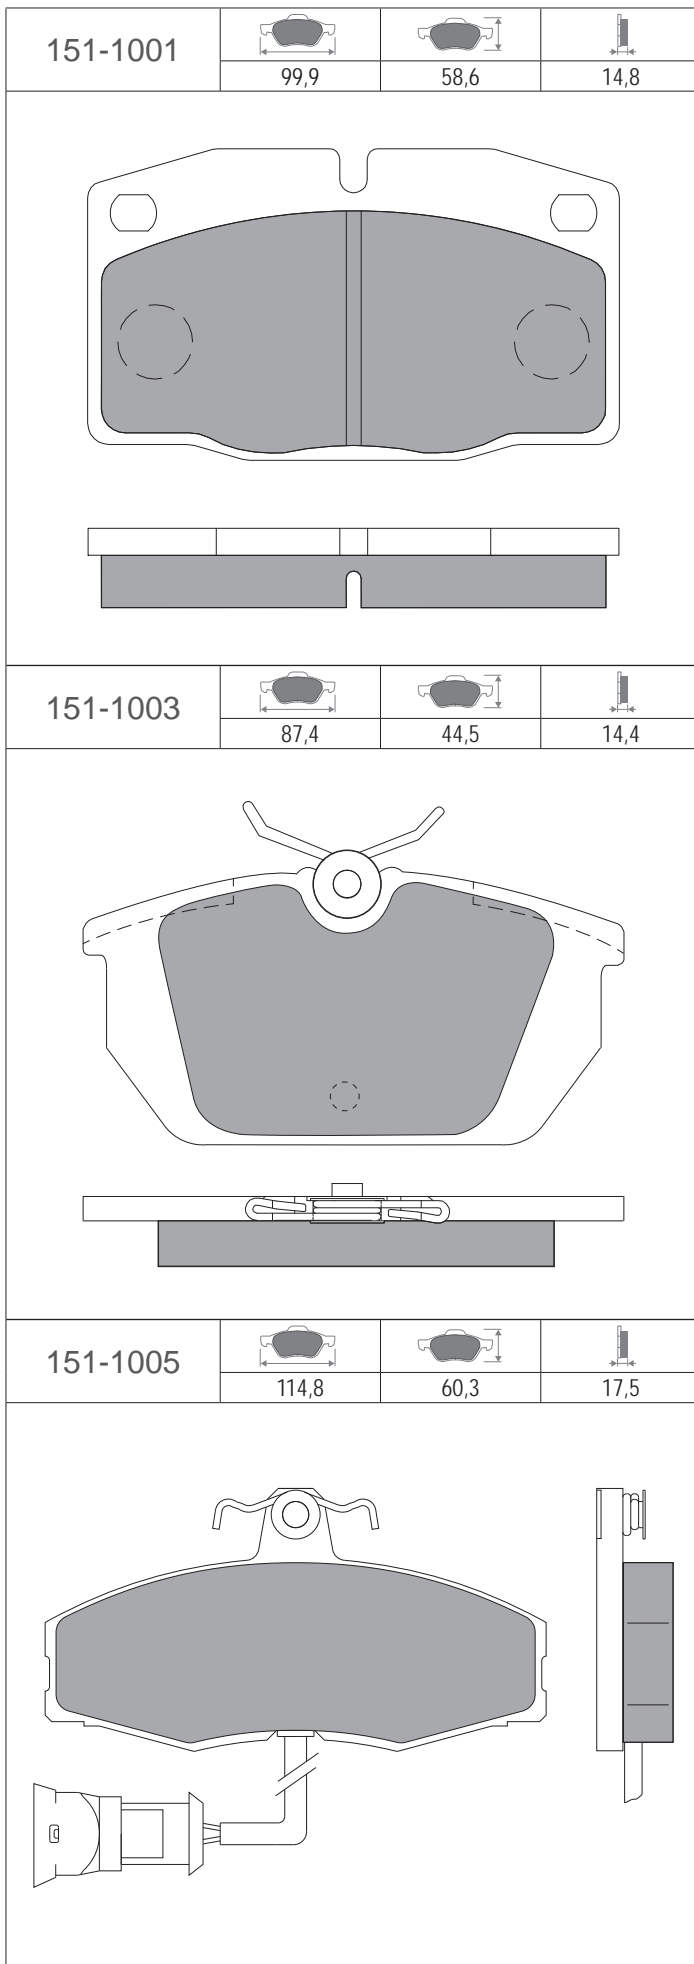

Эскизы дисковых и
барабанных тормозных
колодок / Illustrations
disc brake pads and
brake shoes

151-1008	 89,9	 65,6	 17,6	151-1011	 137,9/138,0	 49,9/49,0	 19,0
							
151-1009	 144,8	 71,6	 19,0	151-1012	 104,4	 66,5	 17,0
							