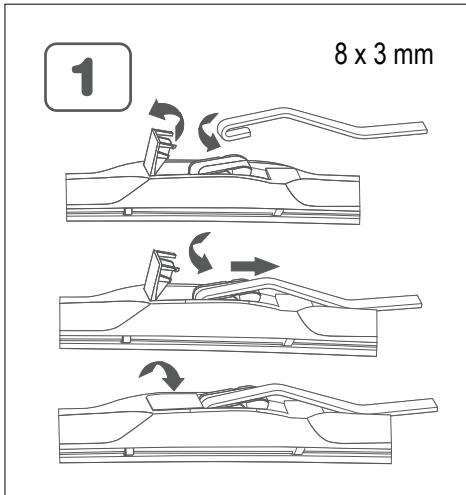

Excellence