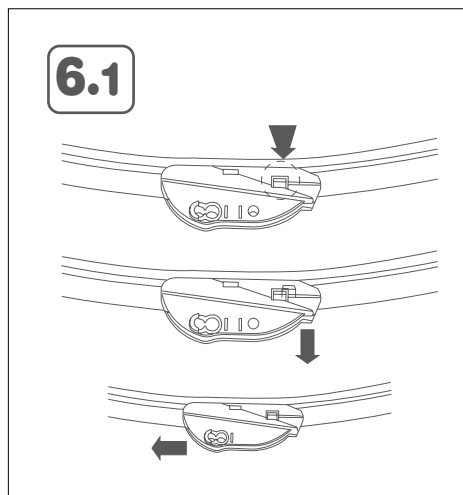

Схемы установки/ Installation guide

Basic • Basic Plus

Arctic

Slider

7.1

7.2

7.3

7.4

WEEN Basic	WEEN Basic Plus	WEEN Arctic	дюйм	мм	Bayonet AxB	HOOK CxD
100-1013		100-3013	13	325	8x3; 7.2x2.5; 5.2x2.2	6x2.2; 7x3; 8x3; 9x3
100-1014		100-3014	14	350	8x3; 5.2x2.2	6x2.2; 7x3; 8x3; 9x3
100-1016		100-3016	16	400	8x3; 7.2x2.5	8x3; 9x3; 9x4
100-1017		100-3017	17	425		8x3; 9x3; 9x4
100-1018	100-2018	100-3018	18	450		8x3; 9x3; 9x4
100-1019	100-2019	100-3019	19	475		8x3; 9x3; 9x4
100-1020	100-2020	100-3020	20	500		8x3; 9x3; 9x4
100-1021	100-2021	100-3021	21	525	8x3	8x3; 9x3; 9x4
100-1022	100-2022	100-3022	22	550		9x3; 9x4
100-1024	100-2024	100-3024	24	600		9x3; 9x4
100-1026	100-2026	100-3026	26	650		9x3; 9x4