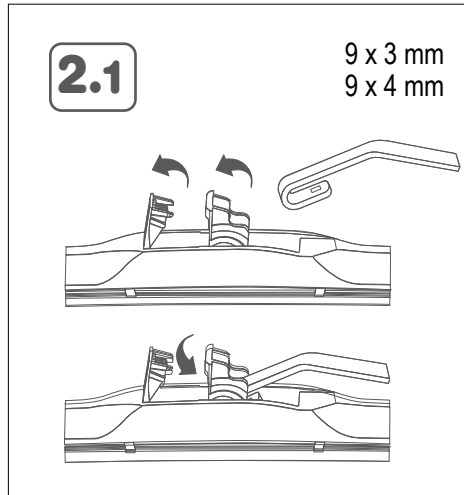

Excellence