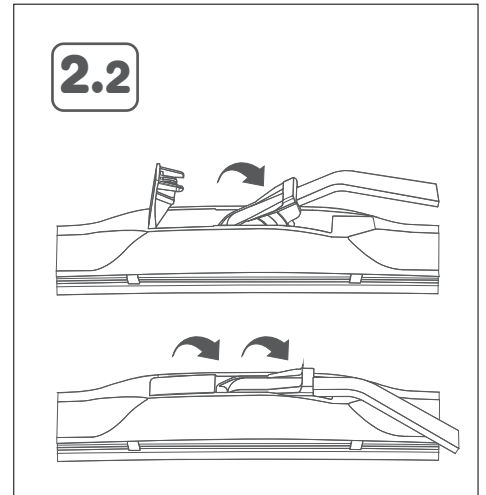

Excellence