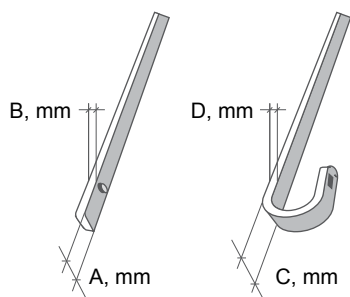

Basic • Basic Plus • Arctic

WEEN Basic	WEEN Basic Plus	WEEN Arctic	дюйм	мм	Bayonet AxB	HOOK CxD
100-1013		100-3013	13	325	8x3; 7.2x2.5; 5.2x2.2	6x2.2; 7x3; 8x3; 9x3
100-1014		100-3014	14	350	8x3; 5.2x2.2	6x2.2; 7x3; 8x3; 9x3
100-1016		100-3016	16	400	8x3; 7.2x2.5	8x3; 9x3; 9x4
100-1017		100-3017	17	425		8x3; 9x3; 9x4
100-1018	100-2018	100-3018	18	450		8x3; 9x3; 9x4
100-1019	100-2019	100-3019	19	475		8x3; 9x3; 9x4
100-1020	100-2020	100-3020	20	500		8x3; 9x3; 9x4
100-1021	100-2021	100-3021	21	525	8x3	8x3; 9x3; 9x4
100-1022	100-2022	100-3022	22	550		9x3; 9x4
100-1024	100-2024	100-3024	24	600		9x3; 9x4
100-1026	100-2026	100-3026	26	650		9x3; 9x4