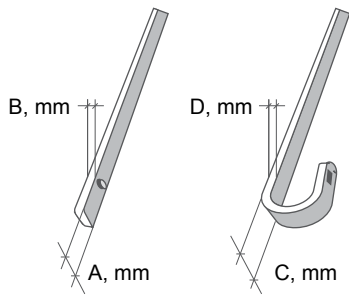

Excellence

WEEN	дюйм	мм	HOOK CxD
100-5014	14	350	8x3; 9x3; 9x4
100-5016	16	400	8x3; 9x3; 9x4
100-5017	17	425	8x3; 9x3; 9x4
100-5018	18	450	8x3; 9x3; 9x4
100-5019	19	475	8x3; 9x3; 9x4
100-5020	20	500	8x3; 9x3; 9x4
100-5021	21	525	8x3; 9x3; 9x4
100-5022	22	550	9x3; 9x4
100-5024	24	600	9x3; 9x4
100-5026	26	650	9x3; 9x4

Standart

WEEN	дюйм	мм	Bayonet AxB	HOOK CxD
102-1313	13	325	7x2.5	8x3; 9x3; 9x4
102-1616	16	400	7x2.5; 8x3	8x3; 9x3; 9x4
102-1919	19	475	7x2.5; 8x3	8x3; 9x3; 9x4
102-2020	20	500	7x2.5; 8x3	8x3; 9x3; 9x4
102-2121	21	525	7x2.5; 8x3	8x3; 9x3; 9x4
102-2416	24	600	7x2.5	9x3; 9x4