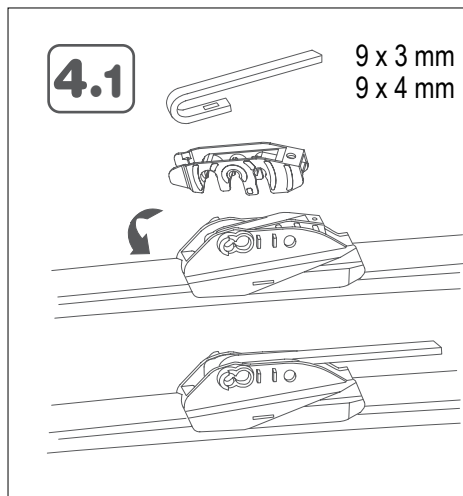

Схемы установки/ Installation guide

Basic • Basic Plus

Arctic

Slider

7.1

7.2

7.3

7.4