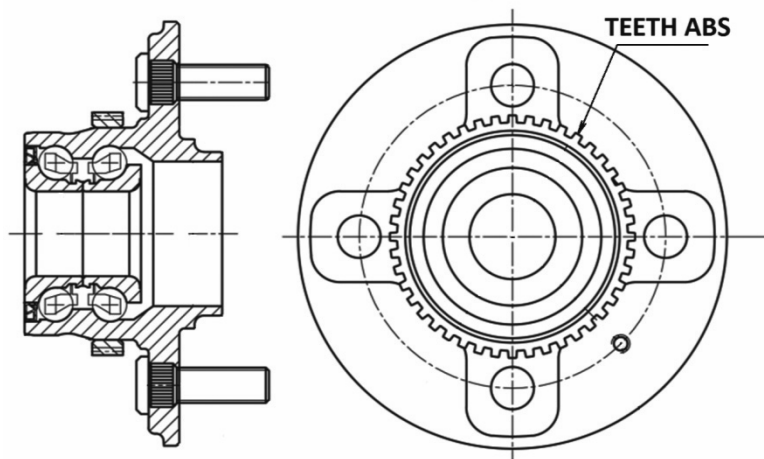

ASVA NUMBERING SYSTEM

MAKER ПРОИЗВОДИТЕЛЬ	PARTS GROUP ГРУППА ЗАПЧАСТЕЙ			ABS	TEETH OF ABS RING КОЛИЧЕСТВО ЗУБОВ ABS	POSITION РАСПОЛОЖЕНИЕ
TY	WH	-	190	A	48	R
TY	WH	-	ST210			F
FD	WH	-	CA1	M		F
FD	WH	-	CA1	M		R
	DAC		43820045			
	DACM		51960050			
	DACM		37720037	A	96	

MAKER ПРОИЗВОДИТЕЛЬ	
AD	AUDI
BM	BMW
CH	CHERY
DG	CHRYSLER
CHR	CHEVROLET
CT	CITROEN
DG	DODGE
DW/GM	DAEWOO
DH	DAIHATSU
FT	FIAT
FD	FORD
HN	HONDA
HY	HYUNDAI
ISZ	ISUZU
KA	KIA
LR	LAND ROVER
MZ	MAZDA
MB	MERCEDES-BENZ
MT	MITSUBISHI
NS	NISSAN
OP	OPEL
PG	PEUGEOT
RN	RENAULT
SA	SAAB
SK	SKODA
SB	SUBARU
SZ	SUZUKI
TY	TOYOTA
VW	VOLKSWAGEN
VO	VOLVO

PARTS GROUP ГРУППА ЗАПЧАСТЕЙ	
WH	WHEEL HUB/СТУПИЦА
DAC	WHEEL HUB BEARING/ПОДШИПНИК СТУПИЧНЫЙ
DACM	WHEEL HUB BEARING WITH MAGNETIC RING ABS/ ПОДШИПНИК СТУПИЧНЫЙ С МАГНИТНЫМ КОЛЬЦОМ ABS

ABS	
A	TEETH OF ABS/ЗУБЬЯ ABS
M	MAGNETIC RING ABS/МАГНИТНОЕ КОЛЬЦО ABS

POSITION/РАСПОЛОЖЕНИЕ	
F	FRONT/ПЕРЕД
R	REAR/ЗАД