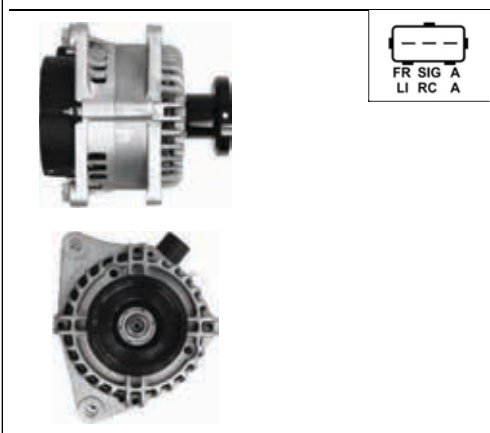

## A9031

**Cross:** Magneton 9515122  
**CARGO** 113552, **CASE** 1420000902201, 87326219  
**Size A** 77, **Size B** 50.8, **Voltage** 12, **Amp.** 120  
**For:** CASE