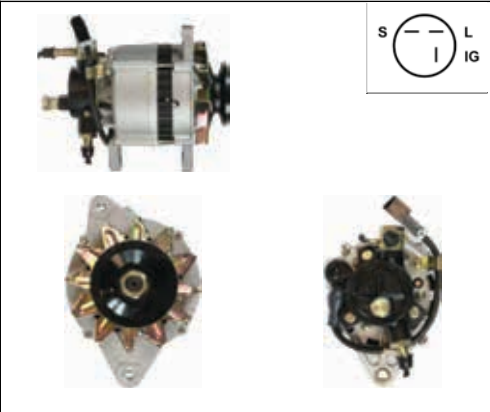

## A2010

**Cross:** Hitachi LR225-408, LR225-408B, LR225-408C  
**HC PARTS** JA1171IR, **CARGO** 111493, **AS-PL** A2010  
**Size A** 45.5, **Size B** 13, **Size C** 79.5, **Voltage** 24, **Amp.** 25  
**For:** ISUZU