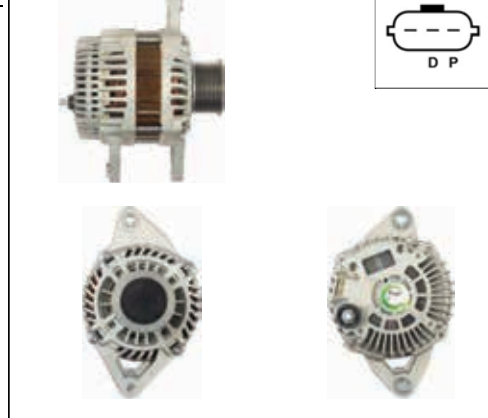

A5121

Cross: Mitsubishi A2TJ0681, A2TJ0681A
HC PARTS CA2129IR, **AS-PL** UD11012A
Size A 26.00, **Size B** 13.00, **Size C** 57.00, **Voltage** 12, **Amp.** 100
For: MAZDA