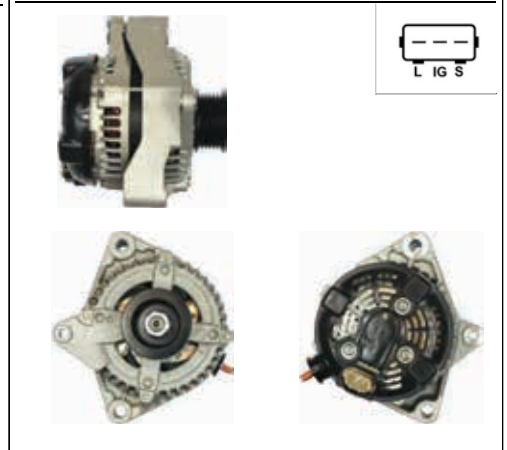

A6127

Cross: Denso 104210-3030, 104210-3031, 104210-3032
TOYOTA 27060-50280, **WAI / TRANPO** 13992R
Size A 32, **Voltage** 12, **Amp.** 130
For: LEXUS