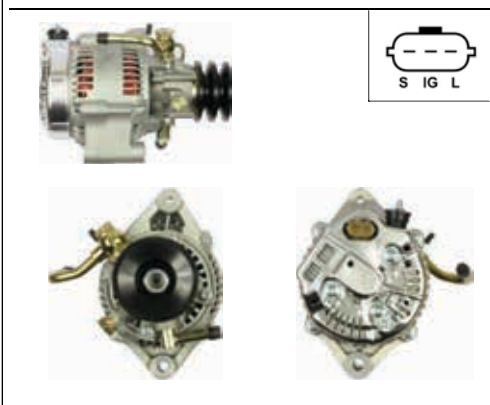

A6040

Cross: Denso 100213-1730, 100213-1770
HC PARTS JA1367IR, CARGO 111963
Size A 146, **Size B** 70, **Voltage** 12, **Amp.** 70
For: METROcab, TOYOTA