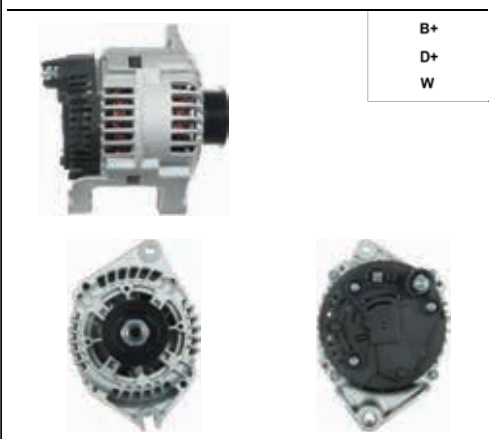

A3300

Cross: Valeo A13V1109, A13V136, A13V180, 2541405
AS-PL UD12274A, **BOSCH** 0986039921, **CEVAM** 4407
Size A 39.40, **Size B** 27.10, **Size C** 66.20, **Voltage** 12, **Amp.** 90
For: CITROEN, PEUGEOT