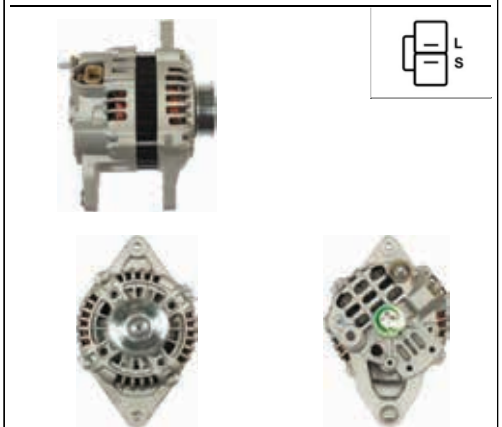

A5105

Cross: Mitsubishi A005T03391A
AS-PL UD30003A, **FORD** F4BZ-10346-A
Size A 37.00, **Size B** 13.00, **Size C** 67.00, **Voltage** 12, **Amp.** 60