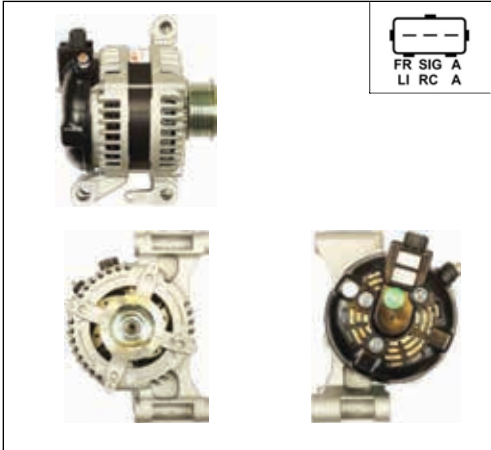

ALTERNATORS DENSO

A6183

Cross: Denso 104210-4090, 104210-4091, 104210-5300
AS-PL UD01533A, **DIXIE** A-80321
Size A 25, Size C 87, Voltage 12, Amp. 120
For: FORD