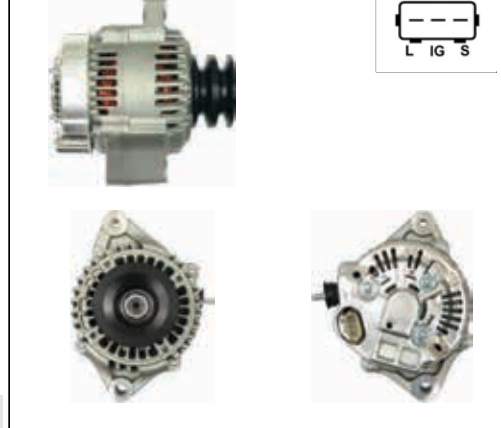

A6138

Cross: Denso 101211-0480, 101211-0570
HC PARTS JA1410IR, **CARGO** 112063
Size A 92, **Size B** 58, **Voltage** 12, **Amp.** 70
For: TOYOTA