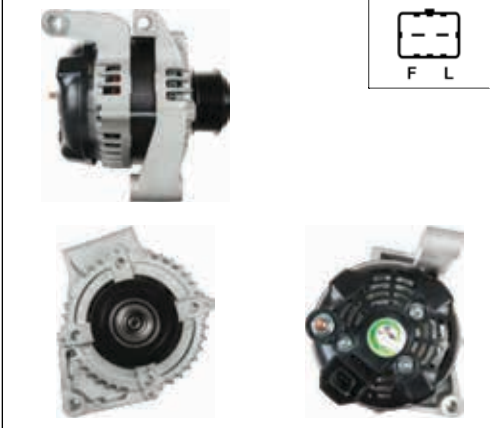

A6334

Cross: Denso 104210-5380, 210-0680
AS-PL UD11504A, **DELCO** 12798, 15846253
Size A 66.60, **Size B** 43.30, **Voltage** 12, **Amp.** 150
For: CHEVROLET