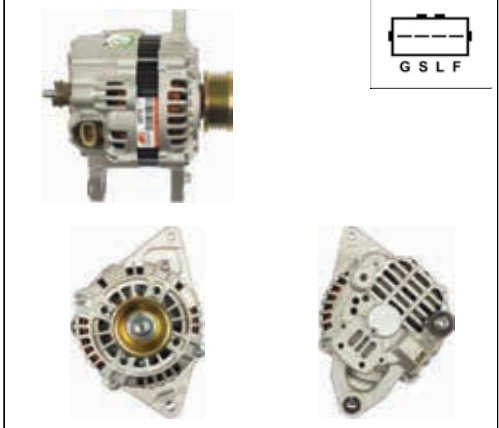

A5178

Cross: Mitsubishi A5TB0692, MN183018, A2TA5191
HC PARTS JA1531IR, **AS-PL** UD90012A
Size A 39.00, **Size B** 12.00, **Size C** 67.00, **Voltage** 12, **Amp.** 80
For: MITSUBISHI