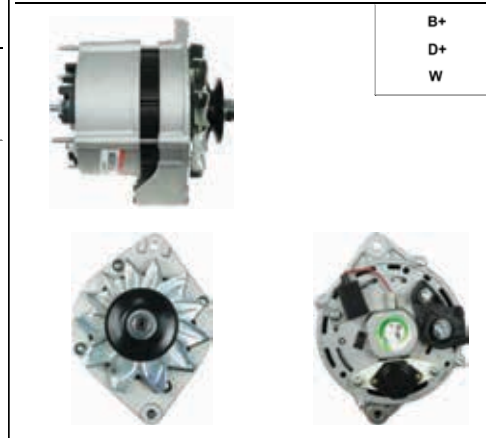

A0477

Cross: Bosch 0120489427, 0120489432, 0120489433
CARGO 111287, **AS-PL** UD12221A, **CEVAM** 4374
Size A 34.50, **Size B** 55.70, **Voltage** 12
For: VW