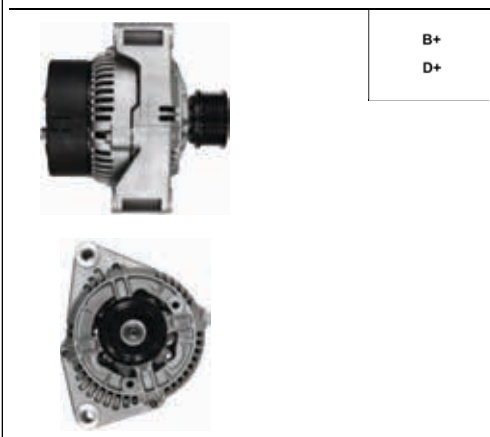

A0133

Cross: Bosch 0123320046, 0123320049, 0986039750
HC PARTS CA1395IR, **CARGO** 111979
Size A 92.5, **Size B** 56.1, **Voltage** 12, **Amp.** 90
For: MERCEDES BENZ