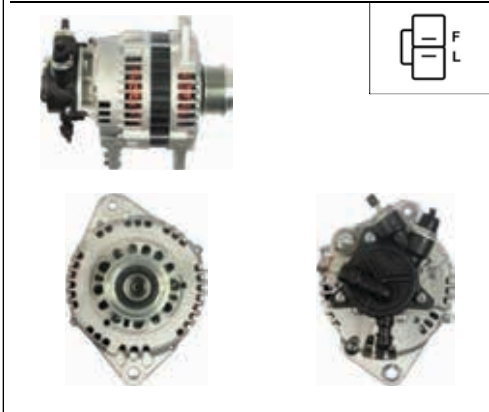

A2022(P-INA)

Cross: Hitachi LR1100-507, LR1100-507B
HC PARTS JA1899IR, **CARGO** 113956, **AS-PL** A2022
Size A 34.5, **Size B** 13.5, **Size C** 67, **Voltage** 12, **Amp.** 100
For: OPEL, VAUXHALL