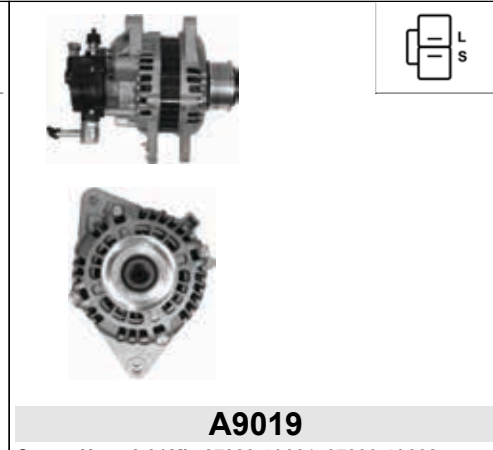

A9019

Cross: Hyundai / Kia 37300-4A001, 37300-4A002
HC PARTS JA1804IR, **CASCO** CAL32115GS
Size A 43, **Size B** 16, **Size C** 55, **Voltage** 12, **Amp.** 110
For: HYUNDAI, KIA