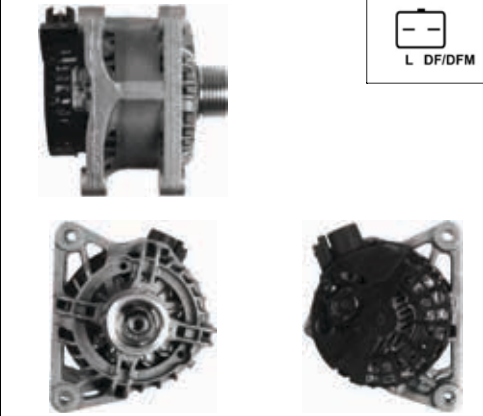

## A4086(MM)

**Cross: Magneti Marelli**  
**DELCO** 12734, **DENSO** 104210-4050, 104210-4051  
**Size A 33, Size C 90, Voltage 12, Amp. 150**  
**For: VOLVO**  
**In offer also: A6292**