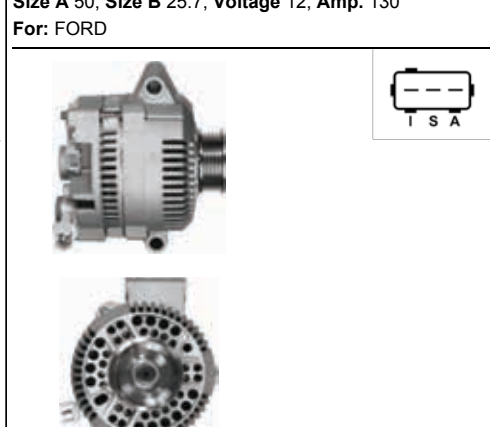

A9003

Cross: Ford 1021397, 1024864, 1031134, 1032652
HC PARTS CA1034IR, **CARGO** 112151
Size A 47.5, **Size B** 57, **Voltage** 12, **Amp.** 95
For: FORD