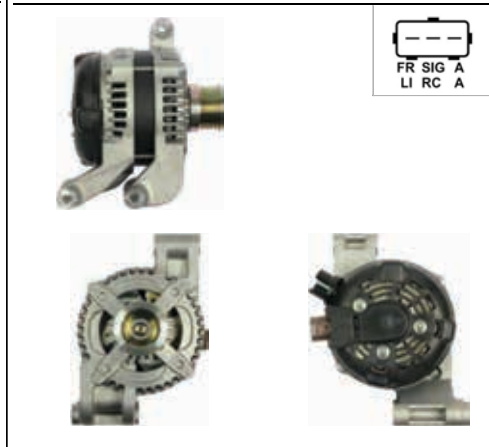

A6048(DENSO)

Cross: Denso 104210-2720, 104210-5780, DAN931
HC PARTS CA1931IR, **ELSTOCK** 27-5682
Size A 75, **Size B** 72, **Size C** 70, **Voltage** 12, **Amp.** 150
For: FORD