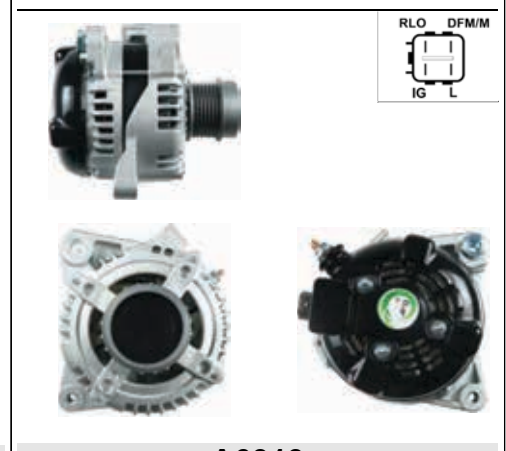

A6313

Cross: Denso 104210-4980
AS-PL UD11501A, **CASCO** CAL40290
Size A 35.70, **Size B** 17.70, **Size C** 45.10, **Voltage** 12, **Amp.** 130
For: TOYOTA