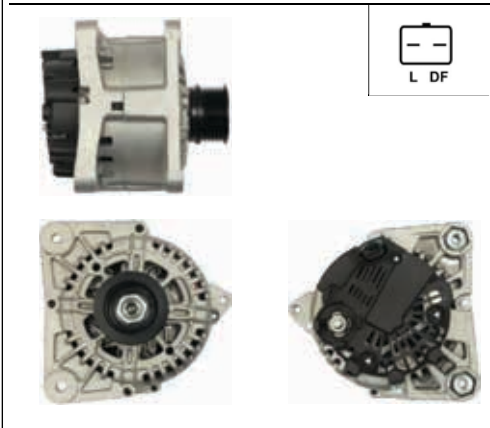

A3175

Cross: Valeo 2542855, 2542855B, 2543561, 2543561A
HC PARTS CA20431R, **DELCO** DRA0755, **EAI** 57200
Size A 37, Size B 14, Size C 61, Voltage 12, Amp. 110
For: DACIA, RENAULT