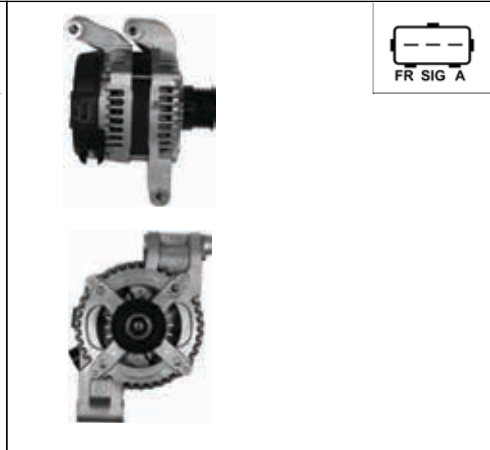

A6011

Cross: Denso 104210-3760, 104210-3761
HC PARTS CA1864IR, **CARGO** 113978
Size A 74, **Size B** 72, **Size C** 69, **Voltage** 12, **Amp.** 120
For: FORD
In offer also: A6011(DENSO), A6151