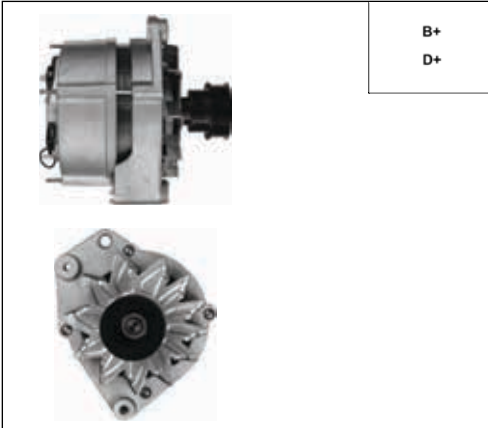

ALTERNATORS BOSCH

B+
D+

A0095

Cross: Bosch 0120469003, 0120469011, 0120469012
HC PARTS CA842IR, **CARGO** 112798
Size A 107, **Size B** 56, **Voltage** 12, **Amp.** 90
For: AUDI