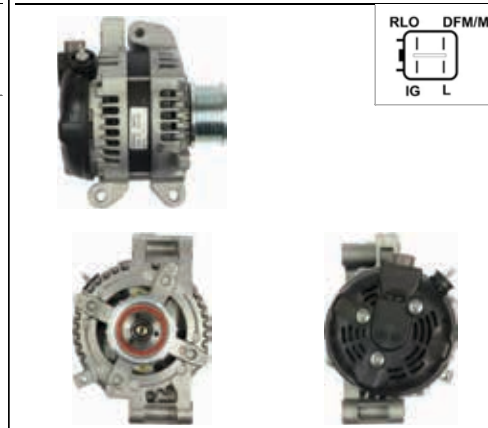

A6063(DENSO)

Cross: Denso 104210-4591, 104210-4770
HC PARTS CA2029IR, **DELCO** DRA0616
Size A 25, **Size B** 60, **Size C** 72, **Voltage** 12, **Amp.** 130
For: LEXUS, TOYOTA
In offer also: A6063