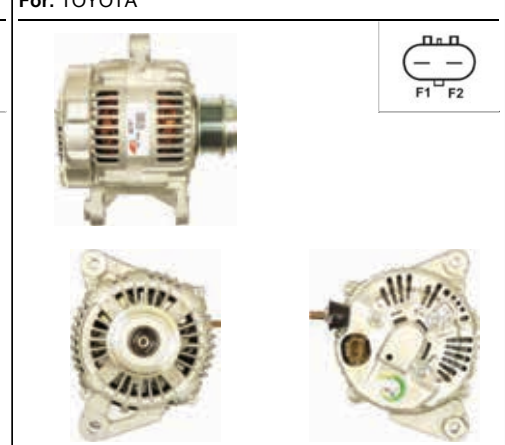

A6181

Cross: Denso 121000-3850, 121000-3851
CHRYSLER 56044530AA, 56044530AB, 56044530AC
Size A 26, Size C 68, Voltage 12, Amp. 120
For: JEEP