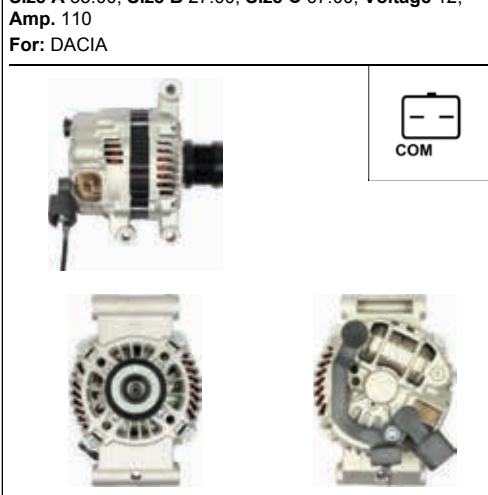

A5048

Cross: Mitsubishi A5TG0881, A5TG0881ZEA
CITROEN V757595680, V75769568002, V758575080
Size A 26, **Size B** 80, **Size C** 50, **Voltage** 12, **Amp.** 80
For: CITROEN, PEUGEOT