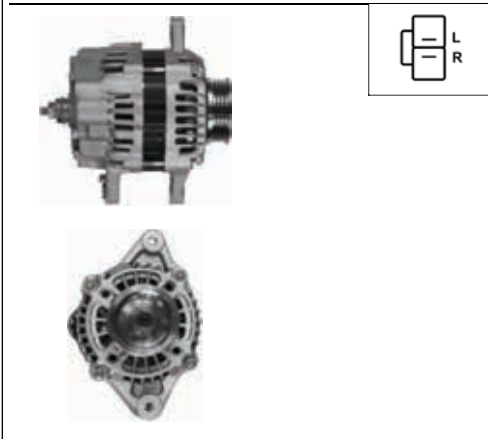

A9006

Cross: Hyundai / Kia 37300-02503
HC PARTS JA1715IR, **CARGO** 113518
Size A 38, **Size B** 13, **Size C** 48.5, **Voltage** 12, **Amp.** 60
For: HYUNDAI