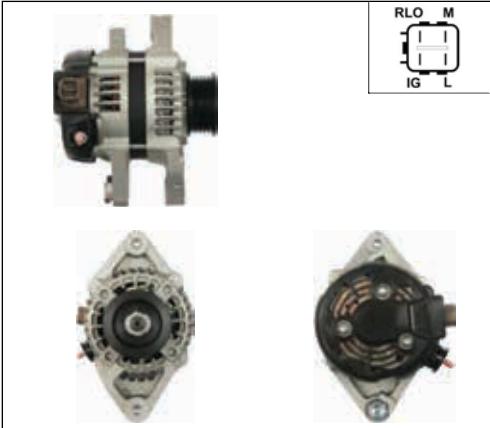

ALTERNATORS DENSO

A6066

Cross: Denso 104210-8160, 104210-9240
HC PARTS CA2102IR, **BOSCH** 0124225052
Size A 26, Size B 19, Size C 37, Voltage 12, Amp. 80
For: TOYOTA
In offer also: A6066(DENSO)