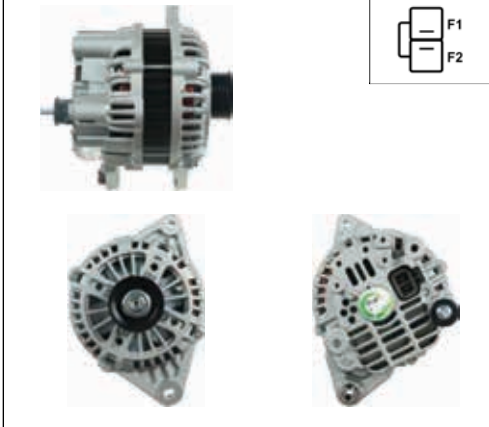

**A5322**  
**Cross: Mitsubishi** A2TX4381ZC, A002TX4381ZC  
**AS-PL** UD12488A, **NISSAN** 231003RZ1A  
**Size A** 39.00, **Size B** 14.10, **Size C** 59.30, **Voltage** 12, **Amp.** 150  
**For:** NISSAN