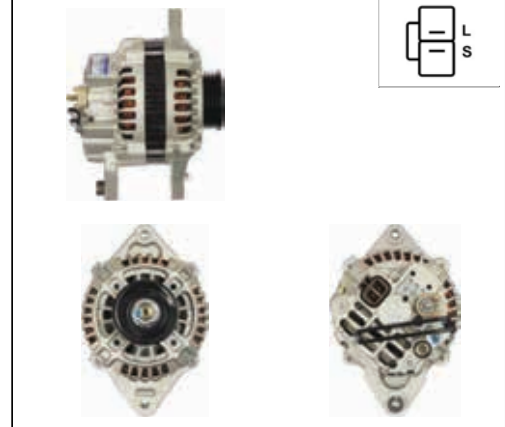

A9108(MANDO)

Cross: Mando AB175051
CARGO 110957, **AS-PL** UD02551A
Size A 34.00, **Size B** 13.00, **Size C** 55.50, **Voltage** 12, **Amp.** 75
For: HYUNDAI