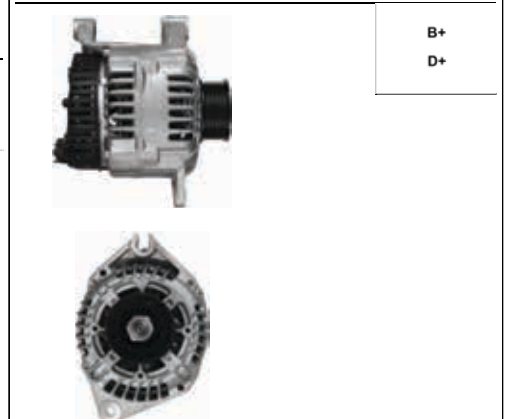

A3039

Cross: Valeo 2541475, 2541741, 2541741B, 436346
HC PARTS CA730IR, **CARGO** 113438
Size A 43, Size B 27.3, Size C 67, Voltage 12, Amp. 80
For: CITROEN, FIAT, PEUGEOT