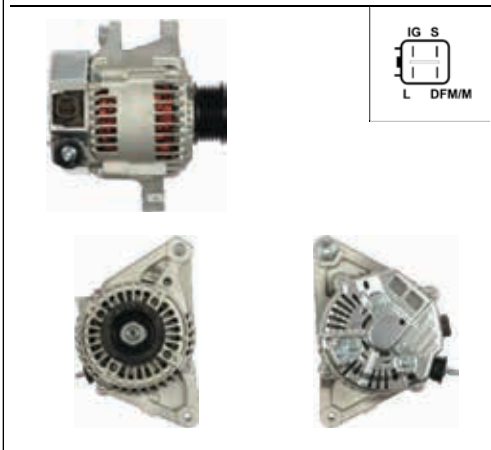

**Cross: Denso** 101210-1720, DAN1071  
**CITROEN** 9606007480, 9688237380, **DELCO** DRA1104  
**Size A** 42, **Size B** 21, **Size C** 46, **Voltage** 12, **Amp.** 90  
**For:** PEUGEOT

**A6127**

**Cross: Denso** 104210-3030, 104210-3031, 104210-3032  
**TOYOTA** 27060-50280, **WAI / TRANPO** 13992R  
**Size A** 32, **Voltage** 12, **Amp.** 130  
**For:** LEXUS