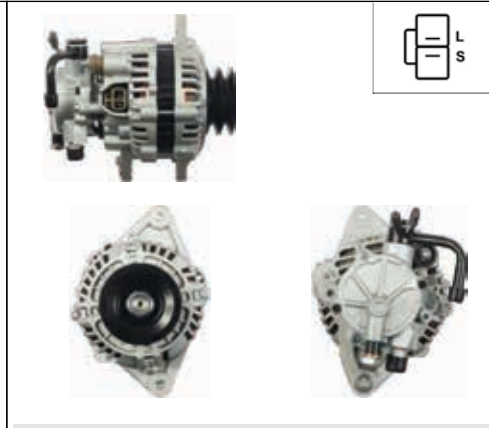

A9164

Cross: Mando
AS-PL UD11327A, DELCO DRA0752
Size A 43.00, **Size B** 13.00, **Size C** 55.80, **Voltage** 12, **Amp.** 100
For: MITSUBISHI
In offer also: A3243(VALEO)