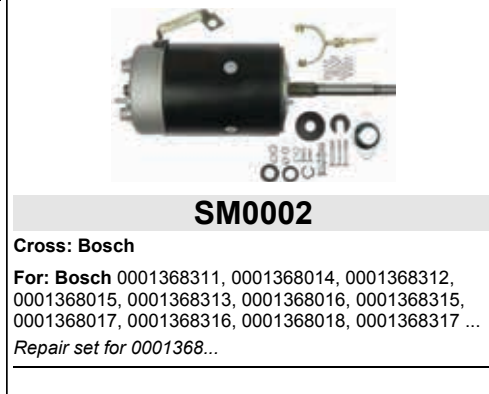

SM0002

Cross: Bosch

For: Bosch 0001368311, 0001368014, 0001368312,
0001368015, 0001368313, 0001368016, 0001368315,
0001368017, 0001368316, 0001368018, 0001368317 ...

Repair set for 0001368...