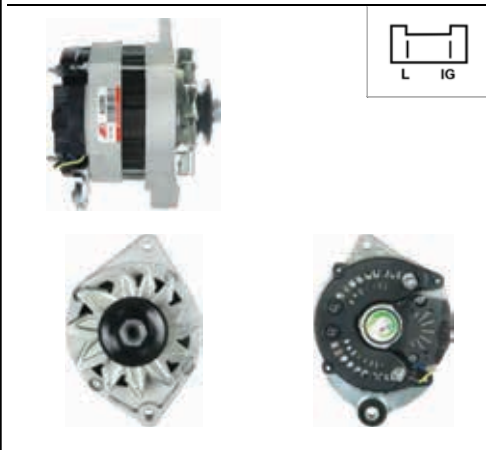

A3290

Cross: Valeo A14N12, 436247, A14R45, NA288
AS-PL UD12283A, **BOSCH** 0986036911, **CEVAM** 4353
Size A 50.00, **Size B** 27.40, **Size C** 63.30, **Voltage** 12, **Amp.** 75
For: RENAULT