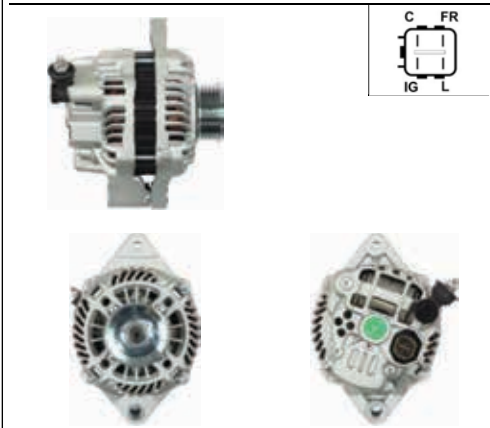

A5080

Cross: Mitsubishi A005TG0291, A5TG0291
HC PARTS CA2004IR, **AS-PL** UD02329A, A5080
Size A 88, **Size B** 58, **Voltage** 12, **Amp.** 80
For: SUZUKI