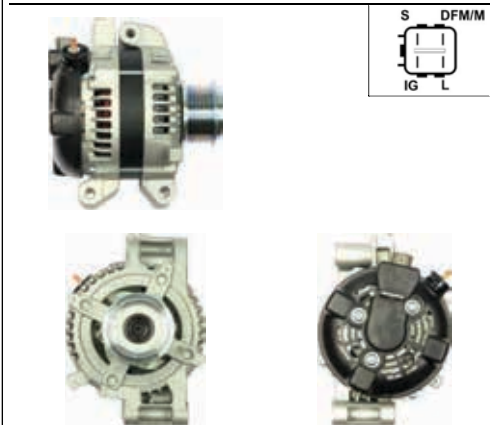

A6096

Cross: Denso 104210-5140
HC PARTS CA2036IR, **CASCO** CAL40291AS
Size A 26.5, **Size B** 60, **Size C** 74, **Voltage** 12, **Amp.** 100
For: TOYOTA