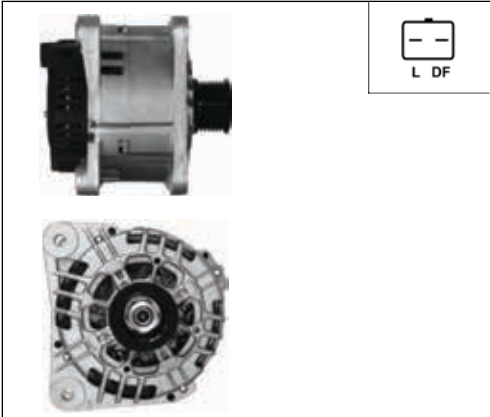

ALTERNATORS VALEO

A3034

Cross: Valeo 2542554, 2542817, 2543337, 2543385
HC PARTS CA1814IR, **BOSCH** 0986080270
Size A 33, Size B 14, Size C 61, Voltage 12, Amp. 125
For: RENAULT