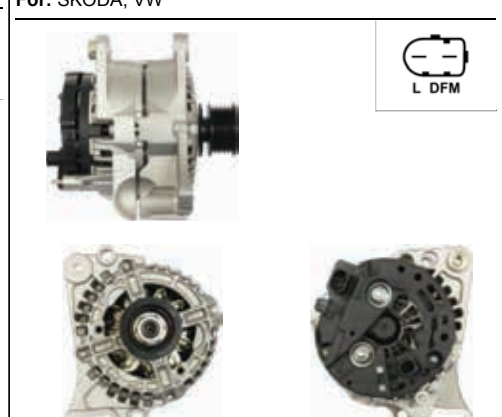

A0039

Cross: Bosch 0124325057, 0124325106, 0124325126
HC PARTS CA1815IR, **CEVAM** 4055
Size A 39, **Size B** 14, **Size C** 61, **Voltage** 12, **Amp.** 110
For: SKODA, VW
In offer also: A0039(BOSCH)