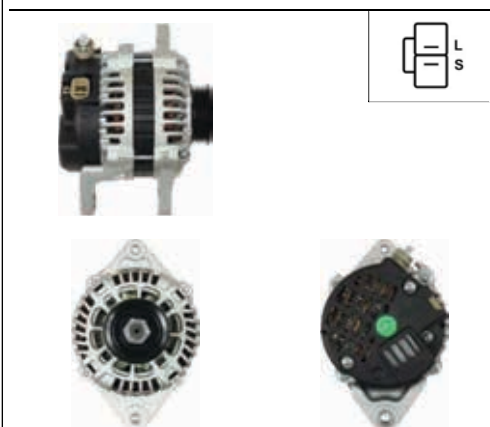

A5099

Cross: Mitsubishi
HC PARTS JA1785IR, **CARGO** 113656
Size A 35.00, **Size B** 13.50, **Size C** 64.50, **Voltage** 12, **Amp.** 90
For: KIA