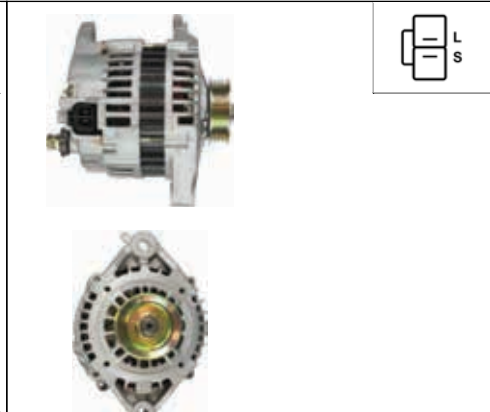

A2007

Cross: Hitachi LR165-711, LR165-711B, LR170-746
HC PARTS JA1182IR, **CARGO** 111704
Size A 38.5, **Size B** 13, **Size C** 79.5, **Voltage** 12, **Amp.** 70
For: NISSAN