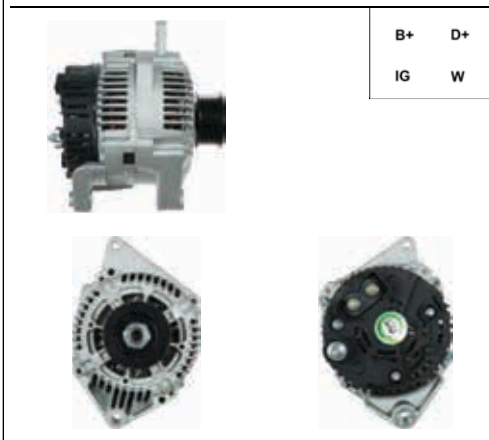

A3296

Cross: Valeo A13V1106, 2541790, 436616
HC PARTS CA1250, **AS-PL** UD12273A
Size A 42.50, **Size B** 27.00, **Size C** 66.30, **Voltage** 12, **Amp.** 110
For: RENAULT