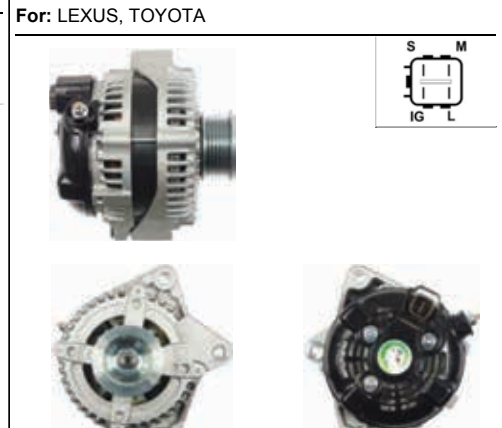

## A6292

**Cross: Denso** 104210-4050, 104210-4051  
**DELCO** 12734, **FORD** 3M5T-10300-UA  
**Size A** 52.10, **Size B** 35.60, **Voltage** 12, **Amp.** 150  
**For:** VOLVO  
**In offer also:** A4086(MM)