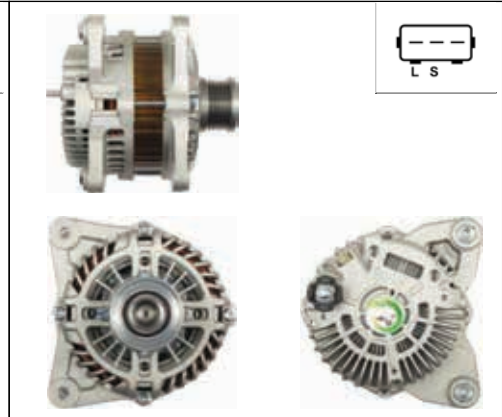

A5122

Cross: Mitsubishi A2TJ0581, A2TJ0581ZE
HC PARTS CA2191IR, **AS-PL** UD11013A
Size A 37.00, **Size B** 14.00, **Size C** 59.00, **Voltage** 12, **Amp.** 110
For: NISSAN