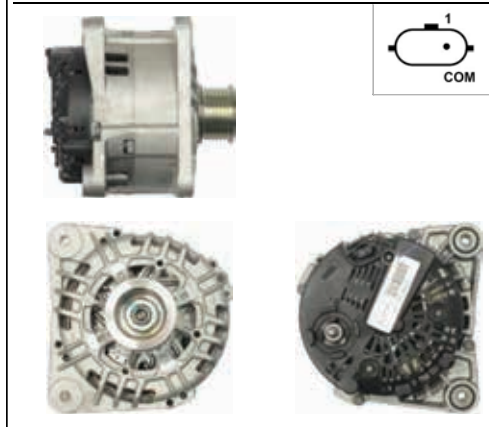

A3170(VALEO)

Cross: Valeo 2543205, 2543205A, 2543559, 2543559A
HC PARTS CA2058IR, **DELCO** DRA0552
For: RENAULT