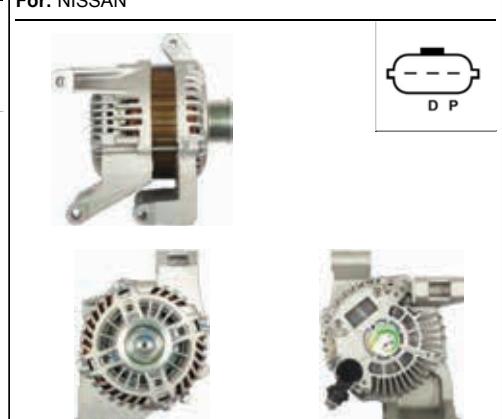

A5123

Cross: Mitsubishi A2TJ0791, A002TJ0791
AS-PL UD11014A, **DELCO** DRA1284
Size A 80.00, **Size C** 69.00, **Voltage** 12, **Amp.** 100
For: MAZDA