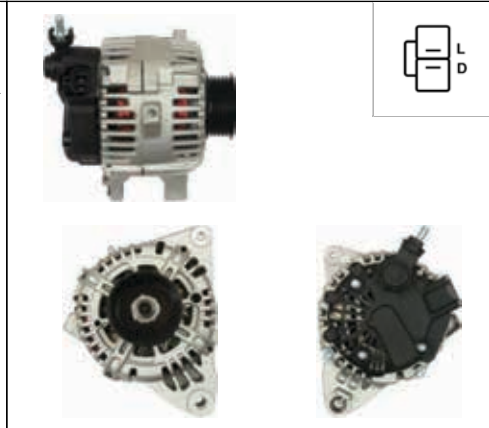

A3177

Cross: Valeo 2655010, 437488, 439295, A0002655010
ELSTOCK 28-5598, **HYUNDAI / KIA** 37300-37400
Size A 41, Size B 23.5, Size C 44, Voltage 12, Amp. 110
For: HYUNDAI