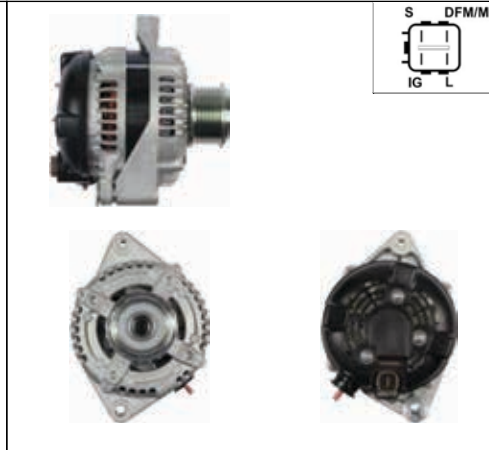

A6041

Cross: Denso 104210-3410, 104210-3411
HC PARTS CA2069IR, CARGO 113969
Size A 94, **Size B** 58, **Voltage** 12, **Amp.** 100
For: TOYOTA