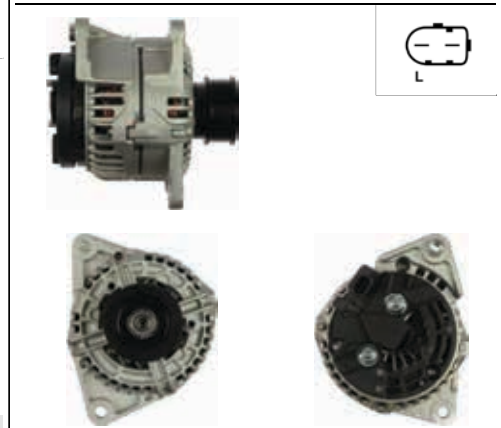

A0075

Cross: Bosch 0124515044, 0986042820
HC PARTS CA1679IR, **CARGO** 113270
Size A 47, **Size B** 14, **Size C** 81, **Voltage** 12, **Amp.** 120
For: IVECO