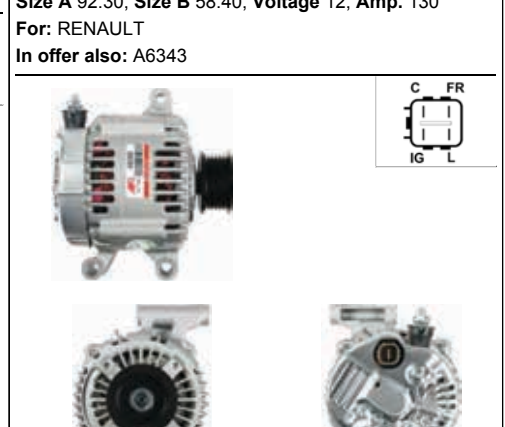

A6360

Cross: Denso 102211-0981, 102211-0980
AS-PL UD12670A, **CASCO** CAL40221
Size A 44.00, **Size C** 75.10, **Voltage** 12, **Amp.** 130
For: JAGUAR