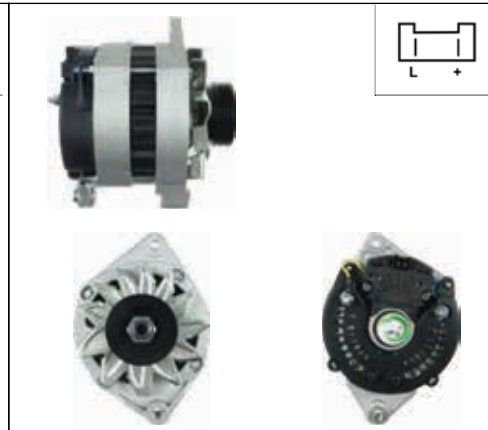

## A3322

**Cross:** Delco DRA0784  
**HC PARTS** CA1936IR, **AS-PL** UD12318A  
**Size A** 34.00, **Size B** 14.00, **Size C** 60.60, **Voltage** 12, **Amp.** 150  
**For:** RENAULT  
**In offer also:** A5296