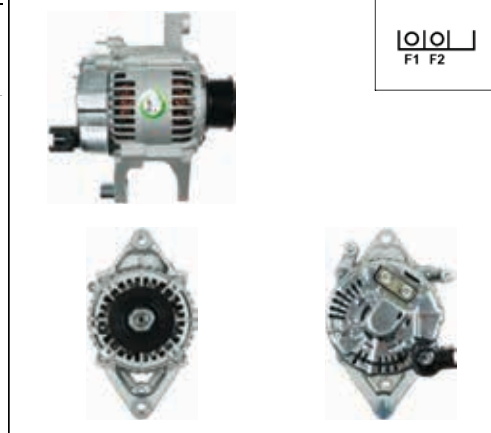

A6355

Cross: Denso 121000-3390
AS-PL UD90205A, **CASCO** CAL40272
Size A 34.50, **Size B** 12.00, **Size C** 54.30, **Voltage** 12, **Amp.** 90
For: CHRYSLER