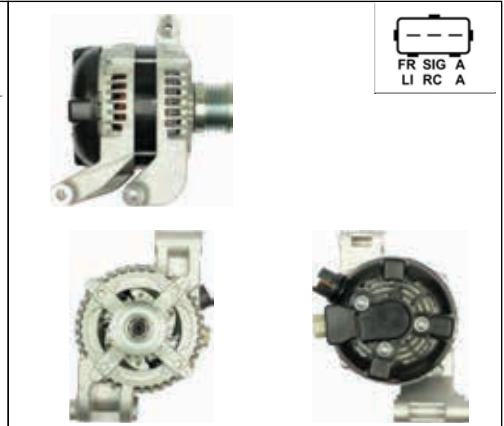

A6049

Cross: Denso 104210-2750, 104210-3821
HC PARTS CA1931IR, **BOSCH** 0986082590
Size A 79, **Size B** 72, **Size C** 72, **Voltage** 12, **Amp.** 150
For: FORD
In offer also: A6049(DENSO)