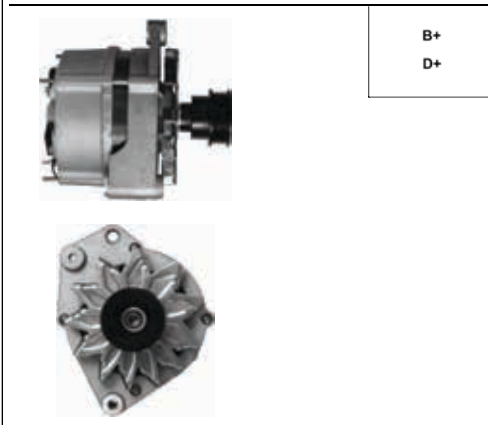

B+
D+

A0096

Cross: Bosch 0120469002, 0120469971, 0120469972
HC PARTS CA843IR, **CARGO** 112712
Size A 107, **Size B** 56, **Voltage** 12, **Amp.** 90
For: AUDI