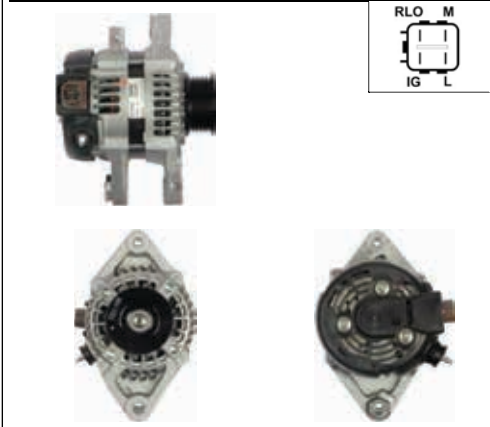

A6066(DENSO)

Cross: Denso 104210-8160, 104210-9240
HC PARTS CA2102IR, **BOSCH** 0124225052
Size A 26, Size B 19, Size C 36, Voltage 12, Amp. 80
For: TOYOTA
In offer also: A6066