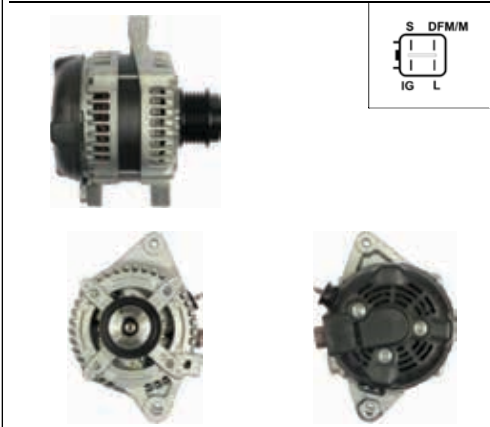

A6073(DENSO)

Cross: Denso 104210-5350, 104210-5351, DAN967
HC PARTS CA2027IR, **TOYOTA** 27060-0T020
Size A 10, **Size B** 20, **Size C** 51, **Voltage** 12, **Amp.** 100
For: TOYOTA