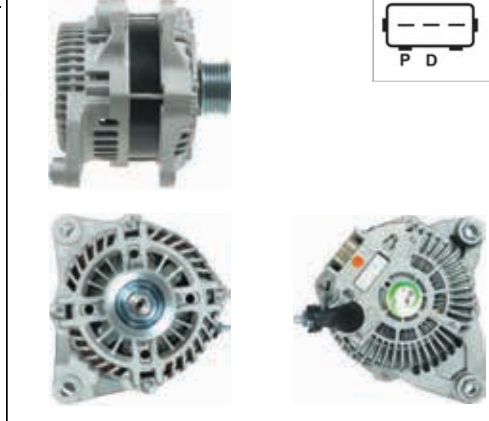

A5292

Cross: Mitsubishi A2TX2291, A002TX2291
AS-PL UD11070A
Size A 44.00, **Size B** 13.20, **Size C** 66.70, **Voltage** 12, **Amp.** 150
For: MAZDA