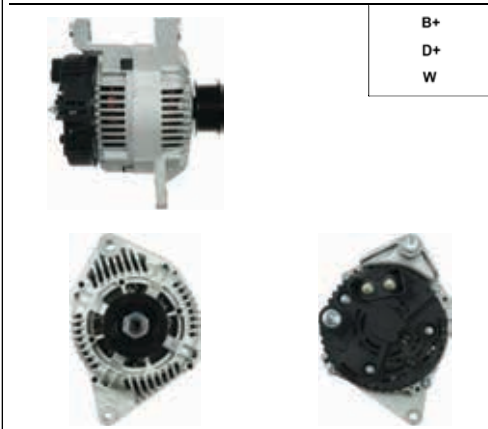

A3287

Cross: Valeo A13V1166, 436730, 439201, 2541905B
HC PARTS CA1308IR, **AS-PL** UD12276A
Size A 46.60, **Size B** 27.00, **Size C** 66.40, **Voltage** 12, **Amp.** 75
For: RENAULT