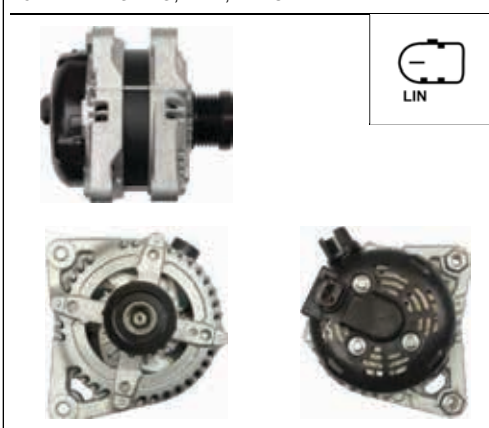

## A6137

**Cross:** Denso  
**MAGNETI MARELLI** 63395571, 63395571010  
**Size A** 34, **Size B** 14, **Size C** 84.5, **Voltage** 12, **Amp.** 70  
**For:** FORD