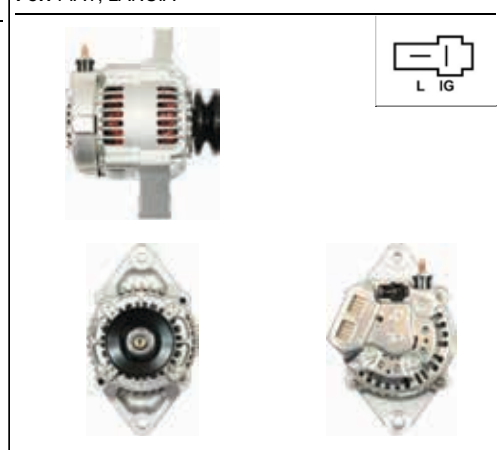

A6163(DENSO)

Cross: Denso 101211-3720, 101211-3721
CARGO 114411, **KUBOTA** 1758064010
Size A 62, **Size B** 29, **Voltage** 12, **Amp.** 40
For: ARCTIC CAT