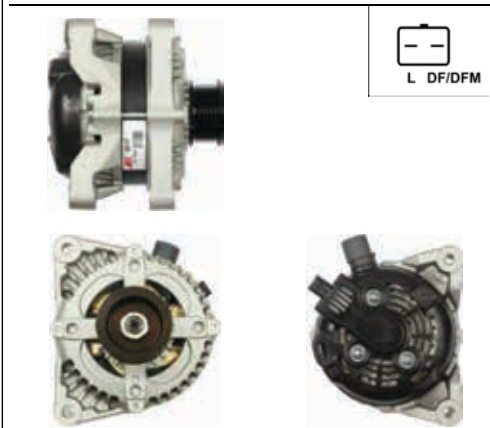

A6167

Cross: Denso 104210-3170, 104210-3171
HC PARTS CA1674IR, **CARGO** 113755
Size A 43, **Size B** 21, **Size C** 46, **Voltage** 12, **Amp.** 150
For: CITROEN, FIAT, LANCIA, PEUGEOT, RENAULT, SUZUKI, TOYOTA
In offer also: A0268(BOSCH), A0268, A3074