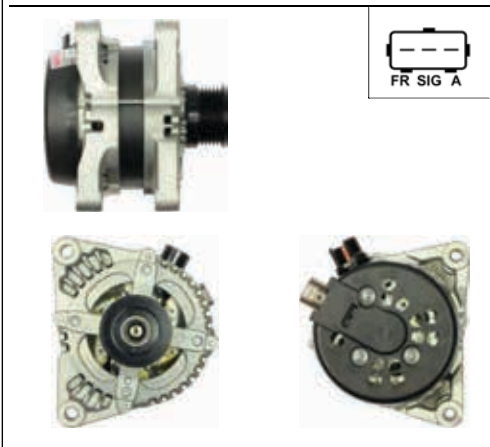

A6010(DENSO)

Cross: Denso 104210-2710, 104210-3511
HC PARTS CA1834IR, CA1865IR, **CARGO** 113849
Size A 42.5, **Size B** 21, **Size C** 45, **Voltage** 12, **Amp.** 120
For: FORD, MAZDA, VOLVO