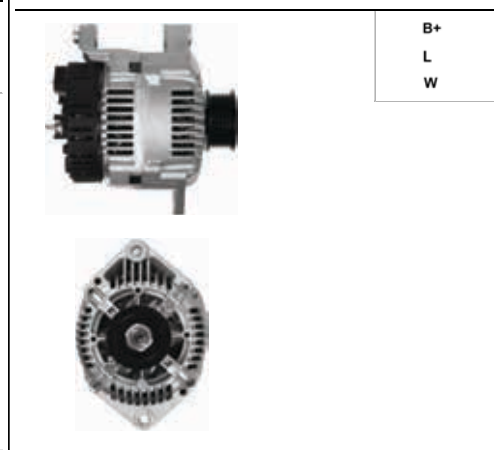

B+
L
W

A3031
Cross: Valeo 2541641, 2541641D, 2541904A, 2542198
HC PARTS CA1080IR, **CARGO** 112696
Size A 47, **Size B** 26.5, **Size C** 69, **Voltage** 12, **Amp.** 80
For: RENAULT, VOLVO