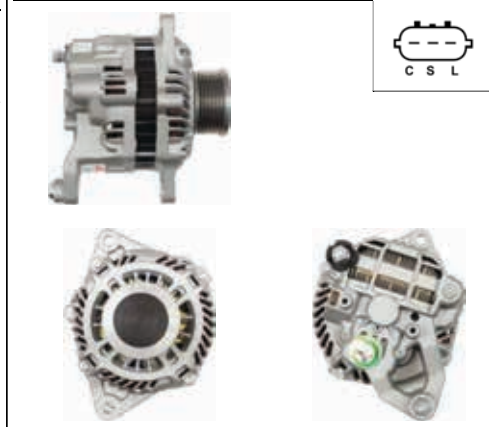

A5102

Cross: Mitsubishi A3TG5381, A003TG5381
AS-PL UD02372A, A5102, **NISSAN** 23100-MA00A
Size A 38.00, **Size B** 13.00, **Size C** 81.00, **Voltage** 12, **Amp.** 90
For: NISSAN