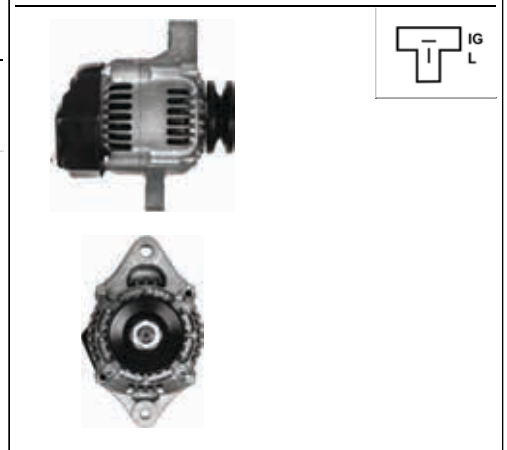

A6022R

Cross: Denso 100211-1661, 100211-1662
HC PARTS JA971IR, **CARGO** 110620
Size A 43, **Size B** 24, **Voltage** 12, **Amp.** 35
For: AIXAM, KUBOTA