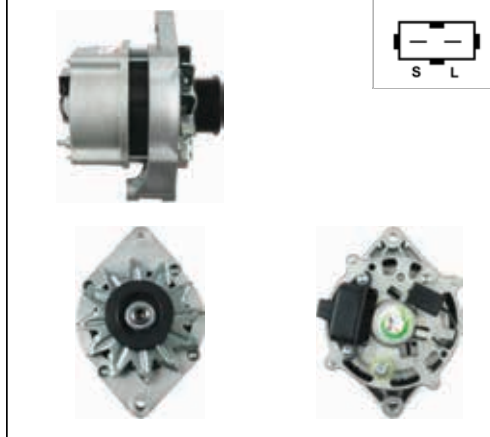

A0489

Cross: Bosch 9120060022
AS-PL UD12517A
Size A 44.00, **Size B** 20.20, **Voltage** 12, **Amp.** 85
For: HOLDEN