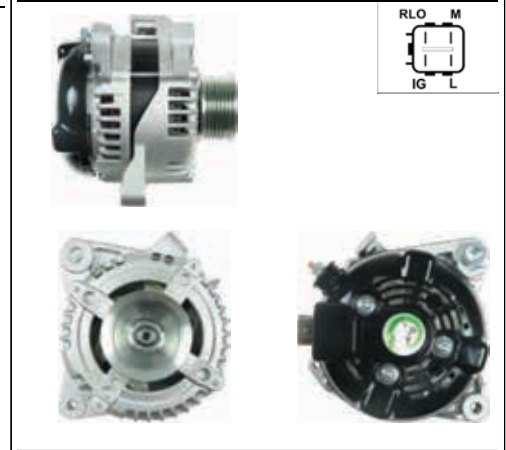

A6312

Cross: Denso 104210-2190, 104210-4760, 104210-3610
AS-PL UD90029A, **CASCO** CAL40316
Size A 35.00, **Size B** 17.50, **Size C** 45.50, **Voltage** 12, **Amp.** 100
For: TOYOTA