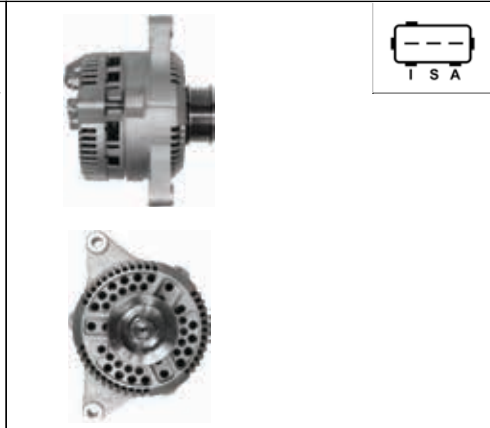

A9002

Cross: Ford 1035755, 1104931, 96BB10300BA
HC PARTS CA1316IR, **CARGO** 112939
Size A 50, **Size B** 25.7, **Voltage** 12, **Amp.** 130
For: FORD