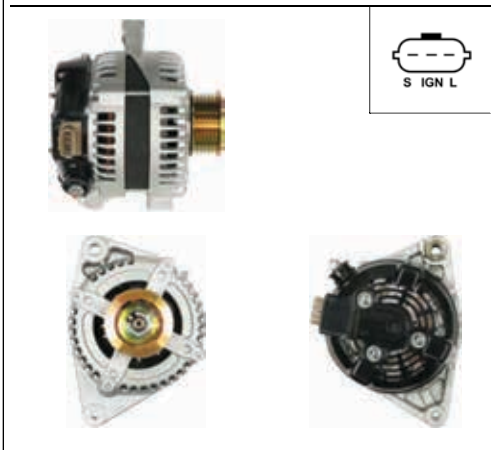

A6149

Cross: Denso 104210-3040, 104210-3041
AS-PL UD01161A, **TOYOTA** 270602-0170
Size A 40, **Size B** 25.5, **Size C** 43, **Voltage** 12, **Amp.** 130
For: TOYOTA