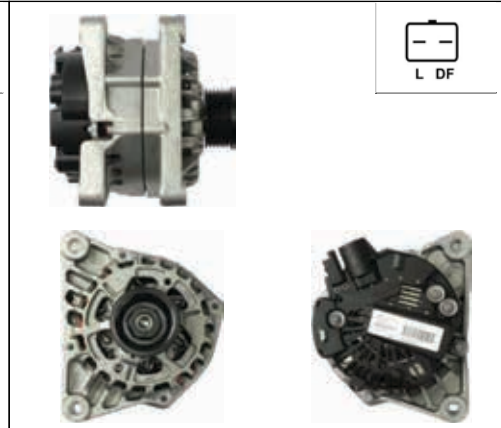

L DF

A3032(VALEO)
Cross: Valeo 2542285, 2542285A, 2542394, 2542394B
HC PARTS CA1498IR, CA1665IR, **CARGO** 113405
Size A 42.5, **Size B** 22, **Size C** 45.5, **Voltage** 12, **Amp.** 70
For: CITROEN, PEUGEOT