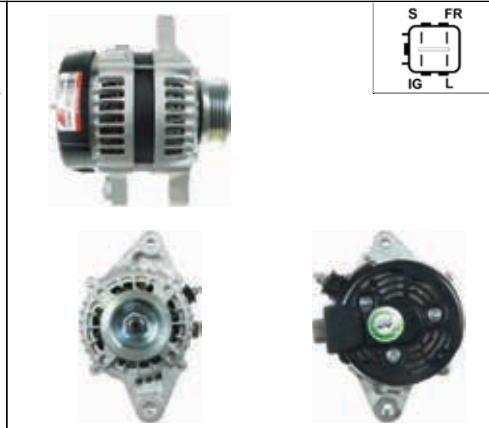

A6345

Cross: Denso 104210-9081
AS-PL UD11513A, **TOYOTA** 27060-0M040
Size A 32.60, **Size B** 18.00, **Size C** 41.20, **Voltage** 12, **Amp.** 80
For: TOYOTA