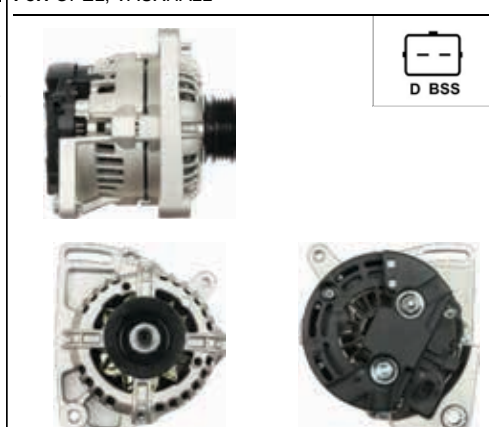

## A0324

**Cross:** Bosch 6004MA5008, 6004MA5011  
**AS-PL** UD01010A, DELCO 10288763, 10418888  
**Size A** 68, **Size B** 43, **Voltage** 12, **Amp.** 105  
**For:** CHEVROLET, OLDSMOBILE, PONTIAC