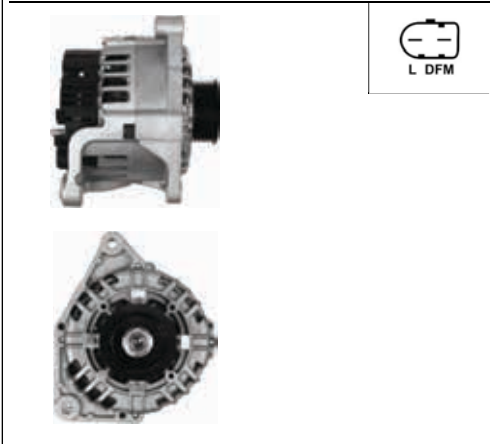

## A3112(VALEO)

**Cross:** Valeo 2542717, 2543314, 437564, 439565  
**BMW** 12317792878, 12317797523, 7792878, 7797523  
**Size A** 26.5, **Size B** 46, **Size C** 76, **Voltage** 12, **Amp.** 180  
**For:** BMW