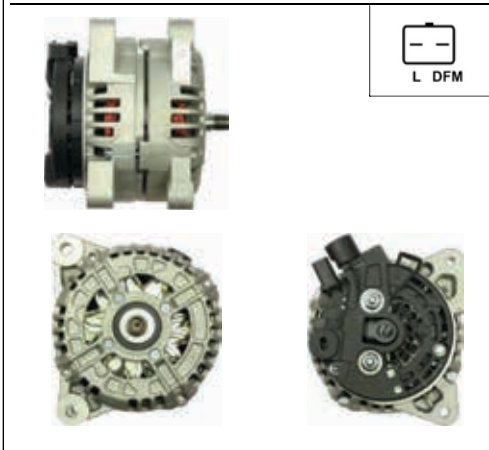

## A0145

**Cross:** Bosch 0124325024, 0124325031, 0124325185  
**HC PARTS** CA1544IR, **CARGO** 112144, **CEVAM** 4957

**Size A** 21, **Size B** 80, **Size C** 41, **Voltage** 12, **Amp.** 85

**For:** RENAULT