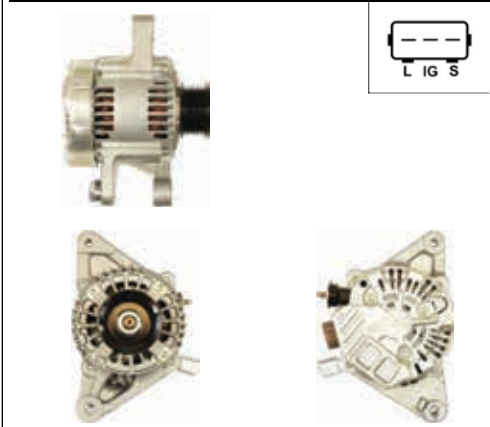

A6194(DENSO)

Cross: Denso 1022116180, 27060-22140
HC PARTS CA2047IR, **CARGO** 114158
Size A 33, Size B 18, Size C 40, Voltage 12, Amp. 70
For: TOYOTA