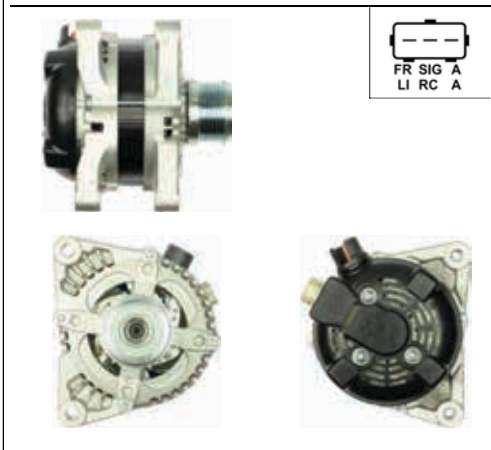

A6018

Cross: Denso 104210-2710, 104210-3511
HC PARTS CA1834IR, CA1865IR, **CARGO** 113849
Size A 42.5, **Size B** 21, **Size C** 45.5, **Voltage** 12, **Amp.** 150
For: FORD, MAZDA, VOLVO
In offer also: A6010(DENSO), A6018(DENSO)