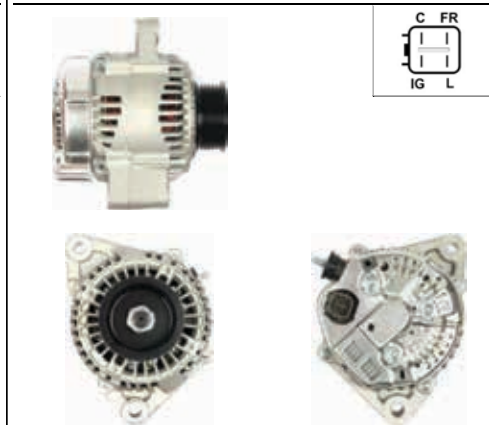

A6099

Cross: Denso 101211-9750, 101211-9770
HC PARTS JA1719IR, **FRIESEN** 9090730
Size A 30, **Size B** 57, **Voltage** 12, **Amp.** 90
For: HONDA