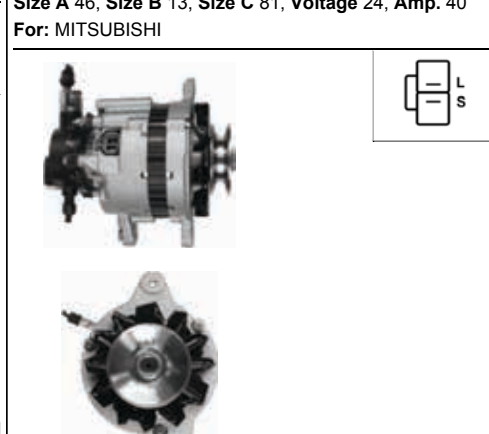

A5006

Cross: Mitsubishi A2T01483, A2T01583, A2T01683
HC PARTS JA585IR, **CARGO** 110806
Size A 44, **Size B** 13, **Size C** 54, **Voltage** 12, **Amp.** 60
For: MITSUBISHI