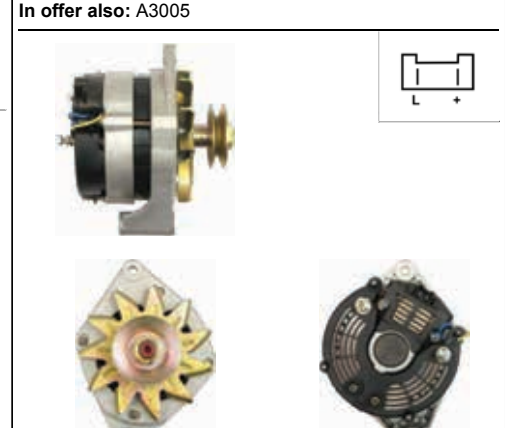

## A3179

**Cross:** Valeo 2542542, 2542690, 2650014, 2650135  
**CARGO** 113748, **WAI / TRANSPO** 13944N  
**Size A 30, Size C 54, Voltage 12, Amp. 105**  
**For:** CHEVROLET, PONTIAC, SATURN