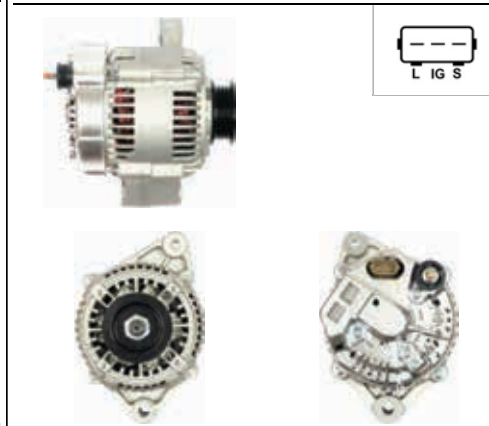

**A6100**

**Cross:** Denso 100211-8270, 100211-8700  
**HC PARTS** JA1414IR, **DELCO** DRA3843  
**Size A** 34, **Size B** 58, **Voltage** 12, **Amp.** 80  
**For:** HONDA

**A6095**

**Cross:** Denso 101210-1110, 101210-1180  
**HC PARTS** CA1855IR, **CARGO** 113720  
**Size A** 38, **Size B** 66, **Voltage** 12, **Amp.** 70  
**For:** FIAT, LANCIA, OPEL, SUZUKI, VAUXHALL  
**In offer also:** A3078