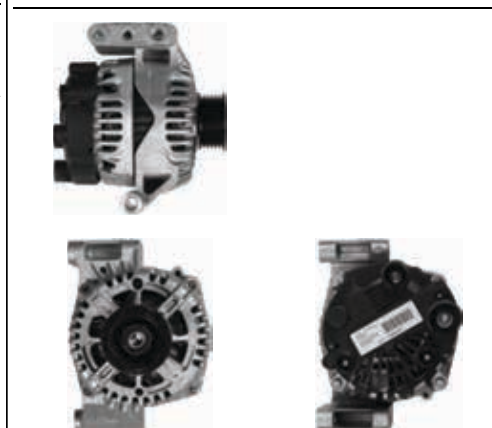

A3104(VALEO)

Cross: Valeo 2542671, 2542671A, 437475, 439506
HC PARTS CA1856IR, **CARGO** 113721
Size A 40, **Size B** 64, **Size C** 55, **Voltage** 12, **Amp.** 75
For: FIAT, LANCIA