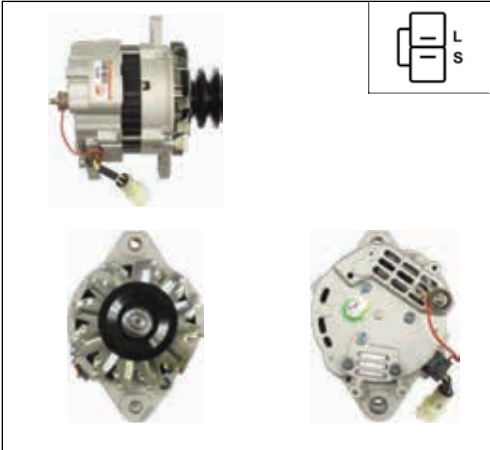

ALTERNATORS MITSUBISHI

A5179

Cross: Mitsubishi A4TU5486, A004TU5486
CARGO 113886, **AS-PL** UD11279A
Size A 41.00, **Size B** 14.00, **Size C** 81.00, **Voltage** 24, **Amp.** 50
For: HITACHI, JOHN DEERE, NEW HOLLAND