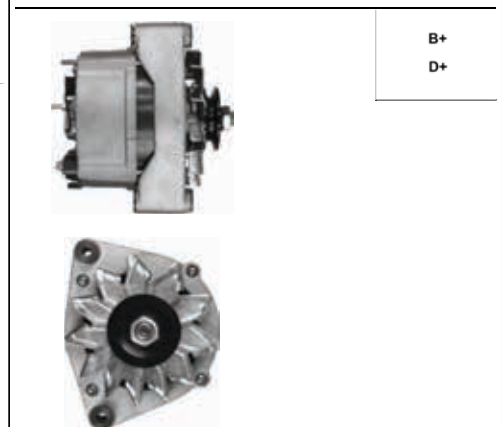

## A0100

**Cross:** Bosch 0120489303, 0986034350  
**HC PARTS** CA722IR, **CARGO** 112784  
**Size B** 50, **Voltage** 24, **Amp.** 45  
**For:** VOLVO, VOLVO PENTA

B+  
D+