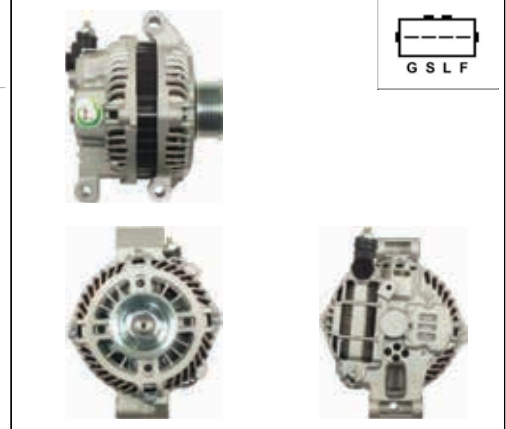

A5268

Cross: Mitsubishi A3TB5291, A3TB5291ZC
AS-PL UD11210A, **DELCO** 12584, **DIXIE** A-80238
Size A 40.30, **Size C** 74.00, **Voltage** 12, **Amp.** 110
For: MITSUBISHI