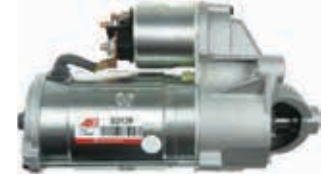

## S3136(VALEO)

**Cross:** Valeo TM000A37201, 1250955, TM000A27301  
**CARGO** 113659, **AS-PL** UD02611S  
**Size A** 77.00, **Size B** 21.00, **Power** 0.9, **Voltage** 12,  
**No./mount. holes** 2, **No./teeth** 8, **No./teeth (fits into)** 8,  
**rotation** CW  
**For:** HYUNDAI, KIA  
**In offer also:** S3111(VALEO)