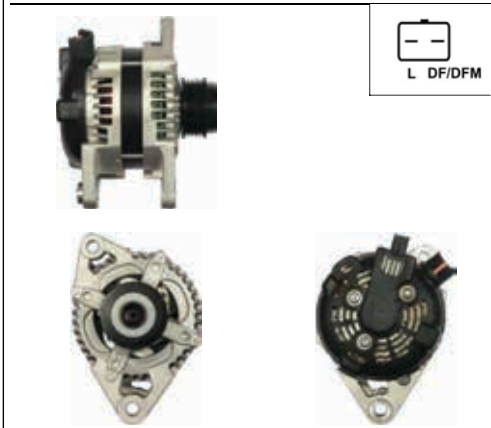

A6051
Cross: Denso 104210-2780, 104210-4320
HC PARTS CA2016IR, **AS-PL** UD11457A
Size A 29, **Size B** 14, **Size C** 64, **Voltage** 12, **Amp.** 150
For: ALFA ROMEO, FIAT
In offer also: A6051(DENSO)