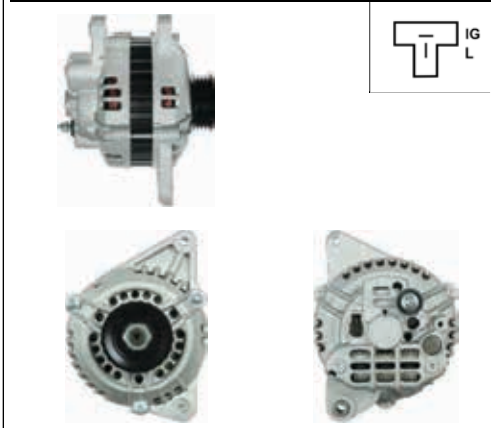

A5326

Cross: Mitsubishi A2T41991, A002T41991, A1T41991
HC PARTS JA146IR, **AS-PL** UD12290A
Size A 39.00, **Size B** 12.80, **Size C** 47.00, **Voltage** 12, **Amp.** 65
For: HYUNDAI, MITSUBISHI