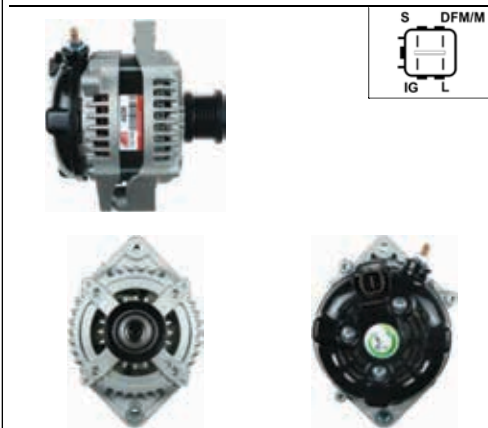

A6289

Cross: Denso 104210-3870, 104210-3871
CARGO 115704, **AS-PL** UD11488A
Size A 60.00, **Size B** 22.00, **Voltage** 12, **Amp.** 150
For: RENAULT