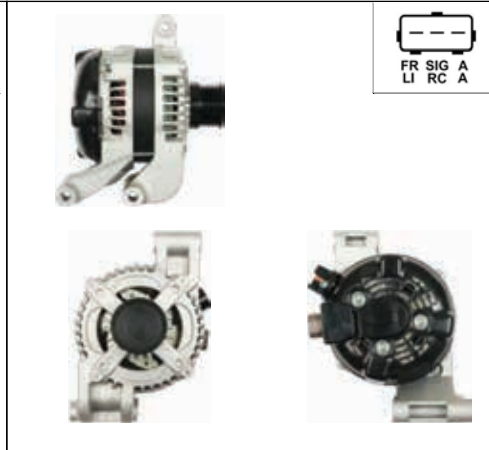

A6151

Cross: Denso 104210-3760, 104210-3761
HC PARTS CA1864IR, **CARGO** 113978
Size A 73, **Size C** 70, **Voltage** 12, **Amp.** 120
For: FORD