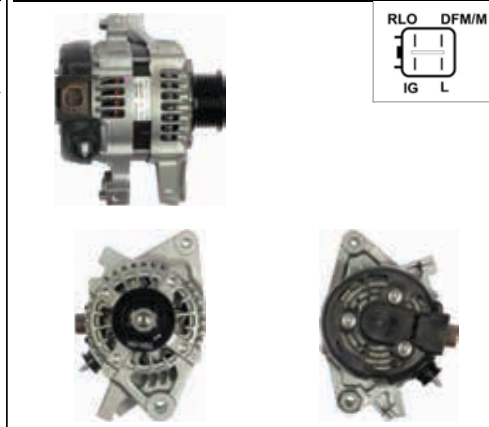

A6068(DENSO)

Cross: Denso 104210-9250, 104210-9290, DAN1024
HC PARTS CA2125IR, **ELSTOCK** 28-5957
Size A 30.00, Size B 19.00, Size C 36.00, Voltage 12, Amp. 80
For: TOYOTA