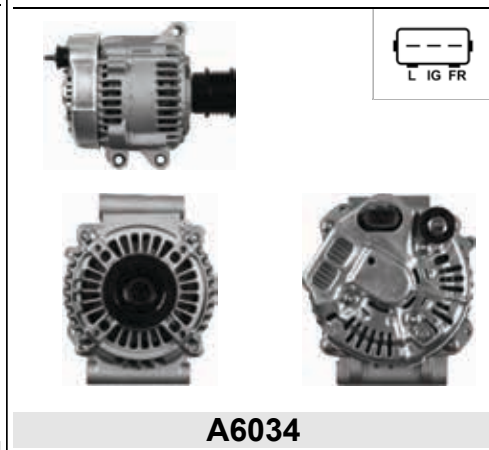

A6034

Cross: Denso 102211-2230, 102211-2231
HC PARTS CA1869IR, **CARGO** 114258
Size A 55, **Size B** 83, **Size C** 43.5, **Voltage** 12, **Amp.** 105
For: MINI