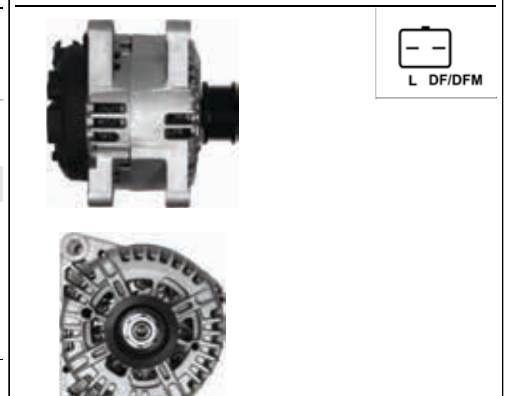

A3074

Cross: Valeo 2542472, 2542472A, 2542557, 2542557A
HC PARTS CA1674IR, **CARGO** 113755
Size A 42.5, **Size B** 21, **Size C** 45, **Voltage** 12, **Amp.** 150
For: CITROEN, FIAT, LANCIA, PEUGEOT, RENAULT, SUZUKI, TOYOTA
In offer also: A0268(BOSCH), A0268, A6167