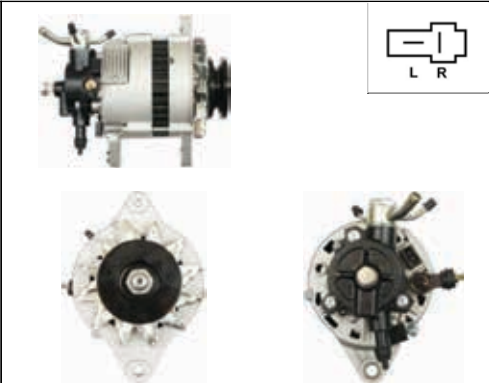

A9067

Cross: Hyundai / Kia OK629-18-300D, OK65A-18-300A
AS-PL UD01090A, **DELCO** DRA1249
Size A 44, **Size B** 14, **Size C** 81, **Voltage** 12, **Amp.** 60
For: KIA