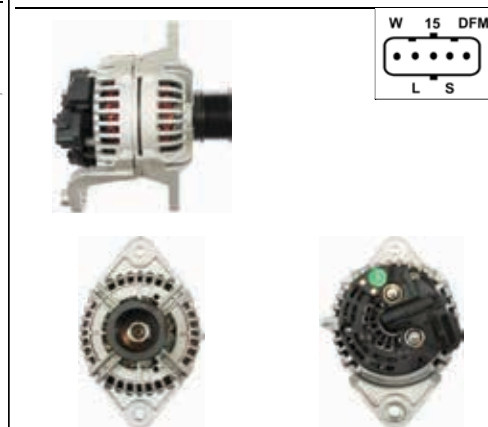

A0063

Cross: Bosch 0124655008, 0124655012, 0124655019
HC PARTS CA1883IR, **CARGO** 114212

Size A 44.00, **Size B** 13.00, **Size C** 106.00, **Voltage** 24, **Amp.** 110

For: RENAULT V.I., VOLVO

In offer also: A0139