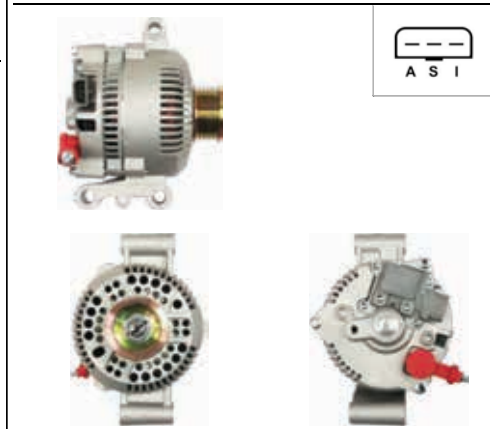

A9065

Cross: Ford F7PU10300JA, F7PU10346JA
AS-PL UD01138A, **WAI / TRANPO** 7794N
Size A 37, **Size C** 75, **Voltage** 12, **Amp.** 95
For: FORD