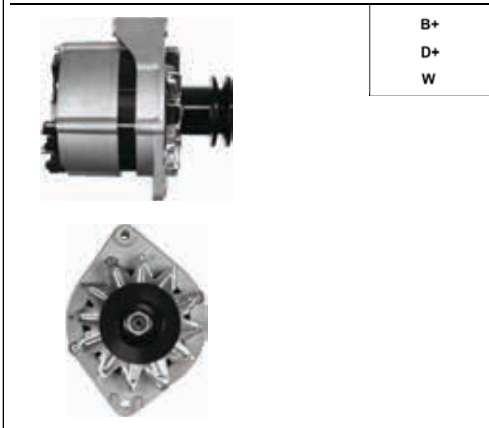

B+
D+
W

A0141

Cross: Bosch 0120489262, 0120489434, 0120489435
HC PARTS CA319IR, **CARGO** 111287

Size A 109.5, **Size B** 56, **Voltage** 12, **Amp.** 65

For: VW