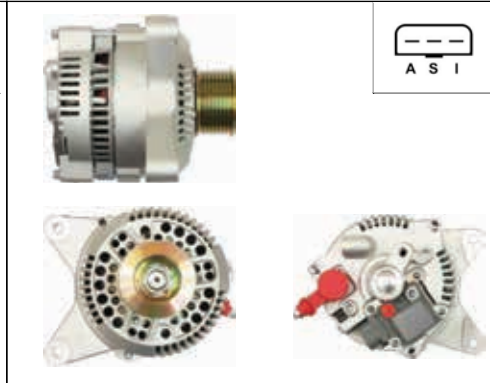

A9064

Cross: Ford F65U10300EA, F6PZ10346RA
CARGO 112940, **AS-PL** UD01135A, **LAUBER** 11.3194
Size A 50, **Size B** 25.5, **Voltage** 12, **Amp.** 95
For: FORD