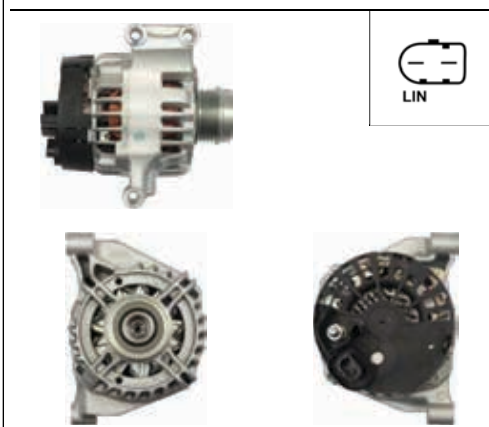

A6130(DENSO)

Cross: Denso 101210-1670, DAN1078
FIAT 51874105, **WOODAUTO** ALT30519
Size A 18, **Size B** 25, **Size C** 51, **Voltage** 12, **Amp.** 120
For: ALFA ROMEO, FIAT, LANCIA