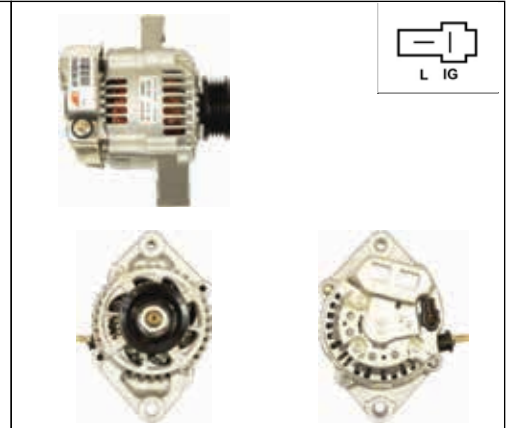

## A6195(DENSO)

**Cross:** Denso DAN016  
**CASCO** CAL30209, **DELCO** DRA3675  
**Size A 30, Size B 14.5, Size C 68, Voltage 12, Amp. 120**  
**For:** LAND ROVER