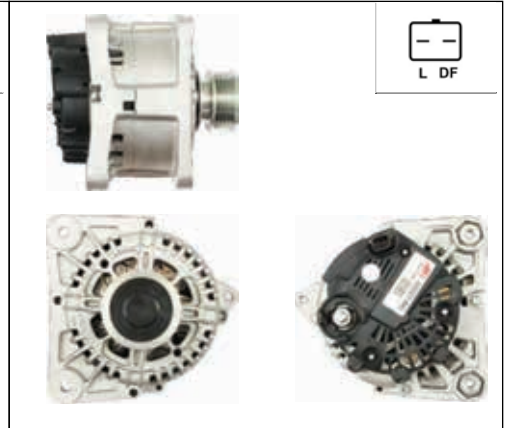

A3052(P-INA)

Cross: Valeo 2542664, 2542945, 2543560, 2543562
HC PARTS CA1762IR, **CARGO** 112460
Size A 41.5, **Size B** 14.5, **Size C** 61, **Voltage** 12, **Amp.** 110
For: NISSAN, RENAULT