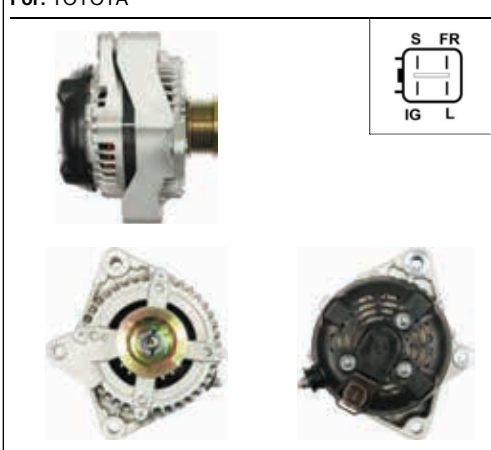

A6150

Cross: Denso 104210-3440, 104210-3441, 9664219-344
AS-PL UD01164A, **CASCO** CAL40320, **DELCO** 12455
Size A 85, **Size B** 58, **Voltage** 12, **Amp.** 130
For: LEXUS, TOYOTA