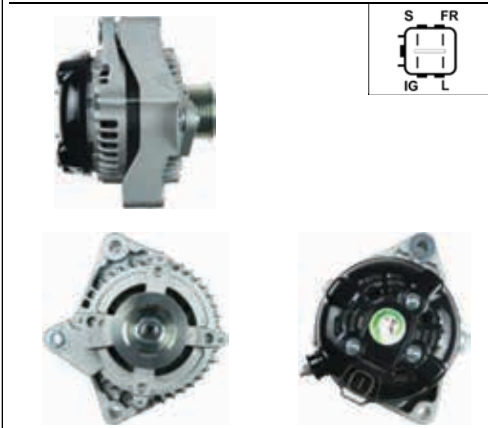

A6288

Cross: Denso 104210-3680, 104210-5110
AS-PL UD11485A, **DELCO** 12777, 12816
Size A 69.60, **Size B** 38.5, **Voltage** 12, **Amp.** 100
For: TOYOTA