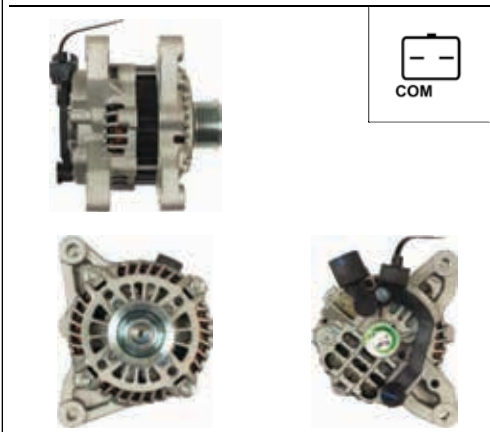

A5108

Cross: Mitsubishi A5TG0192A, A005TG0192
HC PARTS CA2110IR, **CARGO** 115474
Size A 43.00, **Size B** 22.00, **Size C** 45.50, **Voltage** 12, **Amp.** 80
For: CITROEN, PEUGEOT