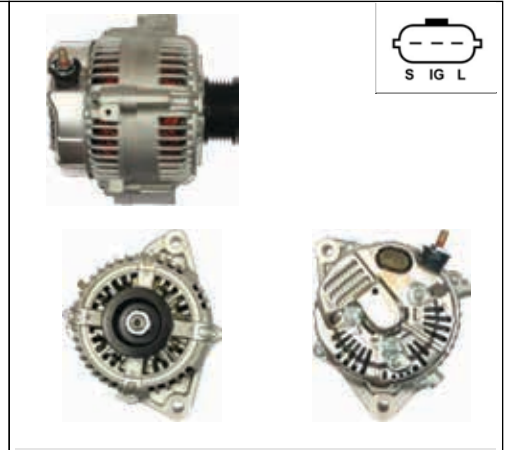

A6126

Cross: Denso 101211-7300, 101211-7301
ELSTOCK 28-5746, **LUCAS** LRA03134
Size A 32, **Size B** 58, **Voltage** 12, **Amp.** 100
For: LEXUS