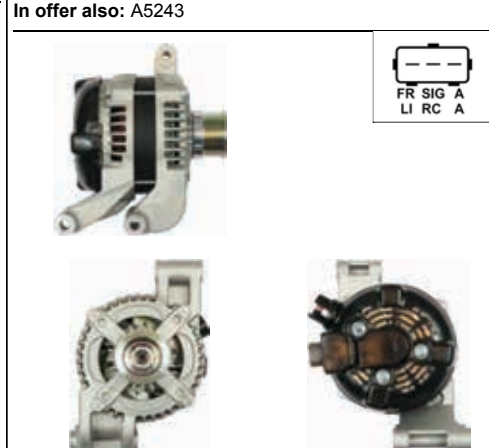

A6048

Cross: Denso 104210-2720, 104210-5780, DAN931
HC PARTS CA1931IR, **CASCO** CAL40269GS
Size A 73, **Size C** 70, **Voltage** 12, **Amp.** 150
For: FORD