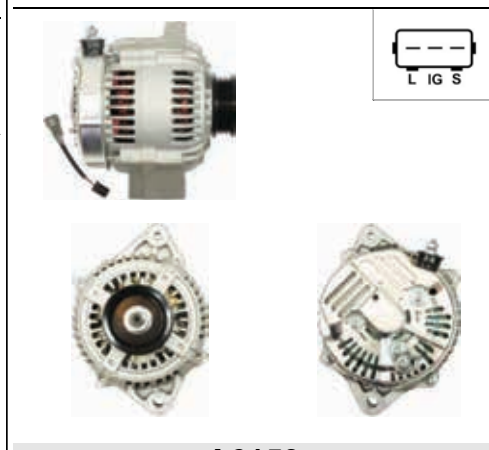

A6153

Cross: Denso 101211-7370
HC PARTS CA2022IR, **AS-PL** UD10061A
Size A 31, **Size B** 58, **Voltage** 12, **Amp.** 90
For: LEXUS