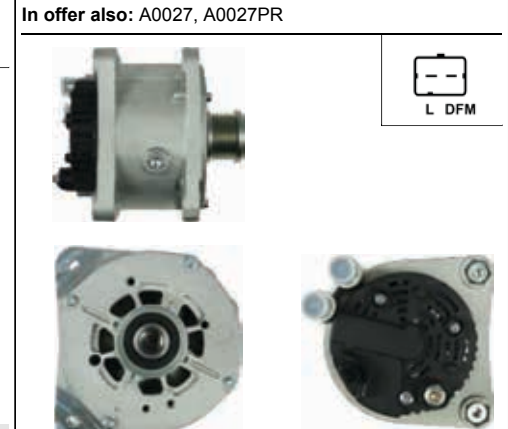

A3337

Cross: Valeo SG15L023, 2542751, 2543344
HC PARTS CA2025IR, **AS-PL** UD02970A
Size A 32.80, **Size B** 14.10, **Size C** 60.90, **Voltage** 12, **Amp.** 155
For: RENAULT