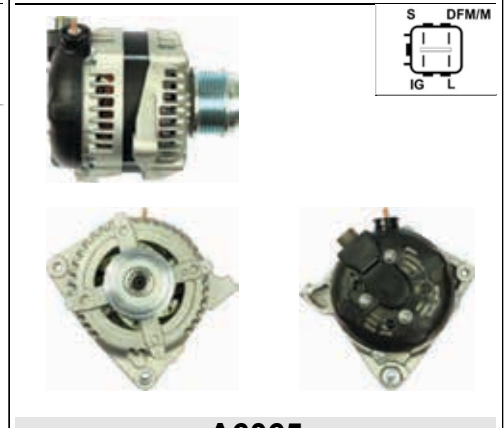

A6065

Cross: Denso 104210-2320, 104210-2520, DAN1018
ELSTOCK 28-6773, **LUCAS** LRA03633
Size A 27, **Size B** 20, **Size C** 42.5, **Voltage** 12, **Amp.** 100
For: TOYOTA
In offer also: A6065(DENSO)