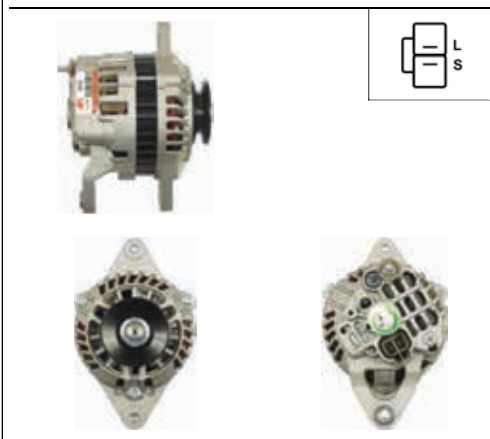

A9163

Cross: Hyundai / Kia KK339-18-300, AB150021
AS-PL UD11332A, DELCO DRA3447
Size A 41.50, **Size B** 12.70, **Size C** 66.70, **Voltage** 12, **Amp.** 50
For: KIA