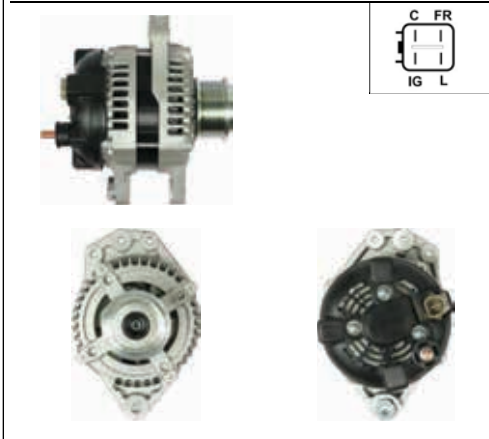

A6023(P)

Cross: Denso 104210-3730, 104210-3731
AS-PL UD02278A, **BMW** 12317790879, 12317791334
Size A 31.5, **Size B** 16, **Size C** 41.5, **Voltage** 12, **Amp.** 100
In offer also: A6023