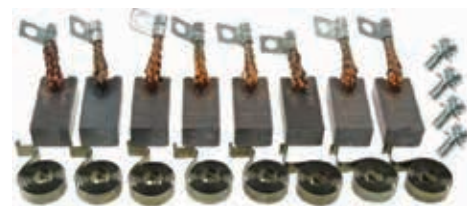

SB9018(LETRIKA)

Cross: Iskra / Letrika 16.908.852

AS-PL UD13101(LETRIKA)SB, MAHLE MMX164

Voltage 24, **T.** 8.90, **W.** 12.80, **H.** 25.70

For: Iskra / Letrika AMJ5114, AMJ5754, 11212524, 11216385