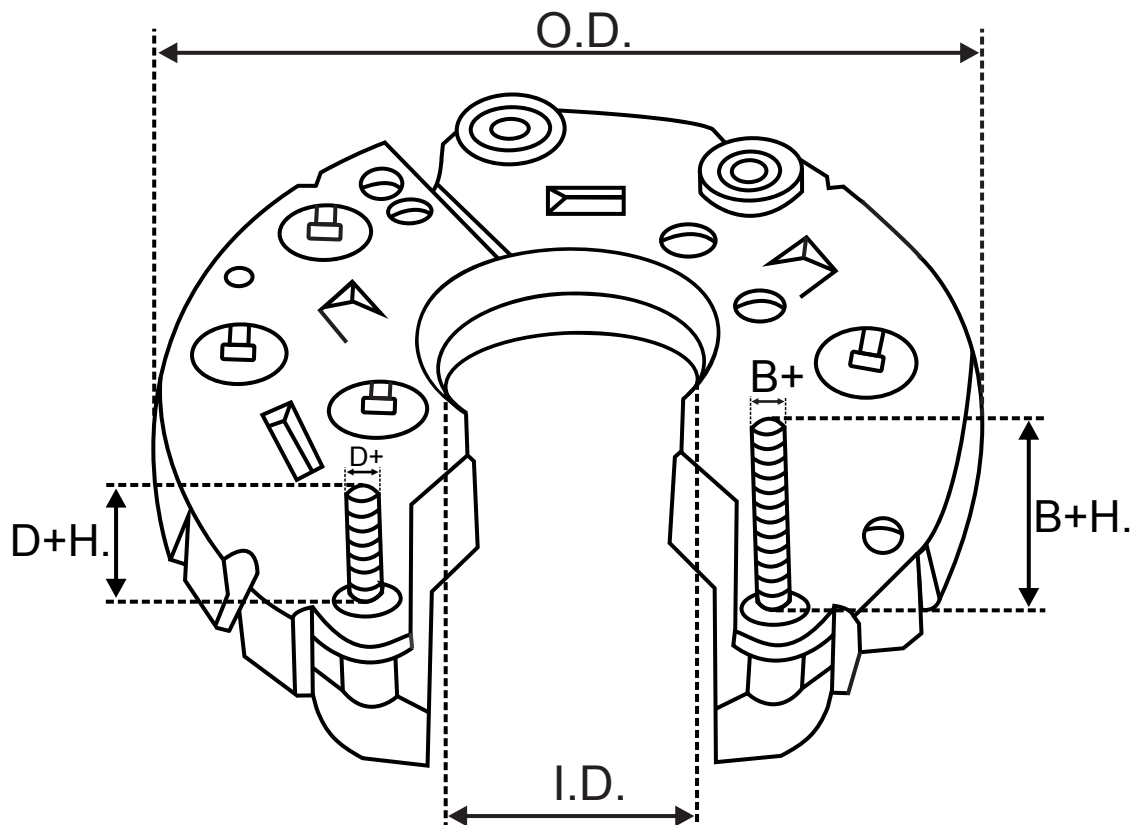

ALTERNATOR RECTIFIERS

AS **ARC1003**

→ ARC - ALTERNATOR RECTIFIER
1003 - DELCO ALTERNATOR RECTIFIER

ARC - ALTERNATOR
RECTIFIER

- 0xxx BOSCH PARTS
- 1xxx DELCO PARTS
- 2xxx HITACHI PARTS
- 3xxx VALEO PARTS
- 4xxx MAGNETI MARELLI & LUCAS PARTS
- 5xxx MITSUBISHI PARTS
- 6xxx DENSO PARTS
- 9xxx OTHER SUPPLIERS