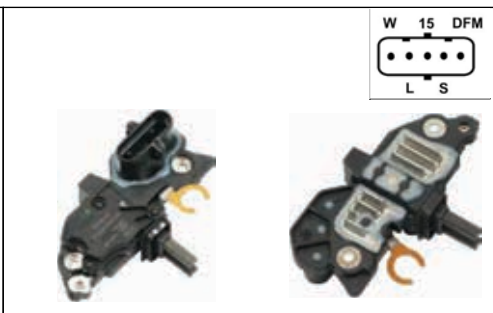

ARE0142(BOSCH)

Cross: Bosch F00M144124, F00MA45254
POWERMAX 1112776
Plug PL82, **Voltage** 24
For: Bosch 0124655025