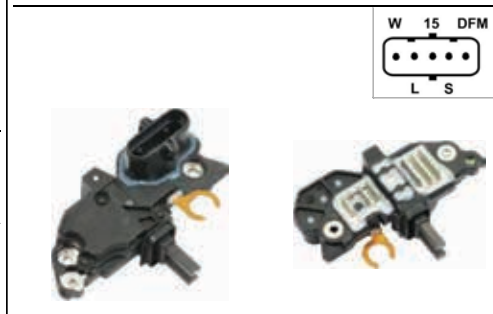

ARE0141(BOSCH)

Cross: Bosch F00M144101, F00M144103
CARGO 233117, **MOBILETRON** VR-B268
Plug PL82, **Voltage** 24
For: Bosch 0124555018, 0124555035, 0124655014, **As-PI** A0260

ARE0138(BOSCH)

Cross: Bosch F00M145881, F00MA45222
BMW 12317540657, **WAI / TRANSPO** IB5881
For: Bosch 0124525083, 0124525524