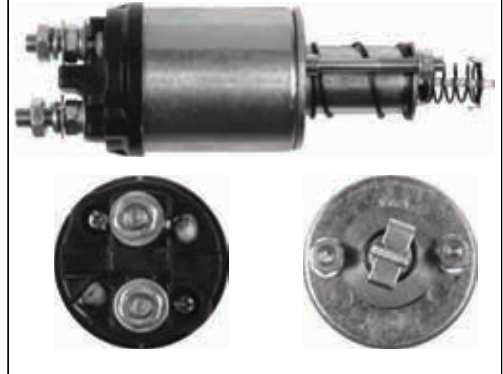

SS4017

Cross: Lucas 000077121010, 000077132010
CARGO 133531, **CASCO** CSO25105AS, CSO25105GS
Voltage 12, **B+** M8, **Coil bolt** M8
For: Lucas 27513, 27592, 27513A, 27594, 27514, 27595, 27514A, 27596, 27514B, 27598, 27515, 27599, 27515A, 27602, 27515E, 27606, 27516, 27608, 27516A ...