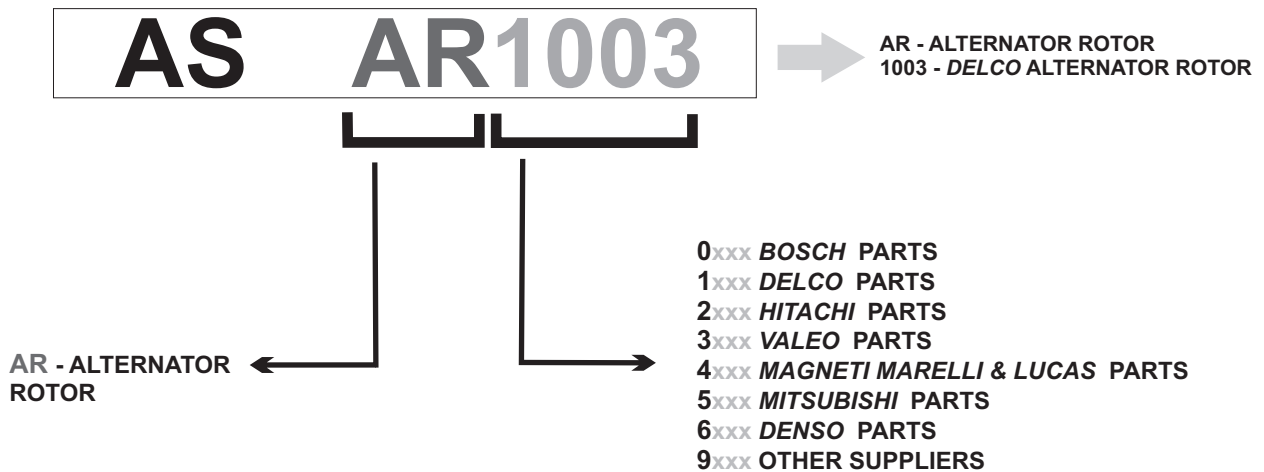

ALTERNATOR ROTORS