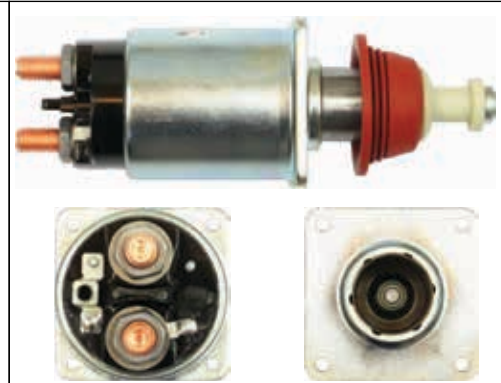

SS0030(BOSCH)

Cross: Bosch 2339403006, 2339403506, 2339403005
CARGO 138311, 138311N, 610287, **AS-PL** SS0030
Voltage 24, **B+** M12, **Coil bolt** M12
For: Bosch 0001371004, 0001371006, 0001371008, 9000453068, **As-PI** S0024, **Scania** 1332903, 1357709, 1382290, 571462, 571464