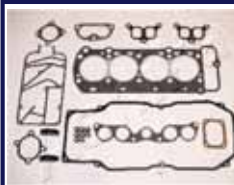

GASKET SET, CYLINDER HEADKIT GUARNIZIONI, TESTATA

FE01-10-271

H601-99-1001

48-03-337

48-03-354

MAZDA 626 I (CB) 1.6

8AG7-10-271

8AGX-10-235

48-03-339

MAZDA 626 III (GD) 2.0 D
MAZDA 626 III Hatchback (GD) 2.0 D
MAZDA 626 III Station Wagon (GV) 2.0 D
MAZDA 626 III Station Wagon (GV) 2.0 D Complex

48-03-355

MAZDA 626 IV (GE) 2.0 i
MAZDA 626 IV (GE) 2.0 i 4WD
MAZDA 626 IV Hatchback (GE) 2.0 i
MAZDA 626 IV Hatchback (GE) 2.0 i 4WD
MAZDA 626 V (GF) 2.0
MAZDA 626 V Hatchback (GF) 2.0

HE26-99-101

8AGW-10-235

48-03-340

MAZDA 626 I (CB) 2.0
MAZDA 929 I (LA) 2.0
MAZDA 929 II (HB) 2.0
MAZDA 929 II Coupe (HB) 2.0
MAZDA 929 II Station Wagon (HV) 2.0
MAZDA B-SERIE (PE) 1.8

48-03-356

MAZDA 626 IV Hatchback (GE) 2.5 24V
MAZDA MX-6 (GE6) 2.5 24V
MAZDA MX-6 (GE6) 2.5 i 24V
MAZDA XEDOS 9 (TA) 2.5 24V

1934-10-271

8AUA-10-235

48-03-341

MAZDA B-SERIE (PE) 1.6

48-03-365

MAZDA E 2000,2200 Autobus (SR1) 2.2 D
MAZDA E 2000,2200 Furgonato (SR2) 2.2 D
MAZDA E 2000,2200 Furgonato (SR2) 2.2 D 4WD

8AU3-10-271

8CBE-10-235

48-03-343

MAZDA B-SERIE (UF) 2.2 D

48-03-376

MAZDA 323 IV C (BG) 1.6
MAZDA 323 IV S (BG) 1.6

8AGJ-10-235

KIA PRIDE 1200

48-03-345

MAZDA 626 III (GD) 2.0 16V GT

48-03-396

KIA PRIDE (DA) 1.1 i