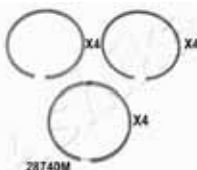

B3Y0-11-SC0A

34-28740M

TOYOTA HIACE II Wagon (H5_) 2.4 D (H5G)
TOYOTA HIACE III Furgonato (_H10_) 2.4 D 4WD
TOYOTA HIACE III Furgonato (_H10_) 2.4 Diesel
TOYOTA HIACE III Wagon (_H10_) 2.4 D (LH102)
TOYOTA HIACE III Wagon (_H10_) 2.4 D 4WD
TOYOTA HIACE IV Furgonato (_H1_, _H2_) 2.4 D (L