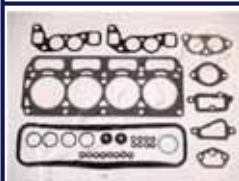

04112-65010
04112-13011
48-02-260

TOYOTA 4 RUNNER (_N130) 3.0 V6 (VZN 130)

48-02-271

DAIHATSU CHARMANT (A) 1.3 (A35)
 TOYOTA COROLLA (KE) 1.2 (KE20, KE25)
 TOYOTA COROLLA (KE) 1.2 (KE20, KE25, KE30)
 TOYOTA COROLLA (_E7_) 1.3 (KE70)
 TOYOTA COROLLA 2 volumi /Coda spiovente (KE, T)
 TOYOTA COROLLA 2 volumi /Coda spiovente (_E7_)