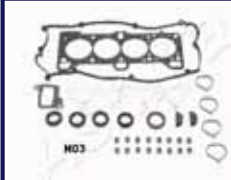

48-0H-H03

HYUNDAI ACCENT (LC) 1.5
HYUNDAI ACCENT Tre volumi (LC) 1.5