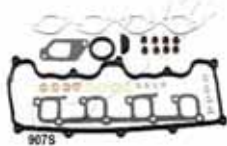

GASKET SET, CYLINDER HEADKIT GUARNIZIONI, TESTATA

5-87810-261-0

48-09-907S

ISUZU GEMINI (JT) 1.5 D
ISUZU GEMINI Tre volumi (JT) 1.5 D
OPEL CORSA A 2 volumi /Coda spiovente (93_, 94_
OPEL CORSA A Furgonato 1.5 D
OPEL CORSA A TR (91_, 92_, 96_, 97_) 1.5 D
OPEL CORSA B (73_, 78_, 79_, F35_) 1.5 D