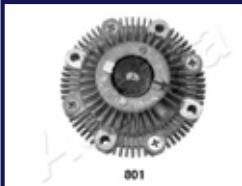

36-08-801

SUZUKI SJ 413 1.3
SUZUKI SWIFT I (AA) 1.3 (SA413, AA51)
SUZUKI SWIFT I (AA) 1.3 (SA413, AA51/53)
SUZUKI SWIFT I (AA) 1.3 (SA413, AA53)
SUZUKI SWIFT II (AH, AJ) 1.3 (SF413, AH35)
SUZUKI SWIFT II (AH, AJ) 1.3 (SF413, AH35, MA)