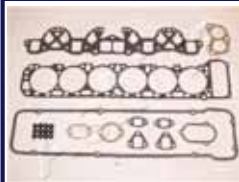

48-01-126

NISSAN CHERRY (N12) 1.3
NISSAN CHERRY Coupe (N10) 1.3
NISSAN CHERRY Hatchback (N10) 1.3
NISSAN CHERRY Traveller (VN10) 1.3
NISSAN LAUREL (JC31) 2.8 D
NISSAN SUNNY I (B11) 1.3