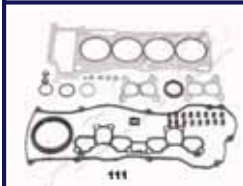

10101-9F725

10101-6N227

49-01-111

NISSAN PRIMERA (P11) 1.6 16V
NISSAN PRIMERA Hatchback (P11) 1.6 16V