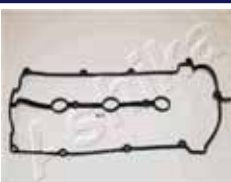

47-03-398

KIA SEPHIA (FA) 1.6 i
 KIA SEPHIA Tre volumi (FA) 1.6 i

KL01-10-2D5A
12341-689-000
47-03-318

MAZDA 323 F V (BA) 2.0 24V
 MAZDA 626 IV Hatchback (GE) 2.5 24V
 MAZDA MX-3 (EC) 1.8 i V6
 MAZDA MX-6 (GE6) 2.5 24V
 MAZDA MX-6 (GE6) 2.5 i 24V
 MAZDA XEDOS 6 (CA) 2.0 V6