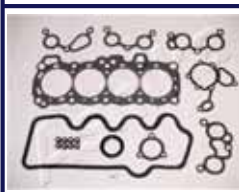

48-01-131

NISSAN MICRA (K10) 1.2