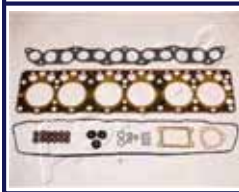

11042-C6825

11042-D1326

48-01-123

NISSAN PATROL Hardtop (K160) 3.3 D (K160)
NISSAN PATROL Station Wagon (W160) 3.3 D (W160)