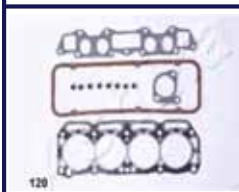

11042-H7225

11042-17A25

48-01-120

NISSAN SUNNY (140Y, 150Y) 1.4 (HBL310)
NISSAN SUNNY Traveller (140Y, 150Y) 1.4 (HBL310)