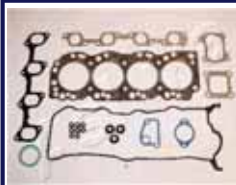

48-02-236

TOYOTA HIACE II Furgonato (H5_) 2.4 D
TOYOTA HIACE II Wagon (H5_) 2.4 D (H5G)
TOYOTA HIACE II Wagon (H5_) 2.4 D 4WD (H5F)
TOYOTA LAND CRUISER (_J7_) 2.4 D (LJ70_)
TOYOTA LAND CRUISER (_J7_) 2.4 TD (LJ70_, LJ7)