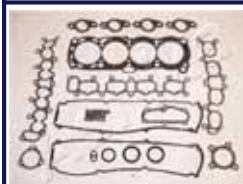

11042-82A25

11042-23E25

48-01-157

NISSAN SUNNY II Coupe (B12) 1.8 GTI 16V
NISSAN SUNNY II Hatchback (N13) 1.8 GTI 16V