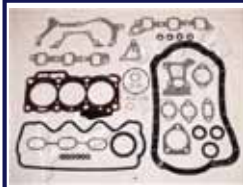

INNOCENTI MINI 1.0 D

20910-22N10
04111-87746
49-05-597

 HYUNDAI ACCENT/EXCEL (X-3) 1.5 i 12V
 HYUNDAI ACCENT/EXCEL Tre volumi (X-3) 1.5 i 12'

49-06-604

INNOCENTI MINI 1.0

FULL GASKET SET, ENGINEKIT COMPLETO GUARNIZIONI, MOTORE
04111-87117