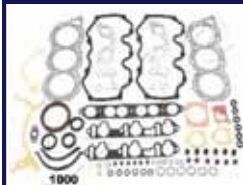

FULL GASKET SET, ENGINEKIT COMPLETO GUARNIZIONI, MOTORE

10101-0W026

10101-8H725

49-01-1000

INFINITI QX4 3.3
NISSAN PATHFINDER (R50) 3.3
NISSAN PATHFINDER (R50) 3.3 V6 4WD