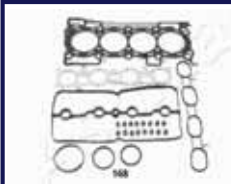

48-01-168

NISSAN QASHQAI 2.0
NISSAN QASHQAI 2.0 4 ruote motrici
NISSAN TIIDA 2 volumi /Coda spiovente (C11X) 1.8
NISSAN TIIDA Tre volumi (SC11X) 1.8