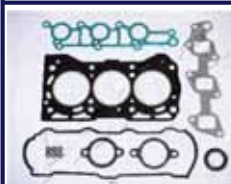

48-08-815

SUZUKI SWIFT II 2 volumi /Coda spiovente (EA, MA)
SUZUKI SWIFT II 2 volumi /Coda spiovente (EA, MA)