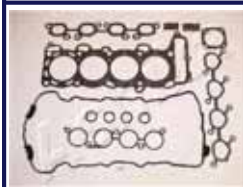

NISSAN PRIMERA (P10) 2.0 16V
NISSAN PRIMERA (P10) 2.0 16V 4x4
NISSAN PRIMERA (P10) 2.0 GT
NISSAN PRIMERA (P10) 2.0 i
NISSAN PRIMERA (P11) 2.0 16V
NISSAN PRIMERA Hatchback (P10) 2.0

48-02-202