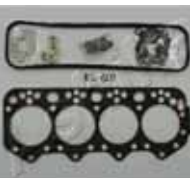

04112-87313

04112-87106

48-06-609

DAIHATSU ROCKY Hard Top (F7, F8) 2.8 D
DAIHATSU ROCKY Soft Top (F7, F8) 2.8 D
DAIHATSU TAFT 2.8 D 4x4 (F60, F65)
DAIHATSU WILDCAT/ROCKY (F70) 2.8 D
DAIHATSU WILDCAT/ROCKY (F70) 2.8 TD
DAIHATSU WILDCAT/ROCKY (F75) 2.8 D