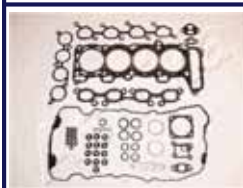

NISSAN 200 SX (S14) 2.0 i 16V Turbo
NISSAN SUNNY III Hatchback (N14) 2.0 GTI-R 4x4

48-01-198