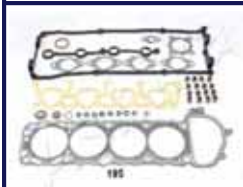

NISSAN URVAN Autobus 2.4
NISSAN URVAN Furgonato 2.4

48-02-201