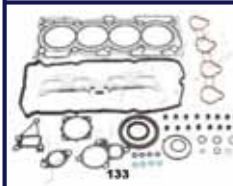

49-01-133

NISSAN PRIMERA (P12) 2.0
NISSAN PRIMERA Hatchback (P12) 2.0
NISSAN PRIMERA Station wagon (WP12) 2.0