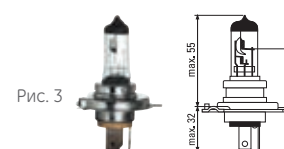

Вт

Рис.

SKU

EAN

RALLY – галогенные лампы головного света

Лампы головного света Rally – НЕ РАЗРЕШАЕТСЯ ИСПОЛЬЗОВАТЬ НА ДОРОГАХ ОБЩЕГО ПОЛЬЗОВАНИЯ.

52140U		100	P14,5s	1/10/100	1	34874	9004102348740
				1/10 блистер	1	35434	0043168354349
50370U		100	P14,5s/R	1/10/100	1	34875	9004102348757
52130U		100	Pk22s	1/10/200	2	34876	9004102348764
				1/10 блистер	2	37963	0043168379632
52090U		100/55	P43t	1/10/100	3	37903	0043168379038
52100U		100/80	P43t	1/10/100	3	35974	0043168359740
				1/10 блистер	3	35436	0043168354363
52030U		100/80	P45t	1/10/100	4	35975	0043168359757