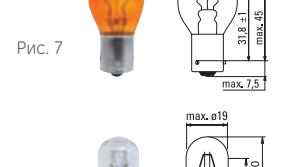

24B

Тип

ECE

Вт

Рис.

SKU

EAN

HEAVY STAR - галогенные лампы головного света

Лампы головного света - дальний и ближний свет

50320/1U_HDL	H1	70	P14,5s	1/10/100	1	61493	0043168614931
50350U_HDL	H3	70	Pk22s	1/10/200	2	61496	0043168614962
50450HDLU	H4	75/70	P43t	1/10/100	3	61494	0043168614948
58521HDLU	H7	70	Px26d	1/10/100	4	61495	0043168614959

HEAVY STAR - миниатюрные автолампы

Лампы стоп-сигналов, указателей поворота, габаритных огней и заднего хода

1060HDL	P21W	21	BA15s	10/200	5	77095	0043168770958
1061HDL	P21W	21	BA15d	10/200	6	77097	0043168770972
1073NAHDL	PY21W	21	BAU15s	10/200	7	77329	0043168773294
2626HDL	R5W	5	BA15d	10/200	8	77336	0043168773362
2627HDL	R5W	5	BA15s	10/200	9	77334	0043168773348
2643HDL	R10W	10	BA15s	10/200	10	77342	0043168773423
2661HDL	T4W	4	BA9S	10/200	11	61485	0043168614856