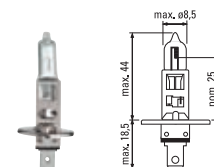

24В

Лампы «Надежный стандарт» GE

стандарт качества и превосходных характеристик – полное соответствие оригинальной комплектации OEM

Тип

ECE

Вт

Рис.

SKU

Рис.

SKU

EAN

Лампы головного света - дальний и ближний свет

H1	50320/1U	H1	70	P14,5s	1/10/100	1	23793	9004102237938				
									1/10 блистер	1	38679	0043168386791
H2	50420U	H2	70	X511	1/10/200	2	23784	9004102237846				
H3	50350U	H3	70	Pk22s	1/10/200	3	21149	9004102211495				
									1/10 блистер	3	38674	0043168386746
	50400U Rally*		100	Pk22s	1/10/200	3	38659	0043168386593				
H4	50450U	H4	75/70	P43t	1/10/100	4	38836	0043168388368				
									1/10 блистер	4	91579	0043168915793
	52710U Rally*		100/70	P43t	1/10/100	4	38664	0043168386647				
H7	58521U	H7	70	Px26d	1/10/100	5	38838	0043168388382				
									1/10 блистер	5	45691	0043168456913

Рис. 1