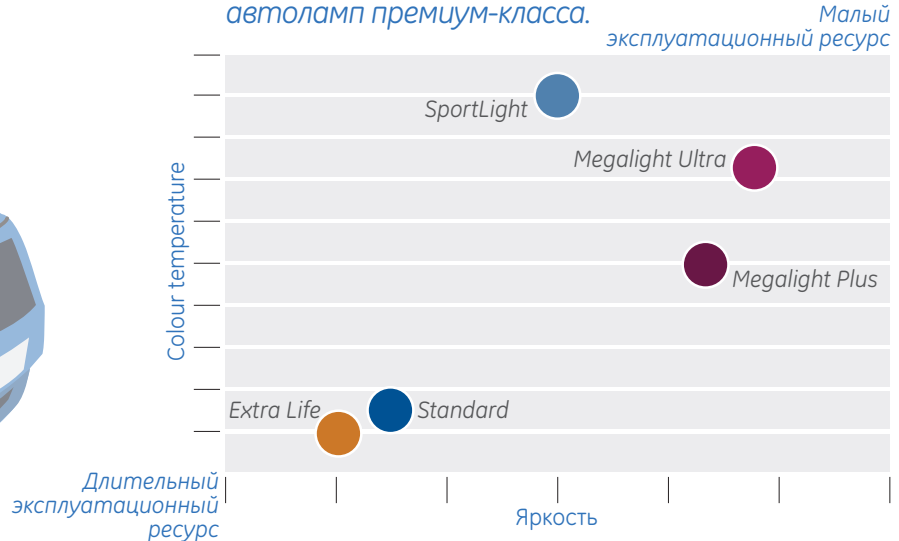

Сравнительный анализ температурных, яркостных и эксплуатационных характеристик автоламп премиум-класса.