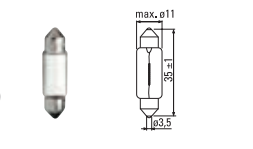

Рис. 9

Рис. 10

Рис. 11

Рис. 12

Rally

Спортивные лампы для фар увеличенной мощности – запрещены для дорог общественного пользования

12В

Тип