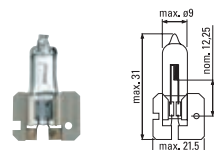

24В

Лампы «Надежный стандарт» GE

стандарт качества и превосходных характеристик – полное соответствие оригинальной комплектации OEM

Тип

ECE

Вт

Рис.

SKU

Рис.

SKU

EAN

Лампы головного света - дальний и ближний свет

H1	50320/1U	H1	70	P14,5s	1/10/100	1	23793	9004102237938				
									1/10 блистер	1	38679	0043168386791
H2	50420U	H2	70	X511	1/10/200	2	23784	9004102237846				
H3	50350U	H3	70	Pk22s	1/10/200	3	21149	9004102211495				
									1/10 блистер	3	38674	0043168386746
	50400U Rally*		100	Pk22s	1/10/200	3	38659	0043168386593				
H4	50450U	H4	75/70	P43t	1/10/100	4	38836	0043168388368				
									1/10 блистер	4	91579	0043168915793
	52710U Rally*		100/70	P43t	1/10/100	4	38664	0043168386647				
H7	58521U	H7	70	Px26d	1/10/100	5	38838	0043168388382				
									1/10 блистер	5	45691	0043168456913

Рис. 1

Rally* - Запрещены для дорог общественного пользования