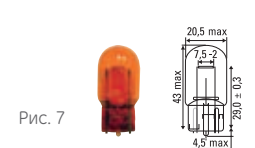

12В

Лампы «Надежный стандарт» GE

стандарт качества и превосходных характеристик – полное соответствие оригинальной комплектации OEM

Тип	ECE	Вт			Рис.	SKU	EAN

Лампы стоп-сигналов, указателей поворота, габаритных огней и заднего хода

1056	PY21W	21	BAU15s	1/10/200	1	37964	0043168379649
				10/200	1	17248	9004102328193
				2/20 блистер	1	17133	0043168354073
1057	P21W	21	BA15s	1/10/200	2	37894	0043168378949
				10/200	2	17218	9004102238058
				2/20 блистер	2	17131	0043168354066
1058	P21W	21	BA15d	10/200	3	17219	9004102349914
1059	DIN 72601R	18	BA15s	2/20 блистер	4	38725	0043168387255
1156		32 CP	BA15s	10/200	2	77369	0043168773690
1077	P21/5W	21/5	BAY15d	1/10/200	5	37896	0043168378963
				10/200	5	17228	9004102238096
				2/20 блистер	5	17130	0043168354097
1098		20/5	BA15d	10/200	5	27736	0043168277365
1122	P21/4W	21/4	BAZ15d	10/200	5	17241	9004102238546
				2/20 блистер	5	35931	0043168359313
1157	1157 ANSI	32/3 CP	BAY15d	10/200	5	17247	0043168357197
				2/20 блистер	5	37969	0043168379694
7440	W21W	21	W3x16d	1/10/100	6	93458	0043168934589
				2/20 блистер	6	93447	0043168934473
7440NA	WY21W	21	WX3x16d	1/10/100	7	76090	0043168760904
				2/20 блистер	7	76091	0043168760911
7443	W21/5W	21/5	W3x16q	1/10/100	8	93448	00 43168934480
				2/20 блистер	8	512863	5994101128631