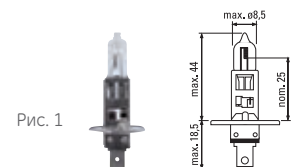

24B

Тип

ECE

Вт

Рис.

SKU

EAN

HEAVY STAR - галогенные лампы головного света

Лампы головного света - дальний и ближний свет

50320/1U_HDL	H1	70	P14,5s	1/10/100	1	61493	0043168614931
50350U_HDL	H3	70	Pk22s	1/10/200	2	61496	0043168614962
50450HDLU	H4	75/70	P43t	1/10/100	3	61494	0043168614948
58521HDLU	H7	70	Px26d	1/10/100	4	61495	0043168614959

HEAVY STAR - миниатюрные автолампы

Лампы стоп-сигналов, указателей поворота, габаритных огней и заднего хода

1060HDL	P21W	21	BA15s	10/200	5	77095	0043168770958
1061HDL	P21W	21	BA15d	10/200	6	77097	0043168770972
1073NAHDL	PY21W	21	BAU15s	10/200	7	77329	0043168773294
2626HDL	R5W	5	BA15d	10/200	8	77336	0043168773362
2627HDL	R5W	5	BA15s	10/200	9	77334	0043168773348
2643HDL	R10W	10	BA15s	10/200	10	77342	0043168773423
2661HDL	T4W	4	BA9S	10/200	11	61485	0043168614856