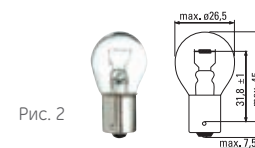

12В

Лампы «Надежный стандарт» GE

стандарт качества и превосходных характеристик – полное соответствие оригинальной комплектации OEM

Тип	ECE	Вт			Рис.	SKU	EAN

Лампы стоп-сигналов, указателей поворота, габаритных огней и заднего хода

1056	PY21W	21	BAU15s	1/10/200	1	37964	0043168379649
				10/200	1	17248	9004102328193
				2/20 блистер	1	17133	0043168354073
1057	P21W	21	BA15s	1/10/200	2	37894	0043168378949
				10/200	2	17218	9004102238058
				2/20 блистер	2	17131	0043168354066
1058	P21W	21	BA15d	10/200	3	17219	9004102349914
1059	DIN 72601R	18	BA15s	2/20 блистер	4	38725	0043168387255
1156		32 CP	BA15s	10/200	2	77369	0043168773690
1077	P21/5W	21/5	BAY15d	1/10/200	5	37896	0043168378963
				10/200	5	17228	9004102238096
				2/20 блистер	5	17130	0043168354097
1098		20/5	BA15d	10/200	5	27736	0043168277365
1122	P21/4W	21/4	BAZ15d	10/200	5	17241	9004102238546
				2/20 блистер	5	35931	0043168359313
1157	1157 ANSI	32/3 CP	BAY15d	10/200	5	17247	0043168357197
				2/20 блистер	5	37969	0043168379694
7440	W21W	21	W3x16d	1/10/100	6	93458	0043168934589
				2/20 блистер	6	93447	0043168934473
7440NA	WY21W	21	WX3x16d	1/10/100	7	76090	0043168760904
				2/20 блистер	7	76091	0043168760911
7443	W21/5W	21/5	W3x16q	1/10/100	8	93448	00 43168934480
				2/20 блистер	8	512863	5994101128631