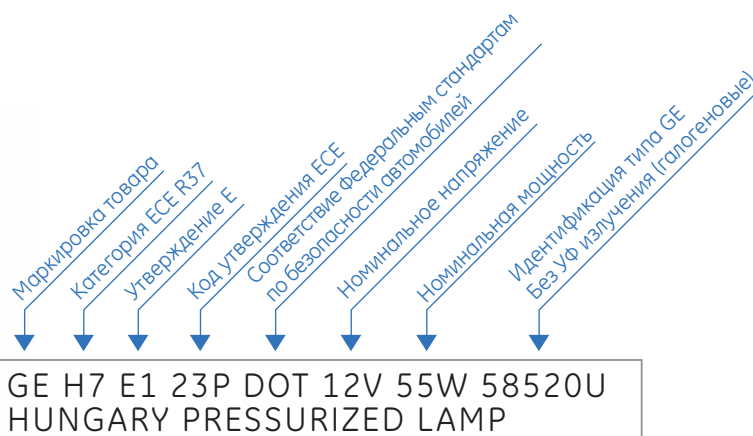

Маркировка миниатюрной автолампы

Цоколи ламп

BA7s

BA9s

BA15s

BAU15s

BA15d

BAY15d