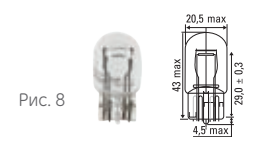

12В

Лампы «Надежный стандарт» GE

стандарт качества и превосходных характеристик – полное соответствие оригинальной комплектации OEM

Тип	ECE	Вт			Рис.	SKU	EAN

Лампы стоп-сигналов, указателей поворота, габаритных огней и заднего хода

1056	PY21W	21	BAU15s	1/10/200	1	37964	0043168379649
				10/200	1	17248	9004102328193
				2/20 блистер	1	17133	0043168354073
1057	P21W	21	BA15s	1/10/200	2	37894	0043168378949
				10/200	2	17218	9004102238058
				2/20 блистер	2	17131	0043168354066
1058	P21W	21	BA15d	10/200	3	17219	9004102349914
1059	DIN 72601R	18	BA15s	2/20 блистер	4	38725	0043168387255
1156		32 CP	BA15s	10/200	2	77369	0043168773690
1077	P21/5W	21/5	BAY15d	1/10/200	5	37896	0043168378963
				10/200	5	17228	9004102238096
				2/20 блистер	5	17130	0043168354097
1098		20/5	BA15d	10/200	5	27736	0043168277365
1122	P21/4W	21/4	BAZ15d	10/200	5	17241	9004102238546
				2/20 блистер	5	35931	0043168359313
1157	1157 ANSI	32/3 CP	BAY15d	10/200	5	17247	0043168357197
				2/20 блистер	5	37969	0043168379694
7440	W21W	21	W3x16d	1/10/100	6	93458	0043168934589
				2/20 блистер	6	93447	0043168934473
7440NA	WY21W	21	WX3x16d	1/10/100	7	76090	0043168760904
				2/20 блистер	7	76091	0043168760911
7443	W21/5W	21/5	W3x16q	1/10/100	8	93448	00 43168934480
				2/20 блистер	8	512863	5994101128631