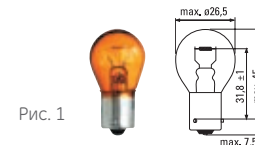

12В

Лампы «Надежный стандарт» GE

стандарт качества и превосходных характеристик – полное соответствие оригинальной комплектации OEM

Тип	ECE	Вт			Рис.	SKU	EAN

Лампы стоп-сигналов, указателей поворота, габаритных огней и заднего хода

1056	PY21W	21	BAU15s	1/10/200	1	37964	0043168379649
				10/200	1	17248	9004102328193
				2/20 блистер	1	17133	0043168354073
1057	P21W	21	BA15s	1/10/200	2	37894	0043168378949
				10/200	2	17218	9004102238058
				2/20 блистер	2	17131	0043168354066
1058	P21W	21	BA15d	10/200	3	17219	9004102349914
1059	DIN 72601R	18	BA15s	2/20 блистер	4	38725	0043168387255
1156		32 CP	BA15s	10/200	2	77369	0043168773690
1077	P21/5W	21/5	BAY15d	1/10/200	5	37896	0043168378963
				10/200	5	17228	9004102238096
				2/20 блистер	5	17130	0043168354097
1098		20/5	BA15d	10/200	5	27736	0043168277365
1122	P21/4W	21/4	BAZ15d	10/200	5	17241	9004102238546
				2/20 блистер	5	35931	0043168359313
1157	1157 ANSI	32/3 CP	BAY15d	10/200	5	17247	0043168357197
				2/20 блистер	5	37969	0043168379694
7440	W21W	21	W3x16d	1/10/100	6	93458	0043168934589
				2/20 блистер	6	93447	0043168934473
7440NA	WY21W	21	WX3x16d	1/10/100	7	76090	0043168760904
				2/20 блистер	7	76091	0043168760911
7443	W21/5W	21/5	W3x16q	1/10/100	8	93448	00 43168934480
				2/20 блистер	8	512863	5994101128631