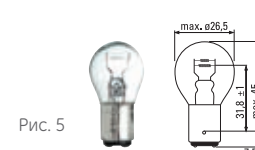

12В

Лампы «Надежный стандарт» GE

стандарт качества и превосходных характеристик – полное соответствие оригинальной комплектации OEM

Тип	ECE	Вт			Рис.	SKU	EAN

Лампы стоп-сигналов, указателей поворота, габаритных огней и заднего хода

1056	PY21W	21	BAU15s	1/10/200	1	37964	0043168379649
				10/200	1	17248	9004102328193
				2/20 блистер	1	17133	0043168354073
1057	P21W	21	BA15s	1/10/200	2	37894	0043168378949
				10/200	2	17218	9004102238058
				2/20 блистер	2	17131	0043168354066
1058	P21W	21	BA15d	10/200	3	17219	9004102349914
1059	DIN 72601R	18	BA15s	2/20 блистер	4	38725	0043168387255
1156		32 CP	BA15s	10/200	2	77369	0043168773690
1077	P21/5W	21/5	BAY15d	1/10/200	5	37896	0043168378963
				10/200	5	17228	9004102238096
				2/20 блистер	5	17130	0043168354097
1098		20/5	BA15d	10/200	5	27736	0043168277365
1122	P21/4W	21/4	BAZ15d	10/200	5	17241	9004102238546
				2/20 блистер	5	35931	0043168359313
1157	1157 ANSI	32/3 CP	BAY15d	10/200	5	17247	0043168357197
				2/20 блистер	5	37969	0043168379694
7440	W21W	21	W3x16d	1/10/100	6	93458	0043168934589
				2/20 блистер	6	93447	0043168934473
7440NA	WY21W	21	WX3x16d	1/10/100	7	76090	0043168760904
				2/20 блистер	7	76091	0043168760911
7443	W21/5W	21/5	W3x16q	1/10/100	8	93448	00 43168934480
				2/20 блистер	8	512863	5994101128631