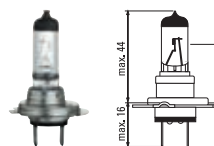

Рис. 5

Rally* - Запрещены для дорог общественного пользования