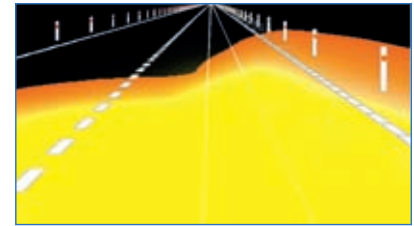

Увеличенная освещенность

- улучшенная видимость

- снижение усталости при вождении

Стандартные галогенные лампы

Megalight Ultra - увеличение освещенности дороги до 90 %

H8

H9

H10