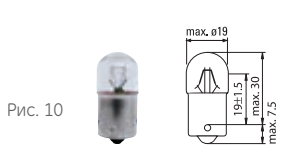

24B

Тип

ECE

Вт

Рис.

SKU

EAN

HEAVY STAR - галогенные лампы головного света

Лампы головного света - дальний и ближний свет

50320/1U_HDL	H1	70	P14,5s	1/10/100	1	61493	0043168614931
50350U_HDL	H3	70	Pk22s	1/10/200	2	61496	0043168614962
50450HDLU	H4	75/70	P43t	1/10/100	3	61494	0043168614948
58521HDLU	H7	70	Px26d	1/10/100	4	61495	0043168614959

HEAVY STAR - миниатюрные автолампы

Лампы стоп-сигналов, указателей поворота, габаритных огней и заднего хода

1060HDL	P21W	21	BA15s	10/200	5	77095	0043168770958
1061HDL	P21W	21	BA15d	10/200	6	77097	0043168770972
1073NAHDL	PY21W	21	BAU15s	10/200	7	77329	0043168773294
2626HDL	R5W	5	BA15d	10/200	8	77336	0043168773362
2627HDL	R5W	5	BA15s	10/200	9	77334	0043168773348
2643HDL	R10W	10	BA15s	10/200	10	77342	0043168773423
2661HDL	T4W	4	BA9S	10/200	11	61485	0043168614856