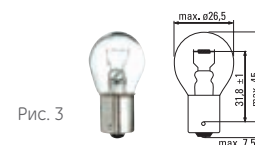

24В

Лампы «Надежный стандарт» GE

стандарт качества и превосходных характеристик – полное соответствие оригинальной комплектации OEM

Тип

ECE

Вт

Лампа

Рис.

SKU

EAN

Лампы стоп-сигналов, указателей поворота, габаритных огней и заднего хода

1115		15	BA15s	10/200	1	17238	0043168387422
1117	DIN 72601R	18	BA15s	10/200	1	17240	0043168387446
91376		20	BA15d	10/200	2	93646	0043168936460
1060	P21W	21	BA15s	10/200	3	17221	9004102238072
1060HD*	P21W	21	BA15s	1/10/200	3	37895	0043168378956
				10/200	3	17222	9004102348849
				2/20 блистер	3	38726	0043168387262
1061	P21W	21	BA15d	10/200	4	17223	9004102349938
1061HD*	P21W	21	BA15d	10/200	4	17225	9004102349921
1073	PY21W	21	BAU15s	10/200	5	17250	9004102344520
1078	P21/5W	21/5	BAY15d	1/10/200	6	38731	0043168387316
				10/200	6	17232	9004102238133
				2/20 блистер	6	38727	0043168387279
91386		21/5	BA15d	10/200	6	93648	0043168936484
91242		35	BA20s	1/10/100	7	93637	0043168936378

* Лампы для тяжёлых условий эксплуатации