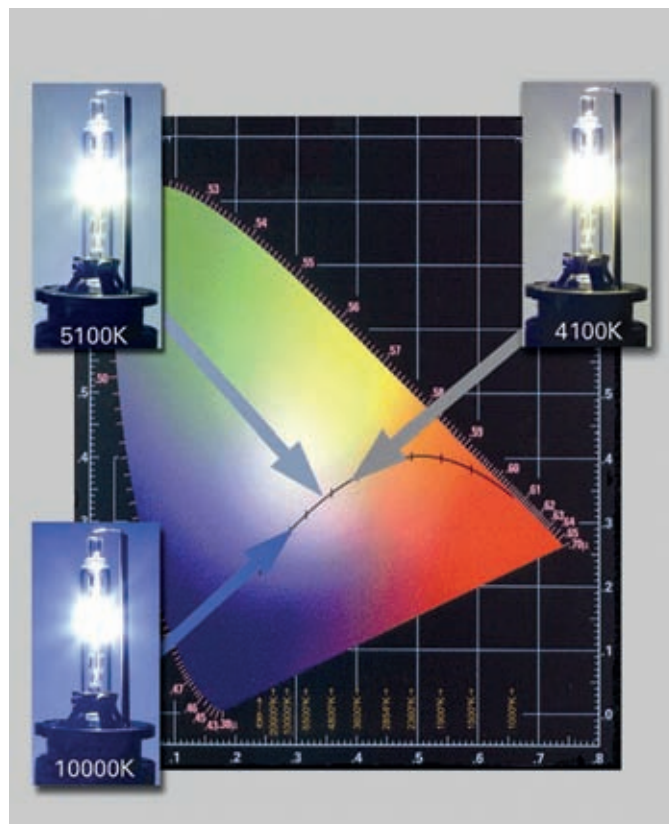

Преимущества разрядных ламп GE

- Лучшая видимость и освещенность: излучаемый пучок света предоставляет водителю целый ряд преимуществ. Он снижает зрительное напряжение и улучшает видимость во время вождения и информирование об опасностях, позволяя водителю с большей уверенностью и меньшей усталостью справляться с плохими условиями вождения.

- Увеличенная освещенность дорожного полотна.

- Низкое энергопотребление - 35 Вт вместо 55 (мощность потребления обычной галогенной лампы).

- Увеличенный срок службы – повышенная устойчивость к вибрации и ударам обеспечивает гораздо большую надежность.

- Оптически лучший пучок более белого света по сравнению с галогенными лампами создает освещение, более близкое к естественному дневному свету.

Тип	Цветовая температура (K)	
	D2S	D2R
Blue Standard (стандартный синий) 53500, 53510	4100	4000
Blue (синий)* 53550, 53570	5100, 6000	5100, 6000
Super Blue (ультрасиний)* 53560, 53580	10 000	10 000