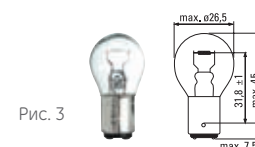

12В

Лампы «Надежный стандарт» GE

стандарт качества и превосходных характеристик – полное соответствие оригинальной комплектации OEM

Тип	ECE	Вт			Рис.	SKU	EAN

Лампы стоп-сигналов, указателей поворота, габаритных огней и заднего хода

1056	PY21W	21	BAU15s	1/10/200	1	37964	0043168379649
				10/200	1	17248	9004102328193
				2/20 блистер	1	17133	0043168354073
1057	P21W	21	BA15s	1/10/200	2	37894	0043168378949
				10/200	2	17218	9004102238058
				2/20 блистер	2	17131	0043168354066
1058	P21W	21	BA15d	10/200	3	17219	9004102349914
1059	DIN 72601R	18	BA15s	2/20 блистер	4	38725	0043168387255
1156		32 CP	BA15s	10/200	2	77369	0043168773690
1077	P21/5W	21/5	BAY15d	1/10/200	5	37896	0043168378963
				10/200	5	17228	9004102238096
				2/20 блистер	5	17130	0043168354097
1098		20/5	BA15d	10/200	5	27736	0043168277365
1122	P21/4W	21/4	BAZ15d	10/200	5	17241	9004102238546
				2/20 блистер	5	35931	0043168359313
1157	1157 ANSI	32/3 CP	BAY15d	10/200	5	17247	0043168357197
				2/20 блистер	5	37969	0043168379694
7440	W21W	21	W3x16d	1/10/100	6	93458	0043168934589
				2/20 блистер	6	93447	0043168934473
7440NA	WY21W	21	WX3x16d	1/10/100	7	76090	0043168760904
				2/20 блистер	7	76091	0043168760911
7443	W21/5W	21/5	W3x16q	1/10/100	8	93448	00 43168934480
				2/20 блистер	8	512863	5994101128631