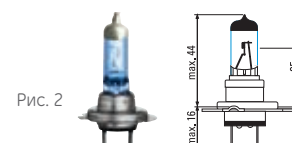

12В

Тип

ECE

Вт

Упаковка

Код

Рис.

SKU

EAN

SPORTLIGHT – галогенные лампы головного света

Лампы головного света - дальний и ближний свет

50440SPU	H4	60/55	P43t	2/12/48	1	79298	0043168792981		
				дисплейная упаковка					
				2/20 блистер	1	97132	0043168971324		
58520SPU	H7	55	PX26d	2/16/64	2	79299	0043168792998		
				дисплейная упаковка					
				2/20 блистер	2	97131	0043168971317		
50310NHSU	H1	55	P14,5s	2/16/64	3	90761	0043168907613		
				дисплейная упаковка					
				2/20 блистер	3	73343	0043168733434		
53810NHSU	HB3	60	P20d	2/12/48	4	79304	0043168793049		
53820NHSU	HB4	51	P22d	2/12/48	5	79303	0043168793032		

SPORTLIGHT - миниатюрные автолампы

Лампы стоп-сигналов, указателей поворота, габаритных огней и заднего хода

1057NH	P21W	21	BA15s	1/10/200	6	45690	0043168456906
				10/200	6	45348	0043168453486
				2/20 блистер	6	74983	0043168749831
1077NH	P21/5W	21/5	BAУ15d	1/10/200	7	45687	0043168456876
				10/200	7	45346	0043168453462
				2/20 блистер	7	74984	0043168749848
2619NH	R5W	5	BA15s	1/10/200	8	45685	0043168456852
				10/200	8	45342	0043168453424
				2/20 блистер	8	74985	0043168749855
2641NH	R10W	10	BA15s	1/10/200	8	45684	0043168456845
				10/200	8	45337	0043168453370
				2/20 блистер	8	74986	0043168749862
501NH	W5W	5	W2,1x9,5d	10/200	9	76108	0043168761086
				2/20 блистер	9	76109	0043168761093