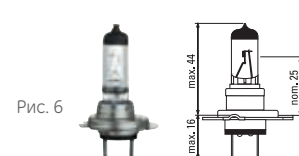

12В

Лампы «Надежный стандарт» GE

стандарт качества и превосходных характеристик – полное соответствие оригинальной комплектации OEM

Тип

ECE

Вт

Рис.

SKU

Рис.

SKU

EAN

Лампы головного света - дальний и ближний свет

H4	50440U	H4	60/55	P43t	1/10/100	1	34454	9004102344544
					1/10 блистер	1	17120	0043168354417
					2/20 блистер	1	35930	0043168359306
	52070U		60/55	P45t	1/10/100	2	19762	0043168197625
H1	50310/1U	H1	55	P14,5s	1/10/100	3	20727	9004102207276
					1/10 блистер	3	17119	0043168354301
H2	50410U	H2	55	X511	1/10/200	4	20734	9004102207344
					1/10 блистер	4	38677	0043168386777
H3	50340U	H3	55	Pk22s	1/10/200	5	20729	9004102207290
					1/10 блистер	5	17117	0043168354325
H7	58520U	H7	55	PX26d	1/10/100	6	35017	0043168350174
					1/10 блистер	6	17123	0043168354356