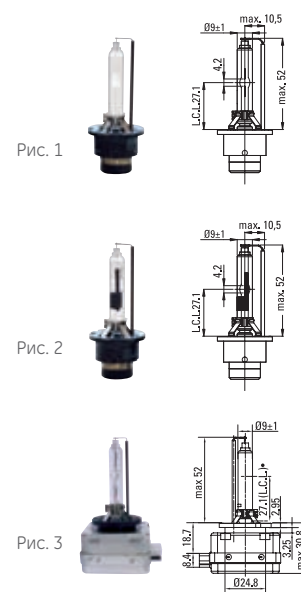

Лампы головного света XENON-HID

D2S	53500	D2S	35	P32D-2	1/8/32	1	93036	0043168930369
	53500	D2S	35	P32D-2	1/3/12	1	20077	0043168930369
	53550 - 5100K		35	P32D-2	1/8/32	1	20043	0043168200431
	53560 - 10000K		35	P32D-2	1/8/32	1	20045	0043168200455
D2R	53510	D2R	35	P32D-3	1/8/32	2	93218	0043168932189
	53510	D2R	35	P32D-3	1/3/12	2	20079	0043168932189
	53570 - 5100K		35	P32D-3	1/8/32	2	20044	0043168200448
	53580 - 10000K		35	P32D-3	1/8/32	2	20046	0043168200462
D1S	53620	D1S	35	PK32D-2	1/4/12	3	78129	0043168781299

Газоразрядные лампы высокой цветовой (Blue и Super Blue) температуры * 5100K, 6000K и 10000K не имеют маркировки E и предназначены для использования в условиях бездорожья (OFF ROAD).