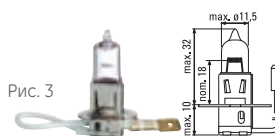

Рис. 1

Рис. 2

Рис. 3

Рис. 4

Рис. 5

Rally* - Запрещены для дорог общественного пользования

24В

Лампы «Надежный стандарт» GE