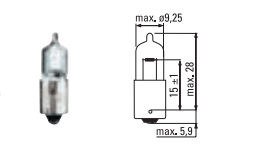

Рис. 9

Рис. 10

Рис. 11

Рис. 12

Rally

Спортивные лампы для фар увеличенной мощности – запрещены для дорог общественного пользования

12В

Тип