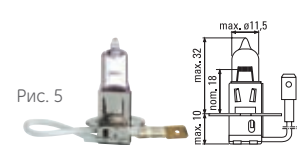

12В

Лампы «Надежный стандарт» GE

стандарт качества и превосходных характеристик – полное соответствие оригинальной комплектации OEM

Тип

ECE

Вт

Рис.

SKU

Рис.

SKU

EAN

Лампы головного света - дальний и ближний свет

H4	50440U	H4	60/55	P43t	1/10/100	1	34454	9004102344544
					1/10 блистер	1	17120	0043168354417
					2/20 блистер	1	35930	0043168359306
	52070U		60/55	P45t	1/10/100	2	19762	0043168197625
H1	50310/1U	H1	55	P14,5s	1/10/100	3	20727	9004102207276
					1/10 блистер	3	17119	0043168354301
H2	50410U	H2	55	X511	1/10/200	4	20734	9004102207344
					1/10 блистер	4	38677	0043168386777
H3	50340U	H3	55	Pk22s	1/10/200	5	20729	9004102207290
					1/10 блистер	5	17117	0043168354325
H7	58520U	H7	55	PX26d	1/10/100	6	35017	0043168350174
					1/10 блистер	6	17123	0043168354356