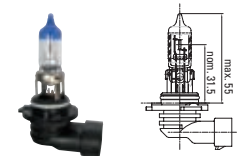

12В

Тип

ECE

Вт

Тип лампы

Упаковка

Рис.

SKU

EAN

Megalight Ultra - лампы головного света

Лампы головного света - дальний и ближний свет

50440SXU	H4	60/55	P43t	2/12/48	1	73500	0043168735001
				дисплейная упаковка			
				2/20 блистер	1	74153	0043168741538
58520SXU	H7	55	PX26d	2/16/64	2	96923	0043168969239
				дисплейная упаковка			
				2/20 блистер	2	74154	0043168741545
50310XU	H1	55	P14,5s	2/16/64	3	96946	0043168969468
				дисплейная упаковка			
				2/20 блистер	3	96948	0043168969482
53060XU	HB3	60	P20d	2/12/48	4	79295	0043168792950
53070SXU	HB4	51	P22d	2/12/48	5	79296	0043168792967
53110SXU	H11	55	PGJ19-2	2/12/48	6	79297	0043168792974

Рис. 4