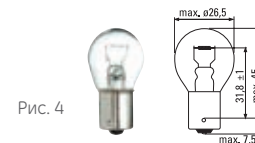

24В

Лампы «Надежный стандарт» GE

стандарт качества и превосходных характеристик – полное соответствие оригинальной комплектации OEM

Тип

ECE

Вт

Лампа

Рис.

SKU

EAN

Лампы стоп-сигналов, указателей поворота, габаритных огней и заднего хода

1115		15	BA15s	10/200	1	17238	0043168387422
1117	DIN 72601R	18	BA15s	10/200	1	17240	0043168387446
91376		20	BA15d	10/200	2	93646	0043168936460
1060	P21W	21	BA15s	10/200	3	17221	9004102238072
1060HD*	P21W	21	BA15s	1/10/200	3	37895	0043168378956
				10/200	3	17222	9004102348849
				2/20 блистер	3	38726	0043168387262
1061	P21W	21	BA15d	10/200	4	17223	9004102349938
1061HD*	P21W	21	BA15d	10/200	4	17225	9004102349921
1073	PY21W	21	BAU15s	10/200	5	17250	9004102344520
1078	P21/5W	21/5	BAY15d	1/10/200	6	38731	0043168387316
				10/200	6	17232	9004102238133
				2/20 блистер	6	38727	0043168387279
91386		21/5	BA15d	10/200	6	93648	0043168936484
91242		35	BA20s	1/10/100	7	93637	0043168936378

* Лампы для тяжёлых условий эксплуатации