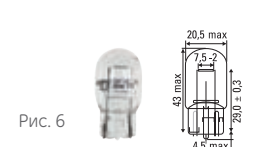

12В

Лампы «Надежный стандарт» GE

стандарт качества и превосходных характеристик – полное соответствие оригинальной комплектации OEM

Тип	ECE	Вт			Рис.	SKU	EAN

Лампы стоп-сигналов, указателей поворота, габаритных огней и заднего хода

1056	PY21W	21	BAU15s	1/10/200	1	37964	0043168379649
				10/200	1	17248	9004102328193
				2/20 блистер	1	17133	0043168354073
1057	P21W	21	BA15s	1/10/200	2	37894	0043168378949
				10/200	2	17218	9004102238058
				2/20 блистер	2	17131	0043168354066
1058	P21W	21	BA15d	10/200	3	17219	9004102349914
1059	DIN 72601R	18	BA15s	2/20 блистер	4	38725	0043168387255
1156		32 CP	BA15s	10/200	2	77369	0043168773690
1077	P21/5W	21/5	BAY15d	1/10/200	5	37896	0043168378963
				10/200	5	17228	9004102238096
				2/20 блистер	5	17130	0043168354097
1098		20/5	BA15d	10/200	5	27736	0043168277365
1122	P21/4W	21/4	BAZ15d	10/200	5	17241	9004102238546
				2/20 блистер	5	35931	0043168359313
1157	1157 ANSI	32/3 CP	BAY15d	10/200	5	17247	0043168357197
				2/20 блистер	5	37969	0043168379694
7440	W21W	21	W3x16d	1/10/100	6	93458	0043168934589
				2/20 блистер	6	93447	0043168934473
7440NA	WY21W	21	WX3x16d	1/10/100	7	76090	0043168760904
				2/20 блистер	7	76091	0043168760911
7443	W21/5W	21/5	W3x16q	1/10/100	8	93448	00 43168934480
				2/20 блистер	8	512863	5994101128631