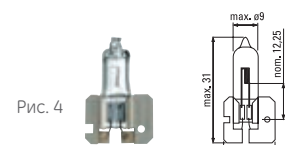

12В

Лампы «Надежный стандарт» GE

стандарт качества и превосходных характеристик – полное соответствие оригинальной комплектации OEM

Тип

ECE

Вт

Рис.

SKU

Рис.

SKU

EAN

Лампы головного света - дальний и ближний свет

H4	50440U	H4	60/55	P43t	1/10/100	1	34454	9004102344544
					1/10 блистер	1	17120	0043168354417
					2/20 блистер	1	35930	0043168359306
	52070U		60/55	P45t	1/10/100	2	19762	0043168197625
H1	50310/1U	H1	55	P14,5s	1/10/100	3	20727	9004102207276
					1/10 блистер	3	17119	0043168354301
H2	50410U	H2	55	X511	1/10/200	4	20734	9004102207344
					1/10 блистер	4	38677	0043168386777
H3	50340U	H3	55	Pk22s	1/10/200	5	20729	9004102207290
					1/10 блистер	5	17117	0043168354325
H7	58520U	H7	55	PX26d	1/10/100	6	35017	0043168350174
					1/10 блистер	6	17123	0043168354356