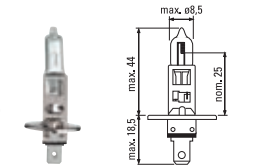

12V

Тип

ECE

Вт

Рис.

SKU

Рис.

SKU

EAN

MEGALIGHT PLUS – галогенные лампы головного света

Лампы головного света - дальний и ближний свет

50440MPU	H4	60/55	P43t	2/12/48	1	91618	0043168916189	
				дисплейная упаковка				
				1/12/48	1	12791	0043168127912	
				2/20 блистер	1	93361	0043168933612	
58520MPU	H7	55	PX26d	2/16/64	2	93768	0043168937689	
				дисплейная упаковка				
				1/20/80	2	12904	0043168129046	
				2/20 блистер	2	19759	0043168197595	
50310MPU	H1	55	P14,5s	2/16/64	3	93625	0043168936255	
				дисплейная упаковка				
				1/20/80	3	12896	0043168128964	
				2/20 блистер	3	19758	0043168197588	

Рис. 3

Лампы
головного
света
заменяются
всегда
попарно.