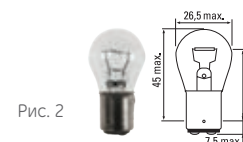

24В

Лампы «Надежный стандарт» GE

стандарт качества и превосходных характеристик – полное соответствие оригинальной комплектации OEM

Тип

ECE

Вт

Лампа

Рис.

SKU

EAN

Лампы стоп-сигналов, указателей поворота, габаритных огней и заднего хода

1115		15	BA15s	10/200	1	17238	0043168387422
1117	DIN 72601R	18	BA15s	10/200	1	17240	0043168387446
91376		20	BA15d	10/200	2	93646	0043168936460
1060	P21W	21	BA15s	10/200	3	17221	9004102238072
1060HD*	P21W	21	BA15s	1/10/200	3	37895	0043168378956
				10/200	3	17222	9004102348849
				2/20 блистер	3	38726	0043168387262
1061	P21W	21	BA15d	10/200	4	17223	9004102349938
1061HD*	P21W	21	BA15d	10/200	4	17225	9004102349921
1073	PY21W	21	BAU15s	10/200	5	17250	9004102344520
1078	P21/5W	21/5	BAY15d	1/10/200	6	38731	0043168387316
				10/200	6	17232	9004102238133
				2/20 блистер	6	38727	0043168387279
91386		21/5	BA15d	10/200	6	93648	0043168936484
91242		35	BA20s	1/10/100	7	93637	0043168936378

* Лампы для тяжёлых условий эксплуатации