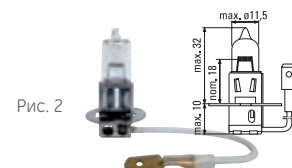

24B

Тип

ECE

Вт

Рис.

SKU

EAN

HEAVY STAR - галогенные лампы головного света

Лампы головного света - дальний и ближний свет

50320/1U_HDL	H1	70	P14,5s	1/10/100	1	61493	0043168614931
50350U_HDL	H3	70	Pk22s	1/10/200	2	61496	0043168614962
50450HDLU	H4	75/70	P43t	1/10/100	3	61494	0043168614948
58521HDLU	H7	70	Px26d	1/10/100	4	61495	0043168614959

HEAVY STAR - миниатюрные автолампы

Лампы стоп-сигналов, указателей поворота, габаритных огней и заднего хода

1060HDL	P21W	21	BA15s	10/200	5	77095	0043168770958
1061HDL	P21W	21	BA15d	10/200	6	77097	0043168770972
1073NAHDL	PY21W	21	BAU15s	10/200	7	77329	0043168773294
2626HDL	R5W	5	BA15d	10/200	8	77336	0043168773362
2627HDL	R5W	5	BA15s	10/200	9	77334	0043168773348
2643HDL	R10W	10	BA15s	10/200	10	77342	0043168773423
2661HDL	T4W	4	BA9S	10/200	11	61485	0043168614856