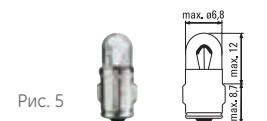

* Лампы для тяжёлых условий эксплуатации