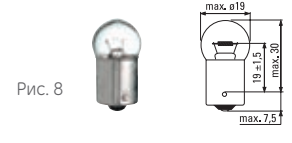

12В

Тип

ECE

Вт

Упаковка

Код

Рис.

SKU

EAN

SPORTLIGHT – галогенные лампы головного света

Лампы головного света - дальний и ближний свет

50440SPU	H4	60/55	P43t	2/12/48	1	79298	0043168792981		
				дисплейная упаковка					
				2/20 блистер	1	97132	0043168971324		
58520SPU	H7	55	PX26d	2/16/64	2	79299	0043168792998		
				дисплейная упаковка					
				2/20 блистер	2	97131	0043168971317		
50310NHSU	H1	55	P14,5s	2/16/64	3	90761	0043168907613		
				дисплейная упаковка					
				2/20 блистер	3	73343	0043168733434		
53810NHSU	HB3	60	P20d	2/12/48	4	79304	0043168793049		
53820NHSU	HB4	51	P22d	2/12/48	5	79303	0043168793032		

SPORTLIGHT - миниатюрные автолампы

Лампы стоп-сигналов, указателей поворота, габаритных огней и заднего хода

1057NH	P21W	21	BA15s	1/10/200	6	45690	0043168456906
				10/200	6	45348	0043168453486
				2/20 блистер	6	74983	0043168749831
1077NH	P21/5W	21/5	BAУ15d	1/10/200	7	45687	0043168456876
				10/200	7	45346	0043168453462
				2/20 блистер	7	74984	0043168749848
2619NH	R5W	5	BA15s	1/10/200	8	45685	0043168456852
				10/200	8	45342	0043168453424
				2/20 блистер	8	74985	0043168749855
2641NH	R10W	10	BA15s	1/10/200	8	45684	0043168456845
				10/200	8	45337	0043168453370
				2/20 блистер	8	74986	0043168749862
501NH	W5W	5	W2,1x9,5d	10/200	9	76108	0043168761086
				2/20 блистер	9	76109	0043168761093