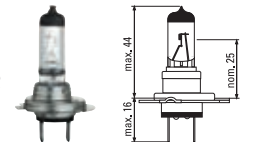

12V

Тип

ECE

Вт

Рис.

SKU

Рис.

SKU

EAN

MEGALIGHT PLUS – галогенные лампы головного света

Лампы головного света - дальний и ближний свет

50440MPU	H4	60/55	P43t	2/12/48	1	91618	0043168916189	
				дисплейная упаковка				
				1/12/48	1	12791	0043168127912	
				2/20 блистер	1	93361	0043168933612	
58520MPU	H7	55	PX26d	2/16/64	2	93768	0043168937689	
				дисплейная упаковка				
				1/20/80	2	12904	0043168129046	
				2/20 блистер	2	19759	0043168197595	
50310MPU	H1	55	P14,5s	2/16/64	3	93625	0043168936255	
				дисплейная упаковка				
				1/20/80	3	12896	0043168128964	
				2/20 блистер	3	19758	0043168197588	

Рис. 2

Лампы
головного
света
заменяются
всегда
попарно.