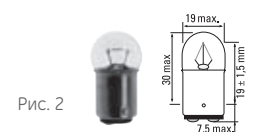

* Лампы для тяжёлых условий эксплуатации