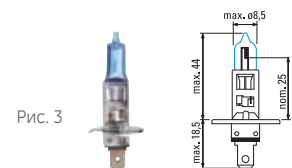

12В

Тип

ECE

Вт

Упаковка

Код

Рис.

SKU

EAN

SPORTLIGHT – галогенные лампы головного света

Лампы головного света - дальний и ближний свет

50440SPU	H4	60/55	P43t	2/12/48	1	79298	0043168792981		
				дисплейная упаковка					
				2/20 блистер	1	97132	0043168971324		
58520SPU	H7	55	PX26d	2/16/64	2	79299	0043168792998		
				дисплейная упаковка					
				2/20 блистер	2	97131	0043168971317		
50310NHSU	H1	55	P14,5s	2/16/64	3	90761	0043168907613		
				дисплейная упаковка					
				2/20 блистер	3	73343	0043168733434		
53810NHSU	HB3	60	P20d	2/12/48	4	79304	0043168793049		
53820NHSU	HB4	51	P22d	2/12/48	5	79303	0043168793032		

SPORTLIGHT - миниатюрные автолампы

Лампы стоп-сигналов, указателей поворота, габаритных огней и заднего хода

1057NH	P21W	21	BA15s	1/10/200	6	45690	0043168456906
				10/200	6	45348	0043168453486
				2/20 блистер	6	74983	0043168749831
1077NH	P21/5W	21/5	BAУ15d	1/10/200	7	45687	0043168456876
				10/200	7	45346	0043168453462
				2/20 блистер	7	74984	0043168749848
2619NH	R5W	5	BA15s	1/10/200	8	45685	0043168456852
				10/200	8	45342	0043168453424
				2/20 блистер	8	74985	0043168749855
2641NH	R10W	10	BA15s	1/10/200	8	45684	0043168456845
				10/200	8	45337	0043168453370
				2/20 блистер	8	74986	0043168749862
501NH	W5W	5	W2,1x9,5d	10/200	9	76108	0043168761086
				2/20 блистер	9	76109	0043168761093