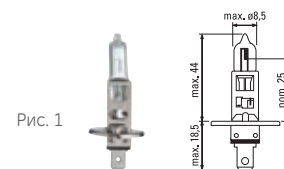

Вт

Рис.

SKU

EAN

RALLY – галогенные лампы головного света

Лампы головного света Rally – НЕ РАЗРЕШАЕТСЯ ИСПОЛЬЗОВАТЬ НА ДОРОГАХ ОБЩЕГО ПОЛЬЗОВАНИЯ.

52140U		100	P14,5s	1/10/100	1	34874	9004102348740
				1/10 блистер	1	35434	0043168354349
50370U		100	P14,5s/R	1/10/100	1	34875	9004102348757
52130U		100	Pk22s	1/10/200	2	34876	9004102348764
				1/10 блистер	2	37963	0043168379632
52090U		100/55	P43t	1/10/100	3	37903	0043168379038
52100U		100/80	P43t	1/10/100	3	35974	0043168359740
				1/10 блистер	3	35436	0043168354363
52030U		100/80	P45t	1/10/100	4	35975	0043168359757