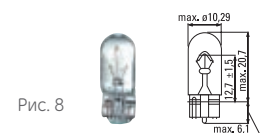

* Лампы для тяжёлых условий эксплуатации