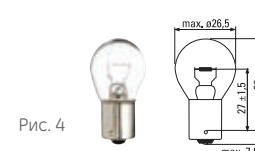

12В

Лампы «Надежный стандарт» GE

стандарт качества и превосходных характеристик – полное соответствие оригинальной комплектации OEM

Тип	ECE	Вт			Рис.	SKU	EAN

Лампы стоп-сигналов, указателей поворота, габаритных огней и заднего хода

1056	PY21W	21	BAU15s	1/10/200	1	37964	0043168379649
				10/200	1	17248	9004102328193
				2/20 блистер	1	17133	0043168354073
1057	P21W	21	BA15s	1/10/200	2	37894	0043168378949
				10/200	2	17218	9004102238058
				2/20 блистер	2	17131	0043168354066
1058	P21W	21	BA15d	10/200	3	17219	9004102349914
1059	DIN 72601R	18	BA15s	2/20 блистер	4	38725	0043168387255
1156		32 CP	BA15s	10/200	2	77369	0043168773690
1077	P21/5W	21/5	BAY15d	1/10/200	5	37896	0043168378963
				10/200	5	17228	9004102238096
				2/20 блистер	5	17130	0043168354097
1098		20/5	BA15d	10/200	5	27736	0043168277365
1122	P21/4W	21/4	BAZ15d	10/200	5	17241	9004102238546
				2/20 блистер	5	35931	0043168359313
1157	1157 ANSI	32/3 CP	BAY15d	10/200	5	17247	0043168357197
				2/20 блистер	5	37969	0043168379694
7440	W21W	21	W3x16d	1/10/100	6	93458	0043168934589
				2/20 блистер	6	93447	0043168934473
7440NA	WY21W	21	WX3x16d	1/10/100	7	76090	0043168760904
				2/20 блистер	7	76091	0043168760911
7443	W21/5W	21/5	W3x16q	1/10/100	8	93448	00 43168934480
				2/20 блистер	8	512863	5994101128631