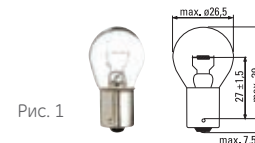

24В

Лампы «Надежный стандарт» GE

стандарт качества и превосходных характеристик – полное соответствие оригинальной комплектации OEM

Тип

ECE

Вт

Лампа

Рис.

SKU

EAN

Лампы стоп-сигналов, указателей поворота, габаритных огней и заднего хода

1115		15	BA15s	10/200	1	17238	0043168387422
1117	DIN 72601R	18	BA15s	10/200	1	17240	0043168387446
91376		20	BA15d	10/200	2	93646	0043168936460
1060	P21W	21	BA15s	10/200	3	17221	9004102238072
1060HD*	P21W	21	BA15s	1/10/200	3	37895	0043168378956
				10/200	3	17222	9004102348849
				2/20 блистер	3	38726	0043168387262
1061	P21W	21	BA15d	10/200	4	17223	9004102349938
1061HD*	P21W	21	BA15d	10/200	4	17225	9004102349921
1073	PY21W	21	BAU15s	10/200	5	17250	9004102344520
1078	P21/5W	21/5	BAY15d	1/10/200	6	38731	0043168387316
				10/200	6	17232	9004102238133
				2/20 блистер	6	38727	0043168387279
91386		21/5	BA15d	10/200	6	93648	0043168936484
91242		35	BA20s	1/10/100	7	93637	0043168936378

* Лампы для тяжёлых условий эксплуатации