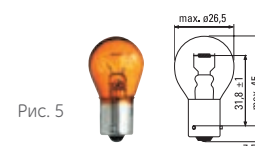

24В

Лампы «Надежный стандарт» GE

стандарт качества и превосходных характеристик – полное соответствие оригинальной комплектации OEM

Тип

ECE

Вт

Лампа

Рис.

SKU

EAN

Лампы стоп-сигналов, указателей поворота, габаритных огней и заднего хода

1115		15	BA15s	10/200	1	17238	0043168387422
1117	DIN 72601R	18	BA15s	10/200	1	17240	0043168387446
91376		20	BA15d	10/200	2	93646	0043168936460
1060	P21W	21	BA15s	10/200	3	17221	9004102238072
1060HD*	P21W	21	BA15s	1/10/200	3	37895	0043168378956
				10/200	3	17222	9004102348849
				2/20 блистер	3	38726	0043168387262
1061	P21W	21	BA15d	10/200	4	17223	9004102349938
1061HD*	P21W	21	BA15d	10/200	4	17225	9004102349921
1073	PY21W	21	BAU15s	10/200	5	17250	9004102344520
1078	P21/5W	21/5	BAY15d	1/10/200	6	38731	0043168387316
				10/200	6	17232	9004102238133
				2/20 блистер	6	38727	0043168387279
91386		21/5	BA15d	10/200	6	93648	0043168936484
91242		35	BA20s	1/10/100	7	93637	0043168936378

* Лампы для тяжёлых условий эксплуатации