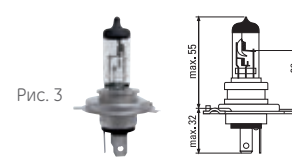

24B

Тип

ECE

Вт

Рис.

SKU

EAN

HEAVY STAR - галогенные лампы головного света

Лампы головного света - дальний и ближний свет

50320/1U_HDL	H1	70	P14,5s	1/10/100	1	61493	0043168614931
50350U_HDL	H3	70	Pk22s	1/10/200	2	61496	0043168614962
50450HDLU	H4	75/70	P43t	1/10/100	3	61494	0043168614948
58521HDLU	H7	70	Px26d	1/10/100	4	61495	0043168614959

HEAVY STAR - миниатюрные автолампы

Лампы стоп-сигналов, указателей поворота, габаритных огней и заднего хода

1060HDL	P21W	21	BA15s	10/200	5	77095	0043168770958
1061HDL	P21W	21	BA15d	10/200	6	77097	0043168770972
1073NAHDL	PY21W	21	BAU15s	10/200	7	77329	0043168773294
2626HDL	R5W	5	BA15d	10/200	8	77336	0043168773362
2627HDL	R5W	5	BA15s	10/200	9	77334	0043168773348
2643HDL	R10W	10	BA15s	10/200	10	77342	0043168773423
2661HDL	T4W	4	BA9S	10/200	11	61485	0043168614856