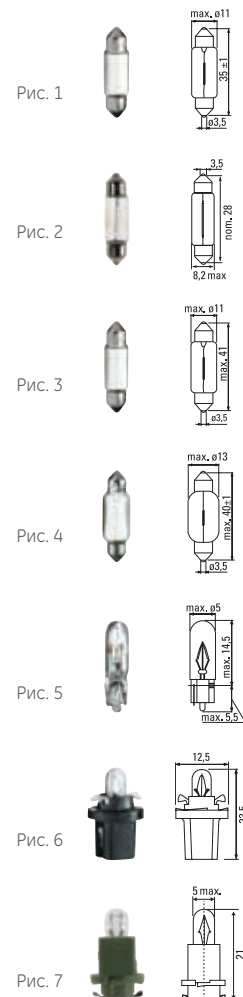

Лампы для освещения салона

7552	C5W	5	SV8,5-8	10/200	1	27773	9004102238454
					2/20 блистер	1	38800 004316838809
91716		10	SV8,5-8	10/200	1	73601	0043168936699
91702		3	SV7	10/200	2	73604	0043168936743
7579		5	SV8,5-8	10/200	3	27788	0043168388061
					2/20 блистер	3	38801 0043168388016
7580		10	SV8,5-8	10/200	3	27795	9004102349419
					2/20 блистер	3	38802 0043168388023
7594		15	SV8,5-8	10/200	4	27802	0043168388078
7595	DIN 72601K	18	SV8,5-8	10/200	4	27806	0043168388092
91602		1,2	W2x4,6d	10/200	5	27870	0043168132565
91606		2	W2x4,6d	10/200	5	27879	0043168936538
5302PS*		1,2	B8,5d	1/10/200	6	93442	0043168387774
				10/200	6	13269	0043168132695
91693		1,2	EBS R11	10/200	7	93662	0043168936620