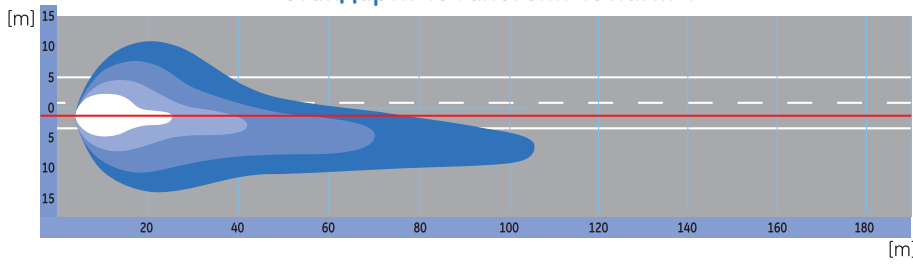

Увеличенная освещенность

- улучшенная видимость

- снижение усталости при вождении

Стандартные галогенные лампы

Megalight Ultra - увеличение освещенности дороги до 90 %

H8

H9

H10