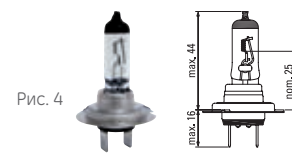

24B

Тип

ECE

Вт

Рис.

SKU

EAN

HEAVY STAR - галогенные лампы головного света

Лампы головного света - дальний и ближний свет

50320/1U_HDL	H1	70	P14,5s	1/10/100	1	61493	0043168614931
50350U_HDL	H3	70	Pk22s	1/10/200	2	61496	0043168614962
50450HDLU	H4	75/70	P43t	1/10/100	3	61494	0043168614948
58521HDLU	H7	70	Px26d	1/10/100	4	61495	0043168614959

HEAVY STAR - миниатюрные автолампы

Лампы стоп-сигналов, указателей поворота, габаритных огней и заднего хода

1060HDL	P21W	21	BA15s	10/200	5	77095	0043168770958
1061HDL	P21W	21	BA15d	10/200	6	77097	0043168770972
1073NAHDL	PY21W	21	BAU15s	10/200	7	77329	0043168773294
2626HDL	R5W	5	BA15d	10/200	8	77336	0043168773362
2627HDL	R5W	5	BA15s	10/200	9	77334	0043168773348
2643HDL	R10W	10	BA15s	10/200	10	77342	0043168773423
2661HDL	T4W	4	BA9S	10/200	11	61485	0043168614856