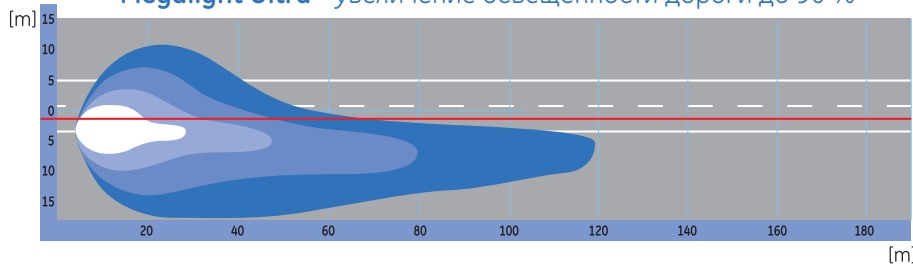

Увеличенная освещенность

- улучшенная видимость

- снижение усталости при вождении

Стандартные галогенные лампы

Megalight Ultra - увеличение освещенности дороги до 90 %

H8

H9

H10