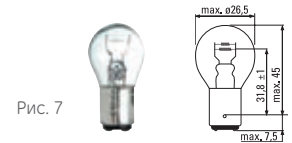

12В

Тип

ECE

Вт

Упаковка

Код

Рис.

SKU

EAN

SPORTLIGHT – галогенные лампы головного света

Лампы головного света - дальний и ближний свет

50440SPU	H4	60/55	P43t	2/12/48	1	79298	0043168792981		
				дисплейная упаковка					
				2/20 блистер	1	97132	0043168971324		
58520SPU	H7	55	PX26d	2/16/64	2	79299	0043168792998		
				дисплейная упаковка					
				2/20 блистер	2	97131	0043168971317		
50310NHSU	H1	55	P14,5s	2/16/64	3	90761	0043168907613		
				дисплейная упаковка					
				2/20 блистер	3	73343	0043168733434		
53810NHSU	HB3	60	P20d	2/12/48	4	79304	0043168793049		
53820NHSU	HB4	51	P22d	2/12/48	5	79303	0043168793032		

SPORTLIGHT - миниатюрные автолампы

Лампы стоп-сигналов, указателей поворота, габаритных огней и заднего хода

1057NH	P21W	21	BA15s	1/10/200	6	45690	0043168456906
				10/200	6	45348	0043168453486
				2/20 блистер	6	74983	0043168749831
1077NH	P21/5W	21/5	BAУ15d	1/10/200	7	45687	0043168456876
				10/200	7	45346	0043168453462
				2/20 блистер	7	74984	0043168749848
2619NH	R5W	5	BA15s	1/10/200	8	45685	0043168456852
				10/200	8	45342	0043168453424
				2/20 блистер	8	74985	0043168749855
2641NH	R10W	10	BA15s	1/10/200	8	45684	0043168456845
				10/200	8	45337	0043168453370
				2/20 блистер	8	74986	0043168749862
501NH	W5W	5	W2,1x9,5d	10/200	9	76108	0043168761086
				2/20 блистер	9	76109	0043168761093