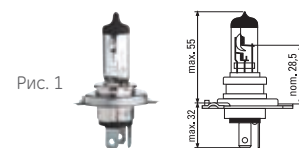

12В

Лампы «Надежный стандарт» GE

стандарт качества и превосходных характеристик – полное соответствие оригинальной комплектации OEM

Тип

ECE

Вт

Рис.

SKU

Рис.

SKU

EAN

Лампы головного света - дальний и ближний свет

H4	50440U	H4	60/55	P43t	1/10/100	1	34454	9004102344544
					1/10 блистер	1	17120	0043168354417
					2/20 блистер	1	35930	0043168359306
	52070U		60/55	P45t	1/10/100	2	19762	0043168197625
H1	50310/1U	H1	55	P14,5s	1/10/100	3	20727	9004102207276
					1/10 блистер	3	17119	0043168354301
H2	50410U	H2	55	X511	1/10/200	4	20734	9004102207344
					1/10 блистер	4	38677	0043168386777
H3	50340U	H3	55	Pk22s	1/10/200	5	20729	9004102207290
					1/10 блистер	5	17117	0043168354325
H7	58520U	H7	55	PX26d	1/10/100	6	35017	0043168350174
					1/10 блистер	6	17123	0043168354356