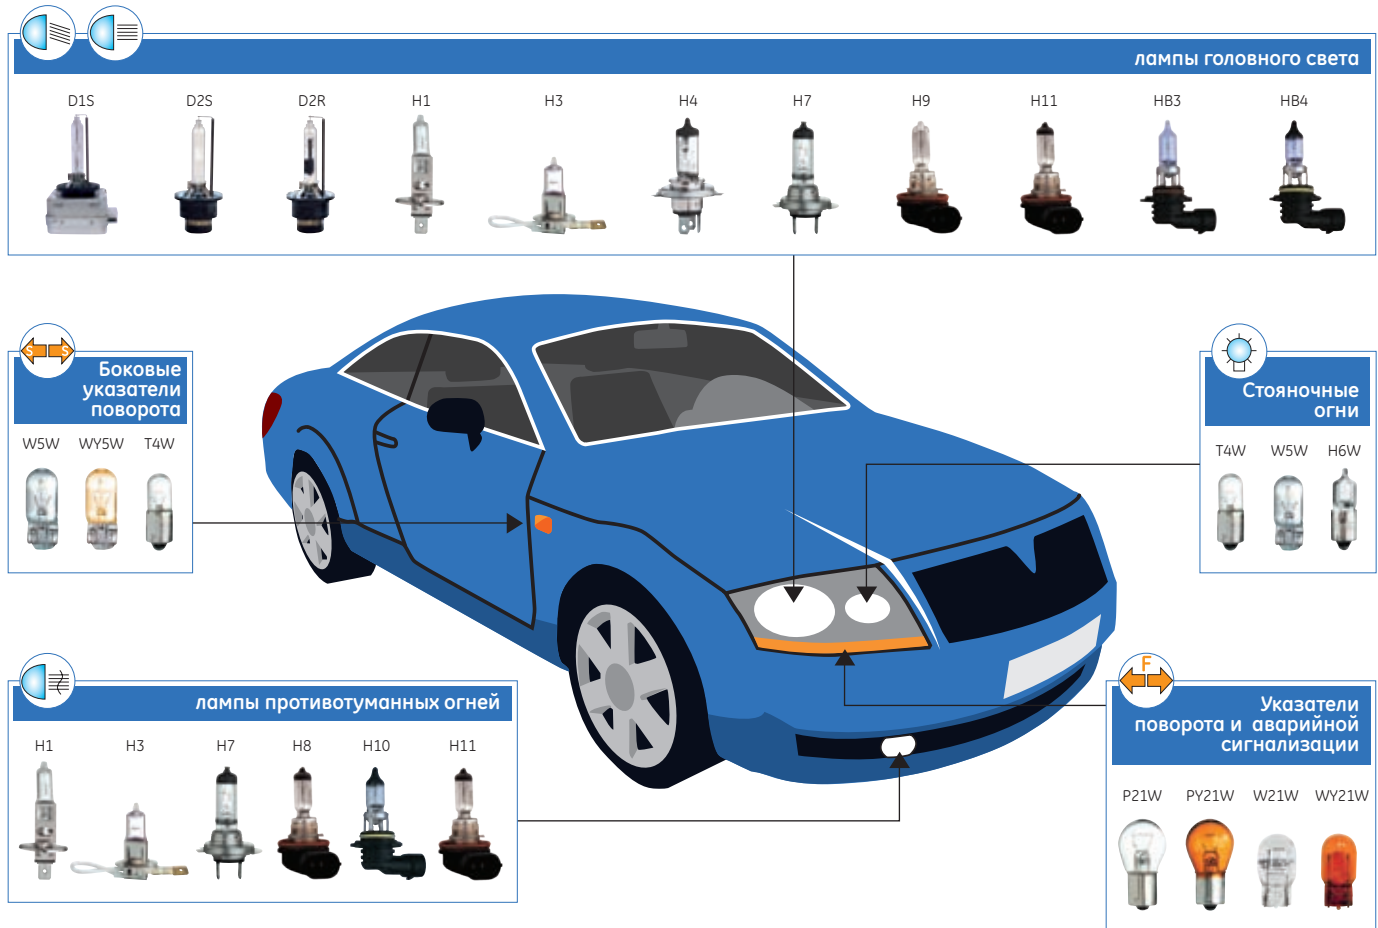

Планограмма расположения автоламп в автомобиле