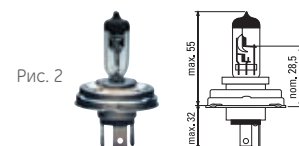

12В

Лампы «Надежный стандарт» GE

стандарт качества и превосходных характеристик – полное соответствие оригинальной комплектации OEM

Тип

ECE

Вт

Рис.

SKU

Рис.

SKU

EAN

Лампы головного света - дальний и ближний свет

H4	50440U	H4	60/55	P43t	1/10/100	1	34454	9004102344544
					1/10 блистер	1	17120	0043168354417
					2/20 блистер	1	35930	0043168359306
	52070U		60/55	P45t	1/10/100	2	19762	0043168197625
H1	50310/1U	H1	55	P14,5s	1/10/100	3	20727	9004102207276
					1/10 блистер	3	17119	0043168354301
H2	50410U	H2	55	X511	1/10/200	4	20734	9004102207344
					1/10 блистер	4	38677	0043168386777
H3	50340U	H3	55	Pk22s	1/10/200	5	20729	9004102207290
					1/10 блистер	5	17117	0043168354325
H7	58520U	H7	55	PX26d	1/10/100	6	35017	0043168350174
					1/10 блистер	6	17123	0043168354356