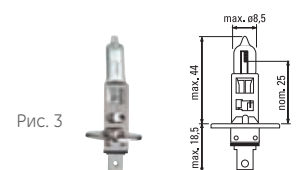

12В

Лампы «Надежный стандарт» GE

стандарт качества и превосходных характеристик – полное соответствие оригинальной комплектации OEM

Тип

ECE

Вт

Рис.

SKU

Рис.

SKU

EAN

Лампы головного света - дальний и ближний свет

H4	50440U	H4	60/55	P43t	1/10/100	1	34454	9004102344544
					1/10 блистер	1	17120	0043168354417
					2/20 блистер	1	35930	0043168359306
	52070U		60/55	P45t	1/10/100	2	19762	0043168197625
H1	50310/1U	H1	55	P14,5s	1/10/100	3	20727	9004102207276
					1/10 блистер	3	17119	0043168354301
H2	50410U	H2	55	X511	1/10/200	4	20734	9004102207344
					1/10 блистер	4	38677	0043168386777
H3	50340U	H3	55	Pk22s	1/10/200	5	20729	9004102207290
					1/10 блистер	5	17117	0043168354325
H7	58520U	H7	55	PX26d	1/10/100	6	35017	0043168350174
					1/10 блистер	6	17123	0043168354356