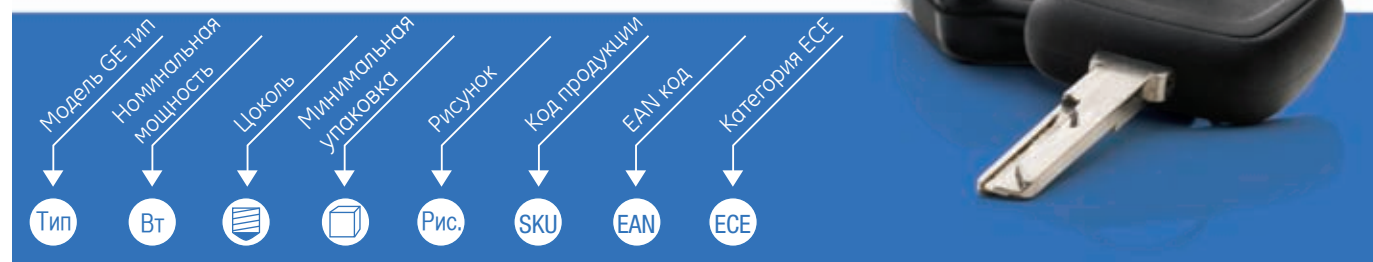

Содержание

Предисловие, сертификация, содержание, автолампы	2-5
"XENSATION™" - D1S, D2S, D2R Ксеноновые лампы головного света.	6-7
12В Галогенные лампы головного света - "ПРЕМИУМ"	8-9
MEGALIGHT ULTRA	10-11
MEGALIGHT PLUS	12-13
SPORTLIGHT - incl. miniature lamps	14-15
EXTRA LIFE - incl. miniature lamps	16-17
RALLY - OFF ROAD	18-19
12В Лампы головного света - дальний и ближний свет	20-21
Миниатюрные лампы - "ПРЕМИУМ"	22-23
12В Лампы стоп-сигналов, указателей поворота, габаритных огней и заднего хода	24
12В Лампы для освещения салона, миниатюрные галогенные лампы	25
12В Лампы стоп-сигналов, указателей поворота, габаритных огней и заднего хода	26
12В Безцокольные лампы с пластиковым колпачком и без него	27
24В лампы повышенной надёжности и с увеличенным сроком службы для грузовых автомобилей и автобусов	28-29
24В Лампы головного света - дальний и ближний свет	30
24В Лампы стоп-сигналов, указателей поворота, габаритных огней и заднего хода	31
24В Лампы для освещения салона	32
24В Лампы стоп-сигналов, указателей поворота, габаритных огней и заднего хода	33
Наборы запасных ламп, Торговое оборудование	34-35
Упаковка	36-39
Маркировка, обозначения	40-41
Цоколи ламп	42
Представительства GE Lighting	43

Условные обозначения