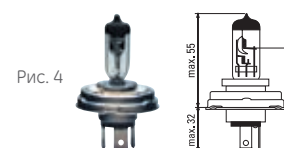

Вт

Рис.

SKU

EAN

RALLY – галогенные лампы головного света

Лампы головного света Rally – НЕ РАЗРЕШАЕТСЯ ИСПОЛЬЗОВАТЬ НА ДОРОГАХ ОБЩЕГО ПОЛЬЗОВАНИЯ.

52140U		100	P14,5s	1/10/100	1	34874	9004102348740
				1/10 блистер	1	35434	0043168354349
50370U		100	P14,5s/R	1/10/100	1	34875	9004102348757
52130U		100	Pk22s	1/10/200	2	34876	9004102348764
				1/10 блистер	2	37963	0043168379632
52090U		100/55	P43t	1/10/100	3	37903	0043168379038
52100U		100/80	P43t	1/10/100	3	35974	0043168359740
				1/10 блистер	3	35436	0043168354363
52030U		100/80	P45t	1/10/100	4	35975	0043168359757