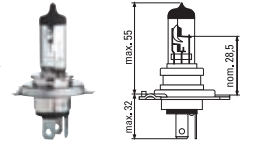

12V

Тип

ECE

Вт

Рис.

SKU

Рис.

SKU

EAN

MEGALIGHT PLUS – галогенные лампы головного света

Лампы головного света - дальний и ближний свет

50440MPU	H4	60/55	P43t	2/12/48	1	91618	0043168916189	
				дисплейная упаковка				
				1/12/48	1	12791	0043168127912	
				2/20 блистер	1	93361	0043168933612	
58520MPU	H7	55	PX26d	2/16/64	2	93768	0043168937689	
				дисплейная упаковка				
				1/20/80	2	12904	0043168129046	
				2/20 блистер	2	19759	0043168197595	
50310MPU	H1	55	P14,5s	2/16/64	3	93625	0043168936255	
				дисплейная упаковка				
				1/20/80	3	12896	0043168128964	
				2/20 блистер	3	19758	0043168197588	

Рис. 1