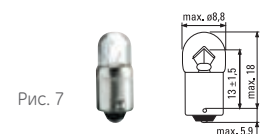

* Лампы для тяжёлых условий эксплуатации