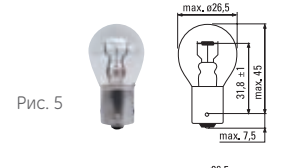

24B

Тип

ECE

Вт

Рис.

SKU

EAN

HEAVY STAR - галогенные лампы головного света

Лампы головного света - дальний и ближний свет

50320/1U_HDL	H1	70	P14,5s	1/10/100	1	61493	0043168614931
50350U_HDL	H3	70	Pk22s	1/10/200	2	61496	0043168614962
50450HDLU	H4	75/70	P43t	1/10/100	3	61494	0043168614948
58521HDLU	H7	70	Px26d	1/10/100	4	61495	0043168614959

HEAVY STAR - миниатюрные автолампы

Лампы стоп-сигналов, указателей поворота, габаритных огней и заднего хода

1060HDL	P21W	21	BA15s	10/200	5	77095	0043168770958
1061HDL	P21W	21	BA15d	10/200	6	77097	0043168770972
1073NAHDL	PY21W	21	BAU15s	10/200	7	77329	0043168773294
2626HDL	R5W	5	BA15d	10/200	8	77336	0043168773362
2627HDL	R5W	5	BA15s	10/200	9	77334	0043168773348
2643HDL	R10W	10	BA15s	10/200	10	77342	0043168773423
2661HDL	T4W	4	BA9S	10/200	11	61485	0043168614856