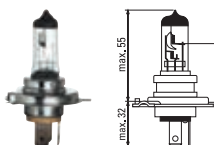

Рис. 1

Рис. 2

Рис. 3

Рис. 4

Рис. 5

Rally* - Запрещены для дорог общественного пользования

24В

Лампы «Надежный стандарт» GE