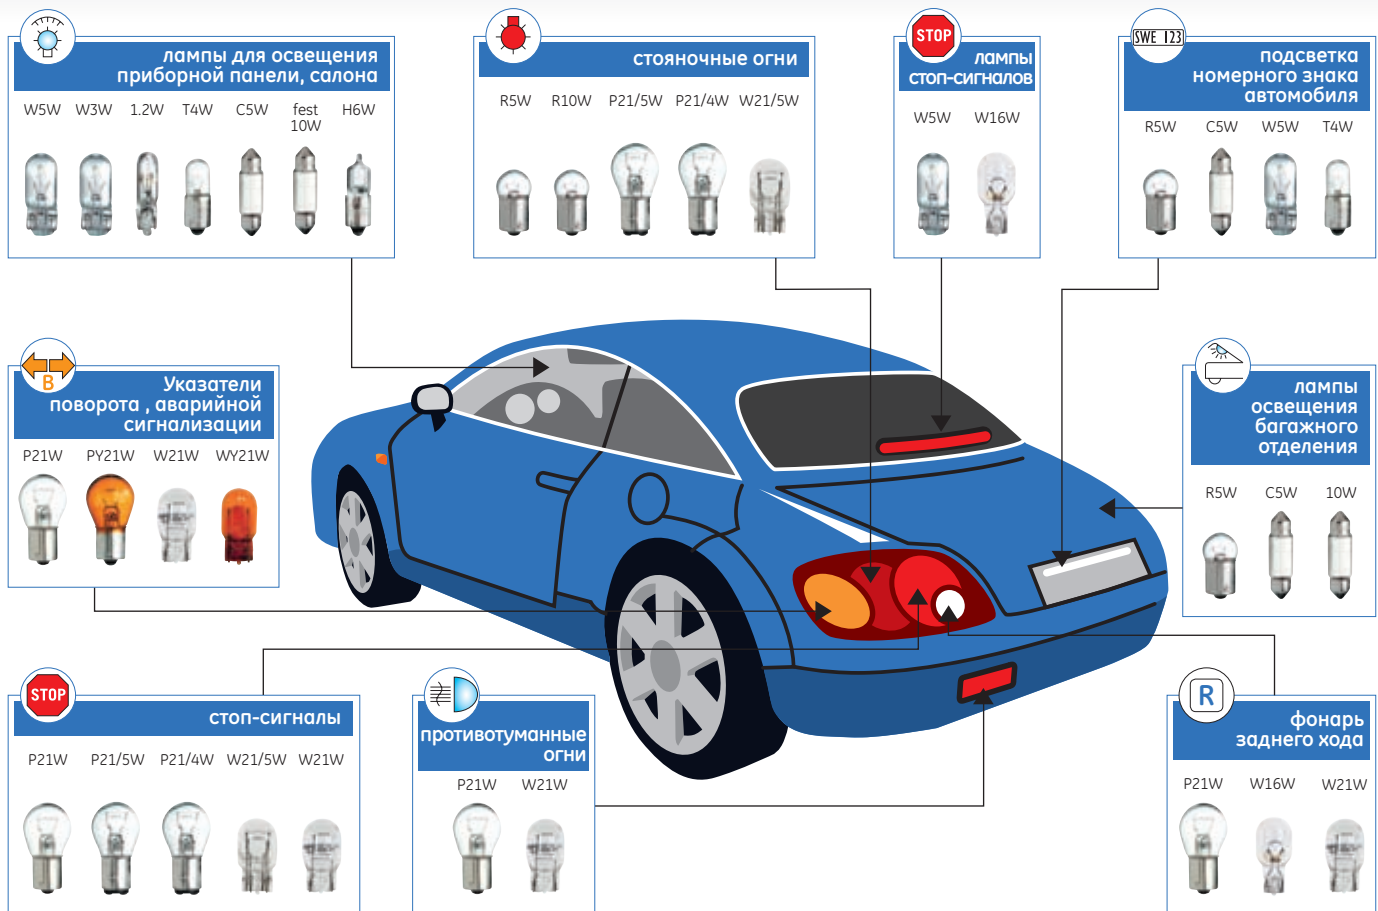

ECE compliance, homologation

Global OEM customer base

EoLV, ROHS compliance

Use of UV cut glass, safe for use in plastic head-lights

Содержание

Предисловие, сертификация, содержание, автолампы	2-5
"XENSATION™" - D1S, D2S, D2R Ксеноновые лампы головного света.	6-7
12В Галогенные лампы головного света - "ПРЕМИУМ"	8-9
MEGALIGHT ULTRA	10-11
MEGALIGHT PLUS	12-13
SPORTLIGHT - incl. miniature lamps	14-15
EXTRA LIFE - incl. miniature lamps	16-17
RALLY - OFF ROAD	18-19
12В Лампы головного света - дальний и ближний свет	20-21
Миниатюрные лампы - "ПРЕМИУМ"	22-23
12В Лампы стоп-сигналов, указателей поворота, габаритных огней и заднего хода	24
12В Лампы для освещения салона, миниатюрные галогенные лампы	25
12В Лампы стоп-сигналов, указателей поворота, габаритных огней и заднего хода	26
12В Безцокольные лампы с пластиковым колпачком и без него	27
24В лампы повышенной надёжности и с увеличенным сроком службы для грузовых автомобилей и автобусов	28-29
24В Лампы головного света - дальний и ближний свет	30
24В Лампы стоп-сигналов, указателей поворота, габаритных огней и заднего хода	31
24В Лампы для освещения салона	32
24В Лампы стоп-сигналов, указателей поворота, габаритных огней и заднего хода	33
Наборы запасных ламп, Торговое оборудование	34-35
Упаковка	36-39
Маркировка, обозначения	40-41
Цоколи ламп	42
Представительства GE Lighting	43

Условные обозначения

Планограмма расположения автоламп в автомобиле

Ксеноновые газоразрядные лампы

Xensation™ - D1S, D2S, D2R

- лампы дальнего света
- лампы ближнего света

Инновации GE
+ опыт
Совершенные характеристики