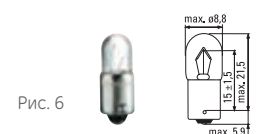

* Лампы для тяжёлых условий эксплуатации