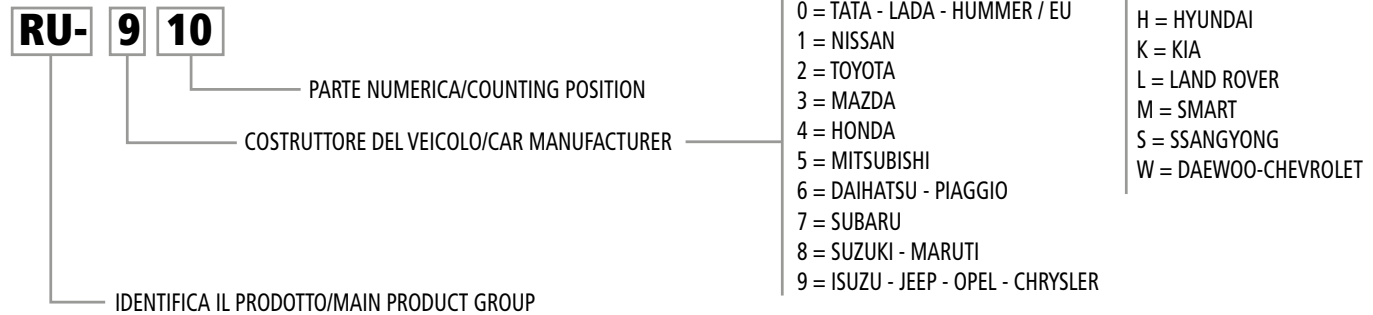

LEGENDA/LEGEND

	Montaggio	Mounting	Fixation	Στήριξη	Montagem	Fixación	Bağlantı
⊥	Perno superiore	Upper stem	Tige supérieure	Επάνω βίδα	Suporte superior	Vastago superior	Üst mil
⊥	Perno inferiore	Lower stem	Tige inférieure	Κατω βίδα	Suporte inferior	Vastago inferior	Alt mil
○	Occhiello	Eyering	Oeil	θηλειά	Olhal	Ojo	Halka bağlantı
⊖	Occhiello con boccola metallica	Eyering with steel bushing	Oeil avec bague acier	Θηλειά με μεταλλικό δακτυλίδι	Olhal com casquillo de aço	Ojo con casquillo	Metal burçlu halka bağlantı
⊕	Occhiello con staffa	Eyering with crosspin	Tige traversante	Θηλειά με συνεμπλόκ με αυτιά	Olhal com perno em forquilha	Ojo con perno de horquilla	Çatal pimli halka bağlantı
⊗	Montaggio speciale	Special mounting	Fixation speciale	Ειδική στήριξη	Montagem especial	Montaje especial	Özel bağlantı
R	Lato destro	For the right side	Coté droit	Δεξιά πλευρά	Para o lado direito	Lado derecho	Sag taraf için
L	Lato sinistro	For the left side	Coté gauche	Αριστερή πλευρά	Para o lado esquerdo	Lado izquierdo	Sol taraf için

LETTURA DEL CODICE JAPANPARTS - THE KEY TO THE JAPANPARTS' CODE

ESEMPIO/EXAMPLE