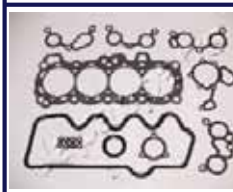

KG-131

NISSAN MICRA (K10) 1.2