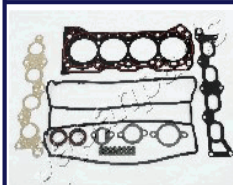

KG-813

SUZUKI SWIFT II 2 volumi /Coda spiovente (EA, MA)