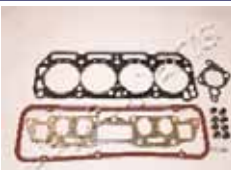

11042-H8625

11042-W1728

KG-121

NISSAN SUNNY (140Y, 150Y) 1.5 (HBL310)
NISSAN SUNNY Traveller (140Y, 150Y) 1.5 (HBL310)
NISSAN VANETTE Autobus (KC120) 1.5