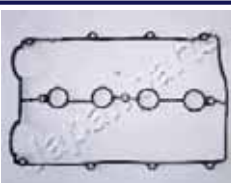

B61P-10-235

GP-315

MAZDA MX-5 I (NA) 1.6