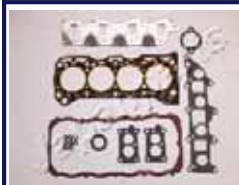

11100-83810

11100-61840

KG-804

SUZUKI SAMURAI (SJ) 1.3 (SJ 413)
SUZUKI SANTANA 1.3 (SJ413)
SUZUKI SJ 413 1.3