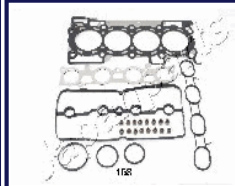

KG-168

NISSAN QASHQAI 2.0
NISSAN QASHQAI 2.0 4 ruote motrici
NISSAN TIIDA 2 volumi /Coda spiovente (C11X) 1.8
NISSAN TIIDA Tre volumi (SC11X) 1.8