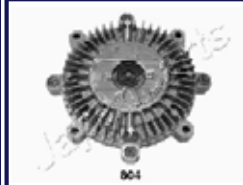

VC-804

SUZUKI GRAND VITARA (FT, GT) 2.0
 SUZUKI GRAND VITARA (FT, GT) 2.5 V6 24V
 SUZUKI GRAND VITARA (FT, GT) 2.5 V6 24V (FT)
 SUZUKI GRAND VITARA (FT, GT) 2.7 XL-7

CLUTCH, RADIATOR FANGIUNTO VISCOSTATICO