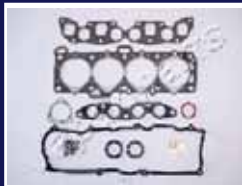

11042-47A25

KG-158

NISSAN SUNNY Furgonato (Y10) 1.7 D
NISSAN SUNNY I (B11) 1.7 D
NISSAN SUNNY I Traveller (B11) 1.7 D
NISSAN SUNNY II (N13) 1.7 D
NISSAN SUNNY II Hatchback (N13) 1.7 D
NISSAN SUNNY II Traveller (B12) 1.7 D