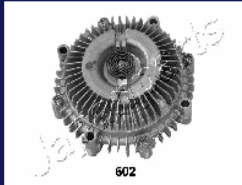

VC-804

SUZUKI GRAND VITARA (FT, GT) 2.0
 SUZUKI GRAND VITARA (FT, GT) 2.5 V6 24V
 SUZUKI GRAND VITARA (FT, GT) 2.5 V6 24V (FT)
 SUZUKI GRAND VITARA (FT, GT) 2.7 XL-7

CLUTCH, RADIATOR FANGIUNTO VISCOSTATICO