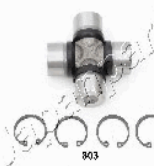

JO-803

SUZUKI GRAND VITARA 1.6 4 ruote motrici
SUZUKI GRAND VITARA 1.9 DDiS
SUZUKI GRAND VITARA 2.0 4 ruote motrici