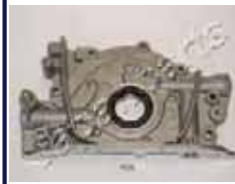

XX-OLS2

SUZUKI SAMURAI (SJ) 1.3 (SJ 413)
SUZUKI SANTANA 1.3 (SJ413)
SUZUKI SJ 413 1.3
SUZUKI SWIFT I (AA) 1.3 (SA413, AA51)
SUZUKI SWIFT I (AA) 1.3 (SA413, AA51/53)
SUZUKI SWIFT I (AA) 1.3 (SA413, AA53)