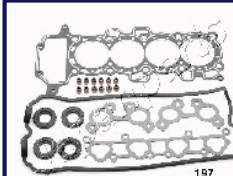

KG-197

NISSAN MICRA (K11) 1.0 i 16V
NISSAN MICRA (K11) 1.3 i 16V

11044-79E12

KG-192