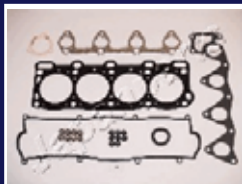

MAZDA E 2000,2200 Autobus (SR1) 2.2 D
MAZDA E 2000,2200 Furgonato (SR2) 2.2 D
MAZDA E 2000,2200 Furgonato (SR2) 2.2 D 4WD

8AU3-10-271

8CBE-10-235

KG-343