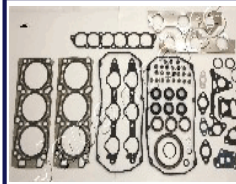

KM-505

MITSUBISHI PAJERO SPORT (K90) 3.0 V6