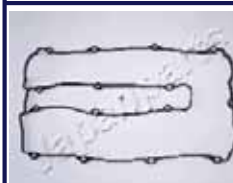

GP-395

KIA SPORTAGE (K00) 2.0 i 16V
KIA SPORTAGE (K00) 2.0 i 16V 4WD
KIA SPORTAGE (K00) 2.0 i 4WD