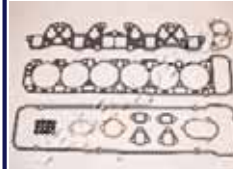

KG-126

NISSAN CHERRY (N12) 1.3
NISSAN CHERRY Coupe (N10) 1.3
NISSAN CHERRY Hatchback (N10) 1.3
NISSAN CHERRY Traveller (VN10) 1.3
NISSAN LAUREL (JC31) 2.8 D
NISSAN SUNNY I (B11) 1.3