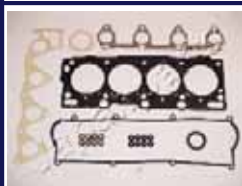

MAZDA 626 I (CB) 1.6

8AG7-10-271

8AGX-10-235

KG-339