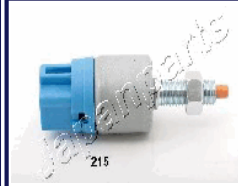

IS-215

LEXUS ES (F1, F2) 300
LEXUS GS (JZS147) 300
LEXUS GS (JZS160) 300 T3
LEXUS GS (JZS160) 430
LEXUS IS (GXE10) 200
LEXUS LS (UCF10) 400

84340-10010

84340-32090

IS-200

TOYOTA LAND CRUISER (_J4_) 3.0 D (BJ40_V, BJ40_V)