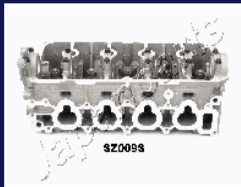

XX-TY002S

TOYOTA LAND CRUISER (_J7_) 2.4 TD (LJ70_, LJ7

1110052G01

11101-54111

XX-SZ009S

SUZUKI BALENO (EG) 1.6 i 16V
SUZUKI BALENO (EG) 1.6 i 16V 4x4
SUZUKI BALENO 2 volumi /Coda spiovente (EG) 1.6
SUZUKI BALENO 2 volumi /Coda spiovente (EG) 1.6
SUZUKI BALENO Station wagon (EG) 1.6 i 16V
SUZUKI BALENO Station wagon (EG) 1.6 i 16V 4x4