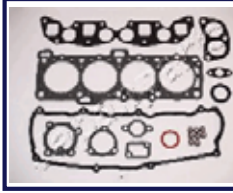

KG-127

NISSAN CHERRY (N12) 1.7 D
NISSAN SUNNY Furgonato (Y10) 1.7 D
NISSAN SUNNY I (B11) 1.7 D
NISSAN SUNNY I Traveller (B11) 1.7 D
NISSAN SUNNY II (N13) 1.7 D
NISSAN SUNNY II Hatchback (N13) 1.7 D