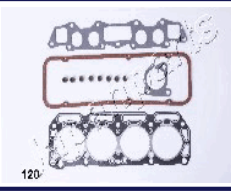

11042-H7225

11042-17A25

KG-120

NISSAN SUNNY (140Y, 150Y) 1.4 (HBL310)
NISSAN SUNNY Traveller (140Y, 150Y) 1.4 (HBL310)