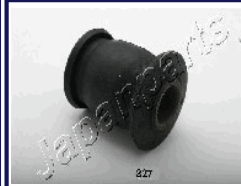

RU-827

SUZUKI SWIFT II (AH, AJ) 1.3 (SF413, AH35)
SUZUKI SWIFT II (AH, AJ) 1.3 (SF413, AH35, MA)
SUZUKI SWIFT II (AH, AJ) 1.6 (SF416, AH14)
SUZUKI SWIFT II (AH, AJ) 1.6 4WD (SF416, AJ14)
SUZUKI SWIFT II (AH, AJ) 1.6 i (SF416, AH14)
SUZUKI SWIFT II (AH, AJ) 1.6 i 4WD (SF416, AJ14)