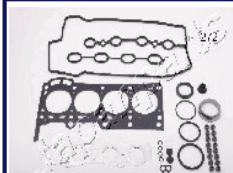

KG-272

TOYOTA YARIS (_CP10) 1.0 16V
TOYOTA YARIS (_CP10) 1.0 16V (SCP10_)