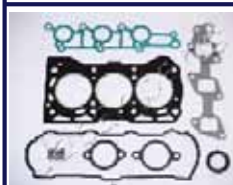

KG-815

SUZUKI SWIFT II 2 volumi /Coda spiovente (EA, MA)
SUZUKI SWIFT II 2 volumi /Coda spiovente (EA, MA)