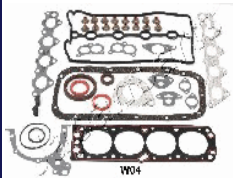

FULL GASKET SET, ENGINEKIT COMPLETO GUARNIZIONI, MOTORE

93740207

KM-W04

DAEWOO LANOS (KLAT) 1.6 16V
DAEWOO LANOS Tre volumi (KLAT) 1.6 16V
DAEWOO NUBIRA (KLAJ) 1.6 16V
DAEWOO NUBIRA Tre volumi (KLAJ) 1.6 16V
DAEWOO NUBIRA Wagon (KLAJ) 1.6 16V