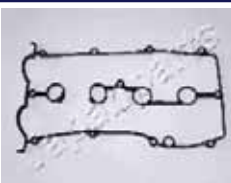

FS01-10-235

GP-316

MAZDA 626 IV (GE) 2.0 i
MAZDA 626 IV (GE) 2.0 i 4WD
MAZDA 626 IV Hatchback (GE) 2.0 i
MAZDA 626 IV Hatchback (GE) 2.0 i 4WD
MAZDA 626 V (GF) 2.0
MAZDA 626 V Hatchback (GF) 2.0