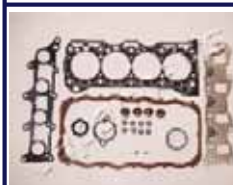

KG-812

SUZUKI SWIFT II (AH, AJ) 1.3 (SF413, AH35)
SUZUKI SWIFT II (AH, AJ) 1.3 (SF413, AH35, MA)
SUZUKI SWIFT II 2 volumi /Coda spiovente (EA, MA)
SUZUKI SWIFT II 2 volumi /Coda spiovente (EA, MA)