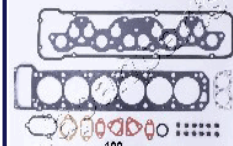

GASKET SET, CYLINDER HEADKIT GUARNIZIONI, TESTATA

KG-000

LADA NIVA (2121) 1600

KG-006

DAEWOO ESPERO (KLEJ) 1.8

KG-001

ASIA MOTORS ROCSTA 1.8 i 4x4

KG-007

DAEWOO ESPERO (KLEJ) 2.0

KG-002

ASIA MOTORS ROCSTA 2.2 D
ASIA MOTORS ROCSTA 2.2 D 4x4

KG-008

KG-003

SSANGYONG KORANDO (K4) 2.2 D

KG-009

SP0219

KG-004

SSANGYONG FAMILY 2.2 D

KG-010

11042-U8725

KG-005

DAEWOO ESPERO (KLEJ) 1.5 16V
DAEWOO NEXIA (KLETN) 1.5 16V
DAEWOO NEXIA Tre volumi (KLETN) 1.5 16V

KG-100