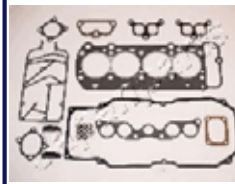

GASKET SET, CYLINDER HEADKIT GUARNIZIONI, TESTATA

FE01-10-271

H601-99-1001

KG-337

KG-354

MAZDA 626 I (CB) 1.6

8AG7-10-271

8AGX-10-235

KG-339

MAZDA 626 III (GD) 2.0 D
MAZDA 626 III Hatchback (GD) 2.0 D
MAZDA 626 III Station Wagon (GV) 2.0 D
MAZDA 626 III Station Wagon (GV) 2.0 D Complex

KG-355

MAZDA 626 IV (GE) 2.0 i
MAZDA 626 IV (GE) 2.0 i 4WD
MAZDA 626 IV Hatchback (GE) 2.0 i
MAZDA 626 IV Hatchback (GE) 2.0 i 4WD
MAZDA 626 V (GF) 2.0
MAZDA 626 V Hatchback (GF) 2.0

HE26-99-101

8AGW-10-235

KG-340

MAZDA 626 I (CB) 2.0
MAZDA 929 I (LA) 2.0
MAZDA 929 II (HB) 2.0
MAZDA 929 II Coupe (HB) 2.0
MAZDA 929 II Station Wagon (HV) 2.0
MAZDA B-SERIE (PE) 1.8

KG-356

MAZDA 626 IV Hatchback (GE) 2.5 24V
MAZDA MX-6 (GE6) 2.5 24V
MAZDA MX-6 (GE6) 2.5 i 24V
MAZDA XEDOS 9 (TA) 2.5 24V

1934-10-271

8AUA-10-235

KG-341

MAZDA B-SERIE (PE) 1.6

KG-365

MAZDA E 2000,2200 Autobus (SR1) 2.2 D
MAZDA E 2000,2200 Furgonato (SR2) 2.2 D
MAZDA E 2000,2200 Furgonato (SR2) 2.2 D 4WD

8AU3-10-271

8CBE-10-235

KG-343

MAZDA B-SERIE (UF) 2.2 D

KG-376

MAZDA 323 IV C (BG) 1.6
MAZDA 323 IV S (BG) 1.6

8AGJ-10-235

KIA PRIDE 1200

KG-345

MAZDA 626 III (GD) 2.0 16V GT

KG-396

KIA PRIDE (DA) 1.1 i