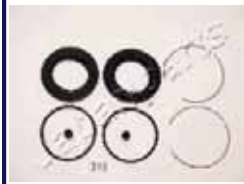

REPAIR KIT, BRAKE CALIPER\KIT RIPARAZ., PINZA FRENO

0296-49-240

MB193530

KD-310