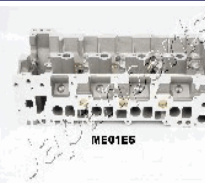

XX-ME01ES

MERCEDES-BENZ CLASSE V (638/2) V 200 CDI (63
MERCEDES-BENZ CLASSE V (638/2) V 220 CDI (63
MERCEDES-BENZ SPRINTER 2-t Autobus (901, 90
MERCEDES-BENZ SPRINTER 2-t Autobus (901, 90
MERCEDES-BENZ SPRINTER 2-t Autobus (901, 90
MERCEDES-BENZ SPRINTER 2-t Furgonato (901, 9