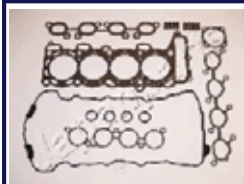

NISSAN PRIMERA (P10) 2.0 16V
NISSAN PRIMERA (P10) 2.0 16V 4x4
NISSAN PRIMERA (P10) 2.0 GT
NISSAN PRIMERA (P10) 2.0 i
NISSAN PRIMERA (P11) 2.0 16V
NISSAN PRIMERA Hatchback (P10) 2.0

KG-202