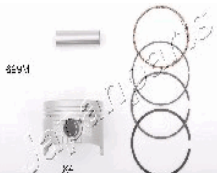

KI699M

DAIHATSU APPLAUSE I (A101, A111) 1.6 16V (A10
DAIHATSU APPLAUSE I (A101, A111) 1.6 16V 4WD
DAIHATSU CHARADE IV (G200, G202) 1.6 GTI
DAIHATSU FERENZA Hard Top (F300) 1.6 16V
DAIHATSU FERENZA Hard Top (F300) 1.6 i 16V
DAIHATSU FERENZA Soft Top (F300) 1.6 16V