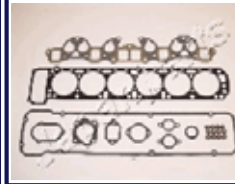

KG-164

NISSAN LAUREL (HLC230) 2.4
NISSAN LAUREL (JC31) 2.4