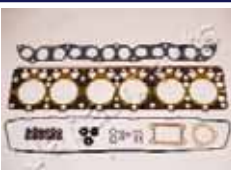

11042-C6825

11042-D1326

KG-123

NISSAN PATROL Hardtop (K160) 3.3 D (K160)
NISSAN PATROL Station Wagon (W160) 3.3 D (W160)