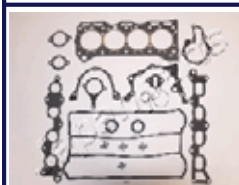

11100-86820

11100-60811

KG-805

SUZUKI SWIFT I (AA) 1.3 GTi/GXi (SA413, AA33)