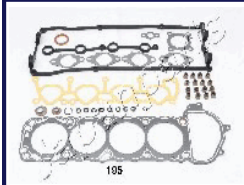

NISSAN URVAN Autobus 2.4
NISSAN URVAN Furgonato 2.4

KG-201