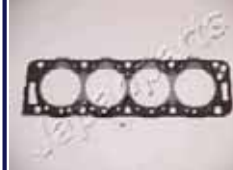

GASKET SET, CYLINDER HEADKIT GUARNIZIONI, TESTATA

KG-000

LADA NIVA (2121) 1600

KG-006

DAEWOO ESPERO (KLEJ) 1.8

KG-001

ASIA MOTORS ROCSTA 1.8 i 4x4

KG-007

DAEWOO ESPERO (KLEJ) 2.0

KG-002

ASIA MOTORS ROCSTA 2.2 D
ASIA MOTORS ROCSTA 2.2 D 4x4

KG-008

KG-003

SSANGYONG KORANDO (K4) 2.2 D

KG-009

SP0219

KG-004

SSANGYONG FAMILY 2.2 D

KG-010

11042-U8725

KG-005

DAEWOO ESPERO (KLEJ) 1.5 16V
DAEWOO NEXIA (KLETN) 1.5 16V
DAEWOO NEXIA Tre volumi (KLETN) 1.5 16V

KG-100