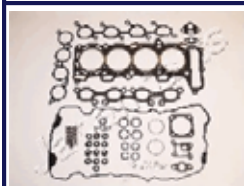

NISSAN 200 SX (S14) 2.0 i 16V Turbo
NISSAN SUNNY III Hatchback (N14) 2.0 GTI-R 4x4

KG-198