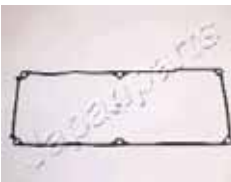

GASKET, ROCKER COVERIGUARNIZIONE COPERCHIO PUNTERIE

B366-10-235

PN40-10-235

GP-313

MAZDA 121 II (DB) 1.3 16V
MAZDA 121 III (JASM, JBSM) 1.3i 16V CABRIO (JJA)
MAZDA 323 F IV (BG) 1.6
MAZDA 323 F IV (BG) 1.6 16V
MAZDA 323 F VI (BJ) 1.4
MAZDA 323 IV C (BG) 1.3