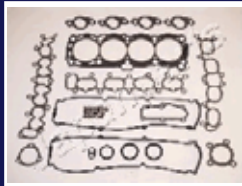

11042-82A25

11042-23E25

KG-157

NISSAN SUNNY II Coupe (B12) 1.8 GTI 16V
NISSAN SUNNY II Hatchback (N13) 1.8 GTI 16V