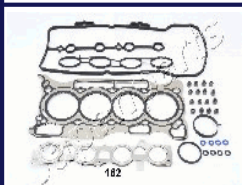

11042-15B26

KG-162

NISSAN MICRA (K12) 160 SR
NISSAN MICRA C+C 1.6 160 SR
NISSAN NOTE 1.6
NISSAN QASHQAI 1.6
NISSAN TIIDA 2 volumi /Coda spiovente (C11X) 1.6
NISSAN TIIDA 2 volumi /Coda spiovente 1.6