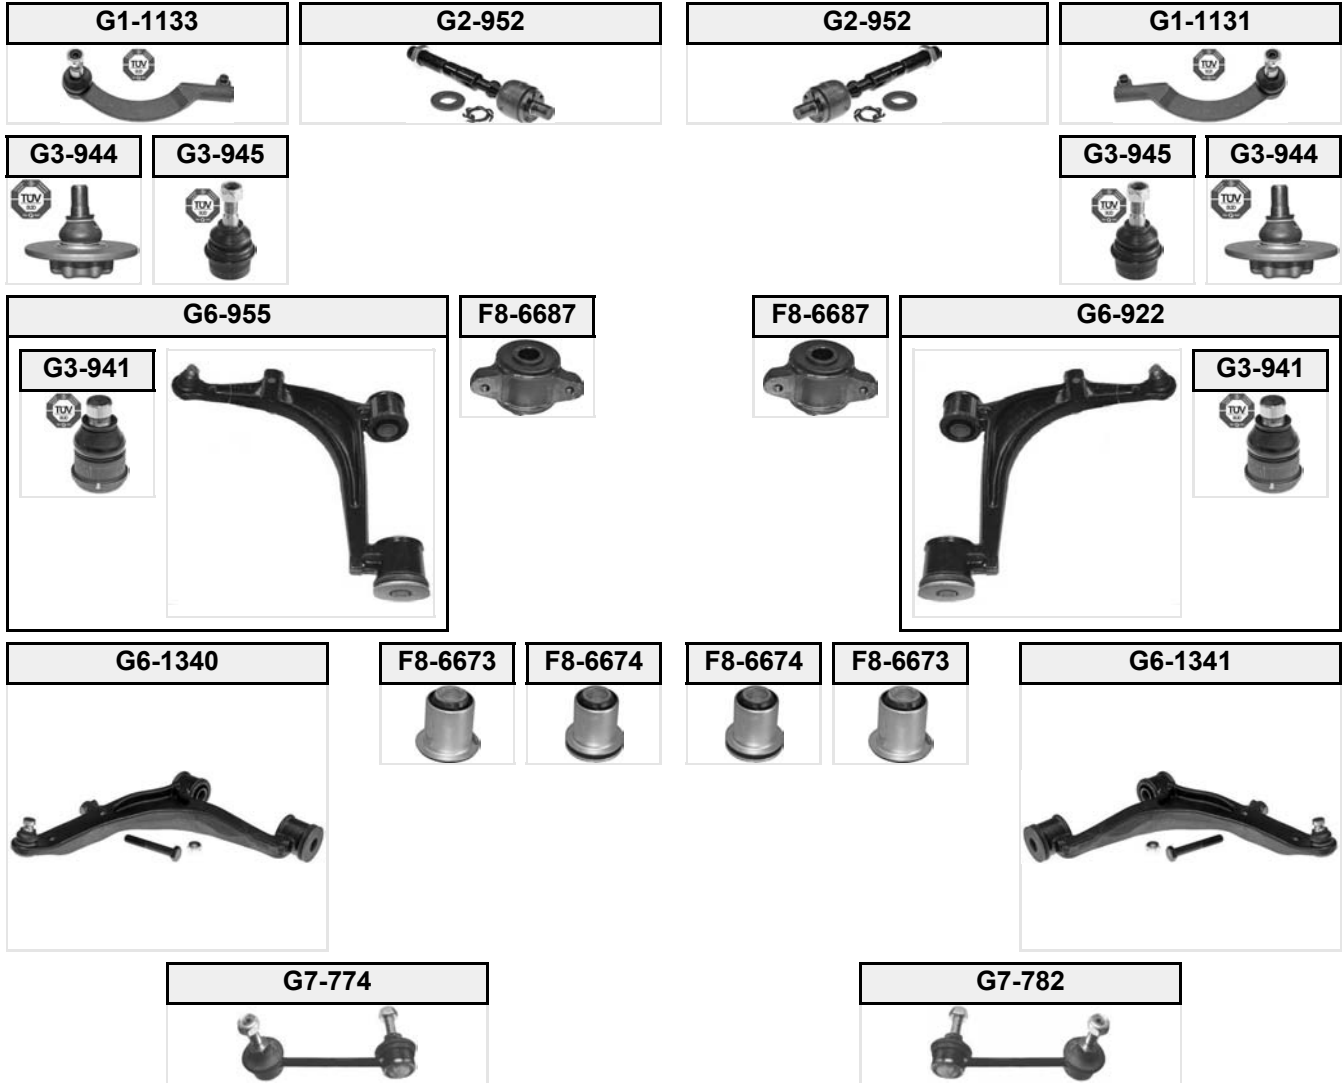

G7-1307

7700302278

MASTER II

ED/FD/HD; JD; DU

(11/1997 →)

	ORIGINAL-NO			
F8-6673	7700302122			
F8-6674	7700302123			
F8-6687	7700302115			
G1-1131	7701470364		M16x1,50	
G1-1133	7701470363		M16x1,50	
G2-952	7701470362		M14x1,50; M16x1,50	
G3-941	7701056969			lower
G3-944	7700302172	15		upper
G3-945	7700312851	16,1	M14x1,50	upper
G6-1340	8200750273		M14x2,00	09/2007 →; Cast Steel
G6-1341	8200750274		M14x2,00	09/2007 →; Cast Steel
G6-922	7700302119	22		
G6-955	7700302118	22		
G7-774	4500198			
G7-782	7700307343			