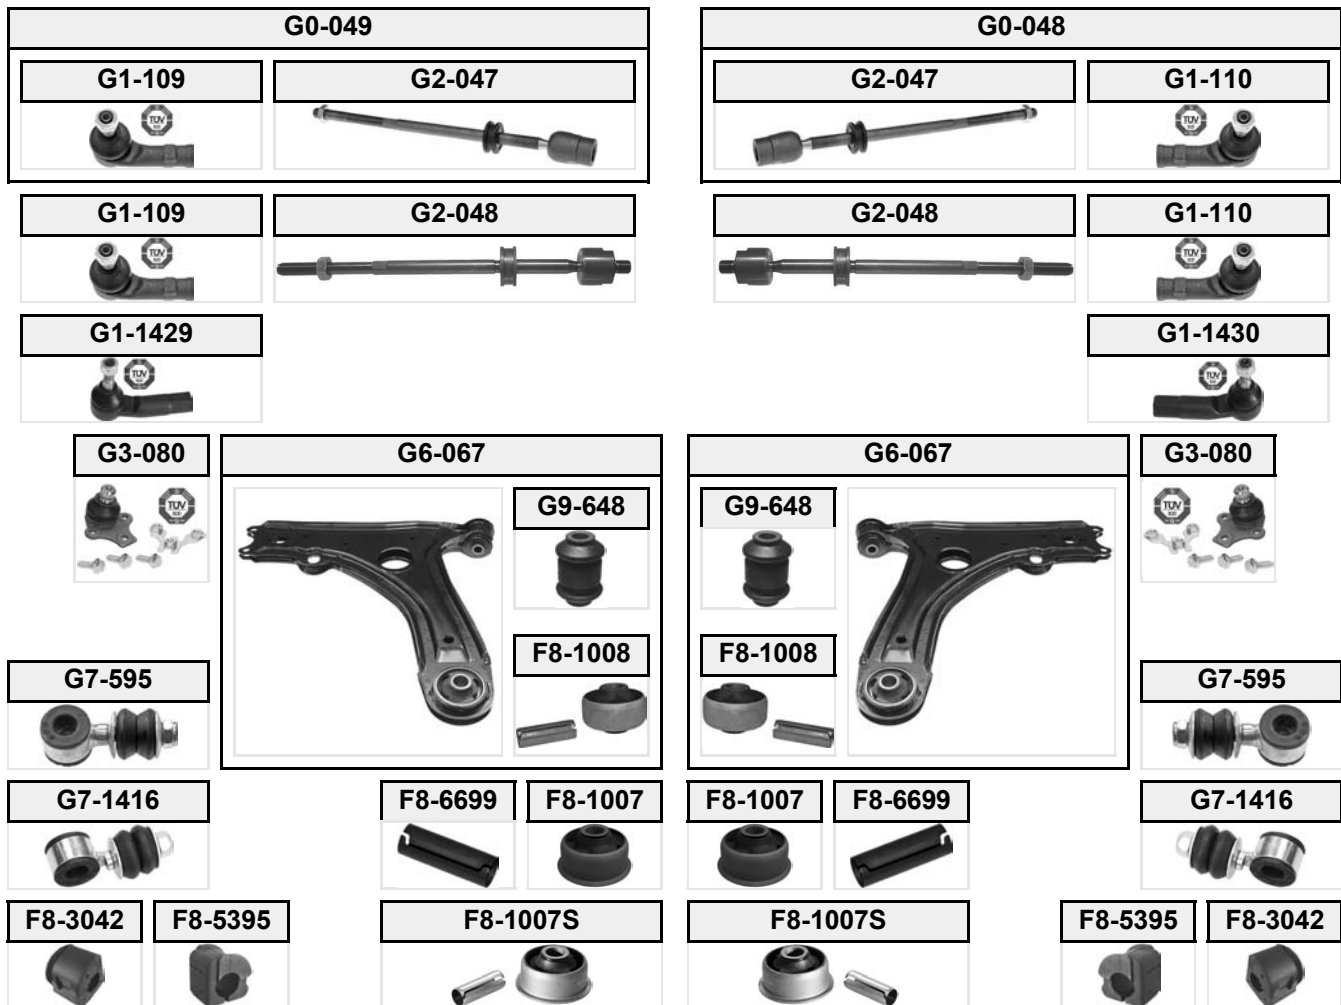

CORDOBA

6K1, 6K2

(11/1993 → 10/1995)

	ORIGINAL-NO			
F8-1007	191407181B			
F8-1007S	191407181B			
F8-1008	357407181			
F8-3042	191411314			
F8-5395	1H0411314			
F8-6699	191407190A			
G0-048	191419804A	12,8		MS
G0-049	191419803A	12,8		MS
G1-109	3A0422811	12,8	M14x1,50	
G1-110	6N0419812	12,8	M14x1,50	
G1-1429	6K0422811	12,7	M12x1,50; M14x1,50	Ch. 6K-X-000001 →
G1-1430	6K0422812	12,7	M12x1,50; M14x1,50	Ch. 6K-X-000001 →
G2-047	191419821		M14x1,50	MS
G2-048	191422804A-PART		M14x1,50	PS
G3-080	357407365	19		
G6-067	191407151B			Only with: F8-1008
G7-1416	6K0411315			Ch.6K-V-143 401→
G7-595	191411315B			→ Ch. 6K-ZR-040000 / 6K-ZR-550000
G9-648	357407182