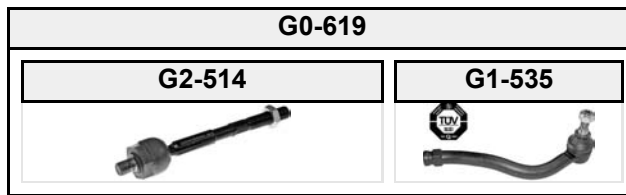

ALHAMBRA

7V8, 7V9

(01/1996 → 03/2010)

	ORIGINAL-NO			
F8-5407	7M0411031			
G0-618	7M3422803A	14,3		Ch. 7M-T-005001 →
G0-619	7M3422804A	14,3		Ch. 7M-T-005001 →
G1-534	7M3422817	14,3	M14x1,50	
G1-535	7M3422818	14,3	M14x1,50	
G2-514	7M0422804FPART		M14x1,50	L=180 mm
G3-528	7M3407365C	18,5		
G6-534	1007602			
G6-535	7M0407152B			
G7-514	7M3411317B			
G9-664	7M0407181A			
G9-665	7M0501541