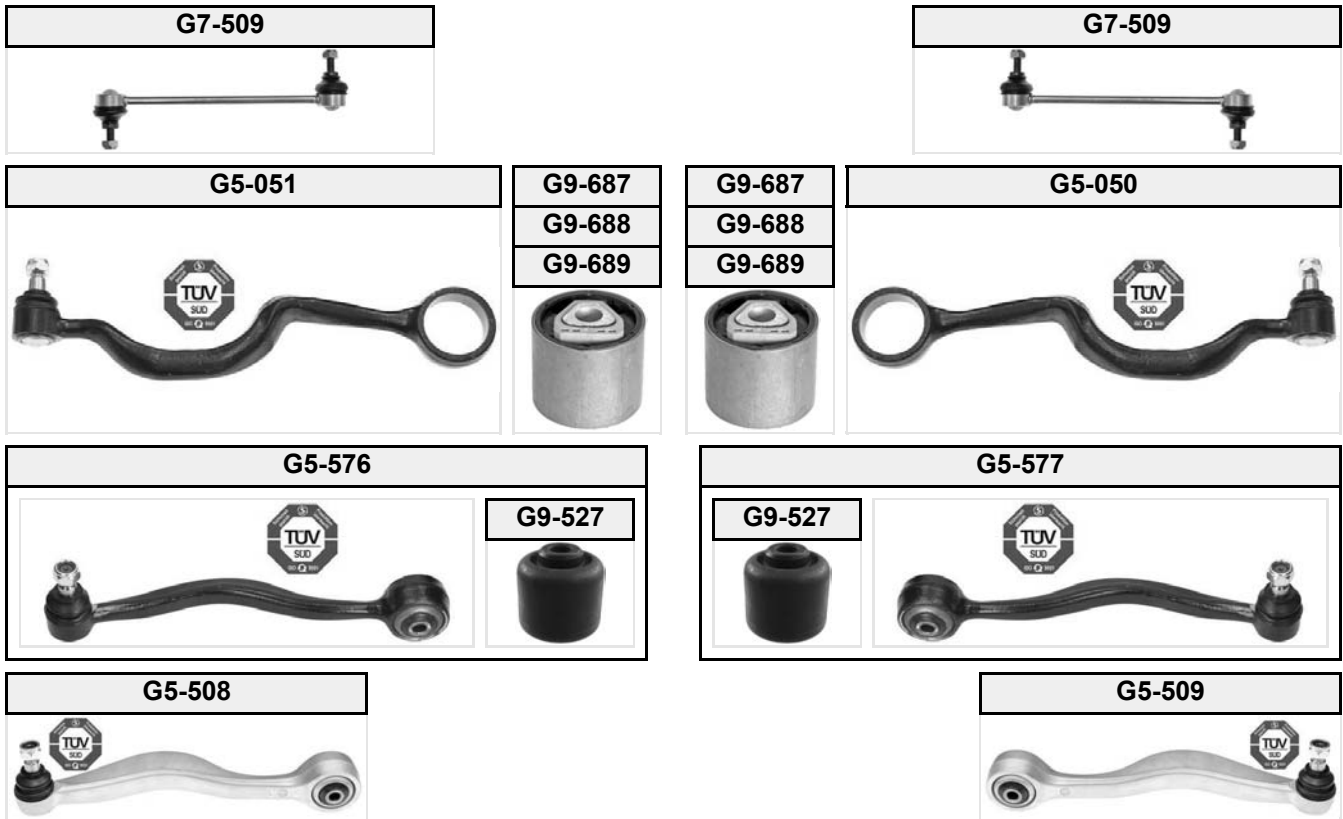

5 SERIE E34

(12/1987 → 11/1995)

5 SERIE E34

TOURING

(11/1991 → 01/1997)

	ORIGINAL-NO			
G5-050	31121133712	16,6		
G5-051	31121141097	16,6		
G5-508	31121139987			Aluminium
G5-509	31121133238	16,5		Aluminium
G5-576	31121139991	16,45	M14x1,50	
G5-577	31121139992	16,45	M14x1,50	
G7-509	31351128050			
G9-527	31126767651			
G9-687	31121133710			only 518i
G9-688	31121136605			Colour Coding: Blue
G9-689	31121139456			Colour Coding: White/Brown