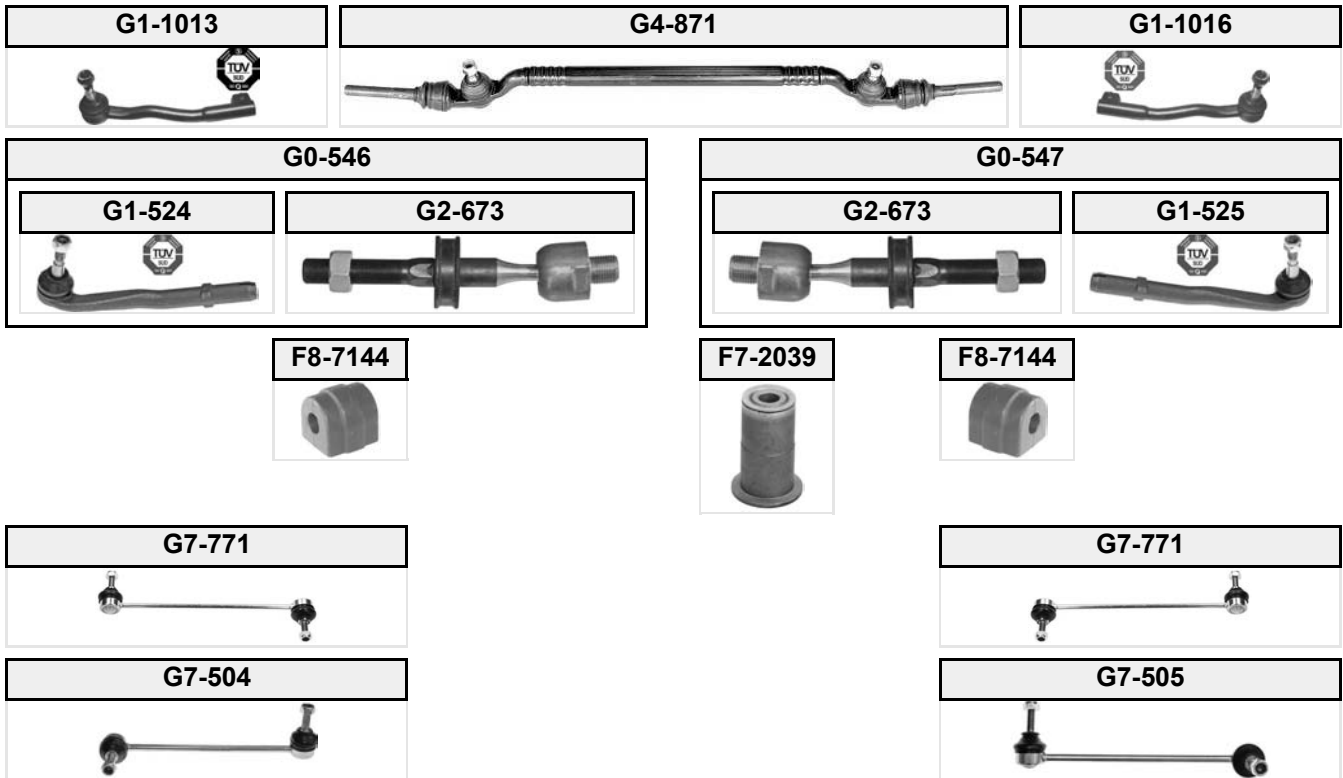

5 SERIE E39**TOURING**

(01/1997 → 05/2004)

	ORIGINAL-NO			
F7-2039	32211136452			
F8-7144	31351093108			
G0-546	32211094673	12,8		
G0-547	32211094674			
G1-1013	32211091723	12,73	M16x1,50	
G1-1016	32211091724	12,73	M16x1,50	
G1-524	32111091769	12,73	M16x1,00	for OE: 32111091769
G1-525	32111091770	12,73	M16x1,00	for OE: 32111091770
G2-673	32111091768-PART		M18x1,50; M16x1,00	
G4-871	32211096059			LHD
G7-504	31351095661			
G7-505	31351095662		M10x1,50	
G7-771	31351095664			for OE: 31351091664