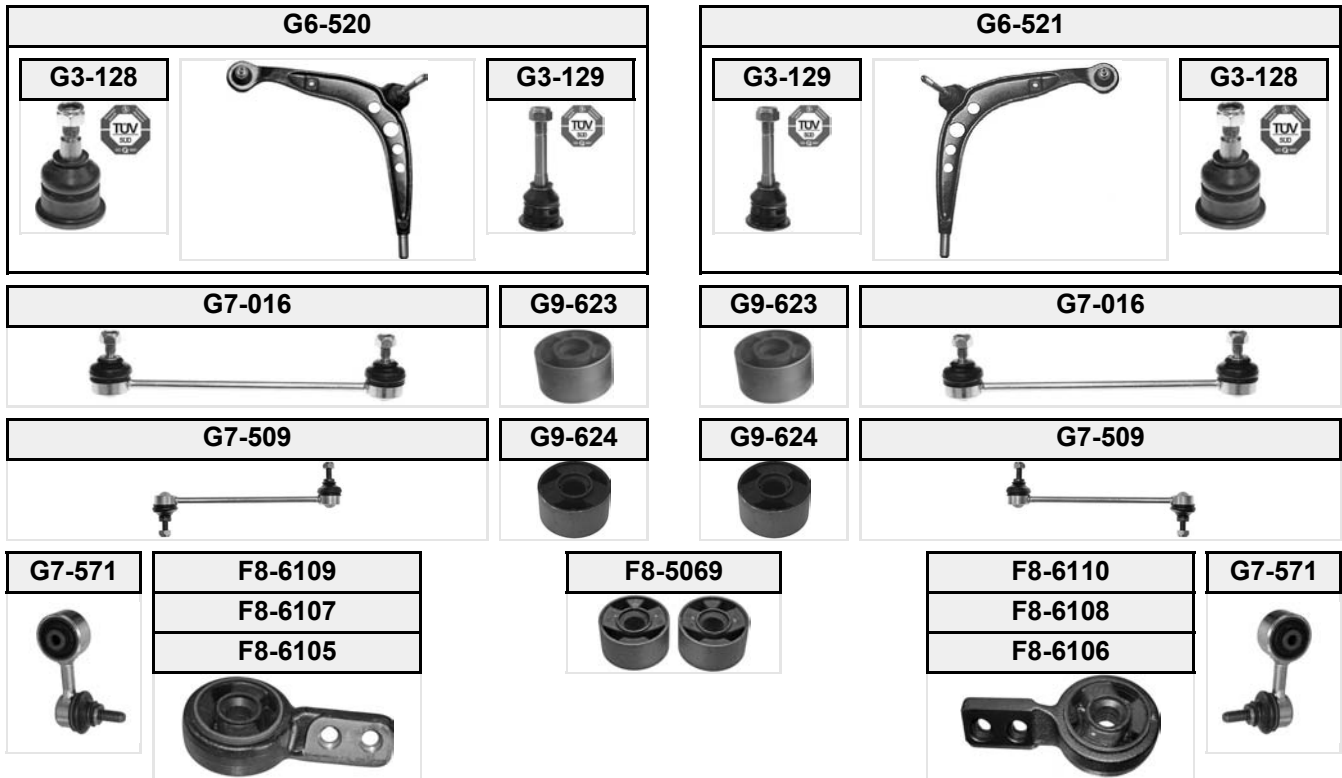

3 SERIE E30
3 SERIE E30
3 SERIE E30

TOURING
CABRIO

(09/1982 → 01/1992)
(07/1987 → 06/1994)
(12/1985 → 10/1993)

(1) 316 i, 318 i; Manual Transmissionmit, Air Conditioner
320 i; without Air Conditioner

(2) 320 i, 325 i; with Automatic Transmission; with Air Condition

	ORIGINAL-NO			
F8-5069	31129058814			316i, 318i; without Air Conditioner
F8-6105	31121128470-PART			316i, 318i; without Air Conditioner
F8-6106	31129058814			316i, 318i; without Air Conditioner
F8-6107	31129058815S1			(1)
F8-6108	31129058815S2			(1)
F8-6109	31129058931S1			(2)
F8-6110	31129058931S2			(2)
G3-128	31121126254	14,4		
G3-129	31121139131	14,85		
G6-520	31121127725	14,6		
G6-521	31121127726	14,6		
G7-016	31351701066			ix
G7-509	31351128050			only to M3
G7-571	31351127689			without M3
G9-623	31129058815			with Air Conditioner
G9-624	31129058931			with Air Conditioner

Alle in diesem Katalog genannten Original-Nummern der Kfz-Hersteller sind ausschließlich zu Vergleichszwecken bestimmt und dürfen in Rechnungen an Wagenbesitzer nicht verwendet werden.
All original numbers from automobile manufacturers listed in this catalogue are for comparison purposes only and may not be used in invoices to car owners.
Nachdruck, auch auszugsweise, nur mit unserer schriftlichen Genehmigung gestattet. - Full or partial reproduction only permitted with our approval.