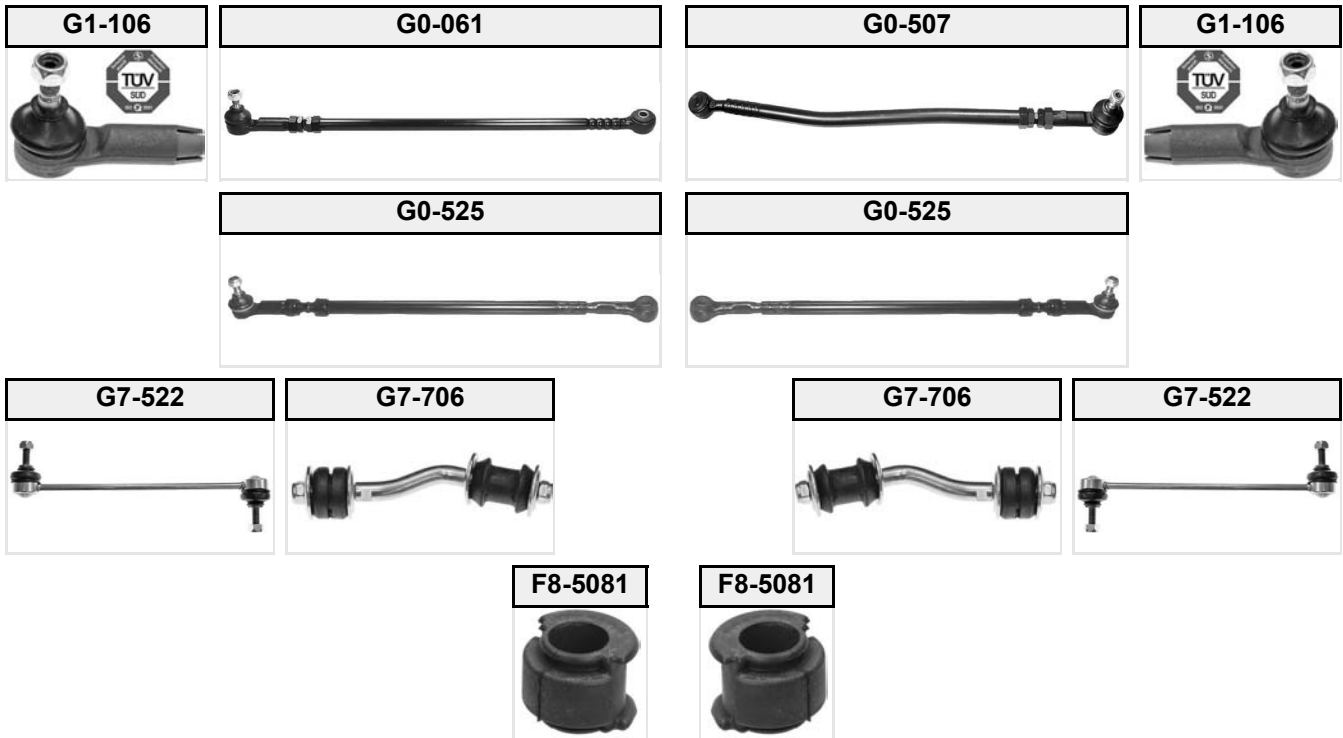

90

B3

(04/1987 → 07/1991)

	ORIGINAL-NO			
F8-5081	811411327A			Ch. 81-F-150000 →; Ch. → 8A-L-038757
G0-061	811419801E	10,8		LHD
G0-507	893419802	10,8		LHD
G0-525	811419802K	10,8		RHD
G1-106	811419812A	10,8	M14x1,50	
G7-522	8A0407465C			Ch.: 8A-L-038758 →; Ch. 8A-L-045001 →
G7-706	857407479A			for OE: 857407479A