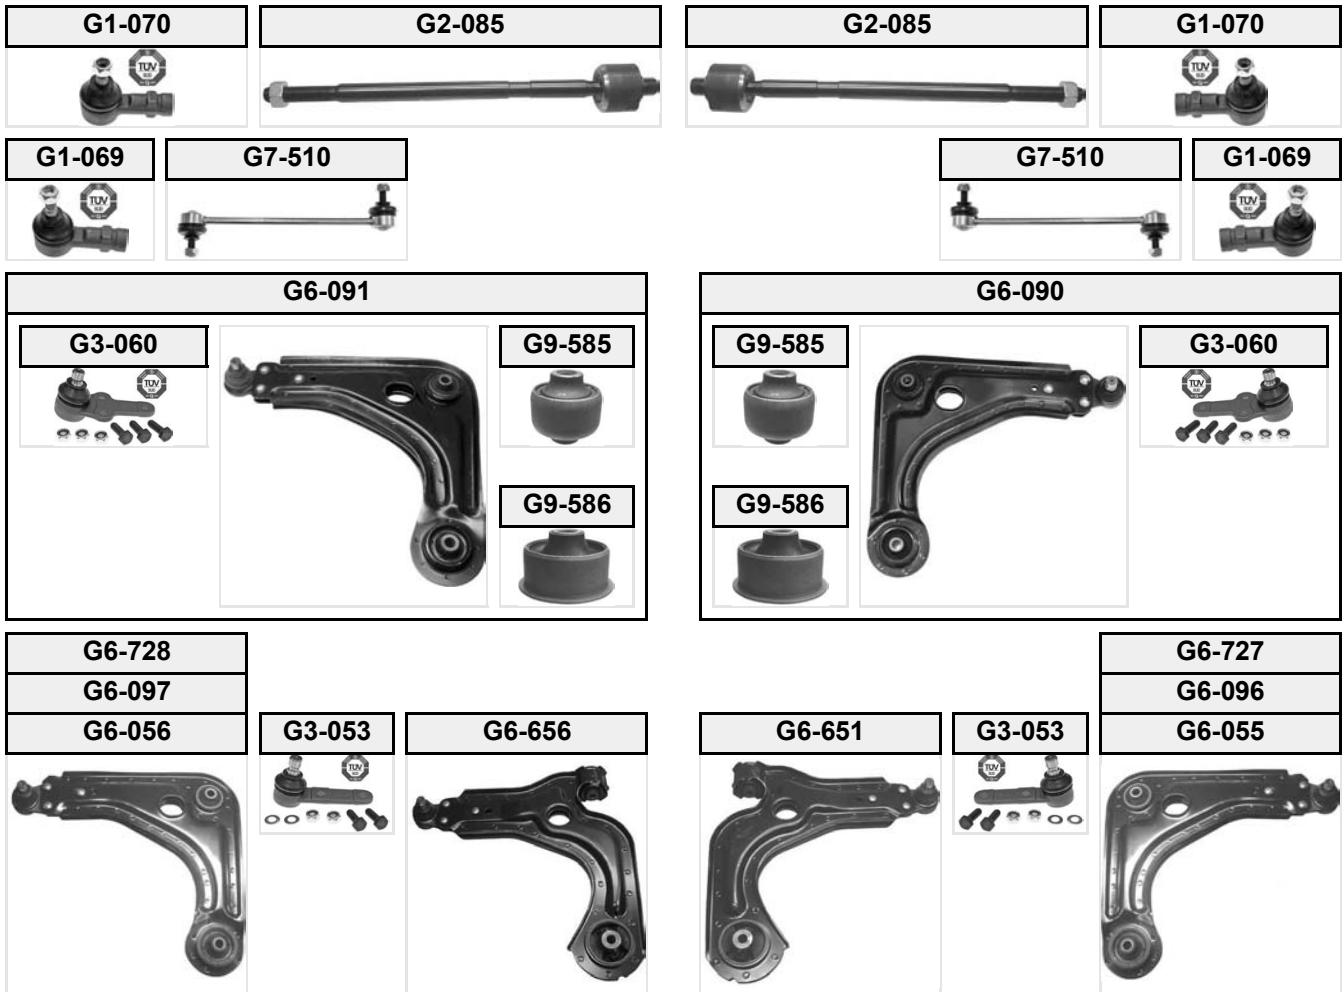

OPTIMAL®

FORD

COURIER

F3L, F5L

(07/1991 → 02/1996)

	ORIGINAL-NO			
G1-069	6128814	11,4		
G1-070	94FX3270AA	12		01/1994 →
G2-085	1659374			
G3-053	89FB3395AB	17		for G6-055, G6-056
G3-060	1047797	17,5		
G6-055	7152269	17		→ 12/1991 (F3L, F5L); for OE: 6645154, 6193085
G6-056	6645156	17		→ 12/1991 (F3L, F5L); for OE: 6645154, 6193085
G6-090	94FB3042BA	17,5		PS (F3L, F5L) 01/1994 →
G6-091	7152272	17,5		PS (F3L, F5L) 01/1994 →
G6-096	7152269	17,5		01/1992 →, (F3L, F5L); for OE: 1054988
G6-097	7152271	17,5		01/1992 →, (F3L, F5L); for OE: 1054988
G6-651	1020219	17		PS, → 05/1998 (F3L, F5L), (J5_, J3_)
G6-656	96FB3051AJ	17		PS, → 05/1998 (F3L, F5L), (J5_, J3_)
G6-727	7152269			
G6-728	7152271			
G7-510	89FB3B438A1E		M10x1,25	
G9-585	89FB3063AD			
G9-586	91AB3A262AA			

Alle in diesem Katalog genannten Original-Nummern der Kfz-Hersteller sind ausschließlich zu Vergleichszwecken bestimmt und dürfen in Rechnungen an Wagenbesitzer nicht verwendet werden.
All original numbers from automobile manufacturers listed in this catalogue are for comparison purposes only and may not be used in invoices to car owners.
Nachdruck, auch auszugsweise, nur mit unserer schriftlichen Genehmigung gestattet. - Full or partial reproduction only permitted with our approval.