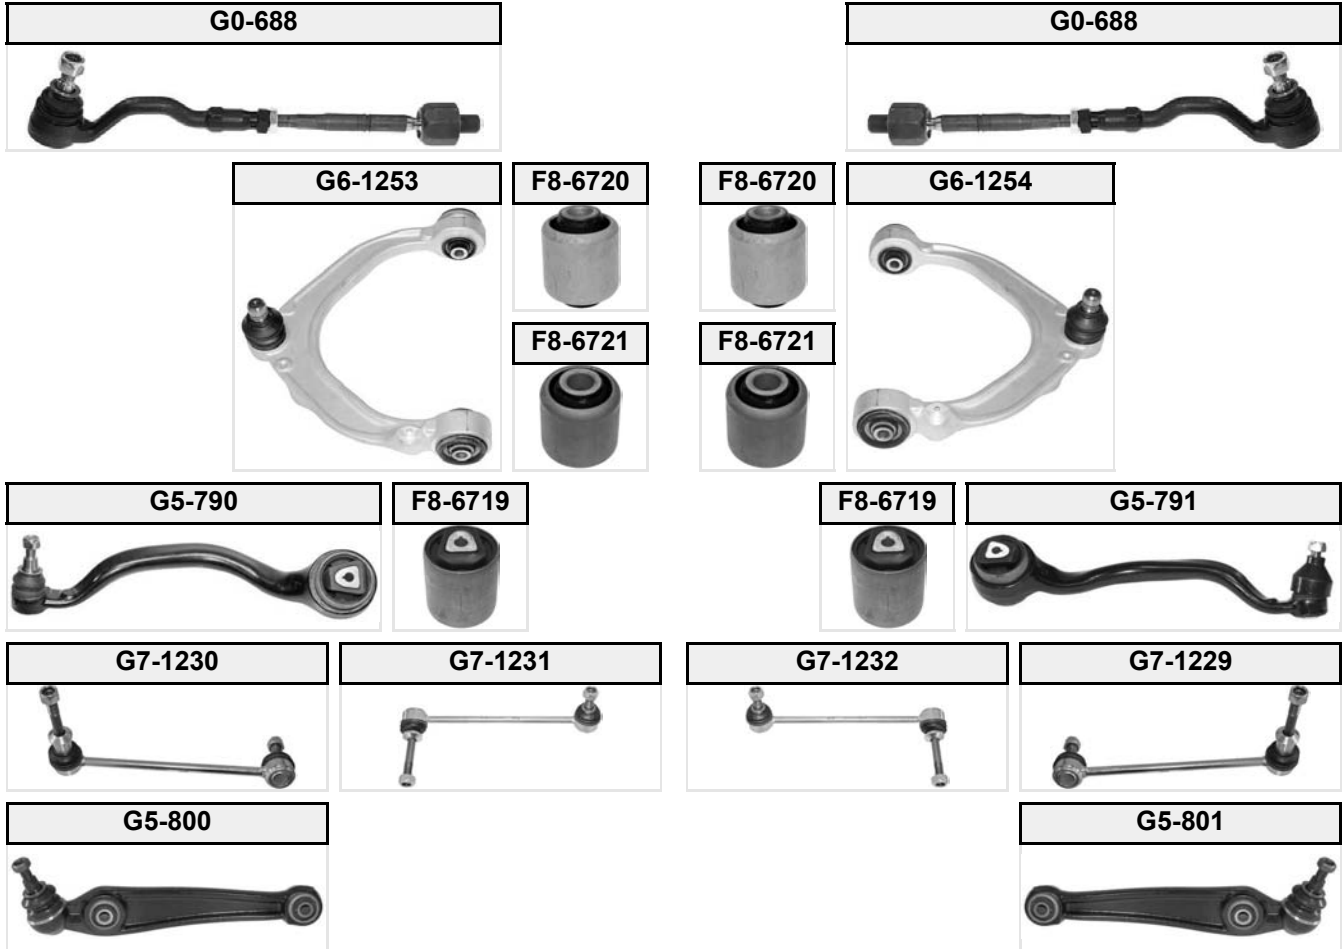

X5 SERIE E70

(02/2007 → 12/2012)

	ORIGINAL-NO			
F8-6719	31106778015			
F8-6720	31 10 6 771 194			
F8-6721	31 10 6 771 897			
G0-688	32 21 6 773 741			
G5-790	31 12 6 773 949			
G5-791	31 12 6 773 950			
G5-800	31126771893			
G5-801	31126771894			
G6-1253	31126776417			Aluminium
G6-1254	31126776418			Aluminium
G7-1229	37116771930			
G7-1230	37116771929			
G7-1231	31356773023			
G7-1232	31356773024			

Alle in diesem Katalog genannten Original-Nummern der Kfz-Hersteller sind ausschließlich zu Vergleichszwecken bestimmt und dürfen in Rechnungen an Wagenbesitzer nicht verwendet werden.
All original numbers from automobile manufacturers listed in this catalogue are for comparison purposes only and may not be used in invoices to car owners.
Nachdruck, auch auszugsweise, nur mit unserer schriftlichen Genehmigung gestattet. - Full or partial reproduction only permitted with our approval.