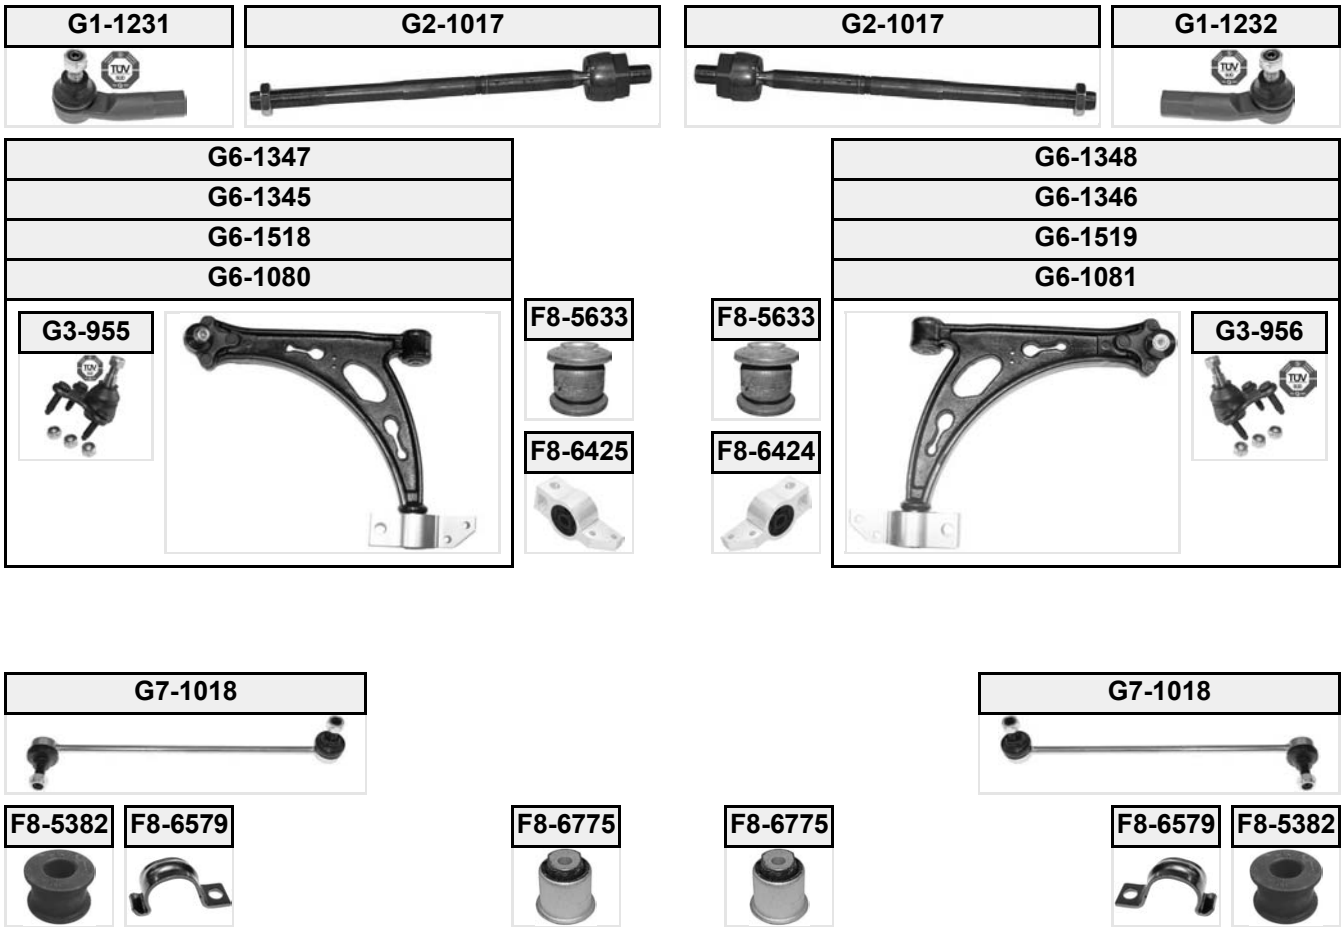

OPTIMAL®

AUDI

A3 8P1 (05/2003 → 08/2012)
A3 Sportback 8PA (09/2004 → 03/2013)

	ORIGINAL-NO			
F8-5382	1J0411327			
F8-5633	1K0407182			
F8-6424	1K0199232J			
F8-6425	1K0199231J			
F8-6579	1J0411336B			
F8-6775	8N0407182A			S3 Quattro
G1-1231	1K0423811G	13,3	M16x1,50; M12x1,50	
G1-1232	1K0423812F	13,3	M12x1,50; M16x1,50	
G2-1017	1K0423810A		M16x1,50	L=328 mm
G3-955	1K0407365C			
G3-956	1K0407366C			
G6-1080	1K0407151M	15,4		Cast Steel, with ball joint
G6-1081	1K0407152M	15,4		Cast Steel, with ball joint
G6-1345	1K0407151BC			without ball joint, Sheet Steel
G6-1346	1K0407152BC			without ball joint, Sheet Steel
G6-1347	1K0407151BC	15,4		Sheet Steel
G6-1348	1K0407152BC	15,4		Sheet Steel
G6-1518	1K0407151AC			Cast Steel, without ball joint, Alterna. Rep. Kit G6-1080
G6-1519	1K0407152AC			Cast Steel, without ball joint, Alterna. Rep. Kit G6-1081
G7-1018	1K0411315R		M12x1,50	L=335 mm

Alle in diesem Katalog genannten Original-Nummern der Kfz-Hersteller sind ausschließlich zu Vergleichszwecken bestimmt und dürfen in Rechnungen an Wagenbesitzer nicht verwendet werden.
All original numbers from automobile manufacturers listed in this catalogue are for comparison purposes only and may not be used in invoices to car owners.
Nachdruck, auch auszugsweise, nur mit unserer schriftlichen Genehmigung gestattet. - Full or partial reproduction only permitted with our approval.