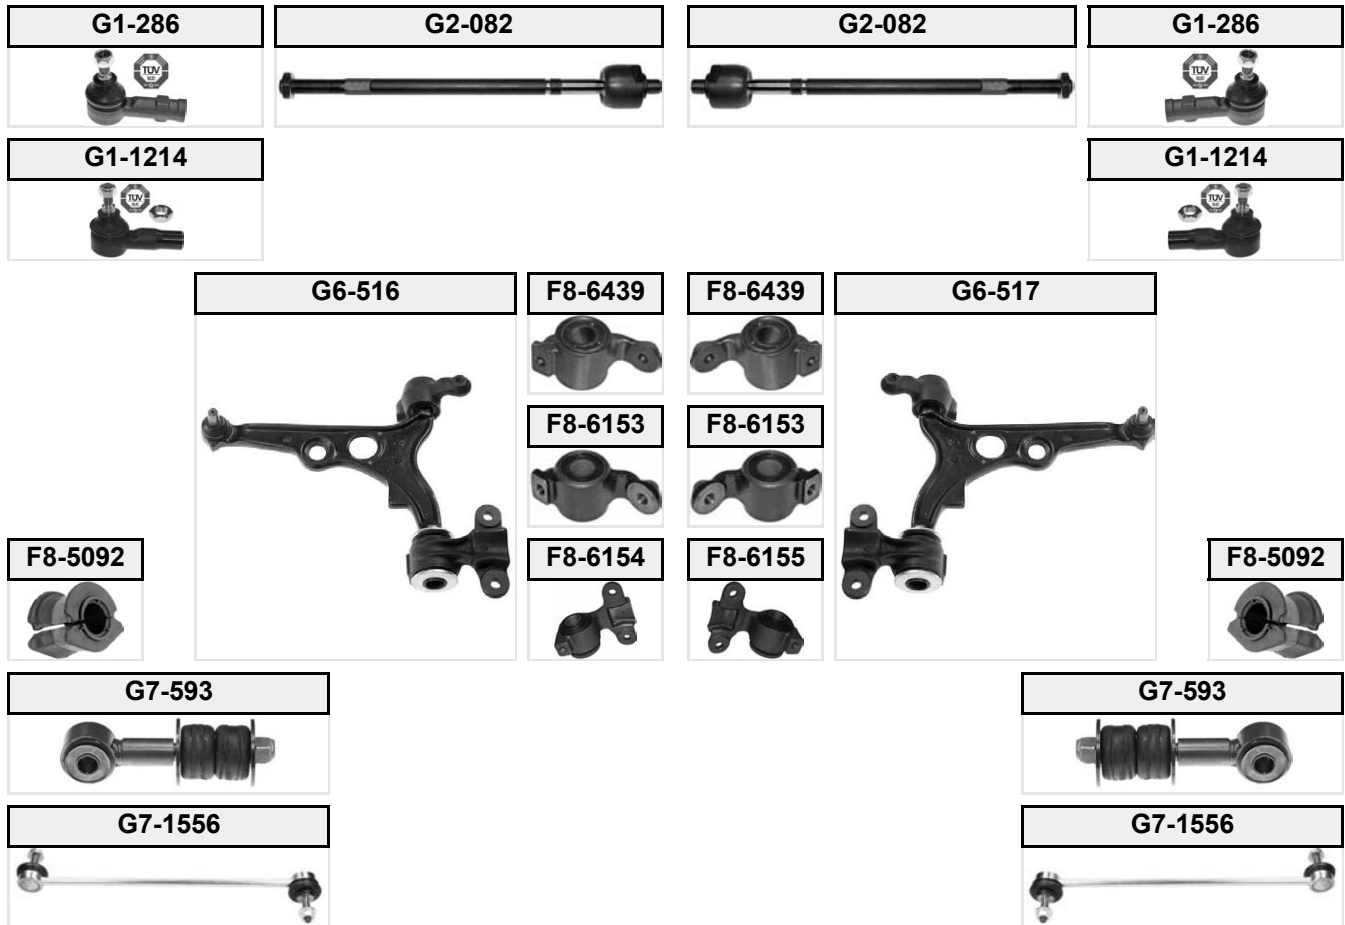

OPTIMAL®

PEUGEOT

EXPERT

222; 223; 224

(07/1995 →)

	ORIGINAL-NO			
F8-5092	5094.69			
F8-6153	3520G9S1			
F8-6154	3521.C9S			
F8-6155	1316735080S			
F8-6439	1312317080		M12x1,25	
G1-1214	405912	13,6	M14x1,50	RP number: 9793 →
G1-286	1306003080	12,5	M14x1,50	
G2-082	9566950880		M14x1,50	
G6-516	3520C3	17		for OE: 1317389080
G6-517	3521K4	17		for OE: 1317390080
G7-1556	1614281180			01/2001 →; Steel
G7-593	5087.35S			

Alle in diesem Katalog genannten Original-Nummern der Kfz-Hersteller sind ausschließlich zu Vergleichszwecken bestimmt und dürfen in Rechnungen an Wagenbesitzer nicht verwendet werden.
All original numbers from automobile manufacturers listed in this catalogue are for comparison purposes only and may not be used in invoices to car owners.
Nachdruck, auch auszugsweise, nur mit unserer schriftlichen Genehmigung gestattet. - Full or partial reproduction only permitted with our approval.