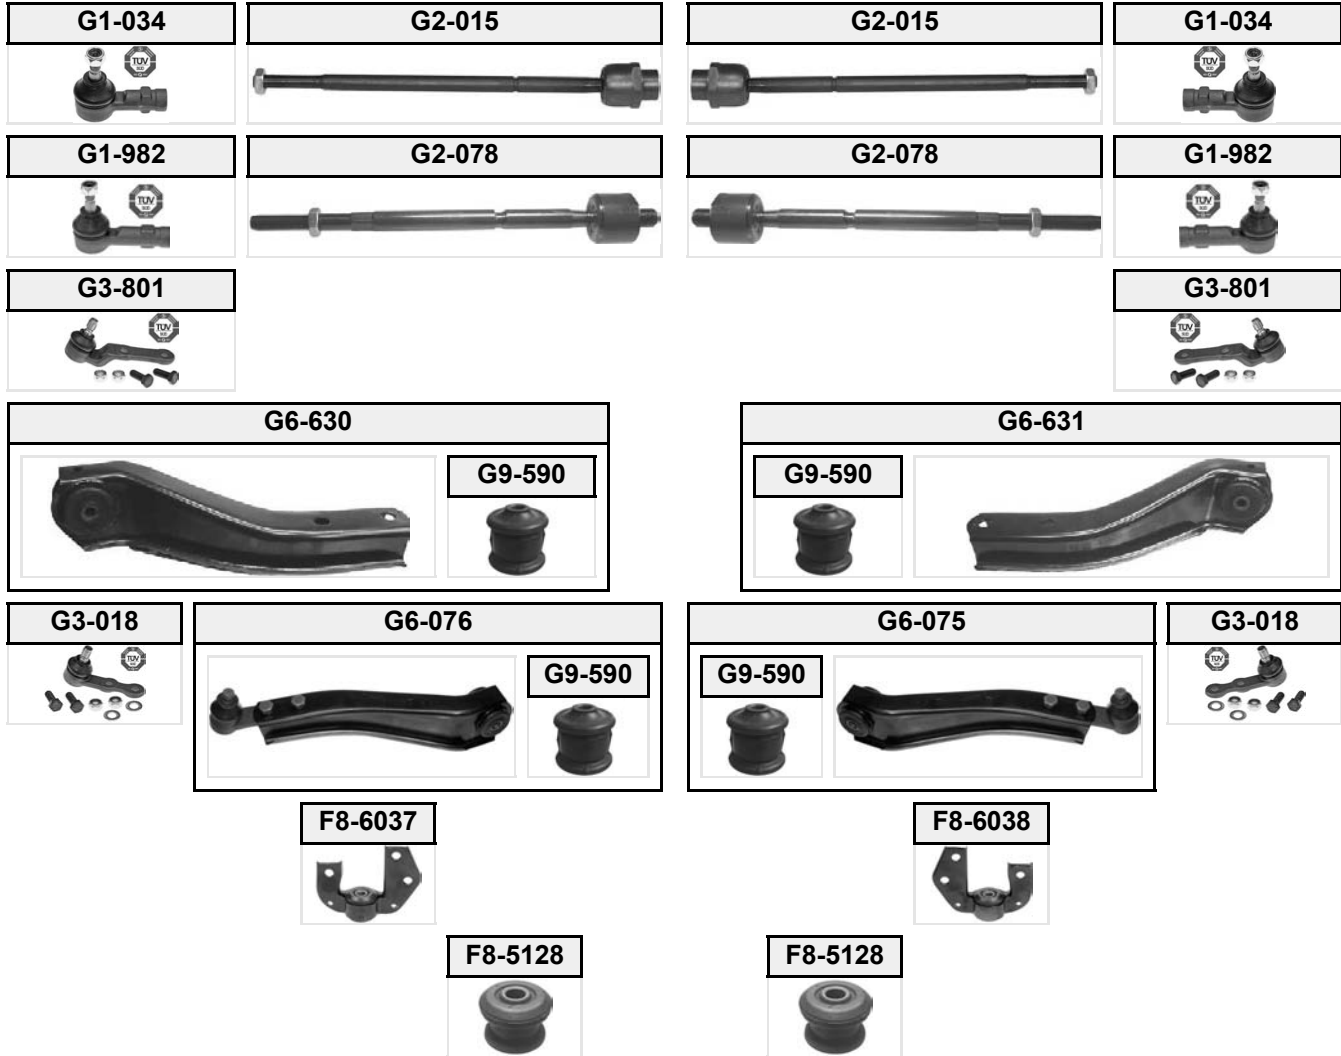

CORSA MK I

B

(01/1993 → 01/2001)

	ORIGINAL-NO			
F8-5128	90445098			Ch. → V3023597, V4166925, V6066277
F8-6037	90445100			Ch. → 3023597, 4166925, 6066279
F8-6038	90445101			Ch. → 3023597, 4166925, 6066279
G1-034	93192419	10,6	M10x1,25; M12x1,50	Ch. → V3023597, V4166925, V6066279
G1-982	93192446	10,6	M12x1,50	
G2-015	322155		M12x1,50	MS
G2-078	322158		M12x1,50	PS
G3-018	90442294	15		Ch. → V3023597, V4166925, V6066279
G3-801	90542574	15		Ch. V3023598, V4166926, V6066280 →
G6-075	352002			Ch. → V3023597, V4166925, V6066279
G6-076	352003			Ch. → V3023597, V4166925, V6066279
G6-630	5352011			Ch. V3023598, V4166926, V6066280 →
G6-631	5352012			Ch. V3023598, V4166926, V6066280 →
G9-590	90445097