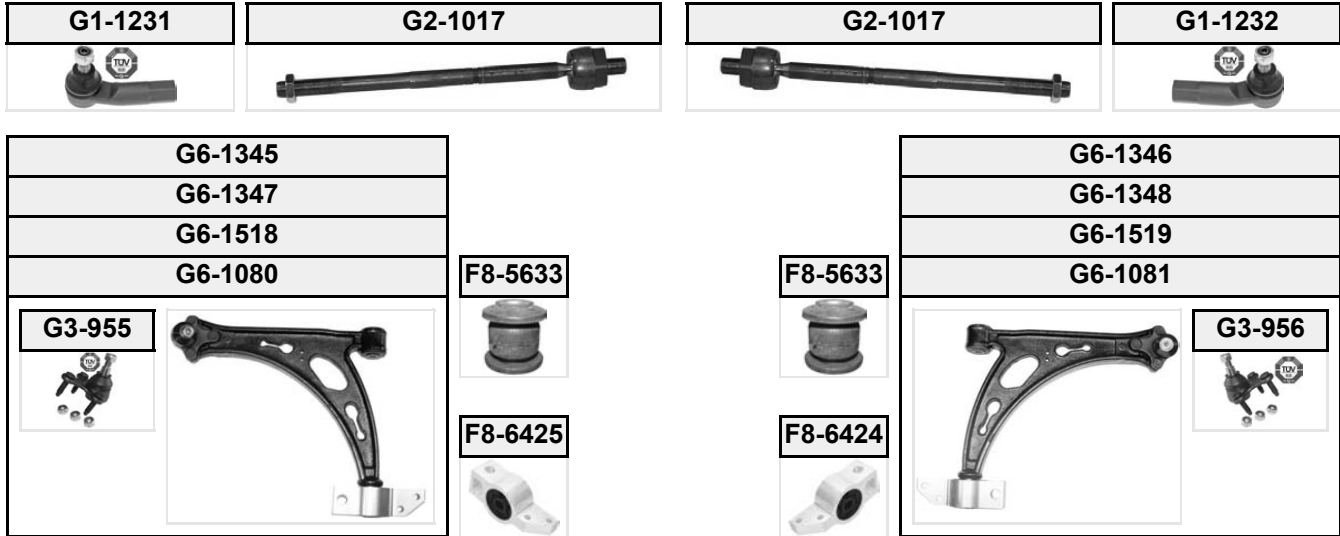

TOURAN

1T1, 1T2

(02/2003 → 05/2010)

	ORIGINAL-NO			
F8-5633	1K0407182			
F8-6424	1K0199232G			
F8-6425	1K0199231G			
G1-1231	1K0423811E	13,3	M16x1,50; M12x1,50	
G1-1232	1K0423812E	13,3	M12x1,50; M16x1,50	
G2-1017	1K0423810A		M16x1,50	L=328 mm
G3-955	1K0407365E			
G3-956	1K0407366E			
G6-1080	1K0407151M	15,4		Cast Steel, with ball joint
G6-1081	1K0407152M	15,4		Cast Steel, with ball joint
G6-1345	1K0407151BC			Sheet Steel, without ball joint
G6-1346	1K0407152BC			Sheet Steel, without ball joint
G6-1347	1K0407151BC	15,4		Sheet Steel, with ball joint
G6-1348	1K0407152BC	15,4		Sheet Steel, with ball joint
G6-1518	1K0407151AC			Cast Steel, without ball joint, Alterna. Rep. Kit G6-1080
G6-1519	1K0407152AC			Cast Steel, without ball joint, Alterna. Rep. Kit G6-1081
G7-1018	1K0411315D		M12x1,50	