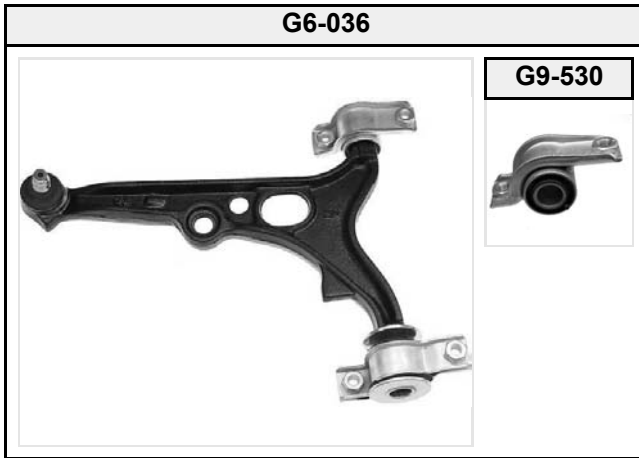

ORIGINAL-NO			
G6-036	60813013	17		
G6-037	60586772	17		
G7-591	7601647		M10x1,25	
G7-704	60614514			
G9-530	7601064