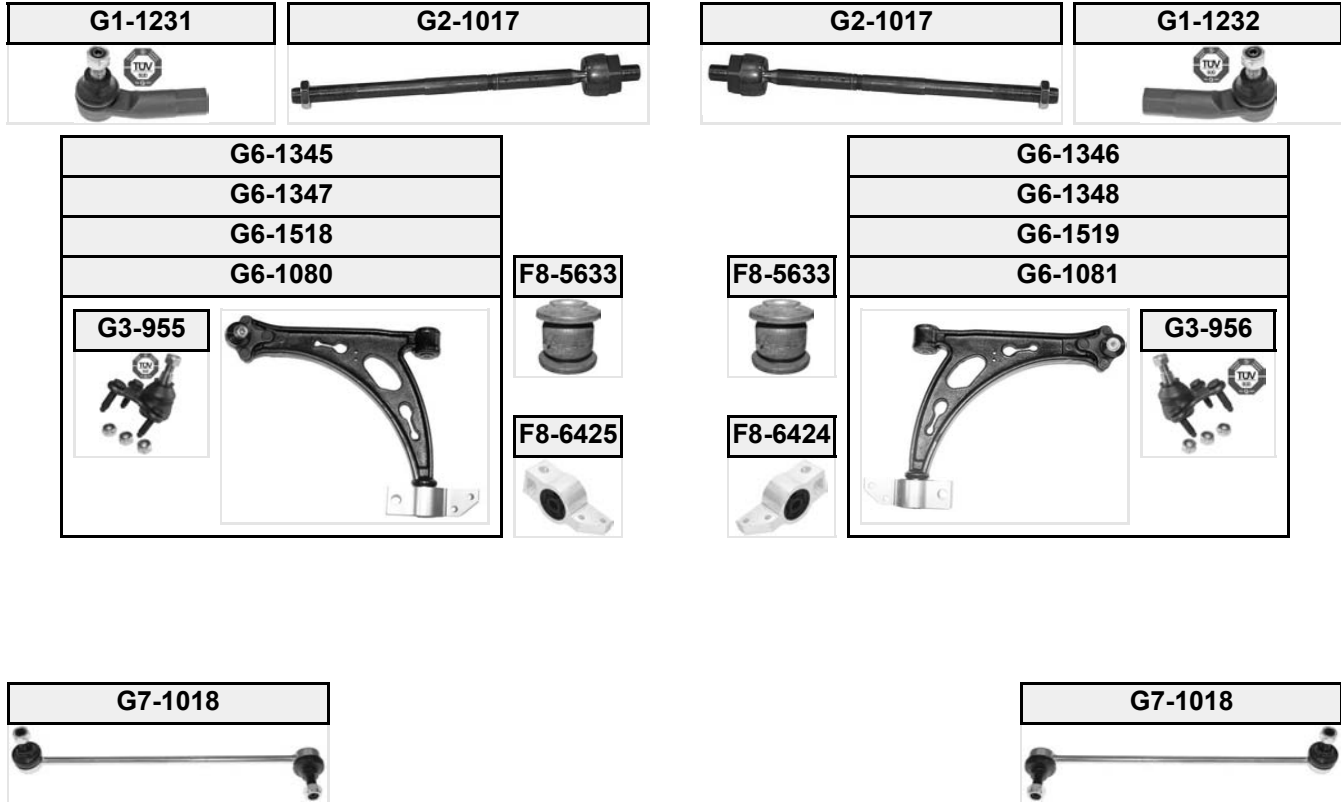

ALTEA

5P1

(03/2004 →)

	ORIGINAL-NO			
F8-5633	1K0407182			
F8-6424	1K0199232J			
F8-6425	1K0199231J			
G1-1231	1K0423811H	13,3	M16x1,50; M12x1,50	
G1-1232	1K0423812H	13,3	M12x1,50; M16x1,50	
G2-1017	1K0423810A		M16x1,50	L=310 mm
G3-955	1K0407365C			
G3-956	1K0407366C			
G6-1080	1K0407151M	15,4		Cast Steel
G6-1081	1K0407152M	15,4		Cast Steel
G6-1345	1K0407151BC			Sheet Steel; without ball joint, → Ch. 5P-9-500001
G6-1346	1K0407152BC			Sheet Steel; without ball joint, → Ch. 5P-9-500001
G6-1347	1K0407151BC	15,4		Sheet Steel, with ball joint
G6-1348	1K0407152BC	15,4		Sheet Steel, with ball joint
G6-1518	1K0407151AC			Cast Steel, without ball joint, Alterna. Rep. Kit G6-1080
G6-1519	1K0407152AC			Cast Steel, without ball joint, Alterna. Rep. Kit G6-1081
G7-1018	1K0411315R		M12x1,50	L=337 mm