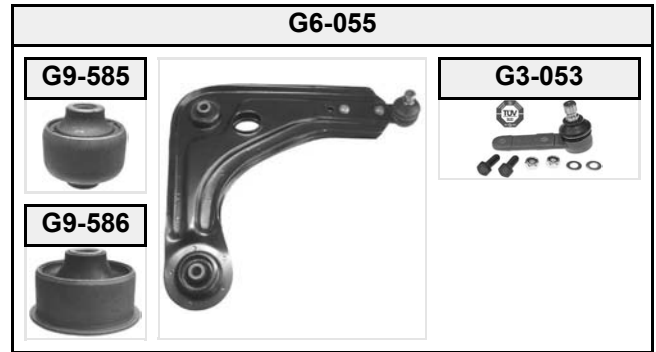

FIESTA III

(05/1989 → 01/1994)

	ORIGINAL-NO			
F8-6034	7102392			
G1-069	6128814	11,4		→ 01/1994
G2-085	1659374			→ 03/1992; for OE: 1659374
G2-987	6790700		1/2"x20,00 UNF; M14x1,	03/1992 →
G7-510	89FB3B438A1E		M10x1,25	