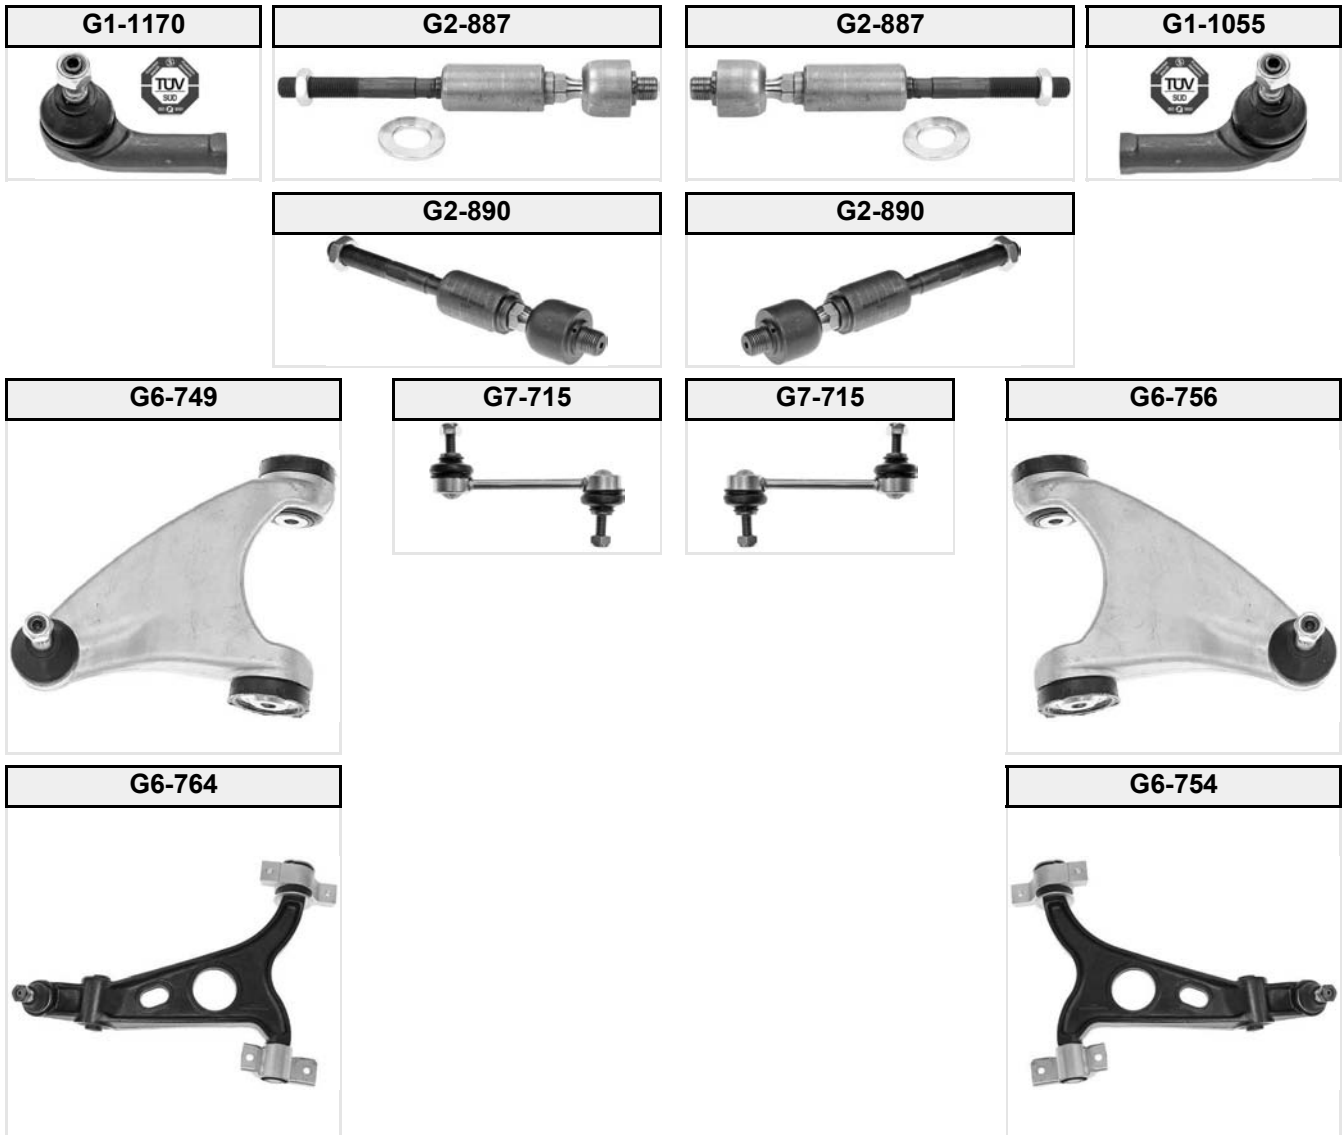

OPTIMAL®

ALFA ROMEO

GT

937

(11/2003 → 09/2010)

	ORIGINAL-NO			
G1-1055	9947920		M14x1,50	
G1-1170	9947919	12,57	M14x1,50	
G2-887	9948297		M14x1,50; M16x1,50	without 3.2 V6
G2-890	9947923		M16x1,50; M14x1,50	for 3.2 V6
G6-749	60651941	12,7		upper
G6-754	60652466	17,8		lower
G6-756	60657246	12,7		upper
G6-764	60652465	17,8		lower
G7-715	60625029			

Alle in diesem Katalog genannten Original-Nummern der Kfz-Hersteller sind ausschließlich zu Vergleichszwecken bestimmt und dürfen in Rechnungen an Wagenbesitzer nicht verwendet werden.
All original numbers from automobile manufacturers listed in this catalogue are for comparison purposes only and may not be used in invoices to car owners.
Nachdruck, auch auszugsweise, nur mit unserer schriftlichen Genehmigung gestattet. - Full or partial reproduction only permitted with our approval.