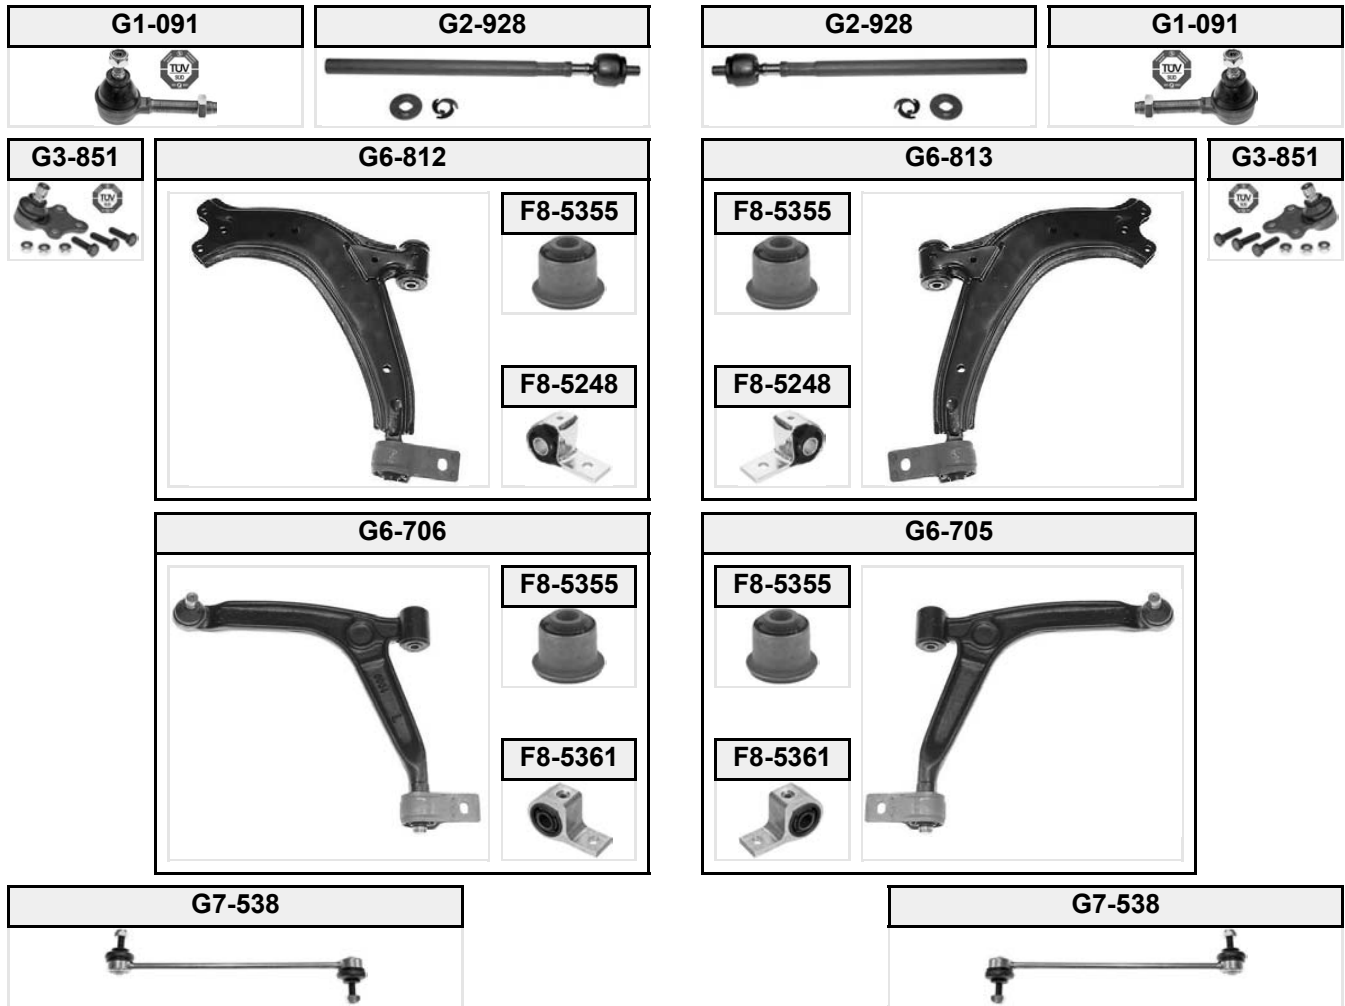

XSARA - PICASSO

N68

(12/1999 →)

	ORIGINAL-NO			
F8-5248	3523.75			
F8-5355	3520.HSS1			
F8-5361	3523.83			
G1-091	3817.50	12	M14x1,50	PS; outer
G2-928	3812C6		M14x1,50; M12x1,00	
G3-851	364051	18		RP number: → 11193; RP number: → 11249
G6-705	3521L4	18		
G6-706	3520Q3	18		
G6-812	3521C3	16		
G6-813	3521E5	16		
G7-538	E459719		M10x1,50