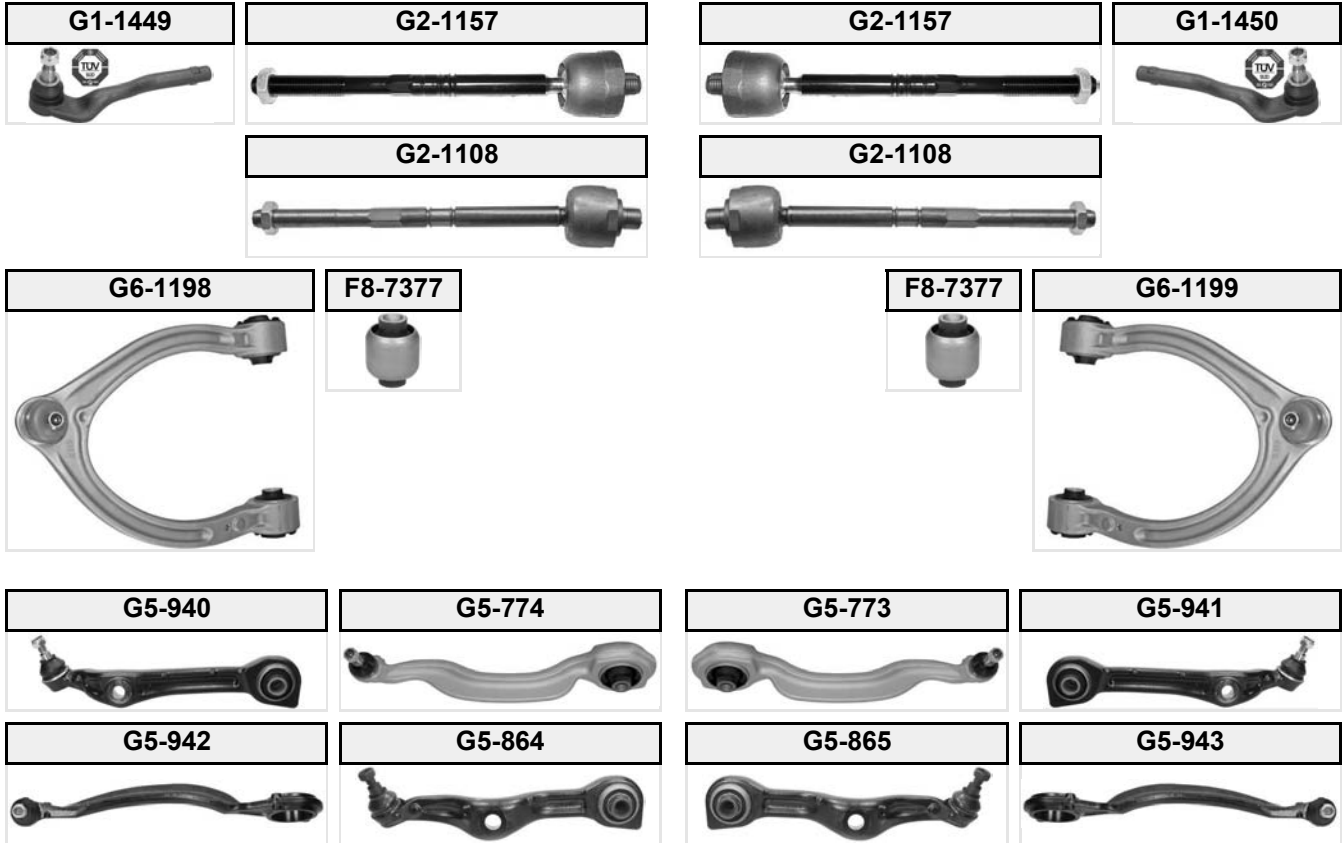

OPTIMAL®

MERCEDES

S-CLASS COUPE

C216

(05/2008 →)

	ORIGINAL-NO			
F8-7377	2213330714			lower
G1-1449	2213303303	16,6	M14x1,50; M14x1,50	PS
G1-1450	2213303403	16,6	M14x1,50; M14x1,50	PS
G2-1108	2213301603		M16x1,50; M14x1,50	
G2-1157	2043380515		M14x1,50; M16x1,50	L=243,5 mm
G5-773	2213306411			
G5-774	2213306311			
G5-864	2213308707			Cast Steel
G5-865	2213308807			Cast Steel
G5-940	2213307707			
G5-941	2213307807			
G5-942	2213306511			Grey Cast Iron
G5-943	2213306611			Grey Cast Iron
G6-1198	2213308907			
G6-1199	2213309007