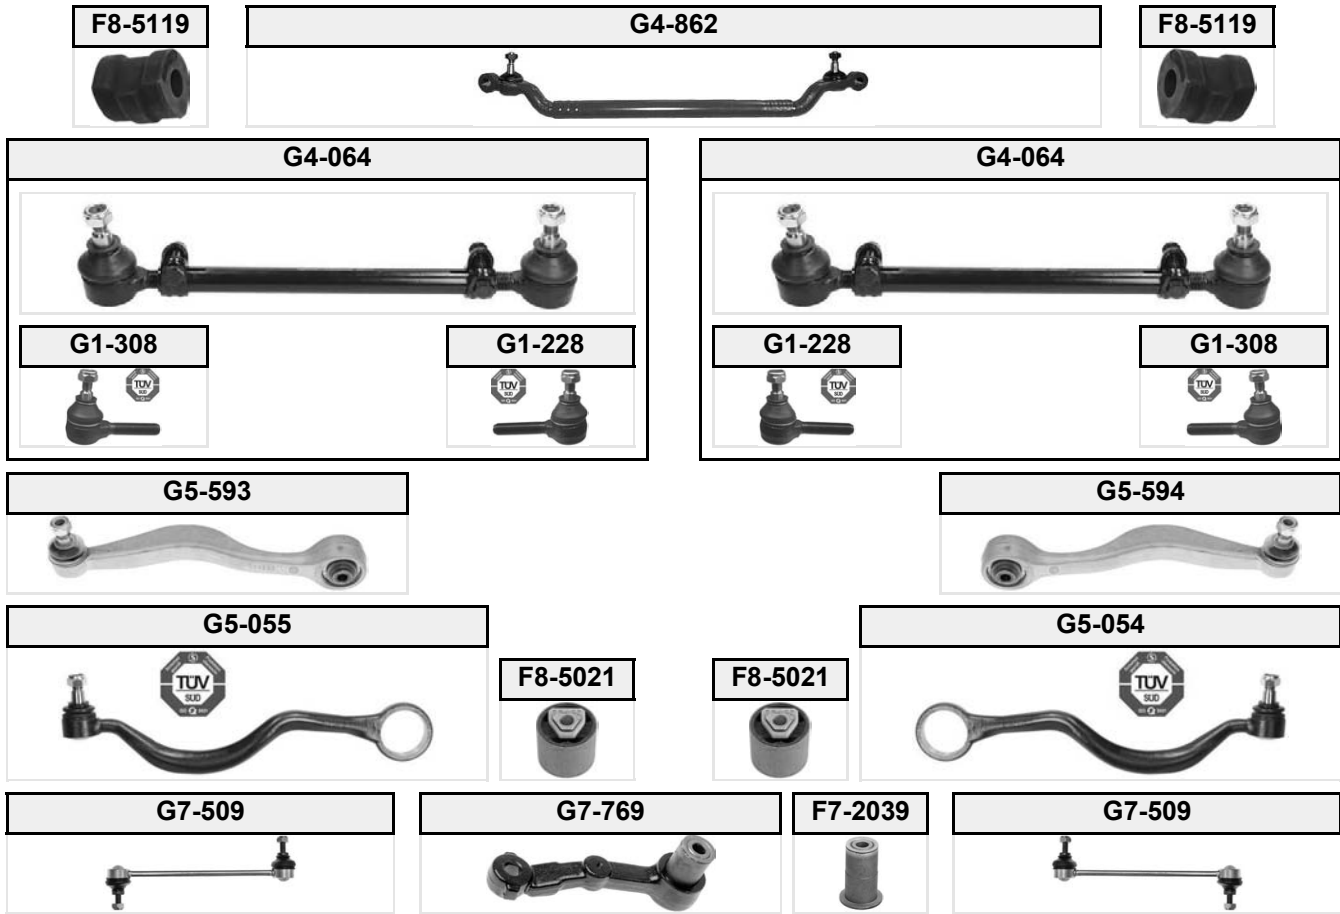

8 SERIE E31

(04/1990 → 01/1999)

	ORIGINAL-NO			
F7-2039	32211136452			
F8-5021	31121136607			Colour Coding: Green
F8-5119	31351131621			
G1-228	32211135820	12,7	M14x1,50	
G1-308	32211135819	12,7	M14x1,50 LHT	
G4-064	32211135668			
G4-862	32211138866			LHD
G5-054	31121140000	16,45		
G5-055	31121130597	16,45		
G5-593	31121138477	16		Aluminium; for OE: 31121138478
G5-594	31121138478	16		Aluminium; for OE: 31121138478
G7-509	31351128050			
G7-769	32211136450	12,2	M6x1,00	

Alle in diesem Katalog genannten Original-Nummern der Kfz-Hersteller sind ausschließlich zu Vergleichszwecken bestimmt und dürfen in Rechnungen an Wagenbesitzer nicht verwendet werden.
All original numbers from automobile manufacturers listed in this catalogue are for comparison purposes only and may not be used in invoices to car owners.
Nachdruck, auch auszugsweise, nur mit unserer schriftlichen Genehmigung gestattet. - Full or partial reproduction only permitted with our approval.