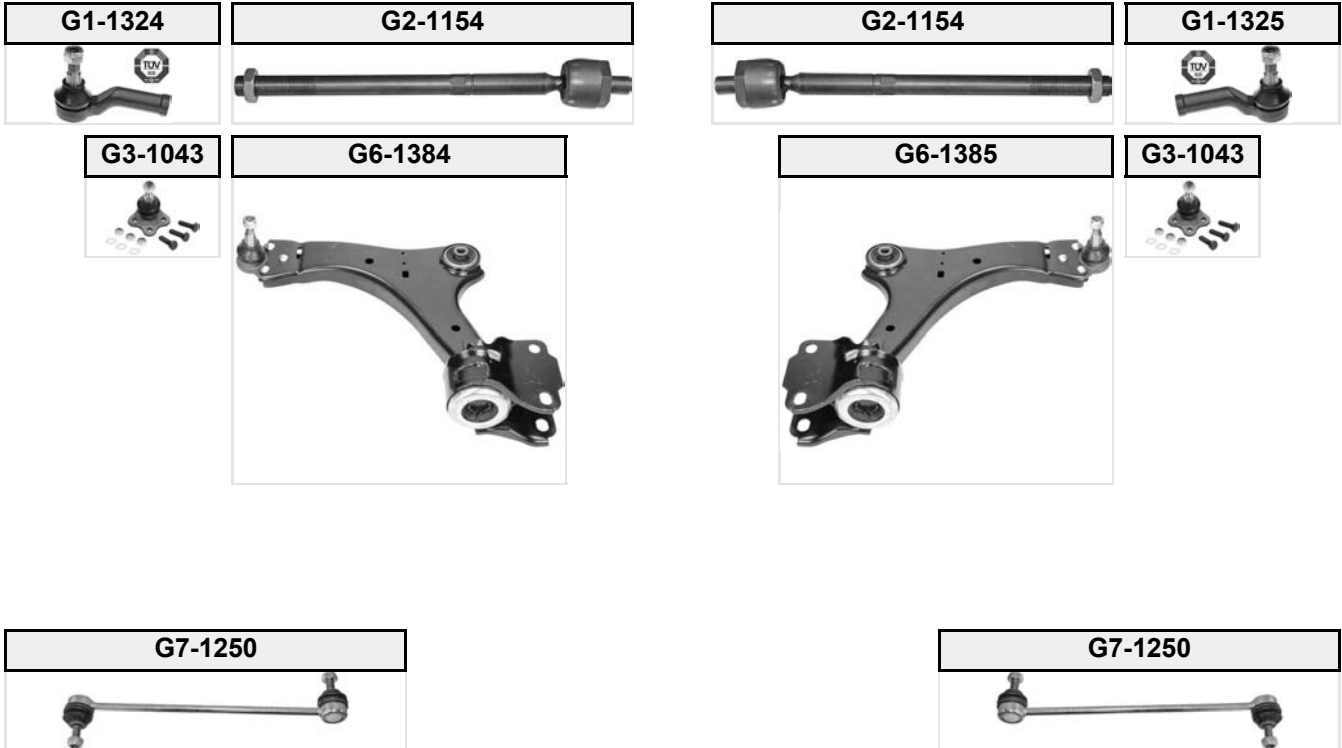

	ORIGINAL-NO			
G1-1324	1 433 274	16,7	M14x2,00; M18x1,50	
G1-1325	6G91-3289-AA	16,7	M18x1,50; M14x2,00	
G2-1154	6G91-3280-AB		M18x1,50; M16x1,50	
G3-1043	6G9N-3395-AA		M14x1,50	
G6-1384	7G9N-3A053-BB	18	M14x1,50	Sheet Steel
G6-1385	7G9N-3A052-BB	18	M14x1,50	Sheet Steel
G7-1250	1433294			