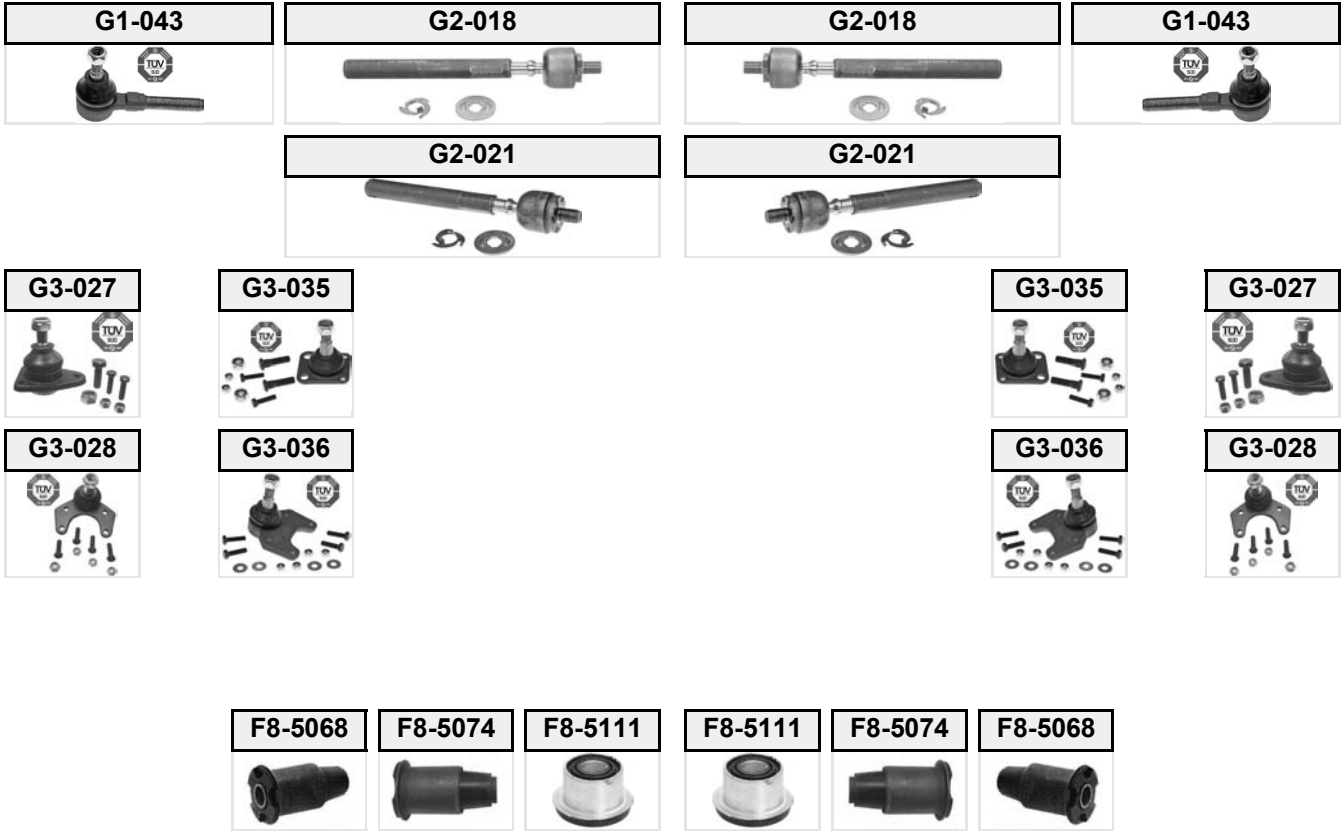

OPTIMAL®

RENAULT

ESPACE I

J11,S11

(11/1984 → 12/1992)

	ORIGINAL-NO			
F8-5068	7700777540			front axle
F8-5074	7704002466			front axle
F8-5111	7700781463			
G1-043	7701469231	11,8	M14x1,50	
G2-018	7701463025PART		M14x1,50	→ 04/1991; for OE: 7701463025
G2-021	7701469229		M14x1,50	04/1991 →; for OE: 7701464313
G3-027	7701461332	14,5		→ 12/1987
G3-028	7701461331	14,7		→ 12/1987
G3-035	7701469228	14,5	M12x1,25	01/1988 →
G3-036	7701465689	14,5		01/1988 →

Alle in diesem Katalog genannten Original-Nummern der Kfz-Hersteller sind ausschließlich zu Vergleichszwecken bestimmt und dürfen in Rechnungen an Wagenbesitzer nicht verwendet werden.
All original numbers from automobile manufacturers listed in this catalogue are for comparison purposes only and may not be used in invoices to car owners.
Nachdruck, auch auszugsweise, nur mit unserer schriftlichen Genehmigung gestattet. - Full or partial reproduction only permitted with our approval.