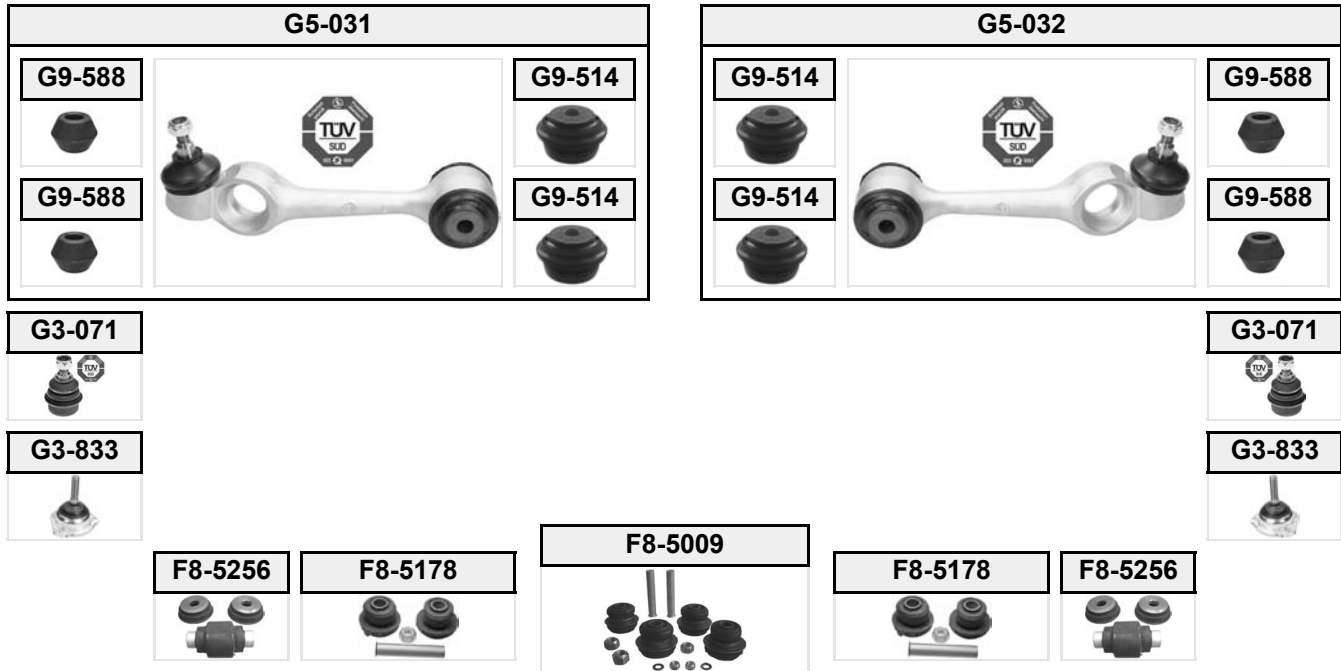

COUPE	C123	(02/1976 → 08/1985)
KOMBI ESTATE	S123	(09/1977 → 12/1986)
SALOON	W123	(01/1976 → 12/1985)

	ORIGINAL-NO			
F8-5009	1243300575			→ 02/1979
F8-5178	1235860333			
F8-5256	1263300075			
G3-071	1163330927	18	M14x1,50	
G3-833	1233301335		M18x1,25	
G5-031	1233304607	13,6		
G5-032	1233304707	13,8		
G9-514	1163336314			
G9-588	1163334014			

Alle in diesem Katalog genannten Original-Nummern der Kfz-Hersteller sind ausschließlich zu Vergleichszwecken bestimmt und dürfen in Rechnungen an Wagenbesitzer nicht verwendet werden.
All original numbers from automobile manufacturers listed in this catalogue are for comparison purposes only and may not be used in invoices to car owners.
Nachdruck, auch auszugsweise, nur mit unserer schriftlichen Genehmigung gestattet. - Full or partial reproduction only permitted with our approval.