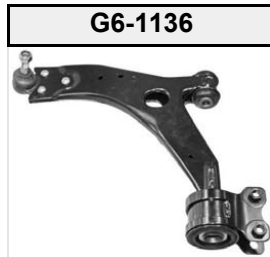

C30

(10/2006 → 12/2012)

		ORIGINAL-NO			
G1-1262		30723104	12,5	M16x1,5	
G1-1263		30723103	12,5	M16x1,5	
G2-1047		3M513L519AB			Ch. 43400 →
G6-1136		30714126	15,05	M14x1,50	→ ch. 260, Sheet Steel
G6-1137		30714127	15,05	M14x1,50	→ ch. 260, Sheet Steel
G6-1325		31201181	18,05	M14x1,50	ch. 261 →, Sheet Steel
G6-1326		31201180	18,05	M14x1,50	ch. 261 →, Sheet Steel