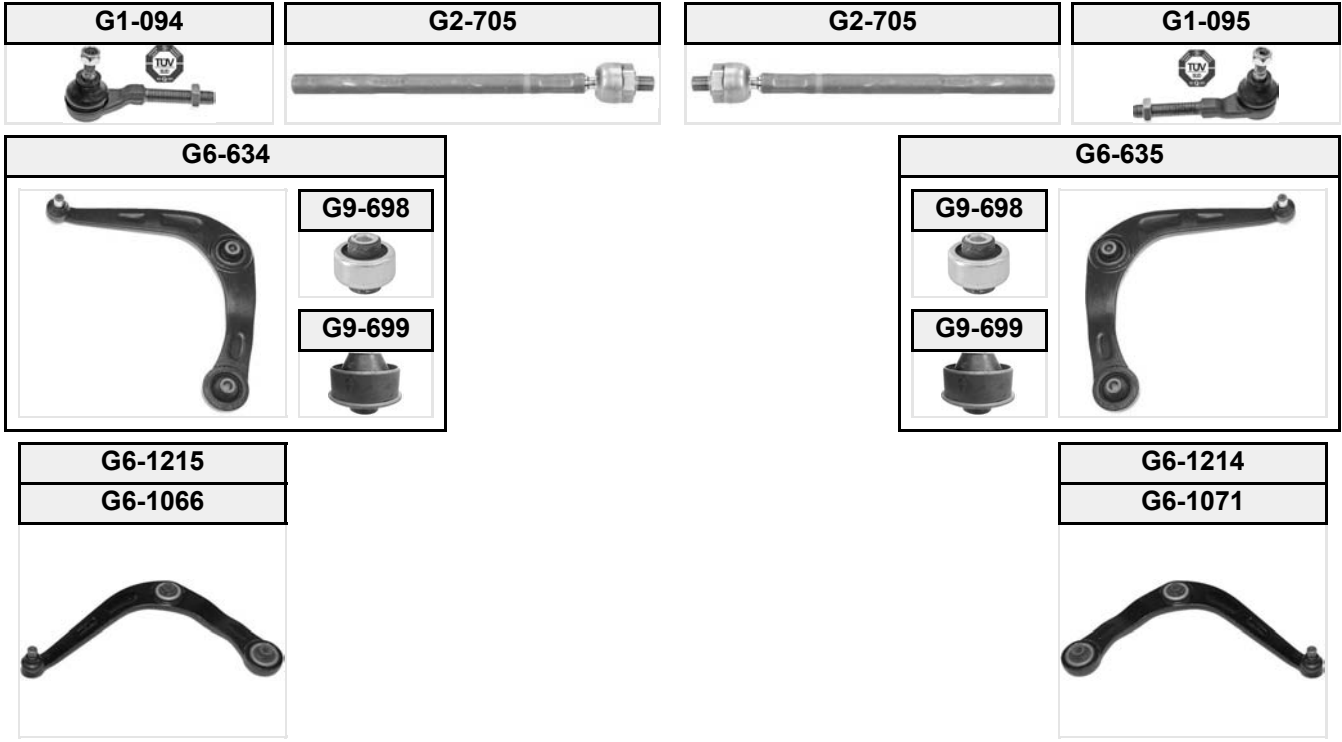

205 I, II

741A/C; 741B, 20D; 20A/C

(01/1983 → 09/1998)

ORIGINAL-NO

F8-6272	5132.65			
G8-272	5131.45			

206 2A,2C,2D,2E,2H,2K,2S,T3E (08/1998 →)

	ORIGINAL-NO			
F8-6125	5094.81			RP number: → 09275; d=19 mm
F8-6127	5094.80			RP number: → 09122, → 09085; d=19 mm
G1-094	3817.42	12	M14x1,50	Vertical
G1-095	3817.41	12	M14x1,50	Vertical
G2-705	3812.C5		M14x1,50; M14x1,50	L=315 mm
G6-1066	3520.V6			Ch. → 09439
G6-1071	3521.R7			Ch. → 09439
G6-1214	3521J0	18		Ch. 09440 →
G6-1215	3520L8	18		Ch. 09440 →
G6-634	3520.G8	18		
G6-635	3521.C8	18		
G7-1459	5087.45			Aluminium
G7-573	508745			
G9-698	96239153			
G9-699	352392			