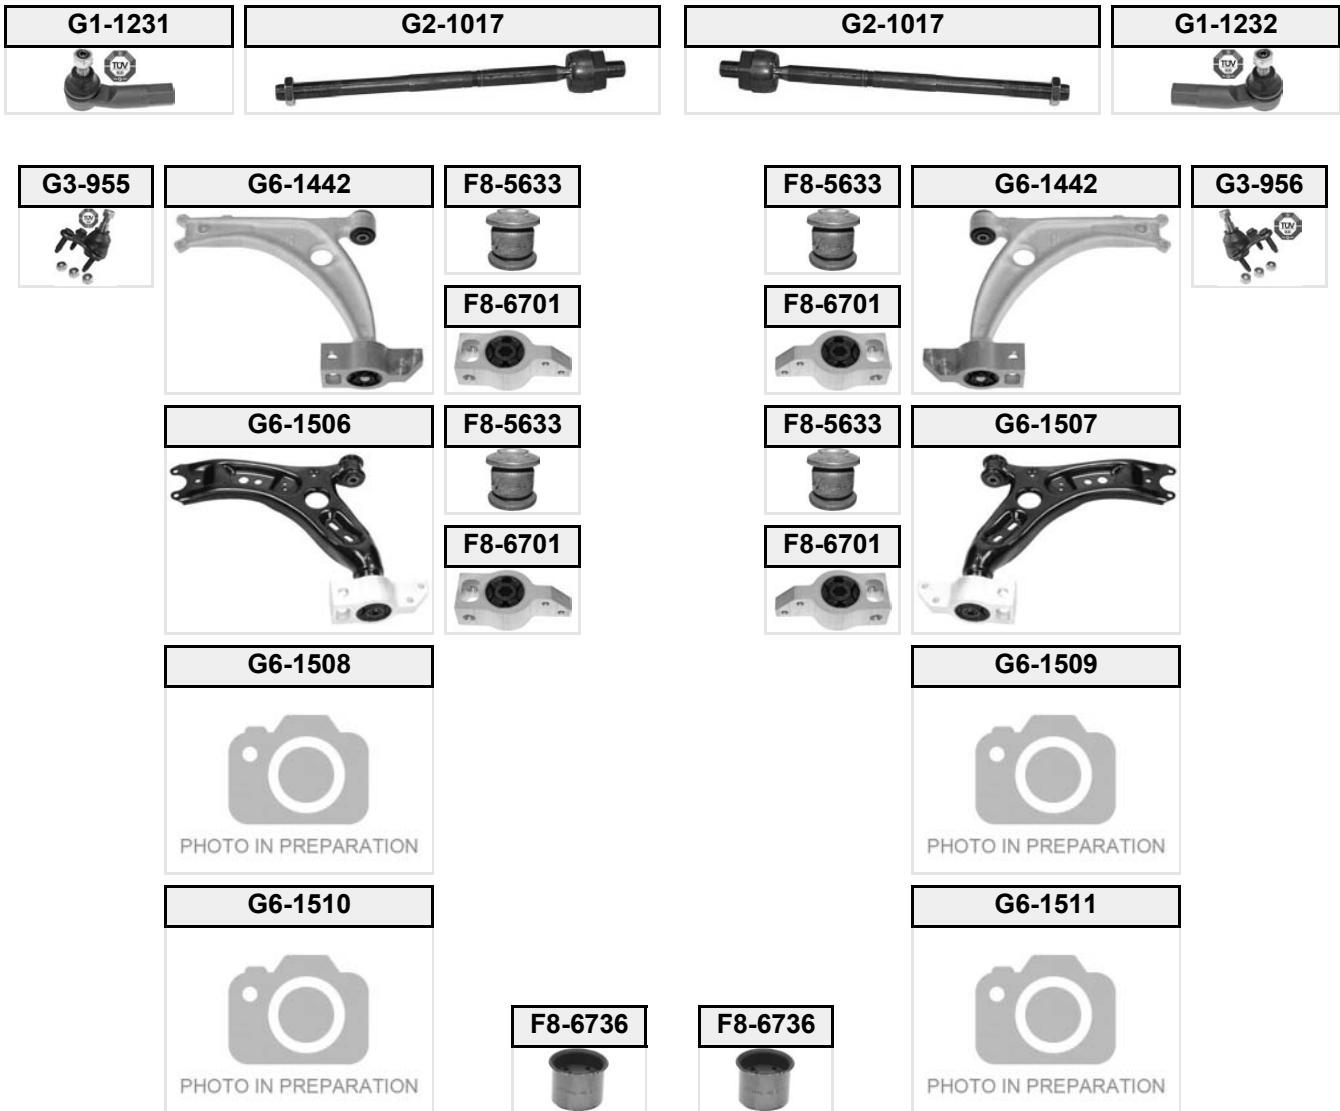

(09/2007 →)

	ORIGINAL-NO			
F8-5633	1K0407182			
F8-6701	3C0199231D			
F8-6736	1K0407183E			
G1-1231	1K0423811E	13,3	M16x1,50; M12x1,50	
G1-1232	1K0423812E	13,3	M12x1,50; M16x1,50	
G2-1017	1K0423810A		M16x1,50	
G3-955	1K0407365E			
G3-956	1K0407366E			
G6-1442	3C0407151G			→ 11/2009; Aluminium
G6-1506	5N0407151			11/2009→, without ball joint, Sheet Steel
G6-1507	5N0407152			11/2009→, without ball joint, Sheet Steel
G6-1508	1K0407365B			Sheet Steel, with ball joint
G6-1509	1K0407366B			Sheet Steel, with ball joint
G6-1510	1K0407365B			only 4motion, →11/2009, with ball joint
G6-1511	1K0407366B			only 4motion, →11/2009, with ball joint