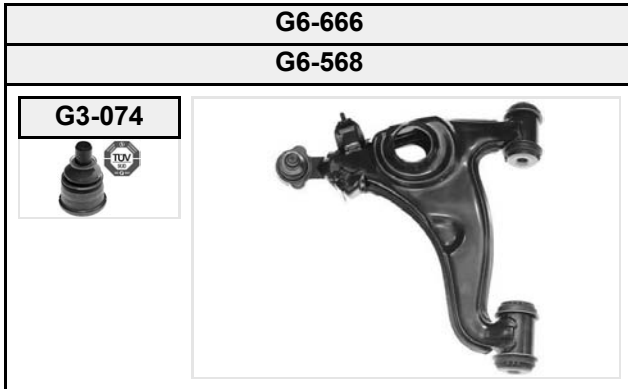

OPTIMAL®

MERCEDES

COUPE	C124	(03/1987 → 05/1993)
KOMBI ESTATE	S124	(09/1985 → 06/1993)
SALOON	W124	(12/1984 → 06/1993)

	ORIGINAL-NO			
F7-9001	1244600019			
F8-5009	1243300575			
F8-5010	2013335114			
F8-5185	2013300175			→ Ch. B711095; for SP
F8-5195	1243300675			Ch. B711096, C017669 →
F8-5214	1243234985			d=18 mm
F8-5217	1243235685			10/1992 →; d=26,5 mm
F8-5218	2013234985			d=23 mm
F8-5219	1243233785			d=24 mm
F8-5236	1243235485			→ 10/1992; not for SP; d=24 mm
F8-5973	1243234485			for SP; d=25 mm
F8-6468	201 333 52 14			
F8-6473	1243300975			
F8-6804	1243334214			09/1989 →; Ch. B711096, C017669 →
F8-6805	1243334314			09/1989 →; Ch. B711096, C017669 →
G3-074	1243330327	18		not for SP
G6-568	1243303007	18		not for SP
G6-569	1243303107	18		not for SP
G6-666	2013304007	18		09/1989 →; Ch. → C017668; for SP
G6-668	2013304107	18		09/1989 →; Ch. → C017668; for SP

Alle in diesem Katalog genannten Original-Nummern der Kfz-Hersteller sind ausschließlich zu Vergleichszwecken bestimmt und dürfen in Rechnungen an Wagenbesitzer nicht verwendet werden.
All original numbers from automobile manufacturers listed in this catalogue are for comparison purposes only and may not be used in invoices to car owners.
Nachdruck, auch auszugsweise, nur mit unserer schriftlichen Genehmigung gestattet. - Full or partial reproduction only permitted with our approval.