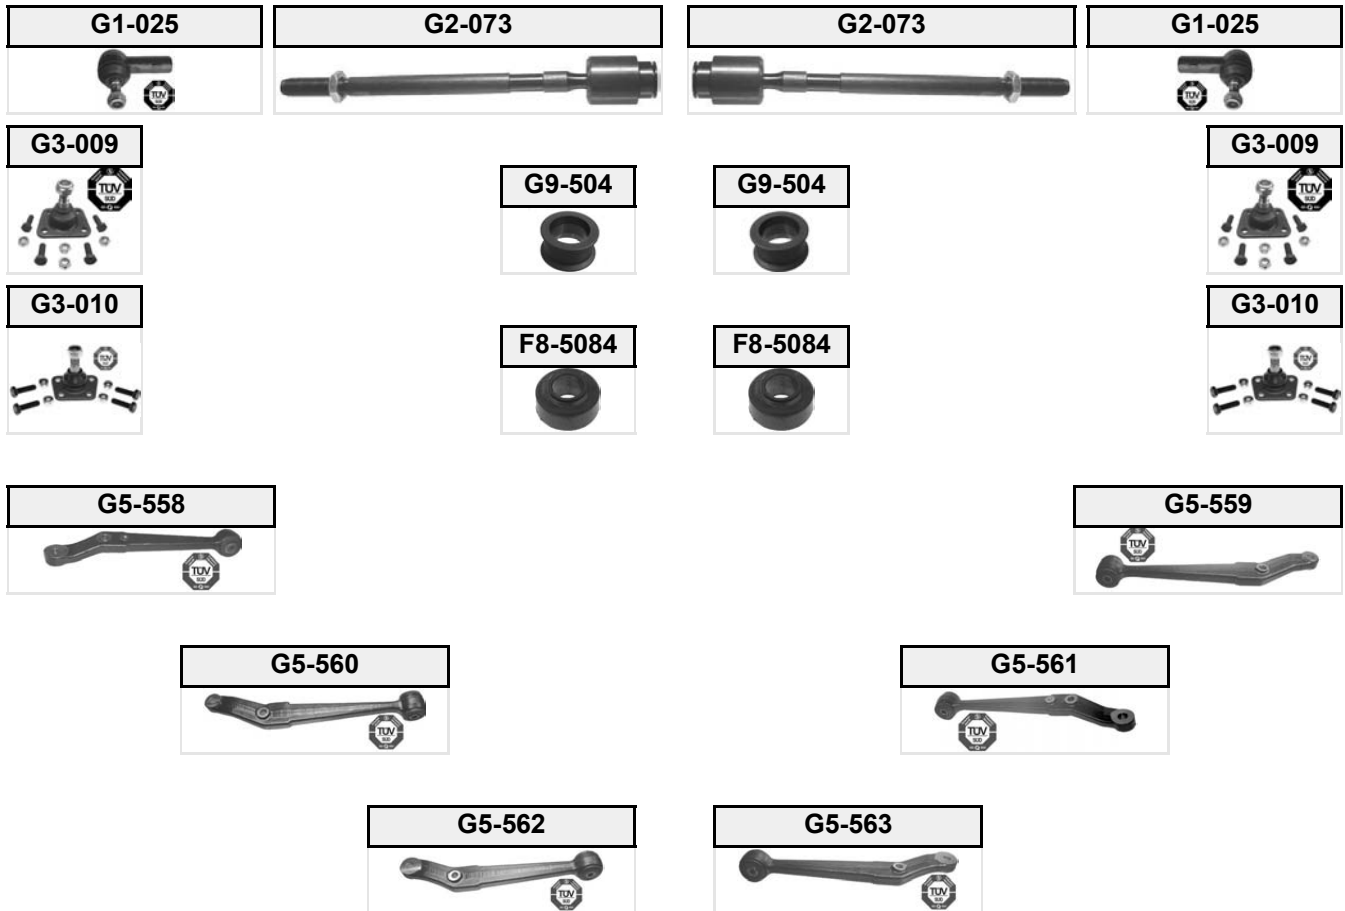

C25

280_, 290_

(07/1981 → 03/1994)

(1) 10/1985 →; RP number: 00289711 →; Payload[t]: 1, 1.4

	ORIGINAL-NO			
F8-5084	3561.08			
G1-025	9750079980	14,5	M16x1,50	
G2-073	9790002680		M16x1,50	for OE: 9750001180; L=275 mm
G3-009	364017	15,8		→ 09/1985; for OE: 4388159
G3-010	7567284	16,8		10/1985 →; for OE: 7567584
G5-558	3520.41			→ 10/1985; RP number: → 00289710
G5-559	3521.28			→ 10/1985; RP number: → 00289710
G5-560	E459604			(1)
G5-561	3521.52			(1)
G5-562	3520.77			10/1985 →; RP number: 00289711 →; Payload[t]: 1.8
G5-563	3521.53			10/1985 →; RP number: 00289711 →; Payload[t]: 1.8
G9-504	4331968