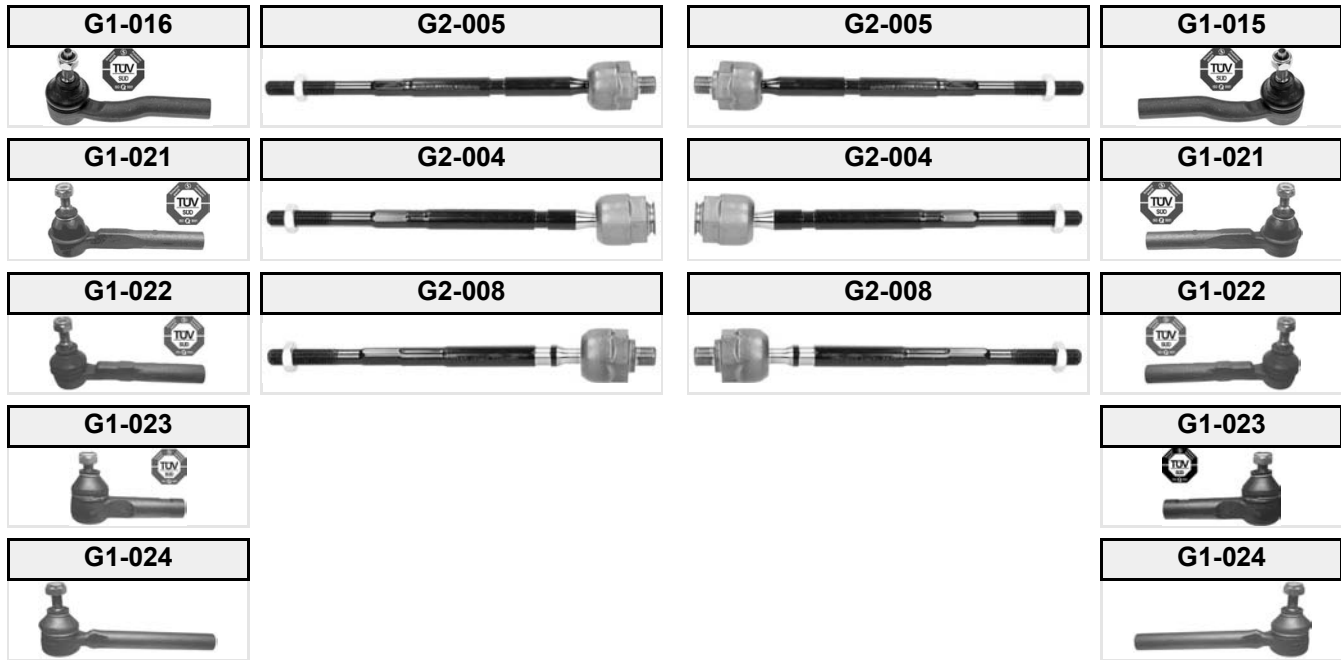

DELTA I

31AB0

(09/1979 → 01/1994)

	ORIGINAL-NO			
G1-015	7591215	12	M12x1,50	
G1-016	7591216	12	M12x1,50	
G1-021	82387676	12,6	M14x1,50	2.0 16V HF Evo Integrale; MS
G1-022	9939556	12,6	M12x1,50	2.0 16V HF Evo Integrale; MS
G1-023	82351945	12	M14x1,50	→ 12/1984; 1.3, 1.5, 1.6 GT
G1-024	5966980		M12x1,50	01/1985 →
G2-004	7633721		M12x1,50	MS; L=275 mm
G2-005	9941625		M12x1,50	PS
G2-008	9939038		M12x1,50	12/1984 →; PS; L=215 mm