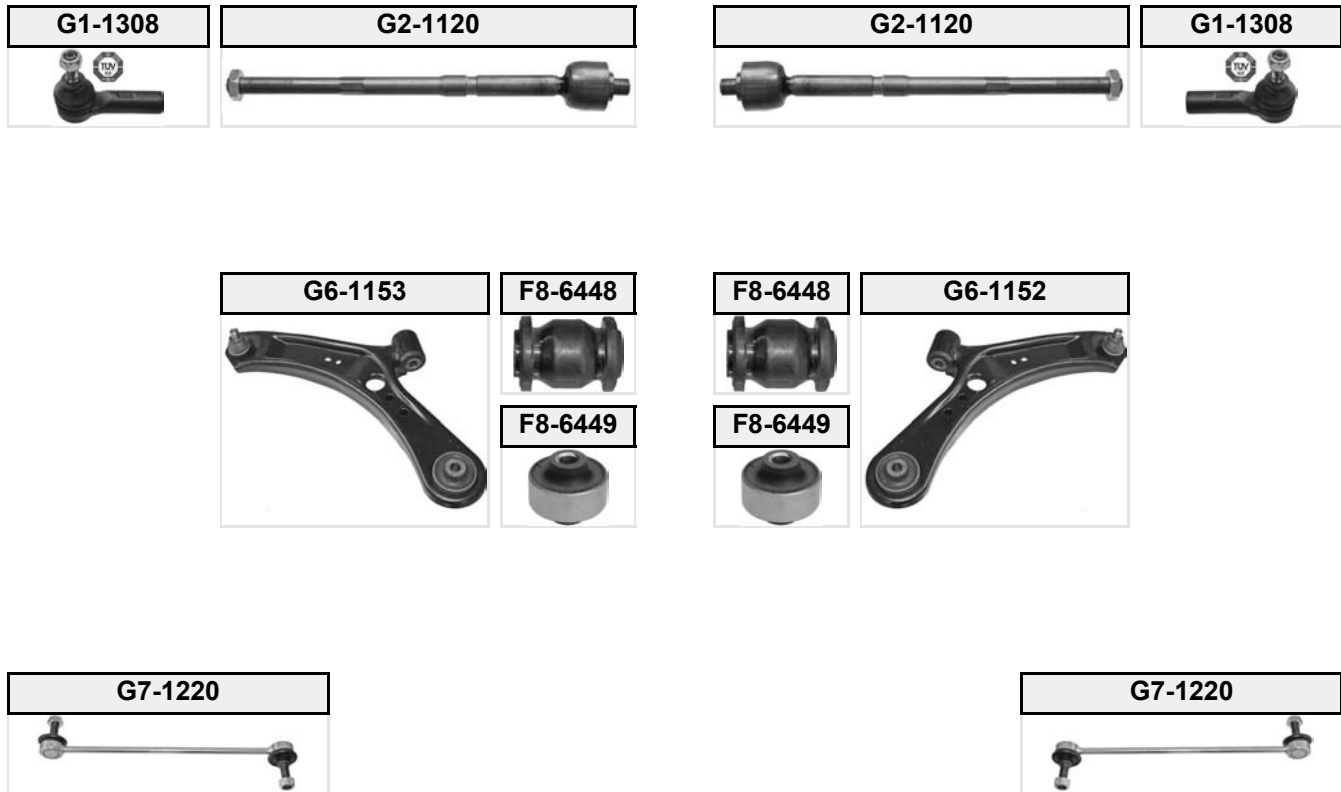

G6-1343

G6-1344

ORIGINAL-NO

G6-1343	1497408080	19		
G6-1344	1497407080	19		

SEDICI

(06/2006 →)

	ORIGINAL-NO			
F8-6448	71742733			
F8-6449	71742732			
G1-1308	71742770	13	M14x1,5	
G2-1120	93196540		M14x1,5	
G6-1152	71768163			Sheet Steel
G6-1153	71768151			Sheet Steel
G7-1220	71742688			