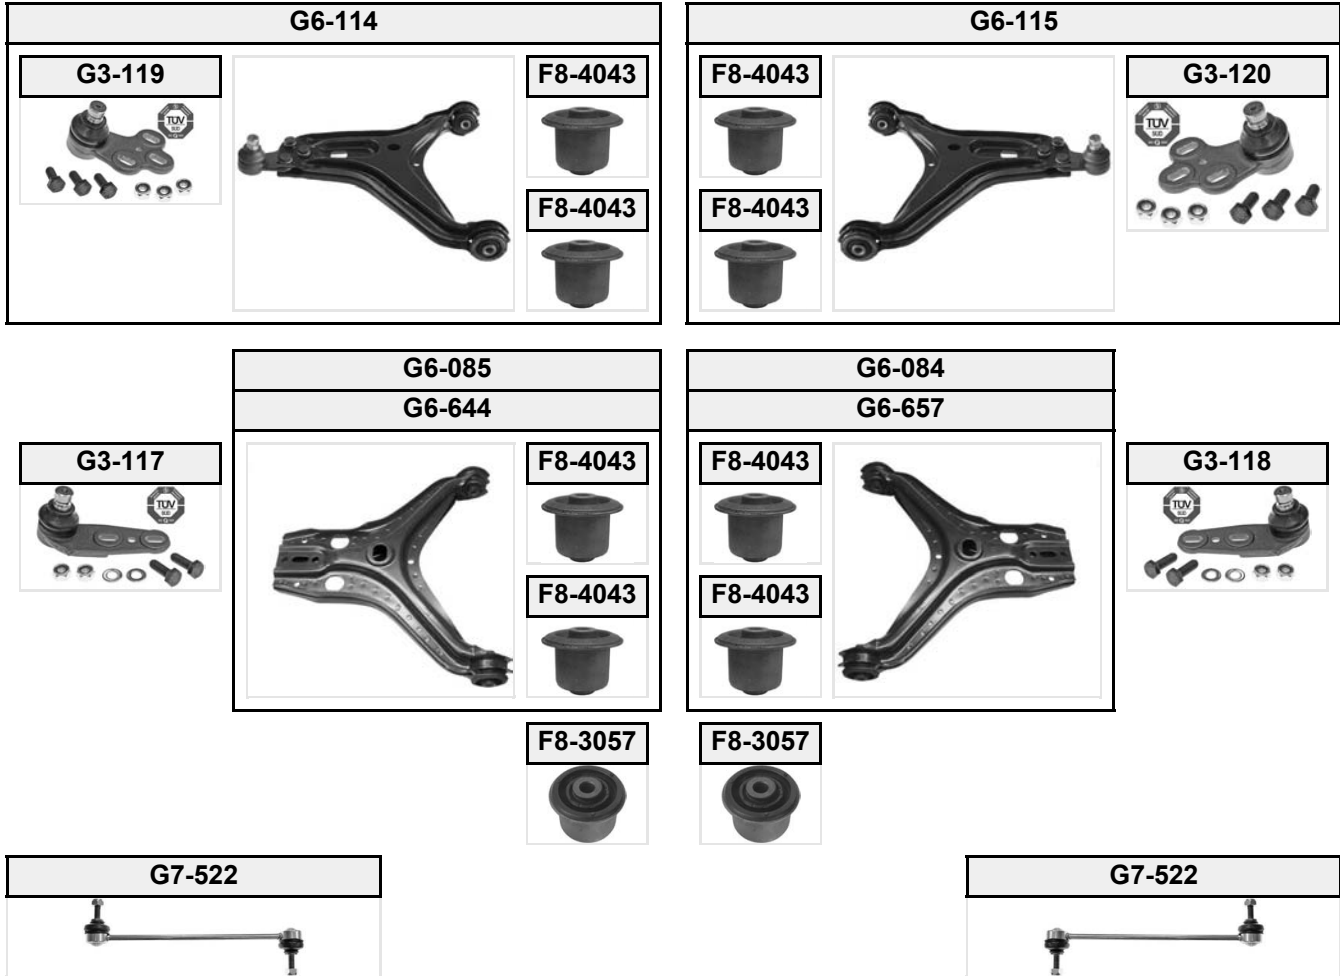

COUPÉ

89, 8B

(10/1988 → 12/1996)

(1) Ch.8B-L-003792 › || Ch.8B-L-000001›8B-M-020000 || Ch.8B-L-006001›8B-M-020000 ; Metal

	ORIGINAL-NO			
F8-3057	893407181			Ch. 8B-N-000256 →; Ch. → 8B-N-009191
F8-4043	8A0407181			01/1992 →; Ch. 8B-N-009192 →
G3-117	893407365F	19		→ Ch. 8B-L-003791
G3-118	893407366F	19		→ Ch. 8B-L-003791
G3-119	8A0407365	19		Ch. 8B-L-003792 →
G3-120	8A0407366	19		Ch. 8B-L-003792 →
G6-084	893407148C			Ch. → 8B-L-003791
G6-085	893407147C			Ch. → 8B-L-003791
G6-114	895407147A	19		Ch. 8B-L-003792 →
G6-115	895407148A	19		Ch. 8B-L-003792 →
G6-644	893407147E			01/1990 →; Ch. 8B-L-003792 →
G6-657	893407148E			01/1990 →; Ch. 8B-L-003792 →
G7-522	8A0407465C			(1)