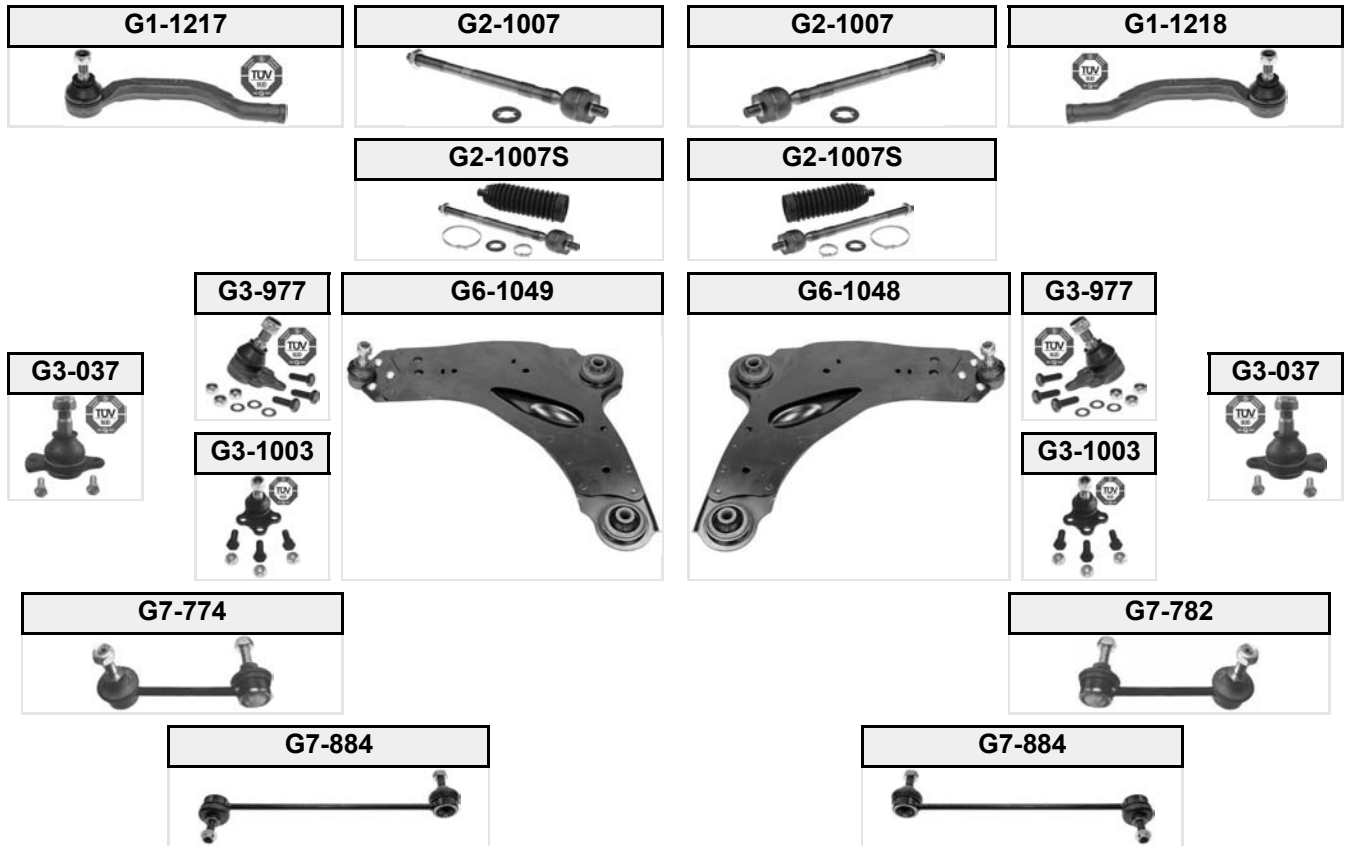

OPTIMAL®

RENAULT

TRAFIC II

JL; EL; FL

(04/2001 →)

	ORIGINAL-NO			
G1-1217	7701049282		M14x1,50	
G1-1218	7701049283		M14x1,50	
G2-1007	7701473333		M12x1,00; M14x1,50	
G2-1007S	7701473333		M14x1,50; M12x1,00	
G3-037	7701461667	18		2.0
G3-1003	7701477385	17,84	M16x1,50	→ 11/2006
G3-977	7701476576	17,9	M16x1,50	12/2006 →
G6-1048	8200054006	17,9	M16x1,50	
G6-1049	8200054003	17,9	M16x1,50	
G7-774	4500198			
G7-782	7700307343			
G7-884	8200002870			

Alle in diesem Katalog genannten Original-Nummern der Kfz-Hersteller sind ausschließlich zu Vergleichszwecken bestimmt und dürfen in Rechnungen an Wagenbesitzer nicht verwendet werden.
All original numbers from automobile manufacturers listed in this catalogue are for comparison purposes only and may not be used in invoices to car owners.
Nachdruck, auch auszugsweise, nur mit unserer schriftlichen Genehmigung gestattet. - Full or partial reproduction only permitted with our approval.