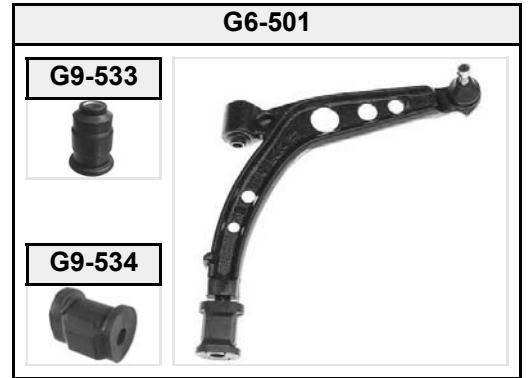

SEICENTO

187

(01/1998 → 01/2010)

	ORIGINAL-NO			
G1-013	SE022162406A	11,9	M12x1,50	
G2-072	9948283		M12x1,50	
G6-500	7636995	12,2	M10x1,25	
G6-501	7636996	12,2	M10x1,25	
G9-533	7676967			
G9-534	7673582