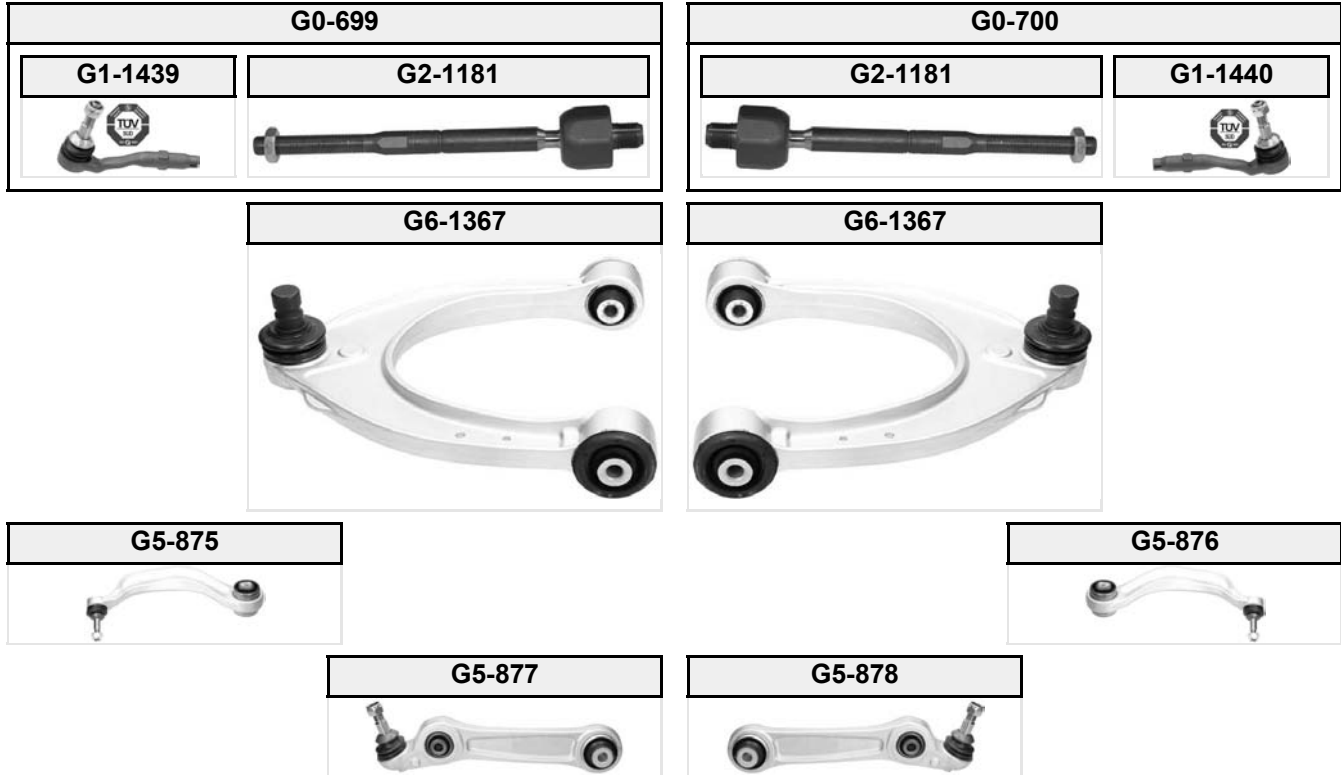

(09/2009 →)

		ORIGINAL-NO			
G0-699		32106784716	16,2	M18x1,50; M14x1,50	
G0-700		32106784719	16,2	M14x1,50; M18x1,50	
G1-1439		32106784790		M14x1,50; M14x1,50	
G1-1440		32106784796		M14x1,50; M14x1,50	
G2-1181		32106784792		M14x1,50; M18x1,50	
G5-875		31124083311		M16x1,50	Aluminium
G5-876		31124083312		M16x1,50	Aluminium
G5-877		31126798107		M16x1,50	→ 06/2012; Aluminium
G5-878		31126798108		M16x1,50	→ 06/2012; Aluminium
G6-1367		31126775967			Aluminium