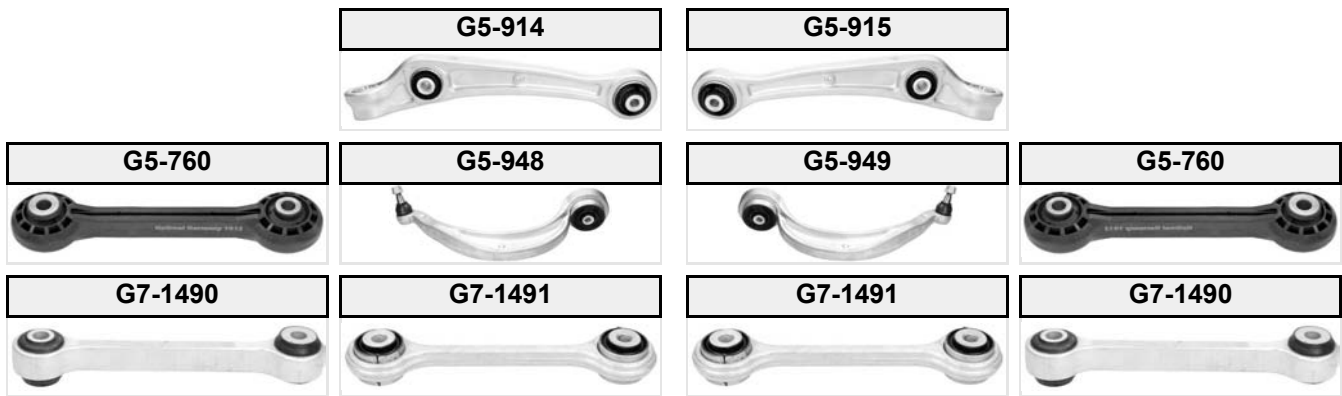

A6	4G2	(01/2010 →)
A6 AVANT	4G5	(05/2011 →)

	ORIGINAL-NO			
F8-6582	8K0407182B			
F8-6784	4E0407181B			
G1-1451	4G0423811A	14,7	M16x1,50; M12x1,50	for PR: 1N8, QZ7; with servotronic steering
G1-1452	4G0423812A	14,7	M16x1,50; M12x1,50	for PR: 1N8, QZ7; with servotronic steering
G2-1231	4G0423810A		M16x1,50	
G3-1030	8K0407689G	13,8	M12x1,50	
G3-1039	4G0407689C	17,3	M14x1,50	08/2011 →
G5-760	8K0411317C			
G5-914	8K0407151F			08/2011 →
G5-915	8K0407152F			08/2011 →
G5-948	4G0407693J			for PR: FM0; not for PR: FN0; →07/2013 || 07/2013→
G5-949	4G0407694J			for PR: FM0; not for PR: FN0; →07/2013 || 07/2013→
G7-1490	8K0411317D			not for PR: X4M, X5F; not for country Russia
G7-1491	4M0411317			for PR: X4M, X5F; for country Russia