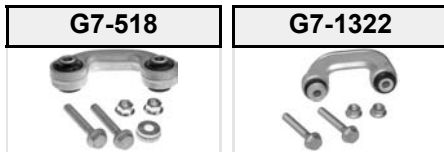

A6

4B, C5

(01/1997 → 01/2005)

A6 AVANT

4B, C5

(12/1997 → 01/2005)

		ORIGINAL-NO			
F8-5064		4D0411327H			
F8-5542		4B0407515			08/1998 →; Ch. 4B-X-000001 →; not for PR: 1BV
F8-7796		8D0407515C			Ch. 4B-2-000001 →; for PR: 1BV, 1BJ
G0-566		4D0419801L	17,4		Ch. → 4B-X-090000
G1-1330		4F0498811A		M14x1,50	06/2001 →; Ch. 4B-2-000001 →
G1-544		4B0419811A	17,45	M14x1,50	Ch. → 4B-1-200000, L=156 mm, →04/2001
G1-544A		8E0419811B	17,45	M14x1,50	L=155 mm
G2-518		4D0422821A		M14x1,50; M16x1,50	
G5-748		8E0407506A			
G5-749		8E0407505A			
G7-1322		8D0411317D			Aluminium
G7-1323		8D0411318D			Aluminium
G7-518		8D0411317D			