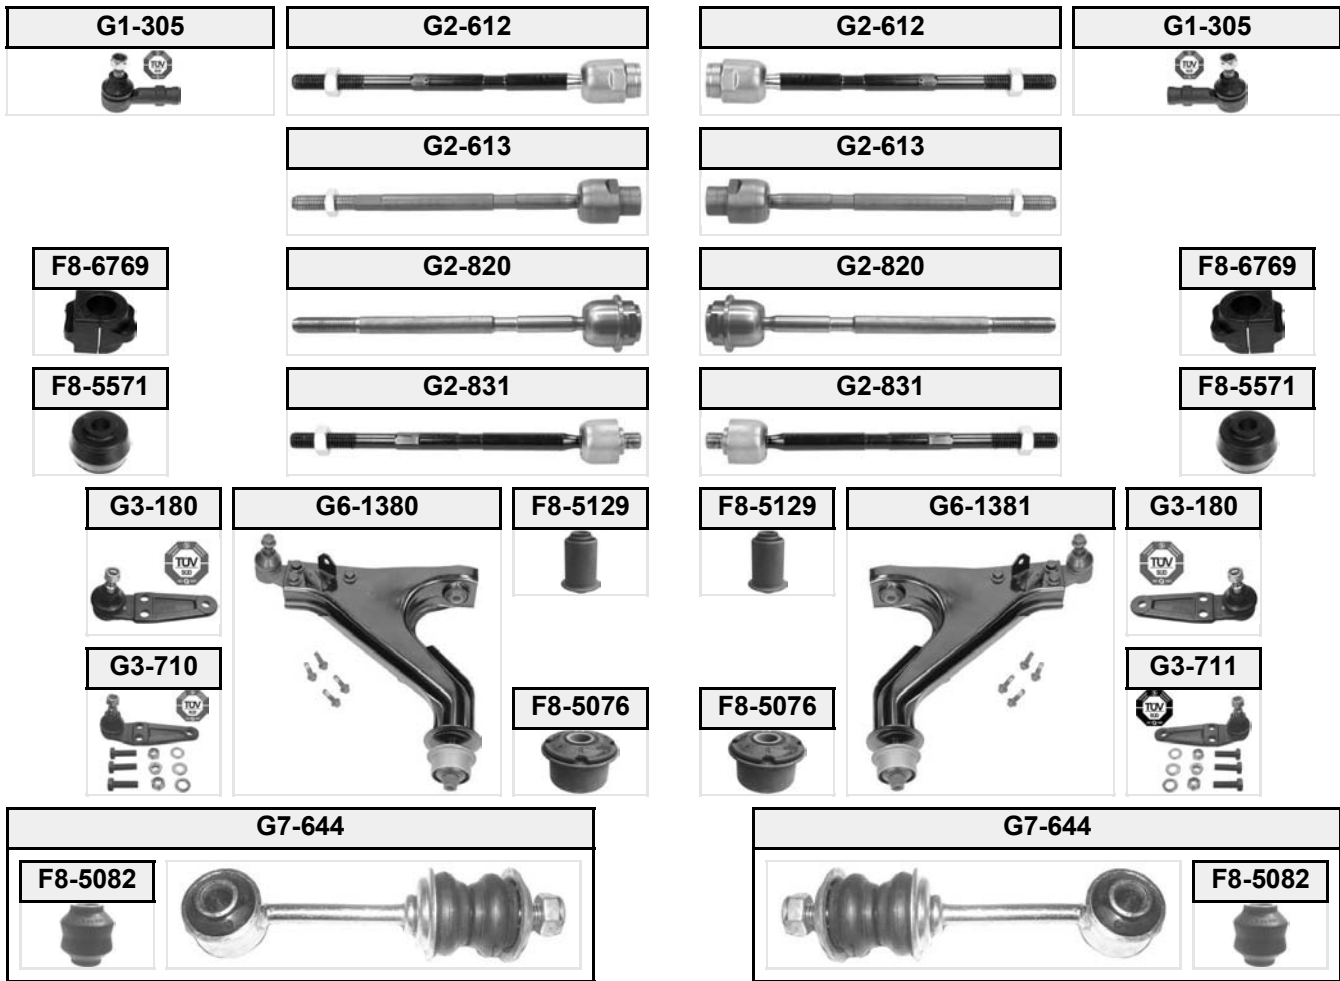

240	P242, P244	(08/1974 → 12/1993)
240	P245	(08/1974 → 12/1993)
260	P262, P264	(08/1977 → 07/1982)
260	P265	(08/1977 → 07/1982)

	ORIGINAL-NO				
F8-5076	12737789				
F8-5082	12059267				
F8-5129	1205825				
F8-5571	1205991				
F8-6769	9169311				
G1-305	1205658		12,7	M14x2,00	
G2-612	1272947			M20x1,50; M14x2,00	→ 12/1984; PS
G2-613	1205659			M14x2,00; M14x1,50	01/1979 →; Axle: CAM; MS
G2-820	1205666			M20x1,50; M14x2,00	→ 12/1984; PS
G2-831	9140505			M14x2,00; M14x1,50	01/1988 →
G3-180	1205811		15,5	M12x1,75	MS
G3-710	274118		15	M12x1,75	PS
G3-711	1330820		15	M12x1,75	PS
G6-1380	1205680				Sheet Steel
G6-1381	1205686				Sheet Steel
G7-644	1206667			M10x1,50	for OE: 1206667