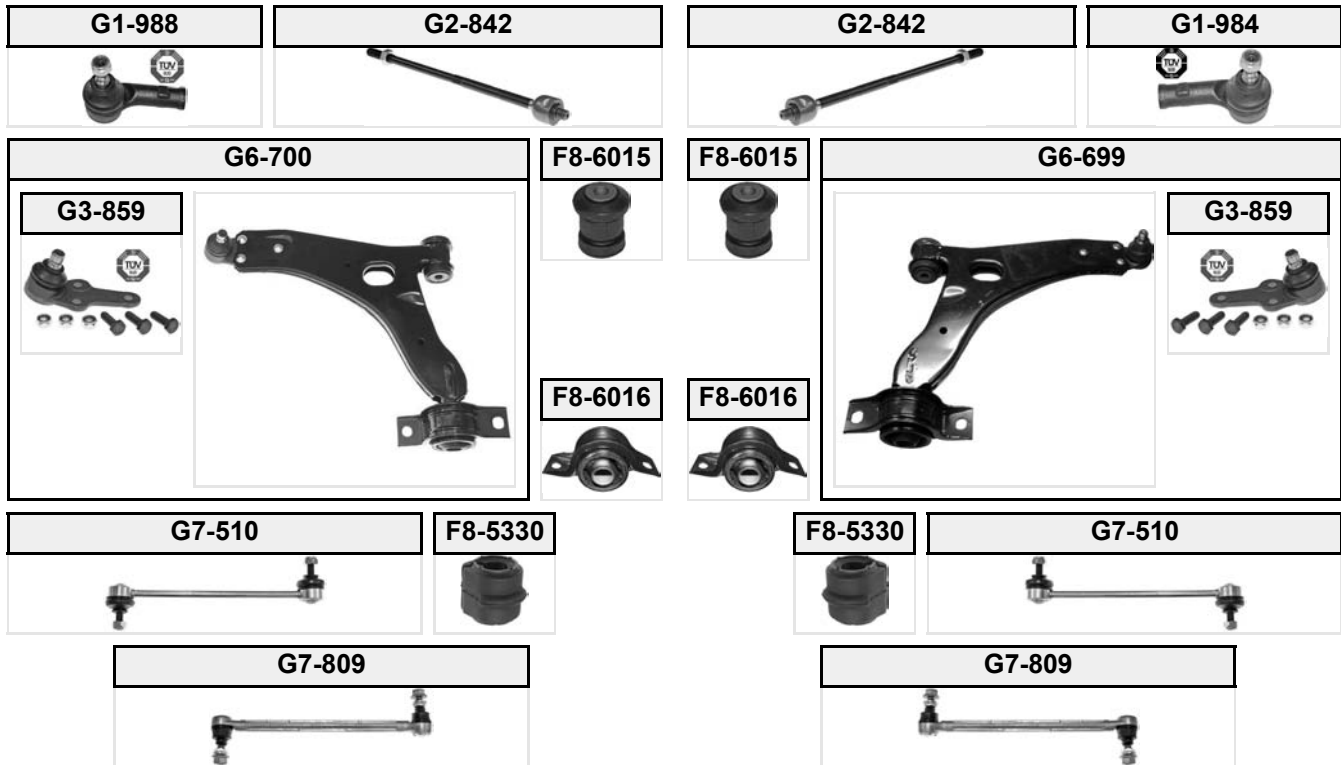

FOCUS I

(10/1998 → 12/2007)

ORIGINAL-NO

	ORIGINAL-NO			
F8-5330	98AG5484DA			
F8-6015	98AG3063AE			
F8-6016	1067918			
G1-984	98AX-3270-AA	13	M14x2,00	
G1-988	98AX-3270-BA	13	M14x2,00	
G2-842	98AG-3L519-AA		M14x1,50; M14x2,00	
G3-859	98AG-3051-ZZ	16,4		
G6-699	1212809	16,4		
G6-700	2M513051BD	16,4		
G7-510	89FB3B438A1E		M10x1,25	Steel
G7-809	1107068		M10x1,50	Aluminium