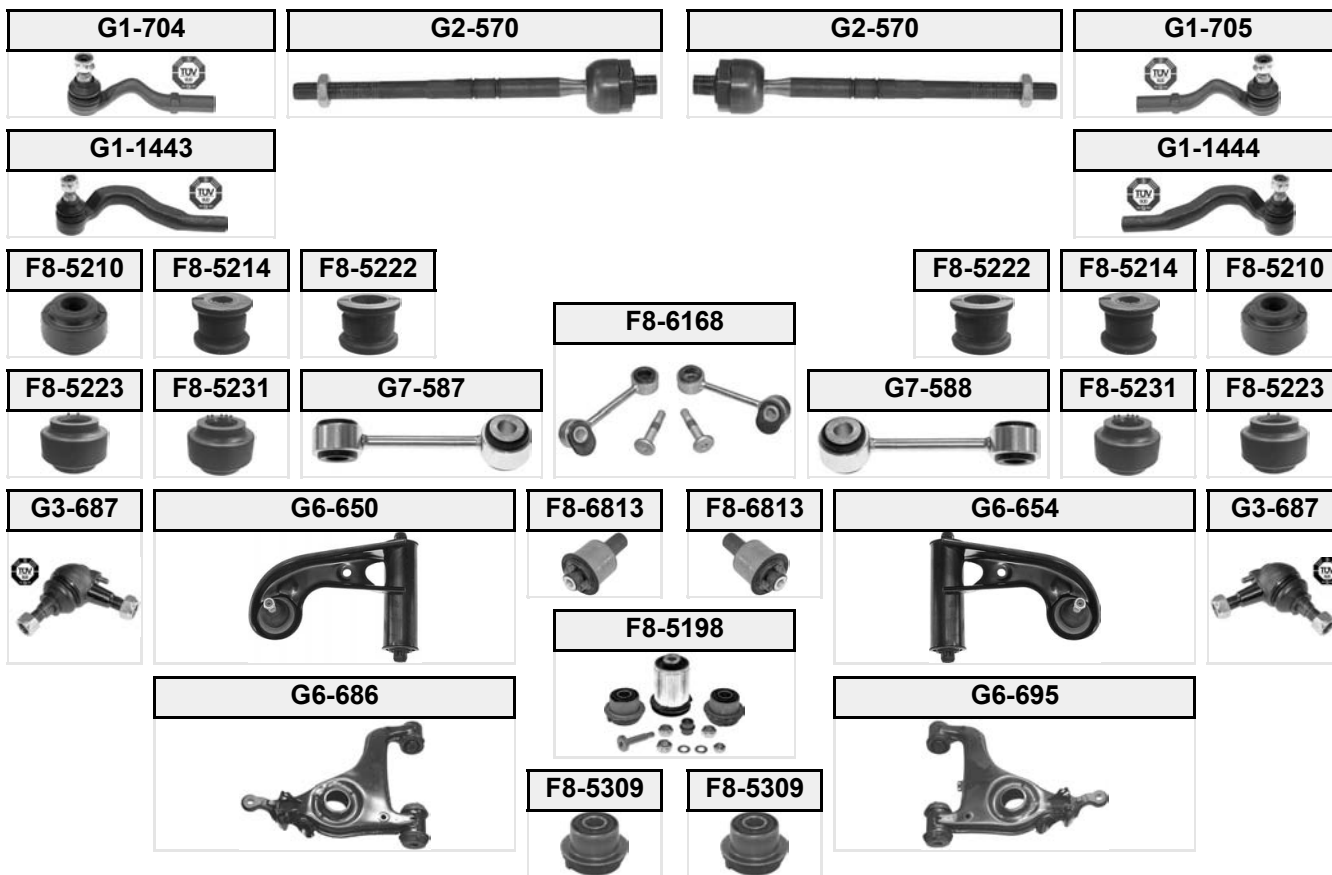

E-CLASS

W210

(06/1995 → 08/2003)

E-CLASS T-MODEL

S210

(06/1996 → 03/2003)

ORIGINAL-NO

F8-5198	2103300475			
F8-5210	2103231485			d=26,5 mm
F8-5214	1243234985			d=18 mm; 4-Matic
F8-5222	1293230185			d=30 mm; 4-Matic
F8-5223	1403231785			E 420, E 50 AMG
F8-5231	1403231985			Ch. → A394035; d=27 mm
F8-5309	2103335514			lower
F8-6168	2103203689S1			
F8-6813	2023337714			
G1-1443	2103380915	16,7	M14x1,50; M14x1,50	4-Matic
G1-1444	2103381015	16,7	M14x1,50; M14x1,50	4-Matic
G1-704	2103380515	16,6	M14x1,50	
G1-705	2103380615	16,6	M14x1,50	
G2-570	2103380415		M14x1,50; M16x1,50	L=260 mm
G3-687	2113300335	16	M14x1,50	without CDI
G6-650	2103308707	12,2		upper
G6-654	2103308807	12,2		upper
G6-686	2103307607			lower
G6-695	2103307707			lower
G7-587	2103203689			
G7-588	2103203789