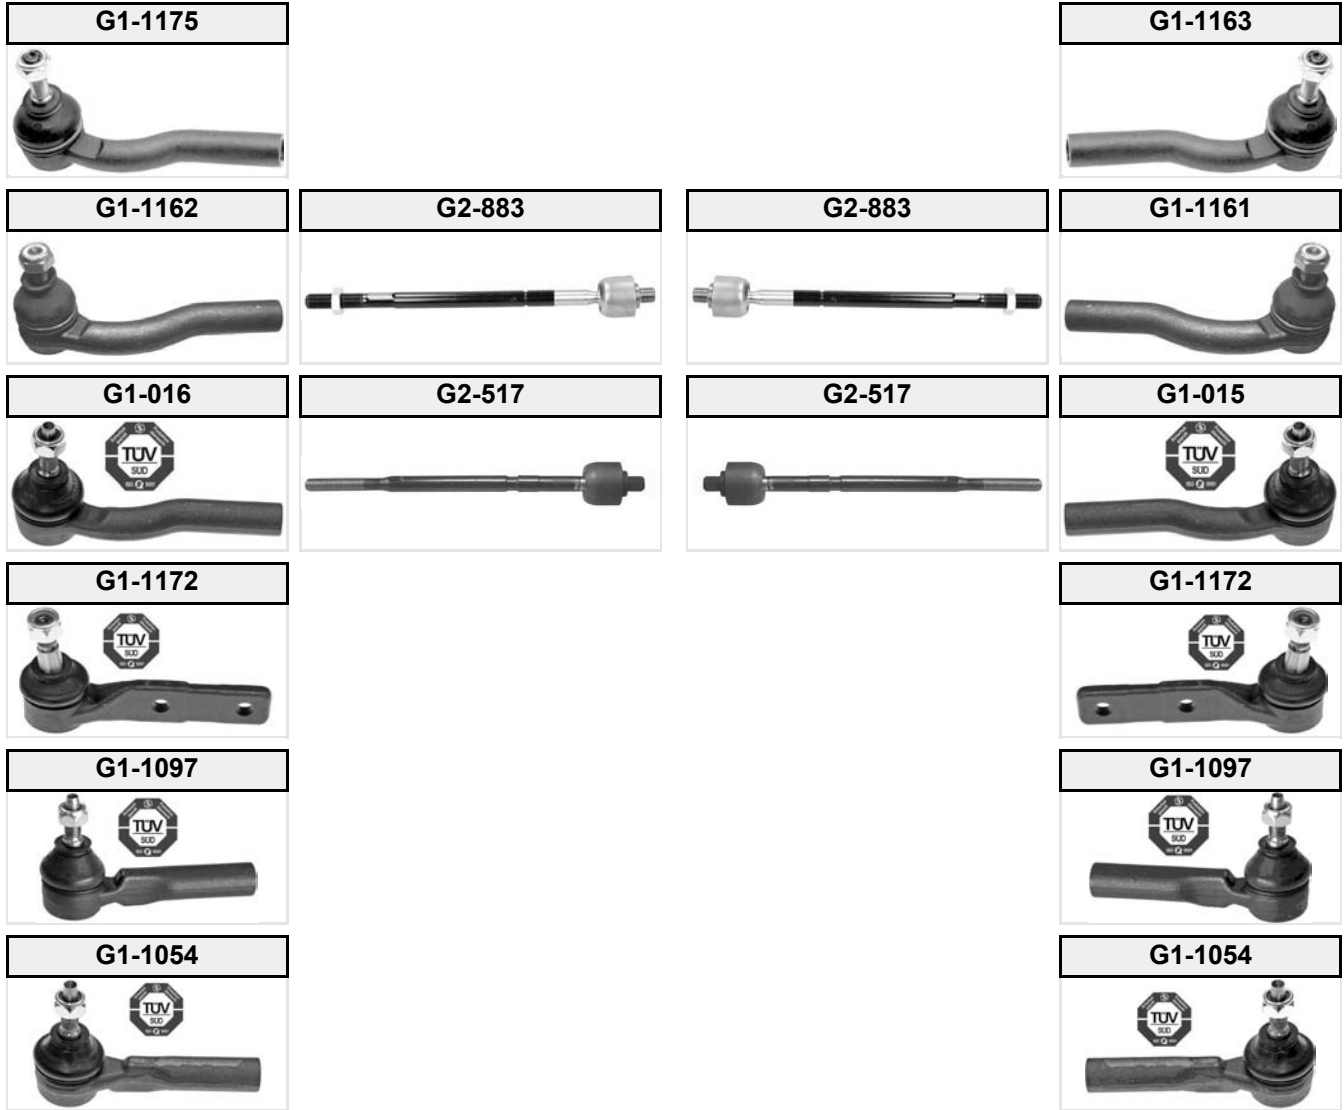

SPIDER

916S_

(01/1994 → 04/2005)

	ORIGINAL-NO			
G1-015	09947438	12	M12x1,50	for OE: 7591215; L=128 mm
G1-016	09947437	12	M12x1,50	for OE: 7591216; L=128 mm
G1-1054	9947719	12	M14x1,50	1.8/2.0 TS 16V, 2.0 TS, 2.0 JTS; L=107 mm
G1-1097	9947926		M14x1,50	1.8, 16V, 2.0 T V6, 3.0/3.2 12/24V
G1-1161	9947764	11,65	M14x1,50	for OE: 9947764; L=128 mm
G1-1162	9947765	11,65	M14x1,50	for OE: 9947765; L=128 mm
G1-1163	9950670	12,6	M12x1,50	for OE: 9947436
G1-1172	60612294	13		for OE: 60612294; L=128 mm
G1-1175	9947435	12,6	M12x1,50	for OE: 9947435; L=132 mm
G2-517	9944452		M12x1,50; M14x1,50	L=303 mm
G2-883	9947718		M14x1,50	L=308 mm

Alle in diesem Katalog genannten Original-Nummern der Kfz-Hersteller sind ausschließlich zu Vergleichszwecken bestimmt und dürfen in Rechnungen an Wagenbesitzer nicht verwendet werden.
All original numbers from automobile manufacturers listed in this catalogue are for comparison purposes only and may not be used in invoices to car owners.
Nachdruck, auch auszugsweise, nur mit unserer schriftlichen Genehmigung gestattet. - Full or partial reproduction only permitted with our approval.