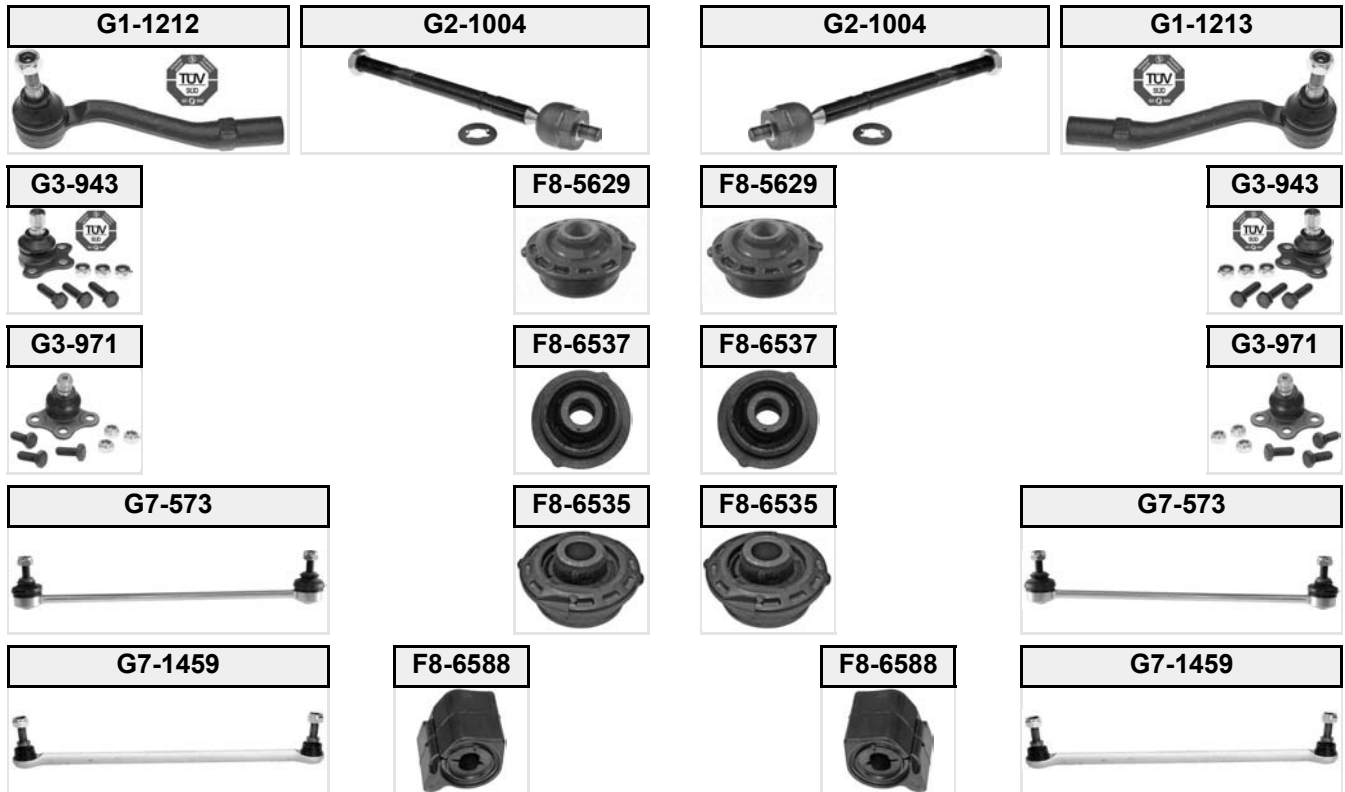

C2

JM_

(09/2003 →)

ORIGINAL-NO

	ORIGINAL-NO			
F8-5629	9636181080			
F8-6535	9640877080			
F8-6537	3523.99			reinforced version
F8-6588	509497			
G1-1212	381755	12,1	M14x1,50	
G1-1213	381756	12,1	M14x1,50	
G2-1004	0000038120		M14x1,50	
G3-943	364056	18		
G3-971	364061			
G7-1459	5087.45			Aluminium
G7-573	9628878780