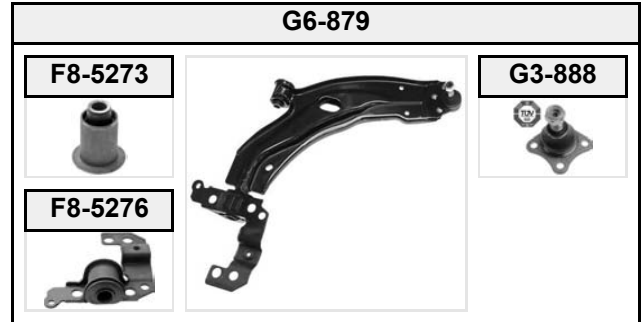

SIENA

178_

(04/1996 → 02/2003)

	ORIGINAL-NO			
F8-5273	46421522			
F8-5276	46551376			
F8-5277	46551377			
F8-6444	46779302-PART			01/2002 →
F8-6445	46779303-PART			01/2002 →
G3-888	46554599	13		
G6-1144	46779302			01/2002 →; MS
G6-1145	46779303			01/2002 →; MS
G6-878	46777742	13,6		
G6-879	46777741	13,6		
G6-888	46554598	13		PS
G6-906	46554597	13		PS