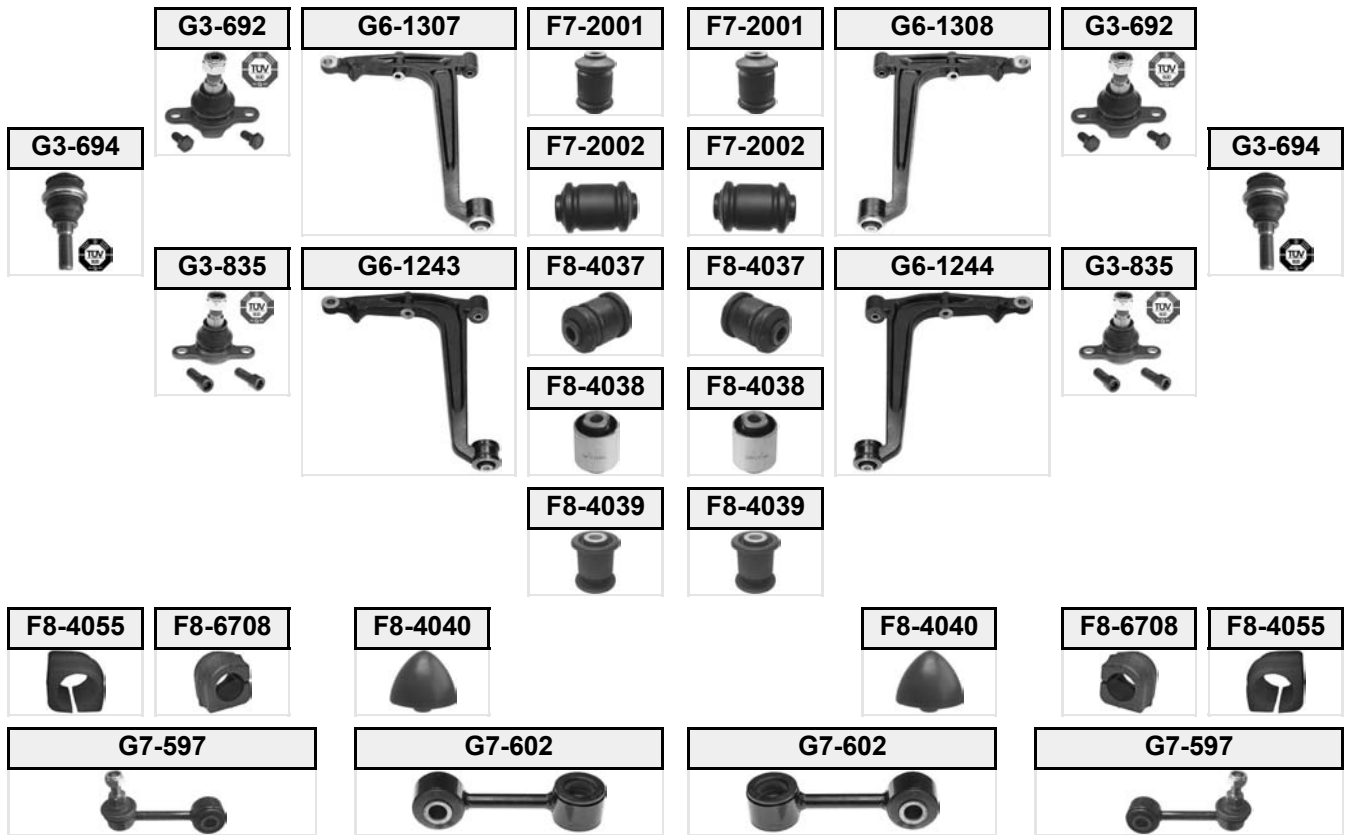

OPTIMAL®

VOLKSWAGEN

TRANSPORTER T4 / SYNCRO T4	70XB, 70XC, 7DB, 7DW	(09/1990 → 04/2003)
TRANSPORTER T4 / SYNCRO T4	70XA	(09/1990 → 04/2003)
TRANSPORTER T4 / SYNCRO T4	70XD	(09/1990 → 04/2003)

	ORIGINAL-NO			
F7-2001	701407087			
F7-2002	701407183			→ 12/1996; Ch. → 70T199999
F8-4037	701407077			
F8-4038	7D0407140			Ch. 70M083343 →
F8-4039	7D0407183			05/1996 →; Ch. 70V000001 →
F8-4040	701407303			
F8-4055	701411041			→ 12/1995; Ch. → 70T199999
F8-6708	7D1411041			
G3-692	701407361B	20,5	M16x1,50	→ 12/1996; Ch. → 70T199999
G3-694	701407187	18	M16x1,50	
G3-835	7D0407361	20,2		Ch. 70S000001 →
G6-1243	7D0407151A	19,95		01/1996 →; Ch. 70T200000 →; Cast Steel
G6-1244	7D0407152A	19,95		01/1996 →; Ch. 70T200000 →; Cast Steel
G6-1307	701407151A	19,95		→ 12/1995; Ch. 70M083343 → 70T199000; Cast Steel
G6-1308	701407152A	19,95		→ 12/1995; Ch. 70M083343 → 70T199000; Cast Steel
G7-597	701411049B			
G7-602	701411049			

Alle in diesem Katalog genannten Original-Nummern der Kfz-Hersteller sind ausschließlich zu Vergleichszwecken bestimmt und dürfen in Rechnungen an Wagenbesitzer nicht verwendet werden.
All original numbers from automobile manufacturers listed in this catalogue are for comparison purposes only and may not be used in invoices to car owners.
Nachdruck, auch auszugsweise, nur mit unserer schriftlichen Genehmigung gestattet. - Full or partial reproduction only permitted with our approval.