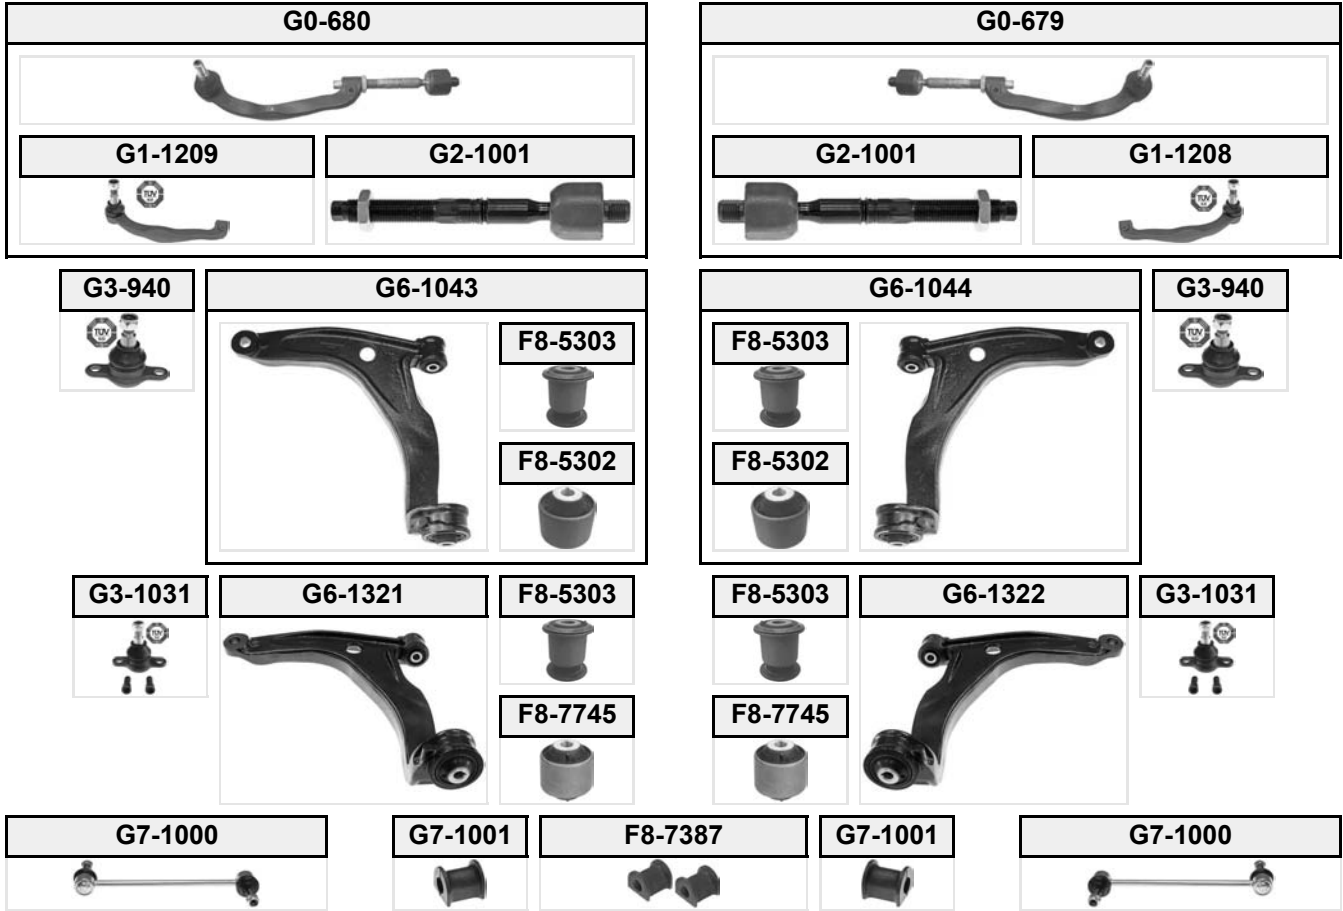

TRANSPORTER T5 / MULTIVAN T5

7_

(04/2003 →)

(1) Axle load[kg]: 1680; for PR: 2MR; For increased payload

(2) for PR: 0E0, 0E1, 0E2, 0WR, 1BH, 1BH + 0WQ, 2MQ, 2MR, 2MT, 2MU; for special vehicles
For increased payload

(3) for PR: 0E0, 0E1, 0E2, 0WR, 1BH, 1BH + 0WQ, 2MQ, 2MR, 2MT, 2MU; Cast Steel; for special vehicles
For increased payload

		ORIGINAL-NO			
F8-5302		7H0407182A			
F8-5303		7H0407183			
F8-7387		7H5411313A			
F8-7745		7H0407182			(1)
G0-679		7H0419804C			
G0-680		7H0419803C			
G1-1208		7H0422818B	16,7	M16x1,50	
G1-1209		7H0422817B	16,7	M16x1,50	
G2-1001		7H0419804C-KIT			
G3-1031		7H8407361A	18,2	M14x1,50	(2)
G3-940		7E0407361	18,1	M14x1,50	
G6-1043		7H0407151E			
G6-1044		7H0407152E			
G6-1321		7H8407151B			(3)
G6-1322		7H8407152B			(3)
G7-1000		7H5411317			
G7-1001		7H0411313