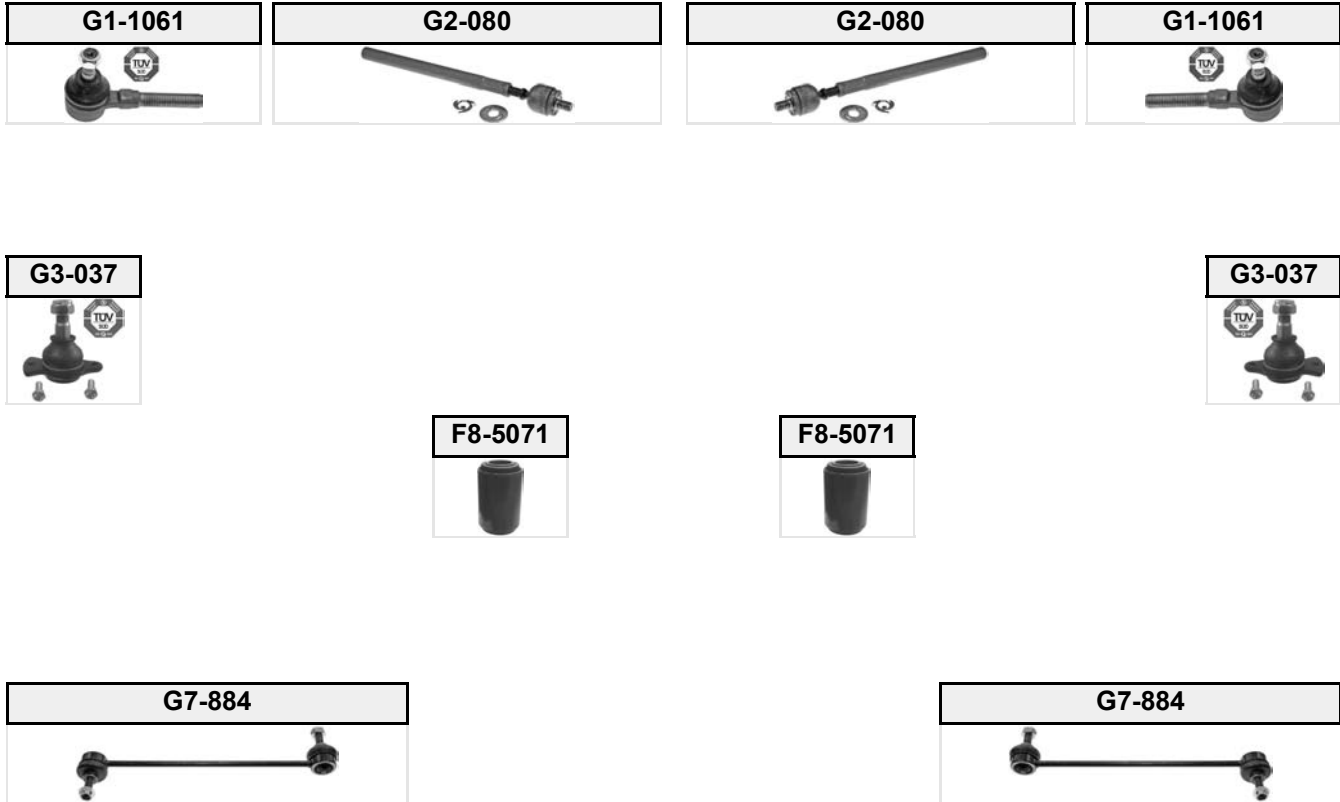

TRAFIC I

T1, T2, T3; T4, T5, T6; P6

(03/1980 → 04/1989)

	ORIGINAL-NO			
F8-5071	7701349064			
G1-1061	7701461770	11,5	M14x1,50	
G2-080	7701463035PART		M14x1,50	
G3-037	7701461667	18		
G7-884	8200002870