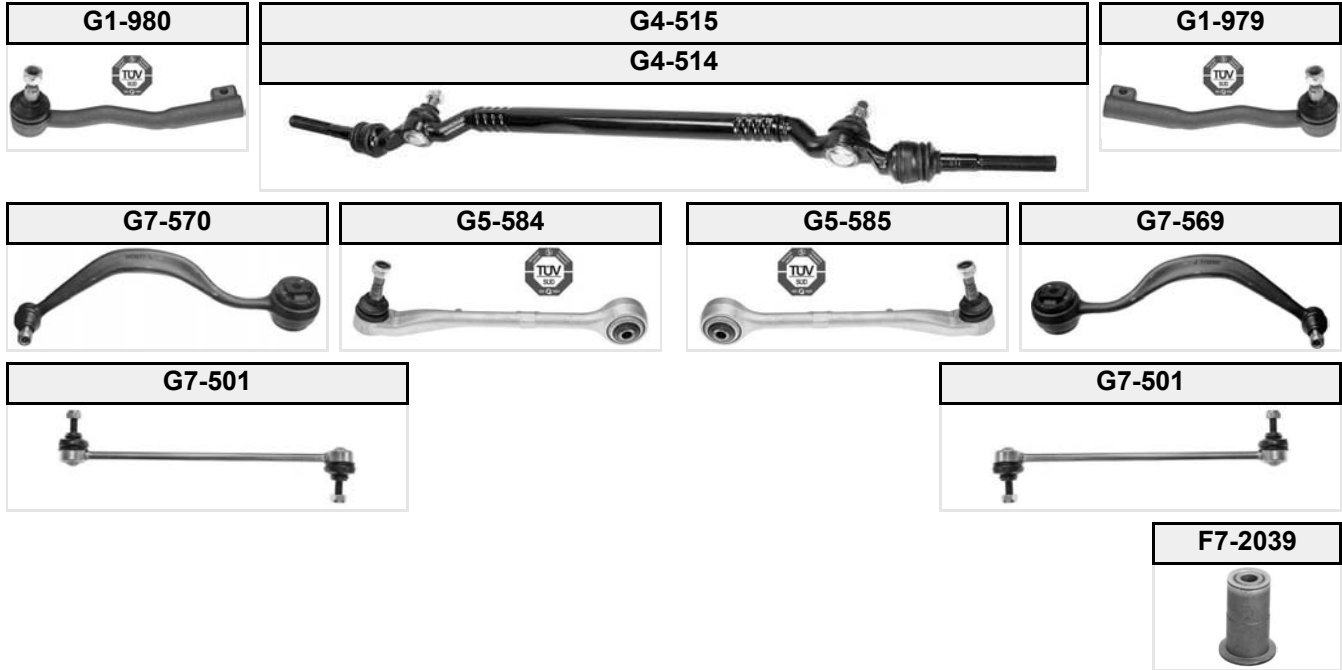

7 SERIE E38

(10/1994 → 11/2001)

	ORIGINAL-NO			
F7-2039	32211136452			
G1-979	32211141346	14,6	M16x1,50	
G1-980	32211141345	14,6	M16x1,50	
G4-514	32211096057			LHD
G4-515	32211096058	14,6	M12x1,50; M16x1,50	RHD
G5-584	31121142087	14,2	M14x1,50	Aluminium; lower
G5-585	31121142088	14,2	M14x1,50	Aluminium; lower
G7-501	31351091496			LHD
G7-569	31121141724	16,3		Steel
G7-570	31121141723	16,3		Steel

Alle in diesem Katalog genannten Original-Nummern der Kfz-Hersteller sind ausschließlich zu Vergleichszwecken bestimmt und dürfen in Rechnungen an Wagenbesitzer nicht verwendet werden.
All original numbers from automobile manufacturers listed in this catalogue are for comparison purposes only and may not be used in invoices to car owners.
Nachdruck, auch auszugsweise, nur mit unserer schriftlichen Genehmigung gestattet. - Full or partial reproduction only permitted with our approval.