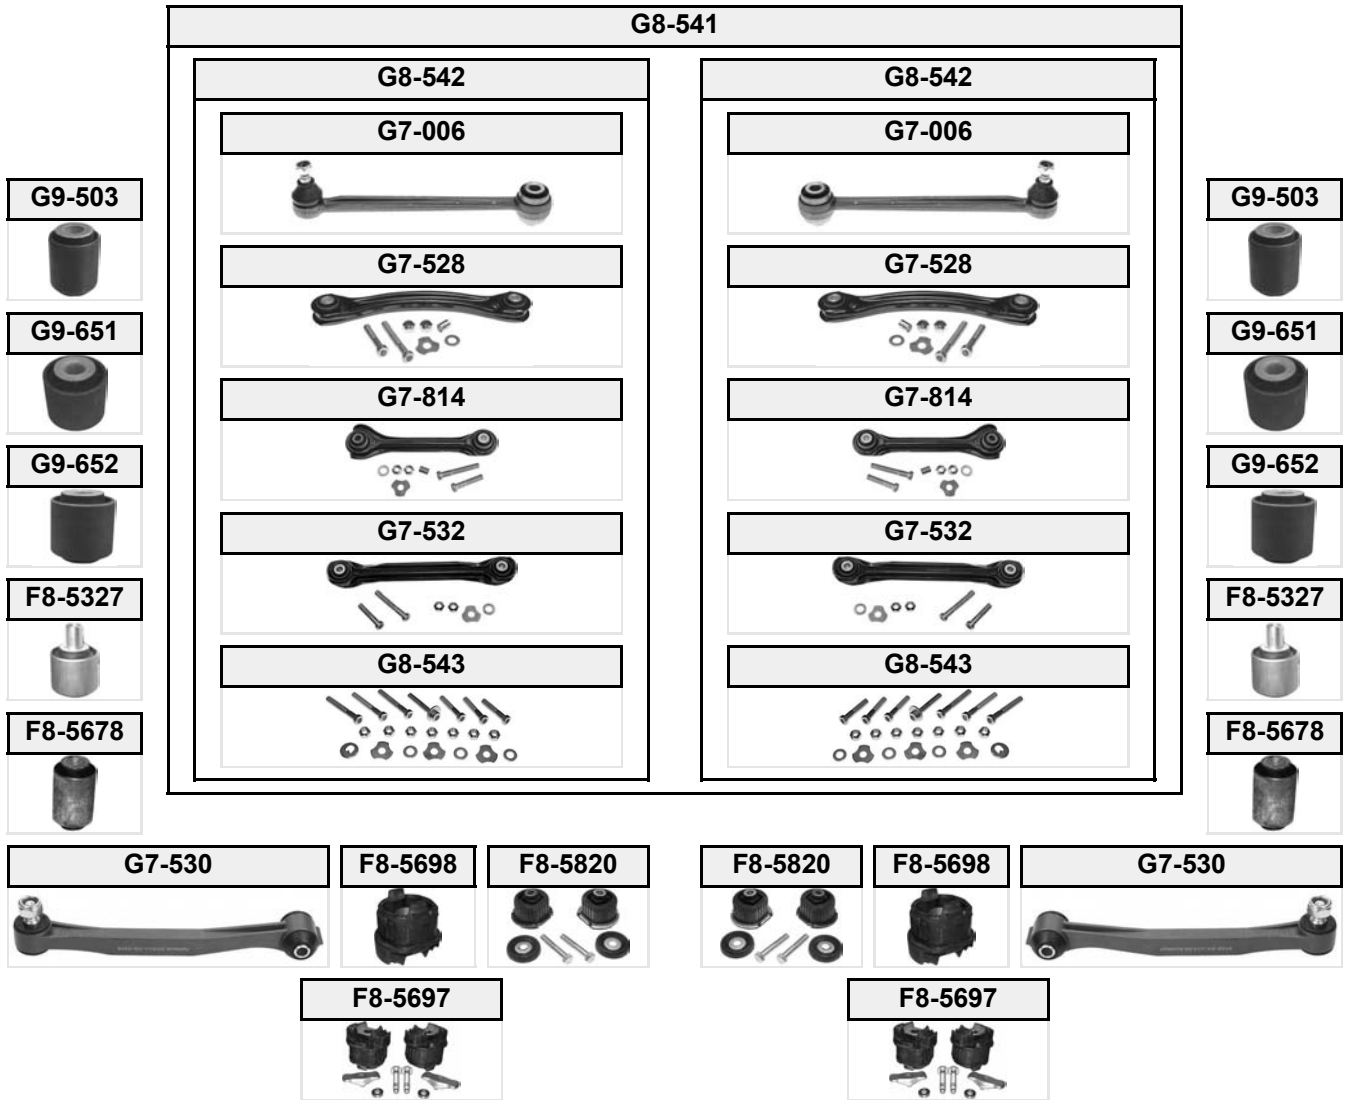

SLK

R170

(04/1996 → 04/2004)

	ORIGINAL-NO			
F8-5327	1243523565			
F8-5678	2023520165			
F8-5697	2013512842			Set (F8-5698x2)
F8-5698	2023510842			
F8-5820	1243508608			
G7-006	2103500653	11,35	M10x1,25	Cast Steel
G7-528	524242168			Sheet Steel; upper
G7-530	1243200289			
G7-532	2103503806			Ch. → F698667; Sheet Steel; lower
G7-814	2103503306			Sheet Steel
G8-541	2103509999			Set (G7-006x2+G7-528x2+G7-532x2+G7-814x2+G8-543x2)
G8-542	2103509999-PART			Set (G7-532x1+G7-006x1+G7-814x1+G8-543x1+G7-528x1)
G8-543	2103509999-PART			
G9-503	2013528865			
G9-651	1243529065			
G9-652	1243528665