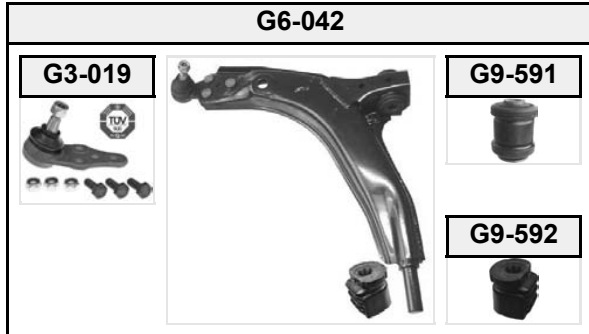

ORIGINAL-NO			
G3-019		90140407	13,5	M12x1,50	
G6-041		90375506			
G6-042		90375505			
G9-591		90335966			
G9-592		90235040