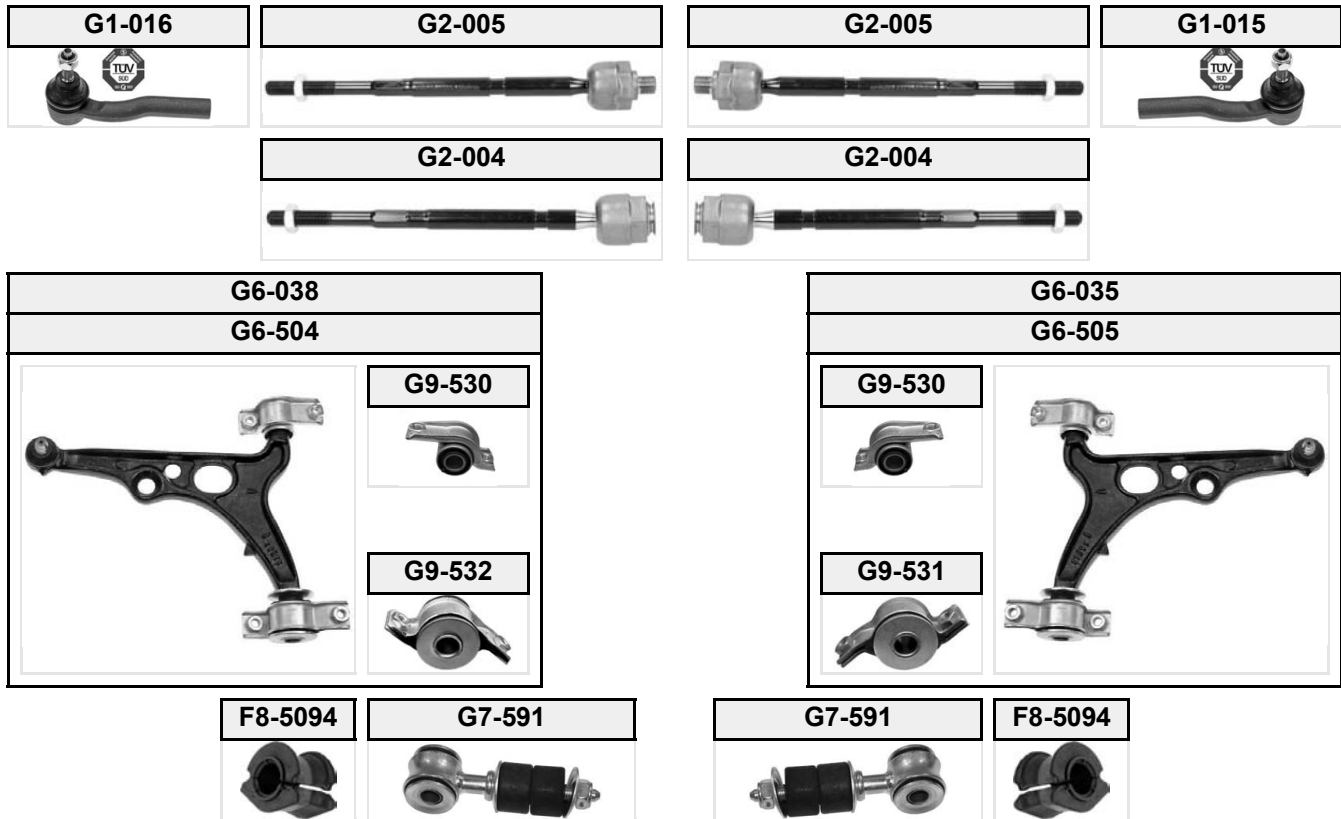

TEMPRA

159

(03/1990 → 12/1998)

		ORIGINAL-NO			
F8-5094		7760424			
G1-015		9947438	12	M12x1,50	
G1-016		7591216	12	M12x1,50	
G2-004		7633721		M12x1,50	MS; L=275 mm
G2-005		9941625		M12x1,50	PS; L=265 mm
G6-035		7601062	15		→ 07/1990
G6-038		93501180	15		→ 07/1990
G6-504		46423822	17		07/1990 →
G6-505		82461082	17		07/1990 →
G7-591		7601647		M10x1,25	Steel; L=98,5 mm
G9-530		7601064			
G9-531		7601068			
G9-532		7601065			