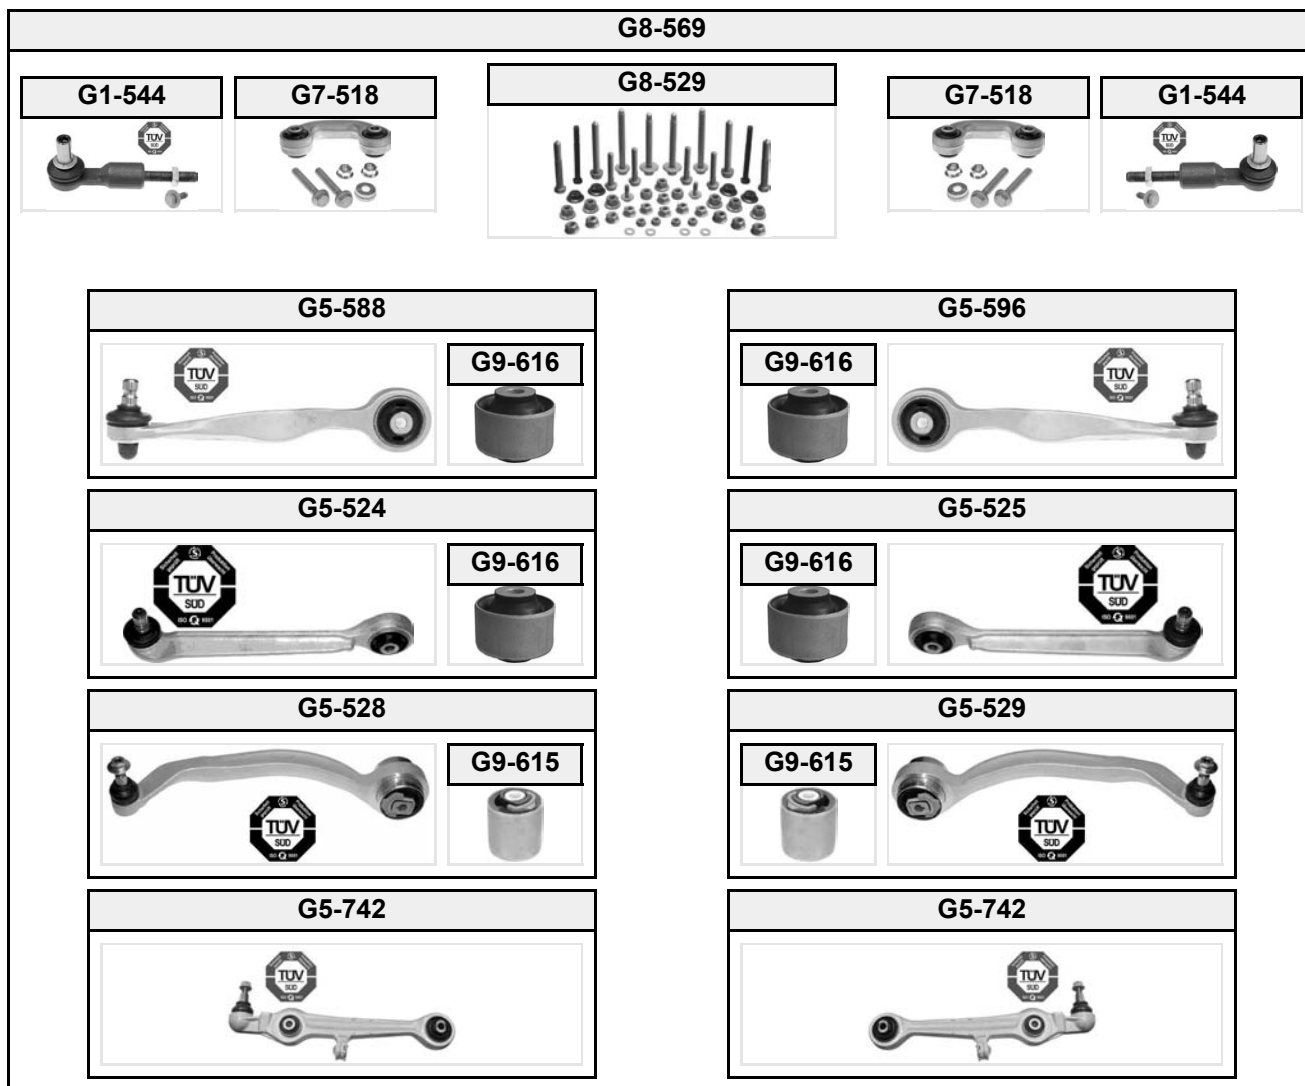

ORIGINAL-NO			
G1-544		8E0419811B	17,45	M14x1,50	
G5-524		8D0407505K	16		
G5-525		8D0407506K	15,9		
G5-528		4D0407693N	15,4		
G5-529		4D0407694E	15,4		
G5-588		4D0407509J	16		
G5-596		4D0407510J	16		
G5-742		4B3407151E	16,3		
G7-518		8D0411317D			
G8-529		8D0498998PART			
G8-569		4B3498998			Ch. → 3U-69116637, 3U-6A300290
G9-615		4D0407183Q			
G9-616		4D0407515C