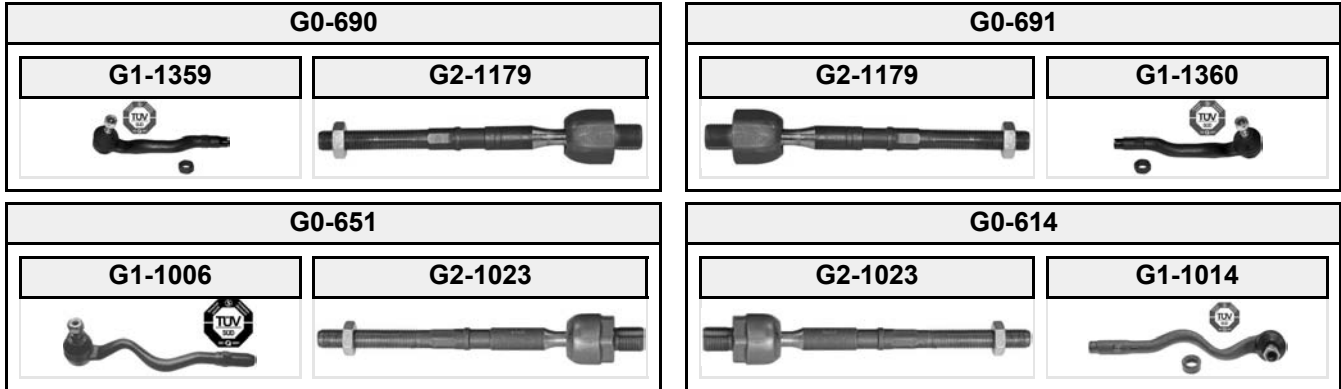

OPTIMAL®

BMW

3 SERIE E46		(02/1998 → 04/2005)
3 SERIE E46	CABRIO	(02/1998 → 10/2007)
3 SERIE E46	COUPE	(04/1999 →)
3 SERIE E46	COMPACT	(06/2001 → 02/2005)
3 SERIE E46	TOURING	(10/1999 → 02/2005)

	ORIGINAL-NO			
G0-614	32211096898			09/1998 →
G0-651	32106777503	15		09/1998 →
G0-690	32216751039			xi, xd
G0-691	32106774319			xi, xd
G1-1006	32106774220	14,6	M14x1,50	
G1-1014	32106774221	14,6	M14x1,50	
G1-1359	32216751041			xi, xd
G1-1360	32216751042	14,8		xi, xd
G2-1023	32111096897PART		M18x1,50; M14x1,50	
G2-1179	32216751040-PART		M18x1,50; M14x1,50	xi, xd

Alle in diesem Katalog genannten Original-Nummern der Kfz-Hersteller sind ausschließlich zu Vergleichszwecken bestimmt und dürfen in Rechnungen an Wagenbesitzer nicht verwendet werden.
All original numbers from automobile manufacturers listed in this catalogue are for comparison purposes only and may not be used in invoices to car owners.
Nachdruck, auch auszugsweise, nur mit unserer schriftlichen Genehmigung gestattet. - Full or partial reproduction only permitted with our approval.