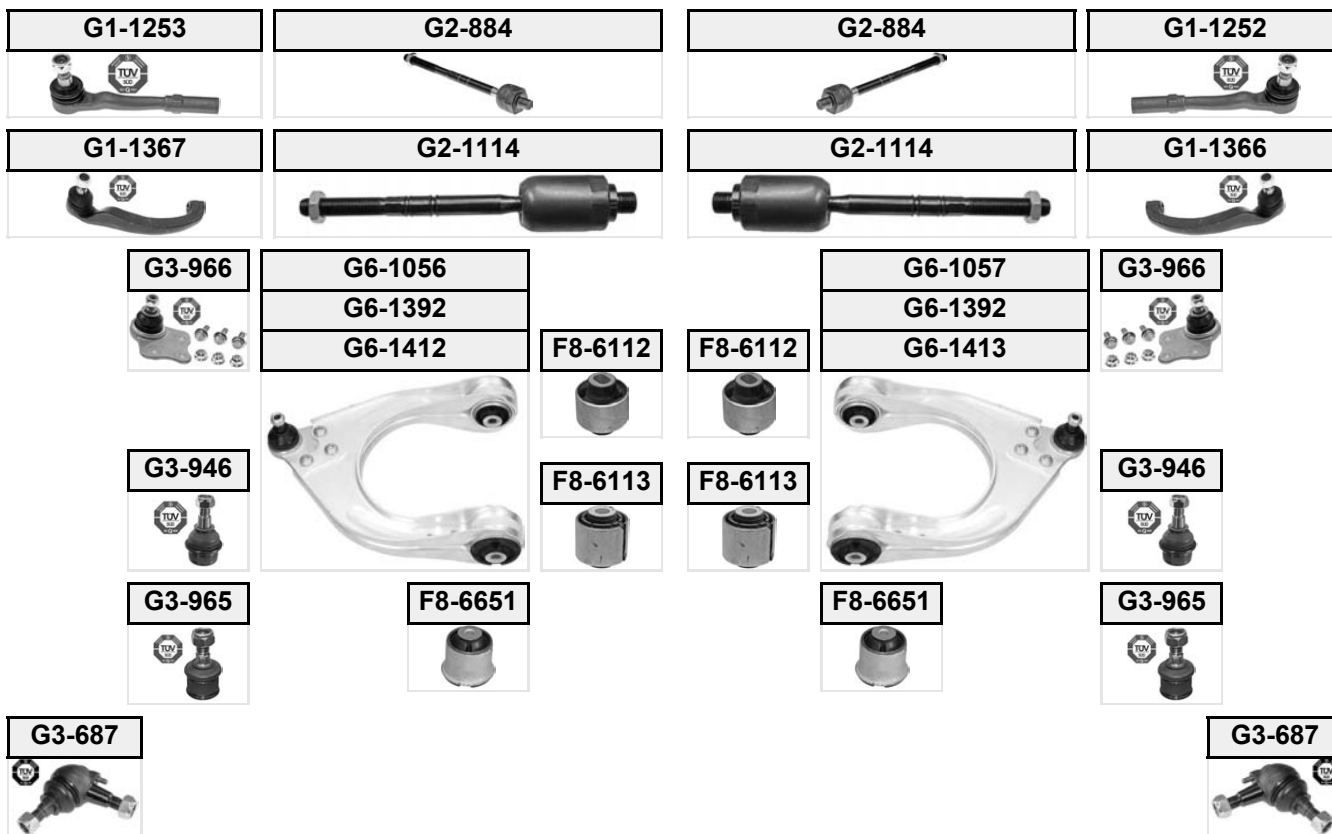

E-CLASS

W211

(03/2002 → 03/2009)

E-CLASS T-MODEL

S211

(03/2003 → 07/2009)

	ORIGINAL-NO			
F8-6112	2113332514			
F8-6113	2113331914			d=14 mm
F8-6651	2113332214			
G1-1252	2113302203	16,6	M14x1,50	
G1-1253	2113302703	16,6		
G1-1366	2203381315	16,6		4-Matic
G1-1367	2203381415	16,6		4-Matic
G2-1114	2113380015		M16x1,50; M14x1,50	4-Matic
G2-884	2303380015		M16x1,50; M14x1,50	not for 4-Matic
G3-687	2103300035	16	M14x1,50	only 4-matic
G3-946	2203330727	17	M14x1,50	lower, front
G3-965	2113230068		M14x1,50	lower, rear
G3-966	0003301007			upper
G6-1056	2113308907	13		
G6-1057	2113309007	13		
G6-1392	2113300138			Aluminium; without ball joint
G6-1412	2193300107			Aluminium; Pre-assembled; with ball joint
G6-1413	2193300207			Aluminium; Pre-assembled; with ball joint