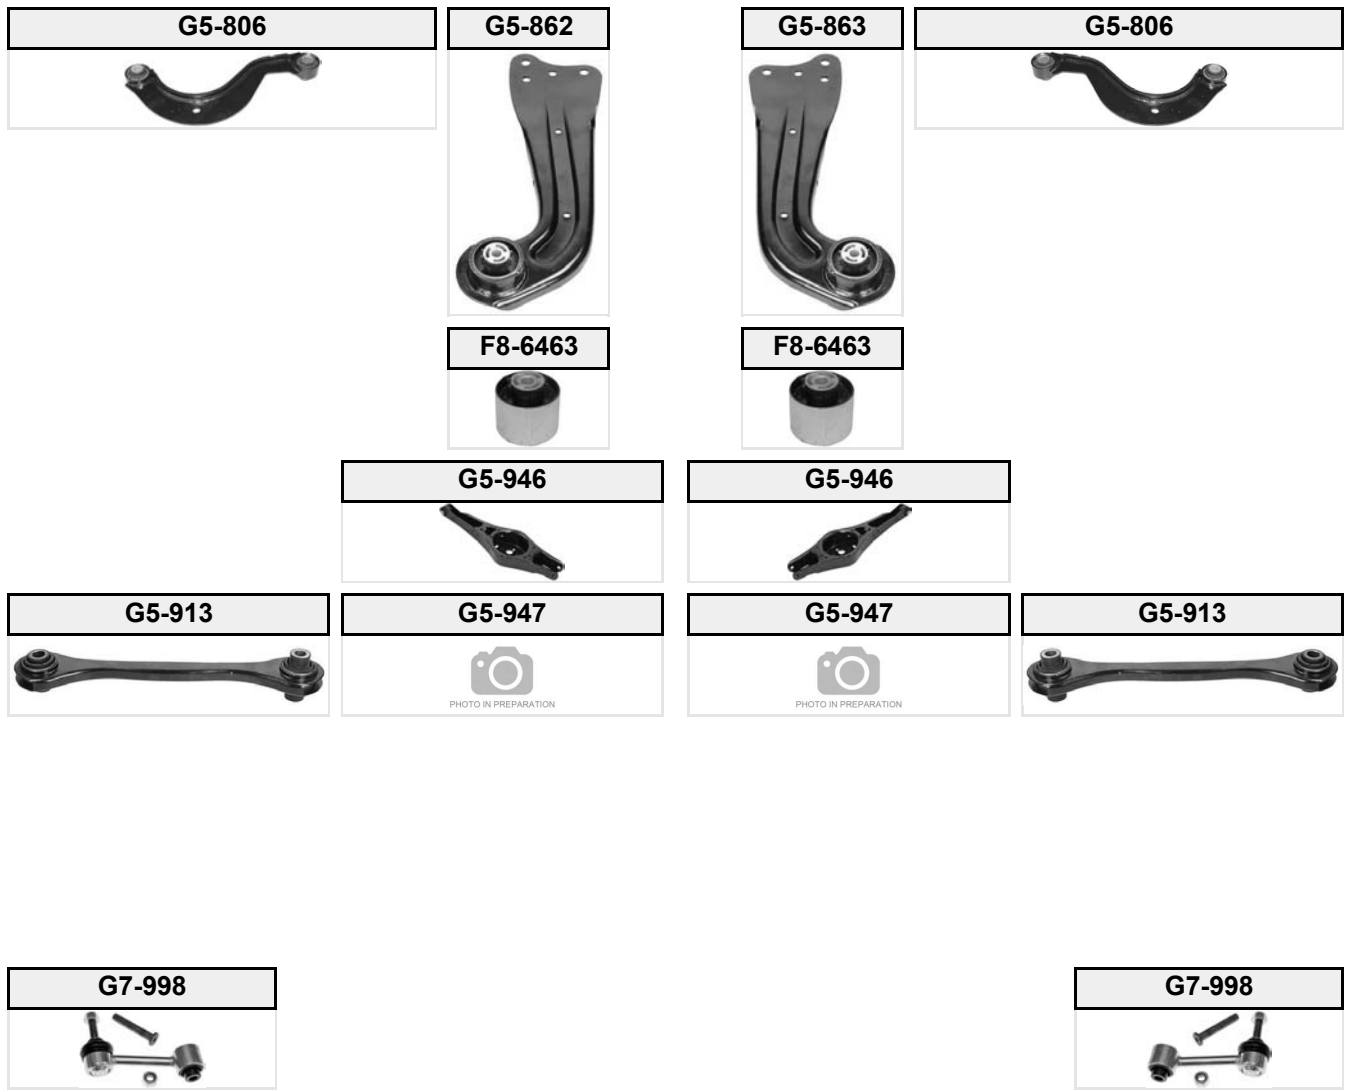

TT	8J3	(10/2006 →)
TT ROADSTER	8J9	(02/2007 →)

		ORIGINAL-NO			
G2-1150		8J0423810		M16x1,50	L=242 mm
G6-1347		1K0407151BC	15,4		Sheet Steel
G6-1348		1K0407152BC	15,4		Sheet Steel

TT	8J3	(10/2006 →)
TT ROADSTER	8J9	(02/2007 →)