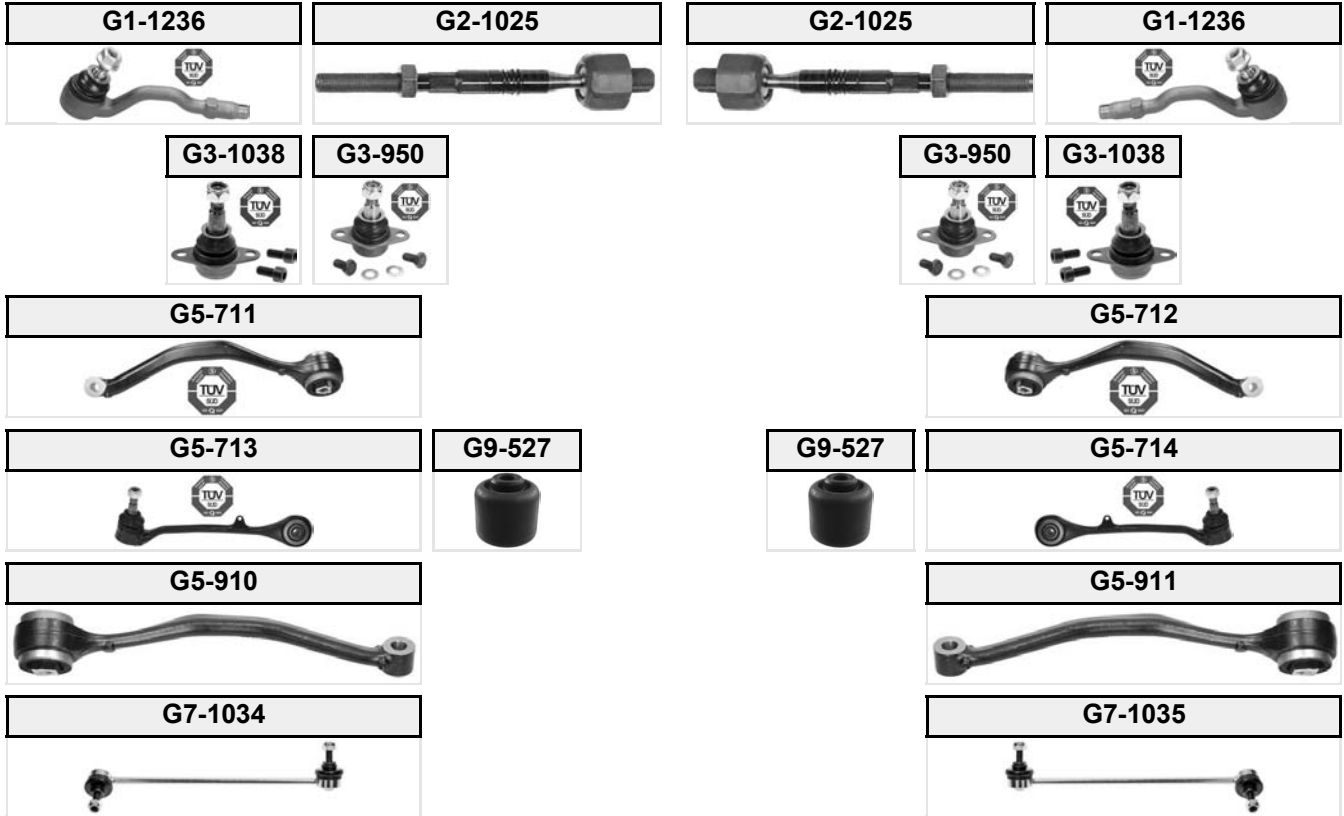

X3 SERIE E83

(01/2004 →)

(1) ›12/2006, for OE 31103443127, 31103443128, only with G5-910, G5-911 || 12/2006› all models

(2) › 12/2006, only with G3-1038, for OE 31103438623 || 12/2006 › all models

	ORIGINAL-NO			
G1-1236	32413413476	15,5	M14x1,50	
G2-1025	32103444999-PART		M18x1,50; M14x1,50	
G3-1038	31103438623	16,5	M14x1,50	(1)
G3-950	31103418341	17,7	M14x1,50	2.5 i, 3.0 d, 3.0 i
G5-711	31103412137	16,8		
G5-712	31103412138	16,8		
G5-713	31103451881			
G5-714	31103451882			
G5-910	31103443127			(2)
G5-911	31103443128			(2)
G7-1034	31303414299		M10x1,50	Steel
G7-1035	31303414300		M10x1,50	Steel
G9-527	31126767651			

Alle in diesem Katalog genannten Original-Nummern der Kfz-Hersteller sind ausschließlich zu Vergleichszwecken bestimmt und dürfen in Rechnungen an Wagenbesitzer nicht verwendet werden.
All original numbers from automobile manufacturers listed in this catalogue are for comparison purposes only and may not be used in invoices to car owners.
Nachdruck, auch auszugsweise, nur mit unserer schriftlichen Genehmigung gestattet. - Full or partial reproduction only permitted with our approval.