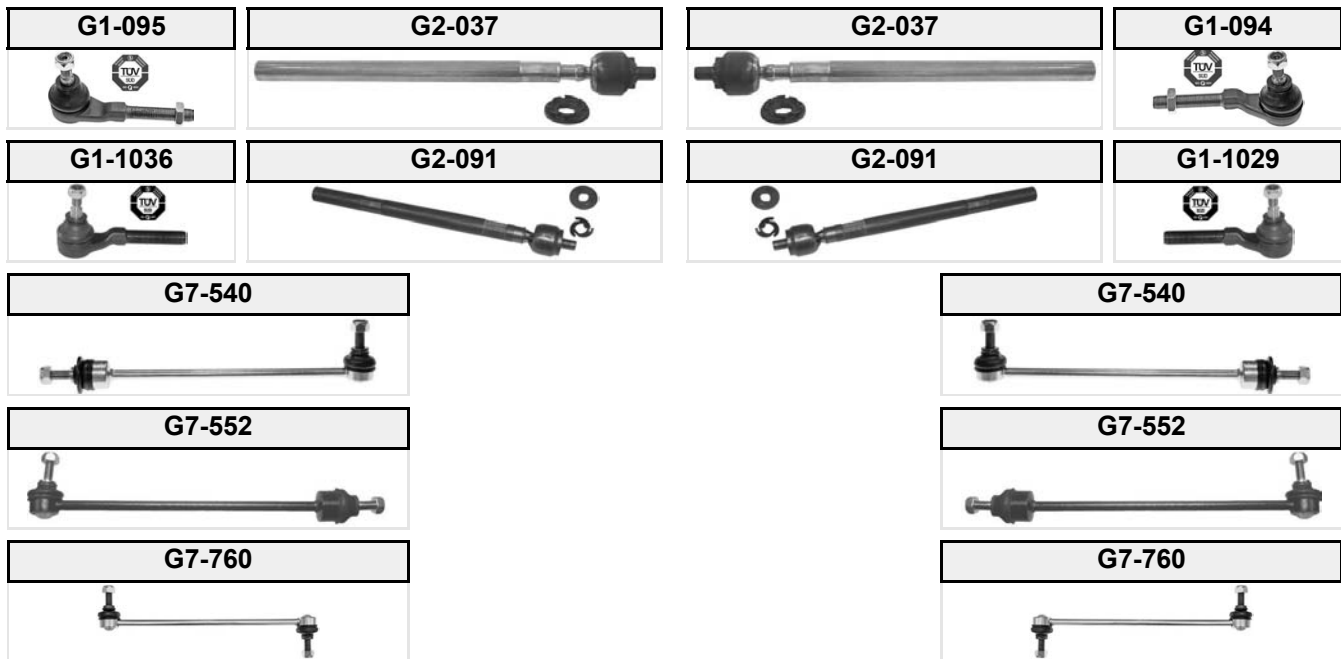

XANTIA

X1, X2

(03/1993 → 04/2003)

XANTIA BREAK

X1, X2

(06/1995 → 04/2003)

ORIGINAL-NO

	ORIGINAL-NO			
G1-094	9471007565	12	M14x1,50	
G1-095	9458084180	12	M14x1,50	
G1-1029	381744	11,9	M16x1,50	
G1-1036	381743	11,9	M16x1,50	
G2-037	96136394		M14x1,50; M12x1,00	
G2-091	3812A9		M16x1,50	
G7-540	9631583680		M12x1,75	
G7-552	96145457		M10x1,50	→ 12/1994; for OE: 96145457
G7-760	9632427480		M12x1,0	Ch. O08151 →