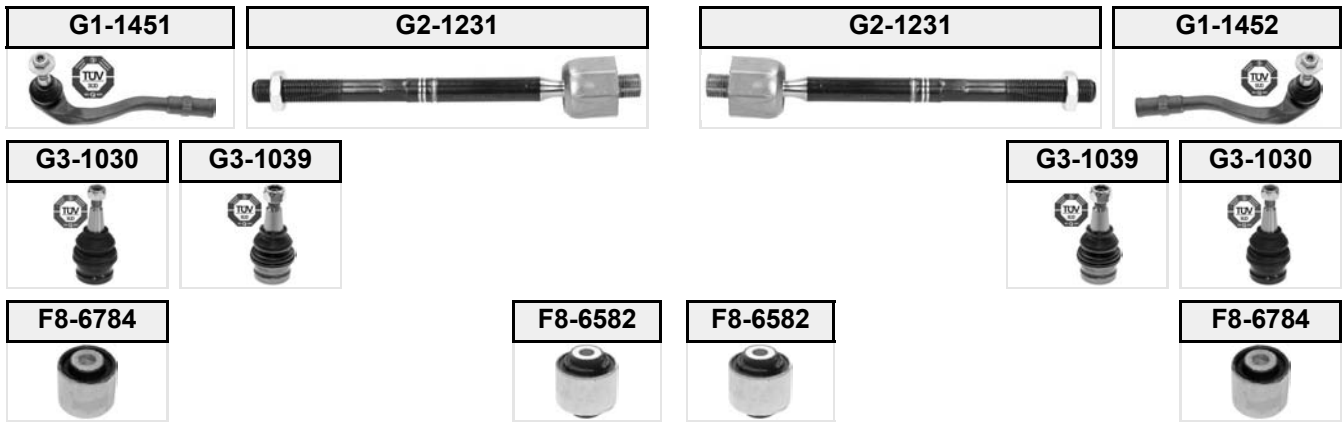

G7-1497

ORIGINAL-NO

	ORIGINAL-NO			
G5-923	8K0501529N			
G5-924	8K0501530N			
G5-925	8K0505323H			
G5-926	8K0505324H			
G7-1497	8K0505465G			Plastic

	ORIGINAL-NO			
F8-6582	8K0407182B			
F8-6784	4E0407181B			
G1-1451	4G0423811A	14,7	M16x1,50; M12x1,50	for PR: 1N8, QZ7; with servotronic steering
G1-1452	4G0423812A	14,7	M16x1,50; M12x1,50	for PR: 1N8, QZ7; with servotronic steering
G3-1039	4G0407689C	17,3	M14x1,50	
G5-914	8K0407151F			
G5-915	8K0407152F			
G5-948	4G0407693J			
G5-949	4G0407694J			
G7-1490	8K0411317D			not for PR: X4M, X5F; not for country Russia
G7-1491	4M0411317			for PR: X4M, X5F; for country Russia