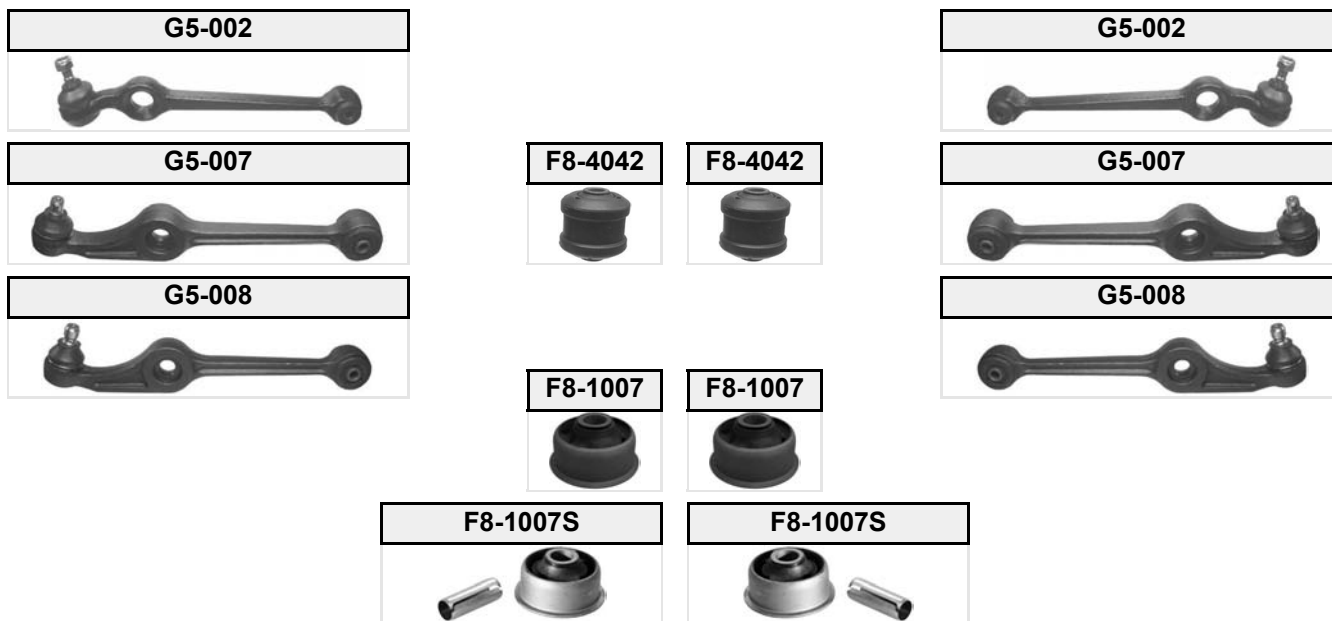

(01/1982 → 12/1986)

G1-014

G1-014

G5-002

G5-002

ORIGINAL-NO

G1-014	5958247	11,95	M12x1,50	
G5-002	4402361	13		

IBIZA I 021A (07/1986 → 06/1993)