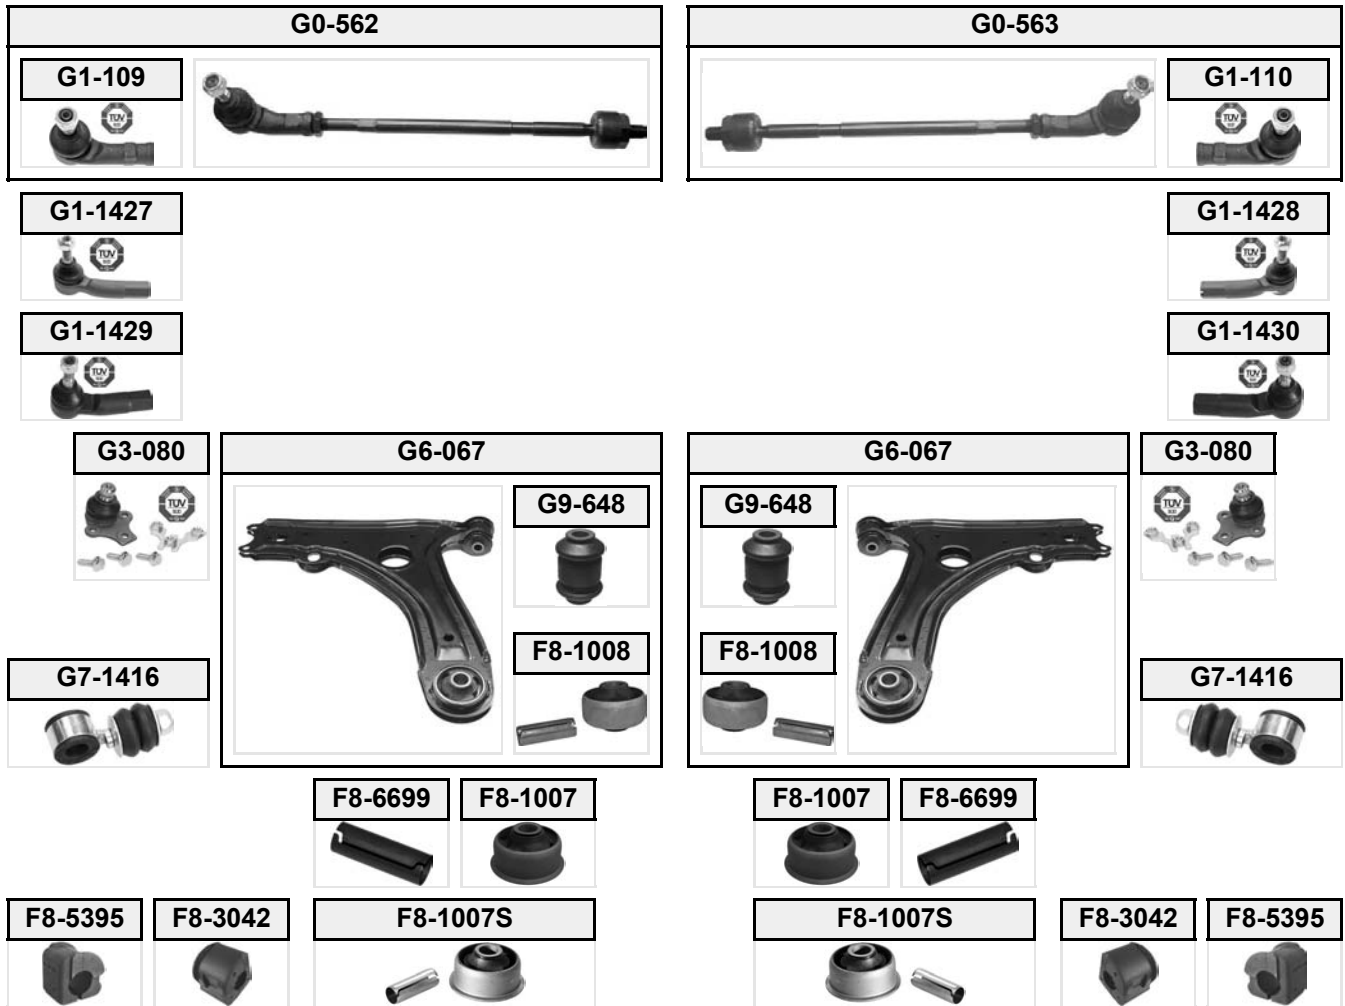

IBIZA III

6K1

(08/1999 → 02/2002)

	ORIGINAL-NO			
F8-1007	191407181B			
F8-1007S	191407181B			
F8-1008	357407181			
F8-3042	191411314			
F8-5395	1H0411314			Ch. 6K-X-430580 →
F8-6699	191407190A			
G0-562	6K0422803E	12,7		
G0-563	6K0422804E	12,7		
G1-109	3A0422811	12,8	M14x1,50	
G1-110	6N0419812	12,8	M14x1,50	
G1-1427	6E0419811	12,7	M12x1,50; M14x1,50	Ch. 6K-1-180000 →; SP; SP
G1-1428	6E0419812	12,7	M14x1,50; M12x1,50	Ch. 6K-1-180000 →; SP; SP
G1-1429	6K0422811	12,7	M12x1,50; M14x1,50	Ch. 6K-1-180000 →
G1-1430	6K0422812	12,7	M12x1,50; M14x1,50	Ch. 6K-1-180000 →
G3-080	357407365	19		
G6-067	191407151B			Only in connection with: F8-1008
G7-1416	6K0411315			
G9-648	357407182