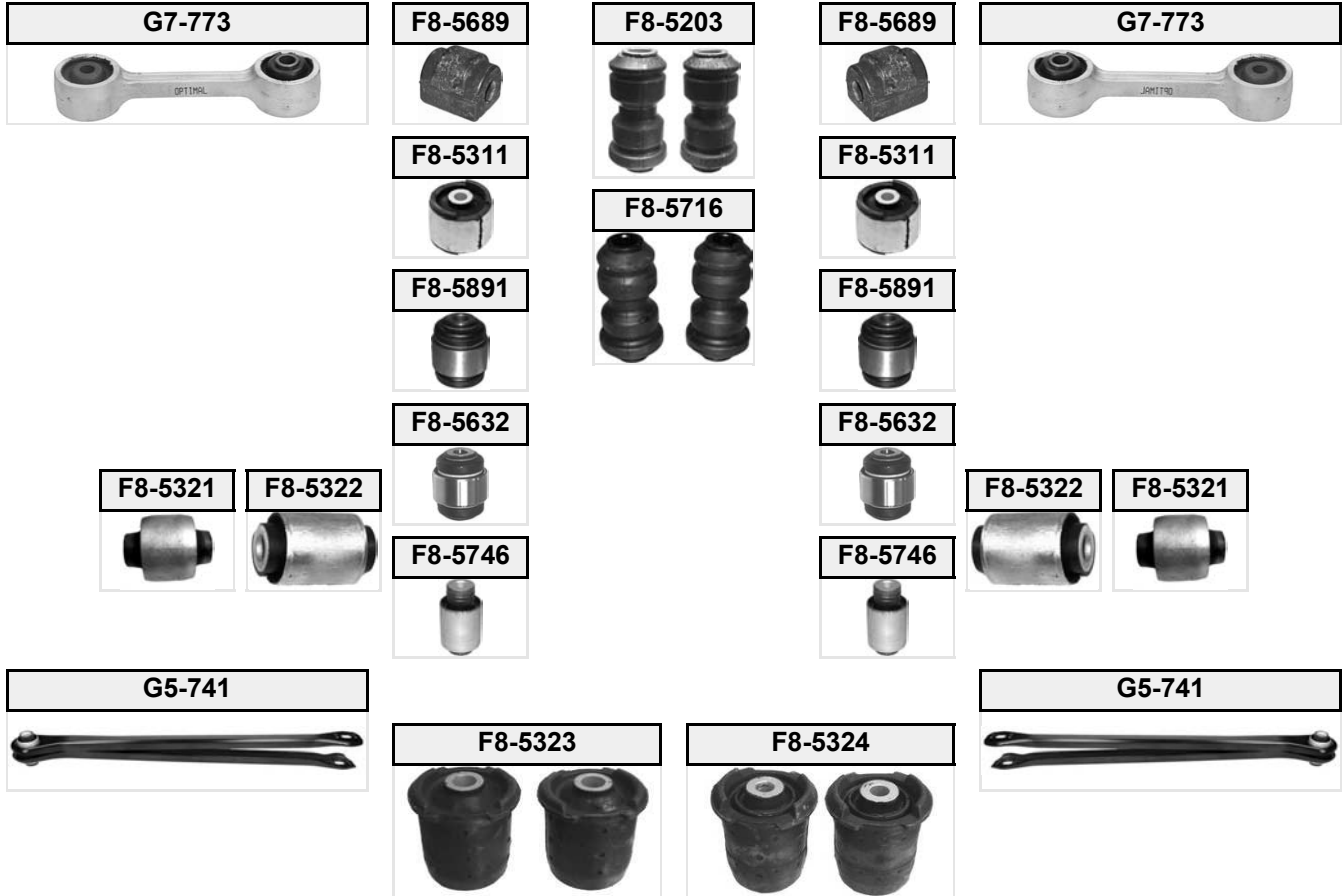

3 SERIE E36		(01/1990 → 02/1998)
3 SERIE E36	TOURING	(01/1995 → 10/1999)
3 SERIE E36	COUPÉ	(03/1992 → 04/1999)
3 SERIE E36	CABRIO	(03/1993 → 04/1999)
3 SERIE E36	COMPACT	(03/1994 → 08/2000)

	ORIGINAL-NO			
F8-5203	33329058822			316 i, 318 tds, 318 t Compact
F8-5311	33326770786			
F8-5321	33326771828			
F8-5322	33326770824			
F8-5323	33319059300			
F8-5324	33319059301			
F8-5632	33326775551			
F8-5689	33551131155			
F8-5716	33329061945			only Compact
F8-5746	33321092247			
F8-5891	33326775551			
G5-741	33321092237			
G7-773	33551126932			

Alle in diesem Katalog genannten Original-Nummern der Kfz-Hersteller sind ausschließlich zu Vergleichszwecken bestimmt und dürfen in Rechnungen an Wagenbesitzer nicht verwendet werden.
All original numbers from automobile manufacturers listed in this catalogue are for comparison purposes only and may not be used in invoices to car owners.
Nachdruck, auch auszugsweise, nur mit unserer schriftlichen Genehmigung gestattet. - Full or partial reproduction only permitted with our approval.