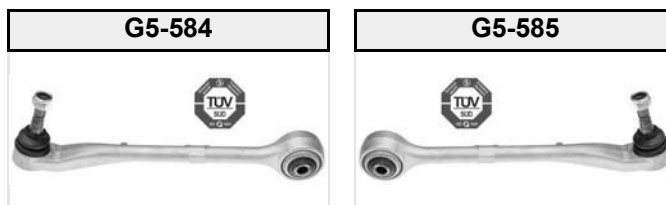

G1-308

G1-228

G1-308

ORIGINAL-NO

G1-228	32211135820	12,7	M14x1,50
G1-308	32211135819	12,7	M14x1,50 LHT

B12

E38

(12/1995 → 07/2001)