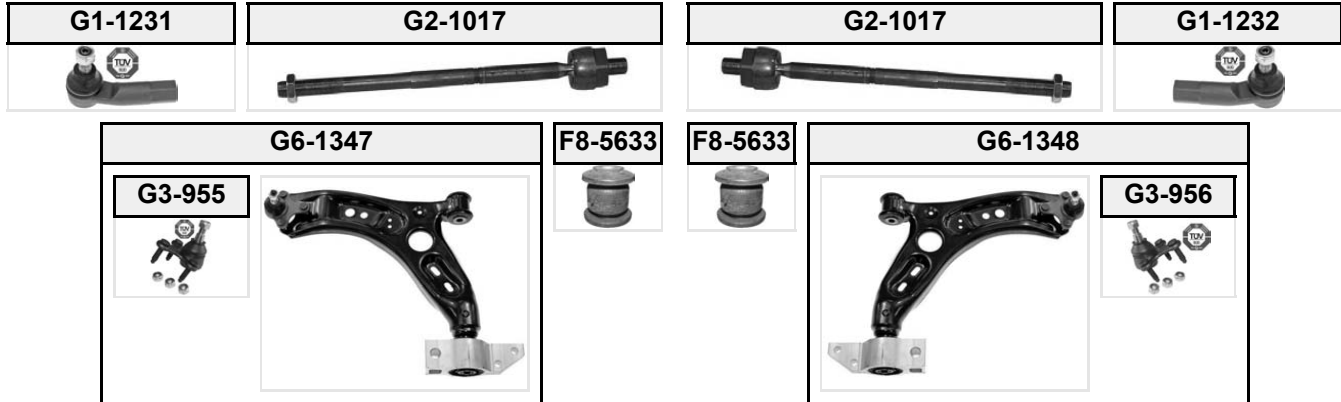

TOURAN

1T3

(05/2010 →)

	ORIGINAL-NO				
F8-5633	1K0407182				
G1-1231	1K0423811E	13,3	M16x1,50; M12x1,50		
G1-1232	1K0423812E	13,3	M12x1,50; M16x1,50		
G2-1017	1K0423810A		M16x1,50	with electric power steering	
G3-955	1K0407365E				
G3-956	1K0407366E				
G6-1347	1K0407151BC	15,4			
G6-1348	1K0407152BC	15,4			

Alle in diesem Katalog genannten Original-Nummern der Kfz-Hersteller sind ausschließlich zu Vergleichszwecken bestimmt und dürfen in Rechnungen an Wagenbesitzer nicht verwendet werden.
All original numbers from automobile manufacturers listed in this catalogue are for comparison purposes only and may not be used in invoices to car owners.
Nachdruck, auch auszugsweise, nur mit unserer schriftlichen Genehmigung gestattet. - Full or partial reproduction only permitted with our approval.