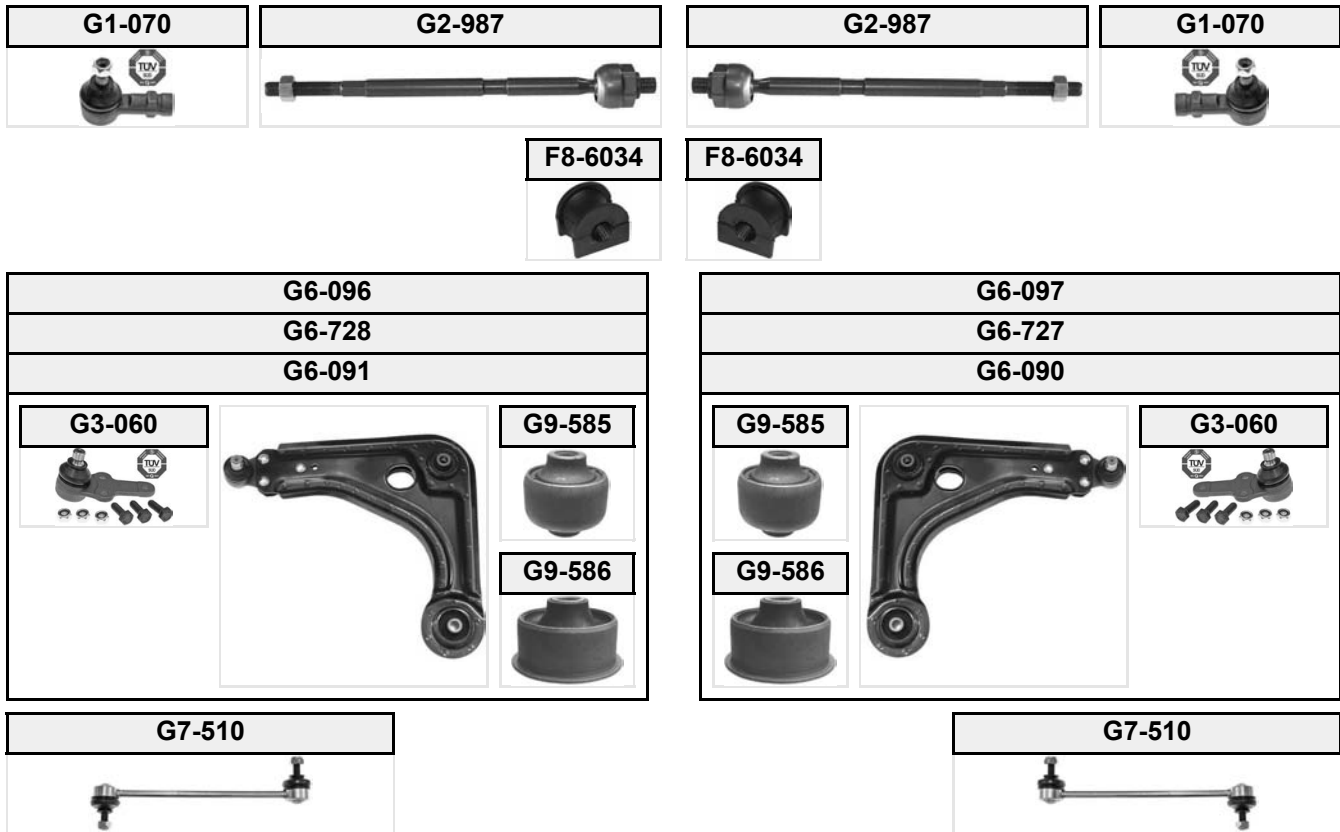

FIESTA III

(01/1994 → 08/1995)

	ORIGINAL-NO			
F8-6034	7102392			
G1-070	94FX3270AA	12		01/1994 →
G2-987	6790700		1/2"x20,00 UNF; M14x1,	03/1992 →
G3-060	1047797	17,5		01/1994 →; for OE: 7152272
G6-090	94FB3042BA	17,5		01/1994 →; for OE: 7152272; PS
G6-091	7152272	17,5		01/1994 →; for OE: 7152272; PS
G6-096	7152269	17,5		for OE: 1054988
G6-097	7152271	17,5		for OE: 1054988
G6-727	7152269			MS
G6-728	7152271			MS
G7-510	89FB3B438A1E		M10x1,25	
G9-585	89FB3063AD			
G9-586	91AB3A262AA