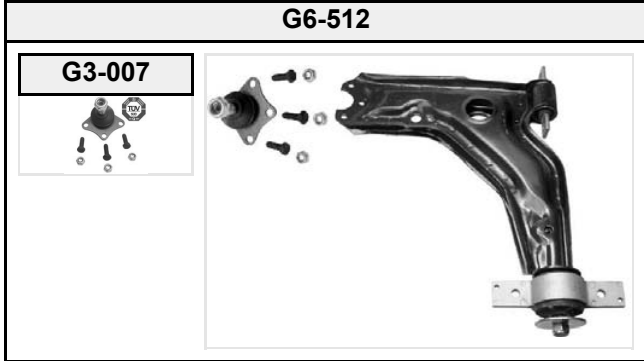

CROMA

154

(02/1985 → 12/1996)

	ORIGINAL-NO			
G1-021	82387676	12,6	M14x1,50	05/1986 →; MS
G1-022	9939556	12,6	M12x1,50	→ 04/1986; for OE: 9939556; MS
G2-505	9940260		M14x1,50	05/1986 →; for OE: 9940260; L=265 mm
G3-007	82446499	13	M12x1,25	for OE: 82398170
G6-511	82406868	13		for OE: 82406868
G6-512	82406867	13		for OE: 82406867
G7-708	60570365			