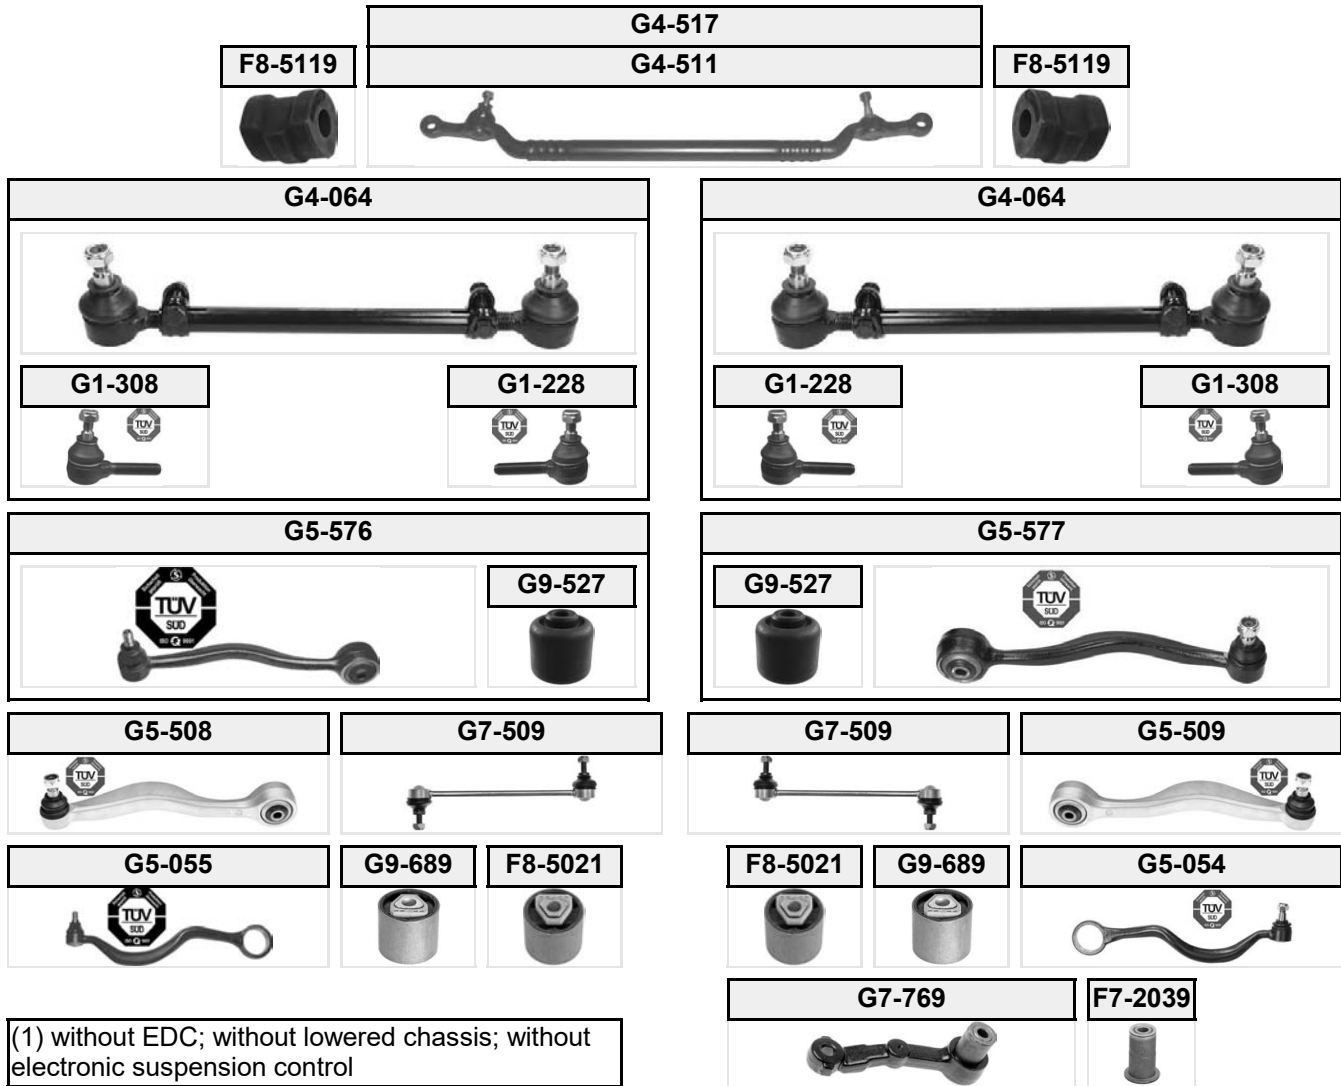

7 SERIE E32

(09/1986 → 04/1994)

(1) without EDC; without lowered chassis; without electronic suspension control

	ORIGINAL-NO			
F7-2039	32211136452			09/1986 →
F8-5021	31121136607			Colour Coding: Green
F8-5119	31351131621			(1)
G1-228	32211135820	12,7	M14x1,50	
G1-308	32211135819	12,7	M14x1,50 LHT	
G4-064	32211135668			L=280 mm
G4-511	32211138851	14		RHD; L=540 mm
G4-517	32211130655	12,7		LHD; L=535 mm
G5-054	31121140000	16,45		
G5-055	31121130597	16,45		
G5-508	31121139987			Aluminium
G5-509	31121133238	16,5		Aluminium
G5-576	31121139991	16,45	M14x1,50	
G5-577	31121139992	16,45	M14x1,50	
G7-509	31351128050			
G7-769	32211136450	12,2	M6x1,00	for OE: 31351134582
G9-527	31126767651			
G9-689	31121139456			Colour Coding: White/Brown