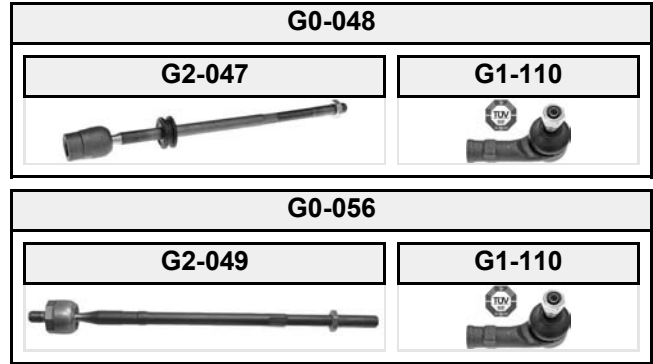

CORRADO

53i

(08/1987 → 12/1995)

		ORIGINAL-NO			
F8-3042		191411314			
G0-048		191419804	12,8		MS
G0-049		191419803	12,8		MS
G0-052		191422803A	12,8		PS
G0-056		1H0422804A	12,8		PS
G1-109		191419811	12,8	M14x1,50	
G1-110		191419812	12,8	M14x1,50	
G2-047		191419803/4-PART		M14x1,50	MS
G2-048		191422803A/4A-PART		M14x1,50	MS