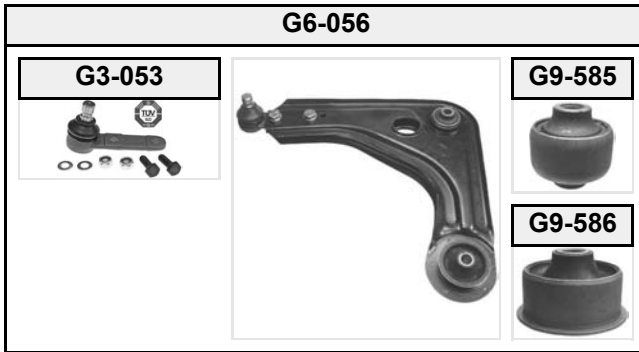

FIESTA III

(05/1989 → 01/1994)

	ORIGINAL-NO			
F8-6034	7102392			
G1-069	6128814	11,4		→ 01/1994
G2-085	1659374			→ 03/1992; for OE: 1659374
G2-987	6790700		1/2"x20,00 UNF; M14x1,	03/1992 →
G7-510	89FB3B438A1E		M10x1,25	