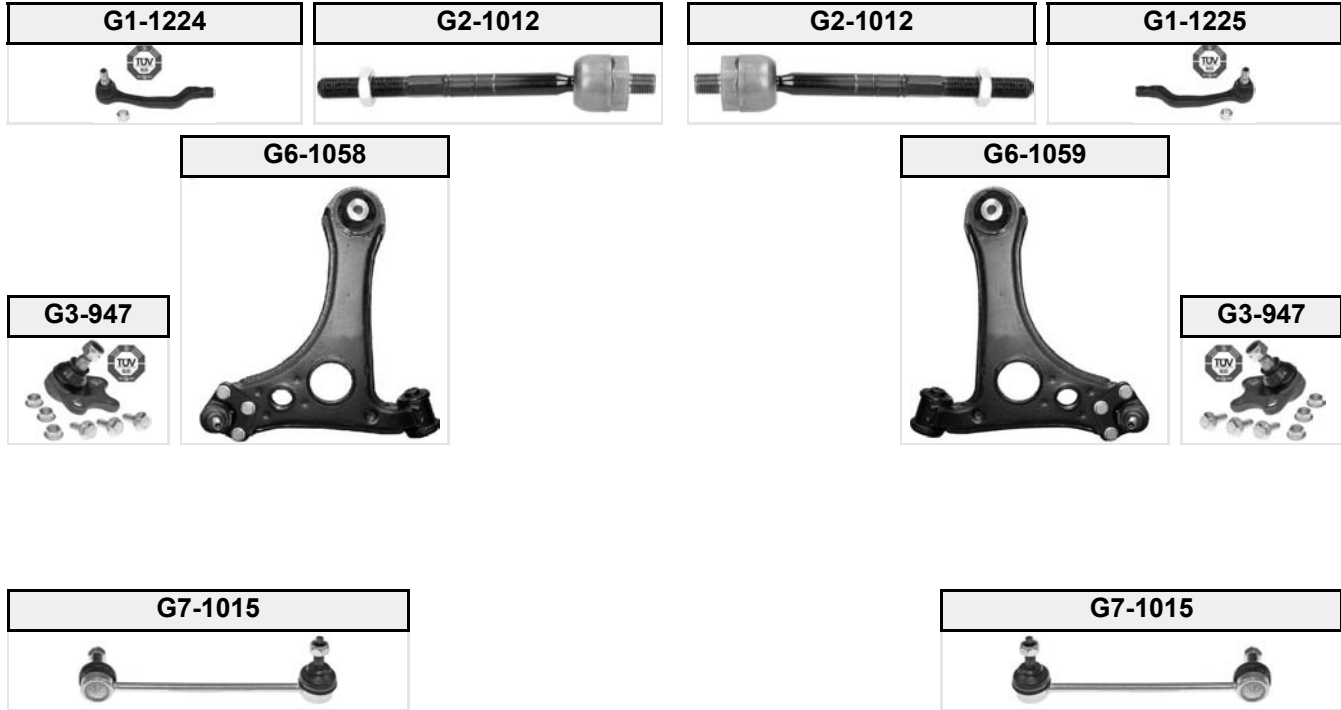

VANEO

414

(01/2002 → 07/2005)

	ORIGINAL-NO			
G1-1224	4143330235	16,5	M14x1,50	
G1-1225	4144600105	16,5	M14x1,50	
G2-1012	4143300035		M14x1,50	
G3-947	4143330227	15,45	M14x1,50	
G6-1058	4143300507	15,45	M14x1,50	
G6-1059	4143300607	15,45	M14x1,50	
G7-1015	4143200289			

Alle in diesem Katalog genannten Original-Nummern der Kfz-Hersteller sind ausschließlich zu Vergleichszwecken bestimmt und dürfen in Rechnungen an Wagenbesitzer nicht verwendet werden.
All original numbers from automobile manufacturers listed in this catalogue are for comparison purposes only and may not be used in invoices to car owners.
Nachdruck, auch auszugsweise, nur mit unserer schriftlichen Genehmigung gestattet. - Full or partial reproduction only permitted with our approval.