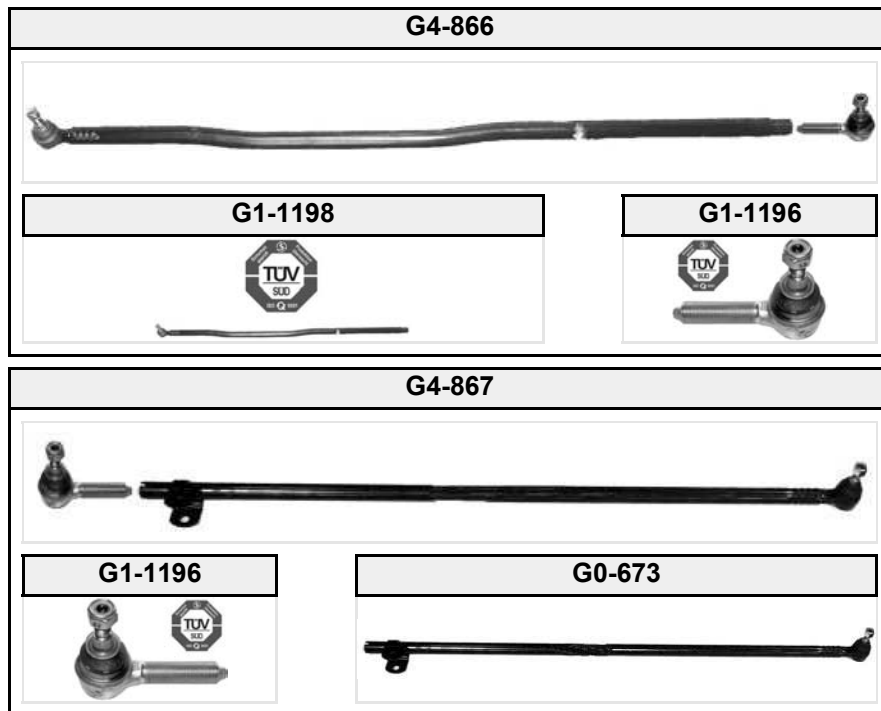

RANGE ROVER II

LP

(07/1994 → 03/2002)

ORIGINAL-NO

	ORIGINAL-NO			
G0-673	STC1872			
G1-1196	STC1871		M18x1,50 LHT	
G1-1198	STC1870	14	M20x1,50	
G1-355	NRC4745	15		
G1-356	NRC4745	15,2	11/16"x16 UNF	
G3-931	FTC3571	19,06	M16x1,50	
G3-932	FTC3570	16,03	M14x1,50	
G4-866	ANR3826			
G4-867	ANR3825			RHD
G7-1005	RBM100223			
G7-805	ANR3304