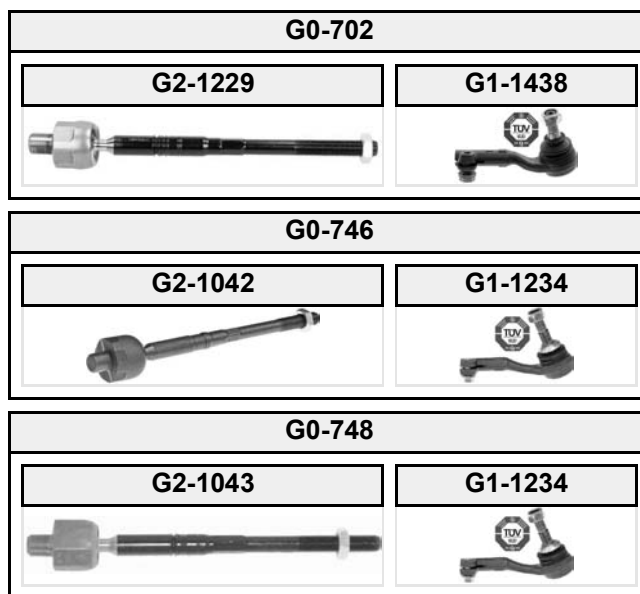

3 SERIE E90		(01/2005 → 12/2011)
3 SERIE E91	TOURING	(01/2005 → 06/2012)
3 SERIE E92	COUPE	(06/2006 →)
3 SERIE E93	CABRIO	(08/2006 →)

	ORIGINAL-NO			
G0-701	32106793621	15,4	M14x1,50; M18x1,50	ZF; xDrive, xd, xi
G0-702	32106793622	15,4	M14x1,50; M14x1,50	ZF; xDrive, xd, xi
G0-745	32216762243			TRW
G0-746	32216762244			TRW
G0-747	32106765235			ZF
G0-748	32106765236			ZF
G1-1234	32106765090	15,7	M14x1,50	without (E92)
G1-1235	32106765089	15,7	M14x1,50	without (E92)
G1-1437	32106793623	15,4	M14x1,50; M14x1,50	ZF; without (E93)
G1-1438	32106793624	15,4	M14x1,50; M14x1,50	ZF; without (E93)
G2-1042	32216762243			TRW; without (E92)
G2-1043	32106765235			ZF; without (E92)
G2-1229	32106769071		M14x1,50; M18x1,50	ZF; without (E93)