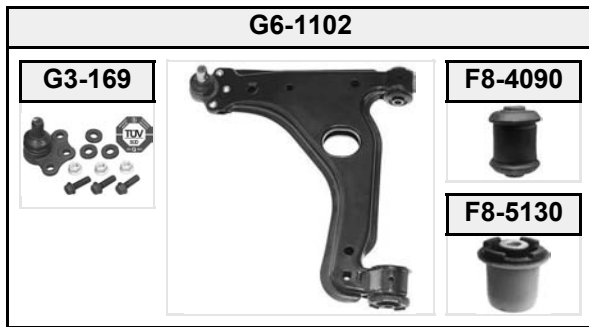

	ORIGINAL-NO			
F8-4090	4566899			
F8-5130	90498740			
G3-169	352830	18		
G6-1102	5352029	18		
G6-1103	5352030	18		
G7-1517	350176			Plastic, 303.8 mm, new design, alternative G7-617

OPTIMAL®

OPEL

MONTEREY A