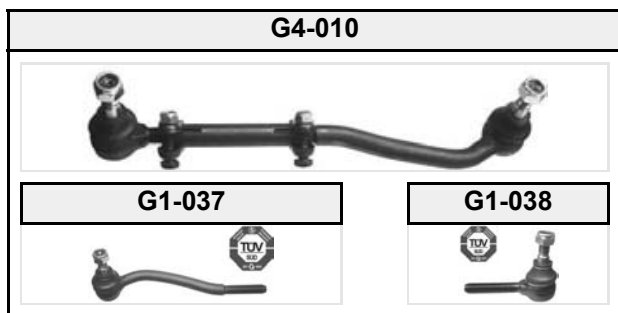

ORIGINAL-NO

F8-4099	0423313			
F8-5337	402942			
F8-5722	0423315			
F8-5724	90373771			
F8-5970	444347			
G2-699	423017		M16x1,50 LHT	
G7-1203	444289			
G7-1204	444288			

SENATOR B

29_

(09/1987 → 09/1993)