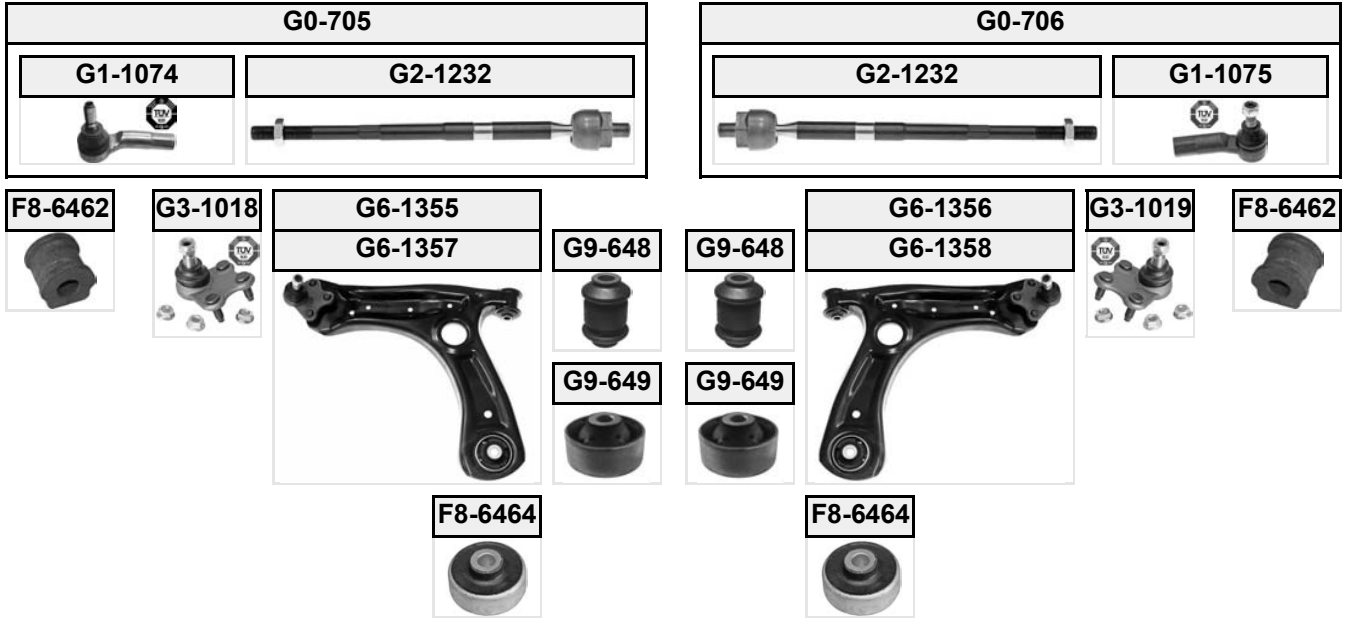

ORIGINAL-NO

F8-6460	6Q0411314R			Ch. → 6L-3-164392; d= 18 mm
F8-6461	6Q0 411 314 M			d=17 mm
F8-6462	6Q0411314P			
G7-734	6Q0411315N			

IBIZA V

6J5; 6J1; 6J8

(03/2008 →)

(1) for PR: 1N2; for vehicles with electrohydraulic steering