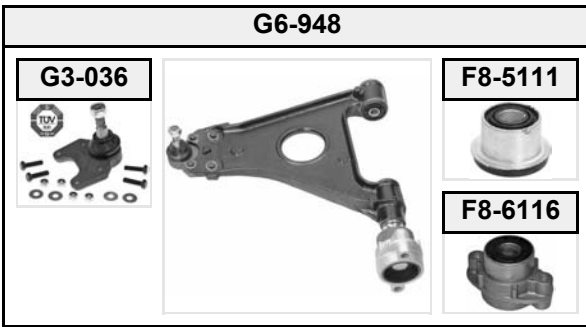

OPTIMAL®

RENAULT

ESPACE II

J63,S63

(01/1991 → 10/1996)

ORIGINAL-NO

	ORIGINAL-NO			
F8-5111	7700781463			
F8-6116	7700781464			
F8-6221	7700797821			
G1-043	7701469231	11,8	M14x1,50	
G2-021	7701469229		M14x1,50	04/1991 →; for OE: 7701464313
G3-035	7701469228	14,5	M12x1,25	
G3-036	7701465689	14,5		
G6-947	7700802344	14,1		for OE: 7700802344
G6-948	7700802343	14,1		for OE: 7700802343

Alle in diesem Katalog genannten Original-Nummern der Kfz-Hersteller sind ausschließlich zu Vergleichszwecken bestimmt und dürfen in Rechnungen an Wagenbesitzer nicht verwendet werden. All original numbers from automobile manufacturers listed in this catalogue are for comparison purposes only and may not be used in invoices to car owners. Nachdruck, auch auszugsweise, nur mit unserer schriftlichen Genehmigung gestattet. - Full or partial reproduction only permitted with our approval.