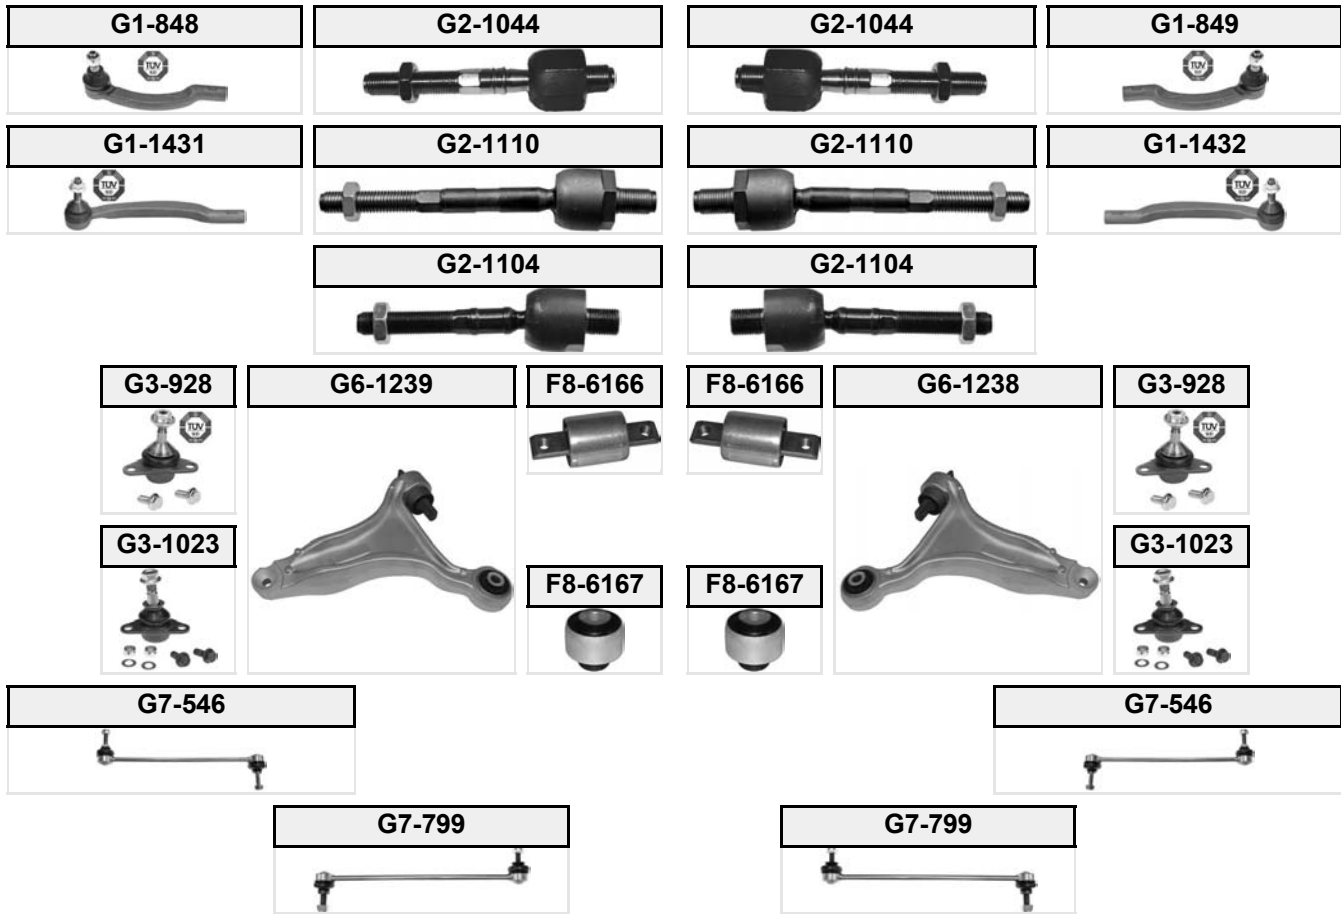

XC70 CROSS COUNTRY

(11/1997 → 08/2007)

	ORIGINAL-NO			
F8-6166	9465971			
F8-6167	9461626			
G1-1431	31201228	12	M14x1,50; M12x1,75	03/2000 →
G1-1432	274499	12	M12x1,75; M14x1,50	03/2000 →
G1-848	3546267	12,93	M14x2,00	
G1-849	3546268	12,93	M14x2,00	
G2-1044	274353			ZF
G2-1104	274179			
G2-1110	9191410		M14x2,00; M16x1,50	SMI
G3-1023	274377	14,8	M14x1,50	Ch. 269746 →
G3-928	274544			Ch. → 269745
G6-1238	8649546			
G6-1239	30635231			
G7-546	30647921		M10x1,50	
G7-799	8672445