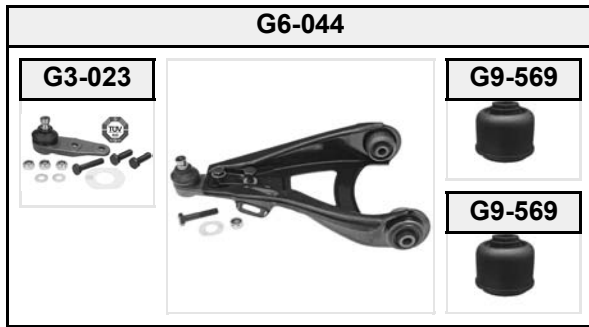

MEGANE I
MEGANE SCENIC

BA0/1_ ; EA0/1_ ; LA0/1_ ; DA0/1_ ; KA0/1_ (08/1998 → 08/2003)
JA0/1_ (01/1997 → 09/1999)

	ORIGINAL-NO			
G3-023	7701472038			for OE: 7701468883; lower
G3-875	7701468411	16		
G3-876	7700834918	16		lower
G6-043	7700831369	16		for OE: 7700831369
G6-044	7700831368	16		for OE: 7700831368
G6-130	7700480832	16		1.9 dTi; 10/1997 →; Sheet Steel
G6-131	7700829841	16		1.9 dTi; 10/1997 →; Sheet Steel
G6-600	7700834916	16		1.9 dTi; → 09/1997; Cast Steel
G6-601	7700834917	16		1.9 dTi; → 09/1997; Cast Steel
G9-569	7700840741			
G9-653	7700789477