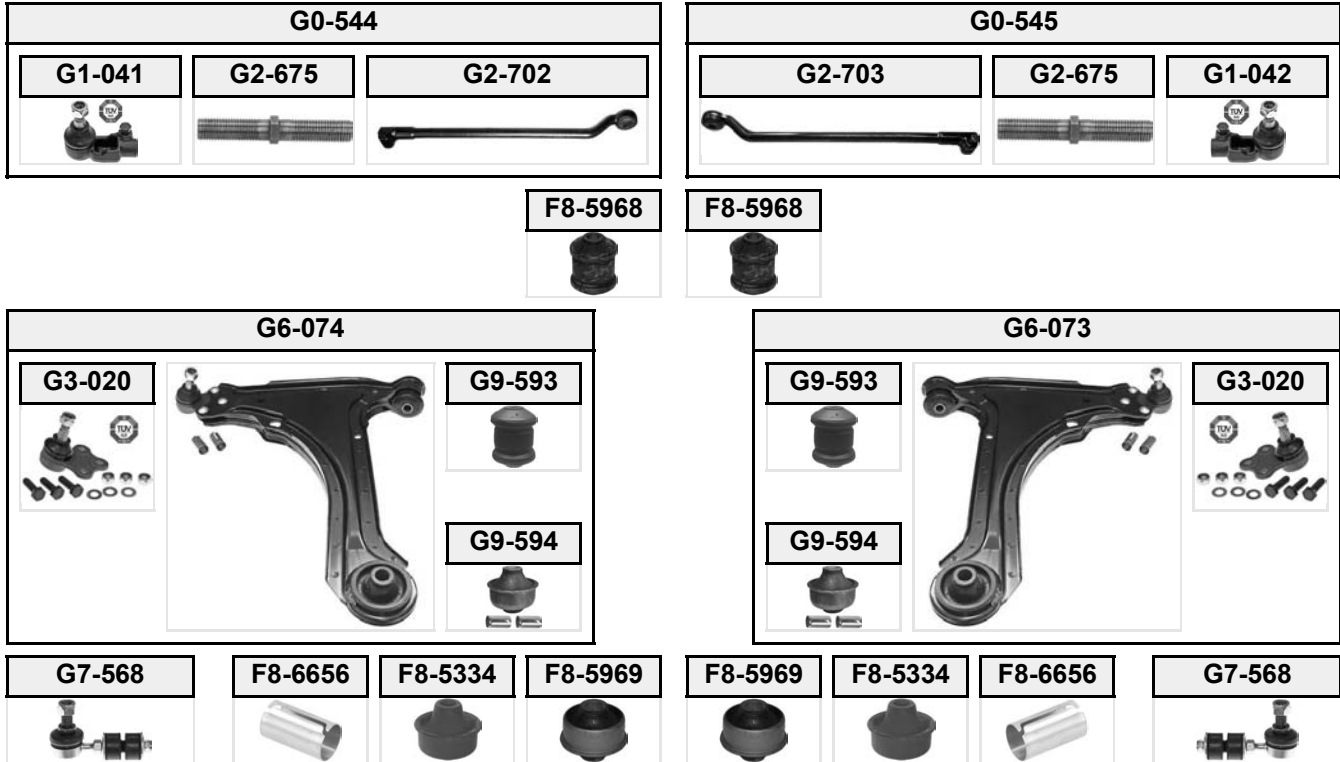

ASTRA MK III

F

(09/1991 → 01/1997)

- (1) Ch. P 2603823 › R 2587415, P 5000000 › R 5111734, P 8146890 › R 8145949, PB 000000 › RB 011797
- (2) Ch. P 2603823 › R 2587415, P 5000000 › R 5111734, P 8146890 › R 8145949, PB 000000 › RB 011797

	ORIGINAL-NO			
F8-5334	90495046			Ch. R 2587416 →, R 5111735 →, R 8145950 →
F8-5968	90373263			(1)
F8-5969	90373264			(2)
F8-6656	90250709			
G0-544	90373225			
G0-545	90373226			
G1-041	90373519	13,2	M16x2,00	
G1-042	90350446	13,2	M16x2,00 LHT	
G2-675	90373523		M16x2,00; M16x2,00 LH	
G2-702	90373521		M16x2,00 LHT	inner
G2-703	90304626		M16x2,00	inner
G3-020	90141393	13,5	M12x1,50	lower
G6-073	90495160			
G6-074	90495159			
G7-568	90495045		M12x1,50	
G9-593	90373778			
G9-594	352348			

Alle in diesem Katalog genannten Original-Nummern der Kfz-Hersteller sind ausschließlich zu Vergleichszwecken bestimmt und dürfen in Rechnungen an Wagenbesitzer nicht verwendet werden.
All original numbers from automobile manufacturers listed in this catalogue are for comparison purposes only and may not be used in invoices to car owners.
Nachdruck, auch auszugsweise, nur mit unserer schriftlichen Genehmigung gestattet. - Full or partial reproduction only permitted with our approval.