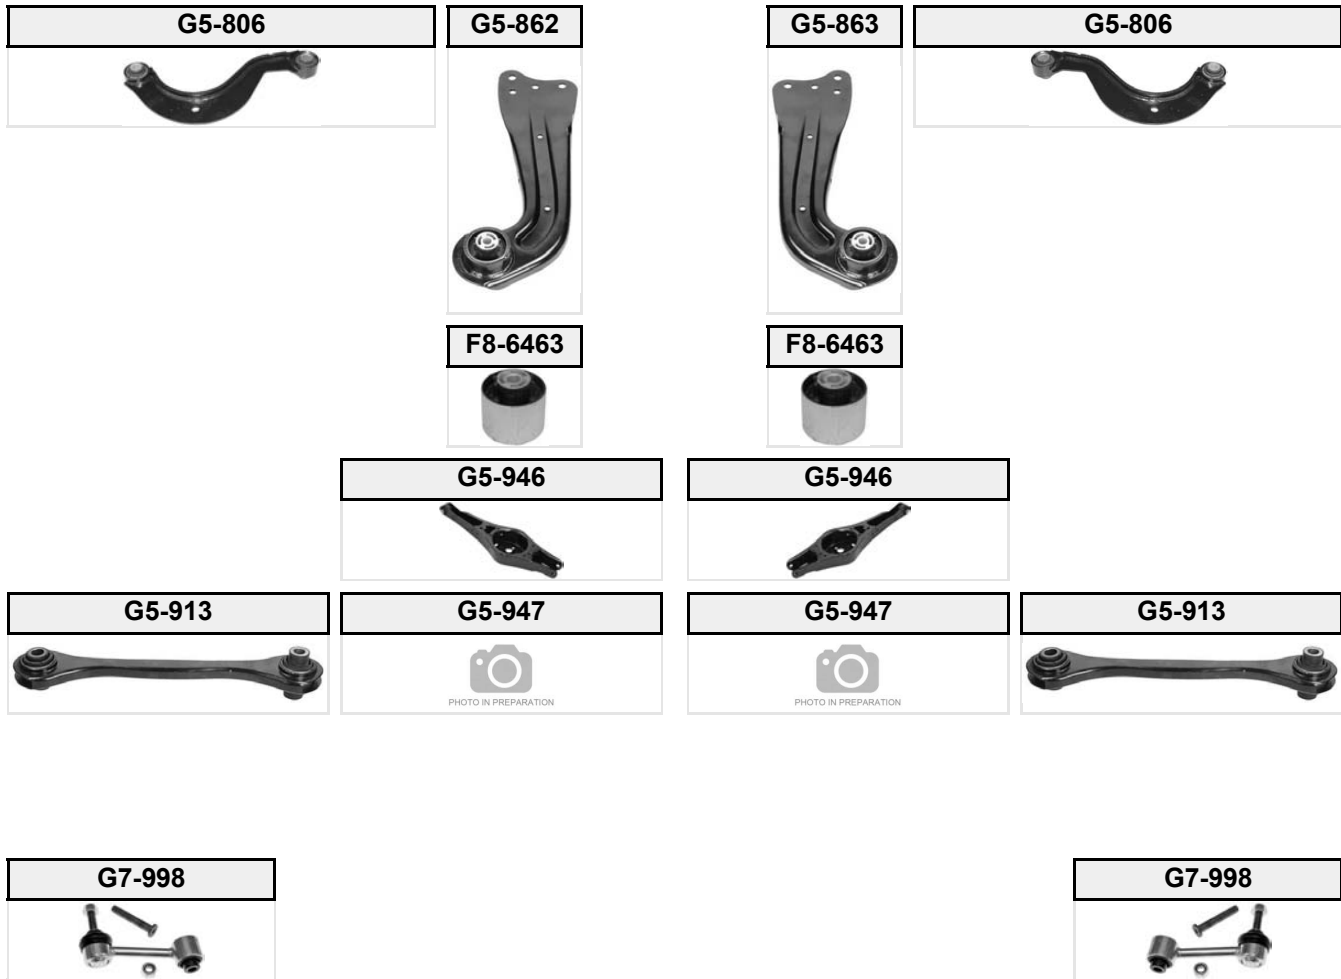

JETTA III

1K2

(08/2005 → 10/2010)

	ORIGINAL-NO			
F8-6463	1K0505541D			
G5-806	1K0505323H			
G5-862	1K0505223K			
G5-863	1K0505224K			
G5-913	1K0501529J			
G5-946	1K0505311AB			Sheet Steel
G5-947	1K0505311AB			Sheet Steel; Zinc-coated
G7-998	1K0505465C