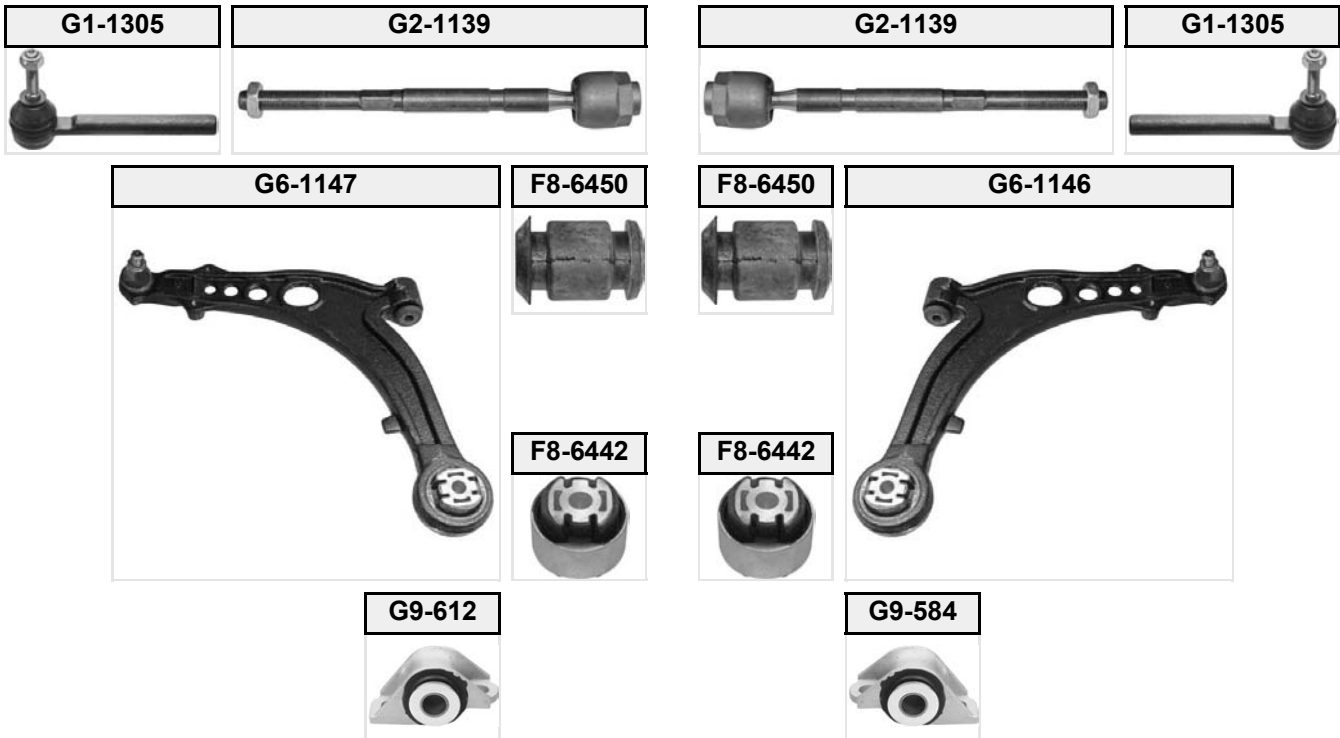

OPTIMAL®

LANCIA

YPSILON

843

(10/2003 → 12/2011)

	ORIGINAL-NO			
F8-6442	51839219-PART			
F8-6450	50708824-PART			
G1-1305	77362381	11,72	M12x1,5	
G2-1139	77362380		M12x1,50; M14x1,50	
G6-1146	50703231			
G6-1147	50703232			
G9-584	7775343			
G9-612	7775344			

Alle in diesem Katalog genannten Original-Nummern der Kfz-Hersteller sind ausschließlich zu Vergleichszwecken bestimmt und dürfen in Rechnungen an Wagenbesitzer nicht verwendet werden.
All original numbers from automobile manufacturers listed in this catalogue are for comparison purposes only and may not be used in invoices to car owners.
Nachdruck, auch auszugsweise, nur mit unserer schriftlichen Genehmigung gestattet. - Full or partial reproduction only permitted with our approval.