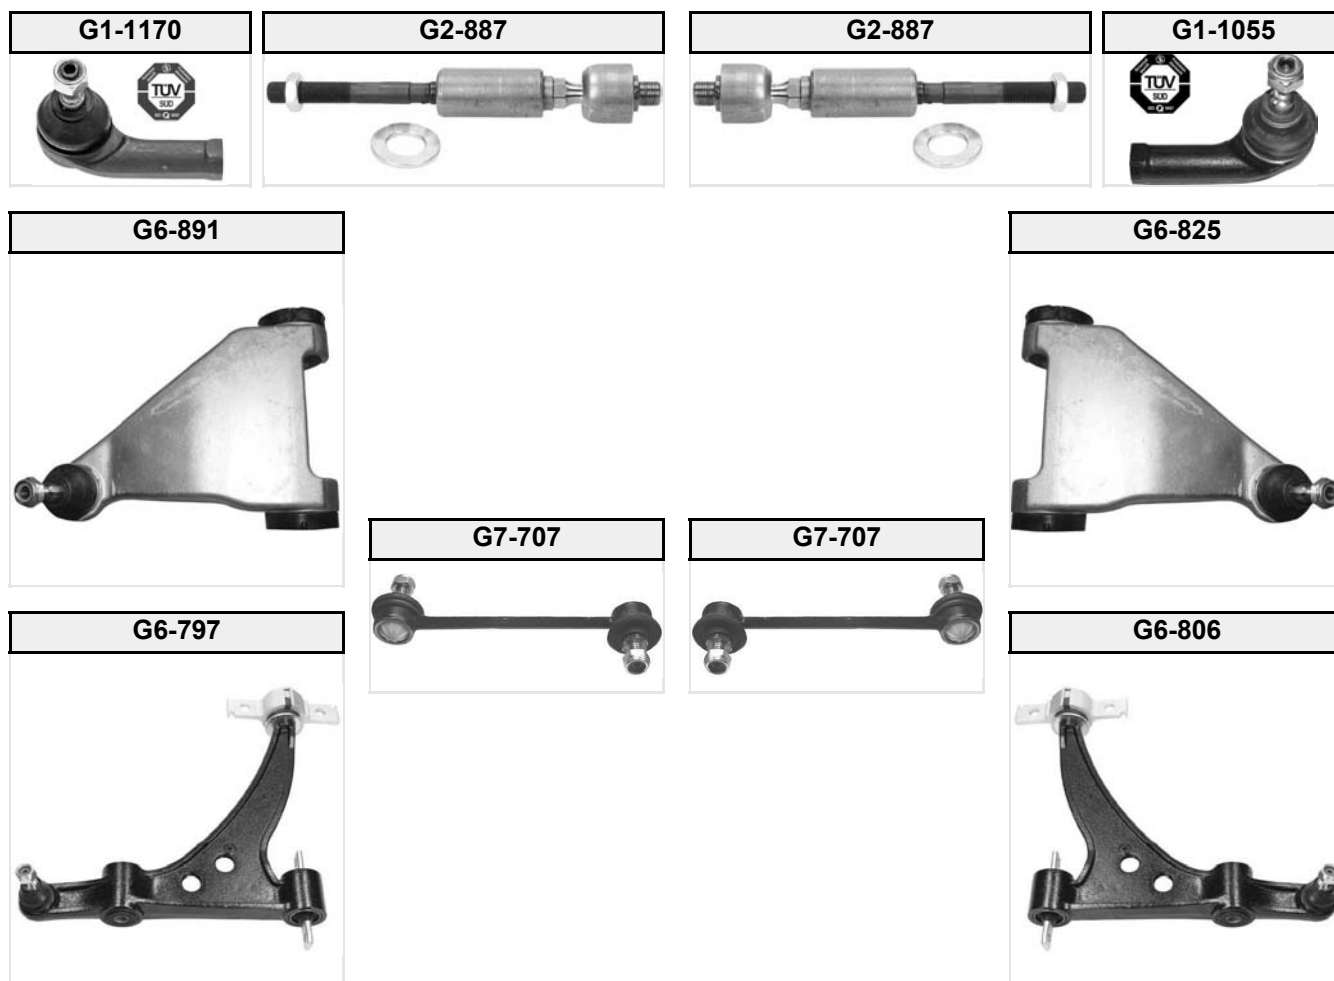

ORIGINAL-NO			
G1-1055	9947920		M14x1,50	
G1-1170	9947919	12,57	M14x1,50	
G2-887	9948297		M14x1,50; M16x1,50	
G6-797	60627290	17,8		lower
G6-806	60627291	17,8		lower
G6-825	60666020	12,7		Aluminium; upper
G6-891	60653551	12,7		Aluminium; upper
G7-707	60630757			

Alle in diesem Katalog genannten Original-Nummern der Kfz-Hersteller sind ausschließlich zu Vergleichszwecken bestimmt und dürfen in Rechnungen an Wagenbesitzer nicht verwendet werden.
All original numbers from automobile manufacturers listed in this catalogue are for comparison purposes only and may not be used in invoices to car owners.
Nachdruck, auch auszugsweise, nur mit unserer schriftlichen Genehmigung gestattet. - Full or partial reproduction only permitted with our approval.