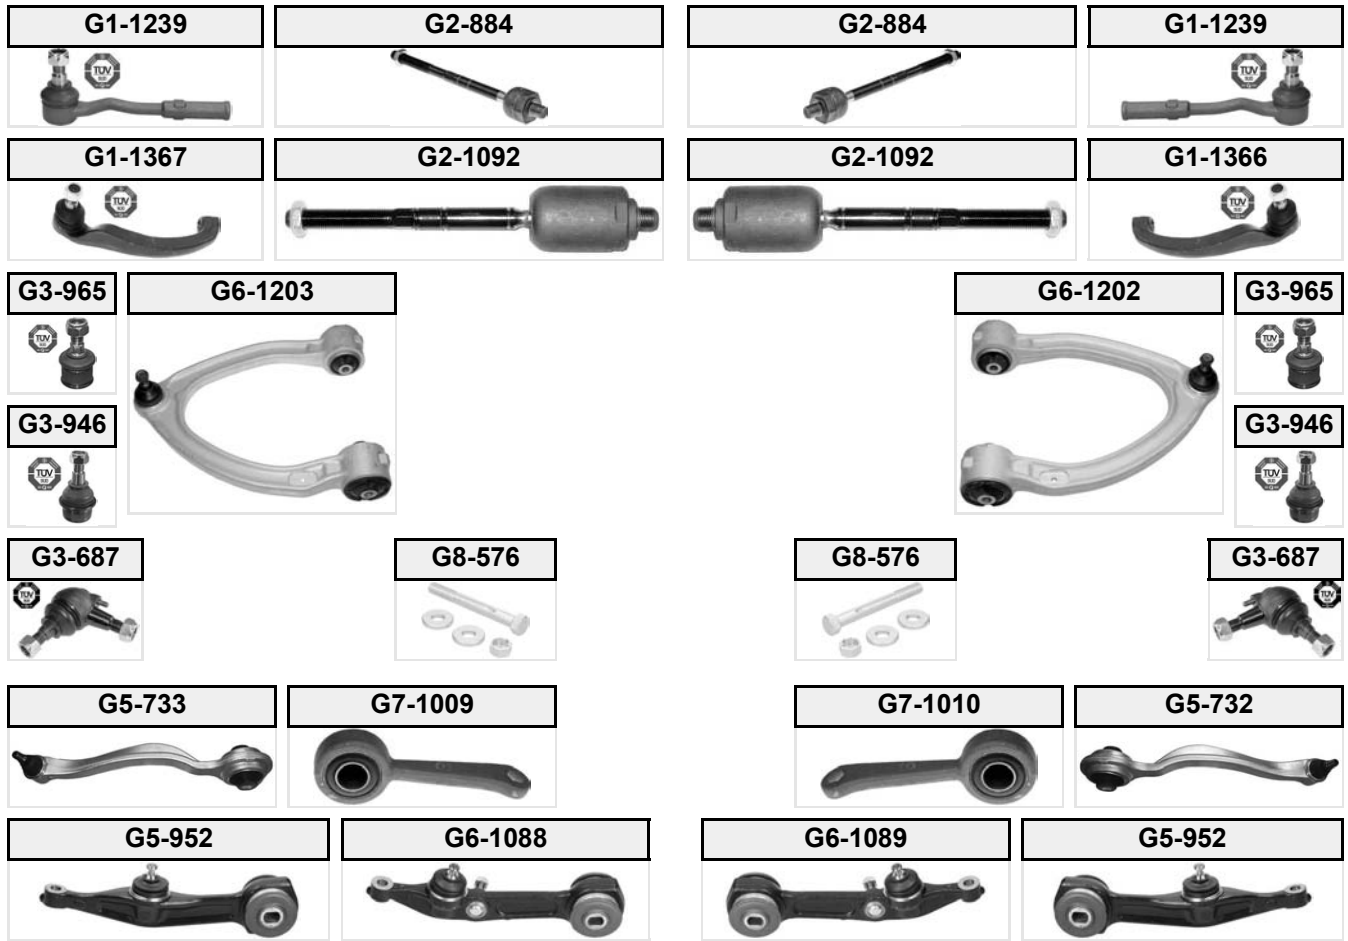

OPTIMAL®

MERCEDES

S-CLASS

W220

(09/1998 → 08/2005)

(1) with ABC; Ch.A287629; 02/2002; || with ABC; Ch.A287628; 02/2002

	ORIGINAL-NO			
G1-1239	2303300403	16,6	M14x1,50; M14x1,50	
G1-1366	2203381315	16,6		
G1-1367	2203381415	16,6		
G2-1092	2203381215		M14x1,50; M16x1,50	
G2-884	2303380015		M16x1,50; M14x1,50	
G3-687	2103300035	16	M14x1,50	only 4-matic
G3-946	2203330727	17	M14x1,50	lower, front
G3-965	2113230068		M14x1,50	lower, rear
G5-732	2203305811			
G5-733	2203305711			
G5-952	2153300707			(1)
G6-1088	2203308907			without ABC
G6-1089	2203309007			without ABC
G6-1202	2203309407			Aluminium
G6-1203	2203309307			Aluminium
G7-1009	2203201589			
G7-1010	2203201689			
G8-576	0003300018		M14x1,50	

Alle in diesem Katalog genannten Original-Nummern der Kfz-Hersteller sind ausschließlich zu Vergleichszwecken bestimmt und dürfen in Rechnungen an Wagenbesitzer nicht verwendet werden.
All original numbers from automobile manufacturers listed in this catalogue are for comparison purposes only and may not be used in invoices to car owners.
Nachdruck, auch auszugsweise, nur mit unserer schriftlichen Genehmigung gestattet. - Full or partial reproduction only permitted with our approval.