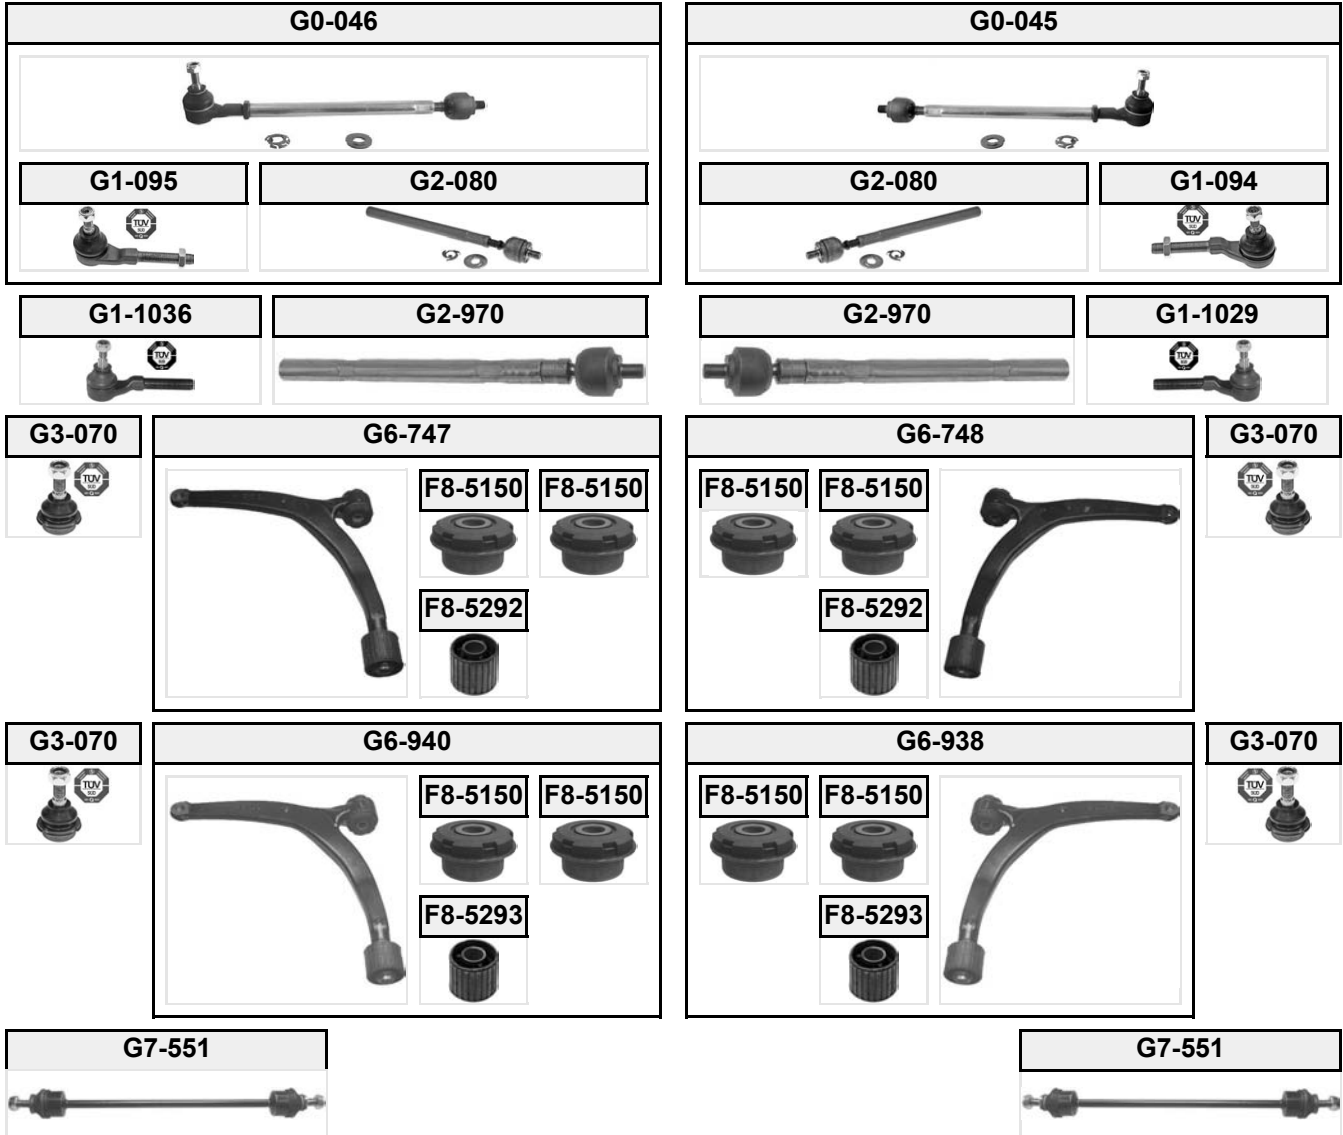

ORIGINAL-NO			
F8-5150	3523.43			
F8-5292	96116309			4 Cylinder
F8-5293	3523.67			06/1989 →; 6 Cylinder
G0-045	96032458			
G0-046	96032457			
G1-094	3817.42	12	M14x1,50	Suspended
G1-095	3817.41	12	M14x1,50	Suspended
G1-1029	381744	11,9	M16x1,50	01/1995 →; for OE: 381744
G1-1036	381743	11,9	M16x1,50	01/1995 →; for OE: 381743
G2-080	381299		M14x1,50	for OE: 381299
G2-970	3812A6		M16x1,50; M12x1,00	01/1995 →; for OE: 3812A6
G3-070	364028	15,8	M14x1,50; M40x1,50	for OE: 364028
G6-747	3520K6			08/1994 →
G6-748	3521G6			08/1994 →
G6-938	352073			→ 07/1994
G6-940	352072			→ 07/1994
G7-551	96080921			for OE: 508731

Alle in diesem Katalog genannten Original-Nummern der Kfz-Hersteller sind ausschließlich zu Vergleichszwecken bestimmt und dürfen in Rechnungen an Wagenbesitzer nicht verwendet werden.
All original numbers from automobile manufacturers listed in this catalogue are for comparison purposes only and may not be used in invoices to car owners.
Nachdruck, auch auszugsweise, nur mit unserer schriftlichen Genehmigung gestattet. - Full or partial reproduction only permitted with our approval.