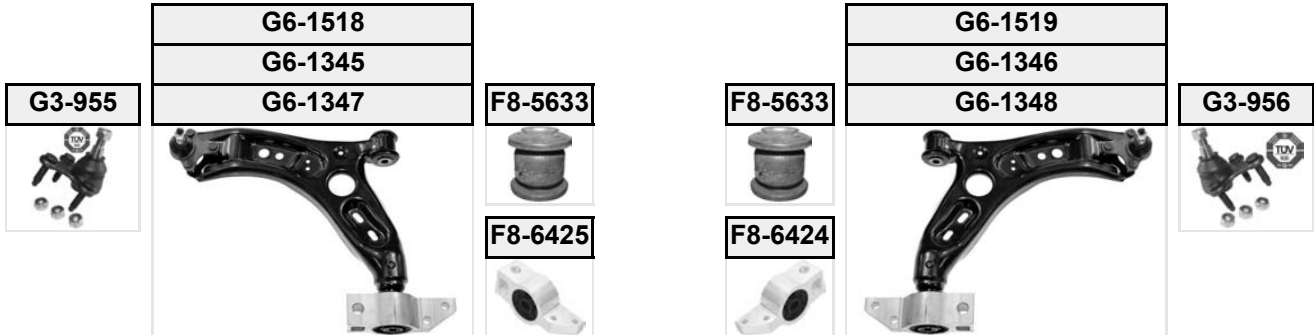

OPTIMAL®

AUDI

A3

Cabriolet 8P7

(04/2008 → 05/2013)

	ORIGINAL-NO			
F8-5633	1K0407182			
F8-6424	1K0199232J			
F8-6425	1K0199231J			
G2-1017	1K0423810A		M16x1,50	with electric power steering
G3-955	1K0407365C			
G3-956	1K0407366C			
G6-1345	1K0407151BC			Sheet Steel, without ball joint
G6-1346	1K0407152BC			Sheet Steel, without ball joint
G6-1347	1K0407151BC	15,4		Sheet Steel; with ball joint
G6-1348	1K0407152BC	15,4		Sheet Steel; with ball joint
G6-1518	1K0407151AC			Cast Steel, without ball joint
G6-1519	1K0407152AC			Cast Steel, without ball joint