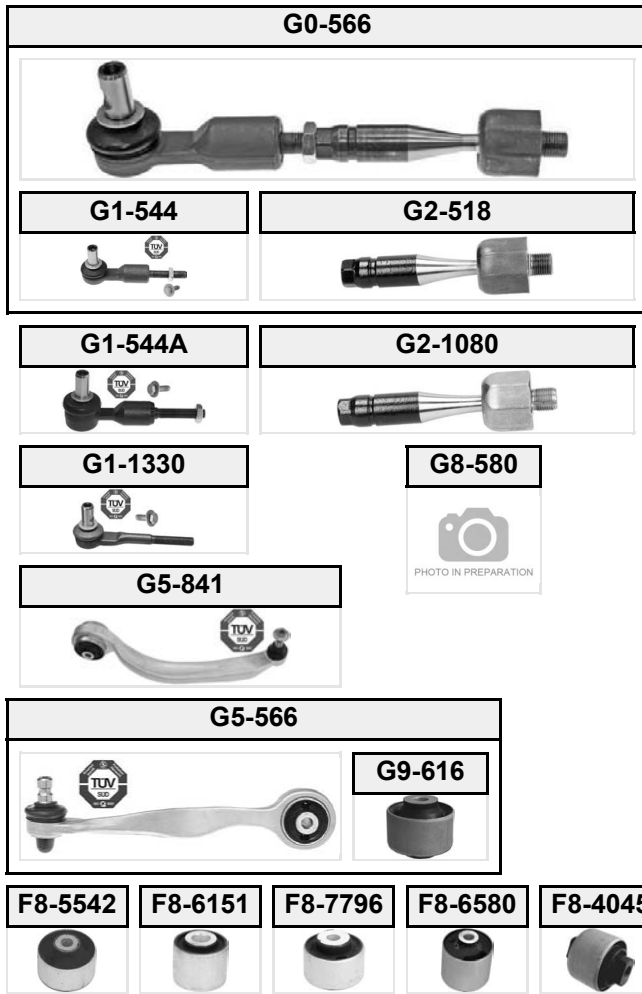

A4 8E2 (11/2000 → 12/2004)
A4 AVANT 8E5 (10/2000 → 12/2004)

	ORIGINAL-NO			
F8-4045	4D0407182G			
F8-5542	4B0407515			Not for PR: 1BV
F8-6151	8E0407181C			
F8-6580	4F0407183E			
F8-7796	8D0407515C			for PR: 1BV; with sports suspension
G0-566	4D0419801L	17,4		
G1-1330	4F0498811A		M14x1,50	for PR: 1BV; with sports suspension
G1-544	4B0419811A	17,45	M14x1,50	
G1-544A	8E0419811B	17,45	M14x1,50	
G2-1080	8E0422821C		M14x1,50; M16x1,50	
G2-518	4D0422821A		M14x1,50; M16x1,50	
G5-566	4D0407509D			
G5-567	4D0407510K			
G5-841	8E0407693AL	15,3	M12x1,50	
G5-842	8E0407694AL	15,3	M12x1,50	
G8-580	8E0407253E			
G8-581	8E0407254E			
G9-616	4D0407515C