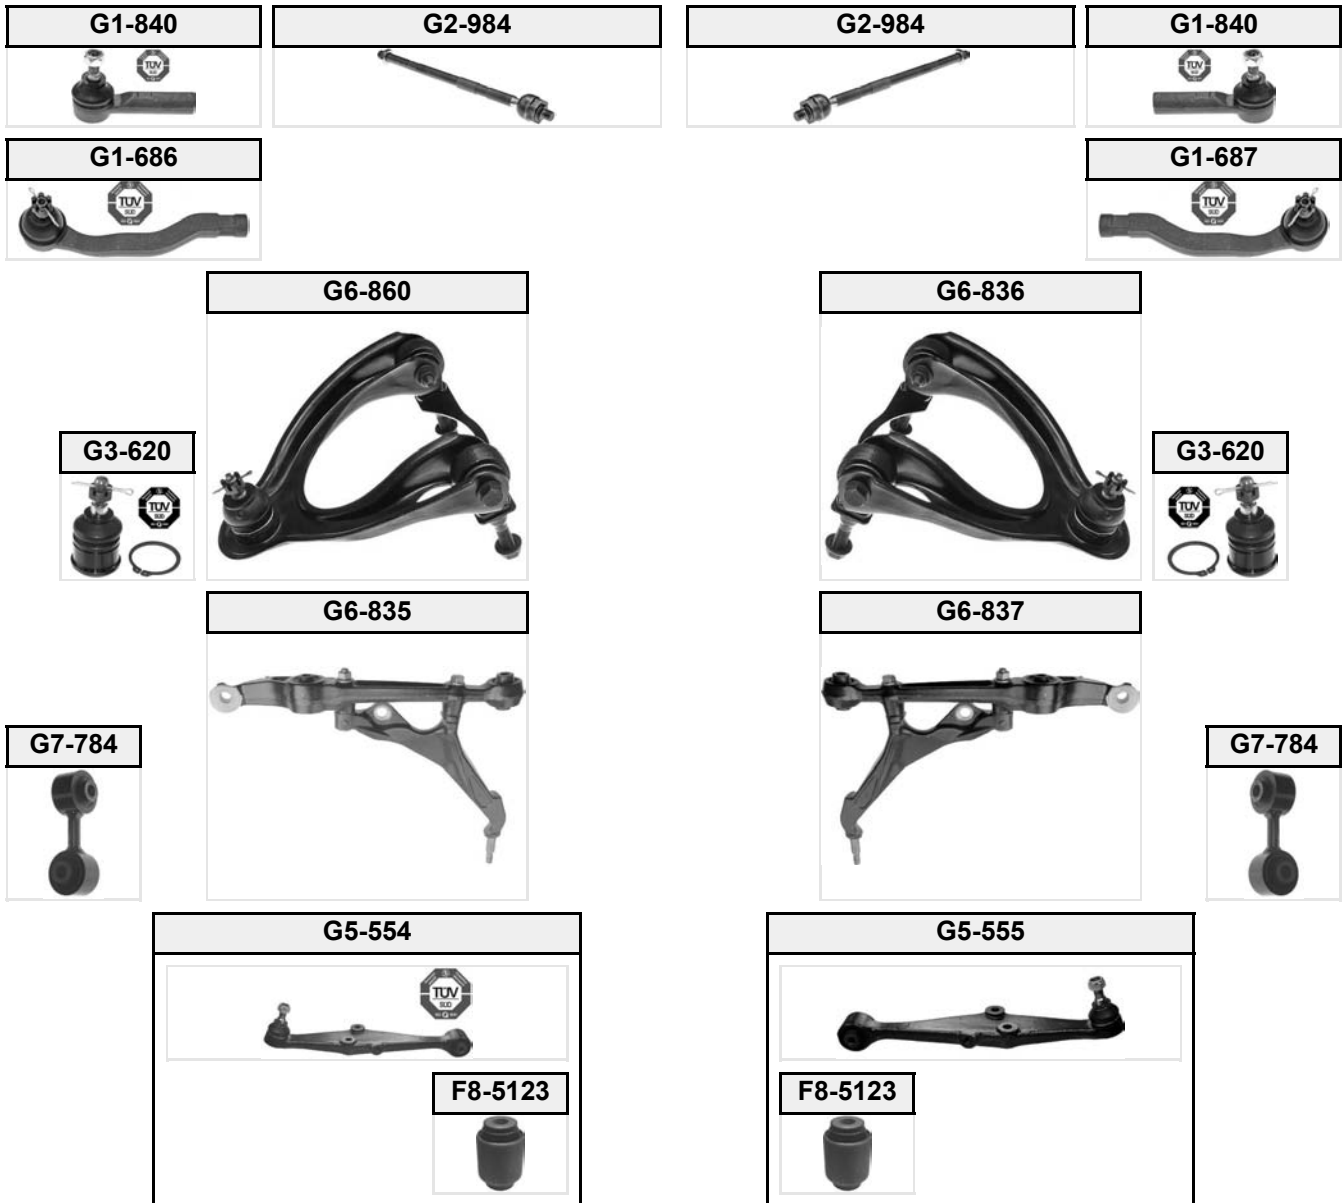

400

RT

(03/1995 → 01/2000)

400

WX

(10/1989 → 02/1996)

		ORIGINAL-NO			
F8-5123	EGP1673				
G1-686	GSJ495	13	M14x1,50		
G1-687	GSJ496	13	M14x1,50		
G1-840	GSJ826	12,85	M14x1,50		for OE: GSJ288
G2-984	GSV1170		M14x1,50		
G3-620	GSJ499	14	M12x1,25		
G5-554	GSJ413	15			
G5-555	GSJ287	15			
G6-835	RBJ102230				for (RT)
G6-836	51450SR3023	12,8			for (RT)
G6-837	RBJ102220				for (RT)
G6-860	RBJ102130	12,8			for (RT)
G7-784	EGP1662