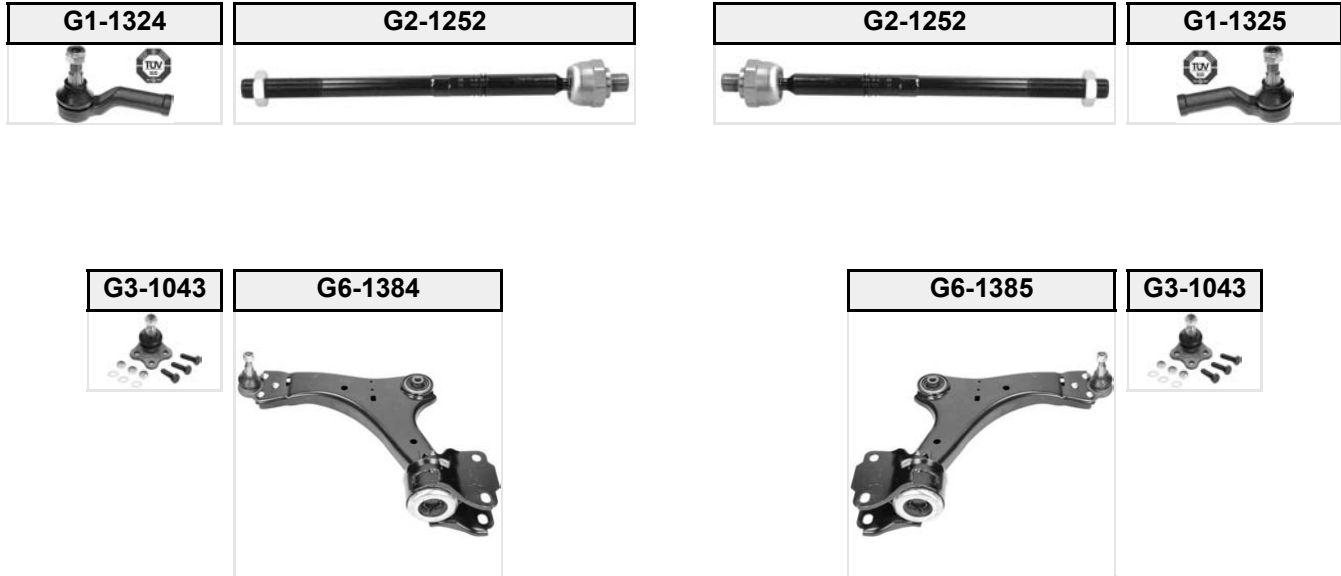

V60

(09/2010 →)

(1) L=320.5 mm; with electric power steering; steering gear ID: EPAS

	ORIGINAL-NO			
G1-1324	31302344	16,7	M14x2,00; M18x1,50	
G1-1325	31302345	16,7	M18x1,50; M14x2,00	
G2-1252	31360303			(1)
G3-1043	6G9N-3395-AA		M14x1,50	Ch.119878 → || → Ch.35000
G6-1384	31317661	18	M14x1,50	Ch.119878 → || → Ch.35000 →; Sheet Steel
G6-1385	31317662	18	M14x1,50	Ch.119878 → || → Ch.35000 →; Sheet Steel