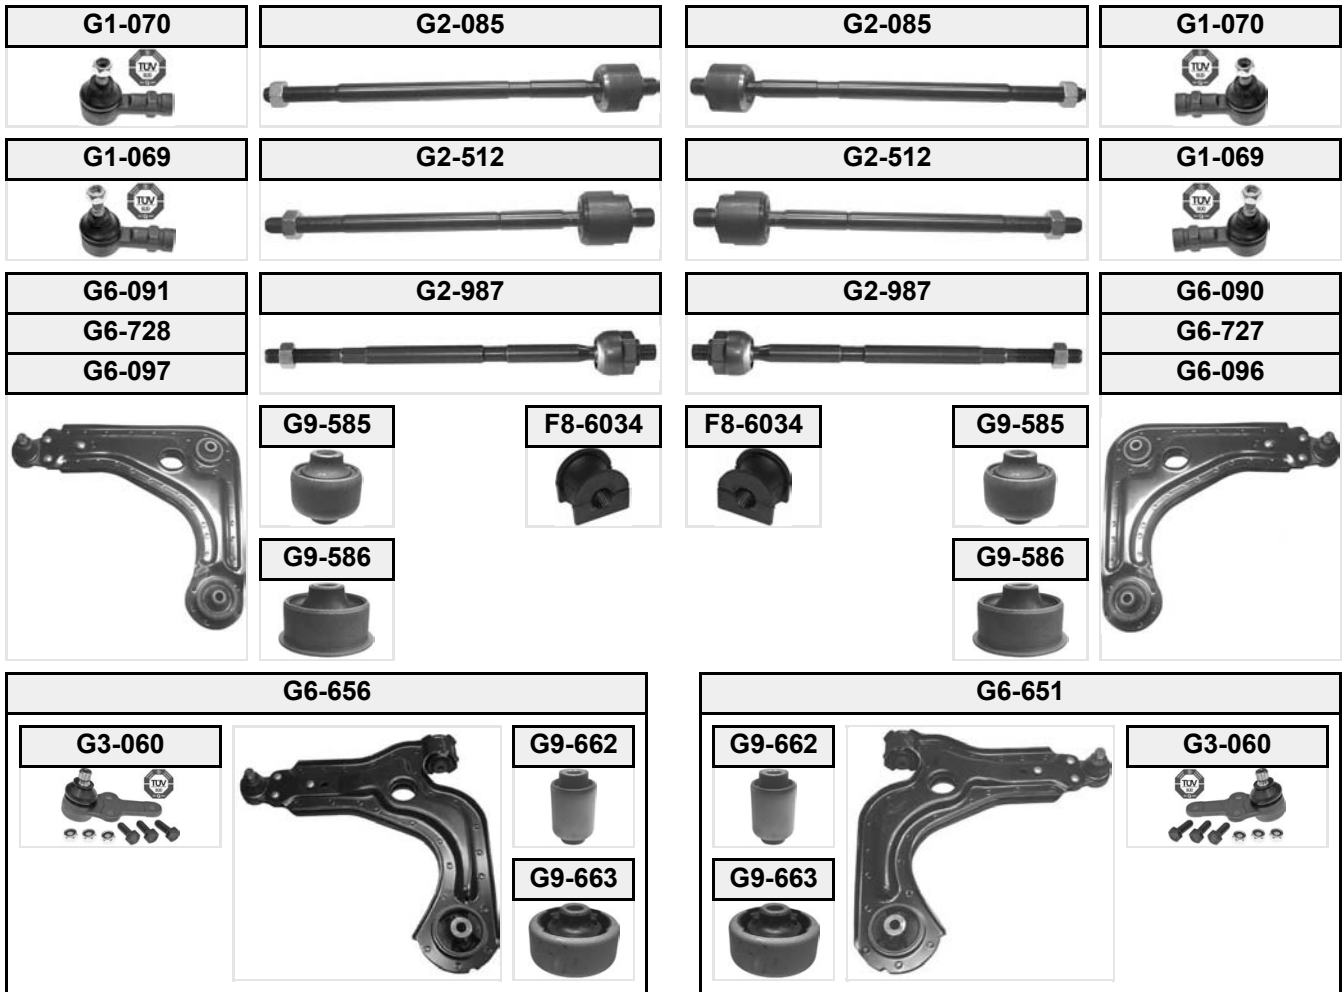

OPTIMAL®

FORD

FIESTA II BOX

FVD

(08/1983 → 12/1995)

	ORIGINAL-NO			
F8-6034	7102392			
G1-069	6128814	11,4		
G1-070	94FX3270AA	12		01/1994 →
G2-085	1659374			01/1994 →
G2-512	87FB3L555AB			
G2-987	6790700		1/2"x20,00 UNF; M14x1	
G3-060	1047797	17,5		
G6-090	94FB3042BA	17,5		PS
G6-091	7152272	17,5		PS
G6-096	7152269	17,5		01/1992 →
G6-097	7152271	17,5		01/1992 →
G6-651	1020219	17		PS
G6-656	96FB3051AJ	17		PS
G6-727	7152269			
G6-728	7152271			
G9-585	89FB3063AD			
G9-586	91AB3A262AA			
G9-662	98FB3063AA			
G9-663	1063372			

Alle in diesem Katalog genannten Original-Nummern der Kfz-Hersteller sind ausschließlich zu Vergleichszwecken bestimmt und dürfen in Rechnungen an Wagenbesitzer nicht verwendet werden.
All original numbers from automobile manufacturers listed in this catalogue are for comparison purposes only and may not be used in invoices to car owners.
Nachdruck, auch auszugsweise, nur mit unserer schriftlichen Genehmigung gestattet. - Full or partial reproduction only permitted with our approval.