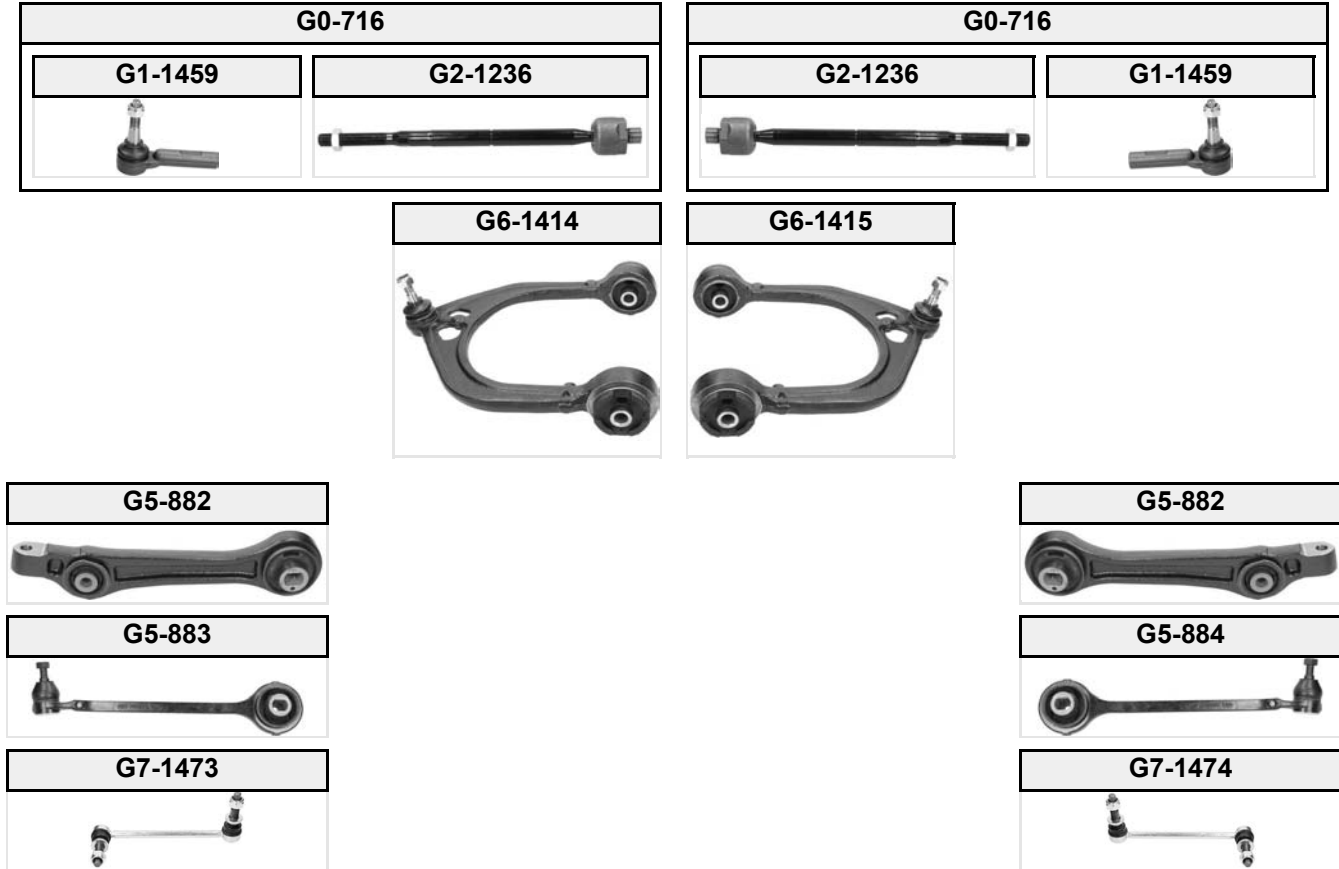

300 C LX (09/2004 →)

	ORIGINAL-NO			
G0-716	52013468AB			
G1-1459	52013468AB			
G2-1236	68028831AA		M18x1,50; M15x1,50	
G5-882	04782561AC			Cast Steel
G5-883	04782613AC	16,6	M14x1,50	Cast Steel
G5-884	04782612AC	16,6	M14x1,50	Cast Steel
G6-1414	04782665AB	12,83	M12x1,75	Cast Steel
G6-1415	04782666AB	12,83	M12x1,75; M6x1,00	Cast Steel
G7-1473	04895483AB			Steel
G7-1474	04895482AB			Steel

Alle in diesem Katalog genannten Original-Nummern der Kfz-Hersteller sind ausschließlich zu Vergleichszwecken bestimmt und dürfen in Rechnungen an Wagenbesitzer nicht verwendet werden.
All original numbers from automobile manufacturers listed in this catalogue are for comparison purposes only and may not be used in invoices to car owners.
Nachdruck, auch auszugsweise, nur mit unserer schriftlichen Genehmigung gestattet. - Full or partial reproduction only permitted with our approval.