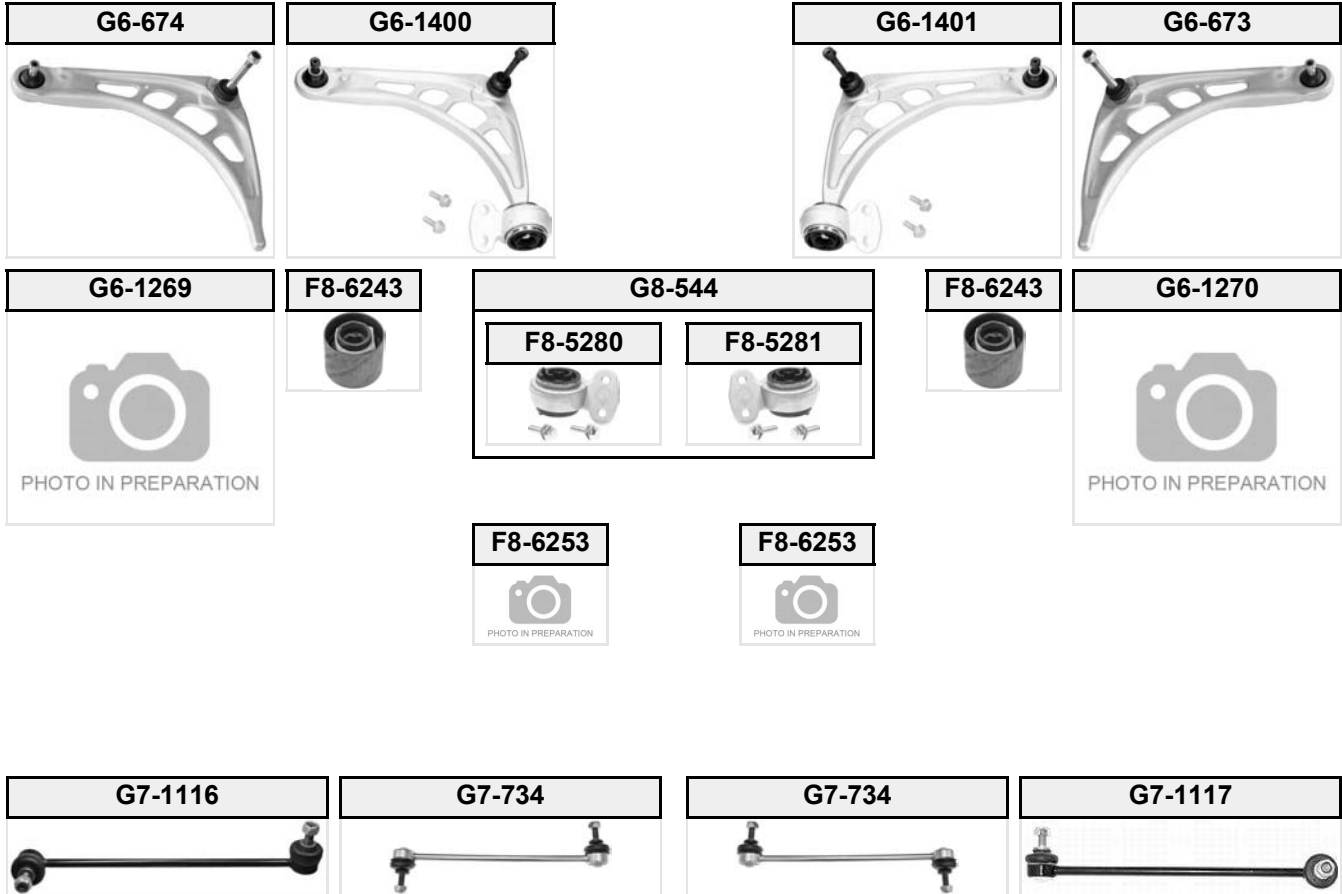

3 SERIE E46		(02/1998 → 04/2005)
3 SERIE E46	CABRIO	(02/1998 → 10/2007)
3 SERIE E46	COUPE	(04/1999 →)
3 SERIE E46	COMPACT	(06/2001 → 02/2005)
3 SERIE E46	TOURING	(10/1999 → 02/2005)

- (1) Aluminium; M Sport II, S338A; for vehicles without sports package
- (2) Aluminium; M Sport II, S338A; for vehicles without sports package

	ORIGINAL-NO			
F8-5280	31124004359			Aluminium
F8-5281	31121095278			Aluminium
F8-6243	31129071663			
F8-6253	31126757623+3112400435			
G6-1269	31126758533			xi, xd
G6-1270	31126758534			xi, xd
G6-1400	31126774819	14,4	M14x1,50; M12x1,50	(1)
G6-1401	31126774820	14,4	M14x1,50; M12x1,50	(1)
G6-673	31126777852	14,4	M12x1,50; M14x1,50	(2)
G6-674	31126777851	14,4	M14x1,50; M12x1,50	(2)
G7-1116	31356751079			xi, xd
G7-1117	31356751080			xi, xd
G7-734	31356780847			
G8-544	31126783376			Aluminium

Alle in diesem Katalog genannten Original-Nummern der Kfz-Hersteller sind ausschließlich zu Vergleichszwecken bestimmt und dürfen in Rechnungen an Wagenbesitzer nicht verwendet werden.
All original numbers from automobile manufacturers listed in this catalogue are for comparison purposes only and may not be used in invoices to car owners.
Nachdruck, auch auszugsweise, nur mit unserer schriftlichen Genehmigung gestattet. - Full or partial reproduction only permitted with our approval.