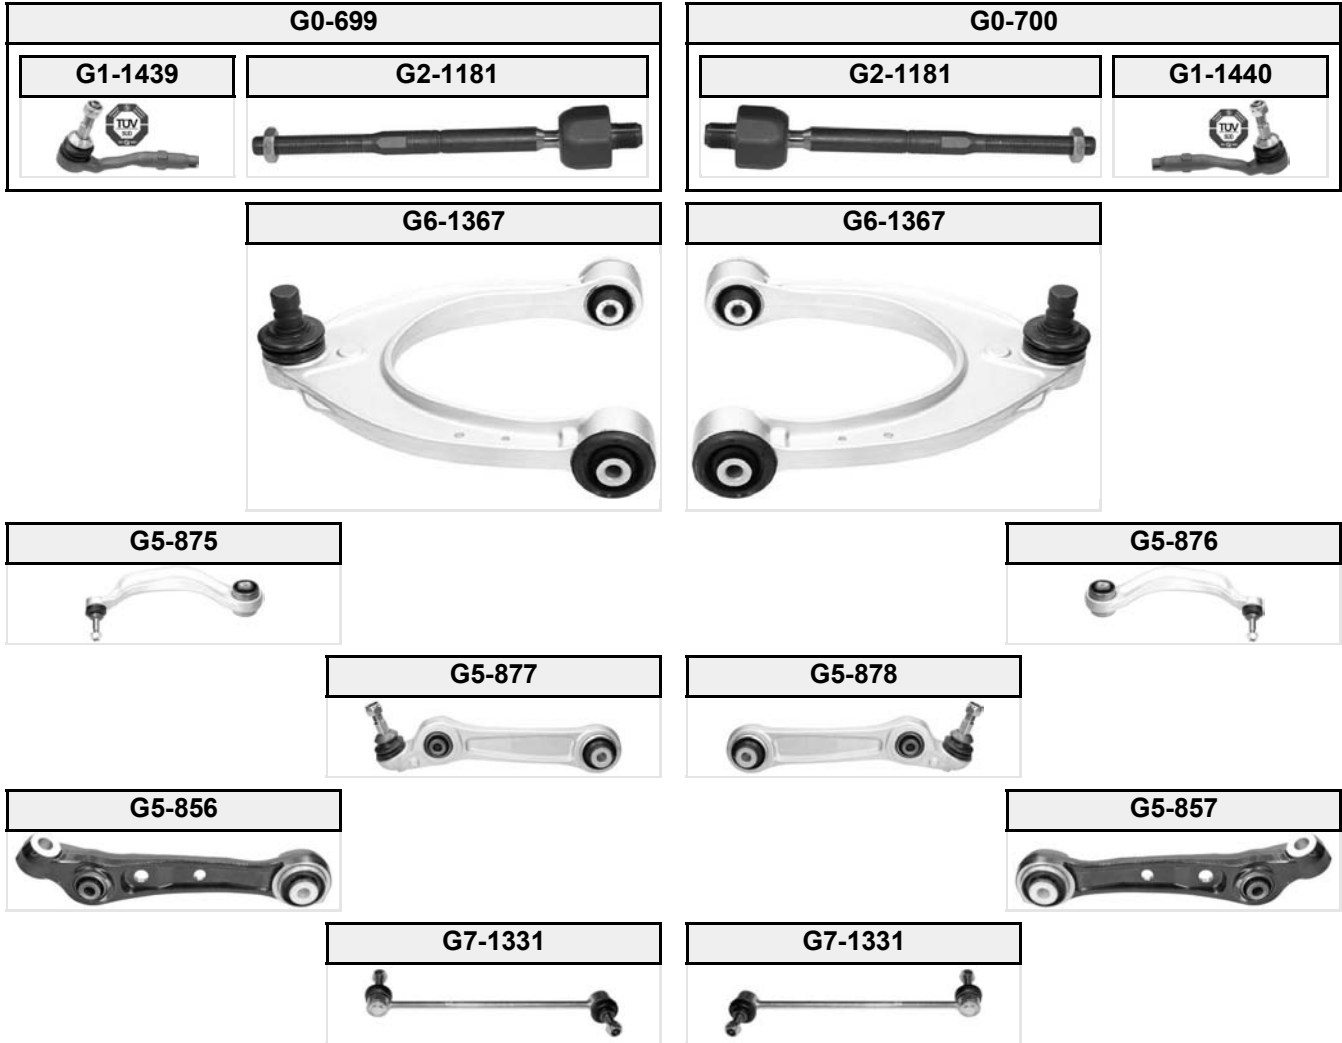

7 SERIE F01, F02, F03, F04

(06/2008 →)

		ORIGINAL-NO			
G0-699		32106784716	16,2	M18x1,50; M14x1,50	
G0-700		32106784719	16,2	M14x1,50; M18x1,50	
G1-1439		32106784790		M14x1,50; M14x1,50	
G1-1440		32106784796		M14x1,50; M14x1,50	
G2-1181		32106784792		M14x1,50; M18x1,50	
G5-856		31126777739	18		Cast Steel
G5-857		31126777740	18		Cast Steel
G5-875		31124083311		M16x1,50	Aluminium; for (F01, F02)
G5-876		31124083312		M16x1,50	Aluminium; for (F01, F02)
G5-877		31126798107		M16x1,50	→ 07/2012; Aluminium; for (F01, F02)
G5-878		31126798108		M16x1,50	→ 07/2012; Aluminium; for (F01, F02)
G6-1367		31126775967			Aluminium
G7-1331		31356777319		M12x1,50