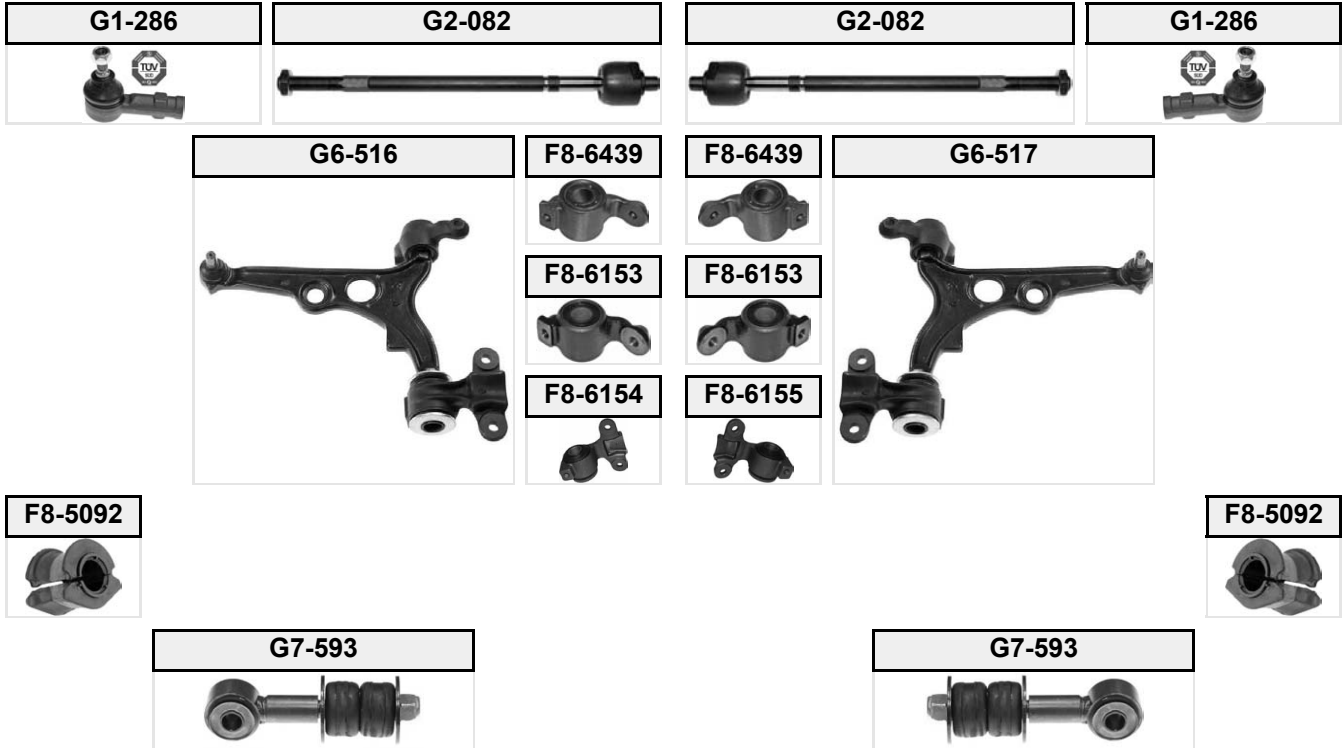

OPTIMAL®

PEUGEOT

806

221

(06/1994 → 08/2002)

	ORIGINAL-NO			
F8-5092	5094.69			
F8-6153	3520G9S1			
F8-6154	3521.C9S			
F8-6155	1316735080S			
F8-6439	1312317080		M12x1,25	
G1-286	1306003080	12,5	M14x1,50	
G2-082	9566950880		M14x1,50	
G6-516	3520C3	17		
G6-517	3521K4	17		
G7-593	5087.35S			

Alle in diesem Katalog genannten Original-Nummern der Kfz-Hersteller sind ausschließlich zu Vergleichszwecken bestimmt und dürfen in Rechnungen an Wagenbesitzer nicht verwendet werden.
All original numbers from automobile manufacturers listed in this catalogue are for comparison purposes only and may not be used in invoices to car owners.
Nachdruck, auch auszugsweise, nur mit unserer schriftlichen Genehmigung gestattet. - Full or partial reproduction only permitted with our approval.