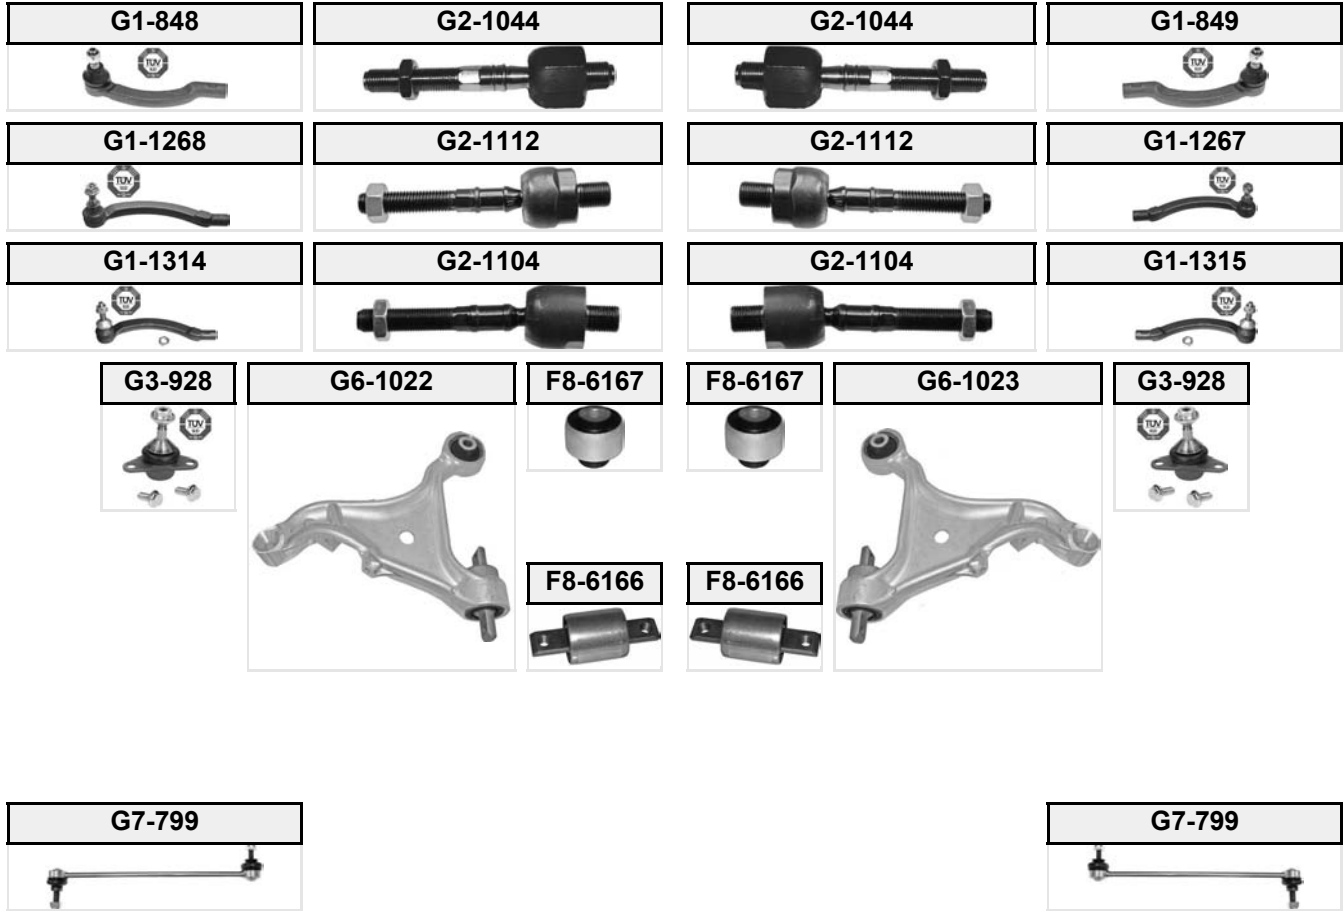

S80 I

TS, XY

(05/1998 → 07/2006)

	ORIGINAL-NO			
F8-6166	9465971			
F8-6167	9461626			
G1-1267	272417	13,3	M14x2,0	L=233 mm
G1-1268	272416	13,3	M14x2,0	L=233 mm
G1-1314	274496		M14x1,50	
G1-1315	274497		M14x1,50	
G1-848	3546267	12,93	M14x2,00	
G1-849	3546268	12,93	M14x2,00	
G2-1044	274353			ZF; L=141 mm
G2-1104	274179			L=112 mm
G2-1112	272428		M14x2,00; M16x1,50	L=152 mm
G3-928	274544			
G6-1022	9492105			→ Ch.116110
G6-1023	9461638			→ Ch.116110
G7-799	8672445