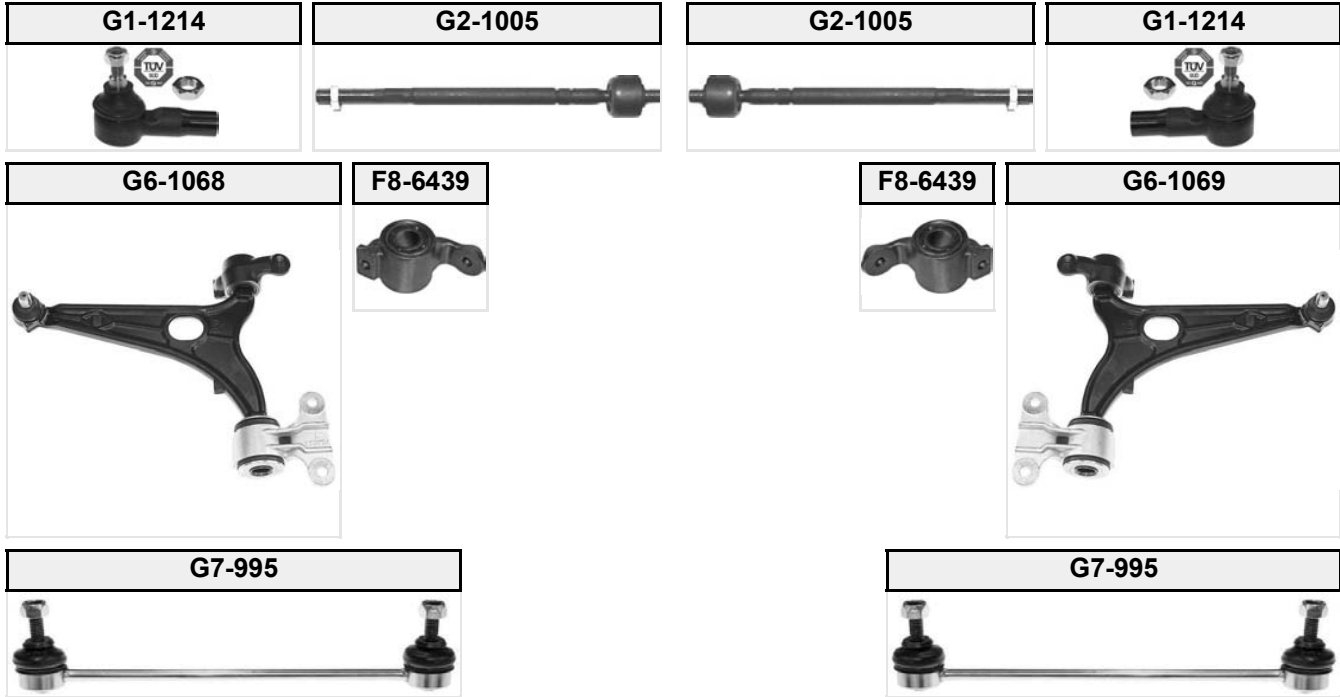

C8

EA_, EB_

(07/2002 →)

	ORIGINAL-NO			
F8-6439	1312317080		M12x1,25	
G1-1214	405912	13,6	M14x1,50	
G2-1005	3812E2		M14x1,50	
G6-1068	3521H0	15,5		
G6-1069	3521K6	15,5		
G7-995	5087.51			

Alle in diesem Katalog genannten Original-Nummern der Kfz-Hersteller sind ausschließlich zu Vergleichszwecken bestimmt und dürfen in Rechnungen an Wagenbesitzer nicht verwendet werden.
All original numbers from automobile manufacturers listed in this catalogue are for comparison purposes only and may not be used in invoices to car owners.
Nachdruck, auch auszugsweise, nur mit unserer schriftlichen Genehmigung gestattet. - Full or partial reproduction only permitted with our approval.