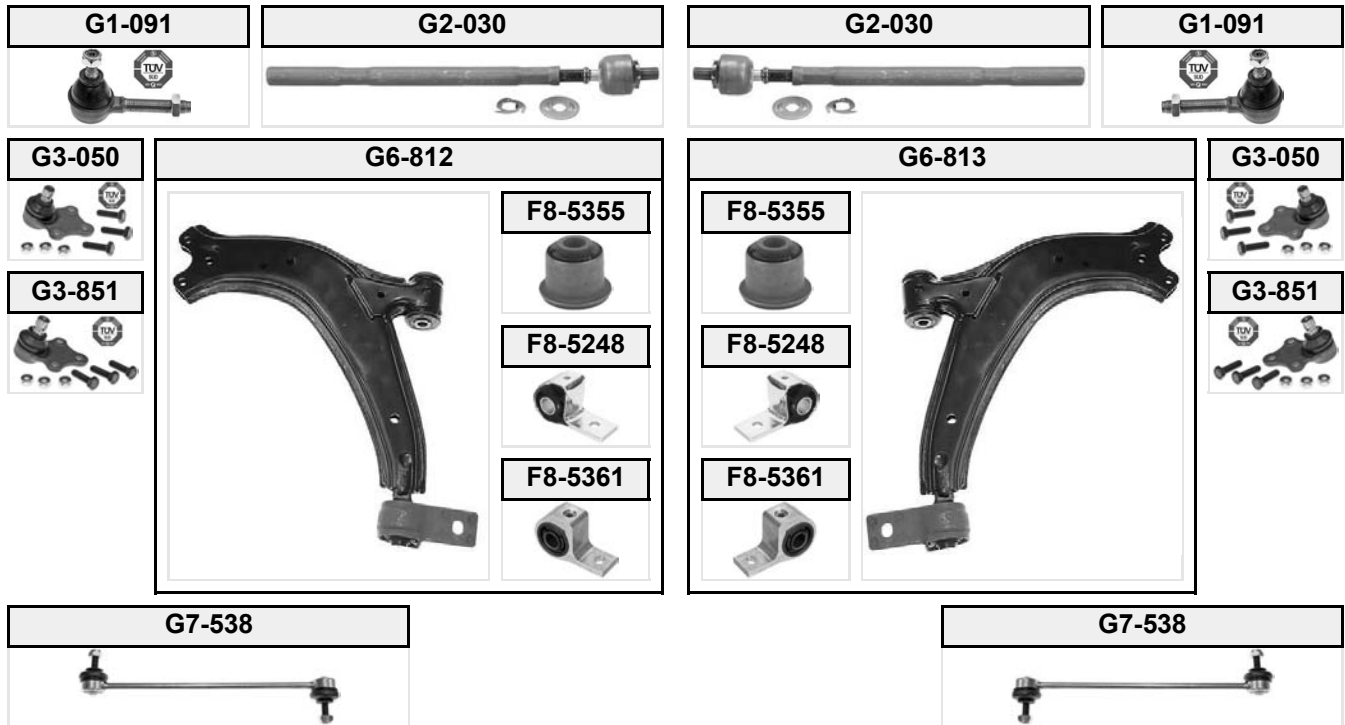

	ORIGINAL-NO			
F8-5248	3523.75			without 2.0 16V
F8-5355	3520.HSS1			
F8-5361	3523.83			2.0 16V
G1-091	3817.50	12	M14x1,50	
G2-030	96048214		M14x1,50	for OE: 3812C0; L=340 mm
G3-050	96025445	16		for OE: 364038, 364042; PS
G3-851	364051	18		RP number: 07871 →; Ch. 7970 →
G6-812	3521C3	16		
G6-813	3521E5	16		
G7-538	E459719		M10x1,50	Steel