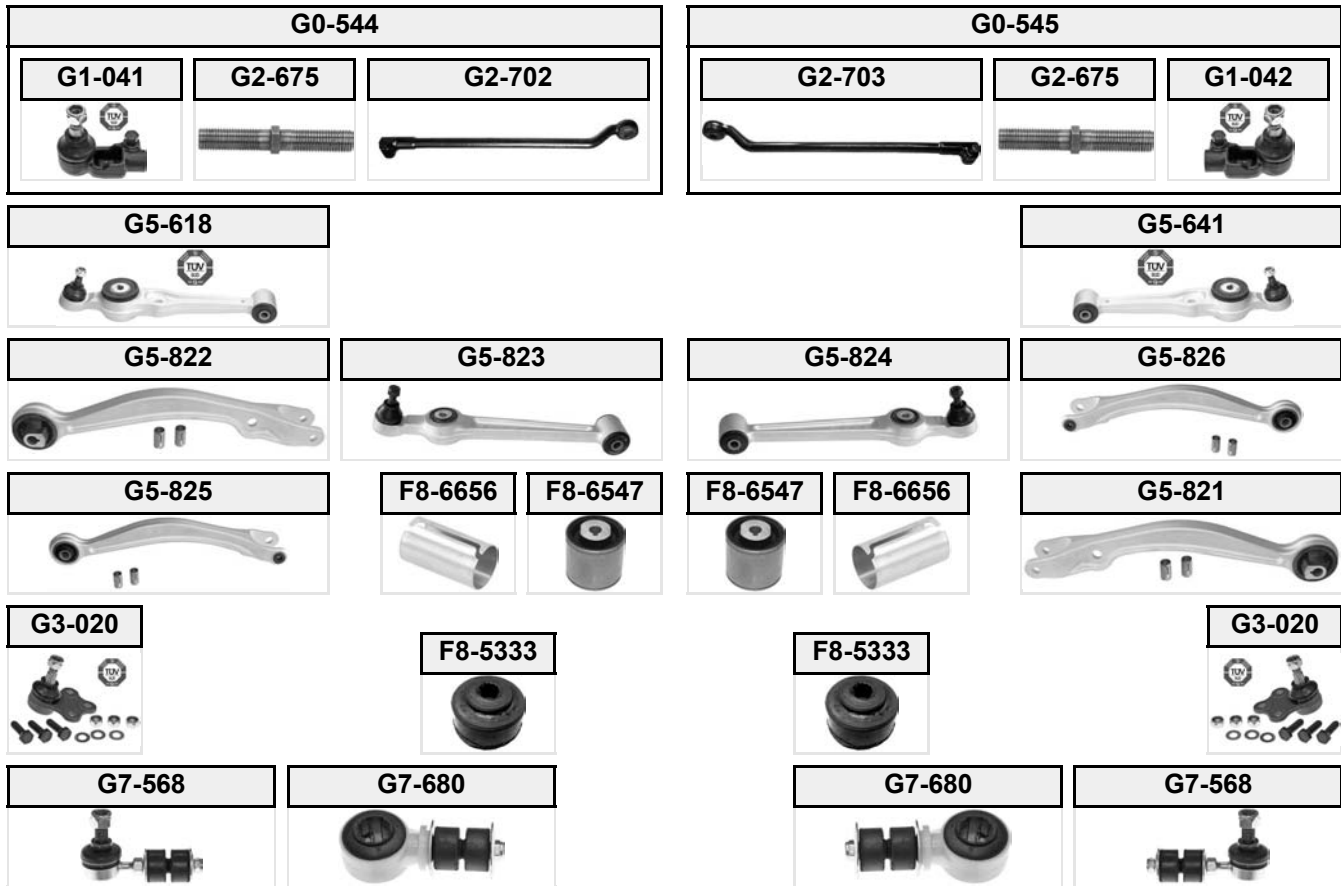

900 II

(07/1993 → 12/1998)

ORIGINAL-NO

Part No.	Original No.	Front View	Side View	Info
F8-5333	4246112			
F8-6547	4545711			Ch. S2012272, S7014773 →
F8-6656	4246062			
G0-544	90373225			
G0-545	90373226			
G1-041	4242749	13,2	M16x2,00	
G1-042	4242756	13,2	M16x2,00 LHT	
G2-675	4242731		M16x2,00; M16x2,00 LH	
G2-702	4242673		M16x2,00 LHT	inner
G2-703	4242681		M16x2,00	inner
G3-020	90297863	13,5	M12x1,50	lower
G5-618	4543450			Ch. S2012272, S7014773 →
G5-641	4543468			Ch. S2012272, S7014773 →
G5-821	4544995			Ch. → S2012271, S7014772
G5-822	4545000			Ch. → S2012271, S7014772
G5-823	4248431			Ch. → S2012271, S7014772
G5-824	4248449			Ch. → S2012271, S7014772
G5-825	4647004			Ch. S2012272, S7014773 →
G5-826	4543484			Ch. S2012272, S7014773 →
G7-568	4544599		M12x1,50	for OE: 350263
G7-680	30540743