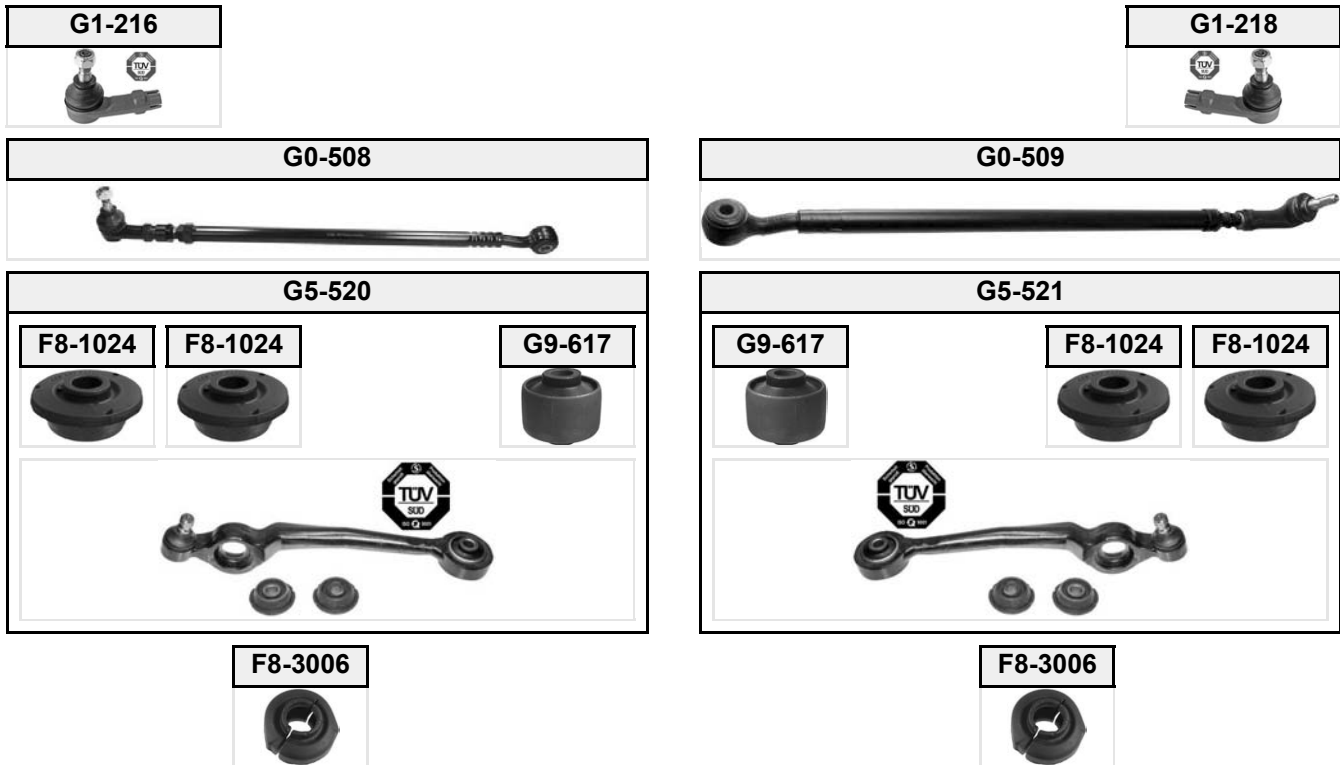

A6
A6 AVANT

4A, C4
4A, C4

(06/1994 → 10/1997)
(06/1994 → 12/1997)

(1) All Models; S6 4.2 quattro, S6 Turbo quattro 01/1996 >

	ORIGINAL-NO			
F8-1024	4A0407181A			
F8-3006	4A0411327A			
G0-508	4A0419801A	12,8		
G0-509	4A0419802A	12,8		
G1-216	443419811B	12,6	M16x1,50	
G1-218	443419812D	12,7	M16x1,50	
G5-520	4A0407151	18,9		(1)
G5-521	4A0407152	18,9		(1)
G9-617	4A0407183D