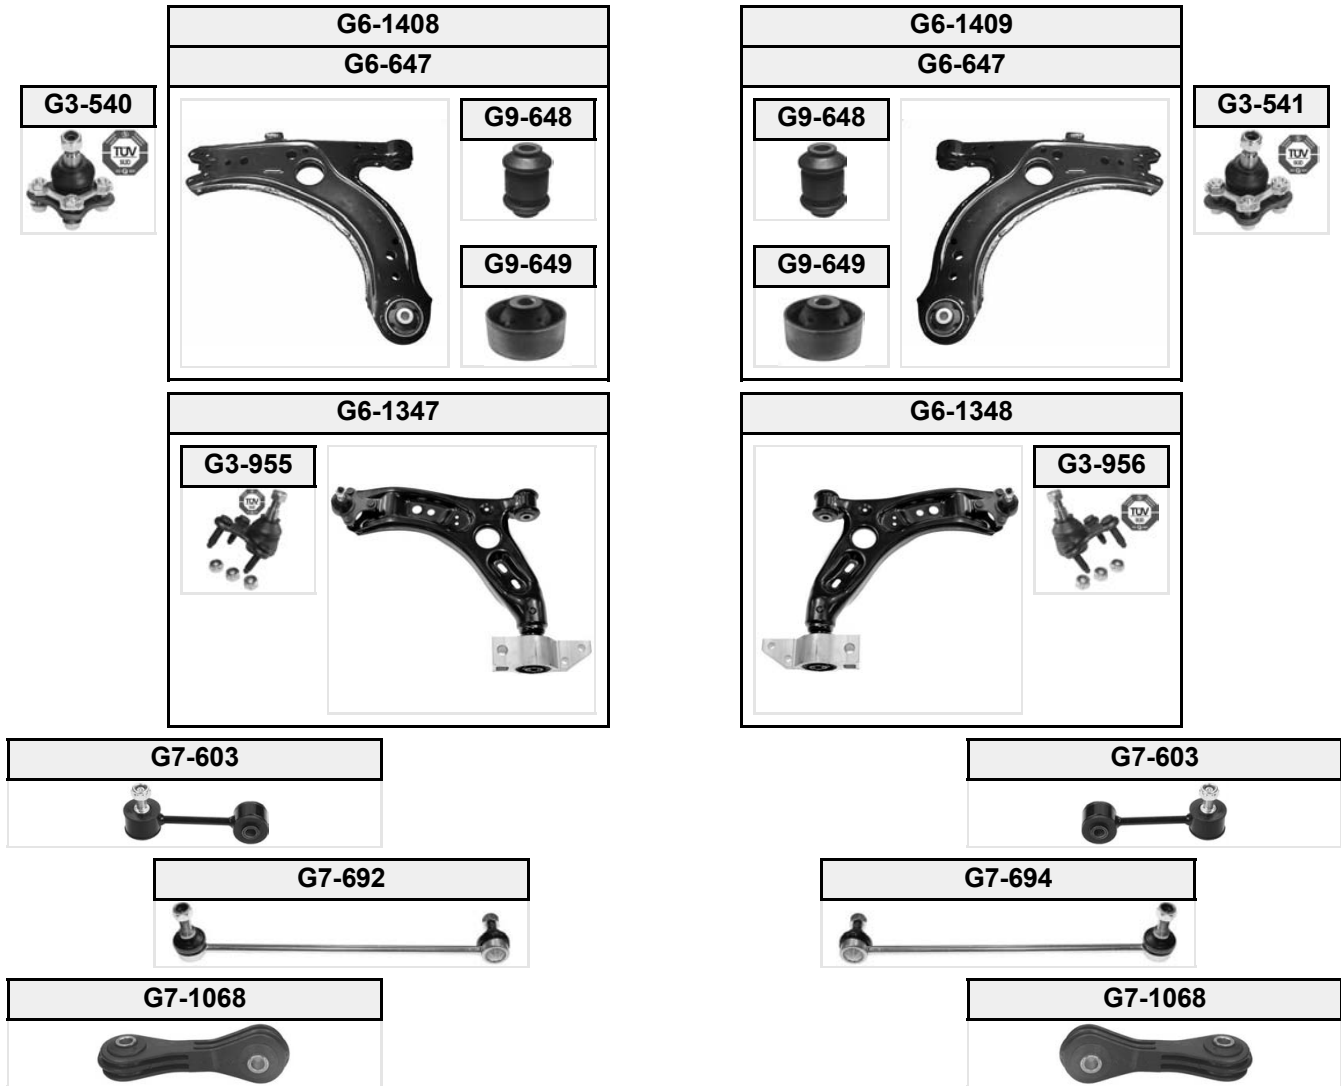

OCTAVIA

1U2

(01/1997 → 12/2010)

(1) Ch. 1U-1-471001, 1U-18438501, 1U-3A006219 ; for PR: 0AE

	ORIGINAL-NO			
G3-540	1J0407365J	15	M12x1,50	
G3-541	1J0407366J	15	M12x1,50	
G3-955	1K0407365C			1.9 TDI
G3-956	1K0407366C			1.9 TDI
G6-1347	1K0407151BC	15,4		1.9 TDI
G6-1348	1K0407152BC	15,4		1.9 TDI
G6-1408	1J0407151B	14,9	M12x1,50	01/1997 →; with ball joint
G6-1409	1J0407151B	14,9	M12x1,50	01/1997 →; with ball joint
G6-647	1J0407151C			01/1997 →; without ball joint
G7-1068	1J0411315H			(1)
G7-603	1J0411315G		M10x1,50	1.8 T
G7-692	1J0411315D			Ch. 1U-12430013 →; for PR: 0AR
G7-694	1J0411316D			Ch. 1U-12430013 →; for PR: 0AR
G9-648	357407182			01/1997 →
G9-649	1J0407181			01/1997 →