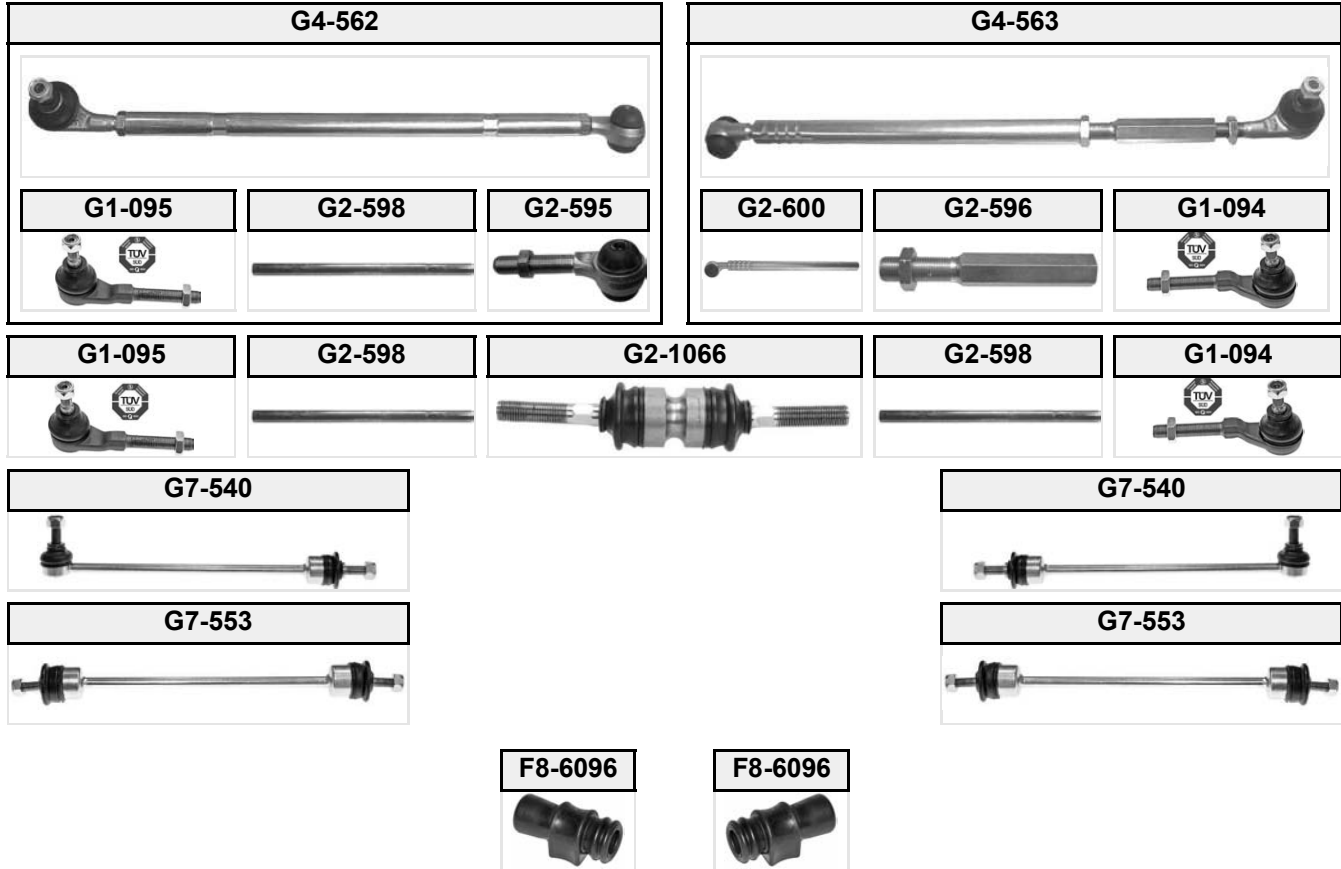

SAXO

S0, S1

(02/1996 → 04/2004)

	ORIGINAL-NO			
F8-6096	5094.59			RP number: O 04803 →
G1-094	9471007565	12	M14x1,50	
G1-095	9458084180	12	M14x1,50	
G2-1066	381747			
G2-595	381732		M14x1,50 LHT	for OE: 381732; MS
G2-596	381734		M14x1,50; M16x1,50 LH	for OE: 381735; MS
G2-598	3812A0		M14x1,50 LHT; M14x1,5	Ch. RP07083, RP07245 →; for OE: 3812A0; PS
G2-600	381735		M16x1,50 LHT	for OE: 381734; MS
G4-562	381285			
G4-563	381286			→ 09/1996; Ch. → RP7244
G7-540	9631583680		M12x1,75	
G7-553	96111480