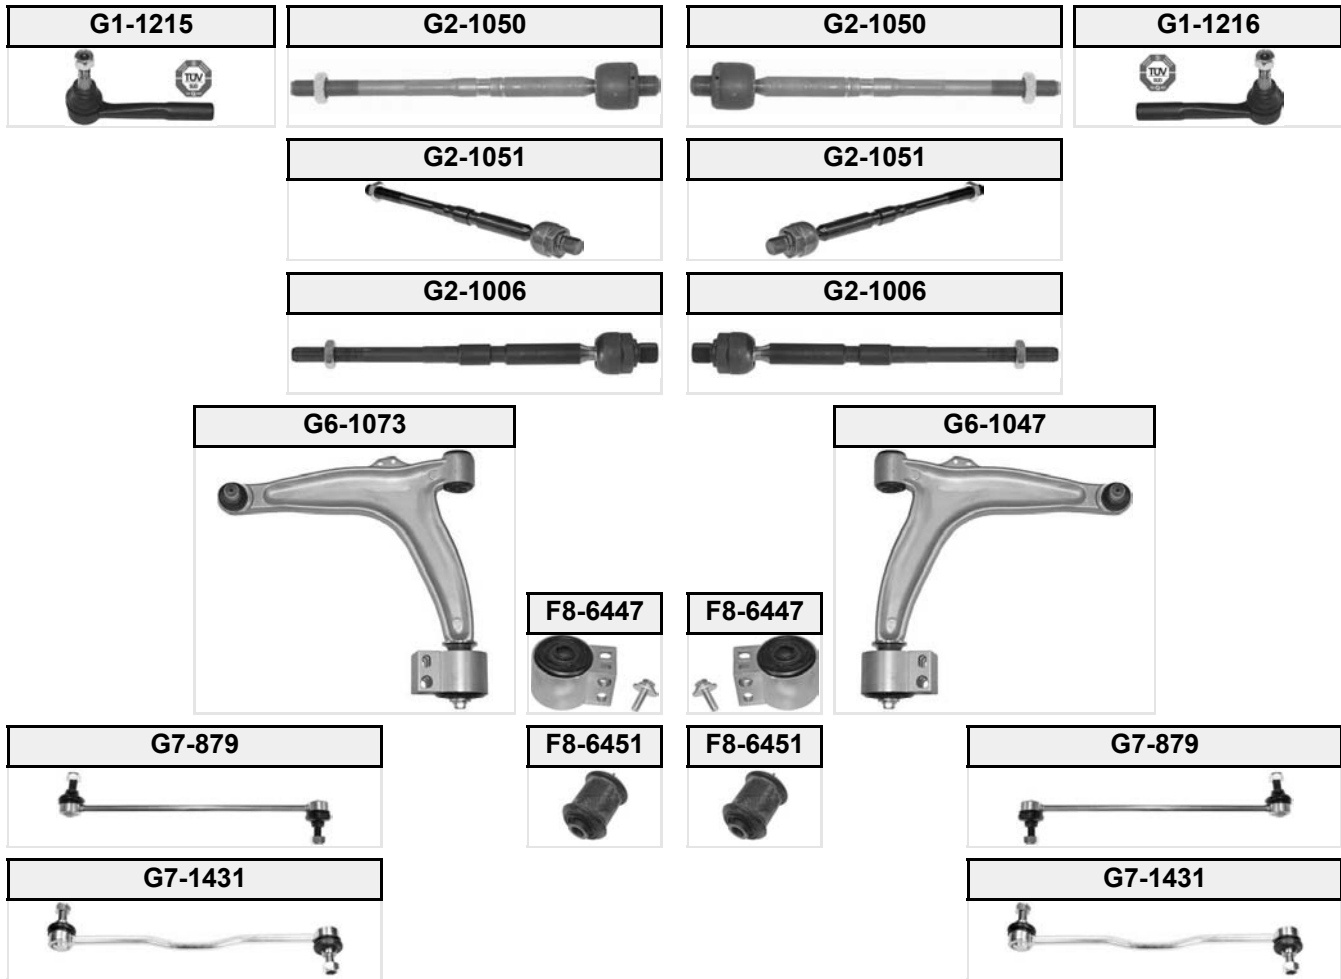

90373771

SIGNUM

(05/2003 →)

	ORIGINAL-NO			
F8-6447	352319			
F8-6451	0352364			
G1-1215	93172254	12,3	M14x1,50	
G1-1216	93172255	12,3	M14x1,50	
G2-1006	1603229		M14x1,50	
G2-1050	1603252		M18x1,50; M14x1,50	with 18"-19" circles
G2-1051	1603416		M14x1,50; M18x1,50	with 15"-16"-17" circles
G6-1047	24413016			Aluminium
G6-1073	24413015			Aluminium
G7-1431	350612		M12x1,50	Ch. 41000001 →; Steel; IDS
G7-879	350615			