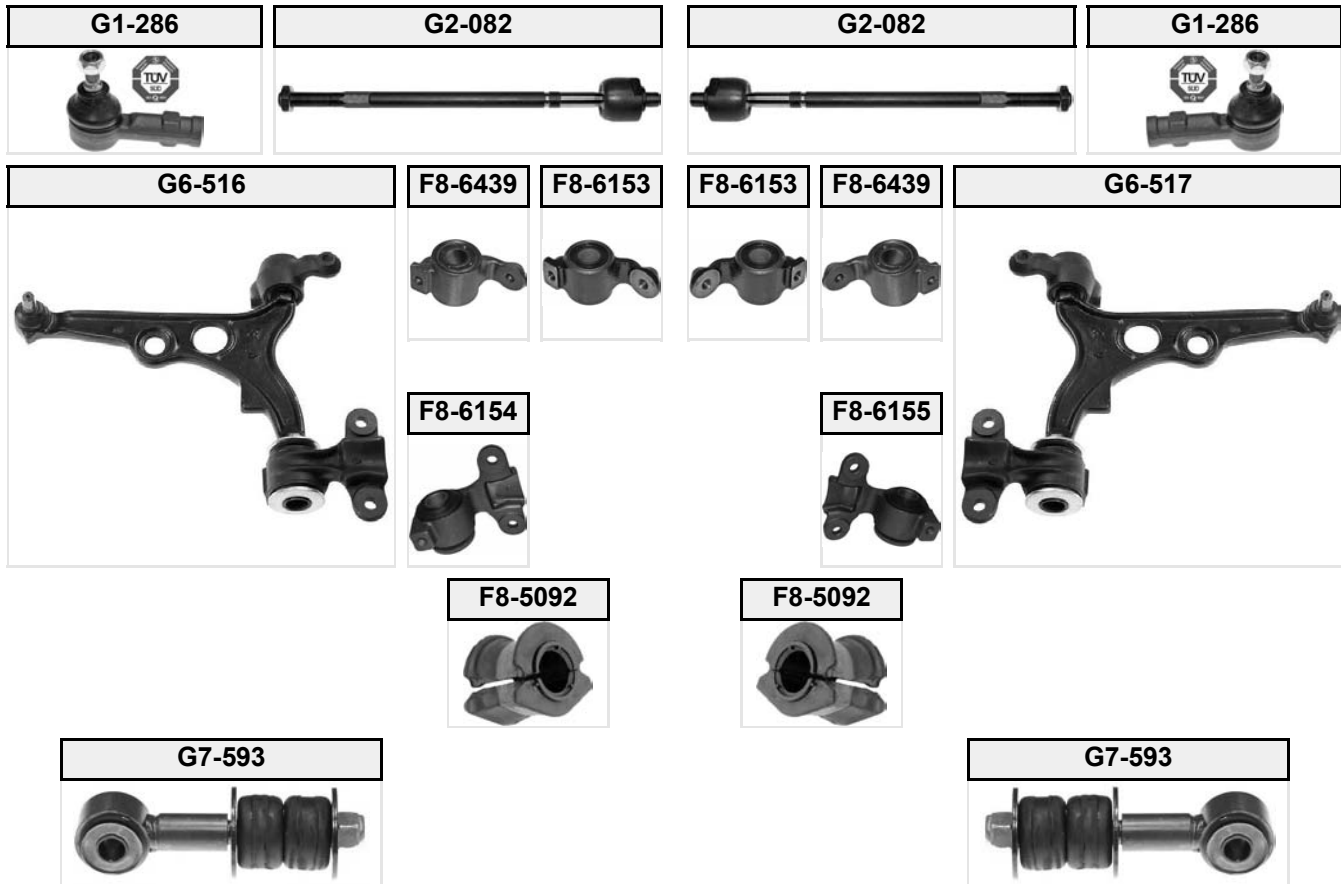

ZETA

220

(05/1995 → 09/2002)

	ORIGINAL-NO			
F8-5092	5094.69			
F8-6153	3520.G9S1			
F8-6154	1316736080S			
F8-6155	3520.G9S			
F8-6439	1312317080		M12x1,25	
G1-286	9404059080	12,5	M14x1,50	
G2-082	9566950880		M14x1,50	
G6-516	1317389080	17		
G6-517	3521K4	17		
G7-593	1317425080S			