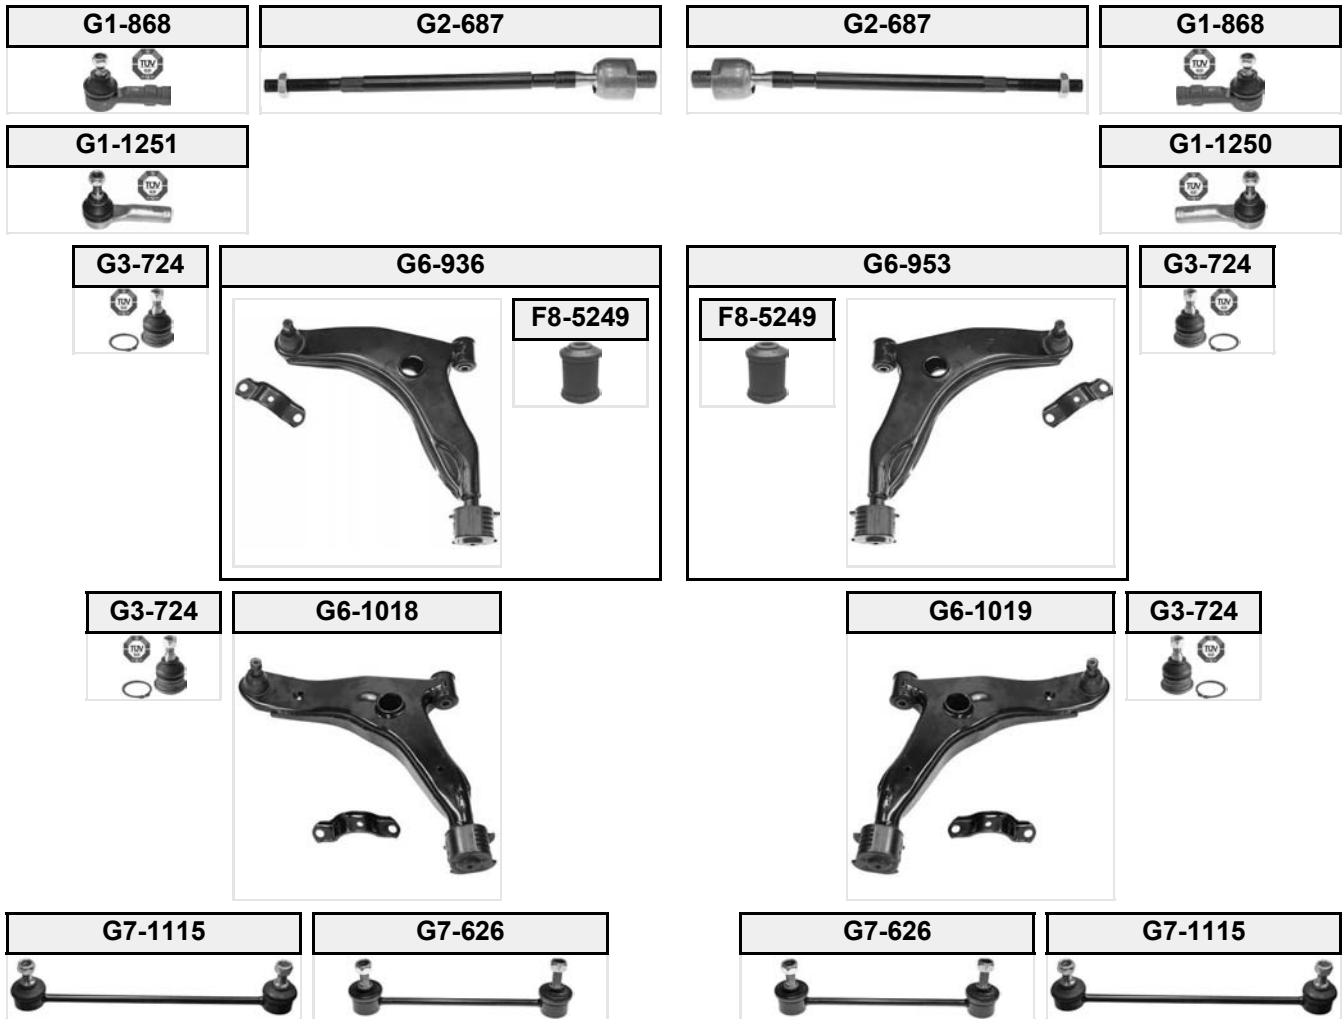

S40 I VS (07/1995 → 12/2003)
V40 I VW (07/1995 → 06/2004)

	ORIGINAL-NO			
F8-5249	30818467			
G1-1250	274226	13,4	M14x1,5	
G1-1251	274225	13,4	M10x1,25; M14x1,50	
G1-868	30870695	13,3	M12x1,25	
G2-687	3345797		M16x1,50; M12x1,25	
G3-724	MB86081801	15	M12x1,25	
G6-1018	30887653	15	M12x1,25	07/2000 →; Sheet Steel
G6-1019	30887654	15	M12x1,25	07/2000 →; Sheet Steel
G6-936	30889962	15	M12x1,25	→ 07/2000; Sheet Steel
G6-953	30889963	15	M12x1,25	→ 07/2000; Sheet Steel
G7-1115	30884179		M10x1,25	L=267 mm; 01/2001 →
G7-626	30873100			→ 01/2001; L= 200 mm