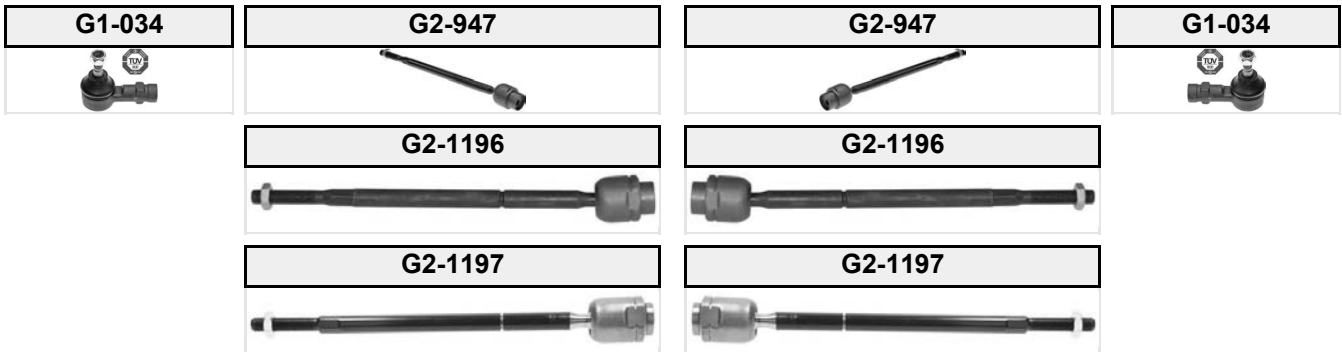

OPTIMAL®

VAUXHALL

COMBO MK II

C

(09/2001 → 02/2012)

COMBO MK II

F25

(09/2001 → 02/2012)

	ORIGINAL-NO			
F8-5262	13138151			
G1-034	93192419	10,6	M10x1,25; M12x1,50	
G2-1196	93192420		M12x1,50; M14x1,50	Ch. 43000001, 44000001, 46000001 →
G2-1197	26110431		M14x1,50; M12x1,50	PS
G2-947	93192421		M14x1,50; M12x1,50	Ch. → 33999999, 34999999, 36999999
G7-566	90496116		M12x1,50