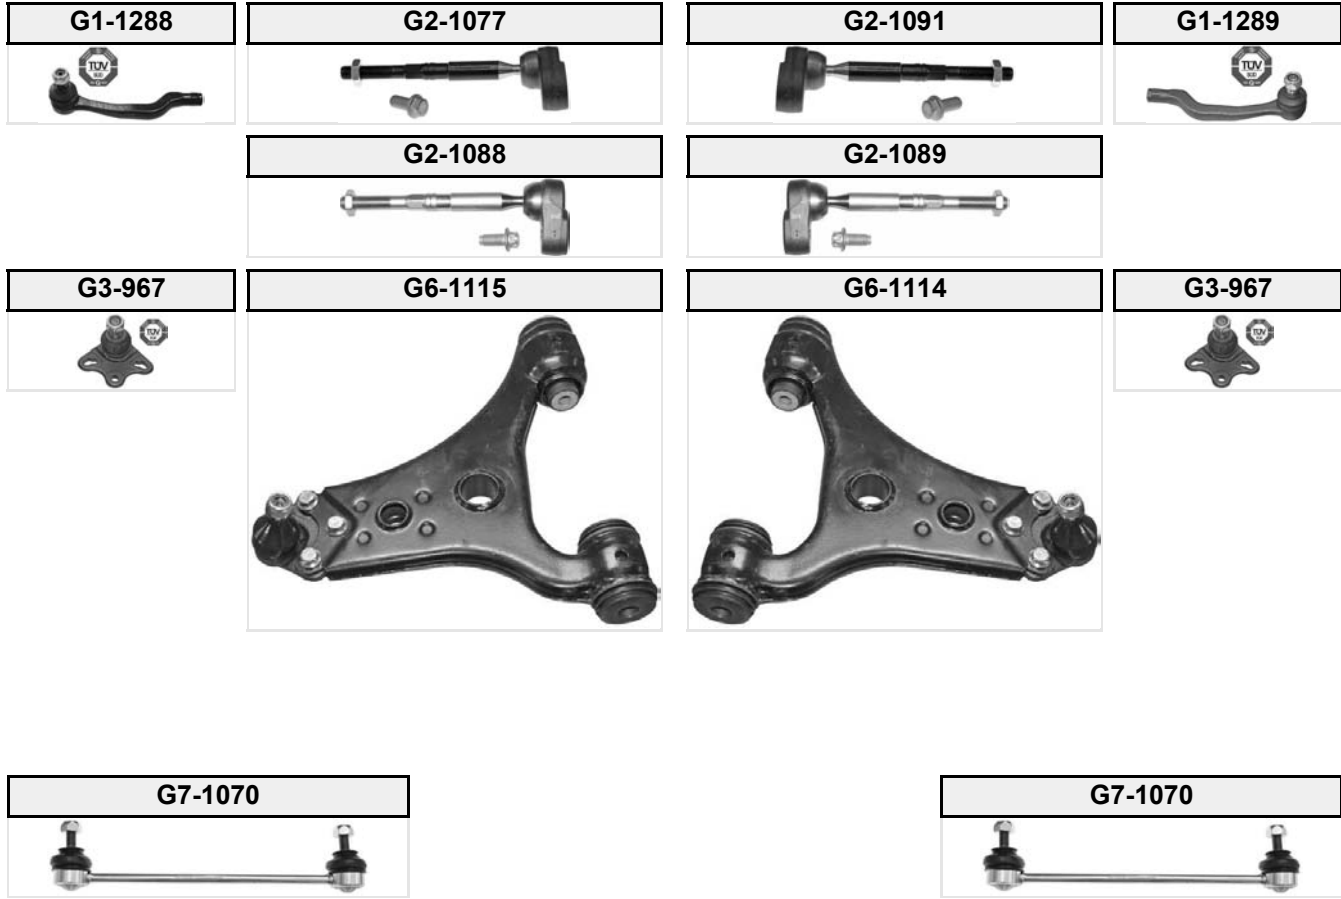

G7-1492

2463200789

not for equipment variant: P84, Sport Edition

B-CLASS

W245

(03/2005 → 11/2011)

	ORIGINAL-NO			
G1-1288	1693300503	16,7		
G1-1289	1693300603	16,7		
G2-1077	1693300903			Ch. 1J126739 →
G2-1088	1693300403		M14x1,5	→ Ch. 1J126739
G2-1089	1693300703		M14x1,5	→ Ch. 1J126739
G2-1091	1693300803			Ch. 1J126739 →
G3-967	1693330127			
G6-1114	1693301007	15,5		
G6-1115	1693300907	15,5		
G7-1070	1693201389			