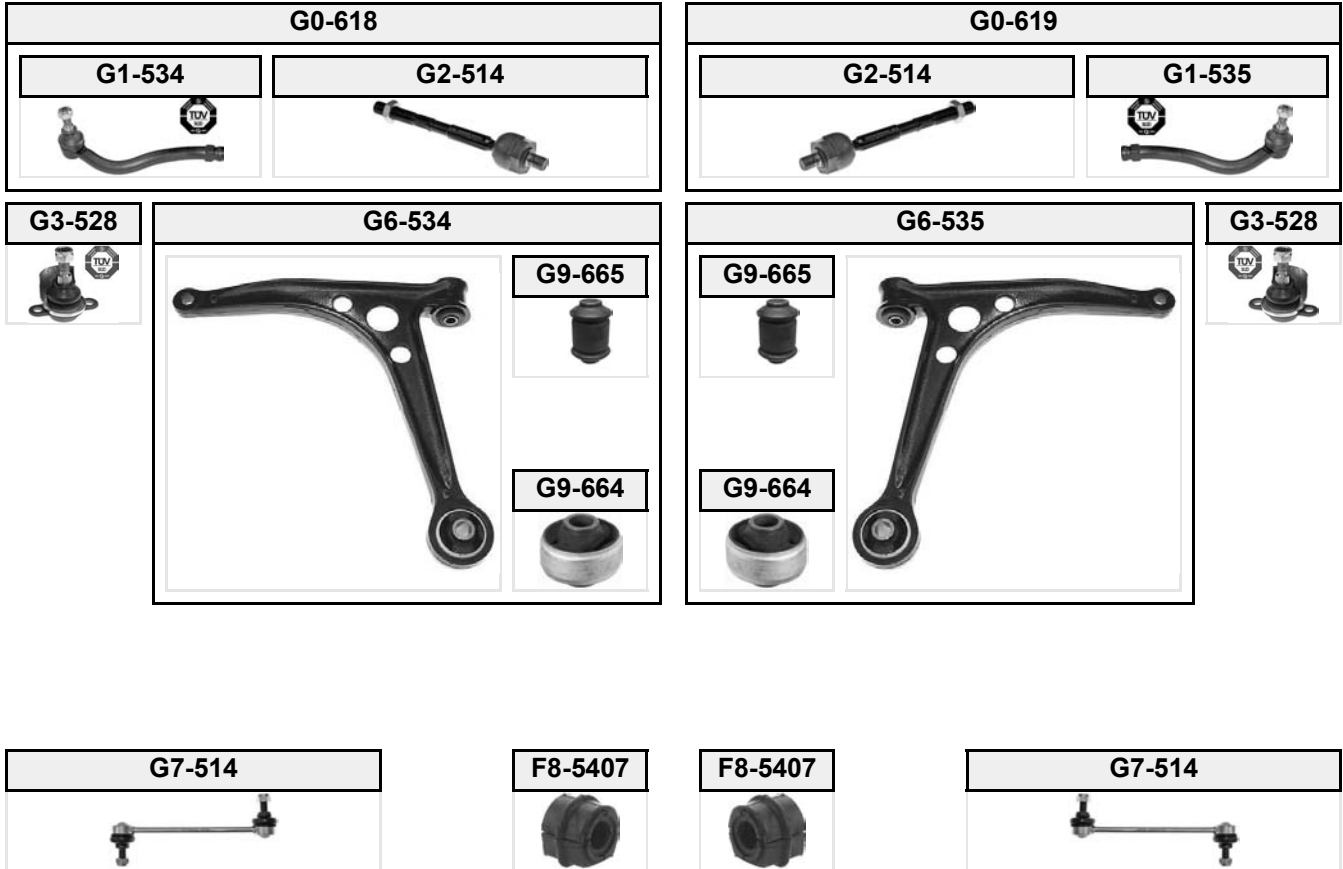

OPTIMAL®

FORD

GALAXY

WGR

(03/1995 → 05/2006)

	ORIGINAL-NO			
F8-5407	95VW5484AB			
G0-618	1121509	14,3		
G0-619	YM213280AA	14,3		
G1-534	95VW3281BB	14,3	M14x1,50	
G1-535	7M0422818A	14,3	M14x1,50	
G2-514	1020497PART		M14x1,50	
G3-528	YM21-3395-BA	18,5		
G6-534	1007602			
G6-535	1012632			
G7-514	7200959			
G9-664	95VW3A638CA			
G9-665	7201717