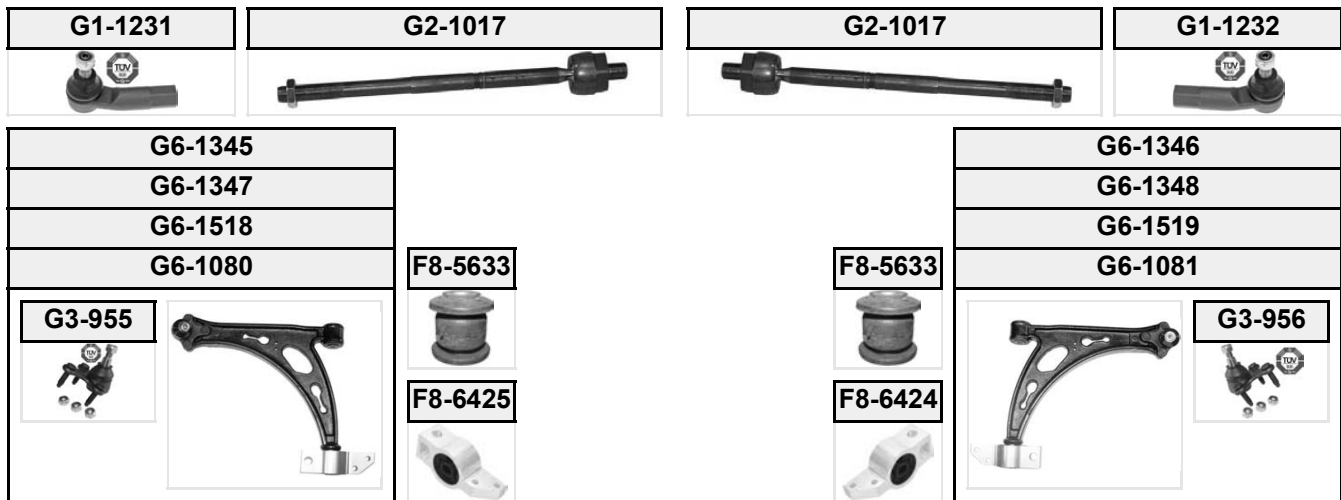

GOLF VI
GOLF VI VARIANT

5K1
AJ5

(10/2008 → 11/2013)
(07/2009 → 07/2013)

	ORIGINAL-NO			
F8-5633	1K0407182			
F8-6424	1K0199232G			
F8-6425	1K0199231G			
G1-1231	1K0423811E	13,3	M16x1,50; M12x1,50	
G1-1232	1K0423812E	13,3	M12x1,50; M16x1,50	
G2-1017	1K0423810A		M16x1,50	with electric power steering
G3-955	1K0407365E			
G3-956	1K0407366E			
G6-1080	1K0407151M	15,4		Cast Steel, with ball joint
G6-1081	1K0407152M	15,4		Cast Steel, with ball joint
G6-1345	1K0407151BC			Sheet Steel, without ball joint
G6-1346	1K0407152BC			Sheet Steel, without ball joint
G6-1347	1K0407151BC	15,4		Sheet Steel, with ball joint
G6-1348	1K0407152BC	15,4		Sheet Steel, with ball joint
G6-1518	1K0407151AC			Cast Steel, without ball joint, Alterna. Rep. Kit G6-1080
G6-1519	1K0407152AC			Cast Steel, without ball joint, Alterna. Rep. Kit G6-1081