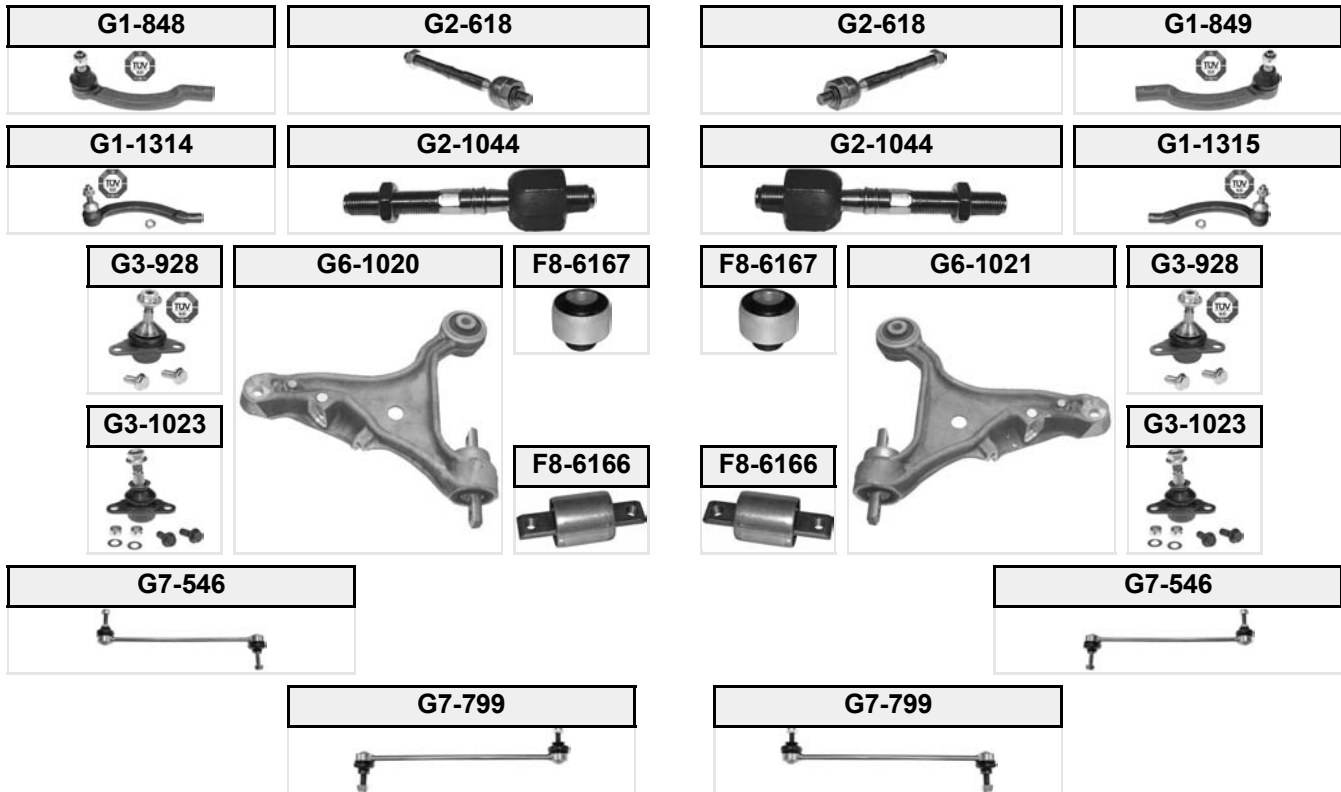

V70 II

SW

(03/2000 → 08/2007)

	ORIGINAL-NO			
F8-6166	9465971			
F8-6167	9461626			
G1-1314	274496		M14x1,50	
G1-1315	274497		M14x1,50	
G1-848	3546267	12,93	M14x2,00	
G1-849	3546268	12,93	M14x2,00	
G2-1044	274353			ZF
G2-618	3546266		M14x2,00; M14x1,50	TRW; PS
G3-1023	274377	14,8	M14x1,50	Ch. FC1-647148 →, FC2-645618 →
G3-928	274544			Ch. → FC1-647148, → FC2-645619
G6-1020	8649543			Aluminium
G6-1021	8649544			Aluminium
G7-546	30647921		M10x1,50	
G7-799	8672445