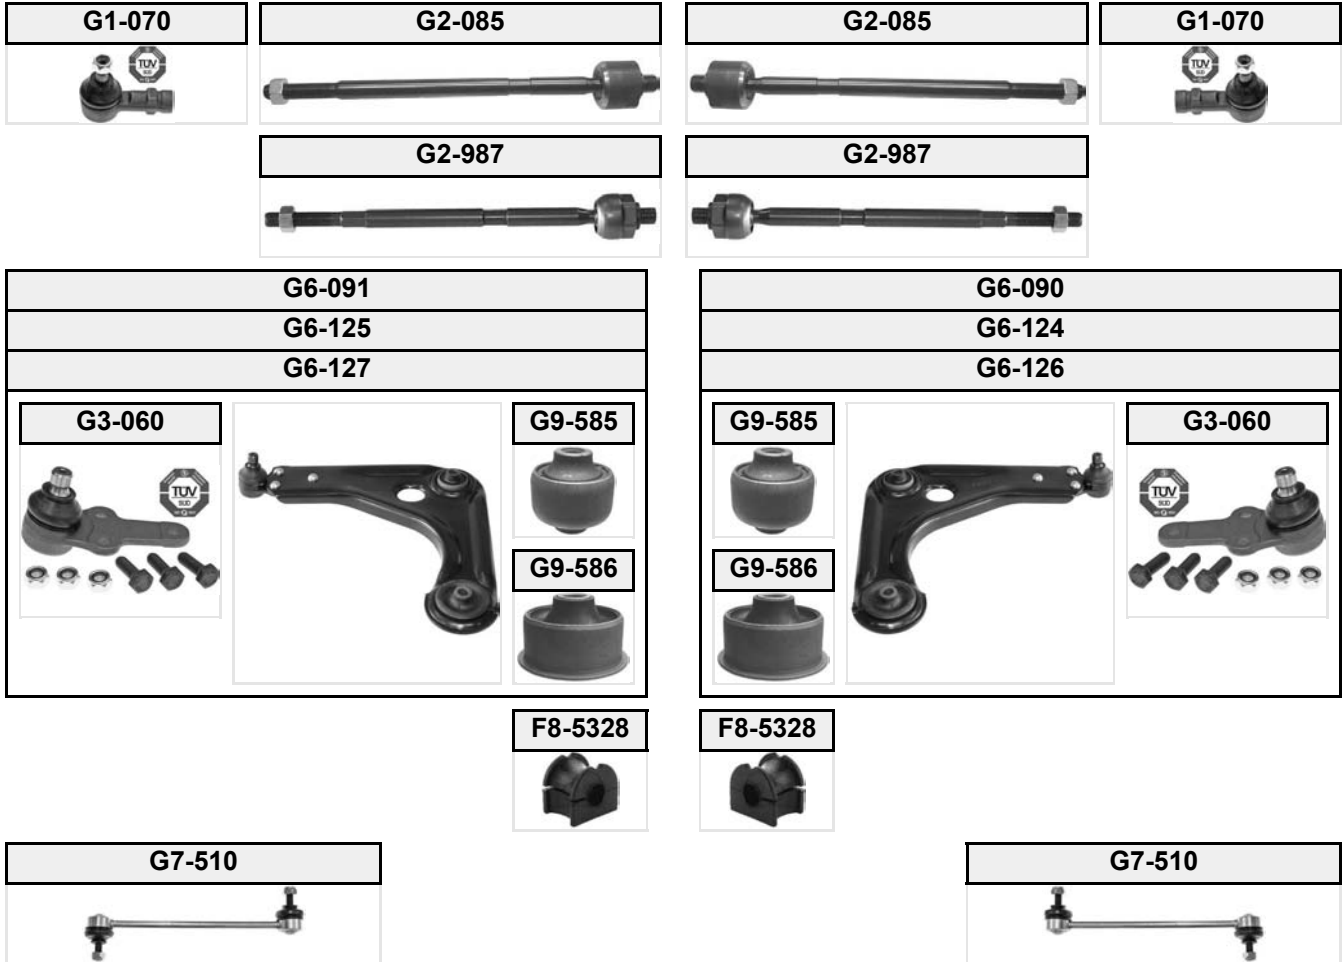

OPTIMAL®

FORD

KA

RB_

(09/1996 → 11/2008)

	ORIGINAL-NO			
F8-5328	XS615484BA			
G1-070	94FX3270AA	12		
G2-085	1659374			
G2-987	6790700		1/2"x20,00 UNF; M14x1,	
G3-060	1047797	17,5		
G6-090	94FB3042BA	17,5		PS
G6-091	7152272	17,5		PS
G6-124	1046501	17		→ 01/1998; PS
G6-125	1046455	17		→ 01/1998; PS
G6-126	1070339	17		→ 01/1998; MS
G6-127	1063988	17		→ 01/1998; MS
G7-510	89FB3B438A1E		M10x1,25	for OE: 1661237; Steel
G9-585	89FB3063AD			
G9-586	91AB3A262AA