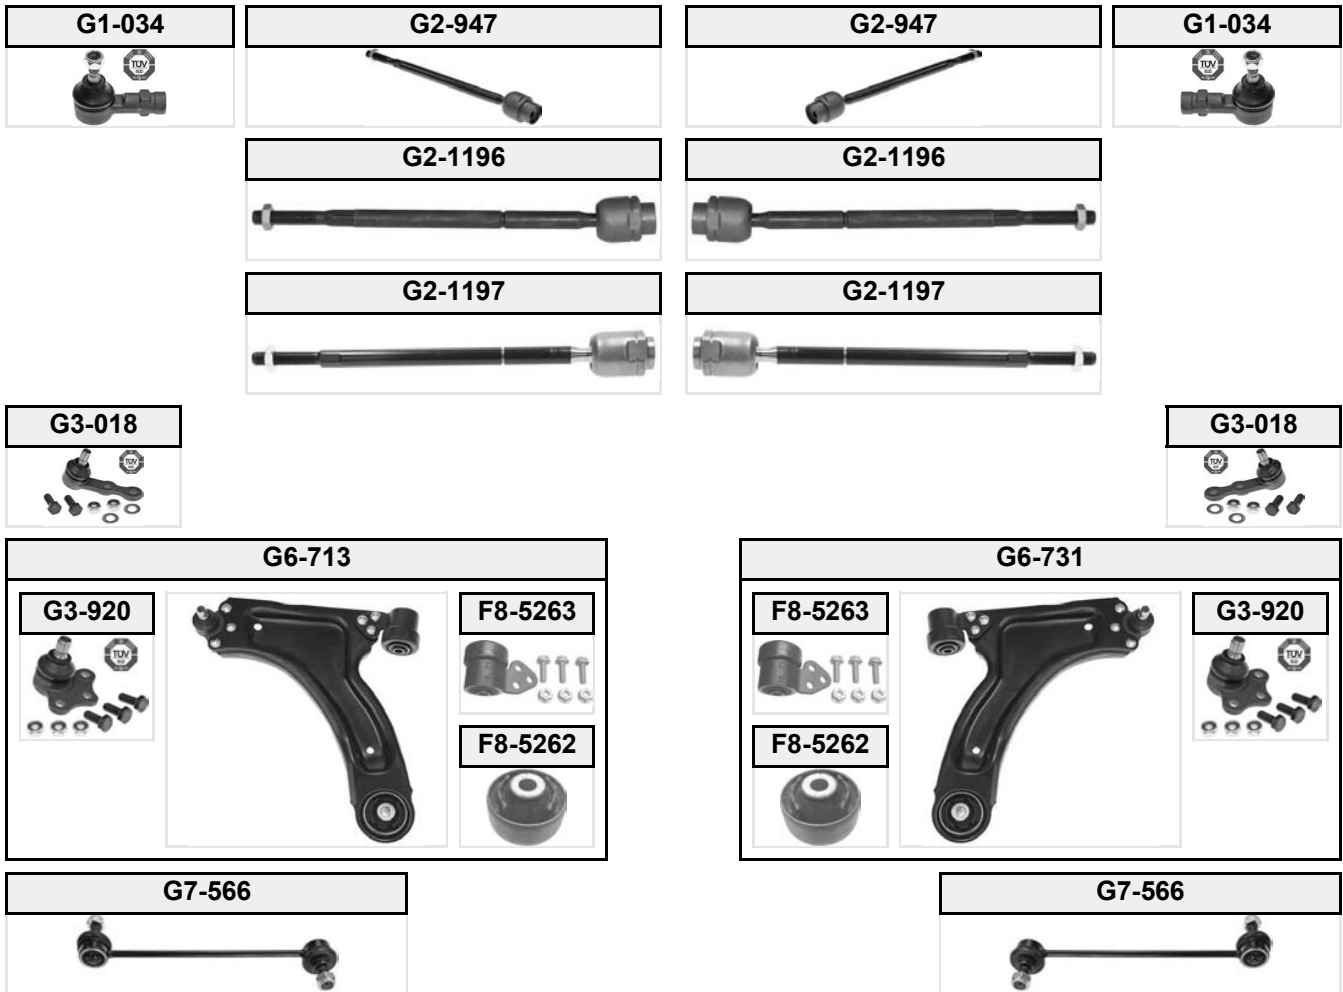

OPTIMAL®

OPEL

CORSA C

(01/2001 →)

(1) Ch.43000001, 44000001, 46000001; PS || Ch.44000001, 46000001, MS

	ORIGINAL-NO			
F8-5262	352320			
F8-5263	352309			Ch. → 13999999, 14999999, 16999999
G1-034	324050	10,6	M10x1,25; M12x1,50	
G2-1196	1603017		M12x1,50; M14x1,50	(1)
G2-1197	1603018		M14x1,50; M12x1,50	Ch. 43000001, 44000001, 46000001 →; PS
G2-947	1603845		M14x1,50; M12x1,50	Ch. → 33999999, 34999999, 36999999
G3-018	1603128	15		
G3-920	352803			Ch. → 13999999, 14999999, 16999999
G6-713	352061			without off-road suspension; not for SP
G6-731	352063			without off-road suspension; not for SP
G7-566	350610		M12x1,50	Metal