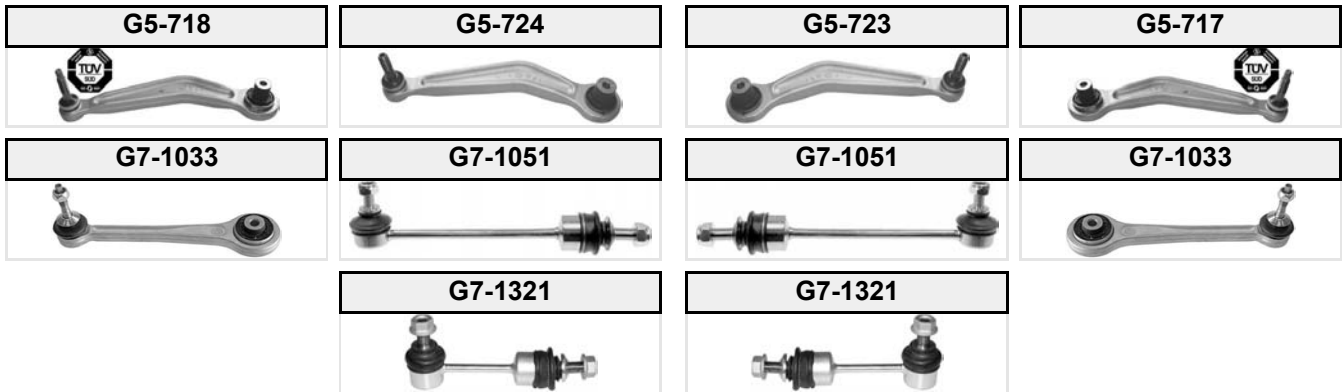

OPTIMAL®

BMW

5 SERIE E60

(07/2003 → 03/2010)

5 SERIE E61

TOURING

(06/2004 →)

	ORIGINAL-NO			
F8-5299	33326767748			
F8-7353	33326750371			
G5-717	33326777426			→03/2005; for OE: 33326754561
G5-718	33326777425			→03/2005; for OE: 33326754562
G5-723	33306772242			for OE: 33326770906, 33326770908
G5-724	33306772241			for OE: 33326770905, 33326770907
G6-1090	33326770749			Sheet Steel
G7-1033	33326777424			→ 09/2006
G7-1051	33556761000			
G7-1321	33556761492			+Dynamic Drive