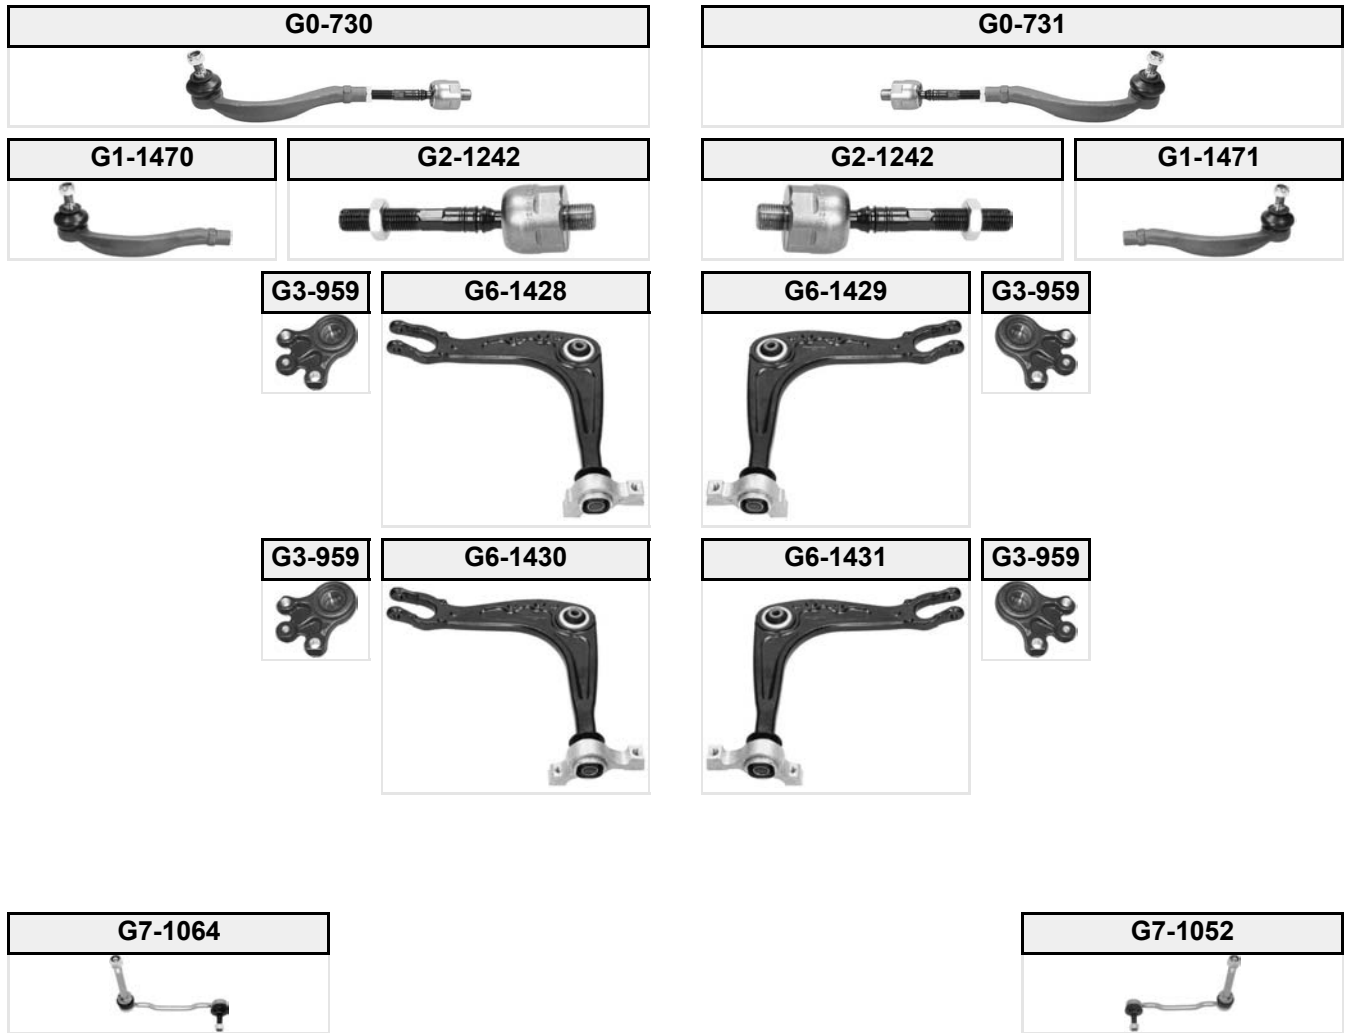

C5 III
C5 III BRAKE

RD_
TD_

(02/2008 →)
(02/2008 →)

(1) ›RP: 11983, ›08/2009 || RP:11984›, 08/2009›; without hydropneumatic suspension

	ORIGINAL-NO			
G0-730	3812.F3			
G0-731	3812.F3			
G1-1470	1610937380			
G1-1471	1609948380			
G2-1242	3812.F3			
G3-959	3640.69			
G6-1428	3520.W1			(1)
G6-1429	3521.S4			(1)
G6-1430	3520.X6			RP number: 11984 →, 08/2009 →
G6-1431	3521.T7			RP number: 11984 →, 08/2009 →
G7-1052	5087.53			
G7-1064	5087.52