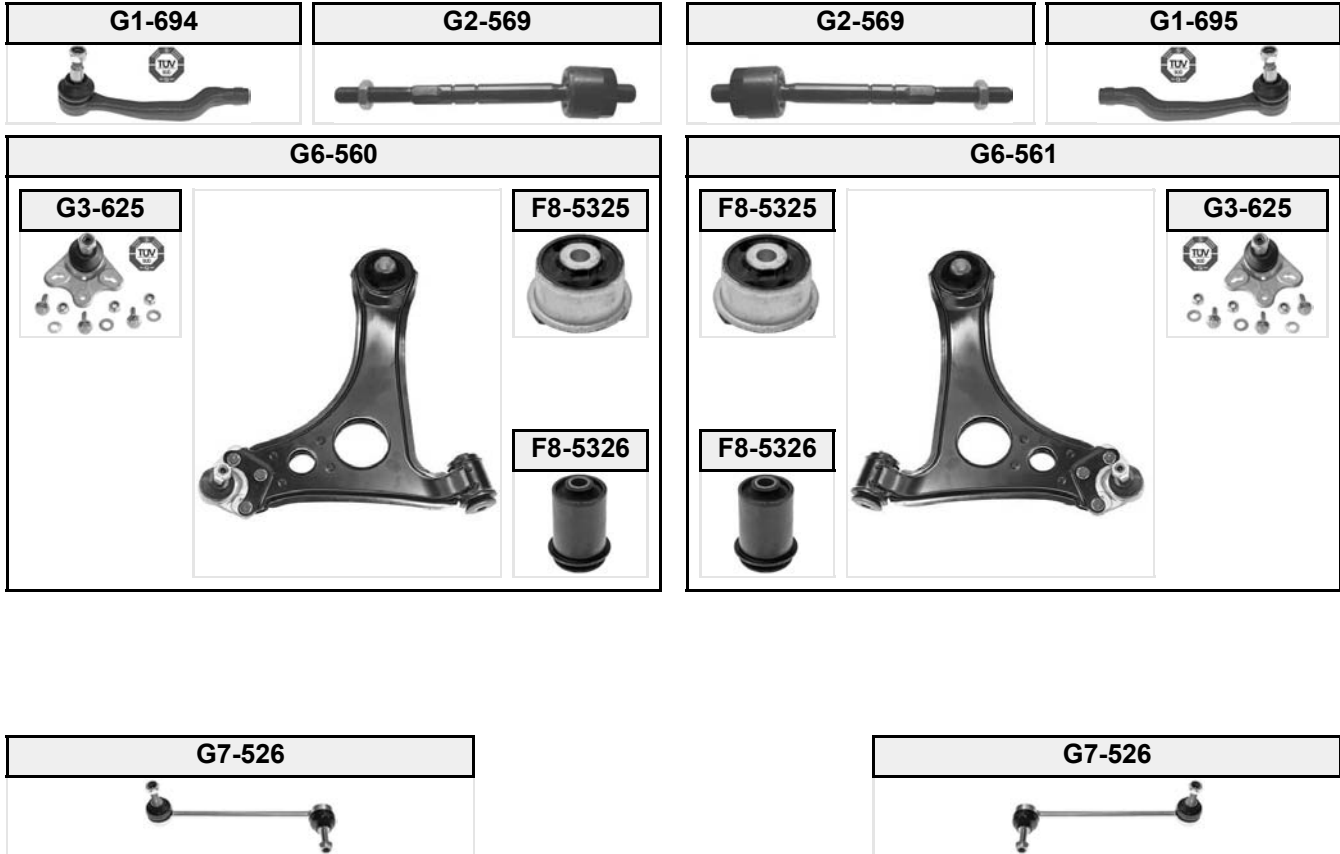

	ORIGINAL-NO			
F8-5325	1683330614			
F8-5326	1683330714			
G1-694	1683301535	14,65	M12x1,50	
G1-695	1683301635	14,65	M12x1,50	
G2-569	1683301335		M14x1,50; M12x1,50	L=220 mm
G3-625	1683330227	13,8	M12x1,50	
G6-560	1683302307			Sheet Steel
G6-561	1683302407			
G7-526	1683201189			