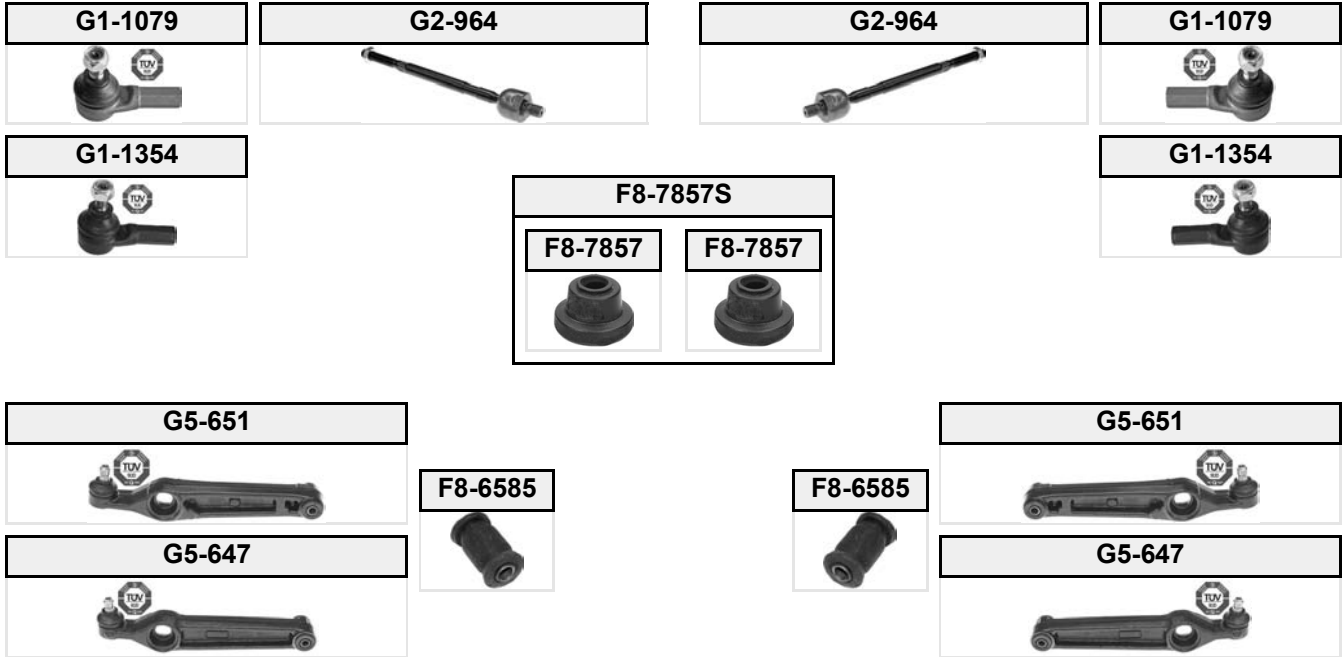

AGILA (A)

H00

(09/2000 → 12/2007)

	ORIGINAL-NO			
F8-6585	96 380 613			
F8-7857	4705409			
F8-7857S	4705409			
G1-1079	4705655		M12x1,25	Ch. → 1G075421
G1-1354	9210351	13,1	M12x1,25	Ch. 1G075422 →
G2-964	4701745		M14x1,50; M12x1,25	
G5-647	4705172			Ch. → 1G075421
G5-651	4707280			Ch. 1G075422 →