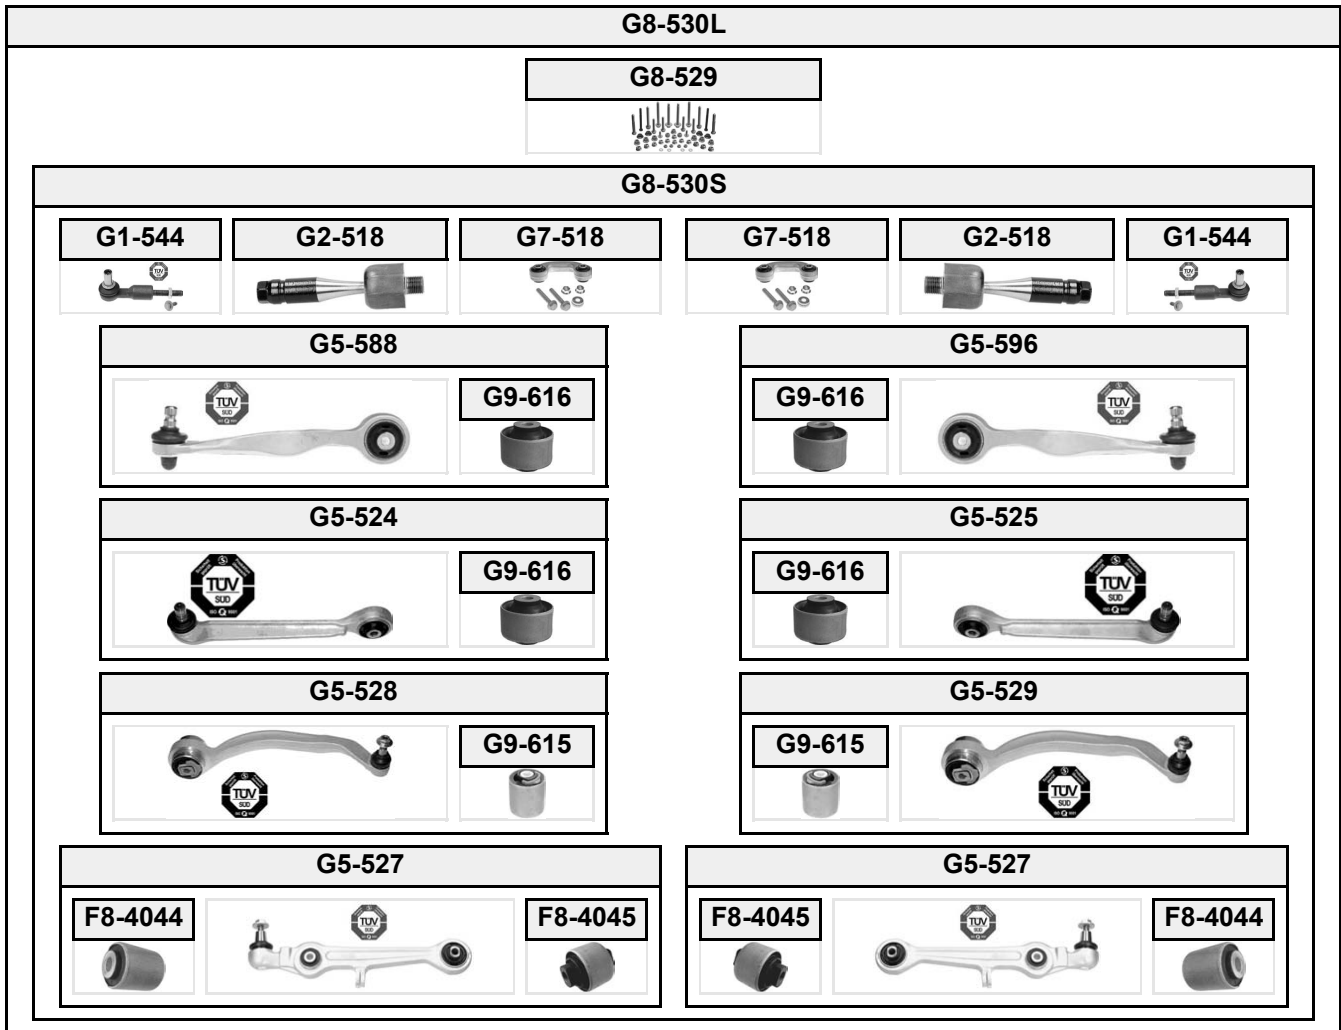

OPTIMAL®

AUDI

A6
A6 AVANT

4B, C5
4B, C5

(01/1997 → 01/2005)
(12/1997 → 01/2005)

		ORIGINAL-NO			
F8-4044		4D0407181H			01/1998 →
F8-4045		4D0407182G			01/1998 →
G1-544		4B0419811A	17,45	M14x1,50	Ch. → 4B-3-011544; L=156 mm
G2-518		4D0422821A		M14x1,50; M16x1,50	
G5-524		8E0407505A	16		
G5-525		8D0407506H	15,9		
G5-527		4D0407151G	20,6		
G5-528		4D0407693H	15,4		
G5-529		4D0407694H	15,4		
G5-588		4D0407509K	16		01/1998 →; Ch. 4B-W-180001 →
G5-596		8E0407510A	16		01/1998 →; Ch. 4B-W-180001 →
G7-518		8D0411317D			
G8-529		8D0498998PART			
G8-530L		8D0498998			
G8-530S		8D0498998			
G9-615		4D0407183Q			01/1998 →
G9-616		4D0407515C			01/1998 →

Alle in diesem Katalog genannten Original-Nummern der Kfz-Hersteller sind ausschließlich zu Vergleichszwecken bestimmt und dürfen in Rechnungen an Wagenbesitzer nicht verwendet werden.
All original numbers from automobile manufacturers listed in this catalogue are for comparison purposes only and may not be used in invoices to car owners.
Nachdruck, auch auszugsweise, nur mit unserer schriftlichen Genehmigung gestattet. - Full or partial reproduction only permitted with our approval.