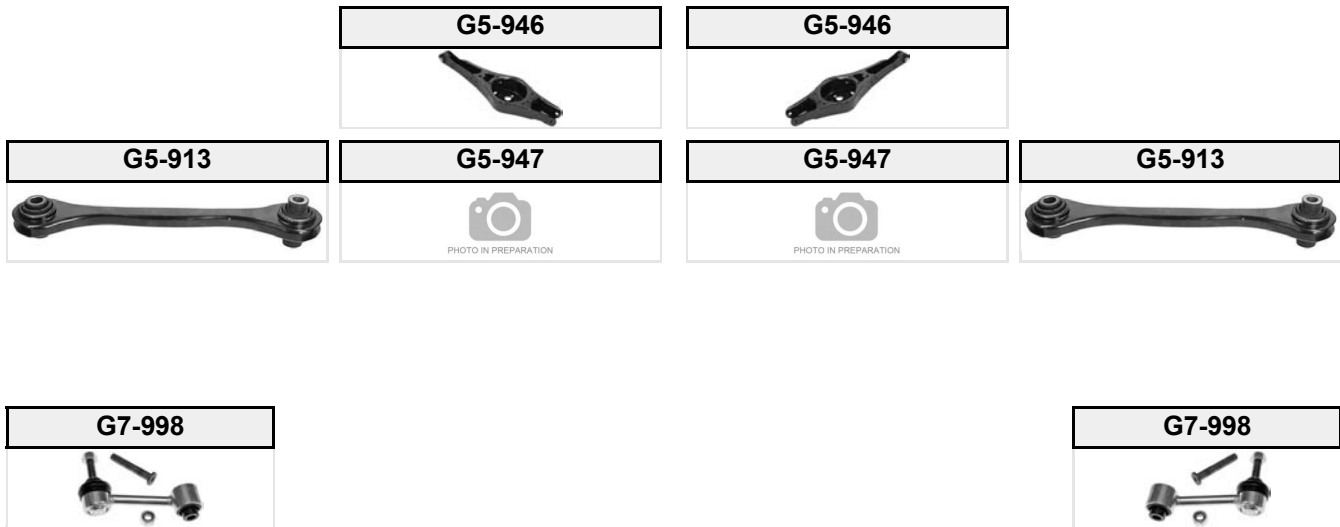

	ORIGINAL-NO			
G5-913	1K0501529J			
G5-946	1K0505311AB			Sheet Steel
G5-947	1K0505311AB			Sheet Steel; Zinc-coated
G7-998	1K0505465C			

KÄFER
KARMANN GHIA

(08/1965 →)
(08/1965 →)

G3-082

G3-082

G1-097

G1-118