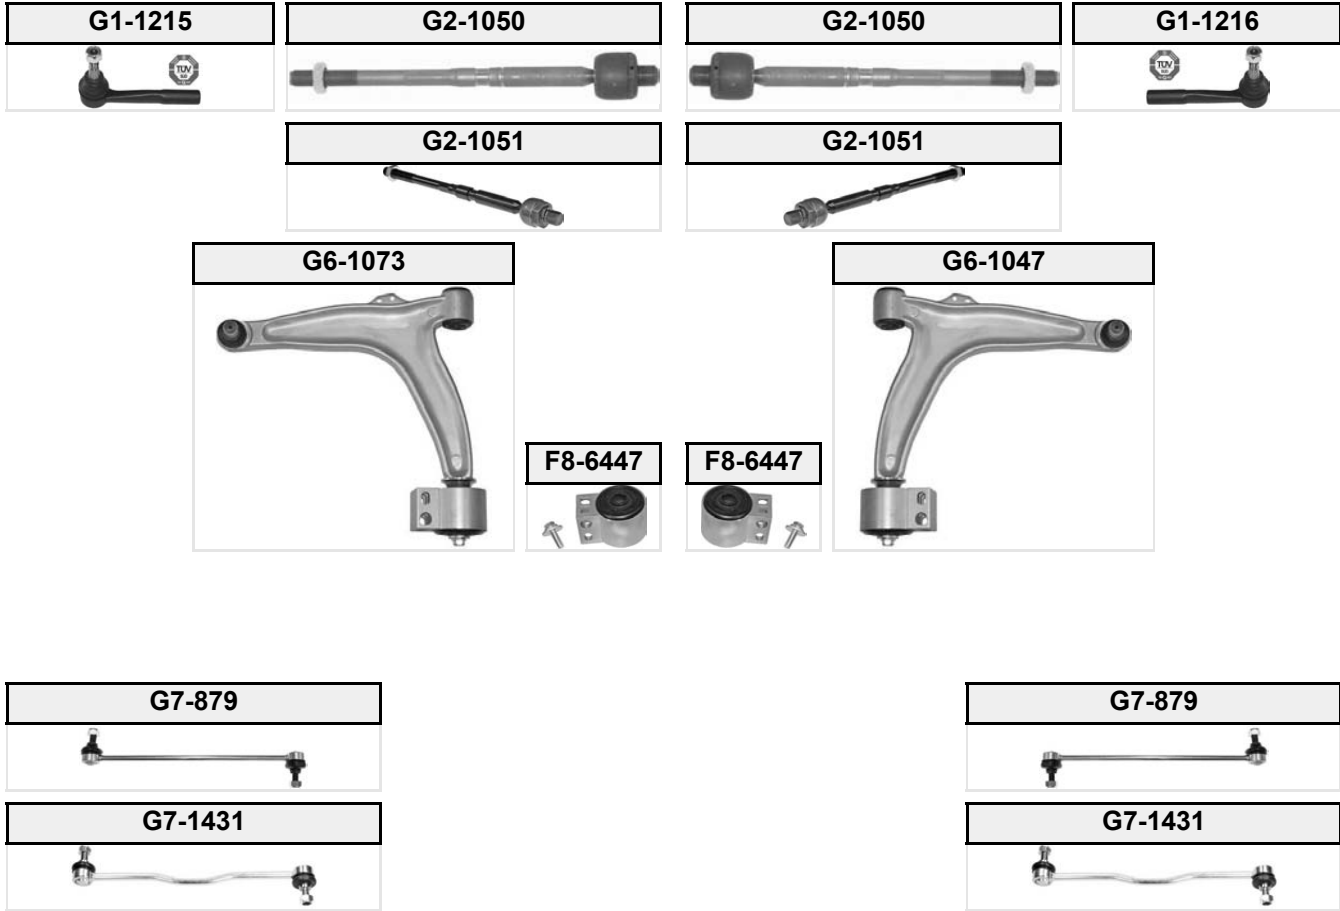

VECTRA MK II

C

(01/2000 → 10/2008)

	ORIGINAL-NO				
F8-6447	93171448				
G1-1215	93172254	12,3	M14x1,50		
G1-1216	93172255	12,3	M14x1,50		
G2-1050	1603252		M18x1,50; M14x1,50	with 18"-19" circles	
G2-1051	93191672		M14x1,50; M18x1,50	with 15"-16"-17" circles	
G6-1047	352052				
G6-1073	24413015				
G7-1431	13116332		M12x1,50		
G7-879	350615				