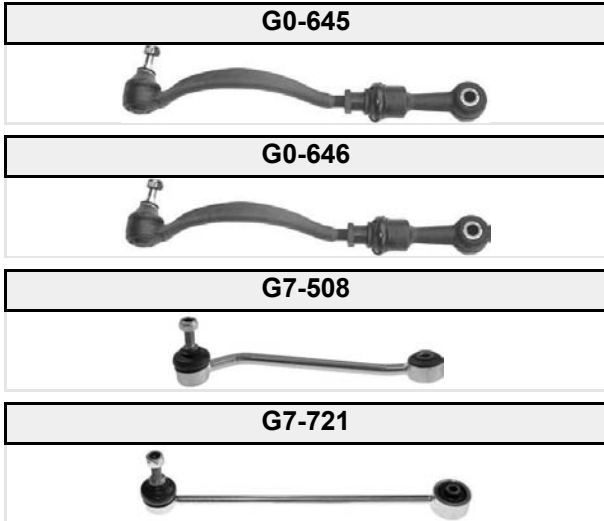

OPTIMAL®

AUDI

COUPÉ

89, 8B

(10/1988 → 12/1996)

	ORIGINAL-NO			
F8-5344	431505172			
G0-645	893501499A	14		Ch. → 8B-L-003681
G0-646	893501499B	14		Ch. 8B-L-003682 →
G7-508	8D0505465			for OE: 8A0505465C; L=228 mm
G7-515	8D0505466			for OE: 8A0505466C; L=228 mm
G7-721	895505389			for OE: 895505389