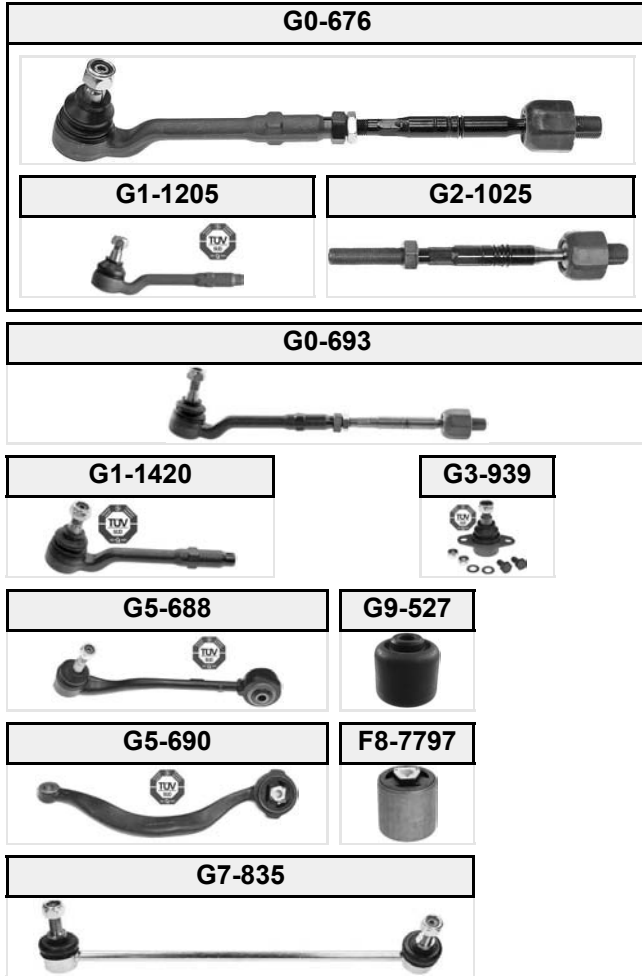

X5 SERIE E53

(05/2000 →)

ORIGINAL-NO

	ORIGINAL-NO			
F8-7797	31121096372			
G0-676	32216751277	15,4	M18x1,50; M14x1,50	→ 10/2003
G0-693	32106774336	15,3	M18x1,50; M14x1,50	10/2003 →
G1-1205	32211096327	15,4	M14x1,50; M14x1,50	→ 10/2003
G1-1420	32106774335	15,3	M14x1,50; M14x1,50	10/2003 →
G2-1025	32103444999-PART		M18x1,50; M14x1,50	
G3-939	31126756491			
G5-688	31126760275			
G5-689	31126760276			
G5-690	31126769717			
G5-691	31126769718			
G7-835	31356750703			
G7-836	31356750704			
G9-527	31126767651