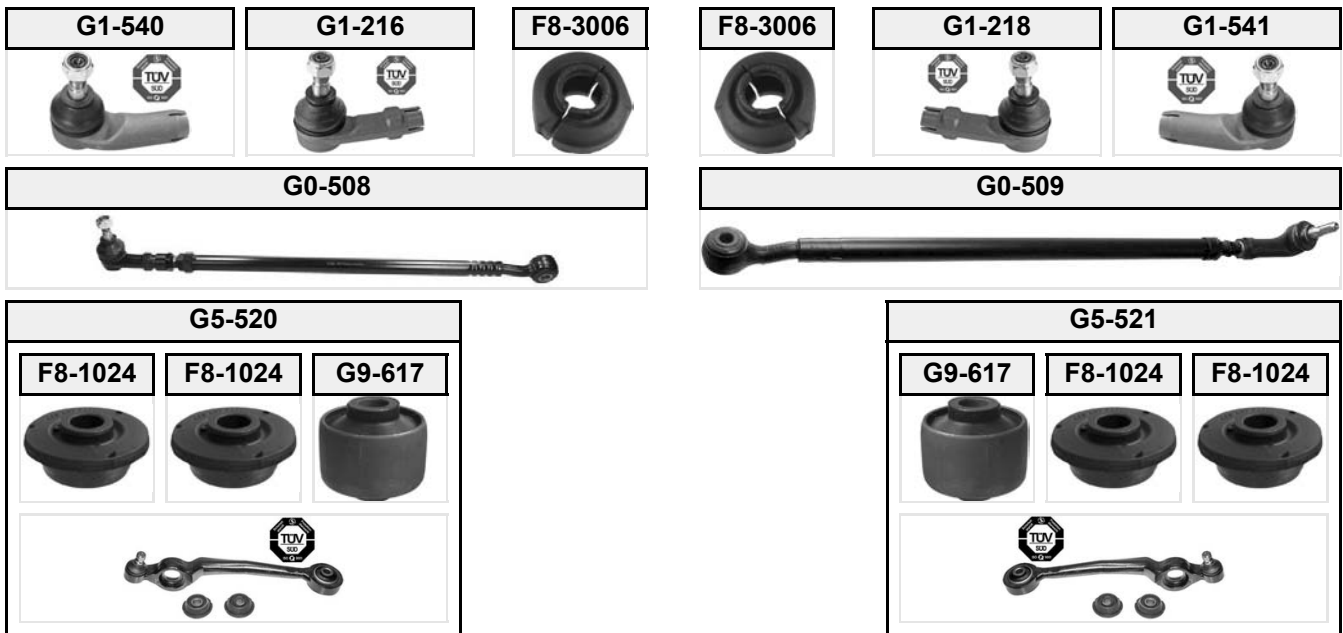

OPTIMAL®

AUDI

100	C4	(12/1990 → 11/1994)
100 AVANT	C4	(09/1991 → 11/1994)

(1) Ch. 4A0-P-001984 ›; Ch. 4A0N-250000 ›; Ch. Ch.no: 4A0-P-000001 › for OE: 443419811D

	ORIGINAL-NO			
F8-1024	4A0407181A			
F8-3006	4A0411327A			Ch. 4A-M-000001 →; for OE: 4A0411327A
G0-508	4A0419801A	12,8		(1)
G0-509	4A0419802A	12,8		(1)
G1-216	443419811B	12,6	M16x1,50	(1)
G1-218	443419812D	12,7	M16x1,50	(1)
G1-540	4A0419811A	12,75	M18x1,50	→ Ch.4A0-P-001983
G1-541	4A0419812A	12,75	M18x1,50	→ Ch.4A0-P-001983
G5-520	4A0407151	18,9		
G5-521	4A0407152	18,9		
G9-617	4A0407183D