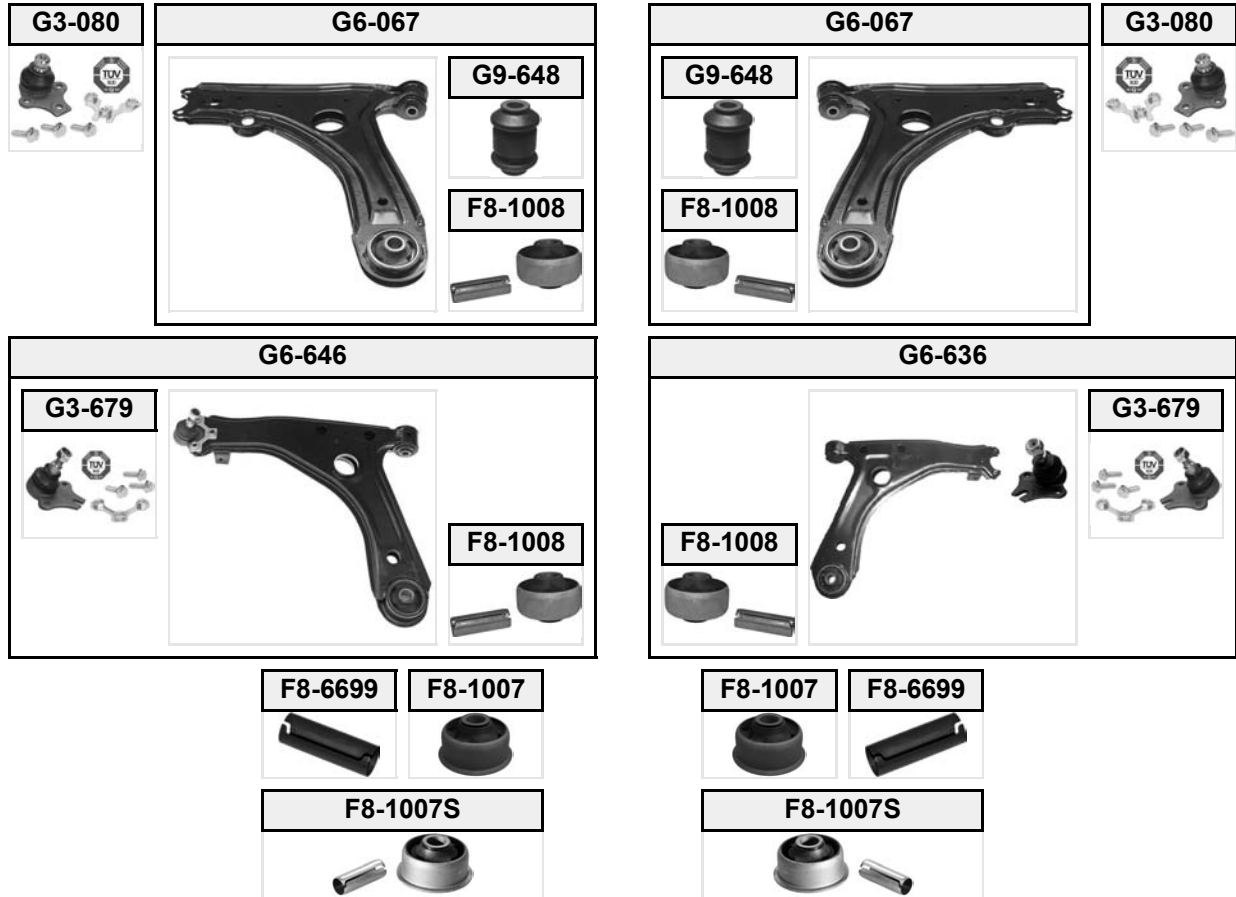

ORIGINAL-NO			
F8-1007		191407181B			
F8-1007S		191407181B			
F8-1008		357407181			Only in connection with: F8-1008
F8-6699		191407190A			
G3-080		357407365	19		
G3-679		1H0407365	16,5	M12x1,50	2.0 i 16V
G6-067		191407151B			Only in connection with: F8-1008
G6-636		1H0407152			2.0 i 16V; → 12/1994
G6-646		1H0407151A			2.0 i 16V; → 12/1994
G9-648		357407182