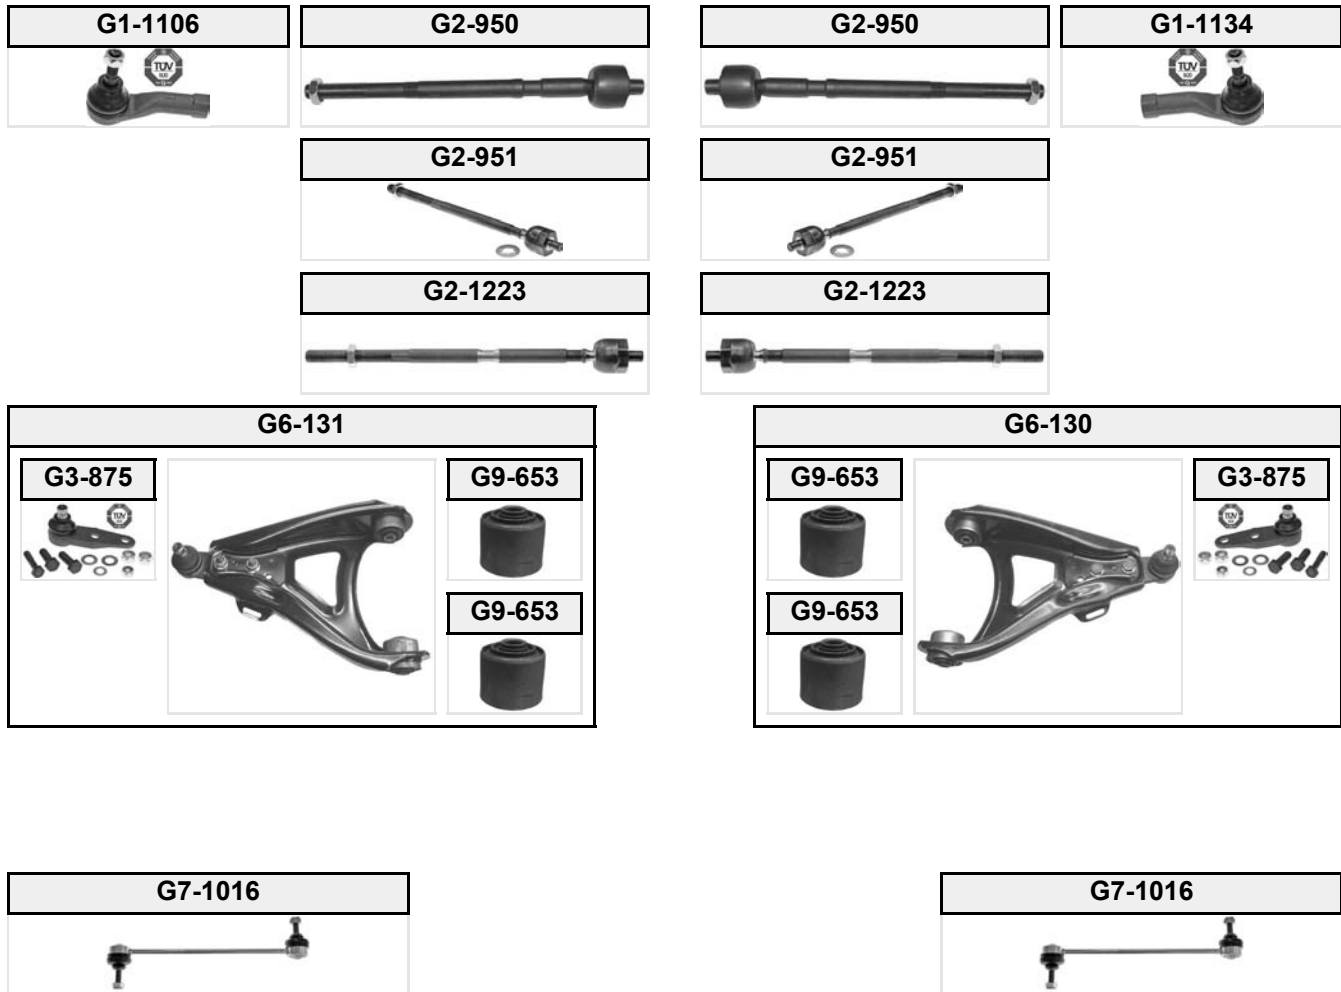

SCÉNIC I

A0/1_

(09/1999 → 09/2003)

	ORIGINAL-NO			
G1-1106	7701047812	11,8	M14x1,50	TRW
G1-1134	7701047813	11,8	M14x1,50	TRW
G2-1223	7701473443		M14x1,50; M12x1,00	SMI
G2-950	7701472087		M14x1,50	
G2-951	7701471844		M12x1,00; M14x1,50	SMI
G3-875	7701468411	16		
G6-130	7700480832	16		
G6-131	7700829841	16		
G7-1016	7700437136		M10x1,5	Steel
G9-653	7700789477