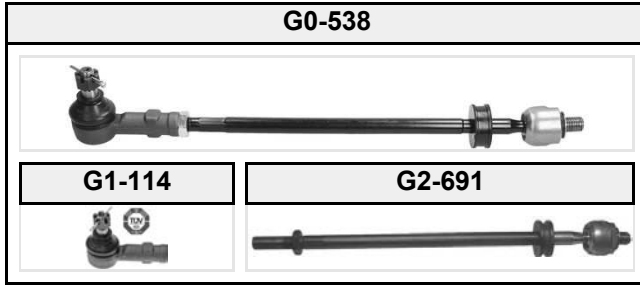

TRANSPORTER T3 / SYNCRO T3

(05/1979 → 08/1992)

	ORIGINAL-NO			
F8-1012	251407077			
F8-4032	251407183			
F8-4033	251407175			
F8-4034	251407179			
G0-538	251419803	12,7		
G1-114	171419812	12,7	M14x1,50	
G2-691	251419803-PART		M14x1,50	
G3-178	251407361	18		
G3-688	251407187	19,6