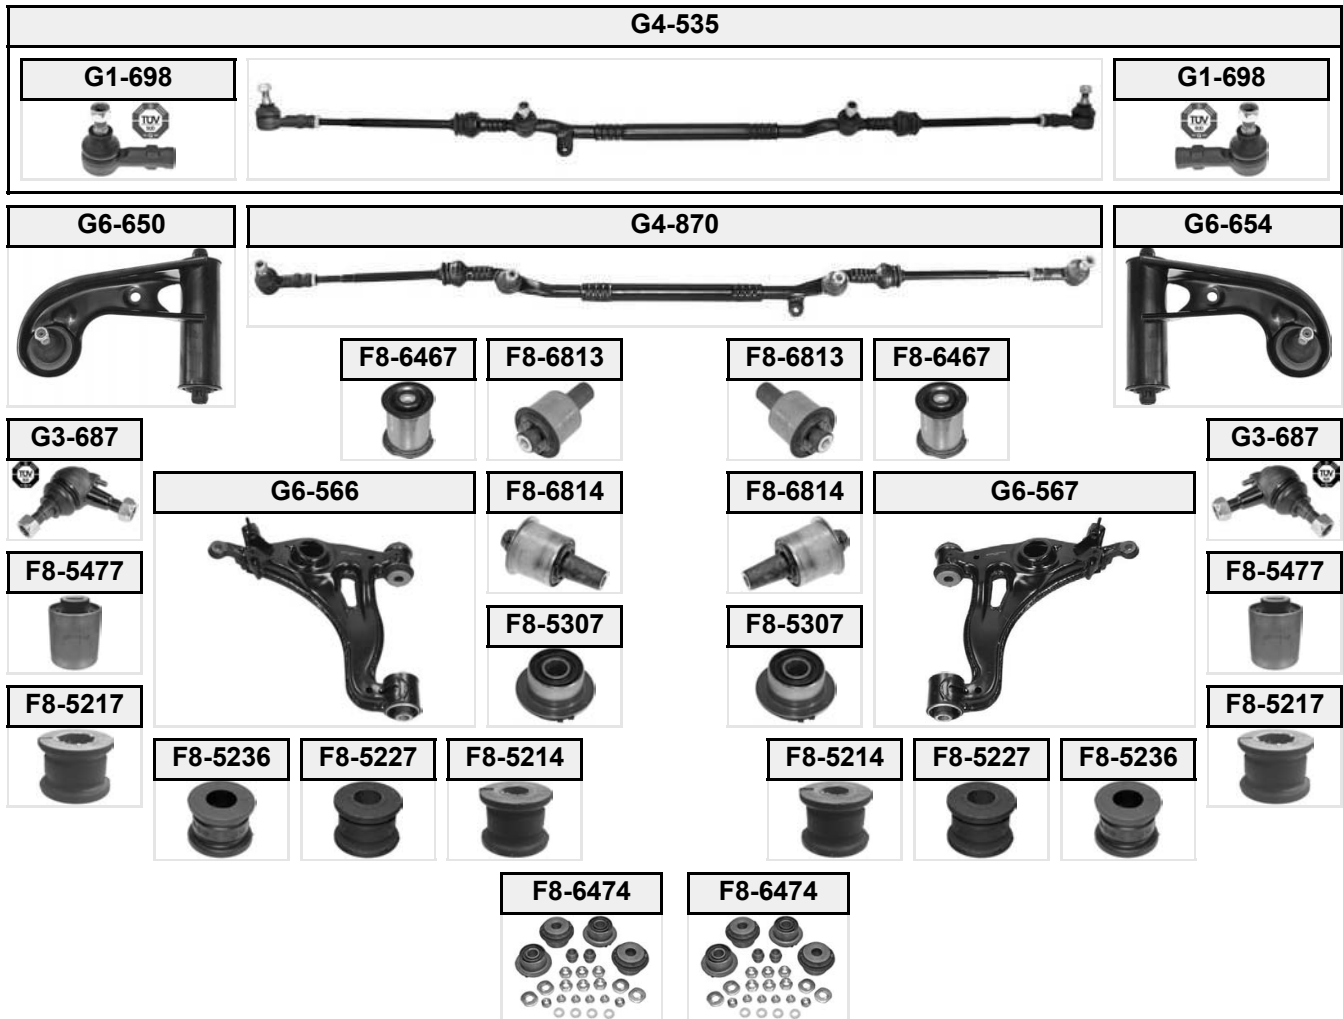

CLK
CLK CONVERTIBLE

C208
A208

(04/1997 → 07/2002)
(03/1998 → 03/2002)

	ORIGINAL-NO			
F8-5214	1243234985			d=18 mm; not for (C208)
F8-5217	1243235685			d=26,5 mm
F8-5227	2023230285			d=23 mm
F8-5236	1243235485			d=24 mm
F8-5307	2023338714			
F8-5477	2023338414			
F8-6467	208 333 01 14S			
F8-6474	202 330 01 75			lower
F8-6813	2023337714			with SP
F8-6814	2023336214			without SP
G1-698	0013307735	14,6	M12x1,50	
G3-687	2113300335	16	M14x1,50	
G4-535	2024600405			CLK200/Kompressor,CLK230 Kompressor
G4-870	2024600505			CLK320/430/55AMG
G6-566	1703300107			
G6-567	1703300207			
G6-650	2103308707	12,2		upper
G6-654	2103308807	12,2		upper