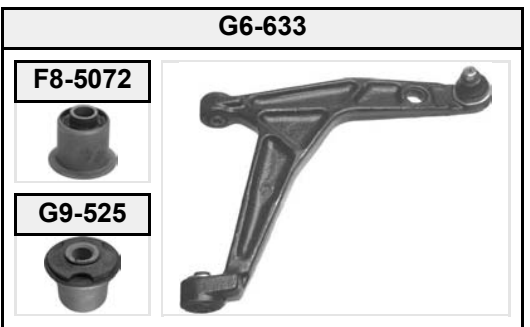

VISA (09/1978 → 03/1991)

	ORIGINAL-NO			
F8-5072	3523.23			
F8-5078	91515653			
F8-6794	5094.37			
F8-6795	5094.40			
G1-091	3817.50	12	M14x1,50	
G5-024	91516336	16		
G5-025	9455305060	16		
G6-632	91519409	16		
G6-633	91519408	16		
G7-536	508723			
G9-520	96096727			
G9-521	91504248			
G9-523	3523.49			
G9-523S	3523.49			
G9-525	352331			

Alle in diesem Katalog genannten Original-Nummern der Kfz-Hersteller sind ausschließlich zu Vergleichszwecken bestimmt und dürfen in Rechnungen an Wagenbesitzer nicht verwendet werden. All original numbers from automobile manufacturers listed in this catalogue are for comparison purposes only and may not be used in invoices to car owners. Nachdruck, auch auszugsweise, nur mit unserer schriftlichen Genehmigung gestattet. - Full or partial reproduction only permitted with our approval.