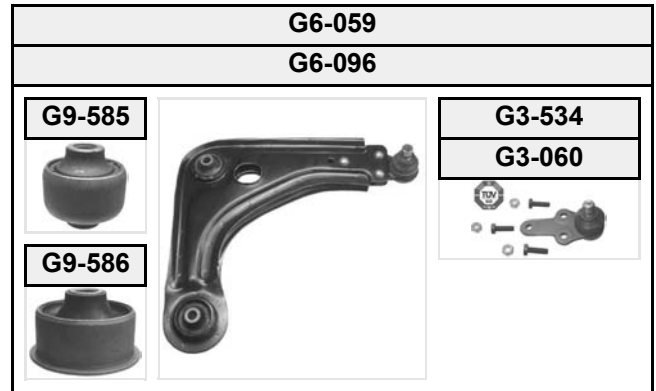

FIESTA III

(05/1989 → 01/1994)

	ORIGINAL-NO			
F8-6034	7102392			
G1-069	6128814	11,4		→ 01/1994
G2-085	1659374			→ 03/1992; for OE: 1659374
G2-987	6790700		1/2"x20,00 UNF; M14x1,	03/1992 →
G7-510	89FB3B438A1E		M10x1,25	