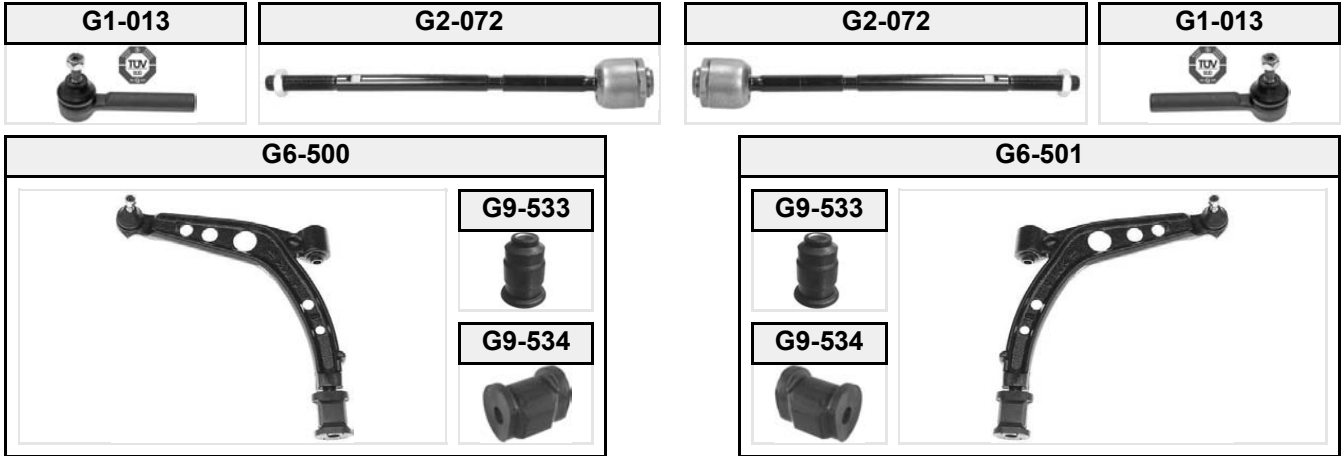

OPTIMAL®

FIAT

CINQUECENTO

170

(07/1991 → 07/1999)

	ORIGINAL-NO			
G1-013	SE022162406A	11,9	M12x1,50	
G2-072	9948283		M12x1,50	
G6-500	7636995	12,2	M10x1,25	
G6-501	7636996	12,2	M10x1,25	
G9-533	7676967			
G9-534	7673582			

Alle in diesem Katalog genannten Original-Nummern der Kfz-Hersteller sind ausschließlich zu Vergleichszwecken bestimmt und dürfen in Rechnungen an Wagenbesitzer nicht verwendet werden.
All original numbers from automobile manufacturers listed in this catalogue are for comparison purposes only and may not be used in invoices to car owners.
Nachdruck, auch auszugsweise, nur mit unserer schriftlichen Genehmigung gestattet. - Full or partial reproduction only permitted with our approval.