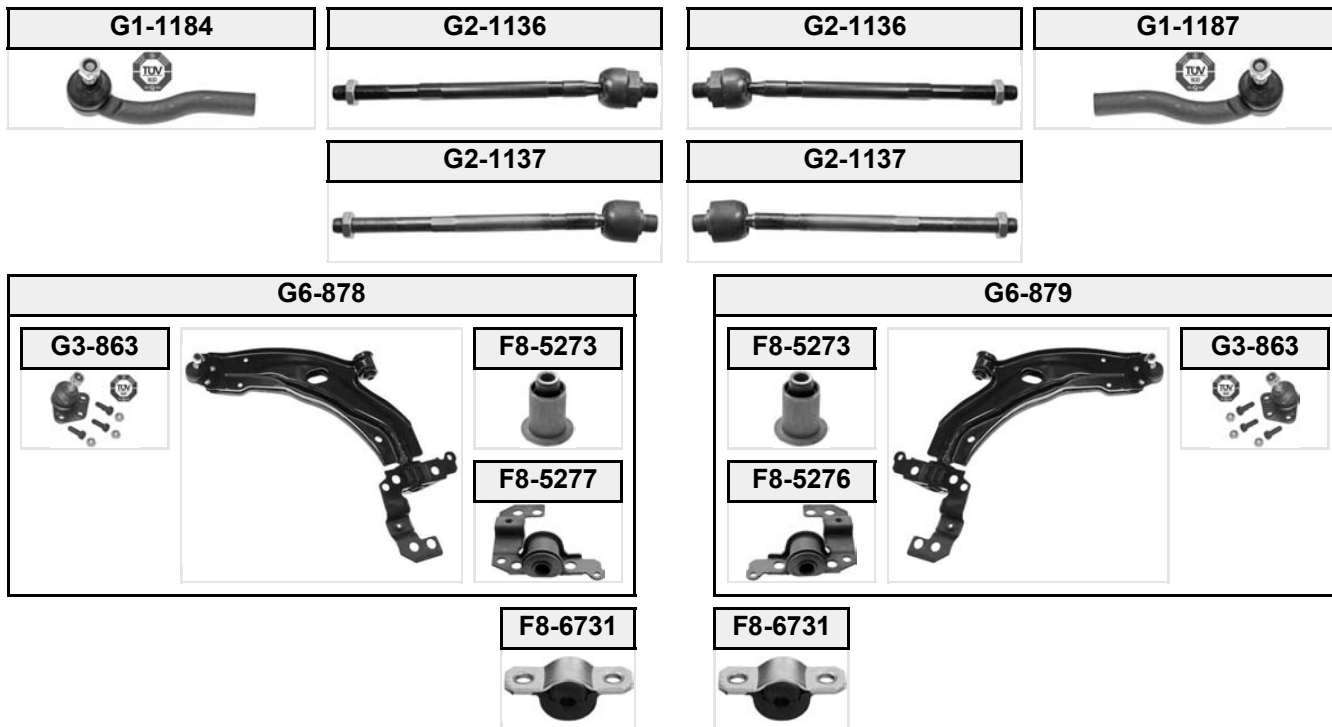

STRADA

178E

(02/1998 →)

	ORIGINAL-NO			
F8-5273	46421522			
F8-5276	46551376			
F8-6731	7750990			
G1-1184	46745365	12	M14x1,50	
G1-1187	98845031	12	M14x1,50	
G2-1136	7081842		M14x1,50	MS
G2-1137	7081851		M14x1,50; M16x1,50	PS
G3-863	46543045			
G6-878	46777742	13,6		09/2002 →
G6-879	46777741	13,6		09/2002 →