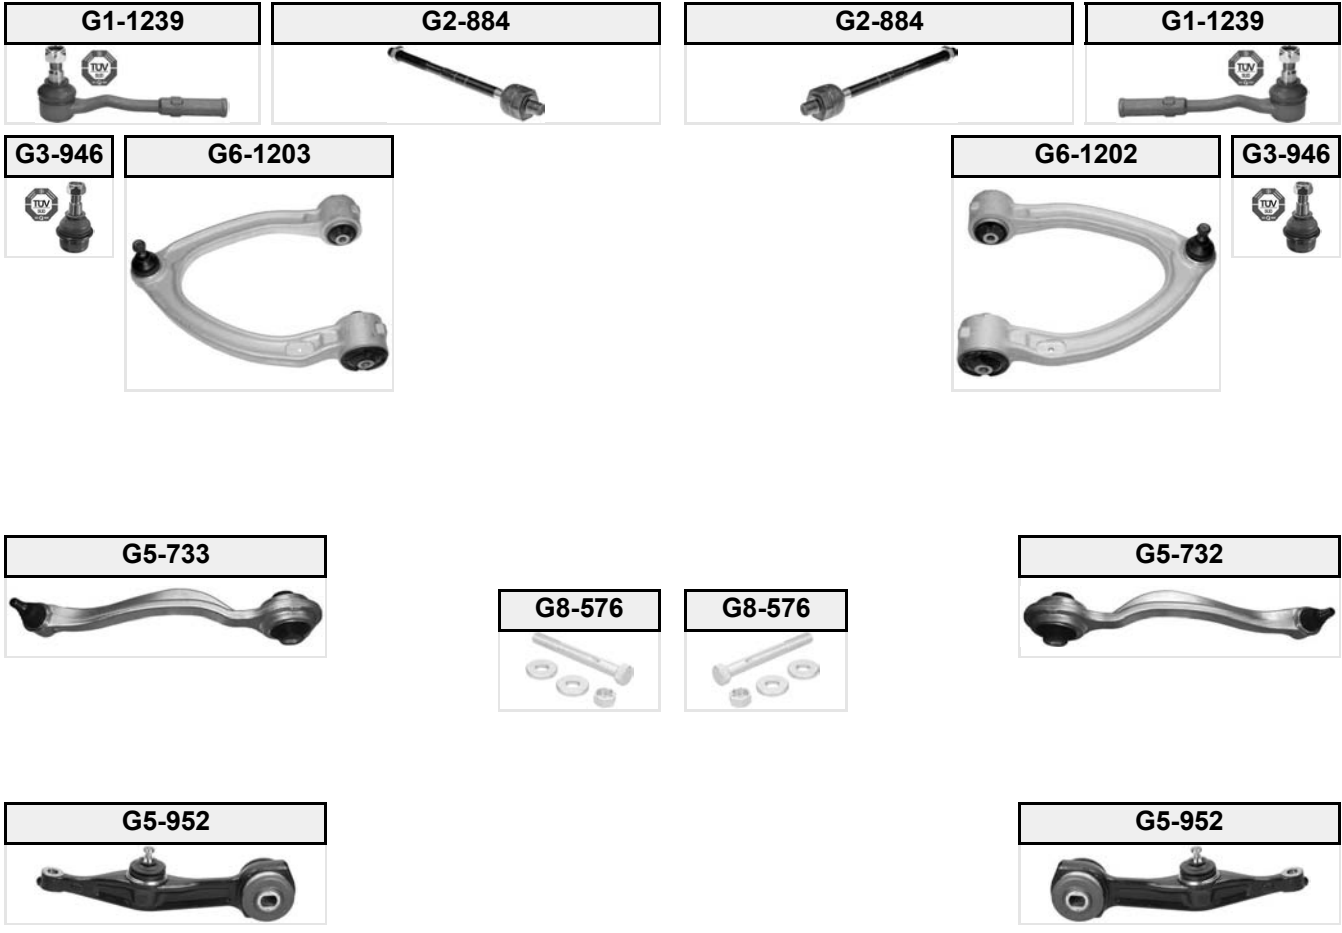

OPTIMAL®

MERCEDES

S-CLASS COUPE

C215

(03/1999 → 08/2006)

	ORIGINAL-NO			
G1-1239	2303300403	16,6	M14x1,50; M14x1,50	
G2-884	2303380015		M16x1,50; M14x1,50	
G3-946	2203330727	17	M14x1,50	lower, front
G5-732	2203305811			
G5-733	2203305711			
G5-952	2153300707			
G6-1202	2203309407			Aluminium
G6-1203	2203309307			Aluminium
G8-576	0003300018		M14x1,50	

Alle in diesem Katalog genannten Original-Nummern der Kfz-Hersteller sind ausschließlich zu Vergleichszwecken bestimmt und dürfen in Rechnungen an Wagenbesitzer nicht verwendet werden.
All original numbers from automobile manufacturers listed in this catalogue are for comparison purposes only and may not be used in invoices to car owners.
Nachdruck, auch auszugsweise, nur mit unserer schriftlichen Genehmigung gestattet. - Full or partial reproduction only permitted with our approval.