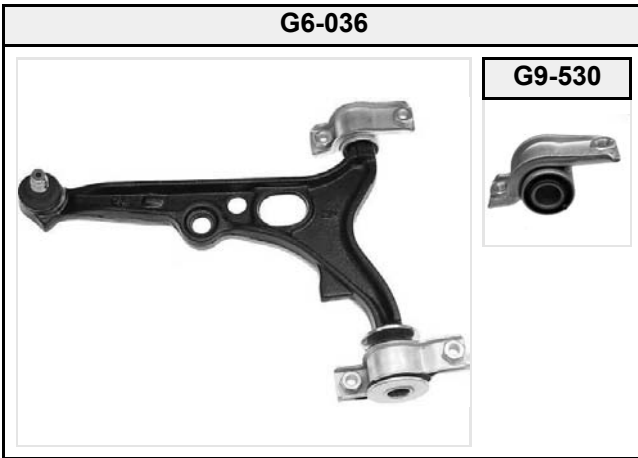

GTV

916C_

(01/1994 → 10/2005)

ORIGINAL-NO

	ORIGINAL-NO			
G1-015	09947438	12	M12x1,50	for OE: 7591215; L=128 mm
G1-016	09947437	12	M12x1,50	for OE: 7591216; L=128 mm
G1-1054	9947719	12	M14x1,50	1.8/2.0 TS 16V, 2.0 TS, 2.0 JTS; L=107 mm
G1-1097	9947926		M14x1,50	1.8, 16V, 2.0 T V6, 3.0/3.2 12/24V
G1-1161	9947764	11,65	M14x1,50	for OE: 9947764; L=128 mm
G1-1162	9947765	11,65	M14x1,50	for OE: 9947765; L=128 mm
G1-1163	9950670	12,6	M12x1,50	for OE: 9947436; L=132 mm
G1-1172	60612294	13		for OE: 60612294; L=128 mm
G1-1175	9947435	12,6	M12x1,50	for OE: 9947435; L=132 mm
G2-517	9944452		M12x1,50; M14x1,50	L=285 mm
G2-883	9947718		M14x1,50	L=308 mm