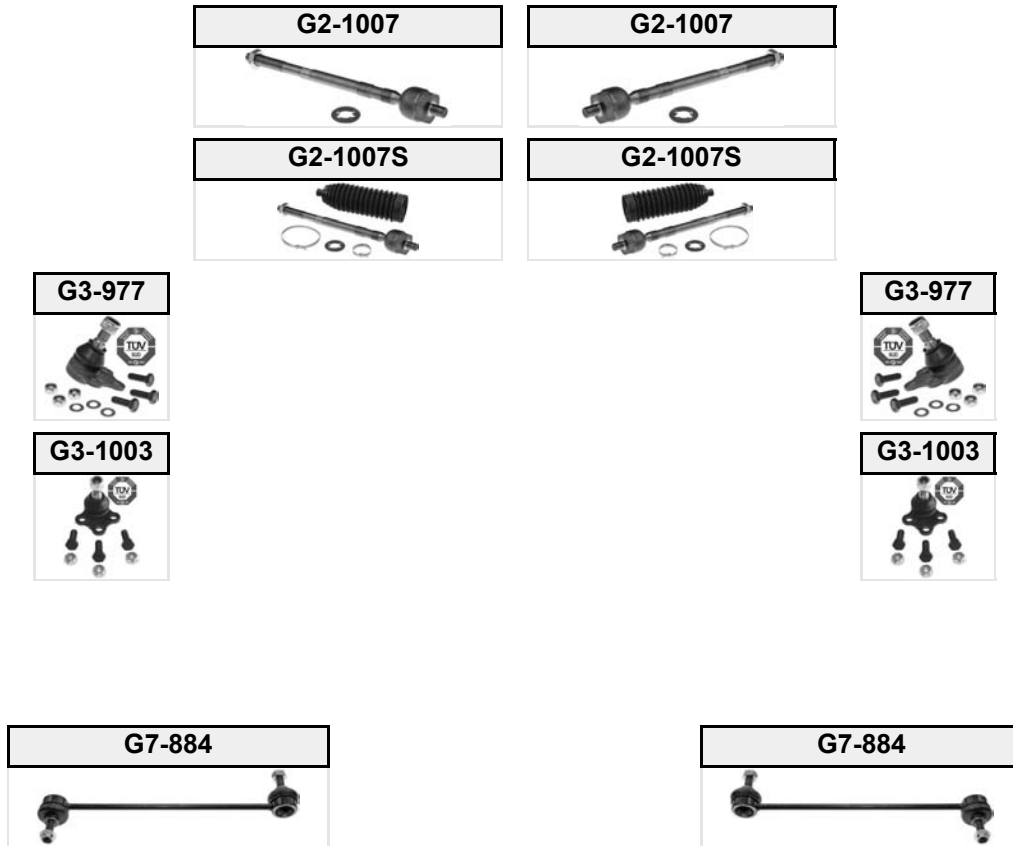

ORIGINAL-NO			
G2-1007		91160037		M12x1,00; M14x1,50	
G2-1007S		91160037		M14x1,50; M12x1,00	
G3-1003		93161884	17,84	M16x1,50	Ch. 7V-621198, 7Y-721613 →
G3-977		93196923	17,9	M16x1,50	Ch. → 7V621197, 7Y721612
G7-884		91167000