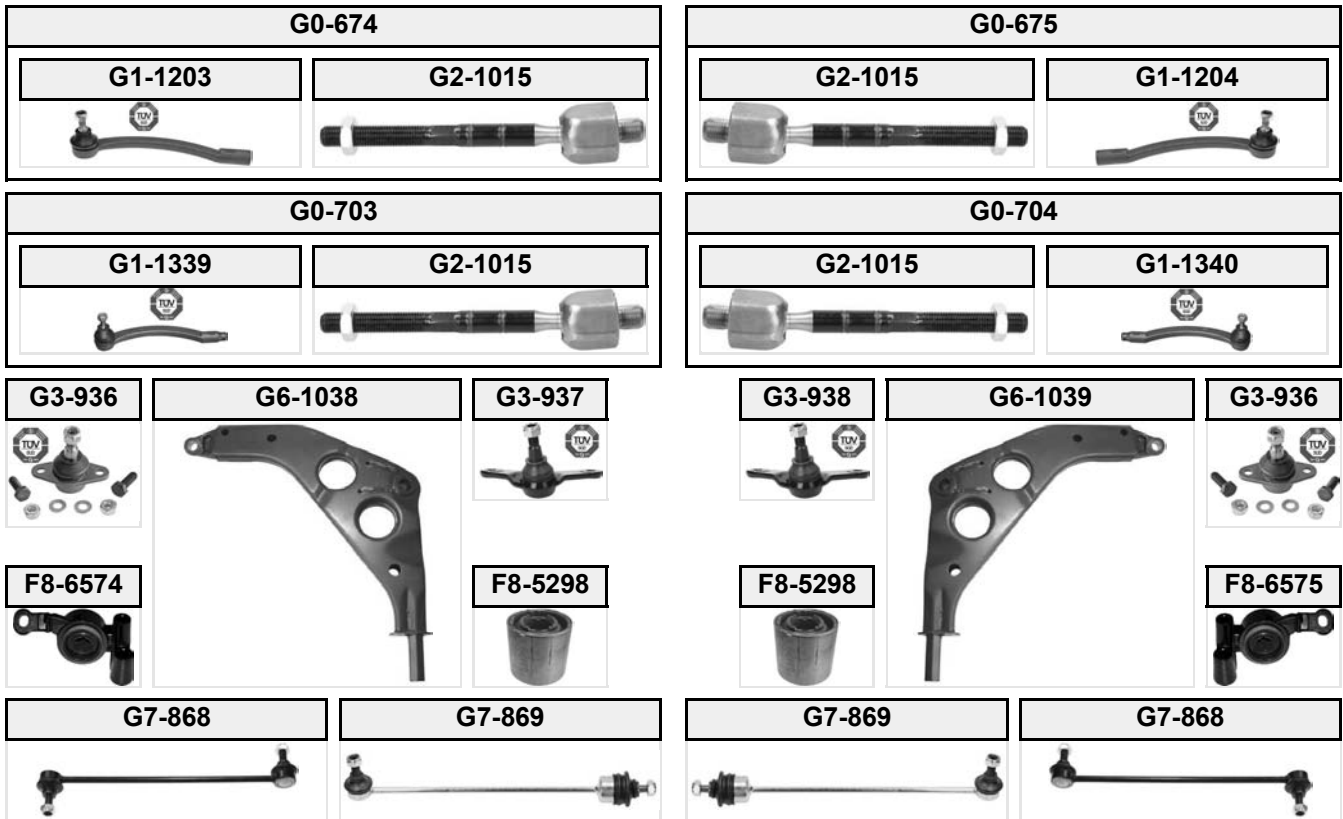

MINI R50, R53 (04/2001 → 09/2006)

	ORIGINAL-NO			
F8-5298	31126757551			
F8-6574	31126757561			
F8-6575	31126757562			
G0-674	32116754563			
G0-675	32116754564			
G0-703	32116777521	12,8	M10x1,25; M16x1,50	05/2003 →
G0-704	32106777522	12,8	M10x1,25; M16x1,50	05/2003 →
G1-1203	32216754565	12,8	M14x1,50	→ 05/2003
G1-1204	32216754566	12,8	M14x1,50	→ 05/2003
G1-1339	32136761559	12,8	M10x1,25; M14x1,50	05/2003 →
G1-1340	32116761560	12,8	M10x1,25; M14x1,50	05/2003 →
G2-1015	32116754563		M16x1,50; M14x1,50	L=202 mm
G3-936	31126756309	15	M12x1,5	
G3-937	31106779437	17	M14x1,5	
G3-938	31106779438	17		
G6-1038	31126761409			Sheet Steel
G6-1039	31126761410			Sheet Steel
G7-868	31356759537			03/2002 →
G7-869	31351507989			→ 02/2002

Alle in diesem Katalog genannten Original-Nummern der Kfz-Hersteller sind ausschließlich zu Vergleichszwecken bestimmt und dürfen in Rechnungen an Wagenbesitzer nicht verwendet werden.
All original numbers from automobile manufacturers listed in this catalogue are for comparison purposes only and may not be used in invoices to car owners.
Nachdruck, auch auszugsweise, nur mit unserer schriftlichen Genehmigung gestattet. - Full or partial reproduction only permitted with our approval.