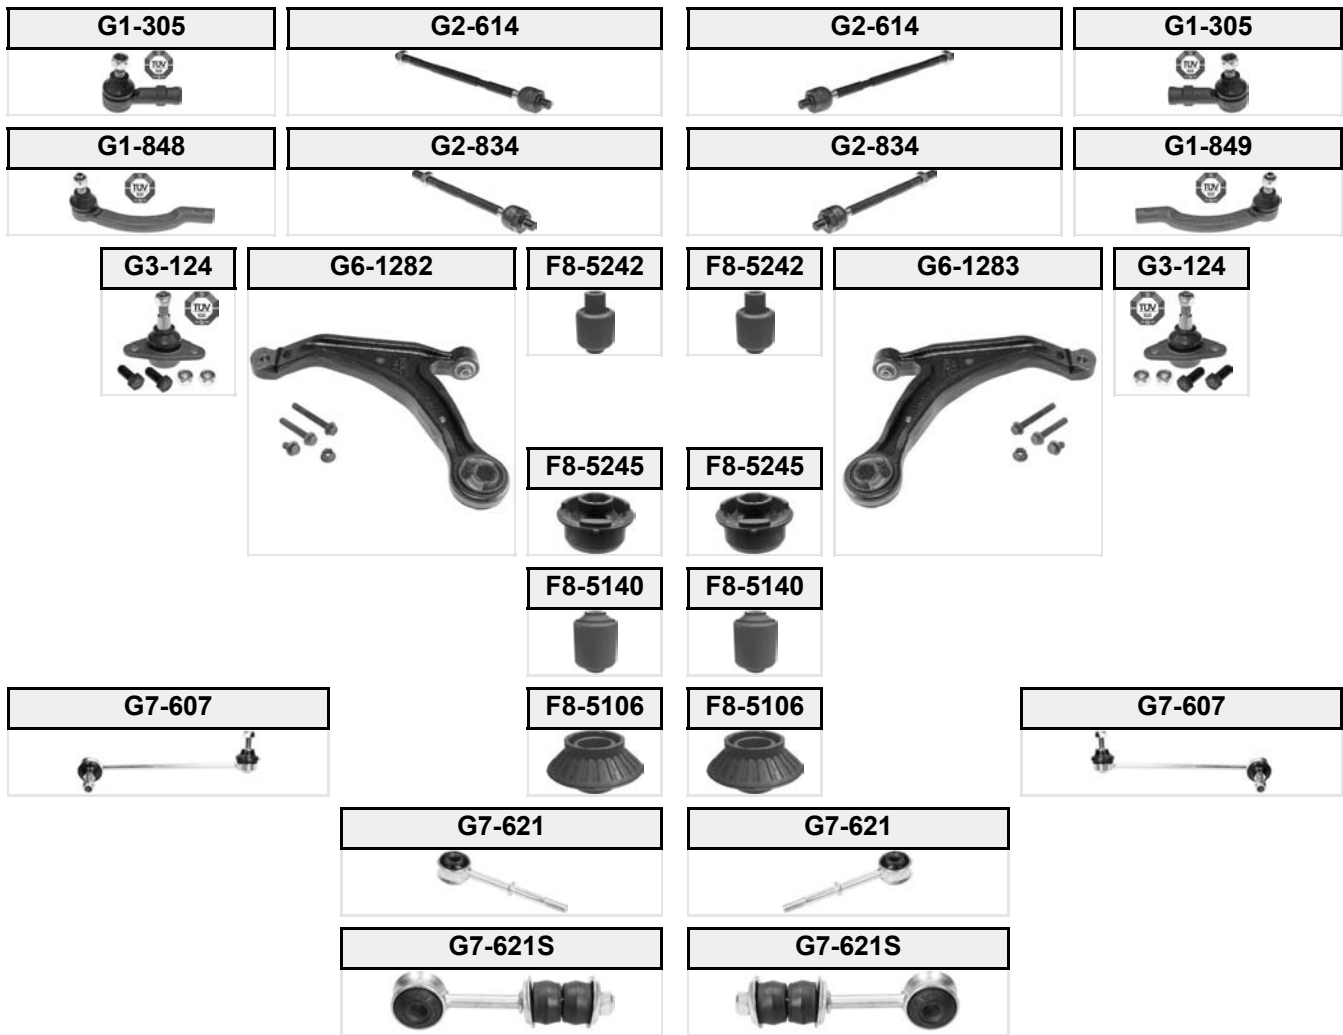

S90
V90

(11/1996 → 12/1998)
(11/1996 → 12/1998)

	ORIGINAL-NO			
F8-5106	13595996			
F8-5140	13296553			
F8-5242	6819537			
F8-5245	9191537			
G1-305	1205658	12,7	M14x2,00	
G1-848	3546267	12,93	M14x2,00	
G1-849	3546268	12,93	M14x2,00	
G2-614	1387463		M14x1,50; M14x2,00	TRW; PS
G2-834	9140788		M14x1,50; M14x2,00	TRW
G3-124	1270477	15,5	M12x1,25	
G6-1282	271912			2.9
G6-1283	274452			2.9
G7-607	9492837			
G7-621	9157725			
G7-621S	9140995			with plain washer, rubber mounting