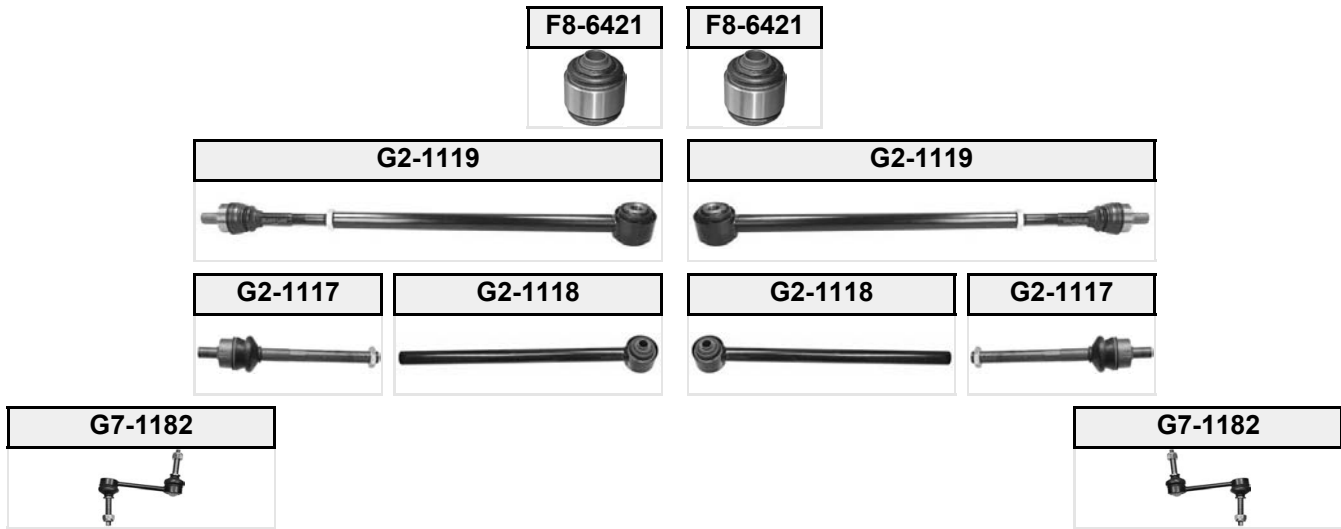

ORIGINAL-NO

G6-1486	LR045802			
G6-1487	LR045803			

RANGE ROVER SPORT

LS

(02/2005 →)

	ORIGINAL-NO			
G1-1336	LR010675		M16x1,50; M12x1,75	Ch. → 9A191791
G1-1453	LR010676	16,55	M16x1,50; M14x2,00	Ch. 9A191792 →
G2-1177	QFK 500030		M16x1,50	
G7-1292	RBM500150			
G7-1293	RBM500140			