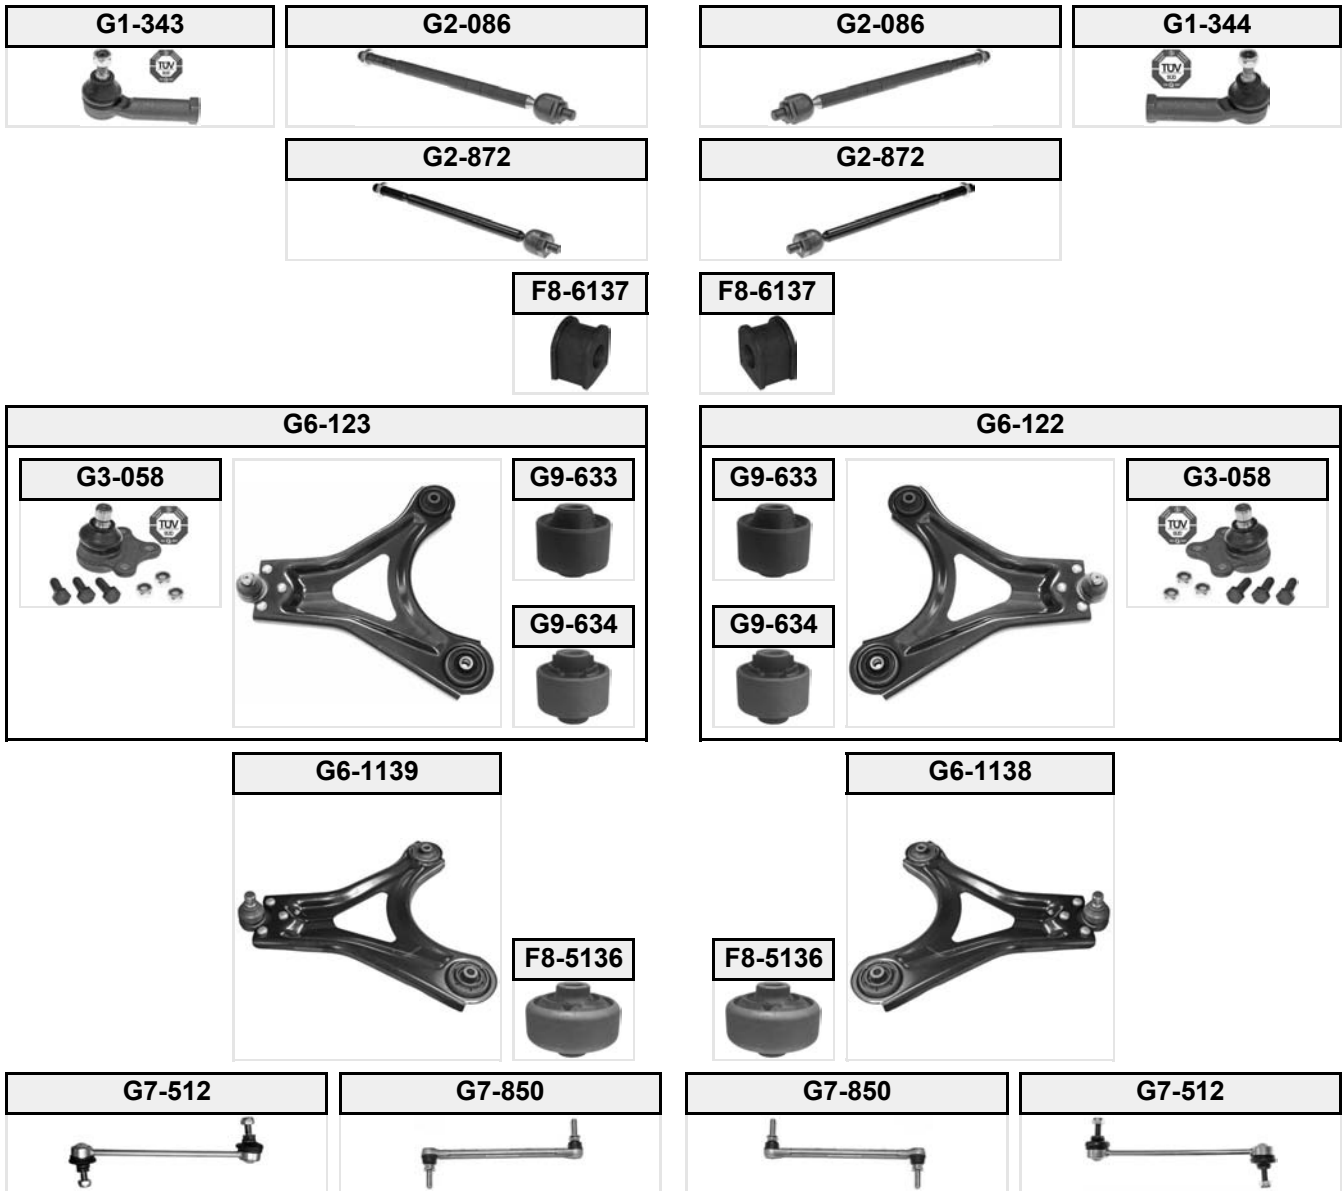

MONDEO I

(01/1993 → 08/1996)

ORIGINAL-NO

F8-6639	93BB4A037EA			
F8-6722	93BB-5K653-AB			
G7-730	7014210			
G7-808	6867577			

MONDEO II

(08/1996 → 11/2000)

	ORIGINAL-NO			
F8-5136	95BG3A262BA			
F8-6137	1128725			
G1-343	97BX3290AA	13,2	M16x1,50	→ 03/1999
G1-344	97BX3289AA	13,2	M16x1,50	→ 03/1999
G2-086	7294416		M16x1,50	with 14' circles
G2-872	3903149		M14x1,50; M16x1,50	with 15'-16' circles; for OE: 3903149
G3-058	93BB3395AC	19		
G6-1138	1102948			08/1999 → 06/2000
G6-1139	1141294			08/1999 → 06/2000
G6-122	1030277			→08/1999
G6-123	6870551			→08/1999
G7-512	93BB3B438CA		M10x1,25	
G7-850	1106269			Aluminium
G9-633	93BB-3063-AA			
G9-634	93BB3A262BA			