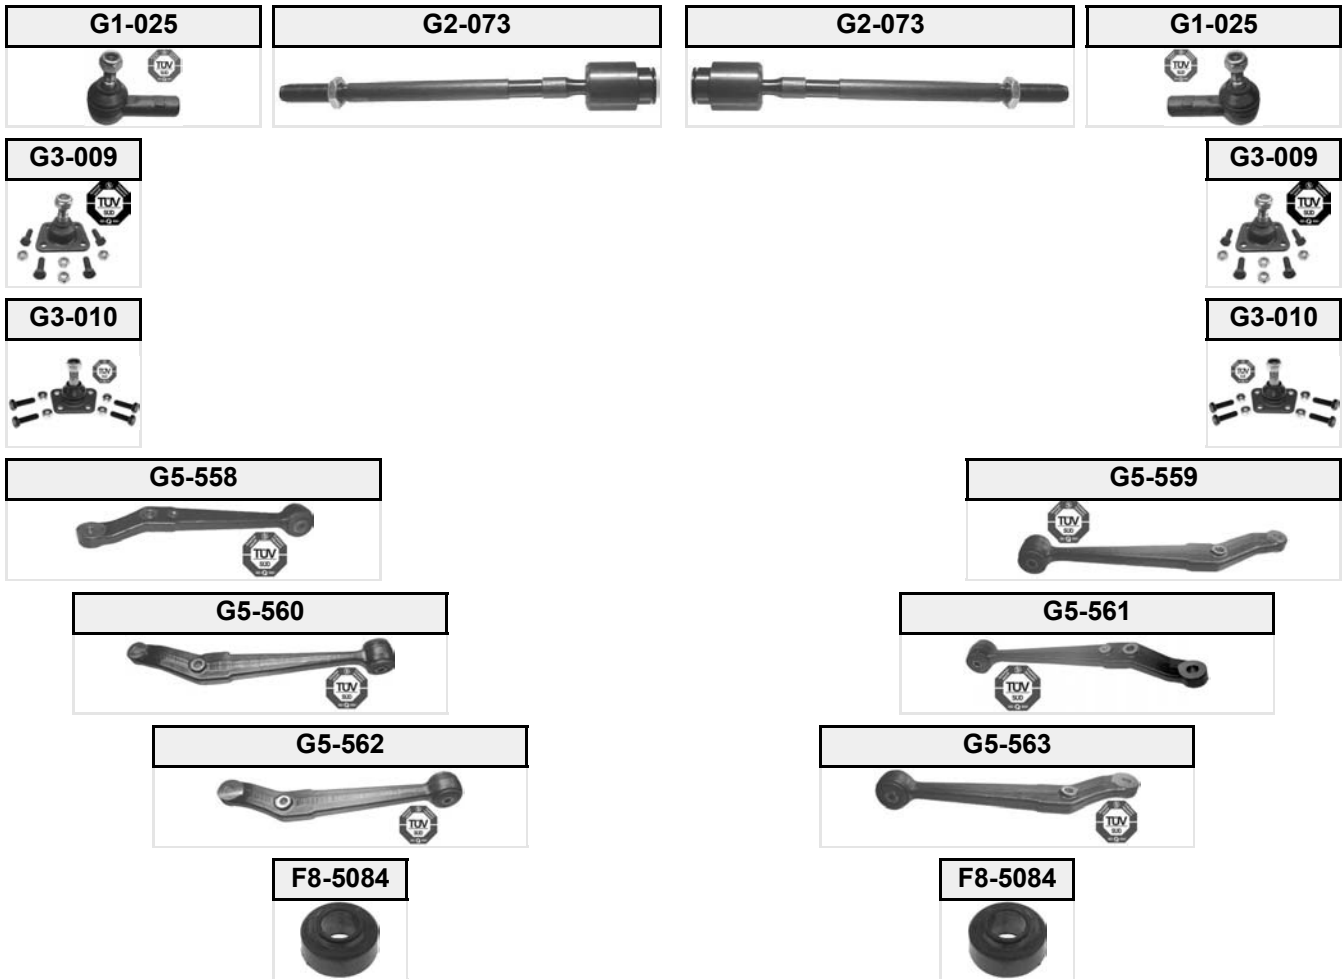

OPTIMAL®

PEUGEOT

J5

280_, 290_

(01/1981 → 01/1994)

	ORIGINAL-NO			
F8-5084	3561.08			
G1-025	97507980	14,5	M16x1,50	
G2-073	9750001180		M16x1,50	for OE: 9750001180; L=275 mm
G3-009	4388159	15,8		→ 09/1985; Ch. → 244300; for OE: 364018, for (280)
G3-010	7567584	16,8		Ch. → S244300
G5-558	3520.41			→ 10/1985
G5-559	3521.28			→ 10/1985
G5-560	3520.76			10/1985 →; Payload[t]: 1, 1.4
G5-561	3521.52			10/1985 →; Payload[t]: 1, 1.4
G5-562	3520.77			10/1985 →; Payload[t]: 1.8
G5-563	3521.53			10/1985 →; Payload[t]: 1.8

Alle in diesem Katalog genannten Original-Nummern der Kfz-Hersteller sind ausschließlich zu Vergleichszwecken bestimmt und dürfen in Rechnungen an Wagenbesitzer nicht verwendet werden.
All original numbers from automobile manufacturers listed in this catalogue are for comparison purposes only and may not be used in invoices to car owners.
Nachdruck, auch auszugsweise, nur mit unserer schriftlichen Genehmigung gestattet. - Full or partial reproduction only permitted with our approval.