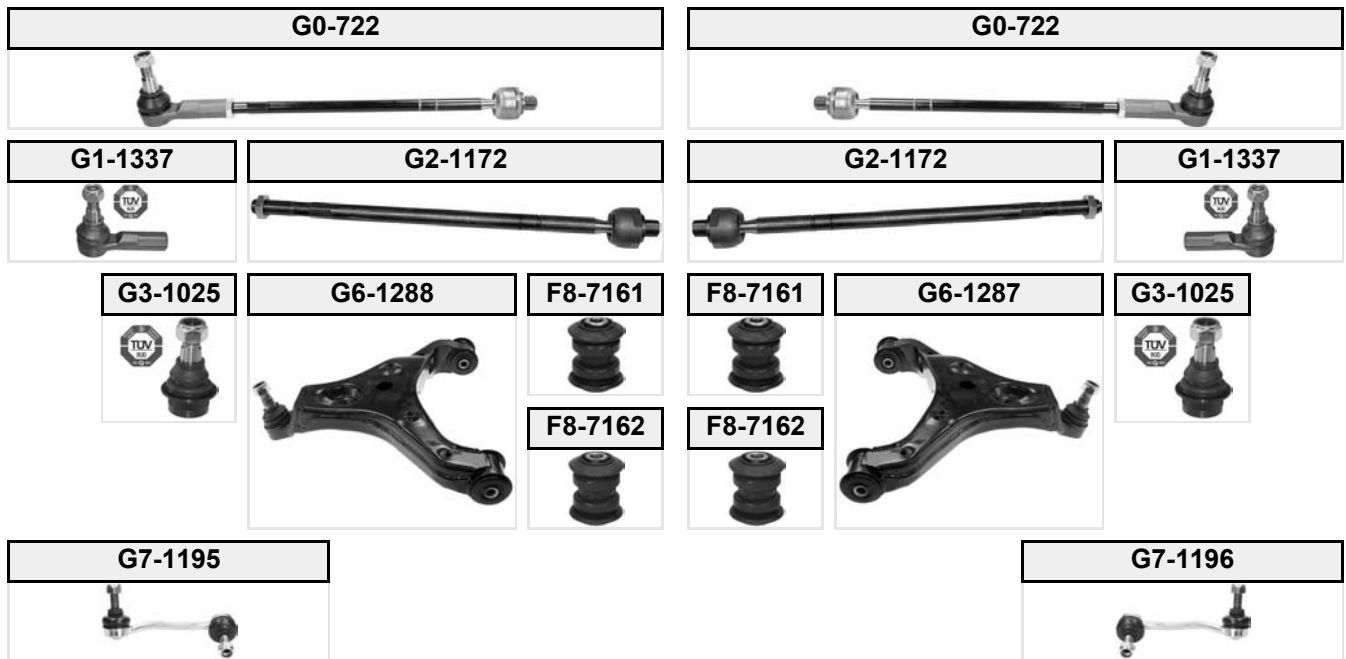

OPTIMAL®

VOLKSWAGEN

CRAFTER 30-35

2E

(04/2006 →)

CRAFTER 30-50

2E

(04/2006 →)

(1) for OE: 2E0407151M, 2E0407152M, 9063304007, 9063304107

ORIGINAL-NO

F8-7161	2E0407523			
F8-7162	2E0407523A			
G0-722	2E0498104			
G1-1337	2E0713501	16,85	M16x1,50; M14x1,50	
G2-1172	2E0713491		M18x1,50; M16x1,50	
G3-1025	2E0407151M-PART			(1)
G6-1287	2E0407151M	21,8		
G6-1288	2E0407152M	21,8		
G7-1195	2E0411317C			
G7-1196	2E0411318C