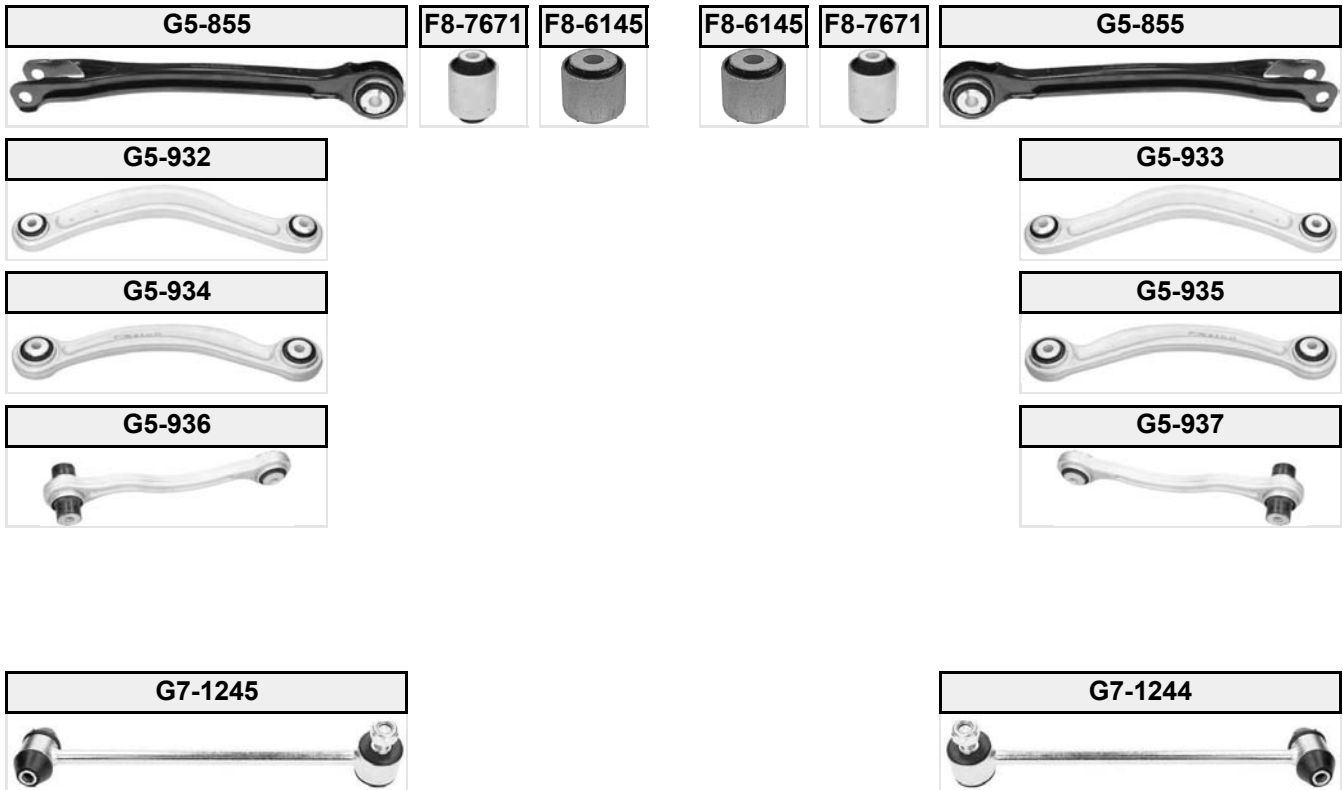

OPTIMAL®

MERCEDES

C-CLASS

W204

(01/2007 →)

C-CLASS COUPE

C204

(06/2011 →)

C-CLASS T-MODEL

S204

(08/2007 →)

ORIGINAL-NO

F8-6145	2303521565			wihout Coupe
F8-7671	2043330414			Aluminium; lower; wihout Coupe
G5-855	2043502706			Sheet Steel; wihout Coupe
G5-932	2043501506			
G5-933	2053506203			
G5-934	2043502106			
G5-935	2043502206			
G5-936	2053506503			
G5-937	2053506603			
G7-1244	2043200489			wihout Coupe
G7-1245	2043200589			wihout Coupe