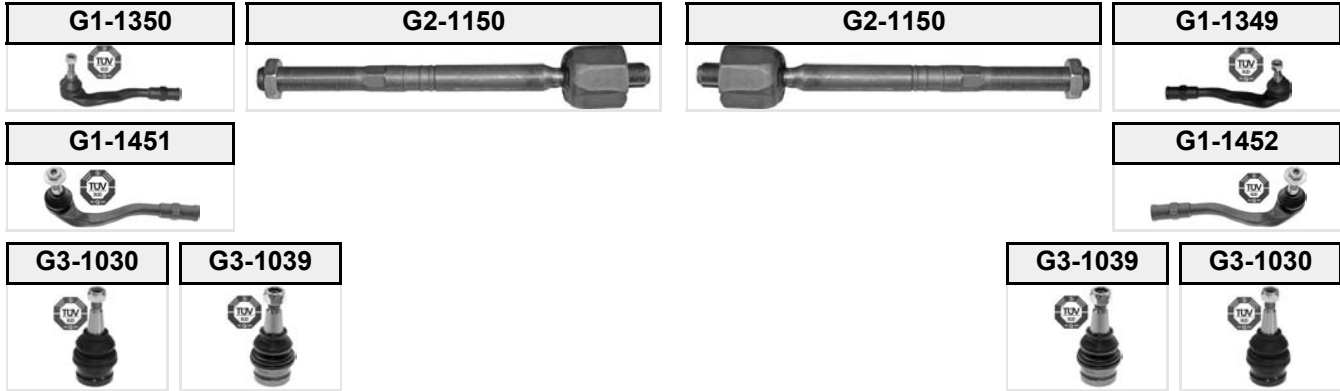

A4 ALLROAD

8KH

(04/2009 →)

	ORIGINAL-NO			
G5-923	8K0501529N			→ 07/2009
G5-924	8K0501530N			→ 07/2009
G5-925	8K0505323H			
G5-926	8K0505324H			
G7-1497	8K0505465G			Plastic

A5

8T3

(06/2007 →)

	ORIGINAL-NO			
G1-1349	8K0422818B		M16x1,5	
G1-1350	8K0422817B	14,7	M16x1,5	
G1-1451	4G0423811A	14,7	M16x1,50; M12x1,50	08/2011 →; Ch. 8T-C-000001 →; for PR: 1N8, QZ7
G1-1452	4G0423812A	14,7	M16x1,50; M12x1,50	08/2011 →; Ch. 8T-C-000001 →; for PR: 1N8, QZ7
G2-1150	8J0423810		M16x1,50	08/2011→
G3-1030	8K0407689G	13,8	M12x1,50	
G3-1039	4G0407689C	17,3	M14x1,50	08/2011 →
G7-1318	8K0411317B			→ 09/2007; Aluminium
G7-1318S	8K0411317B			→ 09/2007; Aluminium; with fastening material
G7-1490	8K0411317D			not for PR: X4M, X5F; not for country Russia
G7-1491	4M0411317			for PR: X4M, X5F; for country Russia