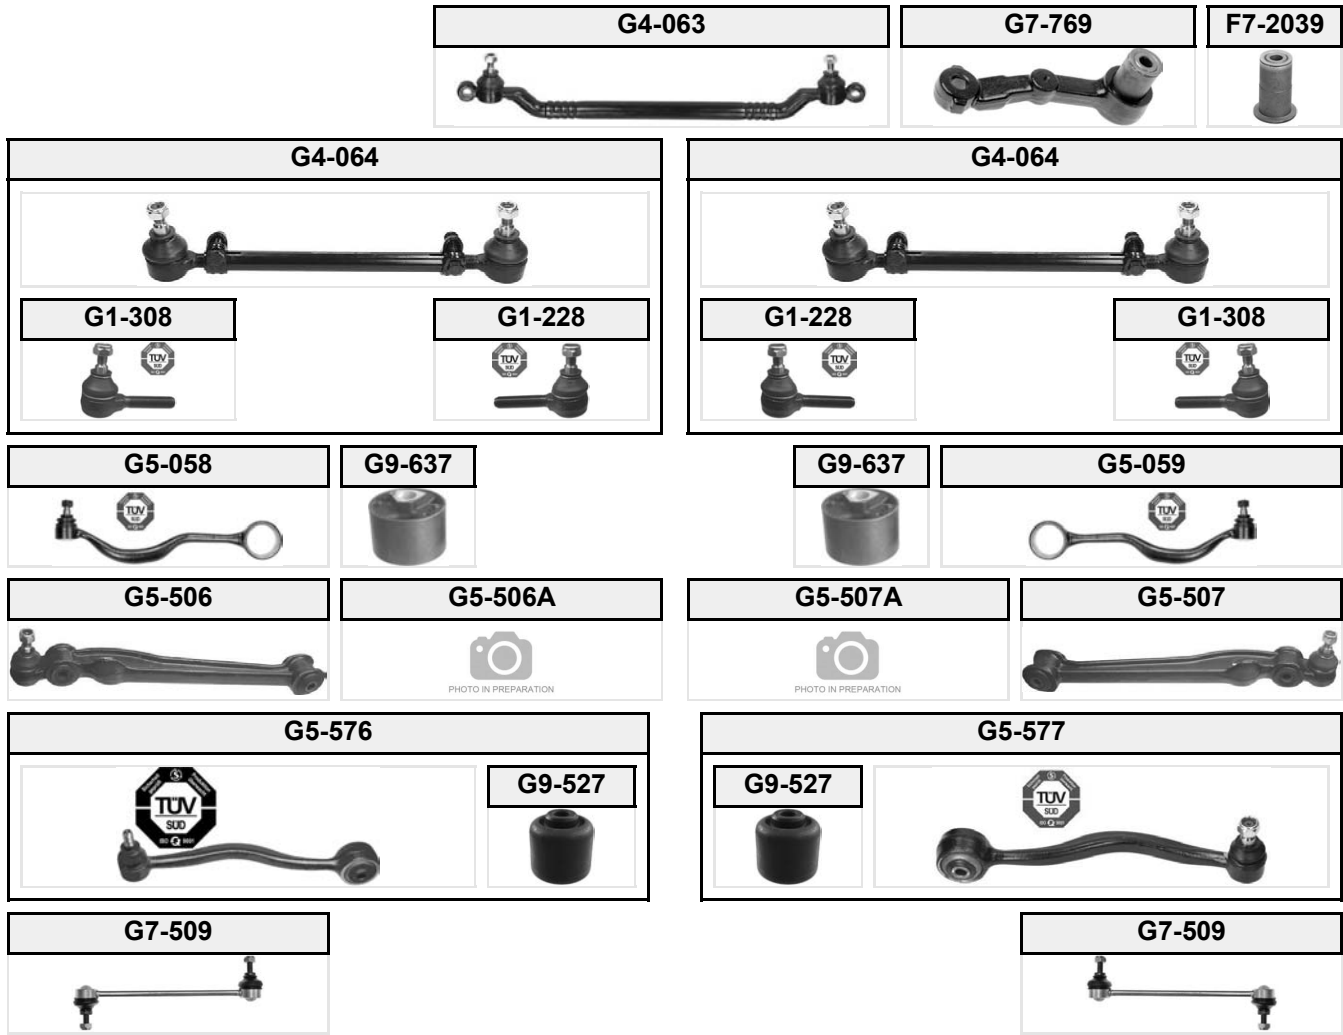

ORIGINAL-NO			
F7-2039		32211136452			09/1986 →
G1-228		32211135820	12,7	M14x1,50	05/1982 →
G1-308		32211135819	12,7	M14x1,50 LHT	05/1982 →
G4-063		32211129014	12,7		05/1982 →; LDH
G4-064		32211135668			05/1982 →
G5-058		31121132353	16,2	M14x1,50	05/1982 →; Steel
G5-059		31121132354	16,2	M14x1,50	05/1982 →; Steel
G5-506		31121108384	14,4		→05/1982
G5-506A		31121108388			→05/1982; Cast Steel
G5-507		31121108385	14,4		→05/1982
G5-507A		31121108384			→05/1982; Cast Steel
G5-576		31121139991	16,45	M14x1,50	05/1982 →; Steel
G5-577		31121139992	16,45	M14x1,50	05/1982 →; Steel
G7-509		31351128050			05/1982 →
G7-769		32211136450	12,2	M6x1,00	09/1986 →
G9-527		31126767651			05/1982 →
G9-637		31129058819			05/1982 →