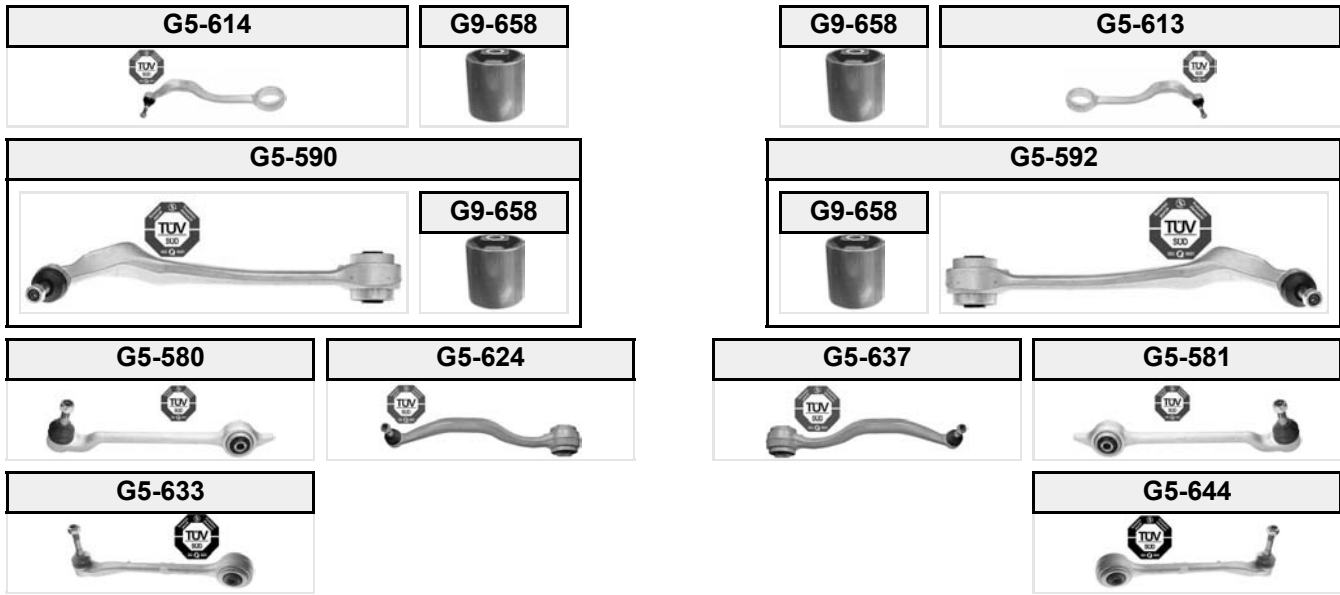

5 SERIE E39

(11/1995 → 06/2003)

5 SERIE E39

TOURING

(01/1997 → 05/2004)

ORIGINAL-NO

	ORIGINAL-NO			
G5-580	31121094233	14,2		Aluminium
G5-581	31121094234	14,2		Aluminium
G5-590	31121092023	14		Aluminium
G5-592	31121092024	14	M14x1,25	Aluminium
G5-613	31121141718	14,2		Aluminium
G5-614	31121141717	14,2		Aluminium
G5-624	31121092819			for OE: 32211092609
G5-633	31121141961			for OE: 31121141961
G5-637	31121092820			for OE: 32211092610
G5-644	31121141962			for OE: 31121141962
G9-658	31129068753