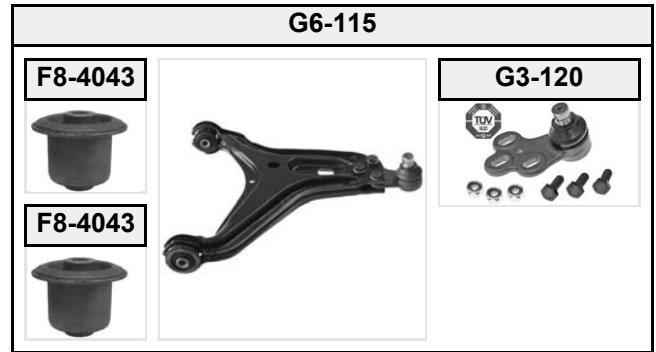

ORIGINAL-NO			
F8-3057	893407181			Ch. → 8GN001533; Ch. → 8G-R-003924
F8-4043	8A0407181			Ch. 8G-N-001534 →; Ch. 8G-R-003925 →
G3-119	8A0407365	19		Ch. 8G-N-001534 →
G3-120	8A0407366	19		Ch. 8G-R-003925 →
G6-114	895407147A	19		
G6-115	895407148A	19		
G7-522	8A0407465C			L=270 mm; Meatal