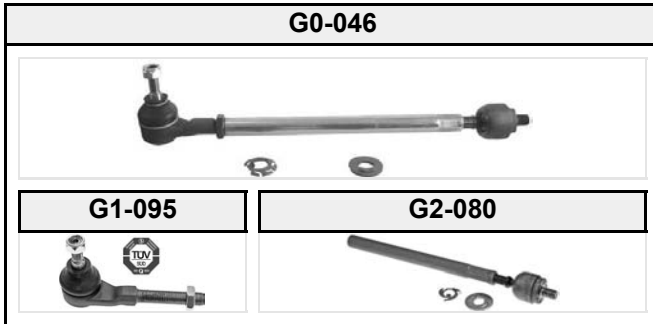

517835

G8-540

95619159

OPTIMAL®

CITROËN

XM	Y3	(05/1989 → 06/1994)
XM	Y4	(05/1994 → 10/2000)
XM BREAK	Y3	(01/1991 → 07/1994)
XM BREAK	Y4	(05/1994 → 10/2000)

	ORIGINAL-NO			
F8-5150	3523.43			
G0-045	3812A8			
G0-046	96032457			
G1-094	9471007565	12	M14x1,50	
G1-095	9458084180	12	M14x1,50	
G2-080	4403806PART		M14x1,50	for OE: 96032460
G3-070	95028039	15,8	M14x1,50; M40x1,50	
G7-551	508731			