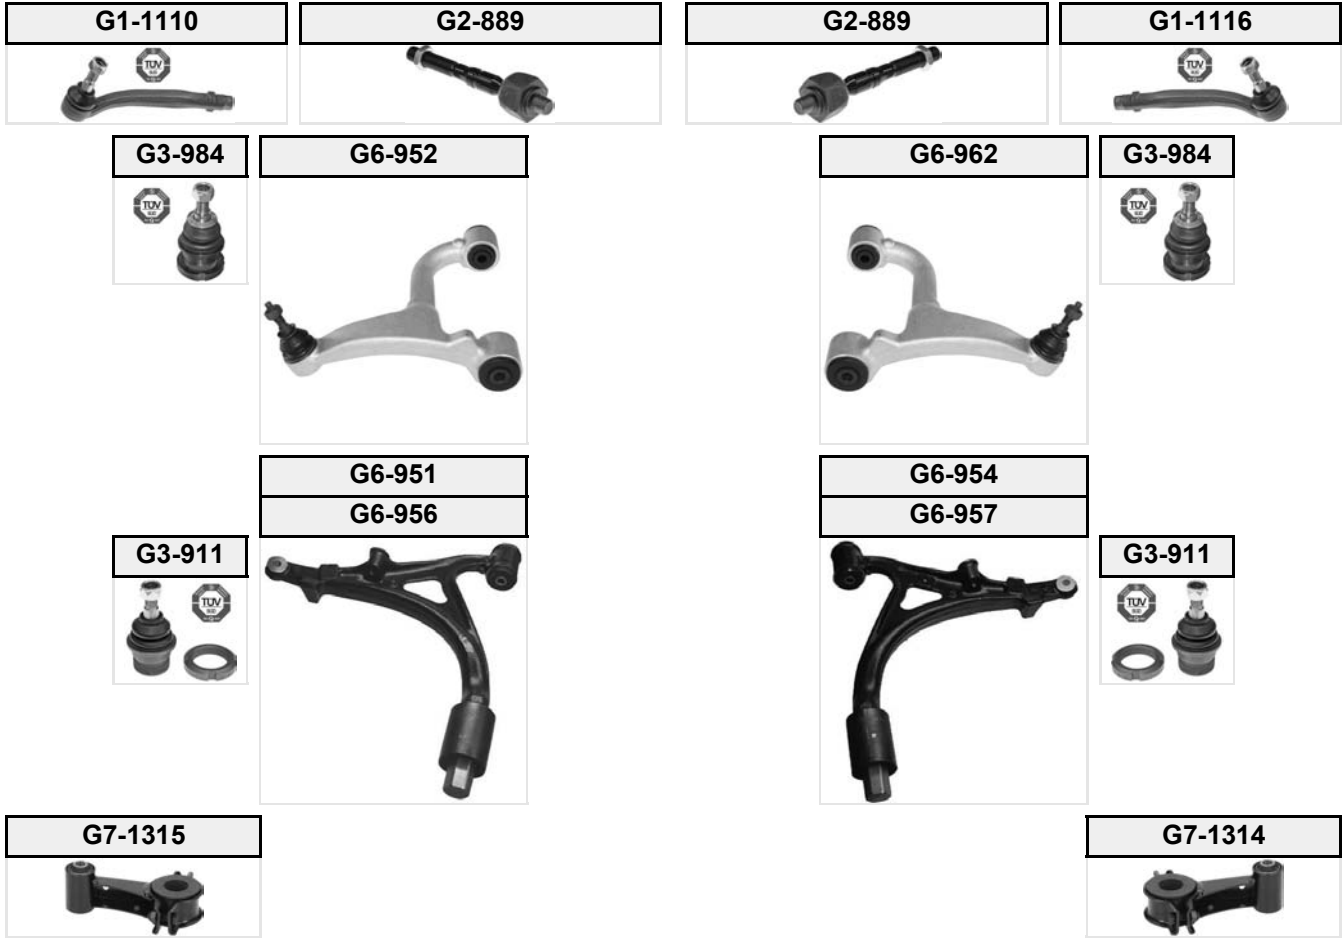

	ORIGINAL-NO			
G1-724	0013301435	16,4	M24x1,50	
G1-725	0003301135	16,4	M24x1,50 LHT	
G1-726	0003308535	18,3	M24x1,50	
G1-727	81953010077	18,3	M24x1,50 LHT	

M-CLASS

W163

(02/1998 → 06/2005)

	ORIGINAL-NO			
G1-1110	1633380315	15,1	M16x1,50; M14x1,50	
G1-1116	1633380415	15,1	M16x1,50; M14x1,50	
G2-889	1633380215		M16x1,50	
G3-911	1633300135	16,4		
G3-984	1633500113	19,9	M42x1,50; M14x1,50	
G6-951	1633300407			Ch. → A145272, X707755
G6-952	1633330001	13,3		
G6-954	1633300507			Ch. → A145272, X707755
G6-956	1633300807			Ch. A145273, X707756 →
G6-957	1633300907			Ch. A145273, X707756 →
G6-962	1633330101	13,3		
G7-1314	163 323 00 95			
G7-1315	163 323 01 95			