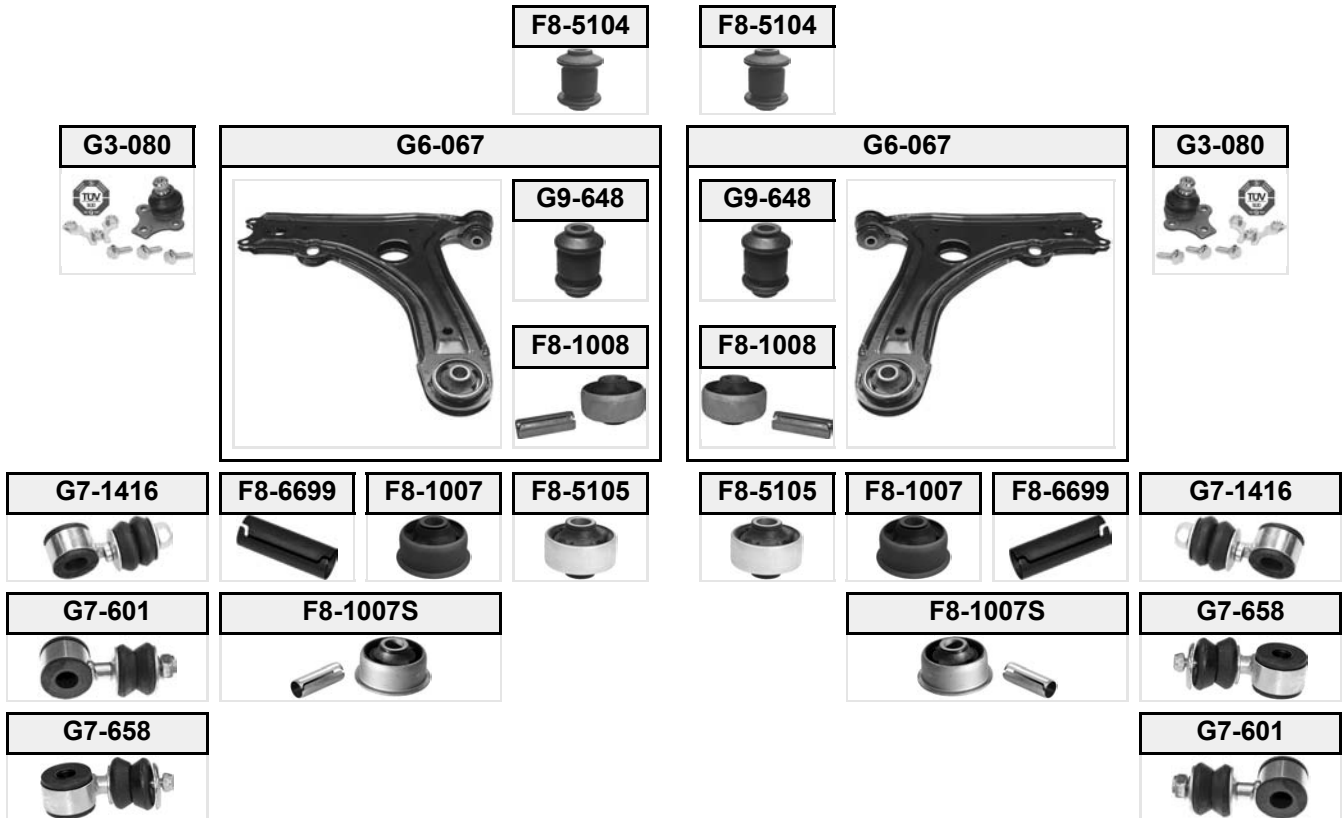

POLO CLASSIC
POLO VARIANT

6KV2
6KV5

(01/1995 → 07/2006)
(07/1997 → 07/2002)

	ORIGINAL-NO			
F8-1007	191407181B			01/1996 →
F8-1007S	191407181A			
F8-1008	191407181E			01/1996 →
F8-5104	6N0407182			
F8-5105	6N0407181			
F8-6699	191407190A			
G3-080	357407365S	19		
G6-067	191407151B			Only with: F8-1008
G7-1416	6K0411315			Ch.6K-V-047 501→, Ch.6K-Y-504 289→
G7-601	191411315A			
G7-658	6N0411315			
G9-648	357407182