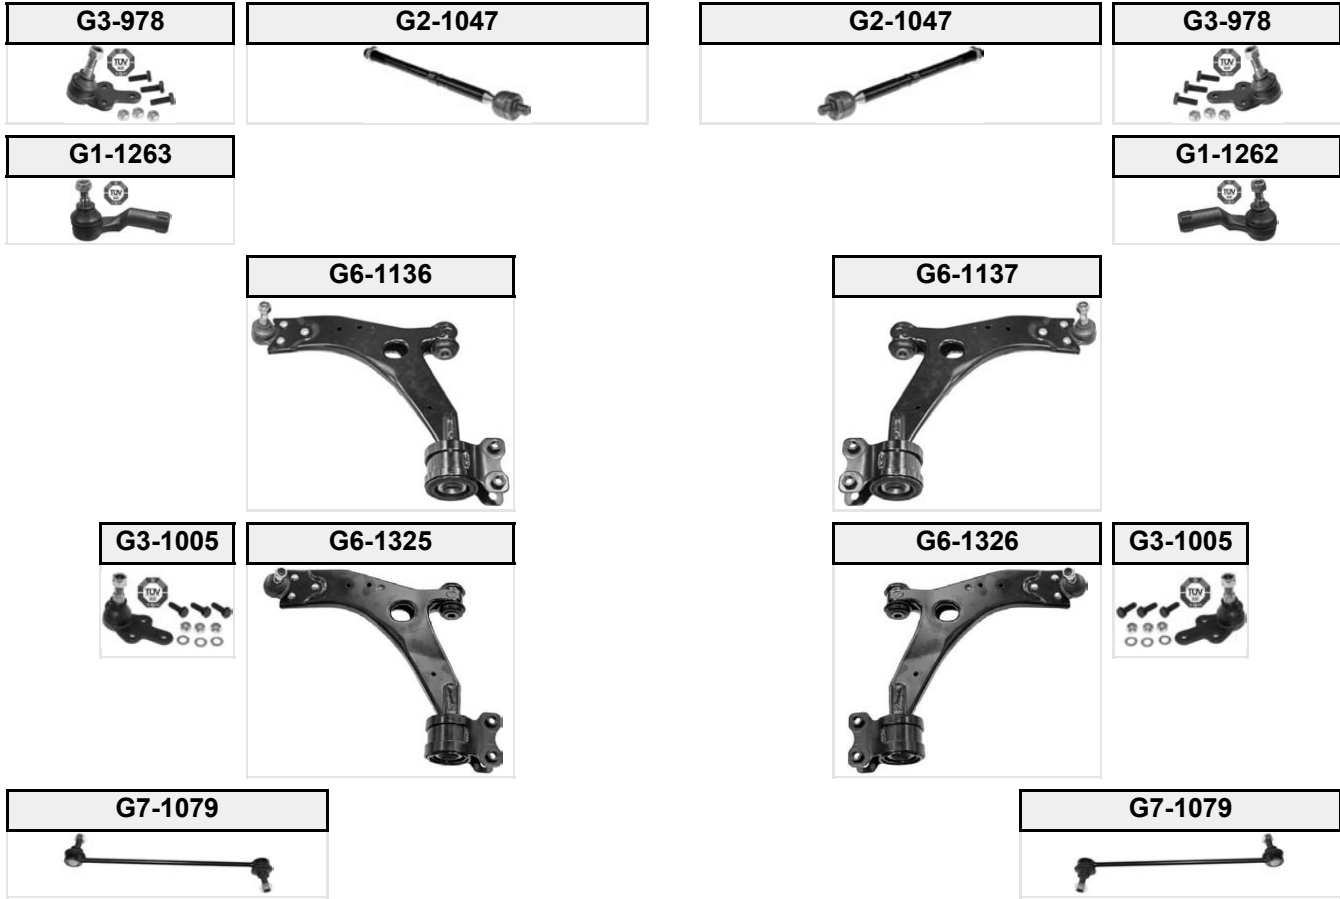

V50

MW

(04/2004 →)

ORIGINAL-NO

	ORIGINAL-NO			
G1-1262	30723104	12,5	M16x1,5	
G1-1263	30723103	12,5	M16x1,5	
G2-1047	3M513L519AB			Ch. 372460 →
G3-1005	31201180	21		Ch.214683→
G3-978	31212980-PART	15,05	M14x1,50	→Ch.214682
G6-1136	30714126	15,05	M14x1,50	→ ch.214682, Sheet Steel
G6-1137	30714127	15,05	M14x1,50	→ ch.214682, Sheet Steel
G6-1325	31201181	18,05	M14x1,50	ch.214683 →, Sheet Steel
G6-1326	31201180	18,05	M14x1,50	ch.214683 →, Sheet Steel
G7-1079	8623576