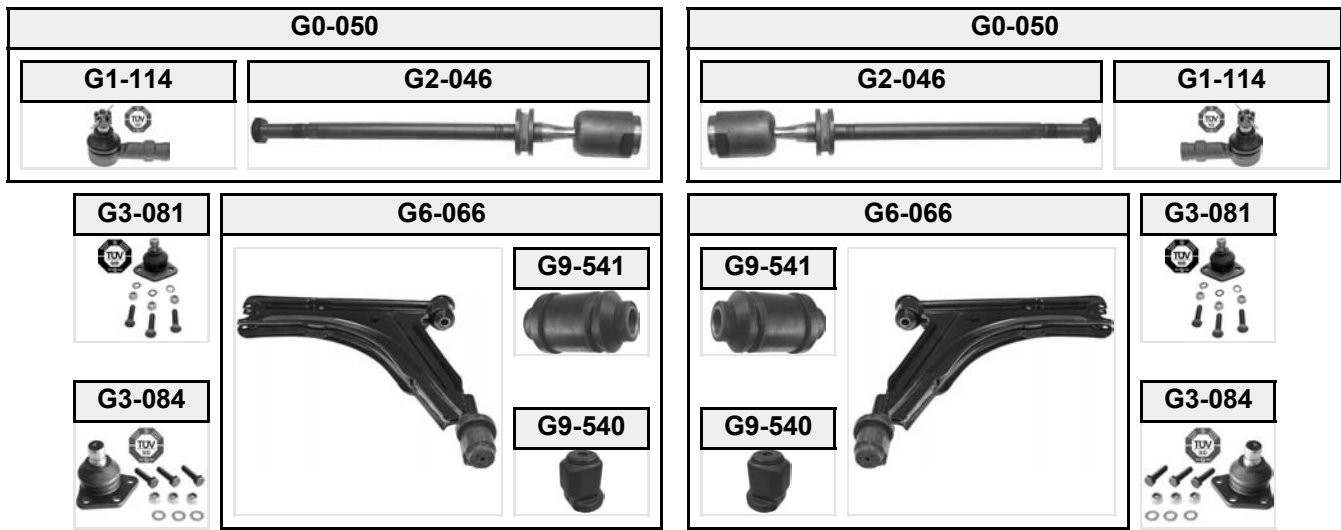

GOLF I	17	(08/1974 → 12/1985)
GOLF I CABRIO	155	(01/1979 → 08/1993)

	ORIGINAL-NO			
F8-5146	171411314A			1.6 GTI, 1.8 GTI
F8-5147	171411313			1.6 GTI, 1.8 GTI
G0-050	171419804	12,8		MS
G1-114	171419812	12,7	M14x1,50	
G2-046	171419821A		M14x1,50	L=342 mm
G3-081	171407365C	15		Ch. → 1783173583
G3-084	171407365F	17		Ch. 1783173584 →
G6-066	171407153D			
G9-540	171407181A			
G9-541	171407182D