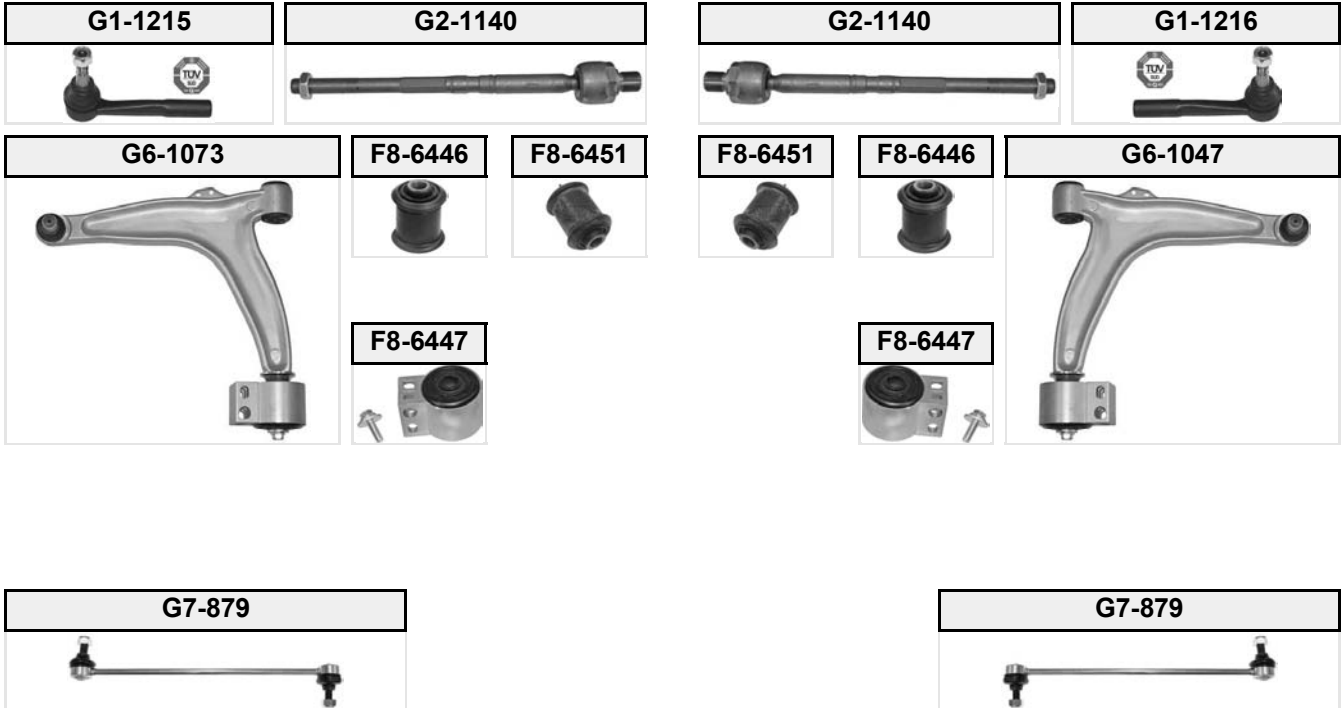

OPTIMAL®

FIAT

CROMA

194

(06/2005 →)

	ORIGINAL-NO			
F8-6446	51748653-PART			
F8-6447	71740107			
F8-6451	71740107S			
G1-1215	77363713	12,3	M14x1,50	
G1-1216	77363712	12,3	M14x1,50	
G2-1140	93172256		M14x1,50; M18x1,50	
G6-1047	352052			Aluminium
G6-1073	51748653			Aluminium
G7-879	51741130			

Alle in diesem Katalog genannten Original-Nummern der Kfz-Hersteller sind ausschließlich zu Vergleichszwecken bestimmt und dürfen in Rechnungen an Wagenbesitzer nicht verwendet werden.
All original numbers from automobile manufacturers listed in this catalogue are for comparison purposes only and may not be used in invoices to car owners.
Nachdruck, auch auszugsweise, nur mit unserer schriftlichen Genehmigung gestattet. - Full or partial reproduction only permitted with our approval.