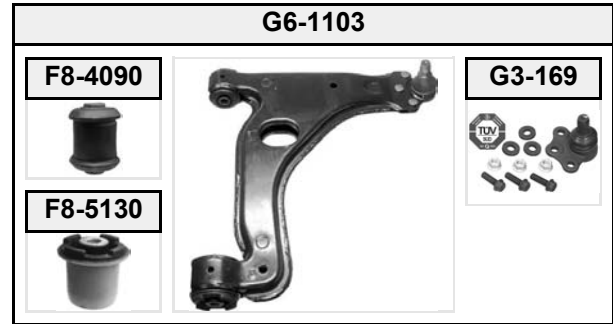

ORIGINAL-NO			
F8-4090	90468636			
F8-5130	90498740			
G3-169	90542995	18		
G6-1102	24454477	18		
G6-1103	5352030	18