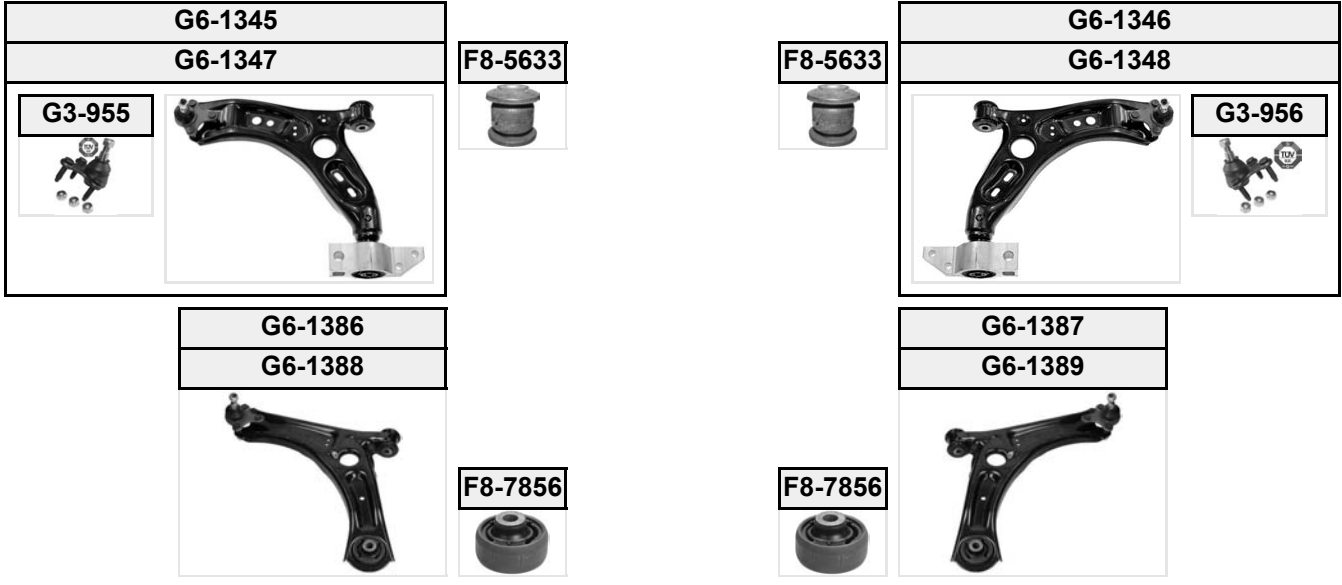

3V5

(03/2015 →)

G1-1231

G1-1232

ORIGINAL-NO

G1-1231	1K0423811F	13,3	M16x1,50; M12x1,50
G1-1232	1K0423812E	13,3	M12x1,50; M16x1,50

**OPTIMAL®****SKODA**

YETI	5L	(05/2009 →)
------	----	--------------