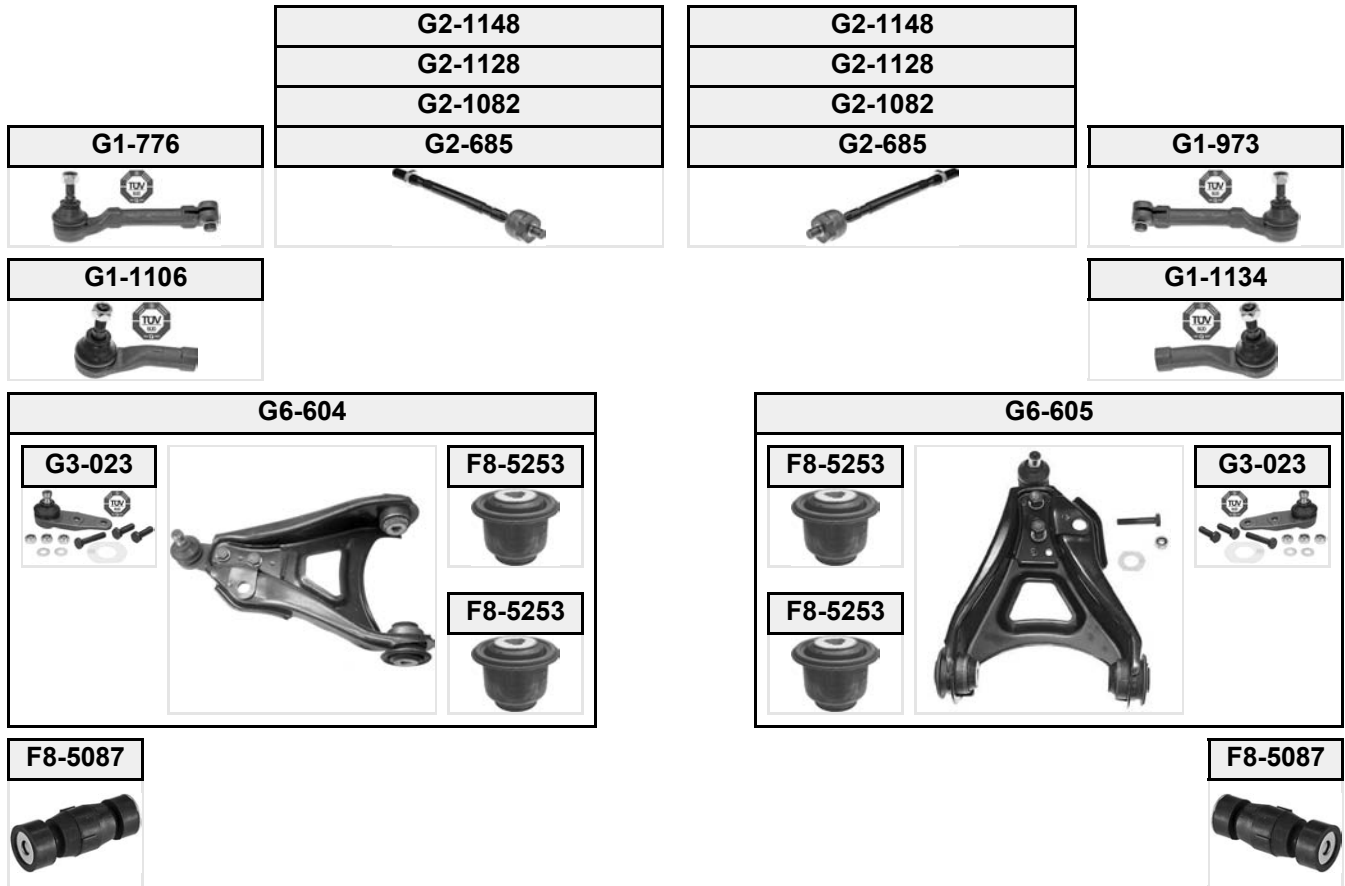

THALIA I

LB0/1/2_

(02/1998 →)

	ORIGINAL-NO			
F8-5087	7700799404			
F8-5253	7700424399			
G1-1106	7701047812	11,8	M14x1,50	TRW
G1-1134	7701047813	11,8	M14x1,50	TRW
G1-776	7701471126	11,8	M14x1,50	1.2
G1-973	7701471127	11,8	M14x1,50	1.2
G2-1082	7701472734		M14x1,50; M14x1,50	L=296,5 mm; TRW; PS
G2-1128	7701469517		M12x1,00; M14x1,50	L=317 mm; JTEKT, KOYO, SMI; PS
G2-1148	7701472113		M12x1,0; M14x1,5	L=321,5 mm; MS
G2-685	7701471125		M12x1,00; M14x1,50	1.2; → 12/1999; PS
G6-604	7700425227	16		
G6-605	7700425228	16