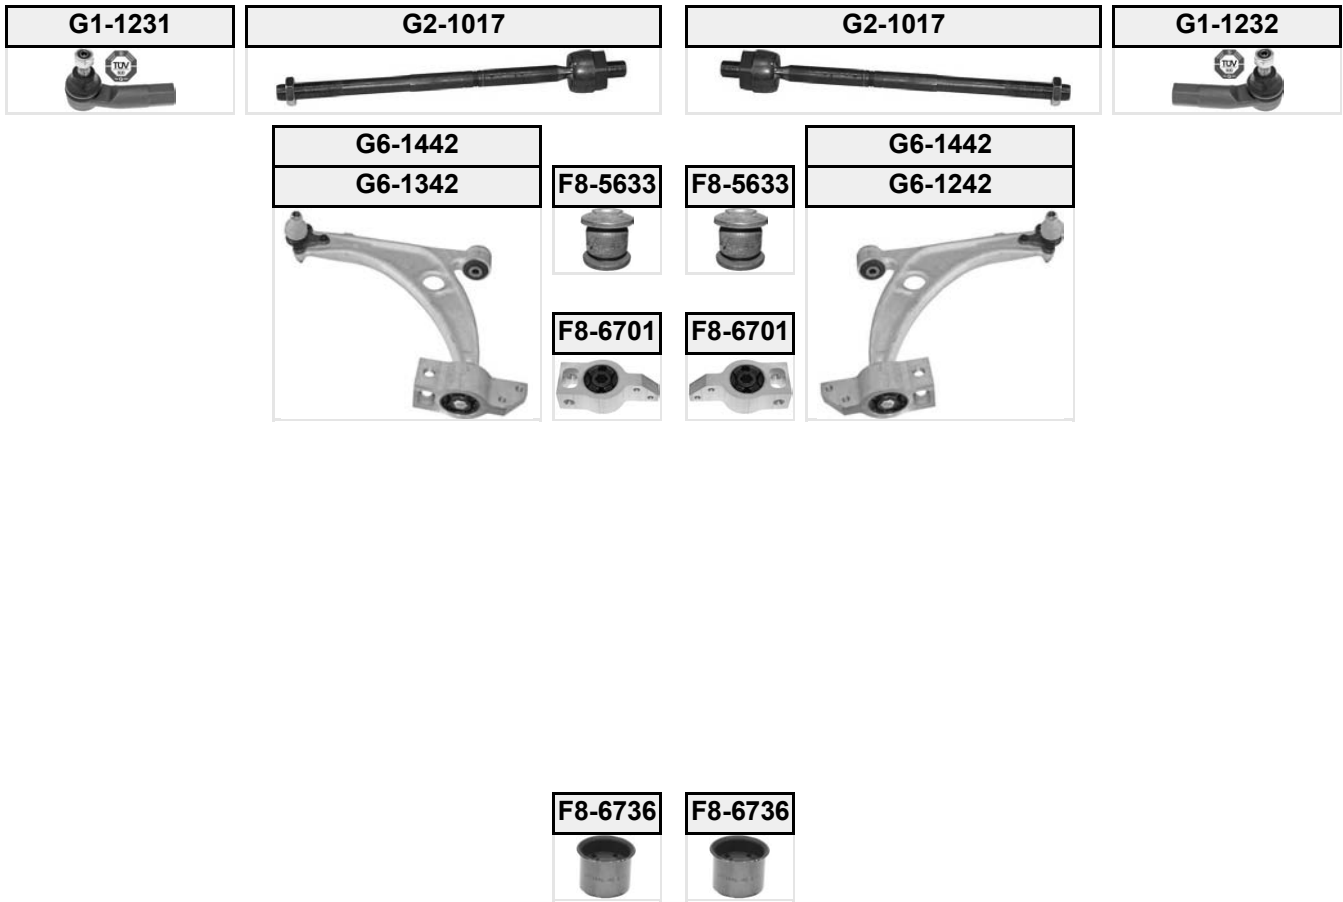

OPTIMAL®

VOLKSWAGEN

SHARAN

7N1, 7N2

(05/2010 →)

(1) › 01/2011, all; 01/2011 ›, 01/2011 ›; for PR: F0A, F4F

(2) › 01/2011, all; 01/2011 ›, 01/2011 ›; for PR: F0A, F4F

(3) › 01/2011 || for PR: F0A, F4F, F4E, F5Z, not for taxis, 01/2011›; with ball joint

(4) › 01/2011 || for PR: F0A, F4F, F4E, F5Z, not for taxis, 01/2011›; without ball joint

	ORIGINAL-NO			
F8-5633	1K0407182			
F8-6701	3C0199231D			(1)
F8-6736	1K0407183E			(2)
G1-1231	1K0423811E	13,3	M16x1,50; M12x1,50	
G1-1232	1K0423812E	13,3	M12x1,50; M16x1,50	
G2-1017	1K0423810A		M16x1,50	with electric power steering
G6-1242	3C0407151E			(3)
G6-1342	3C0407151E			(3)
G6-1442	3C0407151G			(4)