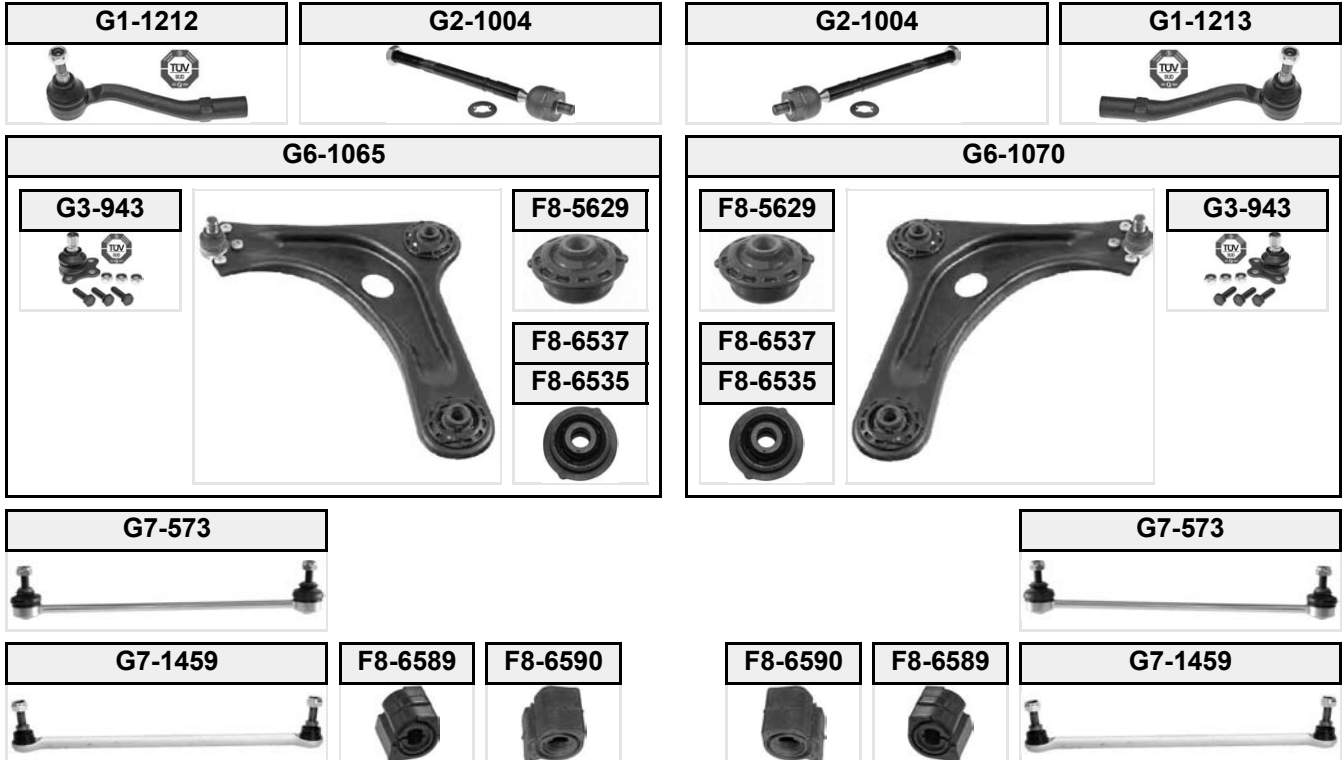

OPTIMAL®

CITROËN

C3

FC, HB, Picasso

(02/2002 →)

	ORIGINAL-NO			
F8-5629	9636181080			
F8-6535	9640877080			
F8-6537	3523.99			reinforced version
F8-6589	5094.A6			
F8-6590	509496			
G1-1212	381755	12,1	M14x1,50	
G1-1213	381756	12,1	M14x1,50	
G2-1004	0000038120		M14x1,50	L=252 mm
G3-943	364056	18		
G6-1065	3520L4			
G6-1070	3521H6			
G7-1459	5087.45			Aluminium
G7-573	9628878780			L=338 mm

Alle in diesem Katalog genannten Original-Nummern der Kfz-Hersteller sind ausschließlich zu Vergleichszwecken bestimmt und dürfen in Rechnungen an Wagenbesitzer nicht verwendet werden.
All original numbers from automobile manufacturers listed in this catalogue are for comparison purposes only and may not be used in invoices to car owners.
Nachdruck, auch auszugsweise, nur mit unserer schriftlichen Genehmigung gestattet. - Full or partial reproduction only permitted with our approval.