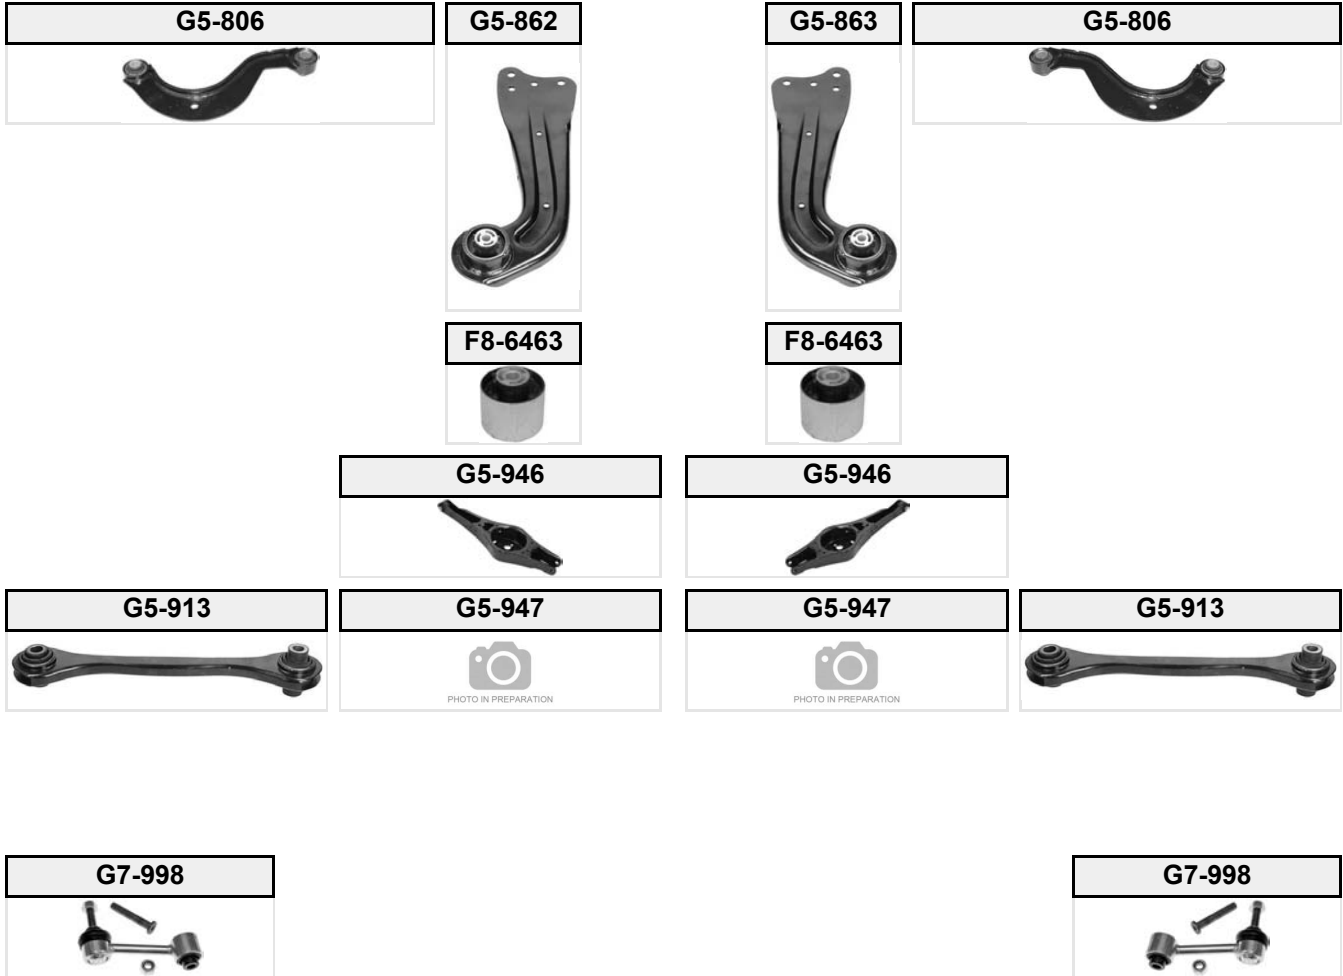

ALTEA

5P1

(03/2004 →)

	ORIGINAL-NO			
F8-6463	1K0505541D			
G5-806	1K0505323H			
G5-862	1K0505223K			
G5-863	1K0505224K			
G5-913	1K0501529J			
G5-946	1K0505311AB			Sheet Steel
G5-947	1K0505311AB			Sheet Steel; Zinc-coated
G7-998	1K0505465K