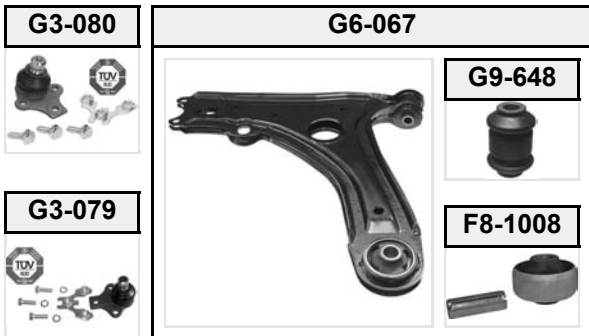

GOLF II

19E, 1G1

(08/1983 → 12/1992)

ORIGINAL-NO

	ORIGINAL-NO			
F8-1007	191407181B			
F8-1007S	191407181A			
F8-1008	191407181E			
F8-4060	191411329			
F8-6699	191407190A			
G3-079	191407365-KIT	17		→ 07/1987
G3-080	357407365-KIT	19		08/1987 →
G6-067	191407151B			Only with: F8-1008
G7-595	191411315			Ch. 16-E-300001, 19-E-300001 →
G9-648	357407182