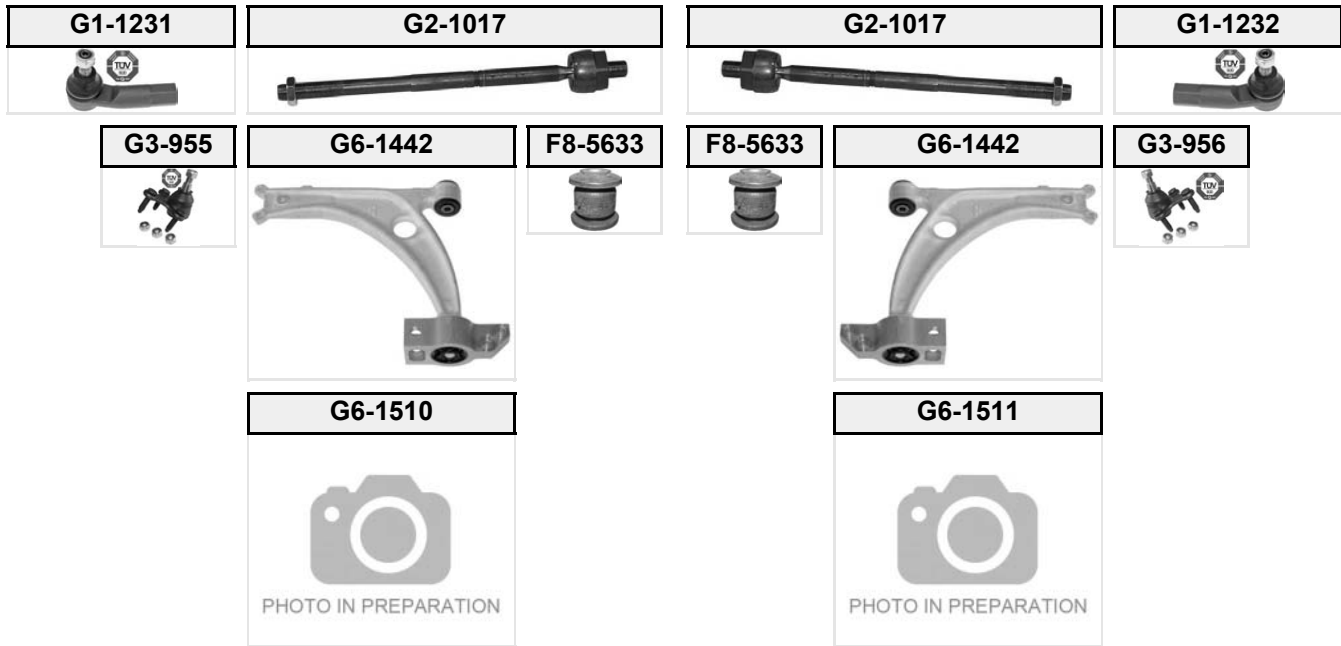

Q3

8U

(06/2011 →)

(1) for PR: L0L+TK8, 11/2014›, LHD || for PR: L0R, 10/2013›, RHD; without ball joint

(2) for PR: L0L+TK8, 11/2014›, LHD || for PR: L0R, 10/2013›, RHD; with ball joint

	ORIGINAL-NO			
F8-5633	1K0407182			
G1-1231	1K0423811G	13,3	M16x1,50; M12x1,50	
G1-1232	1K0423812F	13,3	M12x1,50; M16x1,50	
G2-1017	1K0423810A		M16x1,50	with electric power steering
G3-955	1K0407365C			
G3-956	1K0407366C			
G6-1442	3C0407151G			(1)
G6-1510	1K0407365B			(2)
G6-1511	1K0407366B			(2)