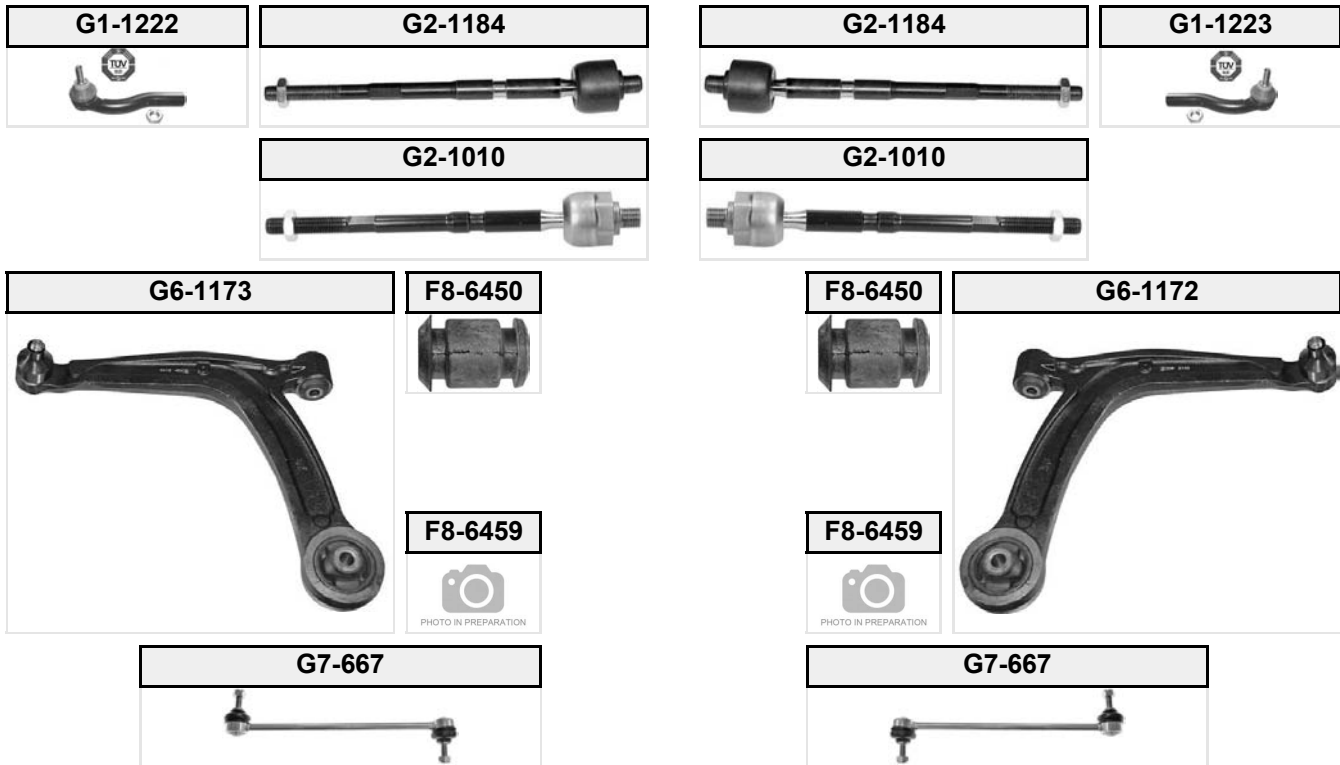

G1-018

G1-018

ORIGINAL-NO

G1-018

4100024

14,8

M16x1,00

500 (10/2007 →)
500 C (09/2009 →)