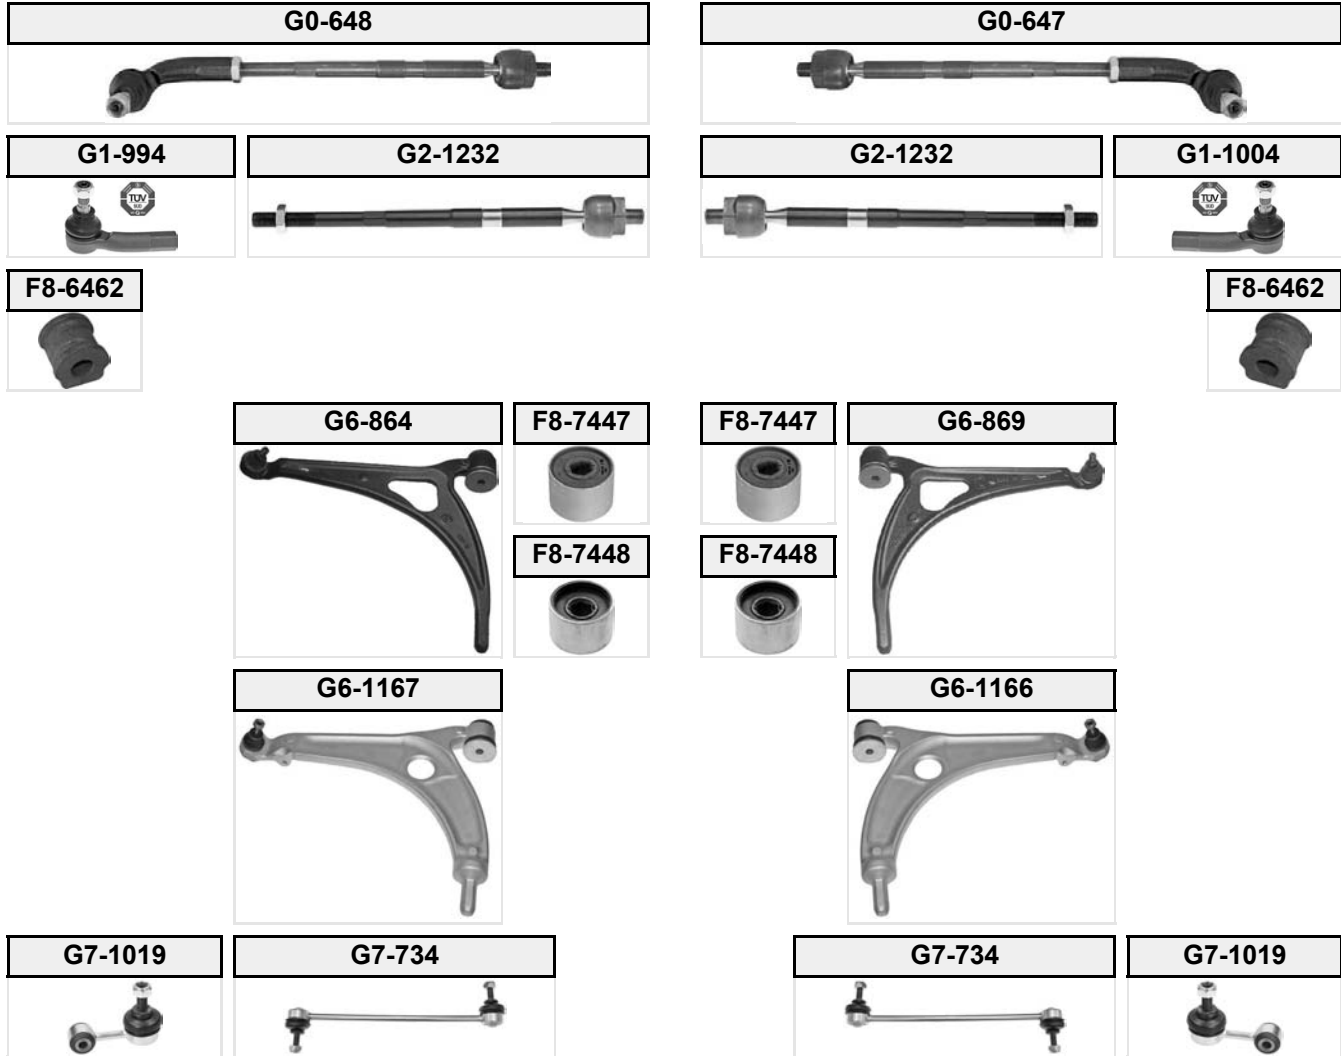

A2

8Z0

(09/2000 → 08/2005)

(1) for PR: 1N2, 1N6; with electro-hydraulic steering; PS

	ORIGINAL-NO			
F8-6462	6Q0411314P			for OE: 8Z0411305M
F8-7447	8Z0407183			1.4, 1.6 FSI; Aluminium
F8-7448	8Z0407183A			1.4 TDI; Aluminium
G0-647	8Z0423804F	13,2	M14x1,50; M12x1,50	
G0-648	8Z0423803F	13,2	M14x1,50; M12x1,50	
G1-1004	1J0422812B	13,2	M14x1,50	
G1-994	1J0422811B	13,2	M14x1,50	
G2-1232	8Z0423810F		M14x1,50	(1)
G6-1166	8Z0407152R			1.2 TDI; MS; Aluminium
G6-1167	8Z0407151R			1.2 TDI; MS; Aluminium
G6-864	8Z0407151J			
G6-869	8Z0407152J			
G7-1019	8Z0411315C			mot. ANY 1.2 TDI; Steel
G7-734	6Q0411315F