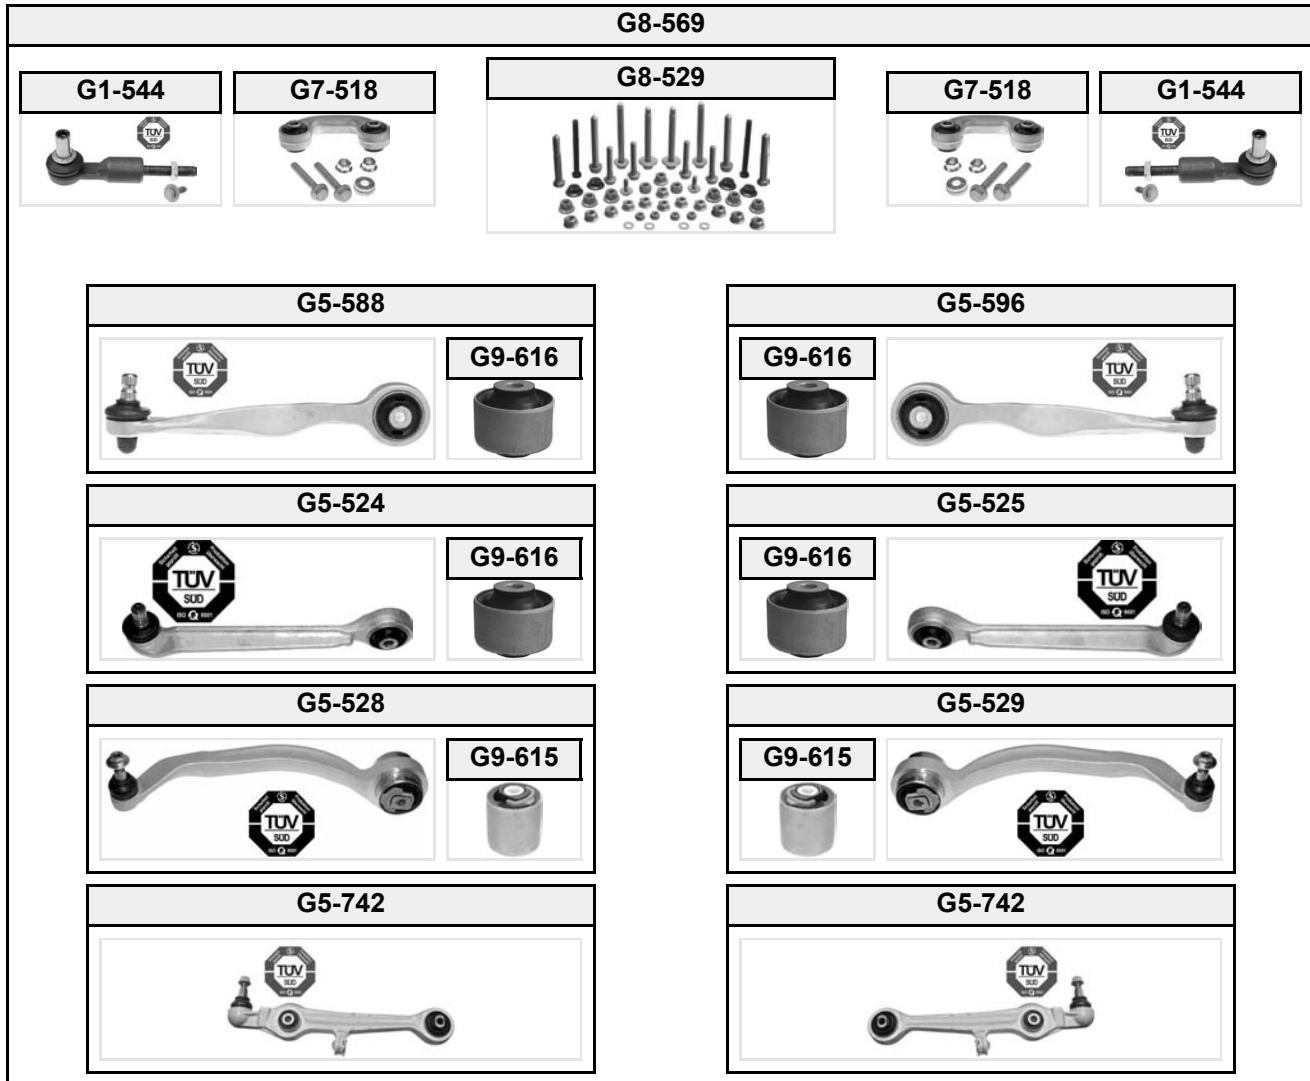

A6
A6 AVANT

4B, C5
4B, C5

(01/1997 → 01/2005)
(12/1997 → 01/2005)

		ORIGINAL-NO			
G1-544		4B0419811A	17,45	M14x1,50	Ch. → 4B-1-200000, L=156 mm, →04/2001
G5-524		8E0407505A	16		
G5-525		8D0407506H	15,9		
G5-528		4D0407693H	15,4		
G5-529		4D0407694H	15,4		
G5-588		4D0407509K	16		
G5-596		8E0407510A	16		
G5-742		4B3407151K	16,3		
G7-518		8D0411317D			
G8-529		8D0498998PART			
G8-569		4B3498998			Ch. 4B-2-031501 →; Ch. → 4B-3-011544
G9-615		4D0407183Q			01/1998 →
G9-616		4D0407515C			01/1998 →