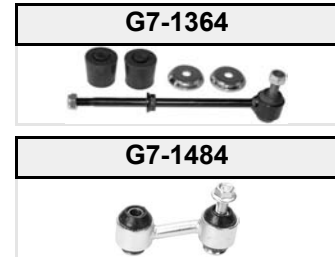

ORIGINAL-NO			
G7-1364	444087			
G7-1484	444081