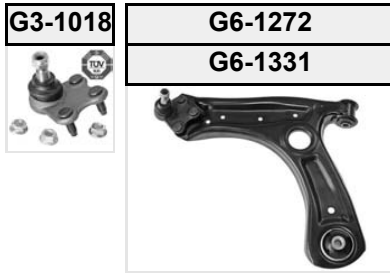

IBIZA IV

6L1

(02/2002 → 11/2009)

	ORIGINAL-NO			
F8-6736	1K0407183E			
F8-7448	6LL407183			1.9 TDI Cupra R
F8-7873	6Q0407182A			→ 03/2008
G0-658	6Q0423803B	13,5		
G0-660	6Q0423804B	13,5		
G0-772	6Q0423803G			PR: 1N1, 1N5, 1N6, PS, SMI-KOYO, VW-BS
G0-773	6Q0423804G			PR: 1N1, 1N5, 1N6, PS, SMI-KOYO, VW-BS
G1-1074	6R0423811	13,2	M14x1,50	
G1-1075	6R0423812	13,2	M14x1,50	
G2-1020	6Q0423810C		M14x1,50; M16x1,50	
G2-957	6Q0423810C		M14x1,50	
G3-1018	6R0407365A	14,9	M12x1,50; M10x1,50	03/2008 →
G3-1019	6R0407366A	14,9	M12x1,50; M10x1,50	03/2008 →
G3-890	6Q0407366M	14,9	M12x1,50	
G3-902	6Q0407365M	14,9	M12x1,50	
G6-1272	6R0407151E			03/2008 →; Sheet Steel
G6-1273	6R0407152E			03/2008 →; Sheet Steel
G6-1331	6R0407151E	14,9	M12x1,50	03/2008 →; Sheet Steel
G6-1332	6R0407152E	14,9	M12x1,50	03/2008 →; Sheet Steel
G6-1410	6Q0407151E	14,9	M12x1,50	→ 03/2008; Sheet Steel
G6-1411	6Q0407151E	14,9	M12x1,50	→ 03/2008; Sheet Steel
G6-929	6Q0407151L			→ 03/2008; Sheet Steel