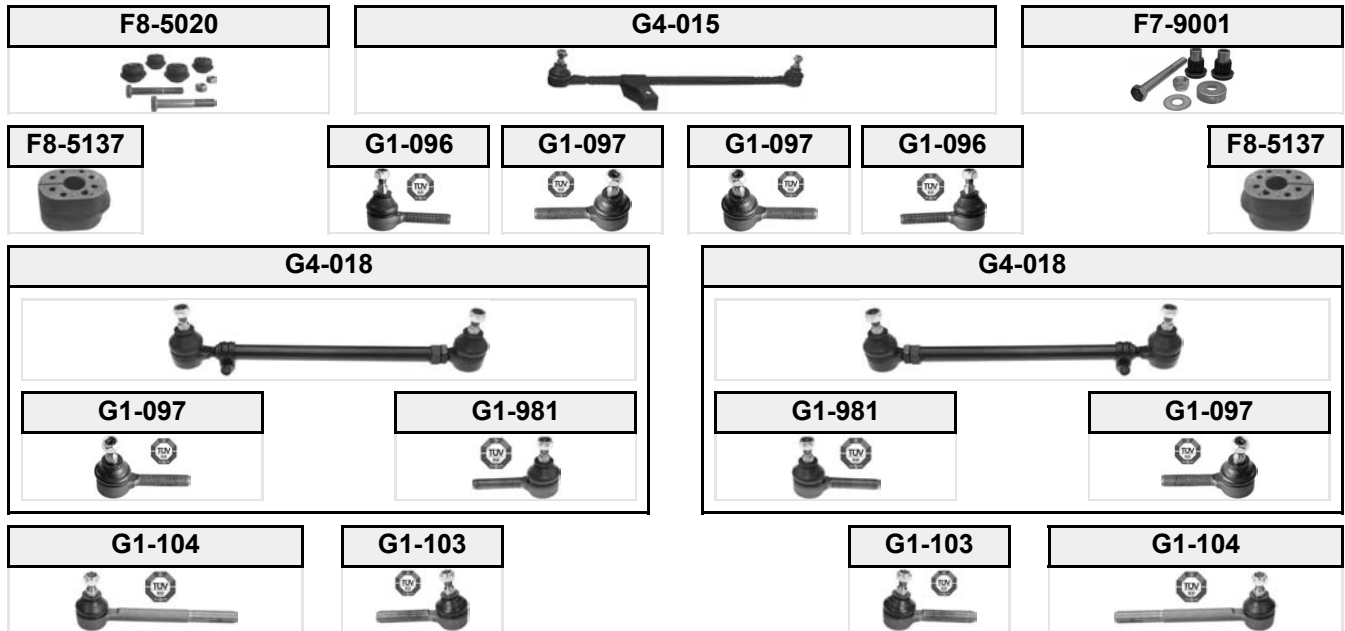

G1-096	3381910	12,6	M14x1,50	Ch. 16976 →
G1-097	3380810	12,6	M14x1,50 LHT	Ch. 16976 →

**OPTIMAL®****MERCEDES**

COUPE
KOMBI ESTATE
SALOON

C123
 S123
 W123

(02/1976 → 08/1985)
 (09/1977 → 12/1986)
 (01/1976 → 12/1985)