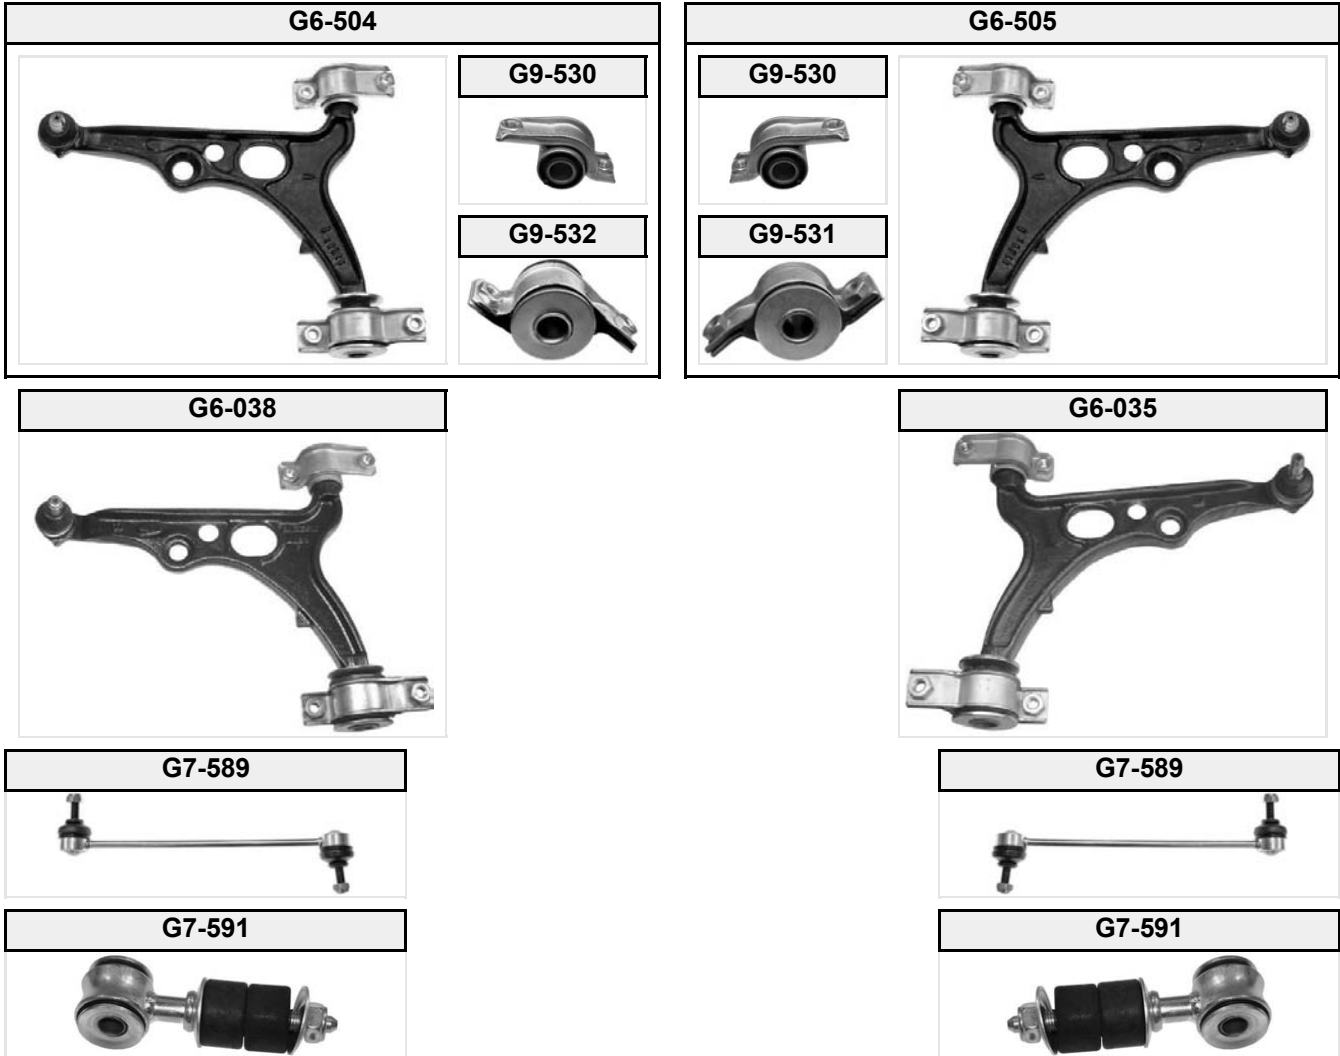

DEDRA

835

(01/1989 → 01/1999)

	ORIGINAL-NO			
G6-035	7601062	15		→ 07/1990
G6-038	93501180	15		→ 07/1990
G6-504	46423822	17		07/1990 →
G6-505	46423823	17		07/1990 →
G7-589	51701045		M10x1,5	01/1994 →
G7-591	7601647		M10x1,25	
G9-530	7601064			→ 07/1990
G9-531	7601068			→ 07/1990
G9-532	7601065			→ 07/1990