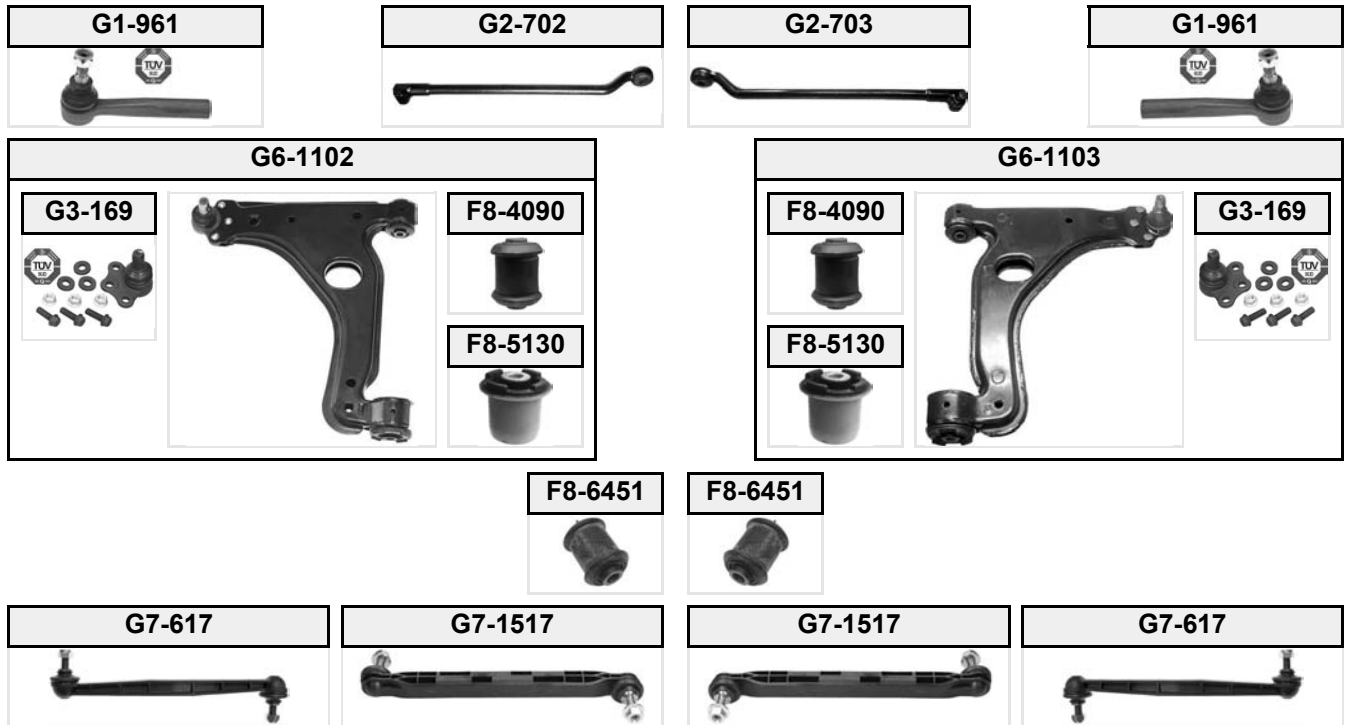

OPTIMAL®

VAUXHALL

ASTRA MK IV

G

(02/1998 → 05/2005)

	ORIGINAL-NO			
F8-4090	90468636			
F8-5130	90498740			
F8-6451	90498738			
G1-961	93186537	13,3	M14x1,50	
G2-702	90373521		M16x2,00 LHT	
G2-703	90304626		M16x2,00	
G3-169	90542995	18		
G6-1102	24454477	18		
G6-1103	5352030	18		
G7-1517	13327928			(1)
G7-617	13169439			Plastic, L=300 mm, alternative G7-1517

Alle in diesem Katalog genannten Original-Nummern der Kfz-Hersteller sind ausschließlich zu Vergleichszwecken bestimmt und dürfen in Rechnungen an Wagenbesitzer nicht verwendet werden.
All original numbers from automobile manufacturers listed in this catalogue are for comparison purposes only and may not be used in invoices to car owners.
Nachdruck, auch auszugsweise, nur mit unserer schriftlichen Genehmigung gestattet. - Full or partial reproduction only permitted with our approval.