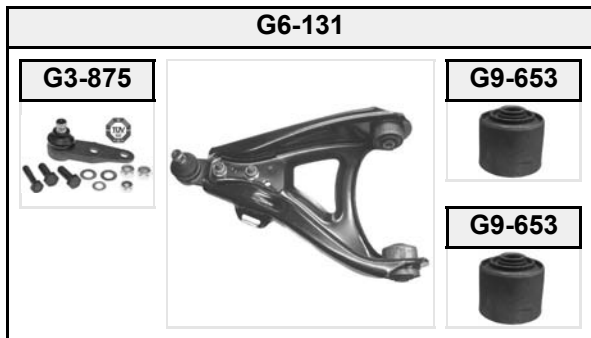

R19 I, II	B/C53_	(01/1988 → 06/2001)
R19 I, II BOX	S53_	(01/1988 → 12/1995)
R19 I, II CABRIOLET	D53_	(01/1988 → 06/2001)
R19 I, II CHAMADE	L53_	(01/1988 → 08/2003)

	ORIGINAL-NO			
F8-5085	7700785788			d=23 mm
F8-6796	7700784170			d=18 mm
G0-017	7701467237S			
G0-018	7701467235			
G1-047	6000030048	11,8	M14x1,50	
G1-048	6000030047	12	M14x1,50	
G2-019	7701467236		M14x1,50	
G3-023	7701472038			
G3-875	7701468411	16		
G6-043	7700831369	16		for OE: 7700831369
G6-044	7700831368	16		for OE: 7700831368
G6-130	7700480832	16		Sheet Steel
G6-131	7700829841	16		Sheet Steel
G9-569	7700840741			
G9-653	7700789477