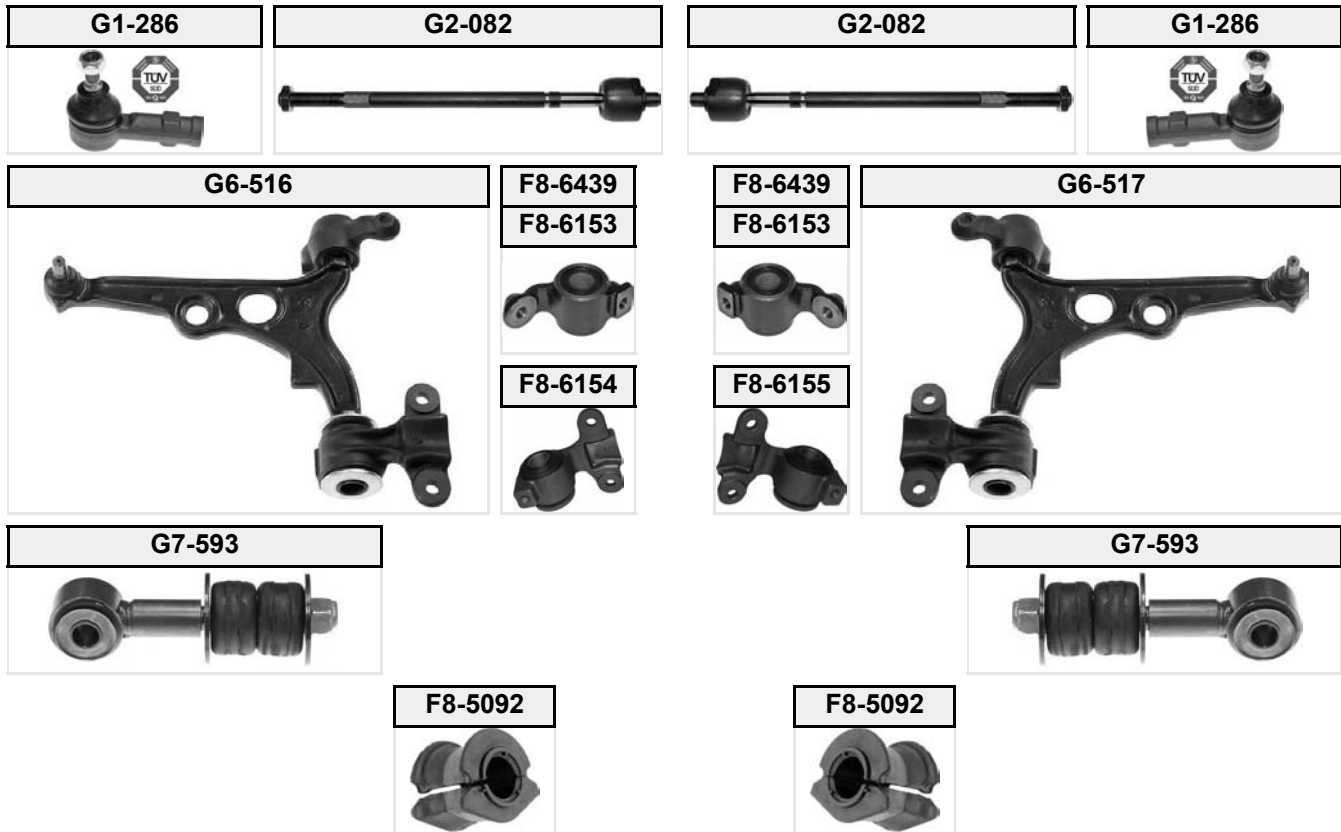

DS5

(11/2011 →)

ORIGINAL-NO

G7-1556

1614281180

EVASION

22, U6

(06/1994 → 07/2002)