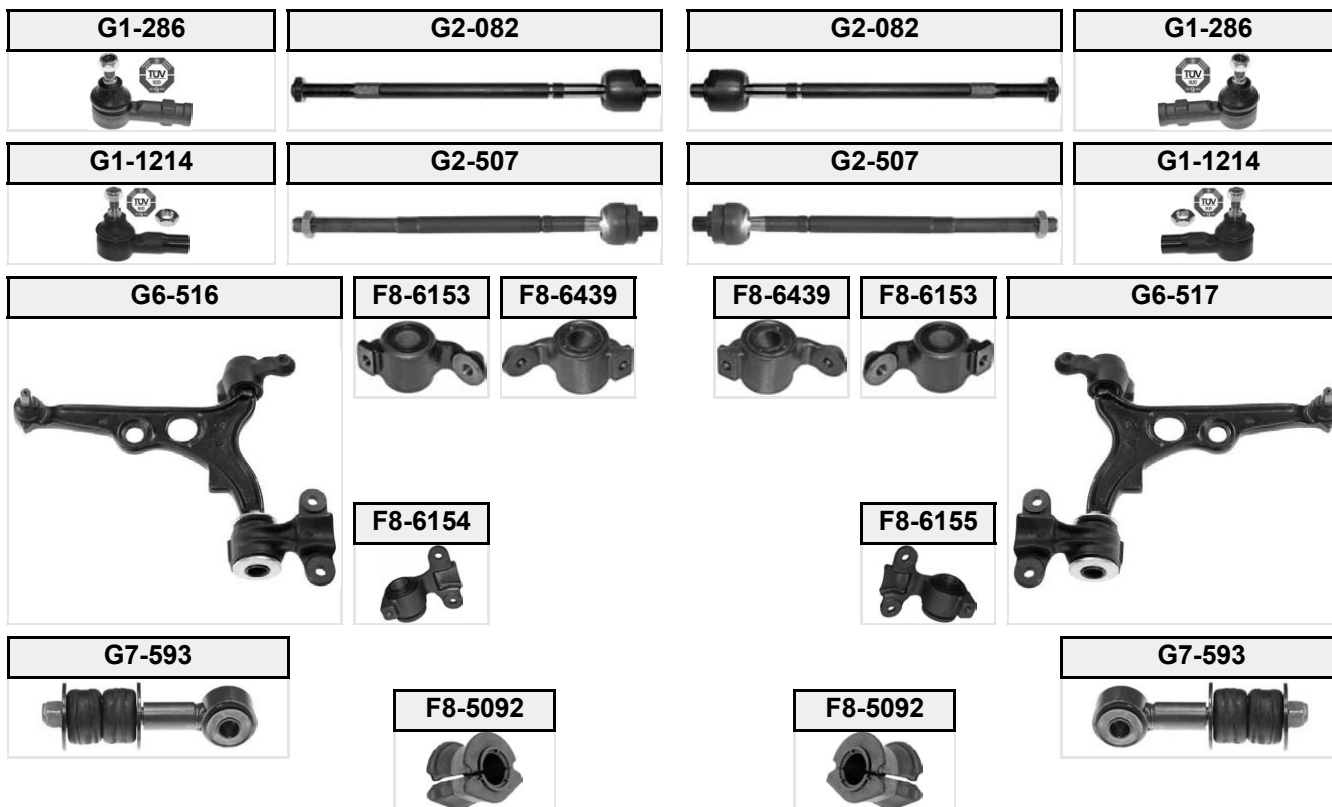

SCUDO

220_

(01/1996 →)

	ORIGINAL-NO			
F8-5092	5094.69			
F8-6153	1316735080S1			
F8-6154	93501488-PART			
F8-6155	93501487-PART			
F8-6439	1312317080		M12x1,25	
G1-1214	77362279	13,6	M14x1,50	04/2004 →; PS
G1-286	9404059080	12,5	M14x1,50	→ 04/2004
G2-082	9566950880		M14x1,50	→ 05/2003
G2-507	9947713		M14x1,50	06/2003 →
G6-516	1333754080	17		
G6-517	1333755080	17		
G7-593	1317425080S