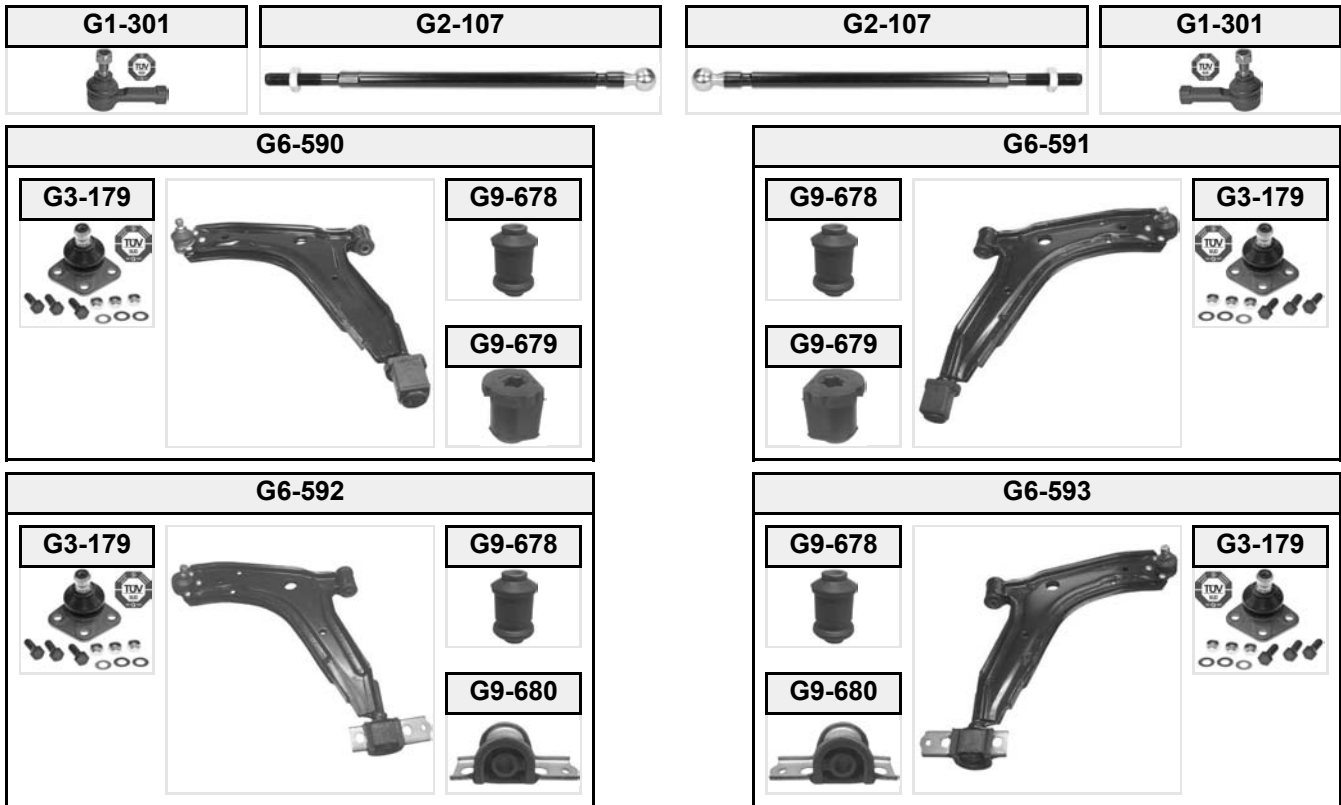

OPTIMAL®

SKODA

FAVORIT

781; 785; 787

(01/1989 → 06/1997)

	ORIGINAL-NO			
G1-301	6U0422811	12,5	M12x1,00	
G2-107	115500420		M12x1,00	
G3-179	6U0407365	17		
G6-590	115420020			→ 11/1993
G6-591	115420021			→ 11/1993
G6-592	115420025	17		12/1993 →
G6-593	115420026	17		12/1993 →
G9-678	6U0 407 182			
G9-679	115422291			
G9-680	115422292			

Alle in diesem Katalog genannten Original-Nummern der Kfz-Hersteller sind ausschließlich zu Vergleichszwecken bestimmt und dürfen in Rechnungen an Wagenbesitzer nicht verwendet werden.
All original numbers from automobile manufacturers listed in this catalogue are for comparison purposes only and may not be used in invoices to car owners.
Nachdruck, auch auszugsweise, nur mit unserer schriftlichen Genehmigung gestattet. - Full or partial reproduction only permitted with our approval.