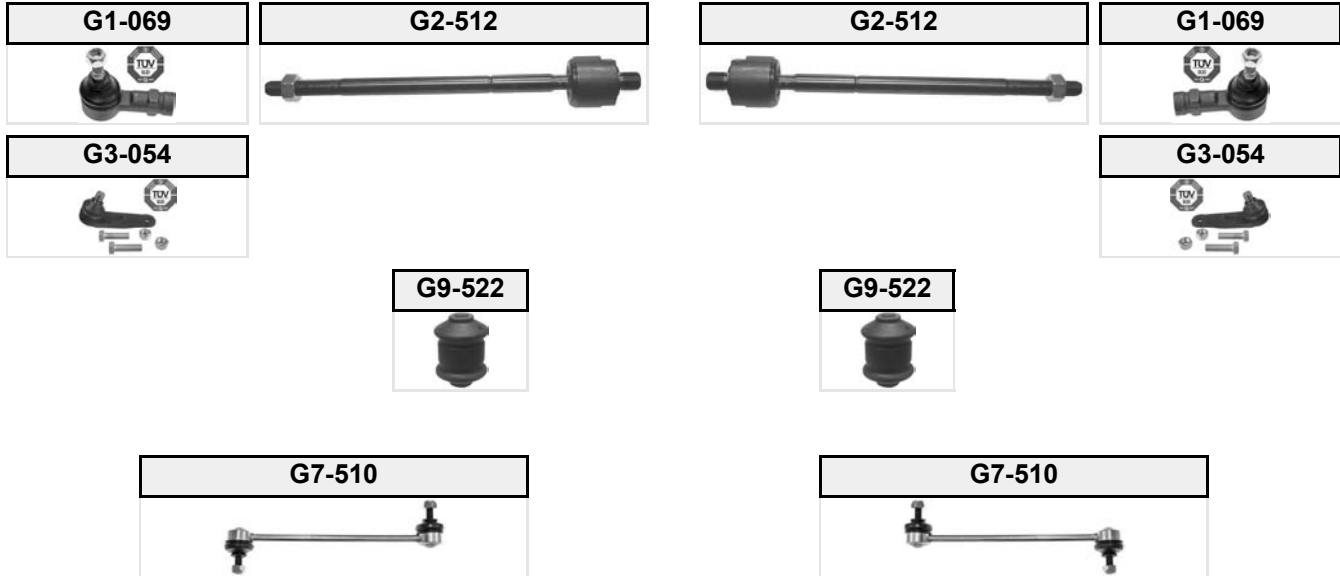

FIESTA II

FBD

(09/1983 → 11/1989)

		ORIGINAL-NO			
G1-069		6128814	11,4		
G2-512		87FB3L555AB			1983 →
G3-054		84FB3395A1A	15		→ 09/1983
G7-510		89FB3B438A1E		M10x1,25	
G9-522		6087890			

Alle in diesem Katalog genannten Original-Nummern der Kfz-Hersteller sind ausschließlich zu Vergleichszwecken bestimmt und dürfen in Rechnungen an Wagenbesitzer nicht verwendet werden.
All original numbers from automobile manufacturers listed in this catalogue are for comparison purposes only and may not be used in invoices to car owners.
Nachdruck, auch auszugsweise, nur mit unserer schriftlichen Genehmigung gestattet. - Full or partial reproduction only permitted with our approval.