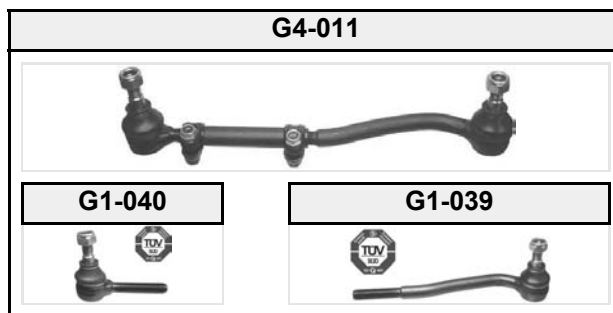

ORIGINAL-NO

F8-4099	0423313			
F8-5337	402942			
F8-5722	0423315			
F8-5724	90373771			
F8-5970	444347			
G2-699	423017		M16x1,50 LHT	
G7-1203	444289			
G7-1204	444288			

SENATOR B

29_

(09/1987 → 09/1993)