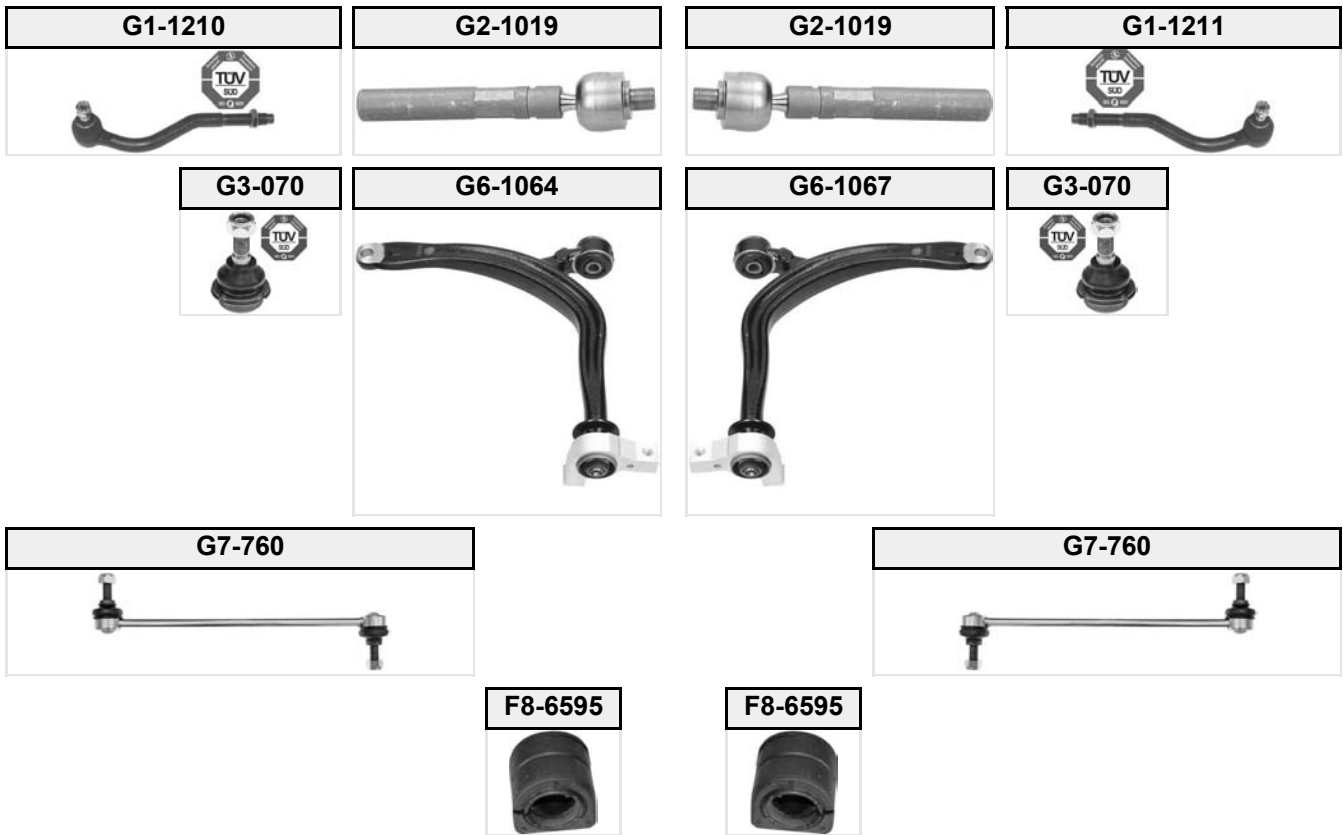

C5	DC_	(03/2001 → 08/2004)
C5 BRAKE	DC_	(06/2001 → 08/2004)
C5 II	RC_	(08/2004 →)
C5 II BRAKE	RE_	(09/2004 →)

	ORIGINAL-NO			
F8-6595	509483			
G1-1210	381753	11,9	M16x1,5	
G1-1211	381754	11,9	M16x1,5	
G2-1019	3812C8		M16x1,50	
G3-070	95028039	15,8	M14x1,50; M40x1,50	
G6-1064	3520K3			All (DE_); (RC_) for RP number: → 09949
G6-1067	3521G3			All (DE_); (RC_) for RP number: → 09949
G7-760	9632427480		M12x1,0