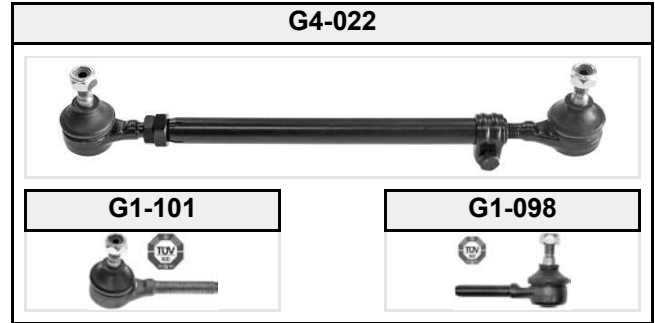

ORIGINAL-NO			
F8-5582	201460050			
G1-098	0003386010	10,8	M10x1,25; M12x1,50 LH	
G1-101	3384210	10,9	M12x1,50	
G4-017	2014601505	10,9		
G4-022	2013301603