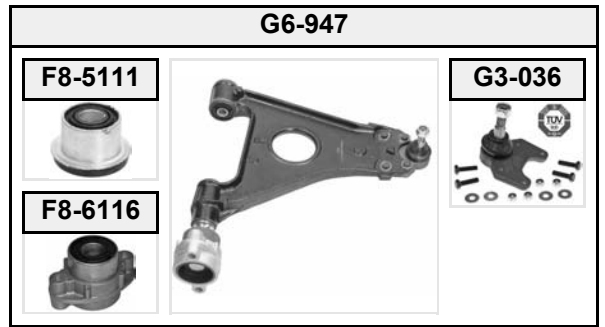

OPTIMAL®

RENAULT

ESPACE II

J63,S63

(01/1991 → 10/1996)

ORIGINAL-NO

	ORIGINAL-NO			
F8-5111	7700781463			
F8-6116	7700781464			
F8-6221	7700797821			
G1-043	7701469231	11,8	M14x1,50	
G2-021	7701469229		M14x1,50	04/1991 →; for OE: 7701464313
G3-035	7701469228	14,5	M12x1,25	
G3-036	7701465689	14,5		
G6-947	7700802344	14,1		for OE: 7700802344
G6-948	7700802343	14,1		for OE: 7700802343

Alle in diesem Katalog genannten Original-Nummern der Kfz-Hersteller sind ausschließlich zu Vergleichszwecken bestimmt und dürfen in Rechnungen an Wagenbesitzer nicht verwendet werden. All original numbers from automobile manufacturers listed in this catalogue are for comparison purposes only and may not be used in invoices to car owners. Nachdruck, auch auszugsweise, nur mit unserer schriftlichen Genehmigung gestattet. - Full or partial reproduction only permitted with our approval.