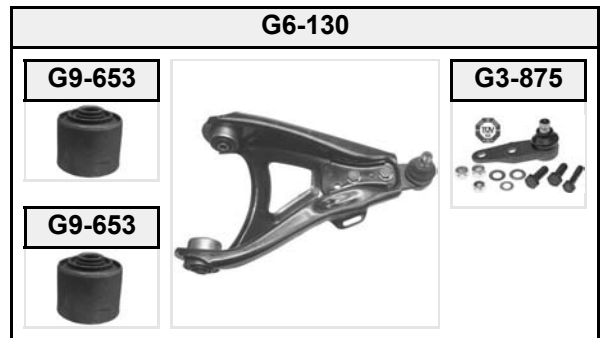

R19 I, II	B/C53_	(01/1988 → 06/2001)
R19 I, II BOX	S53_	(01/1988 → 12/1995)
R19 I, II CABRIOLET	D53_	(01/1988 → 06/2001)
R19 I, II CHAMADE	L53_	(01/1988 → 08/2003)

	ORIGINAL-NO			
F8-5085	7700785788			d=23 mm
F8-6796	7700784170			d=18 mm
G0-017	7701467237S			
G0-018	7701467235			
G1-047	6000030048	11,8	M14x1,50	
G1-048	6000030047	12	M14x1,50	
G2-019	7701467236		M14x1,50	
G3-023	7701472038			
G3-875	7701468411	16		
G6-043	7700831369	16		for OE: 7700831369
G6-044	7700831368	16		for OE: 7700831368
G6-130	7700480832	16		Sheet Steel
G6-131	7700829841	16		Sheet Steel
G9-569	7700840741			
G9-653	7700789477