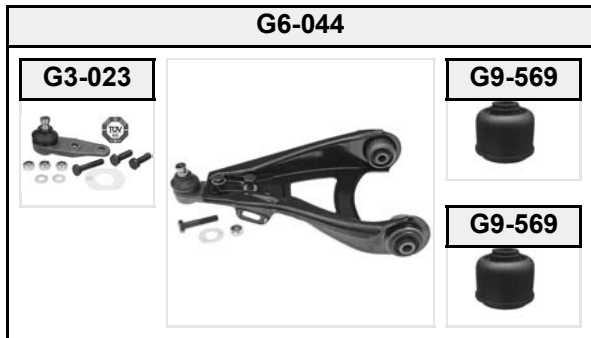

R19 I, II	B/C53_	(01/1988 → 06/2001)
R19 I, II BOX	S53_	(01/1988 → 12/1995)
R19 I, II CABRIOLET	D53_	(01/1988 → 06/2001)
R19 I, II CHAMADE	L53_	(01/1988 → 08/2003)

	ORIGINAL-NO			
F8-5085	7700785788			d=23 mm
F8-6796	7700784170			d=18 mm
G0-017	7701467237S			
G0-018	7701467235			
G1-047	6000030048	11,8	M14x1,50	
G1-048	6000030047	12	M14x1,50	
G2-019	7701467236		M14x1,50	
G3-023	7701472038			
G3-875	7701468411	16		
G6-043	7700831369	16		for OE: 7700831369
G6-044	7700831368	16		for OE: 7700831368
G6-130	7700480832	16		Sheet Steel
G6-131	7700829841	16		Sheet Steel
G9-569	7700840741			
G9-653	7700789477