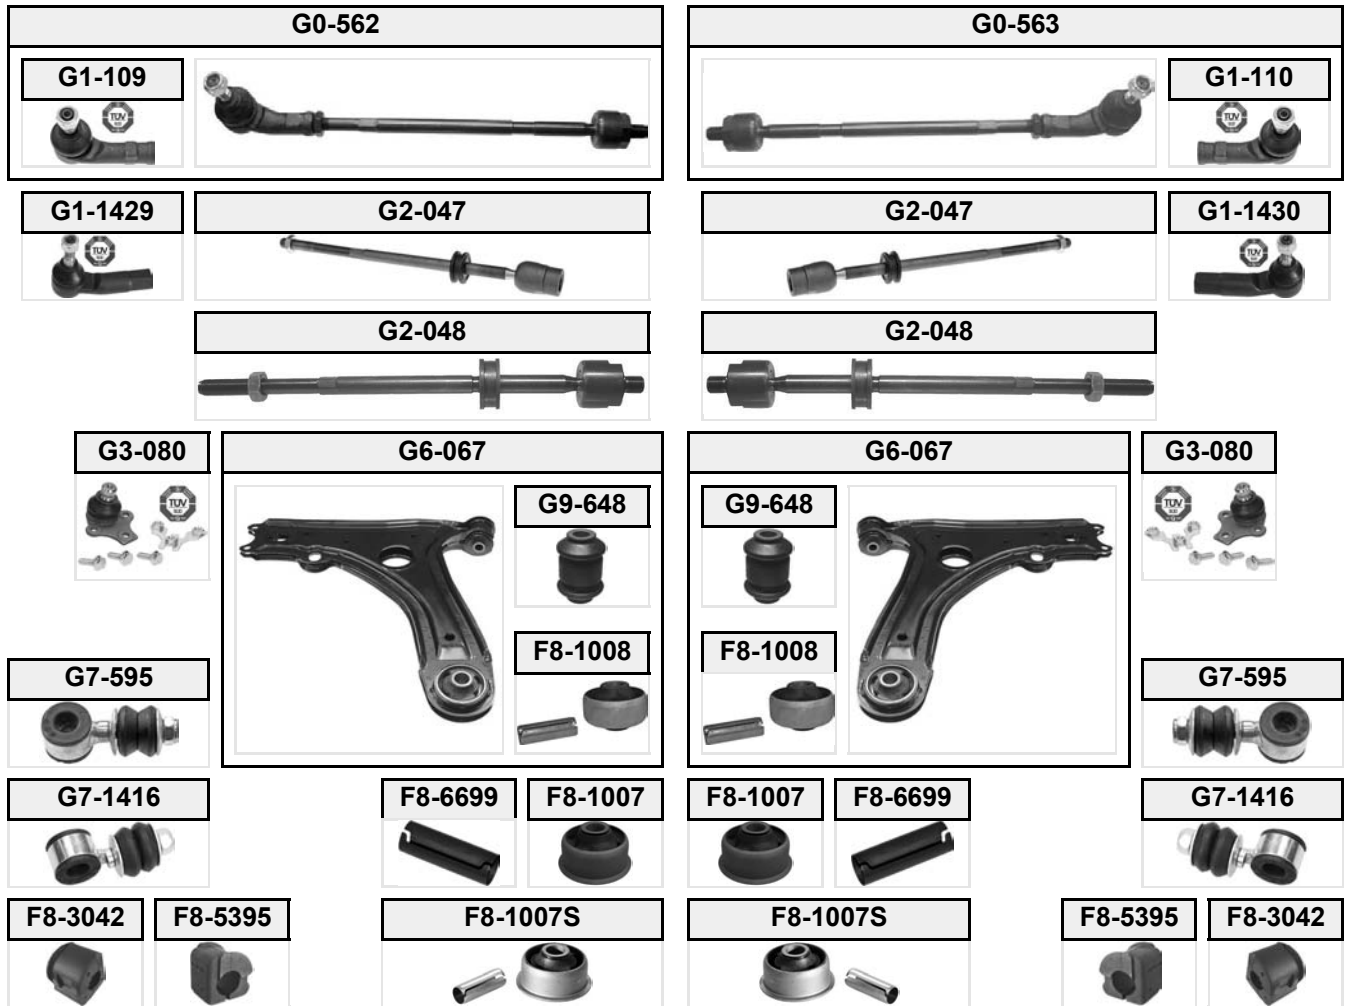

OPTIMAL®

SEAT

CORDOBA
CORDOBA VARIO

6K1, 6K2
6K5

(11/1995 → 06/1999)
(05/1997 → 06/1999)

	ORIGINAL-NO			
F8-1007	191407181B			09/1996 →
F8-1007S	191407181B			09/1996 →
F8-1008	357407181			09/1996 →
F8-3042	191411314			→ 12/1997; Ch. → 6K-V-143400
F8-5395	1H0411314			Ch. 6K-V-143401 →
F8-6699	191407190A			
G0-562	6K0422803E	12,7		11/1995 →
G0-563	6K0422804E	12,7		11/1995 →
G1-109	3A0422811	12,8	M14x1,50	
G1-110	6N0419812	12,8	M14x1,50	
G1-1429	6K0422811	12,7	M12x1,50; M14x1,50	Ch. 6K-X-000001 →
G1-1430	6K0422812	12,7	M12x1,50; M14x1,50	Ch. 6K-X-000001 →
G2-047	191419821		M14x1,50	MS
G2-048	191422804A-PART		M14x1,50	PS
G3-080	357407365	19		
G6-067	191407151B			Only in connection with: F8-1008
G7-1416	6K0411315			Ch. 6K-V-143 401 →
G7-595	191411315B			Ch. → 6K-ZR040000, 6K-ZR550000
G9-648	357407182