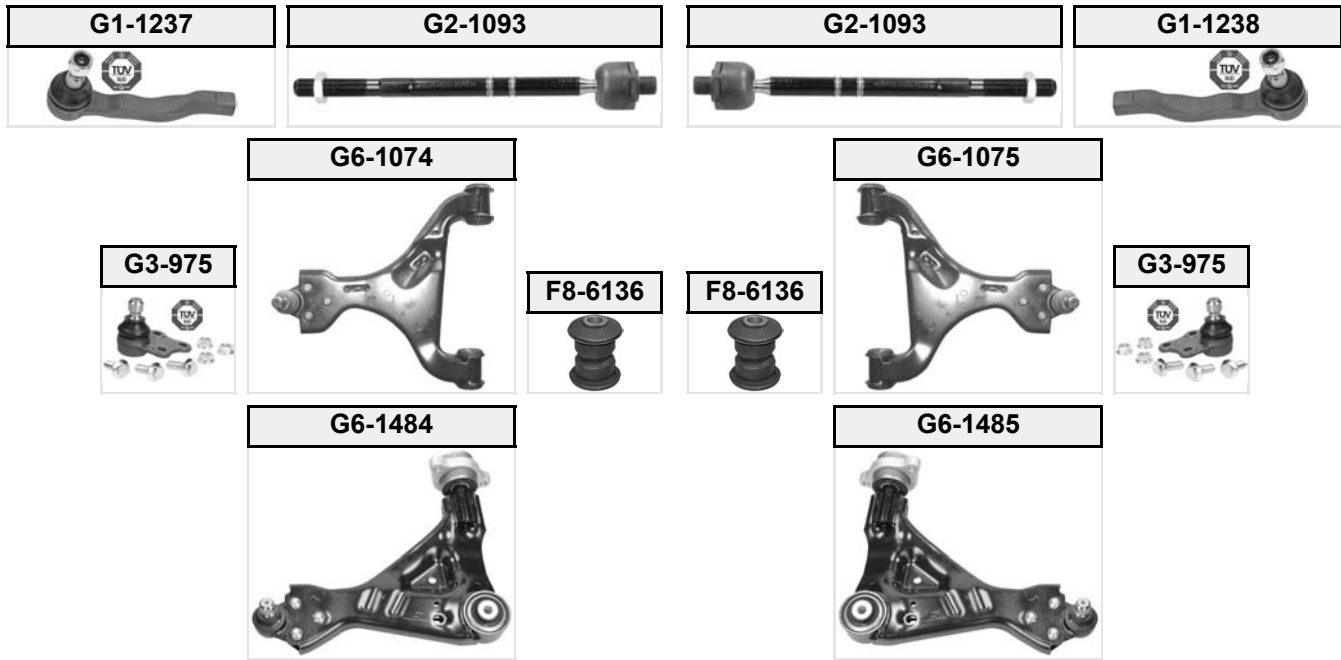

VIANO	639	(09/2003 →)
VITO	639	(01/2003 →)

	ORIGINAL-NO			
F8-6136	6383330014			
F8-6231	6383230285			
G1-1237	6394600648	16,92	M16x1,50	
G1-1238	6394600748	16,92	M16x1,50	
G2-1093	6394600255		M16x1,50	
G3-975	6393300410PART			
G6-1074	6393300410	22		(1)
G6-1075	6393300510	22		(1)
G6-1484	6393301401			for equipment variant: XM0, 09/2010→, Ch.3603472→
G6-1485	6393301501			for equipment variant: XM0, 09/2010→, Ch.3603472→
G7-1041	6393200489			
G7-1042	6393200589