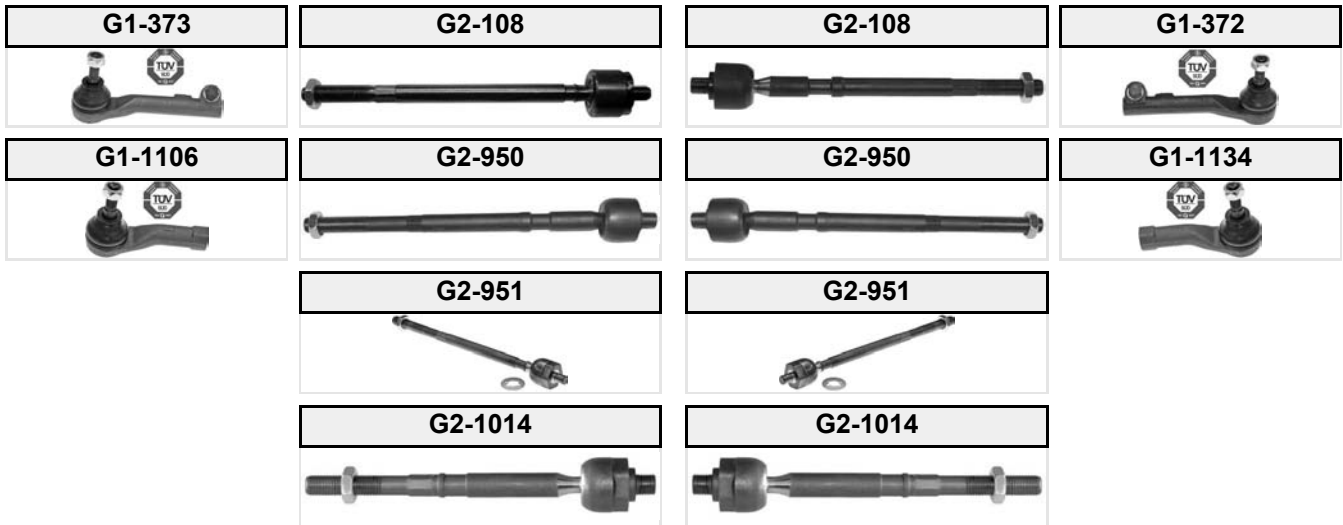

OPTIMAL®

RENAULT

MEGANE I

BA0/1_ ; EA0/1_ ; LA0/1_ ; DA0/1_ ; KA0/1_

(08/1998 → 08/2003)

MEGANE SCENIC

JA0/1_

(01/1997 → 09/1999)

	ORIGINAL-NO			
F8-5085	7700785788			d=23 mm
F8-5086	7700835929			d=24 mm
F8-5089	7700847382			1.9 dT
F8-6786	7700847383			
F8-6796	7700784170			d=18 mm
G1-1106	7701047812	11,8	M14x1,50	TRW
G1-1134	7701047813	11,8	M14x1,50	TRW
G1-372	7701041312		M14x1,50	for OE: 7701041312
G1-373	7701041311		M14x1,50	for OE: 7701041311
G2-1014	7701474448		M14x1,50	2.0 16V; for EA0/1_
G2-108	7701469282PART		M14x1,50	KOYO / SMI
G2-950	7701472087		M14x1,50	TRW
G2-951	7701471844		M12x1,00; M14x1,50	SMI