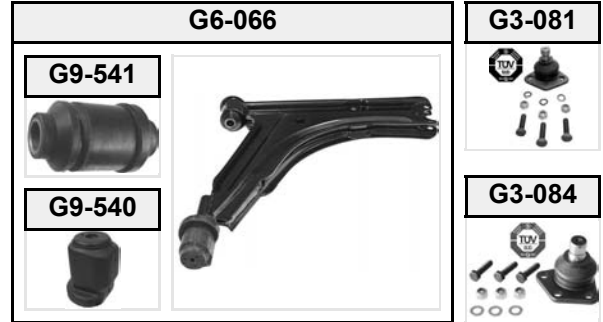

for (993)

911		(01/1963 → 11/1990)
911	996	(09/1997 → 08/2005)
911	993	(10/1993 → 09/1997)

G7-1268

G7-1269

G7-1306

G7-1306

ORIGINAL-NO

G7-1268	93033307200			
G7-1269	93033307100			
G7-1306	99633306904			for (996); L=99,5 mm