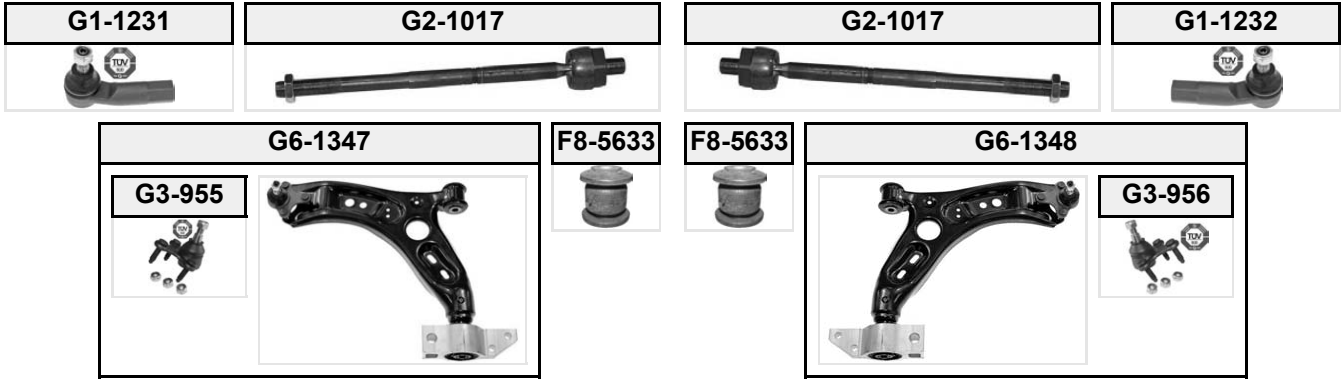

OPTIMAL®

VOLKSWAGEN

JETTA IV

162, 163

(04/2010 →)

	ORIGINAL-NO			
F8-5633	1K0407182			
G1-1231	1K042381E	13,3	M16x1,50; M12x1,50	
G1-1232	1K0423812E	13,3	M12x1,50; M16x1,50	
G2-1017	1K0423810A		M16x1,50	with electric power steering
G3-955	1K0407365E			
G3-956	1K0407366E			
G6-1347	1K0407151BC	15,4		Sheet Steel
G6-1348	1K0407152BC	15,4		Sheet Steel

Alle in diesem Katalog genannten Original-Nummern der Kfz-Hersteller sind ausschließlich zu Vergleichszwecken bestimmt und dürfen in Rechnungen an Wagenbesitzer nicht verwendet werden.
All original numbers from automobile manufacturers listed in this catalogue are for comparison purposes only and may not be used in invoices to car owners.
Nachdruck, auch auszugsweise, nur mit unserer schriftlichen Genehmigung gestattet. - Full or partial reproduction only permitted with our approval.