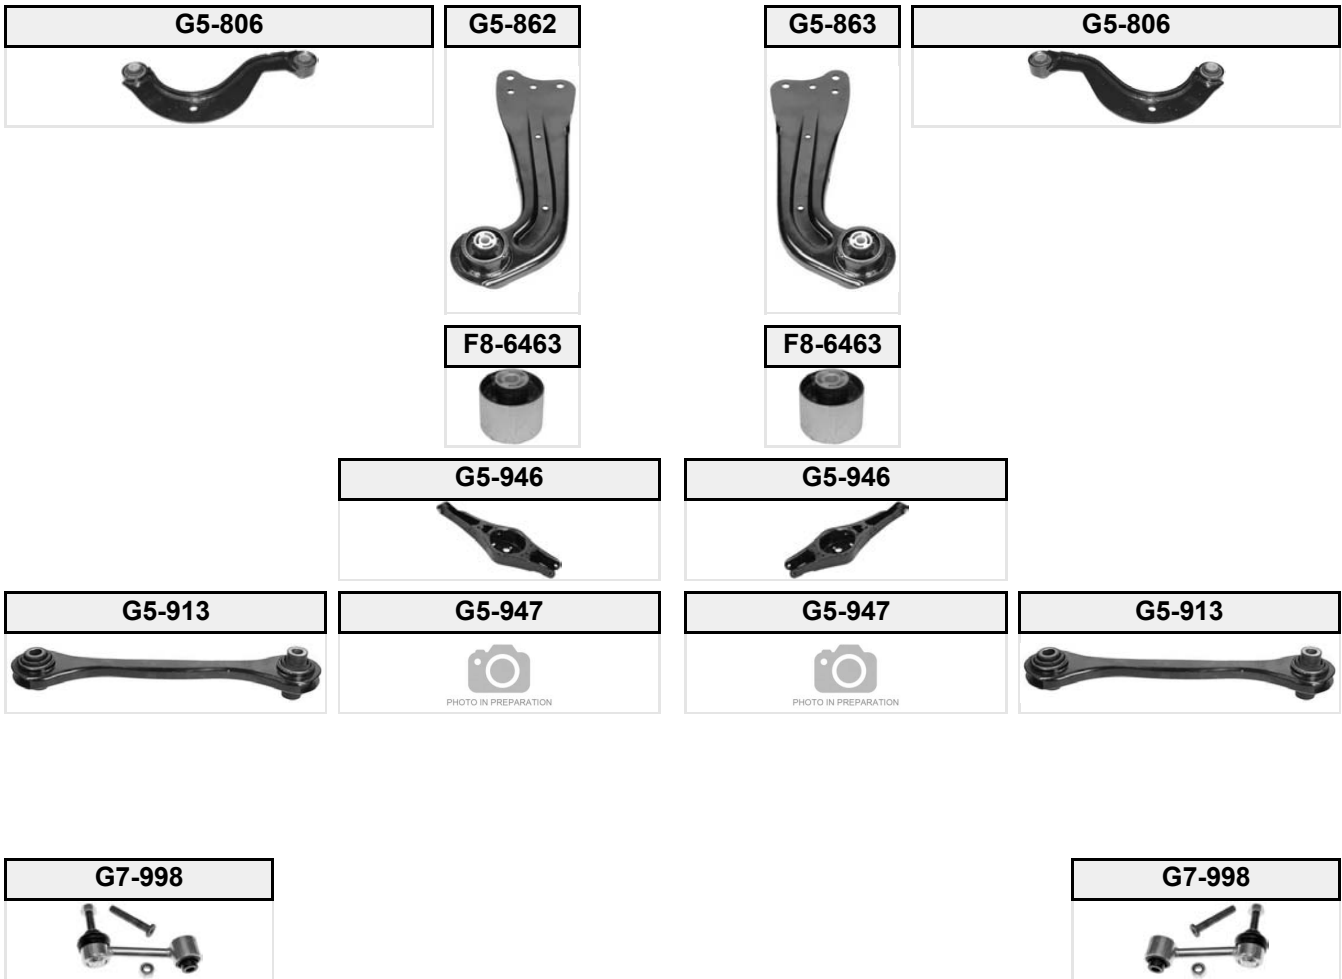

OPTIMAL®

VOLKSWAGEN

GOLF V	1K1	(10/2003 → 02/2009)
GOLF V PLUS	5M1, 521	(01/2005 →)
GOLF V VARIANT	1K5	(10/2003 → 07/2009)

	ORIGINAL-NO			
F8-6463	1K0505541D			
G5-806	1K0505323H			
G5-862	1K0505223K			
G5-863	1K0505224K			
G5-913	1K0501529J			
G5-946	1K0505311AB			Sheet Steel
G5-947	1K0505311AB			Sheet Steel; Zinc-coated
G7-998	1K0505465C			

Alle in diesem Katalog genannten Original-Nummern der Kfz-Hersteller sind ausschließlich zu Vergleichszwecken bestimmt und dürfen in Rechnungen an Wagenbesitzer nicht verwendet werden.
All original numbers from automobile manufacturers listed in this catalogue are for comparison purposes only and may not be used in invoices to car owners.
Nachdruck, auch auszugsweise, nur mit unserer schriftlichen Genehmigung gestattet. - Full or partial reproduction only permitted with our approval.