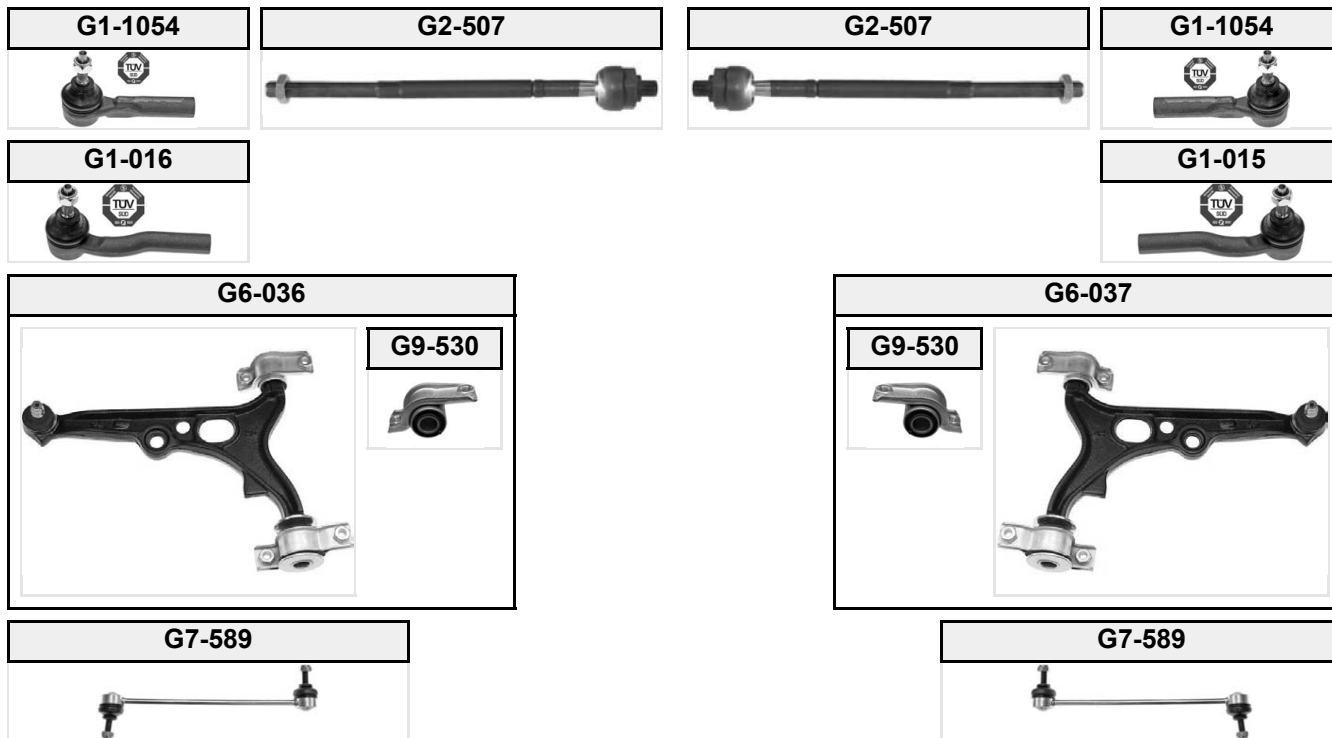

MAREA

185

(09/1996 → 12/2007)

ORIGINAL-NO

	ORIGINAL-NO			
G1-015	9947438	12	M12x1,50	
G1-016	7591216	12	M12x1,50	
G1-1054	9947714	12	M14x1,50	
G2-507	9947713		M14x1,50	L=320 mm
G6-036	46462626	17		
G6-037	46462627	17		
G7-589	51701045		M10x1,5	L=275 mm
G9-530	7601064			

Alle in diesem Katalog genannten Original-Nummern der Kfz-Hersteller sind ausschließlich zu Vergleichszwecken bestimmt und dürfen in Rechnungen an Wagenbesitzer nicht verwendet werden.
All original numbers from automobile manufacturers listed in this catalogue are for comparison purposes only and may not be used in invoices to car owners.
Nachdruck, auch auszugsweise, nur mit unserer schriftlichen Genehmigung gestattet. - Full or partial reproduction only permitted with our approval.