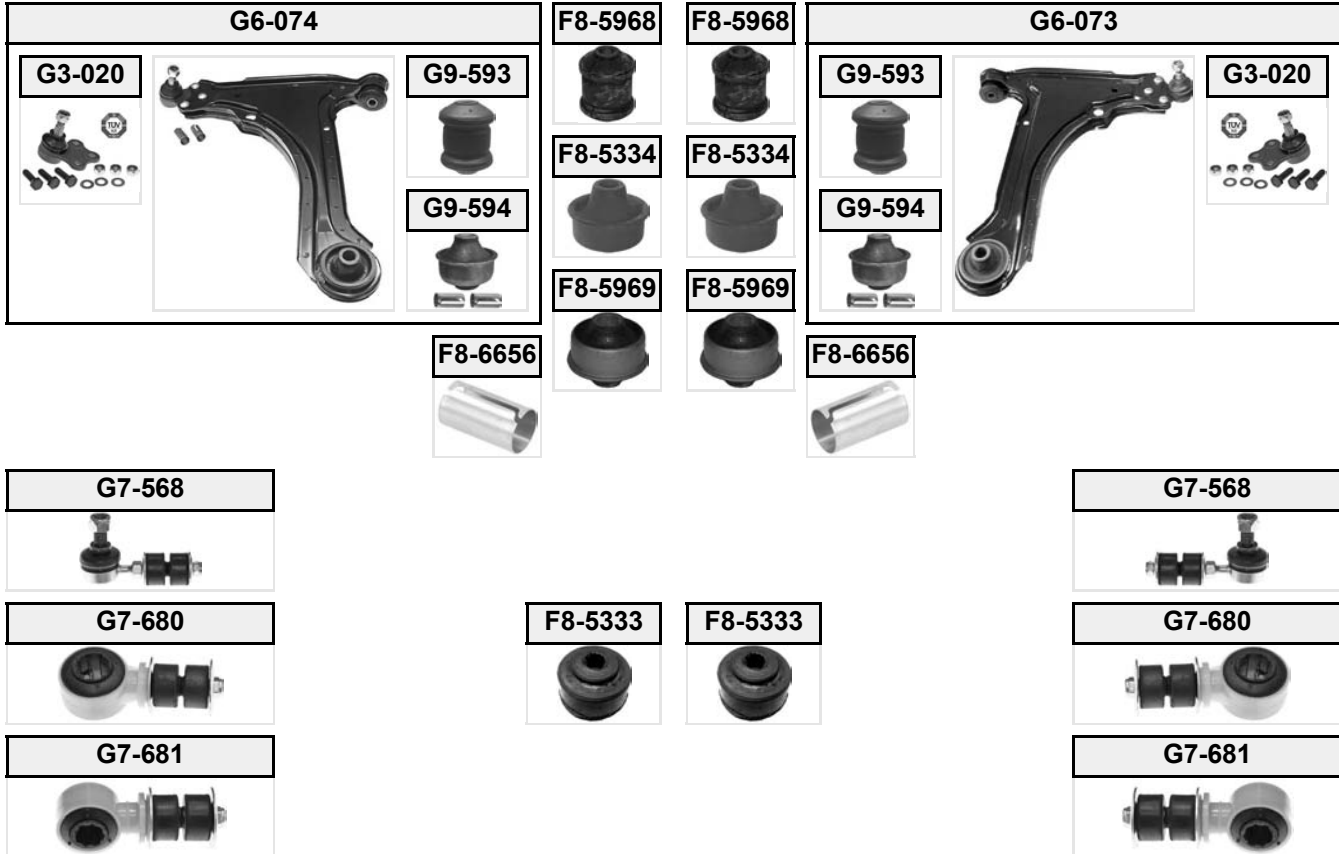

ASTRA F

(09/1991 → 01/1998)

- (1) Ch. P 2603823 › R 2587415, P 5000000 › R 5111734, P 8146890 › R 8145949, PB 000000 › RB 011797
- (2) Ch. P 2603823 › R 2587415, P 5000000 › R 5111734, P 8146890 › R 8145949, PB 000000 › RB 011797
- (3) Ch. › R2595225, R5111734, R8145949, R2588487, P2603822, P8146889
- (4) Ch. › R2595225, R5111734, R6036587, R8145949, RB011797
- (5) Ch. R2595226, R5111735, R6036588, R8145950, RB011798 ›

	ORIGINAL-NO			
F8-5333	350153			→ 03/1998
F8-5334	352356			Ch. R 2587416 →, R 5111735 →, R 8145950 →
F8-5968	352351			(1)
F8-5969	352352			(2)
F8-6656	353460			
G3-020	1603121	13,5	M12x1,50	lower
G6-073	0352192			(3)
G6-074	0352074			(3)
G7-568	350263		M12x1,50	for OE: 350263
G7-680	350260			d=21 mm
G7-681	350261			d=17 mm
G9-593	90373778			(4)
G9-594	90288082			(5)

Alle in diesem Katalog genannten Original-Nummern der Kfz-Hersteller sind ausschließlich zu Vergleichszwecken bestimmt und dürfen in Rechnungen an Wagenbesitzer nicht verwendet werden.
All original numbers from automobile manufacturers listed in this catalogue are for comparison purposes only and may not be used in invoices to car owners.
Nachdruck, auch auszugsweise, nur mit unserer schriftlichen Genehmigung gestattet. - Full or partial reproduction only permitted with our approval.