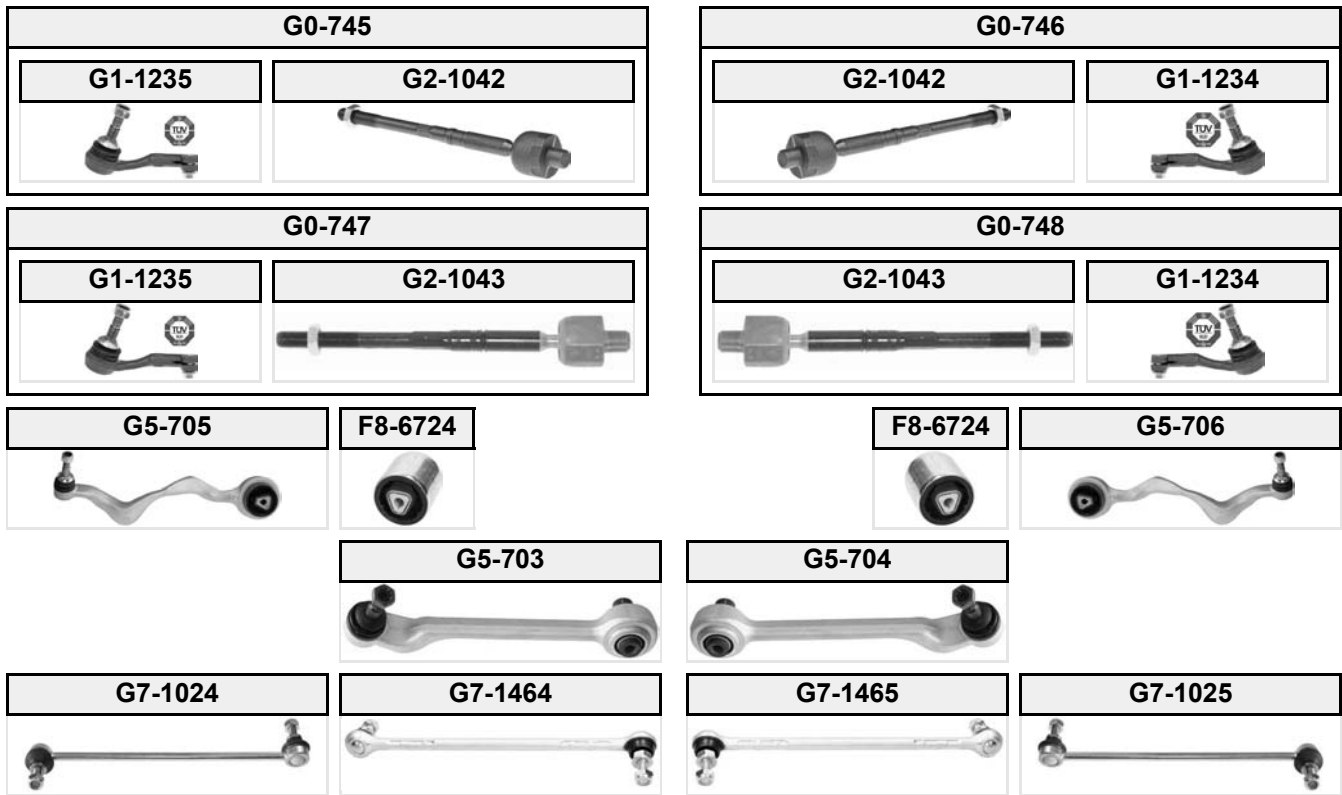

1 SERIE E81		(09/2004 → 09/2012)
1 SERIE E82	COUPE	(10/2007 →)
1 SERIE E87		(11/2003 → 09/2012)
1 SERIE E88	CABRIO	(03/2008 →)

	ORIGINAL-NO			
F8-6724	31120393540			
G0-745	32216762243			TRW
G0-746	32216762244			TRW
G0-747	32106765235			ZF
G0-748	32106765236			ZF
G1-1234	32106765090	15,7	M14x1,50	
G1-1235	32106765089	15,7	M14x1,50	
G2-1042	32216762243			LHD; TRW
G2-1043	32106765235			RHD; ZF
G5-703	31126770849			
G5-704	31126770850			
G5-705	31126769797			
G5-706	31126769798			
G7-1024	31356765933		M10x1,50	Steel
G7-1025	31356765934		M10x1,50	Steel
G7-1464	31356765933		M10x1,50	Aluminium
G7-1465	31356765934		M10x1,50	Aluminium