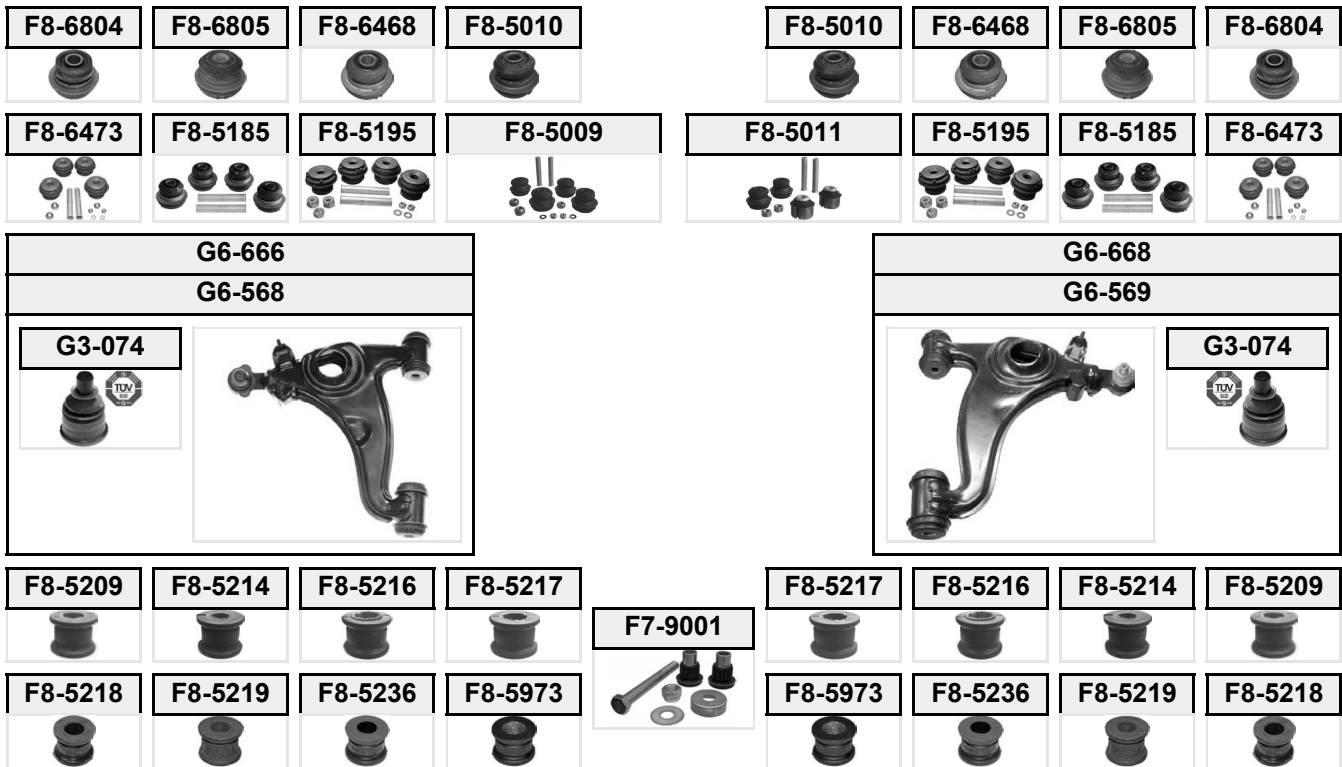

E-CLASS	W124	(03/1985 → 01/1996)
E-CLASS CONVERTIBLE	A124	(05/1993 → 03/1998)
E-CLASS COUPE	C124	(06/1993 → 06/1997)
E-CLASS T-MODEL	S124	(06/1993 → 06/1996)

(1) Ch. B711096 ›, not for SP || Ch. C018228 ›, for SP; lower

	ORIGINAL-NO			
F7-9001	1244600019			
F8-5009	1243300575			Ch. → B711095, not for SP
F8-5010	2013335114			d=16 mm
F8-5011	2013300075			for SP; Set (F8-5010x2+G9-667x2)
F8-5185	2013300175			Ch. → B711095; for SP
F8-5195	1243300675			Ch. B711096, C018228 →; not for SP; for SP
F8-5209	1243235085			d=22,5 mm
F8-5214	1243234985			07/1993 →; d=18 mm
F8-5216	1243234685			d=28.5 mm
F8-5217	1243235685			d=26,5 mm
F8-5218	2013234985			d=23 mm
F8-5219	1243233785			d=24 mm
F8-5236	1243235485			d=24 mm
F8-5973	1243234485			for SP; d=25 mm
F8-6468	201 333 52 14			
F8-6473	1243300975			
F8-6804	1243334214			(1)
F8-6805	1243334314			Ch. B711096 →, not for SP || Ch. C018228 →, for SP
G3-074	1243330327	18		not for SP
G6-568	1243303007	18		not for SP
G6-569	1243303107	18		not for SP
G6-666	2013304007	18		07/1993 →; Ch.: → C018227; for SP
G6-668	2013304107	18		07/1993 →; Ch.: → C018227; for SP