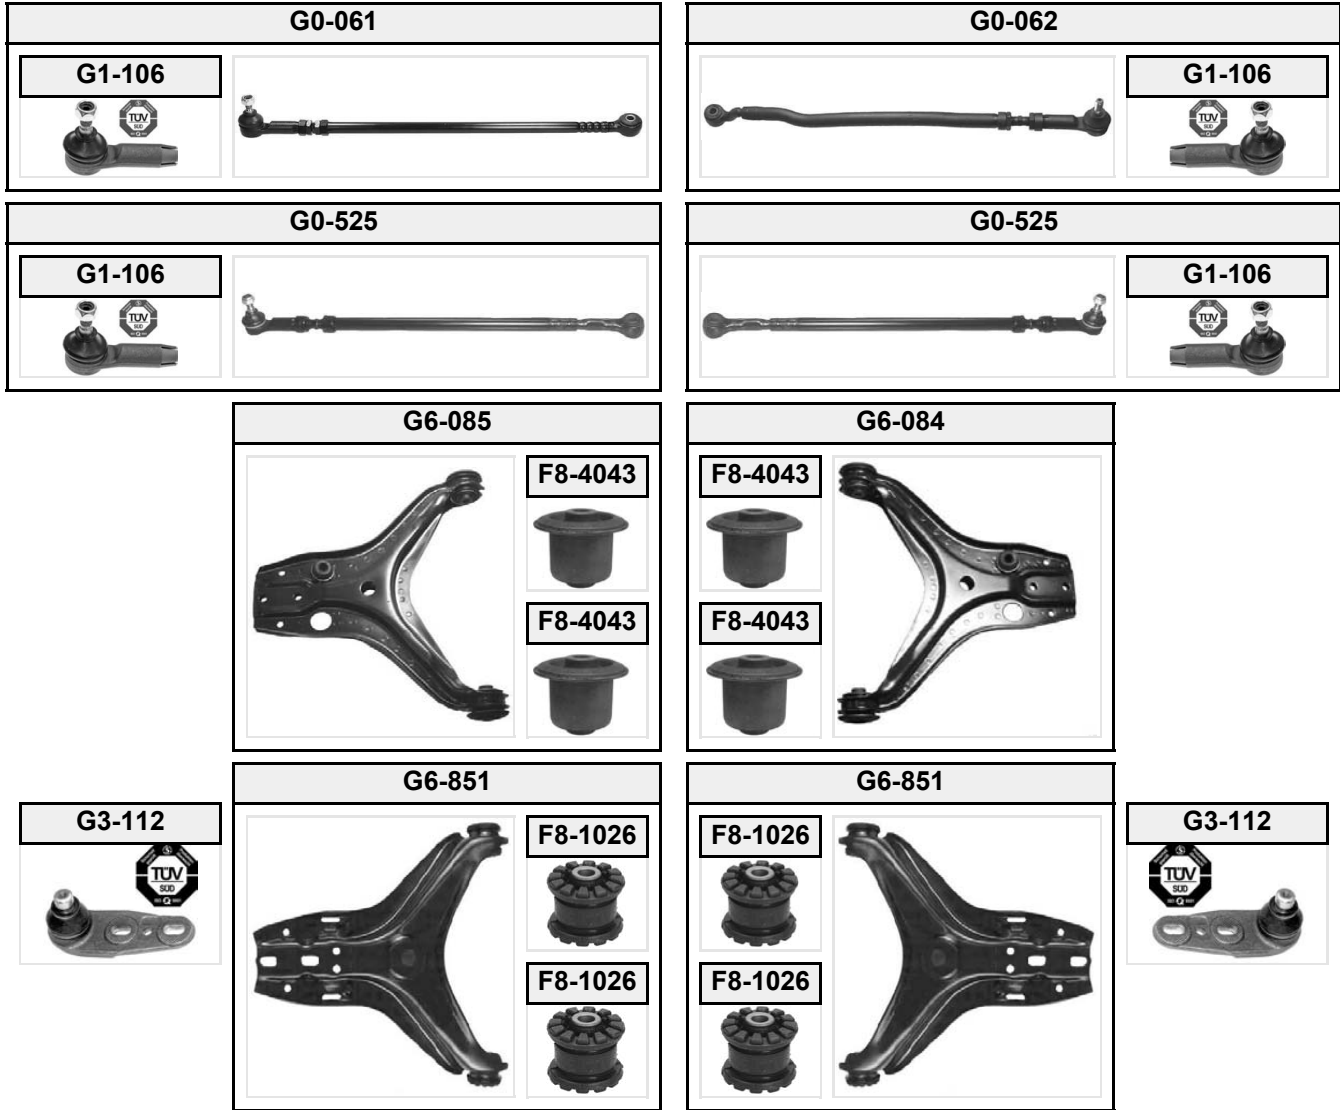

QUATTRO

85

(07/1980 → 07/1991)

	ORIGINAL-NO			
F8-1026	811407181F			
F8-4043	8A0407181			
G0-061	811419801E	10,8		
G0-062	811419802J	10,8		
G0-525	811419802K	10,8		
G1-106	811419812A	10,8	M14x1,50	
G3-112	853407365	17		
G6-084	893407148C			01/1983 → 12/1987; Ch. → 85-H-901000
G6-085	893407147C			01/1983 → 12/1987; Ch. → 85-H-901000
G6-851	893407147G			