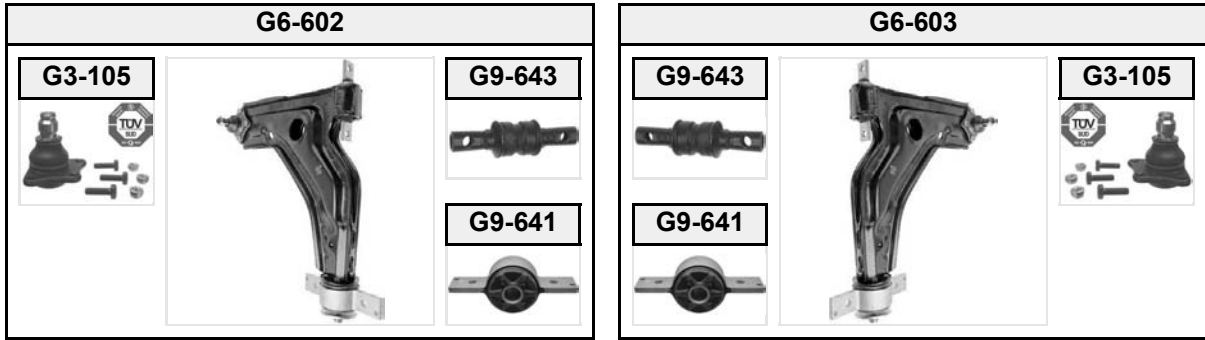

9000 (01/1985 → 12/1998)

	ORIGINAL-NO			
F8-5226	8953986			
G1-210	8993453	12,92	M14x1,50	
G2-094	8962250		M14x1,50	L=311 mm
G3-105	8972135	20		
G6-602	8958373	20		
G6-603	8958365KIT	20		
G7-643	8958944			
G9-641	8965253			
G9-643	8961476