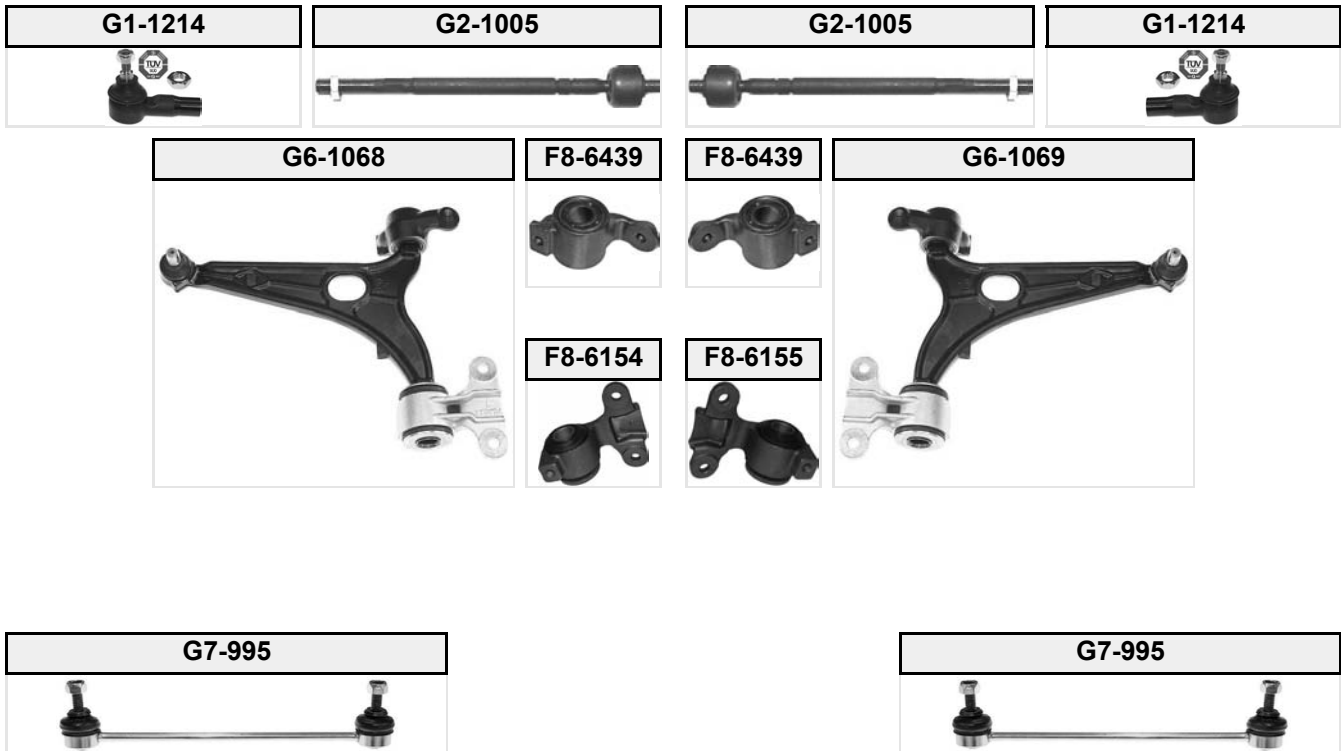

OPTIMAL®

LANCIA

PHEDRA

179

(09/2002 →)

	ORIGINAL-NO			
F8-6154	1316736080S			
F8-6155	3520.G9S			
F8-6439	1312317080		M12x1,25	
G1-1214	77362279	13,6	M14x1,50	
G2-1005	77362280		M14x1,50	
G6-1068	93501487	15,5		
G6-1069	93501488	15,5		
G7-995	1331209080			

Alle in diesem Katalog genannten Original-Nummern der Kfz-Hersteller sind ausschließlich zu Vergleichszwecken bestimmt und dürfen in Rechnungen an Wagenbesitzer nicht verwendet werden.
All original numbers from automobile manufacturers listed in this catalogue are for comparison purposes only and may not be used in invoices to car owners.
Nachdruck, auch auszugsweise, nur mit unserer schriftlichen Genehmigung gestattet. - Full or partial reproduction only permitted with our approval.