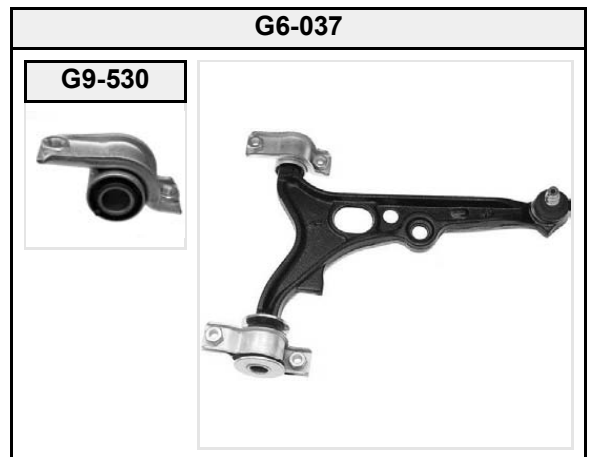

	ORIGINAL-NO			
F8-6578	60682636			
G7-700	60699021			
G7-795	60629903			
G7-796	60652167			

ALFA 155

167

(01/1992 → 12/1997)

ORIGINAL-NO

OPTIMAL NO	ORIGINAL-NO	Wheel	Screw	Info
G1-015	09947438	12	M12x1,50	for OE: 7591215; L=128 mm
G1-016	09947437	12	M12x1,50	for OE: 7591216; L=128 mm
G1-1054	9947719	12	M14x1,50	1.7, 1.8, 2.0 TS
G1-1097	9947926		M14x1,50	2.0 16V T Q4, 2.5 TD, 2.5 V6
G1-1163	9950670	12,6	M12x1,50	for OE: 9947436; L=132 mm
G1-1175	9947435	12,6	M12x1,50	for OE: 9947435; L=132 mm
G2-517	9944452		M12x1,50; M14x1,50	PS; All; L=285 mm
G6-036	60813013	17		
G6-037	60586772	17		
G7-591	7601647		M10x1,25	
G9-530	7601064			