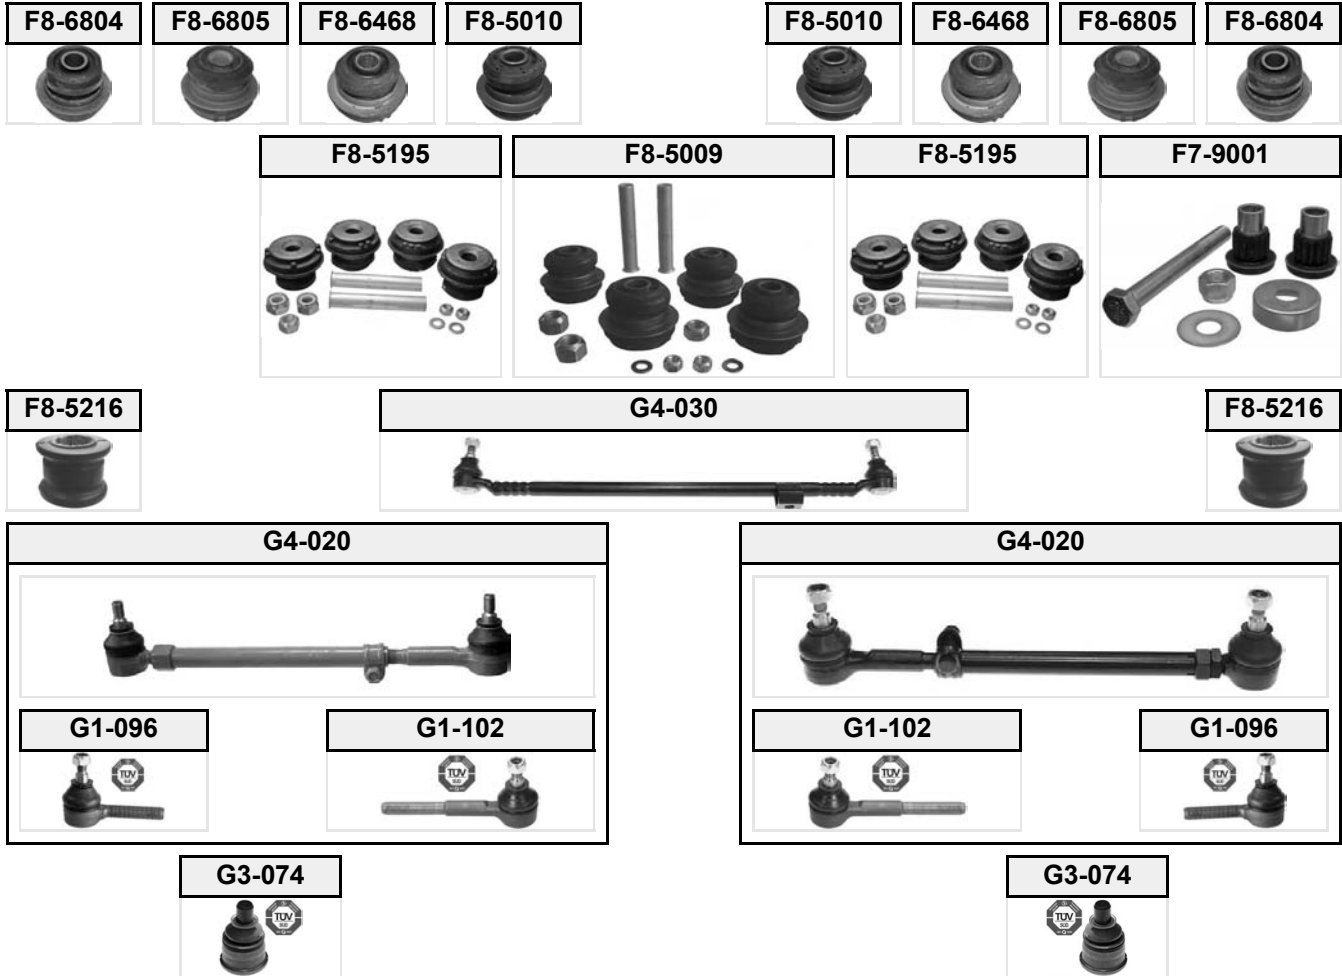

G7-1492

2463200789

not for equipment variant: P84, Sport Edition

CABRIOLET

A124

(09/1991 → 06/1993)

	ORIGINAL-NO			
F7-9001	1244600019			
F8-5009	1243300575			Ch. → B711095
F8-5010	2013335114			
F8-5195	1243300675			
F8-5216	1243234685			
F8-6468	201 333 52 14			
F8-6804	1243334214			Ch. → B711095
F8-6805	1243334314			Ch. → B711095
G1-096	3381910	12,6	M14x1,50	
G1-102	0003385610	12,6	M14x1,50 LHT	
G3-074	1243330327	18		not for SP
G4-020	1243300803	12,7		
G4-030	1244601205	14,7		