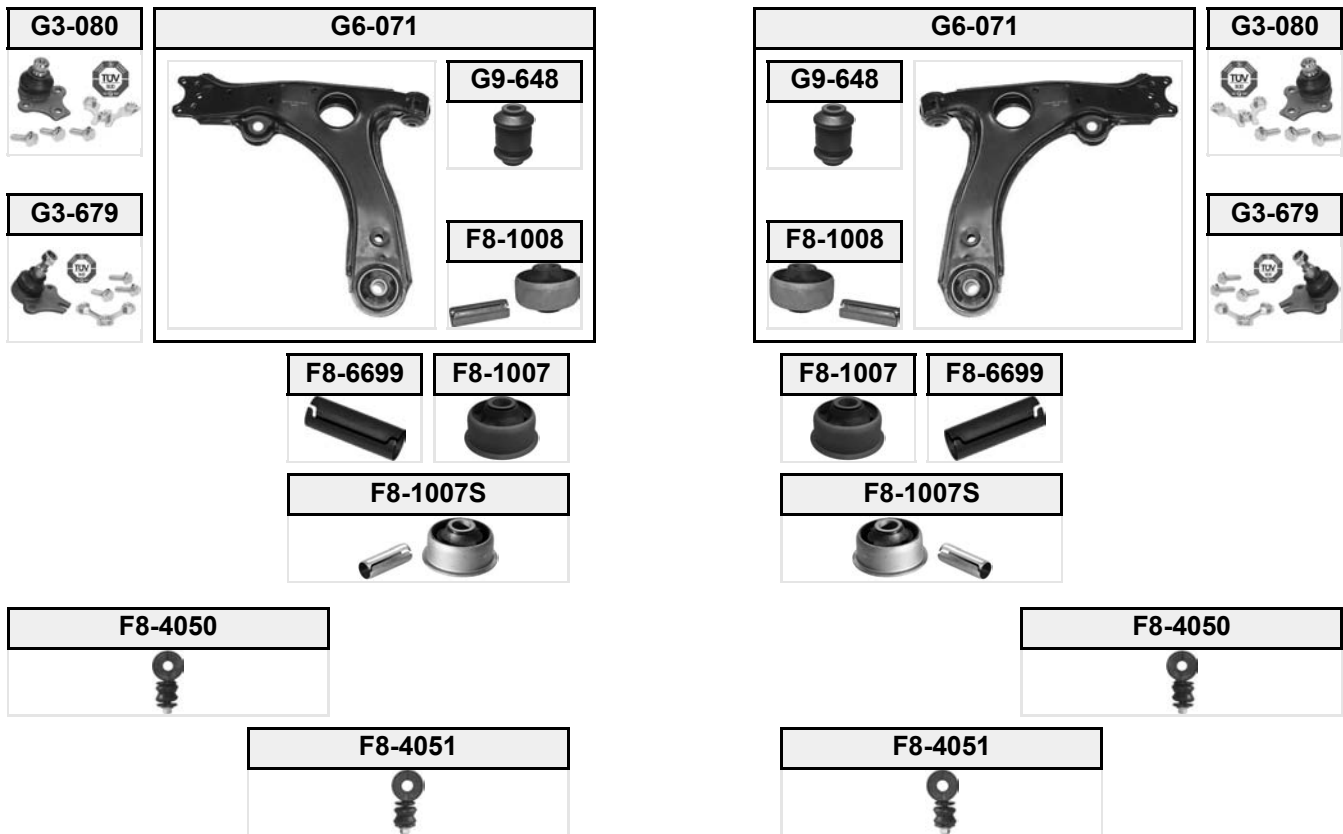

PASSAT
PASSAT

3A2, 35I
3A5, 35I

(02/1988 → 01/1993)
(02/1988 → 01/1993)

	ORIGINAL-NO			
F8-1007	191407181B			
F8-1007S	191407181A			
F8-1008	191407181E			
F8-4050	357411315		M10x1,50	d=17 mm
F8-4051	357411315A		M10x1,50	d=20 mm
F8-6699	191407190A			
G3-080	357407365	19		Ch. → 31-N-255989
G3-679	1H0407365	16,5	M12x1,50	Ch.31-N-250990 →
G6-071	357407151			
G9-648	357407182