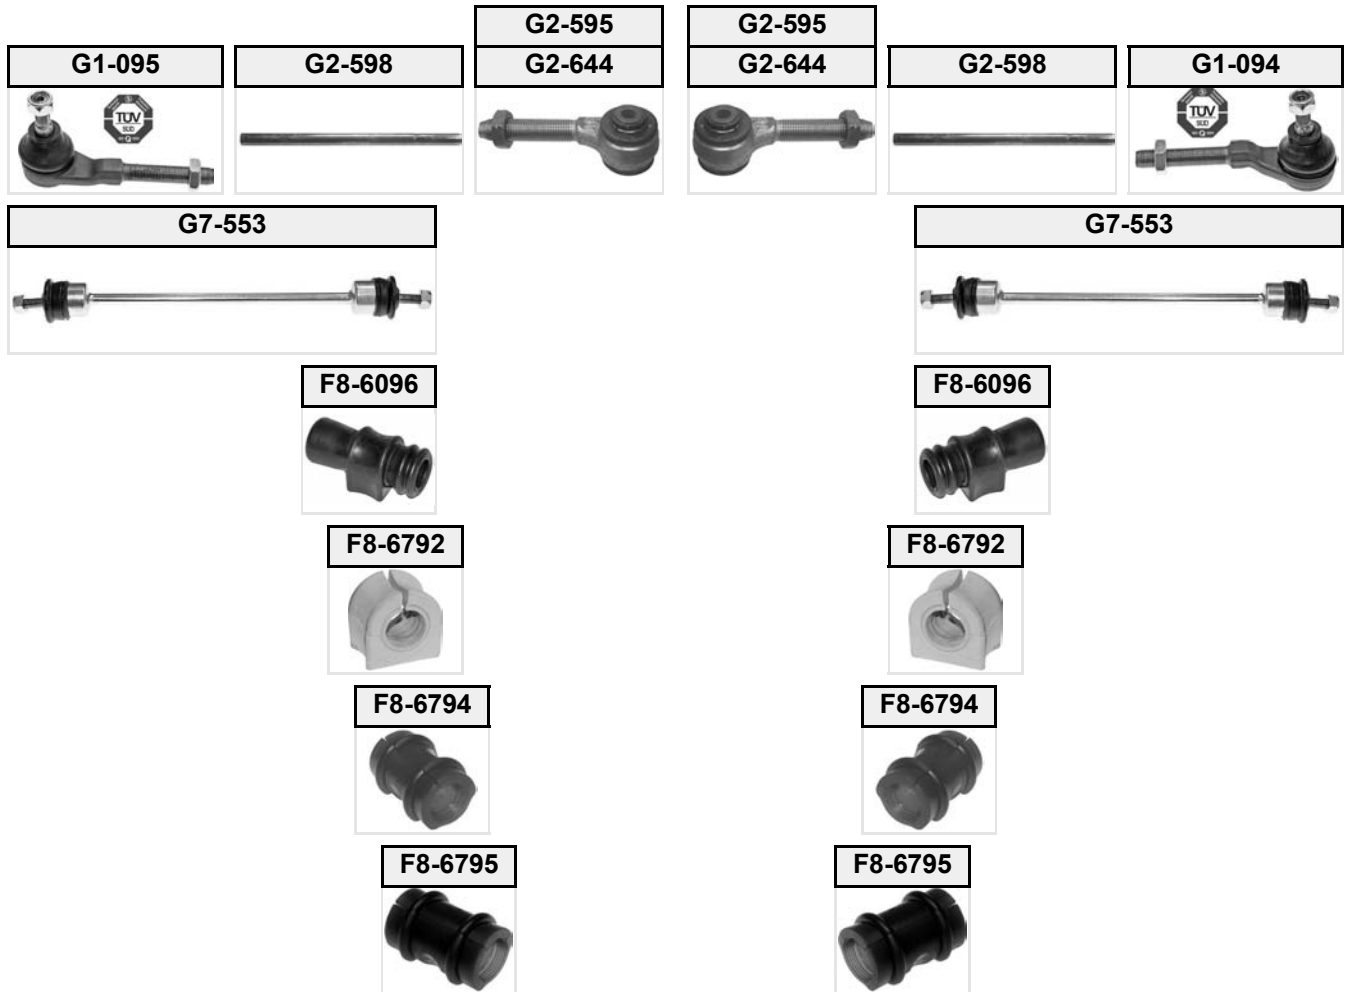

AX

(07/1986 → 12/1998)

	ORIGINAL-NO			
F8-6096	5094.59			RP number: O 04803 →
F8-6792	96064489			
F8-6794	5094.37			
F8-6795	5094.40			
G1-094	9471007565	12	M14x1,50	
G1-095	9458084180	12	M14x1,50	
G2-595	381732		M14x1,50 LHT	for OE: 381732; MS
G2-598	3812A0		M14x1,50 LHT; M14x1,5	for OE: 3812A0
G2-644	381733		M14x1,50 LHT	MS
G7-553	96111480