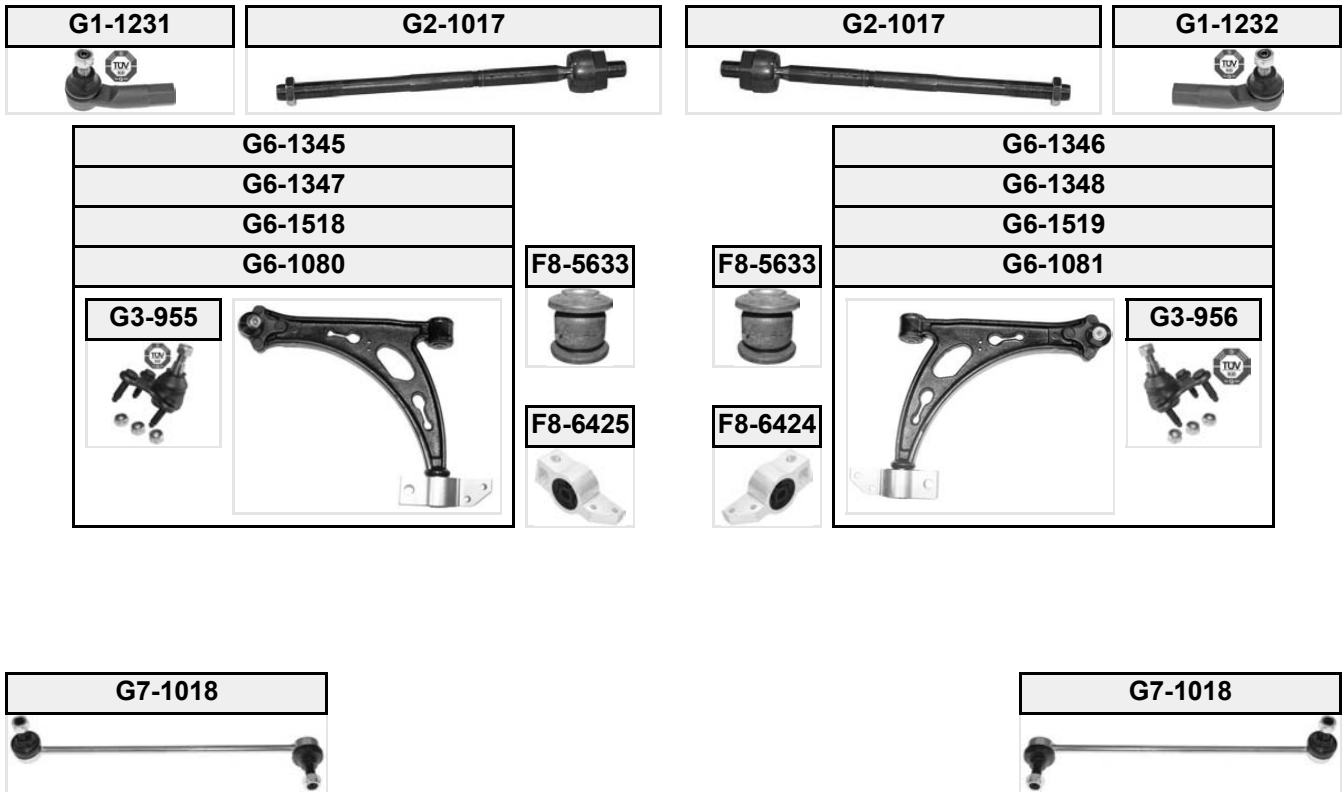

OPTIMAL®

VOLKSWAGEN

JETTA III

1K2

(08/2005 → 10/2010)

	ORIGINAL-NO			
F8-5633	1K0407182			
F8-6424	1K0199232G			
F8-6425	1K0199231G			
G1-1231	1K0423811E	13,3	M16x1,50; M12x1,50	
G1-1232	1K0423812E	13,3	M12x1,50; M16x1,50	
G2-1017	1K0423810A		M16x1,50	
G3-955	1K0407365E			
G3-956	1K0407366E			
G6-1080	1K0407151M	15,4		Cast Steel, with ball joint
G6-1081	1K0407152M	15,4		Cast Steel, with ball joint
G6-1345	1K0407151BC			Sheet Steel, without ball joint
G6-1346	1K0407152BC			Sheet Steel, without ball joint
G6-1347	1K0407151BC	15,4		Sheet Steel, with ball joint
G6-1348	1K0407152BC	15,4		Sheet Steel, with ball joint
G6-1518	1K0407151AC			Cast Steel, without ball joint, Alterna. Rep. Kit G6-1080
G6-1519	1K0407152AC			Cast Steel, without ball joint, Alterna. Rep. Kit G6-1081
G7-1018	1K0411315D		M12x1,50