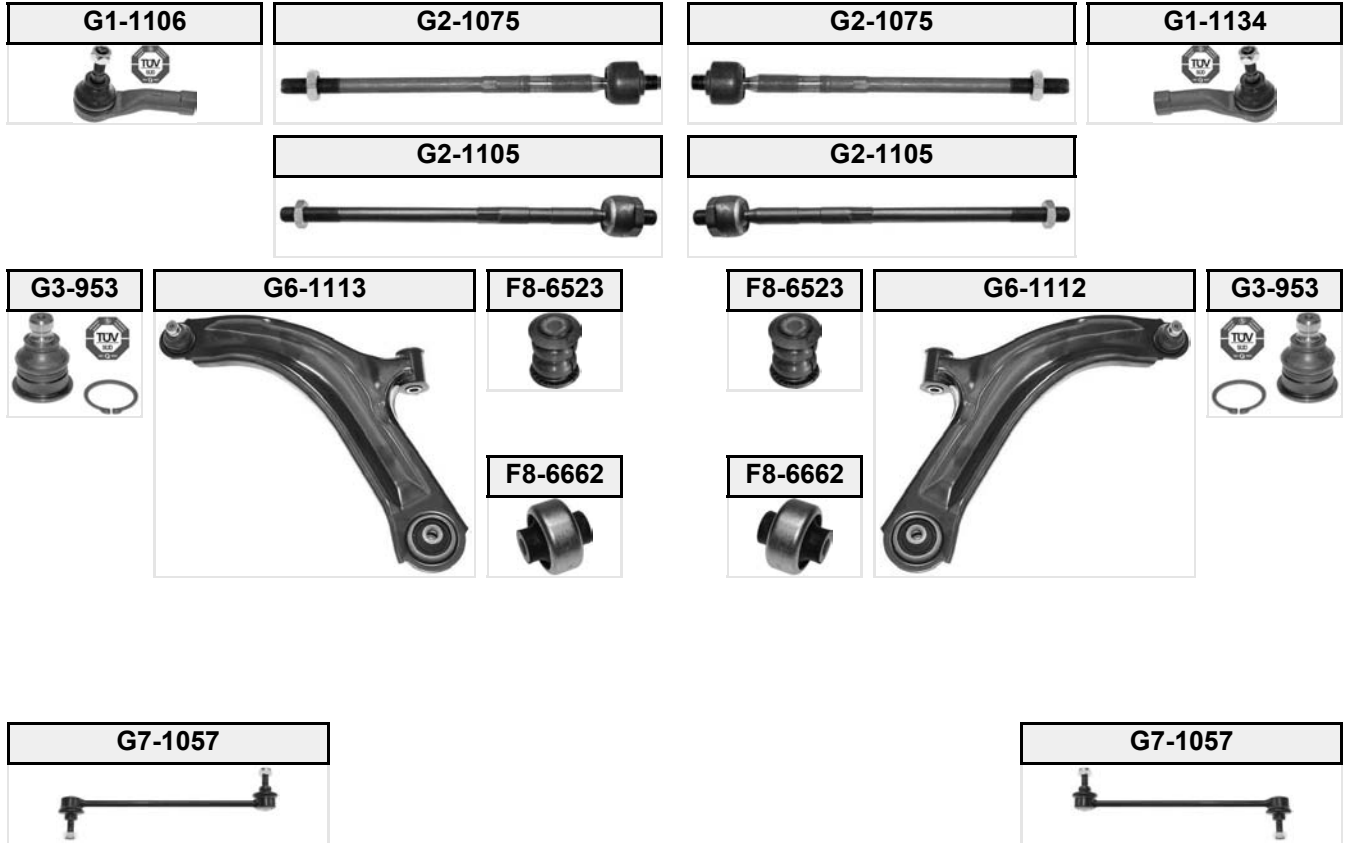

MODUS / GRAND MODUS

F/JP0_

(12/2004 →)

	ORIGINAL-NO			
F8-6523	8200183569			
F8-6662	82 00 346 942			
G1-1106	7701047812	11,8	M14x1,50	
G1-1134	7701047813	11,8	M14x1,50	
G2-1075	7701475841			with spacer disc
G2-1105	7701475841			without disc
G3-953	401604793R	18		
G6-1112	8200346942			
G6-1113	8200346941			
G7-1057	54618AX600		M10x1,25	