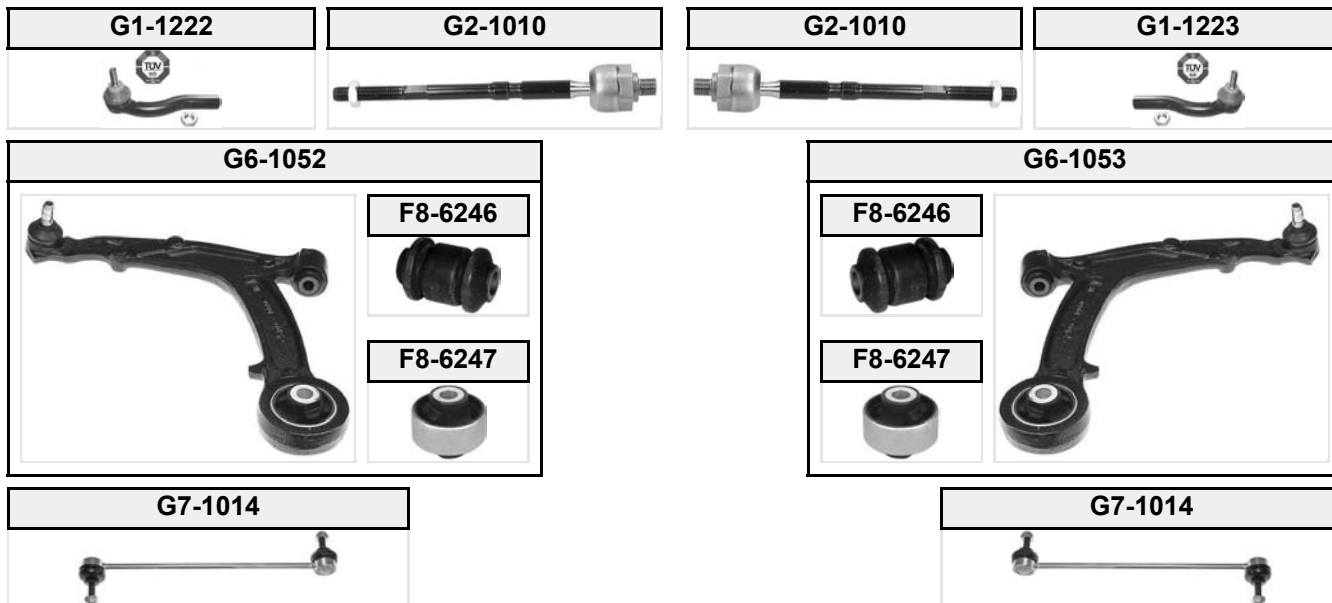

PANDA NUOVA

169

(09/2003 →)

	ORIGINAL-NO			
F8-6246	50703129-PART			
F8-6247	50703128-PART			
G1-1222	77362507	11,3		
G1-1223	77362508	11,3		
G2-1010	77362506		M14x1,50; M12x1,50	
G6-1052	50703128			
G6-1053	50703129			
G7-1014	50703296