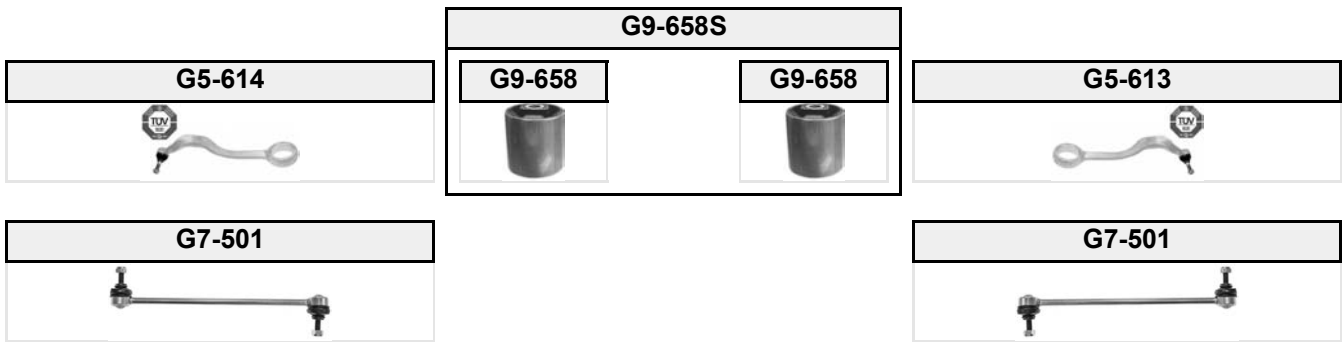

	ORIGINAL-NO			
G5-613	31121141718	14,2		Aluminium
G5-614	31121141717	14,2		Aluminium
G7-501	31351091496			
G9-658	31129068753			
G9-658S	31129068753			

	ORIGINAL-NO			
F8-5299	33326767748			without lock ring
F8-7353	33326750371			with lock ring
G5-629	33326770059			
G5-655	33326770060			
G6-1090	33326770749			Sheet Steel
G7-502	33551095696			