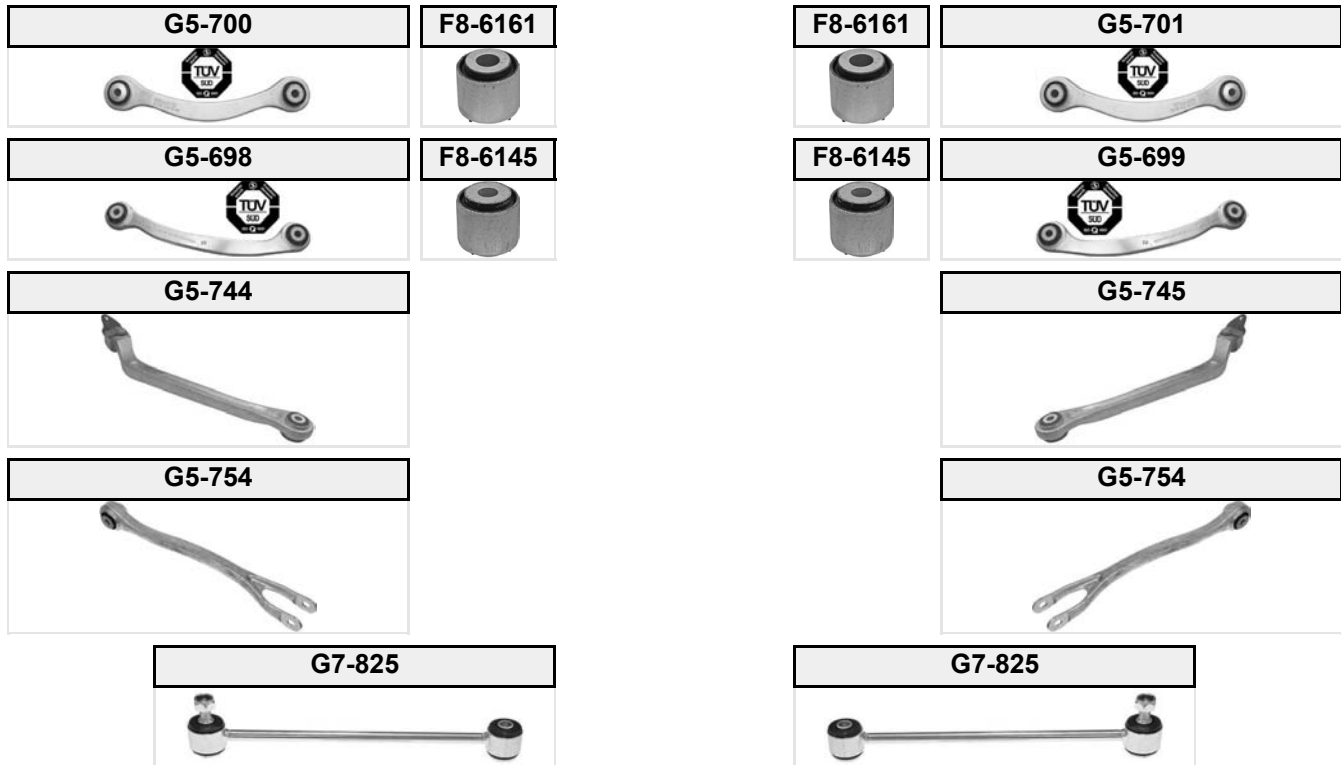

E-CLASS

W211

(03/2002 → 03/2009)

E-CLASS T-MODEL

S211

(03/2003 → 07/2009)

ORIGINAL-NO

OPTIMAL NO	ORIGINAL-NO	FRONT/REAR	UPPER/LOWER	INFO
F8-6145	2303521565			d=12,2 mm
F8-6161	2113520865			
G5-698	2303502706		upper	
G5-699	2303502806		upper	
G5-700	2303503506		upper	
G5-701	2303503606		upper	
G5-744	2303500329		lower	
G5-745	2303500429		lower	
G5-754	2303502006		lower	
G7-825	2113200889