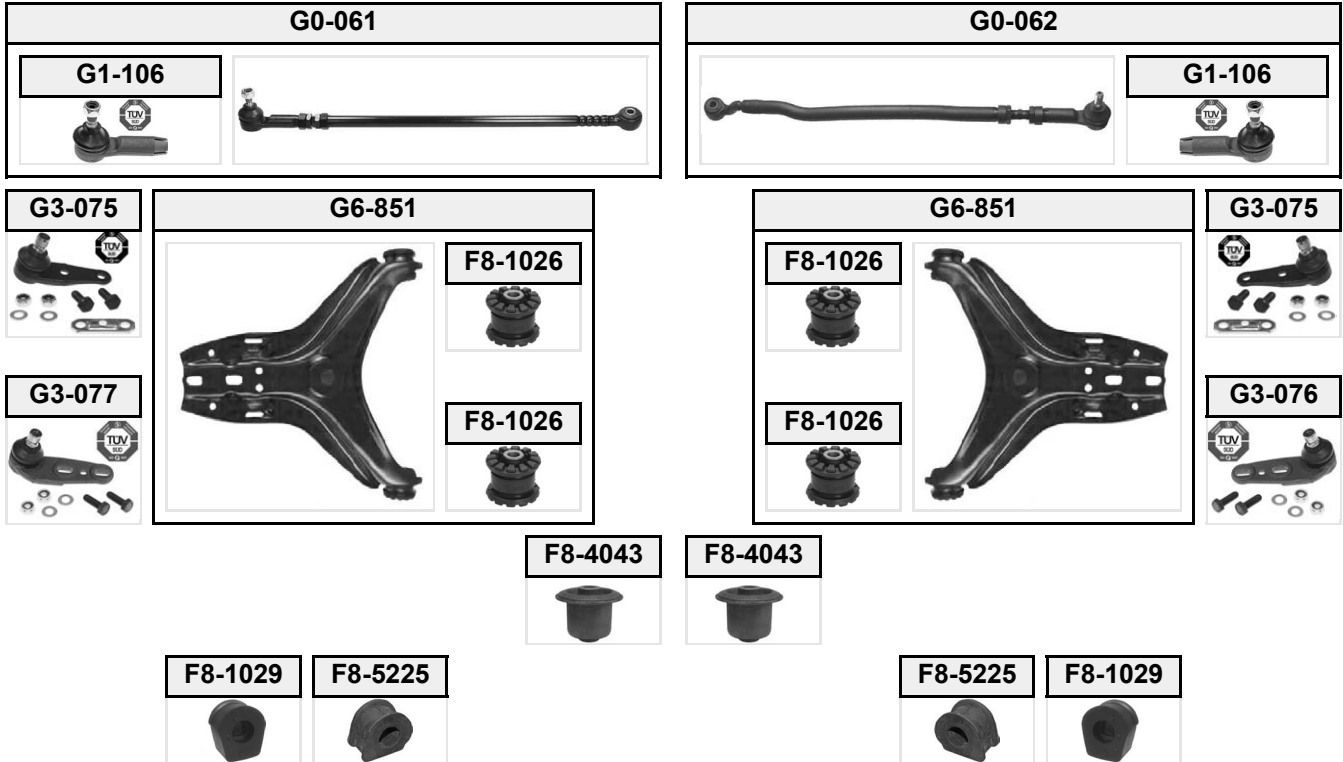

OPTIMAL®

VOLKSWAGEN

SANTANA

32B

(08/1981 → 01/1988)

	ORIGINAL-NO			
F8-1026	811407181A			MS
F8-1029	823411313A			MS
F8-4043	8A0407181			
F8-5225	823411327B			
G0-061	811419801E	10,8		LHD
G0-062	811419802J	10,8		LHD
G1-106	811419812A	10,8	M14x1,50	
G3-075	823407365E	17		MS
G3-076	855407366A	17		PS
G3-077	855407365A	17		PS
G6-851	893407147G			

Alle in diesem Katalog genannten Original-Nummern der Kfz-Hersteller sind ausschließlich zu Vergleichszwecken bestimmt und dürfen in Rechnungen an Wagenbesitzer nicht verwendet werden.
All original numbers from automobile manufacturers listed in this catalogue are for comparison purposes only and may not be used in invoices to car owners.
Nachdruck, auch auszugsweise, nur mit unserer schriftlichen Genehmigung gestattet. - Full or partial reproduction only permitted with our approval.