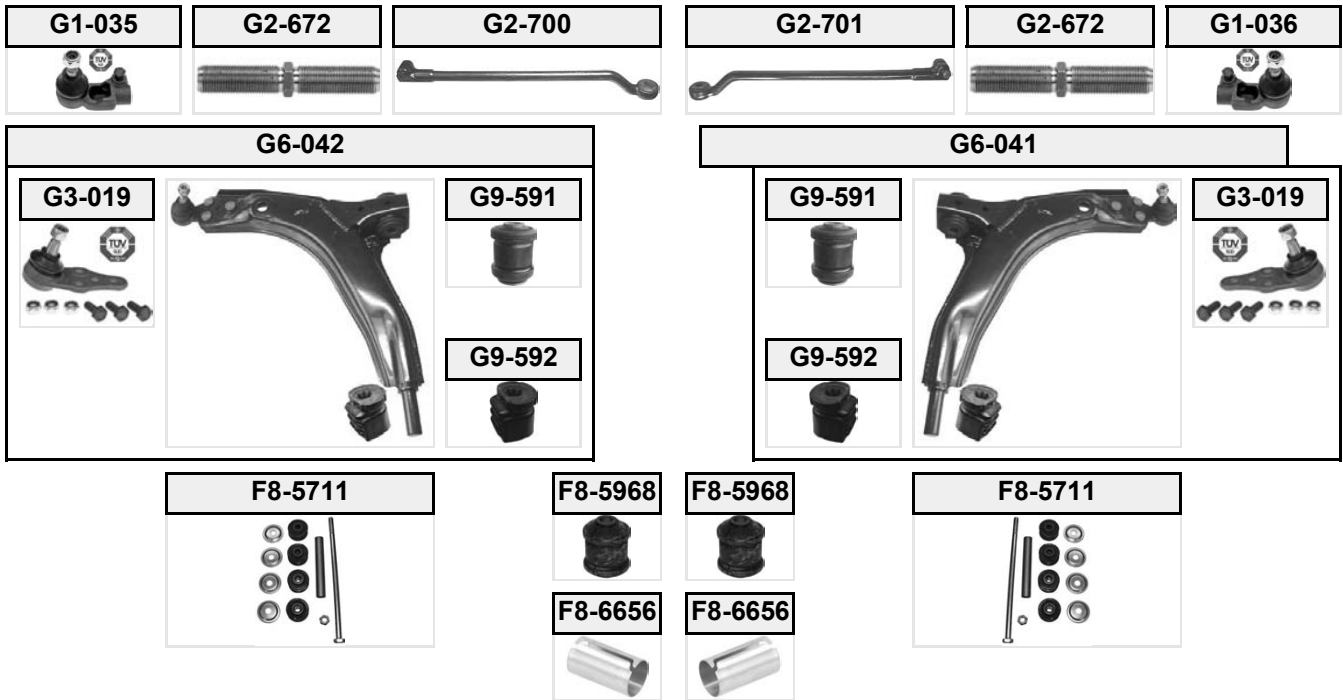

ASTRA MK II

(09/1984 → 08/1993)

(1) Ch. P2603823,P5000000,P8146890,PB000001; Ch.>
R2587415,R5111734,R8145949,RB011797; for Convertible

	ORIGINAL-NO			
F8-5711	2875013			
F8-5968	90373263			(1)
F8-6656	90250709			for Convertible
G1-035	324039	13	M16x1,50	
G1-036	0324038	13	M16x1,50 LHT	
G2-672	90105358		M16x1,50; M16x1,50 LH	
G2-700	90125567		M16x1,50 LHT	inner
G2-701	90125568		M16x1,50	inner
G3-019	90140407	13,5	M12x1,50	
G6-041	90375506			
G6-042	90375505			
G9-591	90335966			
G9-592	90235040