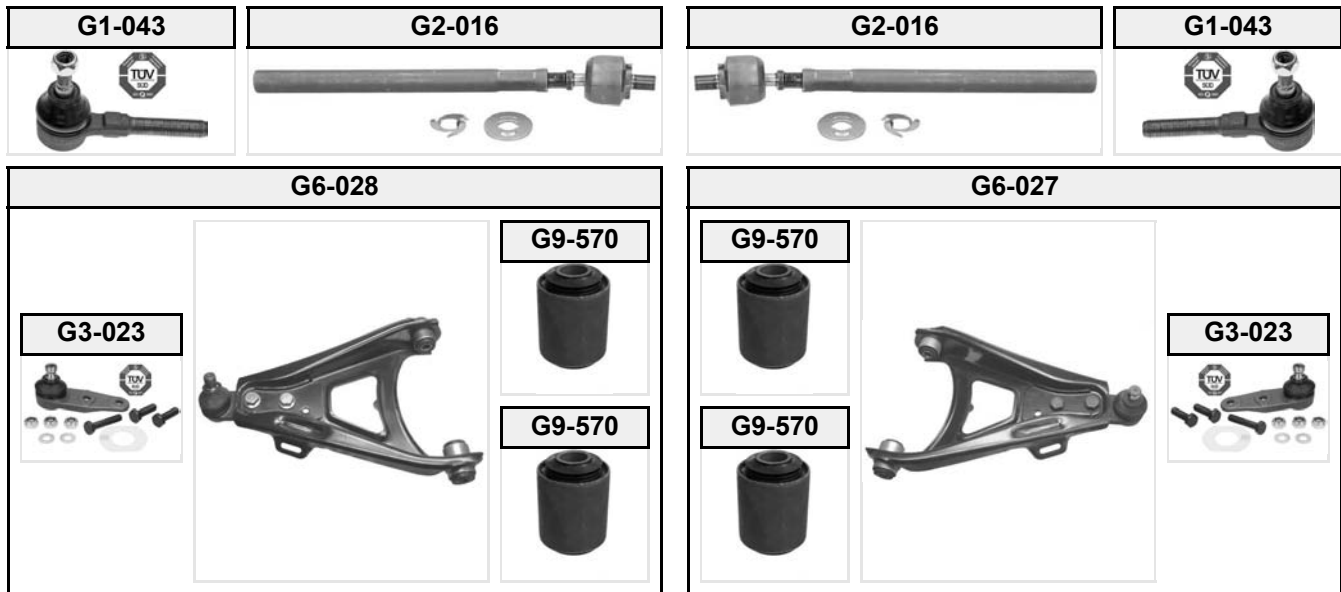

R11

(03/1983 → 07/1989)

R9

(01/1983 → 07/1988)

	ORIGINAL-NO			
F8-6798	7700693154			
G1-043	7701469231	11,8	M14x1,50	
G2-016	7701462540		M14x1,50	L=301,5 mm
G3-023	7701472038			for OE: 7701462182
G6-027	7700783450	16		
G6-028	7700783449	16		
G9-570	7704000681