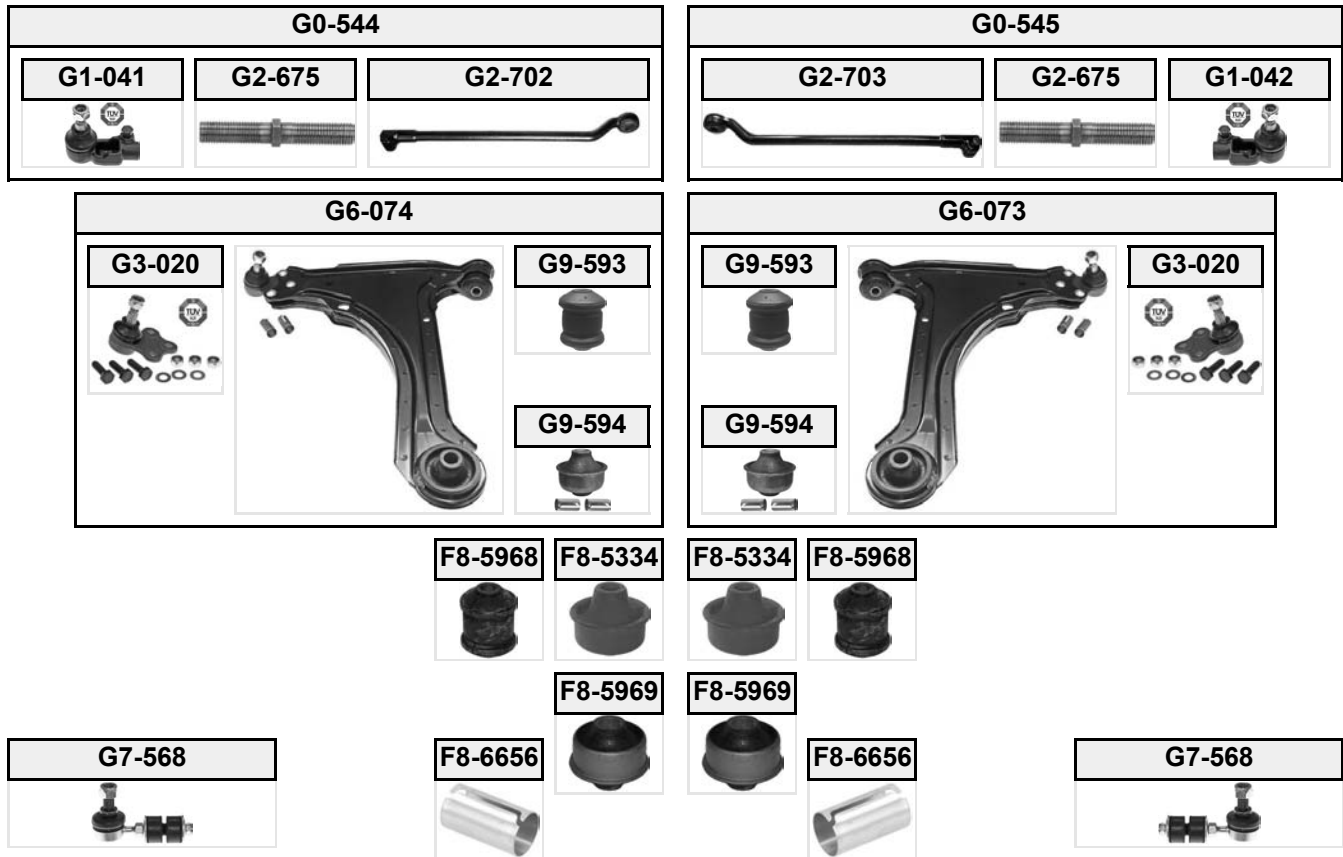

OPTIMAL®

VAUXHALL

CAVALIER MK III

(09/1988 → 01/1995)

(1) Ch. NV535972, P1001688, P5004911 ›; Ch. › R1049314, R5112256, R7540515

	ORIGINAL-NO			
F8-5334	90495046			
F8-5968	90373263			Ch. NV535972, P1001688, P5004911 →
F8-5969	90373264			(1)
F8-6656	90250709			
G0-544	90373225			for OE: 90373225
G0-545	90373226			for OE: 90373226
G1-041	90373519	13,2	M16x2,00	for OE: 90373519
G1-042	90350446	13,2	M16x2,00 LHT	for OE: 90373522
G2-675	90373523		M16x2,00; M16x2,00 LH	
G2-702	90373521		M16x2,00 LHT	inner; for OE: 90373521
G2-703	90304626		M16x2,00	inner; for OE: 90373520
G3-020	90141393	13,5	M12x1,50	lower
G6-073	90495160			for OE: 352192
G6-074	90495159			for OE: 352193
G7-568	90495045		M12x1,50	for OE: 350263
G9-593	90373778			
G9-594	352348