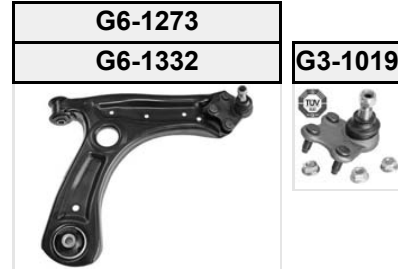

OPTIMAL®

SKODA

**FABIA
FABIA COMBI**

(09/2006 →)
(10/2007 →)

(1) Ch. › 5J-83172973, 5J-8A502656, 5J-8B503031, 5J-8K450960
(2) Ch. 5J-8-3172974, 5J-8-A502657, 5J-8-B503032, 5J-8-K450961 ›
(3) Ch. 5J-8-3172974, 5J-8-A502657, 5J-8-B503032, 5J-8-K450961 ›; without ball joint
(4) Ch. 5J-8-3172974, 5J-8-A502657, 5J-8-B503032, 5J-8-K450961 ›; with ball joint
(5) Ch. › 5J-83172973, 5J-8A502656, 5J-8B503031, 5J-8K450960; with ball joint
(6) Ch. › 5J-83172973, 5J-8A502656, 5J-8B503031, 5J-8K450960; without ball joint

	ORIGINAL-NO			
F8-7873	6Q0407182A			(1)
G0-658	6Q0423803E	13,5		
G0-660	6Q0423804E	13,5		
G1-1074	6Q0423811	13,2	M14x1,50	
G1-1075	6Q0423812	13,2	M14x1,50	
G3-1018	6R0407365A	14,9	M12x1,50; M10x1,50	(2)
G3-1019	6R0407366A	14,9	M12x1,50; M10x1,50	(2)
G3-890	6Q0407366M	14,9	M12x1,50	
G3-902	6Q0407365M	14,9	M12x1,50	
G6-1272	6R0407151E			(3)
G6-1273	6R0407152E			(3)
G6-1331	6R0407151E	14,9	M12x1,50	(4)
G6-1332	6R0407152E	14,9	M12x1,50	(4)
G6-1410	6Q0407151E	14,9	M12x1,50	(5)
G6-1411	6Q0407151E	14,9	M12x1,50	(5)
G6-929	6Q0407151L			(6)