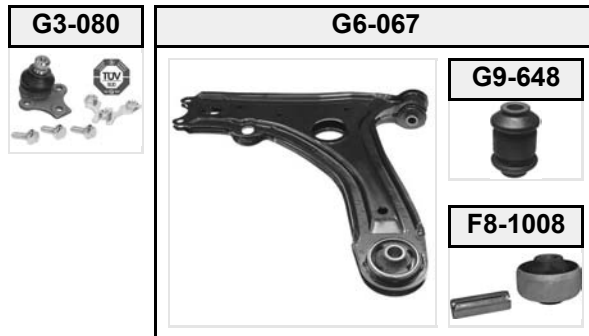

ORIGINAL-NO			
F8-1007	191407181B			
F8-1007S	191407181A			
F8-1008	191407181E			
F8-6699	191407190A			
G3-080	357407365S	19		
G3-679	1H0407365	16,5	M12x1,50	
G6-067	191407151B			
G6-636	1H0407152			
G6-646	1H0407151A			
G7-544	535411315			
G9-648	357407182