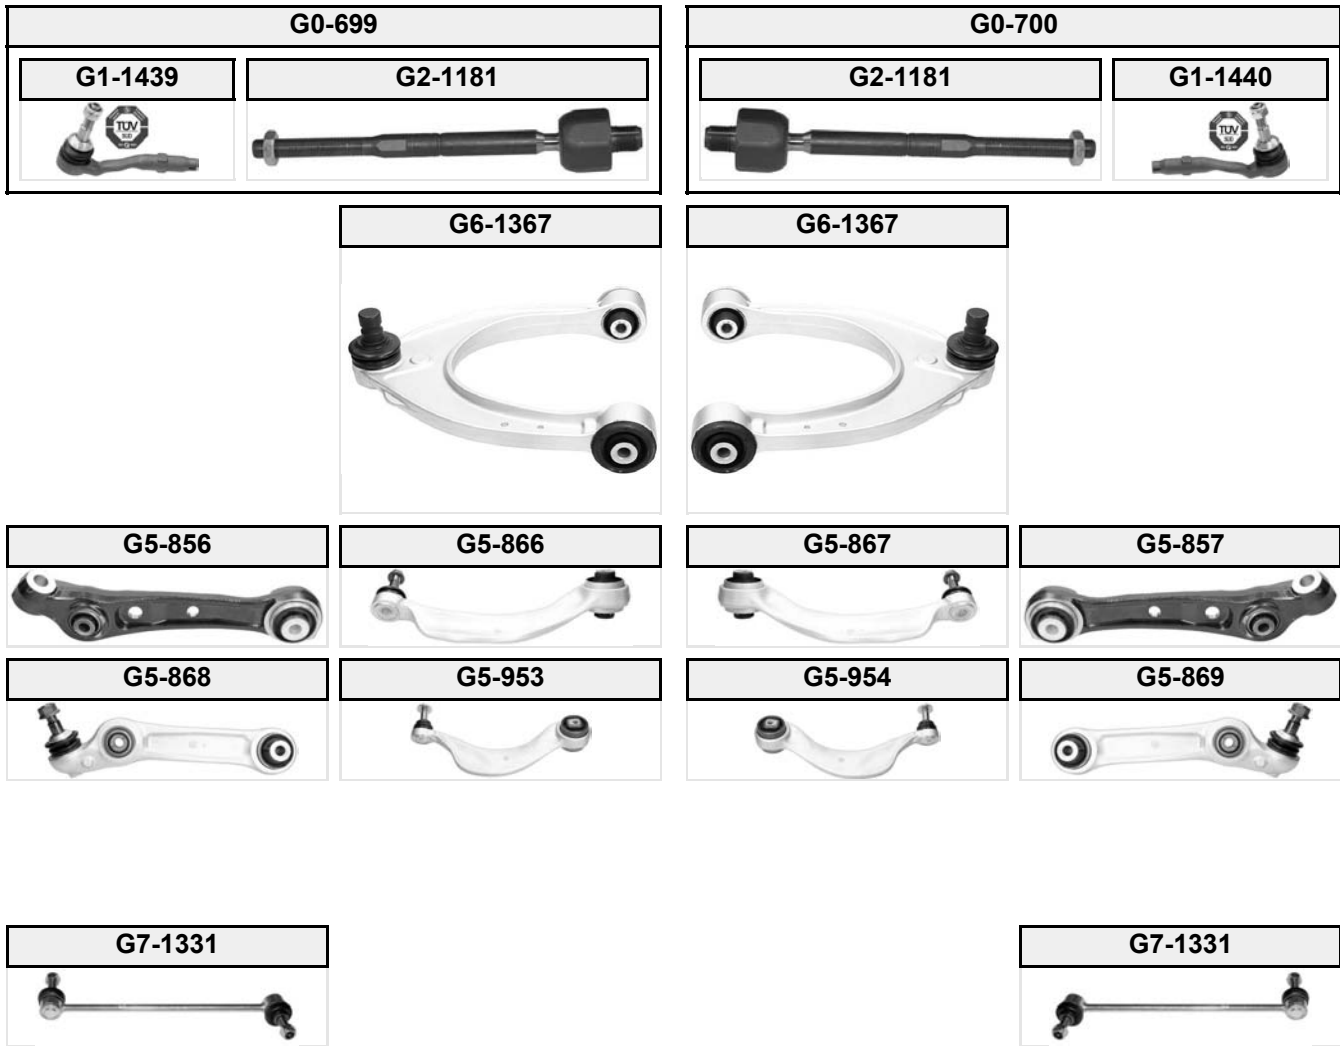

5 SERIE F	F10, F18	(03/2010 →)
5 SERIE F	F11 TOURING	(09/2010 →)
5 SERIE F	F07 GRAN TURISMO	(10/2009 →)

	ORIGINAL-NO			
G0-699	32106784716	16,2	M18x1,50; M14x1,50	
G0-700	32106784719	16,2	M14x1,50; M18x1,50	
G1-1439	32106784790		M14x1,50; M14x1,50	
G1-1440	32106784796		M14x1,50; M14x1,50	
G2-1181	32106784792		M14x1,50; M18x1,50	
G5-856	31126777739	18		
G5-857	31126777740	18		
G5-866	31126775971			Aluminium
G5-867	31126775972			Aluminium
G5-868	31126794203			Aluminium
G5-869	31126794204			Aluminium
G5-953	31126777733			Aluminium
G5-954	31126777734			Aluminium
G6-1367	31126775967			Aluminium
G7-1331	31356777319		M12x1,50	