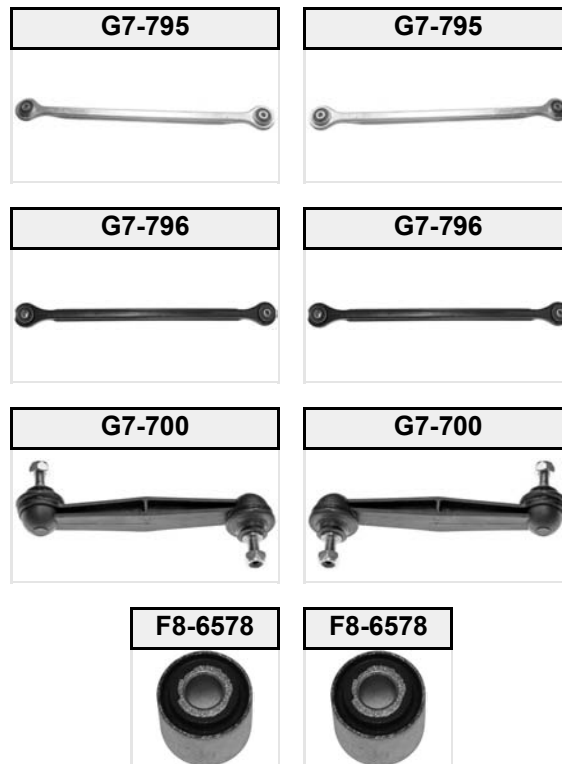

ORIGINAL-NO			
F8-6578	60682636			
G7-700	60699021			
G7-795	60629903			
G7-796	60652167