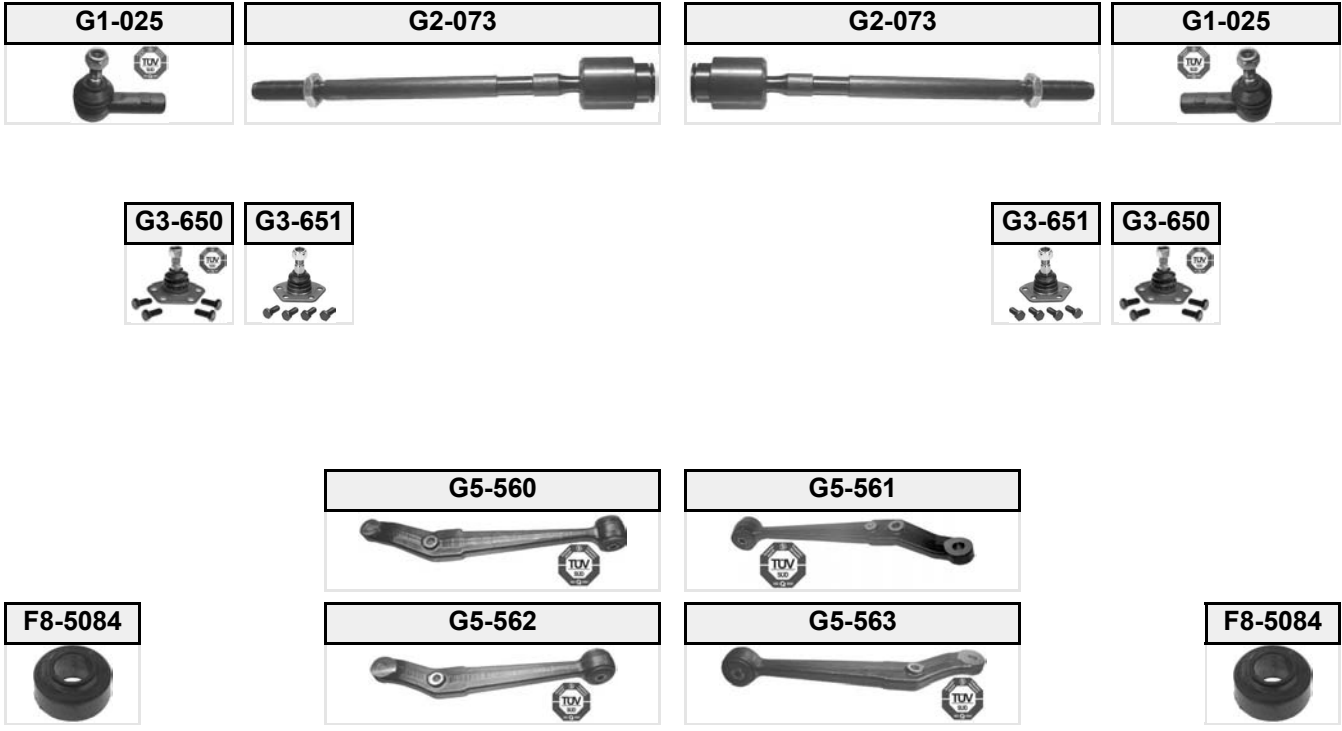

OPTIMAL®

FIAT

TALENTO

290

(03/1989 → 03/1994)

	ORIGINAL-NO			
F8-5084	4339248			
G1-025	9750079980	14,5	M16x1,50	
G2-073	9750001180		M16x1,50	L=275 mm
G3-650	1302368080	16,7		
G3-651	1300473080	19,4		Payload[kg]: 1800
G5-560	7695191			Payload[kg]: 1000, 1400
G5-561	7695190			Payload[kg]: 1000, 1400
G5-562	7695186			Payload[kg]: 1800
G5-563	7695185			Payload[kg]: 1800

Alle in diesem Katalog genannten Original-Nummern der Kfz-Hersteller sind ausschließlich zu Vergleichszwecken bestimmt und dürfen in Rechnungen an Wagenbesitzer nicht verwendet werden.
All original numbers from automobile manufacturers listed in this catalogue are for comparison purposes only and may not be used in invoices to car owners.
Nachdruck, auch auszugsweise, nur mit unserer schriftlichen Genehmigung gestattet. - Full or partial reproduction only permitted with our approval.