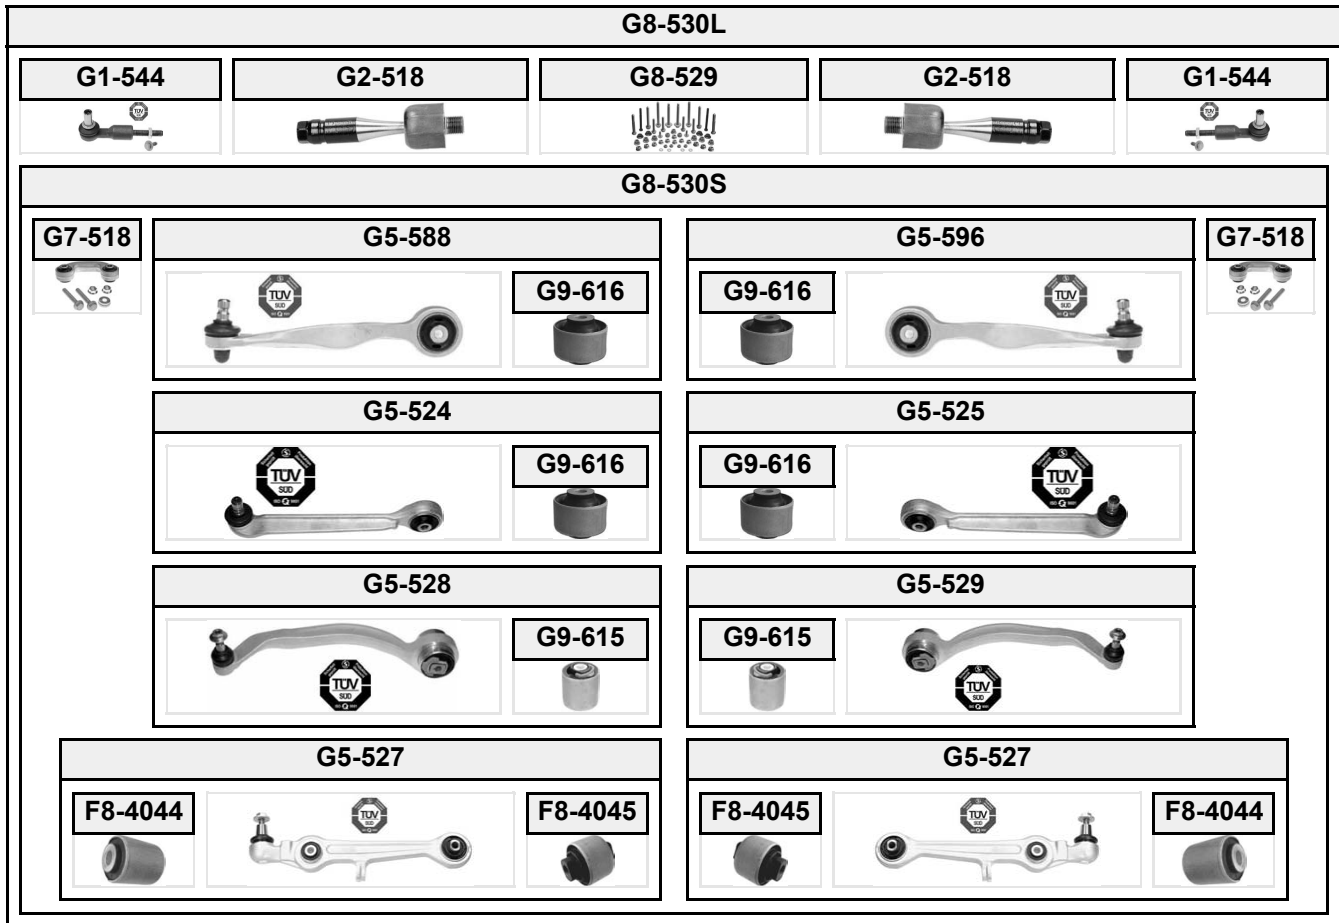

A4
A4 AVANT

8D2
8D5

(11/1994 → 09/2001)
(11/1994 → 09/2001)

	ORIGINAL-NO			
F8-4044	4D0407181H			
F8-4045	4D0407182G			
G1-544	4B0419811A	17,45	M14x1,50	(1)
G2-518	4D0422821A		M14x1,50; M16x1,50	
G5-524	8E0407505A	16		for OE: 8D0407505B; L=273 mm
G5-525	8D0407506H	15,9		for OE: 8D0407505B; L=273 mm
G5-527	4D0407151G	20,6		for OE: 4D0407151E; L=364 mm
G5-528	4D0407693H	15,4		L=385 mm
G5-529	4D0407694H	15,4		L=385 mm
G5-588	4D0407509K	16		L=248 mm
G5-596	8E0407510A	16		L=248 mm
G7-518	8D0411317D			
G8-529	8D0498998PART			Ch. F8D-V-152088 →
G8-530L	8D0498998			Ch. F8D-V-152088 →
G8-530S	8D0498998			Ch. F8D-V-152088 →
G9-615	4D0407183Q			
G9-616	4D0407515C