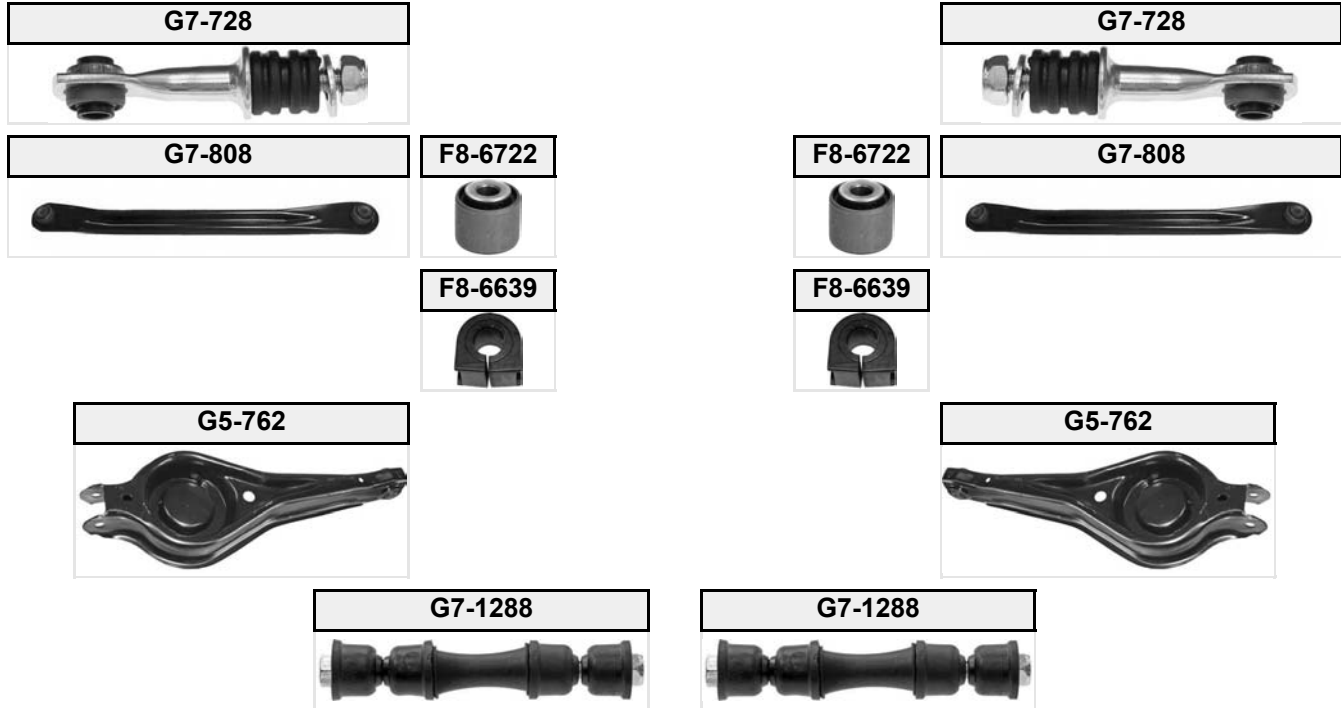

MONDEO II

(08/1996 → 11/2000)

	ORIGINAL-NO			
F8-6639	93BB4A037EA			
F8-6722	93BB-5K653-AB			
G5-762	1S71 5K652 CA			only Kombi
G7-1288	1072435		M10x1,50	
G7-728	1054209			
G7-808	6867577