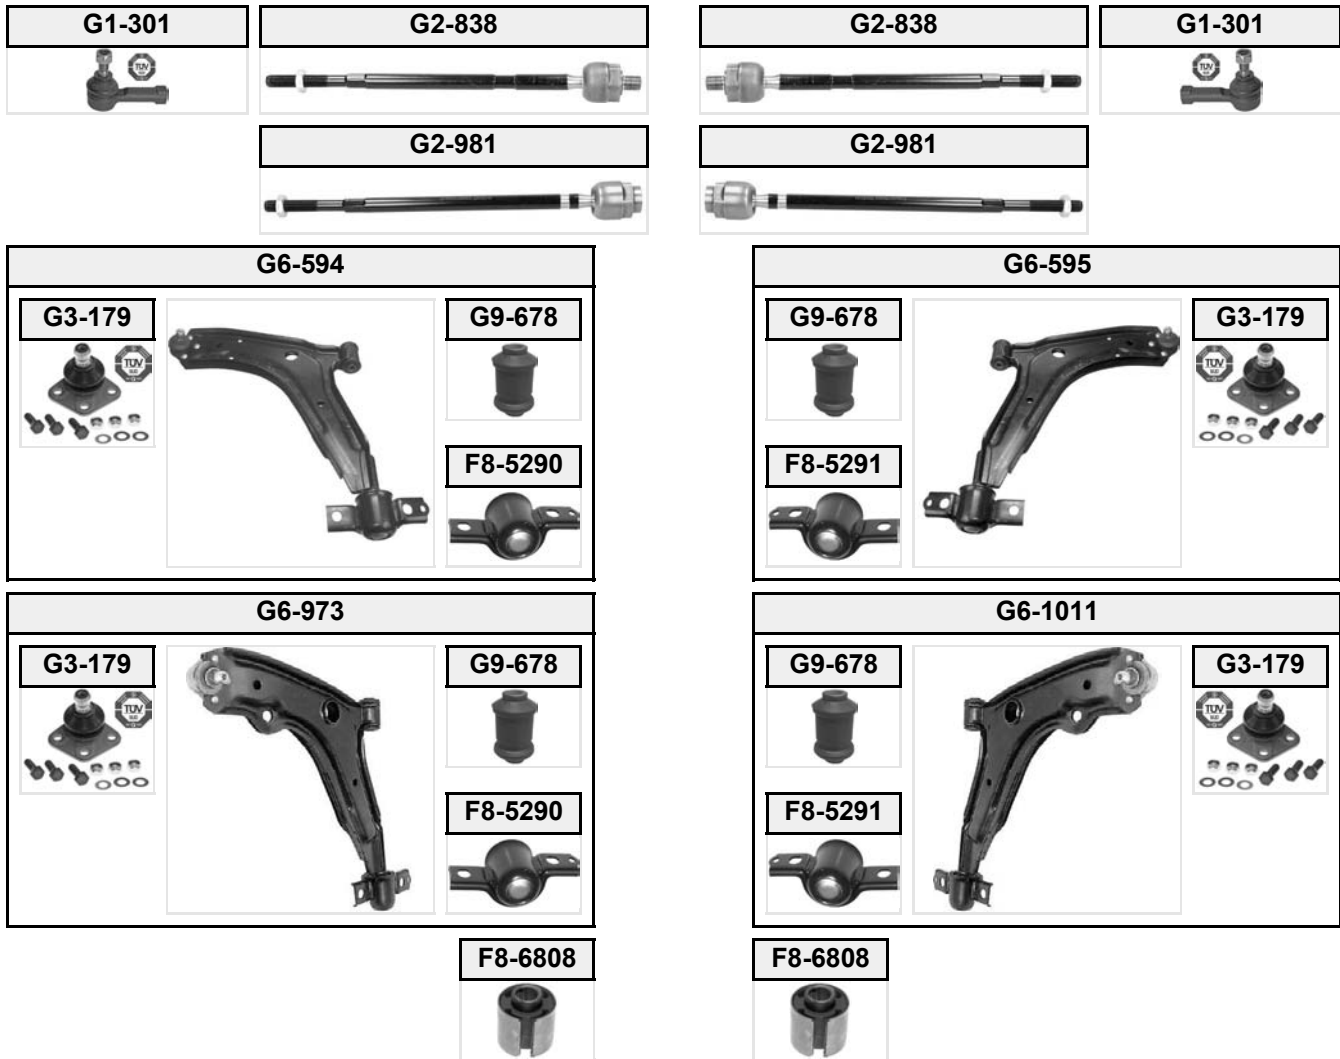

FELICIA I, II

6U1, 6U5, 797

(10/1994 → 04/2002)

ORIGINAL-NO

Part No.	Original-NO	Ball Joint	Shock Absorber	Info
F8-5290	007296379			
F8-5291	007296377			
F8-6808	6U0407182C			
G1-301	6U0422811	12,5	M12x1,00	
G2-838	6U0422807		M14x1,50; M12x1,00	PS
G2-981	007350278N		M14x1,50; M12x1,00	MS
G3-179	6U0407365	17		
G6-1011	6U0407152B	17		01/1997 →; for OE: 6U0407151
G6-594	007304447	17		→ 12/1997; for OE: 007-304447
G6-595	7304448	17		→ 12/1997; for OE: 007-304447
G6-973	6U0407151B	17		01/1997 →; for OE: 6U0407151
G9-678	6U0 407 182