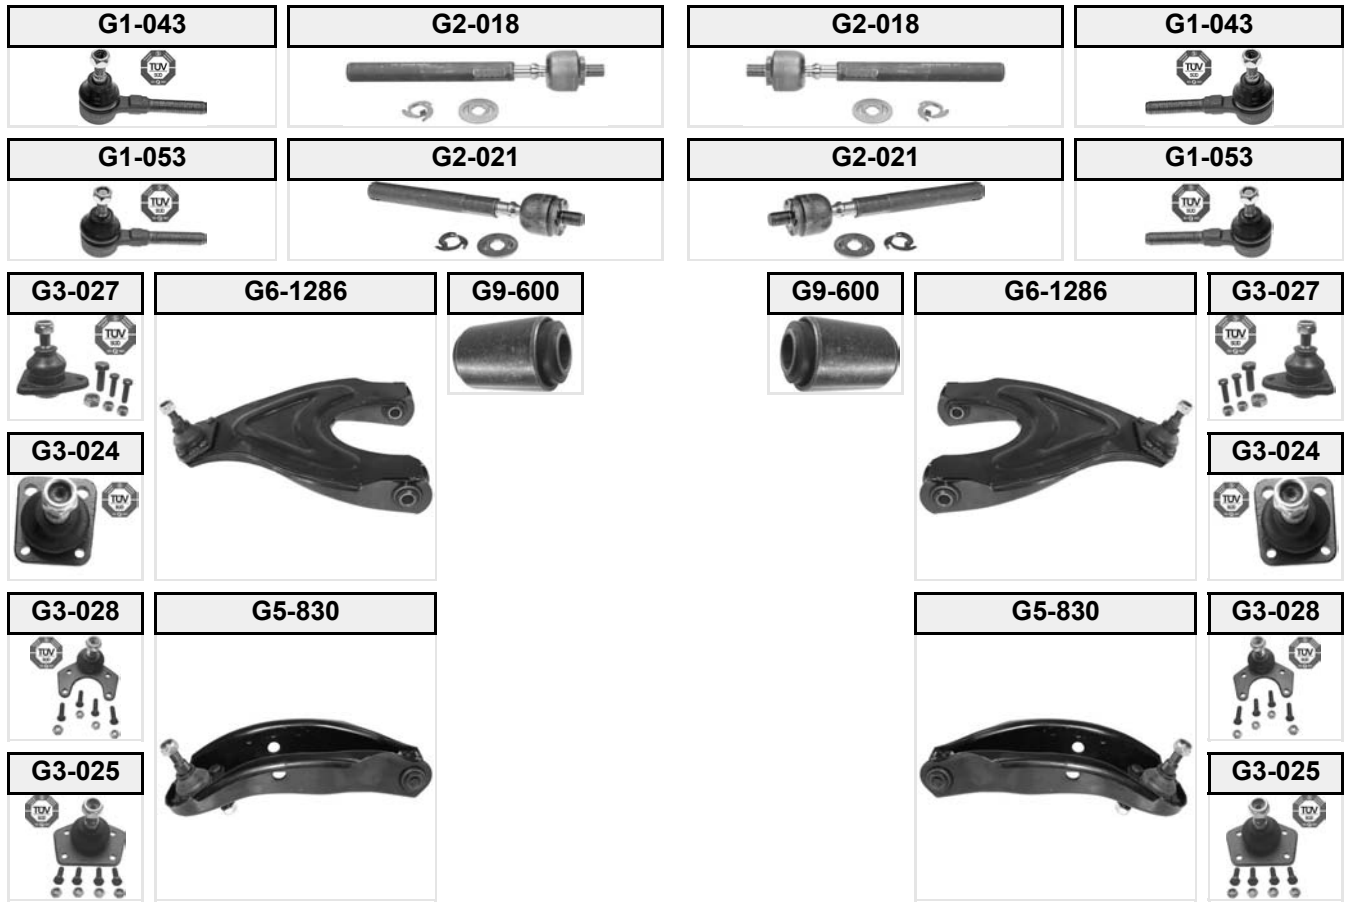

R18

(11/1978 → 02/1986)

	ORIGINAL-NO			
G1-043	7701469231	11,8	M14x1,50	for GTS, TD, GTD, TX
G1-053	7701460955	12	M14x1,50	for L, TL, GTL, TS
G2-018	7701463025PART		M14x1,50	for GTS, TD, GTD, TX
G2-021	7701469229		M14x1,50	
G3-024	7701455906	16	M12x1,25	→ 07/1981
G3-025	7701460886	16	M12x1,25	→ 07/1981
G3-027	7701461332	14,5		07/1981 →
G3-028	7701461331	14,7		07/1981 →
G5-830	7702252969			
G6-1286	7701590974	16		
G9-600	7705040002