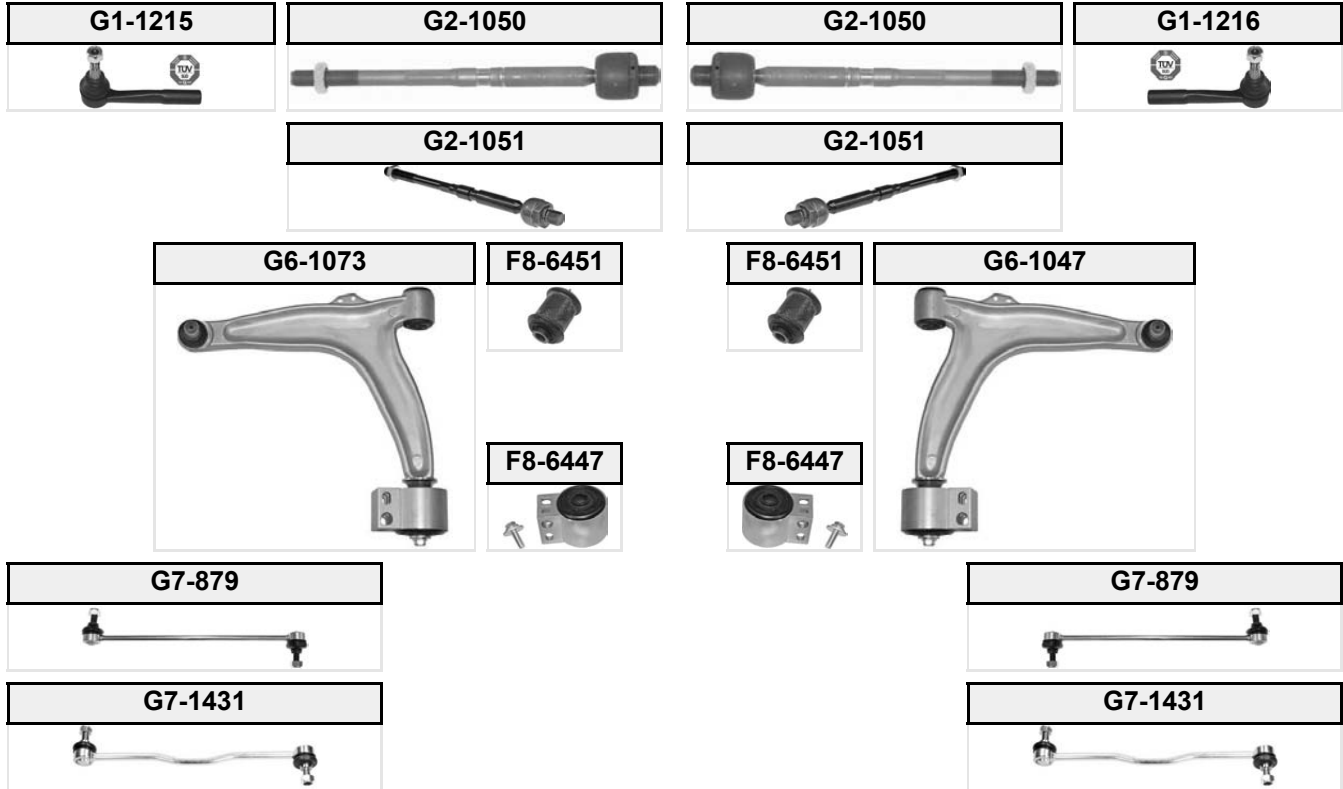

F8-5722

423315

SIGNUM

(05/2003 →)

	ORIGINAL-NO			
F8-6447	93171448			
F8-6451	90498738			
G1-1215	93172254	12,3	M14x1,50	
G1-1216	93172255	12,3	M14x1,50	
G2-1050	1603252		M18x1,50; M14x1,50	with 18"-19" circles
G2-1051	93191672		M14x1,50; M18x1,50	with 15"-16"-17" circles
G6-1047	352052			
G6-1073	24413015			
G7-1431	13116332		M12x1,50	
G7-879	350615			