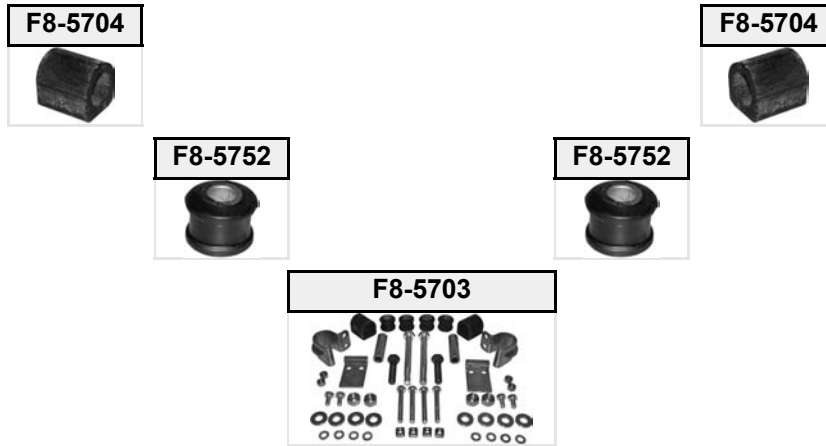

ORIGINAL-NO			
F8-5703	6013200328			
F8-5704	6013260482			d=24 mm
F8-5752	6013210350