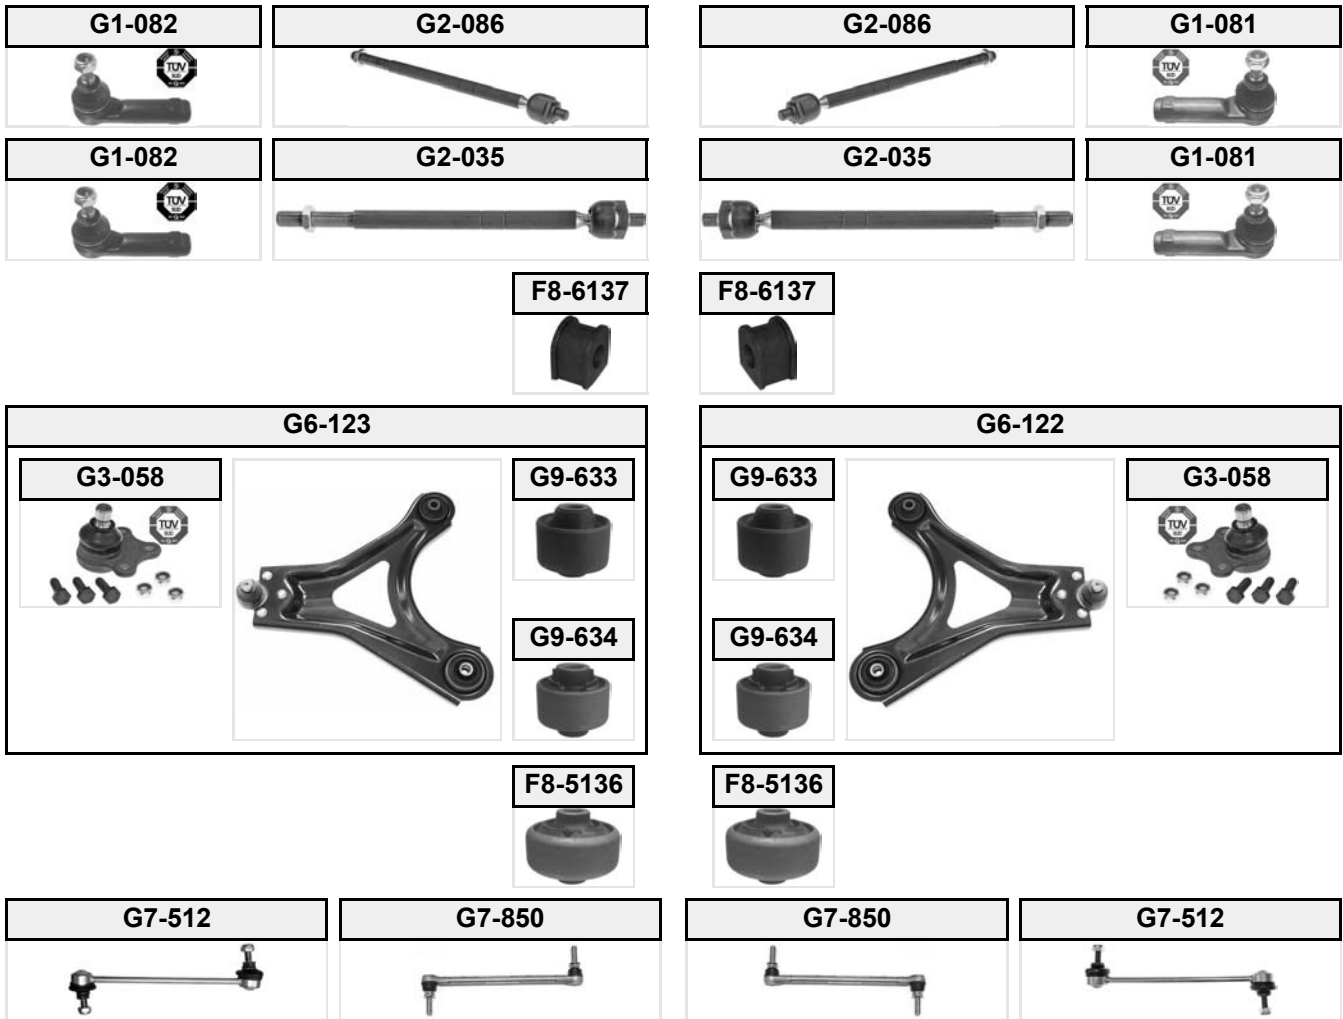

MONDEO I

(01/1993 → 08/1996)

	ORIGINAL-NO			
F8-5136	95BG3A262BA			
F8-6137	1128725			
G1-081	5027452	12,11	M16x1,50	
G1-082	93BX3270AA	12,11	M16x1,50	
G2-035	6737692		M16x1,50	with 14" circles
G2-086	7294416		M16x1,50	with 15" circles
G3-058	93BB3395AC	19		
G6-122	1030277			
G6-123	6870551			
G7-512	93BB3B438CA		M10x1,25	
G7-850	1106269			
G9-633	93BB-3063-AA			
G9-634	93BB3A262BA