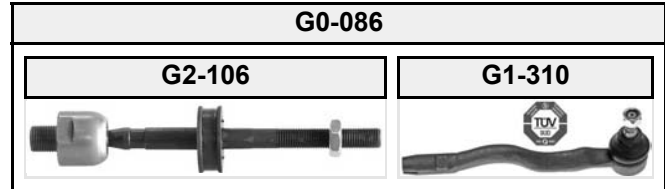

	ORIGINAL-NO			
G0-084	31111139317	12,6		PS
G0-085	32111139318	12,6		316/i; MS
G0-086	32111139316	12,6		PS
G1-309	32111140489	12,6	M14x1,50	
G1-310	32111140490	12,6	M14x1,50	
G2-106	32111139316-PART		M18x1,50; M14x1,50	
G2-511	32111139318-PART		M18x1,50; M14x1,50	316i; MS; with Steering Damper