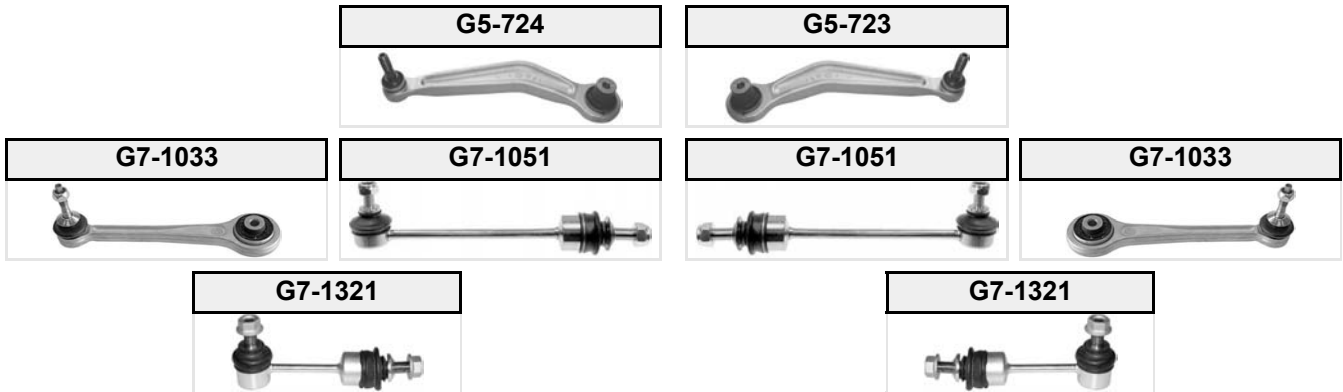

6 SERIE E63

(01/2004 →)

6 SERIE E64

CABRIOLET

(04/2004 →)

	ORIGINAL-NO			
F8-5299	33326767748			without lock ring
F8-7353	33326750371			with lock ring
G5-723	33306772242			for OE: 33326763120, 33326775080
G5-724	33306772241			for OE: 33326763119, 33326775079
G6-1090	33326770749			Sheet Steel
G7-1033	33326777424			→ 10/2006
G7-1051	33556761000			
G7-1321	33556761492			+Dynamic Drive