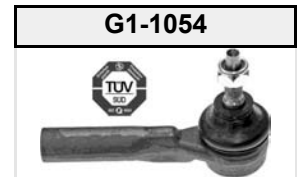

GTV

916C_

(01/1994 → 10/2005)

ORIGINAL-NO

	ORIGINAL-NO			
G1-015	09947438	12	M12x1,50	for OE: 7591215; L=128 mm
G1-016	09947437	12	M12x1,50	for OE: 7591216; L=128 mm
G1-1054	9947719	12	M14x1,50	1.8/2.0 TS 16V, 2.0 TS, 2.0 JTS; L=107 mm
G1-1097	9947926		M14x1,50	1.8, 16V, 2.0 T V6, 3.0/3.2 12/24V
G1-1161	9947764	11,65	M14x1,50	for OE: 9947764; L=128 mm
G1-1162	9947765	11,65	M14x1,50	for OE: 9947765; L=128 mm
G1-1163	9950670	12,6	M12x1,50	for OE: 9947436; L=132 mm
G1-1172	60612294	13		for OE: 60612294; L=128 mm
G1-1175	9947435	12,6	M12x1,50	for OE: 9947435; L=132 mm
G2-517	9944452		M12x1,50; M14x1,50	L=285 mm
G2-883	9947718		M14x1,50	L=308 mm