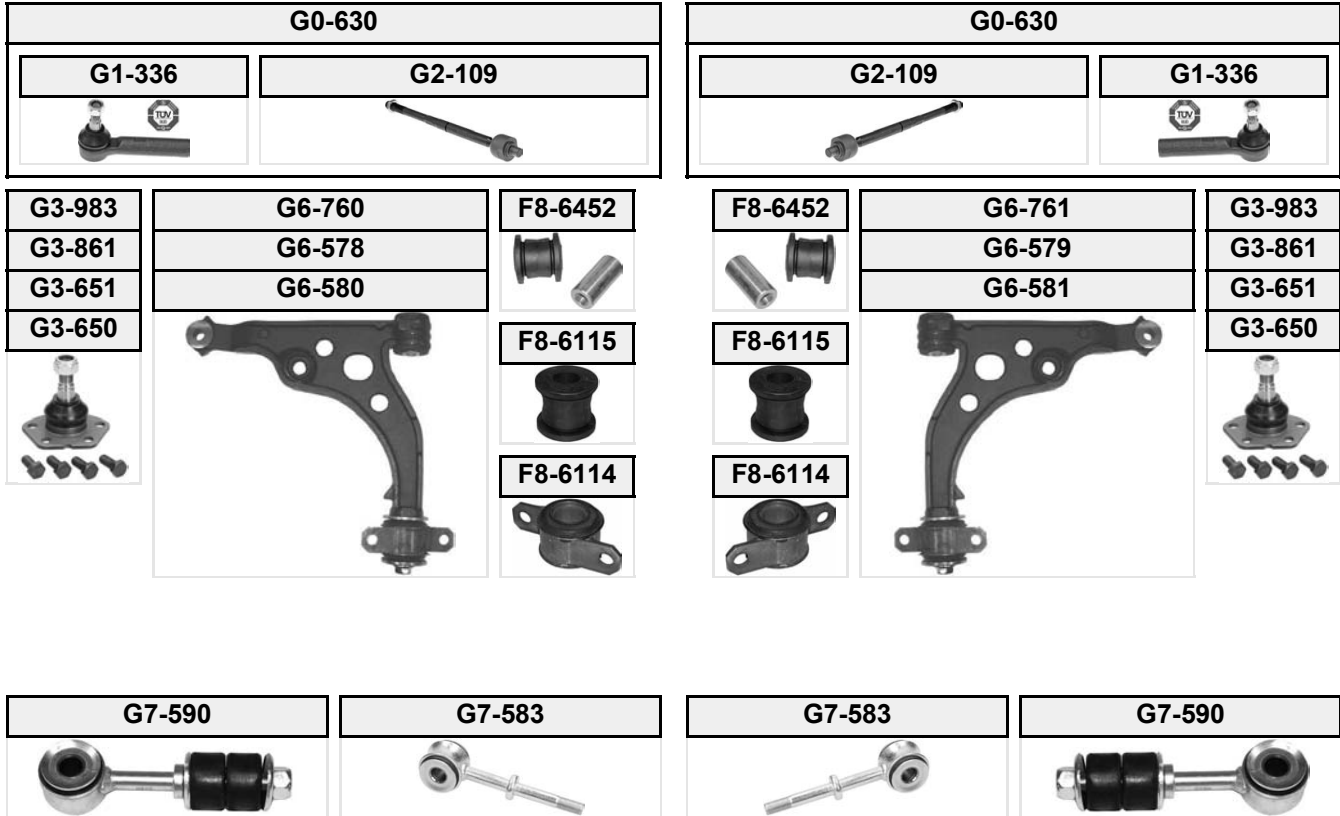

BOXER

230

(01/1994 → 04/2002)

	ORIGINAL-NO			
F8-6114	3523.94			
F8-6115	352393			
F8-6452	3523.93			
G0-630	400624KIT			for OE: 4018A3
G1-336	4018A3	14,5	M16x1,50	for OE: 4018A3
G2-109	00004018A4		M16x1,50	for OE: 4018A4
G3-650	364032	16,7		
G3-651	364033	19,4		Payload[kg]: 1800
G3-861	364054	19,5	M18x1,50	02/2001 →; with add-on material; Payload[kg]: 1800
G3-983	364054	19,8		02/2001 →; Payload[kg]: 1800
G6-578	3520.95			→ 01/2001; Payload[kg]: 1000 → 1400
G6-579	3521.65			→ 01/2001; Payload[kg]: 1000 → 1400
G6-580	3520L1			→ 01/2001; Payload[kg]: 1800
G6-581	352166			→ 01/2001; Payload[kg]: 1800
G6-760	3520.N3	20		02/2001 →; Payload[kg]: 1000 → 1400
G6-761	3521.J3	20		02/2001 →; Payload[kg]: 1000 → 1400
G7-583	5087.37		M12x1,25	without rubber mounting
G7-590	508737-KIT		M12x1,25	with rubber mounting