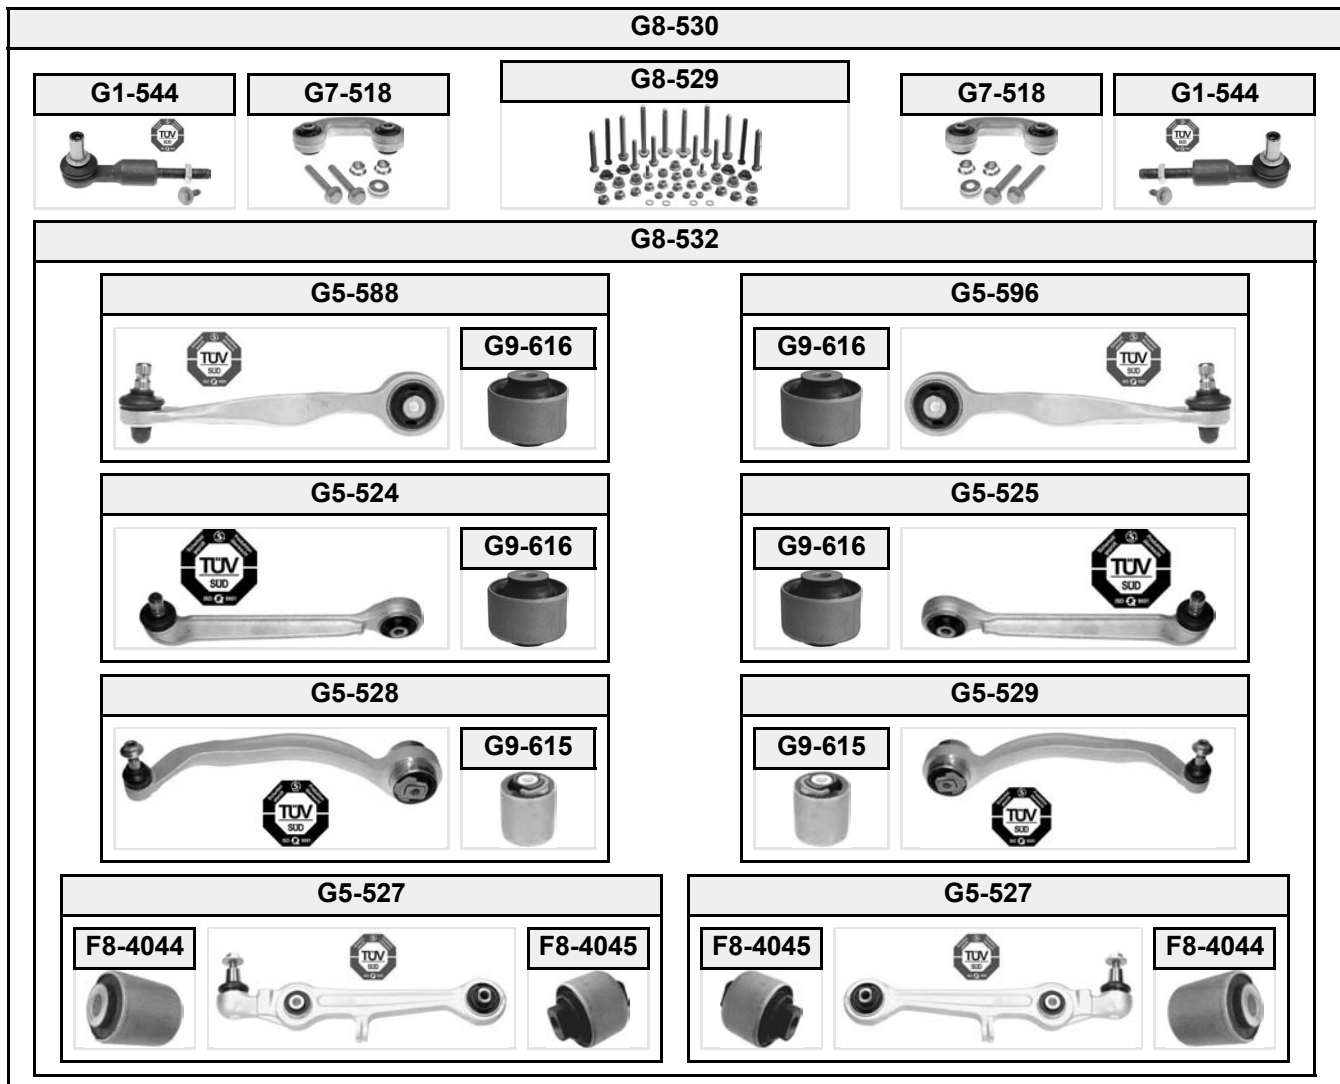

PASSAT
PASSAT VARIANT

3B2 / 3B3
3B5 / 3B6

(08/1996 → 05/2005)
(01/1997 → 05/2005)

	ORIGINAL-NO			
F8-4044	4D0407181H			
F8-4045	4D0407182E			
G1-544	4B0419811E	17,45	M14x1,50	
G5-524	8D0407505B	16		
G5-525	8D0407506B	15,9		
G5-527	4D0407151E	20,6		
G5-528	4D0407693E	15,4		
G5-529	4D0407694E	15,4		
G5-588	4D0407509G	16		
G5-596	4D0407510G	16		
G7-518	8D0411317D			
G8-529	8D0498998-PART			Ch. F3B-VE083009, F3B-VP-102593 →
G8-530	8D0498998			Ch. 3B-VE083008, 3B-VP102594 →; Ch. → 3B-3-072000
G8-532	8D0498998-PART			Ch. F3B-VE083009, F3B-VP-102593 →
G9-615	4D0407183P			
G9-616	4D0407515C			