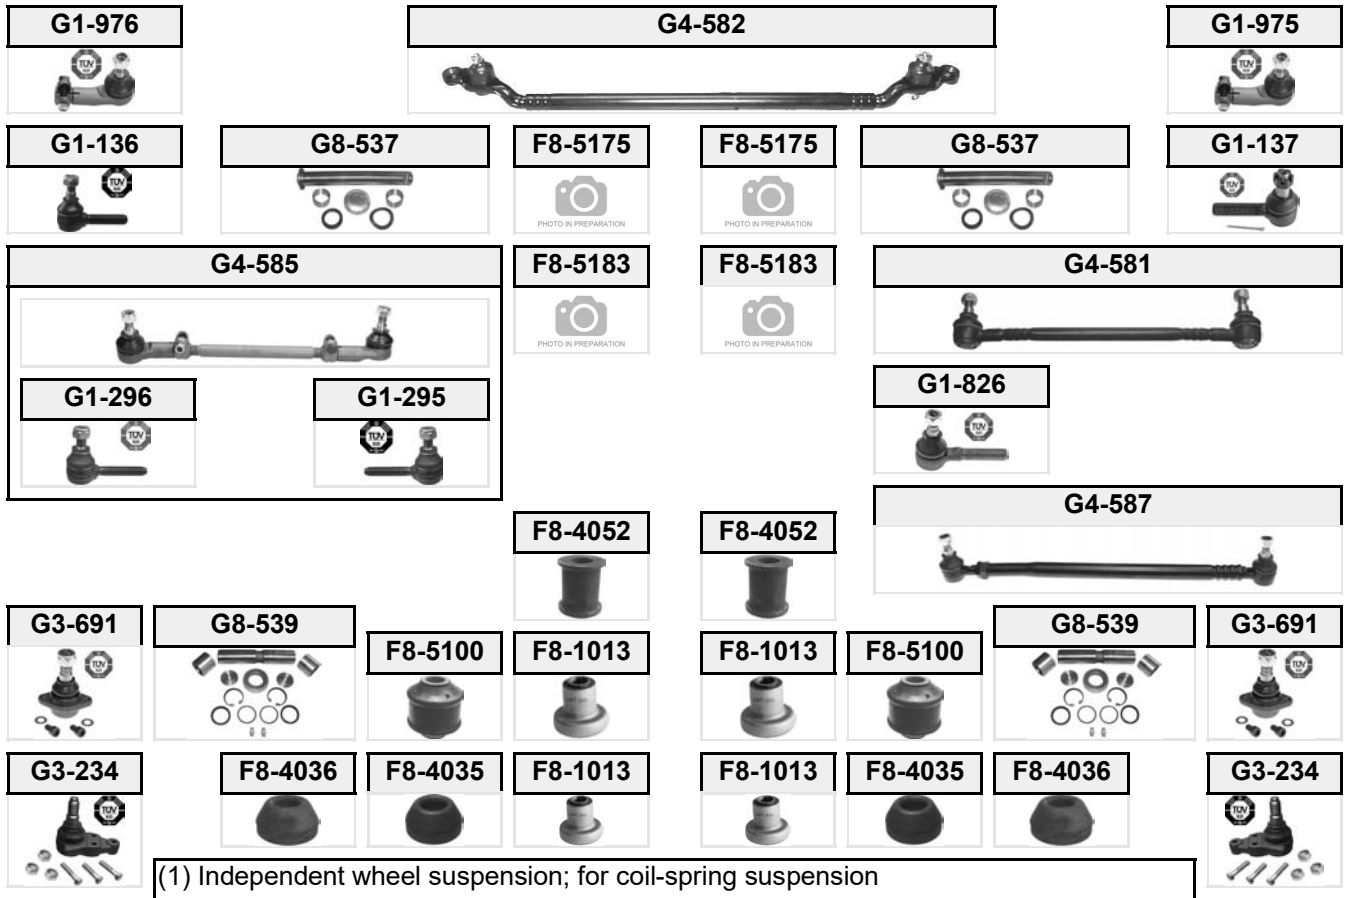

LT 28-35 I / 40-55 I

281-363

(01/1976 → 01/1996)

LT 28-35 I / 40-55 I

291-512; 293-909

(01/1976 → 01/1996)

(1) Independent wheel suspension; for coil-spring suspension

	ORIGINAL-NO			
F8-1013	281407077			Independent wheel suspension
F8-4035	281407179			
F8-4036	281407180			
F8-4052	281411041			
F8-5100	291411045			Rigid axle; Ch. 28-D-007274 →
F8-5175	281498171			Ch. → 2882519373
F8-5183	281498171A			Ch. 2882519374 →
G1-136	291415711	16,2	M18x1,50	Rigid axle
G1-137	291415811B	16,2	M18x1,50 LHT	Rigid axle
G1-295	281415812	14,4	M14x1,50	
G1-296	281419811	14,4	M14x1,50 LHT	
G1-826	281415711A	14,4	M16x1,50	for OE: 281415711A
G1-975	281415801D-PART1	14,4	M16x1,50	Ch. 28-D-004509 →
G1-976	281415801D-PART2	14,4	M16x1,50 LHT	Ch. 28-D-004509 →
G3-234	281407187B	23,7		Independent wheel suspension
G3-691	281407361	19,9		Independent wheel suspension
G4-581	281415802A			Independent wheel suspension
G4-582	281415303			
G4-585	281415801D	14,5		Independent wheel suspension; for OE: 281415801D
G4-587	281415701E	14,5		(1)
G8-537	281498171A			01/1978 →; Ch. 2882519374 →
G8-539	291498173A			Rigid axle