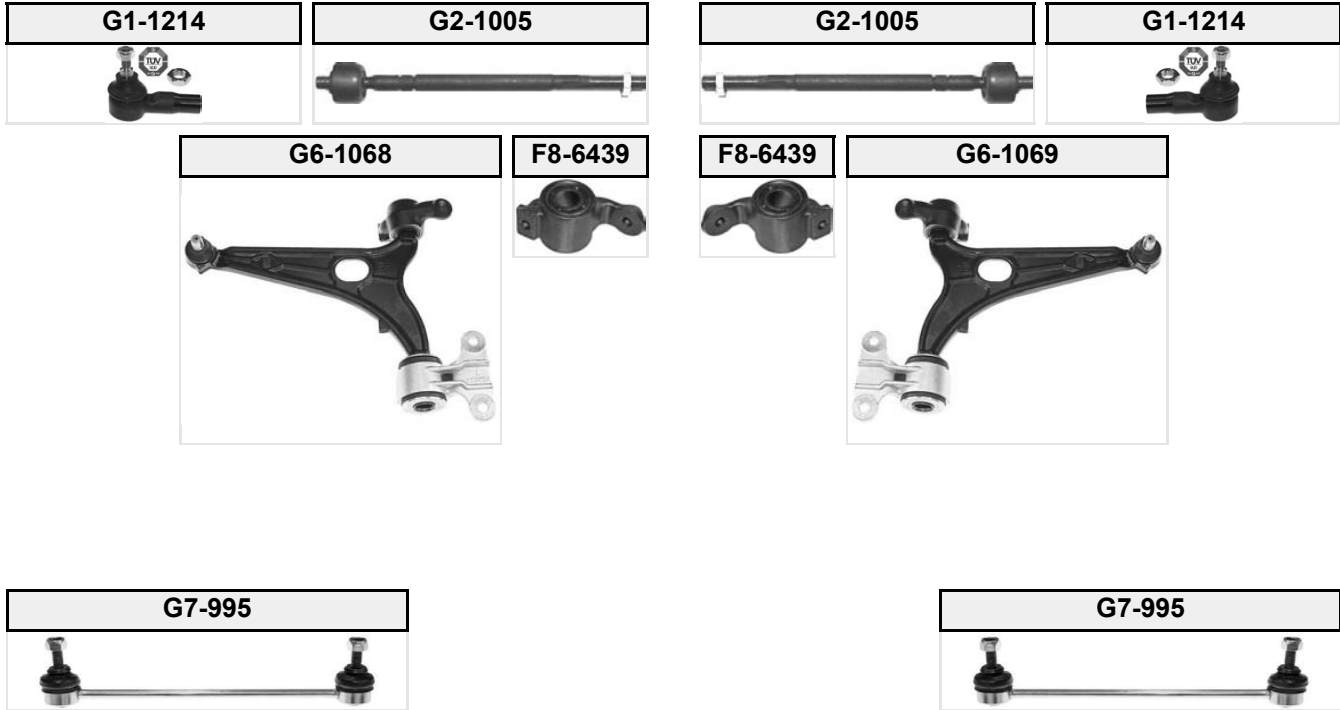

807

E

(06/2002 →)

	ORIGINAL-NO			
F8-6439	1312317080		M12x1,25	
G1-1214	405912	13,6	M14x1,50	
G2-1005	3812E2		M14x1,50	
G6-1068	3521H0	15,5		
G6-1069	3521H1	15,5		
G7-995	5087.51			

Alle in diesem Katalog genannten Original-Nummern der Kfz-Hersteller sind ausschließlich zu Vergleichszwecken bestimmt und dürfen in Rechnungen an Wagenbesitzer nicht verwendet werden.
All original numbers from automobile manufacturers listed in this catalogue are for comparison purposes only and may not be used in invoices to car owners.
Nachdruck, auch auszugsweise, nur mit unserer schriftlichen Genehmigung gestattet. - Full or partial reproduction only permitted with our approval.