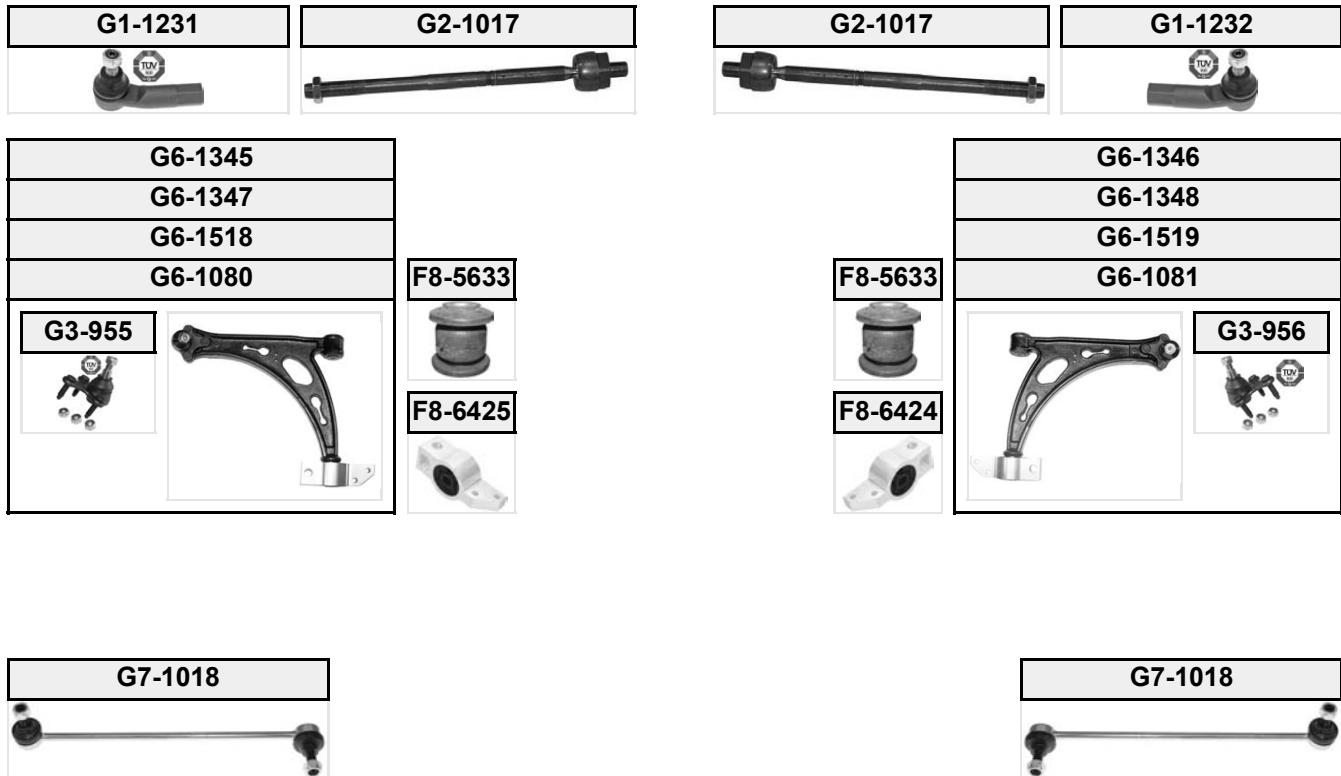

GOLF V	1K1	(10/2003 → 02/2009)
GOLF V PLUS	5M1, 521	(01/2005 →)
GOLF V VARIANT	1K5	(10/2003 → 07/2009)

(1) Sheet Steel; without ball joint; (1K1, 1K5) all models || (5M1) Ch.1K-6-590 001, 1K-9-855 000

	ORIGINAL-NO			
F8-5633	1K0407182			
F8-6424	1K0199232G			
F8-6425	1K0199231G			
G1-1231	1K0423811E	13,3	M16x1,50; M12x1,50	
G1-1232	1K0423812E	13,3	M12x1,50; M16x1,50	
G2-1017	1K0423810A		M16x1,50	L=328 mm
G3-955	1K0407365E			
G3-956	1K0407366E			
G6-1080	1K0407151M	15,4		Cast Steel, with ball joint
G6-1081	1K0407152M	15,4		Cast Steel, with ball joint
G6-1345	1K0407151BC			(1)
G6-1346	1K0407152BC			(1)
G6-1347	1K0407151BC	15,4		Sheet Steel, with ball joint
G6-1348	1K0407152BC	15,4		Sheet Steel, with ball joint
G6-1518	1K0407151AC			Cast Steel, without ball joint, Alterna. Rep. Kit G6-1080
G6-1519	1K0407152AC			Cast Steel, without ball joint, Alterna. Rep. Kit G6-1081
G7-1018	1K0411315D		M12x1,50