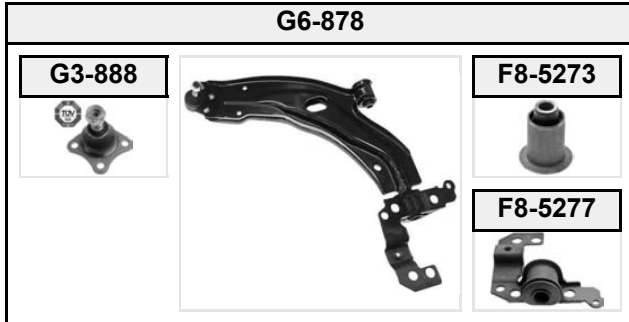

PALIO / PALIO WEEKEND

178BX; 178DX

(04/1996 →)

	ORIGINAL-NO			
F8-5273	46421522			for OE: 46554597
F8-5276	46551376			PS
F8-5277	46551377			PS
F8-6444	46779302-PART			01/2002 →
F8-6445	46779303-PART			01/2002 →
G3-888	46554599	13		
G6-1144	46779302			01/2002 →; MS
G6-1145	46779303			01/2002 →; MS
G6-878	46777742	13,6		09/2002 →
G6-879	46777741	13,6		09/2002 →
G6-888	46554598	13		for OE: 46554598; PS
G6-906	46554597	13		for OE: 46554597; PS