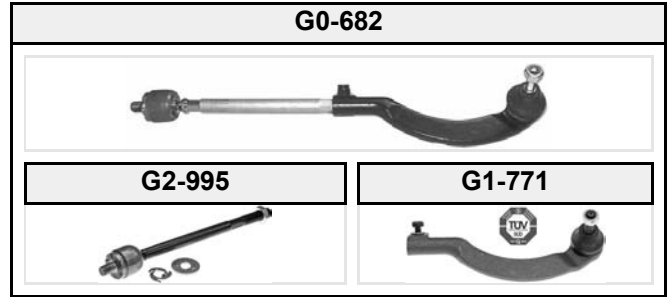

ESPACE III

JE0

(11/1996 → 10/2002)

	ORIGINAL-NO			
G0-681	6025370493			
G0-682	6025370494			
G1-770	6000022762	11,8	M14x1,50	outer
G1-771	6000022761	11,8	M14x1,50	outer
G2-021	7701469229		M14x1,50	for OE: 7701464313
G2-995	7701469502		M14x1,50; M12x1,00	SMI
G3-035	7701469228	14,5	M12x1,25	upper
G3-658	6025308155	15,7		lower
G6-949	6025307650	15,7	M12x1,25	Cast Steel
G6-950	6025307649	15,7	M12x1,25	Cast Steel
G7-542	7700805494		M10x1,50	
G9-674	7700822503