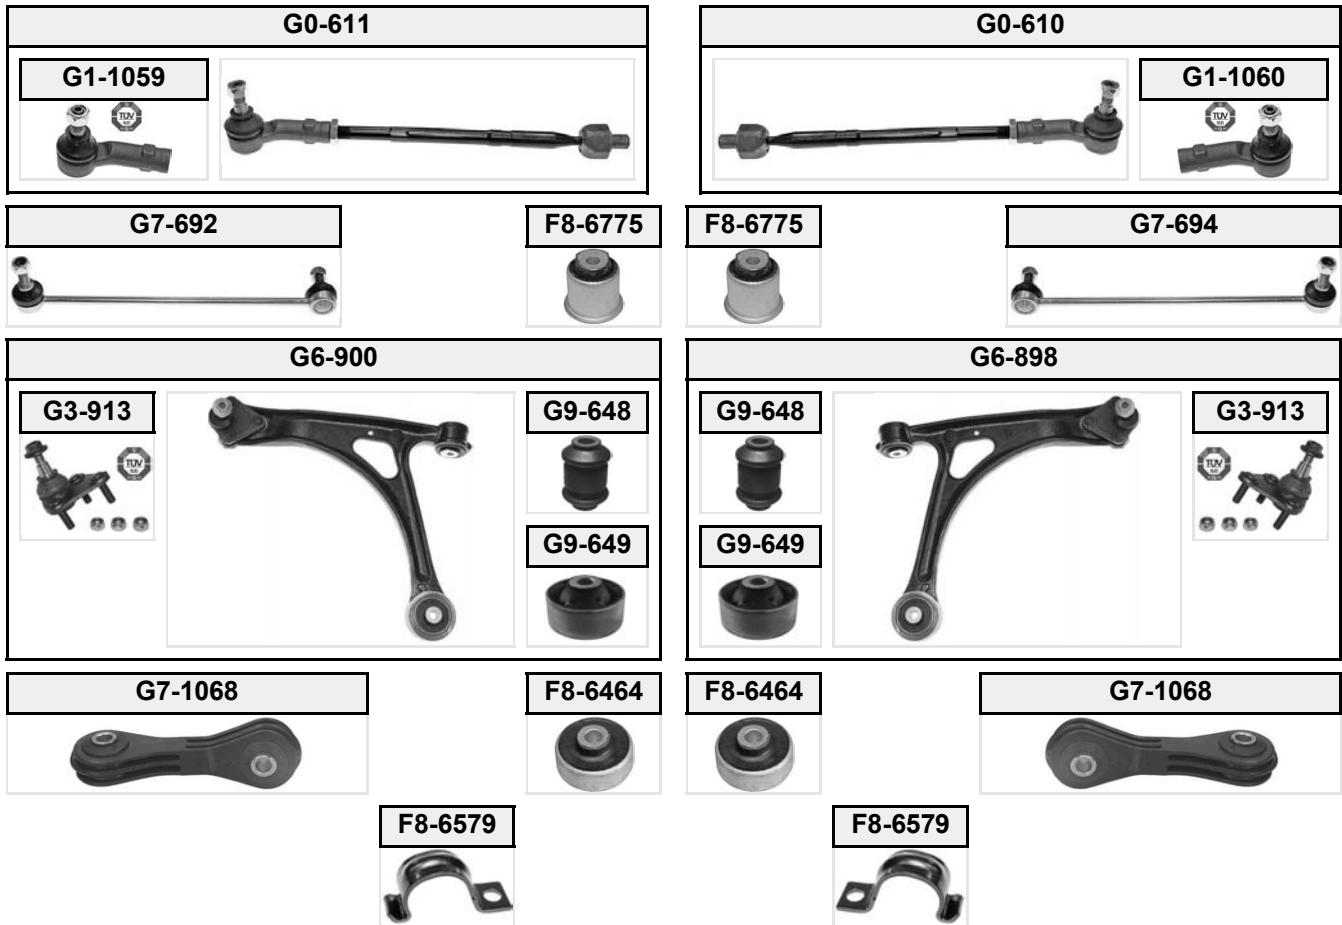

TT	8N3	(10/1998 → 06/2006)
TT ROADSTER	8N9	(10/1999 → 06/2006)

	ORIGINAL-NO			
F8-6464	8N0407181B			Ch. 8N-Y-060001 →
F8-6579	1J0411336B			
F8-6775	8N0407182A			Ch. 8L-Y-060001 →
G0-610	8N0422804C			
G0-611	8N0422803C			
G1-1059	8N0422811A	13,3	M16x1,50	
G1-1060	8N0422812A	13,3	M16x1,50	
G3-913	8N0407365C	15,6		
G6-898	8N0407152A			
G6-900	8N0407151A			
G7-1068	1J0411315H			metal
G7-692	1J0411315D			
G7-694	1J0411316D			
G9-648	357407182			
G9-649	1J0407181			Ch. → 8N-Y-060000