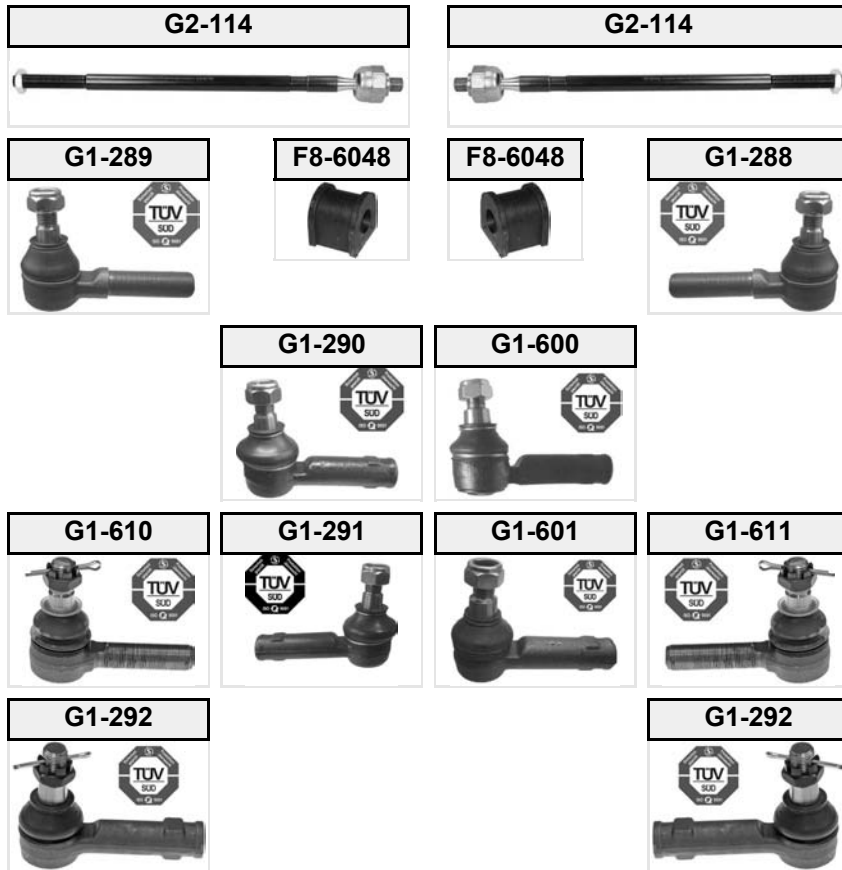

TRANSIT

(09/1985 → 09/1992)

ORIGINAL-NO

	ORIGINAL-NO			
F8-6048	6150977			Axle 80 → 120
G1-288	6148997	16,2	M20x1,50	→ 08/1987
G1-289	86VB3286A2B	16,2	M20x1,50 LHT	→ 08/1987
G1-290	6156456	16,3	M16x1,50 LHT	→ 08/1987
G1-291	86VB3289A2D	16,3	M16x1,50	→ 08/1987
G1-292	6687191	18,1	M16x1,50	01/1992 →
G1-600	5025558	18	M16x1,50 LHT	08/1987 →; for OE: 6589546, 5021449
G1-601	5025557	18,1	M16x1,50	08/1987 →; for OE: 6589457, 5021448; PS
G1-610	6163544	18	M20x1,50 LHT	08/1987 →; for OE: 5021447, 6163544
G1-611	880X3270SA	18	M20x1,50	08/1987 →; for OE: 5021446, 6163543
G2-114	6889951		M16x1,50