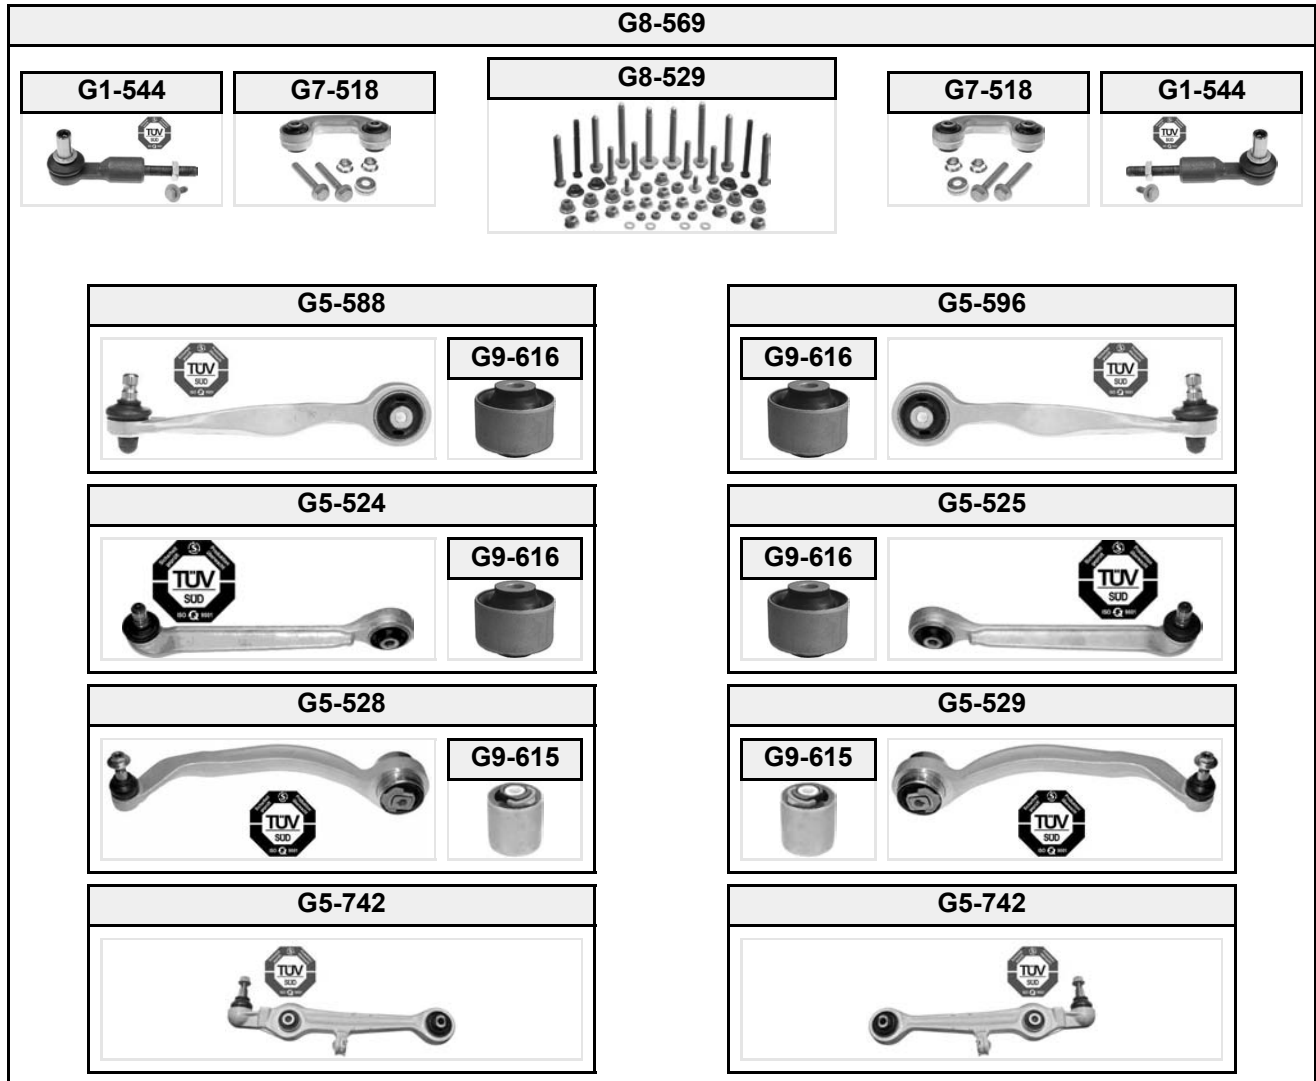

PASSAT
PASSAT VARIANT

3B2 / 3B3
3B5 / 3B6

(08/1996 → 05/2005)
(01/1997 → 05/2005)

	ORIGINAL-NO			
G1-544	4B0419811E	17,45	M14x1,50	
G5-524	8D0407505B	16		
G5-525	8D0407506B	15,9		
G5-528	4D0407693E	15,4		
G5-529	4D0407694E	15,4		
G5-588	4D0407509G	16		
G5-596	4D0407510G	16		
G5-742	4B3407151E	16,3		
G7-518	8D0411317D			
G8-529	8D0498998-PART			Ch. F3B-VE083009, F3B-VP-102593 →
G8-569	4B3498998			Ch. 3B-3-072001 →
G9-615	4D0407183P			
G9-616	4D0407515C