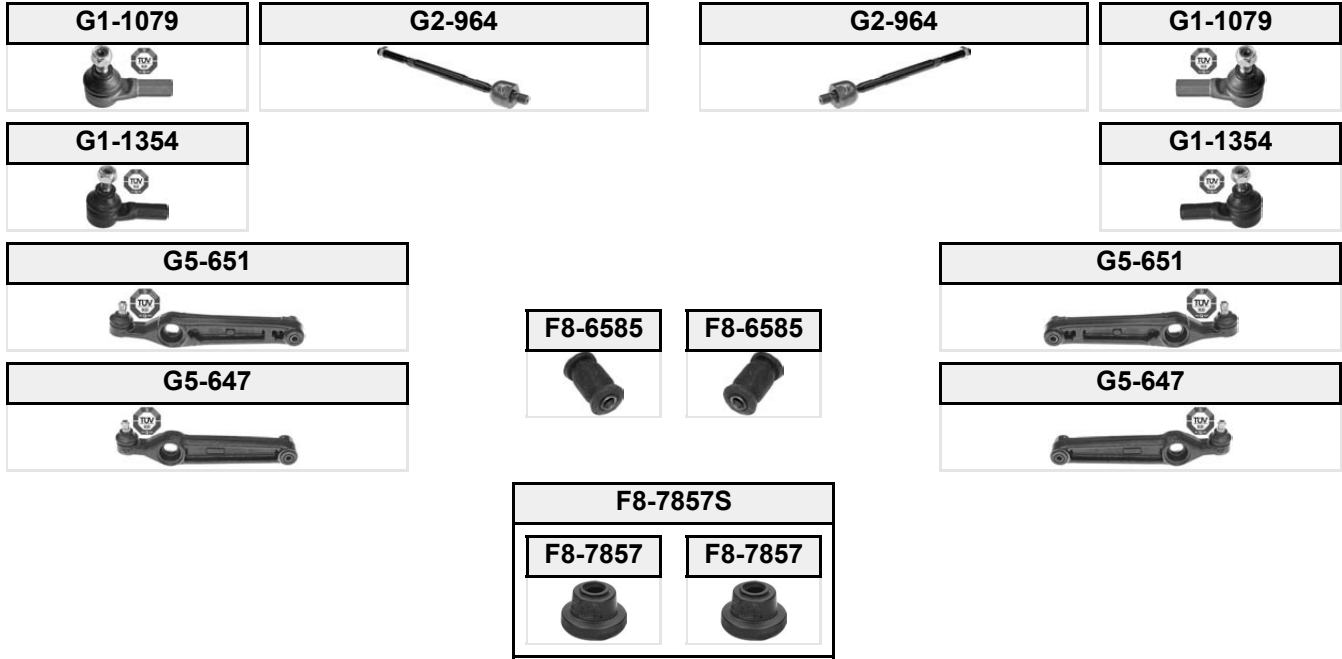

AGILA MK I

A

(09/2000 → 03/2008)

	ORIGINAL-NO			
F8-6585	96 380 613			
F8-7857	9209466			
F8-7857S	9209466			
G1-1079	9204751		M12x1,25	Ch. → 1G075421
G1-1354	9210351	13,1	M12x1,25	Ch. 1G075422 →
G2-964	4701745		M14x1,50; M12x1,25	
G5-647	4520075F21			Ch. → 1G075421
G5-651	4520084E00			Ch. 1G075422 →