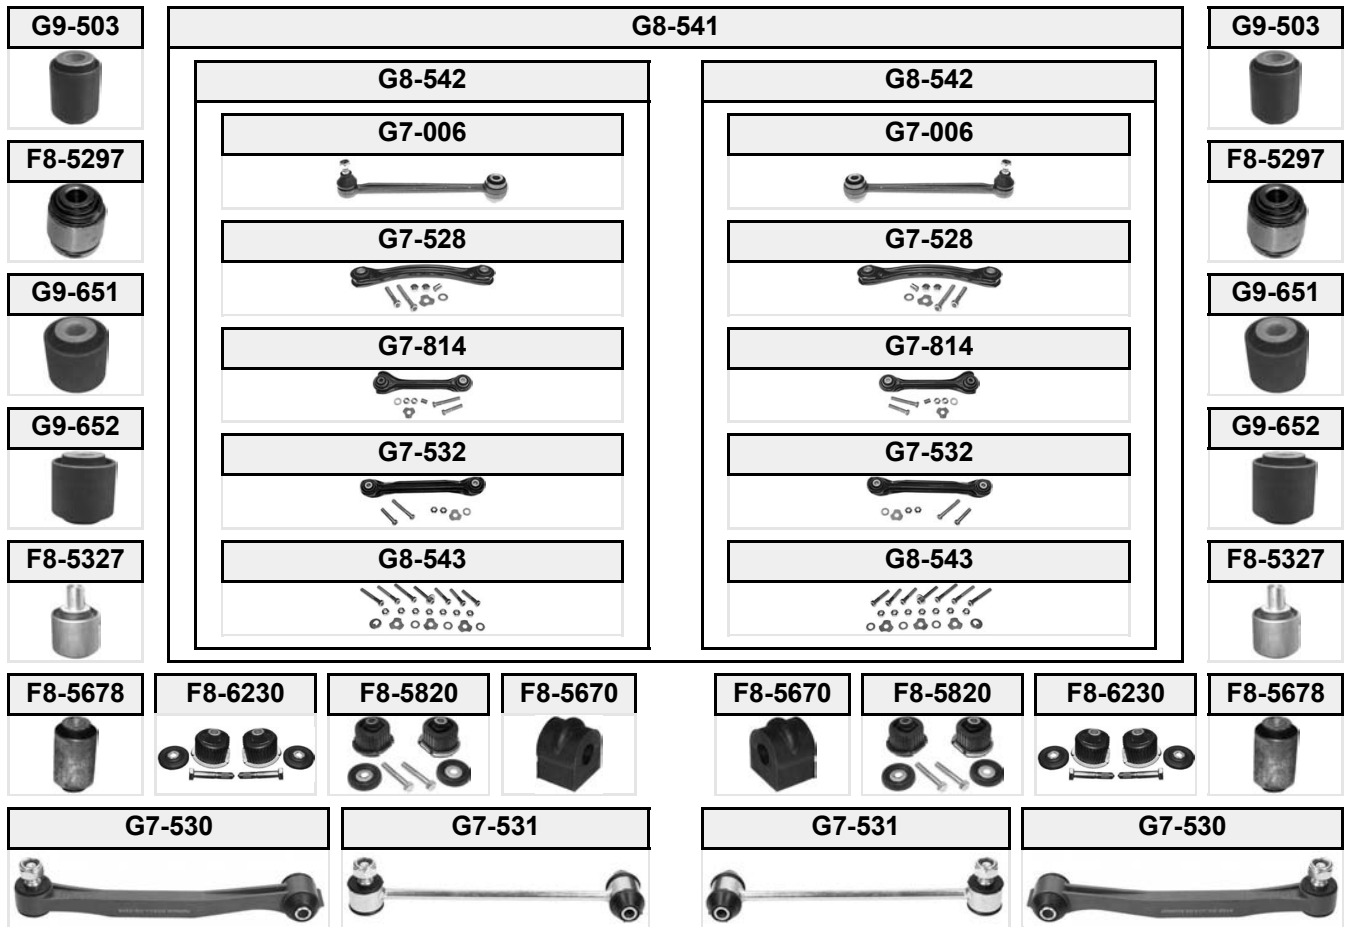

OPTIMAL®

MERCEDES

E-CLASS	W124	(03/1985 → 01/1996)
E-CLASS CONVERTIBLE	A124	(05/1993 → 03/1998)
E-CLASS COUPE	C124	(06/1993 → 06/1997)
E-CLASS T-MODEL	S124	(06/1993 → 06/1996)

	ORIGINAL-NO			
F8-5297	2043520027			d=14 mm; lower
F8-5327	1243523565			d=11 mm
F8-5670	2013261081			d=13 mm
F8-5678	2023520165			d=12 mm
F8-5820	1243508608			
F8-6230	1243500341			Set (F8-5018x2)
G7-006	2103500653	11,35	M10x1,25	Cast Steel
G7-528	524242168			Sheet Steel
G7-530	1243200289			L=200 mm
G7-531	1243200489			for OE: 1243200489; L=200 mm
G7-532	2103503806			Sheet Steel; lower
G7-814	2103503306			Sheet Steel; upper
G8-541	2103509999			Set (G7-006x2+G7-528x2+G7-532x2+G7-814x2+G8-543x2)
G8-542	2103509999-PART			Set (G7-532x1+G7-006x1+G7-814x1+G8-543x1+G7-528x1)
G8-543	2103509999-PART			screws kits
G9-503	2013528865			d=12 mm
G9-651	1243529065			d=12 mm
G9-652	1243528665			d=13 mm

Alle in diesem Katalog genannten Original-Nummern der Kfz-Hersteller sind ausschließlich zu Vergleichszwecken bestimmt und dürfen in Rechnungen an Wagenbesitzer nicht verwendet werden.
All original numbers from automobile manufacturers listed in this catalogue are for comparison purposes only and may not be used in invoices to car owners.
Nachdruck, auch auszugsweise, nur mit unserer schriftlichen Genehmigung gestattet. - Full or partial reproduction only permitted with our approval.