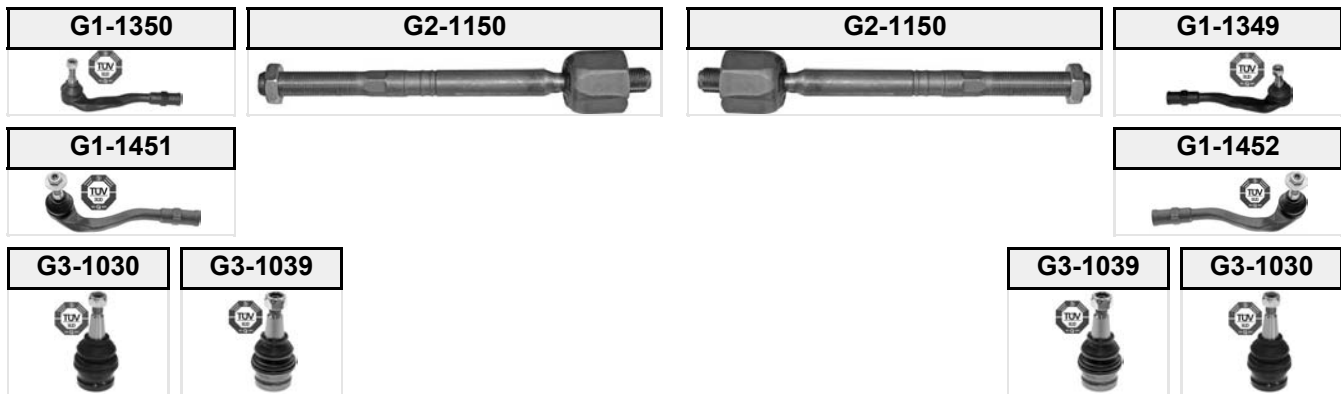

OPTIMAL®

AUDI

A4	8EC	(11/2004 → 06/2008)
A4 AVANT	8ED	(11/2004 → 06/2008)
A4 CABRIOLET	8H7, 8HE	(04/2002 → 03/2009)

	ORIGINAL-NO			
G5-786	8E0501529P			
G7-1080	8E0505465AF		M10x1,50	

A4	8K2	(11/2007 →)
A4 AVANT	8K5	(11/2007 →)