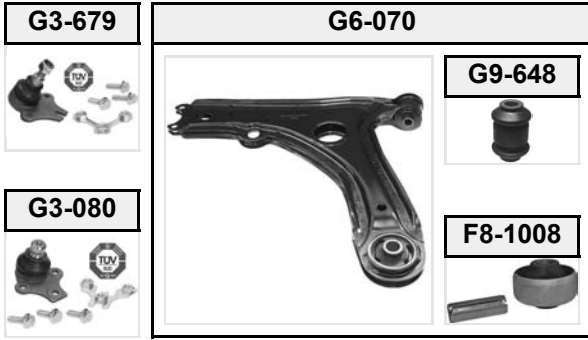

VENTO

1H2

(11/1991 → 09/1998)

	ORIGINAL-NO			
F8-1007	191407181B			
F8-1007S	191407181A			
F8-1008	191407181E			
F8-6699	191407190A			
G3-080	357407365	19		not for GT
G3-679	1H0407365	16,5	M12x1,50	for GT
G6-070	1H0407151			Ch. 1H-N-000001 →
G6-636	1H0407152			2.0, 2.8 VR6
G6-646	1H0407151A			2.0, 2.8 VR6
G7-544	535411315			for GT
G7-595	191411315			
G9-648	357407182