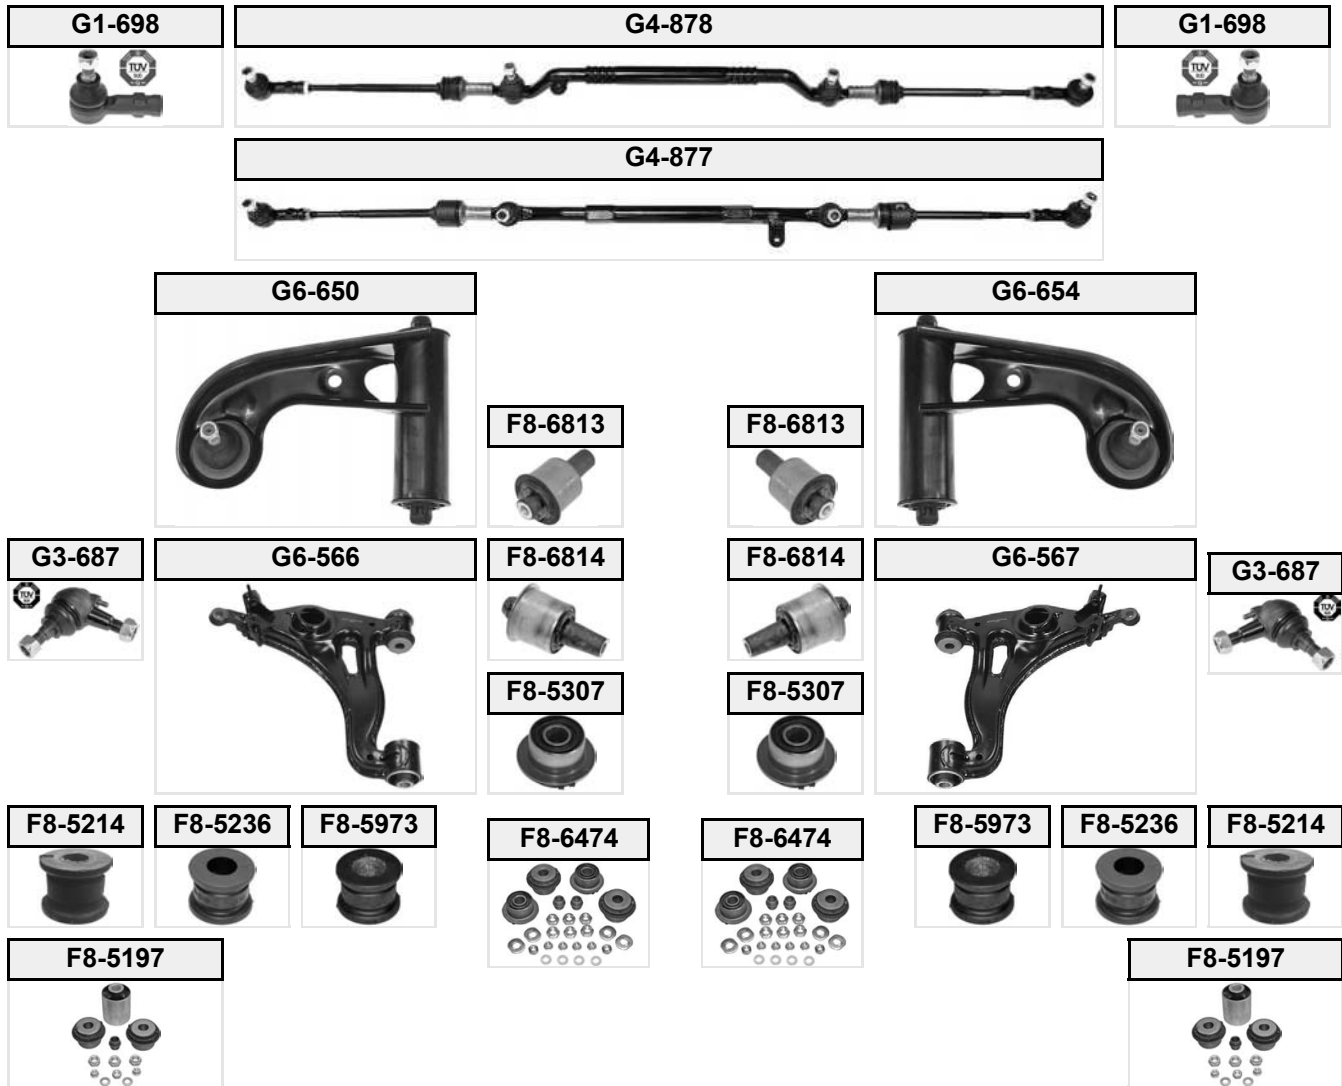

OPTIMAL®

MERCEDES

SLK R170 (04/1996 → 04/2004)

	ORIGINAL-NO			
F8-5197	1703300075			
F8-5214	1243234985			
F8-5236	1243235485			
F8-5307	2023338714			
F8-5973	1243234485			
F8-6474	202 330 01 75			
F8-6813	2023337714			for OE: 2023337714
F8-6814	2023336214			for OE: 2023336214
G1-698	0013307735	14,6	M12x1,50	
G3-687	2113300335	16	M14x1,50	
G4-877	1704630015	14,6	M12x1,50	
G4-878	1704630115	14,6	M12x1,50	
G6-566	1703300107			
G6-567	1703300207			
G6-650	2103308707	12,2		
G6-654	2103308807	12,2		

Alle in diesem Katalog genannten Original-Nummern der Kfz-Hersteller sind ausschließlich zu Vergleichszwecken bestimmt und dürfen in Rechnungen an Wagenbesitzer nicht verwendet werden.
All original numbers from automobile manufacturers listed in this catalogue are for comparison purposes only and may not be used in invoices to car owners.
Nachdruck, auch auszugsweise, nur mit unserer schriftlichen Genehmigung gestattet. - Full or partial reproduction only permitted with our approval.