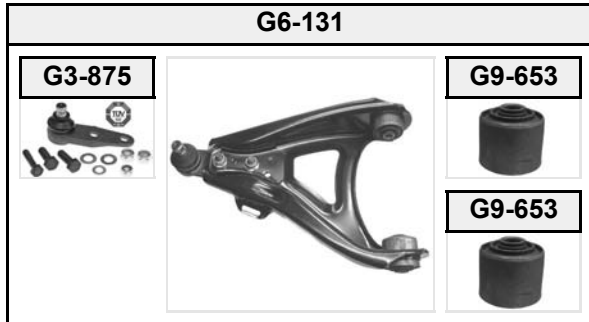

MEGANE I
MEGANE SCENIC

BA0/1_ ; EA0/1_ ; LA0/1_ ; DA0/1_ ; KA0/1_ (08/1998 → 08/2003)
JA0/1_ (01/1997 → 09/1999)

	ORIGINAL-NO			
G3-023	7701472038			for OE: 7701468883; lower
G3-875	7701468411	16		
G3-876	7700834918	16		lower
G6-043	7700831369	16		for OE: 7700831369
G6-044	7700831368	16		for OE: 7700831368
G6-130	7700480832	16		1.9 dTi; 10/1997 →; Sheet Steel
G6-131	7700829841	16		1.9 dTi; 10/1997 →; Sheet Steel
G6-600	7700834916	16		1.9 dTi; → 09/1997; Cast Steel
G6-601	7700834917	16		1.9 dTi; → 09/1997; Cast Steel
G9-569	7700840741			
G9-653	7700789477