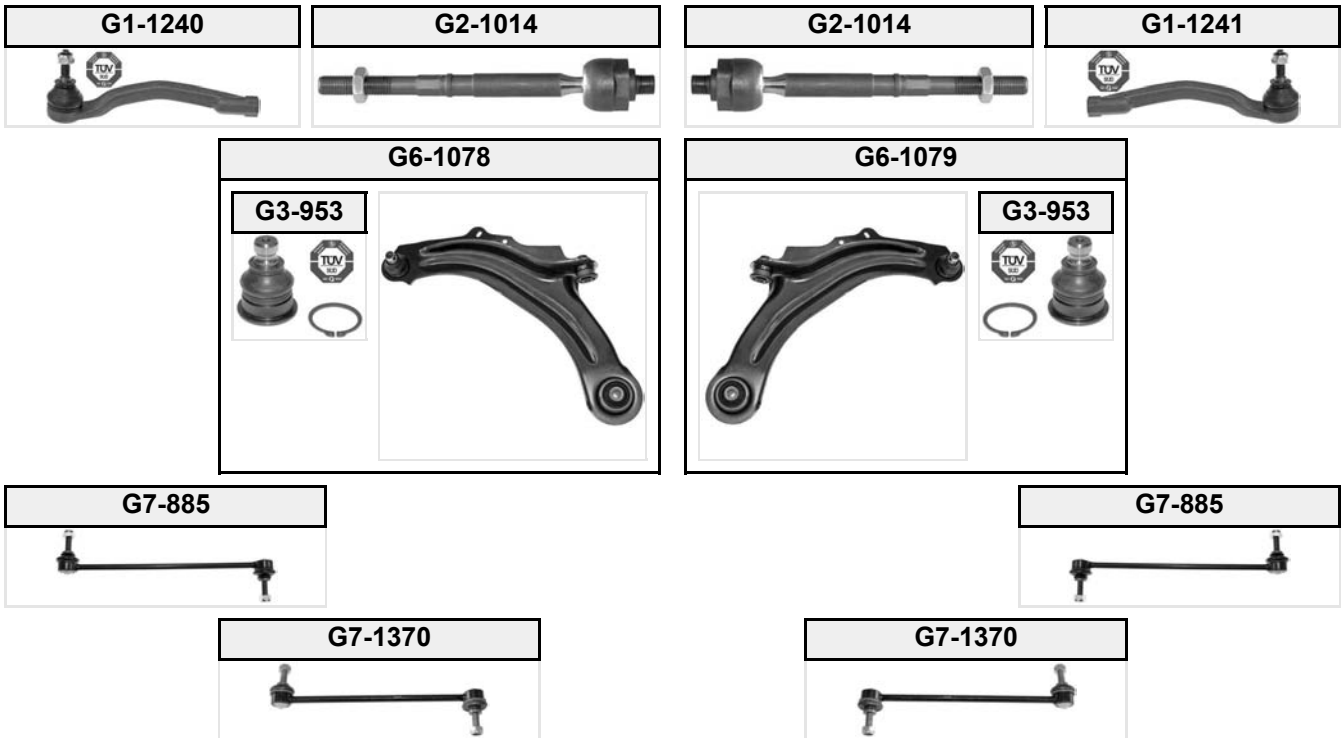

OPTIMAL®

RENAULT

GRAND SCÉNIC II
SCÉNIC II

JM0/1_
JM0/1_

(04/2004 →)
(06/2003 →)

	ORIGINAL-NO			
G1-1240	7701474795	11,8	M14x1,5	
G1-1241	7701474796	11,8	M14x1,5	
G2-1014	7701474448		M14x1,50	
G3-953	401604793R	18		
G6-1078	8200298760			
G6-1079	8200298761			
G7-1370	8200669066			with increased ground clearance
G7-885	8200166159			

Alle in diesem Katalog genannten Original-Nummern der Kfz-Hersteller sind ausschließlich zu Vergleichszwecken bestimmt und dürfen in Rechnungen an Wagenbesitzer nicht verwendet werden.
All original numbers from automobile manufacturers listed in this catalogue are for comparison purposes only and may not be used in invoices to car owners.
Nachdruck, auch auszugsweise, nur mit unserer schriftlichen Genehmigung gestattet. - Full or partial reproduction only permitted with our approval.