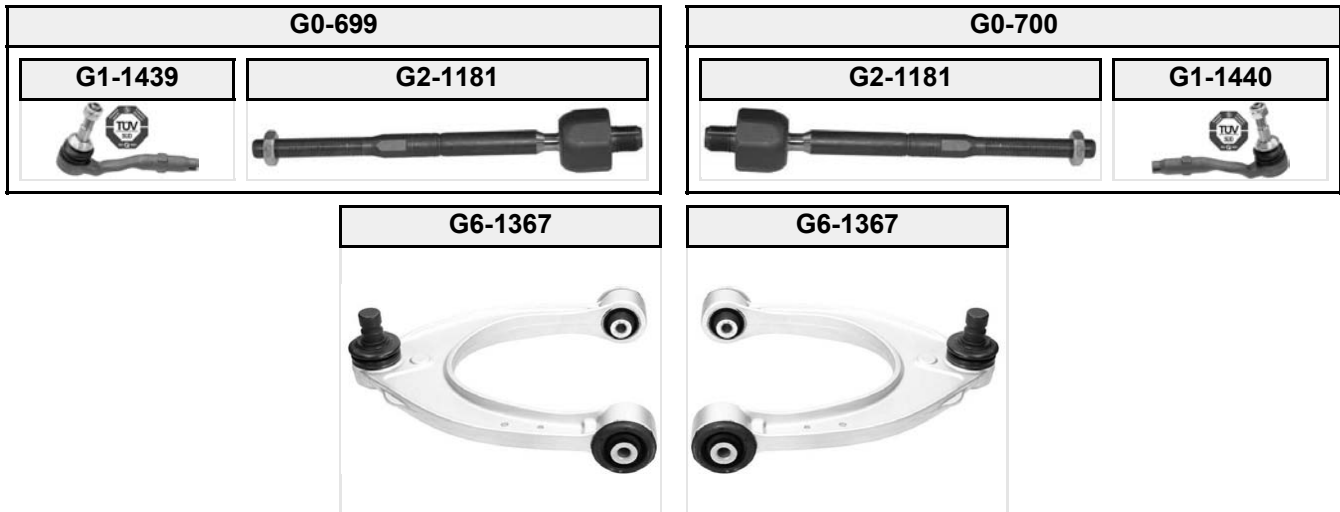

6 SERIE F06	GRAN COUPE	(09/2011 →)
6 SERIE F12	CABRIOLET	(03/2011 →)
6 SERIE F13	COUPE	(11/2010 →)

	ORIGINAL-NO			
G0-699	32106784716	16,2	M18x1,50; M14x1,50	
G0-700	32106784719	16,2	M14x1,50; M18x1,50	
G1-1439	32106784790		M14x1,50; M14x1,50	
G1-1440	32106784796		M14x1,50; M14x1,50	
G2-1181	32106784792		M14x1,50; M18x1,50	
G5-866	31126775971			Aluminium
G5-867	31126775972			Aluminium
G5-868	31126794203			Aluminium
G5-869	31126794204			Aluminium
G5-953	31126777733			
G5-954	31126777734			
G6-1367	31126775967			Aluminium

Alle in diesem Katalog genannten Original-Nummern der Kfz-Hersteller sind ausschließlich zu Vergleichszwecken bestimmt und dürfen in Rechnungen an Wagenbesitzer nicht verwendet werden.
All original numbers from automobile manufacturers listed in this catalogue are for comparison purposes only and may not be used in invoices to car owners.
Nachdruck, auch auszugsweise, nur mit unserer schriftlichen Genehmigung gestattet. - Full or partial reproduction only permitted with our approval.