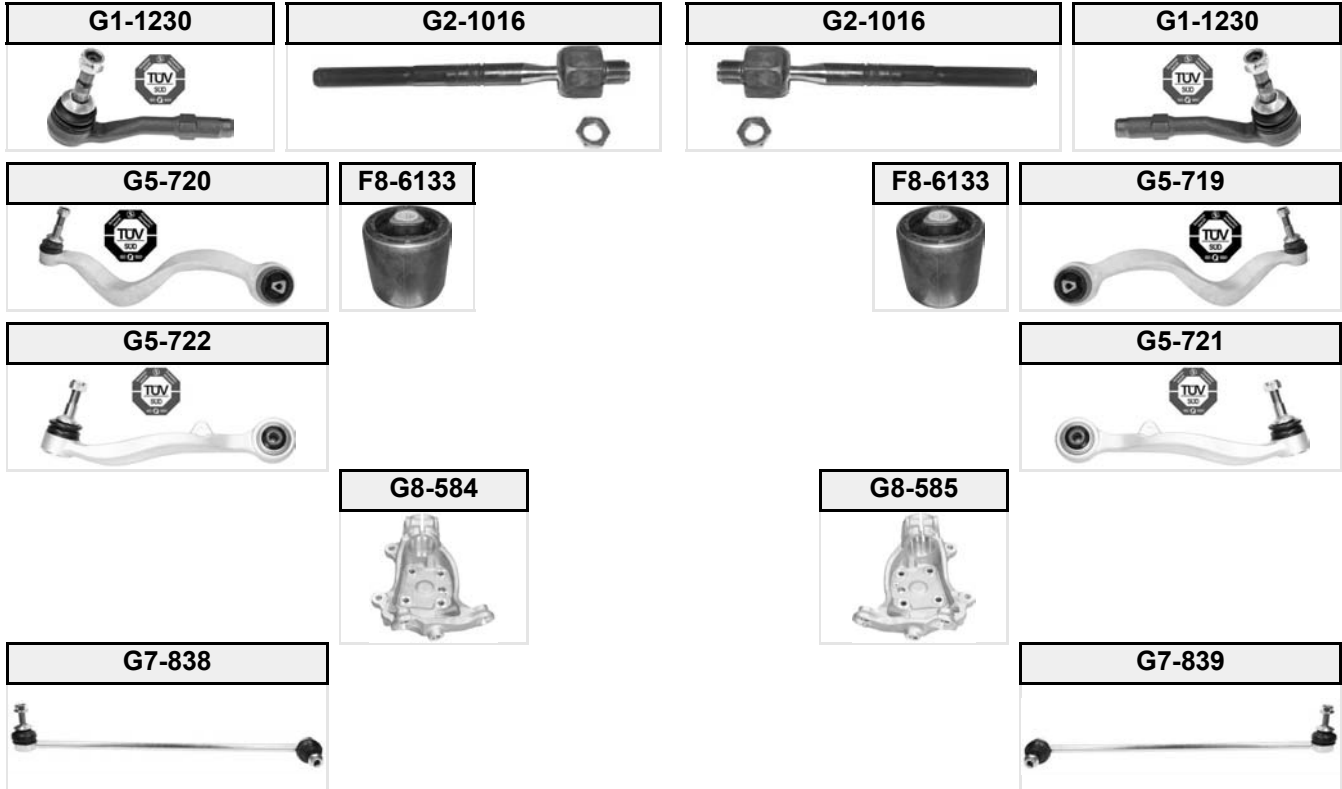

7 SERIE E65, E66, E67

(11/2001 →)

ORIGINAL-NO

	ORIGINAL-NO			
F8-6133	31126765991			
G1-1230	32106776946	16,2	M16x1,50	
G2-1016	32106777268-PART		M16x1,50	
G5-719	31126774832			
G5-720	31126765993			
G5-721	31126777940			
G5-722	31126777939			
G7-838	31306781545			
G7-839	31356778070			
G8-584	31216753461			not for armoured vehicles; not for model (E67)
G8-585	31216753462			not for armoured vehicles; not for model (E67)