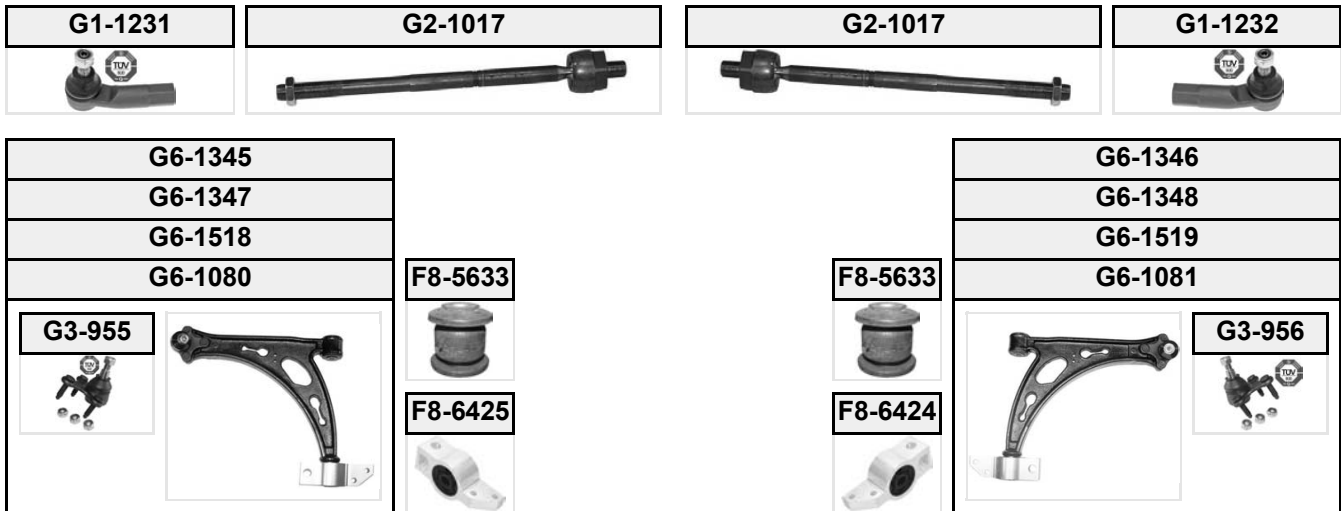

OPTIMAL®

VOLKSWAGEN

EOS

1F7, 1F8

(03/2006 →)

(1) Ch.1F-A-004450 >, 1ZA || 1LJ || 1ZD || 1ZE; Sheet Steel, without ball joint

	ORIGINAL-NO			
F8-5633	1K0407182			
F8-6424	1K0199232G			
F8-6425	1K0199231G			
F8-6736	1K0407183E			
G1-1231	1K0423811E	13,3	M16x1,50; M12x1,50	
G1-1232	1K0423812E	13,3	M12x1,50; M16x1,50	
G2-1017	1K0423810A		M16x1,50	
G3-955	1K0407365E			
G3-956	1K0407366E			
G6-1080	1K0407151M	15,4		Cast Steel, with ball joint
G6-1081	1K0407152M	15,4		Cast Steel, with ball joint
G6-1345	1K0407151BC			(1)
G6-1346	1K0407152BC			(1)
G6-1347	1K0407151BC	15,4		Sheet Steel, with ball joint
G6-1348	1K0407152BC	15,4		Sheet Steel, with ball joint
G6-1518	1K0407151AC			Cast Steel, without ball joint, Alterna. Rep. Kit G6-1080
G6-1519	1K0407152AC			Cast Steel, without ball joint, Alterna. Rep. Kit G6-1081