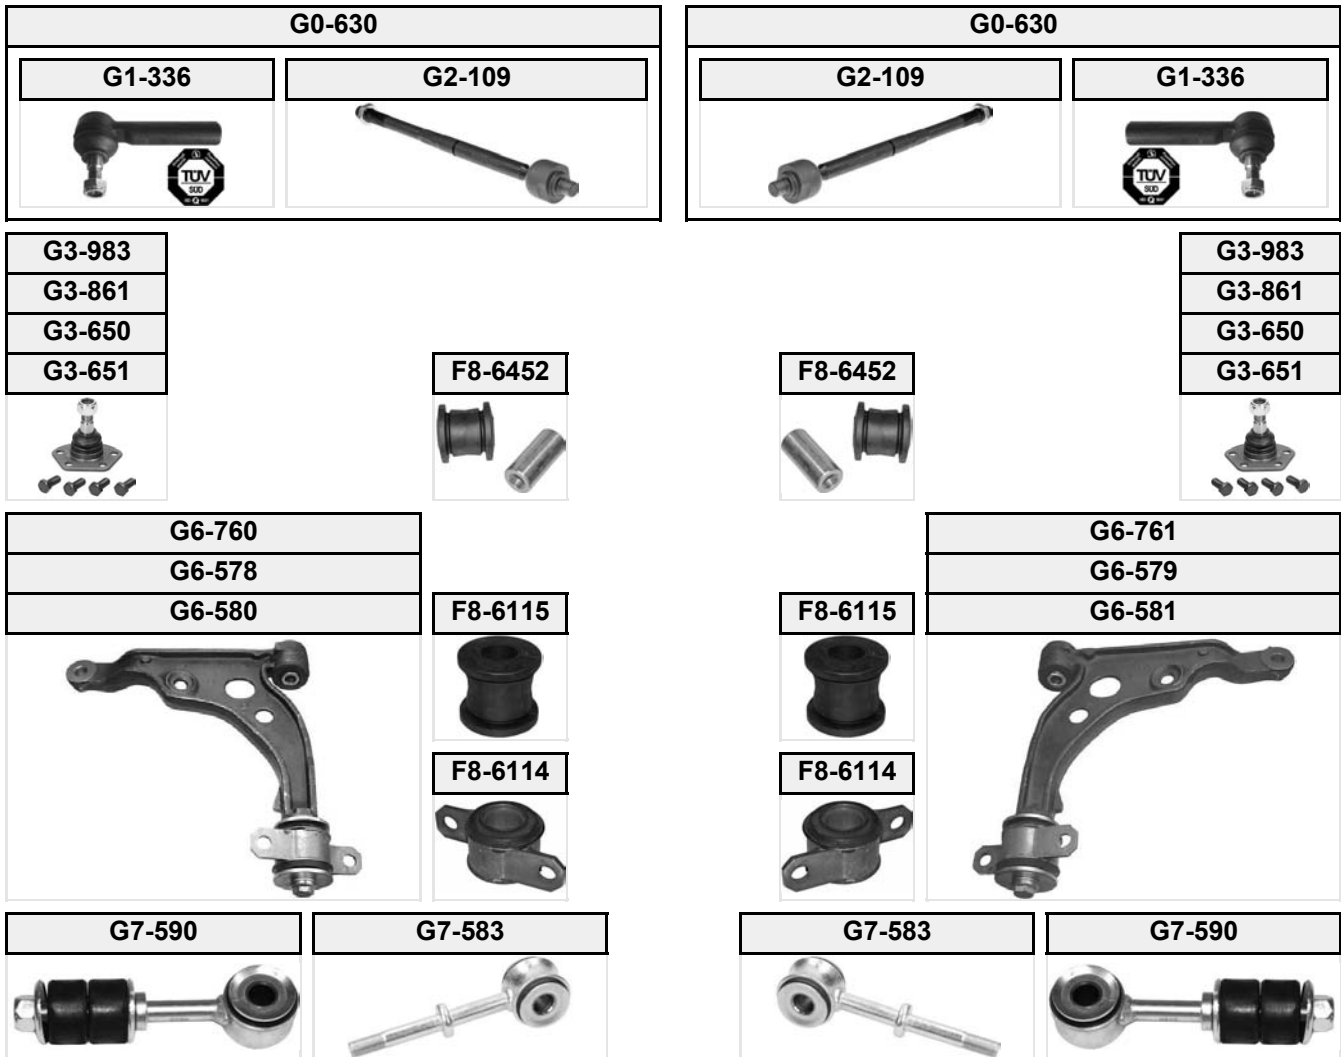

JUMPER

230_

(02/1994 → 02/2001)

	ORIGINAL-NO			
F8-6114	3523.94			
F8-6115	352393			
F8-6452	3523.93			
G0-630	4006.24KIT			
G1-336	4018A3	14,5	M16x1,50	for OE: 4018A3
G2-109	4018A4		M16x1,50	for OE: 4018A4
G3-650	1302368080	16,7		Payload[kg]: 1000 → 1400
G3-651	1300473080	19,4		Payload[kg]: 1800
G3-861	364054	19,5	M18x1,50	02/2001 →; with add-on material; Payload[kg]: 1800
G3-983	364054	19,8		02/2001 →; Payload[kg]: 1800
G6-578	3520.95			→ 01/2001; Payload[kg]: 1000 → 1400
G6-579	3521.65			→ 01/2001; Payload[kg]: 1000 → 1400
G6-580	1308759080			→ 01/2001; Payload[kg]: 1800
G6-581	1308760080			→ 01/2001; Payload[kg]: 1800
G6-760	1607301280	20		02/2001 →; Payload[kg]: 1000 → 1400
G6-761	3521.J3	20		02/2001 →; Payload[kg]: 1000 → 1400
G7-583	5087.37		M12x1,25	without rubber mounting
G7-590	508737		M12x1,25	with rubber mounting