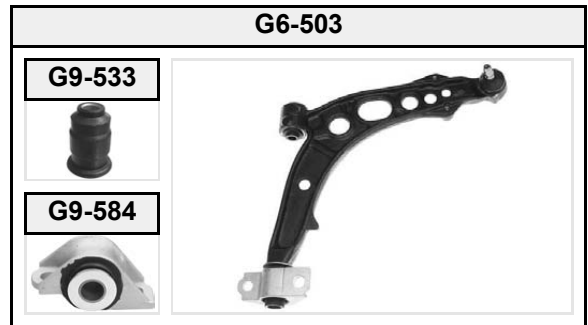

PUNTO I

176A,176B,156C

(08/1993 → 09/1999)

	ORIGINAL-NO			
F8-6731	7750990			
G1-277	9946949	12	M10x1,25; M12x1,50	
G2-074	9946948		M12x1,50	MS; L=280 mm
G2-500	9945562		M16x1,50; M12x1,50	PS; L=282 mm
G6-502	7750977	15		
G6-503	46402682	15		
G9-533	7676967			
G9-584	7775343			
G9-612	7775344