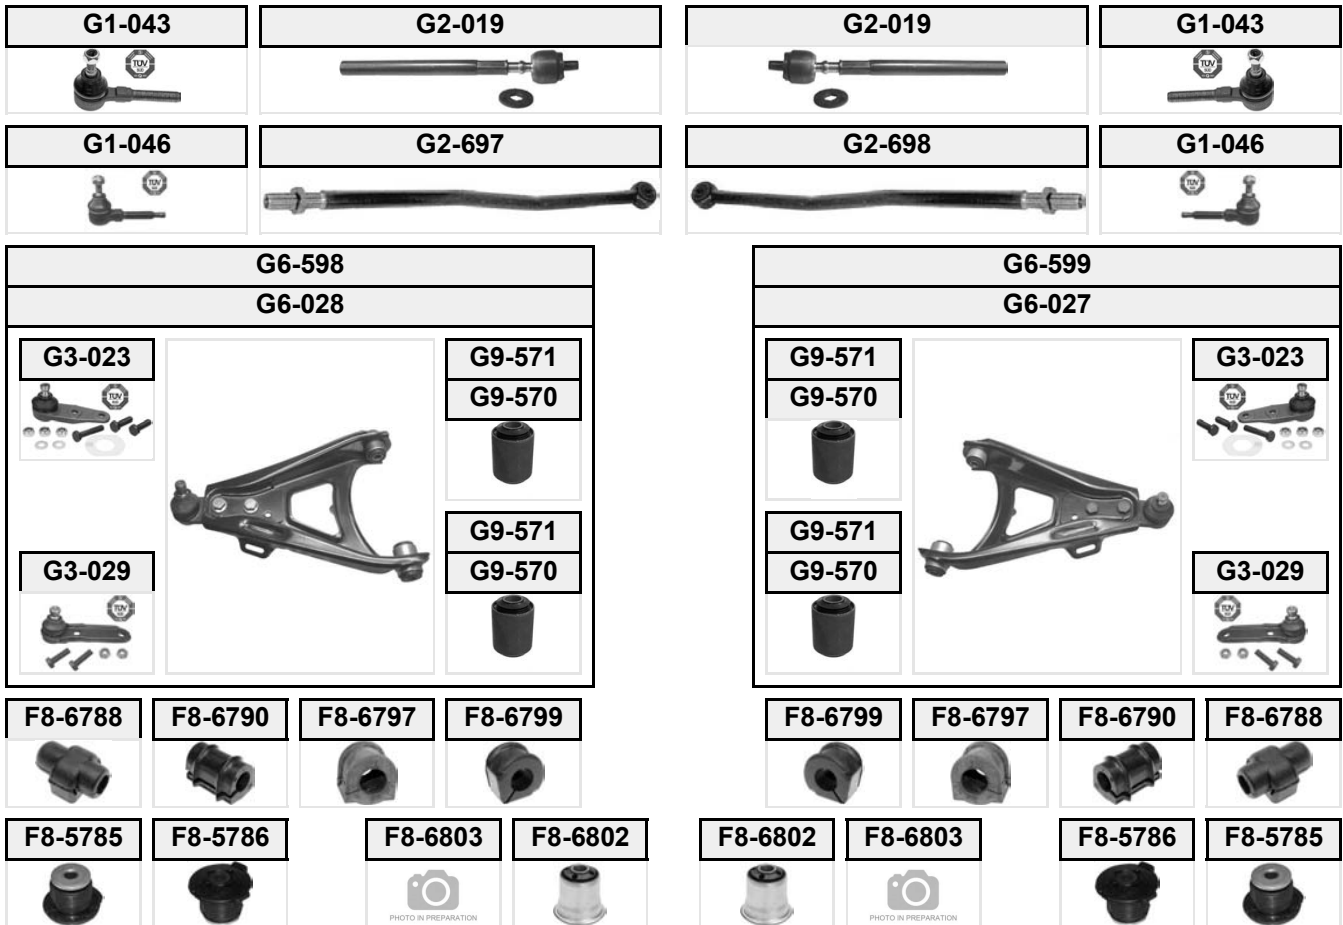

OPTIMAL®

RENAULT

R21 48 (02/1986 → 04/1995)
R21 NEVADA 48 (02/1986 → 04/1995)

		ORIGINAL-NO			
F8-5785		7700767684			d=12 mm
F8-5786		7700767685			1.4, 1.7, 1.9 D; d=12 mm
F8-6788		7700771562			2.0, 2.1 D, 2.1 Turbo-D, 2.2; d=23 mm
F8-6790		7700774026			2.0 / 4x4, 2.1 D / Turbo-D, 2.2 / 4x4; d=24 mm
F8-6797		7700769226			1.9 D, 2.1 D, 2.1 Turbo-D
F8-6799		7700773245			1.7, 1.9 D; d=23 mm
F8-6802		7700777276			2.0, 2.1 D, 2.1 Turbo-D
F8-6803		7700805329			2.0 4x4
G1-043		7701469231	11,8	M14x1,50	gasoline
G1-046		7701464441	11,8	M14x1,50	diesel
G2-019		7701467236		M14x1,50	gasoline
G2-697		7701624287PART		M16x1,50 LHT	diesel
G2-698		7701624286PART		M16x1,50	diesel
G3-023		7701472038			2.0
G3-029		7701464037	18		diesel
G6-027		7700783450	16		gasoline
G6-028		7700783449	16		gasoline
G6-598		7701641726	18		diesel
G6-599		7701161727	18		diesel
G9-570		7704000681			gasoline
G9-571		7700754515			diesel

Alle in diesem Katalog genannten Original-Nummern der Kfz-Hersteller sind ausschließlich zu Vergleichszwecken bestimmt und dürfen in Rechnungen an Wagenbesitzer nicht verwendet werden.
All original numbers from automobile manufacturers listed in this catalogue are for comparison purposes only and may not be used in invoices to car owners.
Nachdruck, auch auszugsweise, nur mit unserer schriftlichen Genehmigung gestattet. - Full or partial reproduction only permitted with our approval.