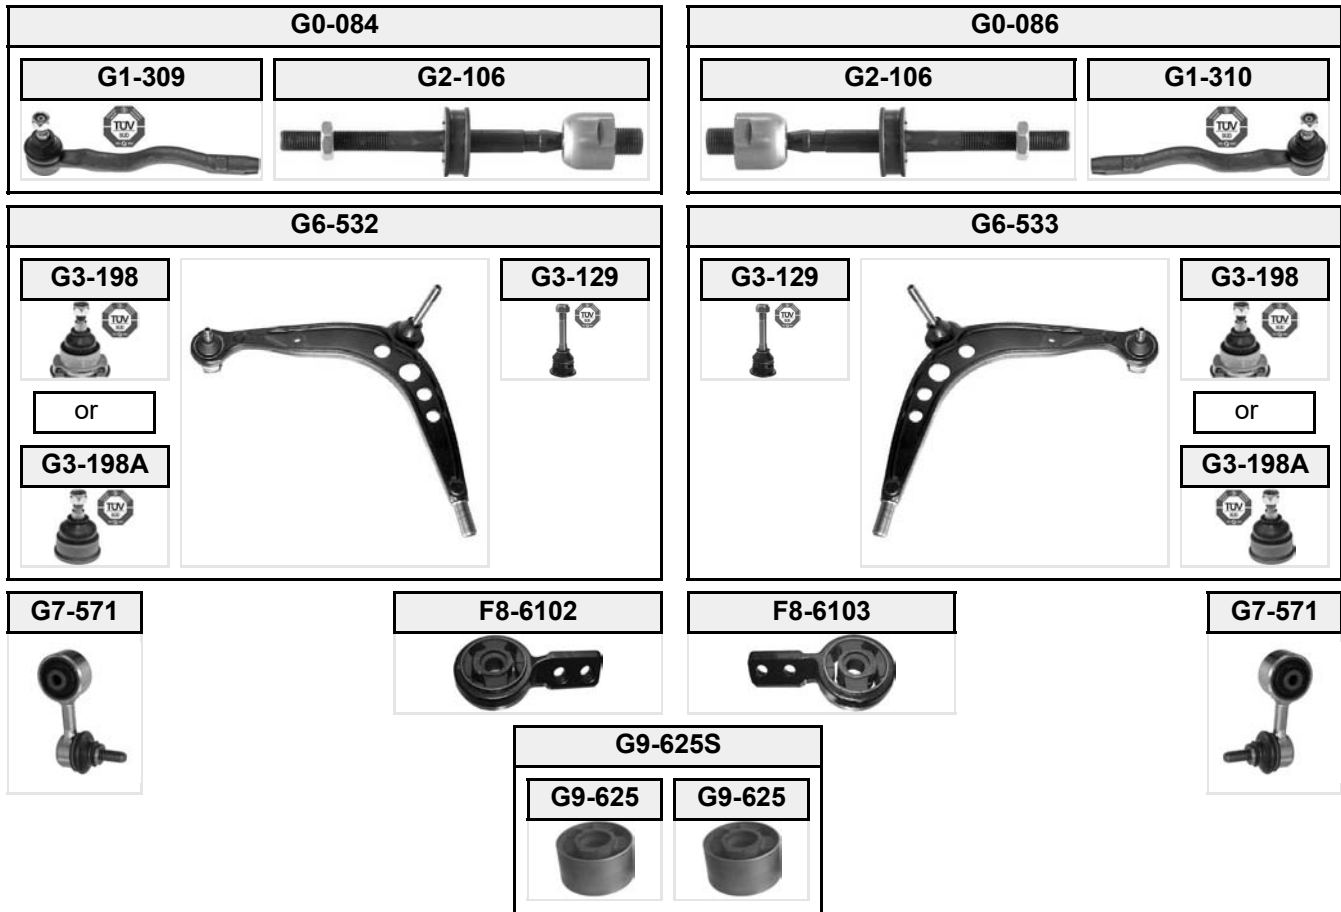

Z3 SERIE E36

(10/1995 → 01/2003)

Z3 SERIE E36

COUPE

(04/1997 → 06/2003)

	ORIGINAL-NO			
F8-6102	31121136531			
F8-6103	31121136532			
G0-084	31111139317	12,6		
G0-086	32111139316	12,6		
G1-309	32111140489	12,6	M14x1,50	
G1-310	32111140490	12,6	M14x1,50	
G2-106	32111139316-PART		M18x1,50; M14x1,50	
G3-129	31121139131	14,85		
G3-198	31126758510	14,4	M12x1,50	
G3-198A	31121140398	14,4	M12x1,50	for OE: 31121140398
G6-532	31126758515			Steel
G6-533	31126758516			Steel
G7-571	31351127689			
G9-625	31129059288			
G9-625S	31129059288