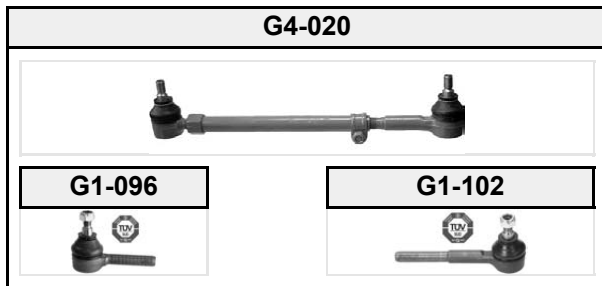

COUPE	C124	(03/1987 → 05/1993)
KOMBI ESTATE	S124	(09/1985 → 06/1993)
SALOON	W124	(12/1984 → 06/1993)

	ORIGINAL-NO			
G1-096	3381910	12,6	M14x1,50	
G1-102	0003385610	12,6	M14x1,50 LHT	
G4-019	1244600805			LHD; → Ch. → 2B051198
G4-020	1243300803	12,7		RHD; LHD
G4-030	1244601205	14,7		09/1989 →
G4-845	1244600905	12,7		→ 08/1989; Ch. → 1B022104, 2B051198
G4-864	1244601405			09/1989 →