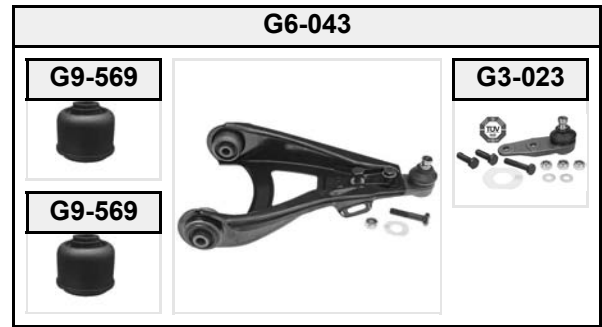

MEGANE I
MEGANE SCENIC

BA0/1_ ; EA0/1_ ; LA0/1_ ; DA0/1_ ; KA0/1_ (08/1998 → 08/2003)
JA0/1_ (01/1997 → 09/1999)

	ORIGINAL-NO			
G3-023	7701472038			for OE: 7701468883; lower
G3-875	7701468411	16		
G3-876	7700834918	16		lower
G6-043	7700831369	16		for OE: 7700831369
G6-044	7700831368	16		for OE: 7700831368
G6-130	7700480832	16		1.9 dTi; 10/1997 →; Sheet Steel
G6-131	7700829841	16		1.9 dTi; 10/1997 →; Sheet Steel
G6-600	7700834916	16		1.9 dTi; → 09/1997; Cast Steel
G6-601	7700834917	16		1.9 dTi; → 09/1997; Cast Steel
G9-569	7700840741			
G9-653	7700789477