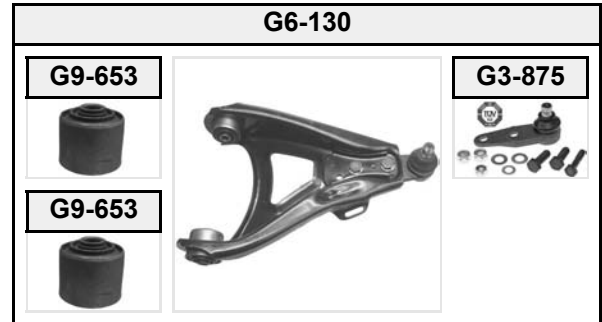

MEGANE I
MEGANE SCENIC

BA0/1_ ; EA0/1_ ; LA0/1_ ; DA0/1_ ; KA0/1_ (08/1998 → 08/2003)
JA0/1_ (01/1997 → 09/1999)

	ORIGINAL-NO			
G3-023	7701472038			for OE: 7701468883; lower
G3-875	7701468411	16		
G3-876	7700834918	16		lower
G6-043	7700831369	16		for OE: 7700831369
G6-044	7700831368	16		for OE: 7700831368
G6-130	7700480832	16		1.9 dTi; 10/1997 →; Sheet Steel
G6-131	7700829841	16		1.9 dTi; 10/1997 →; Sheet Steel
G6-600	7700834916	16		1.9 dTi; → 09/1997; Cast Steel
G6-601	7700834917	16		1.9 dTi; → 09/1997; Cast Steel
G9-569	7700840741			
G9-653	7700789477