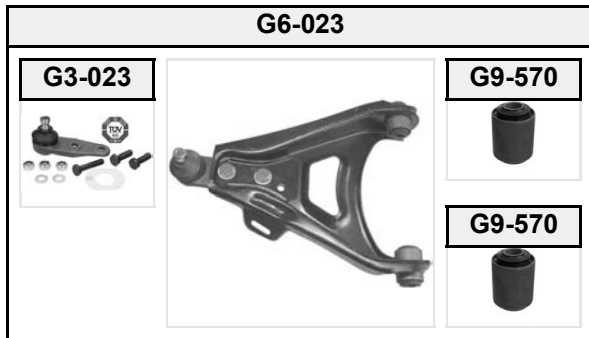

14,5

G3-028

7701461331

14,7

	ORIGINAL-NO			
G3-023	7701472038			
G6-022	7700783456	16		
G6-023	7700783455	16		
G9-570	7704000681			

OPTIMAL®

RENAULT

RODEO 4, 5, 6