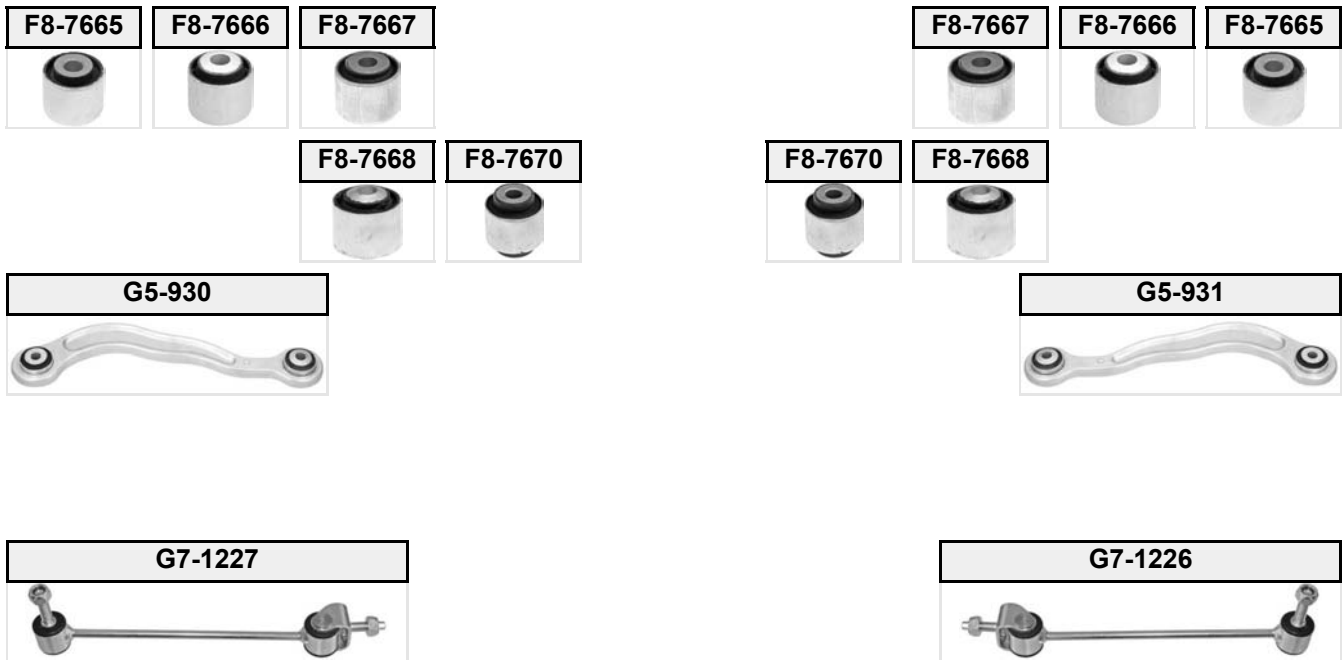

C216

(05/2008 →)

	ORIGINAL-NO			
F8-7377	2213330714			lower
G1-1449	2213303303	16,6	M14x1,50; M14x1,50	PS
G1-1450	2213303403	16,6	M14x1,50; M14x1,50	PS
G2-1108	2213301603		M16x1,50; M14x1,50	
G2-1157	2043380515		M14x1,50; M16x1,50	L=243,5 mm
G5-773	2213306411			
G5-774	2213306311			
G5-864	2213308707			Cast Steel
G5-865	2213308807			Cast Steel
G5-940	2213307707			
G5-941	2213307807			
G5-942	2213306511			Grey Cast Iron
G5-943	2213306611			Grey Cast Iron
G6-1198	2213308907			
G6-1199	2213309007			