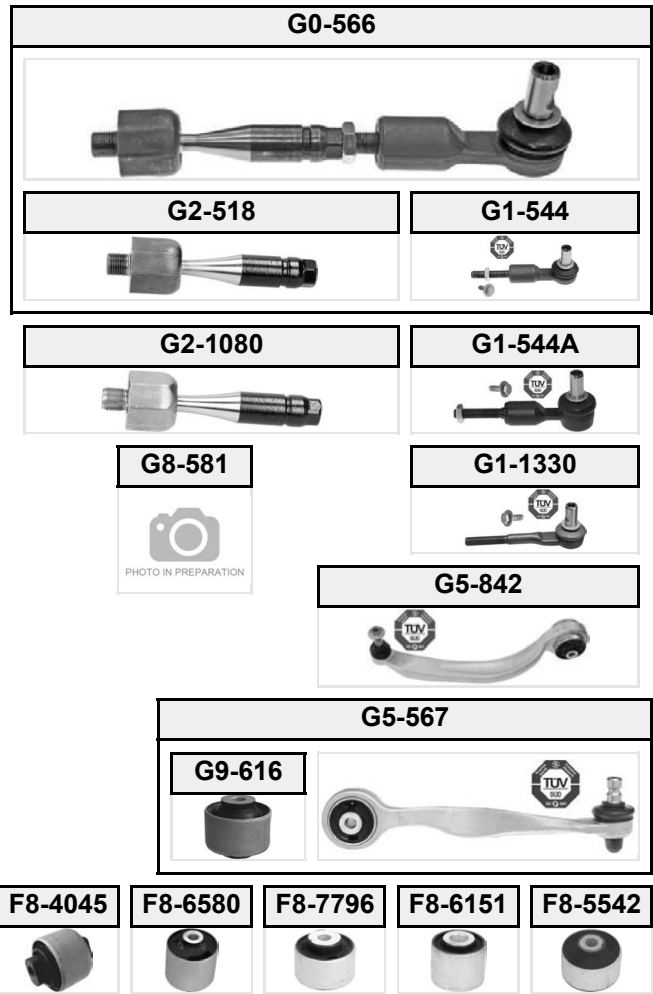

A4 8E2 (11/2000 → 12/2004)
A4 AVANT 8E5 (10/2000 → 12/2004)

	ORIGINAL-NO			
F8-4045	4D0407182G			
F8-5542	4B0407515			Not for PR: 1BV
F8-6151	8E0407181C			
F8-6580	4F0407183E			
F8-7796	8D0407515C			for PR: 1BV; with sports suspension
G0-566	4D0419801L	17,4		
G1-1330	4F0498811A		M14x1,50	for PR: 1BV; with sports suspension
G1-544	4B0419811A	17,45	M14x1,50	
G1-544A	8E0419811B	17,45	M14x1,50	
G2-1080	8E0422821C		M14x1,50; M16x1,50	
G2-518	4D0422821A		M14x1,50; M16x1,50	
G5-566	4D0407509D			
G5-567	4D0407510K			
G5-841	8E0407693AL	15,3	M12x1,50	
G5-842	8E0407694AL	15,3	M12x1,50	
G8-580	8E0407253E			
G8-581	8E0407254E			
G9-616	4D0407515C