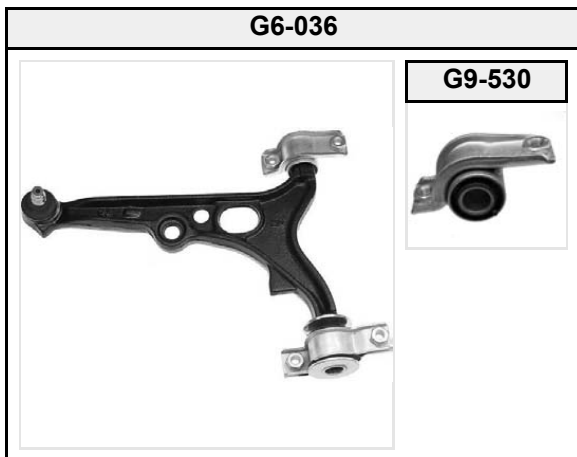

	ORIGINAL-NO			
F8-6578	60682636			
G7-700	60699021			
G7-795	60629903			
G7-796	60652167			

ALFA 155

167

(01/1992 → 12/1997)

ORIGINAL-NO

OPTIMAL NO	ORIGINAL-NO	Wheel	Screw	Info
G1-015	09947438	12	M12x1,50	for OE: 7591215; L=128 mm
G1-016	09947437	12	M12x1,50	for OE: 7591216; L=128 mm
G1-1054	9947719	12	M14x1,50	1.7, 1.8, 2.0 TS
G1-1097	9947926		M14x1,50	2.0 16V T Q4, 2.5 TD, 2.5 V6
G1-1163	9950670	12,6	M12x1,50	for OE: 9947436; L=132 mm
G1-1175	9947435	12,6	M12x1,50	for OE: 9947435; L=132 mm
G2-517	9944452		M12x1,50; M14x1,50	PS; All; L=285 mm
G6-036	60813013	17		
G6-037	60586772	17		
G7-591	7601647		M10x1,25	
G9-530	7601064			