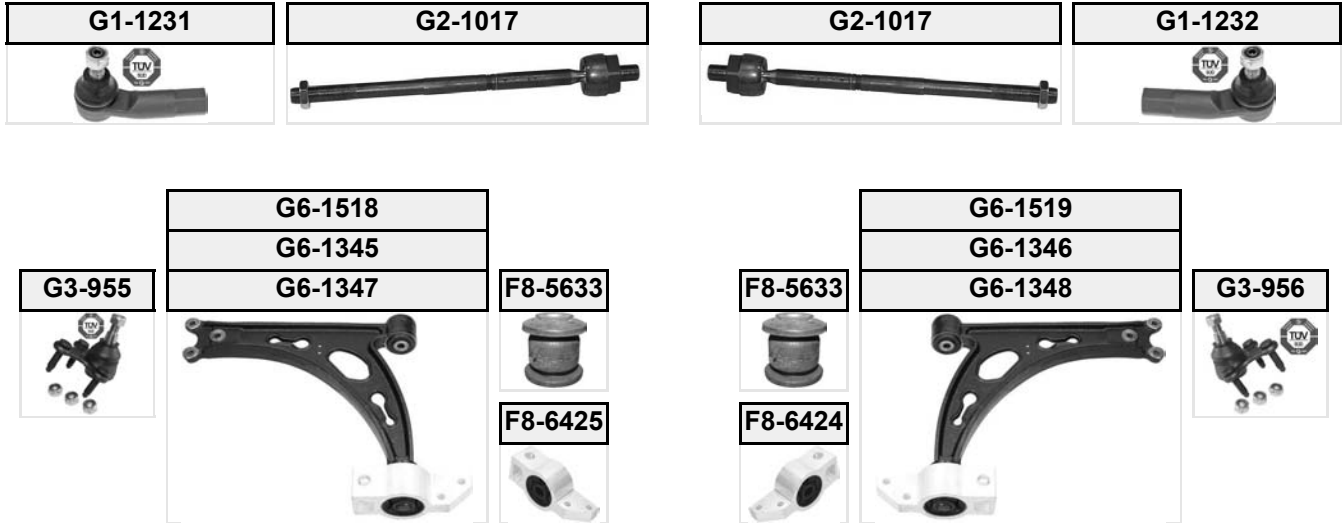

ALTEA XL

5P5, 5P8

(10/2006 →)

	ORIGINAL-NO			
F8-5633	1K0407182			
F8-6424	1K0199232J			
F8-6425	1K0199231J			
G1-1231	1K0423811H	13,3	M16x1,50; M12x1,50	
G1-1232	1K0423812H	13,3	M12x1,50; M16x1,50	
G2-1017	1K0423810A		M16x1,50	
G3-955	1K0407365C			
G3-956	1K0407366C			
G6-1345	1K0407151BC			Sheet Steel; without ball joint, → Ch. 5P-9-500001
G6-1346	1K0407152BC			Sheet Steel; without ball joint, → Ch. 5P-9-500001
G6-1347	1K0407151BC	15,4		Sheet Steel, with ball joint
G6-1348	1K0407152BC	15,4		Sheet Steel, with ball joint
G6-1518	1K0407151AC			Cast Steel, without ball joint
G6-1519	1K0407152AC			Cast Steel, without ball joint