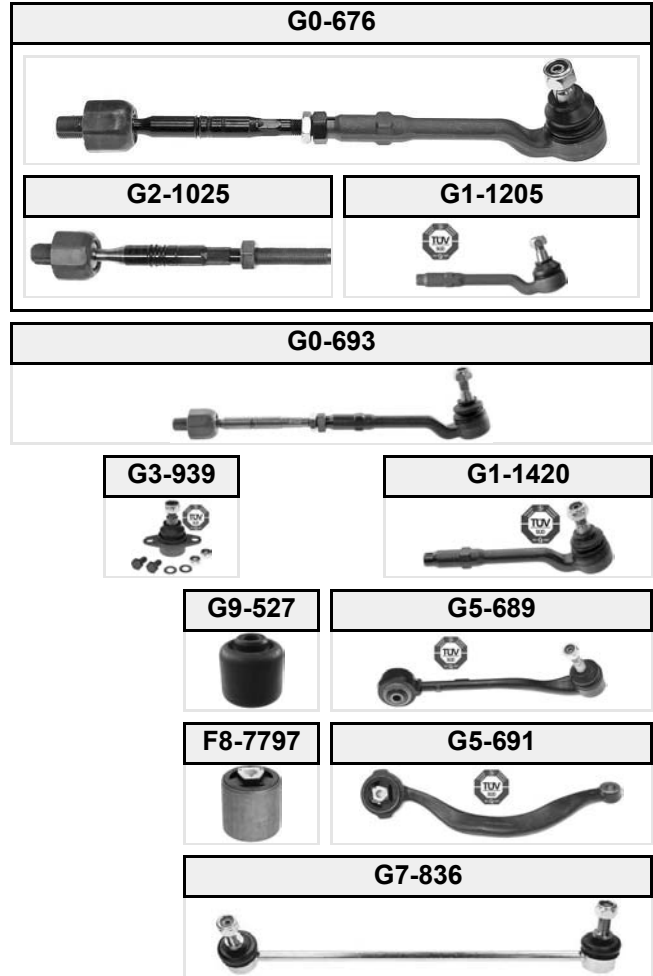

X5 SERIE E53

(05/2000 →)

ORIGINAL-NO

	ORIGINAL-NO			
F8-7797	31121096372			
G0-676	32216751277	15,4	M18x1,50; M14x1,50	→ 10/2003
G0-693	32106774336	15,3	M18x1,50; M14x1,50	10/2003 →
G1-1205	32211096327	15,4	M14x1,50; M14x1,50	→ 10/2003
G1-1420	32106774335	15,3	M14x1,50; M14x1,50	10/2003 →
G2-1025	32103444999-PART		M18x1,50; M14x1,50	
G3-939	31126756491			
G5-688	31126760275			
G5-689	31126760276			
G5-690	31126769717			
G5-691	31126769718			
G7-835	31356750703			
G7-836	31356750704			
G9-527	31126767651