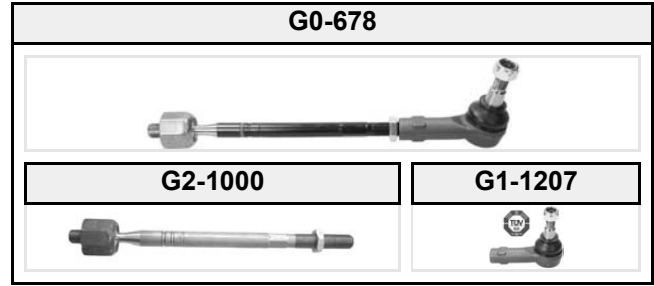

TOUAREG

7P5

(10/2010 →)

	ORIGINAL-NO			
G0-677	7L0422803D	16,53	M16x1,50; M14x1,50	
G0-678	7L0422804D	16,53	M14x1,50; M16x1,50	
G1-1206	7L0422817D	16,53	M14x1,50; M16x1,50	
G1-1207	7L0422818D	16,53	M16x1,50; M14x1,50	
G2-1000	7L0422803D		M16x1,50	
G6-1470	7P0407021			upper