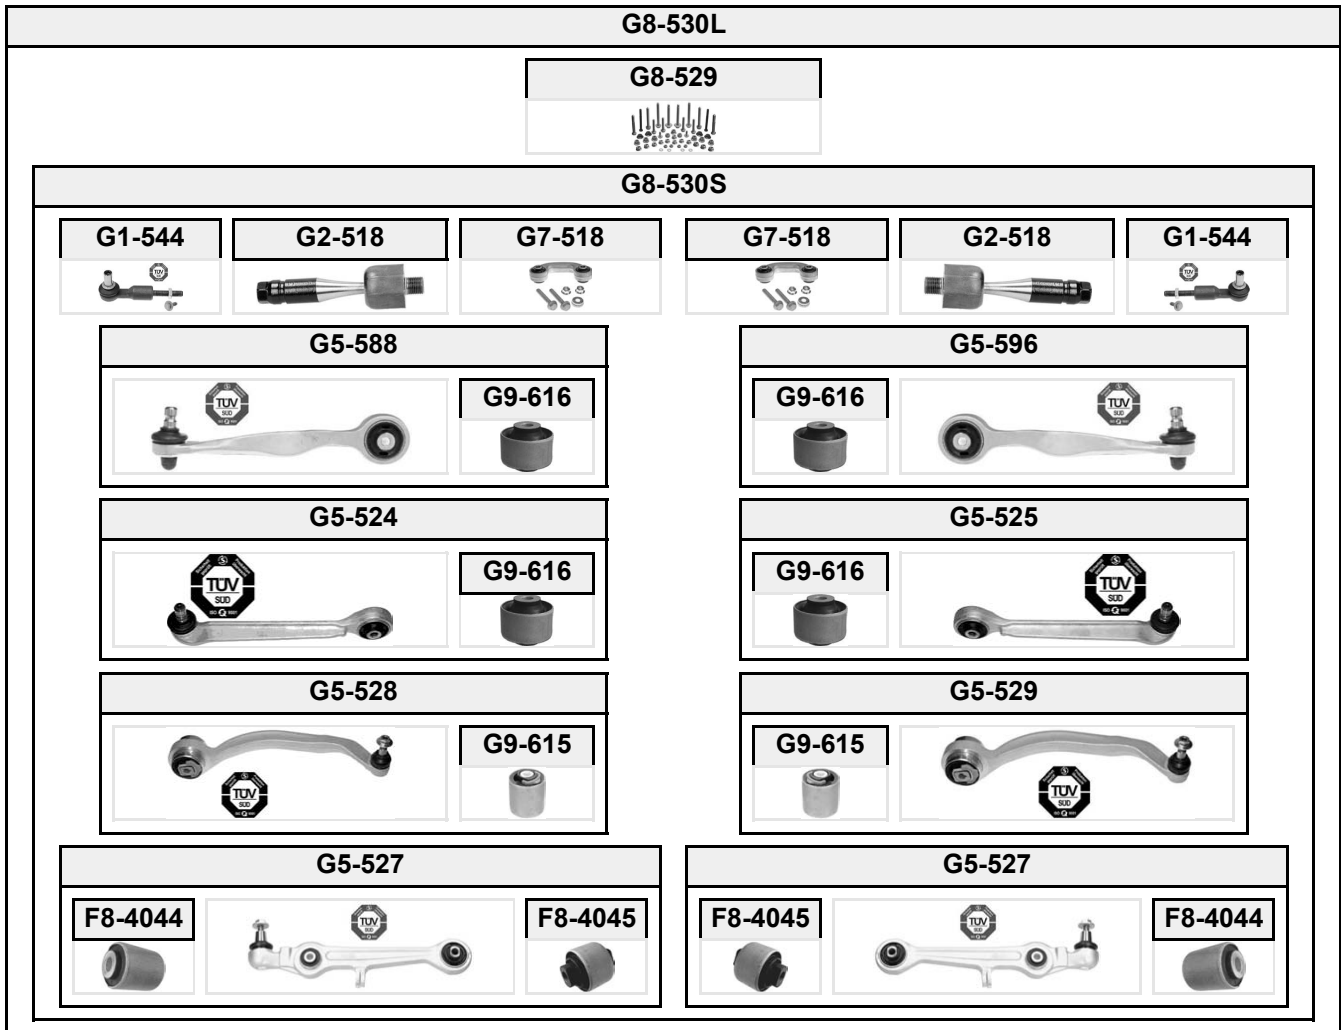

SUPERB

3U4

(02/2002 →)

		ORIGINAL-NO			
F8-4044		4D0407181F			
F8-4045		4D0407182G			
G1-544		8E0419811B	17,45	M14x1,50	
G2-518		4D0422821A		M14x1,50; M16x1,50	
G5-524		8D0407505K	16		
G5-525		8D0407506K	15,9		
G5-527		4D0407151P	20,6		
G5-528		4D0407693N	15,4		
G5-529		4D0407694E	15,4		
G5-588		4D0407509J	16		
G5-596		4D0407510J	16		
G7-518		8D0411317D			
G8-529		8D0498998PART			
G8-530L		8D0498998			Ch. → 3U-3-021397; Set (G2-518x2+G8-530x1)
G8-530S		8D0498998			Ch. → 3U-3-021397
G9-615		4D0407183Q			
G9-616		4D0407515C