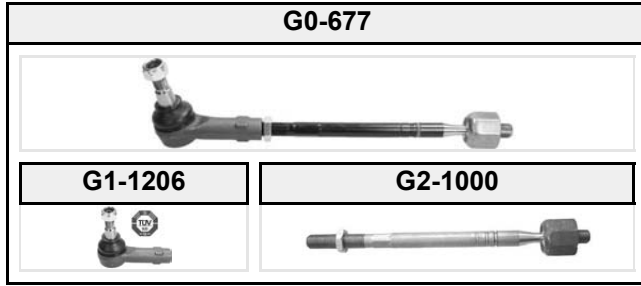

TOUAREG

7P5

(10/2010 →)

	ORIGINAL-NO			
G0-677	7L0422803D	16,53	M16x1,50; M14x1,50	
G0-678	7L0422804D	16,53	M14x1,50; M16x1,50	
G1-1206	7L0422817D	16,53	M14x1,50; M16x1,50	
G1-1207	7L0422818D	16,53	M16x1,50; M14x1,50	
G2-1000	7L0422803D		M16x1,50	
G6-1470	7P0407021			upper