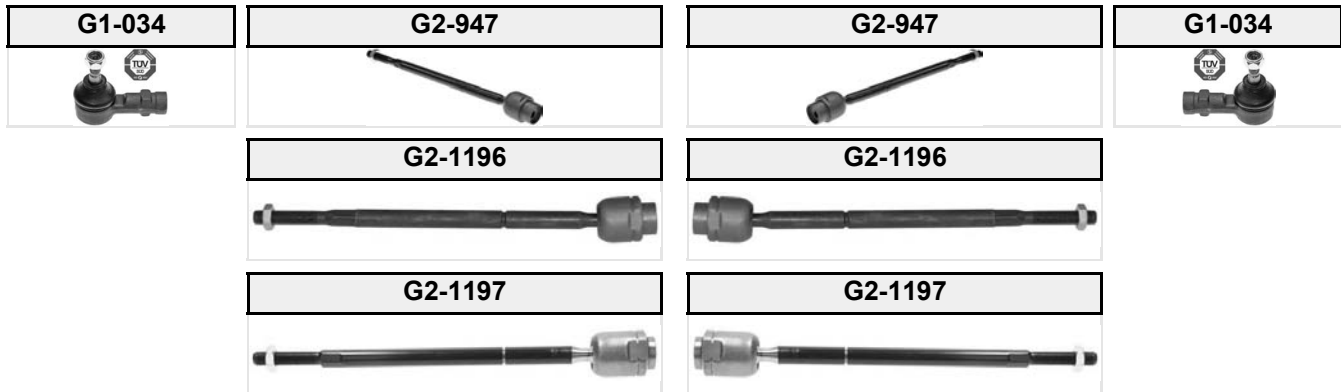

COMBO

(10/2001 →)

	ORIGINAL-NO			
F8-5262	352320			
G1-034	324050	10,6	M10x1,25; M12x1,50	
G2-1196	1603017		M12x1,50; M14x1,50	Ch.43000001, 44000001, 46000001→
G2-1197	1603018		M14x1,50; M12x1,50	PS
G2-947	1603845		M14x1,50; M12x1,50	Ch. → 33999999, 34999999, 36999999
G7-566	350610		M12x1,50	Metal