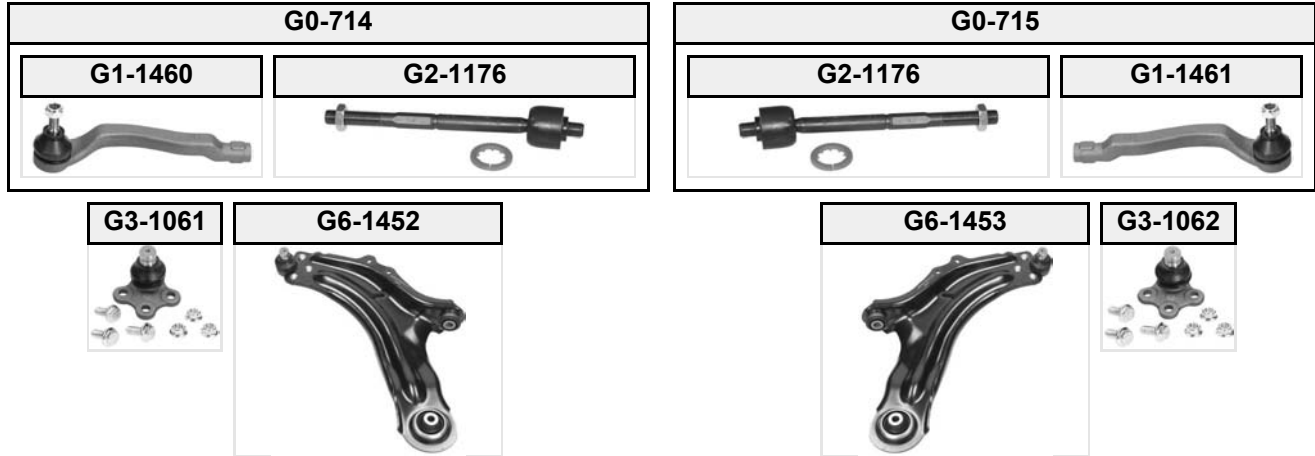

OPTIMAL®

RENAULT

KANGOO / GRAND KANGOO

KW0/1_ ; FW0/1_

(02/2008 →)

	ORIGINAL-NO			
G0-714	7701478406	11,92	M14x1,50; M10x1,25	
G0-715	7701478406	11,92	M14x1,50; M10x1,25	
G1-1460	7701478407	11,92	M10x1,25; M14x1,50	
G1-1461	7701478408	11,92	M14x1,50; M10x1,25	
G2-1176	7701478406		M14x1,50	L=210 mm
G3-1061	8200586561			
G3-1062	8200586567			
G6-1452	4153300300			
G6-1453	8200586567