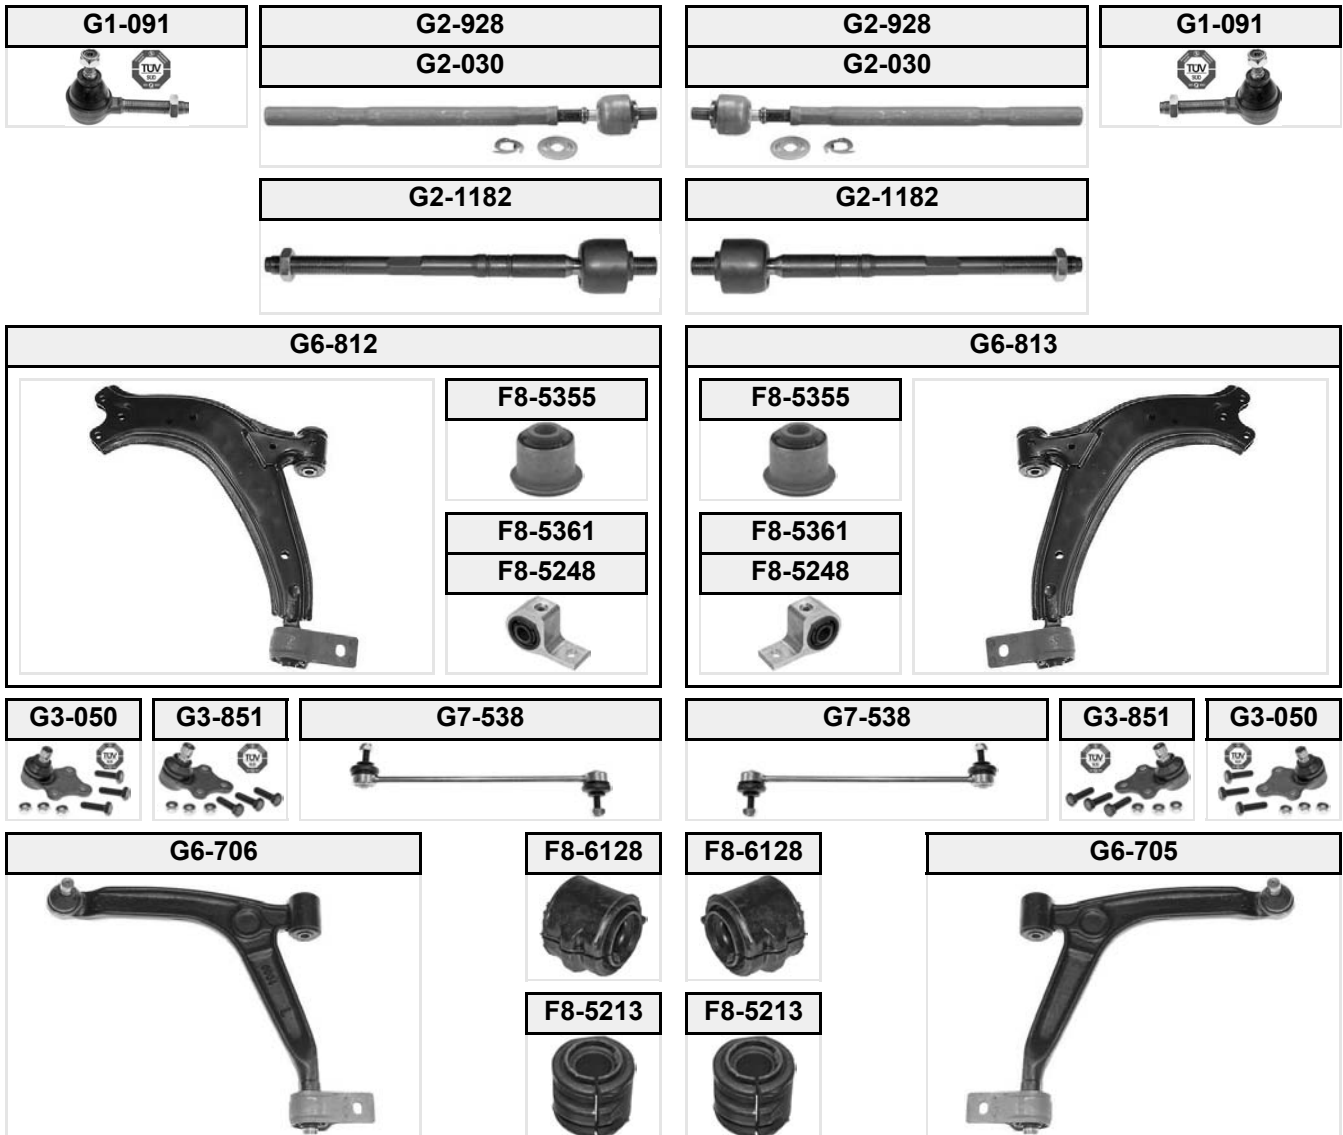

	ORIGINAL-NO			
G3-753	75492489	11,5		
G3-754	75492458	12	M10x1,50	

**OPTIMAL®****CITROËN****BERLINGO****M; MF****(07/1996 →)****ORIGINAL-NO**

	ORIGINAL-NO			
F8-5213	96051355			
F8-5248	3523.75			All models; without 2.0 HDI
F8-5355	3520.HSS1			
F8-5361	3523.83			2.0 HDI 90
F8-6128	5094.77			
G1-091	3817.50	12	M14x1,50	
G2-030	96048214		M14x1,50	for OE: 3812C0; L=340 mm
G2-1182	3812.F4		M14x1,50	1.6 HDI 110; 04/2008 →
G2-928	3812C6		M14x1,50; M12x1,00	2.0 HDI 90
G3-050	96025445	16		for OE: 364038; PS
G3-851	364051	18		Ch. 7970 →; RP number: 07973 →
G6-705	3521L4	18		
G6-706	3520Q3	18		
G6-812	3521C3	16		
G6-813	3521E5	16		
G7-538	E459719		M10x1,50	Steel