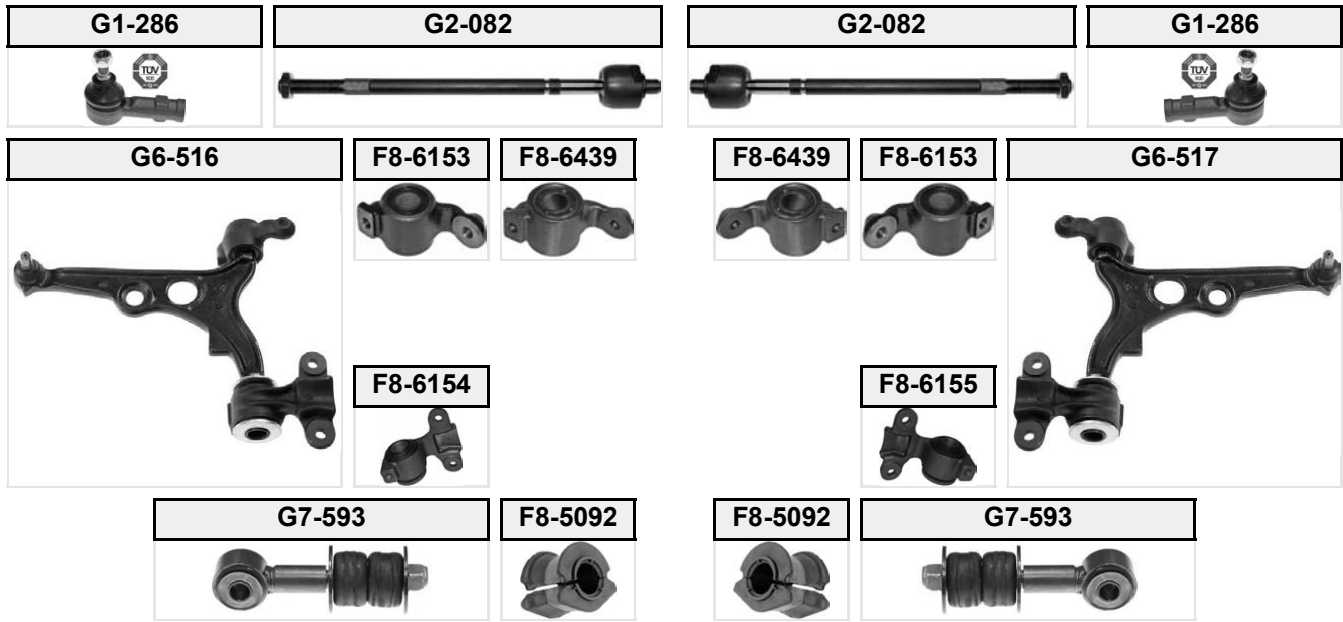

ULYSSE

220

(01/1994 → 08/2002)

	ORIGINAL-NO			
F8-5092	5094.69			01/1995 →
F8-6153	1316735080S1			
F8-6154	93501488-PART			
F8-6155	93501487-PART			
F8-6439	1312317080		M12x1,25	
G1-286	9404059080	12,5	M14x1,50	01/1995 →
G2-082	9566950880		M14x1,50	
G6-516	1333754080	17		
G6-517	1333755080	17		
G7-593	1317425080S			01/1995 →