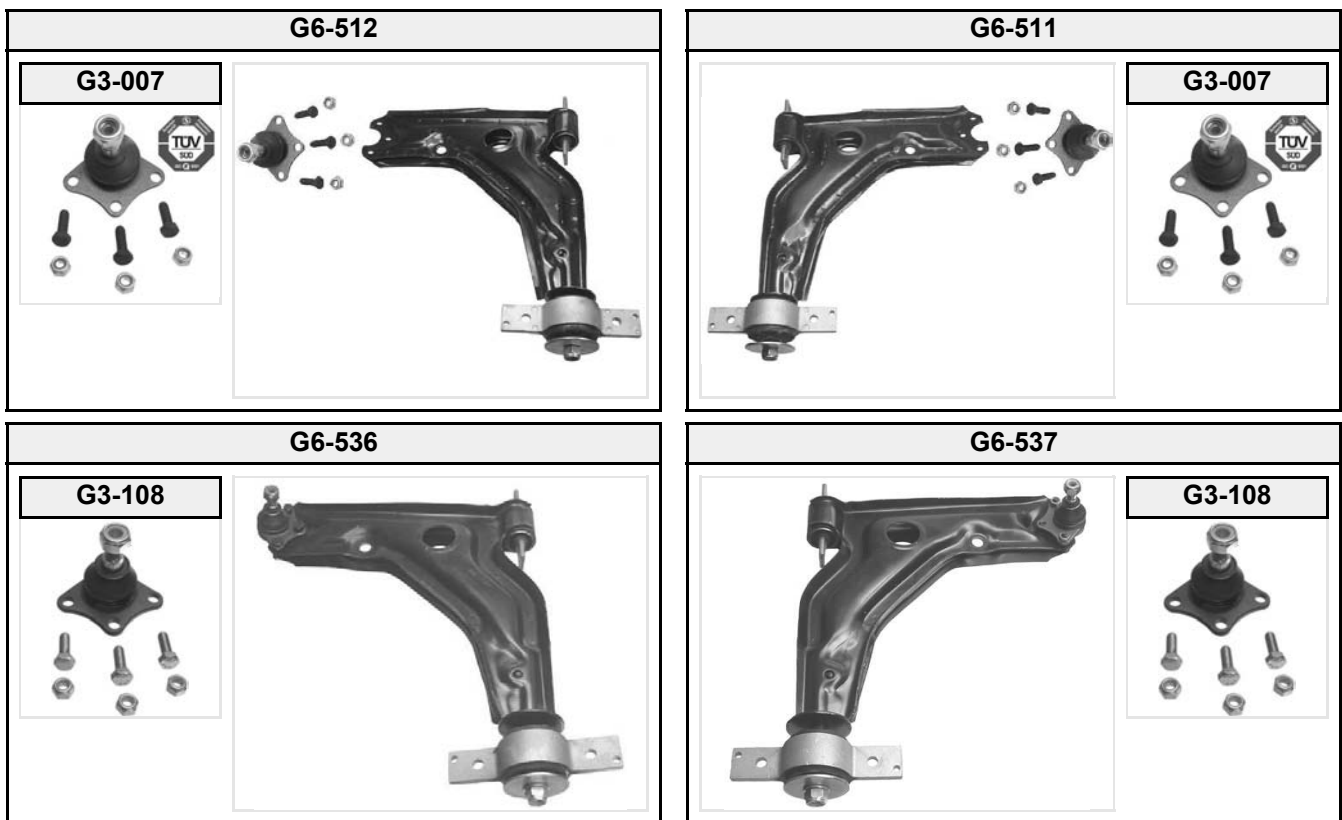

ALFA 159	939	(09/2005 → 11/2011)
ALFA 159 Sportwagon	939	(03/2006 → 11/2011)

	ORIGINAL-NO			
G7-1217	51795706			
G7-1218	51795703			

	ORIGINAL-NO			
G1-021	60511622	12,6	M14x1,50	
G2-516	9945565		M14x1,50	L=282,7 mm
G3-007	60801425	13	M12x1,25	
G3-108	60510360	15	M12x1,25	
G6-511	60801529	13		T.S. / TD; Stabilisator 14 mm
G6-512	60801528	13		T.S. / TD; Stabilisator 14 mm
G6-536	60510363	15	M12x1,25	without T.S; Stabilisator 14 mm
G6-537	60510362	15	M12x1,25	without T.S; Stabilisator 14 mm
G7-708	60570365			All; Ch. → 6255073
G7-711	60808278			All; Ch.6255074 →