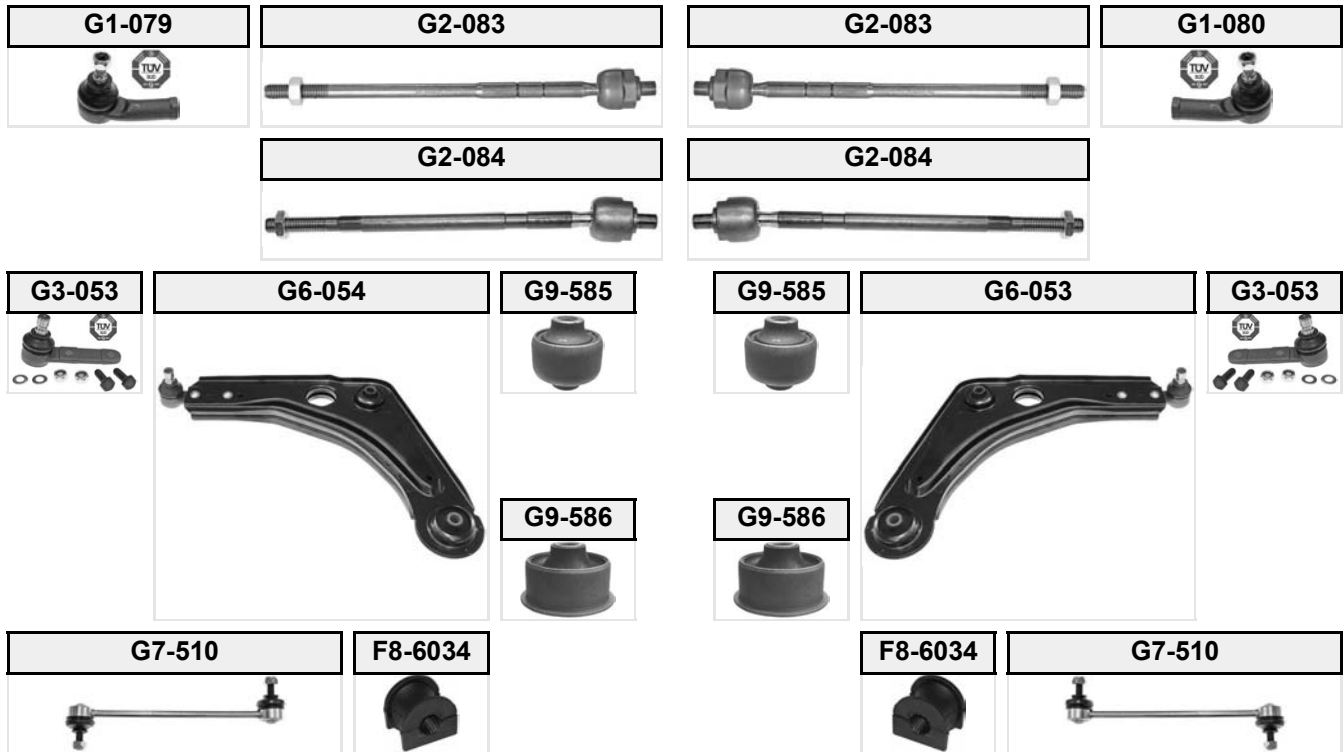

ESCORT '91 EXPRESS
ESCORT '95 EXPRESS

AVL
AVL

(08/1990 → 12/1994)
(01/1995 → 06/2001)

	ORIGINAL-NO			
F8-6034	7102392			
G1-079	6555938	13,3	M14x2,00	for OE: 5024333
G1-080	95AX3270AA	13,3	M14x2,00	for OE: 5024332
G2-083	91AB3L519BA		M14x2,00	for OE: 6180350; MS
G2-084	91AB3L519CB		M14x2,00	for OE: 6197238; PS
G3-053	89FB3395AB	17		
G6-053	91AB3042AB	17		
G6-054	91AB3051AD	17		
G7-510	89FB3B438A1E		M10x1,25	for OE: 1661237; Steel
G9-585	89FB3063AD			
G9-586	91AB3A262AA