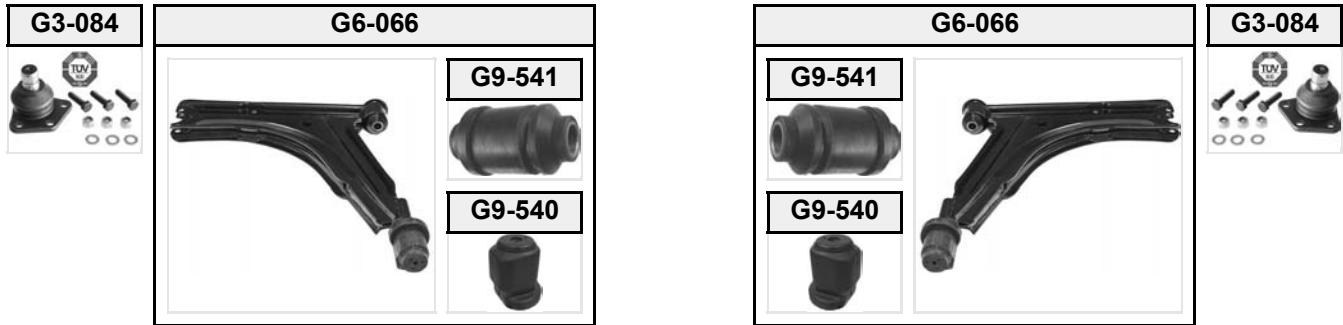

ORIGINAL-NO			
G3-084	171407365G	17		→ 01/1985
G6-066	171407153D			→ 01/1985
G9-540	171407181A			→ 01/1985
G9-541	171407182D			→ 01/1985

Alle in diesem Katalog genannten Original-Nummern der Kfz-Hersteller sind ausschließlich zu Vergleichszwecken bestimmt und dürfen in Rechnungen an Wagenbesitzer nicht verwendet werden.
All original numbers from automobile manufacturers listed in this catalogue are for comparison purposes only and may not be used in invoices to car owners.
Nachdruck, auch auszugsweise, nur mit unserer schriftlichen Genehmigung gestattet. - Full or partial reproduction only permitted with our approval.