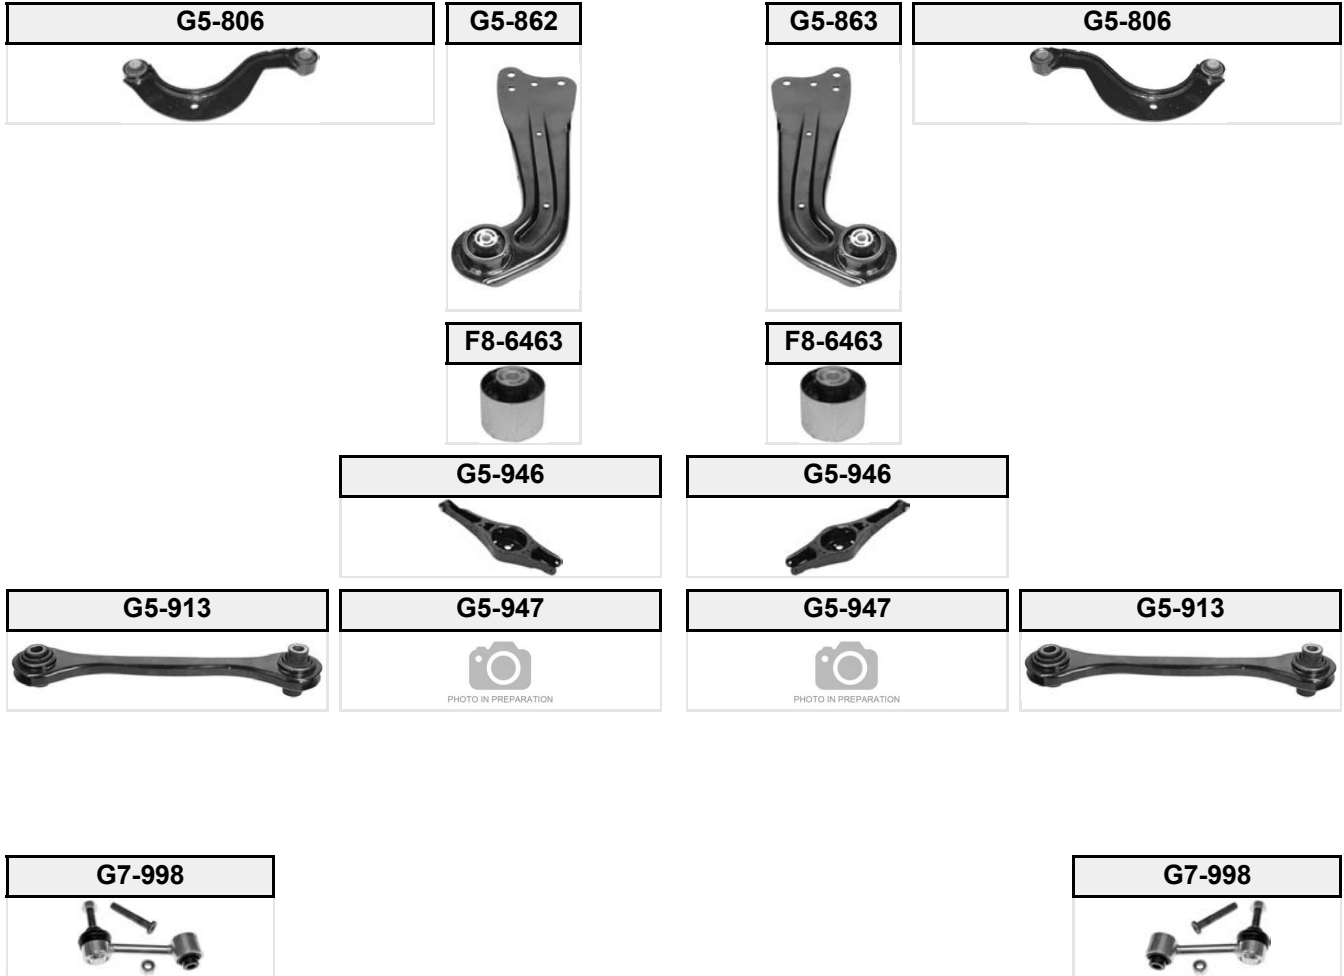

EOS

1F7, 1F8

(03/2006 →)

	ORIGINAL-NO			
F8-6463	1K0505541D			
G5-806	1K0505323H			
G5-862	1K0505223K			
G5-863	1K0505224K			
G5-913	1K0501529J			
G5-946	1K0505311AB			Sheet Steel
G5-947	1K0505311AB			Sheet Steel; Zinc-coated
G7-998	1K0505465C