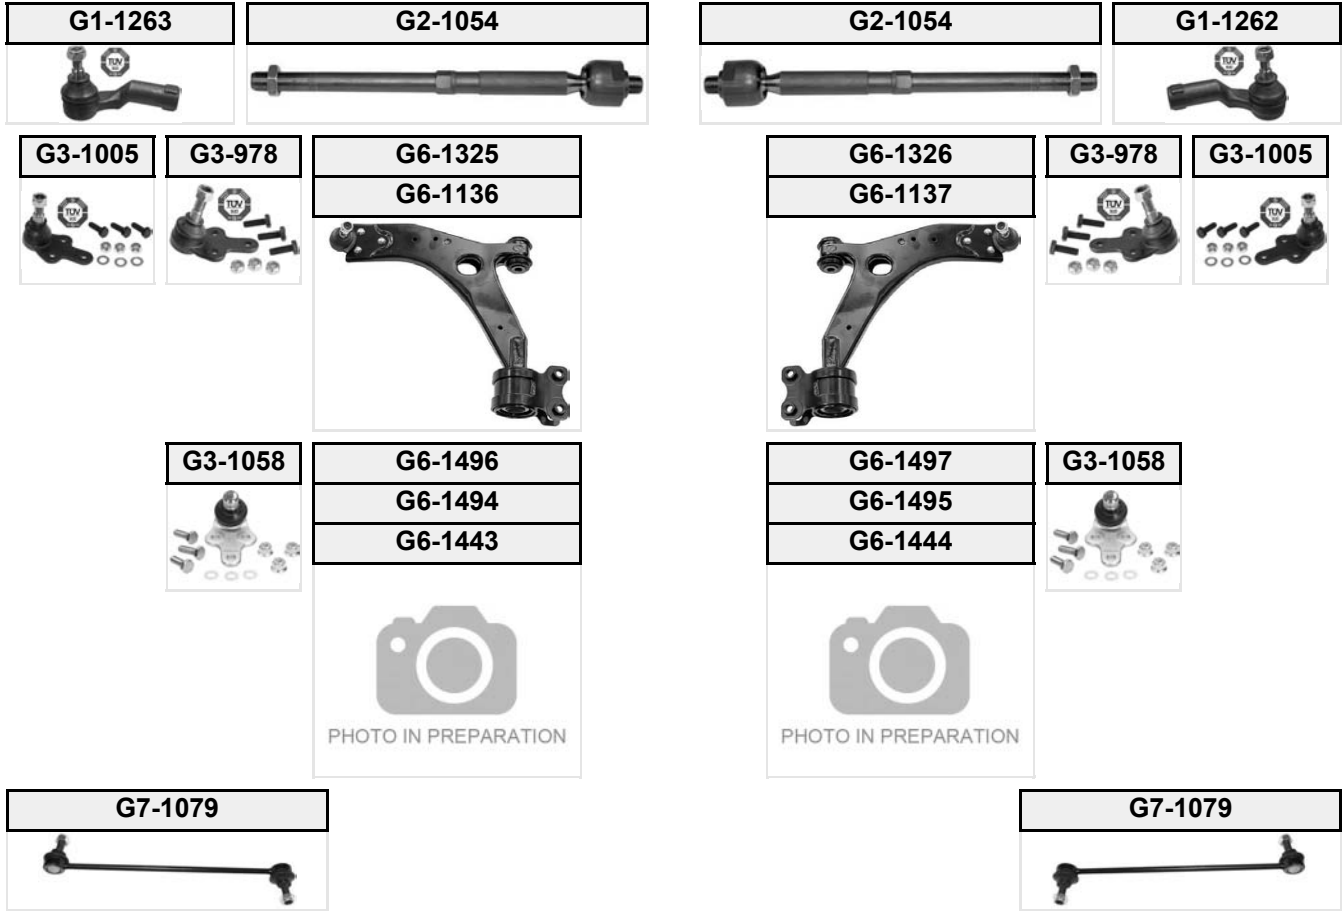

FOCUS II

(11/2004 →)

(1) 2.5 ST; 02/2006; for OE: 1477862, 3M51-3K171-FA; O 18,00 mm

(2) 2.5 ST; 02/2006; for OE: 1477861, 3M51-3K170-FA; O 18,00 mm

(3) 2.5 ST; 06/2006 ; Sheet Steel; for OE: 1420863, 3M51-3K171-BH; O 21,00 mm

(4) 2.5 ST; 06/2006 ; Sheet Steel; for OE: 1420861, 3M51-3K170-BH; O 21,00 mm

	ORIGINAL-NO			
G1-1262	1315074	12,5	M16x1,5	
G1-1263	1315083	12,5	M16x1,5	
G2-1054	1317453			
G3-1005	ME4M5J-3395-AA	21		02/2006→
G3-1058	1585054			2.5 RS 500; 2.5 RS
G3-978	ME3M5J-3395-AA	15,05	M14x1,50	
G6-1136	1332075	15,05	M14x1,50	→ 02/2006, Sheet Steel
G6-1137	1332074	15,05	M14x1,50	→ 02/2006, Sheet Steel
G6-1325	1420858	18,05	M14x1,50	02/2006 →, Sheet Steel
G6-1326	1420859	18,05	M14x1,50	02/2006 →, Sheet Steel
G6-1443	1585059			2.5 RS 500, 2.5 RS; Sheet Steel
G6-1444	1585054			2.5 RS 500, 2.5 RS; Sheet Steel
G6-1494	1570678			(1)
G6-1495	1570677			(2)
G6-1496	1570312			(3)
G6-1497	1570287			(4)
G7-1079	BP4K34170C			

Alle in diesem Katalog genannten Original-Nummern der Kfz-Hersteller sind ausschließlich zu Vergleichszwecken bestimmt und dürfen in Rechnungen an Wagenbesitzer nicht verwendet werden.
All original numbers from automobile manufacturers listed in this catalogue are for comparison purposes only and may not be used in invoices to car owners.
Nachdruck, auch auszugsweise, nur mit unserer schriftlichen Genehmigung gestattet. - Full or partial reproduction only permitted with our approval.