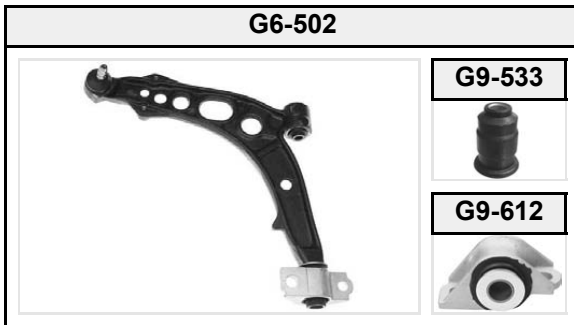

PUNTO I

176A,176B,156C

(08/1993 → 09/1999)

	ORIGINAL-NO			
F8-6731	7750990			
G1-277	9946949	12	M10x1,25; M12x1,50	
G2-074	9946948		M12x1,50	MS; L=280 mm
G2-500	9945562		M16x1,50; M12x1,50	PS; L=282 mm
G6-502	7750977	15		
G6-503	46402682	15		
G9-533	7676967			
G9-584	7775343			
G9-612	7775344