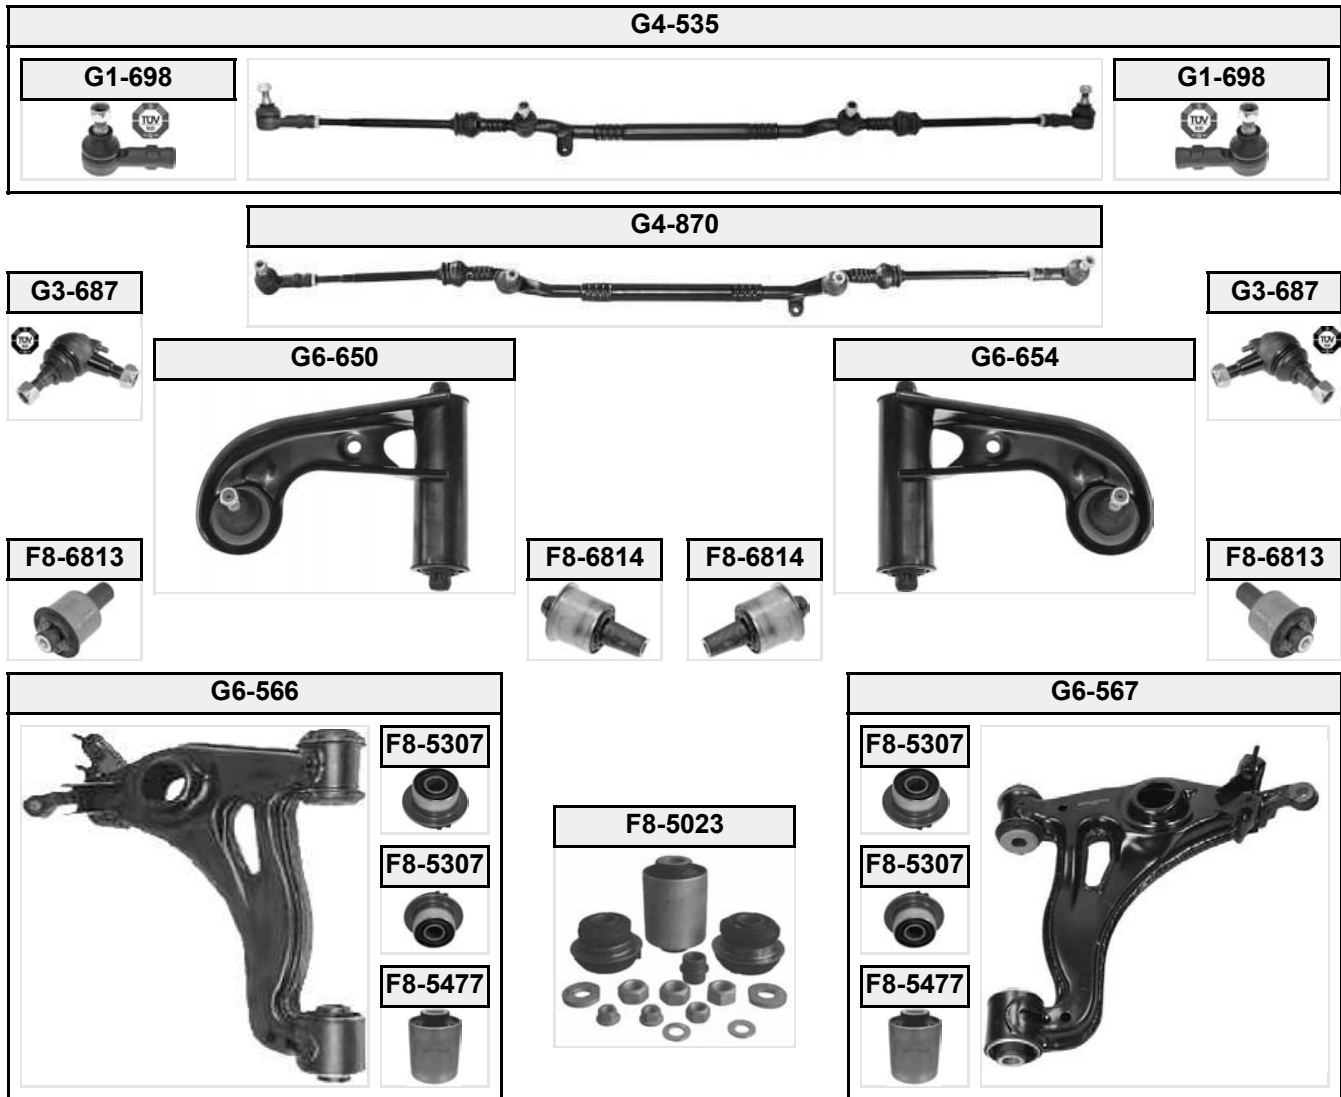

C-CLASS
C-CLASS

W202
S202

(03/1993 → 05/2000)
(03/1993 → 05/2000)

	ORIGINAL-NO			
F8-5023	2023300075			→ Ch.A443812, F500865
F8-5307	2023338714			Ch. A443813, F500866 →
F8-5477	2023338414			
F8-6813	2023337714			for SP
F8-6814	2023336214			not for SP
G1-698	0013307735	14,6	M12x1,50	
G3-687	2113300335	16	M14x1,50	
G4-535	2024600405			
G4-870	2024600505			C 240/280/43AMG
G6-566	1703300107			lower
G6-567	1703300207			lower
G6-650	2103308707	12,2		upper
G6-654	2103308807	12,2		upper

Alle in diesem Katalog genannten Original-Nummern der Kfz-Hersteller sind ausschließlich zu Vergleichszwecken bestimmt und dürfen in Rechnungen an Wagenbesitzer nicht verwendet werden.
All original numbers from automobile manufacturers listed in this catalogue are for comparison purposes only and may not be used in invoices to car owners.
Nachdruck, auch auszugsweise, nur mit unserer schriftlichen Genehmigung gestattet. - Full or partial reproduction only permitted with our approval.