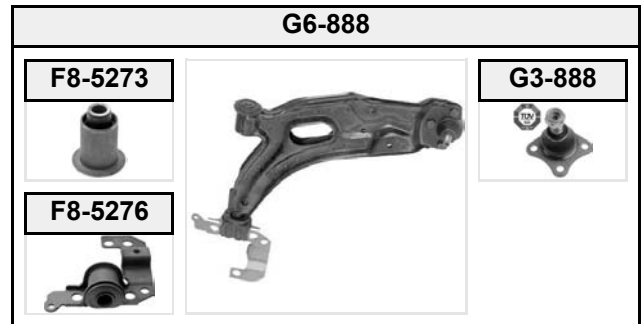

SIENA

178_

(04/1996 → 02/2003)

	ORIGINAL-NO			
F8-5273	46421522			
F8-5276	46551376			
F8-5277	46551377			
F8-6444	46779302-PART			01/2002 →
F8-6445	46779303-PART			01/2002 →
G3-888	46554599	13		
G6-1144	46779302			01/2002 →; MS
G6-1145	46779303			01/2002 →; MS
G6-878	46777742	13,6		
G6-879	46777741	13,6		
G6-888	46554598	13		PS
G6-906	46554597	13		PS