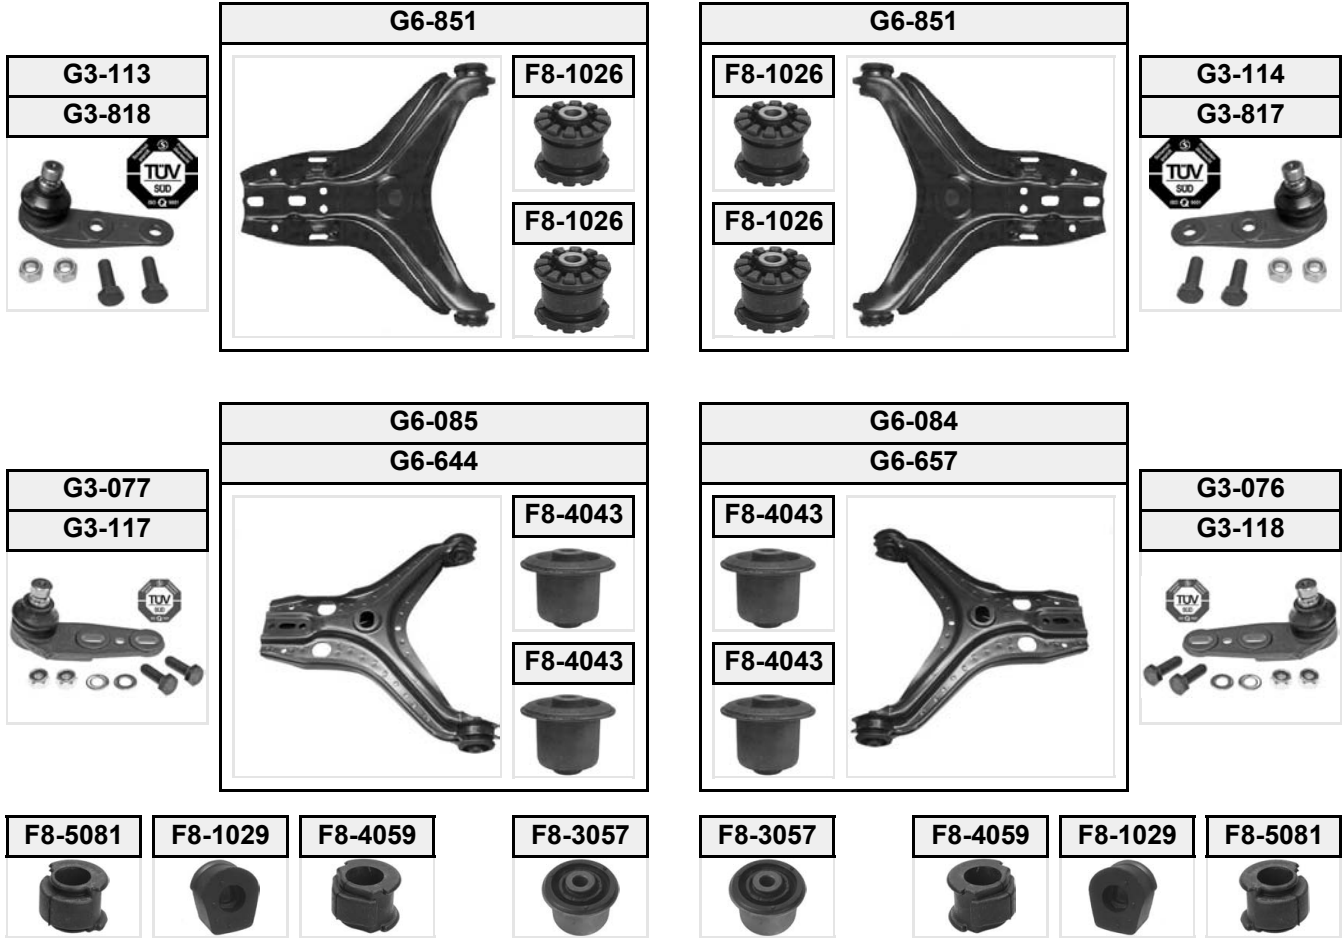

(1) 1.8 CC quattro, 1.8 GTE quattro, 2.0 quattro, 2.2 quattro

ORIGINAL-NO

F8-5344	431505172			
G3-110	857505365	15,8		(1)

	ORIGINAL-NO			
G0-061	811419801E	10,8		LHD; L=600 mm
G0-062	811419802J	10,8		LHD; 1.8 S; L=551 mm
G0-507	893419802	10,8		LHD; L=583 mm
G0-525	811419802K	10,8		RHD; L=553 mm
G1-106	811419812A	10,8	M14x1,50	
G7-522	8A0407465C			Ch. 8A-L-038758 →; Ch. 8A-L-045001 →
G7-706	857407479A			for OE: 857407479A