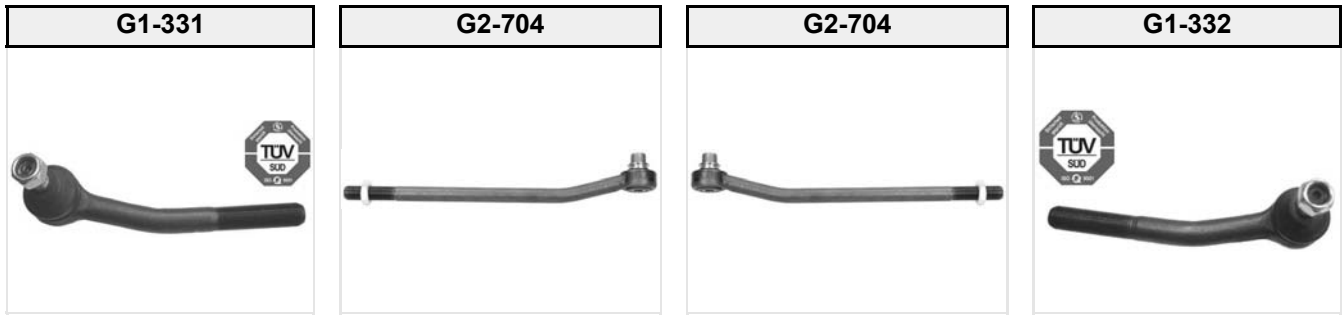

SAMARA	2108, 2109	(01/1985 →)
SAMARA FORMA	21099	(07/1987 →)

	ORIGINAL-NO			
G1-331	21083414057	12,6	M18x1,50 LHT	outer
G1-332	21083414056	12,6	M18x1,50	outer
G2-704	21083414060		M18x1,50	inner
G3-199	21102904192	13,2		lower