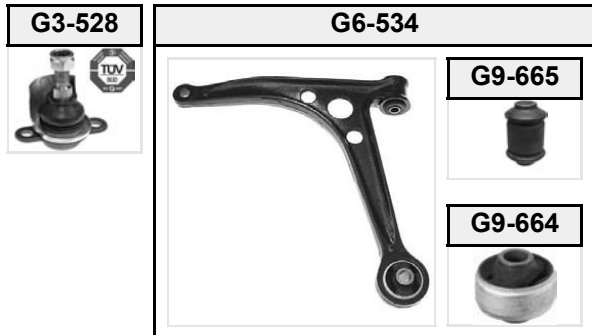

Plastic

ALHAMBRA

7V8, 7V9

(01/1996 → 03/2010)

	ORIGINAL-NO			
F8-5407	7M0411031			
G0-618	7M3422803A	14,3		Ch. 7M-T-005001 →
G0-619	7M3422804A	14,3		Ch. 7M-T-005001 →
G1-534	7M3422817	14,3	M14x1,50	
G1-535	7M3422818	14,3	M14x1,50	
G2-514	7M0422804FPART		M14x1,50	L=180 mm
G3-528	7M3407365C	18,5		
G6-534	1007602			
G6-535	7M0407152B			
G7-514	7M3411317B			
G9-664	7M0407181A			
G9-665	7M0501541			