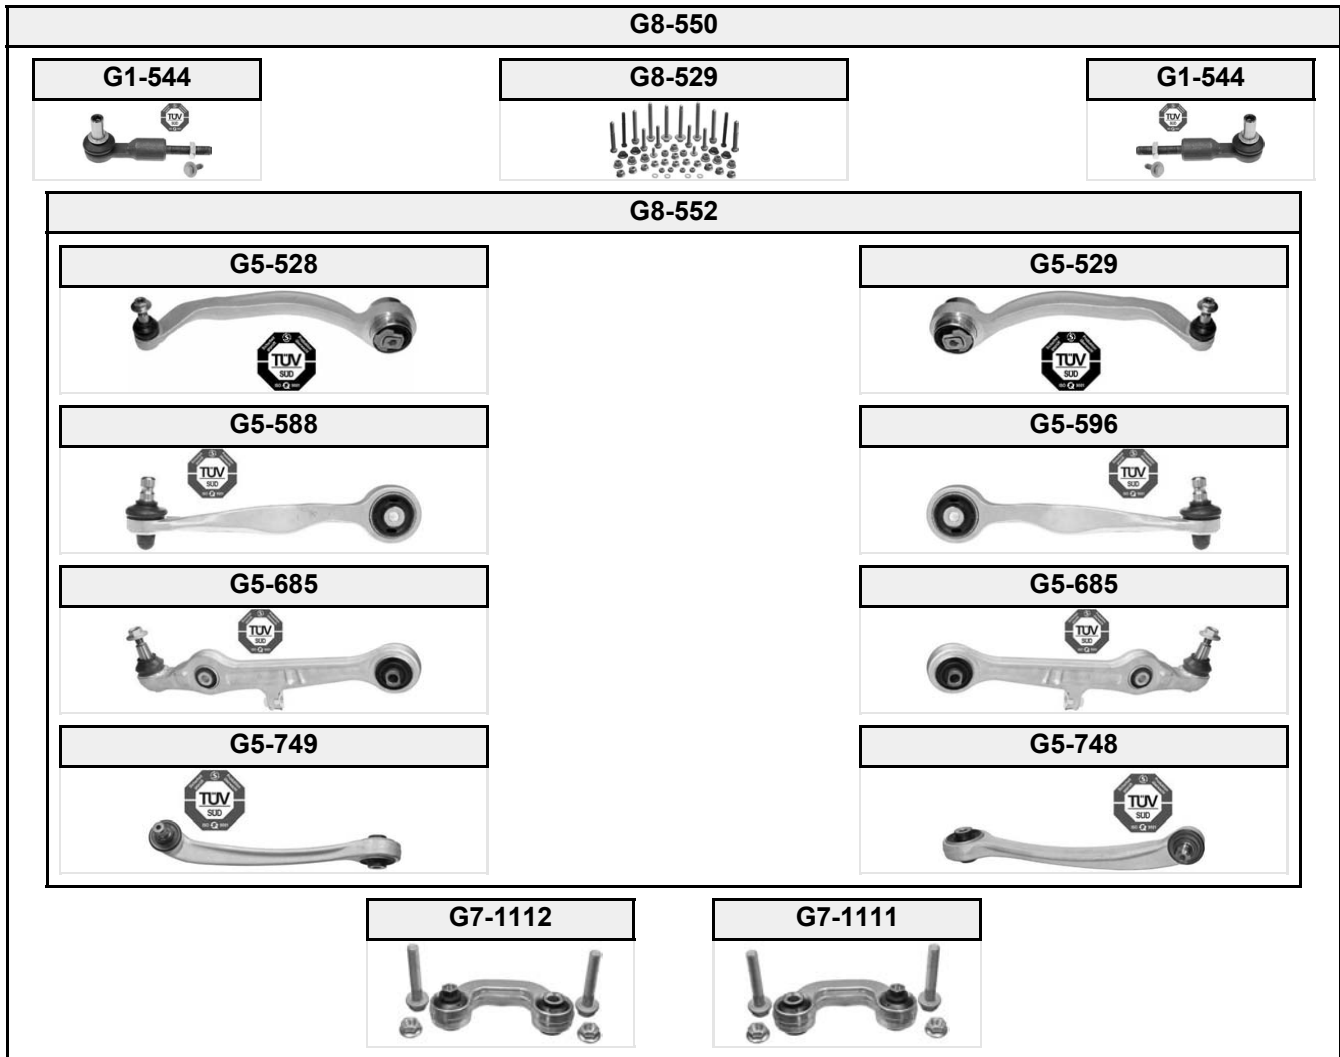

A4	8EC	(11/2004 → 06/2008)
A4 AVANT	8ED	(11/2004 → 06/2008)
A4 CABRIOLET	8H7, 8HE	(04/2002 → 03/2009)

	ORIGINAL-NO			
G1-544	4B0419811A	17,45	M14x1,50	
G5-528	4D0407693H	15,4		
G5-529	4D0407694H	15,4		
G5-588	4D0407509K	16		
G5-596	8E0407510A	16		
G5-685	8E0407151R			
G5-748	8E0407506A			
G5-749	8E0407505A			
G7-1111	8E0411318			
G7-1112	8E0411317			
G8-529	8D0498998PART			
G8-550	8E0498998			
G8-552