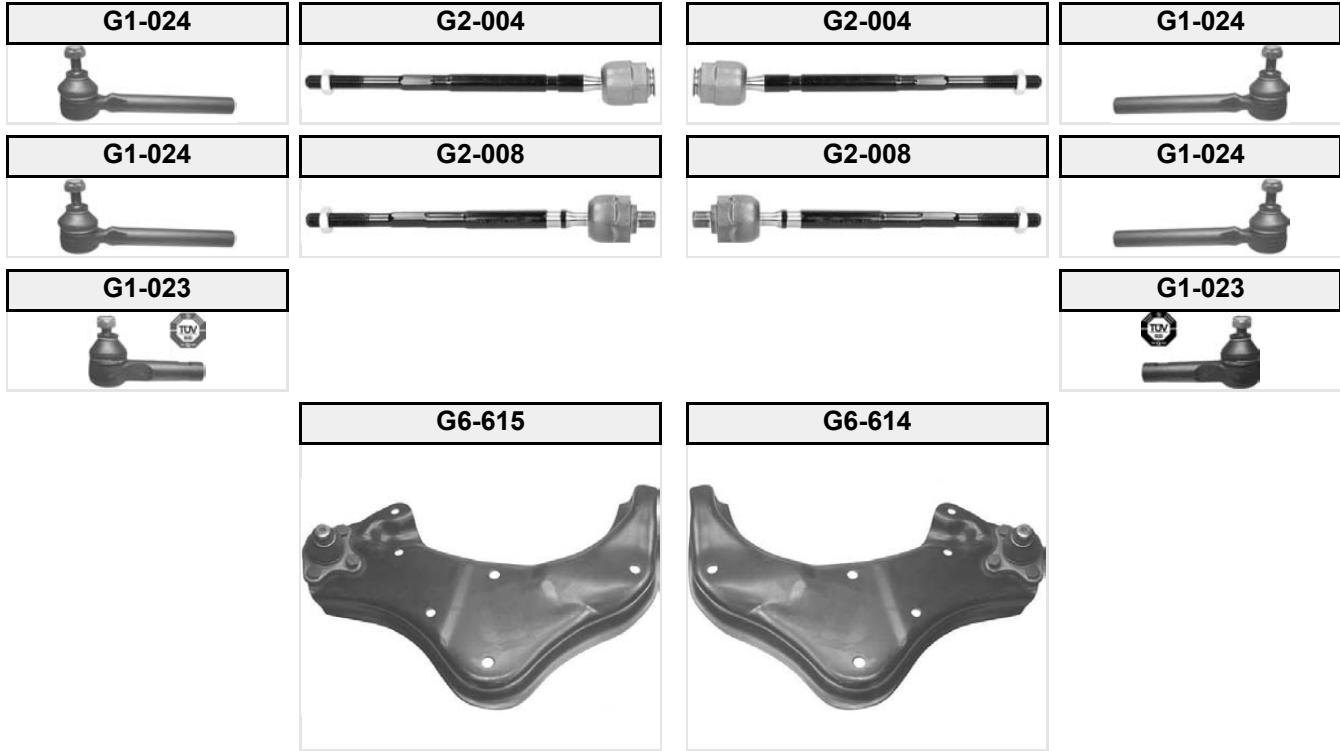

PRISMA

831AB0

(01/1982 → 01/1989)

	ORIGINAL-NO			
G1-023	82351945	12	M14x1,50	→ 12/1984
G1-024	5966980		M12x1,50	01/1985 →
G2-004	7633721		M12x1,50	MS; L=275 mm
G2-008	9939038		M12x1,50	12/1984 →; PS; L=215 mm
G6-614	82448750	15		
G6-615	82359724	15		

Alle in diesem Katalog genannten Original-Nummern der Kfz-Hersteller sind ausschließlich zu Vergleichszwecken bestimmt und dürfen in Rechnungen an Wagenbesitzer nicht verwendet werden.
All original numbers from automobile manufacturers listed in this catalogue are for comparison purposes only and may not be used in invoices to car owners.
Nachdruck, auch auszugsweise, nur mit unserer schriftlichen Genehmigung gestattet. - Full or partial reproduction only permitted with our approval.