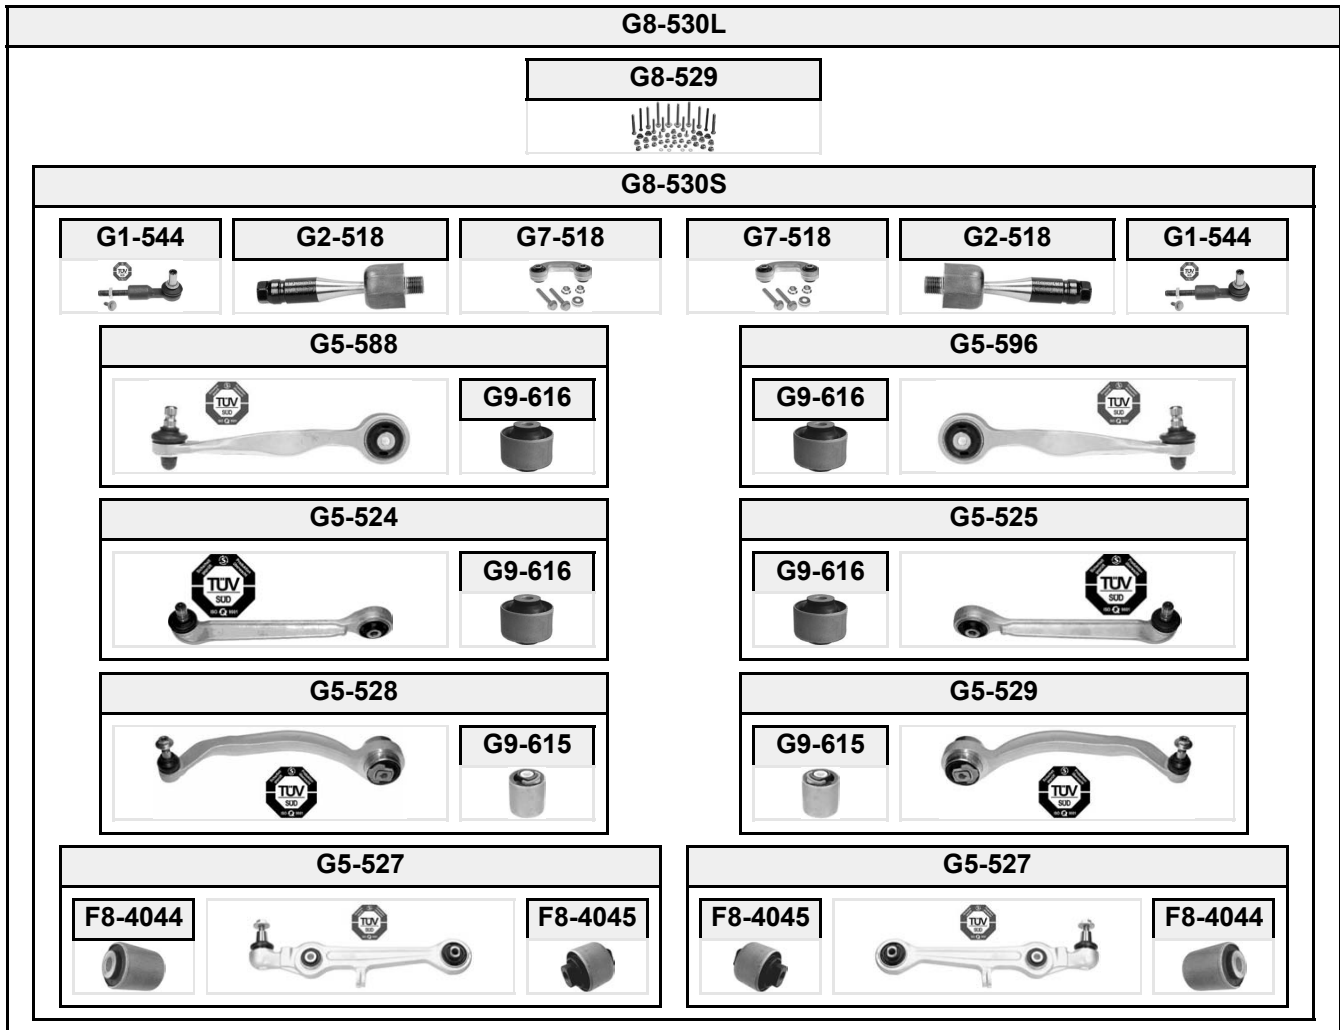

PASSAT
PASSAT VARIANT

3B2 / 3B3
3B5 / 3B6

(08/1996 → 05/2005)
(01/1997 → 05/2005)

	ORIGINAL-NO			
F8-4044	4D0407181H			
F8-4045	4D0407182E			
G1-544	4B0419811E	17,45	M14x1,50	
G2-518	4D0422821		M14x1,50; M16x1,50	
G5-524	8D0407505B	16		
G5-525	8D0407506B	15,9		
G5-527	4D0407151E	20,6		
G5-528	4D0407693E	15,4		
G5-529	4D0407694E	15,4		
G5-588	4D0407509G	16		
G5-596	4D0407510G	16		
G7-518	8D0411317D			
G8-529	8D0498998-PART			Ch. F3B-VE083009, F3B-VP-102593 →
G8-530L	8D0498998			Ch. 3B-VE083008, 3B-VP102594 →; Ch. → 3B-3-07200
G8-530S	8D0498998			Ch. F3B-VE083009, F3B-VP-102593 →
G9-615	4D0407183P			
G9-616	4D0407515C