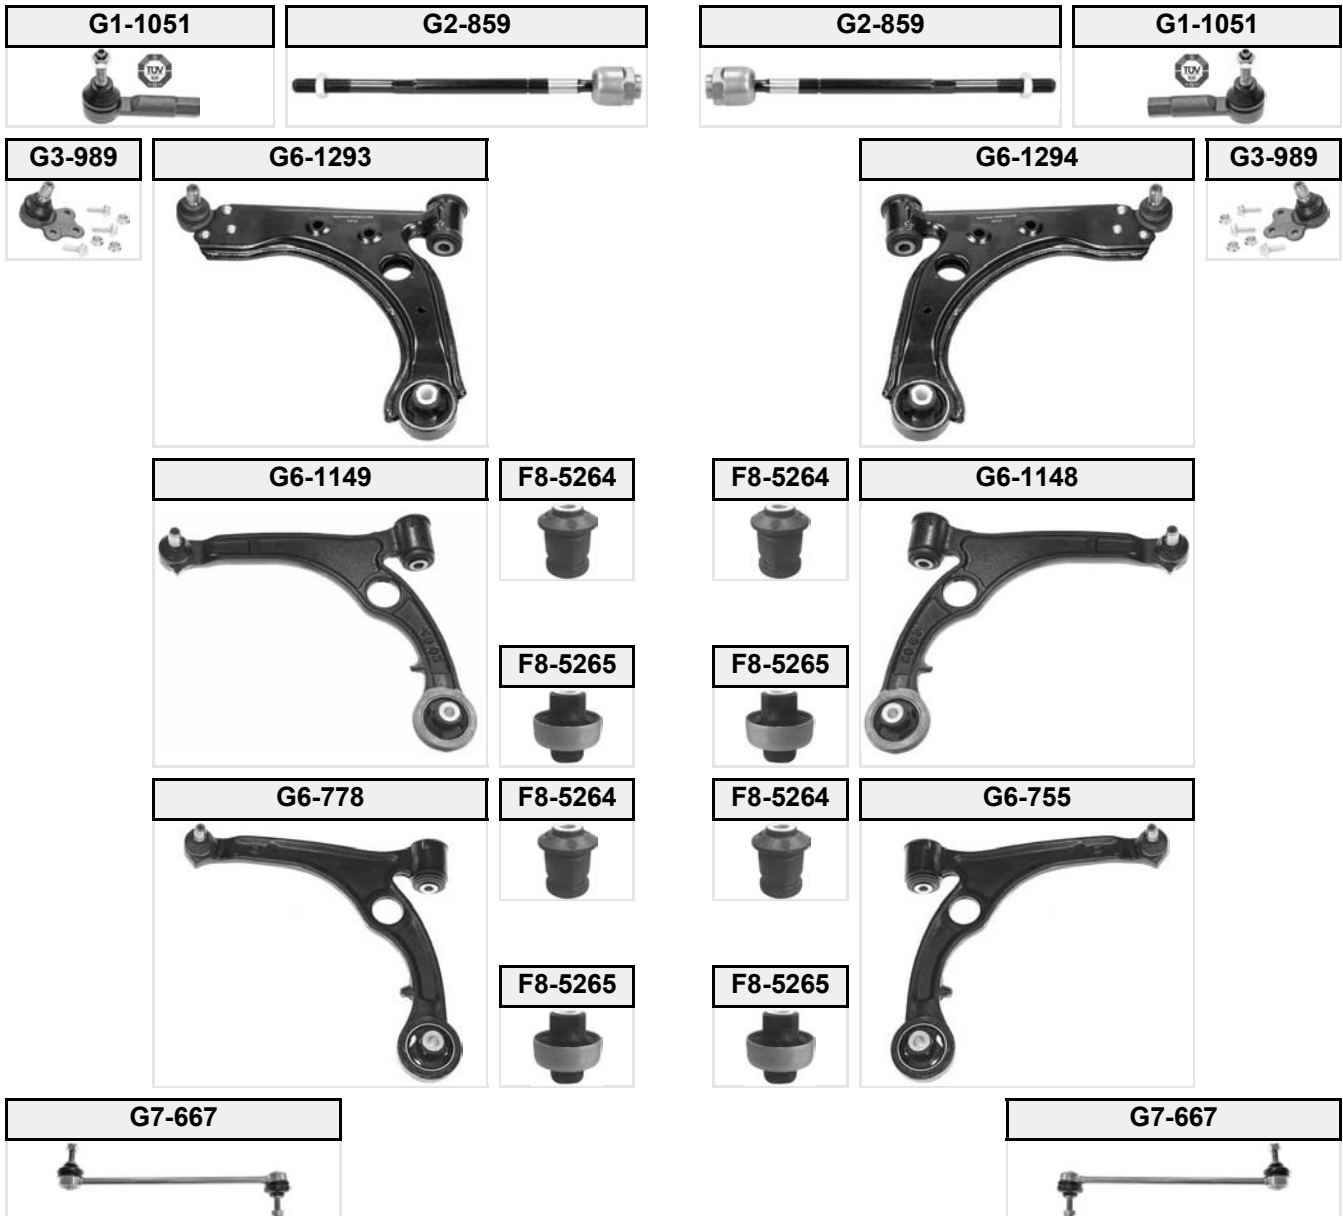

OPTIMAL®

FIAT

STILO

192

(10/2001 → 11/2010)

STILO MULTI WAGON

192

(01/2003 → 08/2008)

	ORIGINAL-NO			
F8-5264	50700443			→ 09/2006
F8-5265	50700778			
G1-1051	9949218		M14x1,50	
G2-859	9949217		M14x1,50; M14x1,50	
G3-989	50705463			10/2006 →
G6-1148	50705084			→ 10/2006; Ch.495307, 495453 →; Cast Steel
G6-1149	50705083			→ 10/2006; Ch.495307, 495453 →; Cast Steel
G6-1293	51827736			10/2006 →; Sheet Steel
G6-1294	51827737			10/2006 →; Sheet Steel
G6-755	50700779			Ch. → 495306, 495452; Cast Steel
G6-778	50700797			Ch. → 495306, 495452; Cast Steel
G7-667	50700464