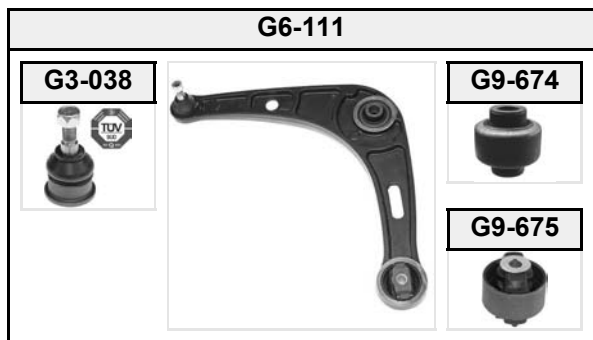

LAGUNA I

B56_, 556_; K56_

(09/1993 → 02/2001)

	ORIGINAL-NO			
G0-612	7701467501	11		
G0-621	7701467502			
G1-055	6000022736	11,8	M14x1,50	
G1-056	6000022737	11,8	M14x1,50	
G2-026	7701469665		M14x1,50	for OE: 7701467501, 7701467502; L=284 mm
G3-038	7700829322	14,5		
G6-110	7700823098	14,3	M12x1,25	→ 03/ 2001
G6-111	7700413493	14,3	M12x1,25	→ 03/ 2001
G7-542	7700805494		M10x1,50	
G9-674	7700822503			
G9-675	7700824042