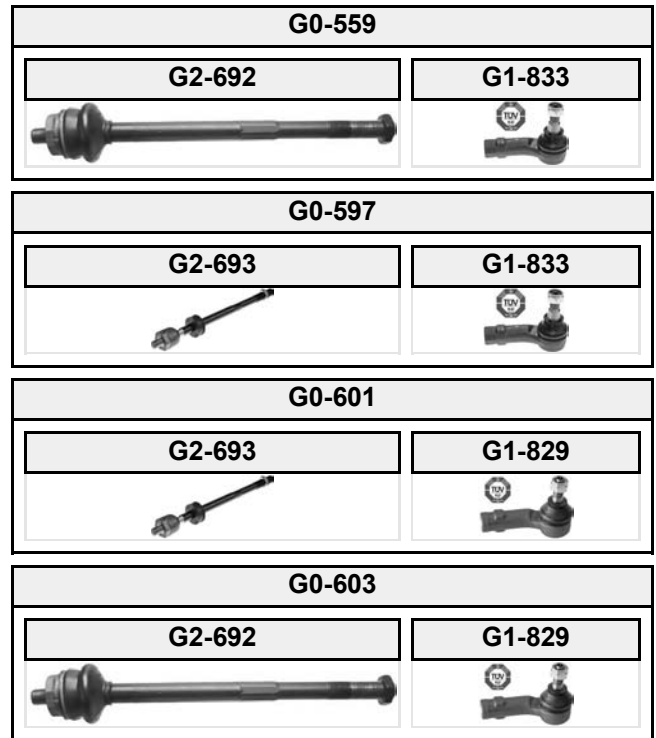

TRANSPORTER T4 / SYNCRO T4	70XB, 70XC, 7DB, 7DW	(09/1990 → 04/2003)
TRANSPORTER T4 / SYNCRO T4	70XA	(09/1990 → 04/2003)
TRANSPORTER T4 / SYNCRO T4	70XD	(09/1990 → 04/2003)

- (1) 08/1994 ›; Ch.70S002792 ›; › 12/1995; Ch.› 70T199999
- (2) left side, LHD, ›Ch.70-T-199000, ›12/1995 || right side, RHD, ›Ch.70-T-199000, ›12/1995
- (3) right side, LHD, ›Ch.70-T-199000, MS, ›12/1995 || left side, RHD, ›Ch.70-T-199000, MS, ›12/1995 || left and right side, ›Ch.70-T-199000, PS, ›12/1995

	ORIGINAL-NO			
G0-558	702419803C			RHD; Ch. 70-S-002792 →; Ch. → 70-T-199999
G0-559	702419804C	14,6		RHD; Ch. 70-S-002792 →; Ch. → 70-T-199999
G0-596	701419803E			LHD; Ch. 70-S-002792 →; Ch. → 70-T-199999
G0-597	701419804E			LHD; Ch. 70-S-002792 →; Ch. → 70-T-199999
G0-600	701419803C	12,8		LHD; Ch. → 70-M-096448; for OE: 701419803C
G0-601	701419804C	12,8		LHD; Ch. → 70-M-096448; for OE: 701419804C
G0-602	702419803A			RHD; Ch. → 70M096448; PS
G0-603	702419804A			RHD; Ch. → 70M096448; PS
G1-828	701419811A	12,75	M16x1,50; M12x1,50	→ 08/1991; Ch. → 70M096448
G1-829	701419812	12,75	M16x1,50; M12x1,50	→ 08/1991; Ch. → 70M096448
G1-832	701419811C	14,6	M12x1,50; M16x1,50	(1)
G1-833	701419812B	14,6	M16x1,50; M12x1,50	(1)
G2-692	701419803C-PART		M14x1,50; M16x1,50	(2)
G2-693	701419804C-PART		M14x1,50; M16x1,50	(3)