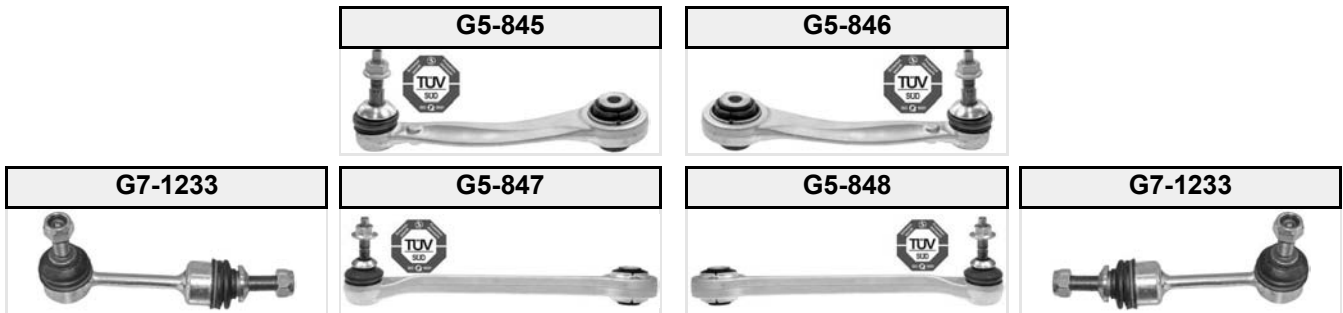

ORIGINAL-NO			
G5-845	33326779387		M12x1,50	Aluminium
G5-846	33326779388		M12x1,50	Aluminium
G5-847	33326770969		M14x1,50	Aluminium
G5-848	33326770970		M14x1,50	Aluminium
G7-1233	33556771937