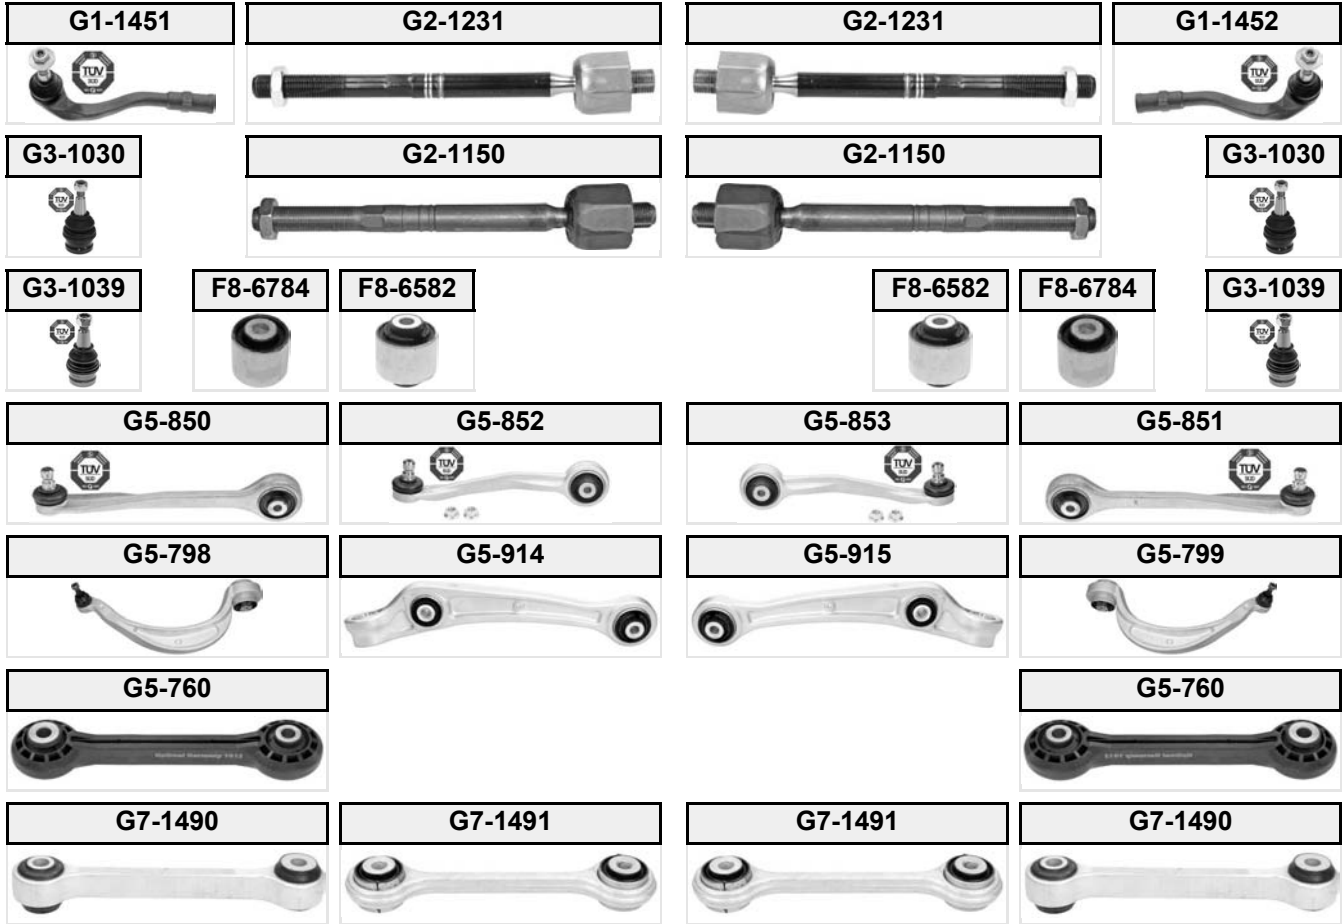

Q5

8R

(11/2008 →)

	ORIGINAL-NO			
F8-6582	8K0407182B			
F8-6784	4E0407181B			
G1-1451	4G0423811A	14,7	M16x1,50; M12x1,50	for PR: 1N8, QZ7; with servotronic steering
G1-1452	4G0423812A	14,7	M16x1,50; M12x1,50	for PR: 1N8, QZ7; with servotronic steering
G2-1150	8J0423810		M16x1,50	
G2-1231	4G0423810A		M16x1,50	with electric power steering
G3-1030	8K0407689G	13,8	M12x1,50	
G3-1039	4G0407689C	17,3	M14x1,50	
G5-760	8K0411317C			
G5-798	8K0407693N		M12x1,50	→ 11/2009; Aluminium
G5-799	8K0407694N		M12x1,50	→ 11/2009; Aluminium
G5-850	8K0407505B			→ 08/2011; Aluminium
G5-851	8K0407506B			→ 08/2011; Aluminium
G5-852	8K0407509B			→ 08/2011; Aluminium
G5-853	8K0407510B			→ 08/2011; Aluminium
G5-914	8K0407151F			08/2011 →
G5-915	8K0407152F			08/2011 →
G7-1490	8K0411317D			not for PR: X4M, X5F; not for country Russia
G7-1491	4M0411317			for PR: X4M, X5F; for country Russia