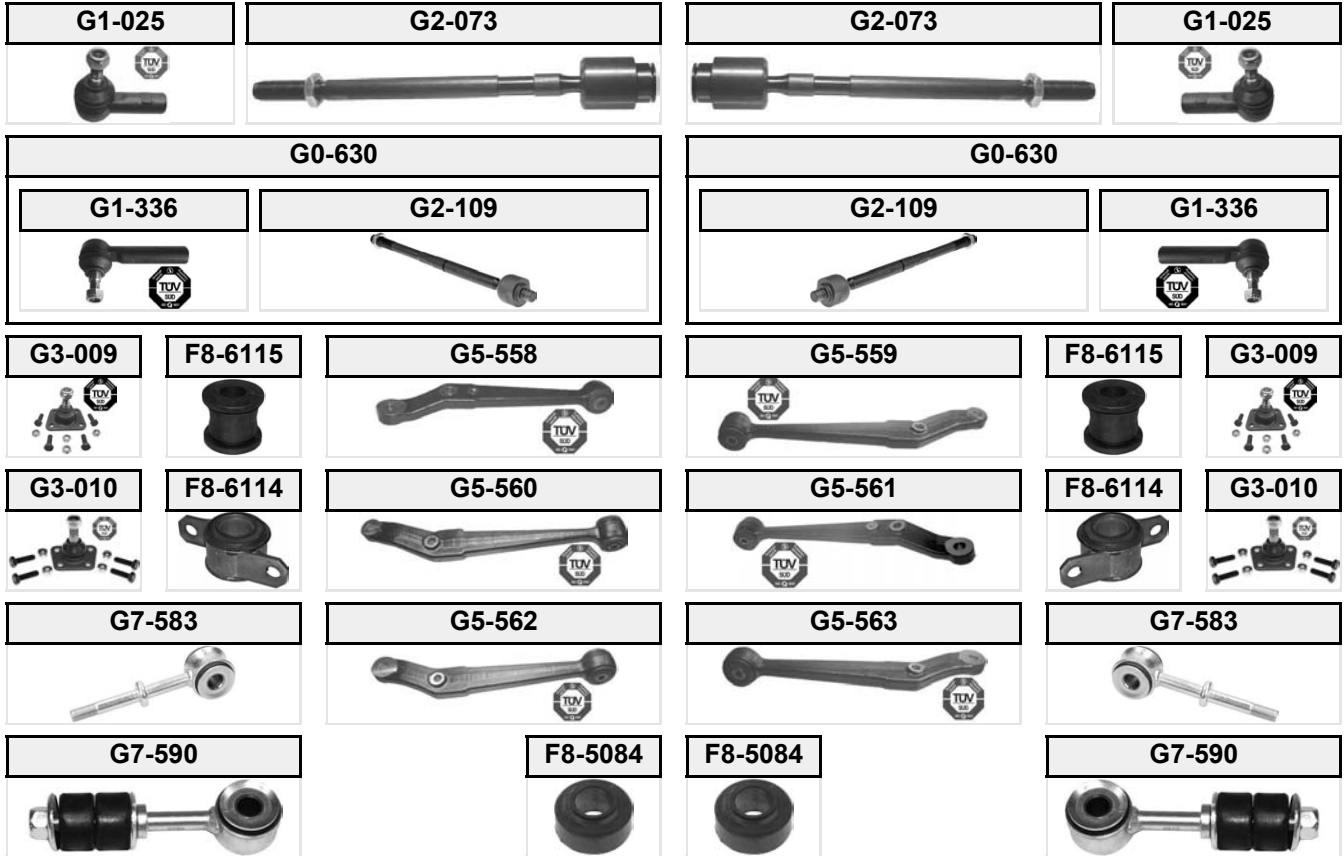

DUCATO

280, 290

(01/1982 → 05/1994)

	ORIGINAL-NO			
F8-5084	4339248			
F8-6114	1331939080-PART			for (290)
F8-6115	352393			for (290)
G0-630	1306716080S			2.5 TD; 01/1994 →
G1-025	9750079980	14,5	M16x1,50	
G1-336	1471655080	14,5	M16x1,50	2.5 TD; 01/1994 →
G2-073	9750001180		M16x1,50	for OE: 9750001180; L=275 mm
G2-109	9945836		M16x1,50	2.5 TD; 01/1994 →
G3-009	7567286	15,8		→ 09/1985; for OE: 4388159
G3-010	364026	16,8		10/1985 →
G5-558	4391814			→ 10/1985
G5-559	4391813			→ 10/1985
G5-560	7695191			10/1985 →; Payload[t]: 1, 1.4
G5-561	7695190			10/1985 →; Payload[t]: 1, 1.4
G5-562	7695186			10/1985 →; Payload[t]: 1.8
G5-563	7695185			10/1985 →; Payload[t]: 1.8
G7-583	1300716080		M12x1,25	2.5 TD; 01/1994 →; without rubber mounting
G7-590	1300716080S		M12x1,25	2.5 TD; 01/1994 →; with rubber mounting

Alle in diesem Katalog genannten Original-Nummern der Kfz-Hersteller sind ausschließlich zu Vergleichszwecken bestimmt und dürfen in Rechnungen an Wagenbesitzer nicht verwendet werden.
All original numbers from automobile manufacturers listed in this catalogue are for comparison purposes only and may not be used in invoices to car owners.
Nachdruck, auch auszugsweise, nur mit unserer schriftlichen Genehmigung gestattet. - Full or partial reproduction only permitted with our approval.