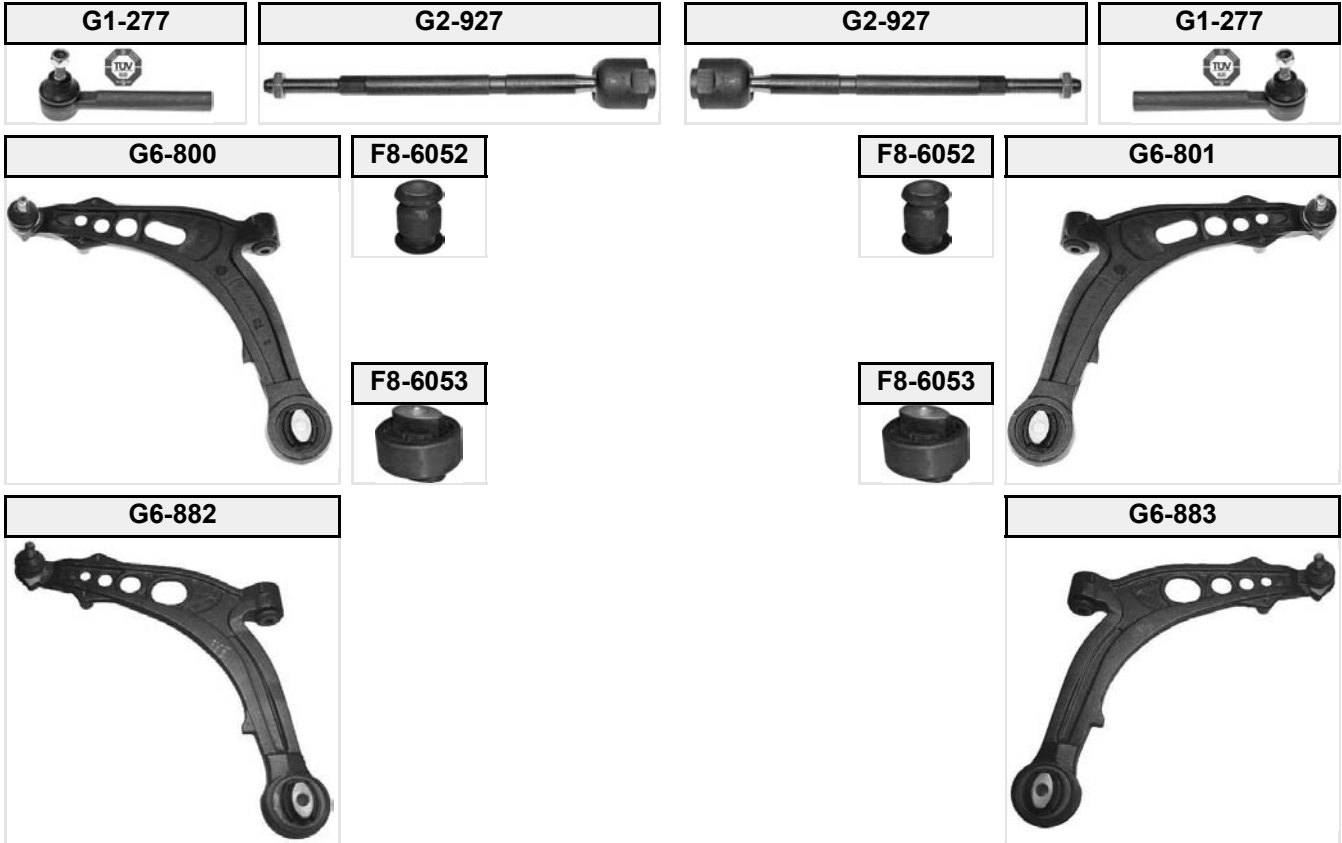

PUNTO II

188A,188B

(08/1999 →)

	ORIGINAL-NO			
F8-6052	46545661S			
F8-6053	46545661S1			
G1-277	9946949	12	M10x1,25; M12x1,50	
G2-927	9948343		M12x1,50; M14x1,50	L=278 mm
G6-800	46545660			without HGT, 1.9JTD 86ps Sporting
G6-801	46545661			without HGT, 1.9JTD 86ps Sporting
G6-882	46551732			HGT; Sporting
G6-883	46551790			HGT; Sporting