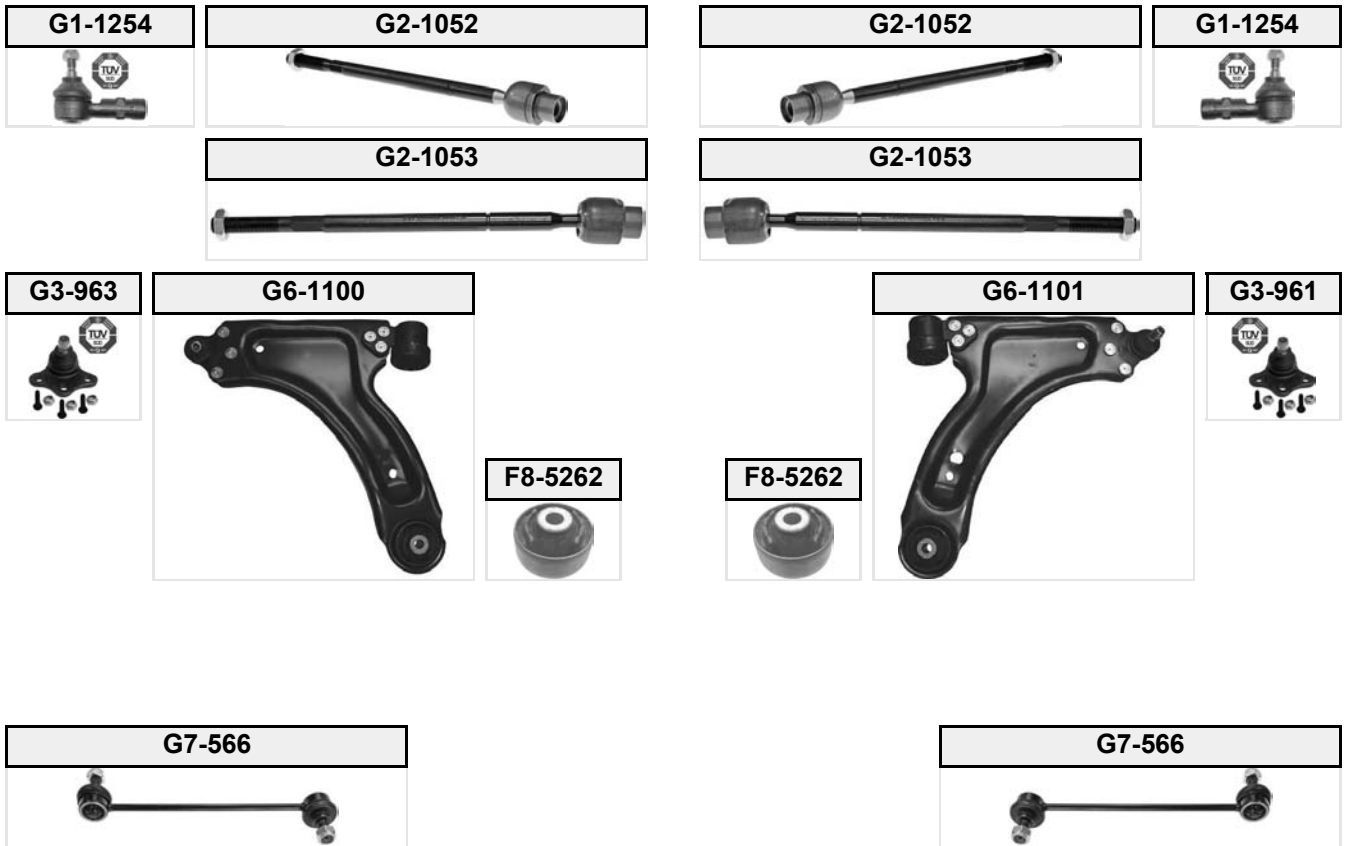

OPTIMAL®

OPEL

MERIVA

(05/2003 → 05/2010)

	ORIGINAL-NO			
F8-5262	352320			
G1-1254	1603240	10,7	M14x1,5	
G2-1052	1603239		M14x1,50	
G2-1053	1603016		M14x1,50	
G3-961	5352026	16		
G3-963	5352025			
G6-1100	5352027			
G6-1101	5352028			
G7-566	350610		M12x1,50	

Alle in diesem Katalog genannten Original-Nummern der Kfz-Hersteller sind ausschließlich zu Vergleichszwecken bestimmt und dürfen in Rechnungen an Wagenbesitzer nicht verwendet werden.
All original numbers from automobile manufacturers listed in this catalogue are for comparison purposes only and may not be used in invoices to car owners.
Nachdruck, auch auszugsweise, nur mit unserer schriftlichen Genehmigung gestattet. - Full or partial reproduction only permitted with our approval.