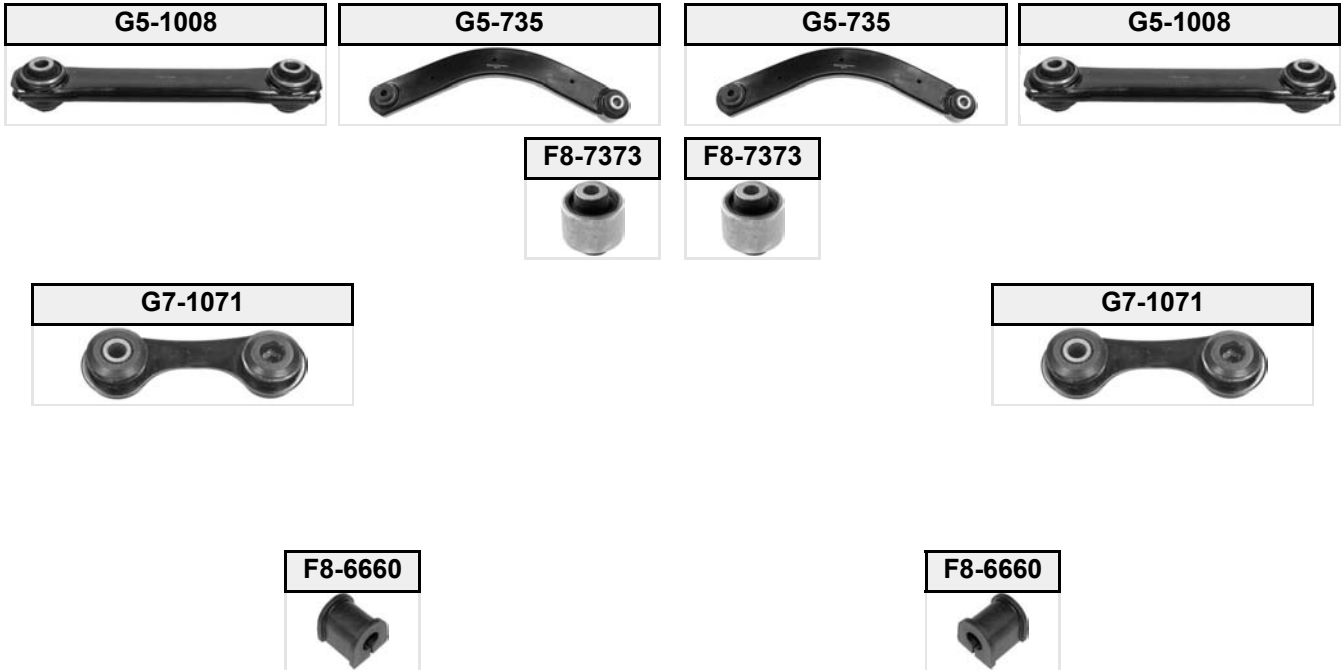

ORIGINAL-NO			
F8-6660	90496706			Ch. X1000001, X7000001 →
F8-7373	24469643			
G5-1008	13204112			lower
G5-735	0423 035			
G7-1071	13104120