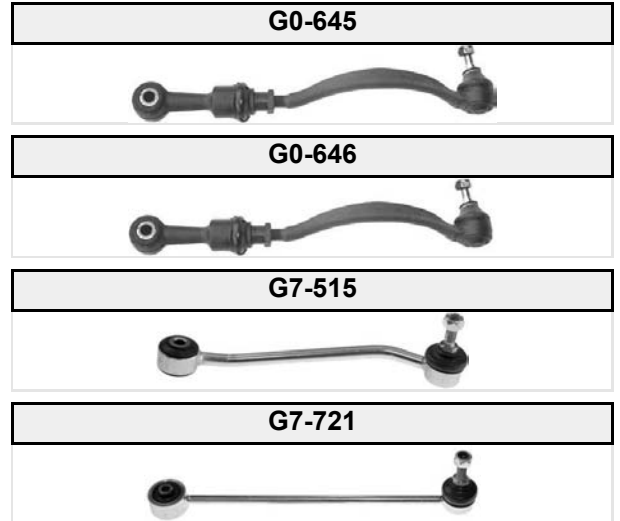

OPTIMAL®

AUDI

COUPÉ

89, 8B

(10/1988 → 12/1996)

	ORIGINAL-NO			
F8-5344	431505172			
G0-645	893501499A	14		Ch. → 8B-L-003681
G0-646	893501499B	14		Ch. 8B-L-003682 →
G7-508	8D0505465			for OE: 8A0505465C; L=228 mm
G7-515	8D0505466			for OE: 8A0505466C; L=228 mm
G7-721	895505389			for OE: 895505389