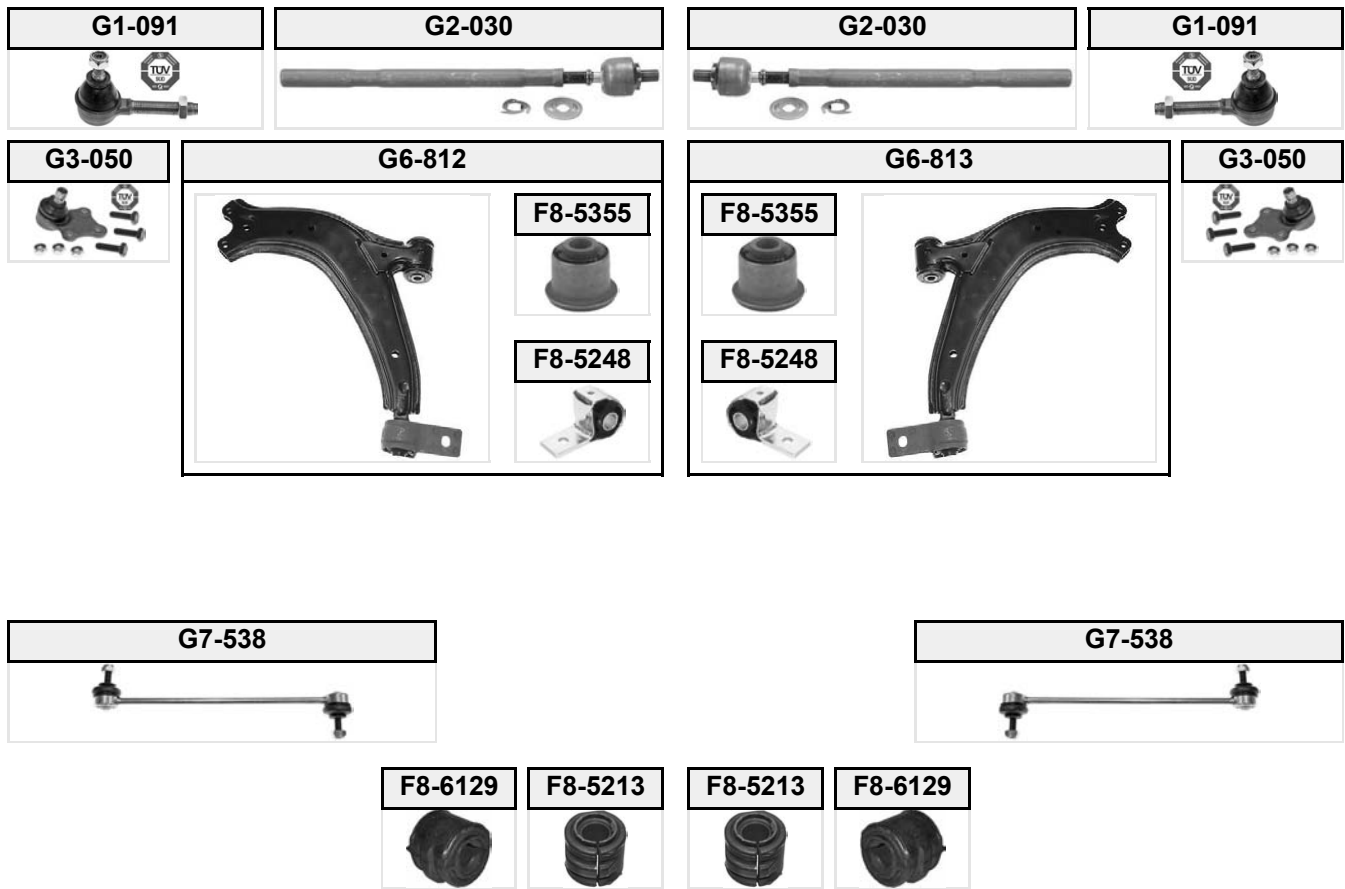

ORIGINAL-NO

F8-6276	5131.48
G8-276	3502.77

**OPTIMAL®****CITROËN****ZX
ZX BREAK**N2
N2(03/1991 → 10/1997)
(10/1993 → 02/1998)

	ORIGINAL-NO			
F8-5213	96051355			
F8-5248	3523.75			
F8-5355	3520.HSS1			
F8-6129	509466			
G1-091	3817.50	12	M14x1,50	
G2-030	96048214		M14x1,50	for OE: 96048214; L=340 mm
G3-050	96025445	16		for OE: 96025445; PS
G6-812	3521C3	16		
G6-813	3521E5	16		
G7-538	E459719		M10x1,50	Steel