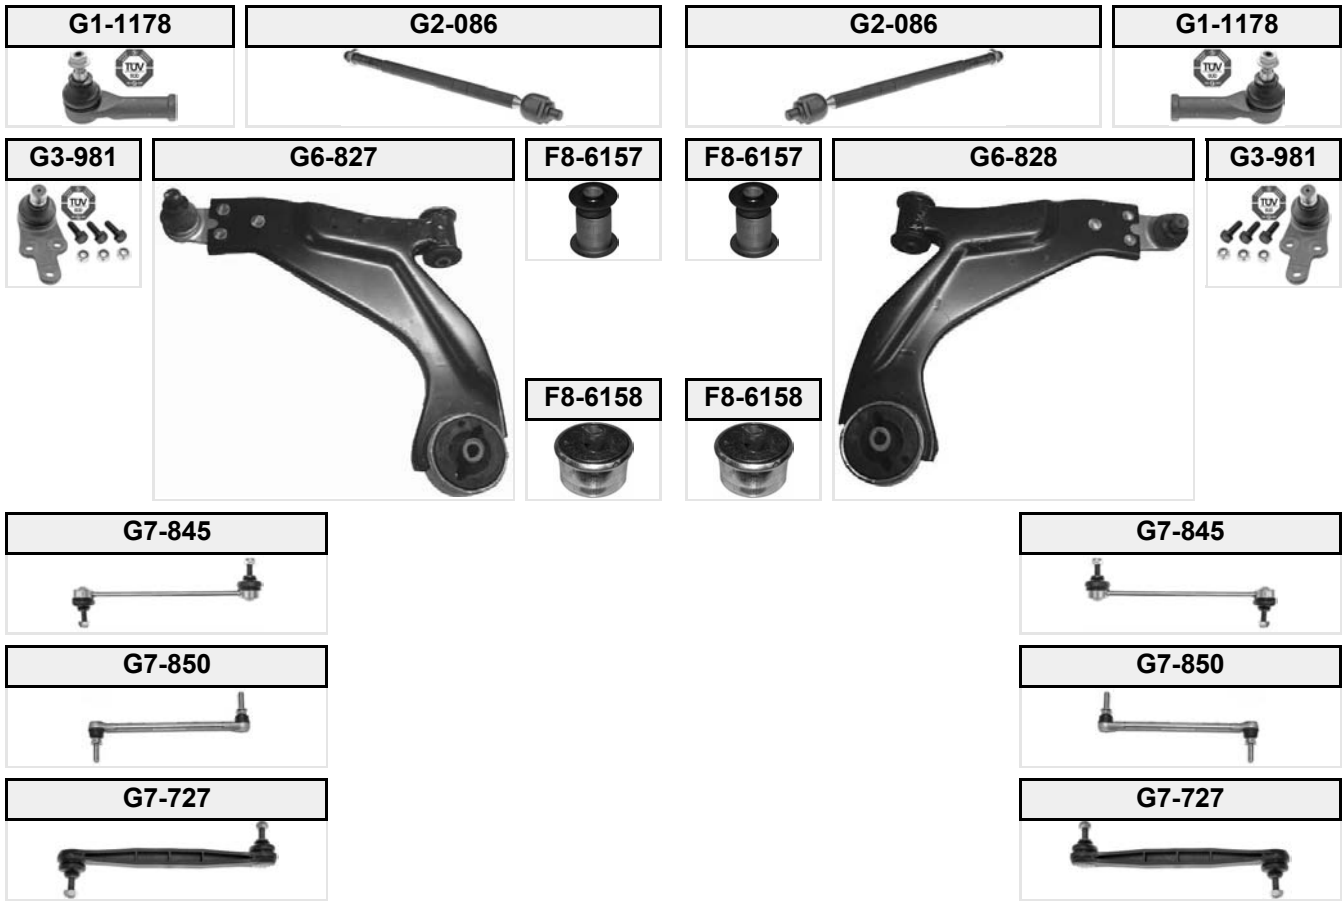

OPTIMAL®

FORD

MONDEO III

(11/2000 → 08/2007)

	ORIGINAL-NO			
F8-6157	1311416S1			
F8-6158	1311416S2			
G1-1178	1138313	12,6	M16x1,50	
G2-086	7294416		M16x1,50	
G3-981	15713395AC			
G6-827	1203924			
G6-828	1203924			
G7-727	01127646			Plastic
G7-845	6710541			
G7-850	1106269			Aluminium

Alle in diesem Katalog genannten Original-Nummern der Kfz-Hersteller sind ausschließlich zu Vergleichszwecken bestimmt und dürfen in Rechnungen an Wagenbesitzer nicht verwendet werden.
All original numbers from automobile manufacturers listed in this catalogue are for comparison purposes only and may not be used in invoices to car owners.
Nachdruck, auch auszugsweise, nur mit unserer schriftlichen Genehmigung gestattet. - Full or partial reproduction only permitted with our approval.