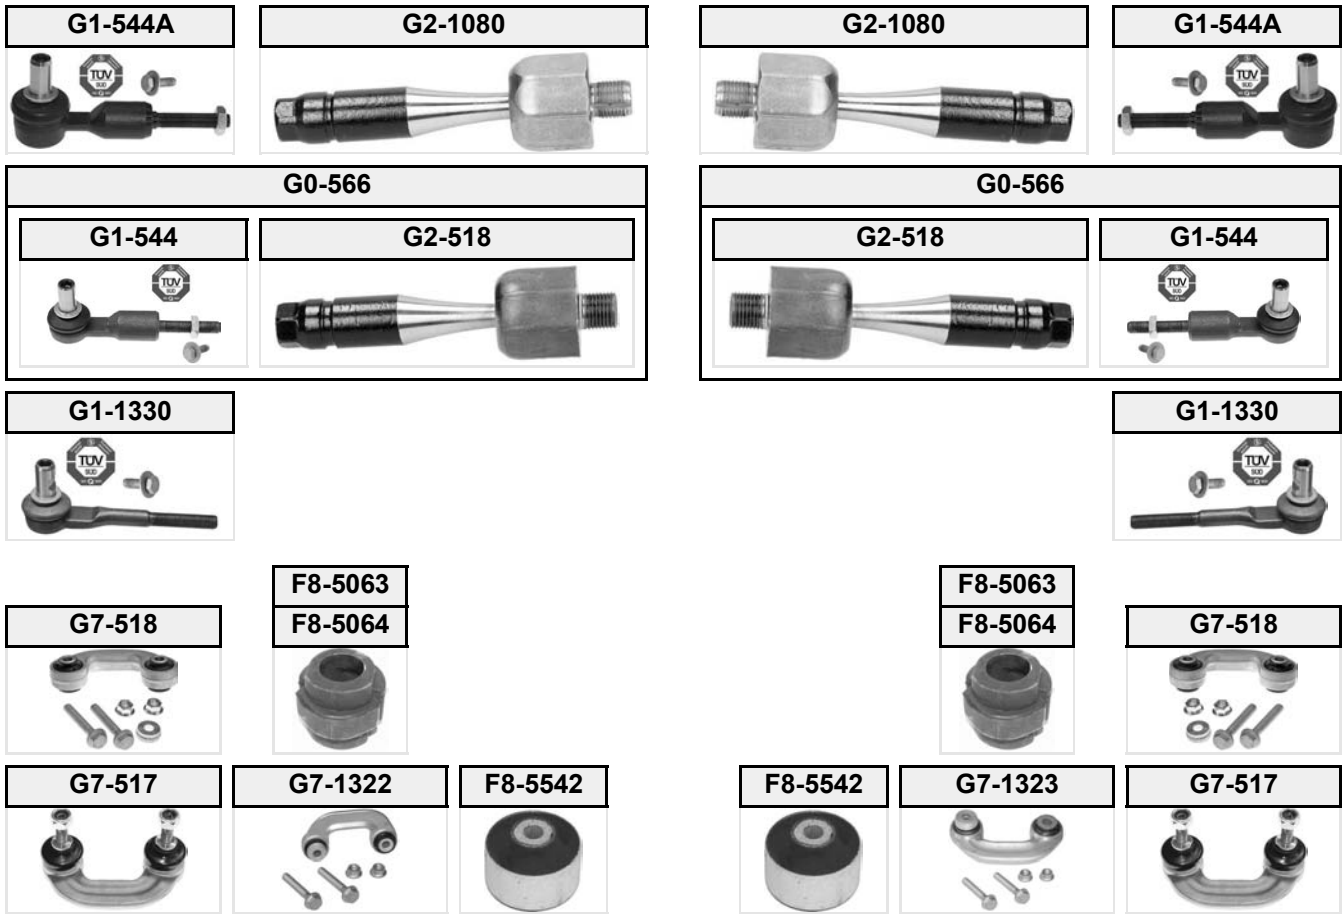

(1) Ch.8D-X-303810», LHD, for PR: 1BV || Ch.8D-Y-005049»; RHD; for PR: 1BV

(2) LHD, SP, Ch.8D-X-303810» || RHD, SP, Ch.8D-Y-005049»; L=156 mm

	ORIGINAL-NO			
F8-5063	4D0411327G			without sports suspension
F8-5064	4D0411327H			
F8-5542	4B0407515			Ch. 8D-W-260130 →; Ch. 8D-W-245001 →
G0-566	4D0419801L	17,4		
G1-1330	4F0498811A		M14x1,50	(1)
G1-544	4B0419811A	17,45	M14x1,50	(2)
G1-544A	8E0419811B	17,45	M14x1,50	L=155 mm
G2-1080	8E0422821C		M14x1,50; M16x1,50	1.6 mot. ALZ; L=143 mm
G2-518	4D0422821A		M14x1,50; M16x1,50	L=144 mm
G7-1322	8D0411317D			Aluminium
G7-1323	8D0411318D			Aluminium
G7-517	4D0411317J			old Execution; Ch. → 8D-W-290000; Aluminium
G7-518	8D0411317D			Aluminium