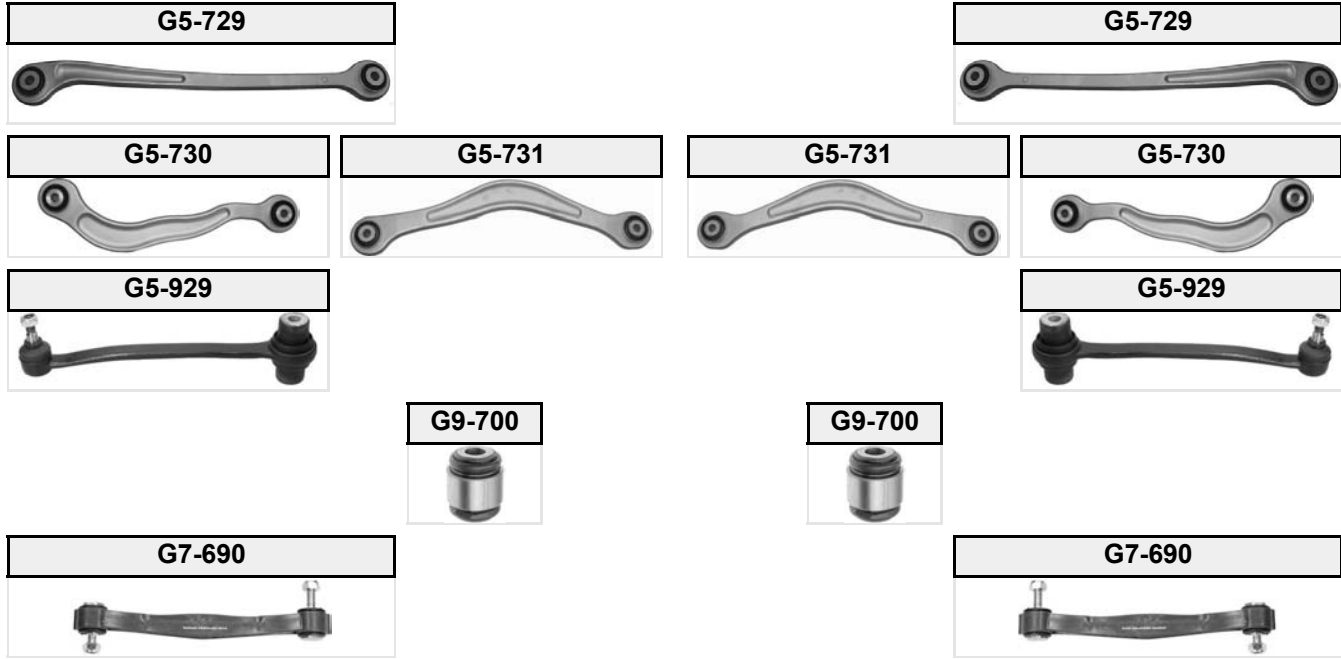

S-CLASS COUPE

C215

(03/1999 → 08/2006)

	ORIGINAL-NO			
G5-729	2203502706			
G5-730	2203502406			
G5-731	2203502206			
G5-929	2203500453			
G7-690	1403203589			Steel
G9-700	2203520027