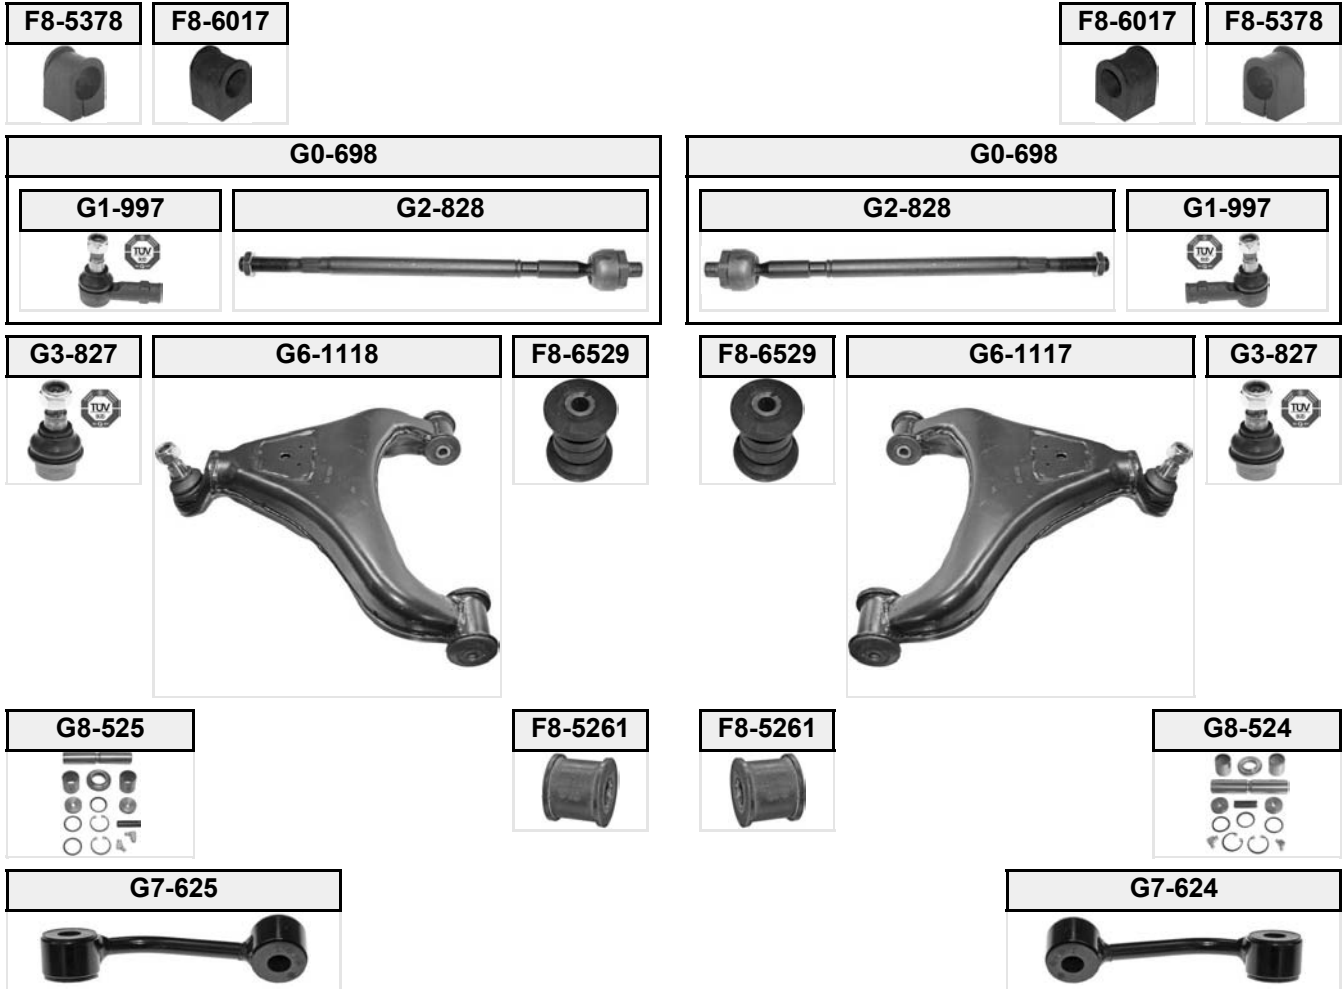

SPRINTER 2-t

901, 902

(01/1995 → 05/2006)

	ORIGINAL-NO			
F8-5261	9013230285			
F8-5378	9043230085			
F8-6017	9013230185			
F8-6529	901 333 02 14			
G0-698	9014600205		M16x1,50	
G1-997	9014600248	18,1	M16x1,50; M16x1,50	
G2-828	9014600455		M16x1,50	
G3-827	9013331227	23,65	M20x1,50	
G6-1117	9013301907			
G6-1118	9013301807			
G7-624	9013200389S1			
G7-625	9013200289S1			
G8-524	6113300419			
G8-525	6113300319			

Alle in diesem Katalog genannten Original-Nummern der Kfz-Hersteller sind ausschließlich zu Vergleichszwecken bestimmt und dürfen in Rechnungen an Wagenbesitzer nicht verwendet werden.
All original numbers from automobile manufacturers listed in this catalogue are for comparison purposes only and may not be used in invoices to car owners.
Nachdruck, auch auszugsweise, nur mit unserer schriftlichen Genehmigung gestattet. - Full or partial reproduction only permitted with our approval.