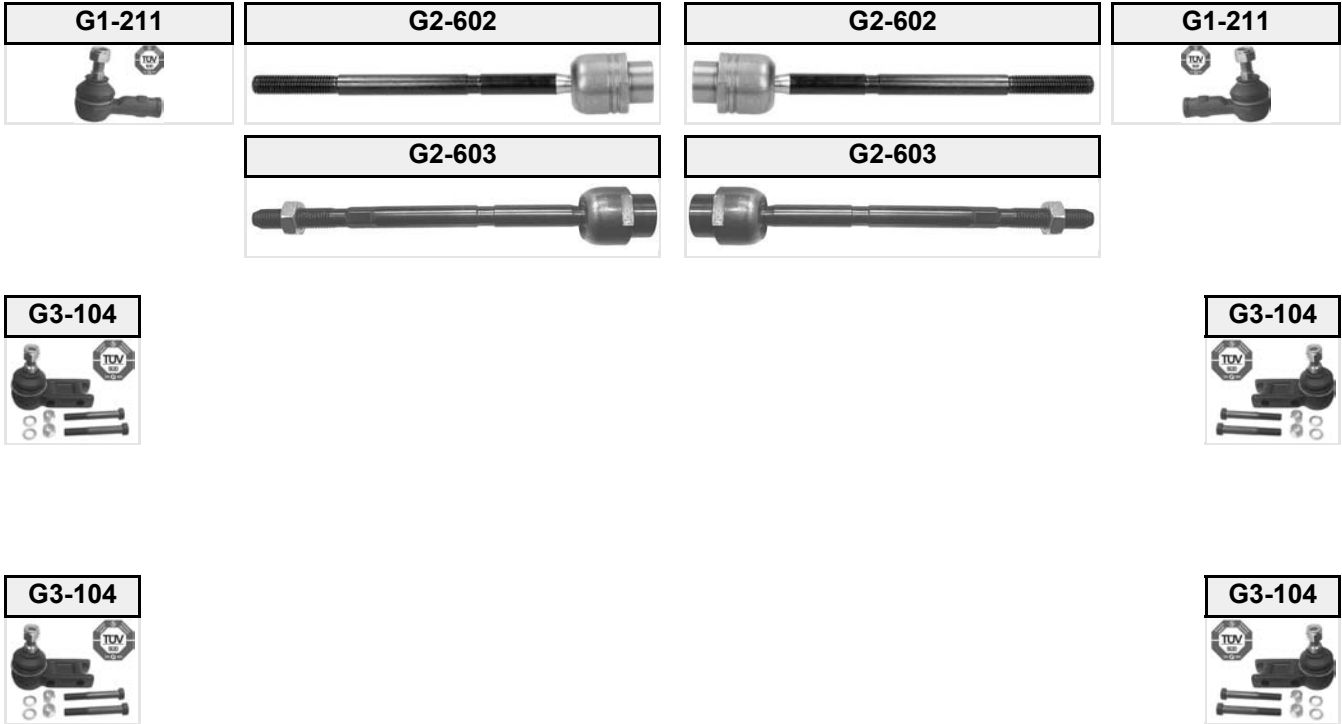

OPTIMAL®

SAAB

900 I

(01/1979 → 06/1994)

	ORIGINAL-NO			
G1-211	8993354	13	M14x2,00	
G2-602	8943268		M14x2,00; M14x1,50	→ 12/1987; for OE: 8943268
G2-603	8937088		M20x1,50; M14x2,00	01/1987 →; for OE: 8937088
G3-104	8995384	17,2		upper; lower

Alle in diesem Katalog genannten Original-Nummern der Kfz-Hersteller sind ausschließlich zu Vergleichszwecken bestimmt und dürfen in Rechnungen an Wagenbesitzer nicht verwendet werden.
All original numbers from automobile manufacturers listed in this catalogue are for comparison purposes only and may not be used in invoices to car owners.
Nachdruck, auch auszugsweise, nur mit unserer schriftlichen Genehmigung gestattet. - Full or partial reproduction only permitted with our approval.