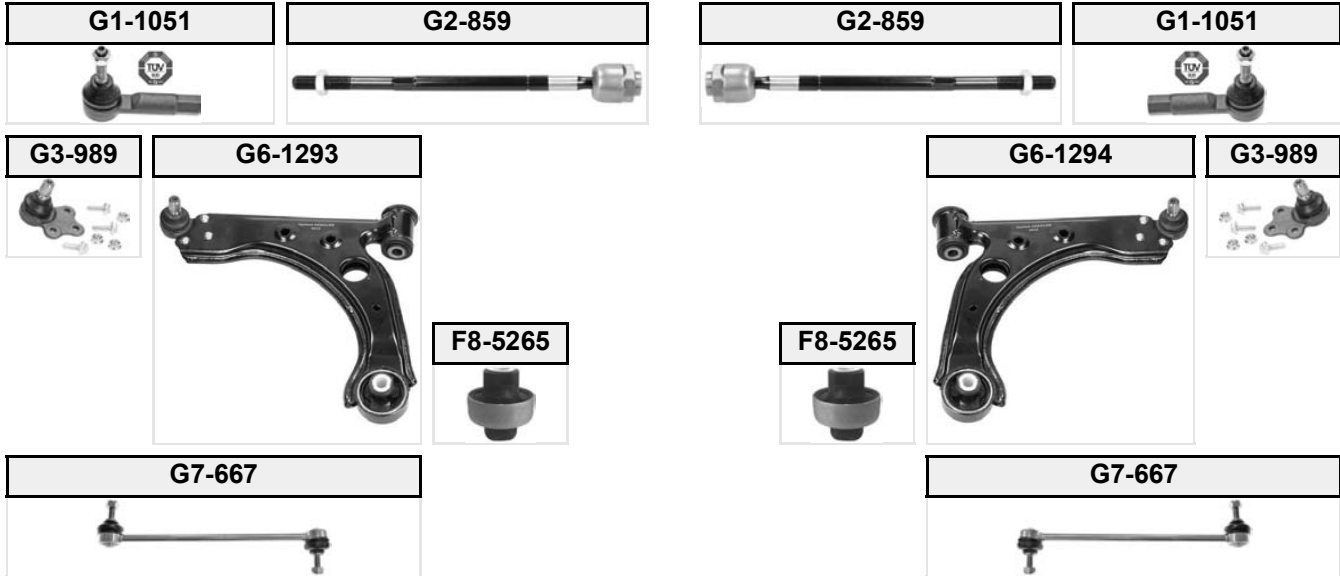

BRAVA
BRAVO

182
182

(10/1995 → 06/2003)
(10/1995 → 10/2001)

	ORIGINAL-NO			
G6-786	60815431			ABS
G6-789	60815432			ABS
G8-555				

BRAVO II

(04/2007 →)

(1) for OE: 50705464, 50705465, 50705544, 51827736, 51827737, 51827738