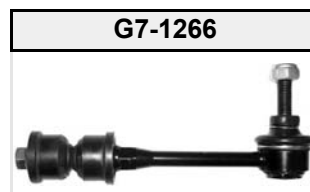

ORIGINAL-NO

G7-1266

96626150