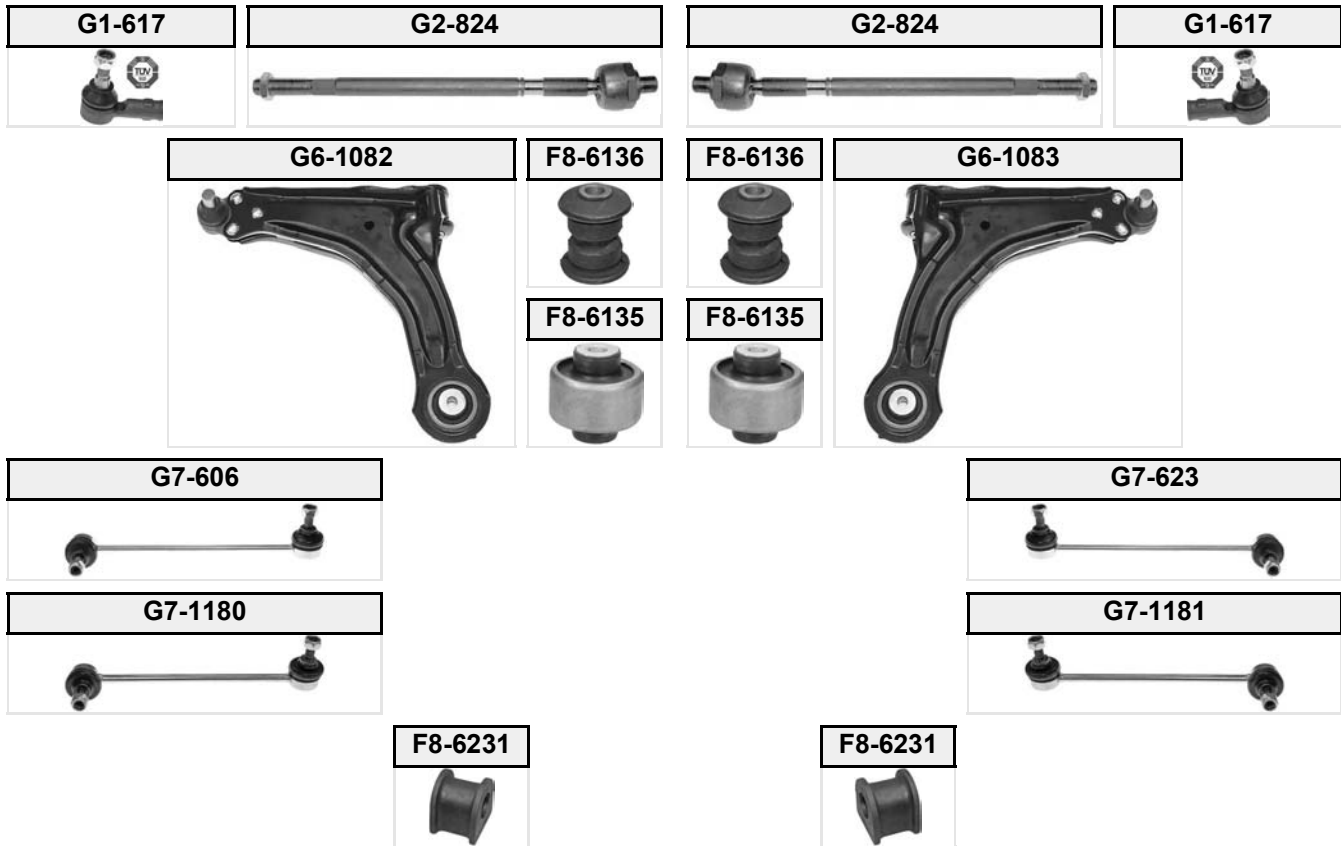

V-CLASS

638/2

(01/1996 → 07/2003)

	ORIGINAL-NO			
F8-6135	6383330814			
F8-6136	6383330014			
F8-6231	6383230285			
G1-617	6384600048	16,97	M16x1,50	
G2-824	6384600255		M16x1,50	
G6-1082	6383300010			
G6-1083	6383300110			
G7-1180	6383230468			
G7-1181	6383230568			
G7-606	6383230268			
G7-623	6383230368			

Alle in diesem Katalog genannten Original-Nummern der Kfz-Hersteller sind ausschließlich zu Vergleichszwecken bestimmt und dürfen in Rechnungen an Wagenbesitzer nicht verwendet werden.
All original numbers from automobile manufacturers listed in this catalogue are for comparison purposes only and may not be used in invoices to car owners.
Nachdruck, auch auszugsweise, nur mit unserer schriftlichen Genehmigung gestattet. - Full or partial reproduction only permitted with our approval.