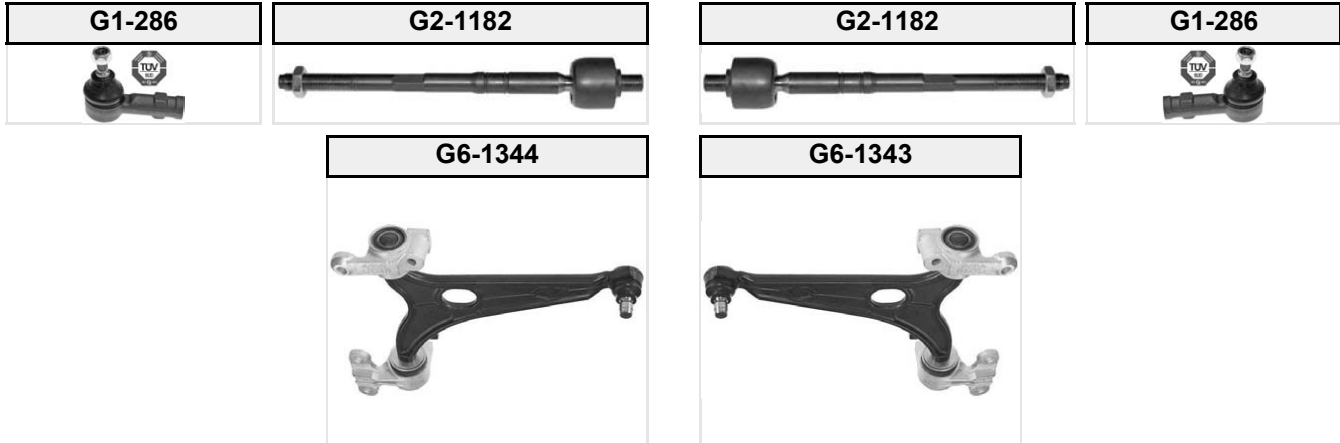

EXPERT

(01/2007 →)

	ORIGINAL-NO			
G1-286	1306003080	12,5	M14x1,50	
G2-1182	3812.F4		M14x1,50	
G6-1343	3520.R8	19		Cast Steel
G6-1344	3521.N9	19		Cast Steel

Alle in diesem Katalog genannten Original-Nummern der Kfz-Hersteller sind ausschließlich zu Vergleichszwecken bestimmt und dürfen in Rechnungen an Wagenbesitzer nicht verwendet werden.
All original numbers from automobile manufacturers listed in this catalogue are for comparison purposes only and may not be used in invoices to car owners.
Nachdruck, auch auszugsweise, nur mit unserer schriftlichen Genehmigung gestattet. - Full or partial reproduction only permitted with our approval.