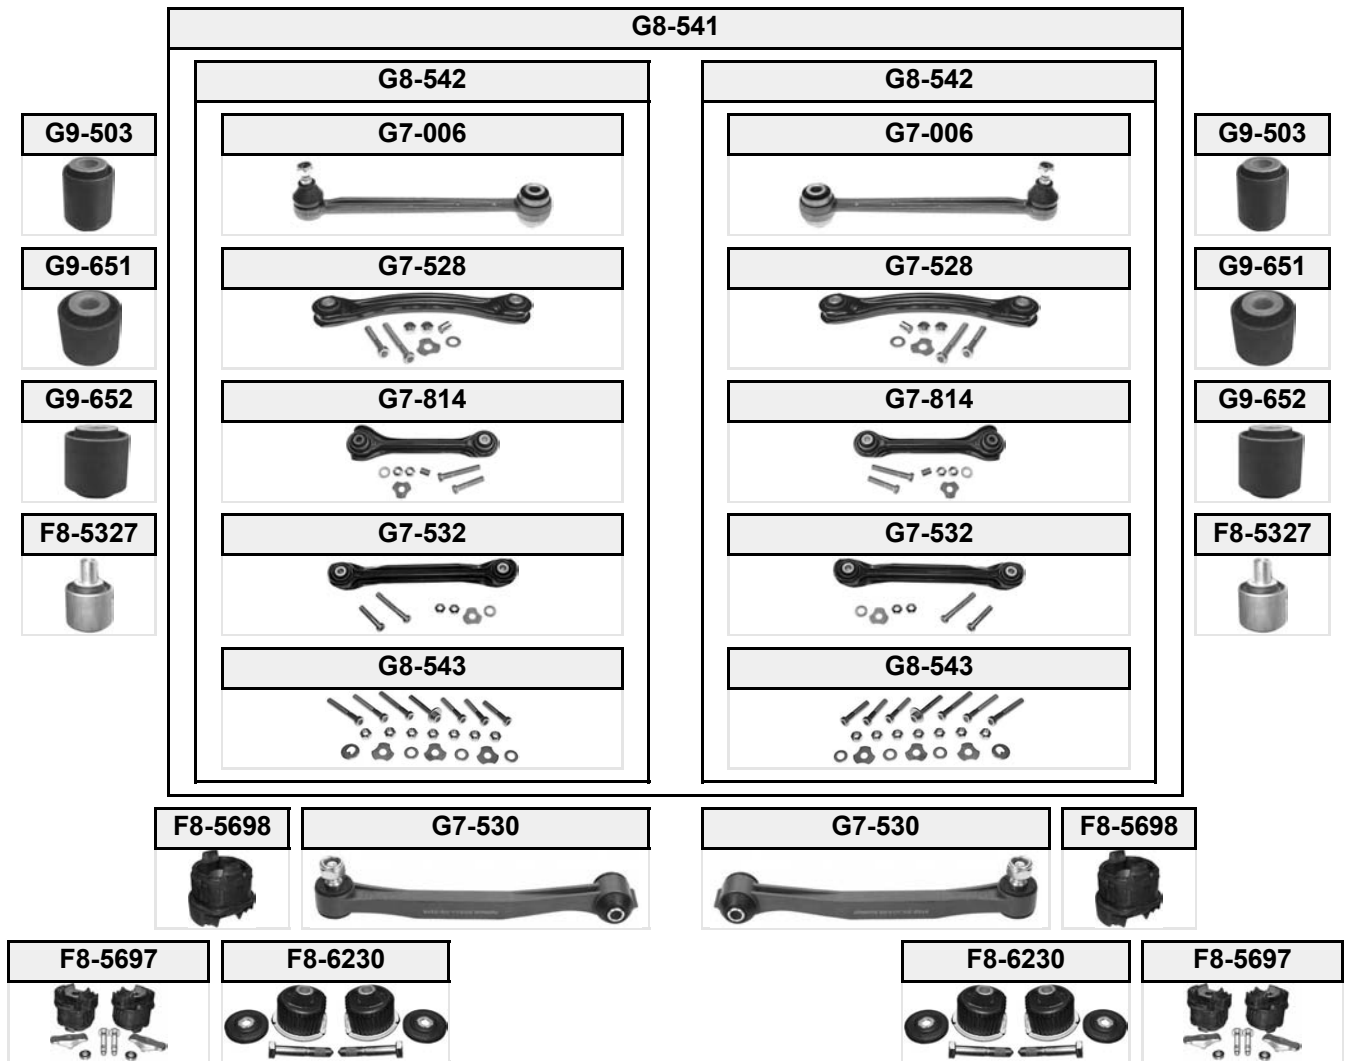

OPTIMAL®

MERCEDES

CLK
CLK CONVERTIBLE

C208
A208

(04/1997 → 07/2002)
(03/1998 → 03/2002)

	ORIGINAL-NO			
F8-5327	1243523565			
F8-5697	2013512842			Set (F8-5698x2)
F8-5698	2023510842			
F8-6230	1243500341			Set (F8-5018x2)
G7-006	2103500653	11,35	M10x1,25	Cast Steel
G7-528	524242168			Sheet Steel; upper
G7-530	1243200289			L=200 mm; upper
G7-532	2103503806			Ch. → F698667; Sheet Steel; lower
G7-814	2103503306			Sheet Steel; upper
G8-541	2103509999			Set (G7-006x2+G7-528x2+G7-532x2+G7-814x2+G8-543x2)
G8-542	2103509999-PART			Set (G7-532x1+G7-006x1+G7-814x1+G8-543x1+G7-528x1)
G8-543	2103509999-PART			screws kits
G9-503	2013528865			d=12 mm
G9-651	1243529065			d=12 mm
G9-652	1243528665			d=13 mm