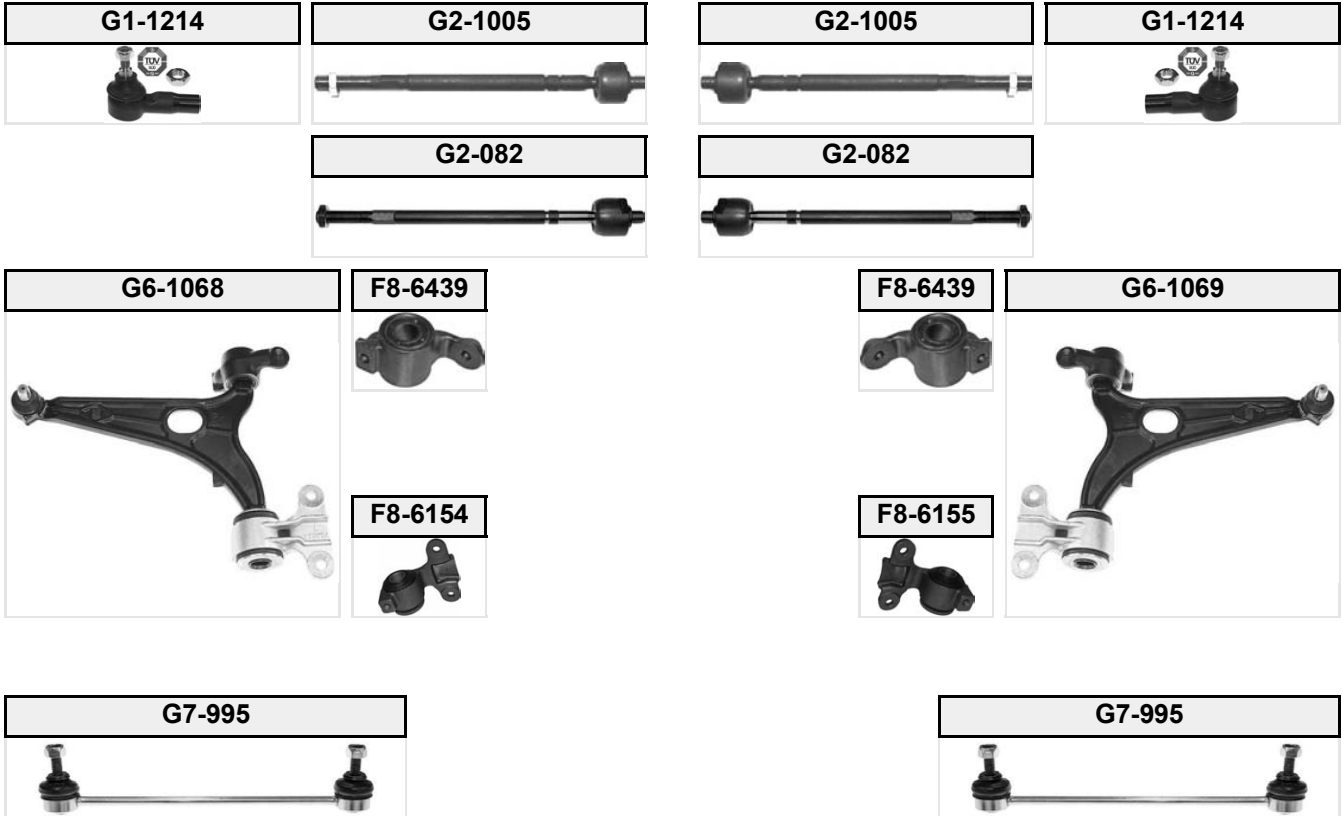

ULYSSE

179AX

(08/2002 →)

	ORIGINAL-NO			
F8-6154	93501488-PART			
F8-6155	93501487-PART			
F8-6439	1312317080		M12x1,25	
G1-1214	77362279	13,6	M14x1,50	
G2-082	9566950880		M14x1,50	→ 12/2002
G2-1005	77362280		M14x1,50	
G6-1068	93501487	15,5		
G6-1069	93501488	15,5		
G7-995	1331209080