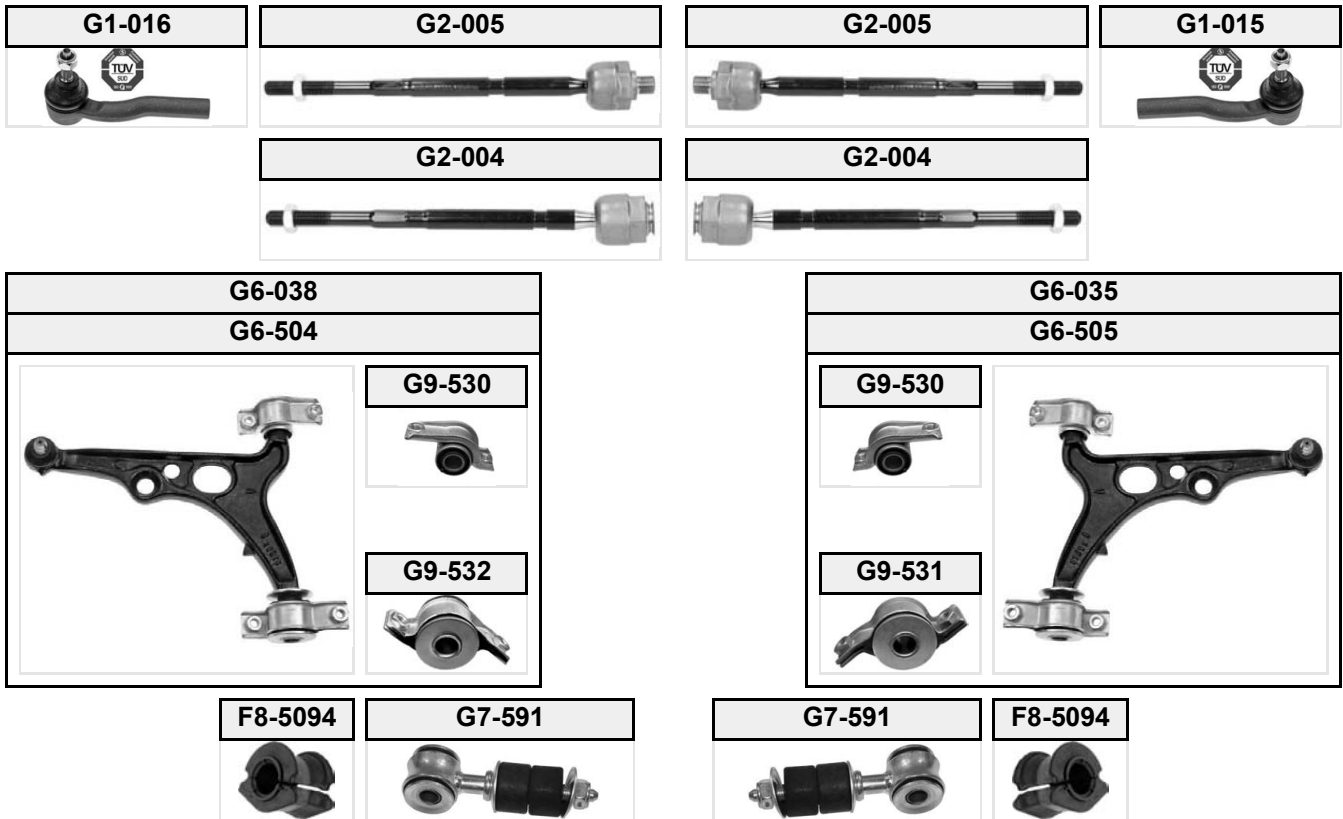

TIPO 160 (07/1987 → 10/1995)

	ORIGINAL-NO			
F8-5094	7760424			
G1-015	9947438	12	M12x1,50	
G1-016	7591216	12	M12x1,50	
G2-004	7633721		M12x1,50	MS; L=275 mm
G2-005	9941625		M12x1,50	PS; L=265 mm
G6-035	7601062	15		→ 07/1990
G6-038	93501180	15		→ 07/1990
G6-504	46423822	17		07/1990 →
G6-505	82461082	17		07/1990 →
G7-591	7601647		M10x1,25	Steel; L=98,5 mm
G9-530	7601064			
G9-531	7601068			
G9-532	7601065			

Alle in diesem Katalog genannten Original-Nummern der Kfz-Hersteller sind ausschließlich zu Vergleichszwecken bestimmt und dürfen in Rechnungen an Wagenbesitzer nicht verwendet werden.
All original numbers from automobile manufacturers listed in this catalogue are for comparison purposes only and may not be used in invoices to car owners.
Nachdruck, auch auszugsweise, nur mit unserer schriftlichen Genehmigung gestattet. - Full or partial reproduction only permitted with our approval.