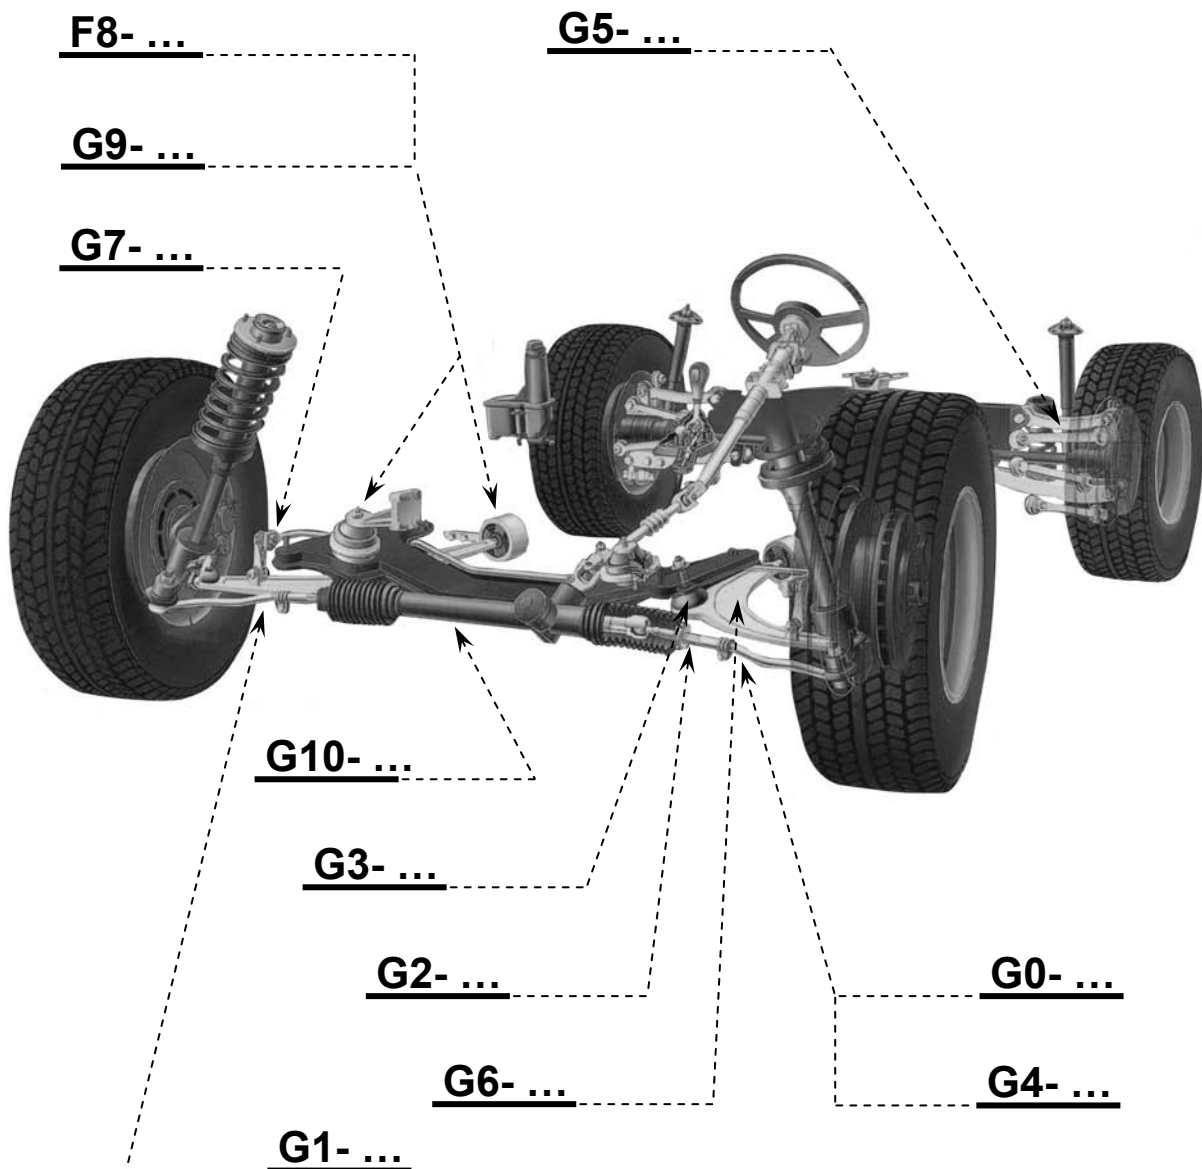

VERWENDUNG DES KATALOGES

HOW TO USE THE CATALOGUE – EMPLOI DU CATALOGUE

KORZYSTANIE Z KATALOGU – POUŽITÍ KATALOGU

КАК ПОЛЬЗОВАТЬСЯ КАТАЛОГОМ

1	OPTIMAL Nummern OPTIMAL References Références OPTIMAL Čísla OPTIMAL OPTIMAL Numer OPTIMAL номер	7	Größe Dimensions Dimensions Wymiary Rozměry Размер
2	Die genannten Originalnummern dienen nur zu Vergleichszwecken. All vehicle manufacturers names and original part numbers in this catalogue are for reference purposes only. Le noms de fabricants de véhicules ainsi que les numéros de pièces indiqués dans ce catalogue doivent être utilisés uniquement comme références. Nazwy producentów samochodów jak również numery części występujące w niniejszym katalogu mogą być używane jedynie w celach porównawczych. Uvedená originální čísla slouží pouze k srovnávacím účelům . Наименования производителей машин и номера деталей указаны в настоящем каталоге, должны считаться относительными.	8	vorn front avant przód přední впереди
3	Modell Model Modèle Model Typ vozidla Модель	9	hinten rear arrière tył zadní сзади
4	Baureihe Series Série Seria Modelová řada vozidla Серия	10	Bemerkung Remarks Remarques Uwagi Poznámky Примечания
5	<table border="1"> <tr> <td>Baujahr : 1994-</td> <td></td> <td>Baujahr : -1994</td> <td></td> </tr> <tr> <td>Ab</td> <td>1994</td> <td>Bis</td> <td>1994</td> </tr> <tr> <td>Since</td> <td>1994</td> <td>Until</td> <td>1994</td> </tr> <tr> <td>Depuis</td> <td>1994</td> <td>Jusqu' à</td> <td>1994</td> </tr> <tr> <td>Od</td> <td>1994</td> <td>Do</td> <td>1994</td> </tr> <tr> <td>Od</td> <td>1994</td> <td>Do</td> <td>1994</td> </tr> <tr> <td>С...года выпуска</td> <td>1994</td> <td>До...года выпуска</td> <td>1994</td> </tr> </table>	11	rechts right droit prawy pravý справа
6	Durchmesser Kugelbolzen Diameter of the ball pin Diamètre du cône Średnica sworznia kulistego Průměr kulového čepu Диаметр шаровой опоры	12	links left gauche lewy levý слева

AUFBAU DER OPTIMAL TEILENUMMER

OPTIMAL PART NUMBER STRUCTURE – STRUCTURE DU NUMERO OPTIMAL
STRUKTURA NUMERÓW OPTIMAL – STRUKTURA ČÍSLA DÍLU OPTIMAL
СТРУКТУРА НОМЕРОВ OPTIMAL