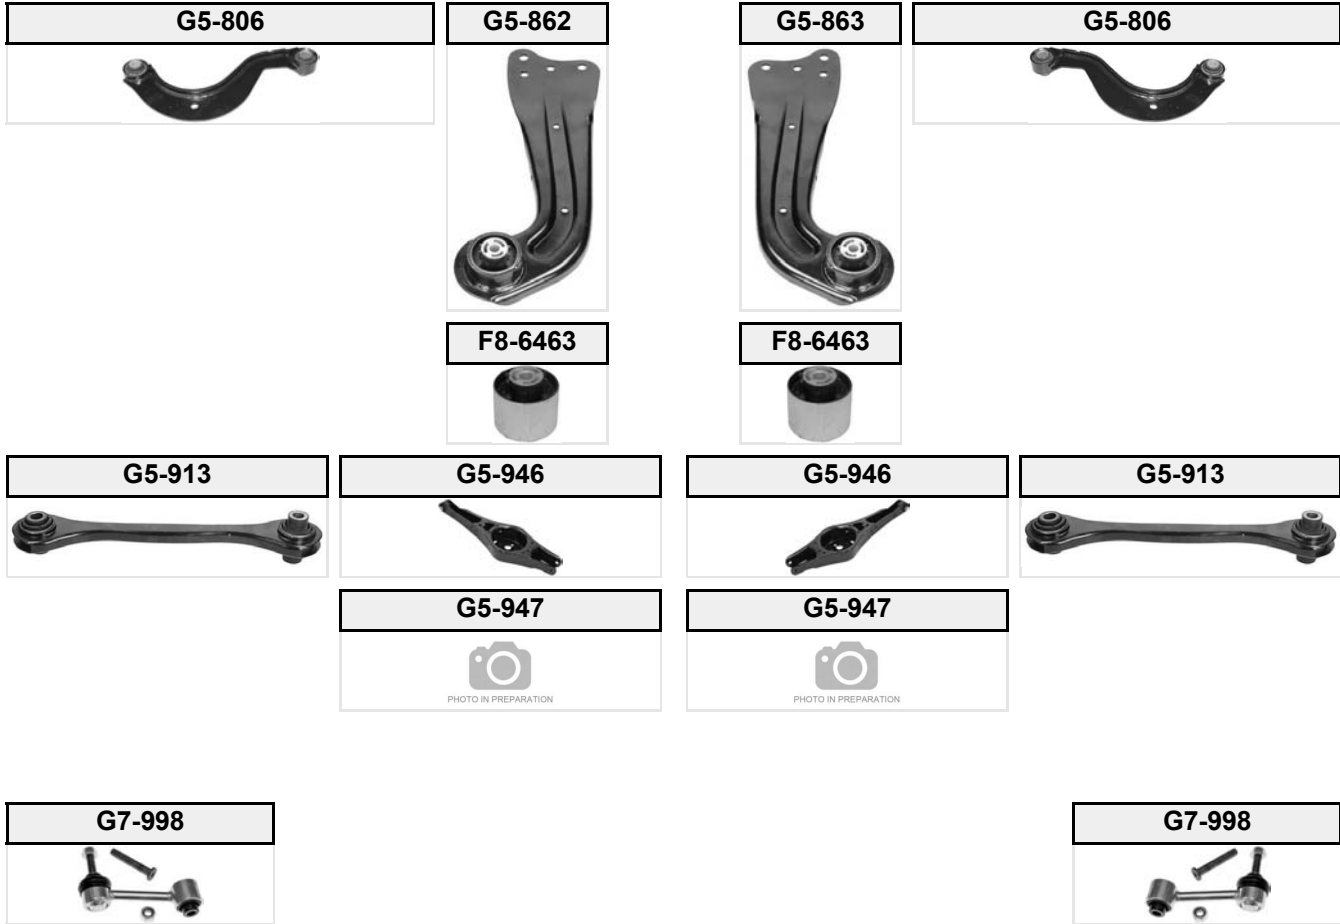

A3

Cabriolet 8P7

(04/2008 → 05/2013)

	ORIGINAL-NO			
F8-6463	1K0505541D			
G5-806	1K0505323H			
G5-862	1K0505223K			
G5-863	1K0505224K			
G5-913	1K0501529J			
G5-946	1K0505311AB			Sheet Steel
G5-947	1K0505311AB			Sheet Steel; Zinc-coated
G7-998	1K0505465K