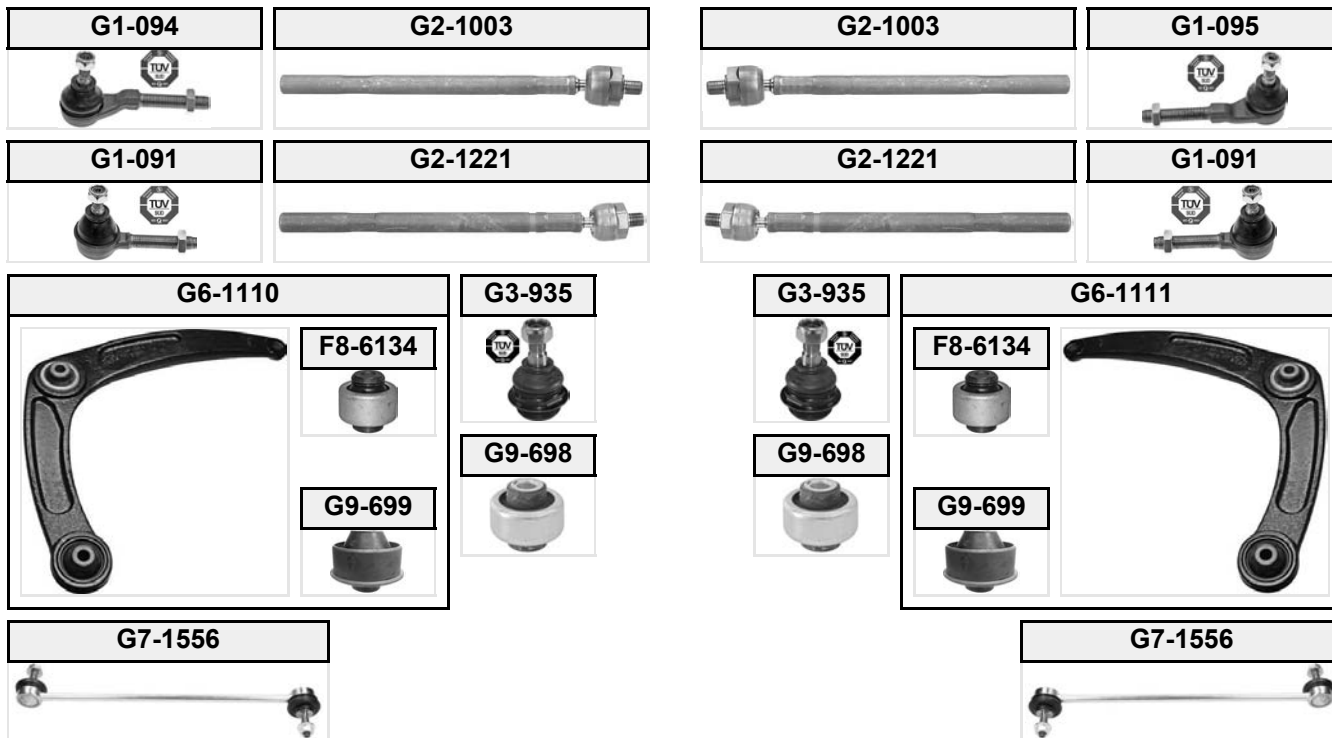

ORIGINAL-NO

F8-6272

5132.65

G8-272

5131.45

	ORIGINAL-NO			
F8-6134	3523.91			
F8-6593	5094.87			d=21 mm
F8-6594	509488			d=22 mm
G1-091	3817.50	12	M14x1,50	RP number: 10311 →
G1-094	3817.42	12	M14x1,50	RP number: → 10310; Vertical
G1-095	3817.41	12	M14x1,50	RP number: → 10310; Vertical
G2-1003	3812.E0		M14x1,50; M14x1,50	RP number: → 10310
G2-1221	3812.E5		M14x1,50; M14x1,50	RP number: 10311 →
G3-935	3640.53	15,8		
G6-1110	3520S2	18		
G6-1111	3521.G8	18		
G7-1556	1614281180			
G9-698	96239153			
G9-699	352392			