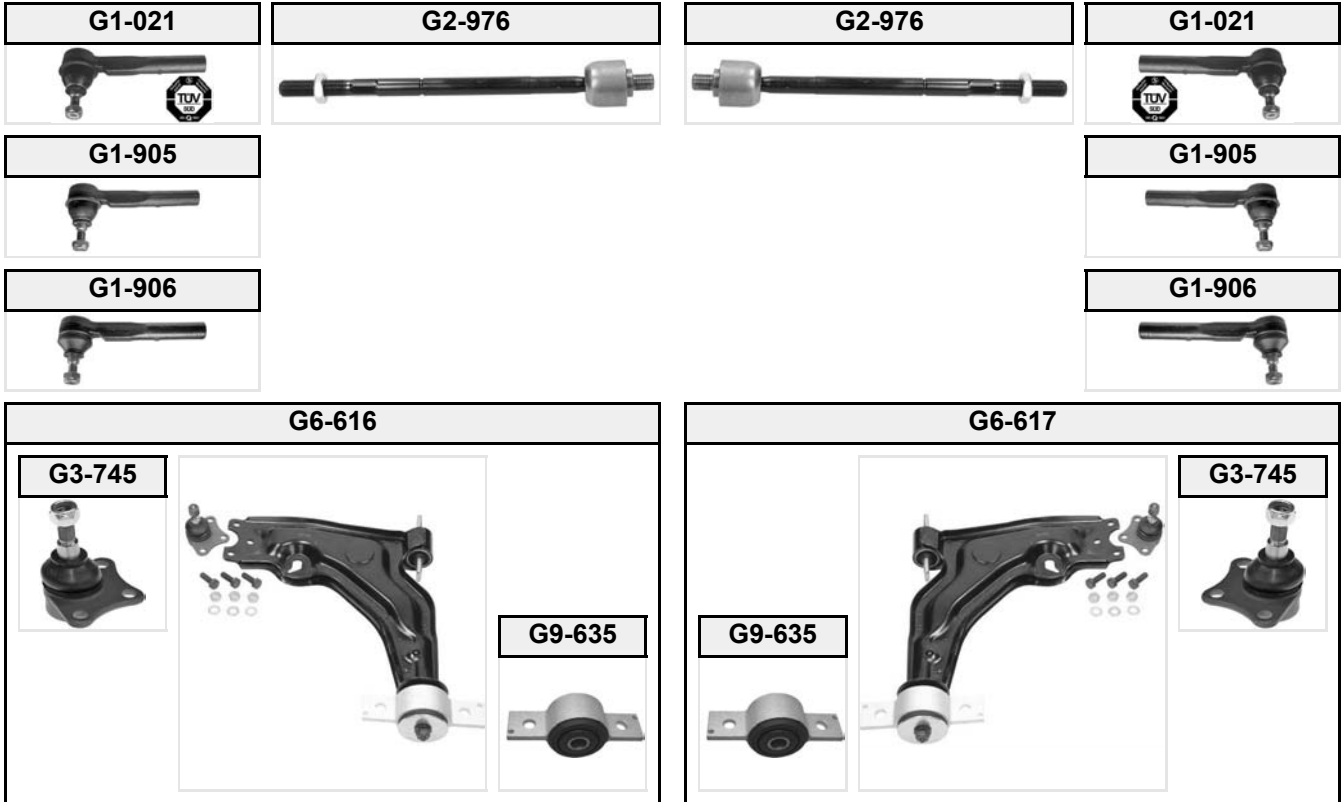

OPTIMAL®

LANCIA

KAPPA

838A; 838B

(08/1994 → 10/2001)

	ORIGINAL-NO			
G1-021	82387676	12,6	M14x1,50	MS
G1-905	82460439	12,7	M14x1,50	upper
G1-906	9946817	12,7	M14x1,50	for OE: 9946817
G2-976	9946815		M14x1,50	for OE: 9946817
G3-745	82480099	15		
G6-616	46414734	15		for OE: 46414734; Sheet Steel
G6-617	46414735	15		for OE: 46414735; Sheet Steel
G9-635	82483400			

Alle in diesem Katalog genannten Original-Nummern der Kfz-Hersteller sind ausschließlich zu Vergleichszwecken bestimmt und dürfen in Rechnungen an Wagenbesitzer nicht verwendet werden.
All original numbers from automobile manufacturers listed in this catalogue are for comparison purposes only and may not be used in invoices to car owners.
Nachdruck, auch auszugsweise, nur mit unserer schriftlichen Genehmigung gestattet. - Full or partial reproduction only permitted with our approval.