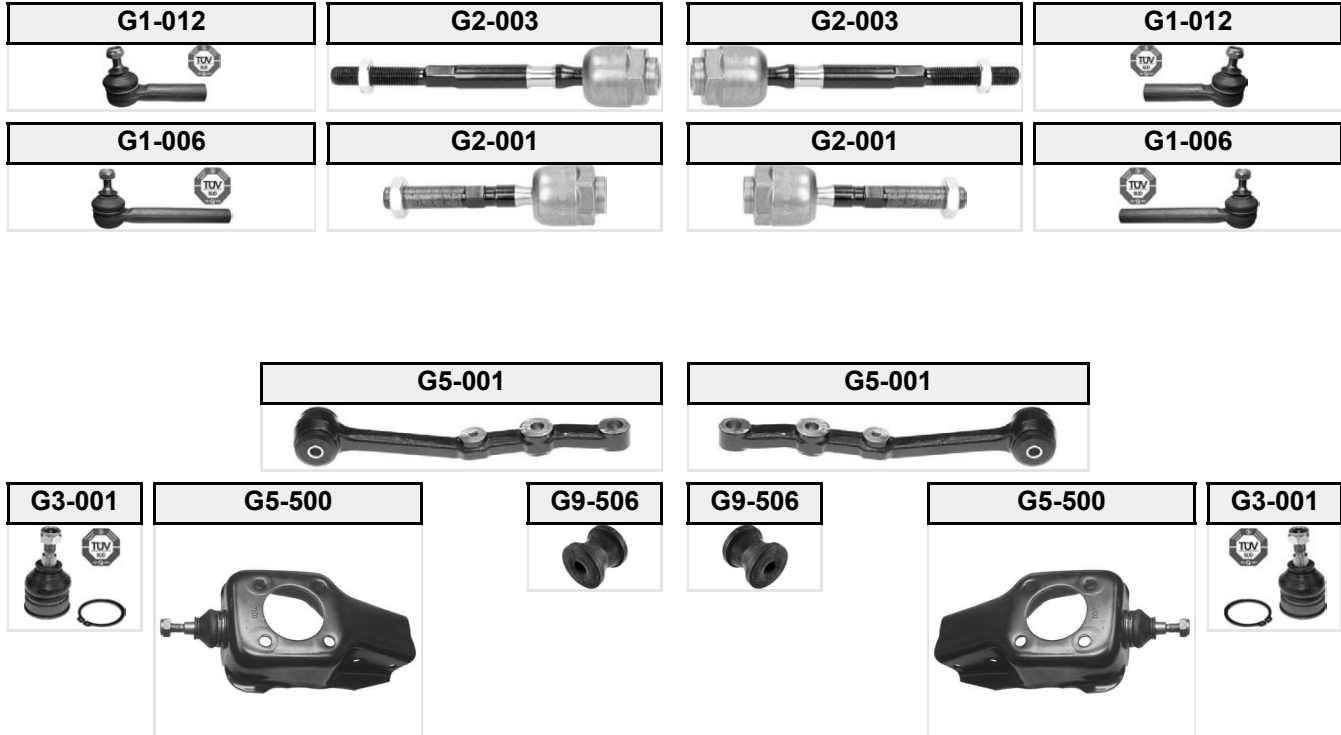

MARBELLA

28; 028A

(08/1986 → 10/1998)

		ORIGINAL-NO			
G1-006		4402277	12	M14x1,00	
G1-012		SE141162410A	12	M12x1,50	for OE: SE141162410A
G2-001		HB16244900		M14x1,00	
G2-003		127162449A		M12x1,50	for OE: SE141162410A
G3-001		SE141140104A	12,3		for OE: SE141140104A
G5-001		SE028156110A			
G5-500		SE028140104A	12		for OE: SE141140104A
G9-506		SE141156137A