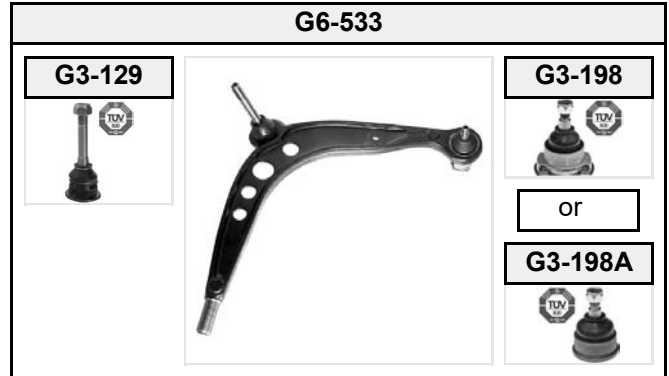

3 SERIE E36		(01/1990 → 02/1998)
3 SERIE E36	TOURING	(01/1995 → 10/1999)
3 SERIE E36	COUPÉ	(03/1992 → 04/1999)
3 SERIE E36	CABRIO	(03/1993 → 04/1999)
3 SERIE E36	COMPACT	(03/1994 → 08/2000)

	ORIGINAL-NO			
F8-6102	31121136531			
F8-6103	31121136532			
G3-129	31121139131	14,85		
G3-198	31126758510	14,4	M12x1,50	
G3-198A	31121140398	14,4	M12x1,50	for OE: 31121140398
G6-532	31126758515			Steel
G6-533	31126758516			Steel
G7-509	31351128050			→ 11/1993
G7-571	31351127689			01/1993 →
G9-625	31129059288			
G9-625S	31129059288