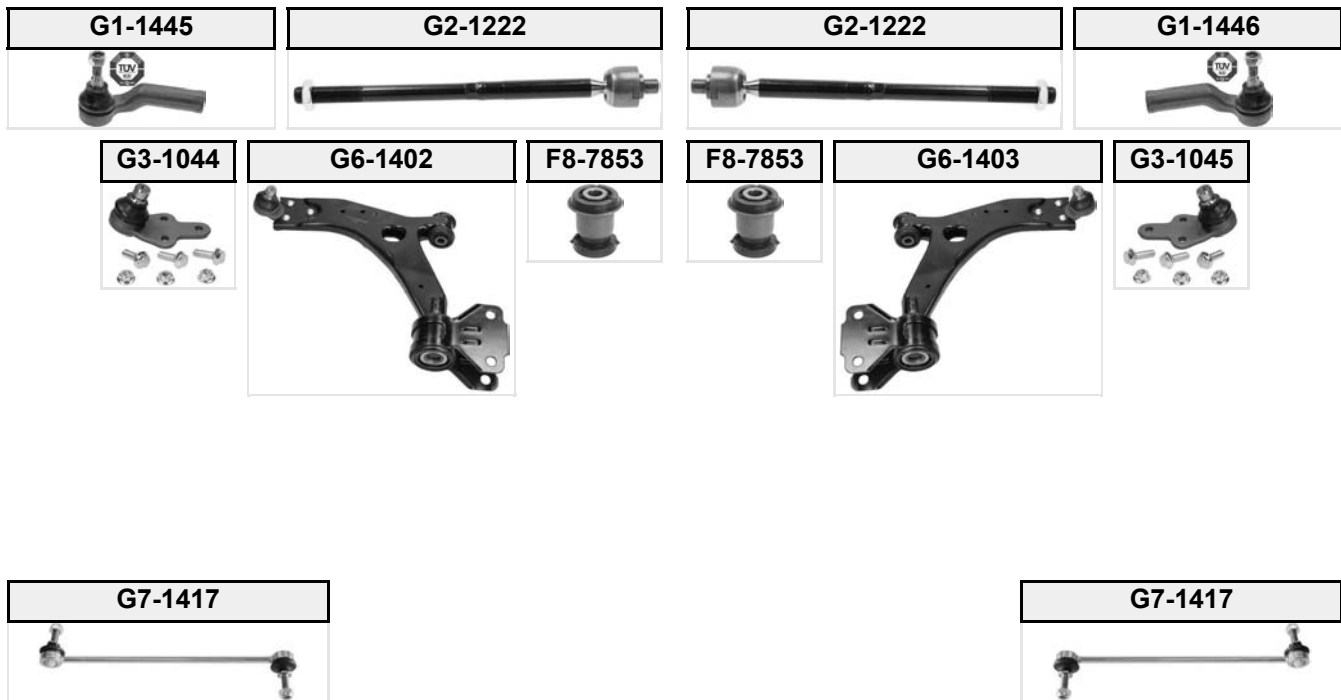

C-MAX II
GRAND C-MAX

(12/2010 →)

(12/2010 →)

	ORIGINAL-NO			
F8-7853	1702970			
G1-1445	1714700	12,35	M10x1,50; M16x1,50	
G1-1446	1714576	12,35	M10x1,50; M16x1,50	
G2-1222	AV6C-3L519-AA		M16x1,50; M14x1,50	
G3-1044	1702983			
G3-1045	1702970			
G6-1402	1702983			
G6-1403	1702970			
G7-1417	AV61-3B438-AA		M10x1,50	Steel; L=298 mm