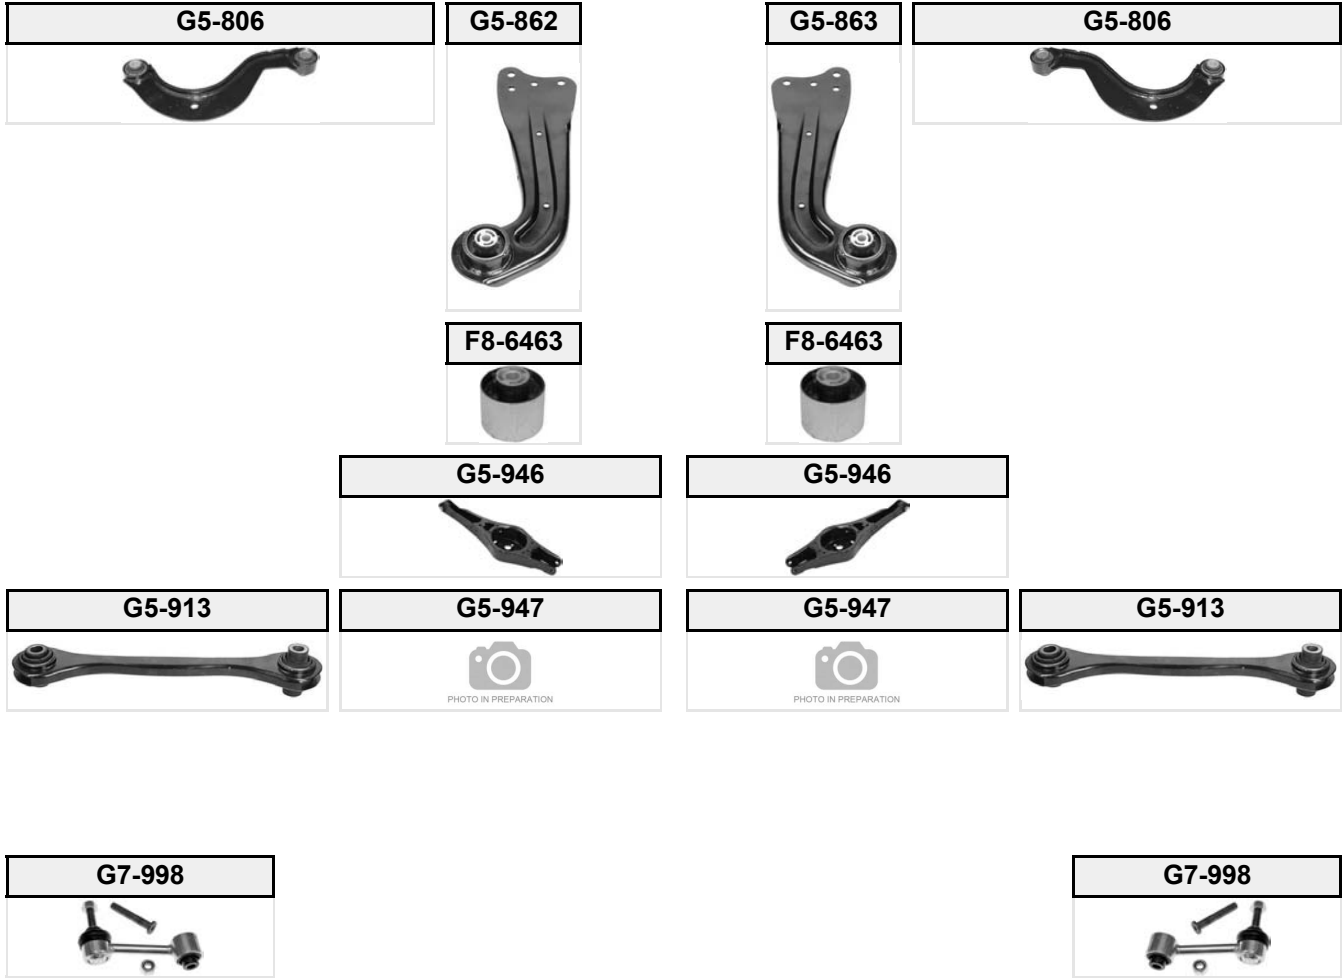

LEON II

1P1

(09/2005 →)

	ORIGINAL-NO			
F8-6463	1K0505541D			
G5-806	1K0505323H			
G5-862	1K0505223K			
G5-863	1K0505224K			
G5-913	1K0501529J			
G5-946	1K0505311AB			Sheet Steel
G5-947	1K0505311AB			Sheet Steel; Zinc-coated
G7-998	1K0505465K