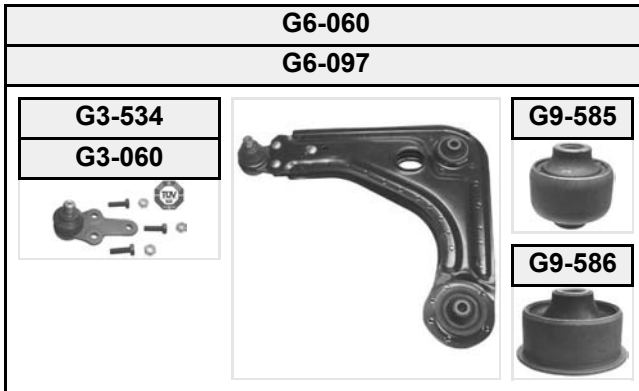

FIESTA III

(05/1989 → 01/1994)

	ORIGINAL-NO			
F8-6034	7102392			
G1-069	6128814	11,4		→ 01/1994
G2-085	1659374			→ 03/1992; for OE: 1659374
G2-987	6790700		1/2"x20,00 UNF; M14x1,	03/1992 →
G7-510	89FB3B438A1E		M10x1,25	