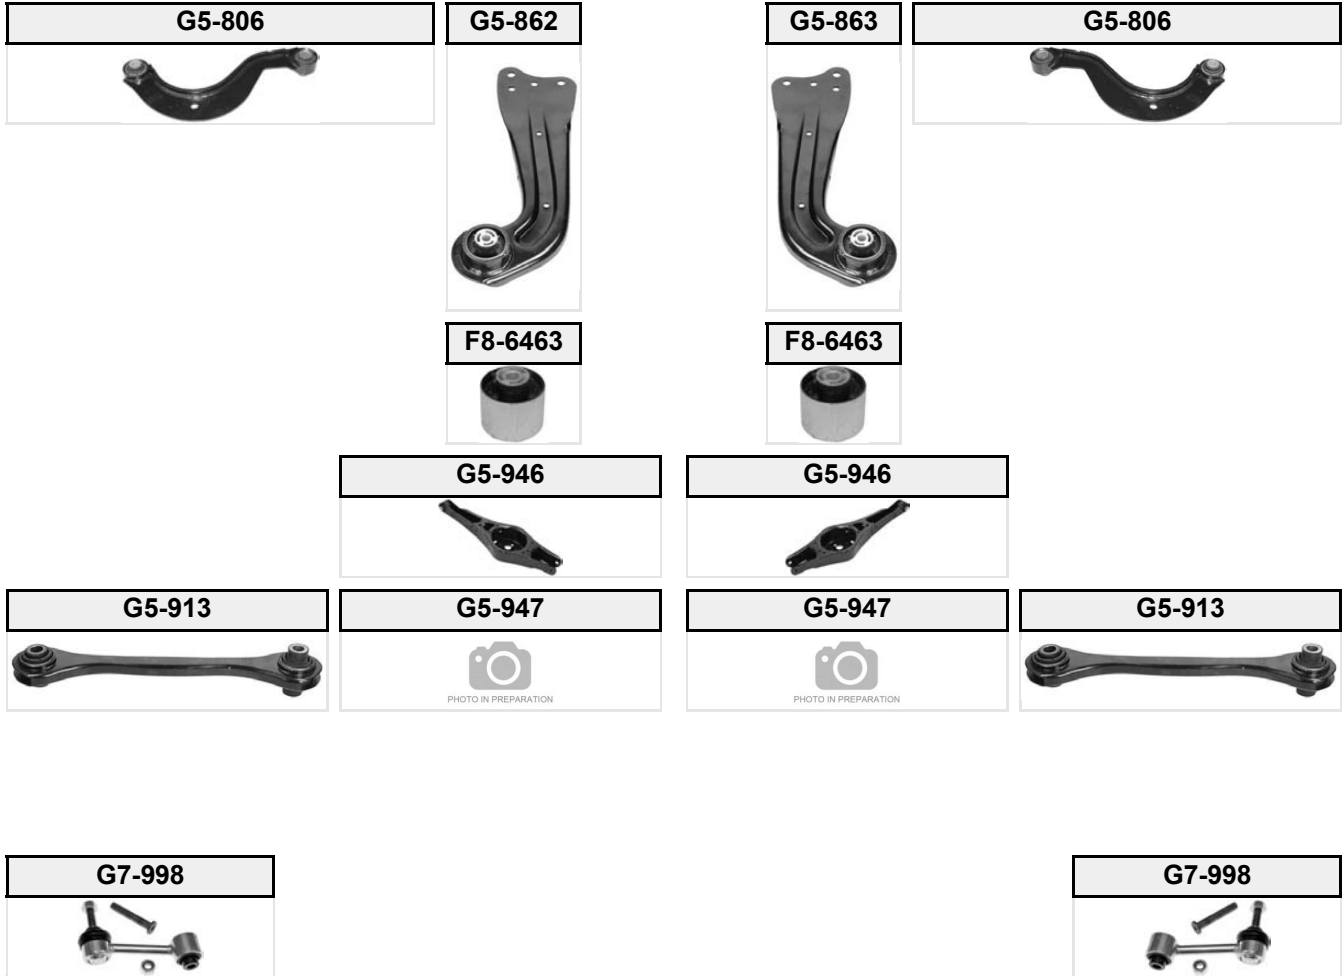

TOLEDO III

5P2

(10/2004 →)

	ORIGINAL-NO			
F8-6463	1K0505541D			
G5-806	1K0505323H			
G5-862	1K0505223K			
G5-863	1K0505224K			
G5-913	1K0501529J			
G5-946	1K0505311AB			Sheet Steel
G5-947	1K0505311AB			Sheet Steel; Zinc-coated
G7-998	1K0505465K