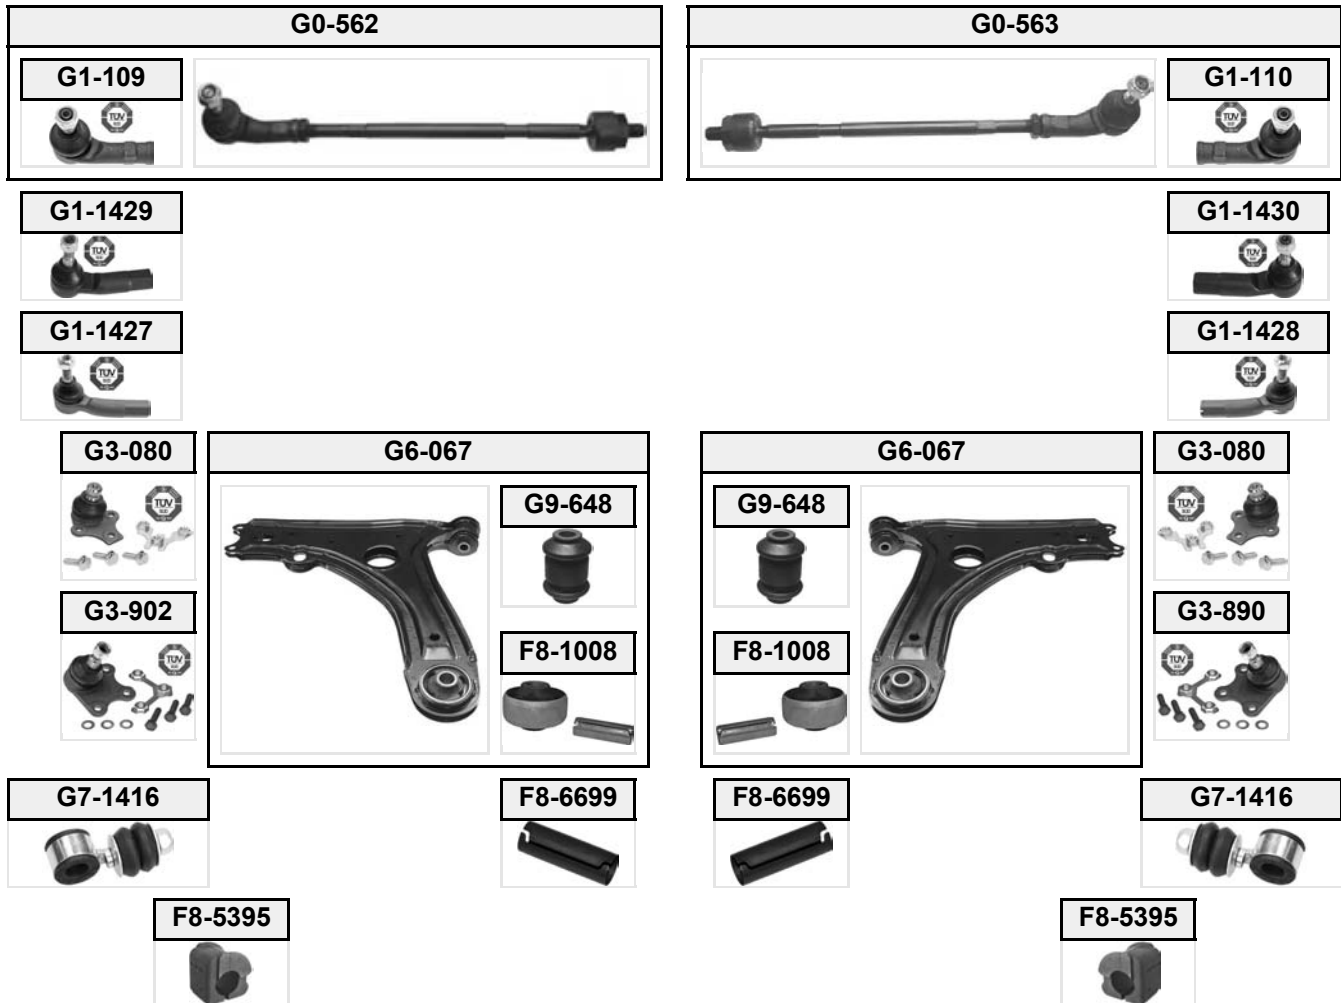

CORDOBA
CORDOBA VARIO

6K2
6K5

(06/1999 → 10/2002)
(06/1999 → 12/2002)

		ORIGINAL-NO			
F8-1008		357407181			
F8-5395		1H0411314			Ch. 6K-X-430580 →
F8-6699		191407190A			
G0-562		6K0422803E	12,7		
G0-563		6K0422804E	12,7		
G1-109		3A0422811	12,8	M14x1,50	
G1-110		6N0419812	12,8	M14x1,50	
G1-1427		6E0419811	12,7	M12x1,50; M14x1,50	Ch. 6K-1-180000 →, PS, SP
G1-1428		6E0419812	12,7	M14x1,50; M12x1,50	Ch. 6K-1-180000 →, PS, SP
G1-1429		6K0422811	12,7	M12x1,50; M14x1,50	Ch. 6K-1-180000 →
G1-1430		6K0422812	12,7	M12x1,50; M14x1,50	Ch. 6K-1-180000 →
G3-080		357407365	19		
G3-890		6Q0407366M	14,9	M12x1,50	09/2002 →
G3-902		6Q0407365M	14,9	M12x1,50	09/2002 →
G6-067		191407151B			Only with: F8-1008
G7-1416		6K0411315			Ch. 6K-X-430 580→, Ch.6K-X-400 000→