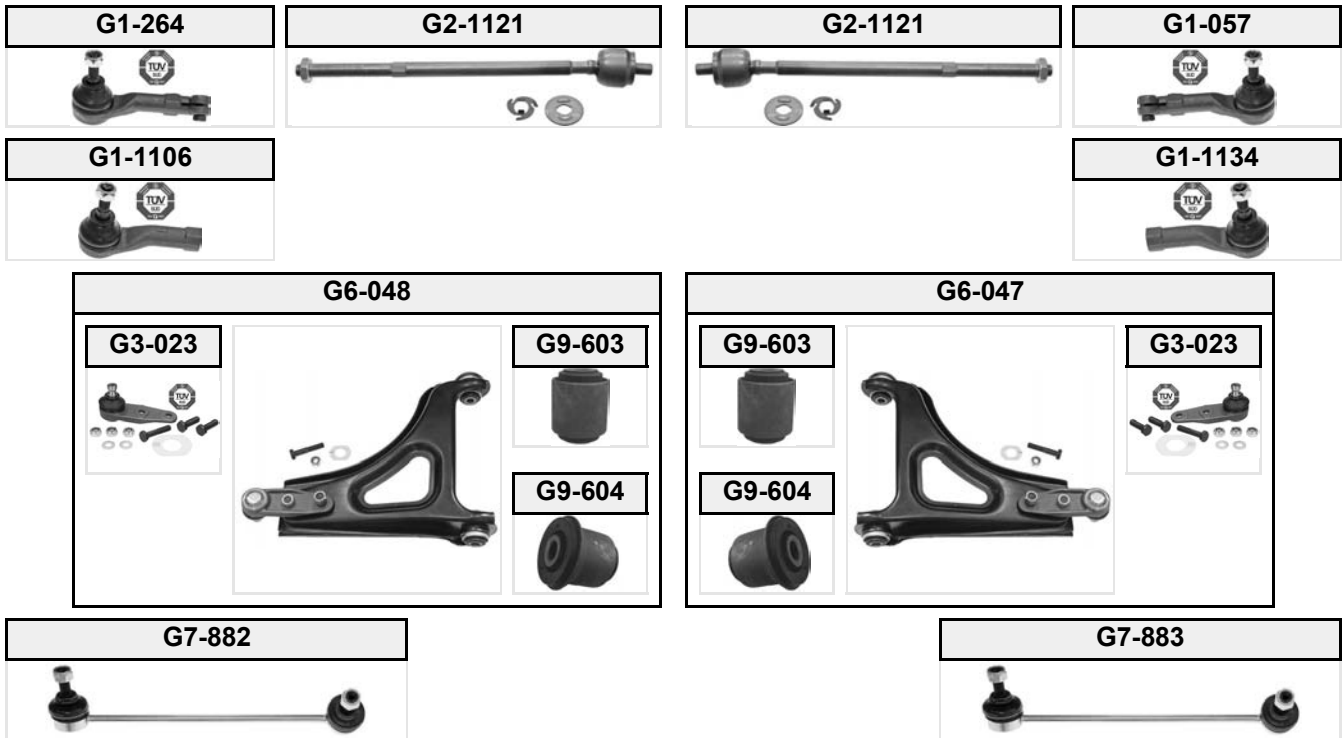

TWINGO I

C06_; S06_

(01/1992 →)

	ORIGINAL-NO			
G1-057	6000022731	11,8	M14x1,50	
G1-1106	7701047812	11,8	M14x1,50	1.2; 12/1999 →; for OE: 7701473498
G1-1134	7701047813	11,8	M14x1,50	1.2; 12/1999 →; for OE: 7701473498
G1-264	6000022730	11,8	M14x1,50	
G2-1121	7701473498		M12x1,00; M14x1,50	12/1999 →
G3-023	7701472038			
G6-047	7700820029	16		
G6-048	7700820028	16		
G7-882	8200040618			
G7-883	8200050191			
G9-603	7700819929			
G9-604	7700831364			