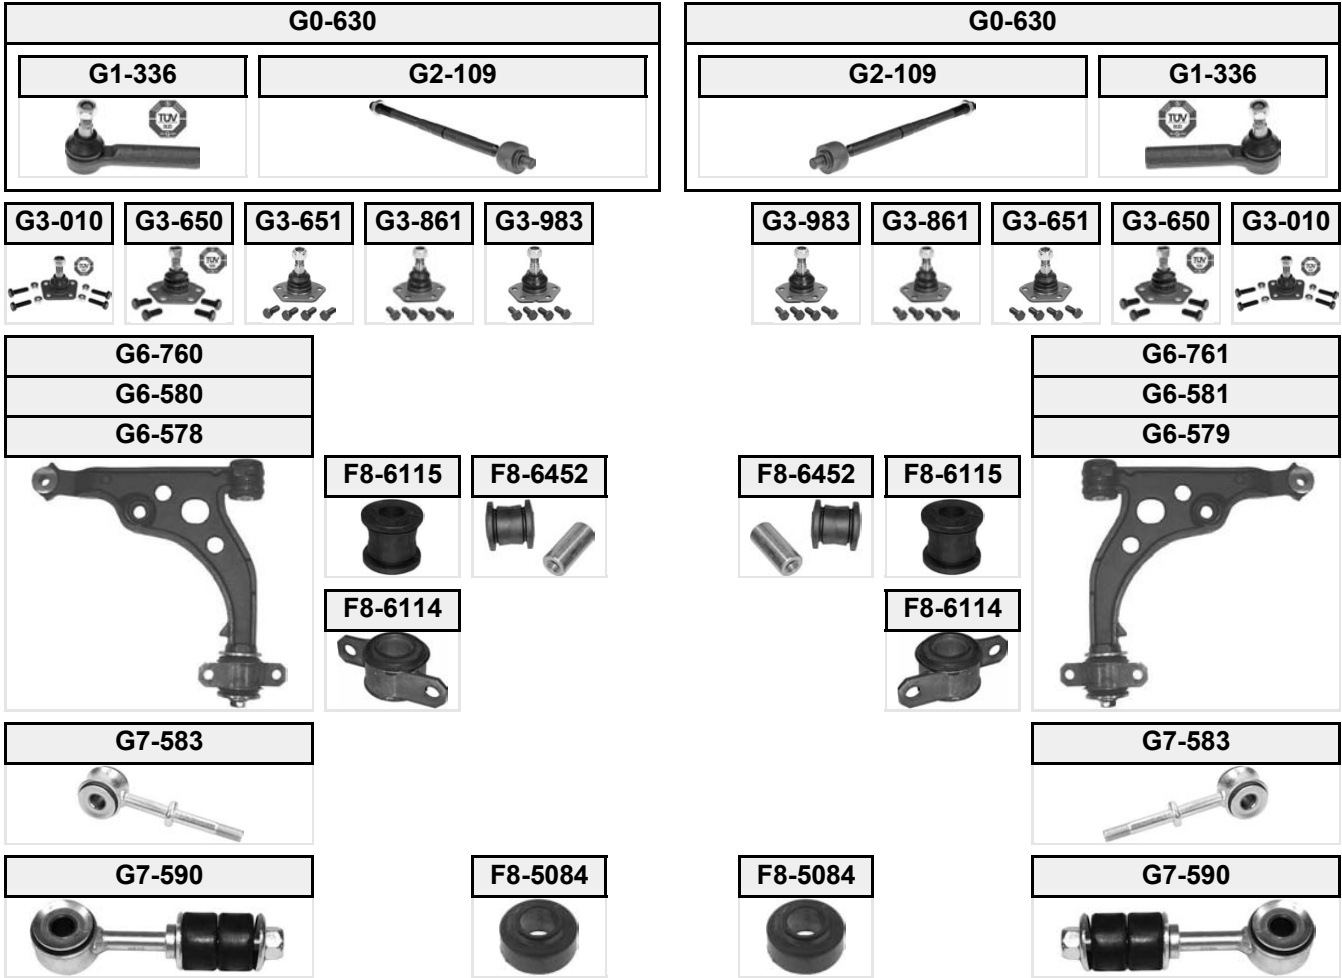

DUCATO

230

(04/1994 → 04/2004)

	ORIGINAL-NO			
F8-5084	4339248			
F8-6114	1331939080-PART			
F8-6115	352393			
F8-6452	1339465080-PART			
G0-630	1306716080S			
G1-336	1471655080	14,5	M16x1,50	for OE: 1306716080
G2-109	9945836		M16x1,50	for OE: 9945386
G3-010	364026	16,8		
G3-650	1302368080	16,7		1,0 - 1,4 T; lower
G3-651	1300473080	19,4		Payload[kg]: 1800
G3-861	1331641080	19,5	M18x1,50	01/2001 →; with add-on material; Payload[kg]: 1800
G3-983	13004 73080	19,8		02/2001 →; Payload[kg]: 1800
G6-578	1308600080			→ 01/2001; Payload[kg]: 1000 → 1400
G6-579	1308601080			→ 01/2001; Payload[kg]: 1000 → 1400
G6-580	1320755080			→ 01/2001; Payload[kg]: 1800
G6-581	1317239080			→ 01/2001; Payload[kg]: 1800
G6-760	1339465080	20		02/2001 →; Payload[kg]: 1000 → 1400
G6-761	1339467080	20		02/2001 →; Payload[kg]: 1000 → 1400
G7-583	1300716080		M12x1,25	without rubber mounting
G7-590	1300716080S		M12x1,25	with rubber mounting

Alle in diesem Katalog genannten Original-Nummern der Kfz-Hersteller sind ausschließlich zu Vergleichszwecken bestimmt und dürfen in Rechnungen an Wagenbesitzer nicht verwendet werden.
All original numbers from automobile manufacturers listed in this catalogue are for comparison purposes only and may not be used in invoices to car owners.
Nachdruck, auch auszugsweise, nur mit unserer schriftlichen Genehmigung gestattet. - Full or partial reproduction only permitted with our approval.