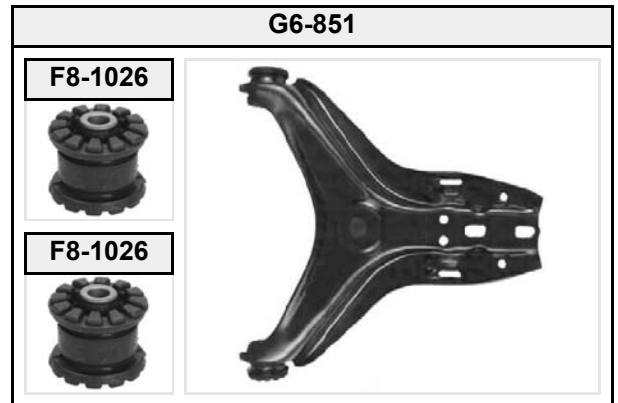

ORIGINAL-NO

G7-734

31356780847

		ORIGINAL-NO			
F8-1029		823411313A			MS
F8-5081		811411327A			Ch. 81-F-150000 →; Ch. → 8A-L-038757
F8-5225		823411327B			
G0-061		811419801E	10,8		LHD; Ch. 81-A-0173589 →
G0-062		811419802J	10,8		LHD; Ch. → 81-G-160000
G0-525		811419802K	10,8		RHD; Ch. 81-G-160001 →
G1-105		321419811A	10,8	M14x1,50	→ Ch. 81-B-095000
G1-106		811419812A	10,8	M14x1,50	Ch. 81-B-095001 →