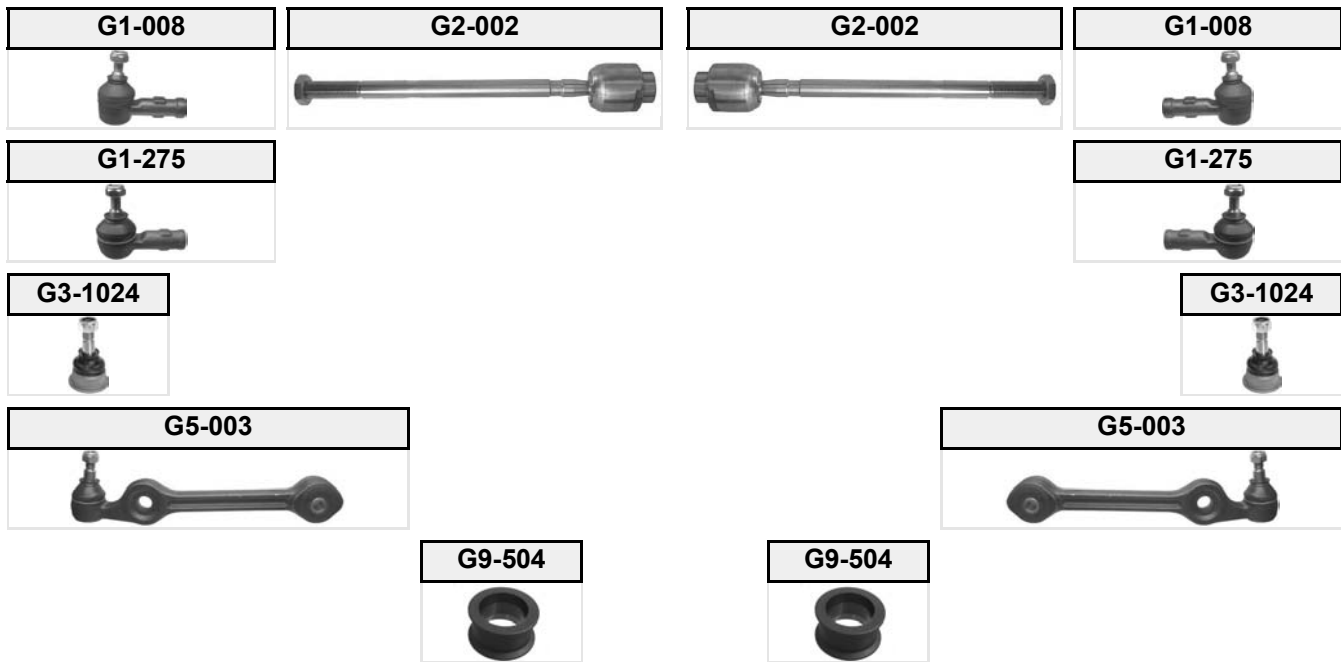

131
131 FAMILIARE/PANORAMA

(01/1974 → 12/1986)
(03/1975 → 12/1984)

	ORIGINAL-NO			
G1-008	4322906	12,6	M14x1,50	→ 06/1982
G1-275	5962773	12,6	M12x1,50	
G2-002	4379269		M14x1,50	
G3-1024	4331439			
G5-003	4469175	14,8		
G9-504	4331968