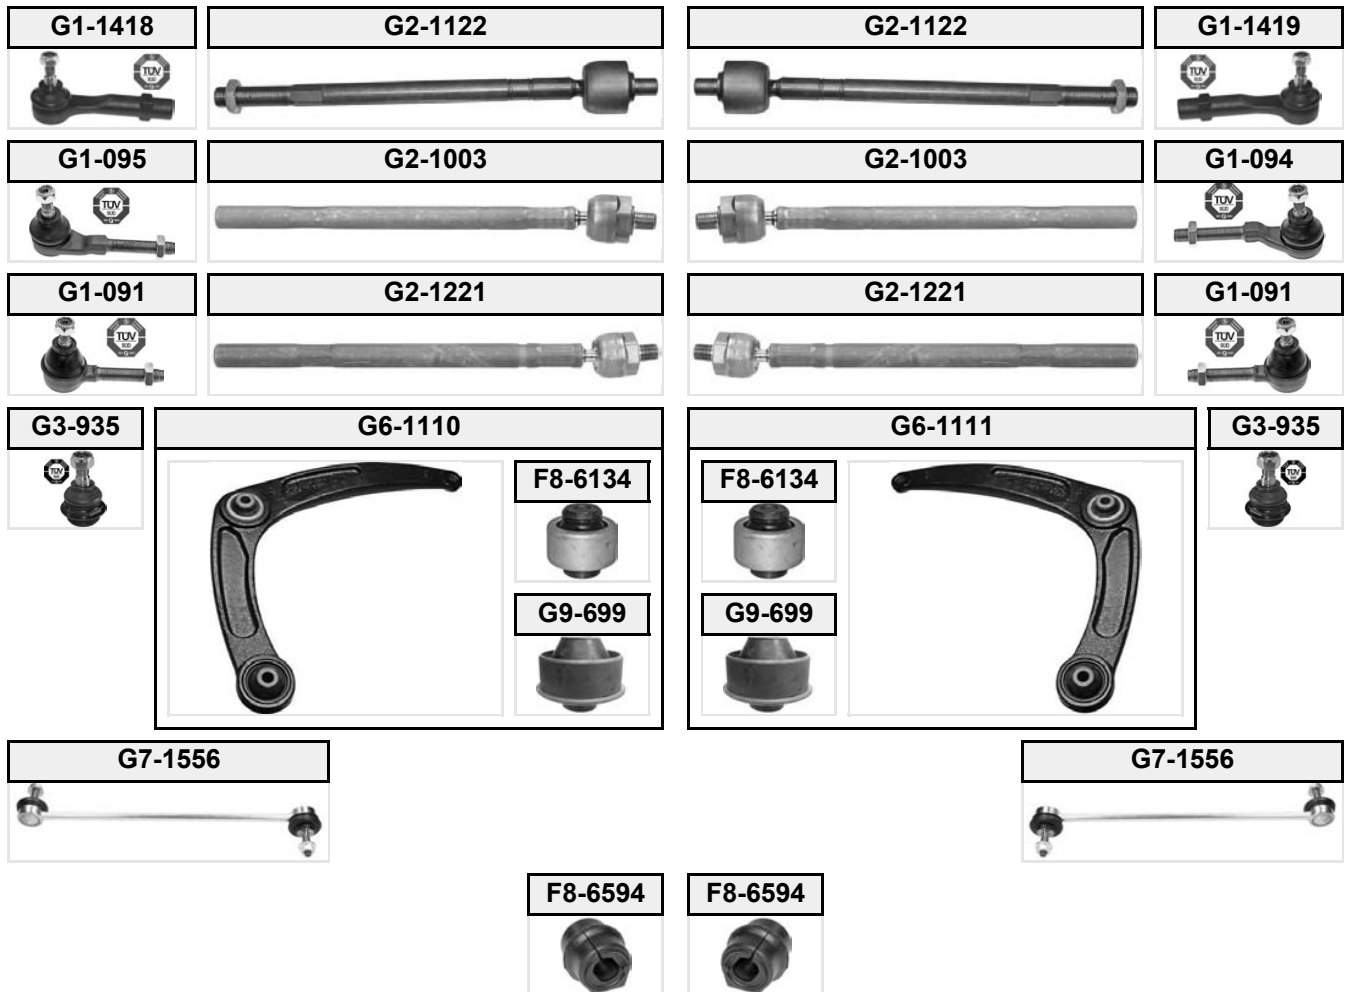

OPTIMAL®

CITROËN

C4	LC_	(11/2004 →)
C4 COUPE	LA_	(11/2004 →)
C4 GRAND PICASSO	UA_	(10/2006 →)
C4 PICASSO	UD_	(02/2007 →)

	ORIGINAL-NO			
F8-6134	3523.91			
F8-6594	509488			
G1-091	3817.50	12	M14x1,50	RP number: 10311 →
G1-094	9471007565	12	M14x1,50	RP number: → 10310; for (LA_), (LC_)
G1-095	9458084180	12	M14x1,50	RP number: → 10310; for (LA_), (LC_)
G1-1418	3817.71	12,2	M12x1,25; M16x1,50	for (UA_), (UD_)
G1-1419	3817.72	12,2	M12x1,25; M16x1,50	for (UA_), (UD_)
G2-1003	3812.E0		M14x1,50; M14x1,50	
G2-1122	3812.E9		M14x1,50; M16x1,50	
G2-1221	3812.E5		M14x1,50; M14x1,50	RP number: 10311 → ; for (LC_), (LA_)
G3-935	3640.68	15,8		
G6-1110	3520S2	18		
G6-1111	3521.G8	18		
G7-1556	1614281180			L=335mm
G9-699	3523.92			

Alle in diesem Katalog genannten Original-Nummern der Kfz-Hersteller sind ausschließlich zu Vergleichszwecken bestimmt und dürfen in Rechnungen an Wagenbesitzer nicht verwendet werden.
All original numbers from automobile manufacturers listed in this catalogue are for comparison purposes only and may not be used in invoices to car owners.
Nachdruck, auch auszugsweise, nur mit unserer schriftlichen Genehmigung gestattet. - Full or partial reproduction only permitted with our approval.