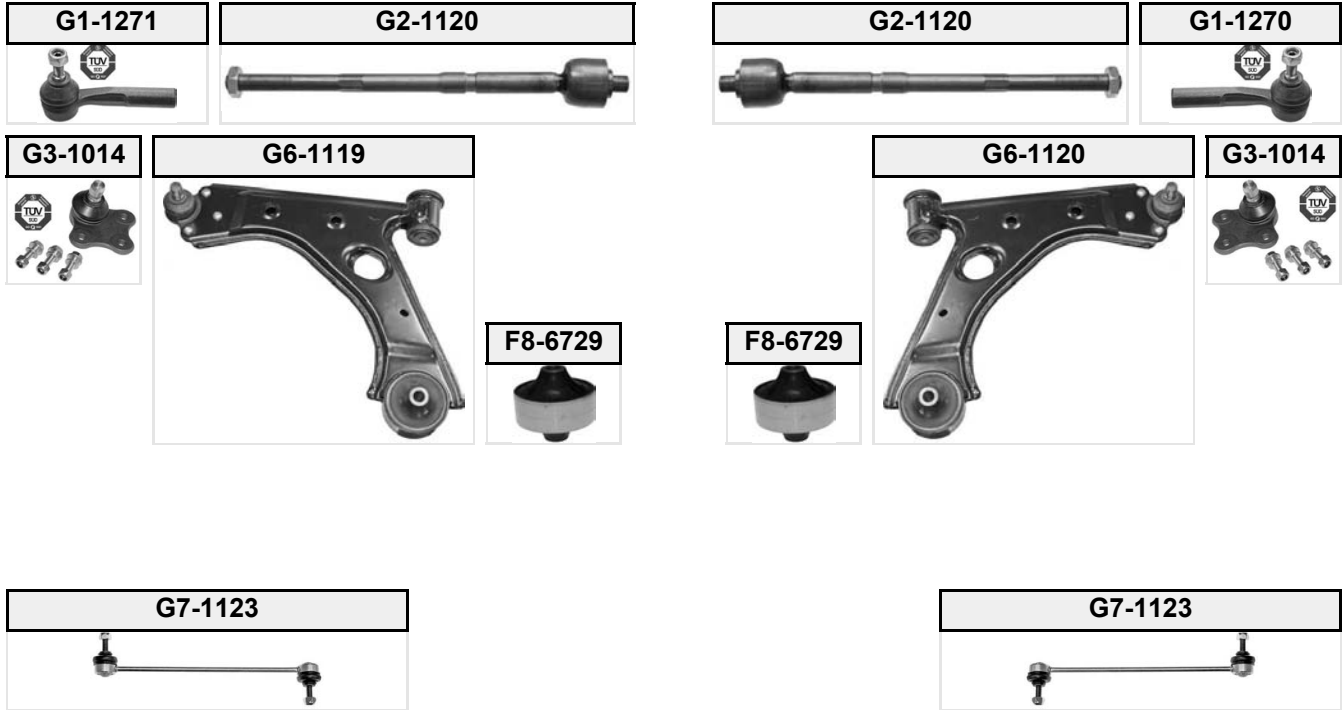

CORSA D

(07/2006 →)

	ORIGINAL-NO			
F8-6729	352864			
G1-1270	1609458	11,8	M14x1,50; M10x1,50	
G1-1271	1609457	11,8	M14x1,50; M10x1,50	
G2-1120	1609456		M14x1,5	
G3-1014	352087			
G6-1119	5352039			
G6-1120	5352038			
G7-1123	350175			