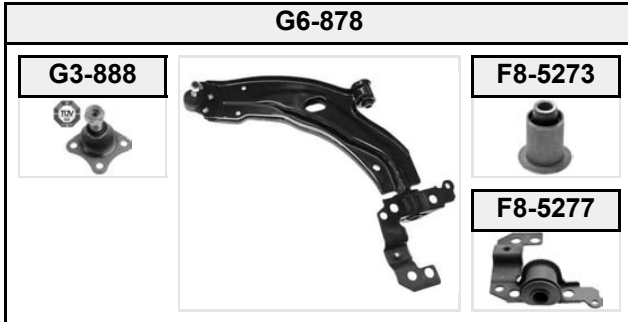

SIENA

178_

(04/1996 → 02/2003)

	ORIGINAL-NO			
F8-5273	46421522			
F8-5276	46551376			
F8-5277	46551377			
F8-6444	46779302-PART			01/2002 →
F8-6445	46779303-PART			01/2002 →
G3-888	46554599	13		
G6-1144	46779302			01/2002 →; MS
G6-1145	46779303			01/2002 →; MS
G6-878	46777742	13,6		
G6-879	46777741	13,6		
G6-888	46554598	13		PS
G6-906	46554597	13		PS