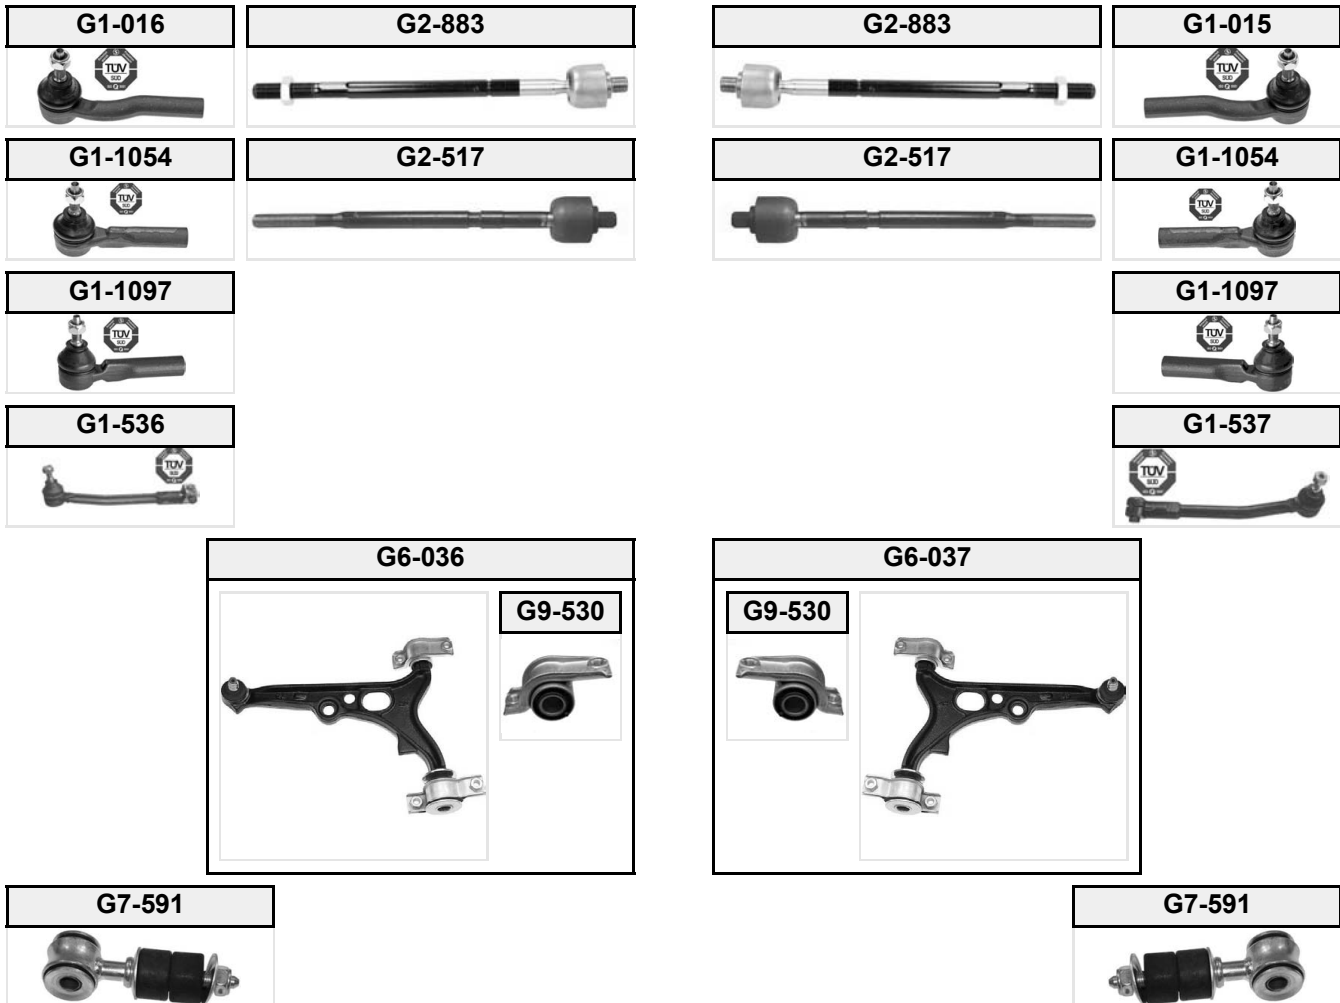

ALFA 145	930	(01/1994 → 01/2001)
ALFA 146	930	(01/1994 → 01/2001)

(1) T.S. 01/1997 >; for OE: 9944452 other models; L=303 mm

(2) T.S. 01/1997 >; for OE: 9947718 other models; L=308 mm

	ORIGINAL-NO			
G1-015	09947438	12	M12x1,50	L=128 mm
G1-016	09947437	12	M12x1,50	L=128 mm
G1-1054	9947719	12	M14x1,50	T.S.; L=107 mm
G1-1097	9947926		M14x1,50	1.9 JTD
G1-536	60608979S	12,6	M18x1,50 LHT	for OE: 60608979; L=254 mm
G1-537	60608980	12,6	M18x1,50 LHT	for OE: 60608980; L=254 mm
G2-517	9944452		M12x1,50; M14x1,50	(1)
G2-883	9947718		M14x1,50	(2)
G6-036	60813013	17		
G6-037	60586772	17		
G7-591	7601647		M10x1,25	
G9-530	7601064