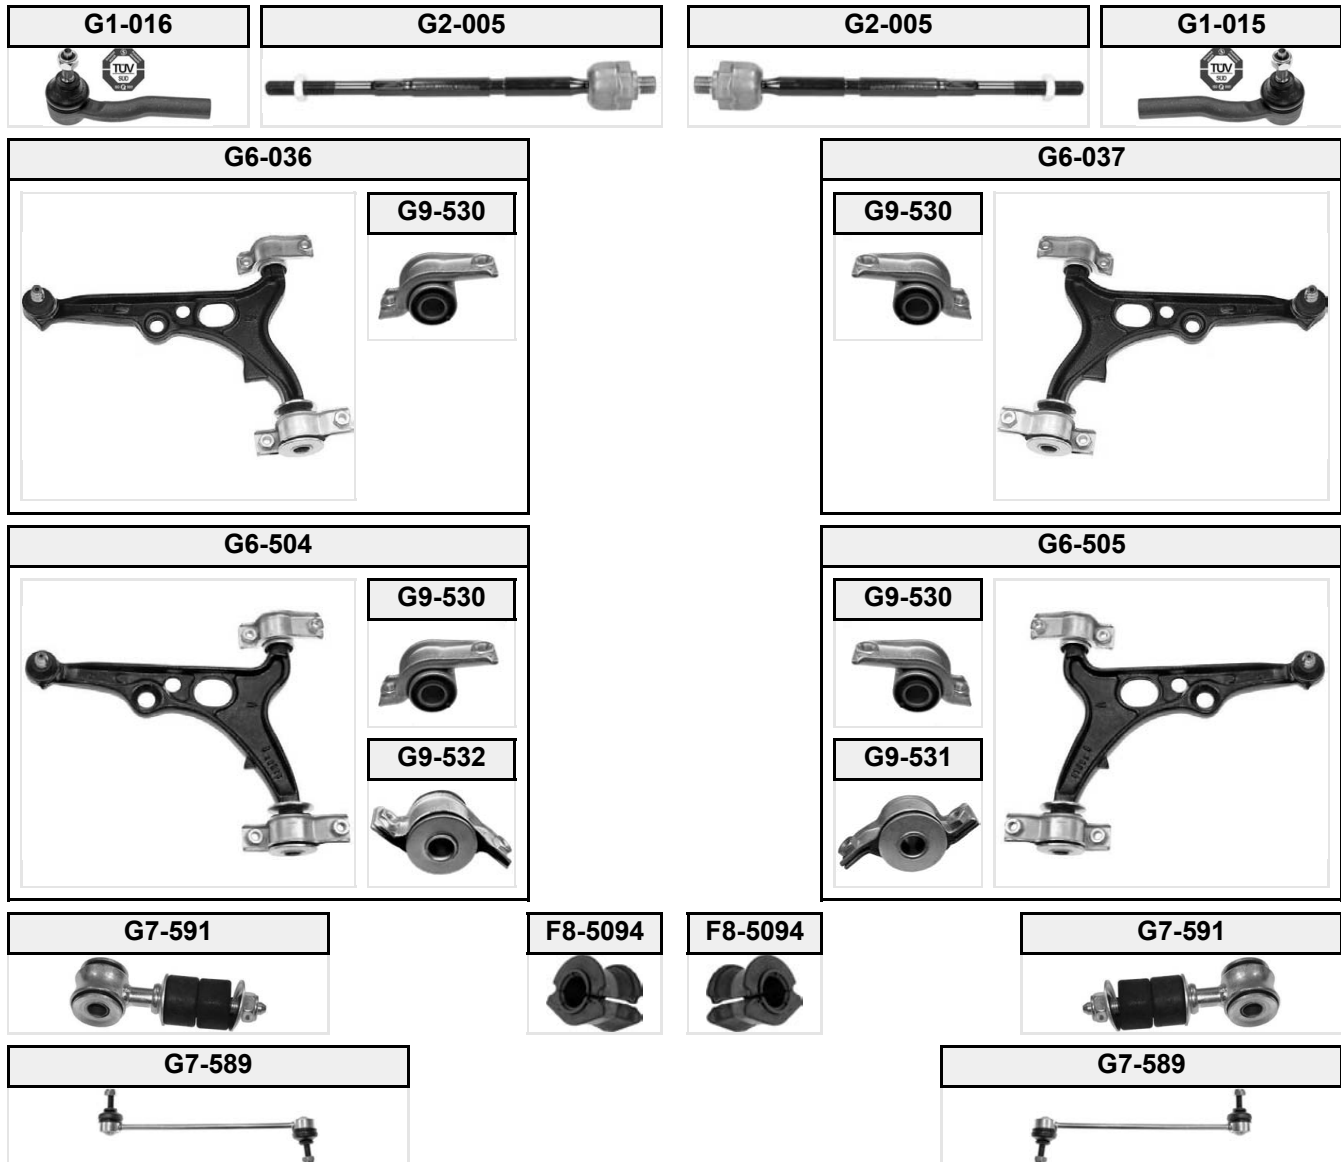

DELTA II

(06/1993 → 09/1999)

ORIGINAL-NO

	ORIGINAL-NO			
F8-5094	07760424			
G1-015	7591215	12	M12x1,50	
G1-016	7591216	12	M12x1,50	
G2-005	9941625		M12x1,50	PS
G6-036	46462626	17		only GT, HF, HPE
G6-037	46462627	17		only GT, HF, HPE
G6-504	46423822	17		without HF/ HPE/ GT; 1.9 TDS
G6-505	46423823	17		without HF/ HPE/ GT; 1.9 TDS
G7-589	51701045		M10x1,5	
G7-591	7601647		M10x1,25	
G9-530	7601064			
G9-531	7601068			
G9-532	7601065