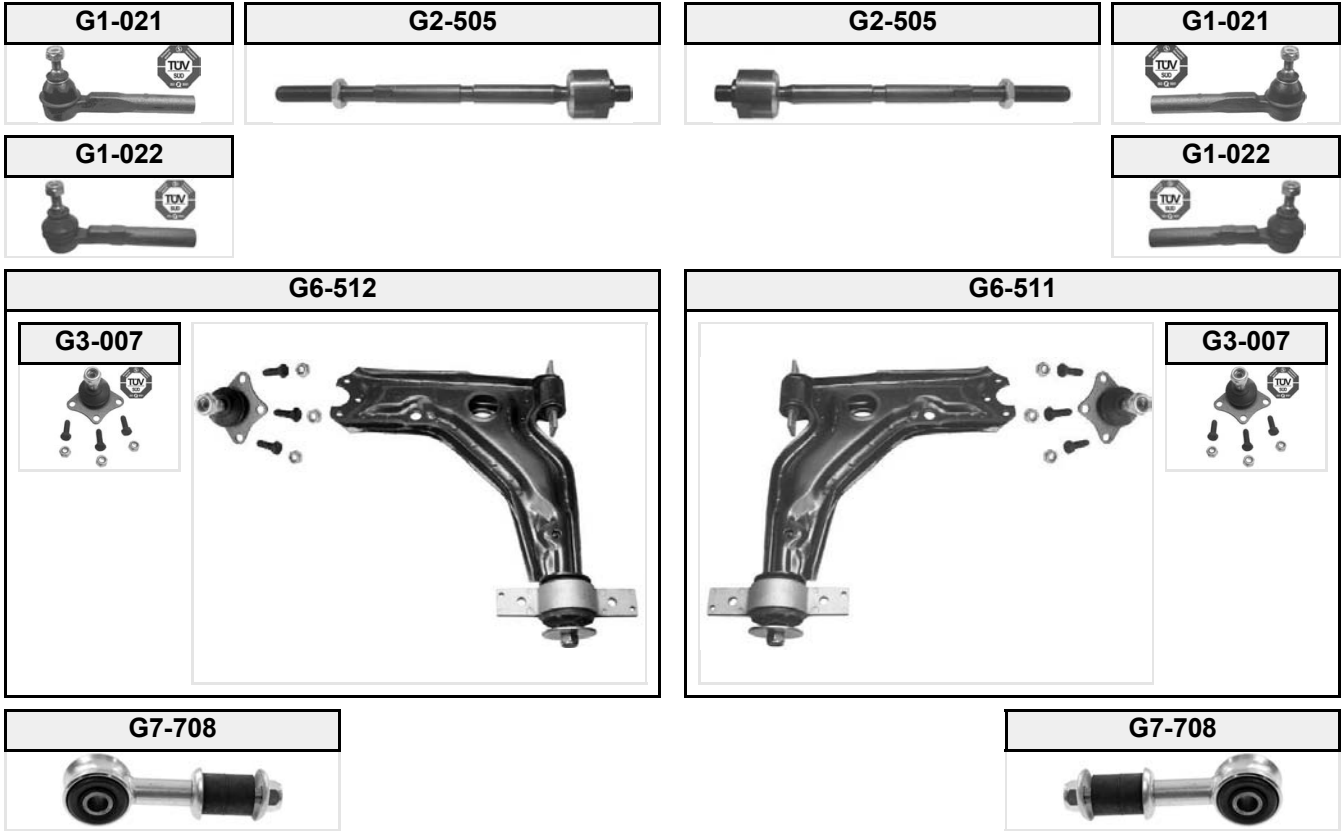

OPTIMAL®

LANCIA

THEMA

(01/1984 → 01/1992)

	ORIGINAL-NO			
G1-021	82387676	12,6	M14x1,50	MS
G1-022	9939556	12,6	M12x1,50	→ 03/1986; for OE: 9939556; MS
G2-505	9940260		M14x1,50	04/1986 →; L=265 mm
G3-007	82398170	13	M12x1,25	for OE: 82398170
G6-511	82406868	13		for OE: 82406868
G6-512	82406867	13		for OE: 82406867
G7-708	60570365			

Alle in diesem Katalog genannten Original-Nummern der Kfz-Hersteller sind ausschließlich zu Vergleichszwecken bestimmt und dürfen in Rechnungen an Wagenbesitzer nicht verwendet werden.
All original numbers from automobile manufacturers listed in this catalogue are for comparison purposes only and may not be used in invoices to car owners.
Nachdruck, auch auszugsweise, nur mit unserer schriftlichen Genehmigung gestattet. - Full or partial reproduction only permitted with our approval.