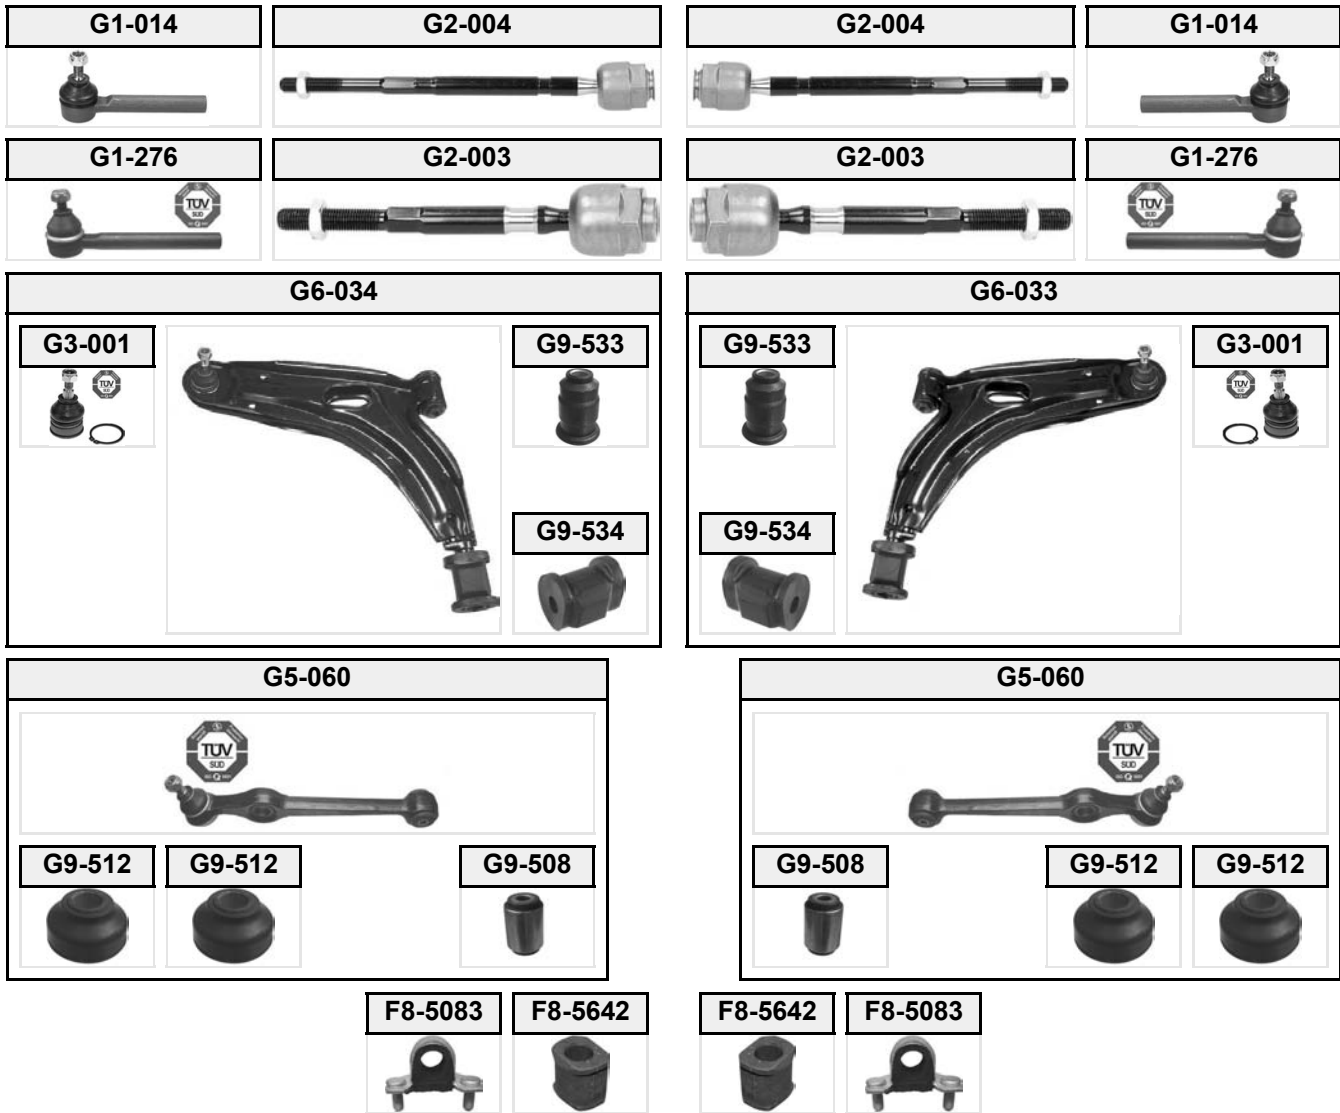

UNO

(01/1983 → 01/1994)

	ORIGINAL-NO			
F8-5083	07603476			
F8-5642	7563151			01/1989 →
G1-014	5983406	11,95	M12x1,50	
G1-276	7543028	12	M12x1,50	
G2-003	SE141162449A		M12x1,50	for country Brazil
G2-004	7633721		M12x1,50	MS; L=275 mm
G3-001	04402649	12,3		
G5-060	7591277	13		
G6-033	7705616	12,3		
G6-034	5939683	12,3		
G9-508	7674701			
G9-512	7544738			
G9-533	7676967			
G9-534	7673582			

Alle in diesem Katalog genannten Original-Nummern der Kfz-Hersteller sind ausschließlich zu Vergleichszwecken bestimmt und dürfen in Rechnungen an Wagenbesitzer nicht verwendet werden.
All original numbers from automobile manufacturers listed in this catalogue are for comparison purposes only and may not be used in invoices to car owners.
Nachdruck, auch auszugsweise, nur mit unserer schriftlichen Genehmigung gestattet. - Full or partial reproduction only permitted with our approval.