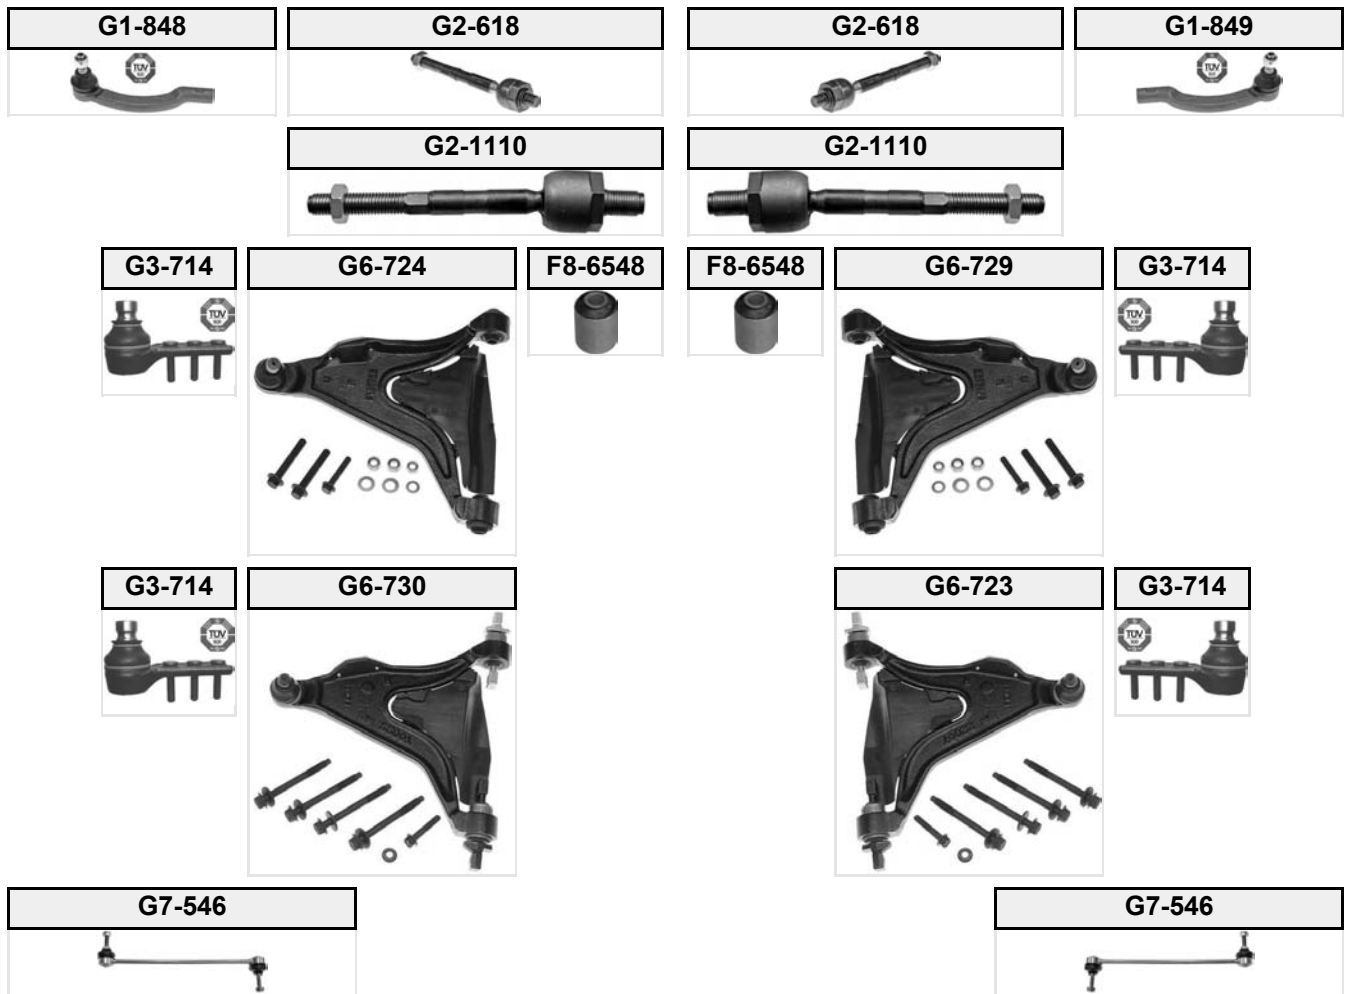

OPTIMAL®

VOLVO

850	LS	(01/1991 → 10/1997)
850	LW	(01/1991 → 10/1997)

	ORIGINAL-NO			
F8-6548	6800251			
G1-848	3546267	12,93	M14x2,00	
G1-849	3546268	12,93	M14x2,00	
G2-1110	9191410		M14x2,00; M16x1,50	SMI
G2-618	3546266		M14x2,00; M14x1,50	TRW; for OE: 3546266; PS
G3-714	271591	19		Ch. → 131536
G6-723	9492917	19		2.5 TDI
G6-724	271628	19		2.0, 2.0 Turbo, 2.3 T5, 2.3 T5-R, 2.5
G6-729	9492915	19		2.0, 2.0 Turbo, 2.3 T5, 2.3 T5-R, 2.5
G6-730	9492916	19		2.5 TDI
G7-546	30647921		M10x1,50	

Alle in diesem Katalog genannten Original-Nummern der Kfz-Hersteller sind ausschließlich zu Vergleichszwecken bestimmt und dürfen in Rechnungen an Wagenbesitzer nicht verwendet werden.
All original numbers from automobile manufacturers listed in this catalogue are for comparison purposes only and may not be used in invoices to car owners.
Nachdruck, auch auszugsweise, nur mit unserer schriftlichen Genehmigung gestattet. - Full or partial reproduction only permitted with our approval.