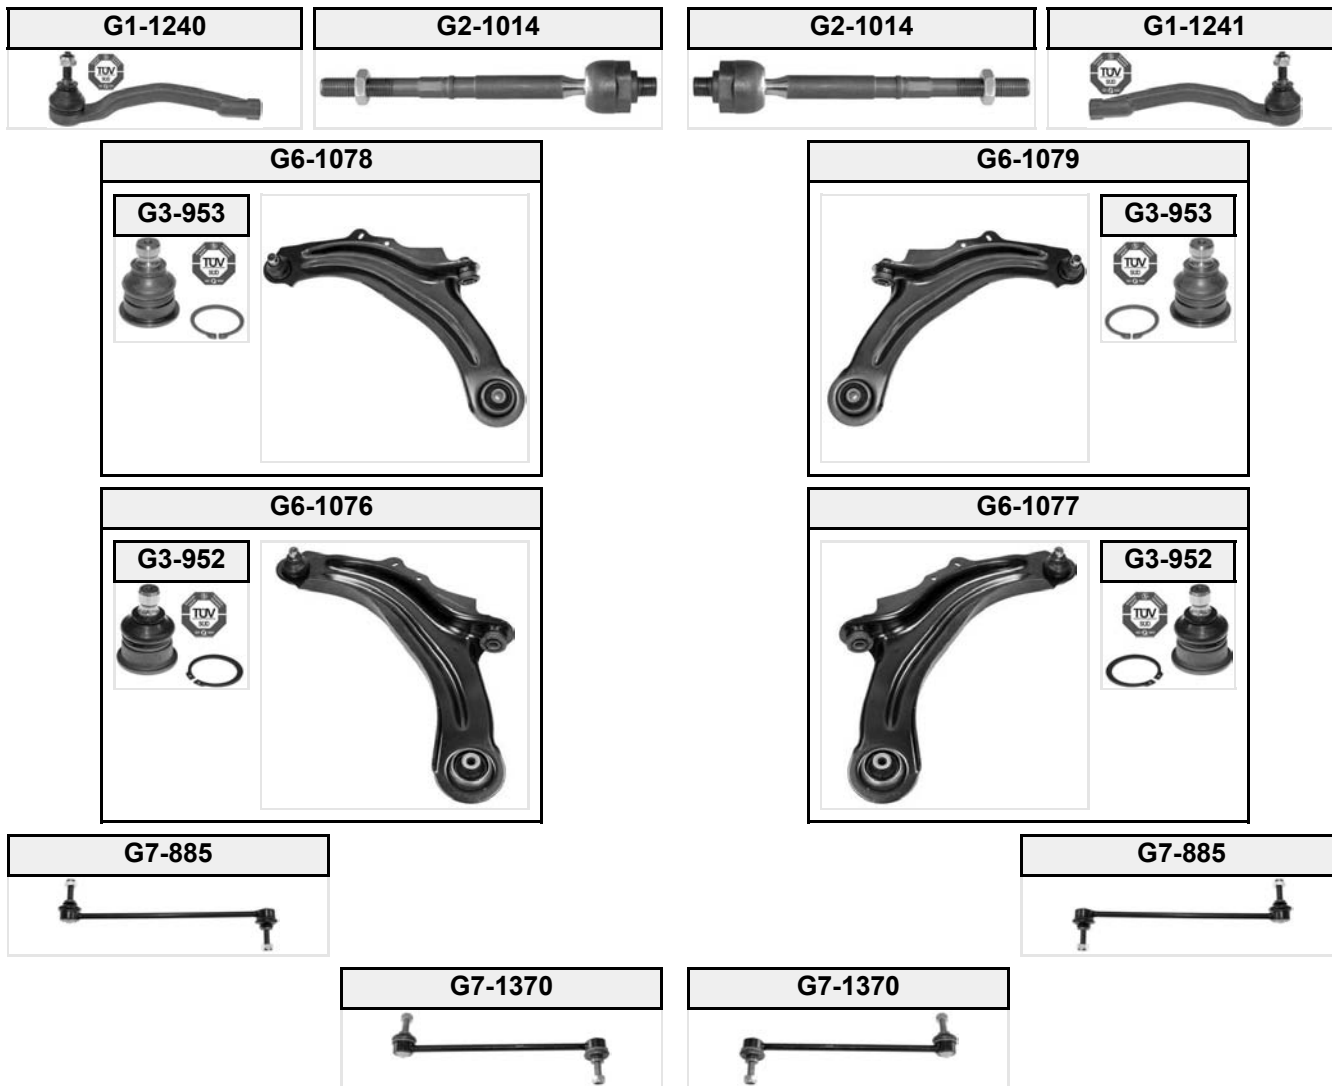

MEGANE II

BM0/1_, CM0/1_; EM0/1_; KM0/1_; LM0/1_ (11/2002 →)

	ORIGINAL-NO			
G1-1240	7701474795	11,8	M14x1,5	
G1-1241	7701474796	11,8	M14x1,5	
G2-1014	7701474448		M14x1,50	
G3-952	8200255761PART	16		(1)
G3-953	401604793R	18		
G6-1076	8200255760			→01/2003
G6-1077	8200255761			→01/2003
G6-1078	8200298760			
G6-1079	8200298761			
G7-1370	8200669066			with increased ground clearance
G7-885	8200166159