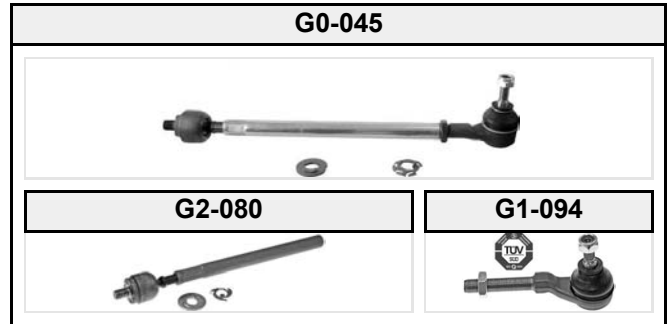

517835

G8-540

95619159

OPTIMAL®

CITROËN

XM	Y3	(05/1989 → 06/1994)
XM	Y4	(05/1994 → 10/2000)
XM BREAK	Y3	(01/1991 → 07/1994)
XM BREAK	Y4	(05/1994 → 10/2000)

	ORIGINAL-NO			
F8-5150	3523.43			
G0-045	3812A8			
G0-046	96032457			
G1-094	9471007565	12	M14x1,50	
G1-095	9458084180	12	M14x1,50	
G2-080	4403806PART		M14x1,50	for OE: 96032460
G3-070	95028039	15,8	M14x1,50; M40x1,50	
G7-551	508731			