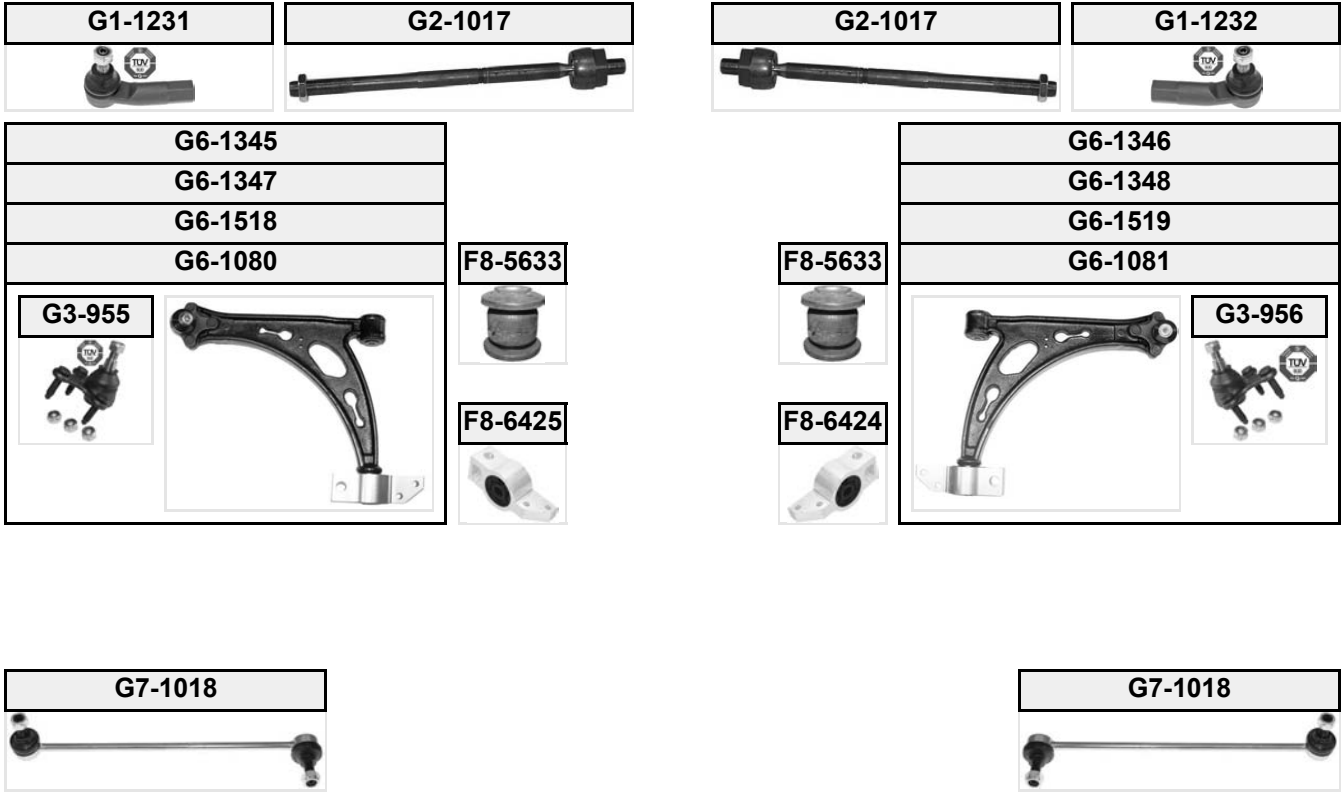

LEON II

1P1

(09/2005 →)

	ORIGINAL-NO			
F8-5633	1K0407182			
F8-6424	1K0199232J			
F8-6425	1K0199231J			
G1-1231	1K0423811H	13,3	M16x1,50; M12x1,50	
G1-1232	1K0423812H	13,3	M12x1,50; M16x1,50	
G2-1017	1K0423810A		M16x1,50	
G3-955	1K0407365C			Not for PR: 1LB, 1LT, 1LU
G3-956	1K0407366C			Not for PR: 1LB, 1LT, 1LU
G6-1080	1K0407151M	15,4		Ch. → 1P6102599; Cast Steel, with ball joint
G6-1081	1K0407152M	15,4		Ch. → 1P6102599; Cast Steel, with ball joint
G6-1345	1K0407151BC			Sheet Steel, without ball joint
G6-1346	1K0407152BC			Sheet Steel, without ball joint
G6-1347	1K0407151BC	15,4		Sheet Steel, with ball joint
G6-1348	1K0407152BC	15,4		Sheet Steel, with ball joint
G6-1518	1K0407151AC			Cast Steel, without ball joint, Alterna. Rep. Kit G6-1080
G6-1519	1K0407152AC			Cast Steel, without ball joint, Alterna. Rep. Kit G6-1081
G7-1018	1K0411315R		M12x1,50