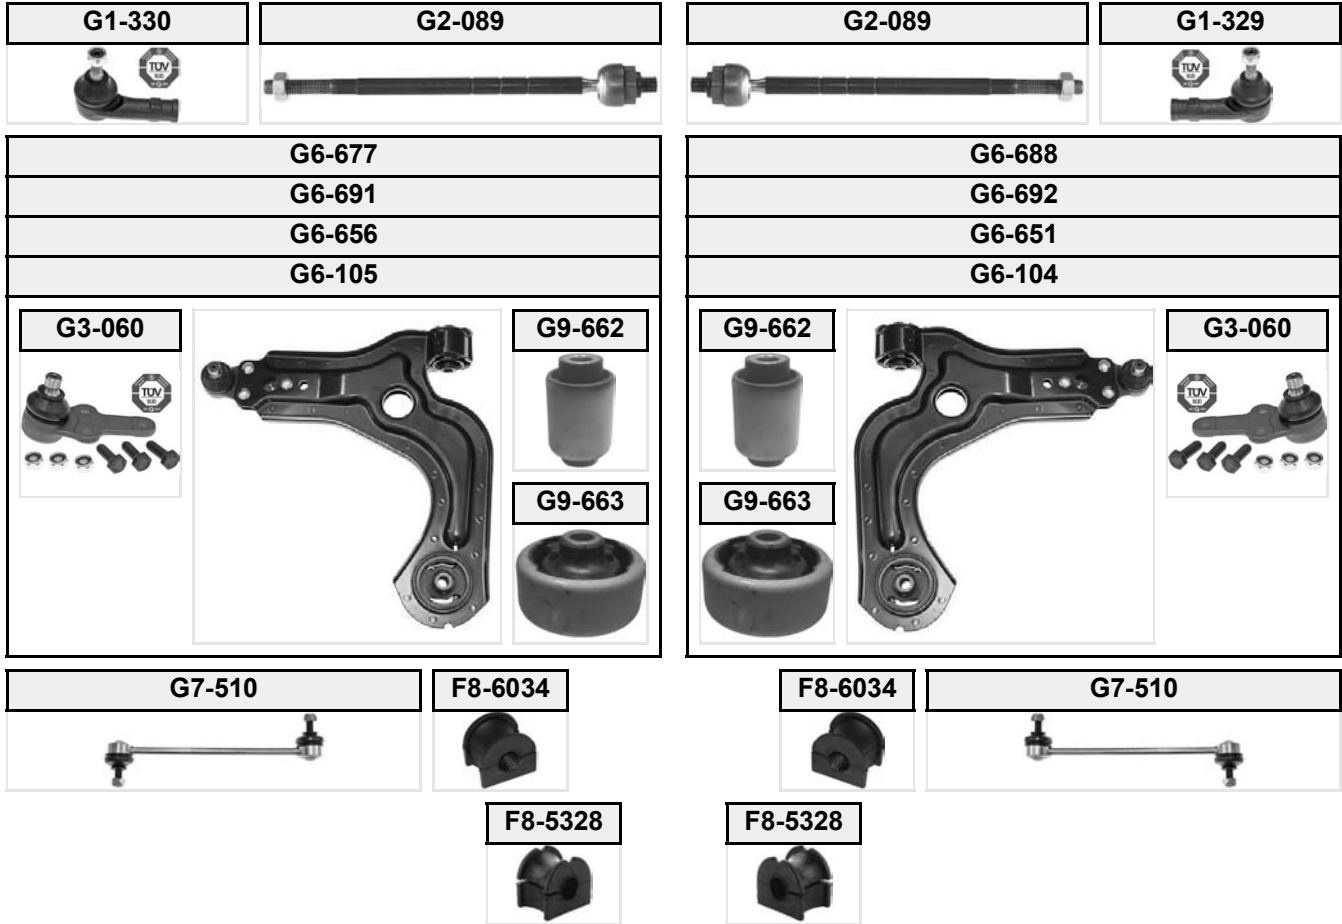

COURIER

J5_, J3_

(02/1996 →)

	ORIGINAL-NO			
F8-5328	XS615484BA			for OE: 1003609
F8-6034	7102392			
G1-329	96FX3289AA	11,5	M14x2,00	
G1-330	1011858	11,5	M14x2,00	
G2-089	96FB3L519BA		M14x2,00	for OE: 1011858
G3-060	1047797	17,5		
G6-104	1003574			→ 05/1998; for OE: 1021219; PS
G6-105	1021220			→ 05/1998; for OE: 1021219; PS
G6-651	1020219	17		→ 05/1998; PS
G6-656	96FB3051AJ	17		→ 05/1998; PS
G6-677	1046072	17		05/1998 →
G6-688	1071690	17		05/1998 →
G6-691	98FB3051CD	17		05/1998 →; PS
G6-692	1072694	17		05/1998 →; PS
G7-510	89FB3B438A1E		M10x1,25	for OE: 1004018; Steel
G9-662	98FB3063AA			
G9-663	1063372