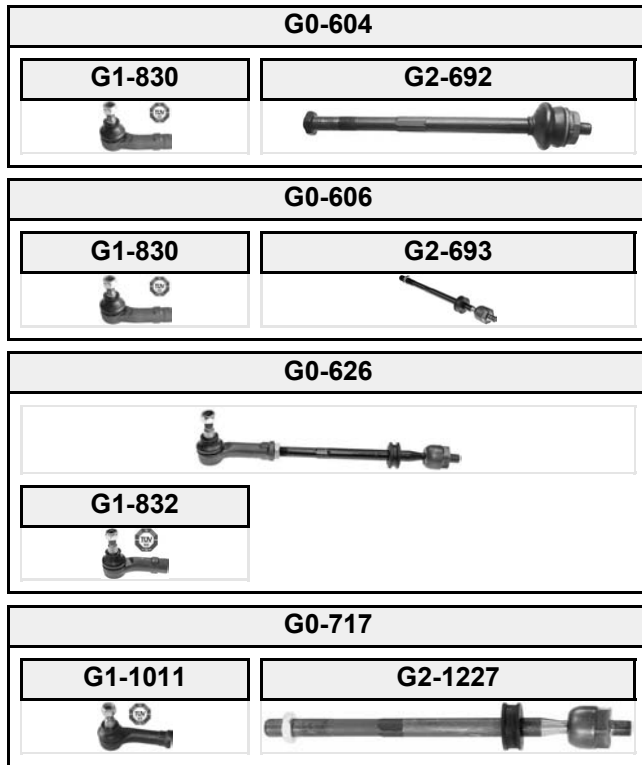

TRANSPORTER T4 / SYNCRO T4	70XB, 70XC, 7DB, 7DW	(09/1990 → 04/2003)
TRANSPORTER T4 / SYNCRO T4	70XA	(09/1990 → 04/2003)
TRANSPORTER T4 / SYNCRO T4	70XD	(09/1990 → 04/2003)

- (1) › 12/1995; LHD; Ch. 70M096449 ›; Ch. › 70S002791; MS
- (2) left side, LHD, ›Ch.70-T-199000, ›12/1995 || right side, RHD, ›Ch.70-T-199000, ›12/1995
- (3) right side, LHD, ›Ch.70-T-199000, MS, ›12/1995 || left side, RHD, ›Ch.70-T-199000, MS, ›12/1995 || left and right side, ›Ch.70-T-199000, PS, ›12/1995

	ORIGINAL-NO			
G0-604	701419803D	14,8		(1)
G0-605	701419804D	14,8		(1)
G0-606	702419803B	14,8		→ 12/1995; Ch. 70M096449 →; Ch. → 70S002791
G0-607	702419804B			→ 12/1995; Ch. 70M096449 →; Ch. → 70S002791
G0-625	702419804F			01/1996 →; Ch. 70T200000 →
G0-626	702419803D	14,8		01/1996 →; Ch. 70T200000 →
G0-717	701419810B	14,6	M12x1,50; M14x1,50	01/1996 →; Ch. 70T200001 →; PS
G0-718	701419810B	14,6	M14x1,50; M12x1,50	01/1996 →; Ch. 70T200001 →; PS
G1-1011	701419811E	14,6	M16x1,50; M12x1,50	01/1996 →; Ch. 70T200001 →
G1-1012	701419812D	14,6	M16x1,50; M12x1,50	01/1996 →; Ch. 70T200001 →
G1-830	701419811B	14,75	M16x1,50; M12x1,50	08/1991 → 08/1994; Ch. 70M096449 → 70S002791
G1-831	701419812A	14,75	M12x1,50; M16x1,50	08/1991 → 08/1994; Ch. 70M096449 → 70S002791
G2-1227	701419810B		M14x1,50; M16x1,50	01/1996 →; Ch. 70T200001 →; PS
G2-692	701419803D-PART		M14x1,50; M16x1,50	(2)
G2-693	701419804D-PART		M14x1,50; M16x1,50	(3)