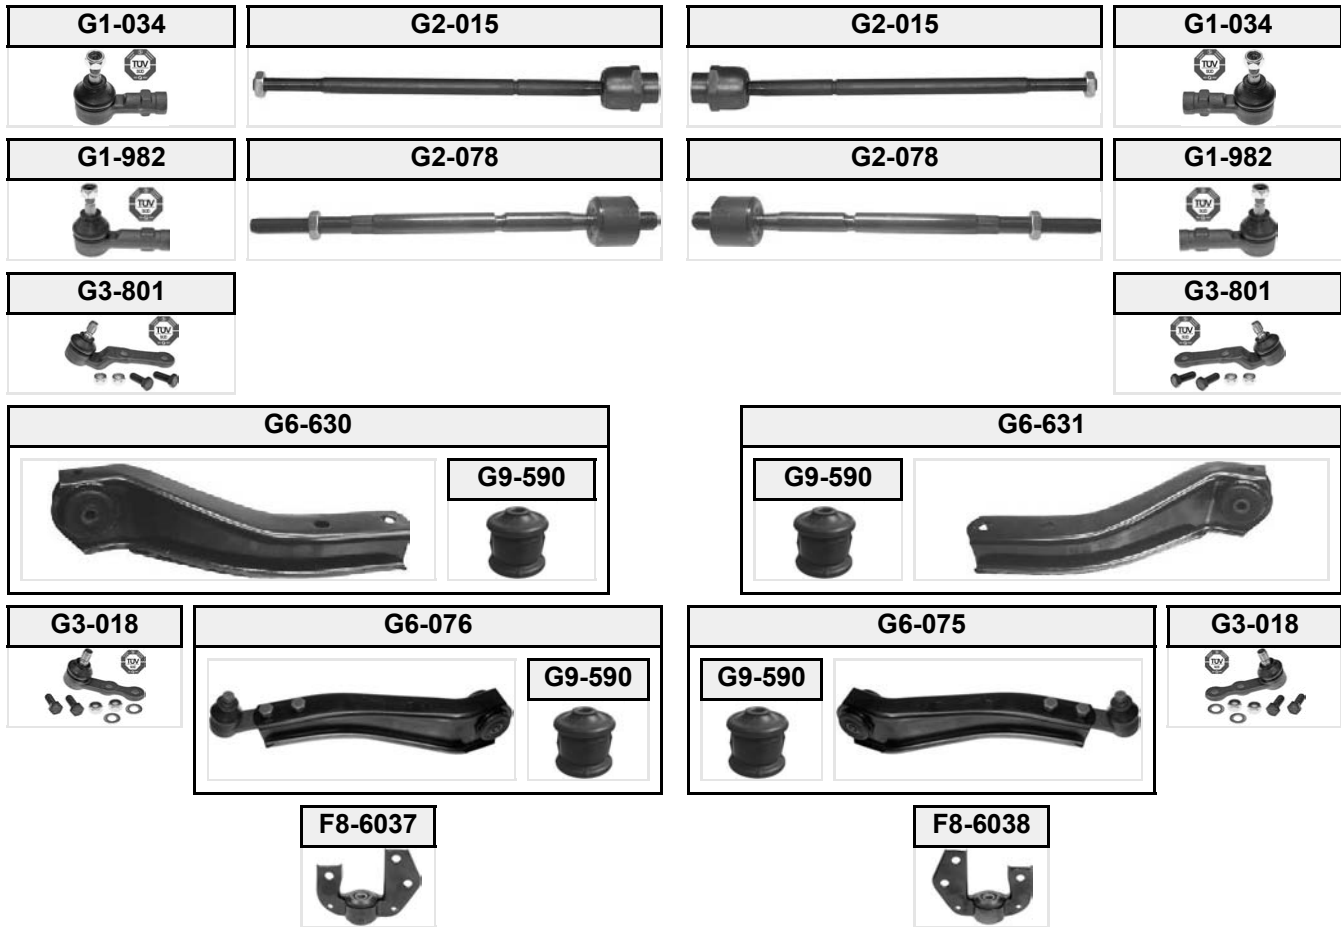

COMBO MK I

B

(07/1994 → 10/2001)

		ORIGINAL-NO			
F8-6037		90445100			Ch. 3037204 →
F8-6038		90445101			Ch. 3037204 →
G1-034		93192419	10,6	M10x1,25; M12x1,50	Ch. → V3023597, V4166925, V6066279
G1-982		93192446	10,6	M12x1,50	
G2-015		322155		M12x1,50	MS
G2-078		322158		M12x1,50	PS
G3-018		90442294	15		Ch. → V3023597, V4166925, V6066279
G3-801		90542574	15		Ch. V3023598, V4166926, V6066280 →
G6-075		352002			Ch. → V3023597, V4166925, V6066279
G6-076		352003			Ch. → V3023597, V4166925, V6066279
G6-630		5352011			Ch. V3023598, V4166926, V6066280 →
G6-631		5352012			Ch. V3023598, V4166926, V6066280 →
G9-590		90445097			