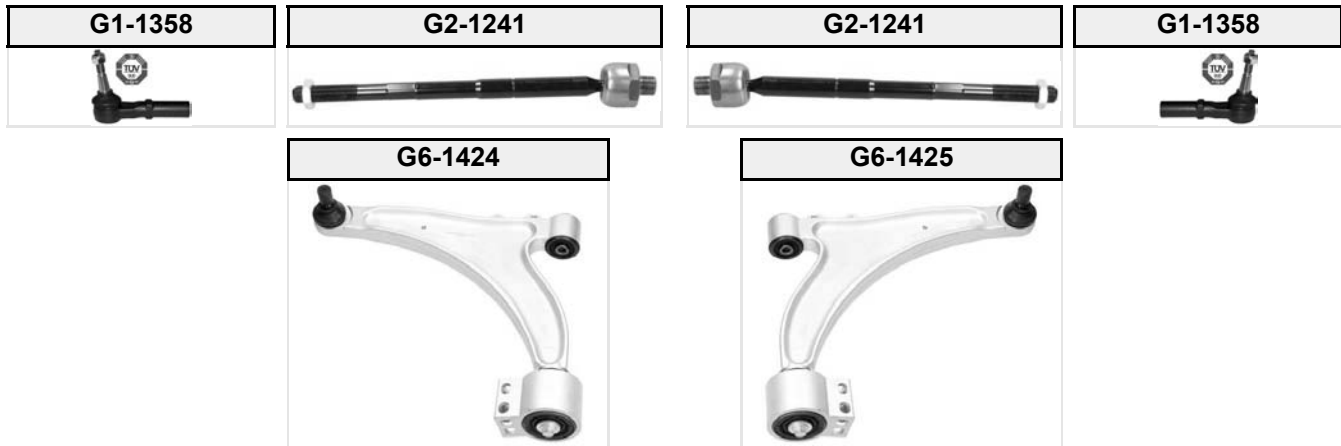

(07/2008 →)

	ORIGINAL-NO			
G1-1358	6606031	13,1	M12x1,75; M16x1,50	hydraulic PS
G2-1241	6606030			hydraulic PS
G6-1424	13273604			Ch. → A1999999, B1999999; Aluminium; ST
G6-1425	13273605			Ch. → A1999999, B1999999; Aluminium; ST
G7-1267	350618			
G7-1428	350617		M12x1,75	without FlexRide suspension; Plastic