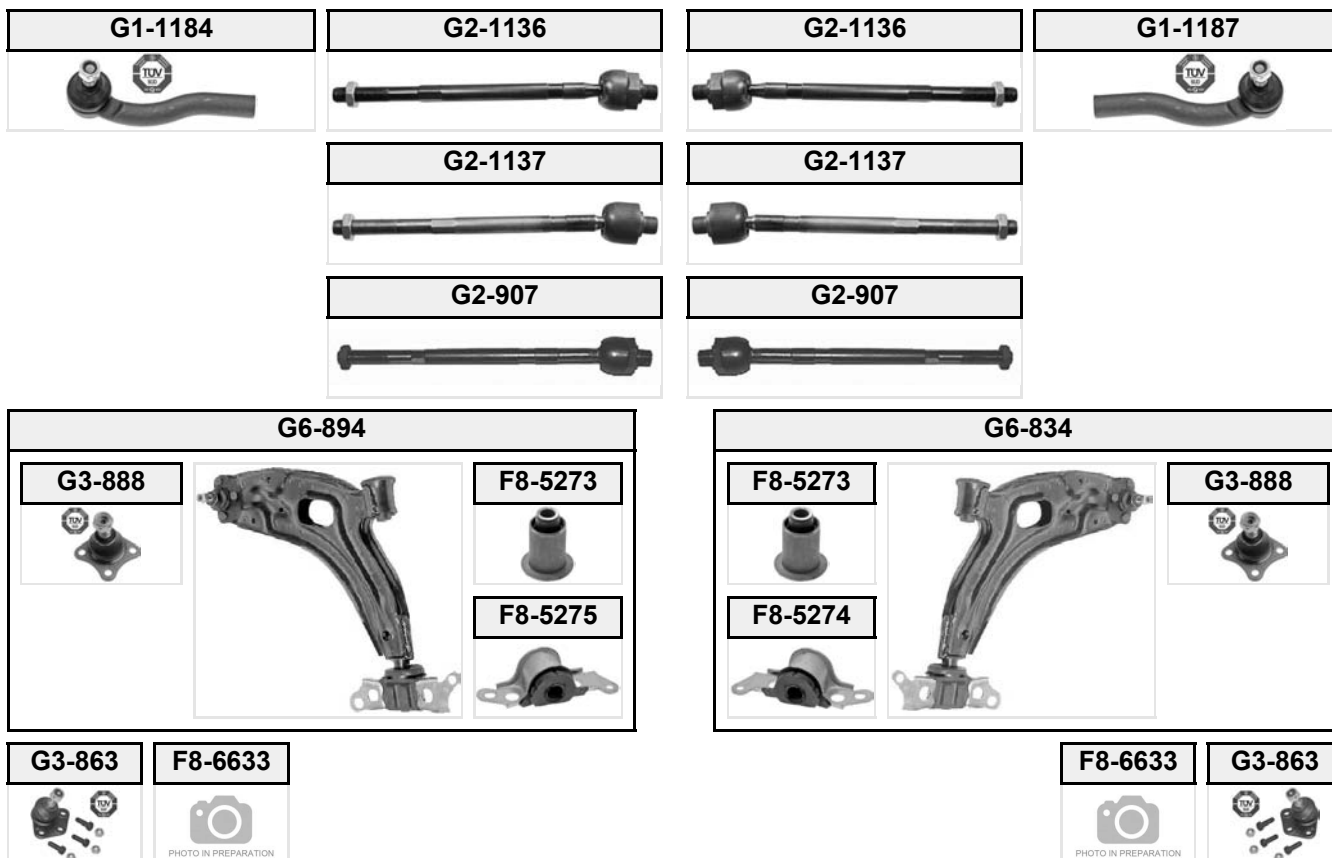

PALIO / PALIO WEEKEND

178BX; 178DX

(04/1996 →)

	ORIGINAL-NO			
F8-5273	46421522			for OE: 46554597
F8-5274	46454061			MS
F8-5275	46454062			MS
F8-6633	46450461			MS
G1-1184	46745365	12	M14x1,50	
G1-1187	98845031	12	M14x1,50	
G2-1136	7081842		M14x1,50	01/2002 →; MS
G2-1137	7081851		M14x1,50; M16x1,50	01/2002 →; PS
G2-907	7079382		M16x1,50; M14x1,50	→ 07/1999; PS
G3-863	46543045			
G3-888	46554599	13		for OE: 46554599
G6-834	46554596	13		for OE: 46554596; MS
G6-894	46554595	13		for OE: 46554595; MS