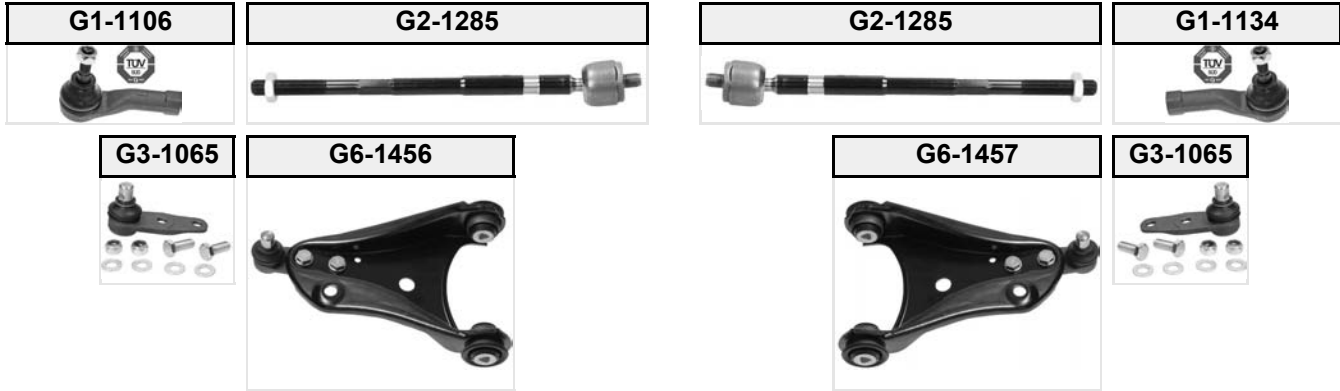

TWINGO II

CNO_

(01/2002 →)

	ORIGINAL-NO			
G1-1106	7701047812	11,8	M14x1,50	
G1-1134	7701047813	11,8	M14x1,50	
G2-1285	7701477878			
G3-1065	8200763290			
G6-1456	8200942392			
G6-1457	8200942396			

Alle in diesem Katalog genannten Original-Nummern der Kfz-Hersteller sind ausschließlich zu Vergleichszwecken bestimmt und dürfen in Rechnungen an Wagenbesitzer nicht verwendet werden.
All original numbers from automobile manufacturers listed in this catalogue are for comparison purposes only and may not be used in invoices to car owners.
Nachdruck, auch auszugsweise, nur mit unserer schriftlichen Genehmigung gestattet. - Full or partial reproduction only permitted with our approval.