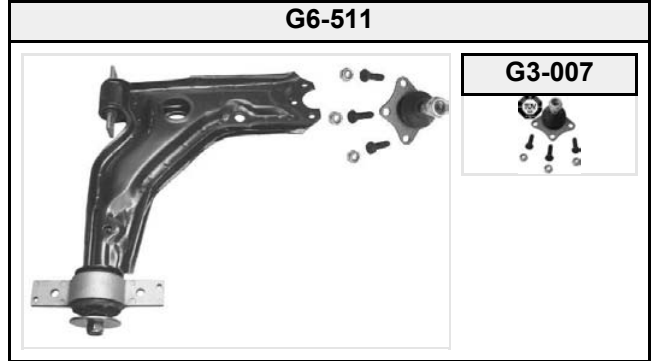

CROMA

154

(02/1985 → 12/1996)

	ORIGINAL-NO			
G1-021	82387676	12,6	M14x1,50	05/1986 →; MS
G1-022	9939556	12,6	M12x1,50	→ 04/1986; for OE: 9939556; MS
G2-505	9940260		M14x1,50	05/1986 →; for OE: 9940260; L=265 mm
G3-007	82446499	13	M12x1,25	for OE: 82398170
G6-511	82406868	13		for OE: 82406868
G6-512	82406867	13		for OE: 82406867
G7-708	60570365			