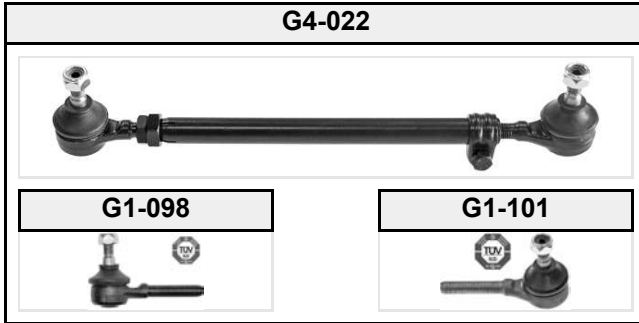

ORIGINAL-NO			
F8-5582	201460050			
G1-098	0003386010	10,8	M10x1,25; M12x1,50 LH	
G1-101	3384210	10,9	M12x1,50	
G4-017	2014601505	10,9		
G4-022	2013301603