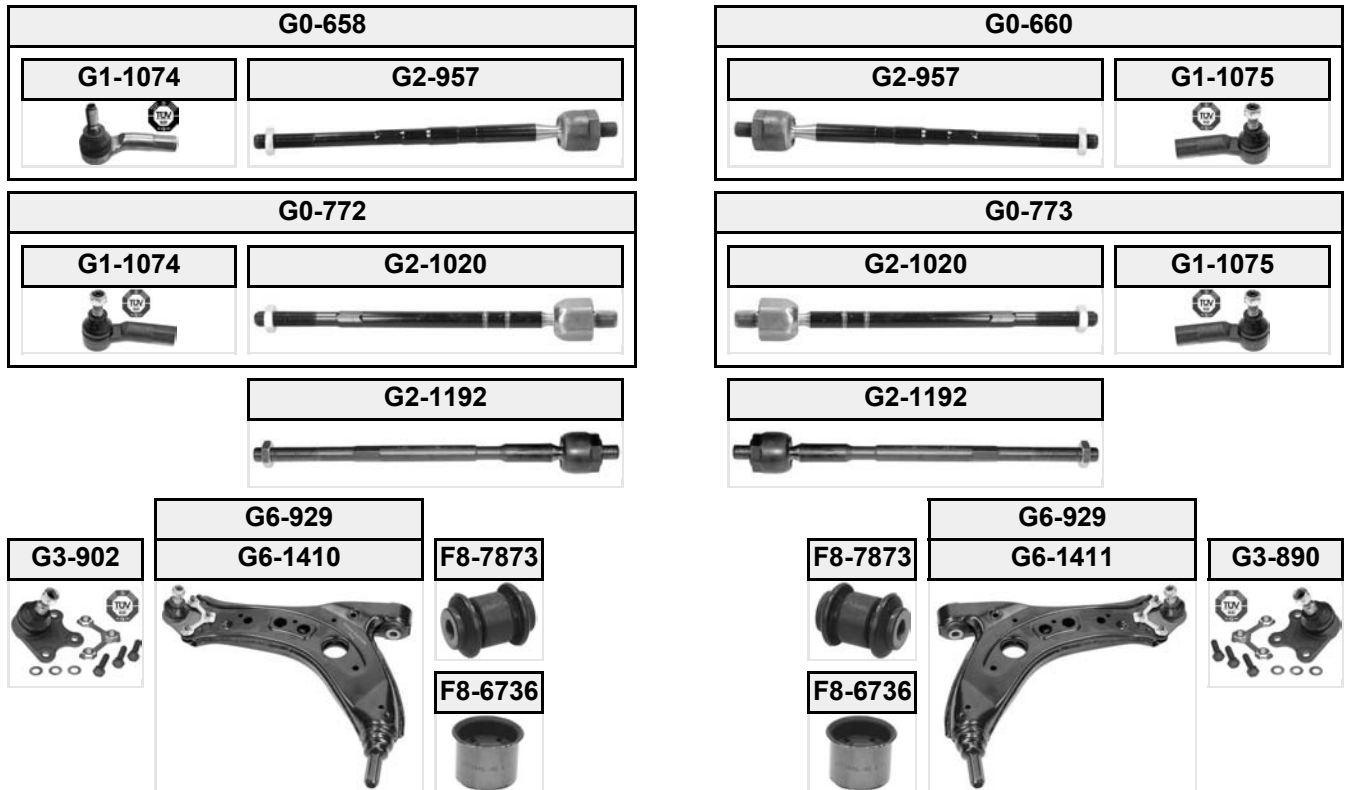

OPTIMAL®

SKODA

FABIA

6Y2, 6Y3

(12/1999 → 03/2008)

FABIA COMBI

6Y5

(11/2000 → 12/2007)

FABIA PRAKTIK

(07/2001 → 12/2007)

(1) Sheet Steel; with rubber mounting, without ball joint

ORIGINAL-NO

	ORIGINAL-NO			
F8-6736	1K0407183E			
F8-7873	6Q0407182A			
G0-658	6Q0423803E	13,5		TRW; L=325 mm
G0-660	6Q0423804E	13,5		TRW; L=325 mm
G0-772	6Q0423803G			PR: 1N2, 1N5, PS, SMI-KOYO
G0-773	6Q0423804G			PR: 1N2, 1N5, PS, SMI-KOYO
G1-1074	6Q0423811	13,2	M14x1,50	TRW
G1-1075	6Q0423812	13,2	M14x1,50	TRW
G2-1020	6Q0423810C		M14x1,50; M16x1,50	PS; for OE: 025390171617RH, 025390172617LH
G2-1192	6Q0419807F		M14x1,50	MS
G2-957	6Q0423804E-PART		M14x1,50	
G3-890	6Q0407366M	14,9	M12x1,50	
G3-902	6Q0407365M	14,9	M12x1,50	
G6-1410	6Q0407151E	14,9	M12x1,50	Sheet Steel; with rubber mounting, with ball joint
G6-1411	6Q0407151E	14,9	M12x1,50	Sheet Steel; with rubber mounting, with ball joint
G6-929	6Q0407151L			(1)