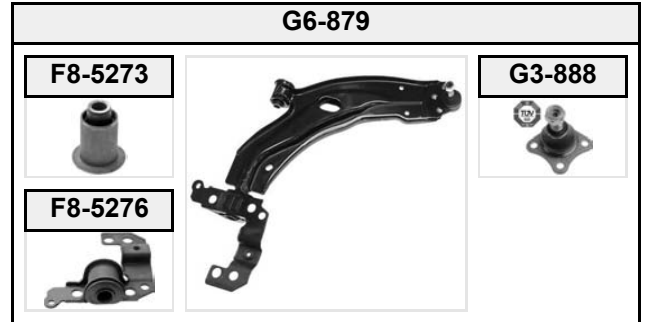

PALIO / PALIO WEEKEND

178BX; 178DX

(04/1996 →)

	ORIGINAL-NO			
F8-5273	46421522			for OE: 46554597
F8-5276	46551376			PS
F8-5277	46551377			PS
F8-6444	46779302-PART			01/2002 →
F8-6445	46779303-PART			01/2002 →
G3-888	46554599	13		
G6-1144	46779302			01/2002 →; MS
G6-1145	46779303			01/2002 →; MS
G6-878	46777742	13,6		09/2002 →
G6-879	46777741	13,6		09/2002 →
G6-888	46554598	13		for OE: 46554598; PS
G6-906	46554597	13		for OE: 46554597; PS