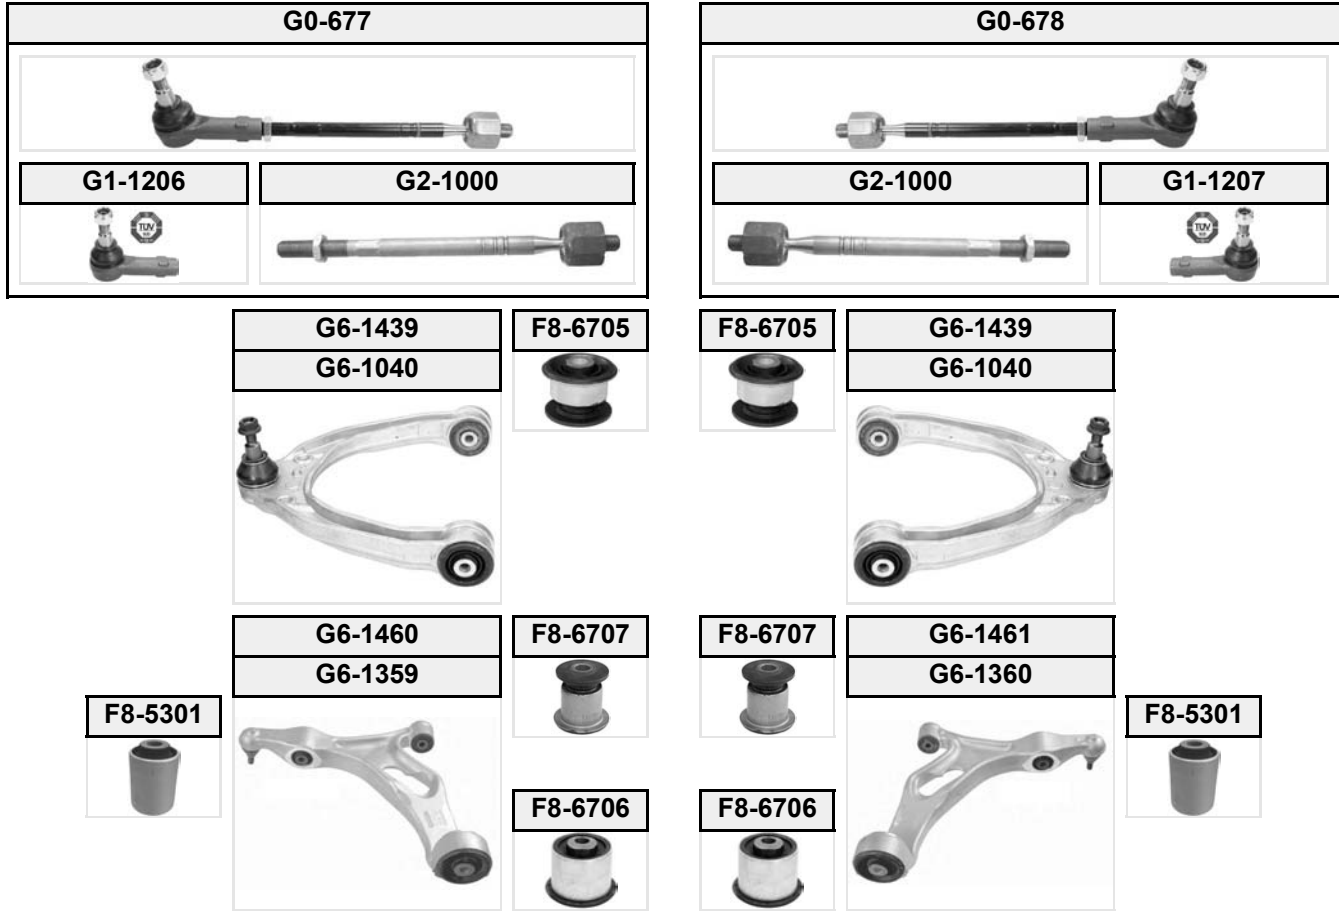

Q5

8R

(11/2008 →)

	ORIGINAL-NO			
G5-923	8K0501529N			
G5-924	8K0501530N			
G5-925	8K0505323H			
G5-926	8K0505324H			
G7-1497	8K0505465G			Plastic

Q7

4L

(03/2006 →)

(1) Ch. 4L-7-002801 >; > 06/2010 Ch. > 4L-AD050000, 4LAG005000, FEAD020000