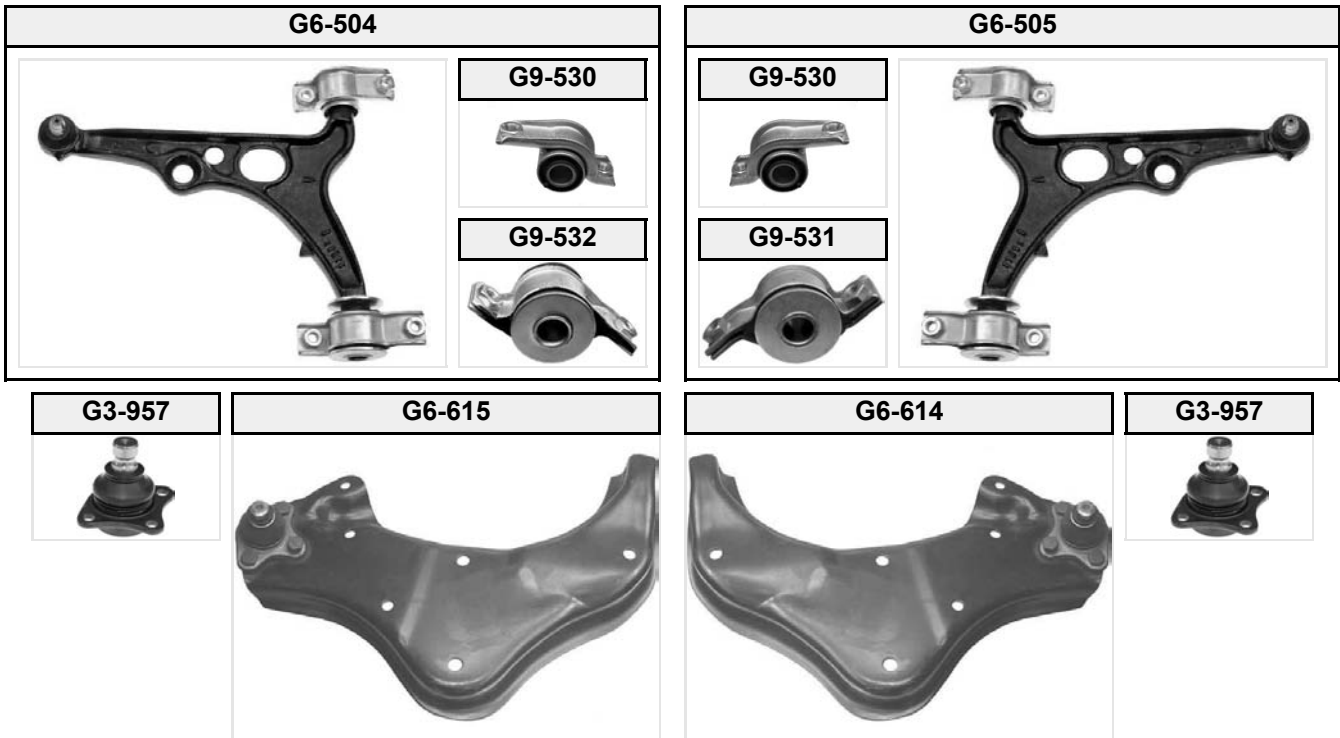

DELTA I

31AB0

(09/1979 → 01/1994)

	ORIGINAL-NO			
G3-957	82463956			lower
G6-504	46423822	17		2.0 16V HF Evo Integrale
G6-505	46423823	17		2.0 16V HF Evo Integrale
G6-614	82448750	15		
G6-615	82359724	15		
G9-530	7601064			
G9-531	7601068			
G9-532	7601065