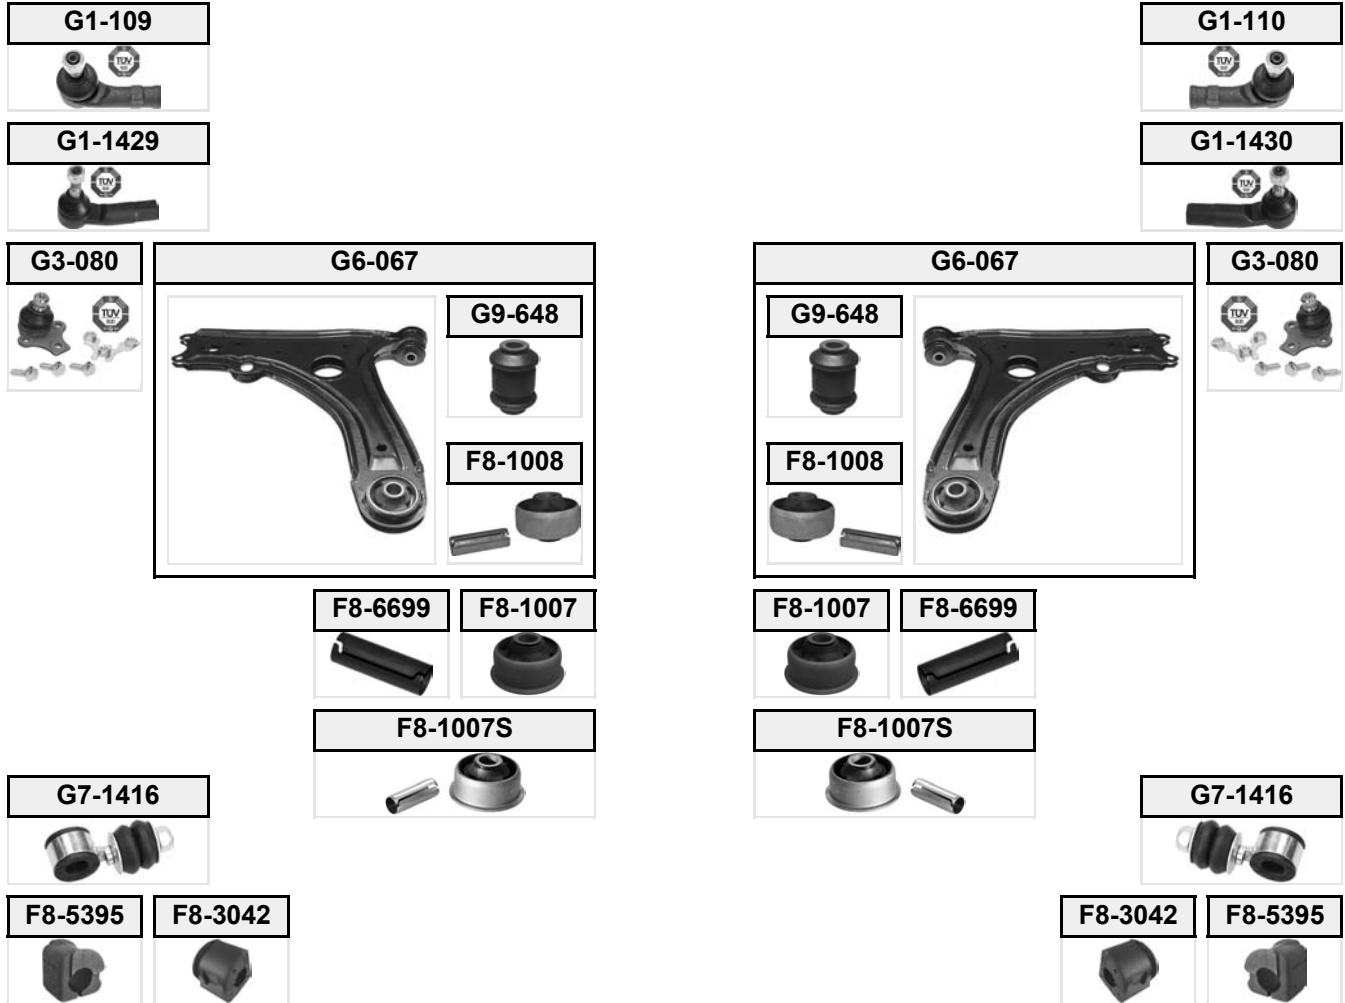

INCA 6K9 (11/1995 →)

	ORIGINAL-NO			
F8-1007	191407181B			
F8-1007S	191407181B			
F8-1008	357407181			
F8-3042	191411314			→ 12/1997; Ch. → 9K-V-012500
F8-5395	1H0411314			Ch. 6K-V-012501 →
F8-6699	191407190A			
G1-109	3A0422811	12,8	M14x1,50	
G1-110	6N0419812	12,8	M14x1,50	
G1-1429	6K0422811	12,7	M12x1,50; M14x1,50	Ch. 9K-1-013000 →
G1-1430	6K0422812	12,7	M12x1,50; M14x1,50	Ch. 9K-1-013000 →
G3-080	357407365	19		
G6-067	191407151B			Only in connection with: F8-1008
G7-1416	6K0411315			Ch.6K-V-012 501→
G9-648	357407182