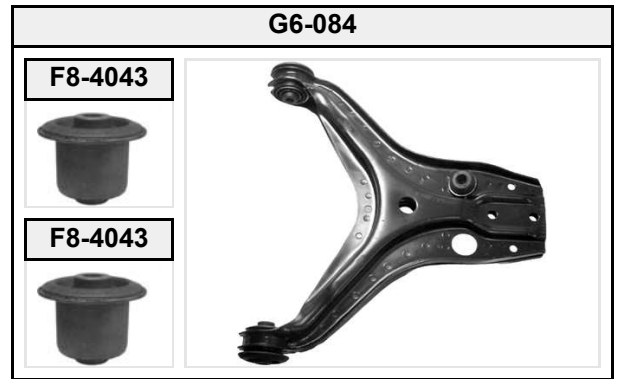

ORIGINAL-NO

G7-734

31356780847

		ORIGINAL-NO			
F8-1029		823411313A			MS
F8-5081		811411327A			Ch. 81-F-150000 →; Ch. → 8A-L-038757
F8-5225		823411327B			
G0-061		811419801E	10,8		LHD; Ch. 81-A-0173589 →
G0-062		811419802J	10,8		LHD; Ch. → 81-G-160000
G0-525		811419802K	10,8		RHD; Ch. 81-G-160001 →
G1-105		321419811A	10,8	M14x1,50	→ Ch. 81-B-095000
G1-106		811419812A	10,8	M14x1,50	Ch. 81-B-095001 →