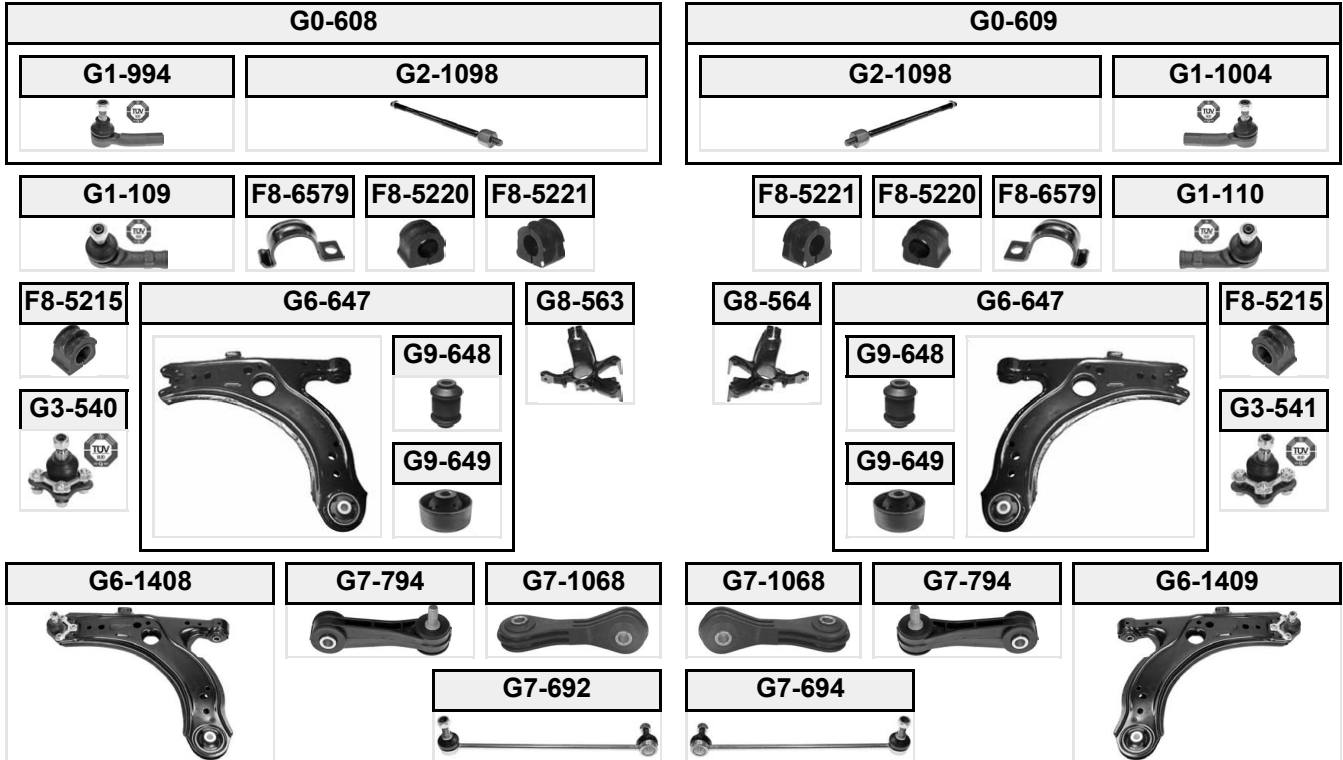

TOLEDO I

1L

(01/1991 → 10/1999)

	ORIGINAL-NO			
F8-1010	191501541			
F8-1010S	191501541			Set (F8-1010x2)
F8-4008	1H0501541A			
F8-4008S	1H0501541A			

TOLEDO II

1M2

(04/1999 → 05/2006)

(1) 01/2002 >; Ch. > 1M-4-136650; Only with: F8-6579; d=17 mm