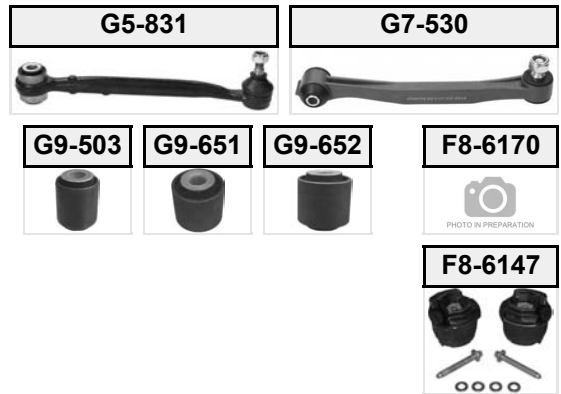

	ORIGINAL-NO			
F8-5297	2043520027			
F8-5678	2023520165			
F8-5872	5131.53			
F8-6147	2033504608S1			
F8-6170	1713510142S1			
G5-831	2033500353			Alternative Rep. Kit G5-874
G5-874	2033500753	11,3	M10x1,50	Cast Steel; lower
G7-528	524242168			Sheet Steel; upper
G7-530	1243200289			
G7-532	2103503806			Sheet Steel; lower
G7-814	2103503306			Sheet Steel; upper
G8-543	210350999-PART			
G8-574	2093509999			Set (G7-532x2+G5-874x2+G7-814x2+G7-528x2+G8-543x2)
G8-575	2093509999-PART			Set (G5-874x1+G7-528x1+G7-532x1+G7-814x1+G8-543x1)
G9-503	2013528865			
G9-651	1243529065			
G9-652	1243528665			