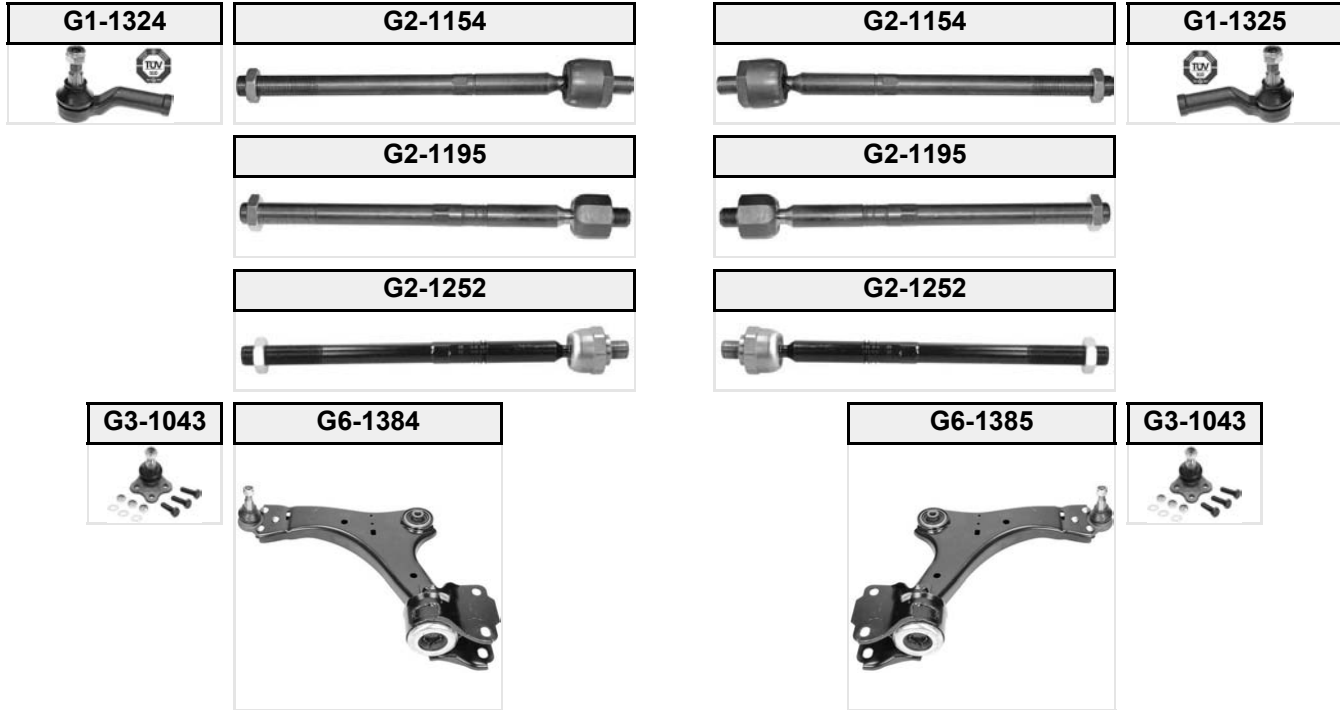

S60 II

(04/2010 →)

(1) L=320.5 mm; with electric power steering; steering gear ID: EPAS

(2) Ch. 299272 › || Ch.207358›219572 for country USA, Canada || ›Ch. 6847 for country USA, Canada ||
›Ch.75999 for country USA, Canada

ORIGINAL-NO

	ORIGINAL-NO			
G1-1324	31302344	16,7	M14x2,00; M18x1,50	
G1-1325	31302345	16,7	M18x1,50; M14x2,00	
G2-1154	6G91-3280-AB		M18x1,50; M16x1,50	L=333 mm
G2-1195	30776255		M16x1,50; M18x1,50	L=321 mm
G2-1252	31360303			(1)
G3-1043	6G9N-3395-AA		M14x1,50	(2)
G6-1384	31317661	18	M14x1,50	(2)
G6-1385	31317662	18	M14x1,50	(2)