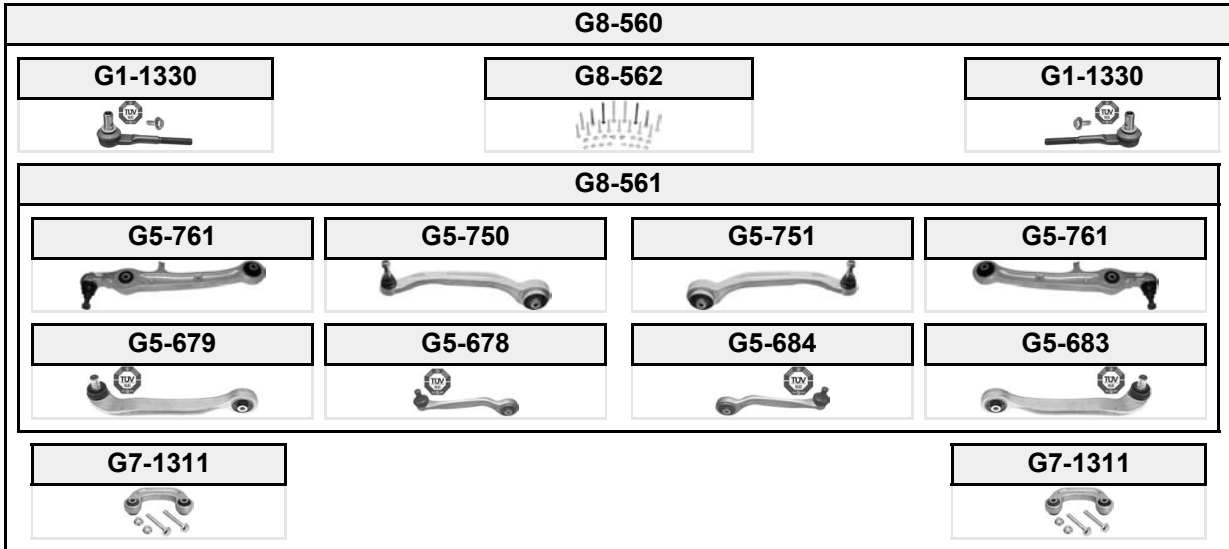

A6
A6 AVANT

4F2
4F5

(05/2004 → 03/2011)
(03/2005 → 08/2011)

	ORIGINAL-NO			
F8-6580	4F0407183E			
F8-6784	4E0407181B			
F8-7795	4E0407182C			
F8-7796	8D0407515C			
G1-1330	4F0498811A		M14x1,50	
G2-1070	4F0422821		M16x1,50; M14x1,50	
G5-678	4E0407509E			Ch. → 4F-8-018 000; Aluminium
G5-679	4E0407505E			Aluminium
G5-683	4E0407506E			Aluminium
G5-684	4E0407510E			Ch. → 4F-8-018 000; Aluminium
G5-750	4F0407693H			
G5-751	4F0407694H			
G5-761	4F0407151A			Aluminium
G7-1311	4E0411317F			Aluminium
G7-1489	4E0411317F			without fastening material
G8-560	4F0498998			
G8-561	4F0498998			
G8-562	4F0498998			
G8-577	4F0407253G			
G8-578	4F0407254G