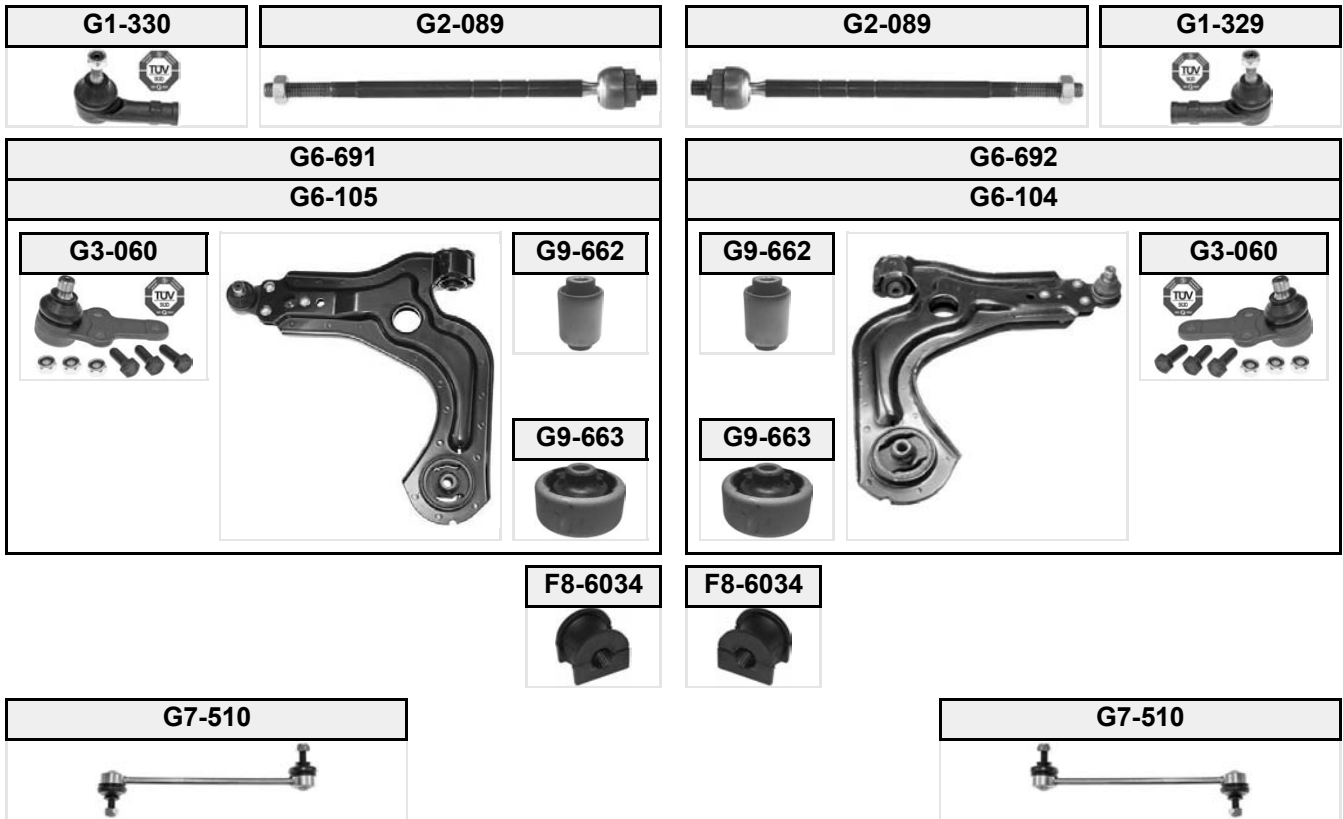

OPTIMAL®

FORD

PUMA

EC_

(07/1997 → 06/2002)

	ORIGINAL-NO			
F8-6034	7102392			
G1-329	96FX3289AA	11,5	M14x2,00	
G1-330	1011858	11,5	M14x2,00	
G2-089	96FB3L519BA		M14x2,00	
G3-060	1047797	17,5		
G6-104	1003574			→ 05/1998; for OE: 1071694; PS
G6-105	1021220			→ 05/1998; for OE: 1071694; PS
G6-691	98FB3051CD	17		PS
G6-692	1072694	17		PS
G7-510	89FB3B438A1E		M10x1,25	for OE: 1004018; Steel
G9-662	98FB3063AA			
G9-663	1063372