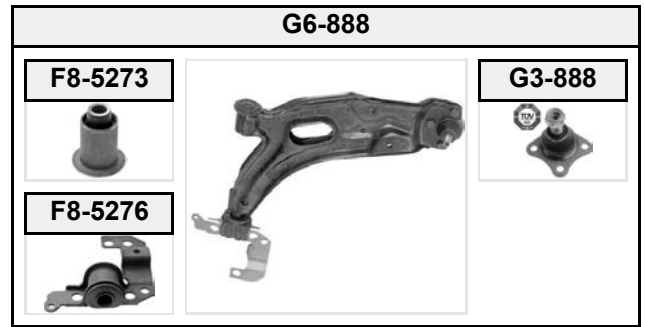

PALIO / PALIO WEEKEND

178BX; 178DX

(04/1996 →)

	ORIGINAL-NO			
F8-5273	46421522			for OE: 46554597
F8-5276	46551376			PS
F8-5277	46551377			PS
F8-6444	46779302-PART			01/2002 →
F8-6445	46779303-PART			01/2002 →
G3-888	46554599	13		
G6-1144	46779302			01/2002 →; MS
G6-1145	46779303			01/2002 →; MS
G6-878	46777742	13,6		09/2002 →
G6-879	46777741	13,6		09/2002 →
G6-888	46554598	13		for OE: 46554598; PS
G6-906	46554597	13		for OE: 46554597; PS