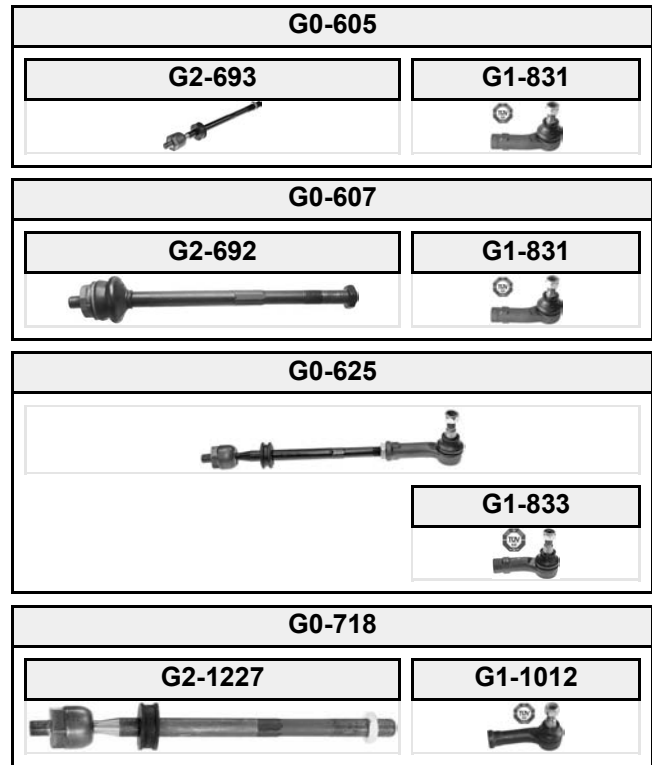

TRANSPORTER T4 / SYNCRO T4	70XB, 70XC, 7DB, 7DW	(09/1990 → 04/2003)
TRANSPORTER T4 / SYNCRO T4	70XA	(09/1990 → 04/2003)
TRANSPORTER T4 / SYNCRO T4	70XD	(09/1990 → 04/2003)

- (1) › 12/1995; LHD; Ch. 70M096449 ›; Ch. › 70S002791; MS
- (2) left side, LHD, ›Ch.70-T-199000, ›12/1995 || right side, RHD, ›Ch.70-T-199000, ›12/1995
- (3) right side, LHD, ›Ch.70-T-199000, MS, ›12/1995 || left side, RHD, ›Ch.70-T-199000, MS, ›12/1995 || left and right side, ›Ch.70-T-199000, PS, ›12/1995

	ORIGINAL-NO			
G0-604	701419803D	14,8		(1)
G0-605	701419804D	14,8		(1)
G0-606	702419803B	14,8		→ 12/1995; Ch. 70M096449 →; Ch. → 70S002791
G0-607	702419804B			→ 12/1995; Ch. 70M096449 →; Ch. → 70S002791
G0-625	702419804F			01/1996 →; Ch. 70T200000 →
G0-626	702419803D	14,8		01/1996 →; Ch. 70T200000 →
G0-717	701419810B	14,6	M12x1,50; M14x1,50	01/1996 →; Ch. 70T200001 →; PS
G0-718	701419810B	14,6	M14x1,50; M12x1,50	01/1996 →; Ch. 70T200001 →; PS
G1-1011	701419811E	14,6	M16x1,50; M12x1,50	01/1996 →; Ch. 70T200001 →
G1-1012	701419812D	14,6	M16x1,50; M12x1,50	01/1996 →; Ch. 70T200001 →
G1-830	701419811B	14,75	M16x1,50; M12x1,50	08/1991 → 08/1994; Ch. 70M096449 → 70S002791
G1-831	701419812A	14,75	M12x1,50; M16x1,50	08/1991 → 08/1994; Ch. 70M096449 → 70S002791
G2-1227	701419810B		M14x1,50; M16x1,50	01/1996 →; Ch. 70T200001 →; PS
G2-692	701419803D-PART		M14x1,50; M16x1,50	(2)
G2-693	701419804D-PART		M14x1,50; M16x1,50	(3)