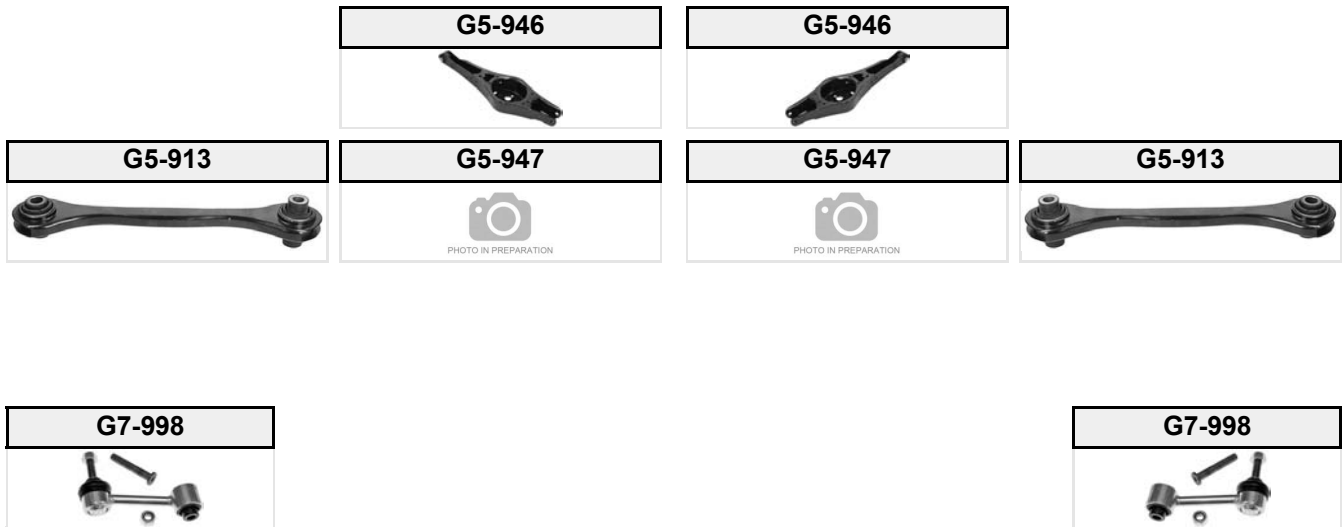

ORIGINAL-NO			
G5-913	1K0501529J			
G5-946	1K0505311AB			Sheet Steel
G5-947	1K0505311AB			Sheet Steel; Zinc-coated
G7-998	1K0505465K