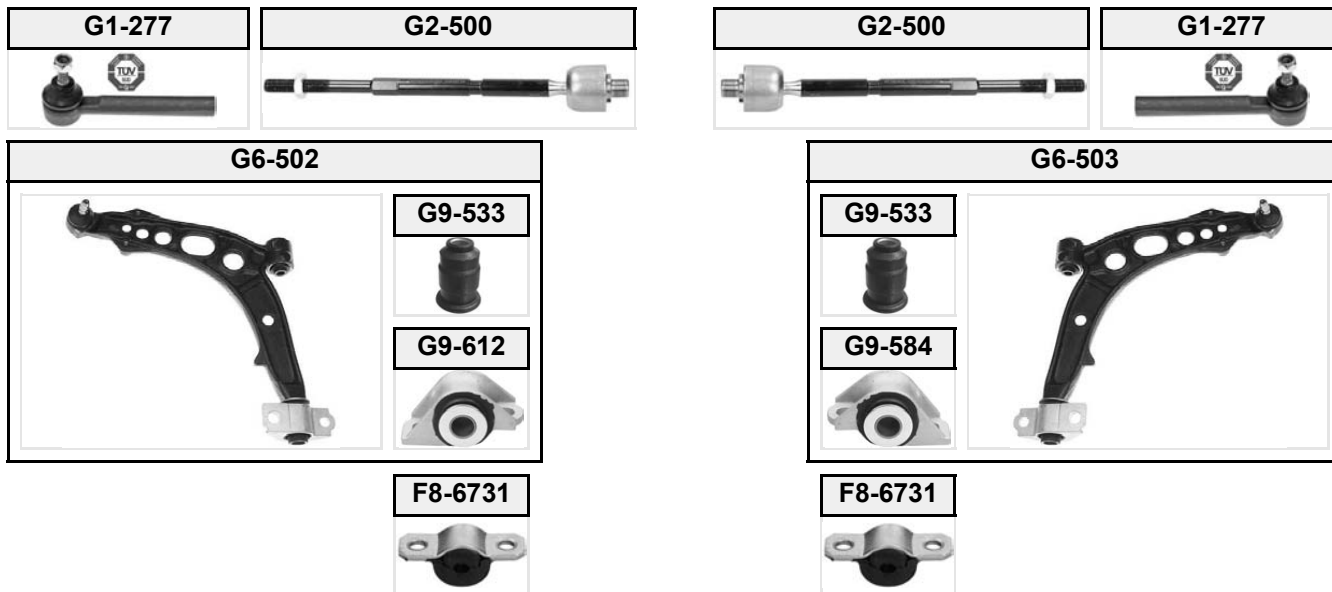

BARCETTA

183

(03/1995 → 05/2005)

	ORIGINAL-NO			
F8-6731	7750990			1.8 16V
G1-277	9946949	12	M10x1,25; M12x1,50	
G2-500	9945562		M16x1,50; M12x1,50	L=282 mm
G6-502	7750977	15		
G6-503	46402682	15		
G9-533	7676967			
G9-584	7775343			
G9-612	7775344