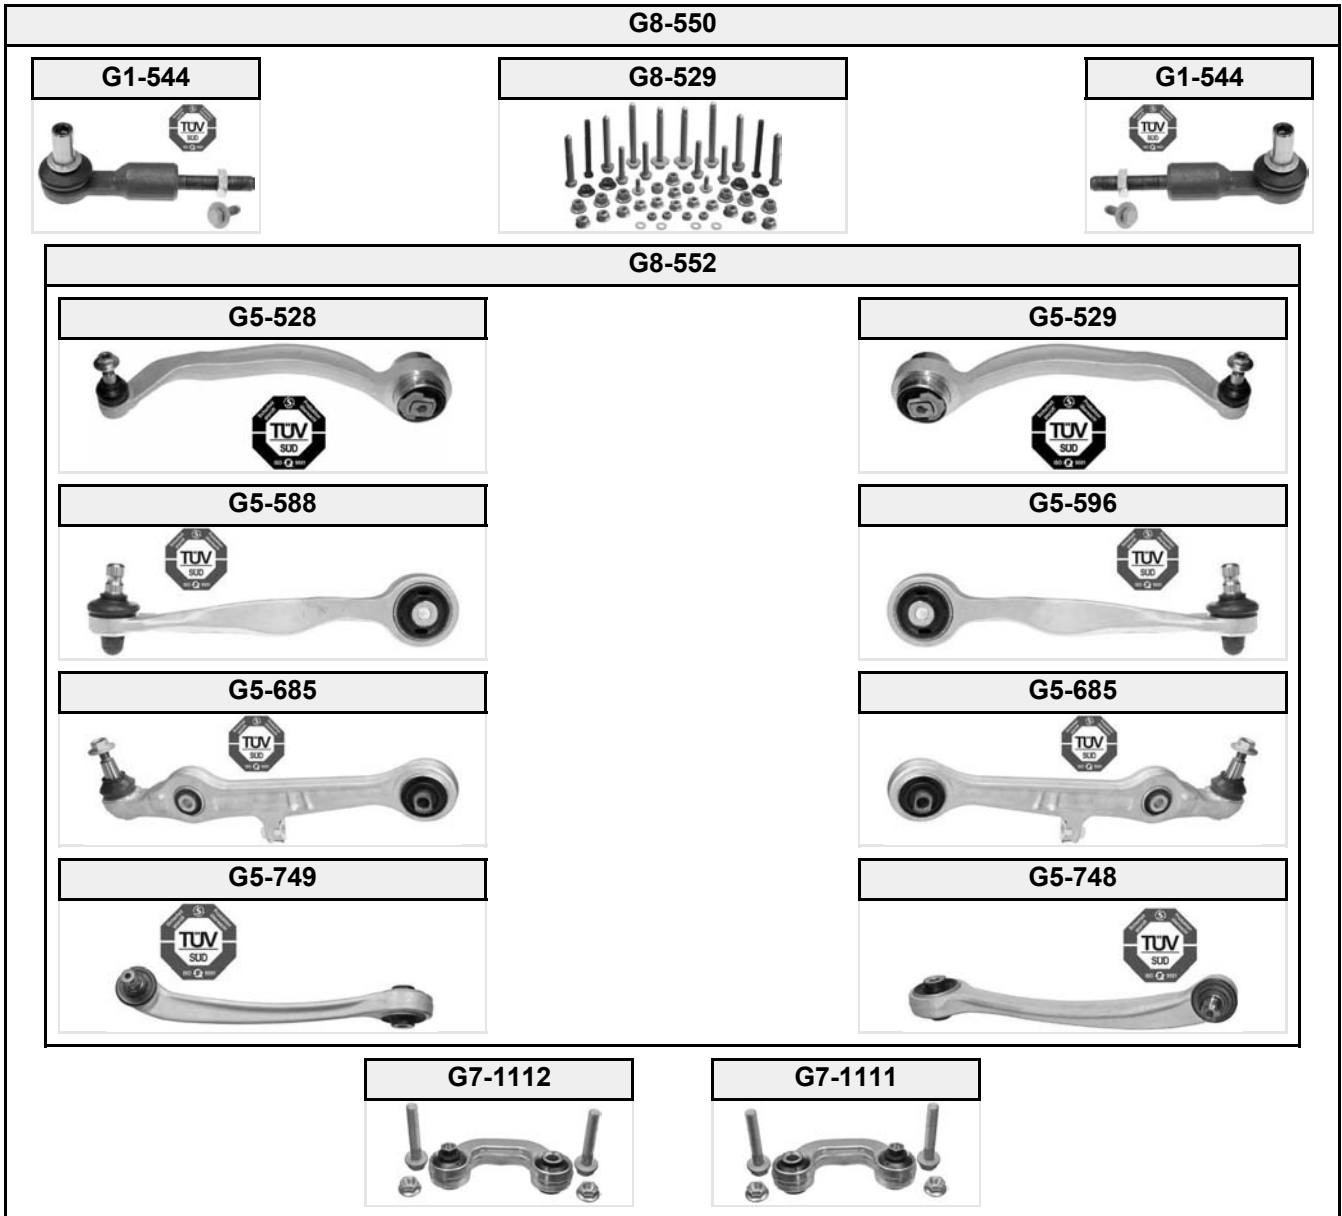

A4
A4 AVANT

8E2
8E5

(11/2000 → 12/2004)
(10/2000 → 12/2004)

	ORIGINAL-NO			
G1-544	4B0419811A	17,45	M14x1,50	
G5-528	4D0407693H	15,4		
G5-529	4D0407694H	15,4		
G5-588	4D0407509K	16		
G5-596	8E0407510A	16		
G5-685	8E0407151R			
G5-748	8E0407506A			
G5-749	8E0407505A			
G7-1111	8E0411318			Aluminium
G7-1112	8E0411317			Aluminium
G8-529	8D0498998PART			
G8-550	8E0498998			
G8-552