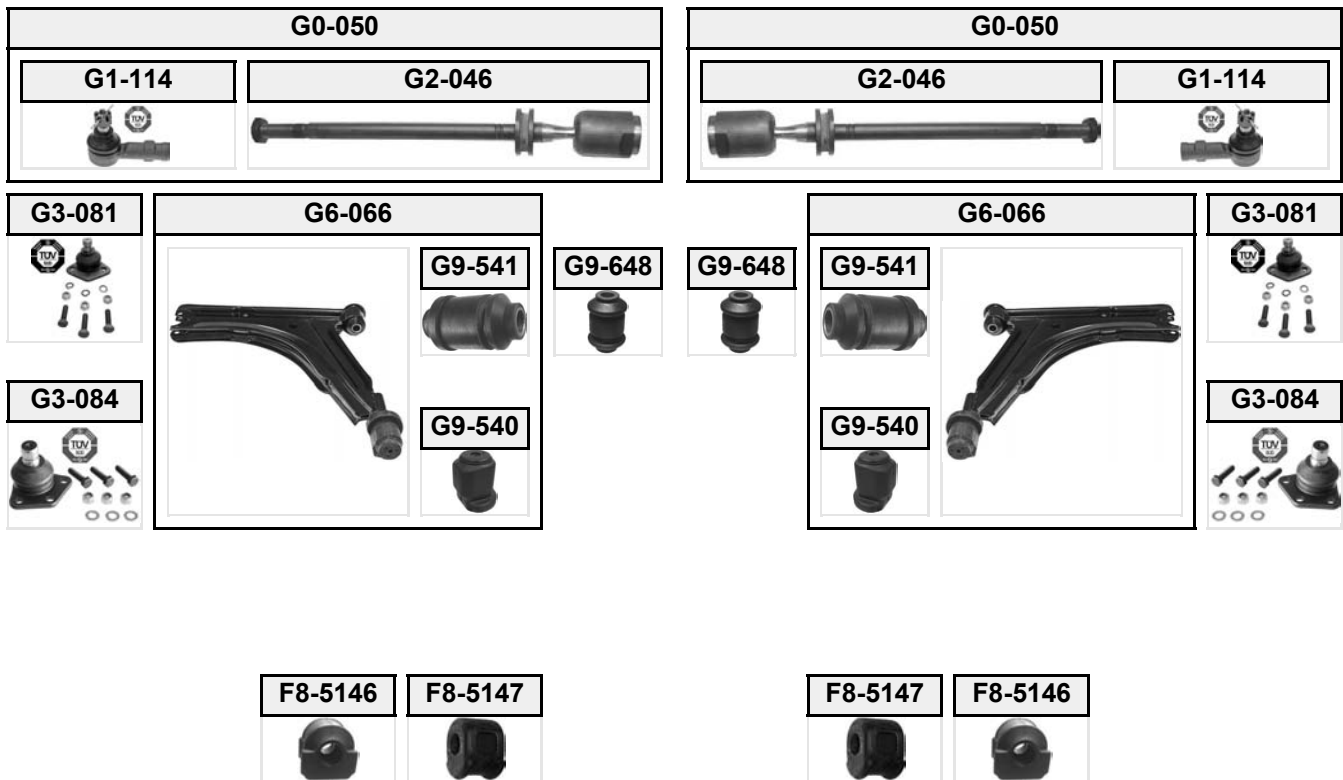

SCIROCCO
SCIROCCO

53
53B

(02/1974 → 07/1992)
(02/1974 → 07/1992)

	ORIGINAL-NO			
F8-5146	171411314A			
F8-5147	171411313			
G0-050	171419804	12,8		MS
G1-114	171419812	12,7	M14x1,50	
G2-046	171419821		M14x1,50	MS; L=335 mm
G3-081	171407365C	15		Ch. → 1783173583
G3-084	171407365F	17		Ch. 1783173584 →
G6-066	171407153D			
G9-540	171407181A			
G9-541	171407182D			
G9-648	357407182