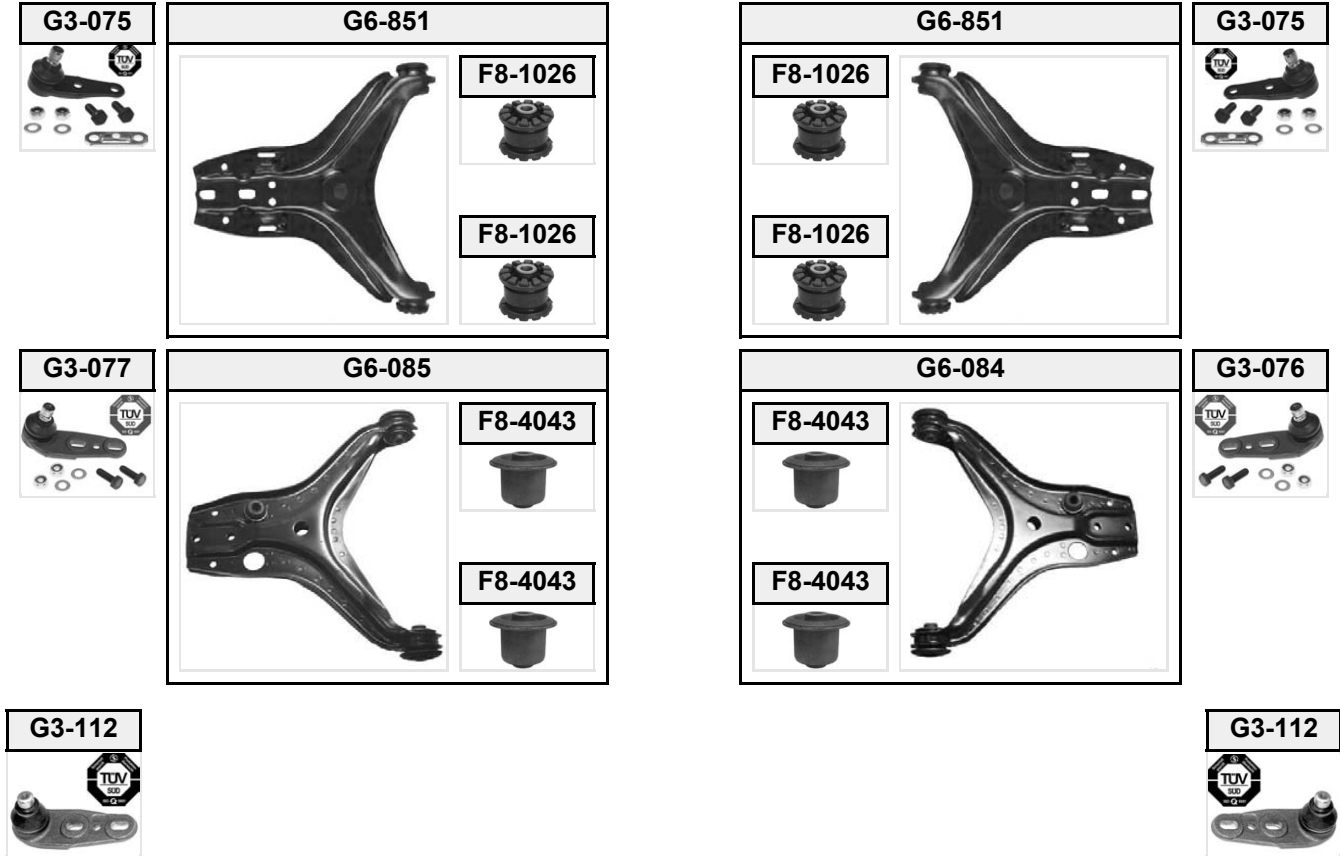

PASSAT

32B

(11/1979 → 06/1989)

	ORIGINAL-NO			
F8-1026	811407181A			PS
F8-4043	8A0407181			
G3-075	823407365E	17		MS
G3-076	855407366A	17		PS
G3-077	855407365A	17		PS
G3-112	853407365	17		Variant Syncro 1.8
G6-084	857407148A			PS
G6-085	857407147A			PS
G6-851	893407147G			MS

Alle in diesem Katalog genannten Original-Nummern der Kfz-Hersteller sind ausschließlich zu Vergleichszwecken bestimmt und dürfen in Rechnungen an Wagenbesitzer nicht verwendet werden.
All original numbers from automobile manufacturers listed in this catalogue are for comparison purposes only and may not be used in invoices to car owners.
Nachdruck, auch auszugsweise, nur mit unserer schriftlichen Genehmigung gestattet. - Full or partial reproduction only permitted with our approval.