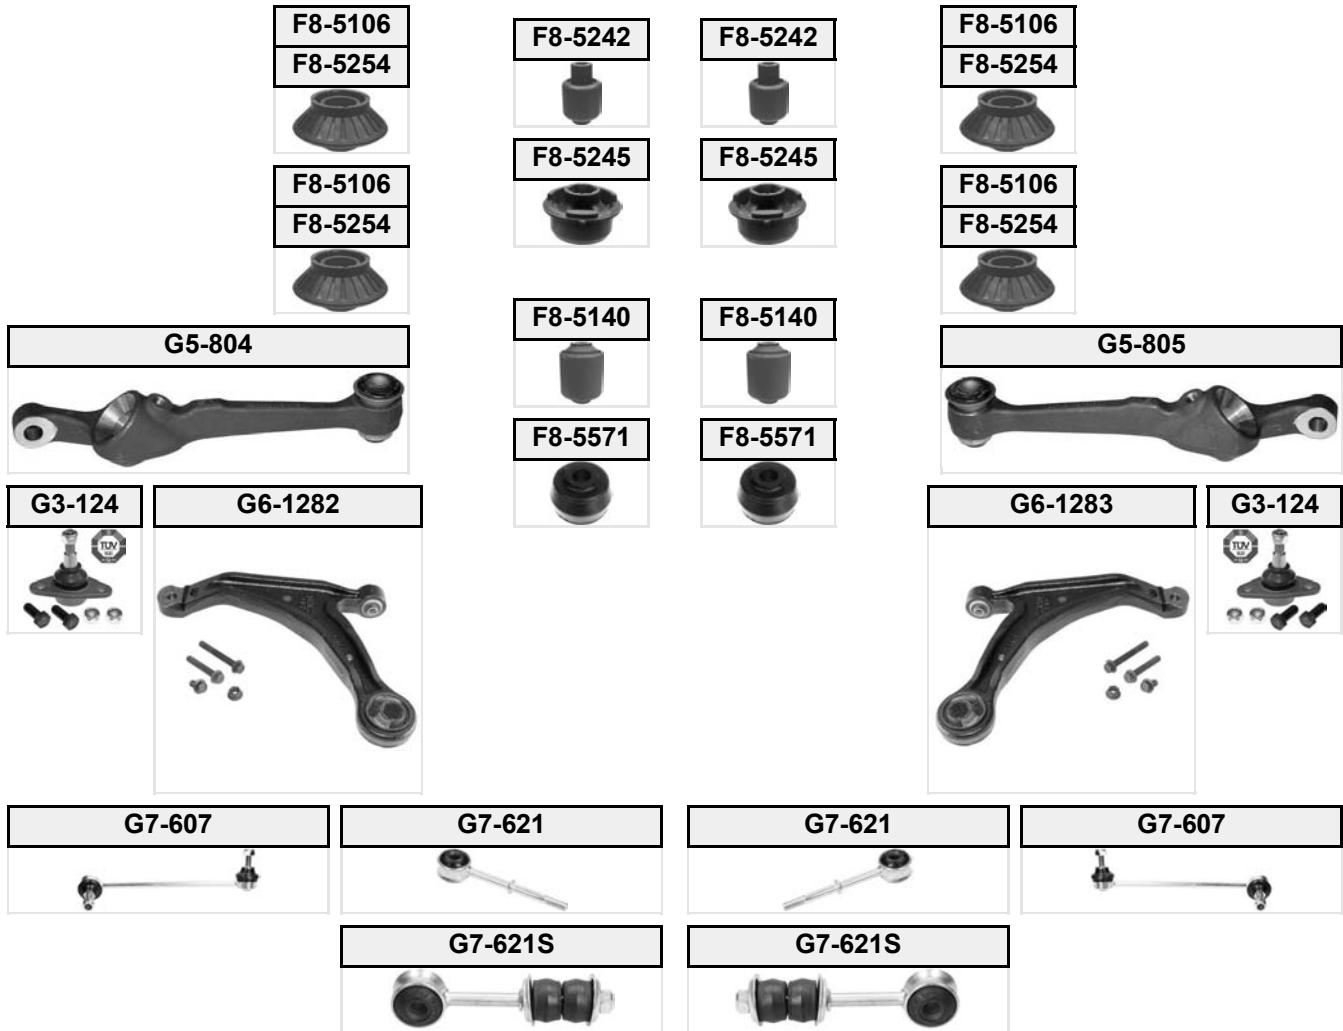

940	944	(01/1990 → 10/1998)
940	945	(01/1990 → 10/1998)
960	964	(01/1991 → 01/1998)
960	965	(01/1991 → 01/1998)

	ORIGINAL-NO				
F8-5106	13595996				→ 12/1994
F8-5140	13296553				→ 12/1994
F8-5242	6819537				for 960 Mk II
F8-5245	9191537				for 960 Mk II
F8-5254	6819057				front axle; d=17 mm
F8-5571	1205991				
G3-124	1270477	15,5	M12x1,25		
G5-804	1387682				
G5-805	1387683				
G6-1282	271912				07/1994 →, 2.5, 2.9
G6-1283	274452				07/1994 →, 2.5, 2.9
G7-607	9492837				
G7-621	9157725				
G7-621S	9140995				with plain washer, rubber mounting