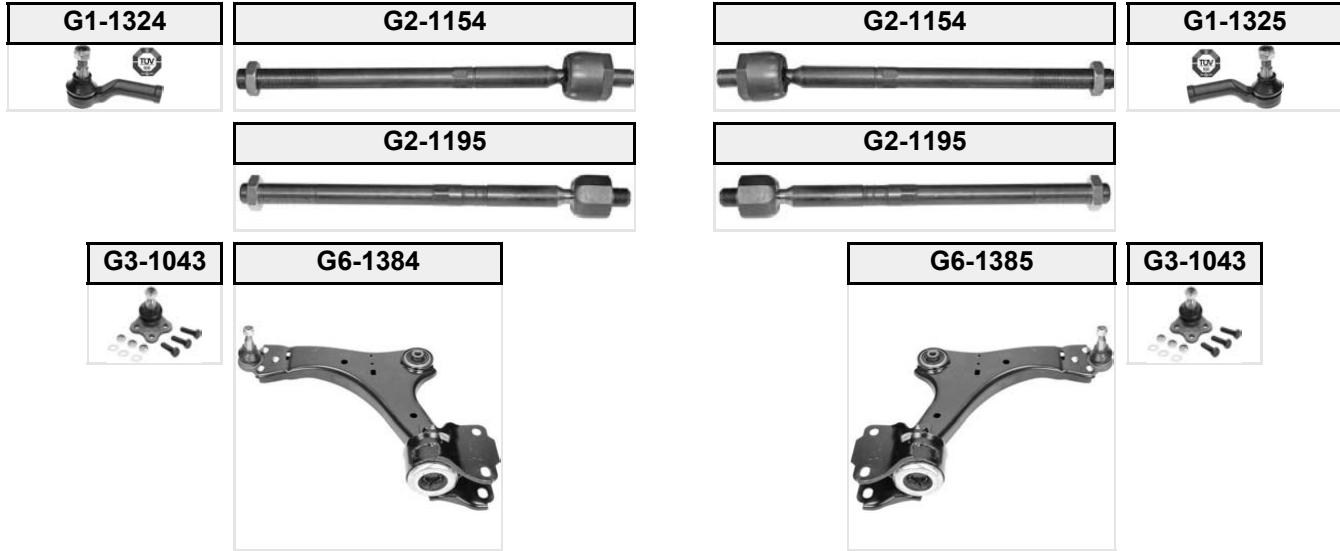

V70 III

MW

(08/2007 →)

	ORIGINAL-NO			
G1-1324	31302344	16,7	M14x2,00; M18x1,50	
G1-1325	31302345	16,7	M18x1,50; M14x2,00	
G2-1154	6G91-3280-AB		M18x1,50; M16x1,50	PS
G2-1195	30776255		M16x1,50; M18x1,50	
G3-1043	6G9N-3395-AA		M14x1,50	Ch. → 213026
G6-1384	31317661	18	M14x1,50	Ch. → 213026; Sheet Steel
G6-1385	31317662	18	M14x1,50	Ch. → 213026; Sheet Steel