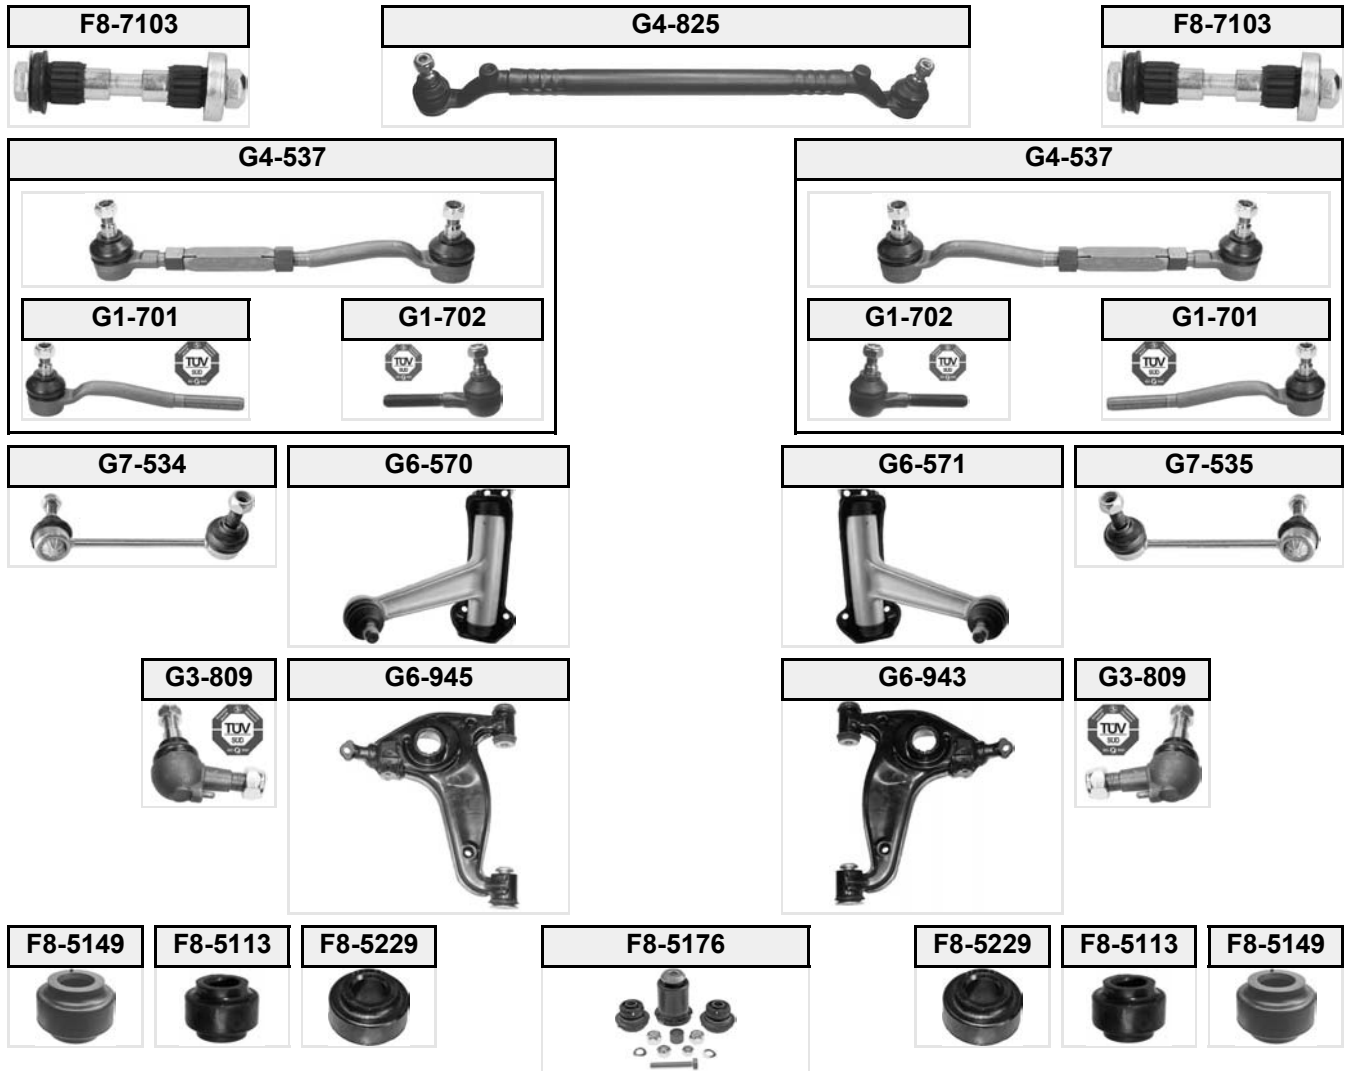

OPTIMAL®

MERCEDES

S-CLASS

W140

(05/1991 → 09/1999)

S-CLASS COUPE

C140

(09/1992 → 02/1999)

	ORIGINAL-NO			
F8-5113	1403231085			front axle; Ch. 061062 →; d=28 mm
F8-5149	1403230985			front axle; Ch. → 06106; d=26 mm
F8-5176	1403308207			
F8-5229	1403231485			
F8-7103	2404600419			
G1-701	13306235	14,6	M16x1,50	
G1-702	0013306335	14,6	M16x1,50 LHT	
G3-809	1403330327	17,8	M18x1,50; M14x1,50	
G4-537	1403300003			
G4-825	1404600805	14		
G6-570	1403307607			
G6-571	1403305507			
G6-943	1403307107			
G6-945	1403307007			
G7-534	1403231189			L=155 mm
G7-535	1403231289			L=155 mm