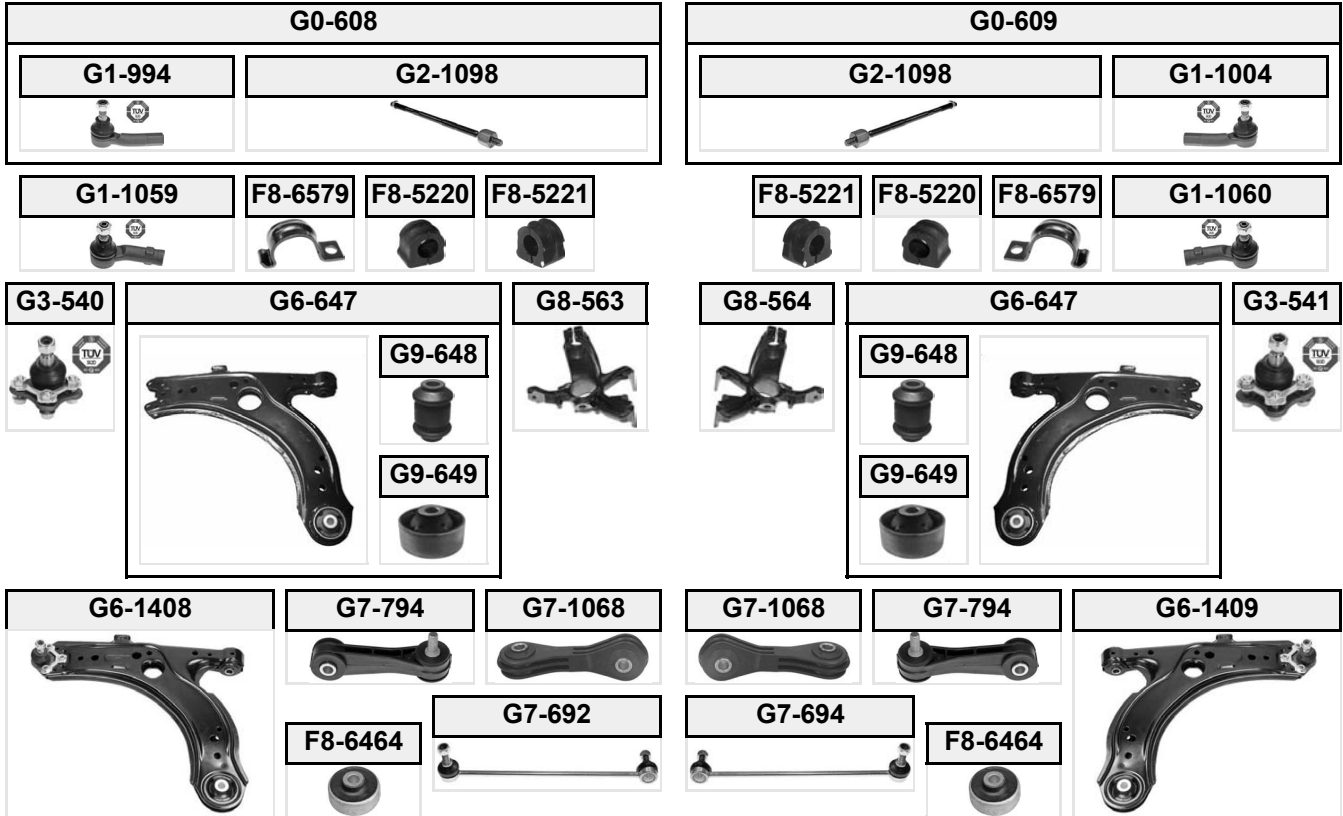

LEON I

1M1

(11/1999 → 06/2006)

(1) for PR: 1LS, circles: 15", FS III, For brake disc: 280 mm

	ORIGINAL-NO			
F8-5220	1J0411314T			Only in connection with: F8-6579
F8-5221	1J0411314R			Only in connection with: F8-6579
F8-6464	8N0407181B			1.8 Turbo, T Cupra R
F8-6579	1J0411336C			
G0-608	1J0422803B			
G0-609	1J0422804B			
G1-1004	1J0422812B	13,2	M14x1,50	
G1-1059	8N0422811A	13,3	M16x1,50	
G1-1060	8N0422812A	13,3	M16x1,50	
G1-994	1J0422811B	13,2	M14x1,50	
G2-1098	1J0 422 807 E		M14x1,50; M16x1,50	
G3-540	1J0407365J	15	M12x1,50	
G3-541	1J0407366J	15	M12x1,50	
G6-1408	1J0407151C	14,9	M12x1,50	Sheet Steel
G6-1409	1J0407151A	14,9	M12x1,50	Sheet Steel
G6-647	1J0407151C			Sheet Steel
G7-1068	1J0411315H			Ch. 1M-1-035001 →; for PR: 0AE; Metal
G7-692	1J0411315D			Ch. 1M-2B000001 →; for PR: 0AQ
G7-694	1J0411316D			Ch. 1M-2B000001 →; for PR: 0AQ
G7-794	1J0411315C		M10x1,50	Plastic; L=105 mm
G8-563	1J0407255AG			(1)
G8-564	1J0407256AG			(1)
G9-648	357407182			
G9-649	1J0407181