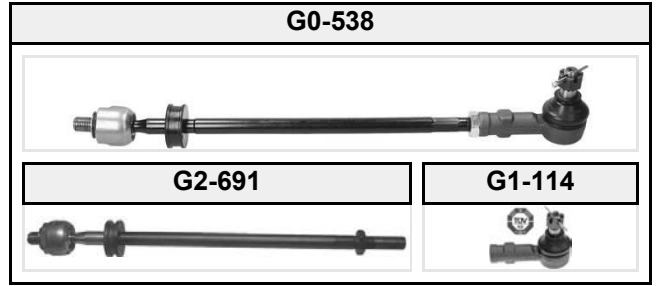

TRANSPORTER T3 / SYNCRO T3

(05/1979 → 08/1992)

	ORIGINAL-NO			
F8-1012	251407077			
F8-4032	251407183			
F8-4033	251407175			
F8-4034	251407179			
G0-538	251419803	12,7		
G1-114	171419812	12,7	M14x1,50	
G2-691	251419803-PART		M14x1,50	
G3-178	251407361	18		
G3-688	251407187	19,6