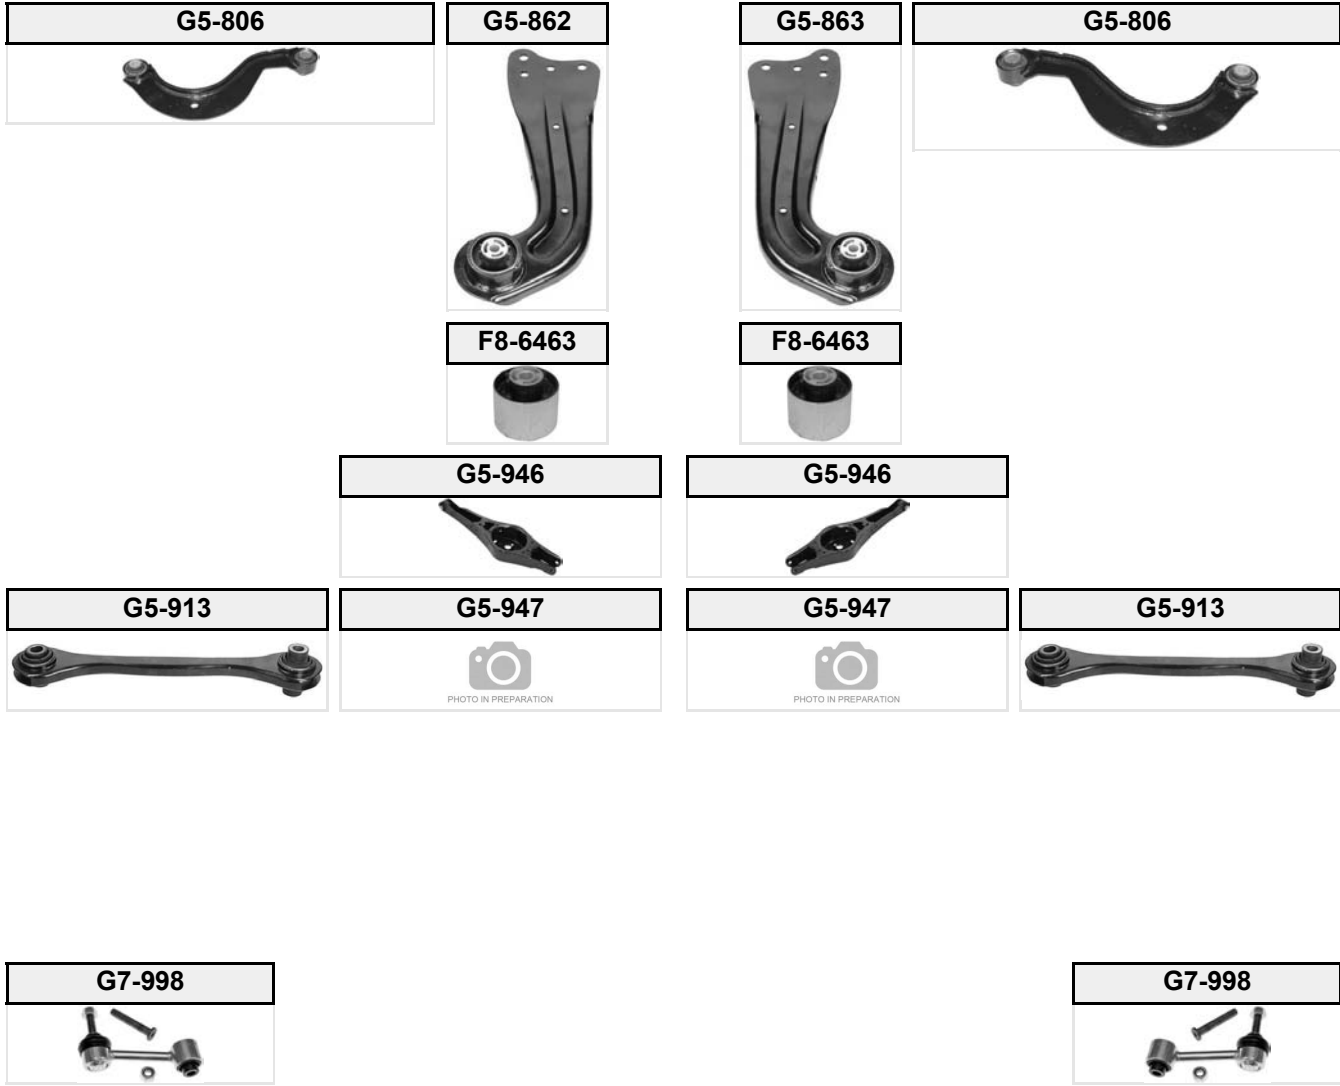

A3

8P1

(05/2003 → 08/2012)

A3

Sportback 8PA

(09/2004 → 03/2013)

	ORIGINAL-NO			
F8-6463	1K0505541D			
G5-806	1K0505323H			
G5-862	1K0505223K			Sheet Steel
G5-863	1K0505224K			Sheet Steel
G5-913	1K0501529J			
G5-946	1K0505311AB			Sheet Steel
G5-947	1K0505311AB			Sheet Steel; Zinc-coated
G7-998	1K0505465K			

Alle in diesem Katalog genannten Original-Nummern der Kfz-Hersteller sind ausschließlich zu Vergleichszwecken bestimmt und dürfen in Rechnungen an Wagenbesitzer nicht verwendet werden.
All original numbers from automobile manufacturers listed in this catalogue are for comparison purposes only and may not be used in invoices to car owners.
Nachdruck, auch auszugsweise, nur mit unserer schriftlichen Genehmigung gestattet. - Full or partial reproduction only permitted with our approval.