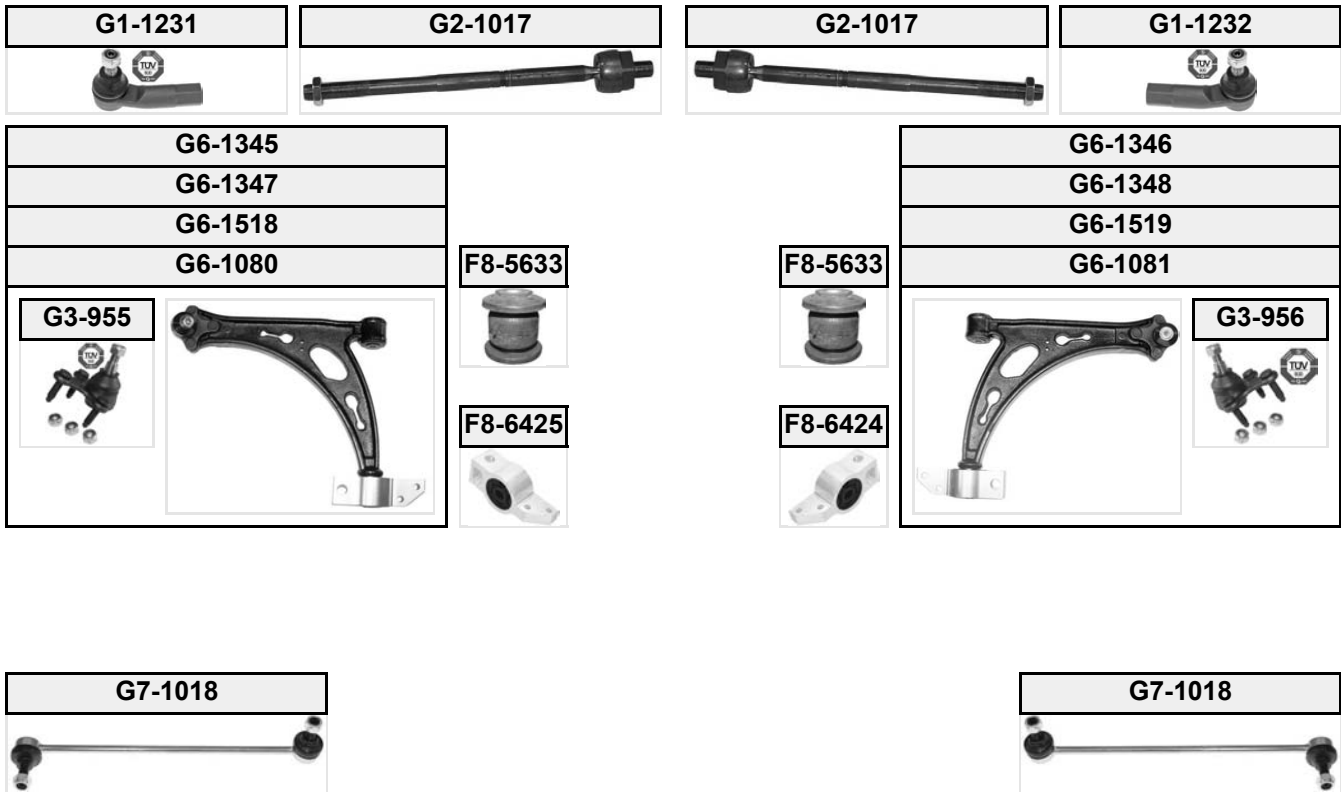

**OPTIMAL®****SEAT**

TOLEDO III

5P2

(10/2004 →)

	ORIGINAL-NO			
F8-5633	1K0407182			
F8-6424	1K0199232J			
F8-6425	1K0199231J			
G1-1231	1K0423811H	13,3	M16x1,50; M12x1,50	
G1-1232	1K0423812H	13,3	M12x1,50; M16x1,50	
G2-1017	1K0423810A		M16x1,50	
G3-955	1K0407365C			
G3-956	1K0407366C			
G6-1080	1K0407151M	15,4		Cast Steel, with ball joint
G6-1081	1K0407152M	15,4		Cast Steel, with ball joint
G6-1345	1K0407151BC			Sheet Steel; without ball joint
G6-1346	1K0407152BC			Sheet Steel; without ball joint
G6-1347	1K0407151BC	15,4		Sheet Steel, with ball joint
G6-1348	1K0407152BC	15,4		Sheet Steel, with ball joint
G6-1518	1K0407151AC			Cast Steel, without ball joint, Alterna. Rep. Kit G6-1080
G6-1519	1K0407152AC			Cast Steel, without ball joint, Alterna. Rep. Kit G6-1081
G7-1018	1K0411315R		M12x1,50	