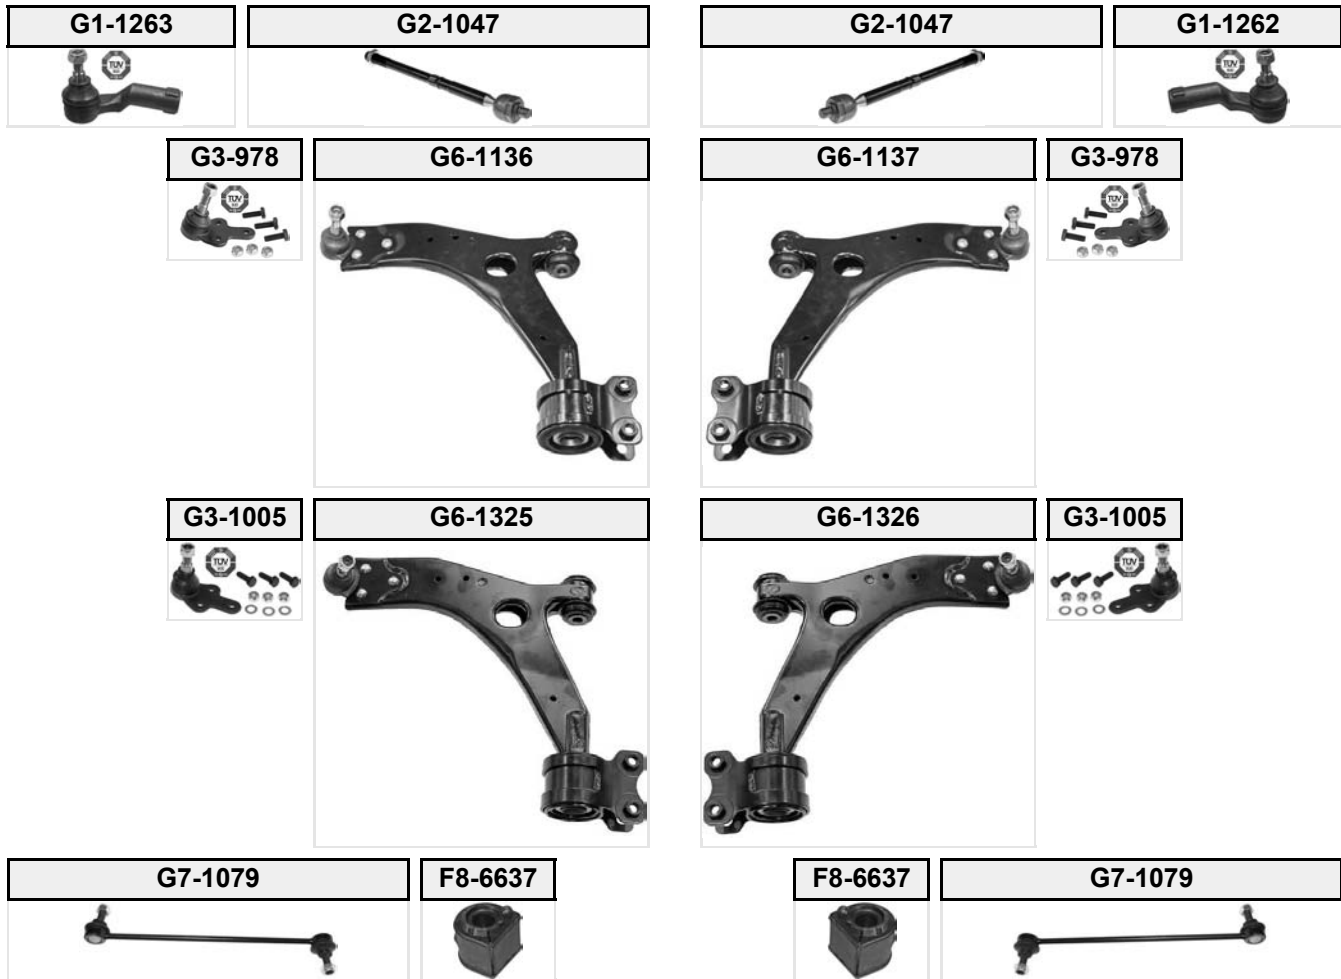

FOCUS C-MAX

(10/2003 → 01/2007)

	ORIGINAL-NO			
F8-6637	1305960			
G1-1262	1315074	12,5	M16x1,5	
G1-1263	1315083	12,5	M16x1,5	
G2-1047	3M513L519AB			
G3-1005	ME4M5J-3395-AA	21		07/2005 →
G3-978	ME3M5J-3395-AA	15,05	M14x1,50	
G6-1136	1332075	15,05	M14x1,50	→ 02/2006, Sheet Steel
G6-1137	1332074	15,05	M14x1,50	→ 02/2006, Sheet Steel
G6-1325	1420858	18,05	M14x1,50	02/2006 →, Sheet Steel
G6-1326	1420859	18,05	M14x1,50	02/2006 →, Sheet Steel
G7-1079	BP4K34170C