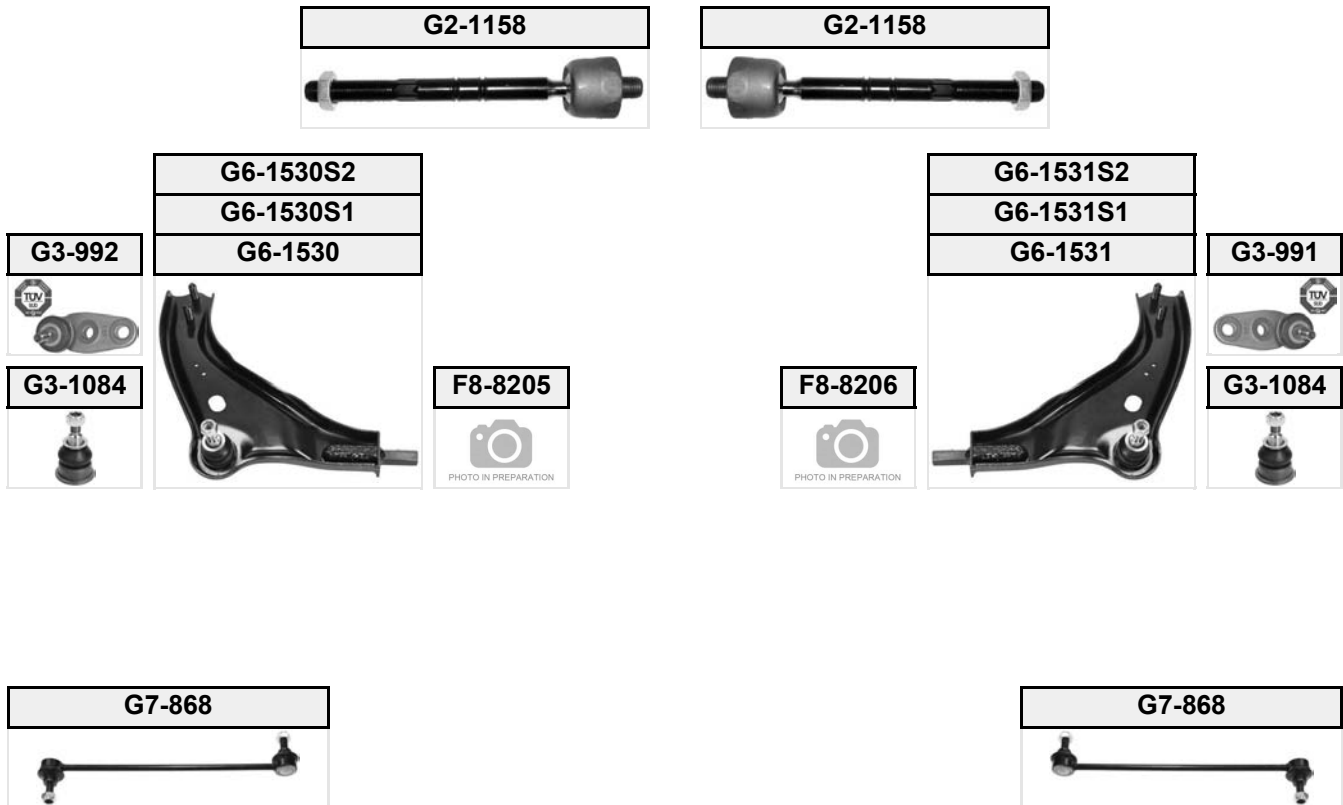

	ORIGINAL-NO			
G7-1503	31306862863		Plastic / Steel	

Alle in diesem Katalog genannten Original-Nummern der Kfz-Hersteller sind ausschließlich zu Vergleichszwecken bestimmt und dürfen in Rechnungen an Wagenbesitzer nicht verwendet werden.
 All original numbers from automobile manufacturers listed in this catalogue are for comparison purposes only and may not be used in invoices to car owners.
 Nachdruck, auch auszugsweise, nur mit unserer schriftlichen Genehmigung gestattet. - Full or partial reproduction only permitted with our approval.