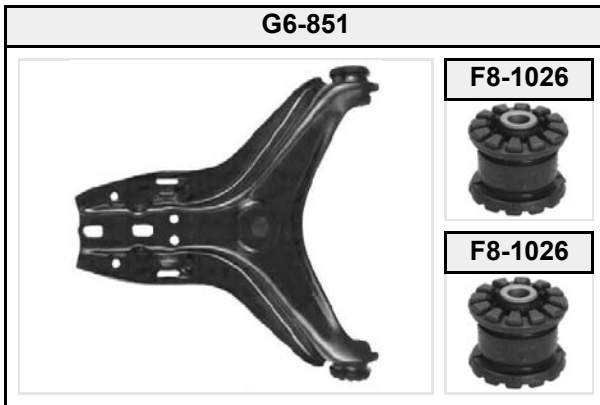

80
80 AVANT

B4
B4

(09/1991 → 01/1994)
(09/1991 → 01/1994)

		ORIGINAL-NO			
F8-1026		811407181F			
F8-3057		893407181			2.8, S2 Quattro
F8-4043		8A0407181			
G3-119		8A0407365	19		
G3-120		8A0407366	19		
G6-114		895407147A	19		
G6-115		895407148A	19		
G6-851		893407147G			except Quattro
G7-522		8A0407465C			L=270 mm