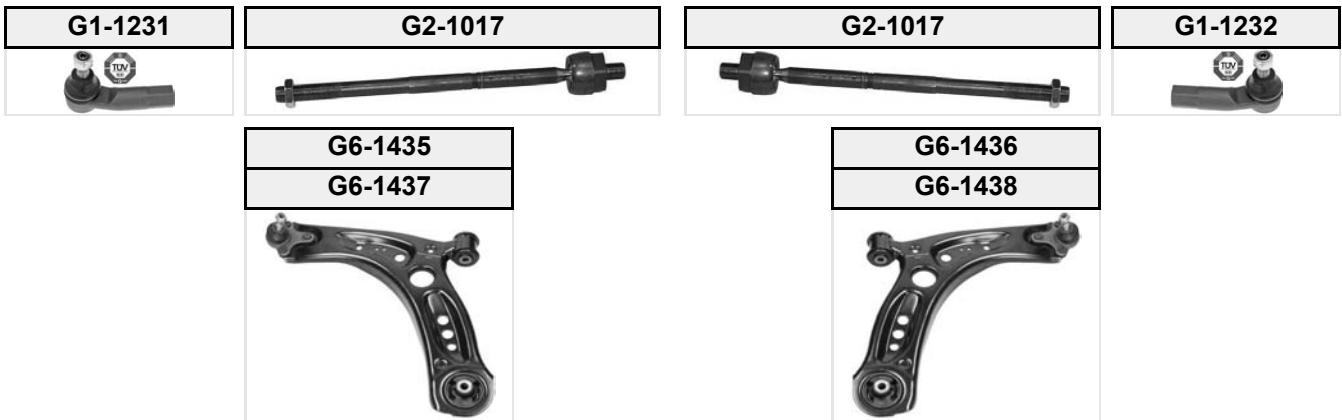

**OPTIMAL®****AUDI**

A3	8V1	(04/2012 →)
A3 CONVERTIBLE	8V7	(10/2013 →)
A3 LIMOUSINE	8VS	(05/2013 →)
A3 SPORTBACK	8VA	(09/2012 →)

	ORIGINAL-NO			
G1-1231	1K0423811G	13,3	M16x1,50; M12x1,50	
G1-1232	1K0423812F	13,3	M12x1,50; M16x1,50	
G2-1017	1K0423810A		M16x1,50	for (8V1)
G6-1435	5Q0407151J			withaut ball joint
G6-1436	5Q0407152J			withaut ball joint
G6-1437	5Q0407153E			(1)
G6-1438	5Q0407154E			(1)