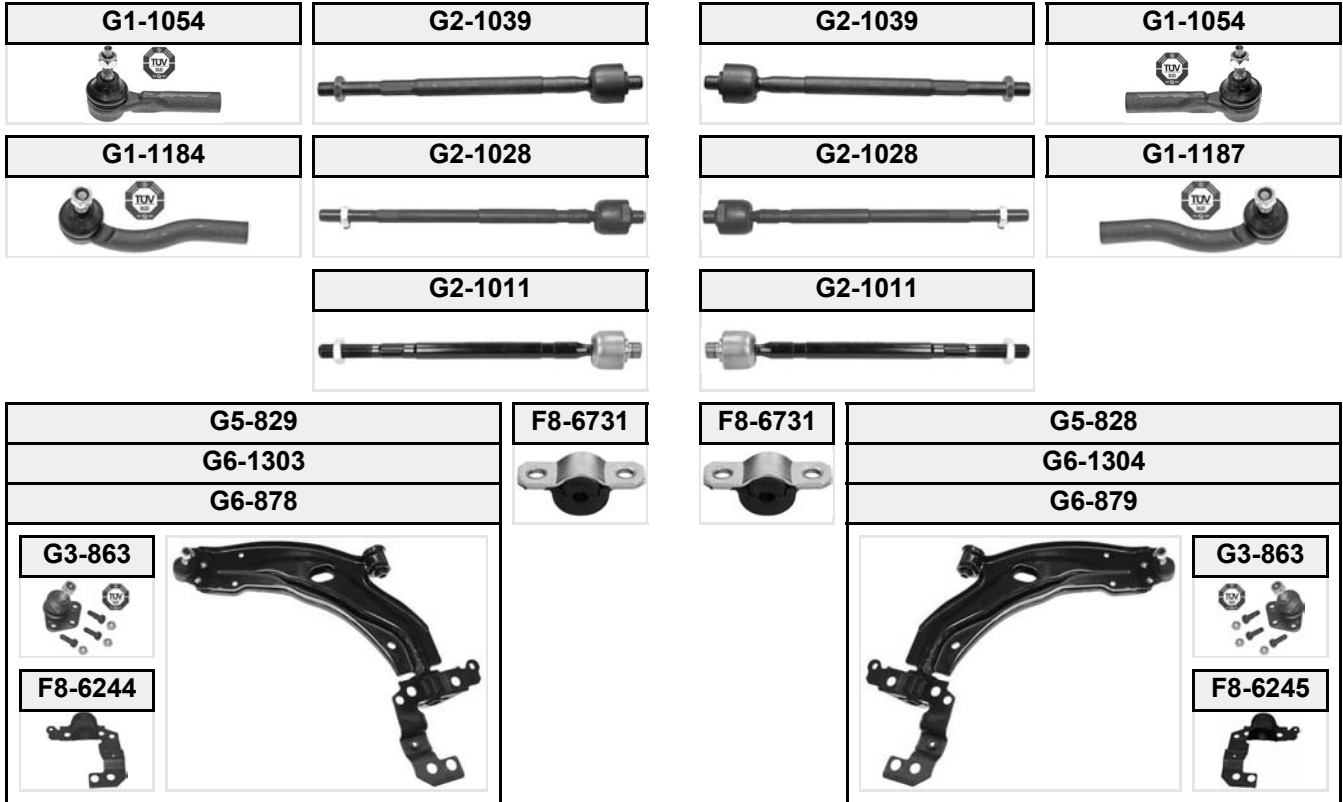

DOBLO

119, 223

(03/2001 →)

	ORIGINAL-NO			
F8-6244	46748578			
F8-6245	46748579			
F8-6731	7750990			
G1-1054	9947714	12	M14x1,50	
G1-1184	46745365	12	M14x1,50	Ch. 5120134 →
G1-1187	98845031	12	M14x1,50	Ch. 5120134 →
G2-1011	98845026			
G2-1028	98845030		M14x1,50	
G2-1039	98845025			for (223)
G3-863	46543045			
G5-828	0000046836607			with heavy duty suspension
G5-829	0000046830166			with heavy duty suspension
G6-1303	51772992	13,6		1.3 D Multijet, 1.4, 1.9 D Multijet
G6-1304	51772988	13,6		1.3 D Multijet, 1.4, 1.9 D Multijet
G6-878	46777742	13,6		1.2, 1.6 16V, 1.6 Natural Power, 1.9 D, 1.9 JTD
G6-879	46777741	13,6		1.2, 1.6 16V, 1.6 Natural Power, 1.9 D, 1.9 JTD