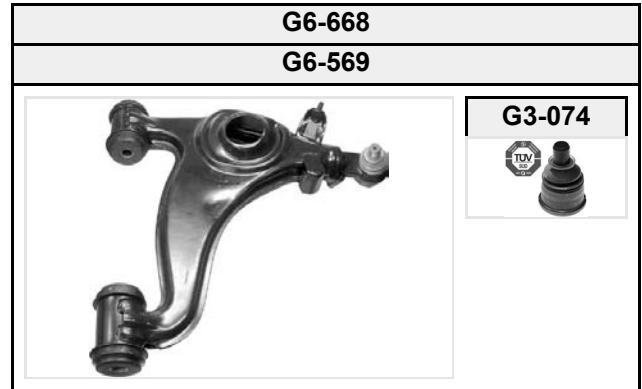

OPTIMAL®

MERCEDES

COUPE	C124	(03/1987 → 05/1993)
KOMBI ESTATE	S124	(09/1985 → 06/1993)
SALOON	W124	(12/1984 → 06/1993)

	ORIGINAL-NO			
F7-9001	1244600019			
F8-5009	1243300575			
F8-5010	2013335114			
F8-5185	2013300175			→ Ch. B711095; for SP
F8-5195	1243300675			Ch. B711096, C017669 →
F8-5214	1243234985			d=18 mm
F8-5217	1243235685			10/1992 →; d=26,5 mm
F8-5218	2013234985			d=23 mm
F8-5219	1243233785			d=24 mm
F8-5236	1243235485			→ 10/1992; not for SP; d=24 mm
F8-5973	1243234485			for SP; d=25 mm
F8-6468	201 333 52 14			
F8-6473	1243300975			
F8-6804	1243334214			09/1989 →; Ch. B711096, C017669 →
F8-6805	1243334314			09/1989 →; Ch. B711096, C017669 →
G3-074	1243330327	18		not for SP
G6-568	1243303007	18		not for SP
G6-569	1243303107	18		not for SP
G6-666	2013304007	18		09/1989 →; Ch. → C017668; for SP
G6-668	2013304107	18		09/1989 →; Ch. → C017668; for SP

Alle in diesem Katalog genannten Original-Nummern der Kfz-Hersteller sind ausschließlich zu Vergleichszwecken bestimmt und dürfen in Rechnungen an Wagenbesitzer nicht verwendet werden.
All original numbers from automobile manufacturers listed in this catalogue are for comparison purposes only and may not be used in invoices to car owners.
Nachdruck, auch auszugsweise, nur mit unserer schriftlichen Genehmigung gestattet. - Full or partial reproduction only permitted with our approval.