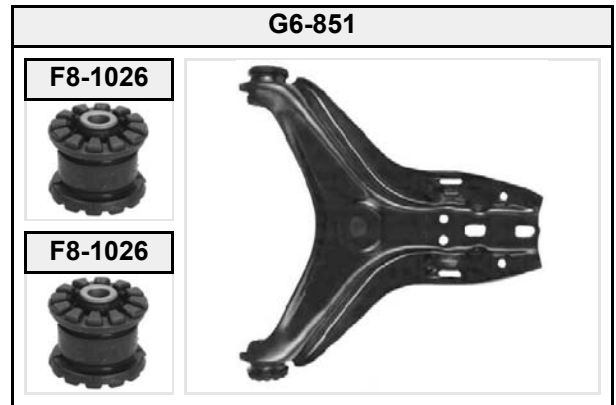

80
80 AVANT

B4
B4

(09/1991 → 01/1994)
(09/1991 → 01/1994)

		ORIGINAL-NO			
F8-1026		811407181F			
F8-3057		893407181			2.8, S2 Quattro
F8-4043		8A0407181			
G3-119		8A0407365	19		
G3-120		8A0407366	19		
G6-114		895407147A	19		
G6-115		895407148A	19		
G6-851		893407147G			except Quattro
G7-522		8A0407465C			L=270 mm