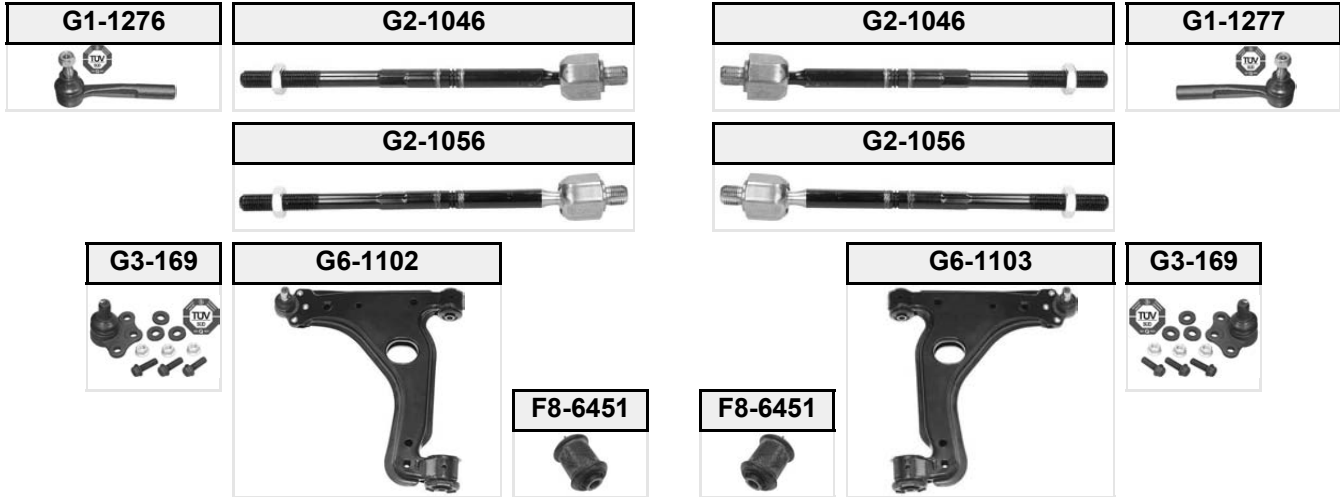

ASTRA MK V

H

(03/2004 → 11/2010)

- (1) Steel, for vehicles with IDS-plus suspension, L=300 mm
- (2) Plastic, for vehicles without IDS-plus suspension, L=300 mm, alternative G7-1517

	ORIGINAL-NO			
F8-6451	90498738			
G1-1276	93186333	13,4		
G1-1277	93186332	13,4		
G2-1046	1603268			
G2-1056	1603265			
G3-169	90542995	18		
G6-1102	24454477	18		
G6-1103	5352030	18		
G7-1012	24461353			(1)
G7-1517	13327928			
G7-617	13169439			(2)