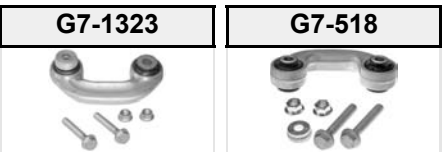

A6

4B, C5

(01/1997 → 01/2005)

A6 AVANT

4B, C5

(12/1997 → 01/2005)

		ORIGINAL-NO			
F8-5064		4D0411327H			
F8-5542		4B0407515			08/1998 →; Ch. 4B-X-000001 →; not for PR: 1BV
F8-7796		8D0407515C			Ch. 4B-2-000001 →; for PR: 1BV, 1BJ
G0-566		4D0419801L	17,4		Ch. → 4B-X-090000
G1-1330		4F0498811A		M14x1,50	06/2001 →; Ch. 4B-2-000001 →
G1-544		4B0419811A	17,45	M14x1,50	Ch. → 4B-1-200000, L=156 mm, →04/2001
G1-544A		8E0419811B	17,45	M14x1,50	L=155 mm
G2-518		4D0422821A		M14x1,50; M16x1,50	
G5-748		8E0407506A			
G5-749		8E0407505A			
G7-1322		8D0411317D			Aluminium
G7-1323		8D0411318D			Aluminium
G7-518		8D0411317D			