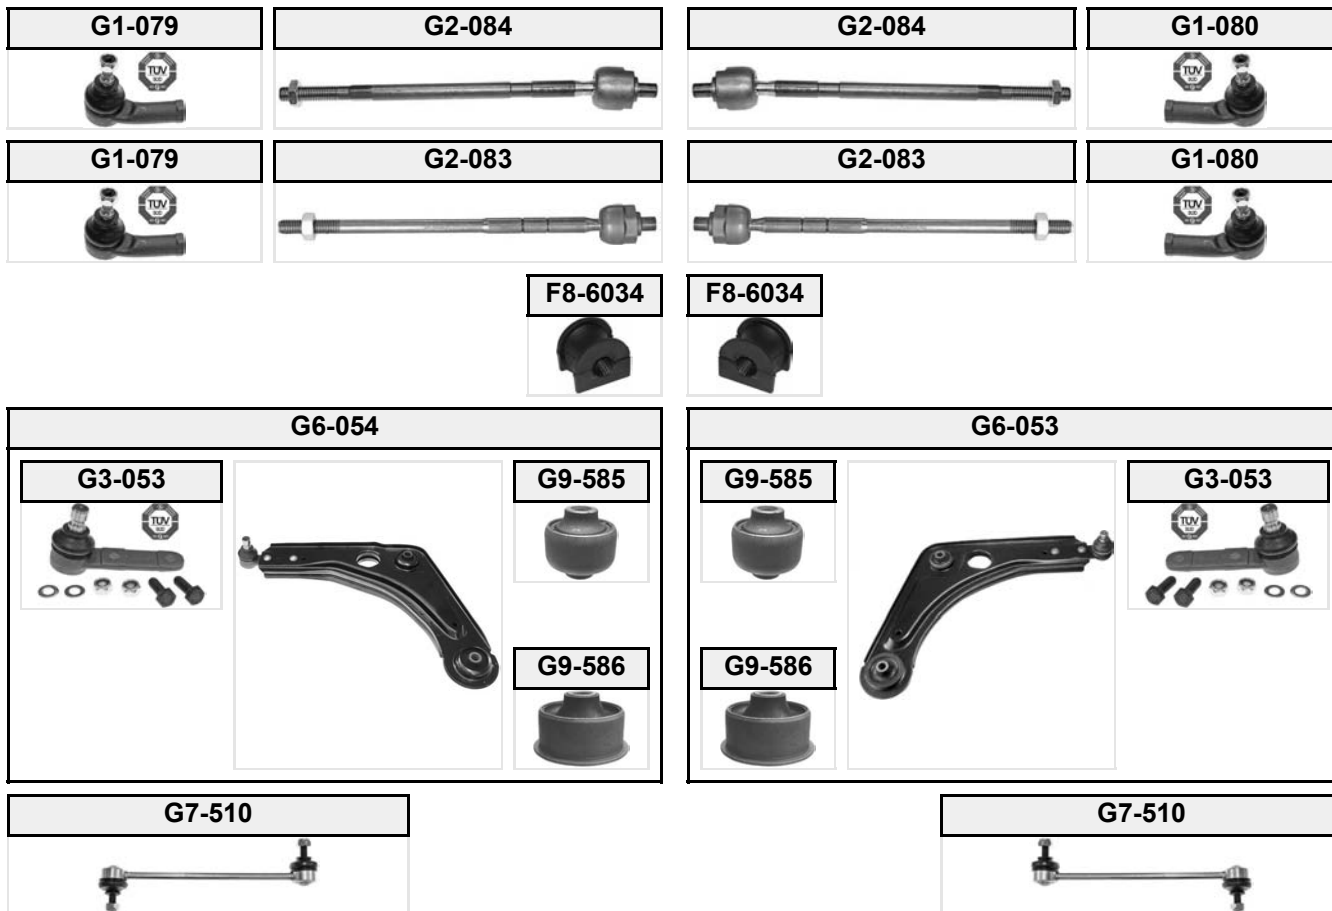

ORION III

AFF

(07/1990 → 12/1993)

	ORIGINAL-NO			
F8-6034	7102392			
G1-079	6555938	13,3	M14x2,00	
G1-080	95AX3270AA	13,3	M14x2,00	
G2-083	91AB3L519BA		M14x2,00	MS
G2-084	91AB3L519CB		M14x2,00	PS
G3-053	89FB3395AB	17		
G6-053	91AB3042AB	17		
G6-054	91AB3051AD	17		
G7-510	89FB3B438A1E		M10x1,25	for OE: 1661237; Steel
G9-585	89FB3063AD			
G9-586	91AB3A262AA