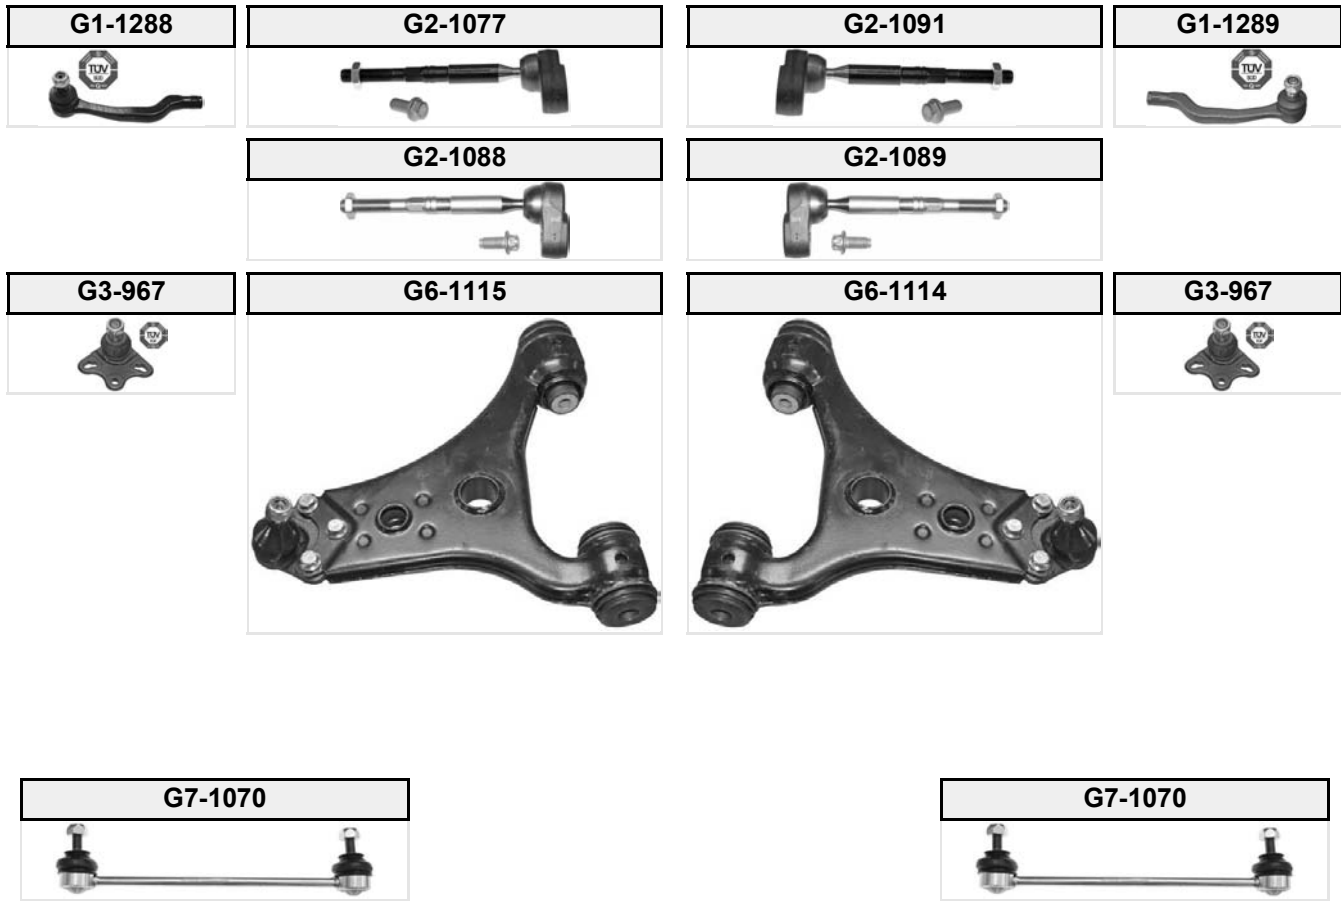

A-CLASS

W169

(09/2004 → 06/2012)

	ORIGINAL-NO			
G1-1288	1693300503	16,7		
G1-1289	1693300603	16,7		
G2-1077	1693300903			Ch. 1J126739 →
G2-1088	1693300403		M14x1,5	→ Ch. 1J126739
G2-1089	1693300703		M14x1,5	→ Ch. 1J126739
G2-1091	1693300803			Ch. 1J126739 →
G3-967	1693330127			
G6-1114	1693301007	15,5		
G6-1115	1693300907	15,5		
G7-1070	1693201389