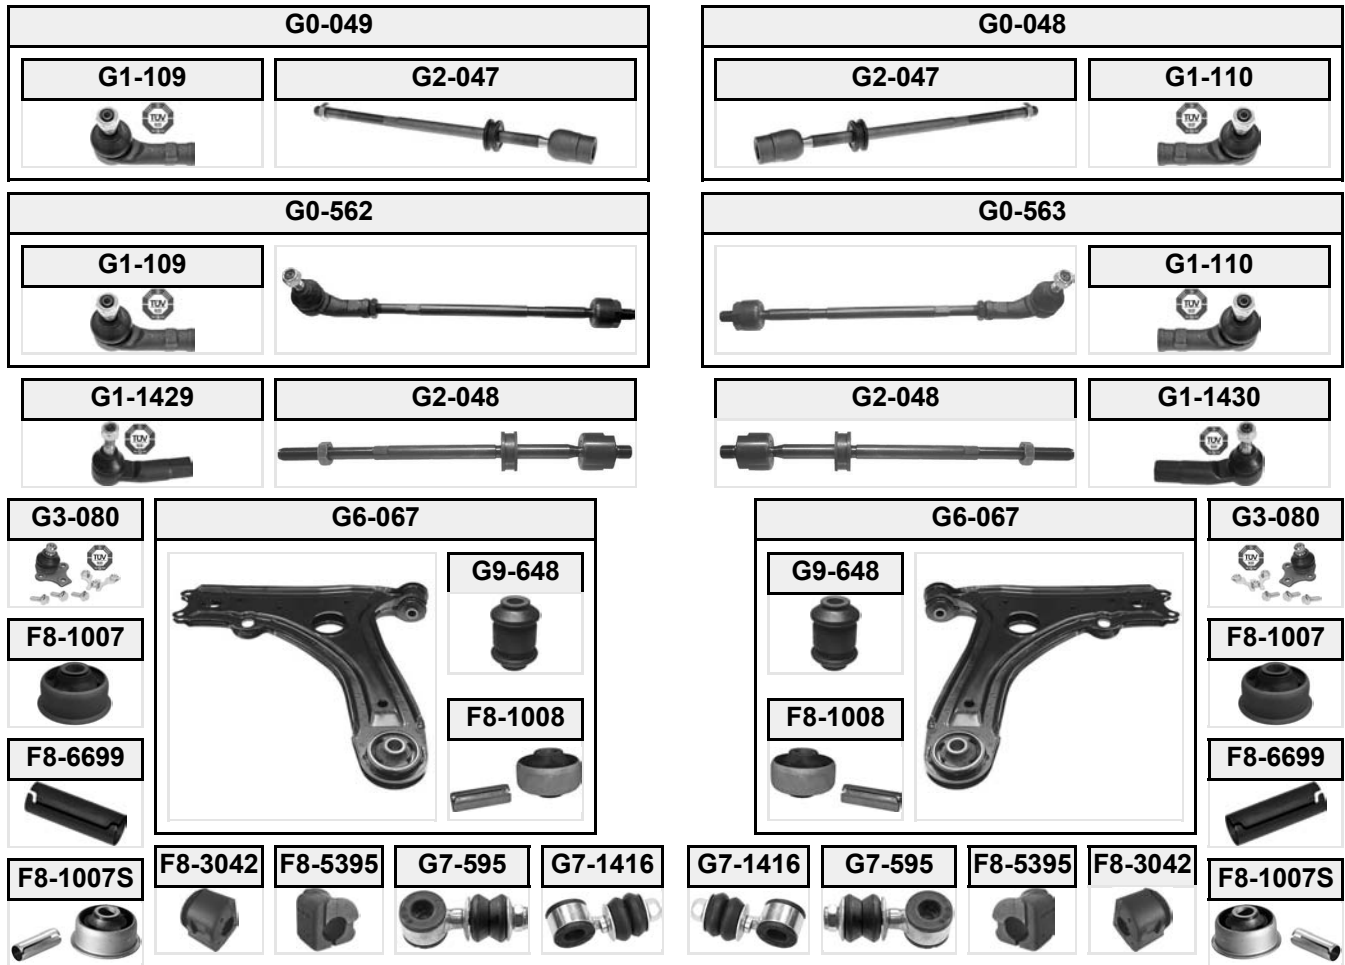

OPTIMAL®

SEAT

IBIZA II

6K1

(05/1993 → 08/1999)

		ORIGINAL-NO			
F8-1007		191407181B			09/1996 →
F8-1007S		191407181B			
F8-1008		357407181			09/1996 →
F8-3042		191411314			Ch. → 6K-V-143400
F8-5395		1H0411314			Ch. 6K-V-143401 →; 6K-X-430580 →
F8-6699		191407190A			
G0-048		191419804A	12,8		MS
G0-049		191419803A	12,8		MS
G0-562		6K0422803E	12,7		09/1996 →
G0-563		6K0422804E	12,7		09/1996 →
G1-109		3A0422811	12,8	M14x1,50	
G1-110		6N0419812	12,8	M14x1,50	
G1-1429		6K0422811	12,7	M12x1,50; M14x1,50	Ch. 6K-X-000001 →
G1-1430		6K0422812	12,7	M12x1,50; M14x1,50	Ch. 6K-X-000001 →
G2-047		191419821		M14x1,50	MS
G2-048		191422804A-PART		M14x1,50	PS
G3-080		357407365	19		
G6-067		191407151B			Only in connection with: F8-1008
G7-1416		6K0411315			Ch. 6K-V-143 401 →
G7-595		191411315B			Ch. → 6K-ZR040000, 6K-ZR550000
G9-648		357407182			09/1996 →

Alle in diesem Katalog genannten Original-Nummern der Kfz-Hersteller sind ausschließlich zu Vergleichszwecken bestimmt und dürfen in Rechnungen an Wagenbesitzer nicht verwendet werden.
All original numbers from automobile manufacturers listed in this catalogue are for comparison purposes only and may not be used in invoices to car owners.
Nachdruck, auch auszugsweise, nur mit unserer schriftlichen Genehmigung gestattet. - Full or partial reproduction only permitted with our approval.