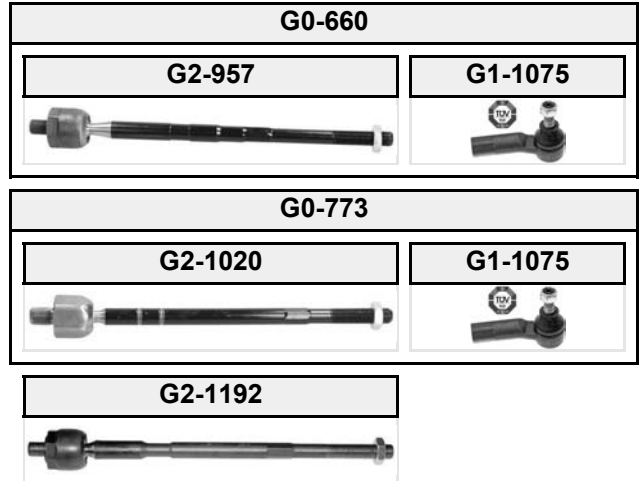

POLO 9N (10/2001 → 01/2012)

(1) PR: 1N2, 1N5, PS, ch. 9N-7D051235, 9N-7U026694, 9N-7Y136967, SMI-KOYO

	ORIGINAL-NO			
F8-6460	6Q0411314R			Ch. → 9N-3-150000; d=18 mm
F8-6461	6Q0411314M			d=17 mm
F8-6462	6Q0411314P			d=16 mm
F8-6694	6Q0411314F			Ch. → 9N-3-15000; d=19.8 mm
G0-658	6Q0423803B	13,5		
G0-660	6Q0423804B	13,5		
G0-772	6Q0423803G			(1)
G0-773	6Q0423804G			(1)
G1-1074	6Q0423811	13,2	M14x1,50	
G1-1075	6Q0423812	13,2	M14x1,50	
G2-1020	6Q0423810C		M14x1,50; M16x1,50	for OE: 025390171617RH, 025390172617LH; PS
G2-1192	6Q0419807B		M14x1,50	Ch. → 9N-3D159848, 9N-3Y230071; MS
G2-957	6Q0423803B		M14x1,50	
G7-734	6Q0411315C