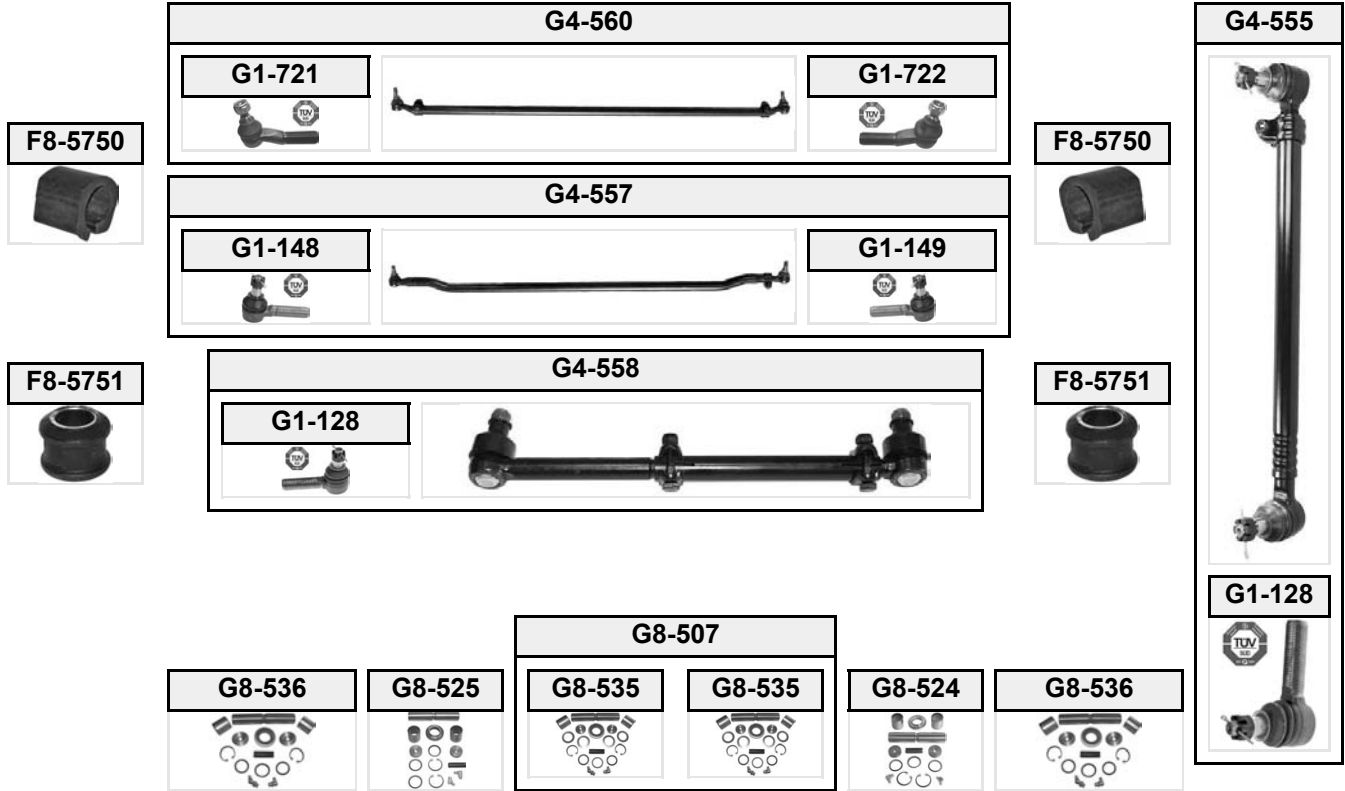

T1

602

(04/1977 → 02/1996)

- (1) Ch. 152646, 152684, 166249 ›; LHD; man.; PS; L=470 mm
- (2) Axle › A280963; Axle: 730.403,404,44,446; Set (G8-535x2)
- (3) Axle › A280946; Axle?: 730.405, 730.407, 730.447, 730.448

	ORIGINAL-NO			
F8-5750	6023260282			d=32 mm
F8-5751	6023210450			d=16 mm
G1-128	0004604148	16,2	M22x1,50	
G1-148	6013300435	16,2	M20x1,50	
G1-149	6013300735	16,2	M20x1,50 LHT	
G1-721	6023300135	16,2	M24x1,50	
G1-722	6023305435	16,2	M24x1,50 LHT	
G4-555	3094600805	16,3		Ch. → 152645, 152683; LHD; man.; PS; L=465 mm
G4-557	6023300403	16,3		
G4-558	6014601105	16,3		(1)
G4-560	6023301003	16,3		
G8-507	6013300319			(2)
G8-524	6113300419			
G8-525	6113300319			
G8-535	6013300019			Axle → A280963; Axle: 730.403,404,44,446
G8-536	6113300019			(3)