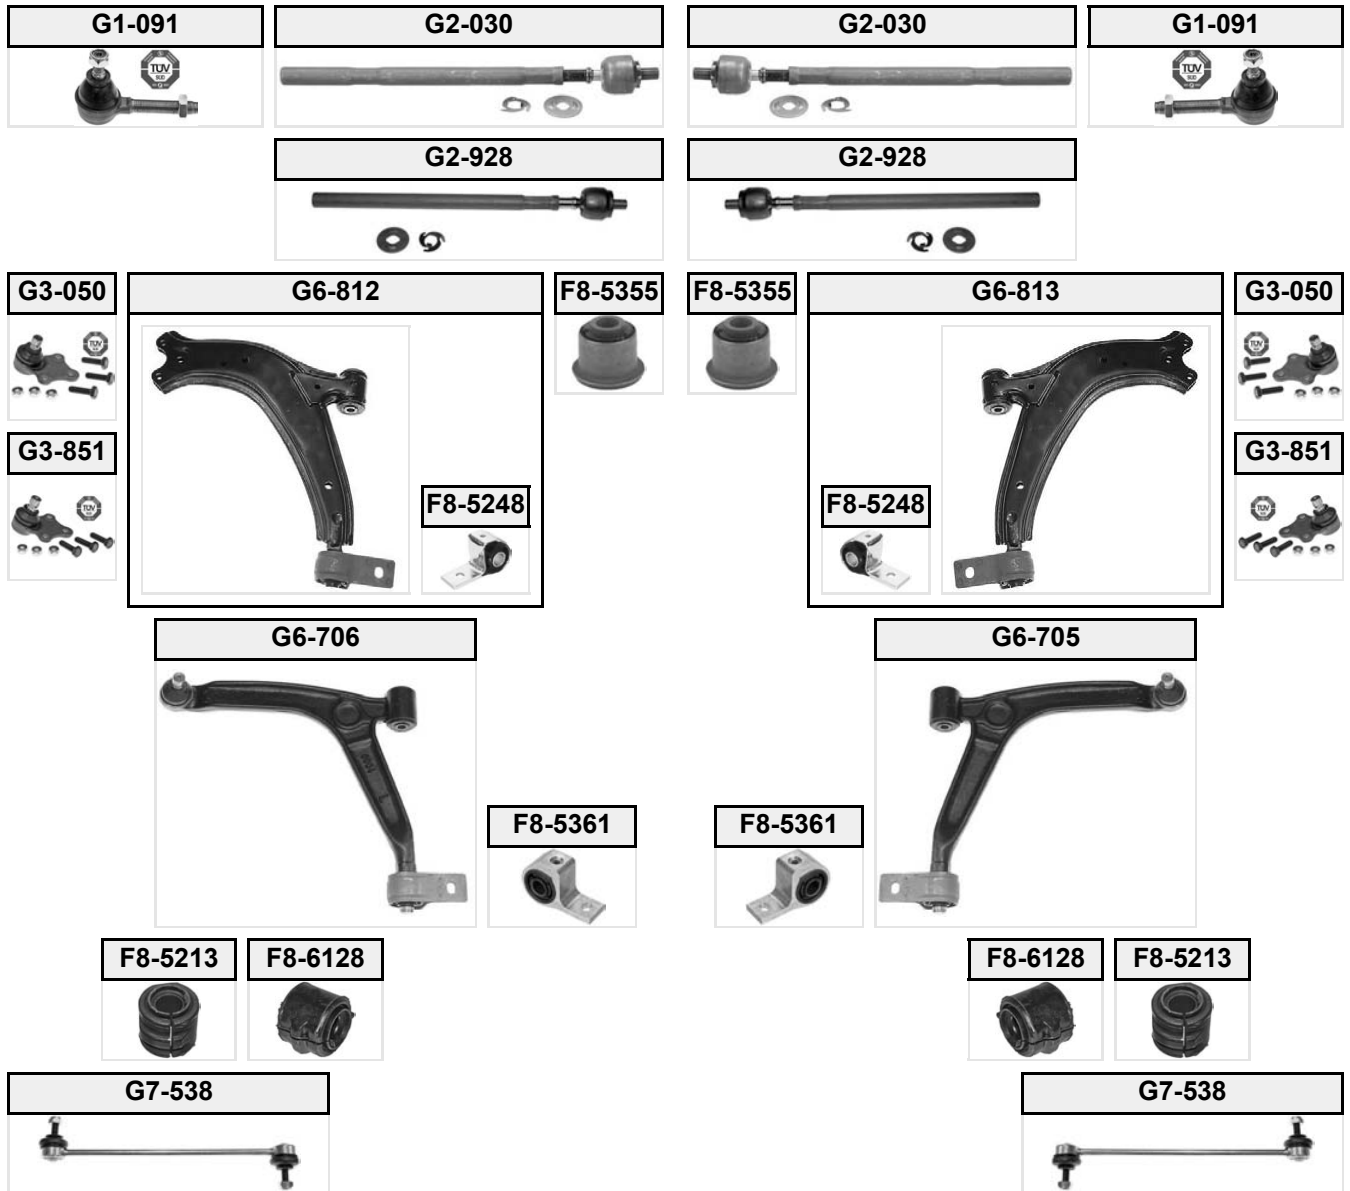

3561.05

PARTNER

5_

(11/1996 →)

	ORIGINAL-NO			
F8-5213	96051391			
F8-5248	3523.75			without 2.0 HDI, 2.0 HDi 4x4
F8-5355	3520H5			
F8-5361	96117499			2.0 HDI, 2.0 HDi 4x4
F8-6128	5094.77			
G1-091	3817.50	12	M14x1,50	
G2-030	3812C0		M14x1,50	
G2-928	3812C6		M14x1,50; M12x1,00	
G3-050	364042	16		PS; RP number: → 07972
G3-851	364051	18		MS; RP number: 07973 →
G6-705	3521F3	18		
G6-706	3520J3	18		
G6-812	3520H5	16		
G6-813	3521E5	16		
G7-538	96152213		M10x1,50	