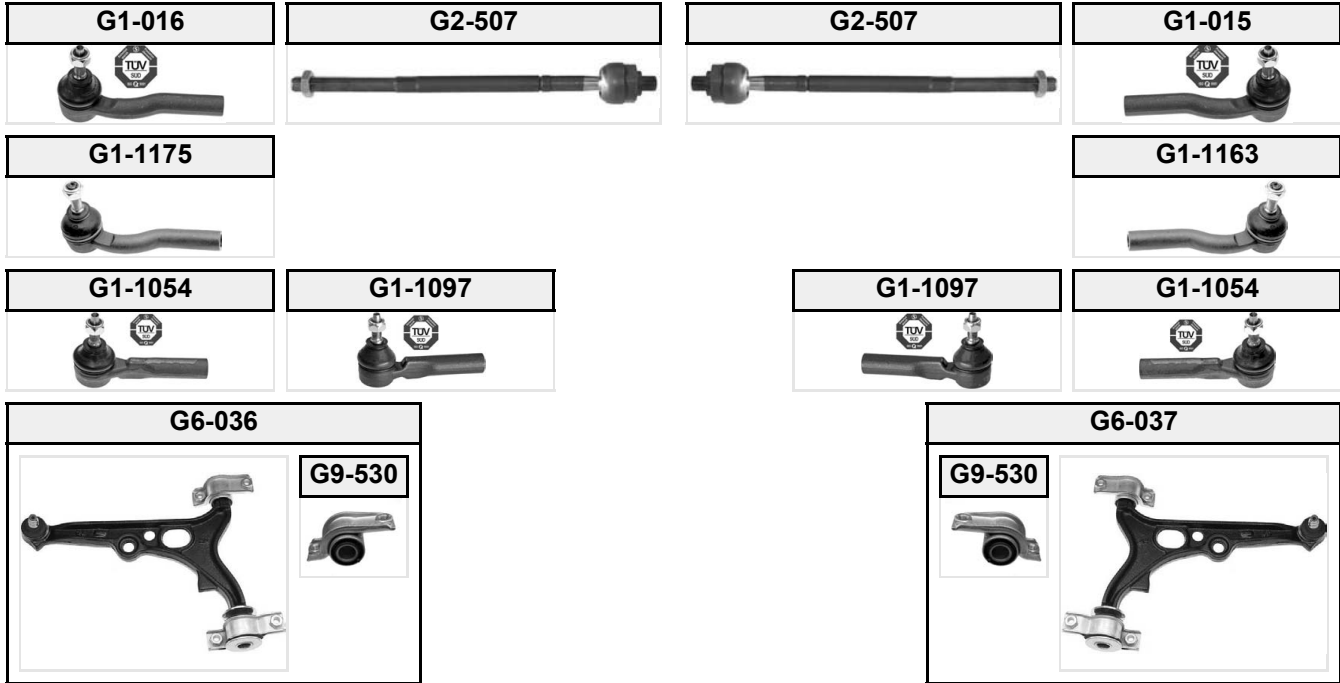

COUPÉ

FA/175

(11/1993 → 08/2000)

	ORIGINAL-NO			
F8-5094	7760424			
G1-015	9947438	12	M12x1,50	for OE: 7591215
G1-016	7591216	12	M12x1,50	
G1-1054	9947714	12	M14x1,50	2.0 16V, 2.0 16V Turbo; 01/1996 →
G1-1097	9947720		M14x1,50	only for 2.0 20V Turbo
G1-1163	9947436	12,6	M12x1,50	2.0 16V, 2.0 16V Turbo
G1-1175	9947435	12,6	M12x1,50	2.0 16V, 2.0 16V Turbo
G2-507	9947713		M14x1,50	01/1996 →
G6-036	46462626	17		01/1996 →
G6-037	46462627	17		01/1996 →
G7-591	7601647		M10x1,25	
G9-530	7601064