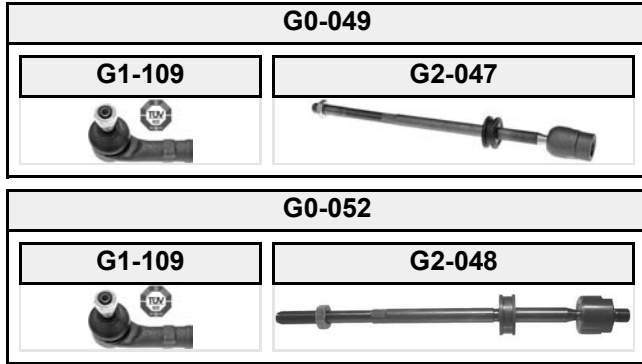

CORRADO

53i

(08/1987 → 12/1995)

		ORIGINAL-NO			
F8-3042		191411314			
G0-048		191419804	12,8		MS
G0-049		191419803	12,8		MS
G0-052		191422803A	12,8		PS
G0-056		1H0422804A	12,8		PS
G1-109		191419811	12,8	M14x1,50	
G1-110		191419812	12,8	M14x1,50	
G2-047		191419803/4-PART		M14x1,50	MS
G2-048		191422803A/4A-PART		M14x1,50	MS