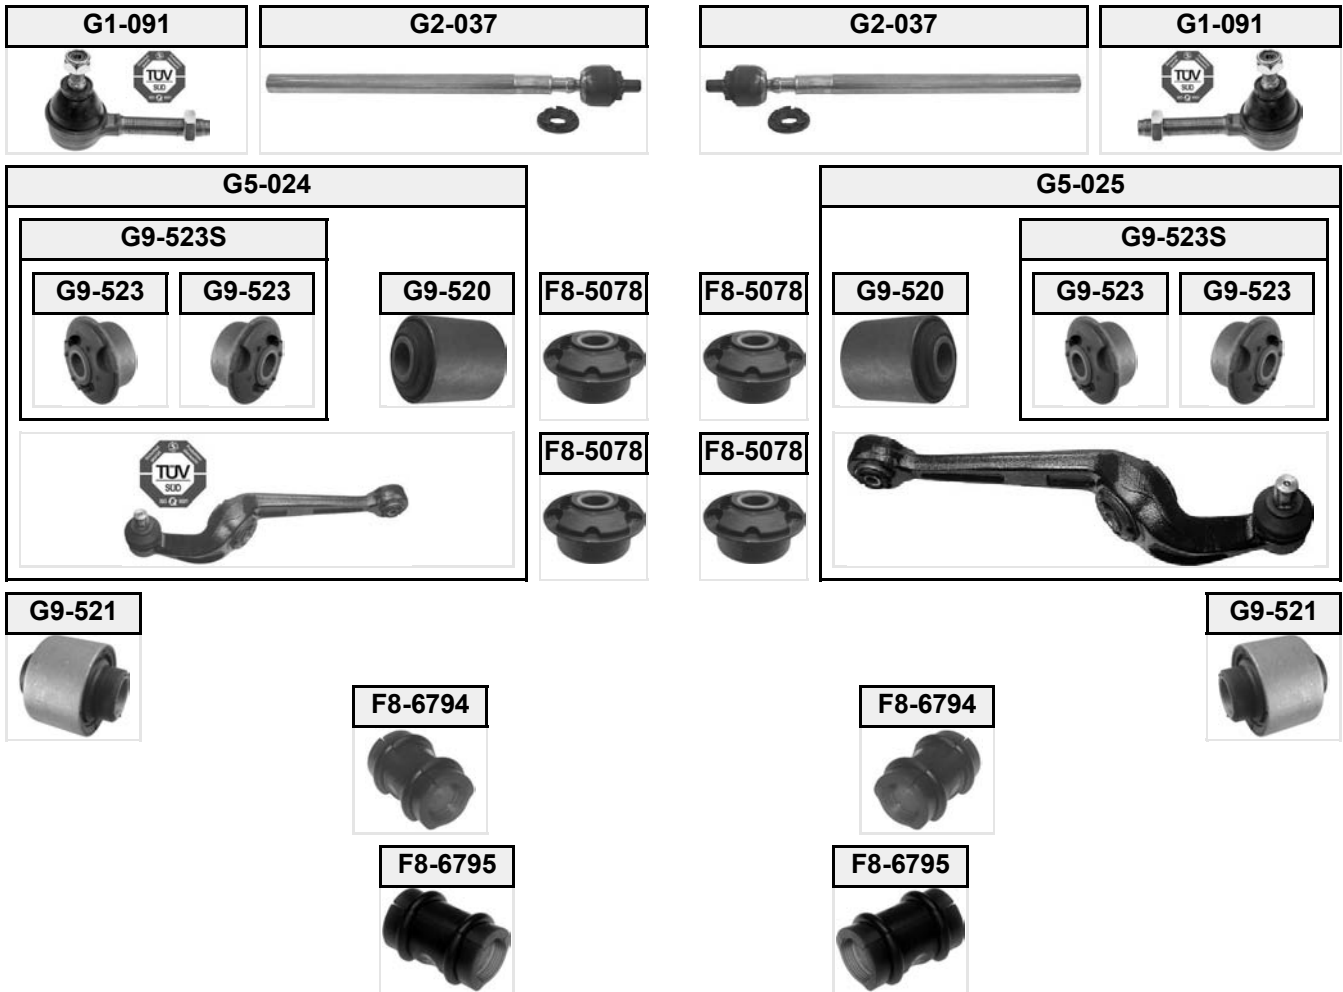

C15 VD_ (10/1984 → 12/2005)

		ORIGINAL-NO			
F8-5078		91515653			
F8-6794		5094.37			d=22 mm; D=22 mm
F8-6795		5094.40			d=22 mm; D=23 mm
G1-091		3817.50	12	M14x1,50	
G2-037		96136394		M14x1,50; M12x1,00	
G5-024		91516336	16		
G5-025		9455305060	16		
G9-520		96096727			
G9-521		91504248			
G9-523		3523.49			
G9-523S		3523.49			

Alle in diesem Katalog genannten Original-Nummern der Kfz-Hersteller sind ausschließlich zu Vergleichszwecken bestimmt und dürfen in Rechnungen an Wagenbesitzer nicht verwendet werden.
All original numbers from automobile manufacturers listed in this catalogue are for comparison purposes only and may not be used in invoices to car owners.
Nachdruck, auch auszugsweise, nur mit unserer schriftlichen Genehmigung gestattet. - Full or partial reproduction only permitted with our approval.