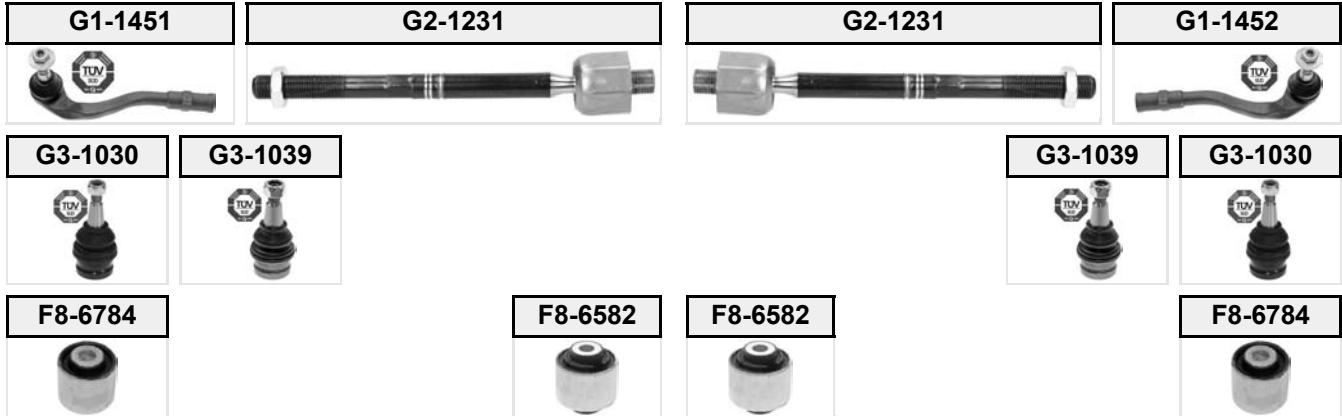

A6	4G2	(01/2010 →)
A6 AVANT	4G5	(05/2011 →)

	ORIGINAL-NO			
F8-6582	8K0407182B			
F8-6784	4E0407181B			
G1-1451	4G0423811A	14,7	M16x1,50; M12x1,50	for PR: 1N8, QZ7; with servotronic steering
G1-1452	4G0423812A	14,7	M16x1,50; M12x1,50	for PR: 1N8, QZ7; with servotronic steering
G2-1231	4G0423810A		M16x1,50	
G3-1030	8K0407689G	13,8	M12x1,50	
G3-1039	4G0407689C	17,3	M14x1,50	08/2011 →
G5-760	8K0411317C			
G5-914	8K0407151F			08/2011 →
G5-915	8K0407152F			08/2011 →
G5-948	4G0407693J			for PR: FM0; not for PR: FN0; →07/2013 || 07/2013→
G5-949	4G0407694J			for PR: FM0; not for PR: FN0; →07/2013 || 07/2013→
G7-1490	8K0411317D			not for PR: X4M, X5F; not for country Russia
G7-1491	4M0411317			for PR: X4M, X5F; for country Russia