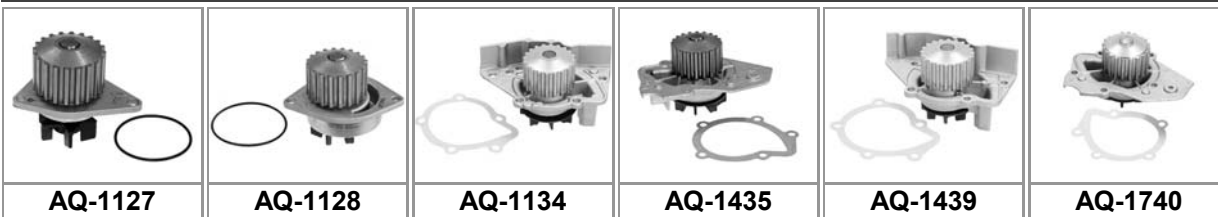

405 I (15B)					
1.8 D 4x4 (66kW), 1.8 Turbo Diesel (66kW)	10/87-12/92	1769	A8A (XUD7TE), A8A (XUD7TE), AJZ (XUD7TEY)	AQ-1435	☼ 20
1.8 D 4x4 (66kW), 1.8 Turbo Diesel (66kW)	10/87-12/92	1769	A8A (XUD7TE), A8A (XUD7TE), AJZ (XUD7TEY)	AQ-1439	☼ 20
1.9 (70kW), 1.9 (80kW), 1.9 (88kW), 1.9 (93kW), 1.9 4x4 (80kW), 1.9 4x4 (88kW), 1.9 Injection (77kW), 1.9 Sport MI-16 (108kW), 1.9 Sport MI-16 (116kW), 1.9 Sport MI-16 4x4 (108kW)	06/87-12/93	1905	D2C (XU92C), D6A (XU9J2), D6C (XU9J4), DDZ (XU9M), DFW (XU9J4Z), DFZ (XU9J1), DKZ (XU9JAZ)	AQ-1740	☼ 20
1.9 (70kW), 1.9 (80kW), 1.9 4x4 (80kW), 1.9 Injection (77kW)	07/87-12/92	1905	D2C (XU92C), DDZ (XU9M), DFZ (XU9J1)	AQ-1439	ch. 70521463→; ☼ 20
1.9 (88kW), 1.9 Diesel (47kW), 1.9 Diesel (51kW), 1.9 Sport MI-16 (108kW), 1.9 Sport MI-16 (116kW), 1.9 Sport MI-16 4x4 (108kW)	07/87-12/92	1905	D6C (XU9J4), D9B (XUD9A), DFW (XU9J4Z), DJZ (XUD9Y), DKZ (XU9JAZ)	AQ-1439	☼ 20
1.9 Diesel (47kW), 1.9 Diesel (51kW)	03/88-12/92	1905	D9B (XUD9A), DJZ (XUD9Y)	AQ-1435	☼ 20
405 I Break (15E)					
1.6 (53kW), 1.6 (55kW), 1.6 (65kW), 1.6 (66kW), 1.6 (69kW)	10/88-08/92	1580	B1E (XU51C), BAZ (XU5CP), BDY (XU5M2Z), BDY (XU5M3Z), BDZ (XU5M), BDZ (XU5M)	AQ-1439	☼ 20
1.6 (53kW), 1.6 (55kW), 1.6 (65kW), 1.6 (66kW), 1.6 (69kW)	10/88-08/92	1580	B1E (XU51C), BAZ (XU5CP), BDY (XU5M2Z), BDY (XU5M3Z), BDZ (XU5M), BDZ (XU5M)	AQ-1740	☼ 20
1.8 GLD (44kW), 1.8 TD (66kW)	10/88-08/92	1769	A8A (XUD7TE), AJZ (XUD7TEY)	AQ-1439	☼ 20
1.8 TD (66kW)	10/88-08/92	1769	A8A (XUD7TE), AJZ (XUD7TEY)	AQ-1435	☼ 20
1.9 (70kW), 1.9 (77kW), 1.9 (80kW), 1.9 (88kW), 1.9 4x4 (80kW)	10/88-08/92	1905	D2C (XU92C), DDZ (XU9M), DFZ (XU9J1), DKZ (XU9JAZ)	AQ-1740	☼ 20
1.9 (70kW), 1.9 (77kW), 1.9 (88kW), 1.9 4x4 (108kW), 1.9 4x4 (80kW), 1.9 D (47kW), 1.9 D (51kW)	10/88-08/92	1905	D2C (XU92C), D9B (XUD9A), DJY (XUD9A), DDZ (XU9M), DFZ (XU9J1), DJZ (XUD9Y), DKZ (XU9JAZ)	AQ-1439	☼ 20
1.9 (80kW)	10/88-08/92	1905	DDZ (XU9M)	AQ-1439	ch. 70521463→; ☼ 20
1.9 D (47kW), 1.9 D (51kW)	10/88-08/92	1905	D9B (XUD9A), DJY (XUD9A), DJZ (XUD9Y)	AQ-1435	☼ 20
405 II (4B)					
1.4 (55kW)	08/92-10/95	1361	KDX (TU3MC)	AQ-1128	☼ 20
1.6 (65kW)	08/92-10/95	1580	BDY (XU5M2Z), BDY (XU5M3Z), BDZ (XU5M), BFZ (XU5JP)	AQ-1439	☼ 20
1.8 (74kW)	08/92-10/95	1762	LFZ (XU7JP)	AQ-1439	☼ 20
1.9 D (47kW), 1.9 D (50kW), 1.9 TD (66kW)	08/92-10/95	1905	DHY (XUD9TE), DJY (XUD9A), DJZ (XUD9Y)	AQ-1439	☼ 20
1.9 D (47kW), 1.9 TD (66kW)	08/92-10/95	1905	DHY (XUD9TE), DJZ (XUD9Y)	AQ-1134	01/1994 →; ☼ 20
1.9 D (47kW), 1.9 TD (66kW)	08/92-10/95	1905	DHY (XUD9TE), DJZ (XUD9Y)	AQ-1435	☼ 20
2.0 (89kW), 2.0 16V (110kW), 2.0 MI-16 (112kW), 2.0 T 16 X4 (144kW), 2.0 X4 (89kW)	08/92-10/95	1998	RFT (XU10J4), RFX (XU10J2), RFY (XU10J4Z), RGZ (XU10J4TE/Z)	AQ-1134	☼ 20
405 II Break (4E)					
1.4 (55kW)	08/92-10/96	1361	KDX (TU3MC)	AQ-1127	☼ 20
1.4 (55kW)	08/92-10/96	1361	KDX (TU3MC)	AQ-1128	☼ 20