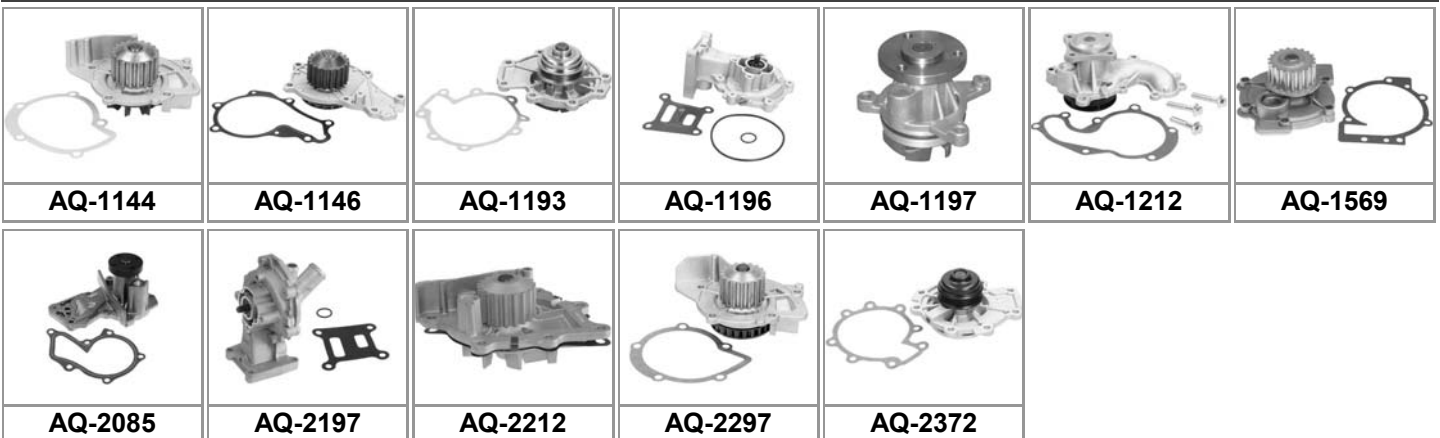

MONDEO IV Stufenheck (BA7)

1.6 TDCi (85kW)	12/10-09/14	1560	T1BA, T1BB, T1BC	AQ-1146	☀ 19
1.6 Ti (81kW), 1.6 Ti (92kW)	03/07-09/14	1596	PNBA, RHBA	AQ-2085	
1.8 TDCi (74kW)	03/07-09/14	1753	FFBA	AQ-1212	
2.0 (107kW)	03/07-09/14	1999	AOBA, AOBC, TBBA	AQ-1197	06/2007 →
2.0 Flexifuel (107kW), 2.0 LPG (107kW)	03/09-09/14	1999	TBBA, TBBA, TBBB	AQ-1197	
2.0 TDCi (103kW)	03/07-09/14	1997	QXBA, QXBB, UFBA, UFBB	AQ-1144	→ 03/2010; ☀ 19
2.0 TDCi (103kW)	03/07-09/14	1997	QXBA, QXBB, UFBA, UFBB	AQ-2297	04/2010 →
2.0 TDCi (120kW), 2.0 TDCi (85kW)	11/07-09/14	1997	KLBA, LPBA, TYBA, TXBA, TXBB	AQ-2297	
2.0 TDCi (85kW), 2.0 TDCi (96kW)	03/07-09/14	1997	AZBA, KLBA, LPBA, TYBA	AQ-1144	☀ 19
2.2 TDCi (129kW)	03/08-10/10	2179	Q4BA	AQ-2212	
2.3 (118kW)	07/07-09/14	2261	SEBA	AQ-1197	09/2007 →