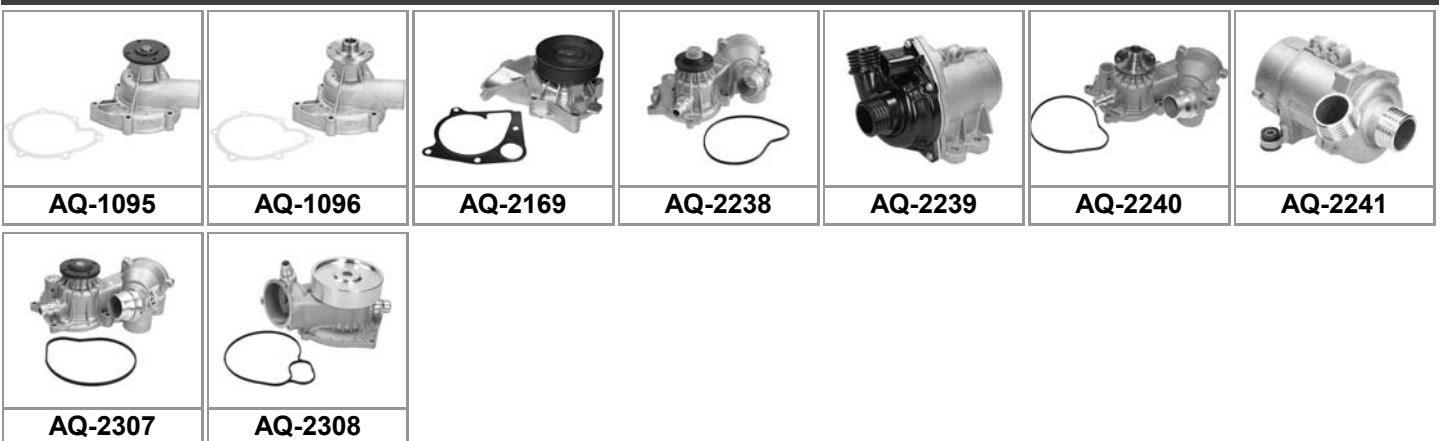

6 (E24)						
630 CS (135kW), 630 CS (136kW)	04/76-08/79	2986	M30 B30	AQ-1095		
633 CSi (145kW)	09/78-08/84	3210	M30 B32	AQ-1095	→ 08/1979	
633 CSi (145kW)	09/78-08/84	3210	M30 B32	AQ-1096	09/1979 →	
633 CSi (147kW)	04/76-09/78	3205		AQ-1095		
635 CSi (136kW), 635 CSi (141kW), 635 CSi (155kW)	01/85-09/90	3430	M30 B34 (346KA), M30 B34 (346KB), M30 B35	AQ-1096		
635 CSi (160kW)	06/78-08/88	3453	M30 B35 (L-Jetronic,10:1), M30 B35 (Motronic,10:1), M30 B35 (Motronic,9.3:1)	AQ-1095	→ 08/1979	
635 CSi (160kW)	06/78-08/88	3453	M30 B35 (L-Jetronic,10:1), M30 B35 (Motronic,10:1), M30 B35 (Motronic,9.3:1)	AQ-1096	09/1979 →	
M 635 CSi (191kW), M 635 CSi (211kW)	03/84-05/89	3453	S38 B35 (356ED), S38 B35 (356ED), S38 B35 (356ED)	AQ-1096		
6 (E63)						
630 i (190kW), 630 i (200kW)	09/04-07/10	2996	N52 B30 B, N52 B30 BF, N53 B30 A, N53 B30 A, N52 B30, N52 B30 A	AQ-2241		
635 d (210kW)	07/07-07/10	2993	M57 D30 (306D5)	AQ-2169		
645 Ci (245kW)	01/04-08/05	4398	N62 B44 A, N62 B44 A	AQ-2238		
645 Ci (245kW)	01/04-08/05	4398	N62 B44 A, N62 B44 A	AQ-2240		
650 i (270kW)	07/05-07/10	4799	N62 B48 B	AQ-2307		
M (373kW)	09/05-07/10	4999	S85 B50 A	AQ-2427		
6 Cabriolet (E64)						
630 i (190kW), 630 i (200kW)	09/04-07/10	2996	N52 B30 B, N52 B30 BF, N53 B30 A, N53 B30 A, N52 B30, N52 B30 A	AQ-2241		
635 d (210kW)	07/07-07/10	2993	M57 D30 (306D5)	AQ-2169		
645 Ci (245kW)	04/04-08/05	4398	N62 B44 A, N62 B44 A	AQ-2238		
645 Ci (245kW)	04/04-08/05	4398	N62 B44 A, N62 B44 A	AQ-2240		
650 i (270kW)	07/05-07/10	4799	N62 B48 B	AQ-2307		
M (373kW)	07/06-07/10	4999	S85 B50 A	AQ-2427		
6 Cabriolet (F12)						
640 d (230kW), 640 d xDrive (230kW)	09/11-	2993	N57 D30 B	AQ-2402		
640 i (235kW), 640 i xDrive (235kW)	03/11-	2979	N55 B30 A	AQ-2239		
650 i (300kW), 650 i xDrive (300kW), 650 i xDrive (330kW)	03/11-	4395	N63 B44 A, N63 B44 A, N63 B44 B	AQ-2308		
6 Coupe (F13)						
640 d (230kW), 640 d xDrive (230kW)	11/10-	2993	N57 D30 B	AQ-2402		
640 i (235kW), 640 i xDrive (235kW)	11/10-	2979	N55 B30 A	AQ-2239		
650 i (300kW), 650 i xDrive (300kW)	11/10-	4395	N63 B44 A	AQ-2308		
6 Gran Coupe (F06)						
640 d (230kW), 640 d xDrive (230kW)	09/11-	2993	N57 D30 B	AQ-2402		
640 i (235kW), 640 i xDrive (235kW)	09/11-	2979	N55 B30 A	AQ-2239		
7 (E23)						
728 (125kW)	05/77-08/79	2788	M30 B28	AQ-1095