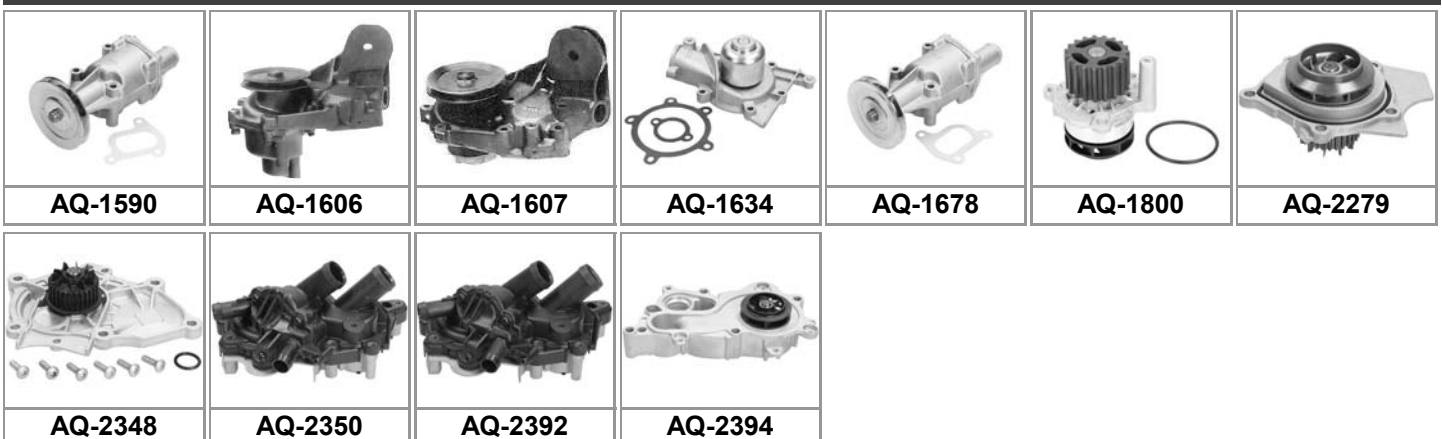

LEON (1P1)					
2.0 TDI 16V (103kW)	07/05-12/12	1968	BKD	AQ-1800	☉ 19
2.0 TFSI (155kW)	06/09-12/12	1984	CCZB	AQ-2279	→ 02/2011; ☉ 29
LEON (5F1)					
1.2 TSI (63kW)	12/12-	1197	CJZB, CYVA	AQ-2392	von Verbindungsrohr nach Motorkühler; ☉ 28
1.2 TSI (63kW), 1.2 TSI (77kW), 1.2 TSI (81kW)	12/12-	1197	CJZA, CJZB, CYVA, CYVB	AQ-2394	☉ 28
1.2 TSI (77kW)	01/13-	1197	CJZA	AQ-2350	☉ 28
1.4 TSI (103kW), 1.4 TSI (90kW)	09/12-	1395	CHPA, CPTA, CMBA, CXSA	AQ-2392	von Verbindungsrohr nach Motorkühler; ☉ 28
1.4 TSI (103kW), 1.4 TSI (90kW)	09/12-	1395	CHPA, CPTA, CMBA, CXSA	AQ-2394	☉ 28
1.6 TDI (66kW), 1.6 TDI (77kW), 1.6 TDI (81kW)	11/12-	1598	CLHA, CLHB, CRKB, CXXB, DBKA	AQ-2425	mit integriertem Abschaltkontakt, schaltbare Wasserpumpe
1.8 TFSI (132kW)	02/13-	1798	CJSA, CJSB	AQ-2348	
2.0 TDI (105kW), 2.0 TDI (110kW), 2.0 TDI (135kW), 2.0 TDI (81kW)	09/12-	1968	CKFC, CRMB, CRVA, CRVC, CUNA, CUPA	AQ-2425	mit integriertem Abschaltkontakt, schaltbare Wasserpumpe
LEON SC (5F5)					
1.4 TSI (103kW), 1.4 TSI (90kW)	02/13-	1395	CHPA, CPTA, CMBA, CXSA	AQ-2392	von Verbindungsrohr nach Motorkühler; ☉ 28
1.4 TSI (103kW), 1.4 TSI (90kW)	02/13-	1395	CHPA, CPTA, CMBA, CXSA	AQ-2394	☉ 28
1.6 TDI (66kW), 1.6 TDI (77kW), 1.6 TDI (81kW)	02/13-	1598	CLHA, CLHB, CRKB, CXXB, DBKA	AQ-2425	mit integriertem Abschaltkontakt, schaltbare Wasserpumpe
2.0 TDI (105kW), 2.0 TDI (110kW), 2.0 TDI (135kW), 2.0 TDI (81kW)	02/13-	1968	CKFC, CRMB, CRVA, CRVC, CUNA, CUPA	AQ-2425	mit integriertem Abschaltkontakt, schaltbare Wasserpumpe
LEON ST (5F8)					
1.2 TSI (63kW), 1.2 TSI (77kW)	08/13-	1197	CJZA, CJZB, CYVA	AQ-2350	☉ 28
1.2 TSI (63kW), 1.2 TSI (77kW)	08/13-	1197	CJZA, CJZB, CYVA	AQ-2394	☉ 28
1.4 TSI (103kW), 1.4 TSI (90kW)	10/13-	1395	CHPA, CPTA, CMBA, CXSA	AQ-2392	von Verbindungsrohr nach Motorkühler; ☉ 28
1.4 TSI (103kW), 1.4 TSI (90kW)	10/13-	1395	CHPA, CPTA, CMBA, CXSA	AQ-2394	☉ 28
1.6 TDI (66kW), 1.6 TDI (77kW), 1.6 TDI (81kW), 1.6 TDI 4Drive (77kW), 1.6 TDI 4Drive (81kW)	09/13-	1598	CLHA, CLHB, CRKB, CRKB, CXXB, DBKA	AQ-2425	mit integriertem Abschaltkontakt, schaltbare Wasserpumpe
2.0 TDI (105kW), 2.0 TDI (110kW), 2.0 TDI (135kW), 2.0 TDI (81kW), 2.0 TDI 4Drive (110kW), 2.0 TDI 4Drive (135kW)	08/13-	1968	CKFC, CRBC, CRLB, CRMB, CRBC, CRLB, CRMB, CRVA, CRVC, CUNA, CUNA, CUPA	AQ-2425	mit integriertem Abschaltkontakt, schaltbare Wasserpumpe
MALAGA (023A)					
1.2 (44kW), 1.2 (47kW), 1.2 i (52kW)	11/84-12/93	1193	021 A 1000, 021 C.1000	AQ-1634	
1.5 (63kW), 1.5 i (74kW), 1.5 i KAT (66kW)	05/85-12/93	1461	021 A 2000, 021 A 2000, 021 C.2000, 021 D.2000, 021 B.2000	AQ-1634	
1.7 D (40kW), 1.7 D (42kW)	05/85-12/93	1714	022 A.5000	AQ-1607	
1.7 D (40kW), 1.7 D (42kW)	05/85-12/93	1714	022 A.5000	AQ-1606	→ 12/1990
MARBELLA (28)					
0.8 (25kW)	08/86-12/93	843	08 NCA	AQ-1590	
0.8 (25kW)	08/86-12/93	843	08 NCA	AQ-1678	
0.9 (29kW), 0.9 KAT (29kW)	01/87-11/96	903	09 NCA, 100 GL 7000, 09 NCB, 100 GL 7000	AQ-1590