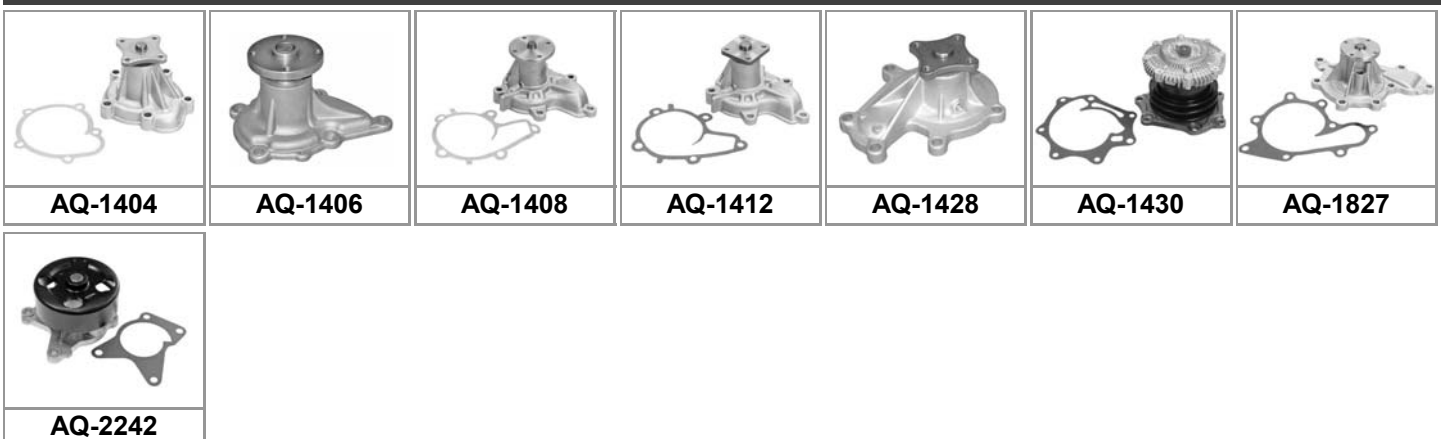

ALMERA TINO (V10)					
2.2 dCi (100kW), 2.2 dCi (82kW), 2.2 Di (84kW)	08/00-	2184	YD22DDT, YD22DDTi	AQ-1827	
BLUEBIRD (U11)					
1.8 (66kW), 1.8 Turbo (99kW)	11/83-05/90	1809	CA18S, CA18T	AQ-1408	
2.0 i (77kW)	04/84-01/88	1974	CA20E	AQ-1408	
2.0 i (77kW)	04/84-01/88	1974	CA20E	AQ-1412	
BLUEBIRD Station Wagon (WU11)					
2.0 (75kW), 2.0 i (77kW)	04/84-12/90	1974	CA20E, CA20S	AQ-1408	
2.0 D (49kW)	03/86-12/90	1952	LD20	AQ-1428	
2.0 i (77kW), 2.0 i (85kW)	04/84-12/90	1974	CA20E	AQ-1412	
BLUEBIRD (T72, T12)					
1.6 (61kW)	03/86-06/90	1598	CA16S	AQ-1408	→ 06/1986
1.6 (61kW)	03/86-06/90	1598	CA16S	AQ-1412	07/1986 →
1.8 i 16V (95kW), 1.8 Turbo (99kW)	12/85-12/90	1809	CA18D, CA18T	AQ-1412	
2.0 (75kW), 2.0 i (77kW)	12/85-12/90	1974	CA20E, CA20S	AQ-1408	→ 06/1986
2.0 (75kW), 2.0 i (77kW)	12/85-12/90	1974	CA20E, CA20S	AQ-1412	07/1986 →
2.0 D (49kW)	03/86-12/90	1952	LD20	AQ-1428	
2.0 i (85kW)	09/88-09/90	1974	CA20E	AQ-1408	
BLUEBIRD Hatchback (T72, T12)					
1.6 (66kW)	03/86-06/91	1598	CA16S	AQ-1412	
1.8 i 16V (95kW)	02/89-12/90	1809	CA18D	AQ-1412	
1.8 Turbo (99kW)	12/85-11/92	1809	CA18T	AQ-1408	→ 06/1986
1.8 Turbo (99kW)	12/85-11/92	1809	CA18T	AQ-1412	07/1986 →
2.0 (75kW)	12/85-12/87	1974	CA20S	AQ-1408	
2.0 D (49kW)	03/86-12/90	1952	LD20	AQ-1428	
2.0 i (77kW)	12/85-12/90	1974	CA20E	AQ-1412	
BLUEBIRD SYLPHY II (G11)					
2.0 (98kW)	09/05-08/12	1997	MR20DE	AQ-2242	
CABSTAR Pritsche/Fahrgestell (F22, H40)					
2.3 D (51kW)	01/87-12/89	2289	TD23	AQ-1430	
2.5 D (55kW)	01/89-12/92	2494	TD25	AQ-1430	
CHERRY (E10) I					
1.0 (33kW)	09/70-09/78	988	A10	AQ-1406	
CHERRY II Coupe (N10)					
1.2 (38kW)	08/78-07/81	1171	A12	AQ-1406	
1.3 (44kW)	08/81-09/82	1269	E13	AQ-1404	
1.3 (44kW)	08/81-09/82	1269	E13	AQ-1406	
1.4 (59kW)	08/80-07/81	1397	A14S	AQ-1406	
CHERRY II Hatchback (N10)					
1.0 (32kW)	08/78-07/81	988	A10S	AQ-1406	
1.2 (38kW)	08/78-07/81	1171	A12	AQ-1406