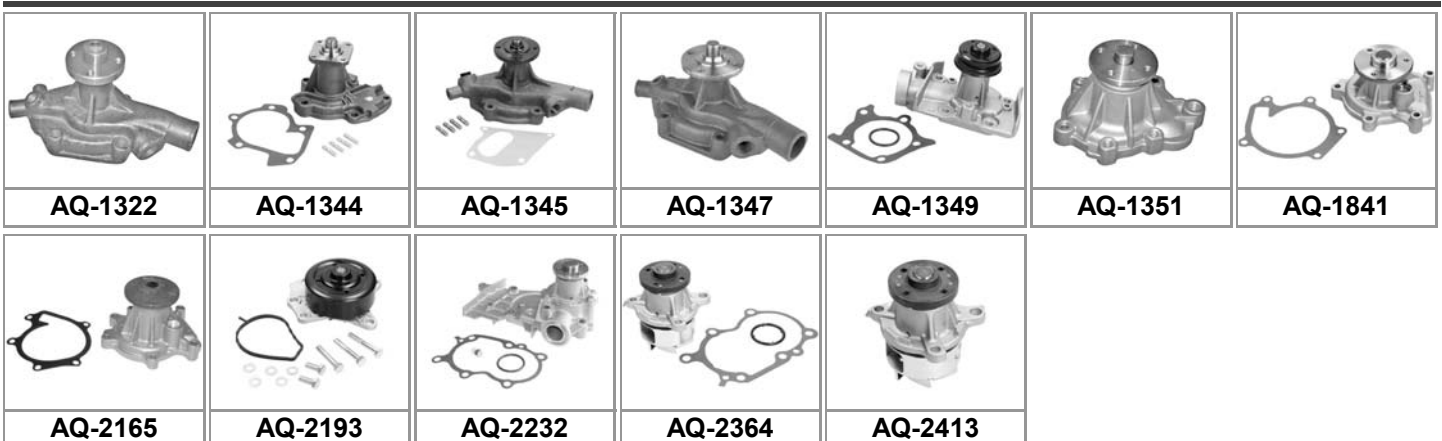

MOVE (L6_, L9_)					
0.7 (38kW)	06/94-08/98	659	EF-GL	AQ-2364	
0.7 (47kW), 0.7 4x4 (41kW), 0.7 CX (41kW)	06/94-09/02	659	EF-DET, EF-ZL	AQ-2413	
0.8 (31kW)	10/96-09/02	847	ED 20	AQ-1349	
1.0 i (41kW)	10/98-09/02	989	EJ-DE	AQ-2232	
1.0 i (41kW)	10/98-09/02	989	EJ-DE	AQ-2364	
NAKED					
0.7 Turbo Allrad (47kW)	11/99-02/05	659	EF-DET	AQ-2413	
ROCKY Hard Top (F7, F8)					
2.0 (65kW)	02/85-04/93	1998	3Y	AQ-1351	
2.8 TD (67kW)	12/87-04/93	2765	DL 51	AQ-1345	
ROCKY Soft Top (F7, F8)					
2.0 (65kW)	02/85-04/93	1998	3Y	AQ-1351	
2.8 D (54kW)	02/85-12/98	2765	DL	AQ-1347	
2.8 TD (67kW)	12/87-04/93	2765	DL 51	AQ-1345	
SIRION (M1)					
1.0 (40kW), 1.0 i (41kW), 1.0 i (43kW), 1.0 i 4WD (41kW), 1.0 i 4WD (43kW)	04/98-01/05	989	EJ-DE, EJ-VE	AQ-2232	
1.0 (40kW), 1.0 i (41kW), 1.0 i (43kW), 1.0 i 4WD (41kW), 1.0 i 4WD (43kW)	04/98-01/05	989	EJ-DE, EJ-VE	AQ-2364	
1.3 Sport (75kW)	08/00-01/05	1298	K3-VE2	AQ-2232	
1.3 Sport (75kW)	08/00-01/05	1298	K3-VE2	AQ-2364	
1.3 Sport (75kW), 1.3 Sport 4WD (75kW)	08/00-03/05	1298	K3-VE2	AQ-1841	
1.3 Sport (75kW), 1.3 Sport 4WD (75kW)	08/00-03/05	1298	K3-VE2	AQ-2165	
SIRION (M3_)					
1.0 (51kW)	01/05-	998	1KR-FE	AQ-2193	
1.3 (64kW), 1.3 (67kW), 1.3 4WD (64kW), 1.3 4WD (67kW)	01/05-	1298	K3-VE	AQ-1841	
1.5 (76kW)	03/08-	1495	3SZ-VE	AQ-1841	
TAFT					
2.8 D 4x4 (51kW)	08/82-02/85	2765	DL	AQ-1322	
TERIOS (J1_)					
1.3 (63kW)	09/01-10/05	1298	K3-VE	AQ-2232	
1.3 (63kW)	09/01-10/05	1298	K3-VE	AQ-2364	
1.3 (63kW), 1.3 4WD (63kW)	10/00-10/05	1298	K3-VE	AQ-2165	
1.3 4WD (61kW)	10/97-10/00	1296	HCE, HC-EJ	AQ-1344	
TERIOS (J2_)					
1.3 DVVT 4x4 (63kW)	11/05-	1298	K3-VE	AQ-1841	
1.5 (77kW), 1.5 4WD (77kW)	11/05-	1495	3SZ-VE	AQ-1841	
TREVIS					
1.0 (43kW)	06/06-	989	EJ-VE	AQ-2232	
1.0 (43kW)	06/06-	989	EJ-VE	AQ-2364