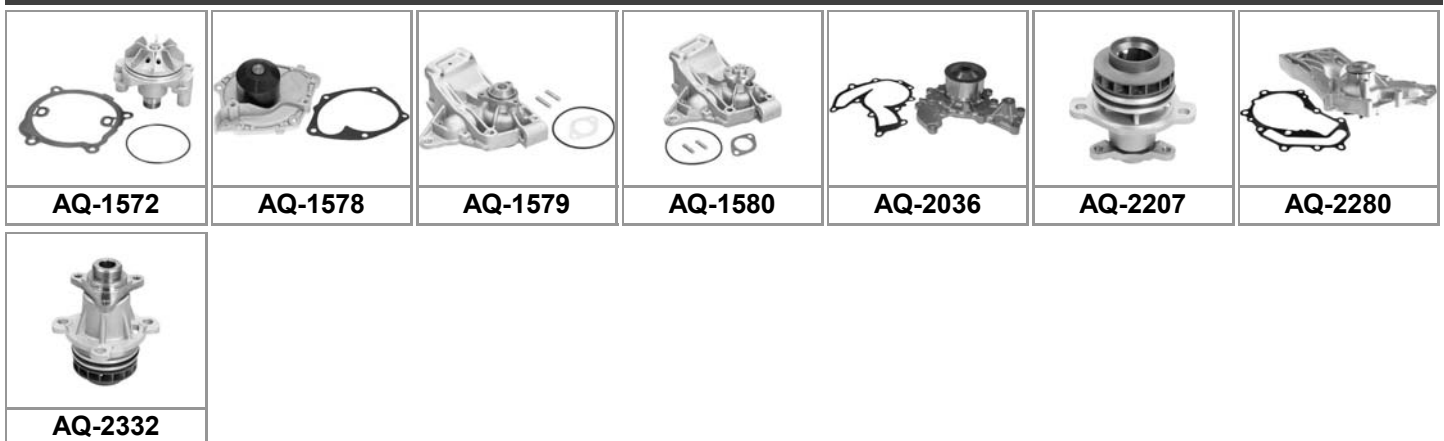

MONTEREY Mk II					
3.5 V6 24V (158kW)	07/98-08/99	3494	6 VE1	AQ-2036	
MOVANO Mk I (A) Chassis/Cab (ED, UD, HD)					
2.2 DTI (66kW)	09/00-05/10	2188	G9T 720, G9T 722, G9T 750	AQ-1572	
2.5 CDTI (107kW), 2.5 CDTI (74kW), 2.5 CDTI (88kW), 2.5 DTI (84kW)	10/01-05/10	2463	G9U 632, G9U 650, G9U 632, G9U 650, G9U 650, G9U 650, G9U 754, G9U 720, G9U 724, G9U 750, G9U 754	AQ-1572	
2.5 D (59kW)	10/98-01/01	2499	S8U 772	AQ-1579	
2.8 DTI (84kW)	10/98-10/01	2799	S9W 702	AQ-1580	
3.0 DTi (100kW)	10/03-05/10	2953	ZD3 200, ZD3 202	AQ-2280	
MOVANO Mk I (A) Combi (JD)					
1.9 DTI (59kW), 1.9 DTI (60kW)	09/00-05/10	1870	F9Q 770, F9Q 774	AQ-1578	
2.2 DTI (66kW)	09/00-05/10	2188	G9T 720, G9T 750	AQ-1572	
2.5 CDTI (107kW), 2.5 CDTI (88kW)	02/03-05/10	2464	G9U 632, G9U 632, G9U 650	AQ-1572	
2.5 CDTI (74kW), 2.5 DTI (84kW)	10/01-08/09	2463	G9U 650, G9U 754, G9U 720, G9U 750, G9U 754	AQ-1572	
2.5 D (59kW)	10/98-09/00	2499	S8U 772	AQ-1579	
2.8 DTI (84kW)	10/98-10/01	2799	S9W 702	AQ-1580	
3.0 DTi (100kW)	10/03-05/10	2953	ZD3 200	AQ-2280	
MOVANO Mk I (A) Van (FD)					
1.9 DTI (59kW), 1.9 DTI (60kW)	09/00-05/10	1870	F9Q 770, F9Q 774	AQ-1578	
2.2 DTI (66kW)	09/00-05/10	2188	G9T 720, G9T 722, G9T 750	AQ-1572	
2.5 CDTI (107kW), 2.5 CDTI (88kW)	08/06-05/10	2464	G9U 632, G9U 632, G9U 650	AQ-1572	
2.5 CDTI (74kW), 2.5 DTI (84kW)	10/01-05/10	2463	G9U 650, G9U 754, G9U 720, G9U 724, G9U 750, G9U 754	AQ-1572	
2.5 D (59kW)	10/98-09/00	2499	S8U 772	AQ-1579	
2.8 TDI (84kW)	10/98-10/01	2799	S9W 702	AQ-1580	
3.0 DTi (100kW)	10/03-05/10	2953	ZD3 202	AQ-2280	
MOVANO Mk II (B) Chassis/Cab					
2.3 CDTI [RWD] (107kW), 2.3 CDTI [RWD] (74kW), 2.3 CDTI [RWD] (92kW)	07/10-	2298	M9T 670, M9T 690, M9T 692, M9T 870, M9T 686, M9T 690, M9T 692, M9T 696, M9T 698, M9T 876, M9T 694, M9T 696, M9T 698	AQ-2332	
2.3 CDTI FWD (107kW), 2.3 CDTI FWD (110kW), 2.3 CDTI FWD (74kW), 2.3 CDTI FWD (92kW)	05/10-	2298	M9T 670, M9T 672, M9T 676, M9T 680, M9T 696, M9T 876, M9T 670, M9T 672, M9T 676, M9T 870, M9T 870, M9T 678, M9T 680, M9T 694, M9T 880	AQ-2207	
MOVANO Mk II (B) Combi					
2.3 CDTI (107kW), 2.3 CDTI (110kW), 2.3 CDTI (74kW), 2.3 CDTI (92kW)	05/10-	2298	M9T 670, M9T 672, M9T 676, M9T 670, M9T 672, M9T 676, M9T 680, M9T 876, M9T 678, M9T 680, M9T 880	AQ-2207	
MOVANO Mk II (B) Doublecab					
2.3 CDTI [RWD] (107kW), 2.3 CDTI [RWD] (74kW), 2.3 CDTI [RWD] (92kW)	07/10-	2298	M9T 686, M9T 690, M9T 692, M9T 696, M9T 698, M9T 690, M9T 692, M9T 694, M9T 696	AQ-2332