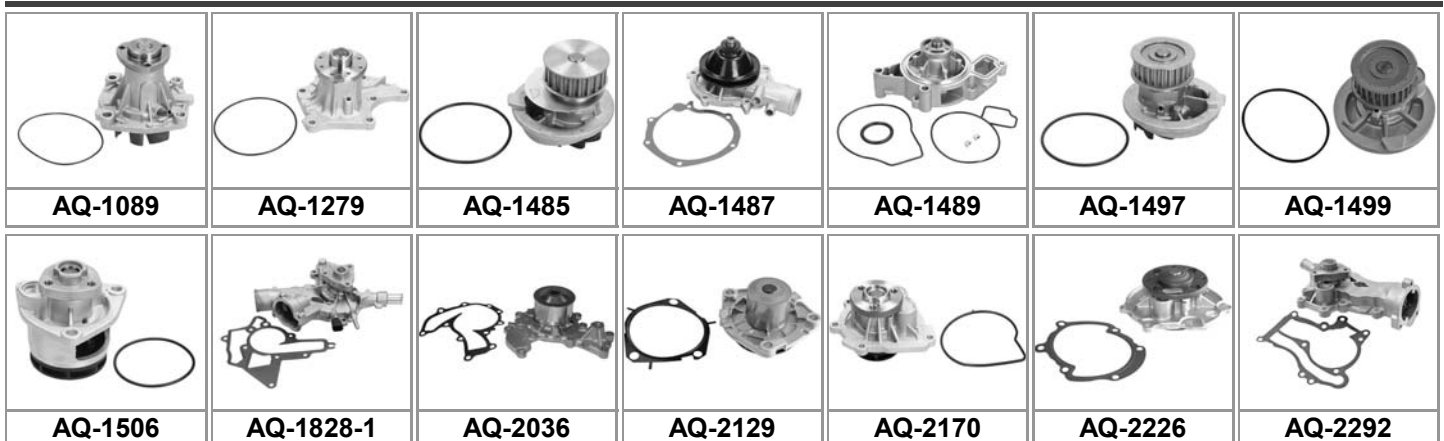

CORSAVAN Mk III (D)					
1.2 (59kW)	07/09-	1229	Z 12 XEP	AQ-1828-1	mit Motortemperaturfühler
FRONTERA Mk I (A)					
2.0 (85kW)	04/95-08/98	1998	C 20 NE, X 20 SE	AQ-1497	Motornummer 14608701→; ☼ 25
2.2 i (100kW)	03/95-10/98	2198	X 22 XE	AQ-1499	für OE: 1334139, 24409355; ☼ 25
2.3 TD (74kW)	09/91-06/98	2260	23 DTR	AQ-1487	
2.4 i (92kW)	03/92-10/98	2410	C 24 NE	AQ-1487	
2.5 TDS (85kW)	11/91-06/98	2499	25TDS (VM41B)	AQ-1086	
2.5 TDS (85kW)	11/91-06/98	2499	25TDS (VM41B)	AQ-1087	
2.5 TDS (85kW)	11/91-06/98	2499	25TDS (VM41B)	AQ-1088	
2.5 TDS (85kW)	11/91-06/98	2499	25TDS (VM41B)	AQ-1089	
2.8 TD (83kW)	01/95-12/96	2771	28 TDI (4JB1T)	AQ-1279	
FRONTERA Mk I (A) Sport					
2.0 i (85kW)	03/92-10/98	1998	C 20 NE, X 20 SE	AQ-1485	Motornummer → 14608700; ☼ 21
2.0 i (85kW)	03/92-10/98	1998	C 20 NE, X 20 SE	AQ-1497	Motornummer 14608701→; ☼ 25
2.5 TDS (85kW)	09/96-10/98	2499	25TDS (VM41B)	AQ-1086	
2.5 TDS (85kW)	09/96-10/98	2499	25TDS (VM41B)	AQ-1087	
2.8 TD (83kW)	01/95-12/96	2771	28 TDI (4JB1T)	AQ-1279	
FRONTERA Mk II (B)					
2.2 DTI (85kW)	10/98-09/04	2171	X 22 DTH, Y 22 DTH	AQ-1506	
3.2 i (151kW)	10/98-10/04	3165	6 VD1, Y 32 NE	AQ-2036	
INSIGNIA					
1.3 VVTi (103kW), 1.6 CNG (120kW), 2.0 Biturbo CDTI (143kW), 2.0 Biturbo CDTI 4x4 (143kW), 2.0 CDTI (118kW), 2.0 CDTI (140kW), 2.0 CDTI (81kW), 2.0 CDTI (88kW), 2.0 CDTI (96kW), 2.0 CDTI 4x4 (118kW), 2.0 CDTI 4x4 (140kW), 2.4 (120kW)	07/08-	1956	A 20 DTC, A 20 DTE, A 20 DTH, A 20 DTJ, A 20 DTR	AQ-2129	
1.4 (103kW), 1.4 LPG (103kW)	04/11-	1364	A 14 NET, A 14 NET, B 14 NET	AQ-2292	
1.6 (85kW), 1.6 Turbo (132kW)	07/08-	1598	A 16 LET, A 16 XER	AQ-2170	
1.8 (103kW)	07/08-	1796	A 18 XER, B 18 XER	AQ-2170	
2.0 Turbo (162kW), 2.0 Turbo 4x4 (162kW), 2.0 Turbo 4x4 (184kW)	07/08-	1998	A 20 NFT, A 20 NHT	AQ-1489	
2.8 V6 Turbo 4x4 (191kW), 2.8 VXR (239kW)	07/08-	2792	A 28 NER, A 28 NET	AQ-2226	
INSIGNIA Sedan					
1.3 (103kW), 2.0 Biturbo CDTI (143kW), 2.0 Biturbo CDTI 4x4 (143kW), 2.0 CDTI (118kW), 2.0 CDTI (120kW), 2.0 CDTI (140kW), 2.0 CDTI (81kW), 2.0 CDTI (88kW), 2.0 CDTI (96kW), 2.0 CDTI 4x4 (118kW), 2.0 CDTI 4x4 (140kW), 2.5 TDdi 4x4 (120kW)	07/08-	1956	A 20 DTC, A 20 DTE, A 20 DTH, A 20 DTJ, A 20 DTR	AQ-2129	
1.4 (103kW), 1.4 LPG (103kW)	04/11-	1364	A 14 NET	AQ-2292	
1.6 (85kW), 1.6 Turbo (132kW)	07/08-	1598	A 16 LET, A 16 XER	AQ-2170	
1.8 (103kW)	07/08-09/13	1796	A 18 XER, B 18 XER	AQ-2170