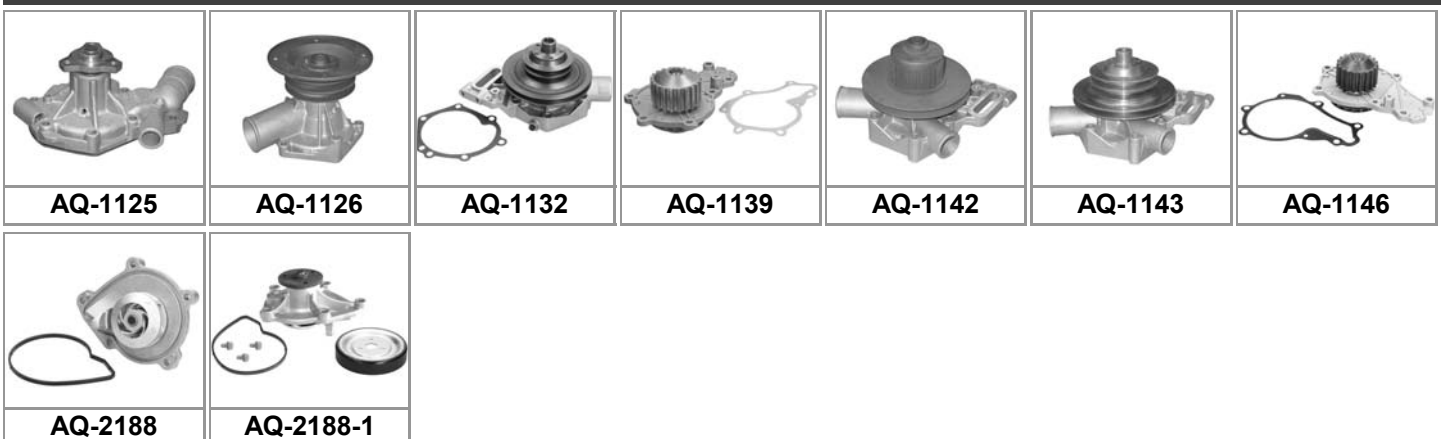

CX I Break (MA)					
2400 (88kW)	05/80-05/82	2350	M23-639	AQ-1142	07/1980 →;
2400 GTi (94kW)	07/82-06/83	2350	M23-622	AQ-1143	
2400 GTi (94kW)	07/82-06/83	2350	M23-622	AQ-1142	
2400 GTi (94kW)	07/82-06/83	2350	M23-622	AQ-1132	
25 TRI (100kW), 2500 D (55kW), 2500 D Turbo (70kW)	02/78-08/85	2500	M25-629, M25-648, M25-659	AQ-1132	
CX II					
20 RE (78kW)	08/85-12/92	1995	829 A5	AQ-1125	
22 TRS (83kW)	07/85-12/92	2165	J6T A500	AQ-1125	→ 12/1990
22 TRS (85kW)	07/85-07/89	2165	J6T A500	AQ-1125	
25 D (54kW), 25 D Turbo (70kW), 25 D Turbo (88kW), 25 GTi (89kW), 25 GTi Turbo 2 (115kW), 25 GTi Turbo 2 (122kW), 25 TRi (100kW)	08/85-12/92	2500	M25-648, M25-659, M25-660, M25-662, M25-667, M25-668, M25-669	AQ-1132	
CX II Break					
20 (78kW)	08/85-08/86	1995	829 A5	AQ-1125	
22 TRS (83kW)	07/85-12/92	2165	J6T A500	AQ-1125	→ 12/1990
22TRS (85kW)	07/85-07/89	2165	J6T A500	AQ-1125	
25 D (54kW), 25 D Turbo 2 (88kW), 25 i (89kW), 25 TRI (100kW), 2500 D Turbo (70kW)	08/85-12/92	2500	M25-648, M25-659, M25-660, M25-668, M25-669	AQ-1132	
DS					
19 (59kW)	05/59-04/66	1898		AQ-1126	
19 (62kW), 20 (66kW), 20 (72kW)	04/66-07/75	1985	B20700, B20744	AQ-1126	
21 (76kW), 21 (88kW)	09/65-08/75	2175	B22627, B22644	AQ-1126	
23 (81kW), 23 (93kW)	09/72-07/75	2350		AQ-1126	
DS Break					
20 (73kW)	09/72-07/75	1985	B20704	AQ-1126	
21 (78kW)	09/72-07/75	2175	B22644	AQ-1126	
23 (81kW)	09/72-07/75	2350		AQ-1126	
DS Cabriolet					
21 (74kW), 21 (78kW)	04/68-12/71	2175	B22644	AQ-1126	
DS3					
1.2 VTi 82 (60kW)	01/13-03/15	1199	HMZ (EB2F)	AQ-2371	
1.4 HDi 70 (50kW)	04/10-07/15	1398	8HR (DV4C)	AQ-1139	
1.4 VTi 95 (70kW), 1.4 VTi 95 LPG (70kW), 1.4 VTi 98 (72kW)	11/09-07/15	1397	8FN (EP3), 8FP (EP3), 8FR (EP3)	AQ-2188	
1.4 VTi 95 (70kW), 1.4 VTi 95 LPG (70kW), 1.4 VTi 98 (72kW)	11/09-07/15	1397	8FN (EP3), 8FP (EP3), 8FR (EP3)	AQ-2188-1	
1.6 HDi 100 (73kW), 1.6 HDi 110 (82kW), 1.6 HDi 115 (84kW), 1.6 HDi 115 (85kW), 1.6 HDi 120 (88kW), 1.6 HDi 90 (68kW)	11/09-07/15	1560	9HD (DV6C), 9HL (DV6C), 9HP (DV6DTE), 9HR (DV6C), BHX (DV6FC), BHY (DV6FD), BHZ (DV6FC)	AQ-1146	
1.6 Racing (147kW), 1.6 Racing (152kW)	02/11-07/15	1598	5FD (EP6DTS), 5FU (EP6CDTX)	AQ-2188	
1.6 Racing (147kW), 1.6 Racing (152kW)	02/11-07/15	1598	5FD (EP6DTS), 5FU (EP6CDTX)	AQ-2188-1