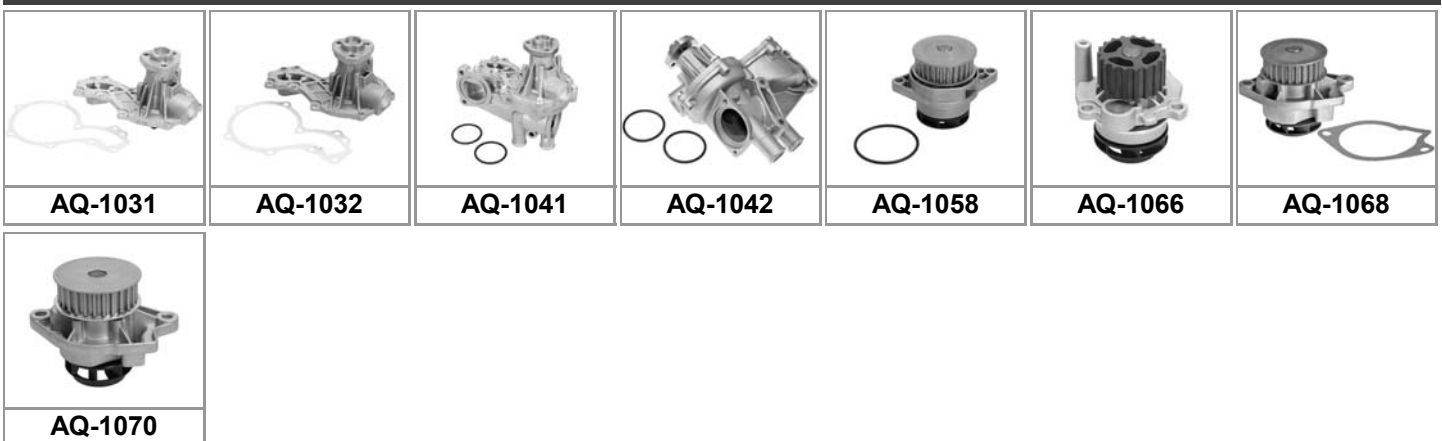

CADDY II Kasten (9K9A)					
1.9 SDI (47kW)	11/95-01/04	1896	AEY	AQ-1032	Rollenlager
1.9 SDI (47kW)	11/95-01/04	1896	AYQ	AQ-1066	☉ 19
1.9 TDI (66kW)	09/96-01/04	1896	1Z, AHU, ALE	AQ-1032	Rollenlager
1.9 TDI (66kW)	09/96-01/04	1896	ALH	AQ-1066	☉ 19
60 1.4 (44kW)	11/95-01/04	1390	AEX, APQ	AQ-1058	☉ 27
60 1.4 (44kW)	11/95-01/04	1390	AUD	AQ-1068	☉ 27
75 1.6 (55kW)	11/95-09/00	1598	AEE	AQ-1031	
75 1.6 (55kW)	11/95-05/97	1595	1F	AQ-1041	
75 1.6 (55kW)	11/95-09/00	1598	AEE	AQ-1041	
75 1.6 (55kW)	11/95-05/97	1595	1F	AQ-1032	Rollenlager
75 1.6 (55kW)	11/95-09/00	1598	AEE	AQ-1032	Rollenlager
75 1.6 (55kW)	11/95-05/97	1595	1F	AQ-1042	Rollenlager
75 1.6 (55kW)	11/95-09/00	1598	AEE	AQ-1042	Rollenlager
75 1.6 (55kW)	11/95-09/00	1598	AEE	AQ-1058	☉ 27
CADDY II Kombi (9K9B)					
1.4 (44kW)	11/95-01/04	1390	AEX, AKV, APQ	AQ-1058	☉ 27
1.4 (44kW)	11/95-01/04	1390	AUD	AQ-1068	☉ 27
1.4 16V (55kW)	08/00-01/04	1390	AUA	AQ-1070	☉ 27
1.6 (55kW)	11/95-05/97	1595	1F	AQ-1031	
1.6 (55kW)	11/95-05/97	1595	1F	AQ-1041	
1.6 (55kW)	11/95-05/97	1595	1F	AQ-1032	Rollenlager
1.6 (55kW)	11/95-05/97	1595	1F	AQ-1042	Rollenlager
1.6 (55kW)	06/97-09/00	1598	AEE	AQ-1041	
1.6 (55kW)	06/97-09/00	1598	AEE	AQ-1042	Rollenlager
1.6 (55kW)	06/97-09/00	1598	AEE	AQ-1058	☉ 27
1.7 SDI (42kW)	07/96-09/00	1716	AHB	AQ-1031	
1.7 SDI (42kW)	07/96-09/00	1716	AHB	AQ-1041	
1.7 SDI (42kW)	07/96-09/00	1716	AHB	AQ-1032	Rollenlager
1.7 SDI (42kW)	07/96-09/00	1716	AHB	AQ-1042	Rollenlager
1.9 D (47kW)	11/95-01/04	1896	1Y	AQ-1032	Rollenlager
1.9 D (47kW), 1.9 SDI (47kW), 1.9 TDI (66kW)	11/95-01/04	1896	1Y, AEY, AYQ, AHU, ALE, ALH	AQ-1031	
1.9 D (47kW), 1.9 SDI (47kW), 1.9 TDI (66kW)	11/95-01/04	1896	1Y, AEY, AYQ, AHU, ALE, ALH	AQ-1041	
1.9 D (47kW), 1.9 SDI (47kW), 1.9 TDI (66kW)	11/95-01/04	1896	1Y, AEY, AYQ, AHU, ALE, ALH	AQ-1042	Rollenlager
1.9 SDI (47kW)	11/95-01/04	1896	AEY	AQ-1032	Rollenlager
1.9 SDI (47kW)	11/95-01/04	1896	AYQ	AQ-1066	☉ 19
1.9 TDI (66kW)	10/96-01/04	1896	AHU, ALE	AQ-1032	Rollenlager
1.9 TDI (66kW)	10/96-01/04	1896	ALH	AQ-1066	☉ 19
CADDY II Pick-up (9U7)					
1.6 (55kW)	06/96-12/00	1598	AEE	AQ-1031	
1.6 (55kW)	06/96-12/00	1598	AEE	AQ-1041	
1.6 (55kW)	06/96-12/00	1598	AEE	AQ-1032	Rollenlager
1.6 (55kW)	06/96-12/00	1598	AEE	AQ-1042	Rollenlager