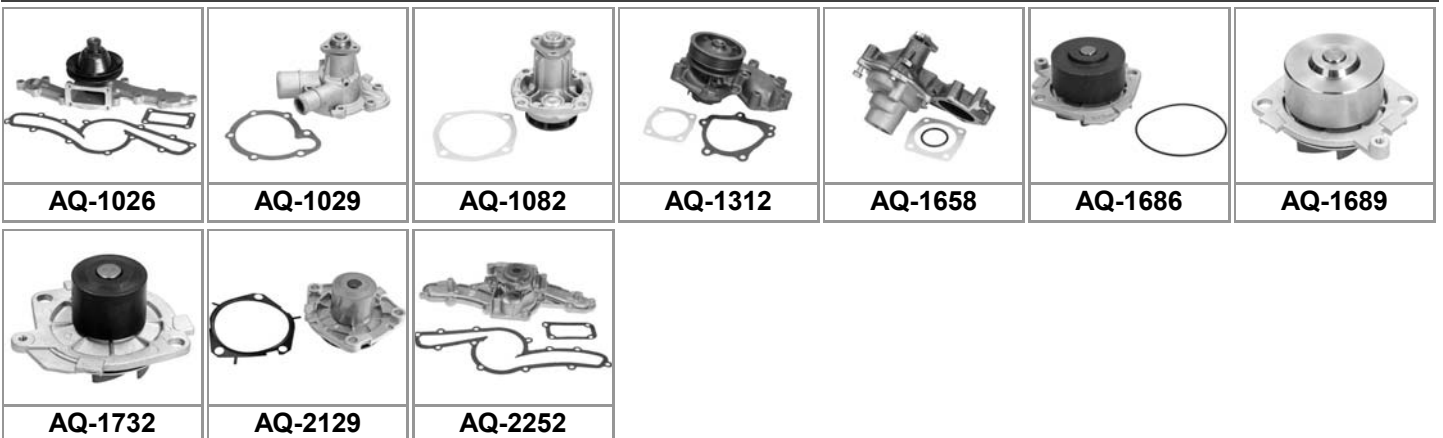

90 (162)					
2.0 i.e. (97kW)	10/84-07/87	1997	AR 06210	AQ-1026	
2.5 i.e. V6 (110kW)	10/84-07/87	2492	AR 01646	AQ-1026	
2.5 i.e. V6 (114kW)	10/84-07/87	2492	AR 01646, AR 01911	AQ-1026	
145 (930)					
1.4 i.e. (66kW)	07/94-12/96	1351	AR 33501	AQ-1082	
1.4 i.e. 16V T.S. (76kW)	12/96-01/01	1370	AR 33503, AR 38501	AQ-1082	
1.4 i.e. 16V T.S. (76kW)	12/96-01/01	1370	AR 33503, AR 38501	AQ-1686	
1.6 i.e. (76kW)	10/94-12/96	1596	AR 33201	AQ-1082	
1.6 i.e. 16V T.S. (88kW)	12/96-01/01	1598	AR 38201, AR 67601	AQ-1689	
1.7 i.e. 16V (95kW)	10/94-12/96	1712	AR 33401	AQ-1082	
1.8 i.e. 16V (106kW), 1.8 i.e. 16V T.S. (103kW)	12/96-01/01	1747	AR 32201, AR 38401, AR 67106, AR 67199	AQ-1686	
1.9 JTD (77kW)	02/99-01/01	1910	AR 32302	AQ-1732	
1.9 TD (66kW)	10/94-02/99	1929	AR 33601, AR 67501	AQ-1312	Motornummer → 1723043
1.9 TD (66kW)	10/94-02/99	1929	AR 33601, AR 67501	AQ-1658	Motornummer 1723044 →
2.0 16V Quadrifoglio (114kW), 2.0 16V T.S. (110kW)	10/95-01/01	1970	AR 32301, AR 67204	AQ-1686	
146 (930)					
1.4 i.e. (66kW)	12/94-12/96	1351	AR 33501	AQ-1082	
1.4 i.e. 16V T.S. (76kW)	11/96-01/01	1370	AR 33503, AR 38501	AQ-1686	
1.6 i.e. (76kW)	12/94-12/96	1596	AR 33201	AQ-1082	
1.6 i.e. 16V T.S. (88kW)	11/96-01/01	1598	AR 67601	AQ-1689	
1.7 i.e. 16V (95kW)	12/94-12/96	1712	AR 33401	AQ-1082	
1.8 i.e. 16V T.S. (103kW), 1.8 i.e. 16V T.S. (106kW)	11/96-01/01	1747	AR 32201, AR 38401, AR 67106	AQ-1686	
1.9 JTD (77kW)	02/99-01/01	1910	AR 32302	AQ-1732	
1.9 TD (66kW)	12/94-02/99	1929	AR 33601, AR 67501	AQ-1312	Motornummer → 1723043
1.9 TD (66kW)	12/94-02/99	1929	AR 33601, AR 67501	AQ-1658	Motornummer 1723044 →
2.0 16V Quadrifoglio (114kW), 2.0 16V T.S. (110kW)	10/95-01/01	1970	AR 32301, AR 67204	AQ-1686	
147 (937)					
1.6 16V T.SPARK (88kW), 1.6 16V T.SPARK ECO (77kW)	01/01-03/10	1598	AR 32104, AR 37203	AQ-1686	
1.9 JTD (85kW), 1.9 JTD (74kW), 1.9 JTDM 8V (88kW)	04/01-03/10	1910	182 B9.000, 937 A2.000, 937 A3.000	AQ-1732	
1.9 JTD 16V (100kW), 1.9 JTD 16V (103kW), 1.9 JTD 16V (93kW), 1.9 JTDM 16V (110kW), 1.9 JTDM 16V (125kW), 1.9 JTDM 8V (88kW)	11/02-03/10	1910	192 A5.000, 192 B1.000, 937 A3.000, 937 A4.000, 937 A5.000, 937 A6.000	AQ-2129	
1.9 JTDM (85kW)	10/04-03/10	1910	939 A7.000	AQ-1732	→ 02/2008
1.9 JTDM (85kW)	10/04-03/10	1910	939 A7.000	AQ-1732	→ 07/2009
2.0 16V T.SPARK (110kW)	01/01-03/10	1970	AR 32310	AQ-1686	
3.2 GTA (184kW)	02/03-03/10	3179	932 A.000	AQ-2252	
155 (167)					
1.6 16V T.S. (88kW)	05/96-12/97	1598	AR 67601	AQ-1689