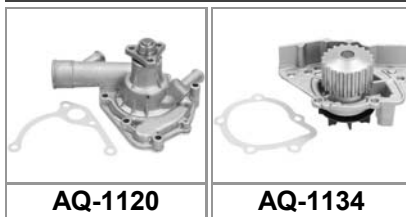

AQ-1184

AQ-1189

AQ-1215

AQ-1343

ccm

OPTIMAL

125P					
1.3 (47kW)	10/67-08/92	1295	116 C 076	AQ-1120	
1.5 (55kW)	10/67-08/92	1481	115 C 076	AQ-1120	
125P Kombi					
1.3 (47kW)	10/67-08/92	1295	116 C 076	AQ-1120	
1.5 (55kW)	10/67-08/92	1481	115 C 076	AQ-1120	
POLONEZ III					
1.9 D (51kW)	09/92-03/02	1905	XUD 9A	AQ-1134	01/1994 →; ☼ 20