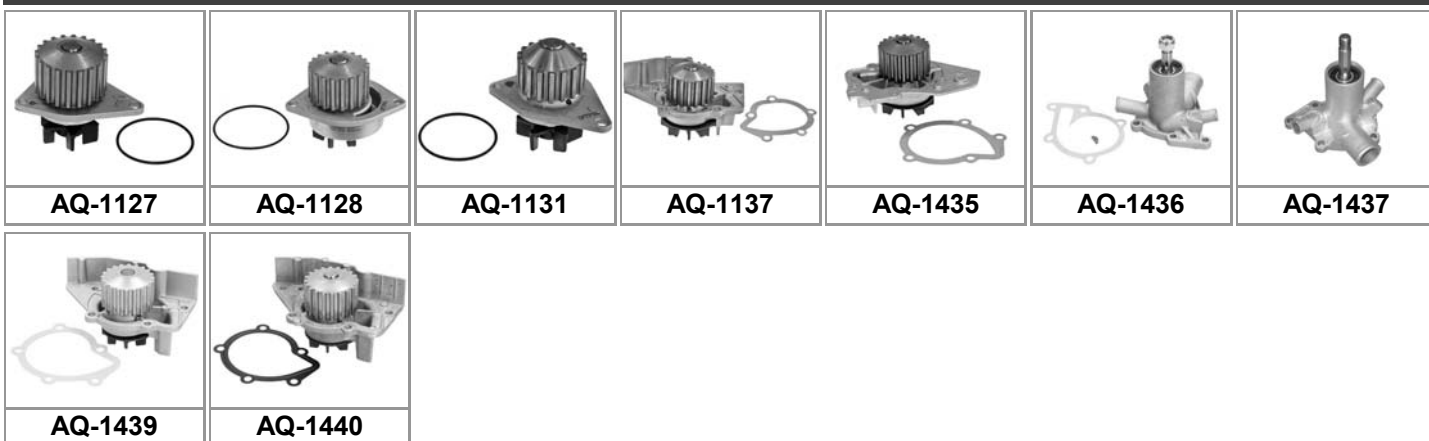

306 (7B, N3, N5)

1.1 (44kW)	06/94-05/01	1124	HDZ (TU1M)	AQ-1127	☉ 20
1.4 SL (55kW)	06/94-05/01	1360	KDX (TU3MC), KFW (TU3JP), KFX (TU3JP)	AQ-1131	Motornummer 3666766→; ☉ 18
1.4 SL (55kW)	06/94-05/01	1360	KDX (TU3MC), KFW (TU3JP), KFX (TU3JP)	AQ-1127	☉ 20
1.6 (66kW), 1.6 (72kW), 1.6 SR (65kW)	06/94-05/01	1587	NFT (TU5JP), NFZ (TU5JP)	AQ-1128	☉ 20
1.8 (74kW)	10/95-04/97	1761	LFZ (XU7JP)	AQ-1440	☉ 20; 5 Gang
1.8 (74kW), 1.8 16V (81kW)	10/95-05/01	1761	LFY (XU7JP4), LFZ (XU7JP)	AQ-1439	☉ 20; 5 Gang
1.8 16V (81kW)	03/97-05/01	1761	LFY (XU7JP4)	AQ-1440	☉ 20
1.8 ST (74kW)	06/94-05/01	1762	LFZ (XU7JP)	AQ-1439	☉ 20
1.8 ST (74kW)	06/94-05/01	1762	LFZ (XU7JP)	AQ-1440	☉ 20; 5 Gang