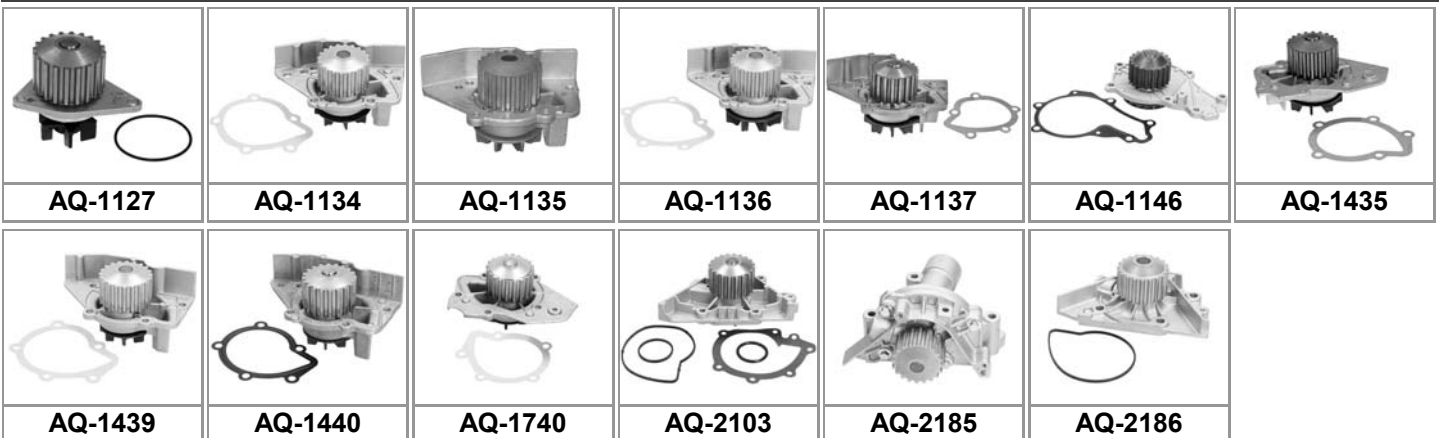

ZX Break (N2)

1.4 i (55kW)	10/93-10/97	1360	KDX (TU3M/Z), KDY (TU3M), KFX (TU3JP)	AQ-1127	☉ 20
1.6 i (65kW)	10/93-10/97	1580	BDY (XU5M), BFZ (XU5JP)	AQ-1439	☉ 20; Orga. 5410→
1.6 i (65kW)	10/93-10/97	1580	BDY (XU5M), BFZ (XU5JP)	AQ-1740	☉ 20; Orga.→ 5409
1.8 i (74kW)	10/93-10/97	1761	LFZ (XU7JP)	AQ-1439	☉ 20; Orga. 5410→
1.8 i (74kW)	10/93-10/97	1761	LFZ (XU7JP)	AQ-1740	☉ 20; Orga.→ 5409
1.8 i 16V (81kW)	01/96-02/98	1761	LFY (XU7JP4)	AQ-1440	☉ 20
1.9 D (47kW), 1.9 D (50kW)	10/93-10/97	1905	D9B (XUD9A/U), DJZ (XUD9Y)	AQ-1134	☉ 20