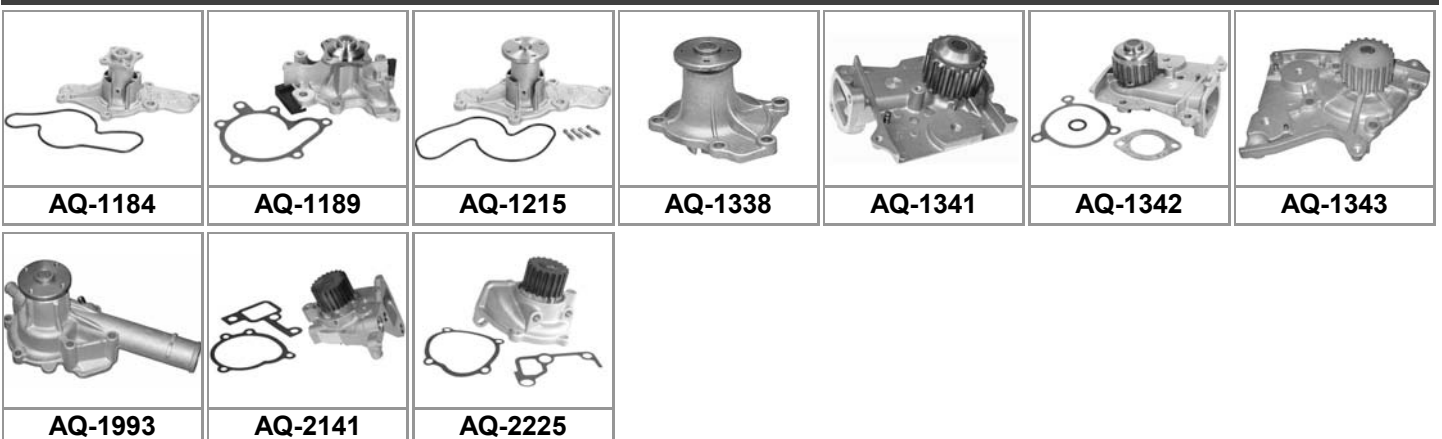

626 IV Hatchback (GE)

1.8 (66kW), 1.8 (77kW)	08/91-04/97	1840	FP, FP01LP	AQ-1189	
2.0 D GLX Comprex (55kW)	01/93-04/97	1998	RF55	AQ-2141	
2.0 i (85kW), 2.0 i 4WD (85kW)	08/91-04/97	1991	FS	AQ-1189	
2.5 24V (120kW), 2.5 24V (121kW)	01/92-04/97	2497	KL	AQ-1184	
2.5 24V (121kW)	01/92-04/97	2497	KL	AQ-1215	

626 V (GF)

1.8 (66kW), 1.8 (74kW)	05/97-10/02	1840	FP9A, FPY3	AQ-1189	
2.0 (100kW), 2.0 (85kW)	05/97-10/02	1991	FS, FS2C	AQ-1189	
2.0 DITD (66kW), 2.0 TD (81kW), 2.0 Turbo DI (74kW)	04/98-10/02	1998	RF3F, RF59	AQ-2225	☼ 19

626 V Hatchback (GF)

1.8 (66kW), 1.8 (74kW)	05/97-10/02	1840	FP, FPY3	AQ-1189	
2.0 (85kW), 2.0 H.P. (100kW)	05/97-10/02	1991	FS, FS2C	AQ-1189	
2.0 DITD (66kW), 2.0 TD (81kW), 2.0 Turbo DI (74kW)	04/98-10/02	1998	RF3F	AQ-2225	☼ 19

626 V Station Wagon (GW)

1.8 (66kW), 1.8 (74kW)	02/98-10/02	1840	FP9A, FPY3	AQ-1189	
2.0 (85kW), 2.0 H.P. (100kW)	02/98-10/02	1991	FS, FS2C	AQ-1189	
2.0 DITD (66kW), 2.0 TD (81kW), 2.0 Turbo DI (74kW)	04/98-10/02	1998	RF3F, RF4F	AQ-2225	☼ 19

818 Kombi

1.3 (44kW)	01/74-10/78	1272	TC	AQ-1338	

929 I (LA)

2.0 (66kW)	05/79-07/86	1970	M, MA	AQ-1993	

929 II (HB)

2.0 (66kW)	05/82-03/84	1970	HEE, MA	AQ-1993	
2.0 (66kW)	05/82-03/84	1970	HEE, MA	AQ-1342	☼ 20
2.0 (74kW), 2.0 i GLX (88kW)	03/84-07/87	1998	FE (8V)	AQ-1341	
2.0 (74kW), 2.0 i GLX (88kW)	03/84-07/87	1998	FE (8V)	AQ-1342	→ 07/1985; ☼ 20