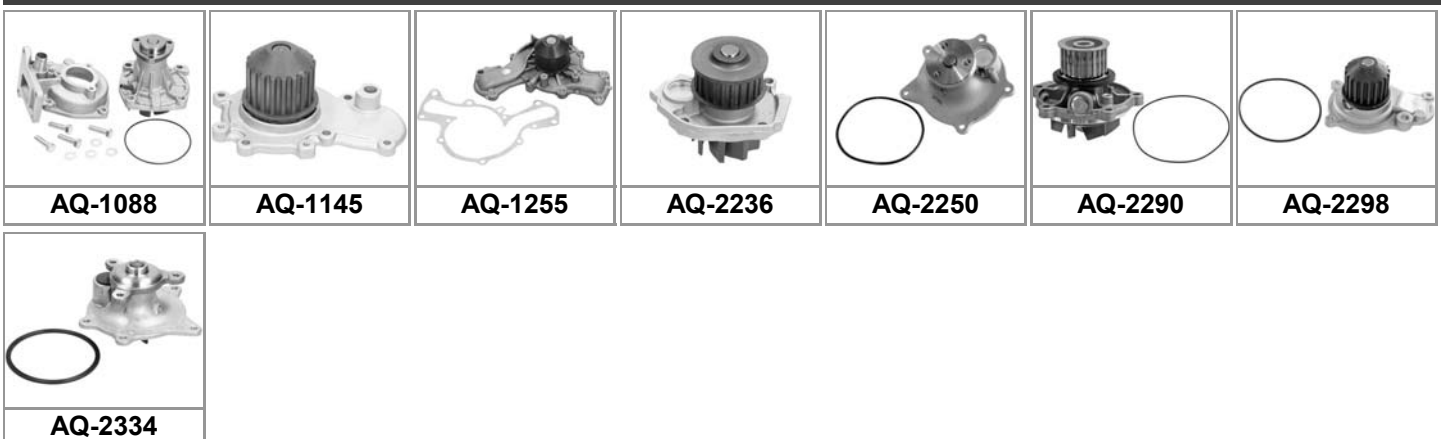

ccm

OPTIMAL

VOYAGER II (ES)						
3.3 i (110kW), 3.3 i (120kW), 3.3 i AWD (110kW), 3.3 i AWD (120kW)	08/90-09/95	3301	EGA, R00		AQ-2250	
VOYAGER III (GS)						
2.0 i (98kW)	01/95-03/01	1995	C00		AQ-1145	☼ 20
2.4 i (111kW)	01/95-03/01	2429	B00		AQ-2298	☼ 20
2.5 TD (85kW)	01/95-03/01	2499	425 CLIRS/X, ENC		AQ-1088	
3.0 (112kW)	01/95-03/01	2972	EFA		AQ-1255	
3.3 i (116kW)	01/95-03/01	3301	R00		AQ-2250	
VOYAGER IV (RG, RS)						
2.4 (108kW)	02/00-12/08	2429	EDZ		AQ-2298	☼ 20
2.5 CRD (105kW)	02/00-12/08	2499	ENJ		AQ-2290	☼ 22
2.8 CRD (110kW)	06/04-12/08	2776	ENR		AQ-2290	☼ 22
3.3 (128kW), 3.3 AWD (128kW), 3.3 Flex-Fuel (128kW)	02/00-12/08	3301	EGA, EGA, EGM, EGM		AQ-2334	
3.8 (160kW), 3.8 AWD (160kW)	02/00-12/08	3778	EGH		AQ-2334	
YPSILON						
1.2 (51kW)	05/11-	1242	169 A4.000		AQ-2236	Herstellereinschränkung: TESMA; ☼ 23