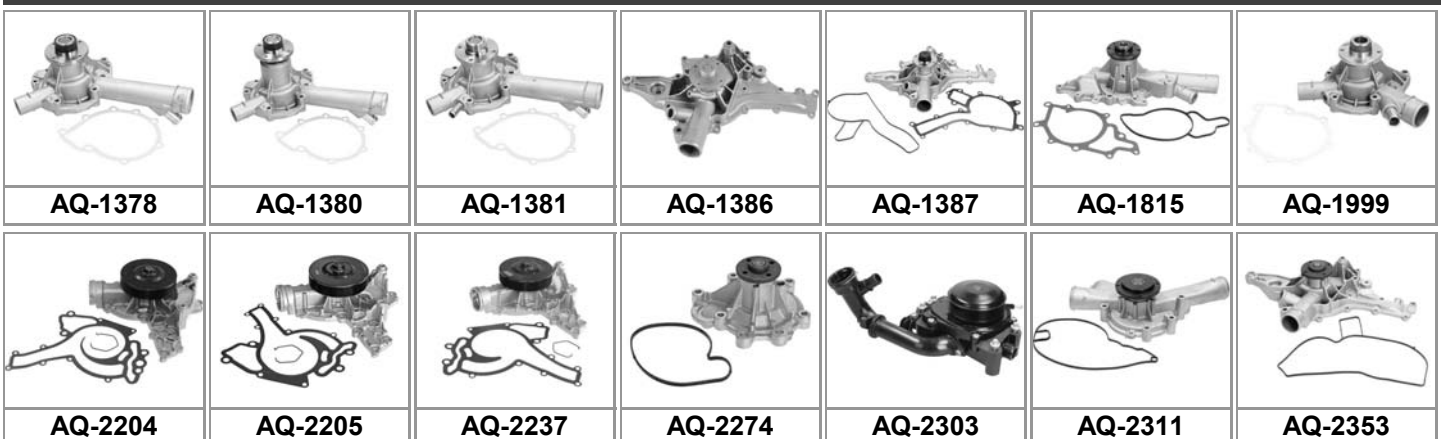

SL (R230)					
500 (225kW)	10/01-01/12	4966	M 113.963	AQ-1387	
500 (285kW)	03/06-01/12	5461	M 273.965	AQ-2205	
600 (368kW), 600 (380kW)	04/03-01/12	5513	M 275.951, M 275.954	AQ-2311	
63AMG (386kW)	03/08-01/12	6208	M 156.981	AQ-2311	
65 AMG (450kW), 65 AMG Black Series (493kW)	03/04-01/12	5980	M 275.981, M 275.983	AQ-2311	
SL Coupe (C107)					
350 SLC (143kW), 350 SLC (147kW)	01/72-02/80	3499	M 116.982, M 116.984	AQ-1356	
380 SLC (160kW)	07/80-08/81	3818	M 116.960	AQ-1376	
380 SLC (160kW)	07/80-08/81	3818	M 116.960	AQ-1377	
450 SLC (160kW), 450 SLC (165kW)	01/73-08/79	4520	M 117.982, M 117.985	AQ-1356	
450 SLC 5.0 (177kW)	06/78-02/80	4973	M 117.960	AQ-1356	
SLK (R170)					
200 (100kW)	09/96-03/00	1998	M 111.946	AQ-1378	4
200 Kompressor (120kW)	03/00-04/04	1998	M 111.958	AQ-1999	
200 Kompressor (120kW), 200 Kompressor (141kW)	10/96-04/04	1998	M 111.943, M 111.958	AQ-1380	
230 Kompressor (142kW)	09/96-03/00	2295	M 111.973	AQ-1380	
230 Kompressor (145kW)	03/00-04/04	2295	M 111.983	AQ-1999	
320 (160kW)	03/00-04/04	3199	M 112.947	AQ-1387	
320 (160kW)	03/00-04/04	3199	M 112.947	AQ-1386	Länderausführung Europa
SLK (R171)					
200 Kompressor (120kW)	03/04-02/11	1795	M 271.944	AQ-2274	
200 Kompressor (135kW)	01/08-02/11	1796	M 271.954	AQ-2274	
280 (170kW), 300 (170kW)	01/05-02/11	2996	M 272.942	AQ-2237	
350 (200kW)	06/04-02/11	3498	M 272.963	AQ-2204	→ 03/2005
350 (200kW)	06/04-02/11	3498	M 272.963	AQ-2237	04/2005 →
350 (224kW)	01/08-02/11	3498	M 272.969	AQ-2237	
55 AMG (265kW)	06/04-02/11	5439	M 113.989	AQ-1387	
55 AMG (265kW)	06/04-02/11	5439	M 113.989	AQ-2353	
SLK (R172)					
200 (135kW), 250 (150kW)	02/11-	1796	M 271.860, M 271.861	AQ-2274	
250 CDI (150kW)	01/12-	2143	OM 651.980	AQ-2303	unterdruckgesteuert
SLS AMG (C197)					
6.2 (420kW), 6.2 (464kW), 6.2 GT (435kW)	03/10-	6208	M 159.980	AQ-2311	
SLS AMG Cabriolet (A197)					
6.2 (420kW)	06/11-	6208	M 159.980	AQ-2311	
SPRINTER 2-t Bus (901, 902)					
208 CDI (60kW), 211 CDI (80kW), 213 CDI (95kW)	04/00-05/06	2148	OM 611.981, OM 611.987	AQ-1815	
208 D (58kW)	02/95-04/00	2299	OM 601.943	AQ-1361	
210 D (75kW), 212 D (90kW)	02/95-04/00	2874	OM 602.980	AQ-1361