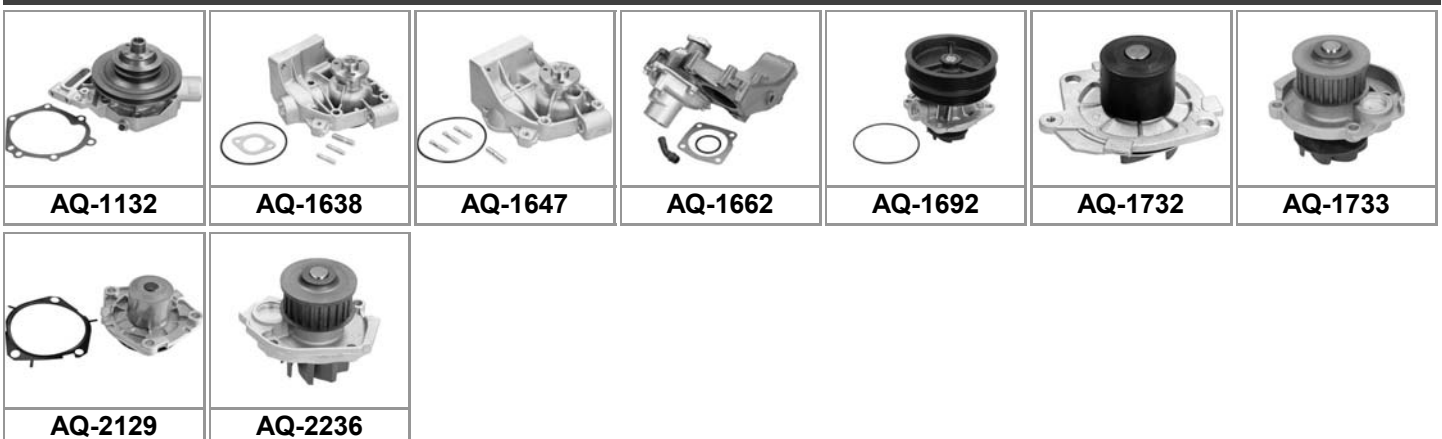

DOBLO Cargo (223)					
1.4 (57kW)	10/05-	1368	350 A1.000	AQ-2236	07/2008 →; Herstellereinschränkung: TESMA; ☼ 23
1.4 (57kW)	10/05-	1368	350 A1.000	AQ-1733	Herstellereinschränkung: PIERBURG; ☼ 23
1.6 16V (76kW)	10/01-	1596	182 B6.000	AQ-1692	
1.6 Natural Power (76kW)	09/02-	1596	182 B6.000	AQ-1692	01/2006 →
1.9 D (46kW), 1.9 JTD (74kW), 1.9 JTD Multijet (88kW)	03/01-	1910	182 B9.000, 186 A9.000, 223 A6.000	AQ-1732	
1.9 JTD (77kW)	07/03-	1910	223 A7.000	AQ-1732	→ 04/2004
1.9 JTD (77kW)	07/03-	1910	223 A7.000	AQ-1732	→ 07/2009
1.9 JTD (77kW)	07/03-	1910	223 A7.000	AQ-1732	05/2004 →; → 08/2009
DOBLO Kombi (152, 263_)					
1.4 (70kW), 1.4 (88kW), 1.4 Natural Power (88kW)	02/10-	1368	198 A4.000, 843 A1.000	AQ-2236	Herstellereinschränkung: TESMA; ☼ 23
1.6 D Multijet (66kW), 1.6 D Multijet (77kW)	02/10-	1598	198 A3.000, 263 A4.000	AQ-2129	
2.0 D Multijet (99kW)	02/10-	1956	263 A1.000	AQ-2129	
DOBLO Kasten/Kombi (263)					
1.4 (70kW), 1.4 (88kW), 1.4 Natural Power (88kW)	02/10-	1368	198 A4.000, 843 A1.000	AQ-2236	Herstellereinschränkung: TESMA; ☼ 23
1.6 D Multijet (66kW), 1.6 D Multijet (74kW), 1.6 D Multijet (77kW)	02/10-	1598	198 A3.000, 263 A3.000, 263 A4.000	AQ-2129	
2.0 D Multijet (99kW)	02/10-	1956	263 A1.000	AQ-2129	
DOBLO Pritsche/Fahrgestell (263)					
1.4 (70kW)	04/10-	1368	843 A1.000	AQ-2236	Herstellereinschränkung: TESMA; ☼ 23
1.6 D Multijet (66kW), 1.6 D Multijet (74kW), 1.6 D Multijet (77kW)	02/10-	1598	198 A3.000, 263 A3.000, 263 A4.000, 263 A5.000	AQ-2129	
2.0 D Multijet (99kW)	02/10-	1956	263 A1.000	AQ-2129	
DUCATO Kasten (280)					
1.9 D (52kW), 1.9 TD (60kW)	01/88-08/90	1929	149 B1.000, 280 A1.000	AQ-1662	
2.0 (55kW)	07/85-08/90	1971	170 B	AQ-1638	
2.4 D (53kW)	01/82-08/90	2428	8144.61	AQ-1638	
2.5 D (55kW)	01/82-08/90	2500	8144.67, CRD93L (U25-661)	AQ-1638	
2.5 D (55kW)	01/82-08/90	2500	8144.67, CRD93L (U25-661)	AQ-1132	☼
2.5 D (55kW), 2.5 D 4x4 (55kW)	01/82-08/90	2500	8144.67, 8144.67, CRD93L (U25-661)	AQ-1647	
DUCATO Panorama (280)					
1.9 D (52kW), 1.9 TD (60kW)	02/87-08/90	1929	149 B1.000, 280 A1.000	AQ-1662	
2.4 D (53kW)	07/82-12/85	2428	8144.61	AQ-1638	
2.4 TD (68kW), 2.4 TD 4x4 (68kW)	01/86-08/90	2445	8144.21, 8144.21, 8144.21.220	AQ-1647	
2.4 TD 4x4 (68kW)	01/86-08/90	2445	8144.21	AQ-1638	
2.5 D (55kW)	01/86-08/90	2500	8144.67, CRD93L (U25-661)	AQ-1638	→ 09/1986
2.5 D (55kW)	01/86-08/90	2500	CRD93L (U25-661)	AQ-1132	☼
2.5 D (55kW), 2.5 D 4x4 (55kW)	01/86-08/90	2500	8144.67, 8144.67, CRD93L (U25-661)	AQ-1647	
DUCATO Pritsche/Fahrgestell (280)					
1.9 D (52kW), 1.9 TD (60kW)	01/88-08/90	1929	149 B1.000, 280 A1.000	AQ-1662