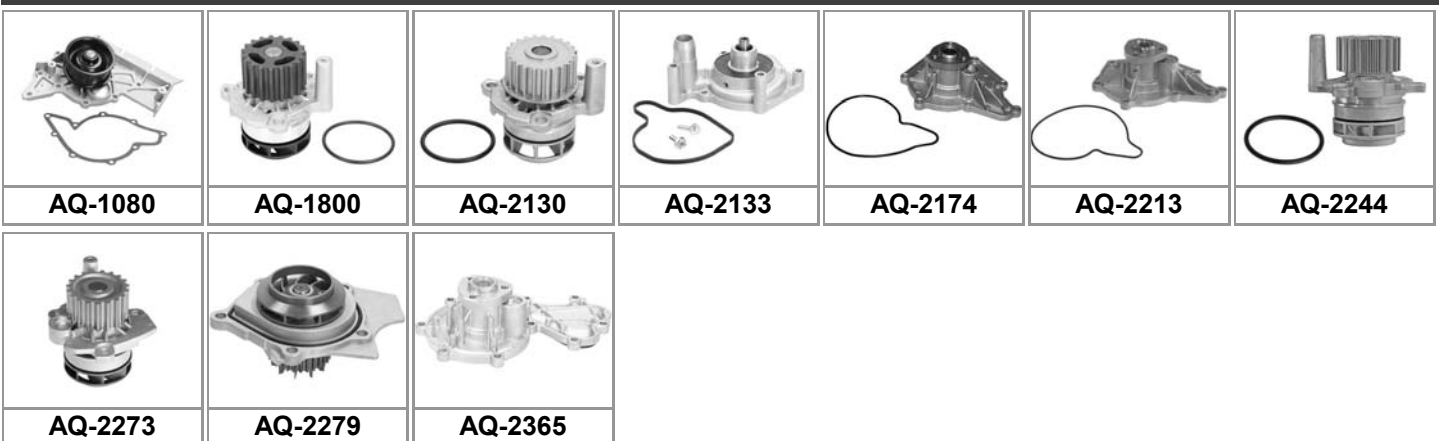

A6 (4G2, C7, 4GC)

2.0 TDI (100kW), 2.0 TDI (120kW), 2.0 TDI (130kW)	03/11-	1968	CGLC, CMGB, CGLD, CGLE, CSUE	AQ-2273	☼ 19
2.0 TDI (110kW), 2.0 TDI (140kW)	11/13-	1968	CNHA, CZJA, CSUD	AQ-2425	mit integriertem Abschaltkontakt, schaltbare Wasserpumpe
2.0 TDI (120kW), 2.0 TDI (130kW)	03/11-	1968	CGLC, CMGB, CGLD	AQ-2244	☼ 19
2.0 TFSI (132kW), 2.0 TFSI (155kW), 2.0 TFSI hybrid (155kW)	03/11-05/13	1984	CAEB, CDNB, CHJA	AQ-2279	☼ 29
2.8 FSI (150kW), 2.8 FSI quattro (150kW)	11/10-04/15	2773	CHVA	AQ-2407	unterdruckgesteuert
3.0 TDI (150kW), 3.0 TDI quattro (150kW), 3.0 TDI quattro (180kW), 3.0 TDI quattro (230kW)	11/10-	2967	CDUC, CDUD, CKVB, CKVC, CGQB, CLAA, CLAB	AQ-2365	
3.0 TDI quattro (180kW), 3.0 TDI quattro (230kW)	03/11-	2967	CDUC, CDUD, CKVB, CKVC, CGQB	AQ-2426