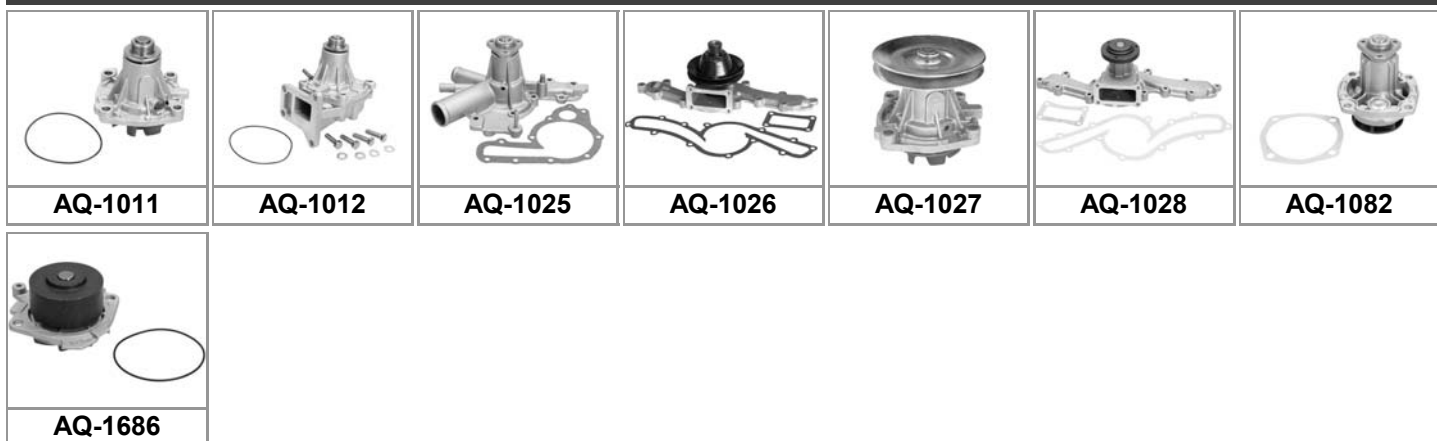

ccm

OPTIMAL

CL Coupe					
3.0 Vtec (149kW)	10/96-09/00	2997	J30A1	AQ-2320	
INTEGRA Coupe					
1.6 (74kW)	01/85-12/90	1590	D16A3	AQ-1332	⊙ 19

ccm

OPTIMAL

4C (960, 960_)					
1.8 TBi (177kW)	03/13-	1742	960 A1.000	AQ-1686	
6 (119)					
2.0 (99kW)	07/81-12/86	1997	AR 01932	AQ-1026	
2.5 i.e. (110kW), 2.5 i.e. (116kW)	04/79-12/86	2492	AR 01928	AQ-1026	
33 (905)					
1.8 TD (54kW)	01/86-06/90	1779	VM 82 A	AQ-1027	
33 Sportwagon (905A)					
1.8 TD (62kW)	01/86-12/89	1779	VM 96 A	AQ-1027	
33 (907A)					
1.4 i.e. (65kW), 1.4 i.e. (66kW)	06/91-09/94	1351	AR 30753, AR 30755	AQ-1082	
1.5 (77kW), 1.5 i.e. (71kW), 1.5 i.e. (74kW)	01/90-09/94	1490	AR 30734, AR 30750, AR 30751	AQ-1082	
1.7 16V (101kW), 1.7 16V (95kW), 1.7 16V (97kW), 1.7 16V 4x4 (101kW), 1.7 16V 4x4 (95kW), 1.7 16V 4x4 (97kW), 1.7 i.e. (77kW), 1.7 i.e. (79kW), 1.7 i.e. 4x4 (79kW)	01/90-09/94	1712	AR 30736, AR 30737, AR 30737 A, AR 30746, AR 30747	AQ-1082	
1.8 TD (62kW)	07/90-09/94	1779	VM 96 A	AQ-1011	
1.8 TD (62kW)	07/90-09/94	1779	VM 96 A	AQ-1012	
33 Sportwagon (907B)					
1.4 i.e. (65kW), 1.4 i.e. (66kW), 1.4 i.e. 4x4 (66kW)	06/91-09/94	1351	AR 30587, AR 30755, AR 30753, AR 30755, AR 30755	AQ-1082	
1.5 i.e. (71kW)	01/90-09/94	1490	AR 30751	AQ-1082	
1.7 16V (95kW), 1.7 16V (97kW), 1.7 16V (101kW), 1.7 16V 4x4 (95kW), 1.7 16V 4x4 (97kW), 1.7 i.e. (77kW), 1.7 i.e. (79kW), 1.7 i.e. 4x4 (79kW)	01/90-09/94	1712	AR 30736, AR 30737, AR 30737, AR 30746, AR 30747	AQ-1082	
75 (162B)					
1.6 (81kW)	05/85-02/92	1567	AR 06100, AR 61101	AQ-1025	
1.6 (76kW)	05/85-09/89	1570	AR 61101	AQ-1025	
1.8 (85kW), 1.8 (88kW), 1.8 (90kW), 1.8 Turbo (110kW), 1.8 Turbo i.e. (114kW)	09/85-02/92	1779	AR 06134, AR 06134, AR 06158, AR 06168, AR 61102, AR 06202, AR 61201	AQ-1025	
1.8 (95kW)	08/89-02/92	1773	AR 67101	AQ-1025	
2.0 (94kW), 2.0 T.S. (109kW), 2.0 T.S. (109kW)	05/85-02/92	1962	AR 06212, AR 06224	AQ-1025	
2.0 T.S. (107kW)	01/87-02/92	1962	AR 06224	AQ-1025	
2.5 V6 (110kW), 2.5 V6 KAT (113kW)	05/85-05/90	2492	AR 01646, AR 01648, AR 01911, AR 01648	AQ-1026	
3.0 V6 (136kW)	01/87-02/92	2959	AR 06120, AR 06124	AQ-1026	→ 12/1989
3.0 V6 (141kW)	02/90-02/92	2959	AR 61503	AQ-1026	
3.0 V6 (141kW)	02/90-02/92	2959	AR 61503	AQ-1028	
90 (162)					
1.8 (85kW), 1.8 (89kW)	10/84-07/87	1779	AR 06202	AQ-1025	
2.0 i.e. (94kW)	10/84-07/87	1962	AR 01713, AR 06212	AQ-1025	
2.0 i.e. (94kW)	10/84-07/87	1962	AR 01713	AQ-1026	