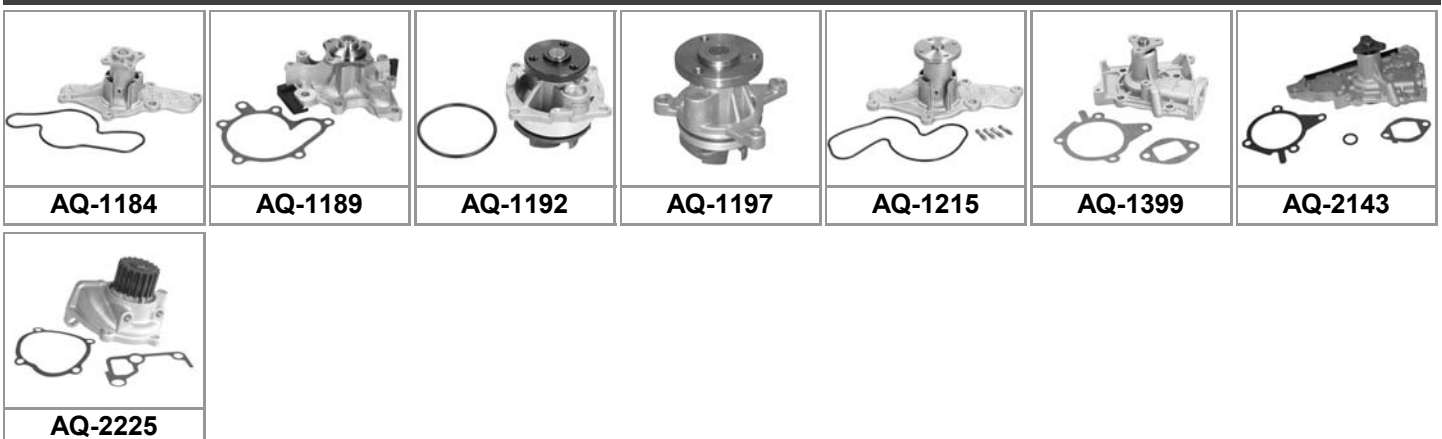

OPTIMAL

MX-6 (GE)					
2.5 i 24V (120kW)	08/94-02/97	2497	KL	AQ-1184	ch. 0102488→
PREMACY (CP)					
1.8 (74kW), 1.9 (84kW)	07/99-03/05	1840	FP	AQ-1189	
2.0 (107kW)	02/05-03/05	1999	LFF7	AQ-1197	
2.0 (96kW)	11/01-03/05	1991	FS7E, FS7G	AQ-1189	
2.0 TD (66kW), 2.0 TD (74kW)	10/99-03/05	1998	RF3F, RF4F	AQ-2225	⊗ 19
2.3 SVT (122kW)	02/05-03/05	2261	L333	AQ-1197	
RX 7 III (FD)					
Wankel Twin Turbo (176kW)	07/92-08/02	1308	RE13B	AQ-1399	
TRIBUTE (EP)					
2.0 (91kW), 2.0 4WD (91kW)	03/00-05/08	1989	YF	AQ-1192	
2.3 AWD (110kW), 2.3 GX (110kW)	12/03-05/08	2261	L3-VE	AQ-1197	
XEDOS 6 (CA)					
1.6 16V (79kW), 1.6 16V (83kW)	08/92-10/99	1598	B6 (DOHC), B69	AQ-2143	
2.0 V6 (103kW), 2.0 V6 (106kW)	01/92-10/99	1995	KF1	AQ-1184	
2.0 V6 (106kW)	01/92-05/94	1995	KF1	AQ-1215	
XEDOS 9 (TA)					
2.0 24V (105kW)	08/93-01/00	1995	KF	AQ-1184	
2.3 24V (155kW)	02/95-01/00	2255	KJ -ZEM	AQ-1184	
2.5 24V (123kW), 2.5 V6 (120kW)	07/93-09/02	2497	KL	AQ-1184	