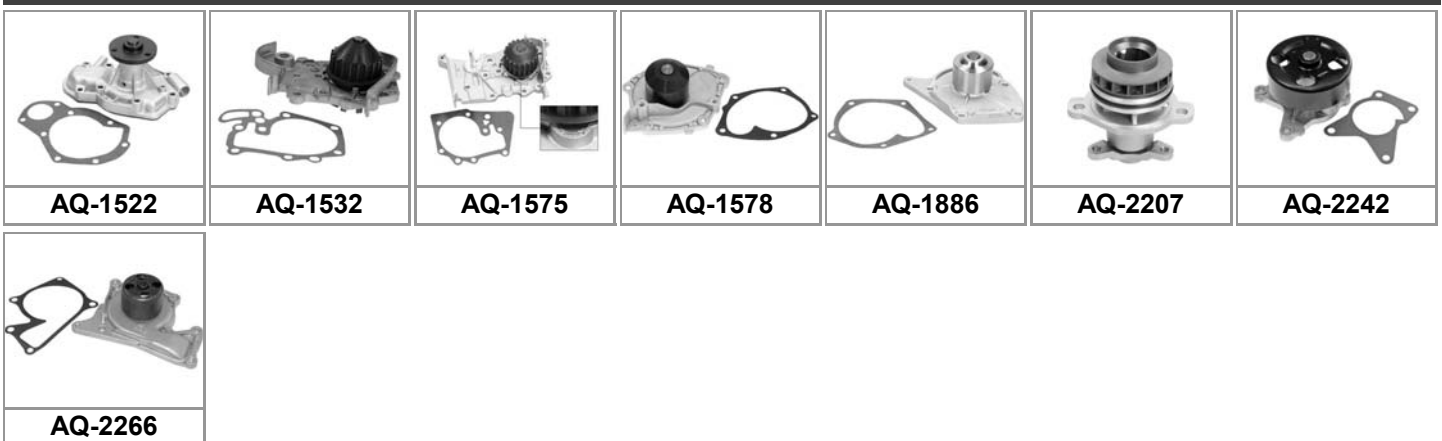

LAGUNA III (BT0/1)					
2.0 16V Turbo (125kW), 2.0 GT (150kW)	10/07-	1998	F4R 800, F4R 811	AQ-1578	
2.0 dCi (110kW), 2.0 dCi (127kW), 2.0 dCi (96kW), 2.0 dCi GT (131kW)	10/07-	1995	M9R 742, M9R 744, M9R 802, M9R 800, M9R 809, M9R 815, M9R 802, M9R 805, M9R 814, M9R 816	AQ-2207	
3.0 dCi (173kW)	09/08-	2998	V9X 791, V9X 891	AQ-2207	
LAGUNA Coupe (DT0/1)					
1.5 dCi (81kW)	03/12-	1461	K9K 846	AQ-2266	
2.0 16V Turbo (125kW), 2.0 GT (150kW)	09/08-	1998	F4R 800, F4Rt 800, F4R 811, F4Rt 811	AQ-1578	
2.0 dCi (110kW), 2.0 dCi (127kW), 2.0 dCi GT (131kW)	09/08-	1995	M9R 800, M9R 809, M9R 815, M9R 802, M9R 805, M9R 814, M9R 816, M9R 820	AQ-2207	
3.0 dCi (173kW), 3.0 dCi (177kW)	09/08-	2998	V9X 791, V9X 891, V9X 891	AQ-2207	
LAGUNA III Grandtour (KT0/1)					
1.5 dCi (81kW)	10/07-	1461	K9K 780	AQ-1886	
1.6 16V (81kW)	10/07-	1598	K4M 824	AQ-1575	☼ 20
2.0 16V (103kW)	10/07-	1998	M4R 704	AQ-2242	
2.0 16V Hi-Flex (103kW)	10/07-	1997	M4R 704, M4R 726	AQ-2242	
2.0 16V Turbo (125kW), 2.0 GT (150kW)	10/07-	1998	F4R 800, F4R 811	AQ-1578	
2.0 dCi (110kW), 2.0 dCi (127kW), 2.0 dCi (96kW), 2.0 dCi GT (131kW)	10/07-	1995	M9R 742, M9R 744, M9R 802, M9R 800, M9R 809, M9R 815, M9R 802, M9R 805, M9R 814, M9R 816, M9R 820	AQ-2207	
3.0 dCi (173kW)	09/08-	2998	V9X 791, V9X 891	AQ-2207	
LATITUDE (L70_)					
1.5 dCi (81kW)	07/10-	1461	K9K 782	AQ-2266	
2.0 dCi (130kW), 2.0 dCi 150 (110kW), 2.0 dCi 175 (127kW)	02/11-	1995	M9R 804, M9R 817, M9R 844, M9R 824, M9R 846	AQ-2207	
3.0 dCi 240 (177kW)	02/11-	2998	V9X 891	AQ-2207	
LOGAN I (LS_)					
1.4 (55kW)	09/04-	1390	K7J 710	AQ-1575	12/2009 →; ☼ 20
1.4 (55kW)	09/04-	1390	K7J 710	AQ-1532	☼ 20
1.5 dCi (50kW)	04/07-	1461	K9K 792	AQ-1886	
1.6 (64kW)	09/04-	1598	K7M 710	AQ-1575	12/2009 →; ☼ 20
1.6 (64kW)	09/04-	1598	K7M 710	AQ-1532	☼ 20
1.6 (77kW)	04/07-	1598	K4M 690	AQ-1575	☼ 20
LOGAN I Kombi (KS_)					
1.4 (55kW)	10/07-	1390	K7J 710	AQ-1575	12/2009 →; ☼ 20
1.4 (55kW)	10/07-	1390	K7J 710	AQ-1532	☼ 20
1.5 dCi (50kW)	04/07-	1461	K9K 792	AQ-1886	
1.6 (64kW)	04/07-	1598	K7M 710	AQ-1575	12/2009 →; ☼ 20
1.6 (64kW)	04/07-	1598	K7M 710	AQ-1532	☼ 20
1.6 (77kW)	04/07-	1598	K4M 697	AQ-1575	☼ 20