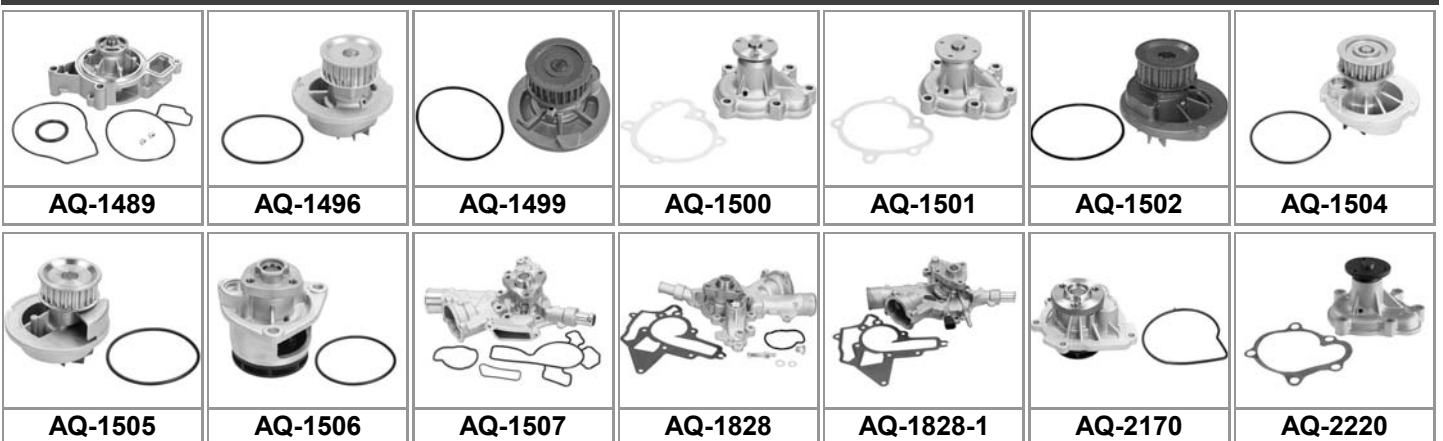

ASTRA G Kasten (F70)

1.6 (55kW)	01/99-09/00	1598	X 16 SZR	AQ-1504	Motornummer 02MZ524→; ☼ 19
1.6 (55kW)	01/99-09/00	1598	X 16 SZR	AQ-1474	Motornummer 19311739→; ☼ 19
1.6 (62kW)	09/00-04/05	1598	Z 16 SE	AQ-1474	Motornummer → 02MZ5253; ☼ 19
1.6 (62kW)	09/00-04/05	1598	Z 16 SE	AQ-1504	☼ 19
1.7 TD (50kW)	01/99-04/05	1700	X 17 DTL	AQ-1499	für OE: 1334139, 24409355; ☼ 25
2.0 DI (60kW)	01/99-04/05	1995	X 20 DTL	AQ-1506	

ASTRA G Stufenheck (F69_)

1.2 16V (48kW), 1.2 16V (55kW)	09/98-01/05	1199	X 12 XE, Z 12 XE	AQ-1507	
1.4 (66kW)	09/07-12/09	1364	Z 14 XEP	AQ-1828	
1.4 (66kW)	09/07-12/09	1364	Z 14 XEP	AQ-1828-1	mit Motortemperaturfühler
1.4 16V (66kW)	09/98-01/05	1389	X 14 XE, Z 14 XE	AQ-1496	Motornummer → 02MV7224, 20U75998; ☼ 23
1.4 16V (66kW)	09/98-01/05	1389	X 14 XE, Z 14 XE	AQ-1502	Motornummer 02MV7225, 20U75999→; ☼ 23
1.6 (55kW)	09/98-09/00	1598	X 16 SZR	AQ-1504	Motornummer 02MZ524→; ☼ 19
1.6 (55kW)	09/98-09/00	1598	X 16 SZR	AQ-1474	Motornummer 19311739→; ☼ 19
1.6 (62kW)	09/00-01/05	1598	Z 16 SE	AQ-1504	ch. 20U75999→; 01/2002 →; → 02/2004; ☼ 19
1.6 (62kW)	09/00-01/05	1598	Z 16 SE	AQ-1474	Motornummer → 02MZ5253; ☼ 19