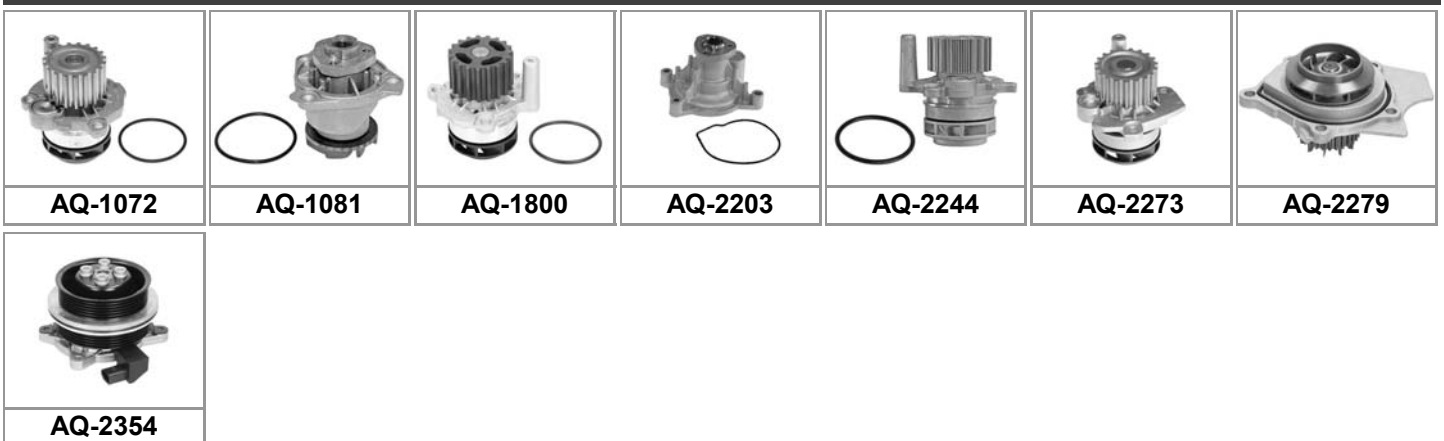

PASSAT CC (357)					
2.0 TDI (100kW)	06/08-05/11	1968	CBA A	AQ-1072	☼ 19
2.0 TDI (103kW), 2.0 TDI 4motion (103kW)	06/08-01/12	1968	CBAB	AQ-1072	☼ 19
2.0 TDI (125kW), 2.0 TDI 4motion (125kW)	06/08-01/12	1968	CBBB	AQ-1800	☼ 19
2.0 TDI (125kW), 2.0 TDI 4motion (125kW)	06/08-01/12	1968	CFGB	AQ-2273	☼ 19
2.0 TSI (147kW)	06/08-01/12	1984	CAWB, CBFA, CCTA, CCZA	AQ-2279	→ 02/2011; ☼ 29
2.0 TSI (155kW)	11/10-01/12	1984	CCZB	AQ-2279	☼ 29
3.6 FSI 4motion (220kW)	06/08-05/10	3597	BWS	AQ-1081	
PASSAT (362)					
1.4 TSI (118kW)	11/12-12/14	1390	CTHD	AQ-2354	
1.4 TSI (118kW), 1.4 TSI EcoFuel (110kW), 1.4 TSI MultiFuel (118kW)	08/10-12/14	1390	CDGA, CKMA, CTHD	AQ-2409	
1.4 TSI (90kW)	08/10-12/14	1390	CAXA	AQ-2203	
1.6 TDI (77kW)	08/10-12/14	1598	CAYC	AQ-2244	☼ 19
1.8 TSI (112kW)	02/11-12/14	1798	CDAB	AQ-2279	☼ 29
1.8 TSI (118kW)	08/10-12/14	1798	CDA A	AQ-2279	→ 02/2011; ☼ 29
2.0 TDI (100kW), 2.0 TDI (103kW), 2.0 TDI (125kW), 2.0 TDI 4motion (103kW), 2.0 TDI 4motion (125kW)	08/10-12/14	1968	CFFA, CFFB, CFGB, CLLA	AQ-2244	☼ 19
2.0 TDI (103kW), 2.0 TDI (125kW), 2.0 TDI 4motion (125kW)	08/10-12/14	1968	CFFB, CFGB, CLLA	AQ-2273	☼ 19
2.0 TSI (155kW)	11/10-12/14	1984	CCZB	AQ-2279	→ 02/2011; ☼ 29
PASSAT Variant (365)					
1.4 TSI (118kW)	11/12-12/14	1390	CTHD	AQ-2354	
1.4 TSI (118kW), 1.4 TSI EcoFuel (110kW), 1.4 TSI MultiFuel (118kW)	08/10-12/14	1390	CDGA, CKMA, CTHD	AQ-2409	
1.4 TSI (90kW)	08/10-12/14	1390	CAXA	AQ-2203	
1.6 TDI (77kW)	08/10-12/14	1598	CAYC	AQ-2244	☼ 19
1.8 TSI (112kW)	02/11-12/14	1798	CDAB	AQ-2279	☼ 29
1.8 TSI (118kW)	08/10-12/14	1798	CDA A	AQ-2279	→ 02/2011; ☼ 29
2.0 TDI (100kW), 2.0 TDI (103kW), 2.0 TDI (125kW), 2.0 TDI 4motion (103kW), 2.0 TDI 4motion (125kW)	08/10-12/14	1968	CFFA, CFFB, CFGB, CLLA	AQ-2244	☼ 19
2.0 TDI (125kW), 2.0 TDI 4motion (125kW)	08/10-12/14	1968	CFGB, CLLA	AQ-2273	☼ 19
2.0 TSI (155kW)	11/10-12/14	1984	CCZB	AQ-2279	→ 02/2011; ☼ 29
PASSAT ALLTRACK (365)					
1.8 TSI (118kW)	01/12-12/14	1798	CDA A	AQ-2279	☼ 29
2.0 TSI 4motion (155kW)	01/12-12/14	1984	CCZB	AQ-2279	☼ 29
PASSAT (3G2)					
1.6 TDI (88kW)	08/14-	1598	DCXA, DCZA	AQ-2425	mit integriertem Abschaltkontakt, schaltbare Wasserpumpe
2.0 TDI (110kW), 2.0 TDI (140kW), 2.0 TDI 4motion (140kW), 2.0 TDI 4motion (176kW)	08/14-	1968	CRLB, DF GA, CUA A, DDAA, DFCA	AQ-2425	mit integriertem Abschaltkontakt, schaltbare Wasserpumpe