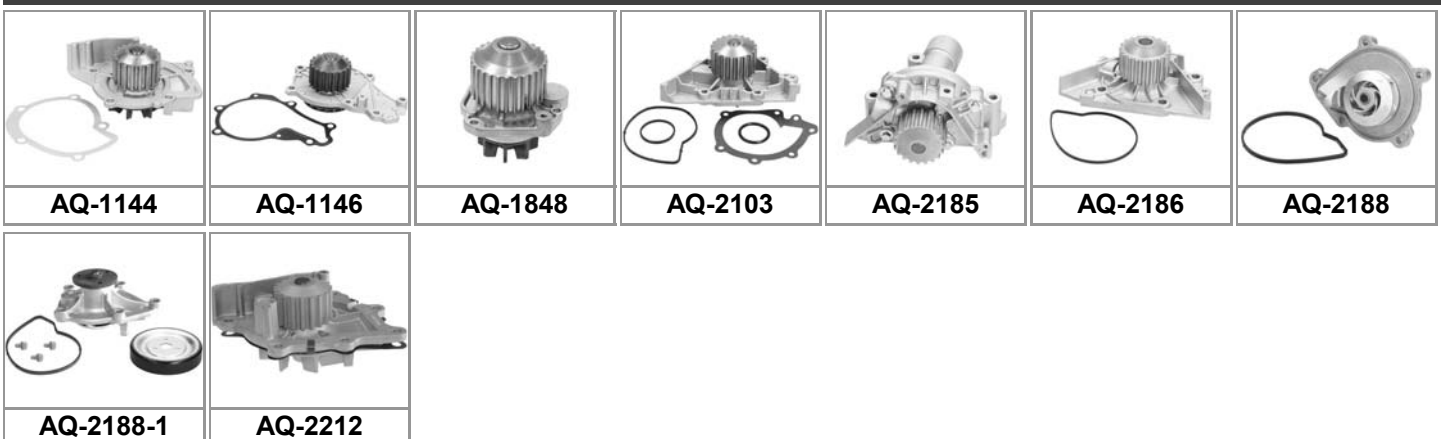

C5 I Break (DE_)					
2.2 HDi (98kW)	06/01-08/04	2179	4HX (DW12TED4/FAP)	AQ-1144	☉ 19
3.0 Carlsson (173kW), 3.0 V6 (152kW)	06/01-08/04	2946	XFX (ES9J4S)	AQ-1848	☉ 28
C5 II (RC_)					
1.6 HDi (80kW)	09/04-	1560	9HY (DV6TED4), 9HZ (DV6TED4)	AQ-1146	☉ 19
1.8 16V (85kW), 1.8 16V (92kW)	09/04-	1749	6FY (EW7A), 6FZ (EW7J4)	AQ-2185	Aluminiumgehäuse; ☉ 20
1.8 16V (85kW), 1.8 16V (92kW)	09/04-	1749	6FY (EW7A), 6FZ (EW7J4)	AQ-2186	Material: Aluguß; ☉ 20
1.8 16V (85kW), 1.8 16V (92kW)	09/04-	1749	6FY (EW7A), 6FZ (EW7J4)	AQ-2103	☉ 20
2.0 16V (103kW)	09/04-	1997	RFJ (EW10A)	AQ-2185	Aluminiumgehäuse; ☉ 20
2.0 16V (103kW)	09/04-	1997	RFJ (EW10A)	AQ-2186	Material: Aluguß; ☉ 20
2.0 16V (103kW)	09/04-	1997	RFJ (EW10A)	AQ-2103	☉ 20
2.0 HDi (100kW)	09/04-	1997	RHR (DW10BTED4)	AQ-1144	☉ 19
2.2 HDi (98kW)	09/04-	2179	4HX (DW12TED4/FAP)	AQ-1144	☉ 19
2.2 HDi (125kW)	04/06-	2179	4HT (DW12BTED4)	AQ-2212	
3.0 V6 (152kW)	09/04-	2946	XFU (ES9A), XFU (ES9A), XFX (ES9J4S)	AQ-1848	☉ 28
C5 II Break (RE_)					
1.6 HDi (80kW)	09/04-	1560	9HY (DV6TED4), 9HZ (DV6TED4)	AQ-1146	☉ 19
1.8 16V (85kW), 1.8 16V (92kW)	09/04-	1749	6FY (EW7A), 6FZ (EW7J4)	AQ-2185	Aluminiumgehäuse; ☉ 20
1.8 16V (85kW), 1.8 16V (92kW)	09/04-	1749	6FY (EW7A), 6FZ (EW7J4)	AQ-2186	Material: Aluguß; ☉ 20
1.8 16V (85kW), 1.8 16V (92kW)	09/04-	1749	6FY (EW7A), 6FZ (EW7J4)	AQ-2103	☉ 20
2.0 16V (103kW)	09/04-	1997	RFJ (EW10A)	AQ-2185	Aluminiumgehäuse; ☉ 20
2.0 16V (103kW)	09/04-	1997	RFJ (EW10A)	AQ-2186	Material: Aluguß; ☉ 20
2.0 16V (103kW)	09/04-	1997	RFJ (EW10A)	AQ-2103	☉ 20
2.0 HDi (100kW)	09/04-	1997	RHR (DW10BTED4)	AQ-1144	☉ 19
2.2 HDi (98kW)	09/04-	2179	4HX (DW12TED4/FAP)	AQ-1144	☉ 19
2.2 HDi (120kW), 2.2 HDi (125kW)	04/06-	2179	4HP (DW12BTED4), 4HR (DW12BTED4), 4HT (DW12BTED4)	AQ-2212	
3.0 (173kW), 3.0 V6 (152kW), 3.0 V6 (155kW)	09/04-04/07	2946	XFU (ES9A), XFU (ES9A), XFX (ES9A), XFX (ES9J4S)	AQ-1848	☉ 28
C5 III (RD_)					
1.6 HDi (80kW), 1.6 HDi 110 (82kW), 1.6 HDi 115 (84kW)	02/08-	1560	9HL (DV6C), 9HR (DV6C), 9HZ (DV6TED4)	AQ-1146	☉ 19
1.6 THP 150 (110kW), 1.6 THP 155 (115kW)	04/09-	1598	5FN (EP6CDT), 5FV (EP6CDT)	AQ-2188	
1.6 THP 150 (110kW), 1.6 THP 155 (115kW)	04/09-	1598	5FN (EP6CDT), 5FV (EP6CDT)	AQ-2188-1	
1.6 VTi 120 (88kW)	07/10-	1598	EP6C	AQ-2188	
1.6 VTi 120 (88kW)	07/10-	1598	EP6C	AQ-2188-1	
1.8 16V (92kW)	02/08-	1749	6FY (EW7A)	AQ-2185	Aluminiumgehäuse; ☉ 20
1.8 16V (92kW)	02/08-	1749	6FY (EW7A)	AQ-2186	Material: Aluguß; ☉ 20
1.8 16V (92kW)	02/08-	1749	6FY (EW7A)	AQ-2103	☉ 20
2.0 16V (103kW), 2.0 16V BioFlex (103kW)	02/08-	1997	RFJ (EW10A)	AQ-2185	Aluminiumgehäuse; ☉ 20
2.0 16V (103kW), 2.0 16V BioFlex (103kW)	02/08-	1997	RFJ (EW10A)	AQ-2186	Material: Aluguß; ☉ 20
2.0 16V (103kW), 2.0 16V BioFlex (103kW)	02/08-	1997	RFJ (EW10A)	AQ-2103	☉ 20