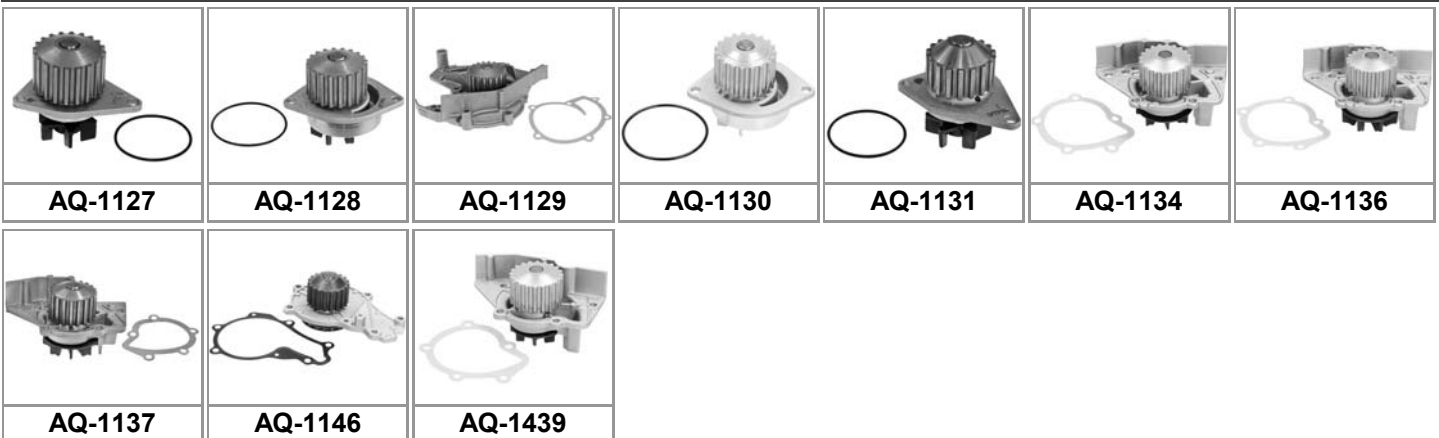

BERLINGO Kasten (M_)

1.1 i (44kW)	07/96-	1124	HDZ (TU1M), HFX (TU1JP)	AQ-1131	Motornummer 3762434 →; ☉ 18
1.1 i (44kW)	07/96-	1124	HDZ (TU1M), HFX (TU1JP)	AQ-1127	☉ 20
1.4 bivalent (48kW), 1.4 i (55kW)	07/96-	1360	KFW (TU3JP), KFW (TU3JP), KFX (TU3JP)	AQ-1127	☉ 20
1.4 bivalent (48kW), 1.4 i bivalent (55kW)	11/02-	1360	KFW (TU3JP)	AQ-1131	☉ 18
1.4 i (55kW)	07/96-	1360	KFW (TU3JP), KFX (TU3JP)	AQ-1131	Motornummer 3666766 →; ☉ 18
1.4 i bivalent (55kW)	04/03-	1360	KFW (TU3JP)	AQ-1127	Motornummer → 3666765; ☉ 20