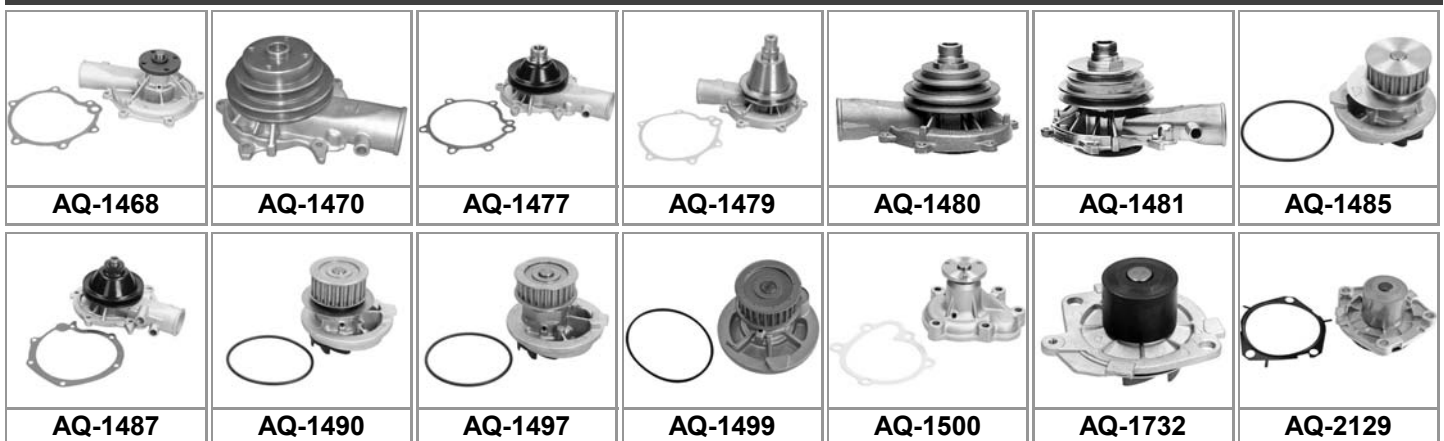

ASTRAVAN Mk V (H)					
1.7 CDTi (81kW), 1.7 CDTi (92kW)	06/11-12/13	1686	A 17 DTJ, Z 17 DTJ, A 17 DTR, Z 17 DTR	AQ-1500	
1.9 CDTi (110kW)	03/05-11/11	1910	Z 19 DTH	AQ-2129	Motornummer → 17376048
1.9 CDTi (88kW)	03/05-11/11	1910	Z 19 DT	AQ-1732	
BRAVA Pick-up					
2.5 D (56kW), 2.5 D 4x4 (56kW), 2.5 DTI (74kW), 2.5 DTI 4x4 (74kW), 2.5 TD (56kW), 2.5 TD 4x4 (56kW)	06/90-12/02	2499	4 JA1, 4 JA1T	AQ-1279	
CALIBRA					
2.0 i (85kW), 2.0 i 4x4 (85kW)	06/90-07/97	1998	C 20 NE	AQ-1485	ch→ 1999999, 9999999; ☼ 21
2.0 i (85kW), 2.0 i 4x4 (85kW)	06/90-07/97	1998	C 20 NE	AQ-1497	Motornummer 14608701→; ☼ 25
2.0 i 16V (100kW), 2.0 i 16V 4x4 (100kW)	06/90-07/97	1998	X 20 XEV	AQ-1499	für OE: 1334139, 24409355; ☼ 25
2.0 i 16V (110kW), 2.0 i 16V 4x4 (110kW)	06/90-02/94	1998	C 20 XE	AQ-1499	Motornummer 14142839→; für OE: 1334139, 24409355; ☼ 25
2.0 i 16V (110kW), 2.0 i Turbo 4x4 (150kW)	06/90-07/97	1998	C 20 LET, C 20 XE	AQ-1490	Motornummer → 14142838; ☼ 21
2.0 i 16V 4x4 (110kW)	06/90-02/94	1998	C 20 XE	AQ-1490	Motornummer → 14002934; ☼ 21
2.0 i Turbo 4x4 (150kW)	03/92-07/97	1998	C 20 LET	AQ-1499	Motornummer 14002935→; für OE: 1334139, 24409355; ☼ 25
2.5 i V6 (125kW)	04/93-07/97	2498	C 25 XE, X 25 XE	AQ-1207	
CARLTON Mk II					
2.0 i (81kW)	01/83-12/84	1979	20 E, 20 S	AQ-1468	
2.0 i (81kW)	01/83-12/84	1979	20 E, 20 S	AQ-1479	
2.0 S (74kW)	10/78-08/86	1998	C 20 NEJ	AQ-1468	Motornummer → 665090
2.2 i (85kW)	11/84-08/86	2197	22 E	AQ-1477	
2.3 D (52kW)	05/83-08/86	2260	23 D	AQ-1480	
2.3 D (52kW)	05/83-08/86	2260	23 D	AQ-1470	Motornummer → 55082
2.3 D (52kW)	05/83-08/86	2260	23 D	AQ-1481	Motornummer 0121527→
CARLTON Mk II Estate					
1.9 (81kW)	09/77-08/86	1979	20 E, 20 S	AQ-1468	
2.0 S (74kW)	01/82-08/86	1998	C 20 NEJ	AQ-1468	
2.0 S (74kW)	01/82-08/86	1998	C 20 NEJ	AQ-1485	Motornummer → 14608700; ☼ 21
2.3 D (52kW)	05/83-08/86	2260	23 D	AQ-1480	
2.3 D (52kW)	05/83-08/86	2260	23 D	AQ-1470	Motornummer → 55082
2.3 D (52kW)	05/83-08/86	2260	23 D	AQ-1481	Motornummer 0121527→
CARLTON Mk III					
1.8 (65kW), 1.8 S (66kW)	09/86-03/94	1796	18 SV, E 18 NVR	AQ-1485	→ 07/1992; Motornummer → 14270600; ☼ 21
1.8 i (85kW), 1.8 N (60kW)	09/86-03/94	1796	18 NV, 18 SEH	AQ-1485	☼ 21
2.0 (73kW), 2.0 (74kW)	09/90-03/94	1998	C 20 NEF, C 20 NEJ	AQ-1485	→ 07/1992; Motornummer → 14270600; ☼ 21
2.0 (74kW)	09/90-03/94	1998	C 20 NEF	AQ-1497	Motornummer 14608701→; ☼ 25
2.0 (85kW)	09/86-03/94	1998	C 20 NE	AQ-1485	→ 07/1992; Motornummer → 14608700; ☼ 21
2.0 i (90kW)	09/86-03/94	1998	20 SE	AQ-1485	☼ 21
2.2 TD (66kW), 2.3 D (54kW), 2.3 TD Interc. (74kW)	09/86-03/94	2260	23 DTR, 23 YD, 23 YDT	AQ-1487