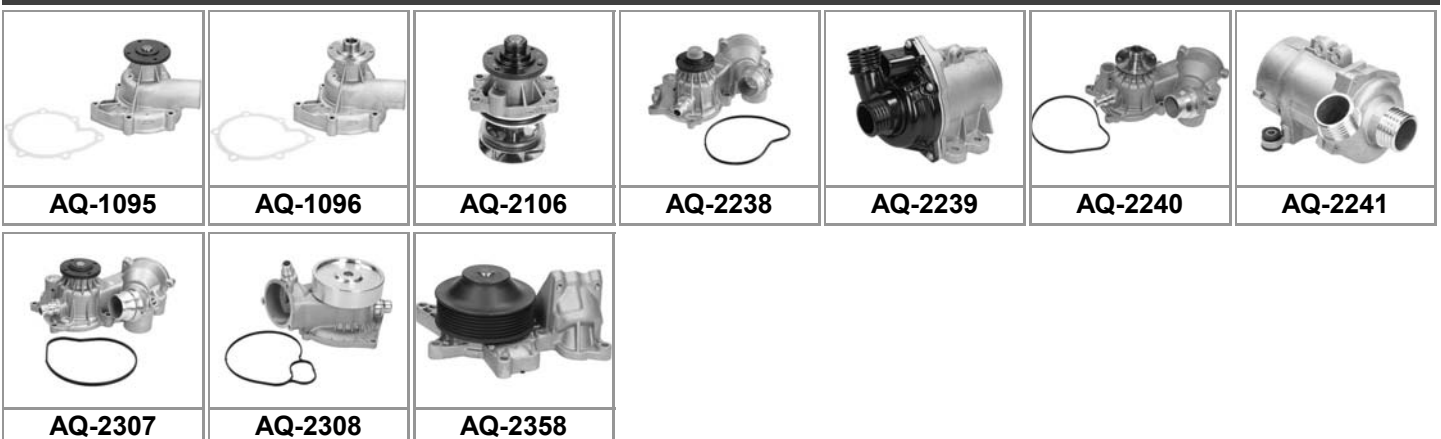

5 Touring (E61)					
525 i (141kW)	06/04-12/10	2494	M54 B25 (256S5)	AQ-2106	für Fahrzeuge mit autom. Lüfter
525 i (160kW), 525 i xDrive (160kW), 525 xi (160kW), 530 i (190kW), 530 i (200kW), 530 i xDrive (200kW), 530 xi (190kW), 530 xi (200kW)	07/05-12/10	2996	N52 B30 A, N52 B30 A, N52 B30 A, N52 B30 A, N53 B30 A, N52 B30, N52 B30 A, N53 B30 A, N53 B30, N53 B30 A	AQ-2241	
530 i (170kW)	06/04-	2979	M54 306 S3	AQ-2106	für Fahrzeuge mit autom. Lüfter
545 i (245kW)	06/04-12/10	4398	N62 B44 A	AQ-2238	
545 i (245kW)	06/04-12/10	4398	N62 B44 A	AQ-2240	
550 i (270kW)	07/05-12/10	4799	N62 B48 A, N62 B48 B	AQ-2307	
M (373kW)	02/07-12/10	4999	S85 B50 A	AQ-2427	
5 (F10, F18)					
520 d (135kW), 525 d (155kW), 525 d (160kW), 525 d xDrive (155kW), 525 d xDrive (160kW)	03/10-	1995	N47 D20 C, N47 D20 D	AQ-2356	
525 d (150kW), 530 d (180kW), 535 d (220kW)	12/09-	2993	N57 D30 A, N57 D30 B	AQ-2358	
530 d (180kW)	12/09-	2993	N57 D30 A	AQ-2402	09/2011 →
530 d (190kW), 530 d xDrive (190kW), 535 d (230kW), 535 d xDrive (230kW), M 550 d xDrive (280kW)	09/11-	2993	N57 D30 A, N57 D30 B, N57 D30 C	AQ-2402	
535 i (225kW), 535 i xDrive (225kW), ActiveHybrid (225kW), ActiveHybrid (250kW)	12/09-	2979	N55 B30 A	AQ-2239	
550 i (300kW), 550 i xDrive (300kW)	02/10-	4395	N63 B44 A, N63 B44 A, N63 B44 B	AQ-2308	
5 Touring (F11)					
520 d (135kW), 525 d (160kW), 525 d xDrive (160kW)	09/10-	1995	N47 D20 C, N47 D20 D	AQ-2356	
525 d (150kW), 530 d (180kW), 535 d (220kW)	09/10-	2993	N57 D30 A, N57 D30 B	AQ-2358	
530 d (180kW)	09/10-	2993	N57 D30 A	AQ-2402	09/2011 →
530 d (190kW), 530 d xDrive (190kW), 535 d (230kW), 535 d xDrive (230kW), M 550 d xDrive (280kW)	09/11-	2993	N57 D30 A, N57 D30 B, N57 D30 C	AQ-2402	
535 i (225kW), 535 i xDrive (225kW)	09/10-	2979	N55 B30 A	AQ-2239	
550 i (300kW)	09/10-	4395	N63 B44 A	AQ-2308	
5 GRAN TURISMO (F07)					
520 d (135kW)	10/11-	1995	N47 D20 C	AQ-2356	
530 d (155kW), 530 d (180kW), 530 d (190kW), 530 d xDrive (180kW), 530 d xDrive (190kW), 535 d (220kW), 535 d xDrive (220kW)	10/09-	2993	N57 D30 A, N57 D30 B	AQ-2358	
535 d (230kW), 535 d xDrive (230kW)	02/12-	2993	N57 D30 B	AQ-2402	
535 i (225kW), 535 i xDrive (225kW)	10/09-	2979	N55 B30 A	AQ-2239	
550 i (300kW), 550 i xDrive (300kW)	10/09-	4395	N63 B44 A	AQ-2308	
6 (E24)					
628 CSi (135kW)	09/79-08/87	2788	M30 B28	AQ-1096