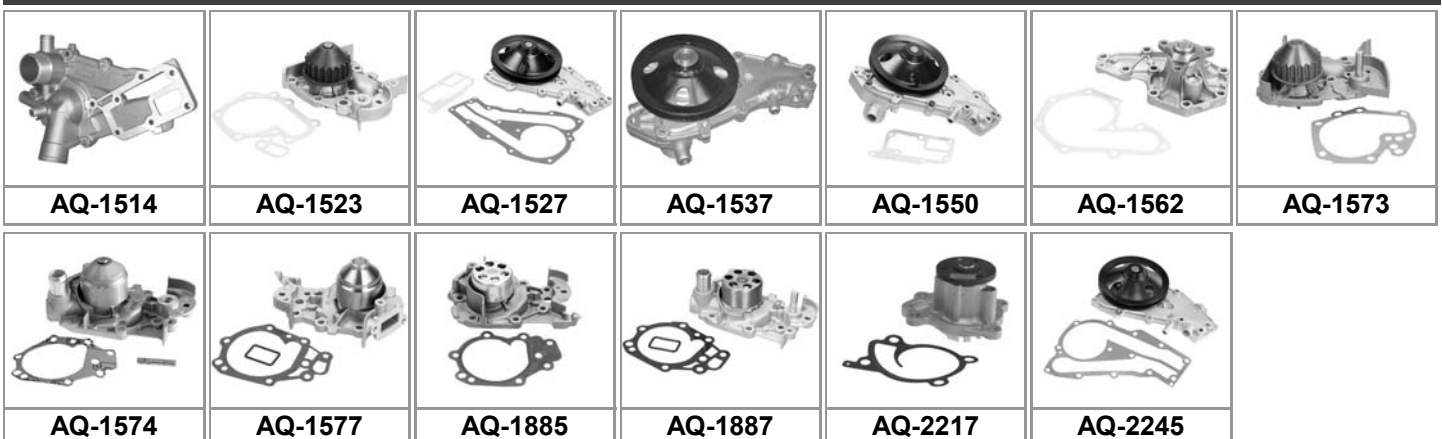

CAPTUR					
0.9 TCe 90 (66kW)	06/13-	898	H4B 400	AQ-2217	
1.2 TCe 120 (88kW)	06/13-	1197	H5F 403	AQ-2217	
CLIO I (B/C57_, 5/357_)					
1.1 (34kW)	01/91-09/98	1108	C1E 700	AQ-1537	
1.1 (34kW), 1.1 (36kW)	01/91-09/98	1108	C1E 700	AQ-1527	
1.2 (40kW)	01/91-06/96	1171	E7F 706	AQ-1523	☉ 20
1.2 (40kW)	01/96-12/96	1239	C3G 720	AQ-1550	
1.2 (40kW)	01/96-12/96	1239	C3G 720	AQ-2245	
1.2 (40kW)	01/96-12/96	1239	C3G 720	AQ-1514	Rohr-Ø [mm]: 12
1.2 (40kW), 1.2 (43kW)	01/96-09/98	1149	D7F 730	AQ-1574	
1.2 (40kW), 1.2 (43kW)	01/96-09/98	1149	D7F 730	AQ-1887	
1.2 (43kW)	05/90-09/98	1171	E7F 700	AQ-1523	09/1990 →; → 02/1998; ☉ 20
1.2 (44kW)	05/90-03/96	1171	E5F 710	AQ-1523	06/1990 →; ☉ 20
1.4 (55kW)	01/91-09/98	1390	E7J 756, E7J 757	AQ-1523	01/1994 →; → 02/1998; ☉ 20
1.4 (55kW)	01/91-09/98	1390	E7J 757	AQ-1573	03/1996 →; → 02/1998; ☉ 20
1.4 (58kW)	01/91-09/98	1390	E7J 601, E7J 718, E7J 719, E7J 754	AQ-1523	☉ 20
1.4 (59kW)	01/91-09/98	1390	E7J 710, E7J 711	AQ-1523	→ 02/1998; ☉ 20
1.7 (68kW)	01/91-12/93	1721	F2N 770	AQ-1562	
1.8 (65kW), 1.8 (66kW), 1.8 (70kW), 1.8 Rsi (80kW)	01/91-09/98	1794	F3P 710, F3P 710, F3P 714, F3P 712, F3P 754, F3P 755	AQ-1562	
1.8 16V (99kW)	01/91-03/96	1764	F7P 722	AQ-1562	
1.8 Rsi (79kW)	08/95-09/98	1783	F3P 758	AQ-1562	
1.9 D (47kW), 1.9 D (40kW)	01/91-09/98	1870	F8Q 678, F8Q 730, F8Q 732	AQ-1562	
Williams (108kW)	01/94-09/98	1998	F7R 700	AQ-1562	
CLIO I Kasten (S57_)					
1.1 (34kW)	01/91-09/98	1108	C1E 700	AQ-1527	
1.1 (34kW)	01/91-09/98	1108	C1E 700	AQ-1537	
1.2 (40kW)	01/91-09/98	1171	E7F 706	AQ-1523	→ 02/1998; ☉ 20
1.2 (44kW)	01/91-09/98	1171	E7F 750	AQ-1523	→ 02/1996; ☉ 20
CLIO II (BB0/1/2_, CB0/1/2_)					
1.2 (43kW)	09/98-	1149	D7F 720, D7F 726, D7F 746, D7F 764, D7F 766	AQ-1887	01/2004 →
1.2 (43kW), 1.2 (55kW)	09/98-	1149	D7F 720, D7F 726, D7F 746, D7F 764, D7F 766	AQ-1574	
1.2 (43kW), 1.2 16V (55kW)	09/98-	1149	D4F 706, D4F 712, D4F 714, D4F 722, D4F 728, D7F 720, D7F 726, D7F 746, D7F 764, D7F 766	AQ-1577	→ 02/2003
1.2 (44kW)	03/99-05/01	1149	D7F 722	AQ-1887	
1.2 (44kW)	03/99-05/01	1149	D7F 720, D7F 726	AQ-1574	Motornummer 000410→; Motornummer → 000410
1.2 (44kW), 1.2 (55kW)	03/99-05/01	1149	D7F 722	AQ-1577	
1.2 (55kW)	06/01-	1149		AQ-1885	01/2003 →
1.2 16V (55kW)	06/01-	1149	D4F 706, D4F 712, D4F 714, D4F 722, D4F 728	AQ-1885	03/2003 →