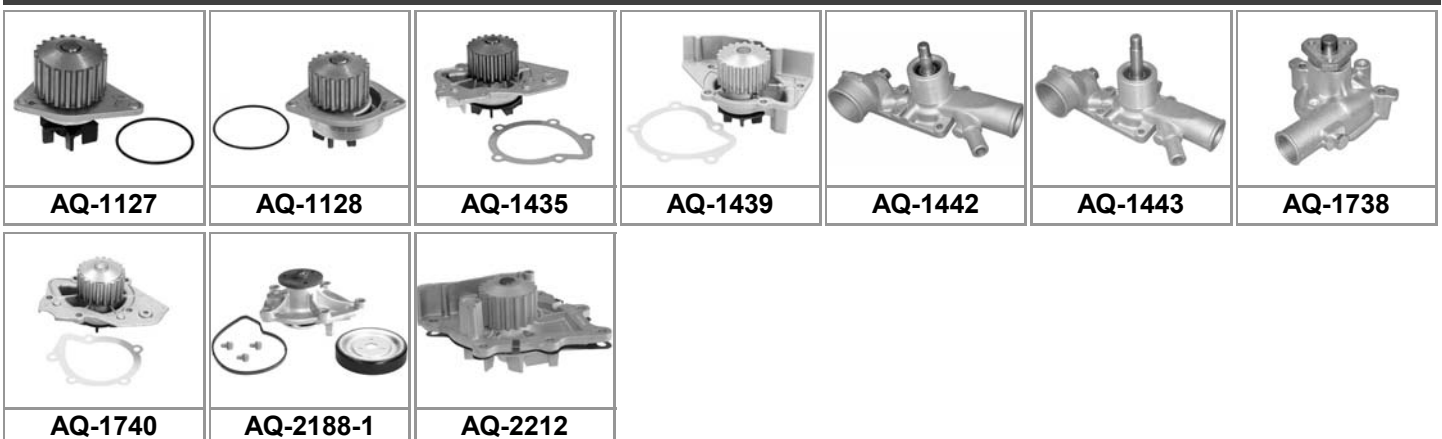

308 SW II					
1.6 THP 155 (115kW)	03/14-	1598	5FV (EP6DT)	AQ-2188-1	
2.0 BlueHDi 150 (110kW), 2.0 BlueHDi 180 (132kW), 2.0 GT BlueHDi 180 (133kW)	03/14-	1997		AQ-2212	
309 I (10C, 10A)					
1.1 (40kW)	10/85-07/89	1118	E1	AQ-1738	
1.3 (47kW)	10/85-07/89	1294	G1A	AQ-1738	
1.4 (49kW), 1.4 (55kW), 1.4 (62kW)	03/89-07/89	1360	K1D (TU3A), K2B (TU3S), KDY (TU3M), KDZ (TU3M)	AQ-1127	☉ 20
1.4 (55kW)	03/89-07/89	1360	KDY (TU3M), KDZ (TU3M)	AQ-1128	☉ 20
1.6 (53kW), 1.6 (55kW), 1.6 (59kW), 1.6 (76kW), 1.6 KAT (55kW)	10/85-12/89	1580	180Z (XU5J), B6B (XU5J), B1A (XU51C), B1A (XU51C), B1D (XU51C), B1E (XU51C), BAZ (XU5CP)	AQ-1740	☉ 20
1.6 (69kW)	01/86-07/89	1592		AQ-1740	☉ 20
1.9 (72kW), 1.9 (80kW)	03/86-07/89	1905	DDZ (XU9M), DFZ (XU9J1)	AQ-1740	☉ 20
1.9 D (47kW)	06/86-07/89	1905	162 (XUD9), D9A (XUD9)	AQ-1435	☉ 20
309 II (3C, 3A)					
1.1 (44kW)	08/90-12/93	1124	HDZ (TU1M)	AQ-1127	☉ 20
1.4 (49kW), 1.4 (55kW)	07/89-12/93	1361	K1D (TU3A), KDY (TU3M), KDZ (TU3M)	AQ-1127	☉ 20
1.4 (55kW)	07/89-12/93	1361	KDY (TU3M), KDZ (TU3M)	AQ-1128	☉ 20
1.6 (65kW), 1.6 (68kW), 1.6 (69kW)	07/89-12/93	1580	B2A (XU52C/K), BDY (XU5M2Z), BDY (XU5M3Z), BDZ (XU5M)	AQ-1740	☉ 20
1.6 (65kW), 1.6 (68kW), 1.6 (69kW), 1.6 GTi (85kW)	07/89-12/93	1580	B2A (XU52C/K), BDY (XU5M2Z), BDY (XU5M3Z), BDZ (XU5M)	AQ-1439	01/1992 →; → 12/1992; ☉ 20
1.8 Diesel (44kW), 1.8 TD (57kW)	07/89-12/93	1769	161A (XUD7), A8B (XUD7TE)	AQ-1435	☉ 20
1.9 (72kW), 1.9 (80kW)	08/89-12/93	1905	DDZ (XU9M), DFZ (XU9J1)	AQ-1439	01/1992 →; → 12/1992; ☉ 20
1.9 (72kW), 1.9 (80kW)	08/89-12/93	1905	DDZ (XU9M), DFZ (XU9J1)	AQ-1740	☉ 20
1.9 Diesel (47kW)	07/89-12/93	1905	162 (XUD9), D9A (XUD9), DJZ (XUD9Y)	AQ-1435	☉ 20
1.9 GTI (88kW), 1.9 GTI 16V (108kW)	07/89-12/93	1905	DFW (XU9J4Z), DKZ (XU9JAZ)	AQ-1439	☉ 20
1.9 GTI 16V (116kW)	08/89-07/90	1905	D6C (XU9J4)	AQ-1439	→ 12/1992; ☉ 20
404					
1.6 (48kW), 1.6 (54kW), 1.6 GT (50kW)	04/63-12/71	1618	XC6	AQ-1442	
1.6 (48kW), 1.6 (54kW), 1.6 GT (50kW)	04/63-12/71	1618	XC6	AQ-1443	für Fahrzeuge mit autom. Lüfter
404 Cabriolet					
1.6 (59kW)	04/63-12/68	1618	XC6	AQ-1442	
1.6 (59kW)	04/63-12/68	1618	XC6	AQ-1443	für Fahrzeuge mit autom. Lüfter
405 I (15B)					
1.4 (47kW)	01/87-07/92	1360	K5A (TU3)	AQ-1127	☉ 20
1.6 (53kW), 1.6 (55kW), 1.6 (65kW), 1.6 (66kW), 1.6 (69kW)	01/87-12/92	1580	B1E (XU51C), B1E (XU51C), BAZ (XU5CP), B2A (XU52C/K), BDY (XU5M2Z), BDZ (XU5M), BDZ (XU5M)	AQ-1740	☉ 20
1.6 (53kW), 1.6 (65kW), 1.6 (66kW), 1.6 (69kW)	01/87-12/92	1580	B1E (XU51C), B2A (XU52C/K), BDY (XU5M2Z), BDZ (XU5M), BDZ (XU5M)	AQ-1439	☉ 20