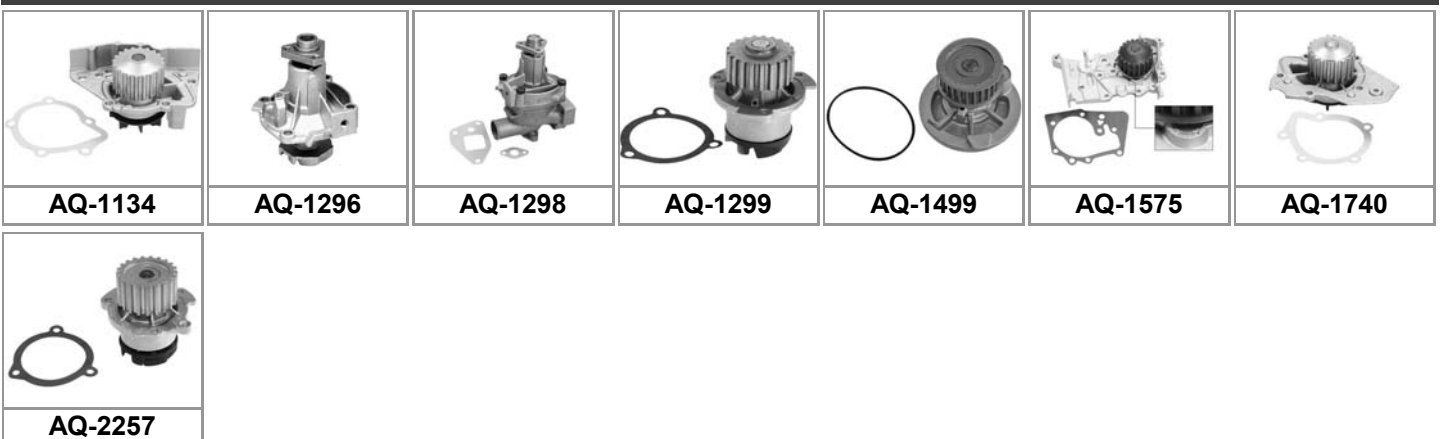

110					
1.5 (54kW), 1.5 (56kW), 1.5 (57kW)	01/95-	1499	BA3 2111, VAZ-2111	AQ-1299	☀ 21
1.5 16V (67kW), 1.5 16V (70kW)	01/95-	1499	VAZ-2112	AQ-2257	☀ 21
2.0 i (110kW)	08/96-	1998	C 20 XE	AQ-1499	☀ 25
111					
1.5 (56kW), 1.5 (57kW), 1.5 16V (67kW), 1.5 16V (70kW)	01/95-	1499	VAZ-2111, VAZ-2112	AQ-2257	☀ 21
112					
1.5 (56kW), 1.5 (57kW), 1.5 16V (67kW), 1.5 16V (70kW)	01/95-	1499	VAZ-2111, VAZ-2112	AQ-2257	☀ 21
1200-1600					
1200 L/S (44kW)	01/70-06/86	1198	BA3 2101	AQ-1296	
1200 L/S (44kW)	01/70-06/86	1198	BA3 2101	AQ-1298	
1300 (48kW)	05/78-01/87	1285	BA3 21011	AQ-1296	
1300 (48kW)	05/78-01/87	1285	BA3 21011	AQ-1298	
1300 (51kW)	08/74-08/84	1294	BA3 2105	AQ-1296	
1300 (51kW)	08/74-08/84	1294	BA3 2105	AQ-1298	
1500 (55kW)	09/72-08/84	1458	BA3 2103	AQ-1296	
1500 (55kW)	09/72-08/84	1458	BA3 2103	AQ-1298	
1500 N/S (55kW)	11/75-10/86	1452	BA3 2103	AQ-1296	
1500 N/S (55kW)	11/75-10/86	1452	BA3 2103	AQ-1298	
1600 (58kW), 1600 N/L (57kW)	09/72-10/86	1570	BA3 2106	AQ-1296	
1600 (58kW), 1600 N/L (57kW)	09/72-10/86	1570	BA3 2106	AQ-1298	
KALINA Kombi (1117)					
1.6 (60kW)	10/04-	1596	VAZ-21114	AQ-2257	☀ 21
KALINA Schrägheck (1119)					
1.6 (60kW), 1.6 16V (66kW)	10/04-	1596	VAZ-21114	AQ-2257	☀ 21
KALINA Stufenheck (1118)					
1.6 (60kW), 1.6 16V (66kW)	10/04-	1596	VAZ-21114, VAZ-21124	AQ-2257	☀ 21
LARGUS Kasten					
1.6 (62kW), 1.6 (77kW)	03/12-	1598	VAZ- K4M, VAZ-K7M	AQ-1575	☀ 20
LARGUS Kombi					
1.6 (62kW), 1.6 (77kW)	03/12-	1598	VAZ- K4M, VAZ-K7M	AQ-1575	☀ 20
NIVA (2121)					
1600 (54kW), 1600 (56kW)	04/80-03/95	1569	BA3 2121	AQ-1296	
1600 (54kW), 1600 (56kW)	04/80-03/95	1569	BA3 2121	AQ-1298	
1600 (56kW)	12/76-05/87	1570	BA3 2121	AQ-1296	
1600 (56kW)	12/76-05/87	1570	BA3 2121	AQ-1298	
1700 i (59kW), 1700 i 4x4 (60kW)	06/96-	1690	BA3 21214	AQ-1296	
1700 i (59kW), 1700 i 4x4 (60kW)	06/96-	1690	BA3 21214	AQ-1298	
1900 Diesel (47kW)	01/93-	1905	XUD9A	AQ-1134	☀ 20
1900 Diesel (47kW)	01/93-	1905	XUD9A	AQ-1740	☀ 20