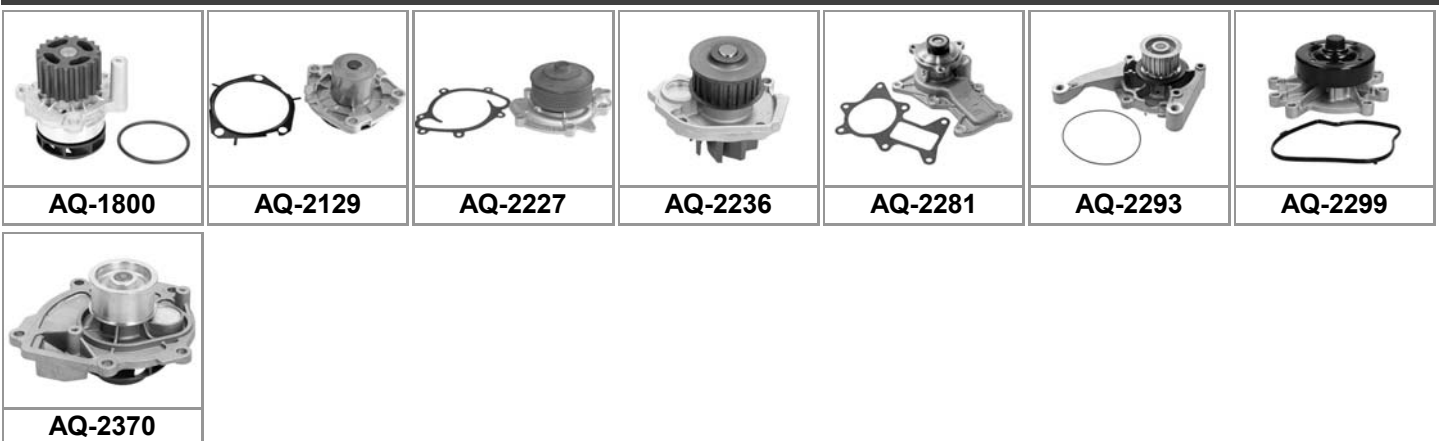

WRANGLER II (TJ)

2.8 CRDi (130kW)	11/06-04/07	2776	ENS	AQ-2293	
3.8 (153kW), 3.8 Rubicon Heckantrieb (153kW)	02/06-12/08	3778	EGT	AQ-2281	

WRANGLER III (JK)

2.8 CRD (130kW)	04/07-	2777	ENS	AQ-2370	
2.8 CRD (147kW)	11/10-	2776	ENS	AQ-2370	
3.8 (146kW)	04/07-	3778	EGT	AQ-2281	