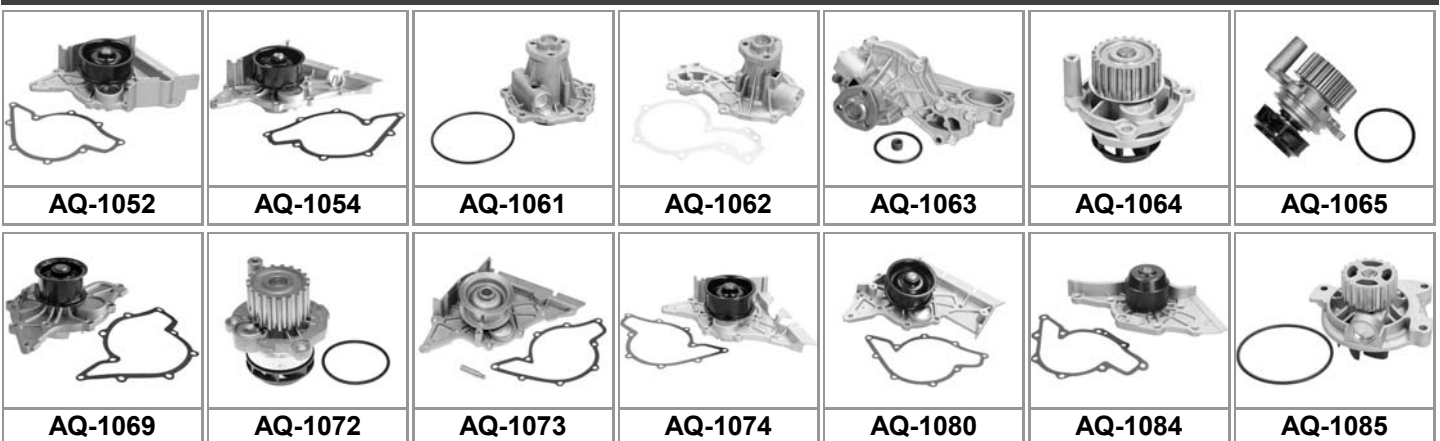

1.8 (85kW), 1.8 T (110kW), 1.8 T (132kW), 1.8 T quattro (110kW), 1.8 T quattro (132kW)	01/97-01/05	1781	AEB, ANB, APU, ARK, AWL, AWT, AEB, ANB, APU, ARK, AWT, AFY, AJL	AQ-1063	
1.8 (85kW), 1.8 T (132kW), 1.8 T quattro (132kW)	05/97-01/05	1781	AFY, AJL	AQ-1062	
1.8 (92kW)	07/97-01/05	1781	AJP, ANQ, AQE, ARH	AQ-1064	☼ 23
1.8 T (110kW), 1.8 T quattro (110kW)	01/97-01/05	1781	AEB, ANB, APU, ARK, AEB, ANB, APU, ARK, AWL	AQ-1062	
1.8 T (110kW), 1.8 T quattro (110kW)	01/97-01/05	1781	AWT	AQ-1065	☼ 23
1.9 TDI (81kW)	04/97-10/00	1896	AFN, AVG	AQ-1061	
1.9 TDI (85kW), 1.9 TDI (96kW)	07/00-01/05	1896	AJM, AVF, AWX	AQ-1072	☼ 19
2.0 (96kW)	08/01-01/05	1984	ALT	AQ-1064	☼ 23
2.4 (100kW), 2.4 (115kW), 2.4 (120kW), 2.4 (121kW), 2.4 (125kW), 2.4 quattro (115kW), 2.4 quattro (120kW), 2.4 quattro (121kW), 2.4 quattro (125kW)	02/97-01/05	2393	AGA, ALF, AML, APS, ARJ, AJG, AMM, APZ, AJG, APZ, ALW, ARN, ASM, APC, BDV	AQ-1054	
2.5 TDI (110kW)	07/97-01/05	2496	AFB, AKN	AQ-1069	11/1998 →; → 06/1999
2.5 TDI (114kW)	08/01-01/05	2496	AYM	AQ-1069	→ 06/2002
2.5 TDI (120kW)	07/02-01/05	2496	BCZ, BDG, BFC	AQ-1069	→ 05/2004
2.5 TDI (132kW)	02/00-01/05	2496	AKE, BAU, BDH	AQ-1069	06/2001 →; → 05/2004
2.5 TDI quattro (110kW)	07/97-01/05	2496	AFB, AKN	AQ-1069	→ 05/2001
2.5 TDI quattro (132kW)	02/00-01/05	2496	AKE, BAU, BDH	AQ-1069	06/2001 →; → 05/2004
2.7 T (169kW), 2.7 T quattro (169kW)	12/97-01/05	2671	AJK, AJK, AZA	AQ-1074	ch→ T-4B-Y-200000
2.7 T quattro (184kW)	08/01-01/05	2671	ARE, BES	AQ-1074	
2.8 (132kW), 2.8 (140kW), 2.8 (142kW), 2.8 quattro (132kW), 2.8 quattro (140kW), 2.8 quattro (142kW)	02/97-01/05	2771	ACK, AHA, ALG, AMX, APR, AQD, AGE, ATX, ATX, BBG	AQ-1054	
3.0 (162kW), 3.0 quattro (160kW), 3.0 quattro (162kW)	06/01-01/05	2976	ASN, BBJ	AQ-1080	
3.7 (191kW), 3.7 quattro (191kW)	03/99-01/05	3697	AQG	AQ-1073	
4.2 quattro (220kW), RS6 quattro (331kW), S6 quattro (250kW)	11/98-01/05	4172	ANK, AQJ, ARS, ASG, AWN, BCY	AQ-1073