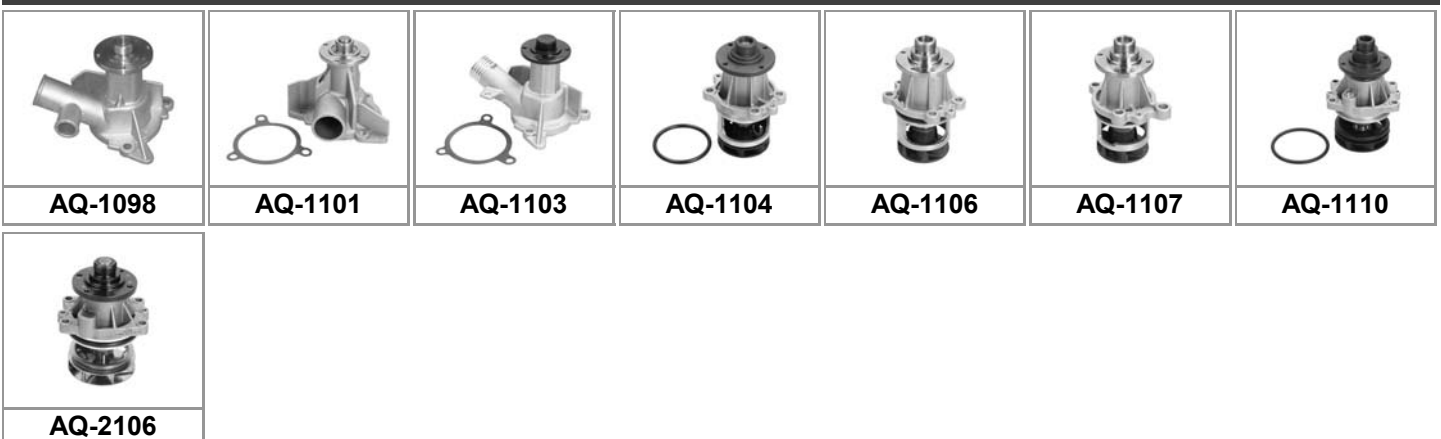

3 (E30)					
325 e 2.7 (90kW)	10/83-12/88	2693	M20 B27 (276KA), M20 B27 (276KA), M20 B27 (276KB)	AQ-1098	→ 09/1987
325 e 2.7 (95kW)	01/85-08/87	2693	M20 B27 (276KB)	AQ-1098	
325 i (125kW), 325 i (126kW), 325 i X (125kW)	09/83-08/91	2494	M20 B25 (256E1), M20 B25 (256E1), M20 B25 (256E2), M20 B25 (256EX), M20 B25 (256K1), M20 B25 (256E1), M20 B25 (256E2), M20 B25 (256EX), M20 B25 (256K1), M20 B25 (256E2)	AQ-1098	→ 09/1987
325 i (125kW), 325 i (126kW), 325 i X (125kW), 325 i X (126kW)	09/83-08/91	2494	M20 B25 (256E1), M20 B25 (256E1), M20 B25 (256E2), M20 B25 (256EX), M20 B25 (256K1), M20 B25 (256E1), M20 B25 (256E2), M20 B25 (256EX), M20 B25 (256K1), M20 B25 (256E2)	AQ-1103	09/1987 →
325 i X (126kW)	03/86-12/87	2494	M20 B25 (256E1), M20 B25 (256E1), M20 B25 (256E2), M20 B25 (256EX), M20 B25 (256K1)	AQ-1098	
3 Cabriolet (E30)					
318 i (83kW)	09/90-10/93	1796	M40 B18 (184E1)	AQ-1104	
320 i (95kW)	04/86-10/93	1990	M20 B20 (206KA)	AQ-1103	10/1987 →
325 i (125kW)	09/87-10/93	2494	M20 B25 (256E2), M20 B25 (256EX), M20 B25 (256EX), M20 B25 (256K1)	AQ-1103	
325 i (126kW)	12/85-12/87	2494	M20 B25 (256E2)	AQ-1103	09/1987 →
3 Touring (E30)					
316 i (73kW), 316 i (75kW)	09/91-06/94	1596	M40 B16 (164E1)	AQ-1104	
318 i (83kW), 318 i (85kW)	09/87-06/94	1796	M40 B18 (184E1)	AQ-1104	
320 i (95kW)	01/88-12/91	1991	M20 B20 (206KA)	AQ-1103	
324 td (85kW)	01/88-06/93	2443	M21 D24, M21 D24 (246TB)	AQ-1101	
325 i (125kW), 325 i X (125kW)	07/87-10/93	2494	M20 B25 (256K1)	AQ-1103	
3 (E36)					
316 i (73kW), 316 i (75kW)	09/90-09/93	1596	M40 B16 (164E1), M43 B16, M43 B16 (164E2)	AQ-1106	
316 i (75kW)	09/90-02/98	1596	M40 B16, M43 B16 (164E2), M43 B16, M43 B16 (164E2)	AQ-1107	
318 i (83kW)	12/90-10/93	1796	M40 B18 (184E1)	AQ-1106	
318 i (85kW), 318 is (103kW)	03/93-02/98	1796	M42 B18 (184S1), M43 B18 (184E2)	AQ-1107	
318 is (103kW)	09/95-02/98	1895	M44 B19 (194S1), M44 B19 (194S1)	AQ-1107	
318 tds (66kW)	01/95-02/98	1665	M41 D17 (174T1)	AQ-1110	
320 i (110kW)	09/90-02/98	1991	M50 B20, M50 B20 (206S1), M50 B20 (206S1), M50 B20 (206S2), M50 B20 (206S2), M50 B20 TU, M52 B20, M52 B20 (206S3)	AQ-2106	für Fahrzeuge mit autom. Lüfter
323 i 2.5 (125kW), 325 i (141kW)	09/90-02/98	2494	M50 B25 (256S1), M50 B25 (256S1), M50 B25 (256S2), M50 B25 (256S2), M50 B25 TU, M52 B25 (256S3)	AQ-2106	für Fahrzeuge mit autom. Lüfter
325 td (85kW)	09/91-02/98	2497	M51 D25 (256T1)	AQ-1110