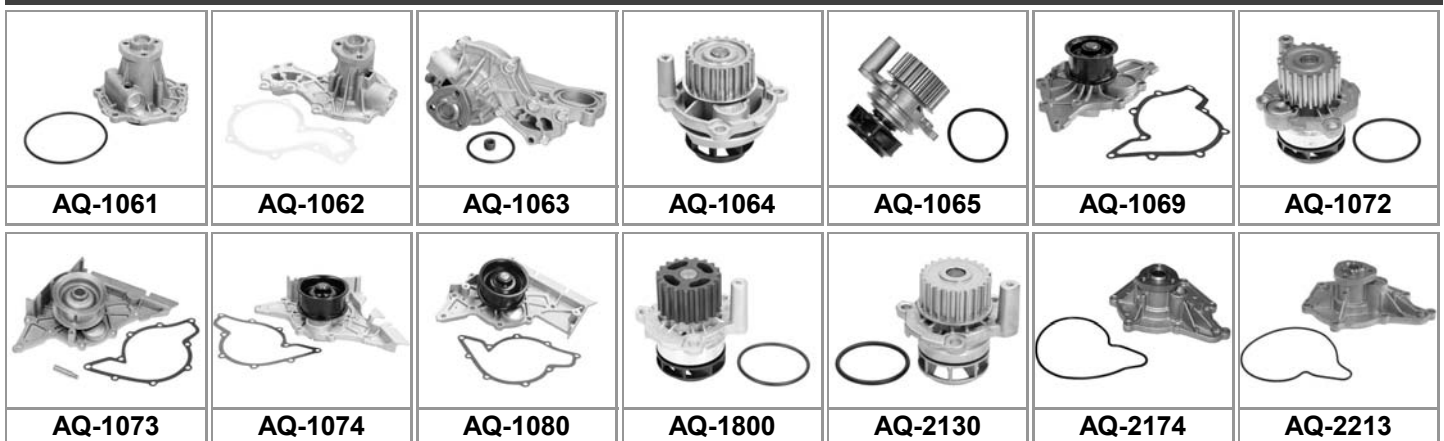

A6 (4F2, C6)						
2.0 TDI (100kW)	07/04-03/11	1968	BNA, BRF	AQ-1800	☉ 19	
2.0 TDI (103kW)	07/04-10/08	1968	BLB	AQ-1800	☉ 19	
2.0 TDI (120kW), 2.0 TDI (125kW), 2.0 TDI (89kW)	09/05-03/11	1968	BVG, CAHA, CAHB	AQ-1800	☉ 19	
2.0 TFSI (125kW)	06/05-03/11	1984	BPJ, BYK	AQ-2130	☉ 23	
2.4 (130kW), 2.4 quattro (130kW)	05/04-10/08	2393	BDW	AQ-2174		
2.7 TDI (120kW), 2.7 TDI (132kW), 2.7 TDI (140kW), 2.7 TDI quattro (120kW), 2.7 TDI quattro (132kW), 2.7 TDI quattro (140kW)	11/04-03/11	2698	BPP, BSG, CANB, BSG, CAND, CANA, CANC	AQ-2174		
2.8 FSI (140kW), 2.8 FSI (154kW), 2.8 FSI (162kW), 2.8 FSI quattro (140kW), 2.8 FSI quattro (154kW), 2.8 FSI quattro (162kW)	11/06-03/11	2773	BDX, CCDA, CCEA	AQ-2213		
3.0 (160kW), 3.0 quattro (160kW)	05/04-05/06	2976	BBJ	AQ-1080		
3.0 TDI (171kW), 3.0 TDI quattro (155kW), 3.0 TDI quattro (165kW), 3.0 TDI quattro (171kW), 3.0 TDI quattro (176kW)	05/04-03/11	2967	ASB, BMK, BNG, CDYB, CDYA, CDYC	AQ-2174