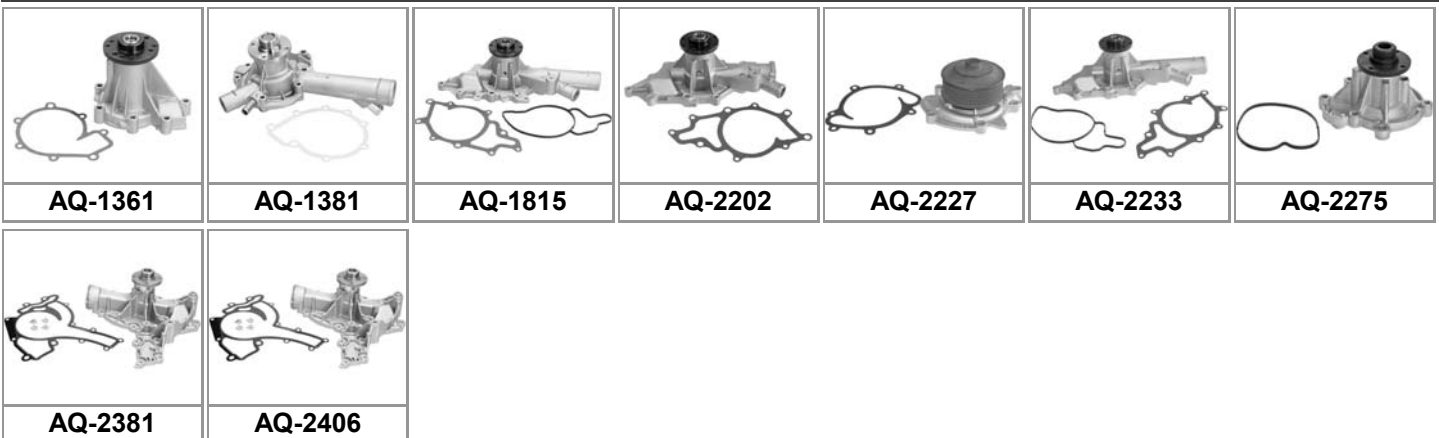

SPRINTER 3,5-t Pritsche/Fahrgestell (906)

309 CDI (65kW), 311 CDI (80kW), 311 CDI 4x4 (80kW), 313 CDI (95kW), 315 CDI (110kW), 315 CDI 4x4 (110kW)	06/06-	2148	OM 646.984, OM 646.985, OM 646.986, OM 646.989, OM 646.990	AQ-2233	
310 CDI (70kW), 313 CDI (95kW), 313 CDI 4x4 (95kW), 316 CDI (120kW), 316 CDI 4x4 (120kW)	06/06-	2143	OM 651.955, OM 651.955, OM 651.956, OM 651.955, OM 651.957, OM 651.957	AQ-2406	
313 CDI (95kW)	06/06-	2148	OM 646.986	AQ-2227	
313 CDI 4x4 (95kW)	06/06-	2143	OM 651.955, OM 651.956	AQ-2233	
316 (115kW), 316 NGT (115kW)	09/08-	1796	M 271.951	AQ-2275	
318 CDI (135kW), 318 CDI 4x4 (135kW), 319 CDI (140kW)	06/06-	2987	OM 642.896, OM 642.898, OM 642.992, OM 642.896, OM 642.992, OM 642.993	AQ-2227	
324 (190kW)	06/06-	3498	M 272.979	AQ-2381	

SPRINTER 4-t Kasten (904)

408 CDI (60kW), 411 CDI 4x4 (80kW), 411 CDI (80kW), 413 CDI (95kW), 413 CDI 4x4 (95kW)	04/00-05/06	2148	OM 611.981, OM 611.987	AQ-1815	
408 D (58kW)	02/96-05/06	2299	OM 601.943	AQ-1361	
410 D (75kW), 410 D 4x4 (75kW), 412 D (85kW), 412 D (90kW), 412 D 4x4 (85kW), 412 D 4x4 (90kW)	02/96-05/06	2874	OM 602.980	AQ-1361	
414 4x4 (105kW), 414 (105kW)	02/96-05/06	2295	M 111.979	AQ-1381	für Fahrzeuge mit autom. Lüfter