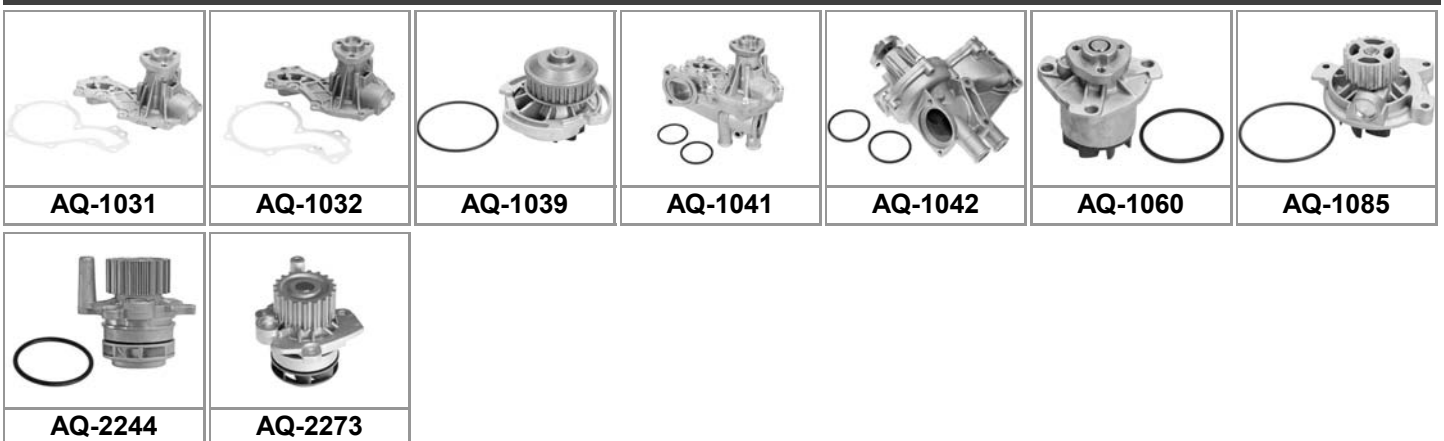

CORRADO (53I)

1.8 16V (100kW), 1.8 G60 (118kW)	09/88-09/93	1781	KR, PG	AQ-1031	
----------------------------------	-------------	------	--------	---------	--

OPTIMAL

CORRADO (53I)					
1.8 16V (100kW), 1.8 G60 (118kW)	09/88-09/93	1781	KR, PG	AQ-1041	
1.8 16V (100kW), 1.8 G60 (118kW)	09/88-09/93	1781	KR, PG	AQ-1032	Rollenlager
1.8 16V (100kW), 1.8 G60 (118kW)	09/88-09/93	1781	KR, PG	AQ-1042	Rollenlager
2.0 i (85kW), 2.0 i 16V (100kW)	08/91-12/95	1984	2E, ADY, 9A	AQ-1031	
2.0 i (85kW), 2.0 i 16V (100kW)	08/91-12/95	1984	2E, ADY, 9A	AQ-1041	
2.0 i (85kW), 2.0 i 16V (100kW)	08/91-12/95	1984	2E, ADY, 9A	AQ-1032	Rollenlager
2.0 i (85kW), 2.0 i 16V (100kW)	08/91-12/95	1984	2E, ADY, 9A	AQ-1042	Rollenlager
2.9 VR6 (140kW)	08/91-12/95	2861	ABV	AQ-1060	→ 07/1995;
CRAFTER 30-35 Bus (2E_)					
2.0 TDI (100kW), 2.0 TDI (105kW), 2.0 TDI (120kW), 2.0 TDI (80kW), 2.0 TDI 4motion (120kW)	05/11-	1968	CKTB, CKTC, CKUB, CSNA, CKUC	AQ-2273	☼ 19
2.0 TDI (100kW), 2.0 TDI (120kW), 2.0 TDI (80kW)	05/11-	1968	CKTB, CKTC, CKUB, CSNA	AQ-2244	☼ 19
2.5 TDI (100kW), 2.5 TDI (120kW), 2.5 TDI (65kW), 2.5 TDI (80kW)	04/06-07/11	2461	BJJ, CEBA, BJK, CEBB, BJL, CECA, BJM, CECB	AQ-1085	☼ 20
CRAFTER 30-50 Kasten (2E_)					
2.0 TDI (100kW), 2.0 TDI (105kW), 2.0 TDI (120kW), 2.0 TDI (80kW), 2.0 TDI 4motion (120kW)	05/11-	1968	CKTB, CKTC, CKUB, CSNA, CKUC	AQ-2273	☼ 19
2.0 TDI (100kW), 2.0 TDI (120kW), 2.0 TDI (80kW)	05/11-	1968	CKTB, CKTC, CKUB, CSNA	AQ-2244	☼ 19
2.5 TDI (100kW), 2.5 TDI (120kW), 2.5 TDI (65kW), 2.5 TDI (80kW)	04/06-07/11	2461	BJJ, CEBA, BJK, CEBB, BJL, CECA, BJM, CECB	AQ-1085	☼ 20
CRAFTER 30-50 Pritsche/Fahrgestell (2F_)					
2.0 TDI (100kW), 2.0 TDI (105kW), 2.0 TDI (120kW), 2.0 TDI (80kW), 2.0 TDI 4motion (120kW)	05/11-	1968	CKTB, CKTC, CKUB, CSNA, CKUC	AQ-2273	☼ 19
2.0 TDI (100kW), 2.0 TDI (120kW), 2.0 TDI (80kW)	05/11-	1968	CKTB, CKTC, CKUB, CSNA	AQ-2244	☼ 19
2.5 TDI (100kW), 2.5 TDI (120kW), 2.5 TDI (65kW), 2.5 TDI (80kW)	04/06-07/11	2461	BJJ, CEBA, BJK, CEBB, BJL, CECA, BJM, CECB	AQ-1085	☼ 20
DERBY (86)					
0.9 (29kW)	02/77-09/81	895	HA	AQ-1039	☼ 26
1.1 (37kW)	02/77-09/81	1093	HB	AQ-1039	☼ 26
1.3 (43kW), 1.3 (44kW)	02/77-09/81	1272	HH, HJ	AQ-1039	☼ 26
DERBY (86C, 80)					
1.0 (29kW)	10/81-12/84	1043	GL	AQ-1039	→ 10/1984; ☼ 26
1.0 (33kW)	08/81-12/84	1043	HZ	AQ-1039	☼ 26
1.1 (37kW)	10/81-07/83	1093	HB	AQ-1039	☼ 26
1.3 (37kW)	08/83-12/84	1272	HW	AQ-1039	☼ 26
1.3 (40kW)	08/83-12/84	1272	HK	AQ-1039	→ 10/1984; ☼ 26
1.3 (44kW)	08/81-07/83	1272	HH	AQ-1039	10/1981 →; ☼ 26
1.3 (55kW)	09/82-12/84	1272	GK	AQ-1039	08/1983 →; → 10/1984; ☼ 26