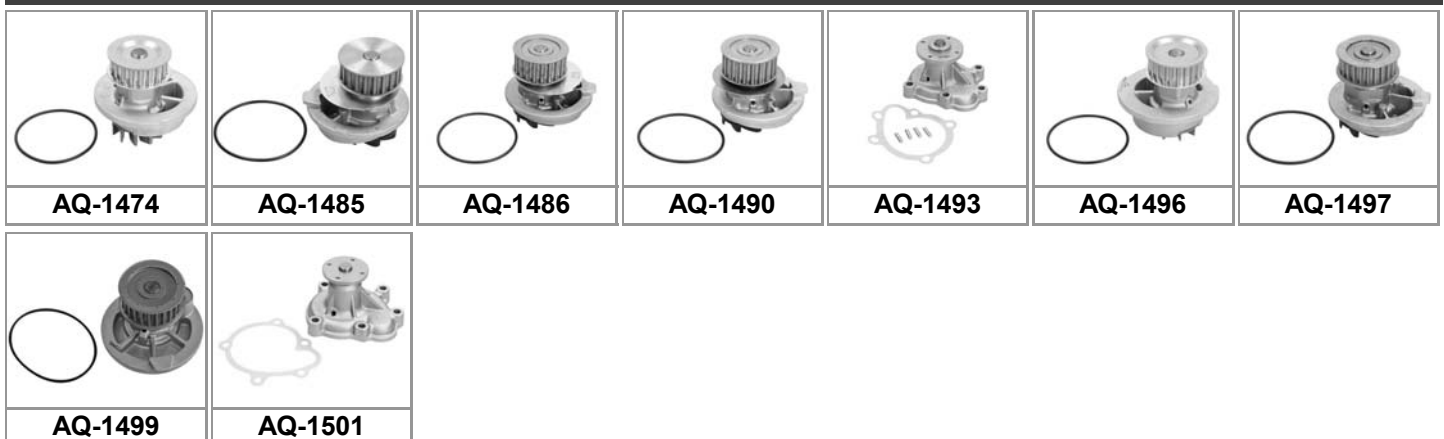

ASTRA Mk III (F)					
1.7 D (42kW)	03/92-09/92	1700	17 D	AQ-1486	Motornummer → 14363651; ☀ 21
1.7 D (42kW), 1.7 D (44kW)	03/92-09/98	1700	17 D, 17 DR	AQ-1499	Motornummer 14363652→; für OE: 1334139, 24409355; ☀ 25
1.7 D (44kW)	07/92-09/98	1700	17 DR	AQ-1486	☀ 21
1.7 TD (50kW)	08/94-09/98	1700	X 17 DTL	AQ-1499	für OE: 1334139, 24409355; ☀ 25
1.7 TD (60kW)	12/91-09/98	1686	17 DT (TC4EE1)	AQ-1493	Motornummer → 00855805
1.7 TD (60kW)	12/91-09/98	1686	17 DT (TC4EE1)	AQ-1501	Motornummer 855806→
1.8 i (66kW)	03/92-09/98	1796	C 18 NZ	AQ-1485	→ 07/1992; Motornummer → 14254438; ☀ 21
1.8 i (66kW)	03/92-09/98	1796	C 18 NZ	AQ-1497	Motornummer 14142839→; ☀ 25
1.8 i 16V (85kW)	01/94-12/96	1796	C 18 XEL	AQ-1499	für OE: 1334139, 24409355; ☀ 25
1.8 i 16V (92kW)	06/93-10/94	1799	C 18 XE	AQ-1499	für OE: 1334139, 24409355; ☀ 25
2.0 i (85kW)	03/92-09/98	1998	C 20 NE	AQ-1485	Motornummer → 14608700; ☀ 21
2.0 i (85kW)	03/92-09/98	1998	C 20 NE	AQ-1497	Motornummer 14608701→; ☀ 25
2.0 i 16V (100kW)	02/95-09/98	1998	X 20 XEV	AQ-1499	für OE: 1334139, 24409355; ☀ 25
ASTRA Mk III (F) CC					
1.4 i (44kW), 1.4 i (60kW), 1.4 S (55kW)	09/91-02/98	1389	14 NV, C 14 NZ, C 14 SE	AQ-1474	☀ 19
1.4 i 16V (66kW)	02/96-02/98	1389	X 14 XE	AQ-1496	☀ 23
1.6 i (52kW), 1.6 i (55kW), 1.6 i (74kW)	09/91-02/98	1598	C 16 NZ, E 16 NZ, C 16 SE, X 16 SZ	AQ-1474	☀ 19
1.6 i 16V (74kW)	01/94-02/98	1598	X 16 XEL	AQ-1496	☀ 23
1.7 D (42kW)	12/91-02/98	1699	17 D	AQ-1486	→ 07/1996; Motornummer → 14333450, 14363651; ☀ 21
1.7 D (42kW), 1.7 D (44kW)	09/91-02/98	1699	17 D, 17 DR	AQ-1499	Motornummer 14363652→; für OE: 1334139, 24409355; ☀ 25
1.7 D (44kW)	09/91-12/94	1699	17 DR	AQ-1486	☀ 21
1.7 TD (50kW)	08/94-02/98	1700	X 17 DTL	AQ-1499	für OE: 1334139, 24409355; ☀ 25
1.7 TD (60kW)	12/91-02/98	1686	17 DT (TC4EE1)	AQ-1493	Motornummer → 00855805
1.7 TD (60kW)	12/91-02/98	1686	17 DT (TC4EE1)	AQ-1501	Motornummer 855806→
1.8 i (66kW)	09/91-02/98	1796	C 18 NZ	AQ-1485	Motornummer → 14254438; ☀ 21
1.8 i (66kW)	09/91-02/98	1796	C 18 NZ	AQ-1497	Motornummer 14142839→; ☀ 25
1.8 i 16V (85kW), 1.8 i 16V (92kW)	09/94-02/98	1796	C 18 XE, C 18 XEL	AQ-1499	für OE: 1334139, 24409355; ☀ 25
2.0 i (85kW)	09/91-02/98	1998	C 20 NE	AQ-1485	Motornummer → 14608700; ☀ 21
2.0 i (85kW)	09/91-02/98	1998	C 20 NE	AQ-1497	Motornummer 14608701→; ☀ 25
2.0 i 16V (100kW)	01/94-02/98	1998	X 20 XEV	AQ-1499	für OE: 1334139, 24409355; ☀ 25
2.0 i 16V (100kW)	01/94-02/98	1998	X 20 XEV	AQ-1490	Motornummer → 14142838; ☀ 21
2.0 i 16V (110kW)	09/91-02/98	1998	C 20 XE	AQ-1490	→ 07/1996; ☀ 21
2.0 i 16V (110kW)	09/91-02/98	1998	C 20 XE	AQ-1499	Motornummer 14142840→; für OE: 1334139, 24409355; ☀ 25
ASTRA Mk III (F) Convertible					
1.4 i (60kW)	05/93-03/01	1389	C 14 SE	AQ-1474	☀ 19
1.4 i 16V (66kW)	01/96-03/01	1389	X 14 XE	AQ-1496	☀ 23
1.6 i (52kW), 1.6 i (55kW)	03/93-03/01	1598	X 16 SZ, X 16 SZR	AQ-1474	☀ 19
1.8 16V (85kW)	11/94-03/01	1799	C 18 XEL, X 18 XE	AQ-1499	für OE: 1334139, 24409355; ☀ 25
1.8 i (66kW)	05/93-02/98	1796	C 18 NZ	AQ-1497	Motornummer 14254439→; ☀ 25