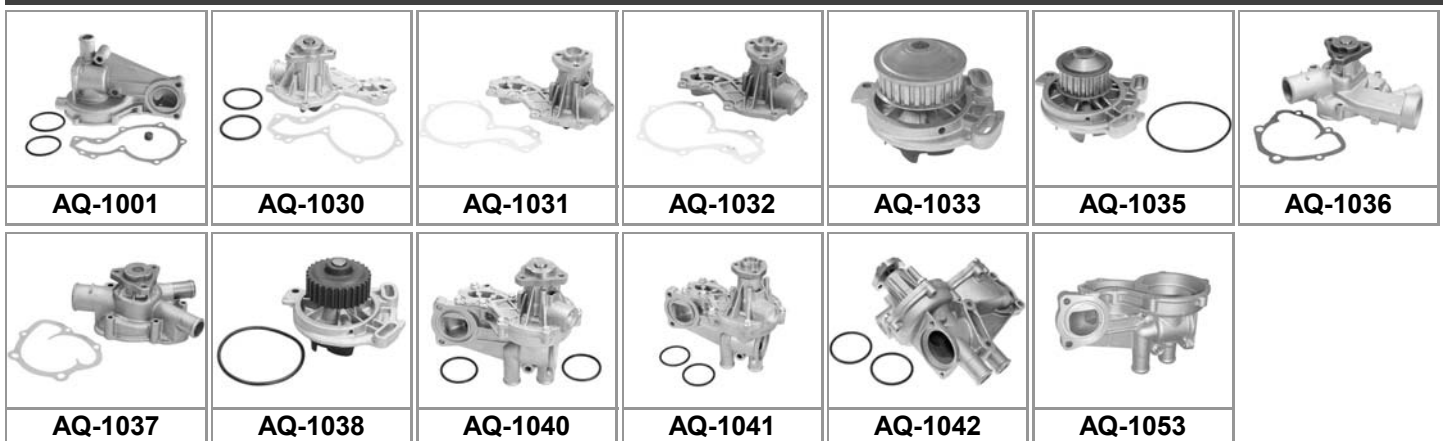

90 (89, 89Q, 8A, B3)					
2.2 E quattro (100kW)	04/87-09/91	2226	KV	AQ-1038	ch. 89-J-394747→; ☉ 29
2.3 E (100kW), 2.3 E (98kW)	04/87-09/91	2309	NG	AQ-1038	ch. 89-J-396703→; ☉ 29
2.3 E (100kW), 2.3 E quattro (100kW)	04/87-07/91	2309	NG	AQ-1033	ch→ 89-J-396702; → 05/1988; ☉ 26
2.3 E 20V (123kW), 2.3 E 20V (125kW), 2.3 E 20V quattro (123kW), 2.3 E 20V quattro (125kW)	06/88-09/91	2309	7A	AQ-1038	☉ 29
2.3 E quattro (100kW)	04/87-07/91	2309	NG	AQ-1038	ch. 89-J-394747→; ☉ 29
2.3 E quattro (98kW)	04/87-09/91	2309	NG	AQ-1038	ch. 89-J-394743→; ☉ 29
100 (C1)					
1.6 (63kW)	01/75-07/76	1588	YM	AQ-1037	
1.6 (63kW)	01/75-07/76	1588	YM	AQ-1040	01/1976 →
1.6 (63kW)	01/75-07/76	1588	YM	AQ-1001	01/1976 →; Aluminiumgehäuse
1.6 (63kW)	01/75-07/76	1588	YM	AQ-1053	01/1976 →; Aluminiumgehäuse
1.8 (59kW), 1.8 (63kW), 1.8 (66kW), 1.8 (74kW)	11/68-07/76	1760	ZU, ZV, ZX, ZZ	AQ-1037	
1.9 (82kW)	09/71-07/76	1871	ZJ	AQ-1037	
100 Coupe (C1)					
1.9 (82kW), 1.9 (85kW)	07/70-12/76	1871	ZJ, ZP	AQ-1037	
100 (43, C2)					
1.6 (63kW)	08/76-07/82	1588	YV	AQ-1040	→ 03/1981
1.6 (63kW)	08/76-07/82	1588	YV	AQ-1053	→ 03/1981; Aluminiumgehäuse
1.6 (63kW)	08/76-07/82	1588	YV	AQ-1001	→03/1981; Aluminiumgehäuse
1.6 (63kW)	08/76-07/82	1588	YV	AQ-1031	ch. 43-B-070001→
1.6 (63kW)	08/76-07/82	1588	YV	AQ-1041	ch. 43-B-070001→
1.6 (63kW)	08/76-07/82	1588	YV	AQ-1030	ch→ 43-B-070000
1.6 (63kW)	08/76-07/82	1588	YV	AQ-1032	Rollenlager; ch. 43-B-070001→
1.6 (63kW)	08/76-07/82	1588	YV	AQ-1042	Rollenlager; ch. 43-B-070001→
1.9 (74kW)	08/80-07/82	1921	WH	AQ-1033	☉ 26
2.0 (85kW)	06/76-08/78	1984	WA	AQ-1036	
2.0 D (51kW)	08/78-07/82	1986	CN	AQ-1035	☉ 20
2.1 (100kW), 2.1 (85kW)	03/77-07/82	2144	WB, WE, WE, WC, WG, WG	AQ-1033	☉ 26
100 Avant (43, C2)					
1.6 (63kW)	07/77-02/83	1588	YV	AQ-1040	→ 03/1981
1.6 (63kW)	07/77-02/83	1588	YV	AQ-1001	→ 03/1981; Aluminiumgehäuse
1.6 (63kW)	07/77-02/83	1588	YV	AQ-1053	→ 03/1981; Aluminiumgehäuse
1.6 (63kW)	07/77-02/83	1588	YV	AQ-1031	ch. 43-B-070001→
1.6 (63kW)	07/77-02/83	1588	YV	AQ-1041	ch. 43-B-070001→
1.6 (63kW)	07/77-02/83	1588	YV	AQ-1030	ch→ 43-B-070000
1.6 (63kW)	07/77-02/83	1588	YV	AQ-1032	Rollenlager; ch. 43-B-070001→
1.9 (74kW)	08/80-07/82	1921	WH	AQ-1033	☉ 26
2.0 (85kW)	08/77-07/80	1984	WA	AQ-1036	→ 12/1978
2.0 D (51kW)	08/78-02/83	1986	CN	AQ-1035	☉ 20