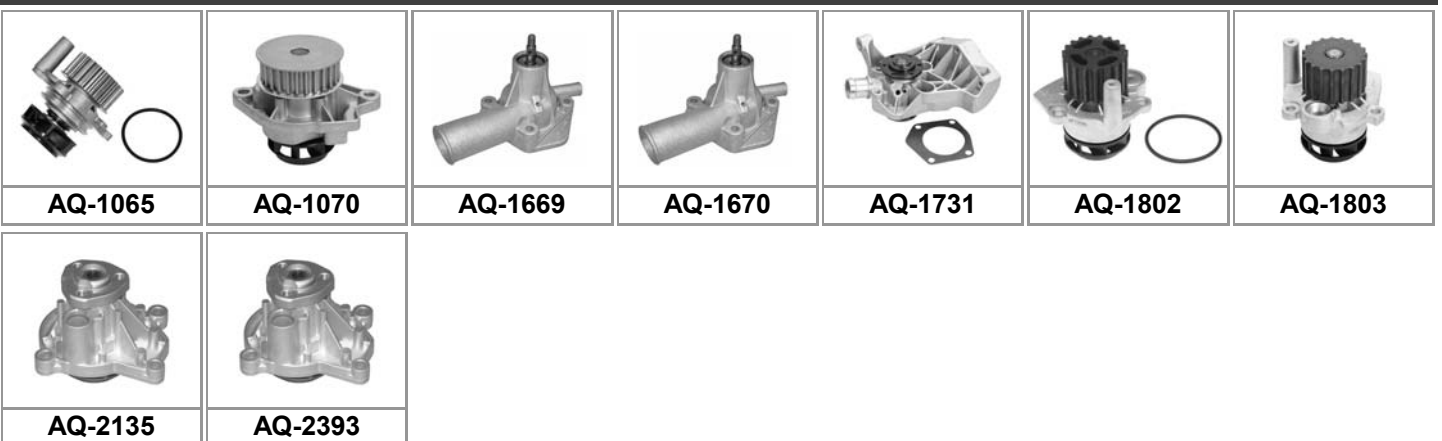

105,120 (742)					
1.0 105 S,L (34kW)	08/76-12/90	1046	742,10	AQ-1669	
1.0 105 S,L,GL (33kW)	08/76-08/83	1038	742,10	AQ-1669	
1.2 120 L (38kW), 1.2 120 LS (43kW)	08/76-12/90	1174	742.12 X	AQ-1669	
105,120 (744)					
1.0 105 S,L (32kW), 1.0 105 S,L,LS (33kW)	10/83-12/90	1038	742,10	AQ-1669	
1.2 120 GLS (43kW)	02/83-12/90	1174	742.12 X	AQ-1669	
1.2 120 L (35kW), 1.2 120 L (38kW)	10/83-12/90	1164	742,12	AQ-1669	
130					
G,GL (46kW), GL (43kW), GL (39kW), L,GL (45kW)	02/85-10/91	1280	135/8, 742,13	AQ-1670	
CITIGO					
1.0 (44kW), 1.0 (55kW)	10/11-	999	CHYA, CHYB	AQ-2349	
1.0 (44kW), 1.0 (55kW)	10/11-	999	CHYA, CHYB	AQ-2393	
FABIA (6Y2)					
1.0 (37kW)	12/99-08/02	996	AQV, ARV	AQ-1731	
1.2 (40kW), 1.2 (47kW)	08/02-03/08	1198	AWY, BMD, AZQ, BME	AQ-2135	
1.4 (44kW), 1.4 (50kW)	08/99-05/03	1397	AME, AQW, ATZ, AZE, AZF	AQ-1731	
1.4 16V (55kW), 1.4 16V (74kW)	12/99-03/08	1390	AUA, BBY, BKY, AUB, BBZ	AQ-1070	☼ 27
1.4 TDI (51kW), 1.4 TDI (55kW), 1.4 TDI (59kW)	04/03-03/08	1422	AMF, BNM, BNV	AQ-1802	☼ 19
1.9 SDI (47kW)	12/99-03/08	1896	ASY	AQ-1803	ch. 6Y-3X628013→; 09/2002 →; ☼ 19
1.9 TDI (74kW)	01/00-03/08	1896	ATD, AXR	AQ-1802	→ 01/2001; ☼ 19
1.9 TDI RS (96kW)	06/03-03/08	1896	ASZ, BLT	AQ-1802	☼ 19
2.0 (85kW)	12/99-03/08	1984	AZL	AQ-1065	☼ 23
FABIA Combi (6Y5)					
1.0 (37kW)	11/00-08/02	996	ARV	AQ-1731	
1.2 (40kW), 1.2 (47kW)	07/01-12/07	1198	AWY, BMD, AZQ, BME	AQ-2135	
1.4 (44kW), 1.4 (50kW)	04/00-05/03	1397	AME, AQW, ATZ, AZE, AZF	AQ-1731	
1.4 16V (55kW), 1.4 16V (59kW), 1.4 16V (74kW)	04/00-12/07	1390	AUA, BBY, BKY, AUB, BBZ, BUD	AQ-1070	☼ 27
1.4 TDI (51kW), 1.4 TDI (55kW), 1.4 TDI (59kW)	04/03-12/07	1422	AMF, BNM, BNV	AQ-1802	☼ 19
1.9 SDI (47kW)	04/00-12/07	1896	ASY	AQ-1803	ch. 6Y-3X628013→; 09/2002 →; ☼ 19
1.9 TDI (74kW)	04/00-12/07	1896	ATD, AXR	AQ-1802	→ 01/2001; ☼ 19
2.0 (85kW)	04/00-12/07	1984	AZL	AQ-1065	☼ 23
FABIA Praktik					
1.2 (40kW), 1.2 (47kW)	07/01-12/07	1198	AWY, BMD, AZQ, BME	AQ-2135	
1.4 (50kW)	07/01-05/03	1397	AME, AQW, ATZ	AQ-1731	
1.4 TDI (51kW)	10/05-12/07	1422	BNM	AQ-1802	☼ 19
1.9 SDI (47kW)	07/01-12/07	1896	ASY	AQ-1803	ch. 6Y-3X628013→; 09/2002 →; ☼ 19
FABIA Stufenheck (6Y3)					
1.0 (37kW)	11/00-08/02	996	AQV, ARV	AQ-1731