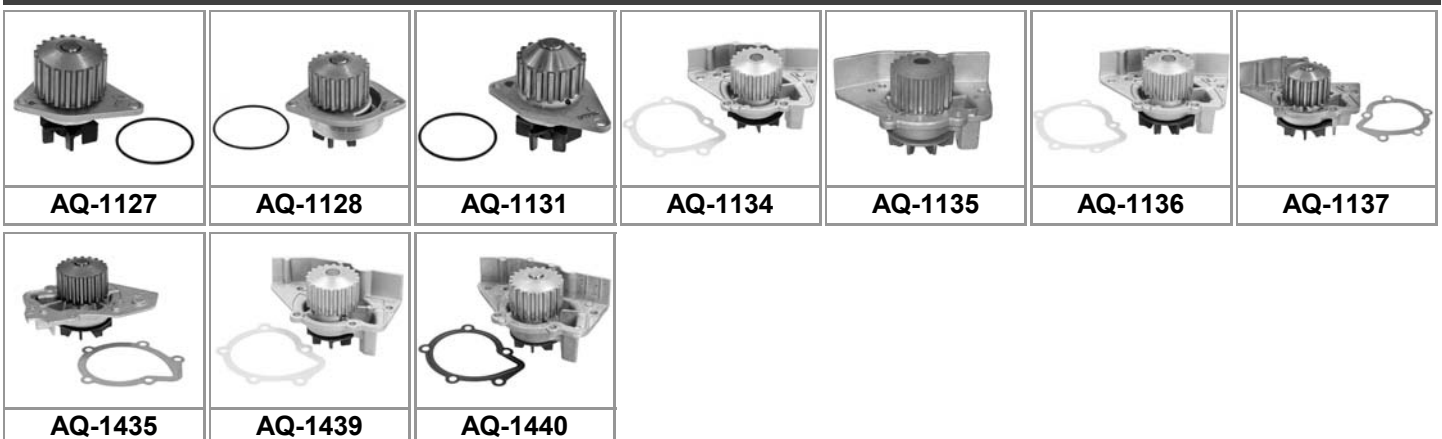

306 (7B, N3, N5)					
1.9 D (51kW)	09/98-05/01	1868	WJY (DW8B), WJZ (DW8)	AQ-1137	☉ 20
1.9 D (55kW), 1.9 D (69kW), 1.9 SLD (47kW), 1.9 STD (51kW)	02/94-05/01	1905	DHV (XUD9BSD), DHY (XUD9TE), XUD9TE, DJZ (XUD9Y), XUD9	AQ-1134	☉ 20
1.9 SLD (50kW)	06/94-05/01	1905	DJY (XUD9A)	AQ-1134	01/1996 →; ☉ 20
1.9 SLD (50kW)	06/94-05/01	1905	DJY (XUD9A)	AQ-1435	☉ 20
1.9 SRDT (66kW)	06/94-05/01	1905	DHY (XUD9TE)	AQ-1136	☉ 20
2.0 (97kW)	03/97-05/01	1998	RFV (XU10J4R)	AQ-1135	☉ 20
2.0 HDI 90 (66kW)	06/99-05/01	1997	RHY (DW10TD)	AQ-1137	☉ 20
2.0 S16 (110kW), 2.0 ST (89kW)	06/94-05/01	1998	RFT (XU10J4), RFX (XU10J2)	AQ-1134	☉ 20
306 Break (7E, N3, N5)					
1.4 (55kW)	03/97-04/02	1360	KFW (TU3JP), KFX (TU3JP)	AQ-1131	Motornummer 3666766→; ☉ 18
1.4 (55kW)	03/97-04/02	1360	KFW (TU3JP), KFX (TU3JP)	AQ-1127	☉ 20
1.6 (65kW), 1.6 (72kW)	03/97-04/02	1587	NFT (TU5JP), NFZ (TU5JP)	AQ-1128	☉ 20
1.8 (74kW)	03/97-04/02	1762	LFZ (XU7JP)	AQ-1439	☉ 20
1.8 (74kW)	03/97-04/02	1762	LFZ (XU7JP)	AQ-1440	☉ 20; 5 Gang
1.8 16V (81kW)	03/97-04/02	1761	LFY (XU7JP4)	AQ-1440	☉ 20
1.8 16V (81kW)	03/97-04/02	1761	LFY (XU7JP4)	AQ-1439	☉ 20; 5 Gang
1.9 D (50kW)	03/97-04/02	1905	DJY (XUD9A)	AQ-1435	☉ 20
1.9 D (50kW), 1.9 D (51kW), 1.9 D (55kW), 1.9 TD (66kW)	02/97-04/02	1905	DHV (XUD9BSD), DHY (XUD9TE), DJY (XUD9A)	AQ-1134	☉ 20
1.9 D (51kW)	05/97-05/99	1905	DJY (XUD9A)	AQ-1137	☉ 20
1.9 D (51kW)	09/98-04/02	1868	WJY (DW8B), WJZ (DW8)	AQ-1137	☉ 20
2.0 (97kW)	03/97-04/02	1998	RFV (XU10J4R)	AQ-1135	☉ 20
2.0 HDI 90 (66kW)	06/99-04/02	1997	RHY (DW10TD)	AQ-1137	☉ 20
306 Cabriolet (7D, N3, N5)					
1.6 (65kW), 1.6 (72kW)	04/96-04/02	1587	NFT (TU5JP), NFZ (TU5JP)	AQ-1128	☉ 20
1.8 (74kW)	03/94-04/02	1762	LFZ (XU7JP)	AQ-1439	☉ 20
1.8 16V (81kW)	07/00-04/02	1761	LFY (XU7JP4)	AQ-1440	☉ 20
1.8 16V (81kW)	07/00-04/02	1761	LFY (XU7JP4)	AQ-1439	☉ 20; 5 Gang
2.0 (89kW)	03/94-04/02	1998	RFX (XU10J2)	AQ-1134	☉ 20
2.0 16V (97kW)	03/97-04/02	1998	RFV (XU10J4R)	AQ-1135	☉ 20
306 Schrägheck (7A, 7C, N3, N5)					
1.1 (44kW)	05/93-05/01	1124	HDZ (TU1M)	AQ-1127	☉ 20
1.4 (55kW)	05/93-05/01	1360	KDX (TU3MC), KFW (TU3JP), KFX (TU3JP)	AQ-1131	Motornummer 3666766→; ☉ 18
1.4 (55kW)	05/93-05/01	1360	KDX (TU3MC), KFW (TU3JP), KFX (TU3JP)	AQ-1127	☉ 20
1.6 (65kW), 1.6 (66kW), 1.6 (72kW)	05/93-05/01	1587	NFT (TU5JP), NFZ (TU5JP)	AQ-1128	☉ 20
1.8 (74kW)	05/93-05/01	1762	LFZ (XU7JP)	AQ-1439	☉ 20
1.8 (74kW)	05/93-05/01	1762	LFZ (XU7JP)	AQ-1440	☉ 20; 5 Gang
1.8 (74kW)	05/97-04/99	1761	LFZ (XU7JP)	AQ-1440	☉ 20; 5 Gang
1.8 (74kW), 1.8 16V (81kW)	03/97-05/01	1761	LFY (XU7JP4), LFZ (XU7JP)	AQ-1439	☉ 20; 5 Gang
1.8 16V (81kW)	03/97-05/01	1761	LFY (XU7JP4)	AQ-1440	☉ 20