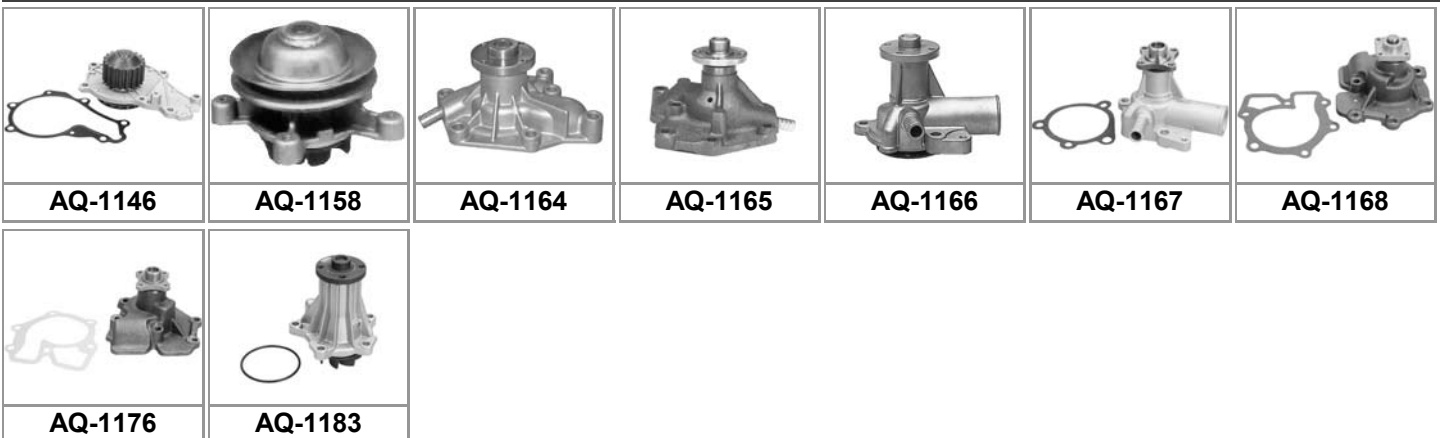

TOURNEO COURIER Kombi					
1.5 TDCi (55kW)	02/14-	1499	UGCA, UGCB, XUCC, XUCD	AQ-1146	☀ 19
1.6 TDCi (70kW)	02/14-	1560	T3CA, T3CB, T3CC	AQ-1146	☀ 19
TOURNEO CONNECT / GRAND TOURNEO CONNECT Kombi					
1.6 TDCi (55kW), 1.6 TDCi (70kW), 1.6 TDCi (85kW)	09/13-	1560	T1GA, TZGA, TZGB, UBGA	AQ-1146	☀ 19
TRANSIT '55- Bus					
K-40 1.5 (40kW)	04/55-04/67	1487		AQ-1158	
TRANSIT '55- Kasten					
1250 S-2 Klein-LKW (40kW)	10/57-07/67	1487		AQ-1158	
TRANSIT Bus (72E, 73E)					
1.5 1000 (44kW), 1.5 1100 (44kW), 1.5 900 (44kW)	11/65-05/73	1488		AQ-1158	
1.7 (48kW), 1.7 1000 (48kW), 1.7 1300 (48kW), 1.7 900 (48kW)	01/66-05/73	1688		AQ-1158	
1.7 FT 100 (48kW)	04/71-03/78	1699	EY	AQ-1158	
2.3 D FT 100 (46kW)	11/71-09/78	2332		AQ-1164	
TRANSIT Kasten (72E, 71E)					
1.5 (44kW)	01/71-05/73	1498	EX	AQ-1158	
TRANSIT Pritsche/Fahrgestell (74E)					
1.5 (44kW)	01/71-05/73	1498	EX	AQ-1158	
TRANSIT Bus (V_ _)					
2.0 (43kW), 2.0 (55kW)	11/77-10/86	1993	4RC	AQ-1166	
2.4 D (46kW)	12/77-10/86	2358	4AA	AQ-1165	
2.4 D (46kW)	12/77-10/86	2358	4AA	AQ-1164	→ 01/1978
2.4 D (46kW)	12/77-10/86	2358	4AA	AQ-1176	04/1984 →; für Fahrzeuge mit autom. Lüfter
2.5 D (50kW)	10/83-10/86	2496	4AB	AQ-1176	→ 11/1985; für Fahrzeuge mit autom. Lüfter
2.5 D (50kW)	10/83-10/86	2496	4AB	AQ-1168	11/1985 →
TRANSIT Pritsche/Fahrgestell (V_ _)					
2.4 D (46kW)	11/77-09/85	2358	4AA	AQ-1165	
2.4 D (46kW)	11/77-09/85	2358	4AA	AQ-1164	→ 01/1978
2.5 D (50kW)	10/83-10/86	2496	4AB	AQ-1168	11/1985 →
2.5 D (50kW)	10/83-10/86	2496	4AB	AQ-1176	für Fahrzeuge mit autom. Lüfter
TRANSIT Kasten (V_ _)					
2.0 (55kW)	11/77-10/86	1993	4RC	AQ-1166	
2.4 D (46kW)	11/77-10/86	2358	4AA	AQ-1165	
2.4 D (46kW)	11/77-10/86	2358	4AA	AQ-1164	→ 01/1978
2.5 D (50kW)	10/83-10/86	2496	4AB	AQ-1168	11/1985 →
2.5 D (50kW)	10/83-10/86	2496	4AB	AQ-1176	für Fahrzeuge mit autom. Lüfter
TRANSIT Bus (T_ _)					
1.6 (46kW)	12/85-01/89	1593	LAT	AQ-1166	
2.0 (57kW)	11/85-09/92	1994	NAT, NAV	AQ-1183	
2.0 (57kW)	11/85-09/92	1994	NAT, NAV	AQ-1167	08/1991 →