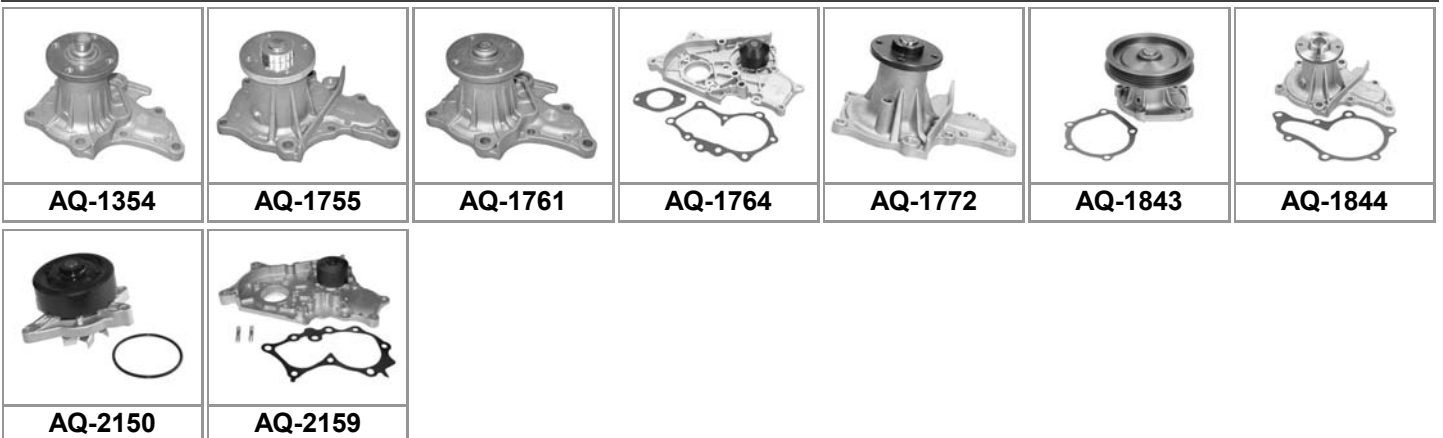

COROLLA Liftback (_E9_)					
1.3 i (55kW)	08/87-04/92	1296	2E, 2E-E	AQ-1843	
1.6 (66kW), 1.6 (77kW), 1.6 (70kW), 1.6 Allrad (66kW)	08/87-04/92	1587	4A-F, 4A-FE	AQ-1755	
1.6 GTI (92kW)	07/87-06/93	1587	4A-GE	AQ-1354	
1.8 D (47kW)	08/87-04/92	1839	1C	AQ-1764	
1.8 D (49kW)	08/89-04/92	1840	1C	AQ-1764	
COROLLA Station Wagon (_E9_)					
1.3 (55kW), 1.3 i (55kW)	12/87-06/92	1296	2E, 2E-E	AQ-1843	
1.6 (66kW), 1.6 (70kW), 1.6 Allrad (70kW), 1.6 XLI (77kW)	12/87-08/92	1587	4A-F, 4A-FE	AQ-1755	
1.8 D (47kW)	12/87-06/92	1839	1C	AQ-1764	
1.8 D (49kW)	08/89-06/92	1840	1C	AQ-1764	
COROLLA (_E10_)					
1.3 12V (53kW)	07/92-04/97	1296	2E	AQ-1843	
1.3 XLI (55kW), 1.3 XLI 16V (65kW)	07/92-04/97	1332	4E-FE	AQ-1843	
1.6 (85kW), 1.6 Si (84kW)	05/92-04/97	1587	4A-FE	AQ-1844	
2.0 D (53kW)	07/92-04/97	1975	2C	AQ-1764	→ 07/1996
COROLLA Compact (_E10_)					
1.3 12V (53kW)	07/92-05/95	1296	2E	AQ-1843	
1.3 XLI (55kW), 1.3 XLI 16V (65kW)	07/92-04/97	1332	4E-FE	AQ-1843	
1.6 Si (84kW)	07/92-04/97	1587	4A-FE	AQ-1844	
1.8 GT (86kW)	11/92-05/95	1762	7A-FE	AQ-1772	
2.0 D (53kW)	07/92-04/97	1975	2C	AQ-1764	→ 07/1996
COROLLA Liftback (_E10_)					
1.3 12V (53kW)	07/92-05/95	1296	2E	AQ-1843	
1.3 XLI (65kW)	07/92-04/97	1332	4E-FE	AQ-1843	
1.6 GLI (84kW)	07/92-04/97	1587	4A-FE	AQ-1761	→ 06/1994
1.6 GLI (84kW)	07/92-04/97	1587	4A-FE	AQ-1844	07/1994 →
1.8 GT (86kW)	11/92-05/95	1762	7A-FE	AQ-1772	
2.0 D (53kW)	07/92-04/97	1975	2C	AQ-1764	→ 07/1996
COROLLA Wagon (_E10_)					
1.3 12V (53kW)	07/92-05/95	1296	2E	AQ-1843	
1.3 XLI (55kW), 1.3 XLI 16V (65kW)	07/92-04/97	1332	4E-FE	AQ-1843	
1.6 Si (84kW)	07/92-04/97	1587	4A-FE	AQ-1844	
2.0 D (53kW)	07/92-04/97	1975	2C	AQ-1764	→ 07/1996
COROLLA (_E11_)					
1.3 (55kW)	05/97-10/01	1295	2E	AQ-1843	
1.4 (63kW)	04/97-02/00	1332	4E-FE	AQ-1843	
1.4 16V (71kW)	02/00-11/01	1398	4ZZ-FE	AQ-2150	
1.6 (81kW), 1.6 Aut. (79kW)	04/97-02/00	1587	4A-FE	AQ-1844	
1.6 16V (81kW)	02/00-11/01	1598	3ZZ-FE	AQ-2150	
2.0 D (53kW)	04/97-02/00	1975	2C-E	AQ-1764