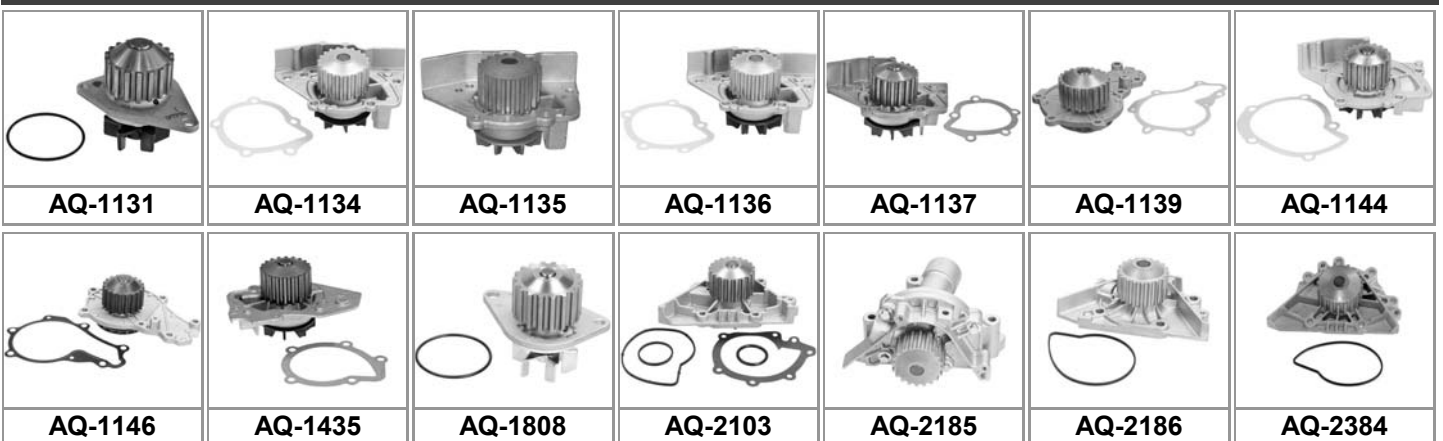

307 Break (3E)

1.4 (55kW)	04/02-09/03	1360	KFW (TU3JP)	AQ-1131	Motornummer 3666766→; ☼ 18
1.4 16V (65kW)	11/03-	1360	KFU (ET3J4)	AQ-1808	☼ 18
1.4 HDi (50kW)	03/02-	1398	8HZ (DV4TD)	AQ-1139	→ 07/2010; ☼ 21
1.6 16V (80kW)	03/02-	1587	NFU (TU5JP4)	AQ-1131	☼ 18
1.6 16V (80kW), 1.6 BioFlex (80kW)	03/02-	1587	NFU (TU5JP4)	AQ-1130	☼ 19
1.6 HDi (66kW), 1.6 HDi 110 (80kW)	02/04-	1560	9HV (DV6ATED4), 9HY (DV6TED4), 9HZ (DV6TED4)	AQ-1146	☼ 19
2.0 (100kW), 2.0 16V (103kW), 2.0 16V (130kW)	03/02-	1997	RFJ (EW10A), RFK (EW10J4S), RFN (EW10J4)	AQ-2185	Aluminiumgehäuse; ☼ 20