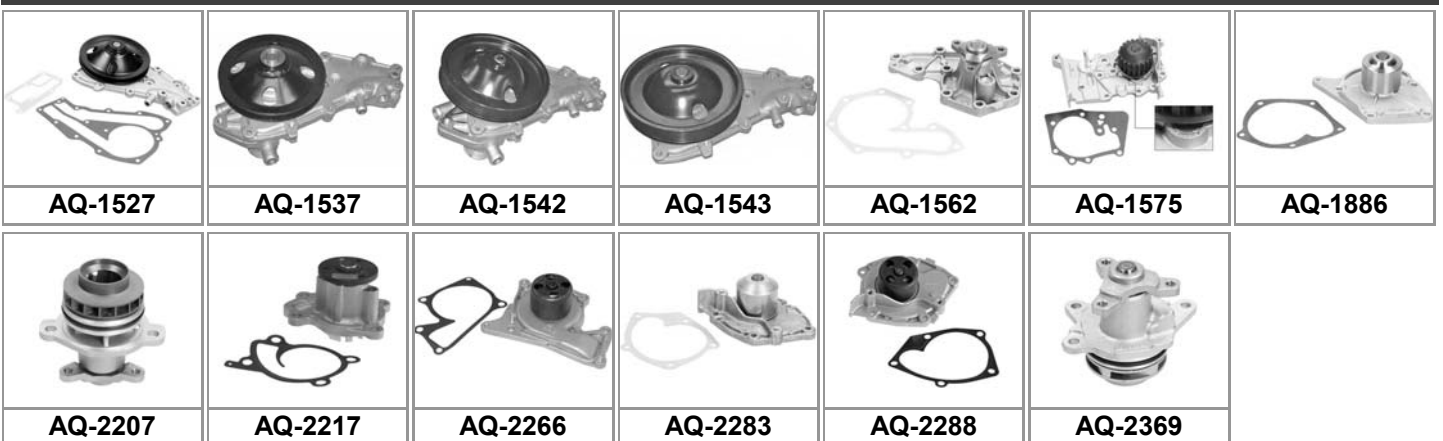

SCÉNIC II (JM0/1_)					
2.0 (99kW), 2.0 16V Turbo (120kW)	06/03-	1998	F4R 770, F4R 771, F4R 776	AQ-2283	
2.0 dCi (110kW)	09/05-	1995	M9R 700, M9R 721, M9R 722	AQ-2207	
SCÉNIC III (JZ0/1_)					
1.2 Tce (97kW)	01/13-	1197	H5F 404	AQ-2217	
1.4 16V (96kW)	02/09-	1397	H4J 700	AQ-2217	
1.5 dCi (63kW), 1.5 dCi (78kW)	02/09-	1461	K9K 830, K9K 832	AQ-1886	
1.5 dCi (70kW), 1.5 dCi (81kW)	04/09-	1461	K9K 636, K9K 656, K9K 657, K9K 836, K9K 837, K9K 846	AQ-2266	
1.6 16V (81kW), 1.6 E85 (81kW)	02/09-	1598	K4M 858, K4M 866	AQ-1575	☼ 20
1.6 dCi (96kW)	04/11-	1598	R9M 402, R9M 404	AQ-2369	
1.9 dCi (96kW)	02/09-	1870	F9Q 870, F9Q 872	AQ-2288	
2.0 dCi (110kW), 2.0 dCi (118kW)	02/09-	1995	M9R 610, M9R 615	AQ-2207	
SPORT SPIDER (EF0_)					
2.0 16V (110kW)	03/95-10/99	1998	F7R 710	AQ-1562	
SUPER 5 (B/C40_)					
1.0 (30kW)	10/84-10/88	956	C1C 700	AQ-1527	
1.0 (30kW)	10/84-10/88	956	C1C 700	AQ-1537	
1.0 (30kW)	10/84-10/88	956	C1C 700	AQ-1542	☼
1.0 (30kW)	10/84-10/88	956	C1C 700	AQ-1543	☼
1.1 (33kW), 1.1 (34kW)	10/84-03/95	1108	C1E 750, C1E 752, C1E 754, C1E 750, C1E 752, C1E 756, C1E 760	AQ-1537	
1.1 (33kW), 1.1 (34kW)	10/84-03/95	1108	C1E 750, C1E 752, C1E 754, C1E 750, C1E 752, C1E 756, C1E 760	AQ-1542	☼
1.1 (33kW), 1.1 (34kW)	10/84-03/95	1108	C1E 750, C1E 752, C1E 754, C1E 750, C1E 752, C1E 756, C1E 760	AQ-1543	☼
1.1 (33kW), 1.1 (34kW), 1.1 (35kW)	10/84-03/95	1108	C1E 750, C1E 750, C1E 752, C1E 754, C1E 750, C1E 752, C1E 756, C1E 760	AQ-1527	
1.2 (40kW)	01/87-08/90	1237	C1G 702, C1G 720, C1G 722	AQ-1527	
1.2 (40kW)	01/87-08/90	1237	C1G 702, C1G 720, C1G 722	AQ-1537	
1.2 (40kW)	01/87-08/90	1237	C1G 702, C1G 720, C1G 722	AQ-1543	☼
1.4 (43kW), 1.4 (44kW), 1.4 (49kW), 1.4 (52kW)	10/84-12/96	1397	C1J 768, C1J 780, C2J 700, C2J 780, C2J 781, C2J 788, C2J 789, C2J 798, C2J 782, C2J 784, C3J 700, C3J 702, C3J 760	AQ-1542	☼
1.4 (43kW), 1.4 (44kW), 1.4 (49kW), 1.4 (52kW), 1.4 Turbo (88kW), 1.4 Turbo (85kW), 1.4 Turbo GT (118kW)	10/84-12/96	1397	840 730, C1J 768, C1J 780, C1J 782, C1J 784, C1J 788, C1J 788, C2J 700, C2J 780, C2J 781, C2J 788, C2J 789, C2J 798, C2J 782, C2J 784, C3J 700, C3J 702, C3J 760	AQ-1527	
1.4 (43kW), 1.4 (44kW), 1.4 (49kW), 1.4 (52kW), 1.4 Turbo (88kW), 1.4 Turbo (85kW), 1.4 Turbo GT (118kW)	10/84-12/96	1397	840 730, C1J 768, C1J 780, C1J 782, C1J 784, C1J 788, C1J 788, C2J 700, C2J 780, C2J 781, C2J 788, C2J 789, C2J 798, C2J 782, C2J 784, C3J 700, C3J 702, C3J 760	AQ-1537