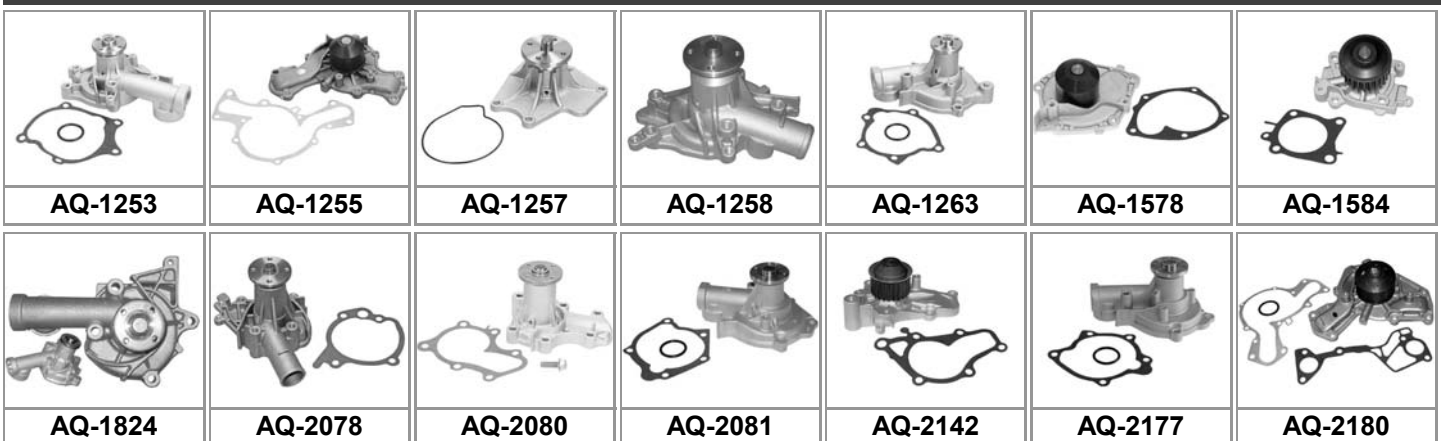

PAJERO SPORT II (KH_, KG_)						
3.2 4x4 (118kW)	07/08-	3200	4M41	AQ-1257		
SANTAMO						
2.0 16V (102kW), 2.0 16V 4x4 (102kW)	05/99-12/04	1997	4G63 (DOHC 16V)	AQ-1249		
SAPORO I (A12_)						
1.6 SL,GL (55kW)	04/78-07/80	1597	4G32	AQ-2078		
SAPORO II (A16_A)						
1.6 GLX (55kW)	08/80-09/84	1597	4G32	AQ-2078		
2.0 GSL (75kW), 2.0 Turbo ECI (125kW)	08/80-08/83	1997	4G63 (SOHC 8V), 4G63 T (ECI)	AQ-1258		
2.0 GSR (82kW)	08/80-09/84	1995	4G63 (SOHC 8V)	AQ-1258		
SAPORO III (E16A)						
2.4 (91kW)	06/87-08/90	2351	4G64 (8V)	AQ-1253		
SIGMA (F2_A, F1_A)						
3.0 V6 (130kW), 3.0 V6 (151kW)	12/90-07/96	2972	6G72 (DOHC 24V), 6G72 (SOHC 12V)	AQ-1255		
3.0 V6 (130kW), 3.0 V6 (151kW)	12/90-07/96	2972	6G72 (DOHC 24V), 6G72 (SOHC 12V)	AQ-2180		
SPACE RUNNER (N1_W, N2_W)						
1.8 (85kW), 1.8 (90kW), 1.8 4x4 (85kW), 1.8 4x4 (90kW)	10/91-08/99	1834	4G93 (SOHC 16V)	AQ-2142	☉ 24	
2.0 16V (98kW)	06/97-08/99	1997	4G63 (DOHC 16V)	AQ-2081		
2.0 TD (60kW)	10/92-08/99	1998	4D68 T	AQ-1263		Zylinderrollenlager
SPACE RUNNER (N6_W)						
2.0 (100kW)	08/99-08/02	1997	4G63 (DOHC 16V), 4G63 (SOHC 16V)	AQ-2081		
2.4 GDI (110kW)	08/99-08/02	2351	4G64 (GDI)	AQ-2081		
SIGMA Station Wagon (F0_W)						
3.0 (125kW)	06/92-10/96	2972	6G72 (SOHC 12V)	AQ-1255		
SPACE STAR (DG_A)						
1.3 16V (60kW), 1.3 16V (61kW), 1.3 16V (63kW)	06/98-12/04	1299	4G13 (16V)	AQ-2080		
1.6 (72kW)	04/01-12/04	1597	4G92 (SOHC 16V)	AQ-2080		
1.6 16V (72kW)	01/01-12/04	1584	4G18	AQ-2080		
1.8 GDI (87kW), 1.8 GDI (90kW), 1.8 MPI (82kW)	06/98-12/04	1834	4G93 (DOHC 16V), 4G93 (DOHC 16V), 4G93 (GDI)	AQ-1584	☉ 24	
1.8 GDI (87kW), 1.8 GDI (90kW), 1.8 MPI (82kW)	06/98-12/04	1834	4G93 (DOHC 16V), 4G93 (DOHC 16V), 4G93 (GDI)	AQ-2142	☉ 24	
1.9 DI-D (75kW), 1.9 DI-D (85kW)	02/01-12/04	1870	F9Q1, F9Q2	AQ-1578		
SPACE WAGON (D0_V/W)						
1.8 4x4 (66kW), 1.8 GLX (66kW)	01/84-12/88	1755	4G37	AQ-1253		
1.8 4x4 (66kW), 1.8 GLX (66kW)	01/84-12/88	1755	4G37	AQ-1824		
2.0 GLX (62kW), 2.0 GLX 4x4 (62kW)	06/86-05/88	1997	G63B	AQ-1253		
SPACE WAGON (N3_W, N4_W)						
1.8 (90kW), 1.8 4x4 (90kW)	10/91-10/98	1834	4G93 (SOHC 16V)	AQ-2142	☉ 24