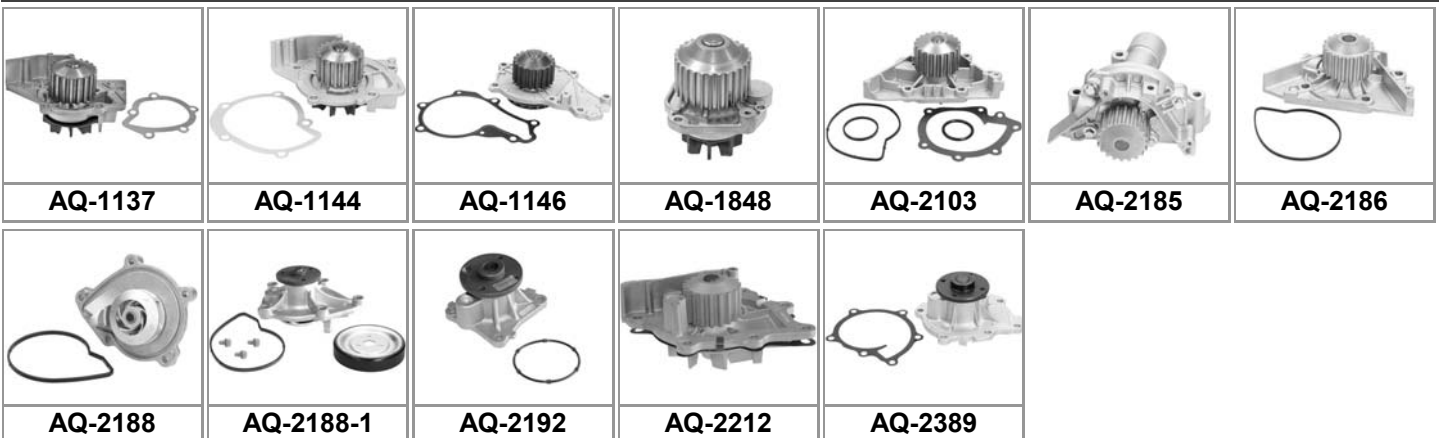

C5 I Break (DE_)

1.8 16V (85kW)	06/01-08/04	1749	6FZ (EW7J4)	AQ-2185	Aluminiumgehäuse; ☉ 20
1.8 16V (85kW)	06/01-08/04	1749	6FZ (EW7J4)	AQ-2186	Material: Aluguß; ☉ 20
1.8 16V (85kW)	06/01-08/04	1749	6FZ (EW7J4)	AQ-2103	☉ 20
2.0 16V (100kW), 2.0 16V HPi (103kW)	06/01-08/04	1997	RFN (EW10J4), RLZ (EW10D)	AQ-2185	Aluminiumgehäuse; ☉ 20
2.0 16V (100kW), 2.0 16V HPi (103kW)	06/01-08/04	1997	RFN (EW10J4), RLZ (EW10D)	AQ-2186	Material: Aluguß; ☉ 20
2.0 16V (100kW), 2.0 16V HPi (103kW)	06/01-08/04	1997	RFN (EW10J4), RLZ (EW10D)	AQ-2103	☉ 20
2.0 HDi (66kW), 2.0 HDi (79kW), 2.0 HDi (80kW)	06/01-08/04	1997	RHS (DW10ATED), RHZ (DW10ATED), RHY (DW10TD), RHZ (DW10ATED)	AQ-1137	☉ 20