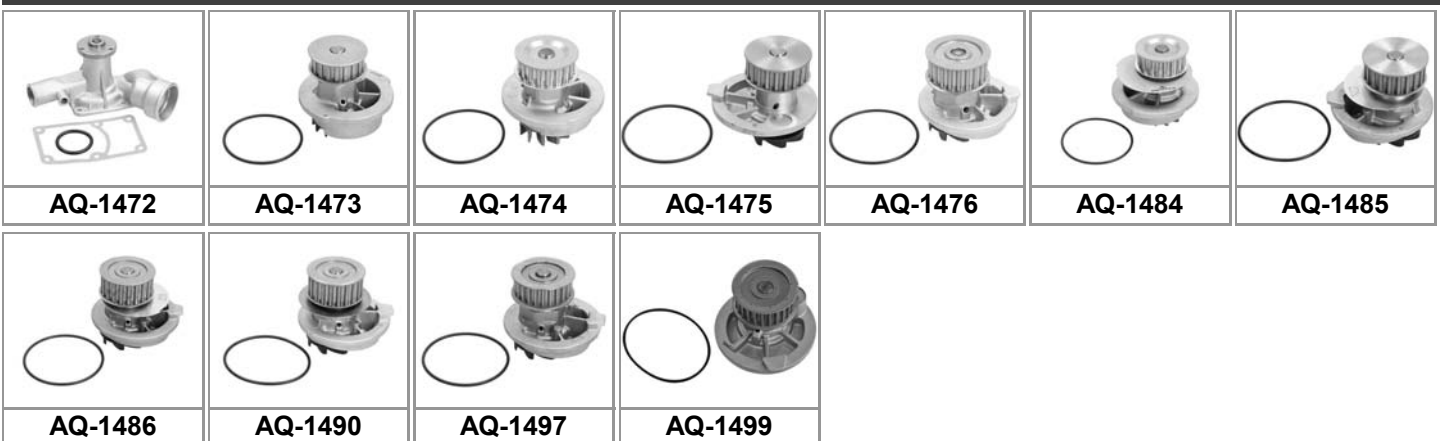

KADETT E CC (33_, 34_, 43_, 44_)					
1.6 i (55kW), 1.6 i KAT (55kW), 1.6 S (60kW)	09/86-08/91	1598	16 SV, C 16 LZ, C 16 NZ, E 16 NZ	AQ-1484	Motornummer → 02J22349; ☀ 19
1.6 i (55kW), 1.6 i KAT (55kW), 1.6 S (60kW)	09/86-08/91	1598	16 SV, C 16 LZ, C 16 NZ, E 16 NZ	AQ-1474	☀ 19
1.6 i KAT (55kW), 1.6 S (60kW)	09/86-08/91	1598	16 SV, C 16 LZ, C 16 NZ	AQ-1475	☀ 21
1.6 S (66kW)	09/84-08/86	1598	16 SH	AQ-1484	☀ 19
1.7 D (42kW)	02/89-08/91	1700	17 D	AQ-1499	Motornummer 14363650→; für OE: 1334139, 24409355; ☀ 25
1.7 D (42kW)	02/89-08/91	1700	17 D	AQ-1486	☀ 21
1.8 E (74kW), 1.8 i (66kW), 1.8 S (62kW)	06/85-08/91	1796	C 18 NE, C 18 NT, C 18 NZ, S 18 NV, E 18 NV, S 18 NV	AQ-1485	☀ 21
1.8 GSI (85kW)	09/84-08/86	1796	18 E	AQ-1485	Motornummer → 14237769; ☀ 21
1.8 i (66kW)	06/85-08/91	1796	C 18 NZ	AQ-1497	Motornummer 14254439→; ☀ 25
2.0 GSI (85kW), 2.0 GSI (95kW), 2.0 GSI KAT (85kW)	09/86-08/91	1998	20 NE, 20 SEH, C 20 NE	AQ-1497	Motornummer 14608701→; ☀ 25
2.0 GSI (85kW), 2.0 GSI (95kW), 2.0 GSI KAT (85kW)	09/86-08/91	1998	20 NE, 20 SEH, C 20 NE	AQ-1485	☀ 21
2.0 GSI 16V (110kW), 2.0 GSI 16V (115kW), 2.0 GSI 16V KAT (110kW)	12/87-08/91	1998	20 XE, 20 XEJ, C 20 XE	AQ-1490	Motornummer → 14142838; ☀ 21
2.0 GSI 16V (110kW), 2.0 GSI 16V (115kW), 2.0 GSI 16V KAT (110kW)	12/87-08/91	1998	20 XE, 20 XEJ, C 20 XE	AQ-1499	Motornummer 14142839→; für OE: 1334139, 24409355; ☀ 25
KADETT E Combo (38_, 48_)					
1.3 N (44kW), 1.3 S (55kW)	01/86-12/89	1297	13 N, 13 S	AQ-1473	☀ 19
1.4 i (44kW)	08/91-07/94	1389	C 14 NZ	AQ-1484	Motornummer → 02J22349, 19311737; ☀ 19
1.4 i (44kW), 1.4 S (55kW)	07/89-07/94	1389	14 NV, C 14 NZ	AQ-1474	☀ 19
1.6 (60kW)	09/86-12/91	1598	16 SV	AQ-1475	☀ 21
1.6 (60kW), 1.6 i (55kW)	09/86-07/94	1598	16 SV, C 16 NZ	AQ-1484	Motornummer → 02J22349; ☀ 19
1.6 (60kW), 1.6 i (55kW)	09/86-07/94	1598	16 SV, C 16 NZ	AQ-1474	☀ 19
1.6 D (40kW)	01/86-12/89	1598	16 DA	AQ-1476	ch→ 14503756; ☀ 21;
1.6 D (40kW)	01/86-12/89	1598	16 DA	AQ-1476	Motornummer → 14498630; ☀ 21;
1.6 D (40kW)	01/86-12/89	1598	16 DA	AQ-1486	☀ 21
1.7 D (42kW), 1.7 D (44kW)	01/89-07/94	1700	17 D, 17 DR	AQ-1499	Motornummer 14363650→; für OE: 1334139, 24409355; ☀ 25
1.7 D (42kW), 1.7 D (44kW)	01/89-07/94	1700	17 D, 17 DR	AQ-1486	☀ 21
KADETT E Kasten (37_, 47_)					
1.2 (40kW)	09/84-07/86	1196	12 SC	AQ-1472	
1.2 (40kW)	09/84-07/86	1196	12 SC	AQ-1474	☀ 19
1.3 N (44kW)	09/84-07/89	1297	13 N, 13 NB	AQ-1473	☀ 19
1.4 i (44kW)	01/90-08/91	1389	C 14 NZ	AQ-1484	Motornummer → 02J22349; ☀ 19
1.4 i (44kW)	01/90-08/91	1389	C 14 NZ	AQ-1474	☀ 19
1.6 D (40kW)	08/84-08/88	1598	16 D, 16 DA	AQ-1476	ch→ 14503756; ☀ 21;
1.6 D (40kW)	08/84-08/88	1598	16 D, 16 DA	AQ-1476	Motornummer → 14986630; ☀ 21;
1.6 D (40kW)	08/84-08/88	1598	16 D	AQ-1486	☀ 21
1.6 i (55kW)	08/89-09/93	1598	C 16 NZ	AQ-1484	Motornummer → 02J22349; ☀ 19
1.6 i (55kW)	08/89-09/93	1598	C 16 NZ	AQ-1474	☀ 19