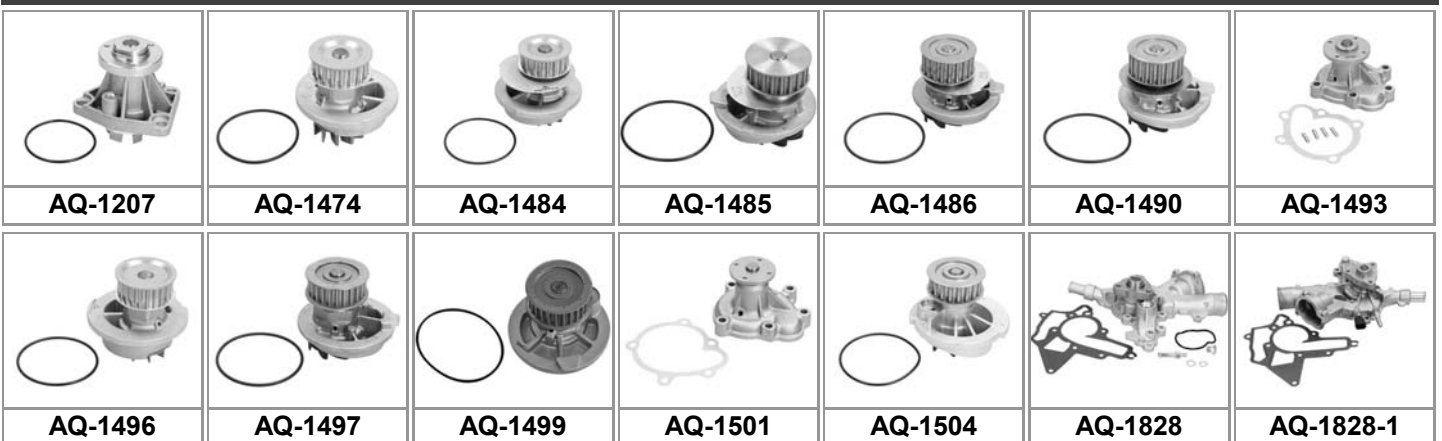

COMBO Mk I (B)

1.2 (33kW)	07/94-10/01	1195	C 12 NZ, X 12 SZ	AQ-1474	Motornummer 19311739→; ☉ 19
1.4 (44kW), 1.4 (60kW)	07/94-10/01	1389	C 14 NZ, C 14 SE	AQ-1474	Motornummer 19311739→; ☉ 19
1.7 D (44kW)	07/94-10/01	1686	17 D (4EE1), X 17 D (4EE1)	AQ-1493	Motornummer → 00877697
1.7 D (44kW)	07/94-10/01	1686	17 D (4EE1), X 17 D (4EE1)	AQ-1501	Motornummer 855806→

COMBO Mk II (C) Kasten/Kombi (F25)

1.4 i 16V (66kW)	01/04-11/11	1364	Z 14 XEP	AQ-1828	
1.4 i 16V (66kW)	01/04-11/11	1364	Z 14 XEP	AQ-1828-1	mit Motortemperaturfühler
1.4 i 16V (66kW)	01/04-11/11	1364	Z 14 XEP	AQ-1496	☉ 23