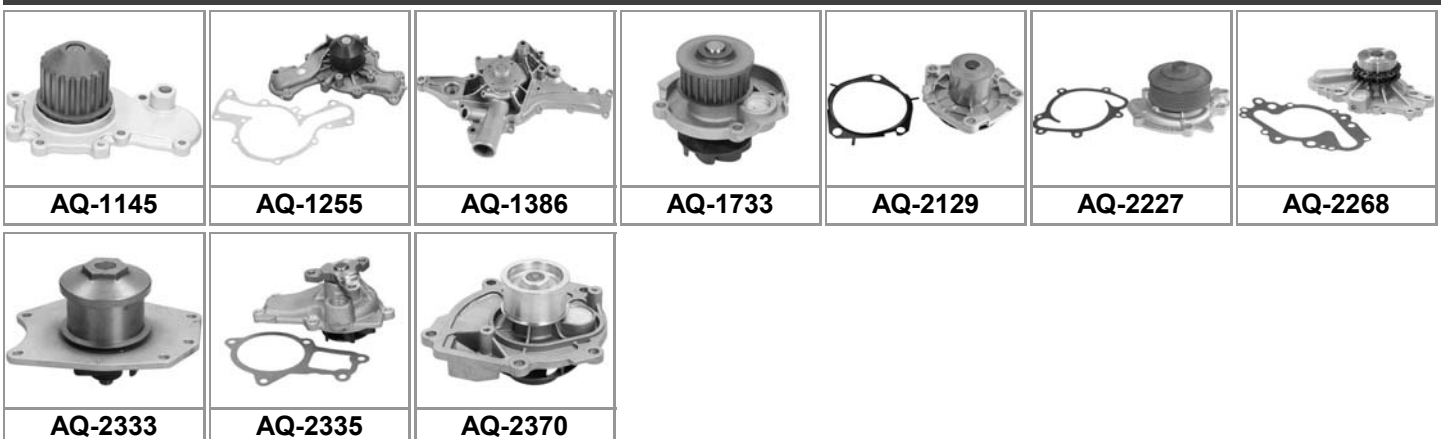

300 C (LX)					
2.7 (142kW)	09/04-11/12	2736	2.7FX, EER	AQ-2268	☉ 23
3.0 CRD (160kW), 3.0 V6 CRD (155kW)	09/05-11/12	2987	EXL	AQ-2227	
3.5 (183kW)	09/04-11/12	3518	3.5CSP	AQ-2411	08/2005 →; → 12/2007
5.7 SRT8 (250kW)	09/04-12/08	5654	EZB, EZD, EZH	AQ-2416	
5.7 SRT8 (250kW)	09/04-12/08	5654	EZB, EZD, EZH	AQ-2411	08/2005 →
6.1 SRT8 (317kW)	06/05-11/12	6059	ESF	AQ-2416	
300 C Touring (LX)					
2.7 (142kW)	09/04-12/10	2736	2.7FX, EER	AQ-2268	☉ 23
3.0 CRD (160kW)	09/05-12/10	2987	EXL	AQ-2227	
3.5 (183kW)	09/04-12/10	3518	3.5CSP, EEG	AQ-2411	08/2005 →; → 12/2007
3.5 AWD (183kW)	09/04-12/10	3518	3.5CSP	AQ-2411	
5.7 (250kW)	09/04-12/10	5654	EZB, EZD, EZH	AQ-2411	08/2005 →
5.7 (250kW), 5.7 AWD (250kW)	09/04-12/10	5654	EZB, EZD, EZH, EZB, EZH	AQ-2416	
5.7 AWD (250kW)	04/05-12/10	5654	EZB, EZH	AQ-2411	
6.1 SRT8 (317kW)	06/05-12/10	6059	ESF	AQ-2416	
300 M (LR)					
2.7 V6 24V (149kW), 2.7 V6 24V (150kW)	11/98-09/04	2736	EER	AQ-2268	☉ 23
3.5 V6 24V (185kW), 3.5 V6 24V (187kW)	07/98-09/04	3518	EGG	AQ-2333	
CONCORDE					
3.5 LX (174kW), 3.5 LX Supercharged (186kW)	10/97-09/03	3518	EWZ	AQ-2333	
CROSSFIRE					
3.2 (160kW), SRT-6 (246kW)	07/03-12/08	3199	EGX, EGZ	AQ-1386	
CROSSFIRE Roadster					
3.2 (160kW), SRT-6 (246kW)	05/04-12/08	3199	EGX, EGZ	AQ-1386	
DELTA					
1.4 (88kW), 1.4 16V (103kW)	08/11-	1368	198 A4.000, 198 A7.000	AQ-1733	Herstellereinschränkung: PIERBURG; ☉ 23
1.6 D Multijet (88kW)	08/11-	1598	198 A2.000	AQ-2129	
2.0 D Multijet (121kW)	08/11-	1956	198 A5.000	AQ-2129	
GRAND VOYAGER V (RT)					
2.8 CRD (120kW)	10/07-	2768		AQ-2370	
2.8 CRD (120kW), 2.8 CRD (132kW)	10/07-	2777	ENS	AQ-2370	
3.3 (125kW)	01/08-	3301	EGV	AQ-2335	
3.8 (142kW)	10/07-	3778	EGL	AQ-2335	
LE BARON Stufenheck					
3.0 i V6 (105kW)	01/90-12/94	2972	EFA	AQ-1255	
LE BARON Cabriolet					
3.0 i V6 (105kW)	01/90-12/96	2972	6G72	AQ-1255	
NEON (PL)					
1.8 16V (85kW)	09/97-08/99	1796	EBD	AQ-1145	☉ 20
2.0 16V (107kW)	06/94-08/99	1996	ECC	AQ-1145	→ 04/1996; ☉ 20