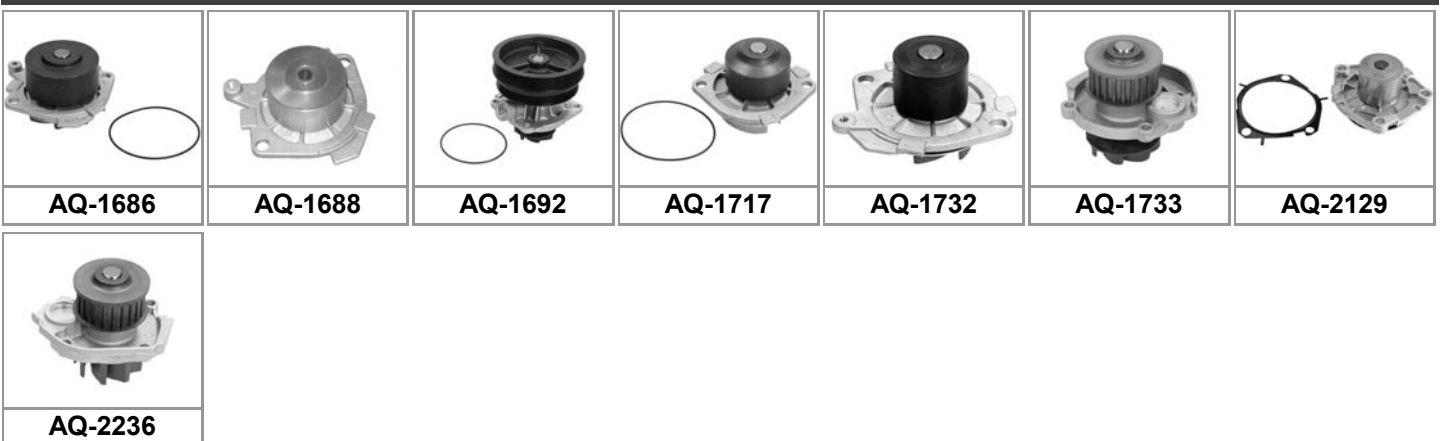

IDEA (350_)					
1.4 (57kW), 1.4 (66kW), 1.4 16V (70kW)	12/03-	1368	192 B2.000, 350 A1.000, 843 A1.000	AQ-2236	07/2008 →; Herstellereinschränkung: TESMA; ☉ 23
1.4 (57kW), 1.4 (66kW), 1.4 16V (70kW)	12/03-	1368	192 B2.000, 350 A1.000, 843 A1.000	AQ-1733	Herstellereinschränkung: PIERBURG; ☉ 23
1.4 LPG (57kW)	03/09-	1368	350 A1.000	AQ-2236	Herstellereinschränkung: TESMA; ☉ 23
1.6 D Multijet (88kW)	05/08-	1598	350 A2.000	AQ-2129	
1.8 (81kW)	01/08-07/10	1796	93313090-7U	AQ-1732	
1.9 JTD (74kW)	01/04-	1910	188 B2.000	AQ-1732	06/2004 →; → 11/2010
LINEA (323)					
1.4 (57kW), 1.4 T-Jet (88kW)	06/07-	1368	198 A4.000, 350 A1.000	AQ-1733	Herstellereinschränkung: PIERBURG; ☉ 23
1.4 (57kW), 1.4 T-Jet (88kW)	06/07-	1368	198 A4.000, 350 A1.000	AQ-2236	Herstellereinschränkung: TESMA; ☉ 23
1.6 D Multijet (77kW)	06/09-	1598	198 A3.000	AQ-2129	
MAREA (185)					
1.2 16V (60kW)	10/98-05/02	1242	182 B2.000	AQ-1733	Herstellereinschränkung: PIERBURG; ☉ 23
1.4 80 12V (59kW)	09/96-05/02	1370	182 A3.000	AQ-1717	Motornummer 705145→
1.6 (76kW)	09/00-08/02	1596	182 B6.000	AQ-1692	
1.6 100 16V (76kW)	09/96-05/02	1581	182 A4.000	AQ-1692	
1.6 100 16V Bipower (76kW)	04/99-05/02	1581	185 A3.000	AQ-1692	
1.8 115 16V (83kW)	09/96-05/02	1747	182 A2.000	AQ-1686	
1.9 JTD (79kW), 1.9 JTD 105 (77kW)	04/99-12/07	1910	182 B4.000, 182 B4.000, 182 B9.000	AQ-1732	
1.9 JTD 110 (81kW), 1.9 TD 100 (74kW), 1.9 TD 75 (55kW)	09/96-05/02	1910	182 A7.000, 182 A8.000, 186 A6.000	AQ-1732	→ 08/2009
2.0 150 20V (108kW), 2.0 150 20V (110kW), 2.0 155 20V (113kW)	09/96-05/02	1998	182 A1.000, 182 B7.000, 185 A8.000	AQ-1688	
2.4 JTD 130 (96kW), 2.4 TD 125 (91kW)	09/96-05/02	2387	185 A2.000, 185 A6.000, 839 A5.000	AQ-1732	
MAREA Weekend (185)					
1.2 16V (60kW)	10/98-05/02	1242	182 B2.000	AQ-1733	Herstellereinschränkung: PIERBURG; ☉ 23
1.4 80 12V (59kW)	09/96-05/02	1370	182 A3.000	AQ-1717	Motornummer 705145→
1.6 (76kW)	09/00-08/02	1596	182 B6.000	AQ-1692	
1.6 100 16V (76kW)	09/96-05/02	1581	182 A4.000	AQ-1692	
1.8 115 16V (83kW)	09/96-05/02	1747	182 A2.000	AQ-1686	
1.9 JTD (79kW), 1.9 JTD 105 (77kW)	04/99-12/07	1910	182 B4.000, 182 B4.000, 182 B9.000	AQ-1732	
1.9 JTD 110 (81kW)	01/01-05/02	1910	186 A6.000	AQ-1732	→ 07/2009
1.9 TD 100 (74kW), 1.9 TD 75 (55kW)	09/96-05/02	1910	182 A7.000, 182 B9.000, 182 A8.000	AQ-1732	→ 08/2009
2.0 150 20V (108kW), 2.0 150 20V (110kW), 2.0 155 20V (113kW)	09/96-02/03	1998	182 A1.000, 182 B7.000, 185 A8.000	AQ-1688	
2.4 JTD 130 (96kW), 2.4 TD 125 (91kW)	09/96-05/02	2387	185 A2.000, 185 A6.000, 839 A5.000	AQ-1732	
MULTIPLA (186)					
1.6 (76kW), 1.6 16V (70kW), 1.6 16V Bipower (76kW)	09/00-06/10	1596	182 B6.000	AQ-1692	
1.6 100 16V (76kW), 1.6 16V Bipower (76kW), 1.6 16V Blupower (70kW)	04/99-06/10	1581	182 A4.000, 186 A3.000, 186 A4.000	AQ-1692	
1.9 JTD (88kW)	04/02-06/10	1910	186 A9.000	AQ-1732	→ 08/2009
1.9 JTD (88kW), 1.9 JTD 115 (85kW)	04/02-06/10	1910	186 A8.000, 186 A9.000	AQ-1732	→ 07/2009