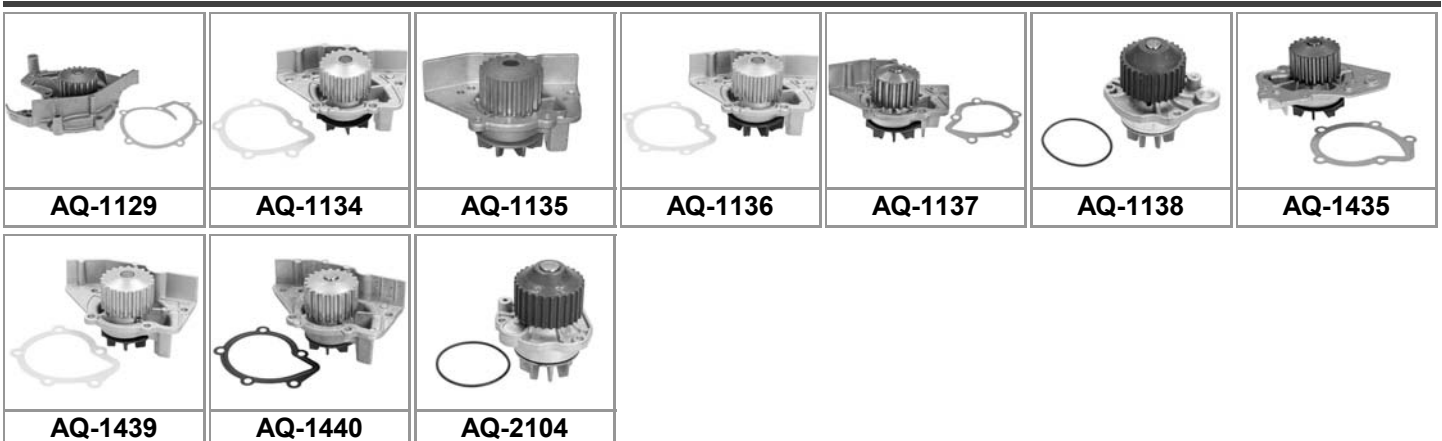

XANTIA (X1)					
3.0 i 24V (140kW)	01/97-01/98	2946	XFZ (ES9J4)	AQ-1138	☉ 28
XANTIA Break (X1)					
1.8 i (66kW), 1.8 i (74kW)	06/95-01/98	1761	LFX (XU7JB), LFZ (XU7JP)	AQ-1439	☉ 20
1.8 i 16V (81kW)	06/95-01/98	1761	LFY (XU7JP4)	AQ-1440	☉ 20
1.9 SD (55kW)	04/97-01/98	1905	DHW (XUD9SD)	AQ-1136	☉ 20
1.9 Turbo D (66kW)	06/95-01/98	1905	D8B (XUD9TF), DHX (XUD9TF/BTF), DHY (XUD9TE/Y)	AQ-1136	☉ 20; Orga. 6265→
1.9 Turbo D (66kW)	06/95-01/98	1905	D8B (XUD9TF), DHX (XUD9TF/BTF), DHY (XUD9TE/Y)	AQ-1435	☉ 20; Orga.→ 6264
2.0 i (89kW), 2.0 Turbo (108kW)	06/95-01/98	1998	RFX (XU10J2C), RGX (XU10J2TE)	AQ-1134	☉ 20
2.0 i 16V (97kW)	06/95-01/98	1998	RFV (XU10J4R)	AQ-1135	☉ 20
2.1 Turbo D 12V (80kW)	06/96-01/98	2088	P8C (XUD11BTE)	AQ-1129	☉ 20
XANTIA (X2)					
1.8 i (66kW)	01/98-04/03	1761	LFX (XU7JB)	AQ-1439	☉ 20
1.8 i 16V (81kW)	01/98-04/03	1761	LFY (XU7JP4)	AQ-1138	→ 12/2001; ☉ 28
1.8 i 16V (81kW)	01/98-04/03	1761	LFY (XU7JP4)	AQ-1440	☉ 20
1.9 SD (55kW), 1.9 Turbo D (66kW)	01/98-04/03	1905	DHW (XUD9SD), DHX (XUD9TF/BTF), DHY (XUD9TE/Y)	AQ-1136	☉ 20
2.0 HDI 109 (80kW), 2.0 HDI 90 (66kW)	02/99-04/03	1997	RHY (DW10TD), RHZ (DW10ATED)	AQ-1137	☉ 20
2.0 i (89kW), 2.0 Turbo (108kW)	01/98-04/03	1998	RFX (XU10J2C), RGX (XU10J2TE)	AQ-1134	☉ 20
2.0 i 16V (97kW)	01/98-04/03	1998	RFV (XU10J4R)	AQ-1135	☉ 20
2.1 Turbo D 12V (80kW)	01/98-02/99	2088	P8C (XUD11BTE)	AQ-1129	☉ 20
3.0 V6 (140kW)	01/98-04/03	2946	XFZ (ES9J4)	AQ-2104	
3.0 V6 (140kW)	01/98-04/03	2946	XFZ (ES9J4)	AQ-1138	☉ 28
XANTIA Break (X2)					
1.8 i (66kW)	01/98-04/03	1761	LFX (XU7JB)	AQ-1439	☉ 20
1.8 i 16V (81kW)	01/98-04/03	1761	LFY (XU7JP4)	AQ-1440	☉ 20
1.9 SD (55kW), 1.9 Turbo D (66kW)	01/98-04/03	1905	D8B (XUD9TF), DHX (XUD9TF/BTF), DHW (XUD9SD)	AQ-1136	☉ 20
2.0 HDI 109 (80kW), 2.0 HDI 90 (66kW)	02/99-04/03	1997	RHY (DW10TD), RHZ (DW10ATED)	AQ-1137	☉ 20
2.0 i (89kW), 2.0 Turbo (108kW)	01/98-04/03	1998	RFX (XU10J2C), RGX (XU10J2TE)	AQ-1134	☉ 20
2.0 i 16V (97kW)	01/98-04/03	1998	RFV (XU10J4R)	AQ-1135	☉ 20
2.1 Turbo D 12V (80kW)	01/98-02/99	2088	P8C (XUD11BTE)	AQ-1129	☉ 20
3.0 V6 (140kW)	01/98-04/03	2946	XFZ (ES9J4)	AQ-2104	
3.0 V6 (140kW)	01/98-04/03	2946	XFZ (ES9J4)	AQ-1138	☉ 28
XM (Y3)					
2.0 (94kW), 2.0 i (79kW), 2.0 i (89kW), 2.0 i Turbo (104kW)	05/89-06/94	1998	R6A, RDZ (XU10MZ), RFZ (XU10J2), RGY (XU10J2TE/Z)	AQ-1134	☉ 20
2.1 D 12V (60kW)	05/89-06/94	2138	P9A (XUD11A)	AQ-1134	☉ 20
2.1 TD 12V (80kW)	05/89-06/94	2088	P8A (XUD11ATE), PHZ (XUD11ATE), PJZ (XUD11ATE)	AQ-1129	☉ 20
3.0 V6 24V (147kW)	07/90-06/94	2963	SKZ (ZPJ4/Z), UKZ (ZPJ4/Z)	AQ-1138	☉ 28