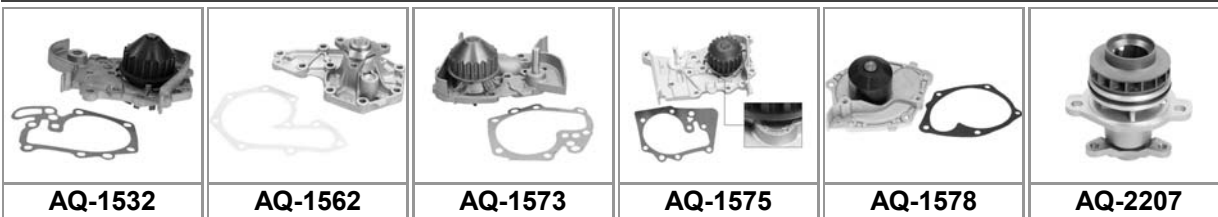

MEGANE I Cabriolet (EA0/1_)

1.4 16V (70kW)	03/99-08/03	1390	K4J 714, K4J 750	AQ-1575	☼ 20
1.6 16V (79kW)	03/99-08/03	1598	K4M 700, K4M 701, K4M 708	AQ-1575	☼ 20
1.6 e (66kW)	10/96-03/99	1598	K7M 702, K7M 703	AQ-1532	☼ 20
2.0 (84kW), 2.0 16V (108kW), 2.0 16V IDE (103kW), 2.0 i (80kW)	10/96-08/03	1998	F3R 750, F3R 798, F3R 791, F3R 796, F4R 746, F5R 740, F7R 710, F7R 714	AQ-1562	

MEGANE I Classic (LA0/1_)

1.4 (55kW)	09/96-08/03	1390	E7J 626, E7J 764	AQ-1573	☼ 20
1.4 16V (70kW)	03/99-08/03	1390	K4J 714, K4J 750	AQ-1575	☼ 20
1.6 16V (79kW)	03/99-08/03	1598	K4M 700, K4M 701, K4M 708	AQ-1575	☼ 20
1.6 e (66kW), 1.6 i (55kW)	09/96-03/99	1598	K7M 702, K7M 703, K7M 790, K7M 720	AQ-1532	☼ 20
1.8 16V (85kW)	01/01-08/03	1783	F4P 720, F4P 722	AQ-1562	
1.9 D (47kW), 1.9 dCi (75kW), 1.9 dT (66kW), 1.9 dTi (59kW), 1.9 dTi (72kW), 1.9 TDI (69kW)	09/96-08/03	1870	F8Q 620, F8Q 624, F8Q 784, F8Q 784, F8Q 786, F9Q 730, F9Q 731, F9Q 734, F9Q 736, F9Q 732, F9Q 733, F9Q 738, F9Q 744	AQ-1562	
1.9 dCi (75kW), 1.9 dTi (72kW)	03/97-08/03	1870	F9Q 730, F9Q 731, F9Q 734, F9Q 736, F9Q 732, F9Q 733, F9Q 738	AQ-1578	
2.0 i (80kW), 2.0 i (84kW)	09/96-08/03	1998	F3R 750, F3R 751, F3R 752, F3R 791, F3R 796, F3R 797, F3R 798	AQ-1562	

MEGANE I Coach (DA0/1_)

1.4 16V (70kW)	03/99-08/03	1390	K4J 714, K4J 750	AQ-1575	☼ 20
1.6 16V (79kW)	03/99-08/03	1598	K4M 700, K4M 701, K4M 708	AQ-1575	☼ 20
1.6 e (66kW)	03/96-03/99	1598	K7M 702, K7M 703	AQ-1532	☼ 20