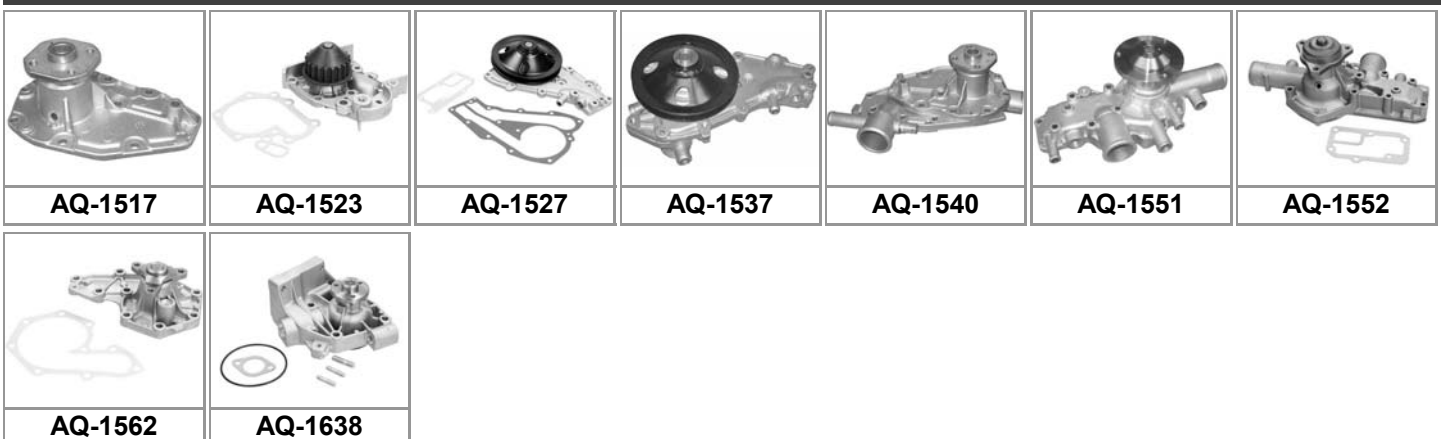

12					
1.3 (37kW), 1.3 (40kW), 1.3 TS (44kW)	10/69-08/80	1289	810.02, 810.05, 810.06, 810-02/97	AQ-1517	
1.3 (37kW), 1.3 (40kW), 1.3 TS (44kW)	10/69-08/80	1289	810.02, 810.05, 810.06, 810-02/97	AQ-1540	
12 Variable (117_)					
1.3 (37kW), 1.3 (40kW), 1.3 (44kW)	10/70-08/80	1289	810.02, 810.05, 810.06, 810-02/97	AQ-1517	
15 (130_)					
1.3 (44kW)	03/72-10/80	1289	810.05	AQ-1517	
1.3 (44kW)	03/72-10/80	1289	810.05	AQ-1540	
18 (134_)					
1.4 (47kW)	04/78-07/86	1397	847 720, 847 722	AQ-1551	Motornummer → 538513
1.4 (47kW)	04/78-07/86	1397	847 720, 847 722	AQ-1552	Motornummer 538514→
1.6 (58kW)	04/78-09/82	1647	841 725, 841 726	AQ-1638	
18 Kasten					
1.4 (47kW)	05/79-07/86	1397	847 720, 847 722	AQ-1551	Motornummer → 538513
1.4 (47kW)	05/79-07/86	1397	847 720, 847 722	AQ-1552	Motornummer 538514→
18 Variable (135_)					
1.4 (47kW)	05/79-07/86	1397	847 720, 847 722	AQ-1551	
1.4 (47kW)	05/79-07/86	1397	847 720, 847 722	AQ-1552	
19 I (B/C53_)					
1.2 (40kW)	01/88-12/92	1237	C1G 730	AQ-1527	
1.2 (40kW)	01/88-12/92	1237	C1G 730	AQ-1537	
1.4 (43kW)	01/89-04/92	1397	C2J 772, C3J 710	AQ-1527	
1.4 (43kW)	01/89-04/92	1397	C2J 772, C3J 710	AQ-1537	
1.4 (59kW)	01/88-12/92	1390	E6J 700, E6J 701	AQ-1527	
1.4 (59kW)	01/88-12/92	1390	E6J 700, E6J 701	AQ-1537	
1.4 (59kW)	01/88-12/92	1390	E6J 700, E6J 701	AQ-1523	07/1988 →; ☼ 20
1.7 (54kW), 1.7 (66kW)	09/88-04/92	1721	F3N 740, F3N 741, F3N 742, F3N 743	AQ-1562	
1.8 16V (99kW)	06/89-04/92	1764	F7P 704	AQ-1562	
1.9 D (47kW)	09/88-04/92	1870	F8Q 706, F8Q 742	AQ-1562	
19 I Cabriolet (D53_)					
1.7 (55kW), 1.7 (70kW)	07/91-04/92	1721	F2N 724, F3N 742, F3N 743	AQ-1562	
1.8 16V (101kW)	07/91-04/92	1764	F7P 700, F7P 704	AQ-1562	
19 I Chamade (L53_)					
1.2 (40kW)	01/88-12/92	1237	C1G 730	AQ-1527	
1.2 (40kW)	01/88-12/92	1237	C1G 730	AQ-1537	
1.4 (43kW)	07/88-04/92	1397	C2J 772, C3J 710	AQ-1527	
1.4 (43kW)	07/88-04/92	1397	C2J 772, C3J 710	AQ-1537	
1.4 (55kW)	09/90-04/92	1390	E7J 700	AQ-1523	☼ 20
1.4 (57kW)	07/88-08/90	1390	E6J 700, E6J 701	AQ-1527	
1.4 (57kW)	07/88-08/90	1390	E6J 700, E6J 701	AQ-1537	
1.7 (54kW), 1.7 (66kW)	07/88-04/92	1721	F3N 740, F3N 741, F3N 742, F3N 743	AQ-1562	
1.8 16V (99kW)	10/89-04/92	1764	F7P 704	AQ-1562