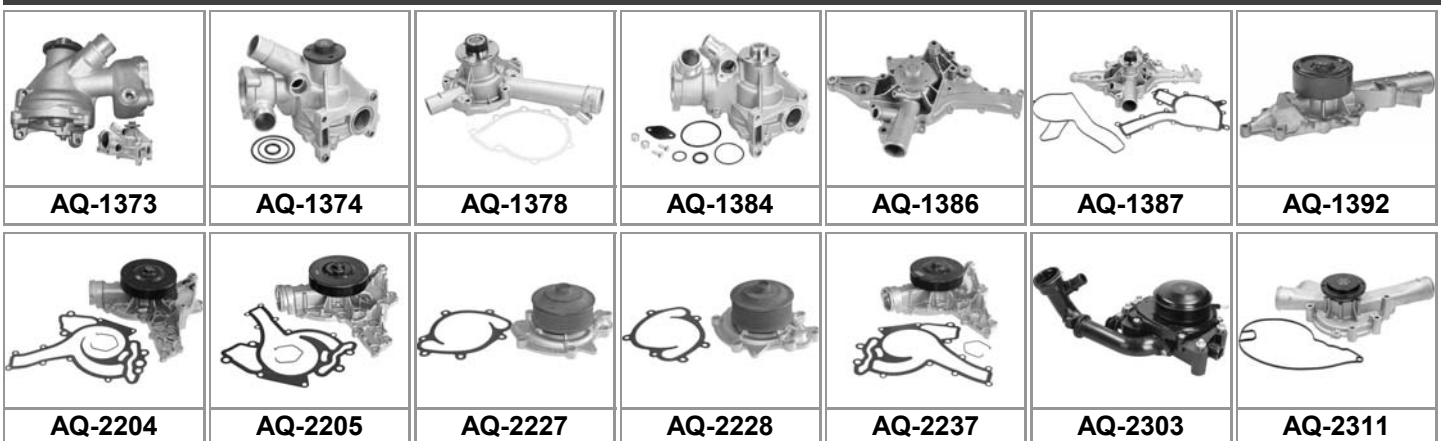

KOMBI Kombi (S124)					
300 TE (138kW), 300 TE 4-matic (138kW)	01/86-12/89	2960	M 103.983	AQ-1374	Motornummer → 018292
300 TE 4-matic (132kW), 300 TE 4-matic (138kW)	09/86-06/93	2960	M 103.983, M 103.985	AQ-1362	Motornummer → 000582, 002103;
300 TE-24 (162kW)	09/89-08/92	2960	M 104.980	AQ-1373	
320 TE (162kW)	10/92-06/93	3199	M 104.992	AQ-1384	
M-KLASSE (W166)					
ML 250 CDI BlueTEC 4-matic (150kW)	06/11-	2143	OM 651.960	AQ-2303	Motornummer → 31359994; unterdruckgesteuert
M-KLASSE (W163)					
ML 230 (110kW)	02/98-06/05	2295	M 111.977	AQ-1378	4
ML 270 CDI (120kW)	12/99-06/05	2685	OM 612.963	AQ-1392	
ML 320 (160kW)	02/98-08/02	3199	M 112.942	AQ-1387	
ML 350 (180kW), ML 350 (173kW)	08/02-06/05	3724	M 112.970	AQ-1387	
ML 430 (200kW)	02/98-06/05	4266	M 113.942	AQ-1387	
ML 500 (215kW)	09/01-06/05	4966	M 113.964, M 113.965	AQ-1387	
ML 55 AMG (255kW)	02/00-06/05	5439	M 113.981	AQ-1387	
M-KLASSE (W164)					
ML 280 CDI 4-matic (140kW)	07/05-07/09	2987	OM 642.940	AQ-2228	Baumuster: 164.120
ML 280 CDI 4-matic (140kW), ML 300 CDI 4-matic (150kW), ML 320 CDI 4-matic (165kW), ML 350 CDI 4-matic (170kW), ML 350 CDI 4-matic (155kW)	07/05-07/09	2987	OM 642.820, OM 642.820, OM 642.820, OM 642.940	AQ-2227	
ML 300 CDI 4-matic (140kW), ML 350 CDI 4-matic (165kW)	07/09-	2987	OM 642.940	AQ-2228	
ML 320 CDI 4-matic (165kW)	07/05-07/09	2987	OM 642.940	AQ-2228	Baumuster: 164.122
ML 350 4-matic (200kW)	07/05-	3498	M 272.967	AQ-2204	→ 12/2005
ML 350 4-matic (200kW)	07/05-	3498	M 272.967	AQ-2237	01/2006 →
ML 500 4-matic (225kW)	07/05-	4966	M 113.964	AQ-1387	
ML 500 4-matic (285kW)	12/07-	5461	M 273.963	AQ-2205	
ML 63 AMG 4-matic (375kW)	01/06-	6208	M 156.980	AQ-2311	→ 07/2006
R-KLASSE (W251, V251)					
R 280 (170kW), R 280 4-matic (170kW), R 300 (170kW)	01/07-	2996	M 272.945	AQ-2237	
R 280 CDI (140kW), R 300 CDI (140kW), R 300 CDI 4-matic (140kW), R 350 CDI 4-matic (155kW), R 350 CDI 4-matic (165kW)	01/06-	2987	OM 642.870, OM 642.872, OM 642.950, OM 642.870, OM 642.950,	AQ-2228	
R 280 CDI 4-matic (140kW)	05/06-	2987	OM 642.950	AQ-2227	
R 280 CDI 4-matic (140kW)	05/06-	2987	OM 642.950	AQ-2228	12/2007 →
R 320 CDI 4-matic (165kW)	01/06-	2987	OM 642.950	AQ-2228	11/2007 →
R 350 (200kW), R 350 4-matic (200kW)	01/06-	3498	M 272.967	AQ-2237	
R 500 4-matic (225kW)	01/06-	4966	M 113.971	AQ-1386	
R 500 4-matic (285kW)	01/07-	5461	M 273.963	AQ-1386	
R 500 4-matic (285kW)	01/07-	5461	M 273.963	AQ-2205	
R 63 AMG (375kW)	02/06-	6208	M 156.980	AQ-2311