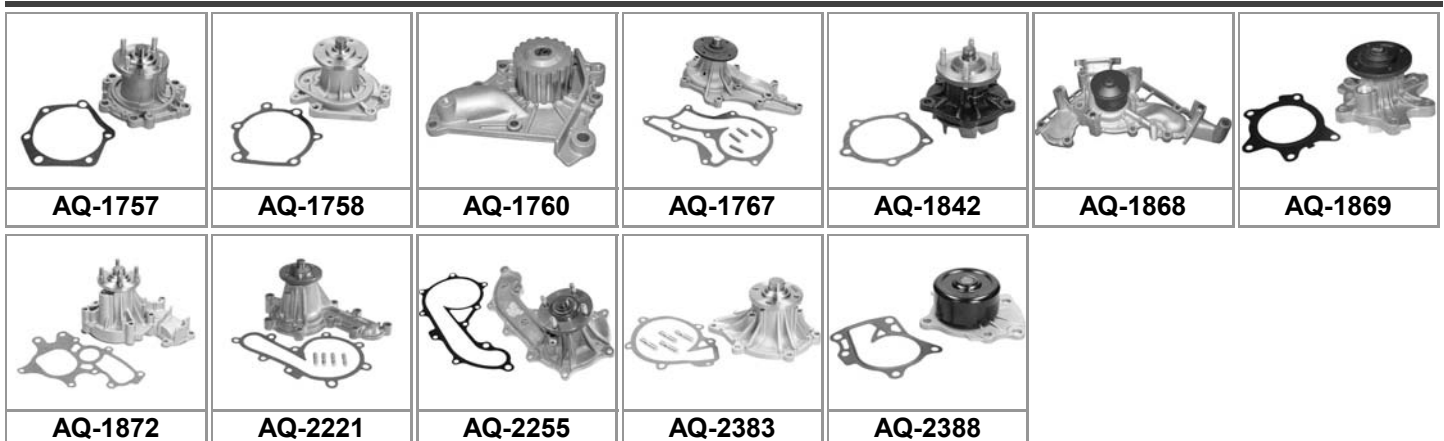

IQ (KPJ1_, NGJ1_, KGJ1_, NUJ1_)					
1.4 D-4D (66kW)	01/09-	1364	1ND-TV	AQ-1869	
1.4 D-4D (66kW)	01/09-	1364	1ND-TV	AQ-2388	
LAND CRUISER (_J6_)					
4.0 Diesel (74kW)	01/82-12/85	3980	2H	AQ-1842	01/1983 →
4.0 Diesel (74kW), 4.0 Diesel (76kW), 4.0 Turbo-D (100kW)	01/82-12/89	3980	12HT, 2H	AQ-1760	⊙ 19
4.0 Diesel (76kW)	01/85-12/87	3980	2H	AQ-1842	05/1985 →
4.0 Diesel (77kW)	10/81-01/88	3980	2H	AQ-1842	
4.0 Turbo-D (100kW)	10/85-12/89	3980	12HT	AQ-1842	08/1987 →
LAND CRUISER (PZJ7_, KZJ7_, HZJ7_, BJ7_, LJ7_, RJ7_)					
2.4 (77kW), 2.4 (81kW)	11/84-05/93	2367	22R	AQ-1767	
2.4 D (53kW)	11/84-10/85	2446	2L	AQ-1758	
2.4 TD (63kW), 2.4 TD (66kW)	10/85-05/93	2446	2L-T	AQ-1757	
3.0 TD (92kW)	05/93-05/96	2982	1KZ-T	AQ-1872	
3.5 D 4x4 (85kW)	01/90-12/94	3470	1PZ	AQ-2221	
4.2 TD (96kW)	01/90-	4164	1H-Z	AQ-2221	
LAND CRUISER Hardtop (_J7_)					
2.4 TD (66kW)	07/90-05/96	2446	2L-T	AQ-1758	
3.0 TD (92kW)	05/93-05/96	2982	1KZ-T	AQ-1872	
4.2 D Allrad (123kW)	07/90-05/96	4164	1H-Z	AQ-2221	
LAND CRUISER Pick-up (_J7_)					
4.2 TD 4x4 (96kW), 4.2 TD 4x4 (100kW)	01/90-	4164	1H-Z	AQ-2221	
LAND CRUISER 80 (_J8_)					
4.2 D (99kW), 4.2 TD (118kW), 4.2 TD (123kW), 4.2 TD 24V (125kW)	01/90-12/97	4164	1HD-FT, 1HD-T, 1H-Z	AQ-2221	
LAND CRUISER 90 (_J9_)					
3.0 D-4D (120kW), 3.0 TD (92kW)	04/96-	2982	1KD-FTV, 1KZ-TE	AQ-2383	
3.0 D-4D (120kW), 3.0 TD (92kW), 3.0 TD (103kW)	04/95-07/00	2982	1KD-FTV, 1KZ-TE	AQ-1872	
4.2 TD (123kW)	08/99-08/01	4164	1H-Z	AQ-2221	
LAND CRUISER 100 (FZJ1_, UZJ1_)					
4.2 TD (150kW)	01/98-08/07	4164	1HD-FTE	AQ-2221	
4.7 (173kW), 4.7 (175kW)	01/98-08/07	4664	2UZ-FE	AQ-1868	
LAND CRUISER (LJ12_, KZJ12_, TRJ12_, KDJ12_, GRJ12_)					
2.7 (112kW), 2.7 (120kW)	09/02-07/09	2694	2TR-FE, 3RZ-FE	AQ-2255	
3.0 D (70kW)	09/02-07/09	2986	5L-E	AQ-1757	
3.0 D-4D (120kW), 3.0 D-4D (122kW), 3.0 D-4D (127kW)	09/02-07/09	2982	1KD-FTV	AQ-2383	
3.0 D-4D (120kW), 3.0 D-4D (122kW), 3.0 D-4D (127kW), 3.0 D-4D (92kW)	09/02-07/09	2982	1KD-FTV, 1KZ-TE	AQ-1872	
LAND CRUISER 150 (KDJ15_, GRJ15_)					
2.7 4WD (120kW)	01/10-	2694	2TR-FE	AQ-2255