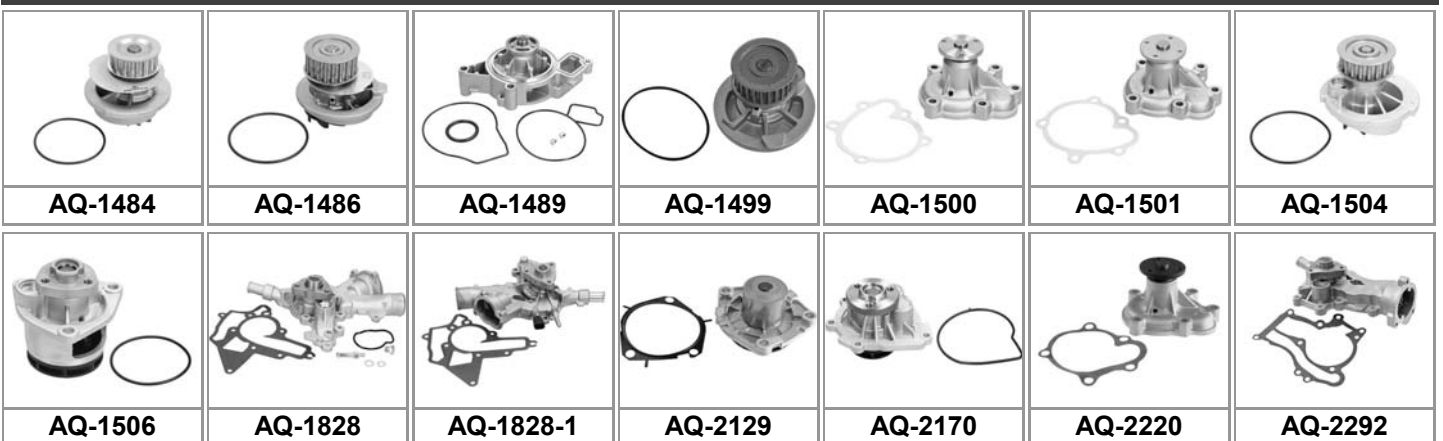

1.6 (60kW)	09/85-12/91	1598	16 SV	AQ-1484	Motornummer → 02J22349, 19307805; ☼ 19

ASTRAVAN Mk III (F)

1.4 i (44kW)	01/91-10/94	1389	C 14 NZ	AQ-1474	Motornummer 19311739→; ☼ 19
1.6 i (52kW), 1.6 i (55kW)	01/91-08/98	1598	C 16 NZ, X 16 SZ	AQ-1474	Motornummer 19311739→; ☼ 19
1.7 D (44kW)	01/91-08/94	1699	17 DR	AQ-1499	Motornummer 14363652→; ☼ 25
1.7 D (44kW)	01/91-08/94	1699	17 DR	AQ-1486	☼ 21
1.7 TD (50kW)	01/94-08/98	1700	X 17 DTL	AQ-1499	☼ 25

ASTRAVAN Mk IV (G)

1.6 i (55kW)	08/98-09/00	1598	X 16 SZR	AQ-1504	Motornummer 02MZ5254→; ☼ 19
1.6 i (55kW)	08/98-09/00	1598	X 16 SZR	AQ-1474	Motornummer 19311739→; ☼ 19
1.6 i (62kW)	09/00-08/06	1598	Z 16 SE	AQ-1504	ch. 20U75999→; → 02/2004; ☼ 19
1.7 CDTi (59kW)	04/04-08/06	1686	Z 17 DTL	AQ-1500	
1.7 DTi 16V (55kW)	04/01-08/06	1686	Y 17 DT	AQ-1501	Motornummer → 073532
1.7 DTi 16V (55kW)	04/01-08/06	1686	Y 17 DT	AQ-1500	Motornummer 0073533→
1.7 TD (50kW)	08/98-08/06	1700	X 17 DTL	AQ-1499	☼ 25
2.0 DI (60kW), 2.0 DTi (74kW)	08/98-08/06	1995	X 20 DTL, Y 20 DTH	AQ-1506	

ASTRAVAN Mk V (H)

1.4 i (66kW)	03/05-	1364	Z 14 XEP	AQ-1828	
1.4 i (66kW)	03/05-	1364	Z 14 XEP	AQ-1828-1	mit Motortemperaturfühler
1.6 (76kW)	03/05-	1598	Z 16 XE1, Z 16 XEP	AQ-2170	
1.7 CDTi (59kW)	03/05-07/06	1686	Z 17 DTL	AQ-2220	Motornummer → 1874032
1.7 CDTi (59kW)	03/05-07/06	1686	Z 17 DTL	AQ-1500	Motornummer 1874033→
1.7 CDTi (74kW)	03/05-11/11	1686	Z 17 DTH	AQ-1500	ch. 1874033→
1.7 CDTi (74kW)	03/05-11/11	1686	Z 17 DTH	AQ-2220	ch→ 1874032