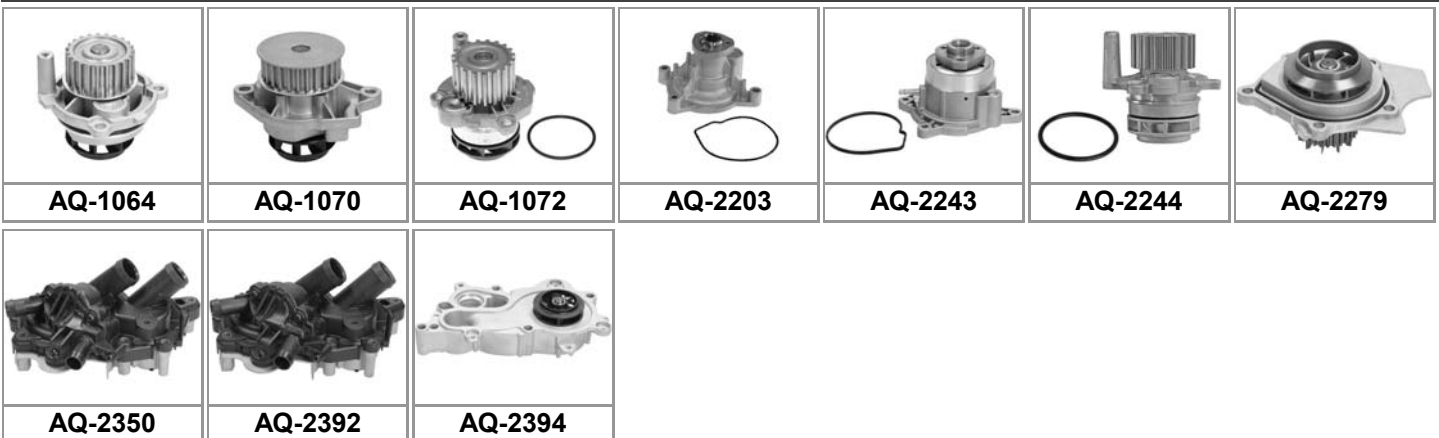

GOLF VII Kombi (BA5)

1.2 TSI (63kW), 1.2 TSI (77kW)	05/13-	1197	CJZA, CJZB, CYVA	AQ-2350	☉ 28
1.2 TSI (63kW), 1.2 TSI (77kW)	05/13-	1197	CJZA, CJZB, CYVA	AQ-2394	☉ 28
1.2 TSI (77kW), 1.2 TSI MultiFuel (77kW)	04/13-	1197	CAZA, CAZB	AQ-2243	unterdruckgesteuert
1.4 TGI (81kW), 1.4 TSI (103kW), 1.4 TSI (90kW), 1.4 TSI MultiFuel (90kW)	04/13-	1395	CHPA, CPVA, CPVA, CXSA, CPWA	AQ-2392	von Verbindungsrohr nach Motorkühler; ☉ 28
1.4 TGI (81kW), 1.4 TSI (103kW), 1.4 TSI (90kW), 1.4 TSI MultiFuel (90kW)	04/13-	1395	CHPA, CPVA, CPVA, CXSA, CPWA	AQ-2394	☉ 28
1.6 TDI (66kW), 1.6 TDI (77kW), 1.6 TDI (81kW), 1.6 TDI 4motion (77kW), 1.6 TDI 4motion (81kW)	05/13-	1598	CLHA, CLHB, CRKA, CXXA, CRKB, CXXB	AQ-2425	mit integriertem Abschaltkontakt, schaltbare Wasserpumpe
2.0 TDI (110kW), 2.0 TDI (81kW), 2.0 TDI 4motion (110kW)	04/13-	1968	CRBC, CRLB, CRLB, CRMB, CRBC, CRLB, CRMB, CRUA, CRLD, CRVA, CYKB	AQ-2425	mit integriertem Abschaltkontakt, schaltbare Wasserpumpe