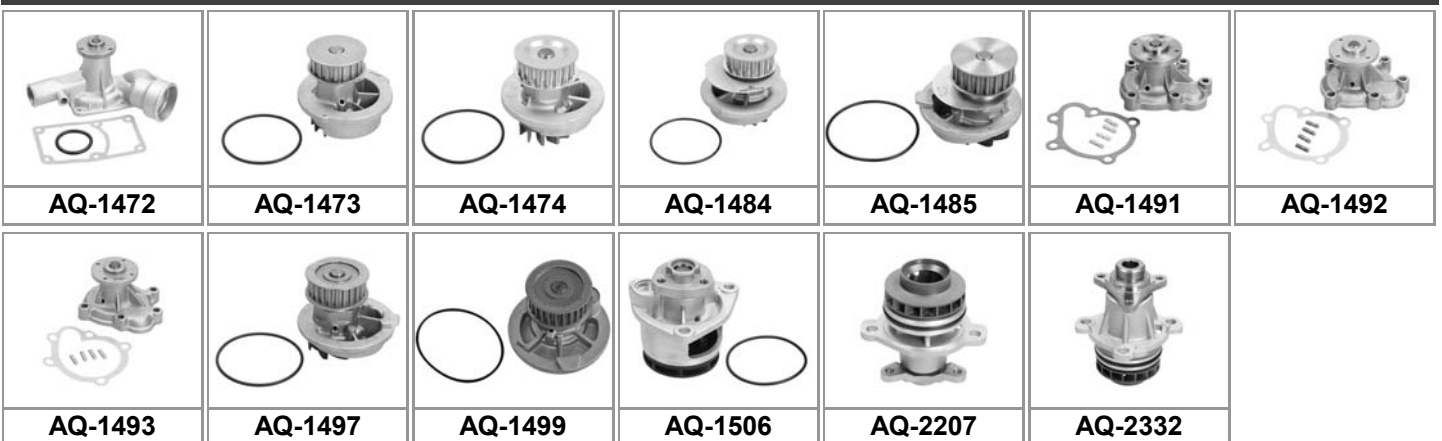

NOVAVAN

1.5 D (37kW)	01/91-10/94	1488	15 D	AQ-1493	Motornummer 804795→; Motornummer → 909999
1.5 D (37kW)	01/91-10/94	1488	15 D	AQ-1492	Motornummer 910000→

OMEGA (B)

2.0 (85kW)	03/94-09/99	1998	20 SE, X 20 SE	AQ-1485	Motornummer → 14608700; ☉ 21
2.0 (85kW)	03/94-09/99	1998	20 SE, X 20 SE	AQ-1497	☉ 25
2.0 16V (100kW)	03/94-09/99	1998	X 20 XEV	AQ-1499	für OE: 1334139, 24409355; ☉ 25
2.0 DTI 16V (74kW)	01/98-09/00	1995	X 20 DTH	AQ-1506	