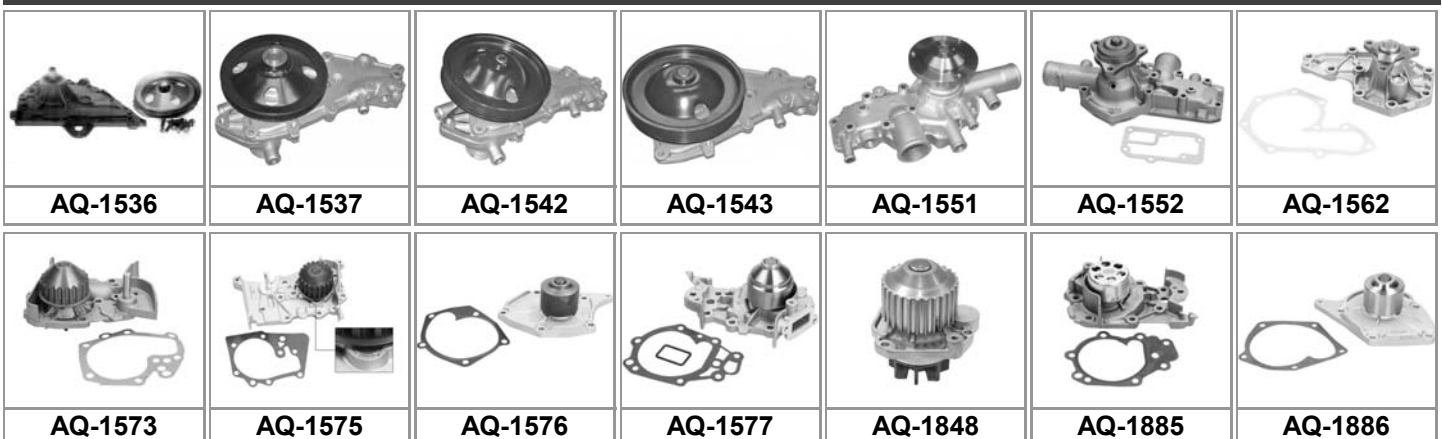

SUPER 5 (B/C40_)					
1.4 (43kW), 1.4 (44kW), 1.4 (49kW), 1.4 (52kW), 1.4 Turbo (88kW), 1.4 Turbo (85kW), 1.4 Turbo GT (118kW)	10/84-12/96	1397	840 730, C1J 768, C1J 780, C1J 782, C1J 784, C1J 788, C1J 788, C2J 700, C2J 780, C2J 781, C2J 788, C2J 789, C2J 798, C2J 782, C2J 784, C3J 700, C3J 702, C3J 760	AQ-1543	✳
1.4 Turbo (88kW)	04/85-08/90	1397	C1J 782, C1J 784, C1J 788	AQ-1542	→ 12/1989; ✳
1.6 D (40kW)	08/85-12/96	1596	F8M 720, F8M 730	AQ-1562	
1.7 (54kW), 1.7 (64kW), 1.7 i (69kW)	10/86-03/95	1721	F2N 740, F2N 742, F3N 702, F3N 722, F3N 716, F3N 717	AQ-1562	
SUPER 5 Kasten (S40_)					
1.0 (30kW)	10/84-10/88	956	C1C 700	AQ-1527	
1.0 (30kW)	10/84-10/88	956	C1C 700	AQ-1537	
1.0 (30kW)	10/84-10/88	956	C1C 700	AQ-1543	✳
1.1 (34kW)	10/84-12/96	1108	C1E 750, C1E 752, C1E 754	AQ-1527	
1.1 (34kW)	10/84-12/96	1108	C1E 750, C1E 752, C1E 754	AQ-1537	
1.1 (34kW)	10/84-12/96	1108	C1E 750, C1E 752, C1E 754	AQ-1542	
1.1 (34kW)	10/84-12/96	1108	C1E 750, C1E 752, C1E 754	AQ-1543	✳
1.2 (44kW)	01/87-12/96	1237	C1G 702	AQ-1527	
1.2 (44kW)	01/87-12/96	1237	C1G 702	AQ-1537	
1.2 (44kW)	01/87-12/96	1237	C1G 702	AQ-1543	✳
1.6 D (40kW)	10/84-12/96	1595	F8M 720	AQ-1562	
THALIA I (LB0/1/2_)					
1.2 16V (55kW)	04/02-	1149	D4F 706, D4F 712	AQ-1577	
1.2 16V (55kW)	04/02-	1149	D4F 706, D4F 712	AQ-1885	06/2003 →
1.4 (55kW)	08/00-	1390	K7J 700	AQ-1532	☉ 20
1.4 (55kW)	08/00-	1390	K7J 700	AQ-1573	☉ 20; Getriebear: DPO, JB1, JB3, MB1
1.4 16V (72kW)	08/00-	1390	K4J 712	AQ-1575	☉ 20
1.5 dCi (47kW), 1.5 dCi (48kW), 1.5 dCi (50kW), 1.5 dCi (60kW)	06/01-	1461	K9K 700, K9K 700, K9K 714, K9K 702, K9K 740	AQ-1886	
1.5 dCi (48kW)	04/02-	1461	K9K 700	AQ-1576	
1.5 dCi (50kW)	02/03-	1461	K9K 714	AQ-1576	ch → 040405; → 04/2004
1.5 dCi (60kW)	06/01-	1461	K9K 702	AQ-1576	ch → 040405; → 04/2004
1.6 16V (79kW)	04/02-	1598	K4M 740	AQ-1575	☉ 20
3.0 V6 Turbo Sport (169kW), 3.0 V6 Turbo Sport (187kW)	04/00-09/01	2946	L7X 732, L7X 762	AQ-1848	☉ 28
THALIA II (LU1/2_)					
1.2 16V (55kW)	09/08-	1149	D4F 728	AQ-1885	
1.6 16V (77kW)	09/08-	1598	K4M 743	AQ-1575	☉ 20
TRAFIC Bus (T5, T6, T7)					
1.4 (35kW)	03/80-04/89	1397	847 700, 847 701, C1J 700	AQ-1551	Motornummer → 538513
1.4 (35kW)	03/80-04/89	1397	847 700, 847 701, C1J 700	AQ-1552	Motornummer 538514 →
1.6 (48kW)	01/84-06/86	1647	841 705, A1M 707, A1M 708	AQ-1518	✳
1.6 (48kW)	01/84-06/86	1647	841 705, A1M 707, A1M 708	AQ-1535	✳