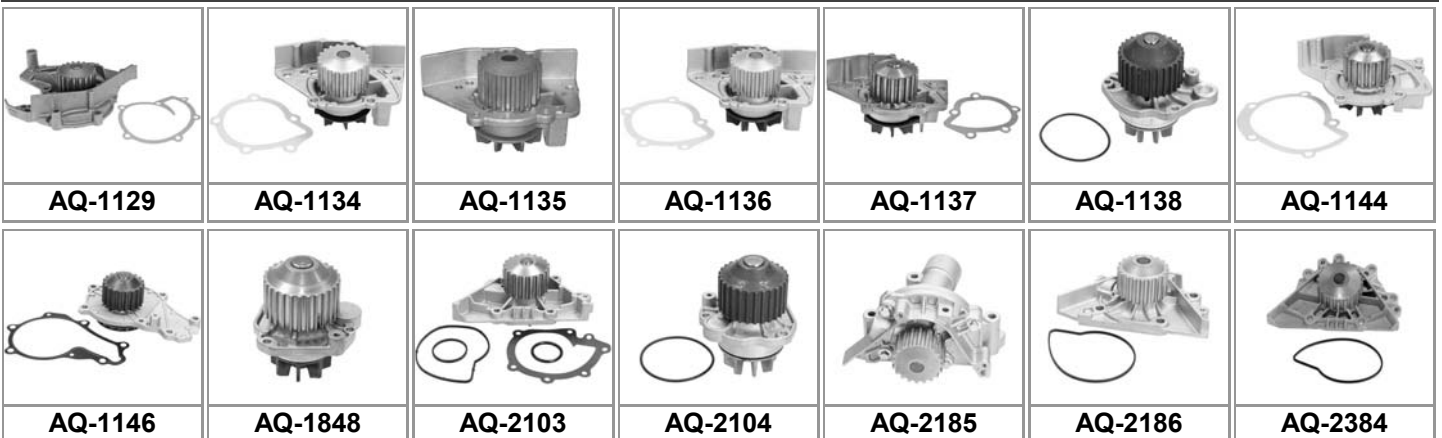

406 Coupe (8C)

2.0 16V (100kW), 2.0 16V (99kW)	01/99-12/04	1997	RFN (EW10J4), RFV (XU10J4R), RFR (DEW10J4)	AQ-2185	Aluminiumgehäuse; ⌀ 20
2.0 16V (100kW), 2.0 16V (99kW)	01/99-12/04	1997	RFN (EW10J4), RFV (XU10J4R), RFR (DEW10J4)	AQ-2186	Material: Aluguß; ⌀ 20
2.0 16V (100kW), 2.0 16V (99kW)	01/99-12/04	1997	RFN (EW10J4), RFV (XU10J4R), RFR (DEW10J4)	AQ-2103	⌀ 20
2.0 16V (97kW), 2.0 16V (99kW)	03/97-12/04	1998	RFV (XU10J4R)	AQ-1135	⌀ 20
2.2 (116kW)	03/02-12/04	2230	3FZ (EW12J4)	AQ-2384	→ 2004; ⌀ 20
2.2 (116kW)	03/02-12/04	2230	3FZ (EW12J4)	AQ-2185	Aluminiumgehäuse; ⌀ 20
2.2 (116kW)	03/02-12/04	2230	3FZ (EW12J4)	AQ-2186	Material: Aluguß; ⌀ 20
2.2 (116kW)	03/02-12/04	2230	3FZ (EW12J4)	AQ-2103	⌀ 20
2.2 HDi (98kW)	03/00-12/04	2179	4HX (DW12TED4/FAP)	AQ-1144	⌀ 19
3.0 V6 (152kW)	03/00-12/04	2946	XFZ (ES9J4S)	AQ-1848	Motornummer 74139→; ⌀ 28
3.0 V6 (152kW), 3.0 V6 24V (140kW)	03/97-12/04	2946	XFZ (ES9J4S), XFZ (ES9J4)	AQ-1138	⌀ 28
3.0 V6 24V (140kW)	03/97-12/04	2946	XFZ (ES9J4)	AQ-2104	

407 (6D_)

1.6 HDi 110 (80kW)	05/04-	1560	9HY (DV6TED4), 9HZ (DV6TED4)	AQ-1146	⌀ 19
1.8 (85kW), 1.8 16V (92kW)	05/04-	1749	6FY (EW7A), 6FZ (EW7J4)	AQ-2185	Aluminiumgehäuse; ⌀ 20