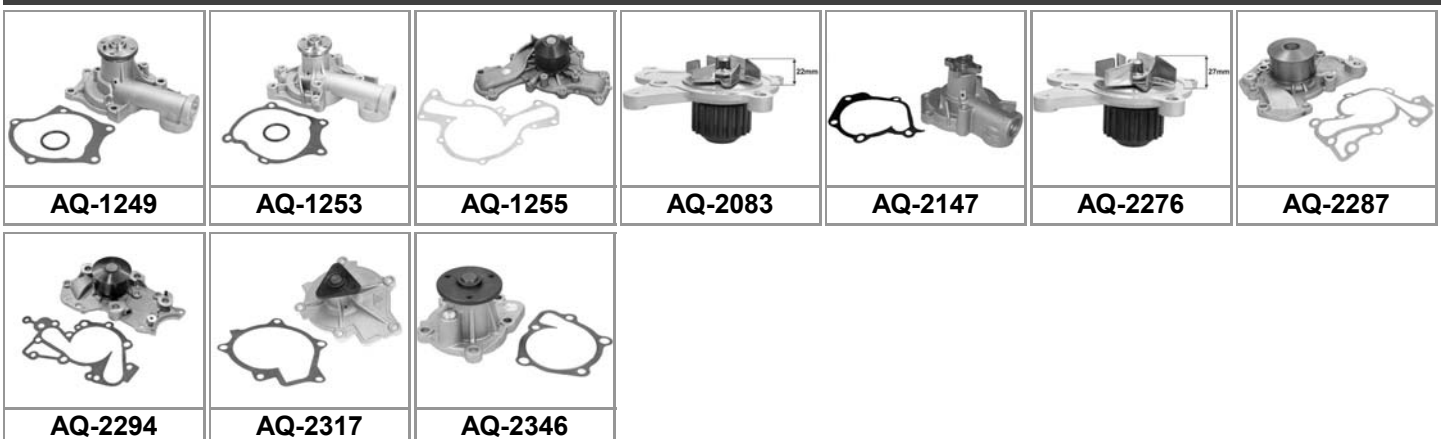

SANTA FÉ I (SM)					
2.0 (99kW)	08/01-03/06	1997	G4BP	AQ-2147	
2.0 CRDi (83kW), 2.0 CRDi 4x4 (83kW), 2.0 CRDi 4x4 (92kW)	04/01-03/06	1991	D4EA	AQ-2083	☼ 20
2.2 CRDi (110kW)	10/05-03/06	2188	D4EB	AQ-2083	☼ 20
2.2 CRDi (110kW)	10/05-03/06	2188	D4EB	AQ-2276	☼ 20
2.4 16V (100kW), 2.4 16V (107kW), 2.4 16V 4x4 (100kW), 2.4 16V 4x4 (107kW)	02/01-03/06	2351	G4JS-G	AQ-2147	
2.7 (139kW), 2.7 4x4 (132kW), 2.7 4x4 (139kW)	11/00-03/06	2656	G6EA	AQ-2287	→ 12/2005
2.7 (139kW), 2.7 4x4 (139kW)	10/05-03/06	2656	G6EA	AQ-2294	
2.7 V6 4x4 (127kW)	02/01-03/06	2656	G6BA-G	AQ-2287	
SANTA FÉ II (CM)					
2.0 CRDi (110kW), 2.0 CRDi 4x4 (110kW)	12/10-	1995	D4HA	AQ-2317	
2.2 CRDi (102kW), 2.2 CRDi (114kW), 2.2 CRDi 4x4 (102kW), 2.2 CRDi 4x4 (110kW), 2.2 CRDi 4x4 (114kW), 2.2 CRDi GLS (110kW), 2.2 CRDi GLS 4x4 (110kW)	10/05-03/06	2188	D4EB	AQ-2083	☼ 20
2.2 CRDi (102kW), 2.2 CRDi (114kW), 2.2 CRDi 4x4 (102kW), 2.2 CRDi 4x4 (110kW), 2.2 CRDi 4x4 (114kW), 2.2 CRDi GLS (110kW), 2.2 CRDi GLS 4x4 (110kW)	10/05-03/06	2188	D4EB	AQ-2276	☼ 20
2.2 CRDi (145kW), 2.2 CRDi 4x4 (145kW)	01/09-	2199	D4HB	AQ-2317	
2.4 (128kW), 2.4 4x4 (128kW)	07/10-	2359	G4KE	AQ-2346	
2.7 4x4 (125kW)	03/06-	2657	G6BA	AQ-2294	
2.7 V6 GLS (139kW), 2.7 V6 GLS 4x4 (139kW)	03/06-	2656	G6EA	AQ-2294	
SONATA II (Y-2)					
1.8 i (70kW)	09/88-10/93	1796	4G62	AQ-1249	
1.8 i (70kW)	09/88-10/93	1796	4G62	AQ-1253	
2.0 i (74kW), 2.0 i 16V (96kW)	09/88-10/93	1997	G4CP, G4CP-D	AQ-1249	
2.4 i (83kW)	09/88-08/91	2351	G4CS	AQ-1249	
2.4 i (83kW)	09/88-08/91	2351	G4CS	AQ-1253	
3.0 i V6 (107kW)	01/91-10/93	2972	G6AT	AQ-1255	
SONATA III (Y-3)					
2.0 i (77kW)	06/94-08/96	1997	G4CP	AQ-1253	
2.0 i 16V (102kW)	05/93-06/98	1997	G4CP-D	AQ-1249	
3.0 i V6 (107kW)	05/93-06/98	2972	G6AT	AQ-1255	
SONATA IV (EF)					
2.0 16V (100kW)	06/98-10/01	1997	G4JP-G	AQ-2147	
2.4 16V (105kW)	03/98-10/01	2351	G4BS	AQ-2147	
2.5 V6 24V (118kW)	06/98-10/01	2493	G6BV-G	AQ-2287	
2.7 V6 (127kW), 2.7 V6 (129kW)	10/01-11/04	2656	G6BA, G6BA-G	AQ-2287	
SONATA V (NF)					
2.0 CRDi (100kW), 2.0 CRDi (103kW)	02/06-12/10	1991	D4EA	AQ-2276	☼ 20