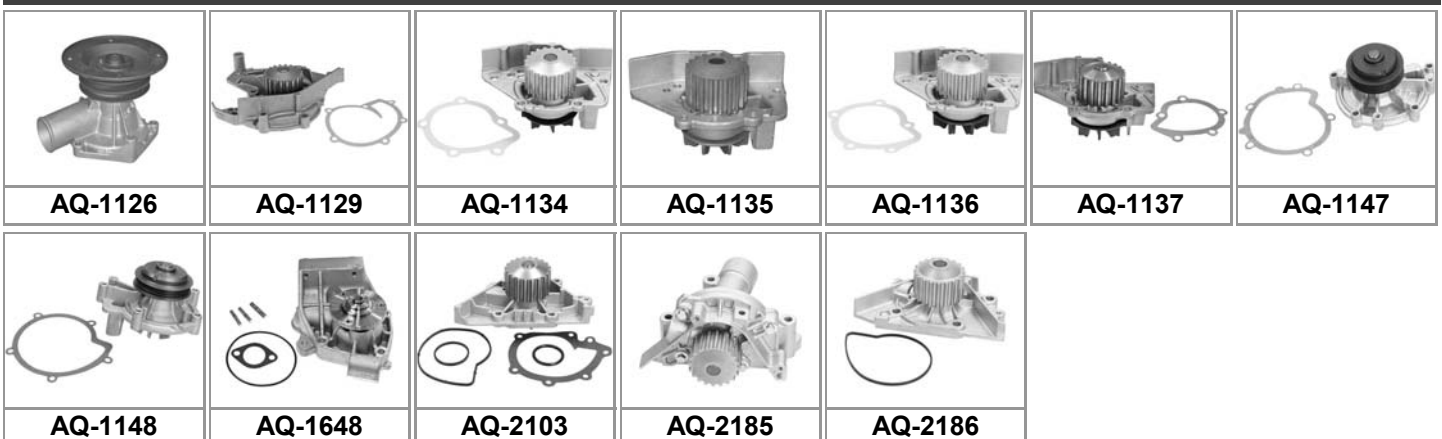

ccm

OPTIMAL

JUMPER Pritsche/Fahrgestell (230)

2.5 D (63kW), 2.5 TD (76kW)	03/94-04/02	2446	T8A (DJ5T), T9A (DJ5)	AQ-1148	06/1996 →
2.5 D 4x4 (63kW), 2.5 TDi (79kW), 2.5 TDi 4x4 (79kW)	12/96-04/02	2446	T9A (DJ5), THX (DJ5TED)	AQ-1148	
2.8 HDi (94kW)	09/00-04/02	2798	8140.43S	AQ-1648	