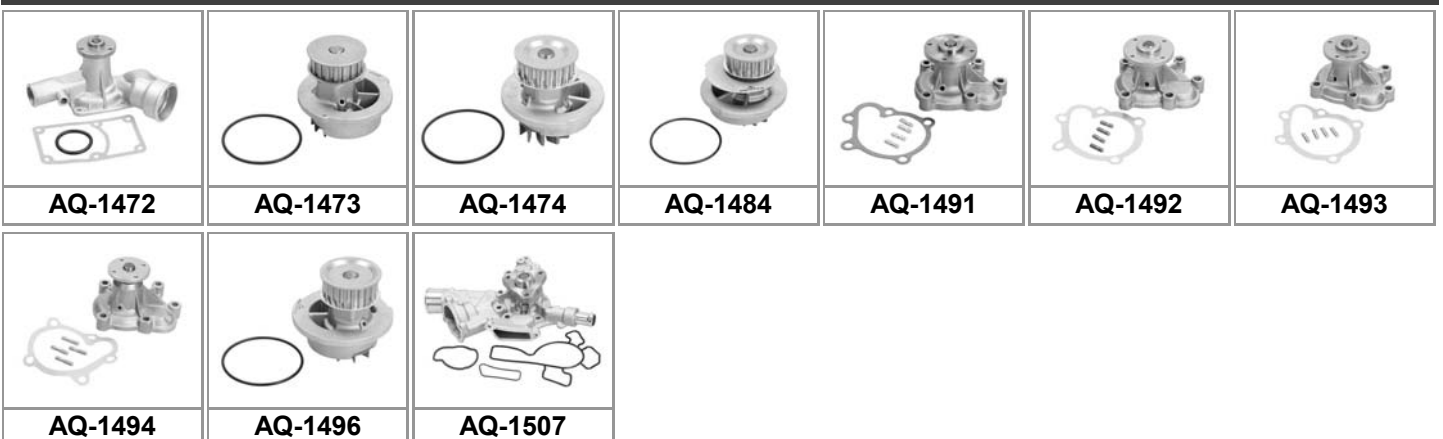

CORSA A CC (93_, 94_, 98_, 99_)					
1.2 S (40kW)	09/82-02/90	1196	12 ST	AQ-1474	Motornummer 19311739→; ☉ 19
1.3 (44kW), 1.3 i (44kW), 1.3 S (51kW)	09/82-09/90	1297	13 NB, 13 SB, C 13 N	AQ-1473	☉ 19
1.4 i (40kW)	01/85-03/93	1389	C 14 NZ	AQ-1484	Motornummer → 19311737; ☉ 19
1.4 i (44kW), 1.4 S (53kW), 1.4 Si (60kW)	01/90-03/93	1389	14 NV, C 14 NZ, C 14 SE	AQ-1474	Motornummer 19311739→; ☉ 19
1.5 D (37kW)	09/87-03/93	1488	15 D (4EC1)	AQ-1492	Motornummer 910000→
1.5 D (37kW), 1.5 TD (49kW)	09/87-03/93	1488	15 D (4EC1), 15 DT (T4EC1)	AQ-1491	Motornummer → 804794
1.5 D (37kW), 1.5 TD (49kW)	09/87-03/93	1488	15 D (4EC1), 15 DT (T4EC1)	AQ-1493	Motornummer 804795→; Motornummer → 909999
1.5 TD (49kW)	03/88-03/93	1488	15 DT (T4EC1)	AQ-1492	
1.6 GSI (55kW), 1.6 GSI (72kW), 1.6 GSI (74kW), 1.6 GSI KAT (74kW)	05/88-03/93	1598	C 16 NZ, C 16 SE, C 16 SEI, E 16 SE	AQ-1474	Motornummer 19311739→; ☉ 19
CORSA A Kasten					
1.0 (33kW)	02/86-04/89	993	10 S	AQ-1472	
1.2 (33kW)	02/86-04/89	1196	12 NC, E 12 GV	AQ-1472	
1.2 (40kW), 1.2 (44kW)	02/86-07/90	1196	12 S, 12 ST	AQ-1474	☉ 19
1.3 (44kW), 1.3 (51kW)	02/86-04/89	1297	13 NB, 13 SB	AQ-1473	☉ 19
1.5 D (37kW)	06/87-04/89	1488	15 D (4EC1)	AQ-1491	Motornummer → 804794
1.5 D (37kW)	06/87-04/89	1488	15 D (4EC1)	AQ-1493	Motornummer 804795→; Motornummer → 909999
CORSA A TR (91_, 92_, 96_, 97_)					
1.0 (33kW)	09/82-09/92	993	10 S	AQ-1472	
1.2 i (33kW)	09/89-03/93	1195	C 12 NZ	AQ-1472	
1.2 i (33kW)	09/89-03/93	1195	C 12 NZ	AQ-1474	Motornummer 19311739→; ☉ 19
1.2 N (33kW)	01/85-10/87	1196	12 NC, E 12 GV	AQ-1472	
1.2 S (40kW)	09/82-03/93	1196	12 ST	AQ-1474	Motornummer 19311739→; ☉ 19
1.2 S (43kW)	09/82-10/87	1196	12 S	AQ-1474	☉ 19
1.3 (44kW), 1.3 S (51kW)	09/82-10/87	1297	13 NB, C 13 N, 13 SB	AQ-1473	☉ 19
1.4 i (44kW)	10/89-03/93	1389	C 14 NZ	AQ-1484	Motornummer → 19311737; ☉ 19
1.4 i (44kW), 1.4 S (53kW)	09/89-03/93	1389	14 NV, C 14 NZ	AQ-1474	Motornummer 19311739→; ☉ 19
1.4 S (53kW)	09/89-03/93	1389	14 NV	AQ-1484	Motornummer → 19307805; ☉ 19
1.5 D (37kW), 1.5 TD (49kW)	10/87-03/93	1488	15 D (4EC1), 15 DT (T4EC1)	AQ-1491	Motornummer → 804794
1.5 D (37kW), 1.5 TD (49kW)	10/87-03/93	1488	15 D (4EC1), 15 DT (T4EC1)	AQ-1493	Motornummer 804795→; Motornummer → 909999
1.5 D (37kW), 1.5 TD (49kW)	10/87-03/93	1488	15 D (4EC1), 15 DT (T4EC1)	AQ-1492	Motornummer 910000→
CORSA B (73_, 78_, 79_)					
1.0 i 12V (40kW)	11/96-09/00	973	X 10 XE	AQ-1507	
1.2 i (33kW)	03/93-09/00	1195	12 NZ, C 12 NZ, X 12 SZ	AQ-1474	☉ 19
1.2 i 16V (48kW)	03/98-09/00	1199	X 12 XE	AQ-1507	
1.4 i (44kW), 1.4 i 16V (63kW), 1.4 Si (60kW)	03/93-09/00	1389	C 14 NZ, X 14 SZ, C 14 SE, C 14 SEL	AQ-1474	☉ 19
1.4 i 16V (66kW), 1.4 i 16V (67kW)	09/94-09/00	1389	X 14 XE	AQ-1496	☉ 23
1.5 D (37kW)	03/93-09/00	1488	15 D (4EC1)	AQ-1494	Motornummer 877698→
1.5 D (37kW), 1.5 TD (49kW)	03/93-09/00	1488	15 D (4EC1), 15 DT (T4EC1), X 15 DT (T4EC1)	AQ-1493