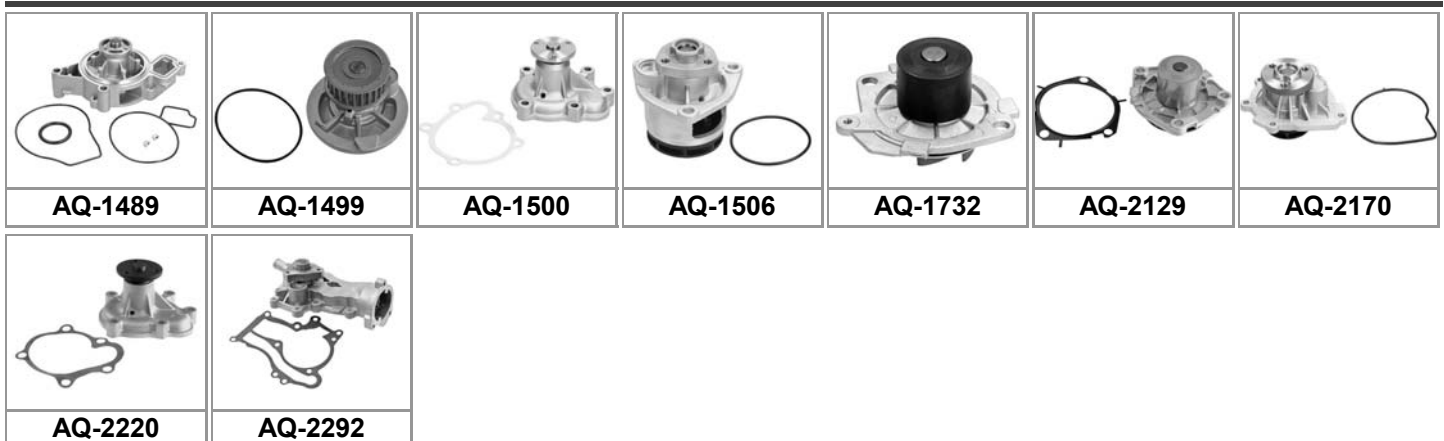

OPTIMAL

ZAFIRA Mk I (A) (F75)					
2.2 16V (108kW)	11/98-08/04	2198	Z 22 SE	AQ-1489	
2.2 D (92kW)	06/01-06/05	2172	Y 22 DTR	AQ-1506	
ZAFIRA Mk II (B) (M75)					
1.6 (77kW)	07/05-11/14	1598	Z 16 XEP	AQ-2170	
1.6 (85kW), 1.6 CNG Turbo (110kW)	12/07-11/14	1598	A 16 XER, Z 16 XER, A 16 XNT, Z 16 XNT	AQ-2170	
1.7 CDTI (81kW), 1.7 CDTI (92kW)	01/08-11/14	1686	A 17 DTJ, Z 17 DTJ, A 17 DTR	AQ-2220	Motornummer → 1874032
1.7 CDTI (81kW), 1.7 CDTI (92kW)	01/08-11/14	1686	A 17 DTJ, Z 17 DTJ, A 17 DTR	AQ-1500	Motornummer 1874033→
1.8 (103kW)	04/05-11/14	1796	A 18 XER, Z 18 XER	AQ-2170	
1.9 CDTI (110kW)	07/05-11/14	1910	Z 19 DTH	AQ-2129	
1.9 CDTI (74kW)	07/05-11/14	1910	Z 19 DTL	AQ-1732	
1.9 CDTI (88kW)	07/05-11/14	1910	Z 19 DT	AQ-1732	→ 04/2010
1.9 CDTI (88kW)	07/05-11/14	1910	Z 19 DT	AQ-1732	→ 07/2009
2.0 (147kW), 2.0 (176kW)	07/05-11/14	1998	Z 20 LEH, Z 20 LER	AQ-1499	☉ 25
2.2 (110kW)	07/05-11/14	2198	Z 22 YH	AQ-1489	
ZAFIRA Mk III (P12)					
1.4 (103kW), 1.4 (88kW), 1.4 LPG (103kW)	10/11-	1364	A 14 NEL, A 14 NET, A 14 NET, B 14 NET	AQ-2292	
1.6 CNG (110kW)	10/11-	1598	A 16 XNT	AQ-2170	
1.8 (103kW), 1.8 (85kW), 1.8 (88kW)	10/11-	1796	A 18 XEL, A 18 XER	AQ-2170	
2.0 BiTurbo CDTI (143kW), 2.0 CDTi (118kW), 2.0 CDTi (121kW), 2.0 CDTi (81kW), 2.0 CDTi (96kW)	10/11-	1956	A 20 DT, Y 20 DTJ, Z 20 DTJ, A 20 DTH, A 20 DTL, A 20 DTR	AQ-2129