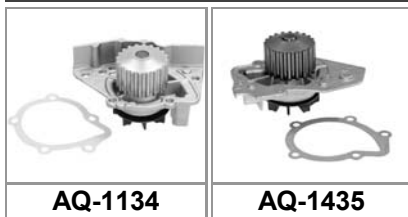

ccm

OPTIMAL

ZX Break (N2)					
1.9 D (47kW), 1.9 D (50kW), 1.9 TD (66kW)	10/93-10/97	1905	D9B (XUD9A/U), DHY (XUD9TE/Y), DJZ (XUD9Y)	AQ-1435	☼ 20; Orga. → 6170
1.9 TD (66kW)	10/93-10/97	1905	DHY (XUD9TE/Y)	AQ-1134	Motornummer 4016154 →; ☼ 20