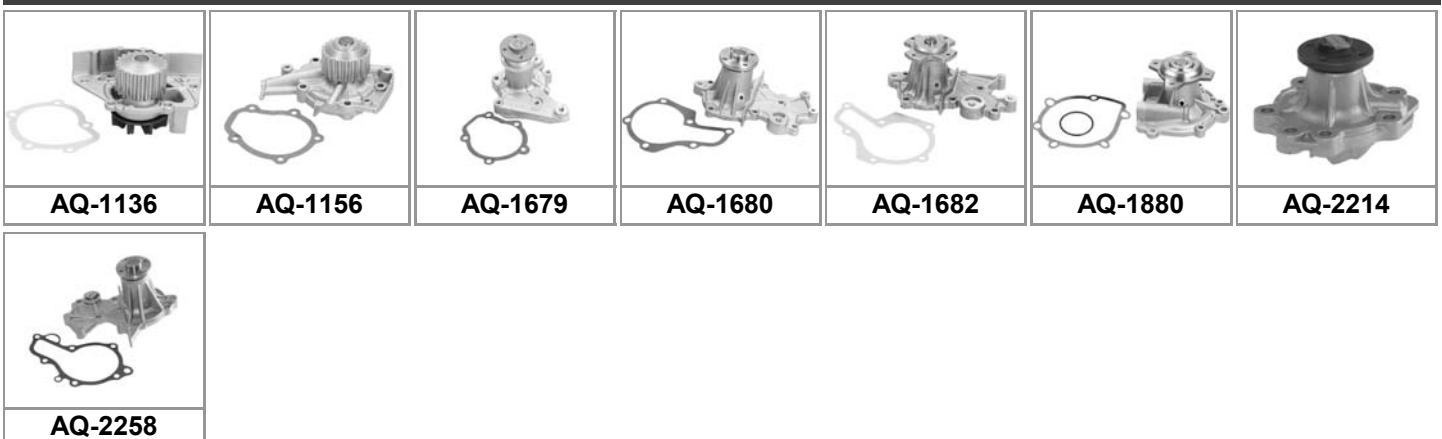

ALTO (SS80)					
0.8 (29kW)	06/82-08/84	796	F8B	AQ-1679	
ALTO					
0.8 (29kW)	01/86-12/88	796	F8B	AQ-1679	
ALTO (HA11)					
1.0 (39kW)	09/94-09/98	993	G10BB	AQ-1682	
ALTO (HA24)					
1.1 (46kW)	09/04-12/08	1061	F10D, F10DN	AQ-1682	
1.1 (46kW)	09/04-12/08	1061	F10D, F10DN	AQ-2412	
ALTO (HA25, HA35)					
1.0 (50kW)	01/09-	996	K10B	AQ-2214	
ALTO (HA12, HA23)					
1.0 (43kW)	01/00-06/02	993	G10BB	AQ-1682	
1.3 (63kW)	10/98-09/00	1298	G13BB	AQ-1682	
BALENO (EG)					
1.3 (52kW), 1.3 i 16V (63kW)	07/95-05/02	1298	G13BA, G13BB	AQ-1682	
1.6 i 16V (72kW), 1.6 i 16V 4x4 (72kW)	07/95-05/02	1590	G16B	AQ-1682	
1.6 i 16V (72kW), 1.6 i 16V 4x4 (72kW)	07/95-05/02	1590	G16B	AQ-1680	→ 12/1997
1.8 GTX (89kW)	03/96-05/02	1839	J18A	AQ-1880	
1.9 TD (55kW)	04/98-05/02	1905	DHV (XUD9BSD), DHW (XUD9SD)	AQ-1136	☼ 20
BALENO Kombi (EG)					
1.3 16V (63kW)	03/97-05/02	1298	G13BB	AQ-1682	
1.6 i 16V (72kW), 1.6 i 16V (73kW), 1.6 i 16V 4x4 (72kW), 1.6 i 16V 4x4 (73kW)	08/96-05/02	1590	G16B	AQ-1680	→ 12/1997
1.8 i 16V (89kW)	08/96-05/02	1839	J18A	AQ-1880	
1.9 TD (55kW)	04/98-05/02	1905	DHV (XUD9BSD), DHW (XUD9SD)	AQ-1136	☼ 20
BALENO Schrägheck (EG)					
1.3 (52kW), 1.3 i 16V (63kW)	07/95-05/02	1298	G13BA, G13BB	AQ-1682	
1.6 i 16V (72kW), 1.6 i 16V 4x4 (72kW)	07/95-05/02	1590	G16B	AQ-1682	
1.6 i 16V (72kW), 1.6 i 16V 4x4 (72kW)	07/95-05/02	1590	G16B	AQ-1680	→ 12/1997
1.8 GTX (89kW)	03/96-05/02	1839	J18A	AQ-1880	
1.9 TD (55kW)	04/98-05/02	1905	DHW (XUD9SD)	AQ-1136	☼ 20
CAPPUCINO (EA)					
0.7 (47kW)	02/92-08/95	657	F6A	AQ-1156	☼ 22
CARRY Kasten (ST90V)					
0.8 (27kW)	11/80-10/85	797	F8A	AQ-1679	
CARRY Kasten (FD)					
1.3 (58kW)	03/99-	1298	G13BB	AQ-1679	
1.3 (58kW), 1.3 16 V (58kW)	03/99-	1298	G13BB	AQ-1682	
GRAND VITARA I (FT)					
1.6 (69kW)	03/98-07/03	1590	G16B	AQ-2258	
1.6 (69kW), 1.6 Allrad (73kW)	03/98-07/03	1590	G16B	AQ-1880