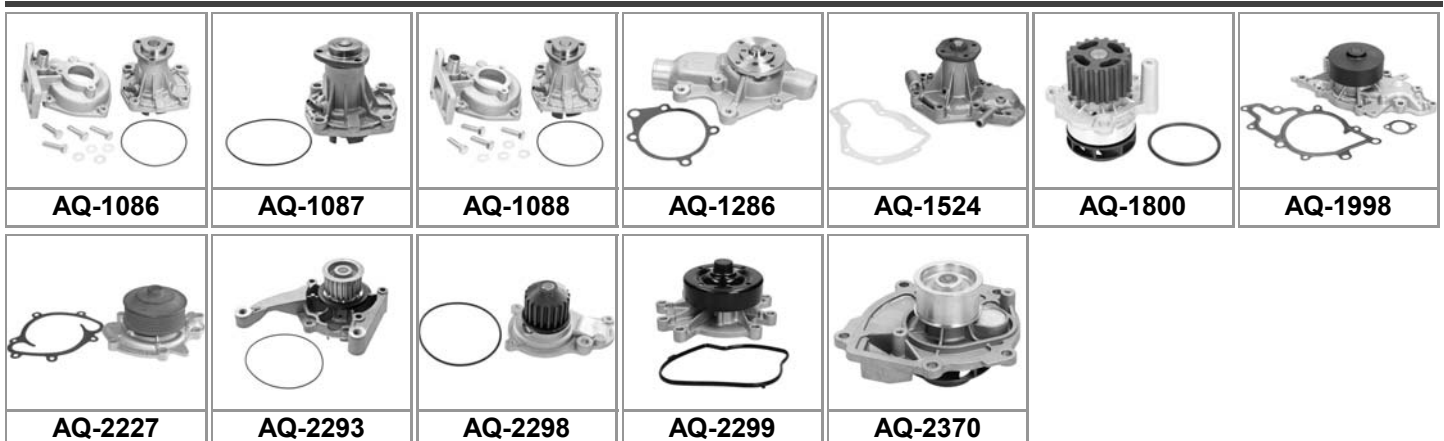

CHEROKEE (XJ)					
2.1 TD (59kW), 2.1 TD (64kW)	10/84-09/01	2068	J8S	AQ-1524	
2.5 (89kW)	10/95-09/01	2469	EPE	AQ-1086	
2.5 (89kW)	10/95-09/01	2469	EPE	AQ-1087	
2.5 TD (85kW)	01/88-09/01	2499	ENC	AQ-1086	
2.5 TD (85kW)	01/88-09/01	2499	ENC	AQ-1087	
2.5 TD (85kW)	01/88-09/01	2499	ENC	AQ-1088	
2.5 Tdi 4x4 (85kW)	10/96-09/01	2498	ENC	AQ-1086	
2.5 Tdi 4x4 (85kW)	10/96-09/01	2498	ENC	AQ-1087	
4.0 i (127kW)	07/98-09/01	3960		AQ-1286	
4.0 i (131kW), 4.0 i (135kW), 4.0 i (136kW)	01/88-09/01	3964	ERH, MX	AQ-1286	
CHEROKEE (KJ)					
2.4 4WD (108kW), 2.4 Laredo (108kW)	09/01-01/08	2429	ED1	AQ-2298	20
2.5 CRD 4WD (105kW)	09/01-01/08	2499	R 425 DOHC	AQ-2293	
2.8 CRD 4WD (110kW), 2.8 CRD 4WD (120kW)	11/02-01/08	2776	ENR	AQ-2293	
3.7 4WD (155kW)	09/01-01/08	3698	EKG	AQ-2299	
CHEROKEE (KK)					
2.8 CRD 4WD (130kW), 2.8 CRDi 4WD (147kW)	05/08-	2777	ENS	AQ-2370	
CJ5 - CJ8					
2.1 D (44kW)	01/83-12/87	2068	J8S-800	AQ-1524	
COMMANDER (XK)					
3.0 CRD (160kW)	04/06-12/10	2987	EXL	AQ-2227	
3.7 V6 (157kW)	09/05-12/10	3701	EKG	AQ-2299	
4.7 V8 (170kW)	09/05-12/10	4701	EVA	AQ-2299	
5.7 V8 (240kW)	09/05-12/10	5654	EZB	AQ-2416	
COMPASS (MK49)					
2.0 CRD (103kW), 2.0 CRD 4x4 (103kW)	08/06-	1968	ECD, ECE, ECE	AQ-1800	19
GRAND CHEROKEE I (ZJ)					
2.5 TD (85kW)	10/95-04/99	2499	M51, M52	AQ-1086	
2.5 TD (85kW)	10/95-04/99	2499	M51, M52	AQ-1087	
2.5 TD (85kW)	10/95-04/99	2499	M51, M52	AQ-1088	
4.0 i (130kW)	10/95-04/99	3960	S01	AQ-1286	
GRAND CHEROKEE II (WJ, WG)					
2.7 CRD 4x4 (120kW)	10/01-09/05	2685	ENF	AQ-1998	
2.7 CRD 4x4 (120kW), 2.7 CRD Laredo (120kW)	10/04-09/05	2688		AQ-1998	
3.1 TD (103kW)	04/99-12/01	3125	EXA	AQ-1086	
3.1 TD (103kW)	04/99-12/01	3125	EXA	AQ-1087	
4.7 V8 (162kW), 4.7 V8 (164kW), 4.7 V8 (190kW), 4.7 V8 4x4 (167kW)	04/99-09/05	4701	EVA, EVC	AQ-2299