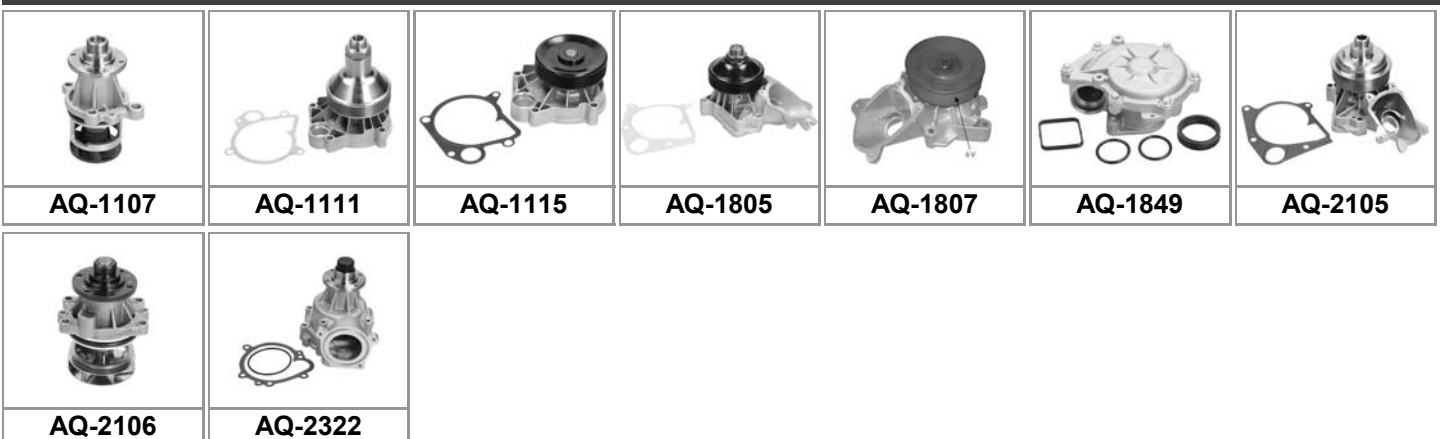

3 (E46)					
316 i (77kW)	04/00-02/05	1596	M43 B16, M43 B16 (164E3)	AQ-1849	06/2002 →
316 i (77kW), 318 i (87kW)	02/98-02/05	1895	M43 B19 (194E1), M43 B19 (194E1), M43 B19 TU	AQ-1107	
316 i (85kW)	02/02-02/05	1796	N42 B18 A, N46 B18, N46 B18 A	AQ-1849	
316 i (85kW)	06/02-02/05	1596	N40 B16 A, N45 B16 A	AQ-1849	
318 d (85kW)	09/01-03/03	1951	M47 D20, M47 D20 (204D1)	AQ-1115	
318 d (85kW), 320 d (110kW)	09/01-02/05	1995	M47 D20 (204D4)	AQ-1807	
318 d (85kW), 320 d (110kW)	09/01-02/05	1995	M47 D20 (204D4)	AQ-2105	
318 i (105kW)	09/01-02/05	1995	N42 B20 A, N46 B20 A	AQ-1849	
320 d (100kW)	04/98-09/01	1951	M47 204 D1, M47 D20 (204D1)	AQ-1115	
320 d (100kW)	04/98-09/01	1951	M47 204 D1, M47 D20 (204D1)	AQ-1111	
320 d (95kW)	02/98-04/05	1951	M47 D20 (204D1)	AQ-1111	Getriebeart: Halbautomatik
320 i (110kW)	03/98-09/00	1991	M52 B20, M52 B20 (206S4)	AQ-2106	für Fahrzeuge mit autom. Lüfter
320 i (125kW)	09/00-02/05	2171	M54 B22 (226S1)	AQ-2106	für Fahrzeuge mit autom. Lüfter
323 i (125kW), 325 i (141kW), 325 xi (141kW)	03/98-02/05	2494	M52 B25 (256S4), M52 B25 (256S4), M52 B25 TU, M54 B25 (256S5)	AQ-2106	für Fahrzeuge mit autom. Lüfter
328 i (142kW)	02/98-06/00	2793	M52 B28 (286S2), M52 B28 (286S2)	AQ-2106	für Fahrzeuge mit autom. Lüfter
330 d (135kW), 330 xd (135kW)	10/99-02/05	2926	M57 D30 (306D1), M57 D30 (306D1), M57 D30 (306D1)	AQ-1805	
330 d (150kW), 330 xd (150kW)	03/03-02/05	2993	M57 D30 (306D2)	AQ-2105	
330 i (170kW), 330 xi (170kW)	06/00-02/05	2979	M54 B30 (306S3)	AQ-2106	für Fahrzeuge mit autom. Lüfter
3 Cabriolet (E46)					
318 Ci (105kW), 318 Ci (110kW)	09/01-12/07	1995	N42 B20 A, N46 B20 A, N46 B20 A, N46 B20 B	AQ-1849	
318 Ci (105kW), 318 Ci (110kW)	09/01-12/07	1995	N42 B20 A, N46 B20 A, N46 B20 A, N46 B20 B	AQ-2106	für Fahrzeuge mit autom. Lüfter
320 Cd (110kW)	02/05-12/07	1995	M47 D20 (204D4)	AQ-1807	
320 Ci (125kW)	09/00-12/07	2171	M54 B22 (226S1)	AQ-2106	für Fahrzeuge mit autom. Lüfter
323 Ci (125kW), 325 Ci (141kW)	04/00-12/07	2494	M52 B25 (256S4), M54 B25 (256S5)	AQ-2106	für Fahrzeuge mit autom. Lüfter
330 Cd (150kW)	08/05-12/07	2993	M57 D30 (306D2)	AQ-2105	
330 Ci (170kW)	06/00-12/07	2979	M54 B30 (306S3)	AQ-2106	für Fahrzeuge mit autom. Lüfter
M3 3.2 (252kW)	04/01-12/07	3246	S54 B32 (326S4)	AQ-2322	
3 Compact (E46)					
316 ti (85kW)	06/01-02/05	1796	N42 B18 A, N46 B18 A	AQ-1849	
318 td (85kW)	03/03-02/05	1995	M47 D20 (204D4)	AQ-1807	
318 ti (105kW)	09/01-02/05	1995	N42 B20 A, N46 B20 A	AQ-1849	
320 td (110kW)	09/01-02/05	1995	M47 D20 (204D4)	AQ-1807	Getriebeart: Halbautomatik
320 td (110kW)	09/01-02/05	1995	M47 D20 (204D4)	AQ-2105	
325 ti (141kW)	06/01-02/05	2494	M54 B25 (256S5)	AQ-2106	für Fahrzeuge mit autom. Lüfter
3 Coupe (E46)					
316 Ci (77kW), 316 Ci (85kW)	04/00-07/06	1596	M43 B16 (164E3), N45 B16 A	AQ-1849	
318 Ci (105kW), 318 Ci (110kW)	09/01-07/06	1995	N42 B20 A, N46 B20 A, N46 B20 A	AQ-1849	
318 Ci (87kW)	11/99-09/01	1895	M43 B19 (194E1)	AQ-1107