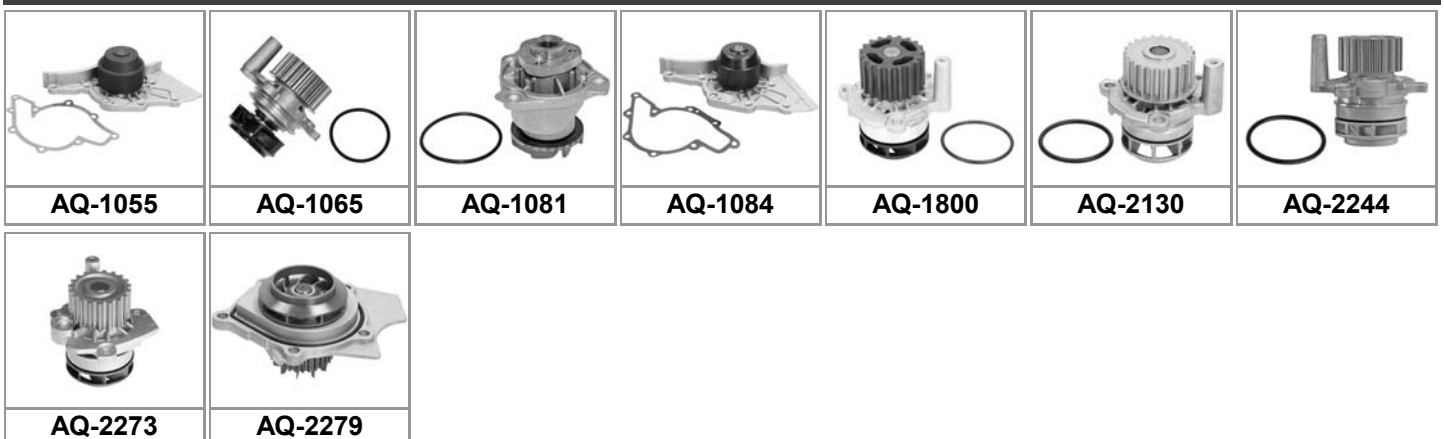

TT Roadster (8N9)					
1.8 T (110kW), 1.8 T (120kW), 1.8 T (132kW), 1.8 T (140kW), 1.8 T quattro (132kW), 1.8 T quattro (140kW), 1.8 T quattro (165kW)	10/99-06/06	1781	AJQ, APP, ATC, AUQ, AJQ, ARY, AUQ, APX, BAM, AUM, BVP, BVR	AQ-1065	☀ 23
3.2 VR6 quattro (184kW)	07/03-06/06	3189	BHE, BPF, BPF, BPF, BPF	AQ-1081	
TT (8J3)					
1.8 TFSI (118kW)	06/08-06/14	1798	CDAА	AQ-2279	☀ 29
2.0 quattro (195kW), 2.0 TFSI (147kW), 2.0 TFSI quattro (200kW)	08/06-06/14	1984	BPY, BWA, CCTA, CDLA, CDMA, CDLB	AQ-2130	☀ 23
2.0 TDI quattro (125kW)	06/08-06/14	1968	CBBB	AQ-1800	☀ 19
2.0 TDI quattro (125kW)	06/08-06/14	1968	CFGB	AQ-2244	☀ 19
2.0 TDI quattro (125kW)	06/08-06/14	1968	CBBB, CFGB	AQ-2273	☀ 19
2.0 TFSI (147kW), 2.0 TFSI (155kW), 2.0 TFSI quattro (147kW), 2.0 TFSI quattro (155kW)	08/06-06/14	1984	BPY, BWA, CCTA, BWA, CCZA, CESA, CESA, CETA	AQ-2279	☀ 29
2.5 TFSI quattro (250kW), 2.5 TFSI quattro (265kW)	07/09-06/14	2480	CEPA, CEPB	AQ-2414	
3.2 V6 quattro (184kW)	08/06-06/10	3189	BUB	AQ-1081	
TT Roadster (8J9)					
1.8 TFSI (118kW)	06/08-06/14	1798	CDAА	AQ-2279	☀ 29
2.0 quattro (195kW), 2.0 TFSI (147kW), 2.0 TFSI quattro (200kW)	03/07-06/14	1984	BPY, BWA, CCTA, CDLA, CDMA, CDLB	AQ-2130	☀ 23
2.0 TDI quattro (125kW)	06/08-06/14	1968	CBBB	AQ-1800	☀ 19
2.0 TDI quattro (125kW)	06/08-06/14	1968	CBBB, CFGB	AQ-2273	☀ 19
2.0 TFSI (147kW), 2.0 TFSI (155kW), 2.0 TFSI quattro (147kW), 2.0 TFSI quattro (155kW)	03/07-06/14	1984	BPY, BWA, CCTA, CCZA, CESA, CESA, CETA	AQ-2279	☀ 29
2.5 TFSI quattro (250kW), 2.5 TFSI quattro (265kW)	07/09-06/14	2480	CEPA, CEPB	AQ-2414	
3.2 V6 quattro (184kW)	03/07-06/10	3189	BUB	AQ-1081	
TT (FV3)					
2.0 TDI (135kW)	07/14-	1968	CUNA	AQ-2425	mit integriertem Abschaltkontakt, schaltbare Wasserpumpe
TT Roadster (FV9)					
2.0 TDI (135kW)	11/14-	1968	CUNA	AQ-2425	mit integriertem Abschaltkontakt, schaltbare Wasserpumpe
V8 (44_, 4C_)					
3.6 quattro (180kW), 3.6 quattro (184kW)	10/88-02/94	3562	PT	AQ-1055	
3.6 quattro (184kW)	10/88-02/94	3562	PT	AQ-1084	
4.2 quattro (206kW)	10/91-02/94	4172	ABH	AQ-1055	
4.2 quattro (206kW)	10/91-02/94	4172	ABH	AQ-1084