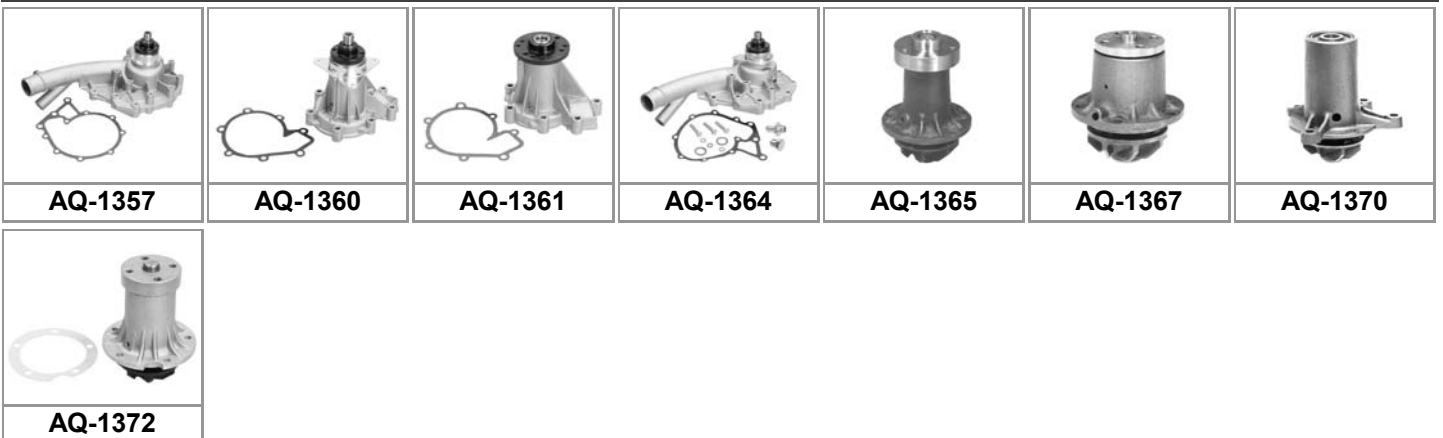

ccm

OPTIMAL

/8 (W114)					
230.6 (88kW)	01/68-11/76	2292	M 180.954	AQ-1365	01/1971 →; Motornummer → 006185;
230.6 (88kW)	01/68-11/76	2292	M 180.954	AQ-1365	01/1971 →; Motornummer → 007681
230.6 (88kW)	01/68-11/76	2292	M 180.954	AQ-1372	Motornummer 003564 →;
230.6 (88kW)	01/68-11/76	2292	M 180.954	AQ-1372	Motornummer 007682 →
250 (85kW)	01/68-08/72	2496	M 114.920	AQ-1372	
250 (85kW)	01/68-08/72	2496	M 114.920	AQ-1365	01/1972 →; Motornummer → 008600
250 (85kW), 250 (96kW)	01/68-08/72	2496	M 114.920	AQ-1365	01/1972 →; Motornummer → 006185;
250 2.8 (96kW)	06/72-11/76	2778	M 130.923	AQ-1372	
280 (118kW), 280 E (136kW)	06/72-11/76	2746	M 110.921, M 110.981	AQ-1372	
/8 Coupe (W114)					
250 C (96kW), 250 CE (110kW)	04/69-06/72	2496	M 114.920, M 114.980	AQ-1365	01/1972 →; Motornummer → 006185;
250 C (96kW), 250 CE (110kW)	04/69-06/72	2496	M 114.920, M 114.980	AQ-1365	01/1972 →; Motornummer → 008600
250 CE (110kW)	04/69-04/72	2496	M 114.980	AQ-1367	
/8 (W115)					
200 (63kW), 200 (70kW)	01/68-01/77	1988	M 115.923, M 115.926	AQ-1367	
200 D (40kW)	01/68-01/77	1988	OM 615.913	AQ-1372	
220 (66kW), 220 (77kW)	01/68-07/73	2200	M 115.920, M 115.924	AQ-1372	
220 D (44kW)	01/68-01/77	2197	OM 615.912	AQ-1372	
220 D (44kW)	01/68-01/77	2197	OM 615.912	AQ-1365	→ 01/1970
230.4 (81kW)	08/73-12/76	2307	M 115.951	AQ-1372	
240 D (48kW)	08/73-01/77	2404	OM 616.916	AQ-1372	
240 D 3.0 (59kW)	08/74-11/76	2998	OM 617.910	AQ-1372	Motornummer 024788 →;
240 D 3.0 (59kW)	08/74-11/76	2998	OM 617.910	AQ-1372	Motornummer 025423 →
100 Bus (631)					
D (55kW)	12/90-02/96	2399	OM 616, OM 616.963	AQ-1370	
D (41kW)	12/90-12/94	2399	OM 616	AQ-1361	
100 Kasten (631)					
D (55kW)	12/90-02/96	2399	OM 616.963	AQ-1370	
100 Pritsche/Fahrgestell (631)					
D (53kW)	02/88-05/92	2399	OM 616.963	AQ-1370	
190 (W201)					
2.0 (66kW), 2.0 (75kW), 2.0 (77kW), E 2.0 (85kW)	10/82-05/90	1996	M 102.921, M 102.924, M 102.962	AQ-1357	
2.0 (75kW), 2.0 (77kW), E 2.0 (83kW), E 2.0 (85kW), E 2.0 (87kW)	09/84-08/93	1996	M 102.924, M 102.961, M 102.962, M 102.962	AQ-1364	
D 2.0 (53kW)	08/83-08/89	1997	OM 601.911	AQ-1357	
D 2.0 (53kW)	08/83-08/89	1997	OM 601.911	AQ-1360	12/1983 →
D 2.0 (55kW)	08/89-08/93	1997	OM 601.911	AQ-1360	
D 2.0 (55kW)	08/89-08/93	1997	OM 601.911	AQ-1357	→ 05/1993
D 2.5 (66kW), D 2.5 (69kW), Turbo-D 2.5 (90kW), Turbo-D 2.5 (93kW)	04/85-08/93	2497	OM 602.911, OM 602.961	AQ-1361	
E 1.8 (80kW)	04/90-08/93	1797	M 102.910	AQ-1364	