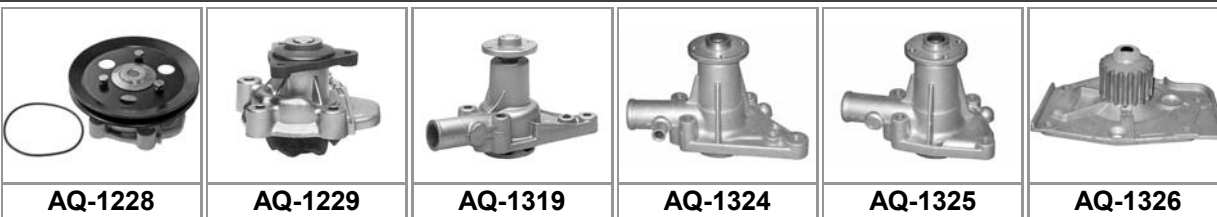

MAESTRO (XC)

1.3 (46kW), 1.3 LS (49kW)	03/83-08/90	1275	12 H, 12 H, 12 H999AA, 12 HC32	AQ-1325	
1.6 (59kW)	03/83-10/84	1598	16 H956AK	AQ-1326	☼ 17
1.6 Mayfair HLS (61kW), 1.6 MG (72kW), 1.6 MG (73kW)	03/83-08/90	1598	16 HA03AL, 16 HA35AL, 16 HC37	AQ-1326	10/1984 →; ☼ 17

METRO

1.0 (30kW), 1.0 (33kW), 1.0 Surf HLE (35kW)	10/80-04/90	999	99 H, 99 HA65P	AQ-1319	
1.3 (46kW), 1.3 (52kW), 1.3 L,HLE,S (44kW), 1.3 Turbo (66kW)	10/80-04/90	1275	12 H, 12 H996AA, 12 HA85AA, 12 HL	AQ-1319	
1.3 (51kW)	10/80-04/90	1275	12 HA83AA	AQ-1324	
1.3 Surf (44kW)	11/85-04/90	1273	12 HC21AA	AQ-1319	
1.3 Turbo (66kW)	10/83-04/90	1275	12 HA85AA	AQ-1228	
1.3 Turbo (66kW)	10/83-04/90	1275	12 HA85AA	AQ-1229	

MINI

1000 (26kW), 1000 (29kW)	10/67-09/84	999	99 H	AQ-1324	01/1968 →
1000 Mayfair (31kW)	08/82-06/93	998	99 H997P, 99 HA53P, 99 HC20P	AQ-1324	
1000 Mayfair Sport (30kW)	09/88-06/93	999	99 HD81	AQ-1324	
1100 Special (33kW)	01/76-08/81	1098	10 H	AQ-1324	
1275 GT (39kW)	10/69-08/80	1256		AQ-1324	
850 (25kW)	01/67-08/79	848	BMC Serie A	AQ-1324	01/1968 →

MONTEGO (XE)

1.3 (50kW)	10/84-08/88	1275	12 HL	AQ-1325	
1.6 LS,HL (61kW)	04/84-08/88	1598	16 HC37	AQ-1326	☼ 17

MONTEGO Kombi (XE)

1.6 LS (61kW)	10/84-08/88	1598	16 HC37	AQ-1326	☼ 17