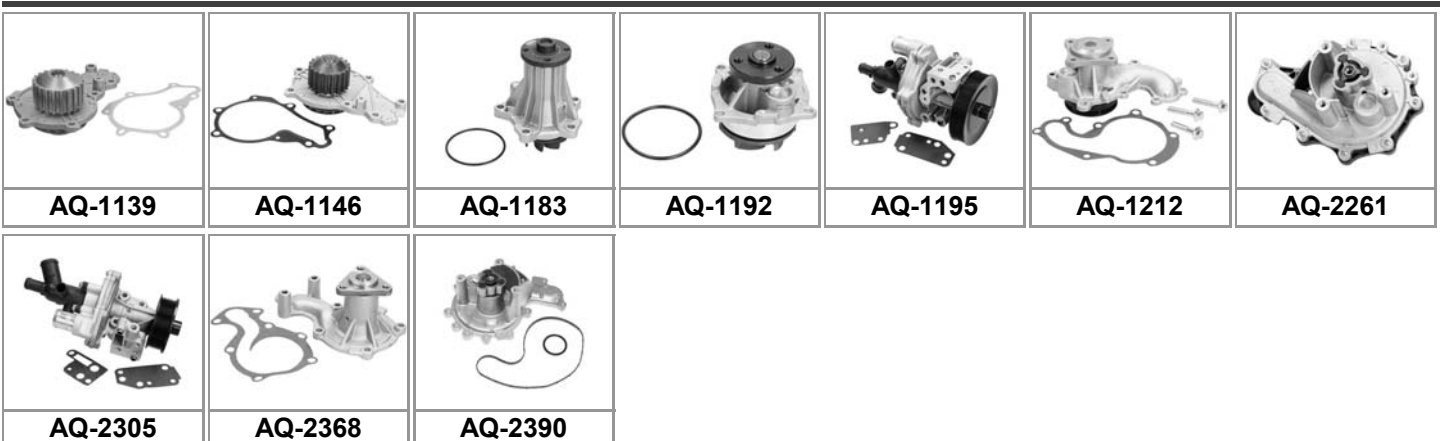

TRANSIT Pritsche/Fahrgestell					
2.2 TDCi (103kW), 2.2 TDCi (63kW), 2.2 TDCi (74kW), 2.2 TDCi (81kW), 2.2 TDCi (85kW), 2.2 TDCi (92kW), 2.2 TDCi (96kW), 2.2 TDCi [RWD] (114kW), 2.2 TDCi [RWD] (74kW), 2.2 TDCi [RWD] (92kW), 2.2 TDCi 4x4 (92kW)	04/06-08/14	2198	CVRA, CVRB, CVRC, CYFA, CYFB, CYFC, CYFD, CYRA, CYRB, CYRB, CYRC, DRFA, DRFB, DRFC, DRFD, DRFE, DRRR, DRRB, DRRC, P8FA, P8FB, PGFA, PGFB, UHFA, UHFB, UHFC, QVFA, QWFA, SRFA, SRFB, SRFC, SRFD, SRFE	AQ-2261	
2.2 TDCi (103kW), 2.2 TDCi (63kW), 2.2 TDCi (74kW), 2.2 TDCi (81kW), 2.2 TDCi (85kW), 2.2 TDCi (92kW), 2.2 TDCi (96kW), 2.2 TDCi [RWD] (114kW), 2.2 TDCi [RWD] (74kW), 2.2 TDCi [RWD] (92kW), 2.2 TDCi 4x4 (92kW)	04/06-08/14	2198	CVRA, CVRB, CVRC, CYFA, CYFB, CYFC, CYFD, CYRA, CYRB, CYRB, CYRC, DRFA, DRFB, DRFC, DRFD, DRFE, DRRR, DRRB, DRRC, P8FA, P8FB, PGFA, PGFB, UHFA, UHFB, UHFC, QVFA, QWFA, SRFA, SRFB, SRFC, SRFD, SRFE	AQ-2390	
2.3 16V (107kW)	04/06-08/14	2261	GZFA, GZFB, GZFC	AQ-1183	
2.4 TDCi (103kW), 2.4 TDCi (74kW), 2.4 TDCi (85kW)	04/06-08/14	2402	H9FB, H9FD, JXFA, JXFC, PHFA, PHFC	AQ-1195	
2.4 TDCi 4x4 (103kW)	11/06-08/14	2402	H9FB	AQ-2305	
3.2 TDCi (147kW)	09/07-08/14	3199	SAFA, SAFB	AQ-2305	
TRANSIT CONNECT (P65_, P70_, P80_)					
1.8 16V (85kW)	06/02-12/13	1796	EYPA, EYPC, EYPD	AQ-1192	→ 07/2009
1.8 Di (55kW), 1.8 TDCi (66kW), 1.8 TDCi (81kW)	06/02-12/13	1753	BHPA, P7PA, P7PB, R2PA, HCPA, HCPB, P9PA, P9PB, P9PC, P9PD, R3PA, RWPE, RWPF, RWPA, RWPC, RWPD	AQ-1212	
TRANSIT CONNECT Kombi					
1.6 TDCi (55kW), 1.6 TDCi (70kW), 1.6 TDCi (85kW)	02/13-	1560	T1GA, TZGA, TZGB, UBG A	AQ-1139	⊗ 21
TRANSIT CONNECT Kasten					
1.0 EcoBoost (74kW)	02/13-	998	M2GA	AQ-2368	
1.6 TDCi (55kW), 1.6 TDCi (70kW), 1.6 TDCi (85kW)	02/13-	1560	T1GA, TZGA, TZGB, UBG A	AQ-1139	⊗ 21
TRANSIT CUSTOM Kasten					
2.2 TDCi (114kW), 2.2 TDCi (74kW), 2.2 TDCi (92kW)	04/12-	2198	CVFF, CYF4, CYFF, DRF4, DRFF, DRFG	AQ-2261	
2.2 TDCi (114kW), 2.2 TDCi (74kW), 2.2 TDCi (92kW)	04/12-	2198	CVFF, CYF4, CYFF, DRF4, DRFF, DRFG	AQ-2390	
TRANSIT CUSTOM Bus					
2.2 TDCi (114kW), 2.2 TDCi (74kW), 2.2 TDCi (92kW)	04/12-	2198	CVFF, CYF4, CYFF, DRF4, DRFF, DRFG	AQ-2261	
2.2 TDCi (114kW), 2.2 TDCi (74kW), 2.2 TDCi (92kW)	04/12-	2198	CVFF, CYF4, CYFF, DRF4, DRFF, DRFG	AQ-2390	
TRANSIT COURIER Kasten					
1.5 TDCi (55kW)	02/14-	1499	UGCA, UGCB, XUCC, XUCCD	AQ-1146	⊗ 19
1.6 TDCi (70kW)	02/14-	1560	T3CA, T3CB, T3CC	AQ-1146	⊗ 19