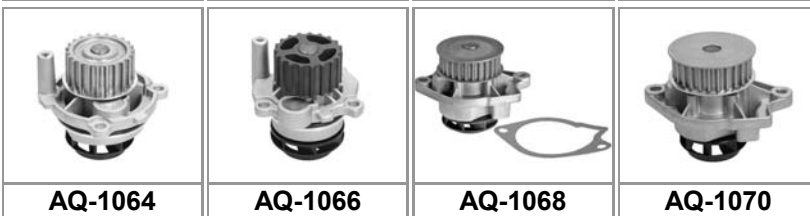

POLO Kasten (6NF)

1.0 (33kW)	10/94-12/99	1043	AEV, AEV	AQ-1045	Motornummer 015868→; ☼ 30
1.0 (33kW)	10/94-12/99	1043	AEV, AEV	AQ-1058	☼ 27
1.4 (44kW)	05/98-12/99	1390	AEX, APQ	AQ-1058	☼ 27
1.7 SDI (44kW)	08/97-12/99	1716	AKU	AQ-1061	
1.9 D (47kW), 1.9 SDI (47kW)	10/94-12/99	1896	AEF, AGD	AQ-1061	
1.9 SDI (47kW)	07/96-12/99	1896	AGD	AQ-1042	Rollenlager

POLO Variant (6KV5)

1.4 (40kW)	12/98-09/01	1390	AKP	AQ-1068	☼ 27
1.4 (44kW)	05/97-09/01	1390	AEX, AKV, ANX, APQ	AQ-1058	☼ 27
1.4 (44kW)	05/97-09/01	1390	AKK, ANW	AQ-1068	☼ 27
1.4 16V (55kW)	10/99-09/01	1390	APE, AUA	AQ-1070	☼ 27
1.6 (55kW)	05/97-09/01	1598	AEE, ALM	AQ-1041	
1.6 (55kW)	05/97-09/01	1598	AEE, ALM	AQ-1042	Rollenlager
1.6 (55kW)	05/97-09/01	1598	AEE, ALM	AQ-1058	☼ 27
1.6 (74kW)	05/97-09/01	1595	AEH, AFT, AKL, APF, AUR	AQ-1041	
1.6 (74kW)	05/97-09/01	1595	AEH, AFT, AKL, APF, AUR	AQ-1042	Rollenlager