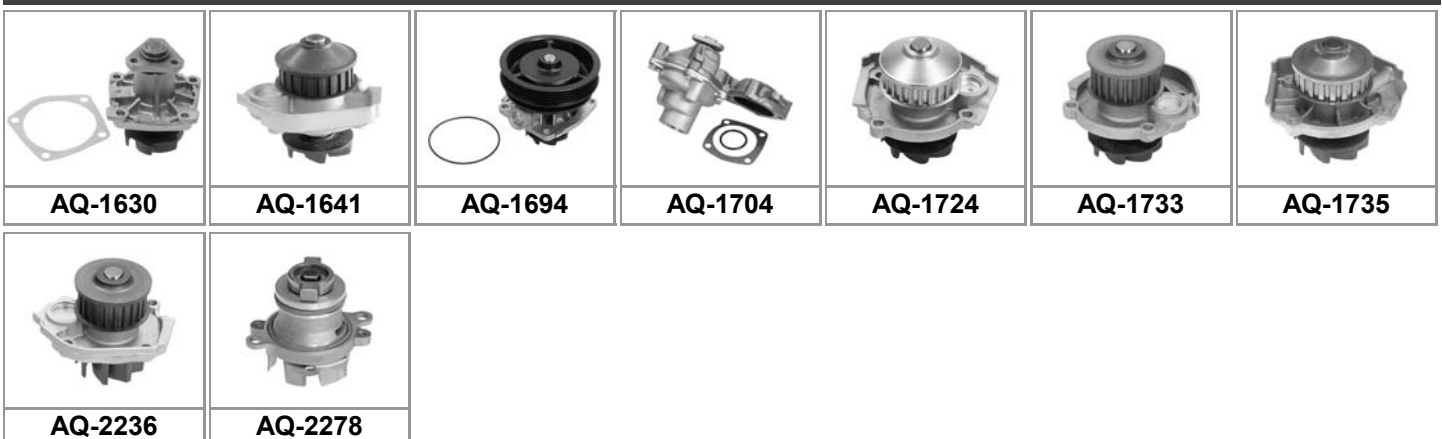

PANDA Van (169)					
1.2 (44kW), 1.2 4x4 (44kW)	09/04-	1242	188 A4.000	AQ-1733	Herstellereinschränkung: PIERBURG; ☼ 23
1.2 (44kW), 1.2 4x4 (44kW)	09/04-	1242	188 A4.000	AQ-1724	Motornummer → 2533528; ☼ 24
1.2 (44kW), 1.2 4x4 (44kW)	09/04-	1242	188 A4.000	AQ-2236	Motornummer 2533529→; Herstellereinschränkung: TESMA; ☼ 23
1.2 (51kW), 1.2 4x4 (51kW), 1.2 LPG (51kW)	09/10-	1242	169 A4.000	AQ-2236	Herstellereinschränkung: TESMA; ☼ 23
1.4 Natural Power (57kW)	10/09-	1368	350 A1.000	AQ-2236	Herstellereinschränkung: TESMA; ☼ 23
PANDA (312, 312_)					
0.9 (48kW)	02/12-	964	312 A4.000	AQ-2278	
0.9 (57kW), 0.9 (63kW), 0.9 4x4 (63kW), 0.9 CNG (63kW)	02/12-	875	312 A2.000, 312 A2.000, 312 A7.000	AQ-2278	
1.2 (51kW), 1.2 LPG (51kW)	02/12-	1242	169 A4.000	AQ-2236	Herstellereinschränkung: TESMA; ☼ 23
PREMIO					
1.3 (43kW)	03/85-06/92	1297	127 A2.011	AQ-1630	
1.5 (49kW)	03/85-12/96	1497	146 D1.011	AQ-1630	
1.5 i.e. (55kW)	06/92-12/96	1499	138 B3.011	AQ-1630	
1.6 (62kW), 1.6 i.e. (60kW)	03/85-12/96	1581	146 B7.011, 160 A2.011, 159 A3.000	AQ-1630	
PUNTO (176)					
1.4 GT Turbo (96kW), 1.4 GT Turbo (98kW)	01/94-09/99	1372	176 A4.000, 176 B6.000	AQ-1694	
1.7 D (42kW), 1.7 TD (51kW), 1.7 TD (52kW), 60 TD 1.7 (46kW)	01/94-09/99	1698	176 A3.000, 176 A5.000, 176 B3.000, 176 B7.000	AQ-1704	
55 1.1 (40kW)	09/93-09/99	1108	176 A6.000, 176 B2.000	AQ-1641	→ 03/1999; ☼ 20
55 1.1 (40kW)	09/93-09/99	1108	176 A6.000, 176 B2.000	AQ-1724	04/1999 →; Motornummer 9042884→; ☼ 24
55 1.1 (40kW)	09/93-09/99	1108	176 A6.000, 176 B2.000	AQ-1735	05/1999 →; Motornummer → 9042882; Pass-Sitz [mm]: 9.25; ☼ 20
60 1.2 (43kW), 60 1.2 (44kW), 75 1.2 (54kW)	10/93-09/99	1242	176 A7.000, 176 A8.000, 176 B1.000, 176 B4.000	AQ-1641	→ 03/1999; ☼ 20
60 1.2 (43kW), 60 1.2 (44kW), 75 1.2 (54kW)	10/93-09/99	1242	176 A7.000, 176 A8.000, 176 B1.000, 176 B4.000	AQ-1724	04/1999 →; Motornummer 9042884→; ☼ 24
60 1.2 (43kW), 60 1.2 (44kW), 75 1.2 (54kW)	10/93-09/99	1242	176 A7.000, 176 A8.000, 176 B1.000, 176 B4.000	AQ-1735	05/1999 →; Motornummer → 9042882; Pass-Sitz [mm]: 9.25; ☼ 20
85 16V 1.2 (63kW)	04/97-09/99	1242	176 B9.000	AQ-1733	Herstellereinschränkung: PIERBURG; ☼ 23
90 1.6 (65kW)	01/94-04/97	1581	176 A9.000	AQ-1694	
PUNTO Cabriolet (176C)					
60 1.2 (43kW), 60 1.2 (44kW)	04/94-06/00	1242	176 A7.000, 176 B1.000, 176 B4.000	AQ-1641	→ 03/1999; ☼ 20
60 1.2 (43kW), 60 1.2 (44kW)	04/94-06/00	1242	176 A7.000, 176 B1.000, 176 B4.000	AQ-1724	04/1999 →; Motornummer 9042884→; ☼ 24
60 1.2 (43kW), 60 1.2 (44kW)	04/94-06/00	1242	176 A7.000, 176 B1.000, 176 B4.000	AQ-1735	05/1999 →; Motornummer → 9042882; Pass-Sitz [mm]: 9.25; ☼ 20
85 16V 1.2 (63kW)	04/97-06/00	1242	176 B9.000	AQ-1694	
85 16V 1.2 (63kW)	04/97-06/00	1242	176 B9.000	AQ-1733	Herstellereinschränkung: PIERBURG; ☼ 23
90 1.6 (65kW)	04/94-04/97	1581	176 A9.000	AQ-1694	
PUNTO Van (176L)					
1.1 (40kW)	04/96-02/00	1108	176 B2.000	AQ-1641	→ 03/1999; ☼ 20
1.1 (40kW)	04/96-02/00	1108	176 B2.000	AQ-1724	04/1999 →; Motornummer 9042884→; ☼ 24