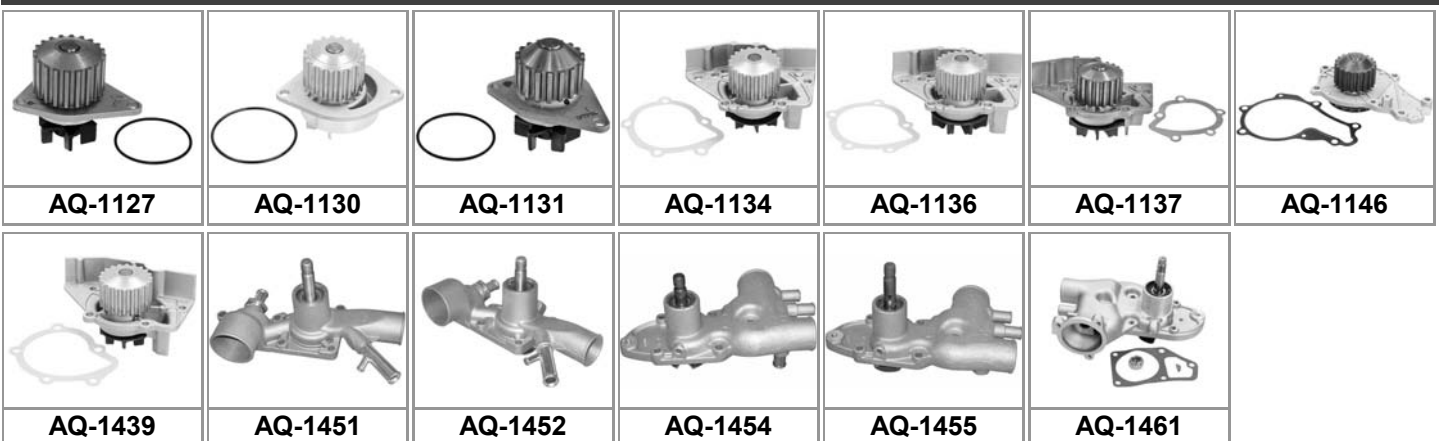

PARTNER Kasten (5)

1.1 (44kW)	06/96-	1124	HDZ (TU1M)	AQ-1131	11/2002 →; ☼ 18
1.1 (44kW)	06/96-	1124	HDZ (TU1M)	AQ-1127	☼ 20
1.4 (54kW), 1.4 BiFuel (55kW)	11/02-10/06	1360	KFV (TU3A), KFW (TU3JP)	AQ-1127	Motornummer → 3666765; ☼ 20
1.4 (54kW), 1.4 BiFuel (55kW)	11/02-10/06	1360	KFV (TU3A), KFW (TU3JP)	AQ-1131	☼ 18
1.4 (55kW)	06/96-	1360	KFX (TU3JP), TU32	AQ-1131	11/2002 →; ☼ 18
1.4 (55kW)	06/96-	1360	KFX (TU3JP), TU32	AQ-1127	☼ 20
1.6 (80kW)	09/00-10/02	1587	NFU (TU5JP4)	AQ-1130	☼ 19
1.6 HDi 75 (55kW), 1.6 HDi 90 (66kW)	02/06-	1560	9HW (DV6BTED4), 9HX (DV6ATED4)	AQ-1146	☼ 19
1.8 D (43kW), 1.8 D (44kW)	06/96-02/98	1769	A9A (XUD7)	AQ-1134	→ 01/1997; ☼ 20
1.8 D (43kW), 1.8 D (44kW)	06/96-02/98	1769	A9A (XUD7)	AQ-1136	02/1997 →; ☼ 20
1.9 D (50kW), 1.9 D (51kW)	05/96-12/98	1905	DJY (XUD9A)	AQ-1134	→ 01/1997; ☼ 20
1.9 D (50kW), 1.9 D (51kW)	05/96-12/98	1905	DJY (XUD9A)	AQ-1136	02/1997 →; ☼ 20