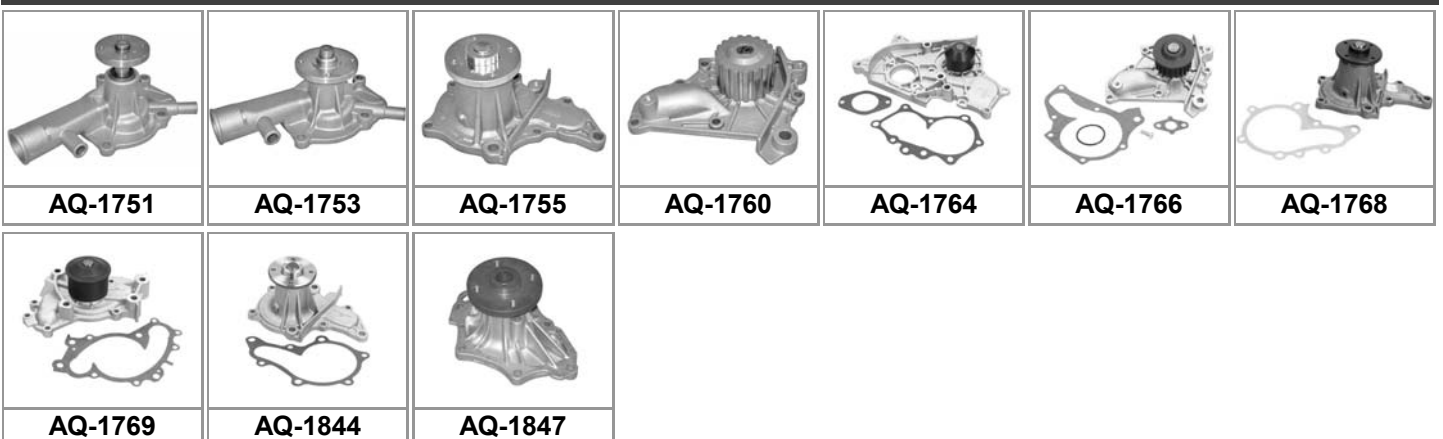

CAMRY (_CV2_, _XV2_)					
2.2 (96kW), 2.2 (93kW)	08/96-11/01	2164	5S-FE	AQ-1766	☉ 23
3.0 24V (140kW), 3.0 V6 (135kW)	08/96-11/01	2995	1MZ-FE	AQ-1769	
CAMRY (MCV3_, ACV3_, _XV3_)					
2.4 VVT-i (112kW), 2.4 VVTi LE (116kW)	11/01-11/06	2362	2AZ-FE	AQ-1847	
3.0 V6 (137kW)	11/01-11/06	2995	1MZ-FE	AQ-1769	
3.3 VVTi (165kW)	08/02-12/05	3311	3MZ-FE	AQ-1769	
CAMRY Stufenheck (_XV4_)					
2.4 VVTi (116kW)	01/06-09/11	2362	2AZ-FE	AQ-1847	
CAMRY SOLARA Coupe (MCV2_, SXV2_)					
3.0 (140kW)	06/98-06/01	2995	1MZ-FE	AQ-1769	
CAMRY SOLARA Coupe (MCV3_, ACV3_)					
2.4 (117kW)	07/03-07/08	2362	2AZ-FE	AQ-1847	
CARINA (TA1_)					
1.6 (55kW)	02/76-03/78	1588	2T	AQ-1751	
CARINA (TA4L, TA6_L)					
1.6 (55kW)	01/78-09/83	1588	2T	AQ-1753	07/1980 →
1.8 (57kW)	01/78-05/83	1770	3T	AQ-1753	
1.8 (63kW)	01/82-09/83	1770	3T	AQ-1753	
1.8 D (48kW)	04/82-09/83	1840	1C	AQ-1764	
CARINA Station Wagon (TA4K, TA6K)					
1.6 (54kW), 1.6 (55kW)	04/78-09/83	1588	2T	AQ-1753	
1.8 (57kW)	08/82-12/82	1770	3T-C	AQ-1753	
1.8 D (48kW)	04/82-09/83	1840	1C	AQ-1764	
CARINA II (_T15_)					
1.6 (55kW)	10/83-11/87	1587	4A-LC	AQ-1768	
1.6 (62kW), 1.6 (63kW)	10/83-11/87	1588	4A-L	AQ-1768	
1.8 GLI (74kW)	10/83-11/87	1832	1S-L	AQ-1760	☉ 19
2.0 D (51kW), 2.0 D (50kW)	02/84-05/88	1974	2C-L	AQ-1764	
CARINA II Stufenheck (_T15_)					
1.6 (55kW)	10/83-11/87	1587	4A-LC	AQ-1768	
1.6 (55kW)	10/83-11/87	1587	4A-LC	AQ-1844	
1.6 (62kW)	10/83-11/87	1588	4A-L	AQ-1768	
1.8 GLI (74kW)	10/83-11/87	1832	1S-EL	AQ-1753	
1.8 GLI (74kW)	10/83-11/87	1832	1S-EL	AQ-1760	☉ 19
2.0 D (50kW)	02/84-05/88	1974	2C-L	AQ-1764	
CARINA II (_T17_)					
1.6 (66kW)	12/87-11/89	1587	4A-F	AQ-1768	→ 04/1988
1.6 (75kW)	12/87-03/92	1587	4A-FE	AQ-1755	
2.0 D (54kW)	03/88-06/92	1974	2C-L	AQ-1764	
2.0 GLI (89kW), 2.0 GLi (94kW)	12/87-03/92	1998	3S-FE	AQ-1766	☉ 23