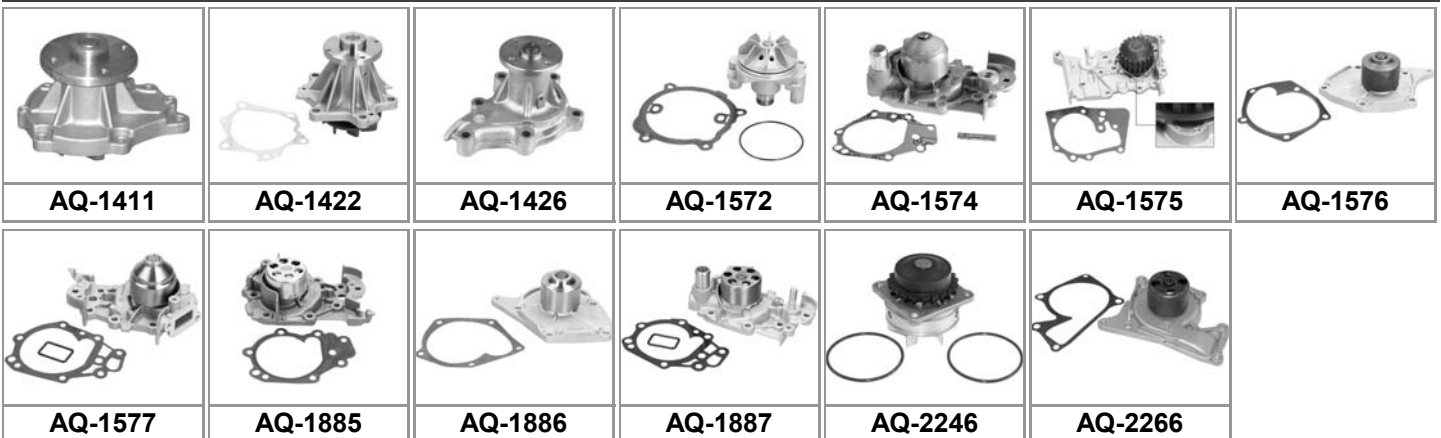

MAXIMA QX (A32)

2.0 (103kW)	02/95-08/00	1995	VQ20DE	AQ-2246	
3.0 (142kW)	01/95-08/00	2988	VQ30DE	AQ-2246	

MAXIMA Station Wagon (A32)

2.0 QX (103kW)	10/97-	1995	VQ20DE	AQ-2246	
3.0 QX (142kW)	10/97-	2988	VQ30DE	AQ-2246	