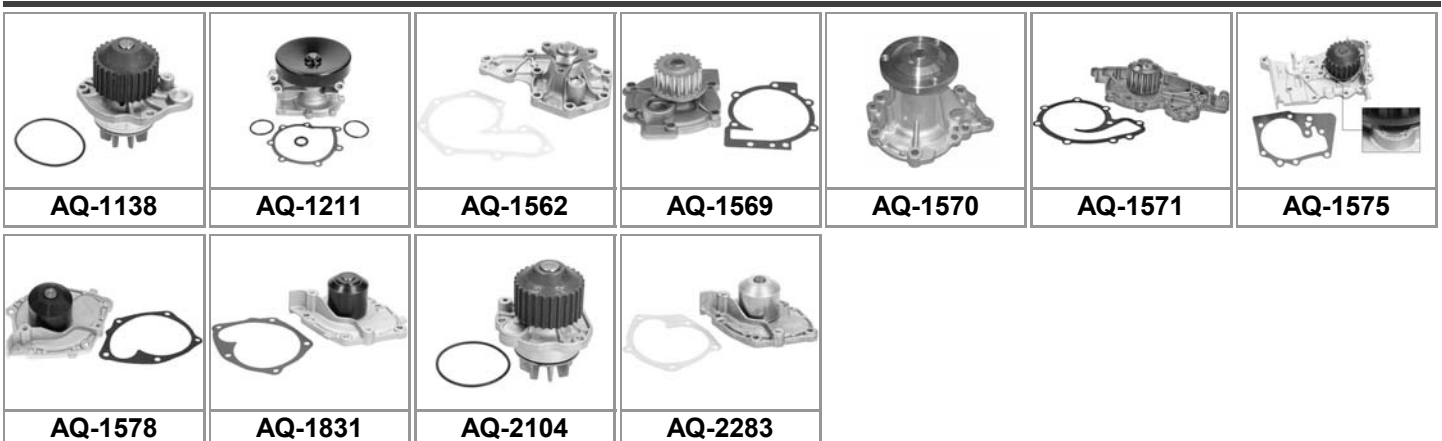

LAGUNA I (B56_, 556_)					
1.9 dCi (79kW)	09/99-03/01	1870	F9Q 718	AQ-1578	
1.9 dTi (72kW)	10/97-03/01	1870	F9Q 710, F9Q 716, F9Q 717	AQ-1562	
2.0 (83kW), 2.0 (80kW)	11/93-03/01	1998	F3R 611, F3R 722, F3R 723	AQ-1562	
2.0 (102kW), 2.0 16V (103kW)	09/99-03/01	1998	F4R 780	AQ-1578	
2.0 (103kW), 2.0 16V (102kW)	06/95-03/01	1948	N7Q 700, N7Q 704	AQ-1569	☼ 19
2.2 D (61kW)	11/93-03/01	2188	G8T 706, G8T 790	AQ-1570	
2.2 D (61kW)	11/93-03/01	2188	G8T 752	AQ-1571	☼ 19
2.2 dT (83kW)	03/96-03/01	2188	G8T 760	AQ-1571	☼ 19
3.0 (123kW)	11/93-03/01	2963	Z7X 760, Z7X 765	AQ-1211	
3.0 (123kW)	11/93-03/01	2963	Z7X 760, Z7X 765	AQ-1578	
3.0 24V (140kW)	03/97-03/01	2946	L7X 700, L7X 701	AQ-2104	
3.0 24V (140kW)	03/97-03/01	2946	L7X 700, L7X 701	AQ-1138	01/2001 →; ☼ 28
LAGUNA I Grandtour (K56_)					
1.6 16V (79kW)	11/97-03/01	1598	K4M 720, K4M 724	AQ-1575	☼ 20
1.8 (66kW), 1.8 16V (88kW)	09/95-03/01	1783	F3P 670, F3P 678, F4P 760	AQ-1562	
1.8 (69kW)	09/95-03/01	1794	F3P 720, F3P 724	AQ-1562	
1.9 dCi (79kW)	09/99-03/01	1870	F9Q 718	AQ-1578	
1.9 dTi (72kW)	10/97-03/01	1870	F9Q 710, F9Q 716, F9Q 717	AQ-1562	
2.0 (83kW), 2.0 (84kW)	09/95-03/01	1998	F3R 722, F3R 723, F3R 728, F3R 768	AQ-1562	
2.0 16V (102kW)	09/95-03/01	1948	N7Q 700, N7Q 704	AQ-1569	☼ 19
2.0 16V (103kW)	09/99-03/01	1998	F4R 780	AQ-1578	
2.2 D (61kW)	09/95-03/01	2188	G8T 706, G8T 790	AQ-1570	
2.2 D (61kW)	09/95-03/01	2188	G8T 752, G8T 794	AQ-1571	11/1995 →; ☼ 19
2.2 dT (83kW)	03/96-03/01	2188	G8T 760	AQ-1571	☼ 19
3.0 (123kW)	02/96-03/01	2963	Z7X 765	AQ-1211	
3.0 24V (140kW)	03/97-03/01	2946	L7X 700, L7X 701	AQ-2104	
3.0 24V (140kW)	03/97-03/01	2946	L7X 700, L7X 701	AQ-1138	01/2001 →; ☼ 28
LAGUNA II (BG0/1_)					
1.6 16V (79kW), 1.6 16V (82kW)	03/01-	1598	K4M 710, K4M 714, K4M 716	AQ-1575	☼ 20
1.8 16V (85kW), 1.8 16V (86kW)	03/01-	1783	F4P 770, F4P 771, F4P 773, F4P 774, F4P 775, F4P 770, F4P 774	AQ-1575	☼ 20
1.8 16V (85kW), 1.8 16V (86kW), 1.8 16V (88kW), 1.8 16V (89kW)	03/01-	1783	F4P 770, F4P 771, F4P 773, F4P 774, F4P 775, F4P 770, F4P 772, F4P 770, F4P 773, F4P 770, F4P 774	AQ-1578	
1.9 dCi (68kW), 1.9 dCi (74kW), 1.9 dCi (77kW), 1.9 dCi (81kW), 1.9 dCi (88kW), 1.9 dCi (79kW)	03/01-	1870	F9Q 650, F9Q 670, F9Q 674, F9Q 750, F9Q 664, F9Q 674, F9Q 758, F9Q 718, F9Q 754, F9Q 752, F9Q 754	AQ-1578	
1.9 dCi (68kW), 1.9 dCi (74kW), 1.9 dCi (77kW), 1.9 dCi (88kW), 1.9 dCi (79kW)	03/01-	1870	F9Q 650, F9Q 670, F9Q 674, F9Q 750, F9Q 664, F9Q 718, F9Q 754, F9Q 752, F9Q 754	AQ-2283	
1.9 dCi (81kW), 1.9 dCi (96kW), 1.9 dCi (79kW)	03/01-	1870	F9Q 674, F9Q 758, F9Q 718, F9Q 754, F9Q 758, F9Q 759	AQ-1831