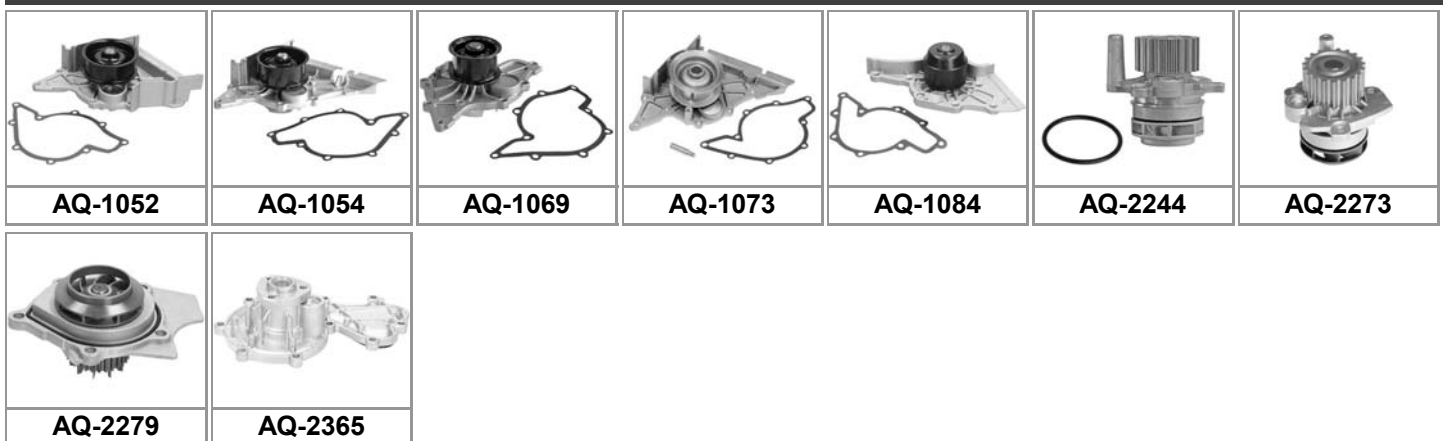

A6 (4G2, C7, 4GC)					
3.0 TFSI quattro (220kW), 3.0 TFSI quattro (228kW)	11/10-05/12	2995	CGWB, CGWD, CGXB, CTUA	AQ-2344	
A6 Allroad (4GH, 4GJ)					
3.0 TDI quattro (150kW), 3.0 TDI quattro (180kW), 3.0 TDI quattro (230kW)	01/12-	2967	CDUD, CKVC, CGQB, CLAA	AQ-2426	
3.0 TDI quattro (150kW), 3.0 TDI quattro (230kW)	01/12-	2967	CGQB, CLAA	AQ-2365	
3.0 TFSI quattro (228kW)	01/12-	2995	CGWD	AQ-2344	
A6 Avant (4G5, C7, 4GD)					
2.0 TDI (100kW), 2.0 TDI (120kW), 2.0 TDI (130kW)	05/11-	1968	CGLC, CMGB, CGLD, CGLE, CSUE	AQ-2273	☉ 19
2.0 TDI (110kW), 2.0 TDI (140kW)	11/13-	1968	CNHA, CZJA, CSUD	AQ-2425	mit integriertem Abschaltkontakt, schaltbare Wasserpumpe
2.0 TDI (120kW), 2.0 TDI (130kW)	05/11-	1968	CGLC, CMGB, CGLD	AQ-2244	☉ 19
2.0 TFSI (132kW)	06/11-	1984	CDNB	AQ-2279	☉ 29
2.8 FSI (150kW), 2.8 FSI quattro (150kW)	05/11-04/15	2773	CHVA	AQ-2407	unterdruckgesteuert
3.0 TDI (150kW), 3.0 TDI quattro (150kW), 3.0 TDI quattro (180kW)	05/11-	2967	CDUC, CDUD, CKVB, CKVC, CLAA, CLAB	AQ-2365	
3.0 TDI quattro (180kW), 3.0 TDI quattro (230kW)	05/11-	2967	CDUC, CDUD, CKVB, CKVC, CGQB	AQ-2426	
3.0 TFSI quattro (220kW), 3.0 TFSI quattro (228kW)	05/11-05/12	2995	CGWB, CGWD	AQ-2344	
A7 Sportback (4GA, 4GF)					
2.8 FSI (150kW), 2.8 FSI quattro (150kW)	10/10-	2773	CHVA, CHVA, CNYA	AQ-2407	unterdruckgesteuert
3.0 TDI (150kW), 3.0 TDI quattro (150kW), 3.0 TDI quattro (180kW), 3.0 TDI quattro (230kW)	10/10-	2967	CDUC, CDUD, CKVB, CKVC, CGQB, CLAA, CLAB	AQ-2365	
3.0 TDI quattro (176kW), 3.0 TDI quattro (180kW), 3.0 TDI quattro (230kW)	10/10-	2967	CDUC, CDUD, CKVB, CKVC, CGQB, CPNB	AQ-2426	
3.0 TFSI quattro (220kW), 3.0 TFSI quattro (228kW)	10/10-	2995	CGWB, CHMA, CGWD, CGXB, CTTA, CTUA	AQ-2344	
A8 (4D2, 4D8)					
2.5 TDI (110kW)	01/97-04/00	2496	AFB, AKN	AQ-1069	ch→ X-005500; 06/1997 →
2.5 TDI (132kW), 2.5 TDI quattro (132kW)	09/00-09/02	2496	AKE	AQ-1069	
2.5 TDI quattro (110kW)	07/97-04/00	2496	AFB, AKN	AQ-1069	ch→ X-005500; 10/1998 →
2.8 (120kW), 2.8 (128kW), 2.8 quattro (120kW), 2.8 quattro (128kW)	03/94-03/96	2771	AAH, AEJ	AQ-1052	ch→ 4D-S-000496
2.8 (120kW), 2.8 quattro (120kW), 2.8 quattro (128kW)	03/94-03/96	2771	AAH, AEJ	AQ-1054	ch. 4D-S-000497→
2.8 (128kW)	03/94-03/96	2771	AAH	AQ-1054	ch. 4D-S-00497→
2.8 (142kW), 2.8 quattro (142kW)	04/96-09/02	2771	ACK, ALG, AMX, APR, AQD, ACK, AMX, APR, AQD	AQ-1054	
3.7 (169kW), 3.7 quattro (169kW)	07/95-12/98	3697	AEW, AEW, AKJ	AQ-1084	
3.7 (191kW), 3.7 quattro (191kW)	11/98-09/02	3697	AKC, AQG	AQ-1073	
4.2 quattro (175kW), 4.2 quattro (228kW), S 8 quattro (265kW)	11/98-09/02	4172	AQF, AUW, AUX, AQH, AVP, ARU	AQ-1073