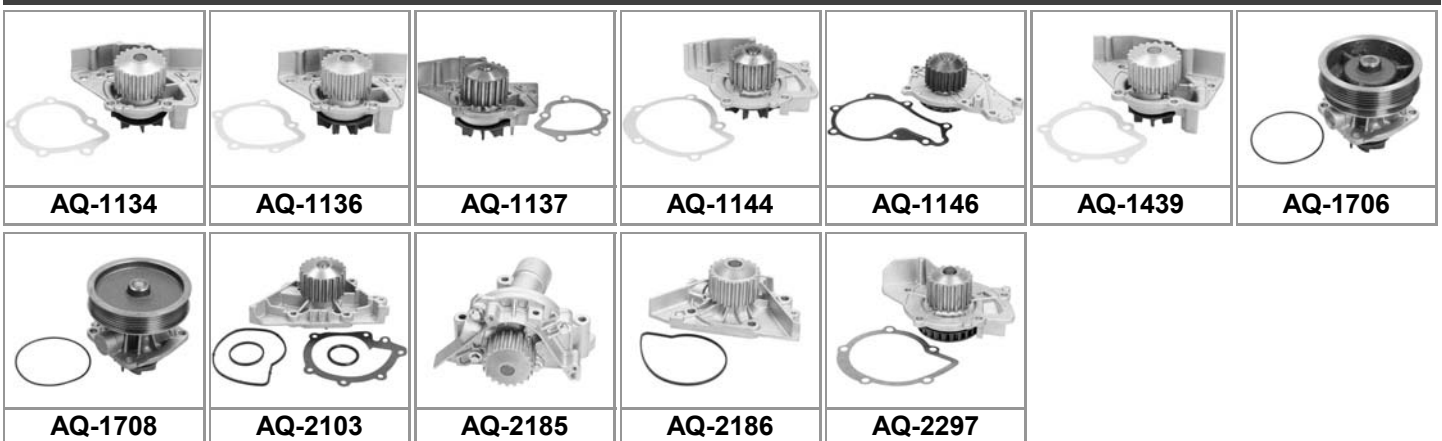

JUMPY Kasten (BS_, BT_, BY_, BZ_)					
1.6 i (58kW)	10/95-	1581	1580 SPI, 220 A2.000	AQ-1706	Rippenanzahl: 6; mit Servolenkung
1.6 i (58kW)	10/95-	1581	1580 SPI, 220 A2.000	AQ-1708	Rippenanzahl: 6; ohne Servolenkung
1.6 i (58kW)	10/95-	1581	1580 SPI, 220 A2.000	AQ-1439	☉ 20
1.9 D (51kW), 1.9 DT (65kW), 1.9 TD (66kW)	10/95-08/00	1905	D9B (XUD9A/U), DHX (XUD9TF/BTF)	AQ-1134	→ 12/1995; ☉ 20
1.9 D (51kW), 1.9 DT (65kW), 1.9 TD (66kW)	10/95-08/00	1905	D9B (XUD9A/U), DHX (XUD9TF/BTF)	AQ-1136	01/1996 →; ☉ 20
1.9 D 70 (51kW)	04/98-	1868	WJY (DW8B), WJZ (DW8)	AQ-1137	☉ 20
2.0 HDi 110 (80kW), 2.0 HDi 95 (69kW)	10/99-	1997	RHX (DW10BTED), RHZ (DW10ATED)	AQ-1137	☉ 20
2.0 i 16V (102kW)	03/00-	1997	RFN (EW10J4)	AQ-2185	Aluminiumgehäuse; ☉ 20
2.0 i 16V (102kW)	03/00-	1997	RFN (EW10J4)	AQ-2186	Material: Aluguß; ☉ 20
2.0 i 16V (102kW)	03/00-	1997	RFN (EW10J4)	AQ-2103	☉ 20
2.2 HDi (66kW)	12/03-10/06	2179		AQ-1144	☉ 19

JUMPY Pritsche/Fahrgestell (BU_, BV_, BW_, BX_)					
1.9 TD (68kW)	10/99-	1905	D8B (XUD9TF)	AQ-1136	☉ 20
2.0 (100kW)	12/03-10/06	1997	RFN (EW10J4)	AQ-2185	Aluminiumgehäuse; ☉ 20
2.0 (100kW)	12/03-10/06	1997	RFN (EW10J4)	AQ-2186	Material: Aluguß; ☉ 20
2.0 (100kW)	12/03-10/06	1997	RFN (EW10J4)	AQ-2103	☉ 20
2.0 HDi 110 16V (80kW), 2.0 HDi 95 (69kW)	10/99-10/06	1997	RHX (DW10BTED), RHZ (DW10ATED)	AQ-1137	☉ 20

JUMPY Kasten					
1.6 HDi 90 (66kW)	01/07-	1560	9HU (DV6UTED4)	AQ-1146	☉ 19