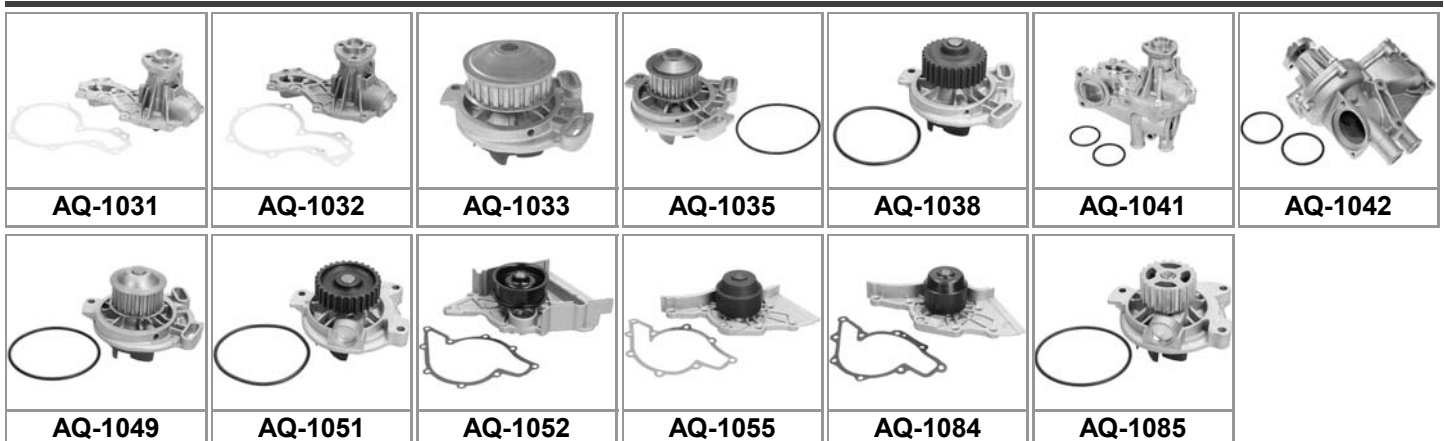

100 Avant (44, 44Q, C3)					
1.9 (74kW)	02/83-07/84	1921	WH	AQ-1033	→ 07/1983; Motornummer → 44D200000; ☼ 26
1.9 (74kW)	02/83-07/84	1921	WH	AQ-1038	ch. 44-E-000001→; ☼ 29
2.0 (83kW)	09/86-11/87	1994	SL	AQ-1033	Motornummer → 010235; ☼ 26
2.0 D (51kW), 2.0 TD (64kW), 2.0 TD (74kW)	03/83-11/90	1986	CN, DE, NC	AQ-1035	☼ 20
2.0 E (85kW)	01/85-12/87	1994	KP	AQ-1033	☼ 26
2.0 E KAT (85kW)	01/88-11/90	1994	RT	AQ-1038	Motornummer 010236→; ☼ 29
2.0 TD (74kW)	03/88-11/90	1986	NC	AQ-1049	ch. 44-L-100001→; ☼ 20
2.1 (100kW)	08/82-07/84	2144	WC	AQ-1033	☼ 26
2.2 (101kW), 2.2 quattro (101kW)	08/84-12/88	2226	KU	AQ-1038	04/1988 →; Motornummer 077116→; ☼ 29
2.2 (101kW), 2.2 quattro (101kW), 2.2 Turbo (121kW), 2.2 Turbo quattro (121kW)	08/84-11/90	2226	KU, MC	AQ-1033	→ 04/1988; Motornummer → 77115; ☼ 26
2.2 (85kW), 2.2 E quattro (88kW)	10/84-09/86	2226	KZ, PX	AQ-1033	☼ 26
2.2 KAT (101kW), 2.2 quattro KAT (101kW)	06/89-11/90	2226	HX, KU	AQ-1038	Motornummer 077116→; ☼ 29
2.2 Turbo (121kW), 2.2 Turbo quattro (121kW)	08/86-11/90	2226	MC	AQ-1038	04/1988 →; Motornummer 039951→; ☼ 29
2.3 (100kW), 2.3 (98kW)	08/86-11/90	2309	NF	AQ-1038	Motornummer 063969→; ☼ 29
2.3 (100kW), 2.3 E quattro (100kW)	08/86-11/90	2309	NF	AQ-1033	→ 04/1988; Motornummer → 063967; ☼ 26
2.3 E quattro (100kW), 2.3 quattro (98kW)	08/86-11/90	2309	NF	AQ-1038	ch. 44-J-246282→; ☼ 29
2.4 D (60kW)	08/89-11/90	2370	3D	AQ-1049	ch. 44-L-100001→; ☼ 20
2.4 D (60kW)	08/89-11/90	2370	3D	AQ-1035	☼ 20
2.5 TDI (88kW)	01/90-11/90	2461	1T	AQ-1035	☼ 20
2.5 TDI (88kW)	01/90-11/90	2461	1T	AQ-1049	☼ 20
100 (4A, C4)					
2.0 (74kW), 2.0 E (85kW), 2.0 E 16V (103kW), 2.0 E 16V quattro (103kW), 2.0 E quattro (85kW)	12/90-06/94	1984	AAD, AAD, ABK, AAE, ACE	AQ-1031	
2.0 (74kW), 2.0 E (85kW), 2.0 E 16V (103kW), 2.0 E 16V quattro (103kW), 2.0 E quattro (85kW)	12/90-06/94	1984	AAD, AAD, ABK, AAE, ACE	AQ-1041	
2.0 (74kW), 2.0 E (85kW), 2.0 E 16V (103kW), 2.0 E 16V quattro (103kW), 2.0 E quattro (85kW)	12/90-06/94	1984	AAD, AAD, ABK, AAE, ACE	AQ-1032	Rollenlager
2.0 (74kW), 2.0 E (85kW), 2.0 E 16V (103kW), 2.0 E 16V quattro (103kW), 2.0 E quattro (85kW)	12/90-06/94	1984	AAD, AAD, ABK, AAE, ACE	AQ-1042	Rollenlager
2.3 E (98kW), 2.3 E quattro (98kW)	12/90-06/94	2309	AAR	AQ-1051	☼ 29
2.4 D (60kW)	12/90-06/94	2370	AAS	AQ-1085	☼ 20
2.5 TDI (85kW)	12/90-06/94	2461	AAT, ABP	AQ-1085	☼ 20
2.6 (102kW), 2.6 (110kW), 2.6 E quattro (102kW), 2.6 quattro (110kW)	03/92-07/94	2598	ABC, ACZ	AQ-1052	
2.8 E (128kW), 2.8 E quattro (128kW)	12/90-06/94	2771	AAH	AQ-1052	
S4 Turbo quattro (169kW)	08/91-06/94	2226	AAN	AQ-1051	☼ 29
S4 V8 quattro (206kW)	10/92-06/94	4172	ABH	AQ-1055	
S4 V8 quattro (213kW)	03/94-06/94	4172	AEC	AQ-1084