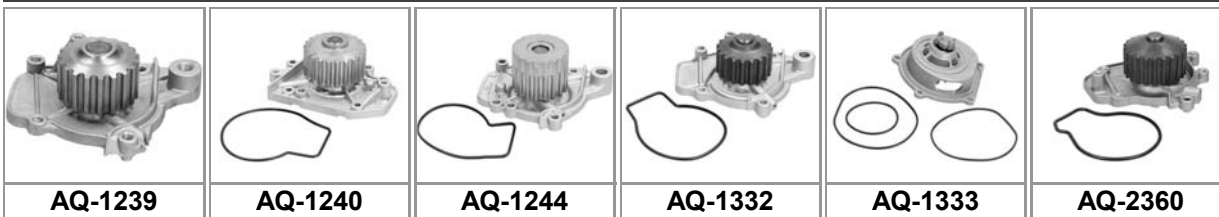

ccm

OPTIMAL

CIVIC V Stufenheck (EG, EH)					
1.3 (55kW)	01/92-12/92	1343	D13B2	AQ-1332	☉ 19
1.5 (74kW), 1.5 (61kW), 1.5 (67kW), 1.5 (88kW), 1.5 i 16V (69kW)	10/91-12/95	1493	D15B2, D15B2, D15Z1, D15B7, D15Z1	AQ-1332	☉ 19
1.5 (74kW), 1.5 (66kW)	10/93-12/95	1493	D15B2, D15B2, D15Z1	AQ-1244	☉ 19
1.6 (96kW), 1.6 16V Vtec (92kW), 1.6 4x4 (92kW)	10/91-11/95	1590	D16Y1, D16Z6, D16Z6, D16Z7, D16Z7	AQ-1239	☉ 19
1.6 EX (88kW), 1.6 si 16V (90kW)	10/91-10/95	1590	D16A7, D16A8	AQ-1332	☉ 19
1.6 VTi (118kW)	10/91-11/95	1595	B16A2	AQ-1332	☉ 19
1.6 VTi (118kW)	10/91-11/95	1595	B16A2	AQ-2360	☉ 22
CIVIC VI Aerodeck (MB, MC)					
1.4 16V (55kW), 1.4 16V (66kW)	04/98-02/01	1396	D14A7, D14A8	AQ-1244	☉ 19
1.5 16V (84kW)	04/98-02/01	1493	D15Z8	AQ-1244	☉ 19
1.6 16V (85kW)	04/98-02/01	1590	D16B2	AQ-1244	Motorbauart: SOHC; ☉ 19
1.6 16V (92kW)	04/98-02/01	1590	D16W4	AQ-1244	☉ 19
1.8 16V (124kW)	04/98-02/01	1797	B18C4	AQ-1240	☉ 22
2.0 iD (77kW)	04/98-02/01	1994	20T2N	AQ-1333	
CIVIC VI Coupe (EJ, EM1)					
1.6 (79kW), 1.6 i (77kW), 1.6 i Vtec (92kW)	03/96-03/00	1590	D16Y7, D16Y8	AQ-1244	☉ 19
CIVIC VI Fastback (MA, MB)					
1.4 i (55kW), 1.4 i (66kW)	09/94-02/01	1396	D14A2, D14A6, D14A8, D14Z4, D14A5, D14A7, D14Z3	AQ-1244	☉ 19
1.4 i (55kW), 1.4 i (66kW)	09/94-02/01	1396	D14A2, D14A6, D14A8, D14Z4, D14A5, D14A7, D14Z3	AQ-1332	☉ 19
1.5 16V (84kW)	01/97-02/01	1493	D15Z8	AQ-1244	☉ 19
1.6 (92kW), 1.6 i Vtec (93kW)	09/94-10/00	1590	D16W4, D16Y2	AQ-1244	☉ 19
1.6 16V (85kW)	01/97-02/01	1590	D16B2	AQ-1244	Motorbauart: SOHC; ☉ 19
1.6 i (83kW)	09/94-01/97	1590	D16Y3	AQ-1332	☉ 19
1.6 i Vtec (93kW)	09/94-01/97	1590	D16Y2	AQ-1239	☉ 19
1.6 VTi (118kW)	01/97-02/01	1595	B16A2	AQ-1240	☉ 22
1.8 16V (124kW)	01/97-02/01	1797	B18C4	AQ-1240	☉ 22
2.0 i TD (63kW), 2.0 TDiC (77kW)	01/97-02/01	1994	20T2N, 20T2R	AQ-1333	
CIVIC VI Hatchback (EJ, EK)					
1.4 i (55kW), 1.4 i S (66kW), 1.4 LPG (66kW)	11/95-02/01	1396	D14A3, D14Z1, D14A4, D14Z2, D14Z4, D14Z4	AQ-1244	☉ 19
1.5 i (84kW)	11/95-02/01	1493	D15Z6	AQ-1244	☉ 19
1.6 (88kW)	10/95-09/00	1590	D16A7	AQ-1239	☉ 19
1.6 (88kW)	10/95-09/00	1590	D16A7	AQ-1332	☉ 19
1.6 (92kW), 1.6 (93kW), 1.6 i (84kW)	10/95-02/01	1590	D16W4, D16Y2, D16Y5	AQ-1244	☉ 19
1.6 VTi (118kW)	11/95-02/01	1595	B16A2	AQ-1240	☉ 22
2.0 TDiC (77kW)	11/98-10/00	1994	20T2N	AQ-1333	
CIVIC VI Stufenheck (EJ, EK)					
1.4 (55kW), 1.4 i (66kW)	11/95-02/01	1396	D14A4, D14A4, D14Z2, D14Z4	AQ-1244	☉ 19
1.5 i (84kW)	11/95-02/01	1493	D15Z6	AQ-1244	☉ 19