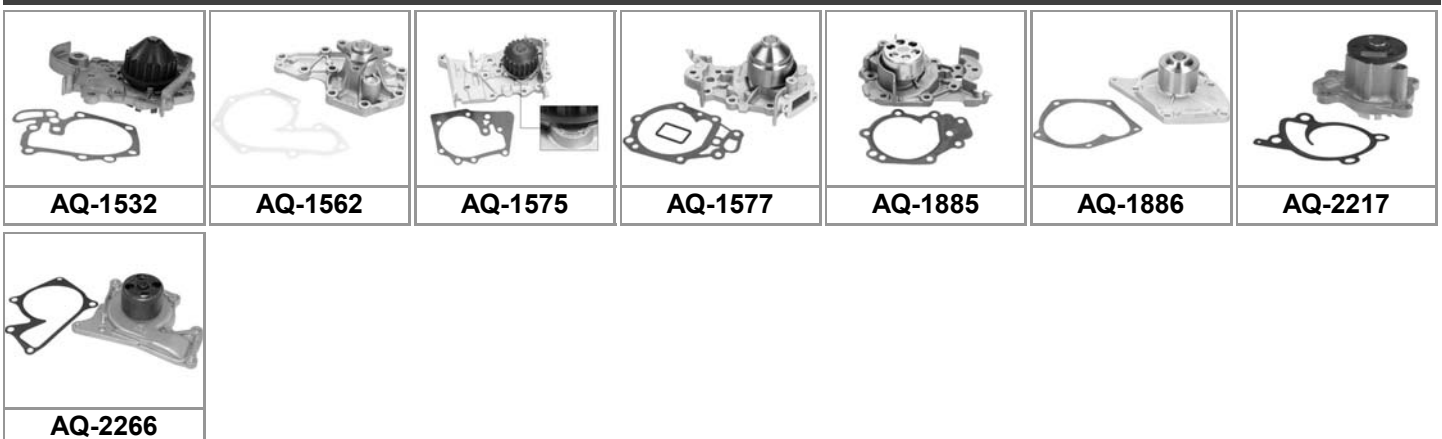

ccm

OPTIMAL

LOGAN MCV (KS_)					
1.6 16V (77kW), 1.6 16V Flexifuel (77kW), 1.6 MPI 85 (62kW)	02/07-	1598	K4M 690, K4M 694, K4M 690, K4M 696, K7M 800	AQ-1575	☼ 20
LOGAN Pick-up (US_)					
1.4 (55kW)	01/09-	1390	K7J 710	AQ-1575	12/2009 →; ☼ 20
1.5 dCi (50kW), 1.5 dCi (63kW)	03/08-	1461	K9K 792, K9K 796	AQ-1886	
1.5 dCi (55kW), 1.5 dCi (65kW)	05/10-	1461	K9K 892	AQ-2266	
1.6 (64kW)	03/08-	1598	K7M 710	AQ-1575	12/2009 →; ☼ 20
1.6 (64kW)	03/08-	1598	K7M 710	AQ-1532	☼ 20
1.6 Bifuel (62kW), 1.6 MPI 85 (62kW)	05/10-	1598	K7M 800	AQ-1575	☼ 20
LOGAN II					
1.5 dCi (66kW)	10/12-	1461	K9K 612	AQ-2266	
TCe 90 (66kW)	10/12-	898	H4B 400	AQ-2217	
SANDERO					
1.2 16V (55kW)	11/08-	1149	D4F 732	AQ-1577	
1.2 16V (55kW), 1.2 16V LPG (55kW)	11/08-	1149	D4F 732	AQ-1885	
1.4 (55kW)	06/08-	1390	K7J 710	AQ-1532	☼ 20
1.4 (55kW), 1.4 MPI LPG (53kW)	06/08-	1390	K7J 710, K7J 714	AQ-1575	12/2009 →; ☼ 20
1.5 dCi (50kW), 1.5 dCi (63kW)	11/08-	1461	K9K 792, K9K 796	AQ-1886	
1.5 dCi (55kW), 1.5 dCi (65kW)	05/10-	1461	K9K 892	AQ-2266	
1.6 (64kW)	06/08-	1598	K7M 710	AQ-1577	
1.6 (64kW)	06/08-	1598	K7M 710	AQ-1575	11/2009 →; ☼ 20
1.6 (64kW)	06/08-	1598	K7M 710	AQ-1532	☼ 20
1.6 16V (77kW), 1.6 16V Bifuel (77kW), 1.6 MPI 85 (62kW)	05/10-	1598	K4M 690, K4M 690, K4M 694, K4M 696, K7M 800	AQ-1575	☼ 20
SANDERO II					
TCe 90 (66kW)	10/12-	898	H4B 400	AQ-2217	
SOLENZA					
1.4 (55kW)	02/03-	1390	K7J 710	AQ-1532	☼ 20
1.9 D (46kW)	02/03-	1870	F8Q 630	AQ-1562