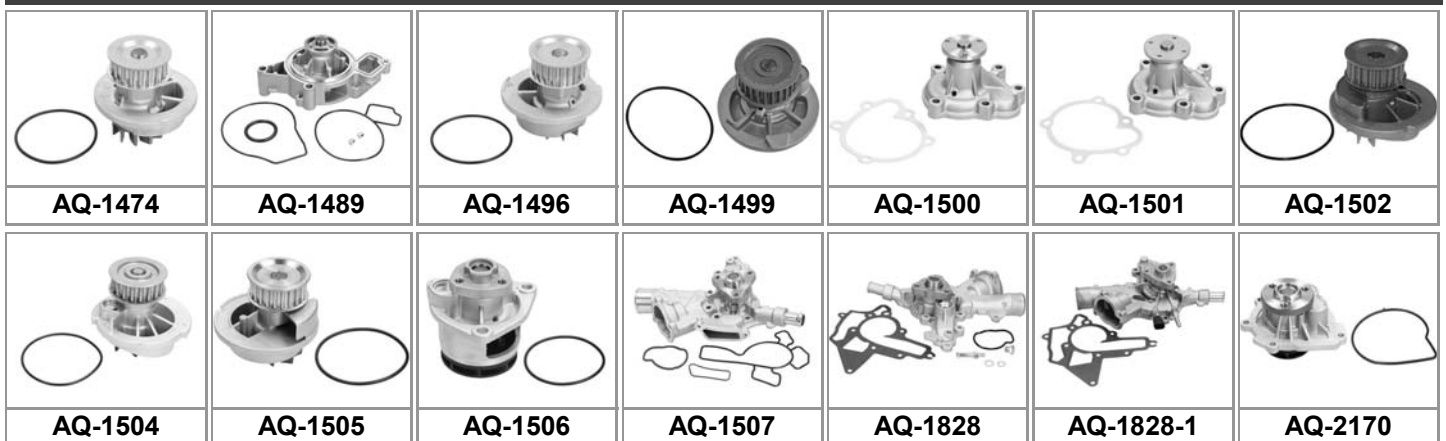

ASTRA Mk IV (G) Convertible					
1.6 16V (74kW)	03/01-10/05	1598	Z 16 XE	AQ-1496	Motornummer → 02MV7224, 20U75998; ☼ 23
1.6 16V (74kW)	03/01-10/05	1598	Z 16 XE	AQ-1502	Motornummer 02MV7225, 20U75999→; ☼ 23
1.6 16V (76kW)	03/03-10/05	1598	Z 16 XEP	AQ-2170	
1.8 16V (92kW)	03/01-10/05	1796	Z 18 XE	AQ-1505	☼ 23
2.0 Turbo (141kW)	03/02-10/05	1998	Z 20 LET	AQ-1499	für OE: 1334139, 24409355; ☼ 25
2.2 16V (108kW)	03/01-10/05	2198	Z 22 SE	AQ-1489	
ASTRA Mk IV (G) Coupe (F67)					
1.8 16V (85kW), 1.8 16V (92kW), 1.8 16V Dualfuel (87kW)	03/00-08/05	1796	X 18 XE1, Z 18 XEL, Z 18 XE	AQ-1505	☼ 23
2.0 16V Turbo (140kW)	09/00-08/05	1998	Z 20 LET	AQ-1499	für OE: 1334139, 24409355; ☼ 25
2.2 16V (108kW)	03/00-08/05	2198	Z 22 SE	AQ-1489	
ASTRA Mk IV (G) Estate					
1.2 16V (48kW), 1.2 16V (55kW)	02/98-05/05	1199	X 12 XE, Z 12 XE	AQ-1507	
1.2 16V (55kW)	09/00-05/05	1199	Z 12 XE	AQ-1828	
1.2 16V (55kW)	09/00-05/05	1199	Z 12 XE	AQ-1828-1	mit Motortemperaturfühler
1.4 16V (66kW)	02/98-05/05	1389	X 14 XE, Z 14 XE	AQ-1496	Motornummer → 02MV7224, 20U75998; ☼ 23
1.4 16V (66kW)	02/98-05/05	1389	X 14 XE, Z 14 XE	AQ-1502	Motornummer 02MV7225, 20U75999→; ☼ 23
1.6 (55kW)	03/98-04/04	1598	X 16 SZR	AQ-1504	Motornummer 02MZ5254→; ☼ 19
1.6 (55kW)	03/98-04/04	1598	X 16 SZR	AQ-1474	Motornummer 19311739→; ☼ 19
1.6 (62kW)	03/98-04/04	1598	Z 16 SE	AQ-1504	ch. 20U75999→; → 02/2004; ☼ 19
1.6 (76kW)	12/02-05/05	1598	Z 16 XEP	AQ-2170	
1.6 16V (74kW), 1.6 Dualfuel (63kW)	03/98-04/04	1598	X 16 XEL, Z 16 XE, Z 16 XE	AQ-1496	Motornummer → 02MV7224, 20U75998; ☼ 23
1.6 16V (74kW), 1.6 Dualfuel (63kW)	03/98-04/04	1598	X 16 XEL, Z 16 XE, Z 16 XE	AQ-1502	Motornummer 02MV7225, 20U75999→; ☼ 23
1.7 CDTI 16V (59kW)	04/03-05/05	1686	Z 17 DTL	AQ-1500	
1.7 DTI 16V (55kW)	02/00-05/05	1686	Y 17 DT	AQ-1500	ch. 073533→
1.7 DTI 16V (55kW)	02/00-05/05	1686	Y 17 DT	AQ-1501	Motornummer → 073532
1.7 TD (50kW)	02/98-08/00	1700	X 17 DTL	AQ-1499	für OE: 1334139, 24409355; ☼ 25
1.8 16V (85kW), 1.8 16V (92kW), 1.8 16V Dualfuel (87kW)	02/98-05/05	1796	X 18 XE1, Z 18 XE	AQ-1505	☼ 23
2.0 16V (100kW)	02/98-05/05	1998	X 20 XEV	AQ-1499	für OE: 1334139, 24409355; ☼ 25
2.0 DI (60kW), 2.0 DTI 16V (74kW)	03/98-04/04	1995	X 20 DTH, Y 20 DTH, X 20 DTL, Y 20 DTL	AQ-1506	
2.2 16V (108kW)	03/01-05/05	2198	Z 22 SE	AQ-1489	
ASTRA Mk IV (G) Sedan					
1.2 16V (48kW), 1.2 16V (55kW)	09/98-05/05	1199	X 12 XE, Z 12 XE	AQ-1507	
1.2 16V (55kW)	09/00-05/05	1199	Z 12 XE	AQ-1828	
1.2 16V (55kW)	09/00-05/05	1199	Z 12 XE	AQ-1828-1	mit Motortemperaturfühler
1.4 16V (66kW)	09/98-05/05	1389	X 14 XE, Z 14 XE	AQ-1496	Motornummer → 02MV7224, 20U75998; ☼ 23
1.4 16V (66kW)	09/98-05/05	1389	X 14 XE, Z 14 XE	AQ-1502	Motornummer 02MV7225, 20U75999→; ☼ 23
1.6 (55kW)	09/98-09/00	1598	X 16 SZR	AQ-1474	Motornummer 19311739→; ☼ 19
1.6 (62kW)	09/00-05/05	1598	Z 16 SE	AQ-1504	Motornummer 02M75254, 20U75999→; ☼ 19
1.6 16V (74kW)	09/98-05/05	1598	C 16 SEL, X 16 XEL, Z 16 XE, Z 16 XEP	AQ-1502	Motornummer 02MV7225, 20U75999→; ☼ 23