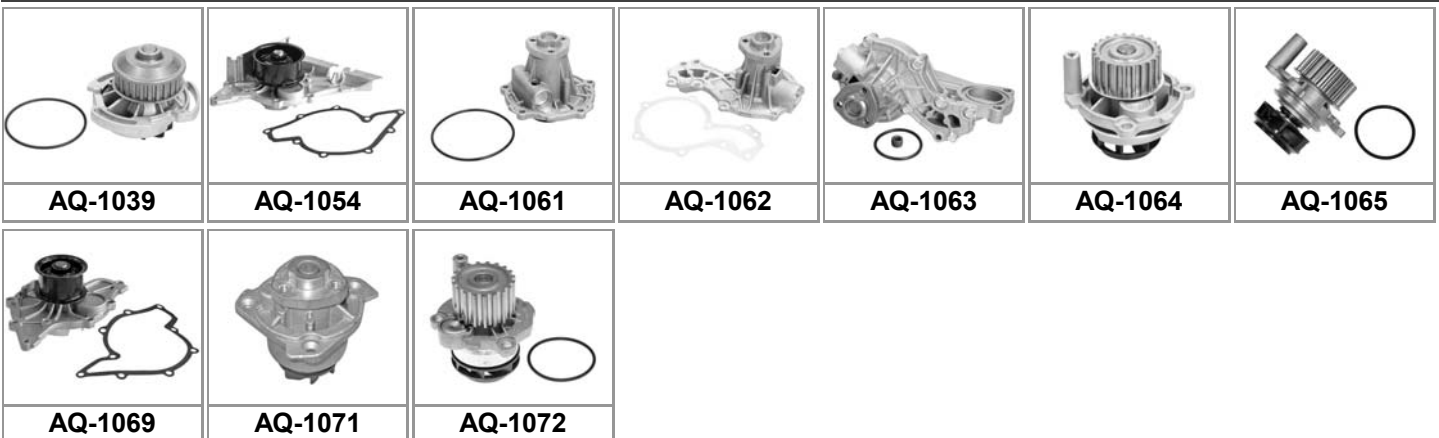

PASSAT Variant (3B5)

1.6 (74kW)	06/97-11/00	1595	ADP	AQ-1063	
1.6 (74kW)	06/97-11/00	1595	ADP, AHL, ANA, ARM	AQ-1062	→ 10/1997
1.6 (74kW)	06/97-11/00	1595	ADP, AHL, ANA, ARM	AQ-1064	☼ 23
1.8 (85kW), 1.8 (92kW), 1.8 Syncro/4motion (92kW), 1.8 T (110kW)	06/97-11/00	1781	ADR, APT, ARG, AEB, ANB, APU, AFY	AQ-1062	
1.8 (85kW), 1.8 (92kW), 1.8 Syncro/4motion (92kW), 1.8 T (110kW)	06/97-11/00	1781	ADR, APT, ARG, AEB, ANB, APU, AFY	AQ-1063	
1.8 Syncro/4motion (92kW)	06/97-11/00	1781	APT, ARG	AQ-1039	01/1999 →; → 04/1999; ☼ 26
1.9 TDI (66kW), 1.9 TDI (81kW), 1.9 TDI (85kW), 1.9 TDI 4motion (85kW), 1.9 TDI Syncro/4motion (81kW)	06/97-11/00	1896	AFN, AVG, AHH, AHU, AJM, ATJ, ATJ	AQ-1061	
1.9 TDI (74kW), 1.9 TDI (85kW), 1.9 TDI 4motion (85kW)	08/98-11/00	1896	AJM, ATJ, ATJ, AVB	AQ-1072	☼ 19
2.0 (88kW), 2.0 4motion (88kW)	04/00-11/00	1984	ASU, AUZ	AQ-1065	☼ 23
2.3 VR5 (110kW), 2.3 VR5 Syncro/4motion (110kW)	06/97-11/00	2324	AGZ	AQ-1071	
2.5 TDI (110kW)	07/98-11/00	2496	AFB, AKN	AQ-1069	08/1999 →
2.5 TDI Syncro/4motion (110kW)	12/98-11/00	2496	AFB, AKN	AQ-1069	02/1999 →
2.8 Syncro (132kW), 2.8 V6 (132kW), 2.8 V6 (140kW), 2.8 V6 (142kW), 2.8 V6 Syncro/4motion (142kW)	05/97-11/00	2771	ACK, AHA, ALG, APR, AQD, ACK, AHA, APR, AQD, AGE, ATX, BBG	AQ-1054	

PASSAT (3B3)

1.6 (75kW)	11/00-05/05	1595	ALZ	AQ-1064	☼ 23
1.8 (92kW)	03/03-03/05	1781	APT	AQ-1062	
1.8 (92kW)	03/03-03/05	1781	APT	AQ-1063