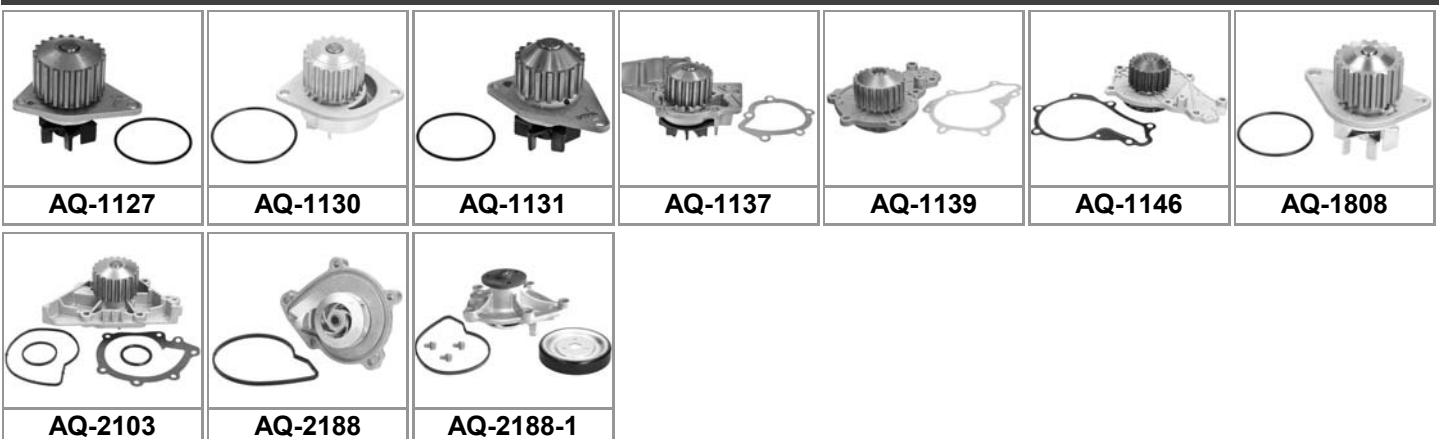

ccm

OPTIMAL

206 SW (2E/K)					
2.0 16V (100kW)	07/02-	1997	RFN (EW10J4)	AQ-2103	☀ 20
2.0 HDi (66kW)	07/02-	1997	RHY (DW10TD)	AQ-1137	☀ 20
206 Van					
1.4 HDi (50kW)	09/01-03/09	1398	8HX (DV4TD), 8HZ (DV4TD)	AQ-1139	☀ 21
206 Stufenheck					
1.4 (55kW)	03/07-	1360	KFV (TU3A), KFW (TU3JP)	AQ-1131	☀ 18
1.4 (55kW)	03/07-	1360	KFV (TU3A), KFW (TU3JP)	AQ-1127	☀ 20
1.4 HDi eco 70 (50kW)	09/08-	1398	8HZ (DV4TD)	AQ-1139	☀ 21
1.6 16V (80kW)	03/07-	1587	NFU (TU5JP4)	AQ-1130	☀ 19
206+ (T3E)					
1.1 (44kW)	01/09-	1124	HFX (TU1A), HFX (TU1JP), TU1AE5	AQ-1131	☀ 18
1.4 HDi eco 70 (50kW)	01/09-	1398	8HZ (DV4TD)	AQ-1139	→ 12/2010; ☀ 21
1.4 i (54kW), 1.4 i (55kW)	01/09-	1360	KFT (TU3A), KFW (TU3A), KFW (TU3A)	AQ-1131	☀ 18
207 (WA_, WC_)					
1.4 (53kW), 1.4 (54kW), 1.4 (55kW)	02/06-	1360	KFV (TU3A), KFW (TU3A), KFW (TU3A)	AQ-1131	☀ 18
1.4 16V (65kW)	02/06-	1360	KFU (ET3J4)	AQ-1808	☀ 18
1.4 16V (70kW)	06/07-	1397	EP3, EP3C	AQ-2188	
1.4 16V (70kW)	06/07-	1397	EP3, EP3C	AQ-2188-1	
1.4 16V (70kW)	06/07-	1397	8FS (EP3), EP3, EP3C	AQ-1808	☀ 18
1.4 16V (72kW)	10/09-	1397	EP3	AQ-2188	
1.4 16V (72kW)	10/09-	1397	EP3	AQ-2188-1	
1.4 HDi (50kW)	02/06-	1398	8HZ (DV4TD)	AQ-1139	→ 03/2010; ☀ 21
1.6 16V (80kW)	02/06-	1587	NFU (TU5JP4)	AQ-1130	03/2006 →; ☀ 19
1.6 16V RC (128kW), 1.6 16V Turbo (110kW), 1.6 16V Turbo (115kW)	02/06-	1598	5FR (EP6DT), 5FX (EP6DT), 5FY (EP6DTS)	AQ-2188	
1.6 16V RC (128kW), 1.6 16V Turbo (110kW), 1.6 16V Turbo (115kW)	02/06-	1598	5FR (EP6DT), 5FX (EP6DT), 5FY (EP6DTS)	AQ-2188-1	
1.6 16V VTi (88kW)	02/07-	1598	EP6, EP6C	AQ-2188	
1.6 16V VTi (88kW)	02/07-	1598	EP6, EP6C	AQ-2188-1	
1.6 HDi (66kW), 1.6 HDi (68kW), 1.6 HDi (80kW), 1.6 HDi 110 (82kW)	02/06-	1560	9HP (DV6TED), 9HR (DV6C), 9HV (DV6ATED4), 9HV (DV6TED4), 9HX (DV6ATED4), 9HY (DV6TED4), 9HZ (DV6TED4)	AQ-1146	☀ 19
207 CC (WD_)					
1.6 16V (88kW)	02/07-	1598	EP6, EP6C	AQ-2188	
1.6 16V (88kW)	02/07-	1598	EP6, EP6C	AQ-2188-1	
1.6 16V Turbo (110kW), 1.6 16V Turbo (115kW)	02/07-	1598	5FR (EP6DT), EP6CDT, 5FX (EP6DT)	AQ-2188	
1.6 16V Turbo (110kW), 1.6 16V Turbo (115kW)	02/07-	1598	5FR (EP6DT), EP6CDT, 5FX (EP6DT)	AQ-2188-1	
1.6 HDi (80kW), 1.6 HDi (82kW)	02/07-	1560	9HR (DV6C), 9HZ (DV6TED4)	AQ-1146	☀ 19
207 Stufenheck					
1.4 (54kW)	12/07-	1360	KFT (TU3A), KFW (TU3A)	AQ-1131	☀ 18