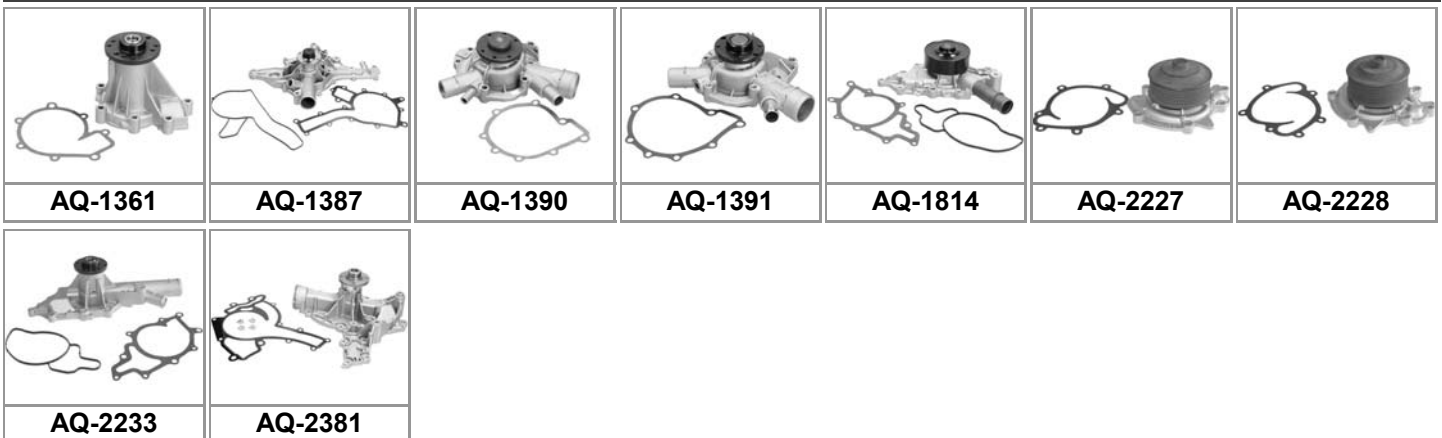

VIANO (W639)					
CDI 2.0 (100kW), CDI 2.0 4-matic (100kW), CDI 2.2 (120kW), CDI 2.2 4-matic (120kW)	07/10-	2143	OM 651.940	AQ-2377	
CDI 2.0 (100kW), CDI 2.0 4-matic (100kW), CDI 2.2 (120kW), CDI 2.2 4-matic (120kW)	07/10-	2143	OM 651.940	AQ-2423	
CDI 2.0 (80kW), CDI 2.0 (85kW), CDI 2.0 4-matic (80kW), CDI 2.2 (110kW), CDI 2.2 4-matic (110kW)	09/03-	2148	OM 646.980, OM 646.982, OM 646.982	AQ-2233	
CDI 3.0 (150kW)	03/06-	2987	OM 642.990	AQ-2227	
CDI 3.0 (150kW)	03/06-	2987	OM 642.990	AQ-2233	
CDI 3.0 (150kW)	03/06-	2987	OM 642.990	AQ-2228	11/2007 →; Motornummer 40582550→
VITO Bus (638)					
108 CDI 2.2 (60kW), 110 CDI 2.2 (75kW)	03/99-07/03	2148	OM 611A (60 KW CDI), OM 611LA (75 KW CDI)	AQ-1814	
108 D 2.3 (58kW), 110 TD 2.3 (72kW)	02/96-07/03	2299	OM 601.942, OM 601.970	AQ-1361	
112 CDI 2.2 (90kW)	03/99-07/03	2151	OM 611.980	AQ-1814	
113 2.0 (95kW)	02/96-07/03	1998	M 111.948	AQ-1391	
113 2.0 (95kW)	02/96-07/03	1998	M 111.948, M 111.950	AQ-1390	von Wasserpumpe nach Verbindungsrohr
114 2.3 (105kW)	12/96-07/03	2295	M 111.978	AQ-1391	
114 2.3 (105kW)	12/96-07/03	2295	M 111.978	AQ-1390	von Wasserpumpe nach Verbindungsrohr; Motornummer → N000132, N002353;
VITO Kasten (638)					
108 CDI 2.2 (60kW), 110 CDI 2.2 (75kW), 112 CDI 2.2 (90kW)	03/99-07/03	2151	OM 611.980, OM 611A (60 KW CDI), OM 611LA (75 KW CDI)	AQ-1814	
108 D 2.3 (58kW), 110 D 2.3 (72kW)	03/97-07/03	2299	OM 601.942, OM 601.970	AQ-1361	
113 2.0 (95kW)	03/97-07/03	1998	M 111.948	AQ-1391	
113 2.0 (95kW)	03/97-07/03	1998	M 111.948, M 111.950	AQ-1390	von Wasserpumpe nach Verbindungsrohr
114 2.3 (105kW)	03/97-07/03	2295	M 111.978	AQ-1391	
114 2.3 (105kW)	03/97-07/03	2295	M 111.978	AQ-1390	von Wasserpumpe nach Verbindungsrohr; Motornummer → N000128, N001594;
VITO Bus (W639)					
109 CDI (65kW), 109 CDI (70kW), 109 CDI 4x4 (70kW), 111 CDI (80kW), 111 CDI (85kW), 111 CDI 4x4 (80kW), 115 CDI (110kW), 115 CDI 4x4 (110kW)	09/03-	2148	OM 646.980, OM 646.980, OM 646.982, OM 646.981, OM 646.982, OM 646.983	AQ-2233	
110 CDI (70kW), 113 CDI (100kW), 113 CDI 4x4 (100kW), 116 CDI (120kW), 116 CDI 4x4 (120kW)	09/10-	2143	OM 651.940	AQ-2377	
110 CDI (70kW), 113 CDI (100kW), 113 CDI 4x4 (100kW), 116 CDI (120kW), 116 CDI 4x4 (120kW)	09/10-	2143	OM 651.940	AQ-2423	
119 (140kW), 122 (160kW)	09/03-	3199	M 112.951	AQ-1387	
120 CDI (150kW)	07/06-	2987	OM 642.990	AQ-2227	
120 CDI (150kW)	07/06-	2987	OM 642.990	AQ-2228	11/2007 →; Motornummer 40582550→
123 (170kW)	06/04-	3724	M 112.976	AQ-1387	
123 (170kW)	06/04-	3724	M 112.976	AQ-2381