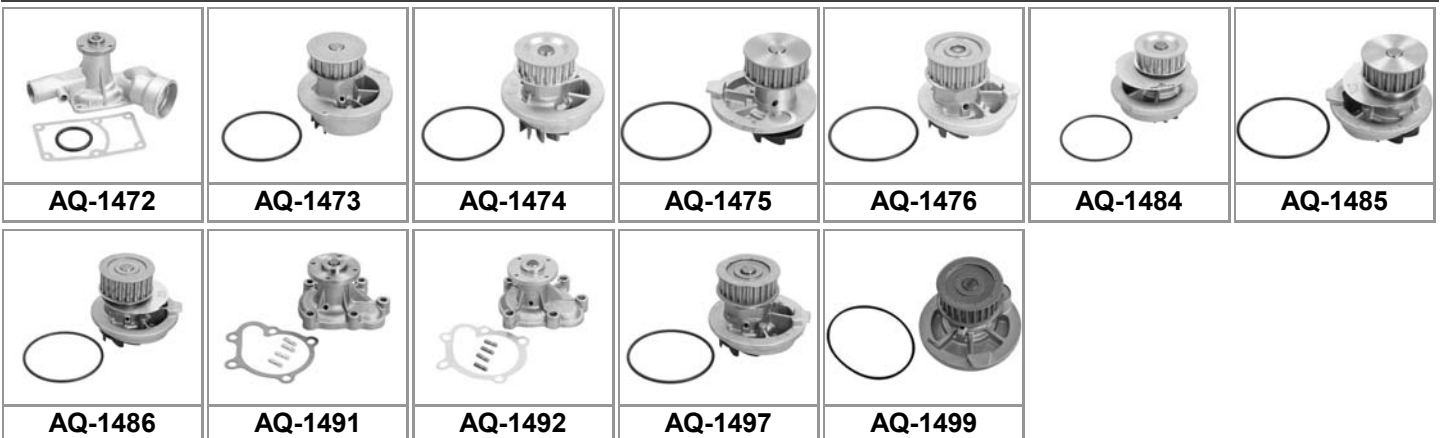

KADETT E CC (33_, 34_, 43_, 44_)

1.2 (40kW)	09/84-07/86	1196	12 SC	AQ-1472	
1.2 (40kW)	09/84-07/86	1196	12 SC	AQ-1474	☉ 19
1.3 (50kW), 1.3 i KAT (44kW), 1.3 N (44kW), 1.3 S (55kW)	09/84-08/91	1297	13 N, 13 NB, 13 S, C 13 N	AQ-1473	☉ 19
1.4 i (44kW)	01/90-08/91	1389	C 14 NZ	AQ-1484	Motornummer → 02J22349; ☉ 19
1.4 i (44kW), 1.4 S (55kW)	01/90-08/91	1389	14 NV, C 14 NZ	AQ-1474	☉ 19
1.4 S (60kW)	09/89-08/91	1389	C 14 SE	AQ-1484	Motornummer → 19311737; ☉ 19
1.5 TD (53kW)	07/88-08/91	1488	15 DT (T4EC1)	AQ-1491	Motornummer → 817252
1.5 TD (53kW)	07/88-08/91	1488	15 DT (T4EC1)	AQ-1492	Motornummer 817253→
1.6 D (40kW)	09/84-01/89	1598	16 D	AQ-1486	☉ 21