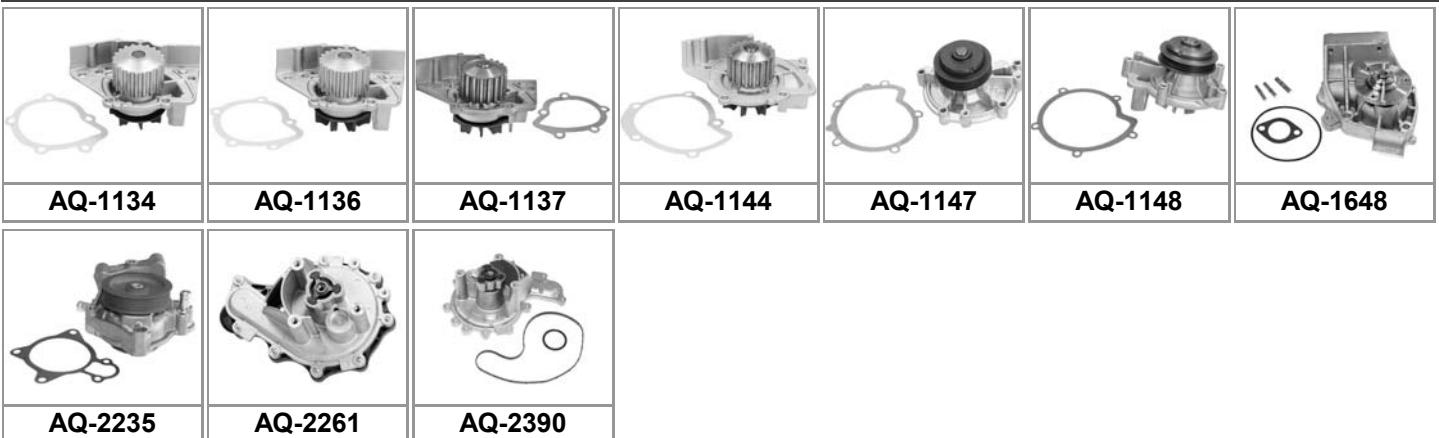

BOXER Kasten

2.2 HDi 100 (74kW), 2.2 HDi 110 (81kW), 2.2 HDi 120 (88kW), 2.2 HDi 130 (96kW), 2.2 HDi 150 (110kW)	04/06-	2198	4HG (P22DTE), 4HH (P22DTE), 4HJ (P22DTE), 4HU (P22DTE), 4HV (P22DTE)	AQ-2261	
---	--------	------	--	---------	--