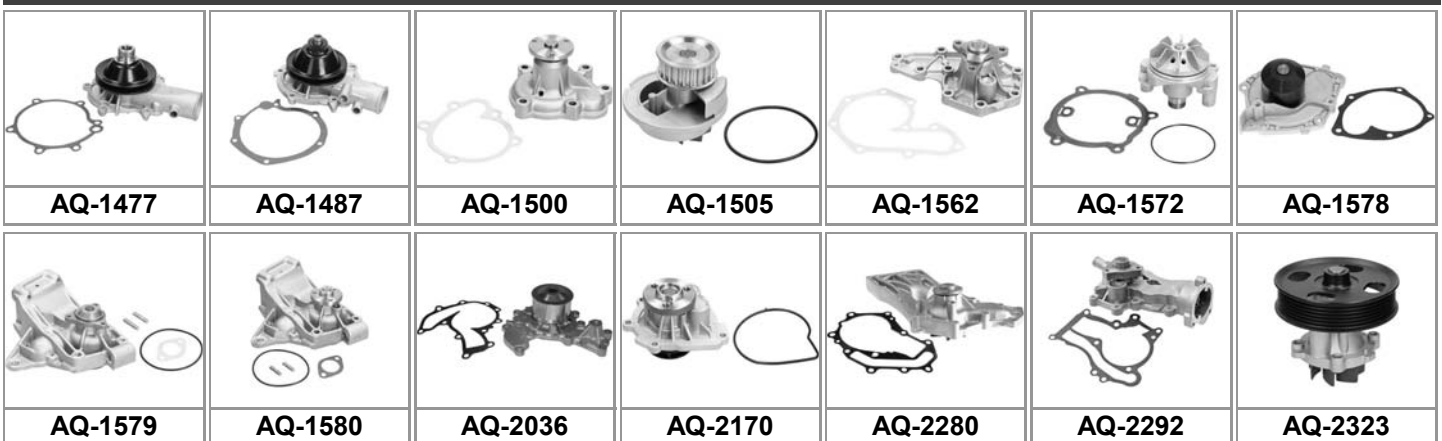

MERIVA					
1.8 (92kW)	05/03-05/10	1796	Z 18 XE	AQ-1505	☼ 23
MERIVA B					
1.3 CDTI (70kW)	06/10-	1248	A 13 DTE	AQ-2323	Rippenanzahl: 6
1.4 (103kW), 1.4 (88kW), 1.4 LPG (88kW)	06/10-	1364	A 14 NEL, B 14 NEL, A 14 NET, B 14 NET	AQ-2292	
1.4 (74kW)	06/10-	1398	A 14 XER, B 14 XER	AQ-2292	
1.7 CDTI (74kW)	06/10-	1686	A 17 DT	AQ-2292	
1.7 CDTI (74kW), 1.7 CDTI (81kW), 1.7 CDTI (96kW)	06/10-	1686	A 17 DT, A 17 DTC, A 17 DTI, A 17 DTS	AQ-1500	
MOKKA					
1.4 (103kW), 1.4 4x4 (103kW), 1.4 LPG (103kW)	06/12-	1364	A 14 NET, A 14 NET, B 14 NET	AQ-2292	
1.6 (85kW)	06/12-	1598	A 16 XER, B 16 XER	AQ-2170	
1.7 CDTI (96kW), 1.7 CDTI 4x4 (96kW)	06/12-	1686	A 17 DTS	AQ-1500	
MONTEREY A (UBS_)					
3.1 TD (84kW)	09/91-07/98	3059	4 JG2TC	AQ-1279	
3.2 (130kW)	06/92-07/98	3165	6 VD1	AQ-1281	
MONTEREY B					
3.5 V6 24V (158kW)	07/98-08/99	3494	6 VE1	AQ-2036	
MONZA A (22_)					
2.0 E (85kW)	03/83-10/84	1979	H 20 E	AQ-1477	☼
2.2 E (85kW)	11/84-08/86	2197	22 E	AQ-1477	☼
2.5 E (100kW), 2.5 E (103kW)	05/81-08/86	2490	25 E, H 25 E	AQ-1468	
2.8 (103kW)	02/78-04/81	2784	28 H	AQ-1468	
3.0 (110kW), 3.0 GSE (115kW)	04/78-08/86	2969	30 H, C 30 LE	AQ-1468	
3.0 GSE (115kW)	09/85-08/86	2969	C 30 LE	AQ-1487	
3.0 GSE (132kW)	02/78-08/86	2968	30 E	AQ-1468	
MOVANO Combi (J9)					
1.9 DTI (59kW), 1.9 DTI (60kW)	09/00-10/01	1870	F9Q 770, F9Q 772, F9Q 774	AQ-1578	
2.2 DTI (66kW)	09/00-	2188	G9T 720, G9T 722, G9T 750	AQ-1572	
2.5 CDTI (107kW), 2.5 CDTI (74kW), 2.5 CDTI (88kW)	08/06-	2464	G9U 632, G9U 650, G9U 650	AQ-1572	
2.5 D (59kW)	07/98-09/00	2499	S8U 772	AQ-1579	
2.5 DTI (84kW)	10/01-	2463	G9U 720, G9U 724, G9U 750, G9U 754	AQ-1572	
2.8 DTI (84kW)	07/98-10/01	2799	S9W 700, S9W 702	AQ-1580	
3.0 DTi (100kW)	10/03-	2953	ZD3 200, ZD3 202	AQ-2280	
MOVANO Kasten (F9)					
1.9 DTI (59kW)	09/00-10/01	1870	F9Q 770	AQ-1562	
1.9 DTI (59kW), 1.9 DTI (60kW)	09/00-10/01	1870	F9Q 770, F9Q 772, F9Q 774	AQ-1578	
2.2 DTI (66kW)	09/00-	2188	G9T 720, G9T 722, G9T 750	AQ-1572	
2.5 CDTI (107kW), 2.5 CDTI (74kW), 2.5 CDTI (88kW)	10/03-	2464	G9U 632, G9U 650, G9U 650	AQ-1572	
2.5 D (59kW)	01/99-09/00	2499	S8U 772	AQ-1579