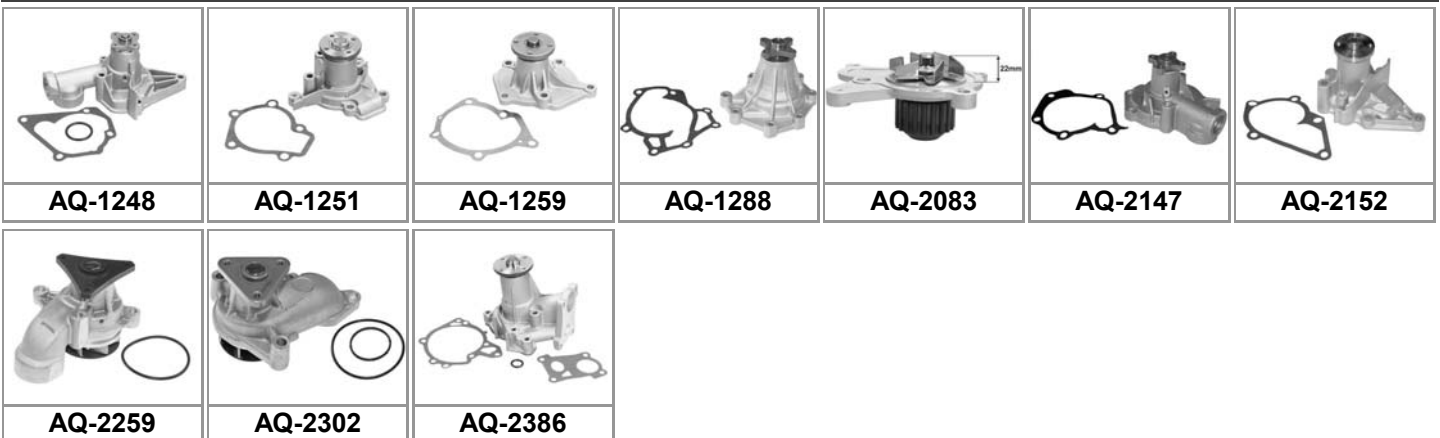

PONY

1.2 (40kW)	06/74-12/82	1238	J12G	AQ-1259	
1.4 (50kW)	08/77-12/82	1439	4G33	AQ-1259	

PONY Wagon

1.2 (40kW)	02/78-	1238	J12G	AQ-1259	
1.4 (50kW)	02/78-	1439	4G33	AQ-1259	

PONY (X-1)

1.3 (50kW)	10/85-09/89	1299	G13B	AQ-1248	
1.5 (53kW)	10/85-09/89	1468	G15B, G4DJ	AQ-1248	

PONY Stufenheck (X-1)

1.3 (50kW)	10/85-09/89	1299	G13B	AQ-1248	
1.5 (53kW)	10/85-09/89	1468	G15B, G4DJ	AQ-1248	

PONY (X-2)

1.3 (43kW)	10/89-01/95	1299	G4DG	AQ-1248	
1.5 (53kW), 1.5 i (61kW), 1.5 i (62kW)	10/89-01/95	1468	G15B, G4DJ	AQ-1248	

PONY / EXCEL Stufenheck (X-2)

1.5 (53kW), 1.5 i (61kW), 1.5 i (62kW)	01/90-01/95	1468	G15B, G4DJ	AQ-1248	

PORTER Bus

2.5 CRDi (103kW)	02/03-04/04	2497	D4CB	AQ-1288	
2.5 TD (73kW)	07/94-04/04	2477	D4BH	AQ-2386	

PORTER Kasten

2.5 CRDi (103kW)	02/03-04/04	2497	D4CB	AQ-1288	
2.5 TD (73kW)	07/94-04/04	2477	D4BH	AQ-2386	

PORTER Pick-up

2.5 CRDi (103kW)	02/03-04/04	2497	D4CB	AQ-1288	
2.5 TD (73kW)	07/94-04/04	2477	D4BH	AQ-2386	

PORTER Kasten

2.5 CRDi (103kW)	05/04-	2497	D4CB	AQ-1288	

S COUPE (SLC)

1.5 i (62kW)	02/90-05/96	1468	G15B, G4DJ	AQ-1248	
1.5 i (65kW), 1.5 i Turbo (85kW)	04/91-05/96	1495	G4EK, G4EK-TC	AQ-1248