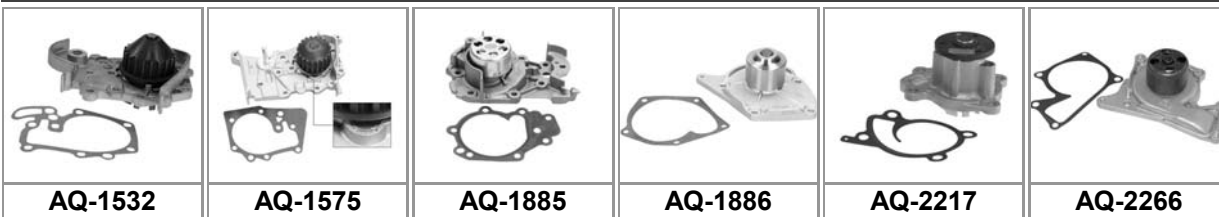

AQ-1134

AQ-1435

ccm

OPTIMAL

DOKKER					
1.5 dCi (55kW), 1.5 dCi (66kW)	11/12-	1461	K9K 612	AQ-2266	
1.6 16V (61kW), 1.6 LPG (61kW)	11/12-	1598	K7M 812, K7M 828	AQ-1575	☼ 20
DOKKER Express					
1.5 dCi (55kW), 1.5 dCi (66kW)	12/12-	1461	K9K 612	AQ-2266	
1.6 16V (61kW), 1.6 LPG (61kW)	12/12-	1598	K7M 812, K7M 828	AQ-1575	☼ 20
DUSTER					
1.2 Tce (92kW)	10/13-	1197	H5F 404	AQ-2217	
1.5 dCi (63kW), 1.5 dCi (79kW), 1.5 dCi 4x4 (79kW), 1.5 dCi 4x4 (81kW)	04/10-	1461	K9K 796, K9K 830, K9K 896, K9K 898	AQ-1886	
1.5 dCi (66kW), 1.5 dCi (79kW), 1.5 dCi (80kW), 1.5 dCi 4x4 (66kW), 1.5 dCi 4x4 (80kW), 1.5 dCi 4x4 (81kW)	06/10-	1461	K9K 856, K9K 858, K9K 884, K9K 892, K9K 884, K9K 894, K9K 896, K9K 898	AQ-2266	
1.6 16V (77kW), 1.6 16V 4x4 (77kW), 1.6 16V Flexifuel (77kW), 1.6 16V LPG (77kW)	04/10-	1598	K4M 606, K4M 690, K4M 696, K4M 696	AQ-1575	☼ 20
LODGY					
1.5 dCi (66kW), 1.5 dCi (79kW)	03/12-	1461	K9K 612, K9K 846	AQ-2266	
1.6 (61kW), 1.6 LPG (61kW)	03/12-	1598	K7M 812, K7M 828	AQ-1575	☼ 20
LOGAN (LS_)					
1.2 16V (55kW)	02/06-	1149	D4F 732	AQ-1885	
1.4 (55kW)	09/04-	1390	K7J 710	AQ-1532	☼ 20
1.4 (55kW), 1.4 MPI LPG (55kW)	09/04-	1390	K7J 710, K7J 710, K7J 714	AQ-1575	12/2009 →; ☼ 20
1.5 dCi (48kW), 1.5 dCi (50kW), 1.5 dCi (63kW)	09/05-	1461	K9K 790, K9K 792, K9K 796	AQ-1886	
1.5 dCi (55kW), 1.5 dCi (65kW)	05/10-	1461	K9K 892	AQ-2266	
1.6 (64kW)	09/04-	1598	K7M 710	AQ-1575	12/2009 →; ☼ 20
1.6 (64kW)	09/04-	1598	K7M 710	AQ-1532	☼ 20
1.6 16V (77kW), 1.6 16V Flexifuel (77kW), 1.6 Bifuel (62kW), 1.6 MPI 85 (62kW)	02/06-	1598	K4M 690, K4M 696, K4M 696, K7M 718, K7M 800	AQ-1575	☼ 20
LOGAN EXPRESS (FS_)					
1.4 (55kW)	03/09-	1390	K7J 710	AQ-1575	12/2009 →; ☼ 20
1.4 (55kW)	03/09-	1390	K7J 710	AQ-1532	☼ 20
1.5 dCi (50kW), 1.5 dCi (63kW), 1.5 dCi (65kW)	03/09-	1461	K9K 792, K9K 796, K9K 892	AQ-1886	
1.5 dCi (55kW), 1.5 dCi (65kW)	05/10-	1461	K9K 892	AQ-2266	
1.6 (64kW)	03/09-	1598	K7M 710	AQ-1532	☼ 20
1.6 MPI 85 (62kW)	05/10-	1598	K7M 800	AQ-1575	☼ 20
LOGAN MCV (KS_)					
1.4 (55kW)	02/07-	1390	K7J 710	AQ-1575	12/2009 →; ☼ 20
1.4 (55kW)	02/07-	1390	K7J 710	AQ-1532	☼ 20
1.5 dCi (50kW), 1.5 dCi (63kW)	02/07-	1461	K9K 792, K9K 796	AQ-1886	
1.5 dCi (55kW), 1.5 dCi (65kW)	05/10-	1461	K9K 892	AQ-2266	
1.6 (64kW)	02/07-	1598	K7M 710	AQ-1532	☼ 20
1.6 (64kW), 1.6 Bifuel (64kW)	02/07-	1598	K7M 710	AQ-1575	12/2009 →; ☼ 20