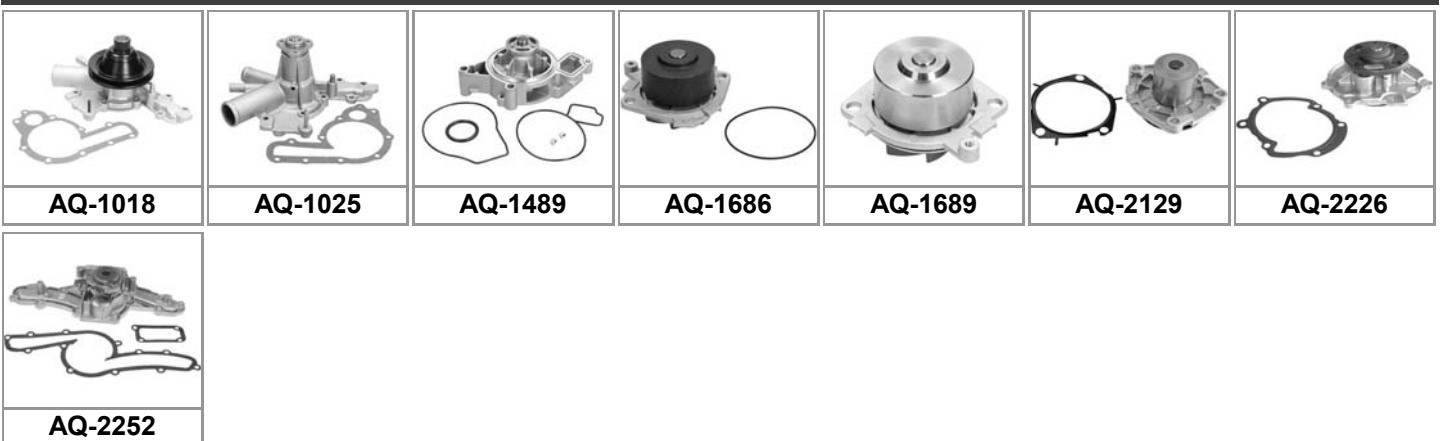

ccm

OPTIMAL

SPIDER (115)						
1600 (76kW), 1600 (79kW), 1600 (80kW)	03/71-12/93	1570	AR 00526, AR 00536, AR 01563	AQ-1018		
1600 (76kW), 1600 (80kW)	03/71-12/90	1570	AR 00526, AR 00536	AQ-1025	07/1977 →	
1600 (79kW)	01/90-12/93	1570	AR 01563	AQ-1025		
2000 (85kW), 2000 (88kW), 2000 (92kW)	08/86-12/93	1962	AR 00515, AR 01544, AR 01588	AQ-1025		
2000 (85kW), 2000 (88kW), 2000 (92kW), 2000 Veloce (93kW)	01/77-12/93	1962	AR 00515, AR 00515, AR 01590, AR 01544, AR 01588	AQ-1018		
2000 Veloce (93kW)	01/77-12/93	1962	AR 00515, AR 01590	AQ-1025	07/1977 →	
SPIDER (916S_, 916_)						
1.8 16V (106kW)	05/98-04/05	1747	AR 32201	AQ-1686		
2.0 JTS (121kW), 2.0 T.SPARK 16V (110kW), 2.0 T.SPARK 16V (114kW)	06/95-04/05	1970	937 A1.000, AR 16201, AR 32310, AR 32301	AQ-1686		
3.0 V6 (160kW), 3.0 V6 24V (162kW)	09/94-10/03	2959	AR 16102, AR 16105	AQ-2252		
3.2 V6 24V (176kW)	04/03-04/05	3179	936 A6.000	AQ-2252		
SPIDER (939, 939_)						
1.8 Tbi (147kW)	05/09-06/10	1742	939 B1.000	AQ-1686		
2.0 JTDM (120kW), 2.0 JTDM (125kW)	04/09-06/10	1956	844 A2.000, 939 B3.000	AQ-2129		
2.2 JTS (136kW)	03/06-06/10	2198	939 A5.000	AQ-1489		
2.2 JTS (136kW)	03/06-06/10	2198	939 A5.000	AQ-1689		
2.4 JTDM (147kW), 2.4 JTDM (154kW)	04/07-06/10	2387	939 A3.000	AQ-2129		
3.2 JTS (191kW), 3.2 JTS Q4 (191kW)	03/06-06/10	3195	939 A.000	AQ-2226