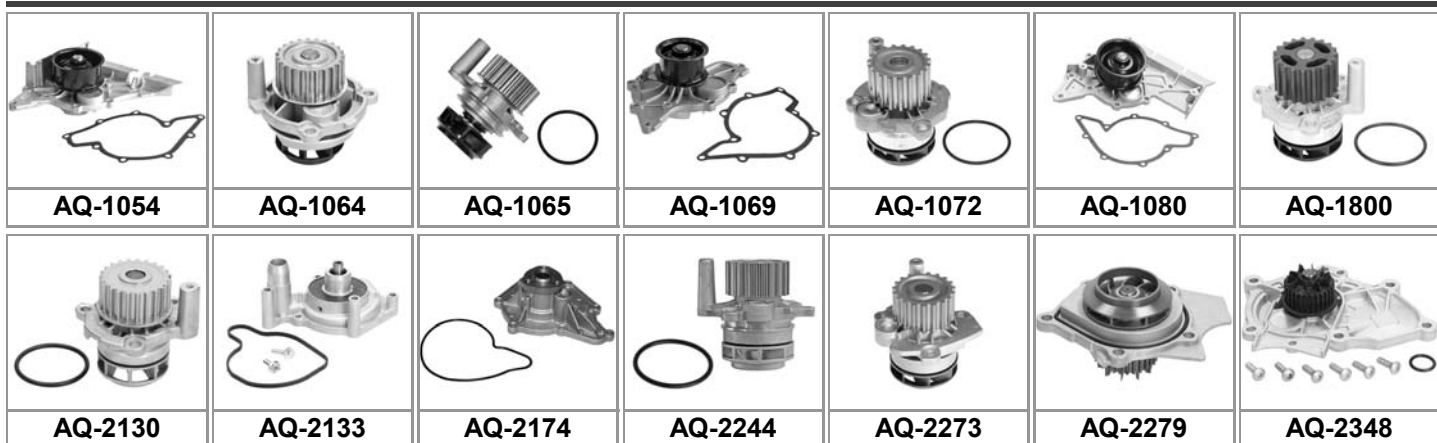

A4 Avant (8ED, B7)					
2.0 TDI (100kW), 2.0 TDI (120kW), 2.0 TDI (125kW), 2.0 TDI (89kW), 2.0 TDI (93kW), 2.0 TDI 16V (103kW), 2.0 TDI quattro (120kW), 2.0 TDI quattro (125kW)	11/04-06/08	1968	BLB, BRE, BNA, BRF, BRD, BVA, BVF, BVG	AQ-1800	☉ 19
2.0 TDI (103kW), 2.0 TDI quattro (103kW)	11/04-06/08	1968	BPW	AQ-1072	☉ 19
2.0 TFSI (125kW), 2.0 TFSI (147kW), 2.0 TFSI (162kW), 2.0 TFSI quattro (147kW), 2.0 TFSI quattro (162kW)	11/04-06/08	1984	BGB, BWE, BGB, BWE, BWT, BPJ, BYK, BUL	AQ-2130	☉ 23
2.5 TDI (120kW)	11/04-05/06	2496	BDG	AQ-1069	
2.7 TDi (120kW), 2.7 TDI (132kW)	11/05-06/08	2698	BPP, BSG	AQ-2174	
3.0 (160kW), 3.0 quattro (160kW)	11/04-07/06	2976	BBJ	AQ-1080	
3.0 TDI quattro (150kW), 3.0 TDI quattro (171kW)	11/04-06/08	2967	ASB, BKN	AQ-2174	
3.2 FSI (188kW), 3.2 FSI quattro (188kW)	01/05-06/08	3123	AUK	AQ-2174	
RS4 quattro (309kW), S4 quattro (253kW)	11/04-06/08	4163	BBK, BNS	AQ-2133	
A4 Cabriolet (8H7, B6, 8HE, B7)					
1.8 T (120kW), 1.8 T quattro (120kW)	07/02-03/09	1781	BFB	AQ-1065	☉ 23
2.0 (96kW)	09/04-12/05	1984	ALT	AQ-1064	☉ 23
2.0 TDI (100kW)	01/06-03/09	1968	BRC	AQ-1800	☉ 19
2.0 TDI (100kW), 2.0 TDI (103kW)	01/06-03/09	1968	BPW, BRC	AQ-1072	☉ 19
2.0 TFSI 16V (147kW)	01/06-03/09	1984	BWE, BWT	AQ-2130	☉ 23
2.4 (120kW), 2.4 (125kW)	04/02-12/05	2393	AMM, BDV	AQ-1054	
2.5 TDI (120kW)	08/02-12/05	2496	BCZ, BDG, BFC	AQ-1069	
2.7 TDI (132kW)	06/06-03/09	2698	BPP	AQ-2174	
3.0 (162kW), 3.0 quattro (162kW)	04/02-12/05	2976	ASN	AQ-1080	
3.0 TDI quattro (150kW), 3.0 TDI quattro (171kW)	01/06-03/09	2967	ASB, BKN	AQ-2174	
3.2 FSI (188kW), 3.2 FSI quattro (188kW)	01/06-03/09	3123	AUK	AQ-2174	
RS4 quattro (309kW), S4 quattro (253kW)	03/04-03/09	4163	BBK, BNS	AQ-2133	
A4 (8K2, B8)					
1.8 TFSI (118kW), 1.8 TFSI (88kW), 1.8 TFSI quattro (118kW)	11/07-12/15	1798	CABA, CDHA, CABB, CCUA, CDHB, CDHB	AQ-2279	☉ 29
1.8 TFSI (125kW), 1.8 TFSI quattro (125kW)	11/11-12/15	1798	CJEB	AQ-2348	
2.0 TDI (100kW)	11/07-12/15	1968	CAGB	AQ-1072	☉ 19
2.0 TDI (100kW)	11/07-12/15	1968	CJCB	AQ-2273	☉ 19
2.0 TDI (105kW)	11/07-12/15	1968	CJCA, CMFA	AQ-2244	☉ 19
2.0 TDI (105kW)	11/07-12/15	1968	CJCA, CMFA	AQ-2273	☉ 19
2.0 TDI (105kW), 2.0 TDI (88kW), 2.0 TDI quattro (105kW)	11/07-12/15	1968	CAGA, CJCA, CAGA, CJCA, CMEA, CMFA, CAGC, CJCC	AQ-1072	☉ 19
2.0 TDI (120kW)	08/08-12/15	1968	CAHB	AQ-1800	☉ 19
2.0 TDI (120kW)	08/08-12/15	1968	CGLD	AQ-2244	☉ 19
2.0 TDI (120kW), 2.0 TDI (130kW), 2.0 TDI quattro (130kW)	08/08-12/15	1968	CAHB, CGLD, CNHC, CGLC, CGLC, CMGB	AQ-2273	☉ 19
2.0 TDI (125kW), 2.0 TDi quattro (125kW)	01/08-03/12	1968	CAHA	AQ-1800	☉ 19