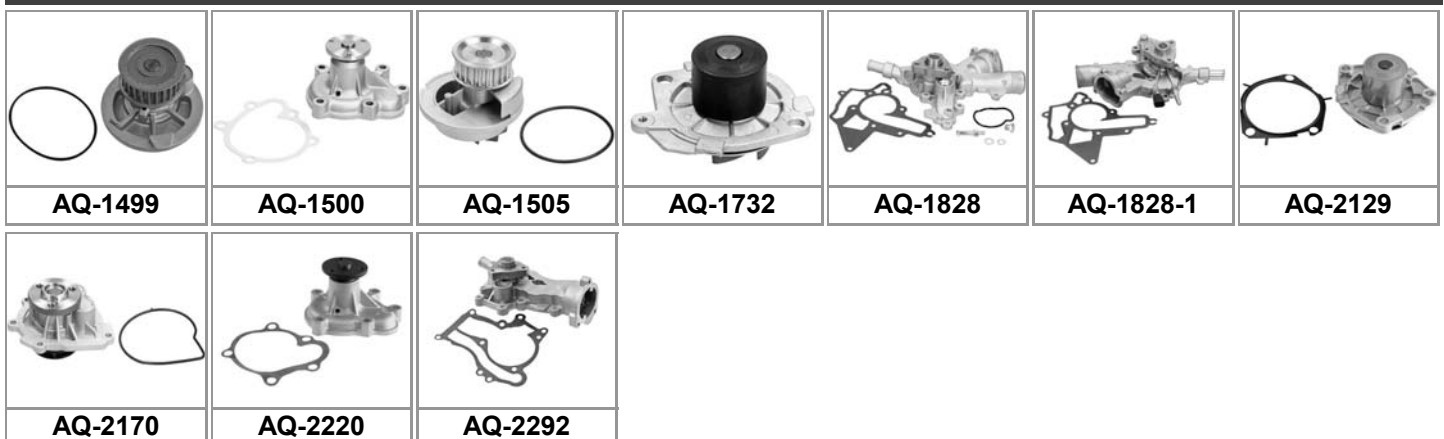

ASTRA Mk V (H) Estate					
1.7 CDTi (81kW), 1.7 CDTi (92kW)	08/04-10/10	1686	A 17 DTJ, Z 17 DTJ, A 17 DTR, Z 17 DTR	AQ-1500	Motornummer 1874033→
1.7 TD (79kW)	08/04-03/09	1686		AQ-1500	
1.8 (103kW)	12/05-10/10	1796	A 18 XER, Z 18 XER	AQ-2170	
1.8 (92kW)	10/04-03/09	1796	Z 18 XE	AQ-1505	☉ 23
1.9 CDTi (110kW), 1.9 CDTi (88kW)	08/04-03/09	1910	Z 19 DT, Z 19 DTH, Z 19 DTJ	AQ-2129	ch→ 17376049
1.9 CDTi (74kW)	08/04-03/09	1910	Z 19 DTL	AQ-1732	→ 07/2009
1.9 CDTi (88kW)	08/04-03/09	1910	Z 19 DT	AQ-1732	→ 07/2009
2.0 Turbo (125kW), 2.0 Turbo (147kW)	08/04-10/10	1998	Z 20 LEL, Z 20 LER	AQ-1499	☉ 25
ASTRA Mk V (H) Sport Hatch					
1.4 (55kW), 1.4 i 16V (66kW)	02/05-11/10	1364	Z 14 XEL, Z 14 XEP	AQ-1828	
1.4 (55kW), 1.4 i 16V (66kW)	02/05-11/10	1364	Z 14 XEL, Z 14 XEP	AQ-1828-1	mit Motortemperaturfühler
1.6 (132kW), 1.6 (77kW), 1.6 i 16V (85kW)	02/05-11/10	1598	Z 16 LET, Z 16 XEP, Z 16 XER	AQ-2170	
1.7 CDTi (74kW)	02/05-11/10	1686	Z 17 DTH	AQ-1500	
1.7 CDTi (81kW)	02/07-11/10	1686	A 17 DTJ	AQ-2220	Motornummer → 1874032
1.7 CDTi (81kW)	02/07-11/10	1686	A 17 DTJ	AQ-1500	Motornummer 1874033→
1.8 (92kW)	02/05-11/10	1796	Z 18 XE	AQ-1505	☉ 23
1.8 i 16V (103kW)	03/07-11/10	1796	Z 18 XER	AQ-2170	
1.9 CDTi (110kW), 1.9 CDTi (88kW)	02/05-11/10	1910	Z 19 DT, Z 19 DTH	AQ-2129	ch→ 17376049
1.9 CDTi (74kW), 1.9 CDTi (88kW)	02/05-11/10	1910	Z 19 DT, Z 19 DTL	AQ-1732	→ 04/2010
1.9 CDTi (74kW), 1.9 CDTi (88kW)	02/05-11/10	1910	Z 19 DT, Z 19 DTL	AQ-1732	→ 07/2009
2.0 Turbo (125kW)	02/05-11/10	1998	Z 20 LEL	AQ-1499	☉ 25
ASTRA TwinTop Mk V (H)					
1.6 (132kW), 1.6 (77kW), 1.6 i 16V (85kW)	09/05-11/10	1598	Z 16 LET, Z 16 XEP, Z 16 XER	AQ-2170	
1.8 (103kW)	05/08-11/10	1796	Z 18 XER	AQ-2170	
1.9 CDTi (110kW)	01/06-11/10	1910	Z 19 DTH	AQ-2129	ch→ 17376049
2.0 (125kW)	02/06-11/10	1998	Z 20 LEL	AQ-1499	☉ 25
ASTRA Mk VI (J)					
1.4 (64kW), 1.4 (74kW)	12/09-	1398	A 14 XEL, A 14 XER	AQ-2292	
1.4 Turbo (103kW), 1.4 Turbo (88kW)	12/09-	1364	A 14 NEL, A 14 NET	AQ-2292	
1.4 Turbo (88kW)	08/11-	1364	A 14 NEL	AQ-1500	
1.6 (85kW), 1.6 Turbo (132kW)	12/09-	1598	A 16 LET, A 16 XER, B 16 XER	AQ-2170	
1.7 CDTi (74kW), 1.7 CDTi (81kW), 1.7 CDTi (92kW), 1.7 CDTi (96kW)	12/09-	1686	A 17 DTC, A 17 DTE, A 17 DTJ, A 17 DTF, A 17 DTS, A 17 DTL, Z 17 DTH, A 17 DTR	AQ-1500	
2.0 BiTurbo CDTi (143kW), 2.0 CDTi (118kW), 2.0 CDTi (121kW)	12/09-	1956	A 20 DTH, A 20 DTR	AQ-2129	
ASTRA Mk VI (J) Sedan					
1.4 (74kW)	06/12-	1398	A 14 XER	AQ-2292	
1.4 Turbo (103kW)	06/12-	1364	A 14 NET	AQ-2292	
1.6 Turbo (132kW), 1.6 Turbo (85kW)	06/12-	1598	A 16 LET, A 16 XER	AQ-2170	
1.7 CDTi (81kW), 1.7 CDTi (96kW)	06/12-	1686	A 17 DTC, A 17 DTE, A 17 DTJ, A 17 DTF, A 17 DTS	AQ-1500