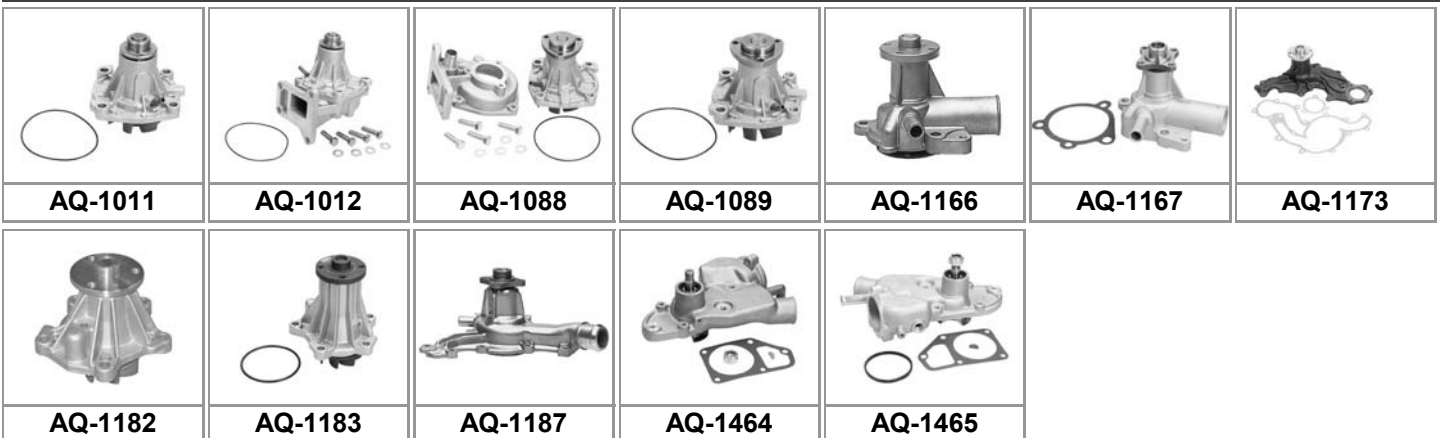

SCORPIO I Kombi (GGE)

2.0 i (85kW)	09/91-09/94	1998	N9F	AQ-1182	
2.0 i (85kW)	09/91-09/94	1998	N9F	AQ-1183	
2.4 i (92kW)	09/91-09/94	2394	ARD	AQ-1187	
2.5 TD (68kW)	09/91-07/93	2498	SFA, SFB	AQ-1464	
2.5 TD (68kW)	09/91-07/93	2498	SFA, SFB	AQ-1465	
2.5 TD (85kW)	08/93-09/94	2500	SCB	AQ-1465	→ 08/1993
2.9 24V (143kW), 2.9 i (107kW), 2.9 i 4x4 (107kW)	05/88-09/94	2933	BOA, BRD, BRE, BRF	AQ-1187	

SCORPIO II (GFR, GGR)

2.0 i (85kW)	10/94-08/98	1998	NSD	AQ-1182	
2.0 i (85kW), 2.0 i 16V (100kW)	10/94-08/98	1998	N3A, NSD	AQ-1183	
2.3 i 16V (108kW)	06/96-08/98	2295	Y5A	AQ-1183	
2.5 TD (85kW)	10/94-08/98	2500	SCC	AQ-1011	
2.5 TD (85kW)	10/94-08/98	2500	SCC	AQ-1012	
2.5 TD (92kW)	09/96-08/98	2500	VM	AQ-1088	
2.5 TD (92kW)	09/96-08/98	2500	VM	AQ-1089	
2.9 i (110kW), 2.9 i 24V (152kW)	10/94-08/98	2933	BOB, BRG	AQ-1187	

SCORPIO II Kombi (GNR, GGR)

2.0 i (85kW)	10/94-08/98	1998	NSD	AQ-1182	
2.0 i (85kW), 2.0 i 16V (100kW)	10/94-08/98	1998	N3A, NSD	AQ-1183	
2.3 i 16V (108kW)	06/96-08/98	2295	Y5A	AQ-1183	
2.5 TD (85kW)	10/94-08/98	2500	SCC	AQ-1011	
2.5 TD (85kW)	10/94-08/98	2500	SCC	AQ-1012	
2.5 TD (92kW)	09/96-08/98	2500	VM	AQ-1088	
2.5 TD (92kW)	09/96-08/98	2500	VM	AQ-1089	
2.9 i (110kW), 2.9 i 24V (152kW)	10/94-08/98	2933	BOB, BRG	AQ-1187	

SIERRA Schrägheck (GBC)

1.3 (44kW)	08/82-12/86	1294	JCT	AQ-1166	
1.3 (44kW)	08/82-12/86	1294	JCT	AQ-1167	mit Servolenkung