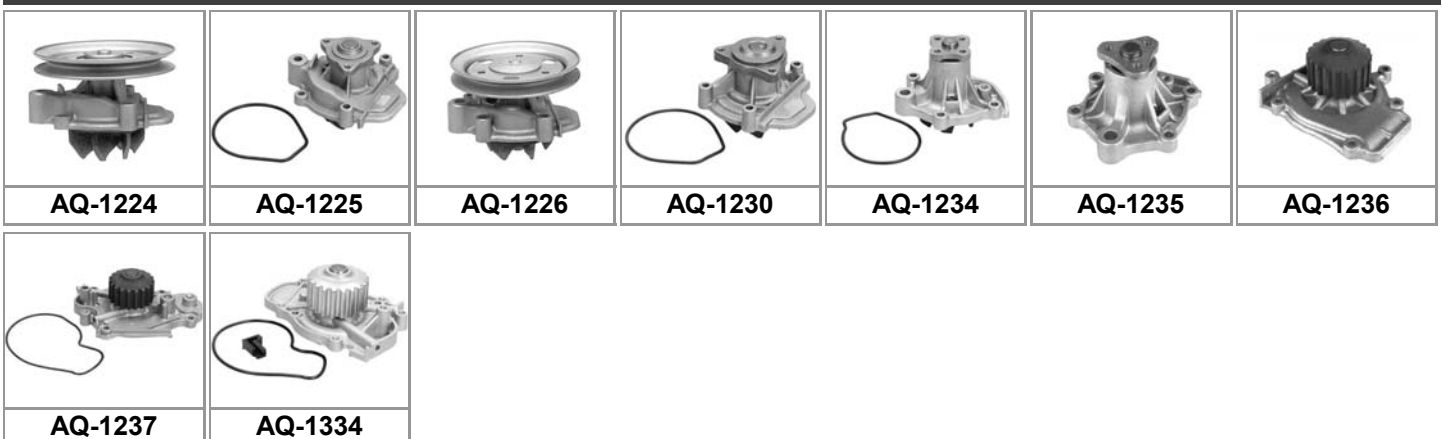

ACCORD I (SJ, SY)						
1.6 L/EX (59kW)	01/78-09/83	1602	EG, EL		AQ-1224	
1.6 L/EX (59kW)	01/78-09/83	1602	EG, EL		AQ-1225	
1.6 L/EX (59kW)	01/78-09/83	1602	EG, EL		AQ-1230	
ACCORD I Hatchback (SJ, SY)						
1.6 L/EX (59kW)	01/79-09/83	1602	EL		AQ-1226	
1.6 L/EX (59kW)	01/79-09/83	1602	EL		AQ-1230	
ACCORD II (AC, AD)						
1.6 EX (65kW)	09/83-10/85	1598	EZ		AQ-1234	
1.8 EX (74kW)	09/83-10/85	1829	ET1		AQ-1234	
ACCORD II Hatchback (AC, AD)						
1.6 EX (65kW)	09/83-10/85	1598	EZ		AQ-1234	
1.8 EX (74kW)	09/83-10/85	1829	ET1		AQ-1234	
ACCORD III (CA)						
1.6 L (65kW)	11/85-12/89	1598	A16A1		AQ-1235	
2.0 EX (75kW), 2.0 EX (76kW), 2.0 EX (78kW), 2.0 EXi (85kW), 2.0 EXi (90kW)	11/85-12/89	1955	A20A1, A20A2, A20A3, A20A4		AQ-1235	
2.0 i 16V (98kW)	10/87-12/89	1958	B20A8		AQ-1236	☼ 20
ACCORD III Aerodeck (CA)						
1.6 L (65kW)	11/85-12/89	1598	A16A1		AQ-1235	
2.0 EX (76kW), 2.0 EX (78kW), 2.0 EX (75kW), 2.0 EXi (85kW), 2.0 EXi (90kW)	11/85-12/89	1955	A20A1, A20A2, A20A3, A20A4		AQ-1235	
ACCORD IV (CB)						
1.8 (77kW)	01/90-12/91	1829			AQ-1334	☼ 20
2.0 16V (66kW), 2.0 16V (81kW), 2.0 i 16V (98kW)	01/90-03/93	1997	F20A2, F20A3, F20A4, F20A8, F20A6		AQ-1334	☼ 20
2.2 (103kW), 2.2 i 16V (110kW), 2.2 i 16V Automatik (108kW)	01/90-10/93	2156	F22A3, F22A6		AQ-1334	☼ 20
ACCORD IV Aerodeck (CB)						
2.0 i 16V (98kW)	03/93-12/93	1997	F20Z3		AQ-1334	☼ 20
2.2 (103kW), 2.2 i 16V (108kW), 2.2 i 16V (110kW)	01/91-12/94	2156	F22A6, F22A7, F22A8		AQ-1334	☼ 20
ACCORD IV Coupe (CB, CC)						
2.0 i 16V (98kW)	01/92-09/93	1997	F20A7		AQ-1334	☼ 20
ACCORD V (CC, CD)						
2.0 i (85kW), 2.0 i S (96kW)	03/93-01/96	1997	F20Z1, F20Z2		AQ-1334	☼ 20
2.3 i SR (116kW)	03/93-01/96	2259	H23A3		AQ-1237	☼ 19
ACCORD V Aerodeck (CE)						
2.0 i LS 16V (100kW)	09/93-02/98	1997	F20B3		AQ-1334	☼ 20
2.2 i ES (110kW)	09/93-02/98	2156	F22B5		AQ-1334	☼ 20
ACCORD V Coupe (CD)						
2.0 (100kW)	09/93-12/97	1997	F20B3		AQ-1334	☼ 20
2.2 i ES (110kW)	09/93-02/98	2156	F22B5		AQ-1334	☼ 20