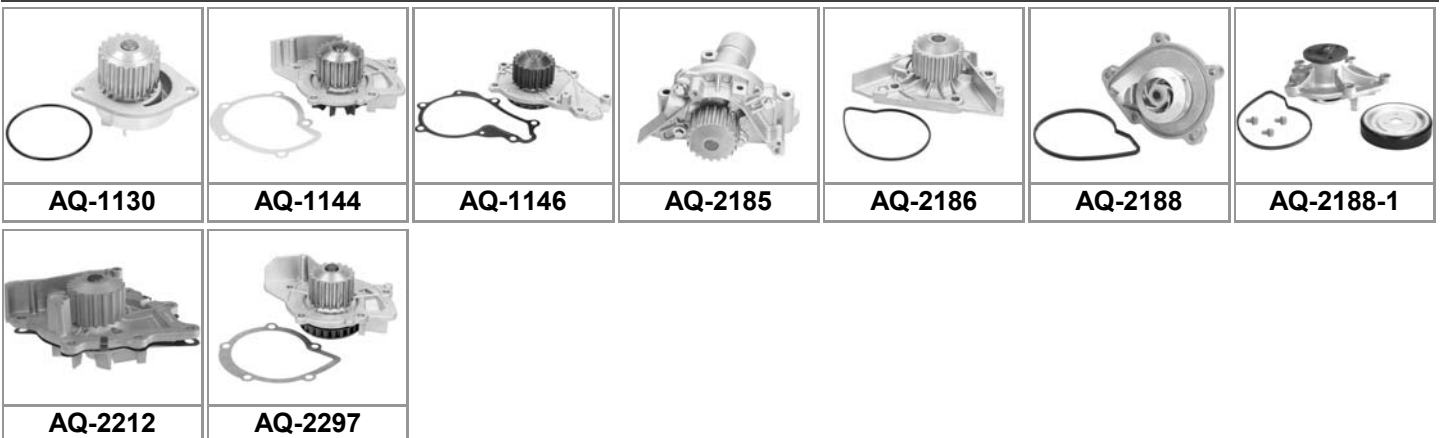

308 (4A_, 4C_)					
2.0 HDi (110kW), 2.0 HDi (120kW)	10/11-	1997	RHE (DW10CTED4), RHH (DW10CTED4)	AQ-2297	
308 CC					
1.6 16V (103kW), 1.6 16V (110kW), 1.6 16V (115kW), 1.6 THP (147kW)	06/09-	1598	5FT (EP6DT), 5FX (EP6DT), EP6CDT, EP6CDTX	AQ-2188	
1.6 16V (103kW), 1.6 16V (110kW), 1.6 16V (115kW), 1.6 THP (147kW)	06/09-	1598	5FT (EP6DT), 5FX (EP6DT), EP6CDT, EP6CDTX	AQ-2188-1	
1.6 16V (88kW)	06/09-	1598	EP6, EP6C	AQ-2188	
1.6 16V (88kW)	06/09-	1598	EP6, EP6C	AQ-2188-1	
1.6 HDi (82kW), 1.6 HDi (84kW)	06/09-	1560	9HR (DV6C)	AQ-1146	☼ 19
2.0 HDi (100kW), 2.0 HDi (103kW)	04/09-	1997	RHF (DW10BTED4), RHR (DW10BTED4)	AQ-1144	☼ 19
2.0 HDi (120kW)	06/09-	1997	RHH (DW10CTED4)	AQ-2297	
308 SW					
1.4 16V (70kW)	09/07-	1397	EP3	AQ-2188	
1.4 16V (70kW)	09/07-	1397	EP3	AQ-2188-1	
1.4 16V (72kW)	12/09-	1397	8FR (EP3)	AQ-2188	
1.4 16V (72kW)	12/09-	1397	8FR (EP3)	AQ-2188-1	
1.6 16V (103kW), 1.6 16V (110kW), 1.6 16V (115kW), 1.6 16V (128kW)	09/07-	1598	5FT (EP6DT), 5FX (EP6DT), 5FY (EP6DTS), EP6CDT	AQ-2188	
1.6 16V (103kW), 1.6 16V (110kW), 1.6 16V (115kW), 1.6 16V (128kW)	09/07-	1598	5FT (EP6DT), 5FX (EP6DT), 5FY (EP6DTS), EP6CDT	AQ-2188-1	
1.6 16V (88kW)	09/07-	1598	EP6, EP6C	AQ-2188	
1.6 16V (88kW)	09/07-	1598	EP6, EP6C	AQ-2188-1	
1.6 Bioflex (82kW)	03/09-	1587	NFU (TU5JP4)	AQ-1130	☼ 19
1.6 HDi (66kW), 1.6 HDi (68kW), 1.6 HDi (80kW), 1.6 HDi (82kW), 1.6 HDi (84kW)	09/07-	1560	9HP (DV6DTE), 9HR (DV6C), 9HV (DV6ATED4), 9HX (DV6ATED4), 9HZ (DV6TED4)	AQ-1146	☼ 19
2.0 Bioflex (103kW)	01/08-	1997	RFJ (EW10A)	AQ-2185	Aluminiumgehäuse; ☼ 20
2.0 Bioflex (103kW)	01/08-	1997	RFJ (EW10A)	AQ-2186	Material: Aluguß; ☼ 20
2.0 HDi (100kW), 2.0 HDi (103kW)	09/07-	1997	RHR (DW10BTED4)	AQ-1144	☼ 19
2.0 HDi (110kW), 2.0 HDi (120kW)	06/09-	1997	RHE (DW10CTED4), RHH (DW10CTED4)	AQ-2297	
308 II					
1.2 VTi 72 (60kW)	09/13-	1199	HMZ (EB2F)	AQ-2371	
1.6 (115kW), 1.6 (92kW)	09/13-	1598	5FV (EP6DT)	AQ-2188	
1.6 (115kW), 1.6 (92kW)	09/13-	1598	5FV (EP6DT)	AQ-2188-1	
1.6 BlueHDi 120 (88kW), 1.6 HDi (68kW), 1.6 HDi (85kW), 1.6 HDi 100 (73kW)	09/13-	1560	9HC (DV6C), BHZ (DV6FC), BHY (DV6FD), BHZ (DV6FC)	AQ-1146	☼ 19
2.0 BlueHDi 150 (110kW), 2.0 GT HDi 180 (133kW)	11/13-	1997		AQ-2212	
308 SW II					
1.6 BlueHDi 120 (88kW), 1.6 HDi 100 (73kW), 1.6 HDi 115 (85kW), 1.6 HDi 92 (68kW)	03/14-	1560	9HC (DV6C), BHZ (DV6FC), BHY (DV6FD), BHZ (DV6FC)	AQ-1146	☼ 19
1.6 THP 155 (115kW)	03/14-	1598	5FV (EP6DT)	AQ-2188