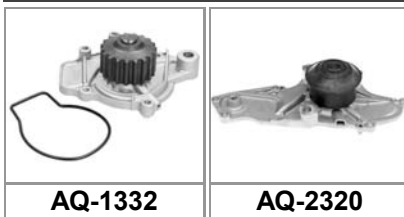

ccm

OPTIMAL

CL Coupe					
3.0 Vtec (149kW)	10/96-09/00	2997	J30A1	AQ-2320	
INTEGRA Coupe					
1.6 (74kW)	01/85-12/90	1590	D16A3	AQ-1332	⊙ 19