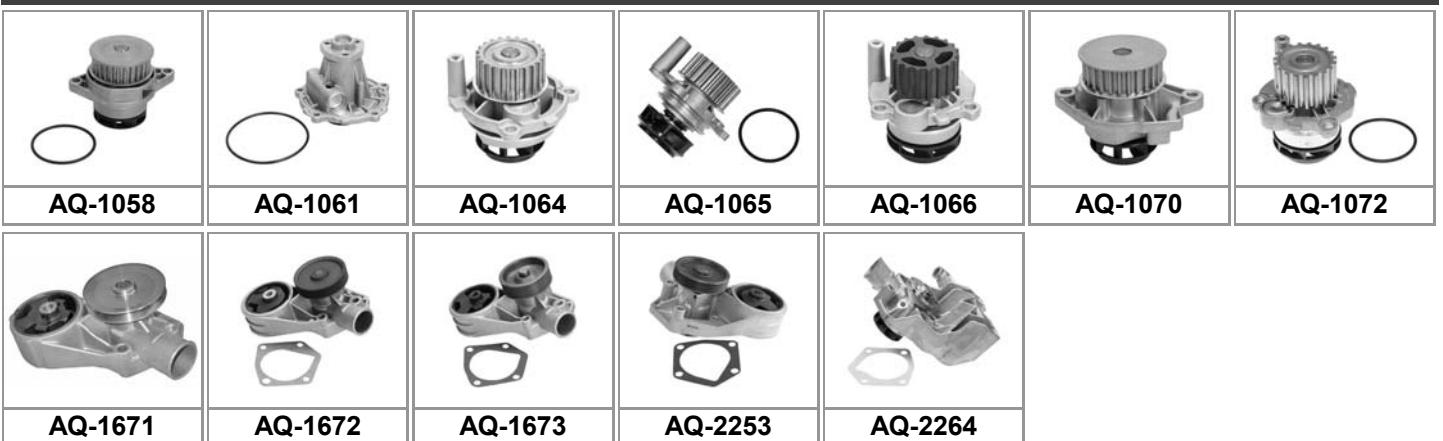

FAVORIT Pick-up (787)						
1.3 (40kW), 1.3 (42kW), 1.3 (50kW)	12/92-06/97	1289	135B, 136B, 781.135	AQ-1671		
1.3 (40kW), 1.3 (42kW), 1.3 (50kW)	12/92-06/97	1289	135B, 136B, 781.135	AQ-1672	harte Ausführung; → 09/1995; Rippenanzahl: 4	
1.3 (50kW)	12/92-06/97	1289	136B	AQ-2253		
FELICIA I (6U1)						
1.3 (40kW), 1.3 (43kW), 1.3 (50kW)	10/94-03/98	1289	135 L, AMJ, 135B, AMG, 136B, AMH	AQ-1673	☼	
1.6 LX (55kW)	08/95-03/98	1598	AEE, EA111	AQ-1058	☼ 27	
1.9 D (47kW)	10/95-03/98	1896	AEF	AQ-1061		
FELICIA I Fun (797)						
1.3 (40kW), 1.3 (50kW)	06/97-04/02	1289	135B, 135M, AMG, 136B, 136M, AMH	AQ-1673	☼	
1.6 (55kW)	06/97-04/02	1598	AEE	AQ-1058	☼ 27	
1.9 D (47kW)	06/97-04/02	1896	AEF	AQ-1061		
FELICIA I Kombi (6U5)						
1.3 (43kW), 1.3 LX (40kW), 1.3 LXI (50kW)	08/95-03/98	1289	135 L, AMJ, 135B, AMG, 136B, AMH	AQ-1673	☼	
1.3 LX (40kW), 1.3 LXI (50kW)	08/95-03/98	1289	135B, AMG, 136B, AMH	AQ-1672	harte Ausführung; Rippenanzahl: 4	
1.6 GLX (55kW)	08/95-03/98	1598	AEE	AQ-1058	☼ 27	
1.9 D (47kW)	10/95-03/98	1896	AEF	AQ-1061		
FELICIA II (6U1)						
1.3 (40kW), 1.3 (43kW), 1.3 (50kW)	01/98-06/01	1289	AMG, AMH, AMJ	AQ-1672	harte Ausführung; Rippenanzahl: 4	
1.3 (40kW), 1.3 (50kW)	01/98-06/01	1289	AMG, AMH	AQ-1673	☼	
1.3 (43kW)	01/98-06/01	1289	AMJ	AQ-1673		
1.6 (55kW)	01/98-06/01	1598	AEE	AQ-1058	☼ 27	
1.9 D (47kW)	01/98-06/01	1896	AEF	AQ-1061		
FELICIA II Kombi (6U5)						
1.3 (50kW)	01/98-06/01	1289	AMH	AQ-1672	harte Ausführung; Rippenanzahl: 4	
1.3 (50kW)	01/98-06/01	1289	AMH	AQ-1673	☼	
1.6 (55kW)	01/98-06/01	1598	AEE	AQ-1058	☼ 27	
1.9 D (47kW)	01/98-06/01	1896	AEF	AQ-1061		
OCTAVIA (1U2)						
1.4 (44kW)	04/99-03/01	1397	AMD	AQ-2264		
1.4 16V (55kW)	09/00-12/10	1390	AXP, BCA	AQ-1070	☼ 27	
1.6 (55kW)	09/96-09/04	1598	AEE	AQ-1058	☼ 27	
1.6 (74kW), 1.6 (75kW)	02/97-12/10	1595	AEH, AKL, AVU, BFQ	AQ-1064	☼ 23	
1.8 (92kW), 1.8 T (110kW), 1.8 T 4x4 (110kW), RS 1.8 T (132kW)	09/96-12/10	1781	AGN, AGU, ARX, ARZ, AUM, ARX, AUQ	AQ-1065	☼ 23	
1.9 SDI (50kW), 1.9 TDI (66kW), 1.9 TDI (81kW)	09/96-03/10	1896	AGP, AQM, AGR, ALH, AHF, ASV	AQ-1066	☼ 19	
1.9 TDI (74kW), 1.9 TDI (96kW)	09/02-12/10	1896	ASZ, AXR	AQ-1072	☼ 19	
2.0 (85kW)	04/99-05/07	1984	AEG, APK, AQY, AZH, AZJ	AQ-1065	☼ 23	
OCTAVIA Kombi (1U5)						
1.4 16V (55kW)	08/00-12/10	1390	AXP, BCA	AQ-1070	☼ 27	
1.6 (55kW)	07/98-09/04	1598	AEE	AQ-1058	☼ 27