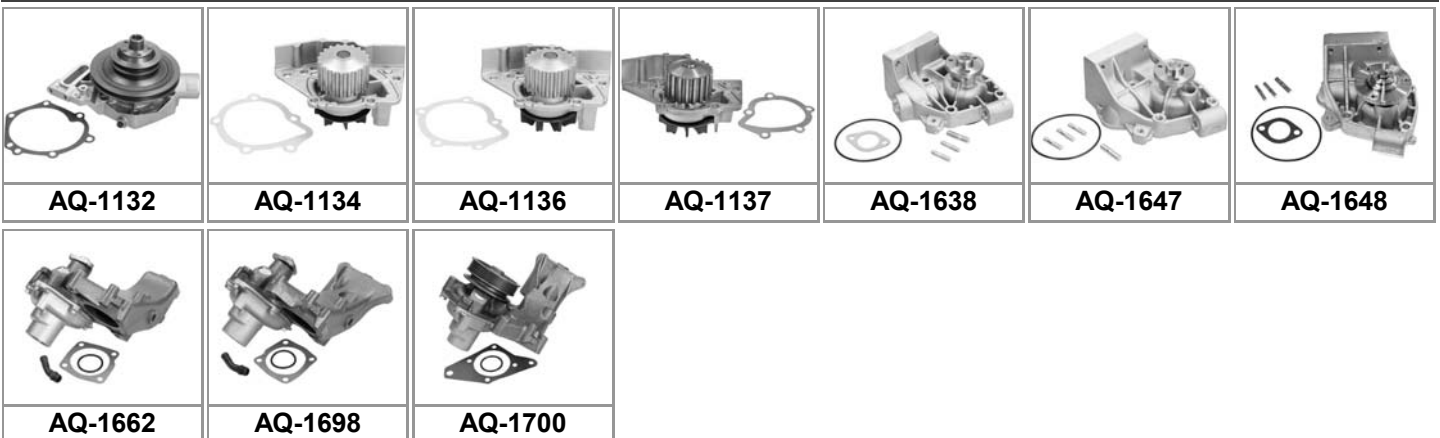

DUCATO Kasten (230L)

1.9 D (50kW), 1.9 TD (66kW)	04/98-04/02	1905	DHX (XUD9TF/L), DJY	AQ-1136	☼ 20
1.9 D (51kW)	03/94-04/02	1929	230 A2.000	AQ-1698	→ 08/1998
1.9 TD (60kW), 1.9 TD CAT (59kW)	03/94-04/02	1929	230 A3.000, 230 A4.000	AQ-1700	mit Servolenkung
2.0 (80kW)	03/94-04/02	1998	RFW	AQ-1134	☼ 20
2.0 JTD (62kW)	10/01-04/02	1997	RHV (DW10)	AQ-1137	☼ 20
2.5 D (62kW), 2.5 TDI (80kW), 2.5 TDI 4x4 (85kW), 2.5 TDI Maxi (85kW)	03/94-04/02	2500	8140.47, 8140.47R, 8140.67	AQ-1648	→ 12/2001
2.5 TD 4x4 (85kW)	11/94-04/98	2499	8140.47	AQ-1648	
2.8 D (64kW)	05/98-04/02	2800	8140.63	AQ-1648	06/1998 →; → 12/2001
2.8 D 4x4 (64kW), 2.8 TDI 4x4 (90kW)	08/98-04/02	2800	8140.43, 8140.63	AQ-1648	→ 12/2001
2.8 JTD (94kW), 2.8 JTD 4x4 (94kW)	11/00-04/02	2798	8140.43S	AQ-1648	→ 12/2001
2.8 TDI (90kW)	10/97-04/02	2800	8140.43	AQ-1648	01/1998 →; → 12/2001

DUCATO Pritsche/Fahrgestell (230)

1.9 D (50kW), 1.9 TD (66kW)	04/98-04/02	1905	DHX (XUD9TF/L), DJY	AQ-1136	☼ 20