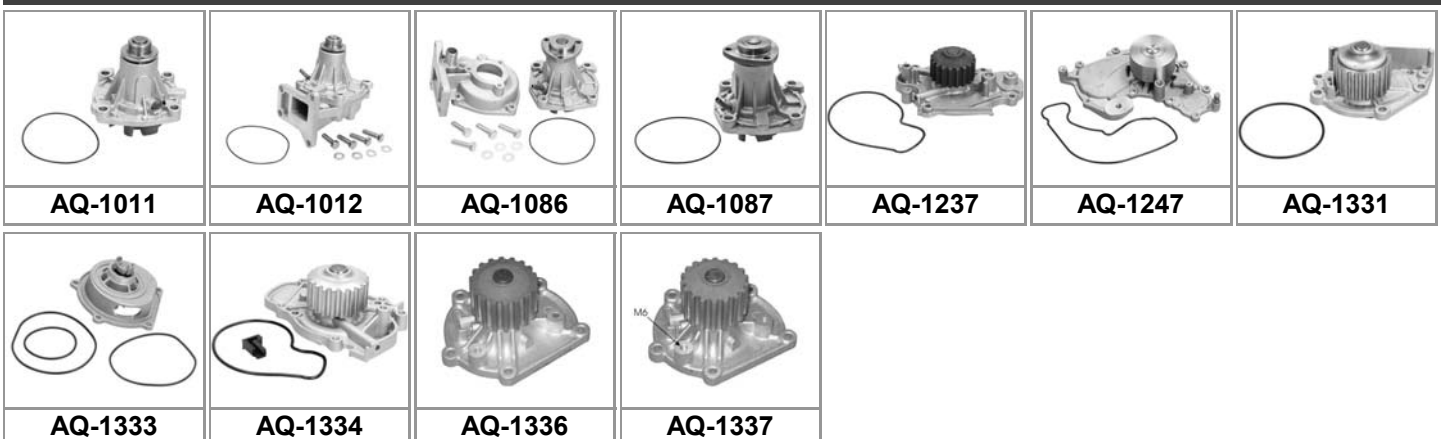

400 Tourer (XW)					
2.0 i (100kW)	05/94-11/98	1994	20 T4H	AQ-1333	07/1994 →
600 (RH)					
618 I/Si (85kW)	03/96-02/99	1850	F 18 A3	AQ-1334	☉ 20
620 i (85kW), 620 Si (96kW)	08/93-02/99	1997	F 20 Z1, F 20 Z2	AQ-1334	☉ 20
620 Sdi (77kW), 620 Ti Vitesse (147kW)	07/94-02/99	1994	20 T2N, 20 T4G	AQ-1333	
620 Si (96kW)	08/93-02/99	1997	F 20 Z1	AQ-1333	07/1995 →
623 Si (116kW)	08/93-02/99	2259	H 23 A3	AQ-1237	☉ 19
800 (XS)					
820 (74kW), 820 16 V I/Si (103kW), 820 Si (98kW), 820e (88kW)	10/86-12/91	1994	20 HD, 20 HD M 16, 20 HS	AQ-1336	☉ 18
820 16V Turbo (132kW)	01/92-02/99	1996	T 16	AQ-1333	→ 12/1995
820 I/Si (100kW)	01/92-02/99	1996	20 T4H	AQ-1333	→ 09/1998
820 Sport (145kW)	04/94-03/96	1994	20 T4G	AQ-1333	
820e (88kW)	10/86-10/91	1994	20 HS	AQ-1337	☉ 18
825 D/SD (87kW)	01/90-02/99	2500	425 SL1RR, 492 4 SHIRG	AQ-1011	
825 D/SD (87kW)	01/90-02/99	2500	425 SL1RR, 492 4 SHIRG	AQ-1012	
825 D/SD (87kW)	01/90-02/99	2500	425 SL1RR, 492 4 SHIRG	AQ-1086	07/1996 →
825 D/SD (87kW)	01/90-02/99	2500	425 SL1RR, 492 4 SHIRG	AQ-1087	07/1996 →
825 Si Lux (129kW)	04/96-02/99	2497	25 K4F	AQ-1247	
825 Si/Sterling (110kW), 825 Si/Sterling (127kW)	10/86-12/91	2494	C 25 A1, C 25 A2	AQ-1247	
827 Si/Sterling (124kW), 827 Si/Sterling (130kW)	02/88-02/99	2675	C 27 A1, C 27 A2	AQ-1247	
800 Hatchback (XS)					
2.5 Sterling (110kW)	10/88-10/91	2494	C 25 A2	AQ-1247	
820 16V Turbo (132kW), 820 I/Si (100kW)	01/92-02/99	1996	20 T4H, T 16	AQ-1333	→ 12/1995
820 Sport (145kW)	04/94-03/96	1994	20 T4G	AQ-1333	
825 D/SD (87kW)	01/92-02/99	2500	425 SL1RR, 492 4 SHIRG	AQ-1011	
825 D/SD (87kW)	01/92-02/99	2500	425 SL1RR, 492 4 SHIRG	AQ-1012	
825 D/SD (87kW)	01/92-02/99	2500	492 4 SHIRG	AQ-1086	
825 D/SD (87kW)	01/92-02/99	2500	492 4 SHIRG	AQ-1087	
827 24V I/Si (124kW), 827 Vitesse (124kW), 827 Vitesse/SLI (130kW)	10/88-02/99	2675	C 27 A1, C 27 A2	AQ-1247	
800 Coupe					
825 SD (87kW)	09/93-02/99	2500	425 SL1RR, 492 4 SHIRG	AQ-1011	
825 SD (87kW)	09/93-02/99	2500	425 SL1RR, 492 4 SHIRG	AQ-1012	
825 SD (87kW)	09/93-02/99	2500	492 4 SHIRG	AQ-1086	
825 SD (87kW)	09/93-02/99	2500	492 4 SHIRG	AQ-1087	
825 Si (129kW)	04/96-02/99	2497	25 K4F	AQ-1247	
827 24V (124kW)	08/92-02/99	2675	C 27 A1	AQ-1247	
CABRIOLET (XW)					
214 1.4 (66kW), 214 1.4 (70kW), 214 1.4i 16V (76kW)	04/90-11/99	1396	14 K4C, 14 K4C, 14 K4D, 14 K4F	AQ-1331	☉ 24