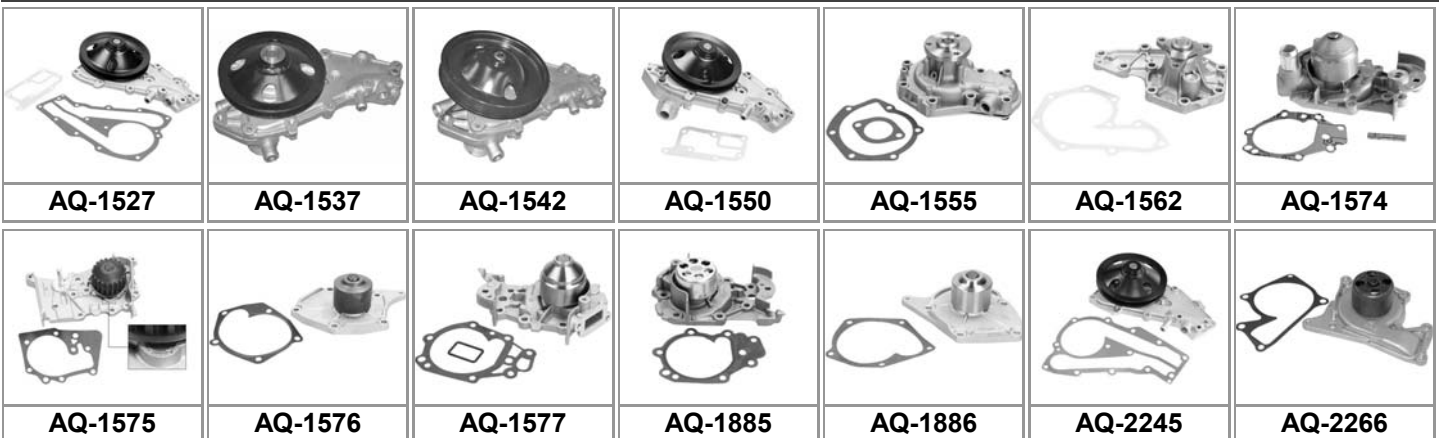

RAPID Kasten (F40_, G40_)

1.0 (27kW)	02/86-05/92	956	C1C 706	AQ-1537	
1.0 (27kW), 1.0 (31kW)	09/85-05/92	956	C1C 706	AQ-1527	
1.1 (33kW)	07/85-04/95	1108	C1E 750, C1E 752, C1E 754, C1E 760, C1E 762, C1E 792, C1E 756	AQ-1537	
1.1 (33kW), 1.1 (34kW), 1.1 (35kW)	07/85-04/95	1108	C1E 750, C1E 750, C1E 752, C1E 754, C1E 760, C1E 762, C1E 792, C1E 756, C1E 762	AQ-1527	
1.2 (40kW)	09/91-03/98	1239	C3G 710, C3G 712	AQ-1550	
1.2 (40kW)	09/91-03/98	1239	C3G 710, C3G 712	AQ-2245	
1.2 (40kW)	09/91-03/98	1239	C3G 710, C3G 712	AQ-1514	Rohr-Ø [mm]: 12
1.4 (43kW)	08/88-03/98	1397	C3J 700, C3J 702, C3J 760, C3J 762	AQ-1542	
1.4 (43kW), 1.4 (44kW)	07/85-03/98	1397	C1J 768, C1J 780, C2J 784, C3J 700, C3J 702, C3J 760, C3J 762	AQ-1527	
1.4 (43kW), 1.4 (44kW)	07/85-03/98	1397	C1J 768, C1J 780, C2J 784, C3J 700, C3J 702, C3J 760, C3J 762	AQ-1537	
1.4 (43kW), 1.4 (44kW)	07/85-03/98	1397	C1J 768, C1J 780, C2J 784, C3J 700, C3J 702, C3J 760, C3J 762	AQ-1523	01/1990 →; ☼ 20
1.4 (43kW), 1.4 (44kW)	07/85-08/91	1397	C1J 768, C1J 780, C2J 784	AQ-1542	☼
1.4 (55kW)	09/91-03/98	1390	E7J 720, E7J 724	AQ-1523	→ 08/1997; ☼ 20
1.4 (58kW)	01/94-03/98	1390	E7J 728	AQ-1523	→ 08/1997; ☼ 20
1.4 (59kW)	05/95-08/97	1390	E7J 773	AQ-1523	☼ 20
1.6 D (40kW)	03/86-08/98	1596	F8M 720, F8M 730, F8M 736, F8M 760	AQ-1562	
1.9 D (40kW), 1.9 D (47kW)	09/91-03/98	1870	F8Q 640, F8Q 682, F8Q 646, F8Q 722, F8Q 724, F8Q 774, F8Q 776	AQ-1562