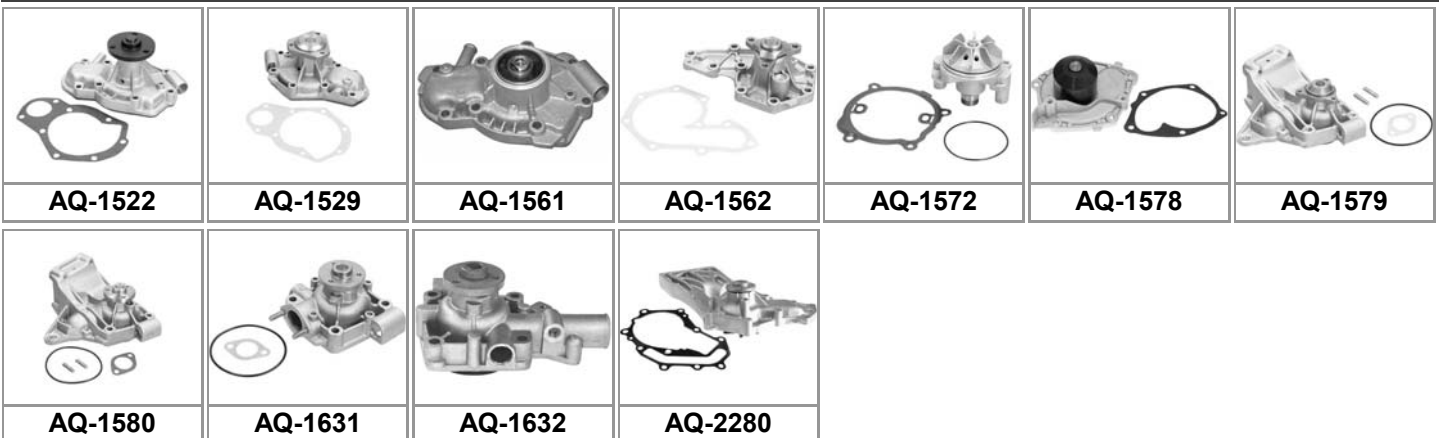

MASTER I Pritsche/Fahrgestell (P__)

2.0 (59kW), 28-35 2.0 (58kW), 28-35 2.0 (59kW)	07/80-07/98	1995	829 730, 829 731, J5R 728	AQ-1522	
2.0 (60kW)	11/89-12/95	1995	J5R 716, J5R 728, J5R 718	AQ-1522	Motornummer → 029328
2.2 (71kW)	08/93-02/98	2165	J7T 788	AQ-1522	Motornummer → 029328
28-35 2.5 D (52kW)	09/80-07/98	2445	8140.61.2300, S8U 731	AQ-1632	

MASTER II Bus (JD)

1.9 dCi 80 (60kW)	11/01-	1870	F9Q 772, F9Q 774	AQ-1578	
1.9 dTi (59kW)	09/00-	1870	F9Q 770	AQ-1562	
2.2 dCi 90 (66kW)	09/00-	2188	G9T 720, G9T 722, G9T 750	AQ-1578	
2.2 dCi 90 (66kW)	09/00-	2188	G9T 720, G9T 722, G9T 750	AQ-1572	Orga. → 020128
2.5 D (59kW)	07/98-01/01	2499	S8U 772	AQ-1579	
2.5 dCi (107kW), 2.5 dCi (74kW), 2.5 dCi (84kW), 2.5 dCi (88kW)	01/04-	2464	G9U 632, G9U 650, G9U 750, G9U 754	AQ-1572	
2.5 dCi 100 (73kW), 2.5 dCi 120 (84kW)	10/01-	2463	G9U 720, G9U 750, G9U 754, G9U 754	AQ-1572	
2.8 dTi (84kW)	07/98-10/01	2799	S9W 702	AQ-1580	
3.0 dCi 140 (100kW)	10/03-	2953	ZD3 200, ZD3 202	AQ-2280	

MASTER II Kasten (FD)

1.9 dCi 80 (60kW), 1.9 dTi (59kW)	09/00-	1870	F9Q 770, F9Q 772, F9Q 774	AQ-1578	
2.2 dCi 90 (66kW)	09/00-	2188	G9T 720, G9T 722, G9T 750	AQ-1572	Orga. → 020128
2.5 D (59kW)	07/98-01/01	2499	S8U 772	AQ-1579