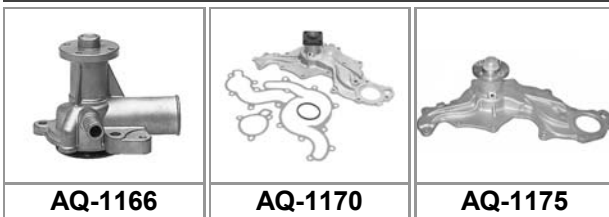

TAUNUS '80 Turnier (GBNS)					
2.3 (84kW)	07/79-07/82	2294	YYR	AQ-1175	06/1982 →; für Fahrzeuge mit autom. Lüfter
TAUNUS (GBFK)					
1300 (40kW)	08/70-02/76	1285		AQ-1166	
1600 (50kW), 1600 (53kW)	08/70-02/76	1593	LAD, LCJ	AQ-1166	
1600 (65kW)	08/70-02/76	1576		AQ-1166	
2000 V6 (66kW)	08/70-02/76	1981		AQ-1170	
TAUNUS (GBTK)					
1300 (40kW)	01/70-05/75	1297	JAC	AQ-1166	
1600 (50kW), 1600 (53kW)	01/70-05/75	1593	LAD, LCJ	AQ-1166	
1600 (65kW)	08/70-02/76	1576		AQ-1166	
2000 V6 (66kW)	08/70-02/76	1981		AQ-1170	
TAUNUS Coupe (GBCK)					
1300 (40kW)	08/70-02/76	1285		AQ-1166	
1600 (53kW), 1600 (65kW)	08/70-02/76	1576		AQ-1166	
2000 V6 (66kW)	08/70-02/76	1981		AQ-1170	
2300 V6 (79kW)	08/71-02/76	2274		AQ-1170	
TAUNUS Turnier (GBNK)					
1300 (40kW)	08/70-02/76	1285		AQ-1166	
1600 (50kW)	01/74-05/75	1593	LAD	AQ-1166	
1600 (53kW)	08/70-02/76	1576		AQ-1166	
TAUNUS (GBTS, GBFS, CBTS)					
1.3 (40kW)	09/76-07/79	1285		AQ-1166	
1.3 (40kW)	05/75-07/79	1297	JAC	AQ-1166	
1.6 (50kW), 1.6 (53kW)	05/75-07/79	1593	LAD, LCJ	AQ-1166	
2.0 (66kW)	05/75-07/79	1999	NYR	AQ-1175	für Fahrzeuge mit autom. Lüfter
2.0 (66kW)	05/75-07/79	1999	NYR	AQ-1166	Motorbauart: B-OHC
2.0 (66kW)	05/75-07/79	1999	NYR	AQ-1170	Motorbauart: C-V6
2.3 (79kW)	05/75-07/79	2294	YYF	AQ-1170	
TAUNUS Turnier (GBNS)					
1.3 (40kW), 1.3 (43kW)	05/75-07/79	1297	JAC	AQ-1166	
1.6 (50kW), 1.6 (53kW)	05/75-07/79	1593	LAD, LCJ	AQ-1166	
2.0 (66kW)	05/75-07/79	1999	NYR	AQ-1166	Motorbauart: B-OHC
2.0 (66kW)	05/75-07/79	1999	NYR	AQ-1170	Motorbauart: C-V6
2.3 (79kW)	05/75-07/79	2294	YYF	AQ-1170	
TAUNUS 17M (31F)					
2.0 (63kW), 2.0 (66kW)	12/67-04/74	1985		AQ-1166	Motorbauart: B-OHC
2.0 (63kW), 2.0 (66kW)	12/67-04/74	1985		AQ-1170	Motorbauart: C-V6
TAUNUS 17M (32F)					
2.0 (66kW)	12/67-04/74	1985		AQ-1166	Motorbauart: B-OHC
2.0 (66kW)	12/67-04/74	1985		AQ-1170	Motorbauart: C-V6