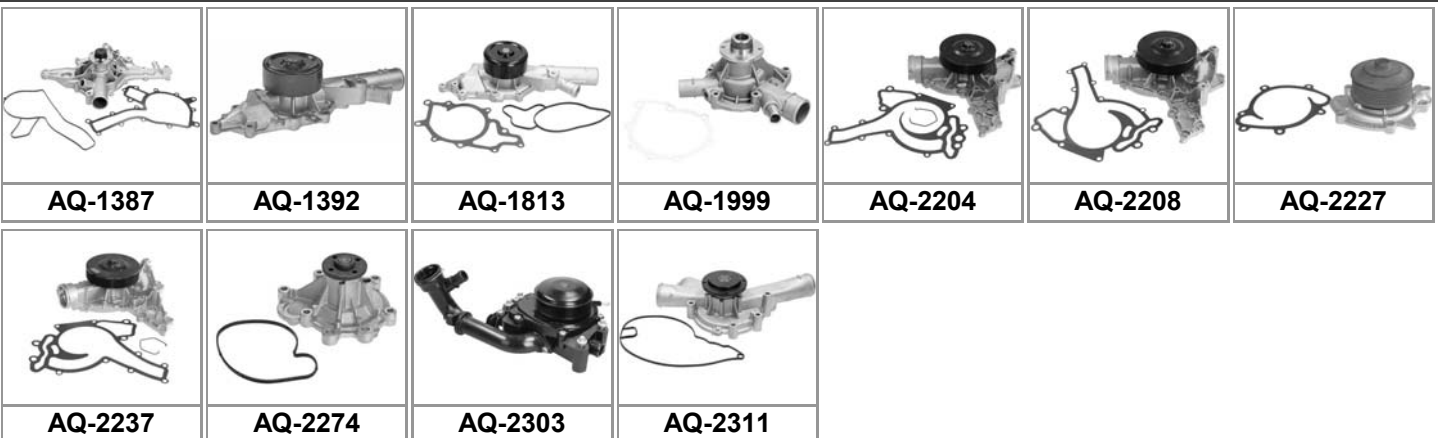

C-KLASSE Coupe (C204)

C 180 (115kW), C 250 (150kW)	06/11-	1796	M 271.820, M 271.860	AQ-2274	
C 220 CDI (125kW), C 250 CDI (150kW)	06/11-	2143	OM 651.911	AQ-2303	unterdruckgesteuert

ccm

OPTIMAL

C-KLASSE Coupe (C204)					
C 63 AMG (336kW), C 63 AMG (358kW), C 63 AMG (380kW), C 63 AMG (373kW)	06/11-	6208	M 156.985	AQ-2311	
C-KLASSE Kombi (S204)					
C 180 CDI (88kW), C 200 CDI (100kW), C 220 CDI (125kW), C 250 CDI (150kW), C 250 CDI 4-matic (150kW)	12/08-08/14	2143	OM 651.911, OM 651.912, OM 651.913	AQ-2303	unterdruckgesteuert
C 180 CGI (115kW), C 180 Kompressor (115kW), C 200 Kompressor (135kW), C 250 CGI (150kW)	08/07-08/14	1796	M 271.820, M 271.860, M 271.950, M 271.952	AQ-2274	
C 180 Kompressor (115kW)	01/08-08/14	1597	M 271.910	AQ-2274	
C 200 CDI (100kW), C 220 CDI (125kW), C 220 CDI (120kW)	08/07-12/11	2148	OM 646.811	AQ-1813	
C 230 (150kW)	08/07-08/14	2496	M 272.921	AQ-2237	
C 280 (170kW)	08/07-08/14	2996	M 272.947	AQ-2237	
C 320 CDI (165kW), C 320 CDI 4-matic (165kW), C 350 CDI (170kW), C 350 CDI 4-matic (170kW)	08/07-08/14	2987	OM 642.830, OM 642.832, OM 642.960, OM 642.961	AQ-2227	
C 350 (200kW)	08/07-08/14	3498	M 272.961	AQ-2237	
C 63 AMG (336kW), C 63 AMG (358kW), C 63 AMG (373kW)	02/08-08/14	6208	M 156.985	AQ-2311	
C-KLASSE (W205)					
C 180 BlueTEC (85kW), C 200 BlueTEC (100kW)	05/14-	1598	OM 626.951	AQ-2369	
C-KLASSE Kombi (S205)					
C 180 BlueTEC (85kW), C 200 BlueTEC (100kW)	09/14-	1598	OM 626.951	AQ-2369	
CITAN Kasten (415)					
108 CDI (55kW), 109 CDI (66kW), 111 CDI (81kW)	11/12-	1461	OM 607.951	AQ-2266	
CITAN Kombi / Tourer (415)					
108 CDI (55kW), 109 CDI (66kW), 111 (81kW)	11/12-	1461	OM 607.951	AQ-2266	
CITAN Mixto (415)					
109 CDI (66kW), 111 CDI (81kW)	11/12-	1461	OM 607.951	AQ-2266	
CLA Coupe (C117)					
3.0 (80kW)	10/13-	1461	OM 607.951	AQ-2266	
CLC-KLASSE (CL203)					
CLC 160 (95kW)	02/09-06/11	1597	M 271.911	AQ-2274	
CLC 180 Kompressor (105kW), CLC 200 Kompressor (135kW)	05/08-06/11	1796	M 271.946, M 271.957	AQ-2274	
CLC 200 CDI (90kW), CLC 220 CDI (110kW)	05/08-06/11	2148	OM 646.962, OM 646.963	AQ-1813	
CLC 230 (150kW)	05/08-06/11	2496	M 272.920	AQ-2237	
CLC 350 (200kW)	05/08-06/11	3498	M 272.960	AQ-2237	
CLK (C208)					
200 (100kW)	06/97-06/02	1998	M 111.945	AQ-1378	 4