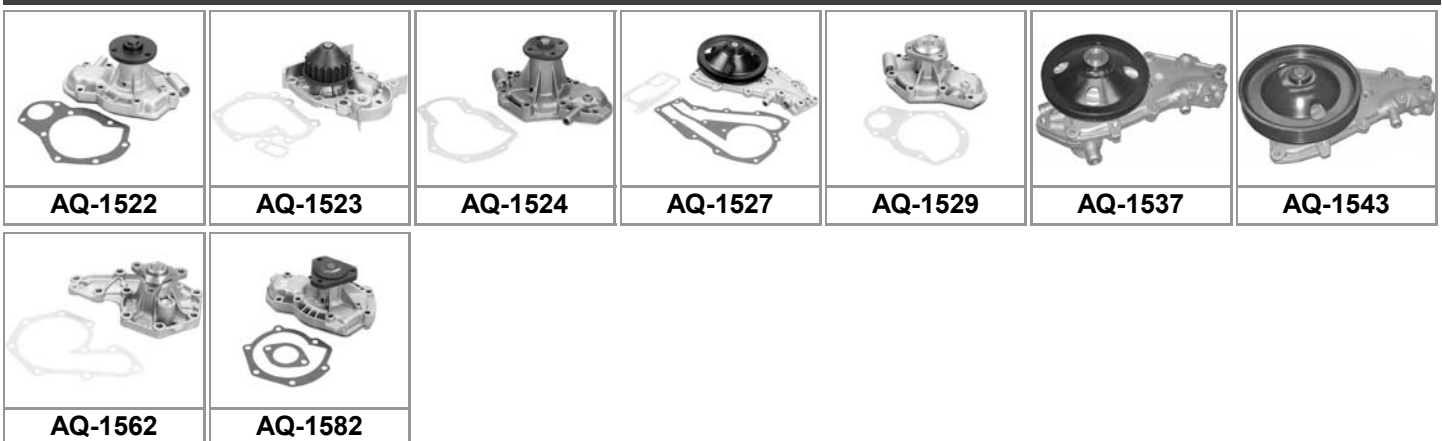

19 II Chamade (L53_)					
1.8 16V (99kW)	04/92-12/95	1764	F7P 704	AQ-1562	
1.9 D (47kW), 1.9 dT (66kW)	04/92-12/95	1870	F8Q 742, F8Q 744	AQ-1562	
19 II Kasten (S53_)					
1.2 (40kW)	03/92-12/95	1237	C1G 730	AQ-1527	
1.2 (40kW)	03/92-12/95	1237	C1G 730	AQ-1537	
1.4 (59kW)	03/92-12/95	1390	E6J 700	AQ-1527	
1.4 (59kW)	03/92-12/95	1390	E6J 700	AQ-1537	
1.4 (59kW)	03/92-12/95	1390	E6J 700	AQ-1523	05/1992 →; → 10/1995; ☼ 20
20 (127_)					
2.0 (76kW)	10/80-12/83	1995	829 702, 829 703	AQ-1522	
2.0 (80kW)	10/77-10/80	1995	829 700, 829 701, 829.01	AQ-1522	Motornummer 98101→
2.1 Diesel (47kW), 2.1 TD (63kW)	10/80-12/83	2068	852, J8S 702	AQ-1524	
2.2 (85kW)	10/80-12/83	2165	851 700	AQ-1522	
21 (B48_)					
1.4 (51kW)	09/89-05/93	1397	C2J 770	AQ-1527	
1.4 (51kW)	09/89-05/93	1397	C2J 770	AQ-1543	☼
1.7 (54kW), 1.7 (66kW)	09/89-06/94	1721	F3N 722, F3N 723, F3N 726	AQ-1562	
1.9 D (47kW)	09/89-01/94	1870	F8Q 710	AQ-1562	
2.0 (88kW)	09/89-12/93	1995	J7R 746, J7R 747	AQ-1529	→ 04/1993
2.0 (99kW), 2.0 4x4 (99kW)	02/90-10/92	1995	J7R 740	AQ-1529	
2.0 (99kW), 2.0 4x4 (99kW)	02/90-10/92	1995	J7R 740	AQ-1582	
2.1 D (51kW), 2.1 D (53kW), 2.1 Turbo-D (65kW)	09/89-06/94	2068	J8S 600, J8S 740, J8S 714, J8S 786, J8S 788, J8S 784	AQ-1529	
2.2 (79kW), 2.2 4x4 (79kW)	09/89-06/94	2165	J7T 754, J7T 755	AQ-1529	Motornummer → F241442
21 Kasten (S48_)					
2.1 D (49kW)	06/86-08/94	2068	J8S 704	AQ-1529	
21 Kombi (K48_)					
1.7 (54kW), 1.7 (55kW), 1.7 (64kW), 1.7 (65kW), 1.7 (66kW), 1.7 (69kW)	06/86-12/93	1721	F2N 710, F2N 712, F2N 750, F2N 752, F3N 722, F3N 723, F3N 726	AQ-1562	
1.9 D (47kW)	03/86-08/94	1870	F8Q 710	AQ-1562	
2.0 (85kW)	06/86-12/88	1995	J7R 750, J7R 751	AQ-1529	Motornummer → 197763
2.0 (85kW)	06/86-12/88	1995	J7R 750, J7R 751	AQ-1582	Motornummer 197764→
2.0 (88kW), 2.0 (99kW), 2.0 4x4 (88kW)	03/86-02/94	1995	J7R 740, J7R 746, J7R 747	AQ-1529	
2.0 (99kW)	06/90-02/94	1995	J7R 740	AQ-1582	
2.0 (86kW)	07/89-06/92	1995	J7R 750, J7R 751	AQ-1522	Motornummer → 029328
2.1 D (48kW), 2.1 D (51kW), 2.1 D (53kW), 2.1 D 4x4 (48kW), 2.1 Turbo-D (65kW)	10/86-09/95	2068	J8S 600, J8S 740, J8S 704, J8S 714, J8S 786, J8S 788, J8S 784	AQ-1529	
2.2 (79kW), 2.2 4x4 (79kW)	06/86-12/93	2165	J7T 754, J7T 755	AQ-1529	Motornummer → F241442
2.2 (79kW), 2.2 4x4 (79kW)	06/86-12/93	2165	J7T 754, J7T 755	AQ-1582	Motornummer 241443→;
21 Stufenheck (L48_)					
1.4 (51kW)	06/88-10/93	1397	C2J 770	AQ-1527	
1.4 (51kW)	06/88-10/93	1397	C2J 770	AQ-1537