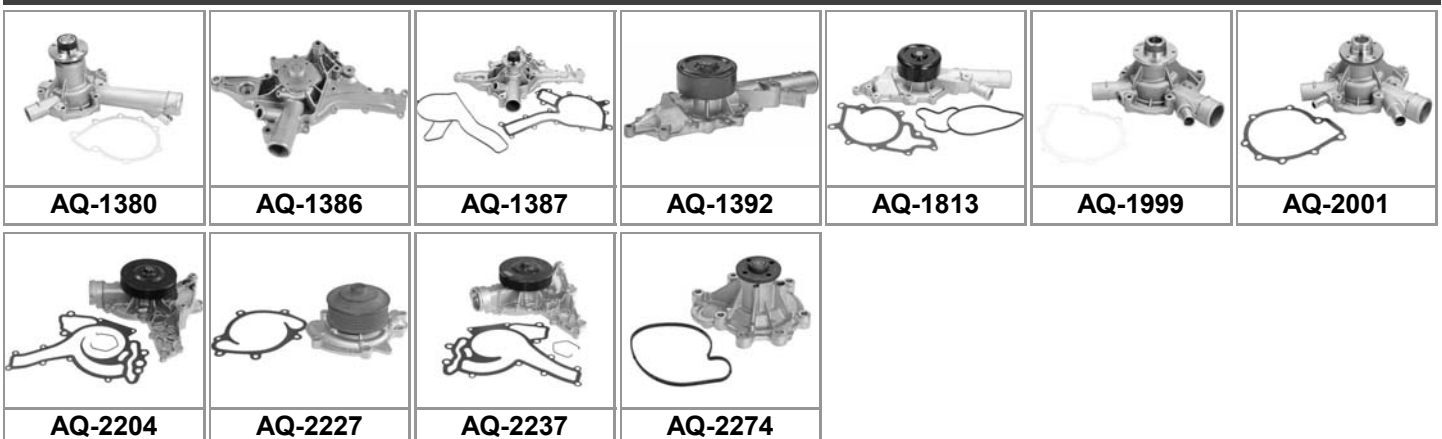

C-KLASSE Kombi (S202)					
C 280 T (145kW)	06/97-03/01	2799	M 112.920	AQ-1387	
C 43 AMG (225kW)	08/97-03/01	4266	M 113.944	AQ-1387	
C-KLASSE (W203)					
C 180 (95kW)	10/00-05/02	1998	M 111.951	AQ-2001	
C 180 Kompressor (105kW), C 200 CGI Kompressor (125kW), C 200 Kompressor (120kW), C 230 Kompressor (141kW)	05/02-02/07	1796	M 271.940, M 271.942, M 271.946, M 271.948	AQ-2274	
C 200 CDI (85kW), C 220 CDI (105kW)	05/00-02/07	2148	OM 611.962	AQ-1392	✳
C 200 CDI (90kW), C 200 CDI (75kW), C 220 CDI (110kW)	02/01-02/07	2148	OM 646.962, OM 646.963	AQ-1813	
C 200 CDI (75kW)	02/01-02/07	2148	OM 646.962	AQ-1392	
C 200 Kompressor (120kW)	05/00-06/02	1998	M 111.955	AQ-1380	
C 200 Kompressor (120kW)	05/00-06/02	1998	M 111.955	AQ-1999	
C 200 Kompressor (120kW)	05/02-02/07	1796	M 271.940	AQ-1999	
C 230 (150kW)	01/05-02/07	2496	M 272.920	AQ-2237	
C 240 (125kW), C 240 4-matic (125kW)	05/00-02/07	2597	M 112.912, M 112.916	AQ-1386	USA
C 240 (125kW), C 240 4-matic (125kW)	05/00-02/07	2597	M 112.912, M 112.916	AQ-1387	
C 270 CDI (125kW)	12/00-02/07	2685	OM 612.962	AQ-1392	✳
C 280 (170kW)	01/05-02/07	2996	M 272.940	AQ-2204	→ 02/2005; Motornummer → 30058493
C 280 (170kW), C 280 4-matic (170kW)	01/05-02/07	2996	M 272.940, M 272.941	AQ-2237	
C 320 (160kW), C 320 4-matic (160kW)	05/00-02/07	3199	M 112.946, M 112.953	AQ-1386	USA
C 320 (160kW), C 320 4-matic (160kW)	05/00-02/07	3199	M 112.946, M 112.953	AQ-1387	
C 320 CDI (165kW)	01/05-02/07	2987	OM 642.910	AQ-2227	
C 350 (200kW), C 350 4-matic (200kW)	01/05-02/07	3498	M 272.960, M 272.960, M 272.970	AQ-2204	→ 03/2005
C 350 (200kW), C 350 4-matic (200kW)	01/05-02/07	3498	M 272.960, M 272.960, M 272.970	AQ-2237	04/2005 →
C 55 AMG (270kW)	02/04-02/07	5439	M 113.988	AQ-1387	
C-KLASSE Sportcoupe (CL203)					
C 160 Kompressor (90kW), C 180 Kompressor (105kW), C 200 CGI Kompressor (125kW), C 200 Kompressor (120kW), C 220 (120kW), C 230 Kompressor (141kW)	05/02-05/08	1796	M 271.921, M 271.940, M 271.942, M 271.946, M 271.948	AQ-2274	
C 180 (95kW)	03/01-05/02	1998	M 111.951	AQ-2001	
C 200 CDI (90kW), C 220 CDI (110kW)	03/03-05/08	2148	OM 646.962, OM 646.963	AQ-1813	
C 200 Kompressor (120kW)	03/01-05/02	1998	M 111.955	AQ-1999	
C 200 Kompressor (120kW)	05/02-05/08	1796	M 271.940	AQ-1999	
C 220 CDI (105kW)	03/01-01/04	2148	OM 611.962	AQ-1392	✳
C 230 (150kW)	01/05-05/08	2496	M 272.920	AQ-2237	
C 320 (160kW)	09/02-05/08	3199	M 112.946	AQ-1387	
C 350 (200kW)	01/05-05/08	3498	M 272.960	AQ-2204	→ 03/2005
C 350 (200kW)	01/05-05/08	3498	M 272.960	AQ-2237	04/2005 →
C-KLASSE Kombi (S203)					
C 180 (95kW)	03/01-05/02	1998	M 111.951	AQ-2001