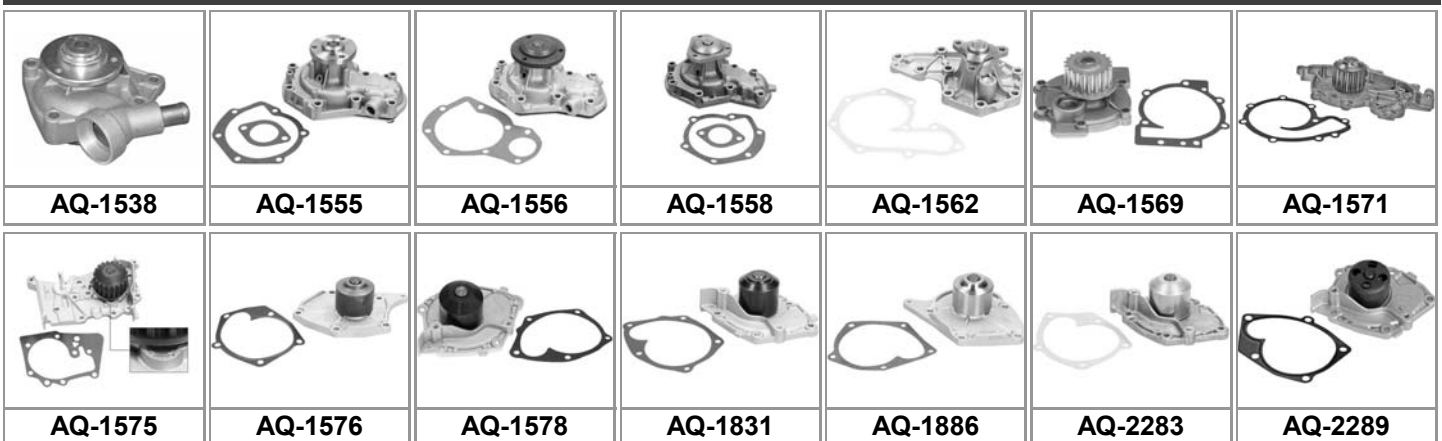

SAFRANE I (B54_)						
2.0 (77kW), 2.0 12V (97kW)	04/92-07/96	1995	J7R 732, J7R 733, J7R 734, J7R 735	AQ-1555		
2.1 dT (65kW)	11/93-07/96	2068	J8S 760	AQ-1538		
2.1 dT (65kW)	11/93-07/96	2068	J8S 760	AQ-1556		Motornummer → 920501
2.1 dT (65kW)	11/93-07/96	2068	J8S 760	AQ-1558		Motornummer 920502→
2.2 (101kW), 2.2 (79kW)	04/92-07/96	2165	J7T 760, J7T 761, J7T 762	AQ-1555		
2.5 dT (83kW)	12/92-07/96	2500	S8U 762, S8U 763	AQ-1538		
3.0 Biturbo 4x4 (193kW), 3.0 V6 (123kW), 3.0 V6 4x4 (123kW)	12/92-07/96	2963	Z7X 721, Z7X 722, Z7X 723, Z7X 721, Z7X 722, Z7X 723, Z7X 753, Z7X 753, Z7X 753, Z7X 726	AQ-1211		
SAFRANE II (B54_)						
2.0 16V (100kW)	07/96-12/00	1948	N7Q 710, N7Q 711	AQ-1569		☼ 19
2.2 dT (83kW)	07/96-12/00	2188	G8T 740	AQ-1556		
2.2 dT (83kW)	07/96-12/00	2188	G8T 740	AQ-1571		☼ 19
2.2 dT (83kW)	07/96-12/00	2188	G8T 740	AQ-1558		☼
2.5 20V (121kW)	07/96-12/00	2435	N7U 700, N7U 701	AQ-1569		☼ 19
3.0 V6 (123kW)	07/96-12/00	2963	Z7X 755	AQ-1211		
SANDERO/STEPWAY I						
1.4 (55kW)	02/09-	1390	K7J 710	AQ-1575		12/2009 →; ☼ 20
1.6 (62kW)	11/10-	1598	K7M 718	AQ-1575		☼ 20
1.6 (64kW), 1.6 (76kW)	12/07-	1598	K4M 690, K7M 710	AQ-1575		12/2009 →; ☼ 20
SCÉNIC I (JA0/1_)						
1.4 16V (70kW)	09/99-08/03	1390	K4J 714, K4J 750	AQ-1575		☼ 20
1.6 (75kW), 1.6 (79kW), 1.6 16V (85kW), 1.6 BiFuel (79kW)	09/99-09/03	1598	K4M 700, K4M 706, K4M 704, K4M 708, K4M 709	AQ-1575		☼ 20
1.8 16V (85kW), 1.8 4x4 (85kW)	07/00-08/03	1783	F4P 720, F4P 722, F4P 722	AQ-1562		
1.9 dCi (75kW), 1.9 dCi RX4 (75kW), 1.9 dTi (59kW), 1.9 dTi (72kW)	09/99-08/03	1870	F9Q 731, F9Q 734, F9Q 736, F9Q 732, F9Q 733, F9Q 740, F9Q 744	AQ-1562		
1.9 dCi RX4 (75kW)	11/00-08/03	1870	F9Q 740	AQ-1578		
2.0 16V (102kW), 2.0 16V (103kW), 2.0 16V RX4 (102kW)	09/99-08/03	1998	F4R 740, F4R 741, F4R 744, F4R 747, F4R 740, F4R 741, F4R 746, F4R 744, F4R 746	AQ-1562		
SCÉNIC II (JM0/1_)						
1.4 (72kW)	06/03-	1390	K4J 730, K4J 740, K4J 770	AQ-1575		☼ 20
1.5 dCi (60kW)	06/03-	1461	K9K 722	AQ-1576		
1.5 dCi (60kW), 1.5 dCi (63kW), 1.5 dCi (74kW), 1.5 dCi (76kW), 1.5 dCi (78kW)	06/03-	1461	K9K 722, K9K 724, K9K 728, K9K 729, K9K 732, K9K 734	AQ-1886		
1.5 dCi (74kW)	11/03-	1461	K9K 728, K9K 729	AQ-1576		ch→ 040405; → 04/2004
1.6 (83kW), 1.6 (77kW), 1.6 16V (82kW)	06/03-	1598	K4M 706, K4M 766, K4M 812, K4M 813, K4M 761, K4M 782, K4M 788	AQ-1575		☼ 20
1.9 dCi (81kW), 1.9 dCi (88kW), 1.9 dCi (96kW)	06/03-	1870	F9Q 804, F9Q 804, F9Q 816, F9Q 818, F9Q J 803, F9Q 812	AQ-1831		
1.9 dCi (88kW), 1.9 dCi (96kW)	06/03-	1870	F9Q 804, F9Q 816, F9Q 818, F9Q J 803, F9Q 812	AQ-2289		
2.0 (99kW), 2.0 16V Turbo (120kW)	06/03-	1998	F4R 770, F4R 771, F4R 776	AQ-1578