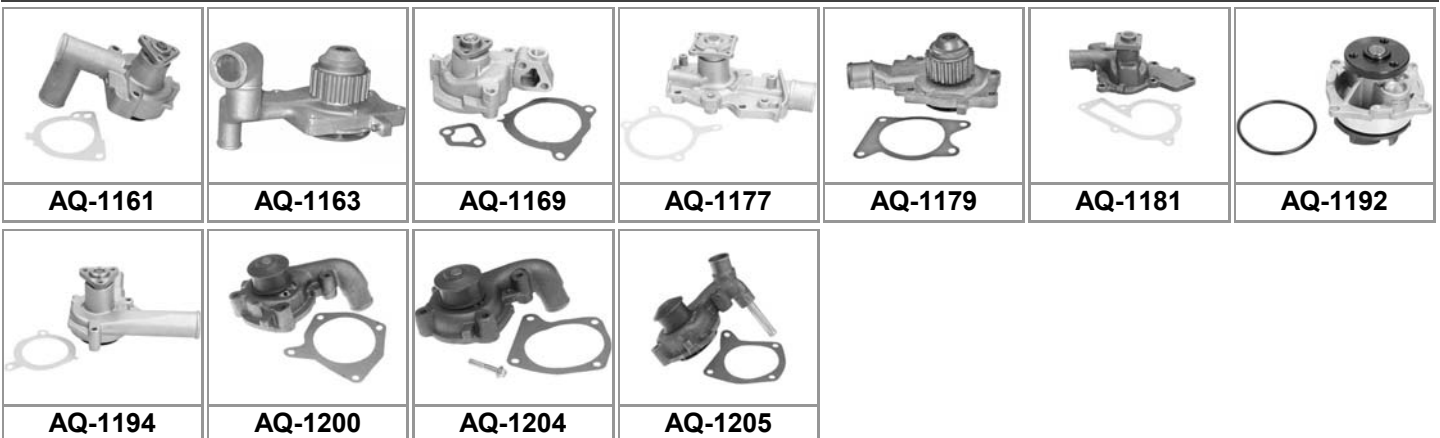

1.0 (29kW)	10/77-11/86	957	TKA	AQ-1161	
1.1 (39kW)	10/77-11/86	1117	GL1, GLA	AQ-1161	

FIESTA II (FBD)

1.0 (33kW)	09/83-02/89	957	TKB	AQ-1161	
1.1 (36kW), 1.1 (37kW)	09/83-02/89	1117	GLC, GSF, GSH	AQ-1161	
1.3 (51kW)	09/83-01/87	1296	JPC	AQ-1163	→ 01/1986; ☼ 20
1.3 (51kW)	09/83-01/87	1296	JPC	AQ-1179	02/1986 →; ☼ 20
1.4 (52kW), 1.4 (54kW)	10/86-02/89	1392	F6A, F6C, FUD	AQ-1179	☼ 20
1.4 (55kW)	10/85-11/89	1392	FUB	AQ-1179	02/1986 →; ☼ 20
1.6 D (40kW)	04/84-02/89	1608	LTB	AQ-1169	
1.6 XR2 (70kW), 1.6 XR2 (71kW)	03/84-02/89	1597	LUB, LUD	AQ-1163	→ 01/1986; ☼ 20
1.6 XR2 (70kW), 1.6 XR2 (71kW)	03/84-02/89	1597	LUB, LUD	AQ-1179	02/1986 →; ☼ 20

FIESTA Kasten (FVD)

1.0 (33kW)	08/83-11/89	957	TKB	AQ-1161	→ 01/1989
1.8 D (43kW)	03/89-12/95	1753	RTC, RTD, RTG	AQ-1204	→ 10/1995
1.8 D (43kW)	03/89-12/95	1753	RTC, RTD, RTG	AQ-1204	11/1995 →

FIESTA III (GFJ)

1.0 (33kW)	03/89-12/95	1001	TLB	AQ-1194	05/1991 →; → 08/1995
1.1 (37kW), 1.1 (40kW)	03/89-12/95	1119	G6A, GUD, GUE	AQ-1194	05/1991 →; → 08/1995
1.3 (44kW)	03/89-12/92	1299	JBC	AQ-1194	05/1991 →
1.3 KAT (44kW)	05/91-01/97	1299	J6B	AQ-1194	→ 08/1995
1.4 (52kW), 1.4 (54kW), 1.4 KAT (54kW)	03/89-12/95	1391	F4A, F6E, FUG, FUJ	AQ-1179	☼ 20
1.4 (55kW)	11/92-12/96	1392	FUF	AQ-1179	☼ 20
1.6 (65kW), 1.6 (66kW), 1.6 XR2i (81kW)	01/89-01/94	1597	LJC, LUH	AQ-1179	☼ 20
1.6 i 16V (65kW), 1.6 XR2i (81kW)	03/89-12/95	1597	L1G, LJC	AQ-1177	
1.6 Turbo (96kW), 1.6 XR2i (76kW)	03/89-03/93	1598	LHA, LJD	AQ-1179	☼ 20