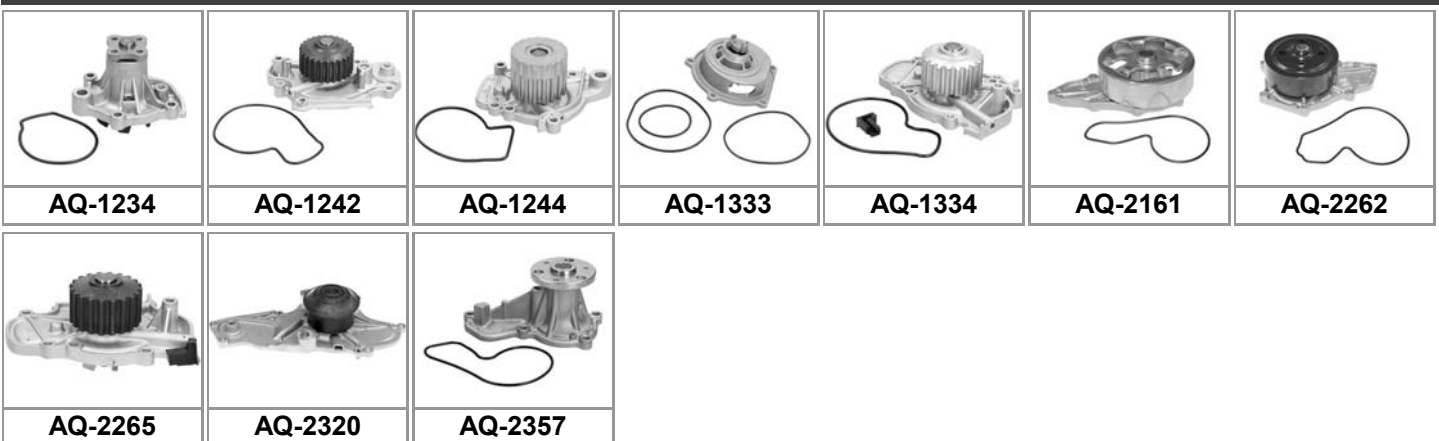

ACCORD VI Aerodeck (CF)

1.6 (65kW)	10/98-12/02	1598	A16A5	AQ-1244	☼ 19
2.3 16 V (118kW)	02/98-	2254	F23A7	AQ-1334	☼ 20

ACCORD VI Coupe (CG)

2.0 (107kW), 2.0 i 16V (108kW)	02/98-06/03	1997	F20B5, F20B7, F20B7	AQ-1334	☼ 20
2.0 i 16V (108kW)	02/98-06/03	1997	F20B5, F20B7	AQ-2265	☼ 20
2.3 VTi (113kW)	02/98-10/02	2254	F23A3	AQ-1334	☼ 20
3.0 V6 24V (147kW), 3.0 Vtec (152kW)	02/98-06/03	2997	J30A1, J30A2	AQ-2320	

ACCORD VI Hatchback (CH)

1.6 (85kW)	12/99-12/02	1590	D16B6	AQ-1244	☼ 19
1.8 i (100kW)	12/99-12/02	1850	F18B2	AQ-1234	
1.8 i (100kW)	12/99-12/02	1850	F18B2	AQ-1334	☼ 20
1.8 i (100kW)	12/99-12/02	1850	F18B2	AQ-2265	☼ 20
2.0 (108kW)	12/99-12/02	1997	F20B6	AQ-1334	☼ 20
2.0 (108kW)	12/99-12/02	1997	F20B6	AQ-2265	☼ 20
2.0 TDi (77kW)	12/99-10/00	1994	20T2N	AQ-1333	
2.3 (113kW)	11/00-12/02	2254	F23Z5	AQ-1334	☼ 20

ACCORD VII (CL)

2.0 (114kW), 2.0 Allrad (114kW)	02/03-05/08	1998	K20A6	AQ-2161	
2.2 i-CTDi (103kW)	01/04-05/08	2204	N22A1	AQ-2262	
2.4 (140kW)	02/03-05/08	2354	K24A, K24A3	AQ-2161	

ACCORD VII Tourer (CM)

2.0 (114kW)	04/03-05/08	1998	K20A6	AQ-2161	
2.2 i-CTDi (103kW)	01/04-05/08	2204	N22A1	AQ-2262	
2.4 (140kW)	04/03-05/08	2354	K24A	AQ-2161