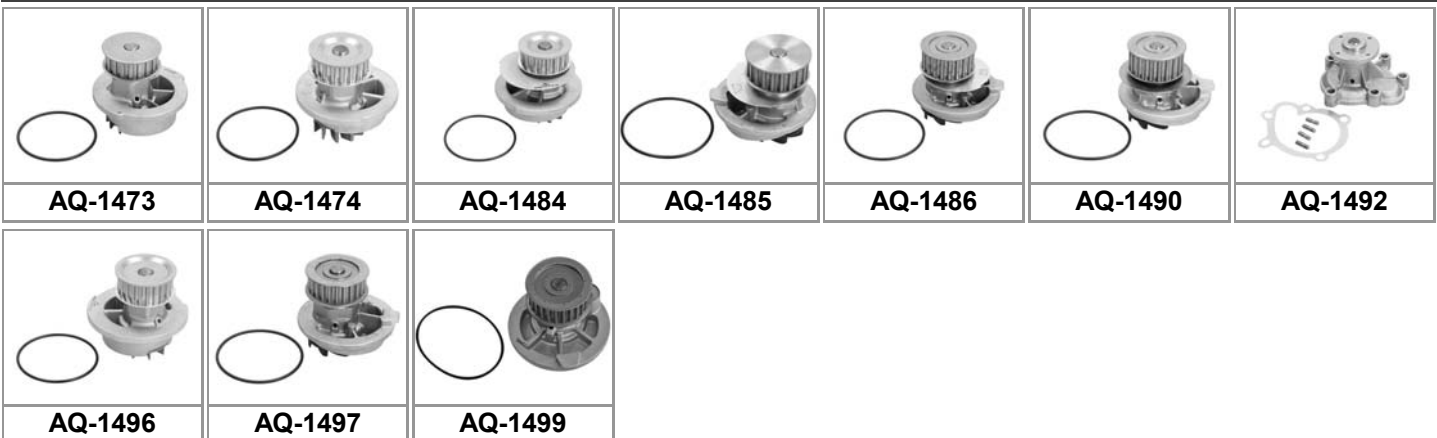

ASTRA Mk II Convertible

1.6 i (55kW), 1.6 i (60kW), 1.6 i KAT (55kW)	01/87-08/93	1598	16 SV, C 16 LZ, C 16 NZ, E 16 NZ	AQ-1484	Motornummer → 02J22349; ☉ 19
1.6 i (55kW), 1.6 i (60kW), 1.6 i KAT (55kW)	01/87-08/93	1598	16 SV, C 16 LZ, C 16 NZ, E 16 NZ	AQ-1474	☉ 19
2.0 i (85kW)	01/87-12/91	1998	20 NE	AQ-1485	☉ 21
2.0 i KAT (85kW)	01/91-08/93	1998	C 20 NE	AQ-1485	Motornummer → 14608700; ☉ 21

ASTRA Mk II Estate

1.3 (51kW), 1.3 (55kW)	09/84-08/91	1297	13 S	AQ-1473	☉ 19
1.4 S (55kW)	01/89-08/91	1389	14 NV	AQ-1484	Motornummer → 02J22349, 19307805; ☉ 19
1.5 DT (49kW)	01/88-08/91	1499	15 DT (T4EC1)	AQ-1492	Motornummer 910000→
1.6 (60kW)	09/84-08/91	1598	16 SV	AQ-1484	Motornummer → 02J22349; ☉ 19
1.6 (60kW)	09/84-08/91	1598	16 SV	AQ-1474	Motornummer 02J22350→; ☉ 19
1.6 D (40kW)	09/84-12/89	1598	16 DA	AQ-1486	07/1986 →; ☉ 21
1.6 S (66kW)	09/84-08/86	1598	16 S, 16 SH	AQ-1484	ch→ 02J22349; ☉ 19
1.7 D (42kW)	02/89-08/91	1699	17 D	AQ-1486	Motornummer → 14363650; ☉ 21
1.7 D (42kW)	02/89-08/91	1699	17 D	AQ-1499	Motornummer 14363650→; für OE: 1334139, 24409355; ☉ 25
1.8 i (83kW)	01/90-08/91	1796	18 E	AQ-1485	☉ 21

ASTRA Mk III (F)

1.4 i (44kW), 1.4 i (60kW)	04/92-09/98	1389	C 14 NZ, C 14 SE	AQ-1474	☉ 19
1.4 i 16V (66kW)	02/96-09/98	1389	X 14 XE	AQ-1496	☉ 23
1.6 i (52kW), 1.6 i (55kW), 1.6 i (74kW)	03/92-09/98	1598	C 16 NZ, X 16 SZR, C 16 SE, X 16 SZ	AQ-1474	☉ 19
1.6 i 16V (74kW)	08/94-09/98	1598	X 16 XEL	AQ-1496	☉ 23