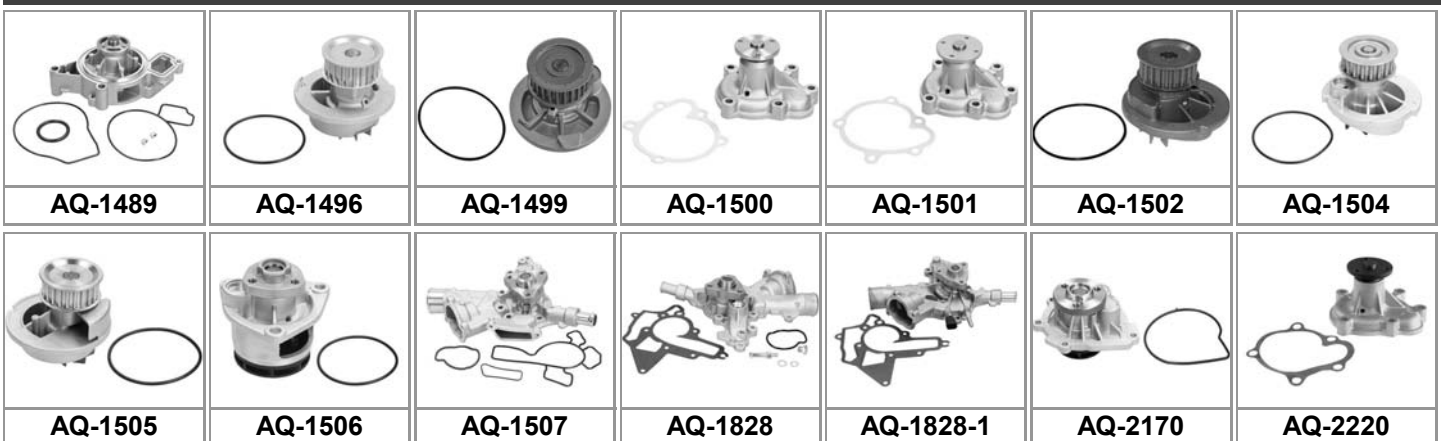

ASTRA G CC (F48_, F08_)					
1.2 16V (48kW), 1.2 16V (55kW)	02/98-01/05	1199	X 12 XE, Z 12 XE	AQ-1507	
1.4 (66kW)	09/07-12/09	1364	Z 14 XEP	AQ-1828	
1.4 (66kW)	09/07-12/09	1364	Z 14 XEP	AQ-1828-1	mit Motortemperaturfühler
1.4 16V (66kW)	02/98-01/05	1389	X 14 XE, Z 14 XE	AQ-1496	Motornummer → 02MV7224, 20U75998; ☉ 23
1.4 16V (66kW)	02/98-01/05	1389	X 14 XE, Z 14 XE	AQ-1502	Motornummer 02MV7225, 20U75999→; ☉ 23
1.6 (55kW)	02/98-09/00	1598	X 16 SZR	AQ-1504	Motornummer 02MZ524→; ☉ 19
1.6 (55kW)	02/98-09/00	1598	X 16 SZR	AQ-1474	Motornummer 19311739→; ☉ 19