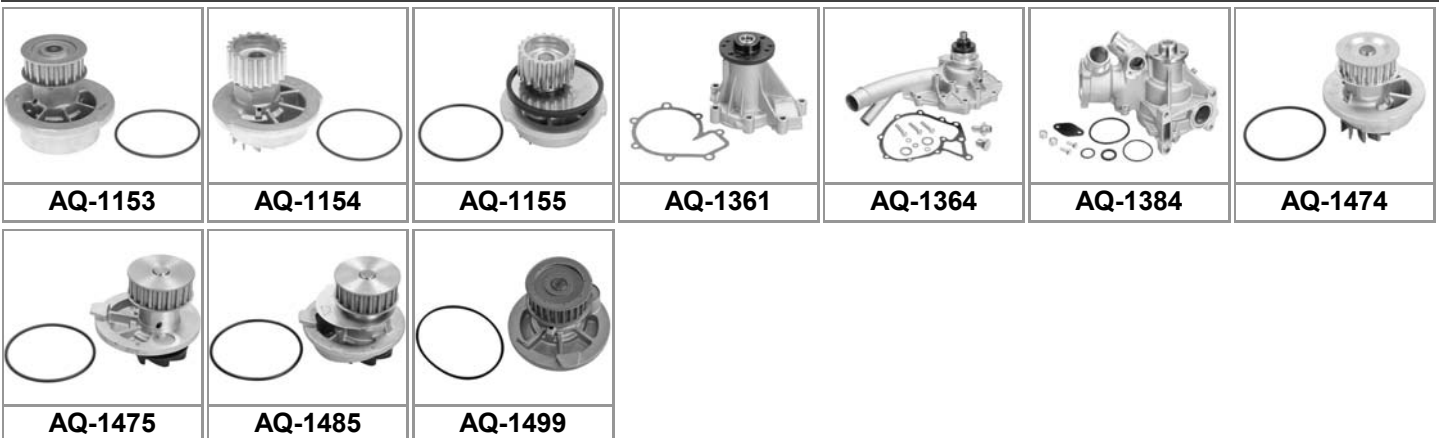

AVEO						
1.5 SE (62kW)	11/02-04/05	1498			AQ-1153	☼ 19
CIELO						
1.5 (55kW)	04/95-07/97	1498	Y15L		AQ-1474	☼ 19
ESPERO (KLEJ)						
1.5 (55kW)	10/97-09/99	1498	G15MF		AQ-1474	☼ 19
1.5 16V (65kW), 1.5 16V (66kW)	10/93-06/99	1498	A15MF		AQ-1155	☼ 19
1.8 (66kW), 1.8 (70kW)	02/95-09/99	1796	C18LE		AQ-1485	→ 10/1995; ☼ 21
1.8 (66kW), 1.8 (70kW)	02/95-09/99	1796	C18LE		AQ-1475	☼ 21
2.0 (74kW), 2.0 (81kW)	10/91-09/94	1998	C20LE, C20LZ		AQ-1485	☼ 21
2.0 (77kW)	02/95-06/99	1998	C20LE		AQ-1485	→ 10/1995; ☼ 21
2.0 (77kW)	02/95-06/99	1998	C20LE		AQ-1475	☼ 21
EVANDA (KLAL)						
2.0 (96kW)	08/02-	1998	L88, X 20 SED		AQ-1499	☼ 25
KALOS (KLAS)						
1.4 (61kW)	09/02-	1399	F14S3		AQ-1153	☼ 19
1.4 16V (69kW)	04/03-	1399	F14D3		AQ-1154	→ 12/2008; ☼ 19
KALOS Stufenheck (KLAS)						
1.4 (61kW)	11/02-12/04	1399	F14S3		AQ-1153	☼ 19
1.4 (69kW)	05/03-12/04	1399	F14D3		AQ-1154	☼ 19
KORANDO (KJ)						
2.3 (105kW)	01/99-	2295	M 161.970		AQ-1364	
2.9 D (72kW), 2.9 TD (88kW)	01/99-	2874	MB-OM 601 29TD, MB-OM 662		AQ-1361	
3.2 4x4 (156kW)	01/99-	3199	M 104.995		AQ-1384	
KORANDO Cabrio (KJ)						
2.3 (105kW)	02/99-	2295	M 161.970		AQ-1364	
2.9 D (72kW), 2.9 TD (88kW)	02/99-	2874	MB-OM 601 29TD, MB-OM 662		AQ-1361	
LACETTI Schrägheck (KLAN)						
1.4 (70kW)	02/04-	1399	F14D3		AQ-1154	→ 12/2006; ☼ 19
1.6 (80kW)	02/04-	1598	F16D3		AQ-1154	→ 12/2006; ☼ 19
1.8 (90kW)	02/04-	1799	T18SED		AQ-1499	☼ 25
LANOS (KLAT)						
1.4 (55kW)	05/97-	1349	A14SMS		AQ-1153	09/1997 →; ☼ 19
1.4 (55kW)	05/97-	1349	A14SMS		AQ-1474	☼ 19
1.5 (63kW)	05/97-	1498	A15SMS		AQ-1153	09/1997 →; ☼ 19
1.5 (63kW)	05/97-	1498	A15SMS		AQ-1474	☼ 19
1.5 (73kW)	10/97-06/99	1498	A15SMS		AQ-1153	☼ 19
1.6 16V (78kW)	05/97-	1598	A16DMS		AQ-1155	☼ 19
LANOS Stufenheck (KLAT)						
1.4 (55kW)	05/97-	1349	A14SMS		AQ-1153	09/1997 →; ☼ 19
1.4 (55kW)	05/97-	1349	A14SMS		AQ-1474	☼ 19
1.5 (63kW)	05/97-	1498	A15SMS		AQ-1153	09/1997 →; ☼ 19