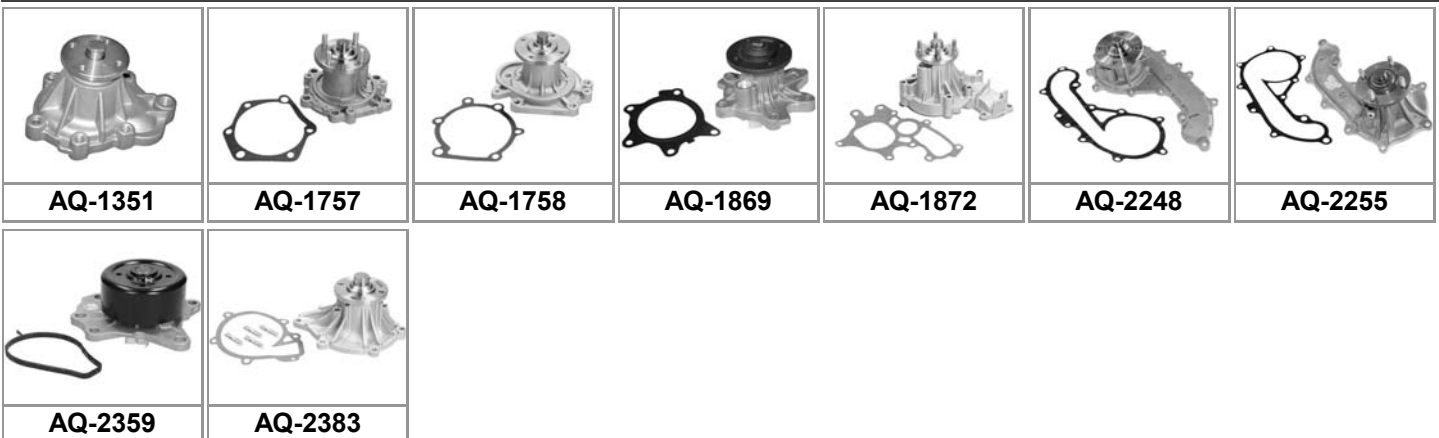

HIACE V Kasten (TRH2_, KDH2_)

2.5 D-4D (70kW), 2.5 D-4D (86kW)	09/06-	2494	2KD-FTV	AQ-1872
2.5 D-4D (70kW), 2.5 D-4D (86kW)	09/06-	2494	2KD-FTV	AQ-2383
2.7 VVTi (111kW)	01/05-	2694	2TR-FE	AQ-2255

HIACE / COMMUTER V (TRH2_, KDH2_)

2.7 VVTi (111kW)	01/05-	2694	2TR-FE	AQ-2255

HILUX II Pick-up (LN8_, RN5_, LN6_, YN6_, YN5_, LN5_, RN6_)

1.8 (61kW)	08/88-07/94	1812	2Y	AQ-1351
2.0 (65kW)	01/84-12/86	1998	3Y	AQ-1351
2.2 4WD (69kW)	01/87-12/89	2237	4Y	AQ-1351
2.4 D (55kW), 2.4 D (58kW), 2.4 D (59kW), 2.4 D 4WD (58kW), 2.4 D 4WD (61kW), 2.4 TD 4WD (66kW)	08/88-07/05	2446	2L, 2L-T	AQ-1757
2.4 D (61kW)	08/88-07/05	2446	2L	AQ-1758 → 01/1990
2.4 D (61kW)	08/88-07/05	2446	2L	AQ-1757 02/1990 →
2.4 D AWD (55kW)	01/84-08/88	2446	2L	AQ-1758
2.5 D-4D (65kW), 2.5 D-4D 4WD (75kW)	11/01-07/05	2494	2KD-FTV	AQ-1872
2.5 D-4D (65kW), 2.5 D-4D 4WD (75kW)	11/01-07/05	2494	2KD-FTV	AQ-2383

HILUX III Pick-up (KUN_, TGN_, LAN_, GGN_)

2.5 D 4x4 (75kW), 2.5 D-4D (75kW), 2.5 D-4D (88kW), 2.5 D-4D 4x4 (106kW), 2.5 D-4D 4x4 (88kW)	07/05-	2494	2KD-FTV	AQ-1872
2.5 D 4x4 (75kW), 2.5 D-4D (75kW), 2.5 D-4D (88kW), 2.5 D-4D 4x4 (106kW), 2.5 D-4D 4x4 (88kW)	07/05-	2494	2KD-FTV	AQ-2383
2.7 (118kW), 2.7 Allrad (118kW)	08/05-	2694	2TR-FE	AQ-2255
3.0 (120kW), 3.0 D-4D 4x4 (126kW)	08/05-09/06	2982	1KD-FTV	AQ-1872
3.0 (120kW), 3.0 D-4D 4x4 (126kW)	08/05-09/06	2982	1KD-FTV	AQ-2383

IQ (KPJ1_, NGJ1_, KGJ1_, NUJ1_)

1.0 (50kW)	01/09-	998	1KR-FE	AQ-2359