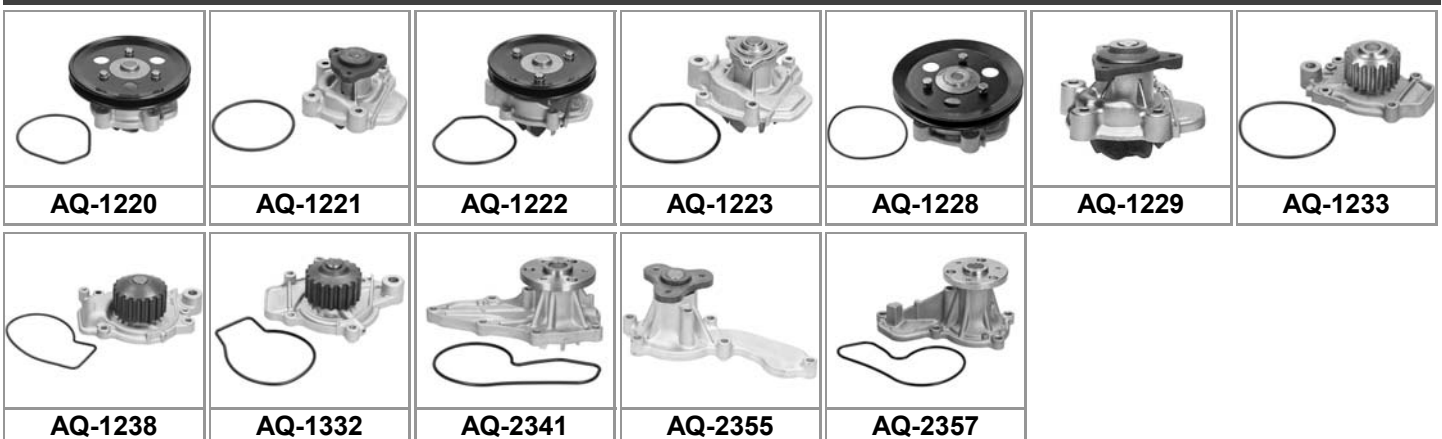

ACCORD VIII (CU)						
2.0 i (115kW)	07/08-06/15	1997	R20A3		AQ-2357	
2.2 i-DTEC (110kW), 2.2 i-DTEC (132kW)	07/08-06/15	2199	N22B1, N22B2		AQ-2379	
2.4 i (148kW)	07/08-06/15	2354	K24Z3		AQ-2341	
2.4 i (148kW)	07/08-06/15	2354	K24Z3		AQ-2382	
ACCORD VIII TOURER						
2.0 i (115kW)	07/08-	1997	R20A3		AQ-2357	
2.2 i-DTEC (110kW), 2.2 i-DTEC (132kW)	07/08-	2199	N22B1, N22B2		AQ-2379	
2.4 i (148kW)	07/08-	2354	K24Z3		AQ-2341	
2.4 i (148kW)	07/08-	2354	K24Z3		AQ-2382	
CITY Stufenheck						
1.3 (70kW)	12/99-09/03	1343	D13B4		AQ-1332	☼ 19
CITY Stufenheck (CG_)						
1.3 (70kW)	02/97-11/99	1343	D13B4		AQ-1332	☼ 19
CITY Stufenheck (GM)						
1.4 i-V TEC (73kW)	09/08-	1339	L13Z1		AQ-2355	
CIVIC I Hatchback (SB)						
1200 (40kW)	07/72-02/77	1169	EB1		AQ-1220	
1200 (40kW)	07/72-02/77	1169	EB1		AQ-1221	
1200 (40kW)	07/72-02/77	1169	EB1		AQ-1222	
1200 (40kW)	07/72-02/77	1169	EB1		AQ-1223	
1200 (40kW), 1200 (44kW)	03/77-12/80	1238	EB2, EB3		AQ-1220	
1200 (40kW), 1200 (44kW)	03/77-12/80	1238	EB2, EB3		AQ-1221	
CIVIC I Stufenheck (SF)						
1300 L (33kW), 1300 L (44kW), 1300 S (52kW)	10/79-12/84	1335	EN1, EN2, EN4		AQ-1228	
1300 L (33kW), 1300 L (44kW), 1300 S (52kW)	10/79-12/84	1335	EN1, EN2, EN4		AQ-1229	
CIVIC II Kombi (WC)						
1300 (44kW)	09/79-09/83	1335	EN1		AQ-1228	
1300 (44kW)	09/79-09/83	1335	EN1		AQ-1229	
CIVIC II Schrägheck (SS, SL)						
1300 L (44kW)	09/79-09/83	1335	EN1		AQ-1228	
1300 L (44kW)	09/79-09/83	1335	EN1		AQ-1229	
CIVIC I Shuttle (AN, AR)						
1.5 (63kW)	10/83-10/87	1488	EW2		AQ-1233	01/1984 →; ☼ 20
1.5 4WD (63kW)	01/85-10/87	1488	EW2		AQ-1233	☼ 20
CIVIC III Hatchback (AL, AJ, AG, AH)						
1.2 (40kW)	01/84-10/87	1187	D12B1, ZA2		AQ-1233	Motornummer N1200001 →; ☼ 20
1.3 (52kW)	10/83-10/87	1342	EV2		AQ-1229	
1.3 (52kW)	10/83-10/87	1342	EV2		AQ-1233	☼ 20
1.5 GL (63kW), 1.5 GT (74kW), 1.5 GTI (66kW)	10/83-10/87	1488	EW2, EW3, EW4		AQ-1233	☼ 20