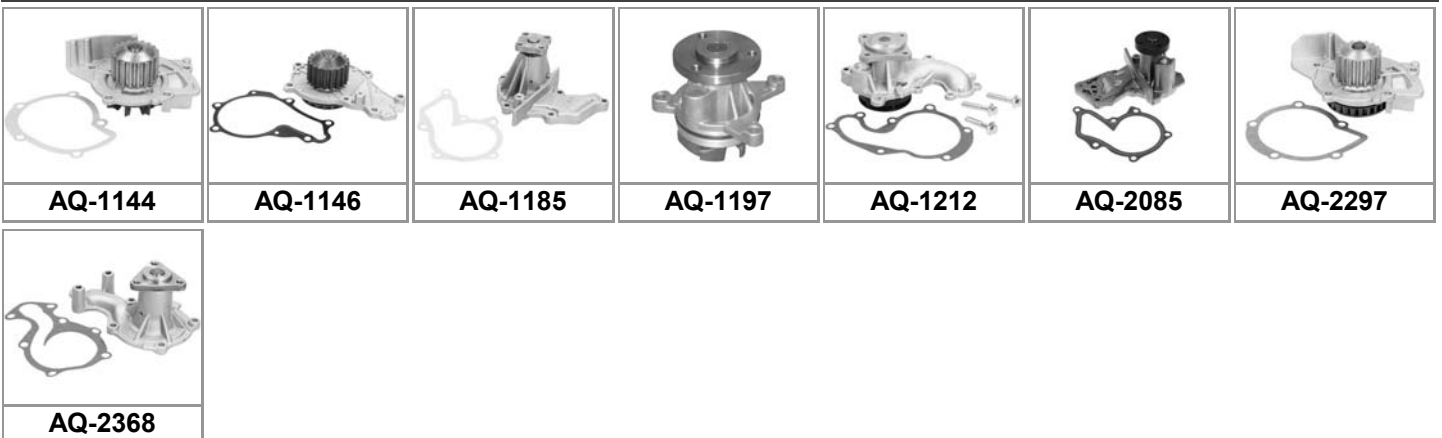

FOCUS II Kombi (DA_)					
1.6 LPG (85kW)	10/09-09/12	1596	SIDA	AQ-2085	
1.6 TDCi (66kW), 1.6 TDCi (74kW), 1.6 TDCi (80kW), 1.6 TDCi (81kW)	07/04-09/12	1560	G8DA, G8DA, G8DB, G8DD, G8DE, G8DF, G8DC, MTDA, GPDA, GPDC, HHDA, HHDB	AQ-1146	☼ 19
1.8 (92kW), 1.8 Flexifuel (97kW)	12/05-09/12	1798	Q7DA, QQDB	AQ-1197	
1.8 Flexifuel (92kW)	01/06-09/12	1798	Q7DA	AQ-1197	06/2006 →
1.8 TDCi (85kW)	07/04-09/12	1753	KKDA, KKDB	AQ-1212	
2.0 (107kW), 2.0 LPG (107kW)	07/04-09/12	1999	AODA, AODB, AODE, SYDA	AQ-1197	
2.0 TDCi (100kW), 2.0 TDCi (81kW), 2.0 TDCi (98kW)	07/04-09/12	1997	G6DA, G6DB, G6DD, G6DE, G6DF, IXDA	AQ-1144	☼ 19
FOCUS III					
1.0 EcoBoost (74kW), 1.0 EcoBoost (92kW)	02/12-	998	M1DA, M2DA	AQ-2368	
1.6 EcoBoost (110kW), 1.6 EcoBoost (134kW), 1.6 LPG (88kW), 1.6 Ti (63kW), 1.6 Ti (77kW), 1.6 Ti (92kW)	07/10-	1596	IQDB, JQDA, JQDB, YUDA, JTDA, JTDB, MUDA, PNDA, XTDA	AQ-2085	
1.6 TDCi (70kW), 1.6 TDCi (85kW), 1.6 TDCi ECOnetic (77kW)	07/10-	1560	NGDA, NGDB, T1DA, T1DB, T3DA, T3DB	AQ-1146	☼ 19
2.0 (110kW), 2.0 GDi (125kW), 2.0 ST (184kW)	08/11-	1999	MGDA, R9DA, XQDA	AQ-1197	
2.0 TDCi (100kW), 2.0 TDCi (103kW), 2.0 TDCi (120kW), 2.0 TDCi (85kW)	07/10-	1997	TXDB, TYDA, UFDB, UKDB	AQ-2297	
FOCUS III Stufenheck					
1.0 EcoBoost (74kW), 1.0 EcoBoost (92kW)	02/12-	998	M1DA, M2DA	AQ-2368	
1.6 EcoBoost (110kW), 1.6 EcoBoost (134kW), 1.6 Ti (63kW), 1.6 Ti (77kW), 1.6 Ti (92kW)	07/10-	1596	IQDB, JQDA, JQDB, YUDA, JTDA, JTDB, PNDA, XTDA	AQ-2085	
1.6 TDCi (70kW), 1.6 TDCi (85kW)	07/10-	1560	T1DA, T1DB, T3DA, T3DB	AQ-1146	☼ 19
2.0 (110kW)	10/13-	1999	XQDA	AQ-1197	
2.0 TDCi (100kW), 2.0 TDCi (103kW), 2.0 TDCi (120kW), 2.0 TDCi (85kW)	07/10-	1997	TXDB, TYDA, UFDB, UKDB	AQ-2297	
FOCUS III Turnier					
1.0 EcoBoost (74kW), 1.0 EcoBoost (92kW)	02/12-	998	M1DA, M2DA	AQ-2368	
1.6 EcoBoost (110kW), 1.6 EcoBoost (134kW), 1.6 LPG (88kW), 1.6 Ti (63kW), 1.6 Ti (77kW), 1.6 Ti (92kW)	07/10-	1596	IQDB, JQDA, JQDB, YUDA, JTDA, JTDB, MUDA, PNDA, XTDA	AQ-2085	
1.6 TDCi (70kW), 1.6 TDCi (85kW), 1.6 TDCi ECOnetic (77kW)	07/10-	1560	NGDA, NGDB, T1DA, T1DB, T3DA, T3DB	AQ-1146	☼ 19
2.0 (110kW), 2.0 ST (184kW)	07/12-	1999	R9DA, XQDA	AQ-1197	
2.0 TDCi (100kW), 2.0 TDCi (103kW), 2.0 TDCi (120kW), 2.0 TDCi (85kW)	07/10-	1997	TXDB, TYDA, UFDB, UKDB	AQ-2297	
FOCUS C-MAX					
1.6 (74kW), 1.6 Ti (85kW)	10/03-03/07	1596	HWDA, HWDB, HXDA, SIDA	AQ-1185	→ 05/2005
1.6 (74kW), 1.6 Ti (85kW)	10/03-03/07	1596	HWDA, HWDB, HXDA, SIDA	AQ-2085	06/2005 →
1.6 TDCi (66kW), 1.6 TDCi (80kW)	10/03-03/07	1560	G8DA, G8DB, HHDA, HHDB	AQ-1146	☼ 19
1.8 (88kW)	10/03-03/07	1798	CSDA, CSDB	AQ-1197	→ 03/2004