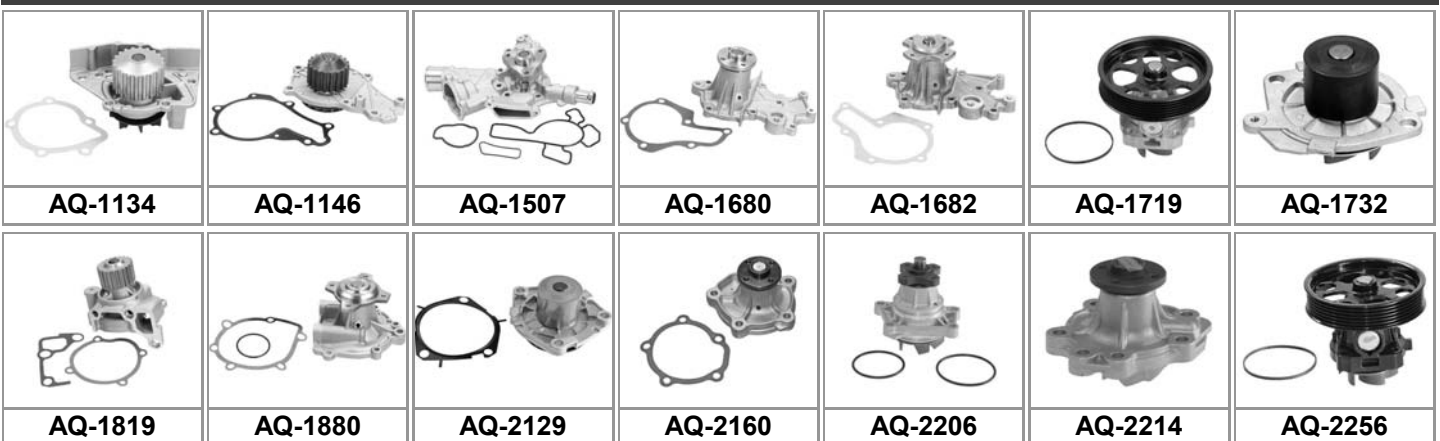

SWIFT III (MZ, EZ)						
1.3 DDiS (51kW)	08/05-	1248	Z13DT	AQ-1719	Material: Aluguß	
1.3 DDiS (51kW)	08/05-	1248	Z13DT	AQ-2256	Material: Kunststoff	
1.5 (75kW), 1.5 4x4 (74kW)	02/05-	1490	M15A	AQ-2160		
1.6 (92kW)	05/06-	1586	M16A	AQ-2160		
SWIFT IV (FZ, NZ)						
1.2 (66kW), 1.2 (69kW), 1.2 4x4 (66kW), 1.2 4x4 (69kW)	10/10-	1242	K12B	AQ-2214		
1.6 (100kW)	01/12-	1586	M16A	AQ-2160		
SX4 (EY, GY)						
1.5 (73kW), 1.5 VVT (82kW)	06/06-	1490	M15A	AQ-2160		
1.6 DDiS (66kW)	04/07-	1560	9HX	AQ-2160		
1.6 DDiS (66kW)	04/07-	1560	9HX	AQ-1146	☉ 19	
1.6 VVT (79kW), 1.6 VVT (88kW), 1.6 VVT 4x4 (79kW), 1.6 VVT 4x4 (82kW), 1.6 VVT 4x4 (88kW)	06/06-	1586	M16A	AQ-2160		
1.9 DDiS (88kW), 1.9 DDiS 4x4 (88kW)	06/06-	1910	D19AA	AQ-1732	→ 04/2009	
2.0 DDiS (99kW), 2.0 DDiS 4x4 (99kW)	07/09-	1956	D20AA	AQ-2129		
SX4 Stufenheck (GY)						
1.6 (79kW), 1.6 (88kW)	10/07-	1586	M16A	AQ-2160		
SX4 S-Cross						
1.6 (86kW), 1.6 (88kW), 1.6 4x4 (88kW)	08/13-	1586	M16A	AQ-2160		
1.6 DDiS (88kW), 1.6 DDiS 4x4 (88kW)	08/13-	1598	D16AA	AQ-1146	☉ 19	
VITARA (ET, TA)						
1.6 (59kW), 1.6 (60kW), 1.6 i 16V (71kW)	07/88-03/98	1589	G16A (8V), G16B	AQ-1680		
1.9 D (50kW)	01/95-03/98	1905	XUD9A	AQ-1680		
1.9 D (55kW)	08/96-03/98	1905	XUD9SD	AQ-1134	☉ 20	
2.0 16V (97kW)	12/96-03/98	1995	J20A	AQ-1880		
2.0 16V (97kW)	12/96-03/98	1995	J20A	AQ-2206		
2.0 TD (52kW), 2.0 TD Intercooler (64kW)	12/94-03/98	1998	RF	AQ-1819	☉ 22	
2.0 V6 24V (100kW)	12/94-03/98	1998	H 20 A	AQ-2206		
2.5 V6 24V (118kW)	12/95-03/98	2493	H 25 A	AQ-2206		
VITARA Cabrio (ET, TA)						
1.6 (59kW), 1.6 i 16V (71kW)	07/88-03/99	1589	G16A (8V), G16B	AQ-1680		
1.9 D (50kW), 1.9 D (55kW)	01/95-03/99	1905	XUD9A, XUD9SD	AQ-1134	☉ 20	
2.0 16V (97kW)	12/96-03/99	1995	J20A	AQ-1880		
2.0 16V (97kW)	12/96-03/99	1995	J20A	AQ-2206		
WAGON R						
1.0 (39kW)	07/03-08/05	993	G10A	AQ-1507	ch. TSMOHAF685G062129→	
1.0 (39kW)	07/03-08/05	993	G10A	AQ-1507	ch. TSMOHAF686G000001→	
1.0 (39kW)	07/03-08/05	993	G10A	AQ-1507	ch. TSMOHAF687G000001→	
1.0 (39kW)	07/03-08/05	993	G10A	AQ-1682	ch→ 685G062128	
1.0 (44kW)	06/04-08/05	998	Z 10 XEP	AQ-1507	ch. TSMOHAF685G062129→