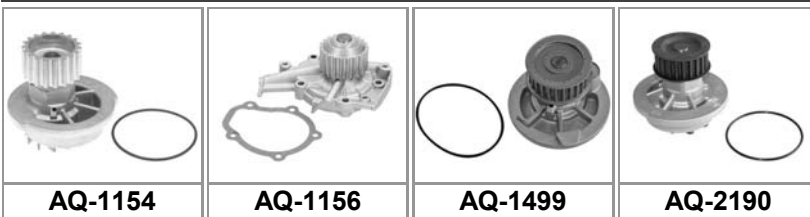

TICO (KLY3)

0.8 (35kW), 0.8 (38kW)	02/95-12/00	796	F8C, F8CV	AQ-1156	☼ 22
------------------------	-------------	-----	-----------	---------	------

AQ-1154

AQ-1156

AQ-1499

AQ-2190

OPTIMAL

APPLAUSE I (A101, A111)						
1.6 16V (66kW), 1.6 16V (77kW), 1.6 16V 4WD (77kW)	06/89-07/97	1590	HD, HD-E		AQ-1335	
APPLAUSE II (A101)						
1.6 16V (73kW)	07/97-05/00	1590	HD-E		AQ-1335	
CHARADE I (G10)						
1.0 (37kW), 1.0 (38kW)	10/77-02/83	993	CB 20, CB 20, CB 22		AQ-1321	
CHARADE II (G11, G30)						
1.0 (38kW)	10/83-03/87	993	CB 20, CB 22		AQ-1323	→ 06/1985
1.0 (38kW)	10/83-03/87	993	CB 20, CB 22		AQ-1395	Nockenwelle: SOHC/OHC
1.0 D (27kW), 1.0 TD (34kW)	10/83-03/87	993	CL 10, CL 60		AQ-1395	
1.0 D (27kW), 1.0 TD (34kW), 1.0 Turbo (50kW)	10/83-03/87	993	CB 60, CL 10, CL 60		AQ-1323	
1.0 Turbo (50kW)	10/83-03/87	993	CB 60		AQ-1394	
1.0 Turbo (50kW)	10/83-03/87	993	CB 60		AQ-1395	02/1985 →
CHARADE III (G100, G101, G102)						
1.0 (38kW), 1.0 (40kW), 1.0 (41kW), 1.0 D (27kW), 1.0 TD (35kW)	03/87-12/92	993	CB 23, CB 90, CL 11, CL, CL 61		AQ-1323	
1.0 (38kW), 1.0 (40kW), 1.0 (41kW), 1.0 GTi (74kW), 1.0 Turbo (50kW)	03/87-12/92	993	CB 23, CB 61, CB 80 T, CB 90		AQ-1395	Nockenwelle: SOHC/OHC
1.0 (38kW), 1.0 (40kW), 1.0 (41kW), 1.0 Turbo (50kW)	03/87-12/92	993	CB 23, CB 61, CB 90		AQ-1394	Nockenwelle: DOHC
1.0 D (27kW)	03/87-12/92	993	CL 11		AQ-1395	
1.0 GTi (74kW)	03/87-12/92	993	CB 80 T		AQ-1394	
1.3 i (66kW), 1.3 i 4WD (66kW)	06/88-01/93	1296	HCE		AQ-1335	
CHARADE IV (G200, G202)						
1.3 (44kW), 1.3 16V (55kW), 1.3 i 16V (62kW)	01/93-09/00	1296	HC, HC, HCE, HCE		AQ-1335	
1.6 GTi (77kW)	03/93-11/99	1590	HD-E		AQ-1335	
CHARADE IV Stufenheck (G203)						
1.5 16V (55kW), 1.5 i 16V (66kW)	08/94-	1499	HEE		AQ-1335	
CHARADE (L2_)						
1.0 (43kW)	03/03-	989	EJ-VE		AQ-2232	→ 09/2004
1.0 (43kW)	03/03-	989	EJ-VE		AQ-2364	→ 09/2004
CHARADE						
1.33 16V (73kW)	05/11-	1329	1NR-FE		AQ-2296	
CHARMANT (A)						
1.3 (48kW)	11/81-07/87	1290	4K		AQ-1352	
1.6 (55kW)	12/81-09/84	1588	2T		AQ-1751	→ 12/1982
COPEN (L880_, L881_)						
1.3 (64kW)	03/06-09/12	1298	K3-VE		AQ-1841	
CUORE I (L55, L60)						
0.5 (20kW)	10/80-09/85	547	AB 30		AQ-1321	