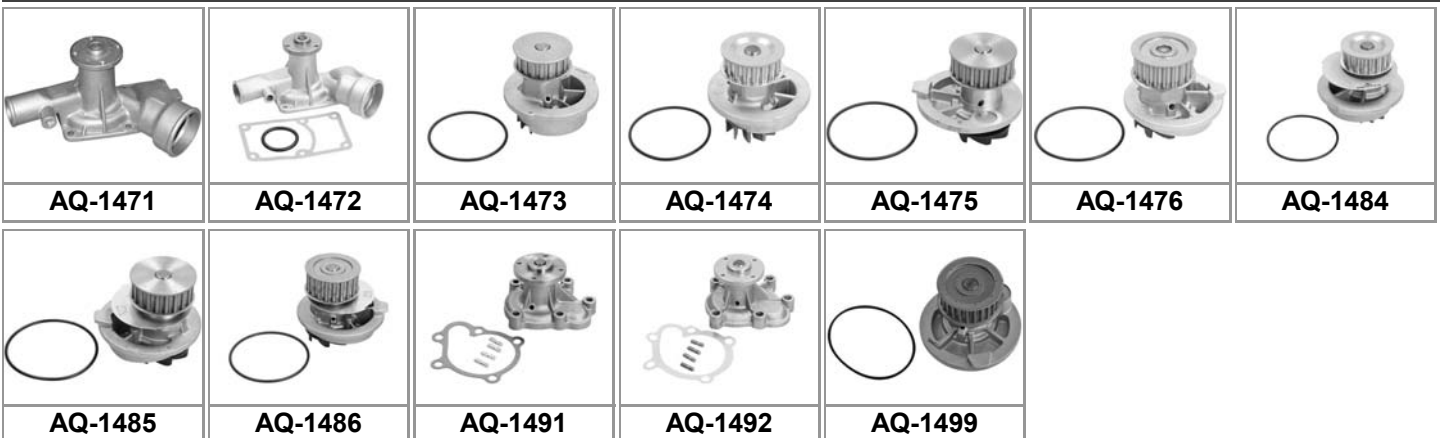

KADETT C City					
1.2 (38kW), 1.2 (40kW), 1.2 S (44kW)	08/73-07/79	1196	12 N, 12 S	AQ-1471	Motornummer 910301→
KADETT C Coupe					
1.0 (29kW)	01/74-07/79	993	10 N	AQ-1471	09/1976 →; Motornummer 910301→
1.2 (38kW), 1.2 (40kW), 1.2 S (44kW)	08/73-07/79	1196	12 N, 12 S	AQ-1471	09/1976 →; Motornummer 910301→
KADETT D (31_-34_, 41_-44_)					
1.2 (40kW), 1.2 S (44kW)	08/79-08/84	1196	12 S, 12 ST	AQ-1474	☉ 19
1.3 N (44kW), 1.3 S (55kW)	08/79-08/84	1297	13 N, 13 S	AQ-1473	☉ 19
1.6 D (40kW)	03/82-08/84	1598	16 D	AQ-1476	☉ 21
1.6 D (40kW)	03/82-08/84	1598	16 D	AQ-1486	☉ 21
KADETT D (32_,37_,39_,42)					
1.2 S (44kW)	08/79-08/84	1196	12 S	AQ-1474	☉ 19
1.3 N (44kW), 1.3 S (55kW)	08/79-08/84	1297	13 S, C 13 N	AQ-1473	☉ 19
1.6 D (40kW)	03/82-08/84	1598	16 D	AQ-1476	☉ 21
KADETT D Caravan (35_, 36_, 45_, 46_)					
1.2 S (44kW)	08/79-08/84	1196	12 S	AQ-1474	☉ 19
1.3 N (44kW), 1.3 S (55kW)	08/79-08/84	1297	13 N, 13 S	AQ-1473	☉ 19
1.6 D (40kW)	03/82-08/84	1598	16 D	AQ-1476	☉ 21
1.6 D (40kW)	03/82-08/84	1598	16 D	AQ-1486	☉ 21
KADETT E (39_, 49_)					
1.2 (40kW)	09/84-07/86	1196	12 SC	AQ-1472	
1.2 (40kW)	09/84-07/86	1196	12 SC	AQ-1474	☉ 19
1.3 i KAT (44kW), 1.3 N (44kW), 1.3 S (55kW)	09/84-08/91	1297	13 N, 13 NB, 13 S, C 13 N	AQ-1473	☉ 19
1.4 i (44kW)	01/90-08/91	1389	C 14 NZ	AQ-1484	Motornummer → 02J22349; ☉ 19
1.4 i (44kW), 1.4 S (55kW)	01/90-08/91	1389	14 NV, C 14 NZ	AQ-1474	☉ 19
1.5 TD (53kW)	07/88-08/91	1488	15 DT (T4EC1)	AQ-1492	
1.5 TD (53kW)	07/88-08/91	1488	15 DT (T4EC1)	AQ-1491	Motornummer → 817252
1.6 (75kW), 1.6 i (55kW), 1.6 i KAT (55kW), 1.6 S (60kW)	09/86-08/91	1598	16 SV, C 16 LZ, C 16 NZ, E 16 NZ, E 16 SE	AQ-1484	Motornummer → 02J22349; ☉ 19
1.6 D (40kW)	09/84-01/89	1598	16 D, 16 DA	AQ-1476	ch→ 14503756; ☉ 21;
1.6 D (40kW)	09/84-01/89	1598	16 D, 16 DA	AQ-1476	Motornummer → 14498630; ☉ 21;
1.6 D (40kW)	09/84-01/89	1598	16 D	AQ-1486	☉ 21
1.6 i (55kW), 1.6 i KAT (55kW), 1.6 S (60kW)	09/86-08/91	1598	16 SV, C 16 LZ, C 16 NZ, E 16 NZ	AQ-1474	☉ 19
1.6 i KAT (55kW), 1.6 S (60kW)	09/86-08/91	1598	16 SV, C 16 LZ, C 16 NZ	AQ-1475	☉ 21
1.7 D (42kW)	02/89-08/91	1700	17 D	AQ-1499	Motornummer 14363650→; für OE: 1334139, 24409355; ☉ 25
1.7 D (42kW)	02/89-08/91	1700	17 D	AQ-1486	☉ 21
1.8 (84kW)	09/87-08/90	1796	18 E	AQ-1485	ch. 14237770→; ☉ 21
1.8 (84kW)	09/87-08/90	1796	18 E	AQ-1475	ch→ 14237769; ☉ 21
1.8 i (66kW), 1.8 i (74kW)	10/85-08/91	1796	18 SV, C 18 NT, C 18 NZ, C 18 NE	AQ-1485	☉ 21
1.8 i (85kW)	09/84-08/86	1796	18 E, 18 SE	AQ-1485	Motornummer → 14237769; ☉ 21
1.8 S (62kW)	09/87-08/91	1798	E 18 NV	AQ-1485	☉ 21
2.0 i (85kW), 2.0 i KAT (85kW)	03/87-08/91	1998	20 NE, 20 SE, C 20 NE	AQ-1485	☉ 21