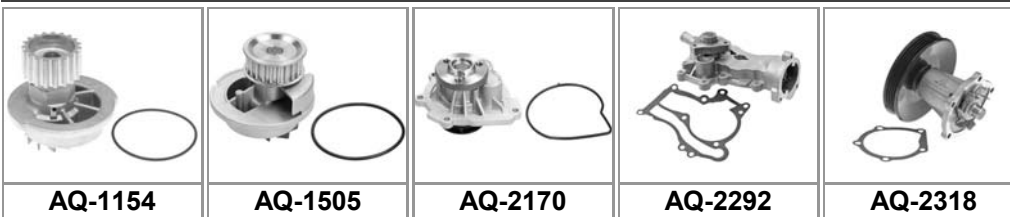

ccm

OPTIMAL

SPARK (M300)						
1.2 (60kW), 1.2 LPG (60kW)	03/10-	1206	B12D1, LMU		AQ-2318	
TRAX						
1.4 (103kW), 1.4 AWD (103kW), 1.4 LPG (103kW)	12/12-	1364	A 14 NET, B 14 NET, LUJ, LUJ, LUV		AQ-2292	
1.6 (85kW)	12/12-	1598	F16D4, LDE		AQ-2170	
VIVA						
1.8 (92kW)	09/03-03/08	1796	Z 18 XE		AQ-1505	☼ 23
VIVANT						
1.6 (77kW), 1.6 (78kW)	08/01-	1598	A16DMS		AQ-1154	→ 12/2008; ☼ 19
VIVANT						
1.6 (77kW), 1.6 (78kW)	01/05-	1598	A16DMS		AQ-1154	→ 12/2008; ☼ 19