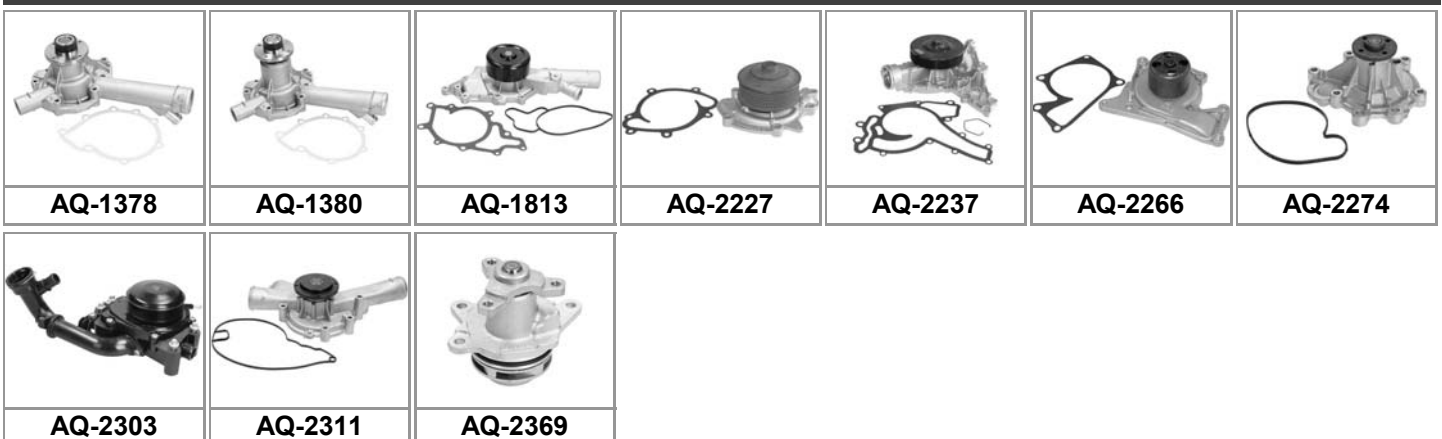

C-KLASSE Coupe (C204)

C 180 (115kW), C 250 (150kW)	06/11-	1796	M 271.820, M 271.860	AQ-2274	
C 220 CDI (125kW), C 250 CDI (150kW)	06/11-	2143	OM 651.911	AQ-2303	unterdruckgesteuert

ccm

OPTIMAL

C-KLASSE Coupe (C204)					
C 63 AMG (336kW), C 63 AMG (358kW), C 63 AMG (380kW), C 63 AMG (373kW)	06/11-	6208	M 156.985	AQ-2311	
C-KLASSE Kombi (S204)					
C 180 CDI (88kW), C 200 CDI (100kW), C 220 CDI (125kW), C 250 CDI (150kW), C 250 CDI 4-matic (150kW)	12/08-08/14	2143	OM 651.911, OM 651.912, OM 651.913	AQ-2303	unterdruckgesteuert
C 180 CGI (115kW), C 180 Kompressor (115kW), C 200 Kompressor (135kW), C 250 CGI (150kW)	08/07-08/14	1796	M 271.820, M 271.860, M 271.950, M 271.952	AQ-2274	
C 180 Kompressor (115kW)	01/08-08/14	1597	M 271.910	AQ-2274	
C 200 CDI (100kW), C 220 CDI (125kW), C 220 CDI (120kW)	08/07-12/11	2148	OM 646.811	AQ-1813	
C 230 (150kW)	08/07-08/14	2496	M 272.921	AQ-2237	
C 280 (170kW)	08/07-08/14	2996	M 272.947	AQ-2237	
C 320 CDI (165kW), C 320 CDI 4-matic (165kW), C 350 CDI (170kW), C 350 CDI 4-matic (170kW)	08/07-08/14	2987	OM 642.830, OM 642.832, OM 642.960, OM 642.961	AQ-2227	
C 350 (200kW)	08/07-08/14	3498	M 272.961	AQ-2237	
C 63 AMG (336kW), C 63 AMG (358kW), C 63 AMG (373kW)	02/08-08/14	6208	M 156.985	AQ-2311	
C-KLASSE (W205)					
C 180 BlueTEC (85kW), C 200 BlueTEC (100kW)	05/14-	1598	OM 626.951	AQ-2369	
C-KLASSE Kombi (S205)					
C 180 BlueTEC (85kW), C 200 BlueTEC (100kW)	09/14-	1598	OM 626.951	AQ-2369	
CITAN Kasten (415)					
108 CDI (55kW), 109 CDI (66kW), 111 CDI (81kW)	11/12-	1461	OM 607.951	AQ-2266	
CITAN Kombi / Tourer (415)					
108 CDI (55kW), 109 CDI (66kW), 111 (81kW)	11/12-	1461	OM 607.951	AQ-2266	
CITAN Mixto (415)					
109 CDI (66kW), 111 CDI (81kW)	11/12-	1461	OM 607.951	AQ-2266	
CLA Coupe (C117)					
3.0 (80kW)	10/13-	1461	OM 607.951	AQ-2266	
CLC-KLASSE (CL203)					
CLC 160 (95kW)	02/09-06/11	1597	M 271.911	AQ-2274	
CLC 180 Kompressor (105kW), CLC 200 Kompressor (135kW)	05/08-06/11	1796	M 271.946, M 271.957	AQ-2274	
CLC 200 CDI (90kW), CLC 220 CDI (110kW)	05/08-06/11	2148	OM 646.962, OM 646.963	AQ-1813	
CLC 230 (150kW)	05/08-06/11	2496	M 272.920	AQ-2237	
CLC 350 (200kW)	05/08-06/11	3498	M 272.960	AQ-2237	
CLK (C208)					
200 (100kW)	06/97-06/02	1998	M 111.945	AQ-1378	 4