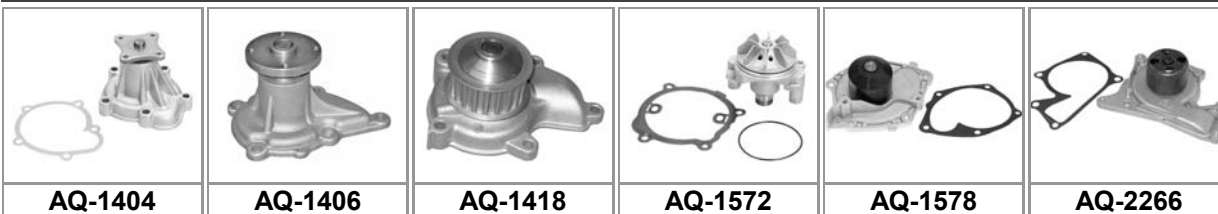

INTERSTAR Kasten (X70)

dCi 100 (73kW), dCi 120 (84kW)	07/02-	2463	G9U 720	AQ-1572	
dCi 100 (74kW), dCi 120 (88kW), dCi 150 (107kW)	04/06-	2464	G9U 632, G9U 650, G9U 720	AQ-1572	
dCi 140 (100kW)	11/03-	2953	ZD30	AQ-1572	
dCi 80 (60kW)	07/02-	1870	F9Q 772	AQ-1578	
dCi 90 (66kW)	07/02-	2188	G9T 722	AQ-1572	