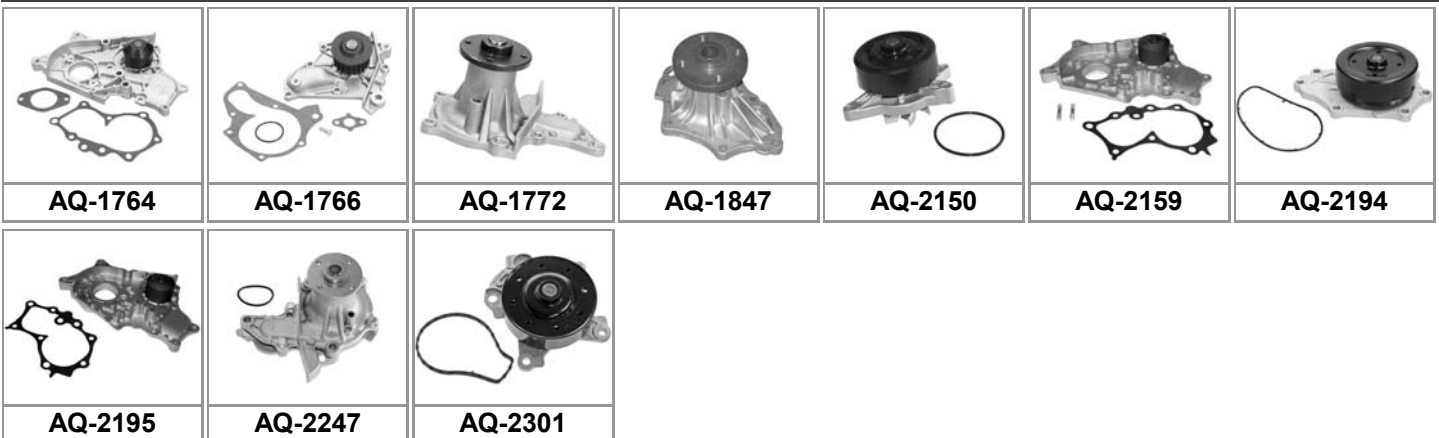

AVENSIS Station Wagon (ZRT27, ADT27)

1.6 (97kW)	02/09-	1598	1ZR-FAE	AQ-2301	
1.8 (108kW)	02/09-	1798	2ZR-FAE	AQ-2301	
2.0 (112kW)	02/09-	1987	3ZR-FAE, 3ZR-FE	AQ-2301	
2.0 D-4D (91kW), 2.0 D-4D (93kW)	02/09-	1998	1AD-FTV	AQ-2194	
2.2 D-4D (110kW), 2.2 D-4D (130kW)	02/09-	2231	2AD-FHV, 2AD-FHV, 2AD-FTV	AQ-2194	