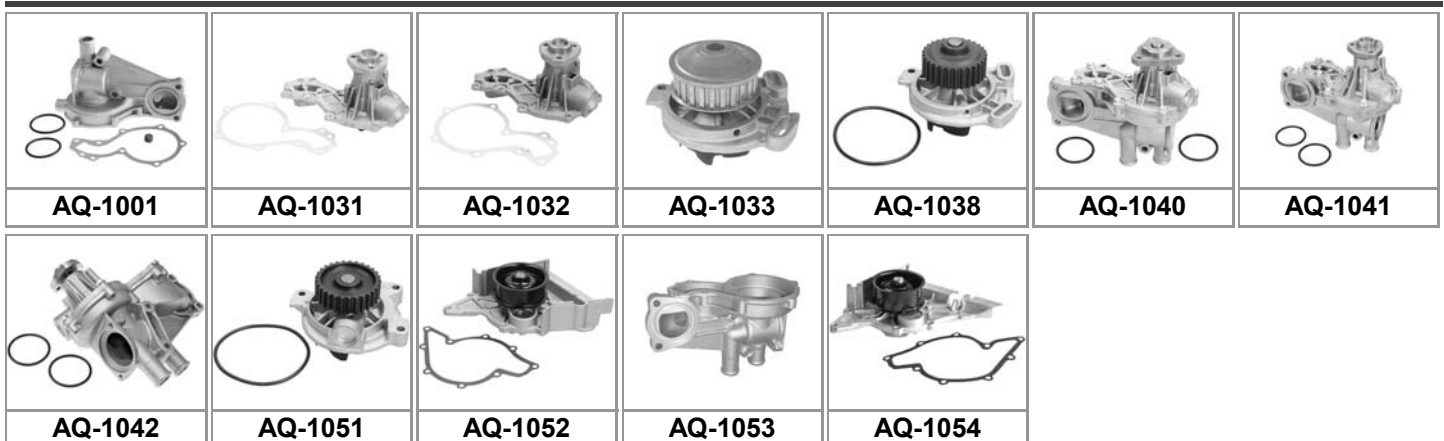

CABRIOLET (8G7, B4)					
2.6 (102kW), 2.6 (110kW)	06/93-08/00	2598	ABC, ACZ	AQ-1052	ch→ 8G-S-001302
2.6 (110kW)	06/93-08/00	2598	ABC	AQ-1054	ch. 8G-S-001303→
2.8 (128kW)	11/92-08/00	2771	AAH	AQ-1054	ch. 8G-S-001303→
2.8 (128kW)	11/92-08/00	2771	AAH	AQ-1052	ch→ 8G-S-001302
COUPE (81, 85)					
1.6 (55kW)	07/80-08/81	1588	YN	AQ-1031	
1.6 (55kW)	07/80-08/81	1588	YN	AQ-1040	
1.6 (55kW)	07/80-08/81	1588	YN	AQ-1041	
1.6 (55kW)	07/80-08/81	1588	YN	AQ-1001	Aluminiumgehäuse
1.6 (55kW)	07/80-08/81	1588	YN	AQ-1053	Aluminiumgehäuse
1.6 (55kW)	07/80-08/81	1588	YN	AQ-1032	Rollenlager
1.6 (55kW)	07/80-08/81	1588	YN	AQ-1042	Rollenlager
1.8 (55kW), 1.8 GT (65kW), 1.8 GT (66kW), 1.8 GT (68kW), 1.8 GT (79kW), 1.8 GT (82kW), 1.8 GT quattro (66kW), 1.8 GT quattro (82kW)	08/81-10/88	1781	DD, DS, JN, NE, DS, JV, JV, DZ, JN, PV, SF	AQ-1031	
1.8 (55kW), 1.8 GT (65kW), 1.8 GT (66kW), 1.8 GT (68kW), 1.8 GT (79kW), 1.8 GT (82kW), 1.8 GT quattro (66kW), 1.8 GT quattro (82kW)	08/81-10/88	1781	DD, DS, JN, NE, DS, JV, JV, DZ, JN, PV, SF	AQ-1041	
1.8 (55kW), 1.8 GT (65kW), 1.8 GT (66kW), 1.8 GT (68kW), 1.8 GT (79kW), 1.8 GT (82kW), 1.8 GT quattro (66kW), 1.8 GT quattro (82kW)	08/81-10/88	1781	DD, DS, JN, NE, DS, JV, JV, DZ, JN, PV, SF	AQ-1032	Rollenlager
1.8 (55kW), 1.8 GT (65kW), 1.8 GT (66kW), 1.8 GT (68kW), 1.8 GT (79kW), 1.8 GT (82kW), 1.8 GT quattro (66kW), 1.8 GT quattro (82kW)	08/81-10/88	1781	DD, DS, JN, NE, DS, JV, JV, DZ, JN, PV, SF	AQ-1042	Rollenlager
1.9 (85kW)	08/80-07/83	1921	WN	AQ-1033	☉ 26
2.0 (83kW), 2.0 (85kW)	09/83-04/88	1994	HP, HP, JS, SK	AQ-1033	☉ 26
2.1 GT (79kW), 2.1 GT (96kW)	01/81-10/87	2144	KE, KL, KL, WE	AQ-1033	☉ 26
2.2 GT (100kW), 2.2 GT (85kW), 2.2 quattro (100kW), 2.2 quattro (88kW)	07/81-10/88	2226	HY, KV, JT, KV, KX	AQ-1033	☉ 26
2.3 (100kW), 2.3 quattro (100kW)	01/87-10/88	2309	NG	AQ-1033	→ 07/1988; ☉ 26
2.3 (100kW), 2.3 quattro (100kW)	01/87-10/88	2309	NG	AQ-1051	ch. 88-M-033001→; ☉ 29
2.3 (100kW), 2.3 quattro (100kW)	01/87-10/88	2309	NG	AQ-1038	ch→ 88-M-033000; 08/1988 →; ☉ 29
COUPE (89, 8B)					
1.8 (82kW)	08/89-07/91	1781	DZ	AQ-1031	
1.8 (82kW)	08/89-07/91	1781	DZ	AQ-1041	
1.8 (82kW)	08/89-07/91	1781	DZ	AQ-1032	Rollenlager
1.8 (82kW)	08/89-07/91	1781	DZ	AQ-1042	Rollenlager
2.0 (82kW), 2.0 (83kW), 2.0 (85kW), 2.0 16 V (101kW), 2.0 16 V (103kW)	05/89-12/96	1984	3A, 6A, AAD, ABK, ACE	AQ-1041	
2.0 (82kW), 2.0 (83kW), 2.0 (85kW), 2.0 16 V (101kW), 2.0 16 V (103kW)	05/89-12/96	1984	3A, 6A, AAD, ABK, ACE	AQ-1032	Rollenlager