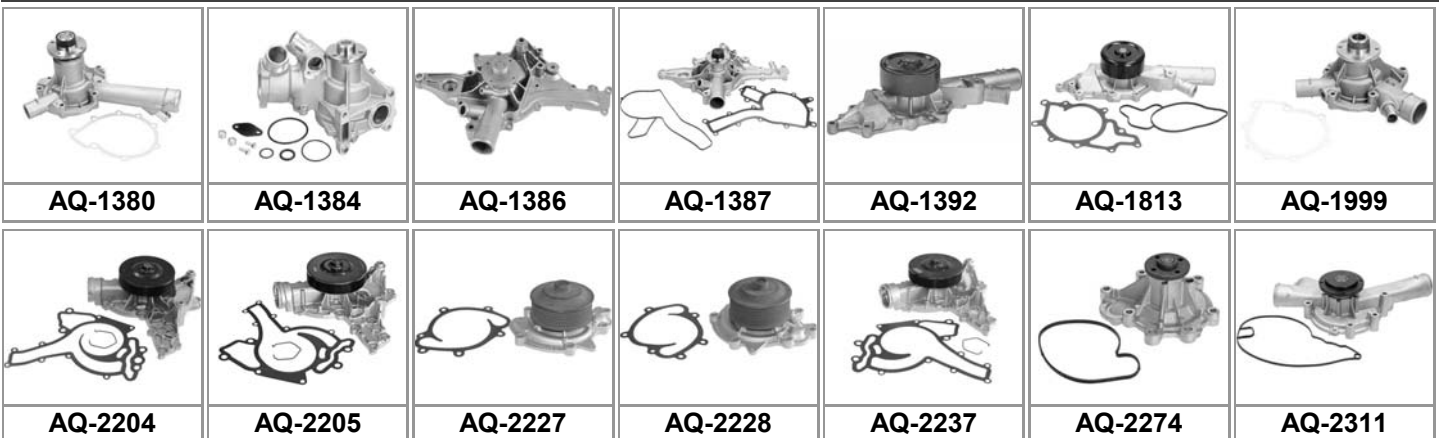

CLK (C208)					
200 Kompressor (120kW), 200 Kompressor (141kW)	06/97-06/02	1998	M 111.944, M 111.956	AQ-1380	
230 Kompressor (142kW)	06/97-06/00	2295	M 111.973	AQ-1380	
230 Kompressor (142kW)	06/97-06/00	2295	M 111.973, M 111.975	AQ-1384	
320 (160kW)	06/97-06/02	3199	M 112.940	AQ-1387	
320 (160kW)	06/97-06/02	3199	M 112.940	AQ-1386	Motornummer 30791891→
430 (205kW)	07/98-06/02	4266	M 113.943	AQ-1387	
5.4 (260kW), 55 AMG (255kW)	10/98-07/02	5439	M 113.981, M 113.984, M 113.984	AQ-1387	
CLK Cabriolet (A208)					
200 (100kW)	03/98-03/02	1998	M 111.941, M 111.945	AQ-1378	🔑 4
200 Kompressor (120kW), 200 Kompressor (141kW)	03/98-03/02	1998	M 111.944, M 111.956	AQ-1380	
230 Kompressor (142kW)	03/98-06/00	2295	M 111.973	AQ-1380	
230 Kompressor (142kW)	03/98-06/00	2295	M 111.973, M 111.975	AQ-1384	
320 (160kW)	03/98-03/02	3199	M 112.940	AQ-1387	
320 (160kW)	03/98-03/02	3199	M 112.940	AQ-1386	Motornummer 30791891→
430 (205kW)	09/98-03/02	4266	M 113.943	AQ-1387	
55 AMG (255kW)	01/00-03/02	5439	M 113.981, M 113.984	AQ-1387	
CLK (C209)					
200 CGI (125kW), 200 Kompressor (120kW), 200 Kompressor (135kW)	09/02-05/09	1796	M 271.940, M 271.942, M 271.955	AQ-2274	
200 Kompressor (120kW)	09/02-05/09	1796	M 271.940	AQ-1999	
220 CDI (110kW), 220 CDI (100kW)	01/05-05/09	2148	OM 646.966	AQ-1813	
240 (125kW)	06/02-05/09	2597	M 112.912	AQ-1387	
270 CDI (125kW)	10/02-05/09	2685	OM 612.962, OM 612.967	AQ-1392	
280 (170kW)	01/05-05/09	2996	M 272.940	AQ-2237	
280 (170kW)	01/05-05/09	2996	M 272.940	AQ-2204	Motornummer → 30058493
320 (160kW)	06/02-05/09	3199	M 112.955	AQ-1387	
320 CDI (165kW)	01/05-05/09	2987	OM 642.910	AQ-2227	
320 CDI (165kW)	01/05-05/09	2987	OM 642.910	AQ-2228	Motornummer 40126033→
350 (200kW)	01/05-05/09	3498	M 272.960	AQ-2204	→ 03/2005
350 (200kW)	01/05-05/09	3498	M 272.960	AQ-2237	04/2005 →
500 (225kW)	06/02-05/09	4966	M 113.968	AQ-1387	
500 (285kW)	06/06-05/09	5461	M 273.965	AQ-2205	
55 AMG (270kW), CLK DTM AMG (428kW)	09/02-05/09	5439	M 113.987, M 113.994	AQ-1387	
63 AMG (354kW), 63 AMG (373kW)	04/06-05/09	6208	M 156.982	AQ-2311	
CLK Cabriolet (A209)					
CLK 200 CGI (125kW), CLK 200 Kompressor (120kW), CLK 200 Kompressor (135kW)	02/03-03/10	1796	M 271.940, M 271.942, M 271.955	AQ-2274	
CLK 200 Kompressor (120kW)	02/03-03/10	1796	M 271.940	AQ-1999	
CLK 240 (125kW)	02/03-03/10	2597	M 112.912	AQ-1387	
CLK 280 (170kW)	01/05-03/10	2996	M 272.940	AQ-2237