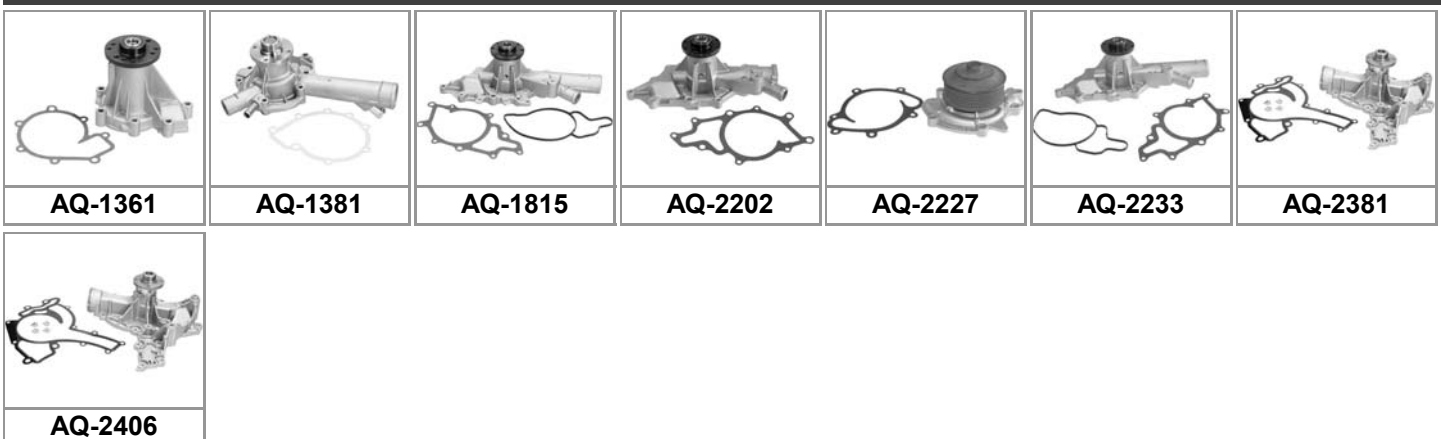

SPRINTER 4-t Kasten (904)					
414 (105kW)	02/96-05/06	2295	M 111.979	AQ-1361	
416 CDI (115kW), 416 CDI 4x4 (115kW)	04/00-05/06	2685	OM 612.981	AQ-1815	
416 CDI (115kW), 416 CDI 4x4 (115kW)	04/00-05/06	2685	OM 612.981	AQ-2202	01/2004 →
SPRINTER 4-t Pritsche/Fahrgestell (904)					
408 CDI (60kW), 411 CDI 4x4 (80kW), 411 CDI (80kW), 413 CDI (95kW), 413 CDI 4x4 (95kW)	04/00-05/06	2148	OM 611.981, OM 611.987	AQ-1815	
408 D (58kW)	02/96-05/06	2299	OM 601.943	AQ-1361	
410 D (75kW), 410 D 4x4 (75kW), 412 D (85kW), 412 D (90kW), 412 D 4x4 (85kW), 412 D 4x4 (90kW)	02/96-05/06	2874	OM 602.980	AQ-1361	
414 4x4 (105kW), 414 (105kW)	02/96-05/06	2295	M 111.979	AQ-1381	für Fahrzeuge mit autom. Lüfter
416 CDI (115kW), 416 CDI 4x4 (115kW)	04/00-05/06	2685	OM 612.981	AQ-1815	
416 CDI (115kW), 416 CDI 4x4 (115kW)	04/00-05/06	2685	OM 612.981	AQ-2202	01/2004 →
SPRINTER 4,6-t Kasten (906)					
413 CDI (95kW)	06/06-	2148	OM 646.986	AQ-2233	
413 CDI (95kW)	06/06-	2148	OM 646.986	AQ-2406	
416 CDI (120kW)	03/09-	2143	OM 651.957	AQ-2233	
416 CDI (120kW)	03/09-	2143	OM 651.957	AQ-2406	
419 CDI (140kW)	03/09-	2987	OM 642.992	AQ-2227	
424 (190kW)	06/06-	3498	M 272.979	AQ-2381	
SPRINTER 4,6-t Pritsche/Fahrgestell (906)					
413 CDI (95kW)	06/06-	2148	OM 646.986	AQ-2406	
413 CDI (95kW), 415 CDI (110kW)	06/06-	2148	OM 646.986, OM 646.989, OM 646.990	AQ-2233	
416 CDI (120kW)	03/09-	2143	OM 651.957	AQ-2406	
418 CDI (135kW), 419 CDI (140kW)	06/06-	2987	OM 642.896, OM 642.898, OM 642.992, OM 642.896, OM 642.992, OM 642.993	AQ-2227	
424 (190kW)	06/06-	3498	M 272.979	AQ-2381	
SPRINTER 5-t Kasten (906)					
509 CDI (65kW), 511 CDI (80kW), 513 CDI (95kW), 515 CDI (110kW)	06/06-	2148	OM 646.984, OM 646.985, OM 646.986, OM 646.986, OM 646.989, OM 646.990	AQ-2233	
510 CDI (70kW), 513 CDI (95kW), 513 CDI 4x4 (95kW), 516 CDI (120kW), 516 CDI 4x4 (120kW)	06/06-	2143	OM 651.955, OM 651.955, OM 651.957, OM 651.956	AQ-2406	
518 CDI (135kW), 519 CDI (140kW)	06/06-	2987	OM 642.896, OM 642.898, OM 642.992, OM 642.896, OM 642.992, OM 642.993	AQ-2227	
524 (190kW)	06/06-	3498	M 272.979	AQ-2381	
SPRINTER 5-t Pritsche/Fahrgestell (905)					
616 CDI (115kW)	04/01-05/06	2685	OM 612.981	AQ-2202	01/2004 →