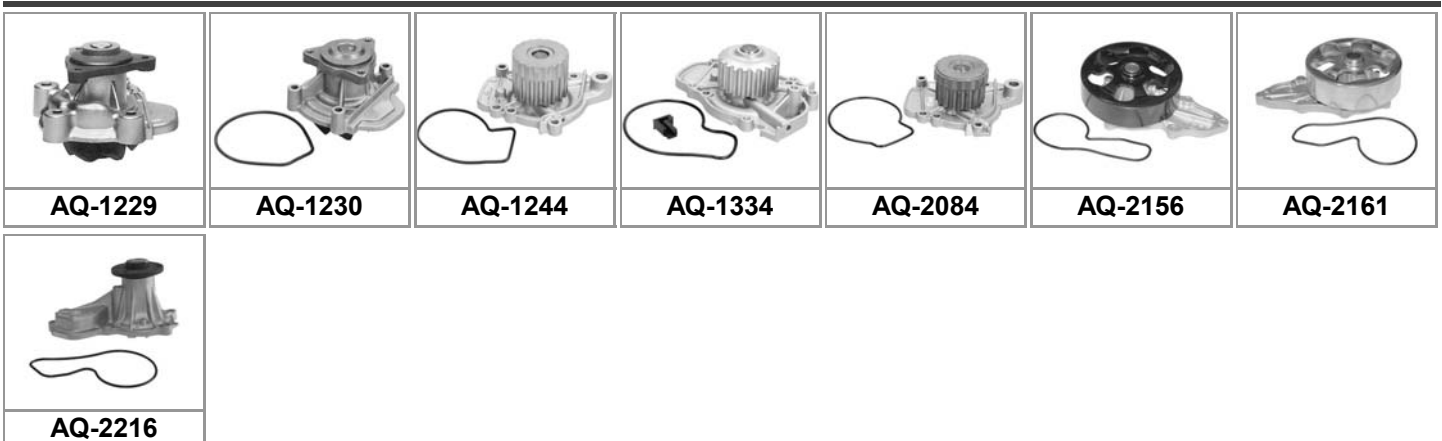

OPTIMAL

QUINTET (SU)						
1.6 EX (59kW)	02/80-12/84	1602	EL		AQ-1229	
1.6 EX (59kW)	02/80-12/84	1602	EL		AQ-1230	01/1982 →
SHUTTLE (RA)						
2.2 16V (110kW)	10/94-02/98	2156	F22B8		AQ-1334	☼ 20
2.3 16V (110kW), 2.3 16V 4x4 (110kW)	10/97-06/04	2254	F23A, F23A7		AQ-1334	☼ 20
STREAM (RN)						
1.7 16V (92kW)	05/01-	1668	D17A2		AQ-2084	☼ 19
2.0 16V (115kW)	05/01-	1998	K20A1		AQ-2156	
2.0 16V (115kW)	05/01-	1998	K20A1		AQ-2161	
STREAM						
1.8 Vtec (103kW)	10/05-	1798	R18A2		AQ-2216	
TORNEO Stufenheck						
1.6 (85kW)	10/99-09/02	1590	D16B6		AQ-1244	☼ 19
TORNEO Kombi						
1.6 (85kW)	10/99-09/02	1590	D16B6		AQ-1244	☼ 19