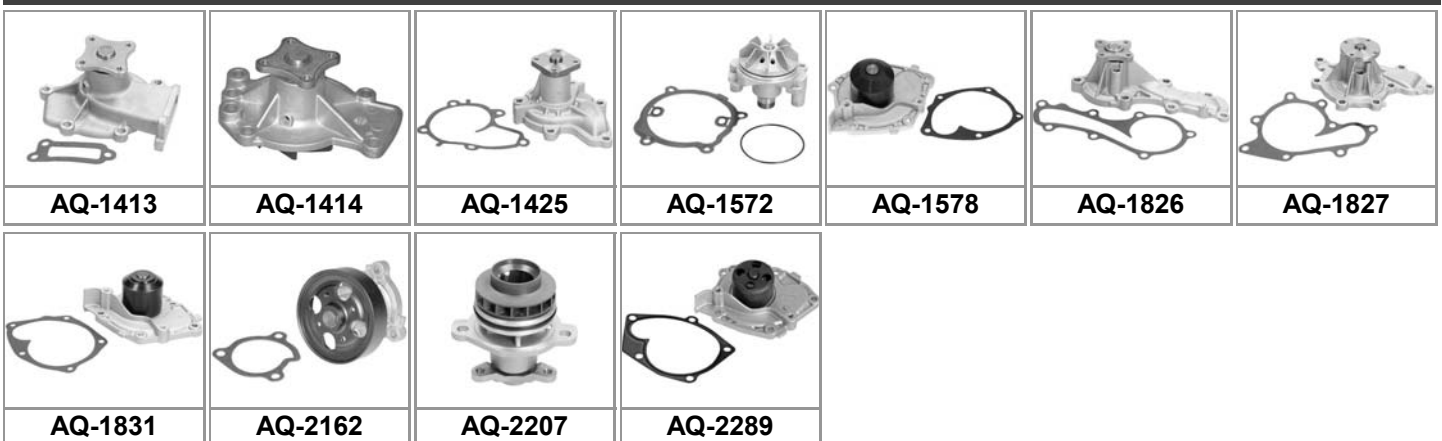

PRIMASTAR Kasten (X83)					
2.0 (88kW)	02/03-	1998	F4R 720	AQ-1578	
dCi 100 (74kW), dCi 80 (60kW)	09/02-	1870	F9Q 760, F9Q 762	AQ-1578	
dCi 120 (84kW), dCi 90 (66kW)	09/06-	1995	M9R 780, M9R 782	AQ-1572	
dCi 120 (84kW), dCi 90 (66kW)	09/06-	1995	M9R 780, M9R 782	AQ-2207	
dCi 140 (99kW)	07/03-	2463	G9U 730	AQ-1572	
dCi 150 (107kW)	09/06-	2464	G9U 632	AQ-1572	
PRIMERA (P10)					
1.6 (66kW), 1.6 (71kW), 1.6 (75kW)	06/90-01/96	1597	GA16DE, GA16DS	AQ-1413	
2.0 16V (85kW), 2.0 GT (110kW)	06/90-01/96	1998	SR20DE, SR20DI	AQ-1414	
2.0 16V 4x4 (85kW), 2.0 i (92kW)	04/91-06/96	1998	SR20DE, SR20DI	AQ-1414	→ 01/1996
PRIMERA Hatchback (P10)					
1.6 (66kW), 1.6 (71kW), 1.6 (75kW)	06/90-01/96	1597	GA16DE, GA16DS	AQ-1413	
2.0 (110kW), 2.0 16V (85kW)	06/90-01/96	1998	SR20DE, SR20DI	AQ-1414	
2.0 16V 4x4 (85kW), 2.0 i (92kW)	04/91-06/96	1998	SR20DE, SR20DI	AQ-1414	→ 01/1996
PRIMERA Traveller (W10)					
1.6 i (66kW)	07/90-03/98	1597	GA16DS	AQ-1413	
1.6 i (75kW)	02/91-03/98	1597	GA16DE	AQ-1413	→ 07/1996
2.0 i (85kW)	07/90-03/98	1998	SR20DI	AQ-1414	→ 01/1996
PRIMERA (P11)					
1.6 16V (66kW), 1.6 16V (73kW)	09/96-12/01	1597	GA16DE	AQ-1413	
1.6 16V (78kW)	06/96-12/01	1597	QG16DE	AQ-1826	
1.8 16V (84kW)	08/99-12/01	1769	QG18DE	AQ-1826	
2.0 TD (66kW)	09/96-12/01	1974	CD20T	AQ-1425	
PRIMERA Hatchback (P11)					
1.6 16V (66kW), 1.6 16V (73kW), 1.6 16V (78kW)	09/96-07/02	1597	GA16DE, QG16DE	AQ-1413	
1.6 16V (78kW)	09/00-07/02	1597	QG16DE	AQ-1826	
1.8 16V (84kW)	08/99-07/02	1769	QG18DE	AQ-1826	
2.0 TD (66kW)	09/96-07/02	1974	CD20T	AQ-1425	
PRIMERA Traveller (WP11)					
1.6 16V (66kW), 1.6 16V (73kW)	04/98-12/01	1597	GA16DE	AQ-1413	
1.6 16V (66kW), 1.6 16V (73kW)	04/98-12/01	1597	GA16DE	AQ-1826	
1.8 16V (84kW)	08/99-12/01	1769	QG18DE	AQ-1826	
2.0 16V (96kW)	04/98-12/01	1998	SR20DE	AQ-1413	
2.0 TD (66kW)	04/98-12/01	1974	CD20T	AQ-1425	
PRIMERA (P12)					
1.6 (78kW), 1.6 (80kW)	01/02-	1597	QG16DE	AQ-1826	
1.8 (85kW)	03/02-	1769	QG18DE	AQ-1826	
1.9 dCi (88kW)	04/03-	1870	F9Q	AQ-1831	
1.9 dCi (88kW)	04/03-	1870	F9Q	AQ-2289	
2.0 (103kW)	03/02-	1998	QR20DE	AQ-2162	
2.2 dCi (102kW), 2.2 Di (93kW)	03/02-	2184	YD22DDT	AQ-1827