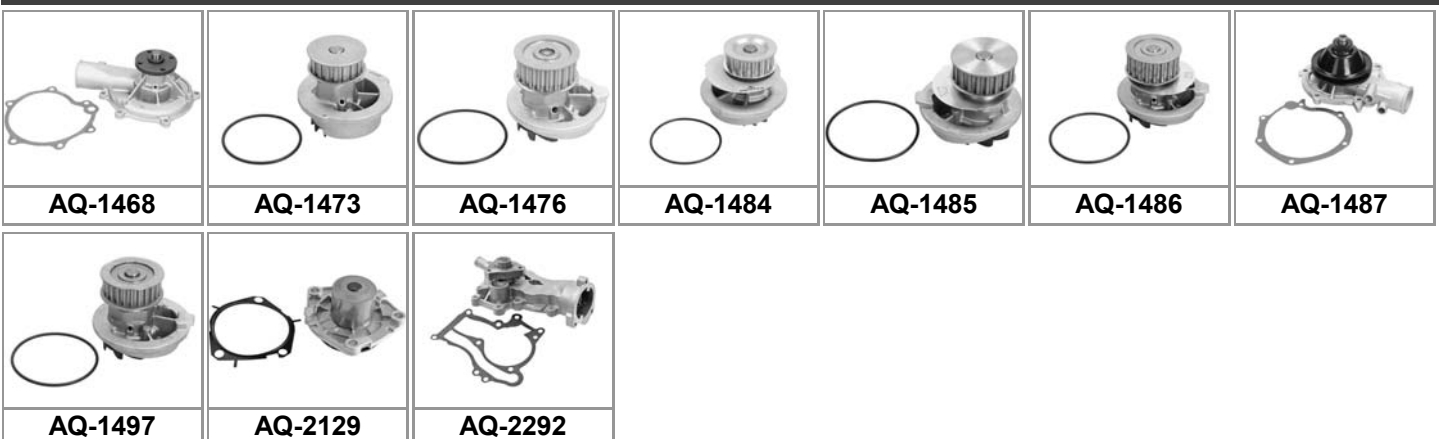

CARLTON Mk III					
2.4 i (92kW)	09/88-03/94	2410	C 24 NE	AQ-1487	
3.0 3000 (130kW), 3000 (115kW), 3000 KAT (130kW)	03/87-03/94	2969	30 NE, C 30 LE, C 30 NE	AQ-1487	
3.0 3000 24V (150kW), 3000 24V (147kW)	09/89-03/94	2969	C 30 SE, C 30 SEJ	AQ-1487	→ 07/1991
CARLTON Mk III Estate					
1.8 (65kW), 1.8 S (66kW)	09/86-03/94	1796	18 SV, E 18 NVR	AQ-1485	→ 07/1992; Motornummer → 14270600; ☼ 21
1.8 i (85kW)	09/86-03/94	1796	18 SEH	AQ-1485	☼ 21
1.8 N (60kW)	09/86-08/87	1796	18 NV	AQ-1485	Motornummer → 14270600; ☼ 21
2.0 (74kW)	09/90-03/94	1998	C 20 NEF	AQ-1497	Motornummer 14608701→; ☼ 25
2.0 (74kW), 2.0 (85kW), 2.0 i (73kW)	09/86-03/94	1998	C 20 NE, C 20 NEF, C 20 NEJ	AQ-1485	→ 07/1992; Motornummer → 14608700; ☼ 21
2.0 i (90kW)	09/86-03/94	1998	20 SE	AQ-1485	☼ 21
2.2 TD (66kW), 2.3 D (54kW), 2.3 TD Interc. (74kW)	09/86-03/94	2260	23 DTR, 23 YD, 23 YDT	AQ-1487	
2.4 i (92kW)	09/88-03/94	2410	C 24 NE	AQ-1487	
3.0 (130kW)	03/87-03/94	2969	C 30 NE	AQ-1487	ch→ L1999999
3.0 24V (147kW)	09/89-03/94	2969	C 30 SEJ	AQ-1487	→ 07/1991
CASCADA Convertible					
1.4 (103kW), 1.4 (88kW)	02/13-	1364	A 14 NEL, A 14 NET, B 14 NET	AQ-2292	
2.0 CDTI (121kW), 2.0 CDTI (143kW)	02/13-	1956	A 20 DTH, A 20 DTR	AQ-2129	
CAVALIER					
1.6 N (44kW), 1.6 S (55kW)	03/75-08/81	1584	16 N (CIH), 16 S CIH	AQ-1468	
1900 (66kW)	10/75-03/78	1897	19 S	AQ-1468	
2.0 S (74kW)	01/78-08/81	1979	20 S	AQ-1468	
CAVALIER CC					
1600 (55kW)	09/75-08/81	1584	16 S CIH	AQ-1468	
2000 (74kW)	08/77-08/81	1979	20 S	AQ-1468	
CAVALIER Coupe					
1.9 S (66kW)	10/75-03/78	1897	19 S	AQ-1468	
2.0 S (74kW)	03/78-08/81	1979	20 S	AQ-1468	
CAVALIER Sedan					
1.6 (55kW)	08/75-08/81	1584	16 S CIH	AQ-1468	
2.0 (74kW)	01/79-01/81	1979	20 S	AQ-1468	
CAVALIER Mk II					
1.3 N (44kW), 1.3 S (55kW)	09/81-08/88	1297	13 N, 13 S	AQ-1473	☼ 19
1.6 D (40kW)	03/82-08/88	1598	16 D	AQ-1476	☼ 21
1.6 D (40kW)	03/82-08/88	1598	16 D	AQ-1486	☼ 21
1.6 i (55kW), 1.6 i KAT (55kW)	08/86-08/88	1598	C 16 LZ, C 16 NZ, E 16 NZ	AQ-1484	Motornummer → 02J22349; ☼ 19
1.6 N (55kW), 1.6 S (66kW)	09/81-08/88	1598	16 N, 16 SH	AQ-1485	Motornummer 14054371→; ☼ 21
1.8 (62kW), 1.8 i (82kW)	09/81-08/88	1796	18 SE, E 18 NV	AQ-1485	☼ 21
1.8 i (85kW), 1.8 i KAT (74kW)	09/81-08/88	1796	18 E, C 18 NE	AQ-1485	Motornummer 14056061→; ☼ 21
2.0 i (85kW), 2.0 i KAT (85kW)	09/86-08/88	1998	20 NE, C 20 NE	AQ-1485	ch→ N5999999; ☼ 21
2.0 SRi 130 (95kW), 2000i (90kW)	09/86-08/88	1998	20 SE, 20 SEH	AQ-1485	☼ 21