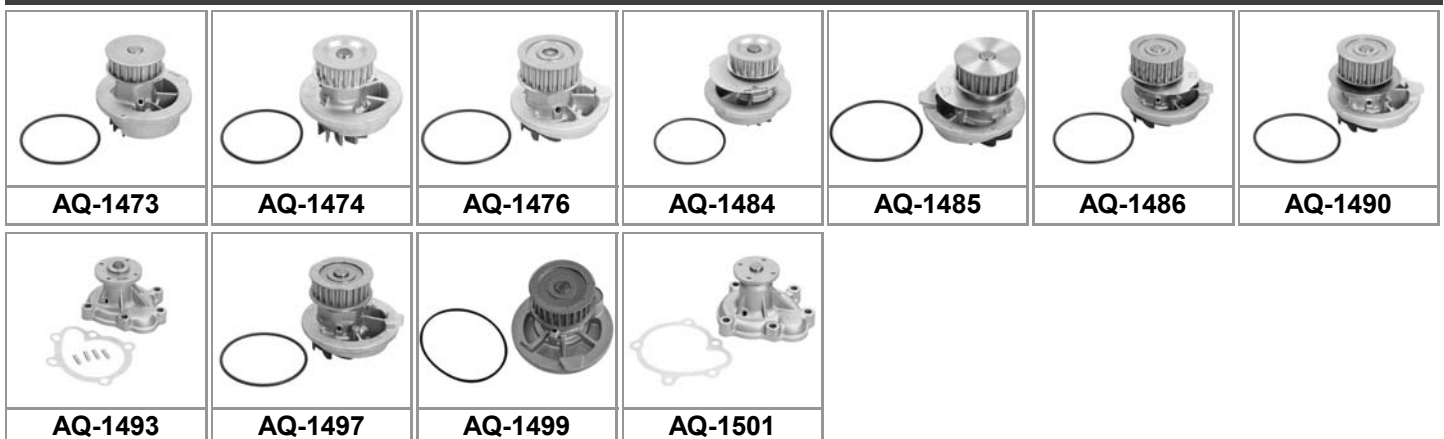

CAVALIER Mk II CC					
1.3 (44kW), 1.3 S (55kW)	09/81-08/88	1297	13 NB, 13 S	AQ-1473	☉ 19
1.6 S (66kW)	09/81-08/88	1598	16 SH	AQ-1485	Motornummer 14054371→; ☉ 21
1.8 i (82kW)	09/81-08/88	1796	18 SE	AQ-1485	☉ 21
1.8 i (85kW)	09/81-08/88	1796	18 E	AQ-1485	Motornummer 14056061→; ☉ 21
1600D (40kW)	03/82-08/88	1598	16 D, 16 DA	AQ-1486	☉ 21
2.0 i KAT (85kW)	09/86-08/88	1998	C 20 NE	AQ-1485	ch→ N5999999; ☉ 21
2.0 SRi 130 (95kW), 2000i (90kW)	09/86-08/88	1998	20 SE, 20 SEH	AQ-1485	☉ 21
CAVALIER Mk II Convertible					
1800i (82kW)	03/85-10/88	1796	18 SE	AQ-1485	☉ 21
CAVALIER Mk II Estate					
1.3 S (55kW)	09/81-08/88	1297	13 S	AQ-1473	☉ 19
1.6 (66kW)	10/83-08/88	1598	16 SH	AQ-1485	Motornummer 14387790, 14391115→; ☉ 21; ☉ 25, ☉ 26
1.6 D (40kW)	03/82-08/88	1598	16 DA	AQ-1476	☉ 21
1.6 D (40kW)	03/82-08/88	1598	16 DA	AQ-1486	☉ 21
1.8 i (82kW)	09/81-08/86	1796	18 SE	AQ-1485	☉ 21
CAVALIER Mk III (87)					
1.4 S (55kW)	09/88-11/95	1389	14 NV	AQ-1484	Motornummer → 19307805; ☉ 19
1.4 S (55kW)	09/88-11/95	1389	14 NV	AQ-1474	Motornummer 19311739→; ☉ 19
1.6 (60kW)	09/88-05/93	1598	16 SV	AQ-1484	Motornummer → 02J22349; ☉ 19
1.6 (60kW), 1.6 i (52kW), 1.6 i (55kW)	09/88-11/95	1598	16 SV, E 16 NZ, X 16 SZ	AQ-1474	Motornummer 19311739→; ☉ 19
1.6 i (52kW)	09/93-11/95	1598	X 16 SZ	AQ-1484	Motornummer → 02J22349, 19307805; ☉ 19
1.6 i (55kW)	09/88-11/95	1598	E 16 NZ	AQ-1484	Motornummer → 02122349, 19307805; ☉ 19
1.7 D (42kW)	09/88-09/92	1699	17 D	AQ-1486	Motornummer → 14333449; ☉ 21
1.7 D (42kW)	09/88-09/92	1699	17 D	AQ-1499	Motornummer 14363651→; für OE: 1334139, 24409355; ☉ 25
1.7 D (44kW)	07/92-11/95	1700	17 DR	AQ-1499	Motornummer 14363651→; für OE: 1334139, 24409355; ☉ 25
1.7 D (44kW)	07/92-11/95	1700	17 DR	AQ-1486	☉ 21
1.7 TD (60kW)	09/88-11/95	1686	17 DT (TC4EE1)	AQ-1493	
1.7 TD (60kW)	09/88-11/95	1686	17 DT (TC4EE1)	AQ-1501	Motornummer 855806→
1.8 (66kW)	09/88-08/95	1796	18 SV, C 18 NZ	AQ-1485	Motornummer → 14142838; ☉ 21
1.8 (66kW)	09/88-08/95	1796	18 SV, C 18 NZ	AQ-1497	Motornummer 14142839→; ☉ 25
1.8 i KAT (66kW)	03/90-11/95	1796	C 18 NZ	AQ-1485	ch→ N5999999; ☉ 21
1.8 i KAT (66kW)	03/90-11/95	1796	C 18 NZ	AQ-1497	Motornummer 14254439→; ☉ 25
2.0 i (85kW), 2.0 i 4x4 (85kW), 2.0 i 4x4 (95kW), 2.0 i KAT (85kW), 2.0 SRi (95kW)	09/88-11/95	1998	20 NE, 20 SEH, C 20 NE	AQ-1497	Motornummer 14608701→; ☉ 25
2.0 i (85kW), 2.0 SRi (95kW)	09/88-09/92	1998	20 NE, 20 SEH	AQ-1485	Motornummer → 14142838; ☉ 21
2.0 i 16V (110kW), 2.0 i 16V 4x4 (110kW)	09/88-11/95	1998	C 20 XE	AQ-1499	Motornummer 14142839→; für OE: 1334139, 24409355; ☉ 25
2.0 i 16V (110kW), 2.0 i 16V 4x4 (110kW), 2.0 i Turbo 4x4 (150kW), 2.0 SRi 16V (100kW)	09/88-11/95	1998	C 20 LET, C 20 XE, X 20 XEV	AQ-1490	Motornummer → 14142838; ☉ 21
2.0 i 4x4 (85kW), 2.0 i KAT (85kW)	09/90-11/95	1998	20 NE, C 20 NE	AQ-1485	Motornummer → 14608700; ☉ 21