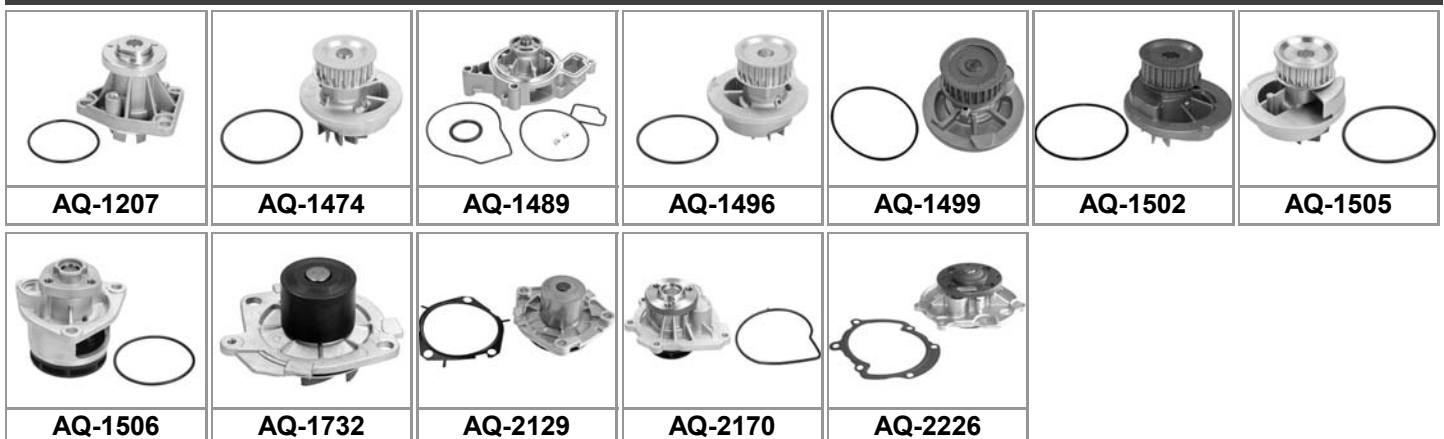

OPTIMAL

VECTRA (B) CC					
2.6 i V6 (125kW)	09/00-07/03	2597	Y 26 SE	AQ-1207	Motornummer → 08579084
VECTRA (B) Estate					
1.6 i (55kW)	11/96-03/02	1598	X 16 SZR	AQ-1474	Motornummer 19311739→; ☉ 19
1.6 i 16V (74kW)	11/96-03/02	1598	X 16 XEL, Y 16 XE, Z 16 XE	AQ-1496	Motornummer → 02MZ5253, 20U75998; ☉ 23
1.6 i 16V (74kW)	11/96-03/02	1598	X 16 XEL, Y 16 XE, Z 16 XE	AQ-1502	Motornummer 02MZ5254, 20U75999→; ☉ 23
1.8 i 16V (85kW)	11/96-09/00	1796	X 18 XE, X 18 XE1	AQ-1499	ch. Y1000001, Y7000001→; ☉ 25
1.8 i 16V (85kW), 1.8 i 16V (92kW)	11/96-03/02	1796	X 18 XE, X 18 XE1, Z 18 XE	AQ-1505	☉ 23
2.0 DI 16V (60kW), 2.0 DTI 16V (74kW)	08/95-10/01	1995	X 20 DTH, Y 20 DTH, X 20 DTL	AQ-1506	
2.0 i 16V (100kW)	10/95-01/01	1998	X 20 XEV	AQ-1499	ch. Y1000001, Y7000001→; ☉ 25
2.2 DTI 16V (92kW)	08/95-10/01	2172	Y 22 DTR	AQ-1506	
2.2 i 16V (108kW)	08/95-10/01	2198	Z 22 SE	AQ-1489	
2.5 i V6 (125kW)	11/96-08/00	2498	X 25 XE	AQ-1207	
2.6 i V6 (125kW)	09/00-03/02	2597	Y 26 SE	AQ-1207	Motornummer → 08579084
VECTRA Mk II (C)					
1.6 (77kW)	01/06-07/08	1598	Z 16 XEP	AQ-2170	
1.6 16V (74kW)	06/04-07/08	1598	Z 16 XE	AQ-1502	☉ 23
1.8 (103kW)	01/06-07/08	1796	Z 18 XER	AQ-2170	
1.8 (81kW), 1.8 16V (90kW), 1.8 16V Dualfuel (90kW)	04/02-07/08	1796	Z 18 XE, Z 18 XEL	AQ-1505	☉ 23
1.9 CDTI (74kW), 1.9 CDTI (88kW)	04/02-09/08	1910	Z 19 DT, Z 19 DTL	AQ-1732	
1.9 CDTI 16V (110kW)	04/04-08/08	1910	Z 19 DTH	AQ-2129	
2.0 16V Turbo (129kW)	01/00-10/08	1998	Z 20 NET	AQ-1489	
2.0 DTI 16V (74kW)	04/02-10/08	1995	Y 20 DTH	AQ-1506	
2.2 16V (108kW), 2.2 direct (114kW)	01/02-10/08	2198	Z 22 SE, Z 22 YH	AQ-1489	
2.2 DTI 16V (92kW)	04/02-10/08	2172	Y 22 DTR	AQ-1506	
3.2 V6 (155kW)	06/03-07/08	3175	Z 32 SE	AQ-1207	
VECTRA Mk II (C) Estate					
1.6 16V (74kW)	06/04-07/08	1598	Z 16 XE	AQ-1502	☉ 23
1.8 (103kW)	01/06-07/08	1796	Z 18 XER	AQ-2170	
1.8 16V (90kW)	10/03-08/05	1796	Z 18 XE	AQ-1505	☉ 23
1.9 CDTI (74kW), 1.9 CDTI (88kW)	04/04-07/08	1910	Z 19 DT, Z 19 DTL	AQ-1732	
1.9 CDTI 16V (110kW)	04/04-07/08	1910	Z 19 DTH	AQ-2129	
2.0 16V Turbo (129kW)	10/03-07/08	1998	Z 20 NET	AQ-1489	
2.0 DTI 16V (74kW)	10/03-07/08	1995	Y 20 DTH	AQ-1506	
2.2 direct (114kW)	10/03-07/08	2198	Z 22 YH	AQ-1489	
2.2 DTI 16V (92kW)	10/03-07/08	2172	Y 22 DTR	AQ-1506	
2.8 V6 Turbo (169kW), 2.8 V6 Turbo (188kW), 2.8 V6 Turbo (206kW)	08/05-07/08	2792	Z 28 NEL, Z 28 NET	AQ-2226	
3.2 V6 (155kW)	10/03-08/05	3175	Z 32 SE	AQ-1207	
VECTRA Mk II (C) GTS					
1.6 (77kW)	01/06-07/08	1598	Z 16 XEP	AQ-2170	
1.6 16V (74kW)	06/04-07/08	1598	Z 16 XE	AQ-1502	☉ 23