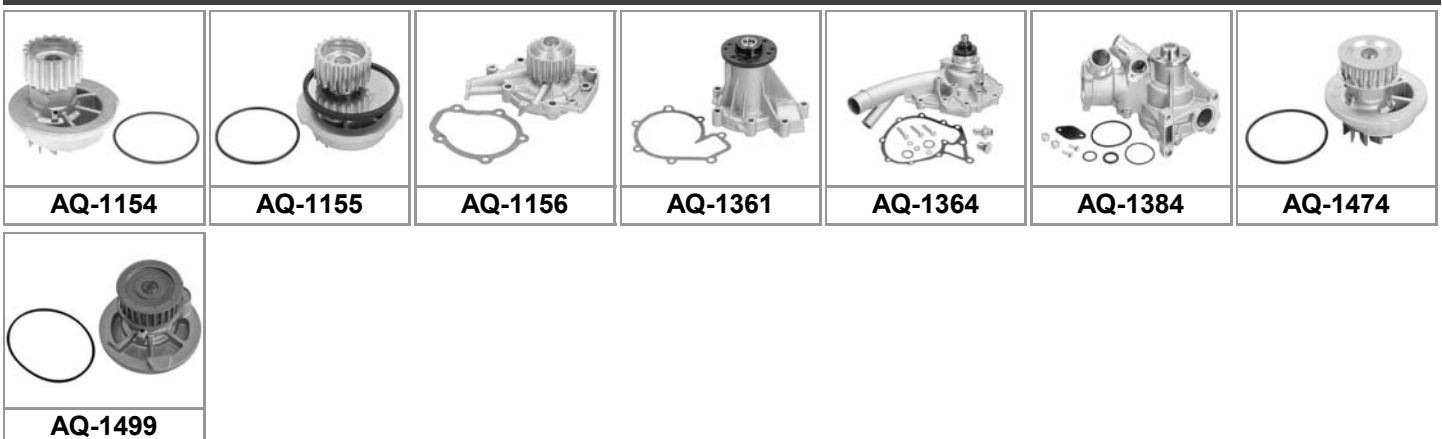

LANOS Stufenheck (KLAT)					
1.5 (63kW)	05/97-	1498	A15SMS	AQ-1474	☀ 19
1.6 16V (78kW)	05/97-	1598	A16DMS	AQ-1155	☀ 19
LEGANZA (KLAV)					
2.0 16V (93kW), 2.0 16V (98kW)	06/97-04/04	1998	T20SED, X 20 SED	AQ-1499	☀ 25
2.2 16V (100kW)	04/99-12/02	2198	T22SED	AQ-1499	☀ 25
MATIZ (KLYA)					
0.8 (38kW)	09/98-	796	F8CV	AQ-1156	☀ 22
1.0 (47kW)	01/03-	995	B10S	AQ-1156	☀ 22
MUSSO (FJ)					
2.2 TD (74kW)	09/99-	2299	MB OM 601	AQ-1361	
2.3 (103kW)	01/99-	2295	M 111.970	AQ-1364	
2.9 D 4x4 (73kW), 2.9 TD 4x4 (88kW)	01/99-09/99	2874	MB-OM 601 29TD, MB-OM 662	AQ-1361	
3.2 4x4 (162kW)	01/99-	3199	M 104.992	AQ-1384	
NEXIA (KLETN)					
1.5 (44kW), 1.5 (52kW), 1.5 (55kW)	02/95-08/97	1498	G15MF	AQ-1474	☀ 19
1.5 16V (66kW)	02/95-08/97	1498	A15MF	AQ-1155	☀ 19
NEXIA Stufenheck (KLETN)					
1.5 (44kW), 1.5 (52kW), 1.5 (55kW)	02/95-08/97	1498	G15MF	AQ-1474	☀ 19
1.5 16V (66kW)	02/95-08/97	1498	A15MF	AQ-1155	☀ 19
NUBIRA (KLAJ)					
1.6 (76kW)	08/02-07/03	1598	A16DMS	AQ-1154	☀ 19
1.6 16V (78kW)	05/97-	1598	A16DMS	AQ-1154	→ 07/2003; ☀ 19
2.0 16V (98kW)	05/97-	1998	X 20 SED, Z20L, Z20L, Z20L, Z20L	AQ-1499	☀ 25
NUBIRA Stufenheck (KLAJ)					
1.6 16V (76kW)	07/00-	1598	A16DMS	AQ-1499	☀ 25
1.6 16V (76kW), 1.6 16V (78kW)	05/97-	1598	A16DMS	AQ-1154	→ 07/2003; ☀ 19
2.0 16V (98kW)	05/97-	1998	X 20 SED	AQ-1499	☀ 25
NUBIRA Wagon (KLAJ)					
1.6 16V (66kW), 1.6 16V (76kW), 1.6 16V (78kW)	05/97-	1598	A16DMS, A16SMS	AQ-1154	→ 07/2003; ☀ 19
2.0 16V (98kW)	05/97-	1998	X 20 SED	AQ-1499	☀ 25
NUBIRA Stufenheck (KLAN)					
1.4 (69kW)	10/03-12/04	1399	F14D3	AQ-1154	☀ 19
1.6 (80kW)	07/03-	1598	F16D3	AQ-1154	→ 12/2006; ☀ 19
1.8 (90kW)	07/03-	1799	T18SED	AQ-1499	☀ 25
NUBIRA Wagon (KLAN)					
1.6 (80kW)	07/03-	1598	F16D3	AQ-1154	→ 12/2006; ☀ 19
1.8 (90kW)	07/03-	1799	T18SED	AQ-1499	☀ 25
REXTON (GAB_)					
2.9 TD (88kW)	04/02-	2874	OM 662.983	AQ-1361