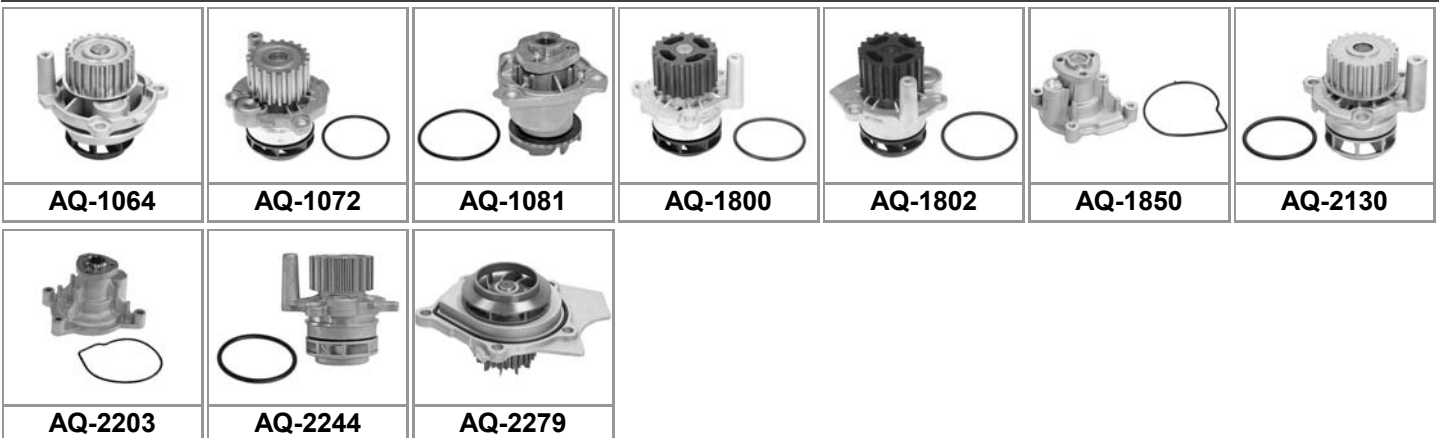

PASSAT CC (357)

1.4 TSI MultiFuel (118kW)	01/11-01/12	1390	CKMA	AQ-2409	
1.8 TSI (112kW), 1.8 TSI (118kW)	06/08-01/12	1798	BZB, CDAA, CDAB, CGYA	AQ-2279	☀ 29
2.0 BlueTDI (105kW)	05/09-11/10	1968	CBAC	AQ-1072	☀ 19