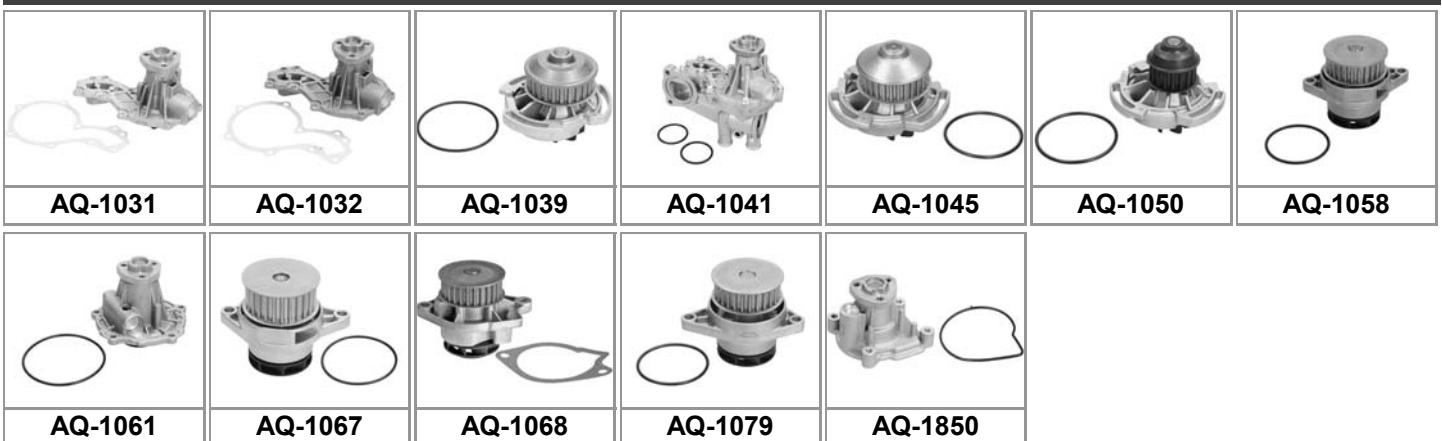

POLO CLASSIC (86C, 80)					
1.4 D (35kW)	10/90-09/94	1398	1W	AQ-1050	☉ 18
POLO Coupe (86C, 80)					
1.0 (29kW)	05/82-10/86	1043	GL	AQ-1039	08/1983 →; ☉ 26
1.0 (33kW)	08/85-01/92	1043	HZ	AQ-1039	ch→ M786022; 10/1990 →; ☉ 26
1.0 (33kW), 1.0 KAT (33kW)	08/85-09/94	1043	AAK, AAU, ACM, HZ	AQ-1045	Motornummer 786023→; ☉ 30
1.0 KAT (33kW)	08/89-09/94	1043	AAK, AAU	AQ-1039	ch→ M015867; 10/1990 →; ☉ 26
1.1 (37kW)	10/81-07/83	1093	HB	AQ-1039	08/1982 →; ☉ 26
1.3 (40kW)	08/83-06/87	1272	HK, MH, NZ	AQ-1039	→ 07/1985; ☉ 26
1.3 (40kW)	08/83-06/87	1272	NZ	AQ-1045	ch. 200001→; ☉ 30
1.3 (44kW)	10/81-07/83	1272	HH	AQ-1039	08/1982 →; ☉ 26
1.3 (55kW), 1.3 G40 (85kW)	09/82-08/90	1272	GK, PY	AQ-1039	☉ 26
1.3 (57kW)	03/91-09/94	1272	3F	AQ-1039	ch→ M008526; ☉ 26
1.3 (57kW), 1.3 KAT (55kW)	10/89-09/94	1272	3F	AQ-1045	Motornummer 008527→; ☉ 30
1.3 D (33kW)	08/86-08/90	1272	MN	AQ-1050	☉ 18
1.3 G40 (83kW)	08/90-09/94	1272	PY	AQ-1039	ch→ M002177; 10/1990 →; ☉ 26
1.3 G40 (83kW), 1.3 G40 (85kW)	01/87-09/94	1272	PY	AQ-1045	Motornummer 002178→; ☉ 30
1.3 KAT (40kW)	07/87-08/94	1272	2G, MH, NZ	AQ-1039	ch→ M200000, M262739; ☉ 26
1.3 KAT (40kW)	07/87-08/94	1272	2G, AAV, MH, NZ	AQ-1045	Motornummer 262740→; ☉ 30
1.3 KAT (55kW)	10/89-09/94	1272	3F	AQ-1039	ch→ M008526; 10/1990 →; ☉ 26
1.4 D (35kW)	08/90-09/94	1398	1W	AQ-1050	☉ 18
POLO Kasten (86CF)					
1.0 (33kW)	08/92-07/94	1043	AAU	AQ-1045	Motornummer 015868→; ☉ 30
1.3 (40kW)	08/92-07/94	1272	AAV	AQ-1045	Motornummer 262740→; ☉ 30
1.4 D (35kW)	08/92-07/94	1398	1W	AQ-1050	☉ 18
POLO (6N1)					
1.7 SDI (42kW), 60 1.7 SDI (44kW)	04/97-10/99	1716	AHG, AKU	AQ-1061	
100 1.4 16V (74kW)	04/96-10/99	1390	AFH	AQ-1067	☉ 27
120 1.6 16V GTI (88kW)	09/98-10/99	1598	AJV	AQ-1079	☉ 27
45 1.0 (33kW)	10/94-09/96	1043	AEV	AQ-1058	☉ 27
50 1.0 (37kW)	09/96-10/99	999	AER, ALL	AQ-1068	☉ 27
55 1.3 (40kW)	10/94-07/95	1296	ADX	AQ-1058	☉ 27
55 1.4 (40kW), 60 1.4 (44kW)	07/95-10/99	1390	AEX, AEX, AKV, APQ	AQ-1058	☉ 27
60 1.4 (44kW)	07/95-10/99	1390	AEX, AKV, APQ	AQ-1068	09/1999 →; ☉ 27
64 1.9 D (47kW), 64 1.9 SDI (47kW)	10/94-10/99	1896	AEF, AGD	AQ-1061	
75 1.6 (55kW)	10/94-10/99	1598	AEA, AEE, AHS	AQ-1058	☉ 27
POLO CLASSIC (6KV2)					
1.8 (74kW)	05/96-09/01	1781		AQ-1850	☞ 3
1.9 SDI (48kW), 110 1.9 TDI (81kW), 64 1.9 D (47kW), 64 1.9 SDI (47kW), 90 1.9 TDI (66kW)	12/95-01/02	1896	1Y, AEY, AFN, ASV, AGR, AHU, ALE, ALH	AQ-1031	
1.9 SDI (48kW), 110 1.9 TDI (81kW), 64 1.9 D (47kW), 64 1.9 SDI (47kW), 90 1.9 TDI (66kW)	12/95-01/02	1896	1Y, AEY, AFN, ASV, AGR, AHU, ALE, ALH	AQ-1041	
1.9 SDI (48kW), 64 1.9 D (47kW), 64 1.9 SDI (47kW)	12/95-09/01	1896	1Y, AEY	AQ-1032	Rollenlager