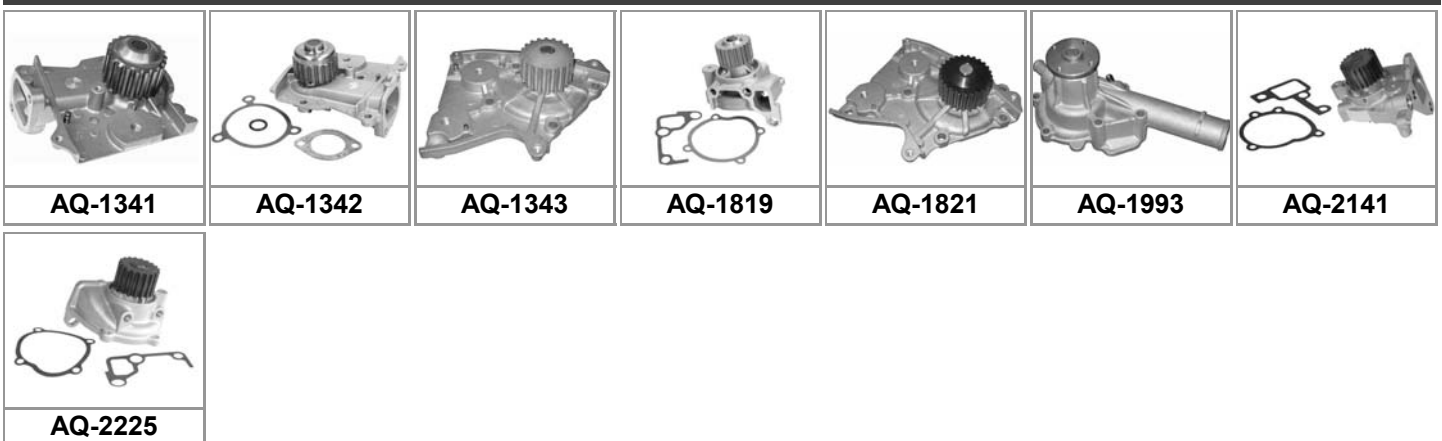

323 S VI (BJ)					
2.0 D (52kW), 2.0 DiTD (74kW), 2.0 TD (66kW)	09/98-05/04	1998	RF1G, RF3F, RF4F	AQ-2225	☉ 19
626 I (CB)					
2.0 (66kW)	05/79-05/82	1970	HE3, M, MA	AQ-1993	
626 II (GC)					
1.6 (59kW)	11/82-06/87	1587	F6	AQ-1341	ch. 558598→
1.6 (59kW)	11/82-06/87	1587	F6	AQ-1342	ch→ 558597; ☉ 20
2.0 (74kW)	03/83-09/87	1998	FE (8V)	AQ-1342	→ 12/1983; ☉ 20
2.0 (74kW)	03/83-09/87	1998	FE (8V)	AQ-1341	01/1984 →
2.0 (88kW)	01/86-09/87	1998	FE (8V)	AQ-1341	
2.0 D (46kW)	01/83-06/87	1998	RF46	AQ-1819	☉ 22
626 II Hatchback (GC)					
1.6 (55kW)	03/83-09/87	1587	F603, F658	AQ-1341	10/1985 →
1.6 (55kW)	03/83-09/87	1587	F603, F658	AQ-1342	☉ 20
1.6 (59kW)	03/83-09/87	1587	F6	AQ-1341	ch. 558598→
1.6 (59kW)	03/83-09/87	1587	F6	AQ-1342	ch→ 558597; ☉ 20
2.0 (68kW), 2.0 (74kW)	03/83-09/87	1998	FE (8V)	AQ-1342	☉ 20
2.0 (68kW), 2.0 (88kW)	01/85-09/87	1998	FE (8V)	AQ-1341	
2.0 (74kW)	03/83-09/87	1998	FE (8V)	AQ-1341	01/1984 →
626 III (GD)					
1.8 (65kW)	11/87-05/92	1789	F8 (12V)	AQ-1343	☉ 20
2.0 (66kW), 2.0 12V (79kW), 2.0 16V (103kW), 2.0 16V (109kW)	07/87-05/92	1998	FE (12V), FE (16V)	AQ-1343	☉ 20
2.0 16V (103kW)	11/87-05/92	1998	FE (16V)	AQ-1341	
2.0 16V (103kW)	11/87-05/92	1998	FE (16V)	AQ-1821	☉ 25
2.0 D (44kW)	07/87-07/91	1998	RF-N	AQ-2141	
2.2 12V (85kW)	11/87-07/91	2184	F2	AQ-1343	☉ 20
626 III Coupe (GD)					
1.8 (65kW)	09/87-08/91	1789	F8 (12V)	AQ-1343	☉ 20
2.0 (66kW), 2.0 12V (79kW), 2.0 16V (103kW), 2.0 16V (109kW)	06/87-10/90	1998	FE (12V), FE (16V), FE (8V)	AQ-1343	☉ 20
2.0 16V (103kW)	12/87-10/90	1998	FE (16V)	AQ-1341	
2.0 16V (103kW)	12/87-10/90	1998	FE (16V)	AQ-1821	☉ 25
2.2 12V (85kW)	04/88-12/91	2184	F2	AQ-1343	☉ 20
626 III Hatchback (GD)					
1.8 (65kW)	11/87-05/92	1789	F8 (12V)	AQ-1343	☉ 20
2.0 (66kW), 2.0 12V (79kW), 2.0 16V (103kW), 2.0 16V (109kW)	06/87-05/92	1998	FE (12V), FE (16V), FE (8V)	AQ-1343	☉ 20
2.0 16V (103kW)	11/87-10/90	1998	FE (16V)	AQ-1341	
2.0 16V (103kW)	11/87-10/90	1998	FE (16V)	AQ-1821	☉ 25
2.0 D (44kW)	07/87-07/91	1998	RF-N	AQ-2141	
2.2 12V (85kW), 2.2 12V 4WD (85kW)	11/87-04/92	2184	F2	AQ-1343	☉ 20