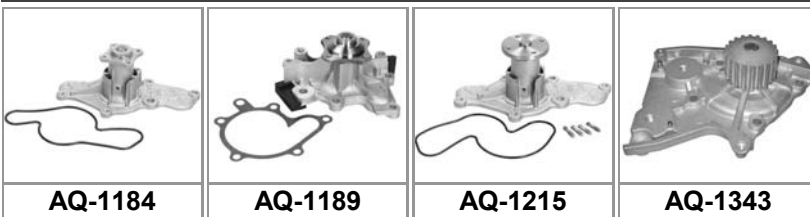

ccm

OPTIMAL

PROBE I

2.2 (82kW)	08/88-07/93	2184		AQ-1343	☼ 20

PROBE II (ECP)

2.0 16V (85kW)	10/93-03/98	1991	FS	AQ-1189	
2.5 V6 24V (119kW), 2.5 V6 24V (120kW)	10/93-03/98	2497	KL	AQ-1184	
2.5 V6 24V (119kW), 2.5 V6 24V (120kW)	10/93-03/98	2497	KL	AQ-1215	

AQ-1184

AQ-1189

AQ-1215

AQ-1343