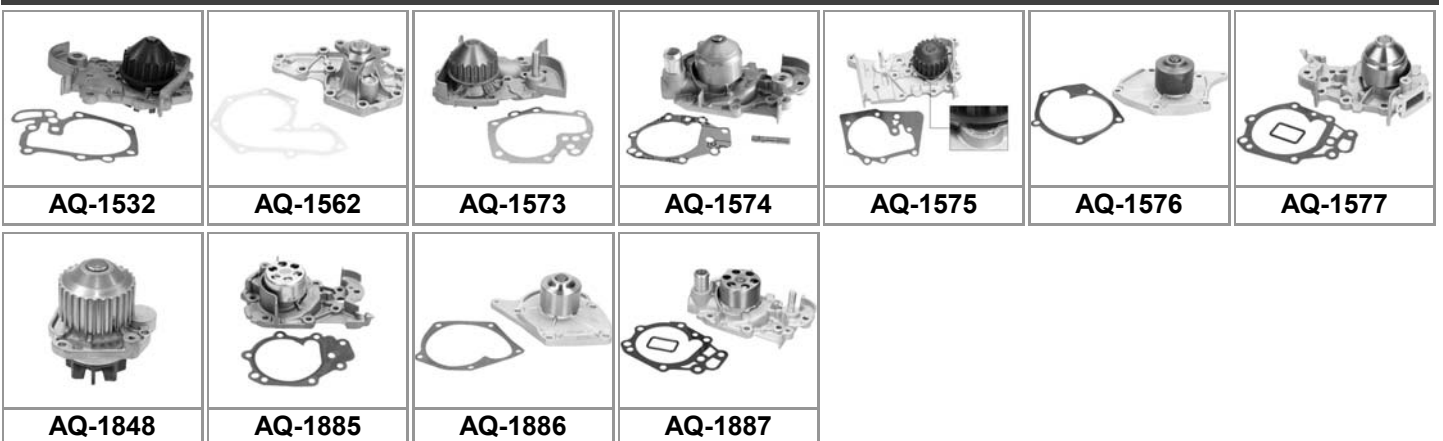

CLIO II Kasten (SB0/1/2_)

1.1 (43kW), 1.2 (44kW)	09/98-10/03	1149	D7F 720, D7F 726, D7F 746, D7F 722, D7F 726, D7F 746	AQ-1574	
1.1 (43kW), 1.2 (44kW)	09/98-10/03	1149	D7F 720, D7F 726, D7F 746, D7F 722, D7F 726, D7F 746	AQ-1577	→ 02/2003
1.1 (43kW), 1.2 (44kW)	09/98-10/03	1149	D7F 720, D7F 726, D7F 746, D7F 722, D7F 726, D7F 746	AQ-1885	→ 02/2003
1.1 (43kW), 1.2 (44kW)	09/98-10/03	1149	D7F 720, D7F 726, D7F 746, D7F 722, D7F 726, D7F 746	AQ-1887	03/2003 →
1.5 dCi (48kW), 1.5 dCi (50kW), 1.5 dCi (59kW), 1.5 dCi (60kW)	06/01-10/04	1461	K9K 700, K9K 704, K9K 702, K9K 702, K9K 710, K9K 716, K9K 714	AQ-1886	
1.5 dCi (48kW), 1.5 dCi (59kW)	06/01-10/04	1461	K9K 700, K9K 704, K9K 702	AQ-1576	
1.5 dCi (60kW)	11/03-	1461	K9K 702, K9K 710	AQ-1576	
1.9 D (47kW), 1.9 D (48kW), 1.9 DTi (59kW)	09/98-05/01	1870	F8Q 630, F8Q 632, F9Q 780	AQ-1562	

CLIO III (BR0/1, CR0/1)

1.2 (57kW), 1.2 16V (48kW), 1.2 16V (55kW), 1.2 16V (74kW), 1.2 16V Hi-Flex (55kW), 1.2 16V (58kW)	06/05-	1149	D4F 706, D4F 740, D4F 740, D4F 740, D4F 742, D4F 764, D4F 784	AQ-1577	
1.2 (57kW), 1.2 16V (48kW), 1.2 16V (55kW), 1.2 16V (74kW), 1.2 16V Hi-Flex (55kW), 1.2 16V (58kW), 1.2 16V (76kW)	06/05-	1149	D4F 706, D4F 740, D4F 740, D4F 740, D4F 742, D4F 764, D4F 784, D4F 786	AQ-1885	
1.2 16V (48kW)	06/05-	1149	D4F 740	AQ-1574	ch→ 070219; 09/2005 →
1.2 16V Hi-Flex (55kW)	07/08-	1149	D4F 740, D4F 742	AQ-1574	
1.2 16V (58kW)	06/05-	1149	D4F 764	AQ-1574	ch→ 070219; 09/2005 →; → 02/2007