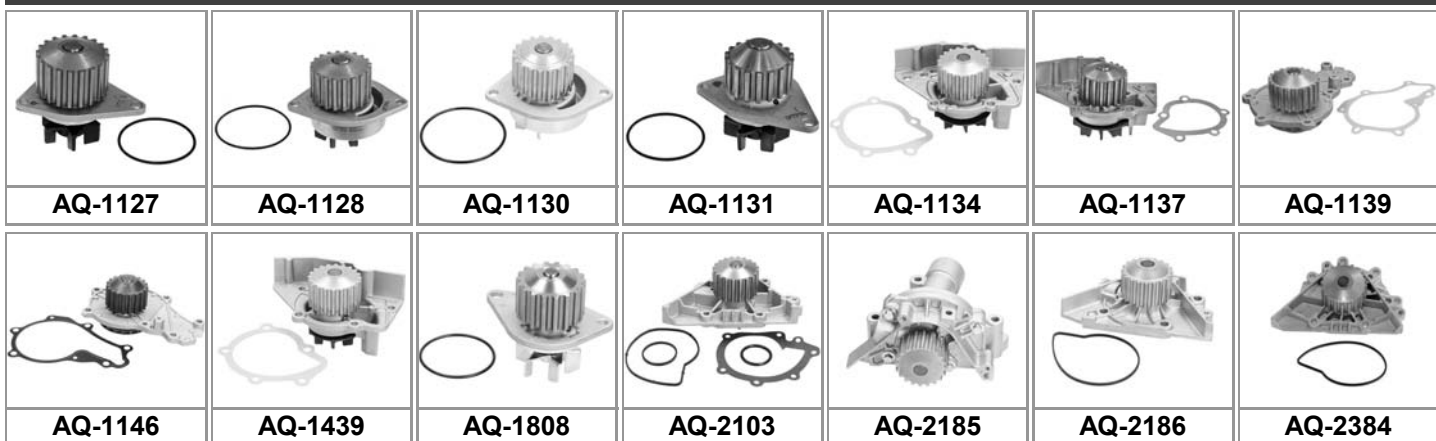

205 II (20A/C)					
1.9 GTI KAT (75kW)	10/87-07/94	1905	DFZ (XU9J1)	AQ-1439	☉ 20
205 Kasten					
1.7 Diesel (44kW)	03/94-	1769	161A (XUD7)	AQ-1134	☉ 20
206 CC (2D)					
1.6 16V (80kW)	09/00-	1587	NFU (TU5JP4)	AQ-1130	02/2001 →; ☉ 19
1.6 HDi 110 (80kW)	04/05-	1560	9HZ (DV6TED4)	AQ-1146	☉ 19
2.0 S16 (100kW)	09/00-	1997	RFN (EW10J4)	AQ-2185	Aluminiumgehäuse; ☉ 20
2.0 S16 (100kW)	09/00-	1997	RFN (EW10J4)	AQ-2186	Material: Aluguß; ☉ 20
2.0 S16 (100kW)	09/00-	1997	RFN (EW10J4)	AQ-2103	☉ 20
206 Schrägheck (2A/C)					
1.0 (48kW)	09/02-02/07	999		AQ-1131	Motornummer 3762434 →; ☉ 18
1.1 (40kW), 1.1 i (44kW)	08/98-07/00	1124	HFX (TU1JP), HFZ (TU1JP), HFY (TU1JP)	AQ-1131	Motornummer 3762434 →; ☉ 18
1.1 i (44kW)	09/98-	1124	HFZ (TU1JP)	AQ-1127	09/1999 →; ☉ 20
1.4 16V (65kW)	10/03-	1360	KFU (ET3J4)	AQ-1808	☉ 18
1.4 HDi (51kW)	09/02-02/07	1398	8HX (DV4TD)	AQ-1139	☉ 21
1.4 HDi eco 70 (50kW)	09/01-	1398	8HZ (DV4TD)	AQ-1139	→ 01/2011; ☉ 21
1.4 i (55kW)	09/98-	1360	KFX (TU3JP)	AQ-1127	☉ 20
1.4 i (55kW), 1.4 LPG (55kW)	09/98-09/07	1360	KFV (TU3JP), KFW (TU3JP), KFX (TU3JP)	AQ-1131	Motornummer 3666766 →; ☉ 18
1.6 16V (80kW)	12/00-	1587	NFU (TU5JP4)	AQ-1130	☉ 19
1.6 HDi 110 (80kW)	05/04-	1560	9HY (DV6TED4), 9HZ (DV6TED4)	AQ-1146	☉ 19
1.6 i (65kW)	09/98-12/00	1587	NFZ (TU5JP)	AQ-1128	☉ 20
1.9 D (51kW)	09/98-11/01	1868	WJY (DW8B), WJZ (DW8)	AQ-1137	☉ 20
2.0 HDI 90 (66kW)	12/99-	1997	RHY (DW10TD)	AQ-1137	☉ 20
2.0 RC (130kW)	07/03-	1997	RFK (EW10J4S)	AQ-2384	→ 2004; ☉ 20
2.0 RC (130kW), 2.0 S16 (100kW), 2.0 S16 (99kW)	04/99-10/00	1997	RFK (EW10J4S), RFN (EW10J4), RFR (DEW10J4)	AQ-2185	Aluminiumgehäuse; ☉ 20
2.0 RC (130kW), 2.0 S16 (100kW), 2.0 S16 (99kW)	04/99-10/00	1997	RFK (EW10J4S), RFN (EW10J4), RFR (DEW10J4)	AQ-2186	Material: Aluguß; ☉ 20
2.0 RC (130kW), 2.0 S16 (100kW), 2.0 S16 (99kW)	04/99-10/00	1997	RFK (EW10J4S), RFN (EW10J4), RFR (DEW10J4)	AQ-2103	☉ 20
206 SW (2E/K)					
1.1 (44kW)	07/02-	1124	HFX (TU1JP)	AQ-1131	Motornummer 3762434 →; ☉ 18
1.1 (44kW)	07/02-	1124	HFX (TU1JP)	AQ-1127	☉ 20
1.4 (55kW)	07/02-	1360	KFV (TU3A), KFW (TU3JP)	AQ-1131	Motornummer 3762434 →; ☉ 18
1.4 (55kW)	07/02-	1360	KFV (TU3A), KFW (TU3JP)	AQ-1127	☉ 20
1.4 16V (65kW)	10/03-	1360	KFU (ET3J4)	AQ-1808	☉ 18
1.4 HDi (50kW)	07/02-	1398	8HX (DV4TD)	AQ-1139	→ 08/2009; ☉ 21
1.6 16V (80kW)	07/02-	1587	NFU (TU5JP4)	AQ-1130	☉ 19
1.6 HDi 110 (80kW)	05/04-	1560	9HZ (DV6TED4)	AQ-1146	☉ 19
2.0 16V (100kW)	07/02-	1997	RFN (EW10J4)	AQ-2185	Aluminiumgehäuse; ☉ 20
2.0 16V (100kW)	07/02-	1997	RFN (EW10J4)	AQ-2186	Material: Aluguß; ☉ 20