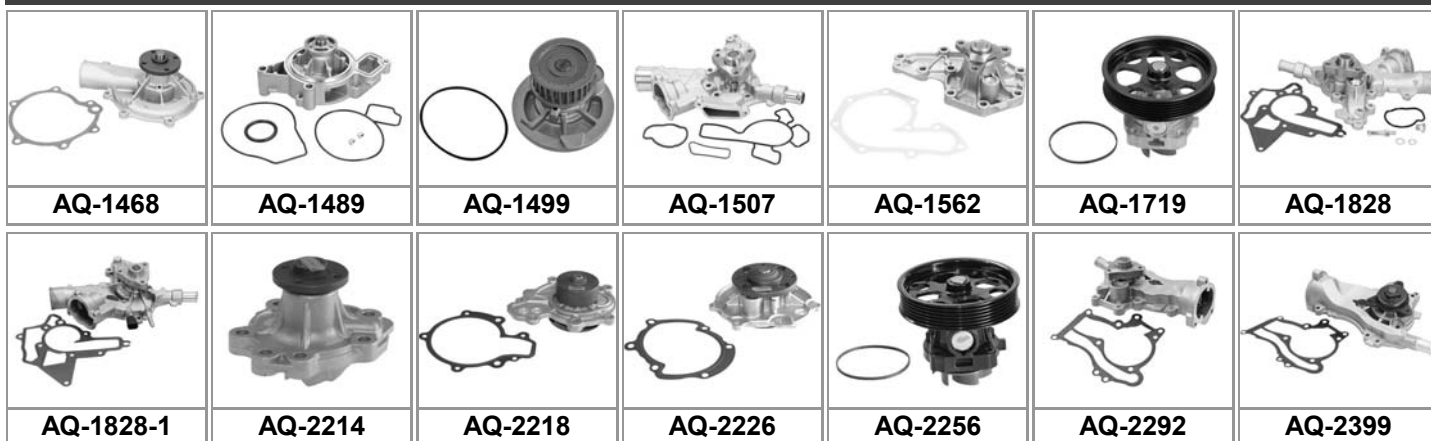

ADAM						
1.2 (51kW)	10/12-	1229	A 12 XEL, B 12 XEL	AQ-2292		
1.2 (69kW)	07/13-	1242		AQ-2292		
1.4 (64kW), 1.4 (74kW), 1.4 LPG (64kW)	10/12-	1398	A 14 XEL, B 14 XEL, A 14 XER, B 14 XER	AQ-2292		
ADMIRAL A						
2.6 S (74kW)	04/64-09/65	2605	26 S	AQ-1468		
2.8 HL (103kW), 2.8 S (92kW)	10/65-03/69	2784	28 HL, 28 S	AQ-1468		
4.6 (140kW)	04/65-03/69	4638	46 S	AQ-1468		
ADMIRAL B						
2.8 (103kW), 2.8 (107kW), 2.8 E (118kW), 2.8 E (121kW), 2.8 S (95kW), 2.8 S (97kW)	03/69-01/78	2784	28 E, 28 H, 28 S	AQ-1468		
AGILA (A) (H00)						
1.0 (44kW)	08/03-12/07	998	Z 10 XEP	AQ-1828	ch. 19T85745→	
1.0 (44kW)	08/03-12/07	998	Z 10 XEP	AQ-1507	ch→ 19T85744	
1.0 (44kW)	08/03-12/07	998	Z 10 XEP	AQ-1828-1	Motornummer 19T85745→; mit Motortemperaturfühler	
1.0 12V (43kW)	09/00-12/07	973	Z 10 XE	AQ-1507		
1.0 12V (43kW)	09/00-12/07	973	Z 10 XE	AQ-1828		
1.0 12V (43kW)	09/00-12/07	973	Z 10 XE	AQ-1828-1	Motornummer 19T85745→; mit Motortemperaturfühler	
1.2 16V (55kW)	09/00-12/07	1199	Z 12 XE	AQ-1507		
1.2 16V (55kW)	09/00-12/07	1199	Z 12 XE	AQ-1828	ch. 19T85745→	
1.2 16V (55kW)	09/00-12/07	1199	Z 12 XE	AQ-1828-1	Motornummer 19T85745→; mit Motortemperaturfühler	
1.2 16V Twinport (59kW)	07/04-12/07	1229	Z 12 XEP	AQ-1828	ch. 19T85745→	
1.2 16V Twinport (59kW)	07/04-12/07	1229	Z 12 XEP	AQ-1507	ch→ 19T85744	
1.2 16V Twinport (59kW)	07/04-12/07	1229	Z 12 XEP	AQ-1828-1	mit Motortemperaturfühler	
1.3 CDTI (51kW)	08/03-12/07	1248	Z 13 DT	AQ-1719	Material: Aluguß	
1.3 CDTI (51kW)	08/03-12/07	1248	Z 13 DT	AQ-2256	Material: Kunststoff	
AGILA (B) (H08)						
1.0 (48kW), 1.0 (50kW), 1.0 LPG (48kW)	04/08-	996	K10B	AQ-2214		
1.2 (63kW), 1.2 (69kW), 1.2 LPG (63kW)	04/08-	1242	K12B	AQ-2214		
1.3 CDTI (55kW)	04/08-	1248	D13A, Z 13 DTJ	AQ-1719	Material: Aluguß	
1.3 CDTI (55kW)	04/08-	1248	D13A, Z 13 DTJ	AQ-2256	Material: Kunststoff	
ANTARA						
2.0 CDTI (110kW), 2.0 CDTI (93kW)	05/06-	1991	Z 20 DM, Z 20 DMH, Z 20 S, Z 20 S	AQ-2218		
2.4 (104kW)	05/06-	2405	Z 24 XED	AQ-1499	☉ 25	
2.4 (123kW), 2.4 4x4 (123kW)	12/10-	2384	A 24 XE	AQ-1489		
3.2 V6 (167kW)	03/07-	3195	10 HM, Z 32 SEE	AQ-2226		
AMPERA						
EV 150 (111kW)	11/11-		A 14 XFL	AQ-2399		
ARENA Combi (THB)						
1.9 D (44kW)	03/98-08/01	1870	F8Q 600, F8Q 606	AQ-1562