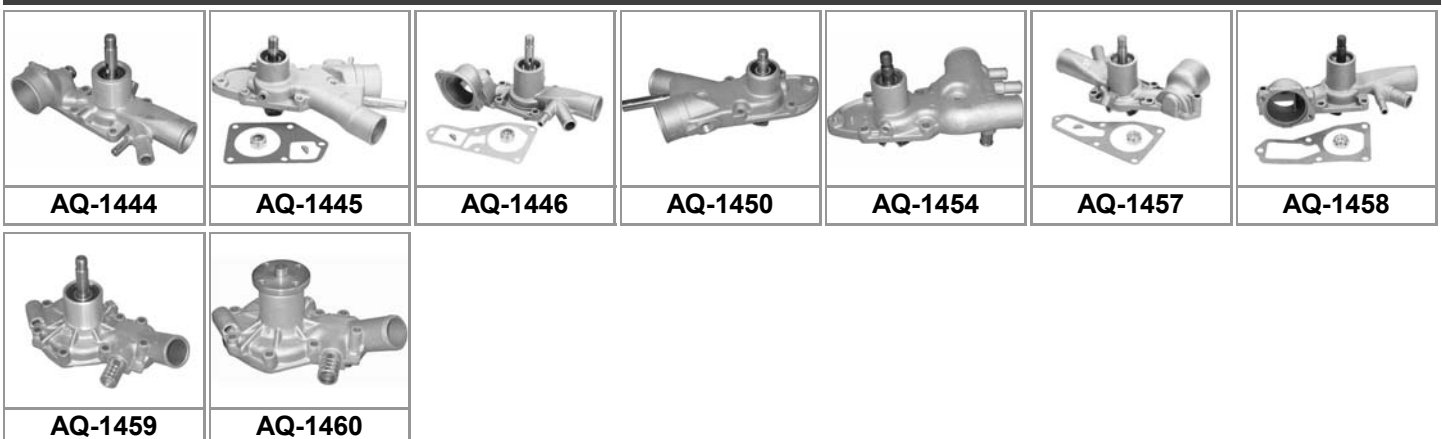

504 Break (D_, F_)					
2.0 (68kW)	04/71-07/86	1971	XN1	AQ-1458	ch. 3061638→; für Fahrzeuge mit starrem Lüfter
2.1 D (48kW)	04/71-07/86	2112	XD4x90	AQ-1445	
2.1 D (48kW)	04/71-07/86	2112	XD4x90	AQ-1450	→ 12/1977
2.3 D (51kW)	07/75-07/86	2304	134 (XD2)	AQ-1454	
504 Cabriolet					
2.0 (75kW)	10/74-08/82	1971	107 (XN2)	AQ-1444	
2.0 (75kW), 2.0 (78kW)	10/74-08/84	1971	107 (XN2)	AQ-1446	ch. 2964001→; für Fahrzeuge mit autom. Lüfter
2.0 (75kW), 2.0 (78kW)	10/74-08/84	1971	107 (XN2)	AQ-1458	ch. 3061638→; für Fahrzeuge mit starrem Lüfter
2.0 (78kW)	08/82-08/84	1971	107 (XN2)	AQ-1457	ch→ 3061637; für Fahrzeuge mit starrem Lüfter
504 Coupe					
2.0 (75kW)	10/74-08/82	1971	107 (XN2)	AQ-1444	
2.0 (75kW), 2.0 (78kW)	10/74-08/84	1971	107 (XN2)	AQ-1446	ch. 2964001→; für Fahrzeuge mit autom. Lüfter
2.0 (75kW), 2.0 (78kW)	10/74-08/84	1971	107 (XN2)	AQ-1458	ch. 3061638→; für Fahrzeuge mit starrem Lüfter
2.0 (78kW)	08/82-08/84	1971	107 (XN2)	AQ-1457	ch→ 3061637; für Fahrzeuge mit starrem Lüfter
504 Pick-up (E_)					
1.6 (46kW)	01/80-06/87	1618	XC7P	AQ-1444	→ 12/1982
1.6 (46kW)	01/80-06/87	1618	XC7P	AQ-1457	ch→ 3061637; für Fahrzeuge mit starrem Lüfter
1.6 (46kW)	01/80-06/87	1618	XC7P	AQ-1458	für Fahrzeuge mit starrem Lüfter
1.8 (53kW)	07/87-12/89	1796	XM7	AQ-1446	ch. 2964001→; für Fahrzeuge mit autom. Lüfter
1.8 (53kW)	07/87-12/89	1796	XM7	AQ-1458	ch. 3061638→; für Fahrzeuge mit starrem Lüfter
1.8 (53kW), 1.8 (55kW)	08/81-12/89	1796	XM7	AQ-1457	ch→ 3061637; für Fahrzeuge mit starrem Lüfter
1.9 D (40kW)	01/80-12/89	1948	XD4x88	AQ-1445	→ 12/1982
505 (551A)					
1.8 (55kW), 1.8 (60kW), 1.8 (62kW)	06/81-10/86	1796	105 (XM7), 105C (XM7A)	AQ-1446	für Fahrzeuge mit autom. Lüfter
1.8 (55kW), 1.8 (60kW), 1.8 (62kW)	06/81-10/86	1796	105 (XM7), 105C (XM7A)	AQ-1458	für Fahrzeuge mit starrem Lüfter
2.0 (71kW), 2.0 (72kW), 2.0 (79kW)	09/80-09/95	1971	106 (XN1), 106E (XN1A), XN1	AQ-1446	für Fahrzeuge mit autom. Lüfter
2.0 (71kW), 2.0 (72kW), 2.0 (79kW)	09/80-09/95	1971	106 (XN1), 106E (XN1A), XN1	AQ-1458	für Fahrzeuge mit starrem Lüfter
2.0 (79kW)	09/80-11/82	1971	XN1	AQ-1457	ch→ 3061637; für Fahrzeuge mit starrem Lüfter
2.0 TI,STI (81kW)	08/79-10/86	1995	829 (ZEJ)	AQ-1459	
2.0 TI,STI (81kW)	08/79-10/86	1995	829 (ZEJ)	AQ-1460	
2.0 TI,STI (81kW)	08/79-10/86	1995	829 (ZEJ)	AQ-1446	für Fahrzeuge mit autom. Lüfter
2.0 TI,STI (81kW)	08/79-10/86	1995	829 (ZEJ)	AQ-1458	für Fahrzeuge mit starrem Lüfter
2.2 (84kW), 2.2 (85kW), 2.2 GTI (90kW)	05/81-12/93	2165	851 (ZDJ), 851B (ZDJL), 851X (ZDJL)	AQ-1460