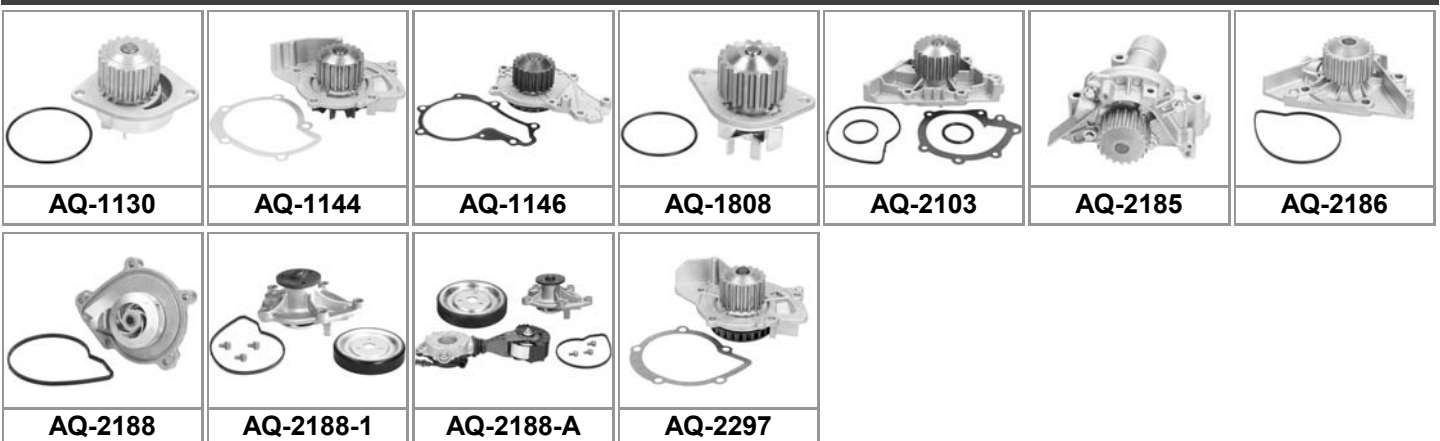

1.4 16V (65kW)	11/04-07/11	1360	KFU (ET3J4)	AQ-1808	☉ 18
1.6 16V (80kW)	11/04-07/11	1587	NFU (TU5JP4)	AQ-1130	☉ 19
1.6 HDi (66kW), 1.6 HDi (80kW)	11/04-07/11	1560	9HX (DV6ATED4), 9HY (DV6TED4), 9HZ (DV6TED4)	AQ-1146	☉ 19
1.6 THP 150 (110kW)	07/08-07/11	1598	5FX (EP6DT)	AQ-2188	
1.6 THP 150 (110kW)	07/08-07/11	1598	5FX (EP6DT)	AQ-2188-1	
1.6 THP 150 (110kW), 1.6 VTi 120 (88kW)	07/08-07/11	1598	5FW (EP6), 5FX (EP6DT)	AQ-2188-A	
1.6 VTi 120 (88kW)	07/08-07/11	1598	EP6	AQ-2188	
1.6 VTi 120 (88kW)	07/08-07/11	1598	EP6	AQ-2188-1	
2.0 16V (100kW), 2.0 16V (130kW)	11/04-12/10	1997	RFK (EW10J4S), RFN (EW10J4)	AQ-2185	Aluminiumgehäuse; ☉ 20
2.0 16V (100kW), 2.0 16V (130kW)	11/04-12/10	1997	RFK (EW10J4S), RFN (EW10J4)	AQ-2186	Material: Aluguß; ☉ 20
2.0 16V (100kW), 2.0 16V (130kW)	11/04-12/10	1997	RFK (EW10J4S), RFN (EW10J4)	AQ-2103	☉ 20
2.0 HDi (100kW), 2.0 HDi (103kW)	11/04-07/11	1997	RHF (DW10BTED4), RHR (DW10BTED4)	AQ-1144	☉ 19

C4 II (B7)

1.4 VTi 95 (70kW)	11/09-	1397	8FP (EP3)	AQ-2188	
1.4 VTi 95 (70kW)	11/09-	1397	8FP (EP3)	AQ-2188-1	
1.6 HDi 110 (82kW), 1.6 HDi 115 (84kW), 1.6 HDi 90 (68kW)	11/09-	1560	9HD (DV6C), 9HR (DV6C), 9HP (DV6DTED), 9HR (DV6C)	AQ-1146	☉ 19
1.6 THP 155 (115kW), 1.6 VTi 120 LPG (88kW)	11/09-	1598	5FS (EP6C), 5FV (EP6CDT)	AQ-2188	
1.6 THP 155 (115kW), 1.6 VTi 120 LPG (88kW)	11/09-	1598	5FS (EP6C), 5FV (EP6CDT)	AQ-2188-1	
1.6 VTi 120 (88kW)	11/09-	1598	EP6C	AQ-2188	
1.6 VTi 120 (88kW)	11/09-	1598	EP6C	AQ-2188-1