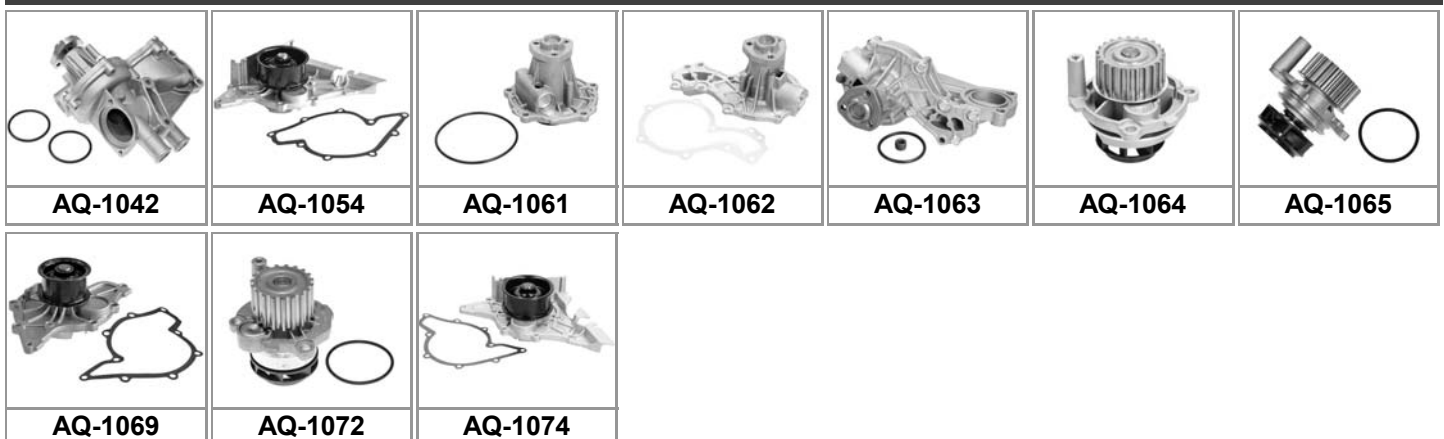

A4 (8D2, B5)					
2.6 (102kW), 2.6 (110kW), 2.6 quattro (110kW)	01/95-11/00	2598	ABC, ACZ	AQ-1054	
2.8 (128kW), 2.8 (142kW), 2.8 24V (142kW), 2.8 quattro (128kW), 2.8 quattro (142kW)	01/95-08/01	2771	AAH, ACK, AHA, ALG, AMX, APR, AQD, AHA	AQ-1054	
S4 quattro (195kW)	09/97-09/01	2671	AGB, AZB	AQ-1074	
A4 Avant (8D5, B5)					
1.6 (74kW)	11/94-09/01	1595	ADP	AQ-1062	
1.6 (74kW)	11/94-09/01	1595	ADP	AQ-1063	
1.6 (74kW), 1.6 (75kW)	11/94-09/01	1595	ADP, AHL, ANA, ARM, ALZ	AQ-1064	☉ 23
1.8 (85kW), 1.8 (92kW), 1.8 quattro (85kW), 1.8 quattro (92kW), 1.8 T (132kW), 1.8 T quattro (132kW)	07/95-09/01	1781	ADR, APT, ARG, ADR, APT, ARG, AVV, AFY, AJL	AQ-1062	
1.8 (85kW), 1.8 (92kW), 1.8 quattro (85kW), 1.8 quattro (92kW), 1.8 T (132kW), 1.8 T quattro (132kW)	07/95-09/01	1781	ADR, APT, ARG, ADR, APT, ARG, AVV, AFY, AJL	AQ-1063	
1.8 T (110kW), 1.8 T quattro (110kW)	01/96-09/01	1781	AEB, ANB, APU, ARK	AQ-1062	
1.8 T (110kW), 1.8 T quattro (110kW)	01/96-09/01	1781	AEB, ANB, APU, ARK	AQ-1063	
1.8 T (110kW), 1.8 T quattro (110kW)	01/96-09/01	1781	AWT	AQ-1065	☉ 23
1.9 DUO (66kW), 1.9 TDI (55kW), 1.9 TDI (66kW), 1.9 TDI (81kW), 1.9 TDI quattro (81kW)	02/96-09/01	1896	1Z, AHH, AHU, AFF, AFN, AVG, AHU	AQ-1061	
1.9 TDI (81kW)	02/96-09/01	1896	AFN, AVG	AQ-1042	Rollenlager
1.9 TDI (85kW), 1.9 TDI quattro (85kW)	03/00-09/01	1896	AJM, AJM, ATJ	AQ-1072	☉ 19
2.4 (110kW), 2.4 (120kW), 2.4 (121kW), 2.4 quattro (120kW), 2.4 quattro (121kW)	07/95-09/01	2393	AFM, AGA, ALF, AML, APS, ARJ, AJG, AMM, APZ, APZ	AQ-1054	
2.5 TDI (110kW)	09/97-09/01	2496	AFB, AKN	AQ-1069	02/1999 →; → 07/1999
2.5 TDI quattro (110kW)	09/97-09/01	2496	AFB, AKN	AQ-1069	07/1998 →; → 11/2000
2.6 (102kW), 2.6 (110kW), 2.6 quattro (110kW)	01/96-09/01	2598	ABC, ACZ	AQ-1054	
2.8 (128kW), 2.8 (140kW), 2.8 (142kW), 2.8 quattro (128kW), 2.8 quattro (140kW), 2.8 quattro (142kW)	01/96-09/01	2771	AAH, ACK, AHA, ALG, AMX, APR, AQD, ATX	AQ-1054	
RS4 quattro (280kW)	05/00-09/01	2671	ASJ	AQ-1074	→ 01/2001
S4 quattro (195kW)	09/97-09/01	2671	AGB, AZB	AQ-1074	→ 01/2001
A4 (8E2, B6)					
1.6 (75kW)	11/00-12/04	1595	ALZ	AQ-1064	☉ 23
1.8 T (110kW), 1.8 T (120kW), 1.8 T (125kW), 1.8 T (140kW), 1.8 T quattro (110kW), 1.8 T quattro (120kW), 1.8 T quattro (125kW), 1.8 T quattro (140kW)	11/00-12/04	1781	AMB, AVJ, BEX, BFB	AQ-1065	☉ 23
1.9 TDI (74kW), 1.9 TDI (85kW), 1.9 TDI (96kW), 1.9 TDI quattro (96kW)	11/00-12/04	1896	AVB, AVF, AVF, AWX, BKE	AQ-1072	☉ 19
2.0 (96kW), 2.0 FSI (110kW)	11/00-12/04	1984	ALT, AWA	AQ-1064	☉ 23
2.4 (120kW), 2.4 (125kW)	09/01-12/04	2393	AMM, BDV	AQ-1054	
2.5 TDI (114kW)	08/01-07/02	2496	AYM	AQ-1069	→ 06/2002
2.5 TDI (120kW)	07/02-12/04	2496	BDG, BFC	AQ-1069