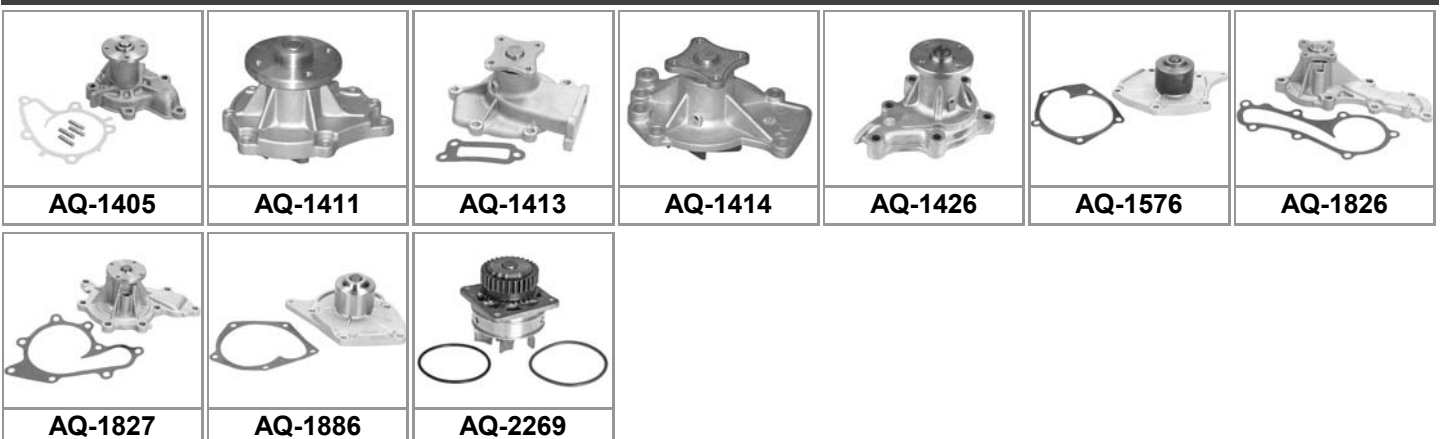

100 NX (B13)					
1.6 (66kW), 1.6 SR (75kW)	03/90-10/94	1597	GA16DE, GA16DS	AQ-1413	
2.0 GTI (105kW)	03/91-10/94	1998	SR20DE	AQ-1414	
200 SX (S13)					
1.8 Turbo (124kW)	07/88-11/93	1809	CA18DET	AQ-1405	
280 ZX,ZXT (HGS130)					
2.8 (103kW), 2.8 (108kW), 2.8 (110kW)	10/78-02/84	2753	L28E	AQ-1411	
300 ZX (Z31)					
3.0 (125kW), 3.0 Turbo (149kW)	01/84-10/90	2960	VG30E, VG30ET	AQ-1426	
350 Z (Z33)					
3.5 (206kW), 3.5 (221kW)	09/02-	3498	VQ35DE	AQ-2269	→ 02/2007; ☀ 31
350 Z Roadster (Z33)					
3.5 (206kW), 3.5 (221kW)	03/05-	3498	VQ35DE	AQ-2269	→ 02/2007; ☀ 31
ALMERA I (N15)					
1.4 (64kW), 1.4 GX,LX (55kW)	09/95-07/00	1392	GA14DE	AQ-1413	→ 08/1997
1.6 (73kW), 1.6 SLX (66kW)	09/95-07/00	1597	GA16DE	AQ-1413	→ 08/1997
1.6 (75kW)	07/95-03/00	1597	GA16DE	AQ-1413	
ALMERA I Hatchback (N15)					
1.4 (64kW), 1.4 S,GX,LX (55kW)	09/95-03/00	1392	GA14DE	AQ-1413	→ 08/1997
1.6 (73kW), 1.6 SR,SLX (66kW)	09/95-03/00	1597	GA16DE	AQ-1413	→ 08/1997
2.0 GTi (105kW)	07/96-03/00	1998	SR20DE	AQ-1413	
2.0 GTi (105kW)	07/96-03/00	1998	SR20DE	AQ-1414	
ALMERA II (N16)					
1.5 (66kW)	07/00-	1498	QG15DE	AQ-1826	
1.5 (72kW)	10/02-	1497	QG15DE	AQ-1826	
1.5 dCi (60kW)	01/03-	1461	K9K 722	AQ-1576	
1.5 dCi (60kW)	01/03-	1461	K9K 722	AQ-1886	
1.8 (84kW), 1.8 (85kW)	07/00-	1769	QG18DE	AQ-1826	
2.2 dCi (100kW), 2.2 dCi (82kW), 2.2 Di (81kW)	07/00-	2184	YD22DDT, YD22DDTi	AQ-1827	
ALMERA II Hatchback (N16)					
1.5 (66kW)	03/00-	1498	QG15DE	AQ-1826	
1.5 (72kW)	10/02-	1497	QG15DE	AQ-1826	
1.5 dCi (60kW)	01/03-	1461	K9K 722	AQ-1576	
1.5 dCi (60kW)	01/03-	1461	K9K 722	AQ-1886	
1.8 (84kW), 1.8 (85kW)	01/00-	1769	QG18DE	AQ-1826	
2.2 dCi (100kW), 2.2 dCi (82kW), 2.2 Di (81kW)	03/00-	2184	YD22DDT, YD22DDTi	AQ-1827	
ALMERA Classic (B10)					
1.6 16V (79kW)	03/06-	1597	QG16DE	AQ-1826	
ALMERA TINO (V10)					
1.8 (84kW), 1.8 (85kW)	08/00-	1769	QG18DE	AQ-1826