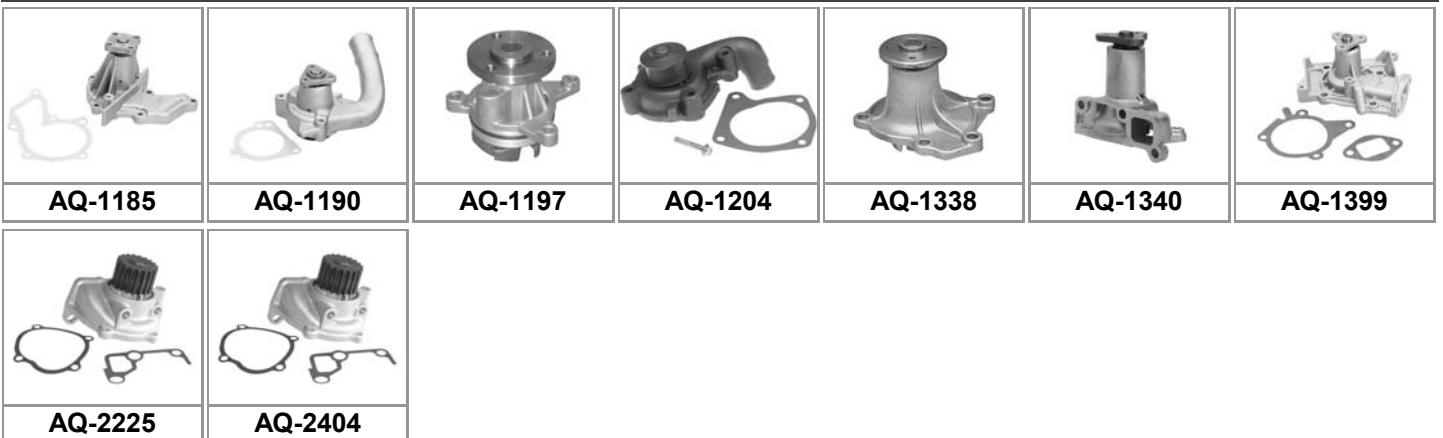

6 (GH)					
2.2 D (132kW), 2.2 D (95kW)	01/10-	2183	R2AA, R2BF	AQ-2404	
2.2 MZR-CD (120kW), 2.2 MZR-CD (136kW), 2.2 MZR-CD (92kW)	01/09-12/12	2184	R2AA, R2BF	AQ-2404	
2.5 MZR (125kW)	08/07-	2488	L5-VE	AQ-1197	
6 Sport Kombi (GH)					
1.8 MZR (88kW)	02/08-	1798	L813	AQ-1197	
2.0 MZR (108kW), 2.0 MZR (114kW)	02/08-	1999	LF17, LF-DE	AQ-1197	
2.0 MZR-CD (103kW)	02/08-	1998	RF7J	AQ-2225	☉ 19
2.2 MZR-CD (120kW), 2.2 MZR-CD (136kW), 2.2 MZR-CD (92kW)	01/09-	2184	R2AA, R2BF	AQ-2404	
2.5 (125kW), 2.5 MZR (125kW)	02/08-	2488	L5-VE	AQ-1197	
6 Sport (GH)					
1.8 MZR (88kW)	08/07-	1798	L813	AQ-1197	10/2007 →
2.0 MZR (108kW)	08/07-	1999	LF17	AQ-1197	10/2007 →
2.0 MZR (114kW)	01/10-	1999	LF-DE	AQ-1197	
2.0 MZR-CD (103kW)	08/07-	1998	RF7J	AQ-2225	☉ 19
2.2 D (95kW), 2.2 MZR-CD (132kW)	01/10-	2183	R2AA, R2BF	AQ-2404	
2.2 MZR-CD (120kW), 2.2 MZR-CD (136kW), 2.2 MZR-CD (92kW)	01/09-	2184	R2AA, R2BF	AQ-2404	
2.5 MZR (125kW)	08/07-	2488	L5-VE	AQ-1197	10/2007 →
121 I (DA)					
1.1 (42kW)	10/87-10/90	1139	B1, B116	AQ-1399	
1.3 (40kW), 1.3 (44kW)	10/87-11/90	1324	B3	AQ-1399	
121 II (DB)					
1.3 16V (39kW), 1.3 i 16V (53kW)	11/90-03/96	1324	B3 (16V)	AQ-1399	
121 III (JASM, JBSM)					
1.25 (55kW)	03/96-04/03	1242	DHF, DHG	AQ-1185	
1.3 (37kW)	03/96-04/03	1299	JJK, JJM	AQ-1190	
1.3 (37kW), 1.3 (44kW)	03/96-04/03	1299	J4R, J4T, JJK, JJM	AQ-1185	
1.3 (44kW)	03/96-04/03	1299	J4R, J4T	AQ-1190	→ 01/2000
1.8 D (44kW)	03/96-04/03	1753	RTJ, RTK	AQ-1204	→ 01/2002
323 I (FA)					
1.0 (33kW)	06/77-05/80	985	P, PC	AQ-1338	
1.3 (44kW)	01/77-05/80	1272	T, TC	AQ-1338	
1.4 (51kW)	05/78-05/80	1415	U, UC	AQ-1338	
323 I Station Wagon (FA)					
1.3 (44kW)	05/78-05/86	1272	TC	AQ-1338	
1.4 (51kW)	05/78-08/82	1415	UC	AQ-1338	
323 II (BD)					
1.1 (40kW)	11/80-10/85	1071	E1	AQ-1340	
1.3 (44kW), 1.3 (50kW)	11/80-10/89	1296	E3	AQ-1340	
1.5 (55kW), 1.5 (59kW), 1.5 (65kW)	11/80-09/86	1490	E5	AQ-1340