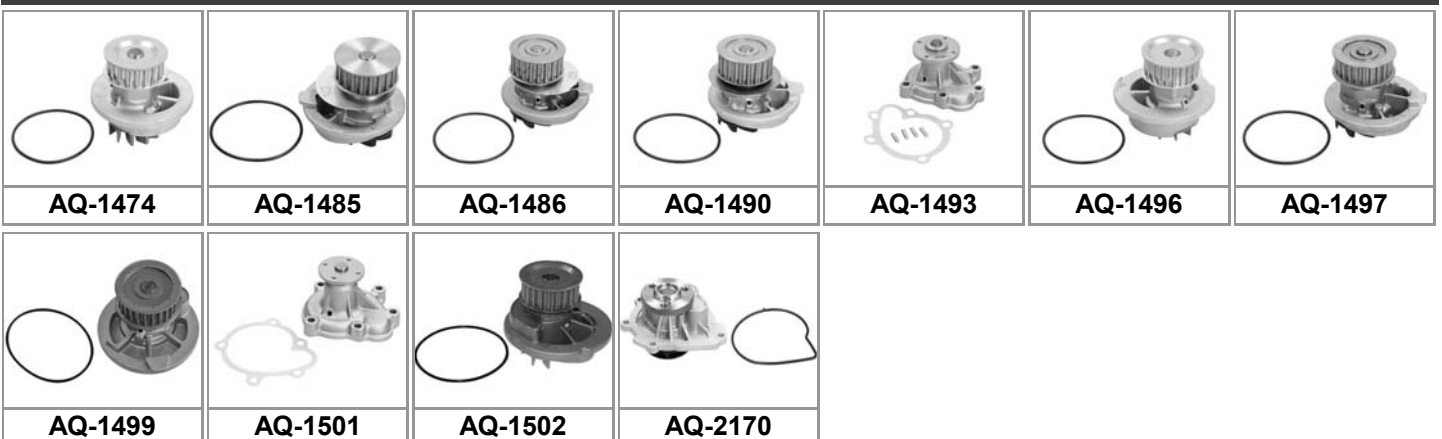

ASTRA F CLASSIC Caravan

1.4 i (44kW)	01/98-01/05	1389	X 14 NZ	AQ-1474	☉ 19
1.6 i (55kW)	01/98-01/05	1598	X 16 SZR	AQ-1474	☉ 19
1.6 i 16V (74kW)	01/98-01/05	1598	X 16 XEL	AQ-1496	Motornummer → 02MV7224, 20U75998; ☉ 23
1.6 i 16V (74kW)	01/98-01/05	1598	X 16 XEL	AQ-1502	Motornummer 02MV7225, 20U75999→; ☉ 23

ASTRA F CLASSIC CC

1.4 i (44kW)	01/98-08/02	1389	X 14 NZ	AQ-1474	☉ 19
1.4 i (66kW)	03/98-08/00	1389	X 14 XE	AQ-1496	☉ 23
1.6 i (55kW)	01/98-08/02	1598	X 16 SZR	AQ-1474	☉ 19
1.6 i 16V (74kW)	01/98-08/02	1598	X 16 XEL	AQ-1496	Motornummer → 02MV7224, 20U75998; ☉ 23
1.6 i 16V (74kW)	01/98-08/02	1598	X 16 XEL	AQ-1502	Motornummer 02MV7225, 20U75999→; ☉ 23

ASTRA F CLASSIC Stufenheck

1.4 i (44kW)	01/98-08/02	1389	X 14 NZ	AQ-1474	☉ 19
1.6 i (55kW)	01/98-08/02	1598	X 16 SZR	AQ-1474	☉ 19
1.6 i 16V (74kW)	01/98-08/02	1598	X 16 XEL	AQ-1496	Motornummer → 02MV7224, 20U75998; ☉ 23
1.6 i 16V (74kW)	01/98-08/02	1598	X 16 XEL	AQ-1502	Motornummer 02MV7225, 20U75999→; ☉ 23

ASTRA F Van (55_)

1.4 i (44kW)	10/91-01/99	1389	C 14 NZ	AQ-1474	☉ 19
1.6 i (52kW), 1.6 i (55kW)	10/91-07/96	1598	C 16 NZ, X 16 SZ	AQ-1474	☉ 19
1.7 D (42kW), 1.7 D (44kW)	12/91-01/99	1700	17 D, 17 DR	AQ-1486	Motornummer → 14363651; ☉ 21
1.7 D (42kW), 1.7 D (44kW)	12/91-01/99	1700	17 D, 17 DR	AQ-1499	Motornummer 14363652→; für OE: 1334139, 24409355; ☉ 25
1.7 TD (50kW)	08/94-01/99	1700	X 17 DTL	AQ-1499	für OE: 1334139, 24409355; ☉ 25

ASTRA G Cabriolet (F67)

1.6 (76kW)	01/03-10/05	1598	Z 16 XEP	AQ-2170