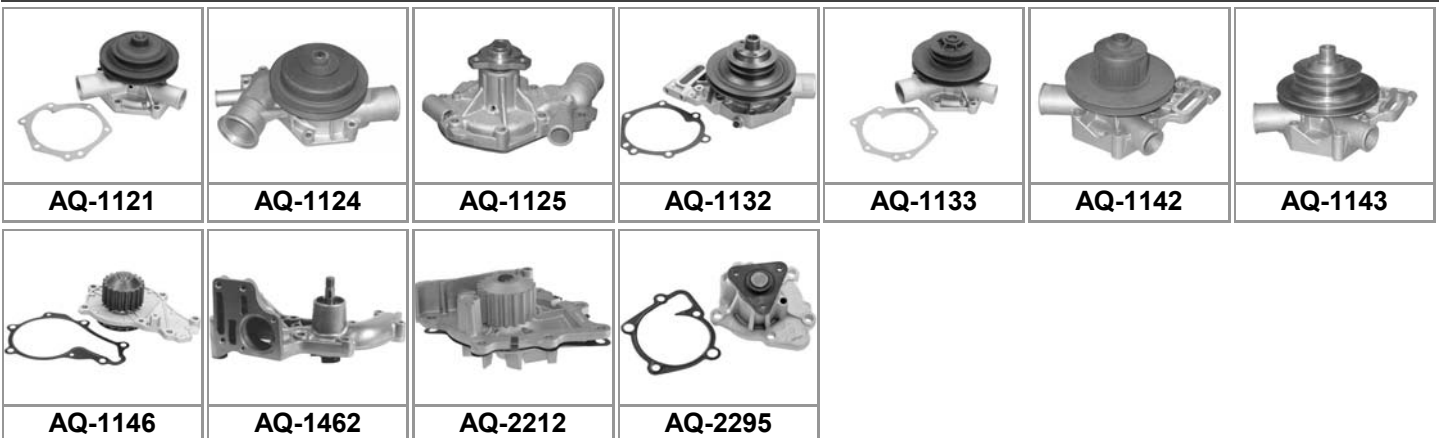

CX I (MA)

2000 (75kW)	09/74-05/79	1985	M20-616	AQ-1142	
2000 (78kW)	06/79-08/85	1995	829 A5	AQ-1125	
2200 (82kW)	09/74-07/76	2175	M22-617	AQ-1121	01/1975 →
2200 D (49kW)	10/75-02/79	2175	M22-621	AQ-1121	11/1975 →
2200 D (49kW)	10/75-02/79	2175	M22-621	AQ-1132	☼
2400 (85kW)	08/76-06/80	2347	M23-623	AQ-1142	11/1978 →; ☼; ☼
2400 (85kW)	08/76-06/80	2347	M23-623	AQ-1133	12/1978 →
2400 (85kW), 2400 GTi (94kW), 2400 GTi (96kW)	08/76-06/82	2347	M23-622, M23-623	AQ-1121	→ 11/1978
2400 (88kW)	05/80-05/82	2347	M23-639	AQ-1133	
2400 (88kW)	05/80-05/82	2347	M23-639	AQ-1142	☼
2400 GTi (94kW), 2400 GTi (96kW)	06/77-06/82	2347	M23-622	AQ-1142	
2400 GTi (94kW), 2400 GTi (96kW)	06/77-06/82	2347	M23-622	AQ-1143	01/1980 →
2400 GTi (94kW), 2400 GTi (96kW)	06/77-06/82	2347	M23-622	AQ-1133	☼
2400 GTi (94kW), 2400 GTi (96kW)	06/77-06/82	2347	M23-622	AQ-1132	☼
25 D Turbo (70kW), 25 GTi Turbo 2 (122kW), 25 TRi (100kW), 2500 D (55kW)	02/78-08/85	2500	M25-629, M25-648, M25-659, M25-662	AQ-1132	☼

CX I Break (MA)

2000 (78kW)	06/79-08/85	1995	829 A5	AQ-1125	
2200 D (49kW)	08/76-02/79	2175	M22-621	AQ-1121	→ 12/1978
2400 (85kW)	08/76-06/80	2347	M23-623	AQ-1121	03/1977 →; → 11/1978
2400 (85kW)	08/76-06/80	2347	M23-623	AQ-1142	11/1978 →; ☼
2400 (85kW)	08/76-06/80	2347	M23-623	AQ-1133	12/1978 →
2400 (88kW)	05/80-05/82	2350	M23-639	AQ-1133