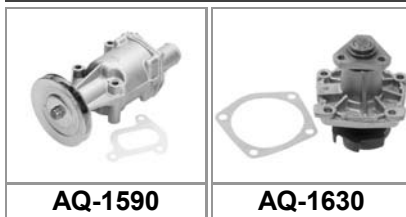

ccm

OPTIMAL

A 112					
0.9 (32kW), 0.9 (33kW), 0.9 E (34kW), 0.9 Junior (31kW)	10/69-12/85	903	A112A 5.000, A112A 5.000, A112B2.000	AQ-1590	
1.0 Abarth (43kW)	09/71-12/75	982	A112A1.000	AQ-1590	
1.0 Abarth (51kW)	01/74-12/84	1050	A112A2.000	AQ-1590	
1.0 E, Elite, LX (35kW)	11/77-12/85	965	A112B1.000	AQ-1590	
Y10					
1.0 (41kW), 1.0 Turbo (63kW)	03/85-10/95	1049	156A.000, 156A1.000	AQ-1630	
1.3 i.e. GT (54kW)	06/89-10/95	1297	146A5.046	AQ-1630	
1.3 i.e. GT (57kW)	06/89-10/95	1301	156B.000	AQ-1630