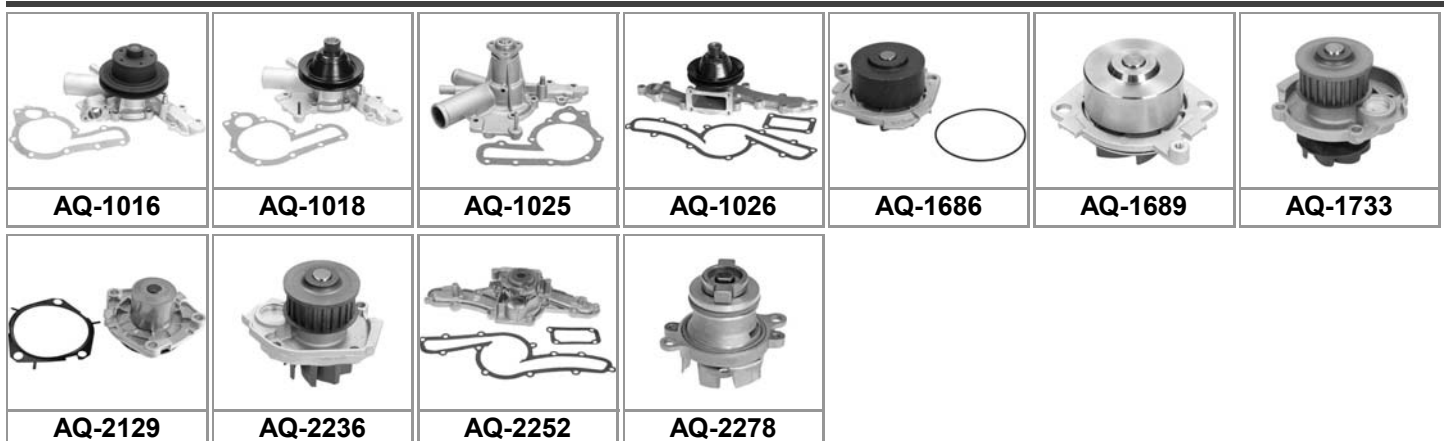

GIULIETTA (940)					
1.8 TBi (173kW), 1.8 TBi (177kW)	04/10-	1742	940 A1.000, 960 A1.000	AQ-1686	
2.0 JTDM (100kW), 2.0 JTDM (103kW), 2.0 JTDM (110kW), 2.0 JTDM (120kW), 2.0 JTDM (125kW), 2.0 JTDM (129kW)	04/10-	1956	940 A4.000, 940 A5.000, 940 A7.000, 940 A8.000, 940 B6.000, 940 B4.000, 940 B5.000	AQ-2129	
GT (105_)					
1300 Junior (64kW)	01/66-12/77	1290	AR 00530	AQ-1016	
1600 (75kW), 1600 (80kW), A 1600 (83kW)	03/63-12/70	1570	AR 00526 S, AR 00536, AR 10538	AQ-1016	
1600 (76kW), 1600 (80kW)	06/71-12/77	1570	AR 00526 S, AR 00536	AQ-1018	
V 1750 (83kW)	01/67-12/72	1779	AR 00548	AQ-1016	
V 2000 (96kW)	01/71-12/77	1962	AR 10527	AQ-1018	
GT (937)					
1.8 TS (103kW)	11/03-09/10	1747	AR 32205	AQ-1689	
1.9 JTD (110kW), 1.9 JTD (125kW)	11/03-09/10	1910	937 A5.000, 937 A6.000	AQ-2129	
2.0 JTS (119kW), 2.0 JTS (121kW)	11/03-09/10	1970	932 A2.000, 932 A2.000, 937 A1.000	AQ-1686	
3.2 GTA (176kW)	11/03-09/10	3179	936 A.000	AQ-2252	
GTV (116)					
2.0 (94kW), 2.0 (96kW), 2.0 Turbodelta (111kW)	01/78-01/86	1962	AR 01655, AR 06212, AR 06212, AR 11642	AQ-1025	
2.0 (94kW), 2.0 Turbodelta (111kW)	01/78-12/85	1962	AR 06212, AR 11642	AQ-1018	
2.0 (96kW)	07/78-01/86	1962	AR 01655, AR 06212	AQ-1018	→ 12/1982
6 2.5 (116kW)	11/80-02/87	2492	AR 01646	AQ-1026	
GTV (916C_)					
1.8 16V (106kW)	05/98-10/05	1747	AR 32201	AQ-1686	
2.0 JTS (121kW), 2.0 T.SPARK 16V (110kW), 2.0 T.SPARK 16V (114kW)	06/95-10/05	1970	937 A1.000, AR 16201, AR 32310, AR 32301	AQ-1686	
3.0 V6 24V (160kW), 3.0 V6 24V (162kW)	10/96-10/05	2959	AR 16102, AR 16105	AQ-2252	
3.2 V6 24V (176kW)	04/03-10/05	3179	936 A6.000	AQ-2252	
MITO (955)					
0.9 (63kW)	07/11-	875	312 A2.000	AQ-2278	
1.4 (51kW), 1.4 (57kW), 1.4 (58kW), 1.4 (70kW), 1.4 (77kW), 1.4 (88kW), 1.4 Bifuel (88kW), 1.4 TB (103kW), 1.4 TB (114kW), 1.4 TB (120kW), 1.4 TB (125kW), 1.4 TB (99kW), 1.4 Turbo (110kW)	09/08-	1368	198 A1.000, 198 A4.000, 199 A6.000, 199 A8.000, 350 A1.000, 940 A2.000, 955 A1.000, 955 A2.000, 955 A7.000, 955 A6.000, 955 A8.000, 955 A9.000, 955 B1.000	AQ-2236	Herstellereinschränkung: TESMA; ☼ 23
1.4 (58kW), 1.4 (70kW), 1.4 (77kW), 1.4 (88kW), 1.4 Bifuel (88kW), 1.4 TB (120kW), 1.4 TB (125kW), 1.4 TB (99kW), 1.4 Turbo (110kW)	09/08-	1368	198 A1.000, 198 A4.000, 199 A6.000, 940 A2.000, 955 A1.000, 955 A2.000, 955 A7.000, 955 A6.000, 955 A8.000	AQ-1733	Herstellereinschränkung: PIERBURG; ☼ 23
1.6 JTDM (85kW), 1.6 JTDM (88kW)	09/08-	1598	198 A2.000, 955 A3.000, 955 A4.000	AQ-2129	
SPIDER (105)					
1300 (64kW)	01/68-12/77	1290	AR 00530	AQ-1016	
1600 (80kW)	03/66-12/68	1570	AR 00526, AR 00536, AR 01600	AQ-1016	
1750 (83kW)	01/67-12/71	1779	AR 00548	AQ-1016