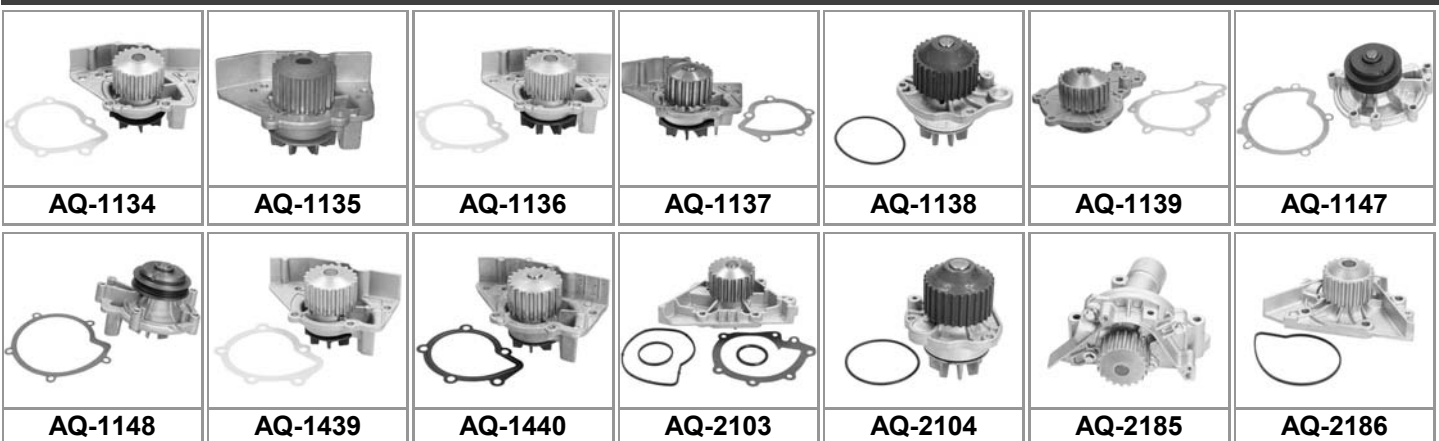

XSARA (N1)

1.4 HDi (50kW)	01/03-03/05	1398	8HX (DV4TD)	AQ-1139	☼ 21
1.4 i (55kW)	04/97-03/05	1360	KFW (TU3JP), KFX (TU3JP)	AQ-1131	☼ 18
1.4 i (55kW)	04/97-03/05	1360	KFW (TU3JP), KFX (TU3JP)	AQ-1127	☼ 20
1.5 D (42kW)	04/97-09/00	1527	VJZ (TUD5)	AQ-1128	☼ 20
1.6 16V (80kW)	09/00-03/05	1587	NFU (TU5JP4)	AQ-1130	☼ 19
1.6 i (65kW)	04/97-09/00	1587	NFZ (TU5JP)	AQ-1128	☼ 20
1.8 D (43kW)	04/97-09/00	1769	161A (XUD7), A9A (XUD7)	AQ-1136	☼ 20
1.8 i (66kW), 1.8 i Aut. (74kW), 1.8 TD (66kW)	04/97-09/00	1761	LFX (XU7JB), LFZ (XU7JP)	AQ-1439	☼ 20
1.8 i 16V (81kW)	04/97-09/00	1761	LFY (XU7JP4)	AQ-1440	☼ 20
1.8 VTS (85kW)	09/00-10/04	1749	6FZ (EW7J4)	AQ-2103	☼ 20
1.9 D (50kW), 1.9 SD (55kW), 1.9 TD (66kW)	04/97-09/00	1905	DHV (XUD9BSD), DHY (XUD9TE/Y), DJY (XUD9A)	AQ-1136	☼ 20
1.9 D (51kW)	07/98-03/05	1868	WJY (DW8B), WJZ (DW8)	AQ-1137	☼ 20
2.0 16V (100kW)	09/00-03/05	1997	RFN (EW10J4)	AQ-2185	Aluminiumgehäuse; ☼ 20
2.0 16V (100kW)	09/00-03/05	1997	RFN (EW10J4)	AQ-2186	Material: Aluguß; ☼ 20
2.0 16V (100kW)	09/00-03/05	1997	RFN (EW10J4)	AQ-2103	☼ 20
2.0 16V (120kW), 2.0 16V (97kW)	04/97-09/00	1998	RFS (XU10J4RS), RFV (XU10J4R)	AQ-1135	☼ 20