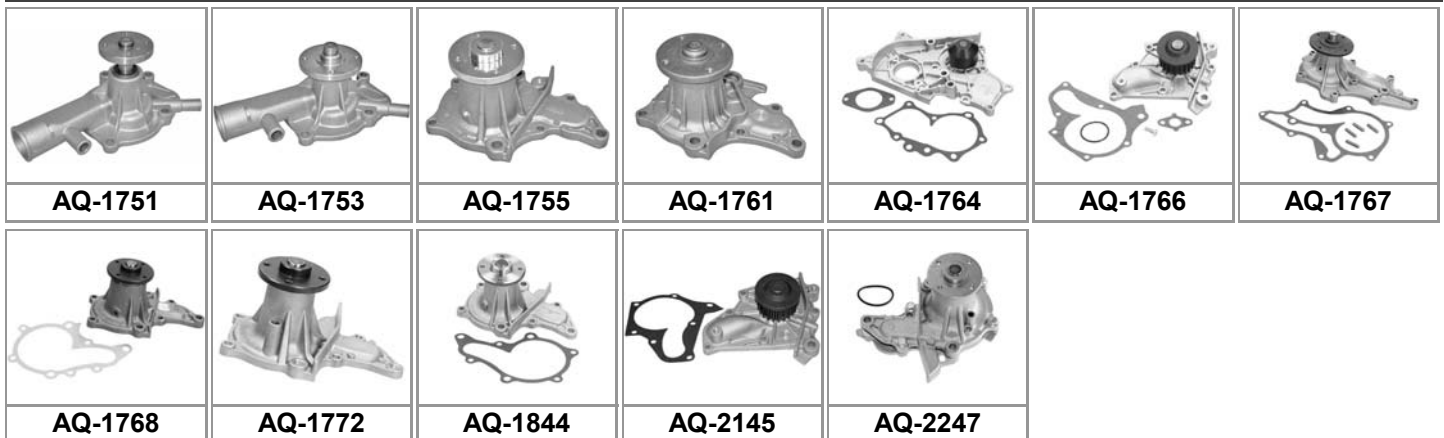

CARINA II Station Wagon (_T17_)					
1.5 DX (64kW), 1.5 GL (63kW)	12/87-03/92	1498	5A-FE	AQ-1768	
1.6 (66kW)	12/87-12/89	1587	4A-F	AQ-1768	→ 04/1988
1.6 (66kW), 1.6 (72kW), 1.6 (75kW)	12/87-03/92	1587	4A-F, 4A-FE	AQ-1755	
2.0 (89kW)	12/87-04/92	1998	3S-FE	AQ-1766	☉ 23
2.0 D (54kW)	12/87-01/92	1975	2C-L	AQ-1764	
CARINA II Stufenheck (_T17_)					
1.5 (63kW), 1.5 (64kW)	12/87-03/92	1498	5A-F, 5A-FE	AQ-1768	
1.6 (66kW)	12/87-08/90	1587	4A-F	AQ-1768	→ 04/1988
1.6 (66kW), 1.6 (75kW)	12/87-03/92	1587	4A-F, 4A-FE	AQ-1755	
1.6 (72kW)	12/87-03/92	1587	4A-FE	AQ-1755	03/1990 →
2.0 (94kW), 2.0 GLI (89kW)	12/87-03/92	1998	3S-FE	AQ-1766	☉ 23
2.0 D (54kW)	03/88-06/92	1974	2C	AQ-1764	
CARINA E (_T19_)					
1.6 (73kW), 1.6 (85kW), 1.6 GLI (79kW)	04/92-09/97	1587	4A-FE	AQ-1844	→ 12/1994
1.8 (79kW)	01/95-09/97	1762	7A-FE	AQ-1772	
1.8 (79kW), 1.8 GL (92kW)	10/94-09/97	1762	7A-FE	AQ-2247	
2.0 D (54kW)	04/92-01/96	1975	2C	AQ-1764	
2.0 GLI (98kW), 2.0 i (93kW)	04/92-09/97	1998	3S-FE	AQ-1766	☉ 23
2.0 GTi 16V (129kW)	03/94-09/97	1998	3S-GE	AQ-2145	
2.0 TD (61kW)	01/96-09/97	1975	2C-T	AQ-1764	→ 07/1996
CARINA E Sportswagon (_T19_)					
1.6 (85kW)	04/92-09/97	1587	4A-FE	AQ-1844	
1.6 GLI (79kW)	01/93-09/97	1587	4A-FE	AQ-1844	→ 12/1994
1.8 GL (92kW), 1.8 i (79kW)	10/94-09/97	1762	7A-FE	AQ-2247	
1.8 i (79kW)	02/95-09/97	1762	7A-FE	AQ-1772	
2.0 D (54kW)	01/93-01/96	1975	2C	AQ-1764	
2.0 GLI (98kW), 2.0 i (93kW)	01/93-09/97	1998	3S-FE	AQ-1766	☉ 23
2.0 TD (61kW)	01/96-09/97	1975	2C-T	AQ-1764	→ 07/1996
CARINA E Stufenheck (_T19_)					
1.6 (79kW), 1.6 16V (85kW)	01/93-09/97	1587	4A-FE	AQ-1844	→ 12/1994
1.8 (85kW), 1.8 GL (92kW), 1.8 i 16V (79kW)	04/92-09/97	1762	7A-FE	AQ-2247	
1.8 i 16V (79kW)	01/95-09/97	1762	7A-FE	AQ-1772	
2.0 (98kW)	01/93-09/97	1998	3S-FE	AQ-1766	☉ 23
2.0 D (54kW), 2.0 TD (61kW)	08/92-09/97	1975	2C, 2C-T	AQ-1764	
2.0 GTi 16V (129kW)	03/94-09/97	1998	3S-GE	AQ-2145	
CELICA (RA2_, TA2_)					
1.6 LT (55kW)	02/76-03/78	1588	2T	AQ-1751	
1.6 LT (58kW)	05/73-03/78	1577	2TJ	AQ-1751	
CELICA (TA60, RA40, RA6_)					
1.6 (91kW)	08/83-07/85	1587	4A-GE	AQ-1761	
1.6 ST (66kW)	02/79-07/81	1588	2T	AQ-1753	
2.0 XT (77kW)	02/82-08/85	1972	21R-C	AQ-1767	08/1984 →