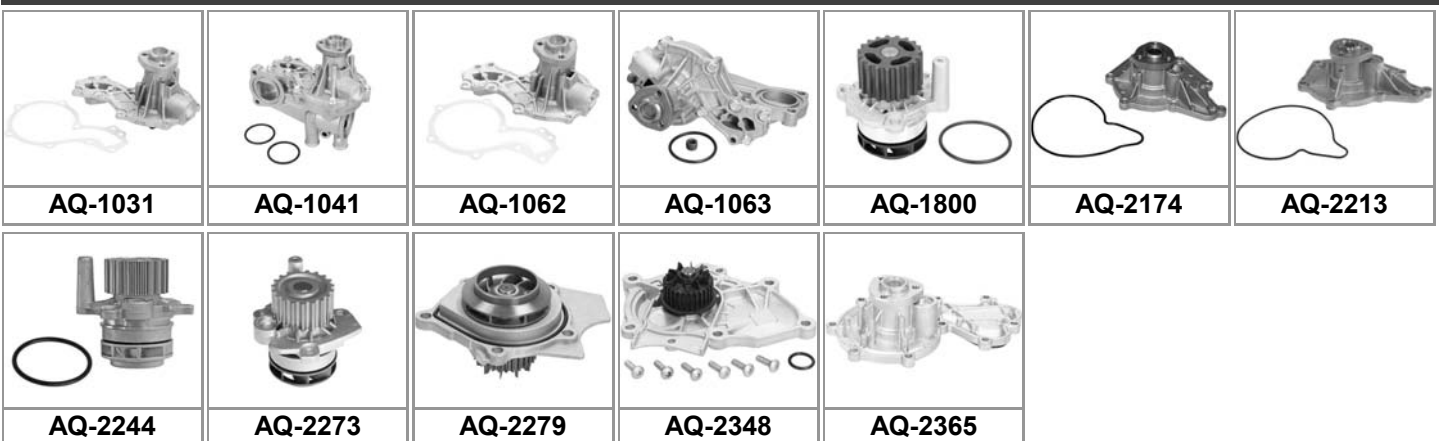

A5 Sportback (8TA)

1.8 TFSI (118kW)	11/09-	1798	CDHB	AQ-2279	☉ 29
1.8 TFSI (125kW)	08/11-	1798	CJEB	AQ-2348	
2.0 TDI (100kW)	09/09-	1968	CJCB	AQ-2244	☉ 19
2.0 TDI (100kW), 2.0 TDI (105kW), 2.0 TDI (120kW), 2.0 TDI (125kW), 2.0 TDI quattro (125kW)	09/09-	1968	CAGA, CJCA, CMEA, CMFA, CAGB, CJCB, CAHA, CAHB, CGLD	AQ-1800	☉ 19
2.0 TDI (105kW)	09/09-	1968	CJCA, CMFA	AQ-2244	☉ 19
2.0 TDI (120kW)	09/09-	1968	CNHC	AQ-2425	mit integriertem Abschaltkontakt, schaltbare Wasserpumpe
2.0 TDI (120kW)	09/09-	1968	CGLD	AQ-2244	☉ 19
2.0 TDI (130kW), 2.0 TDI quattro (130kW)	10/11-	1968	CGLC	AQ-2273	☉ 19
2.0 TDI (140kW), 2.0 TDI quattro (140kW)	09/13-	1968	CNHA	AQ-2425	mit integriertem Abschaltkontakt, schaltbare Wasserpumpe
2.0 TFSI (132kW), 2.0 TFSI (155kW), 2.0 TFSI quattro (155kW)	09/09-	1984	CDNB, CDNC	AQ-2279	☉ 29
2.7 TDI (120kW), 2.7 TDI (140kW)	09/09-	2698	CGKA, CGKB	AQ-2174	
3.0 TDI (150kW), 3.0 TDI quattro (180kW)	10/11-	2967	CDUC, CKVB, CKVC, CLAB	AQ-2365	
3.0 TDI quattro (176kW)	09/09-	2967	CCWA	AQ-2174	
3.0 TFSI quattro (200kW)	12/11-	2995	CMUA	AQ-2344	
3.2 FSI quattro (195kW)	09/09-	3197	CALA	AQ-2213	
S5 quattro (245kW)	01/10-	2995	CAKA, CGWC, CGXC, CREC, CTDA, CTUB	AQ-2174	
S5 quattro (245kW)	01/10-	2995	CGWC	AQ-2344	

A6 (4A, C4)

1.8 (92kW), 1.8 quattro (92kW)	12/95-10/97	1781	ADR	AQ-1062	
1.8 (92kW), 1.8 quattro (92kW)	12/95-10/97	1781	ADR	AQ-1063	
1.9 TDI (66kW)	06/94-10/97	1896	1Z, AHU	AQ-1031