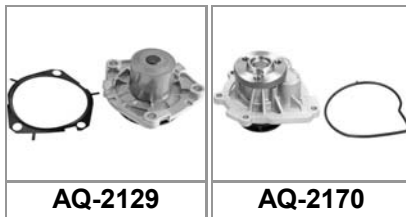

AQ-2129

AQ-2170

OPTIMAL®

PANTHER

ccm

OPTIMAL

KALLISTA

1.6 (71kW)	01/82-12/92	1598	AQ-1163	20
------------	-------------	------	---------	----