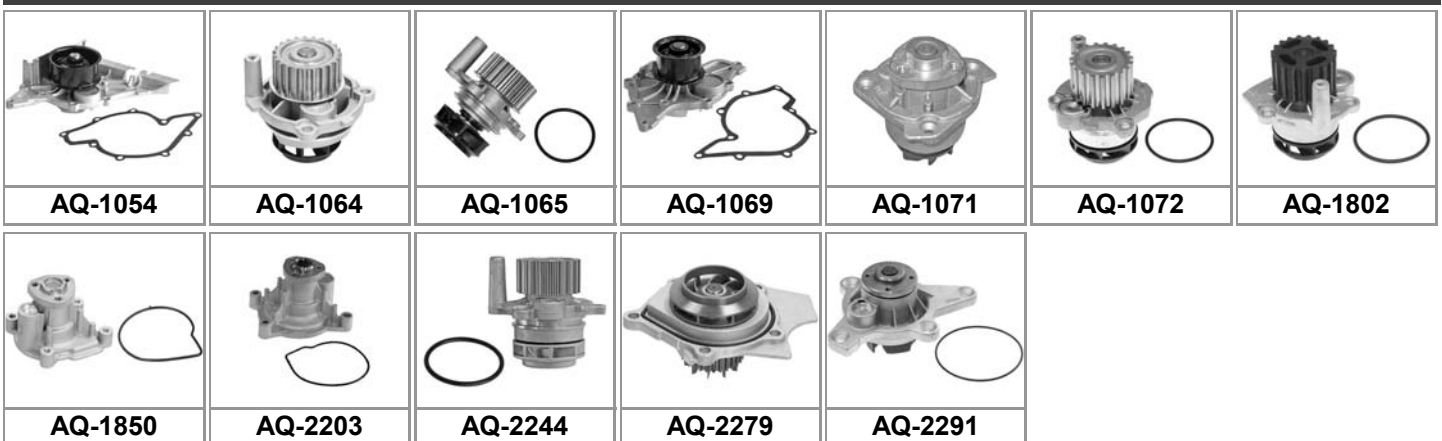

PASSAT (3B3)					
1.8 T (125kW), 1.8 T 20V (110kW), 1.8 T 4motion (125kW)	11/00-05/05	1781	AWL, AWT, AWM	AQ-1065	☉ 23
1.9 TDI (74kW), 1.9 TDI (96kW), 1.9 TDI 4motion (96kW)	11/00-05/05	1896	AVB, AVF, AVF, AWX	AQ-1072	☉ 19
2.0 (85kW), 2.0 4motion (85kW)	11/00-05/05	1984	AZM, AZM, BFF	AQ-1065	☉ 23
2.0 (96kW)	11/01-05/05	1984	ALT	AQ-1064	☉ 23
2.0 TDI (100kW)	12/03-05/05	1968	BGW, BHW	AQ-1072	☉ 19
2.3 V5 (125kW), 2.3 V5 4motion (125kW)	11/00-05/05	2324	AZX	AQ-1071	
2.5 TDI (110kW)	11/00-05/05	2496	AKN	AQ-1069	→ 05/2003
2.5 TDI (120kW)	05/03-05/05	2496	BDG	AQ-1069	
2.5 TDI 4motion (110kW)	11/00-05/05	2496	AKN	AQ-1069	
2.5 TDI 4motion (132kW)	01/03-05/05	2496	BAU	AQ-1069	
2.8 4motion (142kW)	11/00-05/05	2771	AMX, ATQ	AQ-1054	
4.0 W8 4motion (202kW)	09/01-09/04	3999	BDN, BDP, BDP	AQ-2291	
4.0 W8 4motion (202kW)	09/01-09/04	3999	BDN, BDP, BDP	AQ-1054	05/2002 →
PASSAT Variant (3B6)					
1.6 (75kW)	11/00-05/05	1595	ALZ	AQ-1064	☉ 23
1.8 4motion (125kW), 1.8 T (125kW), 1.8 T 20V (110kW)	11/00-08/05	1781	AWM, AWT	AQ-1065	☉ 23
1.9 TDI (74kW), 1.9 TDI (96kW), 1.9 TDI 4motion (96kW)	11/00-05/05	1896	AVB, AVF, AVF, AWX	AQ-1072	☉ 19
2.0 (85kW), 2.0 4motion (85kW)	11/00-05/05	1984	AZM	AQ-1065	☉ 23
2.0 (96kW)	11/01-05/05	1984	ALT	AQ-1064	☉ 23
2.0 TDI (100kW)	12/03-05/05	1968	BGW, BHW	AQ-1072	☉ 19
2.3 VR5 (125kW), 2.3 VR5 4motion (125kW)	11/00-05/05	2324	AZX	AQ-1071	
2.5 TDI (110kW), 2.5 TDI 4motion (110kW)	11/00-05/05	2496	AKN	AQ-1069	
2.5 TDI (120kW)	05/03-05/05	2496	BDG	AQ-1069	
2.5 TDI 4motion (132kW)	01/03-05/05	2496	BAU	AQ-1069	
2.8 4motion (142kW)	11/00-05/05	2771	AMX, ATQ	AQ-1054	
4.0 W8 4motion (202kW)	09/01-09/04	3999	BDN, BDP, BDP	AQ-2291	
4.0 W8 4motion (202kW)	09/01-09/04	3999	BDP	AQ-1054	Getriebart: FVE
4.0 W8 4motion (202kW)	09/01-09/04	3999	BDP	AQ-1065	☉ 23; Getriebart: FVE
PASSAT (3C2)					
1.4 TSI (90kW)	05/07-07/10	1390	CAXA	AQ-2203	
1.4 TSI EcoFuel (110kW)	01/09-07/10	1390	CDGA	AQ-2409	
1.6 (75kW)	05/05-07/10	1595	BSE, BSF	AQ-1064	☉ 23
1.6 FSI (85kW)	03/05-06/08	1598	BLF	AQ-1850	🔑 3
1.6 TDI (77kW)	08/09-07/10	1598	CAYC	AQ-2244	☉ 19
1.8 TSI (118kW)	05/07-07/10	1798	BZB, CDAA	AQ-2279	☉ 29
1.9 TDI (77kW)	03/05-11/08	1896	BKC, BLS, BXE	AQ-1802	☉ 19
2.0 BlueTDI (105kW), 2.0 TDI (103kW), 2.0 TDI (81kW), 2.0 TDI 4motion (103kW)	03/05-11/10	1968	BMP, CBAC, CBDC	AQ-1072	☉ 19
2.0 FSI (110kW), 2.0 FSI 4motion (110kW)	03/05-07/10	1984	BLR, BLY, BVY, BVZ, BLX, BLY, BVX	AQ-1064	☉ 23