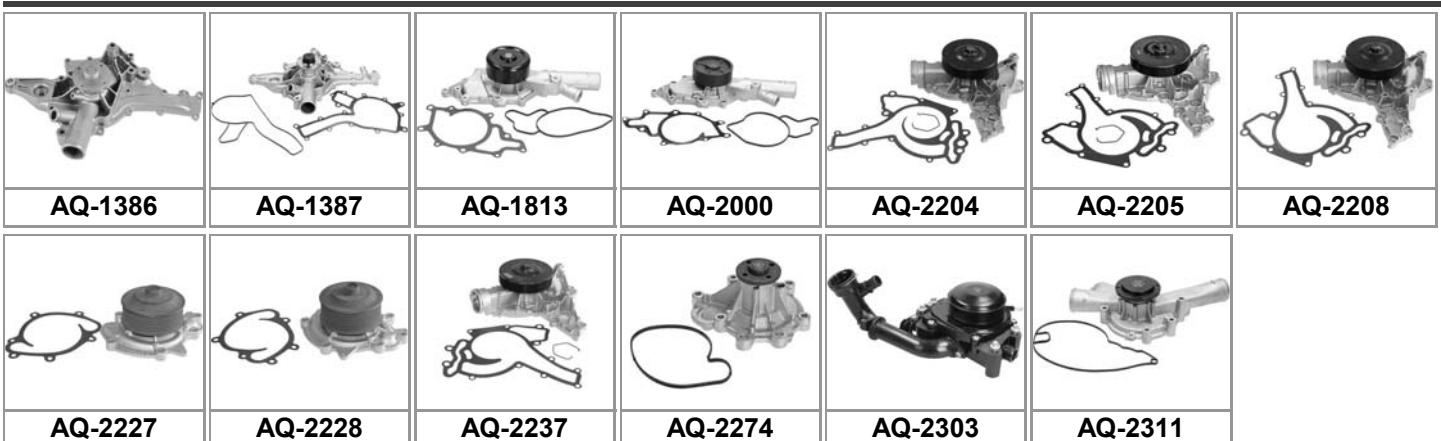

ccm

OPTIMAL

E-KLASSE Cabriolet (A207)

E 200 CGI (135kW), E 250 CGI (150kW)	01/10-	1796	M 271.820, M 271.860, M 271.860	AQ-2274	
E 220 CDI (125kW), E 250 CDI (150kW)	01/10-	2143	OM 651.911	AQ-2303	unterdruckgesteuert
E 350 CDI (170kW)	01/10-	2987	OM 642.836	AQ-2227	
E 350 CGI (215kW)	01/10-	3498	M 272.982, M 272.984	AQ-2208	
E 500 (285kW)	01/10-	5461	M 273.966	AQ-2205	