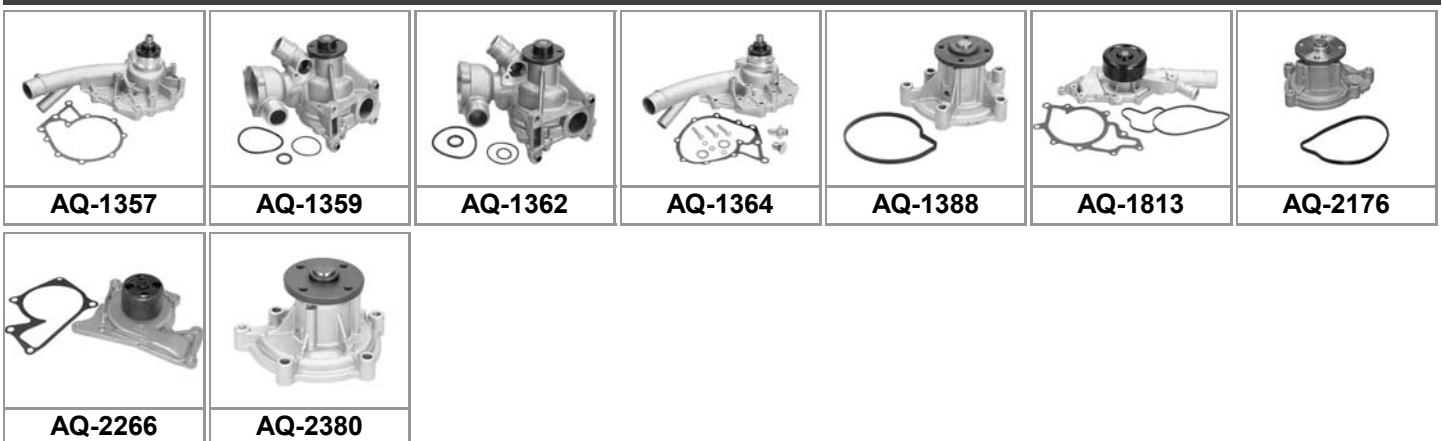

190 (W201)					
E 1.8 (80kW)	04/90-08/93	1797	M 102.910	AQ-1357	→ 05/1993
E 2.0 (83kW)	02/85-12/86	1996	M 102.961	AQ-1357	
E 2.0 (90kW)	10/82-06/93	1996	M 102.961	AQ-1357	→ 05/1993
E 2.0 (90kW)	10/82-06/93	1996	M 102.961, M 102.962	AQ-1364	06/1984 →
E 2.0 (87kW)	01/85-08/93	1996	M 102.962	AQ-1357	→ 05/1993
E 2.0 (93kW)	10/82-06/93	1996	M 102.961	AQ-1364	01/1984 →
E 2.3 (100kW)	10/86-08/93	2298	M 102.985	AQ-1357	→ 05/1993
E 2.3 (100kW), E 2.3 (97kW), E 2.3-16 (136kW), E 2.3-16 (125kW), E 2.3-16 (130kW)	04/84-08/93	2298	M 102.983, M 102.985	AQ-1364	
E 2.3 (97kW), E 2.3-16 (136kW), E 2.3-16 (125kW), E 2.3-16 (130kW)	04/84-08/91	2298	M 102.983, M 102.985	AQ-1357	
E 2.5-16 (143kW), E 2.5-16 (150kW), E Evolution II 2.5 (173kW)	09/88-08/93	2498	M 102.990, M 102.991, M 102.992	AQ-1364	
E 2.5-16 (143kW), E 2.5-16 (150kW), E Evolution II 2.5 (173kW)	09/88-08/93	2498	M 102.990, M 102.991, M 102.992	AQ-1357	→ 05/1993
E 2.6 (118kW)	09/86-08/93	2597	M 103.942	AQ-1359	
E 2.6 (118kW)	09/86-08/93	2597	M 103.942	AQ-1357	→ 05/1993
E 2.6 (118kW), E 2.6 (122kW)	09/86-08/93	2597	M 103.942	AQ-1362	16
Turbo-D 2.5 (90kW), Turbo-D 2.5 (93kW)	02/88-08/93	2497	OM 602.961	AQ-1357	→ 05/1993
Turbo-D 2.5 (93kW)	02/88-08/93	2497	OM 602.961	AQ-1364	
A-KLASSE (W168)					
A 140 (60kW)	07/97-08/04	1397	M 166.940	AQ-1388	Motornummer → 63274
A 140 (60kW), A 160 (75kW)	07/97-08/04	1598	M 166.960	AQ-1388	Motornummer → 63274
A 160 CDI (44kW), A 160 CDI (55kW), A 170 CDI (66kW)	07/98-08/04	1689	OM 668.940, OM 668.941	AQ-1388	Motornummer → 014963
A 170 CDI (70kW)	02/01-08/04	1689	OM 668.942	AQ-1388	Motornummer 014964→
A 190 (92kW)	03/99-08/04	1898	M 166.990	AQ-1388	Motornummer → 63274
A-KLASSE (W169)					
A 150 (70kW), A 160 (70kW)	09/04-06/12	1498	M 266.920	AQ-2176	
A 160 CDI (60kW)	09/04-06/12	1991	OM 640.942	AQ-1813	
A 160 CDI (60kW), A 180 CDI (80kW)	09/04-06/12	1991	OM 640.940, OM 640.942	AQ-2176	→ 2007
A 160 CDI (60kW), A 180 CDI (80kW)	09/04-06/12	1991	OM 640.940, OM 640.942	AQ-2380	2008→
A 170 (85kW), A 180 (85kW)	09/04-06/12	1699	M 266.940	AQ-2176	
A 200 (100kW), A 200 TURBO (142kW)	09/04-06/12	2034	M 266.960, M 266.980	AQ-2176	
A 200 CDI (100kW), A 200 CDI (103kW)	09/04-06/12	1991	OM 640.941	AQ-2176	
A-KLASSE (W176)					
A 160 CDI (66kW), A 180 CDI (80kW)	06/12-	1461	OM 607.951	AQ-2266	
B-KLASSE (W245)					
B 150 (70kW), B 160 (70kW)	03/05-11/11	1498	M 266.920	AQ-2176	
B 170 (85kW), B 180 (85kW)	03/05-11/11	1699	M 266.940	AQ-2176	
B 170 NGT (85kW), B 180 NGT (85kW), B 200 (100kW), B 200 TURBO (142kW)	03/05-11/11	2034	M 266.960, M 266.980	AQ-2176	
B 180 CDI (80kW)	03/05-11/11	1991	OM 640.940	AQ-2176	→ 2007