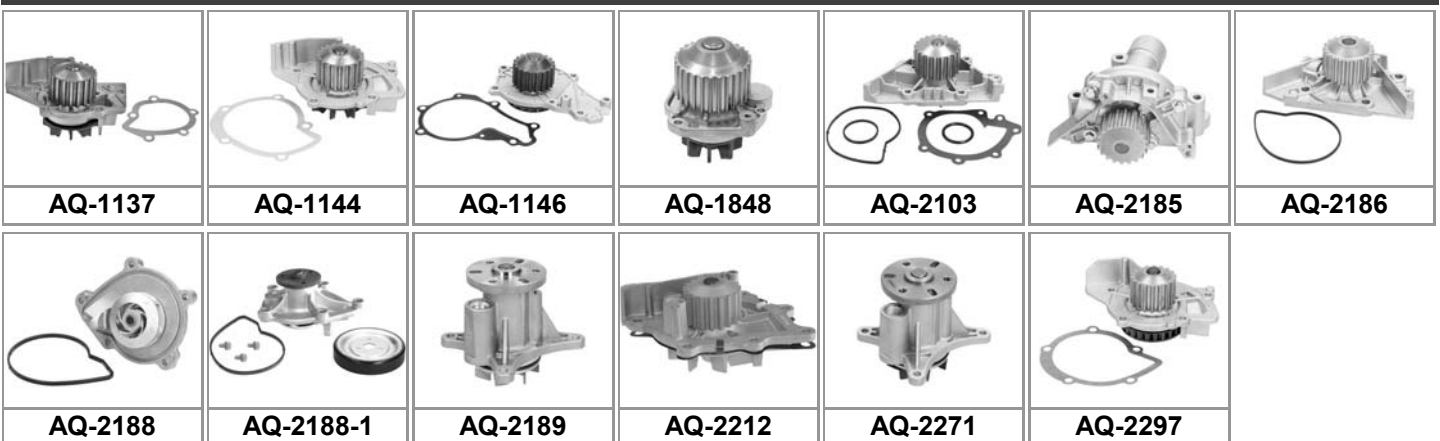

C6 (TD_)

2.2 HDi (120kW), 2.2 HDi (125kW)	06/06-	2179	4HP (DW12BTED4), 4HT (DW12BTED4)	AQ-2212	
2.7 HDi (150kW)	09/05-	2720	DT17ED4, UHZ (DT17BTED4)	AQ-2189	
3.0 HDi (177kW)	04/09-	2992	DT20C	AQ-2271	
3.0 V6 (155kW)	09/05-	2946	XFV (ES9A), XFX (ES9J4S)	AQ-1848	☼ 28

C8 (EA_, EB_)

2.0 (100kW), 2.0 16V (103kW)	07/02-	1997	RFJ (EW10A), RFN (EW10J4)	AQ-2103	☼ 20
2.0 (100kW), 2.0 16V (103kW), 2.0 16V (104kW)	07/02-	1997	RFJ (EW10A), RFN (EW10J4)	AQ-2185	Aluminiumgehäuse; ☼ 20
2.0 (100kW), 2.0 16V (103kW), 2.0 16V (104kW)	07/02-	1997	RFJ (EW10A), RFN (EW10J4)	AQ-2186	Material: Aluguß; ☼ 20
2.0 HDi (79kW)	07/02-	1997	RHM (DW10ATED4), RHM (DW10ATED4), RHT (DW10ATED4)	AQ-1137	☼ 20