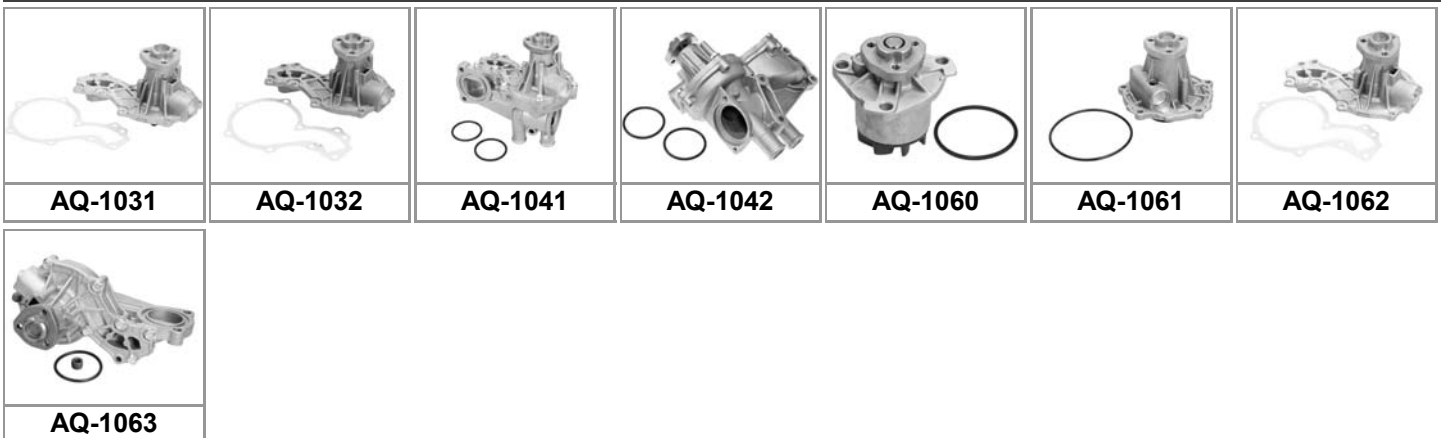

ccm

OPTIMAL

PASSAT (3B2)

1.6 (74kW)	10/96-11/00	1595	ADP, AHL, ANA, ARM	AQ-1062	→ 10/1997
1.6 (74kW)	10/96-11/00	1595	ADP, AHL, ANA, ARM	AQ-1064	☼ 23
1.8 (85kW), 1.8 (92kW), 1.8 Syncro/4motion (92kW), 1.8 T (110kW), 1.8 T Syncro (110kW)	10/96-11/00	1781	ADR, APT, ARG, AEB, AEB, ANB, APU, AFY	AQ-1062	
1.8 (85kW), 1.8 (92kW), 1.8 Syncro/4motion (92kW), 1.8 T (110kW), 1.8 T Syncro (110kW)	10/96-11/00	1781	ADR, APT, ARG, AEB, AEB, ANB, APU, AFY	AQ-1063	
1.8 Syncro/4motion (92kW)	10/96-11/00	1781	APT, ARG	AQ-1039	01/1999 →; → 04/1999; ☼ 26
1.9 TDI (66kW), 1.9 TDI (81kW), 1.9 TDI (85kW), 1.9 TDI 4motion (85kW), 1.9 TDI Syncro/4motion (81kW)	10/96-11/00	1896	AFN, AVG, AHH, AHU, AJM, ATJ, ATJ	AQ-1061	
1.9 TDI (74kW), 1.9 TDI (85kW), 1.9 TDI 4motion (85kW)	08/98-11/00	1896	AJM, ATJ, ATJ, AVB	AQ-1072	☼ 19
2.0 (88kW), 2.0 4motion (88kW)	04/00-11/00	1984	ASU, ASU, AUZ	AQ-1065	☼ 23
2.3 VR5 (110kW), 2.3 VR5 Syncro/4motion (110kW)	10/96-11/00	2324	AGZ	AQ-1071	
2.5 TDI (110kW), 2.5 TDI Syncro/4motion (110kW)	07/98-11/00	2496	AFB, AKN	AQ-1069	05/1999 →
2.8 Syncro (132kW), 2.8 V6 (132kW), 2.8 V6 (140kW), 2.8 V6 (142kW), 2.8 V6 Syncro/4motion (142kW)	08/96-11/00	2771	ACK, AHA, ALG, APR, AQD, ACK, AHA, APR, AQD, AGE, ATX, BBG	AQ-1054	