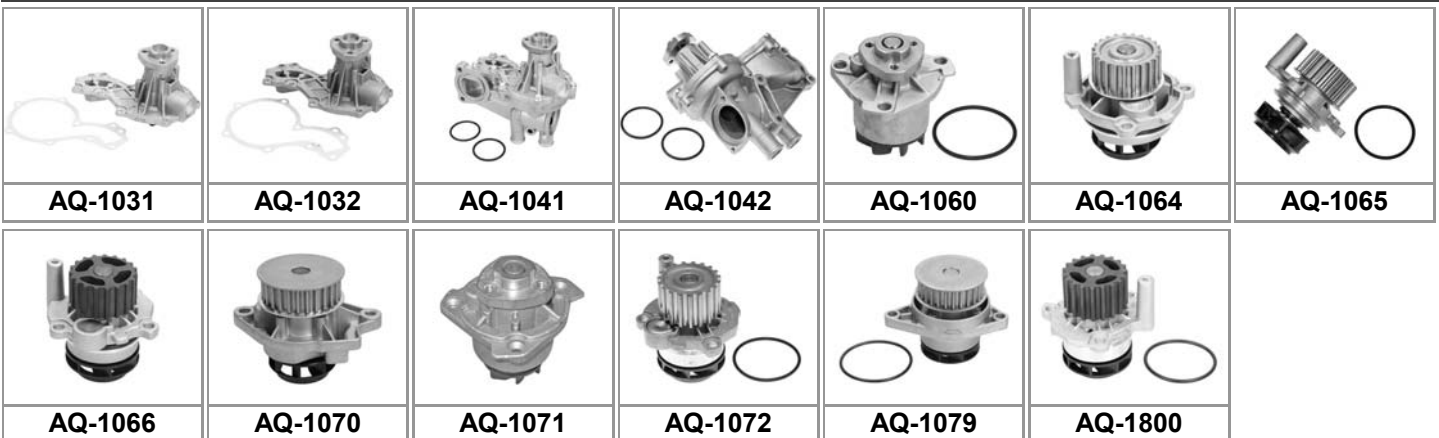

CADDY I (14)

1.5 (51kW)	08/82-07/83	1457	JB	AQ-1031	
1.5 (51kW)	08/82-07/83	1457	JB	AQ-1041	
1.5 (51kW)	08/82-07/83	1457	JB	AQ-1032	Rollenlager
1.5 (51kW)	08/82-07/83	1457	JB	AQ-1042	Rollenlager
1.6 (55kW)	01/83-07/92	1595	EW	AQ-1031	
1.6 (55kW)	01/83-07/92	1595	EW	AQ-1041	
1.6 (55kW)	01/83-07/92	1595	EW	AQ-1032	Rollenlager
1.6 (55kW)	01/83-07/92	1595	EW	AQ-1042	Rollenlager
1.6 (55kW), 1.6 D (40kW)	08/82-07/92	1588	EM, JK, ME	AQ-1031	
1.6 (55kW), 1.6 D (40kW)	08/82-07/92	1588	EM, JK, ME	AQ-1041	
1.6 (55kW), 1.6 D (40kW)	08/82-07/92	1588	EM, JK, ME	AQ-1042	Rollenlager
1.6 D (40kW)	08/82-07/92	1588	JK, ME	AQ-1032	Rollenlager
1.8 (70kW)	08/85-07/92	1781	JH	AQ-1031	
1.8 (70kW)	08/85-07/92	1781	JH	AQ-1041	
1.8 (70kW)	08/85-07/92	1781	JH	AQ-1032	Rollenlager
1.8 (70kW)	08/85-07/92	1781	JH	AQ-1042	Rollenlager

CADDY II Kasten (9K9A)

1.4 (55kW)	08/00-01/04	1390	AUA	AQ-1070	☉ 27
1.7 SDI (42kW)	07/96-09/00	1716	AHB	AQ-1031	
1.7 SDI (42kW)	07/96-09/00	1716	AHB	AQ-1041	
1.7 SDI (42kW)	07/96-09/00	1716	AHB	AQ-1032	Rollenlager
1.7 SDI (42kW)	07/96-09/00	1716	AHB	AQ-1042	Rollenlager
1.9 D (47kW)	11/95-01/04	1896	1Y	AQ-1032	Rollenlager
1.9 D (47kW), 1.9 SDI (47kW), 1.9 TDI (66kW)	11/95-01/04	1896	1Y, 1Z, AHU, ALH, AEY, AYQ	AQ-1031	
1.9 D (47kW), 1.9 SDI (47kW), 1.9 TDI (66kW)	11/95-01/04	1896	1Y, 1Z, AHU, ALH, AEY, AYQ	AQ-1041	
1.9 D (47kW), 1.9 SDI (47kW), 1.9 TDI (66kW)	11/95-01/04	1896	1Y, 1Z, AHU, ALH, AEY, AYQ	AQ-1042	Rollenlager