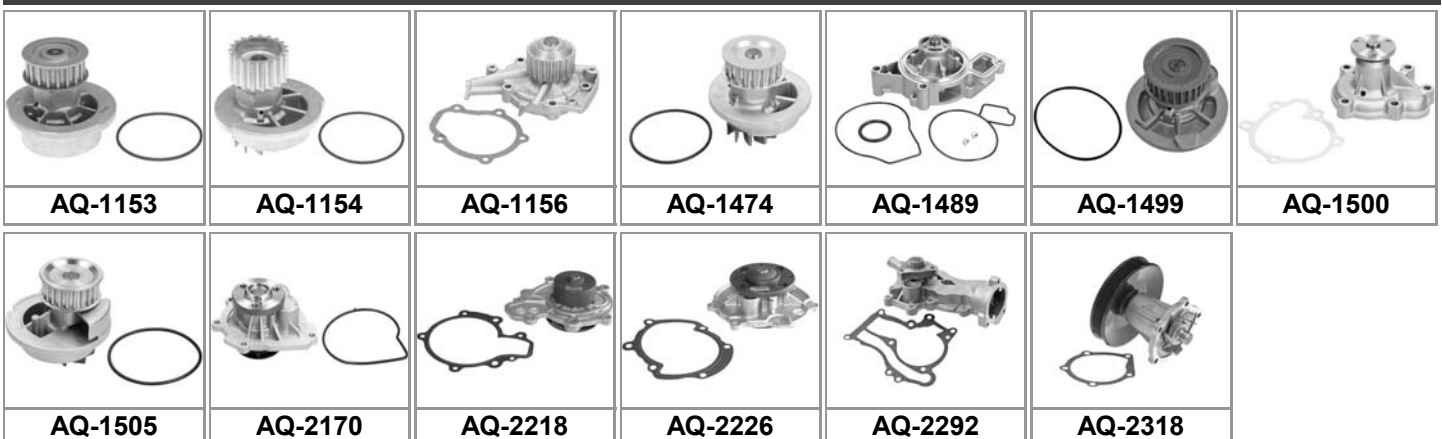

ASTRA Schrägheck					
1.8 (81kW)	09/98-	1796	C 18 NE, C 18 YE	AQ-1505	☼ 23
ASTRA Stufenheck					
1.8 (81kW)	03/99-12/11	1796	C 18 NE, C 18 YE	AQ-1505	☼ 23
AVEO Stufenheck (T200)					
1.6 (77kW)	09/03-	1598	A16DMS, LXT, LXV	AQ-1154	☼ 19
AVEO Schrägheck (T250, T255)					
1.2 (55kW), 1.2 (62kW), 1.2 LPG (62kW)	04/08-	1206	B12D1, LMU	AQ-2318	
1.4 (74kW)	04/08-	1399	A 14 XER, F14D4, LDT	AQ-2170	
AVEO Stufenheck (T250, T255)					
1.2 (53kW)	03/06-12/07	1150	B12S1, F12S3, LY4	AQ-1156	☼ 22
1.2 (55kW), 1.2 (62kW)	01/08-	1206	B12D1, LMU	AQ-2318	
1.4 (69kW)	03/06-12/07	1399	F14D3	AQ-1154	→ 03/2008; ☼ 19
1.4 (69kW), 1.4 (74kW)	03/06-12/07	1399	F14D3, L14, F14D4	AQ-2170	
1.4 (69kW), 1.4 (74kW)	03/06-12/07	1399	F14D3, L14, F14D4	AQ-2318	
1.4 (74kW)	09/08-	1399	F14D4	AQ-1154	☼ 19
1.5 (62kW)	05/05-	1498	F15S3, LX6	AQ-1153	→ 10/2009; ☼ 19
AVEO Schrägheck (T300)					
1.2 (51kW), 1.2 (63kW), 1.2 LPG (63kW)	03/11-	1229	A 12 XEL, A 12 XER	AQ-2292	
1.4 (74kW)	03/11-	1398	A 14 XER	AQ-2292	
1.4 Turbo (103kW)	08/13-	1364	LUJ, LUV	AQ-2292	
1.6 (85kW)	03/11-	1598	F16D4	AQ-2170	
AVEO Stufenheck (T300)					
1.2 (51kW), 1.2 (63kW)	03/11-	1229	A 12 XEL, A 12 XER	AQ-2292	
1.4 (74kW)	07/11-	1398	A 14 XER	AQ-2292	
1.6 (85kW)	03/11-	1598	F16D4	AQ-2170	
CAPTIVA (C100, C140)					
2.0 D (110kW), 2.0 D (93kW), 2.0 D 4WD (110kW), 2.0 D 4WD (93kW)	10/06-	1991	Z 20 DMH, Z 20 S, Z 20 S	AQ-2218	
2.4 (100kW), 2.4 (103kW), 2.4 4WD (100kW), 2.4 4WD (103kW)	06/06-	2405	Z 24 SED	AQ-1499	☼ 25
2.4 (123kW), 2.4 4WD (123kW)	03/11-	2384	A 24 XE, LE5	AQ-1489	
3.0 4WD (190kW)	01/10-	2997	A 30 XH, LF1	AQ-2226	
3.2 4WD (169kW)	06/06-	3195	10 HM	AQ-2226	
CORSA Stufenheck					
1.4 GLS (44kW)	08/94-07/97	1389	C 14 NZ	AQ-1474	☼ 19
CORSA Pick-up					
1.4 GLS (44kW)	08/94-07/97	1389	C 14 NZ	AQ-1474	☼ 19
CRUZE (J300)					
1.4 (74kW)	07/13-	1398	A 14 XER, LDD	AQ-2292	
1.6 (83kW), 1.6 (91kW)	05/09-	1598	F16D4, F16D4, LDE	AQ-2170	→ 12/2010
1.7 D (96kW)	01/12-	1686	LUD	AQ-1500