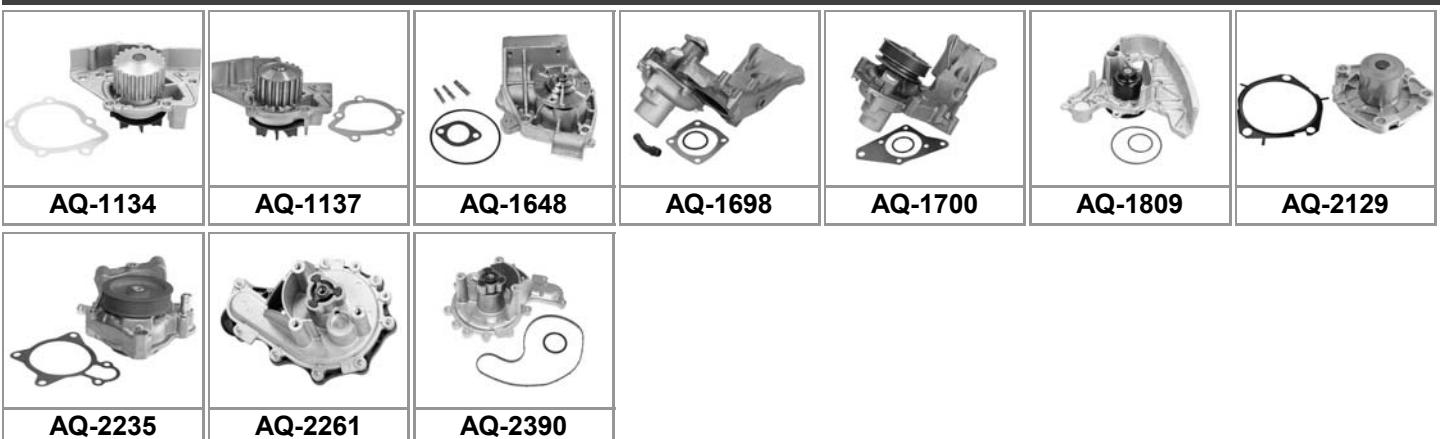

ccm

OPTIMAL

DUCATO Kasten (250, 290)

100 Multijet 2,2 D (74kW)	07/06-	2198	4HV	AQ-2390	
110 Multijet 2,3 D (83kW), 120 Multijet 2,3 D (88kW), 130 Multijet 2,3 D (96kW), 150 Multijet 2,3 D (109kW), Multijet (93kW)	07/06-	2287	F1AE0481D, F1AE0481N, FPT, F1AE0481N, F1AE3481D, F1AGL411D, F1AE0481T, F1AE3481E, F1AE3481G	AQ-1809	
115 Multijet 2,0 D (85kW)	06/11-	1956	250 A1.000, 250 A2.000	AQ-2129	
160 Multijet 3,0 D (116kW)	07/06-	2999	F1CE0481D	AQ-2235	