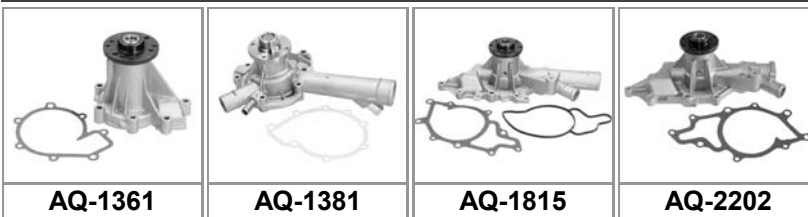

SPRINTER 2-t Bus (901, 902)					
214 (105kW)	02/95-05/06	2295	M 111.979	AQ-1381	für Fahrzeuge mit autom. Lüfter
216 CDI (115kW)	04/00-05/06	2685	OM 612.981	AQ-1815	
216 CDI (115kW)	04/00-05/06	2685	OM 612.981	AQ-2202	01/2004 →
SPRINTER 2-t Kasten (901, 902)					
208 CDI (60kW), 211 CDI (80kW), 213 CDI (95kW)	04/00-05/06	2148	OM 611.981, OM 611.987	AQ-1815	
208 D (58kW), 208 D (60kW)	02/95-04/00	2299	OM 601.943	AQ-1361	
210 D (75kW), 212 D (90kW)	02/95-04/00	2874	OM 602.980	AQ-1361	
214 (105kW)	02/95-05/06	2295	M 111.979, M 111.984	AQ-1381	für Fahrzeuge mit autom. Lüfter
216 CDI (115kW)	04/00-05/06	2685	OM 612.981	AQ-1815	
216 CDI (115kW)	04/00-05/06	2685	OM 612.981	AQ-2202	01/2004 →
SPRINTER 2-t Pritsche/Fahrgestell (901, 902)					
208 CDI (60kW), 211 CDI (80kW), 213 CDI (95kW)	04/00-05/06	2148	OM 611.981, OM 611.987	AQ-1815	
208 D (58kW), 208 D (60kW)	01/95-04/00	2299	OM 601.943	AQ-1361	
210 D (75kW), 212 D (90kW)	02/95-04/00	2874	OM 602.980	AQ-1361	
214 (105kW)	02/95-05/06	2295	M 111.979	AQ-1381	für Fahrzeuge mit autom. Lüfter
216 CDI (115kW)	04/00-05/06	2685	OM 612.981	AQ-1815	
216 CDI (115kW)	04/00-05/06	2685	OM 612.981	AQ-2202	01/2004 →
SPRINTER 3-t Bus (903)					
2.9 TDi (75kW), 310 D 4x4 (75kW), 312 D 2.9 (90kW), 312 D 2.9 4x4 (90kW)	02/95-08/02	2874	OM 602.980	AQ-1361	
308 CDI (60kW), 311 CDI (80kW), 311 CDI 4x4 (80kW), 313 CDI (95kW), 313 CDI 4x4 (95kW)	04/00-05/06	2148	OM 611.981, OM 611.987	AQ-1815	
308 D (58kW), 308 D (60kW)	02/95-04/00	2299	OM 601.943	AQ-1361	
308 E (40kW)	04/00-05/06			AQ-1361	
314 (105kW)	02/95-05/06	2295	M 111.984	AQ-1381	für Fahrzeuge mit autom. Lüfter
316 CDI (115kW), 316 CDI 4x4 (115kW)	04/00-05/06	2685	OM 612.981	AQ-1815	
316 CDI (115kW), 316 CDI 4x4 (115kW)	04/00-05/06	2685	OM 612.981	AQ-2202	01/2004 →
SPRINTER 3-t Kasten (903)					
308 CDI (60kW), 311 CDI (80kW), 311 CDI 4x4 (80kW), 313 CDI (95kW), 313 CDI 4x4 (95kW)	04/00-05/06	2148	OM 611.981, OM 611.987	AQ-1815	
308 D 2.3 (58kW), 308 D 2.3 (60kW)	02/95-04/00	2299	OM 601.943	AQ-1361	
310 D 2.9 (75kW), 312 D 2.9 (90kW), 312 D 2.9 4x4 (90kW)	02/95-08/02	2874	OM 602.980	AQ-1361	
314 (105kW)	02/95-05/06	2295	M 111.979, M 111.984	AQ-1381	für Fahrzeuge mit autom. Lüfter
316 CDI (115kW), 316 CDI 4x4 (115kW)	04/00-05/06	2685	OM 612.981	AQ-1815	
316 CDI (115kW), 316 CDI 4x4 (115kW)	04/00-05/06	2685	OM 612.981	AQ-2202	01/2004 →
SPRINTER 3-t Pritsche/Fahrgestell (903)					
308 CDI (60kW), 311 CDI (80kW), 311 CDI 4x4 (80kW), 313 CDI (95kW), 313 CDI 4x4 (95kW)	04/00-05/06	2148	OM 611.981, OM 611.987	AQ-1815