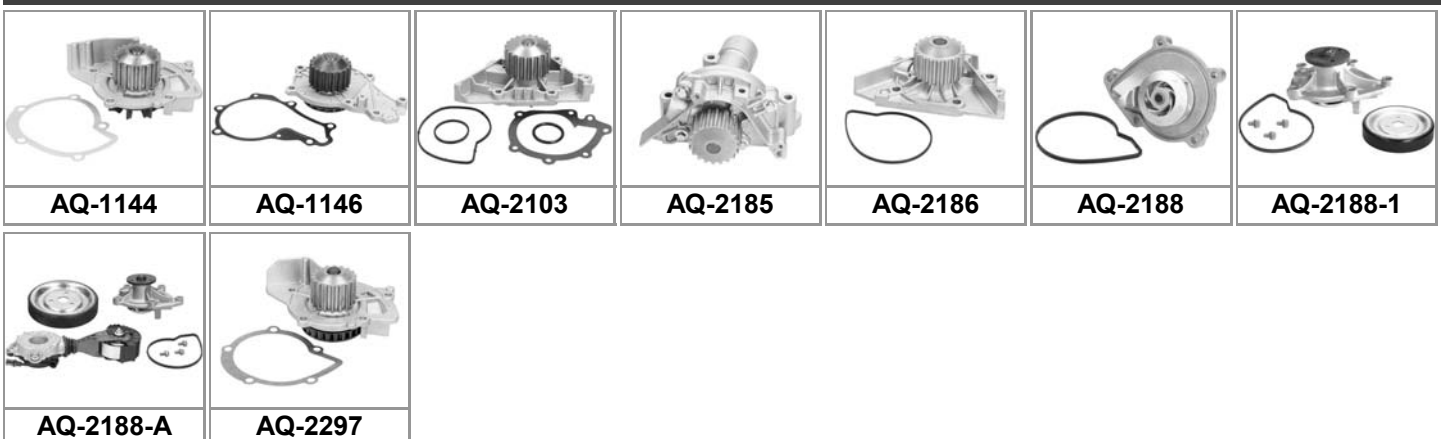

C4 II (B7)					
2.0 HDi 150 (110kW)	11/09-	1997	RHE (DW10CTED4)	AQ-2297	
C4 Picasso I (UD_)					
1.6 16V (110kW), 1.6 THP 140 (103kW), 1.6 THP 155 (115kW)	07/08-08/13	1598	5FT (EP6DT), 5FV (EP6CDT), 5FX (EP6DT)	AQ-2188	
1.6 16V (110kW), 1.6 THP 140 (103kW), 1.6 THP 155 (115kW)	07/08-08/13	1598	5FT (EP6DT), 5FV (EP6CDT), 5FX (EP6DT)	AQ-2188-1	
1.6 HDi (80kW), 1.6 HDi 110 (82kW)	02/07-08/13	1560	9HR (DV6C), 9HY (DV6TED4), 9HZ (DV6TED4)	AQ-1146	☼ 19
1.6 THP 140 (103kW), 1.6 VTi 120 (88kW)	07/08-08/13	1598	5FT (EP6DT), 5FW (EP6)	AQ-2188-A	
1.6 VTi 120 (88kW)	07/08-08/13	1598	5FW (EP6)	AQ-2188	
1.6 VTi 120 (88kW)	07/08-08/13	1598	EP6, EP6C	AQ-2188-1	
1.8 i 16V (92kW)	02/07-10/12	1749	6FY (EW7A)	AQ-2185	Aluminiumgehäuse; ☼ 20
1.8 i 16V (92kW)	02/07-10/12	1749	6FY (EW7A)	AQ-2186	Material: Aluguß; ☼ 20
1.8 i 16V (92kW)	02/07-12/11	1749	6FY (EW7A)	AQ-2103	☼ 20
2.0 HDi 138 (100kW)	02/07-08/13	1997	RHJ (DW10BTED4), RHR (DW10BTED4)	AQ-1144	☼ 19
2.0 HDi 150 (110kW), 2.0 HDi 165 (120kW)	07/09-08/13	1997	RHE (DW10CTED4), RHH (DW10CTED4)	AQ-2297	
2.0 i 16V (103kW)	02/07-08/13	1997	RFJ (EW10A)	AQ-2185	Aluminiumgehäuse; ☼ 20
2.0 i 16V (103kW)	02/07-08/13	1997	RFJ (EW10A)	AQ-2186	Material: Aluguß; ☼ 20
2.0 i 16V (103kW)	02/07-08/13	1997	RFJ (EW10A)	AQ-2103	☼ 20
C4 Grand Picasso I (UA_)					
1.6 16V (103kW), 1.6 16V (110kW), 1.6 THP 155 (115kW)	07/08-	1598	5FT (EP6DT), 5FV (EP6CDT), 5FX (EP6DT)	AQ-2188	
1.6 16V (103kW), 1.6 16V (110kW), 1.6 THP 155 (115kW)	07/08-	1598	5FT (EP6DT), 5FV (EP6CDT), 5FX (EP6DT)	AQ-2188-1	
1.6 e-HDi 110 (82kW), 1.6 HDi (80kW), 1.6 HDi 110 (82kW)	10/06-	1560	9HL (DV6C), 9HL (DV6C), 9HR (DV6C), 9HY (DV6TED4), 9HZ (DV6TED4)	AQ-1146	☼ 19
1.6 VTi 120 (88kW)	07/08-	1598	EP6	AQ-2188	
1.6 VTi 120 (88kW)	07/08-	1598	EP6	AQ-2188-1	
1.6 VTi 120 (88kW)	07/08-	1598	5FW (EP6)	AQ-2188-A	
1.8 i 16V (92kW)	10/06-	1749	6FY (EW7A)	AQ-2185	Aluminiumgehäuse; ☼ 20
1.8 i 16V (92kW)	10/06-	1749	6FY (EW7A)	AQ-2186	Material: Aluguß; ☼ 20
1.8 i 16V (92kW)	10/06-	1749	6FY (EW7A)	AQ-2103	☼ 20
2.0 HDi 138 (100kW)	10/06-	1997	RHJ (DW10BTED4), RHR (DW10BTED4)	AQ-1144	☼ 19
2.0 HDi 150 (110kW), 2.0 HDi 165 (120kW)	07/09-	1997	RHE (DW10CTED4), RHH (DW10CTED4)	AQ-2297	
2.0 i 16V (103kW)	10/06-	1997	RFJ (EW10A)	AQ-2185	Aluminiumgehäuse; ☼ 20
2.0 i 16V (103kW)	10/06-	1997	RFJ (EW10A)	AQ-2186	Material: Aluguß; ☼ 20
2.0 i 16V (103kW)	10/06-	1997	RFJ (EW10A)	AQ-2103	☼ 20
C4 Picasso II					
1.6 HDi (85kW), 1.6 HDi 90 (68kW)	02/13-	1560	9HC (DV6C), BHX (DV6FC), 9HP (DV6DTED)	AQ-1146	☼ 19