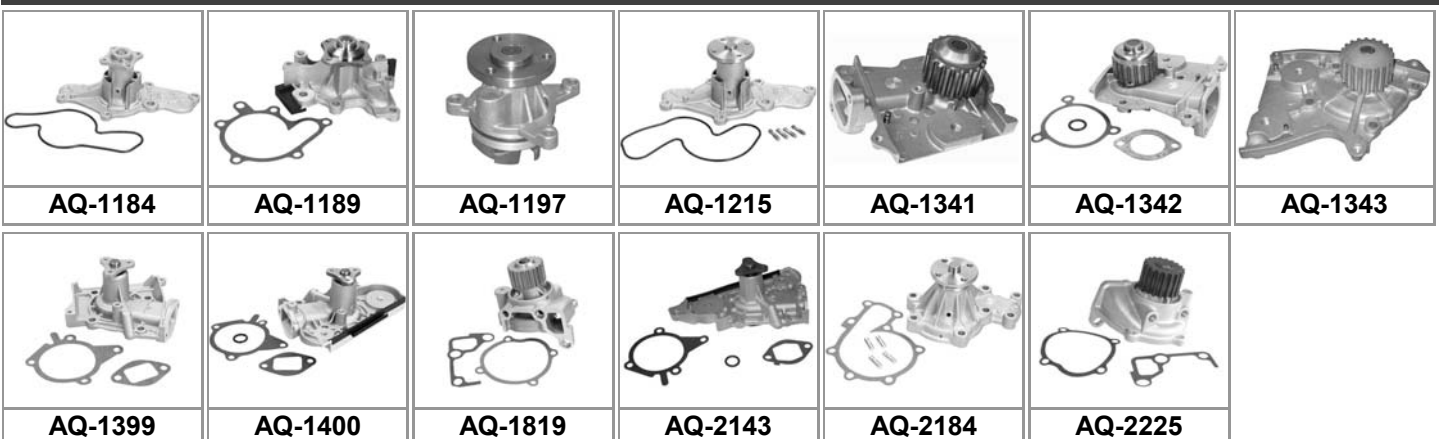

E-SERIE Bus (SR1)					
E2000 (63kW), E2000 4WD (60kW)	11/84-05/94	1998	FE (8V), FE18, FEBN, FE (8V), FE18, FEV4	AQ-1341	
E2000 (63kW), E2000 4WD (60kW)	11/84-05/94	1998	FE (8V), FE18, FEBN, FE (8V), FE18, FEV4	AQ-1343	☉ 20
E-SERIE Kasten (SR2)					
2200 D 4WD (47kW), E2200 D (47kW)	03/91-05/03	2184	R203, R207	AQ-1819	☉ 22
E2000 (60kW), E2000 (63kW), E2000 (70kW)	05/85-05/03	1998	FE (8V), FE (8V), FE60, FE61, FE18, FE58	AQ-1343	☉ 20
E2000 (60kW), E2000 (70kW)	03/91-05/03	1998	FE (8V), FE (8V), FE60, FE61	AQ-1341	
E2000 (63kW)	05/85-04/89	1998	FE18, FE58	AQ-1341	→ 01/1988
E2000 (63kW)	05/85-04/89	1998	FE18, FE58	AQ-1342	☉ 20
MPV I (LV)					
2.5 TD (85kW)	05/96-09/99	2500	WL-T	AQ-2184	
MPV II (LW)					
2.0 (88kW), 2.0 (90kW)	09/99-07/02	1991	FS, FS-DS	AQ-1189	
2.0 DI (100kW)	07/02-02/06	1998	RF5C	AQ-2225	☉ 19
2.3 (104kW)	07/02-02/06	2261	L3	AQ-1189	
2.3 (104kW)	07/02-02/06	2261	L3	AQ-1197	
MPV III (LY)					
2.3 (120kW), 2.3 4WD (120kW)	02/06-	2261	L3-VE	AQ-1197	
MX-3 (EC)					
1.6 i (65kW)	07/91-10/97	1598	B69	AQ-1399	
1.6 i (79kW)	01/94-10/97	1598	B6D	AQ-2143	
1.8 i V6 (95kW), 1.8 i V6 (98kW)	01/92-10/97	1845	K819, K838	AQ-1184	
1.8 i V6 (98kW)	01/92-01/94	1845	K819	AQ-1215	
MX-5 I (NA)					
1.6 (66kW), 1.6 (85kW)	05/90-04/98	1598	8AN1, B64F	AQ-1400	
1.8 (96kW)	09/93-12/97	1839	BPF1	AQ-2143	
1.8 (96kW)	02/94-04/98	1840	BP (DOHC), BPF1	AQ-2143	
MX-5 II (NB)					
1.6 16V (81kW)	05/98-10/05	1598	B6D	AQ-2143	
1.8 (103kW), 1.8 (107kW)	01/98-10/05	1839	BP6J, BPD	AQ-2143	
1.8 16V (102kW), 1.8 16V (103kW), 1.8 16V (107kW)	05/98-10/05	1840	BPD, BPD, BP-ZE, BP-ZE	AQ-2143	
MX-5 III (NC)					
1.8 (93kW)	03/05-	1798	L828, L8-DE	AQ-1197	
2.0 (118kW)	09/08-	1999	LF62, LF-DE	AQ-1197	
MX-6 (GE)					
2.0 (85kW)	02/92-02/97	1991	FS	AQ-1189	
2.0 (85kW)	02/92-02/97	1991	FS	AQ-1215	
2.5 24V (121kW)	02/92-02/97	2497	KL	AQ-1184	
2.5 24V (121kW), 2.5 i 24V (120kW)	02/92-02/97	2497	KL	AQ-1215