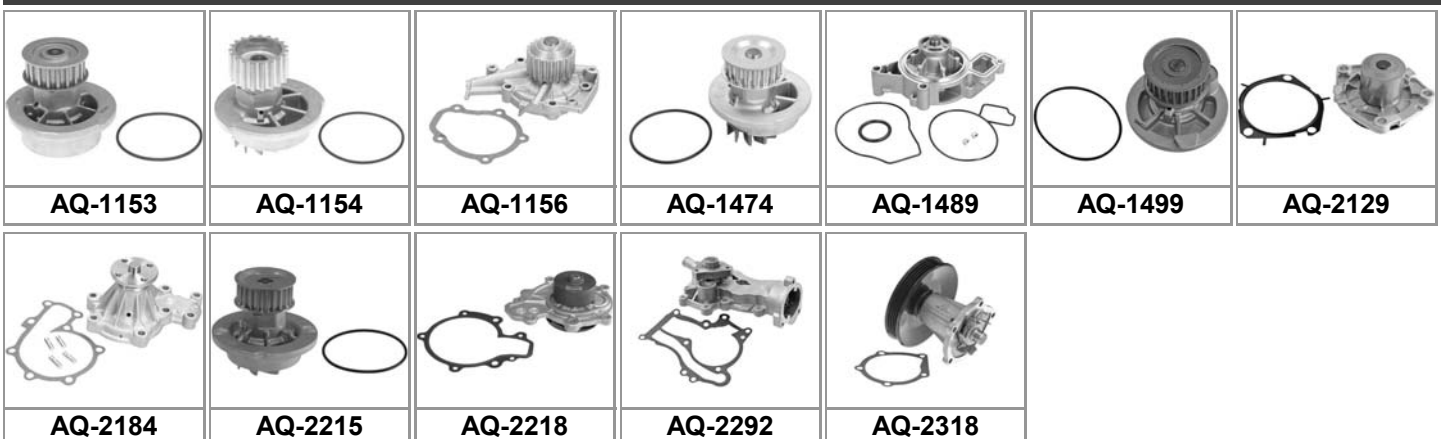

LANOS Schrägheck					
1.5 (63kW)	11/05-	1498	A15SMS	AQ-1474	☼ 19
LANOS Stufenheck					
1.4 (55kW)	11/05-	1349	A 13 SM	AQ-1474	☼ 19
1.5 (63kW)	11/05-	1498	A15SMS	AQ-1474	☼ 19
MALIBU (V300)					
2.0 D (118kW)	04/12-	1956	LBS	AQ-2129	
2.4 (123kW), 2.4 (125kW)	01/12-	2384	LE9	AQ-1489	
MATIZ (M200, M250)					
0.8 (38kW), 0.8 LPG (38kW)	03/05-	796	F8CV	AQ-1156	☼ 22
1.0 (47kW), 1.0 (49kW), 1.0 LPG (49kW)	03/05-	995	B10S, B10S1	AQ-1156	☼ 22
NUBIRA Kombi					
1.6 (80kW)	03/05-	1598	F16D3	AQ-1154	→ 06/2010; ☼ 19
1.8 (89kW)	08/05-	1796	F18D3	AQ-2215	ohne Froststopfen
1.8 (89kW)	08/05-	1796	F18D3	AQ-1499	☼ 25
1.8 (90kW)	03/05-	1799	T18SED	AQ-2215	ohne Froststopfen
1.8 (90kW)	03/05-	1799	T18SED	AQ-1499	☼ 25
2.0 D (89kW)	01/07-	1991	Z 20 DM, Z 20 S	AQ-2218	
NUBIRA Stufenheck					
1.4 (69kW)	01/05-	1399	F14D3	AQ-1154	→ 06/2010; ☼ 19
1.6 (80kW)	03/05-	1598	F16D3	AQ-1154	→ 06/2010; ☼ 19
1.8 (89kW)	01/06-	1796	F18D3	AQ-2215	ohne Froststopfen
1.8 (90kW)	03/05-	1799	T18SED	AQ-2215	ohne Froststopfen
1.8 (90kW)	03/05-	1799	T18SED	AQ-1499	☼ 25
2.0 D (89kW)	01/05-	1991	Z 20 S	AQ-2218	
OPALA Stufenheck					
2.5 TDIC 4x4 (59kW)	01/71-12/81	2471	LR8	AQ-2184	
OPTRA (1J_)					
1.6 (78kW), 1.6 (80kW)	08/03-12/08	1598	F16D3, LXT	AQ-1154	→ 06/2010; ☼ 19
ORLANDO (J309)					
1.4 (103kW)	06/12-	1362	LUJ	AQ-2292	
REZZO					
1.6 (77kW), 1.6 (79kW)	03/05-	1598	A16DMS	AQ-1154	→ 12/2008; ☼ 19
1.6 (77kW), 1.6 (79kW)	03/05-	1598	A16DMS	AQ-1153	☼ 19
2.0 (89kW), 2.0 (90kW)	03/05-	1998	T20SED	AQ-1499	☼ 25
SPARK					
0.8 (37kW), 0.8 (38kW)	09/00-12/04	796	F8CV	AQ-1156	☼ 22
SPARK					
0.8 (37kW), 0.8 (38kW)	05/05-	796	F8CV	AQ-1156	☼ 22
1.0 SX (46kW), 1.0 SX (49kW)	05/05-	995	B10S, LA2, B10S1	AQ-1156	☼ 22
SPARK (M300)					
1.0 (50kW), 1.0 LPG (50kW)	03/10-	995	B10D1	AQ-2318