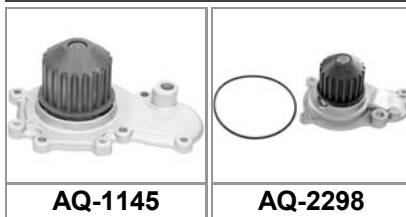

BREEZE					
2.0 16V (98kW)	12/95-04/01	1996	ECB	AQ-1145	☼ 20
2.4 16 V (103kW), 2.4 16V (112kW)	12/95-04/01	2429	EDZ	AQ-2298	☼ 20
NEON Stufenheck					
2.0 16V (98kW)	05/94-08/99	1996	ECB	AQ-1145	☼ 20
VOYAGER / GRAND VOYAGER					
2.0 i (98kW)	01/95-03/01	1995		AQ-1145	☼ 20
2.4 i (111kW)	01/95-03/01	2429	EDZ	AQ-2298	☼ 20