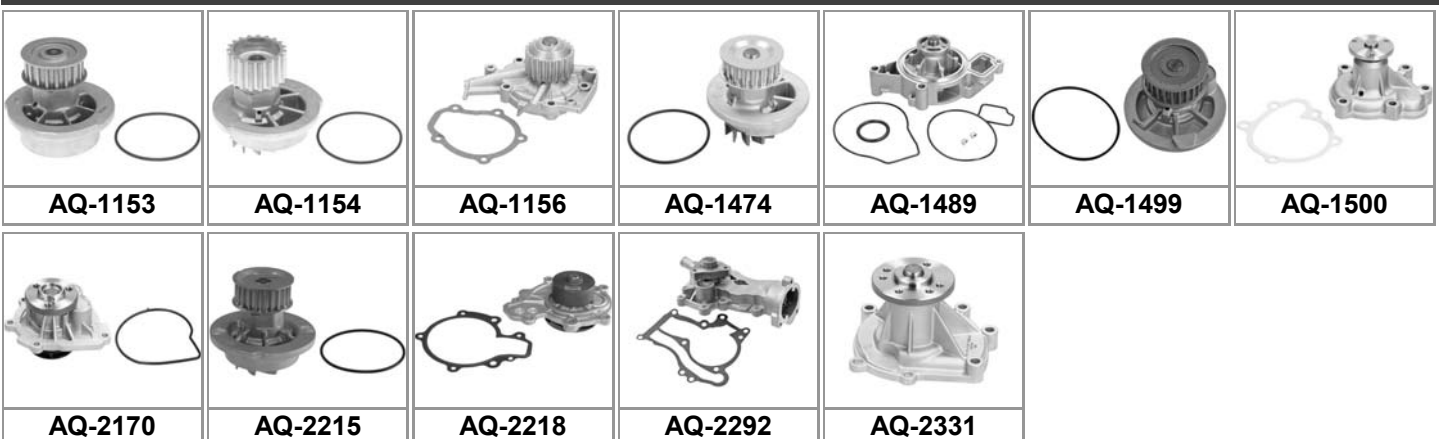

CRUZE (J300)						
1.8 (104kW), 1.8 LPG (104kW)	05/09-	1796	2H0, F18D4	AQ-2170		
2.0 CDI (110kW), 2.0 CDI (90kW), 2.0 CDI (92kW)	05/09-	1991	Z 20 DMH, Z 20 S1, Z 20 S1	AQ-2218		
CRUZE Schrägheck (J305)						
1.4 (103kW)	06/12-	1362	LUJ	AQ-2292		
1.4 (74kW)	07/13-	1398	A 14 XER, LDD	AQ-2292		
1.6 (91kW)	06/11-	1598	F16D4	AQ-2170		
1.7 D (96kW)	01/12-	1686	LUD	AQ-1500		
1.8 (104kW), 1.8 LPG (104kW)	06/11-	1796	F18D4	AQ-2170		
CRUZE Station Wagon (J308)						
1.4 (103kW)	08/12-	1362	LUJ	AQ-2292		
1.4 (74kW)	07/13-	1398	A 14 XER, LDD	AQ-2292		
1.6 (91kW)	08/12-	1598	LDE	AQ-2292		
1.7 TD (96kW)	08/12-	1686	LUD	AQ-1500		
1.8 (104kW)	08/12-	1796	2H0	AQ-2170		
EPICA (KL1_)						
2.0 (105kW)	06/06-	1993	X 20 D1	AQ-2331	12/2006 →	
2.0 (98kW)	01/05-12/06	1998	T20SED	AQ-1499	☼ 25	
2.0 D (110kW)	01/07-	1991	Z 20 S	AQ-2218		
2.5 (115kW)	06/06-	2492	LF4	AQ-2331		
EVANDA						
2.0 (96kW)	03/05-	1998	X 20 SED	AQ-1499	☼ 25	
HHR						
2.4 (125kW)	10/07-12/11	2384	LE5	AQ-1489		
KALOS						
1.2 (53kW)	03/05-	1150	B12S1	AQ-1156	☼ 22	
1.4 (61kW)	03/05-	1399	F14S3	AQ-1153	→ 12/2008; ☼ 19	
1.4 16V (69kW)	03/05-	1399	F14D3	AQ-1154	→ 12/2008; ☼ 19	
KALOS Stufenheck						
1.2 (53kW)	03/05-	1150	F12S3	AQ-1156	☼ 22	
1.4 (61kW)	03/05-	1399	F14S3	AQ-1153	→ 12/2008; ☼ 19	
1.4 16V (69kW)	03/05-	1399	F14D3	AQ-1154	→ 12/2008; ☼ 19	
LACETTI (J200)						
1.4 16V (70kW)	03/05-	1399	F14D3	AQ-1154	→ 06/2010; ☼ 19	
1.6 (80kW)	03/05-	1598	F16D3	AQ-1154	→ 06/2010; ☼ 19	
1.8 (89kW)	08/05-	1796	F18D3	AQ-2215	ohne Froststopfen	
1.8 (90kW)	03/05-	1799	T18SED	AQ-2215	ohne Froststopfen	
1.8 (90kW)	03/05-	1799	T18SED	AQ-1499	☼ 25	
2.0 D (89kW)	01/07-	1991	Z 20 DM	AQ-2218		
LANOS Schrägheck						
1.4 (55kW)	11/05-	1349		AQ-1474	☼ 19