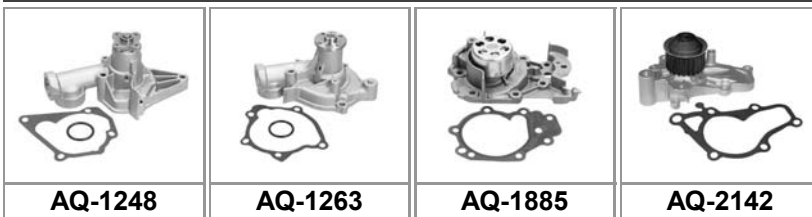

ccm

OPTIMAL

PERSONA 300 (C9_M)					
313i (55kW)	03/96-	1299	G 13 B	AQ-1248	
315 GLi/GLSi (66kW), 315 GLSi (64kW)	03/96-	1468	4 G 15 M, G 15 B	AQ-1248	
316 (70kW), 316 GLXi (83kW)	03/96-	1597	4 G 92	AQ-2142	☉ 24
318 16V GTI (99kW)	03/96-	1834	4 G 93 (DOHC)	AQ-2142	☉ 24
PERSONA 400 (C9_S)					
1.8 (99kW), 418 (85kW)	05/96-12/01	1834	4 G 93 (DOHC)	AQ-2142	☉ 24
413 (55kW)	01/94-	1299	4 G 13 P	AQ-1248	
415 GLi/GLSi (66kW)	01/94-	1468	4 G 15	AQ-1248	
416 (70kW), 416 GLXi (83kW)	01/94-02/02	1597	4 G 92	AQ-2142	☉ 24
420 GLS D (48kW), 420 TD (60kW)	05/96-	1998	4 D 68, 4 D 68 T	AQ-1263	Zylinderrollenlager
PERSONA 400 Hatchback (C9_C, C9_S)					
1.8 (99kW), 418 GLXi (85kW)	05/96-12/01	1834	4 G 93 (DOHC)	AQ-2142	☉ 24
413 GLSi (55kW)	01/94-	1299	4 G 13	AQ-1248	
415 GLi/GLSi (66kW)	01/94-	1468	4 G 15	AQ-1248	
416 GLXi (83kW), 416 i (70kW)	01/94-	1597	4 G 92	AQ-2142	☉ 24
420 D (60kW), 420 GLS D (48kW)	05/96-	1998	4 D 68, 4 D 68 T	AQ-1263	Zylinderrollenlager
SAVVY					
1.2 (55kW)	10/05-	1149		AQ-1885