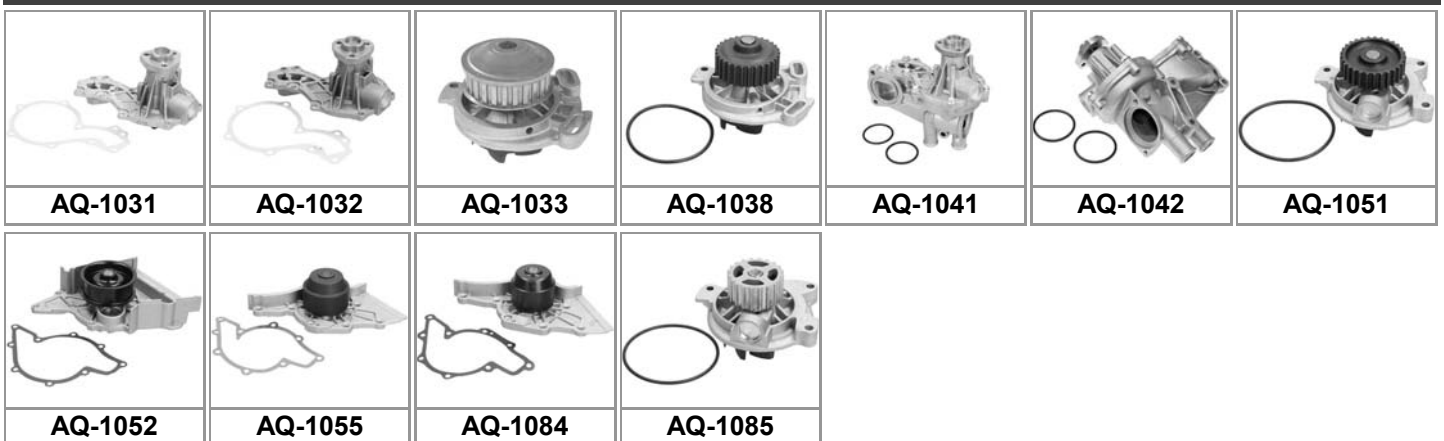

200 (43)

2.1 5 E (100kW), 2.1 5 T (125kW)	10/79-09/82	2144	WC, WJ	AQ-1033	☼ 26

200 (44, 44Q)

2.1 5 E (100kW), 2.1 Turbo (134kW), 2.1 Turbo quattro (134kW)	08/83-01/88	2144	KG, WC	AQ-1033	☼ 26
2.2 (101kW)	08/84-07/85	2226	KU	AQ-1033	☼ 26
2.2 20V Turbo quattro (162kW), 2.2 Turbo quattro (121kW), 2.2 Turbo quattro (147kW)	01/85-12/91	2226	1B, 3B, MC	AQ-1038	ch. 44-J-246282→; ☼ 29
2.2 Turbo (121kW)	08/85-09/91	2226	MC	AQ-1038	Motornummer 039951→; ☼ 29
2.2 Turbo (121kW), 2.2 Turbo (140kW), 2.2 Turbo (147kW), 2.2 Turbo quattro (121kW), 2.2 Turbo quattro (147kW)	01/85-12/91	2226	1B, 2B, MC	AQ-1033	→ 05/1988; Motornummer → 44J246281; ☼ 26
2.2 Turbo (140kW)	02/88-12/90	2226	2B	AQ-1038	Motornummer 001069→; ☼ 29
2.2 Turbo (147kW)	02/88-12/90	2226	1B	AQ-1038	ch. 001571→; ☼ 29
2.3 (100kW)	11/86-09/91	2309	NF	AQ-1038	01/1988 →; ☼ 29
2.3 (100kW)	11/86-09/91	2309	NF	AQ-1033	☼ 26

200 Avant (44, 44Q)

2.1 Turbo quattro (134kW)	09/83-01/88	2144	JY, KG	AQ-1033	☼ 26
2.2 20V Turbo quattro (162kW), 2.2 Turbo quattro (121kW), 2.2 Turbo quattro (147kW)	09/83-12/91	2226	1B, 3B, MC	AQ-1038	ch. 44-J-246282→; ☼ 29
2.2 Turbo (121kW)	08/85-09/91	2226	MC	AQ-1038	Motornummer 039951→; ☼ 29
2.2 Turbo (121kW), 2.2 Turbo quattro (121kW), 2.2 Turbo quattro (147kW)	09/83-12/91	2226	1B, MC	AQ-1033	→ 05/1988; Motornummer → 44J246281; ☼ 26
2.3 (100kW)	11/86-09/91	2309	NF	AQ-1033	☼ 26