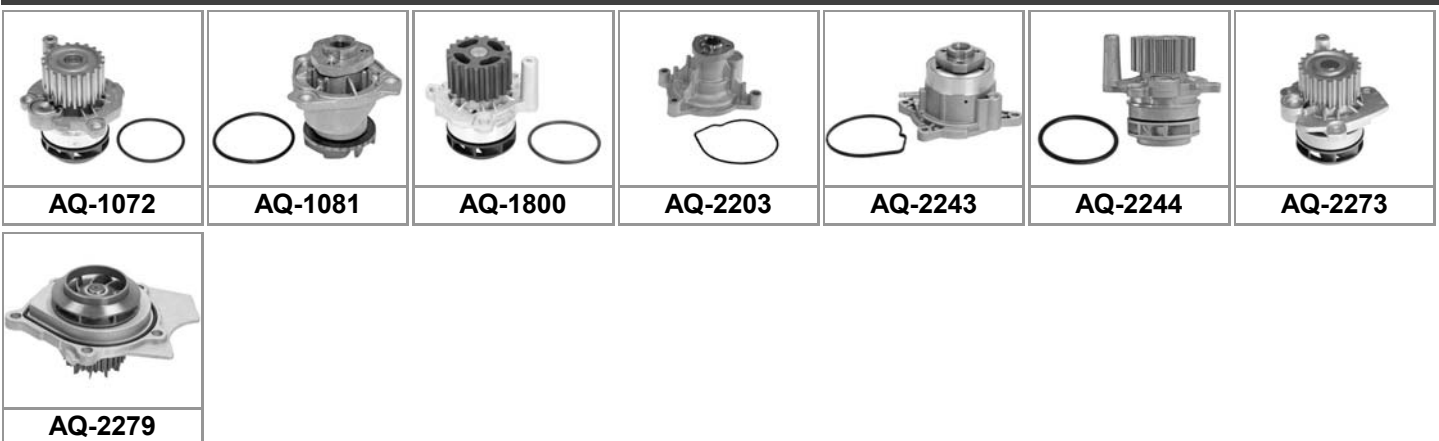

ccm

OPTIMAL

SUPERB Kombi (3T5)

2.0 TDI (125kW), 2.0 TDI 4x4 (125kW)	10/09-05/15	1968	CBBB	AQ-1800	☼ 19
2.0 TDI (125kW), 2.0 TDI 4x4 (125kW)	10/09-05/15	1968	CFGB	AQ-2244	☼ 19
2.0 TDI 16V (103kW)	10/09-05/15	1968	BKD	AQ-1800	☼ 19
2.0 TDI 16V (103kW)	10/09-05/15	1968	CFFB	AQ-2244	☼ 19
2.0 TDI 16V 4x4 (103kW)	11/10-05/15	1968	CFFB	AQ-2244	☼ 19
2.0 TSI (147kW)	05/10-05/15	1984	CCZA	AQ-2279	→ 02/2011; ☼ 29
3.6 V6 4x4 (191kW)	10/09-05/15	3580	CDVA	AQ-1081	

YETI (5L)

1.2 TSI (77kW)	09/09-	1197	CBZB	AQ-2243	unterdruckgesteuert
1.4 TSI (90kW)	06/10-	1390	CAXA	AQ-2203	
1.6 TDI (77kW)	11/10-	1598	CAYC	AQ-2244	☼ 19
1.8 TSI 4x4 (112kW), 1.8 TSI 4x4 (118kW)	05/09-	1798	CDAА, CDAB	AQ-2279	→ 08/2010; ☼ 29
2.0 TDI (103kW)	11/11-	1968	CFHC	AQ-2273	☼ 19
2.0 TDI (103kW), 2.0 TDI (81kW), 2.0 TDI 4x4 (81kW)	11/09-	1968	CFHA, CLCA, CFHC, CFHF	AQ-2244	☼ 19
2.0 TDI 4x4 (103kW)	05/09-	1968	CBDB	AQ-1072	☼ 19
2.0 TDI 4x4 (103kW)	05/09-	1968	CFHC	AQ-2244	☼ 19
2.0 TDI 4x4 (103kW)	05/09-	1968	CLCB	AQ-2273	☼ 19
2.0 TDI 4x4 (125kW)	11/09-	1968	CEGA	AQ-1800	☼ 19
2.0 TDI 4x4 (125kW)	11/09-	1968	CFJA	AQ-2244	☼ 19
2.0 TDI 4x4 (125kW)	11/09-	1968	CFJA	AQ-2273	☼ 19