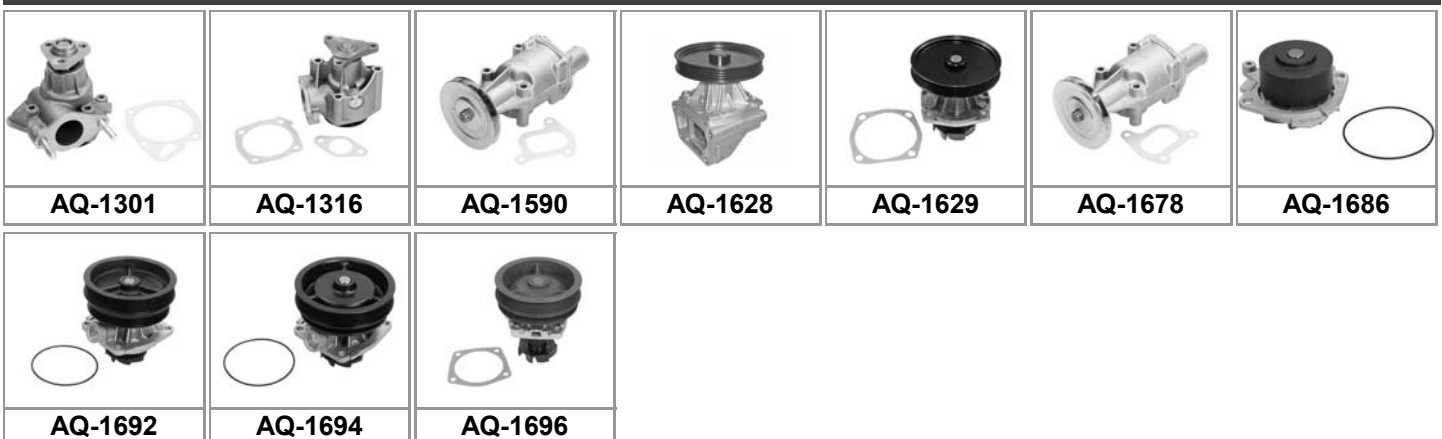

A 112					
0.9 Junior (29kW)	03/81-06/86	903	A112 A.000, A112 A5.000, A112 B2.000	AQ-1590	
0.9 Junior (29kW)	03/81-06/86	903	A112 A.000, A112 A5.000, A112 B2.000	AQ-1678	
1.0 Abarth (51kW)	03/78-02/84	1050	A112 A2.000	AQ-1590	
1.0 Abarth (51kW)	03/78-02/84	1050	A112 A2.000	AQ-1678	
1.0 LX (35kW)	03/84-12/86	965	A112 B1.000	AQ-1590	
1.0 LX (35kW)	03/84-12/86	965	A112 B1.000	AQ-1678	
BETA H.P.E. (828BF)					
1600 (74kW)	08/80-09/84	1585	828 B.000	AQ-1301	
2000 (85kW), 2000 (88kW), 2000 i.e. (90kW), 2000 Volumex (99kW)	05/76-09/84	1995	828 B1.000, 828 B4.000, 828 B7.000	AQ-1301	
BETA (828_B_)					
1300 (61kW)	04/76-07/82	1297		AQ-1301	
1400 (66kW)	08/73-07/76	1438	828 A2.000	AQ-1301	
1600 (74kW)	08/73-07/82	1585	828 B.000	AQ-1301	
1800 (81kW)	08/73-07/76	1756	828 A1.000	AQ-1301	
2000 (85kW), 2000 (88kW)	04/76-07/82	1995	828 B1.000	AQ-1301	
BETA Coupe (828BC)					
1300 (62kW)	12/81-12/84	1367	828 D3.000	AQ-1301	
1600 (74kW)	04/76-12/84	1585	828 B.000	AQ-1301	
2000 (85kW)	01/81-12/84	1991	828 B1.000	AQ-1301	
2000 (88kW), 2000 i.e. (90kW), 2000 VX (99kW)	04/76-12/84	1995	828 B1.000, 828 B4.000, 828 B7.000	AQ-1301	
BETA MONTE CARLO (137_, 137AS, 137BS)					
2.0 (88kW)	09/75-05/81	1995	134 AS.000	AQ-1301	
BETA Spider (828BS)					
1600 (74kW)	05/76-08/82	1585	828 B.000	AQ-1301	
2000 (85kW), 2000 (88kW)	05/76-10/86	1995	828 B1.000	AQ-1301	
DEDRA (835)					
1.6 16V (76kW)	01/96-07/99	1581	182 A4.000	AQ-1692	
1.6 i.e. (55kW)	04/93-07/99	1581	835 C1.000	AQ-1696	→ 01/1994; Rippenanzahl: 5; für Fahrzeuge mit Klimaautomatik, mit Servolenkung
1.6 i.e. (55kW), 1.6 i.e. (57kW), 1.6 LE (66kW)	08/89-07/99	1581	159 B9.000, 835 A1.046, 835 C1.000	AQ-1694	
1.6 i.e. (57kW), 1.6 i.e. (66kW)	08/89-06/94	1581	835 A1.000, 835 A1.046	AQ-1696	Rippenanzahl: 5; mit Servolenkung
1.6 i.e. (66kW)	08/89-06/94	1581	835 A1.000	AQ-1694	01/1994 →
1.6 i.e. (66kW)	08/89-06/94	1581	835 A1.000	AQ-1628	Rippenanzahl: 4
1.6 i.e. (66kW)	08/89-06/94	1581	835 A1.000	AQ-1629	Rippenanzahl: 4
1.6 LE (66kW)	07/94-07/99	1581	159 B9.000	AQ-1696	Rippenanzahl: 5
1.8 16V LE (83kW), 1.8 GT 16V (96kW)	03/96-07/99	1747	182 A2.000, 183 A1.000	AQ-1686	
1.8 i.e. (66kW)	08/93-07/99	1756	835 C5.000	AQ-1316	Motornummer 1263036, 1308021→
1.8 i.e. (74kW)	07/94-07/99	1756	836 A5.000	AQ-1316