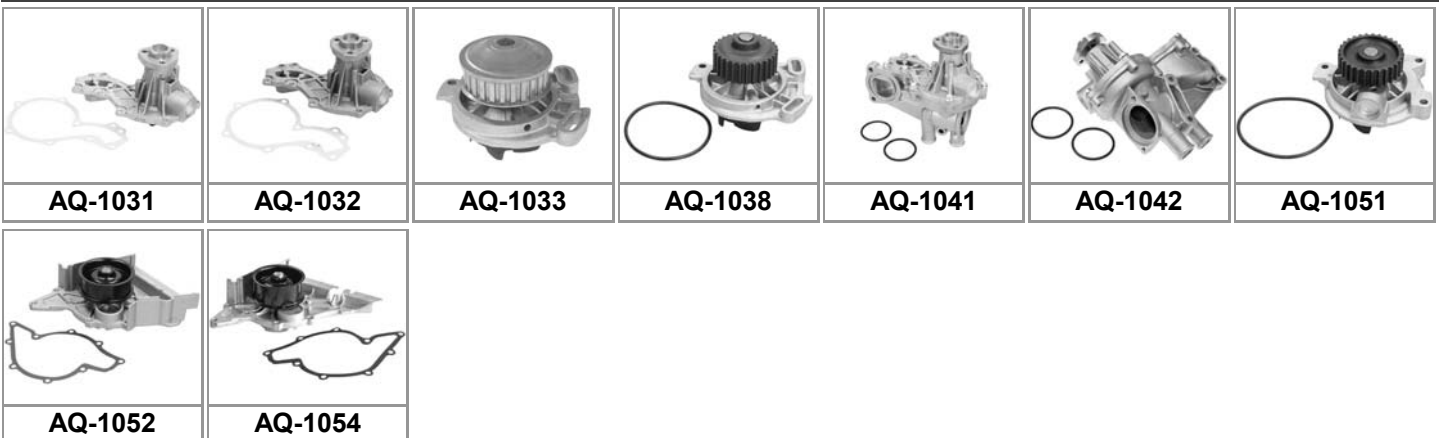

80 (8C, B4)					
S2 quattro (169kW)	02/93-12/94	2226	ABY	AQ-1051	☼ 29
80 Avant (8C, B4)					
1.6 E (74kW)	06/93-01/96	1595	ADA	AQ-1031	
1.6 E (74kW)	06/93-01/96	1595	ADA	AQ-1041	
1.6 E (74kW)	06/93-01/96	1595	ADA	AQ-1032	Rollenlager
1.6 E (74kW)	06/93-01/96	1595	ADA	AQ-1042	Rollenlager
1.9 TD (55kW), 1.9 TDI (66kW)	09/91-01/96	1896	1Z, AAZ	AQ-1031	
1.9 TD (55kW), 1.9 TDI (66kW)	09/91-01/96	1896	1Z, AAZ	AQ-1041	
1.9 TD (55kW), 1.9 TDI (66kW)	09/91-01/96	1896	1Z, AAZ	AQ-1032	Rollenlager
1.9 TD (55kW), 1.9 TDI (66kW)	09/91-01/96	1896	1Z, AAZ	AQ-1042	Rollenlager
2.0 (66kW), 2.0 E (85kW), 2.0 E 16V (103kW), 2.0 E 16V quattro (103kW)	07/92-01/96	1984	ABK, ABT, ACE	AQ-1031	
2.0 (66kW), 2.0 E (85kW), 2.0 E 16V (103kW), 2.0 E 16V quattro (103kW)	07/92-01/96	1984	ABK, ABT, ACE	AQ-1041	
2.0 (66kW), 2.0 E (85kW), 2.0 E 16V (103kW), 2.0 E 16V quattro (103kW)	07/92-01/96	1984	ABK, ABT, ACE	AQ-1032	Rollenlager
2.0 (66kW), 2.0 E (85kW), 2.0 E 16V (103kW), 2.0 E 16V quattro (103kW)	07/92-01/96	1984	ABK, ABT, ACE	AQ-1042	Rollenlager
2.3 E (98kW), 2.3 E quattro (98kW)	09/91-01/96	2309	NG	AQ-1051	☼ 29
2.6 (110kW), 2.6 quattro (110kW)	07/92-01/96	2598	ABC	AQ-1054	ch. 8C-S-025821→
2.6 (110kW), 2.6 quattro (110kW)	07/92-01/96	2598	ABC	AQ-1052	ch→ 8C-S-025820
2.8 (128kW), 2.8 quattro (128kW)	09/91-01/96	2771	AAH	AQ-1054	ch. 8C-S-025821→
2.8 (128kW), 2.8 quattro (128kW)	09/91-01/96	2771	AAH	AQ-1052	ch→ 8C-S-025820
S2 quattro (169kW)	02/93-07/95	2226	ABY	AQ-1051	☼ 29
90 (81, 85, B2)					
1.6 TD (51kW)	10/85-01/87	1588	CY	AQ-1031	
1.6 TD (51kW)	10/85-01/87	1588	CY	AQ-1041	
1.6 TD (51kW)	10/85-01/87	1588	CY	AQ-1042	Rollenlager
2.0 (83kW), 2.0 (85kW)	10/84-03/87	1994	HP, JS, SK	AQ-1033	☼ 26
2.2 (100kW)	10/84-03/87	2226	HY, KV	AQ-1038	☼ 29
2.2 (85kW), 2.2 E quattro (100kW), 2.2 E quattro (88kW)	11/84-03/87	2226	JT, KV, KX	AQ-1033	☼ 26
2.2 E quattro (100kW)	11/84-03/87	2226	KV	AQ-1038	ch. 89-J-394743→; ☼ 29
90 (89, 89Q, 8A, B3)					
1.6 TD (59kW)	04/87-09/91	1588	RA, SB	AQ-1031	
1.6 TD (59kW)	04/87-09/91	1588	RA, SB	AQ-1041	
1.6 TD (59kW)	04/87-09/91	1588	RA, SB	AQ-1032	Rollenlager
1.6 TD (59kW)	04/87-09/91	1588	RA, SB	AQ-1042	Rollenlager
2.0 (85kW)	07/88-09/91	1994	PS	AQ-1038	ch. 89-J-394743→; ☼ 29
2.0 (85kW)	07/88-09/91	1994	PS	AQ-1033	ch→ 89-J-394742; ☼ 26
2.0 20 V (118kW), 2.0 20 V quattro (118kW)	08/88-09/91	1994	NM	AQ-1038	☼ 29
2.2 E (100kW)	04/87-07/91	2226	KV	AQ-1038	☼ 29
2.2 E (100kW), 2.2 E quattro (100kW)	04/87-09/91	2226	KV	AQ-1033	ch→ 89J394746; ☼ 26