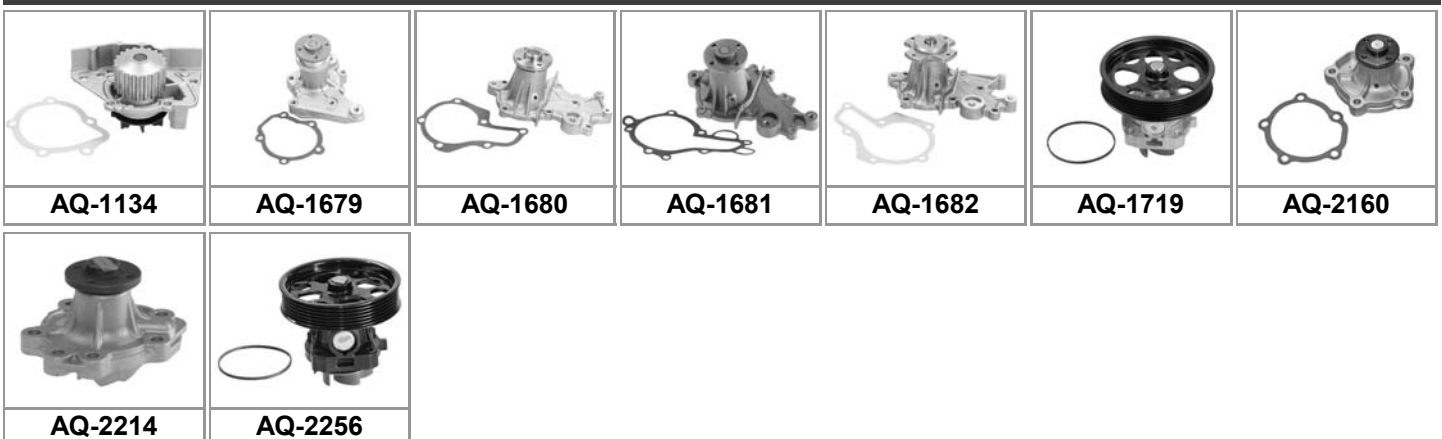

SAMURAI (SJ)					
1.3 (47kW)	11/88-12/04	1324	G13A	AQ-1679	
1.3 (47kW)	11/88-12/04	1324	G13A	AQ-1681	
1.3 Allrad (51kW)	11/88-12/04	1298	G13BA	AQ-1681	
1.9 D (46kW), 1.9 TD (47kW)	11/98-12/04	1870		AQ-1134	☉ 20
1.9 TD (46kW)	11/98-12/04	1905	XUD9	AQ-1134	☉ 20
SJ 410					
1.0 (33kW)	09/81-12/88	970	F10A	AQ-1679	
SJ 410 Cabrio					
1.0 (33kW)	09/81-12/88	970	F10A	AQ-1679	
SPLASH					
1.0 (48kW), 1.0 (50kW)	01/08-	996	K10B	AQ-2214	
1.2 (63kW), 1.2 VVT (66kW), 1.2 VVT (69kW)	01/08-	1242	K12B	AQ-2214	
1.3 CDTI (55kW)	01/08-	1248	D13A, Z 13 DTJ	AQ-1719	Material: Aluguß
1.3 CDTI (55kW)	01/08-	1248	D13A, Z 13 DTJ	AQ-2256	Material: Kunststoff
SUPER CARRY Bus (ED)					
1.0 (33kW), 1.0 (30kW), 1.0 (31kW)	10/85-03/99	970	F10A	AQ-1679	
SWIFT I (AA)					
1.0 (37kW)	10/83-03/89	993	G10, G10A	AQ-1682	02/1988 →
1.3 (47kW), 1.3 (50kW), 1.3 (54kW)	10/84-03/89	1324	G13A	AQ-1679	Baumuster: SA413
1.3 GTi/GXi (74kW)	08/85-03/89	1298	G13B	AQ-1679	
1.3 GTi/GXi (74kW)	08/85-03/89	1298	G13B	AQ-1682	
SWIFT Cabriolet (SF413)					
1.3 i (50kW)	09/91-10/96	1298	G13BA	AQ-1682	
SWIFT II Schrägheck (EA, MA)					
1.0 (37kW), 1.0 i (39kW), 1.0 i (40kW)	03/89-12/05	993	G10A	AQ-1682	
1.3 (50kW)	03/89-05/01	1298	G13A	AQ-1679	
1.3 (50kW), 1.3 (63kW), 1.3 GTi (74kW)	03/89-12/03	1298	G13A, G13B, G13BB	AQ-1682	
1.3 (52kW), 1.3 4WD (50kW), 1.3 4WD (52kW)	03/89-05/01	1324	G13A	AQ-1682	
1.3 (52kW), 1.3 4WD (52kW)	03/89-12/91	1324	G13A	AQ-1679	☉
1.3 (51kW)	03/89-10/96	1298	G13BA	AQ-1680	
1.3 4WD (50kW)	03/89-05/01	1324	G13A	AQ-1679	
1.3 GTi (74kW)	03/89-05/01	1298	G13B	AQ-1679	→ 07/1996; ☉
1.6 4x4 (68kW)	03/89-10/96	1590	G16B	AQ-1680	
SWIFT II Stufenheck (AH, AJ)					
1.3 (50kW)	03/89-05/01	1324	G13A	AQ-1679	
1.3 (52kW)	03/89-12/91	1324	G13A	AQ-1680	
1.3 (52kW)	03/89-12/91	1324	G13A	AQ-1679	☉
1.6 (70kW), 1.6 4WD (70kW), 1.6 i (68kW), 1.6 i 4WD (68kW)	11/89-05/01	1590	G16B	AQ-1680	
SWIFT III (MZ, EZ)					
1.3 (68kW), 1.3 4x4 (66kW), 1.3 4x4 (68kW)	02/05-	1328	M13A	AQ-2160