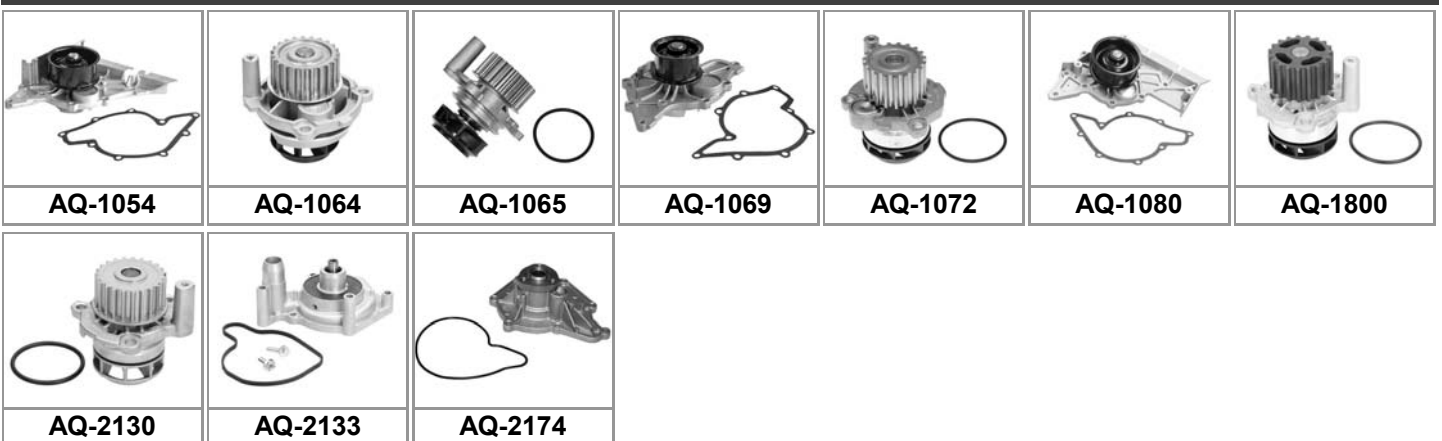

A4 (8EC, B7)					
1.6 (75kW)	11/04-06/08	1595	ALZ	AQ-1064	☼ 23
1.8 T (120kW), 1.8 T quattro (120kW)	11/04-06/08	1781	BFB	AQ-1065	☼ 23
1.9 TDI (85kW)	11/04-06/08	1896	BKE, BRB	AQ-1072	☼ 19
2.0 (96kW)	11/04-06/08	1984	ALT	AQ-1064	☼ 23
2.0 TDI (100kW), 2.0 TDI (120kW), 2.0 TDI (125kW), 2.0 TDI (89kW), 2.0 TDI (93kW), 2.0 TDI 16V (103kW), 2.0 TDI quattro (120kW), 2.0 TDI quattro (125kW)	11/04-06/08	1968	BLB, BRE, BNA, BRF, BRD, BVA, BVF, BVG	AQ-1800	☼ 19
2.0 TDI (103kW), 2.0 TDI quattro (103kW)	11/04-06/08	1968	BPW	AQ-1072	☼ 19
2.0 TFSI (125kW), 2.0 TFSI (147kW), 2.0 TFSI (162kW), 2.0 TFSI quattro (147kW), 2.0 TFSI quattro (162kW)	11/04-06/08	1984	BGB, BPG, BPG, BWE, BWT, BGB, BPG, BWE, BWT, BPJ, BYK, BUL	AQ-2130	☼ 23
2.5 TDI (120kW)	11/04-05/06	2496	BDG	AQ-1069	
2.7 TDI (120kW), 2.7 TDI (132kW)	11/05-06/08	2698	BPP, BSG	AQ-2174	
3.0 (160kW), 3.0 quattro (160kW)	11/04-07/06	2976	BBJ	AQ-1080	
3.0 TDI quattro (150kW), 3.0 TDI quattro (171kW)	11/04-06/08	2967	ASB, BKN	AQ-2174	
3.2 FSI (188kW), 3.2 FSI quattro (188kW)	01/05-06/08	3123	AUK, AUK, BKH	AQ-2174	
RS4 quattro (309kW), S4 quattro (253kW)	11/04-06/08	4163	BBK, BHF, BNS	AQ-2133	

A4 Avant (8ED, B7)					
1.6 (75kW)	11/04-06/08	1595	ALZ	AQ-1064	☼ 23
1.8 T (120kW), 1.8 T quattro (120kW)	11/04-06/08	1781	BFB	AQ-1065	☼ 23
1.9 TDI (85kW)	11/04-06/08	1896	BKE, BRB	AQ-1072	☼ 19
2.0 (96kW)	11/04-06/08	1984	ALT	AQ-1064	☼ 23