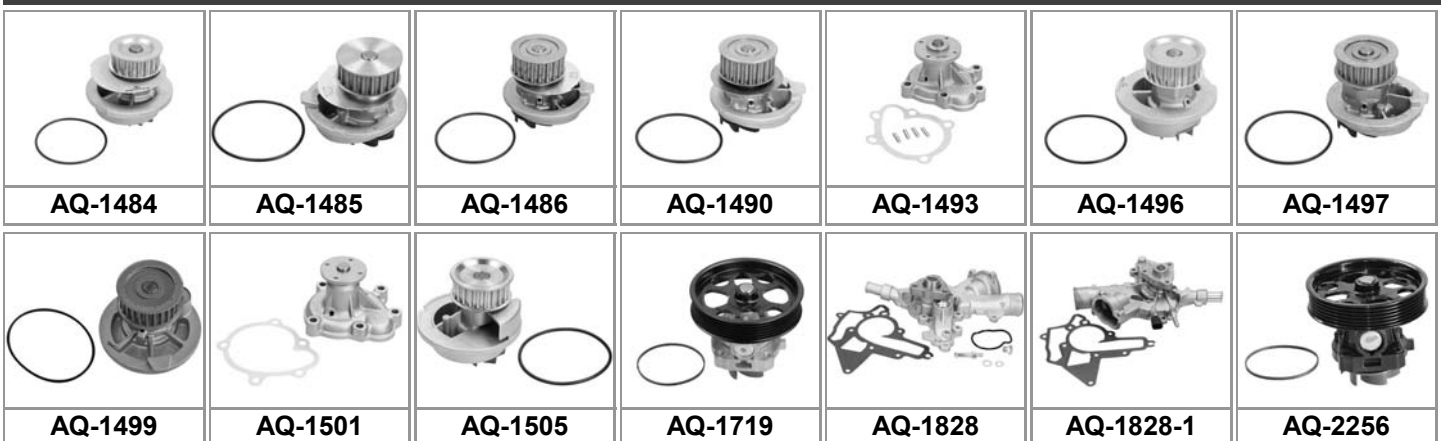

1.4 S (55kW)	09/88-06/92	1389	14 NV	AQ-1484	Motornummer → 19307805; ☉ 19
1.4 S (55kW)	09/88-06/92	1389	14 NV	AQ-1474	☉ 19
1.6 (51kW)	08/92-07/93	1598	C 16 LZ2	AQ-1484	Motornummer → 2122349; ☉ 19
1.6 (51kW), 1.6 i (55kW)	08/92-11/95	1598	16 LZ2, C 16 LZ2, C 16 LZ2	AQ-1474	Motornummer 02J22350→; ☉ 19
1.6 (60kW), 1.6 i (52kW)	09/88-11/95	1598	16 SV, X 16 SZ	AQ-1474	☉ 19
1.6 (60kW), 1.6 i (52kW), 1.6 i (55kW)	09/88-11/95	1598	16 SV, C 16 NZ, C 16 NZ2, E 16 NZ, X 16 SZ	AQ-1484	Motornummer → 02J22349; ☉ 19
1.6 i (55kW)	09/88-11/95	1598	C 16 NZ, C 16 NZ2, E 16 NZ	AQ-1474	ch. 02J22350→; Motornummer 19307806→; ☉ 19
1.6 i (55kW)	09/93-11/95	1598	16 LZ2, C 16 LZ2	AQ-1484	Motornummer → 02122349; ☉ 19
1.7 D (42kW), 1.7 D (44kW)	10/88-11/95	1700	17 D, 17 DR	AQ-1499	Motornummer 14363651→; für OE: 1334139, 24409355; ☉ 25
1.7 D (42kW), 1.7 D (44kW)	10/88-11/95	1700	17 D, 17 DR	AQ-1486	☉ 21
1.7 TD (60kW)	03/90-11/95	1686	17 DT (TC4EE1), X 17 DT (TC4EE1)	AQ-1493	
1.7 TD (60kW)	03/90-11/95	1686	17 DT (TC4EE1), X 17 DT (TC4EE1)	AQ-1501	Motornummer 855806→
1.8 i KAT (66kW)	03/90-11/95	1796	C 18 NZ	AQ-1497	Motornummer 14254439→; ☉ 25
1.8 i KAT (66kW), 1.8 S (66kW)	09/89-11/95	1796	18 SV, C 18 NZ	AQ-1485	Motornummer → 14142838; ☉ 21
1.8 S (65kW), 1.8 S (66kW), 1.8 S 4x4 (65kW)	09/88-10/90	1796	18 SV, E 18 NVR	AQ-1497	Motornummer 14270601→; ☉ 25
1.8 S (65kW), 1.8 S 4x4 (65kW)	09/88-07/89	1796	E 18 NVR	AQ-1485	ch→ N5999999; ☉ 21
2.0 (74kW), 2.0 i (85kW), 2.0 i (95kW), 2.0 i 4x4 (85kW), 2.0 i 4x4 (95kW), 2.0 i 4x4 KAT (85kW), 2.0 i KAT (85kW)	09/88-11/95	1998	20 NE, 20 SEH, C 20 NE, C 20 NEF	AQ-1497	Motornummer 14608701→; ☉ 25
2.0 (74kW), 2.0 i (95kW), 2.0 i 4x4 (85kW), 2.0 i 4x4 (95kW)	09/88-09/92	1998	20 NE, 20 SEH, C 20 NEF	AQ-1485	Motornummer → 14142838; ☉ 21
2.0 i (85kW)	09/88-10/90	1998	20 NE	AQ-1485	ch→ N5999999; ☉ 21
2.0 i 16V (100kW), 2.0 i 16V 4x4 (100kW)	06/94-11/95	1998	X 20 XEV	AQ-1499	für OE: 1334139, 24409355; ☉ 25
2.0 i 16V (100kW), 2.0 i 16V 4x4 (100kW), 2000 16V 4x4 (110kW), 2000/GT 16V KAT (110kW)	01/89-11/95	1998	20 XEJ, C 20 XE, X 20 XEV	AQ-1490	Motornummer → 14142838; ☉ 21
2.0 i 4x4 KAT (85kW)	01/89-11/95	1998	C 20 NE	AQ-1485	→ 08/1992; Motornummer → 14608700; ☉ 21
2.0 i KAT (85kW)	09/88-11/95	1998	C 20 NE	AQ-1485	Motornummer → 14608700; ☉ 21
2.0 i Turbo 4x4 (150kW)	06/94-11/95	1998	C 20 LET	AQ-1499	Motornummer 14002935→; für OE: 1334139, 24409355; ☉ 25