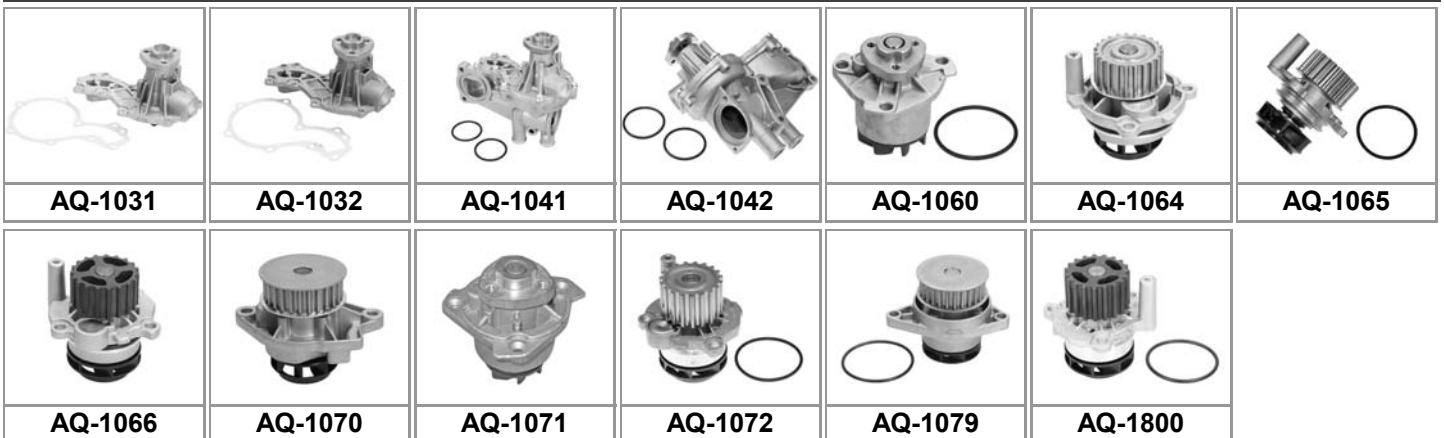

GOLF IV Variant (1J5)

1.4 16V (55kW)	05/99-06/06	1390	AHW, AKQ, APE, AXP, BCA	AQ-1070	☉ 27
1.6 (74kW)	05/99-04/02	1595	AEH, AKL, APF	AQ-1031	
1.6 (74kW)	05/99-04/02	1595	AEH, AKL, APF	AQ-1041	
1.6 (74kW), 1.6 (75kW)	05/99-06/06	1595	AEH, AKL, APF, AVU, BFQ	AQ-1064	☉ 23
1.6 16V (77kW), 1.6 FSI (81kW)	02/00-06/06	1598	ATN, AUS, AZD, BCB, BAD	AQ-1079	☉ 27
1.8 4motion (92kW), 1.8 T (110kW)	05/99-06/06	1781	AGN, AGU, AQA, ARZ, AUM, AWD	AQ-1065	☉ 23
1.9 SDI (50kW), 1.9 TDI (66kW), 1.9 TDI (81kW), 1.9 TDI 4motion (66kW)	05/99-06/06	1896	AGP, AQM, AGR, ALH, AHF, ASV	AQ-1066	☉ 19
1.9 TDI (74kW), 1.9 TDI (96kW), 1.9 TDI 4motion (74kW), 1.9 TDI 4motion (85kW), 1.9 TDI 4motion (96kW)	05/99-06/06	1896	AJM, ASZ, ATD, ATD, AXR	AQ-1072	☉ 19
1.9 TDI (85kW)	08/99-06/01	1896	AJM, AUJ	AQ-1072	ch→ 1J-2-592782, 1J-2-D352773; ☉ 19