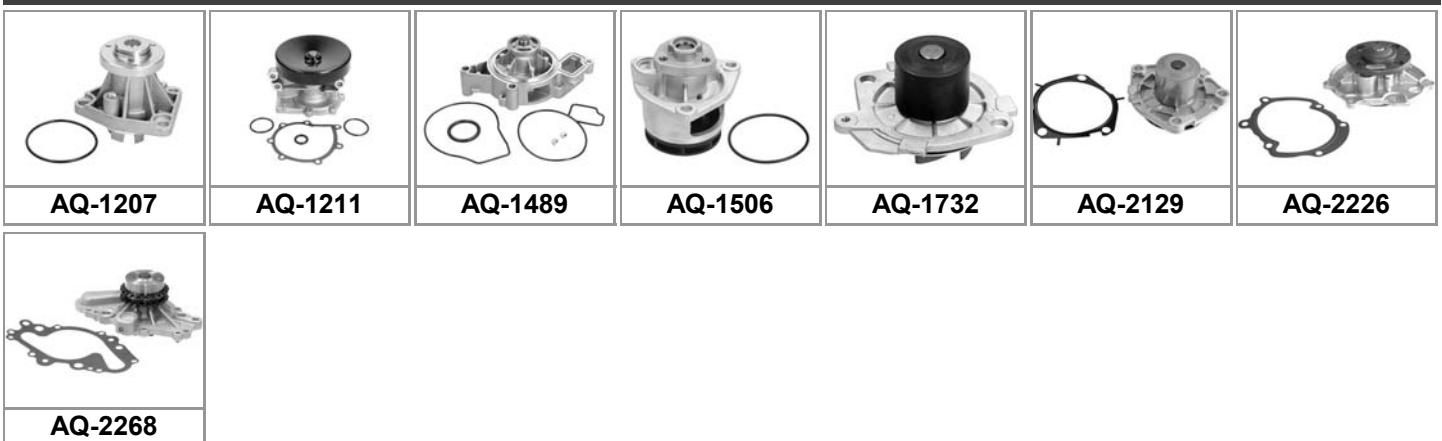

9-3 Kombi (YS3F)					
1.8 t (110kW), 1.8 t BioPower (110kW), 2.0 t (110kW), 2.0 t (120kW), 2.0 t (129kW), 2.0 T (147kW), 2.0 T (154kW), 2.0 t (162kW), 2.0 T Bio Power (147kW), 2.0 T Bio Power XWD (154kW), 2.0 t BioPower (120kW), 2.0 t BioPower (129kW), 2.0 t BioPower (145kW),	03/05-	1998	A 20 NFT, B207E, B207G, B207H, B207L, B207M, B207R	AQ-1489	
1.9 TiD (110kW), 1.9 TTiD (118kW), 1.9 TTiD (96kW)	03/05-	1910	A 19 DTR, Z 19 DTH	AQ-2129	
1.9 TiD (88kW)	03/05-	1910	Z 19 DT	AQ-1732	→ 09/2009
1.9 TiD (88kW)	03/05-	1910	Z 19 DT	AQ-1732	→ 10/2007
1.9 TTiD (132kW)	12/07-	1910	Z 19 DTR	AQ-2129	Motornummer → 17376048
2.8 Turbo V6 (169kW), 2.8 Turbo V6 (184kW), 2.8 Turbo V6 (188kW), 2.8 Turbo V6 (203kW), 2.8 Turbo V6 XWD (206kW)	03/05-	2792	B284L, B284R, LP9	AQ-2226	
9-3X					
1.9 TTiD (132kW)	02/09-	1910	A 19 DTR, Z 19 DTR	AQ-2129	Motornummer → 17376048
2.0 T BioPower XWD (154kW), 2.0 T BioPower XWD (162kW), 2.0 T XWD (154kW)	02/09-	1998	A 20 NFT, B207R	AQ-1489	
9-4X					
2.8 Turbo XWD (224kW)	01/11-	2792	LAU, LP9	AQ-2226	
3.0 XWD (198kW)	01/12-	2997	LF1	AQ-2226	
9-5 (YS3E)					
1.9 TiD (110kW)	01/06-12/09	1910	Z 19 DTH	AQ-2129	
2.0 (136kW), 2.0 t (110kW), 2.0 t BioPower (110kW), 2.0 T Biopower (132kW), 2.0 Turbo SE (141kW)	09/97-12/09	1985	B205E, B205L	AQ-1211	
2.2 TiD (88kW)	03/02-12/09	2171	D223L	AQ-1506	
2.3 (224kW), 2.3 t (125kW), 2.3 t (136kW), 2.3 t BioPower (136kW), 2.3 t BioPower (152kW), 2.3 Turbo (134kW), 2.3 Turbo (162kW), 2.3 Turbo (169kW), 2.3 Turbo (184kW), 2.3 Turbo (188kW), 2.3 Turbo (191kW)	09/97-12/09	2290	B235E, B235L, B235R	AQ-1211	
3.0 TiD (130kW)	07/01-12/09	2958	D308L	AQ-2268	⊗ 23
3.0 V6t (147kW)	01/98-12/09	2962	B308E	AQ-1207	Motornummer → 8506571
9-5 Kombi (YS3E)					
1.9 TiD (110kW), 1.9 TiD (129kW)	01/06-12/09	1910	Z 19 DTH, Z 19 DTR	AQ-2129	
2.0 (136kW), 2.0 t (110kW), 2.0 t (141kW), 2.0 t BioPower (110kW)	10/98-12/09	1985	B204R, B205E, B205L	AQ-1211	
2.0 t Biopower (162kW)	01/09-	1998	A 20 NFT	AQ-1489	
2.2 TiD (88kW)	03/02-12/09	2171	D223L	AQ-1506	
2.3 (224kW), 2.3 t (125kW), 2.3 t (136kW), 2.3 t BioPower (136kW), 2.3 t BioPower (152kW), 2.3 Turbo (162kW), 2.3 Turbo (169kW), 2.3 Turbo (184kW), 2.3 Turbo (188kW), 2.3 Turbo (191kW)	10/98-12/09	2290	B235E, B235L, B235R	AQ-1211	
3.0 TiD (130kW)	07/01-12/09	2958	D308L	AQ-2268	⊗ 23