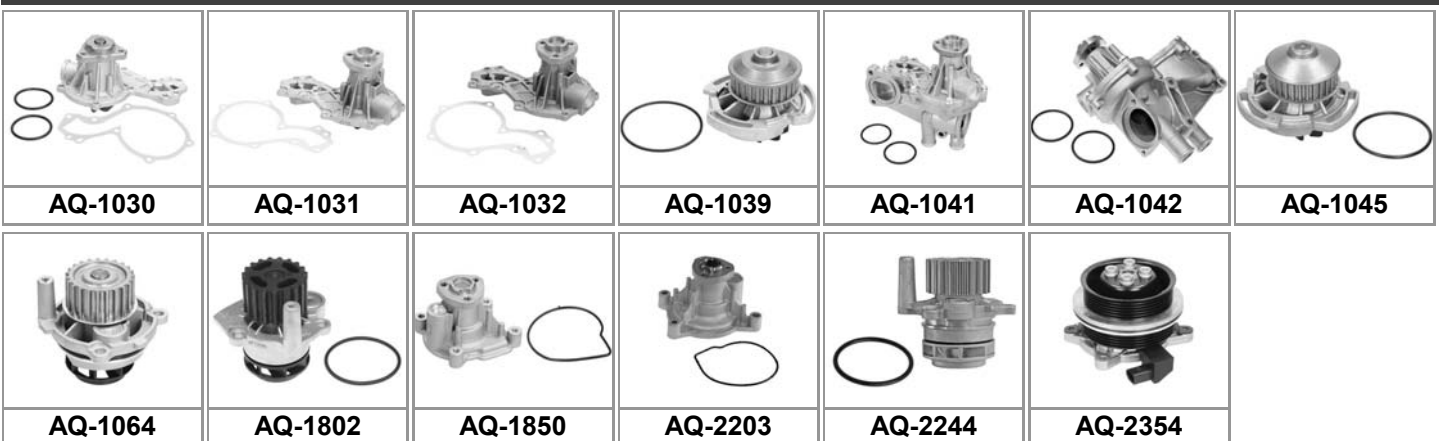

JETTA III (1K2)

1.4 TSI (103kW), 1.4 TSI (118kW), 1.4 TSI (125kW)	07/06-10/10	1390	BLG, BMY, CAVD	AQ-2354	
1.4 TSI (90kW)	05/07-10/10	1390	CAXA	AQ-2203	
1.6 (75kW), 1.6 MultiFuel (75kW)	10/05-10/10	1595	BGU, BSE, BSF, CCSA, CCSA	AQ-1064	☉ 23
1.6 FSI (85kW)	09/05-10/10	1598	BLF	AQ-1850	🔑 3
1.6 TDI (66kW), 1.6 TDI (77kW)	06/09-10/10	1598	CAYB, CAYC	AQ-2244	☉ 19
1.9 TDI (77kW)	08/05-10/10	1896	BKC, BLS, BXE	AQ-1802	☉ 19