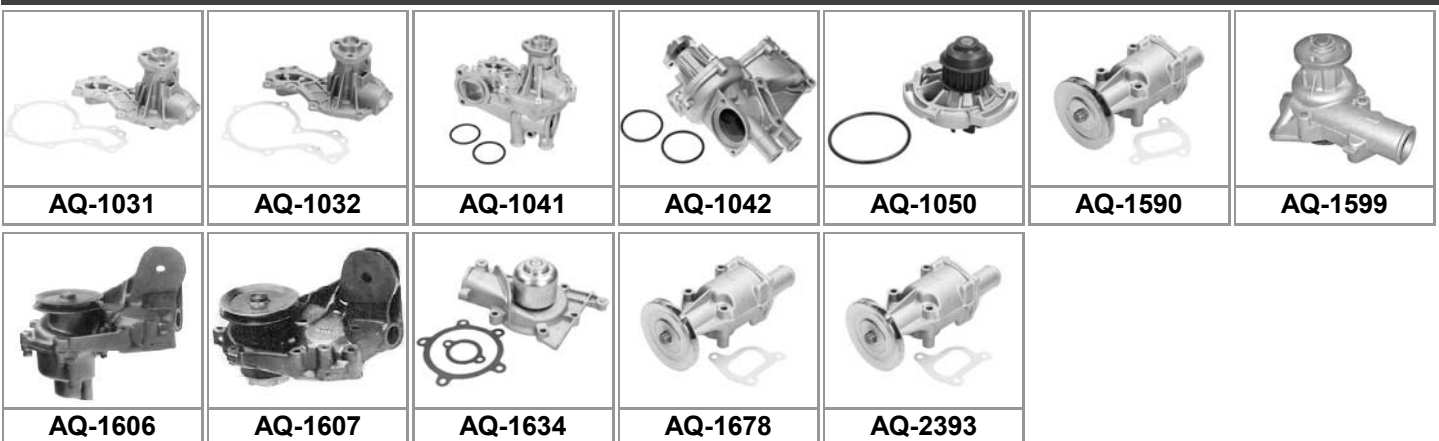

TERRA (24)

0.9 (29kW), 0.9 KAT (29kW)	02/87-12/96	903	09 NCA, 09 NCB	AQ-1590
0.9 (29kW), 0.9 KAT (29kW)	02/87-12/96	903	09 NCA, 09 NCB	AQ-1678
1.3 D (33kW)	03/90-12/94	1272	MN	AQ-1050 ☼ 18
1.4 D (35kW)	10/90-12/95	1398	1 W	AQ-1050 ☼ 18

TERRA Kasten (024A)

0.9 (29kW), 0.9 KAT (29kW)	01/87-12/95	903	09 NCA, 09 NCB	AQ-1590
0.9 (29kW), 0.9 KAT (29kW)	01/87-12/95	903	09 NCA, 09 NCB	AQ-1678
1.3 D (33kW)	03/90-02/92	1272	MN	AQ-1050 ☼ 18
1.4 D (35kW)	10/90-02/92	1398	1 W	AQ-1050 ☼ 18

TOLEDO I (1L)

1.6 i (52kW), 1.6 i (54kW), 1.6 i (55kW), 1.6 i (74kW)	05/91-03/99	1595	1F, 1F, ABN, EZ, AFT	AQ-1031
1.6 i (52kW), 1.6 i (54kW), 1.6 i (55kW), 1.6 i (74kW)	05/91-03/99	1595	1F, 1F, ABN, EZ, AFT	AQ-1041
1.6 i (52kW), 1.6 i (54kW), 1.6 i (55kW), 1.6 i (74kW)	05/91-03/99	1595	1F, 1F, ABN, EZ, AFT	AQ-1032 Rollenlager
1.6 i (52kW), 1.6 i (54kW), 1.6 i (55kW), 1.6 i (74kW)	05/91-03/99	1595	1F, 1F, ABN, EZ, AFT	AQ-1042 Rollenlager
1.8 16V (92kW), 1.8 16V (98kW), 1.8 i (65kW), 1.8 i (66kW)	05/91-03/99	1781	ABS, ACC, ADZ, KR, PL, RP	AQ-1031