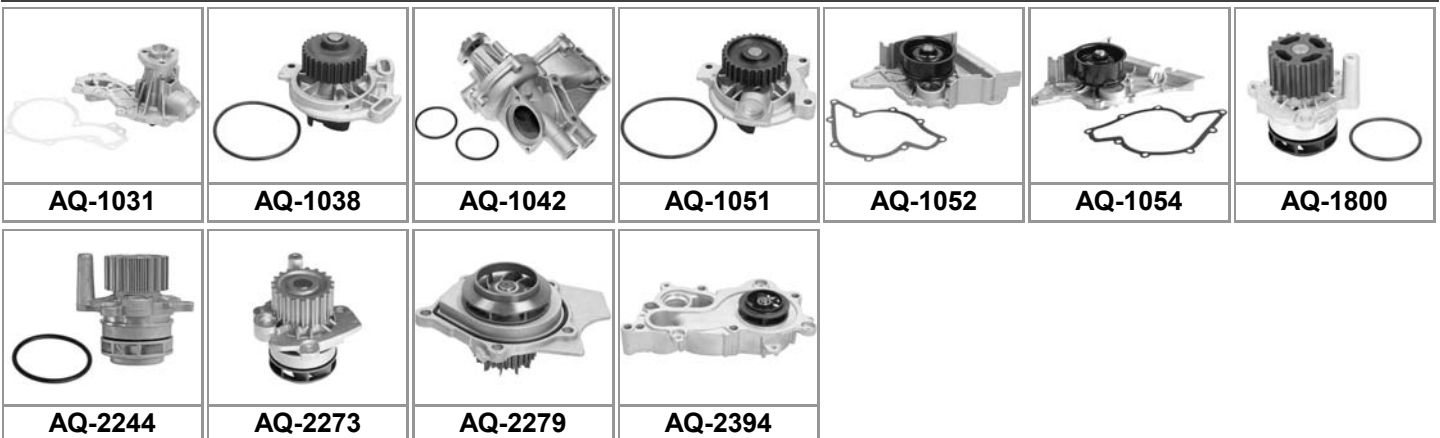

Q3 (8U)

1.4 TFSI (110kW)	10/13-	1395	CHPB, CZDA, CZEA	AQ-2394	☼ 28
2.0 TDI (100kW), 2.0 TDI (103kW), 2.0 TDI quattro (103kW), 2.0 TDI quattro (120kW), 2.0 TDI quattro (130kW)	06/11-	1968	CFFA, CFFB, CFFB, CLJA, CFGC, CLLB, CFGD	AQ-2244	☼ 19
2.0 TDI (100kW), 2.0 TDI (103kW), 2.0 TDI quattro (103kW), 2.0 TDI quattro (120kW), 2.0 TDI quattro (130kW)	06/11-	1968	CFFA, CFFB, CFFB, CLJA, CFGC, CLLB, CFGD	AQ-2273	☼ 19
2.0 TFSI quattro (125kW), 2.0 TFSI quattro (155kW)	06/11-	1984	CCZC, CPSA	AQ-2279	☼ 29
RS 2.5 quattro (228kW)	10/13-	2480	CTSA	AQ-2414	

Q5 (8R)

2.0 TDI (100kW), 2.0 TDI (105kW)	11/10-	1968	CJCA, CJCB, CSUB	AQ-2244	☼ 19
2.0 TDI (100kW), 2.0 TDI (105kW), 2.0 TDI quattro (120kW), 2.0 TDI quattro (125kW), 2.0 TDI quattro (130kW)	11/08-	1968	CAHA, CGLB, CMGA, CAHB, CGLA, CGLD, CNHC, CGLC, CMGB, CJCA, CJCB, CSUB	AQ-2273	☼ 19
2.0 TDI quattro (100kW)	08/09-	1968	CAGB, CJCB, CSUB	AQ-1800	☼ 19
2.0 TDI quattro (100kW)	08/09-	1968	CJCB	AQ-2244	☼ 19
2.0 TDI quattro (100kW)	08/09-	1968	CJCB	AQ-2273	☼ 19
2.0 TDI quattro (105kW)	08/09-	1968	CAGA	AQ-1800	☼ 19
2.0 TDI quattro (105kW)	08/09-	1968	CJCA	AQ-2244	☼ 19