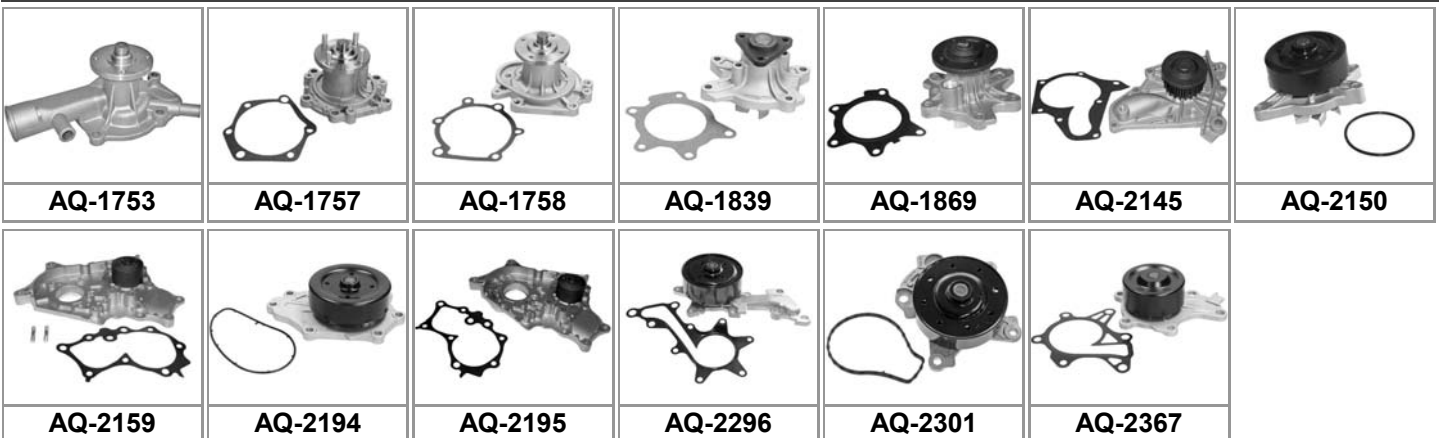

COROLLA Verso (ZDE12_, CDE12_)

1.4 D4d (66kW)	09/01-05/04	1364	1ND-TV	AQ-1869	
1.4 VVT-i (71kW)	01/02-05/04	1398	4ZZ-FE	AQ-2150	
1.6 VVT-i (81kW)	01/02-05/04	1598	3ZZ-FE	AQ-2150	
1.8 VVT-i (99kW)	01/02-05/04	1794	1ZZ-FE	AQ-2150	
2.0 D-4D (66kW)	01/02-05/04	1995	1CD-FTV	AQ-2159	
2.0 D4d (85kW)	09/01-05/04	1995	1CD-FTV	AQ-2195	→ 08/2005

COROLLA Verso (ZER_, ZZE12_, R1_)

1.4 D-4D (66kW)	03/04-03/09	1364	1ND-TV	AQ-1869	
1.6 (81kW)	04/04-03/09	1598	3ZZ-FE	AQ-2150	
1.8 (95kW)	04/04-03/09	1794	1ZZ-FE	AQ-2150	
2.0 D-4D (85kW)	04/04-03/09	1995	1CD-FTV	AQ-2195	
2.2 D-4D (100kW), 2.2 D-4D (130kW)	10/05-03/09	2231	2AD-FHV, 2AD-FTV	AQ-2194	

COROLLA Stufenheck (E15_)

1.3 VVT-i (63kW)	03/08-	1299	2NZ-FE	AQ-1839	
1.33 (74kW)	01/07-	1329	1NR-FE	AQ-2296	
1.4 D-4D (66kW)	01/07-	1364	1ND-TV	AQ-1869	
1.4 D-4D (66kW)	01/07-	1364	1ND-TV	AQ-2367	
1.6 (97kW), 1.6 Dual VVTi (91kW)	01/07-	1598	1ZR-FAE, 1ZR-FE, 1ZR-FE	AQ-2301	
2.0 D-4D (93kW)	01/07-	1998	1AD-FTV	AQ-2194	

CORONA (XT1_, TT1_, RT1_)

1.8 (63kW)	10/79-01/81	1770	3T	AQ-1753	

CORONA Liftback (_T13_)

1.8 (63kW)	06/79-07/81	1770	3T	AQ-1753	

CRESSIDA Stufenheck (_X6_)

2.0 GLI (80kW)	11/82-12/84	1988	1G-E	AQ-2145	

DYNA 150 Pritsche/Fahrgestell (LY_)

2.8 D (61kW)	05/95-08/98	2779	3L	AQ-1757	
3.0 D (65kW)	09/98-07/01	2986	5L	AQ-1757	

DYNA Pritsche/Fahrgestell

2.4 D (55kW)	09/84-08/87	2449	2J	AQ-1758