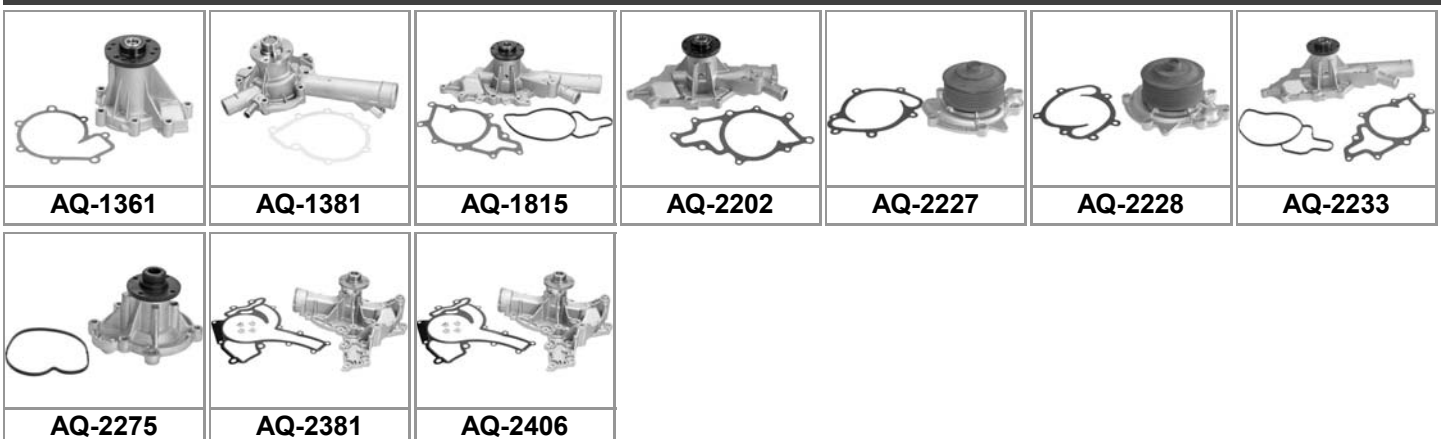

SPRINTER 3-t Pritsche/Fahrgestell (903)					
308 D 2.3 (58kW), 308 D 2.3 (60kW)	02/95-04/00	2299	OM 601.943	AQ-1361	
310 D 2.9 (75kW), 312 D 2.9 (90kW)	02/95-04/00	2874	OM 602.980	AQ-1361	
314 (105kW)	02/95-05/06	2295	M 111.984	AQ-1381	für Fahrzeuge mit autom. Lüfter
316 CDI (115kW), 316 CDI 4x4 (115kW)	04/00-05/06	2685	OM 612.981	AQ-1815	
316 CDI (115kW), 316 CDI 4x4 (115kW)	04/00-05/06	2685	OM 612.981	AQ-2202	01/2004 →
SPRINTER 3-t Bus (906)					
210 CDI (70kW), 213 CDI (95kW), 216 CDI (120kW)	06/06-	2143	OM 651.955, OM 651.955, OM 651.956, OM 651.955, OM 651.957	AQ-2406	
211 CDI (80kW), 215 CDI (110kW)	06/06-	2148	OM 646.985, OM 646.986, OM 646.989, OM 646.990	AQ-2227	
211 CDI (80kW), 215 CDI (110kW)	06/06-	2148	OM 646.985, OM 646.986, OM 646.989, OM 646.990	AQ-2233	
216 (115kW)	09/08-	1796	M 271.951	AQ-2275	
224 (190kW)	06/06-	3498	M 272.979	AQ-2381	
SPRINTER 3-t Kasten (906)					
209 CDI (65kW), 211 CDI (80kW), 213 CDI (95kW), 215 CDI (110kW)	06/06-	2148	OM 646.984, OM 646.985, OM 646.986, OM 651.955, OM 646.989, OM 646.990	AQ-2233	
210 CDI (70kW), 213 CDI (95kW), 216 CDI (120kW)	06/06-	2143	OM 651.955, OM 651.955, OM 651.956, OM 651.955, OM 651.957	AQ-2406	
213 CDI (95kW)	06/06-	2148	OM 646.986, OM 651.955	AQ-2227	
216 (115kW)	09/08-	1796	M 271.951	AQ-2275	
218 CDI (135kW), 219 CDI (140kW)	06/06-	2987	OM 642.896, OM 642.992	AQ-2227	
224 (190kW)	06/06-	3498	M 272.979	AQ-2381	
SPRINTER 3-t Pritsche/Fahrgestell (906)					
209 CDI (65kW), 211 CDI (80kW), 213 CDI (95kW), 215 CDI (110kW)	06/06-	2148	OM 646.984, OM 646.985, OM 646.986, OM 646.989, OM 646.990	AQ-2233	
210 CDI (70kW), 213 CDI (95kW), 216 CDI (120kW)	03/09-	2143	OM 651.955, OM 651.956, OM 651.957	AQ-2406	
213 CDI (95kW)	06/06-	2148	OM 646.986	AQ-2227	
213 CDI (95kW)	03/09-	2143	OM 651.956	AQ-2233	
216 (115kW)	09/08-	1796	M 271.951	AQ-2275	
218 CDI (135kW)	06/06-	2987	OM 642.896, OM 642.992, OM 642.993	AQ-2227	
218 CDI (135kW)	06/06-	2987	OM 642.896, OM 642.992, OM 642.993	AQ-2228	11/2007 →; Motornummer 40582550→
219 CDI (140kW)	03/09-	2987	OM 642.896, OM 642.992	AQ-2228	
224 (190kW)	06/06-	3498	M 272.979	AQ-2381	
SPRINTER 3,5-t Bus (906)					
310 CDI (70kW), 313 CDI (95kW), 313 CDI 4x4 (95kW), 316 CDI (120kW), 316 CDI 4x4 (120kW)	03/09-	2143	OM 651.955, OM 651.956, OM 651.955, OM 651.957	AQ-2406	
311 CDI (80kW), 311 CDI 4x4 (80kW), 315 CDI (110kW), 315 CDI 4x4 (110kW)	06/06-	2148	OM 646.985, OM 646.989, OM 646.990	AQ-2233	
311 CDI (80kW), 315 CDI (110kW)	06/06-	2148	OM 646.985, OM 646.989, OM 646.990	AQ-2227	
316 (115kW), 316 NGT (115kW)	09/08-	1796	M 271.951	AQ-2275