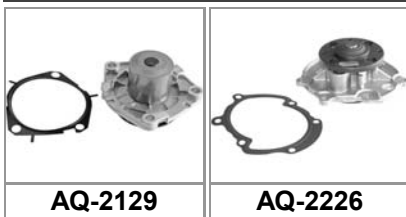

ccm

OPTIMAL

BLS					
1.9 D (110kW), 1.9 D (132kW)	04/06-	1910	Z 19 DTR, Z19DTH	AQ-2129	
BLS Wagon					
1.9 D (110kW), 1.9 D (132kW)	12/07-	1910	Z 19 DTR, Z19DTH	AQ-2129	
CTS					
2.8 (155kW), 2.8 (158kW)	03/05-09/07	2792	LP1	AQ-2226	
3.6 (189kW), 3.6 (229kW), 3.6 AWD (229kW)	03/05-09/07	3564	LLT, LY7	AQ-2226	
CTS					
2.8 (155kW), 2.8 (158kW)	01/08-	2792	LP1	AQ-2226	
3.6 (189kW), 3.6 (229kW), 3.6 AWD (229kW)	01/08-	3564	LLT, LY7	AQ-2226	
SRX					
3.6 (190kW)	07/04-12/08	3564	LY7	AQ-2226	
STS					
3.6 (189kW)	05/05-12/07	3564	LY7	AQ-2226