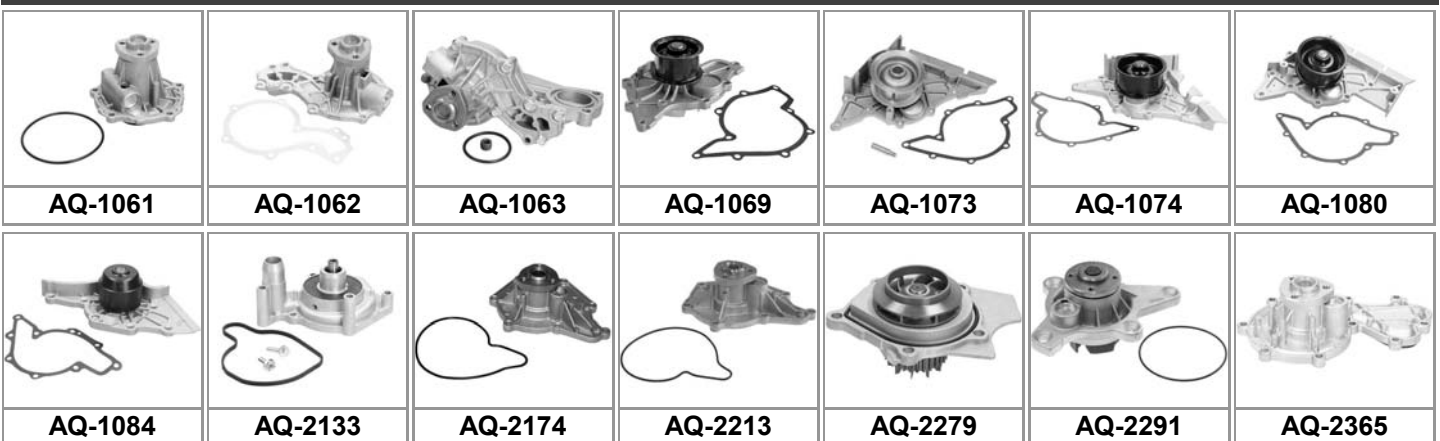

ccm

OPTIMAL

A8 (4D2, 4D8)						
4.2 quattro (180kW), 4.2 quattro (220kW), S 8 quattro (250kW)	03/94-06/99	4172	ABZ, AKG, AEM, AHC, AKH	AQ-1084		
A8 (4E_)						
2.8 FSI (154kW)	08/07-07/10	2773	BDX	AQ-2213		
3.0 (160kW), 3.0 (162kW), 3.0 quattro (160kW)	07/03-05/06	2976	ASN, BBJ	AQ-1080		
3.0 TDI quattro (155kW), 3.0 TDI quattro (171kW)	08/03-07/10	2967	ASB, BNG	AQ-2174		
3.2 FSI (191kW), 3.2 FSI quattro (191kW)	06/05-07/10	3123	BPK	AQ-2174		
3.7 quattro (206kW)	10/02-05/06	3697	BFL	AQ-1073		
4.0 TDI quattro (202kW)	05/03-07/05	3936	ASE	AQ-2133		
4.2 quattro (246kW)	10/02-07/10	4172	BFM	AQ-1073		
4.2 TDI quattro (235kW), 4.2 TDI quattro (240kW)	01/05-07/10	4134	BMC, BVN	AQ-2133		
6.0 W12 quattro (331kW)	12/03-07/10	5998	BHT, BSB, BTE	AQ-2291		
A8 (4H_)						
2.0 TFSI hybrid (155kW)	02/12-	1984	CHJA	AQ-2279	⚙ 29	
3.0 TDI (150kW), 3.0 TDI quattro (155kW), 3.0 TDI quattro (184kW)	07/10-	2967	CDTA, CDTC, CMHA, CDTB, CTBB, CLAB	AQ-2365		
3.0 TDI quattro (155kW)	08/10-	2967	CDTB, CTBB	AQ-2426	12/2011 →	
3.0 TDI quattro (184kW)	07/10-	2967	CDTC	AQ-2426		
3.0 TDI quattro (190kW)	10/13-	2967	CTBA	AQ-2426		
3.0 TFSI quattro (213kW), 3.0 TFSI quattro (228kW), 3.0 TFSI quattro (245kW)	06/10-	2995	CGWA, CGXA, CREG, CGWD, CREA, CGXC, CMDA, CREC, CTDA, CTUB	AQ-2344		
ALLROAD (4BH, C5)						
2.5 TDI quattro (120kW)	05/03-08/05	2496	BCZ	AQ-1069	06/2003 →	
2.5 TDI quattro (132kW)	05/00-08/05	2496	AKE, BAU	AQ-1069		
2.7 T quattro (184kW)	05/00-08/05	2671	ARE, BES	AQ-1074		
4.2 V8 quattro (220kW)	07/02-08/05	4163	BAS	AQ-2133		
CABRIOLET (8G7, B4)						
1.8 (92kW)	01/97-08/00	1781	ADR	AQ-1062		
1.8 (92kW)	01/97-08/00	1781	ADR	AQ-1063		
1.9 TDI (66kW)	06/95-08/00	1896	1Z, AHU	AQ-1031		
1.9 TDI (66kW)	06/95-08/00	1896	1Z, AHU	AQ-1041		
1.9 TDI (66kW)	06/95-08/00	1896	AHU	AQ-1061		
1.9 TDI (66kW)	06/95-08/00	1896	1Z, AHU	AQ-1032	Rollenlager	
1.9 TDI (66kW)	06/95-08/00	1896	1Z, AHU	AQ-1042	Rollenlager	
2.0 16V (103kW), 2.0 E (85kW)	01/93-07/98	1984	ABK, ACE	AQ-1031		
2.0 16V (103kW), 2.0 E (85kW)	01/93-07/98	1984	ABK, ACE	AQ-1041		
2.0 16V (103kW), 2.0 E (85kW)	01/93-07/98	1984	ABK, ACE	AQ-1032	Rollenlager	
2.0 16V (103kW), 2.0 E (85kW)	01/93-07/98	1984	ABK, ACE	AQ-1042	Rollenlager	
2.3 E (98kW)	05/91-07/94	2309	NG	AQ-1051	⚙ 29	
2.6 (102kW)	05/95-08/00	2598	ACZ	AQ-1054		