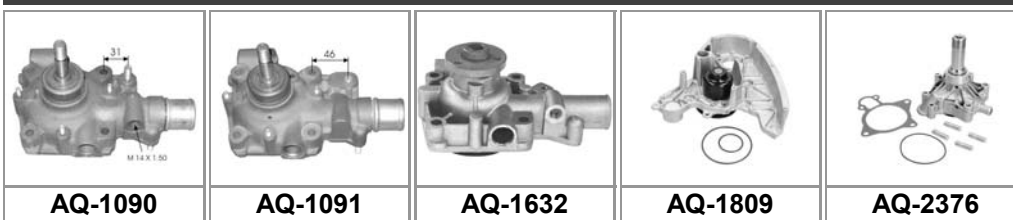

DAILY II Bus					
A 40-10 (76kW), A 45-10 (76kW)	01/91-12/96	2499	8140.27.2720	AQ-1632	
DAILY II Kasten/Kombi					
30-10 (76kW), 30-10 C (76kW), 30-8 (62kW), 30-8 V (62kW), 35-10 (76kW), 35-8 (62kW), 49-12 V (90kW), 59-12 V (90kW)	01/96-05/99	2798	8140.23., 8140.43., 8140.63.	AQ-1090	
30-8 (55kW), 30-8 (60kW)	01/89-08/98	2499	8140.07.2700, 8140.07.2712, 8140.67F., 8140.67F.3710, 8140.67F.3711, 8140.67F.3713, 8140.67F.3721	AQ-1090	
40-10 V (76kW)	01/90-04/96	2499	8140.27.2720	AQ-1632	09/1991 →
45-10 V (76kW), 49-10 V (76kW)	01/89-04/96	2499	8140.27.2700, 8140.47R.2790, 8140.27.2720	AQ-1632	
DAILY II Kipper					
35-10 K (76kW), 35-8 K (62kW), 49-10 K (76kW), 49-12 K (90kW), 59-12 K (90kW)	05/96-05/99	2798	8140.23., 8140.43., 8140.63.	AQ-1090	
45-10 (76kW), 49-10 K (76kW)	01/89-04/96	2499	8140.27.2700, 8140.47R.2790, 8140.27.2720	AQ-1632	
DAILY II Pritsche/Fahrgestell					
30-10 (76kW), 30-8 (62kW), 35-10 (76kW), 35-12 (90kW), 35-8 (62kW), 49-10 (76kW), 49-12 (90kW)	01/96-05/99	2798	8140.23., 8140.43., 8140.63.	AQ-1090	
30-8 (60kW)	01/92-08/98	2499	8140.67F., 8140.67F.3710, 8140.67F.3711, 8140.67F.3713, 8140.67F.3721	AQ-1090	
45-10 (76kW), 49-10 (76kW)	01/89-04/96	2499	8140.27.2700, 8140.47R.2790, 8140.27.2720	AQ-1632	
DAILY III Kasten/Kombi					
29 L 10 V (70kW), 29 L 12 V (85kW), 29 L 14 (100kW), 35 C 12 V, 35 S 12 V (85kW), 35 C 14, 35 S 14 (100kW), 35 S 10 (70kW), 40 C 14 (100kW)	09/02-07/07	2287	F1AE0481A, F1AE0481B, F1AE0481M	AQ-1809	
29 L 11 V (78kW), 29 L 13 (92kW), 29 L 9 V (62kW), 35 S 13 V, 35 C 13 V (92kW), 35 S 15 V, 35 C 15 V (107kW), 35 S 9 V, 35 C 9 V (62kW), 50 C 11 (78kW), 50 C 13 (92kW)	05/99-07/07	2798	8140.43C, 8140.43N, 8140.43S, 8140.63.	AQ-1091	
DAILY III Pritsche/Fahrgestell					
29 L 10 (70kW), 29 L 12 (85kW), 29 L 14 (100kW), 35 C 10 V, 35 S 10 V (70kW), 35 C 12, 35 S 12 (85kW), 35 C 14, 35 S 14 (100kW), 40 C 14 (100kW)	09/02-04/06	2287	F1AE0481A, F1AE0481B, F1AE0481M	AQ-1809	
29 L 11 (78kW), 29 L 13 (92kW), 29 L 9 (62kW), 35 C 15 (107kW), 35 S 13, 35 C 13 (92kW), 35 S 9, 35 C 9 (62kW), 50 C 11 (78kW), 50 C 13 (92kW), 50 C 15 (107kW), 65 C 15 (107kW)	05/99-04/06	2798	8140.43B, 8140.43C, 8140.43C, 8140.43N, 8140.43S, 8140.63.	AQ-1091	
DAILY IV Bus					
35S14, 35S14 /P (100kW)	05/06-08/11	2287	F1AE0481HA	AQ-1809