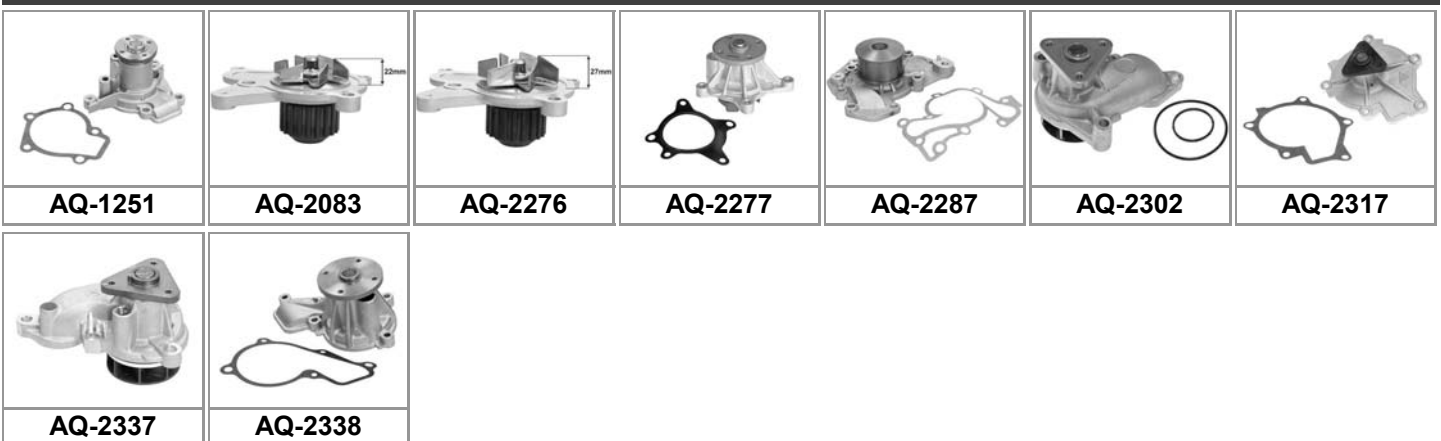

ccm

OPTIMAL

SPORTAGE (JE_, KM_)					
2.0 16V 4WD (104kW), 2.0 i 16V (104kW)	09/04-	1975	G4GC	AQ-1251	
2.0 CRDi (103kW), 2.0 CRDi 4WD (103kW)	01/06-	1991	D4EA-F, D4EA-V, D4EA-V	AQ-2276	☉ 20
2.0 CRDi (83kW), 2.0 CRDi 4WD (103kW), 2.0 CRDi 4WD (83kW)	09/04-	1991	D4EA, D4EA-F, D4EA-V	AQ-2083	☉ 20
2.7 V6 4WD (129kW)	09/04-	2656	G6BA	AQ-2287	→ 12/2006
SPORTAGE (SL)					
1.6 GDI (99kW)	02/11-	1591	G4FD	AQ-2277	
1.7 CRDi (85kW)	12/10-	1685	D4FD-L	AQ-2337	
2.0 CRDi (100kW), 2.0 CRDi (135kW), 2.0 CRDi AWD (100kW), 2.0 CRDi AWD (135kW)	07/10-	1995	D4HA	AQ-2317	
2.0 CVVT (120kW), 2.0 CVVT (122kW), 2.0 CVVT AWD (120kW), 2.0 CVVT AWD (122kW)	07/10-	1998	G4KD	AQ-2338	
VENGA (YN)					
1.4 CRDi 75 (55kW), 1.4 CRDi 75 (57kW), 1.4 CRDi 90 (66kW)	02/10-	1396	D4FC	AQ-2302	
1.4 CVVT (66kW)	02/10-	1396	G4FA-L	AQ-2277	
1.6 CRDi 115 (85kW), 1.6 CRDi 128 (94kW)	02/10-	1582	D4FB	AQ-2302	
1.6 CVVT (92kW)	02/10-	1591	G4FC	AQ-2277