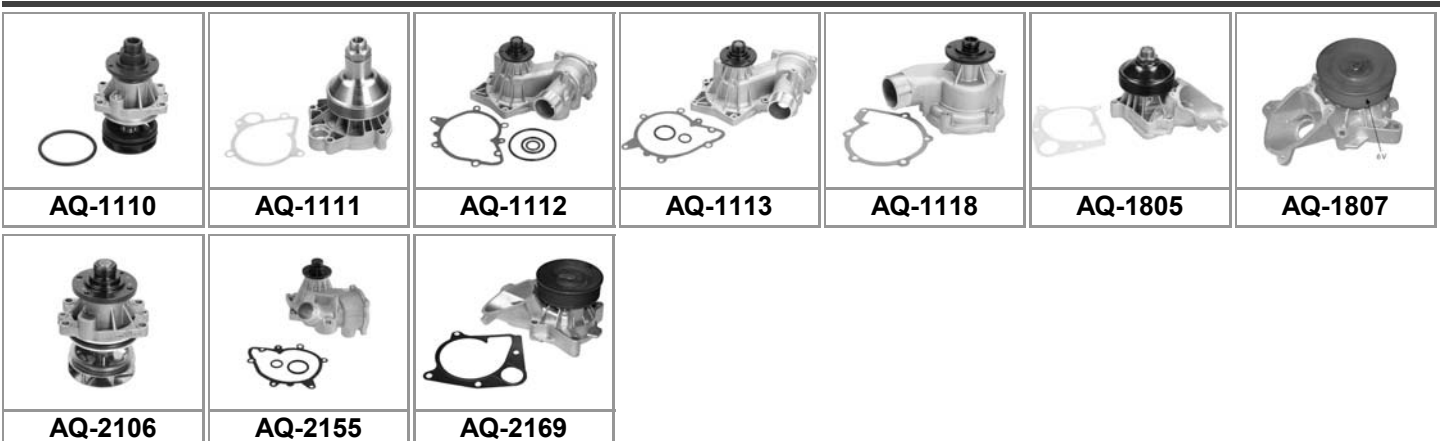

5 Touring (E34)					
540 i (210kW)	09/93-01/97	3982	M60 B40 (408S1)	AQ-1112	
M 3.8 (250kW)	09/94-01/97	3795	S38 B38 (386S1)	AQ-1118	
5 (E39)					
520 d (100kW)	02/00-06/03	1951	M47 204 D1, M47 D20 (204D1)	AQ-1111	
520 i (100kW), 520 i (110kW)	01/96-06/03	1991	M52 B(20 6 S4), M52 B20, M52 B20 (206S3), M52 B20 (206S3)	AQ-2106	für Fahrzeuge mit autom. Lüfter
520 i (125kW)	09/00-06/03	2171	M54 B22 (226S1)	AQ-2106	für Fahrzeuge mit autom. Lüfter
523 i (125kW), 525 i (141kW)	11/95-06/03	2494	M52 B25 (256S3), M52 B25 TU, M54 B25, M54 B25 (256S5), M54 B25 (256S5)	AQ-2106	für Fahrzeuge mit autom. Lüfter
525 d (120kW)	02/00-06/03	2497	M57 D25 (256D1), M57 D25 (256D1)	AQ-1805	
525 td (85kW)	01/97-06/03	2497	M51 D25 (256T1)	AQ-1110	
525 tds (105kW)	01/96-06/03	2503	M51 D25 (256T1)	AQ-1110	
528 i (142kW)	11/95-09/00	2793	M52 B28 (286S1), M52 B28 (286S1), M52 B28 (286S2), M52 B28 (286S2)	AQ-2106	für Fahrzeuge mit autom. Lüfter
530 d (135kW)	08/98-09/00	2926	M57 D30 (306D1)	AQ-1805	09/1999 →
530 d (142kW)	09/00-06/03	2926	M57 D30 (306D1)	AQ-1805	
530 i (170kW)	09/00-06/03	2979	M54 B30, M54 B30 (306S3)	AQ-2106	für Fahrzeuge mit autom. Lüfter
535 i (173kW)	04/96-03/99	3498	M62 B35 (358S1), M62 B35 (358S2)	AQ-1113	→ 08/1998
535 i (173kW)	04/96-03/99	3498	M62 B35 (358S1), M62 B35 (358S2)	AQ-2155	10/1998 →
535 i (180kW)	04/99-06/03	3498	M62 B35 (358S2), M62 B35 TU	AQ-1113	
535 i (180kW)	04/99-06/03	3498	M62 B35 (358S2), M62 B35 TU	AQ-2155	10/1999 →
540 i (210kW)	04/96-06/03	4398	M62 B44 (448S1), M62 B44 (448S2)	AQ-1113	→ 09/1998
540 i (210kW)	04/96-06/03	4398	M62 B44 (448S1), M62 B44 (448S2)	AQ-2155	10/1998 →
5 Touring (E39)					
520 d (100kW)	02/00-09/03	1951	M47 204 D1, M47 D20 (204D1)	AQ-1111	
520 i (100kW), 520 i (110kW)	01/97-05/04	1991	M52 B(20 6 S4), M52 B20, M52 B20 (206S3), M52 B20 (206S3)	AQ-2106	für Fahrzeuge mit autom. Lüfter
520 i (125kW)	09/00-05/04	2171	M54 B22 (226S1)	AQ-2106	für Fahrzeuge mit autom. Lüfter
523 i (125kW), 525 i (141kW)	01/97-05/04	2494	M52 B25 (256S3), M52 B25 TU, M54 B25 (256S5)	AQ-2106	für Fahrzeuge mit autom. Lüfter
525 d (120kW)	02/00-05/04	2497	M57 D25 (256D1), M57 D25 (256D1)	AQ-1805	
525 tds (105kW)	03/97-05/04	2503	M51 D25 (256T1)	AQ-1110	
528 i (142kW)	01/97-09/00	2793	M52 B28 (286S1), M52 B28 (286S1), M52 B28 (286S2), M52 B28 (286S2)	AQ-2106	für Fahrzeuge mit autom. Lüfter
530 d (135kW)	08/98-09/00	2926	M57 D30 (306D1)	AQ-1805	09/1999 →
530 d (142kW)	09/00-05/04	2926	M57 D30 (306D1)	AQ-1805	
530 i (170kW)	09/00-05/04	2979	M54 B30 (306S3)	AQ-2106	für Fahrzeuge mit autom. Lüfter
540 i (210kW)	01/97-05/04	4398	M62 B44 (448S1), M62 B44 (448S2)	AQ-1113	→ 09/1998
540 i (210kW)	01/97-05/04	4398	M62 B44 (448S1), M62 B44 (448S2)	AQ-2155	10/1998 →
5 (E60)					
520 d (110kW), 520 d (120kW)	07/05-03/10	1995	M47 D20 (204D4), M47 D20 (204D4), N47 D20 A, N47 D20 C	AQ-2169	Getriebear: Halbautomatik