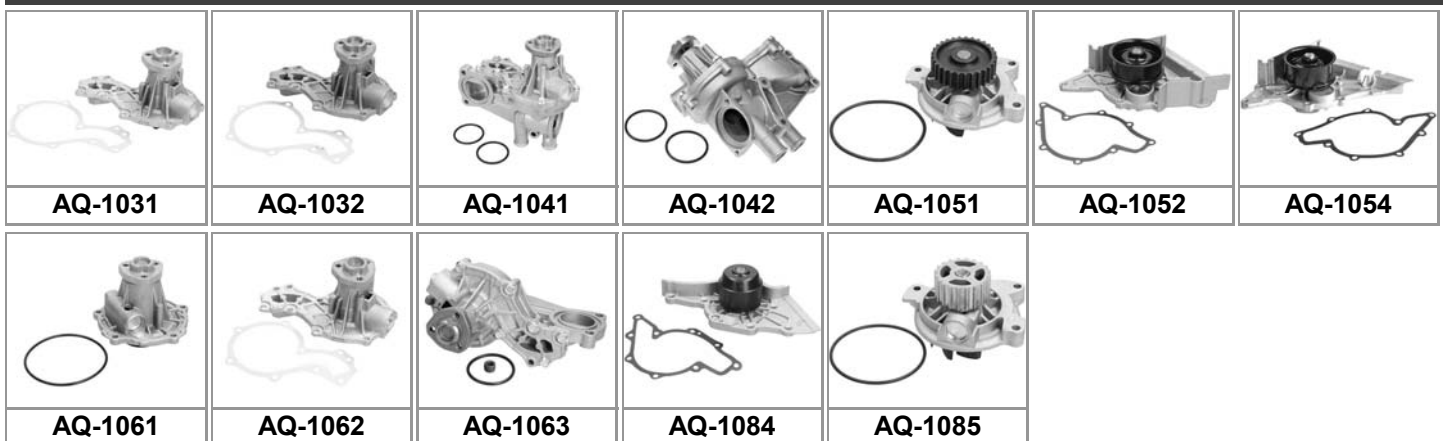

A6 Avant (4A, C4)					
1.8 (92kW), 1.8 quattro (92kW)	12/95-12/97	1781	ADR	AQ-1062	
1.8 (92kW), 1.8 quattro (92kW)	12/95-12/97	1781	ADR	AQ-1063	
1.9 TDI (66kW)	06/94-12/97	1896	1Z, AHU	AQ-1031	
1.9 TDI (66kW)	06/94-12/97	1896	1Z, AHU	AQ-1041	
1.9 TDI (66kW)	06/94-12/97	1896	AHU	AQ-1061	
1.9 TDI (66kW)	06/94-12/97	1896	1Z, AHU	AQ-1032	Rollenlager
1.9 TDI (66kW)	06/94-12/97	1896	1Z, AHU	AQ-1042	Rollenlager
2.0 (74kW), 2.0 (85kW), 2.0 16V (103kW), 2.0 16V quattro (103kW)	06/94-12/97	1984	AAE, ABK, ACE	AQ-1031	
2.0 (74kW), 2.0 (85kW), 2.0 16V (103kW), 2.0 16V quattro (103kW)	06/94-12/97	1984	AAE, ABK, ACE	AQ-1041	
2.0 (74kW), 2.0 (85kW), 2.0 16V (103kW), 2.0 16V quattro (103kW)	06/94-12/97	1984	AAE, ABK, ACE	AQ-1032	Rollenlager
2.0 (74kW), 2.0 (85kW), 2.0 16V (103kW), 2.0 16V quattro (103kW)	06/94-12/97	1984	AAE, ABK, ACE	AQ-1042	Rollenlager
2.3 (98kW), 2.3 quattro (98kW)	06/94-12/95	2309	AAR	AQ-1051	☼ 29
2.4 (110kW)	07/96-12/97	2393	AFM	AQ-1054