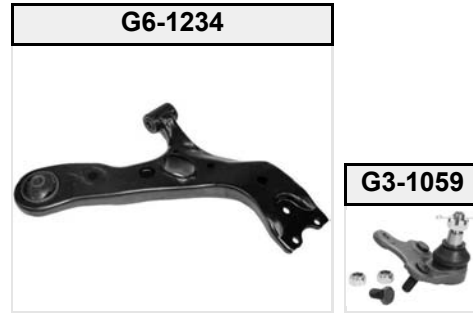

RAV 4 III

ACA3_, ACE_, ALA3_, GSA3_, ZSA3_

(11/2005 →)

	ORIGINAL-NO			
G3-1059	43330-49095			
G6-1234	48068-42050			→ 01/2007
G6-1235	48069-42051			→ 01/2007
G6-1236	48068-42041			01/2007 →
G6-1237	48069-42041			01/2007 →
G7-1178	48820-42030			

Alle in diesem Katalog genannten Original-Nummern der Kfz-Hersteller sind ausschließlich zu Vergleichszwecken bestimmt und dürfen in Rechnungen an Wagenbesitzer nicht verwendet werden.
All original numbers from automobile manufacturers listed in this catalogue are for comparison purposes only and may not be used in invoices to car owners.
Nachdruck, auch auszugsweise, nur mit unserer schriftlichen Genehmigung gestattet. - Full or partial reproduction only permitted with our approval.