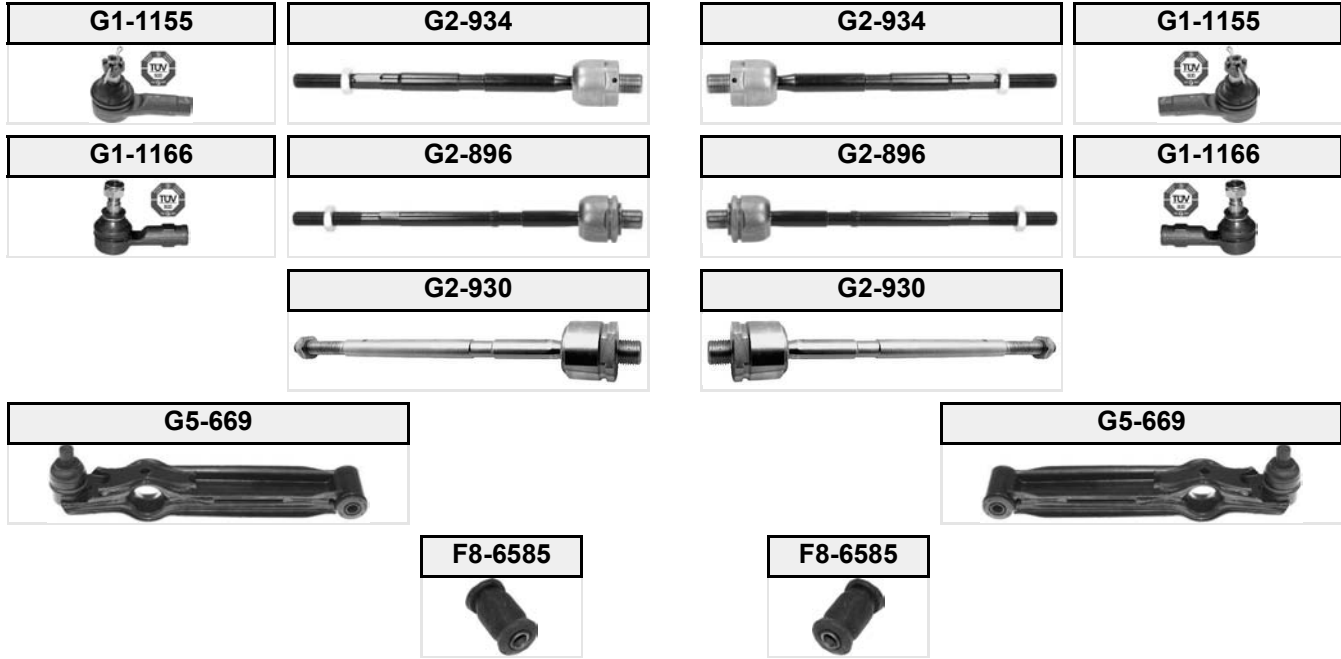

LEGANZA

KLAV

(06/1997 → 04/2004)

	ORIGINAL-NO			
<b>G1-950</b>	D96205809	13,3	M14x1,50	outer
<b>G2-661</b>	520898		M16x1,50; M14x1,50	
<b>G3-789</b>	D96213119	17,9		

**MATIZ**

**KLYA**

(09/1998 → )

		<b>ORIGINAL-NO</b>			
<b>F8-6585</b>		96 380 613			
<b>G1-1155</b>		KBJ029	12,5	M12x1,50	PS
<b>G1-1166</b>		93741077	12,6	M12x 1,50	MS
<b>G2-896</b>		521257		M16x1,50; M12x1,50	for 0.8 [F8CV]
<b>G2-930</b>		KBJR45		M16x1,50; M12x1,50	for 0.8 [F8CV]; for OE: 521255
<b>G2-934</b>		KBJR45		M12x1,50; M16x1,50	PS
<b>G5-669</b>		4520084000			