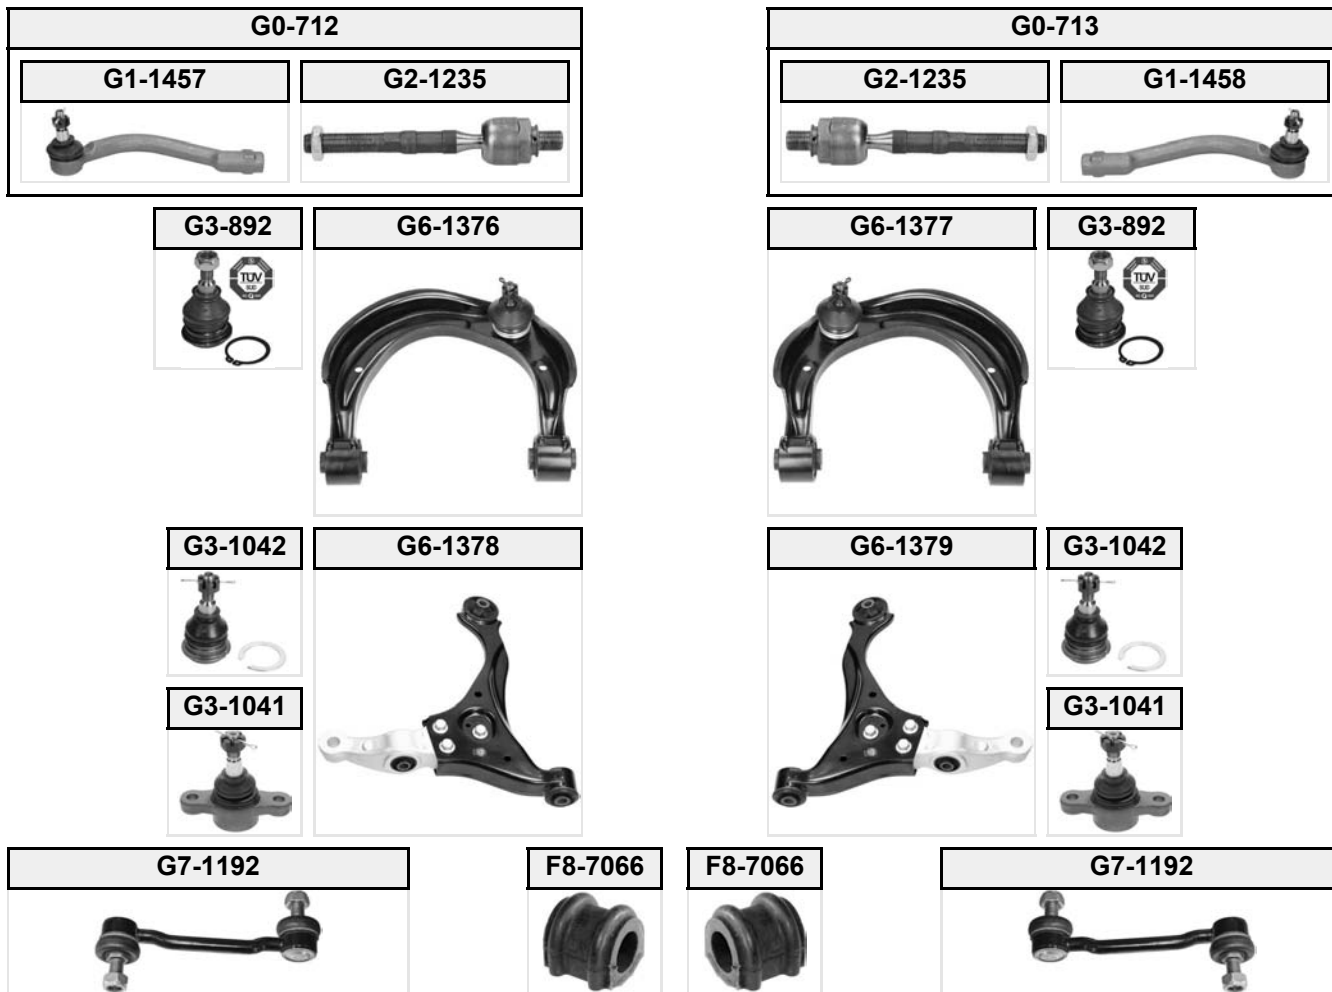

SONATA V

NF

(01/2005 →)

	ORIGINAL-NO			
F8-7066	54813-3K100			
G0-712	568203K000	13,5	M10x1,25; M16x1,50	
G0-713	568203K010	13,5	M10x1,25; M16x1,50	
G1-1457	56820-3K000	13,5	M16x1,50; M10x1,25	
G1-1458	56820-3K010	13,5	M10x1,25; M16x1,50	
G2-1235	57724-3K500		M16x1,50	
G3-1041	51760-3K000	15,1	M14x1,50	lower
G3-1042	54403-38A00	13,5	M10x1,25	upper; with lock ring
G3-892	54430-3F600	13,4	M10x1,25	upper; with lock ring
G6-1376	54410-3K000			Sheet Steel
G6-1377	54420-3K000			Sheet Steel
G6-1378	54500-3K500			Sheet Steel
G6-1379	54501-3K500			Sheet Steel
G7-1192	54830-3L000		M12x1,25	Steel