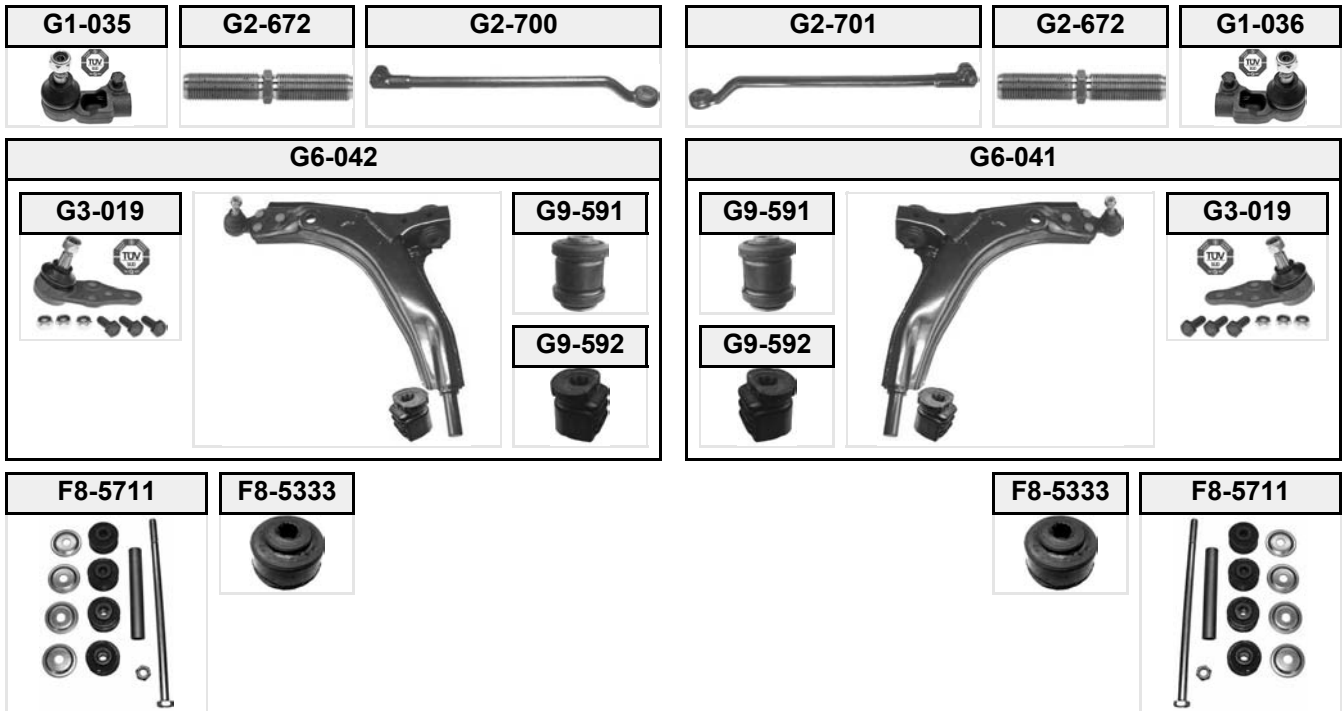

OPTIMAL®

DAEWOO

ESPERO

KLEJ

(10/1991 → 09/1999)

	ORIGINAL-NO			
F8-5333	2875013			
F8-5711	2875013S1			
G1-035	90140007	13	M16x1,50	
G1-036	90140006	13	M16x1,50 LHT	
G2-672	322575		M16x1,50; M16x1,50 LH	
G2-700	322125		M16x1,50 LHT	inner
G2-701	322126		M16x1,50	inner
G3-019	94788122	13,5	M12x1,50	for OE: 90375505
G6-041	96218398			
G6-042	352123			
G9-591	96335966			
G9-592	90235040			

Alle in diesem Katalog genannten Original-Nummern der Kfz-Hersteller sind ausschließlich zu Vergleichszwecken bestimmt und dürfen in Rechnungen an Wagenbesitzer nicht verwendet werden.
All original numbers from automobile manufacturers listed in this catalogue are for comparison purposes only and may not be used in invoices to car owners.
Nachdruck, auch auszugsweise, nur mit unserer schriftlichen Genehmigung gestattet. - Full or partial reproduction only permitted with our approval.