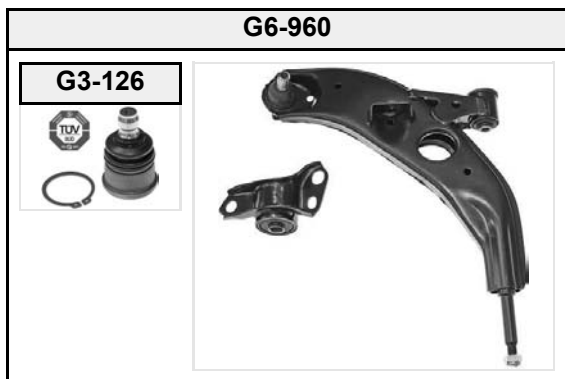

626 V GF (05/1997 →)

		ORIGINAL-NO			
G1-989		8AG432280	12,88	M12x1,25; M14x1,50	
G2-875		GE4T32240A		M14x1,50; M18x1,50	
G3-126		H00199356	18		
G6-958		GE4T34300E			lower
G6-960		GE4T34350D			lower
G7-628		GA2A-34-150A		M10x1,25	
G7-629		GA2A-34-170A		M10x1,25