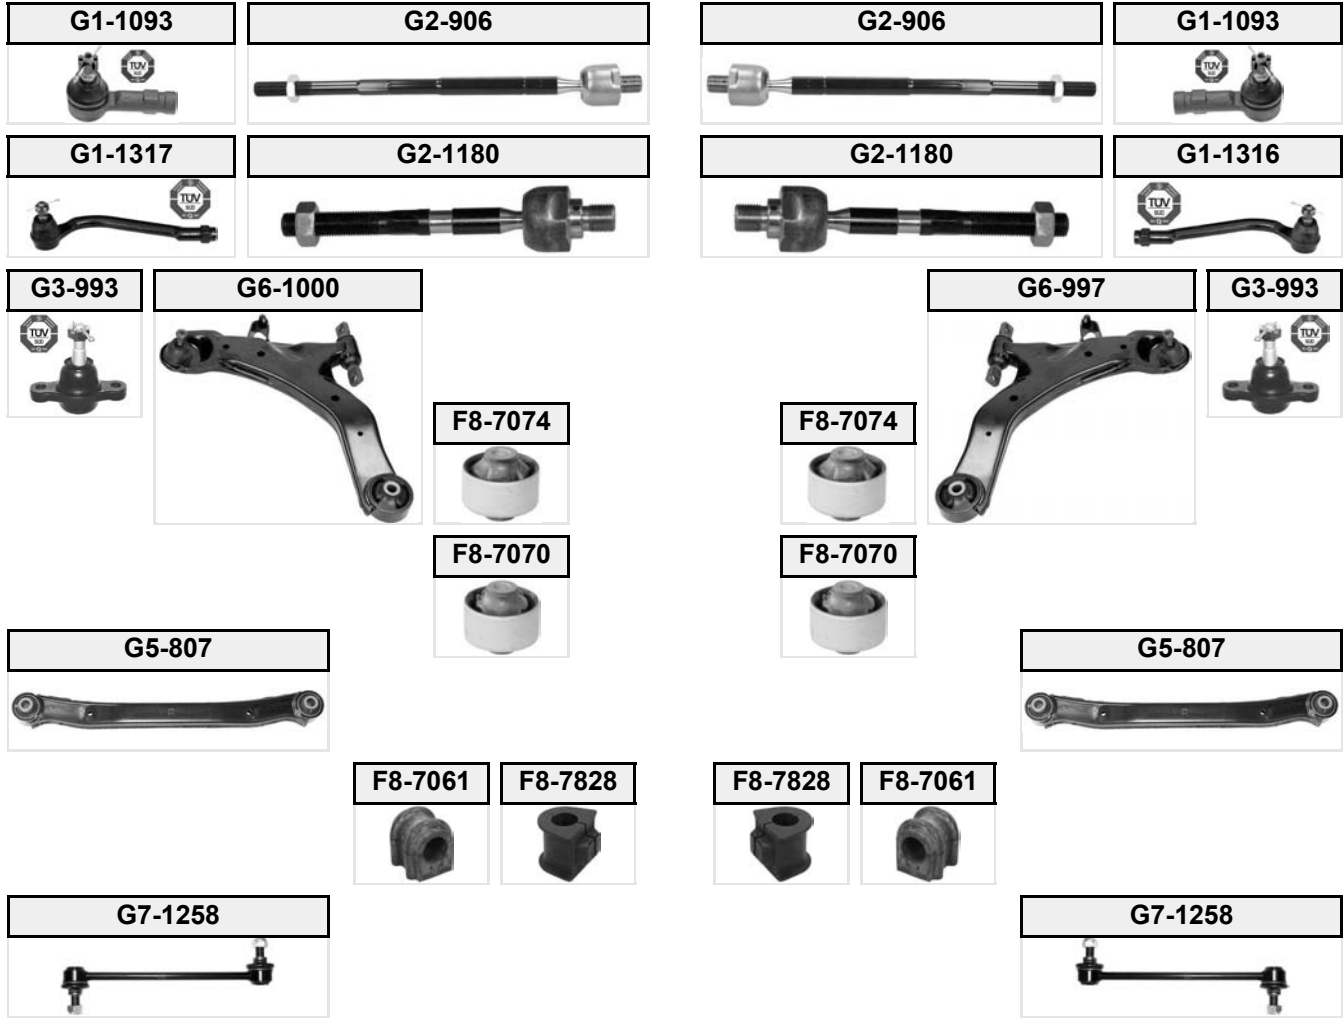

**G2-906**

577242D000

M16x1,50; M14x1,50

**G3-896**

5450338A00

ELANTRA

XD

(06/2000 → 07/2006)