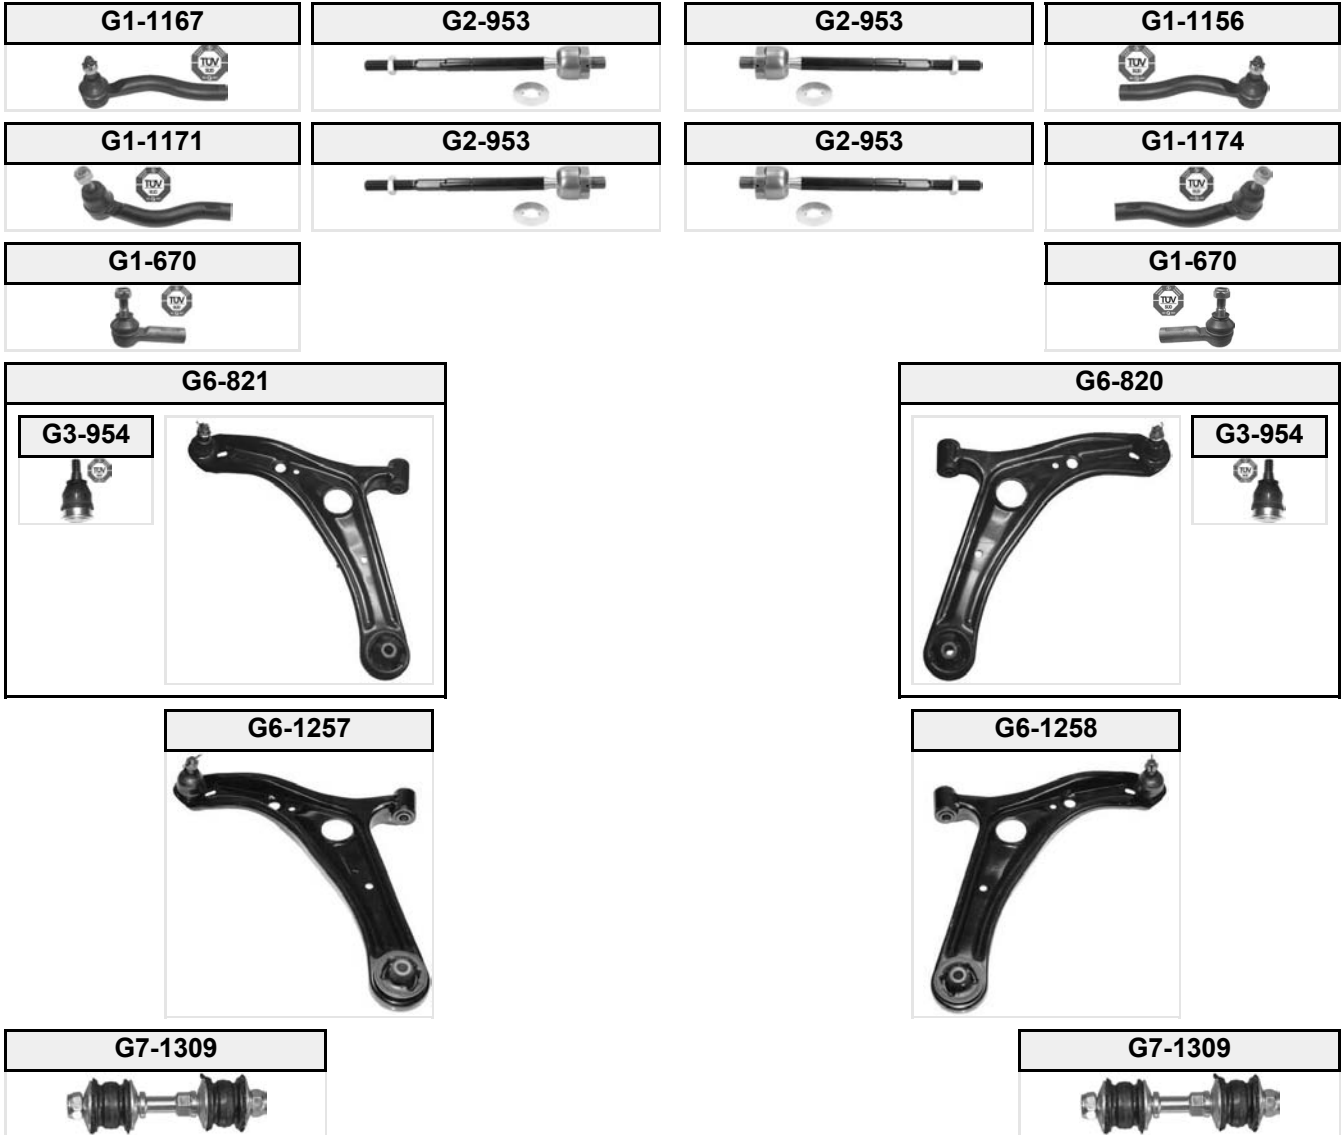

OPTIMAL®

TOYOTA

YARIS

SCP1_, NLP1_, NCP1_

(01/1999 → 12/2005)

	ORIGINAL-NO			
G1-1156	4504659026		M12x1,25	
G1-1167	4504759026		M12x1,25	
G1-1171	4504759025		M12x1,25	→ 11/1999
G1-1174	4504659025		M12x1,25	→ 11/1999
G1-670	4504629305	12,5	M14x1,50	1.5 TS, 1.5 VVT-i TS
G2-953	4550359045		M12x1,25; M14x1,50	
G3-954	4806959035PART			
G6-1257	48069-59055			05/2003 →
G6-1258	48068-59055			05/2003 →
G6-820	4806859035			→ 05/2003
G6-821	4806959035			→ 05/2003
G7-1309	4881752010		M8x1,25	

Alle in diesem Katalog genannten Original-Nummern der Kfz-Hersteller sind ausschließlich zu Vergleichszwecken bestimmt und dürfen in Rechnungen an Wagenbesitzer nicht verwendet werden.
All original numbers from automobile manufacturers listed in this catalogue are for comparison purposes only and may not be used in invoices to car owners.
Nachdruck, auch auszugsweise, nur mit unserer schriftlichen Genehmigung gestattet. - Full or partial reproduction only permitted with our approval.