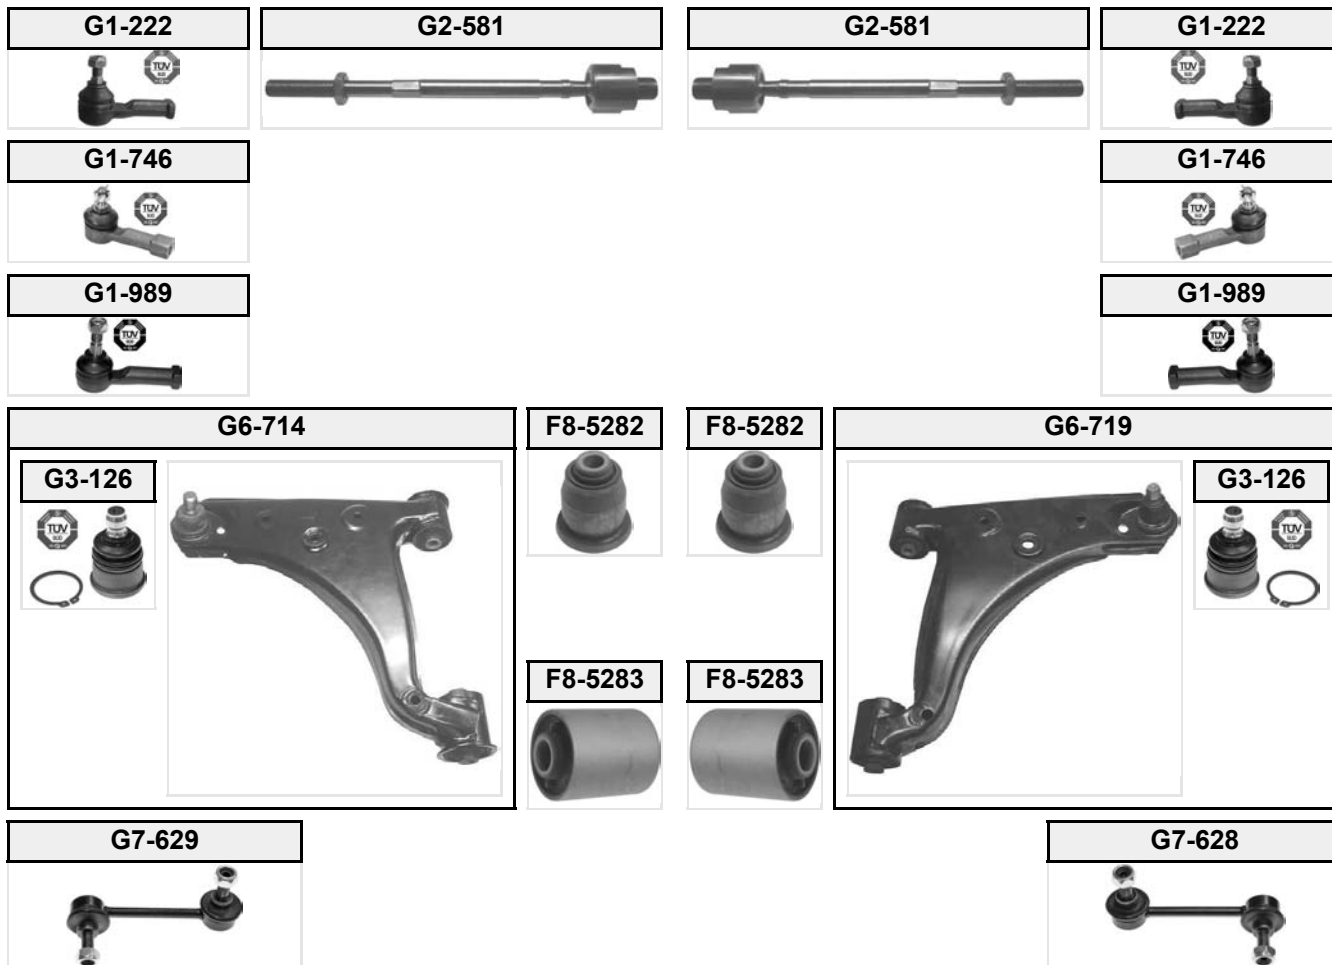

626 III

GD; GV

(01/1991 → 01/1997)

ORIGINAL-NO

F8-5282	GA2B34470			
F8-5283	GA2A-34-460			
G1-222	8AH132280	13,65	M14x1,50	
G1-746	F02Z3A130A	13,7	M14x1,50	02/1987 →
G1-989	8AG432280	12,88	M12x1,25; M14x1,50	01/1991 →; Ch. 205497 →
G2-581	GJ223224X		M14x1,50; M18x1,50	for OE: GJ2232240; PS; L=299.5 mm
G3-126	H00199356	18		lower
G6-714	GJ8334350B	18		
G6-719	GF2234300A	18		
G7-628	GA2A-34-150A		M10x1,25	2.0 12V
G7-629	GA2A-34-170A		M10x1,25	2.0 12V