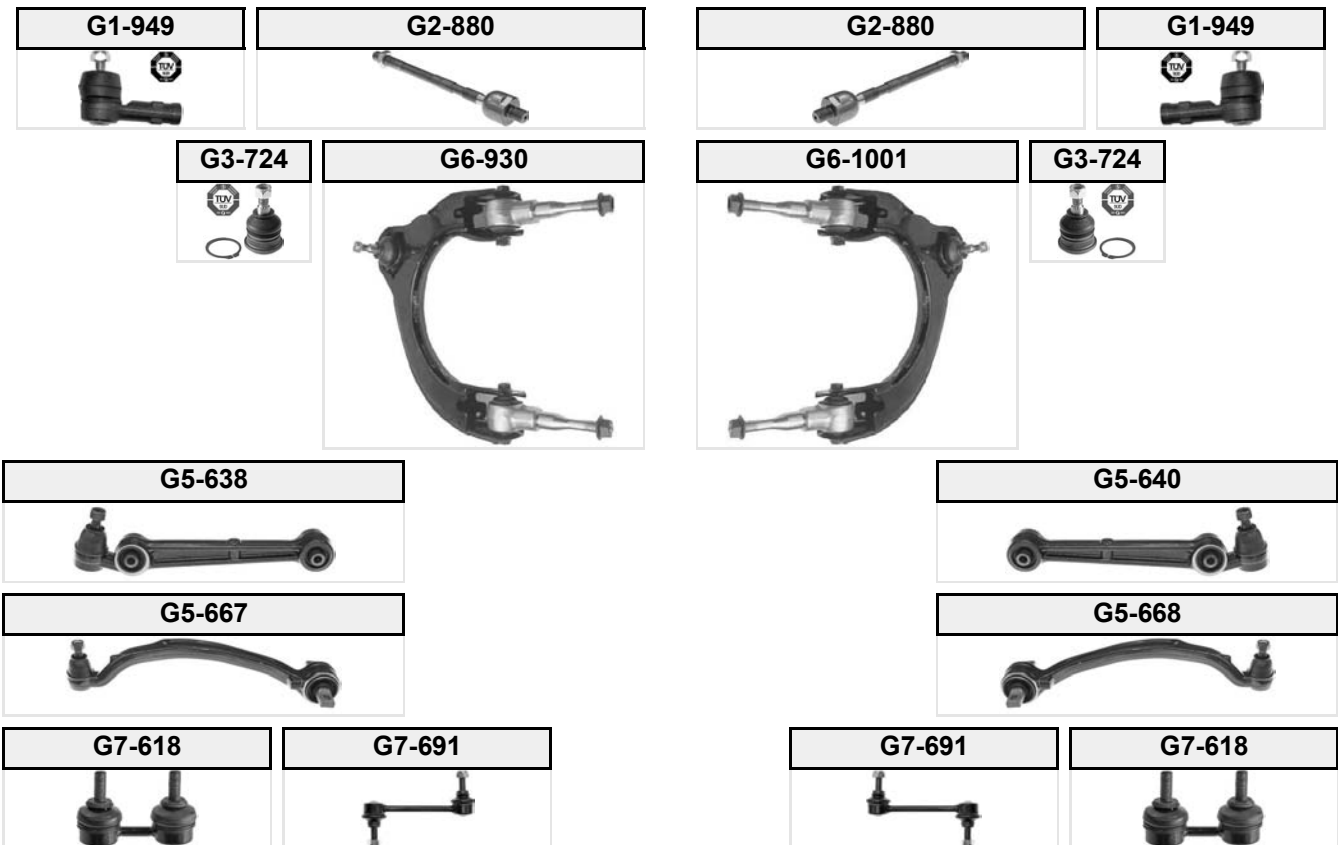

OPTIMAL®

MITSUBISHI

GALANT V
GALANT VI

E5_A, E7_A, E8_A
EA_

(11/1992 → 10/1996)
(09/1996 → 10/2004)

	ORIGINAL-NO			
G1-949	MT142181	13,3	M14x1,50	
G2-880	MB949343		M14x1,50; M18x1,50	
G3-724	MB51804201	15	M12x1,25	lower
G5-638	MR325005	16		lower
G5-640	MB912510	16		lower
G5-667	MR296319	15,3		lower
G5-668	MR296320	15,3		lower
G6-1001	MB912506			upper
G6-930	MB912507			upper
G7-618	4056A014			for OE: MB892981; for Galant V
G7-691	MB892981