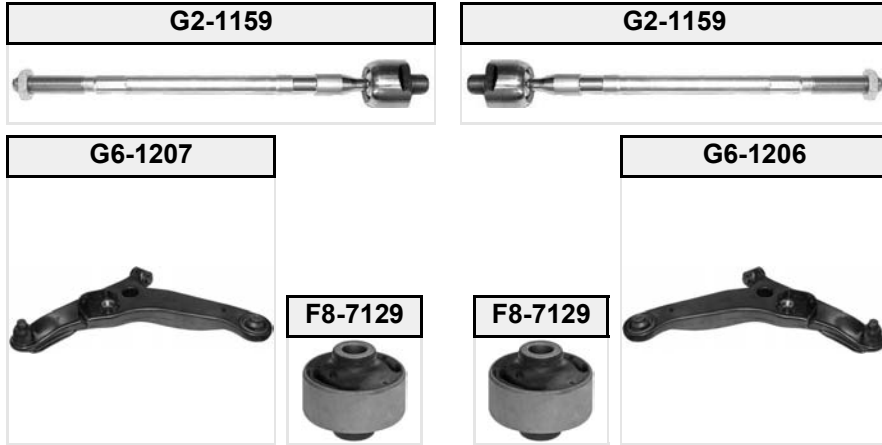

OUTLANDER I

CU_W

(05/2003 → 12/2006)

	ORIGINAL-NO			
F8-7129	MR403441			
G2-1159	4422A057		M16x1,50; M14x1,50	
G6-1206	MR961392			
G6-1207	MR961391			
G7-1264	4056A040			
G7-1265	4056A040