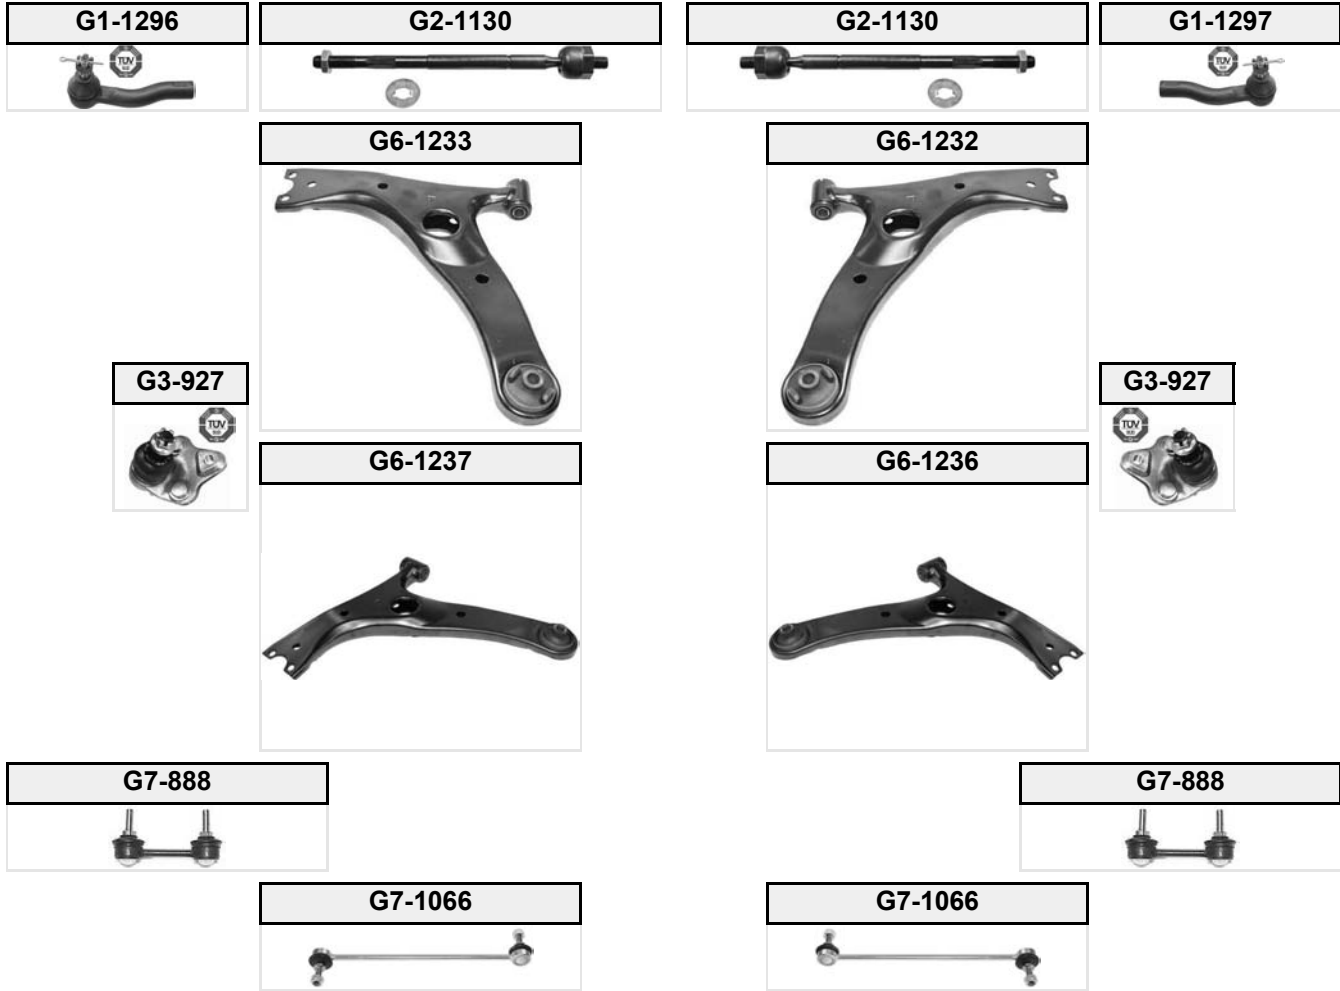

RAV 4 II

CLA2_, XA2_, ZCA2_, ACA2_

(06/2000 → 11/2005)

	ORIGINAL-NO			
G1-1296	4504749025	12,5		
G1-1297	4504649095	12,5		
G2-1130	4550349055		M15x1,50; M14x1,50	
G3-927	4333019115			
G6-1232	48068-42040			07/2003 →
G6-1233	48069-42040			07/2003 →
G6-1236	48068-42041			→ 07/2003
G6-1237	48069-42041			→ 07/2003
G7-1066	48820-42020			
G7-888	4882042010