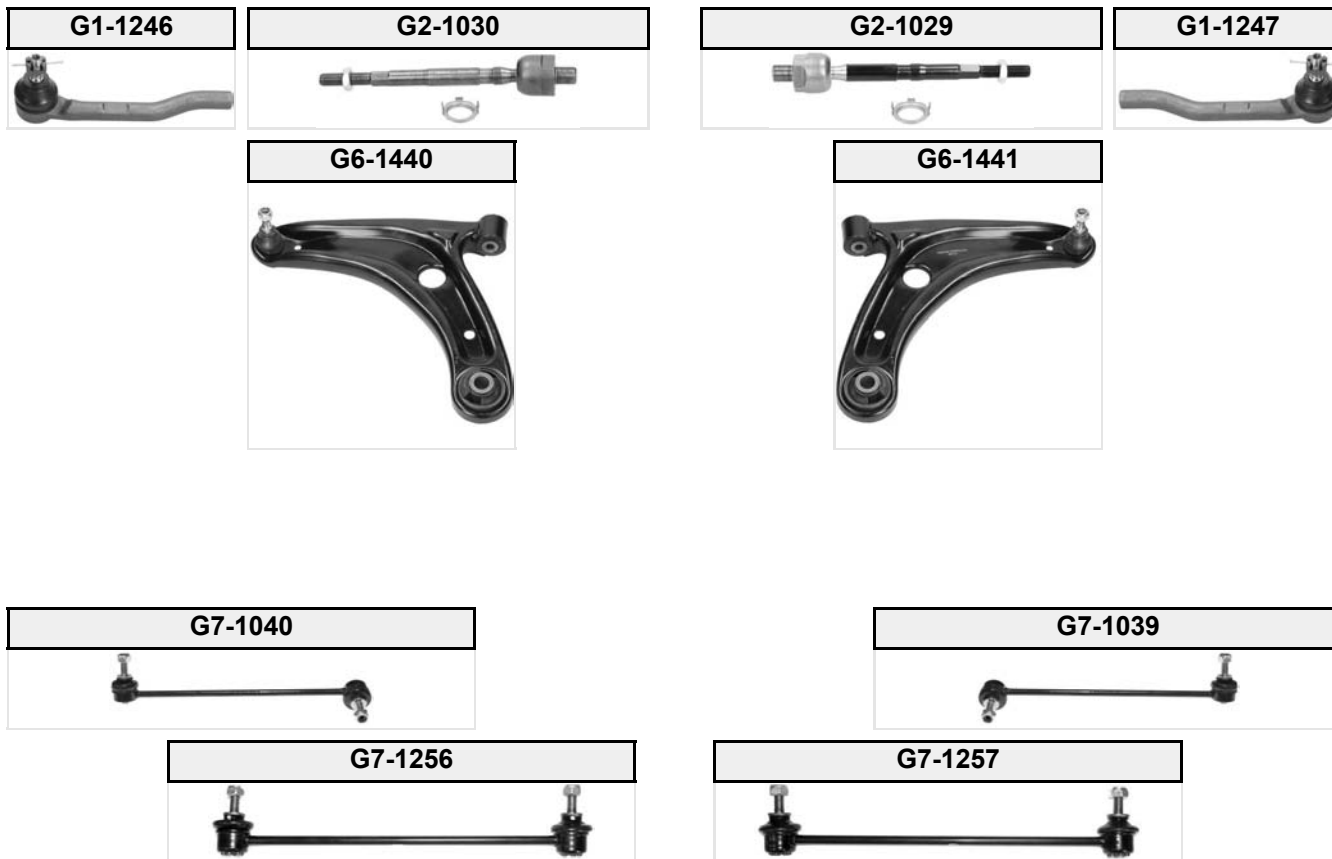

**G5-659**

**ORIGINAL-NO**

<b>G5-652</b>	52400SR3000			
<b>G5-659</b>	52390SR3000			

JAZZ II GD (03/2002 → 12/2008)

	ORIGINAL-NO			
G1-1246	53560SAA003	12,6	M12x1,25	
G1-1247	53540SAA003	12,6	M12x1,25	
G2-1029	53010SAAJ01		M12x1,25; M16x1,00	
G2-1030	53011-SAA-J01		M12x1,25; M16x1,00	
G6-1440	51360-SAA-E11			
G6-1441	51350-SEL-T01			
G7-1039	51320-SAA-003			→ 01/2004
G7-1040	51321-SAA-003			→ 01/2004
G7-1256	51320-SAA-J01		M10x1,25	01/2004 → 12/2008
G7-1257	51321-SAA-J01		M10x1,25	01/2004 → 12/2008