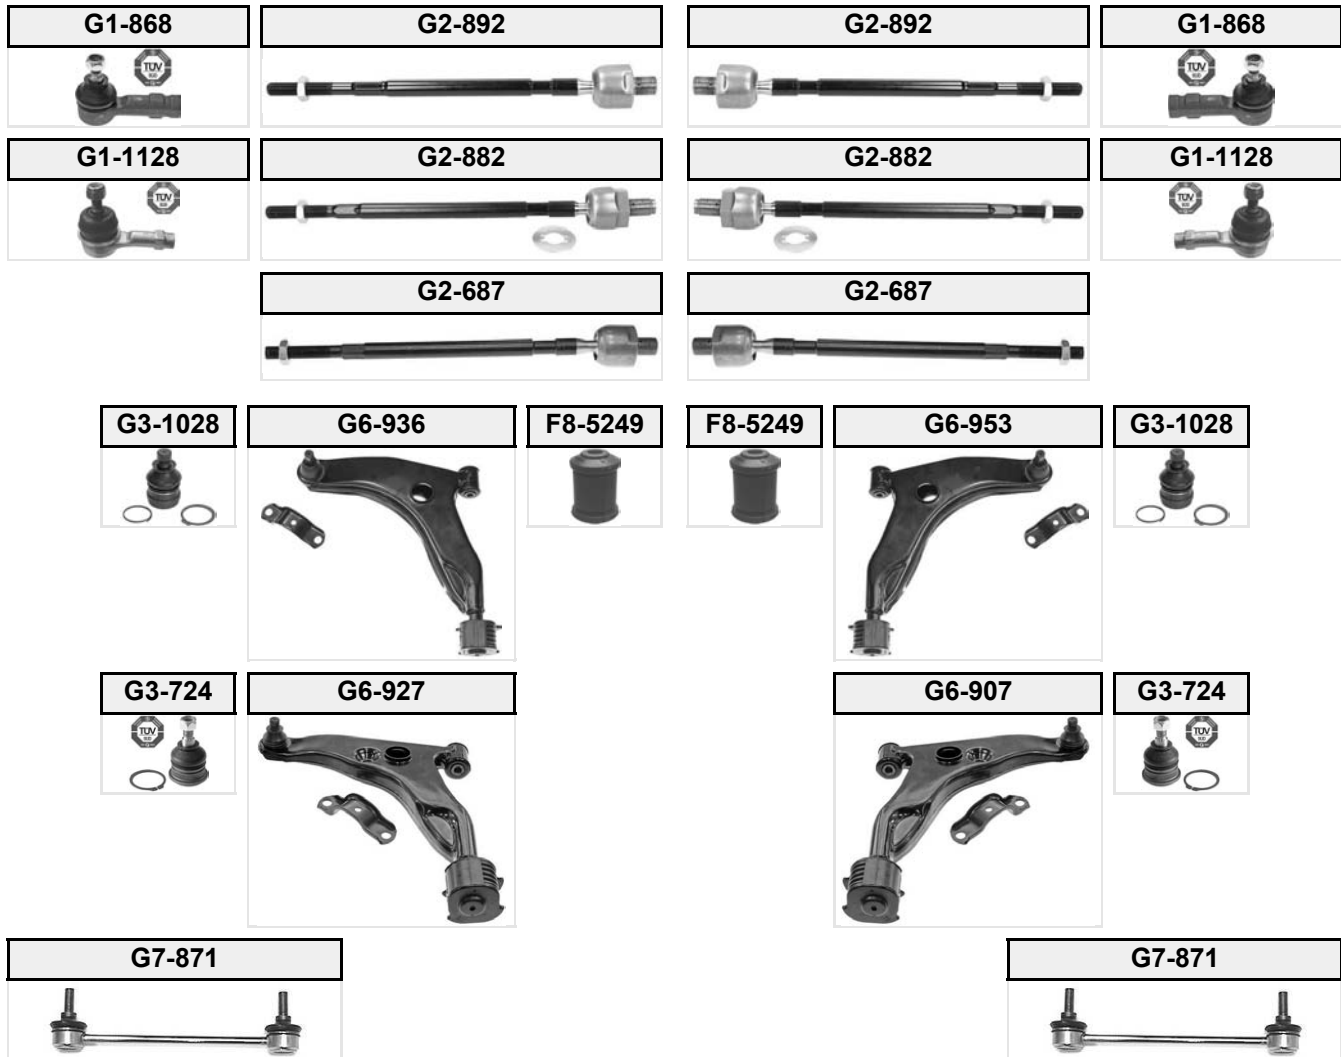

**G7-618**

4056A014

CARISMA

DA

(07/1995 → 06/2006)

	ORIGINAL-NO			
<b>F8-5249</b>	MR130982			
<b>G1-1128</b>	MR485672	13,15	M12x1,25	01/1999 →
<b>G1-868</b>	MB597605	13,3	M12x1,25	
<b>G2-687</b>	MR244901		M16x1,50; M12x1,25	→02/1999; L=323 mm
<b>G2-882</b>	MR403027		M12x1,25; M16x1,50	L=340.5 mm
<b>G2-892</b>	MR244901		M12x1,25; M16x1,50	L=325 mm
<b>G3-1028</b>	MR297241			03/1999 →; with lock ring
<b>G3-724</b>	MB51804201	15	M12x1,25	→ 02/1999; Sheet Steel
<b>G6-907</b>	MR916134			03/1999 →
<b>G6-927</b>	MR916133			03/1999 →
<b>G6-936</b>	MR915769	15	M12x1,25	→ 02/1999; Sheet Steel
<b>G6-953</b>	MR179480	15	M12x1,25	→ 02/1999; Sheet Steel
<b>G7-871</b>	MR272116			1996 →