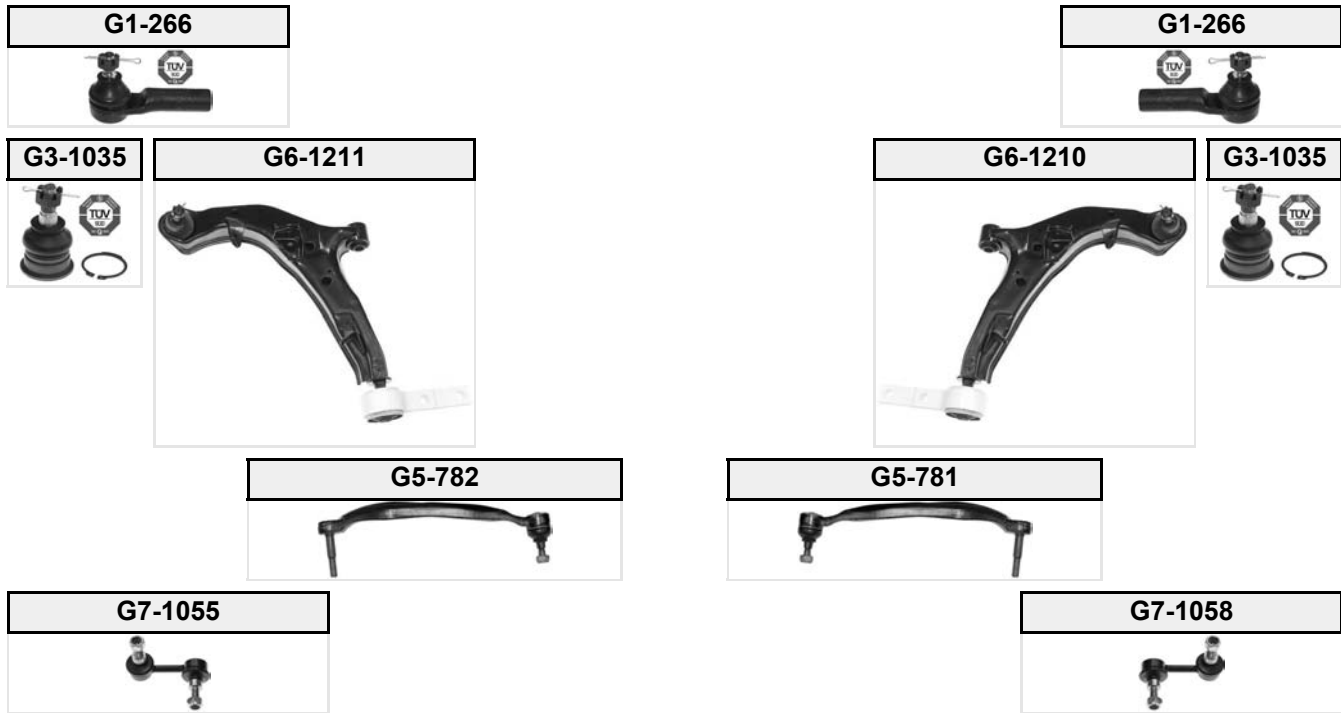

**PRIMERA**  
**PRIMERA ESTATE**

P12  
WP12

(03/2002 → )  
(03/2002 → )

	ORIGINAL-NO			
<b>G1-266</b>	4852076J25	13	M12x1,25	
<b>G3-1035</b>	40160-2Y412	15,15	M14x1,50	
<b>G5-781</b>	54524AV601	13,12	M12x1,25	
<b>G5-782</b>	54525AV601	13,12	M12x1,25	
<b>G6-1210</b>	54500-AV605			
<b>G6-1211</b>	54501-AV60C			
<b>G7-1055</b>	54668AU000			
<b>G7-1058</b>	54618AU000		M10x1,25	