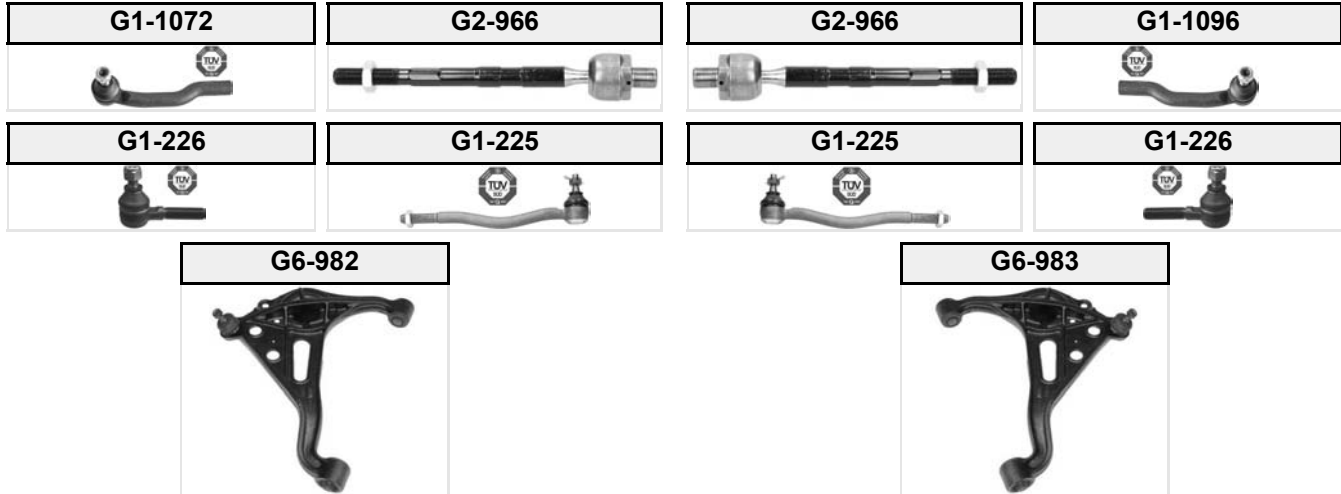

GRAND VITARA I

FT, GT

(03/1998 → 09/2005)

	ORIGINAL-NO			
G1-1072	48820-67D00	12,5	M14x1,50	
G1-1096	48810-67D00	12,5	M14x1,50	
G1-225	4882077E00	12,5	M16x1,50 LHT	2.5 V6 24V
G1-226	4881060A00	12,43	M16x1,50	2.5 V6 24V
G2-966	4883065D00		M16x1,00; M14x1,50	
G6-982	4520267D01			
G6-983	4520167D01	16,1		
G7-1137	4242065D00000			→ 12/2005
G7-756	4242065D00			→ 12/2005