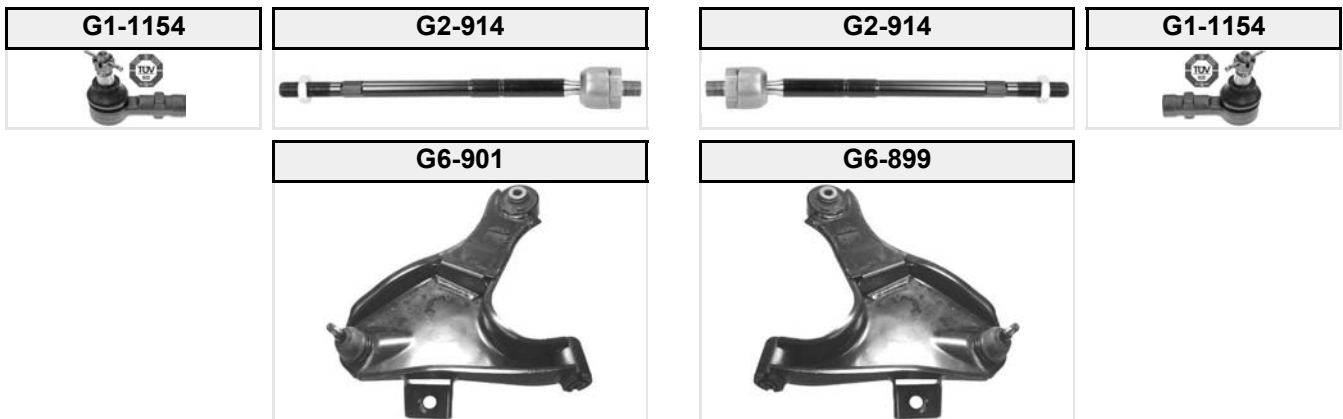

**G7-1121**

**ORIGINAL-NO**

<b>G7-1121</b>	48821-B1010		M10x1,25	
<b>G7-1122</b>	48831-B1010		M10x1,25	

**OPTIMAL®**

**DAIHATSU**

TERIOS	J1	(05/1997 → 10/2005)
TERIOS	J2_	(11/2005 → )

	ORIGINAL-NO			
<b>G1-1154</b>	4504687402	14,75	M14x1,50	(J1)
<b>G2-914</b>	4546087401		M14x1,50	(J1); (J2_)
<b>G6-899</b>	4806887405			(J1)
<b>G6-901</b>	4306987401			(J1)