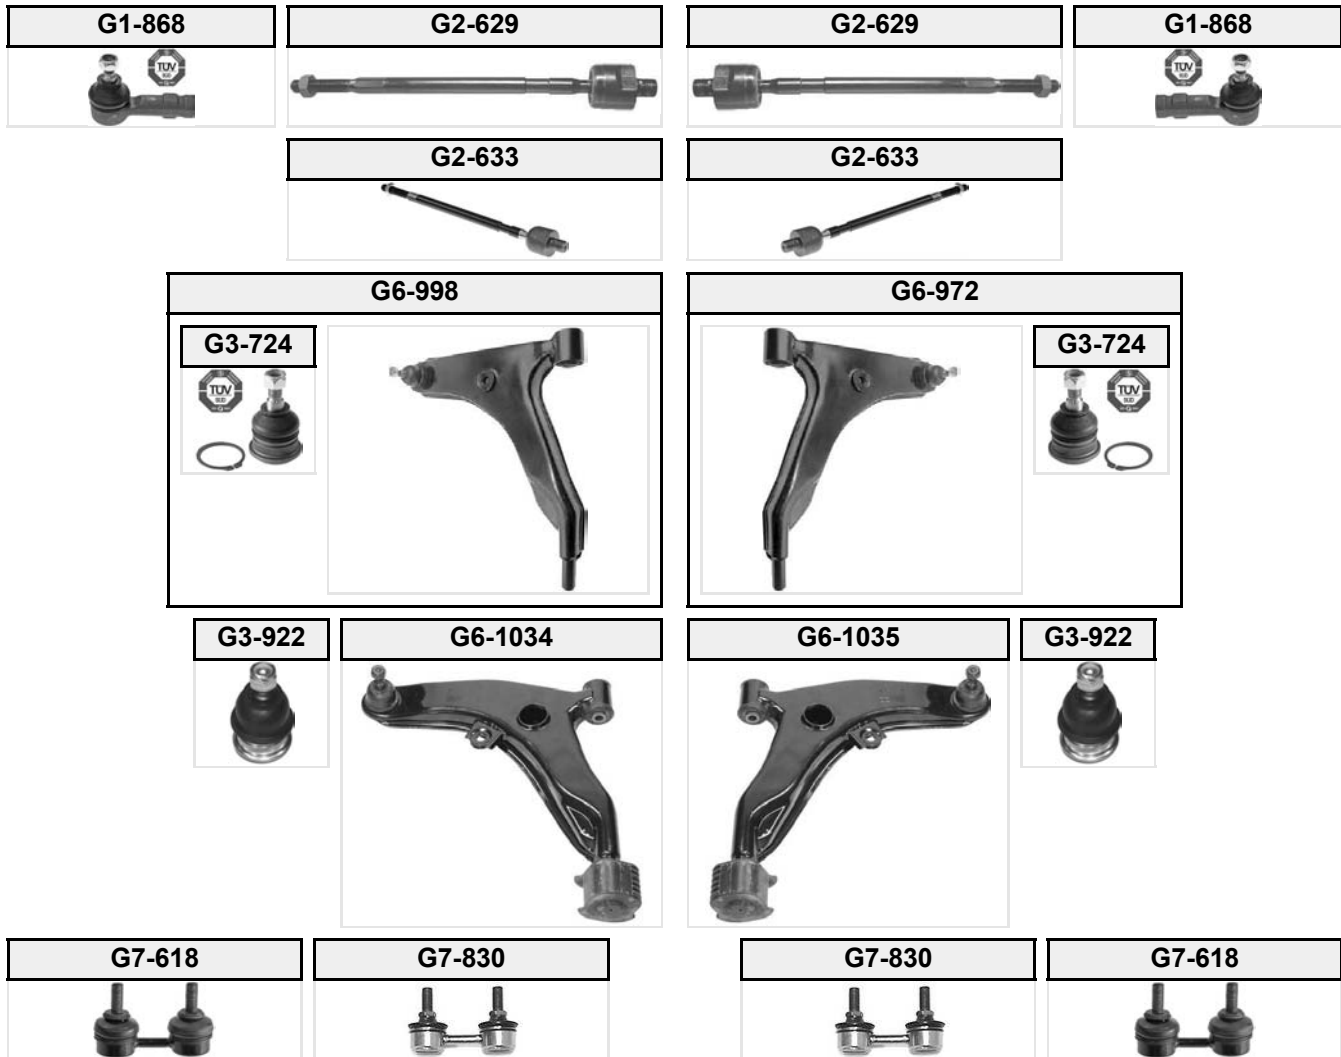

**G7-807**

MB809354

LANCER IV

C6\_A, C7\_A; C6\_A

(04/1988 → 05/1994)

	ORIGINAL-NO			
<b>G1-868</b>	MB597605	13,3	M12x1,25	→ 07/1991
<b>G2-629</b>	MB553249		M16x1,50; M12x1,25	→ 07/1991; for OE: MB553249; L=290 mm
<b>G2-633</b>	MB910934		M12x1,25; M16x1,50	08/1991 →
<b>G3-724</b>	MB51804201	15	M12x1,25	08/1991 →; for OE: MB241883; lower
<b>G3-922</b>	MB430351			
<b>G6-1034</b>	MB912077			complete
<b>G6-1035</b>	MB912078			complete
<b>G6-972</b>	MB518807			
<b>G6-998</b>	MB518806			
<b>G7-618</b>	4056A014			→ 12/1992
<b>G7-830</b>	MB518892			front axle