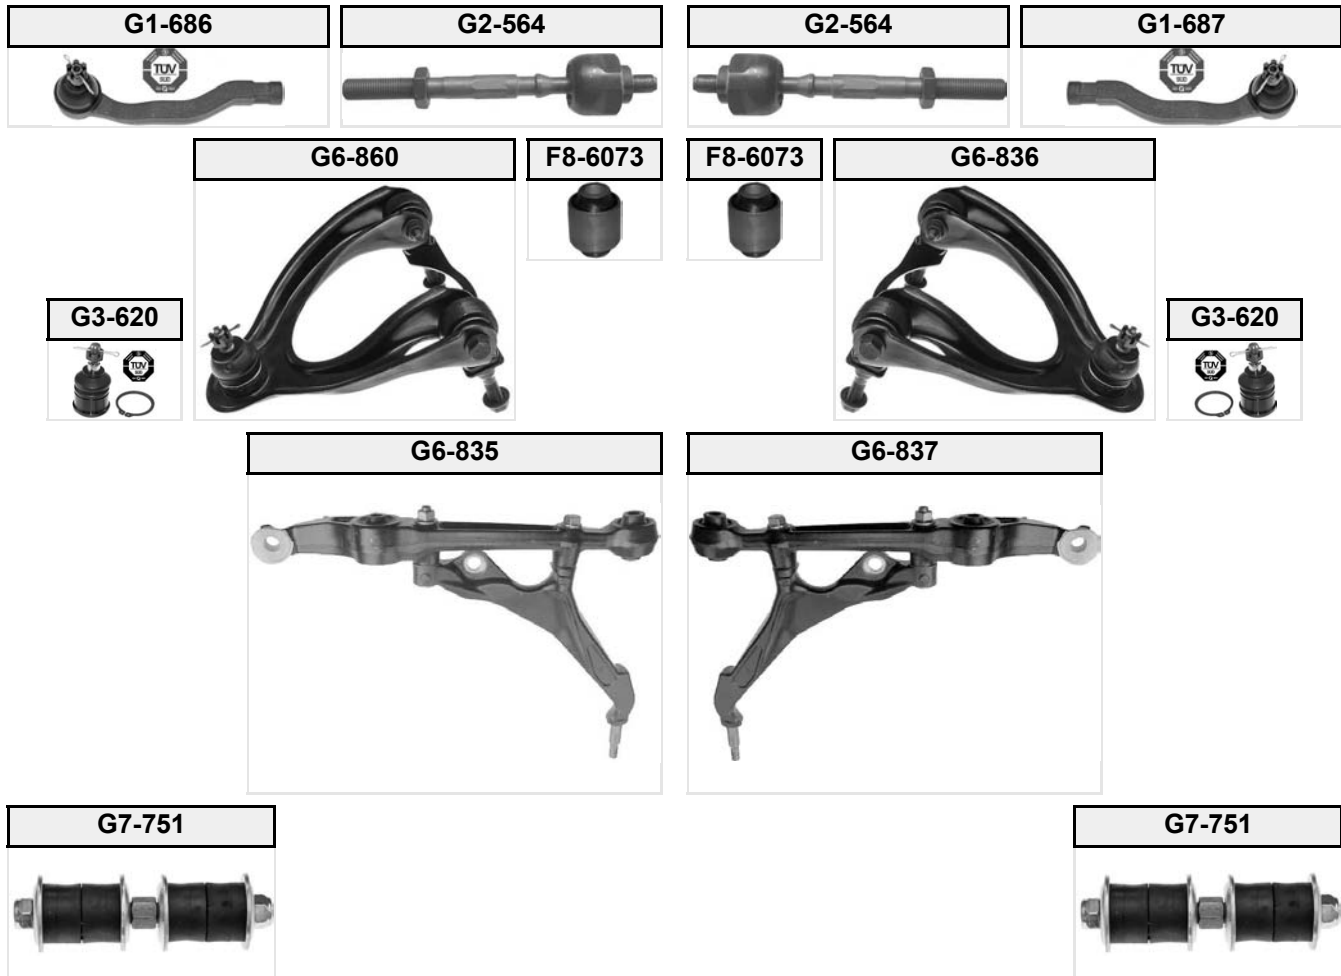

RGX100980

CIVIC V

(08/1991 → 01/1997)

	ORIGINAL-NO			
<b>F8-6073</b>	51392-SR3-024			
<b>G1-686</b>	53560SR3003	13	M14x1,50	
<b>G1-687</b>	53540S04003	13	M14x1,50	
<b>G2-564</b>	53010SR3010		M12x1,25; M14x1,50	
<b>G3-620</b>	51220ST3E01	14	M12x1,25	lower
<b>G6-835</b>	51360SR3020			lower
<b>G6-836</b>	51450SR3023	12,8		upper
<b>G6-837</b>	51350SR3020			lower
<b>G6-860</b>	51460SR3023	12,8		upper
<b>G7-751</b>	90112-SE0-000			