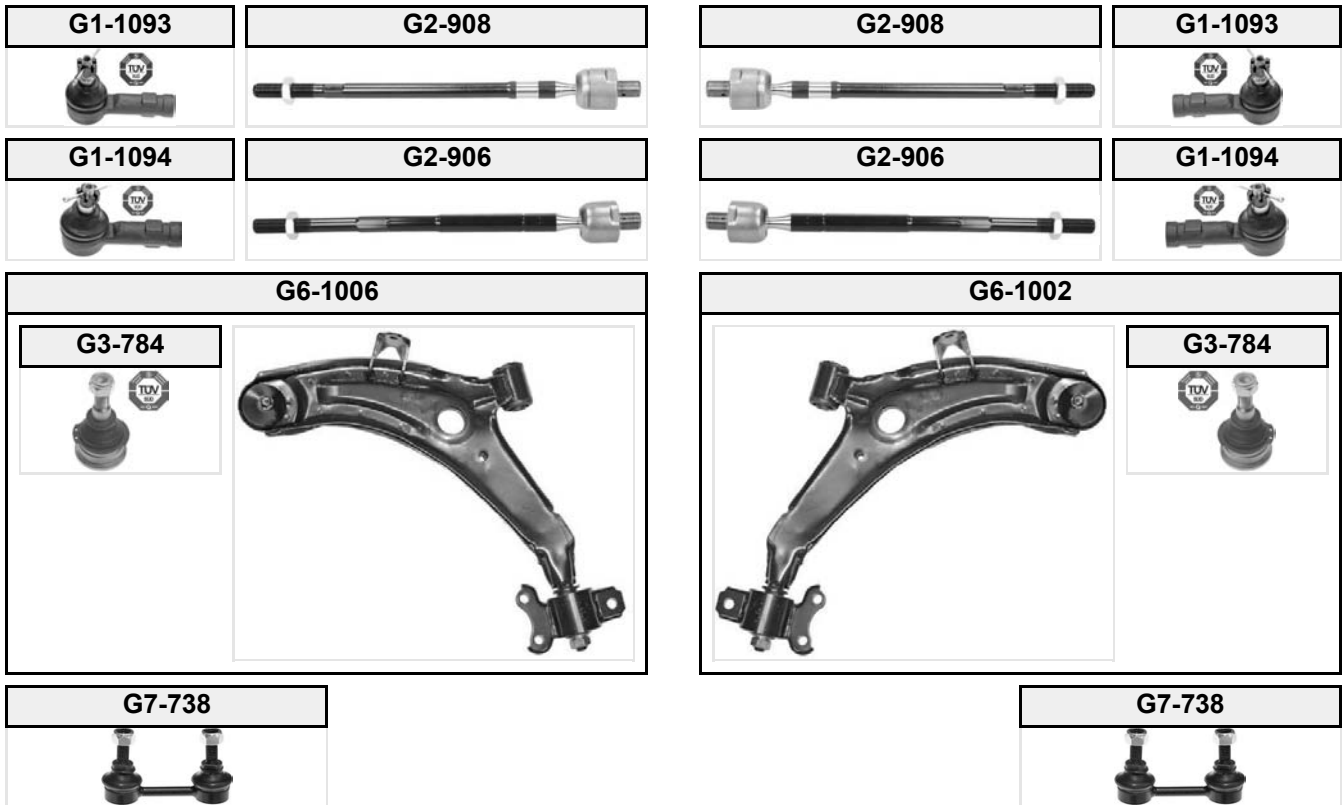

OPTIMAL®

HYUNDAI

COUPE

RD

(06/1996 → 04/2002)

	ORIGINAL-NO			
G1-1093	5682025000	13,45	M14x1,50	
G1-1094	5682022000		M12x1,25	
G2-906	577242D000		M16x1,50; M14x1,50	2.0 16V
G2-908	5773029001		M16x1,50; M14x1,50	1.6 16V, 1.6 i 16V
G3-784	5452031600	15		
G6-1002	5450129000			
G6-1006	5450029000			
G7-738	5483029000			

Alle in diesem Katalog genannten Original-Nummern der Kfz-Hersteller sind ausschließlich zu Vergleichszwecken bestimmt und dürfen in Rechnungen an Wagenbesitzer nicht verwendet werden.
All original numbers from automobile manufacturers listed in this catalogue are for comparison purposes only and may not be used in invoices to car owners.
Nachdruck, auch auszugsweise, nur mit unserer schriftlichen Genehmigung gestattet. - Full or partial reproduction only permitted with our approval.