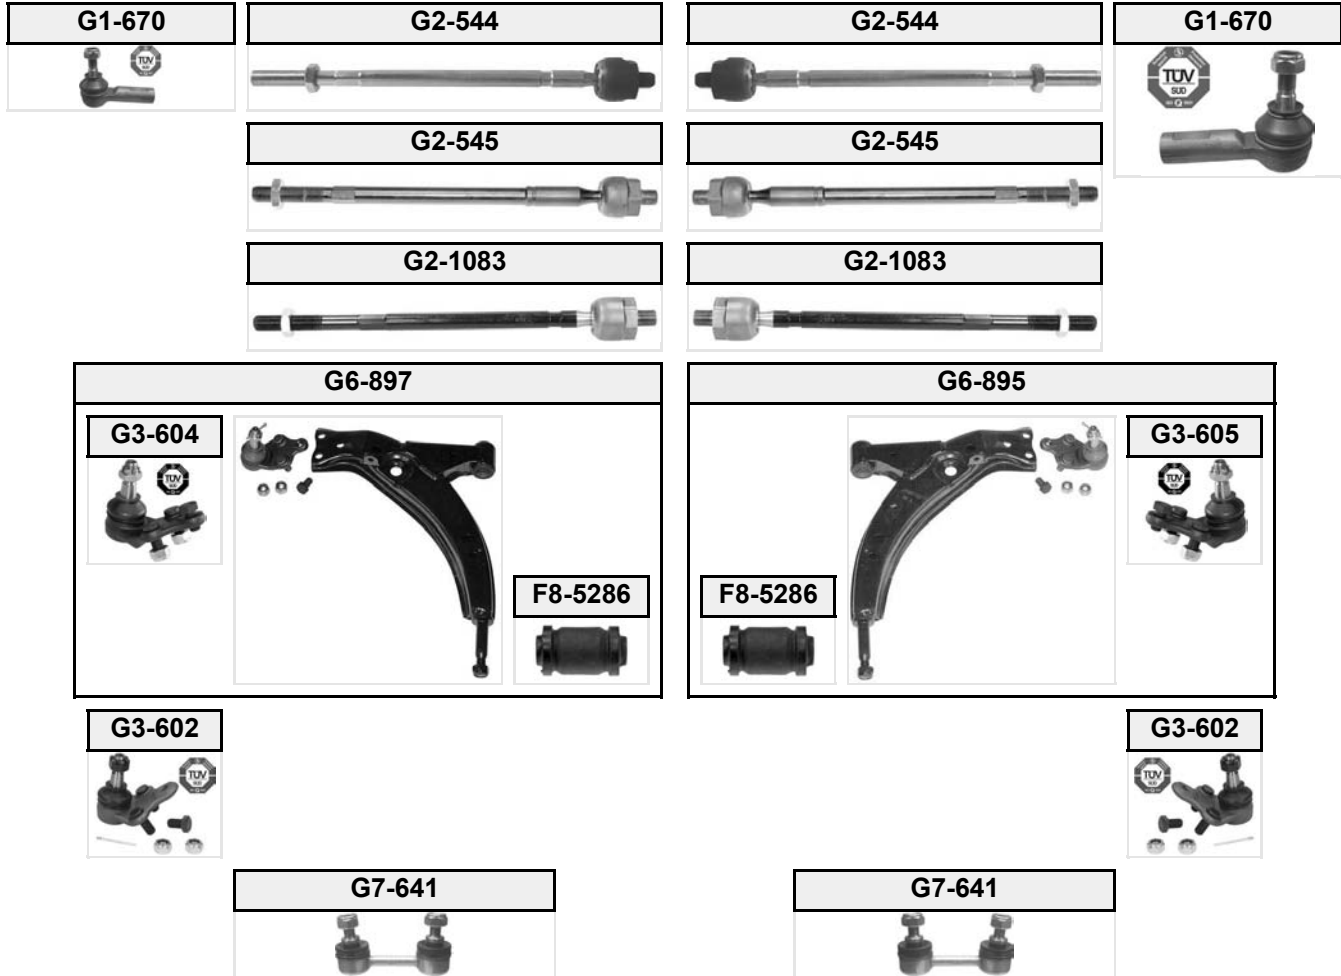

COROLLA

\_E9\_

(07/1987 → 10/1995)

	ORIGINAL-NO			
<b>F8-5286</b>	4865420170			
<b>G1-670</b>	4504629305	12,5	M14x1,50	
<b>G2-1083</b>	4550319135		M14x1,50	PS; L=329 mm
<b>G2-544</b>	4550319125		M14x1,50	MS; L=330 mm
<b>G2-545</b>	4550339135		M14x1,50; M15x1,50	PS; L=325 mm
<b>G3-602</b>	43330-29375	15	M14x1,50	
<b>G3-604</b>	43340-19016	15,53	M14x1,50; M12x1,25	lower
<b>G3-605</b>	43330-19066	15,53	M14x1,50; M12x1,25	lower
<b>G6-895</b>	48068-12110			with ball joint
<b>G6-897</b>	48069-12110			with ball joint
<b>G7-641</b>	4882020010			