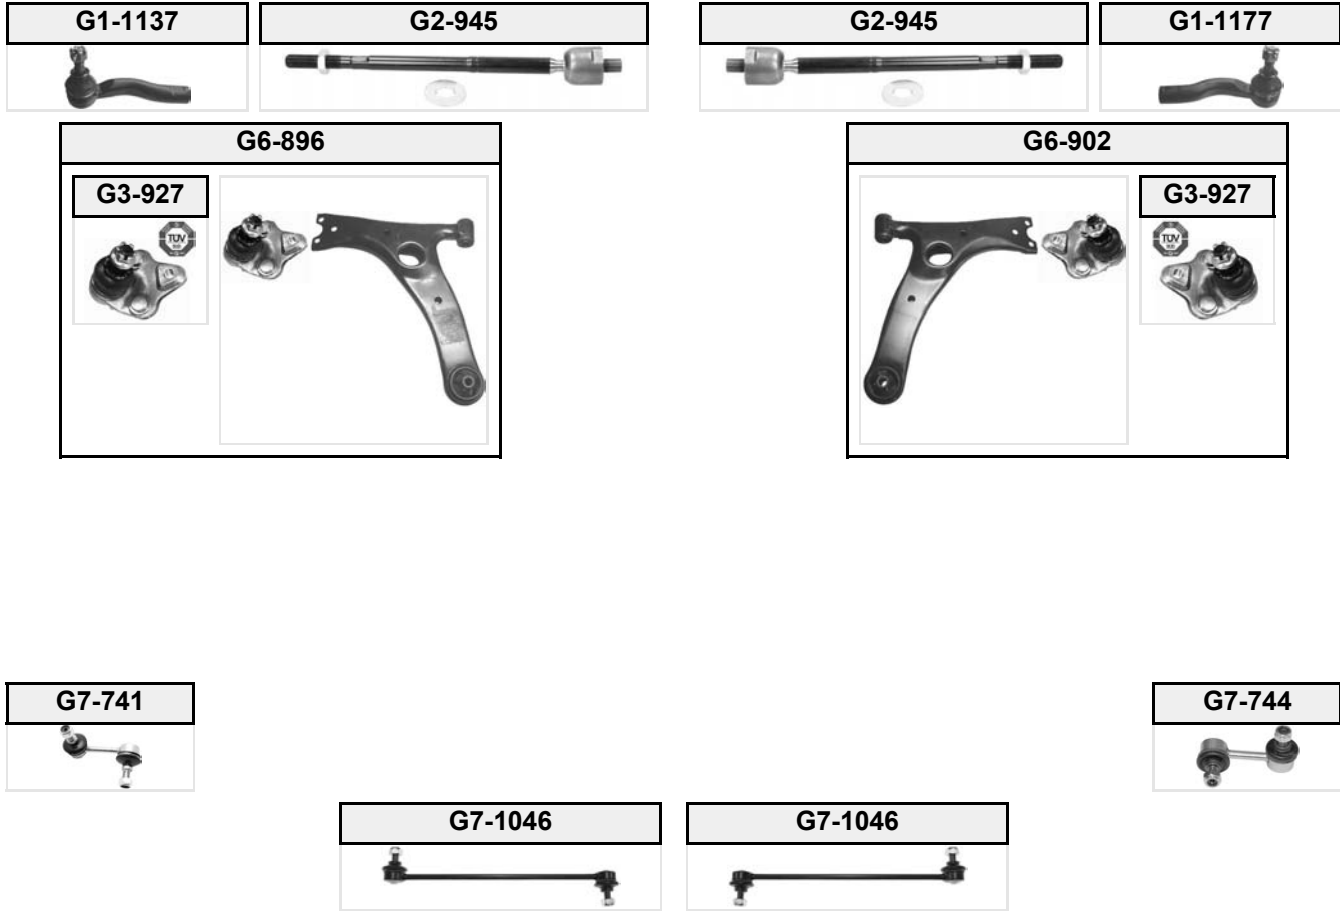

CELICA

ZZT23

(11/1999 → 09/2005)

	ORIGINAL-NO			
G1-1137	4504749015	12,5	M14x1,50	
G1-1177	4504649085	12,5	M14x1,50	
G2-945	4550349035		M14x1,50	
G3-927	4333019115			
G6-896	4806920381			lower
G6-902	4806820380			lower
G7-1046	4882032010		M10x1,25	
G7-741	4881044010			
G7-744	4882044010			