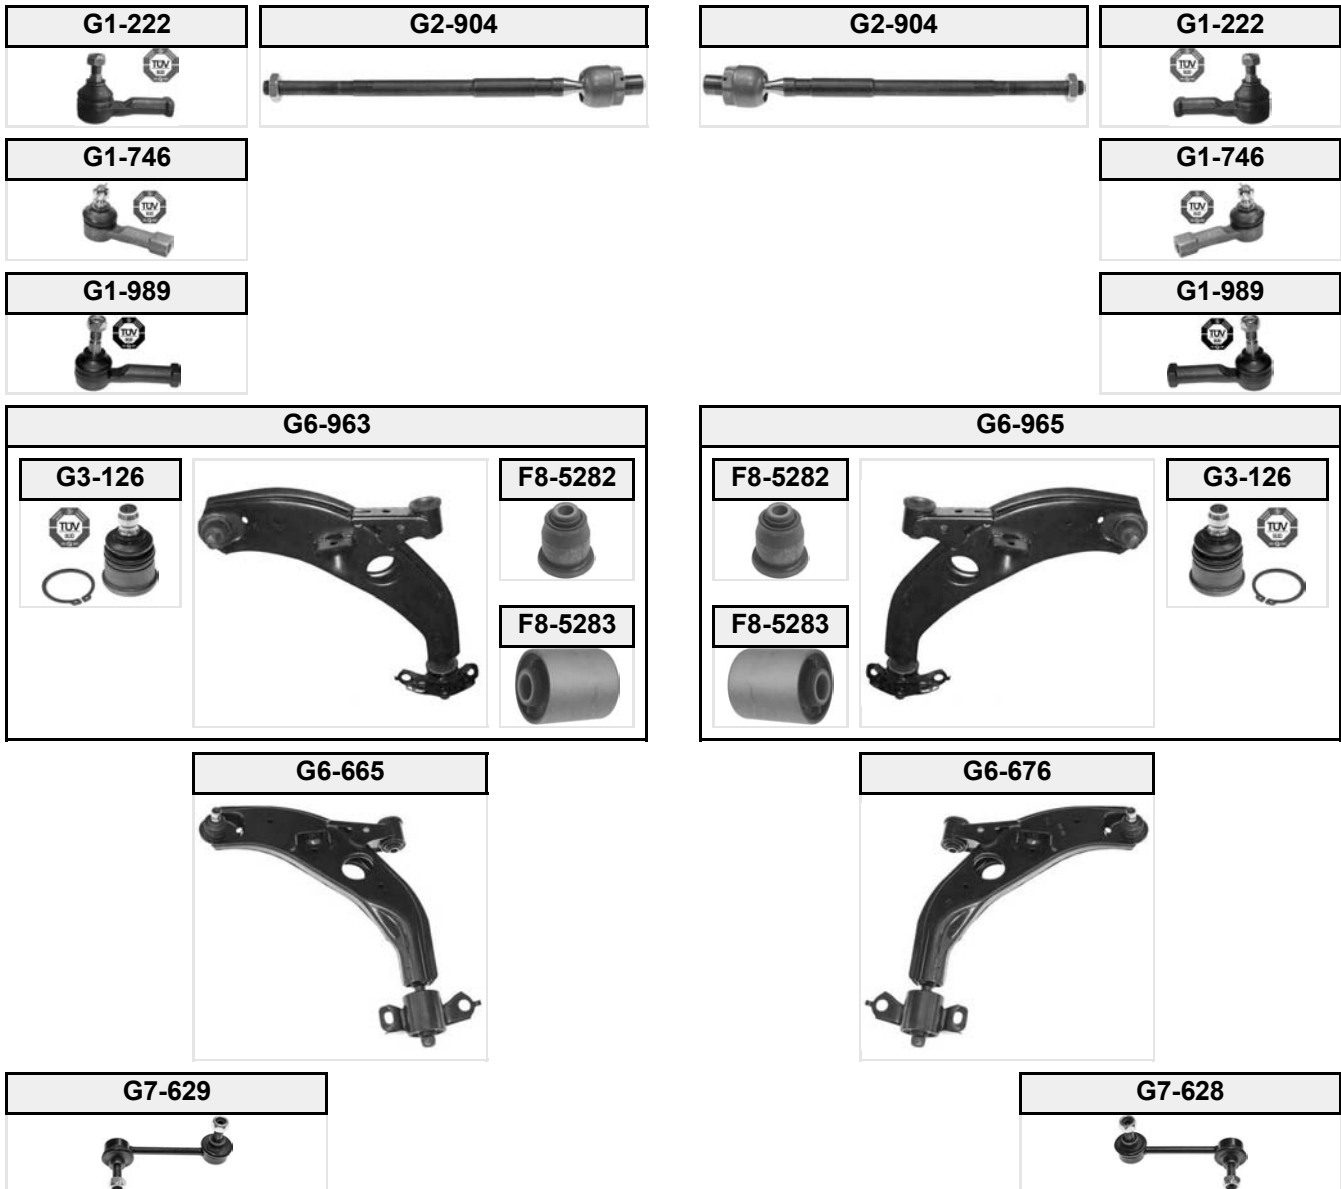

**ORIGINAL-NO**

<b>G7-628</b>	GA2A-34-150A		M10x1,25	Steel
<b>G7-629</b>	GA2A-34-170A		M10x1,25	Steel

**OPTIMAL®****MAZDA**

MX-6

GE

(07/1991 → 02/1997)

	ORIGINAL-NO			
F8-5282	GA2B34470			
F8-5283	GA2A-34-460			
G1-222	8AH132280	13,65	M14x1,50	
G1-746	F02Z3A130A	13,7	M14x1,50	
G1-989	8AG432280	12,88	M12x1,25; M14x1,50	
G2-904	GA2A32250		M14x1,50; M18x1,50	
G3-126	H00199356	18		
G6-665	GA6B34350B	18		
G6-676	GA6B34300E	18		
G6-963	GA2A34350	18		
G6-965	GA2A34300	18		
G7-628	GA2A-34-150A		M10x1,25	
G7-629	GA2A-34-170A		M10x1,25	