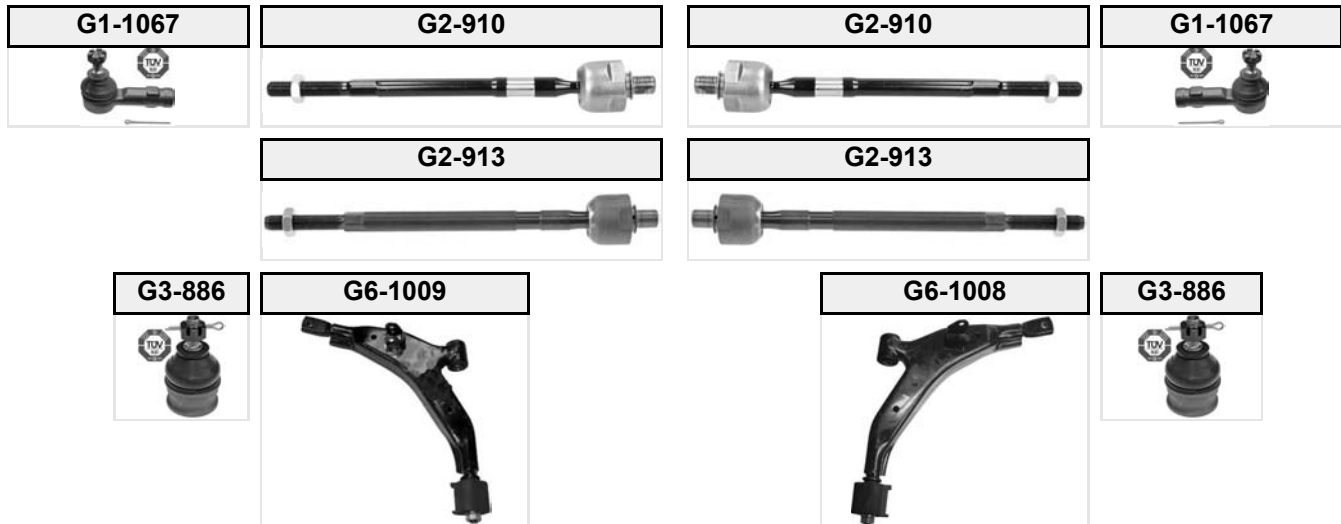

SANTRO

(02/1998 → )

	ORIGINAL-NO			
G1-1067	5682002500		M12x1,25	
G2-910	5654002000		M14x1,50; M12x1,25	MS
G2-913	5775502000		M14x1,50; M12x1,25	PS
G3-886	5453002050	13,4		
G6-1008	5450102052			
G6-1009	54500-02051			