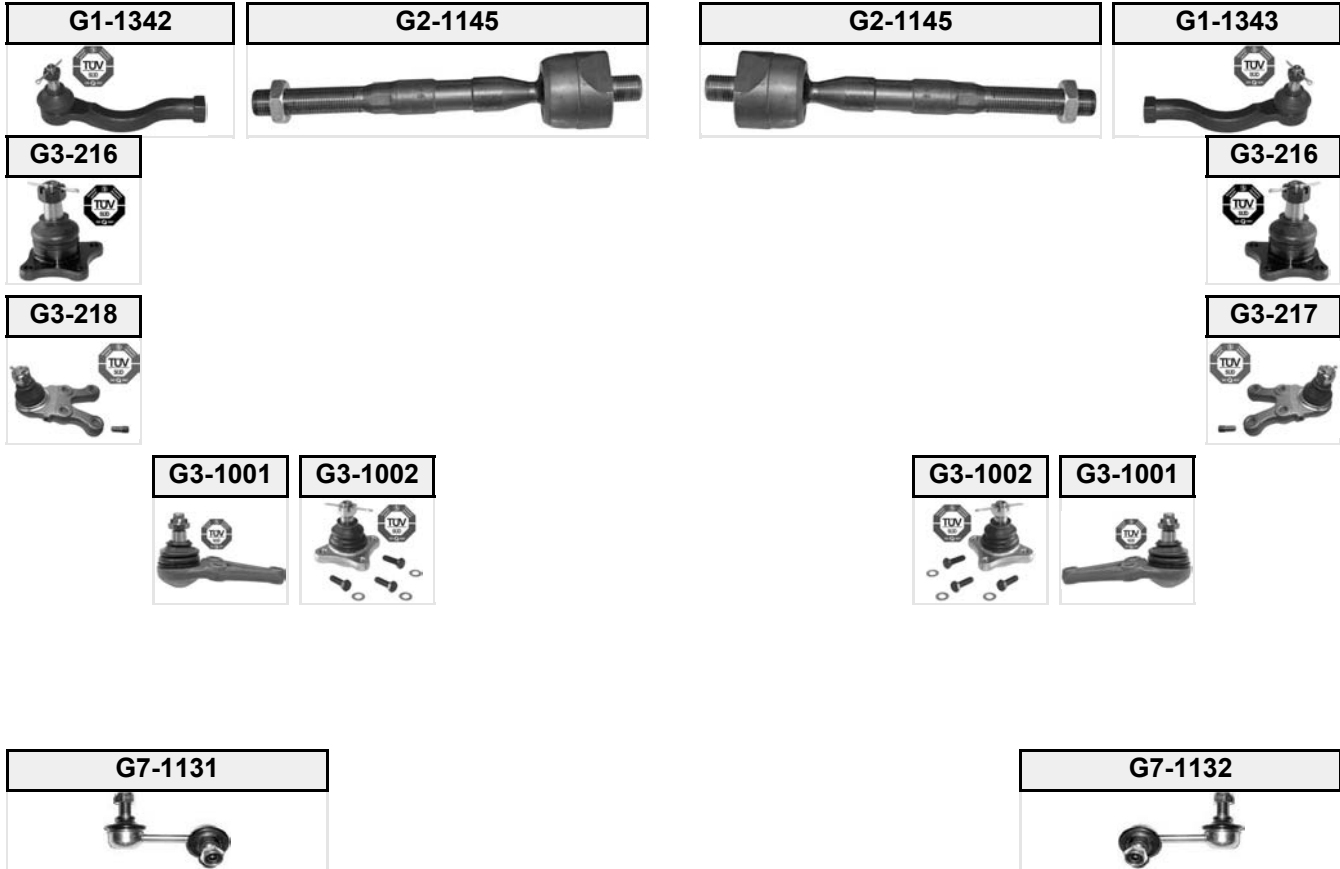

		ORIGINAL-NO			
G1-1342	MR508135	13,65			
G1-1343	MR508136	13,65			
G2-1145	MR510267			M16x1,50	
G3-1001	MR496799	19,5		M16x1,50	
G3-1002	MR496792	16		M8x1,25; M14x1,50	
G3-216	MB860830	15,9			upper
G3-217	MR296270	19,5		M16x1,50	lower
G3-218	MR296269	19,5			lower
G7-1131	MR374521				
G7-1132	MR374522				