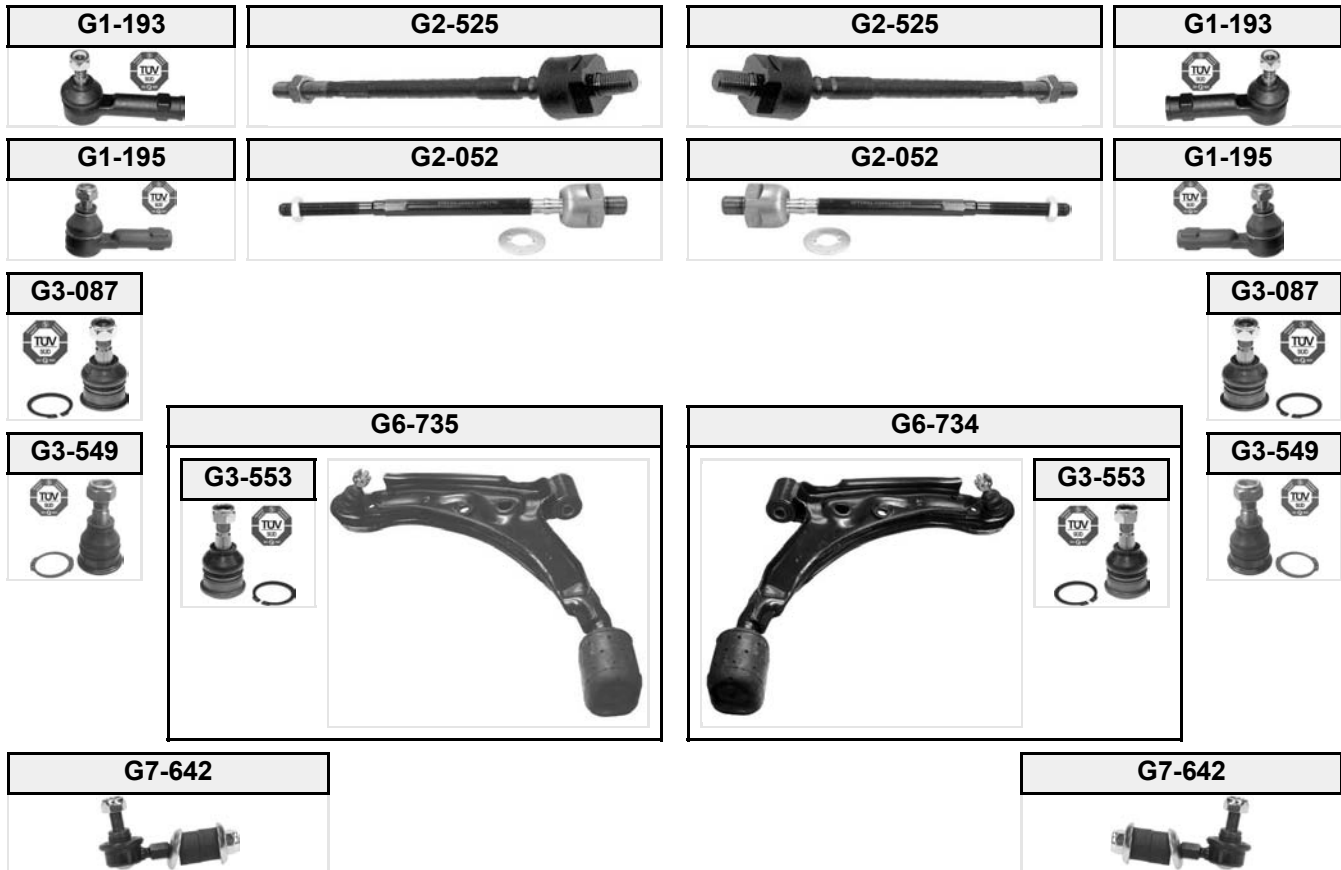

SUNNY III

B12, N13

(09/1985 → 10/1991)

	ORIGINAL-NO			
G1-193	4852001E25	13	M12x1,25	for OE: 4852050A25
G1-195	48520Q9000	13	M12x1,25	only N13
G2-052	48521D0100		M12x1,25	only N13; PS; L=282,5 mm; for OE: 4852170A00
G2-525	4852135A00		M14x1,50; M12x1,50	MS; L=298,5 mm; for OE: 4852135A00
G3-087	4016070J00	14,8		for OE: 4016050A00; lower
G3-549	4016050J25	14,75	M14x1,50	only N13
G3-553	4016052U10	15	M14x1,50	
G6-734	5450069Y10	15		only N13; 1.4 LX
G6-735	5450169Y10	15		only N13; 1.4 LX
G7-642	54618D5010