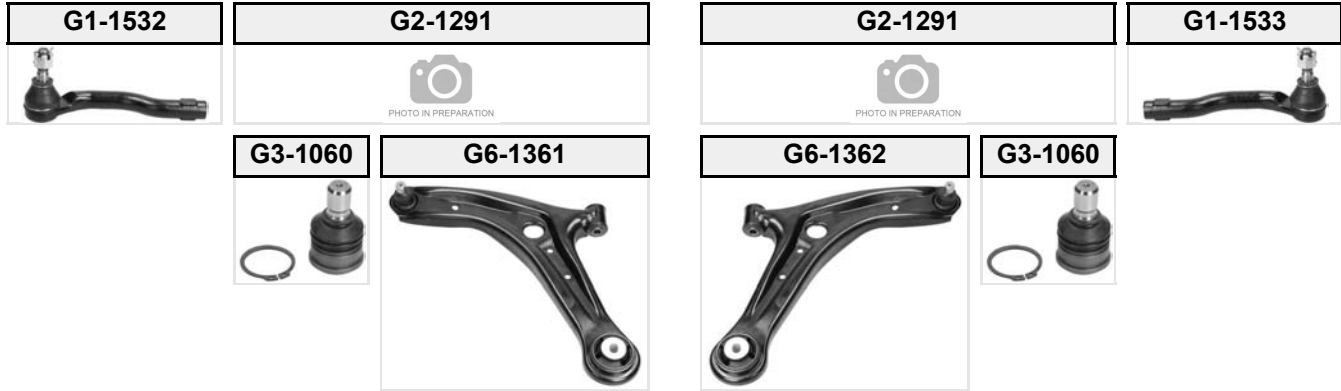

2

DE

(10/2007 → )

	ORIGINAL-NO			
G1-1532	D653-32-290			
G1-1533	D653-32-280			
G2-1291	D653-32-240			
G3-1060	D65134300A			
G6-1361	D651-34-350E			
G6-1362	D651-34-300E			
G7-1467	8V51-3B438-AB		M10x1,50	Aluminium
G7-1468	D651-34-170		M10x1,50	Steel