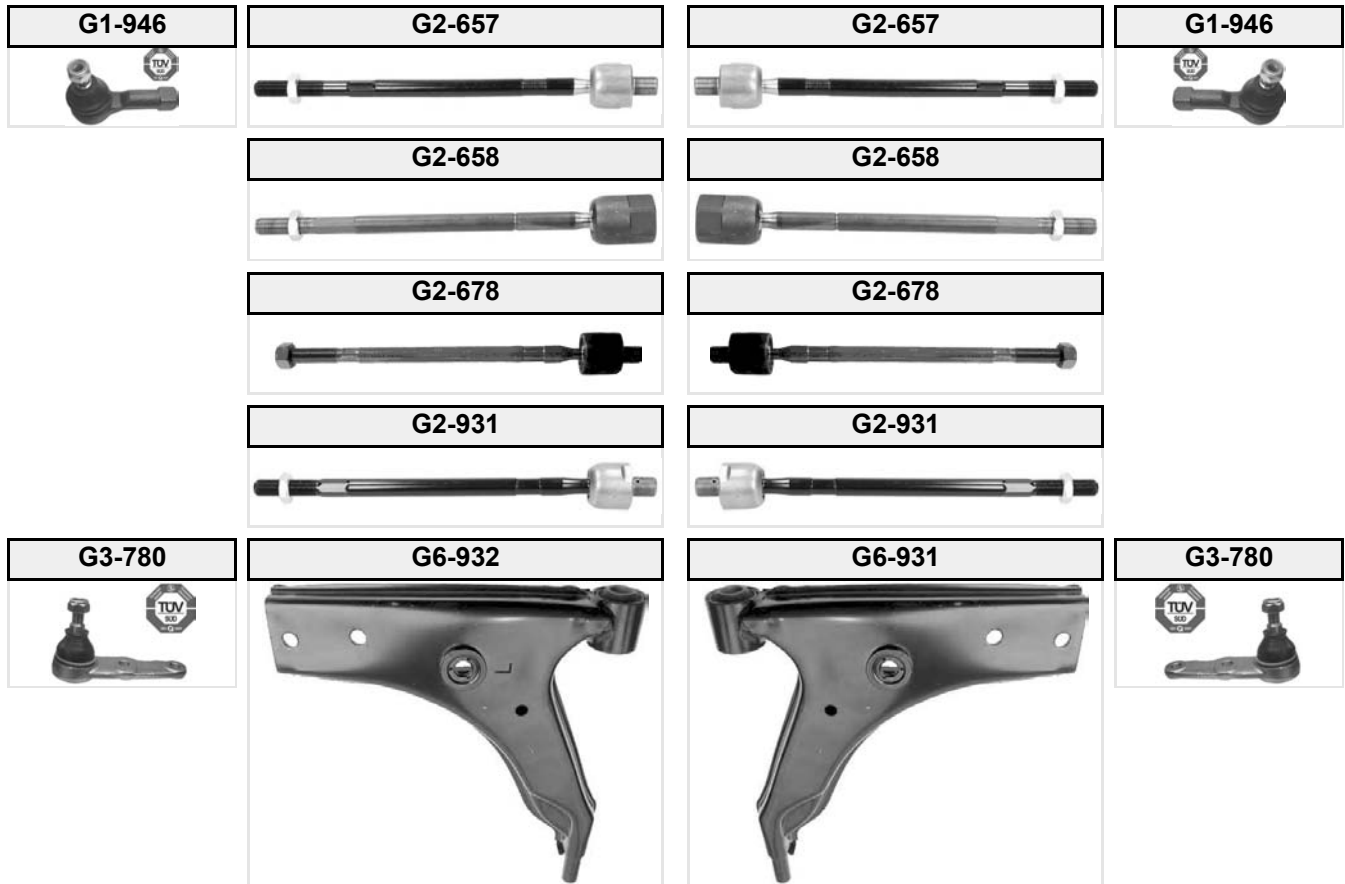

**ORIGINAL-NO**

**G7-830**

MB518892

rear axle

**OPTIMAL®****HYUNDAI****S COUPÉ**

(01/1990 → 01/1995)

	ORIGINAL-NO			
<b>G1-946</b>	5682021100	13,3	M14x1,50	for OE: 5682021100
<b>G2-657</b>	5654024001		M16x1,50; M14x1,50	MS
<b>G2-658</b>	5773024100		M14x1,50; M14x1,50	01/1993 →; for OE: 5773024100; PS
<b>G2-678</b>	5773028500		M14x1,50	→ 12/1992; for OE: 5773028500; PS
<b>G2-931</b>	56540-24000		M16x1,50; M14x1,50	MS
<b>G3-780</b>	5453024000	15		for OE: 5453024A00
<b>G6-931</b>	5450324001			
<b>G6-932</b>	5450224001			