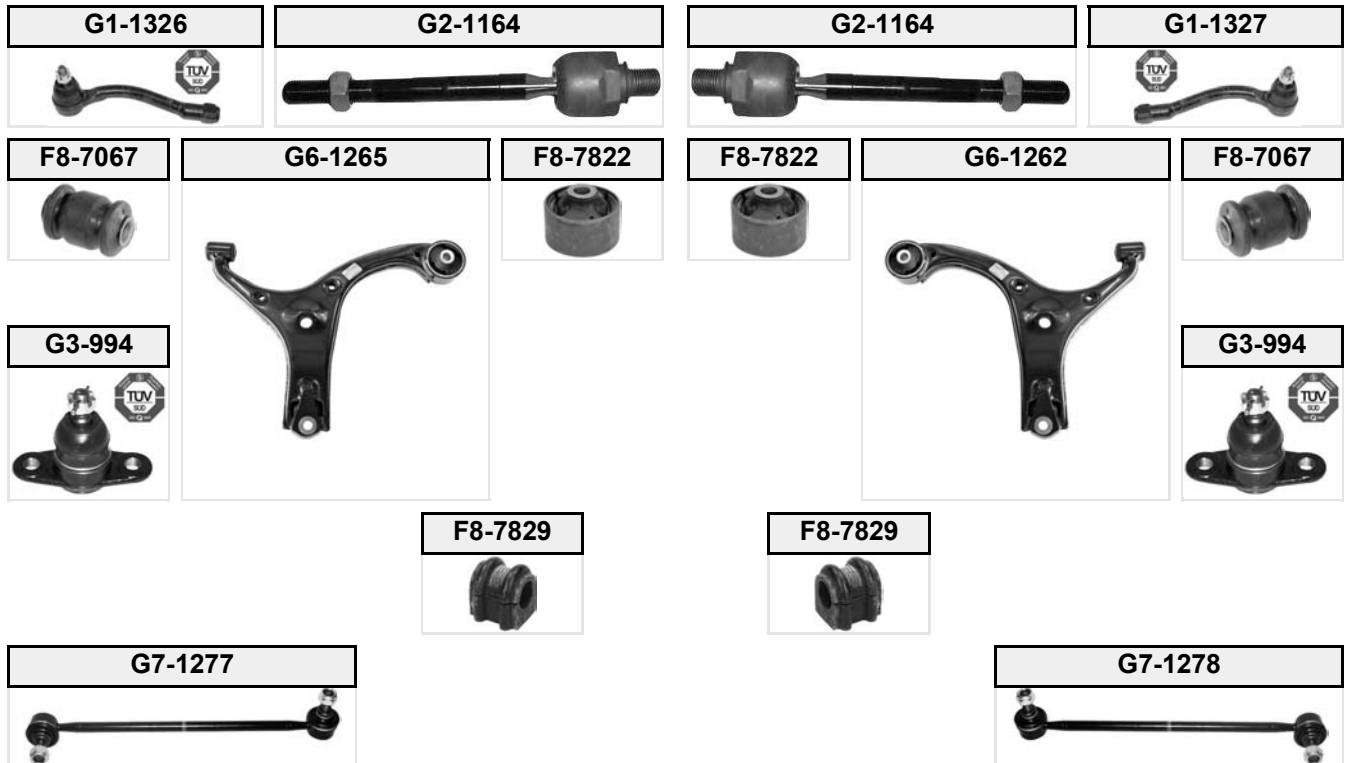

OPTIMAL®

HYUNDAI

ACCENT III

MC

(11/2005 → 11/2010)

	ORIGINAL-NO			
F8-7067	54551-1E000			
F8-7822	54584-1G000			
F8-7829	54812-1G100			
G1-1326	56820 1E000	13,5		L=189 mm
G1-1327	56820 1E900	13,5		L=189 mm
G2-1164	57724 1E000		M14x1,50; M16x1,50	L=195 mm
G3-994	51760 1G000			
G6-1262	54501-1E000			
G6-1265	54500-1E000			
G7-1277	54830 1G000		M12x1,25	L=285 mm
G7-1278	54840-1G000		M12x1,25	L=285 mm

Alle in diesem Katalog genannten Original-Nummern der Kfz-Hersteller sind ausschließlich zu Vergleichszwecken bestimmt und dürfen in Rechnungen an Wagenbesitzer nicht verwendet werden.
All original numbers from automobile manufacturers listed in this catalogue are for comparison purposes only and may not be used in invoices to car owners.
Nachdruck, auch auszugsweise, nur mit unserer schriftlichen Genehmigung gestattet. - Full or partial reproduction only permitted with our approval.