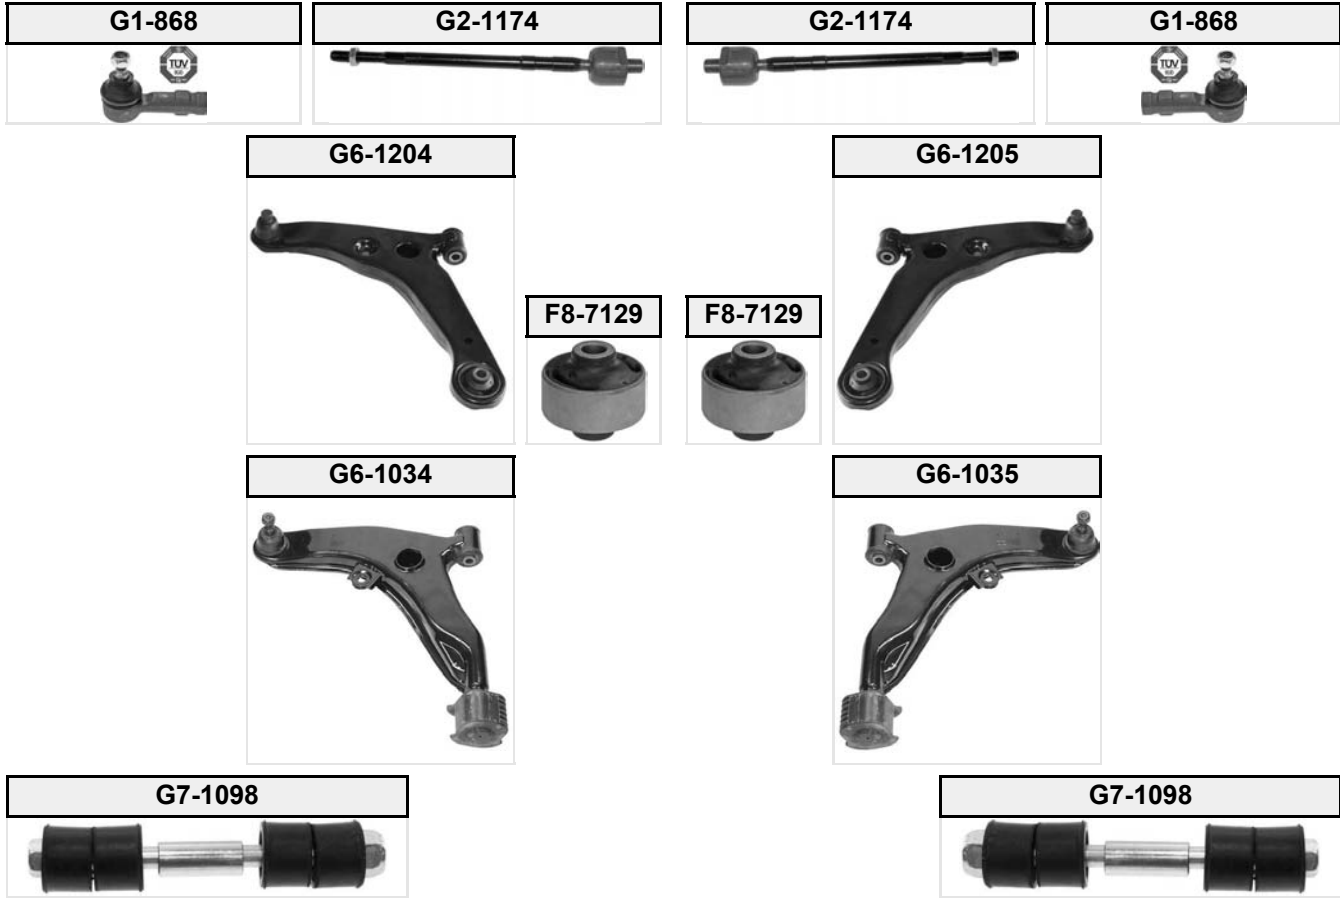

	ORIGINAL-NO			
<b>F8-6696</b>	MR102063			
<b>F8-6772</b>	30818103			
<b>G5-674</b>	MB809221			
<b>G5-675</b>	MB491345			

LANCER SALOON / ESTATE

CS\_W / CS\_A

(01/1993 → )

	ORIGINAL-NO			
F8-7129	MR403441			→ 07/2007
G1-868	MB597605	13,3	M12x1,25	
G2-1174	4422A078		M16x1,50; M12x1,25	
G6-1034	MB912077			
G6-1035	MB912078			
G6-1204	MR403419			ABS
G6-1205	MR403420			ABS
G7-1098	MR954887			