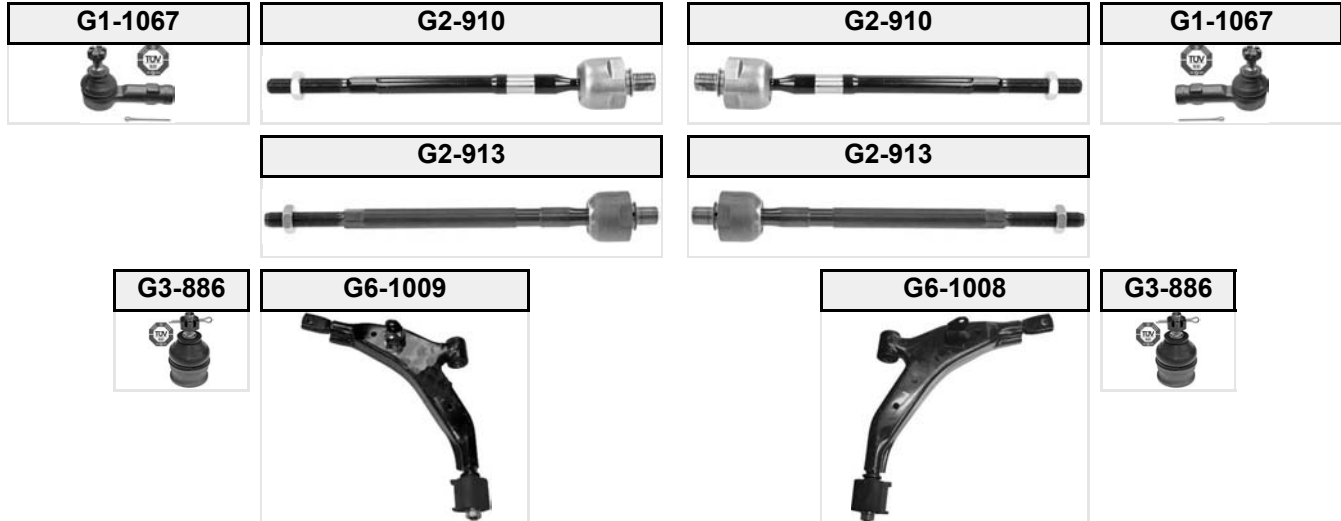

ATOS / VISTO

MX

(02/1998 → )

	ORIGINAL-NO			
G1-1067	5682002500		M12x1,25	
G2-910	5654002000		M14x1,50; M12x1,25	MS
G2-913	5775502000		M14x1,50; M12x1,25	PS
G3-886	5453002050	13,4		
G6-1008	5450102052			
G6-1009	54500-02051			
G7-1082	5482002000			