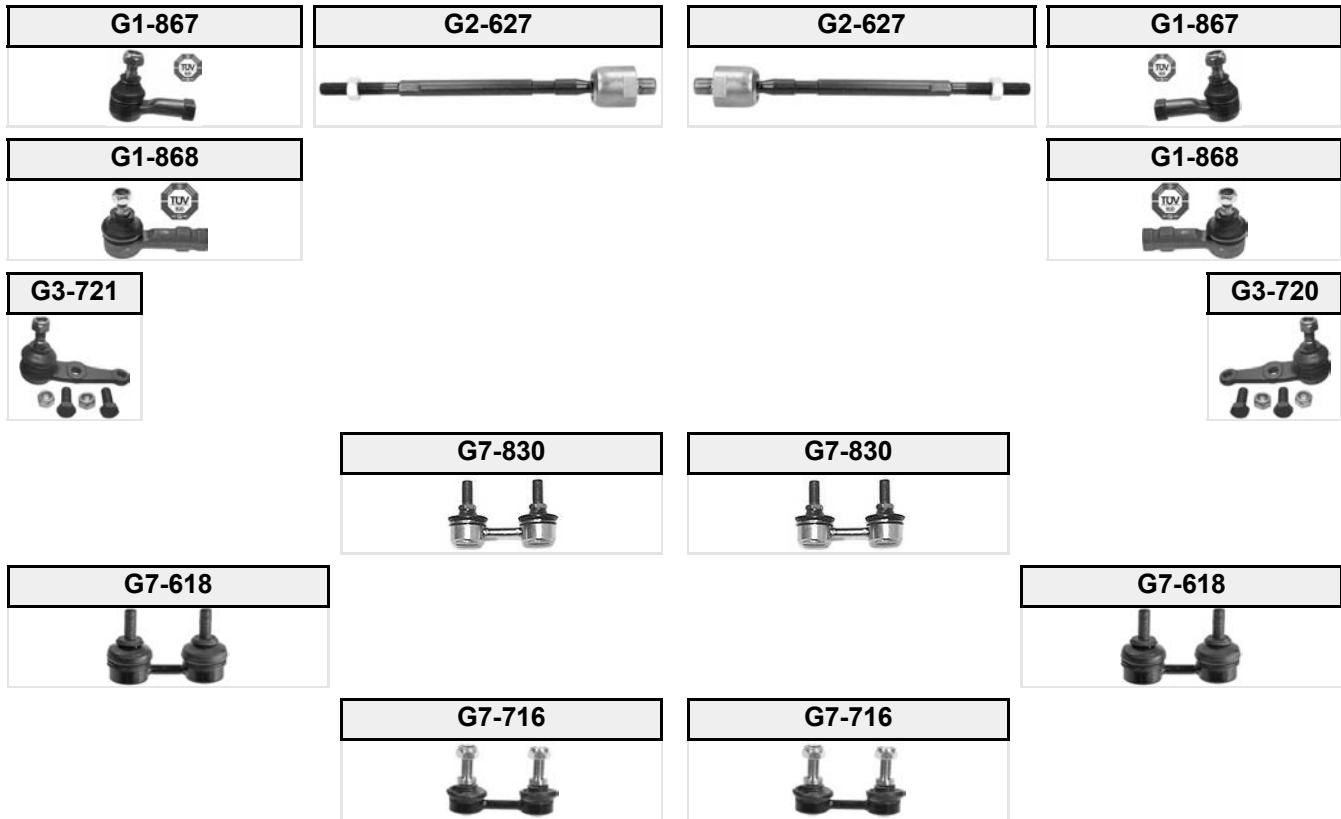

LANCER III

C1_A, C6_A; C1_V, C3_V

(11/1983 → 06/1992)

	ORIGINAL-NO			
G1-867	MB241982	13,4	M12x1,25	→ 12/1985; for OE: MB241982; outer
G1-868	MB597605	13,3	M12x1,25	outer; 01/1986 →
G2-627	MB501530		M12x1,25; M16x1,50	PS
G3-720	MB109169	13,65	M12x1,25	
G3-721	MB109168	13,65	M12x1,25	
G7-618	4056A014			01/1985 →
G7-716	MB892882			for OE: MB892882
G7-830	MB518892			front axle; for Estate