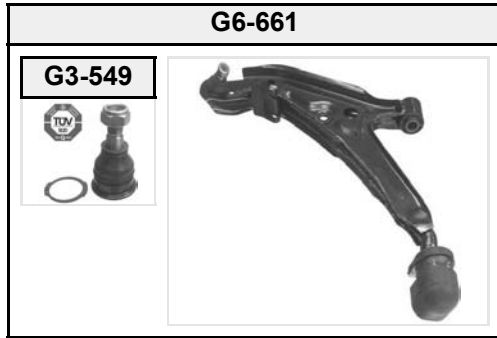

PRIMERA	P10	(02/1990 → 06/1996)
PRIMERA	P11	(06/1996 → 03/2002)
PRIMERA TRAVELLER	W10 / WP11	(07/1990 → 03/2002)

	ORIGINAL-NO			
G3-544	5450030R10	15	M14x1,50	only W10
G3-549	4016050J25	14,75	M14x1,50	only P10; lower
G6-1247	54524-86J10			upper; with rotary bushing
G6-1248	54525-86J10			upper; with rotary bushing
G6-660	545242F010			upper; with fixed bushing
G6-661	5450190J10			P10, W10
G6-662	5450090J10			P10, W10
G6-685	545252F010			upper; with fixed bushing
G6-693	545012F500	14,75		P11, W11; lower
G6-694	545002F500	14,75		P11, W11; lower