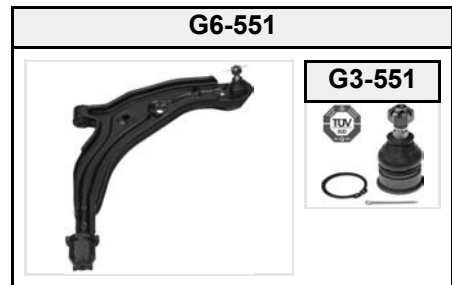

MICRA II

K11

(07/1992 → 02/2003)

	ORIGINAL-NO			
F8-6716	56261-47B01-PART			
G1-561	485206F625	10,9	M12x1,25	
G3-1054	401602U711			02/1998 →
G3-551	40160-4F100	12,3	M12x1,25	→ 01/1998; for OE: 401604F10; lower
G6-1390	54501-6F600	13,1	M12x1,25	02/1998 →
G6-1391	54500-6F600	13,1	M12x1,25	02/1998 →
G6-550	54501-4F105	12,3	M12x1,25	→ 01/1998
G6-551	54500-4F105	12,3	M12x1,25	→ 01/1998
G7-1241	54618-47B0A			01/1993 →; for OE: 546114F700