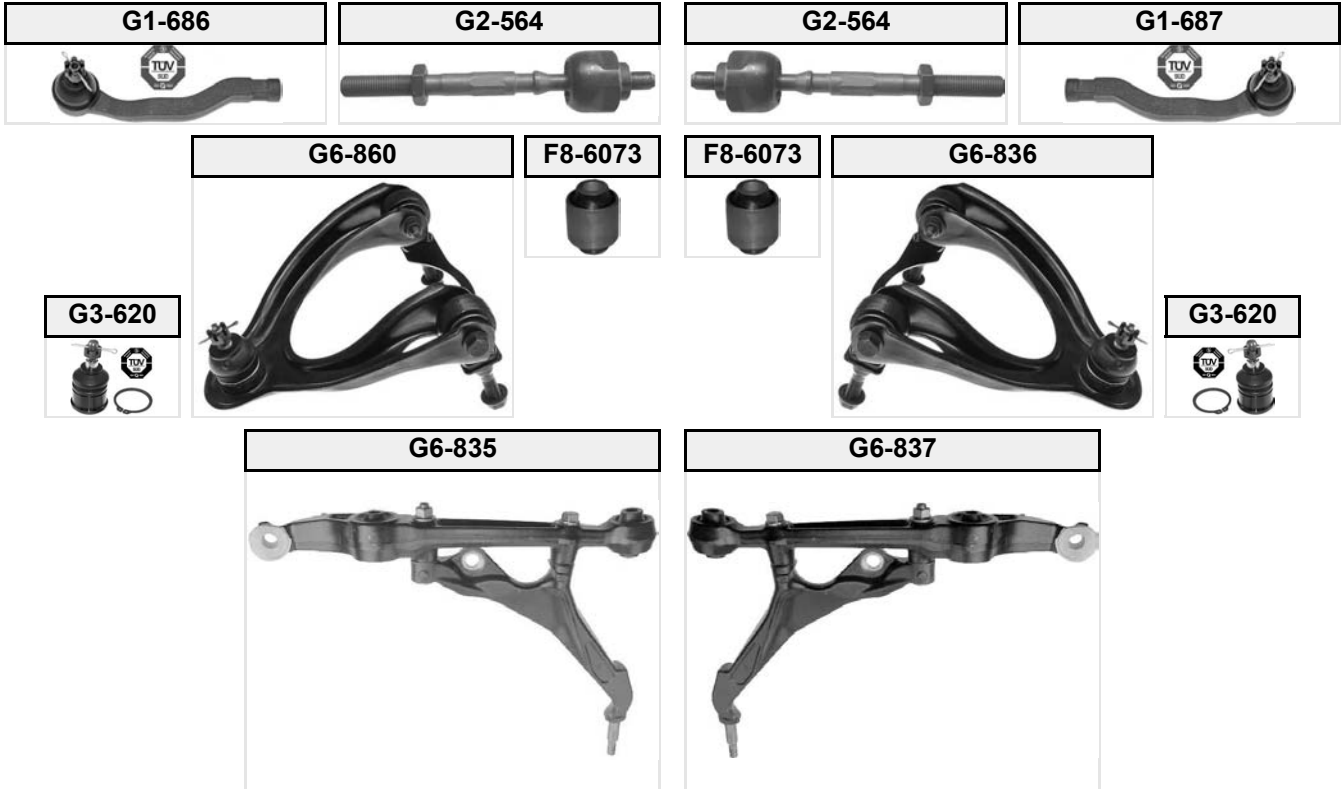

CRX II ED, EE (10/1987 → 02/1992)

**ORIGINAL-NO**

<b>F8-5981</b>	52622-SH3-010		
<b>F8-5982</b>	52365-SH3-000		

OPTIMAL®

HONDA

CRX III

EG, EH

(03/1992 → 12/1998)