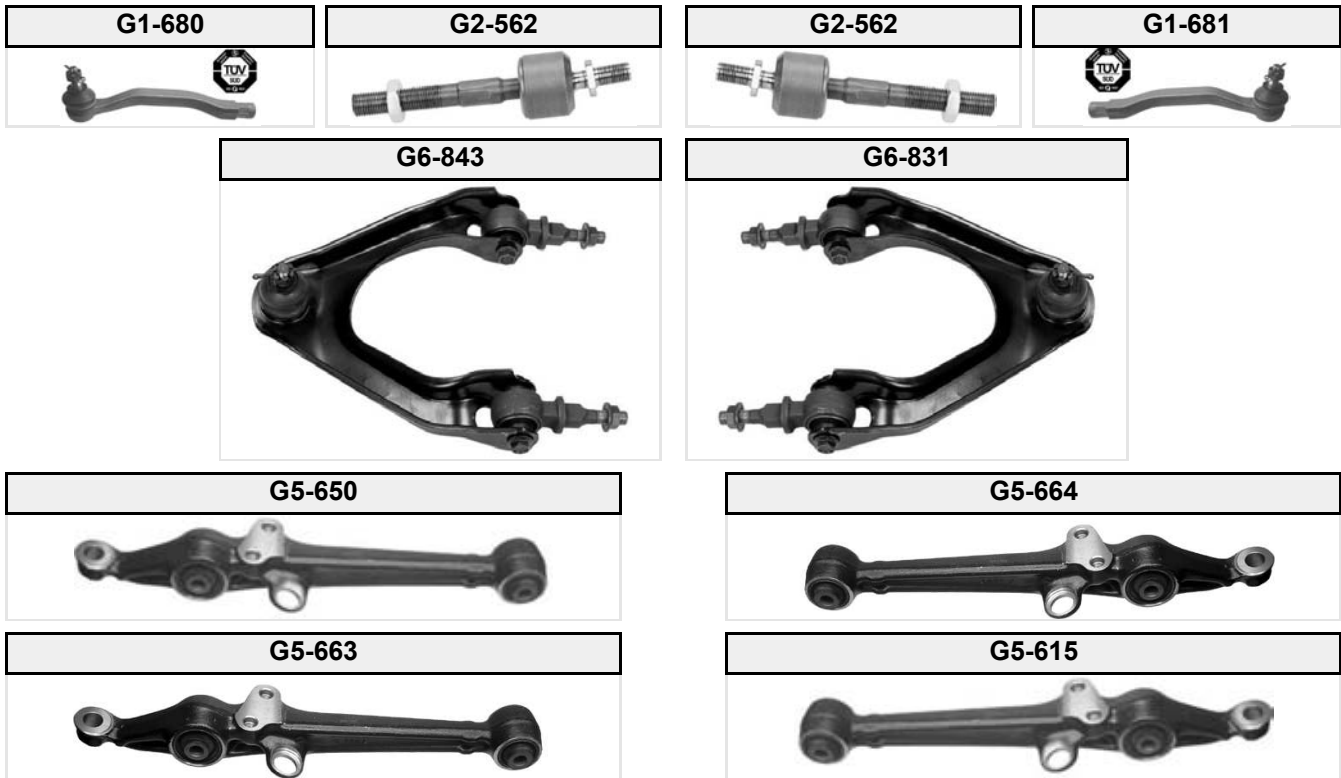

ACCORD IV

(01/1989 → 01/1994)

	ORIGINAL-NO			
G1-680	53560S1AE01	12,85	M14x1,50	
G1-681	53540SX0003	12,85	M14x1,50	
G2-562	53521SM4003		M12x1,25; M14x1,50	
G5-615	51355SV7A00			
G5-650	51365SV7A00			
G5-663	51365-SM4-040			lower
G5-664	51355-SM4-040			lower
G6-831	51450SM4023	12,8		upper
G6-843	51460SM4023	12,8		upper