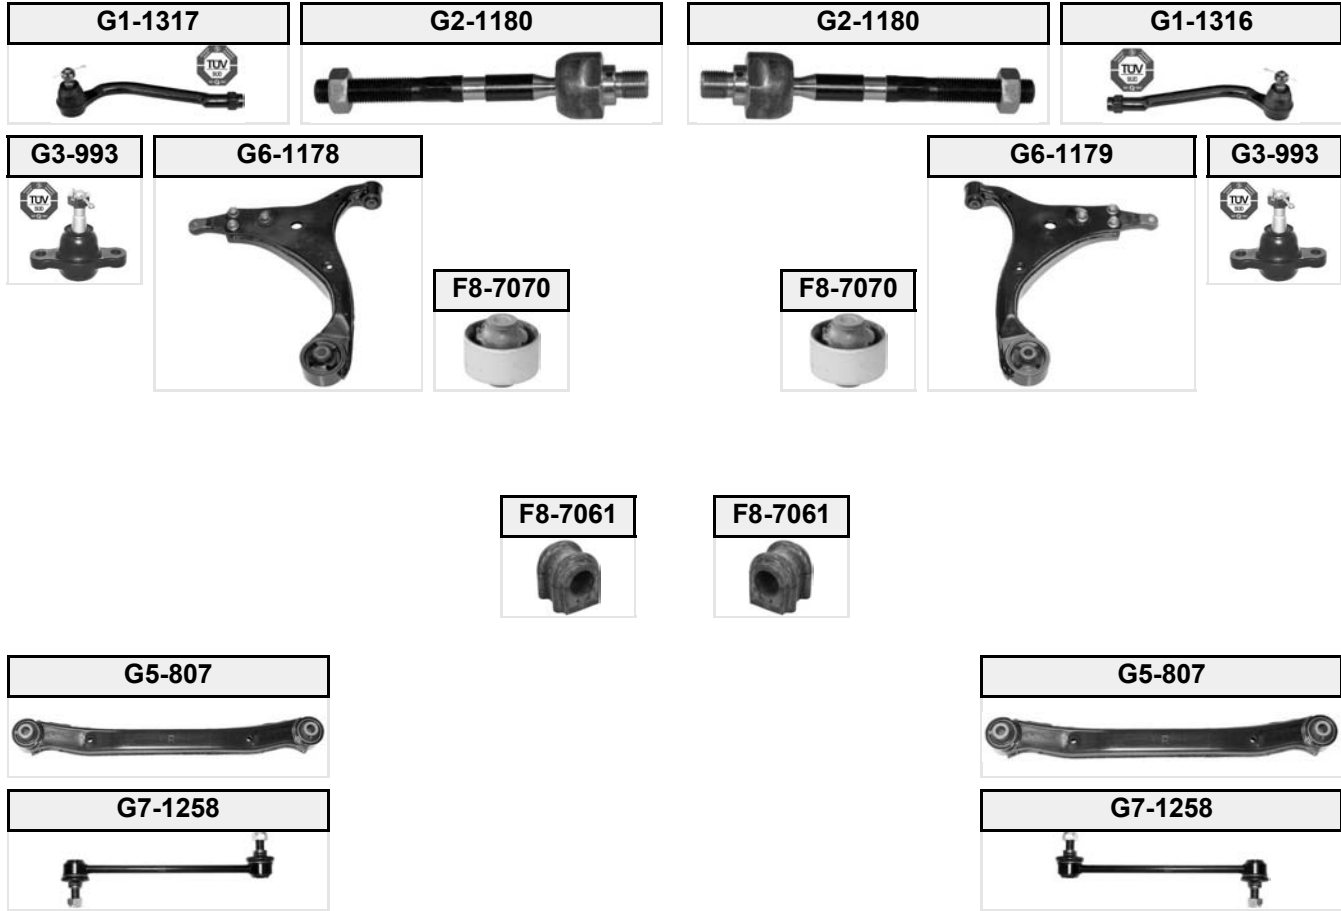

i30

(10/2007 →)

	ORIGINAL-NO			
F8-7061	54813-2H000			
F8-7070	54584-2H000			
G1-1316	56820-2H090	13,4		
G1-1317	56820-2H000	13,4		
G2-1180	56540-2H000			
G3-993	51760-2H000			
G5-807	55100-2G000			
G6-1178	545002H000			
G6-1179	545012H000			
G7-1258	54830-2H001