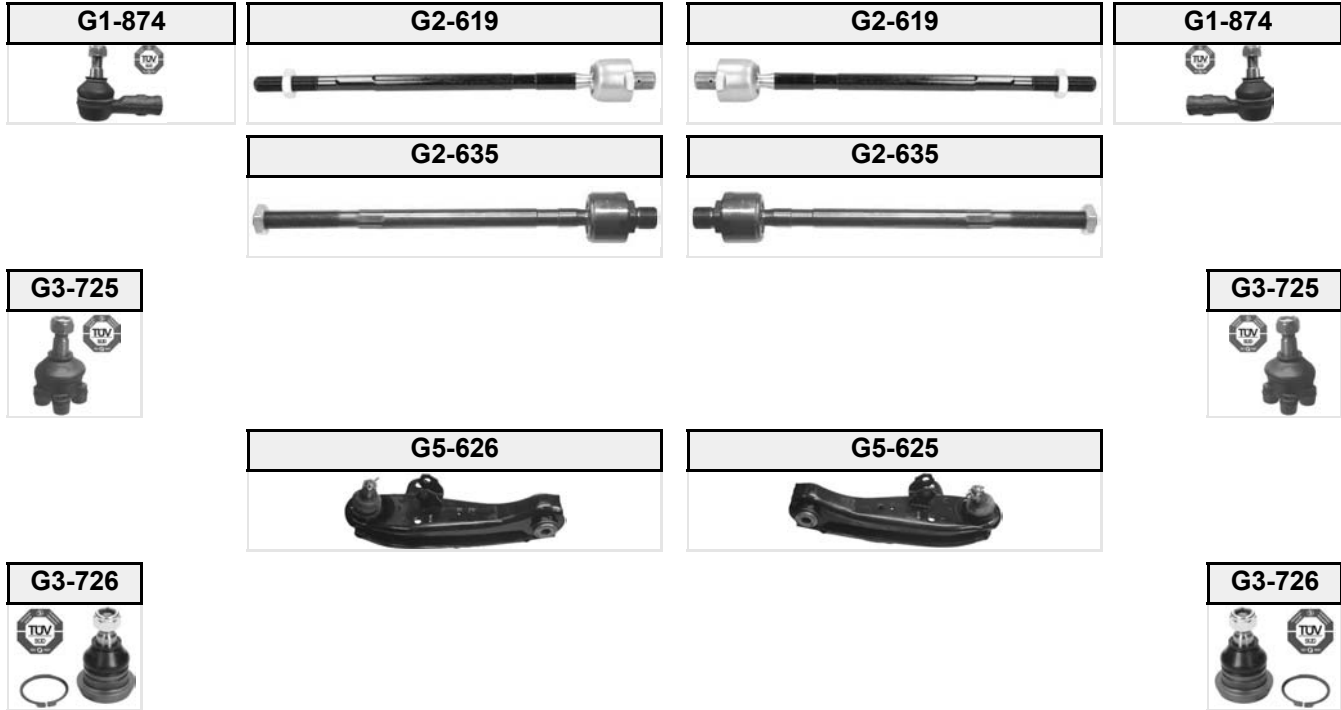

L300

P0_W, P1_W, P2_W

(11/1986 → 01/1991)

	ORIGINAL-NO			
G1-874	MB527650	13,65	M14x1,50	outer
G2-619	MB350577		M16x1,50; M14x1,50	PS
G2-635	MB532971		M17x1,00; M14x1,50	for OE: MB532971; MS
G3-725	MB527349	18		for OE: MB527349; upper
G3-726	MB52738301	19,5	M16x1,50	lower
G5-625	MB598018	19,4		lower
G5-626	MB598017	19,4		lower