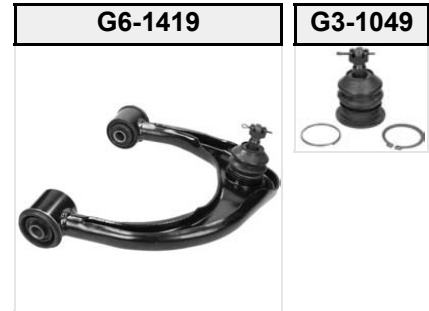

ORIGINAL-NO			
G3-1049	4861060050			
G6-1418	48630-60040			upper
G6-1419	48610-60070			upper
G7-1494	48810-60040			
G7-1495	48820-60050