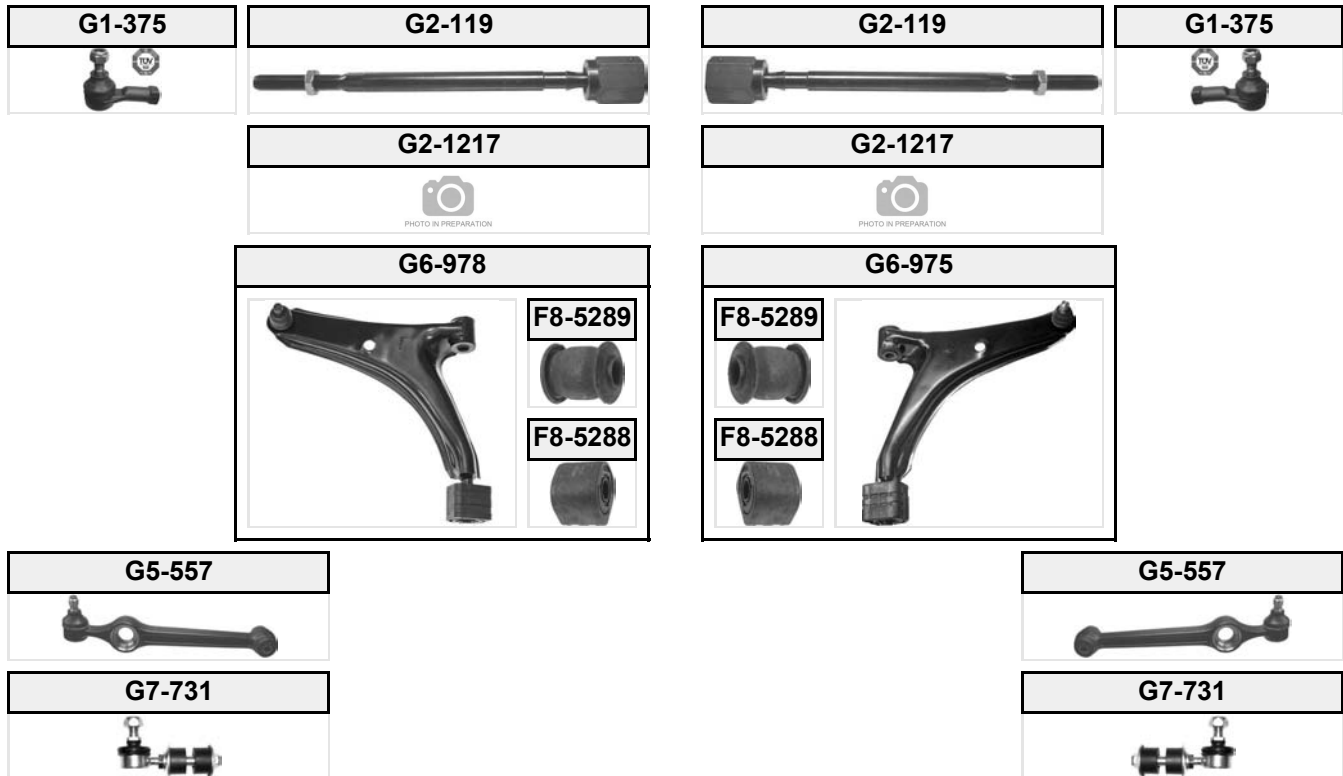

OPTIMAL®

SUZUKI

SWIFT I

AA

(10/1983 → 12/1989)

SWIFT I CONVERTIBLE

SF413

(09/1991 → 10/1996)

SWIFT II

AH, AJ; EA, MA

(03/1989 → 12/2005)

	ORIGINAL-NO			
F8-5288	4554060B02			
F8-5289	4553070C00			
G1-375	4881082000	12,5	M12x1,25	außen / outer
G2-119	4883060B00		M14x1,50; M12x1,25	09/1988 →
G2-1217	48830-50G10			for SWIFT II
G5-557	4520082000	15		→ 08/1988
G6-975	4520170C00			09/1988 → 1998
G6-978	4520270C00			09/1988 → 1998
G7-731	4663060B11