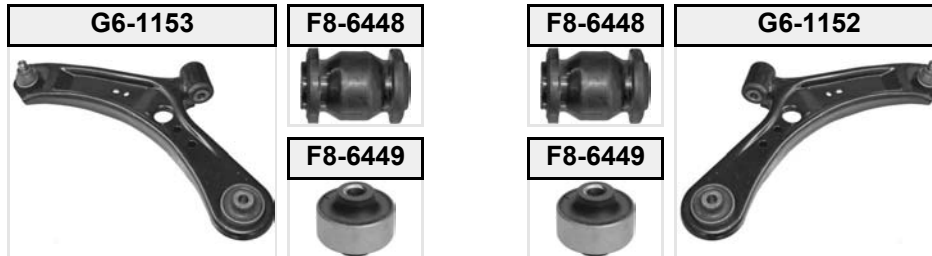

	ORIGINAL-NO			
<b>F8-6448</b>	45261-79J00			
<b>F8-6449</b>	71742732			
<b>G6-1152</b>	45201-79J00			
<b>G6-1153</b>	45202-79J00			

VITARA

ET, TA

(05/1988 → 10/2002)

	ORIGINAL-NO			
<b>G1-1072</b>	48820-67D00	12,5	M14x1,50	
<b>G1-1096</b>	48810-67D00	12,5	M14x1,50	
<b>G1-225</b>	4882077E00	12,5	M16x1,50 LHT	inner
<b>G1-226</b>	4881060A00	12,43	M16x1,50	outer
<b>G2-966</b>	4883065D00		M16x1,00; M14x1,50	
<b>G3-569</b>	4570060A00	16		lower
<b>G7-1137</b>	4242065D00000			→ 12/1998
<b>G7-756</b>	4242065D00			→ 12/1998