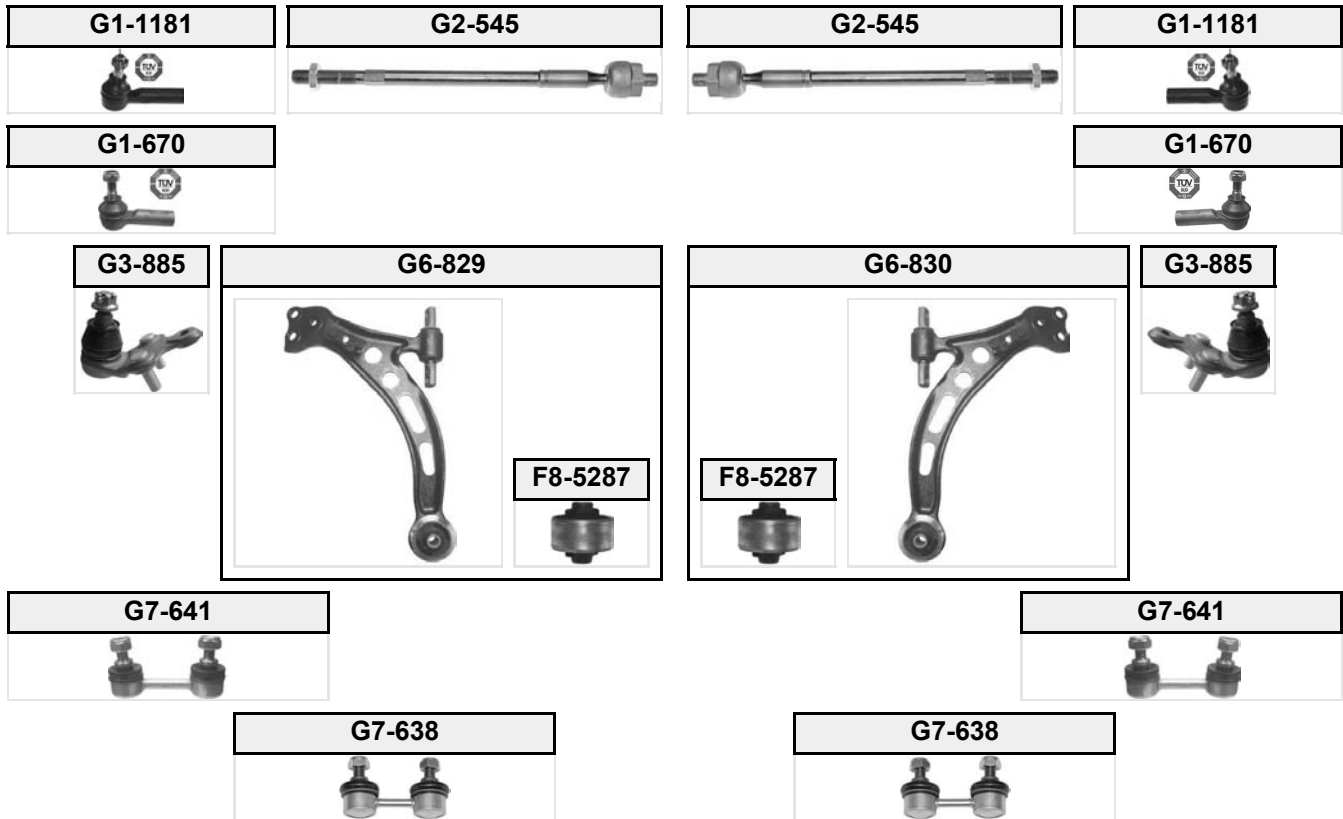

**G7-732**

**4883020010**

**CAMRY**  
**CAMRY STATION WAGON**

\_CV1\_, \_XV1\_, \_V1\_  
\_XV1\_, \_CV1\_, \_V10

(06/1991 → 09/1997)  
(06/1991 → 08/1997)

	ORIGINAL-NO			
<b>F8-5287</b>	48655-33010			
<b>G1-1181</b>	4504629255	12,5	M15x1,50	
<b>G1-670</b>	4504629305	12,5	M14x1,50	
<b>G2-545</b>	4550339135		M14x1,50; M15x1,50	
<b>G3-885</b>	4333039285			
<b>G6-829</b>	4806933020			
<b>G6-830</b>	4806833020			
<b>G7-638</b>	4882033010			
<b>G7-641</b>	4882020010			