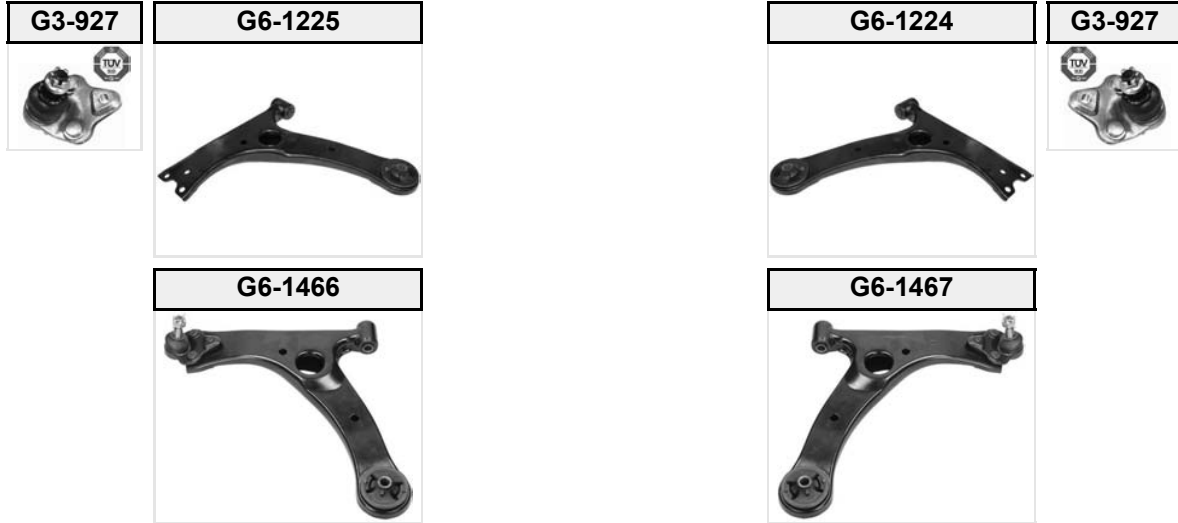

WISH MPV
WISH MPV

ZNE1_, ANE1_
ZGE2_

(04/2003 → 03/2009)
(04/2004 →)

	ORIGINAL-NO			
G3-927	4333019115			
G6-1224	4806812220			without ball joint; for (ZGE2_)
G6-1225	4806912220			without ball joint; for (ZGE2_)
G6-1466	43330-09090			for (ZGE2_)
G6-1467	43330-09090			for (ZGE2_)