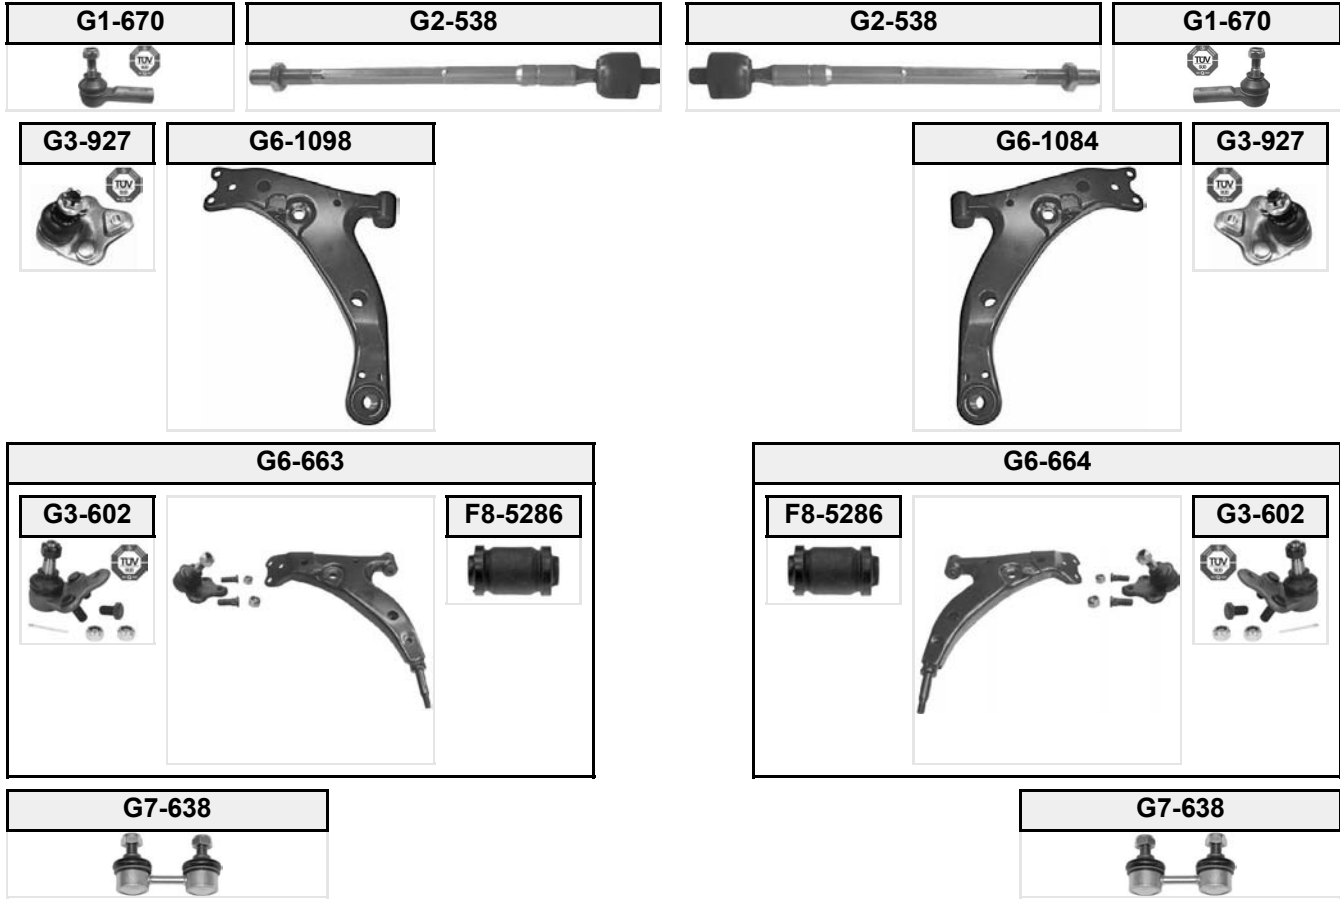

COROLLA

\_E10\_

(01/1992 → 09/1997)

	ORIGINAL-NO			
F8-5286	4865420170			
G1-670	4504629305	12,5	M14x1,50	
G2-538	4550329365		M14x1,50	MS
G3-602	43330-29375	15	M14x1,50	lower
G3-927	4333019115			
G6-1084	4806812181			
G6-1098	4806912181			
G6-663	4806912130			→ 04/1995; with ball joint
G6-664	4806812130			→ 04/1995; with ball joint
G7-638	4882033010			