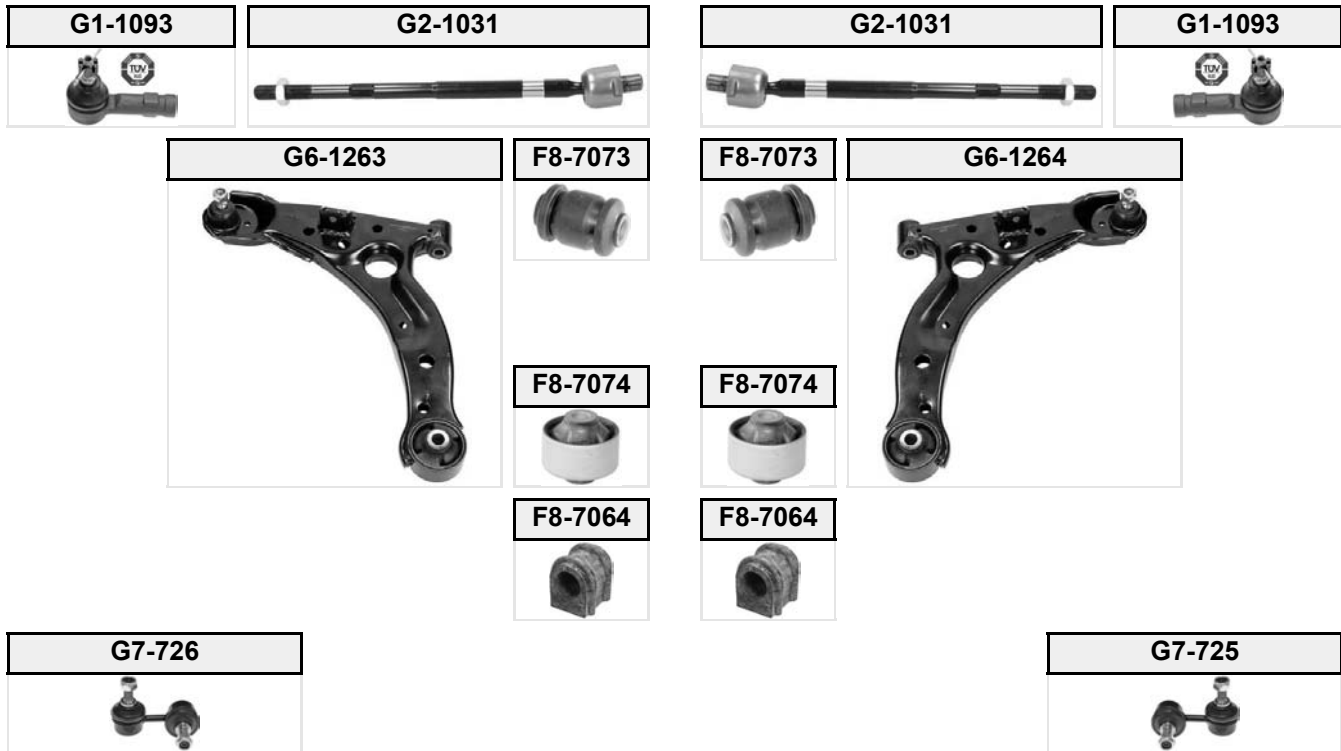

MATRIX

FC

(06/2001 →)

	ORIGINAL-NO			
F8-7064	54813-17100			D=22 mm
F8-7073	54551-25000			
F8-7074	54584-17000			
G1-1093	5682025000	13,45	M14x1,50	
G2-1031	5775517800		M14x1,50; M16x1,50	
G6-1263	54500-17000	15,05	M12x1,25	Sheet Steel
G6-1264	54501-17000	15,05	M12x1,25	Sheet Steel
G7-725	54830-25020			
G7-726	5483025010