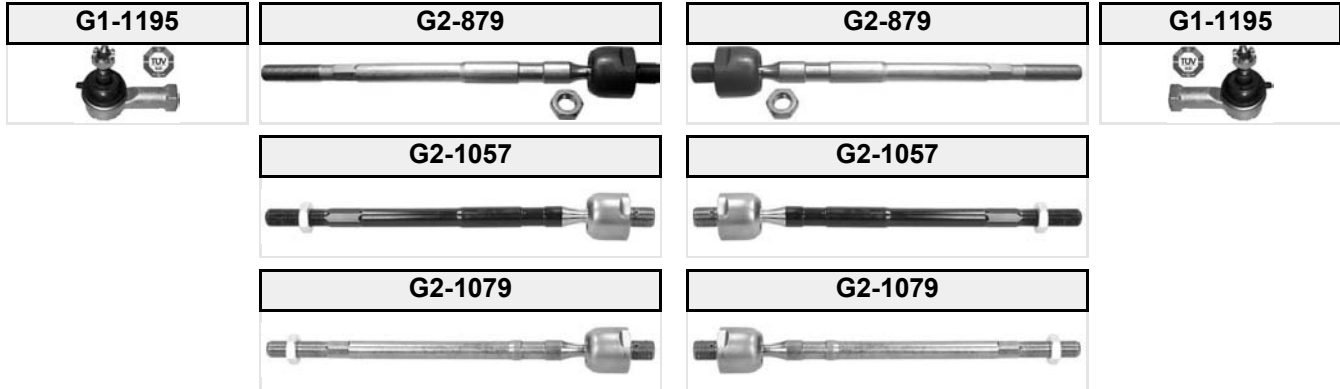

H1 / STAREX

(06/1997 →)

	ORIGINAL-NO			
F8-7066	54813-3K100			
G1-1195	5687243010		M14x1,50	
G2-1057	577294A000		M14x1,50; M16x1,50	
G2-1079	577294A010		M14x1,50; M16x1,50	2.5 D
G2-879	5775522000		M14x1,50	PS
G7-779	548304A003