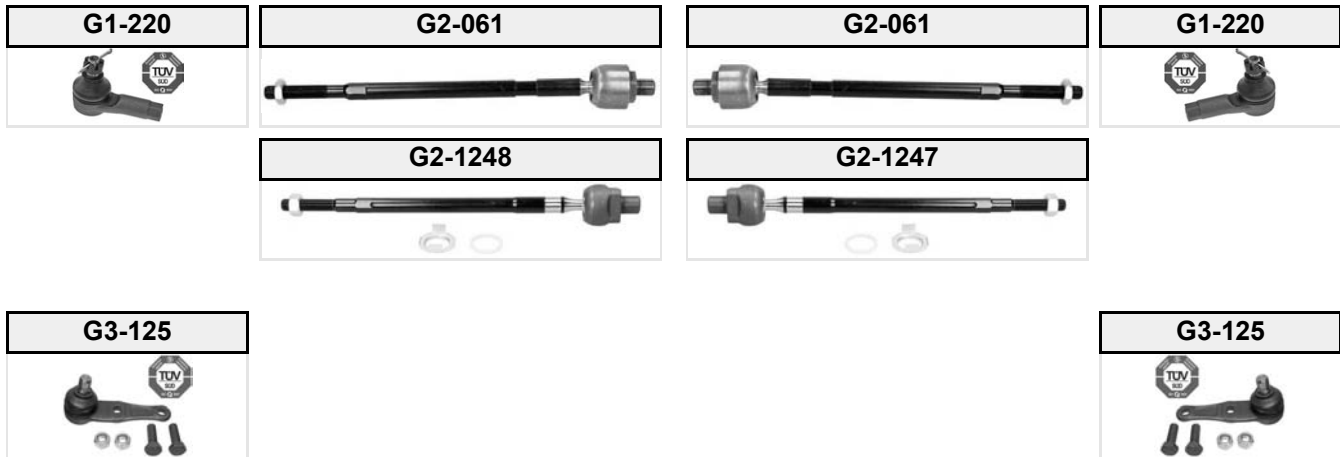

323 III	BF	(08/1985 → 08/1993)
323 III	BW	(08/1985 → 08/1993)

(1) for MS; Axle C.G.R.- Typ; for OE: B09232240; PS; L=324 mm

	ORIGINAL-NO			
G1-220	8AB132280	12,9	M12x1,25	
G2-061	BF673224X		M12x1,25	(1)
G2-1247	B093-32-240			for PS
G2-1248	B093-32-250			for PS
G3-125	B09234550	16		lower