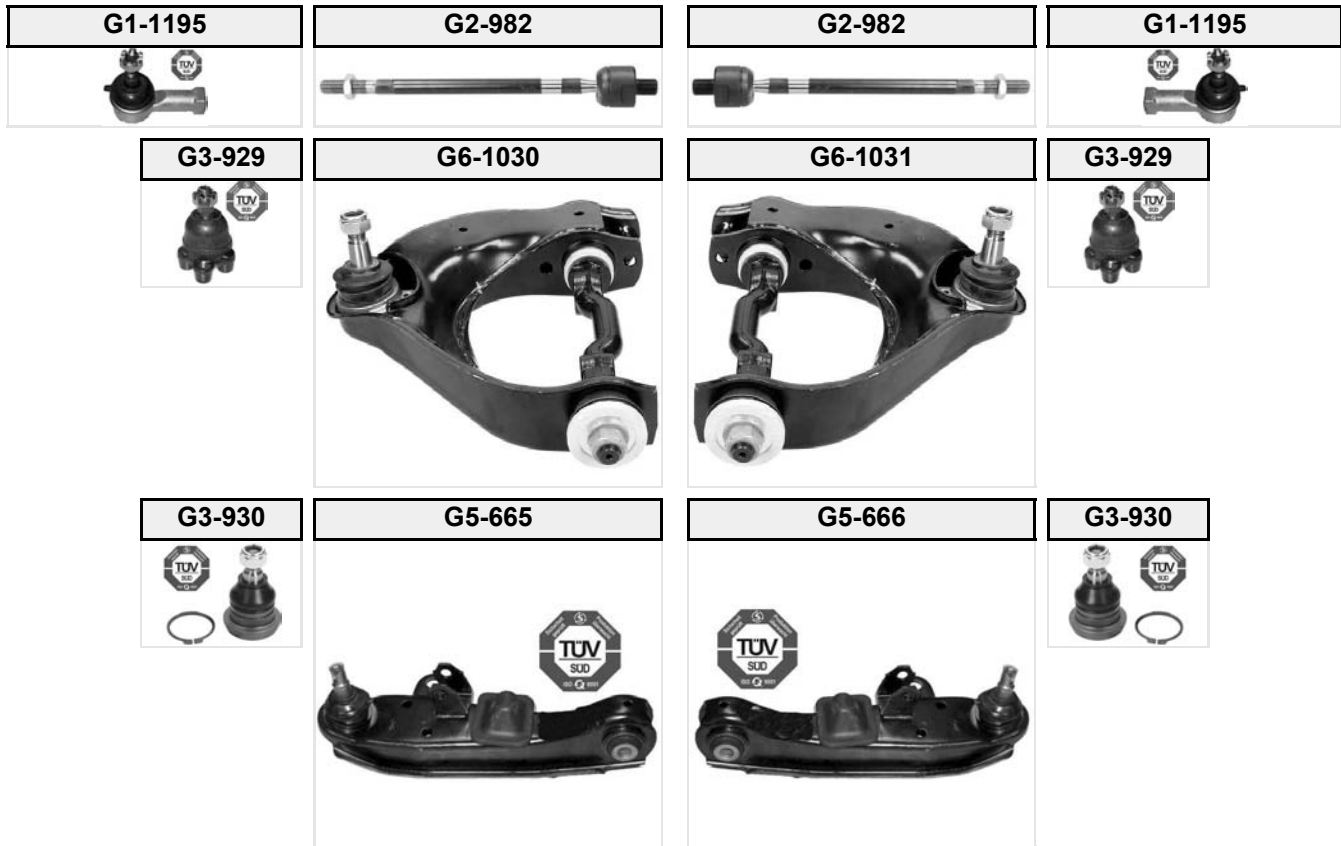

H 100

(07/1993 → 10/2004)

	ORIGINAL-NO			
G1-1195	5687243010		M14x1,50	
G2-982	5654243001		M14x1,50; M16x1,50	
G3-929	5441743A00			
G3-930	5452443001			
G5-665	5451043152			
G5-666	5454043152			
G6-1030	5441043005	17,6		
G6-1031	5443043005	17,6		

Alle in diesem Katalog genannten Original-Nummern der Kfz-Hersteller sind ausschließlich zu Vergleichszwecken bestimmt und dürfen in Rechnungen an Wagenbesitzer nicht verwendet werden.
All original numbers from automobile manufacturers listed in this catalogue are for comparison purposes only and may not be used in invoices to car owners.
Nachdruck, auch auszugsweise, nur mit unserer schriftlichen Genehmigung gestattet. - Full or partial reproduction only permitted with our approval.