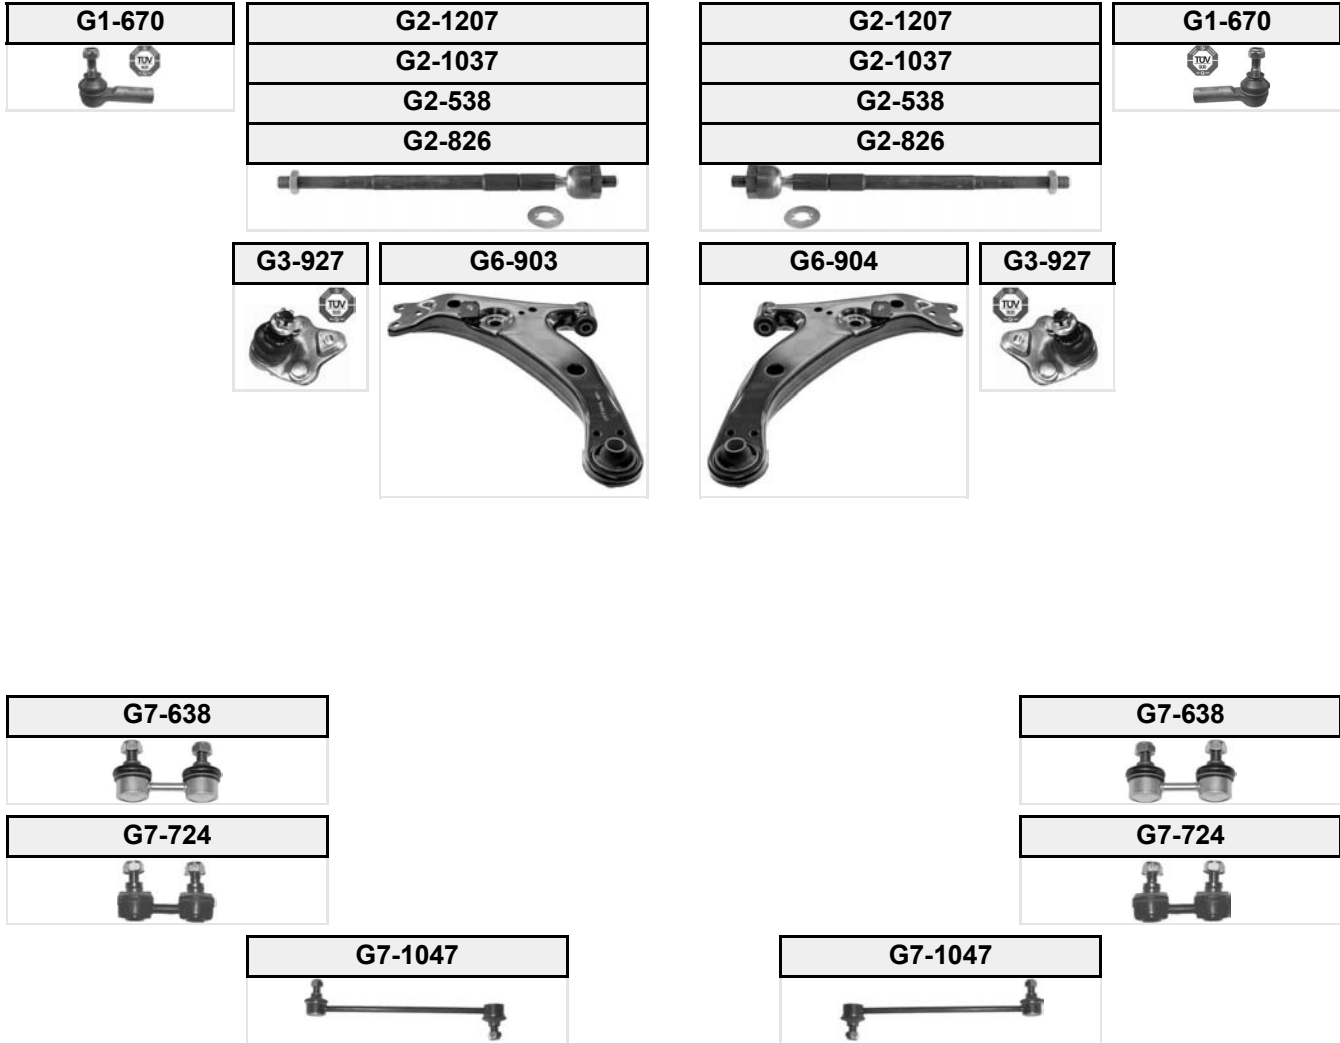

COROLLA

\_E11\_

(04/1997 → 01/2002)

	ORIGINAL-NO			
<b>G1-670</b>	4504629305	12,5	M14x1,50	
<b>G2-1037</b>	4550312130			L=291 mm
<b>G2-1207</b>	45503-09130			L=335.5 mm
<b>G2-538</b>	4550329365		M14x1,50	L=332.5 mm
<b>G2-826</b>	4550329385		M14x1,50	L=349 mm
<b>G3-927</b>	4333019115			
<b>G6-903</b>	4806912171			
<b>G6-904</b>	48068-12171			
<b>G7-1047</b>	48820-47010			Country Version Japan
<b>G7-638</b>	4882033010			
<b>G7-724</b>	4882020021			