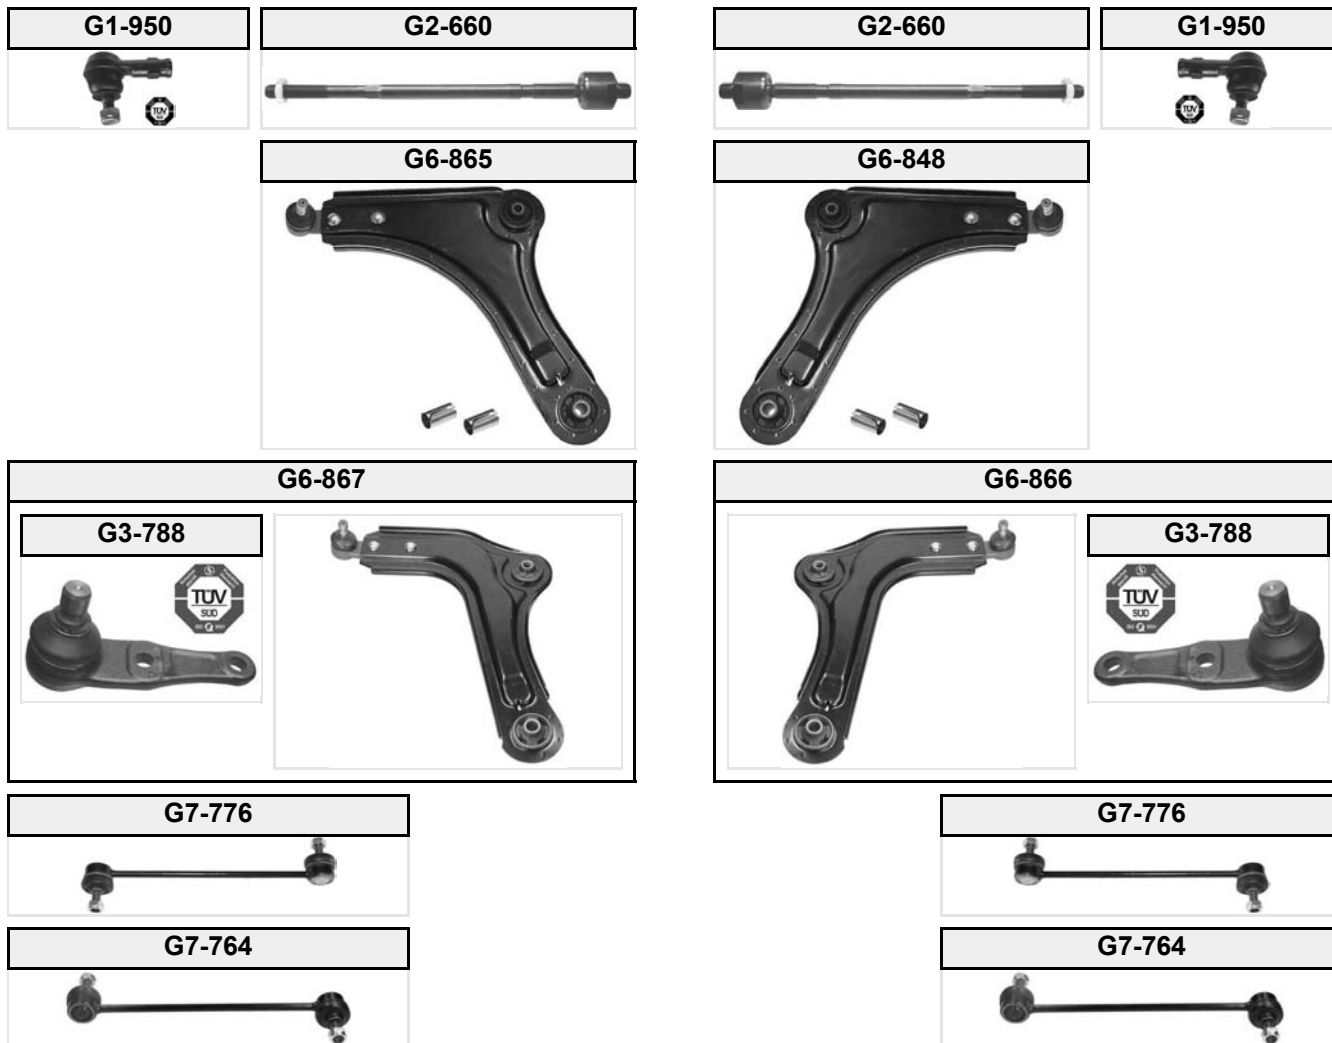

NUBIRA

KLAJ

(05/1997 →)

	ORIGINAL-NO			
G1-950	D96205809	13,3	M14x1,50	outer
G2-660	520838		M14x1,50; M16x1,50	
G3-788	96300048	16		
G6-848	D96268455			01/1999 →
G6-865	D96268454			01/1999 →
G6-866	D96268440			→ 05/1999
G6-867	D96268439			→ 05/1999
G7-764	D96300627			→ 01/1999; for OE: 96300627
G7-776	D96391875			01/1999 →; for OE: 96275798

Alle in diesem Katalog genannten Original-Nummern der Kfz-Hersteller sind ausschließlich zu Vergleichszwecken bestimmt und dürfen in Rechnungen an Wagenbesitzer nicht verwendet werden.
All original numbers from automobile manufacturers listed in this catalogue are for comparison purposes only and may not be used in invoices to car owners.
Nachdruck, auch auszugsweise, nur mit unserer schriftlichen Genehmigung gestattet. - Full or partial reproduction only permitted with our approval.