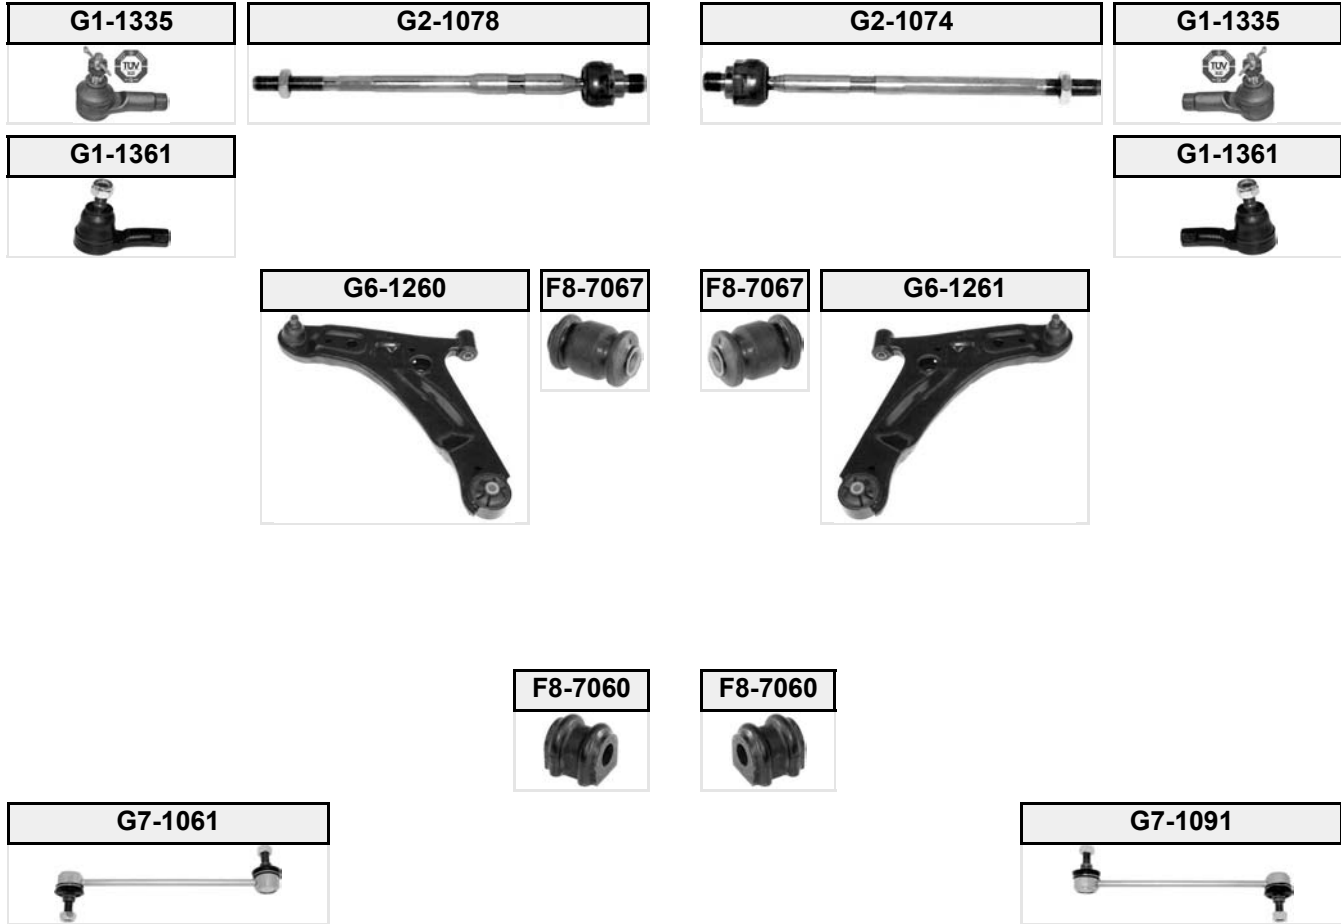

**G7-801**

5553038600

PICANTO

BA

(04/2004 → )

	ORIGINAL-NO			
F8-7060	54812-07000			
F8-7067	54551-1E000			
G1-1335	MDX50-32-280	13,15		
G1-1361	56820-0X010			08/2007 →
G2-1074	57724-07000		M16x1,50; M12x1,25	
G2-1078	57724-07101		M16x1,50; M12x1,25	
G6-1260	54500-07250			Sheet Steel
G6-1261	54501-07250			Sheet Steel
G7-1061	54830-07000		M10x1,25	Steel
G7-1091	54840-07000		M10x1,25	Steel