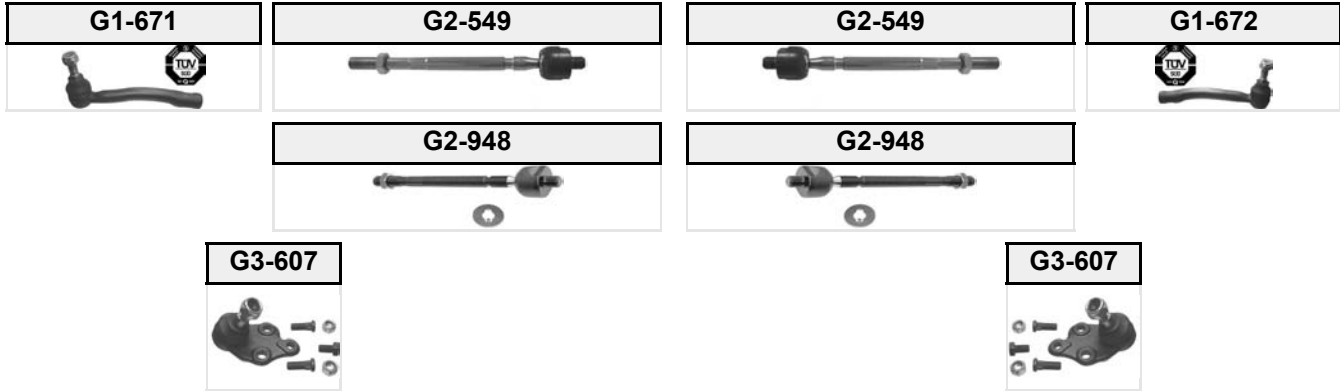

CELICA

AT18_, ST18_

(01/1989 → 01/1993)

	ORIGINAL-NO			
G1-671	4504729045	12,5	M15x1,50	
G1-672	4504629165	12,5	M15x1,50	
G2-549	4550329165		M14x1,50; M15x1,50	PS
G2-948	4550329155		M14x1,50; M15x1,50	MS
G3-607	4333029185	15,6		
G7-641	4882020010			

Alle in diesem Katalog genannten Original-Nummern der Kfz-Hersteller sind ausschließlich zu Vergleichszwecken bestimmt und dürfen in Rechnungen an Wagenbesitzer nicht verwendet werden.
All original numbers from automobile manufacturers listed in this catalogue are for comparison purposes only and may not be used in invoices to car owners.
Nachdruck, auch auszugsweise, nur mit unserer schriftlichen Genehmigung gestattet. - Full or partial reproduction only permitted with our approval.