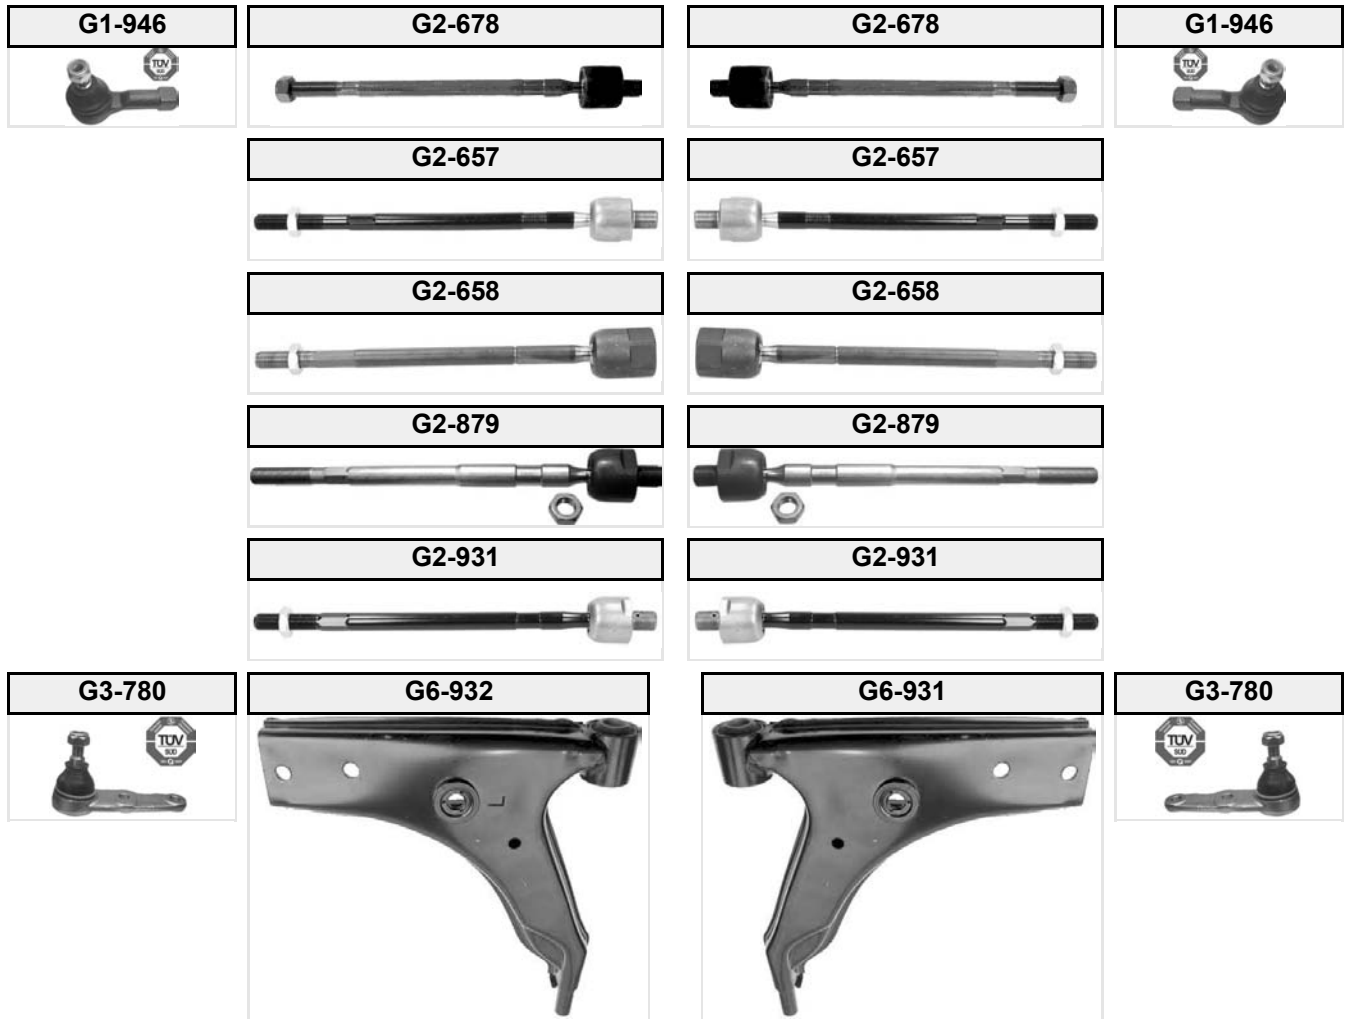

OPTIMAL®

HYUNDAI

PONY / EXCEL

X-2

(10/1989 → 01/1995)

	ORIGINAL-NO			
G1-946	5682021100	13,3	M14x1,50	for OE: 5682021100
G2-657	5654024001		M16x1,50; M14x1,50	MS; L=317,5 mm
G2-658	5773024100		M14x1,50; M14x1,50	01/1993 →; for OE: 5773024100; PS; L=303 mm
G2-678	5773028500		M14x1,50	→ 12/1992; for OE: 57730-28500; PS; L=314 mm
G2-879	5775522000		M14x1,50	→ 12/1992; PS; L=280 mm
G2-931	56540-24000		M16x1,50; M14x1,50	MS; L=316 mm
G3-780	5453024000	15		lower
G6-931	5450324001			without ball pin
G6-932	5450224001			without ball pin

Alle in diesem Katalog genannten Original-Nummern der Kfz-Hersteller sind ausschließlich zu Vergleichszwecken bestimmt und dürfen in Rechnungen an Wagenbesitzer nicht verwendet werden.
All original numbers from automobile manufacturers listed in this catalogue are for comparison purposes only and may not be used in invoices to car owners.
Nachdruck, auch auszugsweise, nur mit unserer schriftlichen Genehmigung gestattet. - Full or partial reproduction only permitted with our approval.