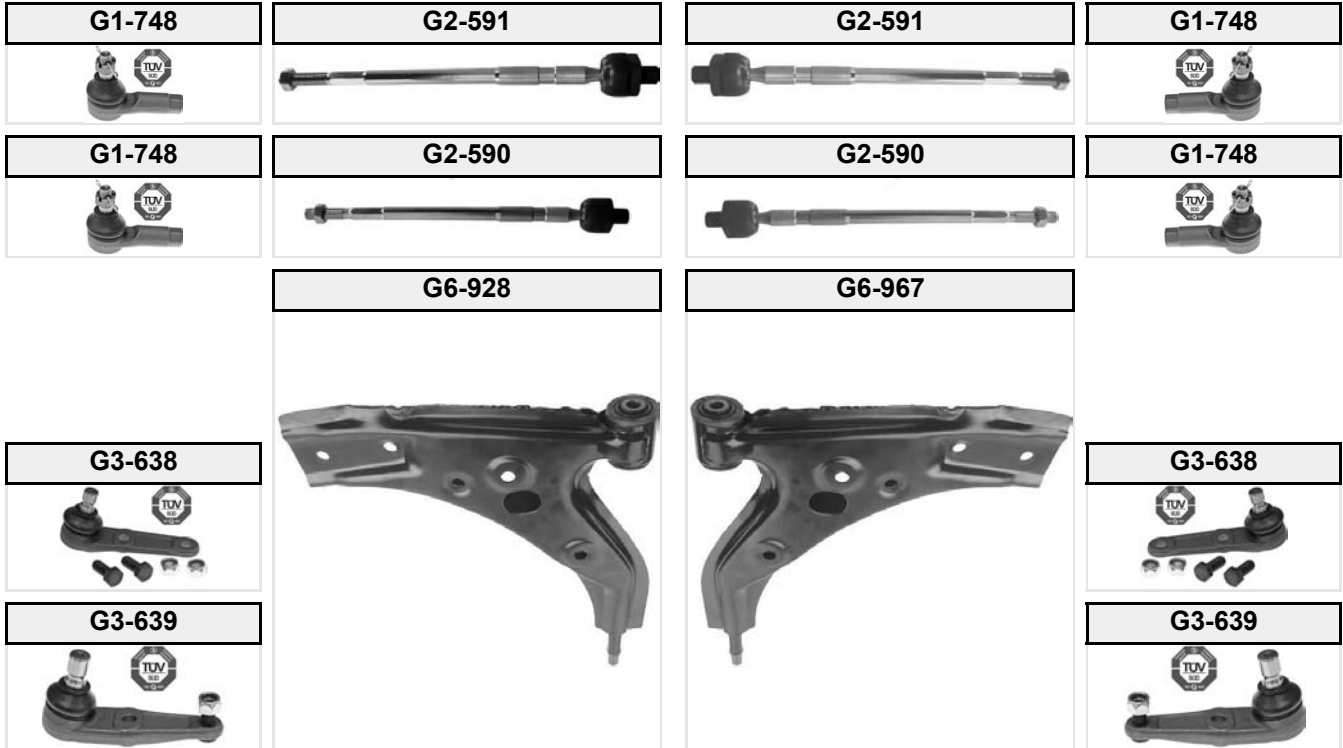

OPTIMAL®

MAZDA

323 IV

BG

(06/1989 → 10/1994)

	ORIGINAL-NO			
G1-748	B45532280	13,23	M12x1,25	
G2-590	B4563225X		M12x1,25; M16x1,00	for OE: B4563224X; PS
G2-591	B4553224X		M12x1,25; M16x1,00	for OE: B4563225X; PS
G3-638	B45534550			Ch. → 630911
G3-639	BTDA34550			Ch. → 630912
G6-928	B45534350E			
G6-967	B45534300E			