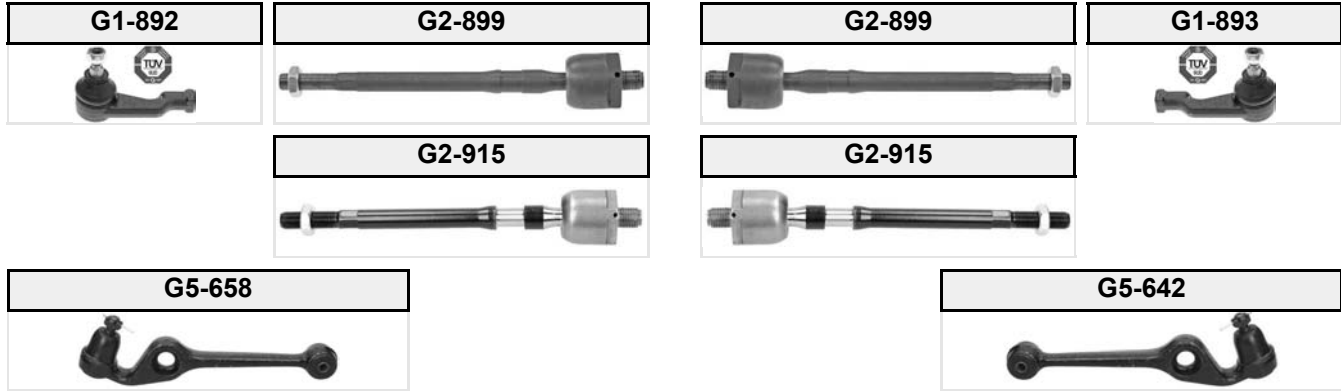

CUORE V

L5

(11/1996 → 10/1998)

		ORIGINAL-NO			
G1-892		4504787281	12,3	M12x1,25	
G1-893		4504687780	12,3	M12x1,25	
G2-899		4550397203		M14x1,50; M12x1,25	MS
G2-915		45503-97204-000		M12x1,25; M14x1,50	PS
G5-642		4806897203			
G5-658		4806997203