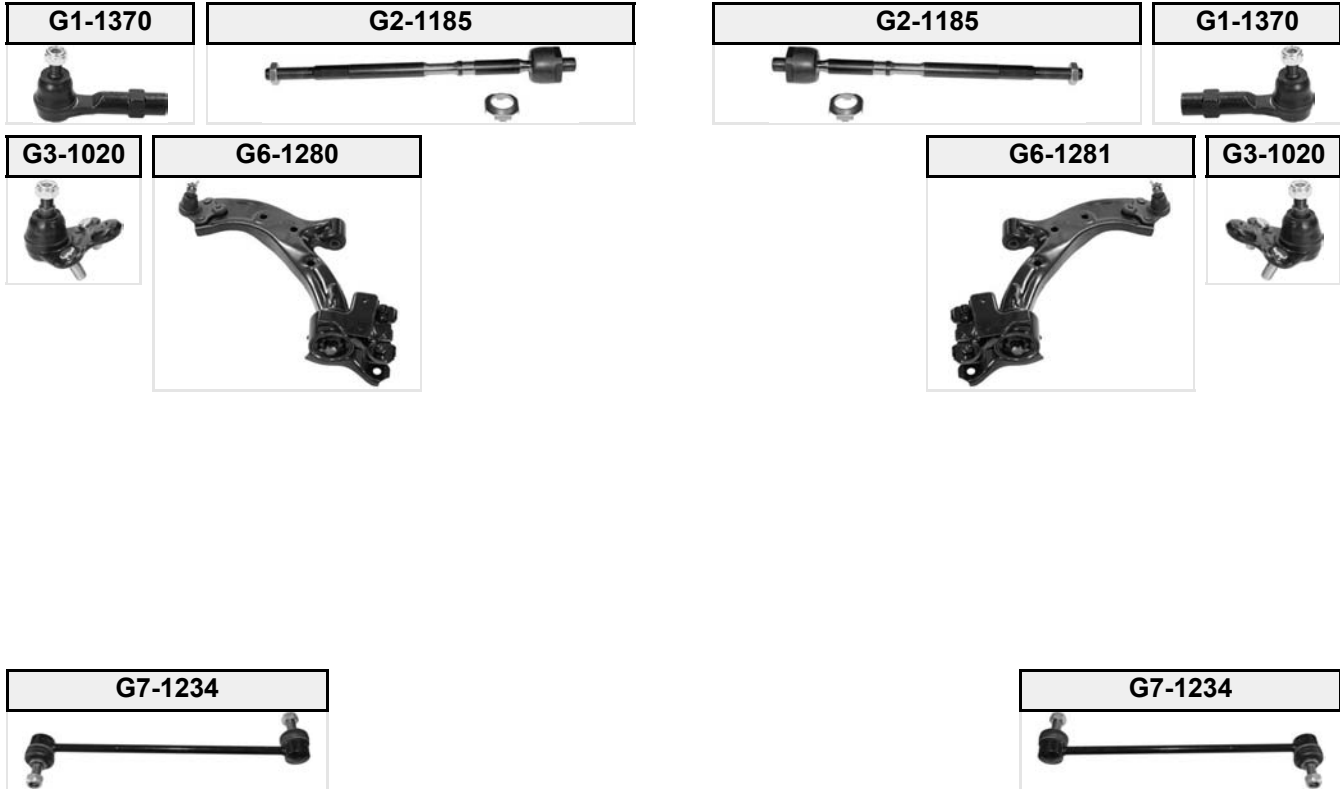

G7-1391

G7-1392

ORIGINAL-NO

	ORIGINAL-NO			
G7-1391	52321-S9A-003		M10x1,25	Steel
G7-1392	52320-S9A-003		M10x1,25	Steel

CR-V III

RE

(09/2006 → )

	ORIGINAL-NO			
G1-1370	53540-SWA-A01			
G2-1185	53010-SWC-G02		M16x1,00; M14x1,50	
G3-1020	51220-STK-A01			
G6-1280	51360-SWA-E01			Sheet Steel
G6-1281	51350-SWA-E01			Sheet Steel
G7-1234	51320-STK-A01			