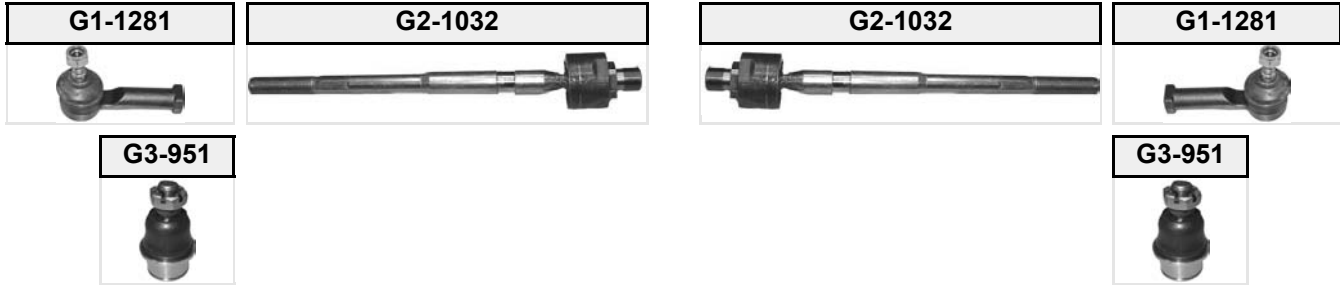

PREGIO

TB

(10/1997 →)

	ORIGINAL-NO			
G1-1281	OK7232240	13,8		
G2-1032	OK7232270		M14x1,50; M17x1,00	
G3-951	OK72A34510			
G7-857	OK72A34150A