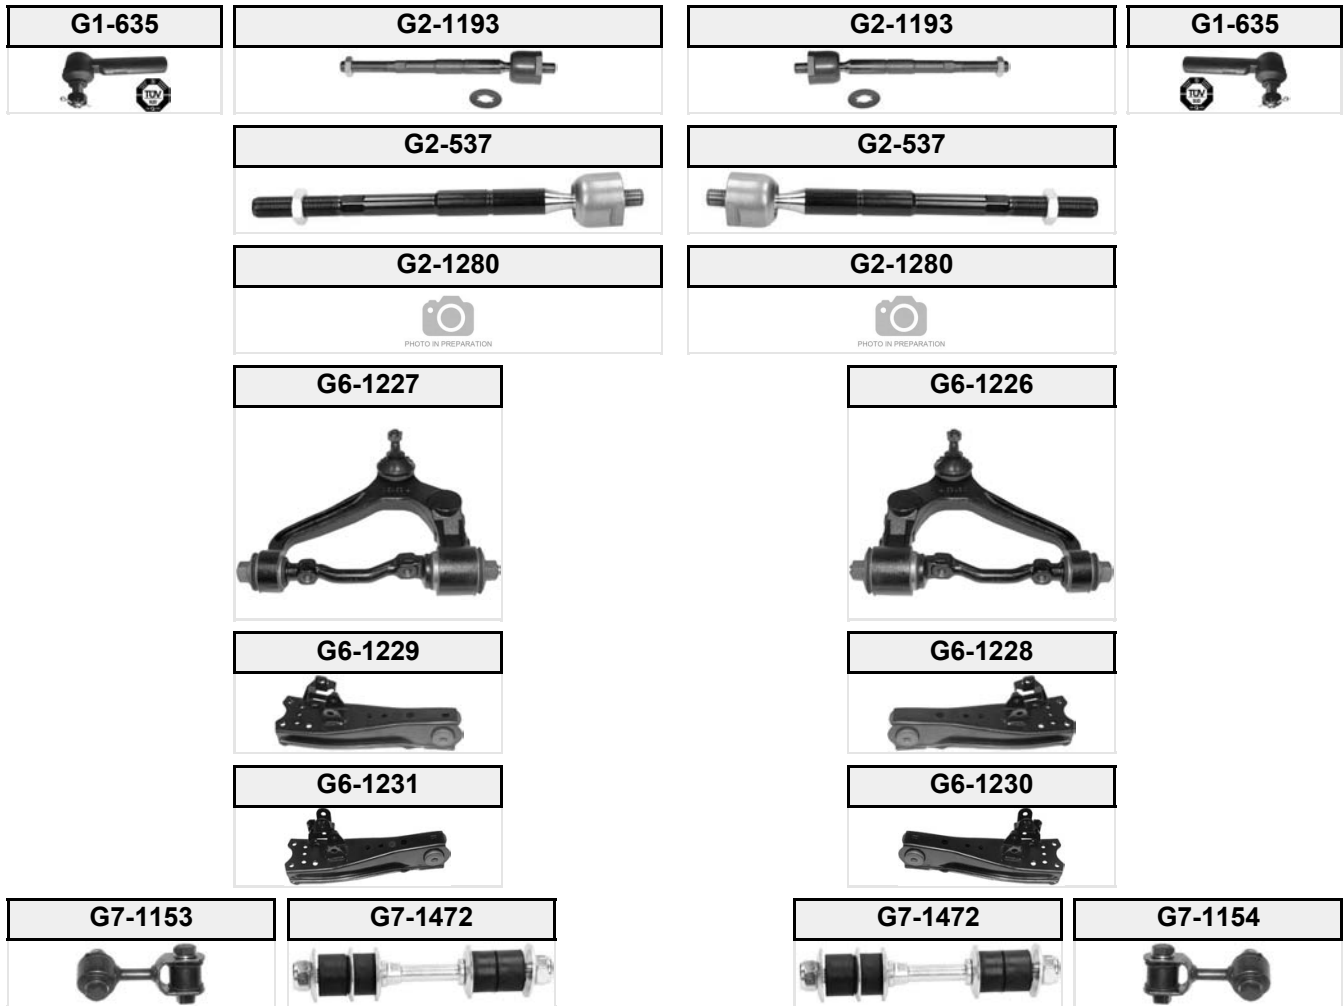

HIACE IV	LH1_	(08/1995 → )
HIACE IV	LH1_, LXH1_, RZH1_	(08/1995 → )
HIACE IV	_H1_, _H2_	(08/1995 → )

	ORIGINAL-NO			
G1-635	4504669055	14,6	M17x1,50	
G2-1193	45503-29575		M14x1,50; M15x1,50	L=261 mm
G2-1280	45503-29565			L=291 mm
G2-537	4550329255		M17x1,50; M14x1,50	L=291,5 mm
G6-1226	4806629075			
G6-1227	4806729075			
G6-1228	48068-26132			
G6-1229	48069-26132			
G6-1230	48068-26072			Grand Hiace, Granvia
G6-1231	48069-26072			Grand Hiace, Granvia
G7-1153	48810-26030			01/1998 →
G7-1154	48820-26030			01/1998 →
G7-1472	9094802004		M10x1,25	