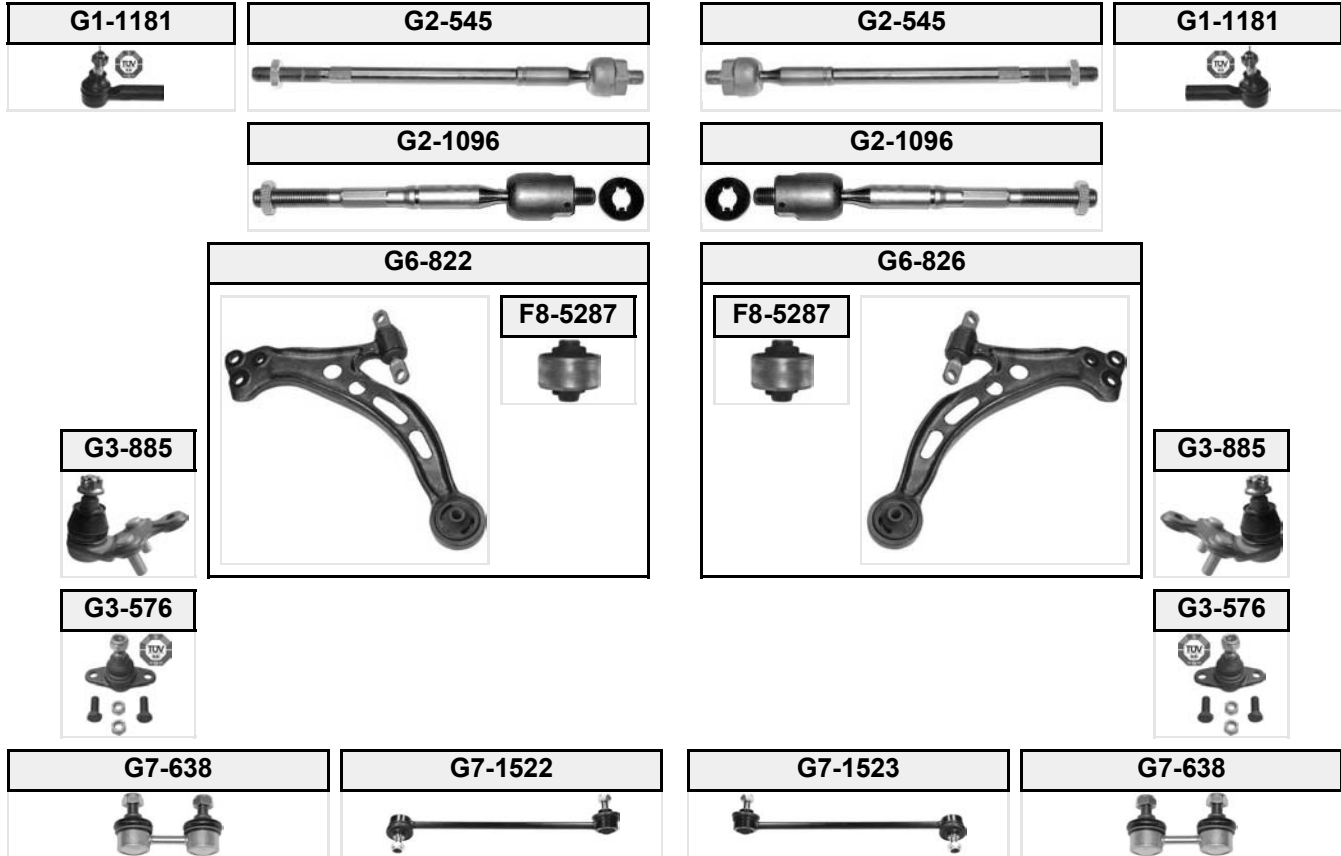

	ORIGINAL-NO			
F8-5287	48655-33010			
G1-1181	4504629255	12,5	M15x1,50	
G2-1096	4550339225		M14x1,50; M15x1,50	
G2-545	4550339135		M14x1,50; M15x1,50	
G3-576	4333039345	16	M14x1,50	
G3-885	4333039285			
G6-822	4806933030			
G6-826	4806833030			
G7-1522	48810-33010			
G7-1523	48820-33020			
G7-638	4882033010			for 3.0 24V (MCV20_)