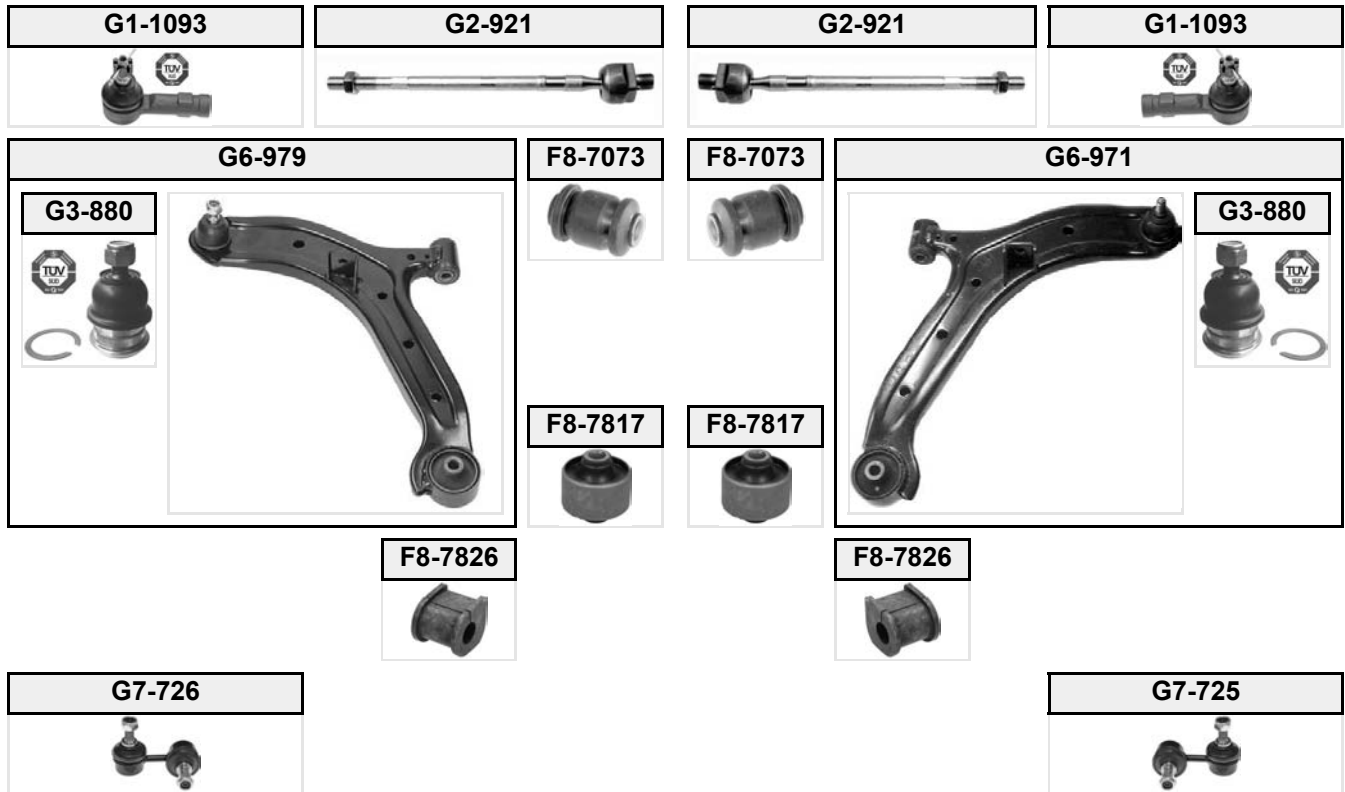

OPTIMAL®

HYUNDAI

ACCENT II

LC

(01/2000 → 11/2005)

	ORIGINAL-NO			
F8-7073	54551-25000			
F8-7817	54555-25000			
F8-7826	54813-25000			
G1-1093	5682025000	13,45	M14x1,50	
G2-921	5654025000		M16x1,50; M14x1,50	MS
G3-880	5453031600	15,5		
G6-971	5450125000			lower
G6-979	5450025000			lower
G7-725	54830-25020			
G7-726	5483025010			

Alle in diesem Katalog genannten Original-Nummern der Kfz-Hersteller sind ausschließlich zu Vergleichszwecken bestimmt und dürfen in Rechnungen an Wagenbesitzer nicht verwendet werden.
All original numbers from automobile manufacturers listed in this catalogue are for comparison purposes only and may not be used in invoices to car owners.
Nachdruck, auch auszugsweise, nur mit unserer schriftlichen Genehmigung gestattet. - Full or partial reproduction only permitted with our approval.