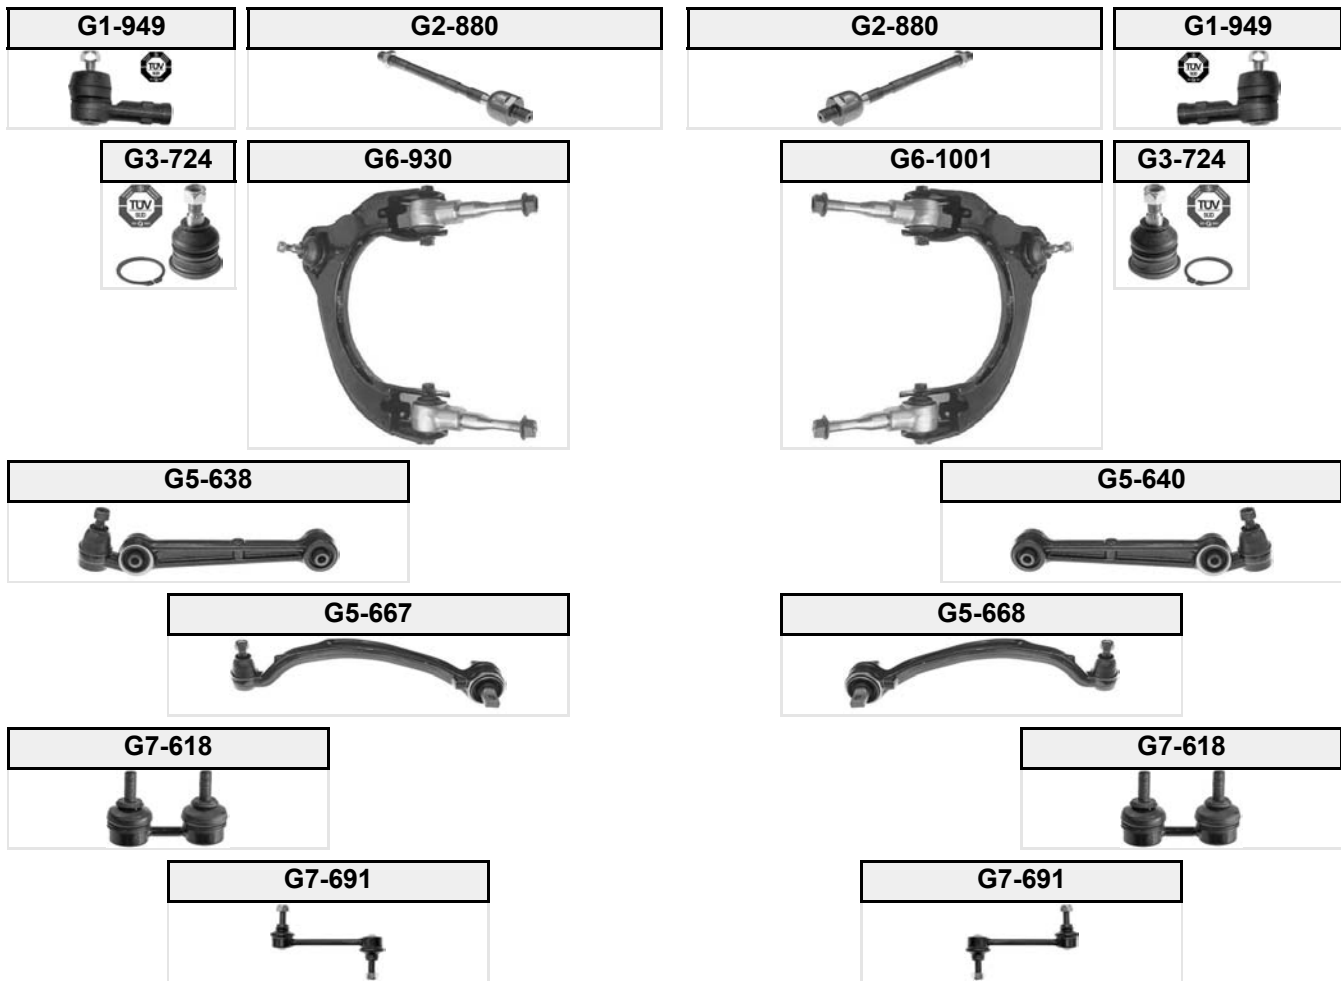

ECLIPSE
ECLIPSE

D3_A
D2_A

(04/1994 → 12/1999)
(12/1989 → 08/1996)

		ORIGINAL-NO			
G1-949		MT142181	13,3	M14x1,50	
G2-880		MB949343		M14x1,50; M18x1,50	
G3-724		MB51804201	15	M12x1,25	lower
G5-638		MR325005	16		lower
G5-640		MB912510	16		lower
G5-667		MR296319	15,3		lower
G5-668		MR296320	15,3		lower
G6-1001		MB912506			upper
G6-930		MB912507			upper
G7-618		4056A014			
G7-691		MB892981