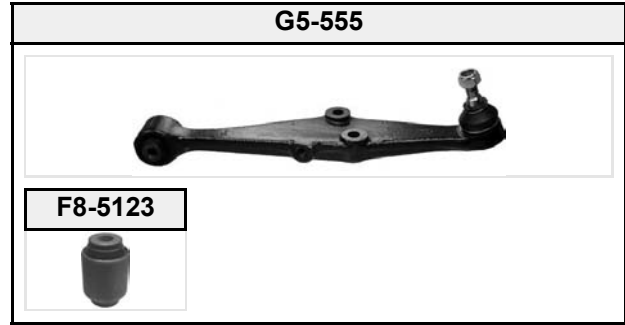

CONCERTO

HW; HWW

(08/1989 → 10/1996)

		ORIGINAL-NO			
F8-5123		51393-SK3-000			
G1-840		53540SK3E01	12,85	M14x1,50	
G2-984		GSV1170		M14x1,50	
G5-554		51365SK3000	15		
G5-555		51355SK3000	15