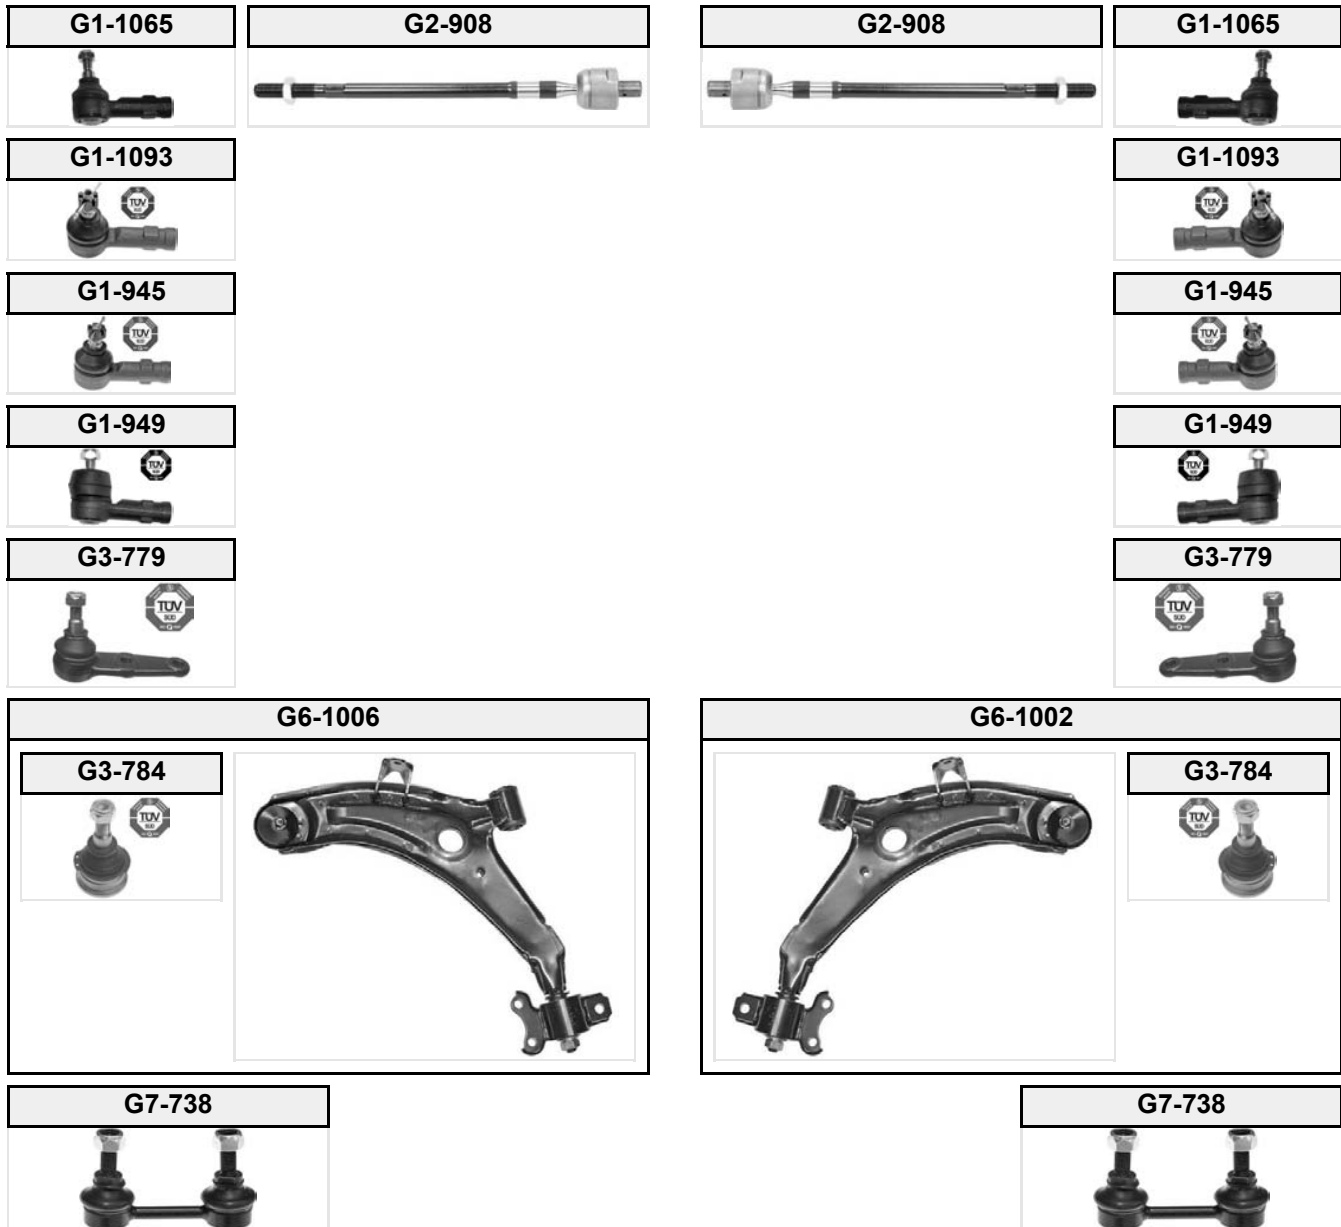

LANTRA

J-2

(06/1995 → 10/2000)

	ORIGINAL-NO			
G1-1065	5682037010		M14x1,50	
G1-1093	5682025000	13,45	M14x1,50	
G1-945	5682037010	13,5	M14x1,50	for OE: 5682028500
G1-949	MB166426	13,3	M14x1,50	
G2-908	5773029001		M16x1,50; M14x1,50	
G3-779	5453028A00	15		01/1996 →; for OE: 5453028A00
G3-784	5452031600	15		
G6-1002	5450129000			lower
G6-1006	5450029000			lower
G7-738	5483029000			