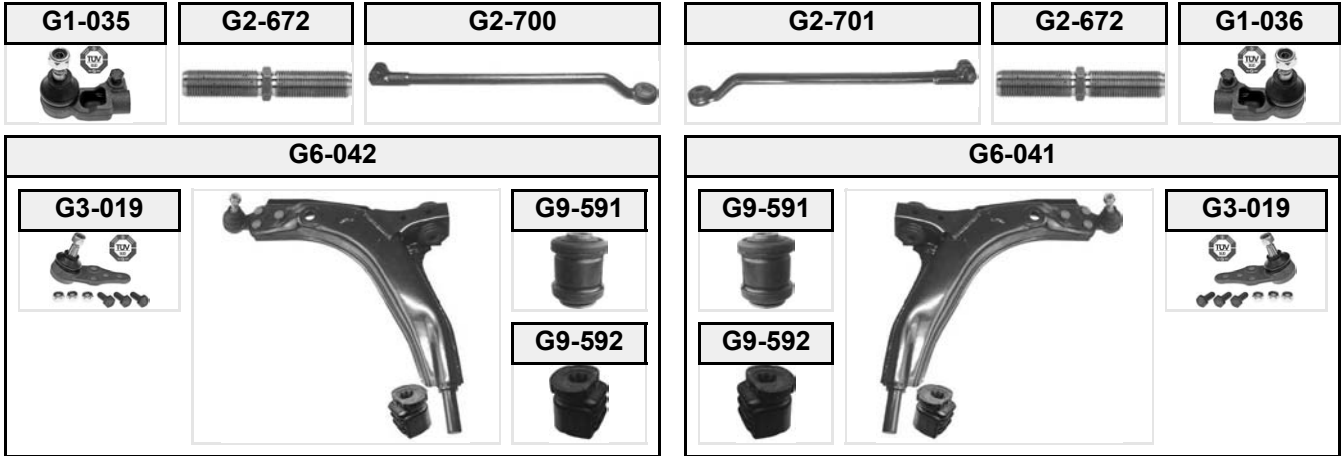

OPTIMAL®

DAEWOO

NEXIA

KLETN

(02/1995 → 03/2001)

	ORIGINAL-NO			
F8-5333	2875013			
F8-5711	2875013S1			
G1-035	90140007	13	M16x1,50	
G1-036	90140006	13	M16x1,50 LHT	
G2-672	322575		M16x1,50; M16x1,50 LH	
G2-700	322125		M16x1,50 LHT	inner
G2-701	322126		M16x1,50	inner
G3-019	94788122	13,5	M12x1,50	
G6-041	96218398			
G6-042	352123			
G9-591	96335966			
G9-592	90235040			