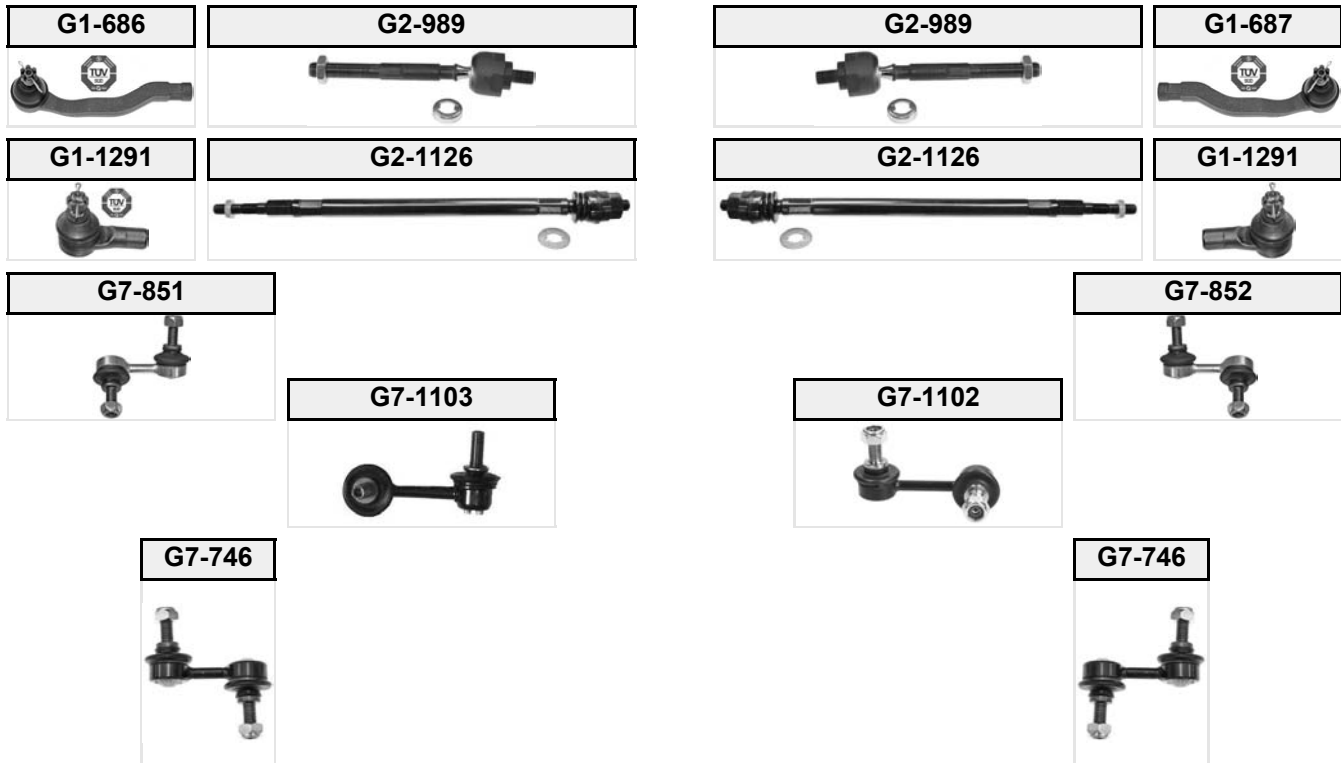

CIVIC VII

(01/2001 → 12/2005)

	ORIGINAL-NO			
G1-1291	53541-S5A-003	12,65	M10x1,25; M14x1,50	
G1-686	53560SR3003	13	M14x1,50	1.4 i; → 02/2001; for Civic VI
G1-687	53540S04003	13	M14x1,50	1.4 i; → 02/2001; for Civic VI
G2-1126	53521-S5A-003		M14x1,50; M14x1,25	with lockwasher
G2-989	53010S04000		M12x1,25; M14x1,50	1.4 i; → 02/2001; for Civic VI
G7-1102	52320S5TJ01		M10x1,25	
G7-1103	52321S5TJ01			
G7-746	51320-S04-003			
G7-851	51321S5A003			
G7-852	51320S5A003			

Alle in diesem Katalog genannten Original-Nummern der Kfz-Hersteller sind ausschließlich zu Vergleichszwecken bestimmt und dürfen in Rechnungen an Wagenbesitzer nicht verwendet werden.
All original numbers from automobile manufacturers listed in this catalogue are for comparison purposes only and may not be used in invoices to car owners.
Nachdruck, auch auszugsweise, nur mit unserer schriftlichen Genehmigung gestattet. - Full or partial reproduction only permitted with our approval.