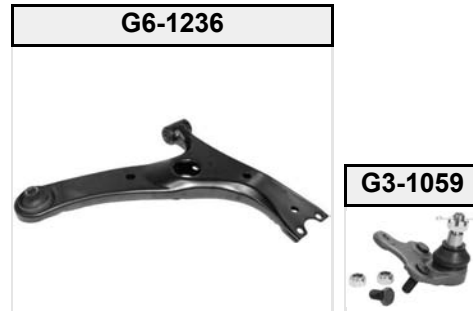

RAV 4 III

ACA3_, ACE_, ALA3_, GSA3_, ZSA3_

(11/2005 →)

	ORIGINAL-NO			
G3-1059	43330-49095			
G6-1234	48068-42050			→ 01/2007
G6-1235	48069-42051			→ 01/2007
G6-1236	48068-42041			01/2007 →
G6-1237	48069-42041			01/2007 →
G7-1178	48820-42030			

Alle in diesem Katalog genannten Original-Nummern der Kfz-Hersteller sind ausschließlich zu Vergleichszwecken bestimmt und dürfen in Rechnungen an Wagenbesitzer nicht verwendet werden.
All original numbers from automobile manufacturers listed in this catalogue are for comparison purposes only and may not be used in invoices to car owners.
Nachdruck, auch auszugsweise, nur mit unserer schriftlichen Genehmigung gestattet. - Full or partial reproduction only permitted with our approval.