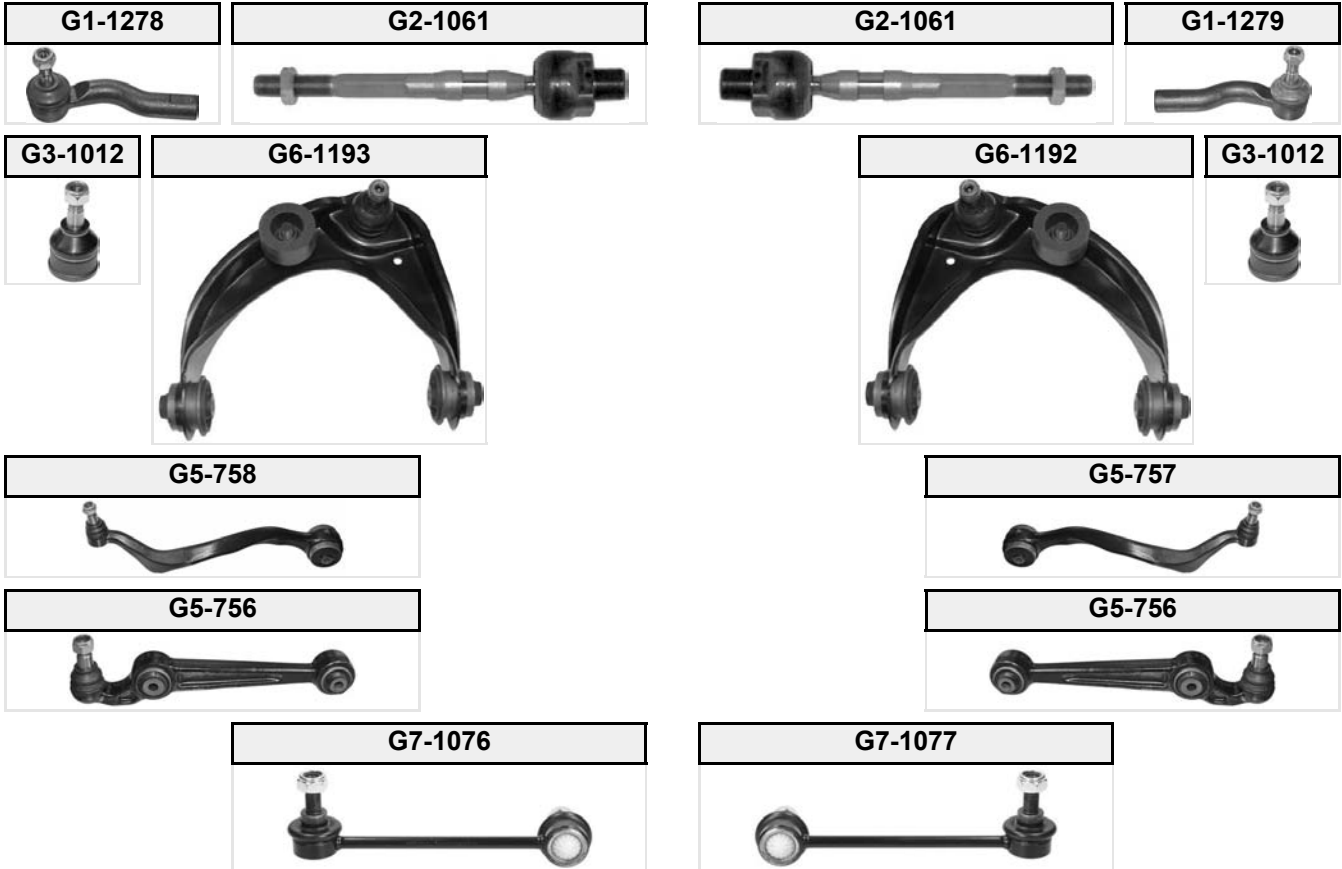

**ORIGINAL-NO**

<b>G5-639</b>	BP4K-28-C10B			
<b>G5-734</b>	BBP3-28-500A			

OPTIMAL®

MAZDA

6

GG; GY

(06/2002 → 08/2007)

	ORIGINAL-NO			
G1-1278	GJ6E32290A	13		with 17" circles
G1-1279	GJ6E32280A	13		with 17" circles
G2-1061	GJ6A32240		M18x1,50; M14x1,50	
G3-1012	GJ6A-34-540			
G5-756	GJ6A-34-300D			Steel
G5-757	GJ6A-34-J00D			Steel
G5-758	GJ6A-34-J50D			Steel
G6-1192	GJ6A34200B			
G6-1193	GJ6A34250B			
G7-1076	GJ6A34170A		M10x1,25	
G7-1077	GJ6A34150A		M10x1,25	