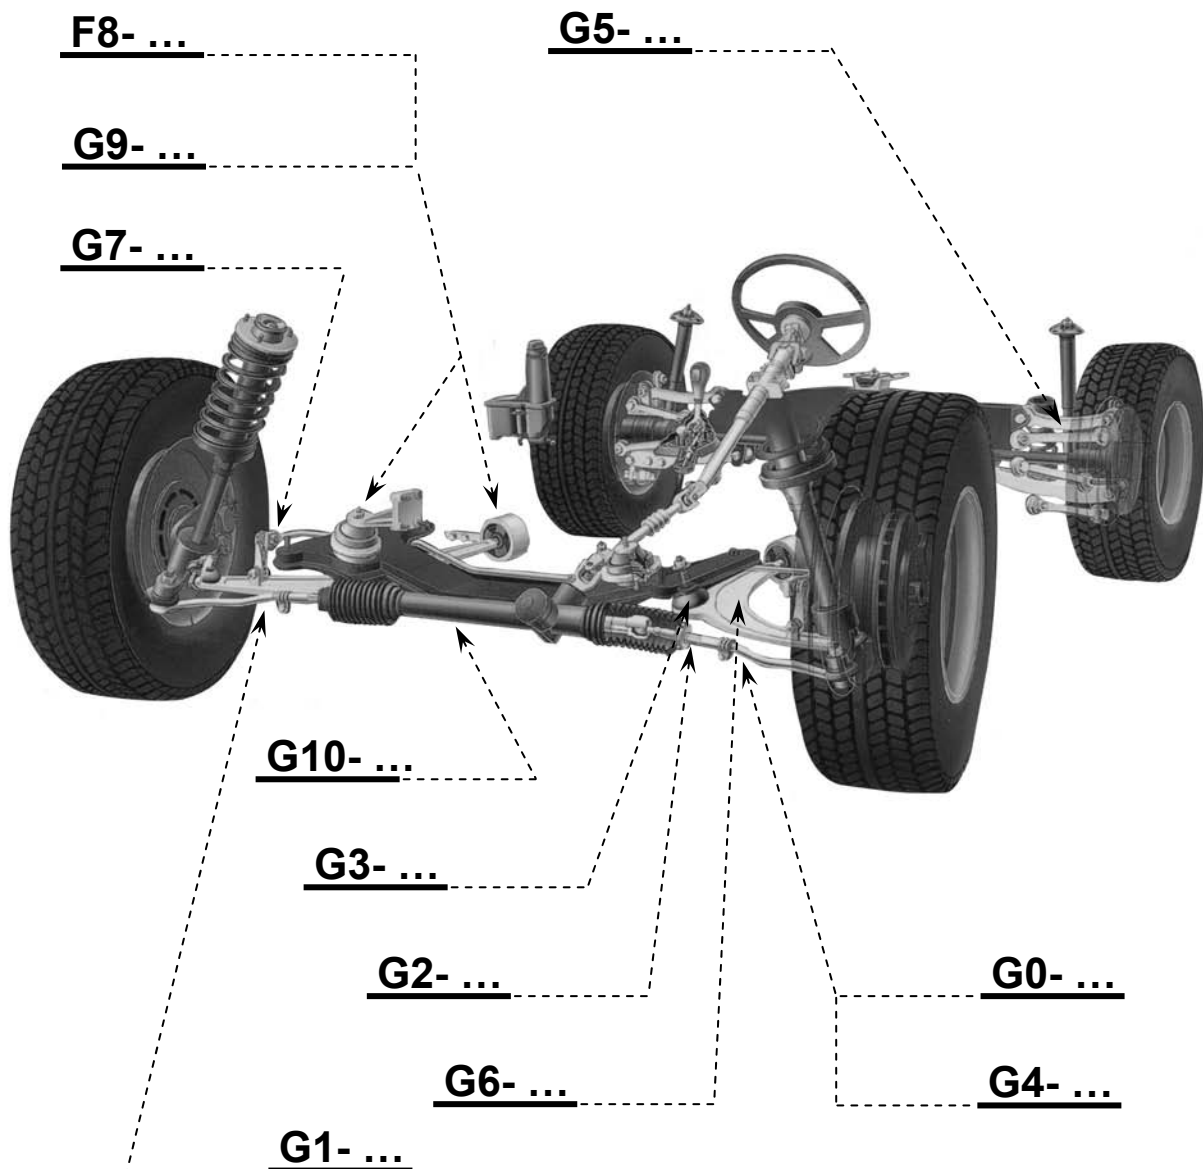

VERWENDUNG DES KATALOGES

HOW TO USE THE CATALOGUE – EMPLOI DU CATALOGUE

KORZYSTANIE Z KATALOGU – POUŽITÍ KATALOGU

КАК ПОЛЬЗОВАТЬСЯ КАТАЛОГОМ

1	OPTIMAL Nummern OPTIMAL References Références OPTIMAL Čísla OPTIMAL OPTIMAL Numer OPTIMAL номер	7	Größe Dimensions Dimensions Wymiary Rozměry Размер
2	Die genannten Originalnummern dienen nur zu Vergleichszwecken. All vehicle manufacturers names and original part numbers in this catalogue are for reference purposes only. Le noms de fabricants de véhicules ainsi que les numéros de pièces indiqués dans ce catalogue doivent être utilisés uniquement comme références. Nazwy producentów samochodów jak również numery części występujące w niniejszym katalogu mogą być używane jedynie w celach porównawczych. Uvedená originální čísla slouží pouze k srovnávacím účelům . Наименования производителей машин и номера деталей указаны в настоящем каталоге, должны считаться относительными.	8	vorn front avant przód přední впереди
3	Modell Model Modèle Model Typ vozidla Модель	9	hinten rear arrière tył zadní сзади
4	Baureihe Series Série Seria Modelová řada vozidla Серия	10	Bemerkung Remarks Remarques Uwagi Poznámky Примечания
5	<table border="1"> <tr> <td>Baujahr : 1994-</td> <td></td> <td>Baujahr : -1994</td> <td></td> </tr> <tr> <td>Ab</td> <td>1994</td> <td>Bis</td> <td>1994</td> </tr> <tr> <td>Since</td> <td>1994</td> <td>Until</td> <td>1994</td> </tr> <tr> <td>Depuis</td> <td>1994</td> <td>Jusqu' à</td> <td>1994</td> </tr> <tr> <td>Od</td> <td>1994</td> <td>Do</td> <td>1994</td> </tr> <tr> <td>Od</td> <td>1994</td> <td>Do</td> <td>1994</td> </tr> <tr> <td>С...года выпуска</td> <td>1994</td> <td>До...года выпуска</td> <td>1994</td> </tr> </table>	11	rechts right droit prawy pravý справа
6	Durchmesser Kugelbolzen Diameter of the ball pin Diamètre du cône Średnica sworznia kulistego Průměr kulového čepu Диаметр шаровой опоры	12	links left gauche lewy levý слева

AUFBAU DER OPTIMAL TEILENUMMER

OPTIMAL PART NUMBER STRUCTURE – STRUCTURE DU NUMERO OPTIMAL
STRUKTURA NUMERÓW OPTIMAL – STRUKTURA ČÍSLA DÍLU OPTIMAL
СТРУКТУРА НОМЕРОВ OPTIMAL