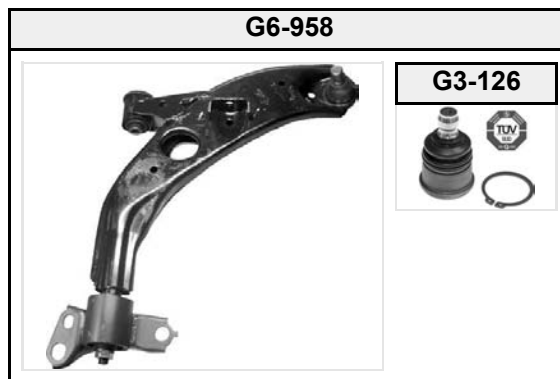

626 V GF (05/1997 →)

		ORIGINAL-NO			
G1-989		8AG432280	12,88	M12x1,25; M14x1,50	
G2-875		GE4T32240A		M14x1,50; M18x1,50	
G3-126		H00199356	18		
G6-958		GE4T34300E			lower
G6-960		GE4T34350D			lower
G7-628		GA2A-34-150A		M10x1,25	
G7-629		GA2A-34-170A		M10x1,25