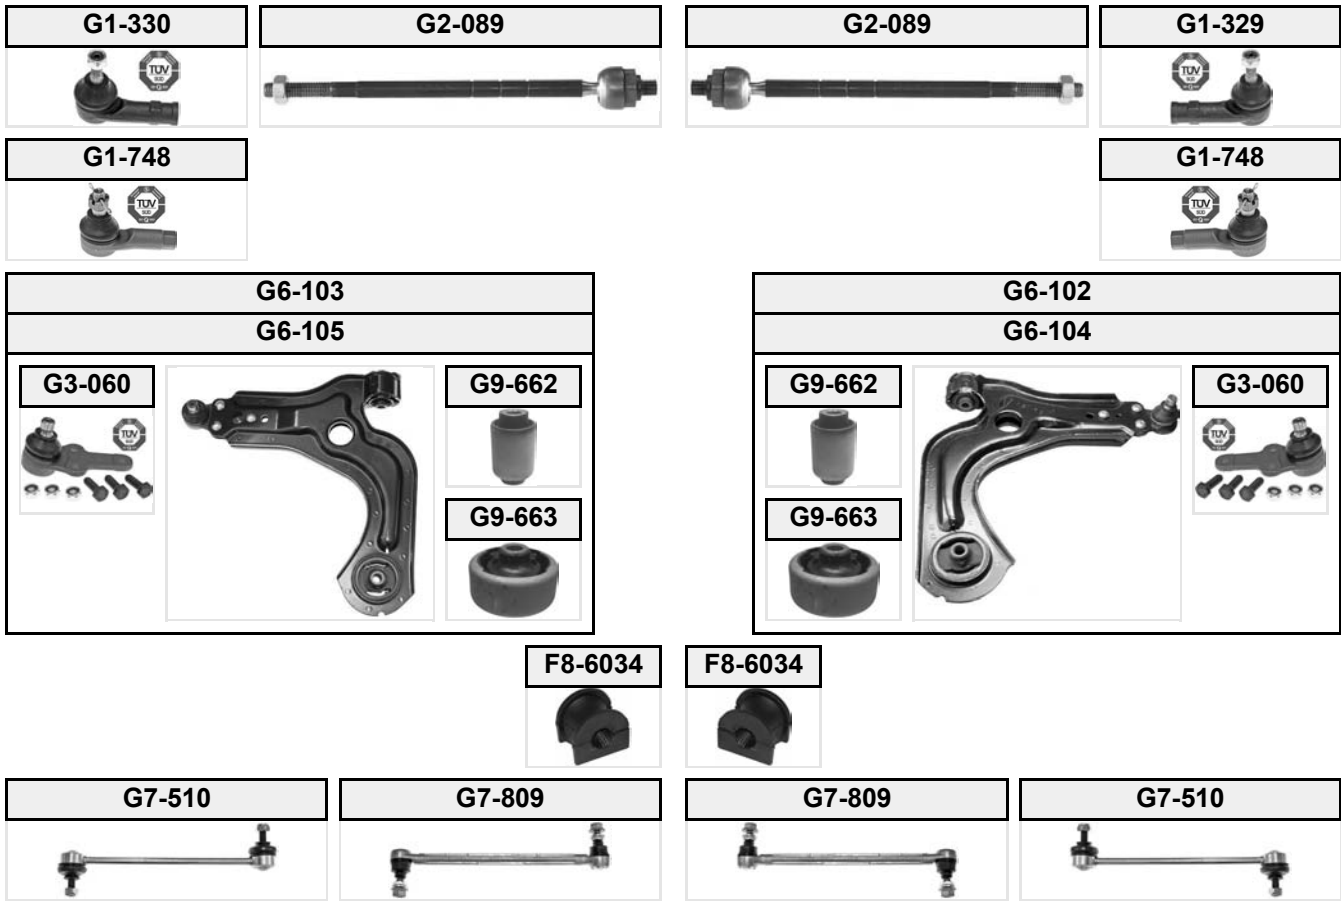

121 III

JASM / JBSM

(03/1996 → 04/2003)

	ORIGINAL-NO			
F8-6034	7102392			
G1-329	1E0032280A	11,5	M14x2,00	
G1-330	1E0132280A	11,5	M14x2,00	
G1-748	B45532280	13,23	M12x1,25	
G2-089	1E0032240		M14x2,00	
G3-060	94FB3395A2B	17,5		
G6-102	1E0034300A			MS
G6-103	1E0034350A			MS
G6-104	1E00-34-300A			→ 05/1998; PS
G6-105	1E0134350A			→ 05/1998; PS
G7-510	1E00-34-170		M10x1,25	Steel
G7-809	1E0034170		M10x1,50	Aluminium
G9-662	1E0034153A			
G9-663	1E01-34-153A