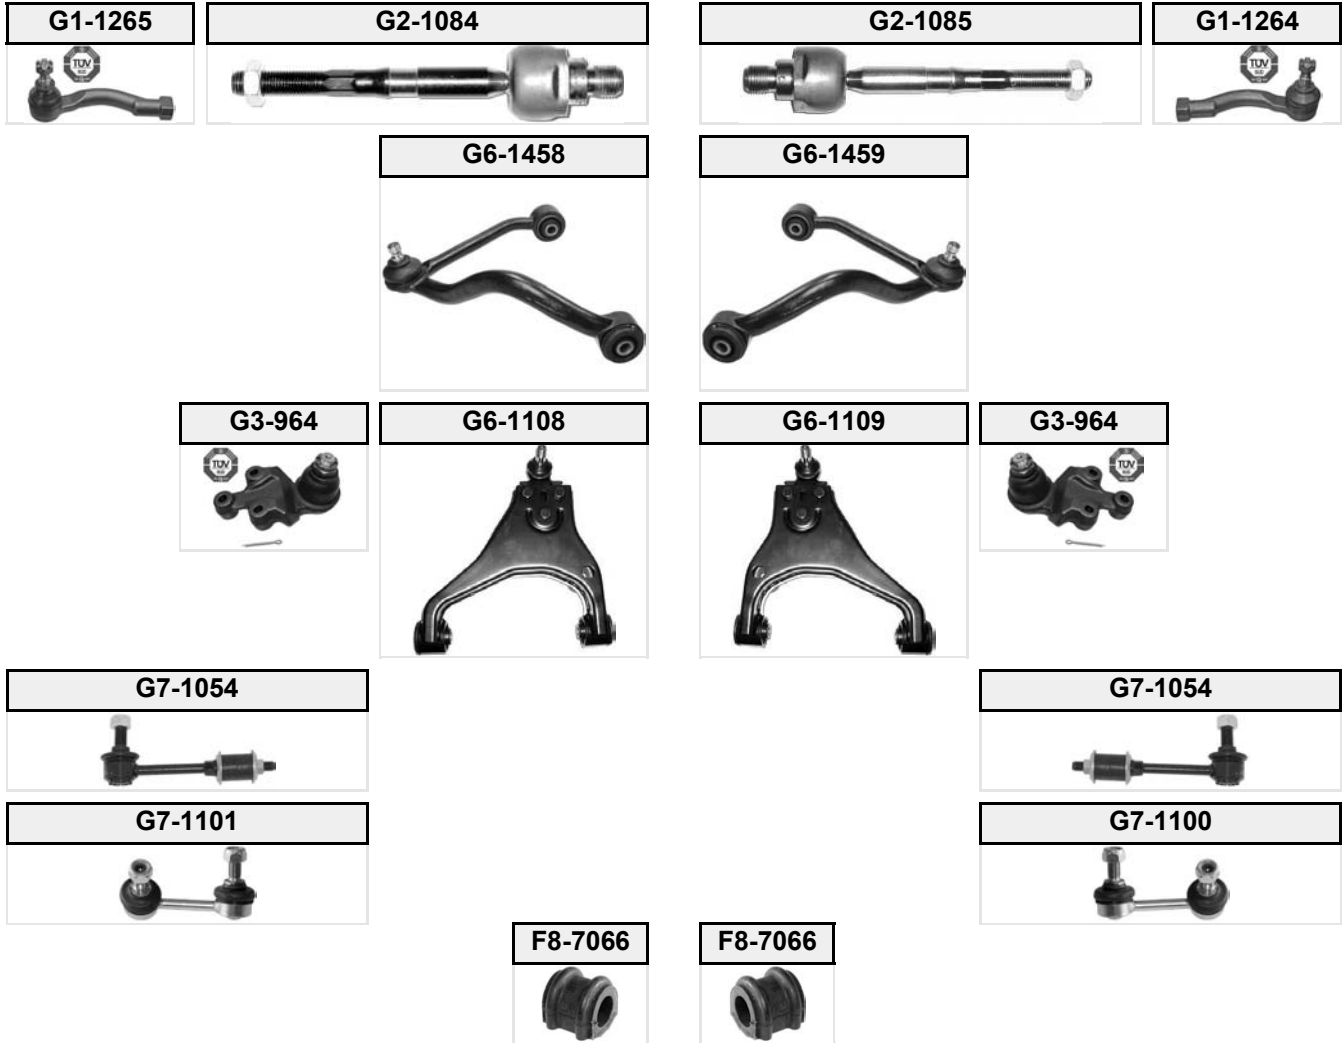

SORENTO I

JC

(08/2002 →)

	ORIGINAL-NO			
F8-7066	54813-3K100			
G1-1264	568203E900	13,85	M14x1,5	
G1-1265	568203E000	13,85	M14x1,5	
G2-1084	577323E010		M14x1,50; M18x1,50	
G2-1085	577313E010		M14x1,50; M18x1,50	
G3-964	54570-3E001	21,85		
G6-1108	54510-3E150	12,7		lower
G6-1109	54520-3E150	12,7		lower
G6-1458	54410-3E002			upper
G6-1459	54420-3E002			upper
G7-1054	54810-3E000			
G7-1100	548113E060			
G7-1101	548113E010			

Alle in diesem Katalog genannten Original-Nummern der Kfz-Hersteller sind ausschließlich zu Vergleichszwecken bestimmt und dürfen in Rechnungen an Wagenbesitzer nicht verwendet werden.
All original numbers from automobile manufacturers listed in this catalogue are for comparison purposes only and may not be used in invoices to car owners.
Nachdruck, auch auszugsweise, nur mit unserer schriftlichen Genehmigung gestattet. - Full or partial reproduction only permitted with our approval.