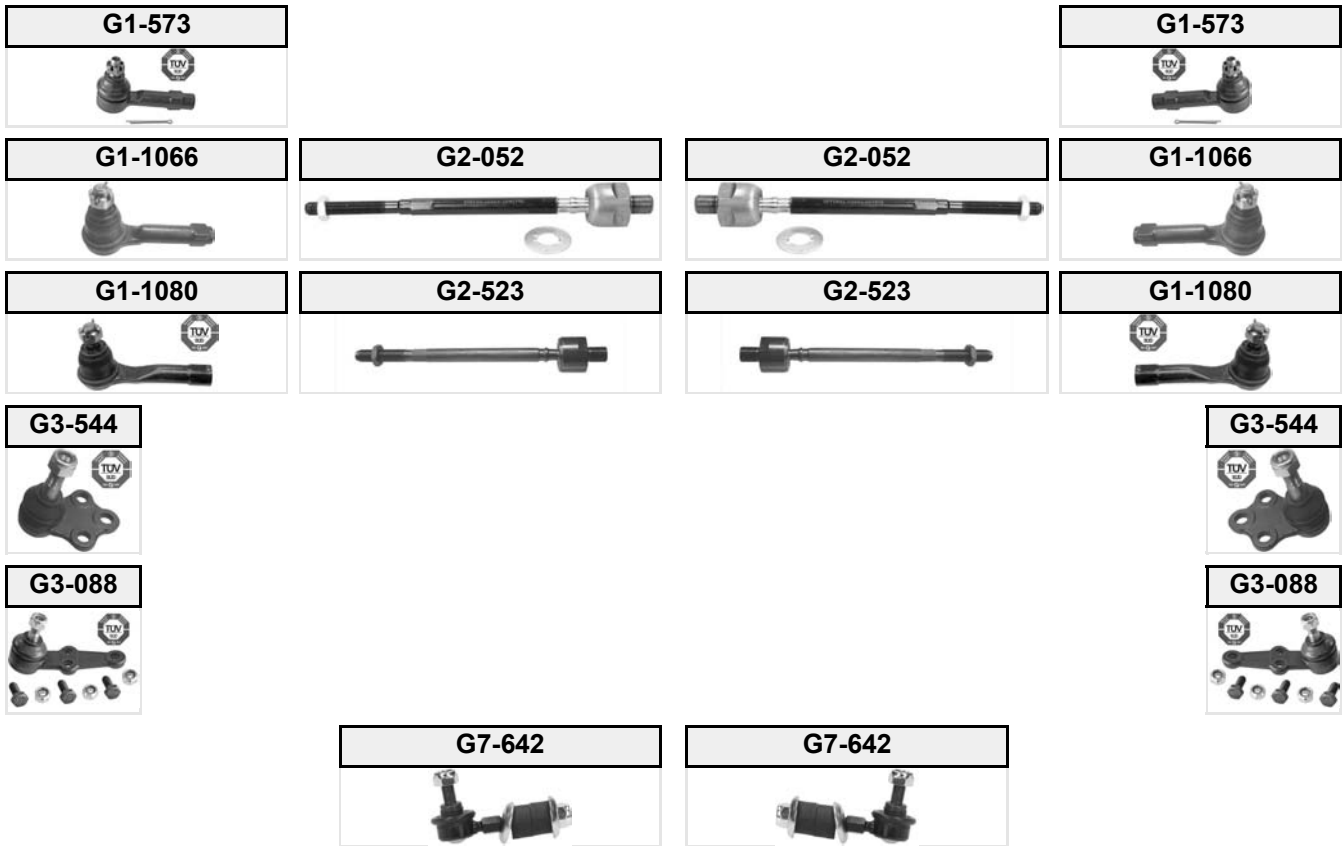

OPTIMAL®

NISSAN

**PRAIRIE
PRAIRIE PRO**

M10, NM10
M11

(08/1982 → 01/1988)
(09/1988 → 07/1994)

	ORIGINAL-NO			
G1-1066	4852001R25	13	M12x1,25	M10; for OE: 4852001R25
G1-1080	4852072E25	13,34	M12x1,25; M14x1,50	
G1-573	4852053E25	13	M12x1,25	M11; for OE: 4852053E25
G2-052	48521D0100		M12x1,25	for OE: 48521D0100; L=270 mm
G2-523	4852172E06		M14x1,50	
G3-088	4016001A00	13,3		M10; lower
G3-544	5450030R10	15	M14x1,50	
G7-642	54618D5010			M11