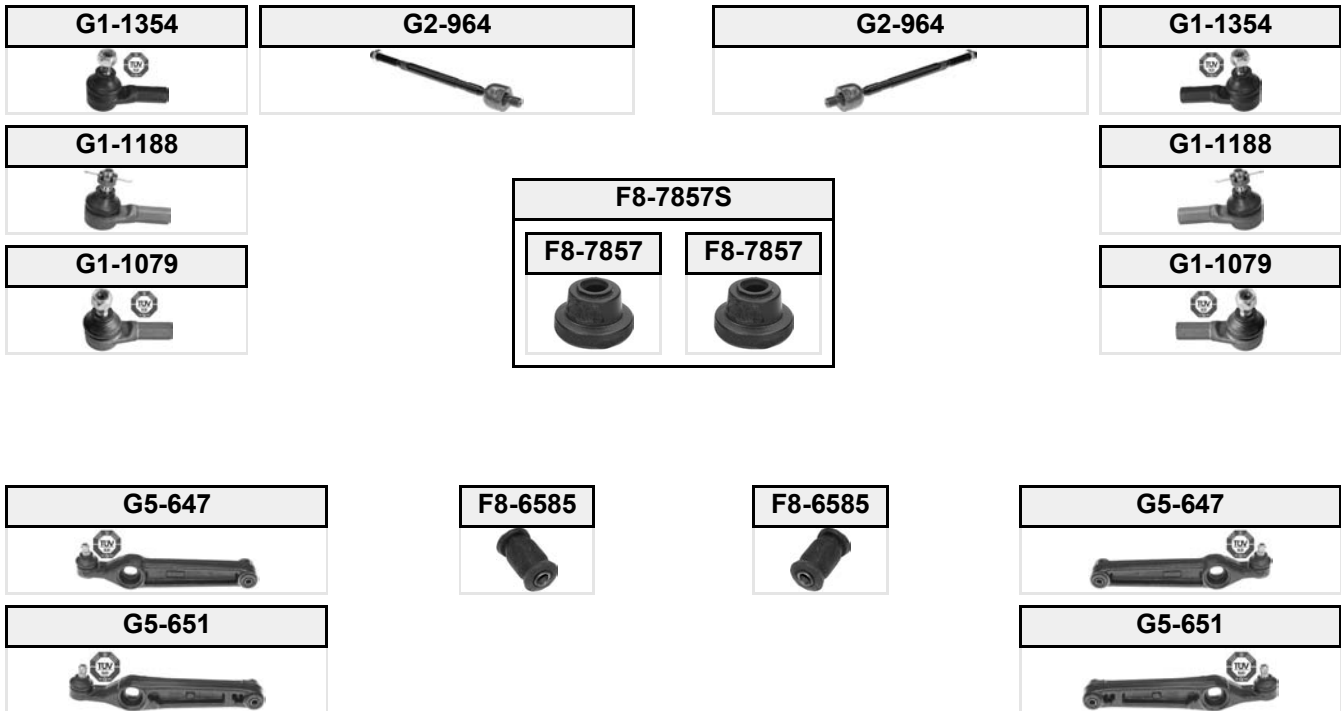

OPTIMAL®

SUZUKI

WAGON R+

MM

(05/2000 →)

	ORIGINAL-NO			
F8-6585	96 380 613			
F8-7857	42451-76G00			
F8-7857S	4245176G00			
G1-1079	9210168		M12x1,25	
G1-1188	4881076G00	12,5	M12x1,25	
G1-1354	9210351	13,1	M12x1,25	Ch. 140197 →
G2-964	4883083E00		M14x1,50; M12x1,25	
G5-647	4520075F21			Ch → 140196
G5-651	4520084E00			Ch. 140197 →

Alle in diesem Katalog genannten Original-Nummern der Kfz-Hersteller sind ausschließlich zu Vergleichszwecken bestimmt und dürfen in Rechnungen an Wagenbesitzer nicht verwendet werden.
All original numbers from automobile manufacturers listed in this catalogue are for comparison purposes only and may not be used in invoices to car owners.
Nachdruck, auch auszugsweise, nur mit unserer schriftlichen Genehmigung gestattet. - Full or partial reproduction only permitted with our approval.