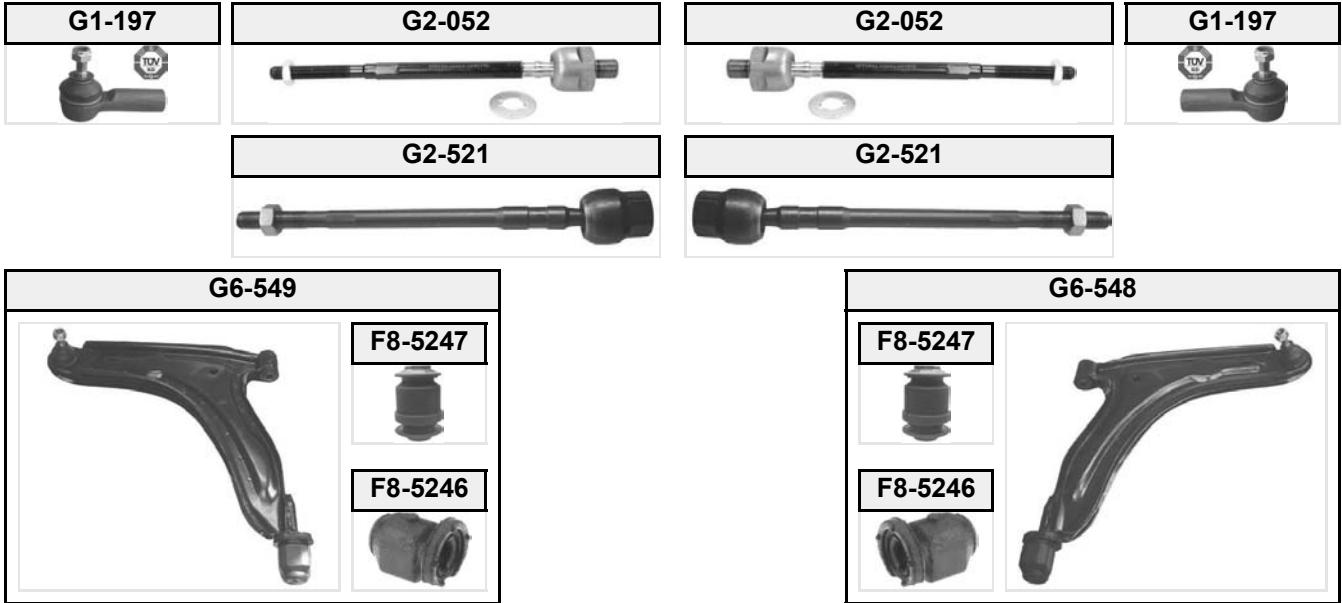

OPTIMAL®

NISSAN

MICRA I

K10

(07/1982 → 01/1992)

	ORIGINAL-NO			
F8-5246	5447601B00			
F8-5247	5453501B00			
G1-197	4852017B25	11,1	M12x1,25	
G2-052	48521D0100		M12x1,25	for OE: 4852170A00; 08/1986 →
G2-521	4852101B25		M12x1,25; M18x1,00	→ 08/1986
G6-548	5450021B00	12,4	M10x1,25	
G6-549	5450121B00	12,4	M10x1,25	

Alle in diesem Katalog genannten Original-Nummern der Kfz-Hersteller sind ausschließlich zu Vergleichszwecken bestimmt und dürfen in Rechnungen an Wagenbesitzer nicht verwendet werden.
All original numbers from automobile manufacturers listed in this catalogue are for comparison purposes only and may not be used in invoices to car owners.
Nachdruck, auch auszugsweise, nur mit unserer schriftlichen Genehmigung gestattet. - Full or partial reproduction only permitted with our approval.