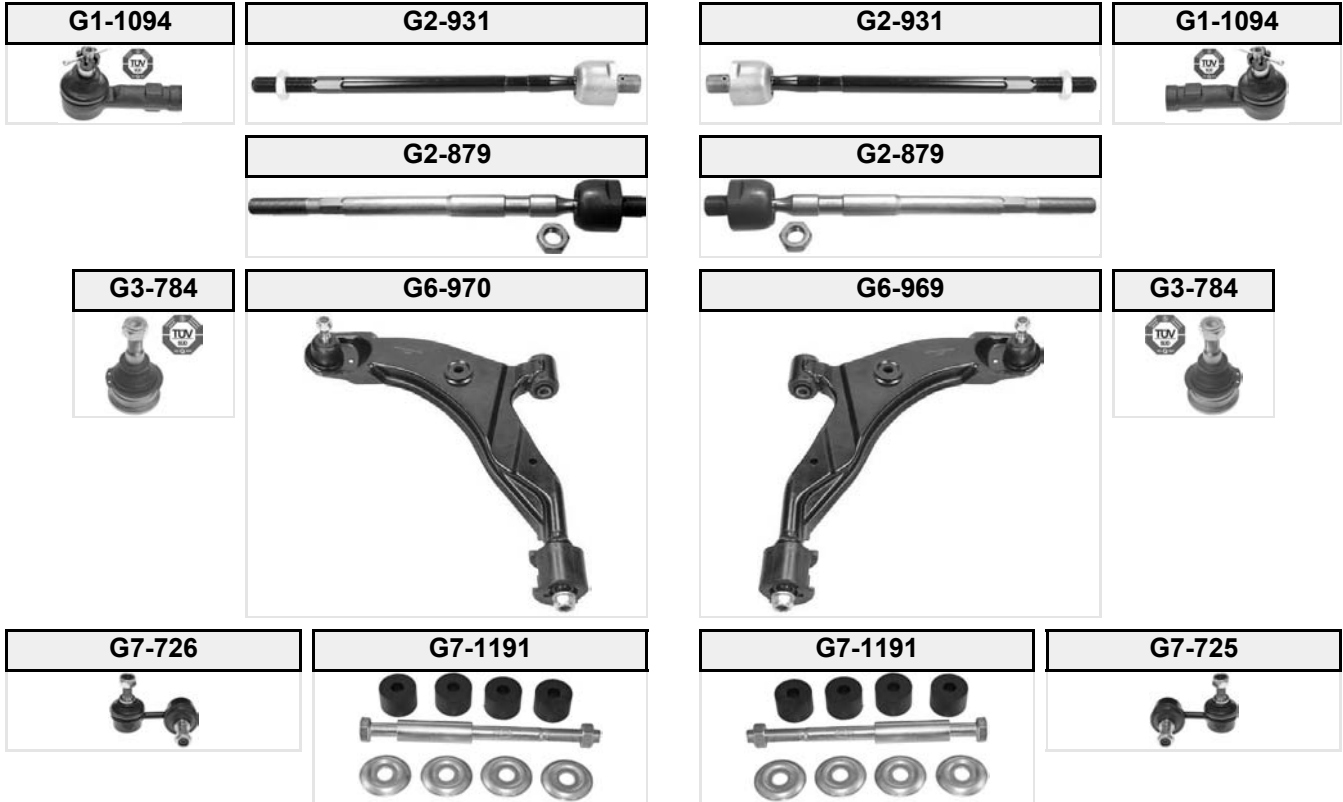

(10/1994 → 01/2000)

	ORIGINAL-NO			
G1-1094	5682022000		M12x1,25	
G2-879	5775522000		M14x1,50	PS
G2-931	56540-24000		M16x1,50; M14x1,50	MS
G3-784	5452031600	15		
G6-969	5450122200			lower
G6-970	5450022200			lower
G7-1191	54825-22000			
G7-725	54830-25020			
G7-726	5483025010			