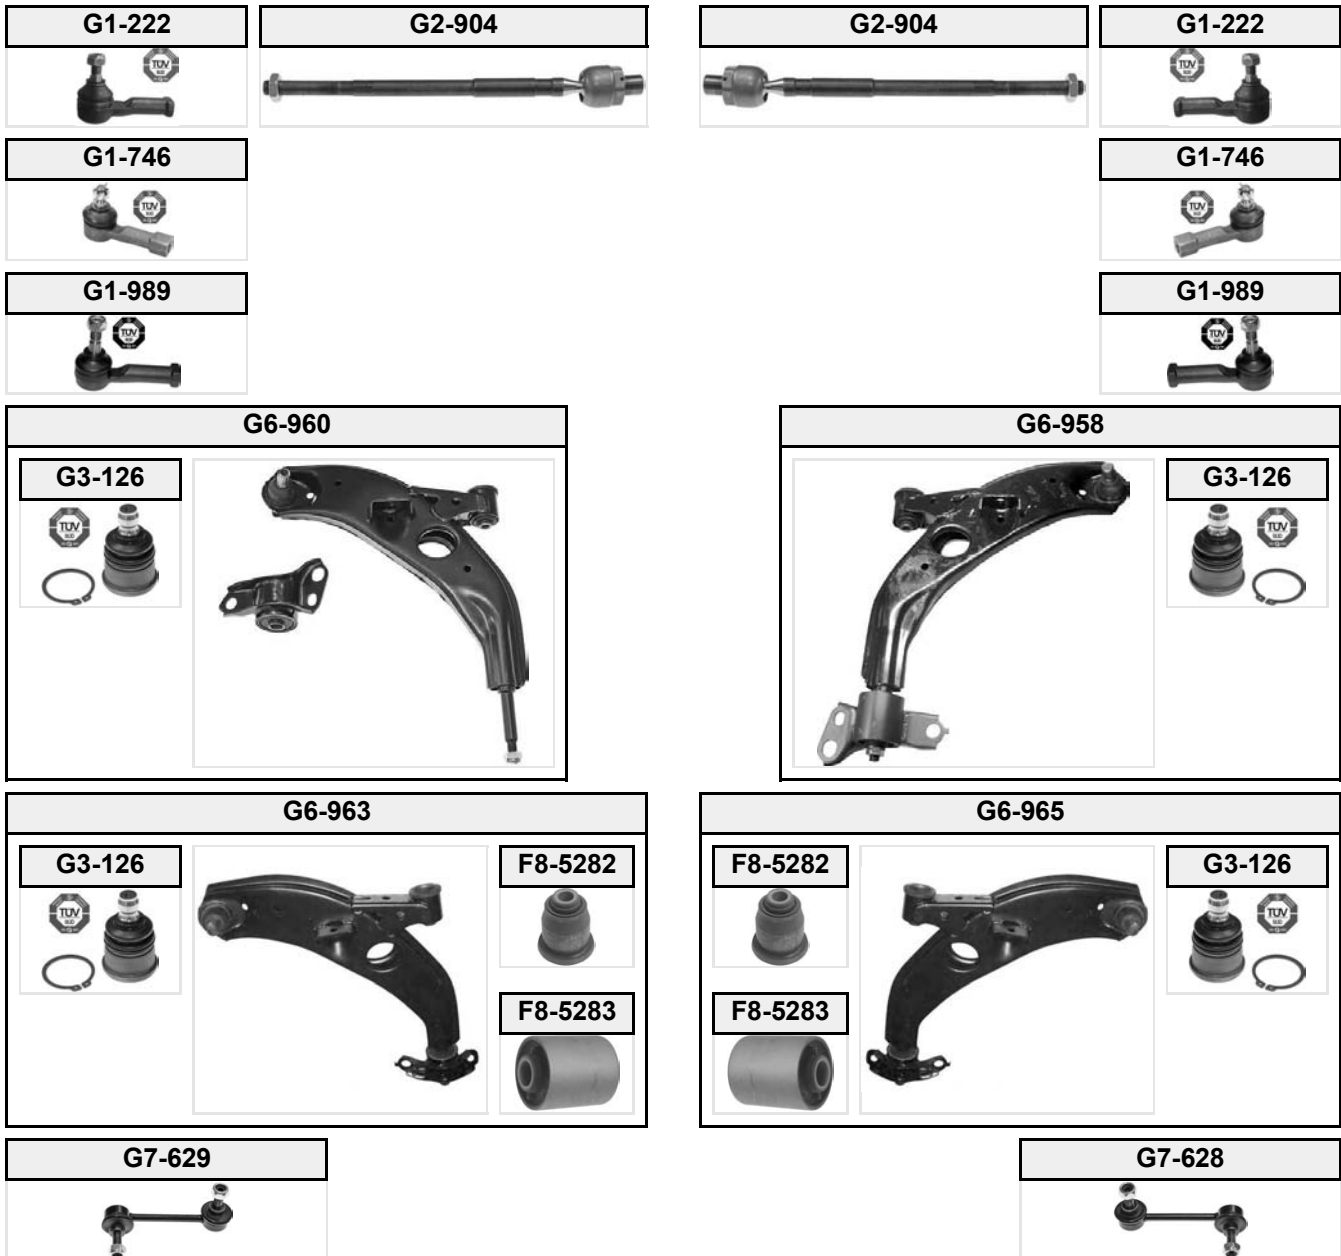

XEDOS 6

CA

(01/1992 → 10/1999)

	ORIGINAL-NO			
F8-5282	GA2B34470			
F8-5283	GA2A-34-460			
G1-222	8AH132280	13,65	M14x1,50	
G1-746	F02Z3A130A	13,7	M14x1,50	
G1-989	8AG432280	12,88	M12x1,25; M14x1,50	
G2-904	GA2A32250		M14x1,50; M18x1,50	
G3-126	H00199356	18		
G6-958	GE4T34300E			
G6-960	GE4T34350D			
G6-963	GA2A34350	18		
G6-965	GA2A34300	18		
G7-628	GA2A-34-150A		M10x1,25	Steel
G7-629	GA2A-34-170A		M10x1,25	Steel