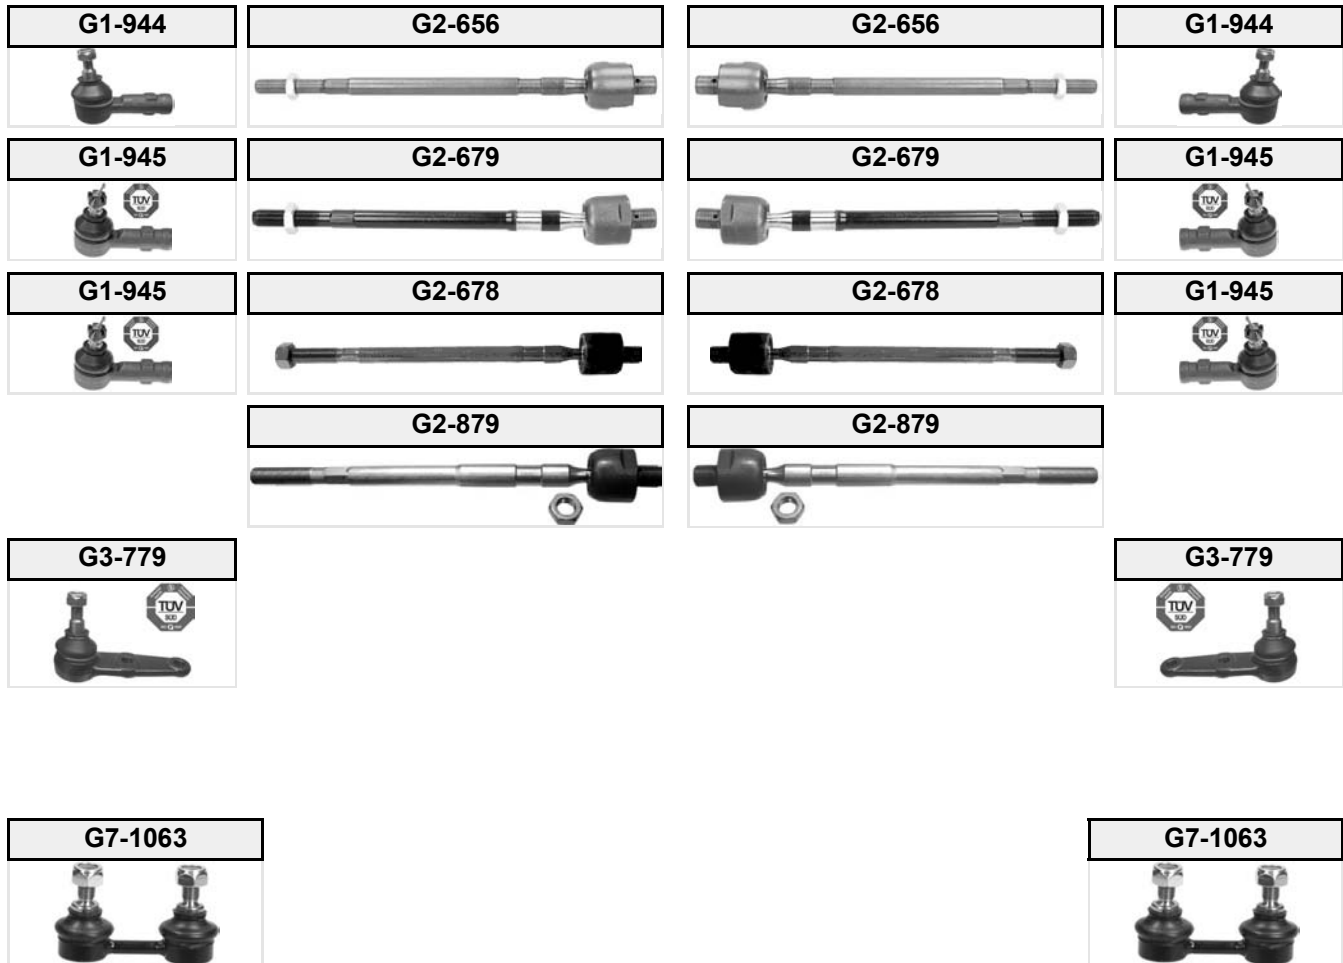

OPTIMAL®

HYUNDAI

LANTRA

J-1

(10/1990 → 11/1995)

	ORIGINAL-NO			
G1-944	5682028000	13,3	M12x1,25	→ 04/1992; PS
G1-945	5682037010	13,5	M14x1,50	for OE: 5682028500
G2-656	5773028000		M12x1,25; M16x1,50	
G2-678	5773028500		M14x1,50	for OE: 5773028500; PS
G2-679	5773033100		M14x1,50; M16x1,50	for OE: 5773033100; PS
G2-879	5775522000		M14x1,50	04/1992 → 06/1993; PS
G3-779	5453028A00	15		for OE: 5453028A00
G7-1063	5483028000			

Alle in diesem Katalog genannten Original-Nummern der Kfz-Hersteller sind ausschließlich zu Vergleichszwecken bestimmt und dürfen in Rechnungen an Wagenbesitzer nicht verwendet werden.
All original numbers from automobile manufacturers listed in this catalogue are for comparison purposes only and may not be used in invoices to car owners.
Nachdruck, auch auszugsweise, nur mit unserer schriftlichen Genehmigung gestattet. - Full or partial reproduction only permitted with our approval.