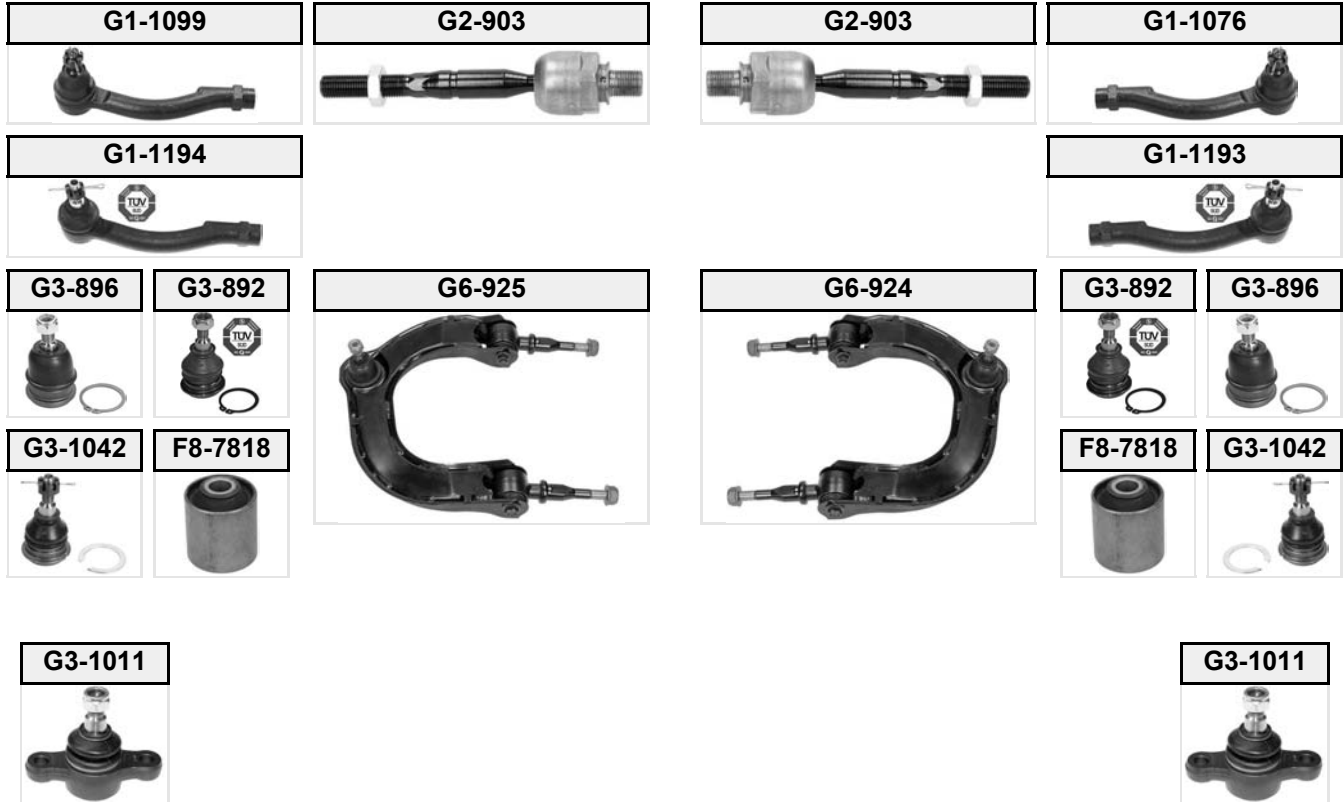

**G7-1515**

55530-1F000

XG

XG

(12/1998 → 12/2005)

	ORIGINAL-NO			
F8-7818	54552-38000			
G1-1076	56820-38900			
G1-1099	56820-38000			
G1-1193	5778038010		M14x1,50	
G1-1194	5778038000		M14x1,50	
G2-903	5772438010		M16x1,50; M14x1,50	
G3-1011	51760-38000	18,1	M14x1,50	lower
G3-1042	54403-38A00	13,5	M10x1,25	upper; with lock ring
G3-892	54430-3F600	13,4	M10x1,25	upper; with lock ring
G3-896	5450338A00			lower
G6-924	5442038000			
G6-925	5441038000			
G7-800	5483038110			