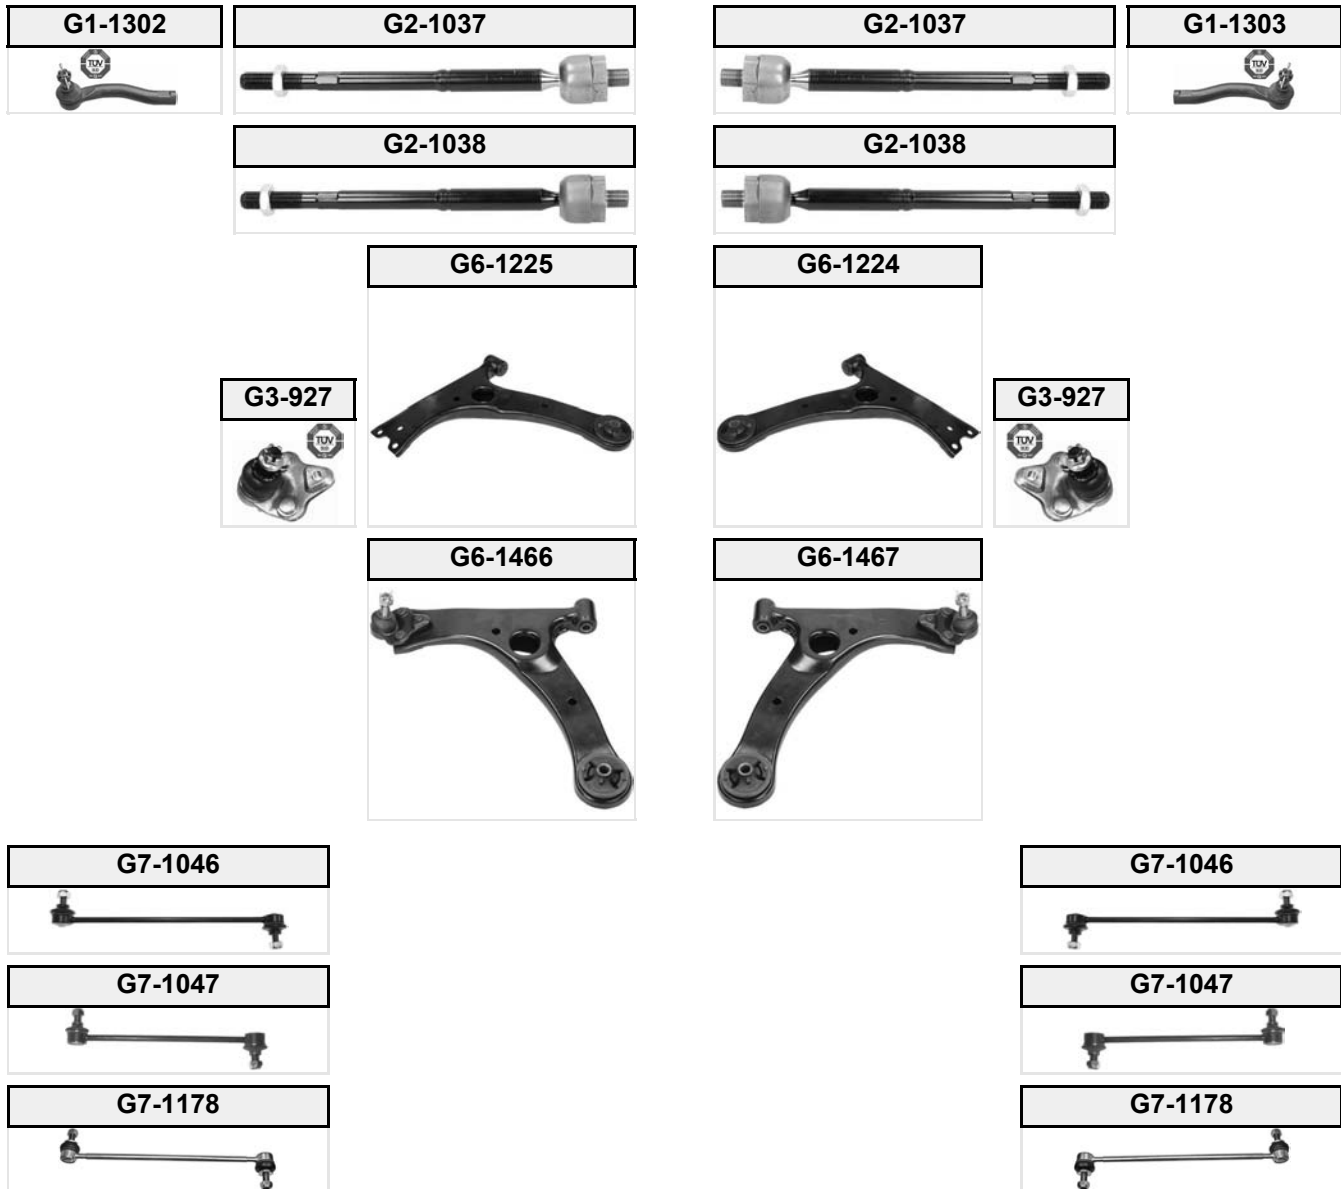

COROLLA
COROLLA VERSO

E12
E12

(01/2002 → 03/2008)
(01/2002 → 04/2009)

	ORIGINAL-NO			
G1-1302	4504749045	12,55		
G1-1303	4504649115	12,55		
G2-1037	4550312130			
G2-1038	4550319255			
G3-927	4333019115			
G6-1224	4806812220			
G6-1225	4806912220			
G6-1466	43330-09090			
G6-1467	43330-09090			
G7-1046	4882032010		M10x1,25	Country Version Great Britain
G7-1047	48820-47010			Country Version Japan
G7-1178	48820-42030