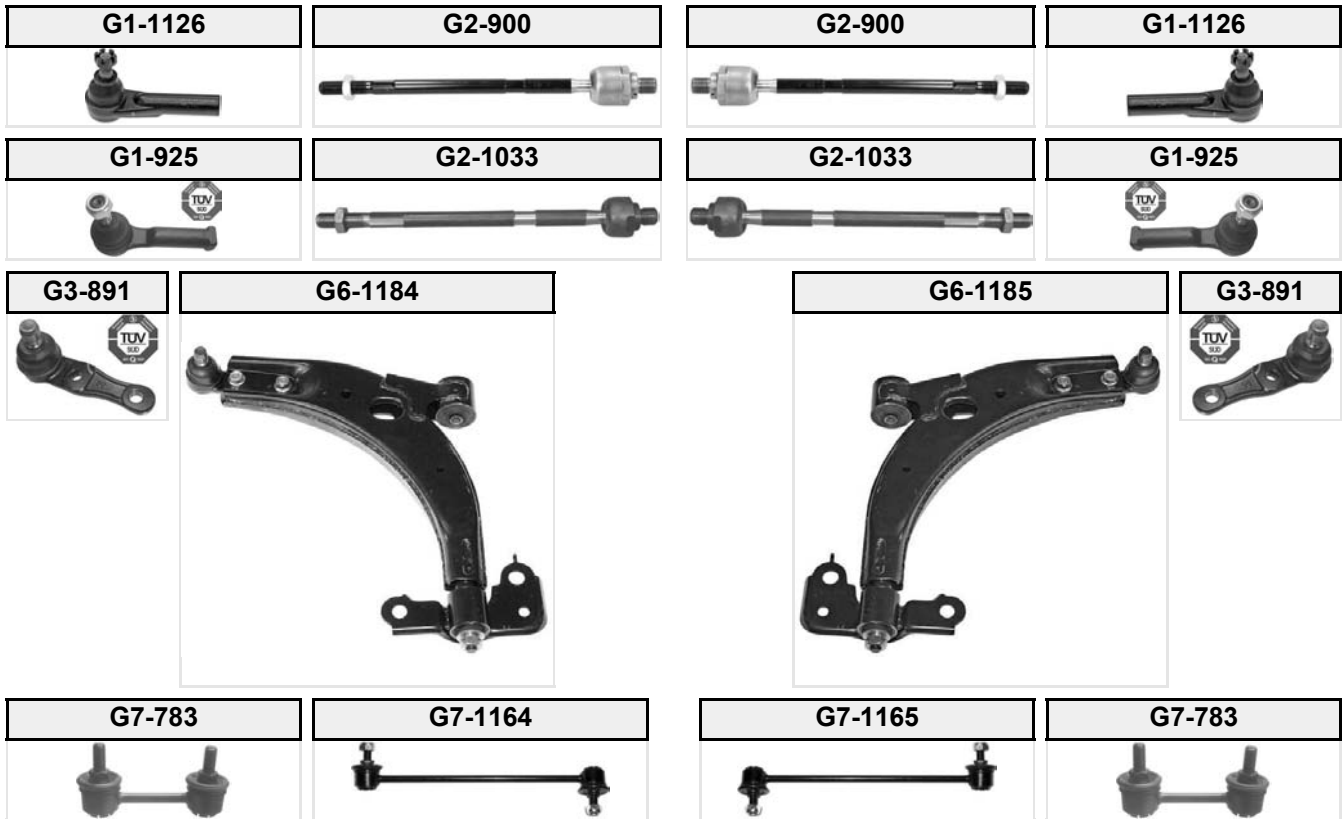

SHUMA I
SHUMA II

FB
FB

(10/1997 → 12/2001)
(05/2001 → 08/2004)

	ORIGINAL-NO			
G1-1126	0K9A2-32-280	12,9	M14x1,50	
G1-925	0K20132280	12,5	M14x1,50	
G2-1033	0K92A32240		M14x1,50; M16x1,50	
G2-900	0K9A232240		M14x1,50; M16x1,50	
G3-891	0K2A134550A			lower
G6-1184	0K2NA-34-350B			
G6-1185	0K2NA-34-300B			
G7-1164	0K2N134170A			05/2001 → 08/2004
G7-1165	0K2N134150A			05/2001 → 08/2004
G7-783	0K2A534150B