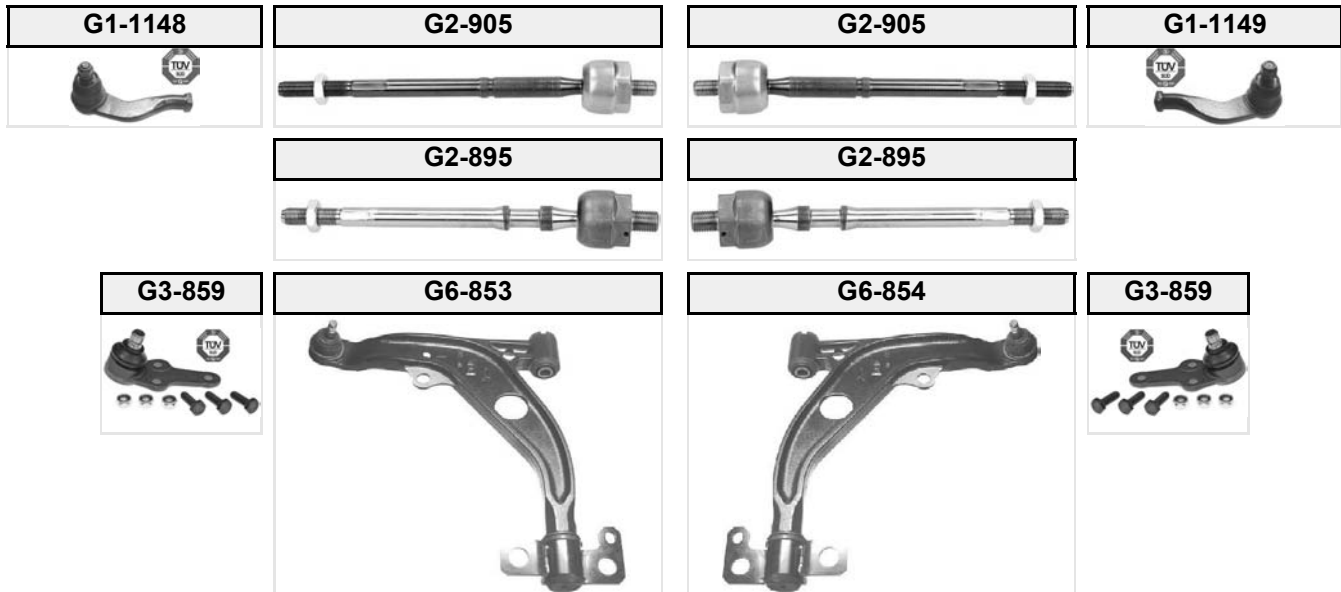

<b>G1-1151</b>	4504687680	16,3	M20x1,50	RHD
<b>G1-1153</b>	4504787380	16,2	M14x1,50; M20x1,50 LH	RHD

GRAN MOVE

G3

(10/1996 → 07/1998)

	ORIGINAL-NO			
G1-1148	4504797204	12	M12x1,25	
G1-1149	4504697204	12	M12x1,25	
G2-895	45503-87714-000		M12x1,25	1.6 16V
G2-905	4550387710		M12x1,25	1.5 16V
G3-859	ME98AG-3395-AA	16,4		
G6-853	4806987710			
G6-854	4806887711			