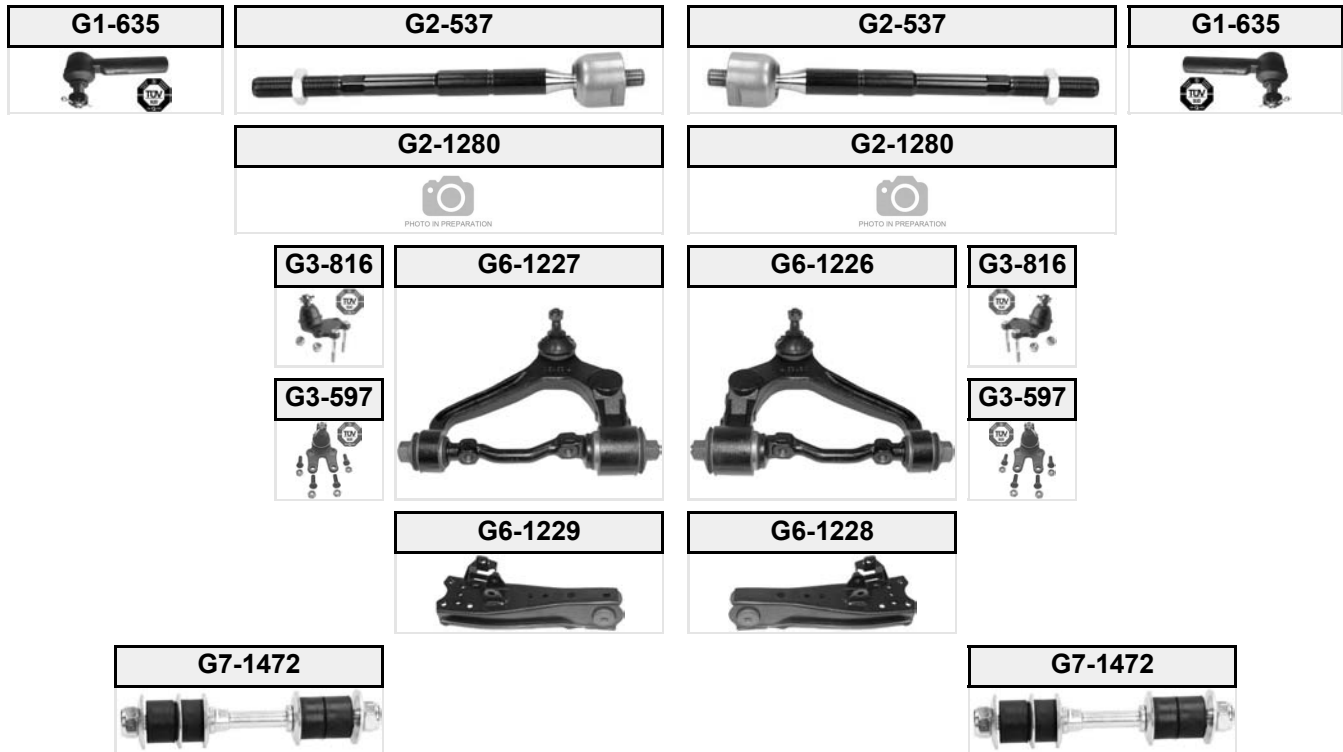

OPTIMAL®

TOYOTA

HIACE III

LH1_, RZH1_

(08/1989 → 08/2004)

HIACE III

YH7_, LH6_, LH7_, LH5_, YH5_, YH6_

(08/1989 → 08/2004)

	ORIGINAL-NO			
G1-635	4504669055	14,6	M17x1,50	outer
G2-1280	45503-29565			
G2-537	4550329255		M17x1,50; M14x1,50	
G3-597	4334029105	18,2		→ 07/1993; for OE: 4333029125
G3-816	4335029095	17,2		
G6-1226	4806629075			upper
G6-1227	4806729075			upper
G6-1228	48068-26132			lower
G6-1229	48069-26132			lower
G7-1472	9094802004		M10x1,25	

Alle in diesem Katalog genannten Original-Nummern der Kfz-Hersteller sind ausschließlich zu Vergleichszwecken bestimmt und dürfen in Rechnungen an Wagenbesitzer nicht verwendet werden.
All original numbers from automobile manufacturers listed in this catalogue are for comparison purposes only and may not be used in invoices to car owners.
Nachdruck, auch auszugsweise, nur mit unserer schriftlichen Genehmigung gestattet. - Full or partial reproduction only permitted with our approval.