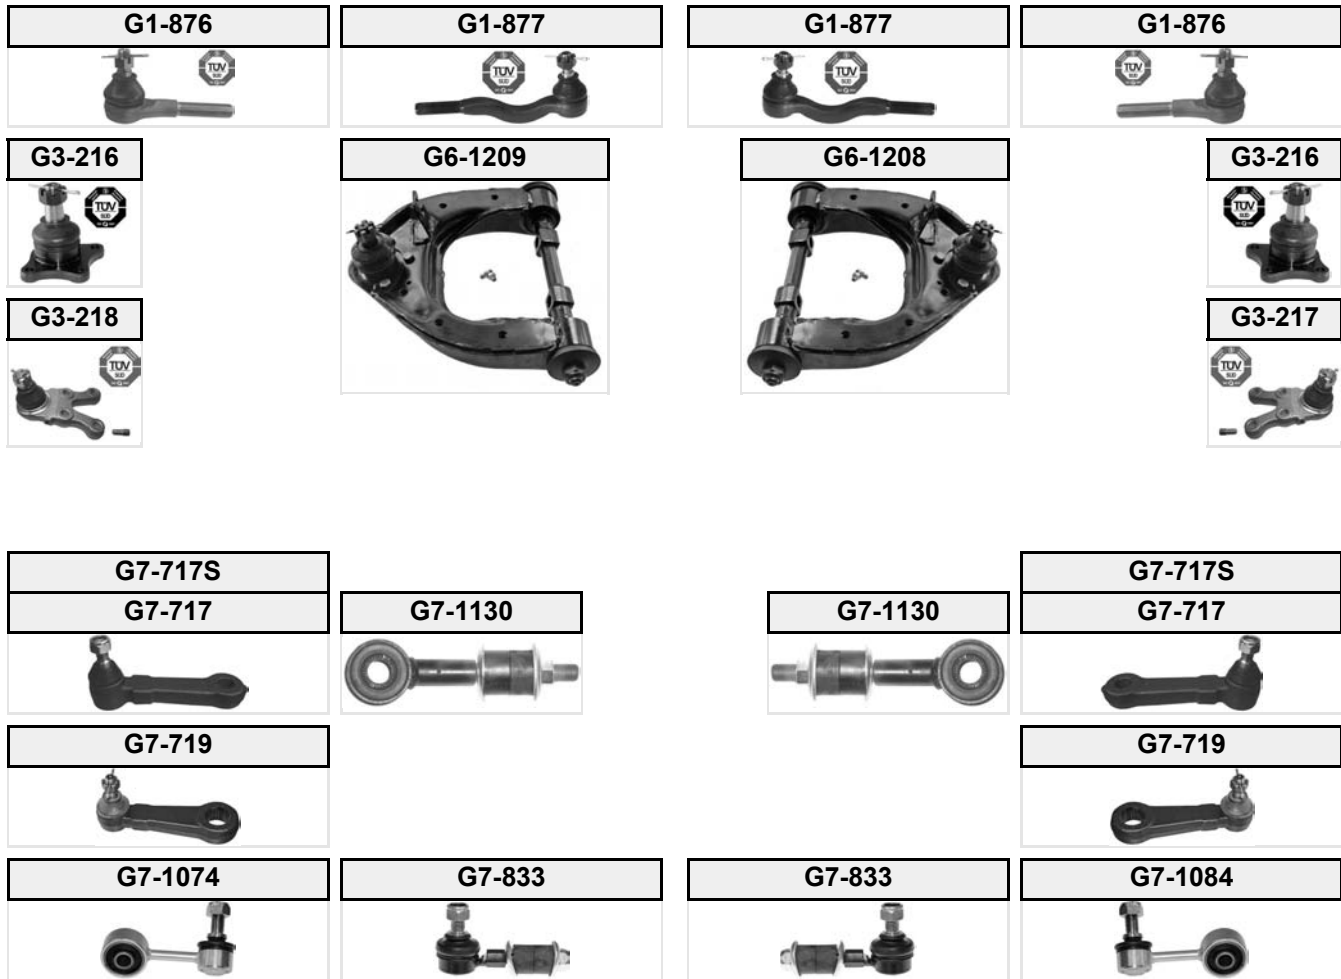

PAJERO/SOGUN II
PAJERO/SOGUN II

V3_W, V2_W, V4_W
V2_W, V4_W

(12/1990 → 04/2000)
(12/1990 → 04/2000)

	ORIGINAL-NO			
G1-876	MB831043	13,65	M16x1,50 LHT	outer
G1-877	MB831044	13,6	M16x1,50	inner
G3-216	MB860830	15,9		upper
G3-217	MR296270	19,5	M16x1,50	for OE: MB831038; lower
G3-218	MR296269	19,5		for OE: MB831037; lower
G6-1208	MR296096			
G6-1209	MR296095			
G7-1074	MR132551			
G7-1084	MR267877			
G7-1130	MB633926			
G7-717	MB831042			MS, without holder
G7-717S	MB831042			MS, with holder
G7-719	MB831040			PS, without holder
G7-833	1954778		M12x1,25; M10x1,25