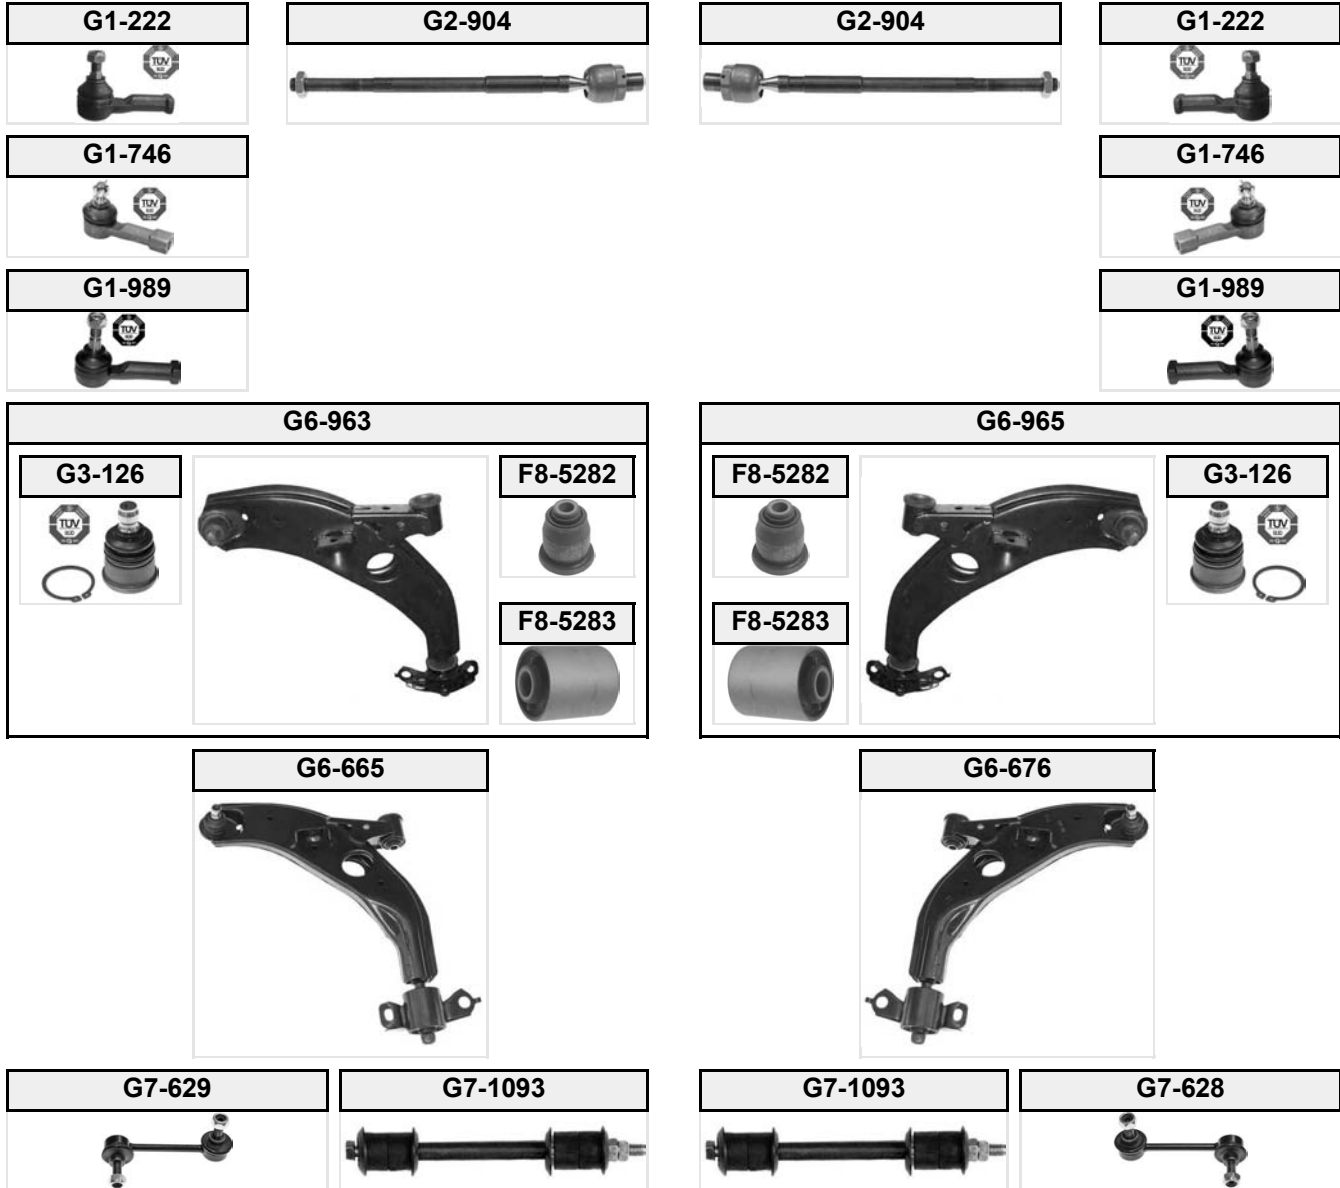

626 IV GE (08/1991 → 04/1997)

	ORIGINAL-NO			
F8-5282	GA2B34470			
F8-5283	GA2A-34-460			
G1-222	8AH132280	13,65	M14x1,50	
G1-746	F02Z3A130A	13,7	M14x1,50	
G1-989	8AG432280	12,88	M12x1,25; M14x1,50	
G2-904	GA2A32250		M14x1,50; M18x1,50	
G3-126	H00199356	18		
G6-665	GA6B34350B	18		
G6-676	GA6B34300E	18		
G6-963	GA2A34350	18		
G6-965	GA2A34300	18		
G7-1093	8AG134100			
G7-628	GA2A-34-150A		M10x1,25	
G7-629	GA2A-34-170A		M10x1,25