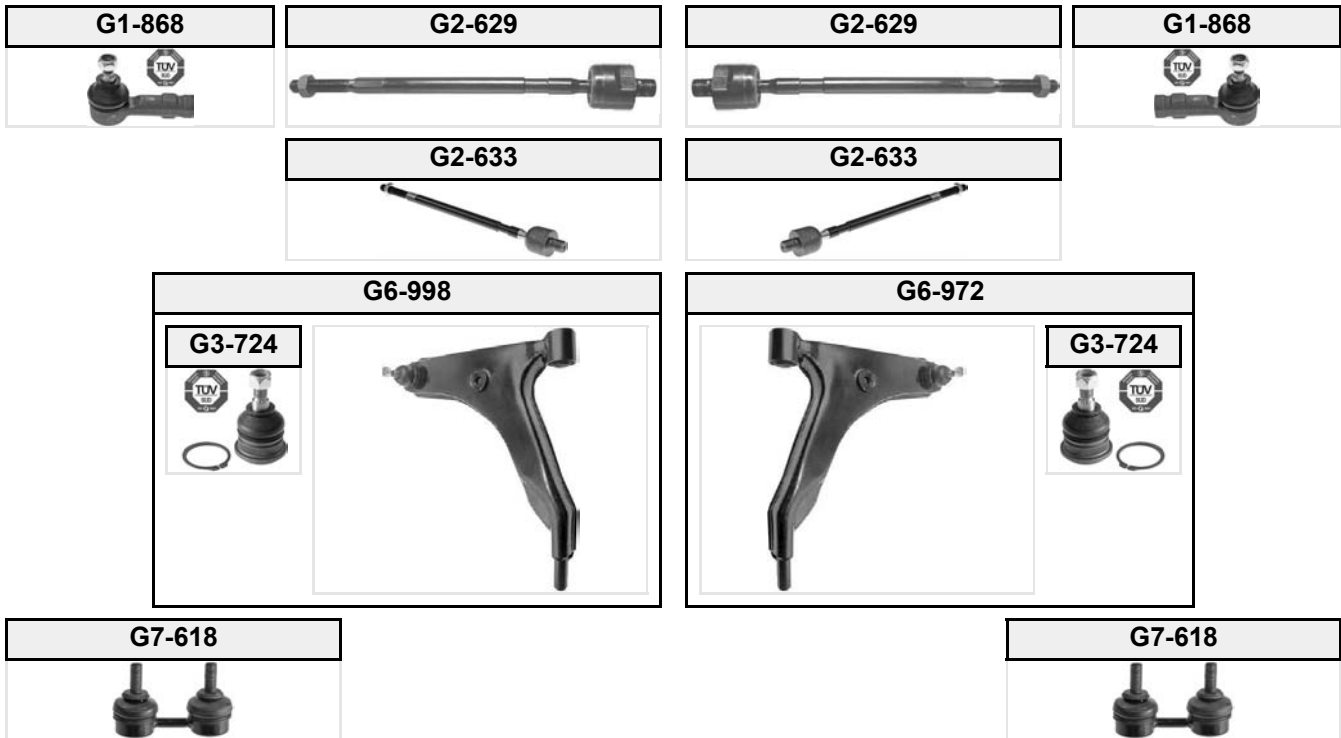

	ORIGINAL-NO			
<b>G1-868</b>	MB597605	13,3	M12x1,25	outer; → 07/1991
<b>G2-629</b>	MB553249		M16x1,50; M12x1,25	→ 07/1991; L=290 mm
<b>G2-633</b>	MB910934		M12x1,25; M16x1,50	08/1991 →
<b>G3-724</b>	MB51804201	15	M12x1,25	08/1991 →; lower
<b>G6-972</b>	MB518807			
<b>G6-998</b>	MB518806			
<b>G7-618</b>	4056A014			