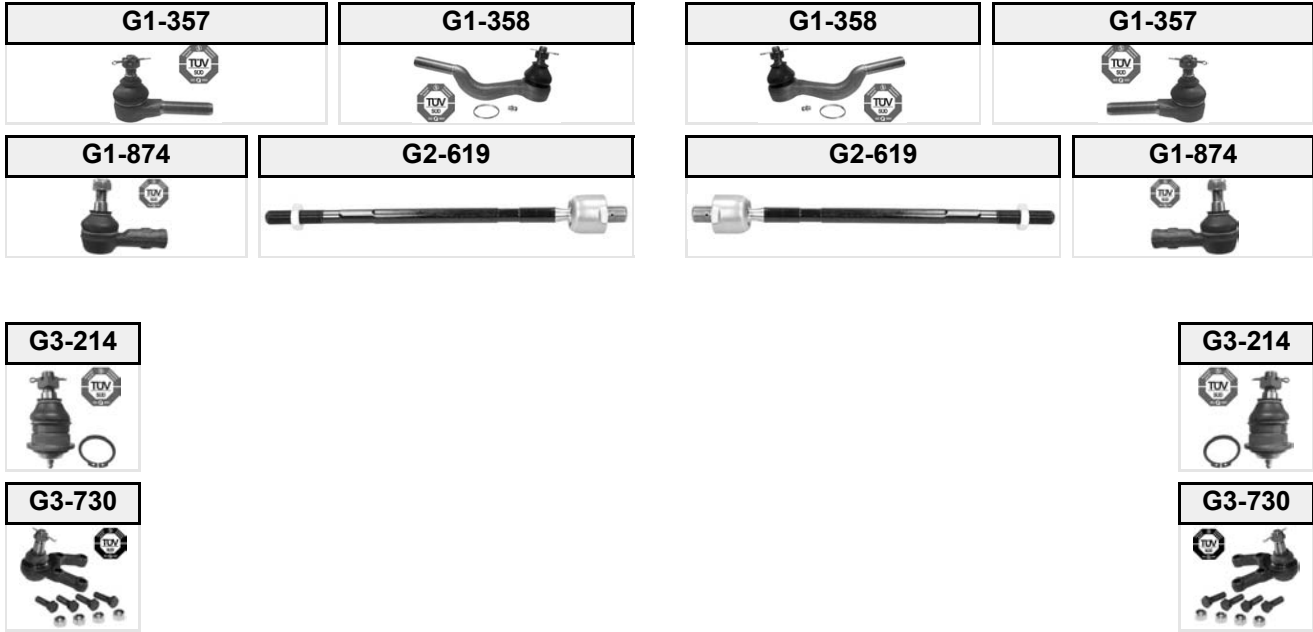

OPTIMAL®

MITSUBISHI

L300 LO3_P/G, L0_2P (09/1981 → 02/1987)

	ORIGINAL-NO			
G1-357	MB315775	13,8	M16x1,50 LHT	for OE: MB241171
G1-358	MB241206	13,8	M16x1,50	→ 11/1986
G1-874	MB527650	13,65	M14x1,50	
G2-619	MB350577		M16x1,50; M14x1,50	
G3-214	MB176309	15,9		
G3-730	MB176308	19,5		→ 12/1985

Alle in diesem Katalog genannten Original-Nummern der Kfz-Hersteller sind ausschließlich zu Vergleichszwecken bestimmt und dürfen in Rechnungen an Wagenbesitzer nicht verwendet werden.
All original numbers from automobile manufacturers listed in this catalogue are for comparison purposes only and may not be used in invoices to car owners.
Nachdruck, auch auszugsweise, nur mit unserer schriftlichen Genehmigung gestattet. - Full or partial reproduction only permitted with our approval.