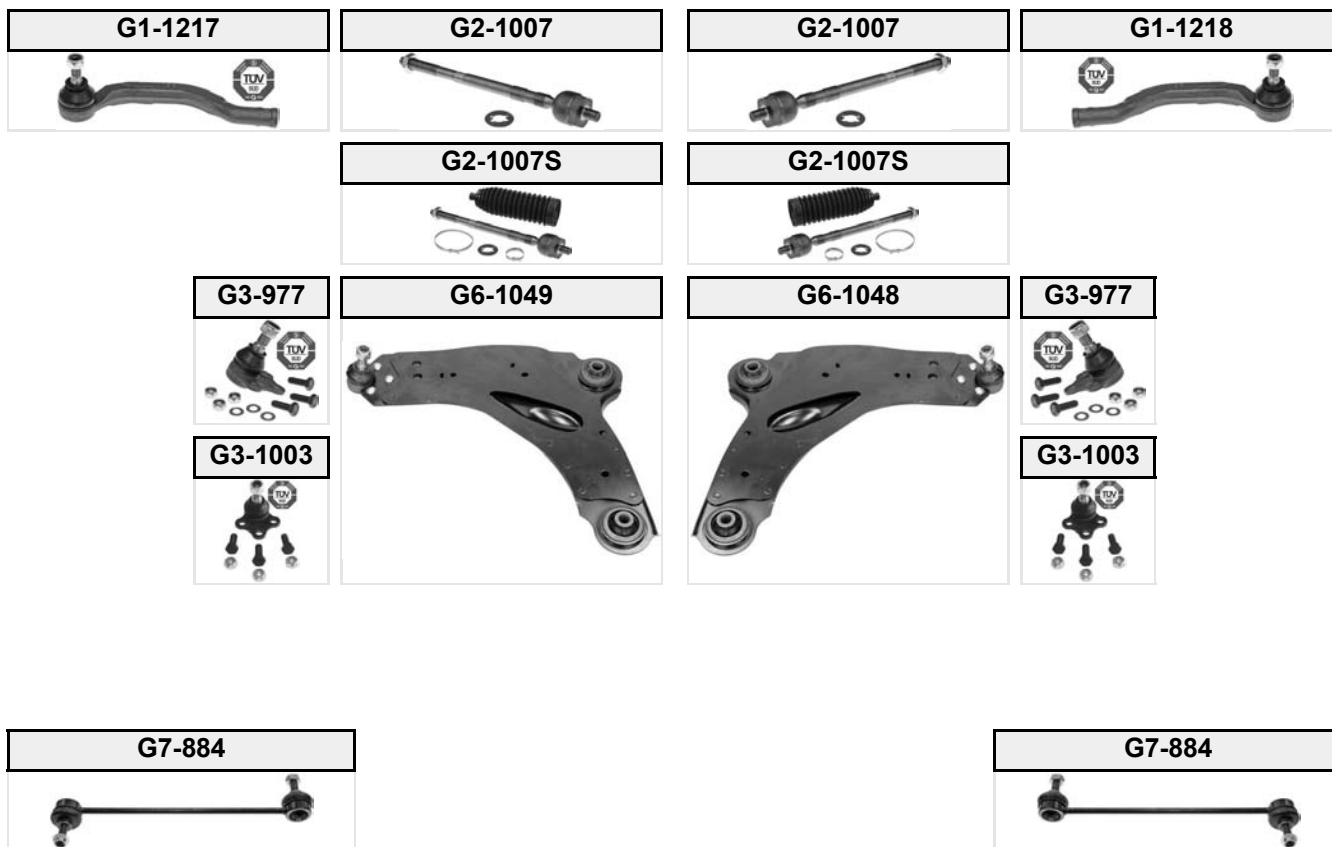

PRIMASTAR

X83

(03/2001 →)

	ORIGINAL-NO			
G1-1217	4852000QAK		M14x1,50	
G1-1218	4852000QAL		M14x1,50	
G2-1007	4852000QAM		M12x1,00; M14x1,50	
G2-1007S	48520-00QAM		M14x1,50; M12x1,00	
G3-1003	40160-00Q0A	17,84	M16x1,50	10/2006 →
G3-977	40160-00QAB	17,9	M16x1,50	→ 10/2006
G6-1048	5450200QAA	17,9	M16x1,50	
G6-1049	5450300QAA	17,9	M16x1,50	
G7-884	54616-00QAC			

Alle in diesem Katalog genannten Original-Nummern der Kfz-Hersteller sind ausschließlich zu Vergleichszwecken bestimmt und dürfen in Rechnungen an Wagenbesitzer nicht verwendet werden.
All original numbers from automobile manufacturers listed in this catalogue are for comparison purposes only and may not be used in invoices to car owners.
Nachdruck, auch auszugsweise, nur mit unserer schriftlichen Genehmigung gestattet. - Full or partial reproduction only permitted with our approval.