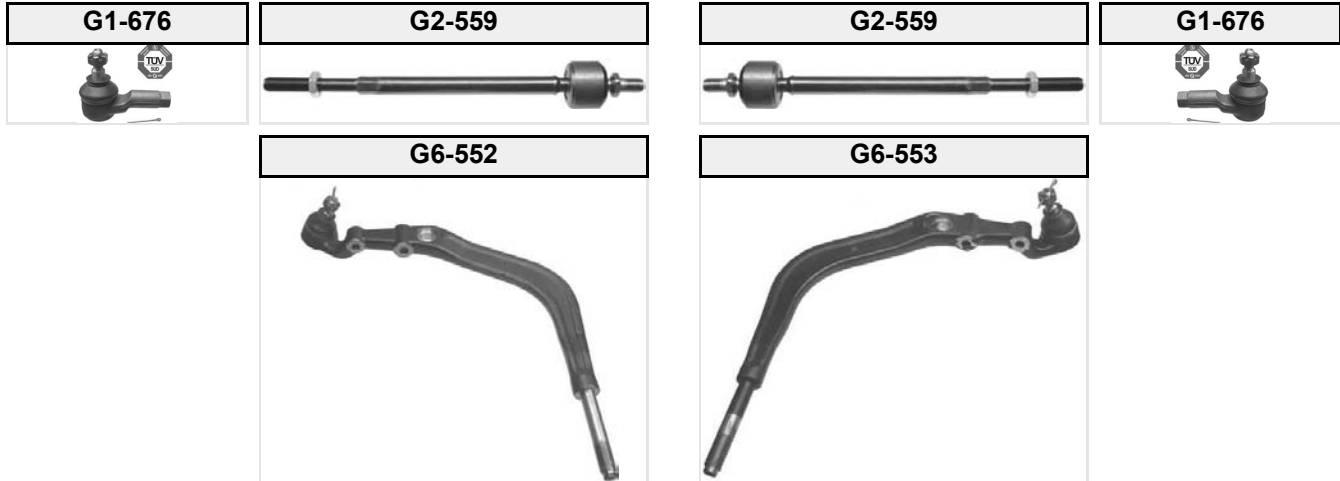

F8-7109	52306-SWA-A01			
G5-820	52390-SWA-A00			Steel
G6-1278	52371-SWA-A01			
G6-1279	52370-SWA-A01			
G7-1235	52320-SWA-A01			
G7-1236	52321-SWA-A01			

CRX I

AF, AS

(10/1983 → 10/1987)

	ORIGINAL-NO			
G1-676	53540SA0003	12,9	M12x1,25	
G2-559	53521SB2013		M12x1,25	
G6-552	GSJ228	14,5	M12x1,25	
G6-553	51351SB6931	14,5	M12x1,25	