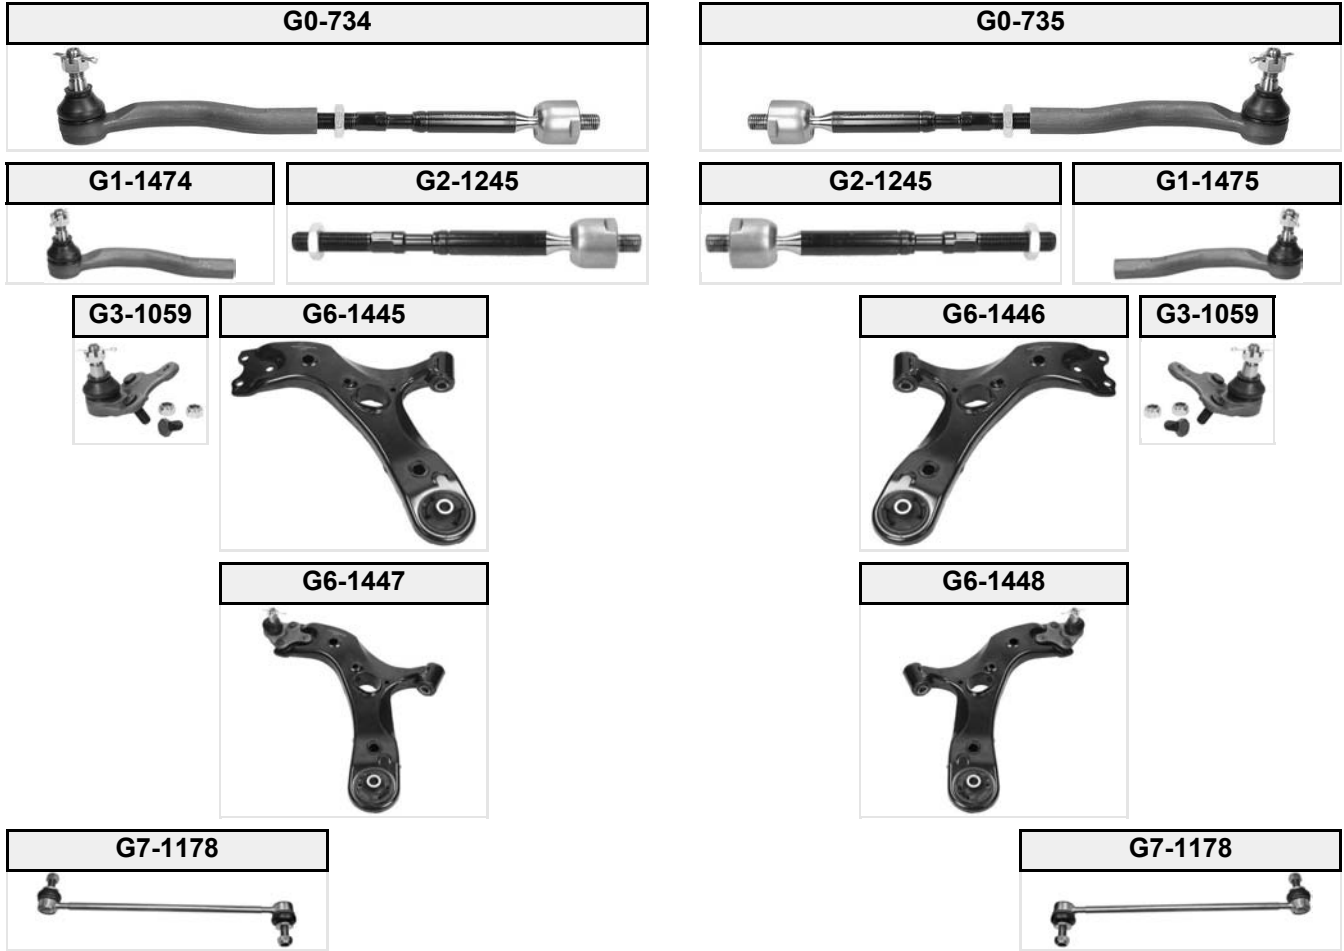

## AURIS

NRE15\_, ZZE15\_, ADE15\_, ZRE15\_, NDE15 (03/2007 → )

	ORIGINAL-NO			
<b>G0-734</b>	45047-09270			
<b>G0-735</b>	45046-09570			
<b>G1-1474</b>	45047-19215			
<b>G1-1475</b>	45046-19415			
<b>G2-1245</b>	4550002130			
<b>G3-1059</b>	43330-49095			
<b>G6-1445</b>	48069-12300			without ball joint
<b>G6-1446</b>	48068-12300			without ball joint
<b>G6-1447</b>	4806902130			with ball joint
<b>G6-1448</b>	4806802130			with ball joint
<b>G7-1178</b>	48820-42030			