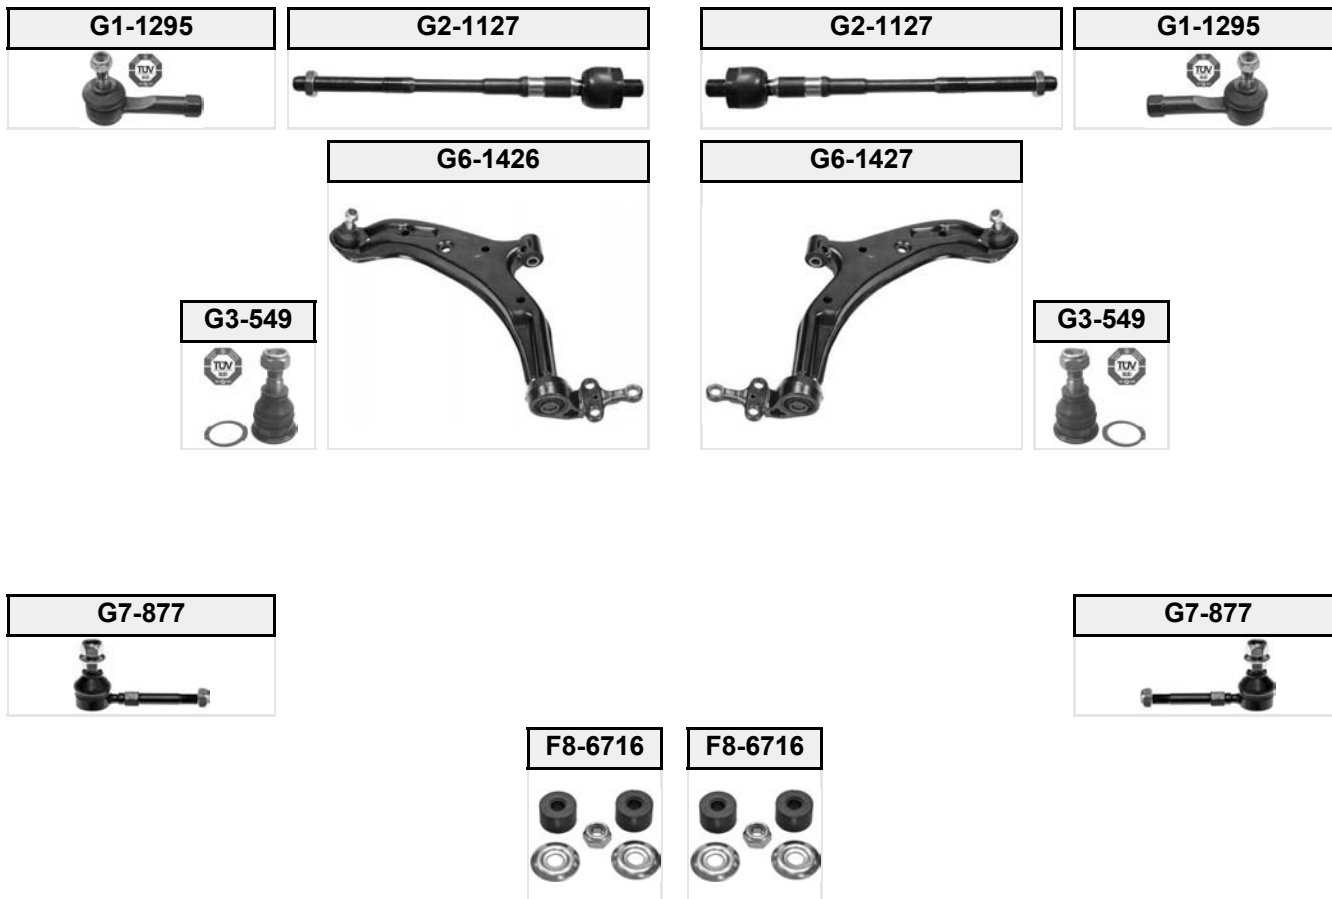

ALMERA II

N16

(03/2000 → )

	ORIGINAL-NO			
<b>F8-6716</b>	56261-47B01-PART			
<b>G1-1295</b>	48520BM425	12,8		
<b>G2-1127</b>	485214M528		M16x1,00; M14x1,50	L=285 mm
<b>G3-549</b>	4016050J25	14,75	M14x1,50	
<b>G6-1426</b>	54501-4Z011	14,75	M14x1,50	
<b>G6-1427</b>	54500-4Z010	14,75	M14x1,50	
<b>G7-877</b>	54618-4M400			