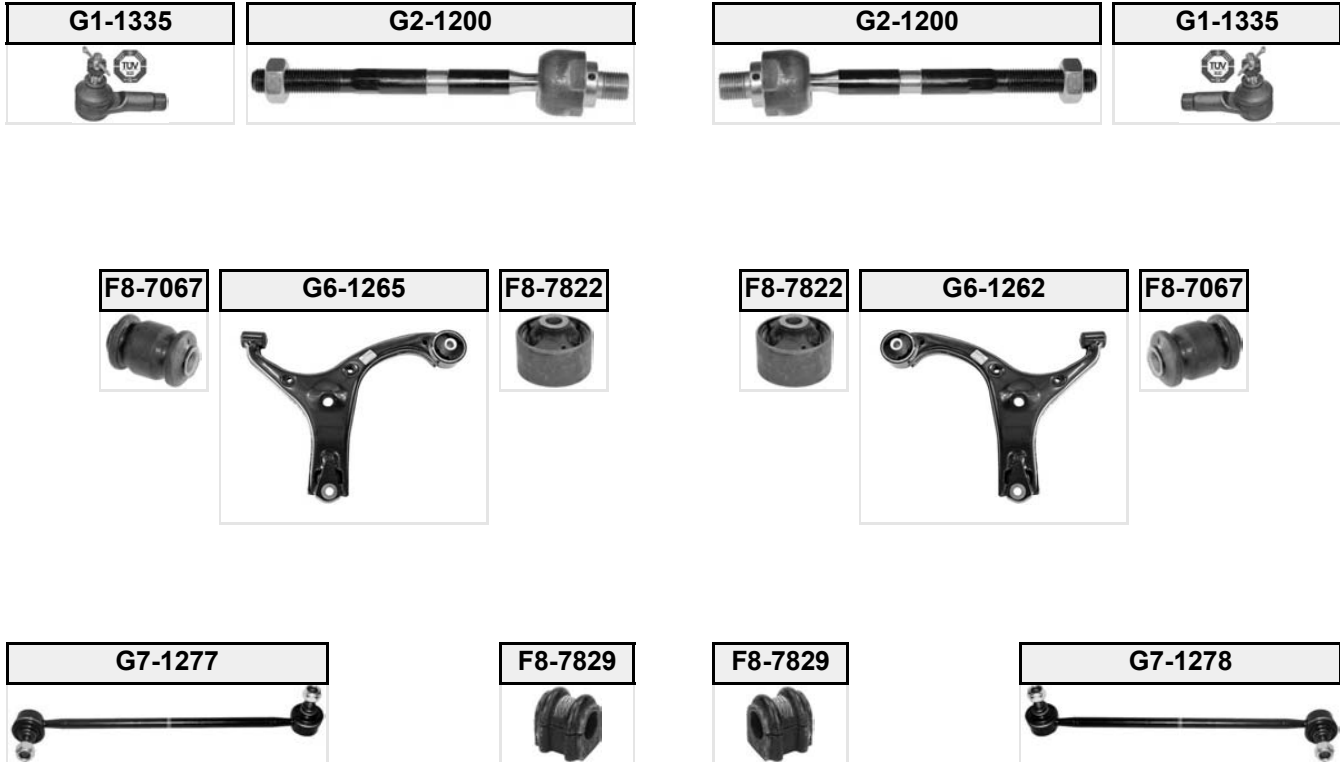

RIO II (03/2005 →)

	ORIGINAL-NO			
F8-7067	54551-1E000			
F8-7822	54584-1G000			
F8-7829	54812-1G100			
G1-1335	MDX50-32-280	13,15		
G2-1200	57724-1G000		M14x1,5; M16x1,5	
G6-1262	54501-1E000			
G6-1265	54500-1E000			
G7-1277	54830-1E000		M12x1,25	
G7-1278	54840-1E000		M12x1,25	

Alle in diesem Katalog genannten Original-Nummern der Kfz-Hersteller sind ausschließlich zu Vergleichszwecken bestimmt und dürfen in Rechnungen an Wagenbesitzer nicht verwendet werden.
All original numbers from automobile manufacturers listed in this catalogue are for comparison purposes only and may not be used in invoices to car owners.
Nachdruck, auch auszugsweise, nur mit unserer schriftlichen Genehmigung gestattet. - Full or partial reproduction only permitted with our approval.