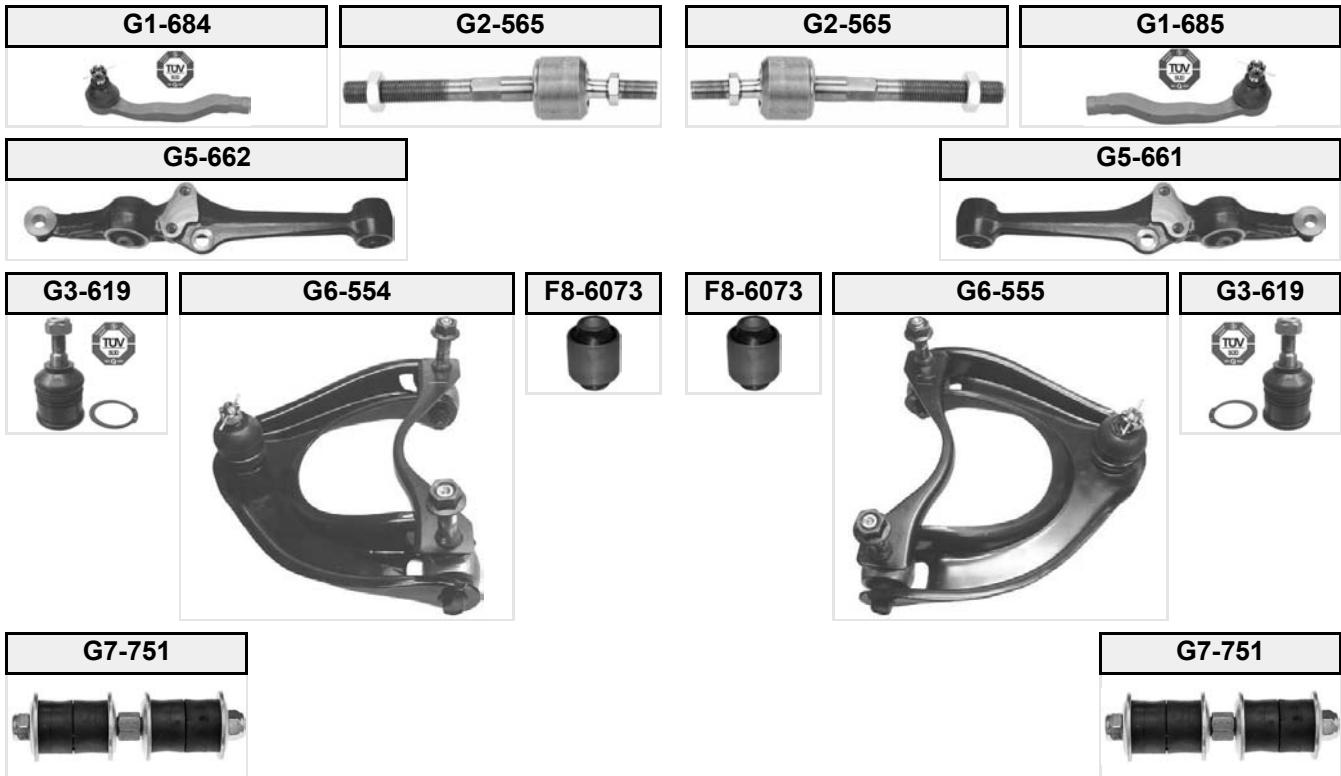

OPTIMAL®

HONDA

CRX II

ED, EE

(10/1987 → 02/1992)

	ORIGINAL-NO			
F8-6073	51392-SR3-024			
G1-684	53560SH3013	12,7	M14x1,50	
G1-685	53540SH3013	13	M14x1,50	
G2-565	53521SH3003		M14x1,50; M12x1,25	L=155 mm
G3-619	51220SM0A01	14,5	M12x1,25	lower
G5-661	51355-SH3-020			lower
G5-662	51365-SH3-020			lower
G6-554	51460SH3030	12,7	M10x1,25	upper
G6-555	51450SH3030	12,7	M10x1,25	upper
G7-751	90112-SE0-000			

Alle in diesem Katalog genannten Original-Nummern der Kfz-Hersteller sind ausschließlich zu Vergleichszwecken bestimmt und dürfen in Rechnungen an Wagenbesitzer nicht verwendet werden.
All original numbers from automobile manufacturers listed in this catalogue are for comparison purposes only and may not be used in invoices to car owners.
Nachdruck, auch auszugsweise, nur mit unserer schriftlichen Genehmigung gestattet. - Full or partial reproduction only permitted with our approval.