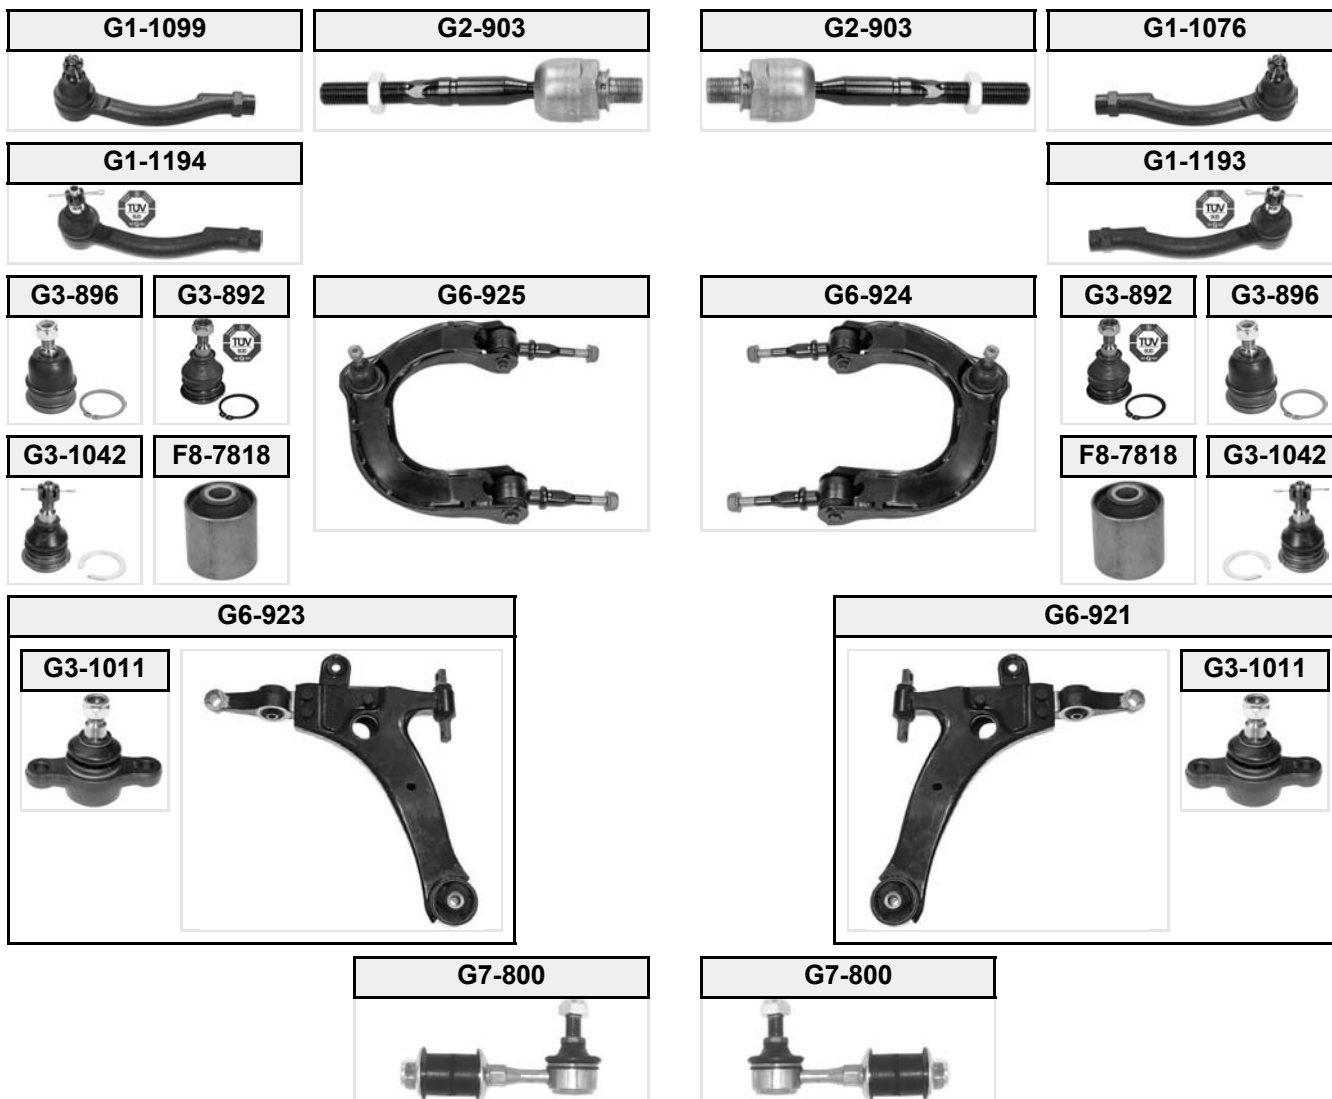

	<b>ORIGINAL-NO</b>			
<b>G3-786</b>	5513037000	15,2		01/1994 →; for OE: 5513037000
<b>G7-735</b>	55580-37020		M10x1,50	Steel

SONATA IV  
SONICA

EF

(06/1998 → 05/2005)  
(06/1998 → )

	ORIGINAL-NO			
F8-7818	54552-38000			
G1-1076	56820-38900			01/1999 →; Ch.990126 →
G1-1099	56820-38000			01/1999 →; Ch.990126 →
G1-1193	5778038010		M14x1,50	→ 01/1999; Ch. → 990126
G1-1194	5778038000		M14x1,50	→ 01/1999; Ch. → 990126
G2-903	5772438010		M16x1,50; M14x1,50	PS
G3-1011	51760-38000	18,1	M14x1,50	lower
G3-1042	54403-38A00	13,5	M10x1,25	upper; with lock ring
G3-892	54430-3F600	13,4	M10x1,25	lower; with lock ring
G3-896	5450338A00			upper
G6-921	5450138010			lower
G6-923	5450038010			lower
G6-924	5442038000			upper
G6-925	5441038000			upper
G7-800	5483038110			1999 →