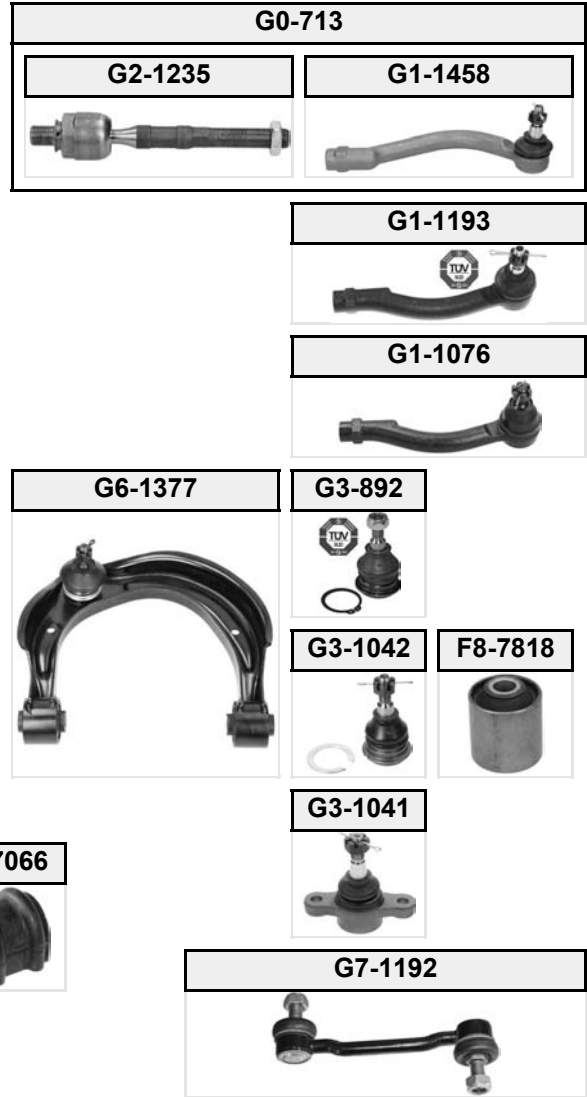

5553038600

OPRIUS

GH

(09/2003 → )

	ORIGINAL-NO			
F8-7066	54813-3K100			
F8-7818	54552-38000			
G0-712	568203K000	13,5	M10x1,25; M16x1,50	
G0-713	568203K010	13,5	M10x1,25; M16x1,50	
G1-1076	56820-38900			
G1-1099	56820-38000			
G1-1193	5778038010		M14x1,50	
G1-1194	5778038000		M14x1,50	
G1-1457	56820-3K000	13,5	M16x1,50; M10x1,25	
G1-1458	56820-3K010	13,5	M10x1,25; M16x1,50	
G2-1235	57724-3K500		M16x1,50	
G3-1041	51760-3K000	15,1	M14x1,50	lower
G3-1042	54403-38A00	13,5	M10x1,25	upper; with lock ring
G3-892	54430-3F600	13,4	M10x1,25	upper; with lock ring
G6-1376	54410-3K000			
G6-1377	54420-3K000			
G7-1192	54830-3L000		M12x1,25	