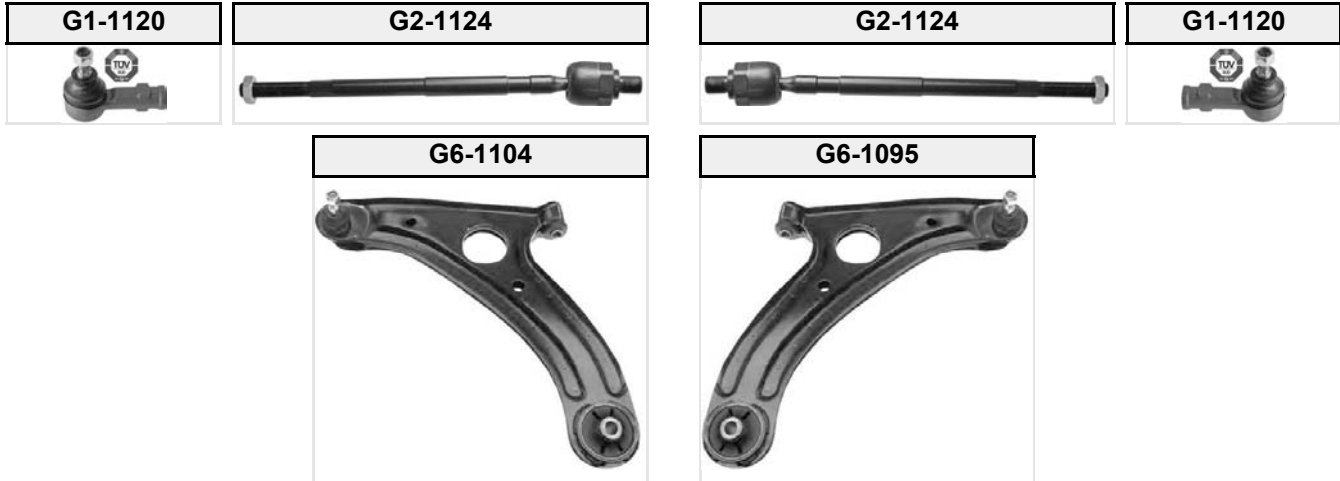

GETZ

TB

(08/2002 → 06/2009)

	ORIGINAL-NO			
G1-1120	568203B000	14	M14x1,50	
G2-1124	577551C000		M16x1,50; M14x1,50	
G6-1095	545011C000			
G6-1104	545001C000			
G7-1260	54840-1C000		M10x1,25	L=200 mm
G7-1261	54830-1C000		M10x1,25	L=200 mm

Alle in diesem Katalog genannten Original-Nummern der Kfz-Hersteller sind ausschließlich zu Vergleichszwecken bestimmt und dürfen in Rechnungen an Wagenbesitzer nicht verwendet werden.
All original numbers from automobile manufacturers listed in this catalogue are for comparison purposes only and may not be used in invoices to car owners.
Nachdruck, auch auszugsweise, nur mit unserer schriftlichen Genehmigung gestattet. - Full or partial reproduction only permitted with our approval.