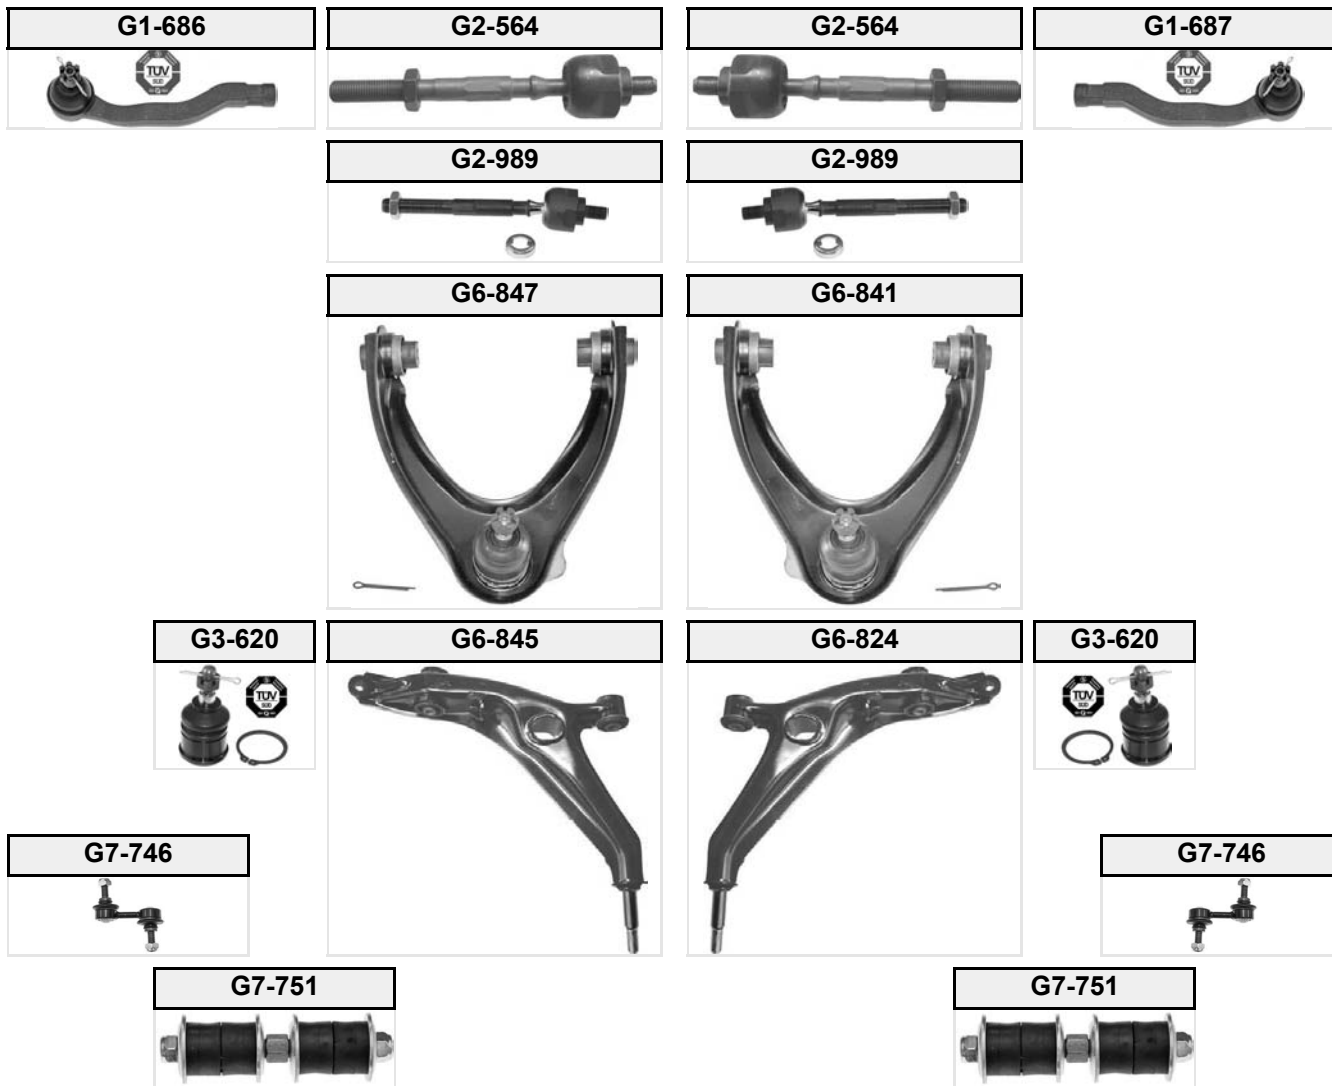

CIVIC V

(08/1991 → 01/1997)

	ORIGINAL-NO			
F8-5294	51312SR3000			
F8-5981	52622-SH3-010			
F8-5982	52365-SH3-000			
F8-5988	RGX100980			

CIVIC VI

(11/1995 → 01/1999)

	ORIGINAL-NO			
<b>G1-686</b>	53560SR3003	13	M14x1,50	
<b>G1-687</b>	53540S04003	13	M14x1,50	
<b>G2-564</b>	53010SR3010		M12x1,25; M14x1,50	L=192.5 mm
<b>G2-989</b>	53010S04000		M12x1,25; M14x1,50	L=185.5 mm
<b>G3-620</b>	51220ST3E01	14	M12x1,25	lower
<b>G6-824</b>	51350-S04-G00			lower
<b>G6-841</b>	51450-S01-023	12,8		upper
<b>G6-845</b>	51360-S04-G00			lower
<b>G6-847</b>	51460-S01-023	12,8		upper
<b>G7-746</b>	51320-S04-003			
<b>G7-751</b>	90112-SE0-000			