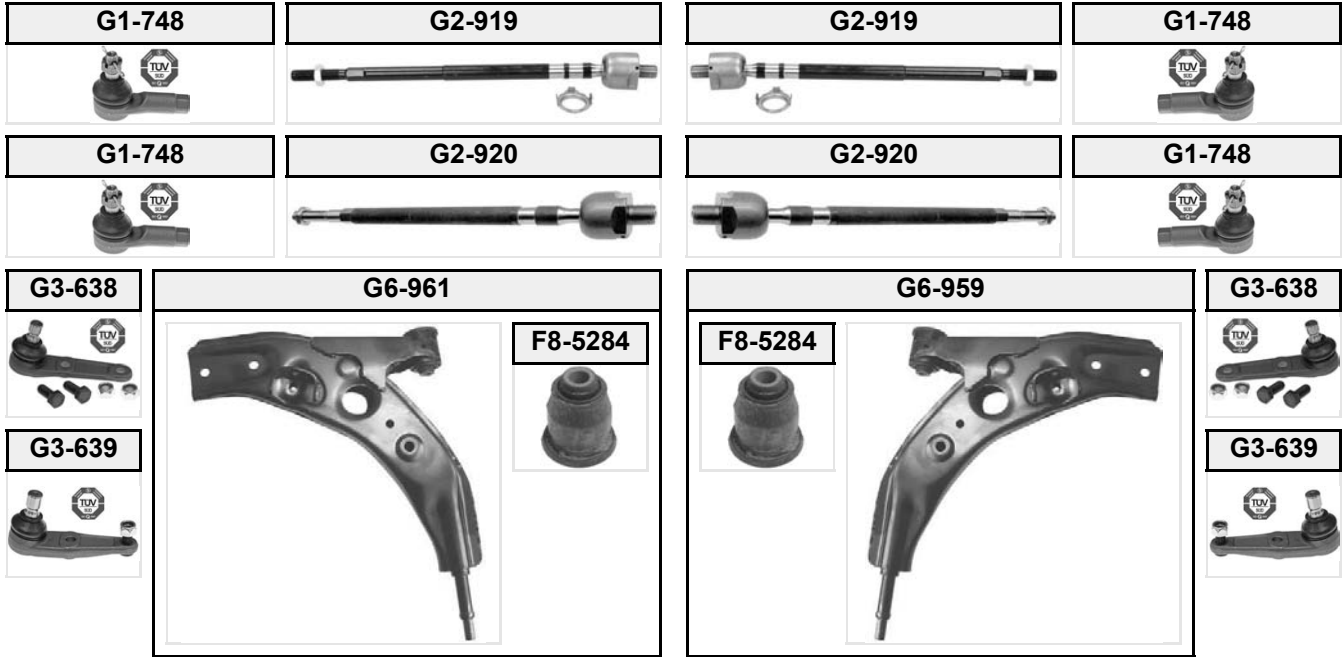

323 V

BA

(07/1994 → 01/2001)

	ORIGINAL-NO			
F8-5284	BC1D34470			
G1-748	B45532280	13,23	M12x1,25	
G2-919	B21H3225X		M12x1,25; M14x1,50	12/1996 →
G2-920	E0163225X		M16x1,00; M12x1,25	→ 11/1996
G3-638	B45534550			Ch. → 630911
G3-639	BTDA34550			Ch. 630912 →
G6-959	B01A34310			
G6-961	B01A34350			
G7-628	GA2A-34-150A		M10x1,25	
G7-629	GA2A-34-170A		M10x1,25