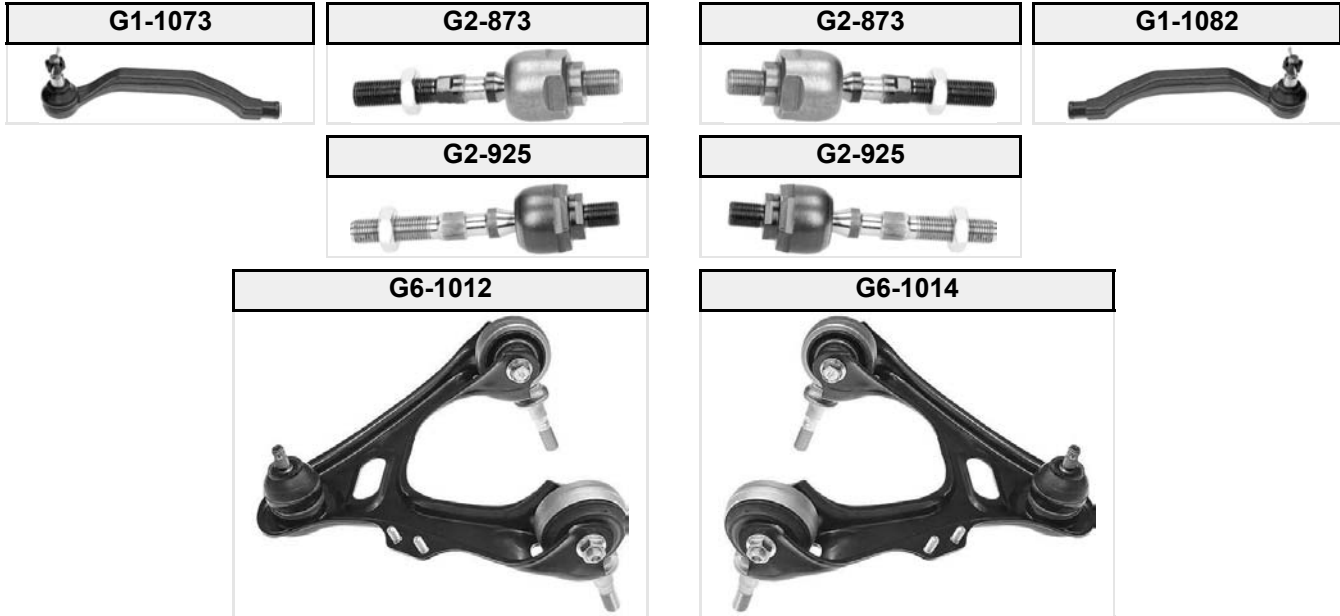

	ORIGINAL-NO			
<b>G1-1073</b>	53560SZ3003	14,5	M14x1,50	
<b>G1-1082</b>	53540SZ3003	14,5	M14x1,50	
<b>G2-873</b>	53010SW5000		M14x1,50; M14x1,25	Ch. → WC002641
<b>G2-925</b>	53010SW5003		M14x1,25; M14x1,50	Ch. WC002642 →
<b>G6-1012</b>	51460-SZ3-013			→ 12/1998; Sheet Steel
<b>G6-1014</b>	51450-SZ3-013			→ 12/1998; Sheet Steel