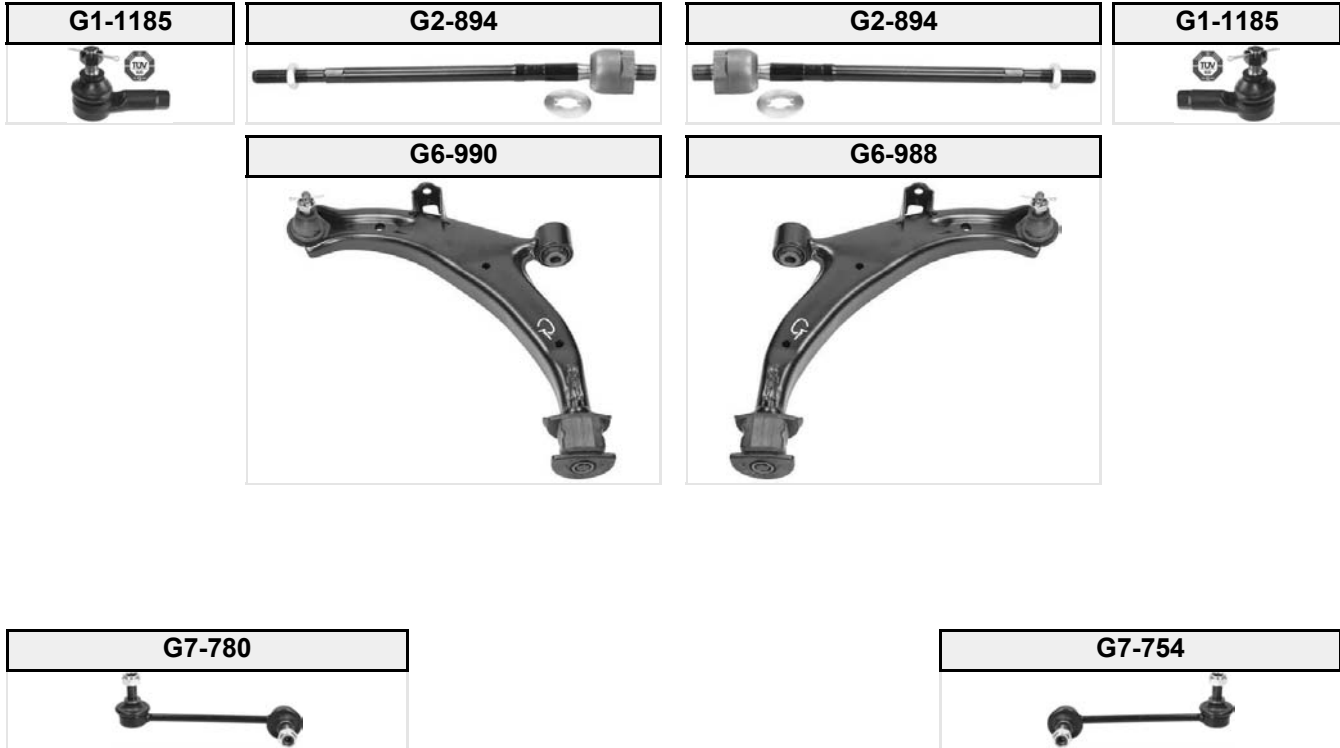

**G7-851**

51321S5A003

**G7-852**

51320S5A003

HR-V GH (03/1999 → )

	ORIGINAL-NO			
G1-1185	53540SX8T01	13,75	M12x1,25	
G2-894	53010S2HJ02		M12x1,25; M14x1,50	
G6-988	51350S2HG02			
G6-990	51360S2HG02			
G7-754	51320S2H003			
G7-780	51321S2H003			