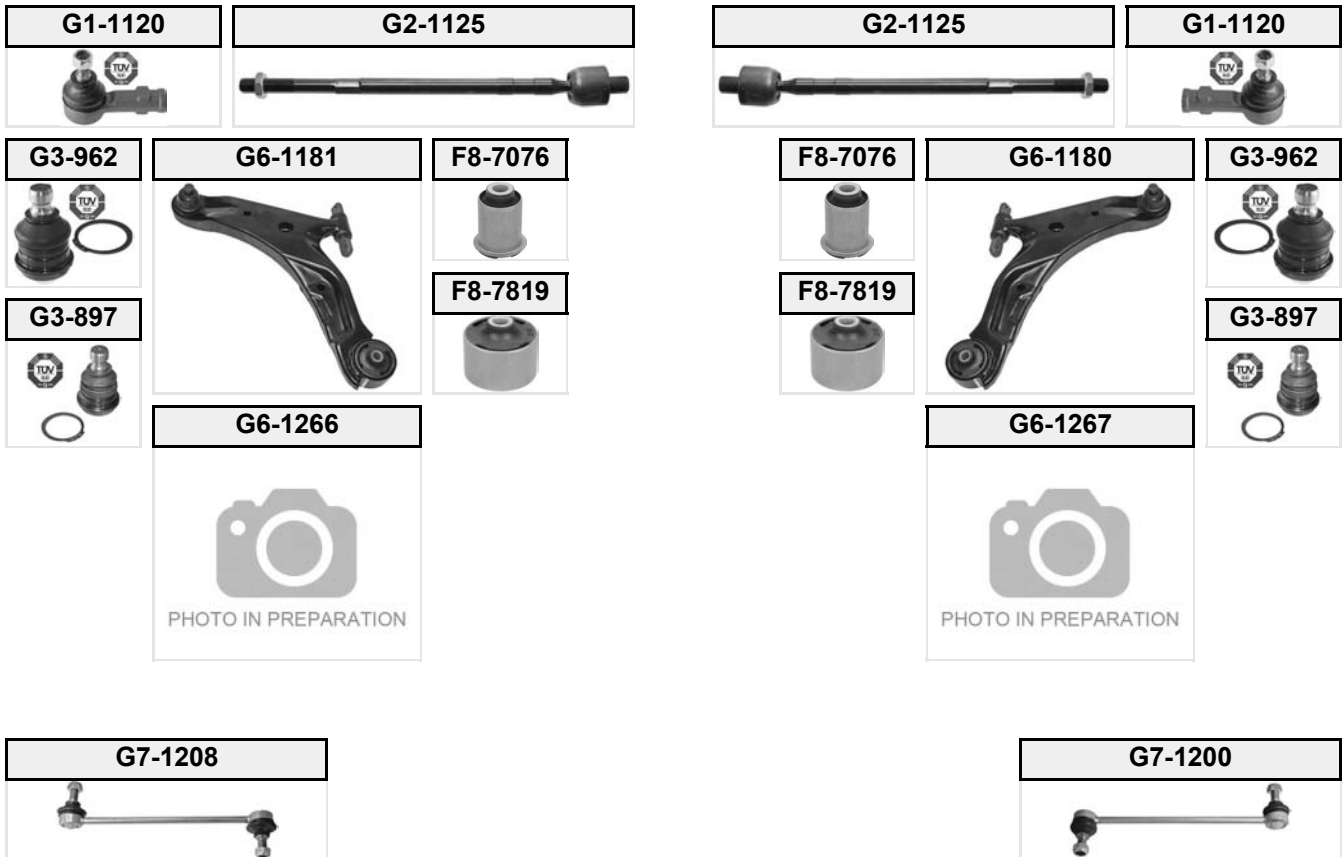

SANTA FE I

SM

(02/2001 → 03/2006)

	ORIGINAL-NO			
F8-7076	54551-2B000			2.0 CRDi 4x4
F8-7819	54555-26000			
G1-1120	568203B000	14	M14x1,50	
G2-1125	5778526200		M16x1,50; M14x1,50	
G3-897	54530-3B000			
G3-962	54503-2BA00	20		
G6-1180	5450226000			
G6-1181	5450126000			
G6-1266	54500-2B100			for 2.2 CRDi, 2.7 4x4
G6-1267	54501-2B100			for 2.2 CRDi, 2.7 4x4
G7-1200	5484026000			
G7-1208	5483026000