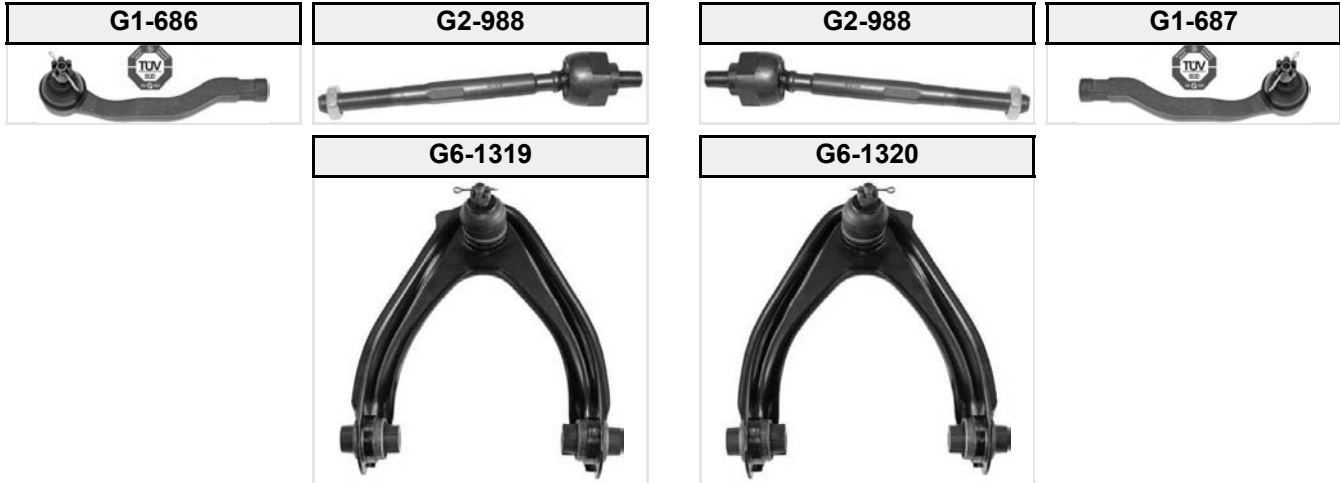

CR-V I RD (10/1995 → 02/2002)

	ORIGINAL-NO			
<b>G1-686</b>	53560SR3003	13	M14x1,50	
<b>G1-687</b>	53540S04003	13	M14x1,50	
<b>G2-988</b>	53010S10000		M12x1,25; M14x1,50	
<b>G6-1319</b>	51460-S10-020			Sheet Steel
<b>G6-1320</b>	51450-S10-020			Sheet Steel