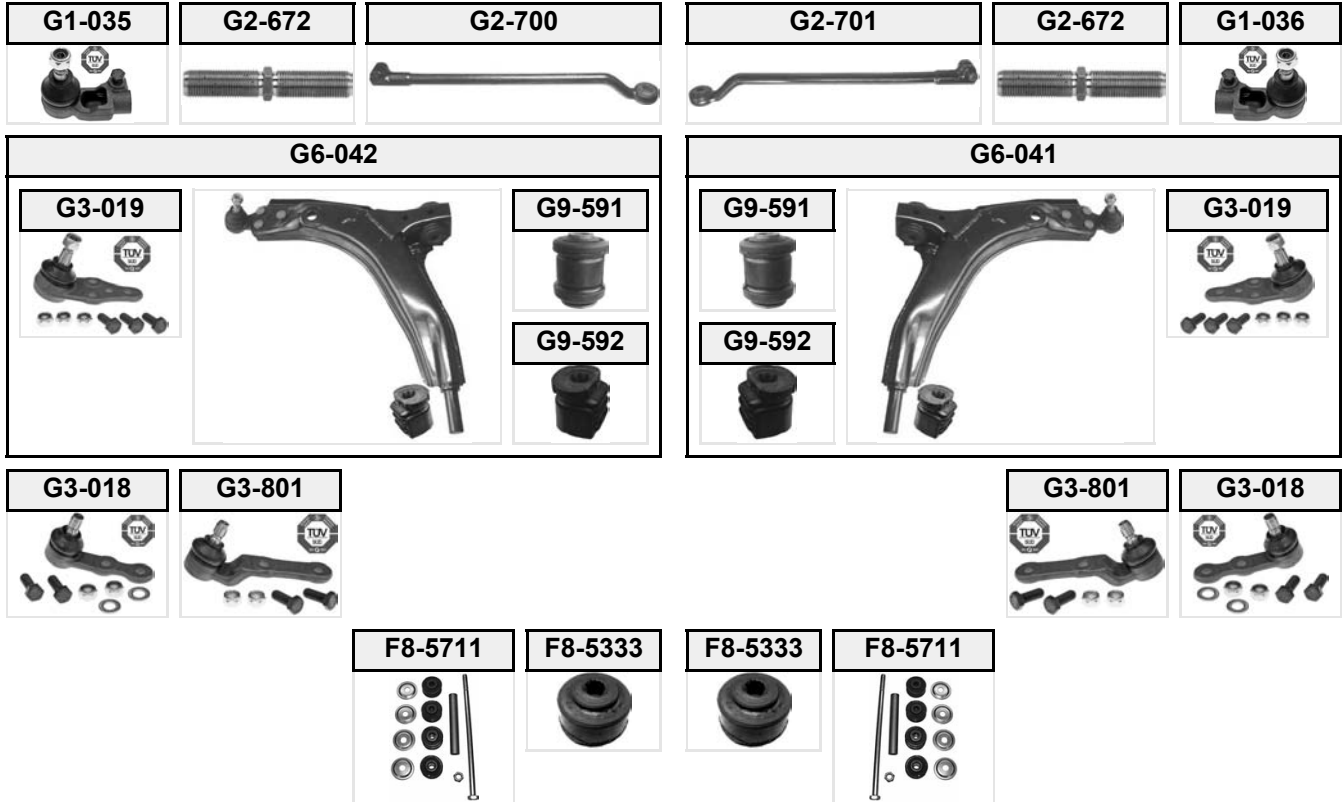

**G7-1283**

96561754

LANOS

KLAT

(05/1997 → )

		ORIGINAL-NO			
F8-5333		2875013			
F8-5711		2875013S1			
G1-035		90140007	13	M16x1,50	
G1-036		90140006	13	M16x1,50 LHT	
G2-672		322575		M16x1,50; M16x1,50 LH	
G2-700		322125		M16x1,50 LHT	inner
G2-701		322126		M16x1,50	inner
G3-018		90295324	15		with accessories
G3-019		94788122	13,5	M12x1,50	with accessories
G3-801		1603302	15		
G6-041		96218398			
G6-042		352123			
G9-591		96335966			
G9-592		90235040			