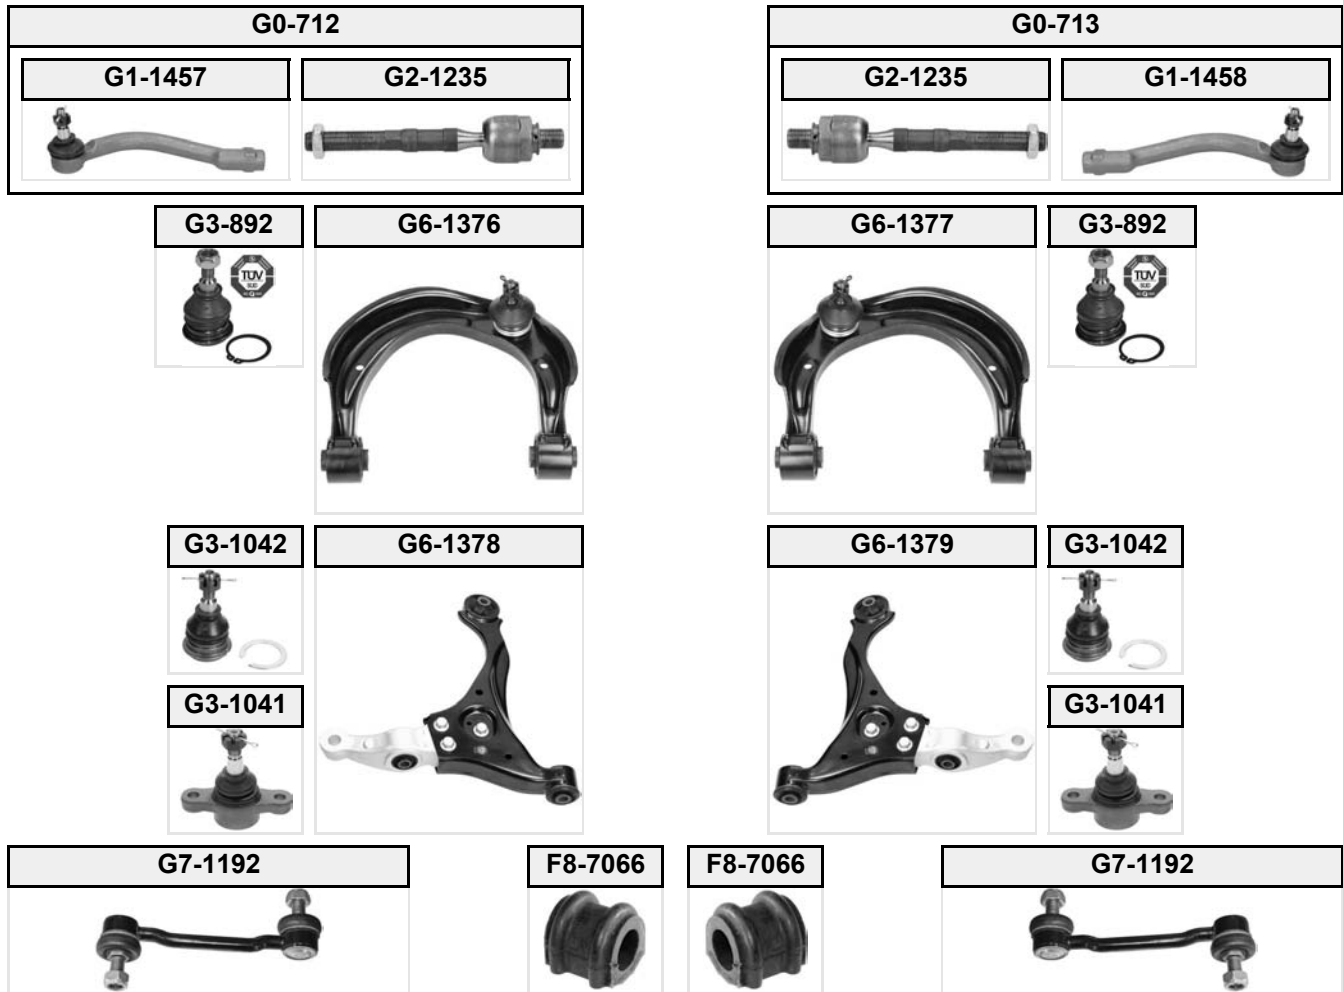

GRANDEUR

TG

(04/2005 →)

	ORIGINAL-NO			
F8-7066	54813-3K100			
G0-712	568203K000	13,5	M10x1,25; M16x1,50	
G0-713	568203K010	13,5	M10x1,25; M16x1,50	
G1-1457	56820-3K000	13,5	M16x1,50; M10x1,25	
G1-1458	56820-3K010	13,5	M10x1,25; M16x1,50	
G2-1235	57724-3K500		M16x1,50	
G3-1041	51760-3K000	15,1	M14x1,50	
G3-1042	54403-38A00	13,5	M10x1,25	
G3-892	54430-3F600	13,4	M10x1,25	
G6-1376	54410-3K000			
G6-1377	54420-3K000			
G6-1378	54500-3K500			
G6-1379	54501-3K500			
G7-1192	54830-3L000		M12x1,25