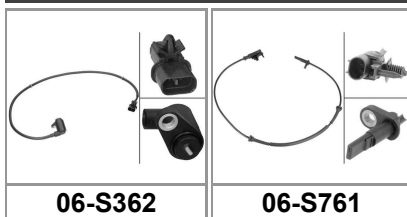

ASX (GA_W_)						
1.6, 1.8, 1.8 DI-D 4WD					02/10-	06-S745
1.6, 1.8, 1.8 DI-D 4WD					02/10-	06-S746
1.8 DI-D					06/10-	07/2010 → 06-S745
1.8 DI-D					06/10-	07/2010 → 06-S746
PAJERO SPORT I (K7_, K9_)						
2.5 TD , 3.0 V6					11/98-	12/1998 → 06-S362
2.5 TD , 3.0 V6					06/00-	06-S362
COLT VI (Z3_A, Z2_A)						
1.1, 1.1 Bifuel, 1.3, 1.3 Bifuel, 1.5 , 1.5 CZT, 1.5 Turbo					06/04-06/12	L=730; → 05/2009 06-S761
1.1, 1.1 Bifuel, 1.3, 1.3 Bifuel, 1.5 , 1.5 CZT, 1.5 Turbo					03/05-06/12	L=730; → 05/2009 06-S761
1.5 DI-D					08/04-06/12	L=730; → 09/2008 06-S761
1.1, 1.1 Bifuel, 1.3, 1.3 Bifuel, 1.5 CZT, 1.5 Turbo					06/04-06/12	L=752 06-S762
1.5					06/04-06/12	L=752; → 06/2010 06-S762
1.5 DI-D					08/04-06/12	L=752; → 09/2008 06-S762
COLT CZC Cabriolet (RG)						
1.5, 1.5 Turbo					05/06-07/09	L=730; → 07/2008 06-S761
1.5, 1.5 Turbo					05/06-07/09	L=730; → 07/2008 06-S761
1.5, 1.5 Turbo					05/06-07/09	L=752; → 07/2008 06-S762
LANCER VIII Sportback (CX_A)						
1.5 Bifuel, 1.6, 1.8, 1.8 Bifuel, 1.8 DI-D					03/09-	06-S745
1.5 Bifuel, 1.6, 1.8, 1.8 Bifuel, 1.8 DI-D					03/09-	06-S746
LANCER VIII (CY_A, CZ_A)						
1.5 Bifuel, 1.6, 1.8, 1.8 Bifuel, 1.8 DI-D , 1.8 Flex, 2.0					02/08-	06-S745
1.5 Bifuel, 1.6, 1.8, 1.8 Bifuel, 1.8 DI-D , 1.8 Flex, 2.0					02/08-	06-S746
OUTLANDER I (CU_W)						
2.0 4WD , 2.0 Turbo 4WD , 2.4 4WD					01/02-10/06	06-S799
2.0 4WD , 2.0 Turbo 4WD , 2.4 4WD					01/02-10/06	06-S809
OUTLANDER II (CW_W)						
2.0, 2.2 DI-D					11/06-11/12	06-S745
2.0, 2.2 DI-D					11/06-11/12	06-S746
PAJERO II (V3_W)						
3.2 DiD 4WD					04/00-09/07	06/2000 →; L=920 06-S751
3.2 DiD 4WD					04/00-09/07	06/2000 →; L=920 06-S752
3.2 DiD 4WD					04/00-09/07	L=725 06-S753
3.2 DiD 4WD					04/00-09/07	L=725 06-S754
PAJERO III (V7_W, V6_W)						
2.5 TDi					09/01-12/06	L=920 06-S751