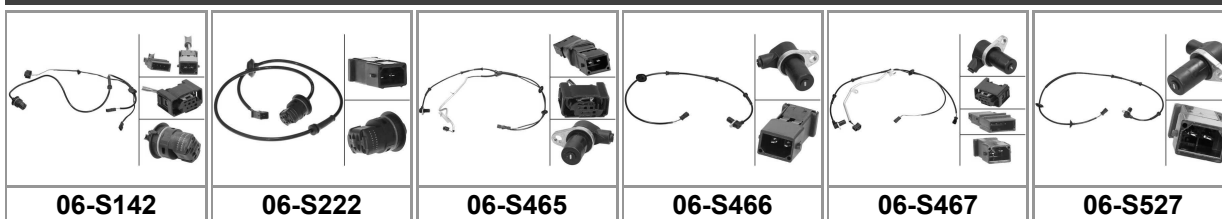

A6 (4B2, C5)						
1.8, 1.8 T, 1.9 TDI, 2.0, 2.4, 2.5 TDI, 2.7 T, 2.8, 3.0, 3.7				02/97-01/05	ch. 4B-X-075001→; für PR: 8Q3; für Fahrzeuge mit Leuchtweiterregelung (automatisch)	06-S142
1.8, 1.8 T, 1.9 TDI, 2.0, 2.4, 2.5 TDI, 2.7 T, 2.8, 3.0, 3.7				02/97-01/05	für PR: 8Q0, 8Q1; L=1000	06-S222
1.8, 1.8 T, 1.9 TDI, 2.0, 2.4, 2.5 TDI, 2.7 T, 2.8, 3.0, 3.7				02/97-01/05	für PR: 8Q3; L=1000	06-S222
2.4 quattro				02/97-01/05	ch. 8D-W-280001→; 06/1998 →; → 07/1998; AJG; L=780; für Fahrzeuge mit Leuchtweiterregelung (automatisch)	06-S466
2.4 quattro				02/97-01/05	ch. 8D-W-280001→; 06/1998 →; → 07/1998; AJG; L=780; für Fahrzeuge mit Leuchtweiterregelung (mechanisch)	06-S466
2.4 quattro				02/97-01/05	ch. 8D-W-280001→; 06/1998 →; → 07/1998; für Fahrzeuge mit Leuchtweiterregelung (automatisch)	06-S467
2.4 quattro				02/97-01/05	06/2000 →; → 05/2001; für Fahrzeuge mit Leuchtweiterregelung (automatisch)	06-S527
2.4 quattro				02/97-01/05	06/2000 →; → 05/2001; für Fahrzeuge mit Leuchtweiterregelung (mechanisch)	06-S527
2.4 quattro				02/97-01/05	ch. 4B-X-062732→; 12/1998 →; → 05/2000; für Fahrzeuge mit Leuchtweiterregelung (automatisch)	06-S527
2.4 quattro				02/97-01/05	ch. 4B-X-062732→; 12/1998 →; → 05/2000; für Fahrzeuge mit Leuchtweiterregelung (mechanisch)	06-S527
2.4 quattro				02/97-01/05	ch. 4B-X-062732→; 12/1998 →; → 06/1999; für Fahrzeuge mit Leuchtweiterregelung (automatisch)	06-S527
2.4 quattro				02/97-01/05	ch. 4B-X-062732→; 12/1998 →; → 06/1999; für Fahrzeuge mit Leuchtweiterregelung (mechanisch)	06-S527
2.4 quattro, 2.5 TDI quattro, 2.7 T quattro, 3.0 quattro				02/00-01/05	ch. → 4B-2-079500; → 12/2001; für Fahrzeuge mit Leuchtweiterregelung (automatisch)	06-S527
2.4 quattro, 2.5 TDI quattro, 2.7 T quattro, 3.0 quattro				02/00-01/05	ch. → 4B-2-079500; → 12/2001; für Fahrzeuge mit Leuchtweiterregelung (mechanisch)	06-S527
2.4 quattro, 2.8 quattro				01/98-04/00	ch. 4B-X-062732→; 12/1998 →; für Fahrzeuge mit Leuchtweiterregelung (automatisch)	06-S527
2.4 quattro, 2.8 quattro				01/98-04/00	ch. 4B-X-062732→; 12/1998 →; für Fahrzeuge mit Leuchtweiterregelung (mechanisch)	06-S527
2.4 quattro, 3.0 quattro				06/01-01/05	12/2001 →; → 05/2004; für Fahrzeuge mit Leuchtweiterregelung (automatisch)	06-S465
2.5 TDI				02/00-01/05	ch. 4B-X-075001→; AKE, BAU, BDH; für PR: 8Q3; für Fahrzeuge mit Leuchtweiterregelung (automatisch)	06-S142
2.5 TDI				02/00-01/05	AKE, BAU, BDH; für PR: 8Q3; L=1000	06-S222
2.5 TDI				02/00-01/05	AKE, BAU, BDH; L=1000	06-S222

06-S142

06-S222

06-S465

06-S466

06-S467

06-S527