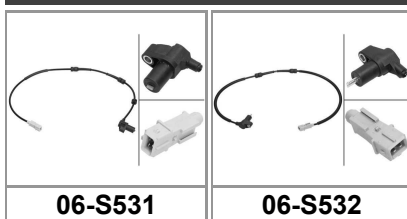

ULYSSE (220_)						
2.0 16V				05/98-09/00	→ 05/2000	06-S531
2.0 16V, 2.0 JTD				10/99-08/02	→ 08/2001	06-S531
2.0 JTD 16V				05/99-08/02	11/2000 →; → 08/2001	06-S531
2.1 TD				03/96-10/99	06/1997 →	06-S531
1.8 , 2.0 , 2.0 Turbo				06/94-08/02	10/1997 →; → 05/2000; Herstellereinschränkung Bosch	06-S532
1.9 TD				02/95-08/02	10/1997 →; → 12/1999; Herstellereinschränkung Bosch	06-S532
2.0 16V				05/98-09/00	→ 05/2000; Herstellereinschränkung Bosch	06-S532
2.0 16V, 2.0 JTD				10/99-08/02	Herstellereinschränkung Bosch	06-S532
2.0 JTD 16V				05/99-08/02	11/2000 →; Herstellereinschränkung Bosch	06-S532
2.1 TD				03/96-10/99	10/1997 →; Herstellereinschränkung Bosch	06-S532