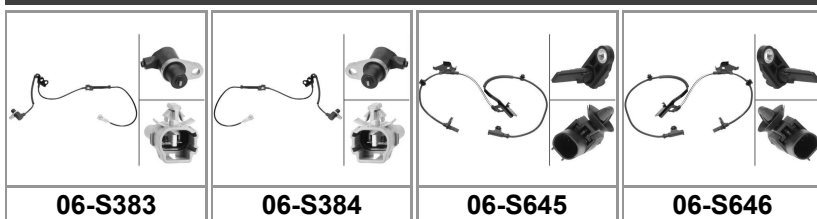

AURIS (_E15_)						
1.33 Dual-VVTi, 1.4 D-4D, 1.6, 1.6 VVTi, 1.8, 2.0 D-4D, 2.2 D				03/07-09/12	L=980; → 10/2012	06-S645
1.33 Dual-VVTi, 1.4 D-4D, 1.6, 1.6 VVTi, 1.8, 2.0 D-4D, 2.2 D				03/07-09/12	L=980; → 10/2012	06-S646
1.4 VVTi				03/07-09/12	L=980; → 03/2009	06-S645
1.4 VVTi				03/07-09/12	L=980; → 03/2009	06-S646
AURIS (_E18_)						
1.3, 1.4 D-4D, 1.6, 1.8 Hybrid, 2.0 D-4D				10/12-	L=980	06-S645
1.3, 1.4 D-4D, 1.6, 1.8 Hybrid, 2.0 D-4D				10/12-	L=980	06-S646
AURIS TOURING SPORTS (_E18_)						
1.3, 1.4 D-4D, 1.6, 1.8 Hybrid, 2.0 D-4D				07/13-	L=980	06-S645
1.3, 1.4 D-4D, 1.6, 1.8 Hybrid, 2.0 D-4D				07/13-	L=980	06-S646
AURIS VAN Kasten (_E18_)						
1.4 D-4D				03/13-	L=980; 07/2013 →	06-S645
1.4 D-4D				03/13-	L=980; 07/2013 →	06-S646
AVENSIS (_T25_)						
1.6 VVT-i, 1.8, 2.0, 2.0 D-4D, 2.2 D-4D, 2.2 D-CAT, 2.4				04/03-11/08		06-S383
1.6 VVT-i, 1.8, 2.0, 2.0 D-4D, 2.2 D-4D, 2.2 D-CAT, 2.4				04/03-11/08		06-S384
2.0 D-4D				04/03-11/08	→ 04/2006	06-S383
2.0 D-4D				04/03-11/08	→ 04/2006	06-S384
1.8, 2.0				04/03-11/08	07/2005 →;	06-S763
2.0 D-4D				03/06-11/08	05/2006 →;	06-S763
2.2 D-4D, 2.2 D-CAT, 2.4				10/03-11/08		06-S763
AVENSIS Combi (_T25_)						
1.6 VVT-i, 1.8, 2.0, 2.0 D-4D, 2.0 VVTi, 2.2 D-4D, 2.2 D-CAT, 2.4				04/03-11/08		06-S383
1.6 VVT-i, 1.8, 2.0, 2.0 D-4D, 2.0 VVTi, 2.2 D-4D, 2.2 D-CAT, 2.4				04/03-11/08		06-S384
2.0 D-4D				04/03-11/08	→ 04/2006	06-S383
2.0 D-4D				04/03-11/08	→ 04/2006	06-S384
1.8, 2.0, 2.2 D-4D, 2.2 D-CAT, 2.4				04/03-11/08		06-S763
2.0 D-4D				03/06-11/08	05/2006 →;	06-S763
AVENSIS Stufenheck (_T25_)						
1.6 VVT-i, 1.8, 2.0, 2.0 D-4D, 2.0 VVTi, 2.2 D-4D, 2.2 D-CAT, 2.4				04/03-11/08		06-S383
1.6 VVT-i, 1.8, 2.0, 2.0 D-4D, 2.0 VVTi, 2.2 D-4D, 2.2 D-CAT, 2.4				04/03-11/08		06-S384
2.0 D-4D				04/03-11/08	→ 04/2006	06-S383
2.0 D-4D				04/03-11/08	→ 04/2006	06-S384