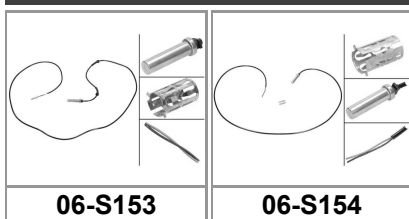

06-S153
06-S154

**SPRINTER 3-t Kasten (906)**

211 CDI , 213 CDI				⊕	06/06-12/09	→ 09/2011	06-S485
213 CDI				⊖	06/06-	03/2009 →	06-S484
213 CDI				⊕	06/06-	03/2009 →	06-S485
215 CDI				⊖	06/06-12/09	→ 12/2011	06-S484
215 CDI				⊕	06/06-12/09	→ 12/2011	06-S485
218 CDI				⊖	06/06-12/09	→ 03/2009	06-S484
218 CDI				⊕	06/06-12/09	→ 03/2009	06-S485