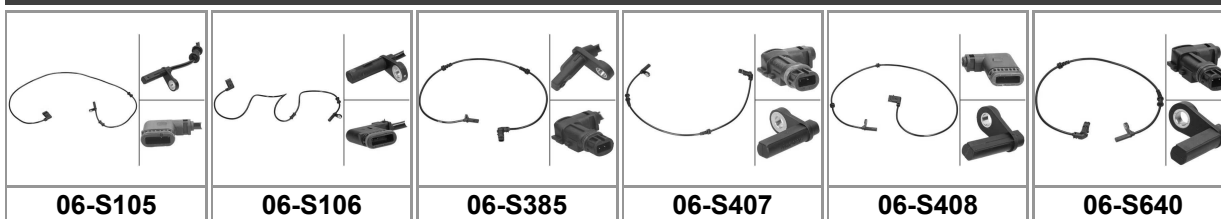

C-KLASSE T-Model (S203)							
C 32 AMG Kompressor					03/01-08/07	→ 01/2004	06-S105
C 32 AMG Kompressor					03/01-08/07	→ 01/2004	06-S106
C-KLASSE (W204)							
C 180 CDI , C 180 CGI , C 180 Kompressor					01/07-01/14	für SA: 802/803, 804/804	06-S640
C 180 CDI , C 220 CDI					01/07-01/14	L=618	06-S407
C 180 CGI					01/07-01/14	01/2009 →; → 04/2012; L=618	06-S407
C 180 CGI					01/08-01/14	07/2012 →	06-S640
C 180 Kompressor					01/07-01/14	→ 10/2008; L=618	06-S407
C 180 Kompressor					01/08-01/14	04/2008 →; → 04/2010; L=618	06-S407
C 200 CDI , C 220 CDI , C 230 , C 250 CDI , C 250 CGI , C 280 , C 300 , C 320 CDI , C 350 , C 350 CDI , C 350 CGI					01/07-01/14	für SA: 802/803, 804/805	06-S640
C 200 CDI , C 220 CDI , C 250 CGI					01/07-01/14	L=618; → 2010	06-S407
C 200 CGI					01/07-01/14	04/2009 →; → 12/2010; L=618	06-S407
C 200 CGI , C 200 Kompressor					01/07-01/14	für SA: 802; Baumuster: 204048	06-S640
C 200 Kompressor					01/07-01/14	03/2007 →; → 04/2010; L=618	06-S407
C 200 , C 350 4-matic					01/11-01/14		06-S640
C 220 CDI					01/07-11/08	04/2007 →; → 11/2008;	06-S640
C 220 CDI					10/08-01/14	12/2008 →; → 12/2010; L=618	06-S407
C 220 CDI					10/08-01/14	05/2011 →; für SA: 802/803, 804/805	06-S640
C 220 CDI , C 280					01/07-01/14	03/2007 →; → 04/2009; L=618	06-S407
C 220 CDI 4-matic , C 230 4-matic , C 250 CDI 4-matic , C 280 4-matic , C 300 4-matic , C 300 CDI 4-matic , C 320 CDI 4-matic , C 350 4-matic , C 350 CDI 4-matic					07/07-01/14	L=735	06-S385
C 230					01/07-01/14	08/2007 →; → 04/2009; L=618	06-S407
C 250 CDI					08/08-01/14	09/2008 →; L=618; → 2010	06-S407
C 300					02/11-01/14	07/2012 →; für SA: 802/803, 804/805	06-S640
C 300 4-matic					07/07-01/14	04/2009 →; L=735	06-S385
C 320 CDI					01/07-01/14	06/2007 →; → 04/2009; L=618	06-S407
C 350					01/07-01/14	03/2007 →; → 12/2010; L=618	06-S407
C 350 CDI					07/09-01/14	→ 09/2010; L=618	06-S407
C 350 CDI					07/09-01/14	642960; für SA: 802/803, 804/805; Baumuster: 204022	06-S640
C 350 CGI					09/08-01/14	→ 01/2011; L=618	06-S407
C 180 CDI , C 200 , C 200 CDI , C 220 CDI , C 250 CDI 4-matic , C 250 CGI , C 350 4-matic , C 350 CDI , C 350 CDI 4-matic , C 63 AMG					02/08-01/14	L=945	06-S408
C 180 CGI					01/07-01/14	01/2009 →; → 04/2012; L=945	06-S408
C 180 CGI					01/08-01/14	04/2012 →; L=945	06-S408