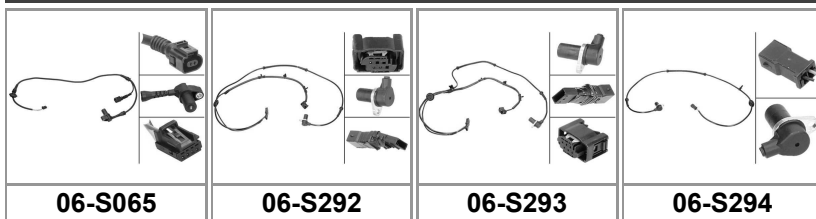

A4 (8EC, B7)						
2.0 TDI				11/04-06/08	L=1195; → 10/2005; für Fahrzeuge mit Leuchtweiteregelung (mechanisch)	06-S294
2.0 TFSI			⊖	10/06-06/08	L=1190; 03/2007 →; für Fahrzeuge mit Leuchtweiteregelung (automatisch)	06-S293
2.0 TFSI			⊕	10/06-06/08	L=1195; 03/2007 →; für Fahrzeuge mit Leuchtweiteregelung (automatisch)	06-S294
2.0 TFSI				10/06-06/08	L=1195; 03/2007 →; für Fahrzeuge mit Leuchtweiteregelung (mechanisch)	06-S294
3.0 quattro			⊖	11/04-07/06	L=1195; ch. 8E-5-000001→; → 12/2004; für Fahrzeuge mit Leuchtweiteregelung (automatisch)	06-S292
3.0 quattro			⊖	11/04-07/06	L=1190; → 05/2006; für Fahrzeuge mit Leuchtweiteregelung (automatisch)	06-S293
3.0 quattro			⊕	11/04-07/06	L=1195; → 05/2006; für Fahrzeuge mit Leuchtweiteregelung (automatisch)	06-S294
3.0 quattro				11/04-07/06	L=1195; → 05/2006; für Fahrzeuge mit Leuchtweiteregelung (mechanisch)	06-S294
3.0 quattro			⊕	11/04-07/06	L=1195; → 12/2004; für Fahrzeuge mit Leuchtweiteregelung (automatisch)	06-S294
3.0 quattro				11/04-07/06	L=1195; → 12/2004; für Fahrzeuge mit Leuchtweiteregelung (mechanisch)	06-S294
3.0 TDI quattro			⊖	11/04-06/08	L=1190; 01/2005 →; → 05/2006; für Fahrzeuge mit Leuchtweiteregelung (automatisch)	06-S293
3.0 TDI quattro			⊕	11/04-06/08	L=1195; 01/2005 →; → 05/2006; für Fahrzeuge mit Leuchtweiteregelung (automatisch)	06-S294
3.0 TDI quattro				11/04-06/08	L=1195; 01/2005 →; → 05/2006; für Fahrzeuge mit Leuchtweiteregelung (mechanisch)	06-S294
RS4 quattro			⊖	09/05-06/08	L=1190; 11/2005 →	06-S293
RS4 quattro			⊕	09/05-06/08	L=1195; 11/2005 →	06-S294
A4 Avant (8ED, B7)						
1.6, 1.8 T, 1.8 T quattro, 1.9 TDI, 2.0, 2.0 TDI 16V, 2.0 TFSI, 2.0 TFSI quattro, 2.5 TDI, 3.0 TDI quattro, 3.2 FSI, 3.2 FSI quattro				11/04-06/08		06-S065
1.6, 1.8 T, 1.8 T quattro, 1.9 TDI, 2.0, 2.0 TDI, 2.0 TDI 16V, 2.0 TDI quattro, 2.0 TFSI, 2.0 TFSI quattro, 2.5 TDI, 2.7 TDI, 3.0, 3.0 TDI quattro, 3.2 FSI, 3.2 FSI quattro, S4 quattro			⊖	11/04-06/08	L=1190; für Fahrzeuge mit Leuchtweiteregelung (automatisch)	06-S293
1.6, 1.8 T, 1.8 T quattro, 1.9 TDI, 2.0, 2.0 TDI, 2.0 TDI 16V, 2.0 TDI quattro, 2.0 TFSI, 2.0 TFSI quattro, 2.5 TDI, 2.7 TDI, 3.0, 3.0 TDI quattro, 3.2 FSI, 3.2 FSI quattro, S4 quattro			⊕	11/04-06/08	L=1195; für Fahrzeuge mit Leuchtweiteregelung (automatisch)	06-S294
1.6, 1.8 T, 1.8 T quattro, 1.9 TDI, 2.0, 2.0 TDI, 2.0 TDI 16V, 2.0 TDI quattro, 2.0 TFSI, 2.0 TFSI quattro, 2.5 TDI, 2.7 TDI, 3.0, 3.0 TDI quattro, 3.2 FSI, 3.2 FSI quattro, S4 quattro				11/04-06/08	L=1195; für Fahrzeuge mit Leuchtweiteregelung (mechanisch)	06-S294