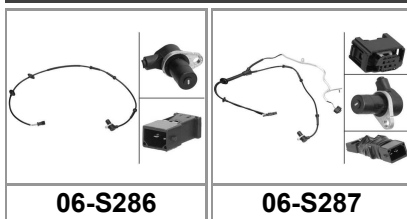

1.8 Syncro/4motion, 1.9 TDI Syncro/4motion, 2.3 VR5 Syncro/4motion, 2.8 V6 Syncro/4motion			10/96-11/00	ESR; ch. 3B-X-338107→; 11/1998 →; für Fahrzeuge mit Leuchtweiterregelung (automatisch)	06-S286
1.8 Syncro/4motion, 1.9 TDI Syncro/4motion, 2.3 VR5 Syncro/4motion, 2.8 V6 Syncro/4motion			10/96-11/00	ESR; ch. 3B-X-338107→; 11/1998 →; für Fahrzeuge mit Leuchtweiterregelung (mechanisch)	06-S286
1.8 Syncro/4motion, 1.9 TDI Syncro/4motion, 2.3 VR5 Syncro/4motion, 2.8 V6 Syncro/4motion			10/96-11/00	ESR; L=1145; ch. 3B-X-338107→; 11/1998 →; für Fahrzeuge mit Leuchtweiterregelung (automatisch)	06-S287
1.8 Syncro/4motion, 2.8 V6 Syncro/4motion			10/96-11/00	ESR; 01/1999 →; für Fahrzeuge mit Leuchtweiterregelung (automatisch)	06-S286
1.8 Syncro/4motion, 2.8 V6 Syncro/4motion			10/96-11/00	ESR; 01/1999 →; für Fahrzeuge ohne Leuchtweiterregelung	06-S286
1.8 Syncro/4motion, 2.8 V6 Syncro/4motion			10/96-11/00	ESR; L=1145; 01/1999 →; für Fahrzeuge mit Leuchtweiterregelung (automatisch)	06-S287
1.9 TDI 4motion			08/99-11/00	01/2000 →; → 08/2000; für Fahrzeuge mit Leuchtweiterregelung (automatisch)	06-S286
1.9 TDI 4motion			08/99-11/00	ESP; 01/2000 →; → 08/2000; für Fahrzeuge mit Leuchtweiterregelung (mechanisch)	06-S286
1.9 TDI 4motion			08/99-11/00	ESR; 01/2000 →; → 08/2000; für Fahrzeuge ohne Leuchtweiterregelung	06-S286
1.9 TDI 4motion			08/99-11/00	L=1145; 01/2000 →; → 08/2000; für Fahrzeuge mit Leuchtweiterregelung (automatisch)	06-S287
1.9 TDI Syncro/4motion			10/96-11/00	ESR; 08/1999 →; → 08/2000; für Fahrzeuge mit Leuchtweiterregelung (automatisch)	06-S286
1.9 TDI Syncro/4motion			10/96-11/00	ESR; 08/1999 →; → 08/2000; für Fahrzeuge ohne Leuchtweiterregelung	06-S286
1.9 TDI Syncro/4motion			10/96-11/00	ESR; L=1145; 08/1999 →; → 08/2000; für Fahrzeuge mit Leuchtweiterregelung (automatisch)	06-S287
2.3 VR5 Syncro/4motion, 2.5 TDI Syncro/4motion			10/97-11/00	ESP; für Fahrzeuge mit Leuchtweiterregelung (automatisch)	06-S286
2.3 VR5 Syncro/4motion, 2.5 TDI Syncro/4motion			10/97-11/00	ESP; für Fahrzeuge mit Leuchtweiterregelung (mechanisch)	06-S286
2.3 VR5 Syncro/4motion, 2.5 TDI Syncro/4motion			10/97-11/00	ESP; L=1145; für Fahrzeuge mit Leuchtweiterregelung (automatisch)	06-S287
2.5 TDI Syncro/4motion			12/98-11/00	ESR; ch. 3B-X-338107→; für Fahrzeuge mit Leuchtweiterregelung (automatisch)	06-S286
2.5 TDI Syncro/4motion			12/98-11/00	ESR; ch. 3B-X-338107→; für Fahrzeuge mit Leuchtweiterregelung (mechanisch)	06-S286
2.5 TDI Syncro/4motion			12/98-11/00	ESR; L=1145; ch. 3B-X-338107→; für Fahrzeuge mit Leuchtweiterregelung	06-S287
2.8 V6 Syncro/4motion			10/96-11/00	ESP; 01/1997 →; für Fahrzeuge mit Leuchtweiterregelung (automatisch)	06-S286
2.8 V6 Syncro/4motion			10/96-11/00	ESP; 01/1997 →; für Fahrzeuge mit Leuchtweiterregelung (mechanisch)	06-S286

06-S286

06-S287