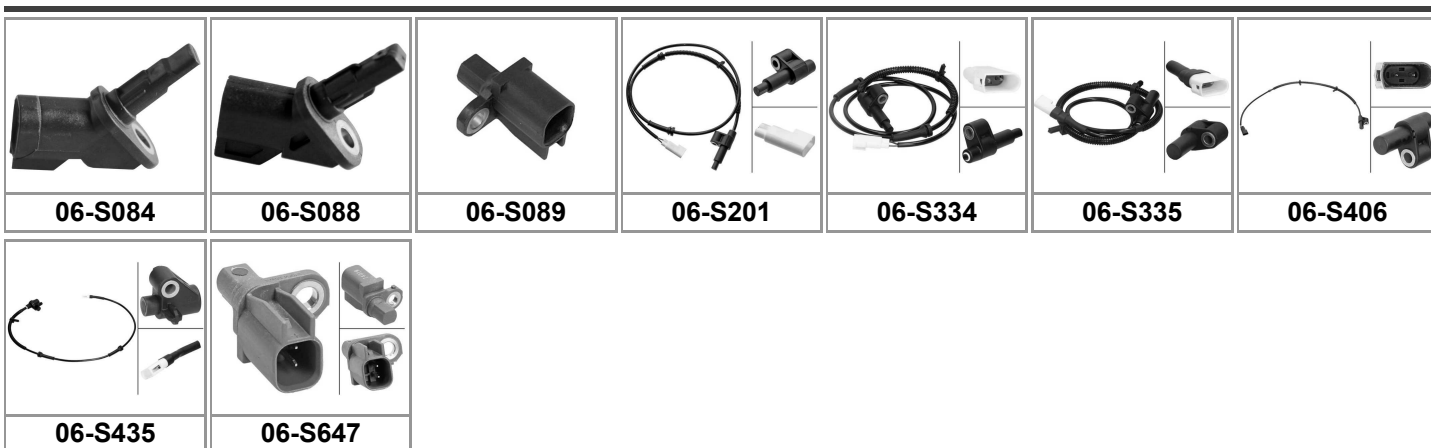

KUGA I						
2.0 TDCi, 2.0 TDCi 4x4				03/08-11/12	04/2008 →; → 11/2010	06-S088
2.0 TDCi, 2.0 TDCi 4x4, 2.5, 2.5 4x4				03/08-11/12	12/2010 →; → 12/2012	06-S480
2.0 TDCi, 2.0 TDCi 4x4, 2.5, 2.5 4x4				03/09-11/12	→ 11/2010	06-S088
2.0 TDCi				03/08-11/12	04/2008 →; → 12/2012	06-S089
2.0 TDCi 4x4				03/08-11/12	04/2008 →; → 12/2012	06-S647
2.0 TDCi 4x4, 2.5 4x4				03/09-11/12	→ 12/2012	06-S647
2.0 TDCi, 2.5				03/09-11/12	→ 12/2012	06-S089
KUGA II (DM2)						
1.6 EcoBoost, 1.6 EcoBoost 4x4, 2.0 TDCi, 2.0 TDCi 4x4				03/13-		06-S480
1.6 EcoBoost, 1.6 EcoBoost 4x4, 2.0 TDCi, 2.0 TDCi 4x4				03/13-	für Fahrzeuge ohne Parkassistenzsystem	06-S478
1.6 EcoBoost, 1.6 EcoBoost 4x4, 2.0 TDCi, 2.0 TDCi 4x4				03/13-	für Fahrzeuge mit Parkassistenzsystem	06-S479
MONDEO I (GBP)						
1.6 i 16V, 1.8 i 16V, 1.8 TD, 2.0 i 16V, 2.5 i 24V				02/93-08/96	L=1135	06-S201
MONDEO I Stufenheck (GBP)						
1.6 i 16V, 1.8 i 16V, 1.8 TD, 2.0 i 16V, 2.5 i 24V				02/93-08/96	L=1135	06-S201
MONDEO I Turnier (BNP)						
1.6 i 16V, 1.8 i 16V, 1.8 TD, 2.0 i 16V 4x4, 2.5 i 24V				04/93-08/96	L=815	06-S406
MONDEO II (BAP)						
1.6 i, 1.6 i 16V, 1.8 i, 1.8 TD, 2.0 i, 2.5 24V, 2.5 ST 20				08/96-09/00	L=800	06-S435
1.6 i 16V, 2.5 24V, 2.5 ST 200				05/98-09/00	L=1180	06-S334
1.6 i, 1.8 i, 1.8 TD, 2.0 i, 2.5 24V				08/96-09/00	L=1180; 12/1997 →	06-S334
MONDEO II Stufenheck (BFP)						
1.6 i, 1.6 i 16V, 1.8 i, 1.8 TD, 2.0 i, 2.5 24V, 2.5 ST 20				08/96-09/00	L=800	06-S435
1.6 i 16V, 2.5 24V, 2.5 ST 200				05/98-09/00	L=1180	06-S334
1.6 i, 1.8 i, 1.8 TD, 2.0 i, 2.5 24V				08/96-09/00	L=1180; 12/1997 →	06-S334
MONDEO II Turnier (BNP)						
1.6 i, 1.6 i 16V, 1.8 i, 1.8 TD, 2.0 i, 2.5 24V, 2.5 ST 20				08/96-09/00	L=800	06-S435
1.6 i, 1.8 i, 1.8 TD, 2.0 i, 2.5 24V				08/96-09/00	L=850; → 12/1997	06-S335
MONDEO III (B5Y)						
1.8 16V, 1.8 SCi, 2.0 16V, 2.0 16V DI / TDDi / TDCi, 2.0 16V TDDi / TDCi, 2.0 TDCi, 2.2 TDCi, 2.5 V6 24V, 3.0 V6 24V, ST220				10/00-03/07		06-S084
MONDEO III Stufenheck (B4Y)						
1.8 16V, 1.8 SCi, 2.0 16V, 2.0 16V DI / TDDi / TDCi, 2.0 16V TDDi / TDCi, 2.0 TDCi, 2.2 TDCi, 2.5 V6 24V, 3.0 V6 24V, ST220				10/00-03/07		06-S084