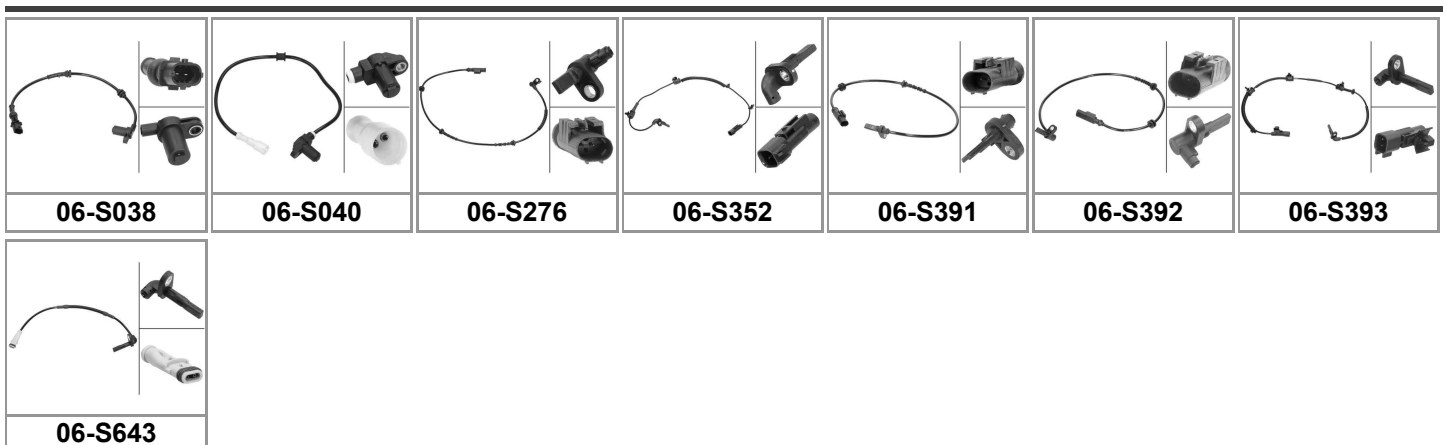

CORSA Mk III (D) (L_8)						
1.4, 1.6 VXR				02/07-08/14	L=700; ch. → B4999999	06-S392
1.4, 1.6 VXR				02/07-08/14	L=700; ch. → B6999999	06-S392
1.6 SRi				05/07-08/14	L=700; 10/2007 →; → 10/2009	06-S392
1.6 SRi				05/07-08/14	L=700; ch. → B4999999; 11/2009 →	06-S392
1.6 SRi				05/07-08/14	L=700; ch. → B6999999; 11/2009 →	06-S392
1.6 VXR				06/11-08/14	L=700; ch. → B4999999; 10/2011 →	06-S392
1.6 VXR				06/11-08/14	L=700; ch. → B6999999; 10/2011 →	06-S392
1.7 CDTI				11/06-08/14	⊕; L=700; → 02/2009	06-S391
1.7 CDTI				11/06-08/14	⊙; L=700; → 02/2009	06-S392
1.7 CDTI				11/06-08/14	L=700; ch. → B4999999; 12/2009 →	06-S392
1.7 CDTI				11/06-08/14	L=700; ch. → B6999999; 12/2009 →	06-S392
CORSAVAN Mk I (B)						
1.4 i, 1.7 D				01/94-09/00		06-S040
CORSAVAN Mk II (C)						
1.2 16V, 1.2 16V Dualfuel, 1.3 CDTI 16V, 1.7 DI 16V, 1.7 DTI 16V				09/00-06/06		06-S038
CORSAVAN Mk III (D)						
1.2, 1.3 CDTI				07/06-	L=813	06-S276
1.2				07/09-	L=700; ch. → B4999999	06-S391
1.2				07/09-	L=700; ch. → B6999999	06-S391
1.2, 1.3 CDTI				07/06-	⊙; L=700	06-S392
1.3 CDTI				07/06-	L=700; → 03/2009	06-S391
1.3 CDTI				07/06-	L=700; → 07/2010	06-S391
1.3 CDTI				07/06-	L=700; ch. → B4999999; 12/2009 →	06-S391
1.3 CDTI				07/06-	L=700; ch. → B6999999; 12/2009 →	06-S391
INSIGNIA Mk I (A)						
1.3 VVTi, 1.4, 1.4 LPG, 1.6, 1.6 CNG, 1.6 Turbo, 1.8, 2.0 Biturbo CDTI, 2.0 Biturbo CDTI 4x4, 2.0 CDTI, 2.0 CDTI 4x4, 2.0 Turbo, 2.0 Turbo 4x4, 2.8 V6 Turbo 4x4, 2.8 VXR				07/08-05/17	nicht für Ausstattungsvariante: OPC, VXR; für Fahrzeuge mit FlexRide-Fahrwerk	06-S643
1.4				04/11-05/17	06/2011 →; L=740; für Fahrzeuge ohne FlexRide-Fahrwerk	06-S393
1.4 LPG, 1.6, 1.6 Turbo, 1.8, 2.0 Biturbo CDTI, 2.0 Biturbo CDTI 4x4, 2.0 CDTI, 2.0 CDTI 4x4, 2.0 Turbo, 2.0 Turbo 4x4				07/08-05/17	L=740; für Fahrzeuge ohne FlexRide-Fahrwerk	06-S393
2.0 CDTI 4x4				07/08-05/17	06/2010 →; L=740; für Fahrzeuge ohne FlexRide-Fahrwerk	06-S393
1.4				04/11-05/17	ch. → B1999999; 06/2011 →; L=766	06-S352
1.4 LPG				07/12-05/17	ch. → C1123580; L=1417; für Fahrzeuge ohne FlexRide-Fahrwerk	06-S569