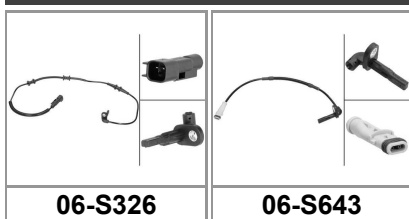

06-S203

06-S204

ZAFIRA TOURER C (P12)							
1.4, 1.4 LPG, 1.6 CDTI, 1.6 CNG, 1.6 SIDI, 1.8, 2.0 CDTi, BiTurbo CDTI					10/11-	für Fahrzeuge mit FlexRide-Fahrwerk	06-S643
1.4, 1.4 LPG, 1.6 CDTI, 1.6 CNG, 1.8, 1.8 LPG, 2.0 CDTi					10/11-		06-S326
1.6 SIDI, BiTurbo CDTI					12/12-		06-S326
1.4, 1.4 LPG, 1.6 CNG, 1.8, 1.8 LPG, 2.0 CDTi					10/11-	11/2011 →; L=530	06-S556
1.6 CDTI					02/13-	03/2013 →; L=530	06-S556
1.6 CDTI, 1.6 SIDI, BiTurbo CDTI					12/12-	L=530	06-S556