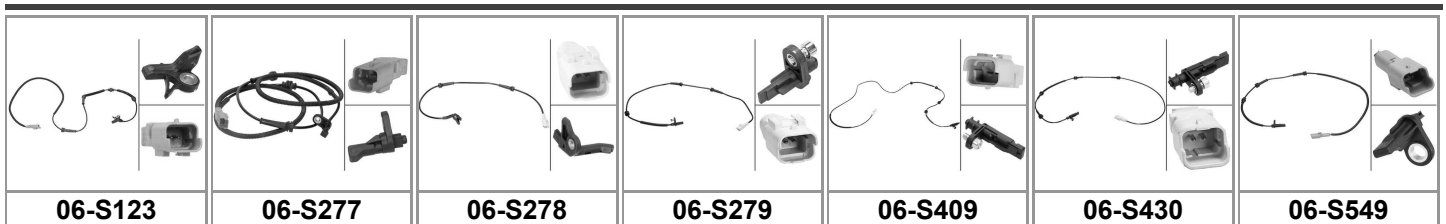

C4 CACTUS

1.2 VTi 82, 1.6 HDi 90				09/14-	L=1029	06-S549

C5 I (DC_)

1.8 16V , 2.0 16V , 2.0 16V HPi , 2.0 HDi , 2.2 HDi , 3.0 V6				03/01-08/04		06-S123
1.8 16V , 2.0 16V , 2.0 16V HPi , 2.0 HDi , 2.2 HDi , 3.0 V6				03/01-08/04	L=1670; Orga.: 09492→	06-S277
1.8 16V , 2.0 16V , 2.0 16V HPi , 2.0 HDi , 2.2 HDi , 3.0 V6				03/01-08/04	L=1765; Orga.:→ 09491	06-S707
2.0 HDi				03/01-08/04	L=1670; Orga.: 09491→	06-S277

C5 I Break (DE_)

1.8 16V , 2.0 16V , 2.0 16V HPi , 2.0 HDi , 2.2 HDi , 3.0 Carlsson, 3.0 V6				06/01-08/04		06-S123
1.8 16V , 2.0 16V , 2.0 16V HPi , 2.0 HDi , 2.2 HDi , 3.0 Carlsson, 3.0 V6				06/01-08/04	L=1670; Orga.: 09492→	06-S277
1.8 16V , 2.0 16V , 2.0 16V HPi , 2.0 HDi , 2.2 HDi , 3.0 Carlsson, 3.0 V6				06/01-08/04	L=1765; Orga.:→ 09491	06-S707

C5 II (RC_)

1.6 HDi , 1.8 16V , 2.0 16V , 2.0 HDi , 2.2 HDi , 3.0 Carlsson HP, 3.0 V6				09/04-	→ 01/2008	06-S123
1.6 HDi , 1.8 16V , 2.0 16V , 2.0 HDi , 2.2 HDi , 3.0 Carlsson HP, 3.0 V6				09/04-	→ 01/2008; L=1670	06-S277

C5 II Break (RE_)

1.6 HDi , 1.8 16V , 2.0 16V , 2.0 HDi , 2.2 HDi , 3.0 V6				09/04-	→ 01/2008	06-S123
2.2 HDi				05/06-	L=1300; 04/2008 →; → 07/2008	06-S430
1.6 HDi , 1.8 16V , 2.0 16V , 2.0 HDi , 2.2 HDi , 3.0 V6				09/04-	→ 01/2008; L=1670	06-S277
2.2 HDi				05/06-	L=1800; 04/2008 →; → 11/2008; Orga.:→ 11682	06-S409