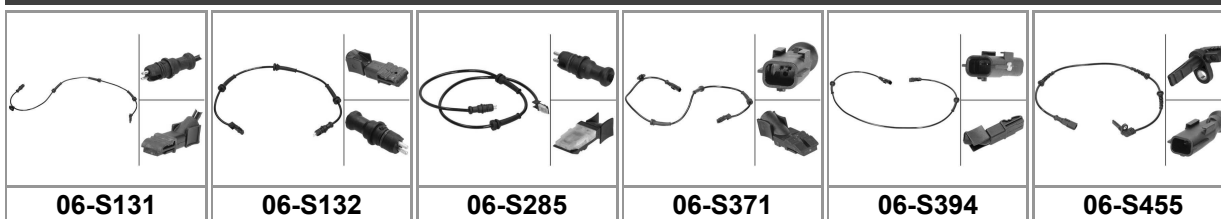

MEGANE II Grandtour (KM0/1_)							
1.5 dCi , 1.9 dCi, 2.0 dCi					02/04-07/09	L=810; → 12/2005	06-S285
1.6 16V					01/06-08/09	01/2007 →; → 12/2008; L=810	06-S394
1.9 dCi					03/04-07/09	01/2006 →; → 02/2007; L=810	06-S394
1.9 dCi					04/04-12/05	L=810	06-S285
MEGANE II Stufenheck (LM0/1_)							
1.4					09/03-	01/2006 →; → 08/2006; L=720	06-S371
1.4, 1.5 dCi, 1.6, 1.9 dCi , 2.0					09/03-	02/2005 →	06-S131
1.4, 1.5 dCi, 1.6, 1.9 dCi , 2.0, 2.0 dCi					09/03-	01/2006 →; L=720	06-S371
1.4, 1.5 dCi, 1.6, 1.9 dCi, 2.0					09/03-12/05	→ 01/2005	06-S132
1.5 dCi					02/04-	01/2006 →; → 03/2006; L=720	06-S371
1.5 dCi, 1.6 Hi-Flex					03/06-	L=720	06-S371
1.5 dCi, 1.9 dCi					05/05-		06-S131
1.6 16V					01/06-	01/2007 →; L=720	06-S371
1.4					09/03-	01/2006 →; → 08/2006; L=810	06-S394
1.4, 1.5 dCi, 1.6, 1.9 dCi , 2.0, 2.0 dCi					09/03-	L=810; → 12/2005	06-S285
1.4, 1.5 dCi, 1.6, 1.9 dCi , 2.0, 2.0 dCi					09/03-	01/2006 →; → 12/2008; L=810	06-S394
1.5 dCi					02/04-	01/2006 →; → 03/2006; L=810	06-S394
1.5 dCi, 1.6 Hi-Flex					03/06-	→ 12/2008; L=810	06-S394
1.6 16V					01/06-	01/2007 →; → 12/2008; L=810	06-S394
1.9 dCi					09/03-12/05	L=810	06-S285
MEGANE III Coupe (DZ0/1_)							
1.2 TCe , 1.4 TCe , 1.5 dCi , 1.6 16V , 1.6 16V Bifuel , 1.6 dCi , 1.9 dCi , 2.0 CVT , 2.0 dCi , 2.0 R.S. , 2.0 TCe , 2.0 TCe 220					11/08-	L=844	06-S455
1.2 TCe , 1.4 TCe , 1.5 dCi , 1.6 16V , 1.6 16V Bifuel , 1.6 dCi , 1.9 dCi , 2.0 CVT , 2.0 dCi , 2.0 TCe					11/08-		06-S543
MEGANE III Grandtour (KZ0/1)							
1.2 TCe , 1.4 TCe , 1.5 dCi , 1.6 16V , 1.6 16V Bifuel , 1.6 dCi , 1.9 dCi , 2.0 CVT , 2.0 dCi , 2.0 TCe					11/08-	L=844	06-S455
1.2 TCe , 1.4 TCe , 1.5 dCi , 1.6 16V , 1.6 16V Bifuel , 1.6 dCi , 1.9 dCi , 2.0 CVT , 2.0 dCi , 2.0 TCe					11/08-		06-S543
MEGANE III Schrägheck (BZ0_)							
1.2 TCe , 1.4 TCe , 1.5 dCi , 1.6 16V , 1.6 16V Bifuel , 1.6 dCi , 1.9 dCi , 2.0, 2.0 CVT , 2.0 dCi , 2.0 TCe , 2.0 TCe 220					11/08-	L=844	06-S455
1.2 TCe , 1.4 TCe , 1.5 dCi , 1.6 16V , 1.6 16V Bifuel , 1.6 dCi , 1.9 dCi , 2.0 CVT , 2.0 dCi , 2.0 TCe					11/08-		06-S543
MEGANE CC (EZ0/1_)							
1.2 TCe , 1.4 TCe , 1.5 dCi , 1.6 16V , 1.6 dCi , 1.9 dCi , 2.0 CVT , 2.0 dCi , 2.0 TCe , 2.0 Turbo					06/10-	L=844	06-S455
1.4 TCe , 1.5 dCi , 1.6 16V , 1.6 dCi , 1.9 dCi , 2.0 CVT , 2.0 dCi , 2.0 TCe					06/10-		06-S543