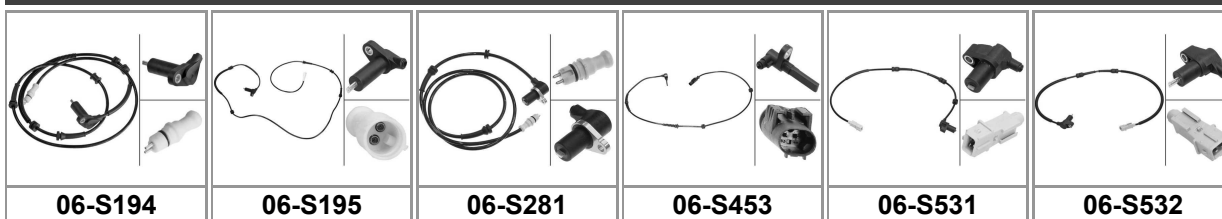

BOXER Pritsche/Fahrgestell (ZCT_)						
1.9 TD, 2.0 i, 2.5 D, 2.5 D 4x4, 2.5 TD, 2.5 TDI, 2.5 TDI 4x4, 2.8 HDi				03/94-04/02	ch. 15445358→; → 02/2002; L=2215	06-S195
2.8 D, 2.8 HDi, 2.8 HDi Allrad				01/99-02/02	ch. 15445358→; L=1500	06-S194
2.8 D, 2.8 HDi, 2.8 HDi Allrad				01/99-02/02	ch. 15445358→; L=2215	06-S195
BOXER Bus (244, Z_)						
2.0, 2.0 HDi, 2.2 HDi, 2.8 HDi, 2.8 HDi 4x4				04/02-		06-S281
BOXER Kasten (244)						
2.0, 2.0 HDi, 2.2 HDi, 2.8 HDi, 2.8 HDi 4x4				04/02-09/09		06-S281
BOXER Pritsche/Fahrgestell (244)						
2.0 HDi, 2.2 HDi, 2.8 HDi, 2.8 HDi 4x4				04/02-		06-S281
BOXER Bus						
2.2 HDi 100, 2.2 HDi 110, 2.2 HDi 120, 2.2 HDi 130, 2.2 HDi 150, 3.0 HDi 145, 3.0 HDi 160, 3.0 HDi 175				04/06-	L=1060	06-S453
BOXER Kasten						
2.2 HDi 100, 2.2 HDi 110, 2.2 HDi 120, 2.2 HDi 130, 2.2 HDi 150, 3.0 D, 3.0 HDi 145, 3.0 HDi 160, 3.0 HDi 175				04/06-	L=1060	06-S453
BOXER Pritsche/Fahrgestell						
2.2 HDi 100, 2.2 HDi 110, 2.2 HDi 120, 2.2 HDi 130, 2.2 HDi 150, 3.0 D, 3.0 HDi 145, 3.0 HDi 160, 3.0 HDi 175				04/06-	L=1060	06-S453
EXPERT (224)						
1.6, 1.9 D, 1.9 TD				02/96-09/00	06/1997 →; → 05/2000	06-S531
1.8				10/96-09/00	06/1997 →; Orga.:→ 9050	06-S531
1.9 D				12/03-12/06	→ 01/2007	06-S533
1.9 TD				02/96-05/98	06/1997 →; → 07/1998	06-S531
2.0 HDi				10/00-10/06	09/2001 →	06-S533
2.0, 2.0 HDi				07/00-12/06	→ 08/2001; Orga.:→ 9050	06-S531
2.0, 2.0 HDi				07/00-12/06	09/2001 →; → 01/2007	06-S533
1.6, 1.9 D, 1.9 TD				02/96-09/00	10/1997 →; → 05/2000	06-S532
1.8				10/96-09/00	10/1997 →; Orga.:→ 9050	06-S532
1.9 D				12/03-12/06	→ 01/2007	06-S534
1.9 TD				02/96-05/98	10/1997 →; → 07/1998	06-S532
2.0 HDi				10/00-10/06	09/2001 →	06-S534
2.0, 2.0 HDi				07/00-12/06	→ 08/2001; Orga.:→ 9050	06-S532
2.0, 2.0 HDi				07/00-12/06	09/2001 →; → 01/2007	06-S534
EXPERT Kasten (222)						
1.6, 1.9 D, 1.9 TD				02/96-09/00	06/1997 →; → 05/2000	06-S531
1.8				10/96-09/00	06/1997 →; Orga.:→ 9050	06-S531
1.9 D 70				12/98-12/06	→ 08/2001	06-S531