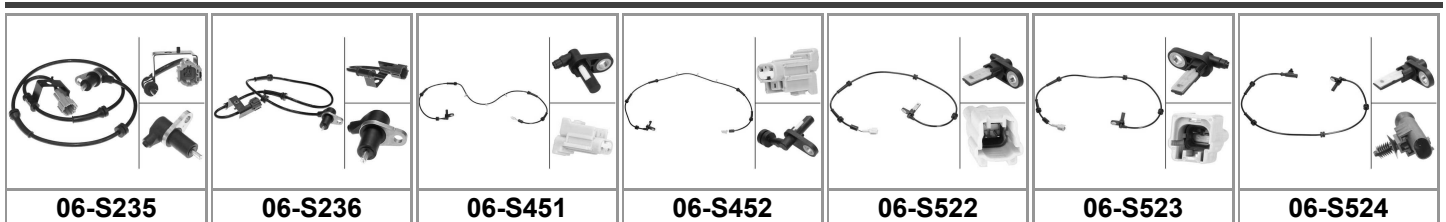

PRIMERA Traveller (WP11)						
1.8 16V, 2.0 16V				08/99-12/01		06-S235
1.8 16V, 2.0 16V				08/99-12/01		06-S236
2.0 TD				04/98-12/01	07/1999 →	06-S235
2.0 TD				04/98-12/01	07/1999 →	06-S236
PRIMERA (P12)						
1.6, 1.8				01/02-	→ 06/2010; L=1157	06-S451
1.6, 1.8				01/02-	→ 06/2010; L=1157	06-S452
1.9 dCi				08/02-	01/2003 →; → 07/2010; L=1157	06-S451
1.9 dCi				08/02-	01/2003 →; → 07/2010; L=1157	06-S452
1.9 dCi, 2.0				03/02-	→ 07/2010; L=1157	06-S451
1.9 dCi, 2.0				03/02-	→ 07/2010; L=1157	06-S452
2.2 dCi				04/03-	→ 09/2010; L=1157	06-S451
2.2 dCi				04/03-	→ 09/2010; L=1157	06-S452
2.2 Di				03/02-	→ 08/2010; L=1157	06-S451
2.2 Di				03/02-	→ 08/2010; L=1157	06-S452
1.6, 1.8				01/02-	L=800; 10/2002 →; → 06/2010	06-S524
1.6, 1.8				01/02-	L=800; 10/2002 →; → 06/2010	06-S525
1.6, 1.8, 2.0, 2.2 Di				01/02-	→ 09/2002	06-S522
1.6, 1.8, 2.0, 2.2 Di				01/02-	→ 09/2002	06-S523
1.9 dCi				08/02-	L=800; 01/2003 →; → 07/2010	06-S524
1.9 dCi				08/02-	L=800; 01/2003 →; → 07/2010	06-S525
1.9 dCi				04/03-	L=800; → 07/2010	06-S524
1.9 dCi				04/03-	L=800; → 07/2010	06-S525
2.0				03/02-	L=800; 10/2002 →; → 07/2010	06-S524
2.0				03/02-	L=800; 10/2002 →; → 07/2010	06-S525
2.2 dCi				04/03-	L=800; → 09/2010	06-S524
2.2 dCi				04/03-	L=800; → 09/2010	06-S525
2.2 Di				03/02-	L=800; 10/2002 →; → 08/2010	06-S524
2.2 Di				03/02-	L=800; 10/2002 →; → 08/2010	06-S525
PRIMERA Hatchback (P12)						
1.6				07/02-	→ 06/2010; L=1157	06-S451
1.6				07/02-	→ 06/2010; L=1157	06-S452
1.8, 1.9 dCi, 2.0				07/02-	→ 07/2010; L=1157	06-S451
1.8, 1.9 dCi, 2.0				07/02-	→ 07/2010; L=1157	06-S452
1.9 dCi				08/02-	01/2003 →; → 07/2010; L=1157	06-S451
1.9 dCi				08/02-	01/2003 →; → 07/2010; L=1157	06-S452
2.2 dCi				04/03-	→ 09/2010; L=1157	06-S451