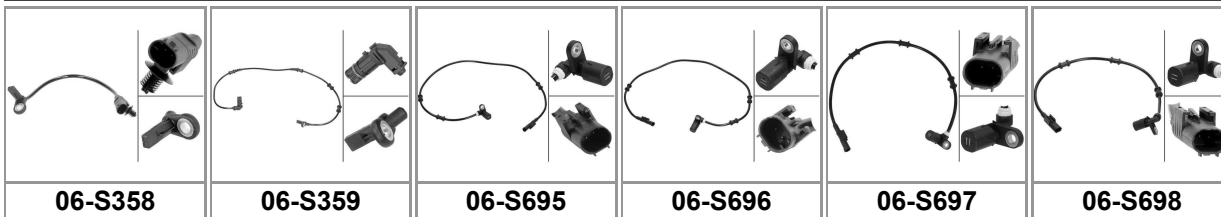

M-KLASSE (W163)						
ML 270 CDI , ML 400 CDI				12/99-06/05	ch. → 0371934	06-S695
ML 270 CDI , ML 400 CDI				12/99-06/05	ch. → 0371934	06-S696
ML 230 , ML 320 , ML 430 , ML 500 , ML 55 AMG				02/98-06/05		06-S697
ML 230 , ML 320 , ML 430 , ML 500 , ML 55 AMG				02/98-06/05		06-S698
ML 270 CDI , ML 400 CDI				12/99-06/05	ch. → 0371934	06-S697
ML 270 CDI , ML 400 CDI				12/99-06/05	ch. → 0371934	06-S698
M-KLASSE (W164)						
ML 280 CDI 4-matic , ML 300 CDI 4-matic , ML 320 CDI 4-matic , ML 350 4-matic , ML 350 CDI 4-matic , ML 420 CDI 4-matic , ML 450 CDI 4-matic , ML 500 4-matic , ML 63 AMG 4-matic				07/05-12/11		06-S359
ML 280 CDI 4-matic , ML 300 CDI 4-matic , ML 320 CDI 4-matic , ML 350 4-matic , ML 350 CDI 4-matic , ML 420 CDI 4-matic , ML 450 CDI 4-matic , ML 500 4-matic , ML 63 AMG 4-matic				07/05-12/11		06-S358
R-KLASSE (W251, V251)						
R 300 CDI , R 320 CDI 4-matic , R 350 4-matic , R 350 CDI 4-matic				01/06-	L=815	06-S813
R 280 , R 280 CDI , R 280 CDI 4-matic , R 300 , R 300 CDI , R 320 CDI 4-matic , R 350 , R 350 4-matic , R 350 CDI 4-matic , R 500 4-matic , R 63 AMG				01/06-		06-S358
R 320 CDI 4-matic				01/06-	→ 02/2017; L=815	06-S813
S-KLASSE (W140)						
300 SE 2.8 , 500 SE,SEL				02/91-10/98	L=1140; ch. A212245→; ch. → A290166; → 05/1993;	06-S296
300 SE 2.8 , 500 SE,SEL				02/91-10/98	→ 05/1993;	06-S297
300 SE 2.8 , 500 SE,SEL				02/91-10/98	ch. A212245→; ch. → A290166; → 05/1993;	06-S298
300 SE 2.8 , 500 SE,SEL				02/91-10/98	ch. → A212244; → 05/1993;	06-S299
300 SE 2.8 , 500 SE,SEL				02/91-10/98	ch. → A212244; → 05/1993;	06-S300
300 SE 2.8 , 500 SE,SEL				02/91-10/98	ch. A290167→; → 05/1993;	06-S308
300 SE 2.8 , 500 SE,SEL				02/91-10/98	ch. A290167→; → 05/1993;	06-S309
300 SE,SEL/S320 , 600 SE,SEL				03/91-10/98	L=1140; ch. A212245→; ch. → A290166;	06-S296
300 SE,SEL/S320 , 600 SE,SEL				03/91-10/98		06-S297
300 SE,SEL/S320 , 600 SE,SEL				03/91-10/98	ch. A212245→; ch. → A290166;	06-S298
300 SE,SEL/S320 , 600 SE,SEL				03/91-10/98	ch. → A212244;	06-S299
300 SE,SEL/S320 , 600 SE,SEL				03/91-10/98	ch. → A212244;	06-S300
300 SE,SEL/S320 , 600 SE,SEL				03/91-10/98	ch. A290167→;	06-S308
300 SE,SEL/S320 , 600 SE,SEL				03/91-10/98	ch. A290167→;	06-S309
400 SE,SEL/S420				02/91-10/98	L=1140; ch. A212245→; ch. → A290166; → 09/1998;	06-S296
400 SE,SEL/S420				02/91-10/98	→ 09/1998;	06-S297
400 SE,SEL/S420				02/91-10/98	ch. A212245→; ch. → A290166; → 09/1998;	06-S298