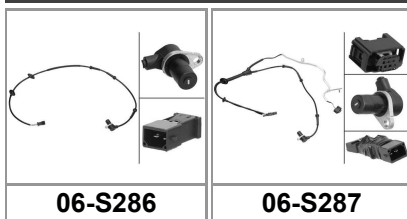

1.8 Syncro/4motion, 2.8 V6 Syncro/4motion			06/97-11/00	ESR; L=1145; 01/1999 →; für Fahrzeuge mit Leuchtweiteregelung (automatisch)	06-S287
1.9 TDI 4motion			08/99-11/00	ESP; 01/2000 →; für Fahrzeuge mit Leuchtweiteregelung (automatisch)	06-S286
1.9 TDI 4motion			08/99-11/00	ESP; 01/2000 →; für Fahrzeuge mit Leuchtweiteregelung (mechanisch)	06-S286
1.9 TDI 4motion			08/99-11/00	ESR; 01/2000 →; für Fahrzeuge mit Leuchtweiteregelung (automatisch)	06-S286
1.9 TDI 4motion			08/99-11/00	ESR; 01/2000 →; für Fahrzeuge ohne Leuchtweiteregelung	06-S286
1.9 TDI 4motion			08/99-11/00	ESP; L=1145; 01/2000 →; für Fahrzeuge mit Leuchtweiteregelung (automatisch)	06-S287
1.9 TDI 4motion			08/99-11/00	ESR; L=1145; 01/2000 →; für Fahrzeuge mit Leuchtweiteregelung (automatisch)	06-S287
1.9 TDI Syncro/4motion			06/97-11/00	ESR; 08/1999 →; → 08/2000; für Fahrzeuge mit Leuchtweiteregelung (automatisch)	06-S286
1.9 TDI Syncro/4motion			06/97-11/00	ESR; 08/1999 →; → 08/2000; für Fahrzeuge ohne Leuchtweiteregelung	06-S286
1.9 TDI Syncro/4motion			06/97-11/00	ESR; L=1145; 08/1999 →; → 08/2000; für Fahrzeuge mit Leuchtweiteregelung (automatisch)	06-S287
1.9 TDI Syncro/4motion, 2.3 VR5 Syncro/4motion, 2.8 V6 Syncro/4motion			06/97-11/00	ESP; für Fahrzeuge mit Leuchtweiteregelung (automatisch)	06-S286
1.9 TDI Syncro/4motion, 2.3 VR5 Syncro/4motion, 2.8 V6 Syncro/4motion			06/97-11/00	ESP; für Fahrzeuge mit Leuchtweiteregelung (mechanisch)	06-S286
1.9 TDI Syncro/4motion, 2.3 VR5 Syncro/4motion, 2.8 V6 Syncro/4motion			06/97-11/00	ESP; L=1145; für Fahrzeuge mit Leuchtweiteregelung (automatisch)	06-S287
2.5 TDI Syncro/4motion			12/98-11/00	ESP; 02/1999 →; für Fahrzeuge mit Leuchtweiteregelung (automatisch)	06-S286
2.5 TDI Syncro/4motion			12/98-11/00	ESP; 02/1999 →; für Fahrzeuge mit Leuchtweiteregelung (mechanisch)	06-S286
2.5 TDI Syncro/4motion			12/98-11/00	ESR; 05/1999 →; für Fahrzeuge mit Leuchtweiteregelung (automatisch)	06-S286
2.5 TDI Syncro/4motion			12/98-11/00	ESR; 05/1999 →; für Fahrzeuge ohne Leuchtweiteregelung	06-S286
2.5 TDI Syncro/4motion			12/98-11/00	ESR; ch. 3B-X-338107→; 02/1999 →; für Fahrzeuge mit Leuchtweiteregelung (automatisch)	06-S286
2.5 TDI Syncro/4motion			12/98-11/00	ESR; ch. 3B-X-338107→; 02/1999 →; für Fahrzeuge mit Leuchtweiteregelung (mechanisch)	06-S286
2.5 TDI Syncro/4motion			12/98-11/00	ESP; L=1145; 02/1999 →; für Fahrzeuge mit Leuchtweiteregelung (automatisch)	06-S287
2.5 TDI Syncro/4motion			12/98-11/00	ESR; L=1145; 05/1999 →; für Fahrzeuge mit Leuchtweiteregelung (automatisch)	06-S287

06-S286

06-S287