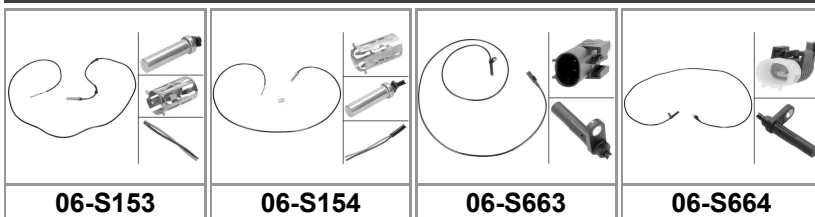

SPRINTER 3,5-t Pritsche/Fahrgestell (906)							
313 CDI , 313 CDI 4x4			⊖		06/06-05/16	03/2009 →	06-S484
313 CDI , 313 CDI 4x4				⊕	06/06-05/16	03/2009 →	06-S485
318 CDI , 318 CDI 4x4			⊖		06/06-12/09	→ 03/2009	06-S484
318 CDI , 318 CDI 4x4				⊕	06/06-12/09	→ 03/2009	06-S485
319 CDI 4x4			⊖		05/11-	OM 642...	06-S484
319 CDI 4x4				⊕	05/11-	OM 642...	06-S485
SPRINTER 4-t Kasten (904)							
408 CDI, 408 D, 410 D, 410 D 4x4, 411 CDI, 411 CDI 4x4, 412 D, 412 D 4x4, 413 CDI, 413 CDI 4x4, 414, 414 4x4, 416 CDI, 416 CDI 4x4			⊖	⊕	02/96-05/06		06-S153
408 CDI, 411 CDI, 411 CDI 4x4, 413 CDI, 413 CDI 4x4, 416 CDI, 416 CDI 4x4					04/00-05/06		06-S154
408 D, 410 D 4x4, 412 D, 412 D 4x4, 414, 414 4x4					02/96-05/06	→ 03/2000	06-S154
410 D					02/96-05/06	01/1997 →; → 03/2000	06-S154
SPRINTER 4-t Pritsche/Fahrgestell (904)							
408 CDI, 408 D, 410 D, 410 D 4x4, 411 CDI, 411 CDI 4x4, 412 D, 412 D 4x4, 413 CDI, 413 CDI 4x4, 414, 414 4x4, 416 CDI, 416 CDI 4x4			⊖	⊕	02/96-05/06		06-S153
408 CDI, 411 CDI, 411 CDI 4x4, 413 CDI, 413 CDI 4x4, 416 CDI, 416 CDI 4x4					04/00-05/06		06-S154
408 D, 410 D 4x4, 412 D, 412 D 4x4, 414, 414 4x4					02/96-05/06	→ 03/2000	06-S154
410 D					02/96-05/06	01/1997 →; → 03/2000	06-S154
SPRINTER 4,6-t Kasten (906)							
411 CDI, 413 CDI , 416 CDI , 419 CDI , 424			⊖	⊕	06/06-05/16		06-S545
411 CDI			⊖		06/09-12/09	→ 09/2011	06-S663
411 CDI				⊕	06/09-12/09	→ 09/2011	06-S664
413 CDI			⊖		06/06-05/16	→ 09/2011	06-S484
413 CDI				⊕	06/06-05/16	→ 09/2011	06-S485
413 CDI			⊖		06/06-05/16	03/2009 →	06-S663
413 CDI				⊕	06/06-05/16	03/2009 →	06-S664
414 CDI, 415 CDI, 416 CDI , 419 CDI , 424			⊖		06/06-12/13		06-S663
415 CDI, 416 CDI , 419 CDI , 424				⊕	06/06-12/13		06-S664
418 CDI			⊖		06/09-05/16	für SA: BB3	06-S663
SPRINTER 4,6-t Pritsche/Fahrgestell (906)							
411 CDI, 415 CDI , 416 CDI , 419 CDI , 424			⊖	⊕	06/06-12/13		06-S545
413 CDI			⊖	⊕	06/06-05/16	03/2009 →	06-S545
418 CDI			⊖	⊕	06/06-12/09	→ 03/2009	06-S545
411 CDI, 415 CDI			⊖		06/06-12/09	→ 09/2011	06-S663
411 CDI, 415 CDI				⊕	06/06-12/09	→ 09/2011	06-S664
413 CDI			⊖		06/06-05/16	03/2009 →	06-S663