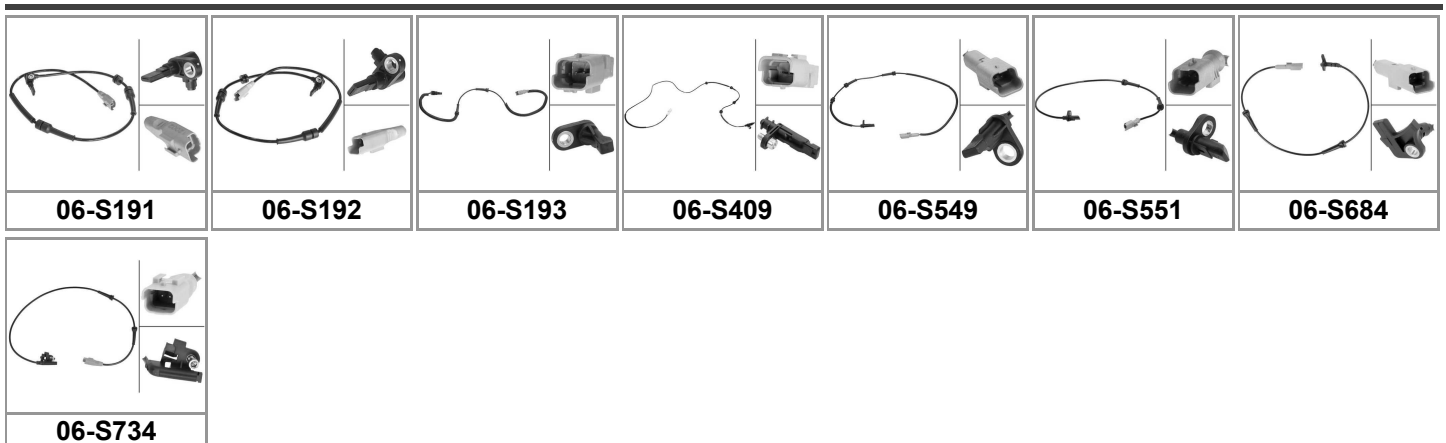

C6 (TD_)						
2.2 HDi, 2.7 HDi, 3.0 V6			⊖ ⊕	09/05-	L=1800; 11/2007 →; → 11/2008; Orga.: 11284→; Orga.:→ 11682	06-S409
C8 (EA_, EB_)						
2.0 16V			⊖	09/05-	L=845; 10/2005 →; → 05/2010	06-S191
2.0 16V			⊕	09/05-	L=845; 10/2005 →; → 05/2010	06-S192
2.0 HDi			⊖	07/02-	L=845; → 12/2006	06-S191
2.0 HDi			⊕	07/02-	L=845; → 12/2006	06-S192
2.0 HDi, 2.0 HDi 135			⊖	03/06-	L=845; → 05/2010	06-S191
2.0 HDi, 2.0 HDi 135			⊕	03/06-	L=845; → 05/2010	06-S192
2.0, 2.2			⊖	07/02-	L=845; → 05/2006	06-S191
2.0, 2.2			⊕	07/02-	L=845; → 05/2006	06-S192
2.2 HDi			⊖	07/02-	L=845; → 07/2006	06-S191
2.2 HDi			⊕	07/02-	L=845; → 07/2006	06-S192
3.0 V6			⊖	07/02-	L=845; 10/2002 →; → 05/2006	06-S191
3.0 V6			⊕	07/02-	L=845; 10/2002 →; → 05/2006	06-S192
2.0, 2.0 16V, 2.0 HDi, 2.0 HDi 135, 2.2, 2.2 HDi, 3.0 V6			⊖ ⊕	07/02-	L=955	06-S193
2.2 HDi			⊖ ⊕	06/06-	09/2007 →; L=955	06-S193
C-ELYSEE						
1.2 VTi 72, 1.6 HDi 92, 1.6 VTi 115			⊖ ⊕	11/12-	L=1029	06-S549
1.2 VTi 72, 1.6 HDi 92, 1.6 VTi 115			⊖ ⊕	11/12-	L=729; → 04/2013; Orga.:→ 13292	06-S551
DS3						
1.2 VTi 82, 1.4 VTi 95, 1.4 VTi 95 LPG, 1.6 HDi 100, 1.6 HDi 110, 1.6 HDi 115, 1.6 HDi 120, 1.6 HDi 90, 1.6 Racing, 1.6 THP 155, 1.6 VTi 120			⊖ ⊕	11/09-07/15	L=1029	06-S549
1.4 VTi 98			⊖ ⊕	11/09-07/15	04/2010 →; L=1029	06-S549
DS3 Cabriolet						
1.2 VTi 82, 1.6 HDi 90, 1.6 THP 150, 1.6 THP 155, 1.6 VTi 120			⊖ ⊕	01/13-07/15	03/2013 →; L=1029	06-S549
1.6 HDi 120, 1.6 Racing			⊖ ⊕	03/14-07/15	L=1029	06-S549
DS4						
1.2, 1.6, 1.6 BlueHDi 115, 1.6 BlueHDi 120, 1.6 HDi 110, 1.6 HDi 115, 1.6 HDi 90, 1.6 THP 155, 1.6 THP 160, 1.6 THP 200, 1.6 THP 210, 1.6 VTi 120, 2.0 BlueHDi 150, 2.0 BlueHDi 150 Hybrid, 2.0 BlueHDi 180, 2.0 HDi 135, 2.0 HDi 165			⊖ ⊕	04/11-07/15	L=645	06-S684
1.2, 1.6, 1.6 BlueHDi 120, 1.6 HDi 110, 1.6 HDi 115, 1.6 HDi 90, 1.6 THP 155, 1.6 THP 160, 1.6 THP 200, 1.6 THP 210, 1.6 VTi 120, 2.0 BlueHDi 150, 2.0 BlueHDi 180, 2.0 HDi 135, 2.0 HDi 165			⊖ ⊕	04/11-07/15		06-S734