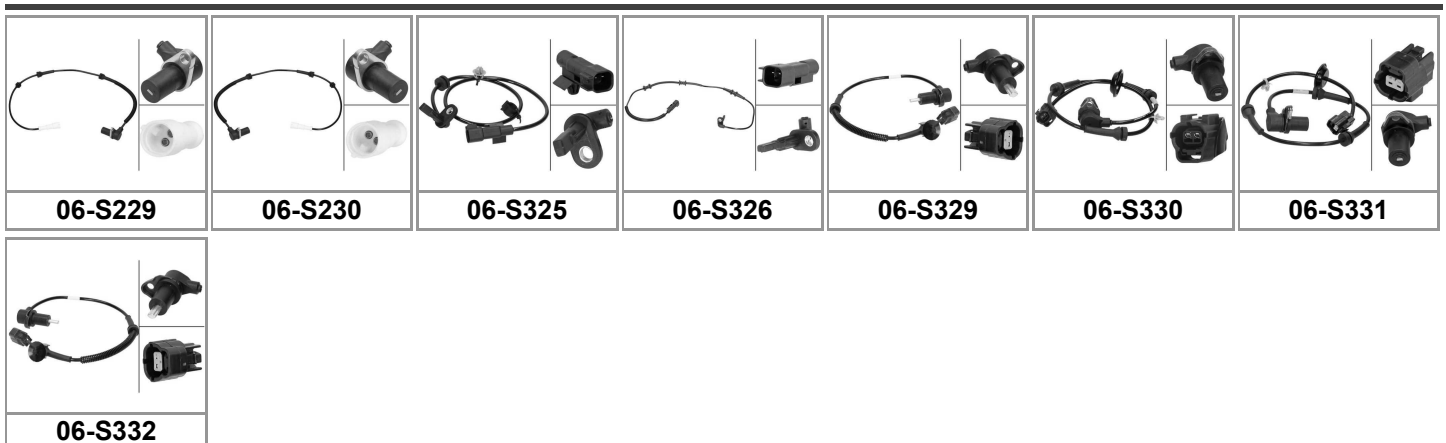

COLORADO [USA] Extended Cab Pickup						
2.8, 2.8 16V, 2.8 4WD, 2.9 16V, 3.5 20V, 3.7 20V			⊕	01/04-12/07		06-S676
2.8, 2.8 16V, 2.8 4WD, 2.9 16V, 3.5 20V, 3.7 20V			⊖	01/04-12/07		06-S677
2.8, 2.8 16V, 2.8 4WD, 2.9 16V, 3.5 20V, 3.7 20V			⊕	01/04-12/07		06-S678
COLORADO [USA] Crew Cab Pickup						
2.8 4WD, 2.9 16V AWD, 3.5 4WD			⊖	01/04-12/07		06-S671
2.8 4WD, 2.9 16V AWD, 3.5 4WD			⊕	01/04-12/07		06-S672
2.8, 2.9, 3.5, 3.7			⊖	01/04-12/07		06-S673
2.8, 2.9, 3.5, 3.7			⊕	01/04-12/07		06-S674
2.8, 2.9, 3.5, 3.7			⊖	01/04-12/07		06-S675
2.8, 2.9, 3.5, 3.7			⊕	01/04-12/07		06-S676
2.8, 2.9, 3.5, 3.7			⊖	01/04-12/07		06-S677
2.8, 2.9, 3.5, 3.7			⊕	01/04-12/07		06-S678
CRUZE (J300)						
1.4, 1.6, 1.7 D, 1.7 TD, 1.8, 1.8 LPG, 2.0 CDI			⊖ ⊕	05/09-		06-S326
1.4, 1.6, 1.7 D, 1.7 TD, 1.8, 1.8 LPG, 2.0 CDI			⊖ ⊕	05/09-	L=574	06-S325
CRUZE Schrägheck (J305)						
1.4, 1.6, 1.7 D, 1.7 TD, 1.8, 1.8 LPG, 2.0 CDI			⊖ ⊕	06/11-		06-S326
1.4, 1.6, 1.7 D, 1.7 TD, 1.8, 1.8 LPG, 2.0 CDI			⊖ ⊕	06/11-	L=574	06-S325
CRUZE Station Wagon (J308)						
1.4, 1.6, 1.7 TD, 1.8, 2.0 TD			⊖ ⊕	08/12-		06-S326
1.4, 1.6, 1.7 TD, 1.8, 2.0 TD			⊖ ⊕	08/12-	L=574	06-S325
KALOS						
1.4 16V			⊖	03/05-		06-S330
1.4 16V			⊕	03/05-		06-S331
1.4 16V			⊖	03/05-		06-S329
1.4 16V			⊕	03/05-		06-S332
KALOS Stufenheck						
1.2, 1.4 16V			⊖	03/05-		06-S330
1.2, 1.4 16V			⊕	03/05-		06-S331
1.2, 1.4 16V			⊖	03/05-		06-S329
1.2, 1.4 16V			⊕	03/05-		06-S332
LACETTI (J200)						
1.4 16V, 1.6, 1.8			⊖	03/05-	→ 12/2006	06-S229
1.4 16V, 1.6, 1.8, 2.0 D			⊕	03/05-		06-S230
1.8			⊖	03/05-	→ 08/2005	06-S229
1.8			⊕	03/05-	→ 08/2005	06-S230