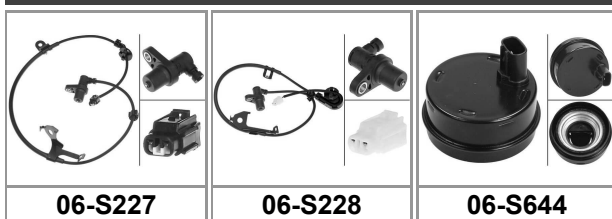

OPTIMAL

YARIS (_P1_)						
1.5 TS, 1.5 VVT-i TS				⊕	03/00-11/05	06-S227
1.5 TS, 1.5 VVT-i TS				⊖	03/00-11/05	06-S228
1.4 D-4D, 1.5 VVT-i TS				⊖ ⊕	04/01-09/05	01/2003 → 06-S644
1.5 TS				⊖ ⊕	01/03-11/05	06-S644
YARIS (_P9_)						
1.3 VVT-i, 1.4 D-4D				⊕	08/05-	06-S227
1.3 VVT-i, 1.4 D-4D				⊖	08/05-	06-S228
YARIS VERSO (_P2_)						
1.3 , 1.4 D-4D , 1.5				⊖ ⊕	03/00-09/05	02/2003 → 06-S644
1.3 , 1.5				⊖ ⊕	08/99-09/05	06-S644