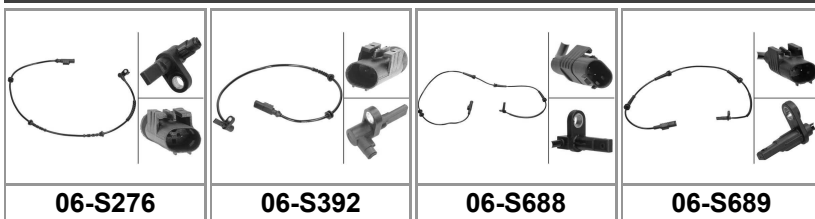

500 / 595 (312_)						
1.4 Abarth				08/08-	L=1080	06-S688
1.4 Abarth				08/08-	L=705	06-S689
500C / 595C (312_)						
1.4, 1.4 Abarth				09/09-	L=1080	06-S688
1.4, 1.4 Abarth				09/09-	L=705	06-S689
GRANDE PUNTO (199_)						
1.4 Abarth				12/07-06/10	L=813	06-S276
1.4 Abarth				12/07-12/12	L=700	06-S392
PUNTO (199_)						
1.4 Abarth				04/10-	06/2010 →; L=813	06-S276
1.4 Abarth				04/10-	L=700; 06/2010 →	06-S392