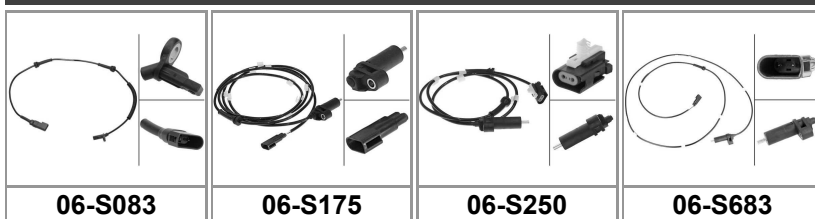

OPTIMAL

MONDEO				
2.0	 		05/03-	→ 07/2012
				06-S084

06-S084

FIESTA Schrägheck (WS)						
1.4 i, 1.6 i, 1.6 TDCi				10/08-12/10	→ 11/2012	06-S546
FIESTA Schrägheck (WP, WQ)						
1.6 i, 2.0 i XR4				04/04-03/09	→ 09/2008	06-S083
TRANSIT Bus (VH, VJ)						
2.3				08/00-09/06	08/2001 →; → 07/2006; für OE: 4042004, YC15-2B372-CA	06-S250
2.3				08/00-09/06	L=2010; 08/2001 →; → 07/2006	06-S683
2.3, 2.4 D				01/00-09/06	03/2004 →; → 07/2006; für OE: 4522490, YC15-2B372-BC	06-S175
2.4 D				01/00-09/06	→ 07/2006; für OE: 4042004, YC15-2B372-CA	06-S250
2.4 D				01/00-09/06	L=2010; → 07/2006	06-S683
2.4 D				03/04-09/06	→ 07/2006; für OE: 4522490, YC15-2B372-BC	06-S175
TRANSIT Pritsche/Fahrgestell (VH, VJ)						
2.4 D				01/00-09/06	03/2004 →; → 07/2006; für OE: 4522490, YC15-2B372-BC	06-S175
2.4 D				01/00-09/06	→ 07/2006; für OE: 4042004, YC15-2B372-CA	06-S250
2.4 D				01/00-09/06	L=2010; → 07/2006	06-S683
2.4 D				08/00-07/06	für OE: 4042004, YC15-2B372-CA	06-S250
2.4 D				08/00-07/06	L=2010	06-S683
2.4 D				03/04-09/06	→ 07/2006; für OE: 4522490, YC15-2B372-BC	06-S175
2.4 D				03/04-07/06	für OE: 4522490, YC15-2B372-BC	06-S175