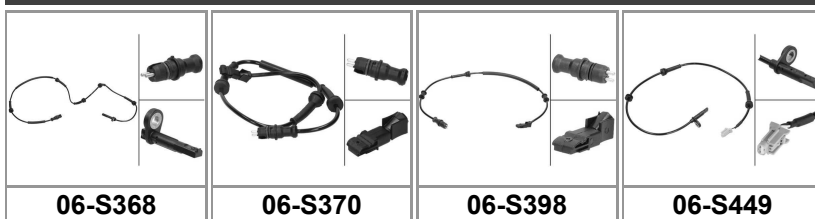

KANGOO BE BOP (KW0/1_)							
1.5 dCi , 1.5 dCi 75, 1.6			⊖ ⊕	02/09-	L=760		06-S798
1.5 dCi , 1.5 dCi 75, 1.6				02/09-	09/2013 →; L=521		06-S512
1.5 dCi , 1.5 dCi 75, 1.6				02/09-	09/2013 →; L=1537		06-S513
1.5 dCi , 1.5 dCi 75, 1.6			⊖	06/09-	09/2013 →; L=521		06-S512
1.5 dCi , 1.5 dCi 75, 1.6			⊕	06/09-	09/2013 →; L=1537		06-S513
KANGOO Express (FW0/1_)							
1.2 TCe 115, 1.5 dCi , 1.5 dCi 110, 1.5 dCi 75, 1.5 dCi 85 , 1.5 dCi 90 , 1.6, 1.6 16V, 1.6 16V LPG, Z.E.			⊖ ⊕	02/08-	L=760		06-S798
1.2 TCe 115, 1.5 dCi , 1.5 dCi 110, 1.5 dCi 75, 1.5 dCi 85 , 1.5 dCi 90 , 1.6, 1.6 16V, 1.6 16V LPG				02/08-	09/2013 →; L=521		06-S512
1.2 TCe 115, 1.5 dCi , 1.5 dCi 110, 1.5 dCi 75, 1.5 dCi 85 , 1.5 dCi 90 , 1.6, 1.6 16V, 1.6 16V LPG			⊖	02/08-	09/2013 →; L=521		06-S512
1.2 TCe 115, 1.5 dCi , 1.5 dCi 110, 1.5 dCi 75, 1.5 dCi 85 , 1.5 dCi 90 , 1.6, 1.6 16V, 1.6 16V LPG				02/08-	09/2013 →; L=1537		06-S513
1.2 TCe 115, 1.5 dCi , 1.5 dCi 110, 1.5 dCi 75, 1.5 dCi 85 , 1.5 dCi 90 , 1.6, 1.6 16V, 1.6 16V LPG			⊕	02/08-	09/2013 →; L=1537		06-S513
1.5 dCi 110			⊖	09/10-	02/2013 →; K9K 636; L=521; ☉ [Zoil]: 15, 1		06-S512
1.5 dCi 110			⊕	09/10-	02/2013 →; K9K 636; L=1537; ☉ [Zoil]: 15, 16		06-S513
1.5 dCi 75				09/10-	K9K 636; L=521		06-S512
1.5 dCi 75				09/10-	K9K 636; L=1537		06-S513
KOLEOS (HY_)							
2.0 dCi , 2.0 dCi 4x4 , 2.5 , 2.5 4x4			⊖ ⊕	09/08-			06-S449
LAGUNA I (B56_ , 556_)							
1.6 16V			⊖ ⊕	11/97-03/01	03/1998 →; → 02/2001; L=1088		06-S368
1.8			⊖ ⊕	06/95-02/01	02/1997 →; L=1088		06-S368
1.8 , 2.0, 2.0 16V , 2.2 D , 2.2 dT , 3.0			⊖ ⊕	11/93-03/01	02/1997 →; → 02/2001; L=1088		06-S368
1.8 16V , 1.9 dCi , 1.9 dTi , 2.0, 2.0 16V , 3.0 24V			⊖ ⊕	03/97-03/01	→ 02/2001; L=1088		06-S368
LAGUNA I Grandtour (K56_)							
1.8 16V , 3.0 24V			⊖ ⊕	03/97-03/01	→ 02/2001; L=1088		06-S368
2.0 16V			⊖ ⊕	09/95-03/01	09/1999 →; → 02/2001; L=1088		06-S368
2.0 16V , 2.2 dT , 3.0			⊖ ⊕	09/95-03/01	02/1997 →; → 02/2001; L=1088		06-S368
LAGUNA II (BG0/1_)							
1.6 16V , 1.8 16V , 1.9 dCi , 2.0 16V, 2.0 16V IDE , 2.0 16V Turbo , 2.0 dCi , 2.2 dCi , 3.0 V6 24V			⊖ ⊕	03/01-	→ 06/2007; L=557		06-S370
1.6 16V , 1.8 16V , 1.9 dCi , 2.0 16V , 2.0 16V IDE , 2.0 16V Turbo , 2.0 dCi , 2.2 dCi , 3.0 V6 24V			⊖ ⊕	03/01-	ch. → 06/2007; L=603		06-S398
LAGUNA II Grandtour (KG0/1_)							
1.6 16V , 1.8 16V , 1.9 dCi , 2.0 16V , 2.0 16V IDE , 2.0 16V Turbo , 2.0 dCi , 2.2 dCi , 3.0 V6 24V			⊖ ⊕	03/01-	→ 06/2007; L=557		06-S370
1.6 FlexFuel			⊖ ⊕	06/01-10/03	L=557		06-S370