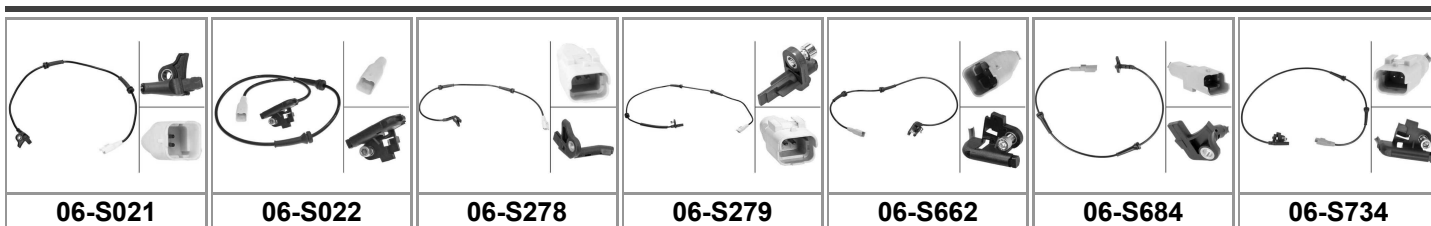

C4 Stufenheck						
1.6 16V, 1.6 HDi, 2.0 16V				07/06-07/11	L=645	06-S684
1.6 HDi				07/06-07/11		06-S021
1.6 16V, 2.0 16V				07/06-07/11	Bosch System 8.1; L=770; → 06/2007; Orga.:→ 11164 88	06-S662
1.6 HDi				07/06-07/11	Bosch System 8.1; L=770; → 06/2007; 9HZ(DV6TED4); Orga.:→ 11164 88	06-S662
1.6 HDi				07/06-07/11	06/2007 →; → 07/2007	06-S734
C4 Coupe (LA_)						
1.4 16V, 1.6 16V, 1.6 HDi, 1.6 THP 150, 1.6 VTi 120, 2.0 16V, 2.0 HDi				11/04-07/11		06-S021
1.4 16V, 1.6 16V, 1.6 HDi, 2.0 16V, 2.0 HDi				11/04-07/11	L=645; ch. 1089288, 10892UW, 1122177→	06-S684
1.6 THP 150, 1.6 VTi 120, 2.0 HDi, 2.0 VTR				10/06-07/11	L=645	06-S684
1.4 16V, 1.6 16V, 1.6 HDi, 2.0 16V, 2.0 HDi				11/04-07/11	L=900	06-S022
1.4 16V, 1.6 16V, 1.6 HDi, 2.0 16V, 2.0 HDi, 2.0 VTR				11/04-07/11	Bosch System 8.1; L=770; → 06/2007; Orga.:→ 11164 88	06-S662
1.4 16V, 1.6 16V, 1.6 HDi, 2.0 16V, 2.0 HDi, 2.0 VTR				11/04-07/11	06/2007 →; → 07/2007	06-S734
1.6 HDi				11/04-07/11	Bosch System 8.1; L=770; 05/2007 →; → 06/2007; Orga.:→ 11164 88	06-S662
2.0 16V				11/04-07/07	L=770	06-S662
2.0 16V				11/04-07/07	06/2007 →	06-S734
C4 II (B7)						
1.2 THP 110, 1.2 THP 130, 1.4 VTi 95, 1.6 BlueHDi 100, 1.6 BlueHDi 115, 1.6 BlueHDi 120, 1.6 HDi 110, 1.6 HDi 115, 1.6 HDi 90, 1.6 THP 155, 1.6 VTi 120, 1.6 VTi 120 LPG, 2.0 HDi 150				11/09-	L=645	06-S684
1.2 THP 110, 1.2 THP 130, 1.4 VTi 95, 1.6 BlueHDi 100, 1.6 BlueHDi 115, 1.6 BlueHDi 120, 1.6 HDi 110, 1.6 HDi 115, 1.6 HDi 90, 1.6 THP 155, 1.6 VTi 120, 1.6 VTi 120 LPG, 2.0 HDi 150				11/09-		06-S734
C4 Picasso I (UD_)						
1.6 16V, 1.6 HDi, 1.8 i 16V, 2.0 HDi 138				10/06-08/13	L=730; → 12/2011	06-S278
1.6 HDi 110, 1.6 THP 155, 1.6 VTi 120, 2.0 HDi 150, 2.0 HDi 165				07/08-08/13	L=730	06-S278
1.6 THP 140				07/08-08/13	L=730; → 11/2009	06-S278
1.8 i 16V				02/07-12/11	L=730; → 07/2008	06-S278
2.0 i 16V				02/07-08/13	L=730; → 10/2008	06-S278
1.6 16V, 1.6 HDi, 2.0 HDi 138				10/06-08/13	→ 12/2011; L=1010	06-S279
1.6 HDi 110, 1.6 THP 155, 1.6 VTi 120, 2.0 HDi 150, 2.0 HDi 165				07/08-08/13	L=1010	06-S279
1.6 THP 140				07/08-08/13	→ 11/2009; L=1010	06-S279
1.8 i 16V				02/07-12/11	→ 07/2008; L=1010	06-S279
2.0 i 16V				02/07-08/13	→ 10/2008; L=1010	06-S279