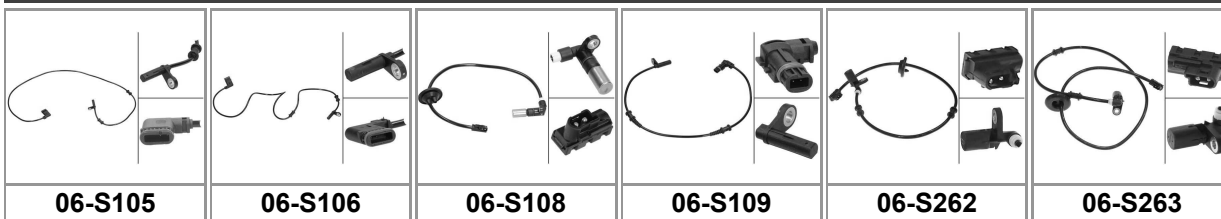

C-KLASSE (W203)

C 180 , C 200 CDI , C 200 Kompressor , C 220 CDI , C 320 CDI , C 55 AMG				05/00-02/07		06-S109
C 180 Kompressor , C 200 Kompressor				05/02-02/07	09/2002 →	06-S109
C 200 CDI				09/00-02/07	10/2000 →; → 02/2003	06-S109
C 200 CDI				02/01-02/07	03/2003 →	06-S109
C 200 CGI Kompressor				07/03-02/07	→ 04/2005	06-S109
C 220 CDI				05/00-02/07	→ 02/2003	06-S109
C 230 , C 350				01/05-02/07	06/2005 →	06-S109
C 230 Kompressor , C 240 , C 320				05/00-02/07	→ 05/2005	06-S109
C 270 CDI , C 30 CDI AMG				12/00-02/07	→ 08/2004	06-S109
C 280				01/05-02/07	09/2005 →	06-S109
C 32 AMG Kompressor				02/01-02/07	→ 01/2004	06-S109
C 180 , C 200 CDI , C 200 Kompressor , C 220 CDI , C 320 CDI , C 55 AMG				05/00-02/07		06-S105
C 180 , C 200 CDI , C 200 Kompressor , C 220 CDI , C 320 CDI , C 55 AMG				05/00-02/07		06-S106
C 180 Kompressor , C 200 Kompressor				05/02-02/07	09/2002 →	06-S105
C 180 Kompressor , C 200 Kompressor				05/02-02/07	09/2002 →	06-S106
C 200 CDI				09/00-02/07	10/2000 →; → 02/2003	06-S105
C 200 CDI				09/00-02/07	10/2000 →; → 02/2003	06-S106
C 200 CDI				02/01-02/07	03/2003 →	06-S105
C 200 CDI				02/01-02/07	03/2003 →	06-S106
C 200 CGI Kompressor				07/03-02/07	→ 04/2005	06-S105
C 200 CGI Kompressor				07/03-02/07	→ 04/2005	06-S106
C 220 CDI				05/00-02/07	→ 02/2003	06-S105