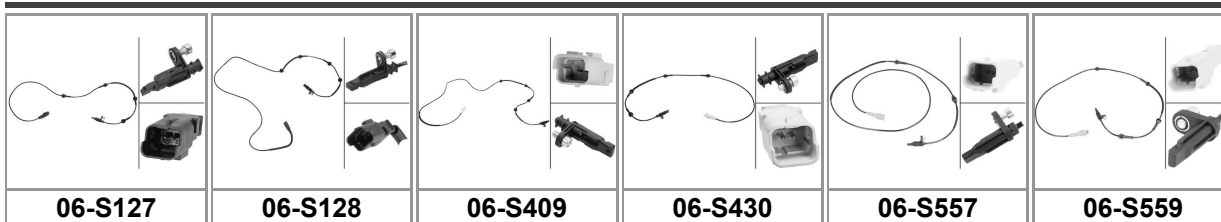

C5 III (RD_)						
1.6 HDi, 1.6 HDi 110, 1.6 HDi 115, 1.6 THP 150, 1.6 THP 155, 1.6 VTi 120, 1.8 16V, 2.0 16V, 2.0 16V BioFlex, 2.0 HDi, 2.0 HDi 140, 2.0 HDi 165, 2.2 HDi, 2.2 HDi 200, 2.7 HDi, 3.0 HDi 240, 3.0 V6				02/08-	L=1259; Orga.: 11683→	06-S558
1.6 HDi, 1.6 HDi 110, 1.6 HDi 115, 1.6 THP 150, 1.6 THP 155, 1.6 VTi 120, 1.8 16V, 2.0 16V, 2.0 16V BioFlex, 2.0 HDi, 2.0 HDi 140, 2.0 HDi 165, 2.2 HDi, 2.2 HDi 200, 2.7 HDi, 3.0 HDi 240, 3.0 V6				02/08-	L=1259; Orga.: 11683→	06-S559
1.6 HDi, 1.8 16V, 2.0 16V, 2.0 16V BioFlex, 2.0 HDi, 2.2 HDi, 2.7 HDi, 3.0 V6				02/08-	L=1300; 04/2008 →; → 07/2008	06-S430
2.0 HDi 150 / BlueHDi 150				04/09-	05/2015 →; L=1259	06-S559
2.0 HDi 180				03/15-	L=1259	06-S559
1.6 HDi, 1.6 HDi 110, 1.6 HDi 115, 1.6 THP 150, 1.6 THP 155, 1.6 VTi 120, 1.8 16V, 2.0 16V, 2.0 16V BioFlex, 2.0 HDi, 2.0 HDi 140, 2.0 HDi 165, 2.2 HDi, 2.2 HDi 200, 2.7 HDi, 3.0 HDi 240, 3.0 V6				02/08-	L=1762; Orga.: 11683→	06-S557
1.6 HDi, 1.8 16V, 2.0 16V, 2.0 16V BioFlex, 2.0 HDi, 2.2 HDi, 2.7 HDi, 3.0 V6				02/08-	L=1800; 04/2008 →; → 11/2008; Orga.:→ 11682	06-S409
C5 III Break (TD_)						
1.6 HDi, 1.6 HDi 110, 1.6 HDi 115, 1.6 THP 150, 1.6 THP 155, 1.6 VTi 120, 1.8 16V, 2.0 16V, 2.0 16V BioFlex, 2.0 HDi, 2.0 HDi 140, 2.0 HDi 165, 2.2 HDi, 2.2 HDi 165, 2.2 HDi 200, 2.7 HDi, 3.0 HDi 240, 3.0				02/08-	L=1259; Orga.: 11683→	06-S558
1.6 HDi, 1.6 HDi 110, 1.6 HDi 115, 1.6 THP 150, 1.6 THP 155, 1.6 VTi 120, 1.8 16V, 2.0 16V, 2.0 16V BioFlex, 2.0 HDi, 2.0 HDi 140, 2.0 HDi 165, 2.2 HDi, 2.2 HDi 165, 2.2 HDi 200, 2.7 HDi, 3.0 HDi 240, 3.0				02/08-	L=1259; Orga.: 11683→	06-S559
1.6 HDi, 1.8 16V, 2.0 16V, 2.0 16V BioFlex, 2.0 HDi, 2.2 HDi, 2.2 HDi 165, 2.7 HDi, 3.0 V6				02/08-	L=1300; 04/2008 →; → 07/2008	06-S430
2.0 HDi 150				04/09-	L=1259	06-S558
2.0 HDi 150, 2.0 HDi 180				04/09-	L=1259	06-S559
1.6 HDi, 1.6 HDi 110, 1.6 HDi 115, 1.6 THP 150, 1.6 THP 155, 1.6 VTi 120, 1.8 16V, 2.0 16V, 2.0 16V BioFlex, 2.0 HDi, 2.0 HDi 140, 2.0 HDi 165, 2.2 HDi, 2.2 HDi 165, 2.2 HDi 200, 2.7 HDi, 3.0 HDi 240, 3.0				02/08-	L=1762; Orga.: 11683→	06-S557
1.6 HDi, 1.8 16V, 2.0 16V, 2.0 16V BioFlex, 2.0 HDi, 2.2 HDi, 2.2 HDi 165, 2.7 HDi, 3.0 V6				02/08-	L=1800; 04/2008 →; → 11/2008; Orga.:→ 11682	06-S409
2.0 HDi 150				04/09-	L=1762	06-S557
C6 (TD_)						
2.2 HDi, 2.7 HDi, 3.0 HDi, 3.0 V6				09/05-	L=1260; Orga.:→ 11129	06-S127
2.2 HDi, 2.7 HDi, 3.0 HDi, 3.0 V6				09/05-	→ 12/2012; L=1259; Orga.: 11683→	06-S558
2.2 HDi, 2.7 HDi, 3.0 HDi, 3.0 V6				09/05-	→ 12/2012; L=1259; Orga.: 11683→	06-S559
2.2 HDi, 2.7 HDi, 3.0 V6				09/05-	L=1300; 11/2007 →; → 11/2008	06-S430
2.2 HDi, 2.7 HDi, 3.0 HDi, 3.0 V6				09/05-	→ 12/2012; L=1762; Orga.: 11683→	06-S557
2.2 HDi, 2.7 HDi, 3.0 V6				09/05-	L=1762	06-S128