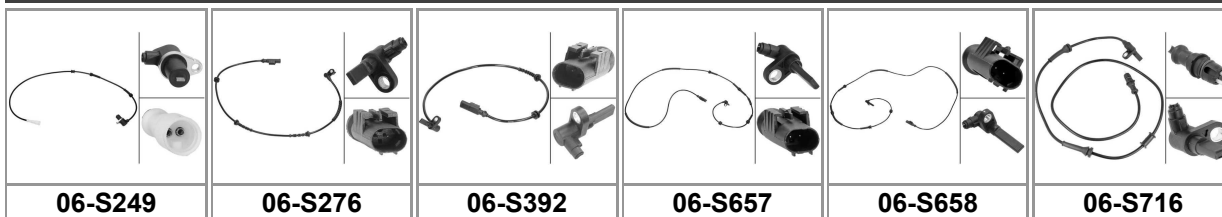

156 Sportwagon (932_)						
1.6 16V T.SPARK				01/00-09/05	ESP; 10/2002 →	06-S657
1.6 16V T.SPARK. , 1.8 16V T.SPARK , 1.9 JTD , 2.0, 2.0 JTS				05/00-05/06	ESP; 10/2002 →; → 12/2005	06-S657
1.6 16V T.SPARK. , 1.8 16V T.SPARK , 1.9 JTD , 2.0, 2.0 JTS				05/00-05/06	ESP; 10/2002 →; → 12/2005	06-S658
1.9 JTD				11/02-11/04	ESP; 10/2004 →	06-S657
1.9 JTD				11/02-11/04	ESP; 10/2004 →	06-S658
1.9 JTD				11/03-05/06	ESP; → 10/2005	06-S657
1.9 JTD				11/03-05/06	ESP; → 10/2005	06-S658
1.9 JTD 16V, 2.4 JTD				11/02-05/06	ESP; → 12/2005	06-S657
1.9 JTD 16V, 2.4 JTD				11/02-05/06	ESP; → 12/2005	06-S658
2.0 16V T.SPARK				10/00-03/02	ESP; 01/2002 →	06-S657
2.0 16V T.SPARK				10/00-03/02	ESP; 01/2002 →	06-S658
2.4 JTD				06/03-05/06	ESP; 10/2004 →; → 10/2005	06-S657
2.4 JTD				06/03-05/06	ESP; 10/2004 →; → 10/2005	06-S658
2.4 JTD , 2.5 V6 24V , 3.2 GTA				10/00-05/06	ESP; 10/2002 →; → 10/2005	06-S657
2.4 JTD , 2.5 V6 24V , 3.2 GTA				10/00-05/06	ESP; 10/2002 →; → 10/2005	06-S658
GT (937_)						
1.8 TS, 1.9 JTD, 2.0 JTS, 3.2 GTA				11/03-09/10		06-S657
1.8 TS, 1.9 JTD, 2.0 JTS, 3.2 GTA				11/03-09/10		06-S658
GTV (916_)						
1.8 16V				05/98-10/05	→ 12/2000; RICAMBI-Nr. 6063042→	06-S716
1.8 16V				05/98-10/05	L=1080; → 12/2000; RICAMBI-Nr. 6063042→	06-S781
2.0 JTS, 3.0 V6 24V , 3.2 V6 24V				10/00-10/05		06-S716
2.0 JTS, 3.0 V6 24V , 3.2 V6 24V				10/00-10/05	L=1080	06-S781
2.0 T.SPARK 16V				06/95-10/05	08/2000 →	06-S716
2.0 T.SPARK 16V				06/95-10/05	L=1080; 08/2000 →	06-S781
2.0 T.SPARK 16V				05/98-08/00	→ 07/2000; RICAMBI-Nr. 6063042→	06-S716
2.0 T.SPARK 16V				05/98-08/00	L=1080; → 07/2000; RICAMBI-Nr. 6063042→	06-S781
2.0 V6 Turbo				06/95-09/98	05/1998 →	06-S249
3.0 V6 24V				10/96-10/00	11/1996 →; → 11/1999	06-S249
3.0 V6 24V				10/96-10/00	12/1999 →; → 07/2000; AR 16102	06-S716
3.0 V6 24V				10/96-10/00	L=1080; 12/1999 →; → 07/2000; AR 16102	06-S781
MITO (955_)						
1.3 JTDM, 1.4				09/08-	10/2008 →; L=813	06-S276
1.3 JTDM, 1.4, 1.4 Bifuel, 1.4 TB, 1.6 JTDM				09/08-	L=813	06-S276
1.4				09/08-	→ 12/2011; L=813	06-S276
1.3 JTDM, 1.4				09/08-	L=700; 10/2008 →	06-S392