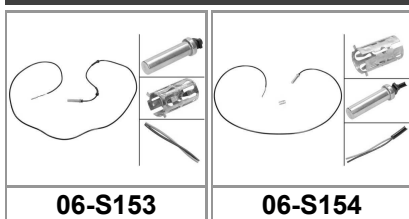

SPRINTER 3,5-t Kasten (906)						
309 CDI			⊖ ⊕	06/06-12/09	→ 12/2009	06-S545
310 CDI , 313 CDI , 313 CDI 4x4 , 316, 316 CDI , 316 CDI 4x4 , 316 LGT , 316 NGT , 319 CDI , 319 CDI 4x4 , 324			⊖ ⊕	06/06-12/13		06-S545
313 CDI			⊖ ⊕	06/06-	→ 09/2011	06-S545
318 CDI , 318 CDI 4x4			⊖ ⊕	06/06-12/09	→ 03/2009	06-S545
309 CDI			⊖	06/06-12/09	→ 12/2009	06-S484
309 CDI			⊕	06/06-12/09	→ 12/2009	06-S485
310 CDI , 313 CDI , 313 CDI 4x4 , 316, 316 CDI , 316 CDI 4x4 , 316 LGT , 316 NGT , 319 CDI , 319 CDI 4x4 , 324			⊖	06/06-12/13		06-S484
310 CDI , 313 CDI , 313 CDI 4x4 , 316, 316 CDI , 316 CDI 4x4 , 316 LGT , 316 NGT , 319 CDI , 319 CDI 4x4 , 324			⊕	06/06-12/13		06-S485
311 CDI , 311 CDI 4x4 , 313 CDI , 315 CDI , 315 CDI 4x4			⊖	06/06-12/09	→ 09/2011	06-S484
311 CDI , 311 CDI 4x4 , 313 CDI , 315 CDI , 315 CDI 4x4			⊕	06/06-12/09	→ 09/2011	06-S485
318 CDI			⊖	06/06-12/09	→ 03/2009	06-S484
318 CDI			⊕	06/06-12/09	→ 03/2009	06-S485
318 CDI 4x4			⊖	02/08-12/09	→ 03/2009; OM 642...	06-S484
318 CDI 4x4			⊕	02/08-12/09	→ 03/2009; OM 642...	06-S485
SPRINTER 4-t Bus (904)						
408 CDI, 411 CDI, 413 CDI, 414, 416 CDI			⊖ ⊕	02/96-05/06		06-S153
408 CDI, 411 CDI, 413 CDI, 416 CDI				04/00-05/06		06-S154
414				02/96-05/06	→ 03/2000	06-S154
SPRINTER 3,5-t Pritsche/Fahrgestell (906)						
309 CDI			⊖ ⊕	06/06-12/09	→ 12/2009	06-S545
310 CDI , 316, 316 CDI , 316 CDI 4x4 , 316 LGT , 316 NGT , 319 CDI , 319 CDI 4x4 , 324			⊖ ⊕	06/06-05/16		06-S545
313 CDI			⊖ ⊕	06/06-05/16	→ 09/2011	06-S545
313 CDI , 313 CDI 4x4			⊖ ⊕	06/06-05/16	03/2009 →	06-S545
318 CDI , 318 CDI 4x4			⊖ ⊕	06/06-12/09	→ 03/2009	06-S545
309 CDI			⊖	06/06-12/09	→ 12/2009	06-S484
309 CDI			⊕	06/06-12/09	→ 12/2009	06-S485
310 CDI , 316, 316 CDI , 316 CDI 4x4 , 316 LGT , 316 NGT , 319 CDI , 324			⊖	06/06-05/16		06-S484
310 CDI , 316, 316 CDI , 316 CDI 4x4 , 316 LGT , 316 NGT , 319 CDI , 324			⊕	06/06-05/16		06-S485
311 CDI , 311 CDI 4x4 , 313 CDI , 315 CDI , 315 CDI 4x4			⊖	06/06-05/16	→ 09/2011	06-S484
311 CDI , 311 CDI 4x4 , 313 CDI , 315 CDI , 315 CDI 4x4			⊕	06/06-05/16	→ 09/2011	06-S485