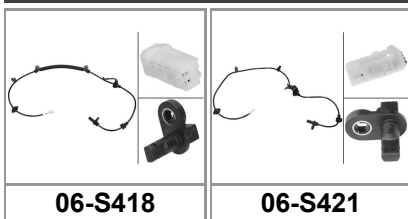

JAZZ III (GE_, GG_, GP_)

1.2, 1.3 HYBRID, 1.4, 1.4 i, 1.5 Flexfuel, 1.5 i			07/08-	L=965	06-S418
1.2, 1.3 HYBRID, 1.4, 1.4 i, 1.5 Flexfuel, 1.5 i			07/08-	L=965	06-S421