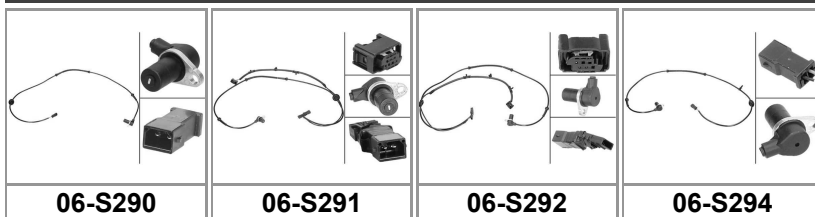

A4 (8E2, B6)						
1.6, 1.8 T, 1.8 T quattro, 1.9 TDI, 1.9 TDI quattro, 2.0, 2.0 FSI, 2.4, 2.5 TDI, 2.5 TDI quattro, 3.0, 3.0 quattro, S4 quattro				11/00-12/04	L=1195; ch. 8E-5-000001→; 06/2004 →; für Fahrzeuge mit Leuchtweiteregelung (automatisch)	06-S292
1.6, 1.8 T, 1.8 T quattro, 1.9 TDI, 1.9 TDI quattro, 2.0, 2.0 FSI, 2.4, 2.5 TDI, 2.5 TDI quattro, 3.0, 3.0 quattro, S4 quattro				11/00-12/04	L=1195; ch. 8E-5-000001→; 06/2004 →; für Fahrzeuge mit Leuchtweiteregelung (automatisch)	06-S294
1.6, 1.8 T, 1.8 T quattro, 1.9 TDI, 1.9 TDI quattro, 2.0, 2.0 FSI, 2.4, 2.5 TDI, 2.5 TDI quattro, 3.0, 3.0 quattro, S4 quattro				11/00-12/04	L=1195; ch. 8E-5-000001→; 06/2004 →; für Fahrzeuge mit Leuchtweiteregelung (mechanisch)	06-S294
1.8 T, 1.8 T quattro				11/00-07/02	L=1150; 12/2000 →; → 06/2002; für Fahrzeuge mit Leuchtweiteregelung (automatisch)	06-S290
1.8 T, 1.8 T quattro				11/00-07/02	L=1150; 12/2000 →; → 06/2002; für Fahrzeuge mit Leuchtweiteregelung (mechanisch)	06-S290
1.8 T, 1.8 T quattro				11/00-07/02	12/2000 →; → 06/2002; für Fahrzeuge mit Leuchtweiteregelung (automatisch)	06-S291
1.8 T, 1.8 T quattro				07/01-12/04	L=1150; für Fahrzeuge mit Leuchtweiteregelung (automatisch)	06-S290
1.8 T, 1.8 T quattro				07/01-12/04	L=1150; für Fahrzeuge mit Leuchtweiteregelung (mechanisch)	06-S290
1.8 T, 1.8 T quattro				07/01-12/04	für Fahrzeuge mit Leuchtweiteregelung (automatisch)	06-S291
1.9 TDI				05/01-12/04	L=1150; → 05/2004; für Fahrzeuge mit Leuchtweiteregelung (automatisch)	06-S290
1.9 TDI				05/01-12/04	L=1150; → 05/2004; für Fahrzeuge mit Leuchtweiteregelung (mechanisch)	06-S290
1.9 TDI				05/01-12/04	→ 05/2004; für Fahrzeuge mit Leuchtweiteregelung (automatisch)	06-S291
1.9 TDI				06/04-12/04	L=1195; für Fahrzeuge mit Leuchtweiteregelung (automatisch)	06-S292
1.9 TDI				06/04-12/04	L=1195; für Fahrzeuge mit Leuchtweiteregelung (automatisch)	06-S294
1.9 TDI				06/04-12/04	L=1195; für Fahrzeuge mit Leuchtweiteregelung (mechanisch)	06-S294
1.9 TDI, 2.0, 2.5 TDI quattro, 3.0, 3.0 quattro				11/00-12/04	L=1150; ch. → 8E-4-400000; 12/2000 →; → 05/2004; für Fahrzeuge mit Leuchtweiteregelung (automatisch)	06-S290
1.9 TDI, 2.0, 2.5 TDI quattro, 3.0, 3.0 quattro				11/00-12/04	L=1150; ch. → 8E-4-400000; 12/2000 →; → 05/2004; für Fahrzeuge mit Leuchtweiteregelung (mechanisch)	06-S290
2.0				11/00-12/04	ch. → 8E-4-050000; 12/2000 →; → 05/2004; für Fahrzeuge mit Leuchtweiteregelung (automatisch)	06-S291
2.5 TDI				08/01-07/02	L=1150; → 06/2002; für Fahrzeuge mit Leuchtweiteregelung (automatisch)	06-S290
2.5 TDI				08/01-07/02	L=1150; → 06/2002; für Fahrzeuge mit Leuchtweiteregelung (mechanisch)	06-S290