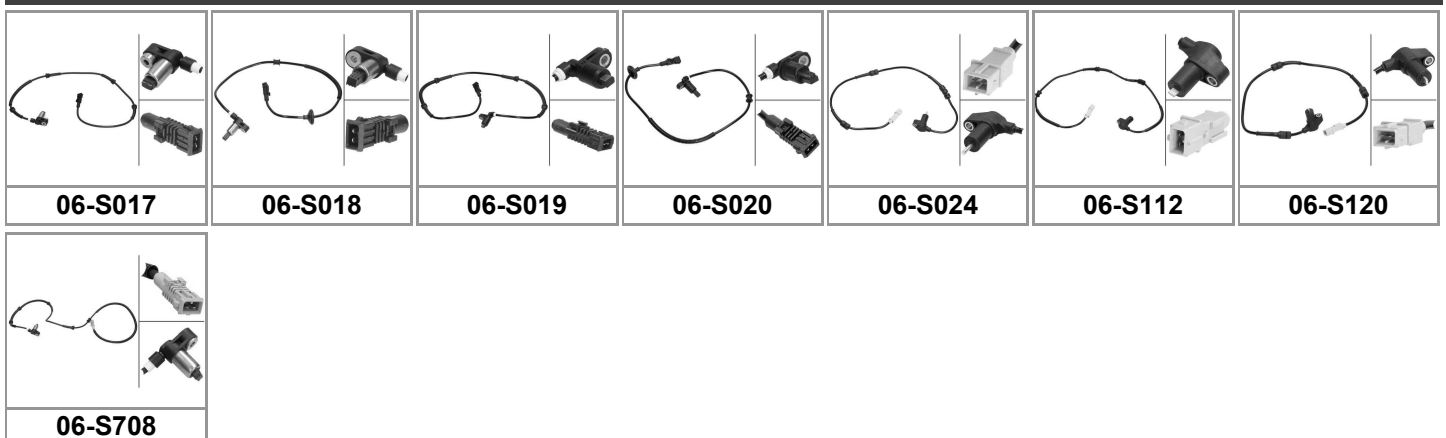

XANTIA (X1)						
1.6 i, 1.8 i, 1.8 i 16V, 1.9 D, 1.9 SD, 1.9 Turbo D, 2.0 i, 2.0 i 16V, 2.0 Turbo, 2.1 Turbo D 12V, 3.0 i 24V				03/93-01/98	Orga.: 06444→	06-S017
1.6 i, 1.8 i, 1.8 i 16V, 1.9 D, 1.9 SD, 1.9 Turbo D, 2.0 i, 2.0 i 16V, 2.0 Turbo, 2.1 Turbo D 12V, 3.0 i 24V				03/93-01/98	Orga.:→ 07631	06-S018
1.6 i, 1.8 i, 1.8 i 16V, 1.9 D, 1.9 SD, 1.9 Turbo D, 2.0 i, 2.0 i 16V, 2.0 Turbo, 2.1 Turbo D 12V, 3.0 i 24V				03/93-01/98	ch. 7664→	06-S020
XANTIA Break (X1)						
1.8 i, 1.8 i 16V, 1.9 SD, 1.9 Turbo D, 2.0 i, 2.0 i 16V, 2.0 Turbo, 2.1 Turbo D 12V				06/95-01/98	Orga.: 06444→	06-S017
1.8 i, 1.8 i 16V, 1.9 SD, 1.9 Turbo D, 2.0 i, 2.0 i 16V, 2.0 Turbo, 2.1 Turbo D 12V				06/95-01/98	Orga.:→ 07631	06-S018
1.8 i, 1.8 i 16V, 1.9 SD, 1.9 Turbo D, 2.0 i, 2.0 i 16V, 2.0 Turbo, 2.1 Turbo D 12V				06/95-01/98	ch. 7664→	06-S020
XANTIA (X2)						
1.8 i, 1.8 i 16V, 1.9 SD, 1.9 Turbo D, 2.0 HDI 109, 2.0 HDI 90, 2.0 i, 2.0 i 16V, 2.0 Turbo, 3.0 V6				01/98-04/03	→ 09/2001	06-S019
2.1 Turbo D 12V				01/98-02/99		06-S019
1.8 i, 1.8 i 16V, 1.9 SD, 1.9 Turbo D, 2.0 HDI 109, 2.0 HDI 90, 2.0 i, 2.0 i 16V, 2.0 Turbo, 2.1 Turbo D 12V, 3.0 V6				01/98-04/03	ch. 7664→	06-S020
XANTIA Break (X2)						
1.8 i, 1.8 i 16V, 1.9 SD, 1.9 Turbo D, 2.0 HDI 109, 2.0 HDI 90, 2.0 i 16V, 2.0 Turbo, 3.0 V6				01/98-04/03	→ 09/2001	06-S019
2.1 Turbo D 12V				01/98-02/99		06-S019
1.8 i, 1.8 i 16V, 1.9 SD, 1.9 Turbo D, 2.0 HDI 109, 2.0 HDI 90, 2.0 i, 2.0 i 16V, 2.0 Turbo, 2.1 Turbo D 12V, 3.0 V6				01/98-04/03	ch. 7664→	06-S020
XM (Y4)						
2.0 i 16V, 2.0 Turbo, 2.1 D12 VSX, 2.1 TD 12V, 2.5 TD, 3.0 V6				05/94-10/00	L=1300	06-S708
XM Break (Y4)						
2.0 i 16V, 2.0 Turbo, 2.1 D12, 2.1 TD 12V, 2.5 TD, 3.0 V6				05/94-10/00	L=1300	06-S708
XSARA (N1)						
1.4 HDi, 1.6 16V, 2.0 16V, 2.0 HDi 109				09/00-03/05		06-S112
1.4 i, 1.5 D, 1.6 i, 1.8 i, 1.8 i 16V, 1.8 i Aut., 1.9 D, 1.9 TD, 2.0 16V				04/97-03/05	07/1997 →; → 08/2000	06-S112
1.9 D, 1.9 SD, 2.0 16V, 2.0 HDi 90				01/98-03/05	→ 08/2000	06-S112
1.4 i, 1.5 D, 1.6 i, 1.8 i Aut., 1.9 D, 1.9 TD				04/97-03/05	☹; 07/1997 →; → 08/2000	06-S024
1.6 16V, 1.8 i 16V, 1.8 i Aut., 2.0 16V, 2.0 HDi 109, 2.0 HDi 90				04/97-03/05	☹	06-S120
1.8 i				04/97-09/00	☹	06-S024
1.9 D, 1.9 SD				01/98-03/05	☹; → 08/2000	06-S024
XSARA Break (N2)						
1.4 HDi, 1.6 16V, 2.0 16V				09/00-08/05		06-S112