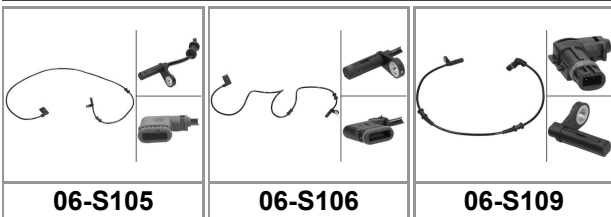

C 180 , C 200 CDI , C 200 Kompressor , C 220 CDI , C 320 CDI , C 55 AMG					03/01-08/07		06-S109
C 180 Kompressor , C 200 Kompressor					05/02-08/07	09/2002 →	06-S109
C 200 CDI					03/01-08/07	03/2003 →	06-S109
C 200 CDI					03/01-08/07	10/2001 →; → 02/2003	06-S109
C 200 CGI Kompressor , C 270 CDI , C 30 CDI AMG					03/01-08/07	→ 08/2004	06-S109
C 220 CDI					03/01-08/07	→ 02/2003	06-S109
C 230 , C 280 , C 350					01/05-08/07	06/2005 →	06-S109
C 230 Kompressor , C 240 , C 320					03/01-08/07	→ 05/2005	06-S109
C 32 AMG Kompressor					03/01-08/07	→ 01/2004	06-S109
C 180 , C 200 CDI , C 200 Kompressor , C 220 CDI , C 320 CDI , C 55 AMG					03/01-08/07		06-S105
C 180 , C 200 CDI , C 200 Kompressor , C 220 CDI , C 320 CDI , C 55 AMG					03/01-08/07		06-S106
C 180 Kompressor , C 200 Kompressor					05/02-08/07	09/2002 →	06-S105
C 180 Kompressor , C 200 Kompressor					05/02-08/07	09/2002 →	06-S106
C 200 CDI					03/01-08/07	03/2003 →	06-S105
C 200 CDI					03/01-08/07	10/2001 →; → 02/2003	06-S105
C 200 CDI					03/01-08/07	03/2003 →	06-S106
C 200 CDI					03/01-08/07	10/2001 →; → 02/2003	06-S106
C 200 CGI Kompressor , C 270 CDI , C 30 CDI AMG					03/01-08/07	→ 08/2004	06-S105
C 200 CGI Kompressor , C 270 CDI , C 30 CDI AMG					03/01-08/07	→ 08/2004	06-S106
C 220 CDI					03/01-08/07	→ 02/2003	06-S105
C 220 CDI					03/01-08/07	→ 02/2003	06-S106
C 230 , C 280 , C 350					01/05-08/07	06/2005 →	06-S105
C 230 , C 280 , C 350					01/05-08/07	06/2005 →	06-S106
C 230 Kompressor , C 240 , C 320					03/01-08/07	→ 05/2005	06-S105
C 230 Kompressor , C 240 , C 320					03/01-08/07	→ 05/2005	06-S106
C 240 4-matic , C 320 4-matic					07/02-08/07	09/2002 →; → 06/2005	06-S105
C 240 4-matic , C 320 4-matic					07/02-08/07	09/2002 →; → 06/2005	06-S106
C 280 4-matic , C 350 4-matic					01/05-08/07	07/2005 →	06-S105
C 280 4-matic , C 350 4-matic					01/05-08/07	07/2005 →	06-S106

06-S105

06-S106

06-S109