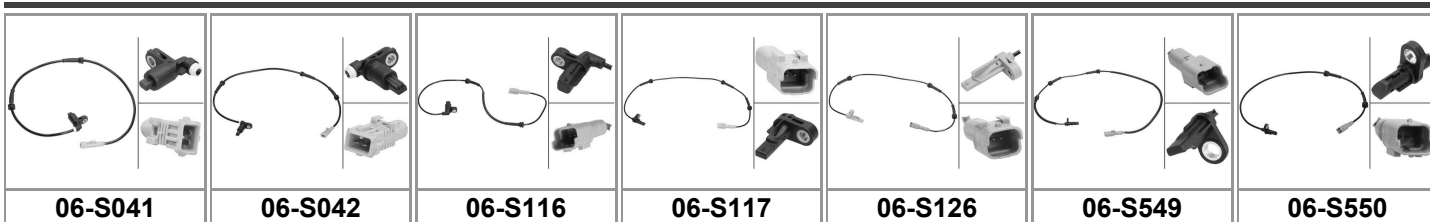

206 SW (2E/K)						
1.4 16V, 1.6 HDi 110				10/03-	→ 05/2007; L=815	06-S116
1.1, 1.4, 1.4 HDi, 1.6, 1.6 16V, 2.0 16V, 2.0 HDi				07/02-07/08	L=826; Orga.: → 09456	06-S042
1.1, 1.4, 1.4 HDi, 2.0 HDi				07/02-	Orga.: 09457 →	06-S117
1.4 16V				10/03-		06-S117
1.6 HDi 110				05/04-	→ 05/2007; L=846	06-S126
1.6, 1.6 16V, 2.0 16V				07/02-07/08	→ 05/2007; L=846; Orga.: 09457 →	06-S126
206 Van						
1.4 HDi				09/01-03/09	→ 02/2009; L=815; Orga.: 09457 →	06-S116
1.4 HDi, 1.9 D				04/99-03/09	L=815; Orga.: → 09456	06-S041
1.4 HDi				09/01-03/09	L=826; Orga.: → 09456	06-S042
1.9 D				04/99-05/07	→ 12/2000; L=826	06-S042
206 Stufenheck						
1.4, 1.4 HDi eco 70				03/07-	→ 02/2009; L=815	06-S116
1.6 16V				03/07-	L=815; Orga.: → 09456	06-S041
1.6 16V				03/07-	→ 02/2009; L=815; Orga.: 09457 →	06-S116
1.4				03/07-	Orga.: → 09457	06-S117
1.6 16V				03/07-	L=826; Orga.: → 09456	06-S042
1.6 16V				03/07-	☉; → 02/2009; L=846; Orga.: 09457 →	06-S126
206+ (T3E)						
1.1, 1.4 HDi eco 70, 1.4 i, 1.6 16V				01/09-	→ 05/2013; L=815	06-S116
207 (WA_, WC_)						
1.4 16V				06/07-	08/2007 →; → 06/2012; L=1029	06-S549
1.4, 1.4 16V, 1.4 Bioflex, 1.4 HDi, 1.6 16V, 1.6 16V RC, 1.6 16V Turbo, 1.6 16V VTi, 1.6 Flex, 1.6 HDi, 1.6 HDi 110				02/06-	→ 06/2012; L=1029	06-S549
1.4				02/06-	L=729; 05/2006 →; → 06/2009	06-S550
1.4 16V				02/06-	L=729; 05/2006 →; → 06/2008	06-S550
1.4 16V				10/09-	L=729; → 04/2012; Orga.: 11921 →	06-S551
1.4 HDi				02/06-	L=729; 05/2010 →; → 12/2011	06-S551
1.4 HDi, 1.6 16V Turbo, 1.6 HDi				02/06-	L=729; 08/2009 →; → 04/2010; Orga.: 11921 →	06-S551
1.4 HDi, 1.6 HDi				02/06-	L=729; 05/2006 →; → 07/2009; Orga.: → 11920	06-S550
1.4, 1.4 16V				02/06-	L=729; 08/2009 →; → 04/2012; Orga.: 11921 →	06-S551
1.4, 1.4 16V, 1.6				06/07-12/13	L=729; → 06/2009	06-S550
1.4, 1.4 16V, 1.6 16V VTi				02/06-	L=729; 07/2009 →; → 07/2009; Orga.: → 11920	06-S550
1.6				09/07-12/13	L=729; 07/2009 →; → 07/2009; EP6C; Orga.: → 11920	06-S550
1.6				09/07-12/13	L=729; 08/2009 →; → 12/2011; EP6C; Orga.: 11921 →	06-S551
1.6 16V				02/06-	L=729; 05/2006 →; → 08/2007	06-S550