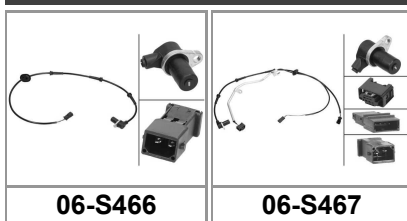

A4 Avant (8D5, B5)						
2.4 quattro				03/97-09/01	08/1998 →; AML, APS, ARJ; L=780; für Fahrzeuge mit Leuchtweiterregelung (mechanisch)	06-S466
2.4 quattro			⊕	03/97-09/01	ch. 8D-W-280001→; 06/1998 →; → 07/1998; AGA, ALF; L=780; für Fahrzeuge mit Leuchtweiterregelung (automatisch)	06-S466
2.4 quattro				03/97-09/01	ch. 8D-W-280001→; 06/1998 →; → 07/1998; AGA, ALF; L=780; für Fahrzeuge mit Leuchtweiterregelung (mechanisch)	06-S466
2.4 quattro			⊕	08/97-09/01	08/1998 →; → 06/2000; L=780; für Fahrzeuge mit Leuchtweiterregelung (automatisch)	06-S466
2.4 quattro				08/97-09/01	08/1998 →; → 06/2000; L=780; für Fahrzeuge mit Leuchtweiterregelung (mechanisch)	06-S466
2.4 quattro			⊖	08/97-09/01	08/1998 →; → 06/2000; für Fahrzeuge mit Leuchtweiterregelung (automatisch)	06-S467
2.4 quattro, 2.6 quattro, 2.8 quattro			⊖	01/96-09/01	ch. 8D-W-280001→; 06/1998 →; → 07/1998; für Fahrzeuge mit Leuchtweiterregelung (automatisch)	06-S467
2.5 TDI quattro			⊕	09/97-09/01	07/1998 →; → 07/1999; AKN; L=780; für Fahrzeuge mit Leuchtweiterregelung (automatisch)	06-S466
2.5 TDI quattro				09/97-09/01	07/1998 →; → 07/1999; AKN; L=780; für Fahrzeuge mit Leuchtweiterregelung (mechanisch)	06-S466
2.5 TDI quattro			⊕	09/97-09/01	ch. 8D-W-280001→; 06/1998 →; → 06/2000; AFB; L=780; für Fahrzeuge mit Leuchtweiterregelung (automatisch)	06-S466
2.5 TDI quattro				09/97-09/01	ch. 8D-W-280001→; 06/1998 →; → 06/2000; AFB; L=780; für Fahrzeuge mit Leuchtweiterregelung (mechanisch)	06-S466
2.5 TDI quattro			⊖	09/97-09/01	07/1998 →; → 07/1999; für Fahrzeuge mit Leuchtweiterregelung (automatisch)	06-S467
2.5 TDI quattro			⊖	09/97-09/01	ch. 8D-W-280001→; 06/1998 →; → 06/2000; für Fahrzeuge mit Leuchtweiterregelung (automatisch)	06-S467
2.6 quattro			⊕	01/96-09/01	ch. 8D-W-280001→; 06/1998 →; → 07/1998; L=780; für Fahrzeuge mit Leuchtweiterregelung (automatisch)	06-S466
2.6 quattro				01/96-09/01	ch. 8D-W-280001→; 06/1998 →; → 07/1998; L=780; für Fahrzeuge mit Leuchtweiterregelung (mechanisch)	06-S466
2.8			⊕	10/96-09/01	06/2000 →; AMX; L=780; für Fahrzeuge mit Leuchtweiterregelung (automatisch)	06-S466
2.8				10/96-09/01	06/2000 →; AMX; L=780; für Fahrzeuge mit Leuchtweiterregelung (mechanisch)	06-S466
2.8			⊖	10/96-09/01	06/2000 →; für Fahrzeuge mit Leuchtweiterregelung (automatisch)	06-S467

06-S466

06-S467