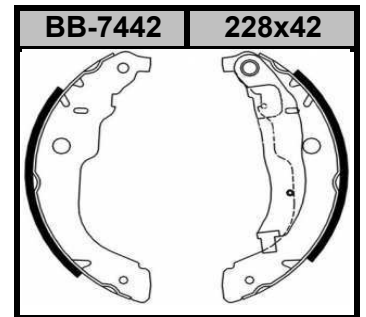

BK-5544N	BB-3601	254x50
TOYOTA : LANDCRUISER		
D : 23,8		
RZ-3174	RZ-3174	

BK-5545N	BB-7634	180x28
TOYOTA : IQ		
D : 17,46 VULCANO		
M10x1		
RZ-4149	RZ-4150	

DIBUJOS

DRAWINGS

RYSUNKI

ZEICHNUNGEN

FIGURES DES JEUX DE MACHOIRES