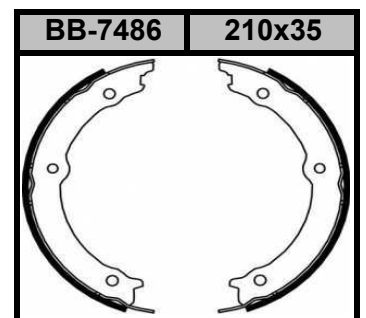

BK-5544N	BB-3601	254x50
TOYOTA : LANDCRUISER		
D : 23,8		
RZ-3174	RZ-3174	

BK-5545N	BB-7634	180x28
TOYOTA : IQ		
D : 17,46 VULCANO		
M10x1		
RZ-4149	RZ-4150	

DIBUJOS

DRAWINGS

RYSUNKI

ZEICHNUNGEN

FIGURES DES JEUX DE MACHOIRES