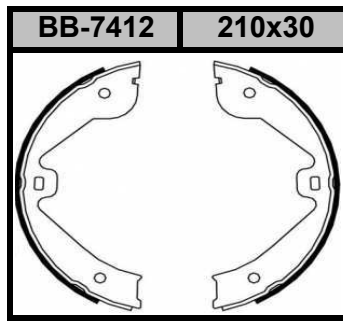

BK-5544N	BB-3601	254x50
TOYOTA : LANDCRUISER		
D : 23,8		
RZ-3174	RZ-3174	

BK-5545N	BB-7634	180x28
TOYOTA : IQ		
D : 17,46 VULCANO		
M10x1		
RZ-4149	RZ-4150	

DIBUJOS

DRAWINGS

RYSUNKI

ZEICHNUNGEN

FIGURES DES JEUX DE MACHOIRES