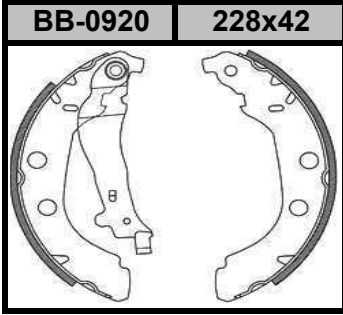

BK-5544N	BB-3601	254x50
TOYOTA : LANDCRUISER		
D : 23,8		
RZ-3174	RZ-3174	

BK-5545N	BB-7634	180x28
TOYOTA : IQ		
D : 17,46 VULCANO		
M10x1		
RZ-4149	RZ-4150	

DIBUJOS

DRAWINGS

RYSUNKI

ZEICHNUNGEN

FIGURES DES JEUX DE MACHOIRES