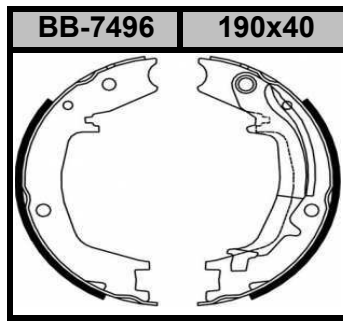

BK-5544N	BB-3601	254x50
TOYOTA : LANDCRUISER		
D : 23,8		
RZ-3174	RZ-3174	

BK-5545N	BB-7634	180x28
TOYOTA : IQ		
D : 17,46 VULCANO		
M10x1		
RZ-4149	RZ-4150	

DIBUJOS

DRAWINGS

RYSUNKI

ZEICHNUNGEN

FIGURES DES JEUX DE MACHOIRES