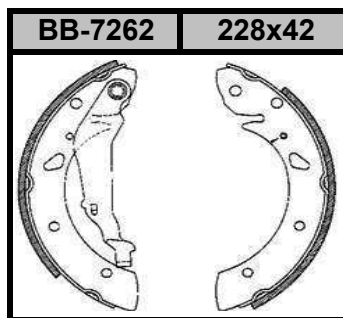

BK-5544N	BB-3601	254x50
TOYOTA : LANDCRUISER		
D : 23,8		
RZ-3174	RZ-3174	

BK-5545N	BB-7634	180x28
TOYOTA : IQ		
D : 17,46 VULCANO		
M10x1		
RZ-4149	RZ-4150	

DIBUJOS

DRAWINGS

RYSUNKI

ZEICHNUNGEN

FIGURES DES JEUX DE MACHOIRES