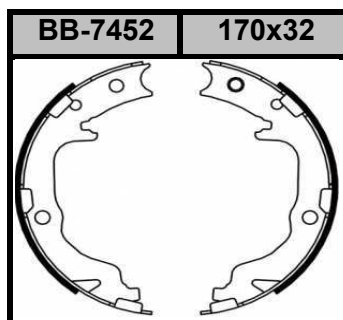

BK-5544N	BB-3601	254x50
TOYOTA : LANDCRUISER		
D : 23,8		
RZ-3174	RZ-3174	

BK-5545N	BB-7634	180x28
TOYOTA : IQ		
D : 17,46 VULCANO		
M10x1		
RZ-4149	RZ-4150	

DIBUJOS

DRAWINGS

RYSUNKI

ZEICHNUNGEN

FIGURES DES JEUX DE MACHOIRES