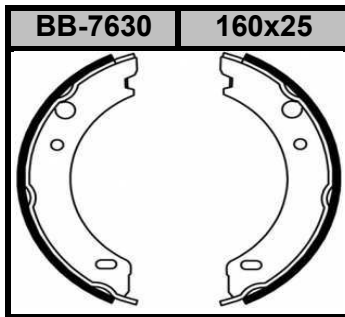

BK-5544N	BB-3601	254x50
TOYOTA : LANDCRUISER		
D : 23,8		
RZ-3174	RZ-3174	

BK-5545N	BB-7634	180x28
TOYOTA : IQ		
D : 17,46 VULCANO		
M10x1		
RZ-4149	RZ-4150	

DIBUJOS

DRAWINGS

RYSUNKI

ZEICHNUNGEN

FIGURES DES JEUX DE MACHOIRES