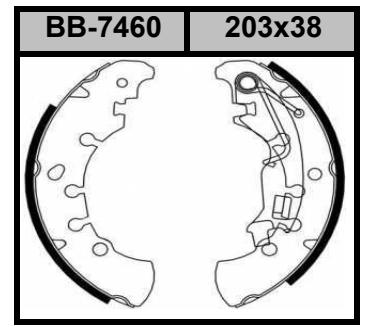

BK-5544N	BB-3601	254x50
TOYOTA : LANDCRUISER		
D : 23,8		
RZ-3174	RZ-3174	

BK-5545N	BB-7634	180x28
TOYOTA : IQ		
D : 17,46 VULCANO		
M10x1		
RZ-4149	RZ-4150	

DIBUJOS

DRAWINGS

RYSUNKI

ZEICHNUNGEN

FIGURES DES JEUX DE MACHOIRES