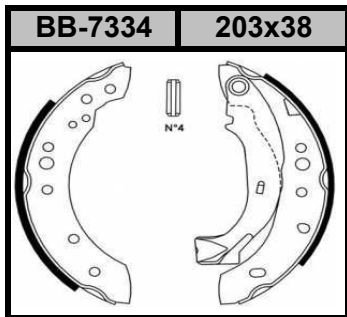

BK-5544N	BB-3601	254x50
TOYOTA : LANDCRUISER		
D : 23,8		
RZ-3174	RZ-3174	

BK-5545N	BB-7634	180x28
TOYOTA : IQ		
D : 17,46 VULCANO		
M10x1		
RZ-4149	RZ-4150	

DIBUJOS

DRAWINGS

RYSUNKI

ZEICHNUNGEN

FIGURES DES JEUX DE MACHOIRES