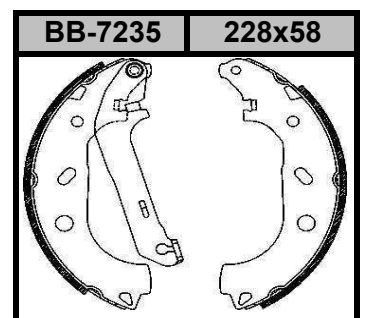

BK-5544N	BB-3601	254x50
TOYOTA : LANDCRUISER		
D : 23,8		
RZ-3174	RZ-3174	

BK-5545N	BB-7634	180x28
TOYOTA : IQ		
D : 17,46 VULCANO		
M10x1		
RZ-4149	RZ-4150	

DIBUJOS

DRAWINGS

RYSUNKI

ZEICHNUNGEN

FIGURES DES JEUX DE MACHOIRES