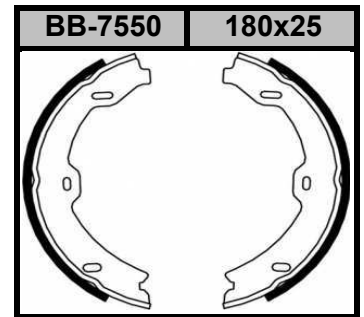

BK-5544N	BB-3601	254x50
TOYOTA : LANDCRUISER		
D : 23,8		
RZ-3174	RZ-3174	

BK-5545N	BB-7634	180x28
TOYOTA : IQ		
D : 17,46 VULCANO		
M10x1		
RZ-4149	RZ-4150	

DIBUJOS

DRAWINGS

RYSUNKI

ZEICHNUNGEN

FIGURES DES JEUX DE MACHOIRES