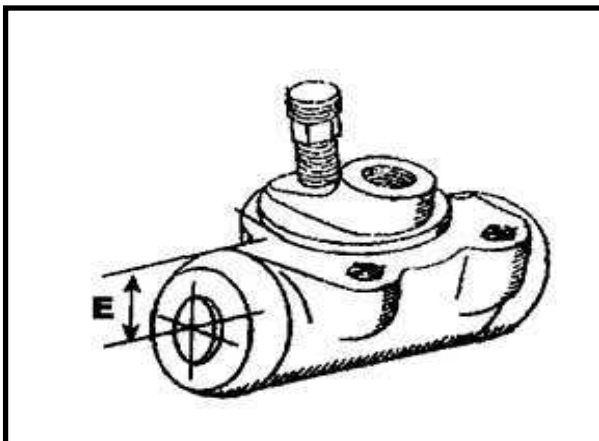

BK-5001N

BB-0151

19

185x30

DESPIECE DE KITS
QUARTERING KIT

WHEEL CYLINDER DESCRIPTION

BK-4999N		
BK-4999	BB-0450	180x30
<p>AUDI : 50</p> <p>SEAT : Cordoba, Ibiza (II), Toledo (I)</p> <p>VOLKSWAGEN : Derby C, Golf (I), Golf (II), Jetta (I), Jetta (II), Polo (I), Polo (II), Polo (III), Scirocco</p>		