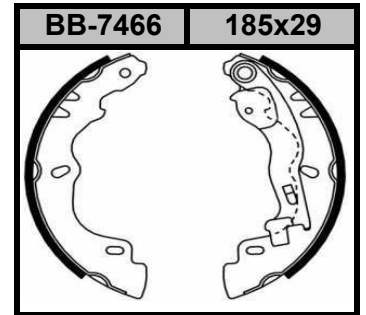

BK-5544N	BB-3601	254x50
TOYOTA : LANDCRUISER		
D : 23,8		
RZ-3174	RZ-3174	

BK-5545N	BB-7634	180x28
TOYOTA : IQ		
D : 17,46 VULCANO		
M10x1		
RZ-4149	RZ-4150	

DIBUJOS

DRAWINGS

RYSUNKI

ZEICHNUNGEN

FIGURES DES JEUX DE MACHOIRES