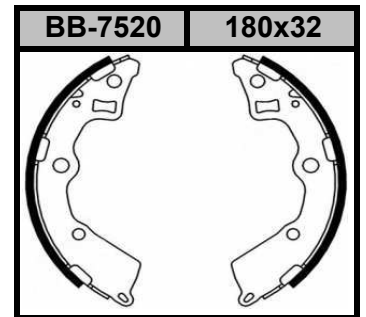

BK-5544N	BB-3601	254x50
TOYOTA : LANDCRUISER		
D : 23,8		
RZ-3174	RZ-3174	

BK-5545N	BB-7634	180x28
TOYOTA : IQ		
D : 17,46 VULCANO		
M10x1		
RZ-4149	RZ-4150	

DIBUJOS

DRAWINGS

RYSUNKI

ZEICHNUNGEN

FIGURES DES JEUX DE MACHOIRES