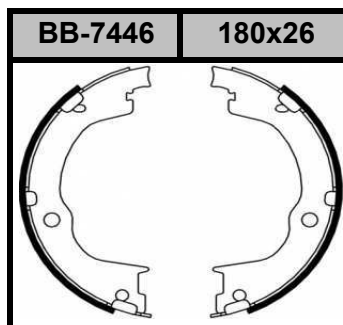

BK-5544N	BB-3601	254x50
TOYOTA : LANDCRUISER		
D : 23,8		
RZ-3174	RZ-3174	

BK-5545N	BB-7634	180x28
TOYOTA : IQ		
D : 17,46 VULCANO		
M10x1		
RZ-4149	RZ-4150	

DIBUJOS

DRAWINGS

RYSUNKI

ZEICHNUNGEN

FIGURES DES JEUX DE MACHOIRES