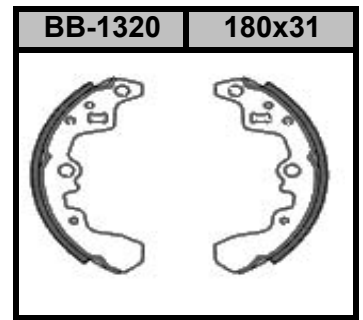

BK-5544N	BB-3601	254x50
TOYOTA : LANDCRUISER		
D : 23,8		
RZ-3174	RZ-3174	

BK-5545N	BB-7634	180x28
TOYOTA : IQ		
D : 17,46 VULCANO		
M10x1		
RZ-4149	RZ-4150	

DIBUJOS

DRAWINGS

RYSUNKI

ZEICHNUNGEN

FIGURES DES JEUX DE MACHOIRES