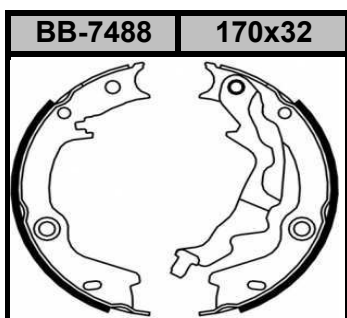

BK-5544N	BB-3601	254x50
TOYOTA : LANDCRUISER		
D : 23,8		
RZ-3174	RZ-3174	

BK-5545N	BB-7634	180x28
TOYOTA : IQ		
D : 17,46 VULCANO		
M10x1		
RZ-4149	RZ-4150	

DIBUJOS

DRAWINGS

RYSUNKI

ZEICHNUNGEN

FIGURES DES JEUX DE MACHOIRES