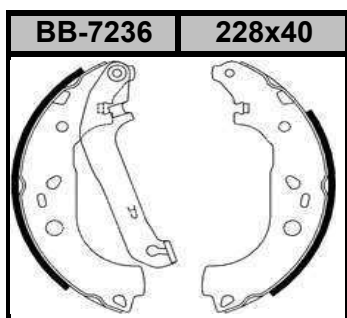

BK-5544N	BB-3601	254x50
TOYOTA : LANDCRUISER		
D : 23,8		
RZ-3174	RZ-3174	

BK-5545N	BB-7634	180x28
TOYOTA : IQ		
D : 17,46 VULCANO		
M10x1		
RZ-4149	RZ-4150	

DIBUJOS

DRAWINGS

RYSUNKI

ZEICHNUNGEN

FIGURES DES JEUX DE MACHOIRES