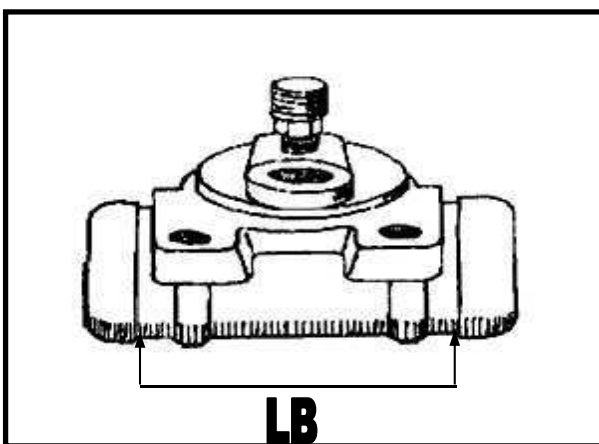

BK-5001N

BB-0151

19

185x30

DESPIECE DE KITS
QUARTERING KIT

WHEEL CYLINDER DESCRIPTION

BK-4999N		
BK-4999	BB-0450	180x30
<p>AUDI : 50</p> <p>SEAT : Cordoba, Ibiza (II), Toledo (I)</p> <p>VOLKSWAGEN : Derby C, Golf (I), Golf (II), Jetta (I), Jetta (II), Polo (I), Polo (II), Polo (III), Scirocco</p>		