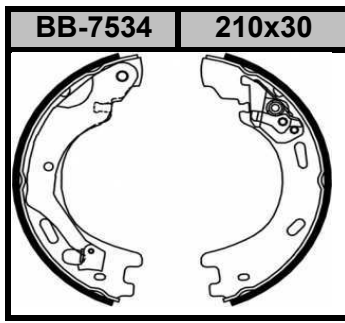

BK-5544N	BB-3601	254x50
TOYOTA : LANDCRUISER		
D : 23,8		
RZ-3174	RZ-3174	

BK-5545N	BB-7634	180x28
TOYOTA : IQ		
D : 17,46 VULCANO		
M10x1		
RZ-4149	RZ-4150	

DIBUJOS

DRAWINGS

RYSUNKI

ZEICHNUNGEN

FIGURES DES JEUX DE MACHOIRES