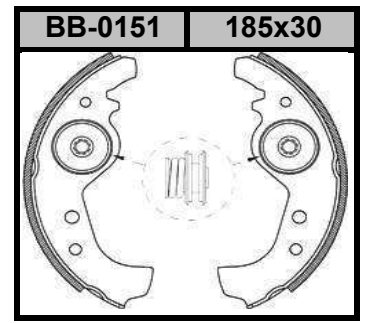

BK-5544N	BB-3601	254x50
TOYOTA : LANDCRUISER		
D : 23,8		
RZ-3174	RZ-3174	

BK-5545N	BB-7634	180x28
TOYOTA : IQ		
D : 17,46 VULCANO		
M10x1		
RZ-4149	RZ-4150	

DIBUJOS

DRAWINGS

RYSUNKI

ZEICHNUNGEN

FIGURES DES JEUX DE MACHOIRES