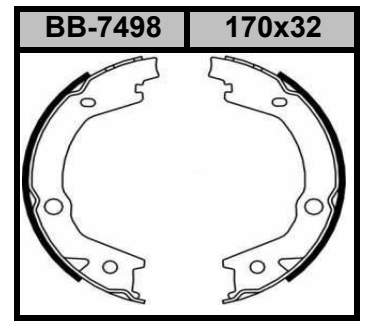

BK-5544N	BB-3601	254x50
TOYOTA : LANDCRUISER		
D : 23,8		
RZ-3174	RZ-3174	

BK-5545N	BB-7634	180x28
TOYOTA : IQ		
D : 17,46 VULCANO		
M10x1		
RZ-4149	RZ-4150	

DIBUJOS

DRAWINGS

RYSUNKI

ZEICHNUNGEN

FIGURES DES JEUX DE MACHOIRES