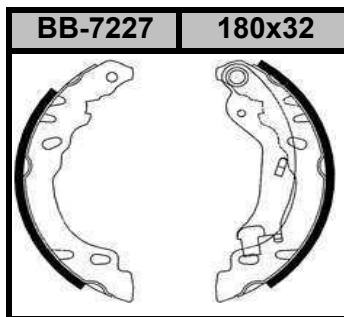

BK-5544N	BB-3601	254x50
TOYOTA : LANDCRUISER		
D : 23,8		
RZ-3174	RZ-3174	

BK-5545N	BB-7634	180x28
TOYOTA : IQ		
D : 17,46 VULCANO		
M10x1		
RZ-4149	RZ-4150	

DIBUJOS

DRAWINGS

RYSUNKI

ZEICHNUNGEN

FIGURES DES JEUX DE MACHOIRES