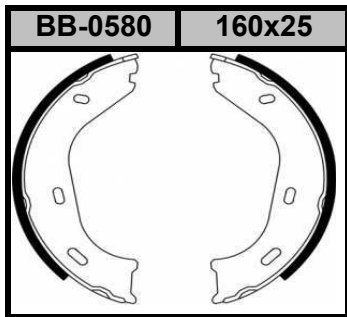

BK-5544N	BB-3601	254x50
TOYOTA : LANDCRUISER		
D : 23,8		
RZ-3174	RZ-3174	

BK-5545N	BB-7634	180x28
TOYOTA : IQ		
D : 17,46 VULCANO		
M10x1		
RZ-4149	RZ-4150	

DIBUJOS

DRAWINGS

RYSUNKI

ZEICHNUNGEN

FIGURES DES JEUX DE MACHOIRES