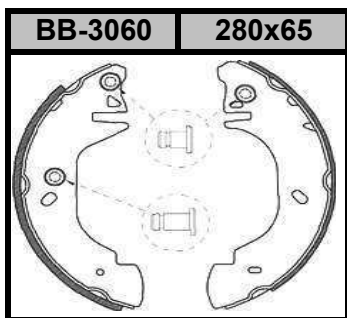

BK-5544N	BB-3601	254x50
TOYOTA : LANDCRUISER		
D : 23,8		
RZ-3174	RZ-3174	

BK-5545N	BB-7634	180x28
TOYOTA : IQ		
D : 17,46 VULCANO		
M10x1		
RZ-4149	RZ-4150	

DIBUJOS

DRAWINGS

RYSUNKI

ZEICHNUNGEN

FIGURES DES JEUX DE MACHOIRES