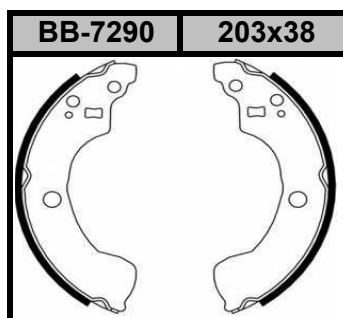

BK-5544N	BB-3601	254x50
TOYOTA : LANDCRUISER		
D : 23,8		
RZ-3174	RZ-3174	

BK-5545N	BB-7634	180x28
TOYOTA : IQ		
D : 17,46 VULCANO		
M10x1		
RZ-4149	RZ-4150	

DIBUJOS

DRAWINGS

RYSUNKI

ZEICHNUNGEN

FIGURES DES JEUX DE MACHOIRES