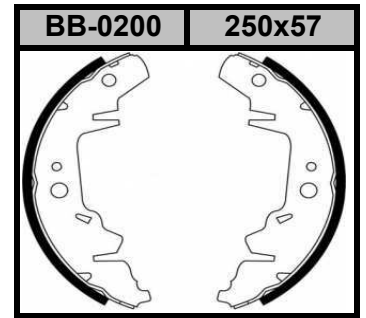

BK-5544N	BB-3601	254x50
TOYOTA : LANDCRUISER		
D : 23,8		
RZ-3174	RZ-3174	

BK-5545N	BB-7634	180x28
TOYOTA : IQ		
D : 17,46 VULCANO		
M10x1		
RZ-4149	RZ-4150	

DIBUJOS

DRAWINGS

RYSUNKI

ZEICHNUNGEN

FIGURES DES JEUX DE MACHOIRES