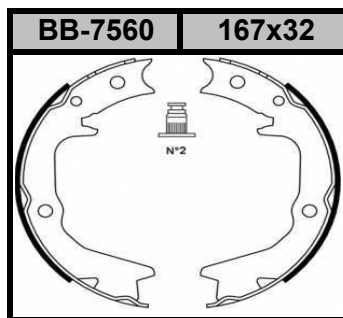

BK-5544N	BB-3601	254x50
TOYOTA : LANDCRUISER		
D : 23,8		
RZ-3174	RZ-3174	

BK-5545N	BB-7634	180x28
TOYOTA : IQ		
D : 17,46 VULCANO		
M10x1		
RZ-4149	RZ-4150	

DIBUJOS

DRAWINGS

RYSUNKI

ZEICHNUNGEN

FIGURES DES JEUX DE MACHOIRES