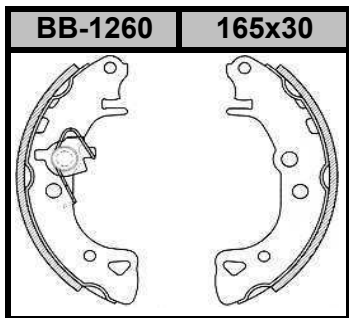

BK-5544N	BB-3601	254x50
TOYOTA : LANDCRUISER		
D : 23,8		
RZ-3174	RZ-3174	

BK-5545N	BB-7634	180x28
TOYOTA : IQ		
D : 17,46 VULCANO		
M10x1		
RZ-4149	RZ-4150	

DIBUJOS

DRAWINGS

RYSUNKI

ZEICHNUNGEN

FIGURES DES JEUX DE MACHOIRES