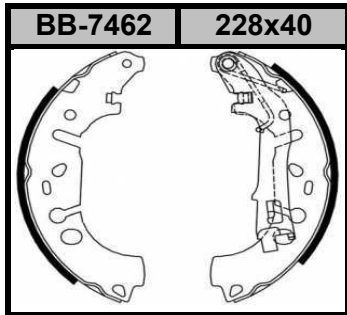

BK-5544N	BB-3601	254x50
TOYOTA : LANDCRUISER		
D : 23,8		
RZ-3174	RZ-3174	

BK-5545N	BB-7634	180x28
TOYOTA : IQ		
D : 17,46 VULCANO		
M10x1		
RZ-4149	RZ-4150	

DIBUJOS

DRAWINGS

RYSUNKI

ZEICHNUNGEN

FIGURES DES JEUX DE MACHOIRES