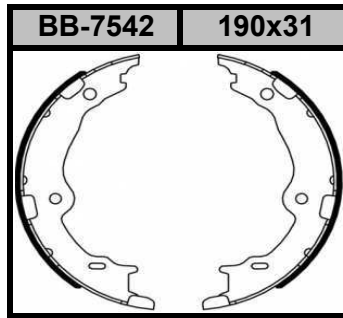

BK-5544N	BB-3601	254x50
TOYOTA : LANDCRUISER		
D : 23,8		
RZ-3174	RZ-3174	

BK-5545N	BB-7634	180x28
TOYOTA : IQ		
D : 17,46 VULCANO		
M10x1		
RZ-4149	RZ-4150	

DIBUJOS

DRAWINGS

RYSUNKI

ZEICHNUNGEN

FIGURES DES JEUX DE MACHOIRES