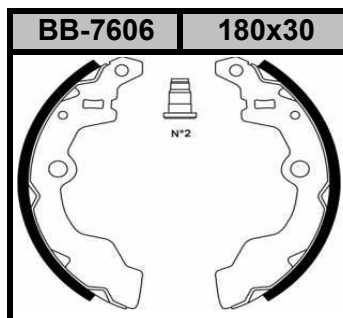

BK-5544N	BB-3601	254x50
TOYOTA : LANDCRUISER		
D : 23,8		
RZ-3174	RZ-3174	

BK-5545N	BB-7634	180x28
TOYOTA : IQ		
D : 17,46 VULCANO		
M10x1		
RZ-4149	RZ-4150	

DIBUJOS

DRAWINGS

RYSUNKI

ZEICHNUNGEN

FIGURES DES JEUX DE MACHOIRES