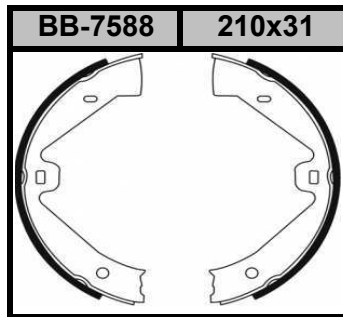

BK-5544N	BB-3601	254x50
TOYOTA : LANDCRUISER		
D : 23,8		
RZ-3174	RZ-3174	

BK-5545N	BB-7634	180x28
TOYOTA : IQ		
D : 17,46 VULCANO		
M10x1		
RZ-4149	RZ-4150	

DIBUJOS

DRAWINGS

RYSUNKI

ZEICHNUNGEN

FIGURES DES JEUX DE MACHOIRES