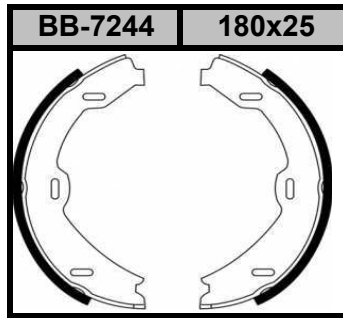

BK-5544N	BB-3601	254x50
TOYOTA : LANDCRUISER		
D : 23,8		
RZ-3174	RZ-3174	

BK-5545N	BB-7634	180x28
TOYOTA : IQ		
D : 17,46 VULCANO		
M10x1		
RZ-4149	RZ-4150	

DIBUJOS

DRAWINGS

RYSUNKI

ZEICHNUNGEN

FIGURES DES JEUX DE MACHOIRES