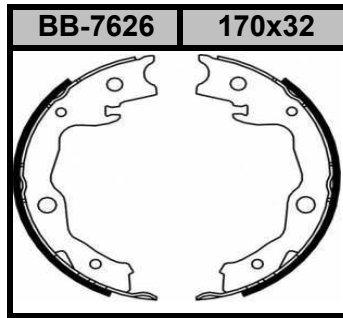

BK-5544N	BB-3601	254x50
TOYOTA : LANDCRUISER		
D : 23,8		
RZ-3174	RZ-3174	

BK-5545N	BB-7634	180x28
TOYOTA : IQ		
D : 17,46 VULCANO		
M10x1		
RZ-4149	RZ-4150	

DIBUJOS

DRAWINGS

RYSUNKI

ZEICHNUNGEN

FIGURES DES JEUX DE MACHOIRES