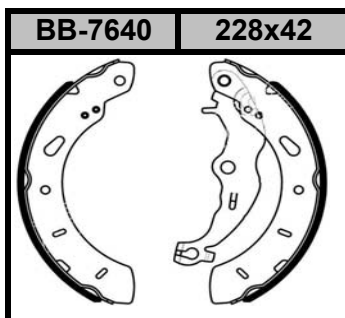

BK-5544N	BB-3601	254x50
TOYOTA : LANDCRUISER		
D : 23,8		
RZ-3174	RZ-3174	

BK-5545N	BB-7634	180x28
TOYOTA : IQ		
D : 17,46 VULCANO		
M10x1		
RZ-4149	RZ-4150	

DIBUJOS

DRAWINGS

RYSUNKI

ZEICHNUNGEN

FIGURES DES JEUX DE MACHOIRES