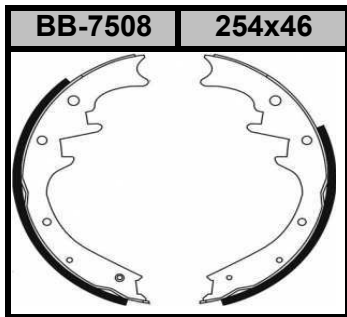

BK-5544N	BB-3601	254x50
TOYOTA : LANDCRUISER		
D : 23,8		
RZ-3174	RZ-3174	

BK-5545N	BB-7634	180x28
TOYOTA : IQ		
D : 17,46 VULCANO		
M10x1		
RZ-4149	RZ-4150	

DIBUJOS

DRAWINGS

RYSUNKI

ZEICHNUNGEN

FIGURES DES JEUX DE MACHOIRES