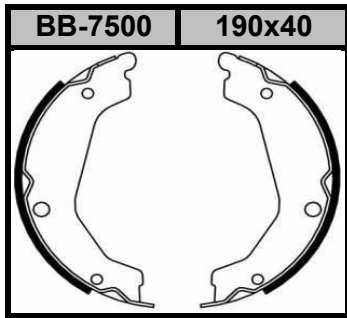

BK-5544N	BB-3601	254x50
TOYOTA : LANDCRUISER		
D : 23,8		
RZ-3174	RZ-3174	

BK-5545N	BB-7634	180x28
TOYOTA : IQ		
D : 17,46 VULCANO		
M10x1		
RZ-4149	RZ-4150	

DIBUJOS

DRAWINGS

RYSUNKI

ZEICHNUNGEN

FIGURES DES JEUX DE MACHOIRES