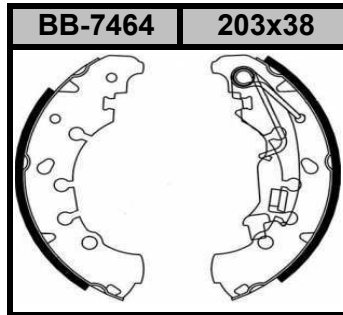

BK-5544N	BB-3601	254x50
TOYOTA : LANDCRUISER		
D : 23,8		
RZ-3174	RZ-3174	

BK-5545N	BB-7634	180x28
TOYOTA : IQ		
D : 17,46 VULCANO		
M10x1		
RZ-4149	RZ-4150	

DIBUJOS

DRAWINGS

RYSUNKI

ZEICHNUNGEN

FIGURES DES JEUX DE MACHOIRES