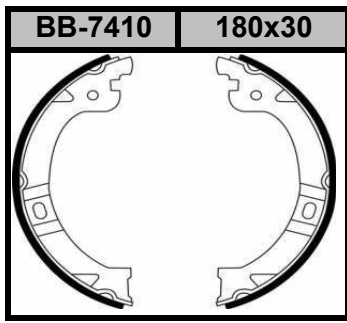

BK-5544N	BB-3601	254x50
TOYOTA : LANDCRUISER		
D : 23,8		
RZ-3174	RZ-3174	

BK-5545N	BB-7634	180x28
TOYOTA : IQ		
D : 17,46 VULCANO		
M10x1		
RZ-4149	RZ-4150	

DIBUJOS

DRAWINGS

RYSUNKI

ZEICHNUNGEN

FIGURES DES JEUX DE MACHOIRES