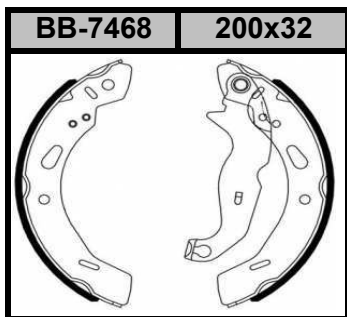

BK-5544N	BB-3601	254x50
TOYOTA : LANDCRUISER		
D : 23,8		
RZ-3174	RZ-3174	

BK-5545N	BB-7634	180x28
TOYOTA : IQ		
D : 17,46 VULCANO		
M10x1		
RZ-4149	RZ-4150	

DIBUJOS

DRAWINGS

RYSUNKI

ZEICHNUNGEN

FIGURES DES JEUX DE MACHOIRES