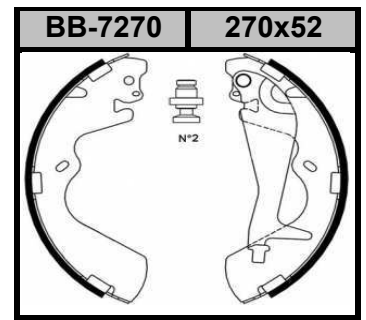

BK-5544N	BB-3601	254x50
TOYOTA : LANDCRUISER		
D : 23,8		
RZ-3174	RZ-3174	

BK-5545N	BB-7634	180x28
TOYOTA : IQ		
D : 17,46 VULCANO		
M10x1		
RZ-4149	RZ-4150	

DIBUJOS

DRAWINGS

RYSUNKI

ZEICHNUNGEN

FIGURES DES JEUX DE MACHOIRES