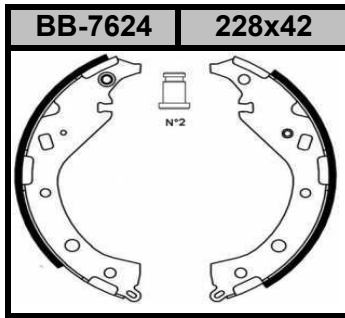

BK-5544N	BB-3601	254x50
TOYOTA : LANDCRUISER		
D : 23,8		
RZ-3174	RZ-3174	

BK-5545N	BB-7634	180x28
TOYOTA : IQ		
D : 17,46 VULCANO		
M10x1		
RZ-4149	RZ-4150	

DIBUJOS

DRAWINGS

RYSUNKI

ZEICHNUNGEN

FIGURES DES JEUX DE MACHOIRES