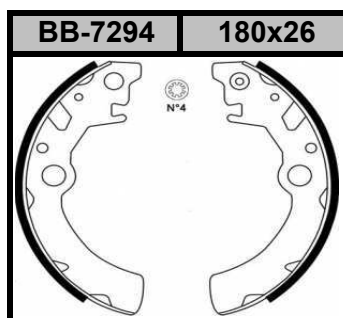

BK-5544N	BB-3601	254x50
TOYOTA : LANDCRUISER		
D : 23,8		
RZ-3174	RZ-3174	

BK-5545N	BB-7634	180x28
TOYOTA : IQ		
D : 17,46 VULCANO		
M10x1		
RZ-4149	RZ-4150	

DIBUJOS

DRAWINGS

RYSUNKI

ZEICHNUNGEN

FIGURES DES JEUX DE MACHOIRES