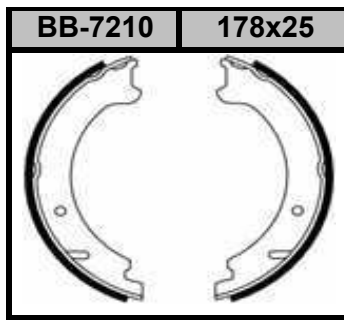

BK-5544N	BB-3601	254x50
TOYOTA : LANDCRUISER		
D : 23,8		
RZ-3174	RZ-3174	

BK-5545N	BB-7634	180x28
TOYOTA : IQ		
D : 17,46 VULCANO		
M10x1		
RZ-4149	RZ-4150	

DIBUJOS

DRAWINGS

RYSUNKI

ZEICHNUNGEN

FIGURES DES JEUX DE MACHOIRES