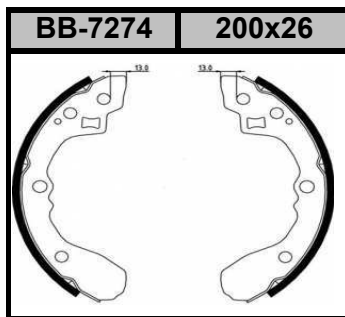

BK-5544N	BB-3601	254x50
TOYOTA : LANDCRUISER		
D : 23,8		
RZ-3174	RZ-3174	

BK-5545N	BB-7634	180x28
TOYOTA : IQ		
D : 17,46 VULCANO		
M10x1		
RZ-4149	RZ-4150	

DIBUJOS

DRAWINGS

RYSUNKI

ZEICHNUNGEN

FIGURES DES JEUX DE MACHOIRES