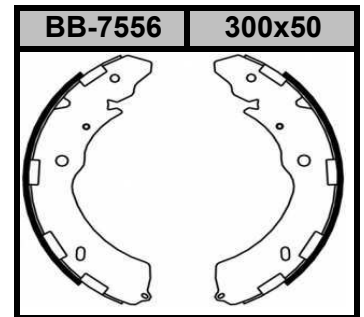

BK-5544N	BB-3601	254x50
TOYOTA : LANDCRUISER		
D : 23,8		
RZ-3174	RZ-3174	

BK-5545N	BB-7634	180x28
TOYOTA : IQ		
D : 17,46 VULCANO		
M10x1		
RZ-4149	RZ-4150	

DIBUJOS

DRAWINGS

RYSUNKI

ZEICHNUNGEN

FIGURES DES JEUX DE MACHOIRES