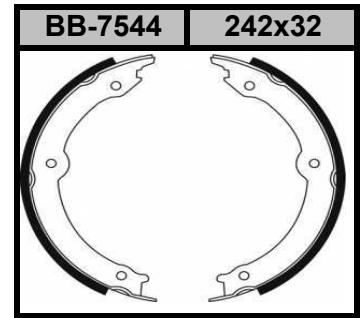

BK-5544N	BB-3601	254x50
TOYOTA : LANDCRUISER		
D : 23,8		
RZ-3174	RZ-3174	

BK-5545N	BB-7634	180x28
TOYOTA : IQ		
D : 17,46 VULCANO		
M10x1		
RZ-4149	RZ-4150	

DIBUJOS

DRAWINGS

RYSUNKI

ZEICHNUNGEN

FIGURES DES JEUX DE MACHOIRES