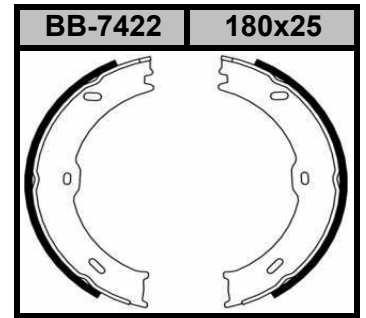

BK-5544N	BB-3601	254x50
TOYOTA : LANDCRUISER		
D : 23,8		
RZ-3174	RZ-3174	

BK-5545N	BB-7634	180x28
TOYOTA : IQ		
D : 17,46 VULCANO		
M10x1		
RZ-4149	RZ-4150	

DIBUJOS

DRAWINGS

RYSUNKI

ZEICHNUNGEN

FIGURES DES JEUX DE MACHOIRES