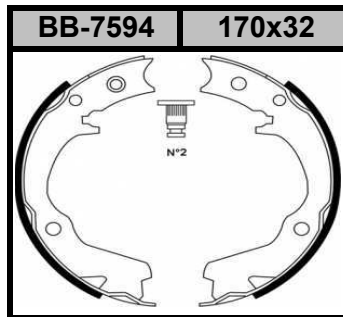

BK-5544N	BB-3601	254x50
TOYOTA : LANDCRUISER		
D : 23,8		
RZ-3174	RZ-3174	

BK-5545N	BB-7634	180x28
TOYOTA : IQ		
D : 17,46 VULCANO		
M10x1		
RZ-4149	RZ-4150	

DIBUJOS

DRAWINGS

RYSUNKI

ZEICHNUNGEN

FIGURES DES JEUX DE MACHOIRES