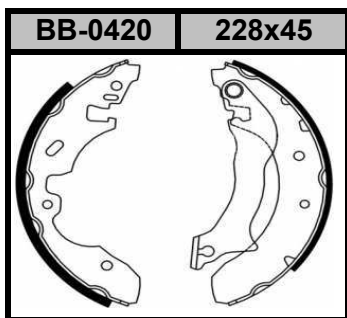

BK-5544N	BB-3601	254x50
TOYOTA : LANDCRUISER		
D : 23,8		
RZ-3174	RZ-3174	

BK-5545N	BB-7634	180x28
TOYOTA : IQ		
D : 17,46 VULCANO		
M10x1		
RZ-4149	RZ-4150	

DIBUJOS

DRAWINGS

RYSUNKI

ZEICHNUNGEN

FIGURES DES JEUX DE MACHOIRES