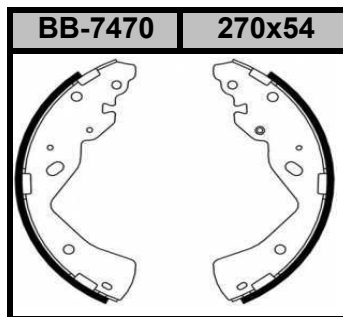

BK-5544N	BB-3601	254x50
TOYOTA : LANDCRUISER		
D : 23,8		
RZ-3174	RZ-3174	

BK-5545N	BB-7634	180x28
TOYOTA : IQ		
D : 17,46 VULCANO		
M10x1		
RZ-4149	RZ-4150	

DIBUJOS

DRAWINGS

RYSUNKI

ZEICHNUNGEN

FIGURES DES JEUX DE MACHOIRES