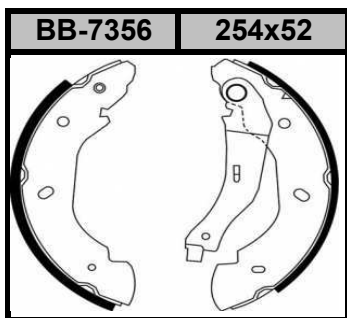

BK-5544N	BB-3601	254x50
TOYOTA : LANDCRUISER		
D : 23,8		
RZ-3174	RZ-3174	

BK-5545N	BB-7634	180x28
TOYOTA : IQ		
D : 17,46 VULCANO		
M10x1		
RZ-4149	RZ-4150	

DIBUJOS

DRAWINGS

RYSUNKI

ZEICHNUNGEN

FIGURES DES JEUX DE MACHOIRES