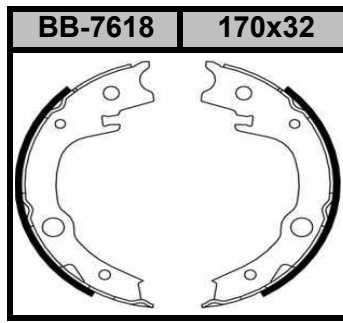

BK-5544N	BB-3601	254x50
TOYOTA : LANDCRUISER		
D : 23,8		
RZ-3174	RZ-3174	

BK-5545N	BB-7634	180x28
TOYOTA : IQ		
D : 17,46 VULCANO		
M10x1		
RZ-4149	RZ-4150	

DIBUJOS

DRAWINGS

RYSUNKI

ZEICHNUNGEN

FIGURES DES JEUX DE MACHOIRES