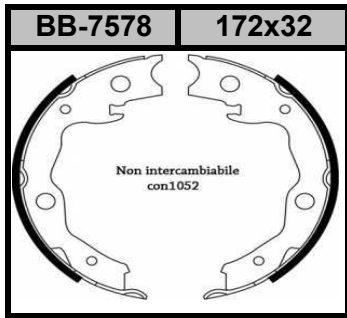

BK-5544N	BB-3601	254x50
TOYOTA : LANDCRUISER		
D : 23,8		
RZ-3174	RZ-3174	

BK-5545N	BB-7634	180x28
TOYOTA : IQ		
D : 17,46 VULCANO		
M10x1		
RZ-4149	RZ-4150	

DIBUJOS

DRAWINGS

RYSUNKI

ZEICHNUNGEN

FIGURES DES JEUX DE MACHOIRES