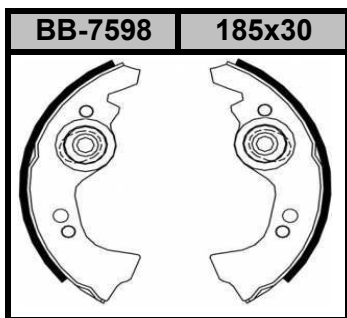

BK-5544N	BB-3601	254x50
TOYOTA : LANDCRUISER		
D : 23,8		
RZ-3174	RZ-3174	

BK-5545N	BB-7634	180x28
TOYOTA : IQ		
D : 17,46 VULCANO		
M10x1		
RZ-4149	RZ-4150	

DIBUJOS

DRAWINGS

RYSUNKI

ZEICHNUNGEN

FIGURES DES JEUX DE MACHOIRES