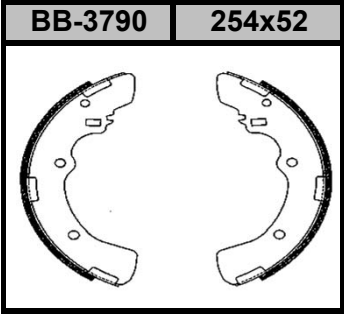

BK-5544N	BB-3601	254x50
TOYOTA : LANDCRUISER		
D : 23,8		
RZ-3174	RZ-3174	

BK-5545N	BB-7634	180x28
TOYOTA : IQ		
D : 17,46 VULCANO		
M10x1		
RZ-4149	RZ-4150	

DIBUJOS

DRAWINGS

RYSUNKI

ZEICHNUNGEN

FIGURES DES JEUX DE MACHOIRES