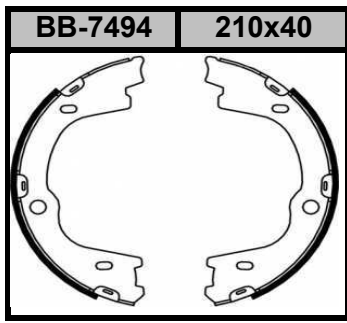

BK-5544N	BB-3601	254x50
TOYOTA : LANDCRUISER		
D : 23,8		
RZ-3174	RZ-3174	

BK-5545N	BB-7634	180x28
TOYOTA : IQ		
D : 17,46 VULCANO		
M10x1		
RZ-4149	RZ-4150	

DIBUJOS

DRAWINGS

RYSUNKI

ZEICHNUNGEN

FIGURES DES JEUX DE MACHOIRES