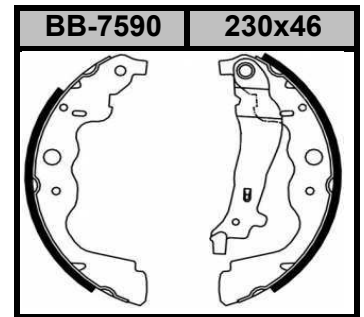

BK-5544N	BB-3601	254x50
TOYOTA : LANDCRUISER		
D : 23,8		
RZ-3174	RZ-3174	

BK-5545N	BB-7634	180x28
TOYOTA : IQ		
D : 17,46 VULCANO		
M10x1		
RZ-4149	RZ-4150	

DIBUJOS

DRAWINGS

RYSUNKI

ZEICHNUNGEN

FIGURES DES JEUX DE MACHOIRES