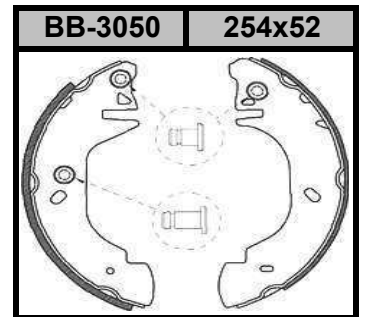

BK-5544N	BB-3601	254x50
TOYOTA : LANDCRUISER		
D : 23,8		
RZ-3174	RZ-3174	

BK-5545N	BB-7634	180x28
TOYOTA : IQ		
D : 17,46 VULCANO		
M10x1		
RZ-4149	RZ-4150	

DIBUJOS

DRAWINGS

RYSUNKI

ZEICHNUNGEN

FIGURES DES JEUX DE MACHOIRES