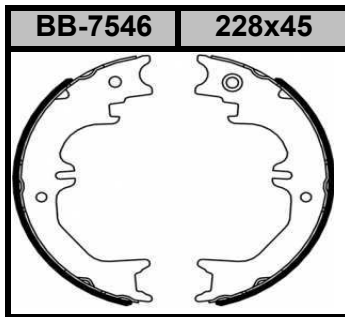

BK-5544N	BB-3601	254x50
TOYOTA : LANDCRUISER		
D : 23,8		
RZ-3174	RZ-3174	

BK-5545N	BB-7634	180x28
TOYOTA : IQ		
D : 17,46 VULCANO		
M10x1		
RZ-4149	RZ-4150	

DIBUJOS

DRAWINGS

RYSUNKI

ZEICHNUNGEN

FIGURES DES JEUX DE MACHOIRES