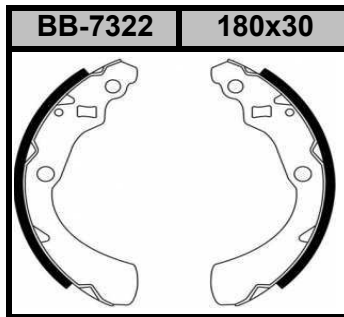

BK-5544N	BB-3601	254x50
TOYOTA : LANDCRUISER		
D : 23,8		
RZ-3174	RZ-3174	

BK-5545N	BB-7634	180x28
TOYOTA : IQ		
D : 17,46 VULCANO		
M10x1		
RZ-4149	RZ-4150	

DIBUJOS

DRAWINGS

RYSUNKI

ZEICHNUNGEN

FIGURES DES JEUX DE MACHOIRES