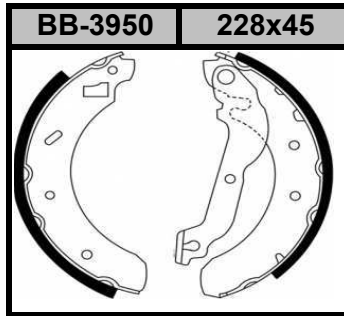

BK-5544N	BB-3601	254x50
TOYOTA : LANDCRUISER		
D : 23,8		
RZ-3174	RZ-3174	

BK-5545N	BB-7634	180x28
TOYOTA : IQ		
D : 17,46 VULCANO		
M10x1		
RZ-4149	RZ-4150	

DIBUJOS

DRAWINGS

RYSUNKI

ZEICHNUNGEN

FIGURES DES JEUX DE MACHOIRES