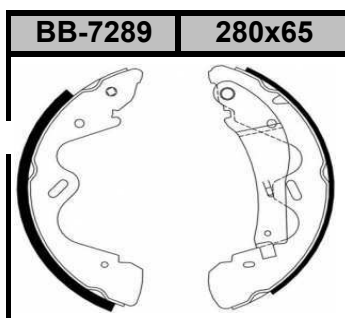

BK-5544N	BB-3601	254x50
TOYOTA : LANDCRUISER		
D : 23,8		
RZ-3174	RZ-3174	

BK-5545N	BB-7634	180x28
TOYOTA : IQ		
D : 17,46 VULCANO		
M10x1		
RZ-4149	RZ-4150	

DIBUJOS

DRAWINGS

RYSUNKI

ZEICHNUNGEN

FIGURES DES JEUX DE MACHOIRES