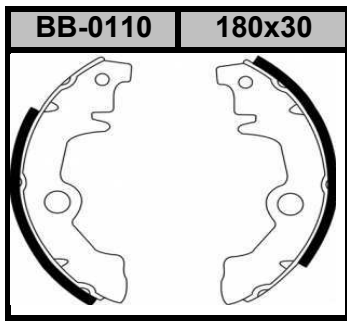

BK-5544N	BB-3601	254x50
TOYOTA : LANDCRUISER		
D : 23,8		
RZ-3174	RZ-3174	

BK-5545N	BB-7634	180x28
TOYOTA : IQ		
D : 17,46 VULCANO		
M10x1		
RZ-4149	RZ-4150	

DIBUJOS

DRAWINGS

RYSUNKI

ZEICHNUNGEN

FIGURES DES JEUX DE MACHOIRES