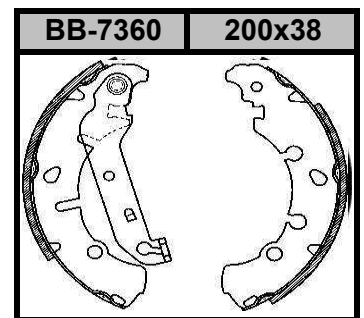

BK-5544N	BB-3601	254x50
TOYOTA : LANDCRUISER		
D : 23,8		
RZ-3174	RZ-3174	

BK-5545N	BB-7634	180x28
TOYOTA : IQ		
D : 17,46 VULCANO		
M10x1		
RZ-4149	RZ-4150	

DIBUJOS

DRAWINGS

RYSUNKI

ZEICHNUNGEN

FIGURES DES JEUX DE MACHOIRES