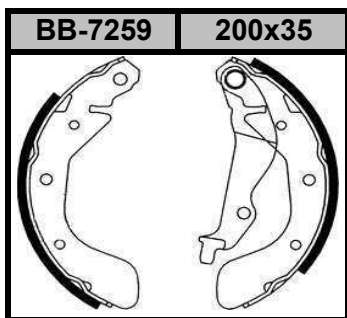

BK-5544N	BB-3601	254x50
TOYOTA : LANDCRUISER		
D : 23,8		
RZ-3174	RZ-3174	

BK-5545N	BB-7634	180x28
TOYOTA : IQ		
D : 17,46 VULCANO		
M10x1		
RZ-4149	RZ-4150	

DIBUJOS

DRAWINGS

RYSUNKI

ZEICHNUNGEN

FIGURES DES JEUX DE MACHOIRES