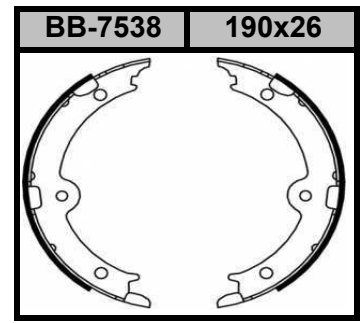

BK-5544N	BB-3601	254x50
TOYOTA : LANDCRUISER		
D : 23,8		
RZ-3174	RZ-3174	

BK-5545N	BB-7634	180x28
TOYOTA : IQ		
D : 17,46 VULCANO		
M10x1		
RZ-4149	RZ-4150	

DIBUJOS

DRAWINGS

RYSUNKI

ZEICHNUNGEN

FIGURES DES JEUX DE MACHOIRES