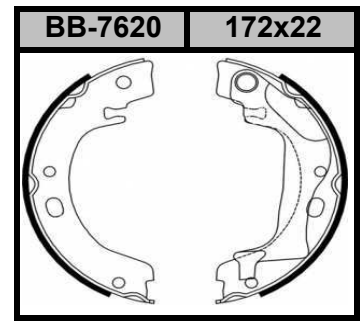

BK-5544N	BB-3601	254x50
TOYOTA : LANDCRUISER		
D : 23,8		
RZ-3174	RZ-3174	

BK-5545N	BB-7634	180x28
TOYOTA : IQ		
D : 17,46 VULCANO		
M10x1		
RZ-4149	RZ-4150	

DIBUJOS

DRAWINGS

RYSUNKI

ZEICHNUNGEN

FIGURES DES JEUX DE MACHOIRES