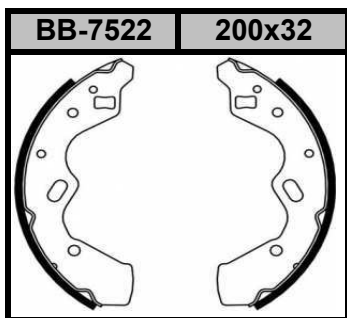

BK-5544N	BB-3601	254x50
TOYOTA : LANDCRUISER		
D : 23,8		
RZ-3174	RZ-3174	

BK-5545N	BB-7634	180x28
TOYOTA : IQ		
D : 17,46 VULCANO		
M10x1		
RZ-4149	RZ-4150	

DIBUJOS

DRAWINGS

RYSUNKI

ZEICHNUNGEN

FIGURES DES JEUX DE MACHOIRES