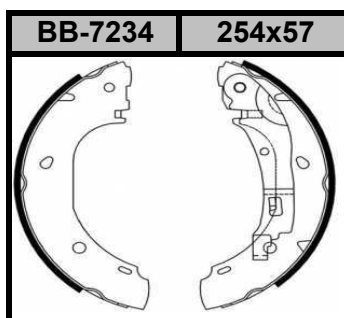

BK-5544N	BB-3601	254x50
TOYOTA : LANDCRUISER		
D : 23,8		
RZ-3174	RZ-3174	

BK-5545N	BB-7634	180x28
TOYOTA : IQ		
D : 17,46 VULCANO		
M10x1		
RZ-4149	RZ-4150	

DIBUJOS

DRAWINGS

RYSUNKI

ZEICHNUNGEN

FIGURES DES JEUX DE MACHOIRES