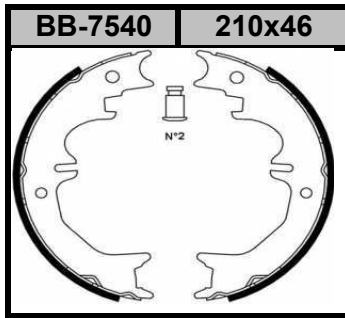

BK-5544N	BB-3601	254x50
TOYOTA : LANDCRUISER		
D : 23,8		
RZ-3174	RZ-3174	

BK-5545N	BB-7634	180x28
TOYOTA : IQ		
D : 17,46 VULCANO		
M10x1		
RZ-4149	RZ-4150	

DIBUJOS

DRAWINGS

RYSUNKI

ZEICHNUNGEN

FIGURES DES JEUX DE MACHOIRES