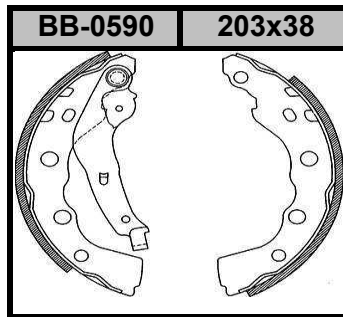

BK-5544N	BB-3601	254x50
TOYOTA : LANDCRUISER		
D : 23,8		
RZ-3174	RZ-3174	

BK-5545N	BB-7634	180x28
TOYOTA : IQ		
D : 17,46 VULCANO		
M10x1		
RZ-4149	RZ-4150	

DIBUJOS

DRAWINGS

RYSUNKI

ZEICHNUNGEN

FIGURES DES JEUX DE MACHOIRES