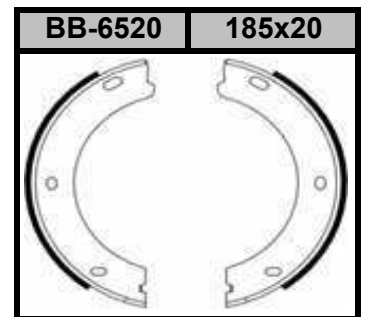

BK-5544N	BB-3601	254x50
TOYOTA : LANDCRUISER		
D : 23,8		
RZ-3174	RZ-3174	

BK-5545N	BB-7634	180x28
TOYOTA : IQ		
D : 17,46 VULCANO		
M10x1		
RZ-4149	RZ-4150	

DIBUJOS

DRAWINGS

RYSUNKI

ZEICHNUNGEN

FIGURES DES JEUX DE MACHOIRES