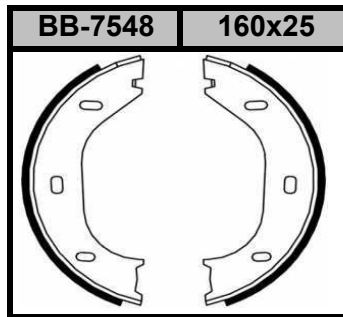

BK-5544N	BB-3601	254x50
TOYOTA : LANDCRUISER		
D : 23,8		
RZ-3174	RZ-3174	

BK-5545N	BB-7634	180x28
TOYOTA : IQ		
D : 17,46 VULCANO		
M10x1		
RZ-4149	RZ-4150	

DIBUJOS

DRAWINGS

RYSUNKI

ZEICHNUNGEN

FIGURES DES JEUX DE MACHOIRES