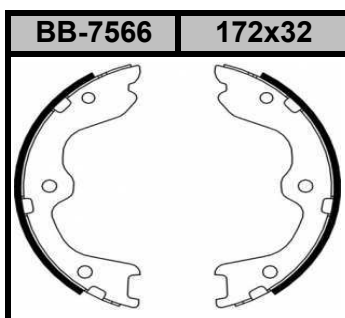

BK-5544N	BB-3601	254x50
TOYOTA : LANDCRUISER		
D : 23,8		
RZ-3174	RZ-3174	

BK-5545N	BB-7634	180x28
TOYOTA : IQ		
D : 17,46 VULCANO		
M10x1		
RZ-4149	RZ-4150	

DIBUJOS

DRAWINGS

RYSUNKI

ZEICHNUNGEN

FIGURES DES JEUX DE MACHOIRES