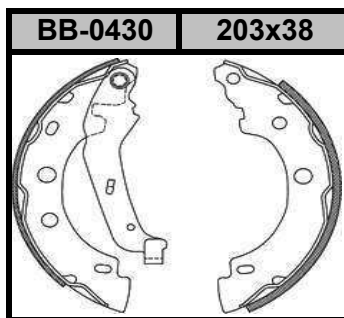

BK-5544N	BB-3601	254x50
TOYOTA : LANDCRUISER		
D : 23,8		
RZ-3174	RZ-3174	

BK-5545N	BB-7634	180x28
TOYOTA : IQ		
D : 17,46 VULCANO		
M10x1		
RZ-4149	RZ-4150	

DIBUJOS

DRAWINGS

RYSUNKI

ZEICHNUNGEN

FIGURES DES JEUX DE MACHOIRES