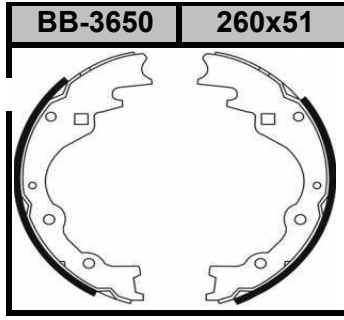

BK-5544N	BB-3601	254x50
TOYOTA : LANDCRUISER		
D : 23,8		
RZ-3174	RZ-3174	

BK-5545N	BB-7634	180x28
TOYOTA : IQ		
D : 17,46 VULCANO		
M10x1		
RZ-4149	RZ-4150	

DIBUJOS

DRAWINGS

RYSUNKI

ZEICHNUNGEN

FIGURES DES JEUX DE MACHOIRES