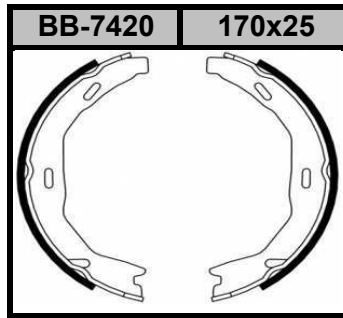

BK-5544N	BB-3601	254x50
TOYOTA : LANDCRUISER		
D : 23,8		
RZ-3174	RZ-3174	

BK-5545N	BB-7634	180x28
TOYOTA : IQ		
D : 17,46 VULCANO		
M10x1		
RZ-4149	RZ-4150	

DIBUJOS

DRAWINGS

RYSUNKI

ZEICHNUNGEN

FIGURES DES JEUX DE MACHOIRES