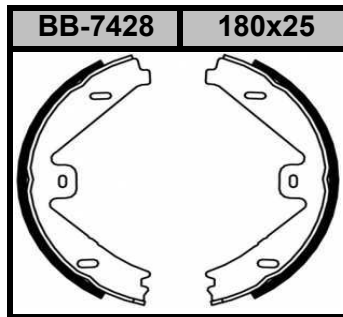

BK-5544N	BB-3601	254x50
TOYOTA : LANDCRUISER		
D : 23,8		
RZ-3174	RZ-3174	

BK-5545N	BB-7634	180x28
TOYOTA : IQ		
D : 17,46 VULCANO		
M10x1		
RZ-4149	RZ-4150	

DIBUJOS

DRAWINGS

RYSUNKI

ZEICHNUNGEN

FIGURES DES JEUX DE MACHOIRES