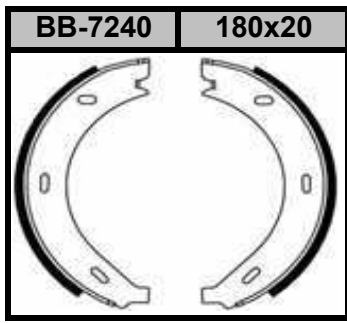

BK-5544N	BB-3601	254x50
TOYOTA : LANDCRUISER		
D : 23,8		
RZ-3174	RZ-3174	

BK-5545N	BB-7634	180x28
TOYOTA : IQ		
D : 17,46 VULCANO		
M10x1		
RZ-4149	RZ-4150	

DIBUJOS

DRAWINGS

RYSUNKI

ZEICHNUNGEN

FIGURES DES JEUX DE MACHOIRES