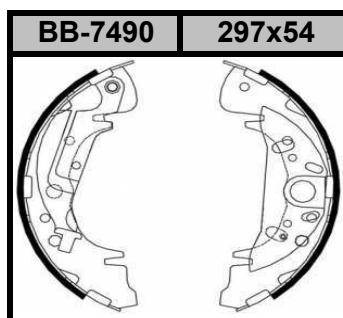

BK-5544N	BB-3601	254x50
TOYOTA : LANDCRUISER		
D : 23,8		
RZ-3174	RZ-3174	

BK-5545N	BB-7634	180x28
TOYOTA : IQ		
D : 17,46 VULCANO		
M10x1		
RZ-4149	RZ-4150	

DIBUJOS

DRAWINGS

RYSUNKI

ZEICHNUNGEN

FIGURES DES JEUX DE MACHOIRES