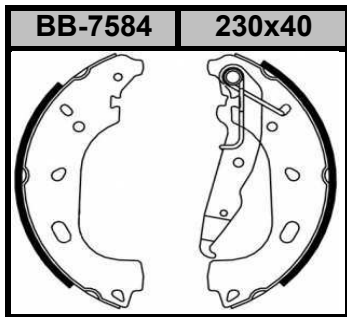

BK-5544N	BB-3601	254x50
TOYOTA : LANDCRUISER		
D : 23,8		
RZ-3174	RZ-3174	

BK-5545N	BB-7634	180x28
TOYOTA : IQ		
D : 17,46 VULCANO		
M10x1		
RZ-4149	RZ-4150	

DIBUJOS

DRAWINGS

RYSUNKI

ZEICHNUNGEN

FIGURES DES JEUX DE MACHOIRES