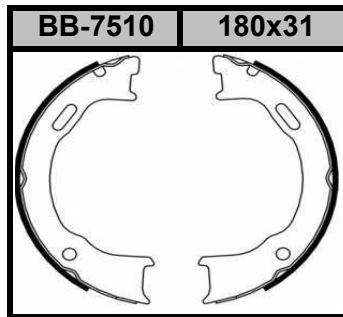

BK-5544N	BB-3601	254x50
TOYOTA : LANDCRUISER		
D : 23,8		
RZ-3174	RZ-3174	

BK-5545N	BB-7634	180x28
TOYOTA : IQ		
D : 17,46 VULCANO		
M10x1		
RZ-4149	RZ-4150	

DIBUJOS

DRAWINGS

RYSUNKI

ZEICHNUNGEN

FIGURES DES JEUX DE MACHOIRES