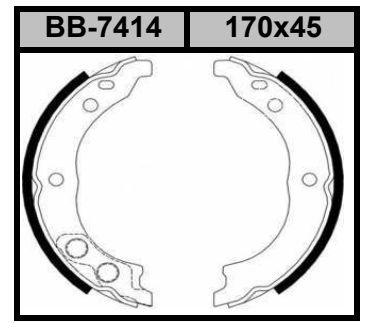

BK-5544N	BB-3601	254x50
TOYOTA : LANDCRUISER		
D : 23,8		
RZ-3174	RZ-3174	

BK-5545N	BB-7634	180x28
TOYOTA : IQ		
D : 17,46 VULCANO		
M10x1		
RZ-4149	RZ-4150	

DIBUJOS

DRAWINGS

RYSUNKI

ZEICHNUNGEN

FIGURES DES JEUX DE MACHOIRES