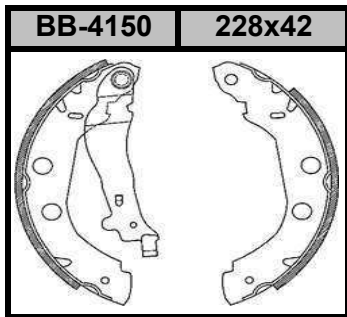

BK-5544N	BB-3601	254x50
TOYOTA : LANDCRUISER		
D : 23,8		
RZ-3174	RZ-3174	

BK-5545N	BB-7634	180x28
TOYOTA : IQ		
D : 17,46 VULCANO		
M10x1		
RZ-4149	RZ-4150	

DIBUJOS

DRAWINGS

RYSUNKI

ZEICHNUNGEN

FIGURES DES JEUX DE MACHOIRES