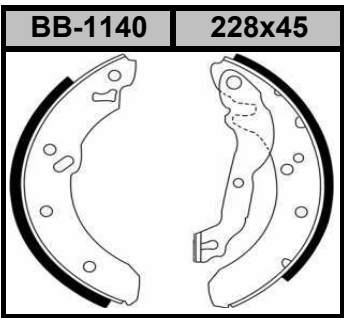

BK-5544N	BB-3601	254x50
TOYOTA : LANDCRUISER		
D : 23,8		
RZ-3174	RZ-3174	

BK-5545N	BB-7634	180x28
TOYOTA : IQ		
D : 17,46 VULCANO		
M10x1		
RZ-4149	RZ-4150	

DIBUJOS

DRAWINGS

RYSUNKI

ZEICHNUNGEN

FIGURES DES JEUX DE MACHOIRES