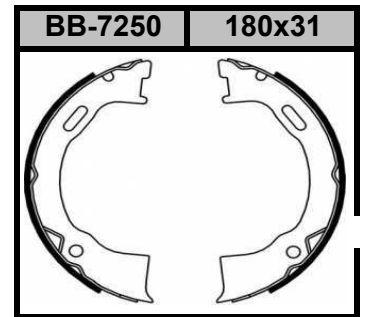

BK-5544N	BB-3601	254x50
TOYOTA : LANDCRUISER		
D : 23,8		
RZ-3174	RZ-3174	

BK-5545N	BB-7634	180x28
TOYOTA : IQ		
D : 17,46 VULCANO		
M10x1		
RZ-4149	RZ-4150	

DIBUJOS

DRAWINGS

RYSUNKI

ZEICHNUNGEN

FIGURES DES JEUX DE MACHOIRES