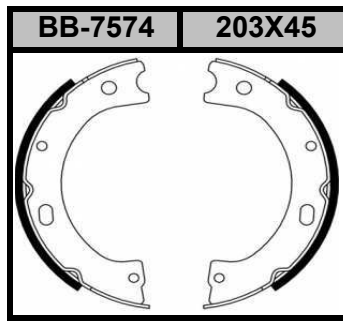

BK-5544N	BB-3601	254x50
TOYOTA : LANDCRUISER		
D : 23,8		
RZ-3174	RZ-3174	

BK-5545N	BB-7634	180x28
TOYOTA : IQ		
D : 17,46 VULCANO		
M10x1		
RZ-4149	RZ-4150	

DIBUJOS

DRAWINGS

RYSUNKI

ZEICHNUNGEN

FIGURES DES JEUX DE MACHOIRES