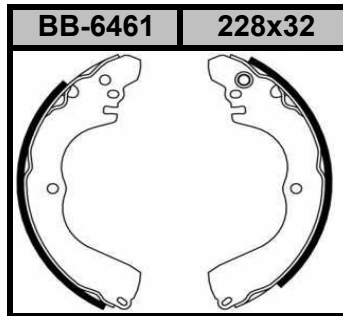

BK-5544N	BB-3601	254x50
TOYOTA : LANDCRUISER		
D : 23,8		
RZ-3174	RZ-3174	

BK-5545N	BB-7634	180x28
TOYOTA : IQ		
D : 17,46 VULCANO		
M10x1		
RZ-4149	RZ-4150	

DIBUJOS

DRAWINGS

RYSUNKI

ZEICHNUNGEN

FIGURES DES JEUX DE MACHOIRES