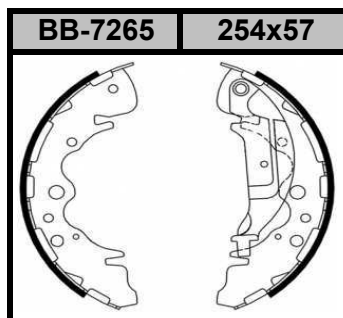

BK-5544N	BB-3601	254x50
TOYOTA : LANDCRUISER		
D : 23,8		
RZ-3174	RZ-3174	

BK-5545N	BB-7634	180x28
TOYOTA : IQ		
D : 17,46 VULCANO		
M10x1		
RZ-4149	RZ-4150	

DIBUJOS

DRAWINGS

RYSUNKI

ZEICHNUNGEN

FIGURES DES JEUX DE MACHOIRES