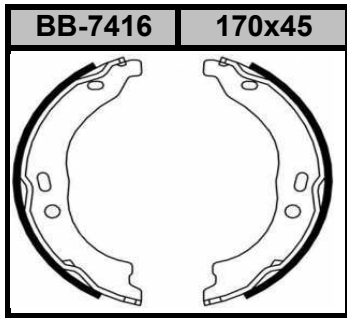

BK-5544N	BB-3601	254x50
TOYOTA : LANDCRUISER		
D : 23,8		
RZ-3174	RZ-3174	

BK-5545N	BB-7634	180x28
TOYOTA : IQ		
D : 17,46 VULCANO		
M10x1		
RZ-4149	RZ-4150	

DIBUJOS

DRAWINGS

RYSUNKI

ZEICHNUNGEN

FIGURES DES JEUX DE MACHOIRES