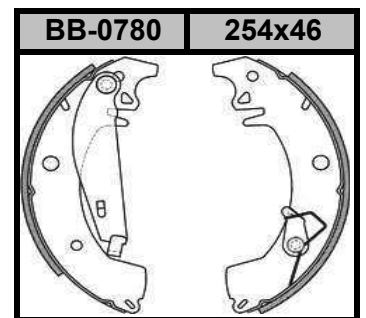

BK-5544N	BB-3601	254x50
TOYOTA : LANDCRUISER		
D : 23,8		
RZ-3174	RZ-3174	

BK-5545N	BB-7634	180x28
TOYOTA : IQ		
D : 17,46 VULCANO		
M10x1		
RZ-4149	RZ-4150	

DIBUJOS

DRAWINGS

RYSUNKI

ZEICHNUNGEN

FIGURES DES JEUX DE MACHOIRES