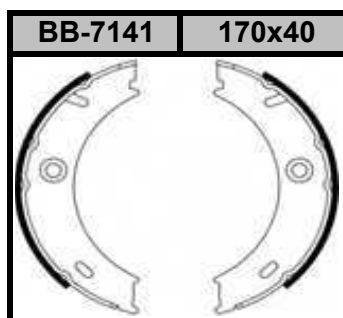

BK-5544N	BB-3601	254x50
TOYOTA : LANDCRUISER		
D : 23,8		
RZ-3174	RZ-3174	

BK-5545N	BB-7634	180x28
TOYOTA : IQ		
D : 17,46 VULCANO		
M10x1		
RZ-4149	RZ-4150	

DIBUJOS

DRAWINGS

RYSUNKI

ZEICHNUNGEN

FIGURES DES JEUX DE MACHOIRES