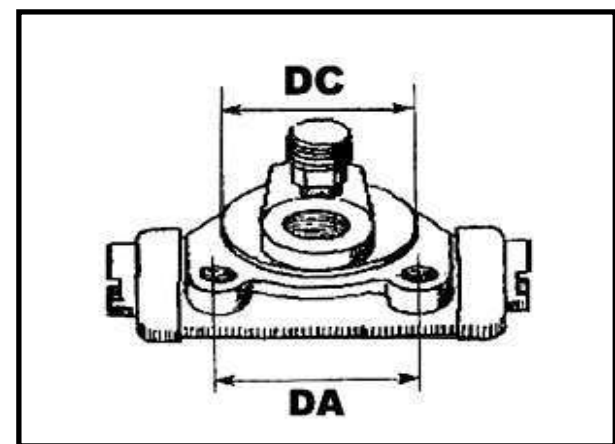

BK-5001N

BB-0151

19

185x30

DESPIECE DE KITS
QUARTERING KIT

WHEEL CYLINDER DESCRIPTION

BK-4999N		
BK-4999	BB-0450	180x30
<p>AUDI : 50</p> <p>SEAT : Cordoba, Ibiza (II), Toledo (I)</p> <p>VOLKSWAGEN : Derby C, Golf (I), Golf (II), Jetta (I), Jetta (II), Polo (I), Polo (II), Polo (III), Scirocco</p>		