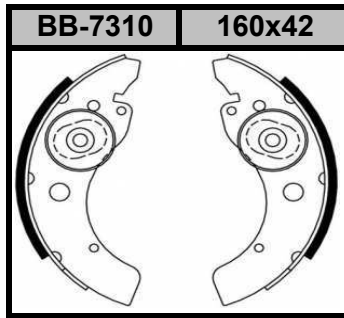

BK-5544N	BB-3601	254x50
TOYOTA : LANDCRUISER		
D : 23,8		
RZ-3174	RZ-3174	

BK-5545N	BB-7634	180x28
TOYOTA : IQ		
D : 17,46 VULCANO		
M10x1		
RZ-4149	RZ-4150	

DIBUJOS

DRAWINGS

RYSUNKI

ZEICHNUNGEN

FIGURES DES JEUX DE MACHOIRES