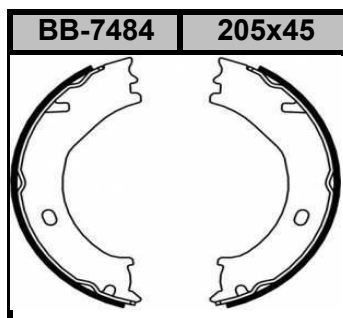

BK-5544N	BB-3601	254x50
TOYOTA : LANDCRUISER		
D : 23,8		
RZ-3174	RZ-3174	

BK-5545N	BB-7634	180x28
TOYOTA : IQ		
D : 17,46 VULCANO		
M10x1		
RZ-4149	RZ-4150	

DIBUJOS

DRAWINGS

RYSUNKI

ZEICHNUNGEN

FIGURES DES JEUX DE MACHOIRES