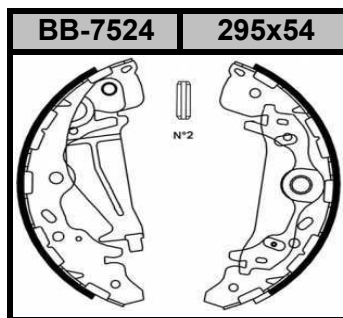

BK-5544N	BB-3601	254x50
TOYOTA : LANDCRUISER		
D : 23,8		
RZ-3174	RZ-3174	

BK-5545N	BB-7634	180x28
TOYOTA : IQ		
D : 17,46 VULCANO		
M10x1		
RZ-4149	RZ-4150	

DIBUJOS

DRAWINGS

RYSUNKI

ZEICHNUNGEN

FIGURES DES JEUX DE MACHOIRES