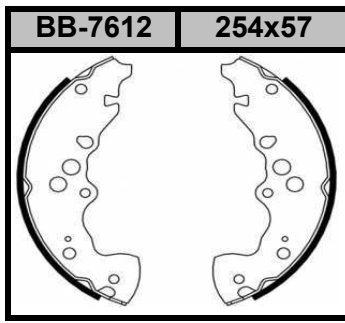

BK-5544N	BB-3601	254x50
TOYOTA : LANDCRUISER		
D : 23,8		
RZ-3174	RZ-3174	

BK-5545N	BB-7634	180x28
TOYOTA : IQ		
D : 17,46 VULCANO		
M10x1		
RZ-4149	RZ-4150	

DIBUJOS

DRAWINGS

RYSUNKI

ZEICHNUNGEN

FIGURES DES JEUX DE MACHOIRES