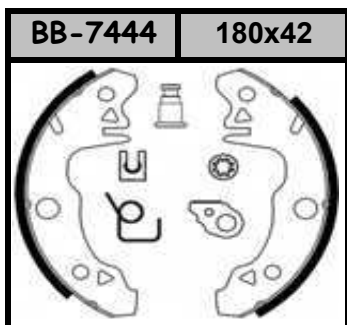

BK-5544N	BB-3601	254x50
TOYOTA : LANDCRUISER		
D : 23,8		
RZ-3174	RZ-3174	

BK-5545N	BB-7634	180x28
TOYOTA : IQ		
D : 17,46 VULCANO		
M10x1		
RZ-4149	RZ-4150	

DIBUJOS

DRAWINGS

RYSUNKI

ZEICHNUNGEN

FIGURES DES JEUX DE MACHOIRES