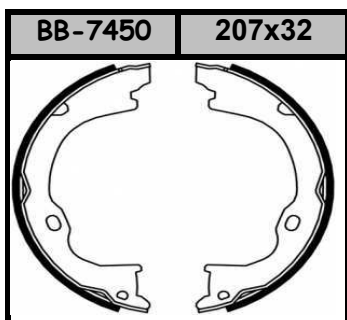

BK-5544N	BB-3601	254x50
TOYOTA : LANDCRUISER		
D : 23,8		
RZ-3174	RZ-3174	

BK-5545N	BB-7634	180x28
TOYOTA : IQ		
D : 17,46 VULCANO		
M10x1		
RZ-4149	RZ-4150	

DIBUJOS

DRAWINGS

RYSUNKI

ZEICHNUNGEN

FIGURES DES JEUX DE MACHOIRES