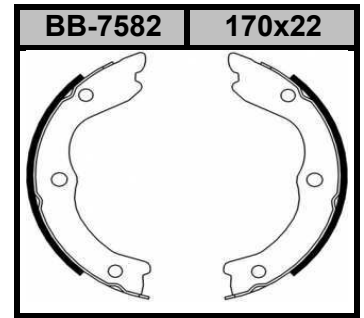

BK-5544N	BB-3601	254x50
TOYOTA : LANDCRUISER		
D : 23,8		
RZ-3174	RZ-3174	

BK-5545N	BB-7634	180x28
TOYOTA : IQ		
D : 17,46 VULCANO		
M10x1		
RZ-4149	RZ-4150	

DIBUJOS

DRAWINGS

RYSUNKI

ZEICHNUNGEN

FIGURES DES JEUX DE MACHOIRES