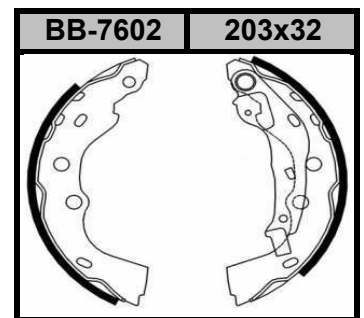

BK-5544N	BB-3601	254x50
TOYOTA : LANDCRUISER		
D : 23,8		
RZ-3174	RZ-3174	

BK-5545N	BB-7634	180x28
TOYOTA : IQ		
D : 17,46 VULCANO		
M10x1		
RZ-4149	RZ-4150	

DIBUJOS

DRAWINGS

RYSUNKI

ZEICHNUNGEN

FIGURES DES JEUX DE MACHOIRES