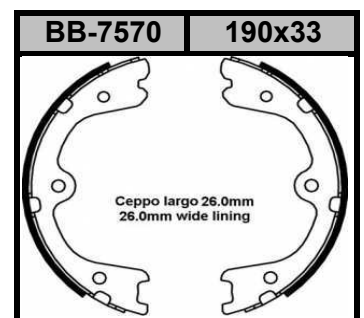

BK-5544N	BB-3601	254x50
TOYOTA : LANDCRUISER		
D : 23,8		
RZ-3174	RZ-3174	

BK-5545N	BB-7634	180x28
TOYOTA : IQ		
D : 17,46 VULCANO		
M10x1		
RZ-4149	RZ-4150	

DIBUJOS

DRAWINGS

RYSUNKI

ZEICHNUNGEN

FIGURES DES JEUX DE MACHOIRES