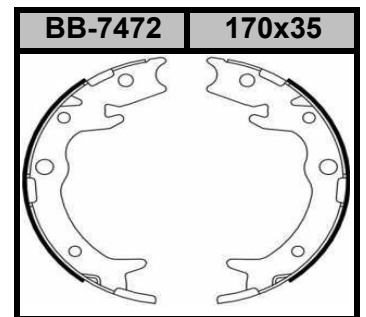

BK-5544N	BB-3601	254x50
TOYOTA : LANDCRUISER		
D : 23,8		
RZ-3174	RZ-3174	

BK-5545N	BB-7634	180x28
TOYOTA : IQ		
D : 17,46 VULCANO		
M10x1		
RZ-4149	RZ-4150	

DIBUJOS

DRAWINGS

RYSUNKI

ZEICHNUNGEN

FIGURES DES JEUX DE MACHOIRES