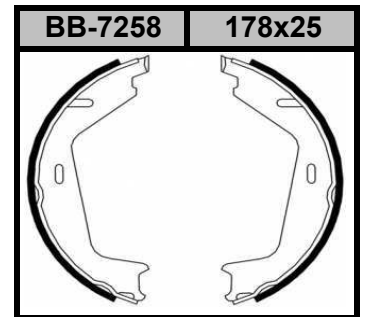

BK-5544N	BB-3601	254x50
TOYOTA : LANDCRUISER		
D : 23,8		
RZ-3174	RZ-3174	

BK-5545N	BB-7634	180x28
TOYOTA : IQ		
D : 17,46 VULCANO		
M10x1		
RZ-4149	RZ-4150	

DIBUJOS

DRAWINGS

RYSUNKI

ZEICHNUNGEN

FIGURES DES JEUX DE MACHOIRES