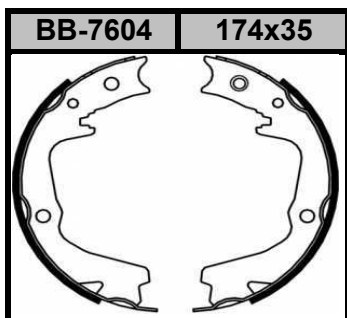

BK-5544N	BB-3601	254x50
TOYOTA : LANDCRUISER		
D : 23,8		
RZ-3174	RZ-3174	

BK-5545N	BB-7634	180x28
TOYOTA : IQ		
D : 17,46 VULCANO		
M10x1		
RZ-4149	RZ-4150	

DIBUJOS

DRAWINGS

RYSUNKI

ZEICHNUNGEN

FIGURES DES JEUX DE MACHOIRES