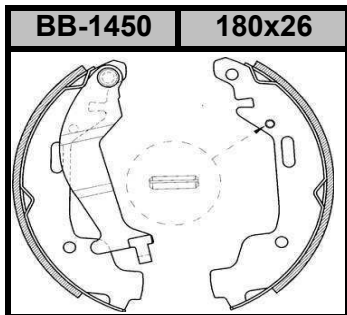

BK-5544N	BB-3601	254x50
TOYOTA : LANDCRUISER		
D : 23,8		
RZ-3174	RZ-3174	

BK-5545N	BB-7634	180x28
TOYOTA : IQ		
D : 17,46 VULCANO		
M10x1		
RZ-4149	RZ-4150	

DIBUJOS

DRAWINGS

RYSUNKI

ZEICHNUNGEN

FIGURES DES JEUX DE MACHOIRES