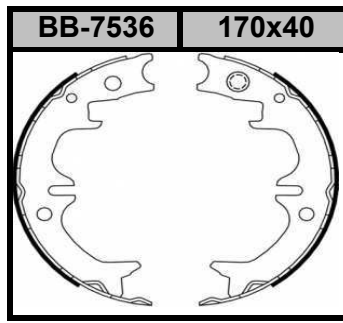

BK-5544N	BB-3601	254x50
TOYOTA : LANDCRUISER		
D : 23,8		
RZ-3174	RZ-3174	

BK-5545N	BB-7634	180x28
TOYOTA : IQ		
D : 17,46 VULCANO		
M10x1		
RZ-4149	RZ-4150	

DIBUJOS

DRAWINGS

RYSUNKI

ZEICHNUNGEN

FIGURES DES JEUX DE MACHOIRES