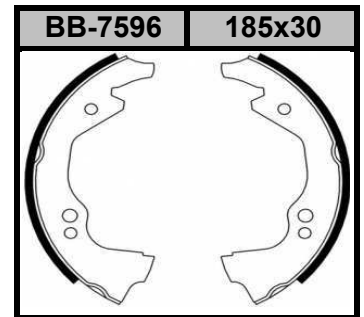

BK-5544N	BB-3601	254x50
TOYOTA : LANDCRUISER		
D : 23,8		
RZ-3174	RZ-3174	

BK-5545N	BB-7634	180x28
TOYOTA : IQ		
D : 17,46 VULCANO		
M10x1		
RZ-4149	RZ-4150	

DIBUJOS

DRAWINGS

RYSUNKI

ZEICHNUNGEN

FIGURES DES JEUX DE MACHOIRES