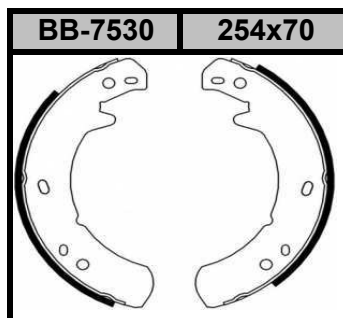

BK-5544N	BB-3601	254x50
TOYOTA : LANDCRUISER		
D : 23,8		
RZ-3174	RZ-3174	

BK-5545N	BB-7634	180x28
TOYOTA : IQ		
D : 17,46 VULCANO		
M10x1		
RZ-4149	RZ-4150	

DIBUJOS

DRAWINGS

RYSUNKI

ZEICHNUNGEN

FIGURES DES JEUX DE MACHOIRES