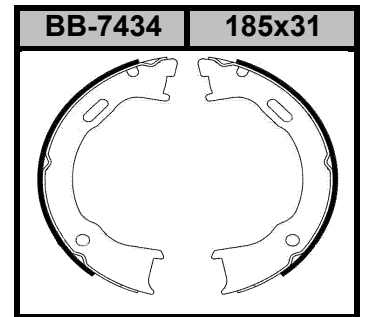

BK-5544N	BB-3601	254x50
TOYOTA : LANDCRUISER		
D : 23,8		
RZ-3174	RZ-3174	

BK-5545N	BB-7634	180x28
TOYOTA : IQ		
D : 17,46 VULCANO		
M10x1		
RZ-4149	RZ-4150	

DIBUJOS

DRAWINGS

RYSUNKI

ZEICHNUNGEN

FIGURES DES JEUX DE MACHOIRES