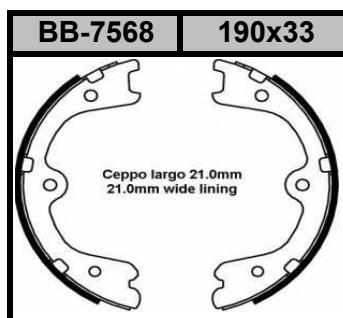

BK-5544N	BB-3601	254x50
TOYOTA : LANDCRUISER		
D : 23,8		
RZ-3174	RZ-3174	

BK-5545N	BB-7634	180x28
TOYOTA : IQ		
D : 17,46 VULCANO		
M10x1		
RZ-4149	RZ-4150	

DIBUJOS

DRAWINGS

RYSUNKI

ZEICHNUNGEN

FIGURES DES JEUX DE MACHOIRES