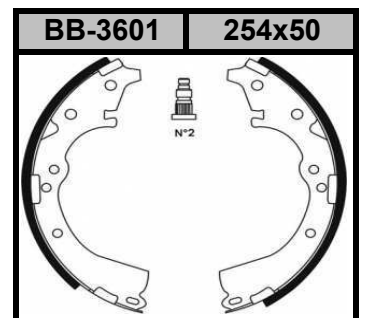

BK-5544N	BB-3601	254x50
TOYOTA : LANDCRUISER		
D : 23,8		
RZ-3174	RZ-3174	

BK-5545N	BB-7634	180x28
TOYOTA : IQ		
D : 17,46 VULCANO		
M10x1		
RZ-4149	RZ-4150	

DIBUJOS

DRAWINGS

RYSUNKI

ZEICHNUNGEN

FIGURES DES JEUX DE MACHOIRES