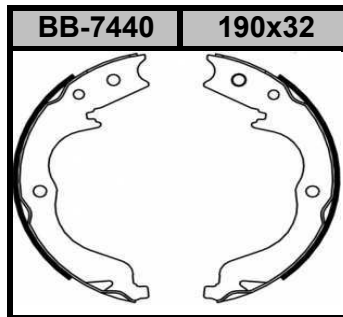

BK-5544N	BB-3601	254x50
TOYOTA : LANDCRUISER		
D : 23,8		
RZ-3174	RZ-3174	

BK-5545N	BB-7634	180x28
TOYOTA : IQ		
D : 17,46 VULCANO		
M10x1		
RZ-4149	RZ-4150	

DIBUJOS

DRAWINGS

RYSUNKI

ZEICHNUNGEN

FIGURES DES JEUX DE MACHOIRES