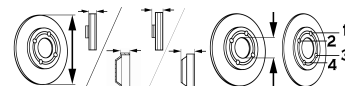

P/N

CIVIC VIII Saloon (FD, FA)

1.3 Hybrid (70kW)	01/06-	●	BS-8418	S	260	9	42	64	5/9

CONCERTO (HW, MA)

1.4 (61kW), 1.4 (66kW) {01/1990 →}	08/89-10/92	●	BS-2260	V	262.5	21	47.2	64	4/8
1.5 i 16V (66kW), 1.6 16V (78kW), 1.6 i 16V (82kW), 1.6 i 16V (90kW) {01/1990 → 12/1994}	08/89-03/95	●	BS-2260	V	262.5	21	47.2	64	4/8
1.6 16V (78kW), 1.6 i 16V (82kW), 1.6 i 16V (90kW) {01/1990 → 01/1995}	08/89-03/95	●	BS-0830	S	238	10	48.4	61	4/8

CONCERTO Saloon (HWW)

1.4 (61kW), 1.4 (66kW) {01/1990 →}	08/89-10/92	●	BS-2260	V	262.5	21	47.2	64	4/8
1.5 i 16V (66kW), 1.6 16V (78kW), 1.6 i 16V (82kW), 1.6 i 16V (90kW) {01/1990 → 12/1994}	08/89-05/95	●	BS-2260	V	262.5	21	47.2	64	4/8
1.6 16V (78kW), 1.6 i 16V (82kW), 1.6 i 16V (90kW) {01/1990 → 01/1995}	08/89-03/95	●	BS-0830	S	238	10	48.4	61	4/8

CR-V I (RD)

2.0 (98kW), 2.0 16V (108kW)	01/99-02/02	●	BS-5860	V	282	23	47	70	5/9
2.0 16V (94kW) {01/1997 →}	10/95-12/01	●	BS-5860	V	282	23	47	70	5/9

CR-V Mk II (RD_)

2.0 (110kW), 2.2 CTDi (103kW)	09/01-09/06	●	BS-8346	V	300	25	47	64.1	5/9
2.0 (110kW), 2.2 CTDi (103kW)	09/01-09/06	●	BS-7678	V	282	23	47.2	64	5/9
2.0 (110kW), 2.2 CTDi (103kW)	09/01-09/06	●	BS-8342	S	282	9	59	64	5/10
2.0 (110kW), 2.2 CTDi (103kW)	09/01-09/06	●	BS-8344	S	304.6	9	60,7	64	5/10

CR-V Mk III (RE)

2.0 i (110kW), 2.2 i-CTDi 4WD (103kW)	01/07-	●	BS-8286	V	293	28	47.1	64.1	5/9
2.0 i (110kW), 2.2 i-CTDi 4WD (103kW), 2.2 i-DTEC 4WD (110kW), 2.4 i-VTEC 4WD (122kW)	01/07-	●	BS-8344	S	304.6	9	60,7	64	5/10

CRX (AF, AS)

1.3 (52kW), 1.5 i (74kW) {01/1986 →}	10/83-10/87	●	BS-0400	S	231	12	44.15	61	4/8
1.5 i (74kW) {01/1984 → 12/1985}	10/83-11/86	●	BS-3680	V	231	17	43.5	61	4/8
1.5 i (74kW) {01/1986 →}	10/83-11/86	●	BS-3690	V	242	19	44	61	4/8
1.5 i (74kW), 1.6 i 16V (92kW)	10/83-10/87	●	BT-0460		217	38	61.5	61	4/6

CRX Mk II (ED, EE)

1.6 i 16V (91kW) {01/1988 → 12/1991}	10/87-02/92	●	BS-3690	V	242	19	44	61	4/8
1.6 i 16V (96kW), 1.6 i 16V (79kW) {01/1988 →}	10/87-12/89	●	BS-3690	V	242	19	44	61	4/8
1.6 i 16V Vtec (110kW) {06/1990 → 08/1991}	10/89-02/92	●	BS-2240	V	262	21	44.7	64.15	4/8
1.6 i 16V (91kW) {→ 08/1991}	10/87-02/92	●	BS-0830	S	238	10	48.4	61	4/8
1.6 i 16V (91kW), 1.6 i 16V (96kW)	10/87-02/92	●	BT-0460		217	38	61.5	61	4/6
1.6 i 16V (96kW), 1.6 i 16V (79kW)	10/87-12/89	●	BS-0830	S	238	10	48.4	61	4/8
1.6 i 16V Vtec (110kW) {06/1990 → 08/1991}	10/89-02/92	●	BS-0830	S	238	10	48.4	61	4/8

CRX Mk III (EH, EG)

1.6 ESi (92kW), 1.6 i VTi (118kW)	03/92-12/98	●	BS-2240	V	262	21	44.7	64.15	4/8
1.6 ESi (92kW)	03/92-12/98	●	BT-0460		217	38	61.5	61	4/6
1.6 ESi (92kW), 1.6 i VTi (118kW) {ABS; 06/1992 →}	03/92-12/98	●	BS-5210	S	239	9	47.6	61	4/8

FR-V (BE)

1.7 (92kW), 1.8 (103kW), 2.0 (110kW)	08/04-	●	BS-8530	V	282	23	47.2	64	5/9
1.7 (92kW), 2.0 (110kW), 2.2 i CTDi (103kW)	08/04-	●	BS-8404	S	282	12	58.4	64.2	5/10

HR-V (GH)

All Models	03/99-	●	BS-5860	V	282	23	47	70	5/9

INSIGHT (ZE)

All Models	04/00-12/06	●	BS-3680	V	231	17	43.5	61	4/8

INSIGHT (ZE_)

1.3 Hybrid (65kW)	04/09-	●	BS-2240	V	262	21	44.7	64.15	4/8
1.3 Hybrid (73kW) {→ 09/2013}	04/09-	●	BS-2240	V	262	21	44.7	64.15	4/8