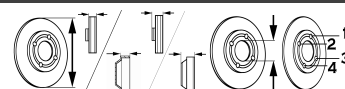

P/N

DELTA Mk II (836)

1.6 i.e. (66kW), 1.6 i.e. 16V (76kW) {ABS}	01/96-08/99	●	BT-1500		249,5	48.5	61	59	4/6
1.6 i.e. 16V (76kW) {ABS}	01/96-08/99	●	BS-1100	S	240	11	40	59	4/6
1.8 i.e. (66kW), 1.8 i.e. (76kW), 2.0 16V (102kW) {→ 12/1995}	06/93-08/99	●	BS-1100	S	240	11	40	59	4/6
1.8 i.e. 16V (83kW), 1.8 i.e. 16V GT (96kW), 1.9 TD (66kW), 2.0 16V Turbo (137kW), 2.0 16V Turbo (142kW)	06/93-08/99	●	BS-1100	S	240	11	40	59	4/6
2.0 16V (102kW) {11/1993 →}	06/93-08/99	●	BS-1490	S	251.2	10	50.5	59	5/6

DELTA III (844)

1.4 (110kW), 1.4 16V (103kW)	09/08-08/14	●	BS-7658	V	281	26	43.5	59	4/8
1.4 (88kW), 1.4 Bifuel (88kW), 1.6 D Multijet (77kW), 1.6 D Multijet (85kW), 1.6 D Multijet (88kW)	08/08-08/14	●	BS-3161	V	284	22	43.5	59	4/6
All Models	08/08-08/14	●	BS-1500	S	251	10	50.6	59	4/6

KAPPA (838A)

2.0 16V Turbo (151kW) {→ 12/1998}	02/95-10/01	●	BS-4790	V	281	26	47.5	59	5/10
2.0 20V (107kW) {12/1994 → 04/1998}	10/94-10/01	●	BS-4780	V	281	22	47.5	59	5/10
2.0 20V (107kW), 2.0 20V (114kW) {05/1998 →}	10/94-10/01	●	BS-4790	V	281	26	47.5	59	5/10
2.0 20V (114kW) {→ 04/1998}	07/96-10/01	●	BS-4780	V	281	22	47.5	59	5/10
2.0 20V Turbo (162kW)	06/98-10/01	●	BS-5630	V	310	28	48	59	5/10
2.4 20V (129kW) {12/1994 →}	08/94-10/01	●	BS-4790	V	281	26	47.5	59	5/10
2.4 JTD (100kW)	06/98-10/01	●	BS-4790	V	281	26	47.5	59	5/10
2.4 T.DS (91kW) {12/1994 → 12/1998}	08/94-10/01	●	BS-4790	V	281	26	47.5	59	5/10
3.0 24V (150kW) {05/1998 →}	08/94-10/01	●	BS-5630	V	310	28	48	59	5/10
3.0 24V (150kW) {12/1994 → 04/1998}	08/94-10/01	●	BS-4790	V	281	26	47.5	59	5/10
2.0 16V Turbo (151kW), 2.0 20V (114kW), 2.0 20V Turbo (162kW), 2.4 JTD (100kW)	02/95-10/01	●	BS-4570	S	276	10	51.8	59	5/10
2.0 20V (107kW), 2.4 20V (129kW), 2.4 T.DS (91kW), 3.0 24V (150kW) {12/1994 →}	08/94-10/01	●	BS-4570	S	276	10	51.8	59	5/10

KAPPA Coupe (838)

2.0 16V Turbo (151kW) {01/1997 → 12/1998}	11/96-03/01	●	BS-4790	V	281	26	47.5	59	5/10
2.0 20V Turbo (162kW) {→ 12/2000}	06/98-03/01	●	BS-5630	V	310	28	48	59	5/10
2.4 20V (129kW) {01/1997 → 12/2000}	11/96-03/01	●	BS-4790	V	281	26	47.5	59	5/10
3.0 24V (150kW) {01/1997 → 04/1998}	11/96-03/01	●	BS-4790	V	281	26	47.5	59	5/10
3.0 24V (150kW) {05/1998 → 12/2000}	11/96-03/01	●	BS-5630	V	310	28	48	59	5/10
2.0 16V Turbo (151kW), 2.0 20V (114kW), 2.4 20V (129kW), 3.0 24V (150kW) {01/1997 → 12/2000}	07/96-03/01	●	BS-4570	S	276	10	51.8	59	5/10
2.0 20V Turbo (162kW) {→ 12/2000}	06/98-03/01	●	BS-4570	S	276	10	51.8	59	5/10

KAPPA SW (838B)

2.0 20V (114kW) {→ 04/1998}	07/96-10/01	●	BS-4780	V	281	22	47.5	59	5/10
2.0 20V (114kW) {05/1998 → 12/2000}	07/96-10/01	●	BS-4790	V	281	26	47.5	59	5/10
2.0 20V Turbo (162kW) {→ 12/2000}	06/98-10/01	●	BS-5630	V	310	28	48	59	5/10
2.4 20V (129kW), 2.4 JTD (100kW), 2.4 T.DS (91kW) {→ 12/2000}	07/96-10/01	●	BS-4790	V	281	26	47.5	59	5/10
3.0 24V (150kW) {→ 04/1998}	07/96-10/01	●	BS-4790	V	281	26	47.5	59	5/10
3.0 24V (150kW) {05/1998 → 12/2000}	07/96-10/01	●	BS-5630	V	310	28	48	59	5/10
All Models {→ 12/2000}	07/96-10/01	●	BS-4570	S	276	10	51.8	59	5/10

LYBRA (839AX)