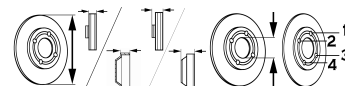

P/N

CORSAVAN Mk IV (E)

1.2 (51kW), 1.3 CDTi (55kW), 1.3 CDTi (70kW)	10/14-	●	BS-7664	C	V	257	22	40,5	60	4/8

FRONTERA Mk I (A)

2.2 i (100kW) {ABS}	03/95-10/98	●	BS-4770	V	280	26	36	88	6/9
2.3 TD (74kW), 2.4 i (92kW) {-> 12/1995}	09/91-10/98	●	BS-1880	V	257	22	36	88	6/6
2.5 TDS (85kW) {ABS; -> 08/1998}	11/91-06/98	●	BS-4770	V	280	26	36	88	6/9
2.8 TD (83kW) {ABS; -> 06/1996}	01/95-12/96	●	BS-4770	V	280	26	36	88	6/9
2.2 i (100kW), 2.5 TDS (85kW), 2.8 TD (83kW)	11/91-10/98	●	BS-5150	V	313	18	80	101	6/7
2.3 TD (74kW), 2.4 i (92kW) {03/1995 ->}	09/91-10/98	●	BS-5150	V	313	18	80	101	6/7

FRONTERA Mk I (A) Sport

2.0 i (85kW) {ch.->SV720102; -> 02/1995}	03/92-10/98	●	BS-1880	V	257	22	36	88	6/6
2.0 i (85kW) {ABS; ch.SV720103-> 03/1995 -> 08/1998}	03/92-10/98	●	BS-4770	V	280	26	36	88	6/9
2.5 TDS (85kW) {ABS; -> 08/1998}	09/96-10/98	●	BS-4770	V	280	26	36	88	6/9
2.8 TD (83kW) {ABS; -> 06/1996}	01/95-12/96	●	BS-4770	V	280	26	36	88	6/9
2.0 i (85kW) {03/1995 ->}	03/92-10/98	●	BS-5150	V	313	18	80	101	6/7
2.5 TDS (85kW), 2.8 TD (83kW)	01/95-10/98	●	BS-5150	V	313	18	80	101	6/7

FRONTERA Mk II (B)

All Models {ABS}	10/98-10/04	●	BS-4770	V	280	26	36	88	6/9
All Models	10/98-10/04	●	BS-5150	V	313	18	80	101	6/7

INSIGNIA

1.3 VVTi (103kW), 1.4 (103kW), 1.4 LPG (103kW), 1.6 (85kW), 1.6 CNG (120kW), 1.6 Turbo (125kW), 1.6 Turbo (132kW), 1.8 (103kW), 2.0 Biturbo CDTi (143kW), 2.0 Biturbo CDTi 4x4 (143kW), 2.0 CDTi (118kW), 2.0 CDTi (125kW), 2.0 CDTi (140kW), 2.0 CDTi (81kW), 2.0 CDTi (88kW), 2.0 CDTi (96kW), 2.0 CDTi 4x4 (118kW), 2.0 CDTi 4x4 (125kW), 2.0 CDTi 4x4 (140kW), 2.0 Turbo (162kW), 2.0 Turbo (184kW), 2.0 Turbo 4x4 (162kW), 2.0 Turbo 4x4 (184kW), 2.4 (120kW) {☉ [in]: 16}	07/08-	●	BS-8464	C	V	296	30	51	67.4	5/6
1.3 VVTi (103kW), 1.4 (103kW), 1.4 LPG (103kW), 1.6 (85kW), 1.6 CNG (120kW), 1.6 Turbo (125kW), 1.6 Turbo (132kW), 1.8 (103kW), 2.0 Biturbo CDTi (143kW), 2.0 Biturbo CDTi 4x4 (143kW), 2.0 CDTi (118kW), 2.0 CDTi (140kW), 2.0 CDTi (81kW), 2.0 CDTi (88kW), 2.0 CDTi (96kW), 2.0 CDTi 4x4 (118kW), 2.0 CDTi 4x4 (140kW), 2.0 Turbo (162kW), 2.0 Turbo 4x4 (162kW), 2.0 Turbo 4x4 (184kW), 2.4 (120kW) {☉ [in]: 17}	07/08-	●	BS-8466	C	V	321	30	50.9	67.4	5/6
1.4 (103kW), 1.4 LPG (103kW), 1.6 (85kW), 1.6 Turbo (125kW), 1.6 Turbo (132kW), 1.8 (103kW), 2.0 Biturbo CDTi (143kW), 2.0 Biturbo CDTi 4x4 (143kW), 2.0 CDTi (118kW), 2.0 CDTi (140kW), 2.0 CDTi (81kW), 2.0 CDTi (88kW), 2.0 CDTi (96kW), 2.0 CDTi 4x4 (118kW), 2.0 CDTi 4x4 (140kW), 2.0 Turbo (162kW), 2.0 Turbo 4x4 (162kW), 2.0 Turbo 4x4 (184kW), 2.8 V6 Turbo 4x4 (191kW) {☉ [in]: 17}	07/08-	●	BS-8468	C	V	337	30	51	67.4	5/6
1.8 (103kW), 2.0 CDTi (96kW) {☉ [in]: 17}	07/08-	●	BS-8472	C	V	315	23	48	67.4	5/6
2.0 CDTi (118kW), 2.0 CDTi 4x4 (118kW), 2.0 Turbo (162kW), 2.0 Turbo 4x4 (162kW), 2.8 V6 Turbo 4x4 (191kW), 2.8 VXR (239kW)	07/08-	●	BS-8472	C	V	315	23	48	67.4	5/6

INSIGNIA Saloon