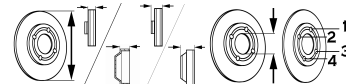

MATIZ (KLYA)

All Models	09/98-	●	BS-6300	S	236	12.5	35.3	86	4/4
------------	--------	---	---------	---	-----	------	------	----	-----

P/N

MATIZ (KLYA)

All Models	09/98-	●	BT-1520		205	40	79.6	69	4/4
------------	--------	---	----------------	--	-----	----	------	----	-----