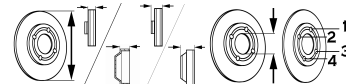

P/N

B-MAX (JK)

1.0 EcoBoost (74kW), 1.0 EcoBoost (88kW), 1.0 EcoBoost (92kW), 1.4 (66kW), 1.4 LPG (63kW), 1.4 LPG (66kW), 1.5 TDCi (55kW), 1.5 TDCi (70kW), 1.6 TDCi (70kW), 1.6 Ti (77kW)	10/12-	●	●	BS-9216	V	278	23	44	63,5	4/4

B-MAX Van

All Models	10/12-	●	●	BS-9216	V	278	23	44	63,5	4/4

C-MAX (DM2)

1.6 (74kW), 1.6 TDCi (66kW), 1.6 TDCi (74kW), 1.6 TDCi (80kW), 1.8 (90kW), 1.8 (92kW), 1.8 Flexifuel (92kW) {03/2007 → 10/2010}	02/07-09/10	●	●	BS-8056	C V	278	25	48,5	63,5	5/5
1.8 TDCi (85kW), 2.0 (107kW), 2.0 TDCi (100kW), 2.0 TDCi (98kW) {03/2007 → 10/2010}	02/07-09/10	●	●	BS-8060	C V	300	25	48,5	63,5	5/5
2.0 CNG (107kW), 2.0 LPG (107kW), 2.0 TDCi (81kW) {-→ 10/2010}	02/08-09/10	●	●	BS-8060	C V	300	25	48,5	63,5	5/5
1.6 (74kW), 1.6 TDCi (66kW), 1.6 TDCi (80kW), 1.8 (92kW), 1.8 Flexifuel (92kW), 1.8 TDCi (85kW), 2.0 (107kW), 2.0 TDCi (100kW), 2.0 TDCi (81kW) {● [in]: 15, 16}	02/07-09/10	●	●	BS-8114	C S	265	11	41	63,5	5/5
1.6 TDCi (74kW), 1.8 (90kW) {03/2007 → 10/2010; ● [in]: 15, 16}	02/07-09/10	●	●	BS-8114	C S	265	11	41	63,5	5/5
1.8 TDCi (85kW), 2.0 (107kW), 2.0 CNG (107kW), 2.0 LPG (107kW), 2.0 TDCi (100kW), 2.0 TDCi (81kW), 2.0 TDCi (98kW)	02/07-09/10	●	●	BS-8068	C S	280	11	40,8	63,6	5/5

C-MAX II (DXA/CB7, DXA/CEU)

1.0 EcoBoost (74kW), 1.0 EcoBoost (92kW), 1.5 EcoBoost (110kW), 1.5 EcoBoost (134kW), 1.5 TDCi (70kW), 1.5 TDCi (88kW), 1.5 TDCi EOnetic (77kW), 1.6 EcoBoost (110kW), 1.6 EcoBoost (134kW), 1.6 Flexifuel (88kW), 1.6 LPG (86kW), 1.6 LPG (88kW), 1.6 TDCi (70kW), 1.6 TDCi (85kW), 1.6 Ti (63kW), 1.6 Ti (77kW), 1.6 Ti (88kW), 1.6 Ti (92kW), 2.0 TDCi (100kW), 2.0 TDCi (103kW), 2.0 TDCi (110kW), 2.0 TDCi (120kW), 2.0 TDCi (125kW), 2.0 TDCi (85kW)	12/10-	●	●	BS-9158	V	278	25	48,5	63,5	5/5
1.5 TDCi (70kW), 1.5 TDCi (88kW), 1.5 TDCi EOnetic (77kW), 1.6 EcoBoost (110kW), 1.6 EcoBoost (134kW), 2.0 TDCi (100kW), 2.0 TDCi (103kW), 2.0 TDCi (110kW), 2.0 TDCi (120kW), 2.0 TDCi (125kW), 2.0 TDCi (85kW)	12/10-	●	●	BS-8060	C V	300	25	48,5	63,5	5/5
1.0 EcoBoost (74kW), 1.0 EcoBoost (92kW), 1.6 EcoBoost (110kW), 1.6 EcoBoost (134kW), 1.6 Flexifuel (88kW), 1.6 LPG (86kW), 1.6 LPG (88kW), 1.6 TDCi (70kW), 1.6 TDCi (85kW), 1.6 Ti (63kW), 1.6 Ti (77kW), 1.6 Ti (92kW), 2.0 TDCi (103kW), 2.0 TDCi (120kW), 2.0 TDCi (85kW)	12/10-	●	●	BS-9132	S	280	11	50,7	63,5	5/5

C-MAX II Van

1.5 TDCi (88kW), 1.5 TDCi EOnetic (77kW), 1.6 EcoBoost (110kW), 2.0 TDCi (103kW), 2.0 TDCi (110kW), 2.0 TDCi (120kW), 2.0 TDCi (125kW)	12/10-	●	●	BS-8060	C V	300	25	48,5	63,5	5/5
All Models	12/10-	●	●	BS-9158	V	278	25	48,5	63,5	5/5

GRAND C-MAX (DXA/CB7, DXA/CEU)

All Models	12/10-	●	●	BS-8060	C V	300	25	48,5	63,5	5/5
1.0 EcoBoost (74kW), 1.0 EcoBoost (92kW), 1.6 EcoBoost (110kW), 1.6 EcoBoost (134kW), 1.6 TDCi (70kW), 1.6 TDCi (85kW), 1.6 Ti (77kW), 1.6 Ti (92kW), 2.0 TDCi (100kW), 2.0 TDCi (103kW), 2.0 TDCi (120kW), 2.0 TDCi (85kW)	12/10-	●	●	BS-9132	S	280	11	50,7	63,5	5/5

GRAND C-MAX Van

All Models	12/10-	●	●	BS-8060	C V	300	25	48,5	63,5	5/5

CORTINA