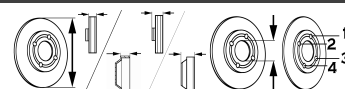

P/N

4 RUNNER (RN5_, LN5_, VZN6_, RN7_, RN6_)

All Models {01/1988 → 07/1991}	08/87-07/89	●	BS-4970	V	289	20	64.7	100	6/6

4 RUNNER (RN10_, VZN13_, VZN10_, RN13_)

2.7 i 4x4 (112kW), 3.4 i 4x4 (136kW) {○ [in]: 16}	11/95-03/96	●	BS-5620	V	318.5	22	70.5	108	6/6
3.0 4x4 (112kW)	01/90-08/92	●	BS-4970	V	289	20	64.7	100	6/6
3.0 Turbo-D (92kW) {→ 12/1995}	10/93-03/96	●	BS-5010	V	290.6	25	65.7	100	6/6
3.0 V6 (105kW) {→ 07/1991}	07/90-11/95	●	BS-4970	V	289	20	64.7	100	6/6
3.0 V6 (105kW) {08/1991 →}	07/90-11/95	●	BS-5010	V	290.6	25	65.7	100	6/6

4 RUNNER (KZN18_, VZN18_, RZN18_)

2.7 (112kW), 3.4 (136kW) {→ 06/1999; ○ [in]: 16}	11/95-07/02	●	BS-5620	V	318.5	22	70.5	108	6/6
3.0 Turbo-D (92kW) {→ 12/1995}	11/95-11/02	●	BS-5010	V	290.6	25	65.7	100	6/6

AQUA (_NHP1_)

All Models	12/11-	●	BS-8820	V	255	22	46.3	55	4/6

AURIS (ZWE18_, NZE18_, ZRE18_)

1.3 (73kW), 1.4 D-4D (66kW), 1.6 (97kW), 1.8 Hybrid (73kW)	10/12-	●	BS-9226	V	277	26	49.2	62	5/7
1.8 Hybrid (73kW)	10/12-	●	BS-8498	V	296	28	49.3	62	5/7
1.8 Hybrid (73kW)	10/12-	●	BS-8568	S	270	10	36.7	62	5/7

AURIS TOURING SPORTS (ADE18_, ZWE18_, ZRE18_)

1.3 (73kW), 1.4 D-4D (66kW), 1.6 (97kW), 1.8 Hybrid (73kW)	07/13-	●	BS-9226	V	277	26	49.2	62	5/7

AURIS VAN Box (NDE18_, ZRE18_, NZE18_)

All Models	03/13-	●	BS-9226	V	277	26	49.2	62	5/7

AURIS (NRE15_, ZZE15_, ADE15_, ZRE15_, NDE15_)

1.4 D-4D (66kW), 1.4 VVTi (71kW), 1.6 VVTi (91kW), 1.8 Hybrid (73kW)	03/07-09/12	●	BS-8512	V	273	26	49.2	62	5/7
1.4 VVTi (71kW), 1.6 (97kW), 1.6 VVTi (91kW)	03/07-09/12	●	BS-8868	V	275	22	46.3	62	5/7
1.8 Hybrid (73kW)	09/10-09/12	●	BS-8498	V	296	28	49.3	62	5/7
2.0 D-4D (93kW), 2.2 D (130kW)	03/07-09/12	●	BS-8880	V	295	26	49.1	62	5/8
1.33 Dual-VVTi (74kW), 1.4 D-4D (66kW), 1.4 VVTi (71kW), 1.6 (97kW), 1.6 VVTi (91kW), 1.8 (108kW), 1.8 VVTi (100kW), 2.0 D-4D (93kW), 2.2 D (130kW)	10/06-09/12	●	BS-8568	S	270	10	36.7	62	5/7
1.4 VVTi (71kW), 1.6 (97kW), 1.6 VVTi (91kW), 1.8 Hybrid (73kW)	03/07-09/12	●	BS-8842	S	259	9	30.4	62	5/7

AVENSIS (_T22_)

1.6 (74kW), 1.6 (81kW), 1.8 (81kW), 2.0 (94kW), 2.0 D-4D (81kW), 2.0 TD (66kW) {→ 09/2000}	09/97-02/03	●	BS-5770	V	260	25	49.3	55	5/7
1.6 VVT-i (81kW), 1.8 VVT-i (95kW), 2.0 D-4D (81kW), 2.0 TD (66kW), 2.0 VVT-i (110kW)	09/97-02/03	●	BS-7988	V	276	25	49.2	55	5/7
1.6 VVT-i (81kW), 1.8 VVT-i (95kW), 2.0 VVT-i (110kW) {○ [in]: 14}	10/00-02/03	●	BS-5770	V	260	25	49.3	55	5/7
1.6 VVT-i (81kW), 1.8 VVT-i (95kW), 2.0 VVT-i (110kW) {○ [in]: 15}	10/00-02/03	●	BS-7190	V	275	28	49.5	55	5/7
1.6 VVT-i (81kW), 1.8 VVT-i (95kW), 2.0 D-4D (81kW), 2.0 TD (66kW), 2.0 VVT-i (110kW) {→ 06/2001; ○ [in]: 15}	09/97-02/03	●	BS-8456	S	271	10	60.8	55	5/7
1.6 VVT-i (81kW), 1.8 VVT-i (95kW), 2.0 D-4D (81kW), 2.0 TD (66kW), 2.0 VVT-i (110kW) {→ 06/2001}	09/97-02/03	●	BS-8796	S	288	10	64.9	55	5/8
2.0 (94kW) {10/2000 →}	09/97-10/00	●	BS-8796	S	288	10	64.9	55	5/8

AVENSIS Liftback (_T22_)