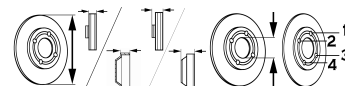

P/N

309 (10C, 10A)

1.9 GTI (94kW) {12/1986 →}	10/86-07/89	●	BS-6930	S	247	8	20	71	4/6

309 Mk II (3C, 3A)

1.1 (44kW), 1.4 (49kW), 1.4 (55kW), 1.6 (65kW), 1.6 (68kW), 1.6 (69kW), 1.8 Diesel (44kW), 1.8 TD (57kW), 1.9 (72kW), 1.9 (80kW), 1.9 Diesel (47kW)	07/89-12/93	●	BS-1300	S	247	10	34	66	4/6
1.9 GTI (88kW), 1.9 GTI (96kW), 1.9 GTI 16V (108kW), 1.9 GTI 16V (116kW)	07/89-12/93	●	BS-1310	V	247	20.4	34.3	66	4/6
1.1 (44kW), 1.4 (49kW), 1.4 (55kW), 1.6 (65kW), 1.6 (68kW), 1.6 (69kW), 1.8 Diesel (44kW), 1.9 (72kW), 1.9 (80kW), 1.9 Diesel (47kW)	07/89-12/93	●	BT-0670		212	44.5	81		4/4
1.9 GTI (88kW), 1.9 GTI 16V (108kW), 1.9 GTI 16V (116kW)	07/89-12/93	●	BS-6930	S	247	8	20	71	4/6

405 (15B)

1.4 (47kW), 1.6 (53kW), 1.6 (55kW), 1.6 (65kW), 1.6 (66kW), 1.6 (69kW)	01/87-12/92	●	BS-2411	S	266	10	27	66	4/6
1.6 (53kW), 1.6 (65kW), 1.6 (66kW), 1.6 (69kW) {01/1991 →}	01/87-12/92	●	BS-2400	V	266	20,5	27,5	66	4/6
1.8 Turbo Diesel (66kW) {→ 08/1992}	03/88-12/92	●	BS-2411	S	266	10	27	66	4/6
1.8 Turbo Diesel (66kW) {07/1990 → 08/1992}	03/88-12/92	●	BS-2400	V	266	20,5	27,5	66	4/6
1.9 (70kW), 1.9 (80kW), 1.9 (88kW), 1.9 (93kW) {→ 12/1989}	07/87-12/93	●	BS-2411	S	266	10	27	66	4/6
1.9 (70kW), 1.9 (80kW), 1.9 (88kW), 1.9 Sport MI-16 (108kW), 1.9 Sport MI-16 (116kW)	07/87-12/92	●	BS-2400	V	266	20,5	27,5	66	4/6
1.9 (93kW) {→ 12/1992}	07/87-12/93	●	BS-2400	V	266	20,5	27,5	66	4/6
1.9 4x4 (116kW) {09/1988 →}	06/87-07/92	●	BS-2400	V	266	20,5	27,5	66	4/6
1.9 4x4 (80kW) {09/1988 → 08/1992}	07/88-12/92	●	BS-2400	V	266	20,5	27,5	66	4/6
1.9 Diesel (47kW), 1.9 Diesel (51kW) {ch.→S70536851}	03/88-12/92	●	BS-2411	S	266	10	27	66	4/6
1.9 Diesel (47kW), 1.9 Diesel (51kW) {ch.S70536852→}	03/88-12/92	●	BS-2400	V	266	20,5	27,5	66	4/6
1.9 Injection (77kW) {09/1987 → 08/1988}	07/87-12/92	●	BS-2400	V	266	20,5	27,5	66	4/6
1.9 SPort MI-16 4x4 (108kW) {05/1988 → 08/1992}	04/88-12/92	●	BS-2400	V	266	20,5	27,5	66	4/6
1.4 (47kW), 1.6 (53kW), 1.6 (55kW), 1.6 (65kW), 1.6 (66kW), 1.6 (69kW), 1.8 Turbo Diesel (66kW), 1.9 (70kW), 1.9 (80kW), 1.9 (88kW), 1.9 (93kW), 1.9 Diesel (47kW), 1.9 Diesel (51kW), 1.9 Injection (77kW)	01/87-12/93	●	BT-0320		274	50,5	66		4/6
1.8 Turbo Diesel (66kW) {07/1990 → 08/1992}	03/88-12/92	●	BS-1360	S	247	10	34	71	4/6
1.9 (70kW), 1.9 (80kW), 1.9 (88kW), 1.9 Sport MI-16 (108kW), 1.9 Sport MI-16 (116kW)	07/87-12/92	●	BS-1360	S	247	10	34	71	4/6
1.9 (93kW) {→ 12/1992}	07/87-12/93	●	BS-1360	S	247	10	34	71	4/6
1.9 4x4 (80kW), 1.9 SPort MI-16 4x4 (108kW) {01/1989 →}	04/88-12/92	●	BS-1300	S	247	10	34	66	4/6

405 Estate (15E)