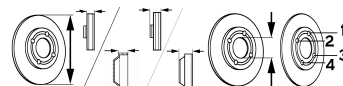

P/N

ARANOS

1.5 (66kW), 1.8 (70kW), 2.0 (77kW)	01/95-11/97	●	BS-1780	V	256	24	41	60	4/7

CIELO

1.5 (66kW)	06/94-07/98	●	BS-1780	V	256	24	41	60	4/7
1.5 (66kW)	06/94-07/98	●	BT-0130		242	52.5	65		4/5

ESPERO (KLEJ)

1.5 (55kW), 1.8 (66kW) {→ 06/1999}	02/95-09/99	●	BS-1780	V	256	24	41	60	4/7
1.5 16V (66kW), 1.8 (70kW), 2.0 (77kW)	02/95-06/99	●	BS-1780	V	256	24	41	60	4/7
1.5 (55kW), 1.5 16V (65kW), 1.5 16V (66kW), 1.8 (66kW), 1.8 (70kW), 2.0 (74kW), 2.0 (77kW), 2.0 (81kW)	10/91-09/99	●	BT-0130		242	52.5	65		4/5

EVANDA (KLAL)

All Models	08/02-	●	BS-8130	V	256	24	47	60	4/7

KALOS (KLAS)

1.2 (53kW), 1.4 (61kW), 1.4 16V (69kW)	09/02-	●	BS-8198	V	236	20	41	59	4/8
1.2 (53kW), 1.4 (61kW), 1.4 16V (69kW) {→ 02/2005}	09/02-	●	BS-0610	V	236.3	19.9	41	60	4/7
1.5 (62kW)	11/02-12/04	●	BS-0610	V	236.3	19.9	41	60	4/7

KALOS Saloon (KLAS)

1.4 (61kW), 1.4 (69kW)	11/02-12/04	●	BS-8198	V	236	20	41	59	4/8
All Models	11/02-12/04	●	BS-0610	V	236.3	19.9	41	60	4/7

KORANDO (KJ)

2.3 (105kW), 2.3 TDiC 4x4 (74kW), 2.9 D (72kW), 2.9 TD (88kW), 3.2 4x4 (156kW)	01/99-	●	BS-8756	S	299	10.4	67.6	105.6	6/8

KORANDO Cabrio (KJ)

2.0 16V (94kW), 2.3 (105kW), 2.9 D (72kW), 2.9 TD (88kW)	02/99-	●	BS-8756	S	299	10.4	67.6	105.6	6/8

LACETTI Saloon (J200)

1.8 CDX (90kW) {02/2004 →}	08/03-12/04	●	BS-8130	V	256	24	47	60	4/7
1.8 CDX (90kW) {02/2004 →}	08/03-12/04	●	BS-8478	S	258	10.5	57.5	60	4/6

LACETTI Hatchback (KLAN)

All Models {→ 02/2005}	02/04-	●	BS-8130	V	256	24	47	60	4/7
All Models {→ 02/2005}	02/04-	●	BS-8478	S	258	10.5	57.5	60	4/6

LANOS (KLAT)

1.4 (55kW), 1.5 (63kW)	05/97-	●	BS-0610	V	236.3	19.9	41	60	4/7
1.6 16V (78kW) {→ 12/2002}	05/97-	●	BS-1780	V	256	24	41	60	4/7
1.4 (55kW), 1.5 (63kW), 1.6 16V (78kW)	05/97-	●	BT-0130		242	52.5	65		4/5

LANOS Saloon (KLAT)

1.4 (55kW), 1.5 (63kW), 1.5 (73kW)	05/97-06/99	●	BS-0610	V	236.3	19.9	41	60	4/7
1.6 16V (78kW) {→ 12/2002}	05/97-	●	BS-1780	V	256	24	41	60	4/7
1.4 (55kW), 1.5 (63kW), 1.6 16V (78kW)	05/97-	●	BT-0130		242	52.5	65		4/5

LEGANZA (KLAV)

2.0 16V (93kW) {→ 12/2002}	07/00-04/04	●	BS-8830	V	256	24	46.8	60	5/6
2.0 16V (98kW)	06/97-12/02	●	BS-7644	V	256	24	47	60	5/8
2.0 16V (98kW), 2.2 16V (100kW)	06/97-12/02	●	BS-8830	V	256	24	46.8	60	5/6
2.0 16V (93kW) {→ 12/2002}	07/00-04/04	●	BS-8800	S	258	10	65	57	5/6
2.0 16V (98kW), 2.2 16V (100kW)	06/97-12/02	●	BS-8800	S	258	10	65	57	5/6

LEMANS

1.5 (65kW), 1.6 (55kW)	09/90-07/95	●	BT-0130		242	52.5	65		4/5

MAGNUS

2.0 (96kW)	07/99-	●	BS-8130	V	256	24	47	60	4/7

MATIZ (KLYA)

All Models	09/98-	●	BS-6300	S	236	12.5	35.3	86	4/4