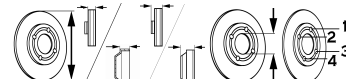

P/N

A 112

All Models	03/78-12/86	●	BT-0260		185,3	35,7	53,3	59	4/6

DEDRA (835)

1.6 16V (76kW), 1.6 i.e. (55kW), 1.6 LE (66kW), 1.8 i.e. (80kW)	09/89-07/99	●	BS-1910	S	257	12	40,4	59	4/6
1.6 16V (76kW), 1.6 i.e. (57kW), 1.6 i.e. (66kW), 1.8 16V LE (83kW), 1.8 GT 16V (96kW), 1.8 i.e. (66kW), 1.8 i.e. (74kW), 1.8 i.e. (77kW), 1.8 i.e. (80kW), 1.9 TDS (66kW), 2.0 i.e. (83kW), 2.0 i.e. (86kW), 2.0 i.e. Turbo (119kW), 2.0 i.e. Turbo Integrale (121kW)	08/89-06/94	●	BS-1100	S	240	11	40	59	4/6
1.8 GT 16V (96kW), 2.0 16V (102kW)	07/94-07/99	●	BS-4430	V	257	22	40,3	59	4/6
1.8 i.e. (77kW), 1.9 TDS (66kW) {→ 09/1994}	04/89-07/99	●	BS-1910	S	257	12	40,4	59	4/6
1.9 TDS (66kW) {11/1993 →}	04/89-07/99	●	BS-3161	V	284	22	43,5	59	4/6
2.0 HF Integrale (124kW), 2.0 i.e. Turbo (119kW)	11/90-07/99	●	BS-3150	V	284	22	39,4	59	4/6
1.6 16V (76kW), 1.6 i.e. (57kW), 1.6 i.e. (66kW), 1.8 16V LE (83kW), 1.8 GT 16V (96kW), 1.8 i.e. (66kW), 1.8 i.e. (74kW), 1.8 i.e. (77kW), 1.8 i.e. (80kW), 1.9 TDS (66kW), 2.0 i.e. (83kW), 2.0 i.e. (86kW), 2.0 i.e. Turbo (119kW), 2.0 i.e. Turbo Integrale (121kW)	04/89-07/99	●	BS-1100	S	240	11	40	59	4/6
1.6 16V (76kW), 1.6 LE (66kW)	07/94-07/99	●	BT-0680		214	38,7	54	59	4/6
1.6 i.e. (55kW), 1.6 i.e. (57kW) {ABS}	08/89-07/99	●	BT-0680		214	38,7	54	59	4/6
1.6 i.e. (55kW), 1.6 LE (66kW), 2.0 16V (102kW) {10/1994 →}	04/93-07/99	●	BS-1100	S	240	11	40	59	4/6
2.0 Turbo (130kW) {12/1990 →}	11/90-06/94	●	BS-1100	S	240	11	40	59	4/6

DEDRA SW (835)

1.8 GT 16V (96kW), 2.0 16V (102kW)	07/94-07/99	●	BS-4430	V	257	22	40,3	59	4/6
1.9 TDS (66kW)	07/94-07/99	●	BS-3161	V	284	22	43,5	59	4/6
2.0 Integrale (102kW)	07/94-07/99	●	BS-3150	V	284	22	39,4	59	4/6
1.6 (66kW)	10/94-07/99	●	BT-0680		214	38,7	54	59	4/6
1.6 (66kW), 1.6 16V (76kW), 1.8 16V LE (83kW), 1.8 GT 16V (96kW), 1.8 i.e. (74kW), 1.9 TDS (66kW)	07/94-07/99	●	BS-1100	S	240	11	40	59	4/6
2.0 16V (102kW), 2.0 Integrale (102kW) {10/1994 →}	07/94-07/99	●	BS-1100	S	240	11	40	59	4/6

DELTA (831AB0)