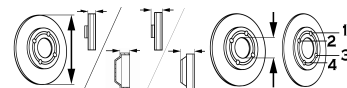

P/N

LOGAN MCV II

1.2 (55kW), 1.2 LPG (55kW), 1.5 dCi (55kW), 1.5 dCi (63kW), 1.5 dCi (66kW), TCe 90 (66kW)	02/13-	●	BS-9154	V	258	22	44	61	4/6

SANDERO

1.2 16V (55kW)	11/08-	●	BS-8270	S	259	12	41	61	4/6
1.2 16V (55kW), 1.2 16V LPG (55kW), 1.4 (55kW), 1.4 MPI LPG (53kW), 1.5 dCi (50kW), 1.5 dCi (55kW), 1.5 dCi (63kW), 1.5 dCi (65kW), 1.6 (64kW), 1.6 MPI 85 (62kW)	06/08-	●	BS-6400	V	259	20.6	41	61	4/6
1.4 (55kW), 1.5 dCi (50kW), 1.5 dCi (63kW), 1.6 (64kW) {ABS}	06/08-	●	BS-8270	S	259	12	41	61	4/6
1.5 dCi (63kW)	11/08-	●	BS-7480	V	260	22	44	61	4/6

SANDERO II

1.5 dCi (55kW), 1.5 dCi (63kW), 1.5 dCi (66kW), 1.6 16V (77kW), TCe 90 (66kW)	10/12-	●	BS-9154	V	258	22	44	61	4/6

SOLENZA

All Models	02/03-	●	BS-7844	V	235.4	20	50.9	61	4/6