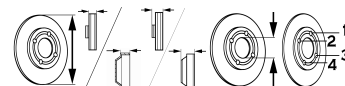

P/N

A6 (4A, C4)

1.8 (92kW), 1.8 quattro (92kW), 2.0 (74kW), 2.0 (85kW), 2.0 16V (103kW), 2.0 16V quattro (103kW), 2.5 TDI (84kW), 2.5 TDI (85kW)	06/94-10/97	●	BS-3270	C S	288	15	46.2	68	5/5
1.9 TDI (66kW) {01/1995 →}	06/94-10/97	●	BS-3270	C S	288	15	46.2	68	5/5
2.3 quattro (98kW) {→ 07/1995}	06/94-12/95	●	BS-3280	C V	288	25	46.3	68	5/5
2.4 (110kW), 2.5 TDI (103kW), 2.5 TDI quattro (103kW), 2.6 (102kW), 2.6 (110kW), 2.6 quattro (110kW), 2.8 (120kW), 2.8 (128kW), 2.8 (142kW), 2.8 quattro (128kW), 2.8 quattro (142kW)	06/94-10/97	●	BS-3280	C V	288	25	46.3	68	5/5
S6 4.2 quattro (213kW)	06/94-10/97	●	BS-5920	C V	314	30	59.4	68	5/10
S6 Plus quattro (240kW)	04/96-10/97	●	BS-7552	C V	323	30	59.2	68	5/10
S6 Turbo quattro (169kW) {ch.4A-P-032004, 4A-R-000001→}	06/94-10/97	●	BS-5920	C V	314	30	59.4	68	5/10
1.8 (92kW), 1.8 quattro (92kW), 1.9 TDI (66kW), 2.0 (74kW), 2.0 (79kW), 2.0 (85kW), 2.0 16V (103kW), 2.0 16V quattro (103kW), 2.3 (98kW), 2.3 quattro (98kW), 2.5 TDI (103kW), 2.5 TDI (84kW), 2.5 TDI (85kW), 2.5 TDI quattro (103kW), 2.6 (102kW), 2.6 (110kW), 2.6 quattro (110kW), 2.8 (128kW), 2.8 (142kW), 2.8 quattro (128kW), 2.8 quattro (142kW), S6 4.2 quattro (213kW), S6 Plus quattro (240kW), S6 Turbo quattro (169kW)	06/94-10/97	●	BS-1230	C S	244.3	10	64	68.2	5/5
2.0 16V quattro (103kW), 2.6 quattro (110kW), 2.8 quattro (128kW), 2.8 quattro (142kW)	06/94-10/97	●	BS-8252	V	269	20	64	68	5/10
2.6 quattro (110kW), 2.8 quattro (128kW), 2.8 quattro (142kW), S6 4.2 quattro (213kW) {01/1997 →; for PR: 0N1}	06/94-10/97	●	BS-6770	C S	245	10	54	68	5/5
S6 4.2 quattro (213kW), S6 Plus quattro (240kW), S6 Turbo quattro (169kW)	06/94-10/97	●	BS-7548	V	269	20	59.5	68	5/10

A6 Avant (4A, C4)