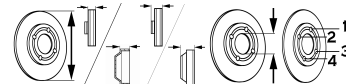

P/N

BORA (1J2)