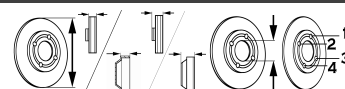

P/N

XJ (X300)

6 3.2 (155kW), R Super Charged 4.0 (235kW)	11/94-07/97	●	BS-8242	V	291	28	66.8	80	5/6
6 Sovereign 4.0 (177kW) {→ 12/1994}	11/94-07/97	●	BS-8242	V	291	28	66.8	80	5/6
6 3.2 (155kW), R Super Charged 4.0 (235kW)	11/94-07/97	●	BS-7280	V	305	20	68	74	5/6

XJ (N3_, X350, X358)

6 2,7 D (152kW) {ch.H32733→}	10/05-03/09	●	BS-9008	V	320	30	43	71	5/5
6 3.0 (175kW), 8 3.5 (190kW), 8 4.2 (219kW)	05/03-03/09	●	BS-9008	V	320	30	43	71	5/5
6 2,7 D (152kW) {ch.→G22035}	10/05-03/09	●	BS-8184	V	288	20	32.5	64.5	5/5
6 2,7 D (152kW) {ch.G49701→}	10/05-03/09	●	BS-9176	V	326	20	38	64.5	5/5
6 3.0 (175kW), 8 3.5 (190kW), 8 4.2 (219kW)	05/03-03/09	●	BS-8184	V	288	20	32.5	64.5	5/5

XJ (NNA_, X35_, _J12_, _J24_)

2.0 (177kW), 3.0 (175kW), 3.0 (250kW), 3.0 AWD (250kW), 3.0 V6 D (202kW), 5.0 V 8 (283kW)	10/09-	●	BS-9170	V	355	32	48,2	71	5/5
2.0 (177kW), 3.0 (175kW), 3.0 (250kW), 3.0 AWD (250kW), 3.0 V6 D (202kW), 5.0 V 8 (283kW)	10/09-	●	BS-9176	V	326	20	38	64,5	5/5

XJSC Convertible

3.6 (136kW), 3.6 (156kW), 3.6 (162kW), 4.0 (163kW)	10/86-09/94	●	BS-7120	V	284	24.2	60.3	82.6	5/5
4.0 (171kW), 6.0 (222kW) {→ 12/1995}	05/93-03/96	●	BS-7120	V	284	24.2	60.3	82.6	5/5
3.6 (162kW) {→ 12/1986}	10/86-12/88	●	BS-6890	S	264	12.7	25.5	69.85	4/6

XK 8 Convertible (QDV)

4.0 (209kW) {08/1999 → 10/2002}	03/96-07/05	●	BS-8244	V	325	28.4	49.5	74	5/5
4.0 (209kW), 4.0 (267kW), 4.0 XKR (276kW), 4.2 (219kW), R 4,2 (291kW)	03/96-07/05	●	BS-8098	V	304.5	28	49	73.8	5/5
4.0 (216kW) {for vehicles without sports package}	05/96-07/99	●	BS-8098	V	304.5	28	49	73.8	5/5
4.0 (267kW) {→ 07/1999}	02/98-07/05	●	BS-8244	V	325	28.4	49.5	74	5/5
4.2 (219kW), R 4,2 (291kW)	08/02-07/05	●	BS-8244	V	325	28.4	49.5	74	5/5

XK 8 Coupe (QEV)

4.0 (209kW), 4.0 (267kW), 4.0 XKR (276kW), 4.2 (219kW), R 4,2 (291kW)	03/96-07/05	●	BS-8098	V	304.5	28	49	73.8	5/5
4.0 (209kW), 4.2 (219kW), R 4,2 (291kW)	03/96-07/05	●	BS-8244	V	325	28.4	49.5	74	5/5
4.0 (216kW) {for vehicles without sports package}	05/96-07/99	●	BS-8098	V	304.5	28	49	73.8	5/5
4.0 (267kW) {→ 07/1999}	02/98-07/05	●	BS-8244	V	325	28.4	49.5	74	5/5

XK Convertible (_J43_, QQ6_)

4.2 XK8 (219kW)	03/06-07/14	●	BS-8244	V	325	28.4	49.5	74	5/5
4.2 XKR (306kW), 5.0 V8 (283kW)	03/06-07/14	●	BS-9170	V	355	32	48,2	71	5/5

XK Coupe (QQ6_, _J43_)

4.2 XK8 (219kW), 4.2 XKR (291kW)	03/06-07/14	●	BS-8244	V	325	28.4	49.5	74	5/5
4.2 XKR (291kW) {→ 12/2009}	03/06-07/14	●	BS-9170	V	355	32	48,2	71	5/5
4.2 XKR (306kW), 5.0 V8 (283kW)	03/06-07/14	●	BS-9170	V	355	32	48,2	71	5/5

X-TYPE (CF1)

2.0 D (96kW), 2.2 D (107kW), 2.2 D (110kW), 2.2 D (114kW) {ch.→J52300}	07/03-11/09	●	BS-6590	V	300	24	47.1	63.5	5/5
2.0 D (96kW), 2.2 D (107kW), 2.2 D (110kW), 2.2 D (114kW) {ch.J52301→}	07/03-11/09	●	BS-6590	V	300	24	47.1	63.5	5/5
2.0 V6 (115kW), 2.5 V6 (144kW), 3.0 V6 (169kW)	06/01-11/09	●	BS-6590	V	300	24	47.1	63.5	5/5
2.0 D (96kW), 2.0 V6 (115kW), 2.2 D (114kW), 2.5 V6 (144kW), 3.0 V6 (169kW)	06/01-11/09	●	BS-6000	S	280	12	34.1	63.5	5/5

X-TYPE Estate (CF1_)