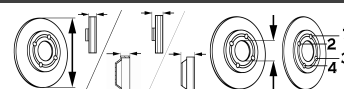

P/N

2 (DY)

1.2 (55kW), 1.3 L (67kW), 1.4 (59kW), 1.5 (82kW), 1.6 (74kW) {→ 09/2007}	02/03-06/07	●	BS-5750	V	258	22	43.4	63.6	4/4
1.25 (55kW), 1.4 (59kW), 1.4 CD (50kW), 1.6 (74kW)	04/03-	●	BS-5750	V	258	22	43.4	63.6	4/4

2 (DE)

1.3 (55kW), 1.3 (63kW), 1.4 MZR-CD (50kW), 1.5 (76kW), 1.6 MZ-CD (66kW)	10/07-06/15	●	BS-8738	V	258	23	44	55	4/5

3 (BK)

1.4 (59kW), 1.4 (62kW), 1.6 (77kW), 1.6 DI Turbo (80kW)	10/03-06/09	●	BS-7746	V	277.9	25	48.5	72	5/5
2.0 (110kW), 2.0 MZR-CD (105kW), 2.3 MZR (115kW), 2.3 MZR Sport (126kW)	10/03-06/09	●	BS-7756	V	300	25	48.6	72	5/5
2.3 DiSi Turbo MPS (184kW) {06/2009 →}	06/06-06/09	●	BS-8762	V	320	25	48.5	72	5/5
2.3 MPS (191kW)	12/06-06/09	●	BS-8762	V	320	25	48.5	72	5/5
1.4 (59kW), 1.4 (62kW), 1.6 (77kW), 1.6 DI Turbo (80kW)	10/03-06/09	●	BS-7760	S	265	11	41	72	5/5
1.6 MZ-CD (66kW) {→ 05/2009}	06/06-12/09	●	BS-7760	S	265	11	41	72	5/5
2.0 (110kW), 2.0 MZR-CD (105kW), 2.3 DiSi Turbo MPS (184kW), 2.3 MPS (191kW), 2.3 MZR (115kW), 2.3 MZR Sport (126kW)	10/03-06/09	●	BS-7762	S	279.9	10.9	40.9	72	5/5

3 Saloon (BK)

1.6 (77kW), 1.6 DI Turbo (80kW)	02/04-06/09	●	BS-7746	V	277.9	25	48.5	72	5/5
2.0 (104kW), 2.0 (110kW), 2.0 MZR-CD (105kW), 2.3 (118kW)	02/04-06/09	●	BS-7756	V	300	25	48.6	72	5/5
1.6 (77kW), 1.6 DI Turbo (80kW)	02/04-06/09	●	BS-7760	S	265	11	41	72	5/5
2.0 (110kW), 2.0 MZR-CD (105kW), 2.3 (118kW), 2.3 (126kW)	06/00-06/09	●	BS-7762	S	279.9	10.9	40.9	72	5/5

3 (BL)

2.0 MZR (108kW), 2.0 MZR (110kW), 2.0 MZR DISI (111kW), 2.2 MZR-CD (110kW), 2.2 MZR-CD (136kW), 2.5 (122kW) {→ 11/2013}	06/09-	●	BS-7756	V	300	25	48.6	72	5/5
2.3 MPS Turbo (191kW)	06/09-	●	BS-8762	V	320	25	48.5	72	5/5
1.6 MZR (77kW), 1.6 MZR (79kW), 1.6 MZR CD (85kW), 2.0 MZR (108kW), 2.0 MZR (110kW), 2.0 MZR DISI (111kW), 2.5 (122kW) {→ 11/2013}	06/09-12/13	●	BS-7760	S	265	11	41	72	5/5
1.6 MZR-CD (80kW) {06/2009 → 11/2013}	12/08-	●	BS-7760	S	265	11	41	72	5/5

3 Saloon (BL)

2.0 MZR (110kW), 2.0 MZR DISI (111kW), 2.2 MZR-CD (110kW), 2.2 MZR-CD (136kW), 2.5 (122kW) {→ 11/2013}	06/09-	●	BS-7756	V	300	25	48.6	72	5/5
1.6 MZR (77kW), 1.6 MZR CD (85kW), 2.0 MZR (110kW), 2.0 MZR DISI (111kW), 2.5 (122kW) {→ 11/2013}	06/09-	●	BS-7760	S	265	11	41	72	5/5
1.6 MZR CD (80kW) {06/2009 → 11/2013}	12/08-	●	BS-7760	S	265	11	41	72	5/5

5 (CR19)

1.8 (85kW), 2.0 (107kW), 2.0 CD (81kW) {06/2005 →; ● [in]: 15}	03/05-	●	BS-7746	V	277.9	25	48.5	72	5/5
1.8 (85kW), 2.0 (107kW), 2.0 CD (81kW) {06/2005 →; ● [in]: 16}	03/05-	●	BS-7756	V	300	25	48.6	72	5/5
2.0 CD (105kW) {● [in]: 15}	06/05-	●	BS-7746	V	277.9	25	48.5	72	5/5
2.0 CD (105kW) {● [in]: 16}	06/05-	●	BS-7756	V	300	25	48.6	72	5/5
1.8 (85kW), 2.0 (107kW), 2.0 CD (105kW), 2.0 CD (81kW)	03/05-	●	BS-7774	S	302	11	40.8	72	5/5
2.0 CD (81kW) {● [in]: 15}	03/05-	●	BS-7762	S	279.9	10.9	40.9	72	5/5

5 (CW)

1.6 CD (85kW), 1.8 MZR (85kW), 2.0 (106kW), 2.0 (108kW), 2.0 (110kW), 2.0 (111kW) {● [in]: 16}	09/10-	●	BS-7756	V	300	25	48.6	72	5/5
1.6 CD (85kW), 1.8 MZR (85kW), 2.0 (106kW), 2.0 (108kW), 2.0 (110kW), 2.0 (111kW) {● [in]: 16}	09/10-	●	BS-7774	S	302	11	40.8	72	5/5

6 (GG)