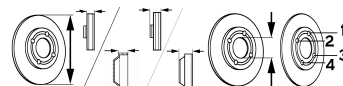

P/N

MOVANO Box (F9)

1.9 DTI (59kW), 1.9 DTI (60kW), 2.2 DTI (66kW), 2.5 CDTI (107kW), 2.5 CDTI (74kW), 2.5 CDTI (88kW), 2.5 D (59kW), 2.5 DTi (73kW), 2.5 DTI (84kW), 2.8 DTI (84kW) {⊙ [in]: 15}	01/99-10/01	●	BS-5670	C	V	280	24	61.5	79.5	6/6
1.9 DTI (59kW), 1.9 DTI (60kW), 2.2 DTI (66kW), 2.5 D (59kW), 2.5 DTI (84kW), 2.8 DTI (84kW) {⊙ [in]: 16}	01/99-10/01	●	BS-6540		V	305.3	28	77.9	90	5/6
2.5 CDTI (107kW), 2.5 CDTI (74kW), 2.5 CDTI (88kW), 2.5 DTi (73kW), 3.0 DTI (100kW)	10/03-	●	BS-6540		V	305.3	28	77.9	90	5/6
3.0 DTI (100kW) {01/2004 →; ⊙ [in]: 15}	10/03-	●	BS-5670	C	V	280	24	61.5	79.5	6/6
All Models	01/99-10/01	●	BS-7948		S	305	12	66.7	90	5/6

MOVANO Dumptruck (H9)

2.2 DTI (66kW), 2.5 CDTI (107kW), 2.5 CDTI (74kW), 2.5 CDTI (88kW), 2.5 D (59kW), 2.5 DTI (73kW), 2.8 DTI (84kW) {⊙ [in]: 15}	01/99-10/01	●	BS-5670	C	V	280	24	61.5	79.5	6/6
2.2 DTI (66kW), 2.5 D (59kW), 2.8 DTI (84kW) {⊙ [in]: 16}	01/99-10/01	●	BS-6540		V	305.3	28	77.9	90	5/6
2.5 CDTI (107kW), 2.5 CDTI (74kW), 2.5 CDTI (88kW), 2.5 DTI (73kW), 2.5 DTI (84kW)	10/01-	●	BS-6540		V	305.3	28	77.9	90	5/6
2.2 DTI (66kW), 2.5 CDTI (107kW), 2.5 CDTI (74kW), 2.5 CDTI (88kW), 2.5 D (59kW), 2.5 DTI (73kW), 2.5 DTI (84kW), 2.8 DTI (84kW)	01/99-10/01	●	BS-7948		S	305	12	66.7	90	5/6

MOVANO Platform/Chassis (U9, E9)

2.2 DTI (66kW), 2.5 CDTI (107kW), 2.5 CDTI (74kW), 2.5 CDTI (88kW), 2.5 D (59kW), 2.5 DTI (73kW), 2.5 DTI (84kW), 2.8 DTI (84kW) {⊙ [in]: 15}	07/98-10/01	●	BS-5670	C	V	280	24	61.5	79.5	6/6
2.2 DTI (66kW), 2.5 D (59kW), 2.5 DTI (84kW), 2.8 DTI (84kW) {⊙ [in]: 16}	07/98-10/01	●	BS-6540		V	305.3	28	77.9	90	5/6
2.5 CDTI (107kW), 2.5 CDTI (74kW), 2.5 CDTI (88kW), 2.5 DTi (73kW), 3.0 DTI (100kW)	10/03-	●	BS-6540		V	305.3	28	77.9	90	5/6
3.0 DTI (100kW) {01/2004 →; ⊙ [in]: 15}	10/03-	●	BS-5670	C	V	280	24	61.5	79.5	6/6
All Models	07/98-10/01	●	BS-7948		S	305	12	66.7	90	5/6

MOVANO B Bus

2.3 CDTI (100kW), 2.3 CDTI (107kW), 2.3 CDTI (110kW), 2.3 CDTI (120kW), 2.3 CDTI (74kW), 2.3 CDTI (81kW), 2.3 CDTI (92kW)	12/10-	●	BS-8682		V	302	28	69.8	90	5/6
2.3 CDTI (107kW), 2.3 CDTI (110kW), 2.3 CDTI (74kW), 2.3 CDTI (92kW)	12/10-	●	BS-8684		S	305	12	71.5	90	5/6

MOVANO B Box

All Models	05/10-	●	BS-8682		V	302	28	69.8	90	5/6
2.3 CDTI [RWD] (107kW), 2.3 CDTI [RWD] (110kW), 2.3 CDTI [RWD] (74kW), 2.3 CDTI [RWD] (92kW), 2.3 CDTI RWD (100kW), 2.3 CDTI RWD (120kW)	05/10-	●	BS-8686		S	305	12	71.7	91	5/6
2.3 CDTI FWD (107kW), 2.3 CDTI FWD (110kW), 2.3 CDTI FWD (74kW), 2.3 CDTI FWD (92kW)	05/10-	●	BS-8684		S	305	12	71.5	90	5/6

MOVANO B Platform/Chassis

All Models	05/10-	●	BS-8682		V	302	28	69.8	90	5/6
2.3 CDTI [RWD] (107kW), 2.3 CDTI [RWD] (110kW), 2.3 CDTI [RWD] (74kW), 2.3 CDTI [RWD] (92kW), 2.3 CDTI RWD (100kW), 2.3 CDTI RWD (120kW)	05/10-	●	BS-8686		S	305	12	71.7	91	5/6
2.3 CDTI FWD (107kW), 2.3 CDTI FWD (110kW), 2.3 CDTI FWD (74kW), 2.3 CDTI FWD (92kW)	05/10-	●	BS-8684		S	305	12	71.5	90	5/6

OLYMPIA A

All Models {→ 12/1970}	08/67-08/71	●	BS-0760		S	238	11	55.5	73	4/4

OLYMPIA A Coupe

All Models {→ 12/1970}	08/67-08/71	●	BS-0760		S	238	11	55.5	73	4/4

OMEGA A (16_, 17_, 19_)