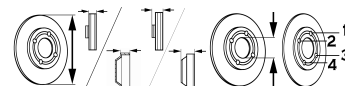

P/N

SL Coupe (C107)

280 SLC (130kW), 280 SLC (136kW) {01/1980 →}	08/74-09/81	●	BS-2740	V	278	22	68	80	5/10
280 SLC (130kW), 280 SLC (136kW), 450 SLC 5.0 (177kW) {→ 12/1979}	08/74-09/81	●	BS-2750	V	278	22	66.6	80	5/10
350 SLC (143kW) {ch.→009600}	03/76-02/80	●	BS-2750	V	278	22	66.6	80	5/10
380 SLC (160kW)	07/80-08/81	●	BS-2740	V	278	22	68	80	5/10
450 SLC (160kW), 450 SLC (165kW)	01/73-08/79	●	BS-2750	V	278	22	66.6	80	5/10
450 SLC (160kW), 450 SLC 5.0 (177kW) {01/1979 →}	09/75-02/80	●	BS-2740	V	278	22	68	80	5/10
280 SLC (130kW), 280 SLC (136kW), 350 SLC (143kW), 380 SLC (160kW), 450 SLC (160kW), 450 SLC (165kW), 450 SLC 5.0 (177kW)	01/73-09/81	●	BS-2800	S	279	10	69.5	67	5/7

SLK (R170)

200 (100kW), 200 Kompressor (120kW), 200 Kompressor (141kW), 230 Kompressor (142kW), 230 Kompressor (145kW)	09/96-04/04	●	BS-4950	C V	288	25	46.5	67	5/6
200 (100kW), 200 Kompressor (141kW), 230 Kompressor (142kW)	09/96-03/00	●	BS-7400	C V	288	25	46.5	67	5/7
200 Kompressor (120kW), 230 Kompressor (145kW) {→ 03/2004}	03/00-04/04	●	BS-7400	C V	288	25	46.5	67	5/7
32 AMG Kompressor (260kW) {→ 03/2004}	03/01-04/04	●	BS-8974	V	330	32	46.5	67	5/6
32 AMG Kompressor (260kW), 320 (160kW)	03/00-04/04	●	BS-6140	C V	300	28	46.3	67	5/7
320 (160kW) {→ 02/2004}	03/00-04/04	●	BS-7390	C V	300	28	46.6	67	5/6
200 (100kW), 200 Kompressor (120kW), 200 Kompressor (141kW), 230 Kompressor (142kW), 230 Kompressor (145kW), 320 (160kW)	09/96-04/04	●	BS-2700	C S	278	9	53.6	67	5/7
32 AMG Kompressor (260kW) {→ 03/2004}	03/01-04/04	●	BS-7796	C V	300	22	55.4	67	5/6

SLK (R171)