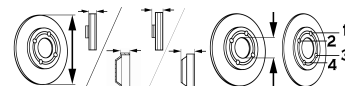

P/N

FIORINO Box Body / Estate (225)

1.3 D Multijet (70kW) {07/2010 →}	07/09-	●	BS-3161	V	284	22	43,5	59	4/6
-----------------------------------	--------	---	---------	---	-----	----	------	----	-----

PUNTO Van (199)