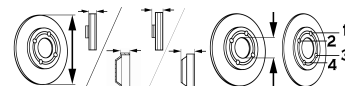

P/N

TRANSIT Platform/Chassis (E_ _)

2.0 (84kW), 2.5 DI (51kW), 2.5 DI (56kW), 2.5 DI (85kW), 2.5 TD (63kW), 2.5 TD (74kW) {O [in]: 14}	08/94-03/00	●	BS-1640	V	254	24.3	43	78.51	5/5
2.0 (84kW), 2.5 DI (51kW), 2.5 DI (56kW), 2.5 DI (85kW), 2.5 TD (63kW), 2.5 TD (74kW) {O [in]: 15}	08/94-03/00	●	BS-5190	V	270	24	43	78.5	5/5
2.5 TD (55kW) {→ 03/2000; O [in]: 14}	10/98-07/00	●	BS-1640	V	254	24.3	43	78.51	5/5
2.5 TD (55kW) {→ 03/2000; O [in]: 15}	10/98-07/00	●	BS-5190	V	270	24	43	78.5	5/5
All Models	08/94-07/00	●	BT-1380		292	57.5	96		5/5
All Models	08/94-07/00	●	BT-0800		318	75.5	132.5		6/6

TRANSIT Bus (FD_ _, FB_ _, FS_ _, FZ_ _, FC_ _)

2.0 DI (55kW), 2.0 DI (63kW), 2.0 DI (74kW), 2.0 TDCi (92kW), 2.3 16V [RWD] (107kW), 2.4 TDCi (101kW), 2.4 TDE (92kW), 2.4 TDE (85kW)	08/00-05/06	●	BS-6170	V	276	24.3	43	82	5/5
2.0 DI (55kW), 2.0 DI (63kW), 2.0 DI (74kW), 2.0 TDCi (92kW), 2.3 16V [RWD] (107kW), 2.4 TDCi (101kW), 2.4 TDE (92kW), 2.4 TDE (85kW)	08/00-05/06	●	BS-6040	V	294	24.3	43	82	5/5
2.4 DI (66kW), 2.4 DI [RWD] (55kW), 2.4 DI [RWD] (88kW) {04/2000 →}	01/00-05/06	●	BS-6040	V	294	24.3	43	82	5/5
2.4 DI (66kW), 2.4 DI [RWD] (55kW), 2.4 DI [RWD] (88kW) {04/2000 →}	01/00-05/06	●	BS-6170	V	276	24.3	43	82	5/5

TRANSIT Platform/Chassis (FM_ _, FN_ _)

2.0 DI (55kW), 2.0 DI (63kW), 2.0 DI (74kW), 2.0 TDCi (92kW), 2.3 16V (107kW), 2.4 TDCi (101kW), 2.4 TDE (85kW), 2.4 TDE (92kW)	08/00-05/06	●	BS-6170	V	276	24.3	43	82	5/5
2.0 DI (55kW), 2.0 DI (63kW), 2.0 DI (74kW), 2.0 TDCi (92kW), 2.3 16V (107kW), 2.4 TDCi (101kW), 2.4 TDE (85kW), 2.4 TDE (92kW)	08/00-05/06	●	BS-6040	V	294	24.3	43	82	5/5
2.4 DI (55kW), 2.4 DI (66kW), 2.4 DI (88kW) {04/2000 →}	01/00-05/06	●	BS-6040	V	294	24.3	43	82	5/5
2.4 DI (55kW), 2.4 DI (66kW), 2.4 DI (88kW) {04/2000 →}	01/00-05/06	●	BS-6170	V	276	24.3	43	82	5/5

TRANSIT Van (FA_ _)

2.0 DI (55kW), 2.0 DI (63kW), 2.0 DI (74kW), 2.0 TDCi (92kW), 2.3 16V [RWD] (107kW), 2.4 TDCi (101kW), 2.4 TDE (85kW), 2.4 TDE (92kW)	08/00-05/06	●	BS-6170	V	276	24.3	43	82	5/5
2.0 DI (55kW), 2.0 DI (63kW), 2.0 DI (74kW), 2.0 TDCi (92kW), 2.3 16V [RWD] (107kW), 2.4 TDCi (101kW), 2.4 TDE (85kW), 2.4 TDE (92kW)	08/00-05/06	●	BS-6040	V	294	24.3	43	82	5/5
2.4 DI (66kW), 2.4 DI [RWD] (55kW), 2.4 DI [RWD] (88kW) {04/2000 →}	01/00-05/06	●	BS-6040	V	294	24.3	43	82	5/5
2.4 DI (66kW), 2.4 DI [RWD] (55kW), 2.4 DI [RWD] (88kW) {04/2000 →}	01/00-05/06	●	BS-6170	V	276	24.3	43	82	5/5

TRANSIT Bus