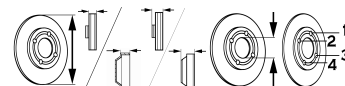

P/N

110

1.5 (56kW), 1.5 (57kW) {⊙ [in]: 13}	01/95-	●	BS-7460	V	239	20	42.3	58.5	4/6
1.5 16V (67kW), 1.5 16V (70kW)	01/95-	●	BS-7470	V	260	20	42.6	58.5	4/6

111

1.5 (56kW), 1.5 (57kW) {⊙ [in]: 13}	01/96-	●	BS-7460	V	239	20	42.3	58.5	4/6
1.5 16V (67kW), 1.5 16V (70kW)	01/95-	●	BS-7470	V	260	20	42.6	58.5	4/6

112

1.5 (54kW), 1.5 (56kW), 1.5 (57kW) {⊙ [in]: 13}	01/95-	●	BS-7460	V	239	20	42.3	58.5	4/6
1.5 16V (67kW), 1.5 16V (70kW)	01/95-	●	BS-7470	V	260	20	42.6	58.5	4/6

1200-1500 Estate

1200 (44kW), 1300 (49kW)	09/73-08/84	●	BS-1560	S	252	10.5	65	68	4/6
1500 (54kW) {01/1975 →}	09/73-06/85	●	BS-1560	S	252	10.5	65	68	4/6

1200-1600

1200 L/S (44kW) {01/1972 →}	01/70-06/86	●	BS-1560	S	252	10.5	65	68	4/6
1300 (48kW), 1500 N/S (55kW), 1600 N/L (57kW) {→ 12/1985}	11/75-01/87	●	BS-1560	S	252	10.5	65	68	4/6
1300 (51kW), 1500 (55kW), 1600 (58kW) {01/1975 →}	09/72-08/84	●	BS-1560	S	252	10.5	65	68	4/6

NIVA (2121)

1600 (54kW) {→ 12/1993}	01/87-03/95	●	BS-2570	S	272	11	50.4	108	5/5
1600 (56kW) {01/1977 →}	12/76-05/87	●	BS-2570	S	272	11	50.4	108	5/5
1600 (56kW), 1700 i (59kW), 1700 i 4x4 (60kW), 1900 Diesel (47kW), 1900 Diesel (55kW)	04/80-12/87	●	BS-2570	S	272	11	50.4	108	5/5

NIVA II (2123)

1.7 (59kW), 1.7 LPG (57kW)	09/02-	●	BS-2570	S	272	11	50.4	108	5/5

RIVA (2105)

1200 Junior/L (44kW), 1300 Spezial/L (48kW), 1500 S (52kW), 1500 Special (55kW), 1600 (56kW), 1700 i Classic (62kW)	05/81-10/01	●	BS-1560	S	252	10.5	65	68	4/6

RIVA Estate (2104)

1300 (48kW), 1500 (49kW), 1500 (55kW), 1700 (62kW)	09/85-02/93	●	BS-1560	S	252	10.5	65	68	4/6

SAMARA (2108, 2109, 2115)

1100 (39kW), 1100 (43kW), 1300 (45kW), 1300 (46kW), 1300 (48kW), 1300 (50kW), 1500 (50kW), 1500 (52kW), 1500 (53kW)	01/86-12/94	●	BS-0890	S	239	12	42.5	58.5	4/6

SAMARA FORMA (21099)

1100 (39kW), 1300 (45kW), 1300 (46kW), 1300 (48kW), 1300 (50kW), 1500 (50kW), 1500 (52kW), 1500 (53kW)	05/89-07/97	●	BS-0890	S	239	12	42.5	58.5	4/6

TOSCANA (2107)

All Models	09/83-05/12	●	BS-1560	S	252	10.5	65	68	4/6