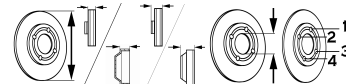

P/N

SANTA FÉ I (SM)

2.0 (99kW), 2.0 CRDi 4x4 (92kW), 2.0 CRDi All-wheel Drive (107kW), 2.2 CRDi (110kW), 2.4 16V (100kW), 2.4 16V (107kW), 2.4 16V 4x4 (100kW), 2.4 16V 4x4 (107kW), 2.7 (139kW), 2.7 4x4 (139kW), 2.7 V6 4x4 (127kW) {ABS}	02/01-03/06	●	BS-8526	S	284	10	61	76	5/8
2.0 CRDi (83kW), 2.0 CRDi 4x4 (83kW) {ABS; → 07/2003}	04/01-03/06	●	BS-8526	S	284	10	61	76	5/8
2.7 4x4 (132kW) {ABS; 02/2001 → 02/2006}	11/00-03/06	●	BS-8526	S	284	10	61	76	5/8

SANTA FÉ II (CM)

2.0 CRDi (110kW), 2.0 CRDi 4x4 (110kW), 2.2 CRDi (145kW), 2.2 CRDi 4x4 (145kW), 2.4 (128kW), 2.4 4x4 (128kW)	01/09-	●	BS-9222	V	321	28	49	69	5/7
2.2 CRDi (102kW), 2.2 CRDi (114kW), 2.2 CRDi 4x4 (102kW), 2.2 CRDi 4x4 (114kW), 2.2 CRDi GLS (110kW), 2.2 CRDi GLS 4x4 (110kW), 2.7 (125kW), 2.7 4x4 (125kW), 2.7 V6 GLS (139kW), 2.7 V6 GLS 4x4 (139kW)	03/06-	●	BS-8786	V	321	28	49.1	69	5/7
2.2 CRDi 4x4 (110kW) {ABS; → 02/2006; ● [in]: 15}	10/05-03/06	●	BS-7690	V	275.8	26.2	47.2	69	5/7
2.2 CRDi 4x4 (110kW) {ABS; → 02/2006; ● [in]: 16}	10/05-03/06	●	BS-7698	V	294	26	46	69	5/7
2.0 CRDi (110kW), 2.0 CRDi 4x4 (110kW), 2.2 CRDi (145kW), 2.2 CRDi 4x4 (145kW), 2.4 (128kW), 2.4 4x4 (128kW)	01/09-	●	BS-8674	S	302	11	71.5	69	5/7
2.2 CRDi (102kW), 2.2 CRDi (114kW), 2.2 CRDi 4x4 (102kW), 2.2 CRDi 4x4 (114kW), 2.2 CRDi GLS (110kW), 2.2 CRDi GLS 4x4 (110kW), 2.7 (125kW), 2.7 4x4 (125kW), 2.7 V6 GLS (139kW), 2.7 V6 GLS 4x4 (139kW)	03/06-	●	BS-8436	S	302	11	71.5	69	5/8
2.2 CRDi 4x4 (110kW) {ABS}	10/05-03/06	●	BS-8526	S	284	10	61	76	5/8

GRAND SANTA FÉ

2.2 CRDi AWD (145kW)	06/13-	●	BS-9222	V	321	28	49	69	5/7
2.2 CRDi AWD (145kW)	06/13-	●	BS-8674	S	302	11	71.5	69	5/7

SANTA FÉ III (DM)

2.0 CRDi (110kW), 2.0 CRDi 4WD (110kW), 2.2 CRDi (145kW), 2.2 CRDi 4WD (145kW), 2.4 (141kW), 2.4 4WD (141kW)	09/12-	●	BS-9222	V	321	28	49	69	5/7
2.0 CRDi (110kW), 2.0 CRDi 4WD (110kW), 2.2 CRDi (145kW), 2.2 CRDi 4WD (145kW), 2.4 (141kW), 2.4 4WD (141kW)	09/12-	●	BS-8674	S	302	11	71.5	69	5/7

SANTAMO

All Models {ABS}	05/99-	●	BS-7656	V	256	24	45	69	4/8
All Models {ABS; → 10/2002}	05/99-	●	BS-3941	V	256	24	45.5	69	4/6

SONATA (Y-2)

2.0 i (80kW), 2.0 i 16V (96kW)	01/91-10/93	●	BS-8622	S	260	12	60	90	4/6
2.0 i 16V (96kW), 3.0 i V6 (107kW)	01/91-10/93	●	BS-6159	S	263	12	46	90	4/7

SONATA Mk II (Y-3)

1.8 i (72kW), 2.0 i 16V (102kW), 3.0 i V6 (107kW) {01/1994 →}	05/93-06/98	●	BS-3760	V	257	22	45	69	4/6
2.0 i (70kW), 2.0 i (77kW), 2.0 i 16V (92kW)	06/94-06/98	●	BS-3760	V	257	22	45	69	4/6
2.0 i (70kW), 2.0 i (77kW), 2.0 i 16V (102kW), 2.0 i 16V (92kW), 3.0 i V6 (107kW)	05/93-06/98	●	BS-8622	S	260	12	60	90	4/6
2.0 i 16V (102kW), 3.0 i V6 (107kW)	05/93-06/98	●	BS-6159	S	263	12	46	90	4/7

SONATA Mk III (EF)