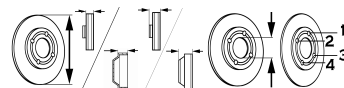

P/N

IS III (GSE3_, AVE3_)

250 (153kW), 300h (133kW)	04/13-	●	●	BS-8876	V	296	28	49.2	62	5/7
250 (153kW), 300h (133kW)	04/13-		●	BS-9140	S	290	10	61.3	62	5/8

IS C (GSE2_)

250 (153kW)	04/09-	●	●	BS-8876	V	296	28	49.2	62	5/7
250 (157kW) {11/2010 →}	08/10-	●	●	BS-8876	V	296	28	49.2	62	5/7
250 (153kW)	04/09-		●	BS-8818	V	310	18	67.5	62	5/8
250 (153kW)	04/09-		●	BS-9148	V	310	18	67	62	5/8

LS (UCF10)

All Models	12/89-12/94	●	●	BS-7994	V	296	32	51	62	5/17
All Models {08/1990 → 07/1992}	12/89-12/94		●	BS-9020	V	275	28	50.8	60.1	5/9

LS (UVF4_, USF4_)

460 (255kW), 460 (280kW), 460 4WD (280kW), 460 AWD (270kW), 600 h (290kW) {☉}	04/06-	●	●	BS-8700	V	357	34	60.3	61.9	5/12
460 (255kW), 460 (280kW), 460 4WD (280kW), 460 AWD (270kW), 600 h (290kW) {☉}	04/06-		●	BS-8702	V	357	34	58.3	61.9	5/12
600 h (290kW) {09/2012 →; ☉}	08/07-		●	BS-9220	V	380	36	60.3	62	5/7
600 h (290kW) {09/2012 →; ☉}	08/07-		●	BS-9230	V	380	36	60.3	62	5/7
460 (255kW), 460 (280kW), 460 4WD (280kW), 460 AWD (270kW), 600 h (290kW) {☉}	04/06-		●	BS-8704	V	335	22	65	61.9	5/12
460 (255kW), 460 (280kW), 460 4WD (280kW), 460 AWD (270kW), 600 h (290kW) {☉}	04/06-		●	BS-8706	V	335	22	65	61.9	5/12

LX (UZJ100)

All Models	05/98-03/08		●	BS-8006	V	329.2	18	102.5	110	5/13

NX (ZGZ1_, AGZ1_, AYZ1_)

300h (114kW), 300h AWD (114kW)	07/14-		●	BS-9142	S	281	12	44.3	62	5/7

RC (AVC1_, GSC1_, USC1_)

350 (234kW) {☉}	08/14-	●	●	BS-8758	V	334	30	51	62	5/7
350 (234kW) {☉}	08/14-		●	BS-8764	V	334	30	51	62	5/7

RX (MCU15)

3.0 2WD (148kW), 300 V6 (148kW)	07/00-05/03		●	BS-8848	S	288	10	60	62	5/8

RX (MHU3_, GSU3_, MCU3_)

3.3 (171kW), 3.3 FWD (171kW) {05/2003 →}	04/03-12/08	●	●	BS-8408	V	319	28	49.2	62	5/7
300 (150kW), 350 (203kW), 400h 4WD (155kW), 400h FWD (155kW)	05/03-12/08		●	BS-8408	V	319	28	49.2	62	5/7
350 FWD (203kW) {02/2006 →}	01/06-12/08		●	BS-8408	V	319	28	49.2	62	5/7
3.3 FWD (171kW), 300 (150kW), 350 (203kW), 400h 4WD (155kW), 400h FWD (155kW)	04/03-12/08		●	BS-8460	S	288	10	69.4	62	5/8

RX (GGL1_, GYL1_, AGL1_)

350 (206kW), 350 AWD (204kW), 350 AWD (206kW), 350h (220kW), 350h AWD (220kW), 450h (183kW), 450h AWD (183kW), 450h AWD (220kW)	12/08-10/15		●	BS-9166						

SC (UZZ40_)

430 (210kW)	05/01-07/10	●	●	BS-7994	V	296	32	51	62	5/17