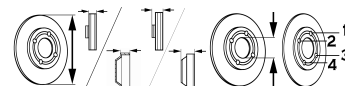

P/N

MPI Hatchback Hatchback (C2_A, C9_L)

1.5 (66kW)	01/91-11/96	●	BS-3890	V	242	18	34	86	4/4

GEN 2 (CM_)

1.3 (60kW), 1.3 (70kW), 1.6 (82kW)	06/04-	●	BS-8658	V	266	22	44.3	69	4/6
1.3 (60kW), 1.3 (70kW), 1.6 (82kW)	06/04-	●	BS-8654	S	280	12	41.1	90	4/6

JUMBUCK Pickup

All Models	05/02-	●	BS-5570	V	236	18	45	64	4/6

SATRIA (C9_M)

1.8 GTi (103kW), 316 (70kW), 316 GLXi (83kW)	03/96-	●	BS-8656	V	256	24	45.4	64	4/6
315 GLi/GLSi (66kW), 315 GLSi (64kW) {→ 07/2000}	03/96-	●	BS-5570	V	236	18	45	64	4/6
315 GLi/GLSi (66kW), 316 GLXi (83kW) {07/2000 →}	03/96-	●	BS-5570	V	236	18	45	64	4/6

WIRA (C9_S)

413 (55kW) {01/1996 →}	01/94-	●	BS-6700	S	234	13	45	64	4/6
415 GLi/GLSi (66kW), 420 GLS D (48kW), 420 TD (60kW)	01/94-	●	BS-5570	V	236	18	45	64	4/6
416 GLXi (83kW), 418 (85kW)	01/94-	●	BS-8656	V	256	24	45.4	64	4/6

WIRA Hatchback (C9_C, C9_S)

1.8 (99kW), 416 GLXi (83kW), 416 i (70kW), 418 GLXi (85kW)	01/94-12/01	●	BS-8656	V	256	24	45.4	64	4/6
413 GLSi (55kW) {01/1996 →}	01/94-	●	BS-6700	S	234	13	45	64	4/6
415 GLi/GLSi (66kW), 420 D (60kW), 420 GLS D (48kW)	01/94-	●	BS-5570	V	236	18	45	64	4/6

COMPACT (C9_M)

1.5 (64kW)	07/00-	●	BS-5570	V	236	18	45	64	4/6
1.5 (66kW), 1.6 (70kW), 1.6 (83kW) {07/2000 →}	04/96-	●	BS-5570	V	236	18	45	64	4/6

SATRIA NEO

1.6 (81kW)	02/07-	●	BS-5570	V	236	18	45	64	4/6

WIRA

1.5 (64kW) {→ 09/2005}	08/00-	●	BS-5570	V	236	18	45	64	4/6

WIRA Hatchback

1.5 (64kW) {→ 09/2005}	08/00-	●	BS-5570	V	236	18	45	64	4/6