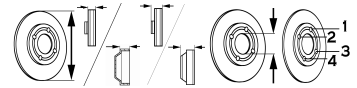

P/N

940 (944)

2.3 Turbo (140kW) {ABS}	08/91-07/93	●	●	BS-3250	C	V	287	22	56	68	5/10
2.0 (82kW), 2.3 (114kW), 2.3 (85kW), 2.3 (96kW), 2.3 Turbo (121kW), 2.3 Turbo (140kW), 2.4 D (60kW), 2.4 TD Intercooler (90kW), 2.4 Turbo Diesel (80kW)	08/90-12/94	●	●	BS-2380	S		265	10	53	68	5/10
2.0 (82kW), 2.3 (85kW), 2.3 Turbo (140kW)	08/91-07/94	●	●	BS-2830	C	S	281	9.6	73.2	68	5/9
2.0 Turbo (114kW) →	08/90-12/94	●	●	BS-2380	S		265	10	53	68	5/10
2.3 (114kW), 2.3 (96kW), 2.3 Turbo (121kW), 2.4 D (60kW), 2.4 TD Intercooler (90kW), 2.4 Turbo Diesel (80kW) {09/1990 →}	08/90-12/94	●	●	BS-2830	C	S	281	9.6	73.2	68	5/9

940 Kombi (945)

2.0 (82kW), 2.0 Turbo (114kW), 2.3 (85kW) {ABS; → 08/1993}	01/91-07/95	●	●	BS-3250	C	V	287	22	56	68	5/10
2.0 (82kW), 2.0 Turbo (114kW), 2.4 TD Intercooler (90kW) {09/1993 →}	08/90-07/95	●	●	BS-3040	C	V	280	26	56.5	68	5/10
2.3 (114kW) {ABS; 09/1990 →}	08/90-07/91	●	●	BS-3040	C	V	280	26	56.5	68	5/10
2.3 (114kW) {ABS; 09/1990 →}	08/90-07/91	●	●	BS-3250	C	V	287	22	56	68	5/10
2.3 (85kW) {ABS; → 08/1993}	08/92-07/94	●	●	BS-3040	C	V	280	26	56.5	68	5/10
2.3 (96kW), 2.3 Turbo (121kW), 2.4 D (60kW), 2.4 TD Intercooler (90kW), 2.4 Turbo Diesel (80kW) {ABS; 09/1990 → 08/1993}	08/90-07/95	●	●	BS-3250	C	V	287	22	56	68	5/10
2.3 (96kW), 2.4 D (60kW), 2.4 Turbo Diesel (80kW) {ABS; 09/1990 → 08/1993}	08/90-07/95	●	●	BS-3040	C	V	280	26	56.5	68	5/10
2.3 Turbo (121kW) {08/1993 →}	08/90-07/94	●	●	BS-3040	C	V	280	26	56.5	68	5/10
2.3 Turbo (140kW) {ABS}	08/91-07/93	●	●	BS-3040	C	V	280	26	56.5	68	5/10
2.3 Turbo (140kW) {ABS}	08/91-07/93	●	●	BS-3250	C	V	287	22	56	68	5/10
2.0 (82kW), 2.0 (89kW), 2.3 (114kW), 2.3 (85kW), 2.3 Turbo (140kW), 2.4 D (60kW), 2.4 Turbo Diesel (80kW)	08/90-07/95	●	●	BS-2380	S		265	10	53	68	5/10
2.0 (82kW), 2.0 Turbo (114kW), 2.3 (85kW), 2.3 Turbo (140kW)	01/91-07/95	●	●	BS-2830	C	S	281	9.6	73.2	68	5/9
2.0 Turbo (114kW) {10/1993 →}	01/91-07/95	●	●	BS-2380	S		265	10	53	68	5/10
2.3 (114kW), 2.3 (96kW), 2.3 Turbo (121kW), 2.4 D (60kW), 2.4 TD Intercooler (90kW), 2.4 Turbo Diesel (80kW) {09/1990 →}	08/90-07/95	●	●	BS-2830	C	S	281	9.6	73.2	68	5/9
2.3 (96kW), 2.4 TD Intercooler (90kW) {→ 07/1994}	08/90-12/94	●	●	BS-2380	S		265	10	53	68	5/10
2.3 Turbo (121kW) {→ 09/1993}	08/90-07/94	●	●	BS-2380	S		265	10	53	68	5/10

940 Mk II (944)

2.0 Turbo (114kW), 2.3 (85kW)	08/94-10/98	●	●	BS-3040	C	V	280	26	56.5	68	5/10
2.3 (96kW), 2.3 ti (99kW), 2.3 Turbo (121kW), 2.4 TD Interc. (90kW) {→ 12/1996}	08/94-10/98	●	●	BS-3040	C	V	280	26	56.5	68	5/10
2.0 (102kW), 2.0 GLT (139kW), 2.3 (85kW), 2.3 (96kW), 2.3 ti (99kW), 2.3 Turbo (126kW), 2.4 TD Interc. (90kW)	08/94-12/98	●	●	BS-2380	S		265	10	53	68	5/10
2.0 Turbo (114kW) {→ 05/1997}	04/96-10/98	●	●	BS-2380	S		265	10	53	68	5/10
2.3 (85kW)	08/94-07/95	●	●	BS-2830	C	S	281	9.6	73.2	68	5/9
2.3 (96kW), 2.3 ti (99kW), 2.3 Turbo (121kW), 2.4 TD Interc. (90kW) {→ 12/1996}	08/94-10/98	●	●	BS-2830	C	S	281	9.6	73.2	68	5/9
2.3 Turbo (121kW) {→ 12/1995}	08/94-10/98	●	●	BS-2380	S		265	10	53	68	5/10

940 Mk II Estate (945)