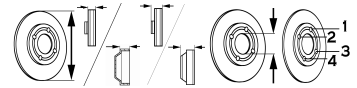

P/N

TRANSIT Van (T_ _)

1.6 (46kW), 2.0 (57kW), 2.5 D (50kW), 2.5 D (52kW) {08/1991 →}	09/85-09/92	●	BS-1640	V	254	24.3	43	78.51	5/5
2.5 D (50kW), 2.5 D (52kW) {→ 08/1991}	01/86-09/91	●	BS-2530	S	270	14.5	71	78.54	5/5
2.5 D (50kW), 2.5 D (52kW) {→ 08/1991}	01/86-09/91	●	BS-1630	S	254	14.5	31.5	78.54	5/5

TRANSIT Platform/Chassis (T_ _)

2.0 (57kW) {01/1986 → 08/1991}	11/85-09/92	●	BS-2530	S	270	14.5	71	78.54	5/5
2.0 (57kW) {01/1986 → 08/1991}	11/85-09/92	●	BS-1630	S	254	14.5	31.5	78.54	5/5
2.0 (57kW), 2.5 DI (52kW) {→ 08/1991}	01/86-09/92	●	BS-2530	S	270	14.5	71	78.54	5/5
2.0 (57kW), 2.5 DI (52kW) {→ 08/1991}	01/86-09/92	●	BS-1630	S	254	14.5	31.5	78.54	5/5
2.0 (57kW), 2.5 DI (52kW) {08/1991 →}	11/85-09/92	●	BS-1640	V	254	24.3	43	78.51	5/5
2.5 D (50kW)	01/86-01/89	●	BS-2530	S	270	14.5	71	78.54	5/5
2.5 D (50kW)	01/86-01/89	●	BS-1630	S	254	14.5	31.5	78.54	5/5

TRANSIT Bus (E_ _)

2.0 (66kW), 2.0 CNG (84kW), 2.5 DI (56kW), 2.5 TD (74kW) {08/1994 →; ● [in]: 14}	09/91-09/94	●	BS-1640	V	254	24.3	43	78.51	5/5
2.0 (66kW), 2.0 CNG (84kW), 2.5 DI (56kW), 2.5 TD (74kW) {08/1994 →; ● [in]: 15}	09/91-09/94	●	BS-5190	V	270	24	43	78.5	5/5
2.0 i (72kW), 2.5 DI (51kW), 2.5 DI (59kW), 2.5 TD (63kW), 2.5 TD (74kW)	08/91-07/94	●	BS-5190	V	270	24	43	78.5	5/5
2.0 i (72kW), 2.5 DI (51kW), 2.5 DI (59kW), 2.5 TD (63kW), 2.5 TD (74kW)	08/91-07/94	●	BS-1640	V	254	24.3	43	78.51	5/5
2.5 DI (51kW), 2.9 i (107kW) {→ 08/1991}	01/91-09/94	●	BS-1630	S	254	14.5	31.5	78.54	5/5
2.9 i (107kW) {08/1994 → 03/2000; ● [in]: 14}	01/91-09/94	●	BS-1640	V	254	24.3	43	78.51	5/5
2.9 i (107kW) {08/1994 → 03/2000; ● [in]: 15}	01/91-09/94	●	BS-5190	V	270	24	43	78.5	5/5
All Models	01/91-09/94	●	BT-1380		292	57.5	96		5/5
All Models	01/91-09/94	●	BT-0800		318	75.5	132.5		6/6

TRANSIT Van (E_ _)

2.0 (66kW), 2.0 i (72kW), 2.5 DI (63kW)	09/91-06/94	●	BS-5190	V	270	24	43	78.5	5/5
2.0 (66kW), 2.0 i (72kW), 2.5 DI (63kW)	09/91-06/94	●	BS-1640	V	254	24.3	43	78.51	5/5
2.5 DI (51kW), 2.5 DI (59kW), 2.5 TD (74kW) {→ 08/1991}	05/91-06/94	●	BS-1630	S	254	14.5	31.5	78.54	5/5
2.5 DI (51kW), 2.5 DI (59kW), 2.5 TD (74kW) {08/1991 →}	05/91-06/94	●	BS-5190	V	270	24	43	78.5	5/5
2.5 DI (51kW), 2.5 DI (59kW), 2.5 TD (74kW) {08/1991 →}	05/91-06/94	●	BS-1640	V	254	24.3	43	78.51	5/5
All Models	05/91-06/94	●	BT-1380		292	57.5	96		5/5
All Models	05/91-06/94	●	BT-0800		318	75.5	132.5		6/6

TRANSIT Platform/Chassis (E_ _)

2.0 (72kW), 2.5 DI (51kW), 2.5 DI (59kW), 2.5 TD (63kW), 2.5 TD (74kW)	09/91-08/94	●	BS-5190	V	270	24	43	78.5	5/5
2.0 (72kW), 2.5 DI (51kW), 2.5 DI (59kW), 2.5 TD (63kW), 2.5 TD (74kW)	09/91-08/94	●	BS-1640	V	254	24.3	43	78.51	5/5
2.0 (72kW), 2.0 (84kW), 2.5 DI (51kW), 2.5 DI (56kW), 2.5 DI (59kW), 2.5 DI (85kW), 2.5 TD (55kW), 2.5 TD (63kW), 2.5 TD (74kW)	09/91-08/94	●	BT-1380		292	57.5	96		5/5
2.0 (72kW), 2.0 (84kW), 2.5 DI (51kW), 2.5 DI (56kW), 2.5 DI (59kW), 2.5 DI (85kW), 2.5 TD (55kW), 2.5 TD (63kW), 2.5 TD (74kW)	09/91-08/94	●	BT-0800		318	75.5	132.5		6/6

TRANSIT Bus (E_ _)