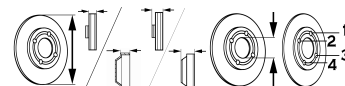

P/N

CARENS I (FC)

1.8 i (81kW)	11/00-07/02	●	BS-8192	V	258	24	48.6	72	4/8
1.8 i (81kW)	11/00-07/02	●	BS-8518	S	261	10	40	72	4/8

CARENS Mk II (FJ)

All Models	07/02-	●	BS-8928	V	280	26	49.2	72	4/6
All Models	07/02-	●	BS-8518	S	261	10	40	72	4/8

CARENS IV

1.6 (99kW), 1.7 CRDi (100kW), 1.7 CRDi (85kW), 2.0 (130kW), 2.0 GDi (122kW)	03/13-	●	BS-8564	V	300	28	47.2	69	5/7

SEDONA I (UP)

2.5 i (132kW) {10/2001 → 11/2003}	10/00-10/01	●	BS-9024	V	273.8	26.3	48.6	72	5/7
2.5 V6 (121kW), 2.9 TD (93kW)	08/99-10/01	●	BS-8442	V	274	24	47.5	72	5/7

SEDONA Mk II (GQ)

2.5 V6 (110kW) {12/2003 → 08/2006}	10/01-	●	BS-8562	V	274	28	50.6	72	5/7
2.5 V6 (110kW), 2.9 CRDi (106kW) {→ 11/2003}	10/01-	●	BS-9024	V	273.8	26.3	48.6	72	5/7
2.9 CRDi (106kW), 3.5 (143kW) {12/2003 → 10/2006}	10/01-	●	BS-8562	V	274	28	50.6	72	5/7

SEDONA Mk II (VQ)

2.7 V6 (139kW), 2.9 CRDi (136kW)	06/06-	●	BS-8556	V	300	28	54.1	96.3	6/8
2.2 CRDi (110kW), 2.2 CRDi (143kW), 2.7 V6 (139kW), 2.9 CRDi (136kW), 2.9 CRDi LX (141kW)	06/06-	●	BS-8882	S	324	12	69.5	96.3	6/9

CEE'D Hatchback (ED)

1.4 (77kW), 1.4 (80kW), 1.4 CVVT (66kW), 1.6 (85kW), 1.6 (90kW), 1.6 (93kW), 1.6 CRDi 115 (85kW), 1.6 CRDi 128 (94kW), 1.6 CRDi 90 (66kW), 1.6 CVVT (92kW), 2.0 (105kW), 2.0 CRDi 140 (103kW) {→ 09/2012}	12/06-12/12	●	BS-8434	V	280	26	47.2	69	5/7
1.4 (80kW), 1.6 (90kW), 1.6 (93kW), 1.6 CRDi 115 (85kW), 1.6 CRDi 90 (66kW), 2.0 (105kW), 2.0 CRDi 140 (103kW)	12/06-12/12	●	BS-8140	V	280	26	47.4	69	5/7
2.0 CRDi (100kW) {09/2007 → 09/2012}	06/07-12/12	●	BS-8434	V	280	26	47.2	69	5/7
1.4 (77kW), 1.4 (80kW), 1.4 CVVT (66kW), 1.6 (85kW), 1.6 (90kW), 1.6 (93kW), 1.6 CRDi 115 (85kW), 1.6 CRDi 128 (94kW), 1.6 CRDi 90 (66kW), 1.6 CVVT (92kW), 2.0 (105kW), 2.0 CRDi 140 (103kW)	12/06-12/12	●	BS-8560	S	262	10	61	76	5/8

CEE'D SW (ED)