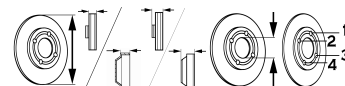

P/N

KANGOO / GRAND KANGOO (KW0/1_)

1.5 dCi (50kW), 1.5 dCi (63kW), 1.5 dCi (76kW), 1.5 dCi (66kW), 1.5 dCi (78kW), 1.5 dCi 110 (80kW), 1.6 (64kW), 1.6 16V (78kW), 1.6 16V Hi-Flex (78kW) {with integrated ABS sensor, with integrated wheel bearing; ☉ ; ☺}	02/08-	●	702976B S6	S	274	11	88,1		5/5

KANGOO BE BOP (KW0/1_)

1.5 dCi (66kW), 1.5 dCi 75 (55kW) {03/2011 →}	06/09-	●	BS-9064	V	258	22	44	61	4/6
1.5 dCi (76kW), 1.5 dCi (80kW), 1.6 (78kW)	02/09-	●	BS-9064	V	258	22	44	61	4/6
All Models	02/09-	●	BS-8680	V	280	24	43.9	61	5/7
All Models {with integrated ABS sensor, with integrated wheel bearing; ☉ ; ☺}	02/09-	●	702976B S6	S	274	11	88,1		5/5

KANGOO Express (FW0/1_)

1.2 TCe 115 (84kW), 1.5 dCi 110 (81kW), Z.E. (44kW) {⊙ [in]: 14}	10/11-	●	BS-9064	V	258	22	44	61	4/6
1.5 dCi (76kW), 1.5 dCi (50kW), 1.5 dCi 110 (80kW), 1.5 dCi 75 (55kW), 1.5 dCi 85 (63kW), 1.5 dCi 90 (66kW), 1.6 (64kW), 1.6 16V (78kW), 1.6 16V LPG (72kW)	02/08-	●	BS-8680	V	280	24	43.9	61	5/7
1.5 dCi (76kW), 1.5 dCi (50kW), 1.5 dCi 110 (80kW), 1.5 dCi 85 (63kW), 1.6 (64kW), 1.6 16V (78kW), 1.6 16V LPG (72kW)	02/08-	●	BS-9064	V	258	22	44	61	4/6
1.5 dCi 75 (55kW), 1.5 dCi 90 (66kW) {03/2011 →}	06/09-	●	BS-9064	V	258	22	44	61	4/6
Z.E. (44kW) {⊙ [in]: 15, 16}	10/11-	●	BS-8680	V	280	24	43.9	61	5/7
1.5 dCi (76kW), 1.5 dCi (50kW), 1.5 dCi 110 (80kW), 1.5 dCi 75 (55kW), 1.5 dCi 85 (63kW), 1.5 dCi 90 (66kW), 1.6 (64kW), 1.6 16V (78kW), 1.6 16V LPG (72kW), Z.E. (44kW) {with integrated ABS sensor, with integrated wheel bearing; ☉ ; ☺}	02/08-	●	702976B S6	S	274	11	88,1		5/5

KOLEOS (HY_)

2.0 dCi (110kW), 2.0 dCi (130kW), 2.0 dCi 4x4 (110kW), 2.0 dCi 4x4 (127kW), 2.5 (126kW), 2.5 4x4 (126kW)	09/08-	●	BS-8610	V	320	28	44	68	5/5
2.0 dCi (110kW), 2.0 dCi (130kW), 2.0 dCi 4x4 (110kW), 2.0 dCi 4x4 (127kW), 2.5 (126kW), 2.5 4x4 (126kW)	09/08-	●	BS-8362	V	292	16	62	68	5/6

LAGUNA I (B56_, 556_)