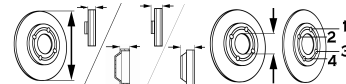

P/N

STRADA Pickup (178E)

All Models	06/99-	●	BS-1890	V	257	20	41.5	59	4/8
1.2 (44kW), 1.2 (54kW), 1.3 D Multijet (62kW), 1.7 TD (51kW), 1.9 D (46kW), 1.9 JTD (59kW)	06/99-	●	BT-0560		268	48	61	59	4/6

STRADA Pickup (578_, 278_)

All Models	10/10-	●	BS-1890	V	257	20	41.5	59	4/8

TALENTO Bus (290)

1.9 D (52kW)	03/89-03/94	●	BS-1690	S	256	16	64	73	5/10
2.0 (55kW) {07/1990 →}	03/89-03/94	●	BS-1690	S	256	16	64	73	5/10
All Models	03/89-03/94	●	BT-0440		298	63.6	98	72	5/10

TALENTO Box (290)

1.9 D (52kW)	03/89-03/94	●	BS-1690	S	256	16	64	73	5/10
2.0 (55kW) {07/1990 →}	03/89-03/94	●	BS-1690	S	256	16	64	73	5/10
All Models	03/89-03/94	●	BT-0440		298	63.6	98	72	5/10

TALENTO Platform/Chassis (290)

1.9 D (52kW)	03/89-03/94	●	BS-1690	S	256	16	64	73	5/10
2.0 (55kW) {07/1990 →}	03/89-03/94	●	BS-1690	S	256	16	64	73	5/10
All Models	03/89-03/94	●	BT-0440		298	63.6	98	72	5/10

TEMPRA (159)

1.4 i.e. (51kW), 1.4 i.e. (57kW), 1.6 (63kW), 1.6 i.e. (55kW), 1.6 i.e. (57kW), 1.9 D (48kW) {ABS}	03/90-08/96	●	BS-1910	S	257	12	40.4	59	4/6
1.6 i.e. (63kW), 1.6 i.e. (66kW), 1.8 i.e. (66kW), 1.8 i.e. (74kW), 1.8 i.e. (76kW), 1.8 i.e. (77kW), 1.8 i.e. (81kW), 1.9 TD (59kW), 1.9 TD (66kW)	03/90-08/96	●	BS-1910	S	257	12	40.4	59	4/6
1.4 i.e. (51kW), 1.4 i.e. (57kW), 1.6 (63kW), 1.6 i.e. (55kW), 1.6 i.e. (57kW), 1.6 i.e. (63kW), 1.6 i.e. (66kW), 1.8 i.e. (66kW), 1.8 i.e. (74kW), 1.8 i.e. (76kW), 1.8 i.e. (77kW), 1.8 i.e. (81kW), 1.9 D (48kW), 1.9 TD (59kW), 1.9 TD (66kW) {ABS}	03/90-08/96	●	BS-1100	S	240	11	40	59	4/6
1.4 i.e. (51kW), 1.4 i.e. (57kW), 1.6 i.e. (55kW), 1.6 i.e. (63kW), 1.6 i.e. (66kW), 1.9 D (48kW), 1.9 TD (66kW)	05/90-08/96	●	BT-0680		214	38.7	54	59	4/6
1.4 i.e. (51kW), 1.6 i.e. (55kW), 1.8 i.e. (66kW), 1.8 i.e. (74kW), 1.8 i.e. (76kW), 1.8 i.e. (77kW), 1.8 i.e. (81kW), 1.9 D (48kW), 1.9 TD (59kW), 1.9 TD (66kW), 2.0 i.e. (83kW)	03/90-08/96	●	BT-0560		268	48	61	59	4/6
2.0 i.e. (83kW)	10/90-08/96	●	BS-1100	S	240	11	40	59	4/6

TEMPRA S.W. (159)

1.4 i.e. (51kW), 1.4 i.e. (57kW), 1.6 (63kW), 1.6 i.e. (55kW), 1.6 i.e. (57kW), 1.6 i.e. (66kW), 1.9 D (48kW)	10/90-08/96	●	BS-1910	S	257	12	40.4	59	4/6
1.4 i.e. (51kW), 1.4 i.e. (57kW), 1.6 (63kW), 1.6 i.e. (55kW), 1.6 i.e. (57kW), 1.6 i.e. (66kW), 1.8 i.e. (66kW), 1.8 i.e. (74kW), 1.8 i.e. (76kW), 1.8 i.e. (77kW), 1.8 i.e. (81kW), 1.9 D (48kW), 1.9 TD (59kW), 1.9 TD (66kW), 2.0 i.e. (83kW), 2.0 i.e. 4x4 (83kW)	03/90-08/96	●	BS-1100	S	240	11	40	59	4/6

TIPO (160)