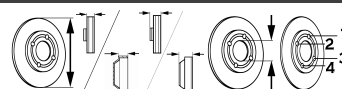

P/N

COROLLA Compact (_E10_)

1.3 12V (53kW), 1.3 XLI (55kW), 1.3 XLI 16V (65kW), 1.6 Si (84kW), 2.0 D (53kW)	07/92-04/97	●	BT-1430		235	56	65.5		4/4
---	-------------	---	----------------	--	-----	----	------	--	-----