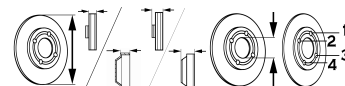

P/N

C5 II Break (RE_)

1.6 HDi (80kW), 1.8 16V (85kW), 1.8 16V (92kW), 2.0 16V (103kW) {→ 01/2008}	09/04-	●	BS-6030	V	283	26	34.2	66	4/6
2.0 HDi (100kW) {10/2004 →}	09/04-	●	BS-5870	V	288	28	35	66	4/6
2.2 HDi (98kW), 3.0 V6 (152kW)	09/04-	●	BS-5870	V	288	28	35	66	4/6
1.6 HDi (80kW), 1.8 16V (85kW), 1.8 16V (92kW), 2.0 16V (103kW), 2.0 HDi (100kW), 2.2 HDi (98kW), 3.0 V6 (152kW)	09/04-	●	BS-6240	S	276	14	62	71	4/6
2.2 HDi (125kW) {→ 01/2008}	04/06-	●	BS-6240	S	276	14	62	71	4/6

C5 III (RD_)

1.6 HDi (80kW), 1.6 HDi 110 (82kW), 1.6 HDi 115 (84kW), 1.6 THP 150 (110kW), 1.6 THP 155 (115kW), 1.6 VTi 120 (88kW), 1.8 16V (92kW), 2.0 16V (103kW), 2.0 16V BioFlex (103kW), 2.0 HDi (100kW), 2.0 HDi 140 (103kW), 2.0 HDi 165 (120kW)	02/08-	●	BS-8678	V	304	28	48,1	71	5/8
1.6 HDi (80kW), 1.8 16V (92kW), 2.0 16V (103kW), 2.0 HDi (100kW)	02/08-	●	BS-8390	V	304	28	48	71	5/8
2.0 HDi 180 (133kW), 2.2 HDi 200 (150kW), 3.0 HDi 240 (177kW)	04/09-	●	BS-9224	V	340	30	48	71	5/8
1.6 HDi (80kW), 1.6 HDi 110 (82kW), 1.6 HDi 115 (84kW), 1.6 THP 150 (110kW), 1.6 THP 155 (115kW), 1.6 VTi 120 (88kW), 1.8 16V (92kW), 2.0 16V (103kW), 2.0 16V BioFlex (103kW), 2.0 HDi (100kW), 2.0 HDi 140 (103kW), 2.0 HDi 165 (120kW), 2.2 HDi (125kW), 2.2 HDi 200 (150kW), 2.7 HDi (150kW), 3.0 HDi 240 (177kW), 3.0 V6 (155kW)	02/08-	●	BS-7938	S	290	12	35	71	5/7

C5 III Break (TD_)

1.6 HDi (80kW), 1.6 HDi 110 (82kW), 1.6 HDi 115 (84kW), 1.6 THP 150 (110kW), 1.6 THP 155 (115kW), 1.6 VTi 120 (88kW), 1.8 16V (92kW), 2.0 16V (103kW), 2.0 16V BioFlex (103kW), 2.0 HDi (100kW), 2.0 HDi 140 (103kW), 2.0 HDi 150 (110kW), 2.0 HDi 165 (120kW)	02/08-	●	BS-8678	V	304	28	48,1	71	5/8
1.6 HDi (80kW), 1.8 16V (92kW), 2.0 16V (103kW), 2.0 HDi (100kW)	02/08-	●	BS-8390	V	304	28	48	71	5/8
2.0 HDi 180 (133kW), 2.2 HDi 200 (150kW), 3.0 HDi 240 (177kW)	04/09-	●	BS-9224	V	340	30	48	71	5/8
1.6 HDi (80kW), 1.6 HDi 110 (82kW), 1.6 HDi 115 (84kW), 1.6 THP 150 (110kW), 1.6 THP 155 (115kW), 1.6 VTi 120 (88kW), 1.8 16V (92kW), 2.0 16V (103kW), 2.0 16V BioFlex (103kW), 2.0 HDi (100kW), 2.0 HDi 140 (103kW), 2.0 HDi 150 (110kW), 2.0 HDi 165 (120kW), 2.2 HDi (125kW), 2.2 HDi 165 (120kW), 2.2 HDi 200 (150kW), 2.7 HDi (150kW), 3.0 HDi 240 (177kW), 3.0 V6 (155kW)	02/08-	●	BS-7938	S	290	12	35	71	5/7

C6 (TD_)

2.2 HDi (120kW) {Orga.:→11193}	06/06-	●	BS-7936	V	330	30	48	71	5/8
2.2 HDi (125kW), 2.7 HDi (150kW), 3.0 V6 (155kW)	09/05-	●	BS-7936	V	330	30	48	71	5/8
3.0 HDi (177kW)	04/09-	●	BS-9224	V	340	30	48	71	5/8
2.2 HDi (125kW), 2.7 HDi (150kW), 3.0 V6 (155kW)	09/05-	●	BS-8502	V	302	22	35	71	5/7

C8 (EA_, EB_)

2.0 (100kW), 2.0 16V (103kW), 2.0 HDi (79kW), 2.0 HDi (88kW), 2.0 HDi 135 (100kW), 2.2 (116kW), 2.2 HDi (94kW)	07/02-	●	BS-6870	V	285	28	43.5	59	5/6
2.0 HDi 165 (120kW), 2.2 HDi (120kW), 2.2 HDi (125kW) {→ 07/2014}	03/06-	●	BS-6860	V	310	32	43.5	59	5/10
3.0 V6 (150kW)	07/02-	●	BS-6860	V	310	32	43.5	59	5/10
2.0 (100kW), 2.0 16V (103kW), 2.0 HDi (79kW), 2.0 HDi (88kW), 2.0 HDi 135 (100kW), 2.0 HDi 165 (120kW), 2.2 (116kW), 2.2 HDi (120kW), 2.2 HDi (125kW), 2.2 HDi (94kW), 3.0 V6 (150kW)	07/02-	●	BS-8120	S	272	12	28	59	5/6

C15 (VD_)