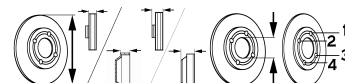

P/N

PUNTO (176)

55 1.1 (40kW), 60 1.2 (43kW), 75 1.2 (54kW) {ABS}	09/93-09/99	●	BS-1910	S	257	12	40.4	59	4/6
1.4 GT Turbo (96kW), 1.4 GT Turbo (98kW), 60 1.2 (43kW), 60 1.2 (44kW), 75 1.2 (54kW)	01/94-09/99	●	BS-1100	S	240	11	40	59	4/6
1.7 D (42kW), 1.7 TD (51kW), 1.7 TD (52kW), 55 1.1 (40kW), 60 1.2 (43kW), 60 1.2 (44kW), 60 TD 1.7 (46kW), 75 1.2 (54kW), 85 16V 1.2 (63kW), 90 1.6 (65kW)	09/93-09/99	●	BT-0680		214	38.7	54	59	4/6

PUNTO Convertible (176C)

60 1.2 (43kW), 60 1.2 (44kW) {→ 12/1999}	04/94-06/00	●	BS-1100	S	240	11	40	59	4/6
All Models	04/94-06/00	●	BT-0680		214	38.7	54	59	4/6

PUNTO Van (176L)

1.1 (40kW) {ABS}	04/96-02/00	●	BS-1910	S	257	12	40.4	59	4/6
1.1 (40kW) {ABS; → 12/1999}	04/96-02/00	●	BS-1100	S	240	11	40	59	4/6
1.7 D (42kW) {→ 12/1996}	04/96-02/00	●	BS-1100	S	240	11	40	59	4/6
1.7 D (42kW), 1.7 TD (52kW)	04/96-02/00	●	BS-1910	S	257	12	40.4	59	4/6
1.1 (40kW), 1.7 D (42kW), 1.7 TD (52kW)	04/96-02/00	●	BT-0680		214	38.7	54	59	4/6

PUNTO (188)

1.2 16V 80 (59kW), 1.9 DS 60 (44kW)	09/99-	●	BS-1910	S	257	12	40.4	59	4/6
1.2 60 (44kW), 1.2 Natural Power (44kW), 1.8 130 HGT (96kW)	09/99-	●	BS-1100	S	240	11	40	59	4/6
1.2 Bifuel (44kW)	08/07-	●	BS-7664	C V	257	22	40,5	60	4/8
1.3 JTD 16V (51kW), 1.4 (70kW), 1.4 (71kW), 1.9 JTD (63kW), 1.9 JTD 80 (59kW)	09/99-	●	BS-1890	V	257	20	41.5	59	4/8
1.8 130 HGT (96kW)	09/99-	●	BS-4430	V	257	22	40.3	59	4/6
1.2 16V 80 (59kW), 1.2 60 (44kW), 1.2 Natural Power (44kW), 1.3 JTD 16V (51kW), 1.9 DS 60 (44kW), 1.9 JTD (63kW), 1.9 JTD 80 (59kW)	09/99-	●	BT-0680		214	38.7	54	59	4/6
1.2 60 (44kW), 1.2 Natural Power (44kW), 1.8 130 HGT (96kW)	09/99-	●	BS-1100	S	240	11	40	59	4/6
1.2 Bifuel (44kW)	08/07-	●	BS-7662	S	264	10	40.6	60	4/8
1.9 JTD (74kW) {07/2003 → 11/2005}	06/03-	●	BS-1100	S	240	11	40	59	4/6

PUNTO Van (188AX)