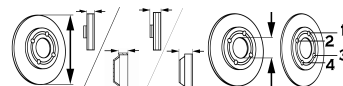

P/N

TT Roadster (FV9)

1.8 TFSI (132kW), 2.0 TDI (135kW), 2.0 TFSI (169kW), 2.0 TFSI quattro (169kW), 2.0 TTS (228kW) {for PR: 1LJ, 1ZD}	11/14-	●	BS-8036	C	V	312	25	49.7	65	5/10
1.8 TFSI (132kW), 2.0 TDI (135kW), 2.0 TFSI (169kW), 2.0 TFSI quattro (169kW), 2.0 TTS (228kW) {for PR: 2EG, 2EK}	11/14-	●	BS-8044	C	V	310	22	48.5	65	5/10
All Models {for PR: 2ED}	11/14-	●	BS-9162	S		300	12	48,3	65	05/10

TT Roadster (8J9)

1.8 TFSI (118kW), 2.0 quattro (195kW), 2.0 TDI quattro (125kW), 2.0 TFSI (147kW), 2.0 TFSI (155kW), 2.0 TFSI quattro (147kW), 2.0 TFSI quattro (155kW), 2.5 TFSI quattro (250kW), 3.2 V6 quattro (184kW) {for PR: 1LJ, 1LL}	03/07-06/14	●	BS-8036	C	V	312	25	49.7	65	5/10
1.8 TFSI (118kW), 2.0 TDI quattro (125kW), 2.0 TFSI (147kW), 2.0 TFSI quattro (147kW), 2.0 TFSI quattro (200kW), 2.5 TFSI quattro (250kW), 3.2 V6 quattro (184kW) {for PR: 1LK, 1LM}	03/07-06/14	●	BS-8970	C	V	340	30	49.6	65	5/6
1.8 TFSI (118kW), 2.0 TFSI (147kW) {for PR: 1KZ, 2ED}	03/07-06/14	●	BS-8776	C	S	286	12	58.6	65	5/6
2.0 quattro (195kW), 2.0 TDI quattro (125kW), 2.0 TFSI quattro (147kW), 2.0 TFSI quattro (155kW), 2.0 TFSI quattro (200kW), 3.2 V6 quattro (184kW) {for PR: 2EA, 2EF, 2EG}	03/07-06/14	●	BS-8948	C	V	310	22	58.6	65	5/6
2.0 TDI quattro (125kW), 2.0 TFSI quattro (147kW), 3.2 V6 quattro (184kW) {for PR: 1KJ, 2EE}	03/07-06/14	●	BS-8776	C	S	286	12	58.6	65	5/6
2.5 TFSI quattro (250kW), 2.5 TFSI quattro (265kW)	07/09-06/14	●	BS-8948	C	V	310	22	58.6	65	5/6

V8 (44_, 4C_)

All Models	10/88-02/94	●	BS-7548	V		269	20	59.5	68	5/10