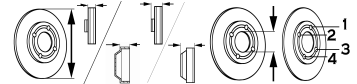

P/N

800 (XS)

820 16V Turbo (132kW) {03/1992 →}	01/92-02/99	●	BS-3220	V	285	21	51.2	64	4/8
820 16V Turbo (132kW), 820 I/Sl (100kW) {03/1992 →}	01/92-02/99	●	BS-2250	V	262	21	51.3	64	4/8
825 Si Lux (129kW), 825 Si/Sterling (110kW), 825 Si/Sterling (123kW), 825 Si/Sterling (127kW), 827 Si/Sterling (130kW)	10/86-02/99	●	BS-3220	V	285	21	51.2	64	4/8
827 Si/Sterling (124kW) {→ 03/1992}	02/88-02/99	●	BS-3220	V	285	21	51.2	64	4/8
820 (74kW), 820 16 V I/Sl (103kW), 820 SE/Sl (88kW), 820 Sl (98kW), 820 Sport (145kW), 820e (88kW), 825 D/SD (87kW), 825 Si/Sterling (110kW), 825 Si/Sterling (123kW), 825 Si/Sterling (127kW), 827 Si/Sterling (130kW)	10/86-02/99	●	BS-2080	S	260	10	43.2	64.2	4/8
820 16V Turbo (132kW), 820 I/Sl (100kW) {03/1992 →}	01/92-02/99	●	BS-2080	S	260	10	43.2	64.2	4/8
827 Si/Sterling (124kW) {→ 03/1992}	02/88-02/99	●	BS-2080	S	260	10	43.2	64.2	4/8

800 Hatchback (XS)

820 16V Turbo (132kW) {03/1992 →}	01/92-02/99	●	BS-2250	V	262	21	51.3	64	4/8
820 16V Turbo (132kW), 827 24V I/Sl (124kW) {03/1992 →}	01/92-02/99	●	BS-3220	V	285	21	51.2	64	4/8
820 I/Sl (100kW), 820 i/Sl (103kW), 820 SE/Sl (88kW), 820 Sl (98kW), 820 Sport (145kW), 825 D/SD (87kW)	10/86-02/99	●	BS-2250	V	262	21	51.3	64	4/8
827 Vitesse (124kW), 827 Vitesse/SLI (130kW)	10/88-12/91	●	BS-3220	V	285	21	51.2	64	4/8
820 16V Turbo (132kW), 827 24V I/Sl (124kW) {03/1992 →}	01/92-02/99	●	BS-2080	S	260	10	43.2	64.2	4/8
820 I/Sl (100kW), 820 i/Sl (103kW), 820 SE/Sl (88kW), 820 Sl (98kW), 820 Sport (145kW), 825 D/SD (87kW), 827 Vitesse (124kW), 827 Vitesse/SLI (130kW)	10/86-02/99	●	BS-2080	S	260	10	43.2	64.2	4/8

800 Coupe

825 SD (87kW)	09/93-02/99	●	BS-2250	V	262	21	51.3	64	4/8
825 Si (129kW), 827 24V (124kW)	08/92-02/99	●	BS-3220	V	285	21	51.2	64	4/8
825 SD (87kW), 827 24V (124kW)	08/92-02/99	●	BS-2080	S	260	10	43.2	64.2	4/8

CABRIOLET (XW)

214 1.4 (66kW), 214 1.4i 16V (76kW) {ABS; → 12/1996}	01/92-11/99	●	BS-2260	V	262.5	21	47.2	64	4/8
214 1.4 (66kW), 214 1.4i 16V (76kW) {ABS; 09/1993 → 10/1995}	01/92-11/99	●	BS-3700	S	238	12.7	47.2	61	4/8
216 1.6i (90kW), 216 1.6i 16V (82kW)	01/92-11/99	●	BS-2260	V	262.5	21	47.2	64	4/8
214 1.4 (66kW), 214 1.4i 16V (76kW) {ABS; → 10/1995}	01/92-11/99	●	BS-0830	S	238	10	48.4	61	4/8

COUPE

1.8 16 V (107kW)	03/96-11/99	●	BS-2240	V	262	21	44.7	64.15	4/8
All Models {→ 12/1998}	03/96-11/99	●	BS-2260	V	262.5	21	47.2	64	4/8
1.8 16 V (107kW) {ABS; 01/1997 →}	03/96-11/99	●	BS-0830	S	238	10	48.4	61	4/8

MINI

1000 (30kW), 1300 (37kW), 1300 (39kW), 1300 (45kW), 1300 (46kW)	01/91-11/00	●	BS-6110	S	213	9.5	61.1	55.6	4/4
1.3 Cooper S (59kW), 1300 (39kW), 1300 (45kW)	01/91-11/00	●	BT-1700		215	47.5	83.4	74	4/6
1000 (30kW) {→ 09/1992}	01/92-06/93	●	BT-1700		215	47.5	83.4	74	4/6
1300 (37kW), 1300 (46kW) {→ 05/2001}	01/92-11/00	●	BT-1700		215	47.5	83.4	74	4/6

MINI Convertible (XN)

1300 (46kW)	09/92-04/95	●	BS-6110	S	213	9.5	61.1	55.6	4/4
All Models	09/92-05/01	●	BT-1700		215	47.5	83.4	74	4/6

MINI-MOKE

1.0 (29kW)	09/86-	●	BS-6110	S	213	9.5	61.1	55.6	4/4
1.0 (29kW) {10/1988 → 04/1990}	09/86-	●	BT-1700		215	47.5	83.4	74	4/6

MONTEGO