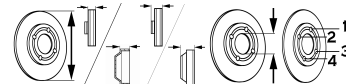

P/N

200 (44, 44Q)

2.1 5 E (100kW), 2.2 (101kW) {ch.→44G073362}	08/83-07/85	●	BS-7534	V	280	22	46	68	5/5
2.1 Turbo (134kW), 2.1 Turbo quattro (134kW) {ch.44-G-073363→; 01/1986 →}	08/83-01/88	●	BS-2680	V	276	25	46	68	5/5
2.1 Turbo (134kW), 2.1 Turbo quattro (134kW), 2.2 Turbo (121kW), 2.2 Turbo quattro (121kW) {ch.→44G073362; → 12/1985}	08/83-12/91	●	BS-7534	V	280	22	46	68	5/5
2.2 20V Turbo quattro (162kW), 2.2 Turbo (140kW), 2.2 Turbo (147kW), 2.2 Turbo quattro (147kW) {ch.44-G-073363→}	02/88-12/90	●	BS-2680	V	276	25	46	68	5/5
2.2 Turbo (121kW), 2.2 Turbo quattro (121kW) {ch.44-G-073363→; 01/1986 → 12/1990}	01/85-12/91	●	BS-2680	V	276	25	46	68	5/5
2.3 (100kW) {ch.44-G-073363→ 12/1990}	11/86-09/91	●	BS-2680	V	276	25	46	68	5/5
2.1 5 E (100kW), 2.1 Turbo (134kW), 2.1 Turbo quattro (134kW), 2.2 (101kW), 2.2 20V Turbo quattro (162kW), 2.2 Turbo (140kW), 2.2 Turbo (147kW), 2.2 Turbo quattro (147kW)	08/83-12/90	●	BS-1210	S	245	10	59	68	5/5
2.1 Turbo quattro (134kW) {01/1984 →}	08/83-09/86	●	BS-1240	S	245	10	46.2	68	5/5
2.2 20V Turbo quattro (162kW) {→ 11/1990}	03/89-12/90	●	BS-3560	V	269	20	46.5	68	5/5
2.2 20V Turbo quattro (162kW), 2.2 Turbo quattro (147kW)	02/88-12/90	●	BS-1240	S	245	10	46.2	68	5/5
2.2 Turbo (121kW), 2.2 Turbo quattro (121kW), 2.3 (100kW) {→ 12/1990}	01/85-12/91	●	BS-1210	S	245	10	59	68	5/5
2.2 Turbo quattro (121kW) {→ 12/1990}	01/85-12/91	●	BS-1240	S	245	10	46.2	68	5/5
2.2 Turbo quattro (147kW)	02/88-11/90	●	BS-1230	C S	244.3	10	64	68.2	5/5

200 Avant (44, 44Q)

2.1 Turbo quattro (134kW), 2.2 Turbo (121kW), 2.2 Turbo quattro (121kW) {ch.→44G073362; → 12/1985}	09/83-09/91	●	BS-7534	V	280	22	46	68	5/5
2.1 Turbo quattro (134kW), 2.2 Turbo quattro (121kW) {ch.44-G-073363→; 01/1986 →}	09/83-12/90	●	BS-2680	V	276	25	46	68	5/5
2.2 20V Turbo quattro (162kW) {ch.44-G-073363→}	07/89-12/90	●	BS-2680	V	276	25	46	68	5/5
2.2 Turbo (121kW) {ch.44-G-073363→; 01/1986 → 12/1990}	08/85-09/91	●	BS-2680	V	276	25	46	68	5/5
2.2 Turbo quattro (147kW), 2.3 (100kW) {ch.44-G-073363→ 12/1990}	11/86-12/91	●	BS-2680	V	276	25	46	68	5/5
2.1 Turbo quattro (134kW) {11/1984 →}	09/83-01/88	●	BS-3560	V	269	20	46.5	68	5/5
2.1 Turbo quattro (134kW), 2.2 20V Turbo quattro (162kW), 2.2 Turbo quattro (121kW)	09/83-12/90	●	BS-1210	S	245	10	59	68	5/5
2.2 Turbo (121kW), 2.2 Turbo quattro (147kW), 2.3 (100kW) {→ 12/1990}	08/85-12/91	●	BS-1210	S	245	10	59	68	5/5
2.2 Turbo quattro (121kW) {11/1984 → 11/1990}	09/83-12/90	●	BS-3560	V	269	20	46.5	68	5/5

A1 (8X1, 8XK, 8XF)