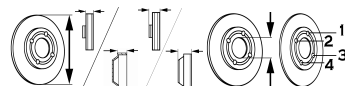

P/N

SPACE WAGON (N3_W, N4_W)

2.4 i (102kW) {→ 05/1996}	10/92-10/98	●	BS-7090	S	262	10	60.2	90	4/7
---------------------------	-------------	---	----------------	---	-----	----	------	----	-----

SPACE WAGON (N9_W, N8_W)