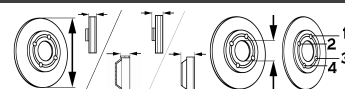

P/N

240 (P242, P244)

2.0 (100kW), 2.0 (60kW), 2.0 (66kW), 2.0 (71kW), 2.0 (76kW), 2.1 (71kW), 2.1 (74kW), 2.1 (79kW), 2.1 (90kW), 2.1 Turbo (114kW), 2.3 (100kW), 2.3 (103kW), 2.3 (81kW), 2.3 (82kW), 2.3 (83kW), 2.3 (85kW), 2.3 (96kW), 2.3 (98kW), 2.3 i CAT (85kW), 2.4 Diesel (58kW), 2.4 Diesel (60kW), 2.7 GLT6 (104kW)	08/74-08/93	●	BS-2330	S	263	14.3	65	68	5/7
2.0 (100kW), 2.0 (60kW), 2.0 (66kW), 2.0 (71kW), 2.0 (76kW), 2.1 (71kW), 2.1 (74kW), 2.1 (79kW), 2.1 (90kW), 2.1 Turbo (114kW), 2.3 (100kW), 2.3 (103kW), 2.3 (81kW), 2.3 (82kW), 2.3 (83kW), 2.3 (85kW), 2.3 (96kW), 2.3 (98kW), 2.3 i CAT (85kW), 2.4 Diesel (58kW), 2.4 Diesel (60kW), 2.7 GLT6 (104kW)	08/74-08/93	●	BS-4090	C V	263	22	67.3	68	5/7
2.0 (100kW), 2.0 (60kW), 2.0 (66kW), 2.0 (71kW), 2.0 (76kW), 2.1 (71kW), 2.1 (74kW), 2.1 (79kW), 2.1 (90kW), 2.1 Turbo (114kW), 2.3 (100kW), 2.3 (103kW), 2.3 (81kW), 2.3 (82kW), 2.3 (83kW), 2.3 (85kW), 2.3 (96kW), 2.3 (98kW), 2.3 i CAT (85kW), 2.4 Diesel (58kW), 2.4 Diesel (60kW), 2.7 GLT6 (104kW)	08/74-08/93	●	BS-2830	C S	281	9.6	73.2	68	5/9

240 Kombi (P245)

2.0 (100kW), 2.0 (60kW), 2.0 (66kW), 2.0 (71kW), 2.0 (76kW), 2.0 (86kW), 2.1 (71kW), 2.1 (74kW), 2.1 (79kW), 2.1 (80kW), 2.1 (90kW), 2.1 Turbo (114kW), 2.3 (100kW), 2.3 (81kW), 2.3 (82kW), 2.3 (83kW), 2.3 (85kW), 2.3 (96kW), 2.3 (98kW), 2.3 CAT (100kW), 2.3 i CAT (85kW), 2.4 Diesel (58kW), 2.4 Diesel (60kW), 2.7 GLT6 (104kW)	08/74-08/93	●	BS-2330	S	263	14.3	65	68	5/7
2.0 (100kW), 2.0 (60kW), 2.0 (66kW), 2.0 (71kW), 2.0 (76kW), 2.0 (86kW), 2.1 (71kW), 2.1 (74kW), 2.1 (79kW), 2.1 (80kW), 2.1 (90kW), 2.1 Turbo (114kW), 2.3 (100kW), 2.3 (81kW), 2.3 (82kW), 2.3 (83kW), 2.3 (85kW), 2.3 (96kW), 2.3 (98kW), 2.3 CAT (100kW), 2.3 i CAT (85kW), 2.4 Diesel (58kW), 2.4 Diesel (60kW), 2.7 GLT6 (104kW)	08/74-08/93	●	BS-4090	C V	263	22	67.3	68	5/7
2.0 (100kW), 2.0 (60kW), 2.0 (66kW), 2.0 (71kW), 2.0 (76kW), 2.0 (86kW), 2.1 (71kW), 2.1 (74kW), 2.1 (79kW), 2.1 (80kW), 2.1 (90kW), 2.1 Turbo (114kW), 2.3 (100kW), 2.3 (81kW), 2.3 (82kW), 2.3 (83kW), 2.3 (85kW), 2.3 (96kW), 2.3 (98kW), 2.3 CAT (100kW), 2.3 i CAT (85kW), 2.4 Diesel (58kW), 2.4 Diesel (60kW), 2.7 GLT6 (104kW)	08/74-08/93	●	BS-2830	C S	281	9.6	73.2	68	5/9

340-360 (343, 345)

1.4 (46kW), 1.4 (50kW), 1.4 (51kW), 1.4 (52kW), 1.6 Diesel (40kW), 1.7 (59kW), 2.0 (68kW), 2.0 (77kW), 2.0 (80kW), 2.0 (81kW), 2.0 (82kW), 2.0 (83kW), 2.0 (85kW), 2.0 (87kW)	08/82-07/91	●	BS-0910	S	238.9	12.7	29.2	69	4/4
1.4 (47kW), 1.4 (51kW) {09/1979 →}	08/75-07/83	●	BS-0910	S	238.9	12.7	29.2	69	4/4
2.0 (65kW), 2.0 (70kW) {01/1982 →}	08/80-07/84	●	BS-0910	S	238.9	12.7	29.2	69	4/4

340-360 Saloon (344)

1.4 (50kW), 1.4 (51kW), 1.4 (53kW), 1.6 Diesel (40kW), 1.7 (59kW), 2.0 (66kW), 2.0 (68kW), 2.0 (77kW), 2.0 (80kW), 2.0 (81kW), 2.0 (82kW), 2.0 (83kW), 2.0 (85kW), 2.0 (87kW)	08/82-07/91	●	BS-0910	S	238.9	12.7	29.2	69	4/4
2.0 (75kW) {→ 12/1989}	08/84-07/90	●	BS-0910	S	238.9	12.7	29.2	69	4/4

440 K (445)