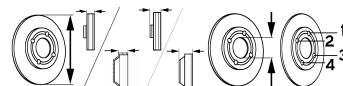

2.0 (107kW), 2.0 (110kW), 2.0 4WD (107kW), 2.0 4WD (110kW), 2.2 Di-D (110kW), 2.2 Di-D 4WD (110kW)	08/12-	●	BS-8394	V	294	24	45.6	69	5/7
2.4 4WD (124kW)	10/12-	●	BS-8486	V	294	26	45.5	69	5/5

P/N

OUTLANDER III Van (GF_W, GG_W)