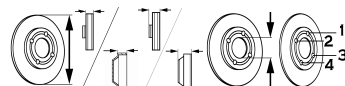

P/N

GLS (X166)

350 d 4-matic (190kW), 400 4-matic (245kW), 500 4-matic (335kW)	11/15-	●	●	BS-9244	VP	375	36	54,5	67	5/8
350 d 4-matic (190kW), 400 4-matic (245kW), 500 4-matic (335kW)	11/15-		●	BS-9242	V	345	22	54	67	5/6

GLA-CLASS (X156)

GLA 180 (90kW), GLA 180 CDI (80kW), GLA 200 (156.943) (115kW) {for vehicles without AMG sports package}	12/13-	●	●	BS-9188	V	295	28	51	67	5/6
GLA 180 (90kW), GLA 180 CDI (80kW), GLA 200 CDI (156.908) (100kW), GLA 200 CDI 4-matic (156.902) (100kW) {for vehicles with AMG Sports Package}	12/13-	●	●	BS-9218	VP	295	28	51	67	5/6
GLA 200 (156.943) (115kW) {for vehicles with sports package}	12/13-	●	●	BS-9218	VP	295	28	51	67	5/6
GLA 200 CDI (156.908) (100kW), GLA 200 CDI 4-matic (156.902) (100kW), GLA 220 CDI (120kW), GLA 220 CDI (156.903) (125kW), GLA 220 CDI 4-matic (120kW), GLA 220 CDI 4-matic (156.905) (125kW), GLA 220 d (130kW), GLA 220 d 4-matic (130kW) {for vehicles without AMG sports package}	12/13-	●	●	BS-9190	V	295	28	51,1	67	5/6
GLA 180 (90kW), GLA 180 CDI (80kW), GLA 200 (156.943) (115kW), GLA 200 CDI (156.908) (100kW), GLA 200 CDI 4-matic (156.902) (100kW), GLA 220 CDI (120kW), GLA 220 CDI (156.903) (125kW), GLA 220 CDI 4-matic (120kW), GLA 220 CDI 4-matic (156.905) (125kW), GLA 220 d (130kW), GLA 220 d 4-matic (130kW), GLA 250 (156.944) (155kW), GLA 250 4-matic (156.946) (155kW)	12/13-		●	BS-9196	S	295	10	44	67	5/6

HECKFLOSSE (W111, W112)

220 B (70kW) {ch.048977→}	08/59-08/65	●	●	BS-8862	S	253	12,7	67,5	69,5	5/5
220 SB (81kW) {ch.070638→ 07/1965}	08/59-08/65	●	●	BS-8862	S	253	12,7	67,5	69,5	5/5
220 SEB (88kW) {09/1960 →}	08/59-08/65	●	●	BS-8862	S	253	12,7	67,5	69,5	5/5
220 SEB (88kW) {ch.026841→}	08/59-08/65	●	●	BS-8862	S	253	12,7	67,5	69,5	5/5
230 S (88kW)	07/65-01/68	●	●	BS-8862	S	253	12,7	67,5	69,5	5/5

KOMBI Estate (S123)

200 T (74kW), 200 T (80kW), 230 TE (100kW), 240 T D (53kW), 240 T D (48kW), 250 T (103kW), 250 T (95kW), 280 TE (136kW), 300 T D (59kW), 300 T D (65kW), 300 T Turbo-D (92kW)	09/77-12/85	●	●	BS-2720	S	278	12,6	63,35	80	5/10
230 T (80kW) {01/1978 →}	09/77-03/80	●	●	BS-2720	S	278	12,6	63,35	80	5/10
200 T (74kW), 200 T (80kW), 230 TE (100kW), 240 T D (53kW), 240 T D (48kW), 250 T (103kW), 250 T (95kW), 280 TE (136kW), 300 T D (59kW), 300 T D (65kW), 300 T Turbo-D (92kW)	09/77-12/85		●	BS-2800	S	279	10	69,5	67	5/7
230 T (80kW) {01/1978 →}	09/77-03/80		●	BS-2800	S	279	10	69,5	67	5/7

KOMBI Estate (S124)