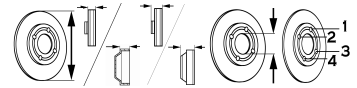

P/N

LIANA (ER)

1.3 (66kW), 1.4 DDiS (66kW), 1.6 (76kW), 1.6 (79kW), 1.6 4WD (76kW), 1.6 4WD (78kW), 1.6 4WD (79kW), 1.6 i (78kW), 1.8 i (92kW)	10/01-12/07	●	BS-8618	V	246	20	50	60	4/7
1.3 (66kW), 1.6 (76kW)	03/02-	●	BT-1490		245	40	56,5		4/7

LIANA Estate (ER)

1.3 (66kW), 1.4 DDiS (66kW), 1.6 (76kW), 1.6 (79kW), 1.6 4WD (76kW), 1.6 4WD (78kW), 1.6 4WD (79kW), 1.6 i (78kW), 1.8 i (92kW)	07/01-12/07	●	BS-8618	V	246	20	50	60	4/7
1.3 (66kW), 1.6 (76kW)	07/01-12/07	●	BT-1490		245	40	56,5		4/7

LJ 80

All Models	01/80-01/84	●	BS-0140	S	215	10	33	86	4/4

SAMURAI (SJ)

1.0 All-wheel Drive (33kW) {→ 12/1992}	11/88-12/04	●	BS-3290	S	290	10	46	107	5/7
1.3 (44kW), 1.3 (47kW), 1.3 All-wheel Drive (51kW) {→ 12/1990}	11/88-12/04	●	BS-3290	S	290	10	46	107	5/7
1.3 (44kW), 1.3 (47kW), 1.3 All-wheel Drive (51kW) {01/1990 →}	11/88-12/04	●	BS-3310	S	290	10	46	107	5/7
1.3 (49kW)	08/89-07/92	●	BS-3290	S	290	10	46	107	5/7
1.3 All-wheel Drive (59kW) {09/2000 →}	01/00-12/04	●	BS-3290	S	290	10	46	107	5/7
1.9 D (46kW), 1.9 TD (46kW), 1.9 TD (47kW)	11/98-12/04	●	BS-3310	S	290	10	46	107	5/7

SJ 410

All Models {01/1983 →}	09/81-12/88	●	BS-3290	S	290	10	46	107	5/7

SJ 410 Cabrio

All Models {01/1983 →}	09/81-12/88	●	BS-3290	S	290	10	46	107	5/7

SJ 413

1.3 (44kW), 1.3 (47kW), 1.3 (52kW)	09/84-08/90	●	BS-3290	S	290	10	46	107	5/7

SPLASH

1.0 (48kW), 1.2 (63kW), 1.3 CDTI (55kW)	01/08-	●	BS-8452	V	252	20	40	60	4/8

SUPER CARRY Bus (ED)

1.0 (33kW) {→ 02/1988}	10/85-03/99	●	BS-3290	S	290	10	46	107	5/7
All Models	10/85-03/99	●	BS-0140	S	215	10	33	86	4/4

SWIFT (AA)

1.0 (37kW) {01/1984 → 12/1988}	10/83-03/89	●	BS-0140	S	215	10	33	86	4/4
1.0 Turbo (52kW), 1.3 (50kW), 1.3 (54kW) {→ 12/1988}	10/84-12/89	●	BS-0140	S	215	10	33	86	4/4
1.3 (47kW)	08/86-03/89	●	BS-0140	S	215	10	33	86	4/4

SWIFT Convertible (SF413)

All Models {→ 12/1996}	09/91-10/96	●	BS-1430	V	250	18,5	47	64	4/8
All Models {01/1992 → 12/2002}	09/91-10/96	●	BS-3990	V	231	17	50	64	4/8

SWIFT Mk II Hatchback (EA, MA)

1.0 (37kW), 1.0 i (39kW), 1.0 i (40kW)	03/89-12/05	●	BS-0140	S	215	10	33	86	4/4
1.0 (37kW), 1.0 i (40kW), 1.3 (50kW), 1.3 (52kW), 1.3 4WD (50kW), 1.3 4WD (52kW), 1.3 GTi (74kW)	03/89-05/01	●	BS-3990	V	231	17	50	64	4/8
1.0 i (39kW) {01/1992 →}	01/95-12/05	●	BS-3990	V	231	17	50	64	4/8
1.3 (50kW), 1.3 4WD (50kW), 1.3 GTi (74kW) {→ 12/1996}	03/89-05/01	●	BS-1430	V	250	18,5	47	64	4/8
1.3 (52kW), 1.3 4WD (52kW)	03/89-12/91	●	BS-1430	V	250	18,5	47	64	4/8

SWIFT Mk II Saloon (AH, AJ)

1.3 (50kW), 1.3 (52kW)	03/89-05/01	●	BS-3990	V	231	17	50	64	4/8
1.3 (50kW), 1.6 i (68kW), 1.6 i 4WD (68kW) {→ 12/1996}	03/89-05/01	●	BS-1430	V	250	18,5	47	64	4/8
1.3 (52kW), 1.6 (70kW), 1.6 4WD (70kW)	03/89-12/91	●	BS-1430	V	250	18,5	47	64	4/8

SWIFT III (MZ, EZ)

1.3 (68kW), 1.3 4x4 (66kW), 1.3 DDiS (51kW), 1.5 (75kW)	02/05-	●	BS-8452	V	252	20	40	60	4/8

SWIFT IV (FZ, NZ)

1.2 (66kW), 1.2 (67kW), 1.2 (69kW), 1.2 4WD (67kW), 1.2 4x4 (66kW), 1.2 4x4 (69kW), 1.3 DDiS (55kW), 1.6 (100kW)	10/10-	●	BS-9120	V	272	22	39,6	60	4/6