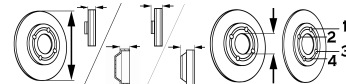

P/N

AVENSIS Station Wagon (_T22_)

1.6 VVT-i (81kW), 1.8 VVT-i (95kW), 2.0 D-4D (81kW), 2.0 TD (66kW), 2.0 VVT-i (110kW)	09/97-02/03	●	●	BS-7988	V	276	25	49.2	55	5/7
1.6 VVT-i (81kW), 1.8 VVT-i (95kW), 2.0 VVT-i (110kW) {⊙ [in]: 14}	10/00-02/03	●	●	BS-5770	V	260	25	49.3	55	5/7
1.6 VVT-i (81kW), 1.8 VVT-i (95kW), 2.0 VVT-i (110kW) {⊙ [in]: 15}	10/00-02/03	●	●	BS-7190	V	275	28	49.5	55	5/7
1.6 VVT-i (81kW), 1.8 VVT-i (95kW), 2.0 D-4D (81kW), 2.0 TD (66kW), 2.0 VVT-i (110kW) {→ 06/2001; ⊙ [in]: 15}	09/97-02/03	●	●	BS-8456	S	271	10	60.8	55	5/7
1.6 VVT-i (81kW), 1.8 VVT-i (95kW), 2.0 D-4D (81kW), 2.0 TD (66kW), 2.0 VVT-i (110kW) {→ 06/2001}	09/97-02/03	●	●	BS-8796	S	288	10	64.9	55	5/8
2.0 (94kW) {10/2000 →}	09/97-10/00	●	●	BS-8796	S	288	10	64.9	55	5/8

AVENSIS (T25_)

1.6 VVT-i (81kW), 1.8 (95kW)	04/03-11/08	●	●	BS-8132	V	277	26	49.5	55	5/7
2.0 (108kW), 2.0 D-4D (85kW), 2.0 D-4D (93kW), 2.4 (120kW), 2.4 (125kW)	04/03-11/08	●	●	BS-8134	V	295	26	49.3	55	5/7
2.2 D-4D (110kW), 2.2 D-CAT (130kW)	07/05-11/08	●	●	BS-8264	V	295	26	49	62	5/7
1.6 VVT-i (81kW), 1.8 (95kW), 2.0 (108kW), 2.0 D-4D (85kW), 2.0 D-4D (93kW), 2.4 (120kW), 2.4 (125kW)	04/03-11/08	●	●	BS-8398	S	280	10	56	55	5/8
2.2 D-4D (110kW), 2.2 D-CAT (130kW) {→ 01/2009}	07/05-11/08	●	●	BS-8860	S	280	10	59.2	62	5/8

AVENSIS Estate (T25)

1.6 VVT-i (81kW), 1.8 (95kW)	04/03-11/08	●	●	BS-8132	V	277	26	49.5	55	5/7
2.0 D-4D (85kW), 2.0 D-4D (93kW), 2.4 (120kW), 2.4 (125kW)	04/03-11/08	●	●	BS-8134	V	295	26	49.3	55	5/7
2.2 D-4D (110kW), 2.2 D-CAT (130kW)	07/05-11/08	●	●	BS-8264	V	295	26	49	62	5/7
1.6 VVT-i (81kW), 1.8 (95kW), 2.0 (108kW), 2.0 D-4D (85kW), 2.0 D-4D (93kW), 2.4 (120kW), 2.4 (125kW)	04/03-11/08	●	●	BS-8398	S	280	10	56	55	5/8
2.2 D-4D (110kW), 2.2 D-CAT (130kW) {→ 01/2009}	07/05-11/08	●	●	BS-8860	S	280	10	59.2	62	5/8

AVENSIS Saloon (T25)

1.6 VVT-i (81kW), 1.8 (95kW)	04/03-11/08	●	●	BS-8132	V	277	26	49.5	55	5/7
2.0 D-4D (85kW), 2.0 D-4D (93kW), 2.4 (120kW), 2.4 (125kW)	04/03-11/08	●	●	BS-8134	V	295	26	49.3	55	5/7
2.2 D-4D (110kW), 2.2 D-CAT (130kW)	07/05-11/08	●	●	BS-8264	V	295	26	49	62	5/7
1.6 VVT-i (81kW), 1.8 (95kW), 2.0 (108kW), 2.0 D-4D (85kW), 2.0 D-4D (93kW), 2.4 (120kW), 2.4 (125kW)	04/03-11/08	●	●	BS-8398	S	280	10	56	55	5/8
2.2 D-4D (110kW), 2.2 D-CAT (130kW) {→ 01/2009}	07/05-11/08	●	●	BS-8860	S	280	10	59.2	62	5/8

AVENSIS Estate (ZRT27, ADT27)

1.6 (97kW), 1.8 (108kW), 2.0 (112kW), 2.0 D-4D (91kW), 2.0 D-4D (93kW)	02/09-	●	●	BS-8880	V	295	26	49.1	62	5/8
2.2 D-4D (110kW), 2.2 D-4D (130kW)	02/09-	●	●	BS-8326	V	320	26	49.3	62	5/7
1.6 (97kW), 1.8 (108kW), 2.0 (112kW), 2.0 D-4D (93kW), 2.2 D-4D (110kW), 2.2 D-4D (130kW)	02/09-	●	●	BS-8328	S	290	11	33.8	62	5/7

AVENSIS Saloon (ZRT27, ADT27)

1.6 (97kW), 1.8 (108kW), 2.0 (112kW), 2.0 D-4D (91kW), 2.0 D-4D (93kW)	11/08-	●	●	BS-8880	V	295	26	49.1	62	5/8
2.2 D-4D (110kW), 2.2 D-4D (130kW)	11/08-	●	●	BS-8326	V	320	26	49.3	62	5/7
1.6 (97kW), 1.8 (108kW), 2.0 (112kW), 2.0 D-4D (93kW), 2.2 D-4D (110kW), 2.2 D-4D (130kW)	11/08-	●	●	BS-8328	S	290	11	33.8	62	5/7

AVENSIS VERSO (_CLM2_, _ACM2_)