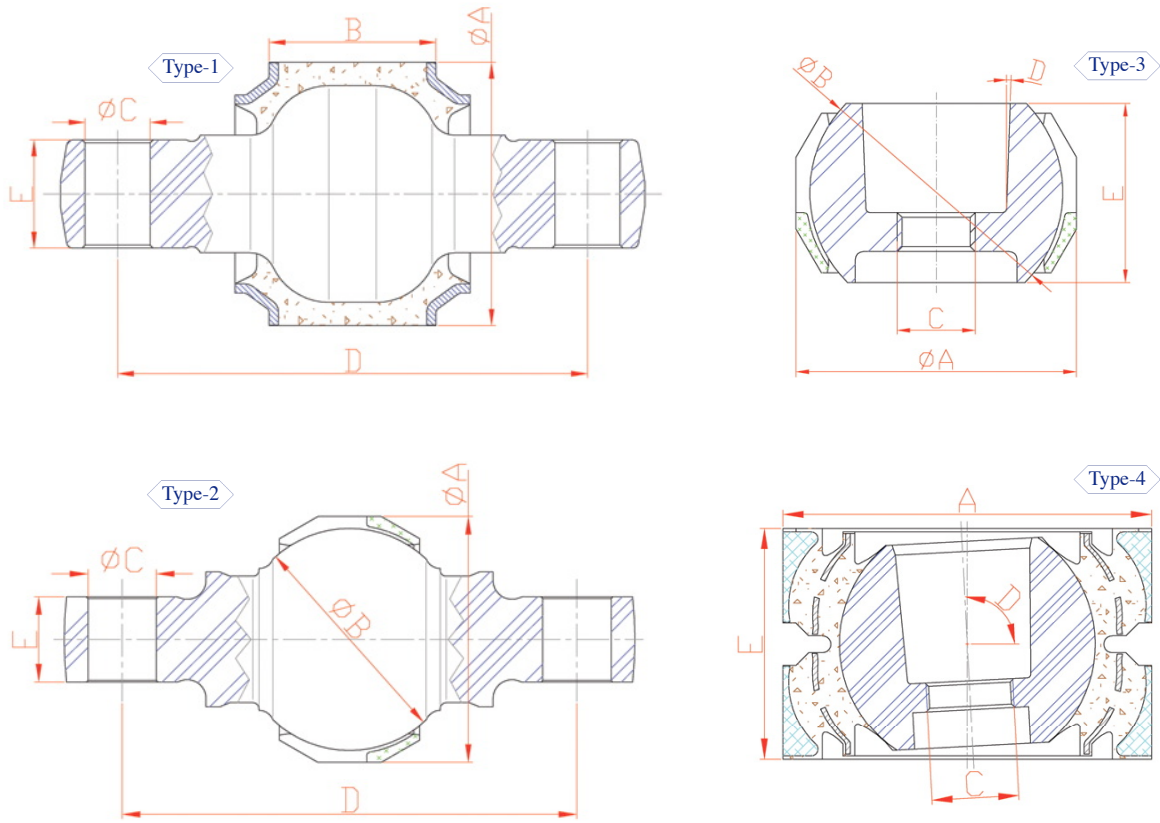

V-Stay - Axle Control Arm

Sampa Nr.	O.E.M. Nr.	A	B	C	D	E	Repair Kit	Type
010.671	1321 936	ø67	43	ø19	130	24		1
010.668	0067 354	ø75	48	ø19	130	24		1
020.524	0689 748	ø75	48	ø17	115	24		1
030.528	1252 284	ø75	48	ø21	130	24		1
050.529	1376 728	ø75	52	ø21	130	24		1
050.530	1376 729	ø75	52	ø23	152	24		1
010.575	0691 703	ø85	54	ø21	152	24		1
010.578	0689 749	ø85	54	ø19	130	30		1
020.519	0691 709	ø85	54	ø21	130	30		1
050.553	0698 724	ø85	54	ø23	152	24		1
030.507	0696 321	ø95	61	ø23	152	35		1
020.501	1271 124	ø72	ø65	ø19	130	30		2
010.534	0693 778	ø80	ø65	ø21	152	24		2
020.512	1398 368	ø72	ø65	M20x1.5	2°52'	46		3
030.503	0691 704	ø72	ø65	M20x1.5	2°52'	46		3
050.502	0069 600	ø72	ø65	M20x1.5	2°52'	46		3
050.523	1376 730	ø72	ø65	M20x1.5	2°52'	46		3
020.503	0696 320	ø90	ø80	M24x1.5	2°52'	59		3
010.584	1445 656	ø108	ø75	M24x1.5	2°52'	68		4

DAF