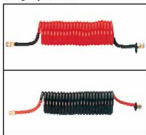

Emergency Line - Red

Turns	16	18	19	22
Thread	M16x1.5	M16x1.5	M16x1.5	M16x1.5
	M22x1.5	M22x1.5	M22x1.5	M22x1.5
	1/8BSP	1/8BSP	1/8BSP	1/8BSP