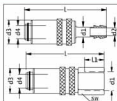

ST026 series