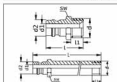

Order No	Order No	NW	d₁	d₂	d₃	d₄	L	l₁
STEK 090-10	STK 090-10	9 10	3/8"	8	23	13	60	23
STEK 090-13	STK 090-13	9 13	1/2"	9	23	13	60	23
STEK 090-DG16	STK 090-DG16	9 9	M16x1.5	9	23	48	9	21
STEK 090-DG17	STK 090-DG17	9 9	G 3/8"	9	23	48	9	21
STEK 090-DG21	STK 090-DG21	9 9	G 1/2"	9	23	48	9	21

(Plug Coupler With Valve)   (Plug Coupler Without Valve)