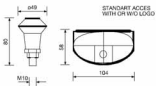

STEERING WHEEL KNOP

With Logo

Mercedes	U0455MER
Scania	U0455SCA
Volvo	U0455VOL
Man	U0455MAN
Renault	U0455REN
Iveco	U0455IVE
Trucker	U0455TRU
Rebel	U0455REB
Europa	U0455EUR

W/o Logo

U0427STD	Chrome plated
U0427STDZ	Black painted