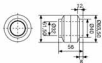

Bushes (Various Type)

Code Nr.: DM004503

DM004503