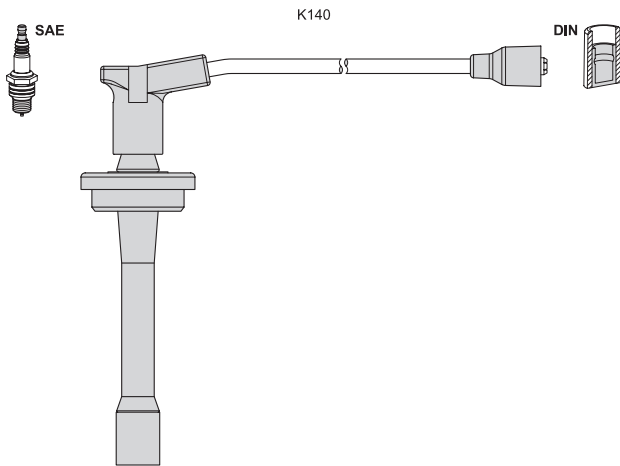

T712S K140 35 25 25 20 -

T713M K140 35 25 25 20 -