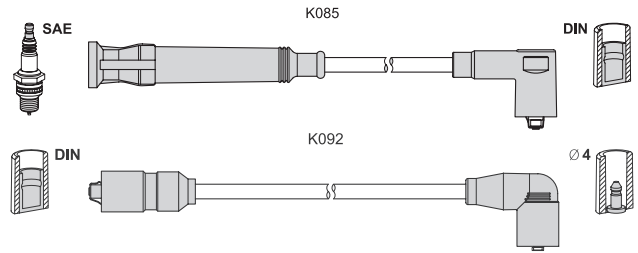

T715C K084 45 55 60 75 85 90 K100 80

alternative T027B

application → T173C

T716C K085 95 90 80 65 55 50 K092 40

alternative T030B

BMW 525 i (E28) 2.5	06.81 - 12.87	110	M20 B25E
528 i (E28) 2.8	06.81 - 12.87	135	M30 B28
628 CSi (E24) 2.8	09.79 - 08.87	135	M30 B28
728 i (E23) 2.8	07.78 - 08.86	135	M30 B28