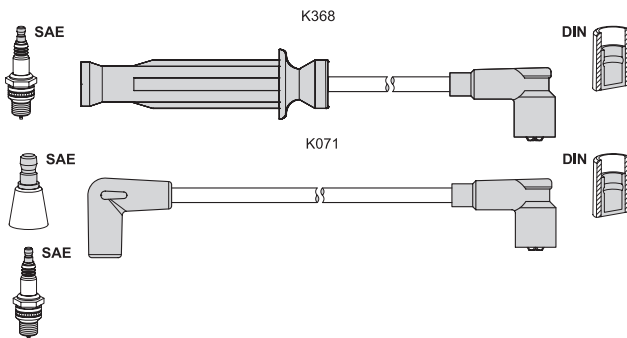

T664B K368 66 55 52 37 K071 60

Rover 820 (XS) 2.0 Sport	04.94 - 03.96	145	20 T4G
820 Hatchback 2.0 Sport	04.94 - 03.96	145	20 T4G