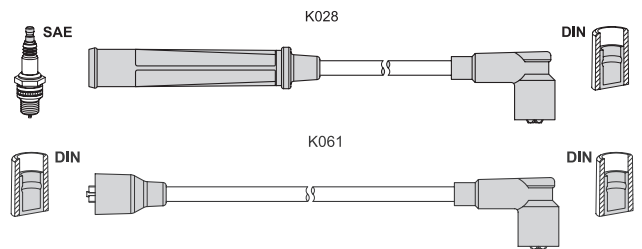

T246B K028 30 50 50 80 K061 50

Mazda 626 II (GC) 1.6	11.82 - 09.87	59	F6
2.0	03.83 - 09.87	74	FE
2.0	01.86 - 09.87	88	FE
929 II (HB) 2.0	03.84 - 07.87	74	FE
2.0 i GLX	10.84 - 07.87	88	FE
929 II Coupe (HB) 2.0	03.84 - 07.87	74	FE
2.0 i Turbo	10.84 - 07.87	88	FET/FE