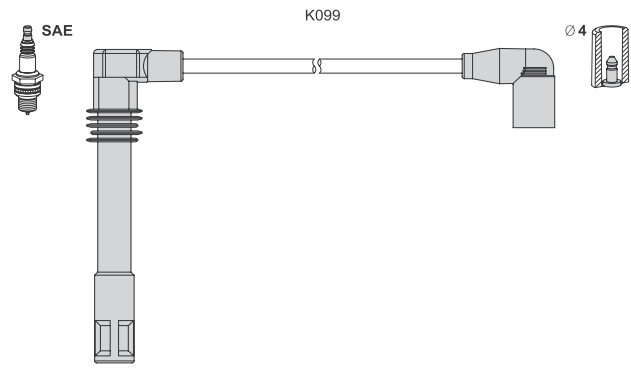

T818C K099 75 65 60 55 -

alternative T002B

Audi A3 (8L1) 1.8	09.96 - 08.00	92	AGN/APG
Skoda Octavia (1U2) 1.8	09.96 - 07.00	92	AGN
Octavia Combi 1.8 20V	07.98 - 07.00	92	AGN