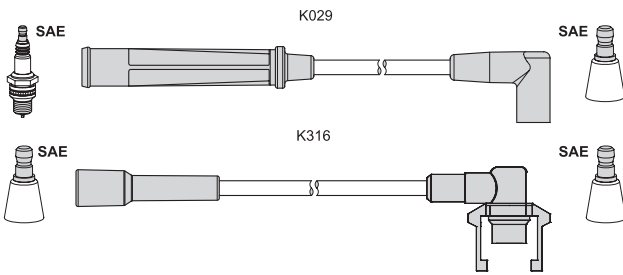

T320B K029 35 40 65 70 K316 70

Renault Trafic Bus 1.7	06.86 - 04.89	50	F1N 724
Trafic Bus (TXW) 1.7	08.92 - 08.94	50	F1N 724
Trafic Flatbed (P6) 1.7	06.86 - 04.89	50	F1N 722
Trafic Flatbed (PXX) 1.7	05.89 - 08.94	50	F1N 722
Trafic Van (T1, T3, T4) 1.7	06.86 - 04.89	50	F1N 724
Trafic Van (TXX) 1.7	08.92 - 08.94	50	F1N 720