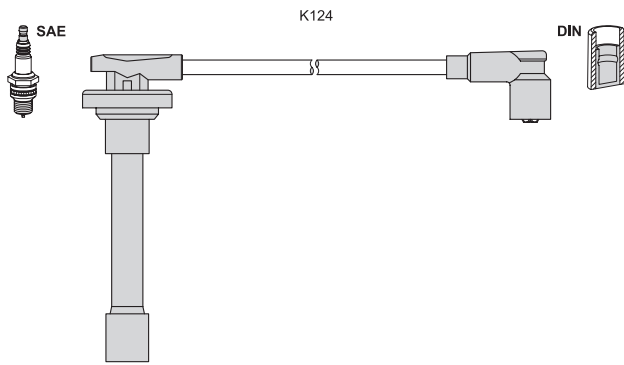

T846B K124 65 60 45 40 -

Honda Accord V (CC7) 2.3 i SR	03.93 - 01.96	116	H23A3
Civic IV Hatch. 1.6 i 16V	09.87 - 09.91	96	D16A7
Civic IV Sedan 1.6 i 16V	09.87 - 09.91	96	D16A7
Civic V Coupe 1.6 i Vtec	01.94 - 11.95	118	B16A2
Civic V Hatch. 1.6 VTi 16V	10.91 - 11.95	118	B16A2
Civic V Sedan 1.6 VTi	10.91 - 11.95	118	B16A2
Civic VI Coupe 1.6 i Vtec	04.99 - 12.00	118	B16A2
Civic VI Fastback 1.6 VTi	01.97 - 02.01	118	B16A2
Civic VI Hatchb. 1.6 VTi	11.95 - 02.01	118	B16A2
Civic VI Sedan 1.6 VTi	11.95 - 02.01	118	B16A2
CRX III (EH, EG) 1.6 i VTi	03.92 - 12.98	118	B16A2
Integra (DC2) 1.8 Type-R	11.97 - 10.01	140	B18C6
Prelude IV (BB) 2.3 i 16V	02.92 - 09.96	118	H23A2