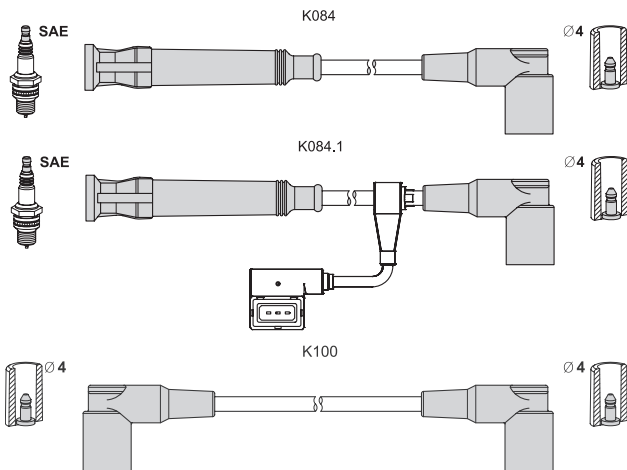

T173C K084 45 55 60 75 85 K084.1 90 (sensor) K100 80 alternative T027B

BMW 530i (E34) 3.0	01.88 - 08.91	138	M30 B30
535i, M 535i (E28) 3.5	01.85 - 12.87	136	M30 B35
535i, M 535i (E28) 3.5	01.85 - 12.87	141	M30 B35 (Motronic)
535i, M 535i (E28) 3.5	01.85 - 12.87	160	M30 B35
535i (E34) 3.5	01.88 - 09.95	155	M30 B35
730i,iL (E32) 3.0	12.86 - 09.94	145	M30 B30
730i,iL (E32) 3.0	12.86 - 09.94	138	M30 B30
735i,iL (E32) 3.5	09.86 - 09.92	155	M30 B35
735i,iL (E32) 3.5	09.86 - 12.87	162	M30 B35