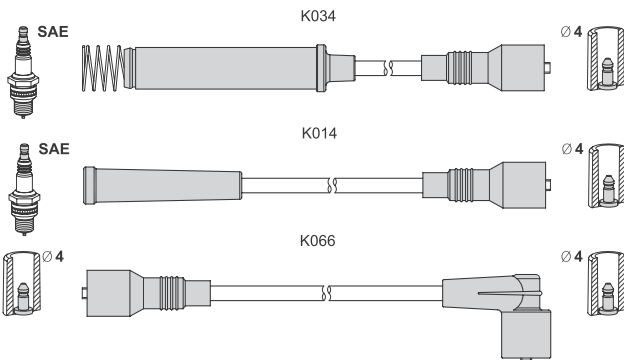

T274B K034 80 80 60 K014-40 K066 55

Opel Astra F (56_, 57_) 1.8 i	03.92 - 09.98	66	C 18 NZ
2.0 i	03.92 - 09.98	85	C 20 NE
Astra F Cabriolet 2.0 i	03.93 - 10.94	85	C 20 NE
Astra F Caravan 1.8 i	09.91 - 01.98	66	C 18 NZ
2.0 i	09.91 - 07.94	85	C 20 NE
Astra F CC 1.8 i	09.91 - 01.98	66	C 18 NZ
2.0 i	09.91 - 01.98	85	C 20 NE
Kadett E (39_, 49_) 1.8 S	09.87 - 08.91	62	E 18 NV
2.0 i	03.87 - 08.91	85	20 NE/20 SE
2.0 i cat	03.87 - 08.91	85	C 20 NE
Kadett E Cabriolet 2.0 i	10.86 - 02.93	85	20 NE
2.0 i cat	10.86 - 02.93	85	C 20 NE
Kadett E Caravan 1.8 S	09.87 - 08.91	62	E 18 NV
2.0 i	09.87 - 08.91	85	20 NE
2.0 i cat	09.87 - 08.91	85	C 20 NE
Kadett E CC 1.8 S	09.87 - 08.91	62	E 18 NV/S 18 NV
2.0 GSI	09.86 - 08.91	85	20 NE
2.0 GSI	09.86 - 08.91	95	20 SEH
2.0 GSI cat	09.86 - 08.91	85	C 20 NE