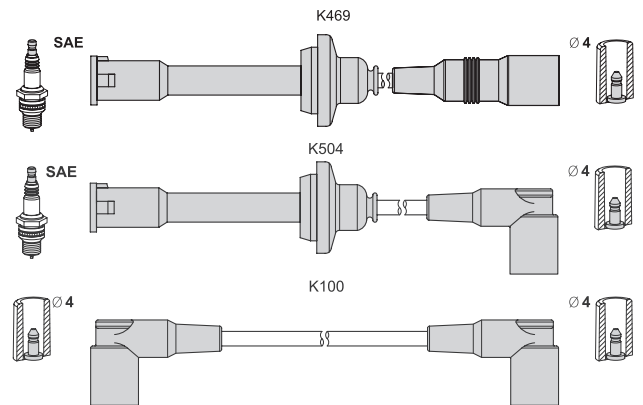

T958C K469 108 85 73 K504 77 64 48 K100 54