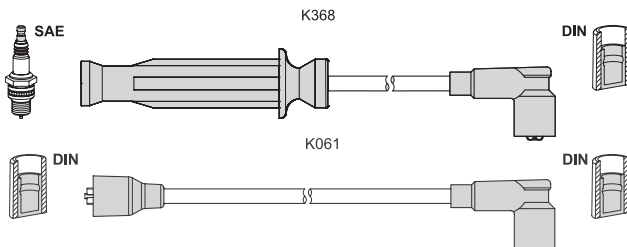

T665B K368 65 55 52 40 K061 75

Rover 820 (XS) 2.0	10.88 - 10.91	74	
820e (XS) 2.0e	10.86 - 10.91	88	20 HS