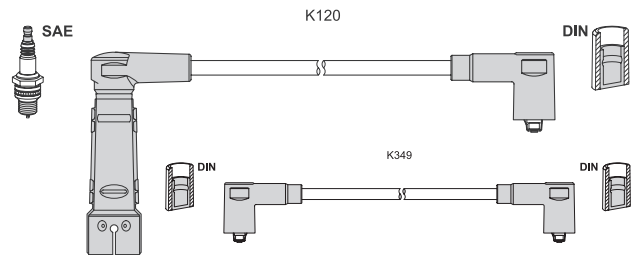

T877C K120 70 70 55 45 K349 55 alternative T015B