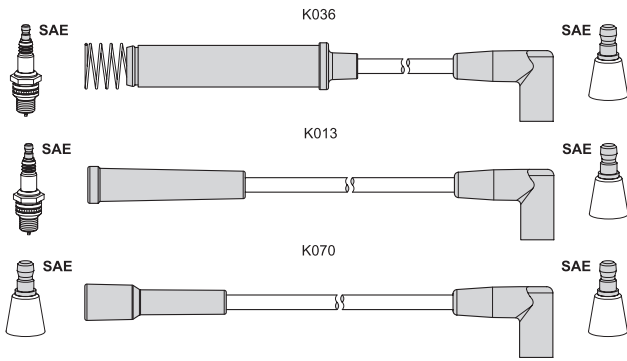

T287B K036 70 70 60 K013-50 K070 40

Opel Vectra A 1.6i	09.88 - 05.93	60	16 SV
1.6i	09.88 - 11.95	55	C16 NZ / E16 NZ
Vectra A CC 1.6 i cat	09.88 - 11.95	55	C 16 NZ
1.6 S	09.88 - 12.90	60	16 SV