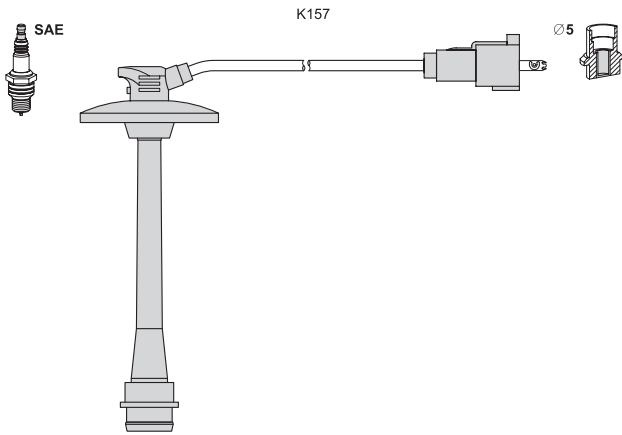

T927P K157 55 53 43 26 -

Toyota Avensis (_T22_) 2.0	09.97 - 10.00	94	3S-FE
Avensis Liftback 2.0	09.97 - 10.00	94	3S-FE
Avensis St. Wagon 2.0	09.97 - 10.00	94	3S-FE
Camry (_CV2_) 2.2	11.00 - 11.01	93	5S-FE
2.2	08.96 - 11.01	96	5S-FE
Camry Solara Cabrio 2.2	02.00 - 11.02	98	5S-FE
Camry Solara Coupe 2.2	06.98 - 06.01	98	5S-FE
Picnic (_XM10) 2.0	01.01 - 12.01	90	3S-FE
2.0 16V	05.96 - 12.01	94	3S-FE
RAV 4 I (SXA1_) 2.0 4WD	08.96 - 06.00	95	3S-FE
RAV 4 I Cabrio 2.0 16V 4WD	12.97 - 06.00	94	3S-FE