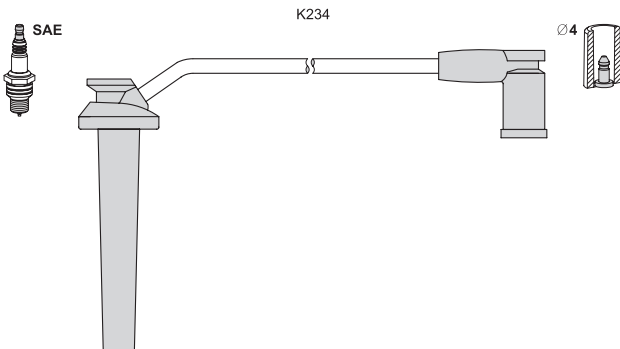

T549G K234 31 34 37 76 90 96 -

Ford Mondeo II (BAP) 2.5 24V	06.00 - 11.00	125	SEB/SEC
Mondeo II Combi 2.5 24V	10.99 - 11.00	125	SEB/SEC
Mondeo II Sedan 2.5 24V	06.00 - 11.00	125	SEB/SEC
Mondeo III (B5Y) 2.5 24V	11.00 - 08.07	125	LCBD
Mondeo III Combi 2.5 24V	11.00 - 08.07	125	LCBD
Mondeo III Sedan 2.5 24V	11.00 - 08.07	125	LCBD