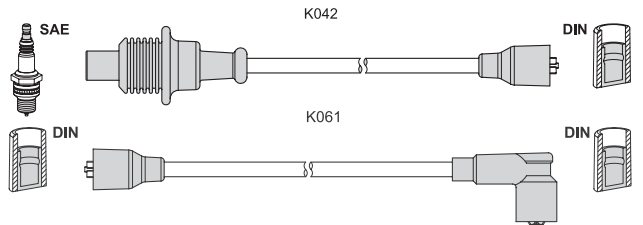

T218B K042 60 60 80 80 K061 40

Citroen Visa 1.6 GTi	01.85 - 06.86	76	180A (XU5J)
1.6 GTi	06.86 - 03.91	83	B6D