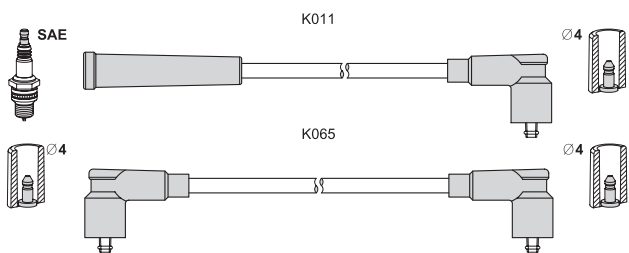

T194H K011 30 40 50 40 K065 30

T194S K011 30 40 50 40 K065 30

Skoda Felicia I (6U1) 1.3 carb	10.94 - 03.98	43	AMJ/135 L
Felicia I Combi 1.3 carb	08.95 - 03.98	43	AMJ/135 L