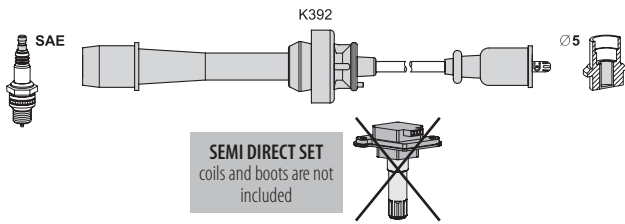

T248P K392 60 25 + + -