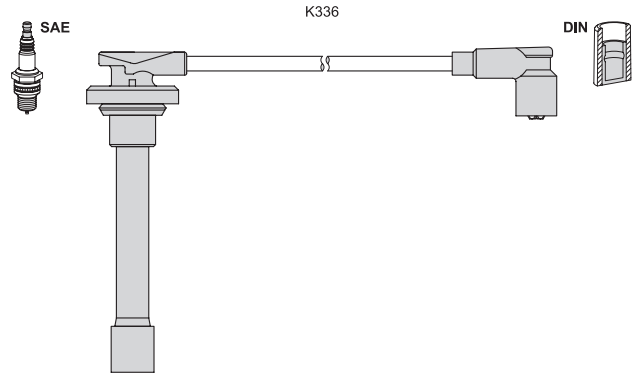

T570B K336 62 56 41 36 -

Honda Civic II Shut. 1.6 i 4WD	01.88 - 02.95	81	D16A6
Civic IV Hatch. 1.3 16V cat	09.89 - 09.91	55	D13B2
1.4 L	10.87 - 12.89	66	D14A1
1.5 i 16V	10.88 - 09.91	66	D15B2
1.5 i 16V	10.88 - 09.91	69	D15B2
1.6 i 16V	10.87 - 09.91	81	D16Z2
Civic IV Sedan (ED) 1.4 L	10.87 - 12.89	66	D14A1
1.5 i 16V	10.87 - 09.91	66	D15B2
1.5 i 16V	10.87 - 09.91	69	D15B2
1.6 i 16V	10.87 - 09.91	81	D16Z2
Civic V Coupe (EJ) 1.5 i LSi	01.94 - 11.95	74	D15B7
Civic V Hatchback 1.3 16V	10.91 - 11.95	55	D13B2
Civic V Sedan (EG, EH) 1.3	01.92 - 12.92	55	D13B2
Civic VI Fastback 1.6 i	09.94 - 01.97	83	D16Y3
Concerto (HW) 1.4	08.89 - 10.91	66	D14A8/D14A1
1.4	10.89 - 10.92	61	D14A1
1.5 i 16V	08.89 - 03.95	66	D15B2
1.6 16V	08.89 - 03.95	78	D16Z2
1.6 i 16V	08.89 - 03.95	82	D16Z2
Concerto Sedan 1.4	08.89 - 10.91	66	D14A8/D14A1
1.4	10.89 - 10.92	61	D14A1
1.5 i 16V	08.89 - 05.95	66	D15B2
1.6 16V	08.89 - 03.95	78	D16Z2
1.6 i 16V	08.89 - 03.95	82	D16Z2
Rover 416 (RT) 1.6 Si	05.95 - 03.00	83	D 16Y2
416 Hatchback (RT) 1.6 Si	06.95 - 03.00	83	D 16Y2
623 (RH) 2.3 Si	08.93 - 02.99	116	H 23 A3