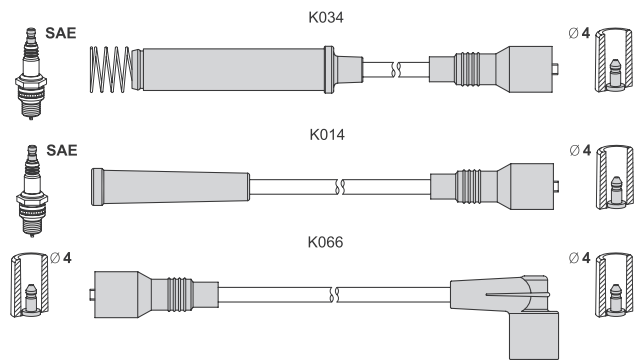

## T271B K034 80 80 60 K014-40 K066 30

Opel Calibra A (85_) 2.0 i	06.90 - 07.97	85	C 20 NE
2.0 i 4x4	06.90 - 07.97	85	C 20 NE
Kadett E (39_, 49_) 1.8 i	09.90 - 08.91	66	C 18 NZ
Kadett E Caravan 1.8 i	06.85 - 08.91	66	C 18 NZ/C 18 NT
Kadett E CC 1.8 i	06.85 - 08.91	66	C 18 NZ
Vectra A 1.8 i cat	03.90 - 11.95	66	C 18 NZ
1.8 S	09.88 - 07.89	65	E 18 NVR
1.8 S	09.89 - 10.90	66	18 SV
1.8 S 4x4	01.89 - 07.89	65	E 18 NVR
2.0 i	09.88 - 10.90	85	20 NE
2.0 i	06.90 - 09.92	95	20 SEH
2.0 i cat	09.88 - 11.95	85	C 20 NE
2.0 i 4x4	01.89 - 10.90	85	20 NE
2.0 i 4x4	06.90 - 09.92	95	20 SEH
2.0 i 4x4 cat	01.89 - 11.95	85	C 20 NE
Vectra A CC 1.8 i	09.88 - 10.90	66	18 SV
1.8 i cat	03.90 - 11.95	66	C 18 NZ
1.8 S	09.88 - 07.89	65	E 18 NVR
2.0 i	09.88 - 10.90	85	20 NE
2.0 i cat	09.88 - 11.95	85	C 20 NE
2.0 i GT	06.90 - 11.95	95	20 SEH