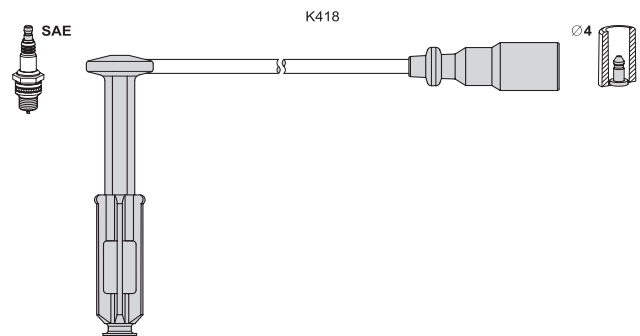

T626C K418 50 45 45 50 -

Mercedes C 180 (W202) 1.8	03.93 - 08.95	90	M 111.920
C 200 (W202) 2.0	01.94 - 08.95	100	M 111.941
C 200 T (S202) 2.0	06.96 - 03.01	100	M 111.941