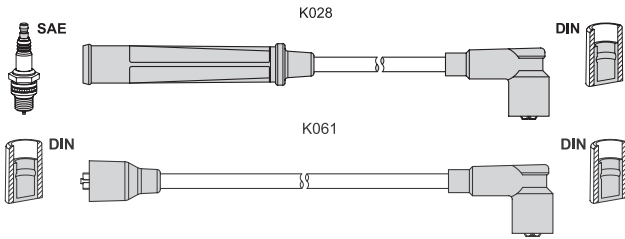

T266B K028 30 40 60 70 K061 40

Nissan Sunny I (B11) 1.5	03.82 - 08.90	55	E15S
Sunny II (N13) 1.5	06.86 - 10.88	52	E15S
1.6	06.86 - 10.88	62	E16S
Sunny II Coupe (B12) 1.5	06.86 - 10.88	52	E15S
1.6	06.86 - 10.88	62	E16S
Sunny II Hatch. 1.5	06.86 - 10.88	52	E15S
1.6	06.86 - 10.88	62	E16S
Sunny II Traveller 1.5	06.86 - 10.88	52	E15S
1.6	06.86 - 10.88	62	E16S