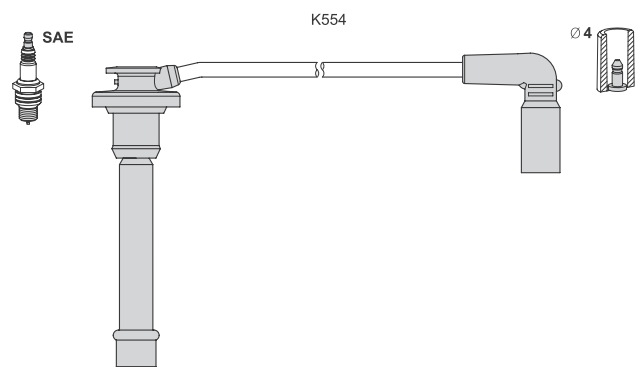

T333B K554 17 30 37 41 -

Lifan 320 1.3	09 -	65	LF479Q3