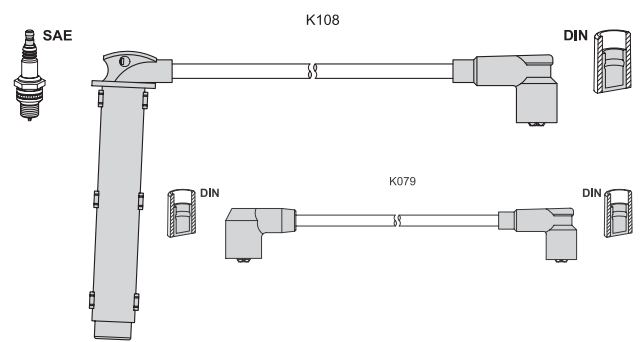

T331B K108 50 42 32 30 K079 20

Landrover Freelander 1.8 i 16V	02.98 - 11.00	88	18 K4F
Freelander S. Top 1.8 i 16V	02.98 - 10.06	88	18 K4F