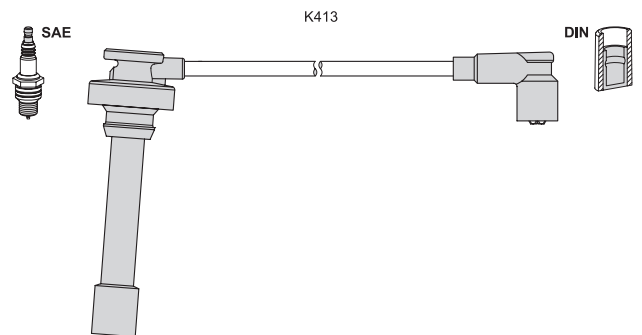

T478B K413 60 59 47 49 34 38 -

Chrysler Stratus (JA) 2.5 LX V6	12.95 - 04.01	120	EEB/H00
2.5 V6	12.95 -	125	H00
Stratus Cabrio 2.5 LX	04.96 - 04.01	120	625H

T 479B