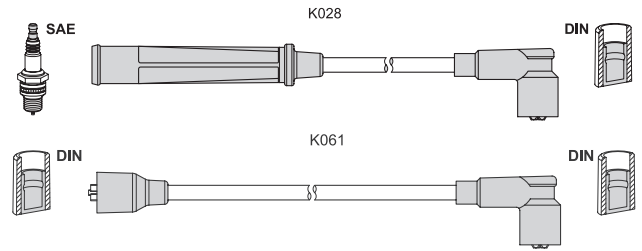

T208B K028 90 80 70 60 60 K061 40

Audi 80 (81, 85, B2) 1.9 CD-5S	09.81 - 07.83	85	WN
2.0	10.83 - 09.84	85	HP
2.0 quattro	10.83 - 09.84	85	JS
2.2	10.80 - 07.83	85	WE
2.2 quattro	08.82 - 07.84	96	KL
2.2 quattro	08.82 - 07.84	100	KK
100 (44, 44Q, C3) 2.1	08.82 - 07.84	100	WC
100 Avant 2.1	08.82 - 07.84	100	WC
Coupe (81, 85) 1.9	08.80 - 07.83	85	WN
2.1 GT	01.81 - 07.83	79	WE
2.1 GT	09.82 - 08.84	96	KE/KL