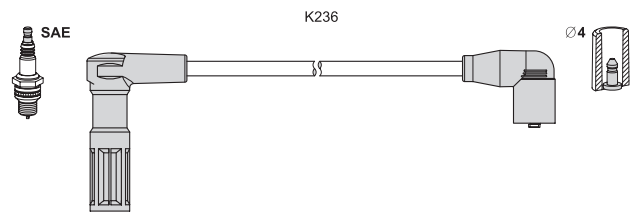

T552C K236 29 43 58 67 -

alternative T013B

Citroen Jumpy (U6U) 1.6	10.95 -	58	220 A2.000/1580 SPI
Jumpy Van (B_) 1.6 i	10.95 -	58	220 A2.000/1580 SPI
Fiat Pick Up (146) 1.4	05.94 - 05.01	49	146 D5.000
Fiorino 70 Van 1.4 i.e.	11.96 - 05.01	49	146 C5.000/_D5.000
Fiorino 75 Van 1.6 i.e.	10.93 - 05.01	55	146 D6.000/_C6.000
Scudo Combinato 1.6	02.96 - 12.06	58	220 A 2.000
Tempra (159) 1.4 i.e.	03.92 - 08.96	51	836 A4.000
1.6 i.e.	06.92 - 08.96	55	835 C1.000
1.6 i.e.	06.94 - 08.96	66	159 B9.000
Tempra S.W. 1.4 i.e.	10.92 - 08.96	51	836 A4.000
1.6 i.e.	10.90 - 08.96	57	835 C1.000
1.6 i.e.	10.92 - 08.96	55	835 C1.000
1.6 i.e.	06.94 - 08.96	66	159 B9.000
Tipo (160) 1.4 i.e.	05.89 - 04.95	51	836 A4.000
1.6 i.e.	10.92 - 04.95	55	835 C1.000
Lancia Dedra (835) 1.6 i.e.	04.93 - 07.99	55	835 C1.000
Delta II (836) 1.4 i.e.	10.94 - 08.99	51	836 A4.000
1.6 i.e.	06.93 - 08.99	55	835 C1.000
Peugeot Expert (224) 1.6	02.96 -	58	222A2 (1580 SPI)
Expert Flatbed (223) 1.6	02.96 -	58	222A2 (1580 SPI)
Expert Van (222) 1.6	02.96 -	58	222A2 (1580 SPI)