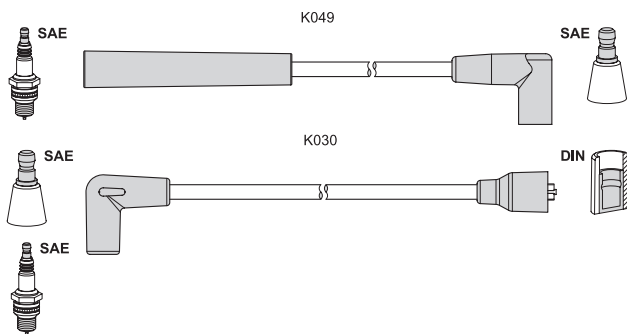

T141G K049 50 60 70 60 70 85 K030 60

Ford Scorpio I 2.8 i	04.85 - 11.86	110	PRE
2.8 i 4x4	10.85 - 11.86	110	PRE
2.9 i	09.86 - 09.94	110	BRC
2.9 i 4x4	09.86 - 09.94	110	BRC