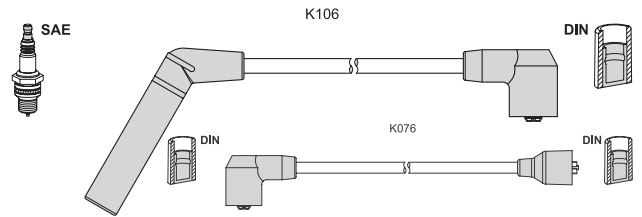

T812C K083 85 75 75 70 - alternative T025B

Alfa Romeo 145 1.7 i.e. 16V	10.94 - 12.96	95	AR 33401
146 (930) 1.7 i.e. 16V	12.94 - 12.96	95	AR 33401

T813B K106 55 40 60 50 75 60 K076 50

Chrysler Le Baron 3.0i V6	01.90 - 12.94	105	EFA
Le Baron Cabriolet 3.0i V6	01.90 - 12.96	105	6G72
Saratoga 3.0	09.89 - 12.95	105	6G72
Voyager II (ES) 3.0 i	01.91 - 09.95	108	300/6G72
Voyager III (GS) 3.0	01.95 - 03.01	112	EFA