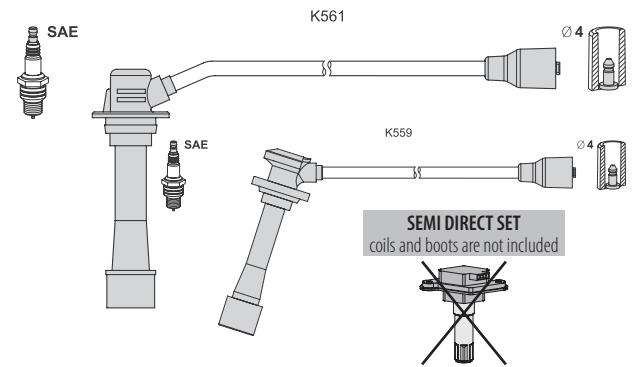

T108B K561 17 K559 34 + + -

Kia Sportage (K00) 2.0	10.00 - 08.03	87	
2.0 4WD	10.00 - 08.03	87	
2.0i 16V	10.99 - 08.03	94	FE (16V)
2.0i 16V 4WD	04.94 - 08.03	94	FE (16V)