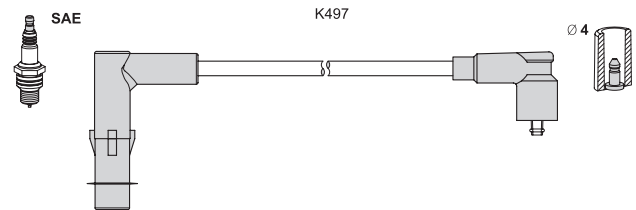

T316B K497 27 31 40 53 -

Renault Laguna II 2.0 16V IDE	04.01 -	103	F5R 701/F5R 700
Laguna II Grandtour 2.0 16V	04.01 -	103	F5R 701/F5R 700
Megane I 2.0 16V	07.96 - 08.03	108	F7R 710/F7R 714
Megane I Cabrio 2.0 16V	10.96 - 11.99	108	F7R 710/F7R 714
2.0 16V IDE	11.99 - 08.03	103	F5R 740
Megane I Coach 2.0 16V	03.96 - 11.99	108	F7R 710/F7R 714
2.0 16V IDE	11.99 - 08.03	103	F5R 740