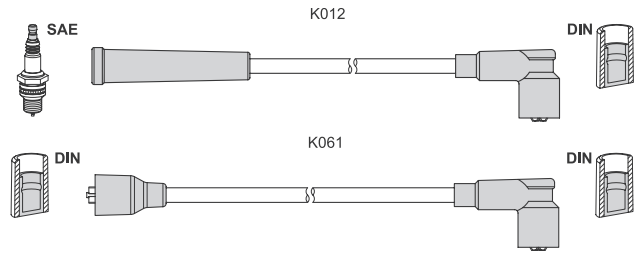

T374B K012 60 60 80 80 K061 50

Saab 900 I 2.0 Turbo	10.80 - 07.85	107	B201S/BSI 20
900 I Combi-Coupe 2.0 T	09.78 - 07.85	107	B201S/BSI 20