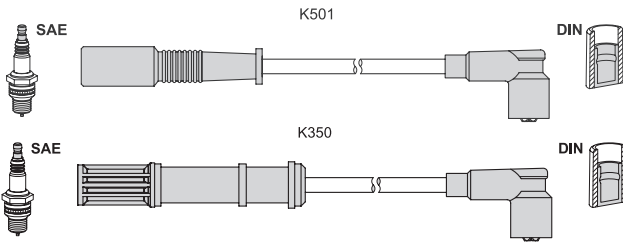

T178B K501 58 28 K350 60 45 -

Fiat Doblo (119) 1.2	03.01 -	48	223 A5.000
Doblo Cargo (223) 1.2	03.01 -	48	223 A5.000
Palio (178BX) 1.0	04.96 -	45	
1.0	04.96 -	56	
1.2	07.97 - 08.02	44	188 A4.000
Palio Weekend 1.2	02.01 -	44	178 C4.066/188 A4._
Panda (169) 1.1	09.03 -	40	187 A1.000
1.2	09.03 -	44	188 A4.000
1.2 4x4	10.04 -	44	188 A4.000
1.2 Bi-Power	01.07 -	44	188 A4.000
1.2 LPG	04.09 -	44	188 A4.000
Panda Van (169) 1.2	09.04 -	44	188 A4.000
1.2 4x4	09.04 -	44	188 A4.000
Punto 60 (188) 1.2	09.99 -	44	188 A4.000
1.2 Natural Power	09.03 -	44	188 A4.000
Punto 60 Van (188AX) 1.2	02.00 - 10.09	44	188 A4.000
Seicento (187) 1.1	01.98 - 01.10	40	176 B2.000
Strada (178E) 1.2	04.03 -	44	188 A4.000
Lancia Y (840A) 1.2	03.96 - 09.03	44	188 A4.000
Ypsilon (843) 1.2	10.03 - 12.11	44	188 A4.000