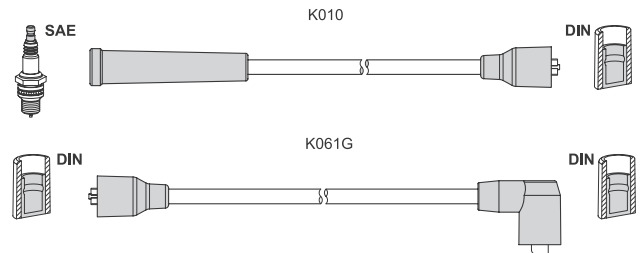

T225G K010 60 70 70 80 K061 60