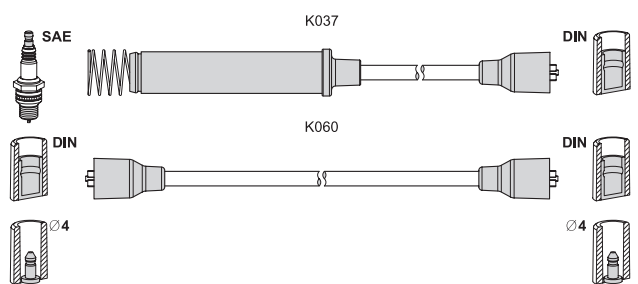

T883B K037 90 90 65 55 K060 40

Opel Vectra A (86_, 87_) 2.0 i	09.88 - 06.90	95	20 SEH
2.0 i 4x4	09.88 - 06.90	95	20 SEH
Vectra A CC 2.0 i GT	09.88 - 06.90	95	20 SEH

T886C K086 50 55 60 75 85 90 K093 90

alternative T033B