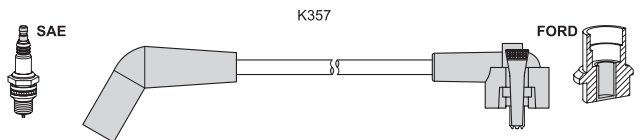

T183G K357 125 105 110 95 85 80 80 65 -

Ford Explorer 4.9 V6 Allrad	01.96 -	157	

T 185H

1