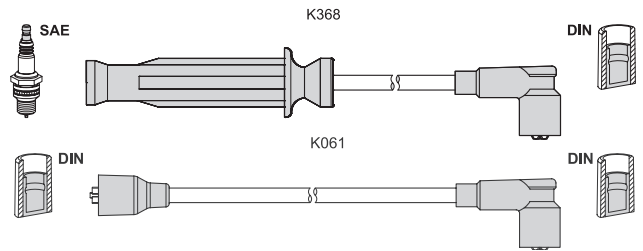

### T666B K368 65 55 52 40 K061 55

Rover 220 Coupe 2.0 GSi	05.94 - 06.99	100	20 T4H
420 (XW) 2.0 GSi/SLi/GTi	01.93 - 04.95	100	20 T4H
2.0 GTi/GSi/Vitesse	02.92 - 04.95	103	20 M4F
2.0 Turbo	01.93 - 04.95	147	20 T4G