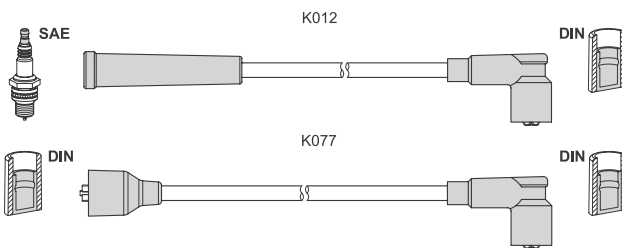

**T859H K141 37 31 23 37 -**

application → T7745

**T860M K012 30 35 40 45 K077 40**

application → T3675

**T862B K038 55 45 40 35 -**

Opel Combo Tour 1.6	10.01 -	64	Z 16 SE
Combo Van/Combi 1.6	10.01 -	64	Z 16 SE
Omega B 2.0	03.94 - 09.99	85	X 20 SE
2.0	03.94 - 12.00	85	20 SE
Omega B Caravan 2.0	03.94 - 09.99	85	X 20 SE
Vectra B (36_) 2.0 i	10.95 - 04.02	82	20 NEJ
Vectra B Caravan 2.0 i	11.96 - 02.02	82	20 NEJ
Vectra B CC (38_) 2.0 i	10.95 - 02.02	82	20 NEJ