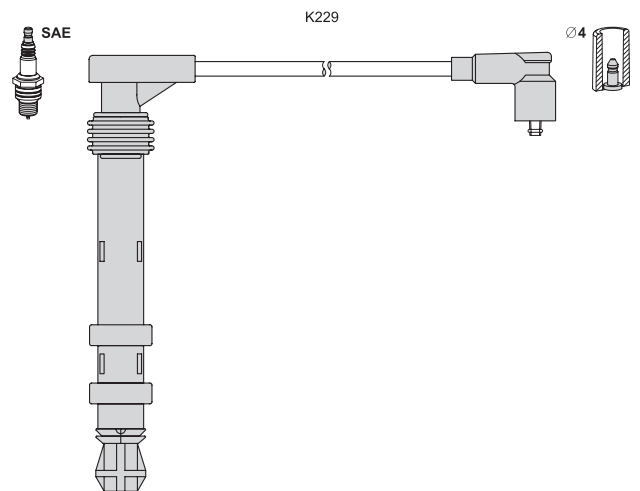

T845B K229 55 45 40 25 -

Fiat Brava (182) 1.6 16V	10.95 - 10.01	66	182 A6.000
1.6 16V	02.96 - 10.01	76	182 A4.000
Bravo (182) 1.6 16V	10.95 - 10.01	66	182 A6.000
1.6 16V	03.96 - 10.01	76	182 A4.000
Doblo (119) 1.6 16V	10.01 -	76	182 B6.000
1.6 Natural Power	09.02 -	76	182 B6.000
Doblo Cargo (223) 1.6 16V	10.01 -	76	182 B6.000
1.6 Natural Power	09.02 -	76	182 B6.000
Marea (185) 1.6 16V 100	09.96 - 05.02	76	182 A4.000
1.6 16V 100	04.97 - 02.99	75	185 A3.000
1.6 16V 100 Bipower	04.99 - 05.02	76	186 A4.000/185 A3.000
Marea Weekend 1.6 16V	09.96 - 05.02	76	182 A4.000
Multipla (186) 1.6	09.00 - 06.10	76	182 B6.000
1.6 16V	04.02 - 06.10	70	182 B6.000
1.6 16V 100	04.99 - 06.10	76	182 A4.000
1.6 16V Blupower	04.99 - 06.10	70	186 A3.000
1.6 16V Bipower	04.99 - 06.10	76	186 A4.000
1.6 16V Bipower	10.01 - 06.10	76	182 B6.000
Palio (178BX) 1.6 16V	04.96 -	74	178 B3.000
Palio Weekend 1.6 16V	04.96 - 02.01	74	178 B3.000
1.6 16V	02.01 -	76	182 B6.000
Siena (178_) 1.6 16V	09.98 -	78	178 B3.000
Lancia Dedra (835) 1.6 16V	01.96 - 07.99	76	182 A4.000
Dedra S.W. (835) 1.6 16V	01.96 - 07.99	76	182 A4.000
Delta II (836) 1.6 i.e.	03.96 - 08.99	66	182 A6.000
1.6 i.e. 16V	01.96 - 08.99	76	182 A4.000
Lybra (839AX) 1.6 16V	07.99 - 10.05	76	182 A4.000