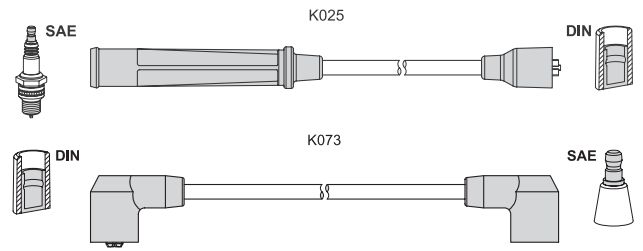

T378B K025 70 70 70 80 K073 95

Volvo 240 (P242, P244) 2.0	08.84 - 07.85	76	B 200 K
240 Combi (P245) 2.0	08.84 - 07.85	76	B 200 K
340-360 (343, 345) 2.0	08.80 - 07.83	70	B 19 A/B 200 K
2.0	08.84 - 07.87	77	B 200 K
2.0	08.88 - 07.89	80	B 200 F
2.0	08.87 - 07.88	81	B 200 F
2.0	08.86 - 07.88	82	B 200 E/B 200 F
340-360 Sedan 2.0	08.84 - 07.90	75	B 200 K
2.0	08.84 - 07.87	77	B 200 K
2.0	08.88 - 07.89	80	B 200 F
2.0	08.86 - 07.88	82	B 200 EA
2.0	08.84 - 07.86	85	B 200 E
2.0	08.84 - 07.86	87	B 200 E