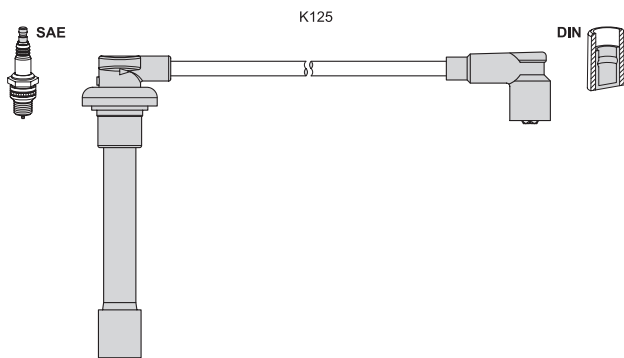

T232B K125 50 55 65 72 -

Honda Accord V Aerod. 2.2 i ES	09.93 - 02.98	110	F22B5
Accord V Coupe 2.2 i ES	09.93 - 02.98	110	F22B5
Accord VII Coupe 2.0 i 16V	02.98 - 06.03	108	F20B7/F20B5
Shuttle (RA) 2.3 16V	10.97 - 06.04	110	F23A7
2.3 16V 4x4	10.97 - 06.02	110	F23A