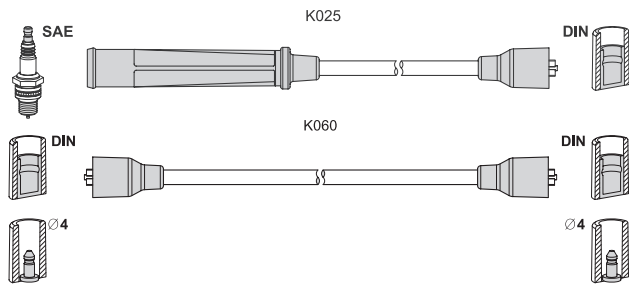

T326B K025 45 50 55 60 K060 55

Suzuki Samurai (SJ) 1.0	11.88 - 12.04	33	F10A