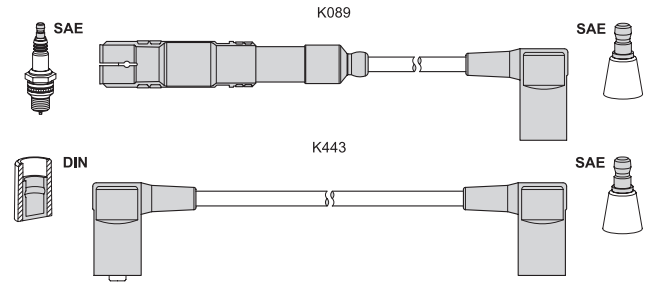

T741C K089 40 50 65 65 80 95 K443 100

alternative T070B

Mercedes 190 (W201) 2.6	10.82 - 09.88	118	M 103.942
190 E (W201) 2.6	09.86 - 08.93	118	M 103.942
2.6	09.86 - 12.89	122	M 103.942
260 TE (S124) 2.6	09.89 - 08.92	118	M 103.940
2.6	09.85 - 12.89	122	M 103.940
260 E (W124) 2.6	09.85 - 08.92	118	M 103.940
2.6	09.85 - 12.89	122	M 103.940
260 E 4-matic (W124) 2.6	09.86 - 08.92	118	M 103.943
2.6	12.86 - 12.89	122	M 103.940
300 CE (C124) 3.0	03.87 - 05.93	132	M 103.983
3.0	03.87 - 12.89	138	M 103.983
300 TE (S124) 3.0	01.86 - 08.92	132	M 103.983
3.0	01.86 - 12.89	138	M 103.983
300 TE 4-matic ((S124) 3.0	09.86 - 06.93	132	M 103.985
3.0	09.86 - 12.89	138	M 103.983
300 E (W124) 3.0	01.85 - 12.85	138	M 103.980
3.0	06.85 - 08.92	138	M 103.983
3.0	08.85 - 08.92	132	M 103.983
300 E 4-matic (W124) 3.0	09.86 - 02.92	138	M 103.983
3.0	09.86 - 06.93	132	M 103.985
E 300 4-matic (W124) 3.0	06.93 - 06.95	132	M 103.985
E 300T 4-matic (S124) 3.0	06.93 - 06.96	132	M 103.985
G 300 GE (W463) 3.0	06.90 -	125	M 103.987
3.0	06.90 -	128	M 103.987
G 300 GE Cabrio 3.0	09.89 - 09.97	125	M 103.987
S 260 SE (W126) 2.6	09.85 - 06.91	118	M 103.941
2.6	09.85 - 06.91	122	M 103.941
S 300 SE,SEL (W126) 3.0	01.86 - 06.91	132	M 103.981
3.0	09.85 - 12.89	138	M 103.981
300 SL (R107) 3.0	09.85 - 08.89	132	M 103.982
3.0	09.85 - 08.89	138	M 103.982
300 SL (R129) 3.0	03.89 - 08.93	140	M 103.984