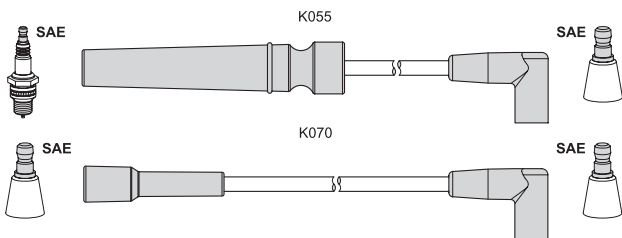

T710B K055 70 60 55 50 K070 50

Daewoo Aranos 1.5	01.95 - 11.97	66	V15L
Cielo (KLETN) 1.5 16V	02.95 - 08.97	66	A15MF
Cielo Sedan 1.5 16V	02.95 - 08.97	66	A15MF
Espero (KLEJ) 1.5	10.97 - 09.99	55	G15MF
1.5 16V	02.95 - 06.99	66	A15MF