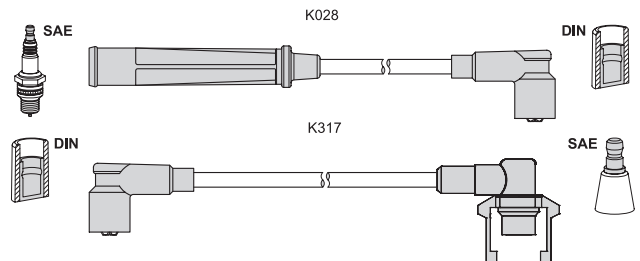

T606B K028 40 40 40 40 K317 60

Volvo 340-360 1.4	08.82 - 08.85	46	B 14.3 E
1.4	08.86 - 12.88	50	B 14.4 S
1.4	08.75 - 07.83	51	B 14.4 S
1.4	08.87 - 07.88	51	B 14.4 S
1.4	08.83 - 07.86	52	B 14.4 S
340-360 Sedan 1.4	08.86 - 12.88	50	B 14.4 S
1.4	08.87 - 07.88	51	B 14.4 S
1.4	08.83 - 07.86	53	B 14.4 S