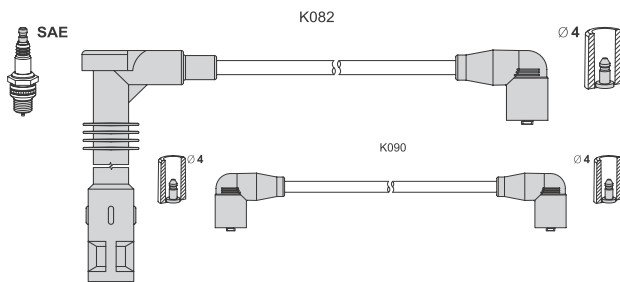

GAZ 2217 Sobol 2.3i 16V	98 -	81	ZMZ 4063
2310 Sobol 2.3i 16V	98 -	81	ZMZ 4063
2705 Gazel 2.3i 16V	97 -	81	ZMZ 4063
2.5i 16V	97 -	90	ZMZ 40522
2752 Sobol 2.3i 16V	98 -	81	ZMZ 4063
3102 Volga 2.3i 16V	85 - 92	106	ZMZ 4062
310221 Volga 2.3i 16V	85 - 92	106	ZMZ 4062
3110 Volga 2.3i 16V	97 -	106	ZMZ 4062
2.5i 16V	97 -	112	ZMZ 4052
3111 Volga 2.3i 16V	02 -	106	ZMZ 4062
2.5i 16V	02 -	112	ZMZ 4052
3221 Gazel 2.3i 16V	97 -	81	ZMZ 4063
2.5i 16V	97 -	90	ZMZ 40522
3302 Gazel 2.3i 16V	97 -	81	ZMZ 4063
2.5i 16V	97 -	90	ZMZ 40522
33023 Gazel 2.3i 16V	97 -	81	ZMZ 4063
2.5i 16V	97 -	90	ZMZ 40522
UAZ 3151 2.7i 16V	-	105	ZMZ 409
3159 2.7i 16V	-	105	ZMZ 409
3160 Simbir 2.7i 16V	-	105	ZMZ 409
3162 Simbir 2.7i 16V	-	105	ZMZ 409
Hunter 2.7i 16V	08.05 -	105	ZMZ 409
Patriot 2.7i 16V	08.05 -	105	ZMZ 409

T714C K082 60 65 75 80 K090 40

alternative T017B