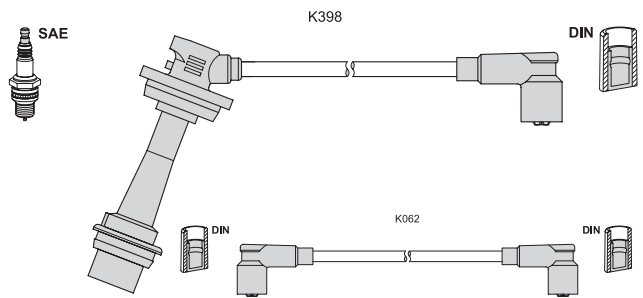

T957B K398 33 46 51 64 K062 64