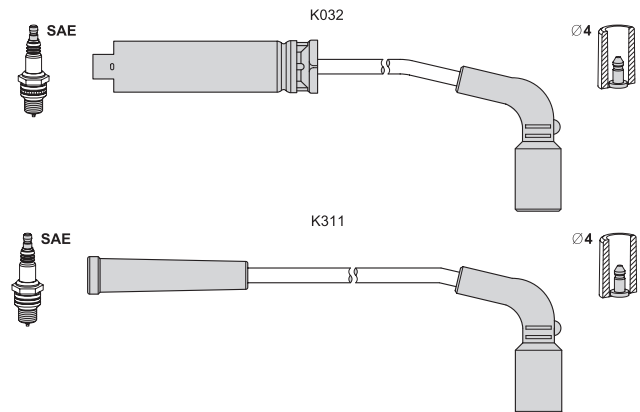

T738B K032 50 45 40 K311-35 -

Chevrolet Kalos 1.4	03.05 -	61	F14S3
Kalos Sedan 1.4	03.05 -	61	F14S3
Lanos Sedan 1.5	11.05 -	63	A15SMS
Daewoo Kalos (KLAS) 1.4	09.02 -	61	F14S3
Kalos Sedan 1.4	11.02 - 12.04	61	F14S3
Lanos (KLAT) 1.4	05.97 -	55	A14SMS
1.5	05.97 -	63	A15SMS
Lanos Sedan (KLAT) 1.4	05.97 -	55	A14SMS
1.5	05.97 -	63	A15SMS
Nexia Sedan 1.5	07.08 -	59	Y15L
Nexia 1.5 (UzDaewoo)	07.97 - 07.08	55	SOHC
Nexia New 1.5 (UzDaewoo)	03.08 -	59	SOHC
ZAZ Chance 1.5 i	07.09 -	63	A15SMS
Lanos Hatchback 1.4 i	01.98 - 01.09	55	A13SMS
1.5 i	01.98 -	63	A15SMS
1.5 i 16V	01.99 - 07.04	74	A15DMS
Lanos Sedan 1.4 i	01.98 - 01.09	55	A13SMS
1.5 i	01.98 -	63	A15SMS
1.5 i 16V	01.99 - 07.04	74	A15DMS
Lanos Pick Up 1.5 i	01.05 -	63	A15SMS