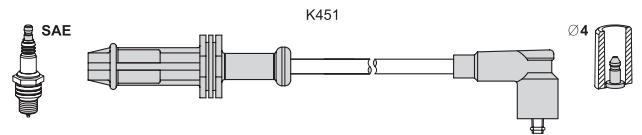

T815B K451 30 40 50 60 -

Citroen AX 10 (ZA-) 1.0	01.92 - 12.98	33	CDY (TU9M)
1.0	02.87 - 12.98	37	CDZ (TU9M)
AX 11 (ZA-) 1.1	05.92 - 12.97	44	HDZ (TU1M)
AX 14 (ZA-) 1.4	01.93 - 04.97	55	KDY (TU3FM)/KDX
1.4 4x4	01.93 - 12.96	55	KDY (TU3FM)/KDX
AX (ZA-) 1.4 GTi	08.91 - 12.96	66	KFY (TU3FJ2)
1.4 GTi	06.91 - 12.96	69	KFZ (TU3FJ2)
1.4 GTi	06.91 - 12.92	74	KFZ (TU3FJ2)
Berlingo (MF) 1.1 i	07.96 -	44	HDZ (TU1M)
1.4 i	07.96 -	55	KFX (TU3JP)/KFW
Berlingo Van (M_) 1.1 i	07.96 -	44	HDZ (TU1M)/HFX
1.4 i	07.96 -	55	KFX (TU3JP)/KFW
Saxo (S0, S1) 1.0 X	05.96 - 11.98	33	CDZ (TU9M)
1.0 X	05.98 - 06.03	37	CDZ (TU9M)
1.1 X,SX	05.96 - 09.03	40	HDZ (TU1M)
1.1 X,SX	05.96 - 08.00	44	HDZ (TU1M)
1.4 VTS	05.96 - 01.98	55	KFX (TU3JP)/KFW
1.6	02.96 - 06.03	66	NFZ (TU5JP)
1.6	02.01 - 04.04	74	NFT
1.6	02.96 - 04.04	88	NFX (TU5JP4)
1.6 VTL,VTR	05.96 - 06.03	65	NFZ (TU5JP)
1.6 VTS	06.96 - 09.03	87	NFX (TU5JP4)
1.6 VTS	09.00 - 09.03	72	NFT
Xsara (N1) 1.4 i	04.97 - 03.05	55	KFX (TU3JP)
1.6 i	04.97 - 09.00	65	NFZ (TU5JP)
Xsara Break (N2) 1.4 i	10.97 - 08.05	55	KFX (TU3JP)
1.6 i	10.97 - 09.00	65	NFZ (TU5JP)

T 815B