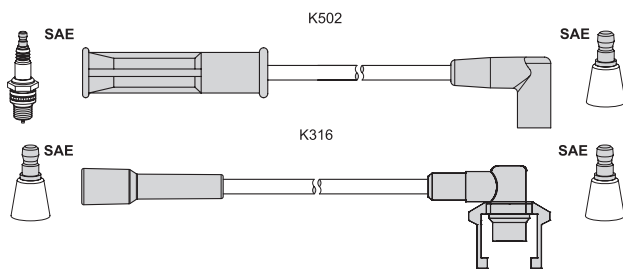

T321B K502 35 40 65 70 K316 40

Renault 19 I (B/C53_) 1.2	01.88 - 12.92	40	C1G 730
1.4	01.88 - 12.92	59	E6J 701
19 I Chamade 1.2	01.88 - 12.92	40	C1G 730
1.4	07.88 - 08.90	57	E6J 701
19 I Van (S53_) 1.2	01.88 - 12.92	40	C1G 730
19 II (B/C53_) 1.2	04.92 - 12.95	40	C1G 730
1.4	01.92 - 12.95	55	E7J 742
1.4	01.92 - 12.95	59	E7J 706/E6J 700
19 II Chamade 1.4	11.93 - 12.95	55	E7J 742
1.4	10.94 - 11.95	57	E6J 700
1.4	10.94 - 11.95	59	E7J 706
19 II Van (S53_) 1.2	03.92 - 12.95	40	C1G 730
Clio I 1.2	01.91 - 01.96	40	E7F 706
1.2	05.90 - 09.98	43	E7F 750
1.2	05.90 - 03.96	44	E5F 710
1.4	01.91 - 09.98	55	E7J 756/E7J 757
1.4	01.91 - 09.98	58	E7J 719/E7J 718
1.4	01.91 - 09.98	59	E7J 711

< T321B

Renault Clio I Van (S57_) 1.2	01.91 - 09.98	40	E7F 706
1.2	01.91 - 09.98	44	E7F 750
Megane I (BA0/1_) 1.4 e	01.96 - 02.99	55	E7J 764
1.4 Eco	01.96 - 03.99	52	E7J 624
Megane I Classic 1.4 e	09.96 - 02.99	55	E7J 764
Megane Scenic 1.4 i	01.97 - 09.99	55	E7J 764
Rapid Van 1.4	09.91 - 03.98	55	E7J 720/E7J 724
1.4	01.94 - 03.98	58	E7J 728