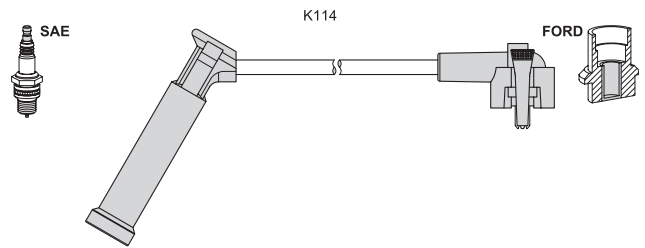

T773G K114 40 35 20 15 -

Ford Fiesta IV 1.25 i 16V	08.95 - 04.98	55	DHG/_B/_C/_E/_F
Puma (EC_) 1.4 16V	11.97 - 04.98	66	FHD
1.7 16V	03.97 - 04.98	92	MHB/MHA
1.7 ST 160	06.99 - 04.00	118	
Mazda 121 III 1.25	03.96 - 04.98	55	DHG/DHF