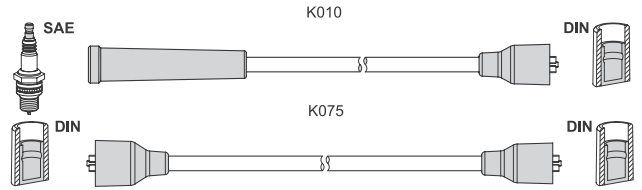

T355S K010 40 45 45 55 K075 60

IZH 2126 Oda 1.6	89 - 04	54	VAZ 2106
VAZ 2101 Zhiguli 1.2	70 - 83	43	VAZ 2101
21011 Zhiguli 1.3	74 - 81	47	VAZ 21011
21013 Zhiguli 1.2	70 - 86	52	VAZ 2103
2102 Zhiguli 1.2	71 - 79	43	VAZ 2101
21021 Zhiguli 1.3	78 - 81	47	VAZ 21011
2103 Zhiguli 1.5	72 - 81	43	VAZ 2101
21033 Zhiguli 1.3	77 - 83	47	VAZ 21011
21035 Zhiguli 1.2	72 - 84	52	VAZ 2103
2104 Lada 1.3	85 - 88	43	VAZ 2101
21041 Lada 1.2	84 - 89	50	VAZ 2105
21043 Lada 1.5	85 - 01	52	VAZ 2103
2105 Lada 1.3	81 - 01	43	VAZ 2101
21051 Lada 1.2	80 - 89	50	VAZ 2105
21053 Lada 1.5	76 - 01	52	VAZ 2103
2106 Lada 1.6	76 - 99	47	VAZ 21011
21061 Lada 1.5	76 - 01	52	VAZ 2103
21063 Lada 1.3	75 - 06	56	VAZ 2106
2107 Lada 1.5	83 - 99	47	VAZ 21011
21072 Lada 1.3	82 - 06	52	VAZ 2103
21074 Lada 1.6	83 - 08	56	VAZ 2106