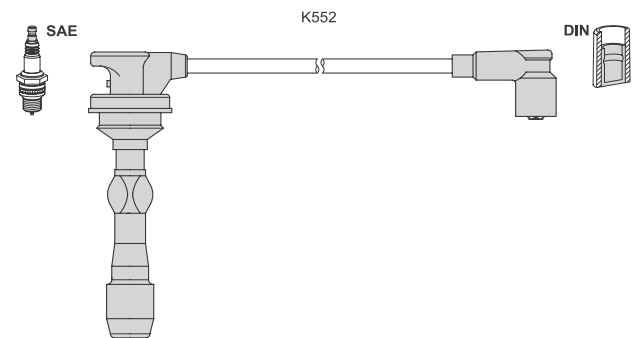

T350B K552 14 22 31 40 -

Hyundai i10 1.2	11.08 -	57	G4LA
1.2	04.11 -	63	G4LA
i20 1.2	09.08 -	57	G4LA