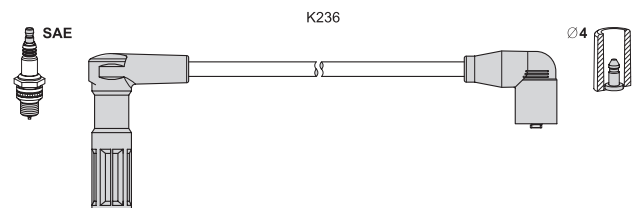

T177C K236 23 27 30 43 - alternative T091B

Fiat Punto (176) 1.4 GT Turbo	01.94 - 09.96	98	176 A4.000
1.4 GT Turbo	09.96 - 09.99	96	176 B6.000