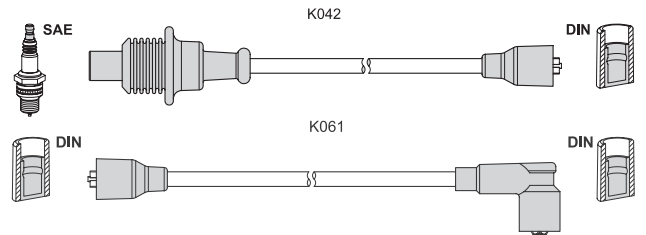

T494B K042 60 70 80 95 K061 70

Peugeot 205 I (741A/C) 1.6	08.86 - 10.87	55	B1A (XU51C)
1.6 GTI	12.84 - 10.87	76	180A (XU5J)
205 I Cabriolet 1.6 CTI	04.86 - 10.90	76	180A / 180Z
205 II (20A/C) 1.6 GTI	10.87 - 12.89	76	180A / 180Z
1.6 GTI	10.87 - 12.89	85	
1.9 GTI	10.87 - 05.89	75	D2A (XU92C)
1.9 GTI cat	10.87 - 07.94	75	DFZ (XU9J1)
305 II (581M) 1.6	10.82 - 06.84	71	171 (XU5S)
1.6	10.82 - 07.88	55	B1A (XU51C)
1.6	07.84 - 08.87	66	171 (XU5S)
1.6	11.86 - 12.88	54	BAZ (XU5CP)
1.9	10.82 - 08.85	75	159 (XU9S)
1.9	11.86 - 12.88	72	DFZ (XU9J1)
305 II Break (581E) 1.6	09.83 - 06.84	71	171 (XU5S)
1.6	07.84 - 12.87	66	171 (XU5S)
1.6	02.86 - 12.88	55	B1A (XU51C)
1.6	11.86 - 12.88	54	BAZ (XU5CP)
1.9	10.82 - 08.85	75	159 (XU9S)
1.9	11.86 - 12.88	72	DFZ (XU9J1)
309 I (10C, 10A) 1.6	08.87 - 07.89	53	B1E (XU51C)
1.6	10.85 - 07.89	55	B1A (XU51C)
1.6	11.85 - 09.88	76	180Z / B6B (XU5J)
1.6	07.86 - 06.89	83	
1.6 cat	09.86 - 12.89	55	BAZ (XU5CP)
1.9	03.86 - 07.89	72	DFZ (XU9J1)
1.9	10.85 - 07.89	75	D2B (XU9S)
405 I (15B) 1.6	07.87 - 12.92	53	B1E (XU51C)
1.6	07.87 - 06.88	55	B1E / BAZ
1.9	07.87 - 12.92	70	D2C (XU92C)
1.9 Injection	07.87 - 12.92	77	DFZ (XU9J1)