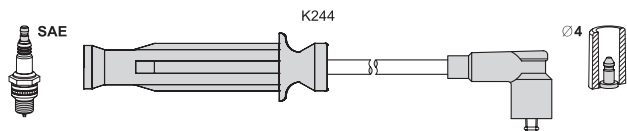

T569B K244 91 84 73 61 -

Rover 420 (RT) 2.0 Si Lux	12.95 - 03.00	100	20 T4H
420 Hatch. (RT) 2.0 Si Lux	12.95 - 03.00	100	20 T4H
420 Tourer (XW) 2.0 i	05.94 - 11.98	100	20 T4H
620 (RH) 2.0 Ti Vitese	07.94 - 02.99	147	20 T4G