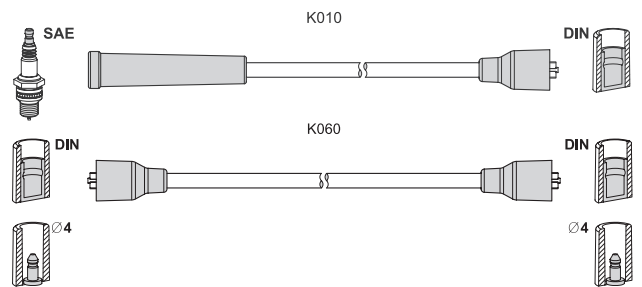

T369S K010 30 40 50 60 K060 45

Skoda 1000 MB 1.0	09.64 - 01.70	27	
1.0	03.66 - 01.70	32	
1000 MBX 1.0	01.69 - 01.70	34	
1.1	01.69 - 01.70	34	
100 1.0	01.70 - 12.77	29	OHV
1.0	01.70 - 12.77	31	OHV
110L 1.1	12.69 - 03.82	33	
1.1	12.69 - 03.82	35	
110LS 1.1	07.70 - 03.82	38	
110R Coupe 1.1	07.70 - 03.82	38	
105S, L 1.05	08.76 - 08.83	33	742.10
1.05	08.76 - 12.90	34	742.10
1.05	02.88 - 12.90	32	742.10
105S, L, LS 1.05	10.83 - 12.90	33	742.10
120L 1.2	08.76 - 12.90	38	
1.2	10.83 - 12.90	38	742.12
1.2	08.87 - 12.90	35	742.12
120LS 1.2	08.76 - 12.90	43	742.12 X
120GLS 1.2	02.83 - 12.90	43	
120G Rapid 1.2	02.83 - 12.90	43	
130GL 1.3	08.87 - 10.91	39	
1.3	05.88 - 10.91	43	135/8
130L, GL 1.3	02.85 - 10.91	45	742.13
130G, GL 1.3	05.88 - 10.91	46	
130G Rapid 1.3	08.87 - 10.91	39	
1.3	03.85 - 08.88	45	742.13
135GL Rapid 1.3	09.84 - 12.90	43	135/8