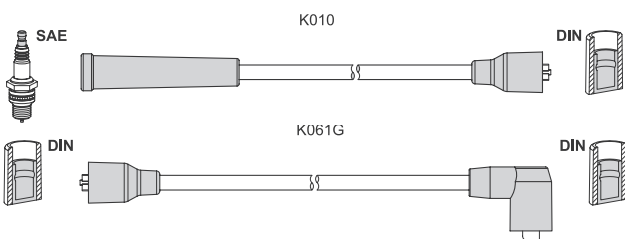

T474G K010 50 60 60 70 K061 60

Ford Escort '86 Express 1.3	02.86 - 07.90	44	JLA/JBB/JLB
Fiesta II (FBD) 1.0	09.83 - 11.89	33	TLB
1.0	09.83 - 02.89	33	TKB

< T474G

Ford Fiesta II (FBD) 1.1	05.86 - 02.89	36	GSH
1.1	09.83 - 02.89	37	GSF/GLC