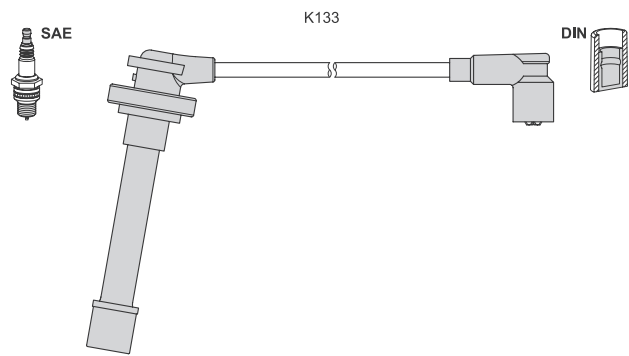

T385B K133 40 46 57 62 -

Nissan Micra (K11) 1.0 i 16V	08.92 - 09.00	40	CG10DE
1.3 i 16V	08.92 - 09.00	55	CG13DE