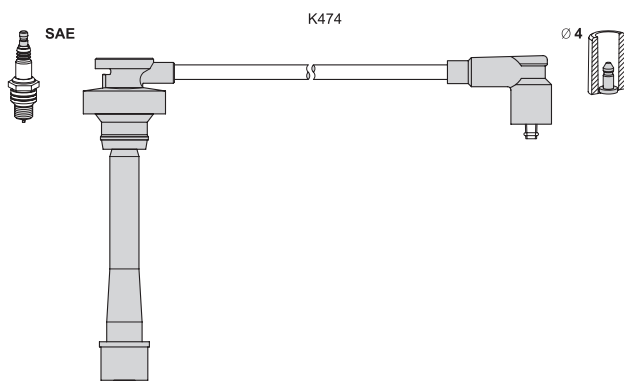

T313B K474 16 26 36 50 -

Chery Tiggo /T11/ 2.4	05- -	95	4G64S4M
2.4 4x4	11.05- -	95	4G64S4M