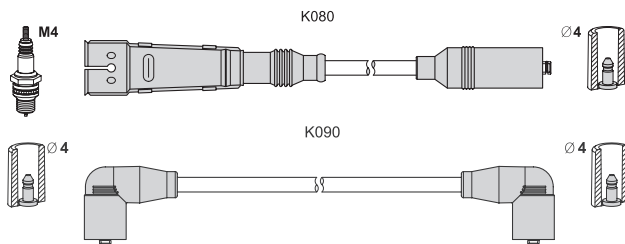

< T649C			
VW Transporter III Bus 2.1 Syncro	10.86 - 07.92	64	SR
2.1 Syncro	08.85 - 07.92	70	MV
2.1 Syncro	01.86 - 07.92	82	DJ
Transporter III Flatbed 1.9	09.82 - 07.92	44	DF
1.9	08.82 - 07.92	57	DG
1.9	10.84 - 02.89	61	DH
1.9 Syncro	12.84 - 07.92	57	DG
2.1	08.85 - 07.92	70	MV
2.1	03.86 - 07.92	82	DJ
2.1 Syncro	08.85 - 07.92	70	MV
2.1 Syncro	03.86 - 07.92	82	DJ
Transporter III Van 1.9	10.82 - 07.92	44	DF
1.9	10.82 - 07.92	57	DG
1.9	08.83 - 02.89	66	GW
1.9	10.84 - 02.89	61	DH
1.9 Syncro	11.84 - 07.92	57	DG
2.1	08.85 - 07.92	70	MV
2.1	03.86 - 07.92	82	DJ
2.1 i	07.89 - 07.92	68	SS
2.1 Syncro	08.85 - 07.92	70	MV
2.1 Syncro	03.86 - 07.92	82	DJ
Vento (1H2) 1.4	11.91 - 09.98	40	ABD
1.4	11.91 - 09.98	44	ABD
1.6	09.92 - 09.98	55	ABU

T650C K080 30 40 50 60 K090 60 alternative T035B