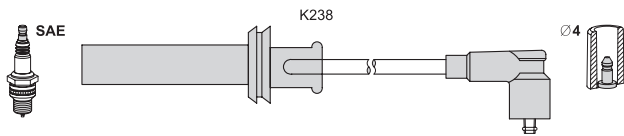

T 554B

ignition lead sets - summary

T554B K238 31 36 51 66 -

Fiat Croma 2000 (154) 2.0 16V	08.92 - 08.96	101	154 E1.000
Lancia Kappa 2.0 16V Turbo	02.95 - 10.01	151	838 A4.000
Kappa Coupe 2.0 16V Turbo	11.96 - 03.01	151	838 A4.000
Kappa S.W. 2.0 16V Turbo	07.96 - 10.01	151	838 A4.000
Thema 2000 (834) 2.0 16V	08.92 - 12.93	112	834 F1.000
2.0 16V Turbo	10.92 - 07.94	148	834 F2.000
Thema S.W. 2000 2.0 16V	05.92 - 07.94	112	834 F1.000
2.0 16V Turbo	11.92 - 07.94	148	834 F2.000