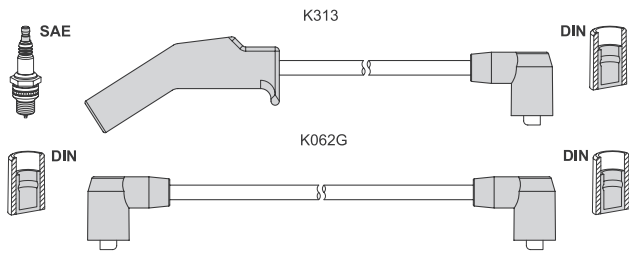

## T124G K313 72 59 45 64 45 45 K062 57

Ford Scorpio I (GAE, GGE) 2.4 i	10.88 - 02.92	92	ARD
2.4 i cat	10.88 - 09.94	92	ARD
2.9 i cat	09.88 - 09.94	107	BRE
Scorpio I Combi (GGE) 2.4 i	09.91 - 09.94	92	ARD
Scorpio I Sedan (GGE) 2.4 i	10.88 - 10.94	92	ARD
Sierra (GBG, GB4) 2.9	08.88 - 02.93	110	B4B/B4C
2.9 4x4	08.88 - 02.93	107	B4B/B4C
2.9 i	08.88 - 02.93	107	B4B/B4C
2.9 i 4x4	08.88 - 02.93	110	B4B/B4C
Sierra Hatchback 2.9 i	08.88 - 02.93	107	B4B/B4C
2.9 i XR 4x4	08.88 - 02.93	110	B4A
2.9 i XR 4x4	08.88 - 02.93	107	B4B/B4C
Sierra Combi (BNG) 2.9	08.88 - 02.93	107	B4B/B4C
2.9 4x4	08.88 - 02.93	107	B4B/B4C
2.9 i	08.88 - 02.93	110	B4B/B4C
2.9 i 4x4	08.88 - 02.93	110	B4B/B4C