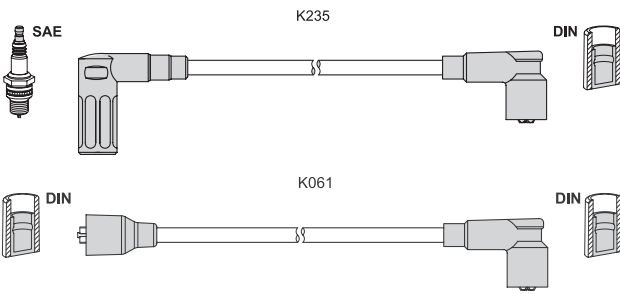

T550B K235 63 58 40 33 K061 88

Lancia Dedra (835) 1.6 i.e.	08.89 - 03.93	57	835 A1.046
1.6 i.e.	08.89 - 06.94	66	835 A1.000
Delta I (831AB0) 1.5	09.79 - 10.82	63	831 A1.000/_B1.000