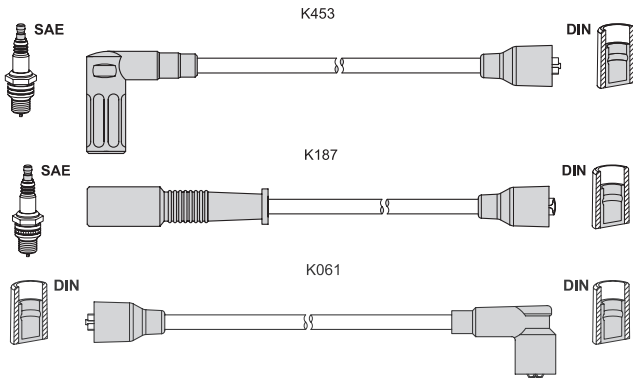

T132B K453 35 50 55 K187 30 K061 90

Fiat Regata 70 (138) 1.3	09.83 - 07.89	48	149 A3.000/_ A7.000
1.3	09.83 - 09.85	50	138 B2.000
Regata 70 Weekend 1.3	01.84 - 09.85	50	138 B2.000