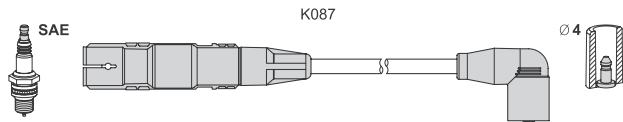

T803C K087 100 85 100 70 95 55 -

alternative T061B

VW Transporter IV Bus 2.8 VR6	11.95 - 04.00	103	AES
2.8 VR6 Syncro	01.96 - 04.96	103	AES
Transporter IV Van 2.8 VR6	04.00 - 04.03	150	AMV
Transporter IV Flatbed 2.8	05.96 - 05.00	103	AES
Transporter IV Van 2.8 VR6	05.96 - 05.00	103	AES
2.8 VR6	06.00 - 04.03	150	AMV