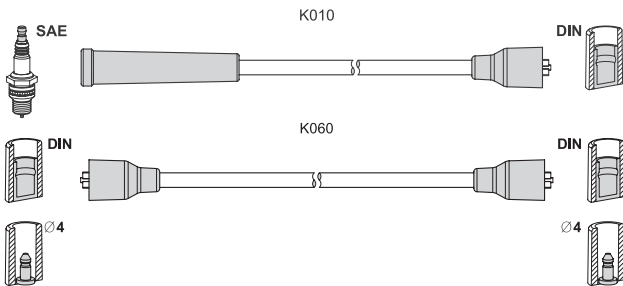

T458B K010 30 30 40 40 K060 40

Fiat Duna 60 (146 B) 1.1	01.87 - 12.91	43	146 A6.000
Duna 70 (146 B) 1.3	01.87 - 12.91	49	146 A5.000
Duna 60 Weekend 1.1	01.87 - 12.91	43	146 A6.000
Duna 70 Weekend 1.1	01.87 - 12.91	49	146 A5.000
Fiorino (127) 0.9	10.77 - 12.84	33	100 GL.000
Fiorino (147) 1.0	12.86 - 04.88	41	156 A.000
1.3	12.87 - 08.93	49	146 A5.000
Fiorino 60 (147) 1.1	11.86 - 04.88	40	146 A9.000
Fiorino Pick up (147) 1.1	09.87 - 12.88	41	
Fiorino Pick up (146) 1.3	01.88 - 12.94	49	146 A5.000
Fiorino 60 Van 1.1	05.88 - 12.93	40	146 A9.000
Fiorino 70 Van 1.3	01.88 - 12.94	49	146 A5.000