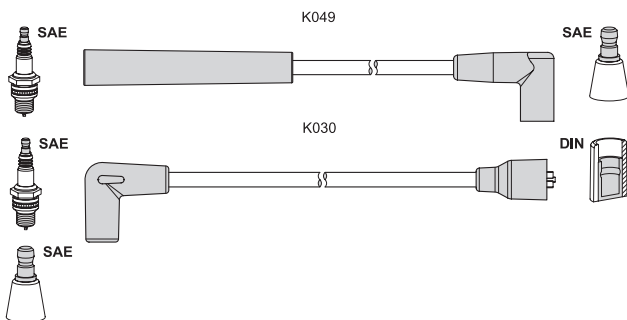

T466G K049 60 60 70 80 K030 70

Ford Orion II (AFF) 1.4	01.86 - 07.90	54	FUC

< T466G

Ford Scorpio I 2.0i	10.85 - 12.85	74	NRC
Sierra (GBG, GB4) 2.0 i	01.87 - 02.93	85	N4I/N4A
Sierra Hatch. (GBC) 1.8	10.84 - 10.85	66	REB
2.0	08.82 - 10.85	77	NET
2.0 i	03.85 - 12.86	85	NR2/NRB
2.0 i	01.87 - 02.93	85	N4I/N4A
Sierra Combi (BNC) 1.8	10.84 - 10.85	66	REB
2.0	08.82 - 10.85	77	NET
2.0	03.85 - 12.86	85	NR2/NRB
2.0 i	01.87 - 02.93	85	N4I/N4A