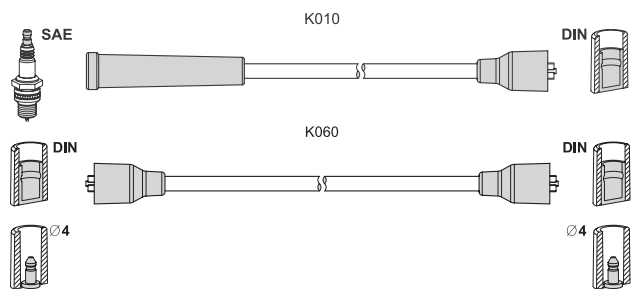

T278B K010 40 50 70 80 K060 30

Opel Omega A 2.4 i	09.88 - 12.90	92	C 24 NE
Omega A Caravan 2.4 i	09.88 - 12.90	92	C 24 NE