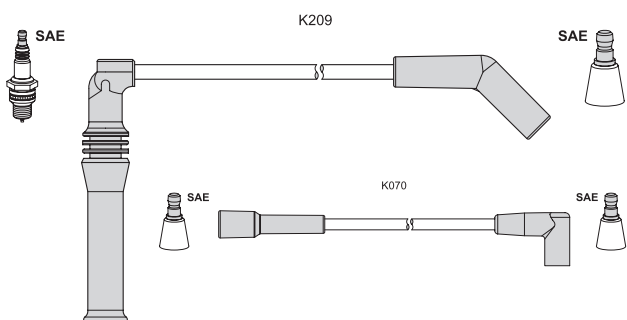

T598B K209 20 25 36 48 K070 27

Peugeot BX 19 1.9 GTi 16V	03.88 - 02.93	108	DFW (XU9J4)
1.9 GTi 16V	09.87 - 12.88	116	D6C (XU9J4)
309 II (3C, 3A) 1.9 GTi 16V	10.90 - 12.93	108	DFW (XU9J4Z)
1.9 GTi 16V	08.89 - 07.90	116	D6C (XU9J4)