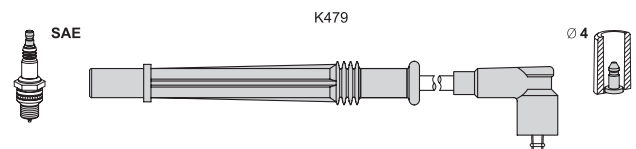

T317B K479 55 40 40 35 -

Renault Clio Grandtour 1.2 16V	02.08 -	74	D4F 784
Modus/Gr. Modus 1.2 16V	05.07 -	74	D4F 784
1.2 16V	04.11 -	76	D4F 786
Twingo (CNO) 1.2 Turbo	03.07 -	74	D4F 780/D4F 782