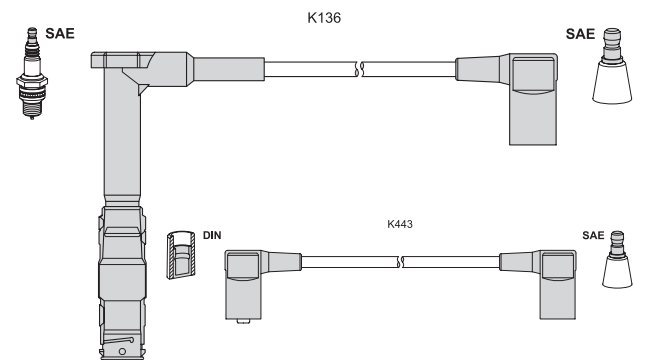

T391C K136 45 45 65 65 K443 50

alternative T005B

Mercedes 190 (W201) E 2.3-16	09.85 - 12.87	125	M 102.983
E 2.3-16	09.85 - 08.88	130	M 102.983
E 2.3-16	04.84 - 01.87	136	M 102.983
E 2.5-16	03.89 - 08.93	143	M 102.991
E 2.5-16	09.88 - 08.93	150	M 102.990
E 2.5 Evolution II	05.90 - 08.93	173	M 102.992