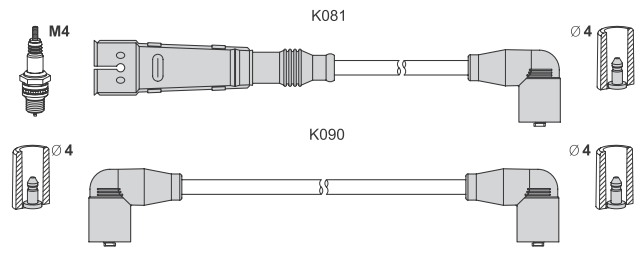

T657C K081 60 60 60 60 K090 60

alternative T086B

VW Golf I Cabriolet (155) 1.8	08.89 - 03.93	72	2H