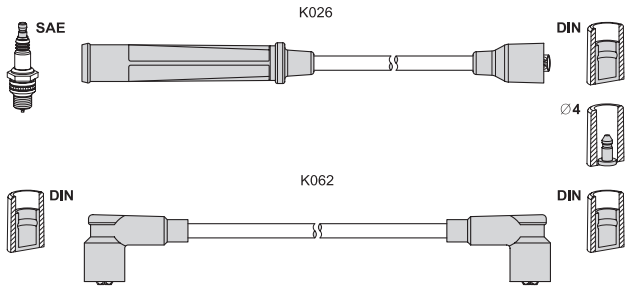

T380B K026 70 70 70 80 K062.60

Volvo 240 2.0	08.76 - 07.79	66	B 19 A
2.0	09.78 - 08.83	71	B 19 A/B 19 K
2.0	08.84 - 07.85	76	B 200 K
2.0	10.82 - 08.84	100	B 19 ET
2.1	08.74 - 07.75	71	B 21 A
2.1	08.75 - 07.80	74	B 21 A
2.1	08.80 - 07.84	79	B 21 A
2.1	08.74 - 07.80	90	B 21 E
2.1 Turbo	08.80 - 07.84	114	B 21 ET
2.3	08.84 - 07.86	81	B 230 A
2.3	08.80 - 07.84	82	B 23 A
2.3	08.86 - 07.87	83	B 230 F
2.3	08.83 - 07.85	96	B 230 E
2.3	08.84 - 12.89	98	B 23 E
2.3	08.80 - 07.83	100	B 23 E/B 230 FX
240 Combi 2.0	08.80 - 12.84	71	B 19 A/B 19 K
2.0	08.76 - 01.82	66	B 19 A
2.0	08.84 - 07.85	76	B 200 K
2.0	08.83 - 07.93	86	B 200 E
2.0	10.82 - 08.84	100	B 19 ET
2.1	08.74 - 07.75	71	B 21 A
2.1	08.75 - 07.80	74	B 21 A
2.1	08.80 - 07.84	79	B 21 A
2.1	08.80 - 07.84	80	B 21 F
2.1	08.74 - 07.79	90	B 21 E
2.1 Turbo	08.80 - 07.85	114	B 21 ET
2.3	08.84 - 07.86	81	B 230 A
2.3	08.80 - 07.84	82	B 23 A
2.3	08.86 - 07.87	83	B 230 F
2.3	08.84 - 07.85	96	B 230 E
2.3	08.84 - 12.88	98	B 23 E
2.3	01.83 - 12.84	100	B 23 E
340-360 2.0	08.80 - 07.84	65	B 19 A
2.0	08.83 - 07.84	68	B 19 A
2.0	08.80 - 07.83	70	B 19 A/B 200 K
2.0	08.84 - 07.87	77	B 200 K
2.0	08.88 - 07.89	80	B 200 F
2.0	08.87 - 07.88	81	B 200 F
2.0	08.86 - 07.88	82	B 200 E/B 200 F
2.0	08.82 - 07.84	83	B 19 E
2.0	08.82 - 07.84	85	B 19 E
2.0	08.84 - 07.86	87	B 200 E
340-360 Sedan 2.0	08.82 - 07.84	66	B 19 A
2.0	08.83 - 07.84	68	B 19 A
2.0	08.84 - 07.90	75	B 200 K
2.0	08.84 - 07.87	77	B 200 K
2.0	08.88 - 07.89	80	B 200 F
2.0	08.86 - 07.88	82	B 200 EA
2.0	08.83 - 07.84	83	B 19 E
2.0	08.84 - 07.86	85	B 200 E
2.0	08.84 - 07.86	87	B 200 E
740 2.3	08.83 - 07.84	95	B 23 E
760 2.3 Turbo	08.82 - 07.84	127	B 23 ET