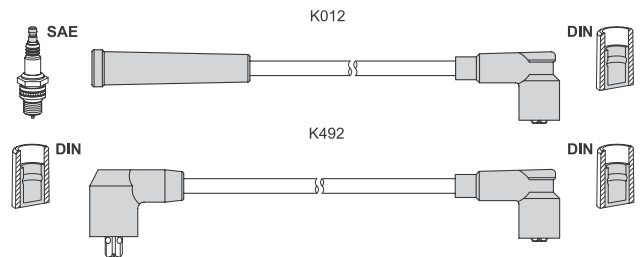

T482B K012 70 60 50 50 K492 50

Mazda 323 III (BF) 1.4	04.87 - 07.89	44	B3
323 III Hatchback (BF) 1.4	09.87 - 10.89	44	B3
323 III St. Wag. (BW) 1.6	09.86 - 10.95	63	B6 /B65M /B6E
1.6 4x4	05.90 - 03.93	63	B65M /B6E
323 C IV (BG) 1.3	09.89 - 07.94	49	B3E
1.3 16V	09.89 - 07.94	54	B3 (16V)
1.6	09.89 - 06.91	62	B6E
1.6 16V	03.91 - 10.94	65	B6
1.8 16V 4WD	11.91 - 12.93	76	BP
323 F IV (BG) 1.6	09.89 - 06.91	62	B6E
1.6 16V	03.91 - 10.94	65	B6
1.8 16V	08.89 - 07.94	76	BP
1.8 4WD	01.91 - 04.94	76	BPC
323 S IV (BG) 1.3	09.89 - 06.91	49	B3E/B383
1.3 16V	04.91 - 07.94	54	B3 (16V)
1.6	09.89 - 06.91	62	B6E
1.6 16V	08.89 - 10.94	65	B6
1.8 16V	08.89 - 07.94	76	BP52
1.8 16V 4WD	09.91 - 07.94	76	BP52
MX-3 (EC) 1.6 i	07.91 -	65	B69