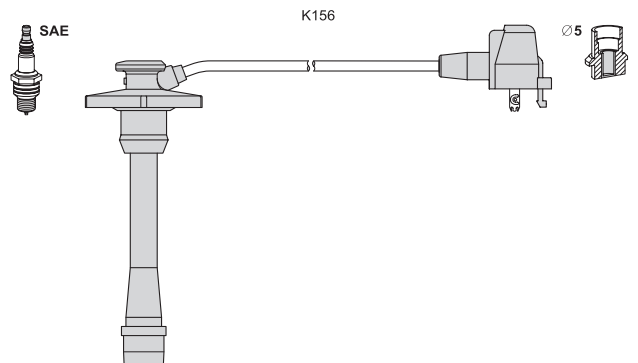

T926P K156 22 26 35 45 -

Toyota Corolla (_E11_) 1.4	04.97 - 02.00	63	4E-FE
Corolla Compact (E11) 1.4	04.97 - 02.00	63	4E-FE
Corolla Liftback (E11) 1.4	04.97 - 02.00	63	4E-FE
Corolla Wagon (E11) 1.4	04.97 - 02.00	63	4E-FE