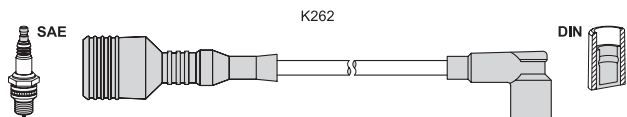

T597B K262 68 73 66 57 -

Alfa Romeo 33 (905) 1.5	05.83 - 12.93	70	AR 30182
33 Sportwagon (905A) 1.5	09.84 - 12.87	70	AR 30514
1.5 4x4	09.84 - 12.87	70	AR 30182
145 (930) 1.4 i.e.	07.94 - 12.96	66	AR 33501
146 (930) 1.4 i.e.	12.94 - 12.96	66	AR 33501