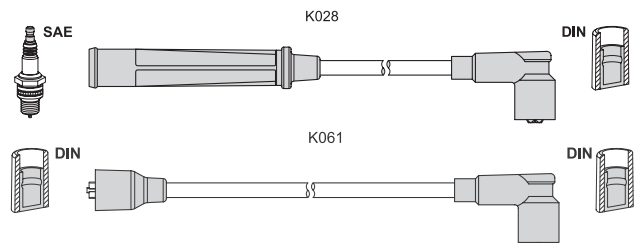

T602B K028 60 60 65 65 K061 50

Suzuki Samurai (SJ) 1.3 Allrad	11.88 - 12.04	51	G13BA
Vitara (ET, TA) 1.6 (TA)	07.88 - 03.98	59	G16A (8V)
1.6 (ET)	07.88 - 12.91	60	G16A (8V)
Vitara Cabrio 1.6	07.88 - 01.95	59	G16A (8V)