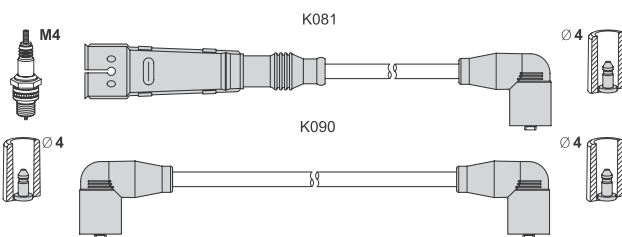

T865C K081 35 50 55 70 K090 35

alternative T055B

Seat Cordoba (6K2) 1.6	06.99 - 10.02	55	ALM
Cordoba Vario (6K5) 1.6	06.99 - 12.02	55	ALM
Ibiza III (6K1) 1.6	08.99 - 02.02	55	ALM

< T865C

VW Caddy II Combi (9K9B) 1.4	11.95 - 01.04	44	AEX/AKV/APQ
Caddy II Van (9K9A) 1.4	11.95 - 01.04	44	AEX/APQ
Lupo (6X1, 6E1) 1.0	09.98 - 07.05	37	AER/ALL
Polo 60 (6N1) 1.4	07.95 - 10.99	44	AKV
Polo Classic 60 (6KV2) 1.4	12.95 - 09.01	44	AKV
Polo Variant (6KV5) 1.4	05.97 - 09.01	44	AKV