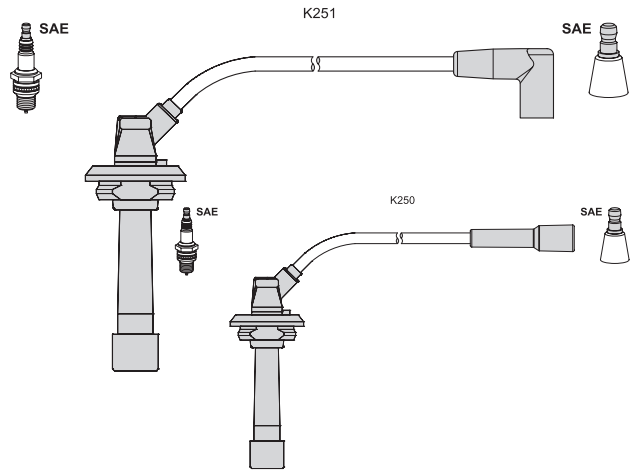

T582B K251 80 45 45 K250 80 -

Subaru Forester 2.0 S Turbo	06.98 - 04.01	125	EJ20
Impreza Coupe 2.0T 4WD	07.98 - 12.00	155	EJ20G
Impreza Sed. 2.0T GT 4WD	07.98 - 12.00	155	EJ20 (Turbo)
2.0 Turbo GT 4WD	06.98 - 12.00	160	EJ205
Impreza Sed. 2.0T WRX	12.00 - 10.02	160	EJ205
2.0 WRX Turbo	12.02 -	165	EJ205
Impreza S. W. 2.0 i T 4WD	07.98 - 12.00	155	EJ20 (Turbo)
2.0 Turbo GT 4WD	06.98 - 12.00	160	EJ205
Impreza St. Wagon 2.0T	12.00 - 10.02	160	EJ205
2.0 WRX Turbo	12.02 -	165	EJ205