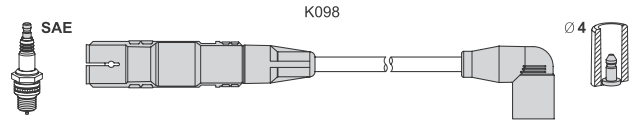

### T857C K098 85 70 65 60 - alternative T079B

Seat Arosa (6H) 1.0	05.97 - 06.04	37	ANV
1.4	05.97 - 06.04	44	ANW
VW Polo (6N2) 1.0	10.99 - 09.01	37	ALD/AUC
1.4	10.99 - 09.01	40	ANX/AKP
Polo Variant (6KV5) 1.4	12.98 - 09.01	40	AKP