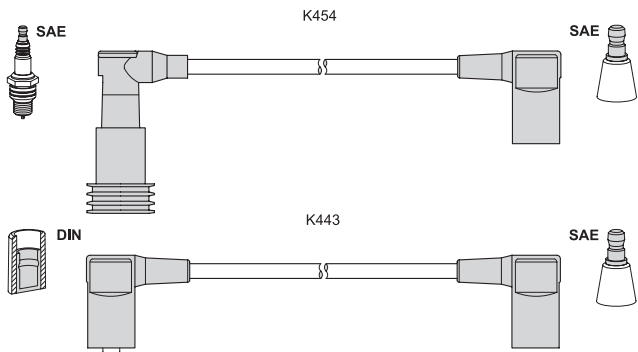

T349C K454 38 47 64 72 K443 28

Porsche 944 2.5	01.85 - 07.87	110	M 44.08/M 44._
2.5	08.87 - 12.90	118	M 44.05/_09/_10
2.5	06.81 - 07.87	120	M 44.03/_05/M 44._
2.5 Turbo	08.85 - 07.88	162	M 44.50/M 44.51
2.5 Turbo	09.87 - 07.91	184	M 44.52
2.7	11.88 - 08.89	121	M 44.12/M 44.11
944 Cabrio 2.5 Turbo	11.90 - 07.91	184	M 44.52