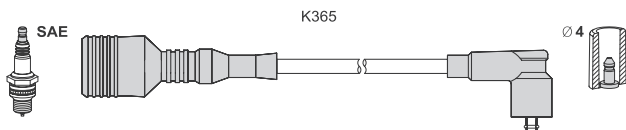

< T878B

Alfa Romeo 33 (905) 1.2	06.83 - 12.89	50	AR 30585
1.3	06.83 - 12.89	55	AR 30586/AR 30502
1.3	05.83 - 12.89	58	AR 30502
1.3	10.84 - 12.89	63	AR 30168/AR 30587
1.3 i.e.	05.83 - 12.89	66	AR 30168
1.5	06.83 - 12.86	66	AR 30520
1.5	07.86 - 12.89	75	AR 30588
1.5 4x4	01.85 - 09.86	66	AR 30520
1.5 4x4	07.86 - 12.89	75	AR 30588
1.5 4x4	09.86 - 12.89	77	AR 30588/AR 30146
33 (907A) 1.5 i.e.	07.90 - 08.91	74	AR 30750
33 Sportwagon (905A) 1.5	09.84 - 12.86	66	AR 30520
1.5 4x4	12.86 - 12.89	75	AR 30588
1.5 4x4	09.84 - 12.86	66	AR 30520

T879B K365 68 64 52 56 -