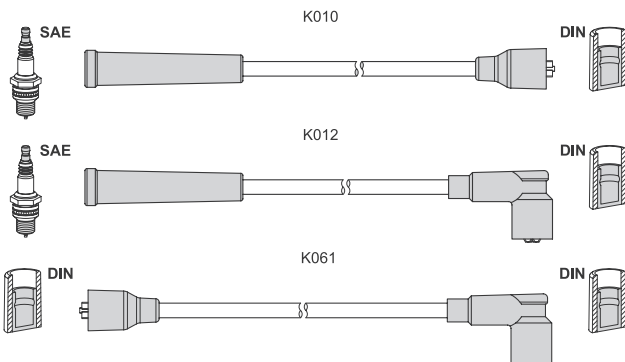

T305B K010 35 40 K012 50 K061 30

Daihatsu Hijet 1.0 i Bus	07.94 - 05.98	35	CB42
1.0 i Van	07.94 - 05.98	35	CB42