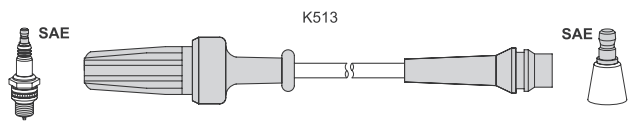

T159B K513 88 75 72 36 28 28 -

Renault Espace III (JE0_) 3.0	11.96 - 10.98	123	Z7X 775
Laguna I (B56_, 556_) 3.0	11.93 - 03.01	123	Z7X 765/Z7X 760
Laguna Grandtour 3.0	02.96 - 03.01	123	Z7X 765