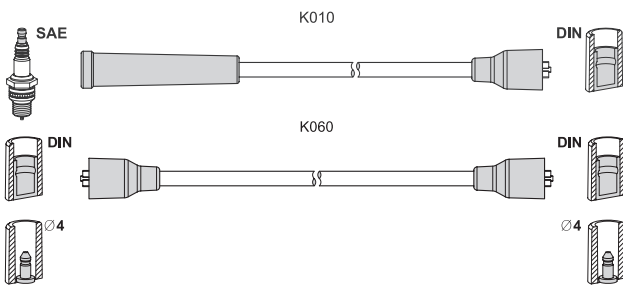

T769B K010 35 45 60 65 80 90 K060 50

Opel Commodore C 2.5 S	12.80 - 12.82	85	25 S
2.5 E	12.80 - 12.82	96	25 E
Monza A (22_) 2.5 E	05.81 - 08.86	100	H 25 E
2.5 E	06.84 - 08.86	103	25 E
2.8	02.78 - 04.81	103	28 H
3.0	04.78 - 07.82	110	30 H
3.0 GSE	09.85 - 08.86	115	C 30 LE
3.0 GSE	02.78 - 08.86	132	30 E
Omega A 3.0	03.87 - 12.87	115	C 30 LE
3.0	03.87 - 09.90	130	30 NE
Omega A Caravan 3.0	03.87 - 09.90	130	30 NE
Senator A (29_) 2.5 E	01.83 - 08.84	100	H 25 E
2.8	02.78 - 04.81	103	28 H
3.0	04.78 - 07.82	110	30 H
3.0 E	02.78 - 12.86	132	30 E