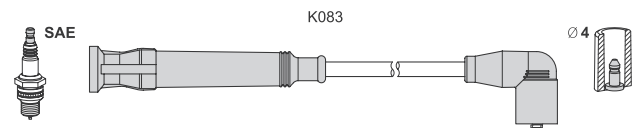

T757C K083 60 55 50 35 - alternative T897B

Fiat Brava (182) 1.4	10.95 - 10.01	55	182 A5.000
1.4 12V	10.95 - 08.98	59	182 A3.000
Bravo (182) 1.4	10.95 - 10.01	55	182 A5.000
1.4 12V	10.95 - 10.01	59	182 A3.000
Marea (185) 1.4 12V	09.96 - 05.02	59	182 A3.000
Marea Weekend 1.4 12V	09.96 - 05.02	59	182 A3.000
Lancia Y (840A) 1.4 12V	03.96 - 09.03	55	840 A4.000
1.4 12V	10.96 - 09.03	59	840 A2.000