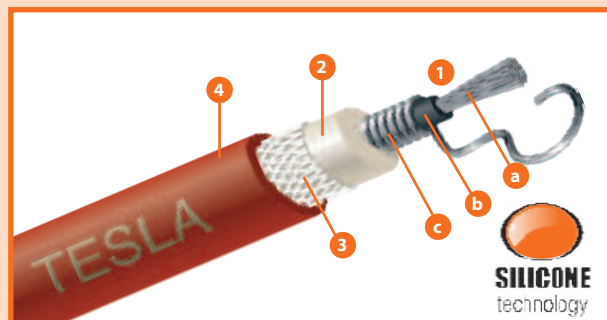

1- индуктивный сердечник: **a-** кевларовые волокна, **b-** проводящий слой акриллатека, **c-** проволока из нержавеющей стали, **2-** внутренняя изоляция, **3-** изоляционная оплетка, **4-** внешняя изоляционная силиконовая оболочка