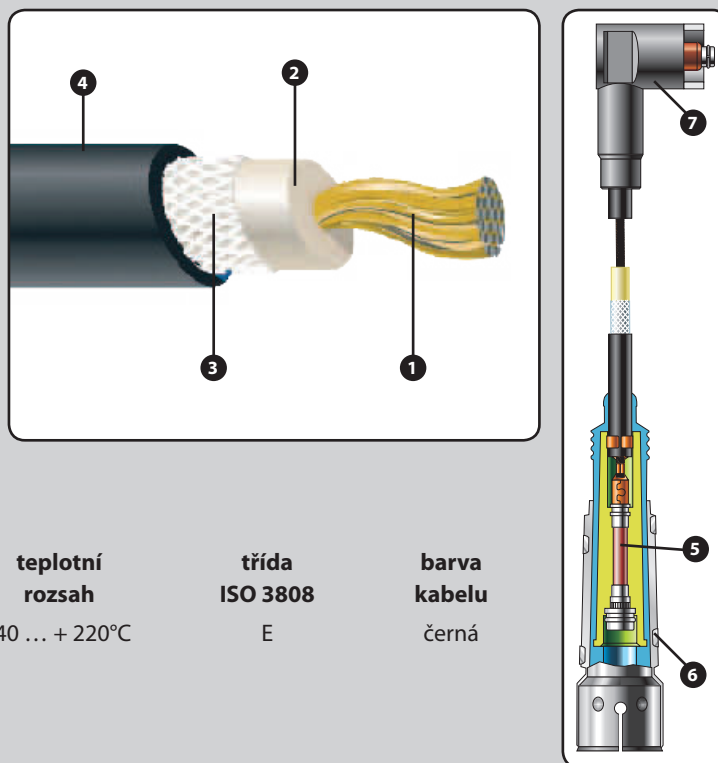

### Konstrukce sad - odporové jádro

Vodivé silikonové jádro kabelu (1) je složeno ze svazku aramidových a skelných vláken (a) a z vnější polovodivé silikonové vrstvy (b). Vlákná zaručují zvýšenou pevnost v tahu a vodivé složky jádra zaručují maximální přenos energie a dokonalé odrušení kabelů. Vnitřní izolace (2) s opředěním (3) plní funkci elektrické izolace a zlepšuje mechanické vlastnosti v ohybu. Vnější silikonový plášť (4) chrání jádro včetně izolace před vlivy pracovního prostředí.

Zapalovací kabel je opatřen tvarově různými typy kontaktů (5) pro spojení mezi zapalovací svíčkou a rozdělovačem (cívkou) - (cívkou a rozdělovačem). Tyto kontakty jsou chráněny kabelovými převlečkami (6) proti vlivům pracovního prostředí. Tvary a provedení kontaktů a převleček odpovídají konkrétním podmínkám aplikace.

### Konstrukce sad – měděné jádro

Měděné jádro (1) zapalovacích kabelů zaručuje bezztrátový přenos energie. Odrušení kabelů zajišťují odrušovací rezistory (5) umístěné v koncovce zapalovací svíčky (6) a v koncovce rozdělovače (cívky) (7). Vnitřní izolace (2) s opředěním (3) plní funkci elektrické izolace a zlepšuje mechanické vlastnosti v ohybu. Silikonový vnější plášť (4) chrání jádro včetně izolace před vlivy pracovního prostředí. Odrušovací rezistory v koncovce zapalovací svíčky s kovovým stíněním (nebo v koncovce pro rozdělovač) mají hodnotu 5 nebo 1 kΩ.