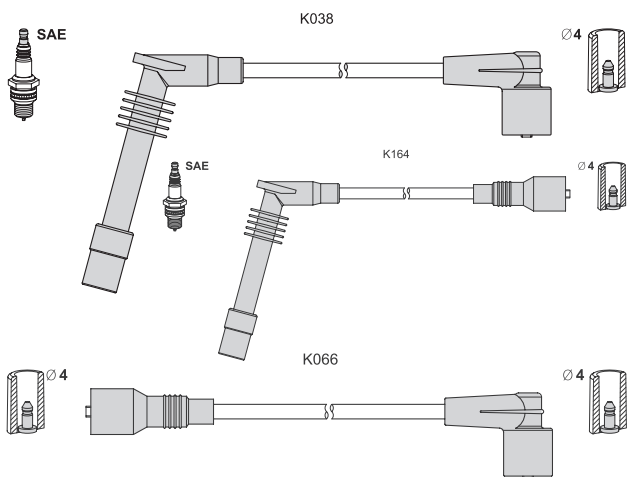

T870B K038 35 55 K164 35 55 K066 30

Opel Calibra A (85_) 2.0 i	06.90 - 07.97	85	C 20 NE
2.0 i 4x4	06.90 - 07.97	85	C 20 NE
Vectra A (86_, 87_) 1.6	08.92 - 07.93	51	C 16 LZ2
1.6 i	09.93 - 11.95	55	16 LZ2
1.8 i cat	03.90 - 11.95	66	C 18 NZ
1.8 S	09.88 - 07.89	65	E 18 NVR
1.8 S	09.89 - 10.90	66	18 SV
1.8 S 4x4	01.89 - 07.89	65	E 18 NVR
2.0 i cat	09.88 - 11.95	85	C 20 NE
2.0 i 4x4 cat	01.89 - 11.95	85	C 20 NE