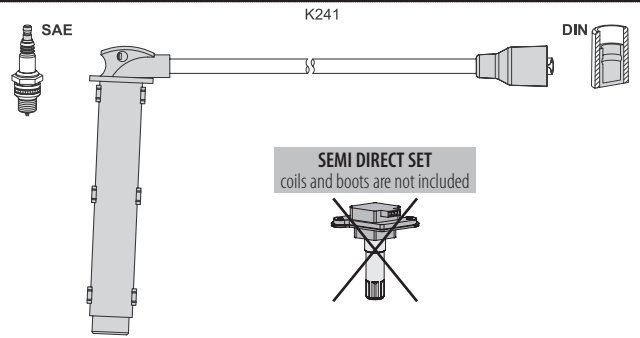

T565B K241 30 30 + + -

Landrover Freelander 1.8 16V	11.00 - 10.06	86	18 K4F
Freelander S. Top 1.8 i 16V	02.98 - 10.06	88	18 K4F
MG MGF TF 115 1.6	03.02 -	85	16 K4F
MG TF 120 1.8	03.02 -	88	18 K4F
MG TF 135 1.8	03.02 -	100	18 K4F
MG TF 160 1.8	03.02 -	118	18 K4K
MG ZR 105 1.4	06.01 - 04.05	76	14 K4F
MG ZR 120 1.8	06.01 - 04.05	86	18 K4F
MG ZR 160 1.8	06.01 - 04.05	118	18 K4K
MG ZS 120 1.8	07.01 - 04.05	86	18 K4F
MG ZS 120 Hatchback 1.8	07.01 - 10.05	86	18 K4F
MGF (RD) 1.8 i 16V	03.95 - 03.02	88	18 K4F
1.8 i VVC	03.95 - 03.02	107	18 K4K
1.8 i VVC	10.01 - 03.02	118	18 K4K
Rover 25 (RF) 1.4 16V	10.99 - 05.05	62	14 K4M
1.4 16V	10.99 - 05.05	76	14 K4F
1.6 16V	10.99 - 05.05	80	16 K4F