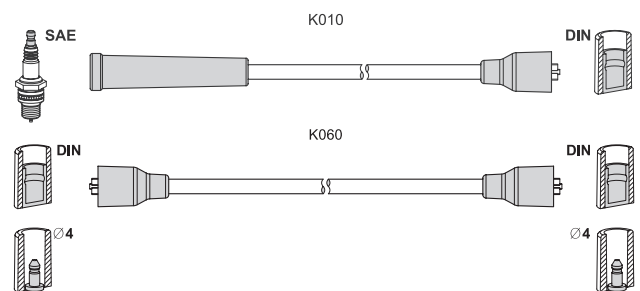

T625S K010 30 30 35 35 K060 50

Dacia 1300 1.3	12.72 - 05.83	40	810-02/-99
1300 Combi 1.3	12.72 - 05.83	40	810-02/-99
1310 Combi 1.3	05.83 - 07.04	40	810-02/-99
1310 Sedan 1.3	05.83 - 07.04	40	810-02/-99