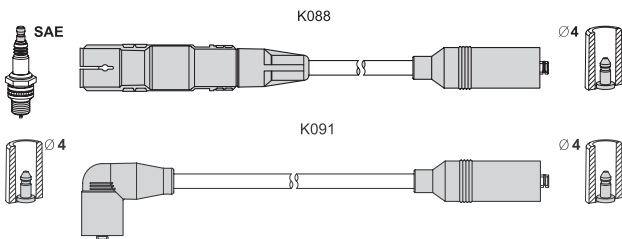

T843C K088 40 50 65 75 K091 60

alternative T066B

Seat Cordoba (6K2/C2) 1.6 i	07.96 - 10.99	74	AKL/AFT
Cordoba Vario (6K5) 1.6 i	09.96 - 06.99	74	AFT
Ibiza II (6K1) 1.6 i	04.96 - 08.99	74	AFT
Toledo I (1L) 1.6 i	11.96 - 03.99	74	AFT