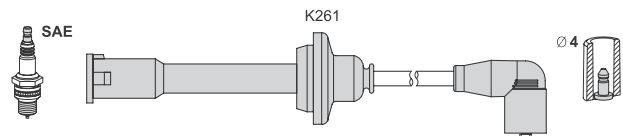

T457C K261 110 100 90 85 80 63 -

Fiat Croma (154) 2500 2.5 V6	06.93 - 08.96	119	834 G.000