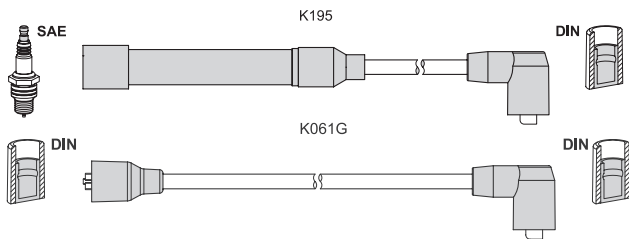

<T153C			
VW Golf IV (1J1) 2.3V5	08.97 - 10.00	110	AGZ
2.3V5 4motion	12.98 - 04.99	110	AGZ

T154G K195 80 71 62 59 113 103 107 105 K061 41

Tatra T 613 3.5	73 - 96	121	613-4, 613-E1