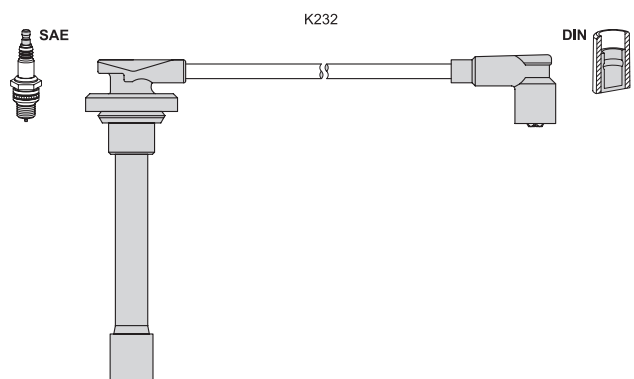

## T547B K232 32 40 55 63 -

Honda Accord VII 2.2 Type-R	02.99 - 12.02	156	H22A7
Prelude IV 2.2 i 16V Vtec	02.93 - 09.96	136	H22A2
Prelude V (BB) 2.2 16V	10.96 - 10.00	136	H22A5
2.2 16V	10.96 - 10.00	147	H22A5