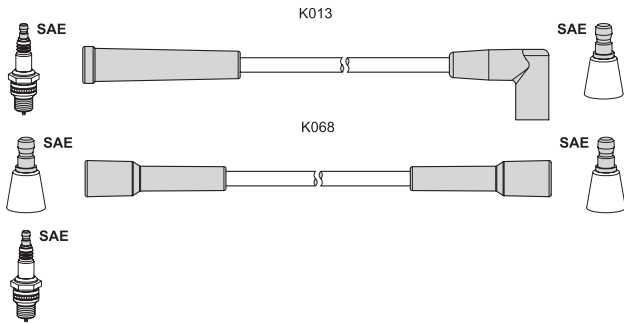

< T762B

Opel Corsa ATR 1.2 N	01.85 - 10.87	33	E 12 GV/12 NC
Corsa A Van 1.0	02.86 - 04.89	33	10 S
1.2	02.86 - 04.89	33	E 12 GV/12 NC
Kadett D 1.2	08.79 - 07.82	39	12 N
Kadett D Caravan 1.2	08.79 - 07.82	39	12 N
Kadett E 1.2	09.84 - 07.86	40	12 SC
Kadett E Caravan 1.2	09.84 - 07.86	40	12 SC
Kadett E CC 1.2	09.84 - 07.86	40	12 SC
Kadett E Van 1.2	09.84 - 07.86	40	12 SC

T763B K013 70 60 50 50 K068 50

Opel Corsa A CC 1.2	09.82 - 08.90	44	12 S
1.2 N	01.90 - 03.93	38	12 NV
1.2 S	09.82 - 02.90	40	12 ST
1.3	09.85 - 10.89	44	13 NB
1.3 GL	09.82 - 03.93	55	13 S
1.3 i	09.86 - 09.90	44	C 13 N
1.3 S	09.82 - 10.89	51	13 SB
Corsa ATR 1.0	09.82 - 09.92	33	10 S
1.2 S	09.82 - 03.93	40	12 ST
1.2 S	09.82 - 10.87	43	12 S
1.3	09.85 - 10.87	44	13 NB/C 13 N
1.3 GL	09.82 - 03.93	55	13 S
1.3 S	09.82 - 10.87	51	13 SB
Corsa A Van 1.0	02.86 - 04.89	33	10 S
1.2	02.86 - 04.89	40	12 ST
1.2	02.86 - 07.90	44	12 S
1.3	02.86 - 04.89	44	13 NB
1.3	02.86 - 04.89	51	13 SB