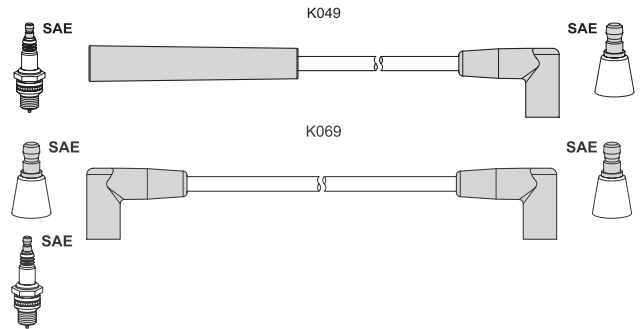

T467G K049 50 60 70 80 80 K069 45

Ford Probe I 3.0 V6	09.89 - 07.93	104