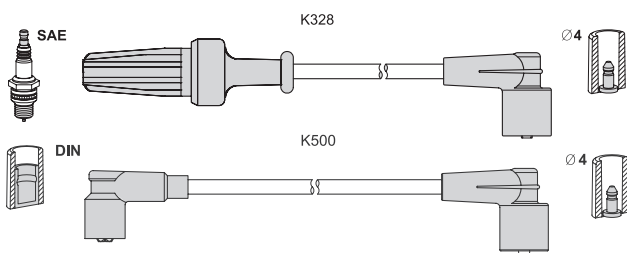

T817B K328 30 60 65 85 90 100 K500 40

Citroen XM (Y3) 3.0	05.89 - 05.94	123	
3.0V6	05.89 - 06.94	123	UFZ (ZPJ/Z)/SFZ
XM (Y4) 3.0V6	05.94 - 10.00	123	UFZ (ZPJ/Z)/SFZ
XM Break (Y3) 3.0	05.89 - 07.94	123	
3.0V6	11.91 - 04.94	123	UFZ (ZPJ/Z)/SFZ
XM Break (Y4) 3.0V6	05.94 - 10.00	123	UFZ (ZPJ/Z)/SFZ
Peugeot 605 (6B) 3.0	10.89 - 09.99	123	UFZ (ZPJ)