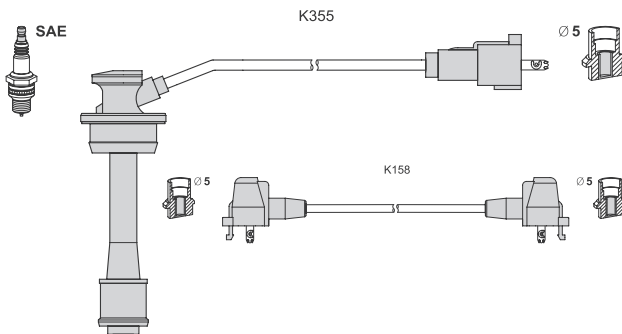

T402P K355 31 46 50 61 K158 30

Toyota Celica Cabrio 2.0 GTi	10.89 - 11.93	115	3S-GE
Celica Coupe 2.0 GTi	09.91 - 11.93	115	3S-GE
2.0 Turbo 4WD	10.89 - 11.93	150	3S-GTE
2.0 Turbo 4WD	10.89 - 11.93	153	3S-GTE