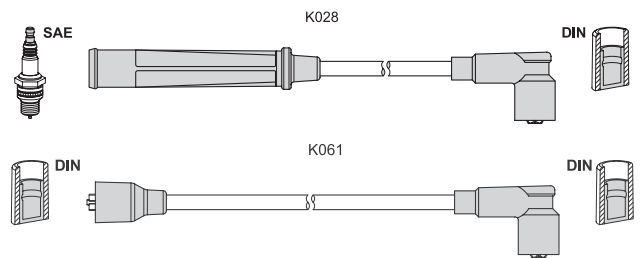

T730B K027 50 50 60 70 K072 60

application → T649C (original)

T731B K026 30 40 50 60 K065 60

application → T650C (original)

T732B K028 50 60 65 70 K061 60

Seat Ibiza I (021A) 1.7	01.91 - 05.93	72	021 A.3000
1.7	01.91 - 05.93	76	021 B.3000
VW Derby (86) 0.9	02.77 - 09.81	29	HA
1.1	02.77 - 09.81	37	HB
1.3	02.77 - 09.81	43	HJ
1.3	02.77 - 09.81	44	HH
Derby (86C, 80) 1.1	10.81 - 07.83	37	HB
1.3	08.83 - 12.84	37	HW
1.3	08.83 - 12.84	40	HK
1.3	08.81 - 07.83	44	HH
1.3	09.82 - 12.84	55	GK
Golf I (17) 1.1	04.74 - 07.83	37	GG/FA
1.3	08.82 - 12.83	43	GS
1.3	08.79 - 07.83	44	GF
Golf I Cabriolet (155) 1.3	08.83 - 07.86	40	HK
Jetta I (16) 1.1	08.78 - 02.84	37	GG/FA
1.3	08.82 - 02.84	43	GS
1.3	08.79 - 02.84	44	GF
Passat (32B) 1.3	08.80 - 07.83	40	FY
1.3	08.80 - 07.86	44	FZ
Passat Variant 1.3	08.80 - 07.83	40	FY
1.3	08.80 - 07.86	44	FZ
Polo (86) 1.1	03.75 - 09.81	37	HB
1.3	12.76 - 09.81	44	HH