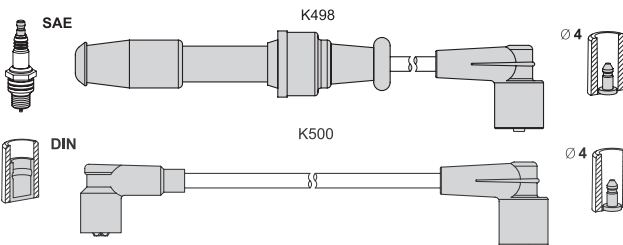

T216B K498 45 61 67 93 101 106 K500 40

Citroen XM (Y3) 3.0V6 24V	07.90 - 06.94	147	UKZ / SKZ
XM (Y4) 3.0V6 24V	05.94 - 10.00	147	UKZ / SKZ
Peugeot 605 (6B) 3.0 SV 24	08.89 - 09.99	147	UKZ (ZPJ4/Z)