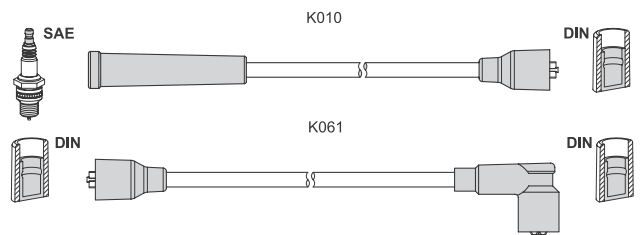

T762B K010 60 60 70 70 K061 90

Opel Corsa A CC 1.0	09.82 - 03.93	33	10 S
1.2	09.82 - 08.90	33	E 12 GV/12 NC
Corsa A TR 1.0	09.82 - 09.92	33	10 S

T 762B