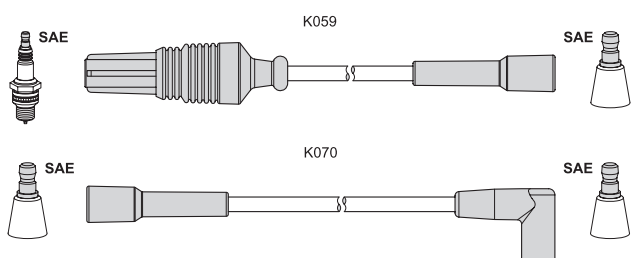

T728B K059 45 55 60 70 K070 30

Citroen AX 10 (ZA-) 1.0	09.86 - 06.92	32	C1A
1.0	07.86 - 12.91	33	CDY (TU9M)
1.0 E	12.86 - 12.88	30	C3A
AX 11 (ZA-) 1.1	12.86 - 04.94	40	H1A/H1B
1.1 cat	09.86 - 04.92	44	HDZ (TU1M)
1.1 4x4	06.91 - 07.92	40	H1A
1.1	09.88 - 12.89	40	HAZ (TU1CP)
AX 14 (ZA-) 1.4	12.86 - 12.88	44	KAY (TU3CP)
1.4	06.88 - 12.89	49	K1F
1.4	04.87 - 01.93	55	KDY (TU3FM)/KDY
1.4	01.88 - 12.92	62	K2B/K2A
1.4 4x4	08.91 - 01.93	55	KDY (TU3FM)/KDY
AX (ZA-) 1.3 Sport	04.87 - 12.88	70	M4A
1.4 4x4	09.86 - 07.92	62	K2A
BX 11 (XB-) 1.1	10.86 - 06.92	42	H1A