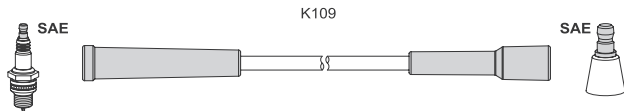

T833B K109 60 60 70 75 -

FSO Polonez II 1.5 i	08.88 - 08.92	55	
Polonez III 1.6 i	09.92 - 03.02	57	
Polonez III Sedan 1.6 i	09.92 - 03.02	57