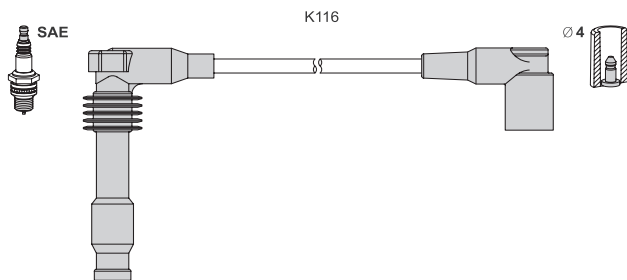

T951C K116 80 60 70 45 55 40 -

alternative T993B