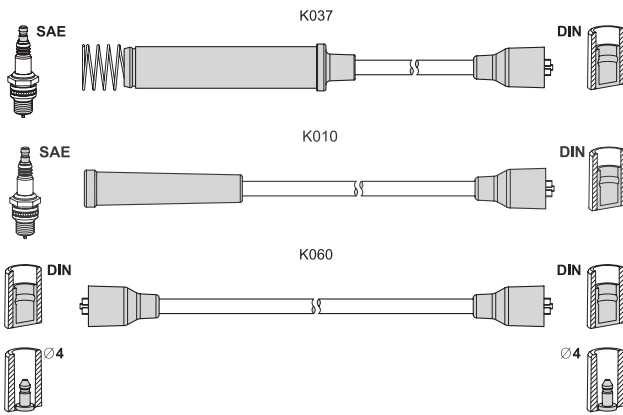

T179B K037 90 90 70 K010-40 K060 105

Opel Omega A 1.8	09.86 - 03.94	85	18 SEH
1.8 N	09.86 - 08.87	60	18 NV
1.8 S	09.86 - 03.94	66	18 SV
2.0	09.86 - 03.94	90	20 SE
2.0 i	09.86 - 03.94	85	C 20 NE
Omega A Caravan 1.8	09.86 - 03.94	85	18 SEH
1.8 N	09.86 - 08.87	60	18 NV
1.8 S	09.86 - 03.94	66	18 SV
2.0	09.86 - 03.94	90	20 SE
2.0 i	09.86 - 03.94	85	C 20 NE