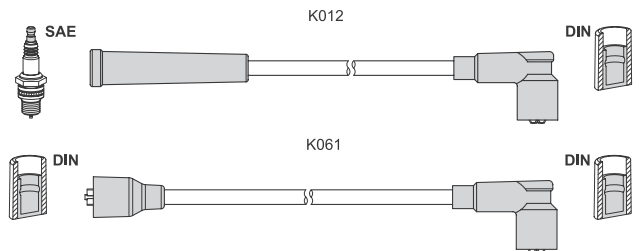

T339B K012 45 50 60 65 K061 50

FSO Polonez II 1.5	08.88 - 08.92	55	AA
Polonez II 1.6	08.88 - 08.92	64	CB