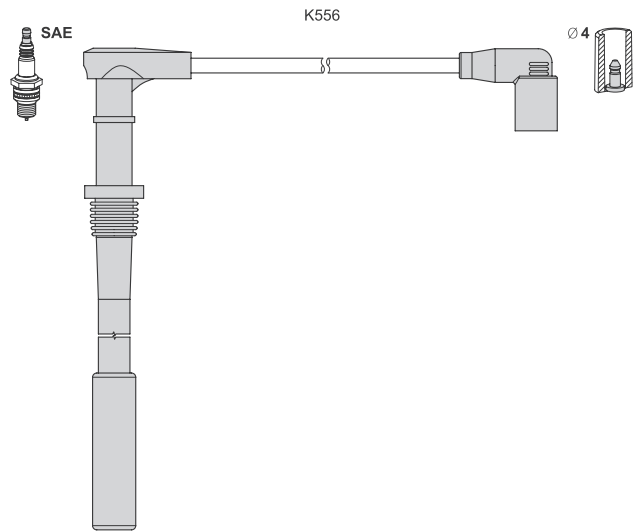

T337B K556 53 76 60 44 -

Chery A1 /S12/ 1.3	08 -	62	SQR473F
Kimo /S12/ 1.3	08 -	62	SQR473F