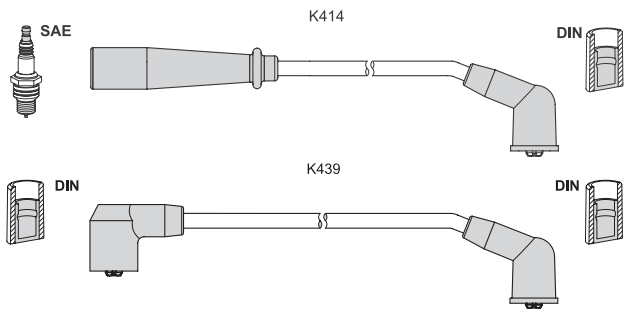

T479B K414 65 70 75 85 K439 60

Hyundai Pony 1.3	10.85 - 09.89	50	G13B
1.5	10.85 - 09.89	53	G15B/G4DJ
Pony Sedan 1.3	10.85 - 09.89	50	G13B
1.5	10.85 - 09.89	53	G15B/G4DJ