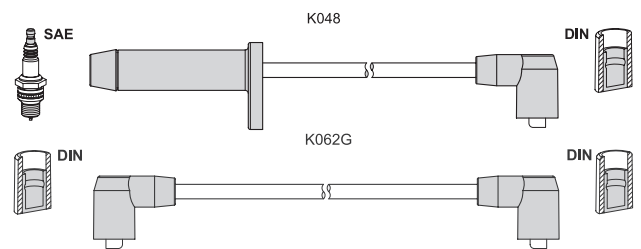

< T227G

Ford Mondeo I Sedan 1.8 i 16V	02.93 - 08.96	85	RKA
1.8 i 16V	01.94 - 08.96	82	RKB
2.0 i 16V	02.93 - 08.96	100	NGA
2.0 i 16V 4x4	12.94 - 08.96	97	NGA
Mondeo II (BAP) 1.6 i	09.96 - 08.98	66	L1J
1.8 i	09.96 - 08.98	85	RKK/_J/_B/_F/_RKH
2.0 i	09.96 - 08.98	96	NGA/_B/_D/_C
Mondeo II Combi 1.6 i	09.96 - 08.98	66	L1J
1.8 i	09.96 - 08.98	85	RKK/_J/_B/_F/_RKH
2.0 i	09.96 - 08.98	96	NGA/_B/_D/_C
Mondeo II Sedan 1.6 i	09.96 - 08.98	66	L1J
1.8 i	09.96 - 08.98	85	RKK/_J/_B/_F/_RKH
2.0 i	09.96 - 08.98	96	NGA/_B/_D/_C
Orion III (GAL) 1.6 i 16V	07.92 - 12.93	66	L1E/L1K
1.8 i 16V	02.92 - 12.93	77	RDA
1.8 i 16V	01.92 - 12.93	96	RQB

T228G K048 50 55 65 75 K062 70

Ford Scorpio I 2.0 i	04.85 - 02.92	85	NRI/NRA
2.0 i	02.92 - 09.94	85	NRI/NRA
2.0 i	05.89 - 09.94	88	N9D
Scorpio I Combi 2.0 i	09.91 - 09.94	85	N9F
2.0 i	09.91 - 09.94	88	N9D
Scorpio I Sedan 2.0 i	02.92 - 09.94	85	N9F
2.0 i	05.89 - 09.94	88	N9D
Sierra (GBG, GB4) 2.0	01.87 - 02.93	77	N8C/NES
2.0 4x4	01.90 - 02.93	92	N9C
2.0 i	01.90 - 02.93	92	N9C
Sierra Hatchback 2.0	01.87 - 02.93	77	N8C/NES
2.0 i	06.89 - 02.93	88	N9C
2.0 i	06.89 - 02.93	92	N9B
Sierra Combi (BNG) 2.0	01.87 - 02.93	77	N8C/NES
2.0 4x4	02.90 - 02.93	88	N9C
2.0 4x4	05.89 - 02.93	92	N9C
2.0 i	05.89 - 02.93	88	N9C
2.0 i	05.89 - 02.93	92	N9C