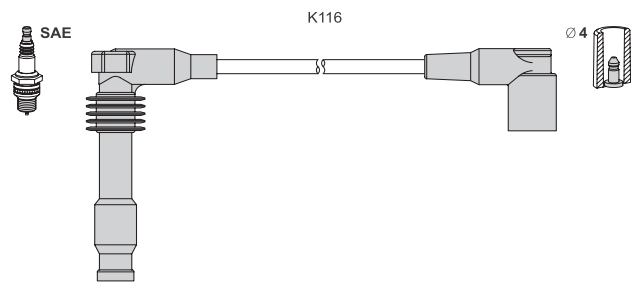

T778C K116 65 60 55 40 -

alternative T987B