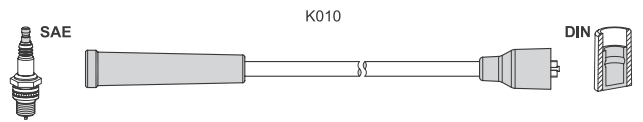

T338B K010 80 90 -

Fiat 126 650 0.65	07.81 - 09.00	18	126 A1.048
FSO 126P 0.65	07.81 - 09.00	18	126 A1.048