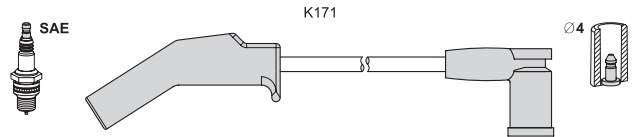

T169G K171 48 48 78 63 -

Ford Focus I (USA) 1.8	98 - 04		
2.0 split port	98 - 04	82	SOHC