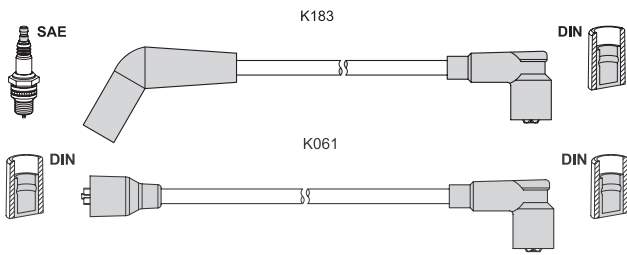

**T560B K183 57 59 38 40 K061 50**

Rover 100 (Metro) 111 1.1	03.90 - 12.98	44	11 K2D/11 K2A
---------------------------	---------------	----	---------------

**T561B K108 50 43 33 29 K061 50**

Rover 100 (Metro) 114 1.4 GSi	10.94 - 10.95	76	14 K4F
1.4 GTi 16V	03.90 - 08.91	69	14 K4C/14 K4D
1.4 GTi 16V	08.91 - 12.98	76	14 K4F
1.4 GTi/GT 16V cat	03.90 - 12.98	66	14 K4C/14 K4D
Cabriolet 114 (XP) 1.4	03.97 - 10.98	75	14 K4F
Cabriolet 214 1.4 i 16V	01.93 - 11.99	76	14 K4F