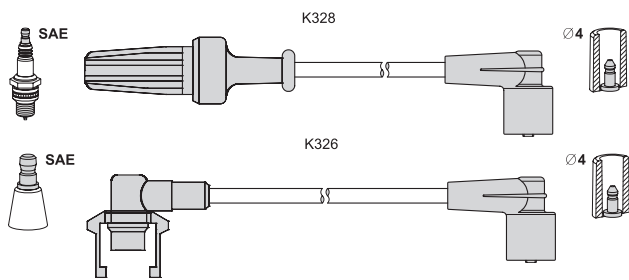

**T160B K328 70 55 40 102 90 75 K326 70**

Renault 25 (B29_) 2.8V6	06.87 - 02.90	115	Z7W 700
2.8V6	06.87 - 12.92	110	Z7W 706/_707/_709
Espace II (J/S63_) 2.8V6	01.91 - 10.96	110	Z7W 717/_712/_713

**T162B K036 75 65 55 K013-40 K070 40**