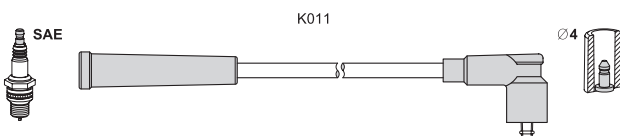

T600B K011 55 55 45 40 -

Seat Marbella (28) 0.9	07.97 - 10.98	32	08 NCB
0.9 cat	11.96 - 10.98	30	08 NCB
Terra (24) 0.9	02.87 - 12.96	29	09 NCA
0.9 cat	02.92 - 12.94	29	09 NCB
Terra Van (024A) 0.9	01.87 - 12.95	29	09 NCA
0.9 cat	01.90 - 12.95	29	09 NCB