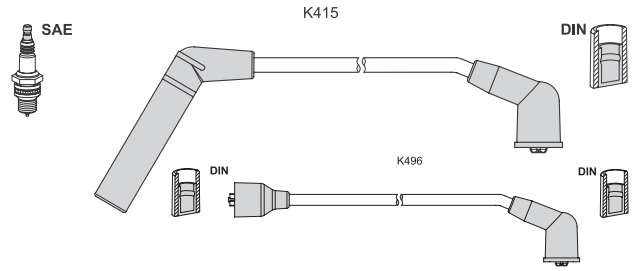

T308B K415 60 70 80 90 K496 20

Hyundai H-1 Van 2.4	03.00 - 04.04	82	G4CS
H100 Bus, Van 2.4	01.97 - 03.00	84	G4CS
2.4	07.93 - 03.00	90	G4CS