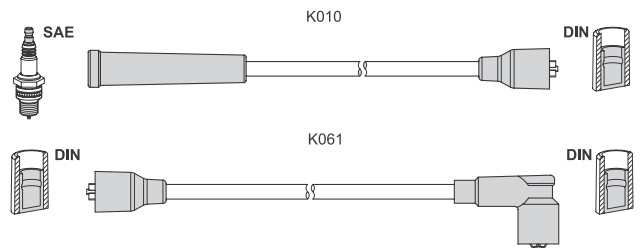

T668B K010 30 30 40 40 K061 50

Renault 4 (112_) 0.8	10.62 - 09.83	19	800 705/800
0.8	10.83 - 10.88	21	800 705/B1B 707
0.8	09.71 - 12.88	25	800 01
1.1	06.78 - 06.90	25	688 712
4 Van (R21_, R23_) 0.8	09.66 - 12.88	25	800 01
0.8	04.83 - 07.89	21	800 705/B1B 707
1.1	10.76 - 07.89	25	C1E 714/C1E_/688_