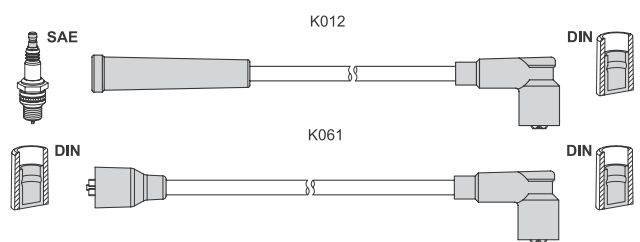

T485B K012 40 40 50 60 K061 40

Mazda E 2000 Bus (SR1) 2.0	11.84 - 02.88	63	FE18/FEV4
2.0 4WD	10.88 - 09.89	60	FEBN
E 2000 Van (SR2) 2.0	05.85 - 04.89	63	FE18/FE58