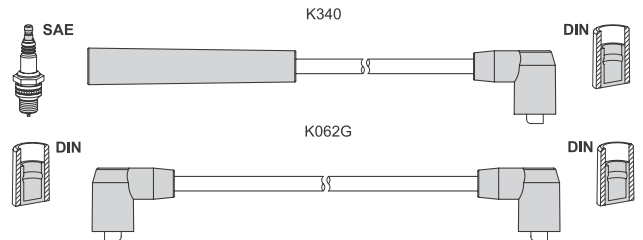

T152G K340 65 70 45 65 45 50 K062 85

Ford Sierra Hatch. (GBC) 2.0	08.82 - 10.84	66	NYT
2.3	08.82 - 12.86	84	YYT
2.8 XR4i	09.83 - 12.86	107	PR5/PR6
2.8 i XR 4x4	02.85 - 12.86	110	PRT
2.8 XR4i	08.82 - 12.86	110	PRT
2.8 XR 4x4	08.82 - 12.86	107	PR5
2.8 i XR 4x4	01.87 - 08.88	110	PRG
Sierra Combi (BNC) 2.0	08.82 - 10.84	66	NYT
2.3	08.82 - 12.86	84	YYT
2.8 XR4i	08.82 - 12.86	105	PR6
2.8 i 4x4	08.82 - 12.86	107	PR6
2.8 XR4i	08.82 - 12.86	105	PR6
2.8 i 4x4	08.82 - 12.86	107	PR5
Sierra Combi 2.8 4x4	01.87 - 08.88	110	PRG