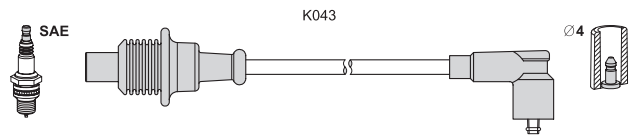

T497B K043 40 50 60 80 -

Citroen Berlingo (MF) 1.8 i	05.97 -	66	LFX (XU7JB)
1.8 i 4WD	04.97 -	66	LFX (XU7JB)
Berlingo Van (M_) 1.8 i	08.99 - 10.02	66	LFX (XU7JB)
BX 16 (XB-) 1.6 E	03.91 - 02.93	65	BDY / BDZ
BX 16 Break (XB-) 1.6	03.91 - 12.94	65	BDY / BDZ
Evasion (22, U6) 1.8	05.97 - 07.02	73	LFZ (XU7JP)
Jumper Bus (230P) 2.0	02.94 - 04.02	80	RFW (XU10J2U)
2.0 4x4	08.96 - 04.02	80	RFW (XU10J2U)
Jumper Flatbed (230) 2.0	03.94 - 04.02	80	RFW (XU10J2U)
Jumper Van (230L) 2.0	03.94 - 04.02	80	RFW (XU10J2U)
2.0 4x4	10.96 - 01.02	80	RFW (XU10J2U)
Jumper Bus (244) 2.0	04.02 -	81	XU10J2
2.0 Bivalent	02.03 -	81	XU10J2
Jumper (244) 2.0	04.02 -	81	XU10J2
2.0 Bivalent	02.03 -	81	XU10J2
Xantia (X1) 1.6 i	03.93 - 01.98	65	BFZ (XU5JP)
1.8 i	03.93 - 01.98	74	LFZ (XU7JP)
1.8 i	04.97 - 01.98	66	LFX (XU7JB)
1.8 i 16V	06.95 - 01.98	81	LFY (XU7JP4)
Xantia (X2) 1.8 i	01.98 - 04.03	66	LFX (XU7JB)
Xantia Break (X1) 1.8 i	06.95 - 01.98	74	LFZ (XU7JP)
1.8 i	04.97 - 01.98	66	LFX (XU7JB)
1.8 i 16V	06.95 - 01.98	81	LFY (XU7JP4)
Xantia Break (X2) 1.8 i	01.98 - 04.03	66	LFX (XU7JB)
Xsara (N1) 1.8 i	04.97 - 09.00	66	LFX (XU7JB)
1.8 i 16V	04.97 - 09.00	81	LFY (XU7JP4)
1.8 i Aut.	04.97 - 09.00	74	LFZ (XU7JP)
Xsara Break (N2) 1.8 i	10.97 - 09.00	66	LFX (XU7JB)
1.8 i 16V	10.97 - 09.00	81	LFY (XU7JP4)
1.8 i Aut.	10.97 - 09.00	74	LFZ (XU7JP)
Xsara Coupe (N0) 1.8 i	02.98 - 09.00	66	LFX (XU7JB)
1.8 i	02.98 - 09.00	74	LFZ (XU7JP)
1.8 i 16V	02.98 - 09.00	81	LFY (XU7JP4)
ZX (N2) 1.6	07.94 - 10.97	66	
1.6 i	03.91 - 06.97	65	BFZ / BDY
1.8	07.94 - 10.97	76