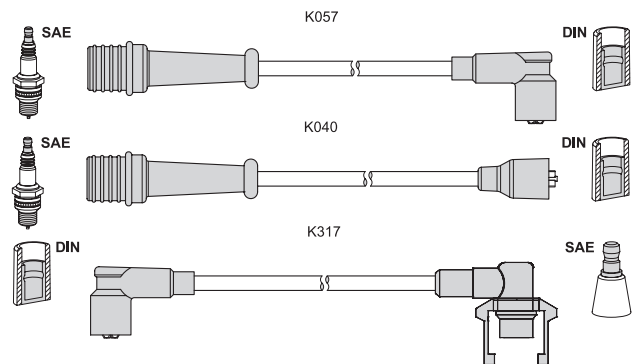

T787B K057 30 40 K040 55 65 K317 40

Renault Trafic Bus (TXW) 2.2	05.89 - 06.94	70	J7T 780
2.2	06.94 - 10.97	74	J7T 600
2.2 4x4	05.89 - 06.94	70	J7T 780
2.2 4x4	06.94 - 10.97	74	J7T 600
Trafic Flatbed (PXX) 2.2	05.89 - 06.94	70	J7T 780
2.2	09.94 - 04.98	74	J7T 600
2.2 4x4	09.94 - 04.98	74	J7T 600
Trafic Van (TXX) 2.2	05.89 - 06.94	70	J7T 780
2.2	06.94 - 10.97	74	J7T 600
2.2 4x4	05.89 - 06.94	70	J7T 780
2.2 4x4	06.94 - 10.97	74	J7T 600