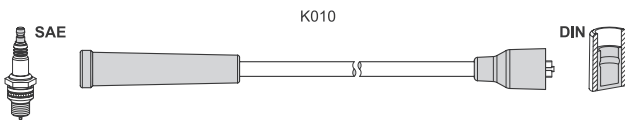

<T333B

Lifan 520 Sedan 1.3	06 -	65	LF479Q3
1.6	06 -	78	LF481Q3
1.6	06 -	85	Tritec
520i Hatchback 1.3	06 -	65	LF479Q3
1.6	06 -	78	LF481Q3
1.6	06 -	85	Tritec
620 1.3	08 -	65	LF479Q3
1.6	08 -	78	LF481Q3
1.6	08 -	85	Tritec
Smily 1.3	09 -	65	LF479Q3
Breez Sedan 1.3	06 -	65	LF479Q3
1.6	06 -	78	LF481Q3
Breez Hatchback 1.3	06 -	65	LF479Q3
1.6	06 -	78	LF481Q3
Solano Sedan 1.3	08 -	65	LF479Q3
1.6	08 -	78	LF481Q3

T334B K010 55 55 55 -

BYD Flyer I - II 0.8	98 -	30	HH368QA1