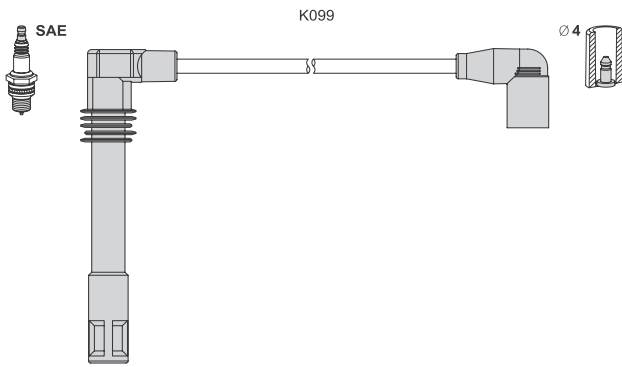

T887C K099 45 45 50 45 50 50 -

alternative T003B