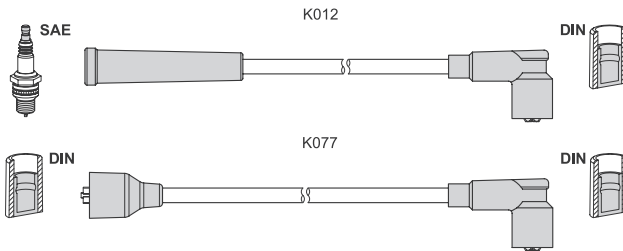

T367S K012 30 35 40 45 K077 40

LuAZ 1301 1.1	01.89 -	38	MeMZ 245
1302 1.2	-	42	MeMZ 2457
ZAZ Dana (1105) 1.1	01.94 - 01.97	38	MeM3-245
1.2	01.94 - 01.97	43	MeM3-2457
Slavuta (1103) 1.1	03.99 - 01.01	38	MeM3-245
1.2	01.00 - 07.06	43	MeM3-2457
1.3	01.01 - 07.06	46	MeM3-301
Tavria (1102) 1.1	01.87 - 09.08	38	MeM3-245
1.1	01.87 - 09.08	35	MeM3-2451
1.2	01.91 - 09.08	43	MeM3-2457