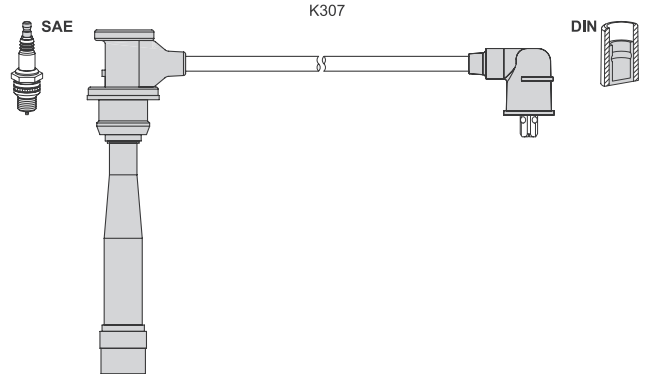

T117B K307 81 37 64 30 58 15 -

Hyundai Coupe (GK) 2.7 V6	03.02 - 08.09	123	G6BA-G
Santa Fé I (SM) 2.7 V6 4x4	02.01 - 03.06	127	G6BA-G
Sonata IV (EF) 2.5 V6 24V	06.98 - 10.01	118	G6BV-G
Sonata IV (EF) 2.7 V6	10.01 - 11.04	127	G6BA-G
Trajeto (FO) 2.7 V6	09.00 - 07.08	127	G6BA-G
Tucson (JM) 2.7 Allrad	08.04 - 03.10	129	G6BA-G
XG 25 2.5	12.98 -	120	G6AV