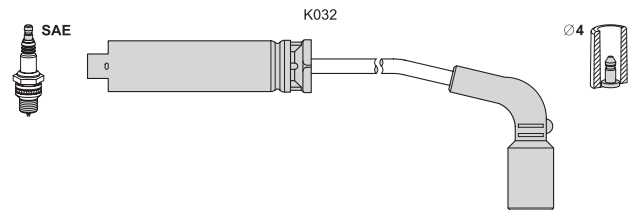

T553B K032 50 45 40 40 -

Daewoo Rezzo (KLAU) 1.8	09.00 -	67	F18D2
1.8	09.00 -	72	A18DMS
1.8	09.00 -	74	F18S2
Tacuma (KLAU) 1.8	09.00 -	67	F18D2
1.8	09.00 -	72	A18DMS
1.8	09.00 -	74	F18S2

T 554B