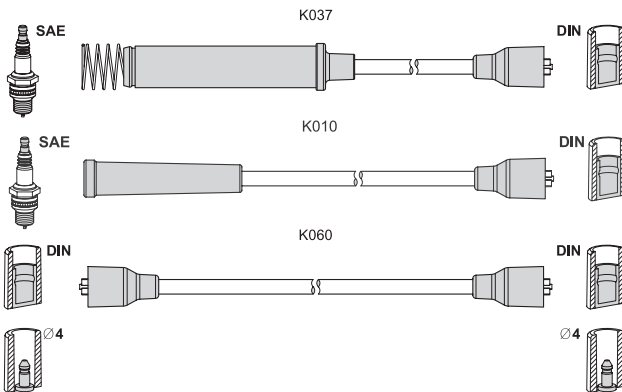

T166B K037 80 80 70 K010-40 K060 50

Opel Kadett E (39_, 49_) 1.8 S	09.87 - 08.91	62	E 18 NV
2.0 i	03.87 - 08.91	85	20 NE/20 SE
2.0 i cat	03.87 - 08.91	85	C 20 NE
Kadett E Cabrio 2.0 i	10.86 - 02.93	85	20 NE
2.0 i cat	10.86 - 02.93	85	C 20 NE
Kadett E Caravan 1.8 S	09.87 - 08.91	62	E 18 NV
2.0 i	09.87 - 08.91	85	20 NE
2.0 i cat	09.87 - 08.91	85	C 20 NE
Kadett E CC 1.8 S	09.87 - 08.91	62	E 18 NV/S 18 NV
2.0 GSI	09.86 - 08.91	85	20 NE
2.0 GSI	09.86 - 08.91	95	20 SEH
2.0 GSI cat	09.86 - 08.91	85	C 20 NE