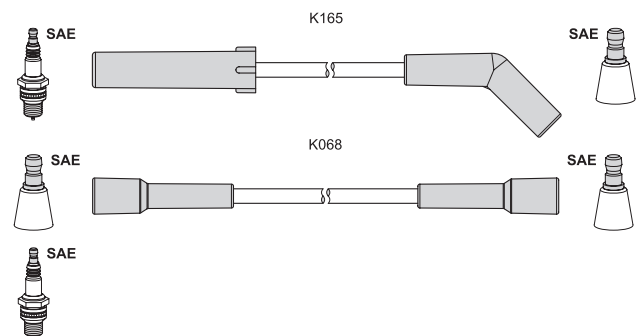

T959B K165 45 55 65 75 K068 65