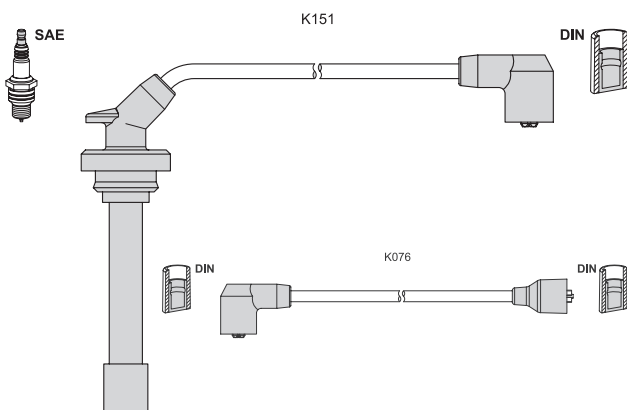

**T933B K151 35 45 55 60 K076 45**

Daihatsu Feroza H. Top 1.6 16V	10.88 -	63	HDC
1.6 i 16V	10.88 -	70	HD-E
Feroza Soft Top 1.6 16V	10.88 -	63	HDC
1.6 i 16V	10.88 -	70	HD-E

**T934B K267 40 50 55 70 K062 40**