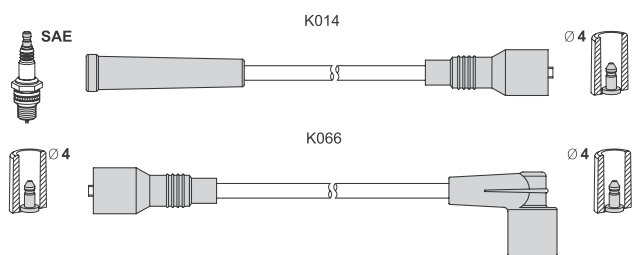

T279B K014 80 70 50 40 K066 50

Opel Frontera A 2.4 i	03.92 - 10.98	92	C 24 NE
Omega A 2.4 i	01.90 - 03.94	92	C 24 NE
Omega A Caravan 2.4 i	01.90 - 03.94	92	C 24 NE