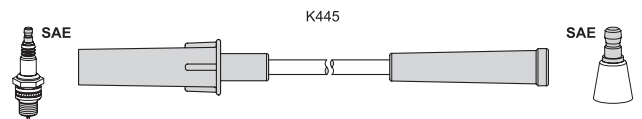

T477B K445 61 61 53 53 38 38 -

Chrysler Voyager III (RG) 3.3	02.00 - 12.08	128	EGA
3.3 AWD	02.00 - 12.08	128	EGA
3.8	02.00 - 12.08	160	EGH
3.8 AWD	02.00 - 12.08	160	EGH