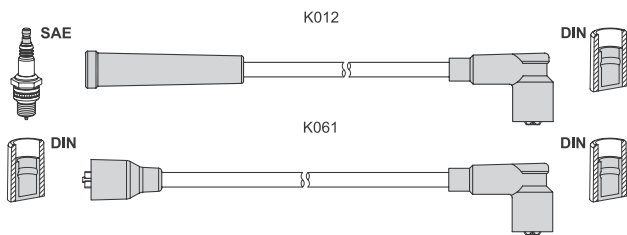

T489B K012 40 60 70 80 K061 40

Nissan Cherry II Coupe 1.5	08.81 - 05.82	51	E15
Cherry III (N12) 1.3	05.82 - 10.86	44	E13
1.5	11.83 - 10.86	55	E15S
1.5 ET Turbo	01.83 - 12.85	77	E15ET
Sunny I (B11) 1.3	03.82 - 08.90	44	E13
Sunny II (N13) 1.3	07.86 - 10.91	44	E13S
1.6 i	06.86 - 10.90	54	E16i
1.6 i 4x4	06.86 - 10.90	54	E16i
Sunny II Coupe 1.6 i	06.86 - 05.89	54	E16i
Sunny II Hatch. 1.3	06.86 - 10.88	44	E13S
1.6 i	06.86 - 10.90	54	E16i
Sunny II Traveller 1.6 i	08.86 - 05.89	54	E16i
1.6 i 4x4	06.86 - 05.89	54	E16i