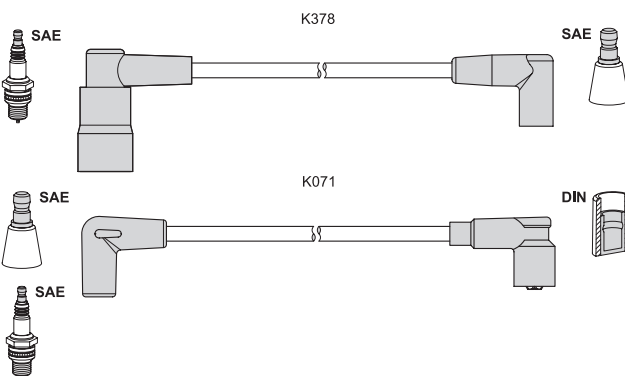

T914B K378 30 40 45 60 K071 30

Volvo 440 K (445) 1.7 Turbo	08.88 - 07.96	88	B 18 FT
1.7 Turbo	01.91 - 12.96	90	B 18 FT
460 L (464) 1.7 Turbo	08.89 - 07.96	88	B 18 FT
1.7 Turbo	01.91 - 07.96	90	B 18 FT
480 E 1.7 Turbo	08.87 - 07.96	88	B 18 FT
1.7 Turbo	01.91 - 07.96	90	B 18 FT