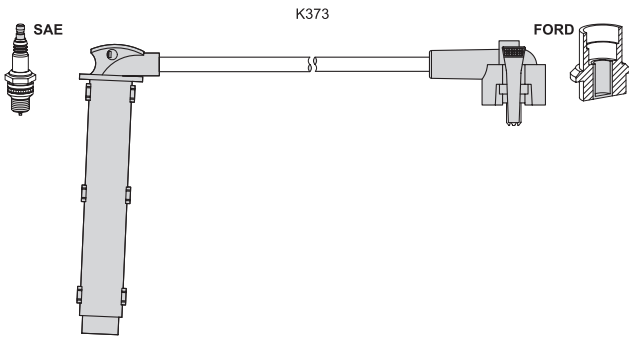

T193G K373 19 39 43 58 79 87 -

Ford Scorpio II 2.9 i 24V	10.94 - 08.98	152	BOB
Scorpio II Combi 2.9 i 24V	10.94 - 08.98	152	BOB