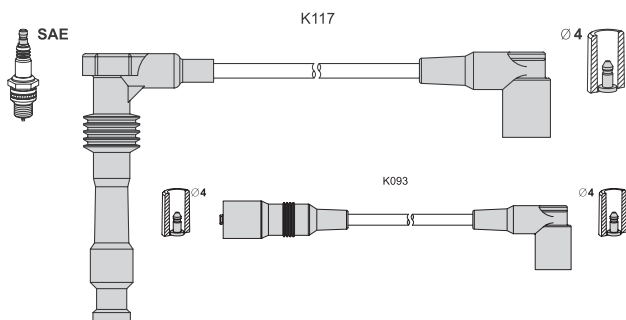

T881C K117 60 50 40 30 K093 40

alternative T011B