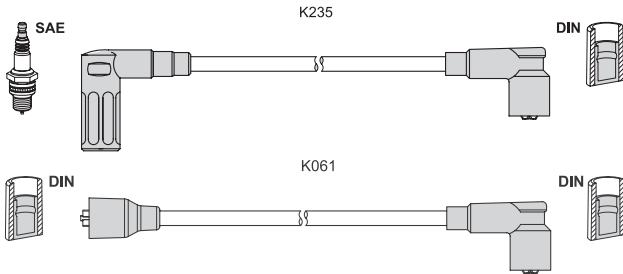

< T644B

Suzuki Vitara 1.6 (ET)	07.88 - 12.91	60	G16A (8V)
1.6 i 16V	07.90 - 03.98	71	G16B
Vitara Cabrio (ET, TA) 1.6	07.88 - 01.95	59	G16A (8V)
1.6 i 16V	07.90 - 03.99	71	G16B

T645B K235 33 40 58 63 K061 40

Fiat Tempra (159) 1.4 i.e.	03.92 - 08.96	51	160 A1.046
1.6	03.90 - 04.93	63	159 A3.000
1.6 i.e.	06.90 - 07.92	57	159 A3.046
1.6 i.e.	06.92 - 08.96	55	159 A3.048
Tempra S.W. (159) 1.4 i.e.	10.92 - 08.96	51	160 A1.046
1.6	12.90 - 04.93	63	159 A3.000
1.6 i.e.	10.90 - 08.96	57	159 A3.046
1.6 i.e.	10.92 - 08.96	55	159 A3.048
Tipo (160) 1.4 i.e.	05.89 - 04.95	57	159 A2.000
1.6	01.88 - 10.91	61	160 A2.000
1.6 i.e.	07.90 - 01.93	57	159 A3.046
1.6 i.e.	10.92 - 04.95	55	159 A3.048
Uno 70 (146A/E) 1.4 i.e.	09.89 - 12.93	51	160 A1.046
1.4 i.e.	09.89 - 12.93	53	146 C1.000
1.4 S	09.89 - 10.92	52	160 A1.048
Lancia Delta II (836) 1.4 i.e.	10.94 - 08.99	51	160 A1.046