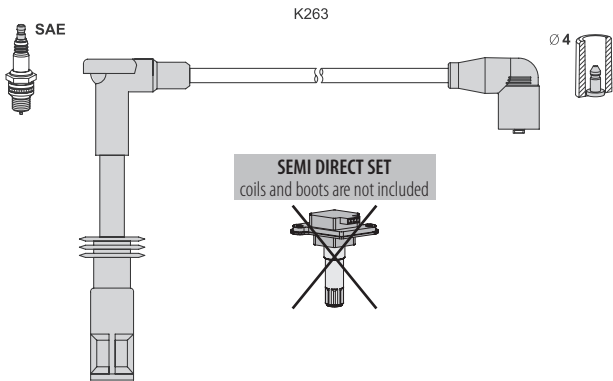

< T598B

Peugeot 405 I (15B) 1.9 Sport MI-16	07.87 - 11.91	116	D6C (XU9J4)
1.9 Sport MI-16	04.88 - 12.92	108	DFW (XU9J4Z)
1.9 Sport MI-16 4x4	04.88 - 12.92	108	DFW (XU9J4Z)
405 I Break (15E) 1.9 4x4	07.90 - 07.92	108	
405 II (4B) 2.0 16V	06.94 - 10.95	110	RFT (XU10J4)

T599C K263 33 33 15 15 + + + + -

Alfa Romeo 145 1.4 i.e. T.S.	12.96 - 01.01	76	AR 33503
1.6 i.e. 16V T.S.	12.96 - 01.01	88	AR 67601
1.8 i.e. 16V	03.98 - 01.01	106	AR 32201
1.8 i.e. 16V T.S.	12.96 - 12.98	103	AR 67106
2.0 16V Quadrifoglio	03.98 - 01.01	114	AR 32301
2.0 16V T.S.	10.95 - 01.01	110	AR 67204
146 (930) 1.4 i.e. 16V T.S.	11.96 - 01.01	76	AR 33503
1.6 i.e. 16V T.S.	11.96 - 01.01	88	AR 67601
1.8 i.e. 16V T.S.	11.96 - 01.01	103	AR 67106
1.8 i.e. 16V T.S.	03.98 - 01.01	106	AR 32201
2.0 16V Quadrifoglio	03.98 - 01.01	114	AR 32301
2.0 16V T.S.	10.95 - 01.01	110	AR 67204
155 (167) 1.6 16V T.S.	05.96 - 12.97	88	AR 67601
1.7 16V T.S.	05.96 - 12.97	103	AR 67106
2.0 16V T.S.	03.95 - 12.97	110	AR 67204
156 (932) 1.6 16V T.S.	09.97 - 09.05	88	AR 32102/AR 67601
1.8 16V T.S.	09.97 - 10.00	106	AR 32201
2.0 16V T.S.	09.97 - 10.00	114	AR 32301
156 Sportwagon 1.8 16V T.S.	05.00 - 10.00	106	AR 32201
2.0 16V T.S.	05.00 - 10.00	114	AR 32301
166 (936) 2.0 T.S.	09.98 - 10.00	114	AR 34103
GTV (916C_) 1.8 16V	05.98 - 10.05	106	AR 32201
2.0 T.S. 16V	06.95 - 10.05	110	AR 16201
2.0 T.S. 16V	05.98 - 08.00	114	AR 32301
Spider (916S_) 1.8 16V	05.98 - 04.05	106	AR 32201
2.0 16V T.S.	05.98 - 08.00	114	AR 32301
2.0 16V T.S.	06.95 - 04.05	110	AR 16201