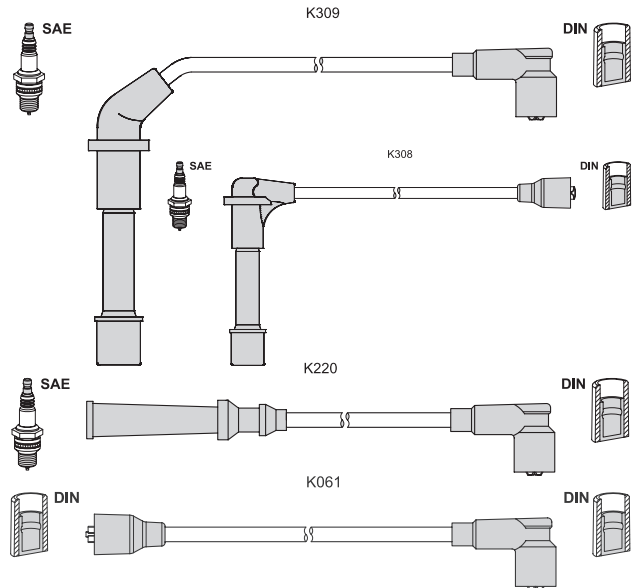

T121B K309 60 50 K308 35 25 15 K220-45 K061 75

Nissan Pathfinder 3.0 Allrad	07.86 - 08.89	95	VG30I