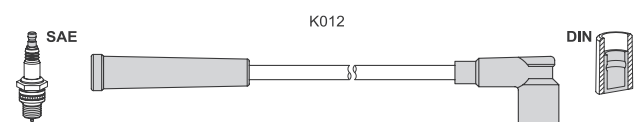

T627S K012 40 45 -

VAZ 1111 Oka 0.65	89 - 97	22	VAZ 1111
11113 Oka 0.75	97 -	25	VAZ 11113