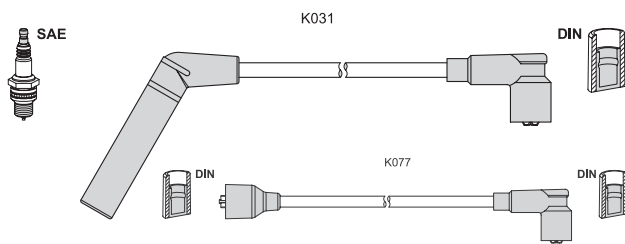

T250B K031 55 65 65 75 K077 35