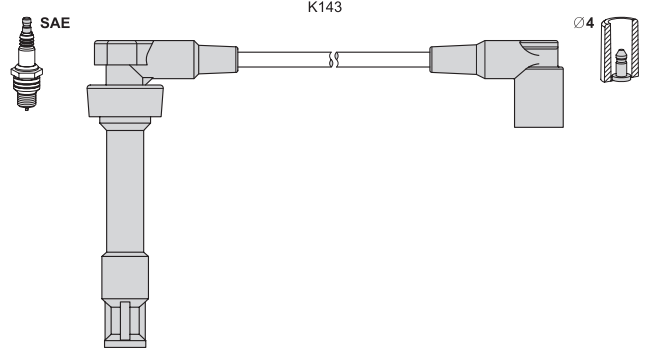

T114C K143 115 105 85 110 -

BMW 318 is (E30) 1.8	09.89 - 08.91	100	M42 B18