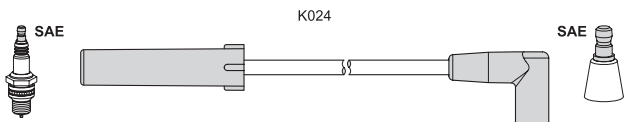

T513M K024 30 35 35 50 -

application → T3945