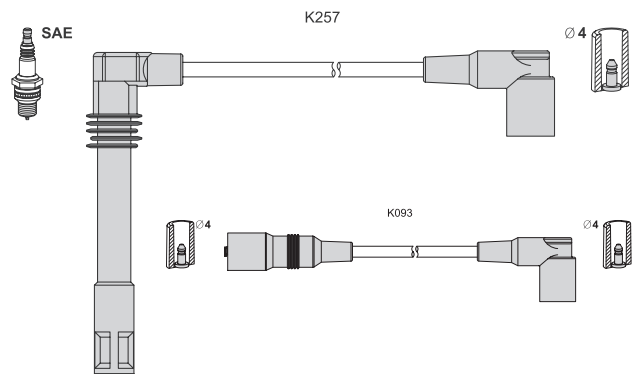

T589C K257 55 95 90 25 50 85 80 25 K093 30/30

Audi 100 S4 V8 quattro	03.94 - 06.94	213	AEC
S4 V8 quattro	10.92 - 06.94	206	ABH
100 Avant S4 V8 quattro	03.94 - 06.94	213	AEC
S4 V8 quattro	10.92 - 06.94	206	ABH
A6 (4A, C4) S6 4.2 quattro	06.94 - 10.97	213	AEC
A6 Avant S6 4.2 quattro	06.94 - 12.97	213	AEC
V8 (44_4C_) 3.6 quattro	04.93 - 02.94	180	PT
3.6 quattro	10.88 - 02.94	184	PT
4.2 quattro	10.91 - 02.94	206	ABH