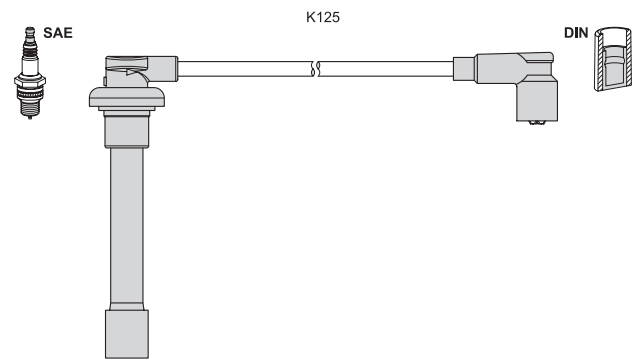

T648B K125 45 47 56 83 85 96 -

Honda Accord VII Coupé 3.0	02.98 - 06.03	147	J30A1