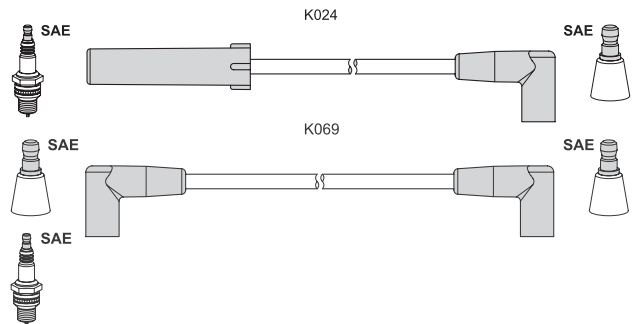

**T202B K024 49 50 60 68 70 80 80 80 K069 90**

Jeep Grand Cherokee I (ZJ) 5.2	10.96 - 09.98	164	ELF
5.2	10.95 - 04.99	156	Y01
5.2 4WD	10.96 - 09.98	164	ELF
5.2 i	01.92 - 04.99	155	ELF
5.2 i	09.92 - 04.99	158	Y
5.2 4x4 Limited	10.96 - 09.98	136	ELF
5.9 i	08.97 - 04.99	177	