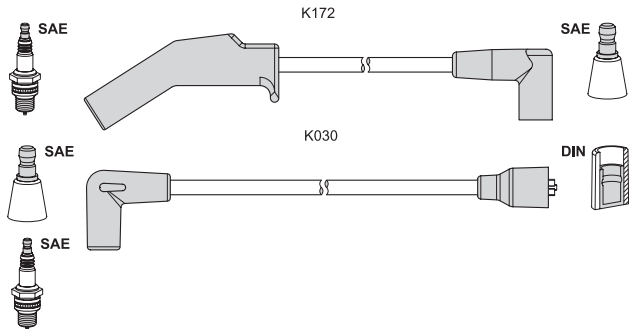

T125G K172 72 56 45 72 45 47 K030 63

Ford Scorpio I (GAE, GGE) 2.4 i	10.88 - 02.92	92	ARD
2.4 i	09.86 - 06.87	96	ARC
2.4 i cat	10.88 - 09.94	92	ARD
2.9 i	09.86 - 09.94	107	BRD/BRE/BRF
2.9 i 4x4	05.88 - 02.93	107	BRD/BRE/BRF
2.9 i cat	10.87 - 08.88	107	BRE
Scorpio I Sedan (GGE) 2.4 i	09.91 - 09.94	92	ARD
2.9 i	09.91 - 09.94	107	BRD/BRE/BRF
2.9 i 4x4	05.88 - 02.93	107	BRD/BRE/BRF
Scorpio I Combi (GGE) 2.4 i	10.88 - 10.94	92	ARD
2.9 i	09.86 - 12.94	107	BRD/BRE/BRF
2.9 i 4x4	12.89 - 10.94	107	BRD/BRE/BRF