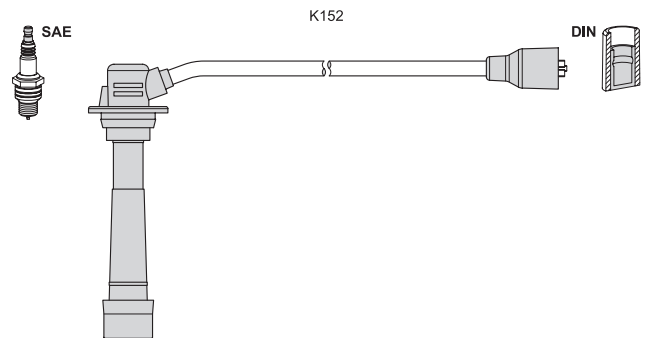

T776B K152 60 55 45 40 -

Ford Probe II (ECP) 2.0 16V	10.93 - 03.98	85	FS

T777C