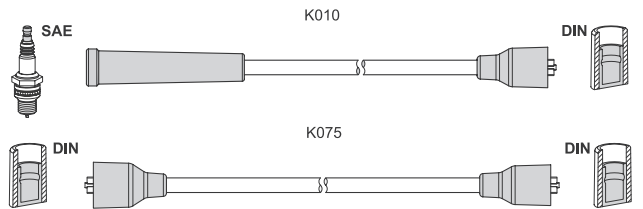

T340H K010 40 45 45 50 K075 80

application → T359S