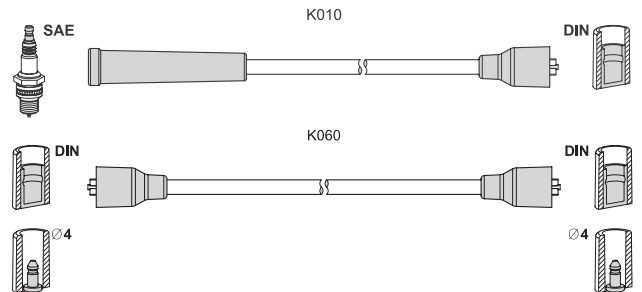

T290B K010 55 55 55 65 K060 80

Peugeot 205 I (741A/C) 1.3	02.84 - 10.87	47	G1A
1.5	02.84 - 10.87	63	Y2/K
205 II (20A/C) 1.1 XA	07.87 - 10.88	40	E1
1.3	08.90 - 07.92	47	G1A
309 I (10C, 10A) 1.1	10.85 - 07.89	40	E1
1.3	10.85 - 07.89	47	G1A
1.3 XL	09.86 - 08.89	52