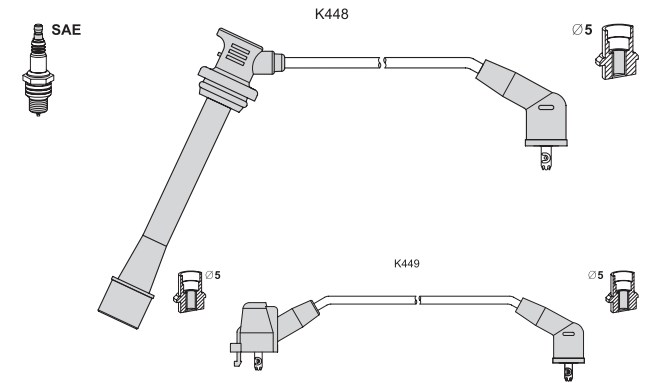

**T396P K437 36 64 K432 45 69 87 97 K438 43**

Toyota Land Cruiser 80 4.5 24V	08.92 - 12.97	151	1FZ-FE
--------------------------------	---------------	-----	--------

**T398P K448 21 22 84 85 91 94 56 57 K449 25 32**