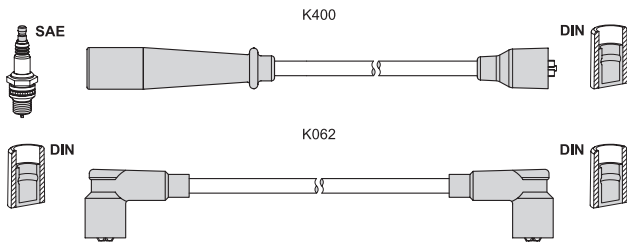

T294B K400 78 75 64 60 K062 55

Opel Campo (TF_) 2.3	08.94 - 09.96	72	4 ZD1/23 P
2.3 4x4	08.94 - 09.96	72	4 ZD1