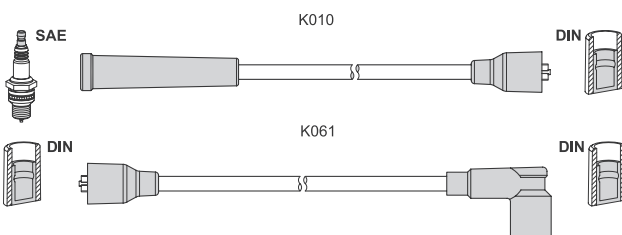

T244B K010 40 40 40 30 K061 80

Lancia Beta H.P.E. 1.6	08.80 - 09.84	74	828 B.000

< T244B

Lancia Beta H.P.E. 2.0 i.e.	05.81 - 09.84	90	828 B4.000
Y10 (156) 1.0 Fire	03.85 - 06.89	33	156 A 2.000
1.0 Fire cat	10.87 - 02.92	33	156 A2.246
1.0 Fire Allrad	12.87 - 02.92	33	156 A2.246
1.0 Turbo	03.85 - 02.89	62	156 A 1.000