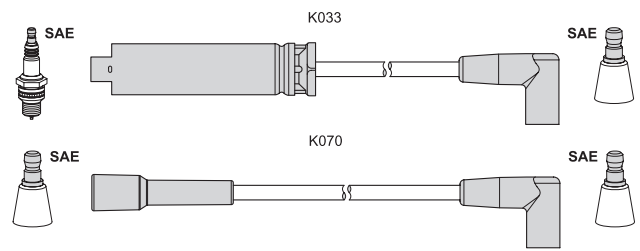

T737B K033 90 80 70 60 K070 50

Daewoo Aranos 1.8	01.95 - 11.97	70	Y18L
2.0	01.95 - 11.97	77	C20LE
Espero (KLEJ) 1.8	02.95 - 09.99	66	C18LE
1.8	02.95 - 06.99	70	C18LE
2.0	02.95 - 06.99	77	C20LE
2.0	10.91 - 09.93	74	C20LZ
2.0	10.93 - 09.94	81	C20LE
Nubira (KLAJ) 1.8	04.97 - 05.99	70	C18LE
Nubira Sedan (KLAJ) 1.8	04.97 - 05.99	70	C18LE
Nubira Wagon (KLAJ) 1.8	04.97 - 05.99	70	C18LE