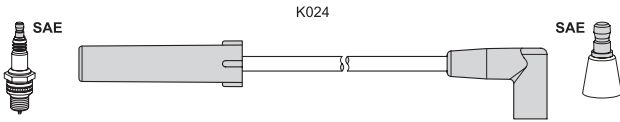

T394S K024 30 35 35 50 -

VAZ 2120 Nadezhda 1.7i 8V SPI	98 - 99	59	VAZ 21214
2121 Niva 1.7i 8V SPI	95 - 00	58	VAZ 21214
21214 Niva 1.7i 8V SPI	95 - 00	58	VAZ 21214
2131 Niva 1.7i 8V SPI	95 -	58	VAZ 21214
Lada 4x4 1.7i 8V SPI	95 - 00	58	VAZ 21214