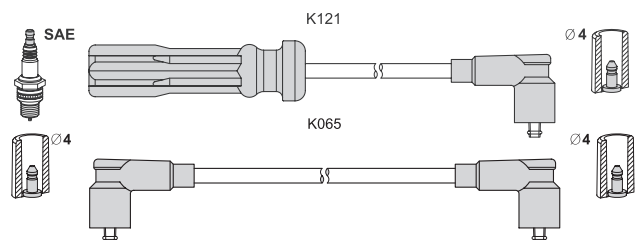

T607B K121 35 40 50 60 K065 55

Volvo 740 (744) 2.0	09.90 - 08.92	82	B 200 F
2.0	01.87 - 08.88	86	B 200 E

T 607B