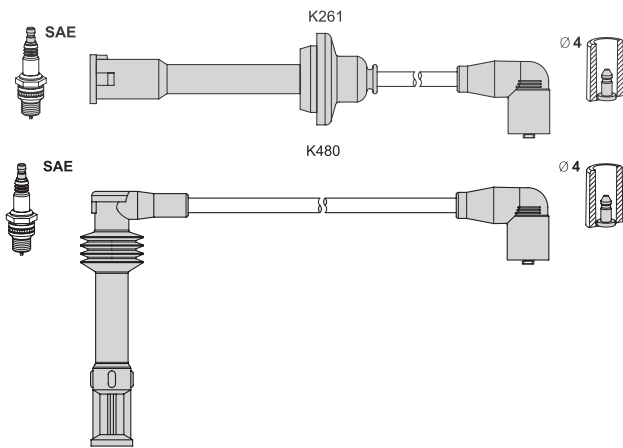

T211C K261 105 93 97 K480 32 48 60 -

Alfa Romeo Spider 3.0V6	06.95 - 04.05	141	AR 16101
3.0V6 24V	01.99 - 10.00	162	AR 16102