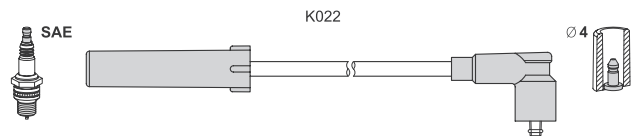

T930B K022 30 25 35 50 -

Dacia Logan 1.4	09.04 -	55	K7J 710
1.4 MPI LPG	02.06 -	55	K7J 714/K7J 710
1.6	09.04 -	64	K7M 710
1.6 Bifuel	05.10 -	62	K7M 800
1.6 MPI 85	05.10 -	62	K7M 800
Logan Express (FS_) 1.4	03.09 -	55	K7J 710
1.6	03.09 -	64	K7M 710
1.6 Bifuel	05.10 -	62	K7M 800
1.6 MPI 85	05.10 -	62	K7M 800
Logan MCV (KS_) 1.4	02.07 -	55	K7J 710
1.6	02.07 -	64	K7M 710
1.6 Bifuel	11.08 -	64	K7M 710
1.6 MPI 85	05.10 -	62	K7M 800
Logan Pick-Up (US_) 1.4	01.09 -	55	K7J 710
1.6	03.08 -	64	K7M 710
1.6 Bifuel	05.10 -	62	K7M 800
Sandero 1.4	06.08 -	55	K7J 710
1.4 MPI LPG	01.09 -	53	K7J 714
1.6	06.08 -	64	K7M 710
1.6 MPI 85	05.10 -	62	K7M 800
Solenza 1.4	02.03 -	55	K7J 710
Renault Logan (LS_) 1.4	09.04 -	55	K7J 710
1.6	09.04 -	64	K7M 710
Logan Combi (KS_) 1.4	10.07 -	55	K7J 710
1.6	04.07 -	64	K7M 710
VAZ Largus F90 1.6	12 -	64	K7M
Largus R90 1.6	12 -	64	K7M