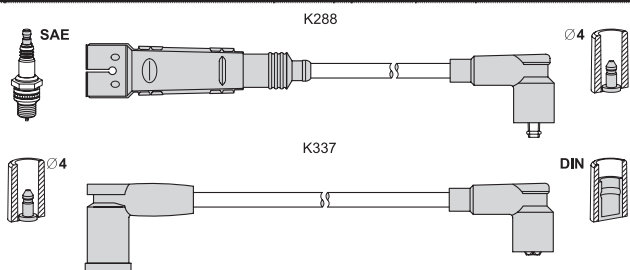

#### T001B

Catalogue number of set

Заказной номер комплекта проводов зажигания

Objednáací číslo sady zapalovacích kabelů

**T001B K288 95 95 100 100 110 110 110 110 K337 100 original T932C**

Mercedes 380 SE,SEL (W126)	3.8	12.79 - 08.85	150	M 116.963
3.8		12.85 - 12.86	160	M 116.961