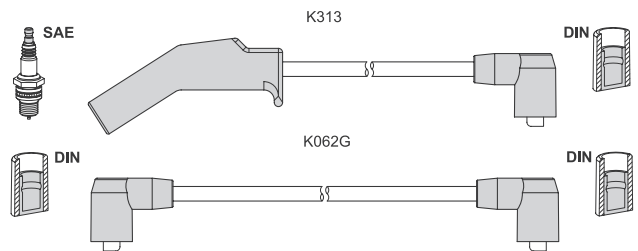

T130G K313 75 61 44 64 44 44 K062 73

Ford Scorpio II 2.9 i	02.95 - 08.98	110	BRG
Scorpio II Combi 2.9 i	02.95 - 08.98	110	BRG
Transit Bus (E_) 2.9 i	01.91 - 09.94	107	BRT