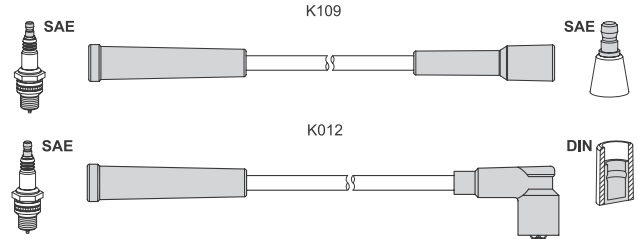

T129B K109 40 50 60 70 K012 50

Fiat Panda (141A_) 750 0.75	01.86 - 01.95	25	156 A4.000
750 0.75 cat	01.95 - 12.97	25	156 A4.048
1000 1.0	01.86 - 04.92	32	156 A2.100
1000 1.0	01.85 - 12.92	37	156 A3.000
1000 1.0 4x4	01.86 - 07.89	32	156 A3.100/_ A2.100
1000 1.0 4x4	01.86 - 12.92	37	156 A3.000
Panda Van (141_) 1.0	01.86 - 02.92	32	156 A3.100/_ A2.100
Tipo (160) 1.1	01.88 - 10.91	41	160 A3.000
Uno 45 (146A/E) 1.0	06.86 - 12.93	32	156 A2.048/_ A2.100
1.0 i.e.	04.84 - 10.95	33	156 A2.246
Uno 50 (146A/E) 1.1	01.86 - 12.89	37	146 A4.044
1.1	01.90 - 12.93	37	156 C.046
1.1 i.e.	06.92 - 12.93	36	146 C3.000
Uno 60 (146A/E) 1.1	04.89 - 12.92	42	160 A3.000
Uno (146A/E) 1.0	11.94 - 08.00	35	146 A2.166
Lancia Y10 (156) 1.0 Fire	06.85 - 06.91	32	156 A 2.100
1.0 Fire Allrad	12.86 - 02.89	32	156 A 2.100
1.1 i.e Fire	07.89 - 09.92	37	156 C.046
1.1 i.e Fire Allrad	09.92 - 12.95	37	156 C.046
1.1 i.e.	08.89 - 06.92	42	156 C.000
1.1 i.e. Allrad	08.89 - 06.92	42	156 C.000