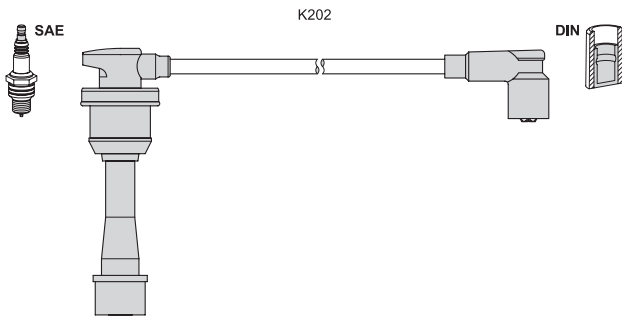

T504B K202 23 37 44 72 74 79 -

Mitsubishi Galant V 2.0 V6 24V	11.92 - 08.96	110	6A12
Galant V Sedan 2.0 V6 24V	11.92 - 08.96	110	6A12