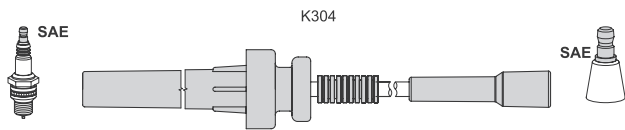

T112B K304 35 35 35 35 -

Chrysler PT Cruiser (PT_) 2.0	06.00 - 12.10	104	ECC
2.0	10.04 - 12.10	100	ECC
2.4	06.00 - 12.10	110	EDZ
2.4	08.05 - 12.10	105	EDZ
PT Cruiser Cabriolet 2.4	03.04 - 03.08	105	EDZ
Sebring (JR) 2.4	04.01 - 06.07	112	EDZ
Sebring Cabriolet (JR) 2.0	04.01 - 06.07	104	ECC
2.4	04.01 - 06.07	112	EDZ
Voyager IV (RG) 2.4	02.00 - 12.08	108	EDZ