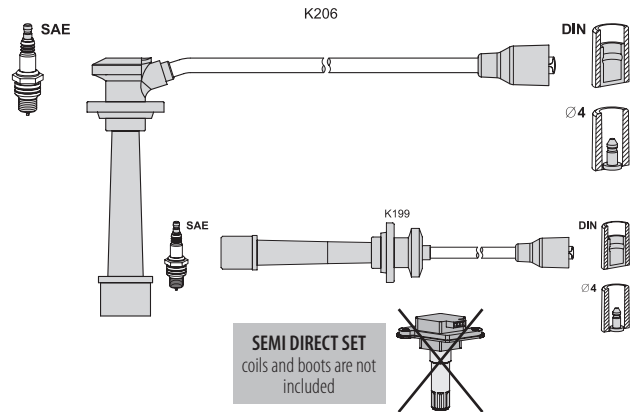

T508B K206-25 K199-20 + + -

Kia Carens I (FC) 1.8	11.00 - 07.02	81	T8
Carens II (FJ) 1.8	07.02 -	93	
Clarus (K9A) 1.8 i 16V	07.96 -	85	T8
Clarus Combi (GC) 1.8 i 16V	05.98 -	85	T8
Sephia (FA) 1.5 i 16V	02.96 - 10.97	59	B5
1.6 i	01.95 - 10.97	59	B6
1.8 i 16V	01.95 - 10.97	82	OK24N/OK26Y
Sephia Sedan (FA) 1.5 i 16V	02.96 - 10.97	59	B5
1.8 i 16V	01.95 - 10.97	82	OK24N/OK26Y
Shuma (FB) 1.5 i 16V	10.97 - 03.01	65	
1.8 i 16V	10.97 - 03.01	81	T8
Shuma Sedan (FB) 1.5	03.96 - 12.98	59	OK280
1.5 i 16V	10.97 - 10.01	65	
1.8 GX	05.99 - 10.01	85	
Shuma II (FB) 1.8	04.03 - 08.04	84	T8
Spectra 1.5 i 16V	99 - 03	65	
1.8 i 16V	01 - 08.04	84