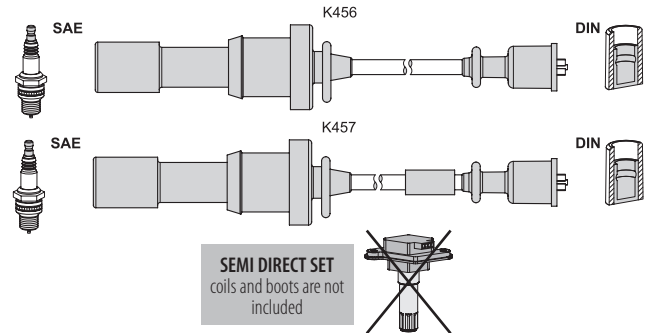

T745B K456 21 K457 39 + + -

Hyundai H-1 / Starex 2.4	08.01 - 04.04	82	G4CS
2.4	06.01 - 04.04	99	G4JS
2.4 4WD	08.01 - 04.04	82	G4CS
Santa Fé I (SM) 2.0	08.01 - 03.06	99	G4BP
2.4 16V	02.01 - 03.06	100	G4JS-G
2.4 16V	02.01 - 03.06	107	G4JS-G
2.4 16V 4x4	02.01 - 03.06	100	G4JS-G
2.4 16V 4x4	02.01 - 03.06	107	G4JS-G
Sonata IV (EF) 2.0 16V	06.98 - 10.01	100	G4JP-G
2.0 16V	10.01 - 11.04	96	G4JP-EG
2.4 16V	03.98 - 10.01	105	G4BS
Trajet (FO) 2.0	02.04 - 07.08	100	G4JP-G
2.0	02.04 - 07.08	103	G4GC-G
Tucson (JM) 2.0	08.04 - 03.10	104	G4GC
2.0 Allrad	08.04 - 03.10	104	G4GC
Kia Magentis (GD) 2.0	05.01 -	100	G4JP
Sorento I (JC) 2.4	08.02 -	102	G4JS
Sportage (JE) 2.0 16V 4WD	09.04 -	104	G4GC
2.0 i 16V	09.04 -	104	G4GC
Mitsubishi Santamo 2.0 16V	01.03 - 12.04	102	4G63 (DOHC 16V)
2.0 16V 4WD	01.03 - 12.04	102	4G63 (DOHC 16V)