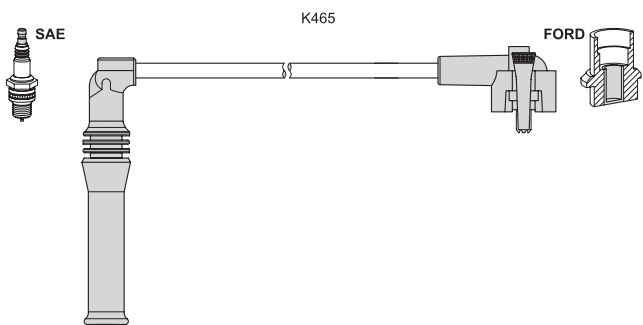

## T226G K465 85 73 54 64 34 40 -

Ford Scorpio I 2.9 i 24V	04.91 - 09.94	143	BOA
Scorpio I Combi 2.9 i 24V	08.93 - 09.94	143	BOA
Scorpio I Sedan 2.9 i 24V	04.91 - 09.94	143	BOA