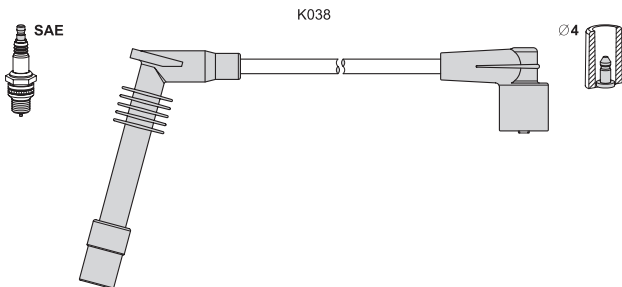

**T859H K141 37 31 23 37 -**

application → T7745

**T860M K012 30 35 40 45 K077 40**

application → T3675

**T862B K038 55 45 40 35 -**

Opel Combo Tour 1.6	10.01 -	64	Z 16 SE
Combo Van/Combi 1.6	10.01 -	64	Z 16 SE
Omega B 2.0	03.94 - 09.99	85	X 20 SE
2.0	03.94 - 12.00	85	20 SE
Omega B Caravan 2.0	03.94 - 09.99	85	X 20 SE
Vectra B (36_) 2.0 i	10.95 - 04.02	82	20 NEJ
Vectra B Caravan 2.0 i	11.96 - 02.02	82	20 NEJ
Vectra B CC (38_) 2.0 i	10.95 - 02.02	82	20 NEJ