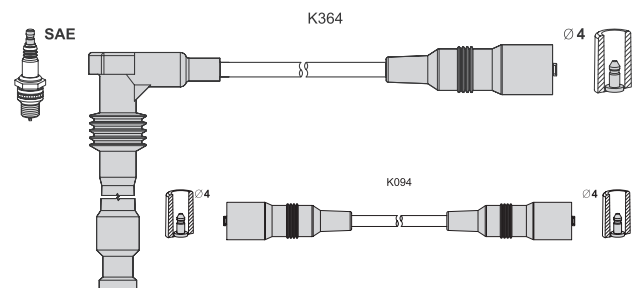

T292C K364 35 50 60 70 75 90 K094 42

alternative T093B

Opel Omega A 3.0 24V	09.89 - 03.94	147	C 30 SEJ
3.0 24V	09.89 - 03.94	150	C 30 SE
Omega A Caravan 3.0 24V	09.89 - 03.94	147	C 30 SEJ
Senator B 3.0 24V	09.89 - 09.93	150	C 30 SE

T 294B