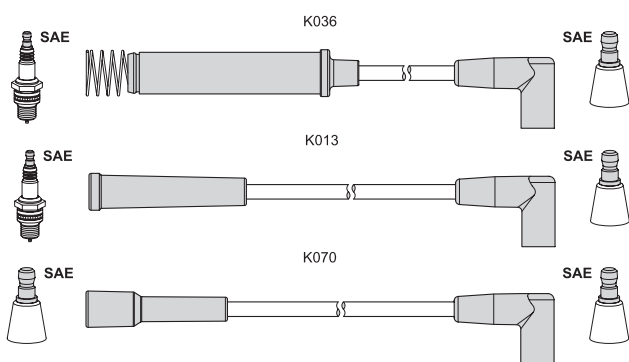

**T160B K328 70 55 40 102 90 75 K326 70**

Renault 25 (B29_) 2.8V6	06.87 - 02.90	115	Z7W 700
2.8V6	06.87 - 12.92	110	Z7W 706/_707/_709
Espace II (J/S63_) 2.8V6	01.91 - 10.96	110	Z7W 717/_712/_713

**T162B K036 75 65 55 K013-40 K070 40**