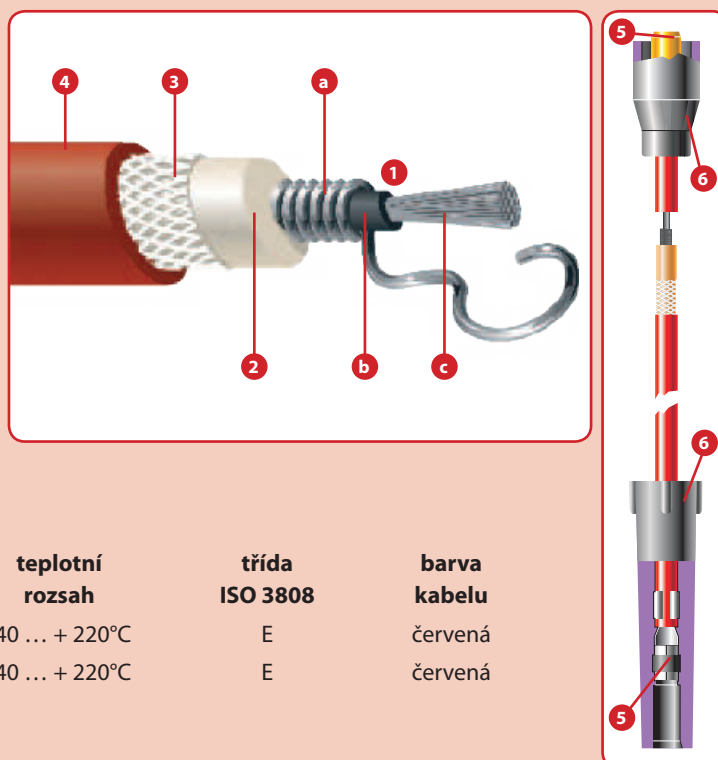

Zapalovací kabel je opatřen tvarově různými typy kontaktů (5) pro spojení mezi zapalovací svíčkou a rozdělovačem (cívkou) - (cívkou a rozdělovačem). Tyto kontakty jsou chráněny kabelovými převlečkami (6) proti vlivům pracovního prostředí. Tvary a provedení kontaktů a převleček odpovídají konkrétním podmínkám aplikace.

### Konstrukce sad – měděné jádro

Měděné jádro (1) zapalovacích kabelů zaručuje bezztrátový přenos energie. Odrušení kabelů zajišťují odrušovací rezistory (5) umístěné v koncovce zapalovací svíčky (6) a v koncovce rozdělovače (cívky) (7). Vnitřní izolace (2) s opředěním (3) plní funkci elektrické izolace a zlepšuje mechanické vlastnosti v ohybu. Silikonový vnější plášť (4) chrání jádro včetně izolace před vlivy pracovního prostředí. Odrušovací rezistory v koncovce zapalovací svíčky s kovovým stíněním (nebo v koncovce pro rozdělovač) mají hodnotu 5 nebo 1 kΩ.

### Konstrukce sad – induktivní jádro

Jádro kabelu (1) je složeno z nerezového vodiče (a), který je navinut na kevlarovém kordu (c) s polovodivým materiálem (b). Kord zaručuje pevnost v tahu a polovodivý materiál s nerezovým vinutím plní funkci elektricky vodivého spoje a útlumového prvku pro odrušení. Vnitřní izolace (2) s opředěním (3) pak plní funkci elektrické izolace a zlepšuje mechanické vlastnosti v ohybu. Silikonový vnější plášť (4) chrání jádro včetně izolace před vlivy pracovního prostředí. Zapalovací kabel je opatřen tvarově různými typy kontaktů (5) pro spojení mezi zapalovací svíčkou a rozdělovačem (cívkou a rozdělovačem). Tyto kontakty jsou chráněny kabelovými převléčkami (6) proti vlivům pracovního prostředí. Tvary a provedení kontaktů a převléček odpovídají konkrétním podmínkám aplikace.