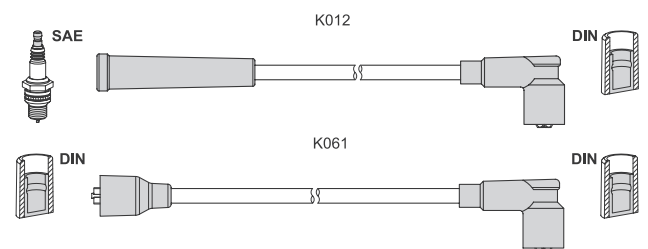

T303B K012 35 35 35 35 K061 30

Renault 5 (122_) 1.3	09.76 - 09.79	31	810 726
1.3	06.79 - 09.84	33	810 719
1.3	09.75 - 09.84	47	810 725
1.3 automatic	06.79 - 09.84	40	810 729
1.4	01.82 - 12.85	46	847 725/C2J 713