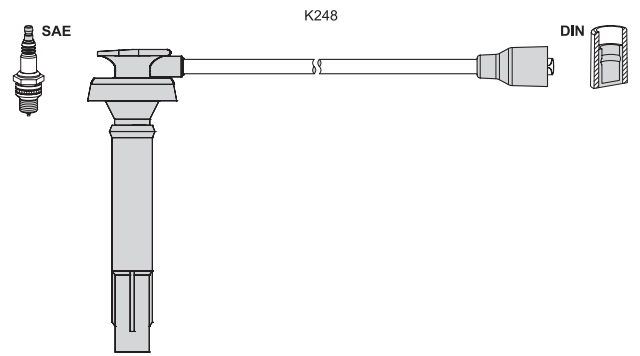

T180B K248 43 45 58 58 -

Subaru Forester (SF) 2.0	06.98 - 09.02	92	EJ20