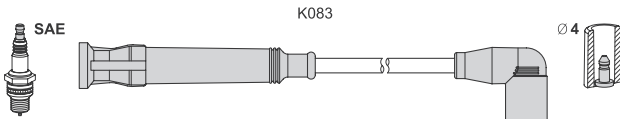

T812C K083 85 75 75 70 - alternative T025B

Alfa Romeo 145 1.7 i.e. 16V	10.94 - 12.96	95	AR 33401
146 (930) 1.7 i.e. 16V	12.94 - 12.96	95	AR 33401

T813B K106 55 40 60 50 75 60 K076 50

Chrysler Le Baron 3.0i V6	01.90 - 12.94	105	EFA
Le Baron Cabriolet 3.0i V6	01.90 - 12.96	105	6G72
Saratoga 3.0	09.89 - 12.95	105	6G72
Voyager II (ES) 3.0 i	01.91 - 09.95	108	300/6G72
Voyager III (GS) 3.0	01.95 - 03.01	112	EFA