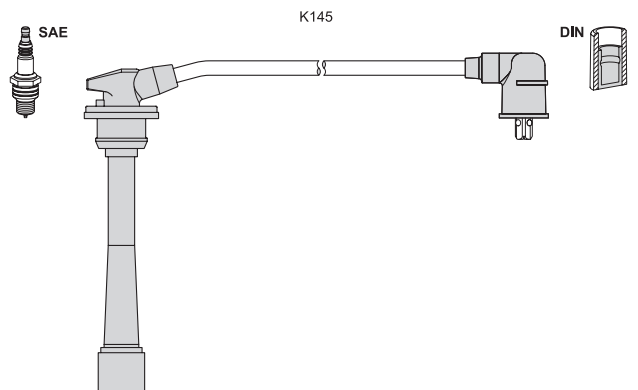

T868B K145 53 41 33 23 -

Hyundai Coupe (RD) 1.6 16V	03.98 - 06.00	85	G4GR
1.6 i 16V	12.96 - 06.00	84	4G61
2.0 16V	08.96 - 04.02	102	G4GF
Lantra II (J-2) 1.6 16V	11.95 - 09.00	84	4G61
1.6 i	11.95 - 09.00	66	G4GR
1.8 16V	11.95 - 09.00	94	G4GM
2.0 16V	08.96 - 09.00	102	G4GF
Lantra II Wagon 1.6 16V	02.96 - 10.00	84	4G61
1.6 i	02.96 - 10.00	66	G4GR
1.8 16V	02.96 - 10.00	94	G4GM
2.0 16V	12.96 - 10.00	102	G4GF
Sonata V 2.0 16V Beta	04.04 -	102	G4GC