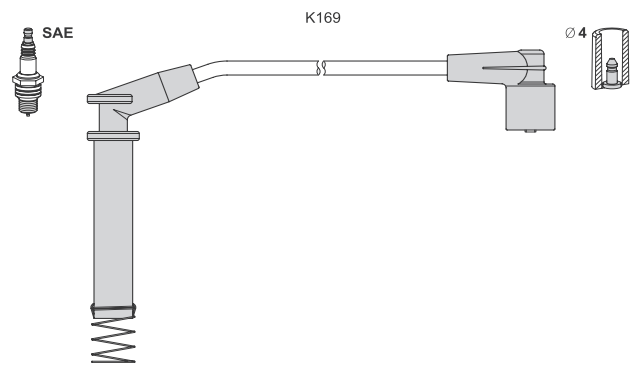

T198B K169 55 45 35 35 -

Daewoo Nubira Sedan 2.0	06.99 - 07.03	81	C20SED