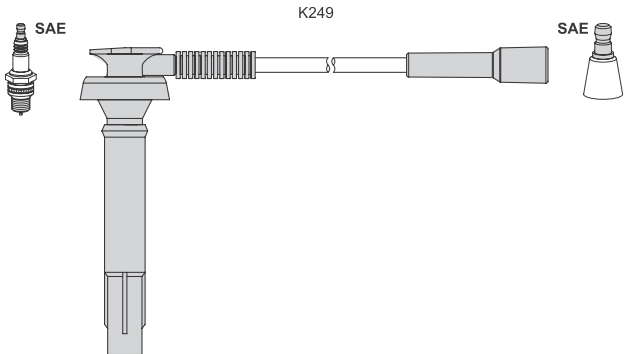

T581B K249 60 55 45 45 -

Subaru Impreza Coupe 2.0	12.97 - 09.00	85	EJ20E

< T581B

Subaru Impreza Coupe 2.0 4WD	12.97 - 12.00	85	EJ20
2.2	09.98 - 09.00	96	EJ22E
2.2 AWD	09.98 - 09.00	96	EJ22E
Impreza Sedan 2.0	09.98 - 09.00	92	EJ201
2.0 i 4WD	12.97 - 12.00	85	EJ20
2.0 i 4WD	06.98 - 12.00	92	EJ20
2.2 GX AWD	09.98 - 09.00	96	EJ22E
2.2 GX AWD	11.95 - 08.98	97	EJ22
Impreza St. Wag. (GF) 2.0	12.97 - 08.98	85	EJ20E
2.0	09.98 - 09.00	92	EJ201
2.0 16V AWD	06.98 - 12.00	92	EJ20
2.2 GX AWD	09.98 - 09.00	96	EJ22E
2.2 GX AWD	11.95 - 08.98	97	EJ22