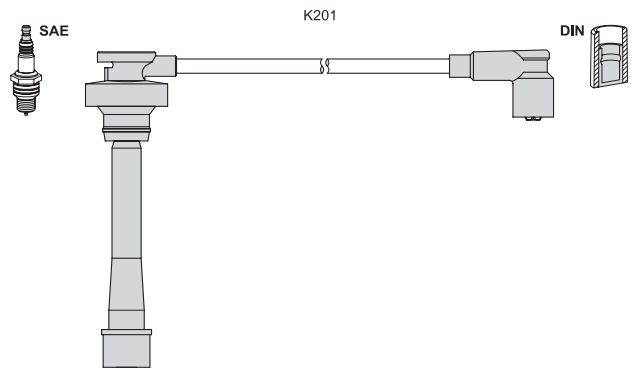

T502B K201 65 58 50 40 -

Mitsubishi Colt IV (CA_A) 1.6	02.94 - 02.96	66	4G92
1.6 4WD	08.93 - 08.95	84	4G92
1.6 GLXi 16V	04.92 - 04.96	83	4G92
Galant V 1.8	02.94 - 08.96	85	4G93
1.8 GLSi	11.92 - 08.96	93	4G93 (GDI)
2.0 GLSi	11.92 - 08.96	101	4G63 (SOHC 8V)
2.0 GLSi 4WD	11.92 - 08.96	101	4G63 (SOHC 8V)
Galant V Sedan 1.8	02.94 - 08.96	85	4G93
1.8 GLSi	11.92 - 08.96	93	4G93 (GDI)
2.0 GLSi	11.92 - 08.96	101	4G63 (SOHC 8V)
2.0 GLSi 4WD	11.92 - 08.96	101	4G63 (SOHC 8V)
Lancer IV 1.6 16V	06.92 - 05.94	83	4G92
1.6 4WD	06.92 - 11.93	84	4G92
Lancer V (CB/D_A) 1.6	02.94 - 12.96	66	4G92
1.6 16V	06.92 - 12.96	83	4G92
1.6 16V 4WD	06.92 - 12.96	83	4G92
Lancer V St. Wagon 1.6 16V	12.92 - 10.03	83	4G92
1.6 16V 4WD	12.92 - 10.03	83	4G92
Space Runner 1.8	10.91 - 08.99	90	4G93
1.8	06.96 - 08.99	85	4G93
1.8 4WD	10.91 - 08.99	90	4G93
1.8 4WD	06.96 - 08.99	85	4G93
Space Wagon 1.8	10.91 - 10.98	90	4G93
1.8 4WD	10.91 - 10.98	90	4G93
2.0	10.92 - 10.98	98	4G63 (DOHC 16V)
2.0 4WD	10.92 - 10.98	98	4G63 (DOHC 16V)