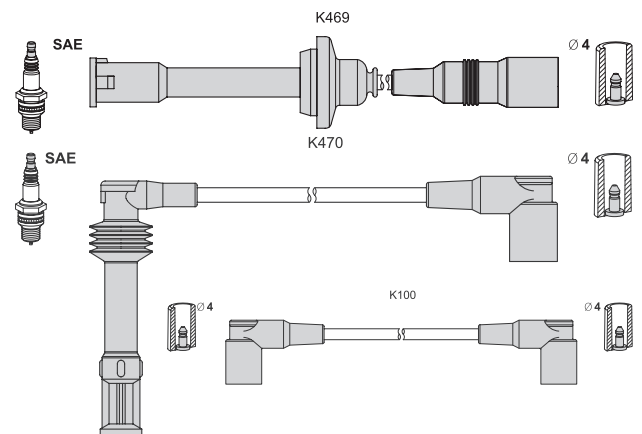

T210C K469 100 75 85 K470 72 58 50 K100 30

Alfa Romeo GTV 2.0 V6 Turbo	06.95 - 09.98	148	AR 16202
Spider 2.0 V6 Turbo	05.98 - 04.05	148	AR 16202