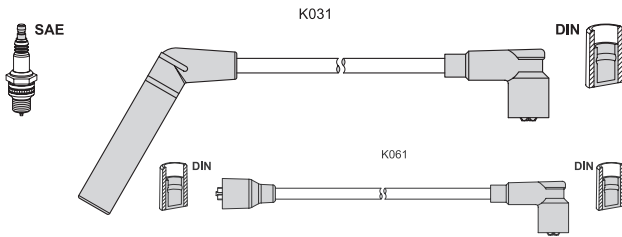

T535B K031 70 60 60 50 50 K061 20

Mitsubishi L 200 3.0 4WD	11.86 - 05.92	107	6G72 (SOHC 12V)
Pajero I 3.0 V6	11.88 - 11.90	104	6G72 (SOHC 12V)
Pajero II 3.0 V6 4WD	12.90 - 12.95	110	6G72 (SOHC 12V)
Pajero II Canvas Top 3.0 V6	12.90 - 12.95	110	6G72 (SOHC 12V)