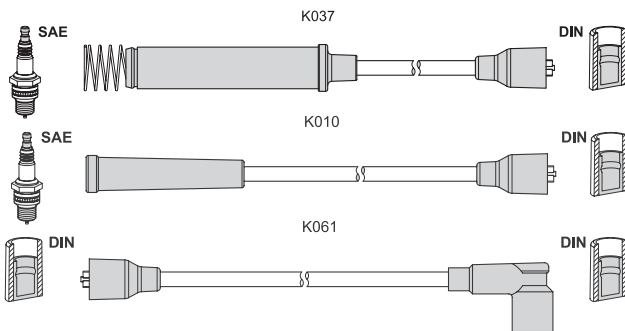

T268B K037 90 65 80 K010-50 K061 70

Opel Ascona C 1.8	09.87 - 08.88	62	E 18 NV
1.8 E	01.85 - 08.86	74	S 18 NV
2.0 i	09.86 - 08.88	85	20 NE
2.0 i cat	09.86 - 08.88	85	C 20 NE
Ascona C CC 1.8	09.87 - 08.88	62	E 18 NV

< T268B

Opel Ascona C CC 1.8 E	01.85 - 08.86	74	S 18 NV
2.0 i	09.86 - 08.88	85	20 NE
2.0 i cat	09.86 - 08.88	85	C 20 NE