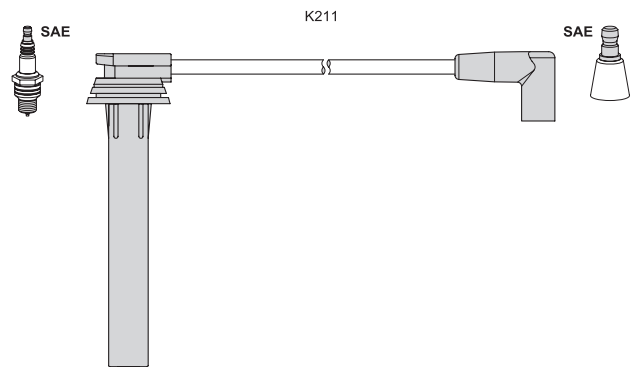

T106S K358 22 22 25 25 -

GAZ 31105 Volga 2.4 16V	06.07 -	105	Chrysler DOHC
Volga Siber 2.4 16V	09.08 -	105	Chrysler DOHC

T107B K211 17 17 21 21 -

Chrysler Neon (PL) 2.0 16V	05.94 - 08.99	98	420H
Neon II 1.8	01.00 -	91	EBD
2.0 16V R/T	10.01 - 12.06	110	ECH