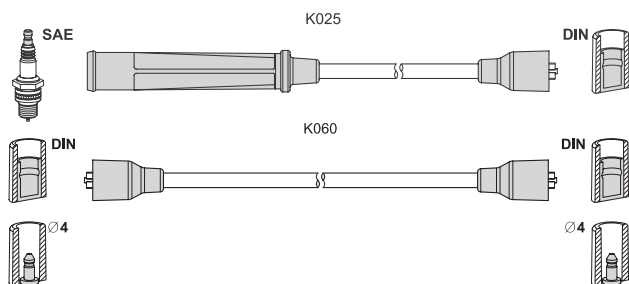

T327B K025 60 60 70 70 K060 55

Suzuki Samurai (SJ) 1.3	11.88 - 12.04	44	G13A
1.3	11.88 - 12.04	47	G13A
1.3 Allrad	01.00 - 12.04	59	G13BA