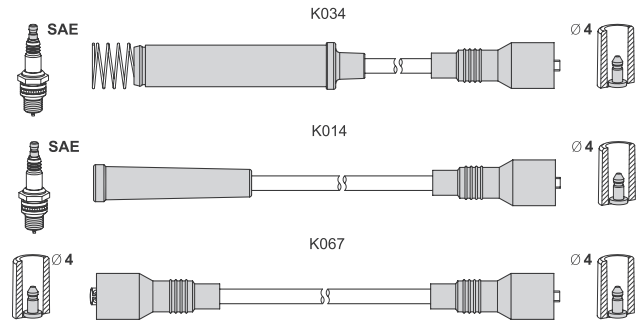

T163B K034 90 80 70 K014-40 K067 95

Opel Frontera A Sport 2.0 i	03.92 - 10.98	85	C 20 NE
Omega A 1.8	09.87 - 03.94	65	E 18 NVR
1.8	09.86 - 03.94	85	18 SEH
1.8 N	09.86 - 08.87	60	18 NV
1.8 S	09.86 - 03.94	66	18 SV
2.0	09.86 - 03.94	90	20 SE
2.0	09.90 - 03.94	74	C 20 NEF
2.0	09.90 - 03.94	73	C 20 NEJ
2.0 i	09.86 - 03.94	85	C 20 NE
Omega A Caravan 1.8	09.87 - 03.94	65	E 18 NVR
1.8	09.86 - 03.94	85	18 SEH
1.8 N	09.86 - 08.87	60	18 NV
1.8 S	09.86 - 03.94	66	18 SV
2.0	09.86 - 03.94	90	20 SE
2.0	09.90 - 03.94	74	C 20 NEF
2.0 i	09.90 - 03.94	73	C 20 NEJ
2.0 i	09.86 - 03.94	85	C 20 NE