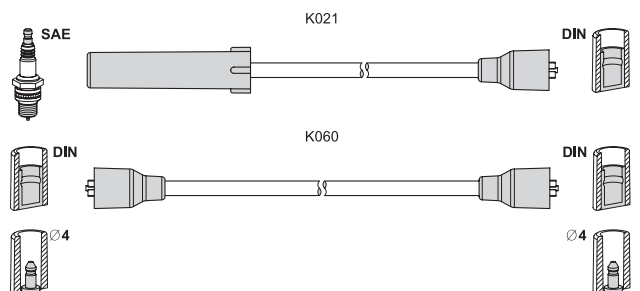

T499B K021 40 45 50 60 K060 45

Seat Terra (24) 0.9	02.87 - 12.96	29	09 NCA

T 499B