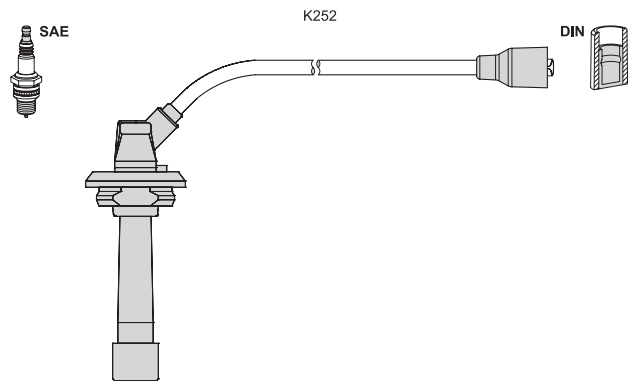

T583B K252 60 60 65 65 -

Subaru Impreza Coupe 2.0T	12.96 - 06.98	155	EJ20G
Impreza Sed. 2.0T GT 4WD	03.94 - 06.98	155	EJ20 (Turbo)
Impreza S. W. 2.0 i T 4WD	03.94 - 06.98	155	EJ20 (Turbo)
Legacy II 2.5 i 4WD	06.96 - 03.99	110	EJ25D
Legacy II St. Wag. 2.5 i 4WD	06.96 - 11.98	110	EJ25D