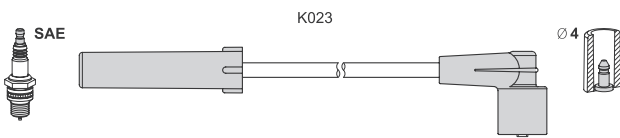

T395S K023 37 40 50 60 -

VAZ 1117 Kalina Combi 1.6i 8V	08 - 13	58	VAZ 11183
1.6i 8V	08 - 13	60	VAZ 21114
1.6i 8V	13 -	64	VAZ 11186
1118 Kalina Sedan 1.6i 8V	05 - 11	58	VAZ 11183
1.6i 8V	08 - 11	60	VAZ 21114
1119 Kalina Hatch. 1.6i 8V	05 - 13	58	VAZ 11183
1.6i 8V	08 - 13	60	VAZ 21114
1.6i 8V	13 -	64	VAZ 11186
2108, -083 Samara 1.5i 8V	93 - 02	57	VAZ 2111
2109, -093 Samara 1.5i 8V	90 - 03	57	VAZ 2111
21099 Samara 1.5i 8V	96 - 03	57	VAZ 2111
2110 Lada 110 1.5i 8V	97 - 08	57	VAZ 2111
2111 Lada 111 1.5i 8V	98 - 08	57	VAZ 2111
2112 Lada 112 1.5i 8V	00 - 08	57	VAZ 2111
2113 Samara II 1.5i 8V	02 - 13	57	VAZ 2111
1.6i 8V	07 - 13	58	VAZ 11183
2114 Samara II 1.5i 8V	01 - 13	57	VAZ 2111
1.6i 8V	07 - 13	58	VAZ 11183
2115 Samara II 1.5i 8V	97 - 07	57	VAZ 2111
1.6i 8V	07 - 13	58	VAZ 11183
2170 Priora Sedan 1.6i 8V	08 -	66	VAZ 21114
2172 Priora Hatch. 1.6i 8V	08 - 13	66	VAZ 21114
2190 Granta 1.6i 8V	11 -	60	VAZ 11183
1.6i 8V	11 -	64	VAZ 11186(21116)
ZAZ Chance 1.3 i	07.09 -	49	MeM3-307
Lanos Pick Up 1.3 i	01.05 -	49	MeM3-307
Slavuta 1.2 i	01.06 - 01.11	46	MeM3-2477
1.3 i	07.06 - 01.11	49	MeM3-307
Tavria 1.2 i	01.98 - 09.08	46	MeM3-2477