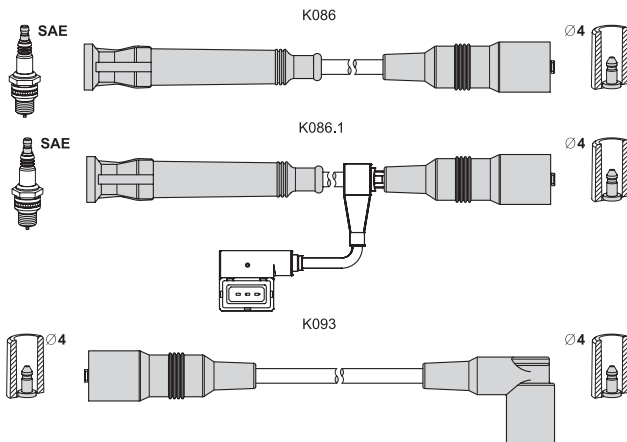

T174C K086 50 55 60 75 85 K086.1 90 (sensor) K093 75 alternative T031B

BMW 320i (E30) 2.0	12.85 - 06.91	95	M20 B20
320i Cabriolet (E30) 2.0	04.86 - 10.93	95	M20 B20
320i Touring (E30) 2.0	01.88 - 12.91	95	M20 B20
325e (E30) 2.7	10.83 - 12.88	90	M20 B27
325i (E30) 2.5	12.86 - 06.91	125	M20 B25
325i (E30) 2.5	09.83 - 11.89	126	M20 B25
325i X (E30) 2.5	12.86 - 08.91	125	M20 B25
325i Cabriolet (E30) 2.5	09.87 - 10.93	125	M20 B25
325i Touring (E30) 2.5	07.87 - 03.93	125	M20 B25
325i X Touring (E30) 2.5	06.88 - 10.93	125	M20 B25