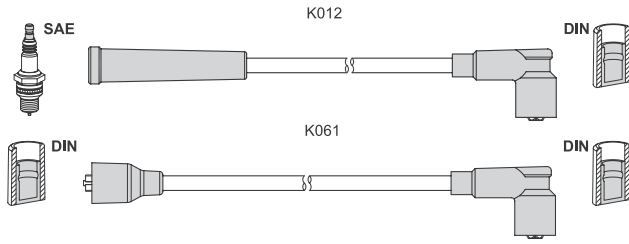

T324B K012 30 50 100 100 K061 30

Subaru 1800 XT Coupe 1.8T	11.85 - 07.90	100	EA82
1.8 Turbo 4WD	01.88 - 12.90	88	EA82
1.8 Turbo 4WD	01.87 - 12.90	96	EA82
1.8 Turbo 4WD	11.84 - 12.90	100	EA82