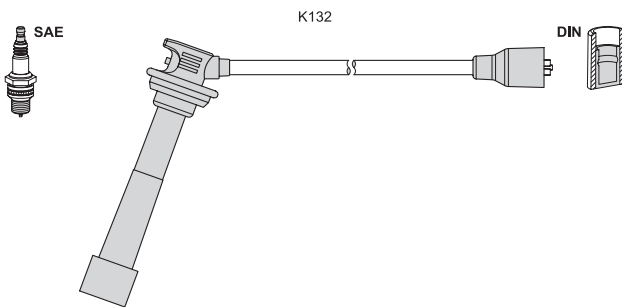

T585B K132 50 40 31 24 -

Suzuki Baleno (EG) 1.3	09.96 - 01.99	52	G13BA
1.3 i 16V	07.95 - 01.99	63	G13BB
1.6 i 16V	07.95 - 01.99	72	G16B
1.6 i 16V 4x4	07.95 - 01.99	72	G16B
Baleno CC (EG) 1.3 i 16V	07.95 - 01.99	63	G13BB
1.6 i 16V	07.95 - 01.99	72	G16B
1.6 i 16V 4x4	07.95 - 01.99	72	G16B
Baleno Combi 1.3 16V	03.97 - 01.99	63	G13BB
1.6 i 16V	08.96 - 01.99	72	G16B
1.6 i 16V 4x4	08.96 - 01.99	72	G16B
X-90 (EL) 1.6 i 16V	09.95 - 12.97	71	G16B
1.6 i 16V 4x4	09.95 - 12.97	71	G16B