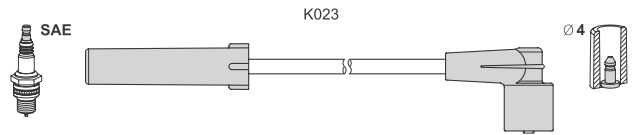

T867S K023 45 40 40 50 -

VAZ 2104 Lada 1.7i 8V MPI	02 - 09	59	VAZ 21073
2107 Lada 1.7i 8V MPI	02 - 10	59	VAZ 21073
2120 Nadezhda 1.7i 8V MPI	98 - 06	59	VAZ 21214
2121 Niva 1.7i 8V MPI	00 -	60	VAZ 21214
21214 Niva 1.7i 8V MPI	00 -	60	VAZ 21214
2123 Niva II 1.7i 8V MPI	00 - 02	60	VAZ 2123
2131 Niva 1.7i 8V MPI	00 - 02	60	VAZ 21214
2329 Niva P.Up 1.7i 8V MPI	00 - 02	60	VAZ 21214
Chevrolet Niva 1.7i 8V MPI	09.02 -	59	VAZ 2123 i
Lada 4x4 1.7i 8V MPI	00 -	60	VAZ 21214