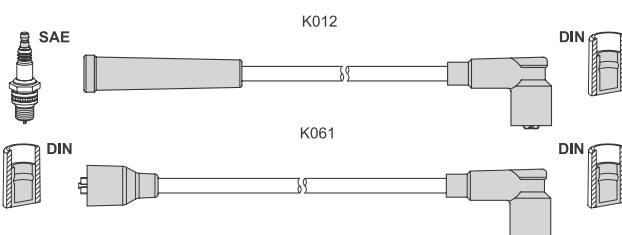

T844B K012 50 60 70 70 K061 60

Suzuki Alto III (EF) 1.0	09.94 - 06.02	39	G10BB

< T844B

Suzuki Alto III (EF) 1.0	01.00 - 06.02	43	G10BB
Swift Cabriolet (SF413) 1.3	09.91 - 10.96	50	G13BA
Swift II (EA, MA) 1.3	03.89 - 05.01	50	G13A
1.3	03.89 - 12.91	52	G13A
1.3 4WD	03.89 - 05.01	50	G13A
1.3 4WD	10.89 - 12.91	52	G13A
Swift II Sedan 1.3	03.89 - 12.91	52	G13A
1.3	03.89 - 05.01	50	G13A