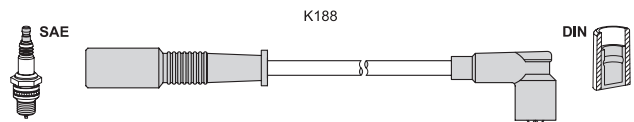

T544B K188 75 35 90 60 -

Fiat Palio (178BX) 1.5	06.04 -	62	178 E5.022
Palio Weekend 1.5	02.02 -	62	178 E5.022
Siena (178_) 1.5	06.04 -	62	178 E5.022