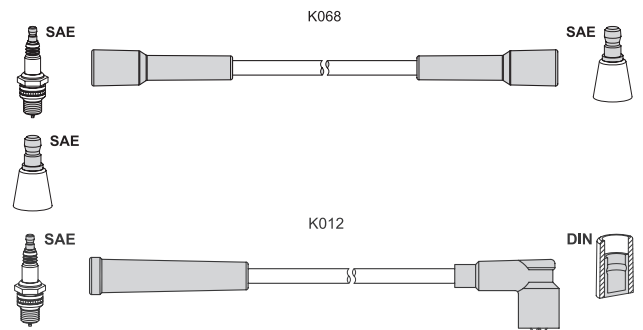

T976B K068 40 50 60 70 K012 100

Fiat Panda 1100 (141A_) 1.1	05.91 - 12.99	37	156 C.046
1.1 Trekking 4x4	10.91 - 07.04	37	156 C.046