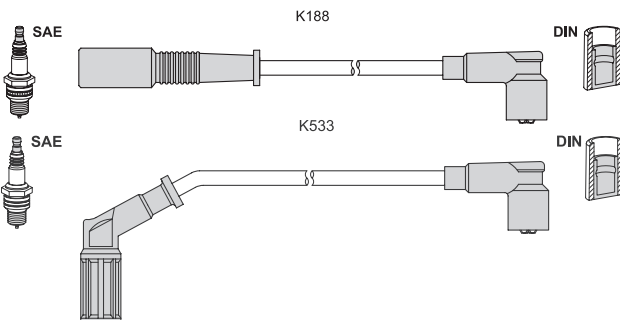

T551B K188 31 K533 28 38 43 -

Fiat Tempra (159) 1.8 i.e.	09.93 - 08.96	66	835 C4.000
1.8 i.e.	09.93 - 08.96	76	835 C2.000

< T551B

Fiat Tempra (159) 1.8 i.e.	10.94 - 08.96	74	836 A5.000
Tempra S.W. 1.8 i.e.	09.93 - 08.96	66	835 C4.000
1.8 i.e.	09.93 - 08.96	76	835 C2.000
1.8 i.e.	10.94 - 08.96	74	836 A5.000
Tipo (160) 1.8 i.e.	09.93 - 04.95	66	835 C4.000
1.8 i.e.	03.93 - 04.95	71	836 A5.000
1.8 i.e.	04.93 - 04.95	76	835 C2.000
1.8 i.e.	10.94 - 04.95	74	159 A4.000
Lancia Dedra (835) 1.8 16V LE	07.94 - 07.99	74	836 A5.000
1.8 i.e.	03.96 - 07.99	83	182 A2.000
Dedra S.W. 1.8 16V LE	03.96 - 07.99	83	182 A2.000
1.8 i.e.	07.94 - 07.99	74	836 A5.000
Delta II (836) 1.8 i.e.	07.94 - 08.99	66	835 C4.000/836 _
1.8 i.e.	12.94 - 08.99	76	835 C2.000
1.8 i.e. 16V	03.96 - 08.99	83	182 A2.000
1.8 i.e. 16V GT	03.96 - 08.99	96	183 A1.000