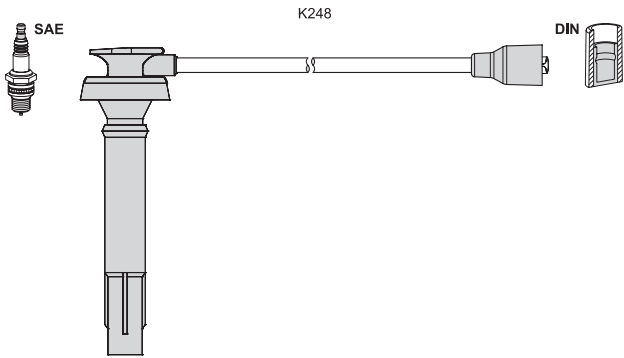

T580B K248 65 65 50 50 -

Subaru Impreza Sed. (GC) 1.6 i	12.97 - 12.00	66	EJ16
1.6 i	06.98 - 12.00	70	EJ161
1.6 i 4WD	12.97 - 12.00	66	EJ16
1.6 i 4WD	06.98 - 12.00	70	EJ161
Impreza Sed. (GD) 1.6 AWD	12.00 -	70	EJ16
Impreza St. Wag. (GF) 1.6	12.97 - 08.98	66	EJ16E
1.6 i	06.98 - 12.00	70	EJ161
1.6 i 4WD	12.97 - 12.00	66	EJ16
1.6 i 4WD	06.98 - 12.00	70	EJ161
Impreza St. Wag. (GD) 1.6	12.00 -	70	EJ16
Legacy IV 2.0	09.03 -	101	EJ20