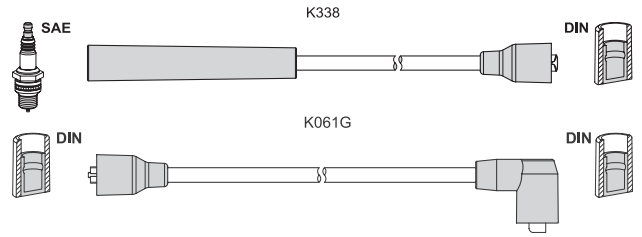

T459G K338 60 60 70 80 K061 40

Ford Capri II 1.6	02.74 - 12.77	53	LCE
Capri III 1.6	01.78 - 04.87	54	LCN
2.0	01.78 - 12.85	74	NEW/OHCTL 20 H
2.0	01.78 - 12.85	64