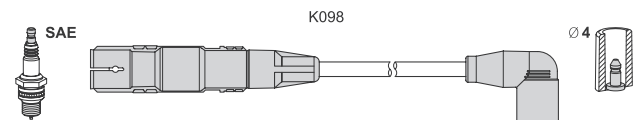

T153C K098 80 77 66 66 59 - alternative T081B

VW Bora (1J2) 2.3 V5	10.98 - 10.00	110	AGZ
2.3 V5 4motion	12.98 - 12.98	110	AGZ

T 153C