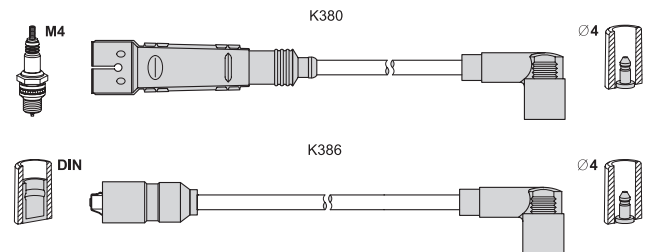

T742C K380 60 65 78 80 95 105 K386 45

Mercedes 280 (W123) 2.8	02.76 - 08.81	115	M 110.923
280 E (S123) 2.8	02.76 - 11.85	136	M 110.988/_984
280 (W123) 2.8TE	09.77 - 11.85	136	M 110.988
280 S (W116) 2.8	08.72 - 07.80	115	M 110.922
280 SE,SEL (W116) 2.8	08.72 - 07.80	136	M 110.985
280 S (W126) 2.8	12.79 - 07.85	115	M 110.926/_924
280 SE,SEL (W126) 2.8	10.79 - 07.85	136	M 110.987/_989
280 SL (R107) 2.8	08.74 - 07.85	136	M 110.986/_990/_982