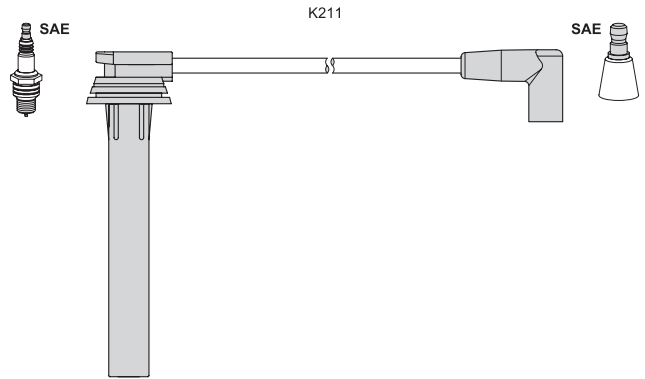

T116B K211 18 14 24 26 -

Chrysler Neon II 1.6	11.01 - 12.06	85	EJD
Neon II 2.0 16V	08.99 - 12.06	98	420H
PT Cruiser (PT_) 1.6	11.01 - 12.10	85	EJD
Mini Mini (R50, R53) 1.4	04.03 - 09.06	55	
1.6 Cooper	06.01 - 09.06	85	W10B16A
1.6 Cooper S	03.02 - 09.06	120	W11B16A
1.6 Cooper S	07.04 - 09.06	125	W11B16A
1.6 One	06.01 - 09.06	66	W10B16A
1.6 Works	11.03 - 09.06	155	W11B16A
Mini Cabrio 1.6 Cooper	07.04 - 11.07	85	W10B16A
1.6 Cooper S	07.04 - 11.07	125	W11B16A
1.6 J. Cooper Works	07.04 - 11.07	155	W11B16A
1.6 One	07.04 - 11.07	66	W10B16A