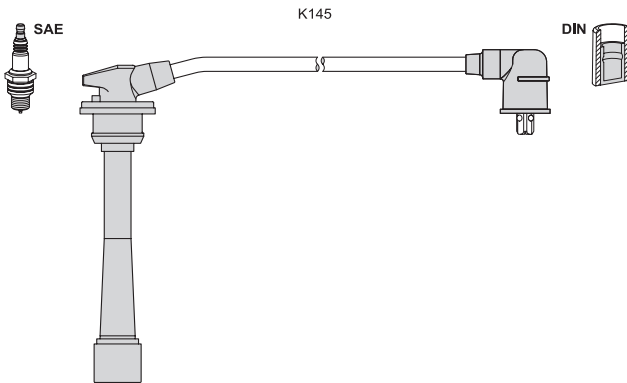

<T117B

Kia Magentis (GD) 2.5 V6	05.01 -	124	G6BV
Sportage (JE) 2.7 V6 4WD	09.04 -	129	G6BA

T118B K145 54 40 32 23 -

Hyundai Accent II (LC) 1.6	12.02 - 11.05	77	G4ED-G
Accent III (MC) 1.6 GLS	11.05 - 11.10	82	G4ED
Accent Sedan (LC) 1.6	12.02 - 11.05	77	G4ED-G
Accent Sedan (MC) 1.6 GLS	11.05 - 11.10	82	G4ED
Coupe (RD) 2.0 16V	03.01 - 04.02	99	G4DF
Coupe (GK) 1.6 16V	03.02 - 08.09	77	G4ED-G
1.6 16V	03.02 - 08.09	79	G4ED-G
2.0	08.01 - 08.09	100	G4GC-G
2.0	03.02 - 08.09	102	G4GC-G
2.0 GLS	02.03 - 08.09	105	G4GC-G
Elantra (XD) 1.6	06.00 - 07.06	66	G4GR
1.6	05.03 - 07.06	77	G4ED-G
1.8	06.00 - 07.06	97	G4BB
2.0	06.00 - 07.06	102	G4GC-G
2.0	06.00 - 07.06	104	G4GC
2.0	10.03 - 07.06	105	G4GC
Elantra Sedan (XD) 1.6	06.00 - 07.06	66	G4GR
1.6	05.03 - 07.06	77	G4ED-G
1.8	06.00 - 07.06	97	G4BB
2.0	06.00 - 07.06	102	G4GC-G
2.0	06.00 - 07.06	104	G4GC
2.0	10.03 - 07.06	105	G4GC
i30 2.0	10.07 - 11.11	105	G4GC-G/G4GC
Matrix (FC) 1.8	06.01 - 08.10	90	G4GB-G
Trajet (FO) 2.0	03.00 - 02.04	100	G4JP-G
2.0	01.04 - 02.04	103	G4GC-G
Tucson (JM) 2.0	08.04 - 03.10	104	G4GC
2.0 Allrad	08.04 - 03.10	104	G4GC
Kia Carens II (FJ) 2.0 CVVT	08.04 -	102	G4GC
Cee'd CC (ED) 2.0	12.06 -	105	G4GC
Cee'd SW (ED) 2.0	09.07 -	105	G4GC
Cerato (LD) 1.6	07.04 -	77	G4ED
2.0	04.04 -	105	G4GC
Cerato Sedan (LD) 1.6	04.04 -	77	G4ED
2.0	04.04 -	105	G4GC
Sportage (JE) 2.0i 16V	09.04 -	104	G4GC
2.0 16V 4WD	09.04 -	104	G4GC