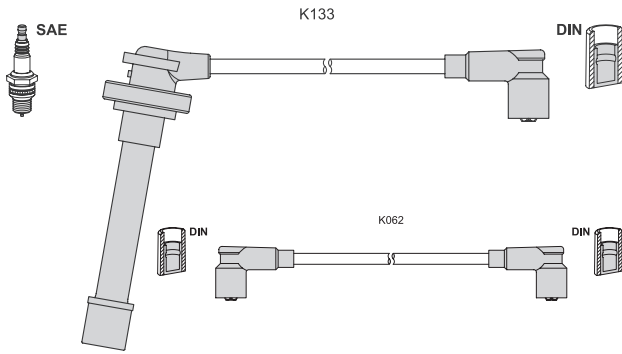

T849B K133 40 45 60 65 K062 35

Nissan 100 NX (B13) 1.6	03.90 - 06.92	66	GA16DS
1.6 SR	09.93 - 10.94	75	GA16DE
Primera (P10) 1.6	06.90 - 01.96	66	GA16DS
Primera Hatch. (P10) 1.6	06.90 - 01.96	66	GA16DS
1.6	06.90 - 06.93	71	GA16DS
Primera Travel. (W10) 1.6 i	07.90 - 03.98	66	GA16DS
Sunny III (N14) 1.4 i	10.90 - 05.95	55	GA14DS
1.6 i	10.90 - 05.95	66	GA16DS
1.6 i 16V 4WD	10.90 - 05.95	66	GA16DS
Sunny III Hatch. (N14) 1.4	10.90 - 06.95	60	GA14DS
1.4 i	10.90 - 05.95	55	GA14DS
1.6 i	10.90 - 05.95	66	GA16DS
Sunny III Liftback 1.4 i	10.90 - 05.95	55	GA14DS
1.6 i	10.90 - 05.95	66	GA16DS
Sunny III Traveller 1.6 i	06.91 - 03.00	66	GA16DS
1.6 16V 4x4	11.90 - 05.95	66	GA16DS