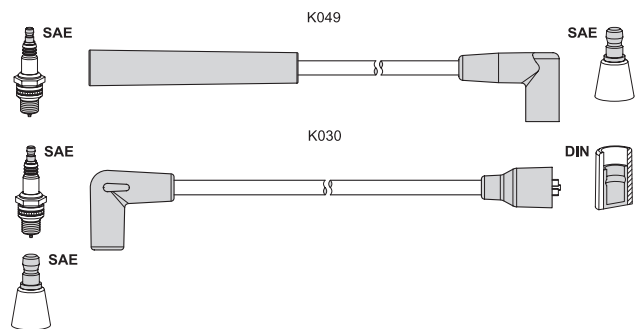

T469G K049 50 60 60 80 K030 60

Ford Sierra (GBG, GB4) 1.8	10.87 - 09.89	59	RED/REF
Sierra Hatchback 1.8	10.87 - 05.88	59	RED/REF
Sierra Combi (BNG) 1.8	10.87 - 05.88	59	RED/REF