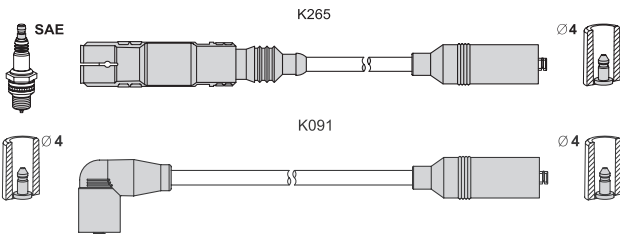

T104C K265 70 70 70 70 K091 55

alternative T084B

VW Golf III (1H1) 1.6	07.95 - 08.97	74	AEK
Golf III Cabriolet (1E7) 1.6	10.94 - 05.98	74	AEK
Passat (3A2, 35I) 1.6	10.94 - 08.96	74	AEK
Vento (1H2) 1.6	10.94 - 09.98	74	AEK