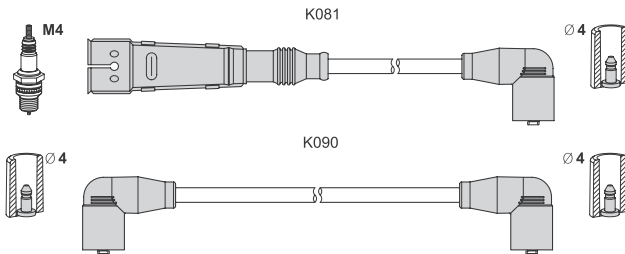

<T651C

Seat Cordoba (6K2/C2) 1.8 i	02.93 - 06.99	66	ADZ
Ibiza II (6K1) 1.8 i	03.93 - 08.99	66	ADZ
Toledo I (1L) 1.8 i	11.93 - 12.96	66	ADZ
VW Golf II 1.8 GTI G60 Syncro	08.88 - 07.91	118	PG/1H
Golf III (1H1) 1.8	11.91 - 08.97	66	ACC/ADZ
1.8 Syncro	01.93 - 08.97	66	ADZ
2.0	11.91 - 08.97	85	ADY/AKR/AGG
2.0 Syncro	08.95 - 08.97	85	AGG
Golf III Cabriolet (1E7) 1.8	07.93 - 05.98	66	ADZ
2.0	07.93 - 05.98	85	ADY/AKR/AGG
Golf III Variant (1H5) 1.8	07.93 - 04.99	66	ADZ
1.8 Syncro	10.94 - 04.99	66	ADZ
2.0	07.93 - 04.99	85	ADY/AKR/AGG
2.0 Syncro	08.95 - 04.99	85	AGG
Golf IV Cabriolet (1E7) 1.8	06.98 - 06.02	66	ADZ/ANP
2.0	06.98 - 06.02	85	AKR/AGG
Polo Classic 90 (6KV2) 1.8	01.97 - 09.01	66	ADZ/ADD/ABS
Polo Variant (6KV5) 1.8	05.97 - 09.01	66	ADZ
Vento (1H2)	11.91 - 09.98	66	ADZ
2.0	11.91 - 09.98	85	ADY/AKR/AGG

T654C K081 40 50 60 70 K090 60

alternative T045B

Seat Ibiza I (021A) 1.5 i	04.91 - 05.93	74	021 B.2000
Ibiza II (6K1) 1.6 i	03.93 - 08.99	55	ABU
Inca (6K9) 1.6 i	06.97 - 09.00	55	ALM/AEE
VW Caddy II 75 Van (9K9A) 1.6	06.97 - 09.00	55	AEE
Caddy II Combi (9K9B) 1.6	06.96 - 12.00	55	AEE
Caddy II Pick-up (9U7) 1.6	11.95 - 09.00	55	AEE
Derby (86C, 80) 1.3	08.83 - 12.84	40	HK
Golf II (19E, 1G1) 1.3	08.83 - 06.87	40	MH/HK
Golf III (1H1) 1.4	10.91 - 08.97	44	AEX
1.6	09.92 - 08.97	55	ABU/AEA/AEE
Golf III Variant (1H5) 1.4	07.93 - 04.99	44	AEX/APQ
1.6	07.93 - 12.97	55	ABU/AEA/AEE
Polo 45 (6N1) 1.0	10.94 - 09.96	33	AEV
Polo 55 (6N1) 1.3	10.94 - 07.95	40	ADX
Polo 75 (6N1) 1.6	10.94 - 10.99	55	AEA/AEE
Vento (1H2) 1.4	11.91 - 09.98	44	AEX
1.6	09.92 - 09.98	55	AEA/AEE