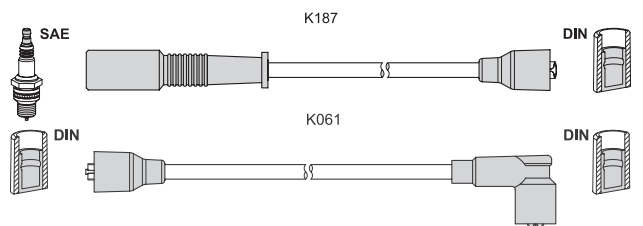

T220B K187 30 40 50 60 K061 70

Fiat Uno 55 (146A/E) 1.1	01.83 - 08.89	40	138 B.000
Uno 60 (146A/E) 1.1	05.85 - 08.89	43	146 A4.048
Uno 70 (146A/E) 1.3	05.85 - 08.89	48	149 A7.000
1.3	01.83 - 04.85	50	138 B2.000