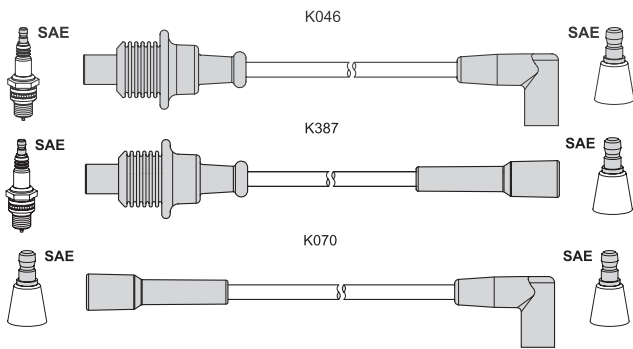

T496B K046 50 65 K387 75 85 K070 65

Citroen BX 15 1.5	10.87 - 05.92	59	B1E (XU51C)
BX 16 1.6	01.87 - 02.93	53	B1E (XU51C)
1.6	07.85 - 02.93	64	171D
1.6	09.89 - 02.93	55	BAZ / BAY
1.6 E	05.89 - 03.91	65	BDY / BDZ
BX 19 1.9	09.86 - 11.89	70	D2C (XU92C)
1.9	07.86 - 05.89	75	159A
1.9 E 4x4	04.89 - 02.93	80	D2F
1.9 GTi	06.88 - 02.93	88	DKZ (XU9JA)
1.9 GTi 4x4	06.88 - 02.93	88	DKZ (XU9JA)
BX 15 Break 1.5	04.88 - 05.92	59	B1E (XU51C)
BX 16 Break 1.6	09.88 - 12.94	53	B1E (XU51C)
1.6	07.85 - 12.94	64	171D
1.6	05.89 - 03.91	65	BDY / BDZ
BX 19 Break 1.9	06.88 - 12.94	88	DKZ (XU9JA)
1.9	12.87 - 12.89	70	D2C (XU92C)

< T496B

Peugeot 205 II (20A/C) 1.6	10.87 - 09.98	53	B1E (XU51C)
1.6	01.90 - 09.98	55	B1A (XU51C)
309 I (10C, 10A) 1.6	01.86 - 07.89	69	
1.9	07.88 - 07.89	80	DDZ (XU9M)
309 II (3C, 3A) 1.6	07.89 - 12.93	65	BDY / BDZ
1.6	07.89 - 12.93	69	B2A (XU52C/K)
1.6	07.89 - 12.93	68	B2A (XU52C/K)
405 I (15B) 1.6	07.87 - 12.92	53	B1E (XU51C)
1.6	10.89 - 09.90	66	BDZ (XU5M)
1.6	07.87 - 06.88	55	B1E / BAZ
1.6	07.87 - 09.90	65	BDY / BDZ
1.6	01.87 - 12.92	69	B2A (XU52C/K)
1.9	07.87 - 12.92	70	D2C (XU92C)
1.9	07.88 - 12.92	80	DDZ (XU9M)
1.9 4x4	07.88 - 12.92	80	DDZ (XU9M)
405 I Break (15E) 1.6	10.88 - 08.92	53	B1E (XU51C)
1.6	10.88 - 08.92	66	BDZ (XU5M)
1.6	10.88 - 09.90	65	BDY / BDZ
1.9	10.88 - 08.92	70	D2C (XU92C)
1.9	10.88 - 08.92	88	DKZ (XU9JAZ)
1.9	10.88 - 08.92	80	DDZ (XU9M)
1.9 4x4	10.88 - 08.92	80	DDZ (XU9M)