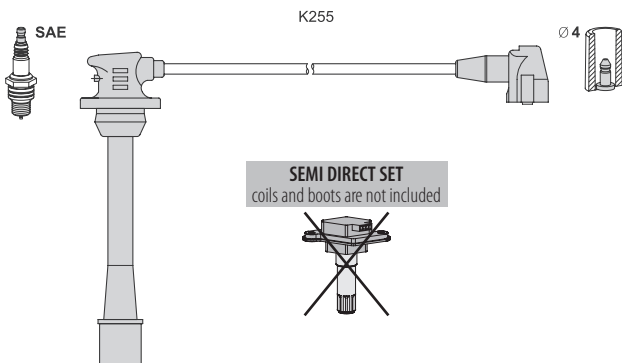

T587P K255 115 95 90 + + + -

Toyota 4 Runner 3.4 i	11.95 - 03.96	136	5VZ-FE
Land Cruiser 90 3.4 i 24V	04.96 -	131	5VZ-FE