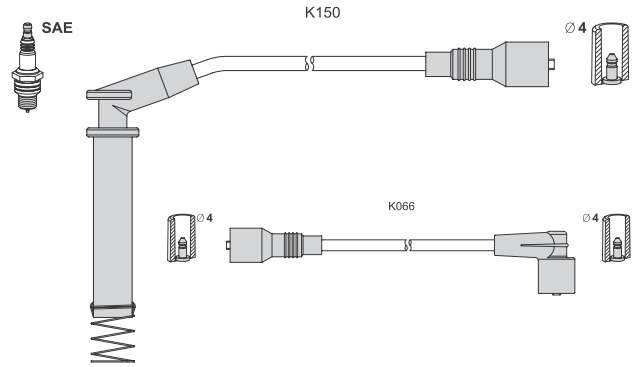

T929B K150 60 60 40 40 K066 30

Opel Calibra A (85_) 2.0 i	06.90 - 07.97	85	C 20 NE
2.0 i 4x4	06.90 - 07.97	85	C 20 NE
Vectra A 1.8 i cat	03.90 - 11.95	66	C 18 NZ
1.8 S	09.88 - 07.89	65	E 18 NVR
1.8 S	09.89 - 10.90	66	18 SV
1.8 S 4x4	01.89 - 07.89	65	E 18 NVR
2.0 i	09.88 - 10.90	85	20 NE
2.0 i cat	09.88 - 11.95	85	C 20 NE
2.0 i 4x4	01.89 - 10.90	85	20 NE
2.0 i 4x4 cat	01.89 - 11.95	85	C 20 NE
Vectra A CC 1.8 i	09.88 - 10.90	66	18 SV
1.8 i cat	03.90 - 11.95	66	C 18 NZ
1.8 S	09.88 - 07.89	65	E 18 NVR
2.0 i	09.88 - 10.90	85	20 NE
2.0 i cat	09.88 - 11.95	85	C 20 NE