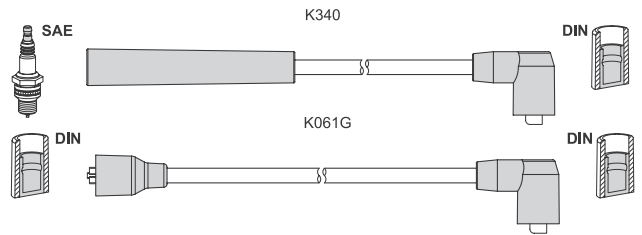

T460G K340 50 50 50 60 70 70 K061 70

Ford Capri II 2.3	02.74 - 12.77	79	YYE
3.0	02.74 - 12.77	101	HYF
3.0	02.74 - 12.77	101	HYF
Capri 2.0	01.78 - 12.82	66	NYL
2.3 Super	06.79 - 12.85	84	YYN
3.0	01.78 - 12.81	101	HYF