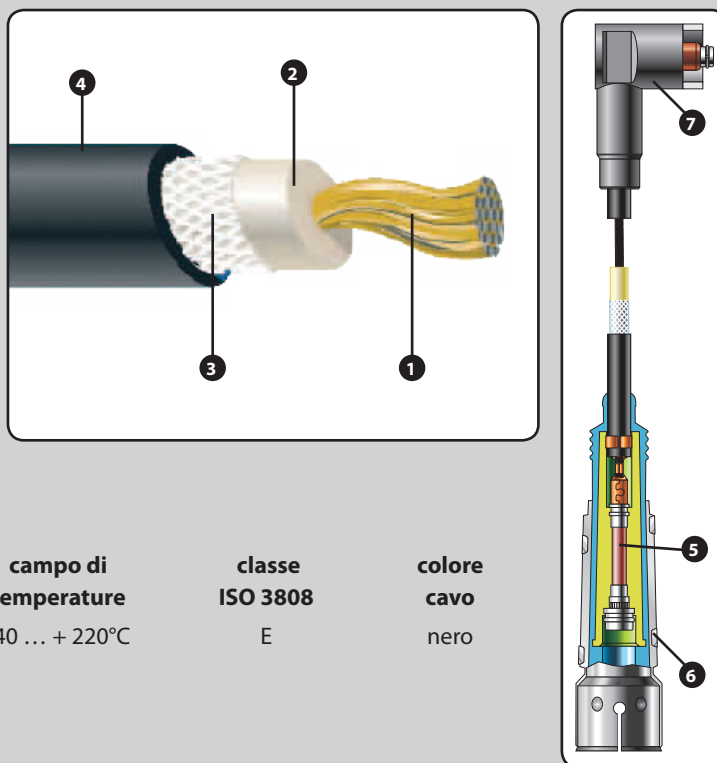

Set dei cavi d'accensione – identificazione, descrizione tecnica

Struttura dei set – nucleo in rame

Il nucleo in rame (1) dei cavi d'accensione garantisce la trasmissione dell'energia senza fili. Gli appositi resistori di schermatura (5) posizionati nel terminale della candela di accensione (6) e nel terminale del distributore (della bobina) (7) provvedono alla schermatura dei cavi. L'isolamento interno (2) con rivestimento (3) funge da isolamento elettrico e migliora le caratteristiche meccaniche alla flessione. L'involucro esterno in silicone (4) protegge il nucleo e l'isolamento contro gli impatti dell'ambiente di lavoro. Il valore dei resistori di schermatura nel terminale della candela di accensione con la schermatura metallica (oppure nel terminale del distributore) è 5 oppure 1 kΩ.