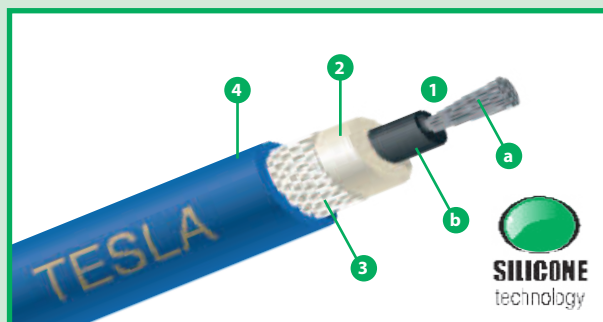

маркировка **SILICONE basic**

- комплекты проводов зажигания с резистивным сердечником

- 🌀 проводящий силиконовый сердечник
- 🌀 улучшает перенос энергии и значительно повышает долговечность

1

1- проводящий силиконовый сердечник: **a-** проводящие стекловолокна с углеродной пропиткой, **b-** проводящий силиконовый слой, **2-** внутренняя изоляция, **3-** изоляционная оплетка, **4-** внешняя изоляционная силиконосодержащая оболочка