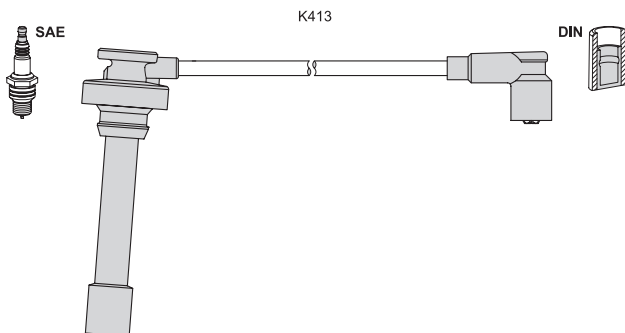

T251B K413 35 45 50 60 -