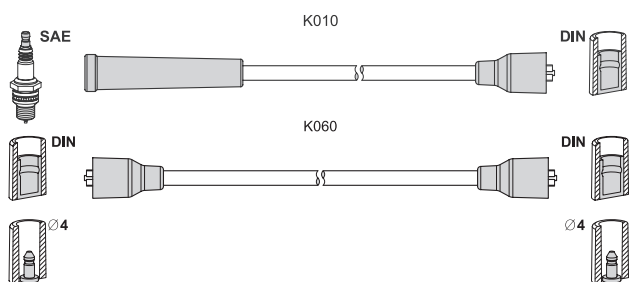

T128B K010 50 55 45 35 K060 50

Fiat Panda (141A_) 800 0.8	02.81 - 12.85	25	

< T128B

Fiat Panda (141A_) 950 0.95	09.82 - 08.83	35	A 112 B1.054
950 4x4 0.95	09.83 - 12.86	35	A 112 B1.054