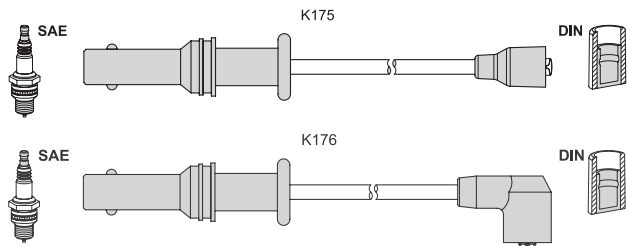

T975B K175 61 61 K176 62 62 -

Subaru Forester (SF) 2.0	08.97 - 09.02	90	EJ20
Impreza Coupe (GFC) 1.6	12.96 - 06.97	66	EJ16E
1.6 4WD	12.96 - 06.97	66	EJ161
2.0	11.95 - 06.97	85	EJ20E
2.0 4WD	12.95 - 06.97	85	EJ20
Impreza Sedan (GC) 1.6 i	08.92 - 06.98	66	EJ16
1.6 i 4WD	08.92 - 06.97	66	EJ16
1.8	11.95 - 06.96	76	EJ18E
1.8 i 4WD	08.92 - 12.00	76	EJ18/EJ18E
2.0 i 4WD	10.95 - 06.97	85	EJ20
Impreza Stat. Wagon 1.6	01.93 - 06.97	66	EJ16E
1.6 i 4WD	08.92 - 06.98	66	EJ16
1.8	11.95 - 06.96	76	EJ18E
1.8 i 4WD	08.92 - 12.00	76	EJ18
2.0	09.96 - 06.97	85	EJ20E
2.0 4WD	12.95 - 06.97	85	EJ20
Legacy II (BD, BG) 2.0 i	09.94 - 06.97	85	EJ20E
2.0 i 4WD	09.94 - 06.97	85	EJ20
2.2 i 4WD	09.94 - 06.97	94	EJ22 EMPI
2.2 i 4WD	06.96 - 06.97	96	EJ22 EMPI
Legacy II St. Wagon 2.0 i	09.94 - 06.97	85	EJ20 EMPI
2.0 i 4WD	09.94 - 06.97	85	EJ20
2.2 i 4WD	02.94 - 06.97	94	EJ22 EMPI
2.2 i 4WD	06.96 - 06.97	96	EJ22 EMPI