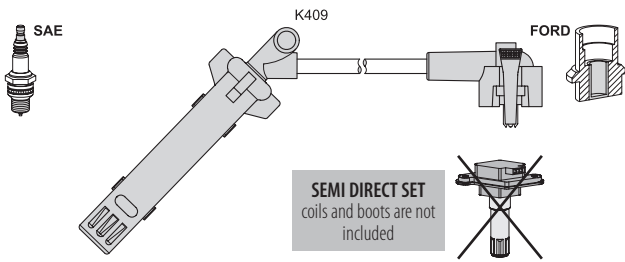

T471G K409 30 15 + + -

Ford Escort V (GAL) 2.0 RS	05.91 - 12.92	110	N7A
Escort VI 2.0 RS	09.92 - 01.95	110	N7A
2.0 RS 4x4	08.93 - 01.95	110	N7A
2.0 RS Cosworth 4x4	09.92 - 01.95	162	N5F
Escort VII 2.0 RS	02.95 - 02.98	110	N7A
2.0 RS 4x4	02.95 - 10.98	110	N7A
2.0 RS Cosworth 4x4	02.95 - 10.98	162	N5F
Galaxy (WGR) 2.3 16V	01.97 - 03.00	107	Y5B
Scorpio II 2.0 i 16V	10.94 - 08.98	100	N3A
2.3 i 16V	06.96 - 08.98	108	Y5A
Scorpio II Combi 2.0 i 16V	10.94 - 08.98	100	N3A
2.3 i 16V	06.96 - 08.98	108	Y5A
Transit Bus (FD_) 2.3 16V	08.00 - 05.06	107	ESFC/ESFA
Transit Flatbed 2.3 16V	04.01 - 05.06	107	ESFC/ESFA
Transit Van (FA_) 2.3 16V	04.01 - 05.06	107	ESFC/ESFA