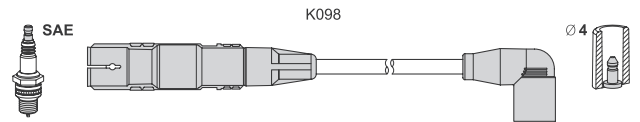

T854C K098 70 65 50 30 - alternative T076B

Audi A3 (8L1) 1.6	08.00 - 05.03	75	AVU/BFQ
1.6	05.03 - 08.12	75	BGU
A3 Sportback (8PA) 1.6	09.04 -	75	BGU
A4 (8D2, B5) 1.6	11.94 - 10.00	74	AHL/ANA
1.6	07.00 - 11.00	75	ALZ
A4 (8E2, B6) 1.6	11.00 - 12.04	75	ALZ
A4 (8EC) 1.6	11.04 - 06.08	75	ALZ
A4 Avant (8D5, B5) 1.6	11.94 - 09.01	74	AHL/ANA
1.6	07.00 - 09.01	75	ALZ
A4 Avant (8E5, B6) 1.6	09.01 - 12.04	75	ALZ
A4 Avant (8ED) 1.6	11.04 - 06.08	75	ALZ
Seat Alhambra 2.0 i	04.96 - 03.10	85	ATM
Altea (5P1) 1.6	03.04 -	75	BGU/CCSA/BSE
1.6 LPG	09.09 -	75	CHGA
Altea XL (5P5) 1.6	10.06 -	75	CCSA/BSF/BSE
1.6 LPG	09.09 -	75	CHGA
Cordoba (6K2) 1.6	06.99 - 10.02	74	AKL/APF/AEH
Cordoba (6L2) 2.0	09.02 - 11.09	85	AZL/BBX
Cordoba Vario (6K5) 1.6	06.99 - 12.02	74	AKL/APF/AEH/AUR
Exeo (3R2) 1.6	03.09 - 09.10	75	ALZ
1.8 T	12.08 - 05.10	110	CFMA
Exeo ST (3R5) 1.6	06.09 - 09.10	75	ALZ
1.8 T	06.09 - 05.10	110	CFMA
Ibiza III (6K1) 1.6	08.99 - 02.02	74	AKL/APF/AEH/AUR
Ibiza IV (6L1) 2.0	04.02 - 11.09	85	AZL/BBX
Leon (1M1) 1.6	10.05 - 06.06	75	BGU/BFQ
Leon (1P1) 1.6	07.05 -	75	CCSA/BSF/BSE
1.6 LPG	12.09 -	75	CHGA
Toledo III (5P2) 1.6	10.04 - 05.09	75	BGU/BSF/BSE
Skoda Fabia (6Y2) 2.0	12.99 - 03.08	85	AZL
Fabia Combi (6Y5) 2.0	04.00 - 12.07	85	AZL
Fabia Sedan (6Y3) 2.0	12.99 - 12.07	85	AZL
Octavia (1U2) 1.6	11.00 - 12.10	75	AVU/BFQ
Octavia (1Z3) 1.6	06.04 -	75	BGU/CCSA/BSE
1.6 LPG	08.09 -	75	CHGA
1.6 MultiFuel	01.08 -	75	CCSA/CMXA
Octavia Combi (1U5) 1.6	09.00 - 12.10	75	AVU/BFQ
Octavia Combi (1Z5) 1.6	09.04 -	75	BGU/CCSA/BSE
1.6 LPG	08.09 -	75	CHGA
1.6 MultiFuel	01.08 -	75	CCSA/CMXA
Superb (3U4) 2.0	12.01 - 03.08	85	AZM
VW Bora (1J2) 1.6	08.00 - 05.05	75	AVU/BFQ
Bora Combi (1J6) 1.6	08.00 - 05.05	75	AVU/BFQ
Caddy III Combi 1.6	04.04 -	75	BGU/BSF/BSE
1.6 BiFuel	05.11 -	75	CHGA
Caddy III Van 1.6	04.04 -	75	BGU/BSF/BSE
1.6 BiFuel	05.11 -	75	CHGA
Golf IV (1J1) 1.6	08.97 - 05.04	74	AKL/APF/AEH
1.6	08.00 - 06.05	75	AVU/BFQ