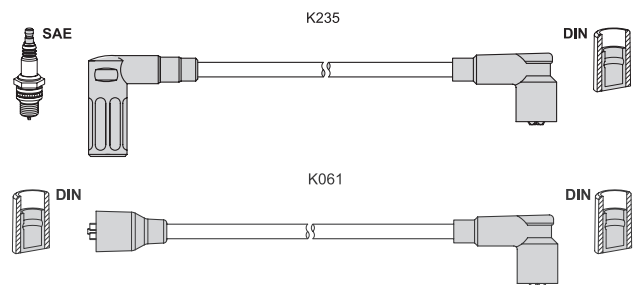

T446B K235 20 20 38 48 K061 118