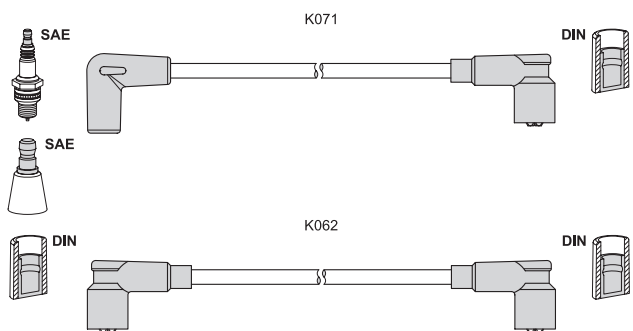

T364B K071 55 47 35 26 K062 35

Rover Montego 2.0 i cat	12.90 - 10.94	75	20 H
Montego Est. 2.0 GTI/LXI	12.90 - 12.93	75	20 H