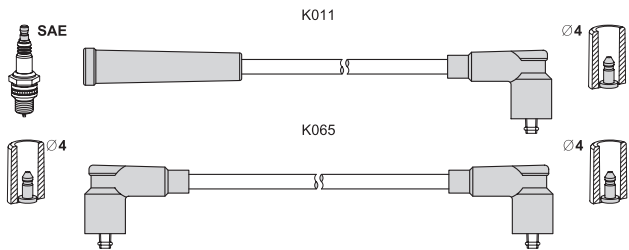

T195H K011 25 35 40 50 K065 30

application → T3725