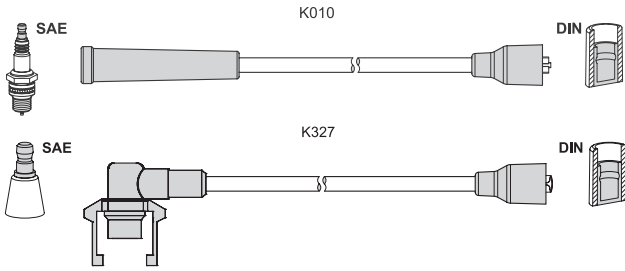

T304B K010 45 40 35 35 K327 80

Renault 9 (L42_) 1.4	09.85 - 12.88	49	C2J 766/_ 720/_ 768
11 (B/C37_) 1.1	03.83 - 06.86	35	C1E 715/C1E 720
1.4	03.83 - 12.88	44	C1J 715/C2J 730
1.4	05.83 - 12.85	53	C2J 717/C2J 755
1.4 Turbo	04.84 - 12.86	77	C1J 764/C1J 760
1.4 Turbo	10.86 - 12.88	85	C1J 770/C1J 782
19 I (B/C53_) 1.2	01.88 - 12.92	40	C1G 730
1.4	01.89 - 12.89	43	C2J 772
1.4 cat	01.89 - 04.92	43	C3J 710
19 I Chamade (L53_) 1.2	01.88 - 12.92	40	C1G 730
1.4	07.88 - 04.92	43	C3J 710/C2J 772
19 I Van (S53_) 1.2	01.88 - 12.92	40	C1G 730
19 II (B/C53_) 1.4	04.92 - 12.95	43	C3J 710
19 II Chamade (L53_) 1.4	04.92 - 12.95	43	C3J 710
Rapid Van 1.2	09.91 - 03.98	40	C3G 712/C3G 710
1.4	07.85 - 08.91	43	C1J 780/C1J 768
1.4	03.86 - 08.91	44	C2J 784
1.4 cat	08.88 - 03.98	43	C3J 762/_ 700/_ 702
Super 5 (B/C40_) 1.4	10.84 - 06.88	43	C1J 780/C1J 768
1.4	06.87 - 08.90	44	C2J 784
1.4	06.87 - 07.89	49	C2J 782
1.4	10.84 - 07.89	52	C2J 789/_ 700/_ 780
1.4 cat	10.85 - 12.96	43	C3J 700/_ 702/_ 760
1.4 Turbo	08.85 - 06.89	85	C1J 788
1.4 Turbo	04.85 - 08.90	88	C1J 784/_ 782/_ 788
Super 5 Van (S40_) 1.4	09.85 - 07.86	44	C3J 700
Volvo 340-360 1.4	08.79 - 07.83	47	B 14.3 E