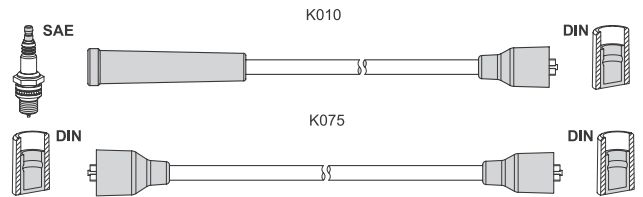

T136H K010 30 50 60 70 K075 80

application → T357S