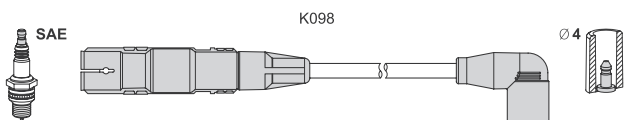

T856C K098 80 65 45 30 - alternative T078B

VW Bora (1J2) 2.0	10.98 - 05.05	85	AZJ/AZG
2.0 4motion	04.00 - 05.05	85	AZJ
Bora Combi (1J6) 2.0	05.99 - 05.05	85	AZJ/AZG
2.0 4motion	04.00 - 05.05	85	AZJ
Caddy III Combi 2.0 EcoFuel	04.06 -	80	BSX
Caddy III Van 2.0 EcoFuel	04.06 -	80	BSX
Golf IV (1J1) 2.0	07.98 - 05.04	85	AZJ/AZG
2.0 4motion	10.00 - 06.05	85	AZJ

< T856C

VW Golf IV Variant (1J5) 2.0	05.99 - 06.06	85	AZJ
2.0 4motion	10.00 - 06.06	85	AZJ
2.0 Bi-Fuel	02.02 - 06.06	85	BEH
Jetta IV (162) 2.0	06.10 -	85	CKJA/CBPA
New Beetle (9C1, 1C1) 2.0	01.98 -	85	AZG
New Beetle Cabriolet 2.0	09.02 - 10.10	85	AZJ
Touran (1T_) 2.0 EcoFuel	02.06 - 05.09	80	BSX