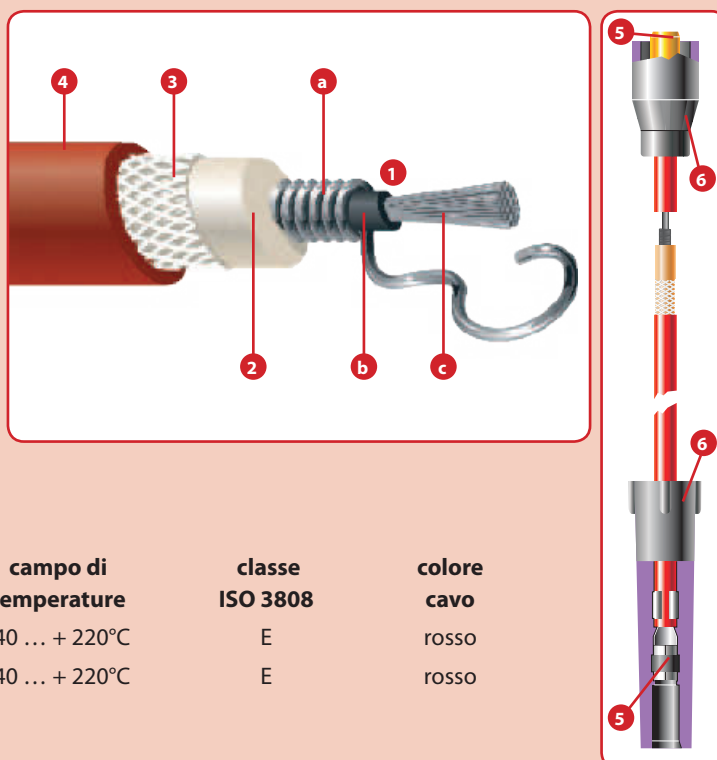

Struttura dei set – nucleo induttivo

Il nucleo del cavo (1) è composto dal filo conduttore inossidabile (a) avvolto sul cordino di kevlar (c) con il materiale semiconduttore (b). Il cordino garantisce la resistenza alla trazione e il materiale semiconduttore con l'avvolgimento inossidabile funge da attacco conduttivo e dell'elemento inibitore di schermatura. L'isolamento interno (2) con il tessuto (3) funge da isolamento elettrico e migliora le caratteristiche meccaniche alla flessione. L'involucro esterno in silicone (4) protegge il nucleo e l'isolamento contro gli impatti dell'ambiente di lavoro. Il cavo d'accensione è munito di contatti di forme diverse (5) per creare l'interconnessione tra la candela d'accensione e il distributore (bobina e distributore). Questi contatti sono coperti dalle apposite guaine (6) che li proteggono contro gli impatti dell'ambiente di lavoro. Le forme e l'esecuzione dei contatti e delle guaine corrispondono alle condizioni concrete dell'applicazione.