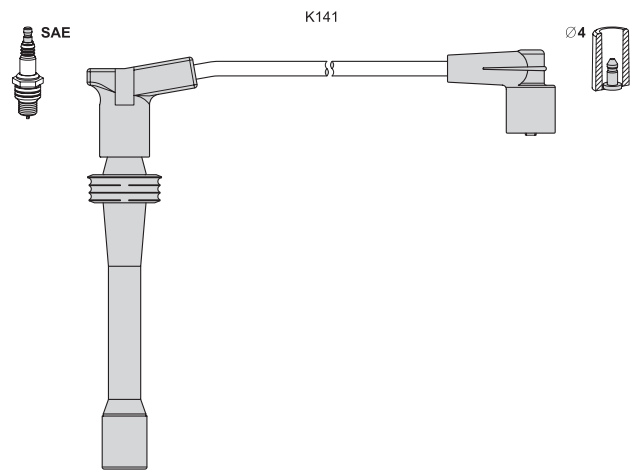

T774S K141 40 35 25 40 -

VAZ 2110 Lada 110 1.5i 16V	02 - 08	66	VAZ 2112
2111 Lada 111 1.5i 16V	99 - 08	66	VAZ 2112
2112 Lada 112 1.5i 16V	00 - 08	66	VAZ 2112