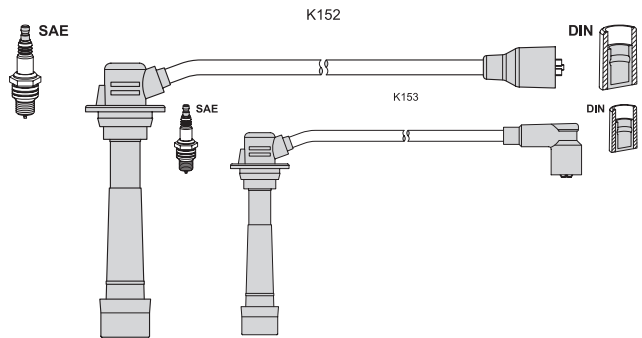

T760B K152 40 55 K153 40 60 -

Mazda 626 IV (GE) 1.8 i	01.92 - 04.97	77	FP
1.8 i	08.94 - 04.97	66	
2.0 i	01.92 - 04.97	85	FS
2.0 i 4WD	04.92 - 04.97	85	FS
626 IV Hatchback (GE) 1.8	08.91 - 04.97	77	FP
1.8	08.94 - 04.97	66	
2.0 i	08.91 - 04.97	85	FS
2.0 i 4WD	04.92 - 04.97	85	FS
MX-6 (GE6) 2.0	02.92 - 02.97	85	FS