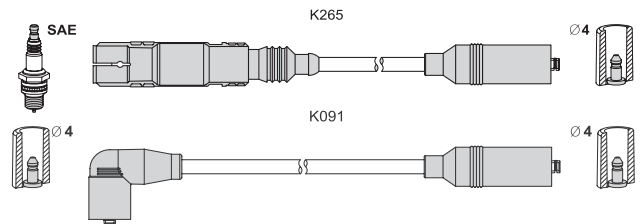

T952C K265 70 50 40 30 K091 30

alternative T068B