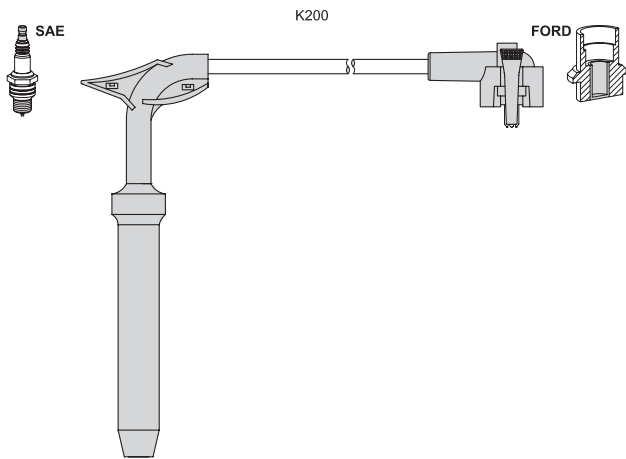

T501G K200 80 65 50 40 -

Ford Escort IV 1.6 i	08.89 - 07.90	75	LJB
Escort IV Cabrio 1.6 i	08.89 - 07.90	75	LJB
Escort V (GAL) 1.6	07.90 - 08.92	66	LUJ/LUK
1.6	07.90 - 12.92	77	LJF
Escort V Cabriolet 1.6	07.90 - 12.92	77	LJF
Escort V Combi 1.6	07.90 - 08.92	66	LUJ/LUK
1.6	07.90 - 09.92	77	LJF
Fiesta III (GFJ) 1.6	01.89 - 01.94	65	LUH
1.6 Turbo	03.90 - 10.92	96	LHA
1.6 XR2i	03.89 - 03.93	76	LJD
1.6 XR2i	03.89 - 01.94	81	LJC
Orion III (GAL) 1.6 i	07.90 - 09.92	77	LJF