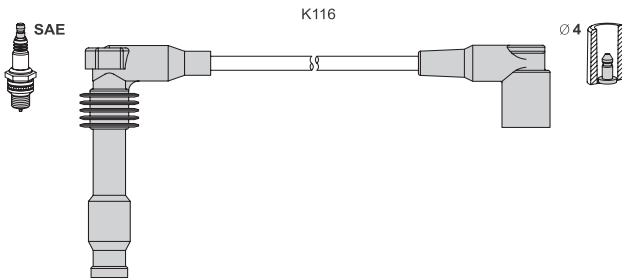

T928C K116 60 60 45 35 -

alternative T991B

Opel Astra F 1.4 i 16V	02.96 - 09.98	66	X 14 XE
1.6 i 16V	08.94 - 09.98	74	X 16 XEL
Astra F Cabriolet 1.4 i 16V	01.96 - 03.01	66	X 14 XE
Astra F Caravan 1.4 i 16V	02.96 - 01.98	66	X 14 XE
1.6 i 16V	08.94 - 01.98	74	X 16 XEL
2.0 i 16V	03.93 - 01.98	110	C 20 XE
Astra F CC (5_) 1.4 i 16V	01.96 - 01.98	66	X 14 XE
1.6 i 16V	08.94 - 01.98	74	X 16 XEL
2.0 GSI 16V	09.91 - 01.98	110	C 20 XE
Astra G Caravan 1.4 16V	06.98 - 07.04	66	X 14 XE/Z 14 XE
Astra G CC 1.4 16V	02.98 - 01.05	66	X 14 XE/Z 14 XE
Astra G Sedan 1.4 16V	09.98 - 01.05	66	X 14 XE/Z 14 XE
Corsa B 1.4 i 16V	09.94 - 09.00	66	X 14 XE
1.4 i 16V	08.97 - 09.00	63	C 14 SEL
1.6 GSI 16V	03.93 - 09.00	80	C 16 XE
1.6 i 16V	09.94 - 09.00	78	X 16 XE
Vectra B (36_) 1.6 i 16V	10.95 - 04.02	74	Z16/Y16 XE/X16XEL
Vectra B Caravan 1.6 i 16V	11.96 - 07.02	74	Z16/Y16 XE/X16XEL
Vectra B CC (38_) 1.6 i 16V	10.95 - 07.02	74	Z16/Y16 XE/X16XEL
Zafira A (F75_) 1.6 16V	04.99 - 06.05	74	Z 16 XE/X 16 XEL