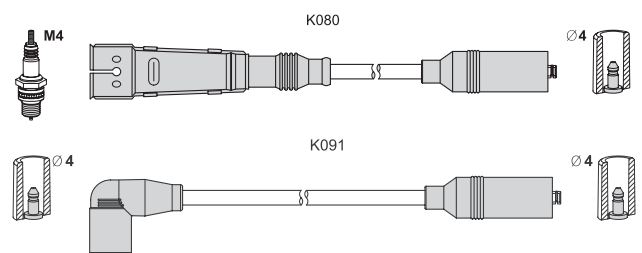

T651C K080 60 50 40 35 K091 55 alternative T036B