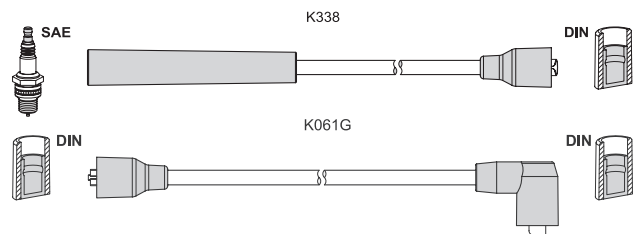

T462G K338 60 60 70 80 K061 50

Ford Escort III (GAA) 1.6	09.80 - 10.82	71	LUA
Fiesta II (FBD) 1.4	10.86 - 02.89	52	F6C/F6A
1.4	02.87 - 02.89	54	FUD
1.4	10.85 - 11.89	55	FUB
Scorpio I 1.8	04.85 - 02.92	66	REC
2.0	04.85 - 08.89	77	N8D/NEL
Scorpio I Sedan 2.0	03.90 - 08.92	77	N8B