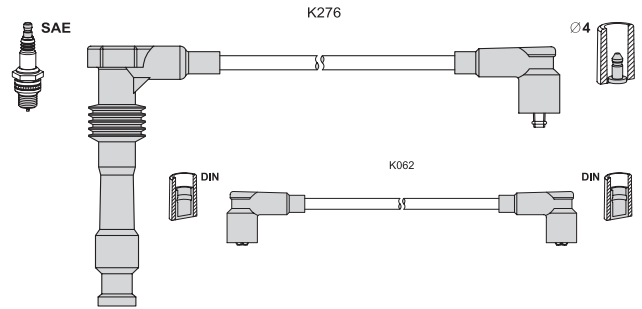

**T933B K151 35 45 55 60 K076 45**

Daihatsu Feroza H. Top 1.6 16V	10.88 -	63	HDC
1.6 i 16V	10.88 -	70	HD-E
Feroza Soft Top 1.6 16V	10.88 -	63	HDC
1.6 i 16V	10.88 -	70	HD-E

**T934B K267 40 50 55 70 K062 40**