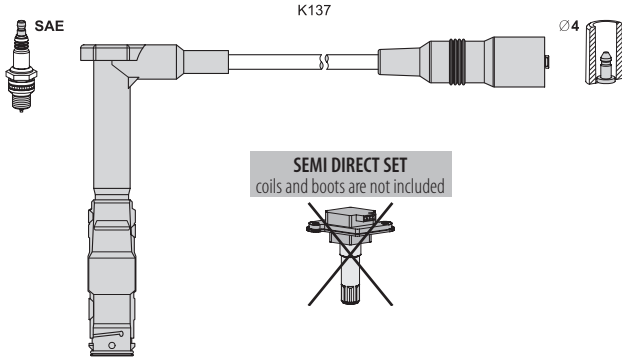

<T981B

Subaru Legacy II St. Wagon 2.0 i	07.97 - 11.98	85	EJ20 EMPI
2.0 i 4WD	07.97 - 11.98	85	EJ20
2.2 i 4WD	07.97 - 12.98	94	EJ22 EMPI
2.2 i 4WD	07.97 - 11.98	96	EJ22 EMPI

T982C K137 33 33 + + - alternative T010B

Mercedes C 180 (W202) 1.8	11.94 - 05.00	89	M 111.921
1.8	09.95 - 05.00	90	M 111.921
C 200 (W202) 2.0	09.95 - 05.00	100	M 111.945
C 200 Kompr. (W202) 2.0	10.95 - 05.00	132	M 111.944
2.0	11.96 - 05.00	141	M 111.944
C 230 (W202) 2.3	06.96 - 06.97	110	M 111.974
C 230 Kompr. (W202) 2.3	10.95 - 05.00	142	M 111.975
C 180T (S202) 1.8	06.96 - 09.00	90	M 111.921
C 200T (S202) 2.0	06.96 - 03.01	100	M 111.945
C 200T Kompr. (S202) 2.0	11.96 - 03.01	141	M 111.944
C 230T (S202) 2.3	06.96 - 06.98	110	M 111.974
C 230T Kompr. (S202) 2.3	06.97 - 09.00	142	M 111.975
CLK 200 (C208) 2.0	06.97 - 06.02	100	M 111.941
CLK 200 Kompr. (C208) 2.0	06.97 - 06.00	141	M 111.944
CLK 230 Kompr. (C208) 2.3	06.97 - 06.00	142	M 111.975/_973
CLK 200 Cabrio (A208) 2.0	03.98 - 03.02	100	M 111.941
CLK 200 Kompr. (A208) 2.0	03.98 - 06.00	141	M 111.944
CLK 230 Kompr. (A208) 2.3	03.98 - 06.00	142	M 111.975/_973
E 200 (W210) 2.0	06.95 - 08.00	100	M 111.942
E 230 (W210) 2.3	06.95 - 06.97	110	M 111.970
E 200T (S210) 2.0	06.96 - 08.00	100	M 111.942
E 230T (S210) 2.3	06.96 - 06.97	110	M 111.970
SLK 200 (R170) 2.0	09.96 - 03.00	100	M 111.946
SLK 200 Kompr. (R170) 2.0	10.96 - 03.00	141	M 111.943
SLK 230 Kompr. (R170) 2.3	09.96 - 03.00	142	M 111.973
Sprinter 214 Bus 2.3	02.95 - 05.06	105	M 111.979
Sprinter 214 Flatbed 2.3	02.95 - 05.06	105	M 111.979
Sprinter 214 Van 2.3	02.95 - 05.06	105	M 111.979/_984
Sprinter 314 Bus (903) 2.3	02.95 - 05.06	105	M 111.984
2.3 4x4	08.02 - 05.06	105	M 111.984
Sprinter 314 Flatbed 2.3	02.95 - 05.06	105	M 111.984
2.3 4x4	08.02 - 05.06	105	M 111.984
Sprinter 314 Van (903) 2.3	02.95 - 05.06	105	M 111.979/_984
2.3 4x4	08.02 - 05.06	105	M 111.984
Sprinter 414 Bus (904) 2.3	02.96 - 05.06	105	M 111.979
Sprinter 414 Flatbed 2.3	02.96 - 05.06	105	M 111.979
2.3 4x4	05.97 - 05.06	105	M 111.979
Sprinter 414 Van (904) 2.3	02.96 - 05.06	105	M 111.979
2.3 4x4	05.97 - 05.06	105	M 111.979
V 200 (638/2) 2.0	02.97 - 07.03	95	M 111.948/_950
V 230 (638/2) 2.3	10.96 - 07.03	105	M 111.978
Vito 113 Bus (638) 2.0	02.96 - 07.03	95	M 111.948/_950
Vito 114 Bus (638) 2.3	12.96 - 07.03	105	M 111.978
Vito 113 Van (638) 2.0	03.97 - 07.03	95	M 111.948/_950
Vito 114 Van (638) 2.3	03.97 - 07.03	105	M 111.978
VW LT 28-35 II Bus (2DM) 2.3	05.96 - 07.06	105	AGL

<T982C

VW LT 28-46 II Flatbed 2.3	05.96 - 07.06	105	AGL
LT 28-46 II Van 2.3	05.96 - 07.06	105	AGL