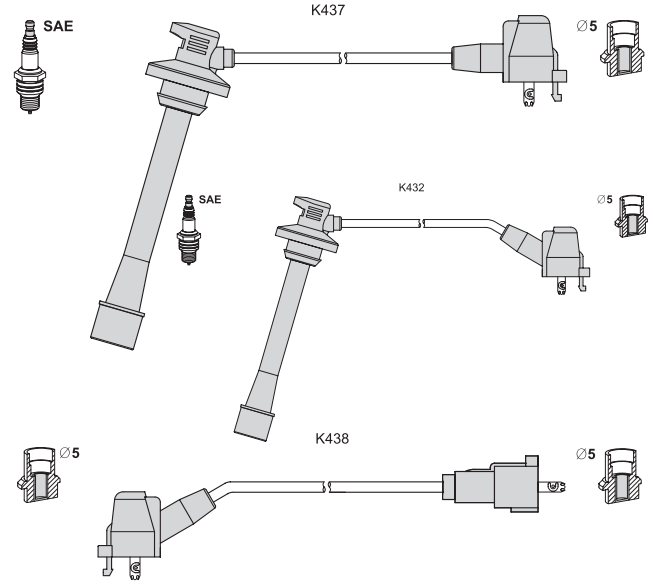

**T396P K437 36 64 K432 45 69 87 97 K438 43**

Toyota Land Cruiser 80 4.5 24V	08.92 - 12.97	151	1FZ-FE
--------------------------------	---------------	-----	--------

**T398P K448 21 22 84 85 91 94 56 57 K449 25 32**