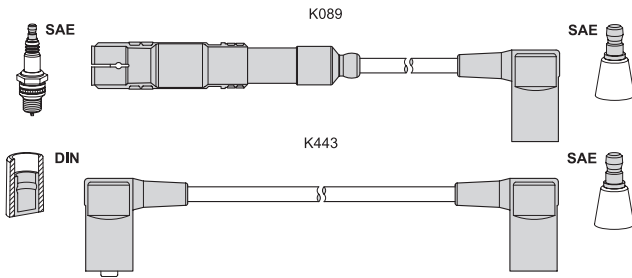

<T739C

Mercedes A 160 (W169) 1.5	04.09 - 06.12	70	M 266.920
A 170 (W169) 1.7	09.04 - 06.12	85	M 266.940
A 180 (W169) 1.7	04.09 - 06.12	85	M 266.940
A 200 (W169) 2.0	09.04 - 06.12	100	M 266.960
A 200 Turbo (W169) 2.0	09.05 - 06.12	142	M 266.980
B 150 (W245) 1.5	03.05 - 11.11	70	M 266.920
B 160 (W245) 1.5	04.09 - 11.11	70	M 266.920
B 170 (W245) 1.7	03.05 - 11.11	85	M 266.940
B 180 (W245) 1.7	04.09 - 11.11	85	M 266.940
B 200 (W245) 2.0	03.05 - 11.11	100	M 266.960
B 200 Turbo (W245) 2.0	03.05 - 11.11	142	M 266.980

T740C K089 70 85 85 100 K443 55

alternative T069B

Mercedes 190 (W201) 2.0	10.82 - 10.84	66	M 102.921
2.0	01.86 - 05.90	75	M 102.924
2.0	09.84 - 05.90	77	M 102.924
190 E (W201) 1.8	04.90 - 08.93	80	M 102.910
2.0	02.85 - 12.86	83	M 102.961/_962
2.0	02.85 - 12.86	85	M 102.962
2.0	01.85 - 08.93	87	M 102.962
2.0	10.82 - 06.93	90	M 102.961/_962
2.3	09.86 - 08.91	97	M 102.985
2.3	10.86 - 08.93	100	M 102.985
200 (W123) 2.0	06.80 - 11.85	74	M 102.939
2.0	06.80 - 11.85	80	M 102.920
200 (W124) 2.0	01.86 - 05.90	75	M 102.922
2.0	01.86 - 05.90	77	M 102.922
2.0	12.85 - 05.90	80	M 102.922
200 E (W124) 2.0	09.88 - 08.92	87	M 102.963
2.0	09.88 - 12.89	90	M 102.963
200T (S123) 2.0	11.80 - 11.85	74	M 102.939
2.0	11.80 - 11.85	80	M 102.920
200T (S124) 2.0	01.86 - 05.90	77	M 102.922
2.0	09.85 - 08.89	80	M 102.922
200TE (S124) 2.0	09.88 - 08.92	87	M 102.963
2.0	09.88 - 12.89	90	M 102.962
230 E (W123) 2.3	04.80 - 12.85	100	M 102.980
230 E (W124) 2.3	12.84 - 03.92	97	M 102.982
2.3	01.85 - 06.93	100	M 102.982
2.3 cat	06.89 - 06.93	97	M 102.982
230 CE (C124) 2.3	03.87 - 12.92	97	M 102.982
2.3	03.87 - 12.92	100	M 102.982
2.3 cat	06.89 - 12.92	97	M 102.982
230TE (S123) 2.3	04.80 - 11.85	100	M 102.980
230TE (S124) 2.3	09.85 - 08.92	97	M 102.982
2.3	09.85 - 08.92	100	M 102.982
2.3 cat	06.89 - 08.92	97	M 102.982
G 230 GE (W460) 2.3	05.87 - 08.92	90	M 102.979/_987
2.3	04.82 - 08.92	92	M 102.987/_981/_989
G 230 GE (W461) 2.3	02.93 -	90	M 102.979
2.3	06.93 -	92	M 102.996/_997
G 230 GE (W463) 2.3	06.90 - 06.93	93	M 102.989
G 230 GE Cabrio 2.3	06.90 - 02.93	93	M 102.989