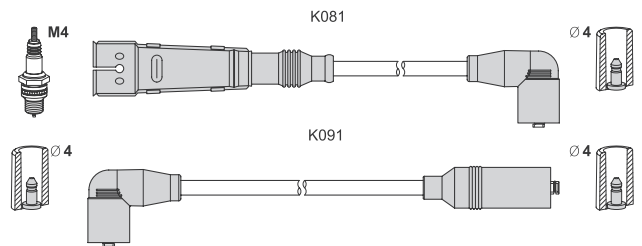

T649C K081 50 50 60 70 K091 60

alternative T044B

VW Golf II (19E, 1G1) 1.0	08.85 - 10.91	37	HZ
1.3 cat	06.86 - 12.92	40	NZ
1.8 i cat	08.87 - 10.91	66	GX
1.8 i Syncro	08.87 - 10.91	66	RP
1.8 Syncro	02.86 - 07.91	66	GX
Jetta II (19E, 1G2) 1.3	01.84 - 06.87	40	HK
1.3 cat	06.87 - 12.91	40	NZ/2G
Passat (32B) 1.3	08.80 - 07.86	44	EP
Passat Variant (32B) 1.3	08.80 - 07.86	44	EP
Transporter III Bus 1.9	08.82 - 07.92	44	DF
1.9	08.82 - 07.92	57	DG
1.9	01.83 - 07.85	61	DH
1.9	08.83 - 07.85	66	GW
1.9 Syncro	02.85 - 07.92	57	DG
2.1	10.86 - 07.92	64	SR
2.1	08.85 - 07.92	70	MV
2.1	08.85 - 07.92	82	DJ
2.1 cat	06.89 - 07.92	70	MV
2.1 i	07.89 - 07.92	68	SS