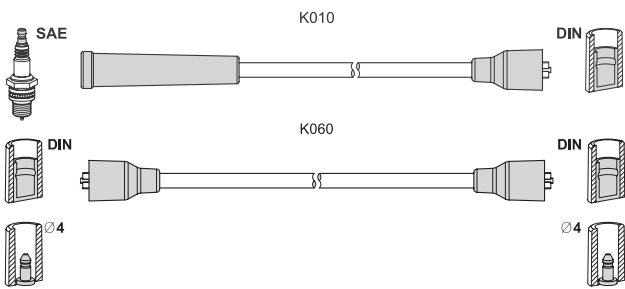

T336B K010 75 65 K060 45

Fiat 126 600 0.6	09.72 - 06.77	17	126 A.000
FSO 126P 0.6	07.77 - 12.91	22	126 A1.048
0.6	07.72 - 07.77	17