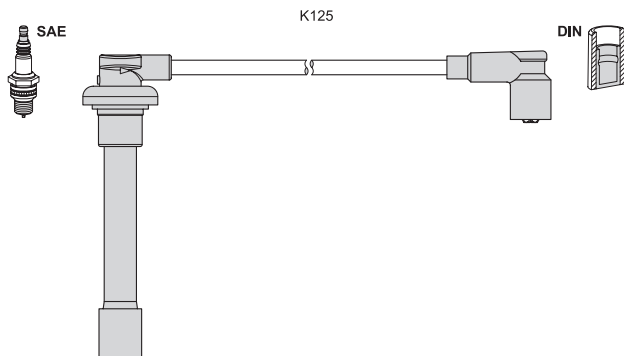

T847B K125 65 60 45 40 -

Honda Accord VI 2.2 i VTEC	02.96 - 10.98	110	F22Z2
Accord VII (CG) 2.0 i	10.98 - 01.01	108	F20B6
2.3	01.01 - 06.03	113	F23Z5/F23A1
Accord VII Hatchback 2.0 i	12.99 - 12.02	108	F20B6
Civic IV Hatchback 1.3	10.87 - 12.89	55	D13B1
Civic IV Sedan (ED) 1.3	10.87 - 12.89	55	D13B1
Civic IV Coupe 1.5 i LSi	01.94 - 11.95	74	D15B7
1.6 i	01.94 - 11.95	77	D16Y7
1.6 i Vtec	01.94 - 03.96	92	D16Z9
Civic V Hatchback 1.3 16V	10.91 - 11.95	55	D13B2
1.5 i 16V	10.91 - 11.95	66	D15B2/D15Z2
1.5 i 16V	10.91 - 11.95	69	D15B2
Civic V Sedan (EG, EH) 1.5	01.92 - 12.92	61	D15B2
1.5 i 16V	10.91 - 11.95	69	D15B2
Civic V Aerodeck 1.4 16V	04.98 - 02.01	55	D14A7
1.4 16V	04.98 - 02.01	66	D14A8
1.5 16V	04.98 - 02.01	84	D15Z8
1.6 16V	04.98 - 02.01	85	D16B2
1.8 16V	04.98 - 02.01	124	B18C4
Civic VI Coupe 1.6 i	03.96 - 03.00	77	D16Y7
1.6 i Vtec	03.96 - 03.00	92	D16Y8
Civic VI Fastback 1.4 i	09.94 - 01.97	66	D14A8/D14A2
1.4 i	09.95 - 02.01	55	D14A5/D14A7

< T847B

Honda Civic VI Fastback 1.5 16V	01.97 - 02.01	84	D15Z8
1.6 16V	01.97 - 02.01	85	D16B2
1.8 16V	01.97 - 02.01	124	B18C4
Civic VI Hatchback 1.4 i	11.95 - 02.01	55	D14A3
1.4 i S	11.95 - 02.01	66	D14A4/D14Z2
1.5 i	11.95 - 02.01	84	D15Z6
1.6 i	11.95 - 02.01	84	D16Y5
Civic VI Sedan (EJ, EK) 1.4	11.95 - 10.98	55	D14A4
1.4 i	11.95 - 02.01	66	D14A4/D14Z2
1.5 i	11.95 - 02.01	84	D15Z6
1.6 i Vtec	11.95 - 02.01	92	D16Y6/D16Y8
CRX II (ED, EE) 1.6 i 16V	10.87 - 02.92	91	D16Z5
CRX III (EH, EG) 1.6 ESi	03.92 - 12.98	92	D16Y8/D16Z6
HR-V (GH) 1.6 16V	03.99 -	77	D16W1
1.6 16V 4WD	03.99 -	77	D16W1
1.6 16V 4WD	10.99 -	91	D16W5
Logo (GA3) 1.3	03.99 - 03.02	48	D13B7