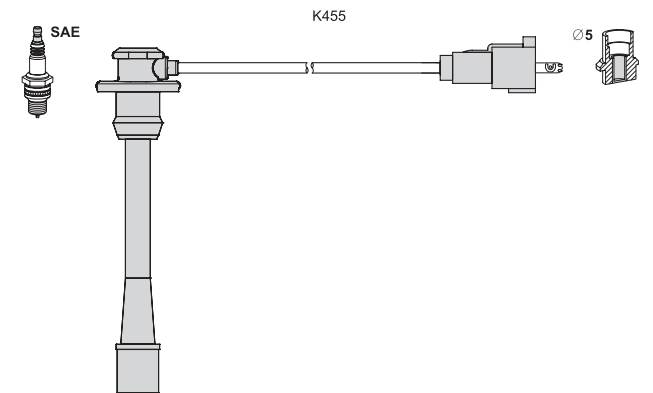

T399P K455 34 36 45 68 -

Toyota Hiace IV Bus 2.7	04.98 - 08.01	105	3RZ-FE
2.7	11.01 - 08.06	106	3RZ-FE
2.7 4WD	04.98 - 08.01	105	3RZ-FE
Hiace IV Van 2.7	04.98 - 08.01	105	3RZ-FE
2.7 4WD	04.98 - 08.01	106	3RZ-FE
Hilux Pick Up 2.4i 4WD	08.97 - 07.05	103	2RZ-FE