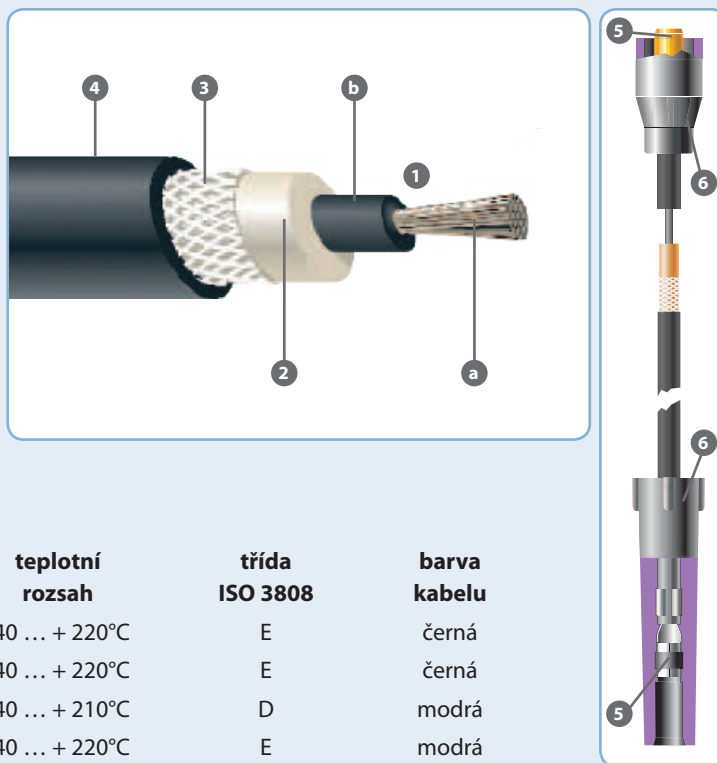

### Construction of sets - inductive core

Ignition cables consist of a core, inner insulation and outer jacket. The inductive core (1) consists of a Kevlar® cord (c) covered with a semi-conductive material (b) and thin stainless steel wire (a) wound over the substrate. The Kevlar® cord ensures excellent tension strength and stability while the winding with the substrate ensures maximum efficiency of energy transmission with suppression. The inner insulation (2) provides superior heat resistance and dielectric strength while the tape braiding (3) adds strength and flexibility. The outer silicone jacket (4) protects the cable from the working environment under the bonnet.

### Konstrukce sad - odporové jádro

Vodivé silikonové jádro kabelu (1) je složeno ze svazku aramidových a skelných vláken (a) a z vnější polovodivé silikonové vrstvy (b). Vlákná zaručují zvýšenou pevnost v tahu a vodivé složky jádra zaručují maximální přenos energie a dokonalé odrušení kabelů. Vnitřní izolace (2) s opředěním (3) plní funkci elektrické izolace a zlepšuje mechanické vlastnosti v ohybu. Vnější silikonový plášť (4) chrání jádro včetně izolace před vlivy pracovního prostředí.

Zapalovací kabel je opatřen tvarově různými typy kontaktů (5) pro spojení mezi zapalovací svíčkou a rozdělovačem (cívkou) - (cívkou a rozdělovačem). Tyto kontakty jsou chráněny kabelovými převlečkami (6) proti vlivům pracovního prostředí. Tvary a provedení kontaktů a převleček odpovídají konkrétním podmínkám aplikace.