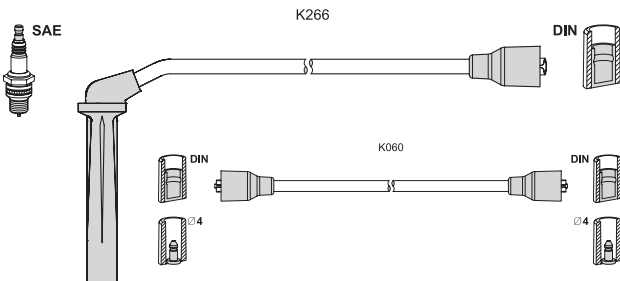

T105B K266 59 51 37 30 K060 30

Saab 900 II 2.0 i	08.94 - 02.98	96	B204I
2.0 i	07.93 - 07.94	98	B206I
2.3 16V	07.93 - 02.98	110	B234I
900 II Cabriolet 2.0 i	12.93 - 02.98	96	B204I
2.3 16V	12.93 - 02.98	110	B234I
900 II Coupe 2.0 i	08.94 - 02.98	96	B204I
2.0 i	12.93 - 07.94	98	B206I
2.3 16V	12.93 - 02.98	110	B234I
9-3 (YS3D) 2.0 i	02.98 - 09.02	96	B204I
2.0 SE Turbo	02.98 - 09.02	147	B204R
2.0 Turbo	10.98 - 09.02	113	B204E
2.3 i	02.98 - 09.02	110	B234I
9-3 Cabriolet (YS3D) 2.0 i	02.98 - 08.03	96	B204I
2.0 SE Turbo	02.98 - 08.03	147	B204R
2.0 Turbo	10.98 - 08.03	113	B204E
2.0 Turbo	02.98 - 08.03	136	B205L/B204L
2.0 Turbo	10.99 - 08.03	151	B205R
2.3 i	02.98 - 08.03	110	B234I <T144B