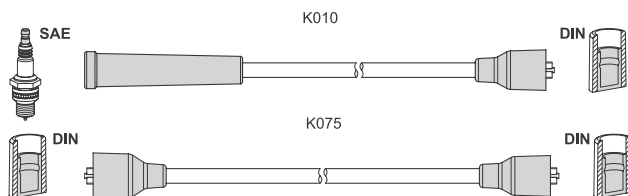

T134H K010 40 45 45 55 K075 60

application → T355S