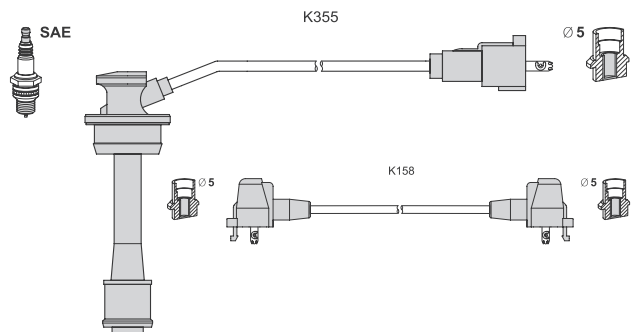

T182P K355 50 60 70 85 K158 70

Toyota Celica (_T20_) 2.0 i 16V	04.96 - 11.99	125	3S-GE
2.0 i 16V	11.93 - 11.99	129	3S-GE
Celica Cabriolet 2.0 i 16V	11.93 - 08.99	125	3S-GE