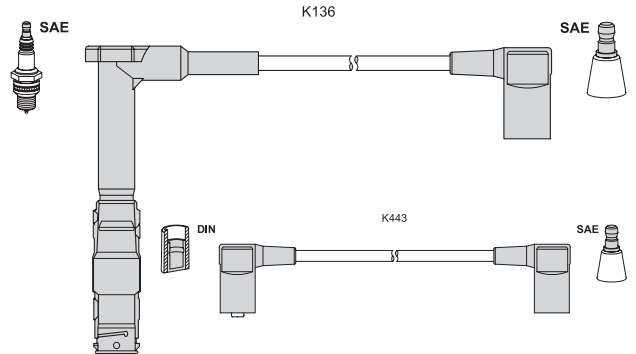

T807C K136 100 90 100 90 100 80 100 105 K443 115/60

alternative T008B

Mercedes 400 E (W124) 4.2	10.92 - 06.93	205	M 119.975
500 E (W124) 5.0	01.91 - 06.93	240	M 119.974
500 E AMG (W124) 6.0	01.92 - 06.93	275	
E 420 (W124) 4.2	06.93 - 06.95	205	M 119.975
E 500 (W124) 5.0	06.93 - 06.95	235	M 119.974
E 60 AMG (W124) 6.0	05.94 - 06.95	280	M 119.974 AMG
E 420 (W210) 4.2	01.96 - 06.97	205	M 119.985
E 420T (S210) 4.2	06.96 - 06.97	205	M 119.985
G 500 E (W463) 5.0	09.93 -	177	M 117.965
S 420/400 SE (W140) 4.2	02.91 - 10.98	210	M 119.971
S 420 (W140) 4.2	01.93 - 10.98	205	M 119.971
S 500 (W140) 5.0	02.91 - 10.98	240	M 119.970
S 500 (W140) 5.0	01.93 - 10.98	235	M 119.970
S Coupe 420 SEC/CL (C140)	10.94 - 02.99	205	M 119.971
S Coupe 500 SEC/CL (C140)	10.92 - 02.99	235	M 119.970
SL 500 (R129) 5.0	09.92 - 10.01	235	M 119.972

T 808C