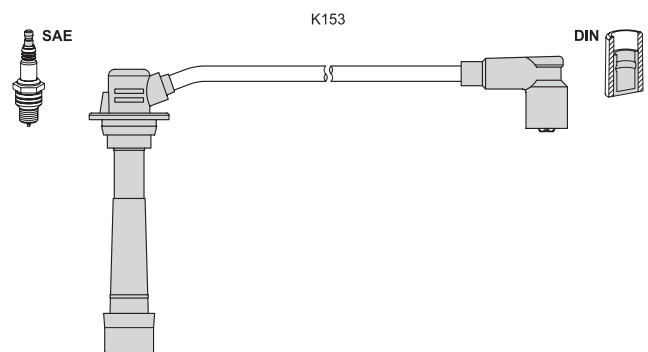

## T302B K153 25 32 40 49 -

Mazda Xedos 6 1.6 16V	06.94 - 10.99	79	B6 (DOHC)
1.6 16V	08.92 - 05.94	83	B69