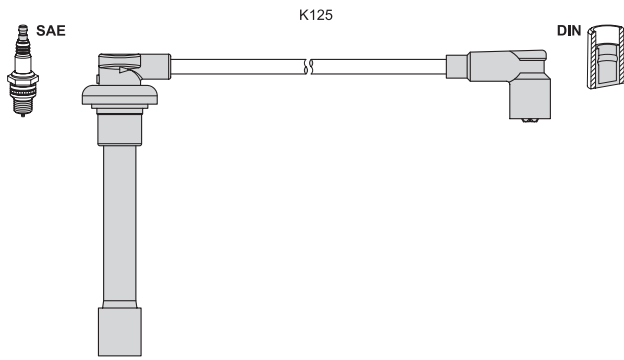

T230B K125 60 53 42 33 -

Honda Civic V Coupe 1.6 i Vtec	01.94 - 03.96	92	D16Y6
Civic V Hatchback 1.5 i 16V	10.91 - 11.95	69	D15Z1
1.6 16V	10.91 - 11.95	92	D16Z6
Civic V Sedan 1.6 16V Vtec	10.91 - 11.95	92	D16Z6/D16Z7
Civic VI Fastb. 1.5 i Vtec-E	09.94 - 01.97	66	D15Z3
1.6 i Vtec	09.94 - 01.97	93	D16Y2