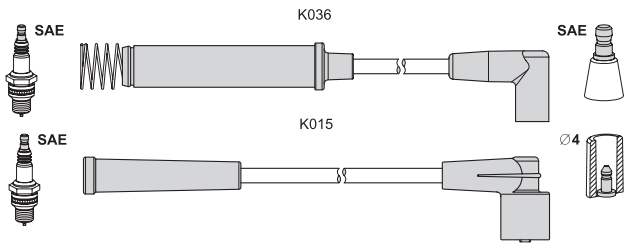

T273B K036 50 60 70 80 K015 40

Opel Corsa A CC 1.2 i	09.89 - 03.93	33	C 12 NZ
1.4 i	01.90 - 03.93	44	C 14 NZ
1.6 GSI	05.88 - 03.92	74	E 16 SE
Corsa A TR 1.2 i	09.89 - 03.93	33	C 12 NZ
1.4 i	10.89 - 03.93	44	C 14 NZ