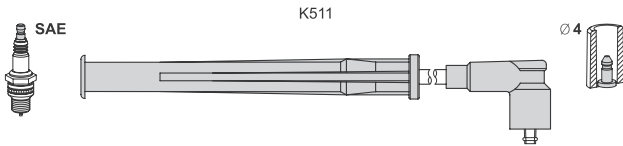

T319B K511 35 37 40 50 -

Nissan Kubistar (X76) 1.2	08.03 -	44	D7F 764
Kubistar Van 1.2	08.03 -	44	D7F 764
Renault Clio II 1.2	10.99 -	43	D7F 766/_720/D7F_
1.2	03.99 - 05.01	44	D7F 722
1.2	06.01 - 10.03	55	
Clio II Van 1.2	10.99 -	43	D7F 720/_726/_746
1.2	03.99 - 10.03	44	D7F 722/_726/_746
Kangoo (KC0/1_) 1.2	10.99 -	43	D7F 710/_722/D7F_
Kangoo Express 1.2	10.99 -	43	D7F 710/_744/D7F_
Twingo (C06_) 1.2	11.98 -	40	D7F 700/D7F 701
1.2	11.98 -	43	D7F 700/D7F 701
1.2	03.07 -	43	D7F 800