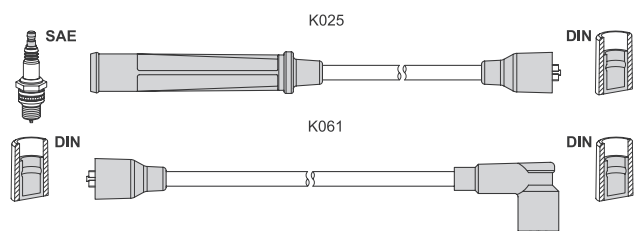

T487B K025 60 80 80 110 K061 60

Mitsubishi Galant II 1.6 GLX	09.80 - 05.84	55	4G32
2.0 GLS	09.80 - 05.84	75	4G63 (SOHC 8V)
2.0 Turbo Eci	05.82 - 05.84	125	4G63 T (ECI)