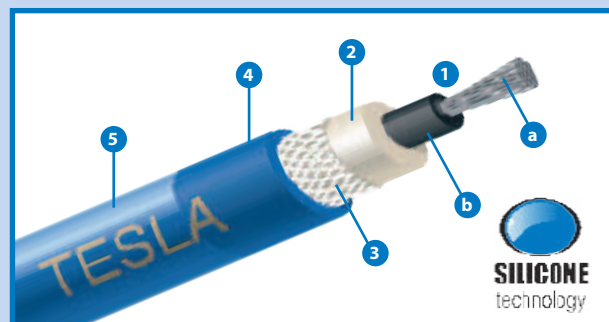

2

маркировка **SILICONE premium**

- комплекты проводов зажигания с резистивным сердечником

- 🌀 проводящий силиконовый сердечник
- 🌀 улучшает перенос энергии и значительно повышает долговечность
- 🌀 силиконовая оболочка и уникальный защитный слой

1- проводящий силиконовый сердечник: **a-** проводящие стекловолокна с углеродной пропиткой, **b-** проводящий силиконовый слой, **2-** внутренняя изоляция, **3-** изоляционная оплетка, **4-** внешняя изоляционная силиконовая оболочка, **5-** защитный верхний слой

маркировка **SILICONE inductive**

- комплекты проводов зажигания с индуктивным сердечником

- 🌀 силиконовый сердечник обмотанный металлической, проволокой снижающей сопротивление
- 🌀 сопротивление 1 кΩ
- 🌀 силиконовая оболочка

3