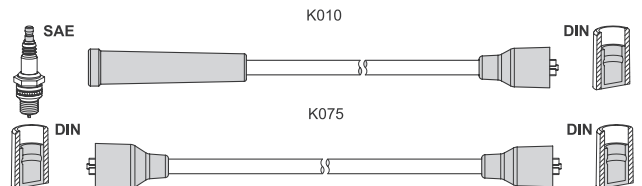

T357S K010 30 50 60 70 K075 80

AZLK 2141 Aleko 1.5	88 - 98	55	UZAM 412
1.7	88 - 98	58	UZAM 331
2141 J. Dolgorukij 1.8	97 -	63	UZAM 3318
2141 Svyatogor	97 -	63	UZAM 3318
2335, 2901 Pick Up 1.7	-	58	UZAM 331
1.8	-	63	UZAM 3318
IZH 2126 Oda 1.7	89 - 04	58	UZAM 331
2715-2718 1.8	00 -	63	UZAM 3318

T 358S

3