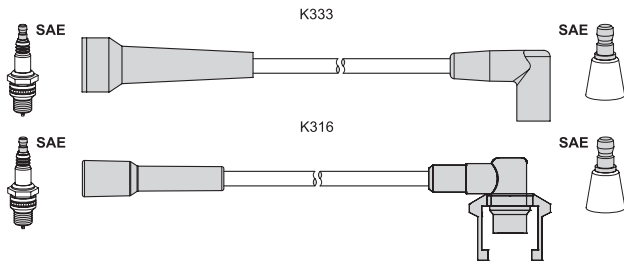

T 541B

ignition lead sets - summary

T541B K333 37 49 57 67 K316 45

Renault 19 II (B/C53_) 1.8	04.92 - 12.95	65	F3P 706/_707/_760
1.8	04.92 - 12.95	66	F3P 706/F3P 760
1.8	05.94 - 12.95	79	F3P 765/F3P 682
19 II Cabriolet 1.8	04.92 - 06.96	65	F3P 704/_706/F3P_
1.8	09.93 - 06.96	66	F3P 706/F3P 760
1.8	12.95 - 06.96	79	F3P 765/_682/_764
19 II Chamade (L53_) 1.8	04.92 - 12.95	65	F3P 704/_706/F3P_
1.8	04.92 - 12.95	66	F3P 706/F3P 760
1.8	05.94 - 12.95	79	F3P 682
Clio I (B/C57_5/357_) 1.2	01.96 - 12.96	40	C3G 720
1.8	12.95 - 09.98	65	F3P 710/F3P 714
1.8	08.94 - 09.98	66	F3P 755/F3P 754
1.8 Rsi	12.95 - 09.98	79	F3P 758