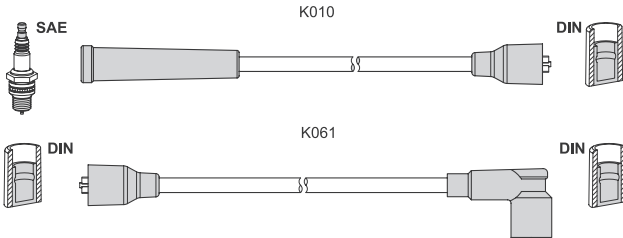

< T455B

Fiat Panda (141A_) 900 0.9	10.80 - 06.94	33	146 A.000/100 GL3_
Uno 45 (146A/E) 0.9	03.83 - 09.92	33	146 A.000/_ A.1000
Seat Marbella (28) 0.8	08.86 - 12.93	25	08 NCA
0.9	01.87 - 12.93	29	100 GL 7000/09 NCA
0.9 cat	01.90 - 11.96	29	100 GL 7000/09 NCB
Marbella Van (028A) 0.8	01.87 - 12.93	25	08 NCA
0.9	01.87 - 12.93	29	09 NCA
0.9 cat	01.87 - 12.93	29	09 NCB

T456B K010 50 60 70 80 K061 40

Fiat Argenta (132A) 1.6	04.81 - 12.85	72	132 D.000
2.0	06.78 - 12.85	83	132 D1.000/_ C2.000
Suzuki Super Carry Bus 1.0	10.92 - 03.99	31	F10A
1.0	09.94 - 03.99	30	F10A
1.0	10.85 - 03.99	33	F10A