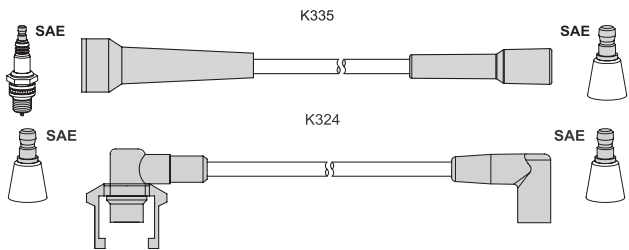

T196B K335 40 50 60 70 K324 70

Volvo 340-360 (343, 345) 1.7	08.85 - 07.91	59	B 17 2 K
340-360 Sedan (344) 1.7	08.85 - 07.91	59	B 17 2 K