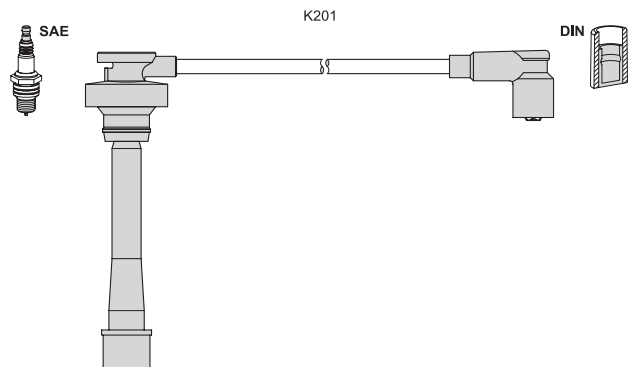

T503B K201 60 45 45 25 -

Mitsubishi Carisma (DA_) 1.6	07.95 - 04.96	66	4G92
1.6	12.98 - 12.99	70	4G92
1.8	07.95 - 04.96	85	4G93
Carisma Sedan (DA_) 1.6	12.98 - 12.99	70	4G92
Mirage 1.8 GTi	12.91 - 07.03	103	4G93
Mirage Sedan 1.8 GSi	12.91 - 08.95	103	4G93