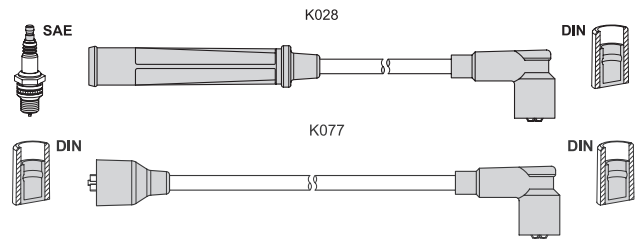

T328B K028 50 55 70 70 K077 55

Suzuki SJ 410 1.0	09.81 - 12.88	33	F10A
SJ 410 Cabrio 1.0	09.81 - 12.88	33	F10A
SJ 413 1.3	08.86 - 08.90	44	G13A
1.3	09.84 - 12.88	47	G13A
Swift I (AA) 1.3	10.84 - 03.89	50	G13A
1.3	08.86 - 03.89	47	G13A