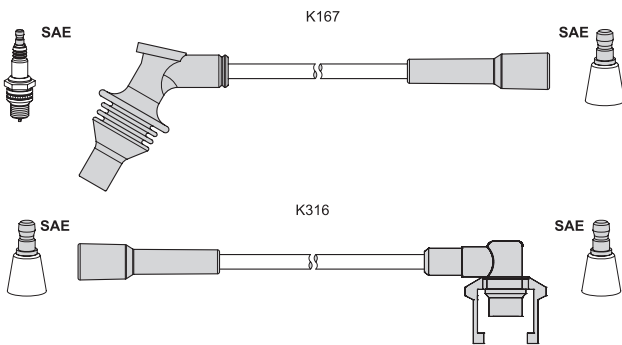

T670B K167 30 40 45 55 K316 90

Renault Clio I 1.8	08.94 - 09.98	66	F3P 755 /F3P 754
Laguna I (B56_, 556_) 1.8	11.93 - 03.01	66	F3P 720
1.8	08.95 - 03.01	69	F3P 720/F3P 724
2.0	11.93 - 05.95	83	F3R 722/F3R 723
Laguna Grandtour 1.8	09.95 - 03.01	69	F3P 720/F3P 724
2.0	09.95 - 03.01	83	F3R 722/F3R 723