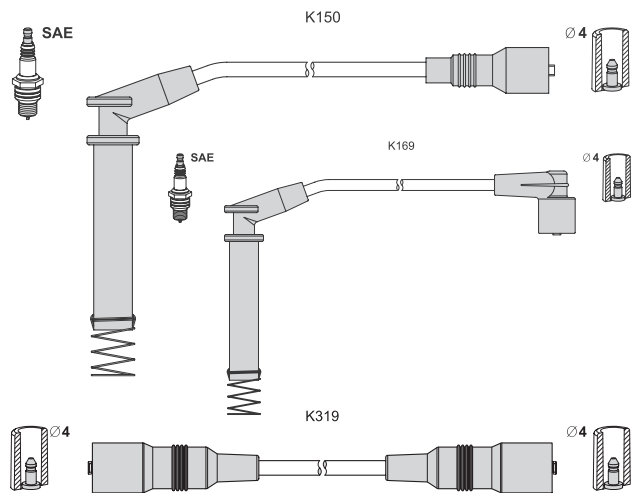

T322B K150 55 32 K169 53 32 K319 100

Opel Frontera A Sport 2.0 i	03.92 - 10.98	85	C 20 NE
Omega A 1.8	09.87 - 03.94	65	E 18 NVR
1.8	09.86 - 03.94	85	18 SEH
1.8 N	09.86 - 08.87	60	18 NV
1.8 S	09.86 - 03.94	66	18 SV
2.0	09.86 - 03.94	90	20 SE
2.0	09.90 - 03.94	74	C 20 NEF
2.0	09.90 - 03.94	73	C 20 NEJ
2.0 i	09.86 - 03.94	85	C 20 NE
Omega A Caravan 1.8	09.87 - 03.94	65	E 18 NVR
1.8	09.86 - 03.94	85	18 SEH
1.8 N	09.86 - 08.87	60	18 NV
1.8 S	09.86 - 03.94	66	18 SV
2.0	09.86 - 03.94	90	20 SE
2.0	09.90 - 03.94	74	C 20 NEF
2.0 i	09.90 - 03.94	73	C 20 NEJ
2.0 i	09.86 - 03.94	85	C 20 NE