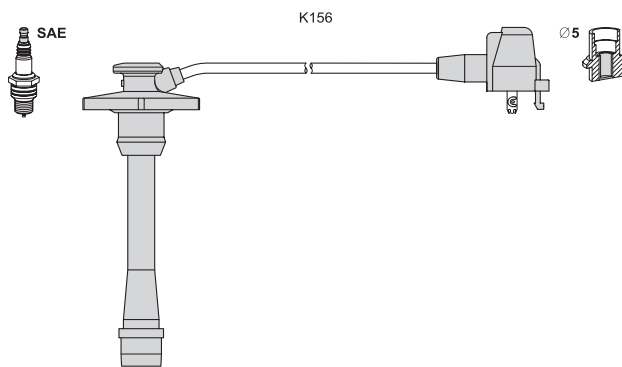

T401P K156 37 43 51 59 -

Toyota Starlet (EP91) 1.3	04.96 - 03.99	55	4E-FE