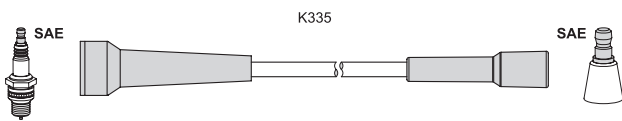

T709B K335 30 30 35 40 -

Renault Espace III (JE0_) 2.0	11.96 - 04.97	84	F3R 769/728/768
Laguna (B56_556_) 1.8	08.95 - 04.97	66	F3P 670
1.8	06.95 - 04.97	69	F3P 674
2.0	03.99 - 03.01	80	F3R 611
2.0	06.95 - 04.97	84	F3R 768
Laguna Grandtour 1.8	09.95 - 04.97	66	F3P 670
Megane I (BA0/1_) 2.0 i	03.99 - 08.03	80	F3R 751/F3R 750
2.0 i	01.96 - 08.03	84	F3R 751/F3R 750
Megane I Cabrio (EA) 2.0 i	04.97 - 08.03	84	F3R 750
2.0 i	03.99 - 08.03	80	F3R 791/F3R 796
Megane I Classic 2.0 i	03.99 - 08.03	80	F3R 791/751/F3R_
2.0 i	09.96 - 04.97	84	F3R 791/751/F3R_
Megane I Coach 2.0 i	03.99 - 08.03	80	F3R 791/F3R 796
2.0 i	03.96 - 04.97	84	F3R 751/F3R 750
Megane Scenic 2.0 i	01.99 - 09.99	80	F3R 796
2.0 i	01.97 - 04.97	84	F3R 751/F3R 750
2.0 RXE 4x4	05.97 - 10.99	84	F3R 750