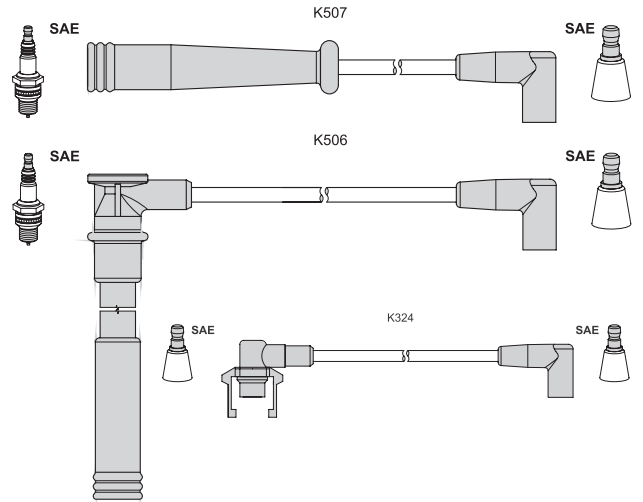

T217B K507 40 42 60 K506 70 K324 70

Renault Safrane I (B54_) 2.2	04.92 - 07.96	79	J7T 762
2.2	04.92 - 07.96	101	J7T 760/J7T 761