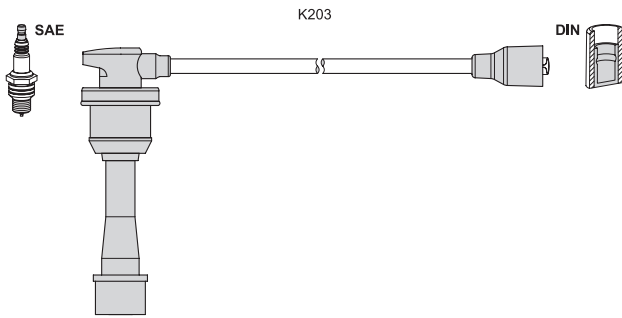

T505B K203 37 47 59 62 -

Mitsubishi Colt IV 1.8 GTi 16V	04.92 - 04.96	103	4G93
Lancer IV 1.8 GTi 16V	06.92 - 12.93	103	4G93
Lancer V (CB/D_A) 1.8 16V	06.92 - 12.93	103	4G93