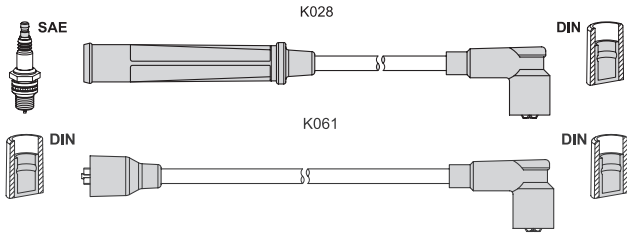

< T487B

Mitsubishi Galant II St. Wag. 1.6 GLX	09.80 - 05.84	55	4G32
2.0 GLX	09.80 - 06.83	75	4G63 (SOHC 8V)
Galant III (E1_A) 2.0 GLS	06.84 - 04.90	75	4G63 (SOHC 8V)
2.0 Turbo Eci	06.84 - 04.90	110	4G63T (SOHC 8V)

T488B K028 50 60 80 80 K061 40

Nissan Bluebird 1.6	03.86 - 06.90	61	CA16S
1.6	12.85 - 02.90	66	CA16S
1.8	11.86 - 04.90	66	CA18S
1.8 Turbo	12.85 - 05.90	99	CA18T
2.0	12.85 - 12.87	75	CA20S
2.0 i	12.85 - 12.90	77	CA20E
2.0 i	09.88 - 09.90	85	CA20E
Bluebird (U11) 1.6	12.85 - 02.90	66	CA16S
1.8	11.83 - 06.88	66	CA18S
1.8 Turbo	04.84 - 05.90	99	CA18T
2.0 i	04.84 - 01.88	77	CA20E
Bluebird Hatchback 1.6	03.86 - 06.90	61	CA16S
1.8 Turbo	12.85 - 05.90	99	CA18T
2.0	12.85 - 12.87	75	CA20S
2.0 i	12.85 - 12.90	77	CA20E
2.0 i	09.88 - 09.90	85	CA20E
Bluebird Stat. Wagon 1.6	12.85 - 02.90	66	CA16S
1.8	11.83 - 04.90	66	CA18S
1.8 Turbo	09.84 - 04.90	99	CA18ET
2.0	04.86 - 09.90	75	CA20S
2.0 i	04.84 - 12.90	77	CA20E