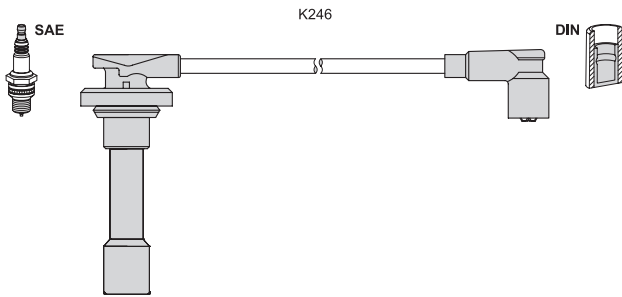

T572B K246 58 57 40 34 -

Honda Civic IV Hatch. 1.6 i 16V	09.87 - 09.91	96	D16A9
Concerto (HW) 1.6 i 16V	08.89 - 03.95	90	D16A8
Concerto Sedan 1.6 i 16V	08.89 - 03.95	90	D16A8
CRX II (ED, EE) 1.6 i 16V	10.87 - 02.92	91	D16Z5
1.6 i 16V	10.87 - 12.89	96	D16A8/D16A9
Rover 216 Coupe (XW) 1.6	10.92 - 06.99	90	D 16 A8
216 Hatch. (XW) 1.6 GSi	10.89 - 10.95	82	D 16 Z2
1.6 GTi	09.90 - 10.95	90	D 16 A8
416 (XW) 1.6 GSi	04.90 - 04.95	82	D 16 Z2
1.6 GTi	04.90 - 04.95	90	D 16 A8
400 Tourer (XW) 1.6 i	05.94 - 11.98	90	D 16 A8
Cabriolet 216 (XW) 1.6 i	01.92 - 11.99	90	D 16 A8