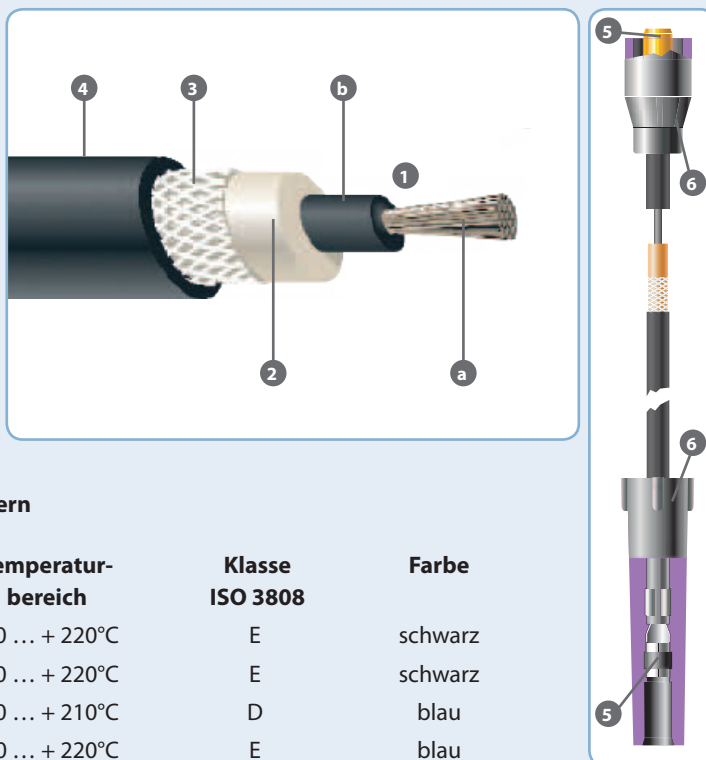

### Konstruktion der Sätze - Widerstandskern

Leitender Silikonkern (1) besteht aus einem Aramidfaser- und Glasfaserbündel (a) und einer äußeren halbleitenden Silikonumhüllung (b). Die Fasern gewähren eine erhöhte Zugfestigkeit und die leitenden Teile des Kerns sichern eine maximale Energieübertragung sowie perfekte Funkentstörung der Leitung. Die Innenisolierung (2) mit der Beflechtung (3) erfüllt die Funktion einer elektrischen Isolierung und verbessert die mechanische Kabelfestigkeit. Der Außensilikonmantel (4) schützt den Kern sowie die Isolierung vor den Einflüssen der Arbeitsumgebung.

Die Zündkabel sind mit Kontakten (5), die sich durch die Form unterscheiden, versehen, um eine Verbindung zwischen der Zündkerze, dem Verteiler bzw. der Zündspule zu bilden. Diese Kontakte sind mit Schutzkappen (6) gegen die Einflüsse der Arbeitsumgebung ausgestattet. Die Ausführungen der Kontakte sowie der Schutzkappen entsprechen den konkreten Bedingungen der Anwendung.