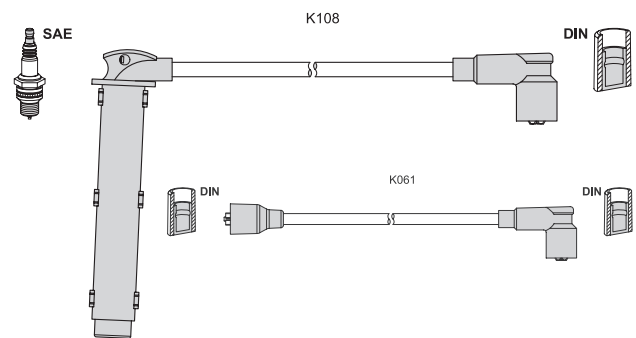

T571B K108 50 43 33 30 K061 80

Rover 214 Hatch. 1.4 GSi/Si	12.92 - 10.95	76	14 K4F
1.4 GSi/Si	01.90 - 10.95	70	14 K4C
1.4 Si/Gsi	10.89 - 10.95	66	14 K4C/14 K4D
414 (XW) 1.4	01.93 - 04.95	70	14 K4C
414 (XW) 1.4 GSi/Si	04.90 - 04.95	66	14 K4C/14 K4D