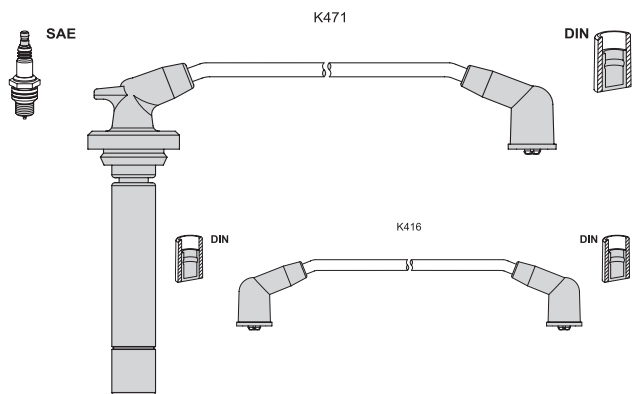

T363B K471 38 45 45 88 90 100 K416 70

Rover 827 Si/Sterling (XS) 2.7	02.88 - 12.91	130	C 27 A2
827 Si/Sterling (XS) 2.7	02.88 - 02.99	124	C 27 A1
827 Coupé (RS) 2.7 24V	08.92 - 02.99	124	C 27 A1
827 I/SI (RS) 2.7 24V	01.92 - 02.99	124	C 27 A1
827 Vitesse (XS) 2.7 Cat	10.88 - 12.91	124	C 27 A1
827 Vitesse / SLI 2.7	10.88 - 12.91	130	C 27 A2