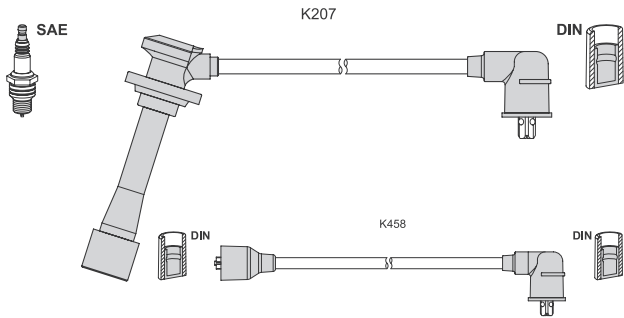

T509B K207 65 55 45 35 K458 55

Kia Clarus (K9A) 2.0 i 16V	07.96 -	98	FE (16V)
Clarus Combi 2.0 i 16V	05.98 -	98	FE (16V)