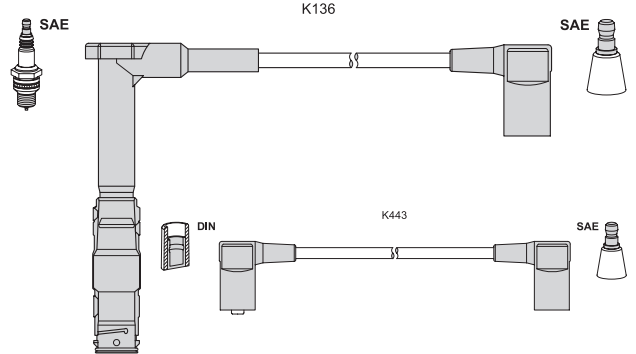

T806C K136 35 45 55 60 70 75 K443 100

alternative T007B

Mercedes 300 E (W124) 3.0	09.88 - 08.92	162	M 104.980
300 CE (C124) 3.0	09.89 - 12.92	162	M 104.980
300 CE Cabrio (A124) 3.0	04.92 - 06.93	162	M 104.980
300 TE (S124) 3.0	09.89 - 08.92	162	M 104.980
300 SL (R129) 3.0	03.89 - 07.93	170	M 104.981
S 320/300SE (W140) 3.2	03.91 - 10.98	170	M 104.990