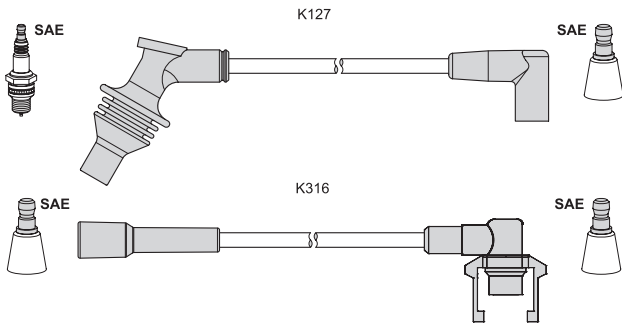

T669B K127 30 40 50 60 K316 50

Renault 19 II (B/C53_) 1.8	05.94 - 12.95	79	F3P 765/F3P 682
1.8	04.92 - 05.94	81	F3P 700
19 II Cabriolet 1.8	07.94 - 12.95	79	F3P 765/_682/_764
19 II Chamade (L53_) 1.8	05.92 - 09.94	67	F3P 765
1.8	05.92 - 11.95	79	F3P 706/F3P 700
1.8	05.94 - 12.95	79	F3P 682
1.8	04.92 - 05.94	81	F3P 700
Clio I (B/C57_, 5/357_) 1.8	01.91 - 12.95	65	F3P 710 /F3P 714
1.8	08.90 - 04.96	66	F3P 755
1.8 RSi	01.93 - 08.95	80	F3P 712
1.8 RSi	08.95 - 12.95	79	F3P 758