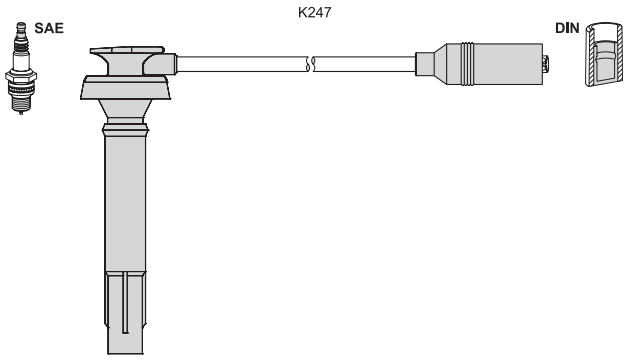

T579B K247 42 57 45 57 -

Subaru Forester (SG) 2.0	09.02 -	92	EJ20
2.5	12.03 -	155	EJ25
Impreza Sedan 2.0	12.00 -	92	EJ20
Impreza St. Wagon 2.0	12.00 -	92	EJ20
Legacy III (BE, BH) 2.0	04.99 - 08.03	92	EJ20
2.5	10.98 - 08.03	115	EJ25
Legacy III St. Wagon 2.0	12.98 - 08.03	92	EJ20
2.5	12.98 - 08.03	115	EJ25
Outback (BE, BH) 2.5	10.00 - 08.03	115	EJ25