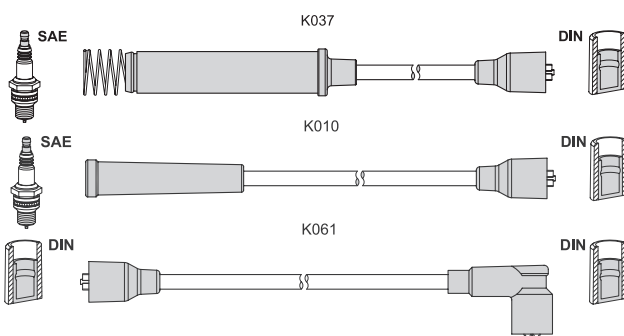

T764B K037 85 75 65 K010-50 K061 50

Opel Ascona C 1.8 E	01.85 - 08.86	74	C 18 NE
1.8 i	09.82 - 08.86	85	18 E
Ascona C CC 1.8 E	01.85 - 08.86	74	C 18 NE
1.8 i	09.82 - 08.86	85	18 E
Kadett D 1.8 GT/E	02.83 - 08.84	85	18 E
Kadett E 1.8	09.87 - 08.90	84	18 E
1.8 i	10.85 - 08.86	74	C 18 NE
1.8 i	09.84 - 08.86	85	18 SE/18 E
Kadett E Caravan 1.8 E	10.85 - 08.86	74	C 18 NE
1.8 i	09.84 - 08.86	85	18 E

< T764B

Opel Kadett E CC 1.8 E	10.85 - 08.86	74	C 18 NE
1.8 GSI	09.84 - 08.86	85	18 E