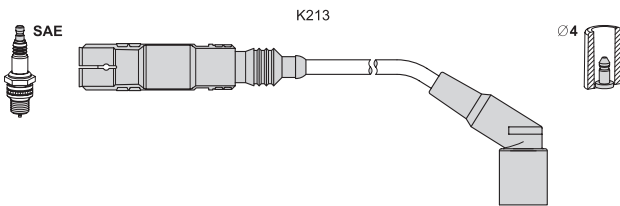

T811C K213 35 35 40 45 - alternative T075B

BMW 318 Ci Cabrio (E46) 1.8	09.01 -	105	N42 B20/N46 B20
518 g Touring (E34) 1.8	11.95 - 06.96	85	M43 B18
518 i Touring (E34) 1.8	09.94 - 01.97	85	M43 B18
Z3 (E36) 1.9	07.98 - 01.03	87	M43B19/M43 194 E1
1.9	01.99 - 01.03	85	M43 194 E1