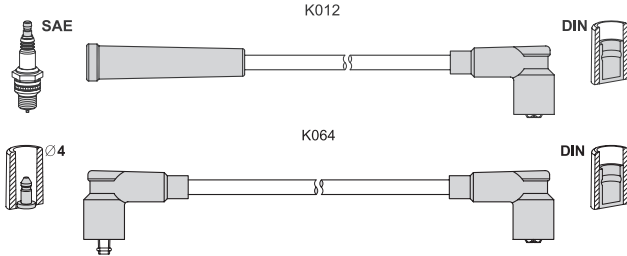

< T370B

Great Wall Deer G4 2.2i Euro2	04 -	78	491QE
Deer G5 2.2i Euro2	04 -	78	491QE
Pegasus 2.2i Euro2	04 -	78	491QE
RUV Sing 2.2i Euro2	04 -	78	491QE
Safe 2.2i Euro2	04 - 10	78	491QE
Sailor 2.2i Euro2	04 -	78	491QE
Socool C3 2.2i Euro2	04 -	78	491QE

T371S K012 25 40 50 35 K064 30

Skoda 135 Favorit 1.3i (SPI)	01.93 - 06.95	40	135 BMM
1.3i (SPI)	01.93 - 06.95	50	136 BMM
135 Forman 1.3i (SPI)	01.93 - 06.95	40	135 BMM
1.3i (SPI)	01.93 - 06.95	50	136 BMM
Praktik, Pick-up 1.3i (SPI)	01.93 - 09.94	40	135B
1.3i (SPI)	01.93 - 09.94	50	136B