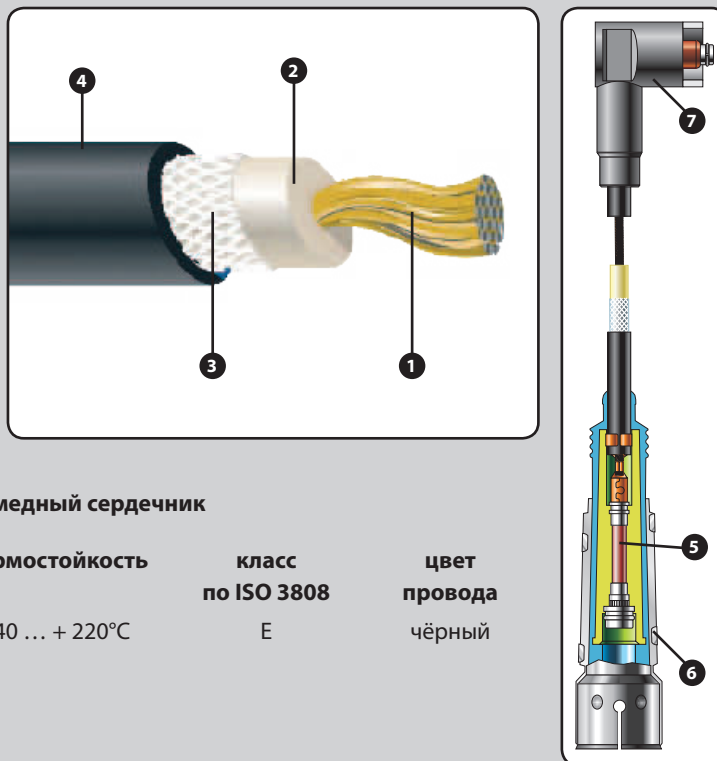

Комплекты проводов зажигания – обозначение , техническое описание

Устройство комплектов - медный сердечник

Провода зажигания с медным сердечником (1) гарантируют передачу энергии без потерь. Подавление помех обеспечивает сопротивление - резистор (5), размещенный в свечном наконечнике провода (6) и в наконечнике на распределитель (катушку) (7). Внутренняя изоляция (2) выполняет функцию диэлектрической защиты провода, оплётка (3) улучшает механические свойства провода на растяжение и изгиб. Внешняя силиконовая изоляция (силиконовый плащ) (4) защищает провод от влияния рабочей среды. Резисторы для подавления помех в наконечнике свечи зажигания с металлическим экраном (или в наконечнике на распределитель) имеют 5 или 1 кΩ.

Спецификация комплектов - параметры проводов - медный сердечник

код комплекта TESLA	диаметр провода	внешняя оболочка	термостойкость	класс по ISO 3808	цвет провода
TxxxС	7 mm	силикон	-40 ... + 220°C	E	чёрный

Устройство комплектов - индуктивный сердечник

Конструкция сердечника (1) провода гарантирует максимальный перенос энергии к свече зажигания за счет снижения величины сопротивления и уменьшения потерь напряжения. Проводящим элементом проводов является ферромагнитное ядро, конструкция которого следующая: тонкая проволока из нержавеющей стали (a), обмотанная вокруг центрального проводящего ядра из резистивного слоя (b), усиленного кевларовым волокном (c). Внутренняя изоляция (2) с изоляционной оплёткой (3) также выполняет функцию электрической изоляции и улучшает механические свойства провода на изгиб. Внешняя силиконовая изоляция (силиконовый плащ) (4), включая диэлектрическую изоляцию, защищает сердечник от вредных влияний рабочей среды. Провода зажигания обеспечивают контакт со свечей зажигания и катушкой с распределителем при помощи разных типов контактов (5). Контакты охраняются прямыми или прямоугольными наконечниками и колпачками (6) от влияния рабочей среды.