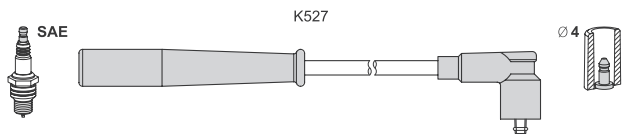

T366B K527 21 19 19 21 -

Rover Mini MK1 1.3	10.96 - 11.00	46	12 A2E/12 A2L