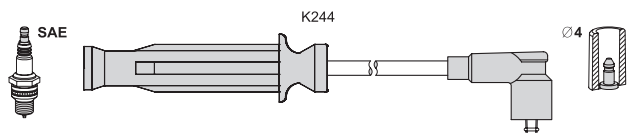

T568B K244 66 52 44 39 -

Rover 820 2.0 I/Si (RS)	01.92 - 02.99	100	20 T4H
820 Hatch. 2.0 I/Si (XS)	01.93 - 02.99	100	20 T4H