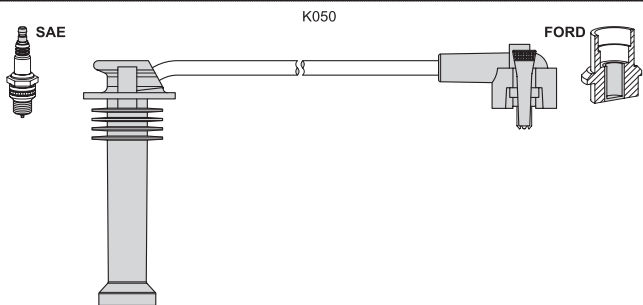

T227G K050 20 30 40 45 -