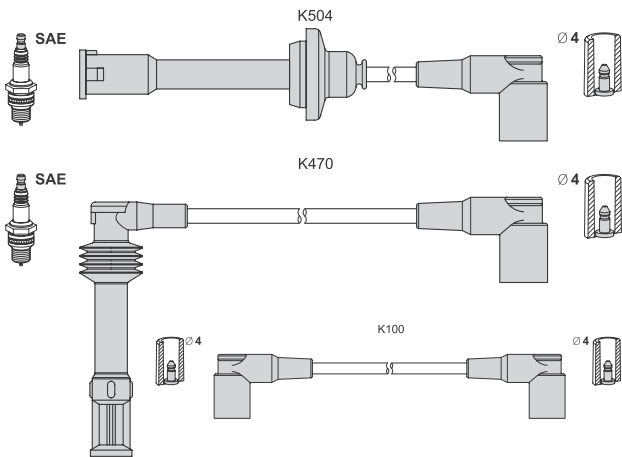

T353C K504 70 88 97 K470 32 48 60 K100 27

Alfa Romeo 164 3.0V6	09.92 - 09.98	132	AR 66303/AR 64305