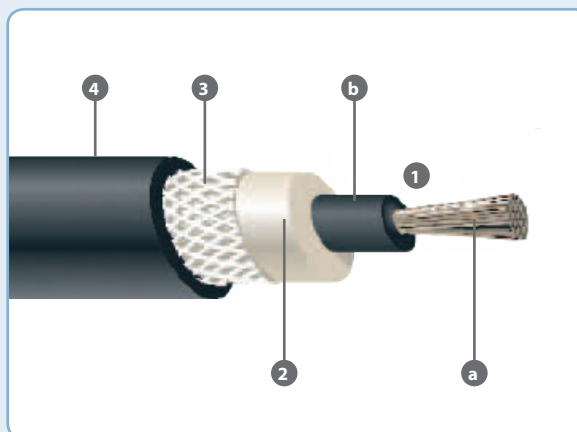

Specifica dei set – parametri cavo – nucleo resistenza:

identificazione set TESLA	diametro cavo	involucro esterno	campo di temperature	classe ISO 3808	colore cavo
TxxxB	7 mm	silicone	-40 ... + 220°C	E	nero
TxxxG	8 mm	silicone	-40 ... + 220°C	E	nero
TxxxH	7 mm	silicone	-40 ... + 210°C	D	blu
TxxxS	7 mm	silicone	-40 ... + 220°C	E	blu