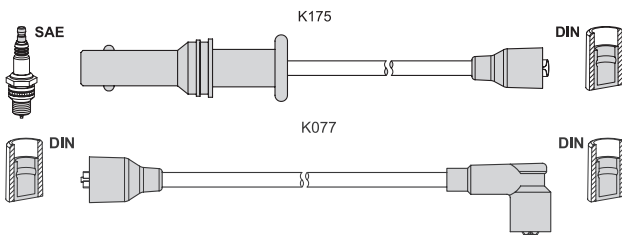

T850B K175 60 60 110 110 K077 50

Subaru Legacy I (BC) 1.6	05.89 - 12.93	70	EJ16
1800 1.8	01.89 - 12.93	76	EJ18 SPI
1800 1.8 4WD	01.89 - 09.91	76	EJ18 SPI
Legacy I St. Wagon 1.6 GL	05.89 - 12.93	70	EJ16
1800 1.8	01.89 - 07.94	76	EJ18 SPI
1800 1.8 4WD	01.89 - 07.94	76	EJ18 SPI
Leone II 1.6	06.85 - 07.90	52	EA71
1600 1.6	11.84 - 09.91	55	EA71