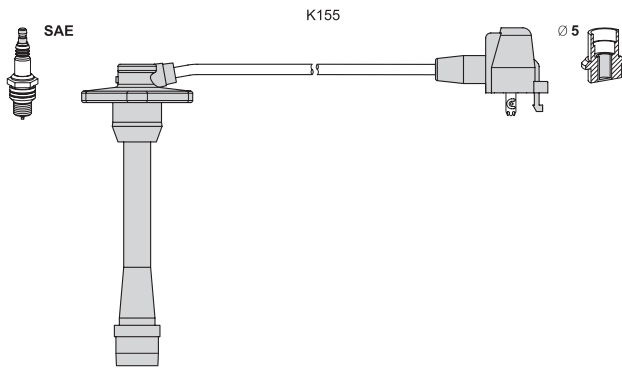

T400P K155 36 46 56 63 -

Toyota Paseo Coupé 1.5 16V	10.96 - 03.99	66	5E-FE
Paseo Cabrio (EL54) 1.5 16V	08.95 - 07.99	66	5E-FE