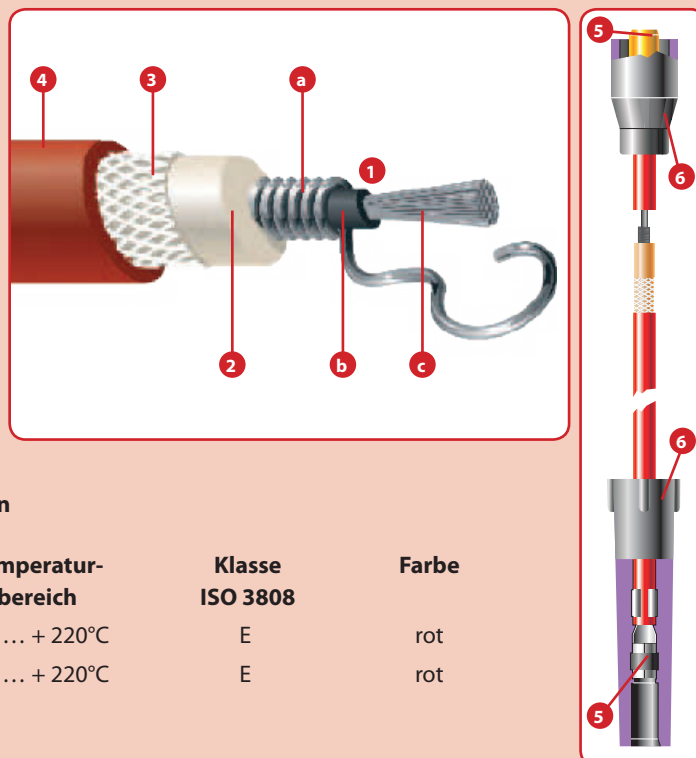

Spezifikation der Sätze - Kabelparameter – induktiver Kern

Bezeichnung der Sätze TESLA	Kabel-durchmesser	Außenmantel	Temperaturbereich	Klasse ISO 3808	Farbe
TxxxM	7 mm	Silikon	-40 ... + 220°C	E	rot
TxxxP	5 mm	Silikon	-40 ... + 220°C	E	rot