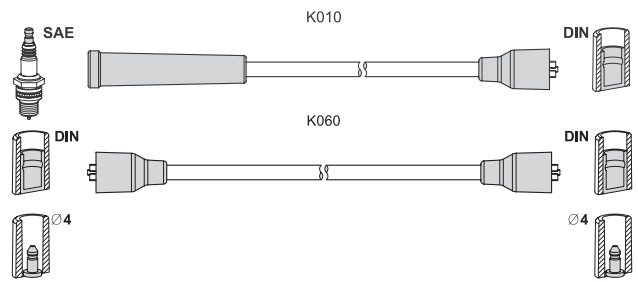

T444B K010 60 65 70 K060 40