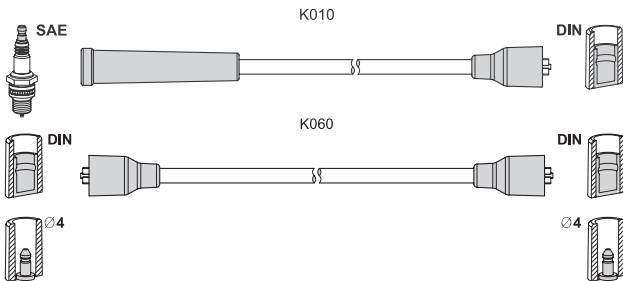

<T767B

Renault Kangoo (KCO/1_) 1.2	08.97 - 10.99	43	D7F710/744/722/720
Kangoo Express 1.2	08.97 - 10.99	43	D7F710/744/722/720
1.2	07.98 - 07.01	44	D7F 766/D7F 764
Twingo (C06_) 1.2	05.96 - 10.98	40	D7F 700/D7F 701
1.2	05.96 - 10.98	43	D7F 700/D7F 701
Twingo Van (S06_) 1.2	05.96 -	43	D7F 706/D7F 701

T768B K010 90 80 60 40 40 K060 40

Opel Omega A 3.0	03.87 - 09.90	130	30 NE
3.0 cat	03.88 - 03.94	130	C 30 NE
Omega A Caravan 3.0	03.87 - 03.94	115	C 30 LE
3.0	03.87 - 09.90	130	30 NE
3.0 cat	03.87 - 03.94	130	C 30 NE