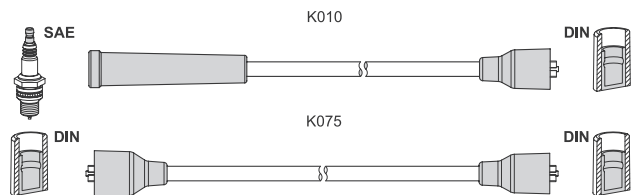

T109B K010 45 50 60 70 K075 60

Seat Ibiza I (021A) 0.9	08.90 - 05.93	29	146 A 000/09 NCA
0.9	08.86 - 05.93	32	146 A 000

T 110B