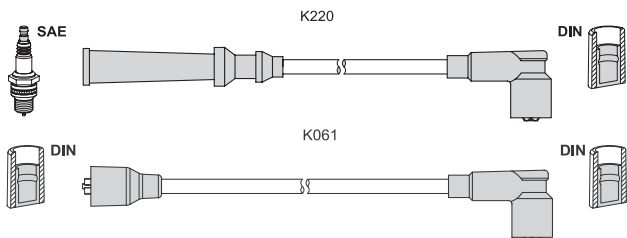

T373B K220 75 70 55 50 K061 30

Saab 900 I 2.0 c	07.82 - 12.88	74	B201XC/B 20
2.0 c	11.80 - 08.84	79	B20T/BT 20
2.0 i	09.85 - 08.90	81	B201
2.0 i	11.80 - 08.90	85	Bl 20/B201XI
2.0 Turbo	10.86 - 12.91	103	B201XL
900 I Combi-Coupe 2.0 c	09.79 - 12.88	74	B201XC/B 20
2.0 c	09.78 - 08.84	79	B20T/BT 20
2.0 i	09.85 - 08.90	81	B201
2.0 i	11.80 - 12.88	85	Bl 20/B201XI
2.0 Turbo	10.86 - 12.91	103	B201XL
2.0 Turbo	01.86 - 12.88	110	B201XL