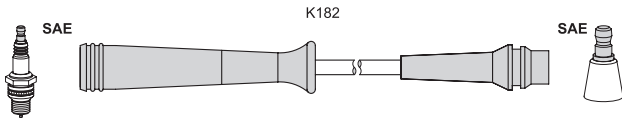

< T707B

Renault 25 (B29_) 2.0	04.84 - 12.92	74	J6R 763/707/760/706
Espace I (J11_) 2.0	01.88 - 12.90	74	J6R 734
2.0	07.84 - 12.90	80	J6R 234/J6R 236
2.0 i	01.89 - 12.90	87	J7R 760
2.0 i Quadra	03.88 - 12.92	87	J7R 760
2.2	07.86 - 12.90	79	J7T 770
2.2 Quadra	01.88 - 12.90	79	J7T 770
Espace II (J/S63_) 2.0	01.91 - 10.96	76	J7R 768
2.0	01.91 - 10.96	79	J7T 772/J7T 776/773
2.2 4x4	03.91 - 12.96	79	J7T 772/J7T 773

T708B K182 70 70 60 45 -

Renault Megane I 1.6 e	09.96 - 03.97	66	K7M 702/703/790
1.6 i	09.96 - 03.97	55	K7M 720
Megane I Cabriolet 1.6 e	10.96 - 03.97	66	K7M 702/K7M 703
Megane I Classic 1.6 e	09.96 - 03.97	66	K7M 702/703/790
1.6 i	09.96 - 03.97	55	K7M 720
Megane I Coach (DA) 1.6 e	03.96 - 03.97	66	K7M 702/K7M 703
Megane I Grandtour 1.6 e	03.99 - 08.03	66	K7M 702/K7M 703
Megane Scenic 1.6 e	01.97 - 03.97	66	K7M 702/K7M 703
1.6 i	01.97 - 03.97	55	K7M 720