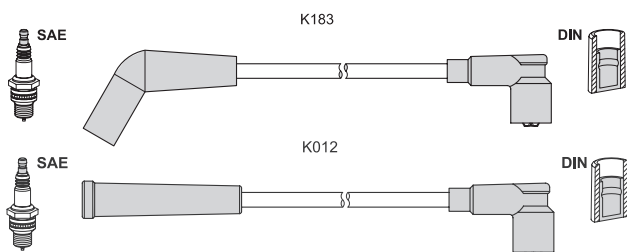

T563B K183 57 59 38 40 K012 45

Rover 100 (Metro) 114 1.4	03.90 - 12.98	55	14 K2D/14 K2A
Cabriolet 111 (XP) 1.1	04.94 - 10.97	44	11 K2D
Cabriolet 114 (XP) 1.4	04.94 - 10.97	55	14 K2D/14 K2A
200 (RF) 211 1.1	01.98 - 03.00	44	11 K2D
1.4i	11.95 - 03.00	55	14 K2F