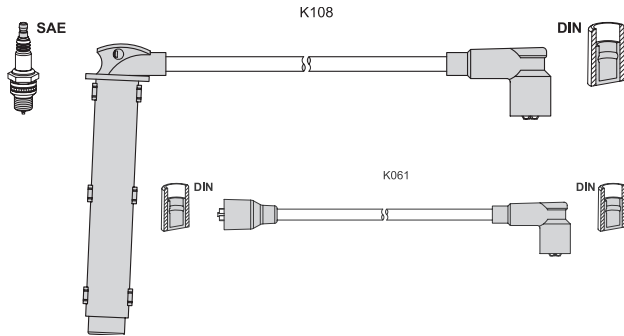

T834B K108 30 35 50 55 K061 80

FSO Polonez III 1.4 i 16V	09.92 - 03.02	76	Rover K16 DOHC