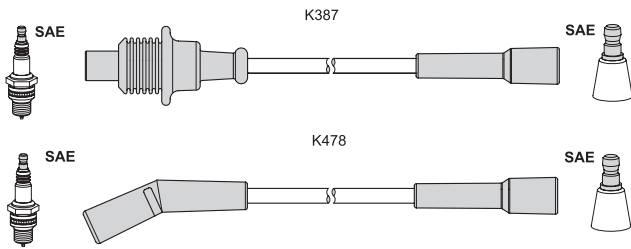

T905B K387 60 70 85 90 K478 90

Citroen BX 16 (XB) 1.6	03.86 - 02.93	76	180Z
BX 16 Break 1.6	03.86 - 12.94	76	180Z
BX Break 1.6	01.87 - 01.92	85	B6E/B6D
ZX (N2) 1.9 i	03.91 - 06.97	88	DKZ (XU9JA)
Peugeot 205 I Cabrio 1.9 CTI	10.87 - 12.94	75	DFZ (XU9J1)
205 II (20A/C) 1.9 GTI	10.87 - 09.98	94	D6B (XU9JA)
1.9 GTI	10.87 - 10.94	88	DKZ (XU9JAZ)
309 II (3C, 3A) 1.9	08.89 - 12.93	72	DFZ (XU9J1)
1.9	10.90 - 12.93	80	DDZ (XU9M)
1.9 GTI	07.89 - 12.93	88	DKZ (XU9JAZ)