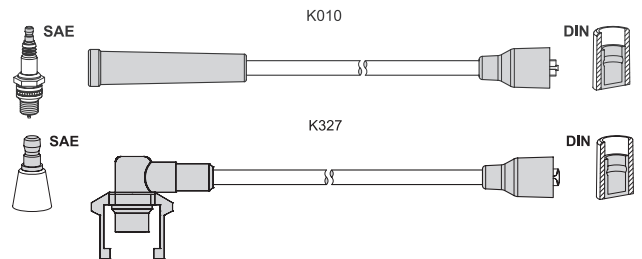

T577B K010 75 85 90 100 K327 68

Renault Trafic Bus 2.0	07.80 - 04.85	58	829 720
2.0	06.86 - 04.89	59	J5R 722/_716/_726
2.0 4x4	06.86 - 04.89	59	J5R 722/_716/_726
Trafic Bus (TXW) 2.0	05.89 - 08.90	59	J5R 726
Trafic Flatbed (P6) 2.0	03.80 - 04.89	59	J5R 726
Trafic Flatbed 2.0 [RWD]	05.89 - 10.97	59	J5R 726
Trafic Van (T1, T3, T4) 2.0	06.86 - 04.89	59	J5R 722/_716/_726
2.0	07.80 - 04.85	58	829 720
2.0 4x4	06.86 - 04.89	59	J5R 722/_716/_726
Trafic Van (TXX) 2.0	05.89 - 08.90	59	J5R 716