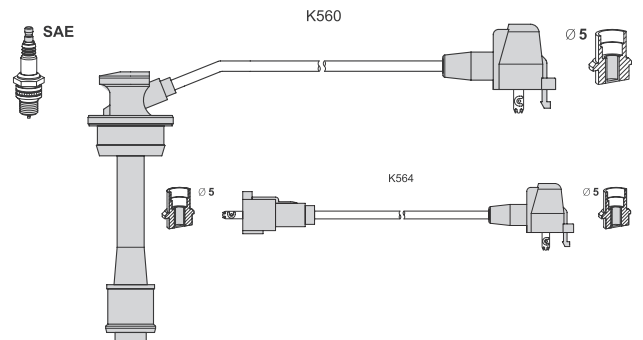

T151P K560 26 38 41 53 K564 28

Toyota MR 2 II (SW2_) 2.0 16V	12.89 - 05.00	115	3S-GE
2.0 16V	12.89 - 05.00	125	3S-GE
2.0 16V	12.89 - 05.00	129	3S-GE