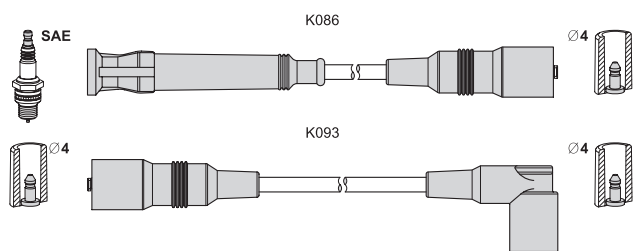

T883B K037 90 90 65 55 K060 40

Opel Vectra A (86_, 87_) 2.0 i	09.88 - 06.90	95	20 SEH
2.0 i 4x4	09.88 - 06.90	95	20 SEH
Vectra A CC 2.0 i GT	09.88 - 06.90	95	20 SEH

T886C K086 50 55 60 75 85 90 K093 90

alternative T033B