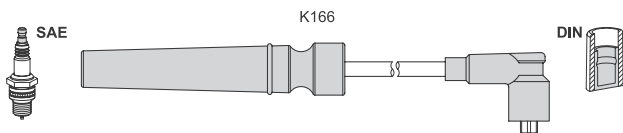

T923B K166 25 40 45 50 -

Chevrolet Lacetti 1.4 16V	03.05 -	70	F14D3
1.6	03.05 -	80	F16D3
Nubira Combi 1.6	03.05 -	80	F16D3
Nubira Sedan 1.4	01.06 -	70	F14D3
1.4	01.05 -	69	F14D3
1.6	03.05 -	80	F16D3
Daewoo Lacetti (KLAN) 1.6	02.04 -	80	F16D3
Nexia New 1.6 (UzDaewoo)	07.08 -	80	F16D3 DOHC
Nubira Sedan (KLAN) 1.6	07.03 -	80	F16D3
Nubira Wagon (KLAN) 1.6	07.03 -	80	F16D3
ZAZVida 1.4 i 16V	01.12 -	69	F14D3
Vida Hatchback 1.4 i 16V	01.12 -	69	F14D3