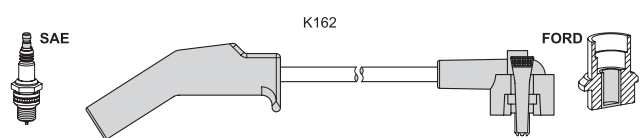

T164G K162 75 85 95 100 -

Ford Escort VII 1.3	01.95 - 08.98	44	J4B
Escort VII Combi 1.3	01.95 - 08.98	44	J4B
Escort VII Sedan 1.3	01.95 - 08.98	44	J4B
Fiesta IV (JA_, JB_) 1.0 i	02.97 - 09.98	38	ZH10JRB
1.3 i	08.95 - 08.98	37	JJA/_E/_M/_C/_J/_K
1.3 i	08.95 - 08.98	44	J4R/_C/_L/_J/_Q/J4T
Fiesta Van (J5_, J3_) 1.3	02.96 - 08.98	44	J4C
Ka (RB_) 1.3 i	06.98 - 09.98	36	JJH/JJD/JJF/JJG/JJL
1.3 i	09.96 - 08.98	44	J4S/_K/_M/_P/_N
Mazda 121 III (JASM, JBSM) 1.3	03.96 - 04.03	37	JJM/JJK
1.3	03.96 - 04.03	44	J4R/J4T