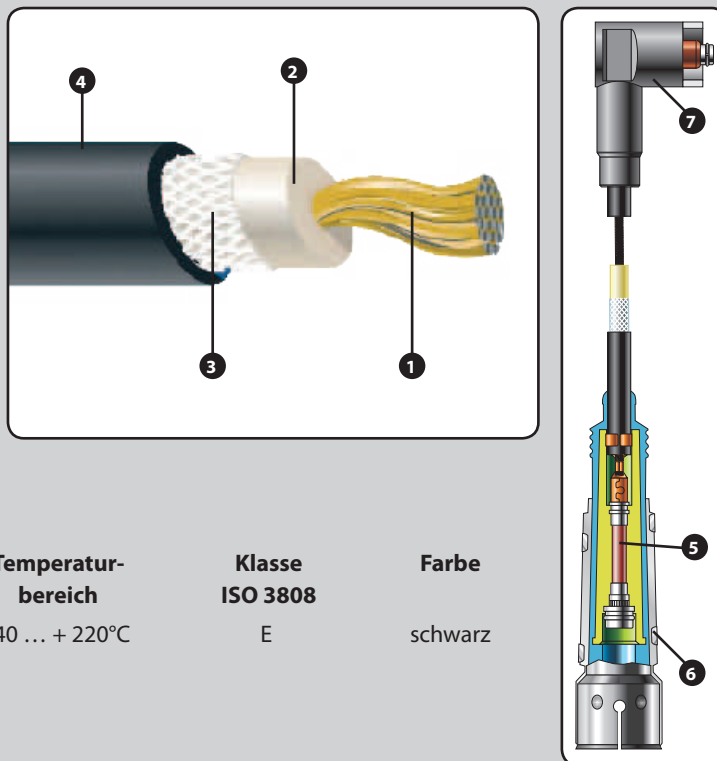

Zündleitungssätze – Bezeichnung, technische Beschreibung

Konstruktion der Sätze – Kupferkern

Der Kupferkern (1) der Zündleitung gewährt eine ideale Energieübertragung. Die Funkenstörung der Leitung sichern die Entstörwiderstände (5), die sich in dem Zündkerzenstecker (6) und im Verteiler- oder Zündspulenstecker (7) befinden. Die Innenisolierung (2) mit der Beflechtung (3) erfüllt die Funktion einer elektrischen Isolierung und verbessert die mechanische Kabelfestigkeit. Der Außensilikonmantel (4) schützt den Kern sowie die Isolierung vor den Einflüssen der Arbeitsumgebung. Die Entstörwiderstände im Zündkerzenstecker mit der Metallabschirmung, im Verteiler- und Zündspulenstecker betragen 5 oder 1 k Ω .

Spezifikation der Sätze - Kabelparameter – Kupferkern

Bezeichnung der Sätze TESLA	Kabel-durchmesser	Außenmantel	Temperaturbereich	Klasse ISO 3808	Farbe
TxxxC	7 mm	Silikon	-40 ... + 220°C	E	schwarz

Konstruktion der Sätze – induktiver Kern

Der Kabelkern (1) besteht aus einem Edelstahldraht (a), der auf einem Kevlarkord (c) mit einem halbleitenden Material (b) aufgewickelt ist. Der Tragkern sichert die Zugfestigkeit und das halbleitende Material mit dem Edelstahlleiter erfüllt die Funktion einer stromleitenden Verbindung und eines Dämpfungselements für die Funkenstörung. Die Innenisolierung (2) mit der Beflechtung (3) erfüllt die Funktion einer elektrischen Isolierung und verbessert die mechanische Kabelfestigkeit. Der Außensilikonmantel (4) schützt den Kern sowie die Isolierung vor den Einflüssen der Arbeitsumgebung.

Das Zündkabel ist mit Kontakten (5), die sich durch die Form unterscheiden, versehen, um eine Verbindung zwischen der Zündkerze, dem Verteiler und der Zündspule zu bilden. Diese Kontakte sind mit Schutzkappen (6) gegen die Einflüsse der Arbeitsumgebung ausgestattet. Die Ausführungen der Kontakte sowie der Schutzkappen entsprechen den konkreten Bedingungen der Anwendung.