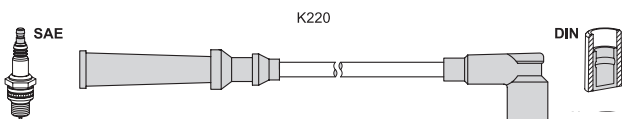

T575B K220 27 43 54 69 -

Ford Maverick 2.4 i	09.96 - 04.98	85	KA-24
2.4 i	09.96 - 04.98	87	KA-24

< T575B

Nissan Pick Up (D21) 2.4 i 12V	10.95 - 02.98	91	KA24E
2.4 i 12V 4WD	10.95 - 02.98	93	KA24E
Pick Up (D22) 2.4 i	02.98 -	88	KA24E
2.4 i 4WD	02.98 -	88	KA24E
Terrano II (R20) 2.4 4WD	05.96 - 01.02	85	KA24E
2.4 4WD	05.96 -	87	KA24E