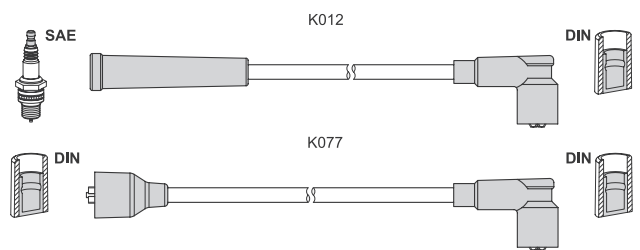

T323B K012 40 50 50 K077 50

Subaru Justy I 1000 1.0	11.84 - 06.89	40	EF10
1.0	05.87 - 10.95	37	EF10
1.0 4WD	11.84 - 12.90	40	EF10
1.0 4WD	05.87 - 11.94	37	EF10
1200 1.2	05.87 - 10.95	49	EF12
1.2 4WD	10.86 - 12.90	50	EF12
1.2 4WD	05.87 - 05.91	49	EF12
1.2 4WD	10.90 - 12.94	55	EF12

T 324B