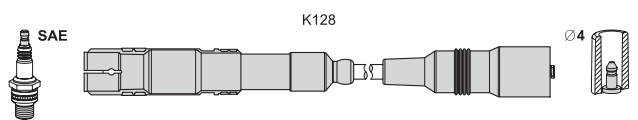

T869C K128 35 55 60 35 45 65 -

alternative T073B

Audi 80 (8C, B4) 2.6	07.92 - 12.94	110	ABC
2.6 quattro	06.92 - 12.94	110	ABC
2.8	09.91 - 12.94	128	AAH
2.8 quattro	09.91 - 12.94	128	AAH
80 Avant (8C, B4) 2.6	07.92 - 01.96	110	ABC
2.6 quattro	07.92 - 07.95	110	ABC

T 869C