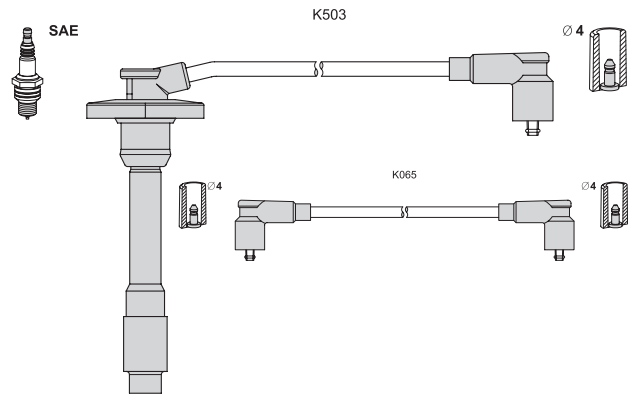

T924B K503 35 40 50 55 K065 55

Toyota Avensis (_T22_) 1.6	09.97 - 10.00	74	4A-FE
1.6	09.97 - 10.00	81	4A-FE
Avensis Liftback 1.6	09.97 - 10.00	74	4A-FE
1.6	09.97 - 10.00	81	4A-FE
Avensis St. Wagon 1.6	09.97 - 10.00	74	4A-FE
1.6	09.97 - 10.00	81	4A-FE
Carina E (_T19_) 1.6	12.93 - 09.97	73	4A-FE
1.6	12.93 - 09.97	85	4A-FE
1.6 16V	10.95 - 09.97	78	4A-FE
1.6 GLI	04.92 - 09.97	79	4A-FE
1.8	01.95 - 09.97	79	7A-FE
Carina E Sedan 1.6	01.95 - 09.97	73	4A-FE
1.6	01.93 - 09.97	79	4A-FE
1.6	10.95 - 09.97	78	4A-FE
1.6 16V	12.94 - 09.97	85	4A-FE
1.8 i 16V	01.95 - 09.97	79	7A-FE
Carina E Sportswagon 1.6	04.92 - 09.97	85	4A-FE
1.6 GLI	01.93 - 09.97	79	4A-FE
1.6 i	02.95 - 09.97	73	4A-FE
1.8 i	02.95 - 09.97	79	7A-FE