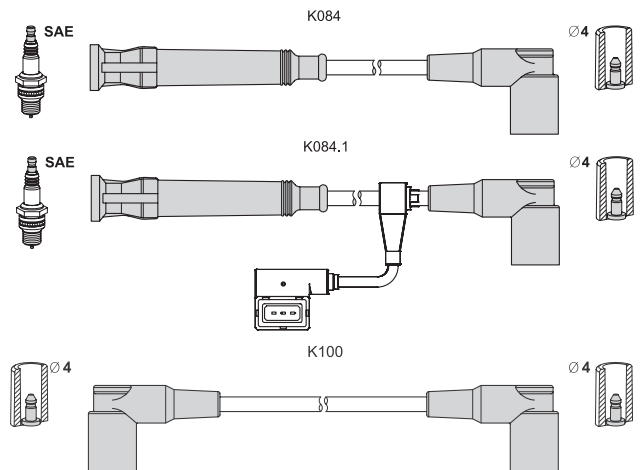

T176C K084 35 45 55 K084.1 65 (sensor) K100 75 alternative T028B

BMW 316i (E30) 1.6	09.87 - 06.91	73	M40 B16
1.6	07.88 - 06.91	75	M40 B16
316i Touring (E30) 1.6	09.91 - 06.94	73	M40 B16
1.6	09.91 - 06.94	75	M40 B16
316i (E36) 1.6	09.90 - 09.93	73	M40 B16
1.6	09.90 - 09.93	75	M43 B16/M40 B16
318i (E30) 1.8	09.87 - 06.91	85	M40 B18
1.8	09.87 - 06.91	83	M40 B18
318i Cabriolet (E30) 1.8	09.90 - 10.93	83	M40 B18
318i Touring (E30) 1.8	04.89 - 06.94	83	M40 B18
1.8	09.87 - 06.91	85	M40 B18
318i (E36) 1.8	12.90 - 10.93	83	M40 B18