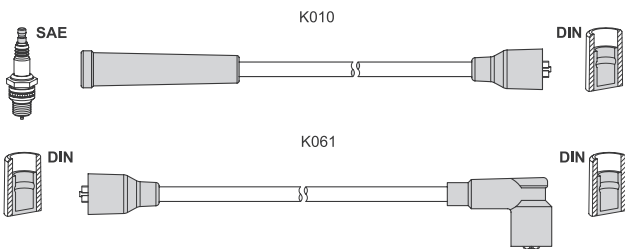

T148B K010 30 30 40 50 K061 50

Fiat 131 1.3 Mirafiori	10.74 - 09.81	40	131 A6.000
1.3 Mirafiori	10.74 - 12.82	48	131 A.000