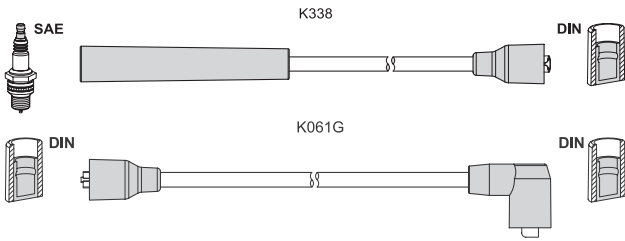

T470G K338 60 65 75 85 K061 60

Ford Sierra (GBG, GB4) 1.8	01.87 - 05.88	66	R2A
2.0 i	01.87 - 12.89	74	NE5/NEJ
2.0 i cat	01.87 - 02.93	74	N4B
Sierra Hatch. (GBC) 1.3	08.82 - 12.86	44	JCT
1.6	08.82 - 12.86	55	LCS/LCT/LSD
1.8	10.85 - 12.86	66	REB
2.0	10.85 - 12.86	77	NET
Sierra Hatch. (GBG) 1.8	01.87 - 05.88	66	RED/R2A
2.0 i	01.87 - 02.93	74	NE5/NEJ
2.0 i cat	01.87 - 02.93	74	N4B
Sierra Combi (BNC) 1.6	08.82 - 12.86	55	LCS/LCT/LSD
1.8	10.85 - 12.86	66	REB
2.0	10.85 - 12.86	77	NET
Sierra Combi (BNG) 1.8	01.87 - 05.88	66	R2A
2.0 i	01.87 - 02.93	74	NE5/NEJ
2.0 i cat	01.87 - 02.93	74	N4B