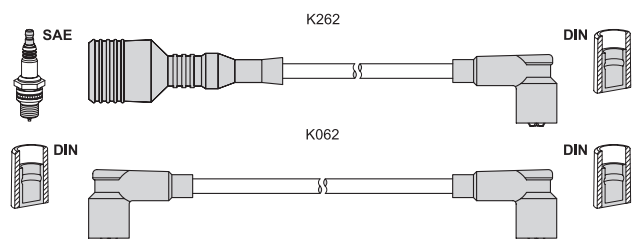

T878B K262 70 70 80 80 K062 65