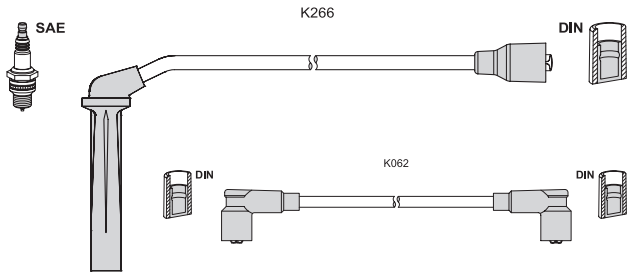

T938B K266 60 55 40 30 K062 30

Saab 900 I Combi 2.0 Turbo 16V	01.93 - 06.94	132	B202L
900 II 2.0 16V Turbo	07.93 - 02.98	136	B204L
900 II Cabrio 2.0 16V Turbo	12.93 - 02.98	136	B204L
900 II Coupe 2.0 16V Turbo	12.93 - 02.98	136	B204L
9000 2.3 16V CD	08.89 - 12.98	107	B234I
2.3 16V CDE	09.93 - 12.98	108	B234I
9000 Hatchback 2.3 16V CS	09.89 - 12.98	107	B234I
2.3 16V CSE	09.93 - 12.98	108	B234I