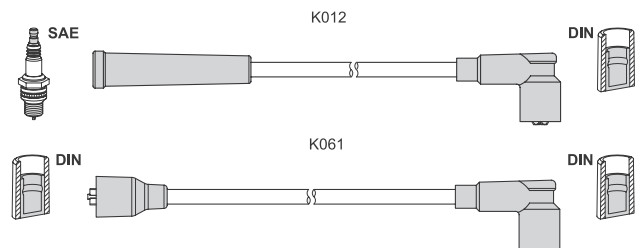

T229B K012 50 50 70 70 K061 40

Honda Accord I 1.6 L/EX	01.78 - 09.83	59	EL
Accord II 1.6 EX	09.83 - 10.85	65	EZ
1.8 EX	09.83 - 10.85	74	ET1
Accord III 2.0 EX	11.85 - 12.89	76	A20A1
2.0 EX	11.85 - 05.89	78	A20A2
2.0 EXi	01.86 - 12.89	85	A20A3
2.0 EXi	11.85 - 12.87	90	A20A4

T 230B