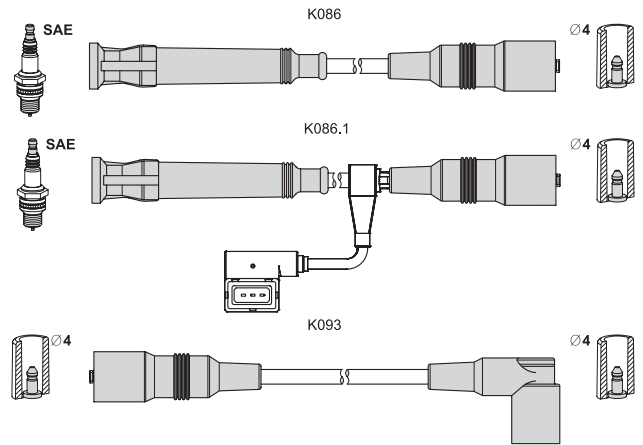

T175C K086 50 55 60 75 85 K086.1 90 (sensor) K093 90 alternative T033B

BMW 520i (E28) 2.0	08.85 - 12.87	95	M20 B20
520i (E34) 2.0	01.88 - 08.91	95	M20 B20
525i (E34) 2.5	01.88 - 08.91	125	M20 B25