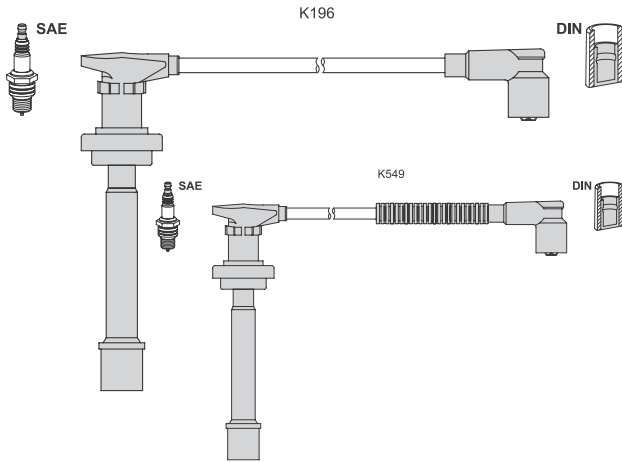

T506B K196 65 60 45 K549 45 -

Nissan Almera I Hatch. 2.0 GTi	07.96 - 03.00	105	SR20DE
Almera Tino (V10) 2.0	08.00 -	100	SR20DE
Primera (P11) 2.0 16V	09.96 - 12.01	96	SR20DE
2.0 16V	09.96 - 12.01	85	SR20De
2.0 16V	09.96 - 12.01	110	SR20DE
2.0 16V	08.99 - 12.01	103	SR20DE
Primera Hatchback 2.0 16V	09.96 - 07.02	96	SR20DE
2.0 16V	09.96 - 07.02	85	SR20De
2.0 16V	09.96 - 07.02	110	SR20DE
2.0 16V	08.99 - 07.02	103	SR20DE
Primera Traveller 2.0 16V	06.96 - 12.01	85	SR20De
2.0 16V	04.98 - 12.01	96	SR20DE
2.0 16V	08.99 - 12.01	103	SR20DE