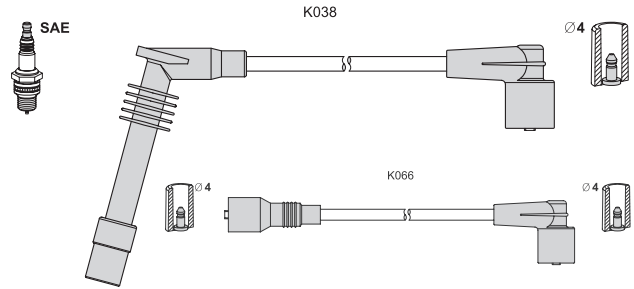

T765B K038 65 60 45 35 K066 40

Opel Astra F 1.4	09.91 - 09.93	55	14 NV
1.4	05.93 - 09.98	60	14 SE
1.4 i	09.91 - 09.98	44	C 14 NZ/X 14 NZ
1.4 Si	05.93 - 09.98	60	C 14 SE
Astra F Cabriolet 1.4 Si	05.93 - 03.01	60	C 14 SE
Astra F Caravan 1.4	09.91 - 09.93	55	14 NV
1.4	05.93 - 09.98	60	14 SE
1.4 i	09.91 - 01.98	44	C 14 NZ
1.4 Si	05.93 - 01.98	60	C 14 SE
Astra F CC 1.4	09.91 - 09.93	55	14 NV
1.4	05.93 - 01.98	60	14 SE
1.4 i	03.92 - 01.98	44	C 14 NZ
1.4 Si	05.93 - 01.98	60	C 14 SE
Astra F Clas. Caravan 1.4 i	01.98 - 01.05	44	X 14 NZ
Astra F Classic CC 1.4 i	01.98 - 08.02	44	X 14 NZ
Astra F Classic Sedan 1.4 i	01.98 - 08.02	44	X 14 NZ
Corsa B 1.2 i	03.93 - 09.00	33	C 12 NZ
1.2 i	03.93 - 09.00	33	12 NZ
1.4 i	03.93 - 09.00	44	C 14 NZ