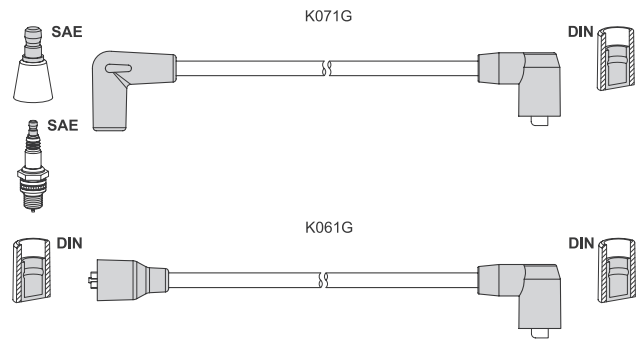

T224G K071 50 50 60 60 70 70 K061 70