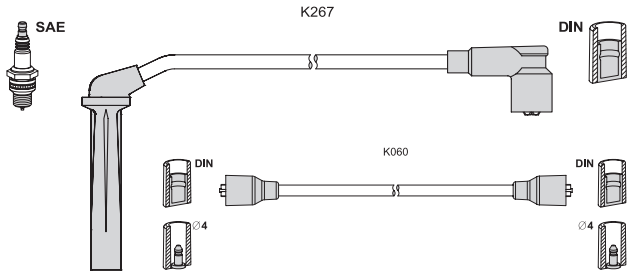

T936B K267 35 50 70 K060 35

Saab 900 I 2.0 S Turbo 16V	07.91 - 12.93	104	B202S
2.0 S Turbo 16V	01.92 - 12.93	107	B202S
2.1 16V	08.90 - 12.93	100	B212I
900 I Cabrio 2.0 S Turbo 16V	09.91 - 06.94	104	B202S
2.1 16V	08.90 - 06.94	100	B212I
900 I Combi 2.0 S Turbo 16V	09.91 - 07.93	104	B202S
2.1 16V	09.90 - 07.93	100	B212I
9000 2.0 16V CD	09.93 - 12.98	96	B204I
2.0 16V Turbo CD	09.92 - 12.98	108	B204E
9000 CC 2.0 16V CS	09.93 - 12.98	96	B204I
2.0 16V ND Turbo	09.93 - 12.98	110	B204E