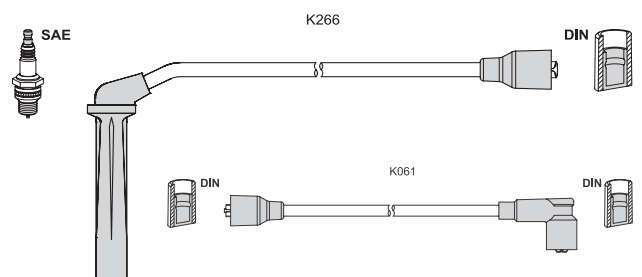

T935B K266 30 40 50 60 K061 45

Saab 900 I (AC4, AM4) 2.0 16V	01.86 - 12.88	92	B202XI
2.0 16V	01.89 - 12.93	93	B202I
2.0 Turbo 16V	11.85 - 12.93	118	B202XL
2.0 S Turbo 16V	01.84 - 12.88	129	B202XL
2.0 S Turbo 16V cat	01.89 - 12.93	129	B202XL
900 I Cabriolet 2.0 16V	01.90 - 06.94	93	B202I
2.0 Turbo 16V	11.86 - 06.94	118	B202XL
2.0 Turbo 16V	11.86 - 06.94	129	B202XL
900 I Combi-Coupe 2.0 16V	01.86 - 12.88	92	B202XI
2.0 16V	01.89 - 08.92	93	B202I
2.0 Turbo 16V	11.85 - 06.94	118	B202XL
2.0 S Turbo 16V	02.84 - 12.88	129	B202XL
2.0 S Turbo 16V cat	01.89 - 12.93	125	B202XL
9000 2.0 16V	01.89 - 01.93	94	B202I
9000 CC 2.0 16V	12.85 - 12.88	92	B202XI
2.0 16V	12.85 - 08.88	94	B202XI
2.0 16V CS	01.89 - 12.98	94	B202I
2.0 16V Turbo	06.89 - 12.92	127	B202