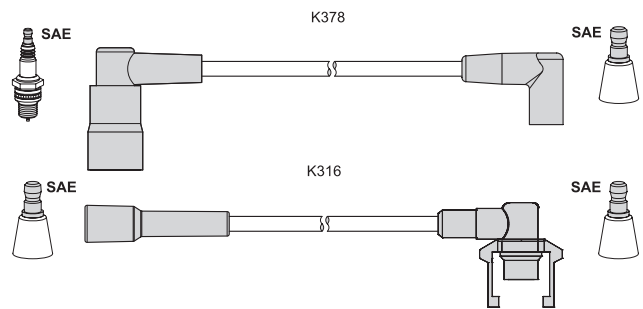

T858B K378 30 45 45 60 K316 50

Renault 19I (B/C53_) 1.7	06.89 - 04.92	79	F3N 746
19I Chamade (L53_) 1.7	08.88 - 12.92	79	F3N 746
19II (B/C53_) 1.7	04.92 - 12.95	66	F3N 743
19II Cabriolet 1.7	04.92 - 09.93	66	F3N 743
19II Chamade (L53_) 1.7	04.92 - 12.95	66	F3N 743
Volvo 440 K (445) 1.6	09.88 - 12.96	61	B 16 F
1.7	09.88 - 12.96	64	B 18 KP
1.7	08.88 - 07.89	70	B 18 F
1.7	08.89 - 12.96	75	B 18 FP
1.7	09.88 - 12.96	78	B 18 EP
1.8	08.91 - 07.96	66	B 18 U
1.8	09.95 - 12.96	66	B 18 U
2.0	08.92 - 07.95	81	B 20 F
2.0	08.93 - 07.96	80	B 20 F
460 L (464) 1.6	07.92 - 07.96	61	B 16 F
1.7	09.88 - 07.96	64	B 18 KP
1.7	08.89 - 07.92	75	B 18 EP
1.8	08.91 - 07.96	66	B 18 U
2.0	08.92 - 07.95	81	B 20 F
2.0	08.93 - 07.96	80	B 20 F
480 E 1.7	08.87 - 07.89	70	B 18 F
1.7	08.89 - 07.96	75	B 18 EP
1.7	04.86 - 07.89	78	B 18 E
1.7	08.86 - 07.88	80	B 18 E
2.0	08.92 - 09.95	81	B 20 F