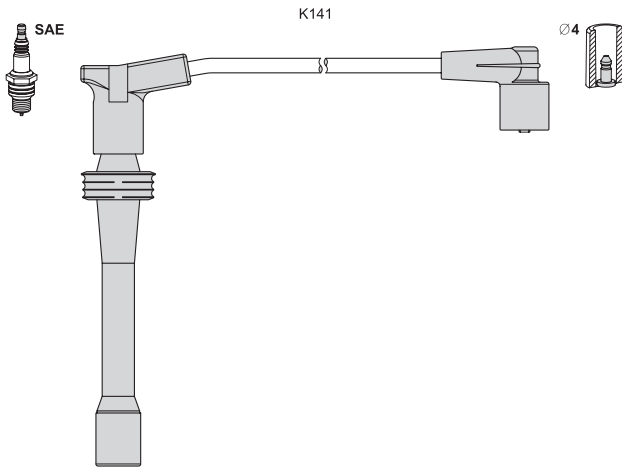

T859H K141 37 31 23 37 -

application → T7745