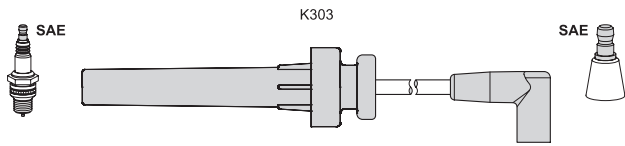

T111B K303 30 30 25 25 -

Chrysler Neon (PL) 2.0 16V	06.94 - 08.99	107	ECC
2.0 16V	04.96 - 08.99	109	420T
Stratus (JA) 2.4 16 V	12.95 - 04.01	103	EDZ
2.4 16V	12.95 -	112	EDZ
Voyager III (GS) 2.4 i	01.95 - 03.01	111	B00
2.4 AWD	02.97 - 03.01	111	EDZ