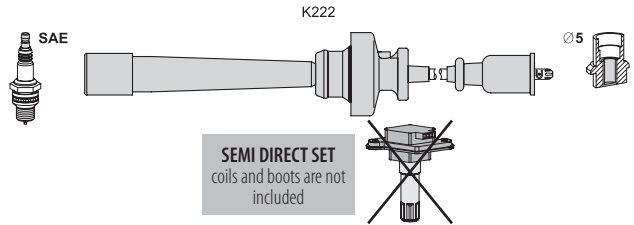

T533P K222 45 30 + + -

Mitsubishi Carisma 1.6	05.96 - 06.06	66	4G92
1.6	01.00 - 06.06	70	4G92
1.6	05.97 - 06.06	73	4G92
1.6	09.00 - 06.06	76	4G92
1.8	05.96 - 06.06	85	4G93
1.8 16V	07.95 - 06.06	103	4G93
Carisma Sedan 1.6	09.96 - 06.06	66	4G92
1.6	01.00 - 06.06	70	4G92
1.6	05.97 - 06.06	73	4G92
1.6	09.00 - 06.06	76	4G92
1.8	09.96 - 06.06	85	4G93
Colt IV (CA_) 1.6	03.96 - 04.96	66	4G92
Colt V (CJ_) 1600 1.6	09.00 - 09.03	76	4G92
1.6 GLX	05.96 - 09.00	66	4G92
Galant VI (EA_) 2.0	09.96 - 09.00	100	4G63 (SOHC 16V)
2.0	09.00 - 10.04	98	4G63 (SOHC 16V)
2.4 GDI	02.99 - 09.00	110	4G64 (GDI)
2.4 GDI	09.00 - 10.04	106	4G64 (GDI)
Galant VI Stat. Wag. 2.0	09.96 - 09.00	100	4G63 (SOHC 16V)
2.0	09.00 - 10.03	98	4G63 (SOHC 16V)
2.4 GDI	02.99 - 09.00	110	4G64 (GDI)
2.4 GDI	09.00 - 10.03	106	4G64 (GDI)
Grandis (NA_W) 2.4	04.04 -	121	4G69
Lancer VI (CJ-CP) 1.6 16V	12.95 - 08.03	66	4G92
Lancer Sedan (CS_) 2.0	12.03 -	99	4G63 (DOHC 16V)
2.0 16V EVO VIII	03.04 -	195	4G63 Turbo
2.0 16V EVO IX	01.06 -	206	4G63 Turbo
Outlander I (CU_) 2.4 4WD	05.03 - 10.06	102	4G64 (SOHC 16V)
2.4 4WD	11.03 - 10.06	118	4G69
2.4 4WD	05.03 - 10.06	119	4G69
Pajero II Canvas Top 1.8 GDI	06.98 - 04.00	96	4G93 (GDI)
Pajero Pinin 1.8	11.01 - 06.07	84	4G93
1.8 GDI	10.99 - 06.07	88	4G93 (GDI)
Space Runner (N6_W) 2.0	08.99 - 08.02	100	4G63 (DOHC 16V)
Space Star (DG_A) 1.8 GDI	06.98 - 12.04	87	4G93 (GDI)
1.8 GDI	06.98 - 12.04	90	4G93 (GDI)
1.8 MPI	10.02 - 12.04	82	4G93
Space Wagon (N3_) 2.0	10.92 - 10.98	98	4G63 (DOHC 16V)
2.0 4WD	10.92 - 10.98	98	4G63 (DOHC 16V)
Space Wagon (N9_) 2.0 GDI	04.02 - 12.04	98	4G63 (DOHC 16V)
2.4 GDI	10.98 - 12.04	110	4G64 (GDI)
2.4 GDI	09.00 - 12.04	108	4G64 (GDI)
2.4 GDI 4WD	10.98 - 12.04	110	4G64 (GDI)
2.4 GDI 4WD	09.00 - 12.04	108	4G64 (GDI)