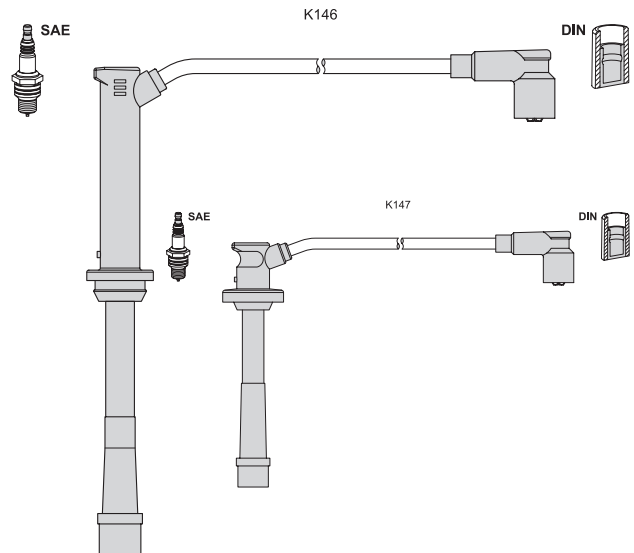

T872B K146 105 110 120 K147 65 50 50 -

Ford Probe II (ECP) 2.5 V6 24V	10.93 - 03.98	119	KL
2.5 V6 24V	12.94 - 03.98	120	KL
Mazda 626 IV Hatch. 2.5 24V	01.92 - 04.97	121	KL
2.5 24V	08.94 - 04.97	120	KL
MX-6 (GE) 2.5 24V	02.92 - 02.97	121	KL
2.5 i 24V	08.94 - 02.97	120	KL
Xedos 9 (TA) 2.0 24V	08.93 - 01.00	105	KF
2.3 24V	02.95 - 01.00	155	KJ-ZEM
2.5 24V	07.93 - 07.00	123	KL