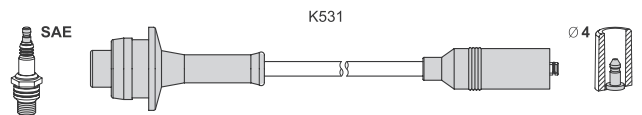

**T370B K531 25 25 31 44 -**

Great Wall Deer G1 2.2i Euro2	04 -	78	491QE
Deer G2 2.2i Euro2	04 -	78	491QE
Deer G3 2.2i Euro2	04 -	78	491QE

**T 370B**