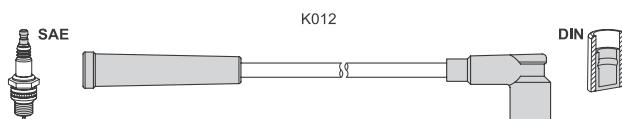

T403H K012 40 45 -

application → T627S