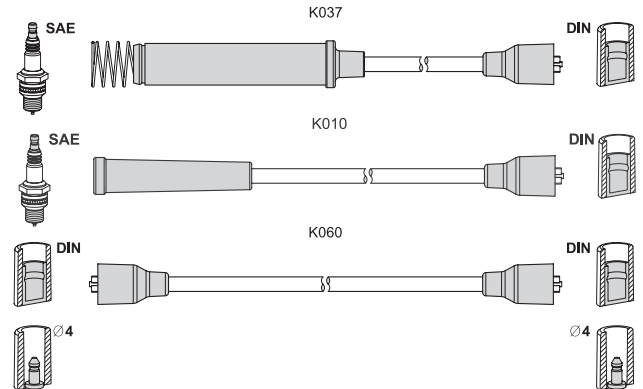

T144B K037 60 75 80 K010 50 K060 28

Opel Vectra A 1.4 S	09.88 - 12.90	55	14 NV
Vectra A CC 1.4 S	09.88 - 12.90	55	14 NV