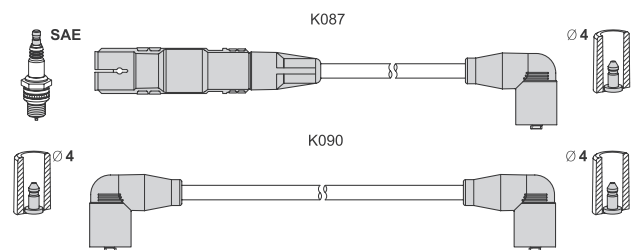

## T918C K087 100 85 85 70 70 55 K090 50

alternative T063B

VW Corrado (531) 2.9 VR6	08.91 - 12.95	140	ABV
Golf III 2.9 VR6 Syncro	10.94 - 08.97	140	ABV
Golf III Variant 2.9 VR6	10.94 - 04.99	140	ABV
2.9 VR6 Syncro	10.94 - 04.99	140	ABV
Passat Var. 2.9 VR6 Syncro	01.94 - 05.97	135	ABV