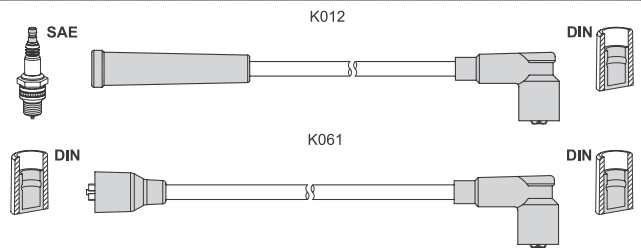

T252B K012 70 80 90 90 K061 60