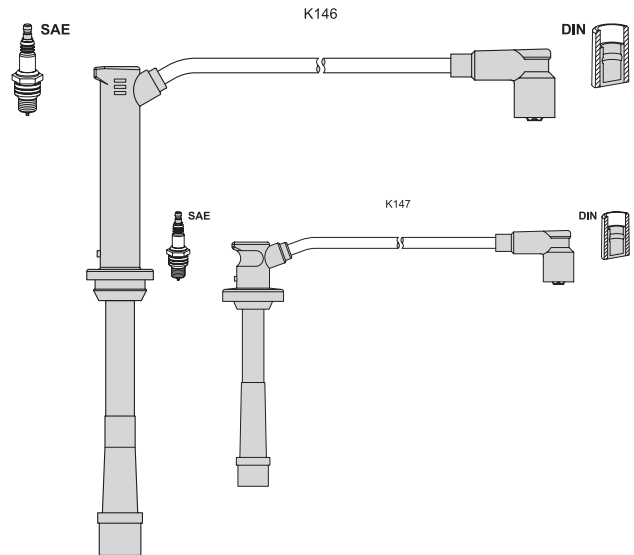

< T870B			
Opel Vectra A CC 1.6 i	09.93 - 11.95	55	16 LZ2
1.6 i cat	09.88 - 11.95	55	C 16 NZ2
1.8 i	09.88 - 10.90	66	18 SV
1.8 i cat	03.90 - 11.95	66	C 18 NZ
1.8 S	09.88 - 07.89	65	E 18 NVR
2.0 i cat	09.88 - 11.95	85	C 20 NE
Vectra B (36_) 1.6 i	10.95 - 04.02	55	16 LZ2
Vectra B Caravan 1.6 i	11.96 - 06.00	55	16 LZ2
Vectra B CC (38_) 1.6 i	10.95 - 07.03	55	16 LZ2

T871B K146 90 70 65 K147 65 50 55 -

Mazda MX-3 (EC) 1.8 i V6	01.92 - 01.94	98	K819
1.8 i V6	01.94 -	95	K838