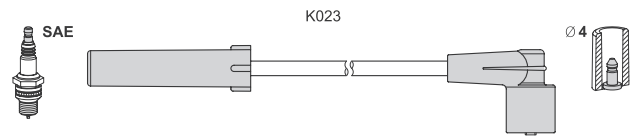

T771H K023 45 40 40 50 -

application → T867S