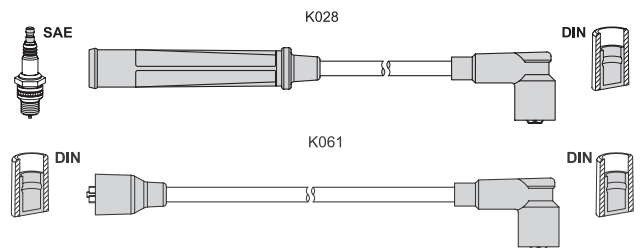

T291B K028 50 75 85 95 K061 60

Peugeot 205 I (741A/C) 1.1	02.83 - 10.87	36	109N (XW7)
1.4	02.83 - 10.87	53	150 (XY6B)
1.6	08.86 - 10.87	55	BAZ (XU5CP)
205 II (20A/C) 1.4	01.87 - 07.88	53	150 (XY6B)
1.6	10.87 - 01.90	55	BAZ /B1A