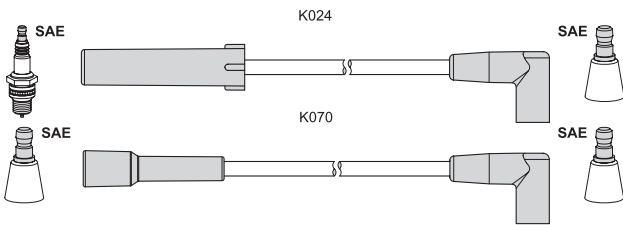

T215B K024 50 60 80 80 K070 70

Citroen BX 19 (XB-_) 1.9 E	06.88 - 02.93	80	DDZ (XU9M)
1.9 GTi	07.86 - 02.93	90	D6A (XU9J2)
BX 19 Break (XB-_) 1.9	06.88 - 04.90	80	DDZ (XU9M)