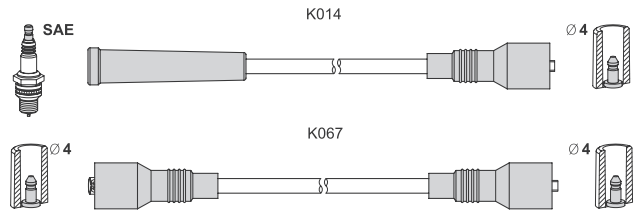

T284B K014 90 80 60 60 40 40 K067 50

Opel Senator A 3.0	09.85 - 08.87	115	C 30 LE
Senator B 2.5 i	09.90 - 09.93	103	25 NE
3.0	09.87 - 09.93	115	C 30 LE
3.0	01.88 - 09.90	130	30 NE
3.0 i cat	01.88 - 09.93	130	C 30 NE