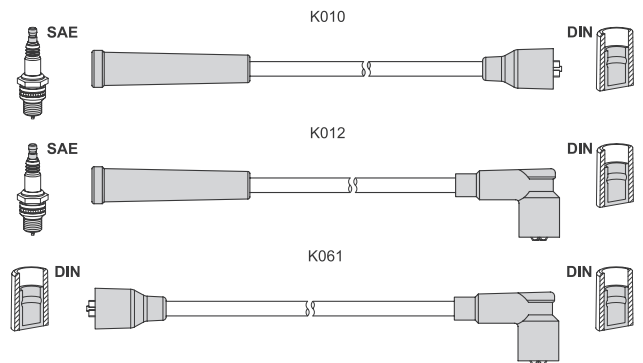

T667B K010 50 55 60 K012 60 65 75 80 85 K061 65

Landrover Range Rover I 3.5	08.81 - 09.90	93	11 D
3.9 cat	11.88 - 07.94	127	37 D/38 D
3.9 Vogue SEI	11.88 - 07.94	134	36 D/35 D
4.3 Vogue LSE	09.92 - 07.94	149	40 D