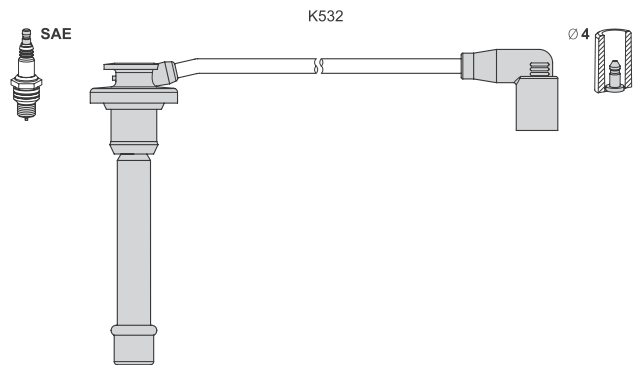

T379B K532 53 46 34 22 -

Geely CK 1.5	05 - 09	69	MR479QA
CK - 2 1.5	10 -	69	MR479QA
MK I 1.5	06 -	69	MR479QA
MK II 1.5	09 -	69	MR479QA
MK Cross 1.5	10 -	69	MR479QA
Otaka 1.5	05 - 09	69	MR479QA