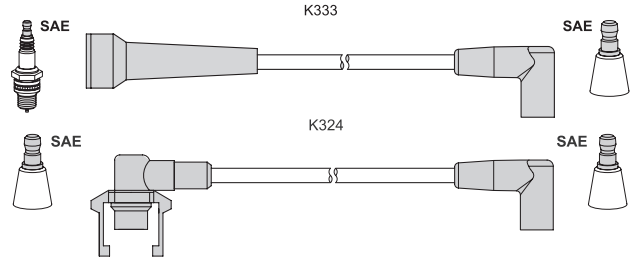

T705B K333 40 50 55 70 K324 40

Renault 19 I (B/C53_) 1.7	09.88 - 04.92	54	F3N 741/F3N 740
1.7	09.88 - 04.92	66	F3N 743/F3N 742
19 I Cabriolet (D53_) 1.7	07.91 - 04.92	70	F3N 743/F3N 742
19 I Chamade (L53_) 1.7	10.89 - 04.92	54	F3N 741/F3N 740
1.7	07.88 - 04.92	66	F3N 743/F3N 742
1.7	09.88 - 12.92	68	F2N 720/F2N 721
19 II Chamade (L53_) 1.7	01.93 - 08.95	68	F2N 720/F2N 721
21 Combi (K48_) 1.7	06.87 - 04.89	64	F2N 752
1.7	10.86 - 12.88	65	F2N 710
21 Sedan (L48_) 1.7	06.87 - 04.89	64	F2N 752
1.7	03.86 - 03.93	65	F2N 710
1.7	09.89 - 02.94	66	F3N 723/F3N 722
1.7	03.86 - 02.94	69	F3N 723/F3N 722
Super 5 (B/C40_) 1.7	10.86 - 03.95	54	F3N 716/F3N 717
1.7 i	10.86 - 08.91	69	F3N 722/F3N 702