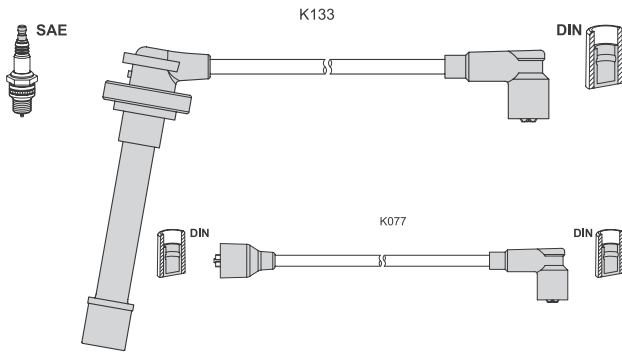

T351B K133 25 30 43 47 K077 80

Nissan Serena 1.6 16V	02.93 - 09.01	71	GA16DE
Vanette Cargo Bus 1.6i	01.96 -	72	GA16DE
Vanette Cargo Van 1.6i	01.95 -	71	GA16DE