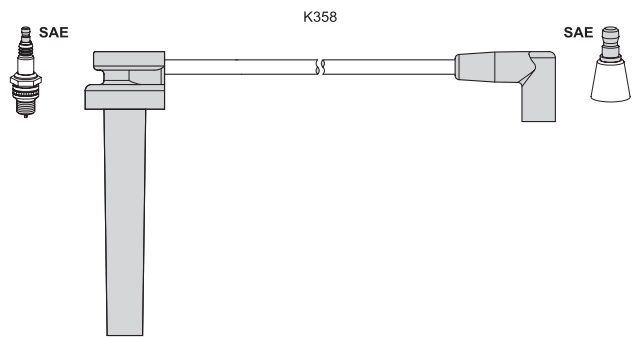

T106S K358 22 22 25 25 -

GAZ 31105 Volga 2.4 16V	06.07 -	105	Chrysler DOHC
Volga Siber 2.4 16V	09.08 -	105	Chrysler DOHC

T107B K211 17 17 21 21 -

Chrysler Neon (PL) 2.0 16V	05.94 - 08.99	98	420H
Neon II 1.8	01.00 -	91	EBD
2.0 16V R/T	10.01 - 12.06	110	ECH