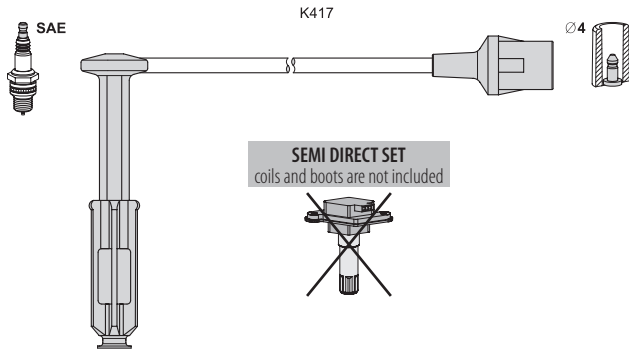

T743C K417 35 35 + + -

Daewoo Korando (KJ) 2.3	01.99 -	105	M 161.970
Korando Cabrio 2.0 16V	02.99 -	94	M 161.950
2.3	02.99 -	105	M 161.970
Musso (FJ) 2.3	01.99 -	103	M 111.970
Mercedes E 200 Kompr. 2.0	06.97 - 03.02	137	M 111.947
E 200 T Kompr. (S210) 2.0	06.97 - 03.03	137	M 111.947
ML 230 (W163) 2.3	02.98 - 06.05	110	M 111.977
SLK 200 Kompr. (R170) 2.0	03.00 - 04.04	120	M 111.958
Sprinter 214 NGT Bus 2.3	04.00 - 05.06	92	M 111.984
Sprinter 214 NGT Flatb. 2.3	04.00 - 05.06	92	M 111.984
Sprinter 214 NGT Van 2.3	04.00 - 05.06	92	M 111.984
Sprinter 314 NGT Bus 2.3	04.00 - 05.06	92	M 111.984
Sprinter 314 NGT Flatb. 2.3	04.00 - 05.06	92	M 111.984
Sprinter 314 NGT Van 2.3	04.00 - 05.06	92	M 111.984
Ssang Yong Korando (KJ) 2.0	05.97 -	94	
2.3	05.97 -	103	M 111.970
2.3	01.99 -	105	
Korando Cabrio (KJ) 2.3	11.97 -	103	
2.3	02.99 -	105	
Musso (FJ) 2.0	10.96 -	93	E20
2.3	10.96 -	103	M 111.970
2.3	04.03 -	110