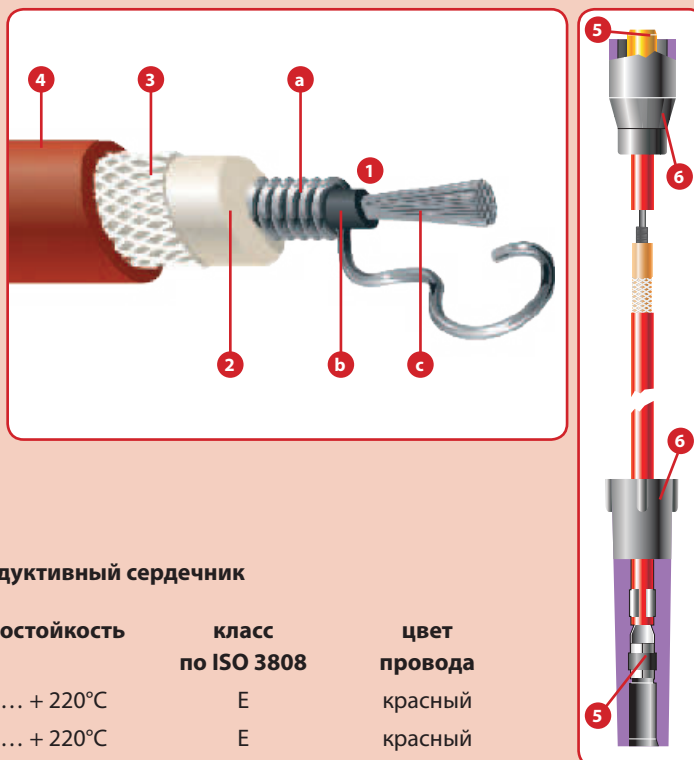

Спецификация комплектов - параметры проводов - индуктивный сердечник

код комплекта TESLA	диаметр провода	внешняя оболочка	термостойкость	класс по ISO 3808	цвет провода
TxxxM	7 mm	силикон	-40 ... + 220°C	E	красный
TxxxP	5 mm	силикон	-40 ... + 220°C	E	красный