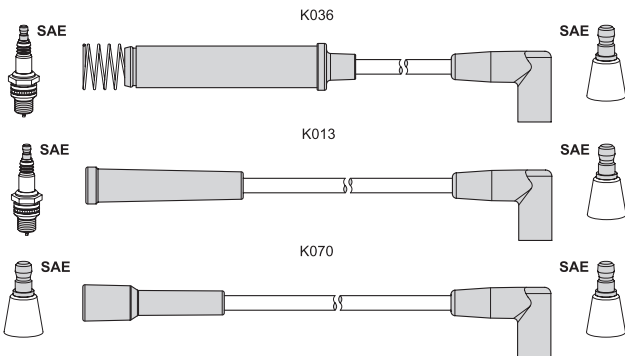

< T146G

Ford Transit Van (E_) 2.0	09.91 - 06.94	66	NBA
2.0i	09.91 - 06.94	72	NCA

T147B K036 70 65 50 K013-40 K070 50

Daewoo Cielo 1.5	04.95 - 07.97	55	Y15L
Nexia 1.5	04.95 - 07.97	55	Y15L
Racer 1.5	86 - 94	55	G15