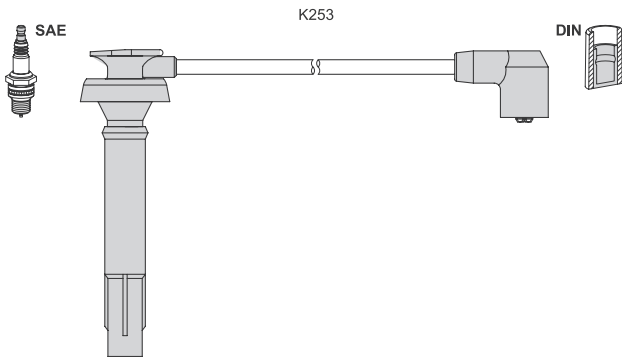

T584B K253 85 85 55 50 -

Subaru Legacy IV 2.5	09.03 -	121	EJ25
Outback (BL, BP) 2.5	11.03 - 09.09	121	EJ25D