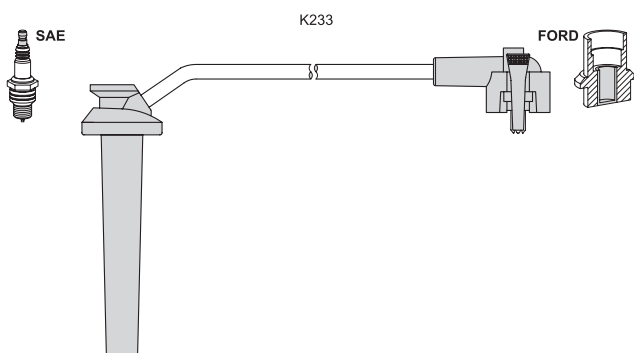

T548G K233 38 29 35 79 95 102 -

Ford Cougar (EC_) 2.5 ST 200	01.00 - 12.01	151	SGA
2.5 V6 24V	08.98 - 12.01	125	LCBA