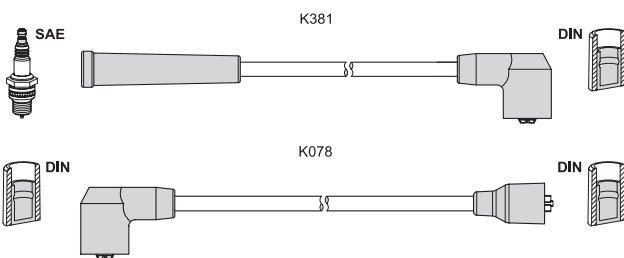

T480B K381 70 60 50 40 K078 40

Mazda 121 I (DA) 1.1	10.87 - 10.90	42	B1/B116
1.3	10.87 - 11.90	44	B3
1.3	04.89 - 10.90	40	B3
323 III (BF) 1.3	08.85 - 05.89	44	E3
1.5 i	08.85 - 05.89	70	E5E3
1.5 i Turbo	08.85 - 05.89	85	E5E2
323 III Hatchback 1.3	09.85 - 12.87	44	E3
1.5 i	08.85 - 05.89	70	E5E3
1.5 i Turbo	08.85 - 05.89	85	E5E2
323 III Station Wagon 1.3	07.86 - 04.90	44	E3