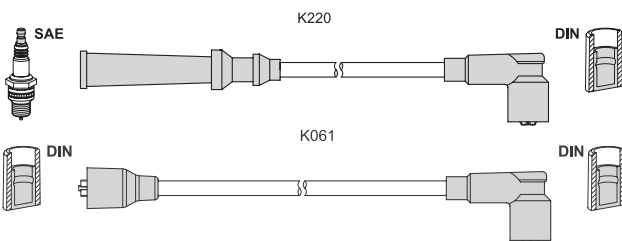

T574B K220 100 95 75 75 55 50 K061 55

Nissan Patrol GRI 4.2 cat	11.88 - 06.97	121	TB42E