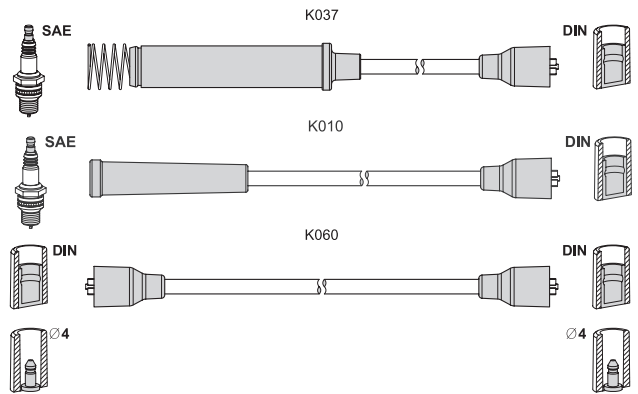

T882B K037 90 90 65 K010-35 K060 40