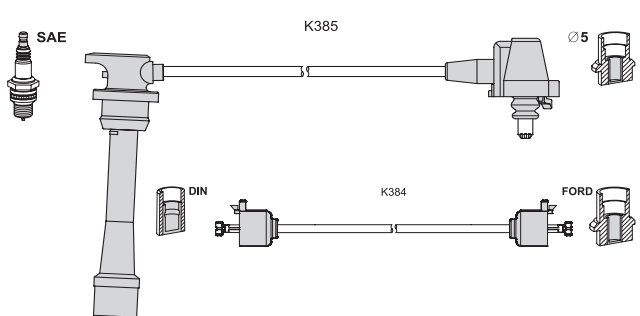

T123P K385 22 35 43 55 K384 22

Toyota Previa (TCR1_2_) 2.4	05.90 - 08.00	97	2TZ-FE
2.4 4WD	05.90 - 08.00	97	2TZ-FE
2.4 GX	01.94 - 07.97	110	2TZ-FZE

T 124G