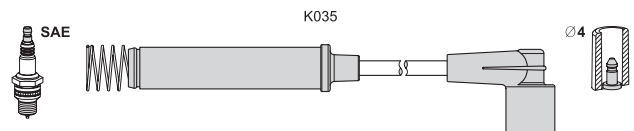

T766B K035 60 45 40 25 -

Opel Astra F 1.4	11.94 - 09.98	60	14 SE
1.4 Si	11.94 - 09.98	60	C 14 SE
1.6 Si	05.92 - 12.94	74	C 16 SE
Astra F Cabrio 1.4 Si	11.94 - 03.01	60	C 14 SE
Astra F Caravan 1.4	11.94 - 09.98	60	14 SE
1.4 Si	11.94 - 01.98	60	C 14 SE
1.6 Si	03.92 - 12.94	74	C 16 SE
Astra F CC 1.4	11.94 - 01.98	60	14 SE
1.4 Si	11.94 - 01.98	60	C 14 SE
1.6 Si	03.92 - 12.94	74	C 16 SE
Corsa A CC 1.6 GSI	09.89 - 03.93	72	C 16 SEI
1.6 GSI cat	02.92 - 03.93	74	C 16 SE