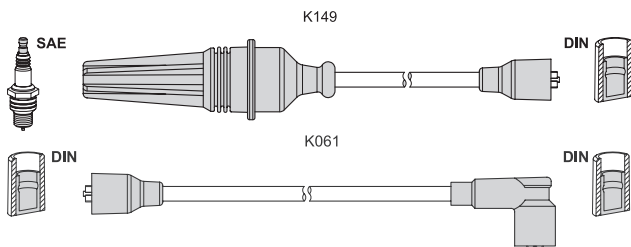

T906B K149 55 65 75 80 K061 55

Peugeot 205 I 1.0	02.83 - 10.87	33	108C (XV8)
1.1	02.83 - 10.87	37	109F (XW7)
1.4	02.83 - 10.87	44	150D (XY7)/150G
1.4	10.85 - 10.87	58	150H (XY8)
1.4	02.83 - 10.87	59	150B (XY8)
205 I Cabriolet 1.4 CJ	03.88 - 05.89	44	150D (XY7)/150G
1.4 CJ cat	01.89 - 09.93	44	KAY (TU3CP)
1.4 CT	04.86 - 12.88	58	150B (XY8)/150H

< T906B

Peugeot 205 II (20A/C) 1.1	10.87 - 10.90	36	109N (XW7)
1.4	10.87 - 05.89	44	150D (XY7)/150G
1.4	07.88 - 05.89	58	150B (XY8)/150H