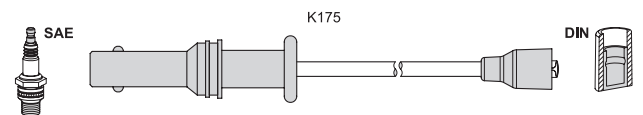

**T980B K186 50 50 35 30 -**

Mazda 323 CV (BA) 1.5 16V	08.94 - 09.98	65	Z5-DE
323 FV (BA) 1.5 16V	07.94 - 09.98	65	Z5-DE
323 PV (BA) 1.5 16V	10.96 -	65	Z5-DE
323 SV (BA) 1.5 16V	08.94 - 09.98	65	Z5-DE

**T981B K175 60 60 60 60 -**