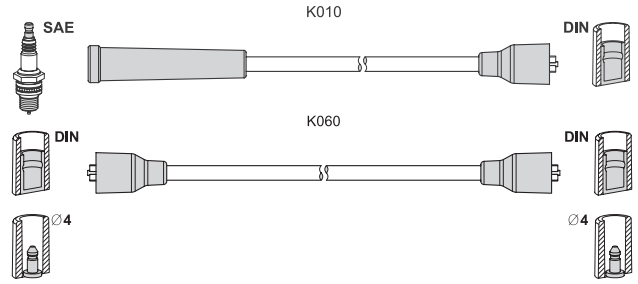

T348H K010 30 30 40 50 K060 60

Zastava 101 1.1	06.73 - 01.90	40	128A.000