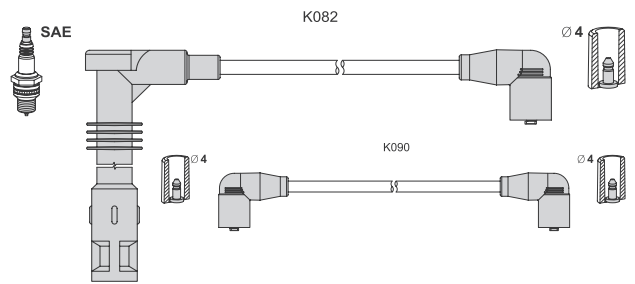

T601C K082 85 80 65 60 K090 40

alternative T016B

Seat Cordoba 1.8 i 16V	10.93 - 08.96	95	ADL
2.0 i 16V	08.96 - 06.99	110	ABF
Ibiza II (6K1) 1.8 i 16V	11.93 - 08.96	95	ADL
2.0 i 16V	08.96 - 08.99	110	ABF
Toledo I (1L) 2.0 i 16V	11.93 - 03.99	110	ABF
VW Golf III (1H1) 2.0 GTI 16V	08.92 - 08.97	110	ABF