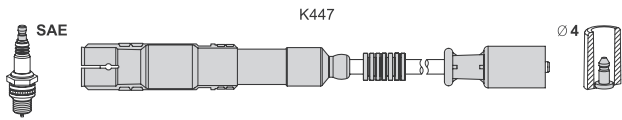

T808C K447 30 25 25 30 25 25 25 30 25 25 30 -

alternative T071B

Mercedes Crossfire 3.2	07.03 - 12.07	160	EGX
Crossfire 3.2 SRT_6	09.04 - 12.07	246	EGZ
Crossfire Roadster 3.2	05.04 - 12.07	160	EGX
Crossfire Road. 3.2 SRT_6	09.04 - 12.07	246	EGZ
C 240 (W202)	06.97 - 05.00	125	M 112.910
C 280 (W202)	06.97 - 05.00	145	M 112.920
C 230 (W203)	01.05 - 02.07	150	M 272.920
C 240 (W203)	05.00 - 02.07	125	M 112.912
C 240 4-matic (W203) 2.6	07.02 - 02.07	125	M 112.916
C 32 AMG Kompr. (W203)	02.01 - 02.07	260	M 112.961
C 320 (W203)	05.00 - 02.07	160	M 112.946
C 320 4-matic (W203)	07.02 - 02.07	160	M 112.953
C 350 (W203)	01.05 - 02.07	200	M 272.960
C 350 4-matic (W203)	01.05 - 02.07	200	M 272.970
C 240T (S202) 2.4	06.97 - 09.00	125	M 112.910
C 240T (S202) 2.6	09.00 - 03.01	125	M 112.915
C 280T (S202)	06.97 - 03.01	145	M 112.920
C 240 (S203) 2.6	03.01 - 08.07	125	M 112.912
C 240 4-matic (S203) 2.6	07.02 - 08.07	125	M 112.916
C 32 AMG Kompr. (S203)	03.01 - 08.07	260	M 112.961
C 320 (S203)	03.01 - 08.07	160	M 112.946
C 320 4-matic (S203)	07.02 - 08.07	160	M 112.953
C 350 (S203)	01.05 - 08.07	200	M 272.960
C 350 4-matic (S203)	01.05 - 08.07	200	M 272.970
C 32 AMG Kompr. Coupe	05.02 - 05.08	260	M 112.961
C 320 Coupe (CL203)	09.02 - 05.08	160	M 112.946
C 350 Coupe (CL203)	01.05 - 05.08	200	M 272.960
CLK 320 (C208)	06.97 - 06.02	160	M 112.940
CLK 240 (C209) 2.6	06.02 - 05.09	125	M 112.912
CLK 320 (C209)	06.02 - 05.09	160	M 112.955
CLK 320 Cabrio (A208)	03.98 - 03.02	160	M 112.940
CLK 240 Cabrio (A209) 2.6	02.03 - 03.10	125	M 112.912
CLK 320 Cabrio (A209)	02.03 - 03.10	160	M 112.955
E 240 (W210) 2.4	06.97 - 08.00	125	M 112.911
E 240 (W210) 2.6	08.00 - 03.02	125	M 112.914
E 280 (W210)	12.96 - 03.02	150	M 112.921
E 280 4-matic (W210)	12.96 - 03.02	150	M 112.921
E 320 (W210)	06.97 - 03.02	165	M 112.941
E 320 4-matic (W210)	06.97 - 03.02	165	M 112.941
E 240 (W211) 2.6	03.02 - 12.08	130	M 112.917/_913
E 240 4-matic (W211) 2.6	03.03 - 12.08	130	M 112.917
E 320 (W211)	03.02 - 12.08	165	M 112.949
E 320 4-matic (W211)	03.03 - 12.08	165	M 112.954
E 240T (S210) 2.4	06.97 - 03.03	125	M 112.911
E 240T (S210) 2.6	08.00 - 03.03	125	M 112.914
E 280T (S210)	12.96 - 03.03	150	M 112.921
E 280T 4-matic (S210)	12.96 - 03.03	150	M 112.921
E 320T (S210)	12.96 - 03.03	165	M 112.941
E 320T 4-matic (S210)	12.96 - 03.03	165	M 112.941
E 240T (S211) 2.6	03.03 - 07.09	130	M 112.913
E 240T 4-matic (S211) 2.6	07.03 - 07.09	130	M 112.917
E 320T (S211)	03.03 - 07.09	165	M 112.949
E 320T 4-matic (S211)	07.03 - 07.09	165	M 112.954
G 320 (W463)	07.97 -	158	M 112.945
G 320 Cabrio (W463)	11.97 -	158	M 112.945
ML 320 (W163)	02.98 - 08.02	160	M 112.942
ML 350 (W163) 3.7	02.03 - 06.05	173	M 112.970
ML 350 (W163) 3.7	08.02 - 06.05	180	M 112.970
S 280 (W220)	10.98 - 08.05	150	M 112.922
S 320 (W220)	10.98 - 08.05	165	M 112.944
S 350 (W220) 3.7	09.02 - 08.05	180	M 112.972

< T808C