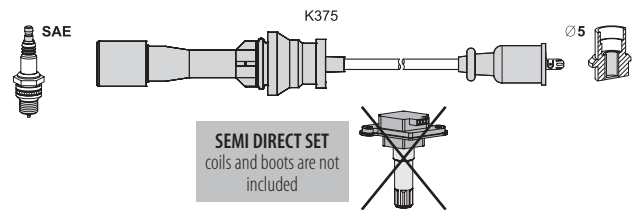

T247P K375 32 38 + + -

Mazda 323 FVI (BJ) 1.5 16V	09.98 - 01.01	65	ZL06/ZL05
1.6	01.01 - 05.04	70	ZM
1.6	01.01 - 05.04	72	ZM
323 SVI (BJ) 1.5 16V	09.98 - 01.01	65	ZL06/ZL05
1.6	01.01 - 05.04	70	ZM
1.6	01.01 - 05.04	72	ZM

T 248P