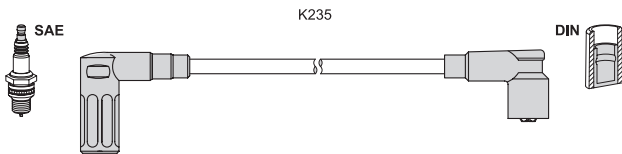

T784B K235 25 25 -

Fiat Cinquecento (170) 0.7	12.91 - 01.96	23	170 A.000
0.7 i	07.94 - 01.98	22	170 A.046