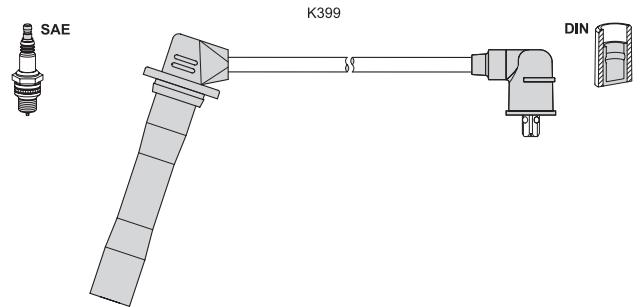

T245B K399 45 34 23 21 -

Mazda 323 FVI (BJ) 1.9 16V	09.98 - 01.01	84	FP55
323 SVI (BJ) 1.9 16V	09.98 - 05.04	84	FP55