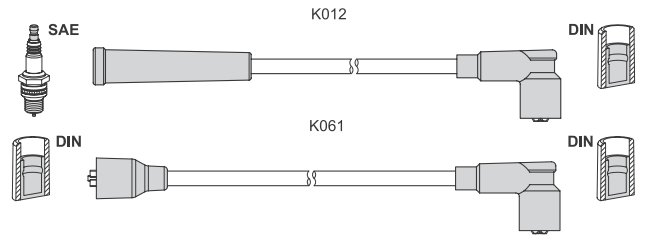

T491B K012 50 60 70 80 K061 40

Nissan Sunny II (N13) 1.4 LX	10.88 - 08.91	55	GA14S
Sunny II Hatchback 1.4 LX	01.89 - 08.91	55	GA14S