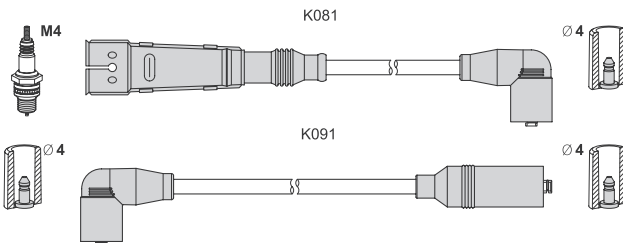

T646C K081 50 60 60 70 K091 30

alternative T043B

Seat Ibiza II (6K1) 1.3 i	03.93 - 08.99	40	2G/AAV
VW Polo (86C, 80) 1.0	05.84 - 10.86	29	GL
1.0	08.85 - 01.92	33	HZ
1.0 cat	08.89 - 09.94	33	AAU/ACM
1.3	08.83 - 07.88	40	MH
1.3	06.84 - 09.89	55	GK
1.3 cat	07.87 - 09.94	40	NZ/2G
1.3 cat	10.89 - 11.90	55	3F
Polo Classic (86C, 80) 1.0	01.85 - 10.86	29	GL
1.0	08.86 - 09.94	33	AAU/HZ/AAK
1.3	08.85 - 07.87	40	MH/HK
1.3 cat	07.87 - 09.94	40	NZ/MH
Polo Coupe (86C, 80) 1.0	06.84 - 10.86	29	GL
1.0	08.85 - 01.92	33	HZ
1.0 cat	08.89 - 09.94	33	AAU/AAK/ACM
1.3	08.85 - 06.87	40	MH/HK
1.3	06.84 - 09.89	55	GK
1.3	03.91 - 09.94	57	3F
1.3 cat	07.87 - 08.94	40	NZ/2G/MH/AAV
1.3 cat	10.89 - 11.90	55	3F
1.3 G40	08.90 - 09.94	83	PY