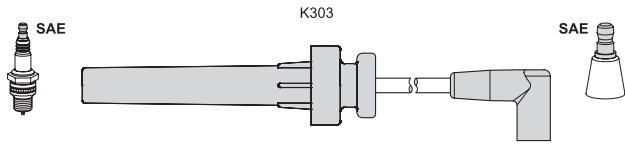

## T110B K303 20 15 25 30 -

Chrysler Neon (PL) 1.8 16V	09.97 - 08.99	85	EBD
Sebring (JR) 2.0	04.01 - 06.07	104	ECC
Stratus (JA) 2.0 16V	12.95 -	98	ECB
2.0 LE	12.95 - 04.01	96	C00
Stratus Cabriolet 2.0 LE	06.96 - 04.01	96	420X
Voyager III (GS) 2.0 i	01.95 - 03.01	98	C00