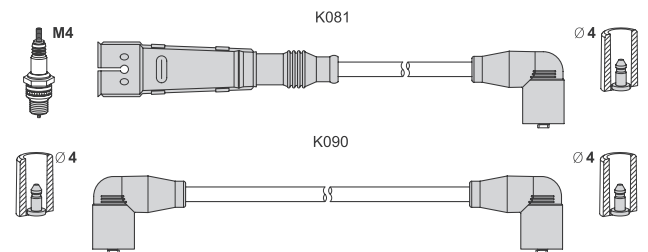

T642C K081 40 55 55 70 K090 35

alternative T042B

Skoda Felicia I (6U1) 1.6	08.95 - 03.98	55	EA111/AEE
Felicia I Combi (6U5) 1.6	08.95 - 03.98	55	AEE
Felicia I Fun (797) 1.6	06.97 - 04.02	55	AEE
Felicia II (6U1) 1.6	01.98 - 06.01	55	AEE
Felicia II Combi (6U5) 1.6	01.98 - 06.01	55	AEE
VW Polo Classic (6KV2) 1.0	08.96 - 12.01	37	AER
Polo Sedan (9A4) 1.0	08.96 - 12.01	37	AER