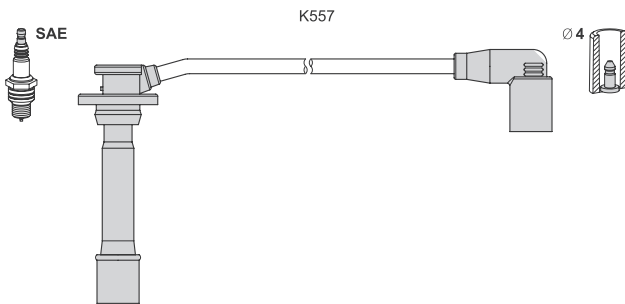

T335B K557 25 35 40 45 -

Chery QQ Sweet /S11/ 0.8	05 - 09	38	SQR372
1.0	05 - 09	39	DA465Q