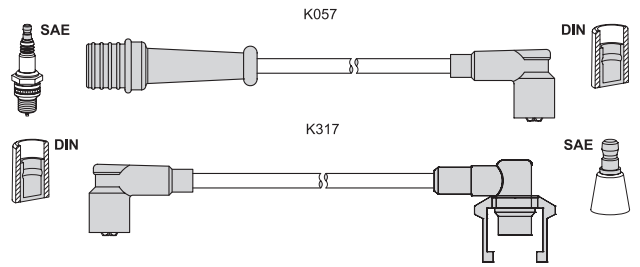

T786B K057 35 45 60 65 K317 45

Renault 21 (B48_) 2.0	06.91 - 05.93	75	J6R793/759/758/792
2.2	09.89 - 06.94	79	J7T 754/J7T 755
2.2 4x4	07.90 - 06.94	79	J7T 754/J7T 755
21 Combi (K48_) 2.0	06.91 - 05.93	75	J6R759/J6R 758/792
2.0	03.86 - 12.93	88	J7R 747/J7R 746
2.0 4x4	03.89 - 12.93	88	J7R 747/J7R 746
2.2	06.86 - 11.93	79	J7T 754/J7T 755
2.2 4x4	06.86 - 12.93	79	J7T 754/J7T 755
21 Sedan (L48_) 2.0	03.86 - 10.93	75	J6R 759/J6R 758
2.0	03.86 - 12.93	88	J7R 747/J7R 746
2.2	07.86 - 02.94	79	J7T 754/J7T 755
2.2 4x4	07.90 - 02.94	79	J7T 754/J7T 755
25 (B29_) 2.0	03.87 - 12.93	88	J7R 723/J7R 722
2.2	11.85 - 03.89	76	
2.2	09.86 - 12.92	79	J7T708/J7T 733 /732
2.2	04.84 - 12.89	89	J7T 715
2.2	04.84 - 12.89	91	J7T 730/J7T 731