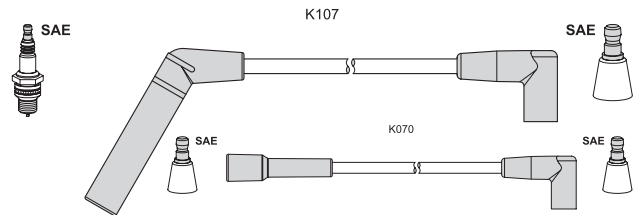

T814B K107 35 35 40 40 K070 35

Chrysler Neon (PL) 1.8 16V	09.97 - 08.99	85	EBD
Sebring (JR) 2.0	04.01 - 06.07	104	ECC
Stratus (JA) 2.0 16V	12.95 -	98	ECB
2.0 LE	12.95 - 04.01	96	C00
Stratus Cabriolet 2.0 LE	06.96 - 04.01	96	420X
Voyager III (GS) 2.0 i	01.95 - 03.01	98	C00