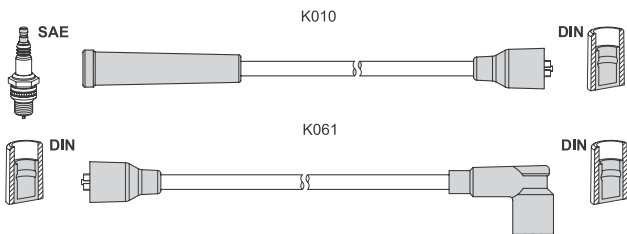

T346H K010 40 40 50 60 K061 60

Zastava Yugo 0.9	04.80 - 06.92	33	9A