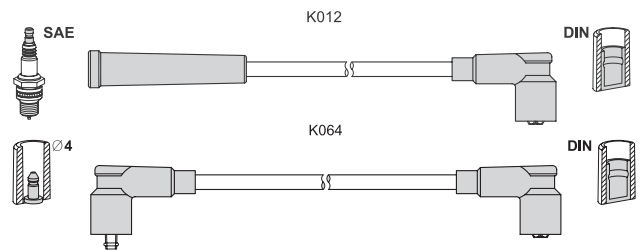

T145H K012 25 40 50 35 K064 30

application → T371S