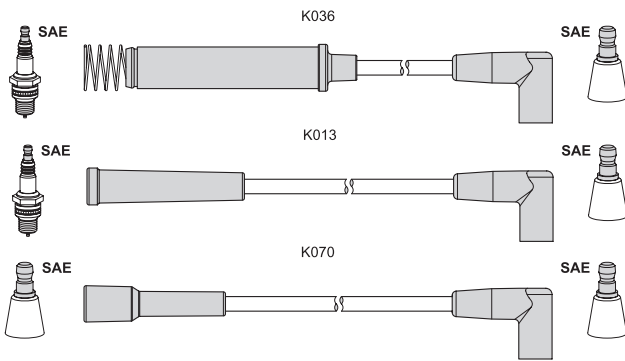

T267B K036 50 60 70 K013-40 K070 50

Opel Ascona C CC 1.6 i cat	09.86 - 08.88	55	C 16 NZ/C 16 LZ
1.6 i cat	09.86 - 08.88	55	C 16 NZ/C 16 LZ
Kadett E (39_, 49_) 1.6 i	09.86 - 08.91	55	E 16 NZ
1.6 i cat	09.86 - 08.91	55	C 16 NZ/C 16 LZ
Kadett E Cabriolet 1.6 i	10.86 - 02.93	55	E 16 NZ
1.6 i cat	10.87 - 02.93	55	C 16 NZ/C 16 LZ
Kadett E Caravan 1.6 i	09.86 - 08.91	55	E 16 NZ
1.6 i cat	09.86 - 08.91	55	C 16 NZ/C 16 LZ
Kadett E CC 1.6 i	09.86 - 08.91	55	E 16 NZ
1.6 i cat	09.86 - 08.91	55	C 16 NZ/C 16 LZ
Kadett E Combo 1.6 i	08.91 - 07.94	55	C 16 NZ
Kadett E Van 1.6 i	08.89 - 09.93	55	C 16 NZ