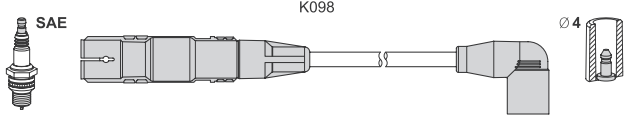

< T854C

VW Golf IV Variant (1J5) 1.6	05.99 - 04.02	74	AKL/APF/AEH
1.6	08.00 - 06.06	75	AVU/BFQ
Golf IV (1K1) 1.6	01.04 - 11.08	75	BGU/BSF/BSE
Golf IV Variant 1.6	06.07 -	75	CCSA/BSF/BSE
1.6	10.08 - 11.12	75	CCSA/BSF/BSE
1.6 BiFuel	03.09 - 11.12	75	CHGA
1.6 MultiFuel	10.08 - 11.12	75	CCSA/CMXA
Golf Plus (5M1) 1.6	05.05 -	75	CCSA/BSF/BSE
1.6 BiFuel	05.09 -	75	CHGA
1.6 MultiFuel	11.07 -	75	CCSA/CMXA
Jetta III (1K2) 1.6	10.05 - 10.10	75	/BSF/BSE
Multivan V (7HM, 7HF) 2.0	11.03 -	85	AXA
New Beetle (9C1, 1C1) 1.6	06.00 -	75	AYD/BFS
New Beetle Cabriolet 1.6	01.03 - 09.10	75	BFS
Passat (3B2) 1.6	10.96 - 11.00	74	AHL/ARM/ANA
Passat (3B3) 1.6	11.00 - 05.05	75	ALZ
2.0	11.00 - 05.05	85	AZM
2.0 4motion	11.00 - 05.05	85	AZM
Passat (3C2) 1.6	05.05 - 07.10	75	BSF/BSE
Passat Variant (3B5) 1.6	06.97 - 11.00	74	AHL/ARM/ANA
Passat Variant (3B6) 1.6	11.00 - 05.05	75	ALZ
2.0	11.00 - 05.05	85	AZM
2.0 4motion	11.00 - 05.05	85	AZM
Passat Variant (3C5) 1.6	08.05 - 11.10	75	BSF/BSE
Sharan (7M_) 2.0	09.95 - 03.10	85	ADY
Touran (1T1, 1T2) 1.6	07.03 - 05.10	75	BGU/BSF/BSE
Transporter V Bus (7_) 2.0	11.03 -	85	AXA
Transporter V Flatbed 2.0	11.03 -	85	AXA
Transporter V Van (7_) 2.0	11.03 -	85	AXA

T855C K098 65 60 45 25 - alternative T077B

Audi A3 Cabriolet (8P7) 1.6	09.08 -	75	BSE
Skoda Octavia (1U2) 2.0	04.99 - 05.07	85	APK/AZH/AZJ/AQY
Octavia Combi (1U5) 2.0	04.99 - 05.07	85	APK/AZH/AZJ/AQY
2.0 4x4	01.00 - 12.10	88	ATF
VW Bora (1J2) 2.0	10.98 - 05.05	85	APK/AZH/AQY
2.0 4motion	04.00 - 05.05	85	AZH
Bora Combi (1J6) 2.0	05.99 - 05.05	85	APK/AZH/AQY
2.0 4motion	04.00 - 05.05	85	AZH
Golf IV (1J1) 2.0	07.98 - 05.04	85	APK/AQY
2.0 4motion	10.00 - 06.05	85	AZH
Golf IV Variant (1J5) 2.0	05.99 - 06.06	85	APK/AQY
2.0 4motion	10.00 - 06.06	85	AZH
New Beetle (9C1, 1C1) 1.6	10.99 - 09.00	74	AWH
2.0	01.98 -	85	AVH
Sharan (7M8, 7M9) 2.0 LPG	04.06 - 03.10	85	ATM