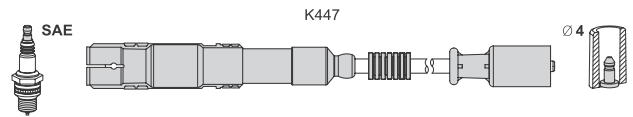

T809C K447 35 30 30 30 30 25 25 25 25 25 25 25 30 -

alternative T072B

Mercedes C 43 AMG (W202)	08.97 - 05.00	225	M 113.944
C 55 AMG (W203)	02.04 - 02.07	270	M 113.988
C 43 AMG (S202)	08.97 - 03.01	225	M 113.944
C 55 AMG (S203)	02.04 - 08.07	270	M 113.988
CLK 430 (C208)	07.98 - 06.02	205	M 113.943
CLK 55 AMG (C208)	08.99 - 06.02	255	M 113.981/_984
CLK 500 (C209) 5.0	06.02 - 05.09	225	M 113.968
CLK 500 (C209) 5.5	06.06 - 05.09	285	M 273.965
CLK 55 AMG (C209)	09.02 - 05.09	270	M 113.987
CLK 430 Cabrio (A208)	09.98 - 03.02	205	M 113.943
CLK 55 AMG Cabrio (A208)	01.00 - 03.02	255	M 113.981/_984
CLK 500 Cabrio (A209)	02.03 - 03.10	225	M 113.968
CLK 55 AMG Cabrio (A209)	02.03 - 03.10	270	M 113.987
CLS 500 (C219)	10.04 - 12.10	225	M 113.967
CLS 55 AMG (C219)	01.05 - 12.10	350	M 113.990
E 430 (W210)	06.97 - 03.02	205	M 113.940
E 430 4-matic (W210)	05.99 - 03.02	205	M 113.940
E 55 AMG (W210)	08.97 - 03.02	260	M 113.980
E 55 AMG 4-matic ((W210)	03.01 - 03.02	260	M 113.980
E 500 (W211) 5.0	03.02 - 12.08	225	M 113.967
E 500 (W211) 5.5	04.06 - 12.08	285	M 273.960
E 500 4-matic (W211)	10.03 - 12.08	225	M 113.969
E 500 4-matic (W211)	04.06 - 12.08	285	M 273.962
E 55 AMG Kompr. (W211)	10.02 - 12.08	350	M 113.990
E 430T (S210)	06.97 - 03.03	205	M 113.940
E 430T 4-matic (S210)	05.99 - 03.03	205	M 113.940
E 55T AMG (S210)	08.97 - 03.03	260	M 113.980
E 55T AMG 4-matic (S210)	03.01 - 03.03	260	M 113.980
E 500T (S211) 5.0	10.03 - 07.09	225	M 113.967
E 500T (S211) 5.5	04.06 - 07.09	285	M 273.960
E 500T 4-matic (S211) 5.0	10.03 - 07.09	225	M 113.969
E 500T 4-matic (S211) 5.5	04.06 - 07.09	285	M 273.962
E 55T AMG Kompr. (S211)	07.03 - 07.09	350	M 113.990
G 500 (W463)	04.98 -	218	M 113.962
G 55 AMG (W463)	04.99 -	260	M 113.982
G 55 AMG (W463)	06.04 -	350	M 113.993
G 55 AMG (W463)	08.06 -	368	M 113.993
G 55 AMG (W463)	08.08 -	373	M 113.993
G 500 Cabrio (W463)	04.98 -	218	M 113.962
ML 430 (W163)	02.98 - 06.05	200	M 113.942
ML 500 (W163)	09.01 - 06.05	215	M 113.964/_965
ML 55 AMG (W163)	02.00 - 06.05	255	M 113.981
ML 500 4-matic (W164)	07.05 -	225	M 113.964
R 500 4-matic (W251)	01.06 -	225	M 113.971
S 430 (W220)	10.98 - 08.05	205	M 113.941