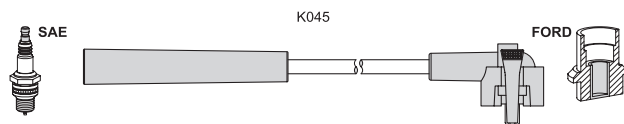

T744G K045 80 70 55 45 -

Ford Escort '91 Express 1.4	07.90 - 12.94	52	F6F/F6G
Escort '95 Express 1.4	01.95 -	54	F4B
Escort V (GAL) 1.4	07.90 - 09.92	52	F6F/F6G
1.6	07.90 - 08.92	66	LUJ/LUK
Escort V Cabrio (ALL) 1.4	07.90 - 12.92	52	F6F/F6G
Escort V Combi 1.4	07.90 - 09.92	52	F6F/F6G
1.6	07.90 - 08.92	66	LUJ/LUK
Escort VI (GAL) 1.4	09.92 - 01.95	52	F6F/F6G
1.4	01.94 - 01.95	55	F4B/FUH
1.8 16V XR3i	09.92 - 01.95	96	RQB
Escort VI Cabrio (ALL) 1.4	12.92 - 04.94	52	F6F/F6G
1.4i	07.93 - 01.95	55	F4B
Escort VI Combi (GAL) 1.4	01.94 - 01.95	55	F4B/FUH
1.4	09.92 - 01.94	52	F6F/F6G
Escort VI Sedan (GAL) 1.4	08.93 - 04.94	52	F6F/F6G
1.4	08.93 - 01.95	55	F4B/FUH
Escort VII 1.4	01.95 - 10.98	55	F4B
Escort VII Cabriolet 1.4	02.95 - 08.98	55	F4B
Escort VII Combi 1.4	01.95 - 02.99	55	F4B/FUH
Escort VII Sedan 1.4	01.95 - 02.99	55	F4B/FUH
Fiesta III (GFJ) 1.4	03.89 - 12.95	52	F6E
1.4	03.89 - 12.95	54	FUG/FUJ
1.4 cat	03.89 - 12.95	54	F4A
1.6	01.89 - 01.94	65	LUH

< T744G

Ford Fiesta Van (F3L, F5L) 1.3	09.91 - 02.96	44	J6B
Orion III (GAL) 1.4	07.90 - 12.93	52	F6F/F6G
1.4	07.90 - 12.93	54	FUH
1.6	07.90 - 12.92	66	LUJ/LUK