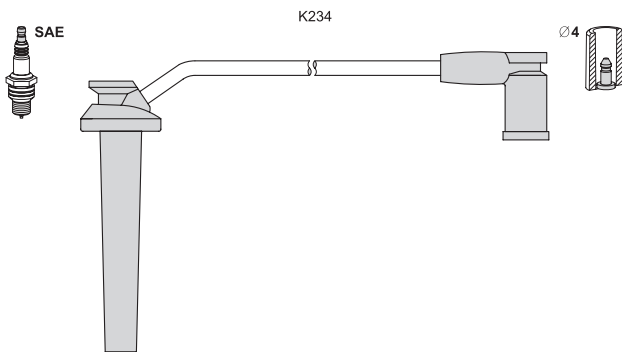

T573G K234 115 110 90 35 30 30 -

Ford Mondeo III 3.0 V6 24V	09.04 - 08.07	150	REBA
ST220 3.0	04.02 - 08.07	166	MEBA
Mondeo III Combi 3.0 24V	09.04 - 08.07	150	REBA
ST220 3.0	04.02 - 08.07	166	MEBA
Mondeo III sedan 3.0 24V	09.04 - 08.07	150	REBA
ST220 3.0	04.02 - 08.07	166	MEBA