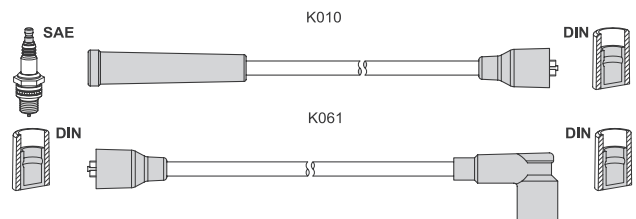

T318B K010 60 65 75 85 K061 70

Renault Master I Bus 2.0	10.86 - 07.98	58	J5R 718
2.0	08.80 - 09.86	59	829 731
2.2	08.80 - 07.98	67	J7T 782 /J7T 788
Master I Flatbed 2.0	10.86 - 07.98	58	J5R 728
2.0	07.80 - 06.85	59	829 731
2.0	11.89 - 07.93	60	J5R 718
Master I Van 2.0	10.86 - 07.98	58	J5R 718
2.0	08.80 - 10.86	59	829 731
2.0	08.80 - 07.98	67	J7T 782 /J7T 788