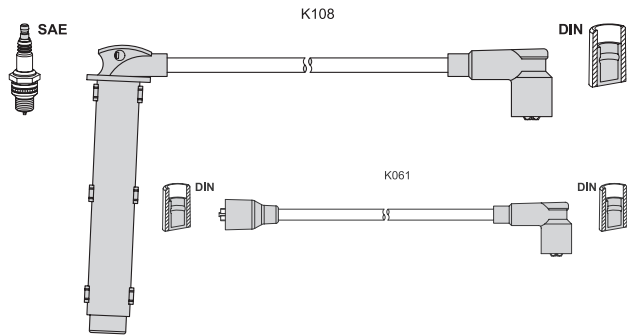

**T560B K183 57 59 38 40 K061 50**

Rover 100 (Metro) 111 1.1	03.90 - 12.98	44	11 K2D/11 K2A
---------------------------	---------------	----	---------------

**T561B K108 50 43 33 29 K061 50**

Rover 100 (Metro) 114 1.4 GSi	10.94 - 10.95	76	14 K4F
1.4 GTi 16V	03.90 - 08.91	69	14 K4C/14 K4D
1.4 GTi 16V	08.91 - 12.98	76	14 K4F
1.4 GTi/GT 16V cat	03.90 - 12.98	66	14 K4C/14 K4D
Cabriolet 114 (XP) 1.4	03.97 - 10.98	75	14 K4F
Cabriolet 214 1.4 i 16V	01.93 - 11.99	76	14 K4F