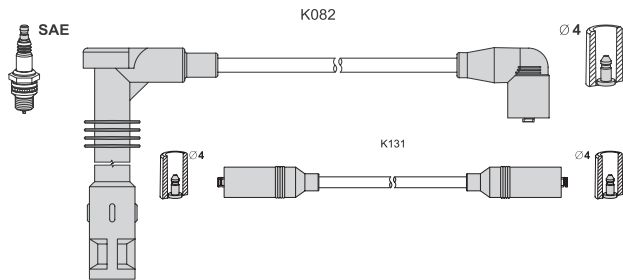

T922C K082 85 85 85 85 K131 60

alternative T019B

VW Passat (3A2, 35I) 2.0 16V	01.94 - 08.96	110	ABF
Passat Variant 2.0 16V	01.94 - 05.97	110	ABF