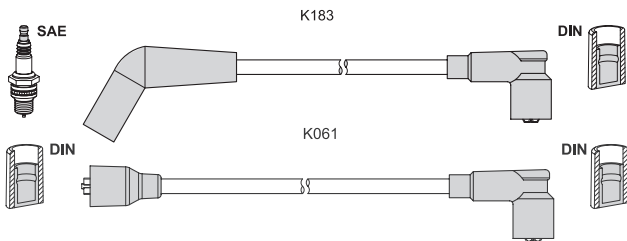

T562B K183 57 59 38 40 K061 80

Rover 200 (RF) 1.4	01.96 - 12.97	66	14 K4D
214 Hatchback (XW) 1.4	09.93 - 10.95	55	14 K2D/14 K2A
1.4 Si/GSi	10.89 - 10.95	66	14 K4C/14 K4D
400 (XW) 414 1.4 GSi/Si	04.90 - 04.95	66	14 K4C/14 K4D
414 1.4 GSi/Si cat	01.93 - 04.95	76	14 K4F
Cabriolet 214 (XW) 1.4	01.92 - 11.99	66	14 K4C/14 K4D