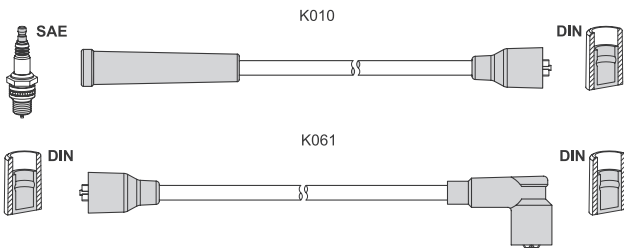

T231B K010 50 60 80 80 K061 50

Honda Civic III Hatch. 1.2	01.84 - 10.87	40	ZA2/D12B1
1.3	10.83 - 10.87	52	EV2
CRX I (AF, AS) 1.3	10.83 - 10.87	52	EV2