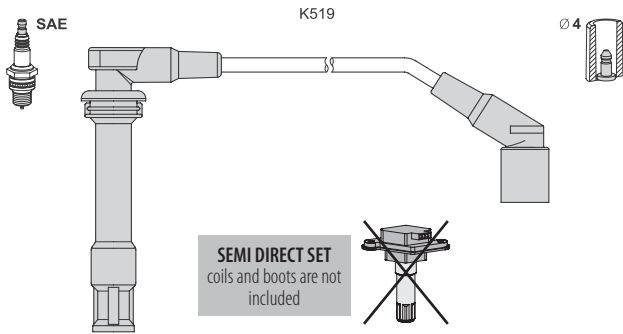

T365C K519 40 42 63 + + + -

Landrover Freelander 2.5 V6	11.00 - 10.06	130	25 K4F
MG MG ZS 180 2.5 V6	07.01 - 04.05	130	25 K4F
2.5 V6 Hatchback	07.01 - 10.05	130	25 K4F
MG ZT 180 2.5 V6	01.03 - 07.05	130	25 K4F
MG ZT-T 180 2.5 V6	01.03 - 07.05	130	25 K4F
Rover 45 (RT) 2.0 V6	02.00 - 05.05	110	20 K4F
2.0 V6 Sedan	02.00 - 05.05	110	20 K4F
75 (RJ) 2.0 V6	02.99 - 05.05	110	20 K4F
2.5 V6	10.01 - 10.01	129	KV 6
2.5 V6	10.01 - 05.05	130	25 K4F
75 Tourer (RJ) 2.0 V6	08.01 - 05.05	110	20 K4F
2.5 V6	08.01 - 05.05	130	KV 6