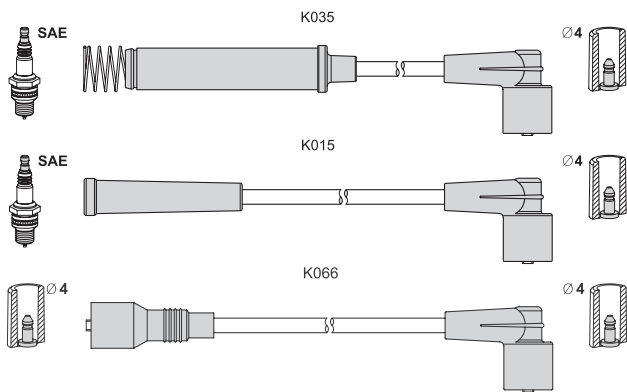

T288B K035 80 70 60 K015-50 K066 30

Opel Combo (71_) 1.4	07.94 - 10.01	44	C 14 NZ/X 14 SZ
Corsa A CC 1.2	09.82 - 08.90	33	E 12 GV/12 NC
1.2i	09.89 - 03.93	33	C 12 NZ
1.4i	01.90 - 03.93	44	C 14 NZ
1.4 S	01.90 - 03.93	53	14 NV
1.4 Si	09.91 - 03.93	60	C 14 SE
Corsa A TR 1.2 i	09.89 - 03.93	33	C 12 NZ
1.4i	10.89 - 03.93	44	C 14 NZ
1.4 S	09.89 - 03.93	53	14 NV
Vectra A 1.4 S	01.91 - 06.92	55	14 NV
1.6	09.88 - 05.93	60	16 SV
Vectra A CC 1.4 S	01.91 - 06.92	55	14 NV
1.6 S	01.91 - 05.93	60	16 SV