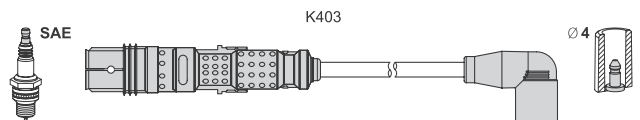

T622C K403 110 89 108 70 95 52 -

Mercedes V 280 (638/2) 2.8	08.97 - 07.03	128	M 104.900