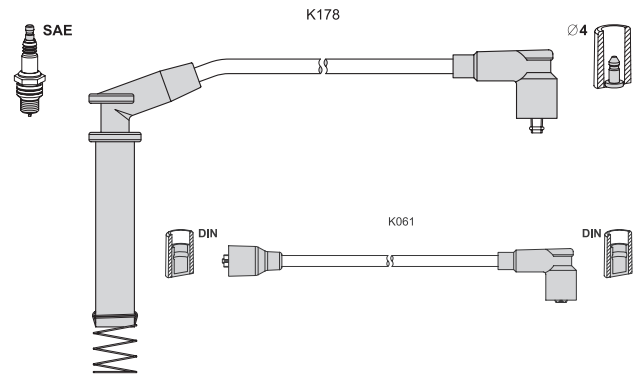

T445B K178 41 43 51 58 K061 43