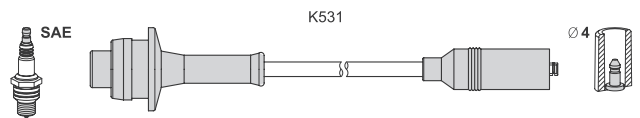

## T332B K531 29 25 34 40 -

Great Wall Deer G1 2.2i Euro3	04 -	78	491QE
Deer G2 2.2i Euro3	04 -	78	491QE
Deer G3 2.2i Euro3	04 -	78	491QE
Deer G4 2.2i Euro3	04 -	78	491QE
Deer G5 2.2i Euro3	04 -	78	491QE
Pegasus 2.2i Euro3	04 -	78	491QE
RUV Sing 2.2i Euro3	04 -	78	491QE
Safe 2.2i Euro3	04 - 10	78	491QE
Sailor 2.2i Euro3	04 -	78	491QE
Socool C3 2.2i Euro3	04 -	78	491QE