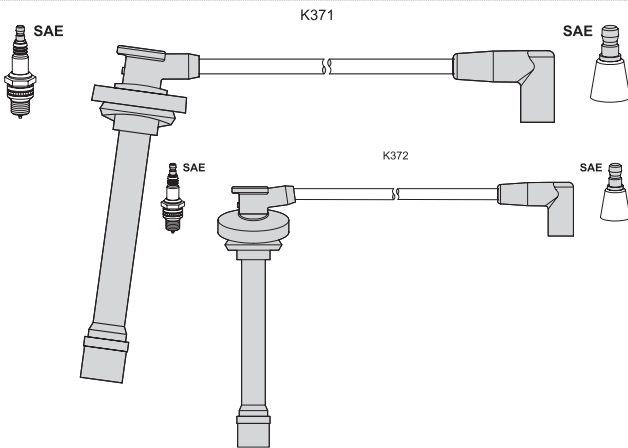

T281B K371 54 56 60 K372 54 56 63 -

Opel Monterey A 3.2	06.92 - 07.98	130	6VD1