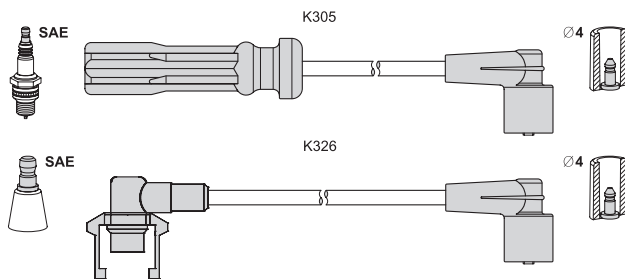

T113B K305 33 43 53 63 K326 85

Volvo 740 (744) 2.0	09.88 - 08.90	76	B 200 K
740 (744) 2.3	08.84 - 07.90	84	B 230 F
740 Combi (745) 2.0	09.88 - 08.90	76	B 200 K