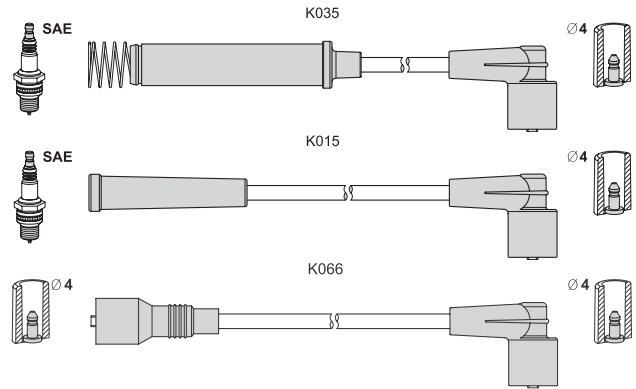

T269B K035 80 70 60 K015-40 K066 50

Opel Astra F (56_, 57_) 1.4	09.91 - 09.93	55	14 NV
1.4 i	11.94 - 09.98	44	C 14 NZ/X 14 NZ
Astra F Caravan 1.4	09.91 - 09.93	55	14 NV
1.4 i	09.91 - 01.98	44	C 14 NZ
Astra F CC 1.4	09.91 - 09.93	55	14 NV
1.4 i	11.94 - 01.98	44	C 14 NZ
Astra F Van 1.4 i	10.91 - 01.99	44	C 14 NZ