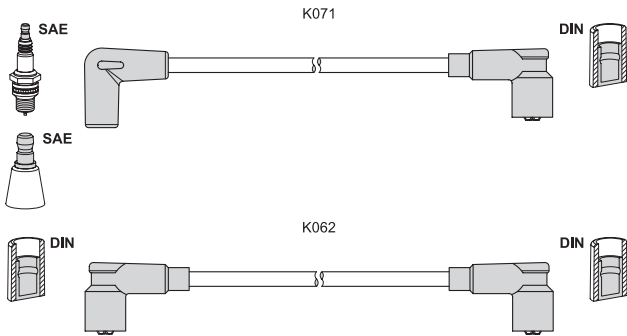

### T663B K071 35 35 30 30 K062 25

Rover Mini MK I 1000 1.0	01.92 - 06.93	30	99 HD 81
Mini MK I 1300 1.3	10.92 - 11.00	37	12 A2B
1.3	01.92 - 04.95	39	12 A2D
1.3	01.91 - 12.91	45	12 A2A
1.3	01.92 - 09.96	46	12 A2E/12 A2L
Mini MK I Cabrio (XN) 1.3	09.92 - 04.95	46	12 A2E