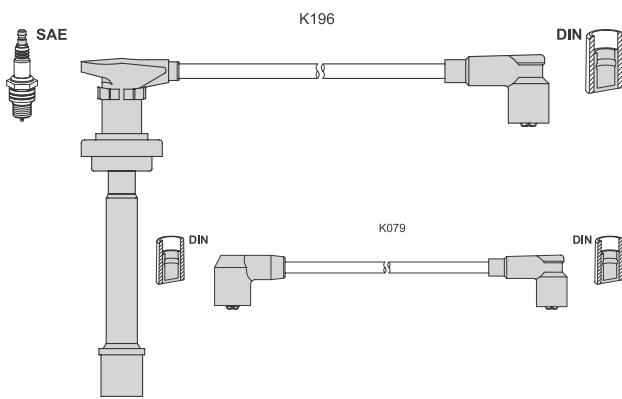

T352B K196 32 35 50 54 K079 63

Nissan Serena 2.0 16V	11.92 - 09.01	93	SR20DE