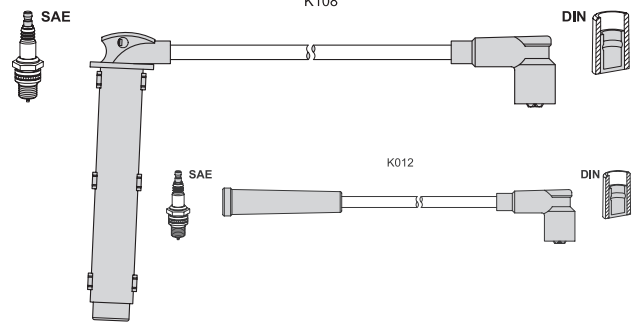

T564B K108 50 43 33 30 K012 45

MG MGF TF 115 1.6	03.02 -	85	16 K4F
MG TF 120 1.8	03.02 -	88	18 K4F
MG TF 135 1.8	03.02 -	100	18 K4F
MG ZR 105 1.4	06.01 - 04.05	76	14 K4F
MG ZR 120 1.8	06.01 - 04.05	86	18 K4F
MGF (RD) 1.8 i 16V	03.95 - 03.02	88	18 K4F
Rover 25 (RF) 1.4 16V	10.99 - 05.05	62	14 K4M
1.4 16V	10.99 - 05.05	76	14 K4F
1.6 16V	10.99 - 05.05	80	16 K4F
1.8 16V	10.99 - 05.05	85	18 K4F
200 (RF) 214 1.4 Si	11.95 - 03.00	76	14 K4F
216 (RF) 1.6 Si	11.95 - 03.00	82	16 K4F
400 (RT) 414 1.4 Si	05.95 - 03.00	76	14 K4F
416 (RT) 1.6 Si	05.95 - 03.00	82	16 K4F
1.6 Si	05.95 - 03.00	83	D 16 Y2
414 Hatchback (RT) 1.4	03.96 - 12.97	55	14 K2F
1.4 Si	05.95 - 03.00	76	14 K4F
416 Hatchback (RT) 1.6 Si	05.95 - 03.00	82	16 K4F
1.6 Si	06.95 - 03.00	83	D 16 Y2
416 Tourer (XW) 1.6 i	05.94 - 11.98	82	D 16 Z2
1.6 i	05.94 - 11.98	90	D 16 A8
Cabriolet 216 1.6 i 16V	01.96 - 11.99	82	16 K4F
Coupe 1.6 16V	03.96 - 11.99	82	16 K4F