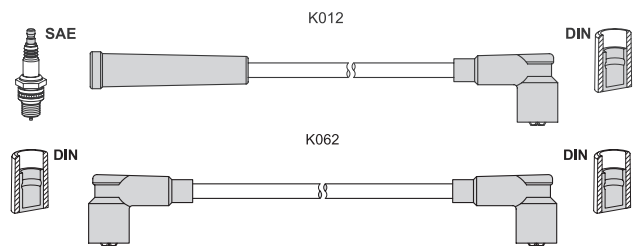

T122H K012 30 40 50 40 K062 40

application → T3685