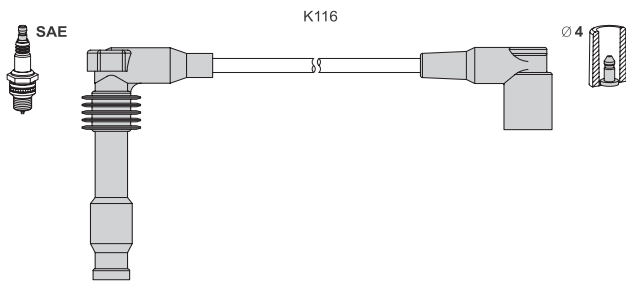

T777C K116 50 35 25 20 -

alternative T986B