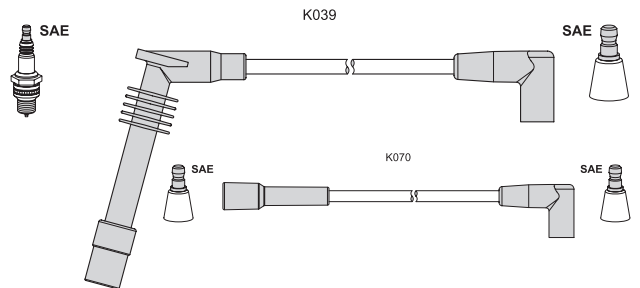

T277B K039 63 58 40 35 K070 43

Opel Astra F (56_, 57_) 1.6 i	03.92 - 09.98	55	C 16 NZ
Astra F Caravan 1.6 i	09.91 - 01.98	55	C 16 NZ/X 16 SZR
Astra F CC 1.6 i	09.91 - 01.98	55	C 16 NZ/X 16 SZR
Astra F Van 1.6 i	10.91 - 04.93	55	C 16 NZ