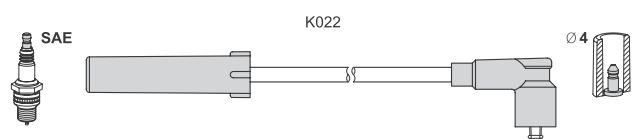

T767B K022 60 45 40 50 -

Renault Clio I 1.2	01.96 - 09.98	40	D7F 730
1.2	01.96 - 09.98	43	D7F 730
Clio II 1.2	09.98 - 10.99	43	D7F766/720/764/726
Renault Clio II Van (SBO/1/2_) 1.2	09.98 - 10.99	43	D7F720/726/D7F 746