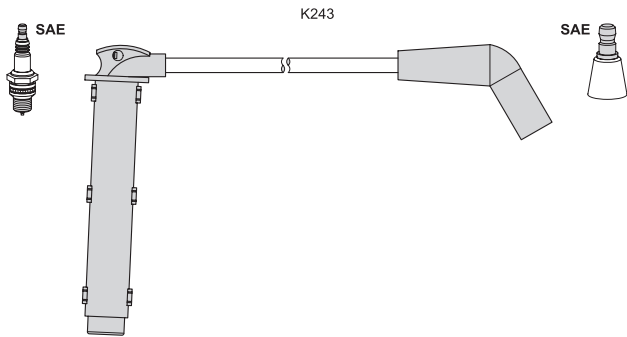

**T567B K243 33 96 48 86 60 96 -**

Rover 825 (XS) 2.5 Si Lux (RS)	04.96 - 02.99	129	25 K4F
825 Coupe 2.5 Si (RS)	04.96 - 02.99	129	25 K4F
825 Hatchback (XS) 2.5	02.96 - 10.98	129	25 K4F
2.5 Si	02.96 - 10.98	129	25 K4F