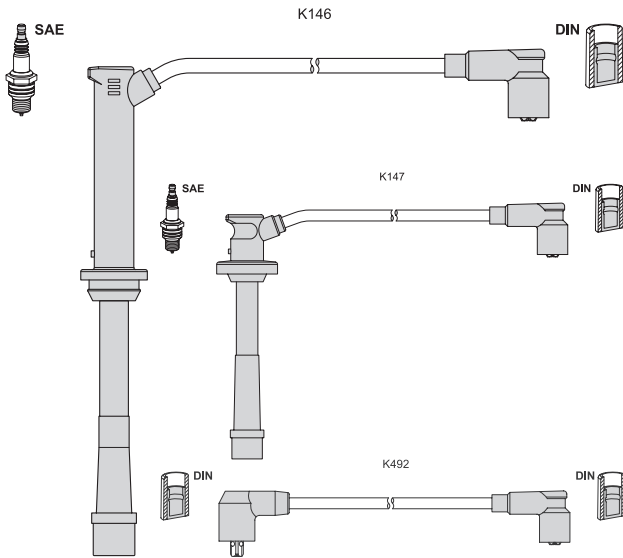

**T873B K146 105 105 125 K147 65 45 50 K492 60**

Mazda 323 FV (BA) 2.0 24V	08.94 - 09.98	106	KF
Xedos 6 (CA) 2.0 V6	01.92 - 05.94	106	KF1
2.0 V6	06.94 - 10.99	103	KF1

**T874C K148 50 45 35 30 - alternative T004B**