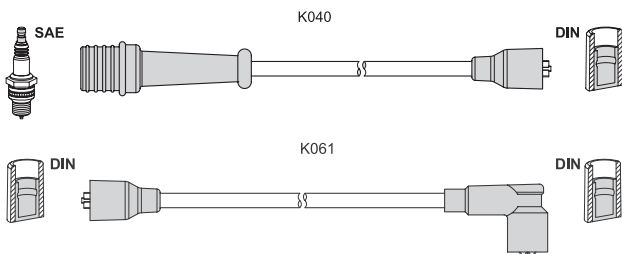

T671B K040 50 50 60 70 K061 50

Peugeot 505 (551A) 2.2	03.86 - 12.93	84	851X (ZDJL)
2.2	05.81 - 10.84	85	851 (ZDJ)
2.2 GTI	08.83 - 12.93	90	851B (ZDJL)
2.2 GTI	08.83 - 12.93	96