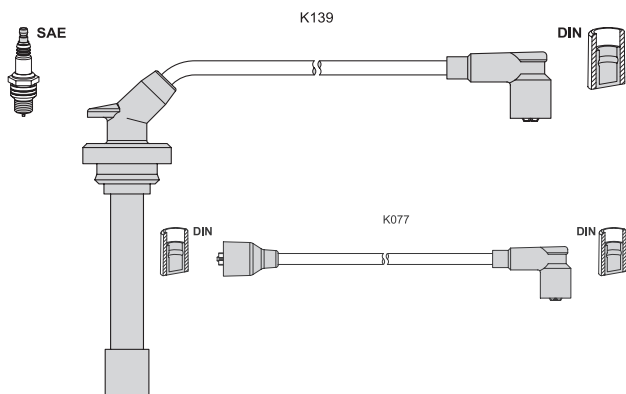

T443B K139 35 45 55 65 K077 50