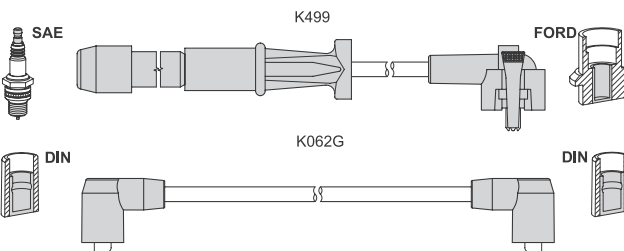

T223G K499 58 66 78 90 K062 67