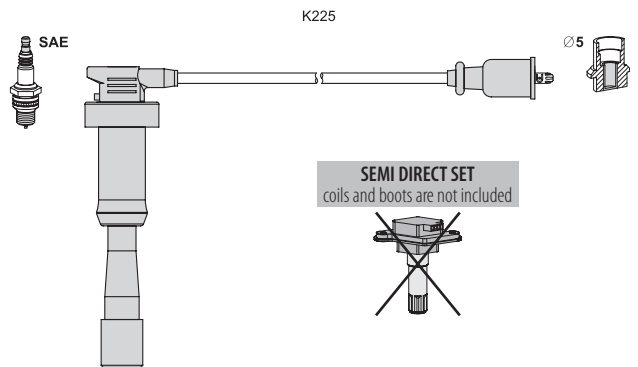

T238P K225 65 80 85 + + + -

Hyundai Terracan 3.5i V6 4WD	12.01 - 12.06	143	G6CU
XG 30/300 3.0	12.98 -	138	G6CT-G
XG 350 3.5	04.03 -	145	G6CU
Kia Carnival II 3.5	07.02 -	143	G6CU