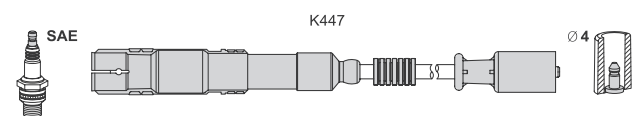

T739C K447 43 44 45 37 -

alternative T097B

Mercedes A 150 (W169) 1.5	09.04 - 06.12	70	M 266.920