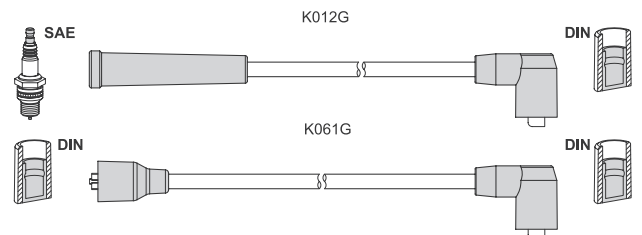

T463G K012 50 60 70 80 K061 60

Ford Escort III 1.6	05.83 - 07.86	48	CHT 1600
Escort IV 1.4	10.85 - 10.90	51	FUAA
1.6	01.86 - 12.88	58	LP2
1.6	04.89 - 07.90	65	LUG
1.6 i	01.86 - 05.90	66	L4B
Escort IV Cabriolet 1.6	01.86 - 12.87	58	LP2/LPA
1.6 i	01.86 - 07.90	66	L4B

T 463G