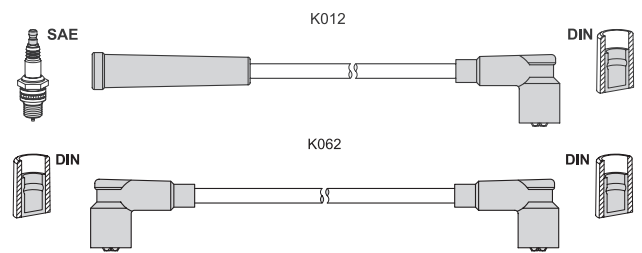

T368S K012 30 40 50 40 K062 40

Skoda 135 Favorit 1.3 carb	- 12.92	43	781.135
136 Favorit (781) 1.3 carb	- 12.92	46	781.136
135 Forman (785) 1.3 carb	- 12.92	43	781.135
136 Forman (785) 1.3 carb	- 12.92	46	781.136
Praktik, Pick-up 1.3 carb	- 12.92	43	781.135
Praktik, Pick-up 1.3 carb	- 12.92	46	781.136