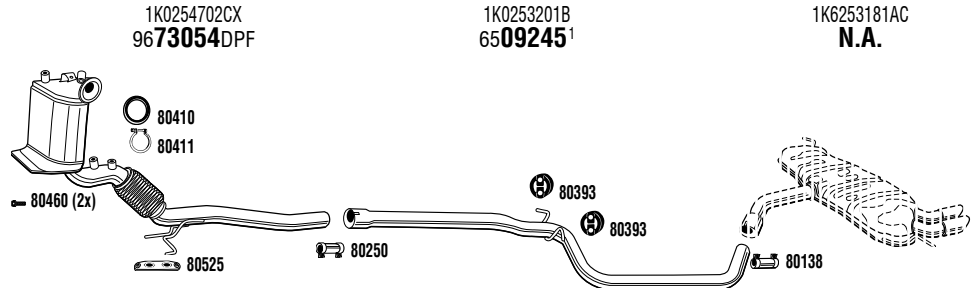

ADH19967B **DPF**

A3 Sportback
Hatchback 4WD
2.0 TDi
01/06-
1968 cc - 140 HP - 103 kW
Mot/Eng: BMM
Type/Typ: 8PA
DPF EVO S 06/07-06/08
(A) LHD (B) RHD

ADH19969A **DPF**

A3 Sportback
Hatchback 4WD
2.0 TDi
01/06-
1968 cc - 140 HP - 103 kW
Mot/Eng: BMM
Type/Typ: 8PA
DPF EVO C 06/07-06/08
(A) LHD (B) RHD