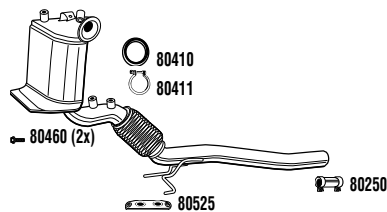

SEH28132BB DPF

Leon Hatchback

1.9 TDi
07/05-
1896 cc - 105 HP - 77 kW
Mot/Eng: BKC, BLS, BXE
Type/Typ: 1P1
DPF EVO S 07/05-12/10
Eng BLS

1K0254701NX
94**93053**DPF