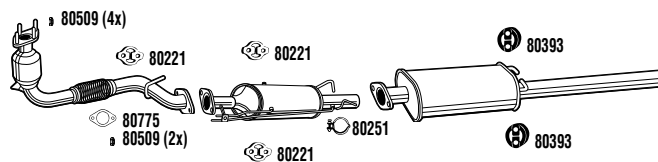

FOH19588BB DPF

Transit Box

2.4 TDCi
04/06-
2402 cc - 115 HP - 85 kW
Mot/Eng: JXFA, JXFC
Type/Typ:
DPF EVO S

1440914 1485449 1379656
92**28166**CAT 92**93052**DPF 65**23680**