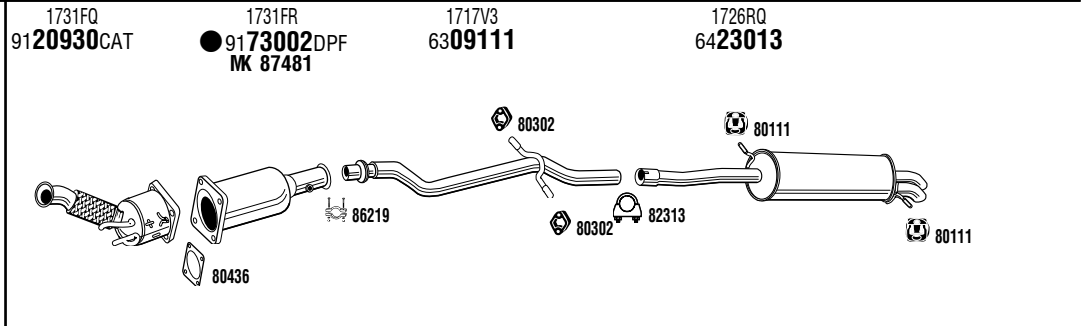

CIH18464A **DPF**

C5
2.2 HDi
09/04-
2179 cc - 133 HP - 98 kW
Mot/Eng: 4HX (DW12TED4, FAP)
Type/Typ: RE- (RE4HXE)
DPF EVO C
09/04-09/06 Mod RE4HXE, RE4HXH