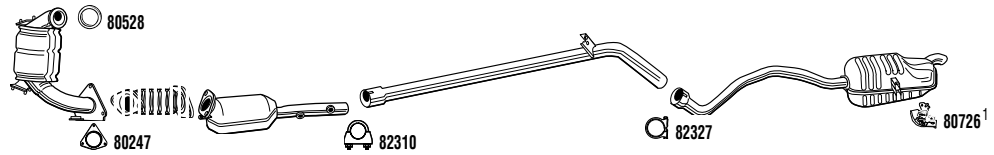

REH19397AA DPF
Megane II Coupé-Cabriolet
1.9 dCi
05/05-
1870 cc - 110 HP - 81 kW
Mot/Eng: F9Q 804, F9Q 816, F9Q 818
Type/Typ: EM0/1-
DPF EVO C Eng F9Q 803, F9Q 804

8200747079 8200251430 8200354235 8200447377 8200189575
91**28083**CAT **N.A.** 92**73024**DPF 64**08231** 64**22795**