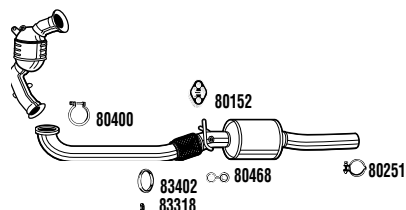

MBH08904A **DPF**

A 200
Hatchback
2.0 CDi
09/04-06/12
1991 cc - 136 HP - 100 kW
Mot/Eng: OM 640.941
Type/Typ: W169 (169.308)
DPF EVO C

1694903452
91**28338**CAT   1694900419
94**73063**DPF