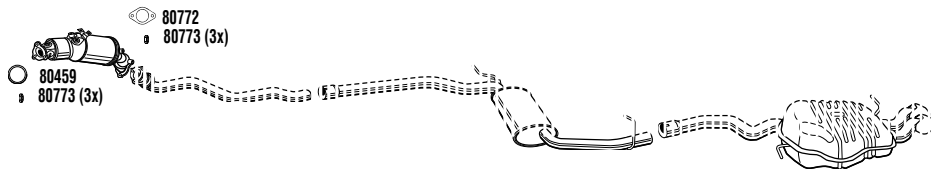

A5
Coupé 4WD
2.0 TDi
08/08-
1968 cc - 170 HP - 125 kW
Mot/Eng: CAHA
Type/Typ: 8T3
DPF EVO C 08/08-02/12

ADH30989BB **DPF**

8K0254750NX
92**93061**DPF

8K0254350S
N.A.

8T0253409AA
N.A.

8T0253609G
N.A.