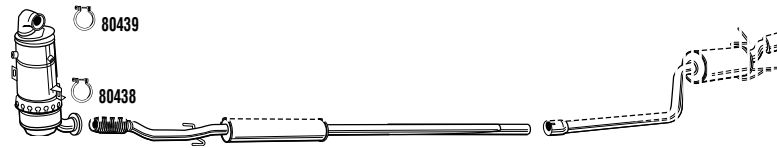

Mini

Cooper

1.6 D
10/07-
1560 cc - 109 HP - 80 kW
Mot/Eng: 9HZ (DV6TED4)
Type/Typ: R55
DPF EVO C
Alternative CAT+DPF

18307806010
92**73014**DPF

18302753089
N.A.

18302755114
N.A.

MNH23447BA **DPF**

Cooper