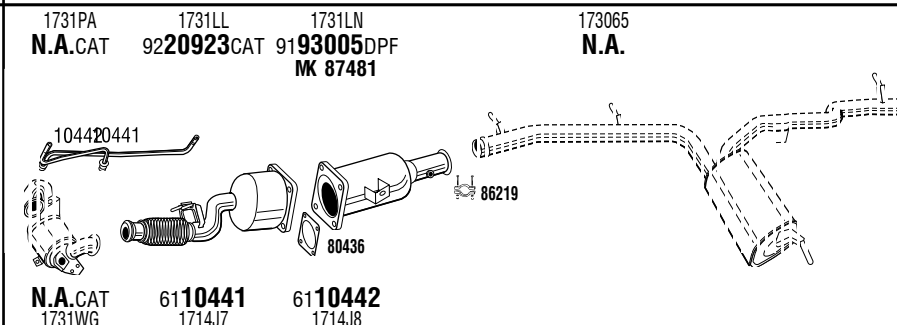

PEH28828BB **DPF**

807
MPV
2.0 HDi
06/06-
1997 cc - 136 HP - 100 kW
Mot/Eng: RHR (DW10BTED4)
Type/Typ: E
DPF EVO S
Eng DW10BTED4
Mod EARHRH, EBRHM2, EBRHME, EBRHR2, EBRHRE, EBRHRH