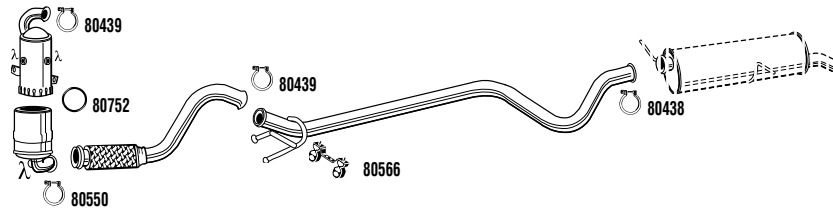

CIH18337CC **DPF**

C4
Hatchback
1.6 HDi
11/04-
1560 cc - 109 HP - 80 kW
Mot/Eng: 9HY (DV6TED4), 9HZ (DV6TED4)
Type/Typ: LC-
DPF EVO C
Euro 4 Alternative only CAT only DPF 09/04-
Mod LC9HYB, LC9HYH, LC9HZB, LC9HZH

173833 174037 1705ZR 171729 1730S4
00**28099**CAT 92**73051**DPF 61**07967** 67**08227** **N.A.**