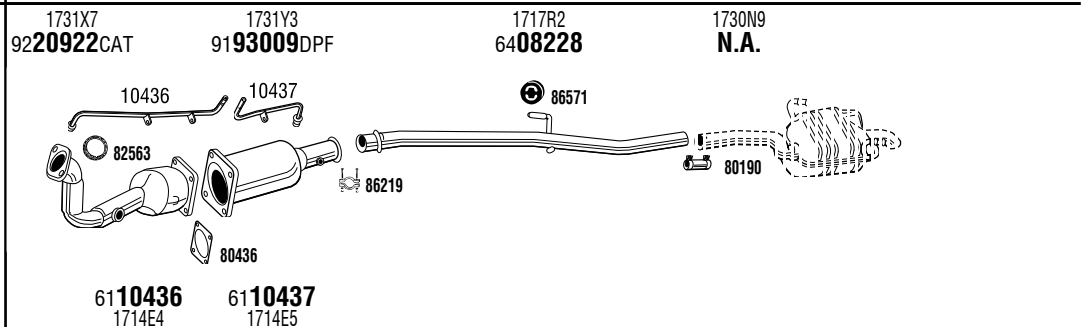

CIH18464B **DPF**

C8
MPV
2.0 HDi
07/02-
1997 cc - 107 HP - 79 kW
Mot/Eng: RHM (DW10ATED4, RHT (DW10ATED4, RHW(DW10ATED4)
Type/Typ: EA-, AB-
DPF EVO S 07/02-10/03