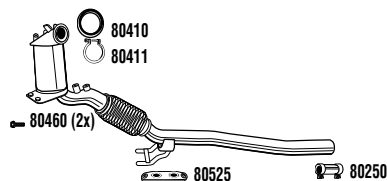

SEH18769CA DPF

Leon Hatchback

1.9 TDi
07/05-
1896 cc - 105 HP - 77 kW
Mot/Eng: BKC, BLS, BXE
Type/Typ: 1P1
DPF EVO C 07/05-12/10
Eng BLS

1K0254701NX
94**73053**DPF