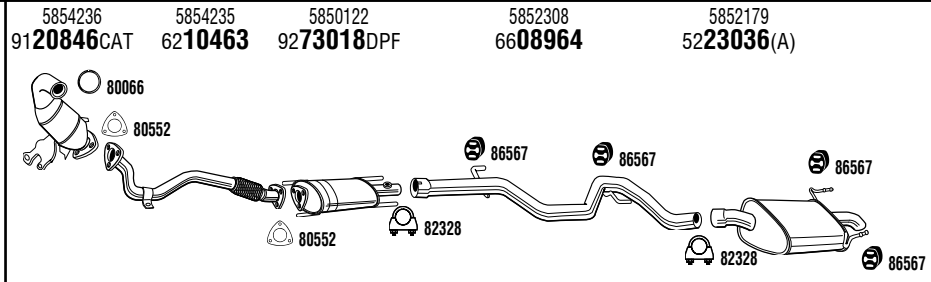

5854236 5854235 5850122 5852308 5852179
91**20846**CAT 62**10463** 92**73018**DPF 66**08964** 52**23036**(A)
91**28190**CAT 52**23034**(B)
855194 5852315

OPH17941BC DPF
Vectra C
Hatchback
1.9 CDTi
04/04-
1910 cc - 150 HP - 110 kW
Mot/Eng: Z 19 DTH
DPF EVO C 10/03-08/08
Chassis Nbr 71021892- Model F68
(A) Not Sport (B) Only Sport