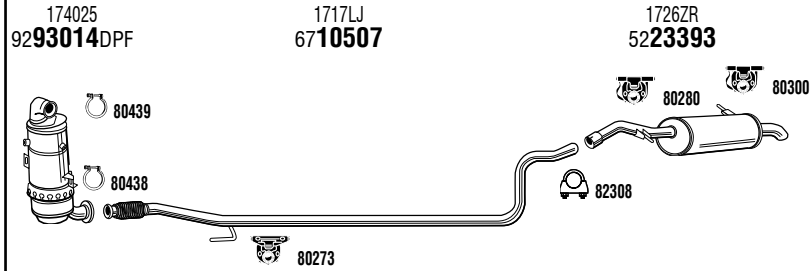

Peugeot

1007
Hatchback
1.6 HDi
06/07-
1560 cc - 109 HP - 80 kW
Mot/Eng: 9HZ (DV6TED4)
Type/Typ: KM-
DPF EVO S
Alternative assy CAT+DPF
03/07-107/07 Model KM9HZ

PEH23230AA **DPF**

1007
Hatchback
1.6 HDi
06/07-
1560 cc - 109 HP - 80 kW
Mot/Eng: 9HZ (DV6TED4)
Type/Typ: KM-
DPF EVO C
Alternative assy CAT+DPF
03/07-107/07 Model KM9HZA