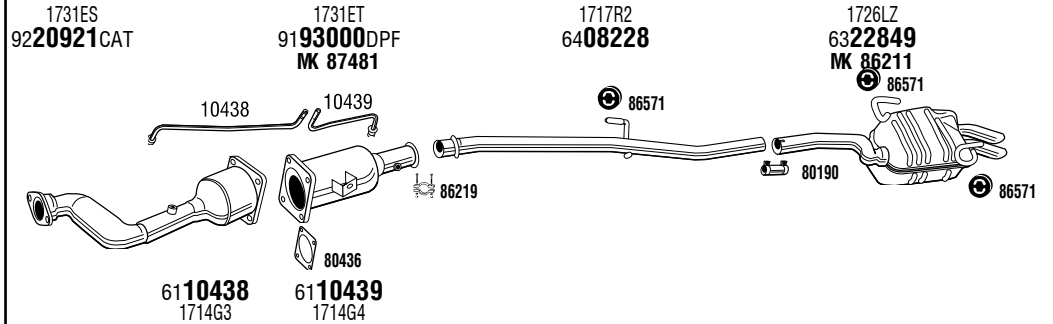

C8
MPV
2.2 HDi
07/02-
2179 cc - 128 HP - 94 kW
Mot/Eng: 4HW (DW12TED4)
Type/Typ: EA-, EB-
DPF EVO S
11/03-12/04 Mod EB4AWB, EB4HWG