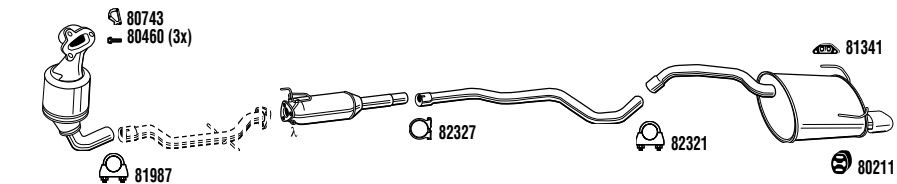

FIH30755BB **DPF**

Panda
Box
1.3 JTD
01/06-
1248 cc - 75 HP - 55 kW
Mot/Eng: 169 A1.000
Type/Typ: 169
DPF EVO S
06/06- Model 169CXC1A
(A) 01/11- (B) -12/10

55200518 51777303 51771691 51777304 51772969
91**28030**CAT N.A. 92**93033**DPF(A) 63**10591** 52**23820**