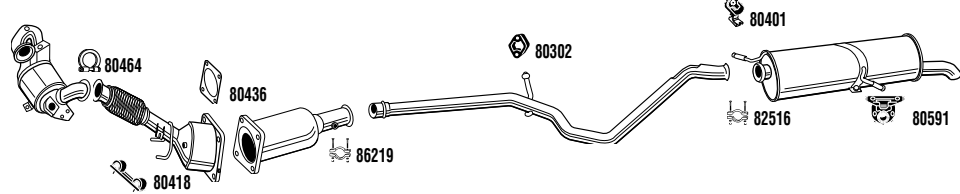

307 SW

2.0 HDi

02/04-

1997 cc - 136 HP - 100 kW

Mot/Eng: RHR (DW10BTD4)

Type/Typ: 3H

DPF EVO S

02/04-04/08 Eng DW10ATED

Mod 3ERHRB, 3ERHRH

(A) -02/07 (B) 03/07-

PEH17995A **DPF**

1705ZJ 1731GF 174026 1717CH 1726KW
9128152CAT(A) 9120936CAT 9193011DPF 6508215 5222622
MK 87481 NK 86075