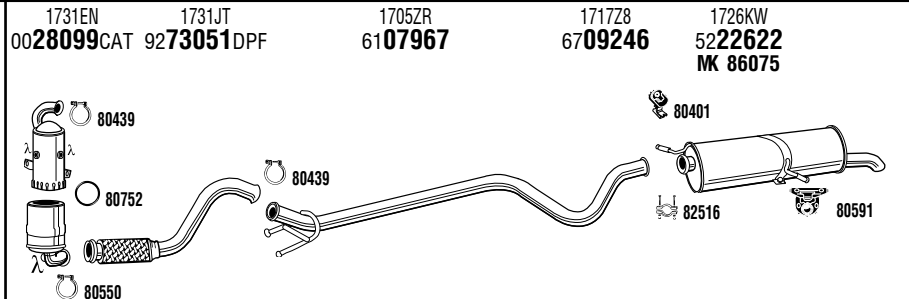

307
1.6 HDi
02/04-
1560 cc - 109 HP - 80 kW
Mot/Eng: 9HY (DV6TED4), 9HZ (DV6TED4)
Type/Typ: 3E
DPF EVO C
Alternative only CAT only DPF 11/03-04/08
Mod 3E9HZ1, 3E9HZB