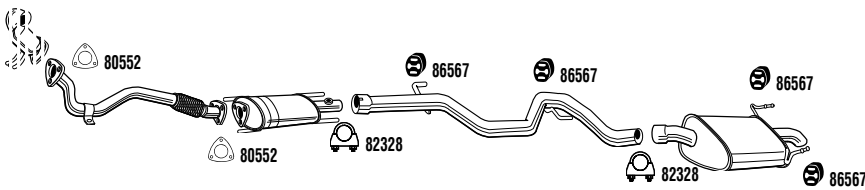

Vectra C

1.9 CDTi
04/04-08/05
1910 cc - 120 HP - 88 kW
Mot/Eng: Z 19 DT
DPF EVO C 04/04-
Chassis Nbr 71021892- Model F69
(A) M/T

VHH18129BD **DPF**

91**28190**CAT(A)
55187600

R1620118 55185819 55187619 13139037 24422037
N.A.CAT 62**10463** 92**93018**DPF 66**08964** 52**23036**