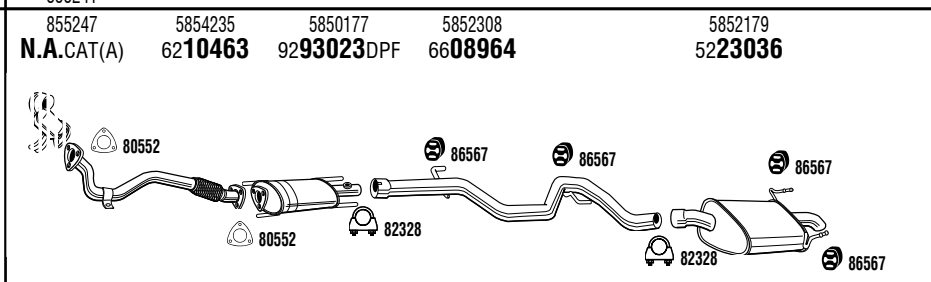

855247 5854235 5850177 5852308 5852179
N.A.CAT(A) 62**10463** 92**93023**DPF 66**08964** 52**23036**
N.A.CAT(A) 855668

OPH19285BB DPF
Vectra C
1.9 CDTi
10/05-
1910 cc - 100 HP - 74 kW
Mot/Eng: Z 19 DT
DPF EVO C
Eng Z 19 DTL 10/05-08/08
Chassis Nbr 61000001-71021891 Model F69