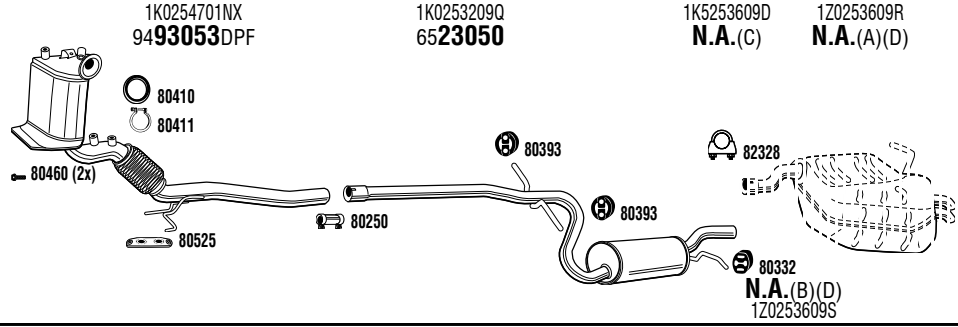

Octavia

2.0 TDi
11/05-
1968 cc - 140 HP - 103 kW
Mot/Eng: BMM
Type/Typ: 1Z5
DPF EVO S
11/05-05/10
(A) PR Code OP1 (B) PR Code OP3
(C) -10/08 (D) 11/08-
SKH20002A **DPF**