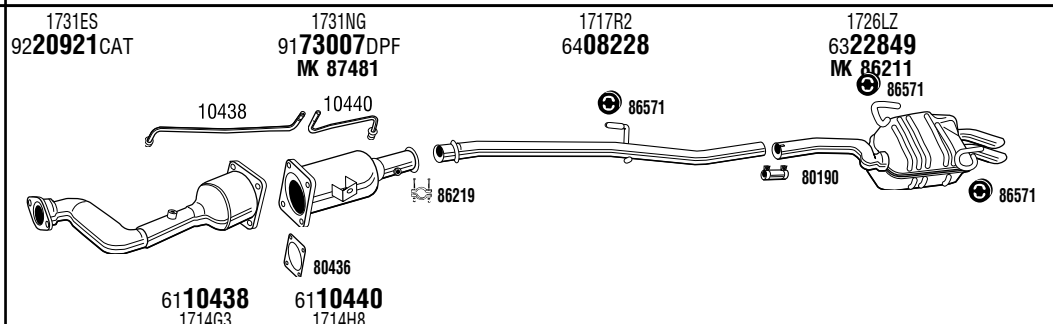

C8
MPV
2.2 HDi
07/02-
2179 cc - 128 HP - 94 kW
Mot/Eng: 4HW (DW12TED4)
Type/Typ: EA-, EB-
DPF EVO C
01/05- Mod EB4AWB, EB4HWG