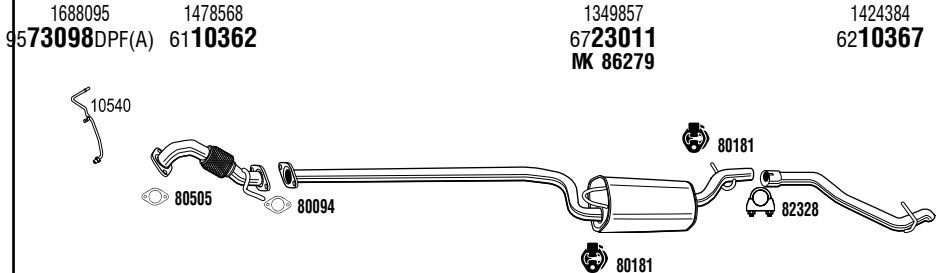

1688095 1478568 1349857 1424384
95**73098**DPF(A) 61**10362** 67**23011** 62**10367**
MK 86279

61**10540**
1421030SP22

FOH18275 **DPF**

Focus II
 1.6 TDCi
04/05-
1560 cc - 109 HP - 80 kW
Mot/Eng: G8DA, G8DB
Type/Typ: DA-
DPF EVO S
Eng **C16DD0X** Euro 4 Model **DB4/FCH**
(A) -01/08 (B) 12/09-
(C) CAT included
FOH18957AA **DPF**