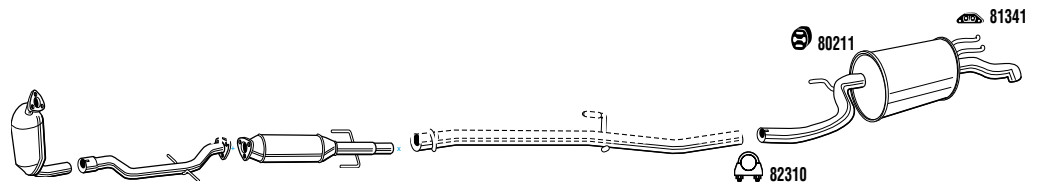

Fiat

Idea
MPV
1.3 D
10/05-
1248 cc - 90 HP - 66 kW
Mot/Eng: 199 A3.000
Type/Typ:
DPF EVO C 04/05-
Model 350AXG1A, 350BXG1A

55199320 51779962 51779887 51789063 55189328
● 00**28031**CAT N.A. 92**73034**DPF N.A. 53**22748**
MK 86254