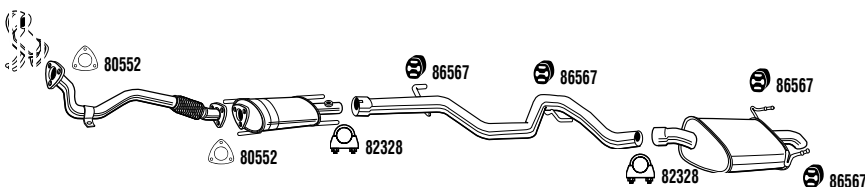

Vectra C

1.9 CDTi
04/04-08/05
1910 cc - 150 HP - 110 kW
Mot/Eng: Z 19 DTH
DPF EVO S 04/04-08/08
Chassis Nbr 71021892- Model F69

VHH18131BB **DPF**

R1620118 55185819 55187619 13139037 24422037
N.A.CAT 62**10463** 92**73018**DPF 66**08964** 52**23036**