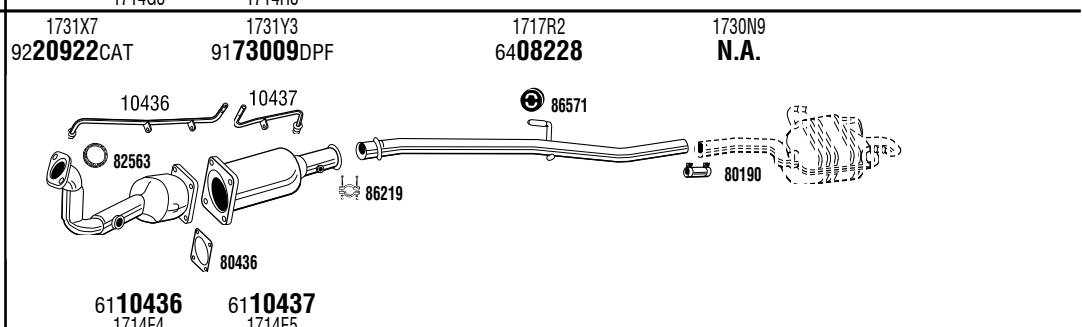

CIH16729BC **DPF**

C8
MPV
2.0 HDi
07/02-
1997 cc - 107 HP - 79 kW
Mot/Eng: RHM (DW10ATED4, RHT (DW10ATED4, RHW(DW10ATED4)
Type/Typ: EA-, AB-
DPF EVO S 01/05-