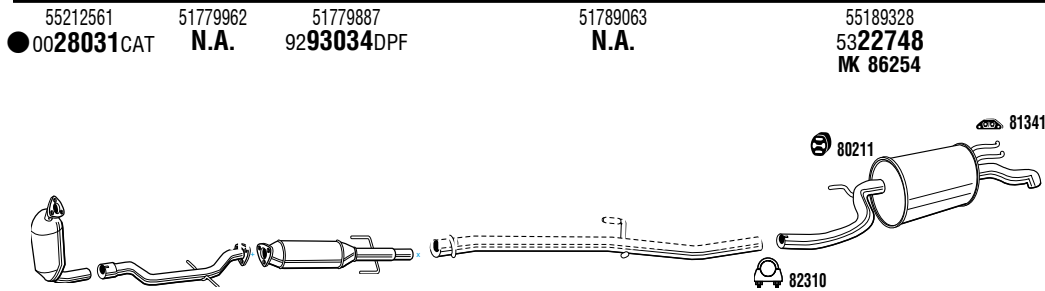

Type/Typ: P65-, P70-, P80-

DPF EVO C

4967754
92**28176**CAT

1516909
92**73073**DPF

92**28277**CAT 92**73080**DPF
5091640 5090572

FOH20862B **DPF**

Musa
MPV
1.3 D
09/06-
1248 cc - 90 HP - 66 kW
Mot/Eng: 199 A3.000
Type/Typ: 350
DPF EVO S 10/05-
Model 350AXG1A