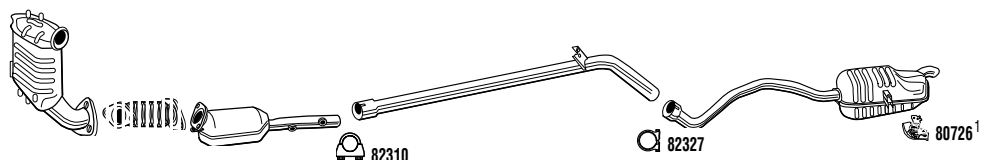

REH19397EA DPF
Megane II Coupé-Cabriolet
1.9 dCi
05/05-
1870 cc - 110 HP - 81 kW
Mot/Eng: F9Q 804, F9Q 816, F9Q 818
Type/Typ: EM0/1-
DPF EVO C
Eng F9Q 804 Only model EM17

8200570186 8200251430 8200354235 8200447377 8200189575
91**20977**CAT **N.A.** 92**73024**DPF 64**08231** 64**22795**