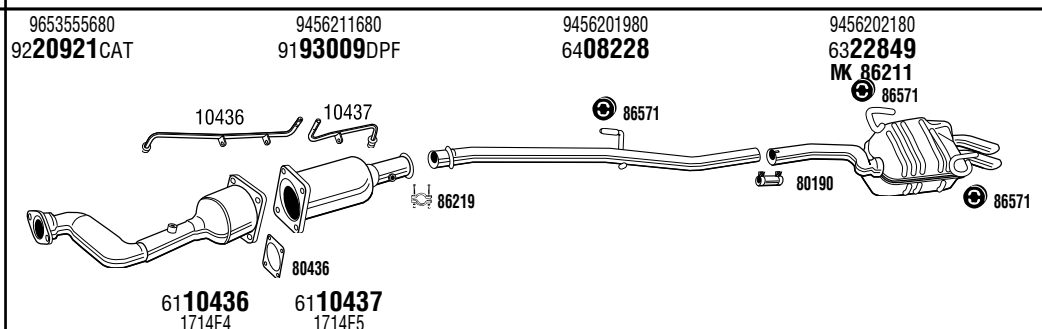

FIH16894BB **DPF**

Ulysse
MPV
2.2 JTD
08/02-
2179 cc - 128 HP - 94 kW
Mot/Eng: 4HW (DW12ATED4)
Type/Typ: 179AX
DPF EVO S
06/02-07/07 Eng 4HHW
Mod 179BXC1A, 179BXM1B
VET -0009801