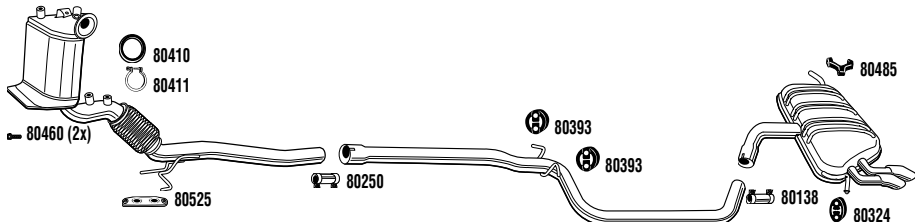

A3
Hatchback
2.0 TDi
06/05-
1968 cc - 140 HP - 103 kW
Mot/Eng: BMM
Type/Typ: 8P1
DPF EVO C 02/05-06/08
(A) -12/05 (B) 01/06- (E) Without Sport
(C) Ch Nbr -8P6A135000 (F) With Sport
(D) Ch Nbr 8P6A135001-
ADH19966B **DPF**

N.A.DPF(A)(C)
1K0254700EX

53**25064**(F)
1K6253609AR

1K0254701NX
94**93053**DPF(B)(D)

1K0253201B
65**09245**¹

1K6253609AG
53**25066**(E)