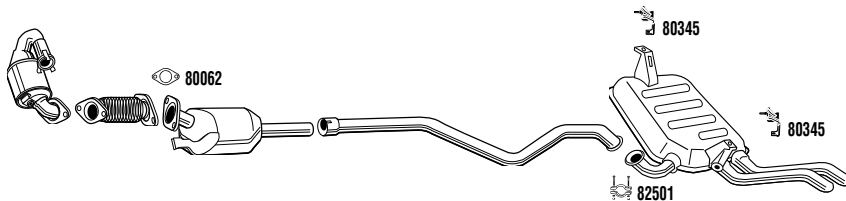

Laguna II Hatchback

1.9 dCi
05/05-
1870 cc - 130 HP - 96 kW
Mot/Eng: F9Q 758, F9Q 759
Type/Typ: BG0/1- (BG1V)
DPF EVO C
03/05-08/07 Mod BG12, BG13, BG1A, BG1V

REH18643B **DPF**

8200570184 8200292822 8200391215SP12 8200391215SP22
91**28378**CAT 61**09242** 92**93016**DPF 65**10447**

8200118533
52**22506**