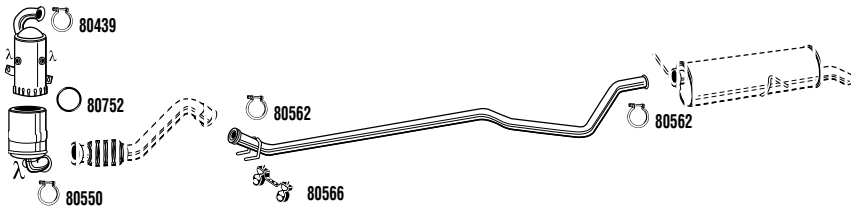

N.A.(B)
1706P6

308
Hatchback
1.6 HDi
09/07-
1560 cc - 109 HP - 80 kW
Mot/Eng: 9HZ (DV6TED4)
Type/Typ: 4A-, 4C-
DPF EVO C Altern only CAT only DPF
Mod 4A9HVC, 4A9HYC, 4A9HZC
Mod 4C9HVC, 4C9HYH, 4C9HZC
(A) -03/09 (B) 04/09-
PEH23383BD **DPF**