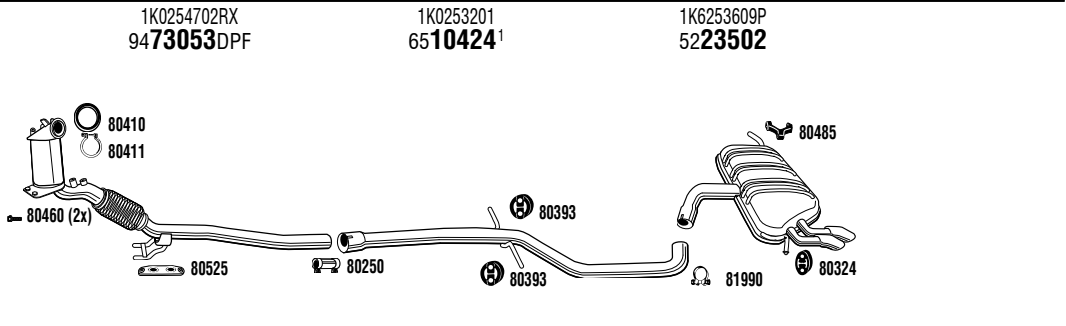

ADH17398BA **DPF**

A3
Hatchback
1.9 TDi
05/03-
1896 cc - 105 HP - 77 kW
Mot/Eng: BKC, BLS, BXE
Type/Typ: 8P1
DPF EVO C
06/03-05/10 Eng BXE