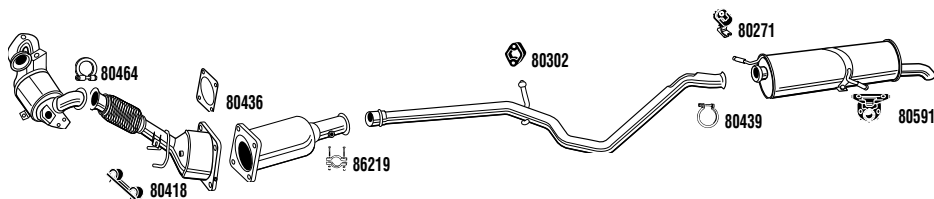

1705ZJ 1731GF 174026
9128152CAT 9120936CAT 9193011DPF
MK 87481

1717V2
6508214

1726 KX
5271211