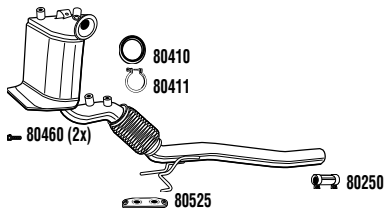

1K0254701NX
94**93053**DPF