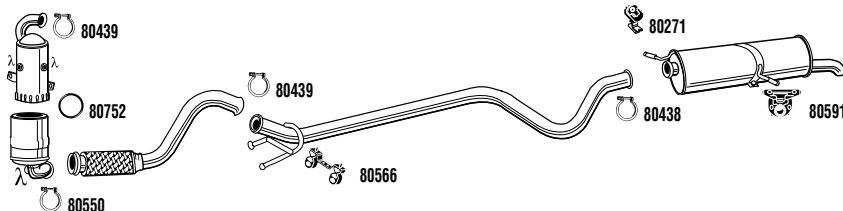

1717Z9
67**08227**

1726WS 1730S4
52**71211**(A) N.A.(B)

C4

Hatchback

1.6 HDi

11/04-

1560 cc - 90 HP - 66 kW

Mot/Eng: 9HX (DV6ATED4)