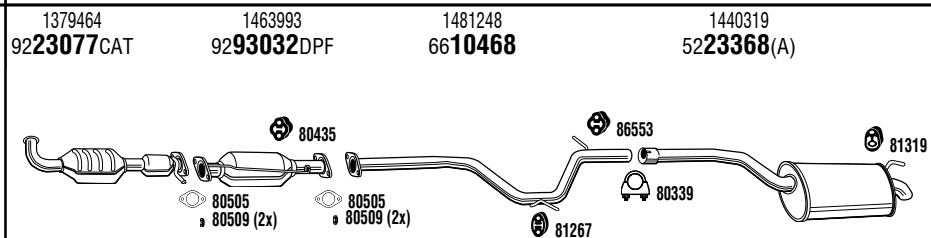

N.A.(B)
1745545