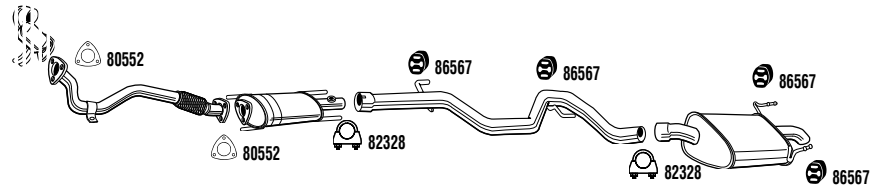

91**28190**CAT(A)
55187600

VHH23246BB **DPF**

Vectra C

1.9 CDTi
10/05-07/08
1910 cc - 100 HP - 74 kW
Type/Typ:
Mot/Eng: Z 19 DTL
DPF EVO C Model F69
Chassis Nbr 61000001-71021891

55187600 55185819 55187619 13139037 24422037
91**28190**CAT 62**10463** 92**73018**DPF 66**08964** 52**23036**