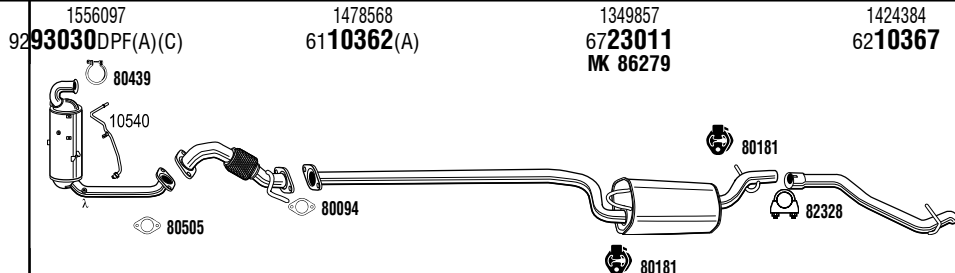

1556097 1478568 1349857 1424384
92**93030**DPF(A)(C) 61**10362**(A) 67**23011** 62**10367**
MK 86279

N.A.DPF(B) 61**10540** **N.A.**(B)
1564116 1421030SP22 1564115