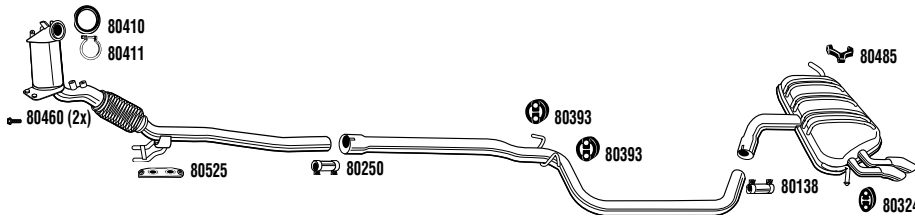

A3
Hatchback
2.0 TDi
06/05-
1968 cc - 140 HP - 103 kW
Mot/Eng: BMM
Type/Typ: 8P1
DPF EVO S 02/05-06/08
(A) -12/05 (B) 01/06- (E) Without Sport
(C) Ch Nbr -8P6A135000 (F) With Sport
(D) Ch Nbr 8P6A135001-
ADH19966A **DPF**

N.A.DPF(A)(C)
1K0254700EX

53**25064**(F)
1K6253609AR

1K0254702RX
94**73053**DPF(B)(D)

1K0253201B
65**09245**¹

1K6253609M
53**25065**(E)