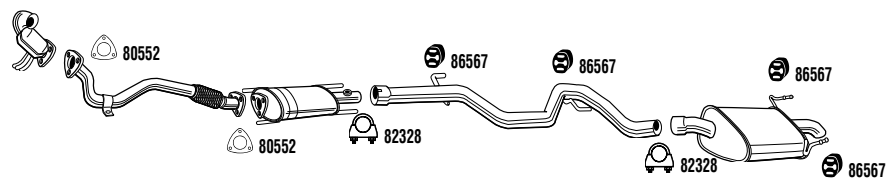

91**28190**CAT(A)
55187600

VHH23246BB **DPF**

Vectra C

1.9 CDTi
10/05-07/08
1910 cc - 100 HP - 74 kW
Type/Typ:
Mot/Eng: Z 19 DTL
DPF EVO C Model F69
Chassis Nbr 61000001-71021891

55187600 55185819 55187619 13139037 24422037
91**28190**CAT 62**10463** 92**73018**DPF 66**08964** 52**23036**