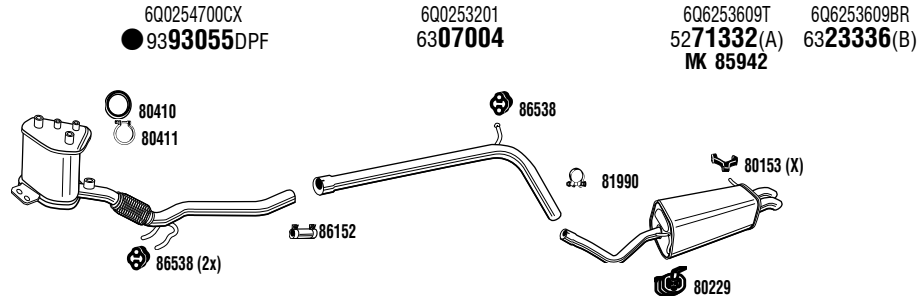

Fabia
Hatchback
1.4 TDi
01/07-
1422 cc - 80 HP - 59 kW
Mot/Eng: BMS, BNV
DPF EVO S Eng BMS
(A) -10/07 (B) 11/07-