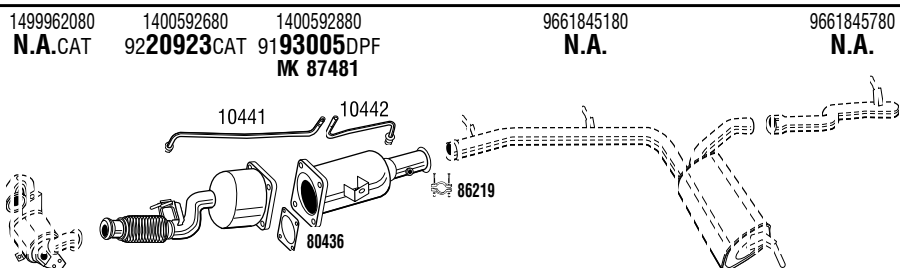

FIH20079BB **DPF**

Scudo
Box
2.0D
01/07-
1997 cc - 136 HP - 100 kW
Mot/Eng: RHR
Type/Typ: 270
DPF EVO S
SWB -11/08