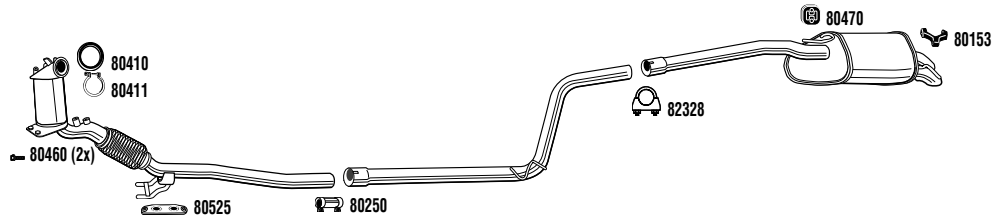

VWH19236BA DPF

Caddy III

1.9 TDi
09/05-08/10
1896 cc - 75 HP - 55 kW
Mot/Eng: BSU
Type/Typ: 2KB, 2KJ, 2CB, 2CJ
DPF EVO C Euro 4 Mod 2KB

1K0254705MX
94**73053**DPF

2K0253209C
63**08951**

2K0253609C
63**22886**