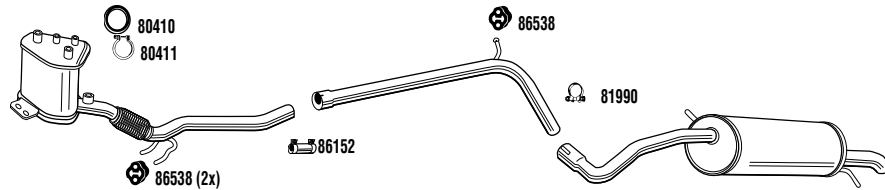

SEH28132BA DPF

Ibiza V Coupé

1.4 TDi
07/08-
1422 cc - 80 HP - 59 kW
Mot/Eng: BMS
Type/Typ: 6J1
DPF EVO C 07/08-06/10

6Q0254700CX
● 93**73055**DPF

6Q0253201
63**07004**

6Q6253609BR
63**23336**