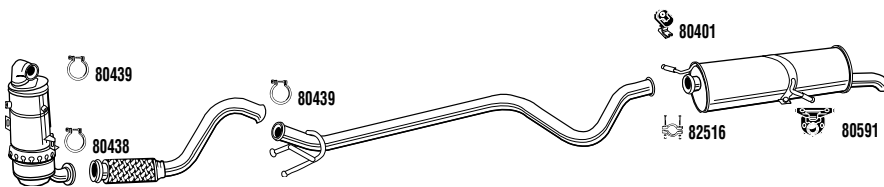

Type/Typ: 3H

DPF EVO C

04/05-04/08 Mod 3E9H02B, 3E9HXB

PEH23722BB **DPF**

174025 1705ZR
92**93014**DPF 61**07967**

1717Z8
67**09246**

1726KW
52**22622**
MK 86075

307 SW