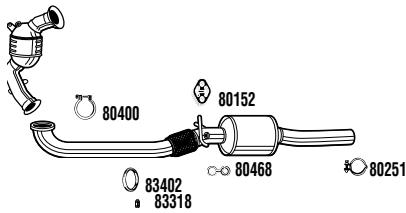

MBH54958A **DPF**

1694903452 1694900419
91**28338**CAT 94**73063**DPF

B 200
Hatchback
2.0 CDI
03/05-11/11
1991 cc - 136 HP - 100 kW
Mot/Eng: OM 640.941
Type/Typ: W245
DPF EVO C

MBH54958B **DPF**

1694903452 1694900419
91**28338**CAT 94**93063**DPF