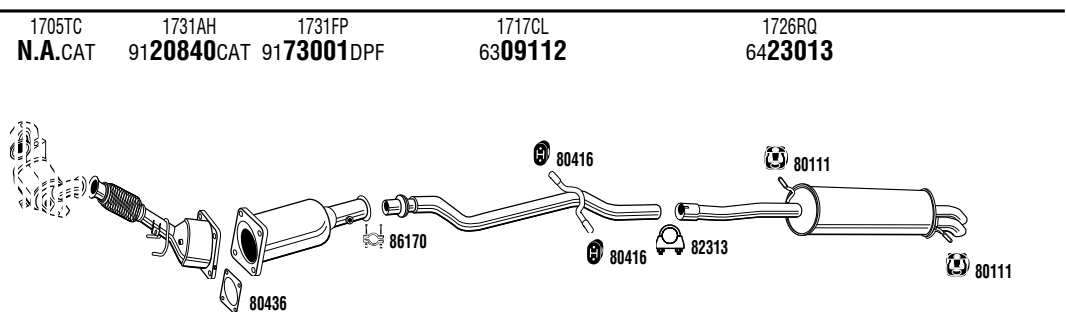

C5
 2.0 HDi
09/04-
1997 cc - 136 HP - 100 kW
Mot/Eng: RHR (DW10BTED4)
Type/Typ: RE- (RERHRH)
DPF EVO C
09/04-01/08 Mod RCRHRH, RCRHRJ, RCRHRH