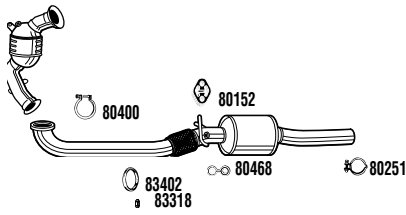

1694903452 1694900419
91**28338**CAT 94**93063**DPF