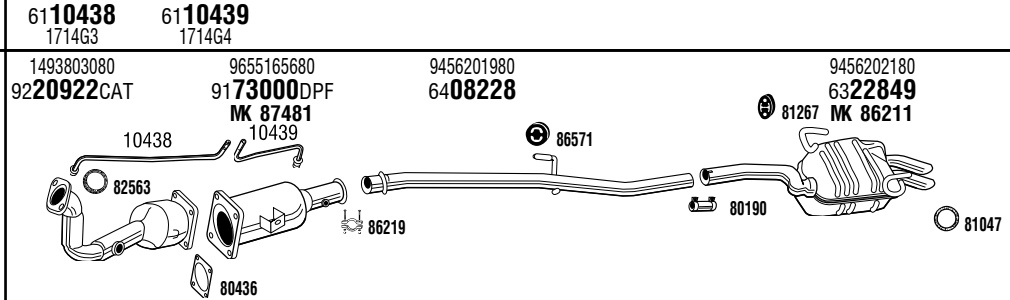

LNH17797BA DPF

Phedra MPV

2.0 JTD
07/03-
1997 cc - 107 HP - 79 kW
Mot/Eng: RHM
Type/Typ: 179
DPF EVO C
10/03-

LNH17797BB DPF

Phedra MPV

2.0 D
07/06-
1997 cc - 136 HP - 100 kW
Mot/Eng: RHR
Type/Typ: 179
DPF EVO S 07/06-11/10
Mod 179AXB1A, A179BXL1B