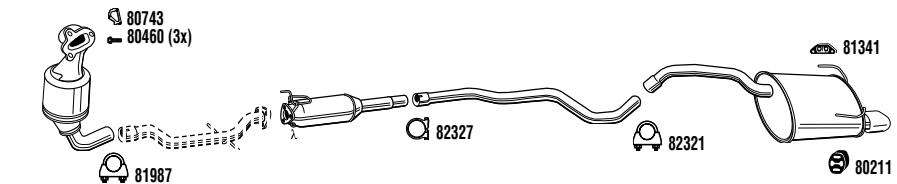

FIH30755BA **DPF**

Panda
Hatchback
1.3 D
06/06-
1248 cc - 75 HP - 55 kW
Mot/Eng: 169 A1.000
Type/Typ: 169
DPF EVO C
Model 169AXD1A
(A) 01/11- (B) 12/10

55200518 51777303 51771691 51777304 51772969
91**28030**CAT N.A. 92**73033**DPF(A) 63**10591** 52**23820**