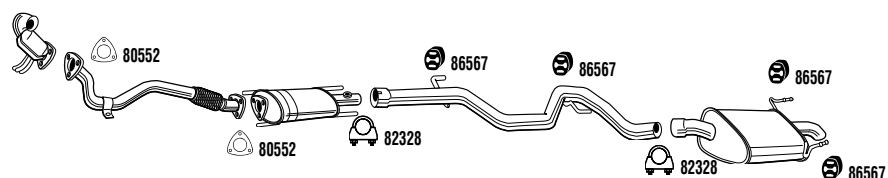

N.A.CAT
R1620190

VHH18129BA **DPF**

Vectra C

1.9 CDTi
04/04-08/05
1910 cc - 120 HP - 88 kW
Mot/Eng: Z 19 DT
DPF EVO S 04/04-
Chassis Nbr 71021892- Model F69
(A) M/T

R1620201 55185819 55563184 13139037 24422037
N.A.CAT(A) 62**10463** 92**93023**DPF 66**08964** 52**23036**