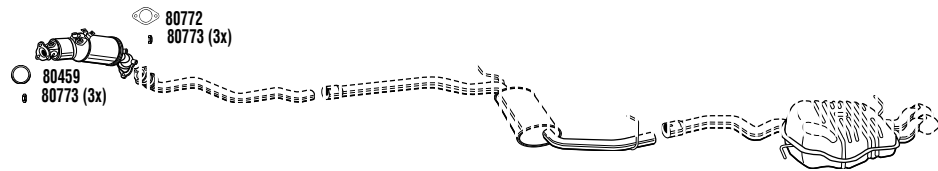

Audi

A4

4WD

2.0 TDi

08/08-

1968 cc - 170 HP - 125 kW

Mot/Eng: CAHA

Type/Typ: 8K5, B8

DPF EVO S 04/08-03/12

Mod 8K5

(A) Code pr 7MG, 7MB

(B) Code pr OGG

ADH30007BA DPF

8K0254750NX 8K0254350S
9293061DPF(A) N.A.

8K0253409AA
N.A.

8K0253609G
N.A.

N.A.DPF(B)
8K0254751HX

A4

4WD

2.0 TDi

08/08-

1968 cc - 170 HP - 125 kW

Mot/Eng: CAHA

Type/Typ: 8K5, B8

DPF EVO C 04/08-03/12

Mod 8K5

(A) Code pr 7MG, 7MB

(B) Code pr OGG

ADH30007BB DPF

8K0254750NX 8K0254350S
9273061DPF(A) N.A.

8K0253409AA
N.A.

8K0253609G
N.A.

N.A.DPF(B)
8K0254751HX

A4 Allroad

4WD

2.0 TDi

04/09-

1968 cc - 170 HP - 125 kW

Mot/Eng: CAHA

Type/Typ: 8KH, B8

DPF EVO S 04/09-01/12

Mod 8KH

ADH30991BA DPF

8K0254750NX 8K0254350S
9293061DPF N.A.

8K0253409AB
N.A.

8K0253609AF
N.A.

A4 Allroad

4WD

2.0 TDi

04/09-

1968 cc - 170 HP - 125 kW

Mot/Eng: CAHA

Type/Typ: 8KH, B8

DPF EVO C 04/09-01/12

Mod 8KH

ADH30991BB DPF

8K0254750NX 8K0254350S
9273061DPF N.A.

8K0253409AB
N.A.

8K0253609AF
N.A.

A5 Sportback

Hatchback

2.0 TDi

09/09-

1968 cc - 136 HP - 100 kW

Mot/Eng: CAGB

Type/Typ: 8TA

DPF EVO S Eng CAGB

(A) Euro 5 (B) Euro 4

ADH33412BA DPF

8K0254750NX 8K0254350S
9293061DPF(A) N.A.

8K0253409AB
N.A.

8K0253609AG
N.A.

N.A.DPF(B)
8K0254751HX

A5 Sportback

Hatchback

2.0 TDi

09/09-

1968 cc - 136 HP - 100 kW

Mot/Eng: CAGB

Type/Typ: 8TA

DPF EVO C Eng CAGB

(A) Euro 5 (B) Euro 4

ADH33412BC DPF

8K0254750NX 8K0254350S
9273061DPF(A) N.A.

8K0253409AB
N.A.

8K0253609AG
N.A.

N.A.DPF(B)
8K0254751HX