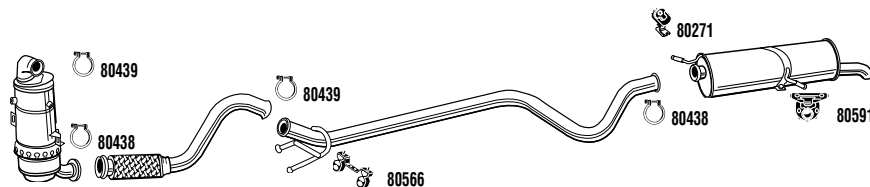

CIH32802BB **DPF**

C4
 1.6 HDi
07/06-
1587 cc - 109 HP - 80 kW
Mot/Eng: DV6TED4
Type/Typ:
DPF EVO C Alternative CAT+DPF
07/06-05/07 Mod LDDHYC, LDDHZH
(A) Produced Argentina

174025 1705ZR 171729 1726WS
92**73014**DPF 61**07967** 67**08227** 52**71211**