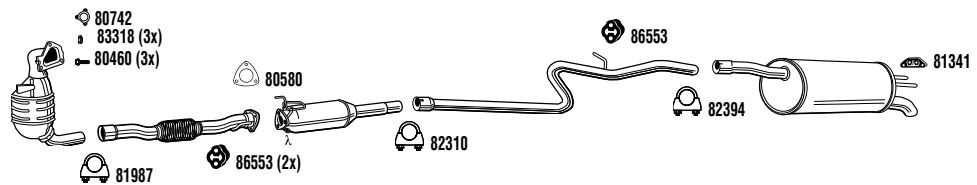

FIH22545B **DPF**

Doblo
MPV
1.3 D
10/05-
1248 cc - 84 HP - 62 kW
Mot/Eng: 223 A9.000
Type/Typ: 119
DPF EVO S
11/05- Model 223AXM1A

55199631 **9128029**CAT   55200996 **6210573**   51771691 **9293033**DPF   55200994 **6210572**   46826932 **5222912**
MK 86198