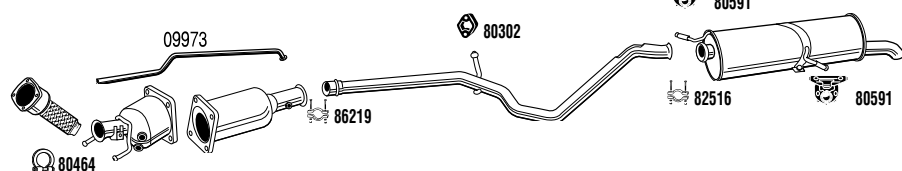

0009973
1714A8

307

2.0 HDi
03/02-
1997 cc - 107 HP - 79 kW
Mot/Eng: RHS (DW10ATED)
Type/Typ: 3E
DPF EVO S

PEH19319A **DPF**

1705 LV 1731Y6 1731Y7
9120879CAT 9120834CAT 9173012DPF
MK 87481

1717 T4
6508216

1726KW
5222622
MK 86075