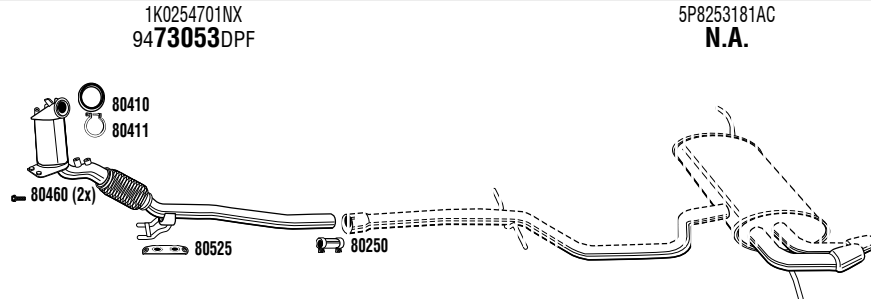

5P8253181AC
N.A.

Altea XL
MPV 4WD
2.0 TDi
06/07-
1968 cc - 140 HP - 103 kW
Mot/Eng: BMM
Type/Typ: 5P5, 5P8
DPF EVO S
Altea XL 06/07-11/10 Mod 5P8
(A) Code pr OP3 (B) Code pr OP1
SEH28171BA **DPF**