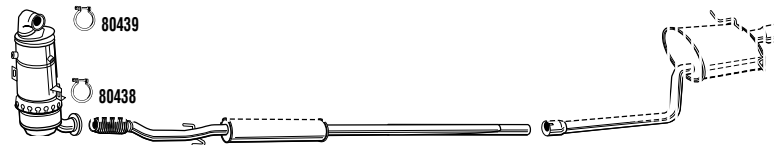

One Hatchback

1.6 D
06/09-07/10
1560 cc - 90 HP - 66 kW
Mot/Eng:
Type/Typ: R56
DPF EVO S
Alternative CAT+DPF
Eng 9HZ

18307806010
92**93014**DPF

18302753089
N.A.

18302753090
N.A.