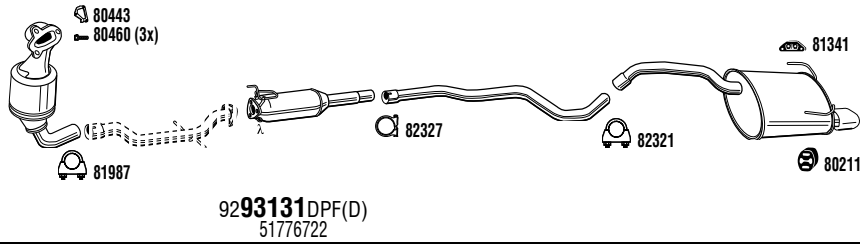

5522357 51777303 51771691 51777304 51772969 51786718
91**28028**CAT **N.A.** 92**93033**DPF(C) 63**10591** 52**23820**(A) 52**23838**(B)