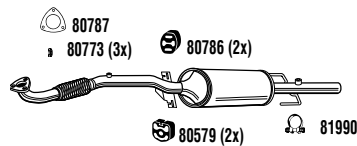

OPH22689A **DPF**

Astra H
Hatchback
1.7 CDTi
02/07-
1686 cc - 125 HP - 92 kW
Mot/Eng: A 17 DTR, Z 17 DTR
Type/Typ:
DPF EVO C

N.A. 5854450
9573085DPF