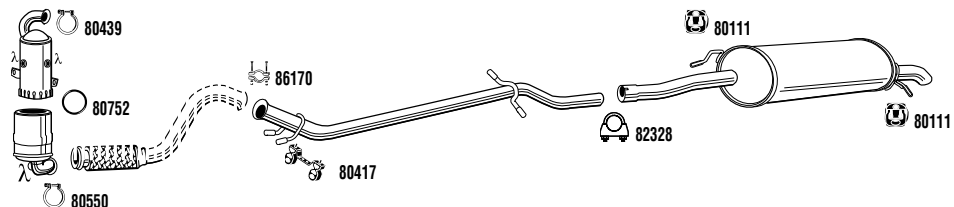

1560 cc - 109 HP - 80 kW

Mot/Eng: 9HY (DV6TED4)

Type/Typ: RE- (RE8HZB)

DPF EVO C

Alternative only CAT only DPF 08/07-01/08

Mod RE9HZB

173833 174037 170602 1717CP 1726RV
0028099CAT 9273051DPF N.A. 6609113 6422699
MK 86250