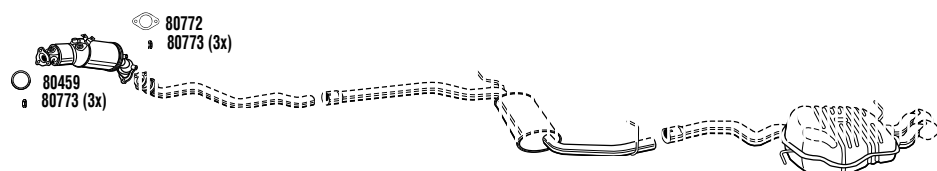

ADH30986BA DPF

A5

Coupé
2.0 TDi
08/08-
1968 cc - 170 HP - 125 kW
Mot/Eng: CAHA
Type/Typ: 8T3
DPF EVO C 08/08-02/12

8K0254750NX 8K0254350S 8T0253409AA 8T0253609G
92**73061**DPF N.A. N.A. N.A.