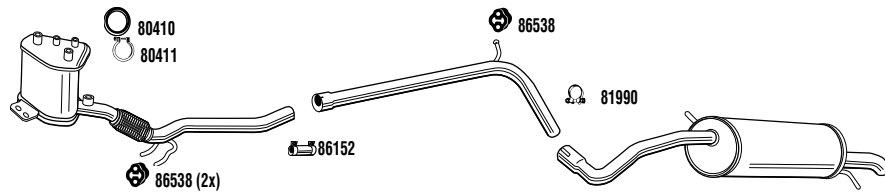

Seat

Ibiza V Coupé

1.4 TDi
07/08-
1422 cc - 80 HP - 59 kW
Mot/Eng: BMS
Type/Typ: 6J1
DPF EVO S 07/08-06/10

6Q0254700CX
● 93**93055**DPF

6Q0253201
63**07004**

6Q6253609BR
63**23336**

SEH28132BA DPF

Ibiza V Coupé