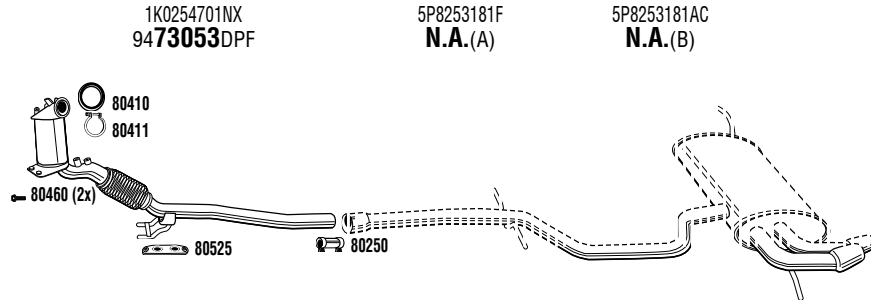

5P8253181F
N.A.(A)

5P8253181AC
N.A.(B)

Altea XL
MPV 4WD
2.0 TDi
06/07-
1968 cc - 140 HP - 103 kW
Mot/Eng: BMM
Type/Typ: 5P5, 5P8
DPF EVO S
Altea Freetrack 02/08-11/10
Mod 5P8
SEH28171AA **DPF**