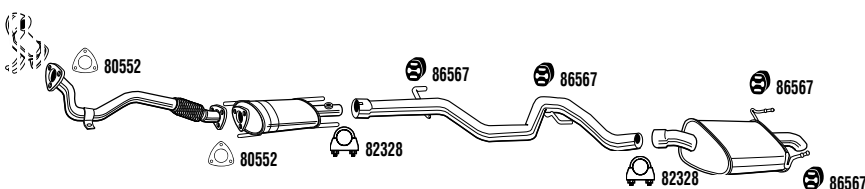

Vectra C

1.9 CDTi
04/04-08/05
1910 cc - 150 HP - 110 kW
Mot/Eng: Z 19 DTH
Type/Typ:
DPF EVO C 04/04-08/08
Chassis Nbr 61000001-71021891 Model F69

VHH18131BC **DPF**

R1620118 55185819 55563184 13139037 24422037
N.A.CAT 62**10463** 92**73023**DPF 66**08964** 52**23036**