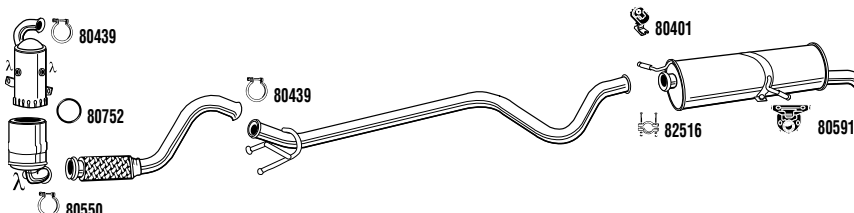

307 SW

1.6 HDi

02/04-

1560 cc - 109 HP - 80 kW

Mot/Eng: 9HY (DV6TED4), 9HZ (DV6TED4)

Type/Typ: 3H

DPF EVO C

Alternative CAT+DPF 11/03-04/08

Mod 3E9HZ1, 3E9HZB

PEH17992BC **DPF**

1731EN 1731JT 1705ZR
00**28099**CAT 92**73051**DPF 61**07967**

1717Z8
67**09246**

1726KW
52**22622**
MK 86075