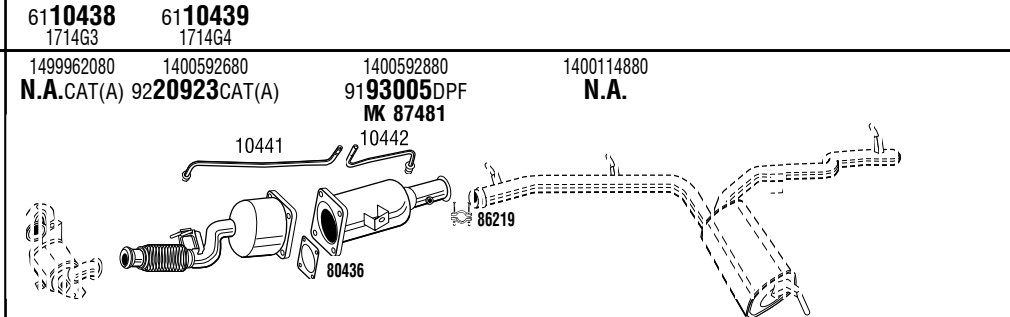

LNH23358A DPF

Phedra MPV

2.0 D
07/06-
1997 cc - 136 HP - 100 kW
Mot/Eng: RHR
Type/Typ: 179
DPF EVO C 07/06-11/10
Mod 179AXB1A, A179BXL1B