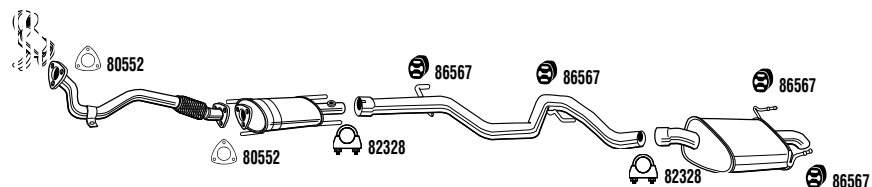

91**28190**CAT(A)
55187600

VHH18129BB **DPF**