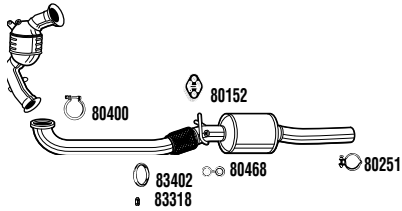

B 200
Hatchback
2.0 CDI
03/05-11/11
1991 cc - 136 HP - 100 kW
Mot/Eng: OM 640.941
Type/Typ: W245
DPF EVO S

MBH54958A **DPF**

1694903452 1694900419
91**28338**CAT 94**73063**DPF