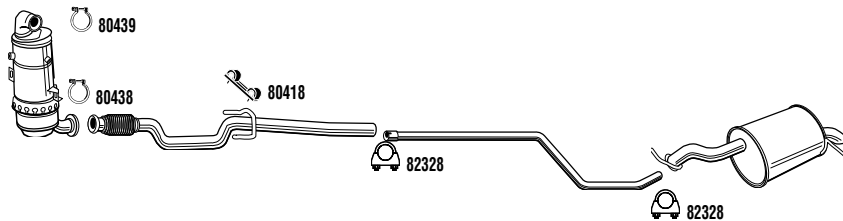

PEH18015BB **DPF**

407

1.6 HDi
05/04-
1560 cc - 109 HP - 80 kW
Mot/Eng: 9HY (DV6TED4)
Type/Typ: 6E-
DPF EVO S
01/05-10/07 Model 6E9HZC

174025
92**93014**DPF

1717AASP12
64**08995**

1717FASP22
66**10532**

173052
52**23107**