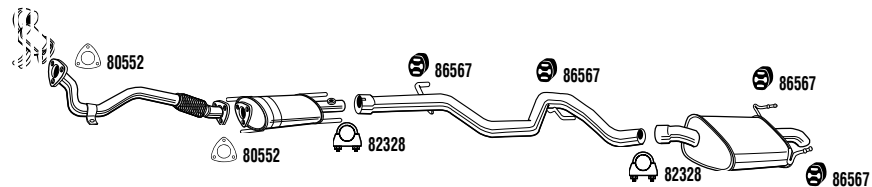

91**28190**CAT(A)
55187600

VHH23246BD **DPF**

Vectra C

1.9 CDTi
04/04-08/05
1910 cc - 120 HP - 88 kW
Mot/Eng: Z 19 DT
Type/Typ:
DPF EVO S 04/04-
Chassis Nbr 61000001-71021891 Model F69

55187600 55185819 55187619 13139037 24422037
91**28190**CAT 62**10463** 92**93018**DPF 66**08964** 52**23036**