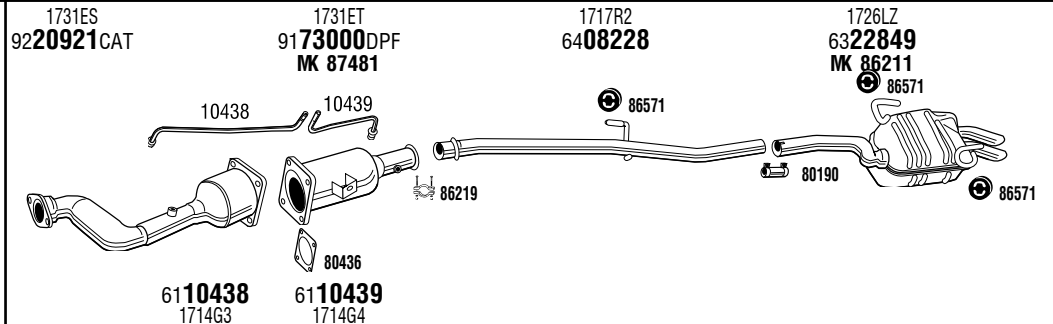

C8
MPV
2.2 HDi
07/02-
2179 cc - 128 HP - 94 kW
Mot/Eng: 4HW (DW12TED4)
Type/Typ: EA-, EB-
DPF EVO S
11/03-12/04 Mod EB4AWB, EB4HWG

C8
MPV
2.2 HDi
07/02-
2179 cc - 128 HP - 94 kW
Mot/Eng: 4HW (DW12TED4)
Type/Typ: EA-, EB-
DPF EVO C
11/03-12/04 Mod EB4AWB, EB4HWG