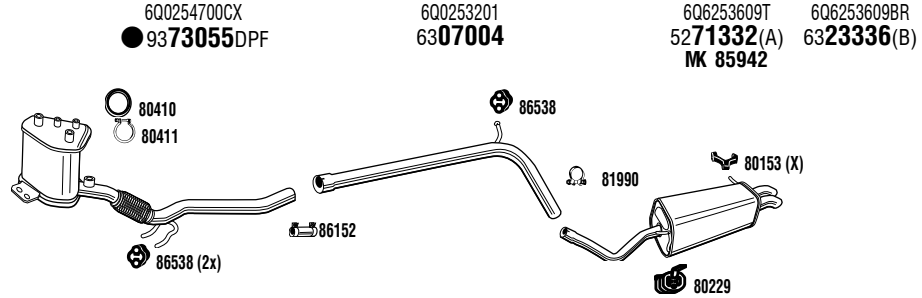

SKH22949BA **DPF**

Fabia
Hatchback
1.4 TDi
01/07-
1422 cc - 80 HP - 59 kW
Mot/Eng: BMS, BNV
DPF EVO C Eng BMS
(A) -10/07 (B) 11/07-