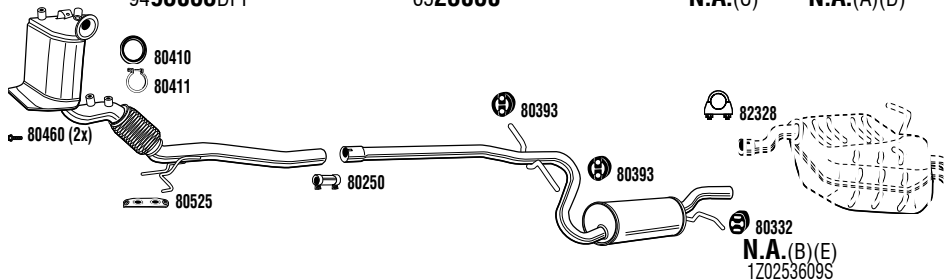

Octavia

1.9 TDi

11/04-12/10

1896 cc - 105 HP - 77 kW

Mot/Eng: BKC, BLS, BXE

Type/Typ: 1Z5

DPF EVO C Eng BLS

(A) -10/08 (B) 11/08-

SKH18481BB **DPF**

1K0254701NX
94**93053**DPF

1K0253209Q
65**23050**

1K5253609D
N.A.(C)

1Z0253609R
N.A.(A)(D)