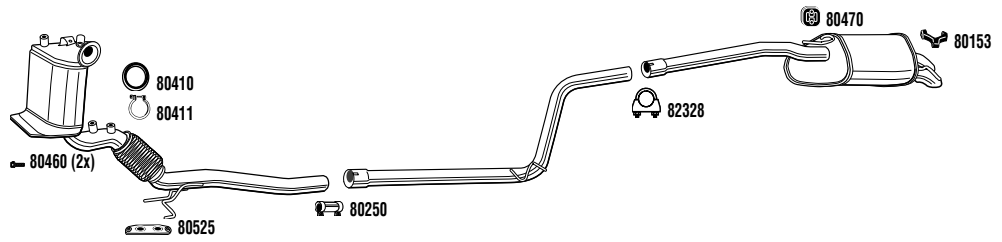

Caddy III

1.9 TDi
09/05-08/10
1896 cc - 75 HP - 55 kW
Mot/Eng: BSU
Type/Typ: 2KB, 2KJ, 2CB, 2CJ
DPF EVO S Euro 4 Mod 2KB

1K0254705MX
94**93053**DPF

2K0253209C
63**08951**

2K0253609C
63**22886**