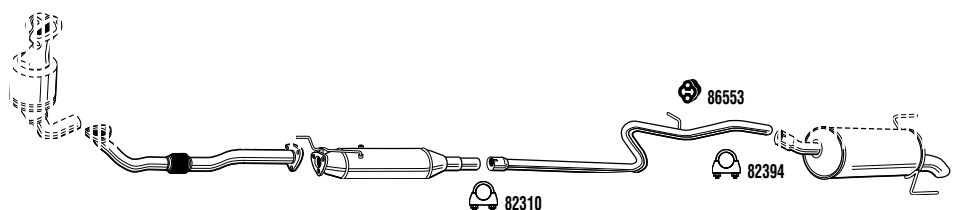

FIH19325AA **DPF**

Doblo
MPV
1.9 D
10/05-
1910 cc - 120 HP - 88 kW
Mot/Eng: 186 A9.000
Type/Typ: 119
05/05-07/09 Mod 223AXH1A
(A) -03/07 (B) -10/06

51774364 **N.A.CAT(A)**   55200997 **N.A.**   51771692 **9293083**DPF(B)   55200994 **6210572**   51786502 **N.A.**