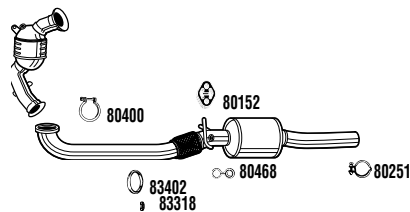

MBH18265B **DPF**

B 180
Hatchback
2.0 CDi
03/05-11/11
1991 cc - 109 HP - 80 kW
Mot/Eng: OM 640.940
Type/Typ: W245 (245.207)
DPF EVO S

1694903452
91**28338**CAT   1694900419
94**93063**DPF