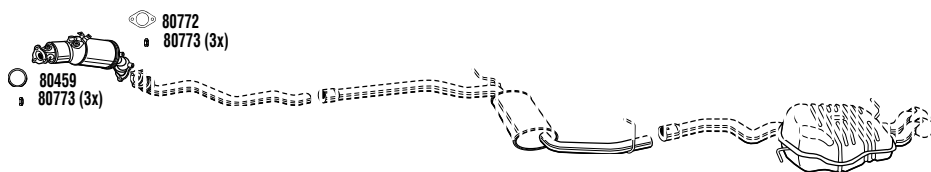

8T0253609G
N.A.

A5
Convertible
2.0 TDi
05/09-
1968 cc - 163 HP - 120 kW
Mot/Eng: CAHB
Type/Typ: 8F7
DPF EVO C Eng CAHB

ADH31328AB **DPF**

8K0254750NX
92**93061**DPF

8K0254350S
N.A.

8T0253409AA
N.A.

8T0253609G
N.A.