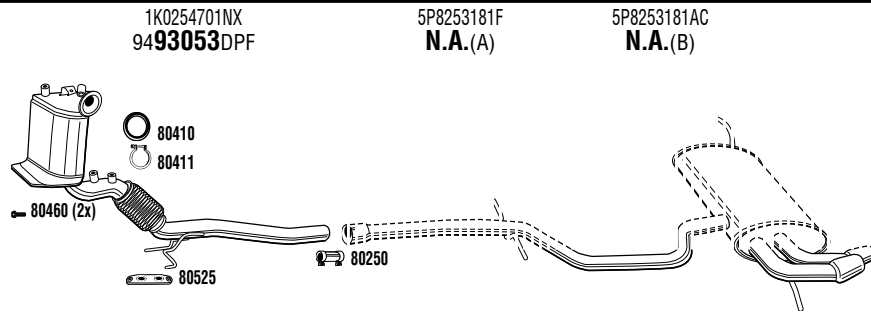

SEH22505B **DPF**

Seat

Altea XL
MPV
2.0 TDi
10/06-
1968 cc - 140 HP - 103 kW
Mot/Eng: BMM
Type/Typ: 5P5, 5P8
DPF EVO S
02/08-11/10 Mod 5P8
(A) Chassis NBR -5P8085000
(B) Chassis NBR 5P9000001-
SEH22504A **DPF**