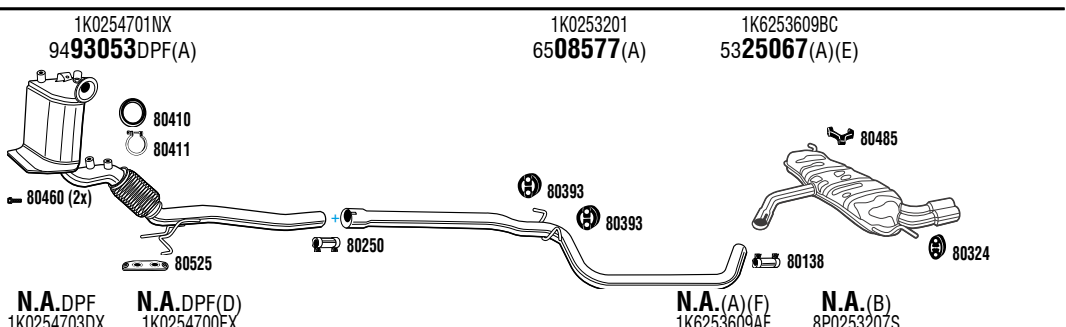

ADH17398CB **DPF**

A3 Sportback
Hatchback
1.9 TDi
09/04-05/10
1896 cc - 105 HP - 77 kW
Mot/Eng: BKC, BLS, BXE
Type/Typ: 8PA
DPF EVO S
(A) -06/08 (B) 07/08- (E) Without Sports Package
(C) Ch Nbr 8P6178648-(F) With Sports Package
(D) Ch Nbr -8P6178647