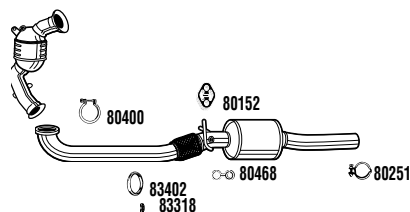

MBH08904B **DPF**

A 200
Hatchback
2.0 CDi
09/04-06/12
1991 cc - 140 HP - 103 kW
Mot/Eng: OM 640.941
Type/Typ: W169 (169.008, 169.308)
DPF EVO S

1694903452
91**28338**CAT   1694900419
94**93063**DPF