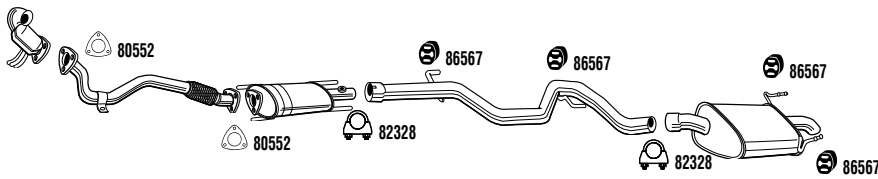

55187600 55185819 55187619 13139037 24422037
91**28190**CAT 62**10463** 92**73018**DPF 66**08964** 52**23036**

N.A.CAT
R1620190

Vectra C

1.9 CDTi
04/04-08/05
1910 cc - 120 HP - 88 kW
Mot/Eng: Z 19 DT
Type/Typ:
DPF EVO C 04/04-
Chassis Nbr 61000001-71021891 Model F69

VHH18129BC **DPF**

R1620201 55185819 55563184 13139037 24422037
N.A.CAT(A) 62**10463** 92**73023**DPF 66**08964** 52**23036**