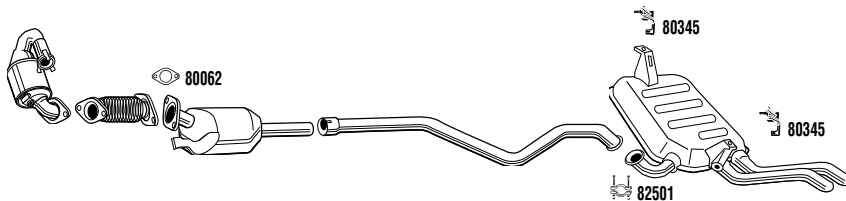

Grand Scenic II MPV

1.9 dCi
05/05-
1870 cc - 131 HP - 96 kW
Mot/Eng: F9Q 816, F9Q 818
Mot/Eng: F9Q EE 804, F9Q J 803
Type/Typ: JM01- (JM14)
DPF EVO C
Eng F9Q 803, F9Q 804, F9Q 816 Type JM17

REH19039DB **DPF**

8200570184 8200292822 8200391215SP12 8200391215SP22
91**28378**CAT 61**09242** 92**73016**DPF 65**10447**

8200118533
52**22506**