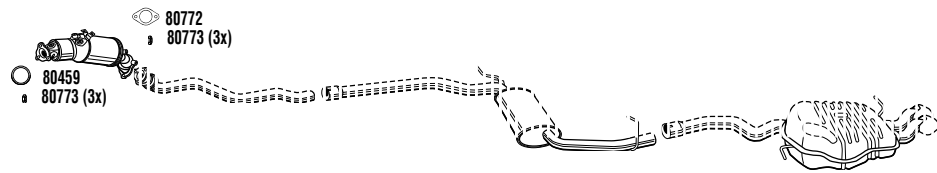

Audi

A5 Sportback Hatchback 4WD

2.0 TDi
09/09-
1968 cc - 170 HP - 125 kW
Mot/Eng: CAHA
Type/Typ: 8TA
DPF EVO S 09/09-02/12

8K0254750NX 8K0254350S 8T0253409AB 8K0253609AG
92**93061**DPF N.A. N.A. N.A.