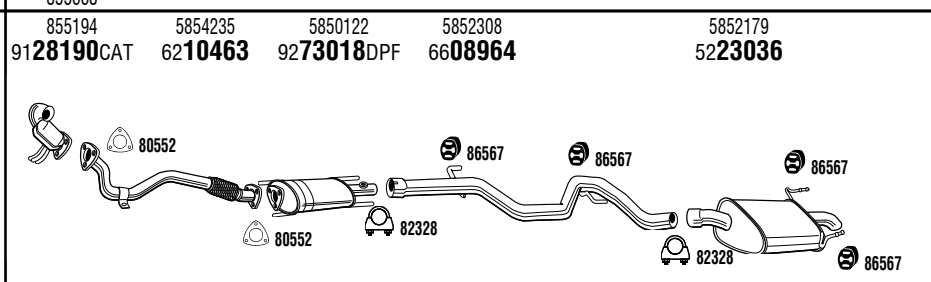

855194 5854235 5850122 5852308 5852179
91**28190**CAT 62**10463** 92**73018**DPF 66**08964** 52**23036**
N.A.CAT 855241

OPH19285BC DPF