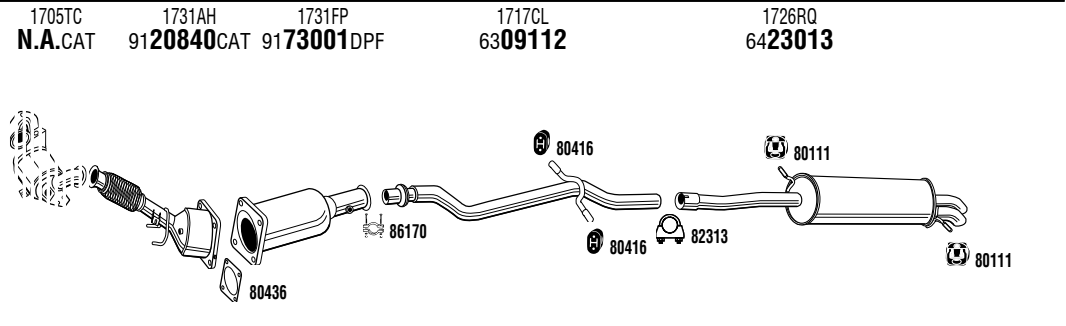

C5
 2.0 HDi
06/01-08/04
1997 cc - 109 HP - 80 kW
Mot/Eng: RHZ (DW10ATED)
Type/Typ: DE-
DPF EVO S