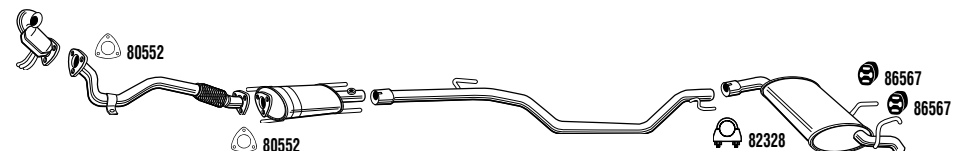

N.A.CAT
855241

OPH19284BC DPF