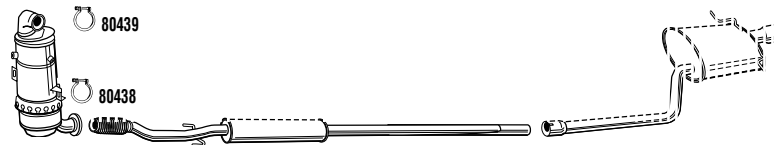

One Hatchback

1.6 D
06/09-07/10
1560 cc - 90 HP - 66 kW
Mot/Eng:
Type/Typ: R56
DPF EVO C
Alternative CAT+DPF
Eng 9HZ

18307806010
92**73014**DPF

18302753089
N.A.

18302753090
N.A.