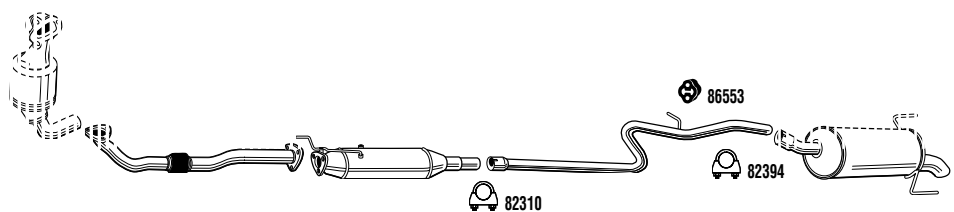

FIH19324B **DPF**

Doblo
MPV
1.9 D
10/05-
1910 cc - 120 HP - 88 kW
Mot/Eng: 186 A9.000
Type/Typ: 119
05/05-07/09 Mod 223AXH1A
(A) -03/07 (B) -10/06

51774364 **N.A.CAT(A)**   55200997 **N.A.**   51771692 **9293083**DPF(B)   55200994 **6210572**   46826932 **N.A.**