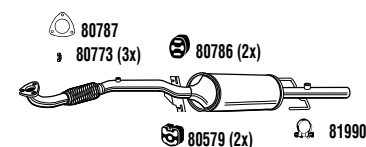

VHH31394A **DPF**

Zafira
MPV
1.7 CDTi
04/09-
1686 cc - 110 HP - 81 kW
Mot/Eng: Z 17 DTJ
Type/Typ: B (M75)
DPF EVO C

N.A. 13216985
9573085DPF