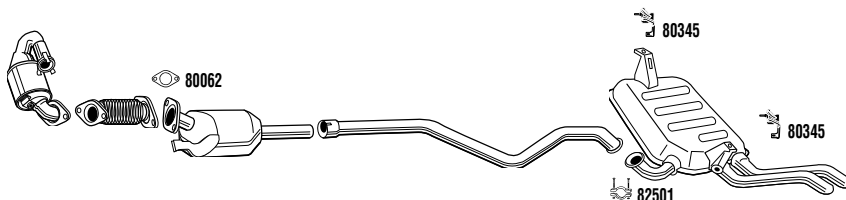

Laguna II

1.9 dCi
05/05-
1870 cc - 130 HP - 96 kW
Mot/Eng: F9Q 758, F9Q 759
Type/Typ: KG0/1- (KG1V)
DPF EVO S
03/05-12/07 Mod KG12, KG13, KG1A, KG1V

REH18646A **DPF**

8200570184 8200292822 8200795217 8200391215SP22
91**28378**CAT 61**09242** 92**73016**DPF 65**10447**

8200118533
52**22506**