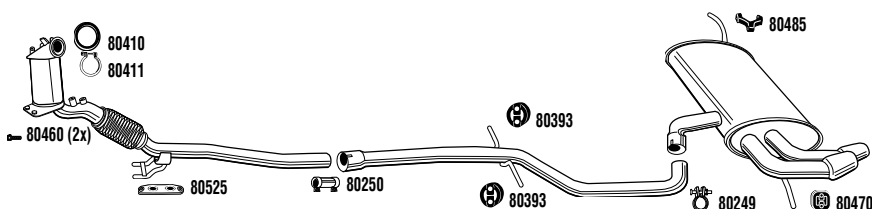

Altea
MPV
2.0 TDi
11/05-
1968 cc - 140 HP - 103 kW
Mot/Eng: BMM
Type/Typ: 5P1
DPF EVO S 11/05-11/10

SEH22505A **DPF**

1K0254701NX
94**73053**DPF

5P0253181BBSP12
65**10423**

5P0253181BBSP22
52**23262**