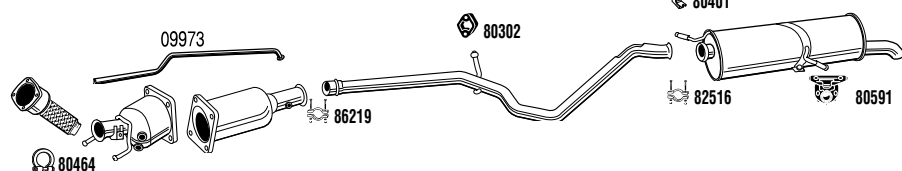

307
Hatchback
2.0 HDi
10/03-
1997 cc - 136 HP - 100 kW
Mot/Eng: RHR (DW10BTEd4)
Type/Typ: 3A/C
DPF EVO C
11/03-11/07 Eng DW10ATED4
Mod 3ARHRB, 3ARHRH, 3CRHRH

PEH17843B **DPF**

1705 LV 1731Y6 1731Y7
9120879CAT 9120834CAT 9193012DPF
MK 87481

1717 T4
6508216

1726KW
5222622
MK 86075

0009973
1714A8

307 SW

2.0 HDi
03/02-
1997 cc - 107 HP - 79 kW
Mot/Eng: RHS (DW10ATED)
Type/Typ: 3H
DPF EVO S
04/02-03/07 Mod 3ERHSB, 3HRHSB

PEH16615A **DPF**

1705 LV 1731Y6 1731Y7
9120879CAT 9120834CAT 9173012DPF
MK 87481

1717 T4
6508216

1726KW
5222622
MK 86075