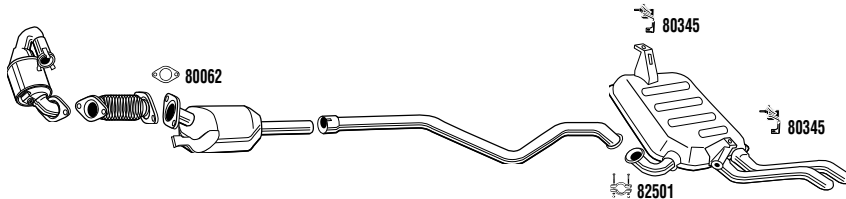

Laguna II Hatchback

1.9 dCi
05/05-
1870 cc - 130 HP - 96 kW
Mot/Eng: F9Q 758, F9Q 759
Type/Typ: BG0/1- (BG1V)
DPF EVO S
03/05-08/07 Mod BG12, BG13, BG1A, BG1V

REH18643A **DPF**

8200570184 8200292822 8200795217 8200391215SP22
91**28378**CAT 61**09242** 92**73016**DPF 65**10447**

8200118533
52**22506**