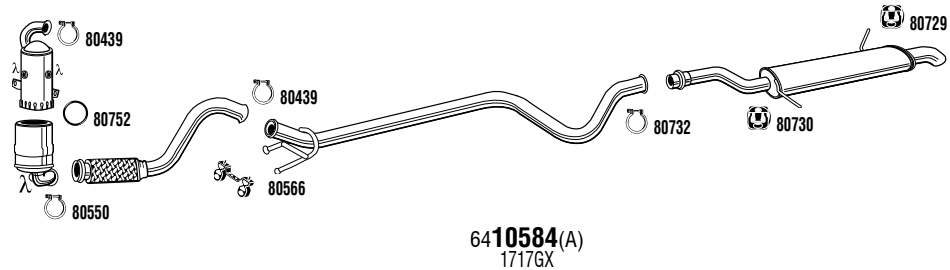

C4 Picasso MPV

1.6 HDi
02/07-
1560 cc - 109 HP - 80 kW
Mot/Eng: 9HY (DV6TED4), 9HZ (DV6TED4)
Type/Typ: UD-
DPF EVO C Altern only CAT only DPF
07/07- Mod UD9HZC, UD9HZH
(A) With extra heating

173833 174037 1705ZR 1717GY 173098
00**28099**CAT 92**73051**DPF 61**07967** 67**10539** 53**23511**