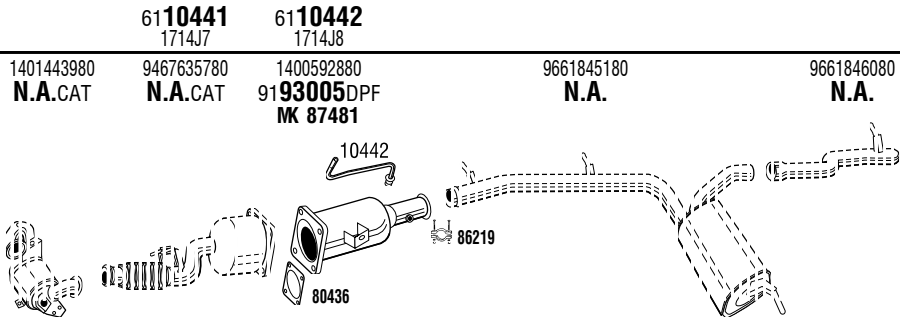

Fiat

Scudo
MPV
2.0D
01/07-
1997 cc - 136 HP - 100 kW
Mot/Eng: RHR
Type/Typ: 270
DPF EVO C
SWB 11/06-11/08

FIH20079AB **DPF**

Scudo
MPV
2.0D
01/07-
1997 cc - 136 HP - 100 kW
Mot/Eng: RHR
Type/Typ: 270
DPF EVO S
LWB 12/08-