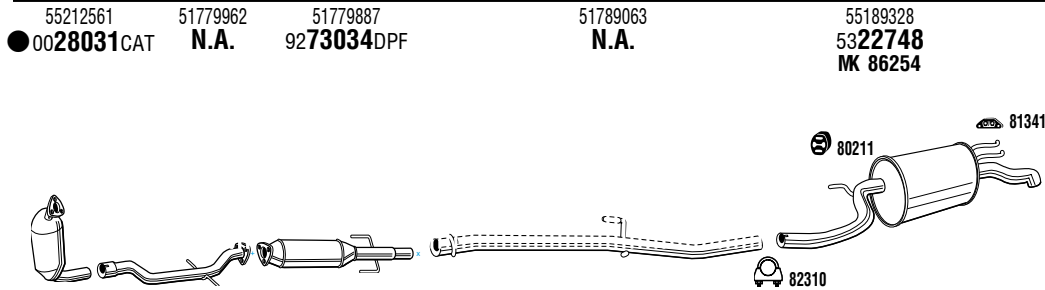

Musa
MPV
1.3 D
09/06-
1248 cc - 90 HP - 66 kW
Mot/Eng: 199 A3.000
Type/Typ: 350
DPF EVO C 10/05-
Model 350AXG1A

LNH23357CB **DPF**