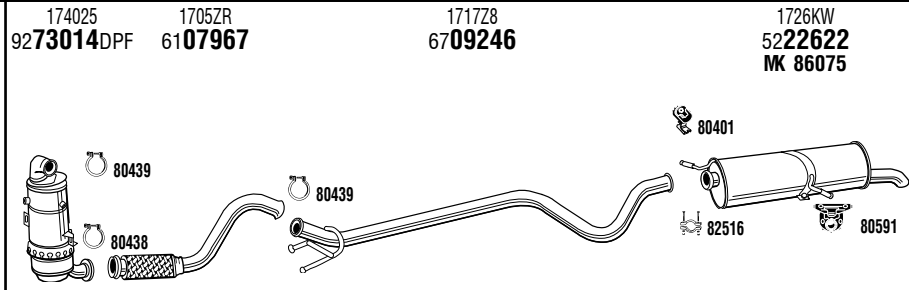

307
1.6 HDi
02/04-
1560 cc - 109 HP - 80 kW
Mot/Eng: 9HY (DV6TED4), 9HZ (DV6TED4)
Type/Typ: 3E
DPF EVO C
Alternative CAT+DPF 11/03-04/08
Mod 3E9HZ1, 3E9HZB