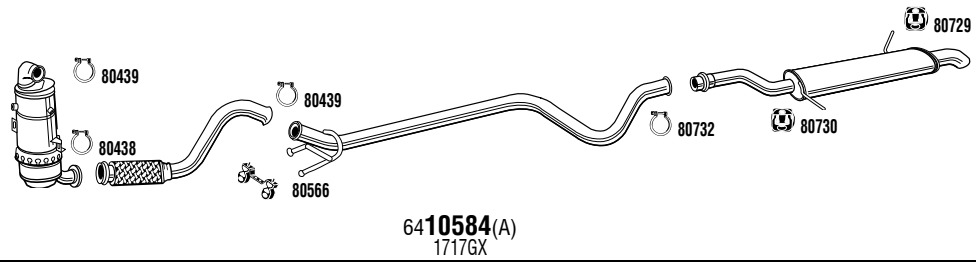

C4 Picasso MPV

1.6 HDi
02/07-
1560 cc - 109 HP - 80 kW
Mot/Eng: 9HY (DV6TED4), 9HZ (DV6TED4)
Type/Typ: UD-
DPF EVO C Alternative CAT+DPF
10/06-06/07 Mod UD9HZC, UD9HZH
(A) With extra heating

174025 1705ZR 1717GY 173098
92**73014**DPF 61**07967** 67**10539** 53**23511**