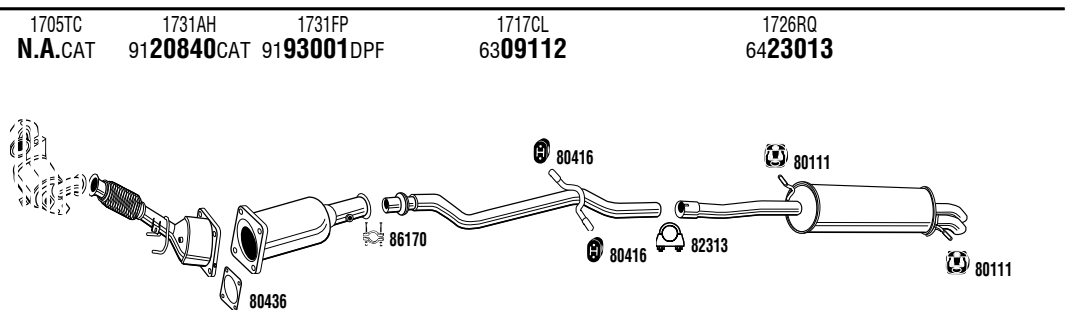

C5
 2.0 HDi
09/04-
1997 cc - 136 HP - 100 kW
Mot/Eng: RHR (DW10BTED4)
Type/Typ: RE- (RERHRH)
DPF EVO C
09/04-01/08 Mod RCRHRH, RCRHRJ, RCRHRH