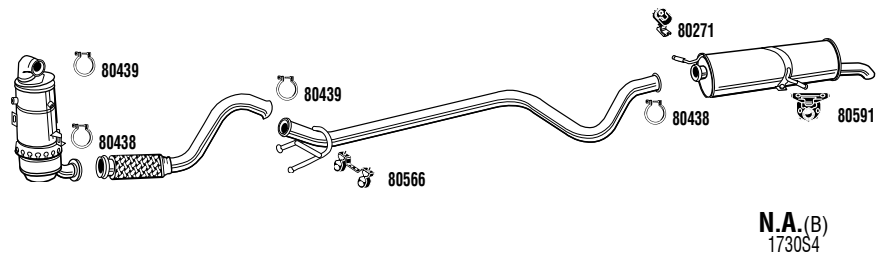

C4 Coupé

1.6 HDi
11/04-
1560 cc - 90 HP - 66 kW
Mot/Eng: 9HX (DV6ATED4)
Type/Typ: LA-
DPF EVO C Alternative CAT+DPFO
9/04-12/11 Eng DV6TED4B
Mod LA9HVB, LA9HVH, LA9HXB, LA9HXH
(A) -05/07 (B) 06/07-
CIH18343BC **DPF**

174025 1705ZR 1717Z9 1726WS
92**73014**DPF 61**07967** 67**08227** 52**71211**(A)