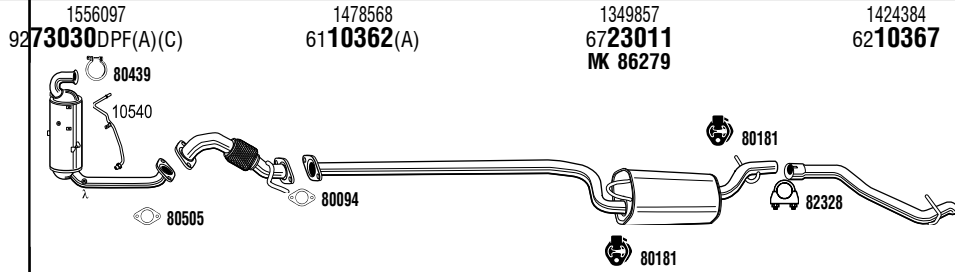

1556097 1478568 1349857 1424384
92**73030**DPF(A)(C) 61**10362**(A) 67**23011** 62**10367**
MK 86279

N.A.DPF(B) 61**10540** **N.A.**(B)
1564116 1421030SP22 1564115

Focus II
 1.6 TDCi
04/05-
1560 cc - 100 HP - 74 kW
Mot/Eng: G8DC, MTDA
Type/Typ: DA-
11/04- Eng **C16DD0X** Model **FCH**
(A) CAT included