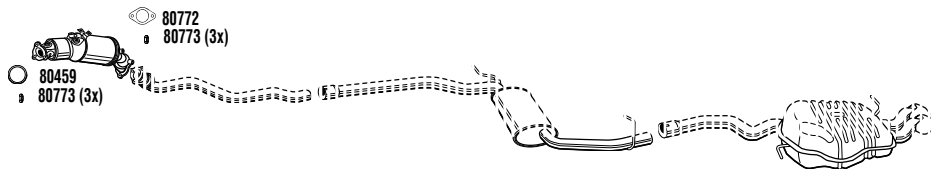

A5
Convertible
2.0 TDi
05/09-
1968 cc - 163 HP - 120 kW
Mot/Eng: CAHB
Type/Typ: 8F7
DPF EVO S Eng CAHB

ADH31328AA **DPF**

8K0254750NX
92**73061**DPF

8K0254350S
N.A.

8T0253409AA
N.A.

8T0253609G
N.A.