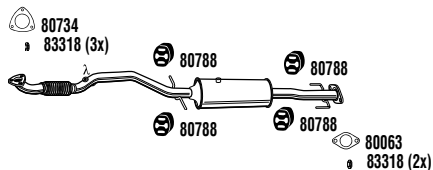

Astra J

 1.7 CDTi
10/10-
1686 cc - 110 HP - 81 kW
Mot/Eng: A 17 DTC, A 17 DTE, A 17 DTJ
Type/Typ:
DPF EVO S

N.A.CAT 850114
96**93084**DPF

OPH00992A **DPF**

Astra J

 1.7 CDTi
10/10-
1686 cc - 110 HP - 81 kW
Mot/Eng: A 17 DTC, A 17 DTE, A 17 DTJ
Type/Typ:
DPF EVO C