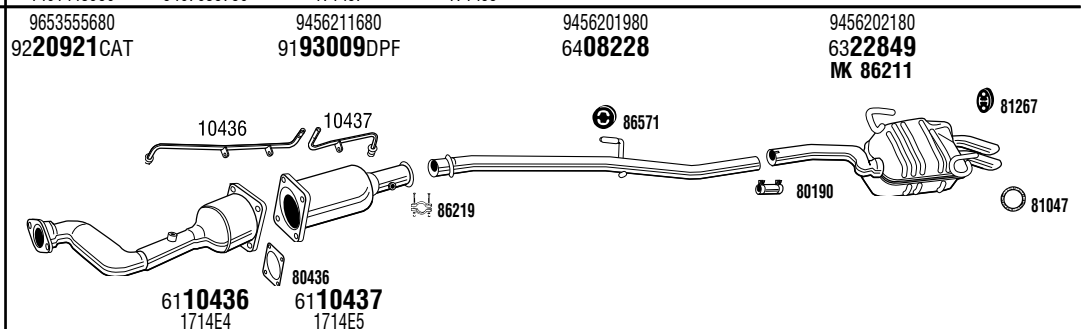

LNH16807AA DPF

Phedra MPV

2.2 JTD
09/02-
2179 cc - 128 HP - 94 kW
Mot/Eng: 4HW (DW12ATED4)
Type/Typ: 179 (179AXC1A)
DPF EVO C 03/02-09/03
Mod 179AXC1A, 179BXC1B