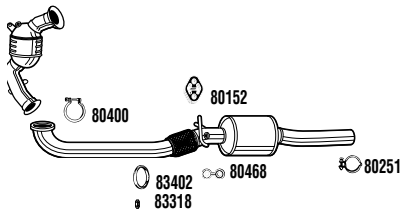

B 200
Hatchback
2.0 CDI
03/05-11/11
1991 cc - 140 HP - 103 kW
Mot/Eng: OM 640.941
Type/Typ: W245 (245.208)
DPF EVO S

MBH18508A **DPF**

1694903452 1694900419
91**28338**CAT 94**73063**DPF