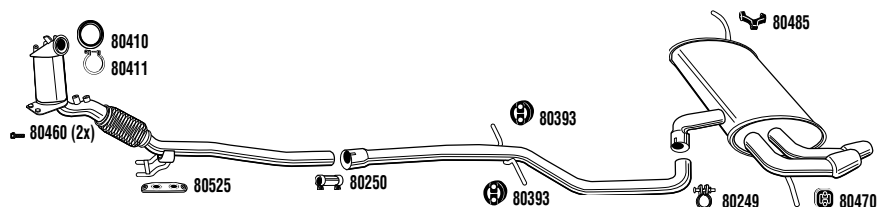

2.0 TDi
10/05-
1968 cc - 140 HP - 103 kW
Mot/Eng: BMM
Type/Typ: 1P1
DPF EVO C 10/05-10/10

1K0254701NX
94**73053**DPF

5P0253181BBSP12
65**10423**

5P0253181BBSP22
52**23262**

SEH19972B DPF

230

● Under development