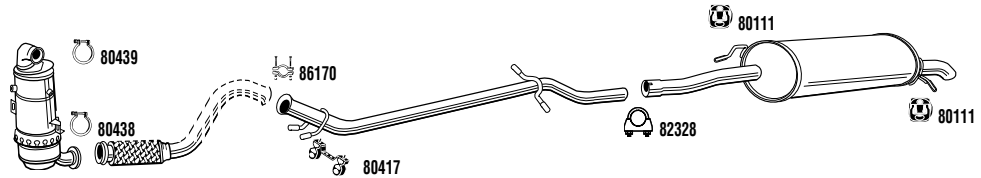

CIH24501BB DPF

C5

1.6 HDi

09/04-

1560 cc - 109 HP - 80 kW

Mot/Eng: 9HY (DV6TED4)

Type/Typ: RE- (RE8HZB)

DPF EVO S

Alternative CAT+DPF 09/04-07/07

Mod RE9HZB

174025 170602 1717CP 1726RV
9293014DPF N.A. 6609113 6422699
MK 86250