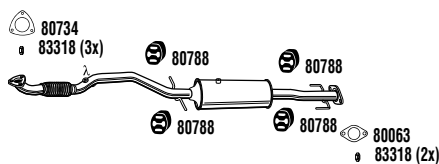

Astra J

1.7 CDTi
10/10-
1686 cc - 110 HP - 81 kW
Mot/Eng: A 17 DTC, A 17 DTE, A 17 DTJ
Type/Typ:
DPF EVO C

N.A.CAT 850114
96**73084**DPF