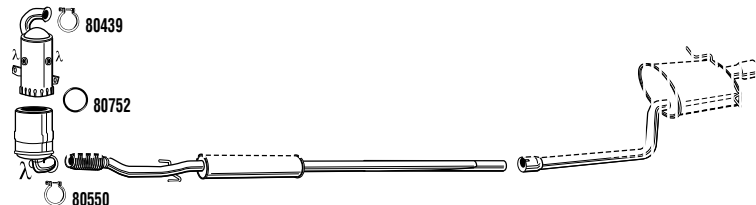

One Hatchback

1.6 D
06/09-07/10
1560 cc - 90 HP - 66 kW
Mot/Eng:
Type/Typ: R56
DPF EVO S
Alternative only CAT only DPF
Eng 9HZ

18307806010 18307806011
00**28099**CAT 92**93051**DPF

18302753089
N.A.

18302753090
N.A.