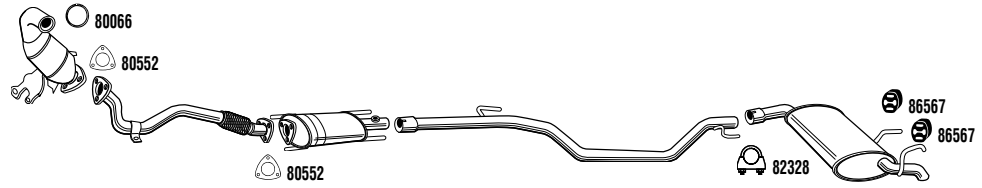

Vectra C

1.9 CDTi
04/04-
1910 cc - 150 HP - 110 kW
Mot/Eng: Z 19 DTH
DPF EVO S 10/03-08/08
Chassis Nbr 71021892- Model F35

5854236 5854235 5850177 5852290 5854546
91**20846**CAT 62**10463** 92**93023**DPF 66**10551** 52**23692**