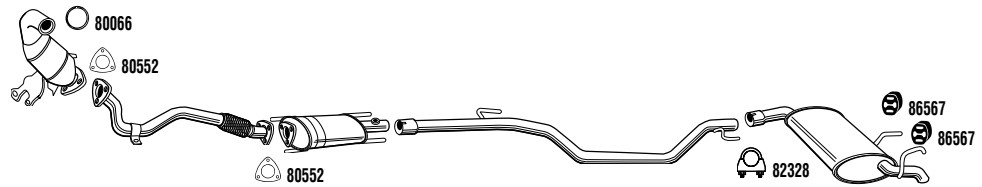

OPH17945BD **DPF**

Vivaro

Box
2.5 CDTi
08/06-
2464 cc - 114 HP - 84 kW
Mot/Eng: G9U 630
Type/Typ: F7
DPF EVO S

4417156
N.A.CAT 92**93076**DPF

OPH23498A **DPF**

Vivaro

Box
2.5 CDTi
08/06-
2464 cc - 114 HP - 84 kW
Mot/Eng: G9U 630
Type/Typ: F7
DPF EVO C