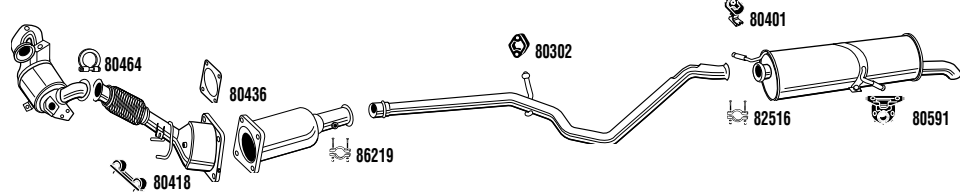

Peugeot

307 Break

2.0 HDi

02/04-

1997 cc - 136 HP - 100 kW

Mot/Eng: RHR (DW10BTD4)

Type/Typ: 3E

DPF EVO S

02/04-04/08 Eng DW10ATED4

Mod 3ERHRB, 3ERHRH

(A) -02/07 (B) 03/07-

PEH17994A **DPF**

1705ZJ 1731GF 174026 1717CH 1726KW
9128152CAT(A) 9120936CAT 9193011DPF 6508215 5222622
MK 87481 NK 86075