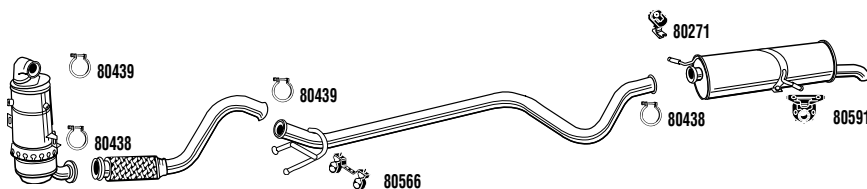

C4

Hatchback

1.6 HDi

11/04-

1560 cc - 90 HP - 66 kW

Mot/Eng: 9HX (DV6ATED4)

Type/Typ: LC-

DPF EVO C Altern only CAT only DPF

09/04-12/11 Eng DV6ATED4B

Mod LC9HVB, LC9HVH, LC9HXB, LC9HXH

(A) -05/07 (B) 06/07-

CIH18336BD **DPF**

174025 1705ZR 1717Z9
92**93014**DPF 61**07967** 67**08227**

1726WS
52**71211**