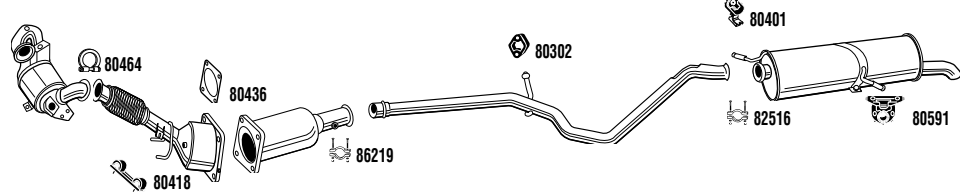

307 Break

2.0 HDi

02/04-

1997 cc - 136 HP - 100 kW

Mot/Eng: RHR (DW10BTD4)

Type/Typ: 3E

DPF EVO C

02/04-04/08 Eng DW10ATED4

Mod 3ERHRB, 3ERHRH

(A) -02/07 (B) 03/07-

PEH17994B **DPF**

1705ZJ 1731GF 174026 1717CH 1726KW
9128152CAT(A) 9120936CAT 9173011DPF 6508215 5222622
MK 87481 NK 86075