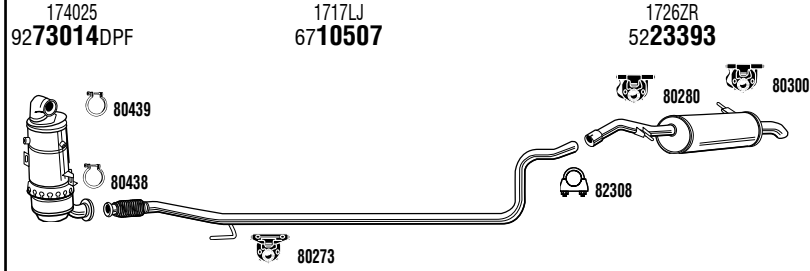

Peugeot

1007
Hatchback
1.6 HDi
06/07-
1560 cc - 109 HP - 80 kW
Mot/Eng: 9HZ (DV6TED4)
Type/Typ: KM-
DPF EVO S
Alternative assy CAT+DPF
03/07-107/07 Model KM9HZ

PEH23230AA **DPF**

1007
Hatchback
1.6 HDi
06/07-
1560 cc - 109 HP - 80 kW
Mot/Eng: 9HZ (DV6TED4)
Type/Typ: KM-
DPF EVO C
Alternative assy CAT+DPF
03/07-107/07 Model KM9HZA