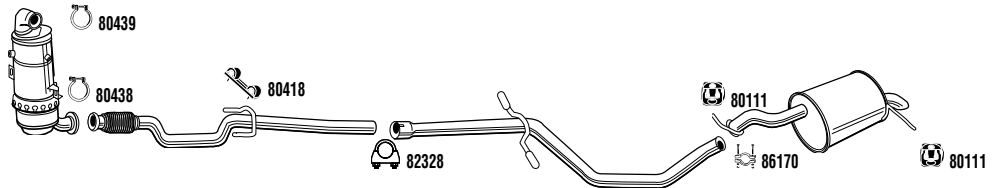

1717AASP22
67**08996**

1726TH
52**22984**

PEH18015BA **DPF**

407

1.6 HDi
05/04-
1560 cc - 109 HP - 80 kW
Mot/Eng: 9HY (DV6TED4)
Type/Typ: 6E-
DPF EVO C
08/04-12/04 Model 6E9HZC

174025
92**73014**DPF

1717AASP12
64**08995**