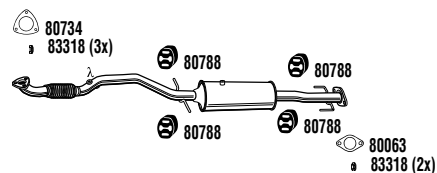

OPH22690B **DPF**

Astra J
Hatchback
1.7 CDTi
12/09-
1686 cc - 125 HP - 92 kW
Mot/Eng: A 17 DTR
Type/Typ:
DPF EVO S

N.A.CAT 850114
9693084DPF