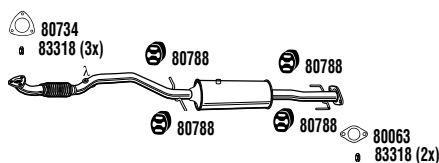

Astra J

1.7 CDTi
10/10-
1686 cc - 125 HP - 92 kW
Mot/Eng: A 17 DTR
Type/Typ:
DPF EVO C

N.A.CAT 850114
96**73084**DPF