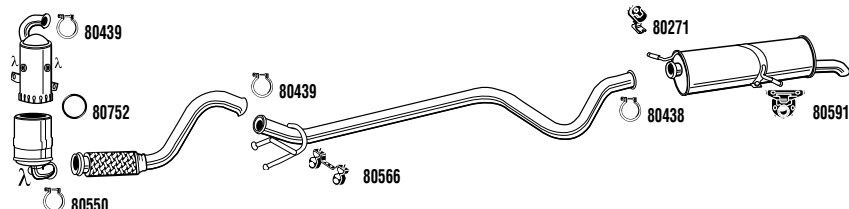

CIH32802BC **DPF**

C4
 1.6 HDi
07/06-
1587 cc - 109 HP - 80 kW
Mot/Eng: DV6TED4
Type/Typ:
DPF EVO C Altern only CAT only DPF
07/06-05/07 Mod LDDHYC, LDDHZH
(A) Produced Argentina

173833 174037 1705ZR 171729 1726WS
00**28099**CAT 92**73051**DPF 61**07967** 67**08227** 52**71211**