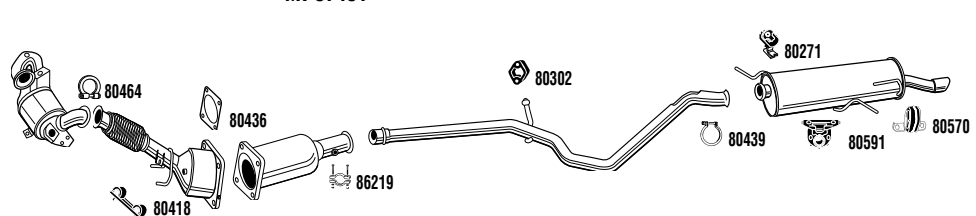

1997 cc - 136 HP - 100 kW

Mot/Eng: RHR (DW10BTD4)

Type/Typ: 3B

DPF EVO C

11/03-04/09

Model 3DRHRB, 3DRHRH

PEH18777B **DPF**

1705ZJ 1731GF 174026 1717V2 1726ZF
9128152CAT 9120936CAT 9173011DPF 6508214 5323469
MK 87481