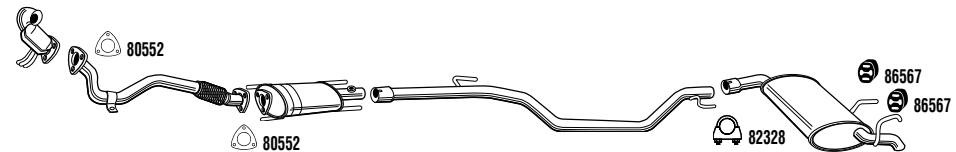

Vectra C

1.9 CDTi
10/05-
1910 cc - 100 HP - 74 kW
Mot/Eng: Z 19 DTL
Type/Typ:
DPF EVO S 06/05-08/08
Chassis Nbr -71021891 Model F35

855194 5854235 5850122 5852290 5854546
91**28190**CAT 62**10463** 92**93018**DPF 66**10551** 52**23692**

N.A.CAT
855241

OPH19284BA DPF

Vectra C

1.9 CDTi
10/05-
1910 cc - 100 HP - 74 kW
Mot/Eng: Z 19 DTL
DPF EVO S 06/05-08/08
Chassis Nbr 71021892- Model F35
(A) M/T

855247 5854235 5850177 5852290 5854546
N.A.CAT(A) 62**10463** 92**93023**DPF 66**10551** 52**23692**