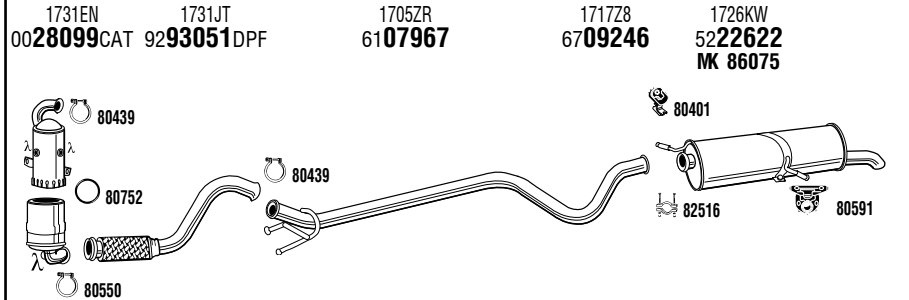

307
1.6 HDi
02/04-
1560 cc - 109 HP - 80 kW
Mot/Eng: 9HY (DV6TED4), 9HZ (DV6TED4)
Type/Typ: 3E
DPF EVO S
Alternative only CAT only DPF 11/03-04/08
Mod 3E9HZ1, 3E9HZB