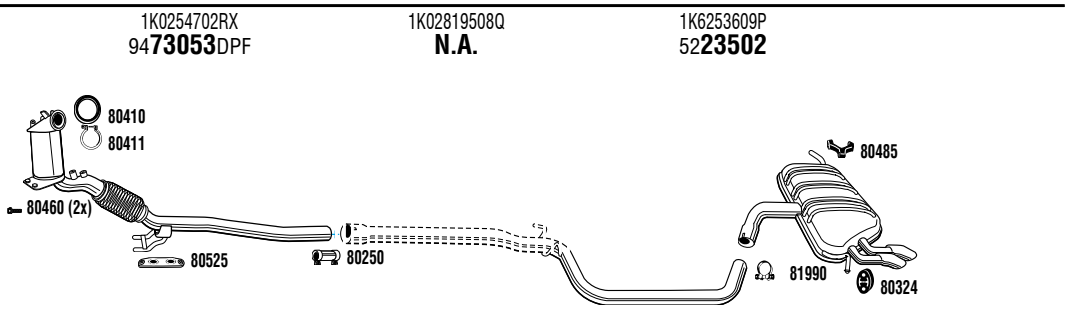

ADH17398CA **DPF**

A3
Hatchback
1.9 TDi
05/03-
1896 cc - 105 HP - 77 kW
Mot/Eng: BKC, BLS, BXE
Type/Typ: 8P1
DPF EVO C
06/03-05/10 Eng BLS