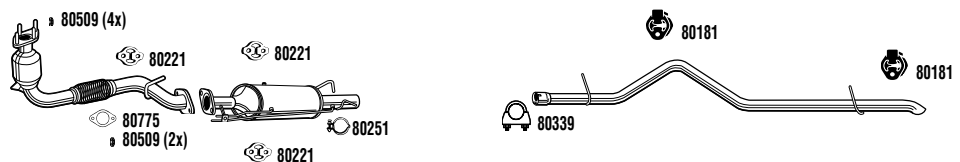

Transit

Platform/Chassis

2.4 TDCi

04/06-

2402 cc - 115 HP - 85 kW

Mot/Eng: JXFA, JXFC

Type/Typ:

DPF EVO S

1440914 1485449 1370763
92**28166**CAT 92**93052**DPF **N.A.** 68**10568**