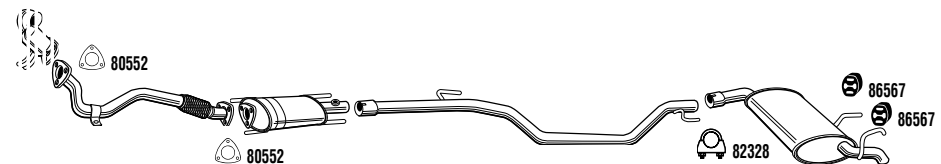

N.A.CAT(A)
855668

OPH19284BB DPF

Vectra C

1.9 CDTi
10/05-
1910 cc - 100 HP - 74 kW
Mot/Eng: Z 19 DTL
Type/Typ:
DPF EVO C 06/05-08/08
Chassis Nbr -71021891 Model F35

855194 5854235 5850122 5852290 5854546
91**28190**CAT 62**10463** 92**73018**DPF 66**10551** 52**23692**