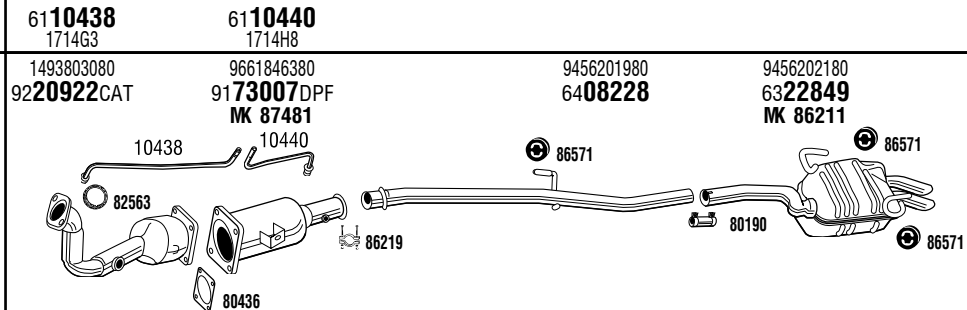

FIT17494CA **DPF**

Ulysse
MPV
2.0 JTD
05/03-
1997 cc - 107 HP - 79 kW
Mot/Eng: RHM(DW10ATED4)
Type/Typ: 179AX
DPF EVO C 11/04-