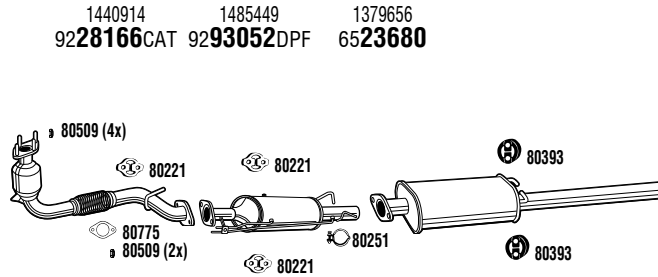

92**28277**CAT 92**73080**DPF
5091640 5090572

FOH19588BA DPF

Transit Box

2.4 TDCi
04/06-
2402 cc - 100 HP - 74 kW
Mot/Eng: PHFA, PHFC
Type/Typ:
DPF EVO C

1440914 1485449 1379656
92**28166**CAT 92**93052**DPF 65**23680**