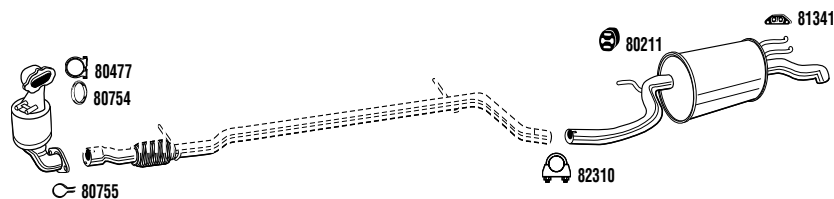

FIH20089DA **DPF**

Idea
MPV
1.3 D
10/05-
1248 cc - 90 HP - 66 kW
Mot/Eng: 199 A3.000
Type/Typ:
DPF EVO C Euro 5 04/05-
Model 350AXG1A, 350BXG1A
(A) CAT included

55230485 51829914 55189328
● 00**73037**DPF(A) N.A. 53**22748**
MK 86254