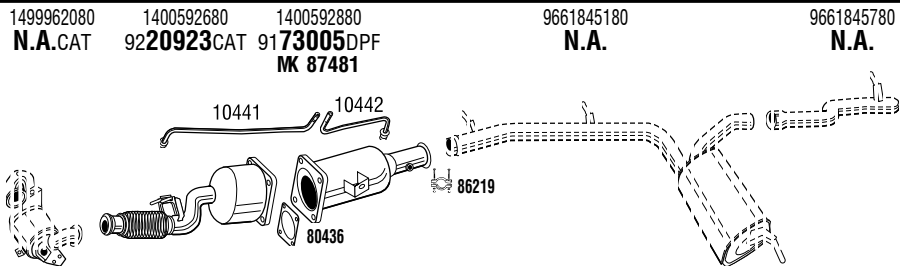

Fiat

Scudo
MPV
2.0D
01/07-
1997 cc - 136 HP - 100 kW
Mot/Eng: RHR
Type/Typ: 270
DPF EVO C
SWB 11/06-11/08