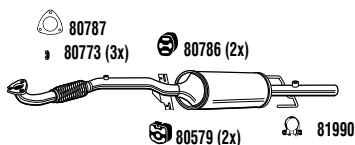

Astra H

1.7 CDTi
02/07-
1686 cc - 125 HP - 92 kW
Mot/Eng: A 17 DTR, Z 17 DTR
Type/Typ:
DPF EVO C

N.A. 5854450
95**73085**DPF