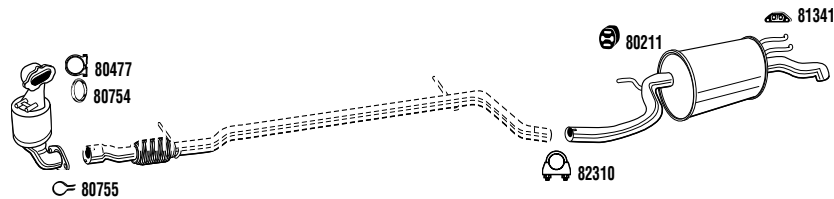

FIH20089CB **DPF**

Idea
MPV
1.3 D
10/05-
1248 cc - 90 HP - 66 kW
Mot/Eng: 199 A3.000
Type/Typ:
DPF EVO S Euro 5 04/05-
Model 350AXG1A, 350BXG1A
(A) CAT included

55230485 51829914 55189328
● 00**93037**DPF(A) N.A. 53**22748**
MK 86254