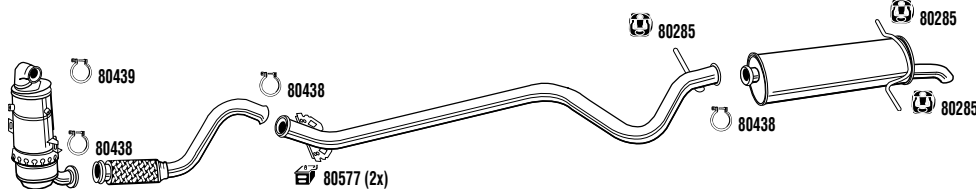

174025 1705SX 1717Z3
9273014DPF 6110451 6708555

1726VJ
522867
NK 86202