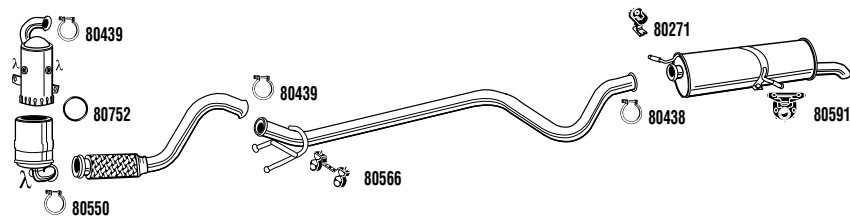

C4 Coupé

1.6 HDi
11/04-
1560 cc - 90 HP - 66 kW
Mot/Eng: 9HX (DV6ATED4)
Type/Typ: LA-
DPF EVO S Alternative only CAT only DPF
09/04-12/11 Eng DV6TED4B
Mod LA9HVB, LA9HVH, LA9HXB, LA9HXH
(A) -05/07 (B) 06/07-
CIH18343BB **DPF**

173833 174037 1705ZR 1717Z9 1726WS 1730S4
00**28099**CAT 92**93051**DPF 61**07967** 67**08227** 52**71211**(A) **N.A.**(B)