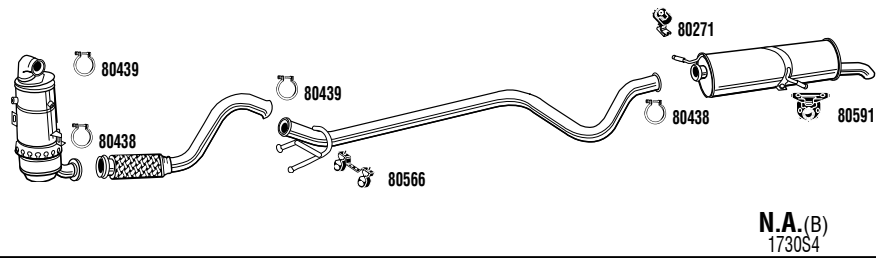

C4 Coupé

1.6 HDi
11/04-
1560 cc - 90 HP - 66 kW
Mot/Eng: 9HX (DV6ATED4)
Type/Typ: LA-
DPF EVO S Alternative CAT+DPFO
9/04-12/11 Eng DV6TED4B
Mod LA9HVB, LA9HVH, LA9HXB, LA9HXH
(A) -05/07 (B) 06/07-
CIH18343BA **DPF**

174025 1705ZR 1717Z9 1726WS
92**93014**DPF 61**07967** 67**08227** 52**71211**(A)