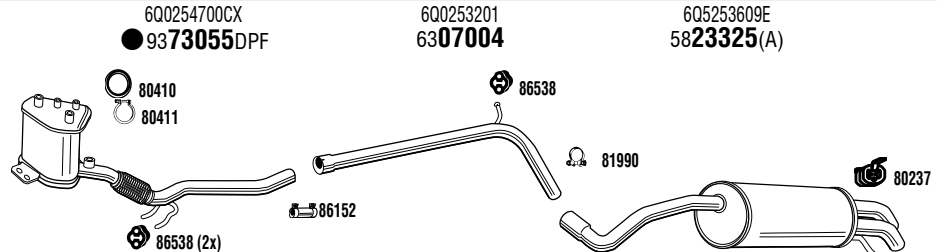

SKH23169BA **DPF**

Fabia
 1.4 TDi
10/07-
1422 cc - 80 HP - 59 kW
Mot/Eng: BMS, BNV
DPF EVO C
01/07-03/10 Eng BMS Mod 542
(A) -10/07