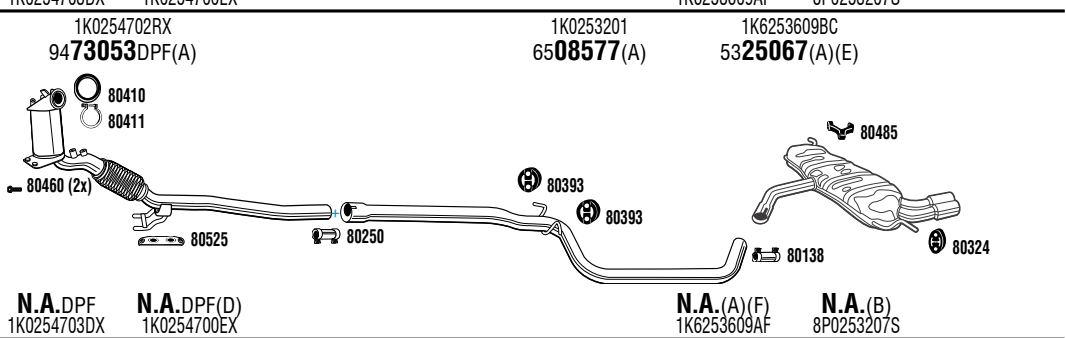

ADH18067BA **DPF**

A3 Sportback
Hatchback
1.9 TDi
09/04-05/10
1896 cc - 105 HP - 77 kW
Mot/Eng: BKC, BLS, BXE
Type/Typ: 8PA
DPF EVO C
(A) -06/08 (B) 07/08- (E) Without Sports Package
(C) Ch Nbr 8P6178648-(F) With Sports Package
(D) Ch Nbr -8P6178647