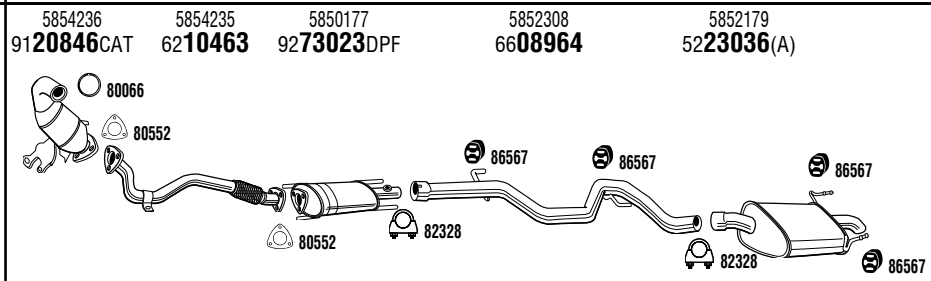

5854236 5854235 5850177 5852308 5852179
91**20846**CAT 62**10463** 92**73023**DPF 66**08964** 52**23036**(A)
91**28190**CAT 52**23034**(B)
855194 5852315

OPH17941BD DPF
Vectra C
1.9 CDTi
10/05-
1910 cc - 100 HP - 74 kW
Mot/Eng: Z 19 DT
DPF EVO S
Eng Z 19 DTL 10/05-08/08
Chassis Nbr 61000001-71021891 Model F69