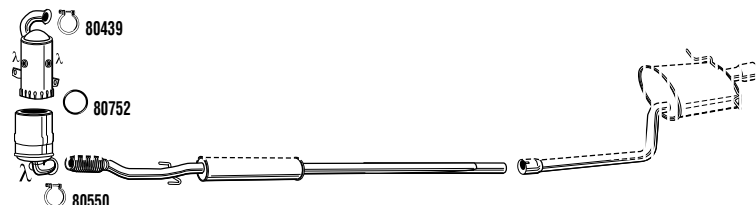

One Hatchback

1.6 D
06/09-07/10
1560 cc - 90 HP - 66 kW
Mot/Eng:
Type/Typ: R56
DPF EVO C
Alternative only CAT only DPF
Eng 9HZ

18307806010 18307806011
00**28099**CAT 92**73051**DPF

18302753089
N.A.

18302753090
N.A.