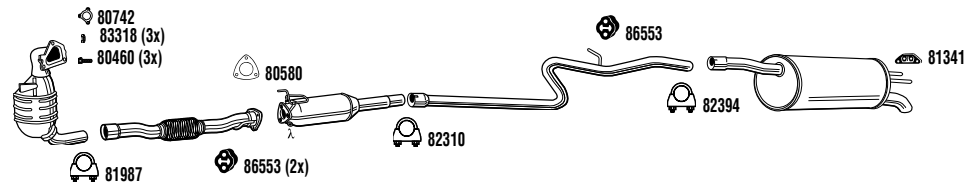

FIH19324A **DPF**

Doblo
MPV
1.3 D
10/05-
1248 cc - 84 HP - 62 kW
Mot/Eng: 223 A9.000
Type/Typ: 119
DPF EVO C
11/05- Model 223AXM1A

55199631 **9128029**CAT   55200996 **6210573**   51771691 **9273033**DPF   55200994 **6210572**   46826932 **5222912**
MK 86198