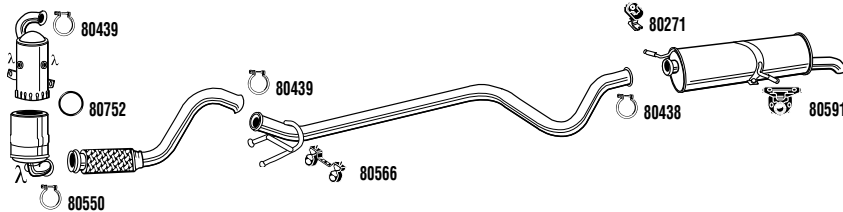

1717Z9
67**08227**

1726WS 1730S4
52**71211**(A) N.A.(B)

C4

Hatchback

1.6 HDi

11/04-

1560 cc - 90 HP - 66 kW

Mot/Eng: 9HX (DV6ATED4)