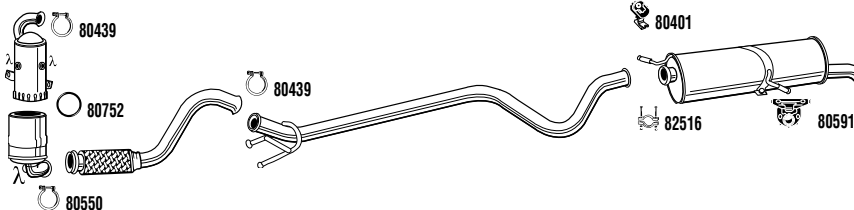

307 SW

1.6 HDi

02/04-

1560 cc - 109 HP - 80 kW

Mot/Eng: 9HY (DV6TED4), 9HZ (DV6TED4)

Type/Typ: 3H

DPF EVO S

Alternative CAT+DPF 11/03-04/08

Mod 3E9HZ1, 3E9HZB

PEH17992BA **DPF**

1731EN 1731JT 1705ZR
00**28099**CAT 92**93051**DPF 61**07967**

1717Z8
67**09246**

1726KW
52**22622**
MK 86075