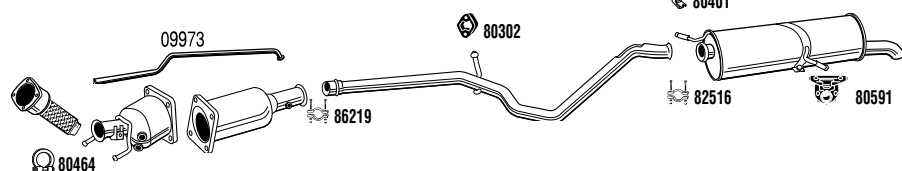

0009973
1714A8

307 SW

2.0 HDi
03/02-
1997 cc - 107 HP - 79 kW
Mot/Eng: RHS (DW10ATED)
Type/Typ: 3H
DPF EVO C
04/02-03/07 Mod 3ERHSB, 3HRHSB

PEH16615B **DPF**

1705 LV 1731Y6 1731Y7
9120879CAT 9120834CAT 9193012DPF
MK 87481

1717 T4
6508216

1726KW
5222622
MK 86075