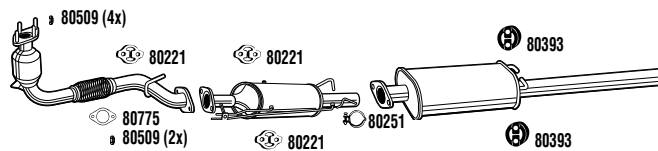

FOH19576BA DPF

Transit Box

2.4 TDCi
04/06-
2402 cc - 115 HP - 85 kW
Mot/Eng: JXFA, JXFC
Type/Typ:
DPF EVO C

1440914 1485449 1379656
92**28166**CAT 92**73052**DPF 65**23680**