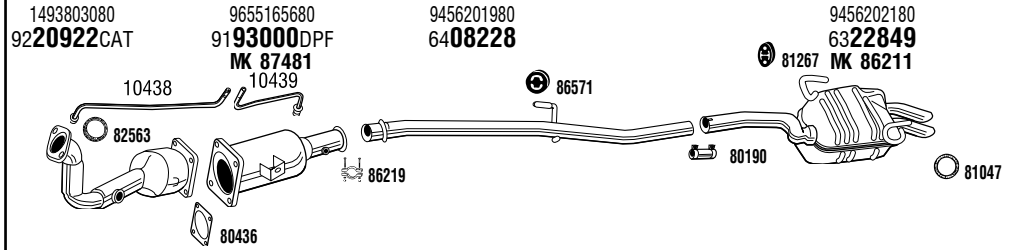

LNH17797AA **DPF**

Phedra
MPV
2.0 JTD
07/03-
1997 cc - 107 HP - 79 kW
Mot/Eng: RHM
Type/Typ: 179
DPF EVO C
07/03-09/03

LNH17797AB **DPF**

Phedra MPV

2.0 JTD
07/03-
1997 cc - 107 HP - 79 kW
Mot/Eng: RHM
Type/Typ: 179
DPF EVO S
10/03-