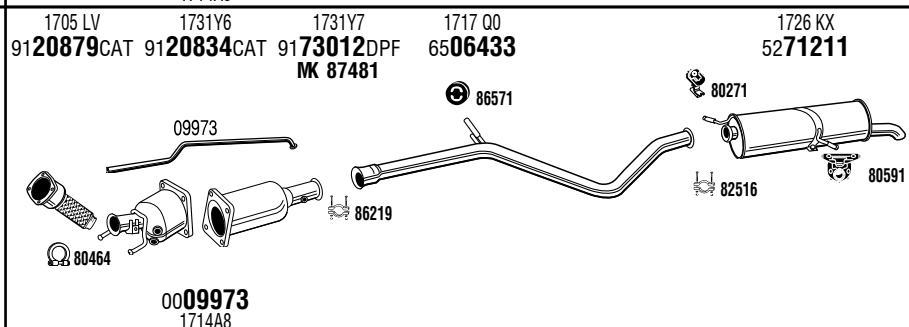

307
Hatchback
2.0 HDi
08/00-
1997 cc - 107 HP - 79 kW
Mot/Eng: RHS (DW10ATED)
Type/Typ: 3A, C
DPF EVO C
09/01-03/07 Mod 3ARH3B, 3CRHSB