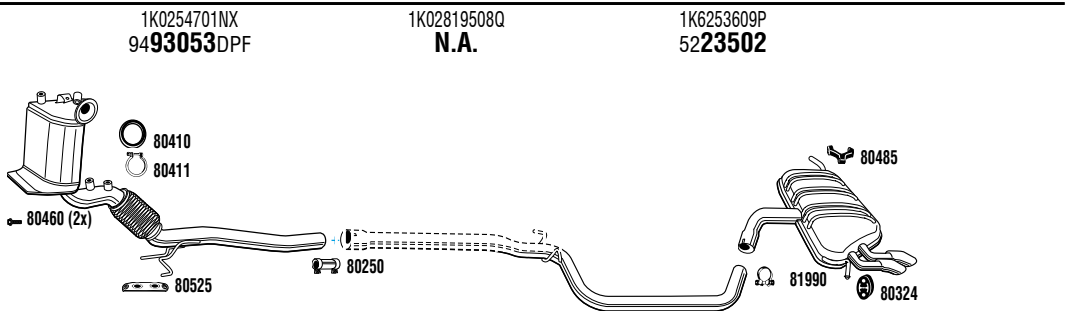

ADH17398BB **DPF**

A3
Hatchback
1.9 TDi
05/03-
1896 cc - 105 HP - 77 kW
Mot/Eng: BKC, BLS, BXE
Type/Typ: 8P1
DPF EVO S
06/03-05/10 Eng BLS