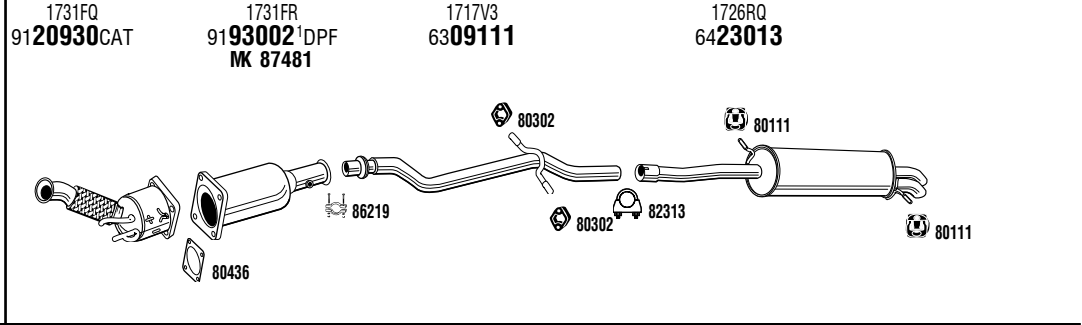

C5
2.2 HDi
09/04-
2179 cc - 133 HP - 98 kW
Mot/Eng: 4HX (DW12TED4, FAP)
Type/Typ: RE- (RE4HXE)
DPF EVO S
09/04-09/06 Mod RE4HXE, RE4HXH