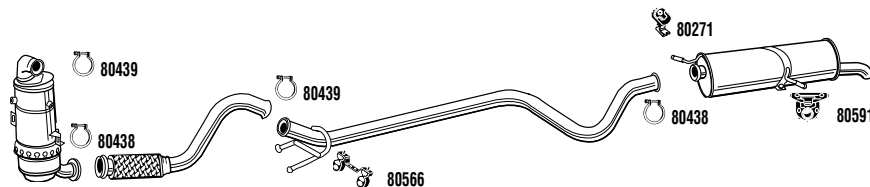

CIH18337CD **DPF**

C4
 1.6 HDi
07/06-
1587 cc - 109 HP - 80 kW
Mot/Eng: DV6TED4
Type/Typ:
DPF EVO S Alternative CAT+DPF
07/06-05/07 Mod LDDHYC, LDDHZH
(A) Produced Argentina

174025 1705ZR 171729 1726WS
92**93014**DPF 61**07967** 67**08227** 52**71211**