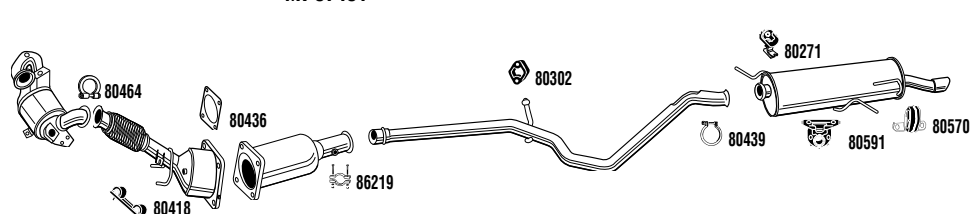

307 CC

Convertible

2.0 HDi

06/05-

1997 cc - 136 HP - 100 kW

Mot/Eng: RHR (DW10BTD4)

Type/Typ: 3B

DPF EVO S

11/03-04/09

Model 3DRHRB, 3DRHRH

PEH18777A **DPF**

1705ZJ 1731GF 174026 1717V2 1726ZF
9128152CAT 9120936CAT 9193011DPF 6508214 5323469
MK 87481