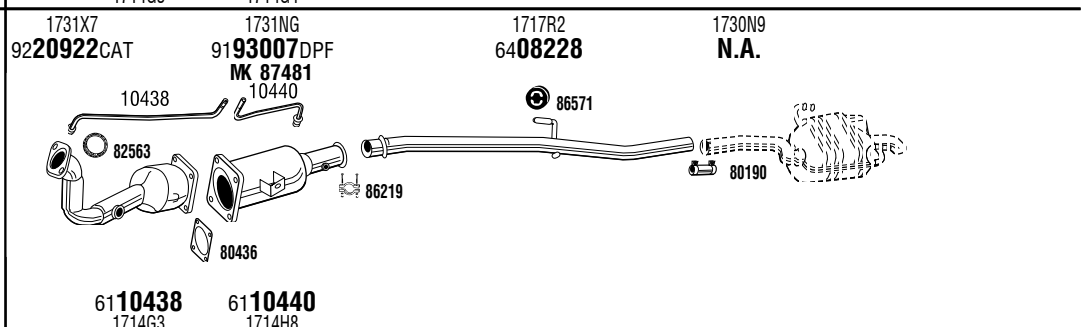

CIH16729BB **DPF**

C8
MPV
 2.0 HDi
07/02-
 1997 cc - 107 HP - 79 kW
 Mot/Eng: RHM (DW10ATED4, RHT (DW10ATED4, RHW(DW10ATED4)
 Type/Typ: EA-, AB-
DPF EVO S 01/05-

CIH16729BC **DPF**

C8
MPV
 2.0 HDi
07/02-
 1997 cc - 107 HP - 79 kW
 Mot/Eng: RHM (DW10ATED4, RHT (DW10ATED4, RHW(DW10ATED4)
 Type/Typ: EA-, AB-
DPF EVO S 01/05-