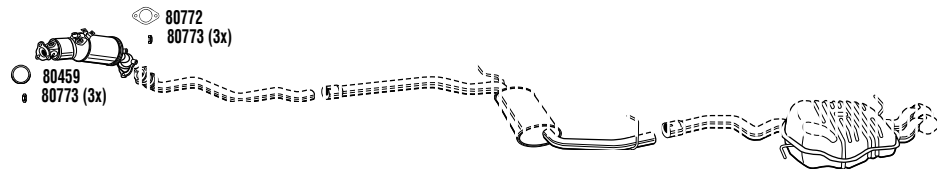

ADH33415BA DPF

A5 Sportback Hatchback 4WD

2.0 TDi
09/09-
1968 cc - 170 HP - 125 kW
Mot/Eng: CAHA
Type/Typ: 8TA
DPF EVO C 09/09-02/12

8K0254750NX 8K0254350S 8T0253409AB 8K0253609AG
92**73061**DPF N.A. N.A. N.A.