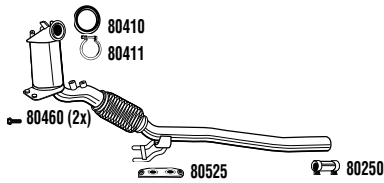

Altea
MPV
1.9 TDi
04/04-
1896 cc - 105 HP - 77 kW
Mot/Eng: BJB, BKC, BLS, BXE
Type/Typ: 5P1
DPF EVO S 04/04-12/10
Eng BLS

SEH17902EA **DPF**

1K0254701NX
94**73053**DPF