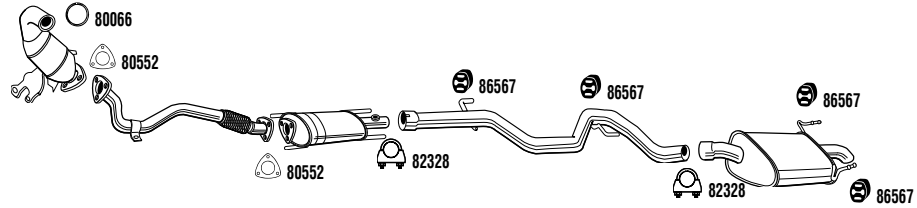

Vectra C

1.9 CDTi
04/04-
1910 cc - 150 HP - 110 kW
Mot/Eng: Z 19 DTH
Type/Typ:
DPF EVO C 10/03-08/08
Chassis Nbr 61000001-71021891 Model F69

5854236 5854235 5850122 5852308 5852179
91**20846**CAT 62**10463** 92**73018**DPF 66**08964** 52**23036**