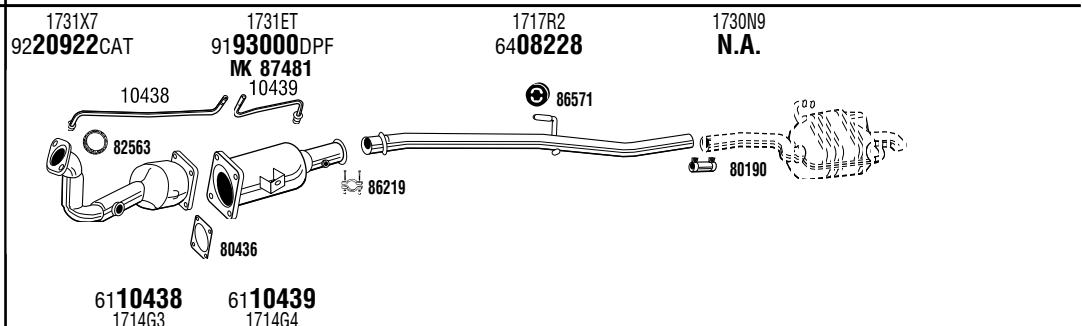

CIH16729BA **DPF**

C8
MPV
2.0 HDi
07/02-
1997 cc - 107 HP - 79 kW
Mot/Eng: RHM (DW10ATED4, RHT (DW10ATED4, RHW(DW10ATED4)
Type/Typ: EA-, AB-
DPF EVO S 11/03-12/04