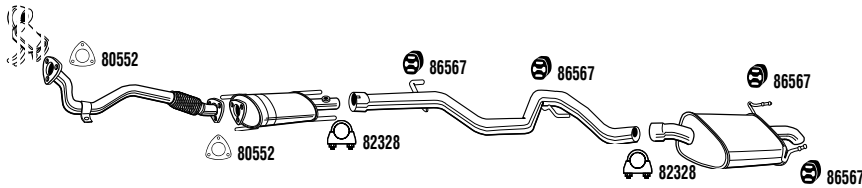

55187600 55185819 55187619 13139037 24422037
91**28190**CAT 62**10463** 92**73018**DPF 66**08964** 52**23036**

N.A.CAT
R1620190

Vectra C

1.9 CDTi
04/04-08/05
1910 cc - 120 HP - 88 kW
Mot/Eng: Z 19 DT
Type/Typ:
DPF EVO C 04/04-
Chassis Nbr 61000001-71021891 Model F69

VHH18129BC **DPF**

R1620201 55185819 55563184 13139037 24422037
N.A.CAT(A) 62**10463** 92**73023**DPF 66**08964** 52**23036**

Vectra C

1.9 CDTi
04/04-08/05
1910 cc - 120 HP - 88 kW
Mot/Eng: Z 19 DT
DPF EVO C 04/04-
Chassis Nbr 71021892- Model F69
(A) M/T

VHH18129BD **DPF**

91**28190**CAT(A)
55187600

R1620118 55185819 55187619 13139037 24422037
N.A.CAT 62**10463** 92**93018**DPF 66**08964** 52**23036**

Vectra C

1.9 CDTi
04/04-08/05
1910 cc - 150 HP - 110 kW
Mot/Eng: Z 19 DTH
Type/Typ:
DPF EVO S 04/04-08/08
Chassis Nbr 61000001-71021891 Model F69

VHH18131BA **DPF**

R1620118 55185819 55563184 13139037 24422037
N.A.CAT 62**10463** 92**93023**DPF 66**08964** 52**23036**

Vectra C

1.9 CDTi
04/04-08/05
1910 cc - 150 HP - 110 kW
Mot/Eng: Z 19 DTH
DPF EVO S 04/04-08/08
Chassis Nbr 71021892- Model F69

VHH18131BB **DPF**

R1620118 55185819 55187619 13139037 24422037
N.A.CAT 62**10463** 92**73018**DPF 66**08964** 52**23036**

Vectra C

1.9 CDTi
04/04-08/05
1910 cc - 150 HP - 110 kW
Mot/Eng: Z 19 DTH
Type/Typ:
DPF EVO C 04/04-08/08
Chassis Nbr 61000001-71021891 Model F69

VHH18131BC **DPF**

R1620118 55185819 55563184 13139037 24422037
N.A.CAT 62**10463** 92**73023**DPF 66**08964** 52**23036**

Vectra C

1.9 CDTi
04/04-08/05
1910 cc - 150 HP - 110 kW
Mot/Eng: Z 19 DTH
DPF EVO C 04/04-08/08
Chassis Nbr 71021892- Model F69

VHH18131BD **DPF**