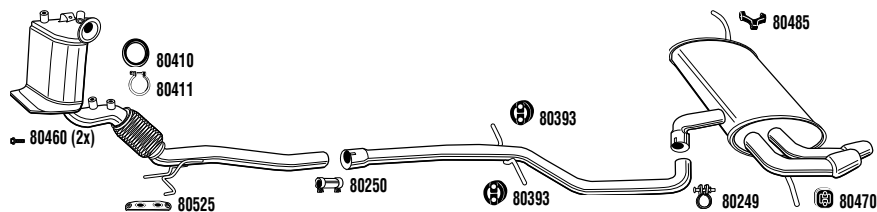

SEH18769CB DPF

Leon Hatchback

2.0 TDi
10/05-
1968 cc - 140 HP - 103 kW
Mot/Eng: BMM
Type/Typ: 1P1
DPF EVO S 10/05-10/10

1K0254701NX
94**93053**DPF

5P0253181BBSP12
65**10423**

5P0253181BBSP22
52**23262**