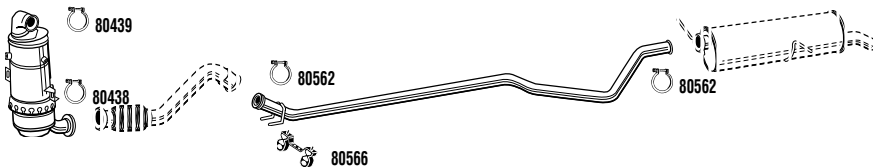

174025
92**73014**DPF

1706K0
N.A.(A)

1717JN
67**10576**

1730S4
N.A.

N.A.(B)
1706P6

308
Hatchback
1.6 HDi
09/07-
1560 cc - 109 HP - 80 kW
Mot/Eng: 9HZ (DV6TED4)
Type/Typ: 4A-, 4C-
DPF EVO C Alternative CAT+DPF
Mod 4A9HVC, 4A9HYC, 4A9HZC
Mod 4C9HVC, 4C9HYH, 4C9HZC
(A) -03/09 (B) 04/09-
PEH23383BC **DPF**