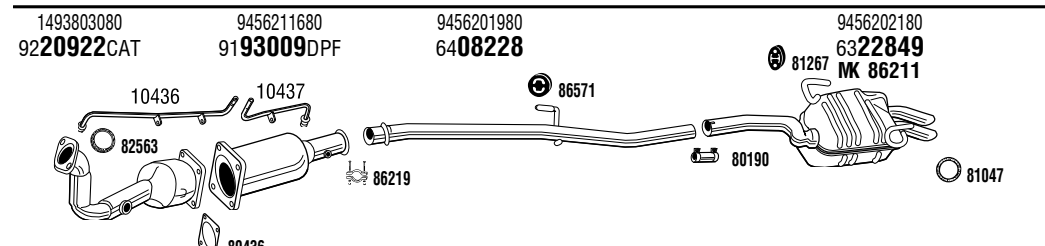

Phedra
MPV
2.0 JTD
07/03-
1997 cc - 107 HP - 79 kW
Mot/Eng: RHM
Type/Typ: 179
DPF EVO S
07/03-09/03

LNH17797AA **DPF**