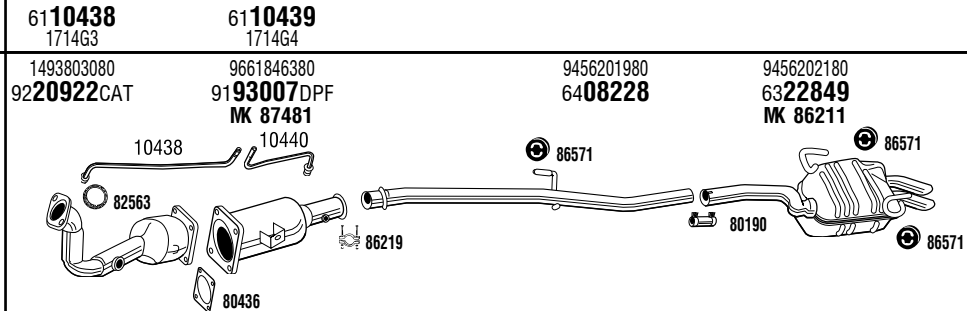

Fiat

Ulysse
MPV
2.0 JTD
05/03-
1997 cc - 107 HP - 79 kW
Mot/Eng: RHM(DW10ATED4)
Type/Typ: 179AX
DPF EVO C 09/03-11/04

FIT17494BB **DPF**

Ulysse
MPV
2.0 JTD
05/03-
1997 cc - 107 HP - 79 kW
Mot/Eng: RHM(DW10ATED4)
Type/Typ: 179AX
DPF EVO S 11/04-