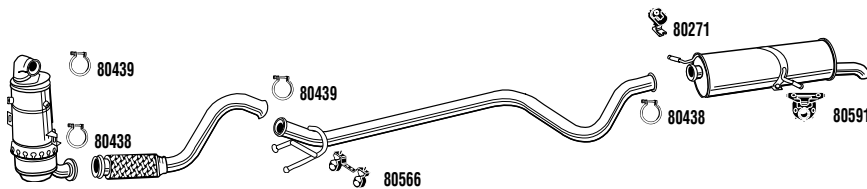

1726WS
52**71211**(A)

N.A.(B)
1730S4

C4

Hatchback

1.6 HDi

11/04-

1560 cc - 90 HP - 66 kW

Mot/Eng: 9HX (DV6ATED4)