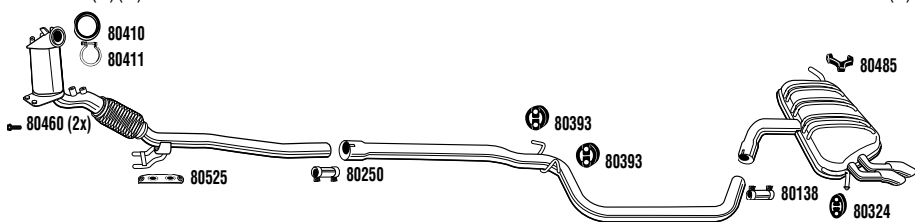

A3 Sportback
Hatchback
2.0 TDi
06/05-
1968 cc - 140 HP - 103 kW
Mot/Eng: BMM
Type/Typ: 8PA
DPF EVO S
(A) -12/05 (B) 01/06- (E) Without Sport
(C) Ch Nbr -8P6A135000 (F) With Sport
(D) Ch Nbr 8P6A135001-
ADH19968A **DPF**

N.A.DPF(A)(C)
1K0254700EX

N.A.(F)
1K6253609BE

1K0254702RX
94**73053**DPF(B)(D)

1K0253201B
65**09245**¹

1K6253609AG
53**25066**(E)