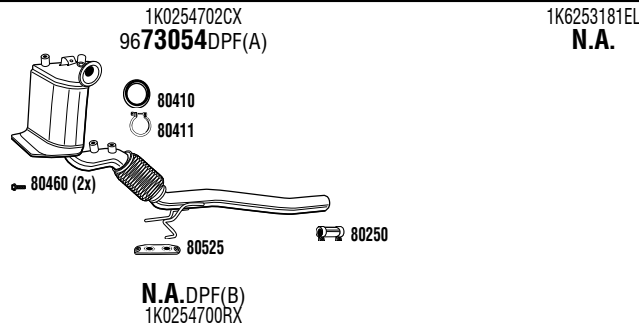

ADH19967B **DPF**

A3 Sportback
Hatchback 4WD
2.0 TDi
01/06-
1968 cc - 140 HP - 103 kW
Mot/Eng: BMM
Type/Typ: 8PA
DPF EVO S 06/07-06/08
(A) LHD (B) RHD

ADH19969A **DPF**

A3 Sportback
Hatchback 4WD
2.0 TDi
01/06-
1968 cc - 140 HP - 103 kW
Mot/Eng: BMM
Type/Typ: 8PA
DPF EVO C 06/07-06/08
(A) LHD (B) RHD