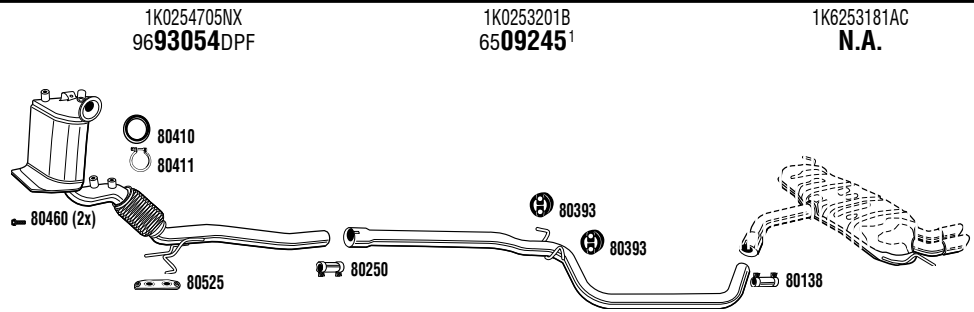

Audi

A3
Hatchback 4WD
2.0 TDi
01/06-
1968 cc - 140 HP - 103 kW
Mot/Eng: BMM
Type/Typ: 8P1
DPF EVO S
01/06-05/07