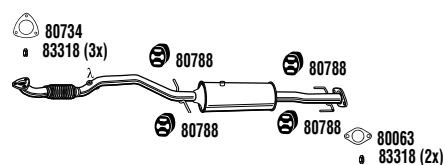

OPH32092A **DPF**

Astra J
Hatchback
1.7 CDTi
12/09-
1686 cc - 125 HP - 92 kW
Mot/Eng: A 17 DTR
Type/Typ:
DPF EVO C

N.A.CAT 850114
9673084DPF