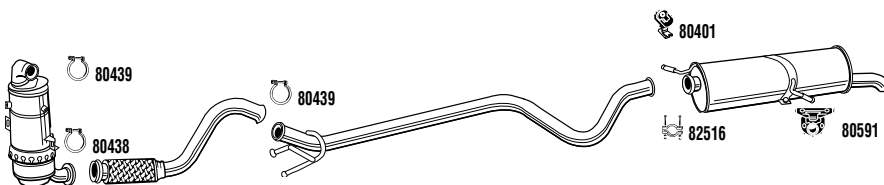

1726KW
52**22622**
MK 86075

307 SW

1.6 HDi

02/04-

1560 cc - 109 HP - 80 kW

Mot/Eng: 9HY (DV6TED4), 9HZ (DV6TED4)

Type/Typ: 3H

DPF EVO C