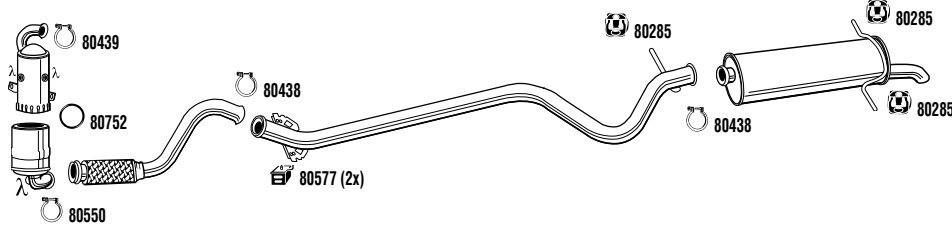

Xsara Picasso MPV

1.6 HDi
05/04-
1560 cc - 109 HP - 80 kW
Mot/Eng: 9HY (DV6TED4)
Type/Typ: N68
DPF EVO C
Alternative CAT+DPF 11/03-12/11
Eng DV6, DV6TED4 Mod CH9HYB, CH9HZB

CIH17961BC **DPF**

173833 174037 1705SX 1717Z3
0028099CAT 9273051DPF 6110451 6708555

1726VJ
522867
NK 86202