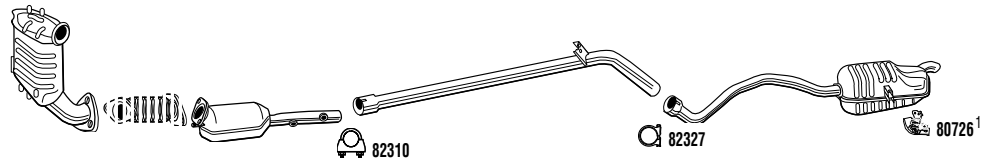

Renault

Megane II Hatchback

1.9 dCi
05/05-
1870 cc - 131 HP - 96 kW
Mot/Eng: F9Q 803, F9Q 816
Type/Typ: BMO/1-, CM0/1-
DPF EVO S
Eng F9Q 816, F9Q 818

8200570186 8200568585 8200847557 8200447377 8200189575
91**20977**CAT **N.A.** 92**93017**DPF 64**08231** 64**22795**