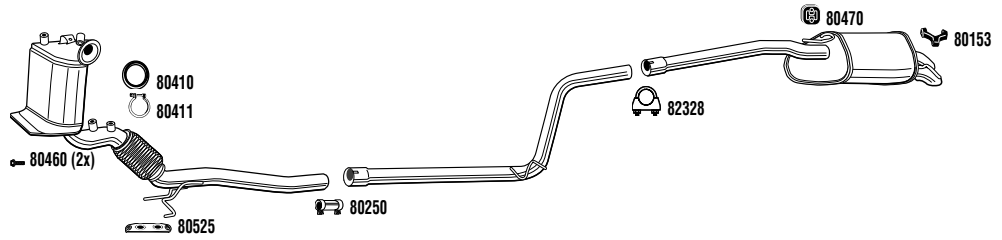

VWH19236BB DPF

Caddy III

1.9 TDi
04/04-08/10
1896 cc - 105 HP - 77 kW
Mot/Eng: BJB, BLS
Type/Typ: 2KB, 2KJ, 2CB, 2CJ
DPF EVO S
Eng BLS Model 2KB Code pr 7GG

1K0254705MX
94**93053**DPF

2K0253209C
63**08951**

2K0253609C
63**22886**