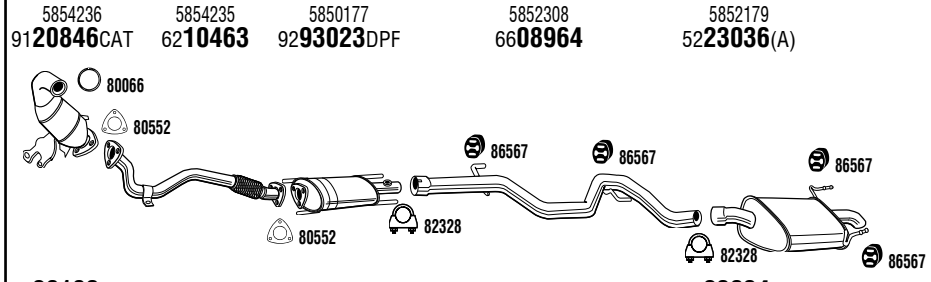

Vectra C
Hatchback
1.9 CDTi
04/04-
1910 cc - 150 HP - 110 kW
Mot/Eng: Z 19 DTH
DPF EVO S 10/03-08/08
Chassis Nbr 71021892- Model F68
(A) Not Sport (B) Only Sport

5854236 5854235 5850177 5852308 5852179
91**20846**CAT 62**10463** 92**93023**DPF 66**08964** 52**23036**(A)
91**28190**CAT 52**23034**(B)
855194 5852315

OPH17941BB DPF
Vectra C
Hatchback
1.9 CDTi
04/04-
1910 cc - 150 HP - 110 kW
Mot/Eng: Z 19 DTH
DPF EVO S 10/03-08/08
Chassis Nbr 61000001-71021891 Model F68
(A) Not Sport (B) Only Sport