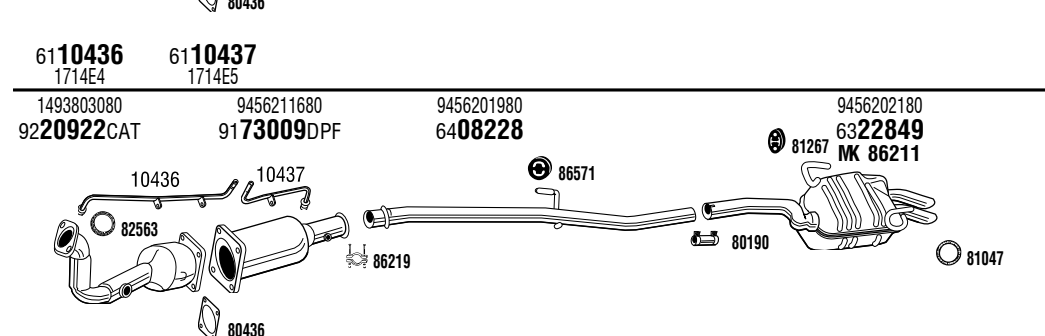

LNH17797AA **DPF**

Phedra
MPV
2.0 JTD
07/03-
1997 cc - 107 HP - 79 kW
Mot/Eng: RHM
Type/Typ: 179
DPF EVO C
07/03-09/03

LNH17797AB **DPF**

Phedra MPV

2.0 JTD
07/03-
1997 cc - 107 HP - 79 kW
Mot/Eng: RHM
Type/Typ: 179
DPF EVO S
10/03-