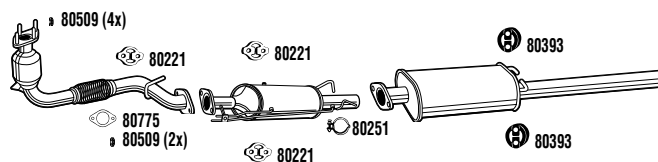

FOH19576BB DPF

Transit Box

2.4 TDCi
04/06-
2402 cc - 140 HP - 103 kW
Mot/Eng: H9FD
Type/Typ:
DPF EVO S

1440914 1485449 1379656
92**28166**CAT 92**93052**DPF 65**23680**