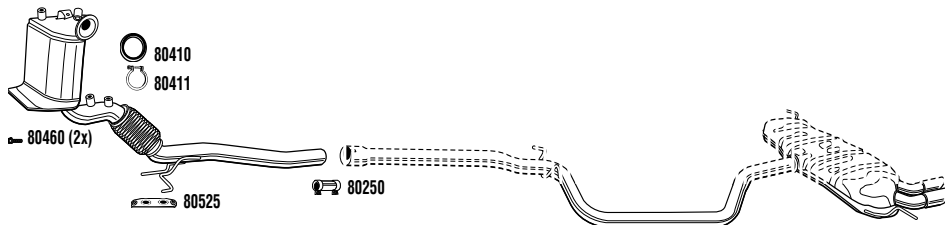

Octavia

1.9 TDi

11/04-12/10

1896 cc - 105 HP - 77 kW

Mot/Eng: BKC, BLS, BXE

Type/Typ: 1Z5

DPF EVO S Eng BLS

(A) -10/08 (B) 11/08-

SKH18481BA **DPF**

1K0254705NX
96**73054**DPF

1K5253181CJ
N.A.(A)

1Z0253181N
N.A.(B)