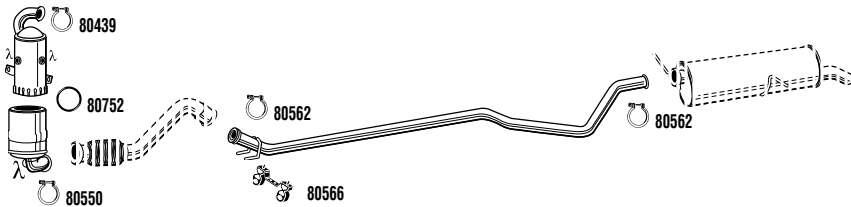

N.A.(B)
1706P6

308
Hatchback
1.6 HDi
09/07-
1560 cc - 109 HP - 80 kW
Mot/Eng: 9HZ (DV6TED4)
Type/Typ: 4A-, 4C-
DPF EVO S Alternative only CAT only DPF
Mod 4A9HVC, 4A9HYC, 4A9HZC
Mod 4C9HVC, 4C9HYH, 4C9HZC
(A) -03/09 (B) 04/09-
PEH23383BB **DPF**

174025
92**73014**DPF

1706K0
N.A.(A)

1717JN
67**10576**

1730S4
N.A.