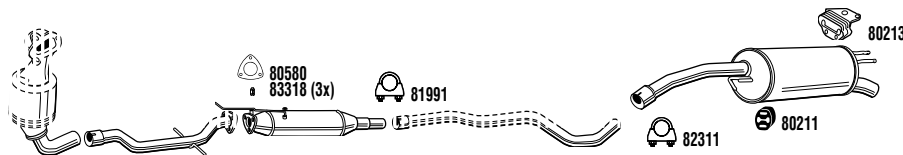

500
Convertible
1.3 D
09/09-
1248 cc - 75 HP - 55 kW
Mot/Eng: 169 A1.000
DPF EVO C
With re-developped DPF
06/09- Model 312CXB1A
(A) Not Sport (B) Only Sport
(C) 01/11- (D) -12/10
FIH32826BB **DPF**

51774364 51772196 51763720 51769427 46805967
N.A.CAT **N.A.** 92**93082**DPF **N.A.** **5321497**
MK 85885

Bravo II
Hatchback
1.9 D
04/07-12/08
1910 cc - 90 HP - 66 kW
Mot/Eng: 192 B5.000
Type/Typ: 198
With DPF Mod 192AXE1A
Eng 192A5000
FIH30327B **DPF**

51774364 51772196 51763720 51769427 51773982
N.A.CAT **N.A.** 92**93082**DPF **N.A.** **N.A.**