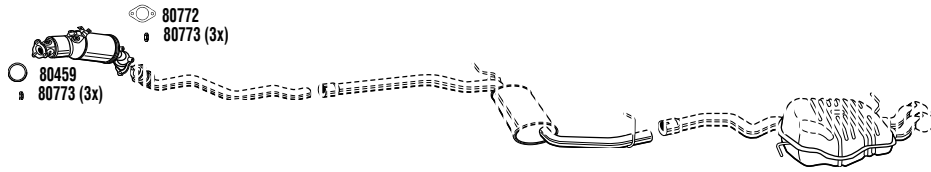

8K0254750NX
92**93061**DPF

8K0254350S
N.A.

8T0253409AA
N.A.

8T0253609G
N.A.

A5
Coupé 4WD
2.0 TDi
08/08-
1968 cc - 170 HP - 125 kW
Mot/Eng: CAHA
Type/Typ: 8T3
DPF EVO S 08/08-02/12

ADH30989BA **DPF**

8K0254750NX
92**73061**DPF

8K0254350S
N.A.

8T0253409AA
N.A.

8T0253609G
N.A.