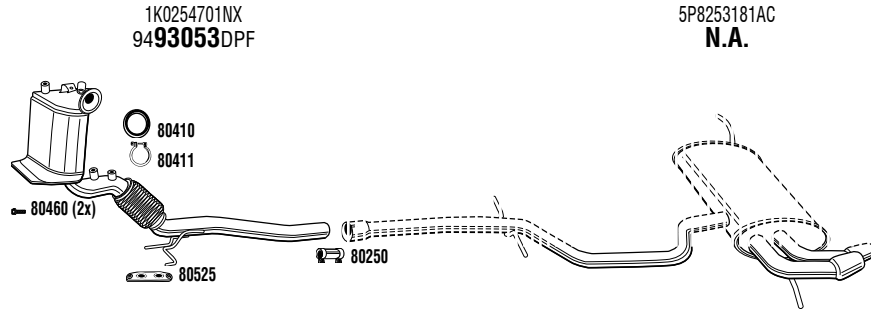

5P8253181AC
N.A.

Altea XL
MPV 4WD
2.0 TDi
06/07-
1968 cc - 140 HP - 103 kW
Mot/Eng: BMM
Type/Typ: 5P5, 5P8
DPF EVO C
Altea Freetrack 02/08-11/10
Mod 5P8
SEH28171AB **DPF**