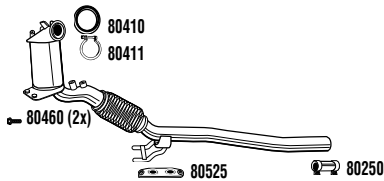

A3
Convertible
1.9 TDi
04/08-
1896 cc - 105 HP - 77 kW
Mot/Eng: BLS
Type/Typ: 8P7
DPF EVO S

ADH24495A **DPF**

1K0254702RX
94**73053**DPF