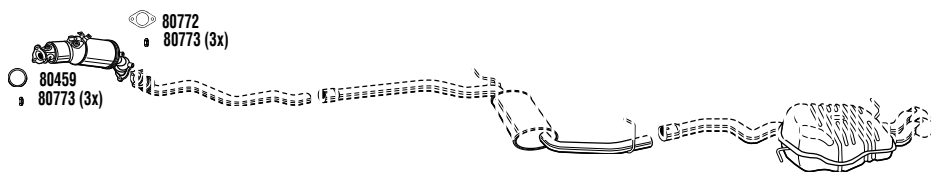

A5
Convertible
2.0 TDi
05/09-
1968 cc - 163 HP - 120 kW
Mot/Eng: CAHB
Type/Typ: 8F7
DPF EVO C Eng CAHB

ADH31328AB **DPF**

8K0254750NX
92**93061**DPF

8K0254350S
N.A.

8T0253409AA
N.A.

8T0253609G
N.A.