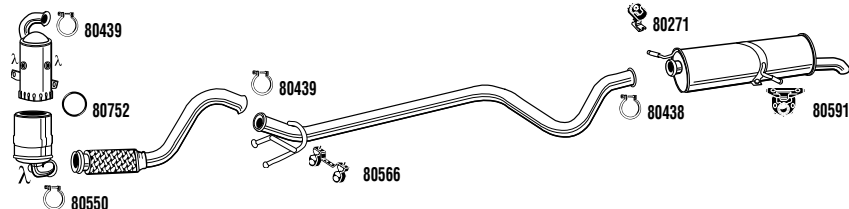

CIH32802BA **DPF**

C4
 1.6 HDi
07/06-
1587 cc - 109 HP - 80 kW
Mot/Eng: DV6TED4
Type/Typ:
DPF EVO S Alternative only CAT only DPF
07/06-05/07 Mod LDDHYC, LDDHZH
(A) Produced Argentina

173833 174037 1705ZR 171729 1726WS
00**28099**CAT 92**93051**DPF 61**07967** 67**08227** 52**71211**