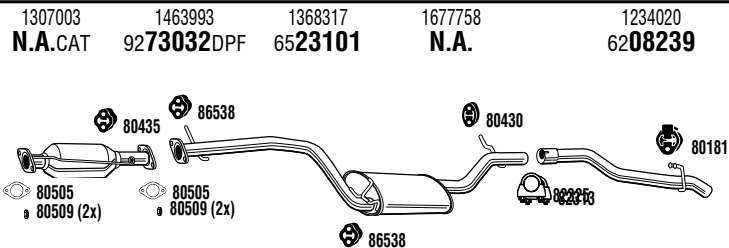

N.A.(A)
1677778

Galaxy MPV

2.0 TDCi
11/07-
1997 cc - 115 HP - 85 kW
Mot/Eng: KLWA, TYWA
Type/Typ:
DPF EVO S
Eng KLWA 01/07- Model SWG
(A) -04/11 (B) 05/11-

FOH24463AA **DPF**