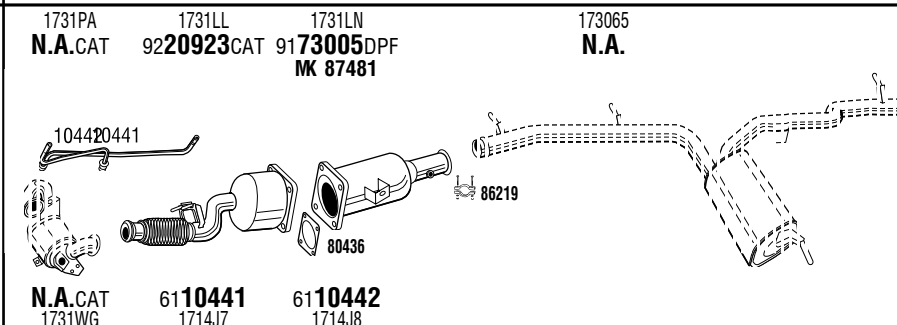

PEH19771AA **DPF**

807
MPV
2.0 HDi
06/06-
1997 cc - 136 HP - 100 kW
Mot/Eng: RHR (DW10BTED4)
Type/Typ: E
DPF EVO C
Eng DW10BTED4
Mod EARHRH, EBRHM2, EBRHME, EBRHR2, EBRHRE, EBRHRH