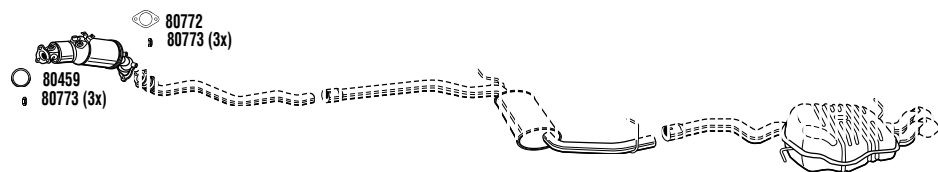

A4 Allroad

4WD

2.0 TDi

04/09-

1968 cc - 170 HP - 125 kW

Mot/Eng: CAHA

Type/Typ: 8KH, B8

DPF EVO C 04/09-01/12

Mod 8KH

ADH30991BB DPF

8K0254750NX 8K0254350S
9273061DPF N.A.

8K0253409AB
N.A.

8K0253609AF
N.A.