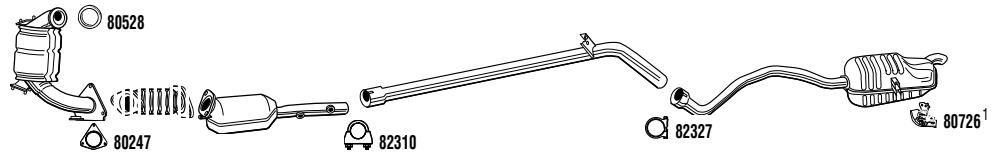

Megane II Coupé-Cabriolet
1.9 dCi
05/05-
1870 cc - 110 HP - 81 kW
Mot/Eng: F9Q 804, F9Q 816, F9Q 818
Type/Typ: EM0/1-
DPF EVO S Eng F9Q 803, F9Q 804

8200747079 8200251430 8200354235 8200447377 8200189575
91**28083**CAT **N.A.** 92**93024**DPF 64**08231** 64**22795**