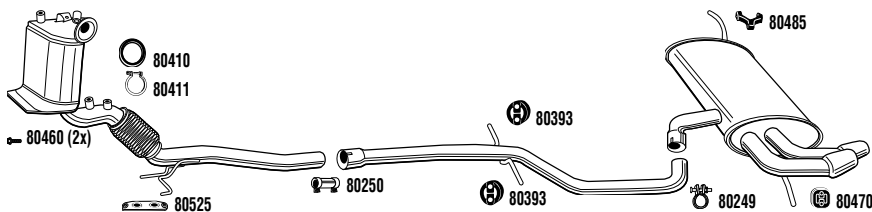

Altea
MPV
1.9 TDi
04/04-
1896 cc - 105 HP - 77 kW
Mot/Eng: BJB, BKC, BLS, BXE
Type/Typ: 5P1
DPF EVO C 04/04-12/10
Eng BLS

SEH17902FB **DPF**

1K0254701NX
94**93053**DPF

5P0253181BBSP12
65**10423**

5P0253181BBSP22
52**23262**