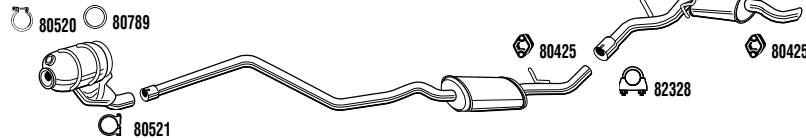

92**93059**DPF
18307812285

N.A. (A)
18302185800

BWH17930BA DPF

118
Hatchback
2.0 D
09/04-
1995 cc - 122 HP - 90 kW
Mot/Eng: M47N 204 D4
Type/Typ: E81, E87
DPF EVO S 02/07-08/04
Mod 87
(A) Only sport

18307798309
● 91**73069**DPF

18307791932
67**23000**

18307837967
52**23001**
MK 86216