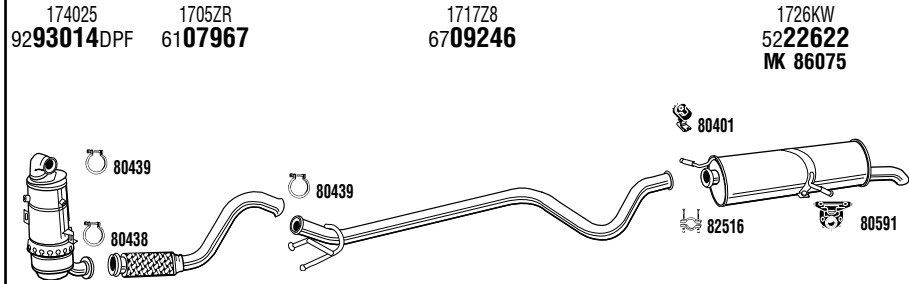

307
1.6 HDi
02/04-
1560 cc - 109 HP - 80 kW
Mot/Eng: 9HY (DV6TED4), 9HZ (DV6TED4)
Type/Typ: 3E
DPF EVO S
Alternative CAT+DPF 11/03-04/08
Mod 3E9HZ1, 3E9HZB