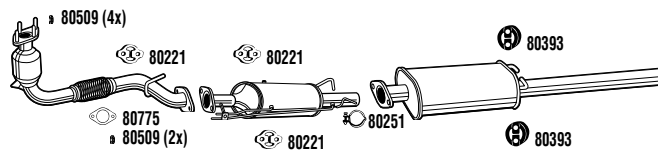

92**28277**CAT 92**73080**DPF
5091640 5090572

FOH19588BA DPF

Transit Box

2.4 TDCi
04/06-
2402 cc - 100 HP - 74 kW
Mot/Eng: PHFA, PHFC
Type/Typ:
DPF EVO C

1440914 1485449 1379656
92**28166**CAT 92**93052**DPF 65**23680**