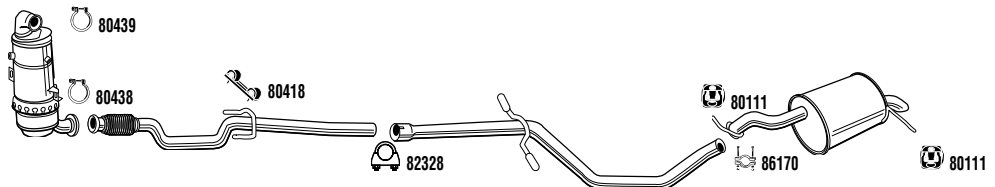

PEH18015BA **DPF**

407

1.6 HDi
05/04-
1560 cc - 109 HP - 80 kW
Mot/Eng: 9HY (DV6TED4)
Type/Typ: 6E-
DPF EVO C
08/04-12/04 Model 6E9HZC

174025
92**73014**DPF

1717AASP12
64**08995**

1717AASP22
67**08996**

1726TH
52**22984**