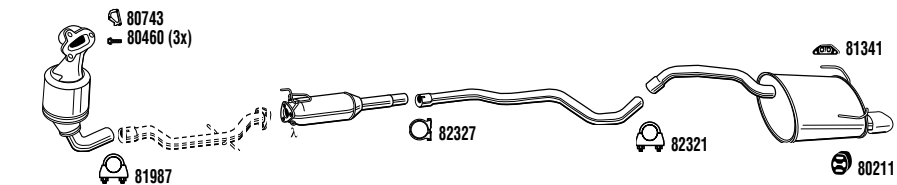

FIH20089DB **DPF**

Panda
Hatchback
1.3 D
06/06-
1248 cc - 75 HP - 55 kW
Mot/Eng: 169 A1.000
Type/Typ: 169
DPF EVO S
Model 169AXD1A
(A) 01/11- (B) -12/10

55200518 51777303 51771691 51777304 51772969
91**28030**CAT N.A. 92**93033**DPF(A) 63**10591** 52**23820**