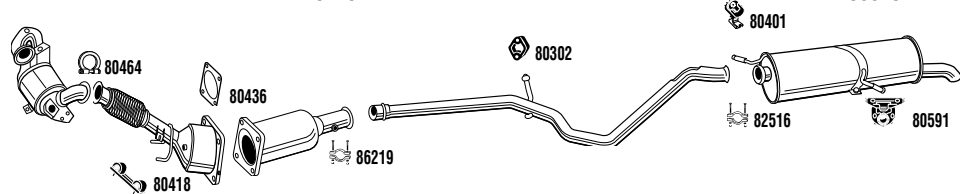

DPF EVO C

02/04-04/08 Eng DW10ATED

Mod 3ERHRB, 3ERHRH

(A) -02/07 (B) 03/07-

PEH17995B **DPF**

1705ZJ 1731GF 174026 1717CH 1726KW
9128152CAT(A) 9120936CAT 9173011DPF 6508215 5222622
MK 87481 NK 86075

N.A.CAT(B)
1706K5