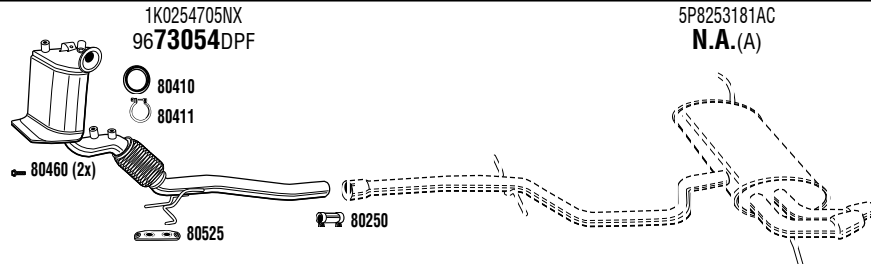

5P8253181AC
N.A.(A)

N.A.(B)
5P5253181BJ