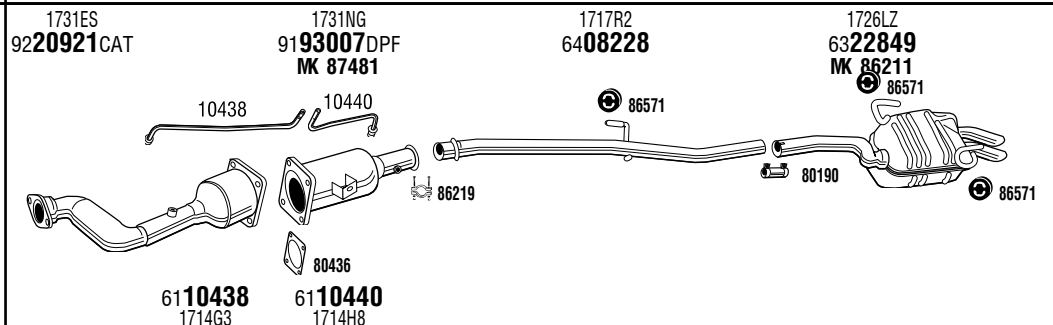

C8
MPV
2.2 HDi
07/02-
2179 cc - 128 HP - 94 kW
Mot/Eng: 4HW (DW12TED4)
Type/Typ: EA-, EB-
DPF EVO S
01/05- Mod EB4AWB, EB4HWG