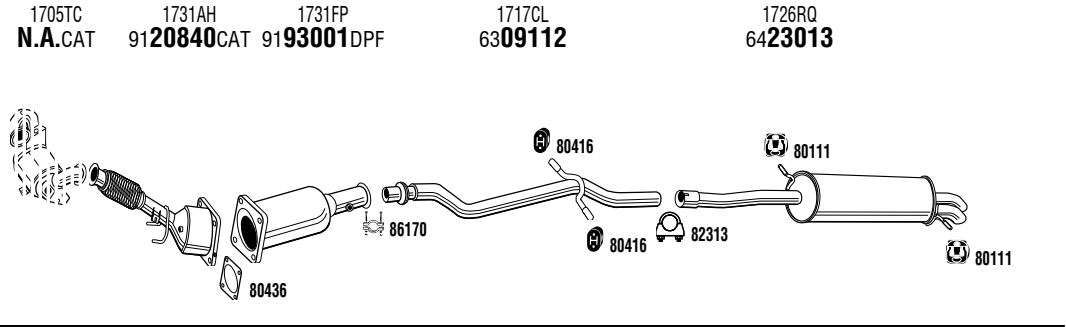

Citroën

C5
Hatchback
2.0 HDi
09/04-
1997 cc - 136 HP - 100 kW
Mot/Eng: DW10BTED4
Type/Typ: RC- (RCRHRH)
DPF EVO S
09/04-01/08 Eng DW10ATED
Mod RCRHRH, RCRHRJ

C5
Hatchback
2.0 HDi
09/04-
1997 cc - 136 HP - 100 kW
Mot/Eng: DW10BTED4
Type/Typ: RC- (RCRHRH)
DPF EVO C
09/04-01/08 Eng DW10ATED
Mod RCRHRH, RCRHRJ