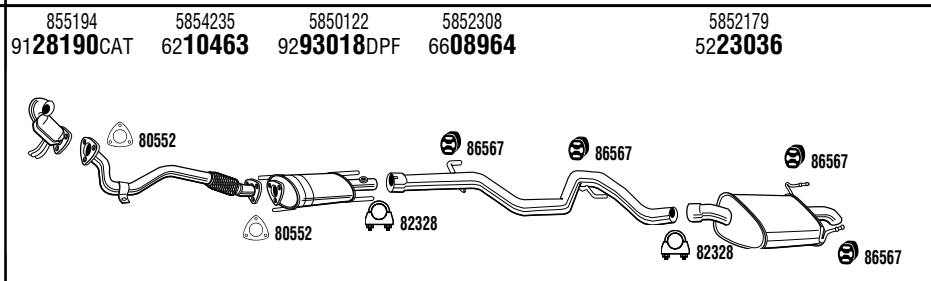

855194 5854235 5850122 5852308 5852179
91**28190**CAT 62**10463** 92**93018**DPF 66**08964** 52**23036**
N.A.CAT 855241

OPH19285BA DPF
Vectra C
1.9 CDTi
10/05-
1910 cc - 100 HP - 74 kW
Mot/Eng: Z 19 DT
DPF EVO S
Eng Z 19 DTL 10/05-08/08
Chassis Nbr 71021892- Model F69
(A) M/T