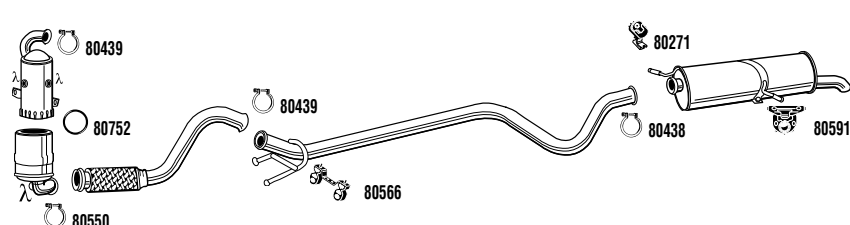

C4 Coupé

1.6 HDi
11/04-
1560 cc - 90 HP - 66 kW
Mot/Eng: 9HX (DV6ATED4)
Type/Typ: LA-
DPF EVO C Altern only CAT only DPF
09/04-12/11 Eng DV6TED4B
Mod LA9HVB, LA9HVH, LA9HXB, LA9HXH
(A) -05/07 (B) 06/07-
CIH18343BD **DPF**

173833 174037 1705ZR 1717Z9 1726WS 1730S4
00**28099**CAT 92**73051**DPF 61**07967** 67**08227** 52**71211**(A) **N.A.**(B)