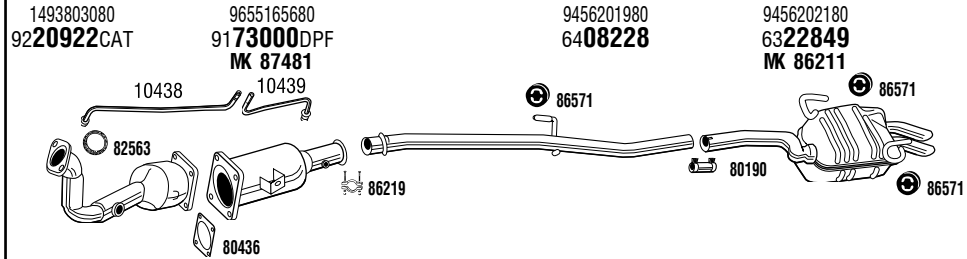

Fiat

Ulysse
MPV
2.0 JTD
05/03-
1997 cc - 107 HP - 79 kW
Mot/Eng: RHM(DW10ATED4)
Type/Typ: 179AX
DPF EVO C 09/03-11/04

FIT17494BB **DPF**

Ulysse
MPV
2.0 JTD
05/03-
1997 cc - 107 HP - 79 kW
Mot/Eng: RHM(DW10ATED4)
Type/Typ: 179AX
DPF EVO S 11/04-