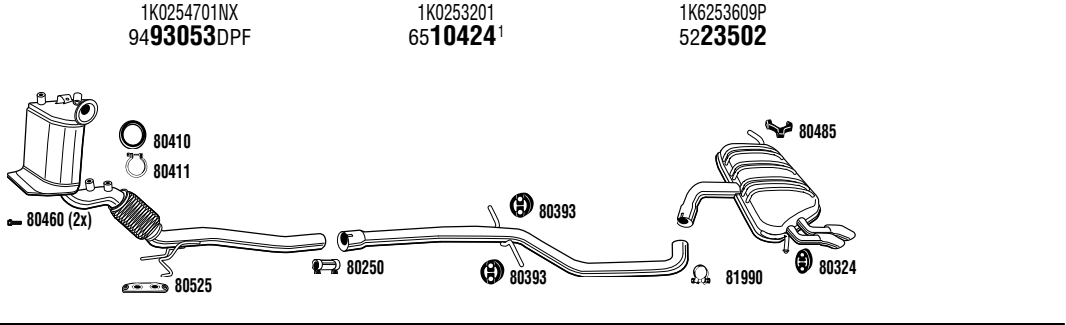

Audi

A3
Hatchback
1.9 TDi
05/03-
1896 cc - 105 HP - 77 kW
Mot/Eng: BKC, BLS, BXE
Type/Typ: 8P1
DPF EVO S
06/03-05/10 Eng BXE