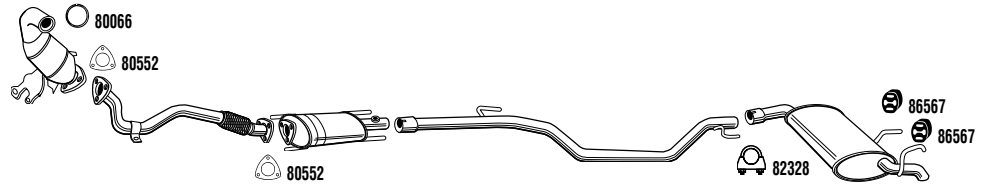

Vectra C

1.9 CDTi
04/04-
1910 cc - 150 HP - 110 kW
Mot/Eng: Z 19 DTH
Type/Typ:
DPF EVO C 10/03-08/08
Chassis Nbr -71021891 Model F35

5854236 5854235 5850122 5852290 5854546
91**20846**CAT 62**10463** 92**73018**DPF 66**10551** 52**23692**