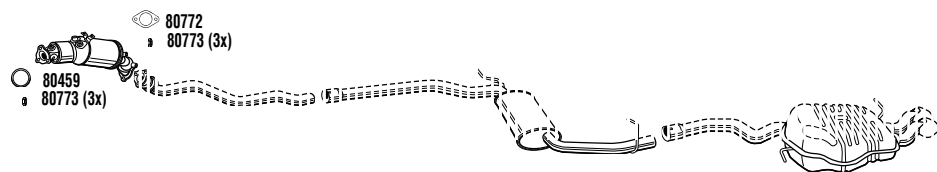

ADH33407BC DPF

A5

Coupé
2.0 TDi
08/08-
1968 cc - 170 HP - 125 kW
Mot/Eng: CAHA
Type/Typ: 8T3
DPF EVO S 08/08-02/12

N.A.DPF(B)
8K0254751HX

8K0254750NX 8K0254350S 8T0253409AA 8T0253609G
92**93061**DPF N.A. N.A. N.A.