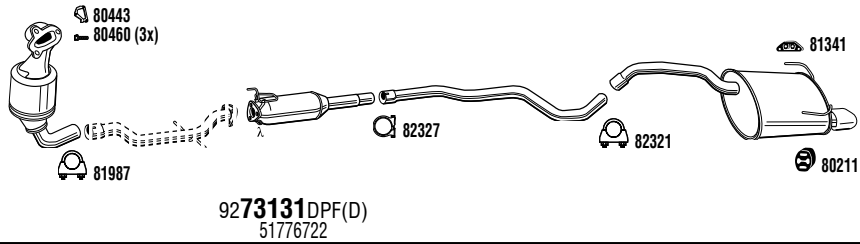

500
Convertible
1.3 D
09/09-
1248 cc - 75 HP - 55 kW
Mot/Eng: 169 A1.000
DPF EVO S
With re-developped DPF
06/09- Model 312CXB1A
(A) Not Sport (B) Only Sport
(C) 01/11- (D) -12/10
FIH32826BA **DPF**

5522357 51777303 51771691 51777304 51772969 51786718
91**28028**CAT **N.A.** 92**73033**DPF(C) 63**10591** 52**23820**(A) 52**23838**(B)