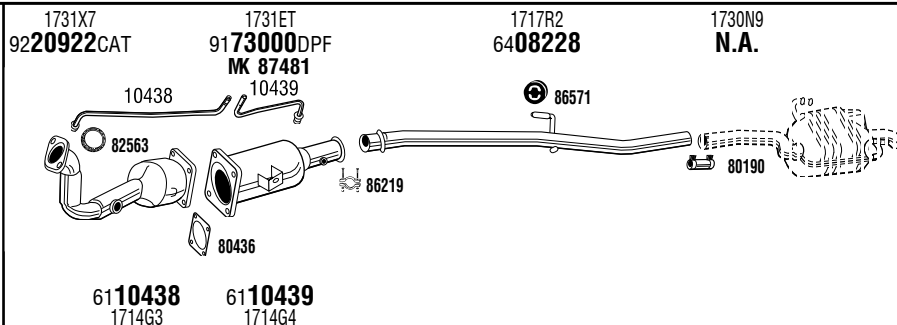

807
MPV
2.0 HDi
06/02-
1997 cc - 107 HP - 79 kW
Mot/Eng: RHM (DW10ATED4), RHT (DW10ATED4), RHW (DW10ATED4)
Type/Typ: E
DPF EVO C 11/03-12/04