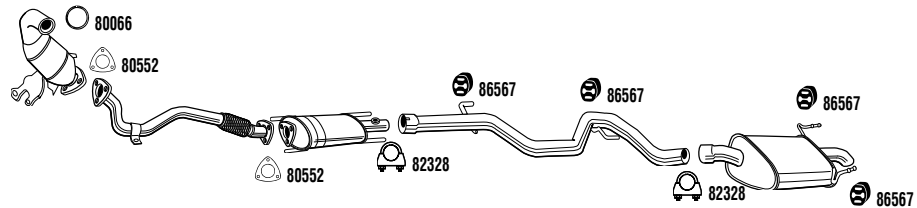

Vectra C

1.9 CDTi
04/04-
1910 cc - 150 HP - 110 kW
Mot/Eng: Z 19 DTH
DPF EVO C 10/03-08/08
Chassis Nbr 71021892- Model F69

5854236 5854235 5850177 5852308 5852179
91**20846**CAT 62**10463** 92**73023**DPF 66**08964** 52**23036**