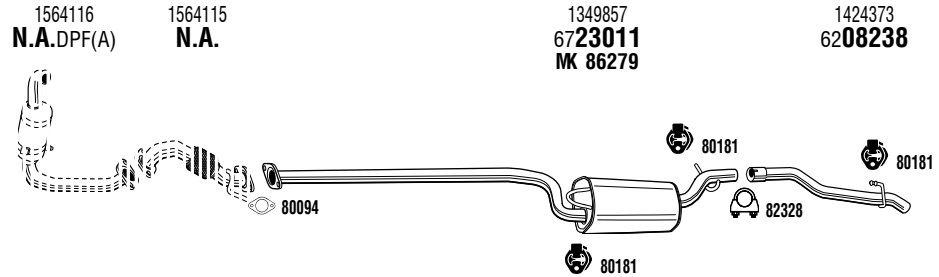

Ford

Focus II
Hatchback
1.6 TDCi
11/04-
1560 cc - 109 HP - 80 kW
Mot/Eng: G8DA, G8DB
Type/Typ: DA-
Eng **C16DD0X** 08/04- Euro 5
Model **DA3/DA5/DAG/HCP**
(A) -11/09 (B) 12/09-

1564116 1564115 1349857 1424373
N.A.DPF(A) **N.A.** 67**23011** 62**08238**
MK 86279

FOH18378B **DPF**

Focus II
 1.6 TDCi
04/05-
1560 cc - 90 HP - 66 kW
Mot/Eng: HHDA, HHDB
Type/Typ: DA-
DPF EVO S
Eng **C16DD0X** Euro 4
Model **DB4/FCH**
(A) -01/08 (B) 12/09- (C) CAT included
FOH18956BA **DPF**