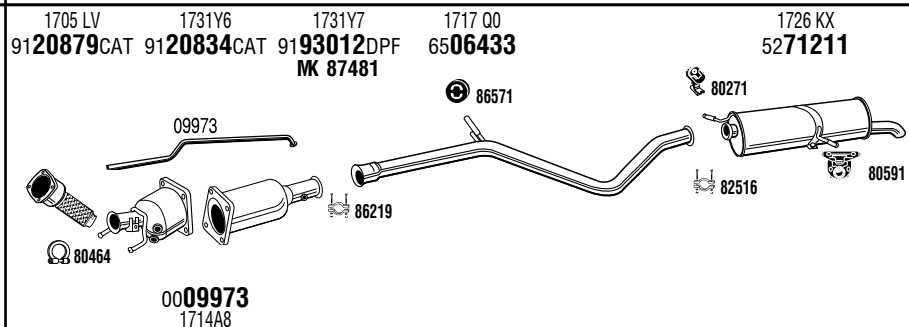

307
Hatchback
2.0 HDi
08/00-
1997 cc - 107 HP - 79 kW
Mot/Eng: RHS (DW10ATED)
Type/Typ: 3A, C
DPF EVO S
09/01-03/07 Mod 3ARH3B, 3CRHSB