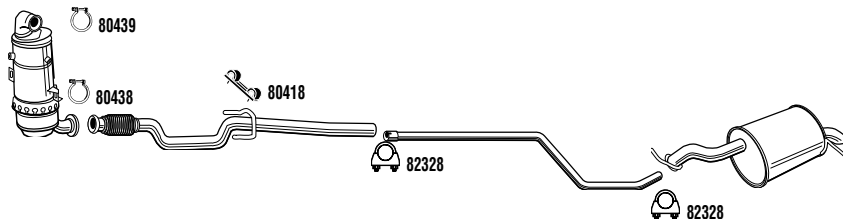

PEH18015CA **DPF**

407

1.6 HDi
05/04-
1560 cc - 109 HP - 80 kW
Mot/Eng: 9HY (DV6TED4)
Type/Typ: 6E-
DPF EVO C
01/05-10/07 Model 6E9HZC

174025
92**73014**DPF

1717AASP12
64**08995**

1717FASP22
66**10532**

173052
52**23107**