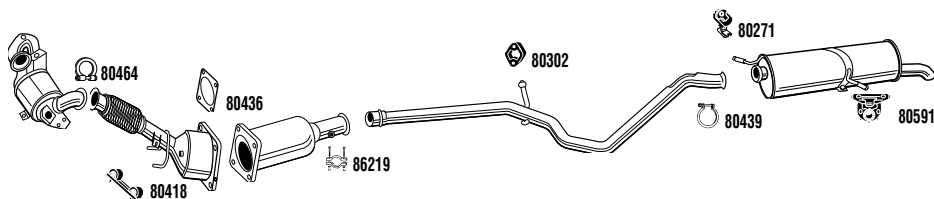

307
Hatchback
2.0 HDi
10/03-
1997 cc - 136 HP - 100 kW
Mot/Eng: RHR (DW10BTEd4)
Type/Typ: 3A/C
DPF EVO S
11/03-11/07 Eng DW10ATED4
Mod 3ARHRB, 3ARHRH, 3CRHRH

PEH17843A **DPF**

1705ZJ 1731GF 174026
9128152CAT 9120936CAT 9173011DPF
MK 87481

1717V2
6508214

1726 KX
5271211