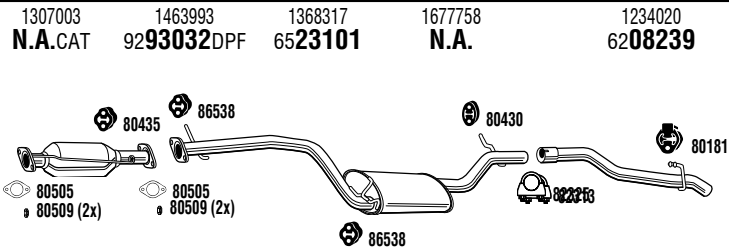

Focus C-Max MPV

2.0 TDCi
10/03-03/07
1997 cc - 136 HP - 100 kW
Mot/Eng: G6DA, G6DB, G6DD, G6DG
Type/Typ:
DPF EVO S
(A) Motorcraft

FOH17632BA **DPF**

N.A.(A)
1677778

Focus C-Max MPV

2.0 TDCi
10/03-03/07
1997 cc - 136 HP - 100 kW
Mot/Eng: G6DA, G6DB, G6DD, G6DG
Type/Typ:
DPF EVO C
(A) Motorcraft

FOH17632BB **DPF**