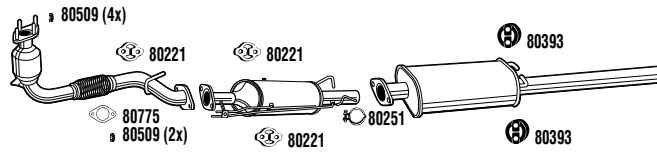

Ford

Transit

Bus

2.4 TDCi

04/06-

2402 cc - 140 HP - 103 kW

Mot/Eng: H9FD

Type/Typ:

DPF EVO C

1440914 1485449 1379656
92**28166**CAT 92**73052**DPF 65**23680**