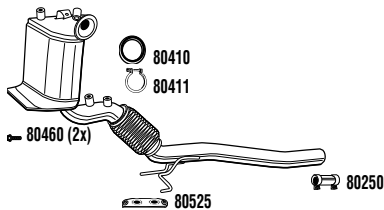

Altea
MPV
1.9 TDi
04/04-
1896 cc - 105 HP - 77 kW
Mot/Eng: BJB, BKC, BLS, BXE
Type/Typ: 5P1
DPF EVO C 04/04-12/10
Eng BLS

SEH17902EB **DPF**

1K0254701NX
94**93053**DPF