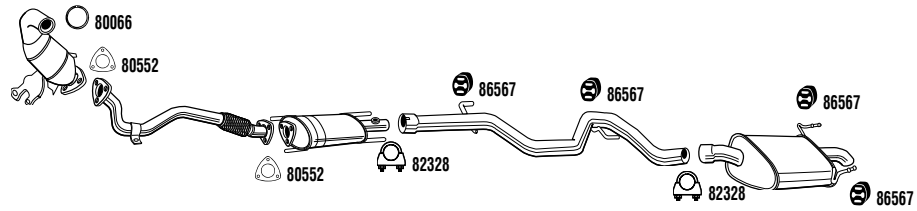

Vectra C

1.9 CDTi
04/04-
1910 cc - 150 HP - 110 kW
Mot/Eng: Z 19 DTH
DPF EVO S 10/03-08/08
Chassis Nbr 71021892- Model F69

5854236 5854235 5850177 5852308 5852179
91**20846**CAT 62**10463** 92**93023**DPF 66**08964** 52**23036**