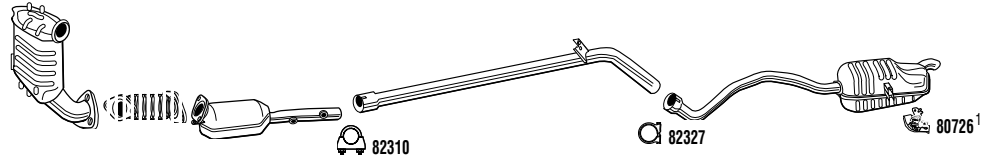

Scenic II MPV

1.9 dCi
05/05-
1870 cc - 131 HP - 96 kW
Mot/Eng: F9Q 804, F9Q J 803
Type/Typ: JM0/1- (JM14)
DPF EVO C
Eng F9Q 816 Type JM14
(A) -07/08 (B) 08/08-

REH18781AB **DPF**

8200570186 8200568585 8200847557 8200447377 8200189575
91**20977**CAT **N.A.**(A) 92**73017**DPF(A) 64**08231** 64**22795**

N.A.(B) 92**73024**DPF(B)
8200251430 8200354235

Scenic II MPV

1.9 dCi
05/05-
1870 cc - 131 HP - 96 kW
Mot/Eng: F9Q 804, F9Q J 803
Type/Typ: JM0/1- (JM14)
DPF EVO S Type JM17

REH18781BA **DPF**

8200570186 8200251430 8200354235 8200447377 8200189575
91**20977**CAT **N.A.** 92**93024**DPF 64**08231** 64**22795**