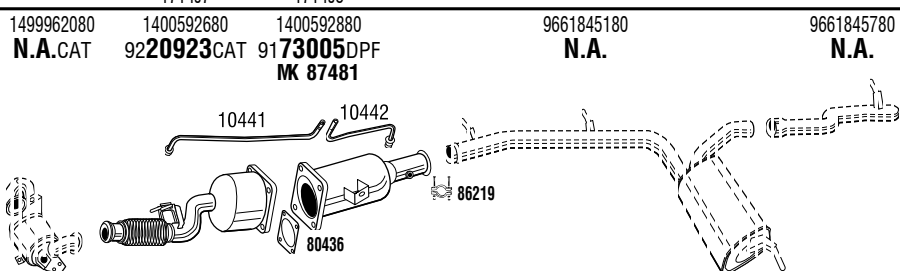

FIH20084AA **DPF**

Scudo
Box
2.0D
01/07-
1997 cc - 136 HP - 100 kW
Mot/Eng: RHR
Type/Typ: 270
DPF EVO C
SWB -11/08