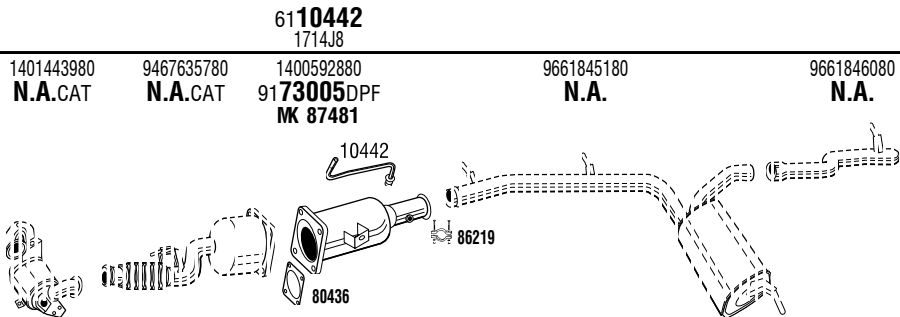

FIH20079BA **DPF**

Scudo
MPV
2.0D
01/07-
1997 cc - 136 HP - 100 kW
Mot/Eng: RHR
Type/Typ: 270
DPF EVO C
LWB 12/08-