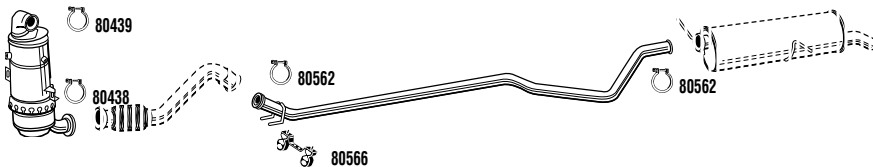

174025
92**93014**DPF

308
Hatchback
1.6 HDi
09/07-
1560 cc - 90 HP - 66 kW
Mot/Eng:
Type/Typ: 4A-, 4C-
DPF EVO S
Eng DV6ATED4 Mod 4A9HXC, 4C9HXC

PEH23382BA **DPF**

174025
92**73014**DPF

308
Hatchback
1.6 HDi
09/07-
1560 cc - 90 HP - 66 kW
Mot/Eng:
Type/Typ: 4A-, 4C-
DPF EVO C
Eng DV6ATED4 Mod 4A9HXC, 4C9HXC

PEH23382BB **DPF**

174025
92**93014**DPF

1706K0
N.A.(A)

1717JN
67**10576**

1730S4
N.A.

N.A.(B)
1706P6

308
Hatchback
1.6 HDi
09/07-
1560 cc - 109 HP - 80 kW
Mot/Eng: 9HZ (DV6TED4)
Type/Typ: 4A-, 4C-
DPF EVO S Alternative CAT+DPF
Mod 4A9HVC, 4A9HYC, 4A9HZC
Mod 4C9HVC, 4C9HYH, 4C9HZC
(A) -03/09 (B) 04/09-
PEH23383BA **DPF**

1731EN
00**28099**CAT

1731JT
92**93051**DPF

1706K0
N.A.(A)

1717JN
67**10576**

1730S4
N.A.