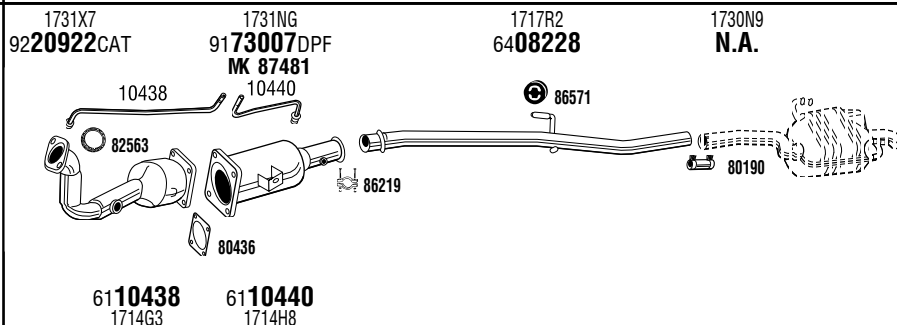

807
MPV
2.0 HDi
06/02-
1997 cc - 107 HP - 79 kW
Mot/Eng: RHM (DW10ATED4), RHT (DW10ATED4), RHW (DW10ATED4)
Type/Typ: E
DPF EVO C 11/03-12/04

PEH16669BE **DPF**

807
MPV
2.0 HDi
06/02-
1997 cc - 107 HP - 79 kW
Mot/Eng: RHM (DW10ATED4), RHT (DW10ATED4), RHW (DW10ATED4)
Type/Typ: E
DPF EVO C 01/05-05/06