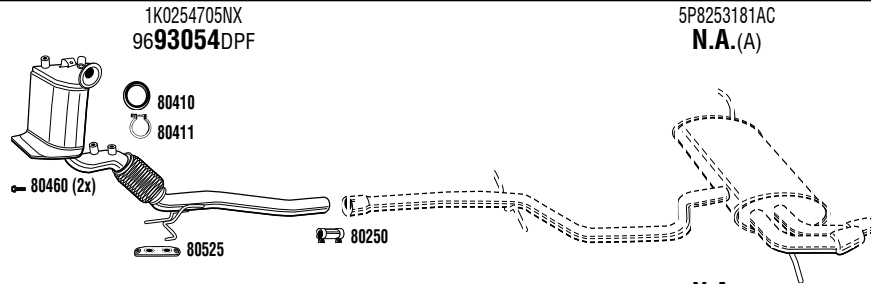

5P8253181AC
N.A.(A)

N.A.(B)
5P5253181BJ

Altea XL
MPV 4WD
2.0 TDi
06/07-
1968 cc - 140 HP - 103 kW
Mot/Eng: BMM
Type/Typ: 5P5, 5P8
DPF EVO C
Altea XL 06/07-11/10 Mod 5P8
(A) Code pr OP3 (B) Code pr OP1
SEH28171BB **DPF**