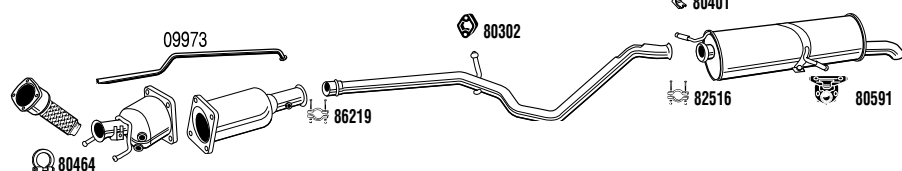

0009973
1714A8

307

2.0 HDi
03/02-
1997 cc - 107 HP - 79 kW
Mot/Eng: RHS (DW10ATED)
Type/Typ: 3E
DPF EVO C

PEH19319B **DPF**