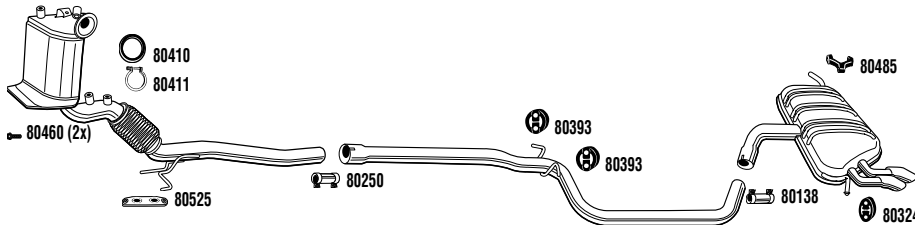

A3
Convertible
1.9 TDi
04/08-
1896 cc - 105 HP - 77 kW
Mot/Eng: BLS
Type/Typ: 8P7
DPF EVO C

ADH24495B **DPF**

1K0254701NX
94**93053**DPF(B)(D)

1K0253201B
65**09245**¹

1K6253609M
53**25065**(E)