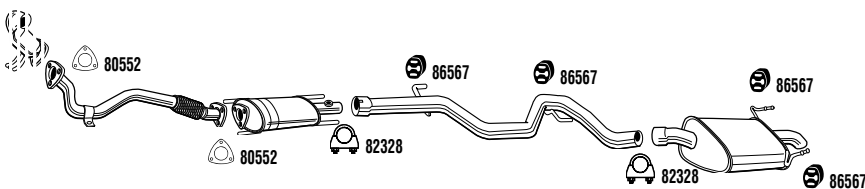

Vectra C

1.9 CDTi
04/04-08/05
1910 cc - 150 HP - 110 kW
Mot/Eng: Z 19 DTH
Type/Typ:
DPF EVO S 04/04-08/08
Chassis Nbr 61000001-71021891 Model F69

VHH18131BA **DPF**

R1620118 55185819 55563184 13139037 24422037
N.A.CAT 62**10463** 92**93023**DPF 66**08964** 52**23036**