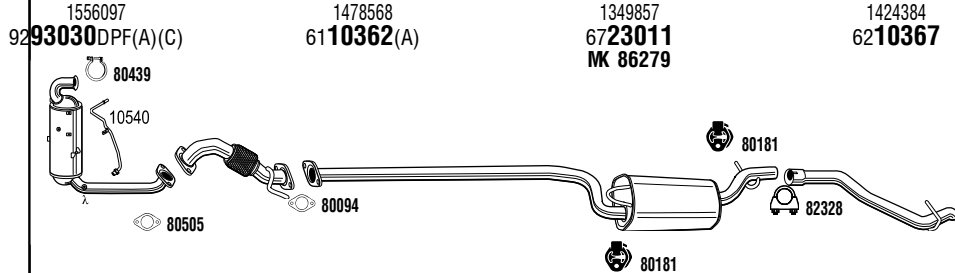

1556097 1478568 1349857 1424384
92**93030**DPF(A)(C) 61**10362**(A) 67**23011** 62**10367**
MK 86279

N.A.DPF(B) 61**10540** **N.A.**(B)
1564116 1421030SP22 1564115

Focus II
 1.6 TDCi
04/05-
1560 cc - 90 HP - 66 kW
Mot/Eng: HHDA, HHDB
Type/Typ: DA-
With DPF
Eng **C16DD0X** Euro 5
Model **DB4/FCH**
(A) -11/09 (B) 12/09-
FOH18956BB **DPF**