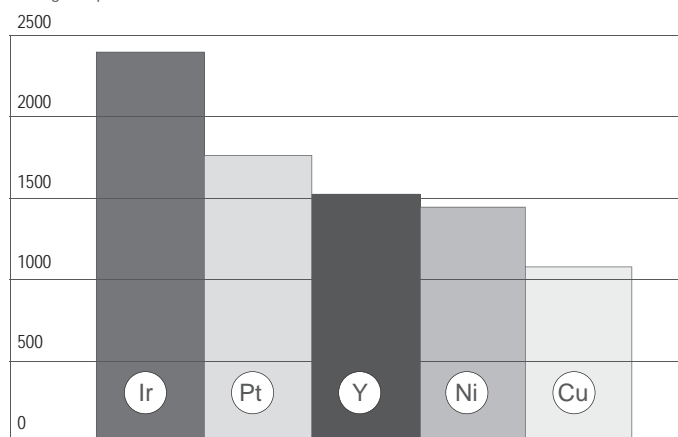

▶ Synergetic effect of WEEN POWER spark plugs material:

- Ir • Increased operating life up to 100000km
  - Enforced antioxygenic properties
  - Extended wear resistance
- Y • Is highly competitive with titanium strength
  - Ground electrode wear properties are 500 times higher
- Constant interelectrode gap during all operational cycle

Температура плавления, °C /
Melting temperature, °C

Сравнение значений показателя температуры плавления для каждого из металлов, используемых в электродах свечей зажигания. / Comparison of melting temperature values for each metal used in spark plug electrodes.

Yttrium Y
Уникальное сочетание Иридия и Иттрия увеличивает срок службы свечей до 100 000 км. / Unique alloy of iridium and yttrium increases spark plugs operating life up to 100000 km.

Cuprum Cu
Интегрированный медный сердечник улучшает теплопроводность бокового электрода. / Copper core improves heat conduction of ground electrode.

Iridium Ir
Эффективное искрообразование обеспечивает увеличение мощности двигателя. / Effective sparking improves engine capacity.

Power