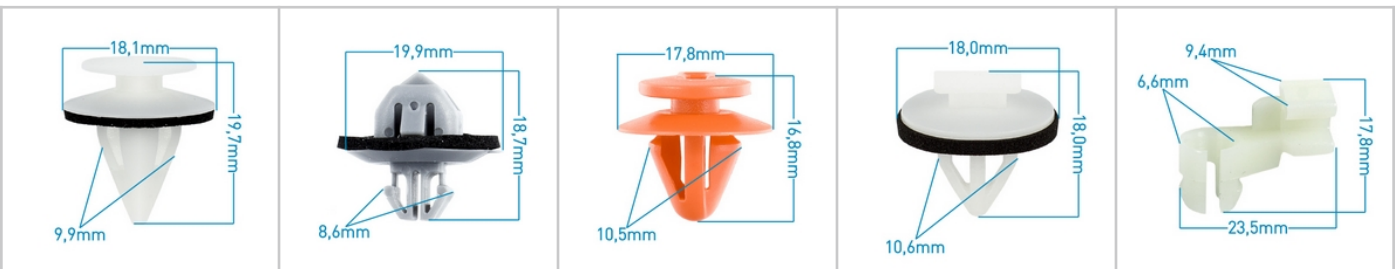

BE-2397	BE-2567	BE-2620	BE-3119	BE-1215
6777112070	7539260031	9046711111	753950T010	6929312050