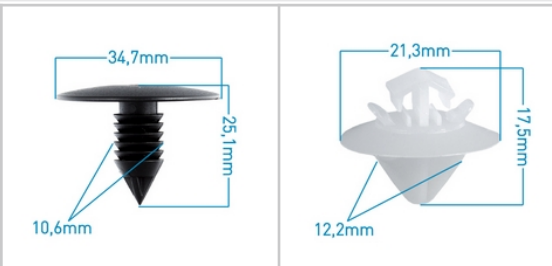

TRIM CLIPS

BE-1854

7518N8

BE-1727

85654

856548